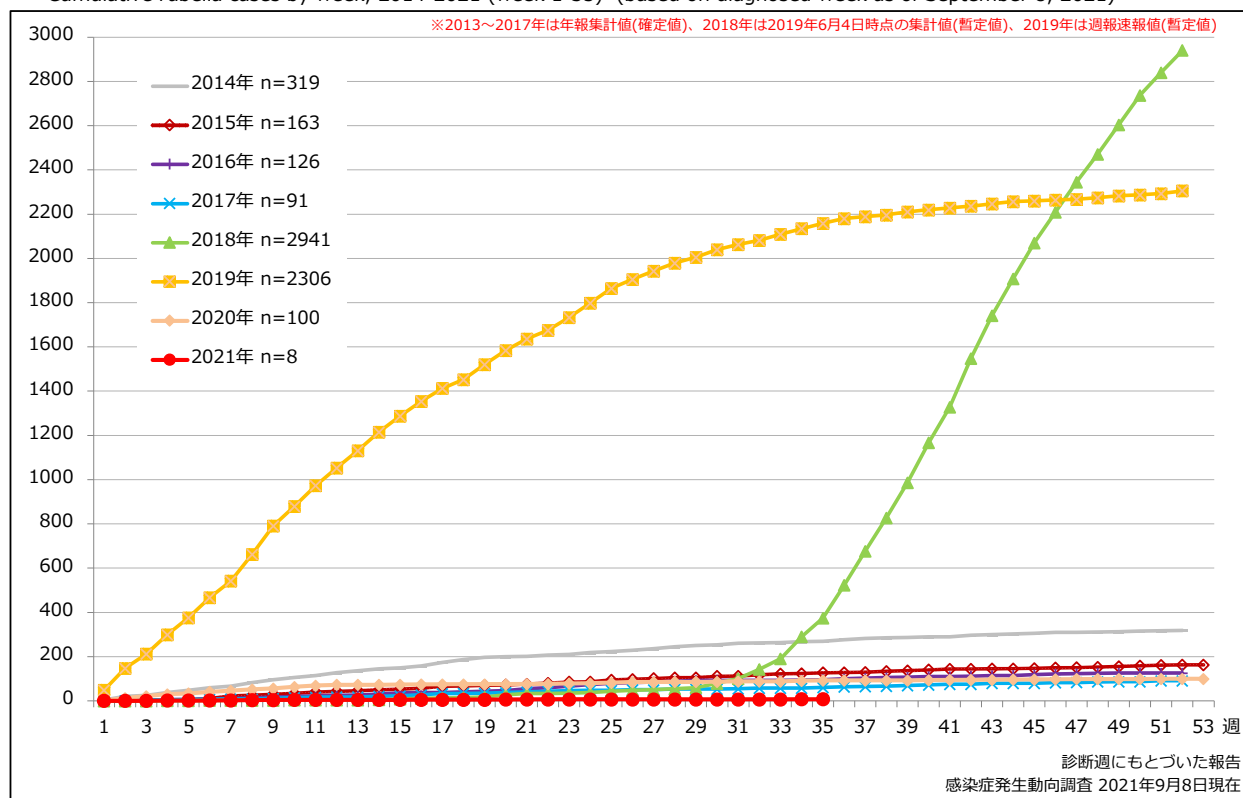

1. 風しん累積報告数の推移 2014~2021年 (第1~35週)

Cumulative rubella cases by week, 2014-2021 (week 1-35) (based on diagnosed week as of September 8, 2021)

2. 週別風しん報告数 2021年 第1~35週 (n=8)

Weekly rubella cases, week 1-35, 2021 (based on diagnosed week as of September 8, 2021)

3. 都道府県別病型別風しん報告数 2021年 第35週 (n=0)

Reported rubella cases by prefecture and methods of diagnosis in week 35, 2021 (as of September 8, 2021)

4. 都道府県別病型別風しん累積報告数 2021年 第1~35週 (n=8)

Cumulative rubella cases by prefecture and methods of diagnosis, week 1-35, 2021 (as of September 8, 2021)

5-1. 年齢群別接種歴別風しん累積報告数 (男性) 2021年 第1~35週 (n=5)

Cumulative rubella cases (male) by age and vaccinated status, week 1-35, 2021 (as of September 8, 2021)

None RCV1 RCV2 Unknown

5-2. 年齢群別接種歴別風しん累積報告数 (女性) 2021年 第1~35週 (n=3)