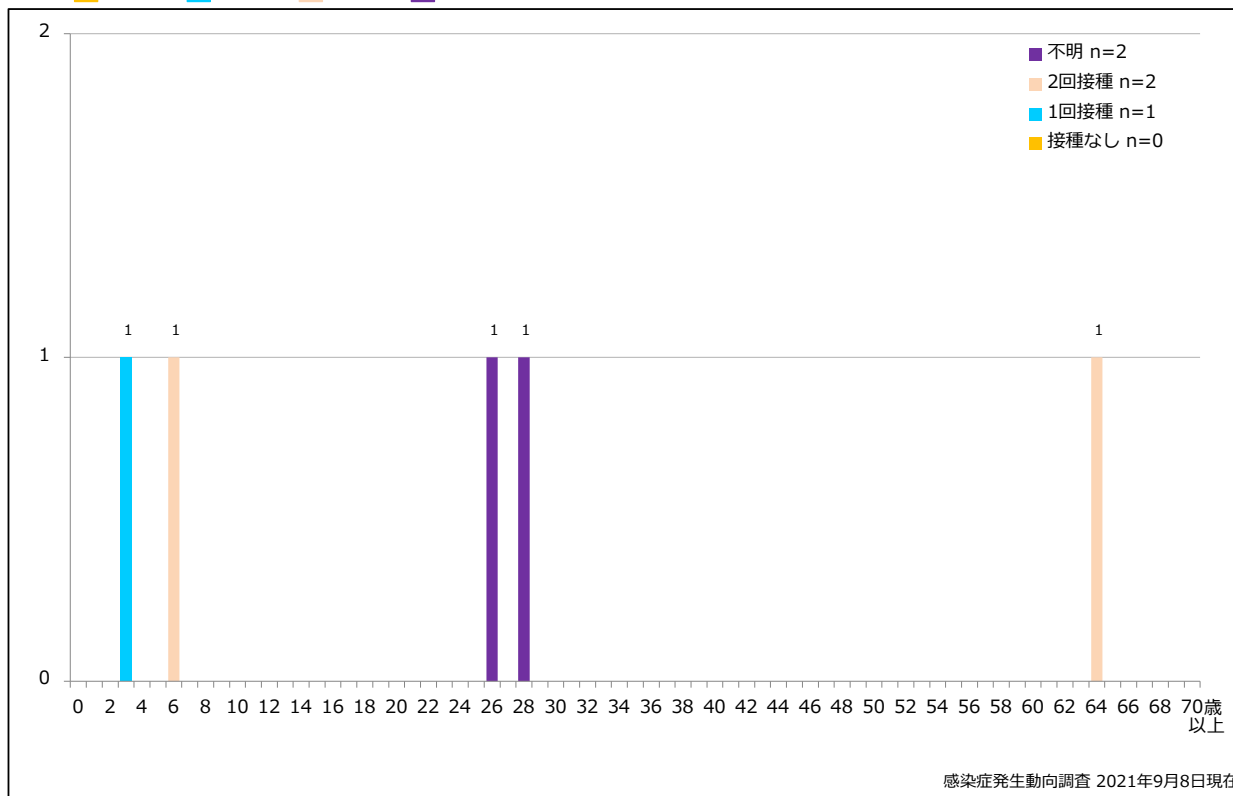

3. 都道府県別病型別風しん報告数 2021年 第35週 (n=0)

Reported rubella cases by prefecture and methods of diagnosis in week 35, 2021 (as of September 8, 2021)

4. 都道府県別病型別風しん累積報告数 2021年 第1~35週 (n=8)

Cumulative rubella cases by prefecture and methods of diagnosis, week 1-35, 2021 (as of September 8, 2021)

5-1. 年齢群別接種歴別風しん累積報告数 (男性) 2021年 第1~35週 (n=5)

Cumulative rubella cases (male) by age and vaccinated status, week 1-35, 2021 (as of September 8, 2021)

None RCV1 RCV2 Unknown

5-2. 年齢群別接種歴別風しん累積報告数 (女性) 2021年 第1~35週 (n=3)

Cumulative rubella cases (female) by age and vaccinated status, week 1-35, 2021 (as of September 8, 2021)

None RCV1 RCV2 Unknown

6. 年齢群別風しん累積報告数割合 (男女別) 2021年 第1~35週 (n=8)

Percentage of cumulative rubella cases (upper: male, bottom: female) by age group, week 1-35, 2021 (as of September 8, 2021)