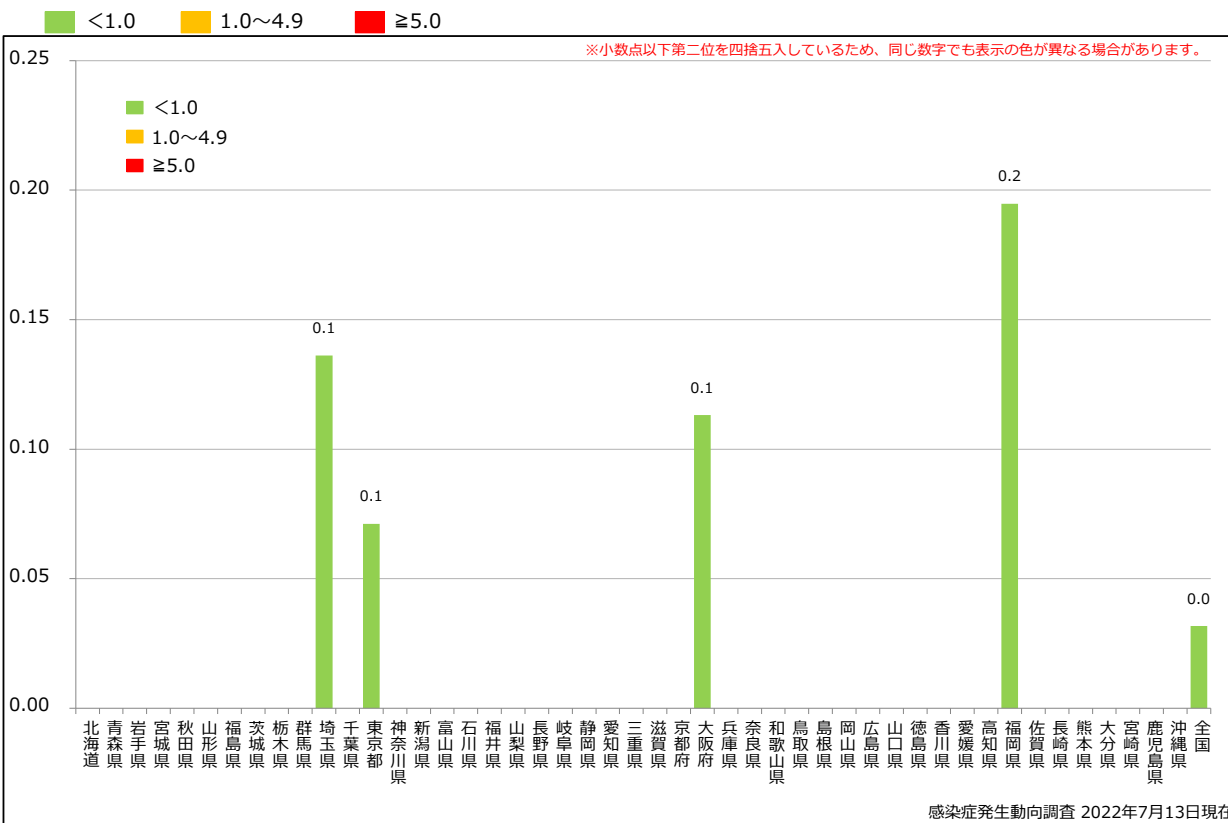

8. 都道府県別人口百万人あたり風しん報告数 2022年 第1~27週 (n=4)

Reported rubella cases per 1 million population by prefecture, week 1-27, 2022 (as of July 13, 2022)