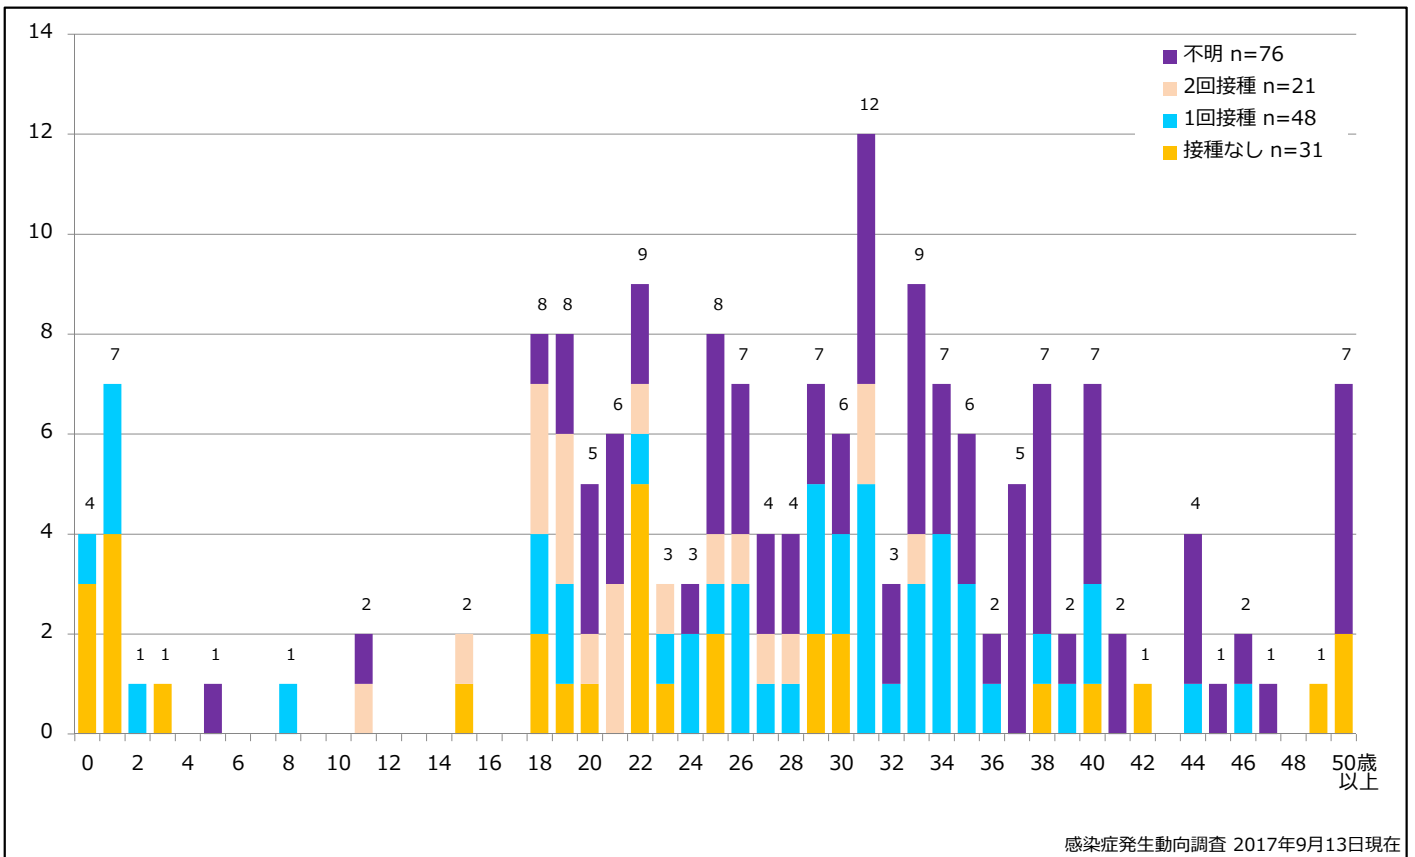

5. 都道府県別接種歴別麻疹累積報告数 2017年 第1~36週 (n=176)

Cumulative measles cases by prefecture and vaccinated status, week 1-36, 2017 (as of September 13, 2017)

None MCV1 MCV2 Unknown

感染症発生動向調査 2017年9月13日現在

6. 年齢群別接種歴別麻疹累積報告数 2017年 第1~36週 (n=176)

Cumulative measles cases by age and vaccinated status, week 1-36, 2017 (as of September 13, 2017)

None MCV1 MCV2 Unknown

感染症発生動向調査 2017年9月13日現在

7. 年齢群別麻疹累積報告数割合 2017年 第1~36週 (n=176)

Percentage of cumulative measles cases by age group, week 1-36, 2017 (as of September 13, 2017)