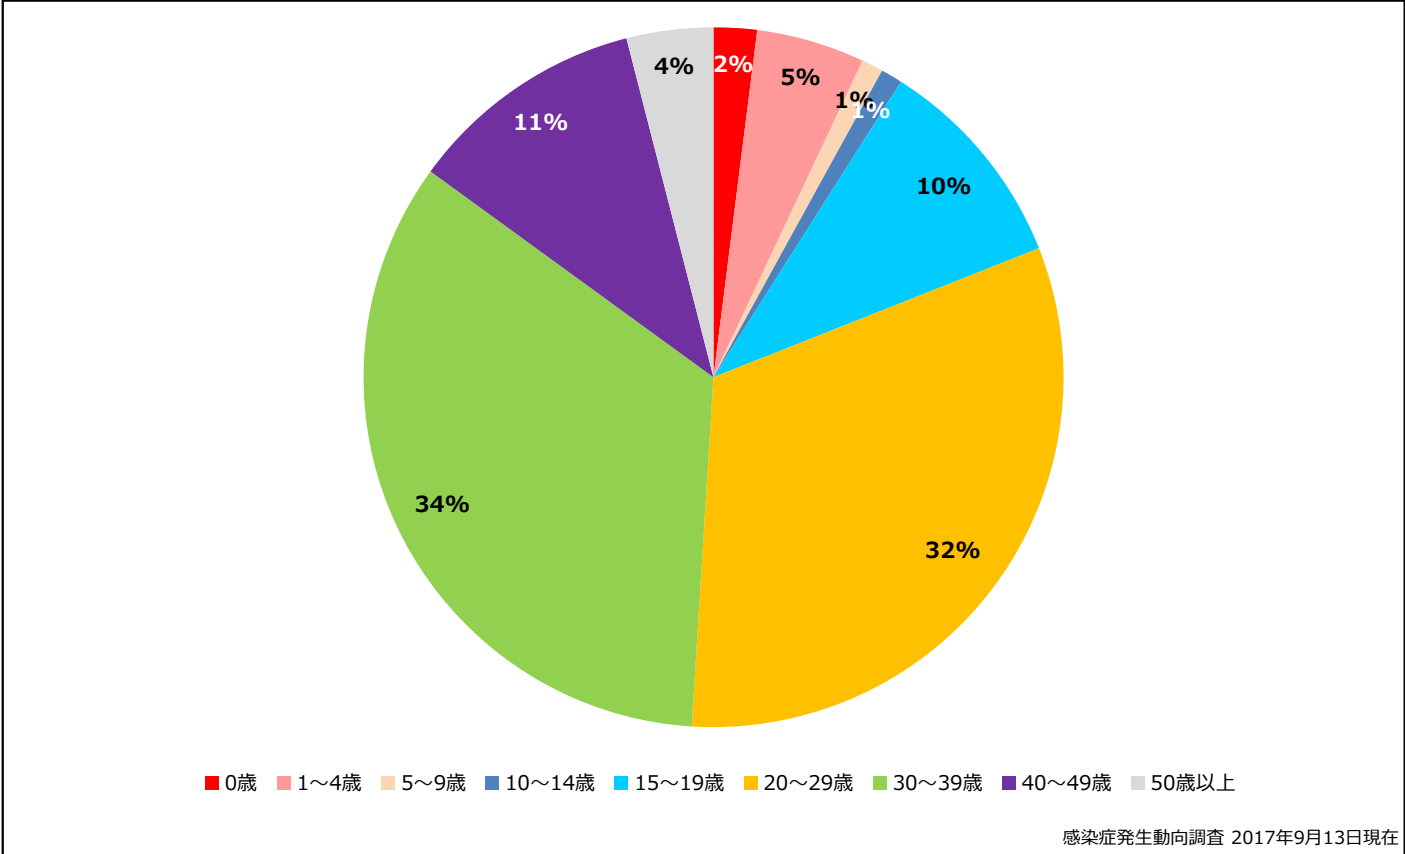

5. 都道府県別接種歴別麻疹累積報告数 2017年 第1~36週 (n=176)

Cumulative measles cases by prefecture and vaccinated status, week 1-36, 2017 (as of September 13, 2017)

None MCV1 MCV2 Unknown

感染症発生動向調査 2017年9月13日現在

6. 年齢群別接種歴別麻疹累積報告数 2017年 第1~36週 (n=176)

Cumulative measles cases by age and vaccinated status, week 1-36, 2017 (as of September 13, 2017)

None MCV1 MCV2 Unknown

感染症発生動向調査 2017年9月13日現在

7. 年齢群別麻疹累積報告数割合 2017年 第1~36週 (n=176)

Percentage of cumulative measles cases by age group, week 1-36, 2017 (as of September 13, 2017)