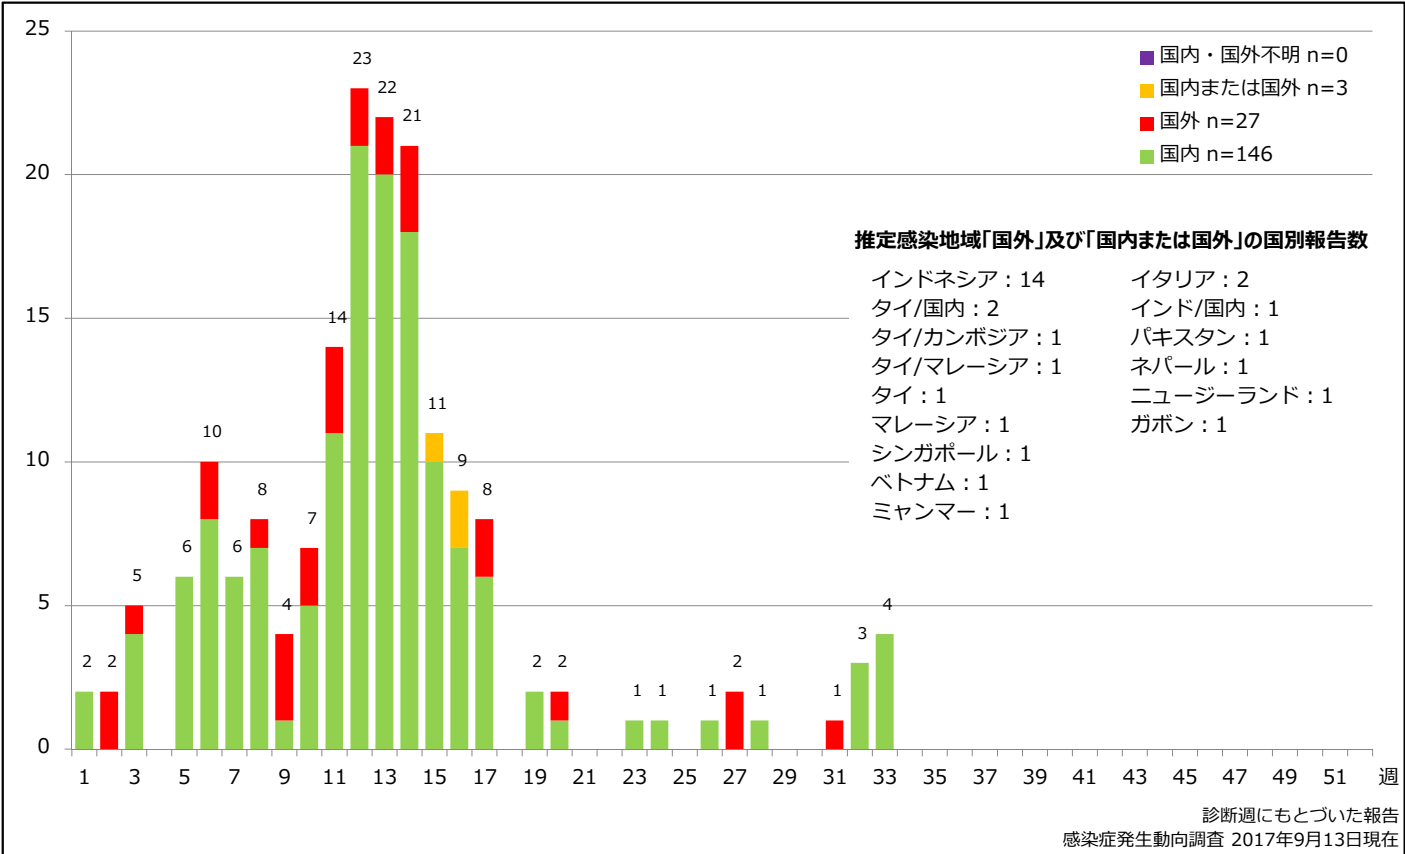

5. 都道府県別接種歴別麻疹累積報告数 2017年 第1~36週 (n=176)

Cumulative measles cases by prefecture and vaccinated status, week 1-36, 2017 (as of September 13, 2017)

None MCV1 MCV2 Unknown

感染症発生動向調査 2017年9月13日現在

6. 年齢群別接種歴別麻疹累積報告数 2017年 第1~36週 (n=176)

Cumulative measles cases by age and vaccinated status, week 1-36, 2017 (as of September 13, 2017)

None MCV1 MCV2 Unknown

感染症発生動向調査 2017年9月13日現在

7. 年齢群別麻疹累積報告数割合 2017年 第1~36週 (n=176)

Percentage of cumulative measles cases by age group, week 1-36, 2017 (as of September 13, 2017)

8. 週別推定感染地域(国内・外)別麻疹報告数 2017年 第1~36週 (n=176)

Weekly measles cases by acquired region, week 1-36, 2017 (based on diagnosed week as of September 13, 2017)

Domestic Imported Unspecified Unknown

9. 都道府県別人口百万人あたり麻疹報告数 2017年 第1~36週 (n=176)