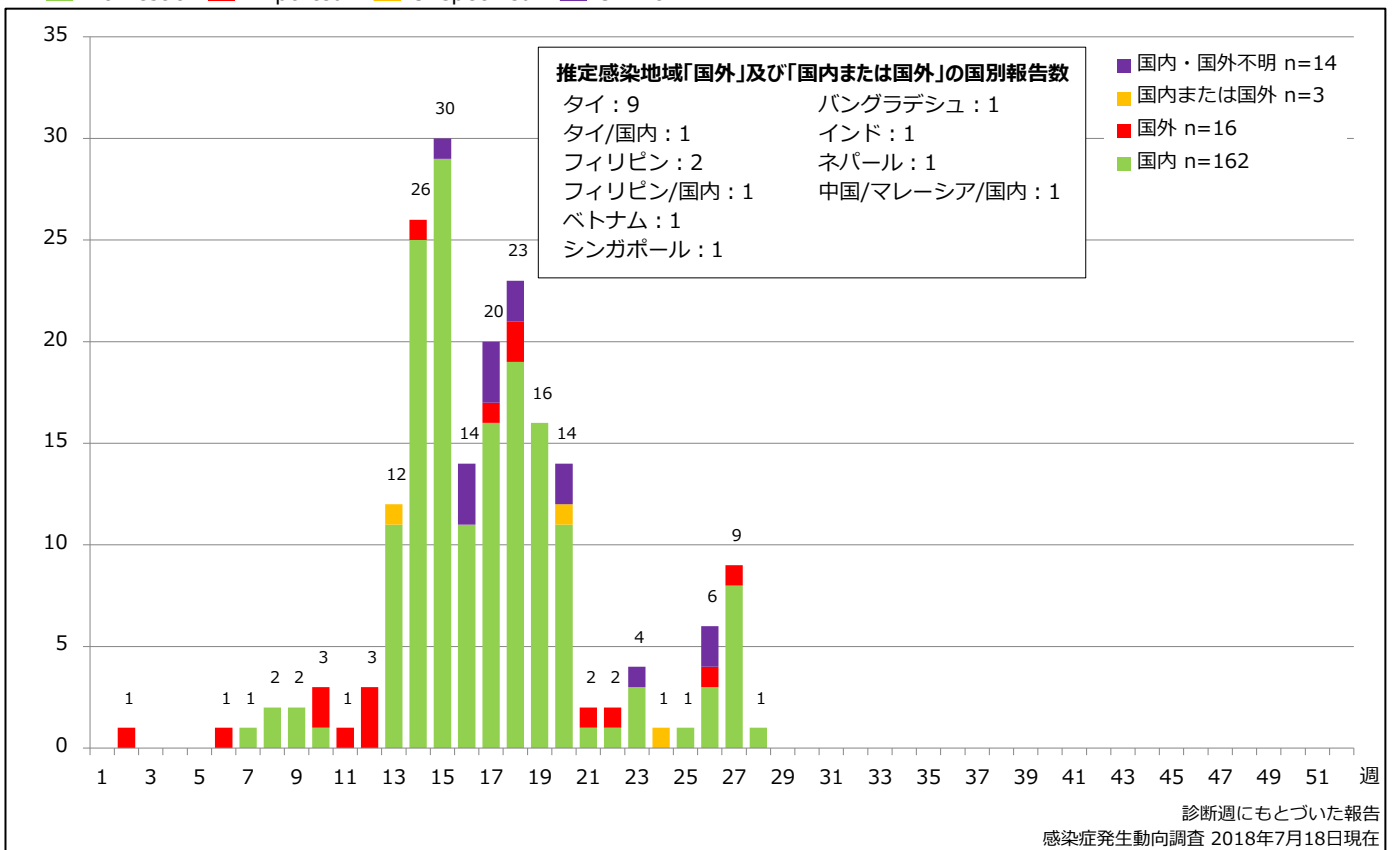

5. 都道府県別接種歴別麻疹累積報告数 2018年 第1~28週 (n=195)

Cumulative measles cases by prefecture and vaccinated status, week 1-28, 2018 (as of July 18, 2018)

感染症発生動向調査 2018年7月18日現在

6. 年齢群別接種歴別麻疹累積報告数 2018年 第1~28週 (n=195)

Cumulative measles cases by age and vaccinated status, week 1-28, 2018 (as of July 18, 2018)

感染症発生動向調査 2018年7月18日現在

7. 年齢群別麻疹累積報告数割合 2018年 第1~28週 (n=195)

Percentage of cumulative measles cases by age group, week 1-28, 2018 (as of July 18, 2018)

8. 週別推定感染地域(国内・外)別麻疹報告数 2018年 第1~28週 (n=195)

Weekly measles cases by acquired region, week 1-28, 2018 (based on diagnosed week as of July 18, 2018)

Domestic Imported Unspecified Unknown

9. 都道府県別人口百万人あたり麻疹報告数 2018年 第1~28週 (n=195)