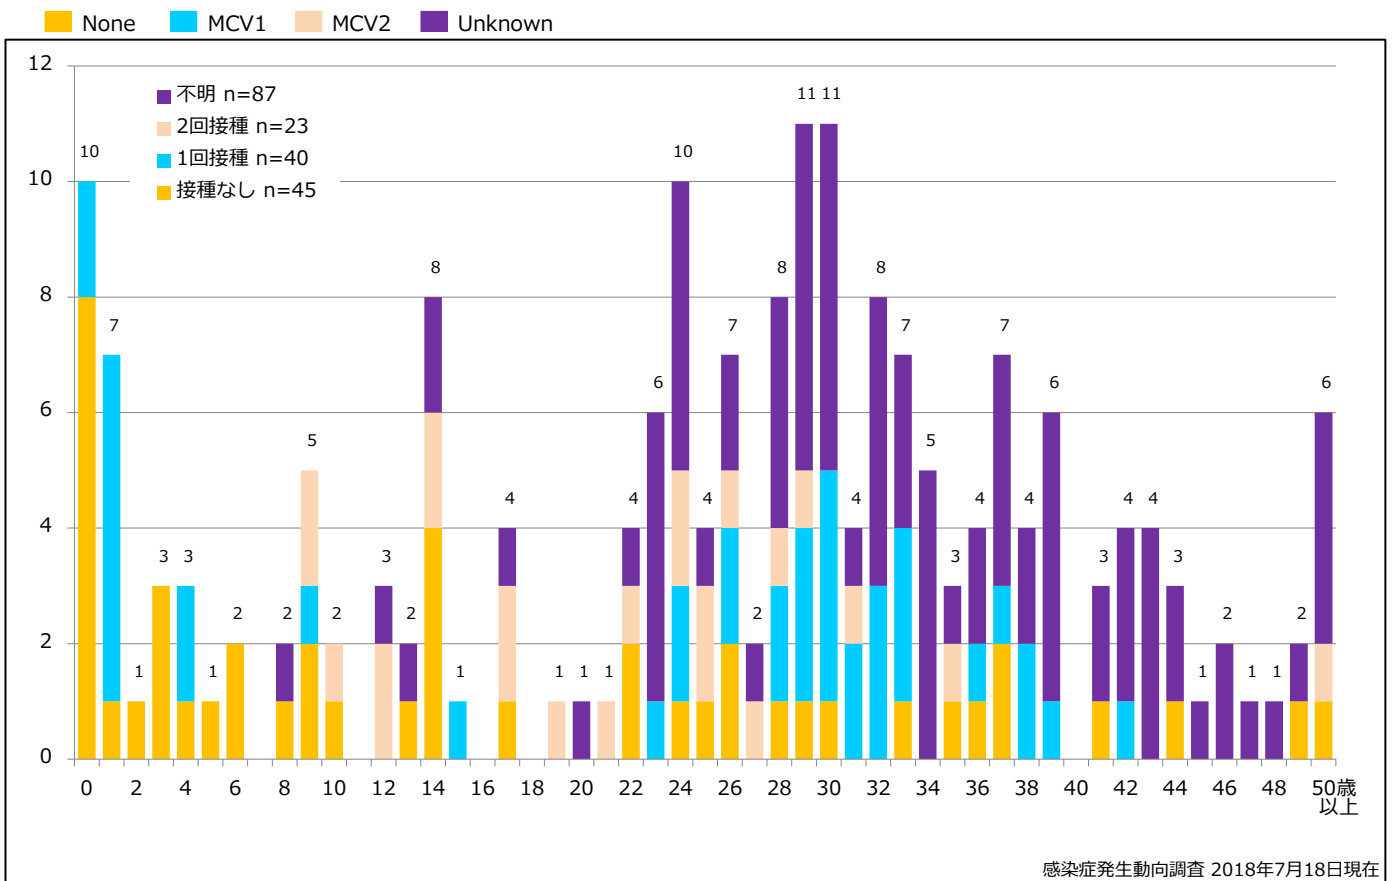

4. 都道府県別病型別麻疹累積報告数 2018年 第1~28週 (n=195)

Cumulative measles cases by prefecture and methods of diagnosis, week 1-28, 2018 (as of July 18, 2018)

■ Clinically diagnosed
 ■ Laboratory diagnosed
 ■ Modified measles, Laboratory

5. 都道府県別接種歴別麻疹累積報告数 2018年 第1~28週 (n=195)

Cumulative measles cases by prefecture and vaccinated status, week 1-28, 2018 (as of July 18, 2018)

感染症発生動向調査 2018年7月18日現在

6. 年齢群別接種歴別麻疹累積報告数 2018年 第1~28週 (n=195)

Cumulative measles cases by age and vaccinated status, week 1-28, 2018 (as of July 18, 2018)

感染症発生動向調査 2018年7月18日現在

7. 年齢群別麻疹累積報告数割合 2018年 第1~28週 (n=195)

Percentage of cumulative measles cases by age group, week 1-28, 2018 (as of July 18, 2018)