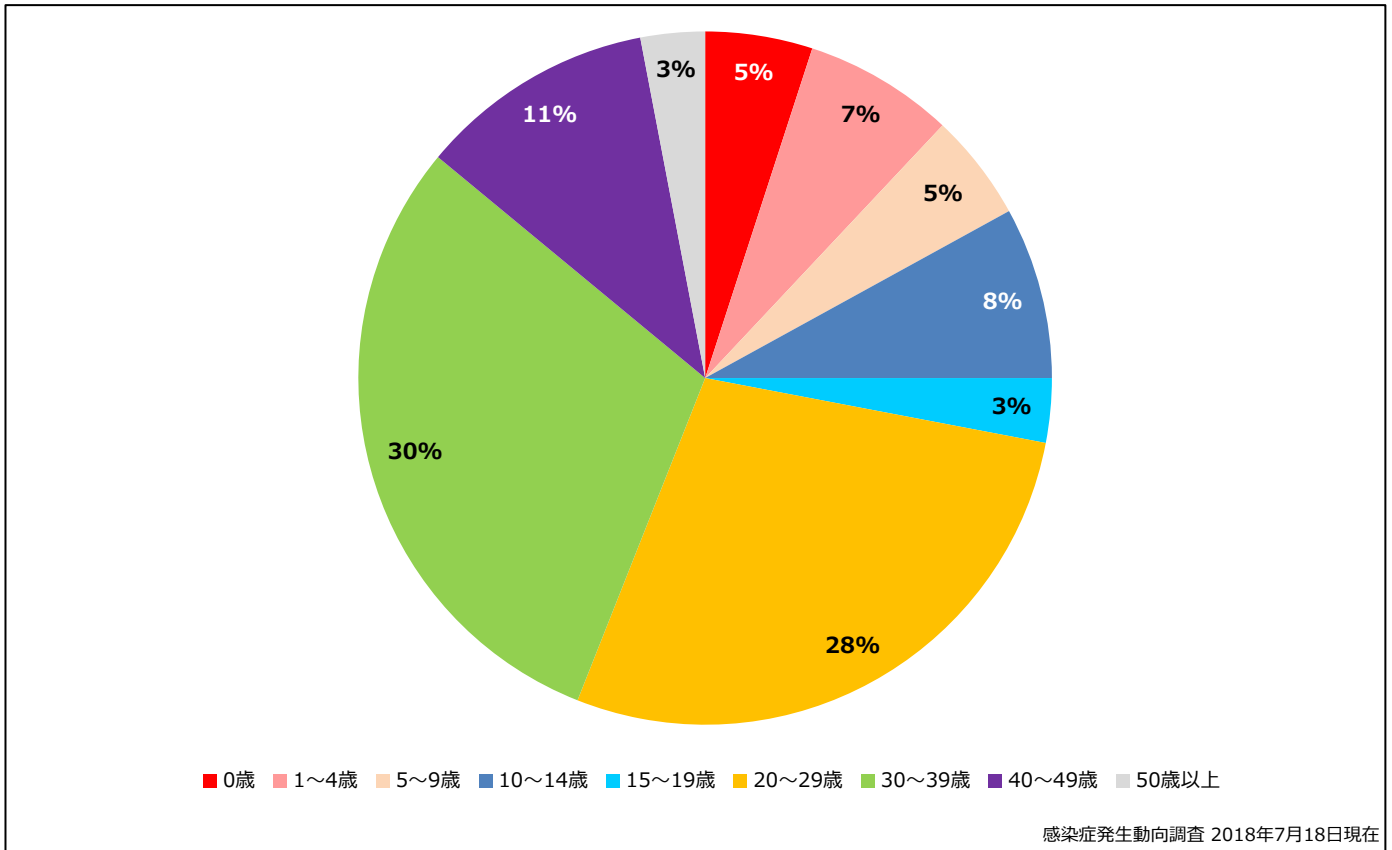

5. 都道府県別接種歴別麻疹累積報告数 2018年 第1~28週 (n=195)

Cumulative measles cases by prefecture and vaccinated status, week 1-28, 2018 (as of July 18, 2018)

感染症発生動向調査 2018年7月18日現在

6. 年齢群別接種歴別麻疹累積報告数 2018年 第1~28週 (n=195)

Cumulative measles cases by age and vaccinated status, week 1-28, 2018 (as of July 18, 2018)

感染症発生動向調査 2018年7月18日現在

7. 年齢群別麻疹累積報告数割合 2018年 第1~28週 (n=195)

Percentage of cumulative measles cases by age group, week 1-28, 2018 (as of July 18, 2018)