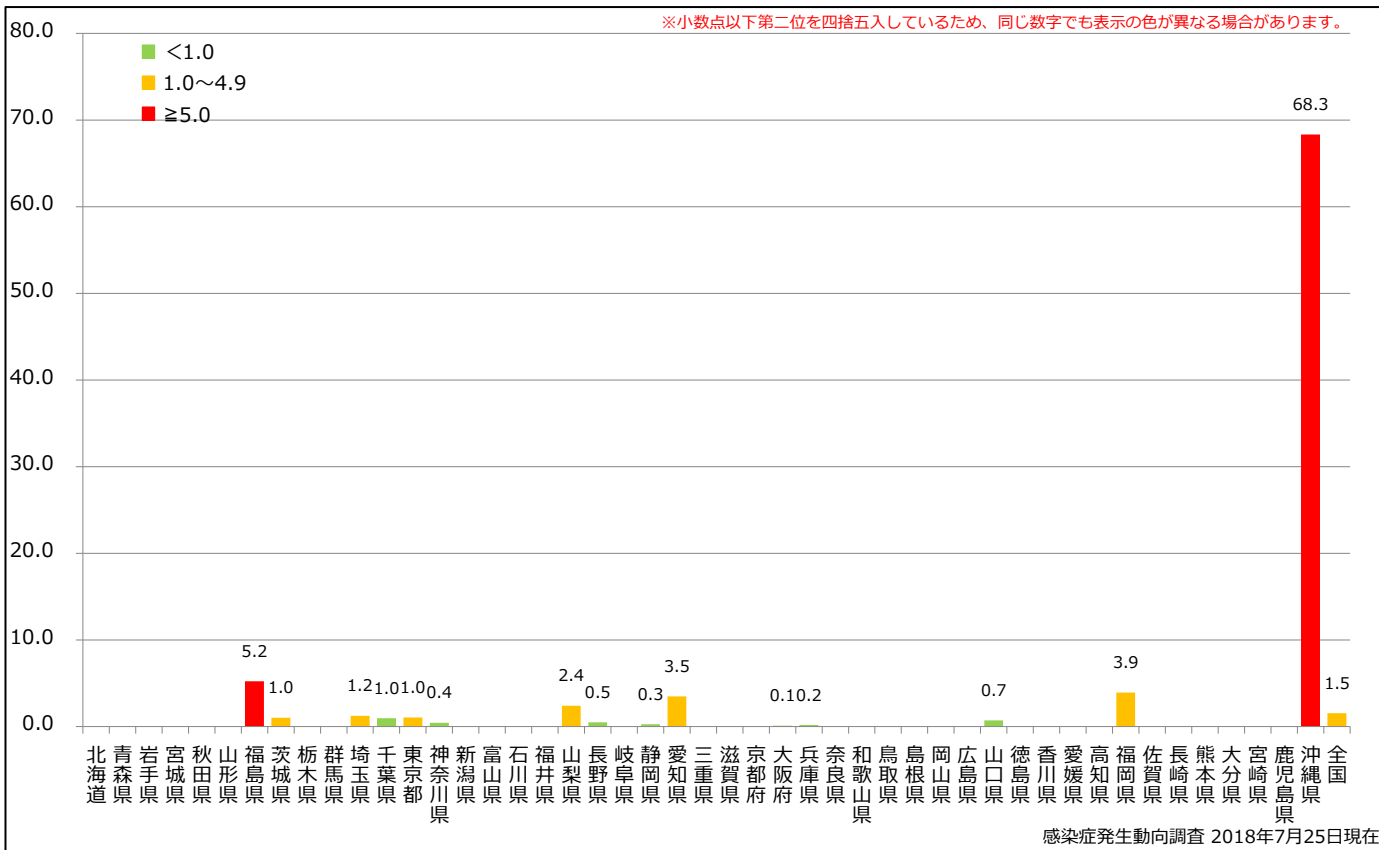

Cumulative measles cases by age and vaccinated status, week 1-29, 2018 (as of July 25, 2018)

感染症発生動向調査 2018年7月25日現在

7. 年齢群別麻疹累積報告数割合 2018年 第1~29週 (n=197)

Percentage of cumulative measles cases by age group, week 1-29, 2018 (as of July 25, 2018)

8. 週別推定感染地域(国内・外)別麻疹報告数 2018年 第1~29週 (n=197)

Weekly measles cases by acquired region, week 1-29, 2018 (based on diagnosed week as of July 25, 2018)

Domestic Imported Unspecified Unknown

9. 都道府県別人口百万人あたり麻疹報告数 2018年 第1~29週 (n=197)

Reported measles cases per 1 million population by prefecture, week 1-29, 2018 (as of July 25, 2018)

■ <1.0 ■ 1.0~4.9 ■ ≥5.0

※小数点以下第二位を四捨五入しているため、同じ数字でも表示の色が異なる場合があります。

10. 都道府県別麻疹週別報告状況 2018年 第1~29週 感染症発生動向調査
 Weekly measles cases from week 01 to week 29, 2018 (based on diagnosed week as of July 25, 2018)