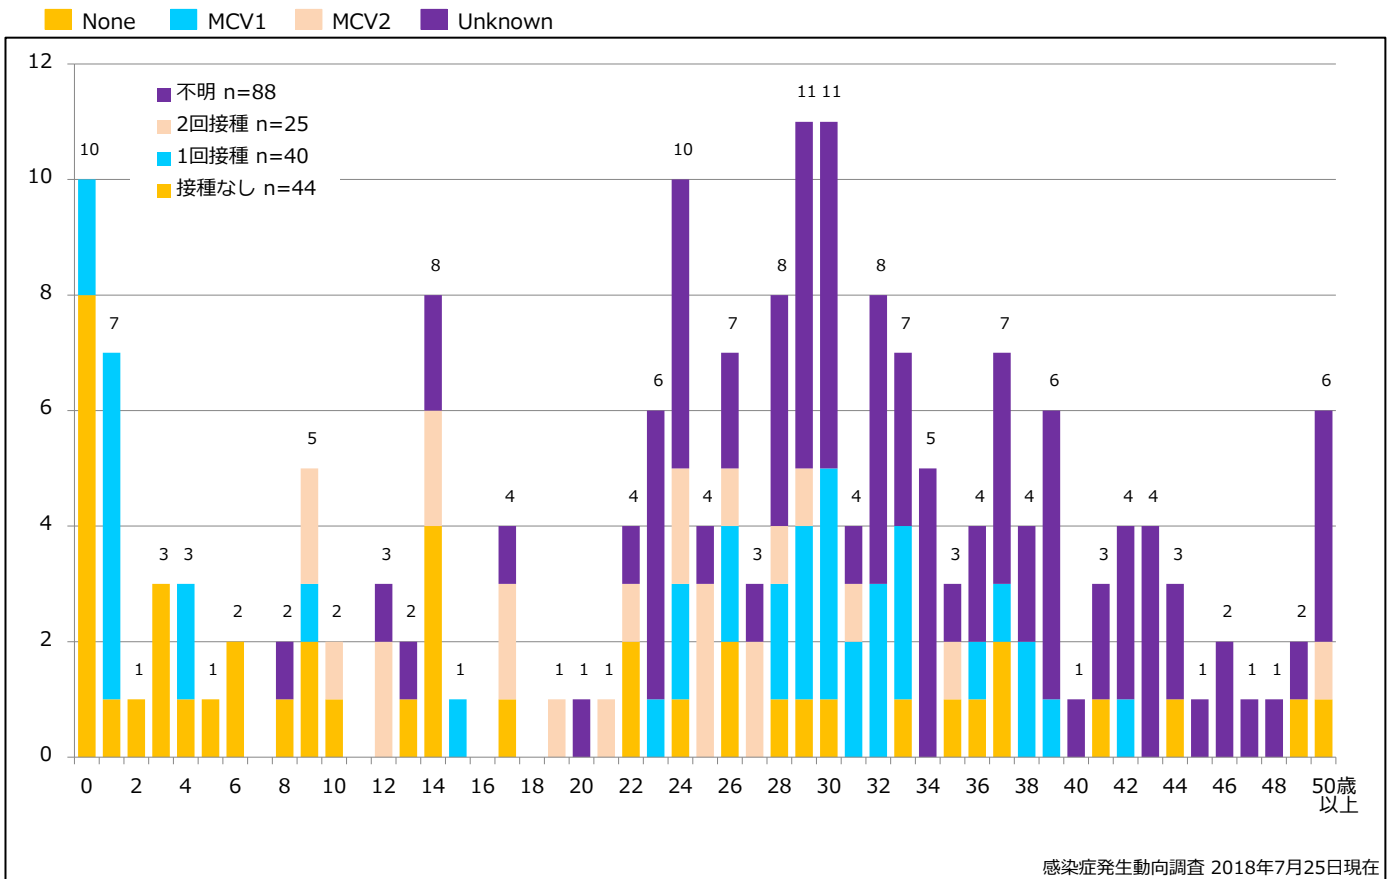

5. 都道府県別接種歴別麻疹累積報告数 2018年 第1~29週 (n=197)

Cumulative measles cases by prefecture and vaccinated status, week 1-29, 2018 (as of July 25, 2018)

感染症発生動向調査 2018年7月25日現在

6. 年齢群別接種歴別麻疹累積報告数 2018年 第1~29週 (n=197)

Cumulative measles cases by age and vaccinated status, week 1-29, 2018 (as of July 25, 2018)

感染症発生動向調査 2018年7月25日現在

7. 年齢群別麻疹累積報告数割合 2018年 第1~29週 (n=197)

Percentage of cumulative measles cases by age group, week 1-29, 2018 (as of July 25, 2018)