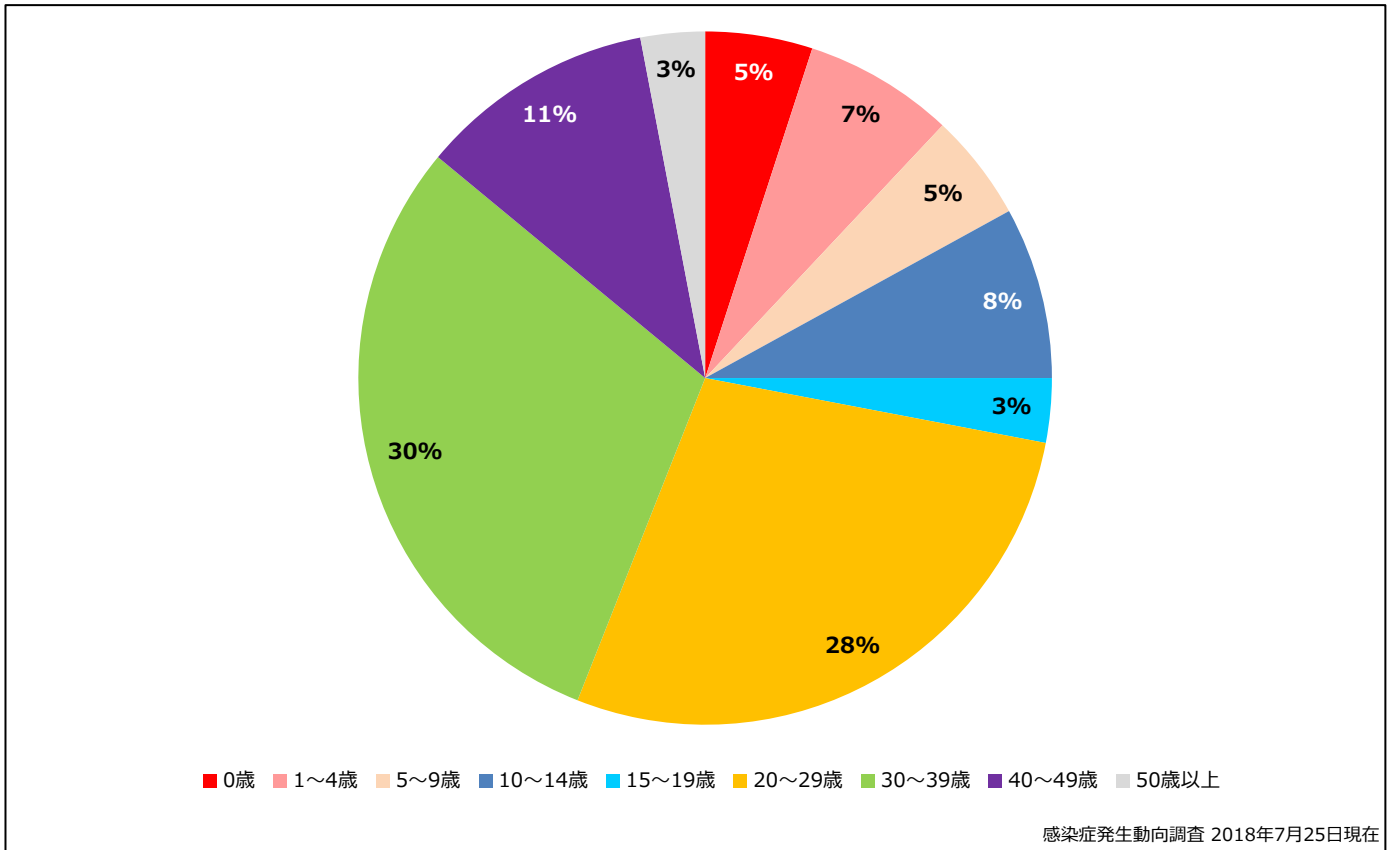

5. 都道府県別接種歴別麻疹累積報告数 2018年 第1~29週 (n=197)

Cumulative measles cases by prefecture and vaccinated status, week 1-29, 2018 (as of July 25, 2018)

感染症発生動向調査 2018年7月25日現在

6. 年齢群別接種歴別麻疹累積報告数 2018年 第1~29週 (n=197)

Cumulative measles cases by age and vaccinated status, week 1-29, 2018 (as of July 25, 2018)

感染症発生動向調査 2018年7月25日現在

7. 年齢群別麻疹累積報告数割合 2018年 第1~29週 (n=197)

Percentage of cumulative measles cases by age group, week 1-29, 2018 (as of July 25, 2018)