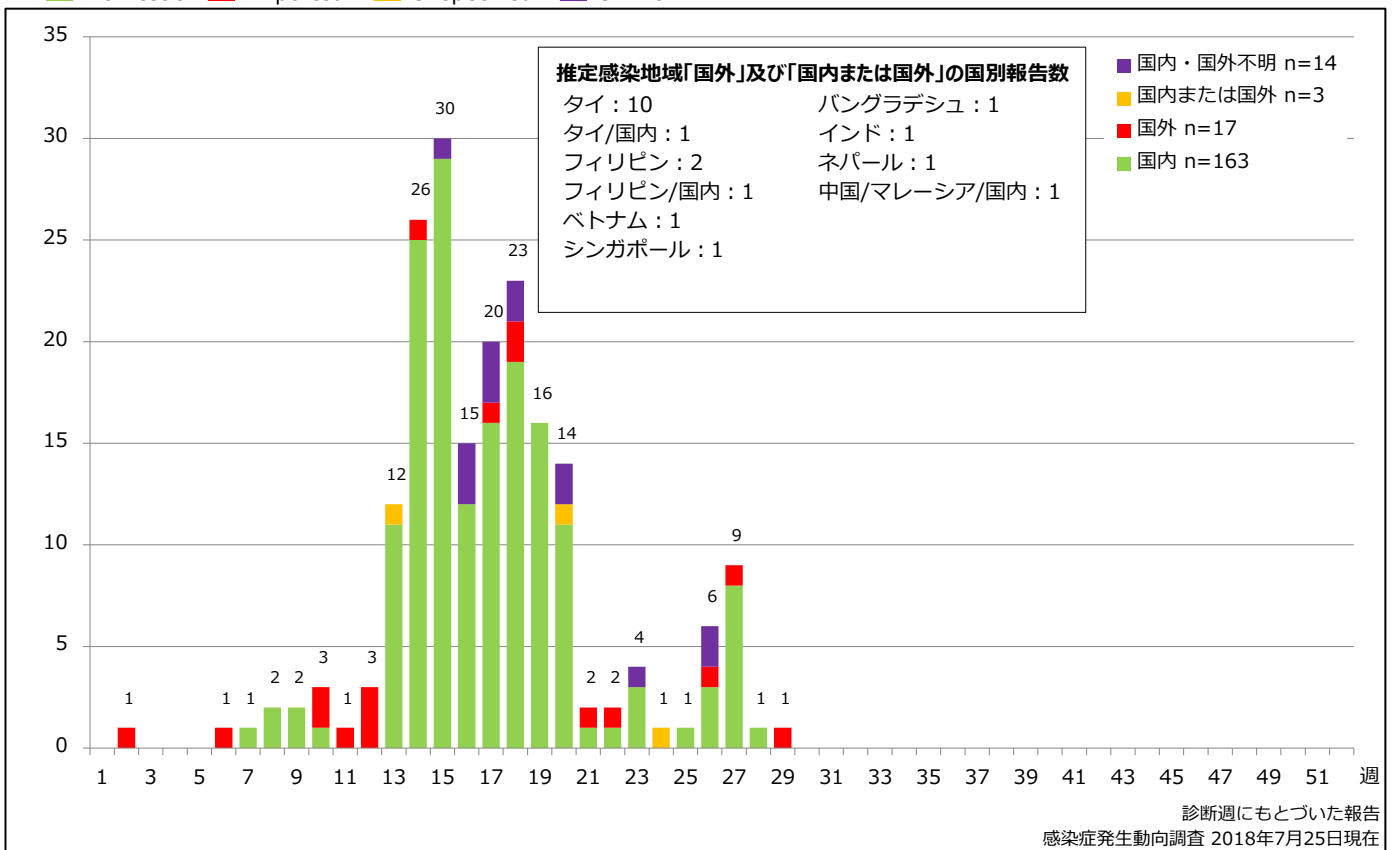

5. 都道府県別接種歴別麻疹累積報告数 2018年 第1~29週 (n=197)

Cumulative measles cases by prefecture and vaccinated status, week 1-29, 2018 (as of July 25, 2018)

感染症発生動向調査 2018年7月25日現在

6. 年齢群別接種歴別麻疹累積報告数 2018年 第1~29週 (n=197)

Cumulative measles cases by age and vaccinated status, week 1-29, 2018 (as of July 25, 2018)

感染症発生動向調査 2018年7月25日現在

7. 年齢群別麻疹累積報告数割合 2018年 第1~29週 (n=197)

Percentage of cumulative measles cases by age group, week 1-29, 2018 (as of July 25, 2018)

8. 週別推定感染地域(国内・外)別麻疹報告数 2018年 第1~29週 (n=197)

Weekly measles cases by acquired region, week 1-29, 2018 (based on diagnosed week as of July 25, 2018)

Domestic Imported Unspecified Unknown

9. 都道府県別人口百万人あたり麻疹報告数 2018年 第1~29週 (n=197)