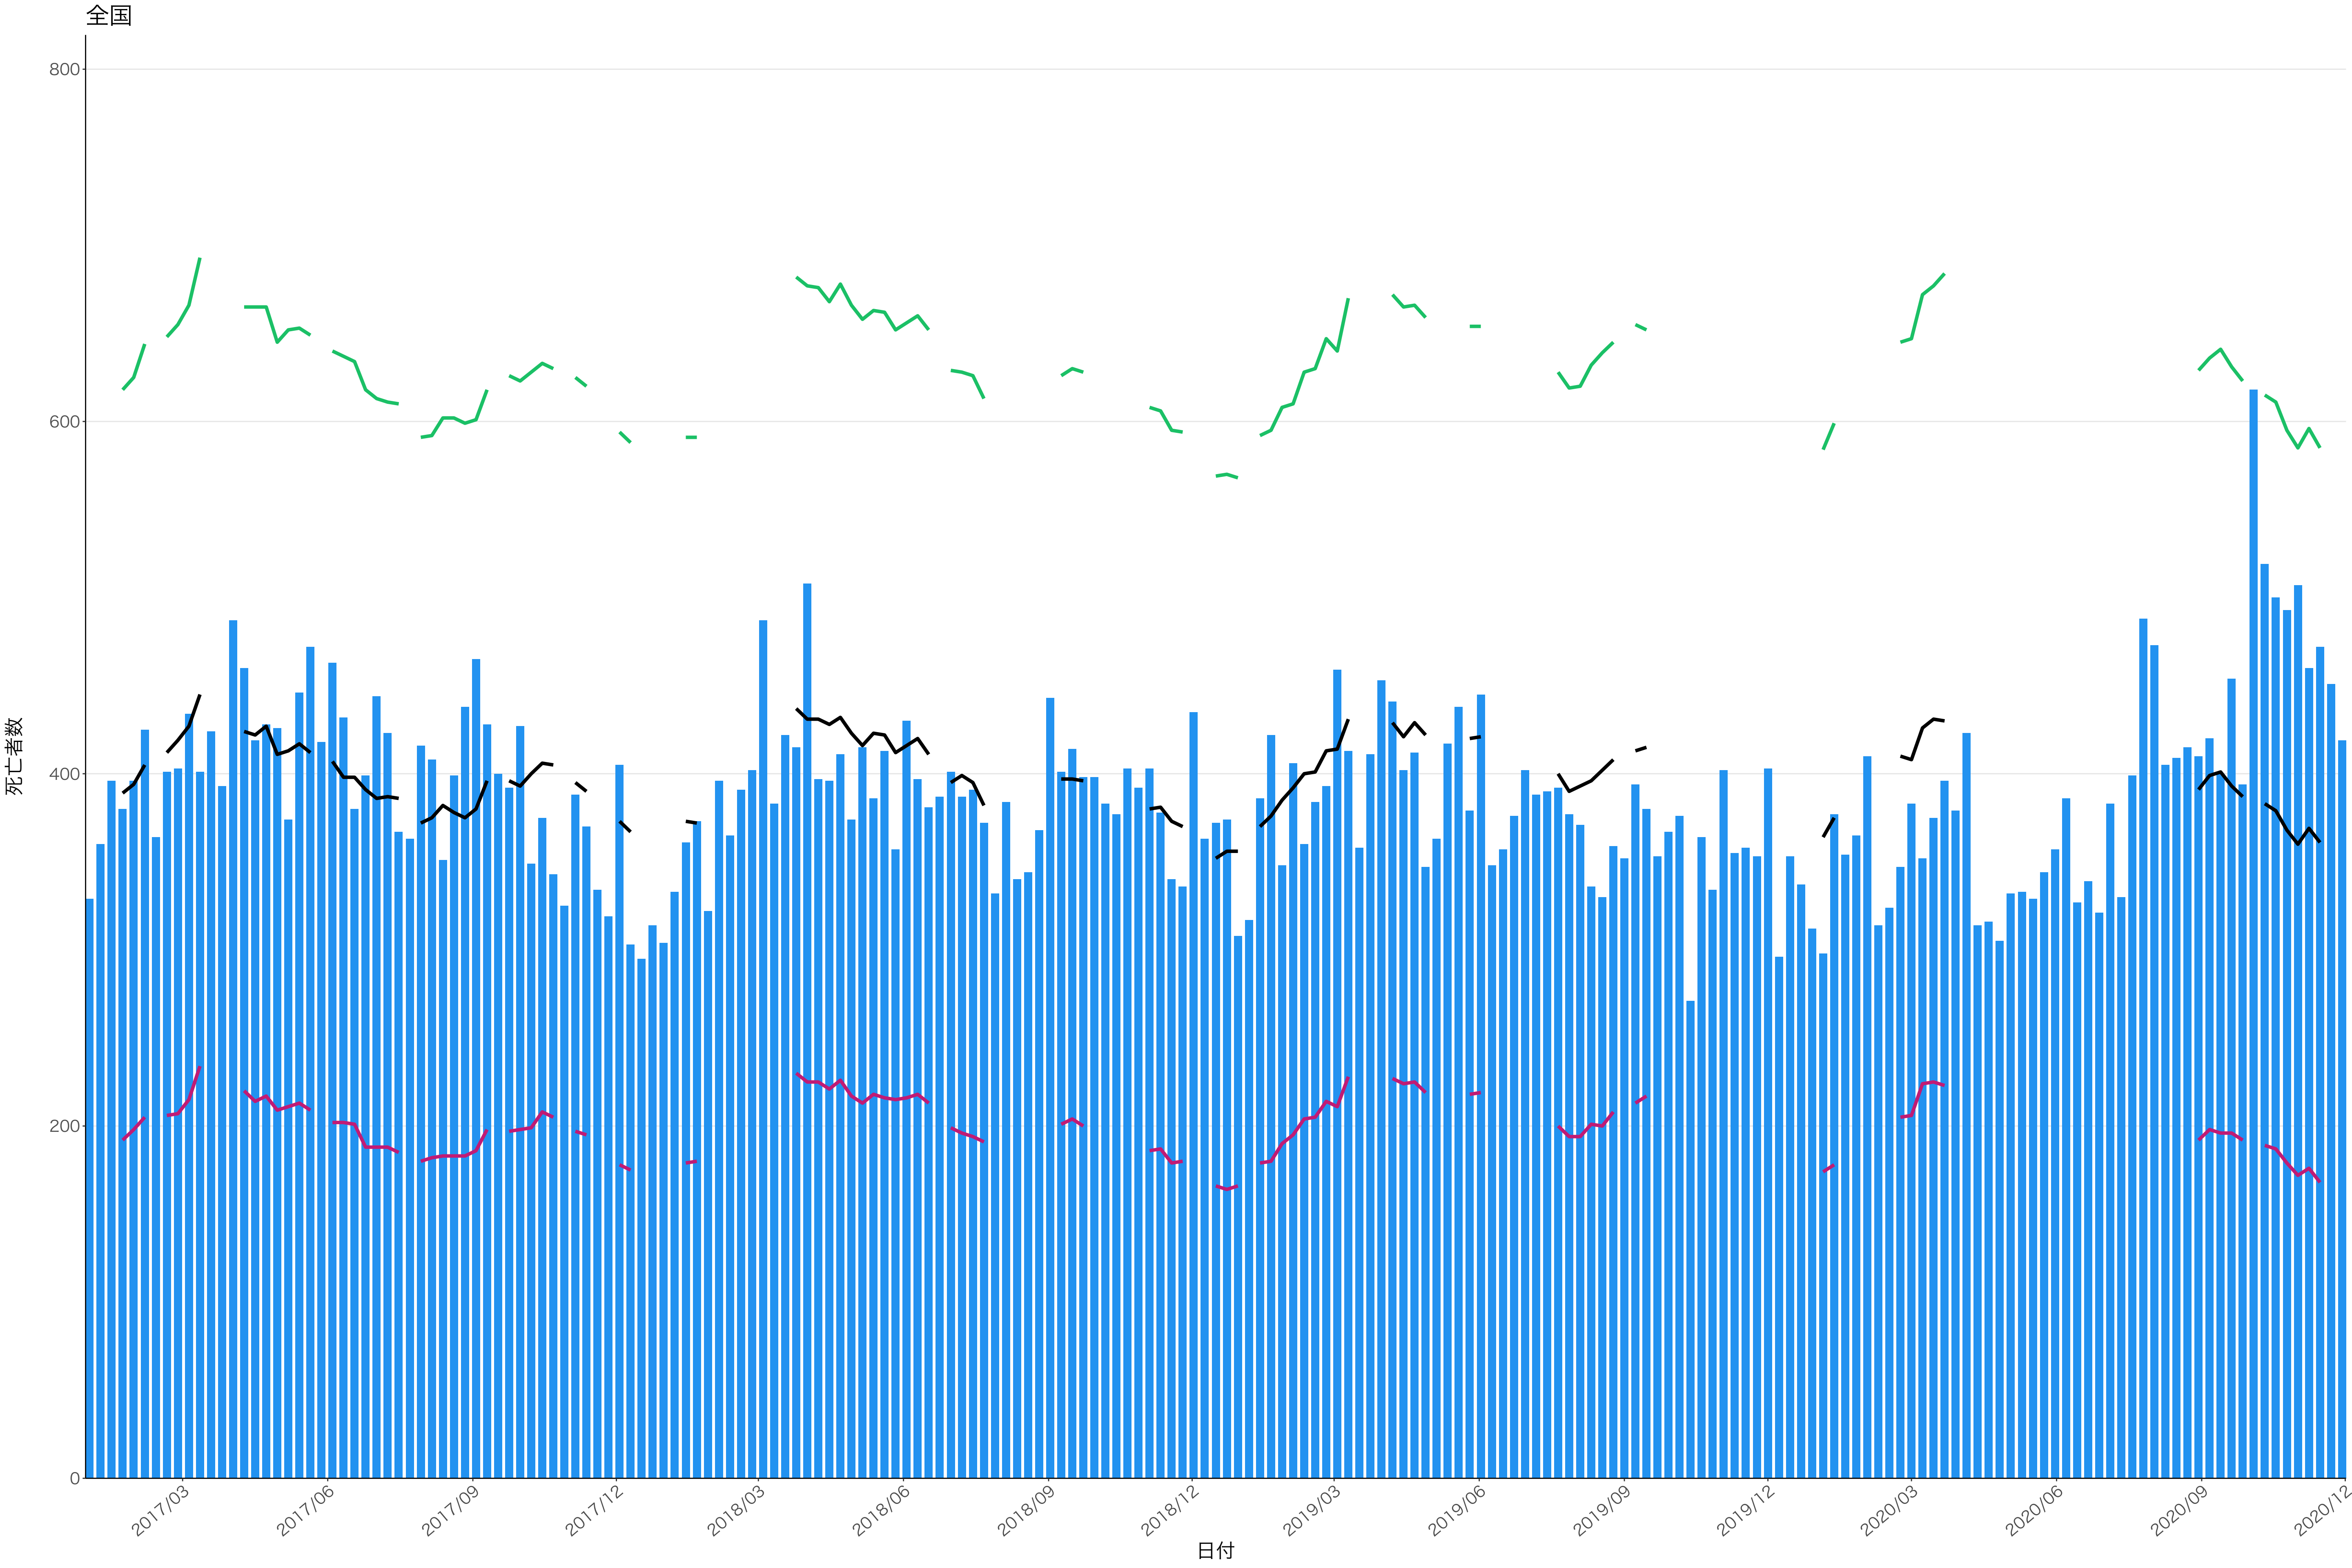

全国

0
5
10
15

2017/03 2017/06 2017/09 2017/12 2018/03 2018/06 2018/09 2018/12 2019/03 2019/06 2019/09 2019/12 2020/03 2020/06 2020/09 2020/12

日付

死亡者数

0
5
10
15
20

2017/03 2017/06 2017/09 2017/12 2018/03 2018/06 2018/09 2018/12 2019/03 2019/06 2019/09 2019/12 2020/03 2020/06 2020/09 2020/12

日付