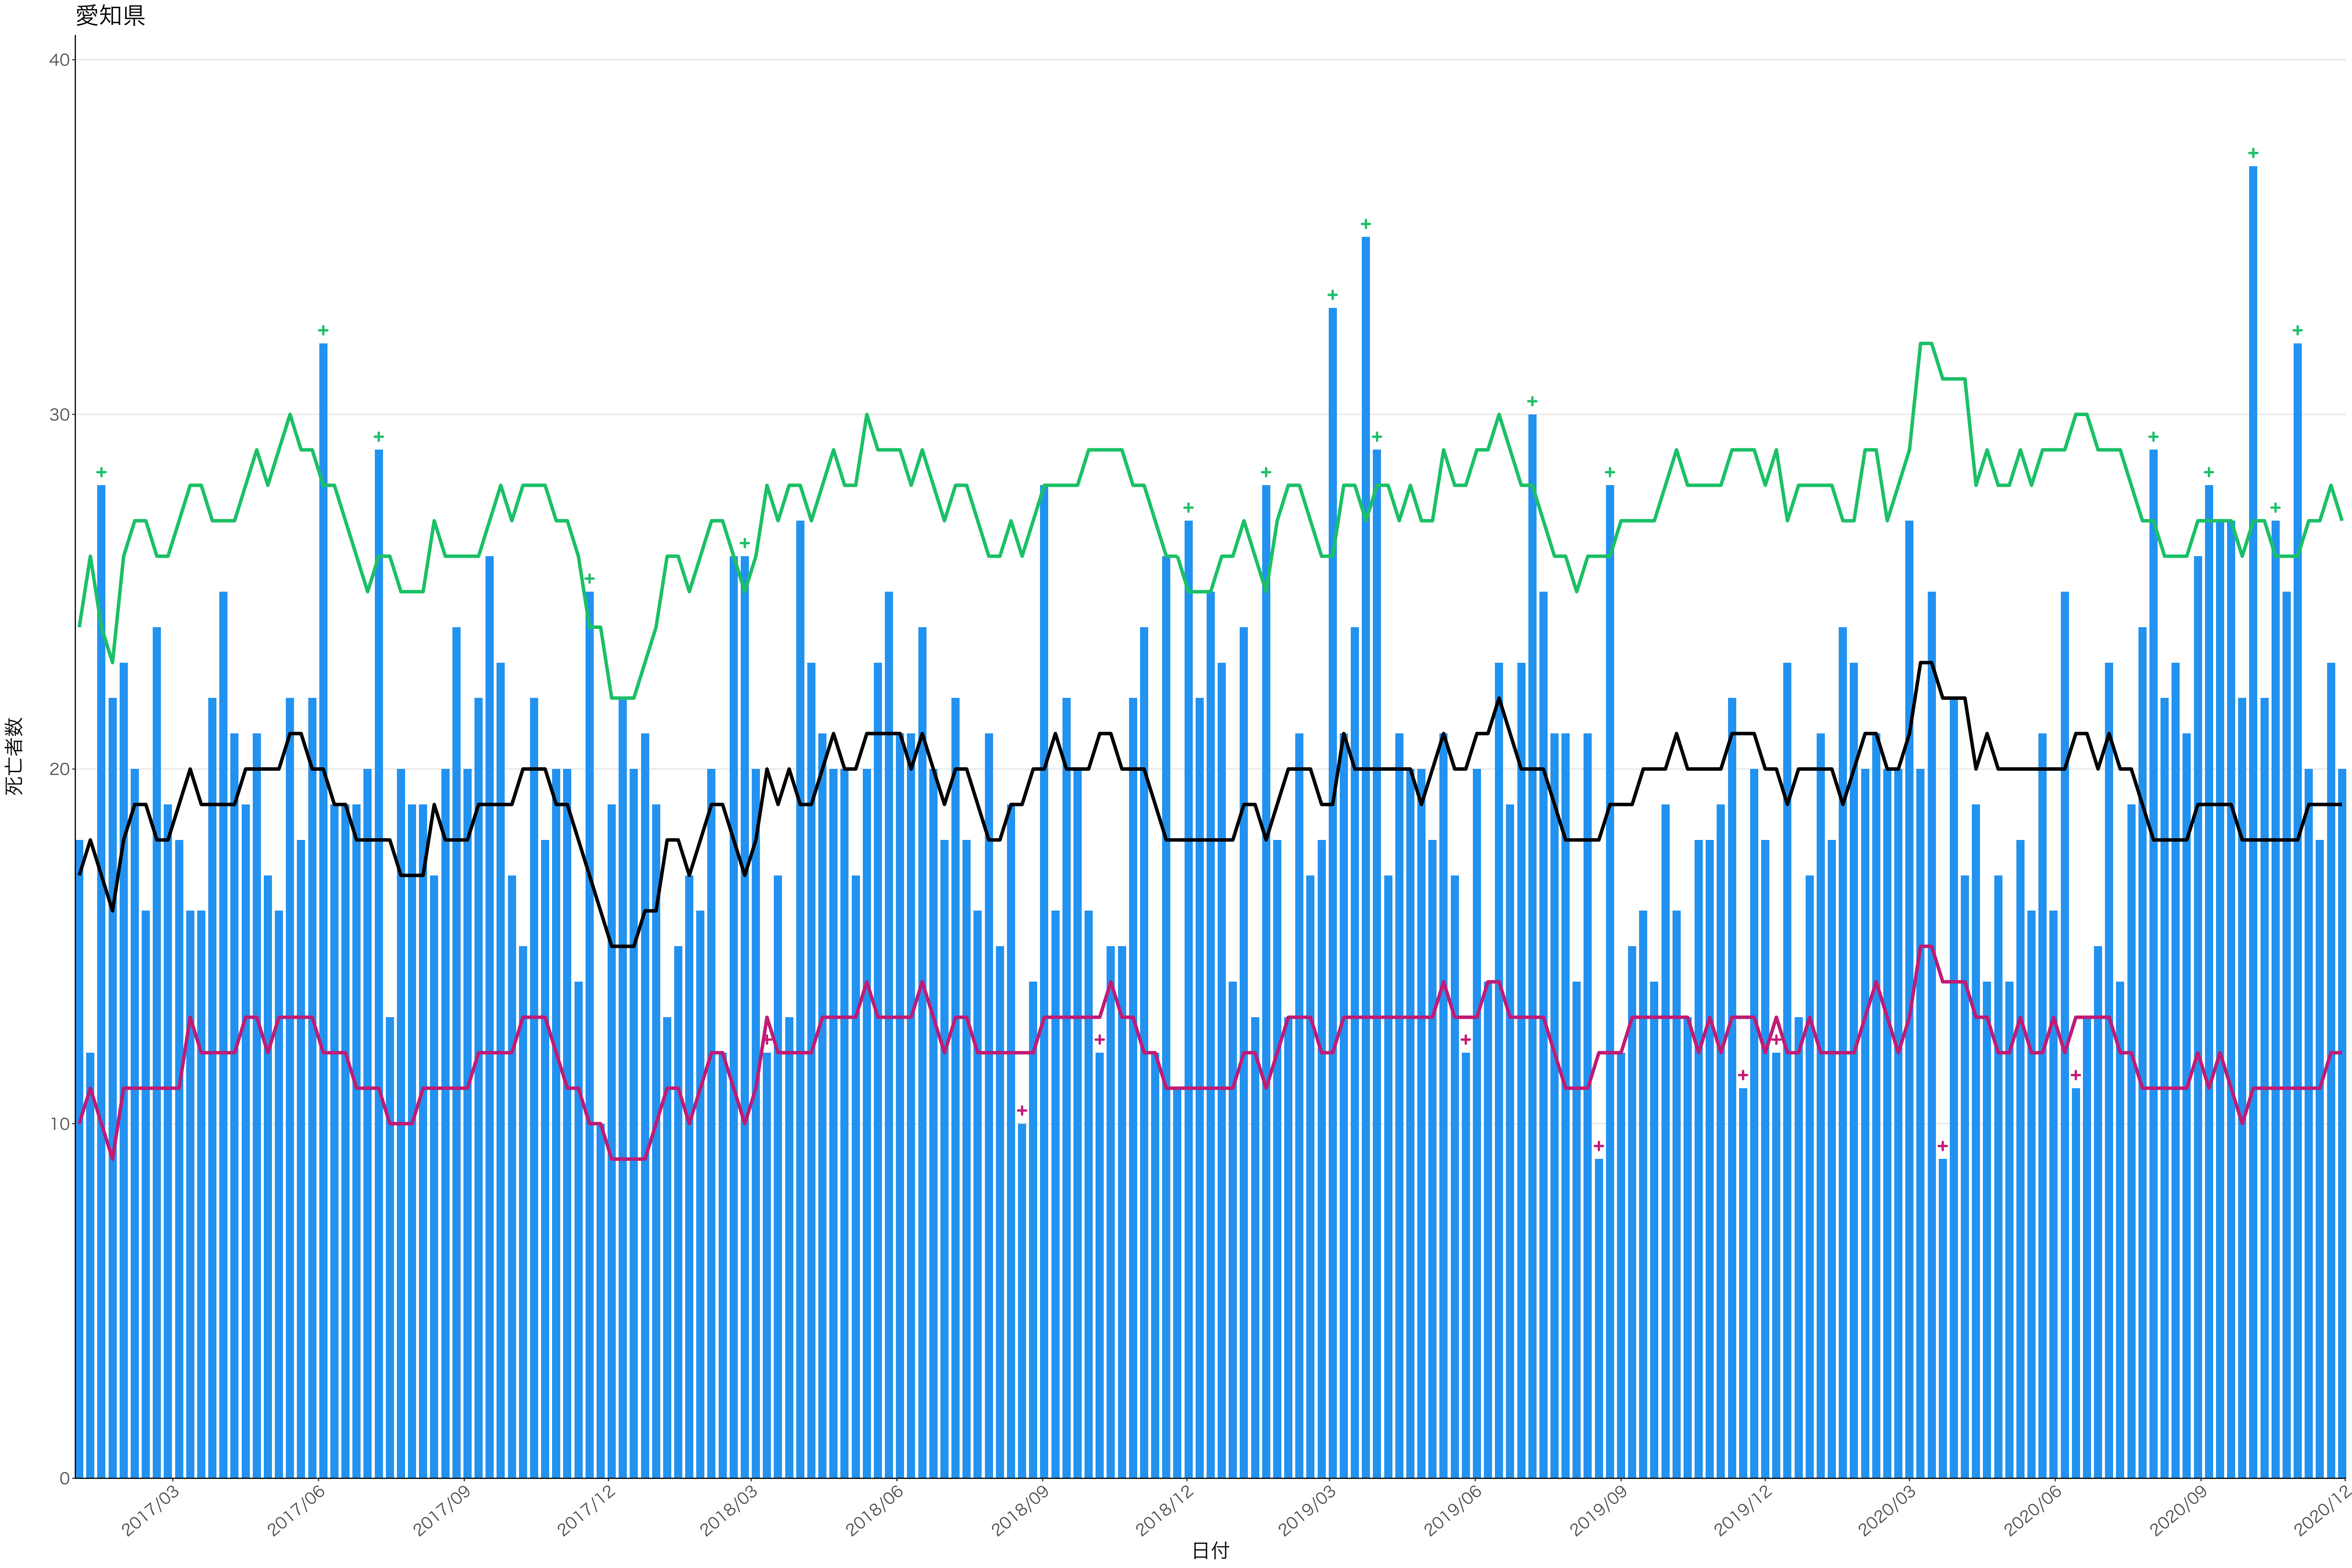

全国

0
5
10
15

2017/03 2017/06 2017/09 2017/12 2018/03 2018/06 2018/09 2018/12 2019/03 2019/06 2019/09 2019/12 2020/03 2020/06 2020/09 2020/12

日付

死亡者数

0
5
10
15
20

2017/03 2017/06 2017/09 2017/12 2018/03 2018/06 2018/09 2018/12 2019/03 2019/06 2019/09 2019/12 2020/03 2020/06 2020/09 2020/12