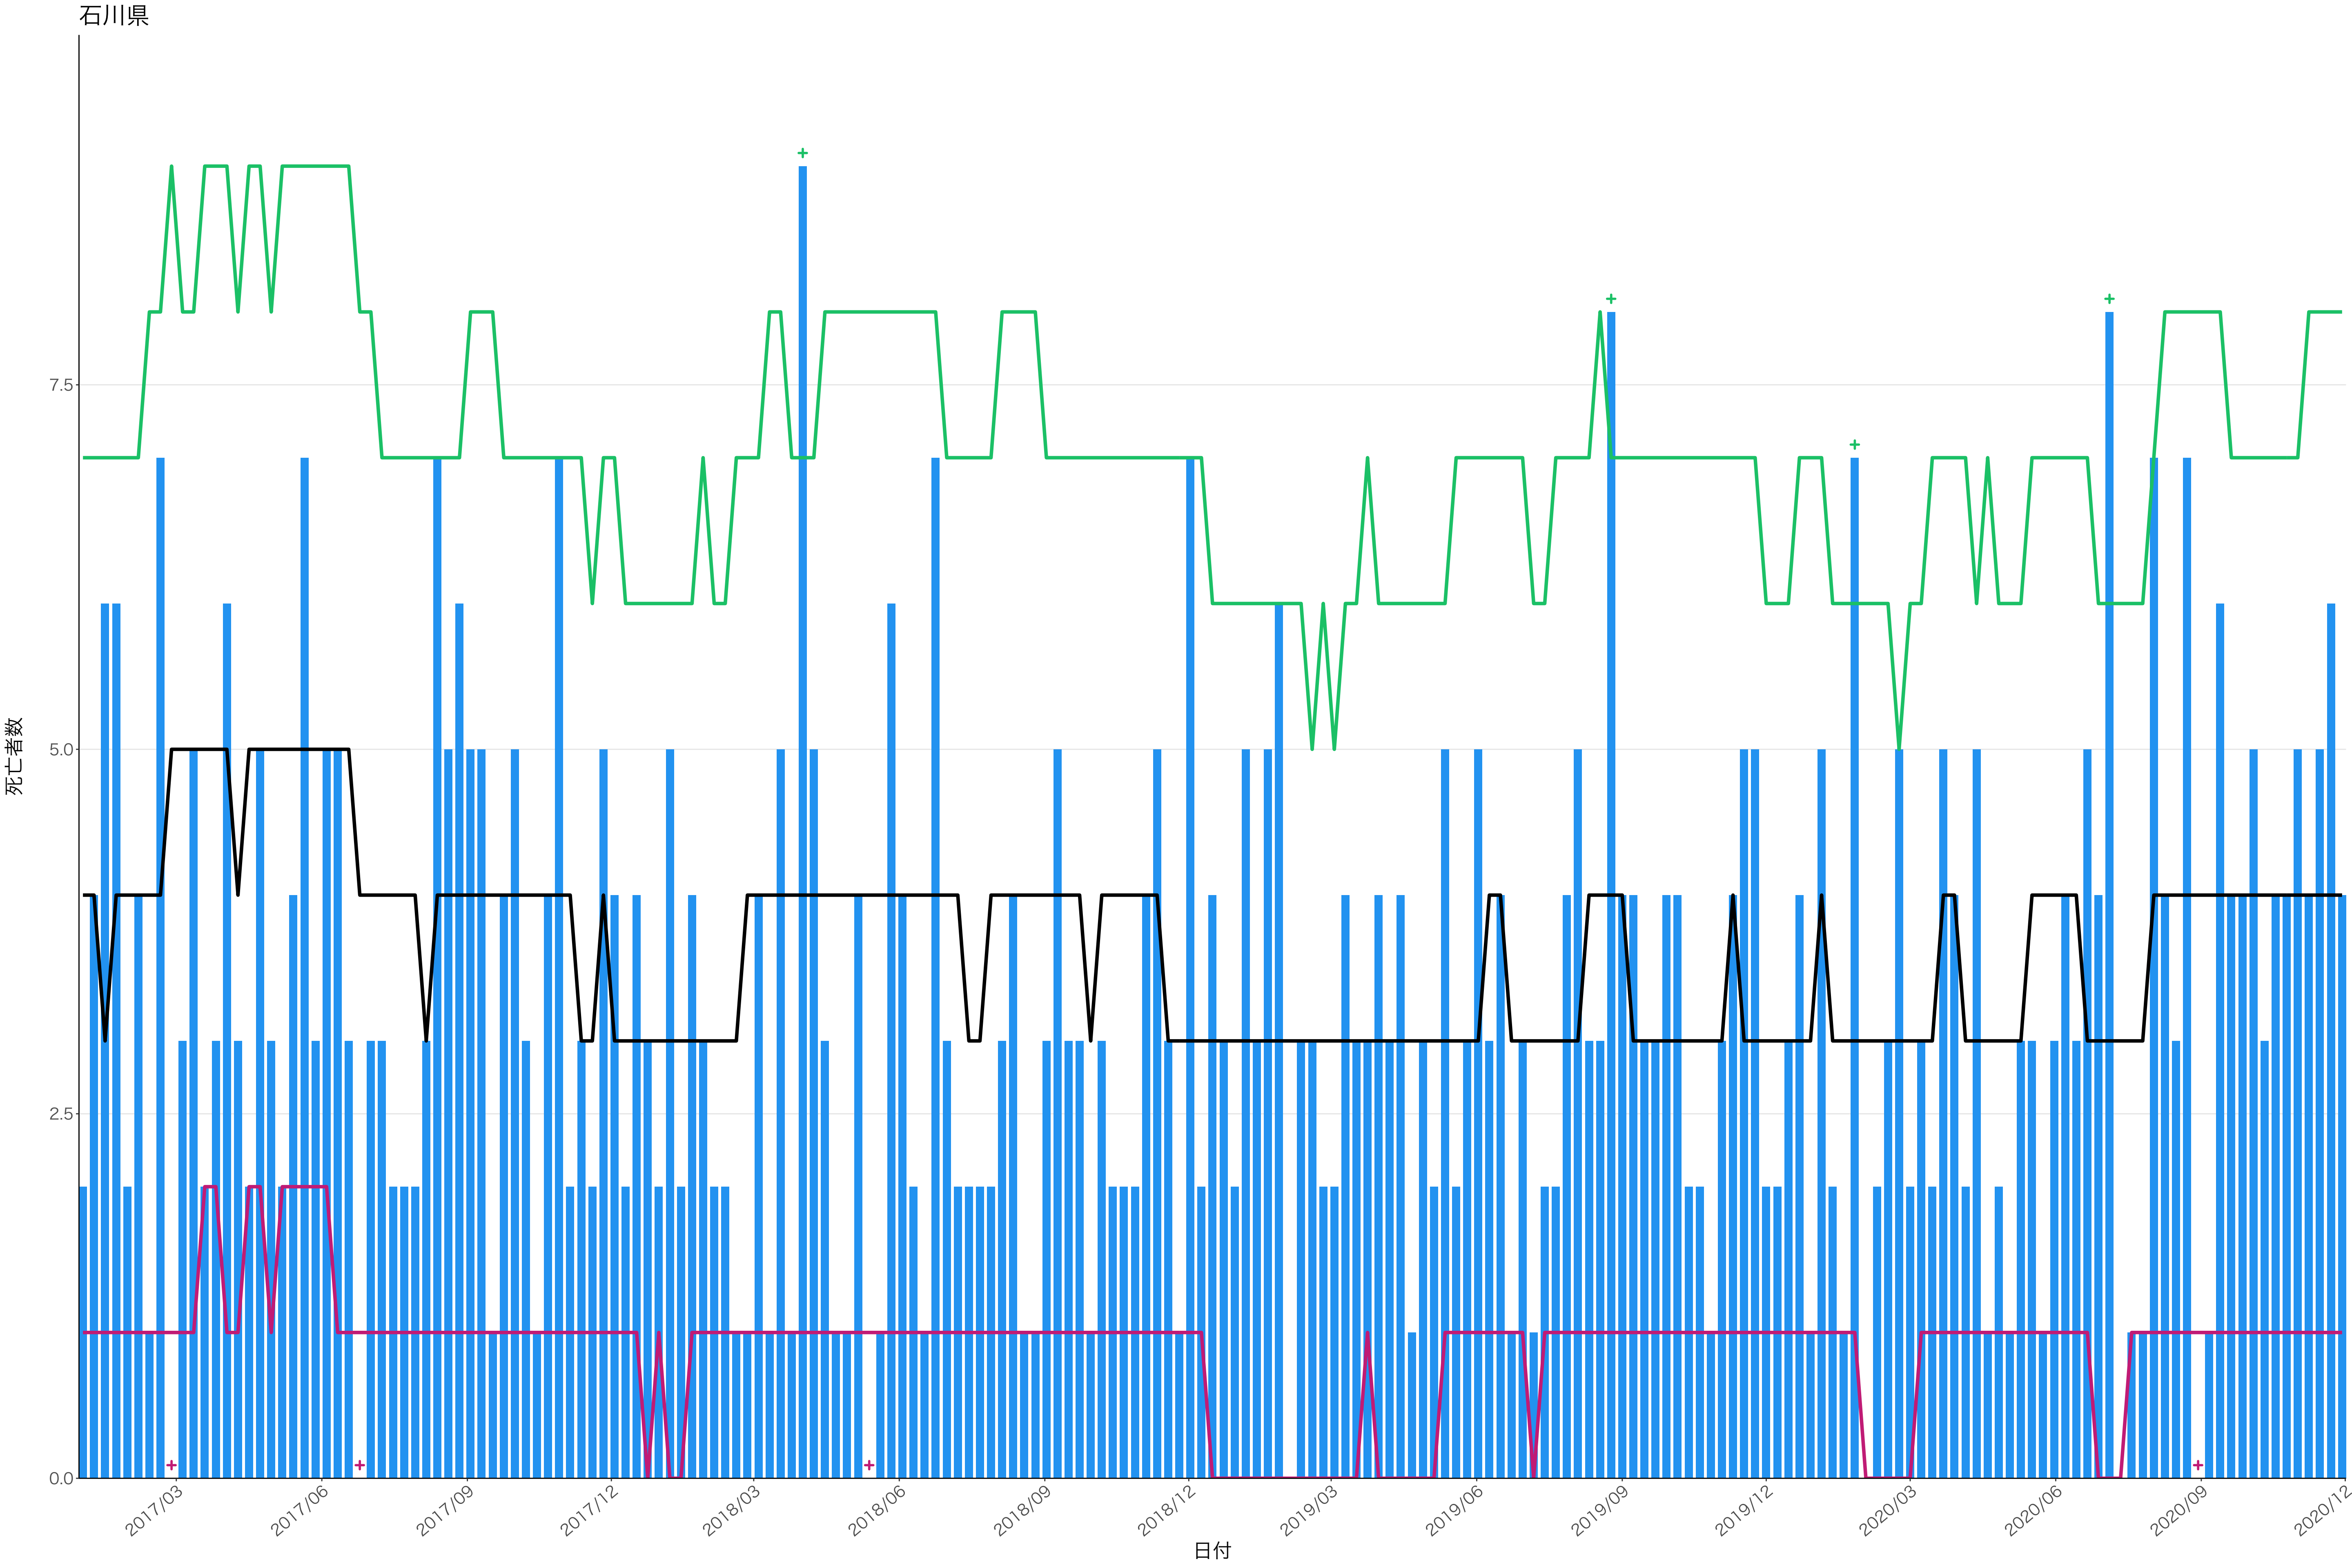

全国

0
5
10
15

2017/03 2017/06 2017/09 2017/12 2018/03 2018/06 2018/09 2018/12 2019/03 2019/06 2019/09 2019/12 2020/03 2020/06 2020/09 2020/12

日付

死亡者数

0
5
10
15
20

2017/03 2017/06 2017/09 2017/12 2018/03 2018/06 2018/09 2018/12 2019/03 2019/06 2019/09 2019/12 2020/03 2020/06 2020/09 2020/12

日付