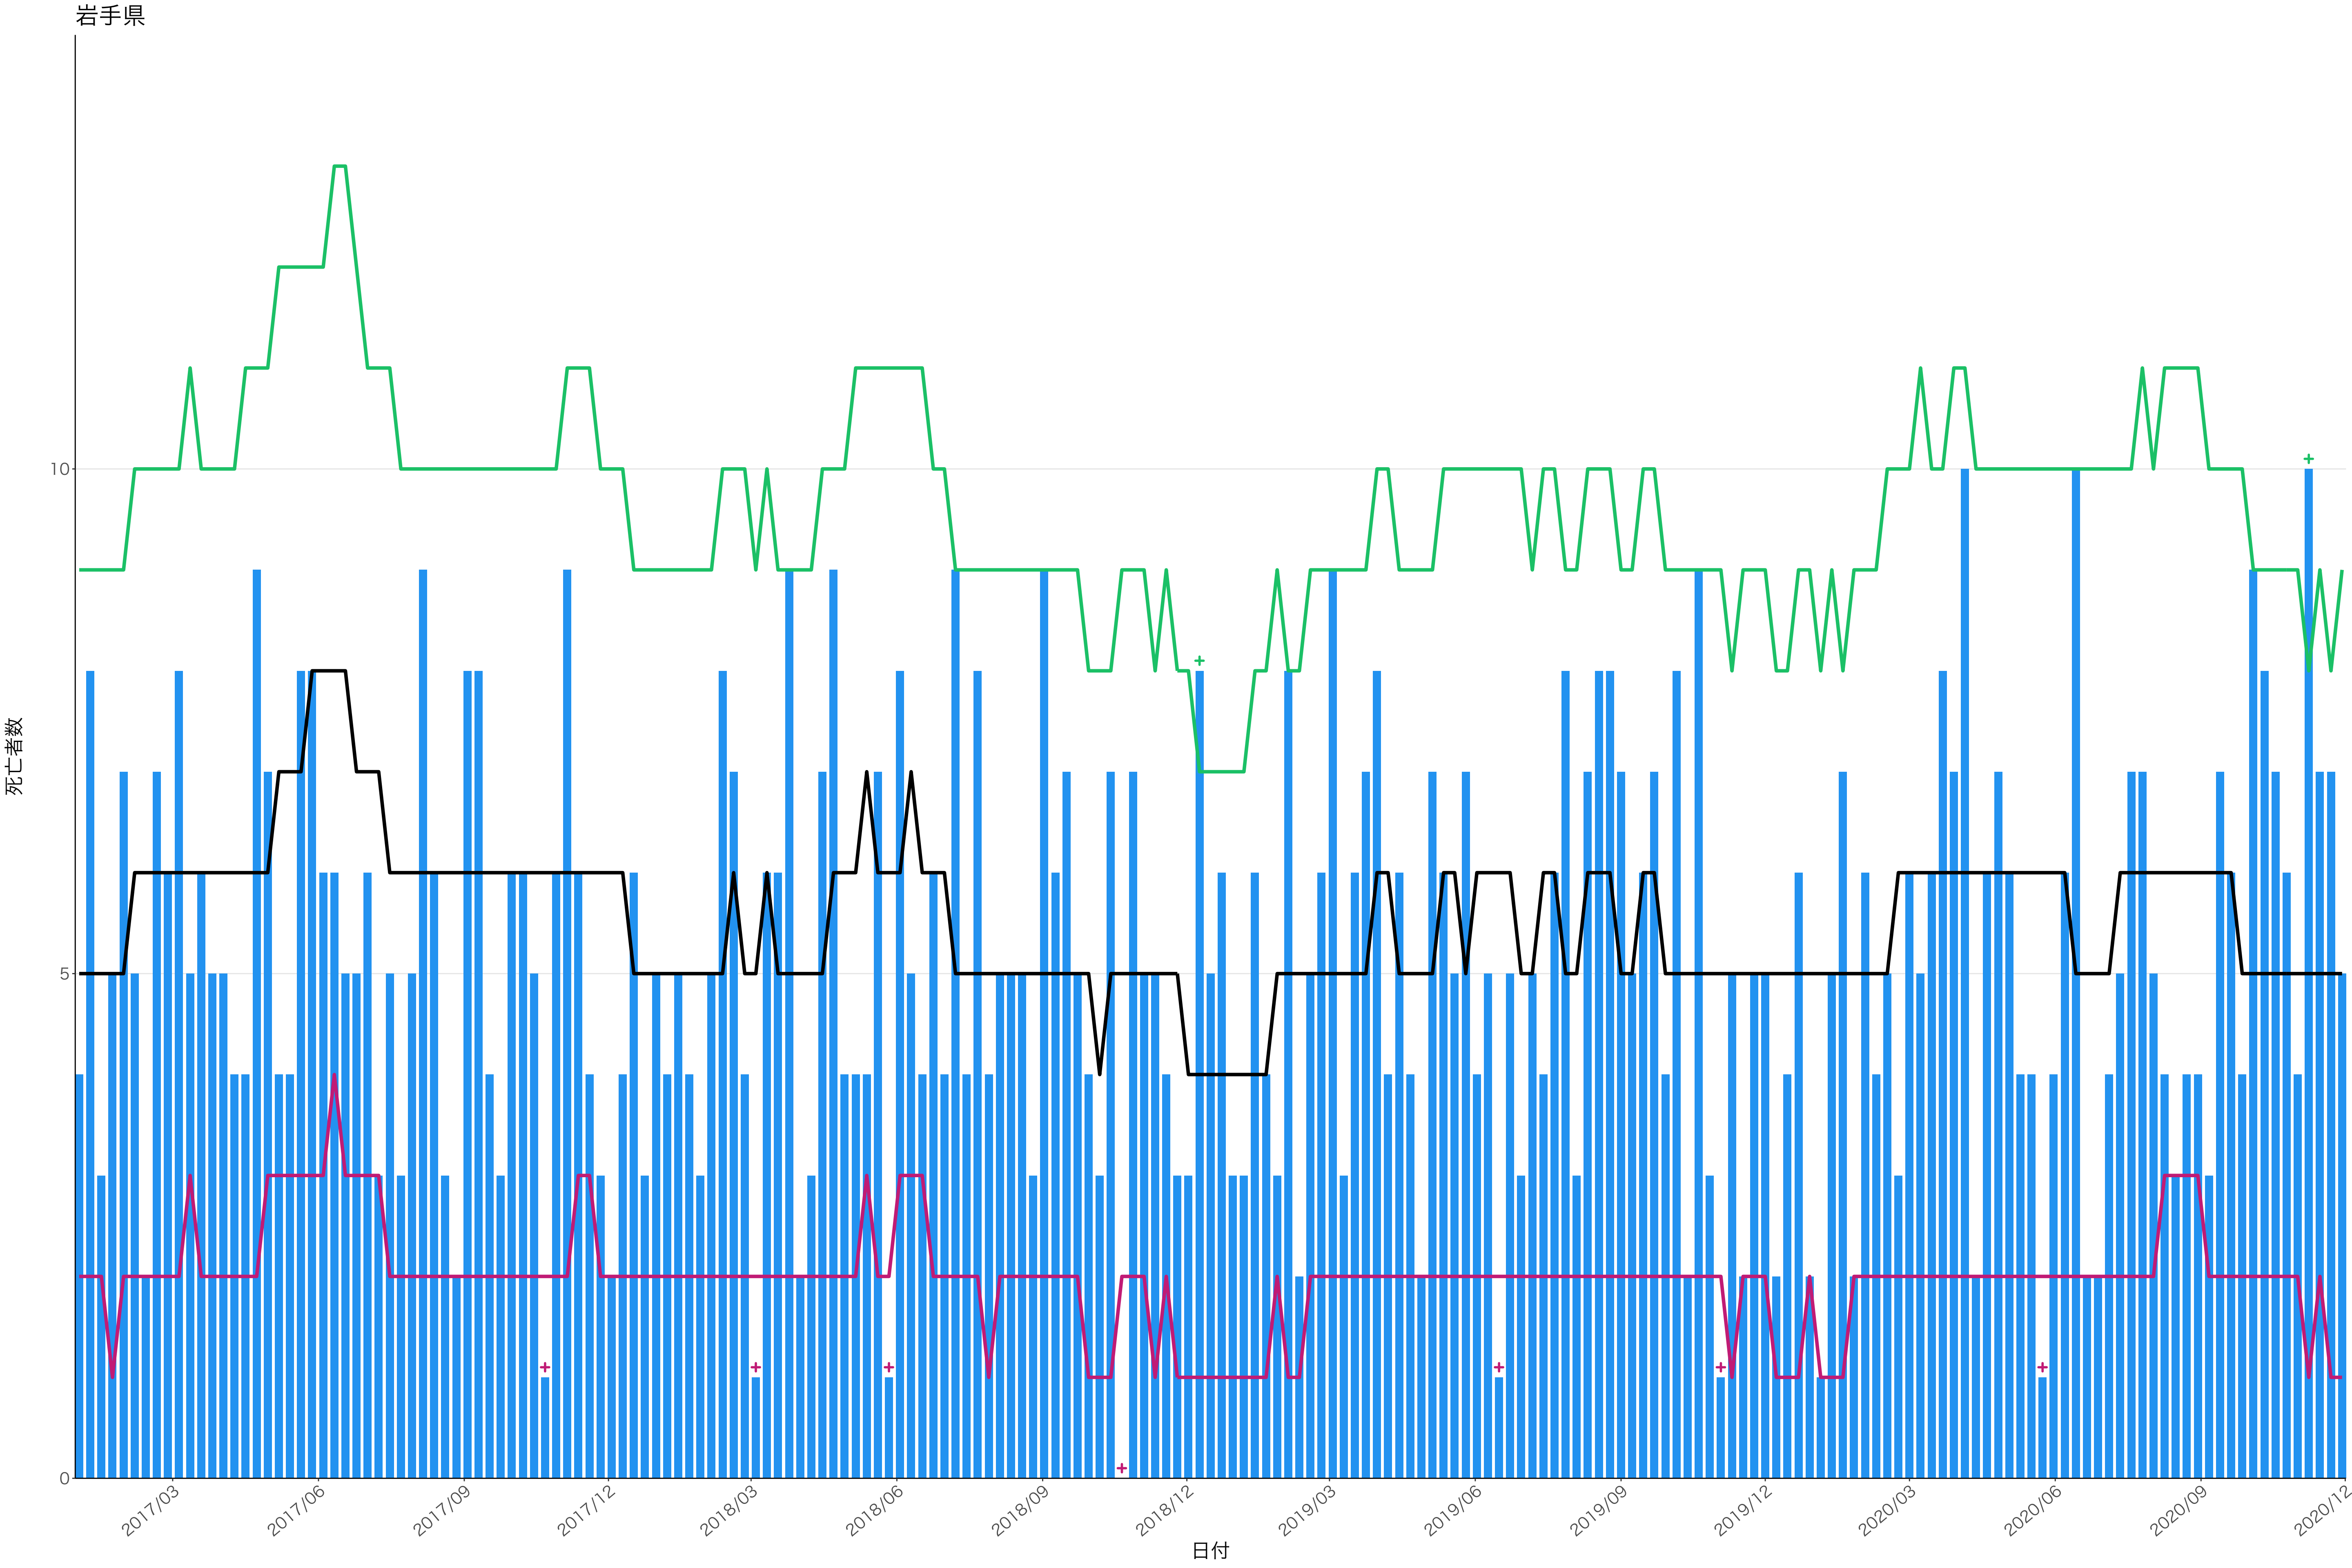

全国

0
5
10
15

2017/03 2017/06 2017/09 2017/12 2018/03 2018/06 2018/09 2018/12 2019/03 2019/06 2019/09 2019/12 2020/03 2020/06 2020/09 2020/12

日付

死亡者数

0
5
10
15
20

2017/03 2017/06 2017/09 2017/12 2018/03 2018/06 2018/09 2018/12 2019/03 2019/06 2019/09 2019/12 2020/03 2020/06 2020/09 2020/12