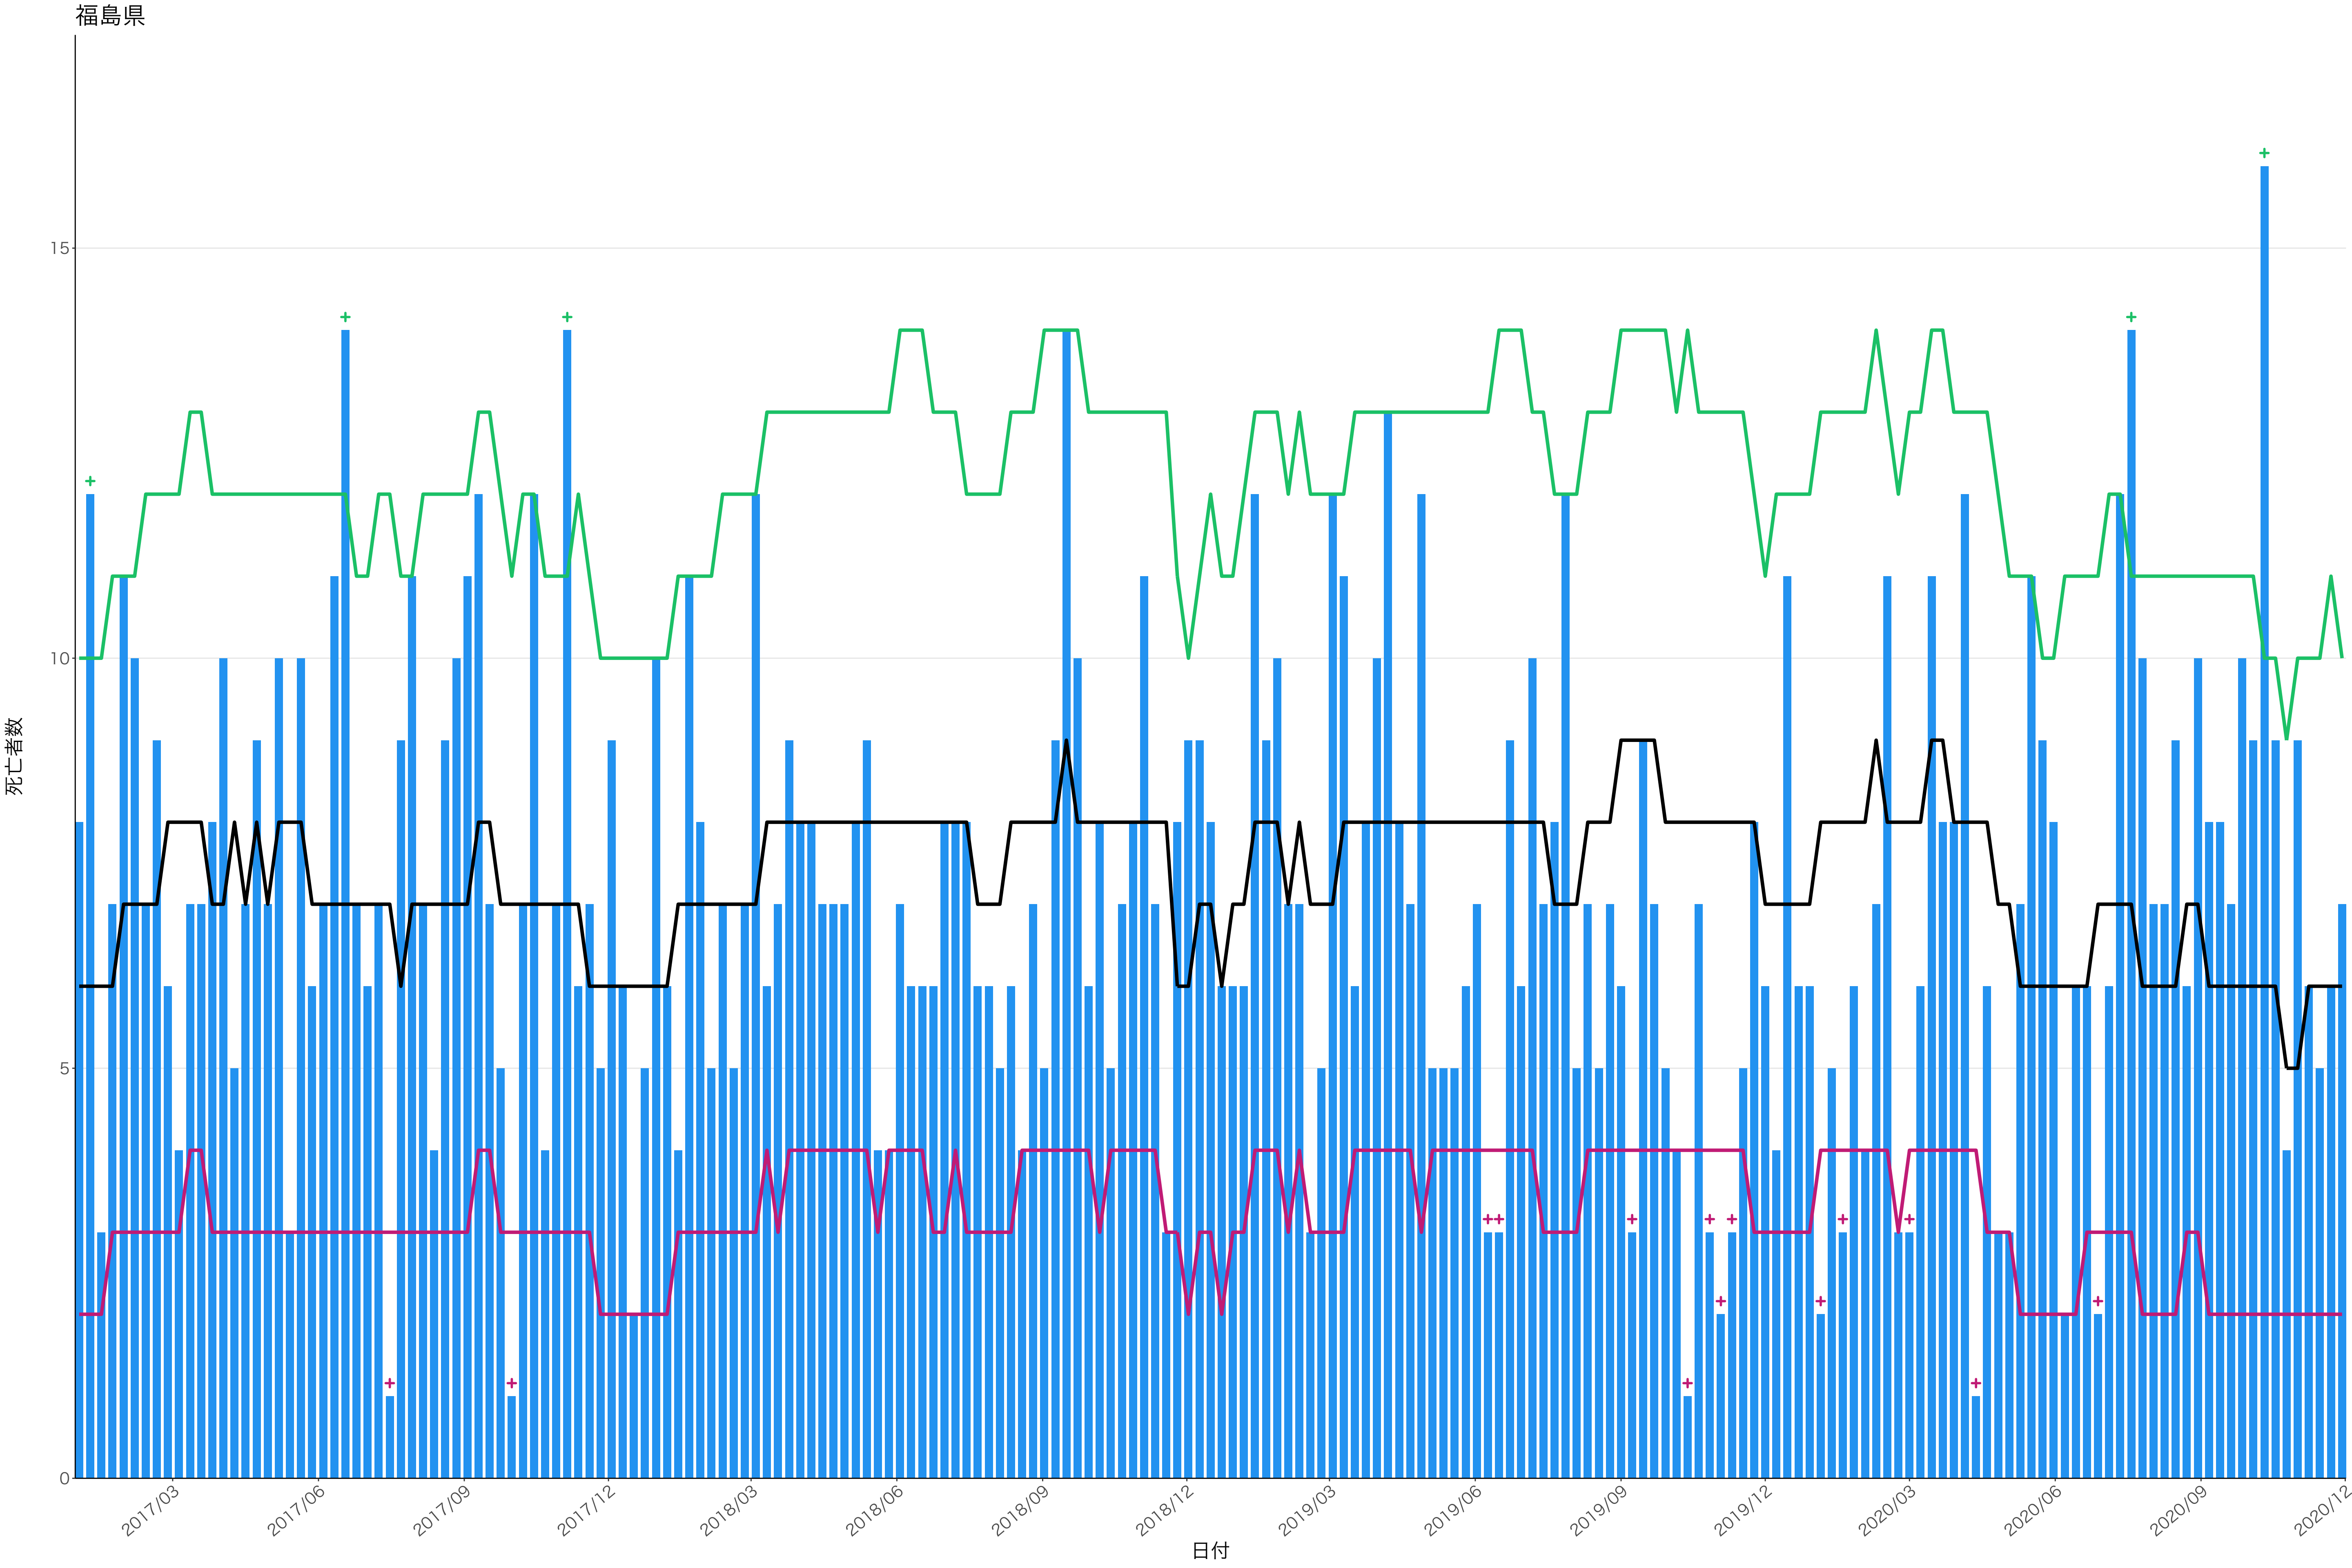

全国

0
5
10
15

2017/03 2017/06 2017/09 2017/12 2018/03 2018/06 2018/09 2018/12 2019/03 2019/06 2019/09 2019/12 2020/03 2020/06 2020/09 2020/12

日付

死亡者数

0
5
10
15
20

2017/03 2017/06 2017/09 2017/12 2018/03 2018/06 2018/09 2018/12 2019/03 2019/06 2019/09 2019/12 2020/03 2020/06 2020/09 2020/12

日付