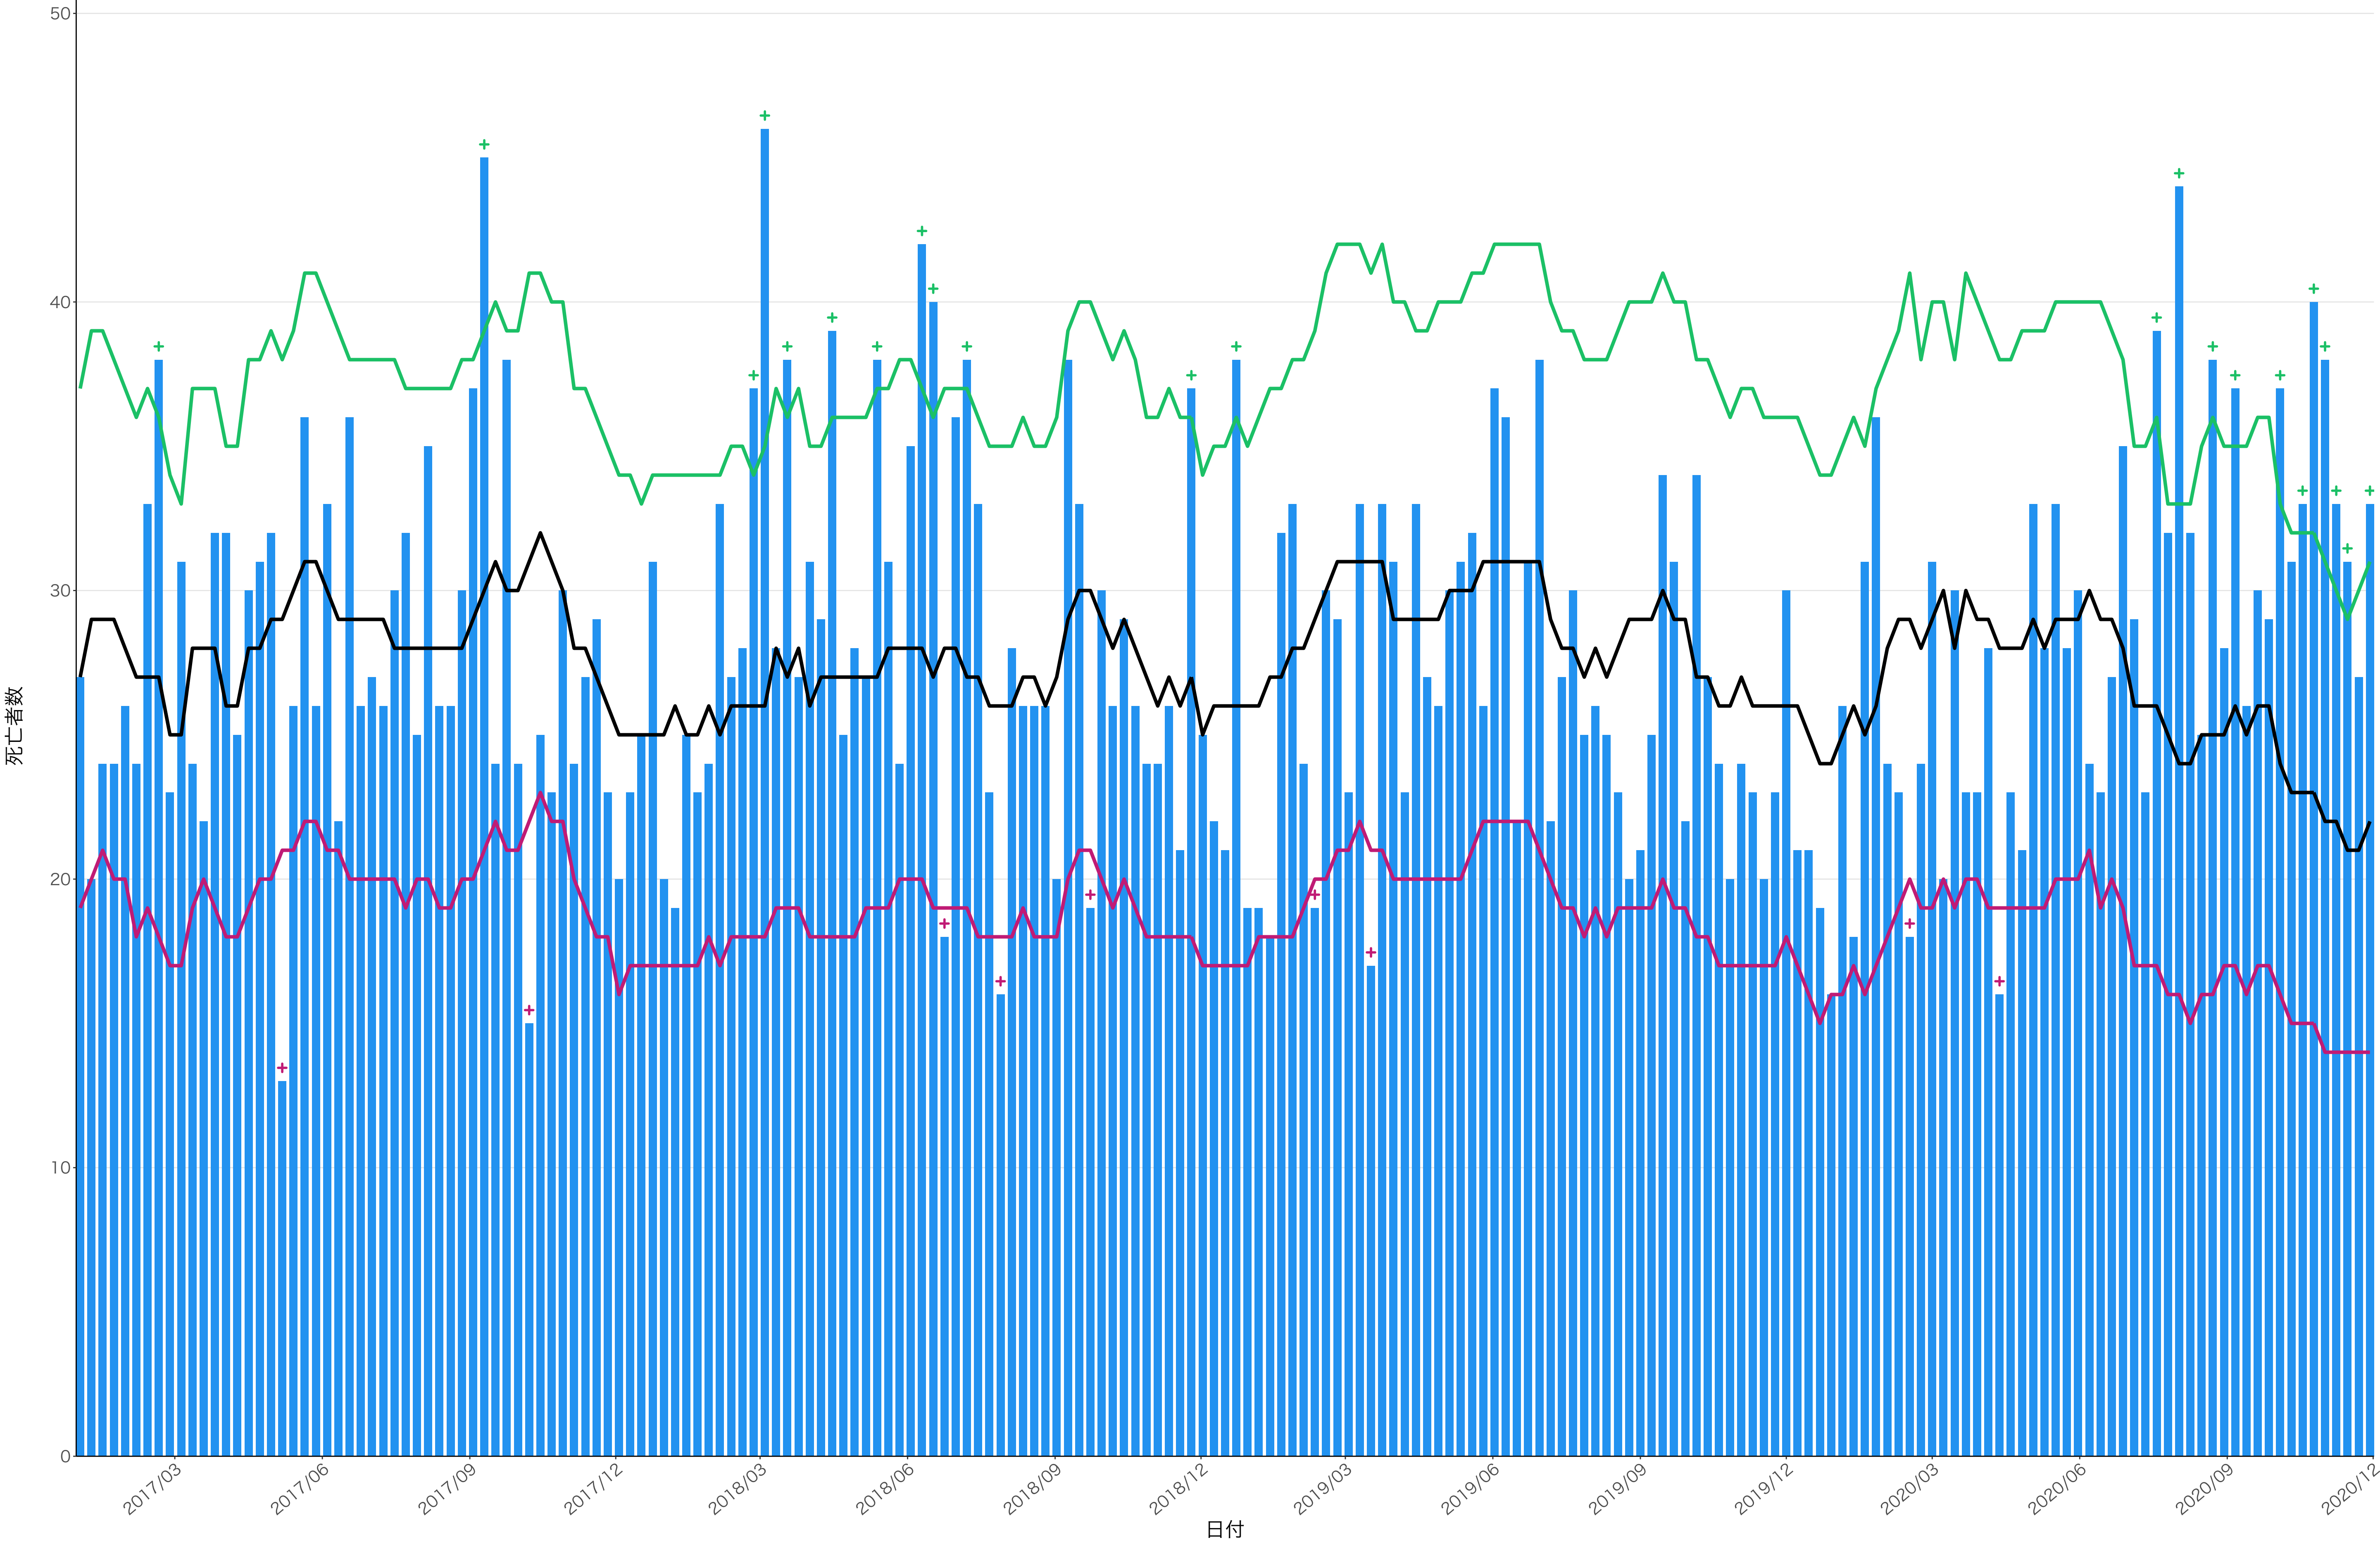

全国

0
5
10
15

2017/03 2017/06 2017/09 2017/12 2018/03 2018/06 2018/09 2018/12 2019/03 2019/06 2019/09 2019/12 2020/03 2020/06 2020/09 2020/12

日付

死亡者数

0
5
10
15
20

2017/03 2017/06 2017/09 2017/12 2018/03 2018/06 2018/09 2018/12 2019/03 2019/06 2019/09 2019/12 2020/03 2020/06 2020/09 2020/12

日付