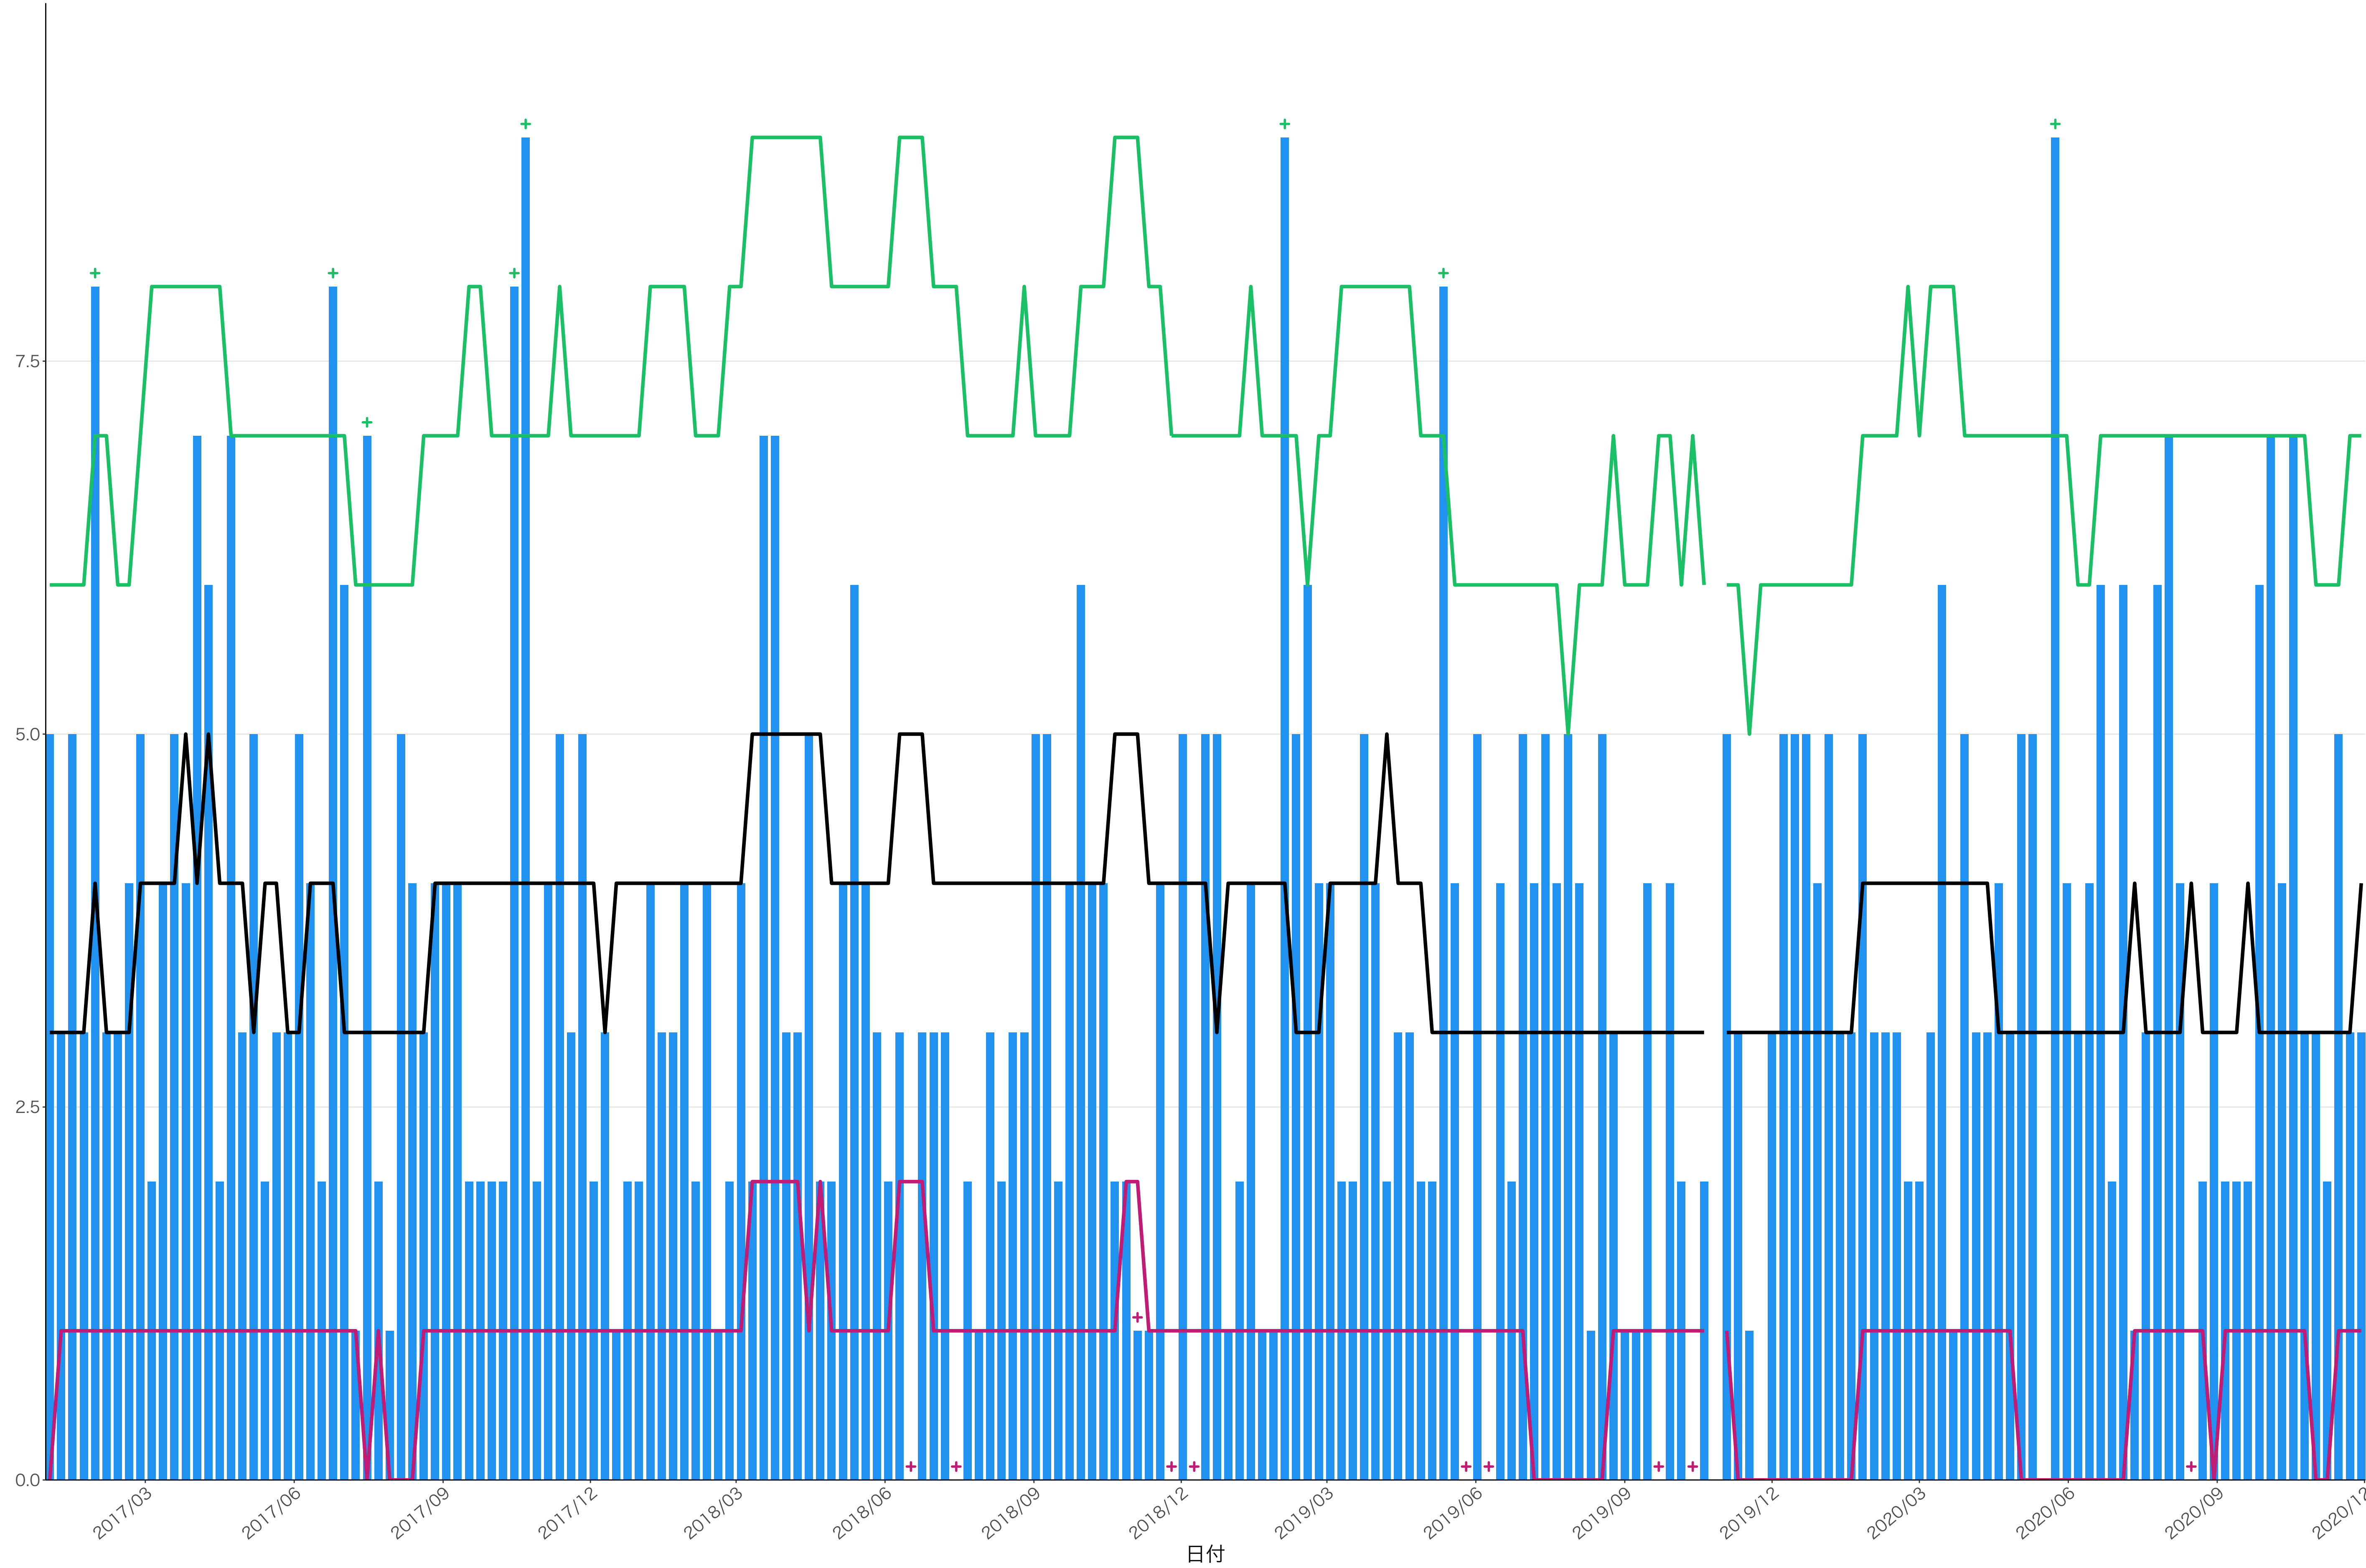

全国

0
5
10
15

2017/03 2017/06 2017/09 2017/12 2018/03 2018/06 2018/09 2018/12 2019/03 2019/06 2019/09 2019/12 2020/03 2020/06 2020/09 2020/12

日付

死亡者数

0
5
10
15
20

2017/03 2017/06 2017/09 2017/12 2018/03 2018/06 2018/09 2018/12 2019/03 2019/06 2019/09 2019/12 2020/03 2020/06 2020/09 2020/12

日付