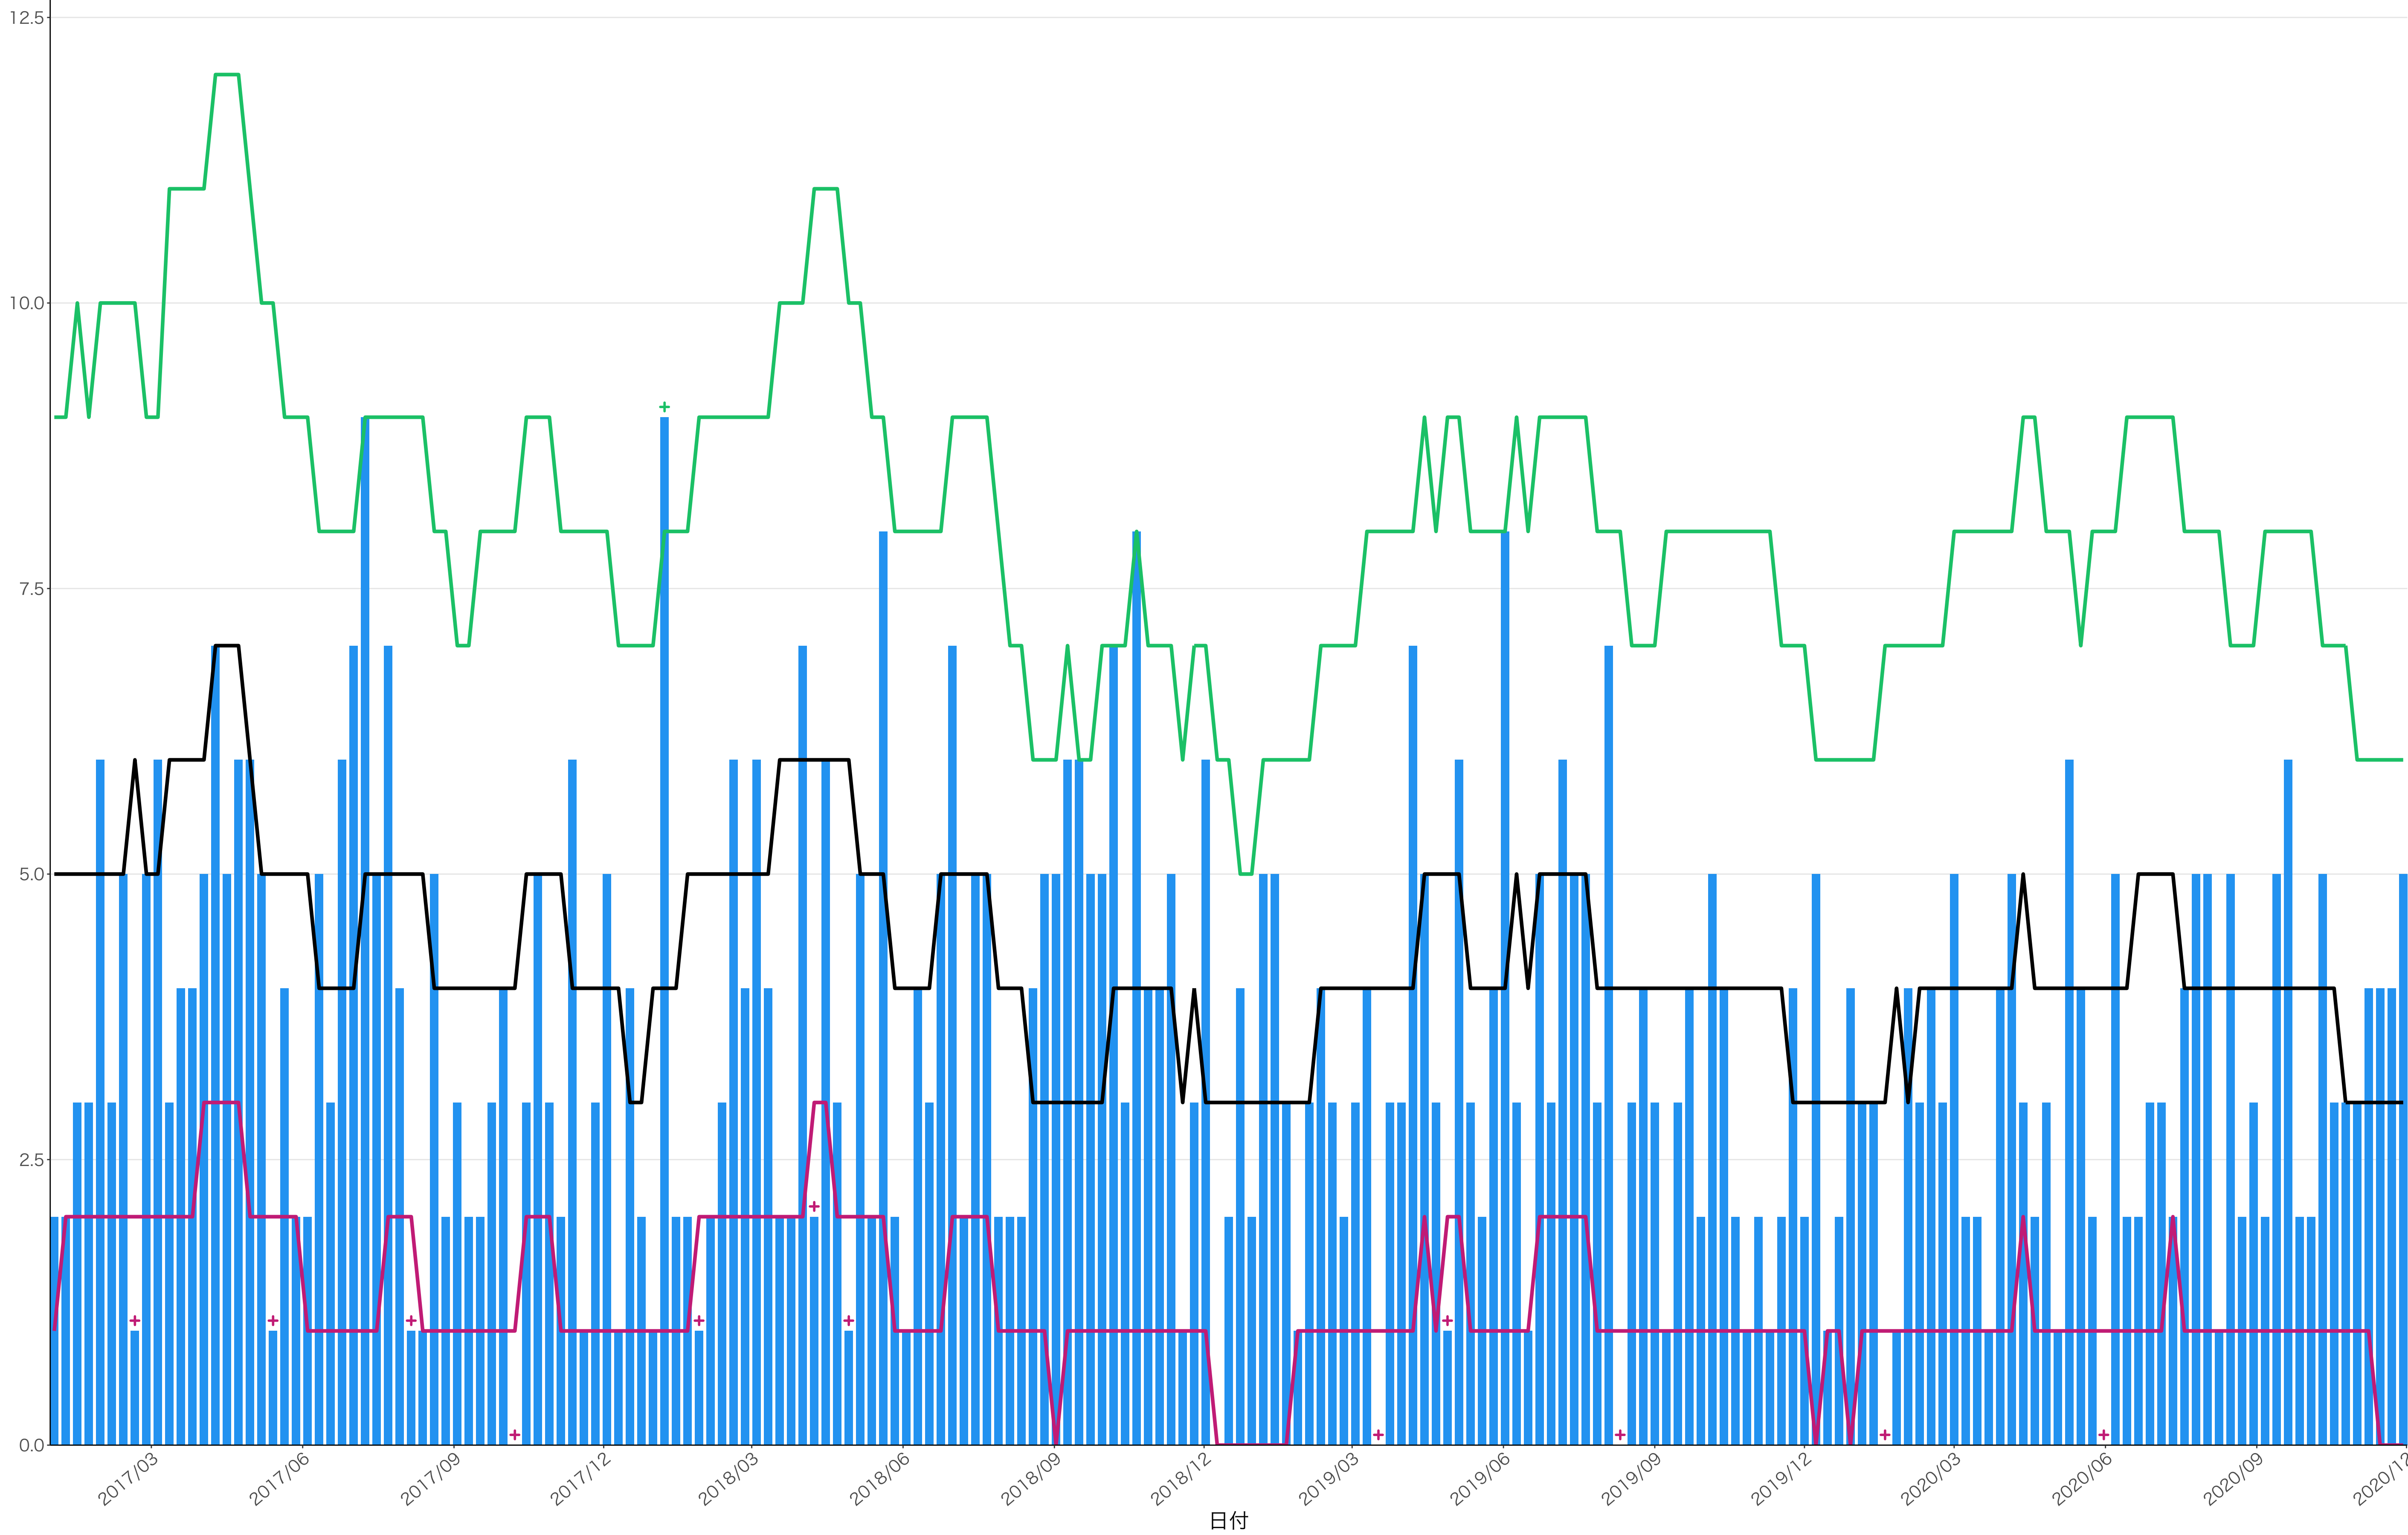

全国

0
5
10
15

2017/03 2017/06 2017/09 2017/12 2018/03 2018/06 2018/09 2018/12 2019/03 2019/06 2019/09 2019/12 2020/03 2020/06 2020/09 2020/12

日付

死亡者数

0
5
10
15
20

2017/03 2017/06 2017/09 2017/12 2018/03 2018/06 2018/09 2018/12 2019/03 2019/06 2019/09 2019/12 2020/03 2020/06 2020/09 2020/12

日付