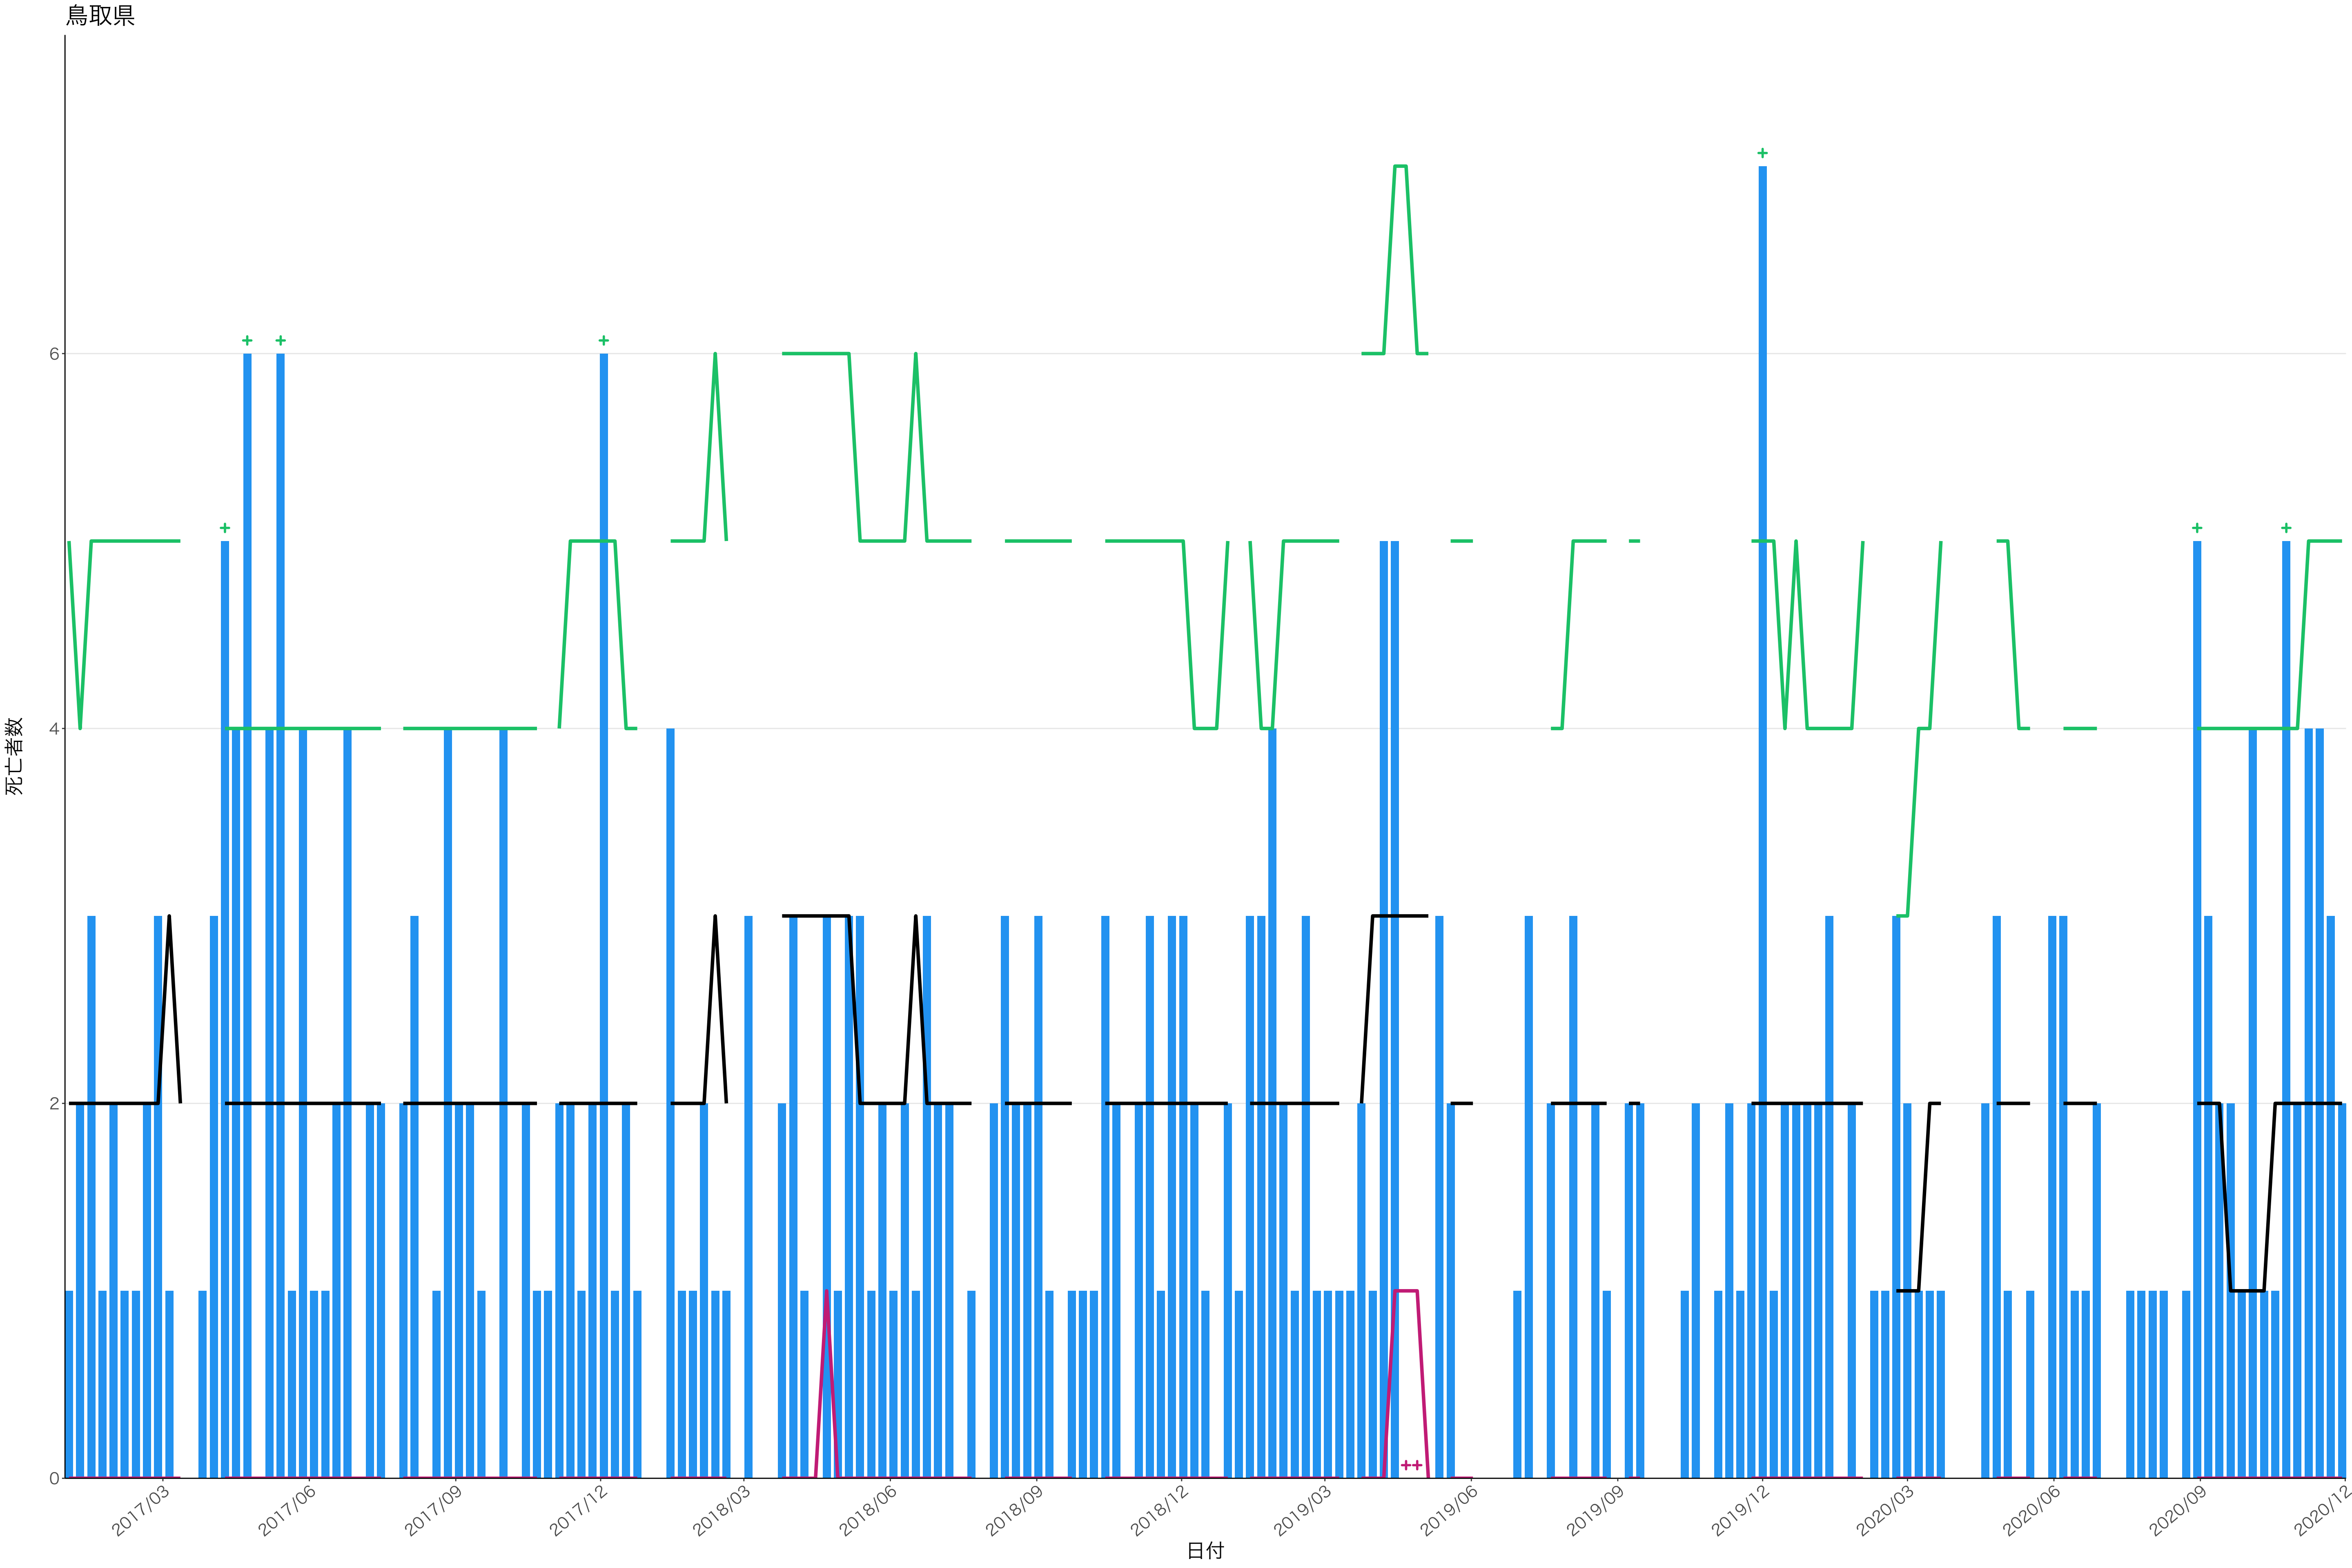

全国

0
5
10
15

2017/03 2017/06 2017/09 2017/12 2018/03 2018/06 2018/09 2018/12 2019/03 2019/06 2019/09 2019/12 2020/03 2020/06 2020/09 2020/12

日付

死亡者数

0
5
10
15
20

2017/03 2017/06 2017/09 2017/12 2018/03 2018/06 2018/09 2018/12 2019/03 2019/06 2019/09 2019/12 2020/03 2020/06 2020/09 2020/12

日付