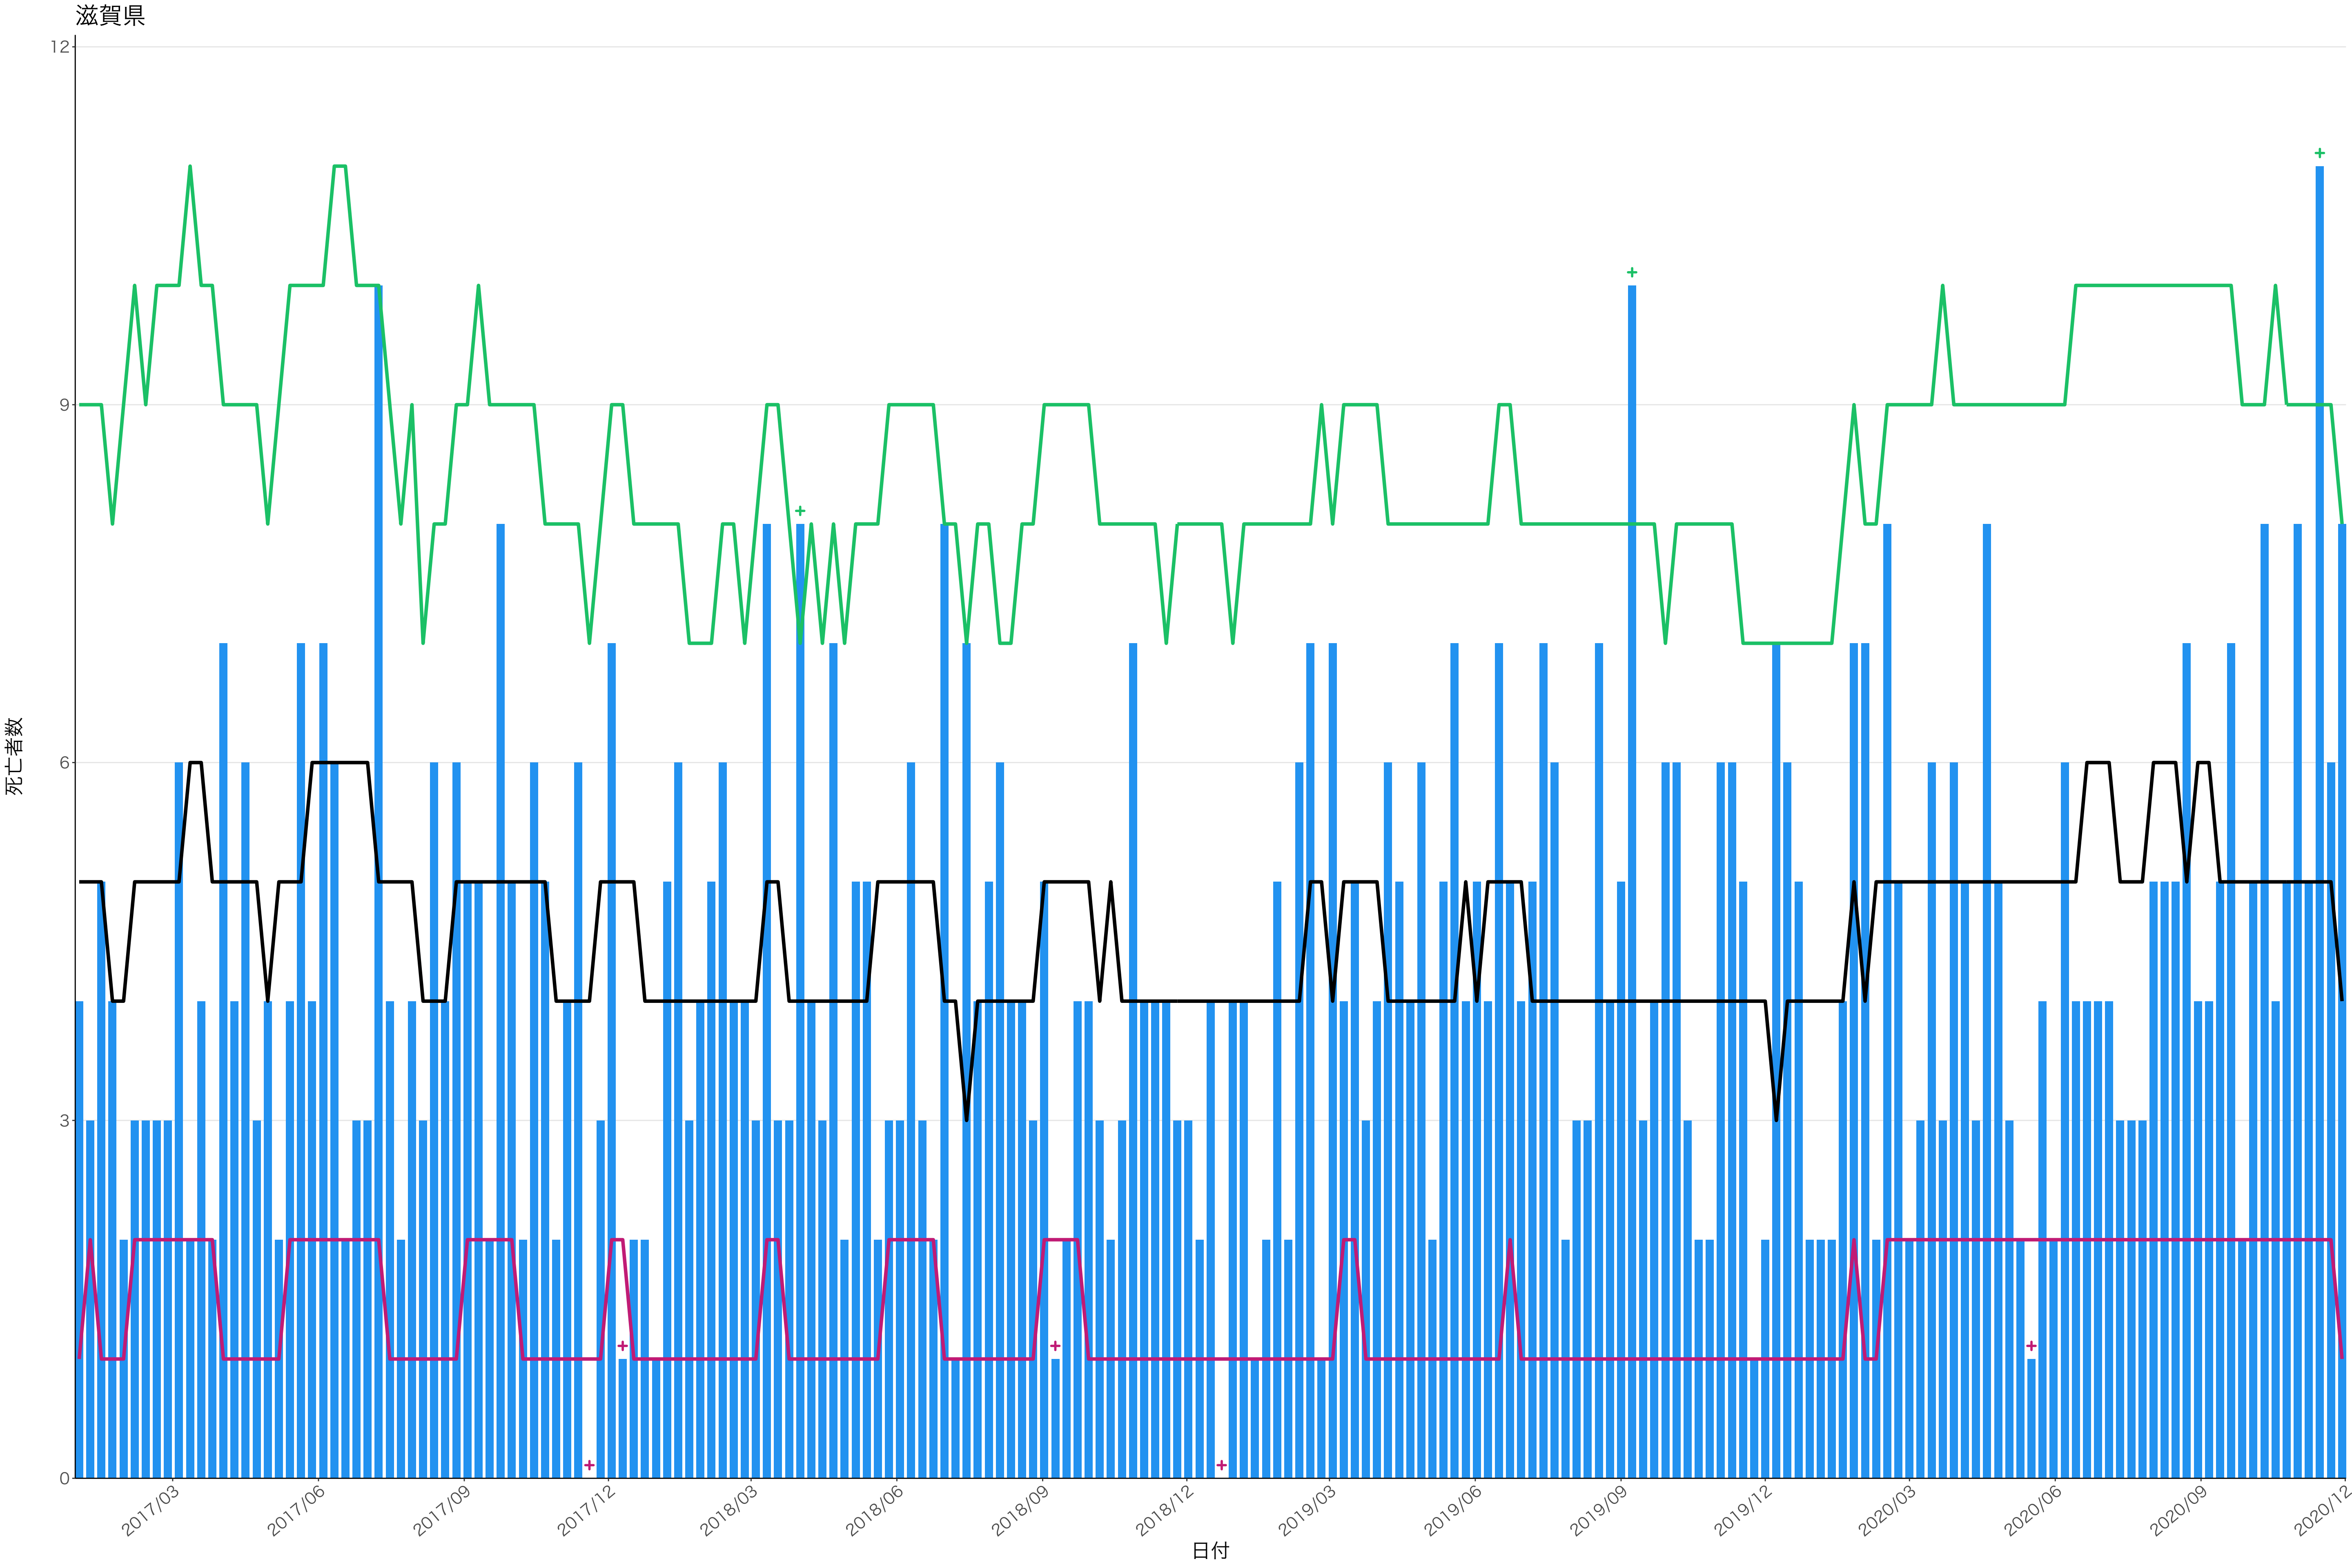

全国

0
5
10
15

2017/03 2017/06 2017/09 2017/12 2018/03 2018/06 2018/09 2018/12 2019/03 2019/06 2019/09 2019/12 2020/03 2020/06 2020/09 2020/12

日付

死亡者数

0
5
10
15
20

2017/03 2017/06 2017/09 2017/12 2018/03 2018/06 2018/09 2018/12 2019/03 2019/06 2019/09 2019/12 2020/03 2020/06 2020/09 2020/12