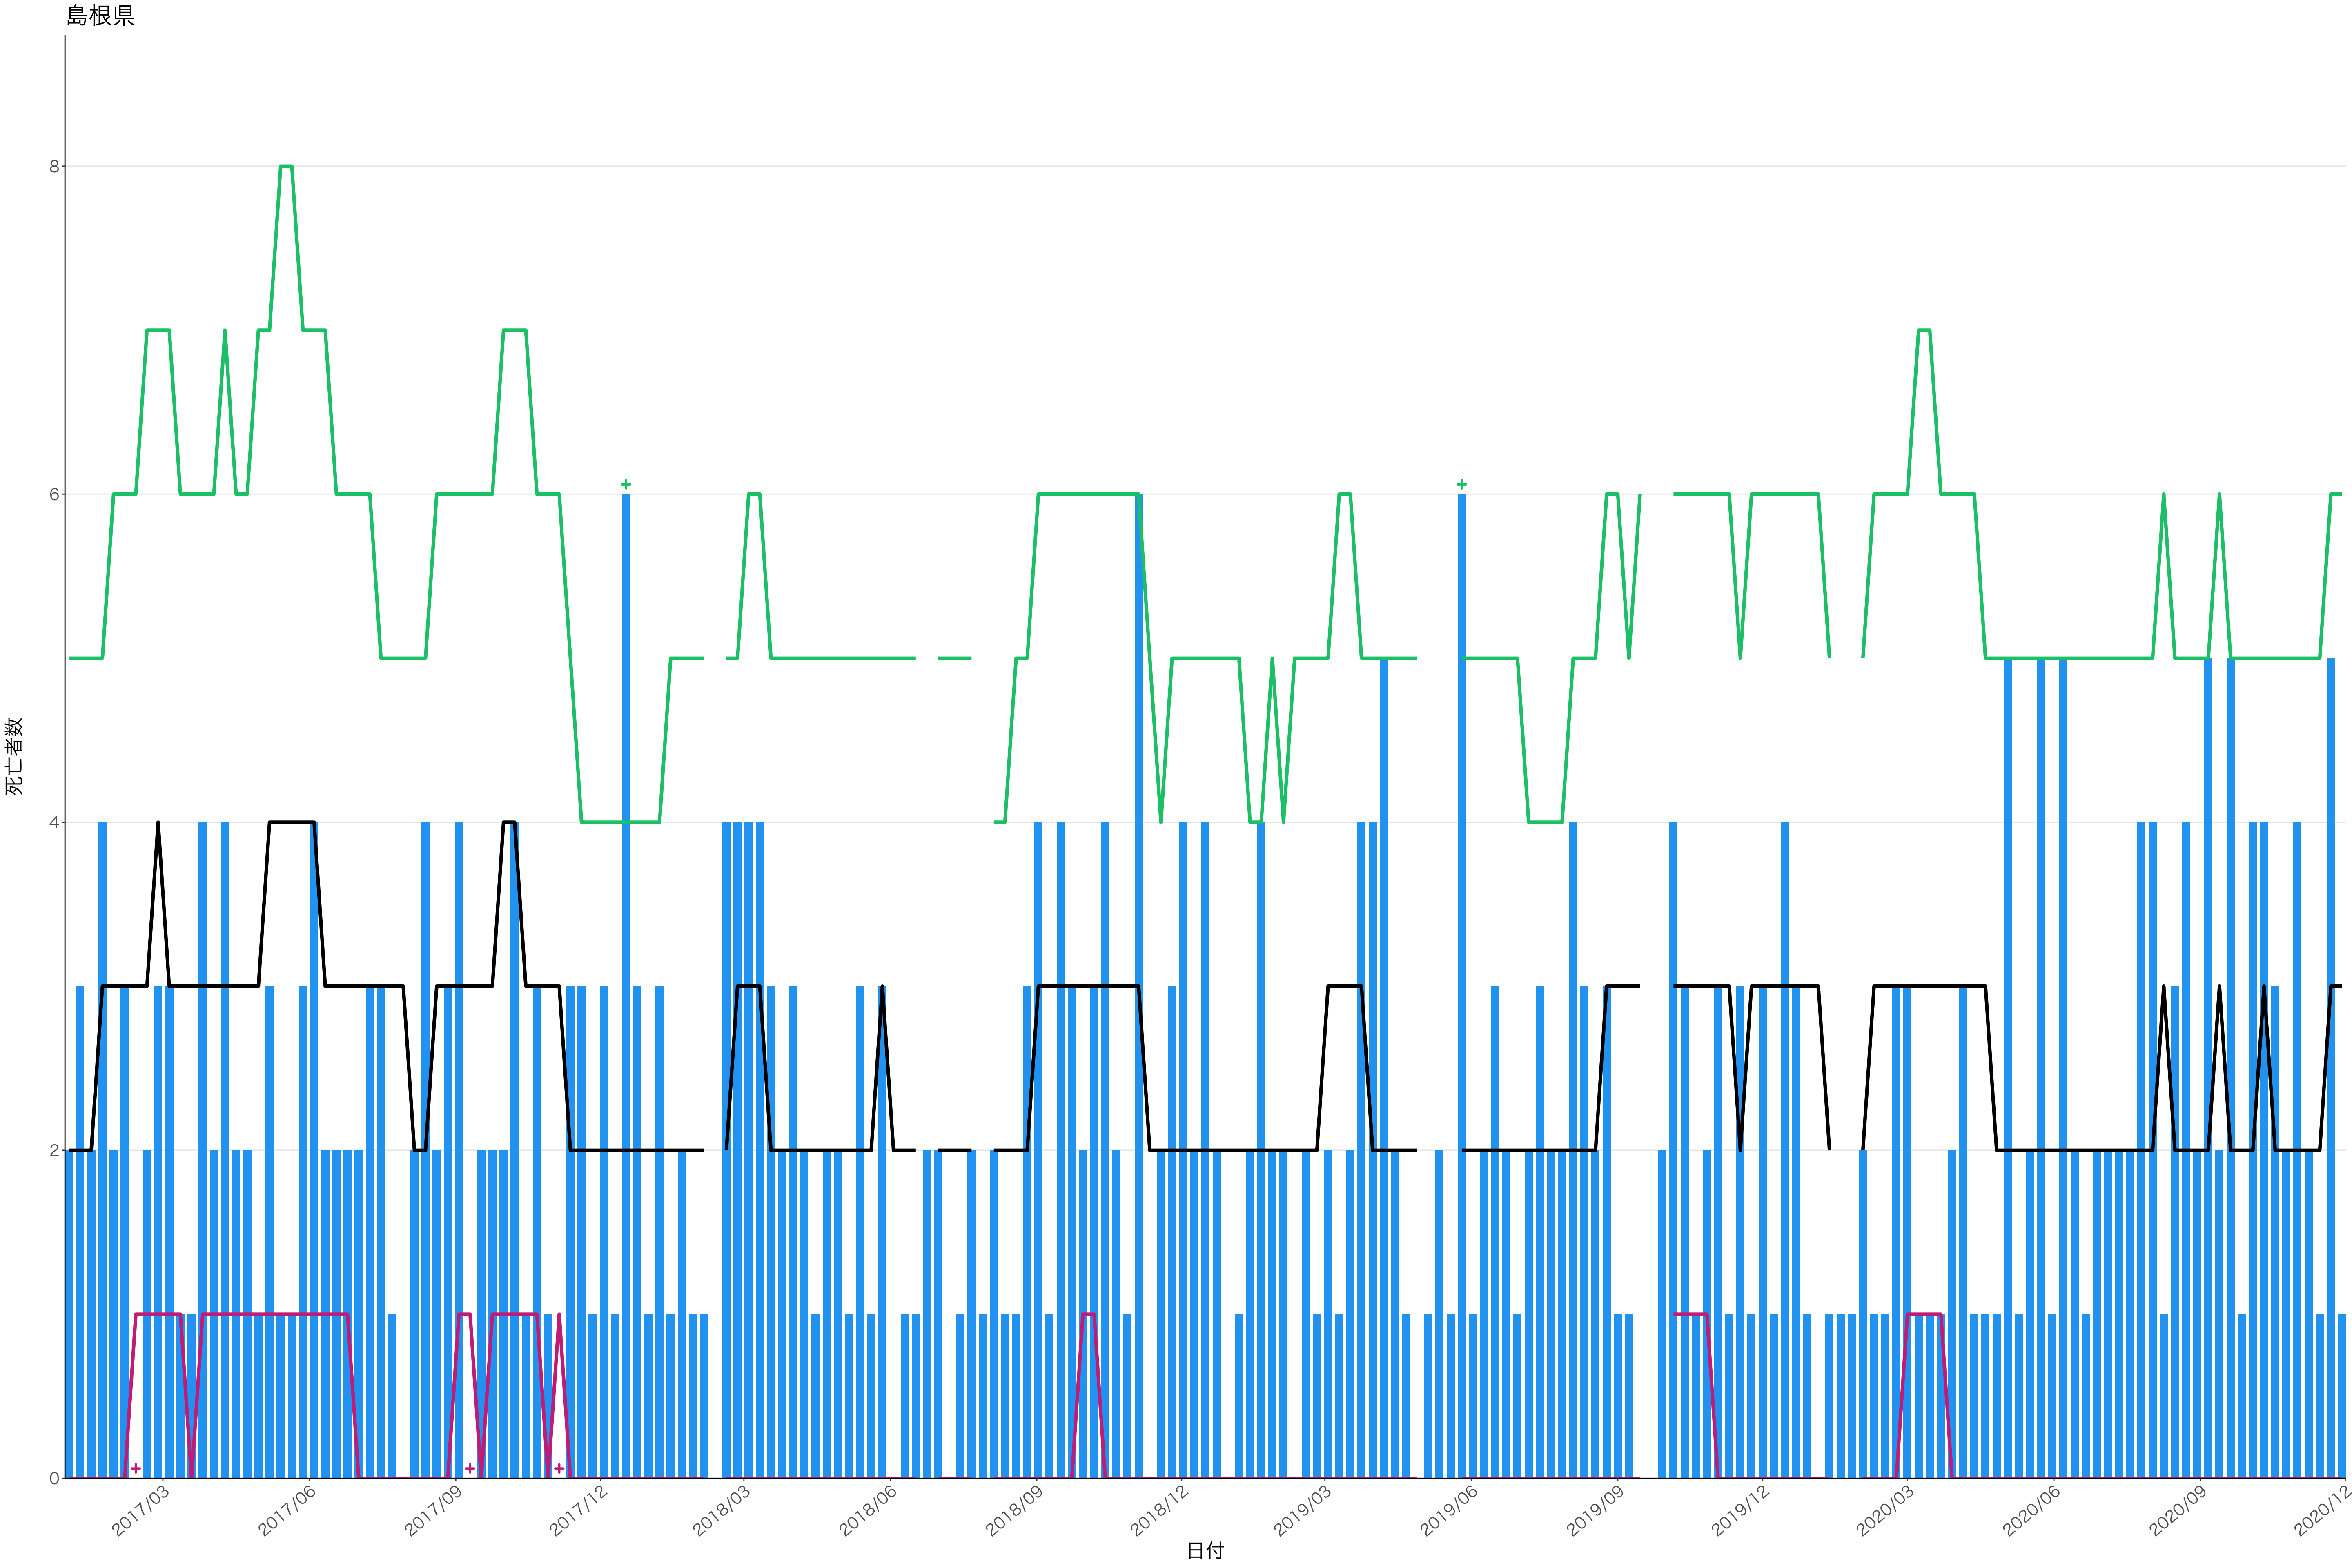

全国

0
5
10
15

2017/03 2017/06 2017/09 2017/12 2018/03 2018/06 2018/09 2018/12 2019/03 2019/06 2019/09 2019/12 2020/03 2020/06 2020/09 2020/12

日付

死亡者数

0
5
10
15
20

2017/03 2017/06 2017/09 2017/12 2018/03 2018/06 2018/09 2018/12 2019/03 2019/06 2019/09 2019/12 2020/03 2020/06 2020/09 2020/12

日付