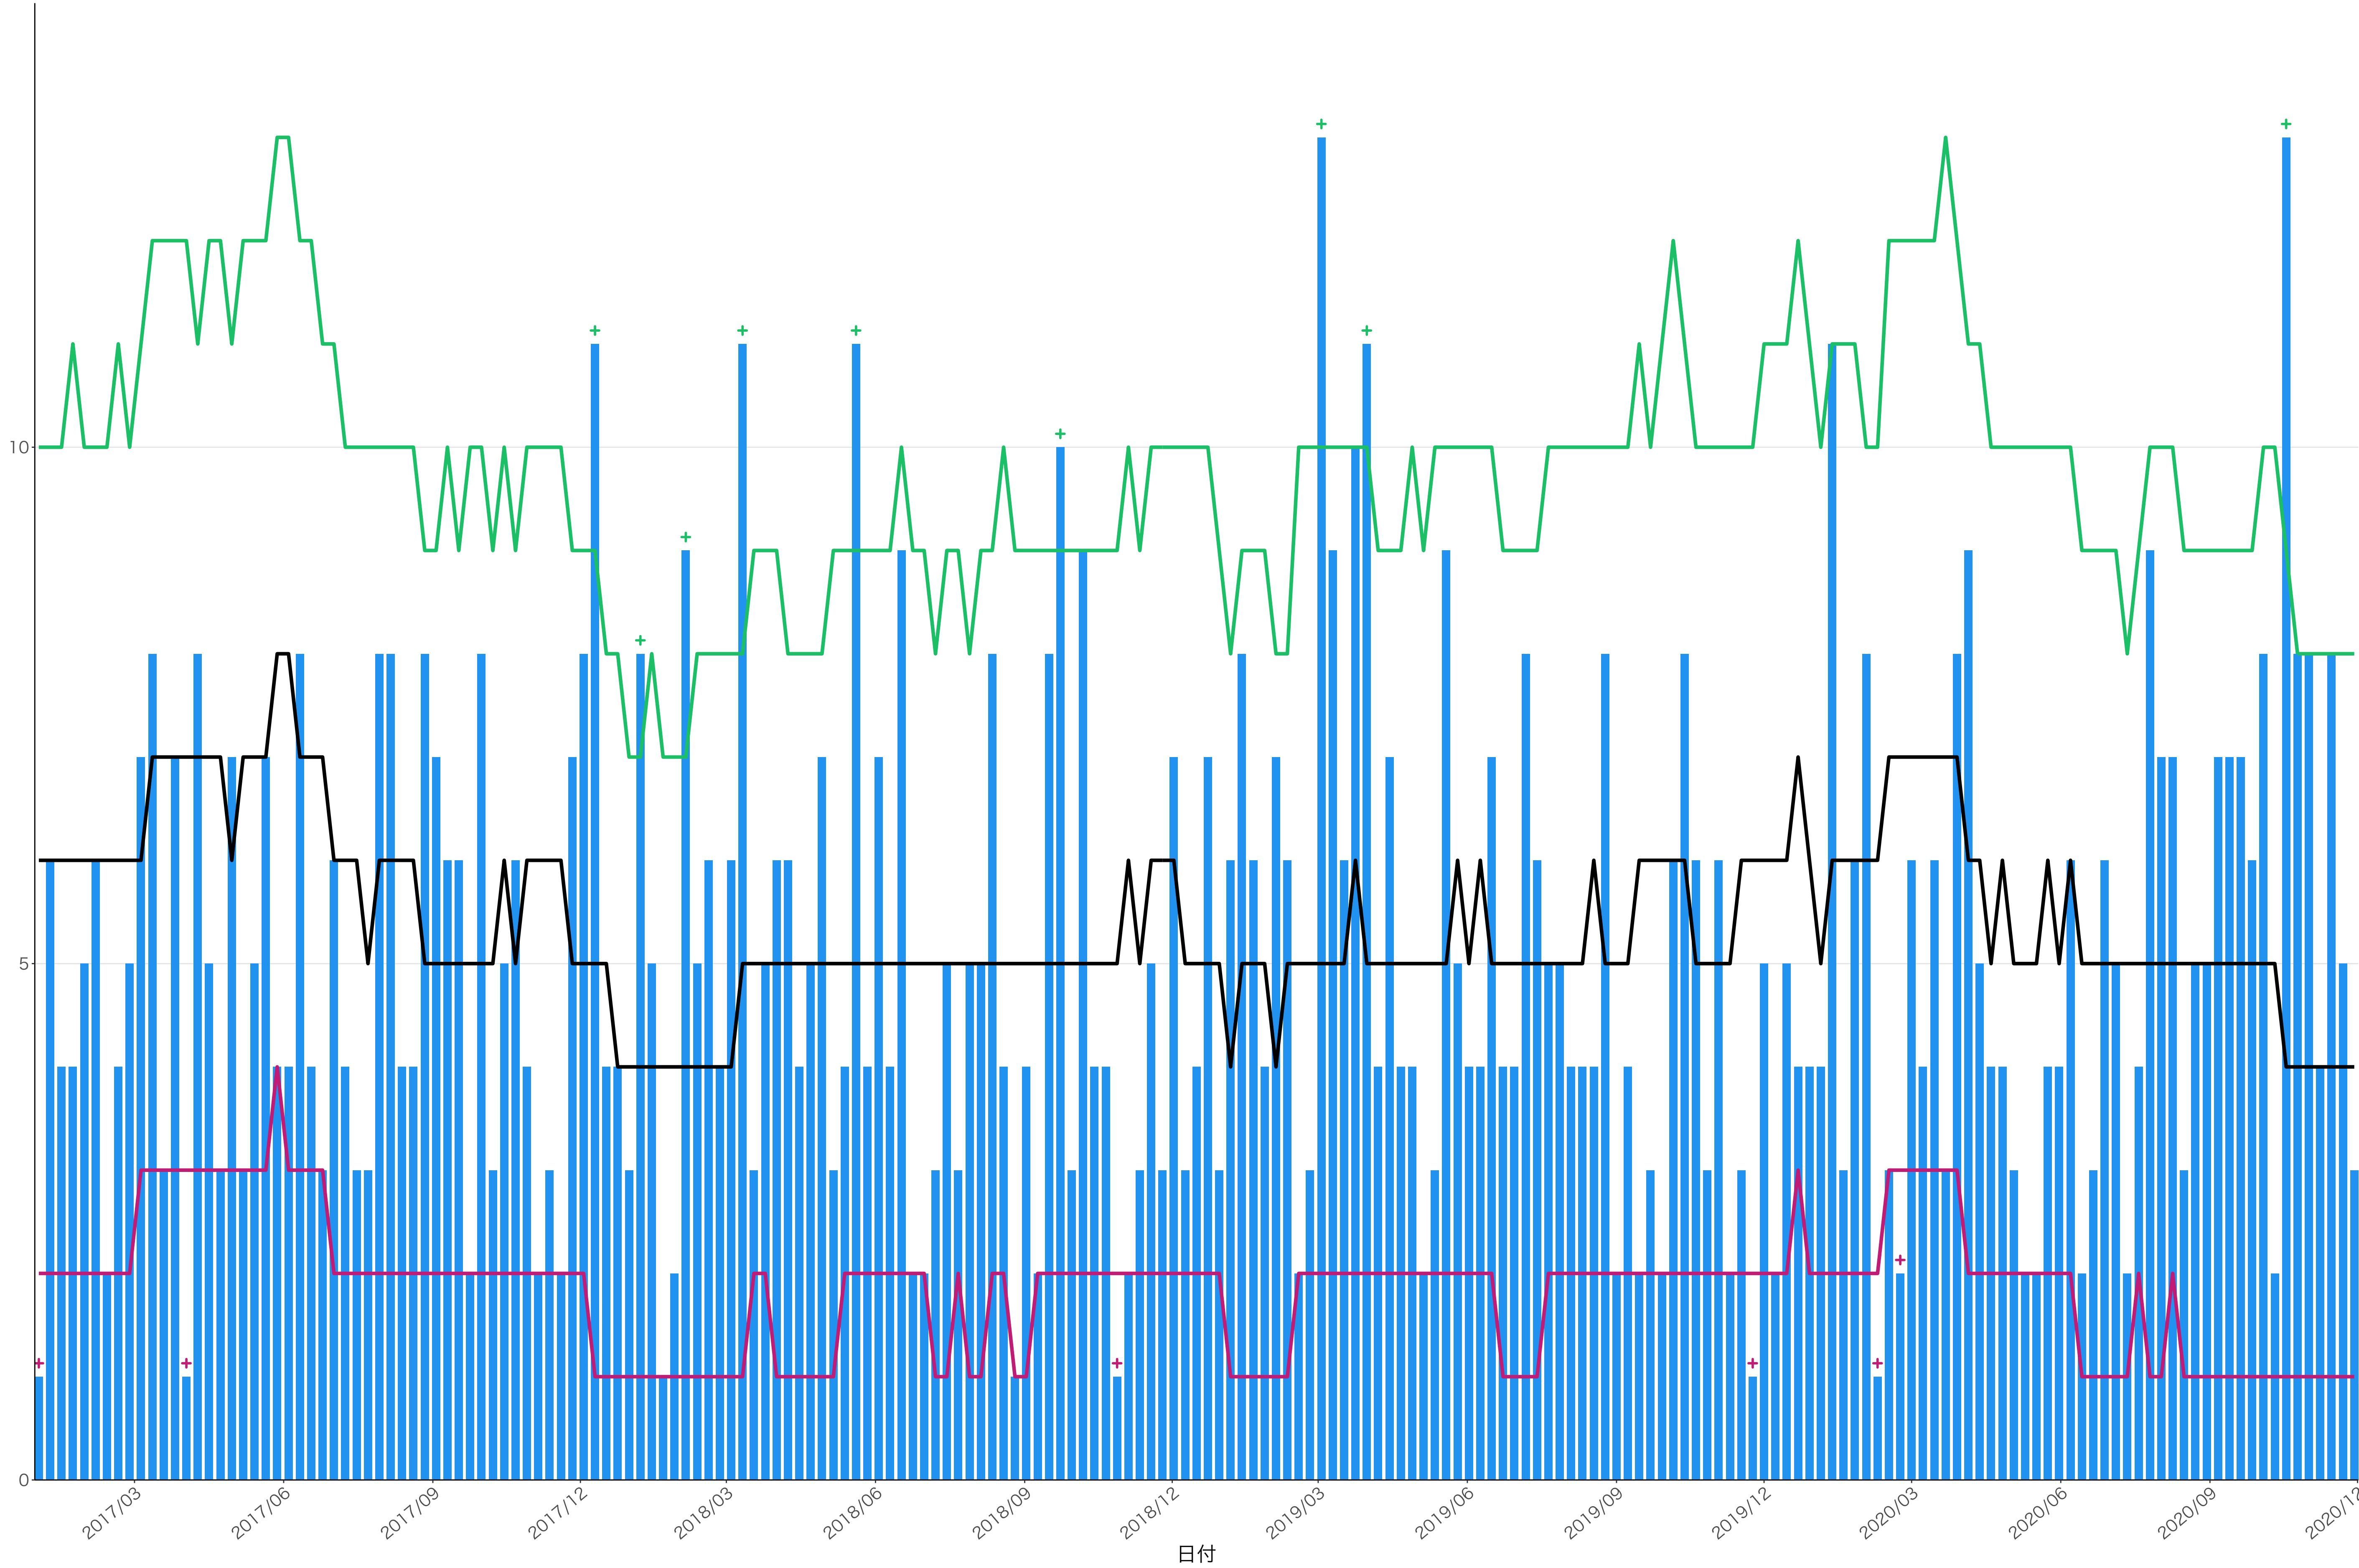

全国

0
5
10
15

2017/03 2017/06 2017/09 2017/12 2018/03 2018/06 2018/09 2018/12 2019/03 2019/06 2019/09 2019/12 2020/03 2020/06 2020/09 2020/12

日付

死亡者数

0
5
10
15
20

2017/03 2017/06 2017/09 2017/12 2018/03 2018/06 2018/09 2018/12 2019/03 2019/06 2019/09 2019/12 2020/03 2020/06 2020/09 2020/12

日付