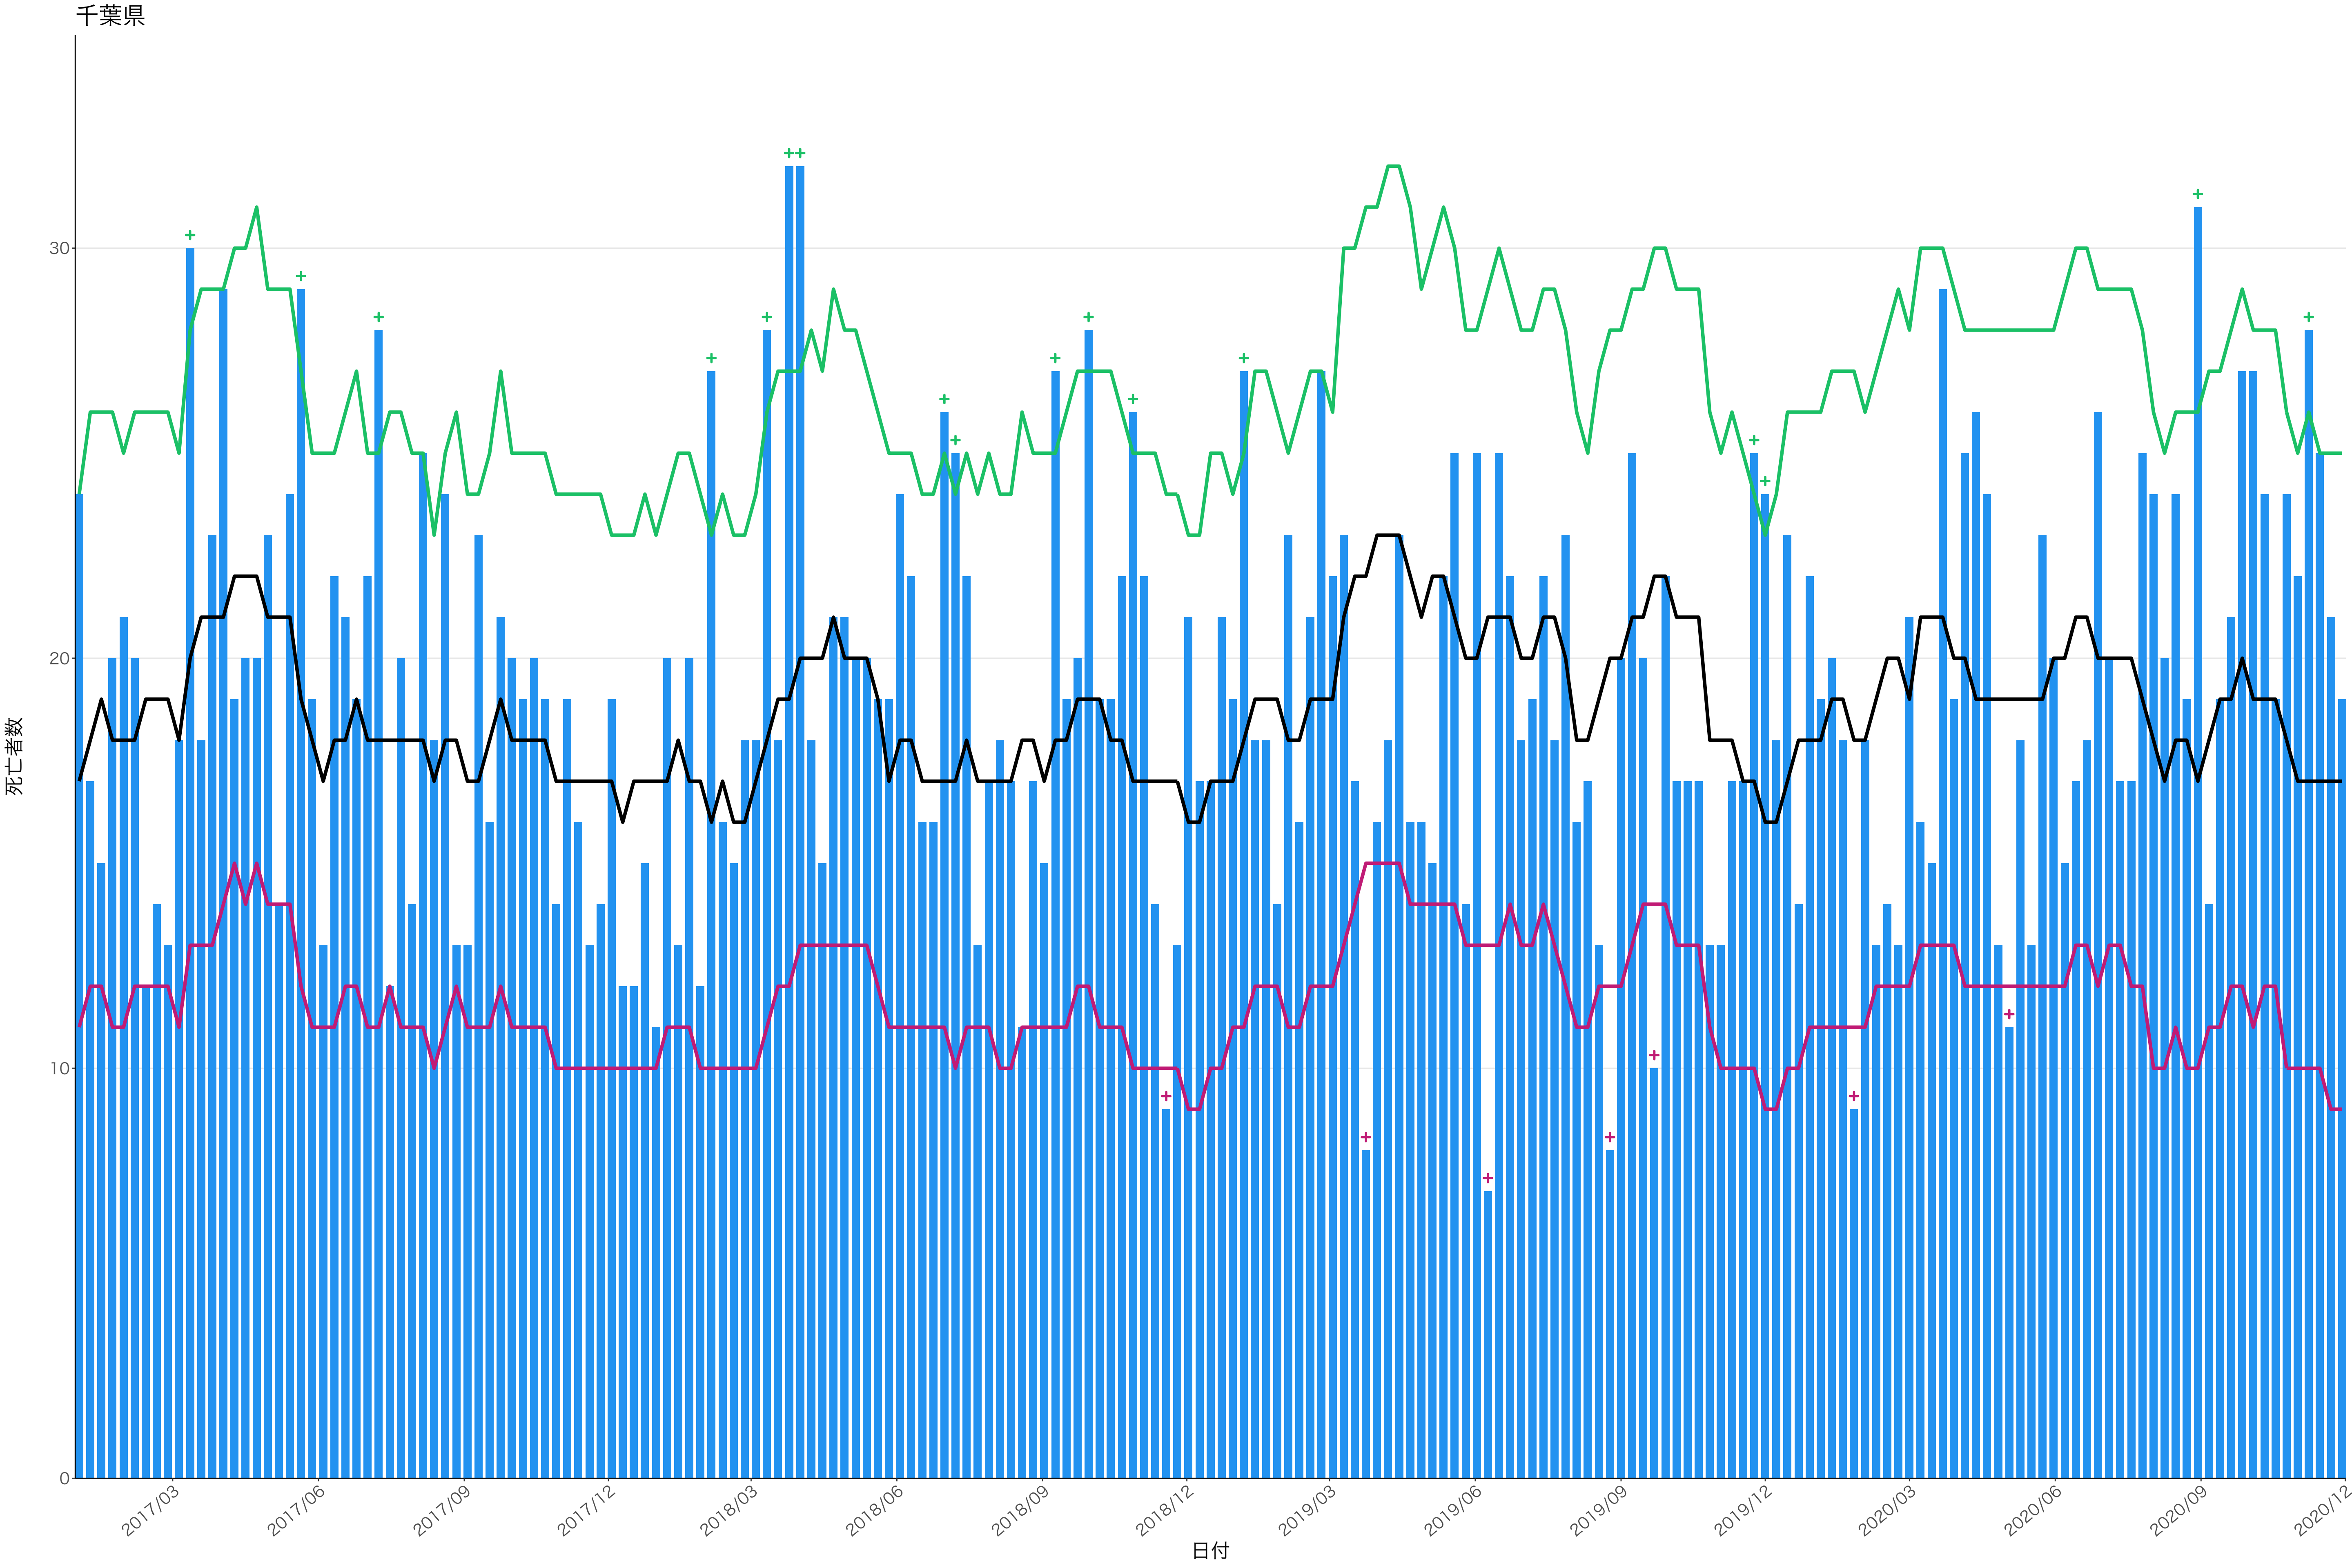

全国

0
5
10
15

2017/03 2017/06 2017/09 2017/12 2018/03 2018/06 2018/09 2018/12 2019/03 2019/06 2019/09 2019/12 2020/03 2020/06 2020/09 2020/12

日付

死亡者数

0
5
10
15
20

2017/03 2017/06 2017/09 2017/12 2018/03 2018/06 2018/09 2018/12 2019/03 2019/06 2019/09 2019/12 2020/03 2020/06 2020/09 2020/12

日付