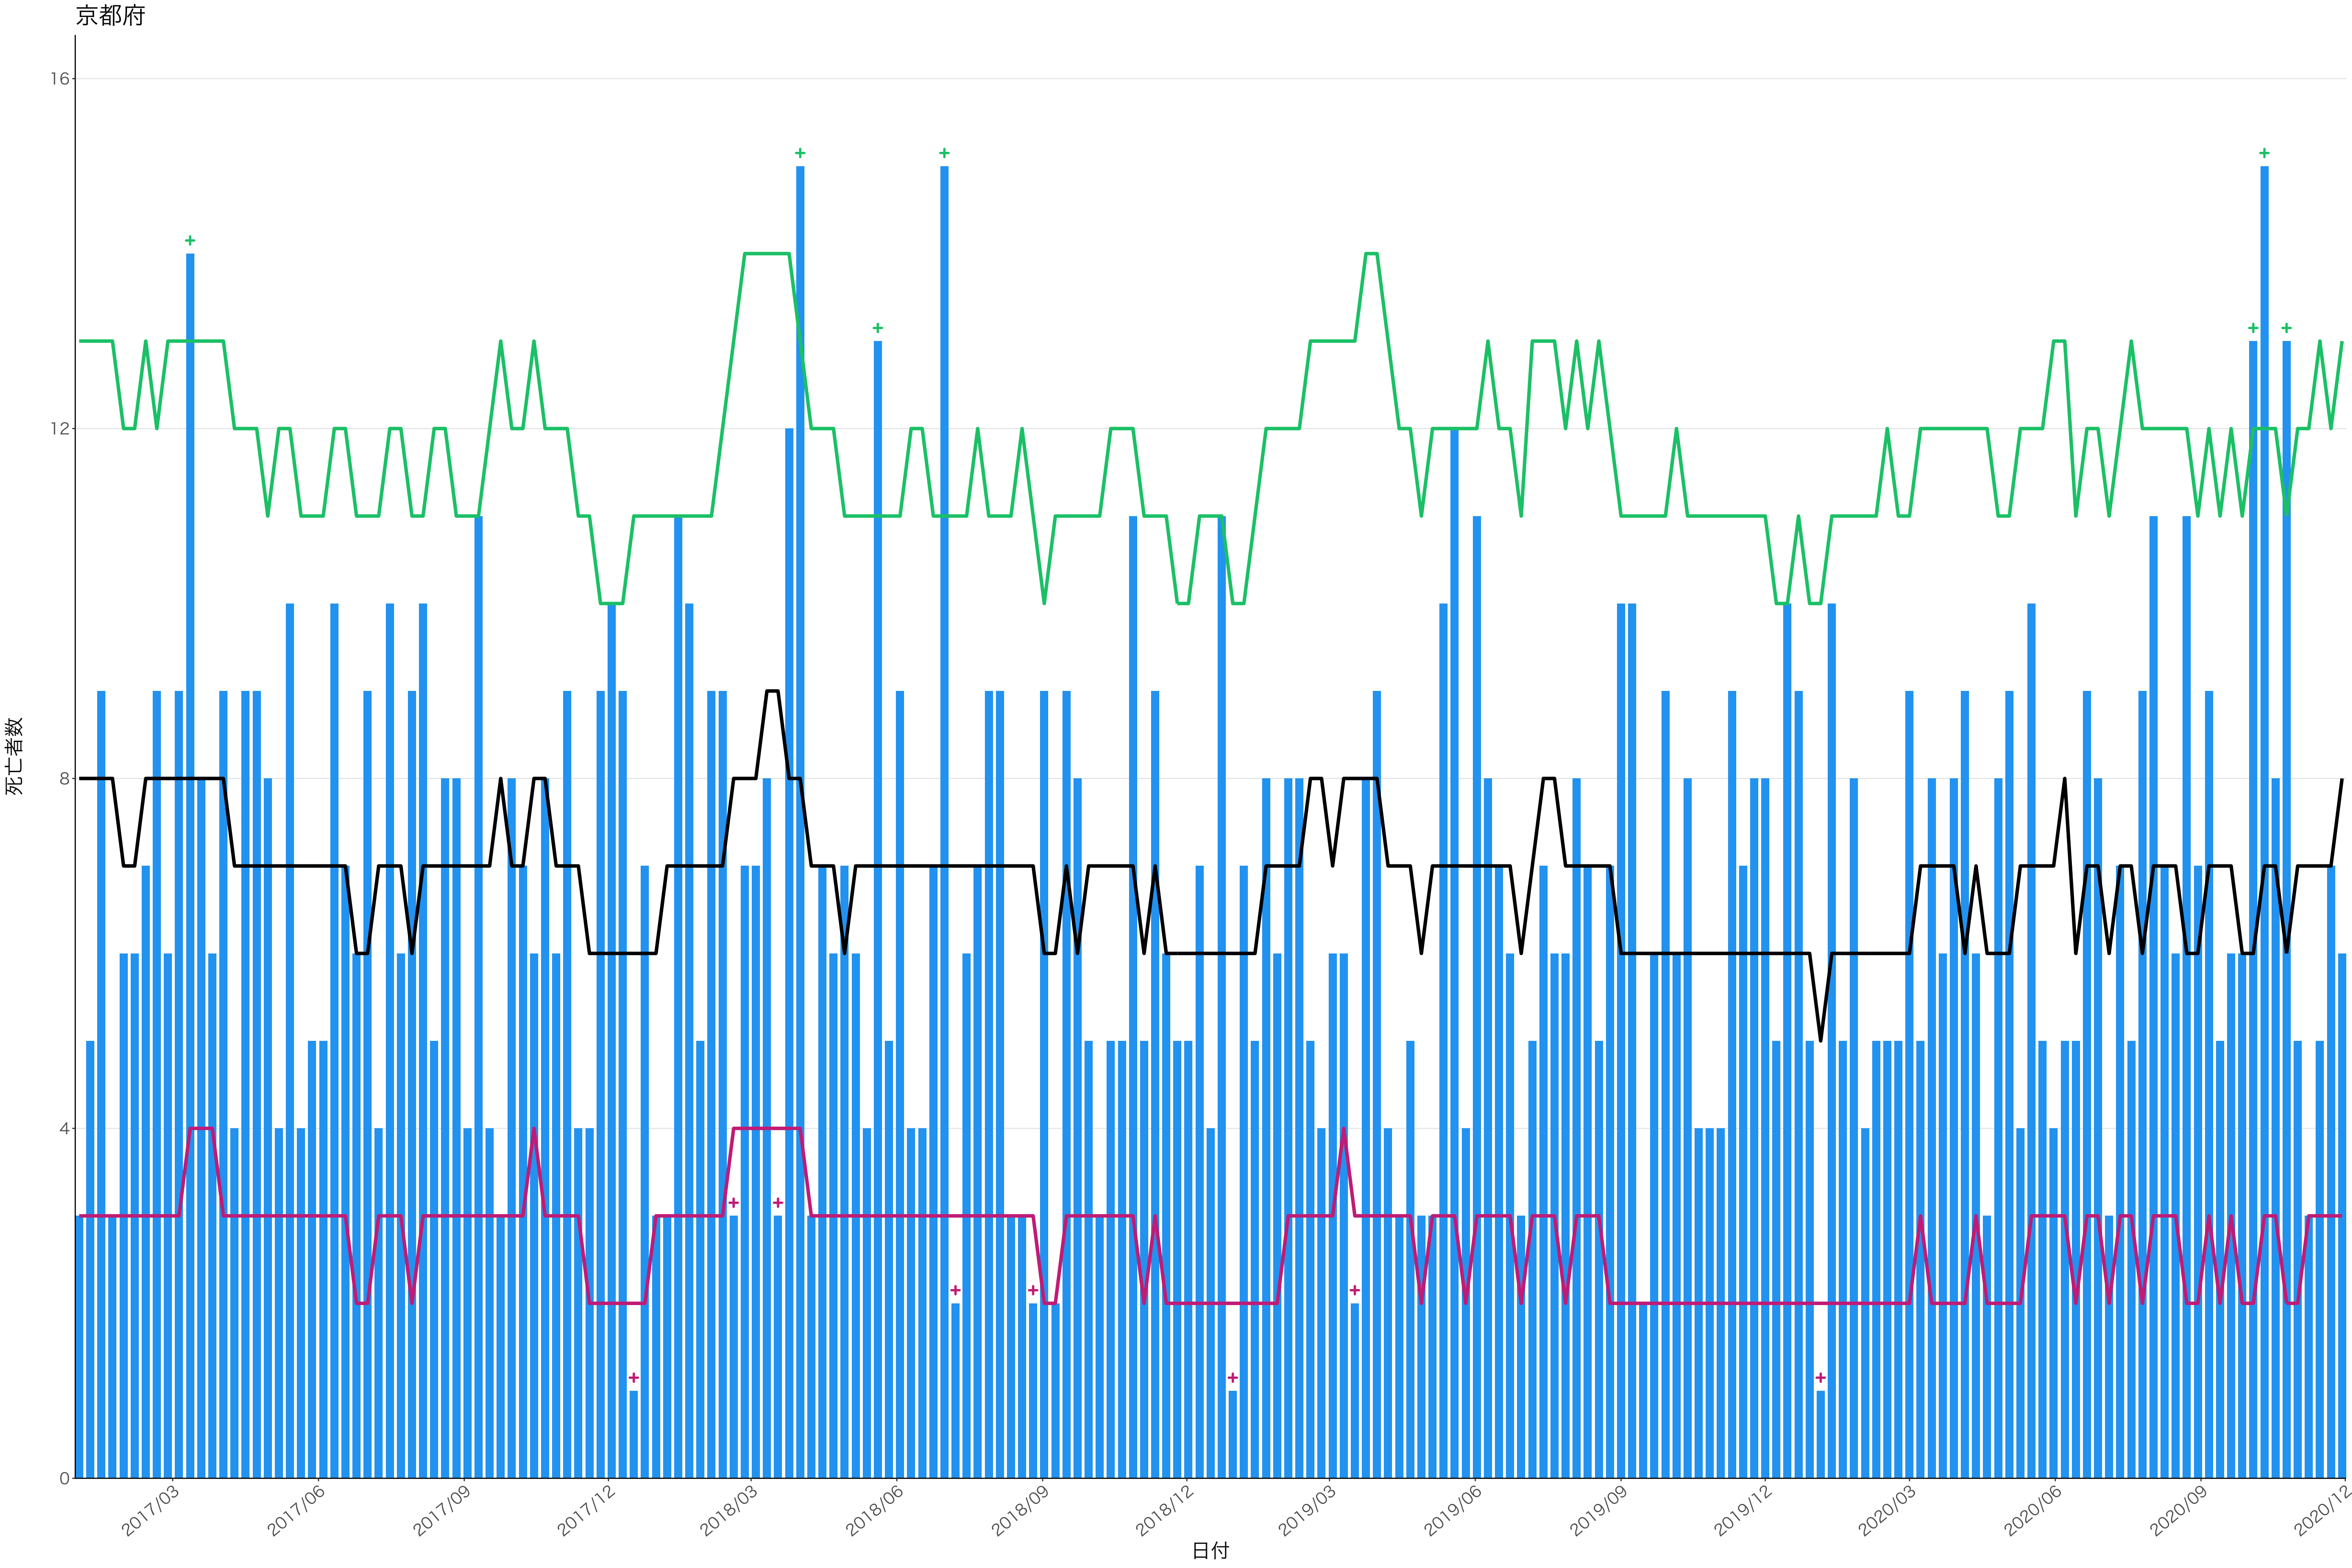

全国

0
5
10
15

2017/03 2017/06 2017/09 2017/12 2018/03 2018/06 2018/09 2018/12 2019/03 2019/06 2019/09 2019/12 2020/03 2020/06 2020/09 2020/12

日付

死亡者数

0
5
10
15
20

2017/03 2017/06 2017/09 2017/12 2018/03 2018/06 2018/09 2018/12 2019/03 2019/06 2019/09 2019/12 2020/03 2020/06 2020/09 2020/12

日付