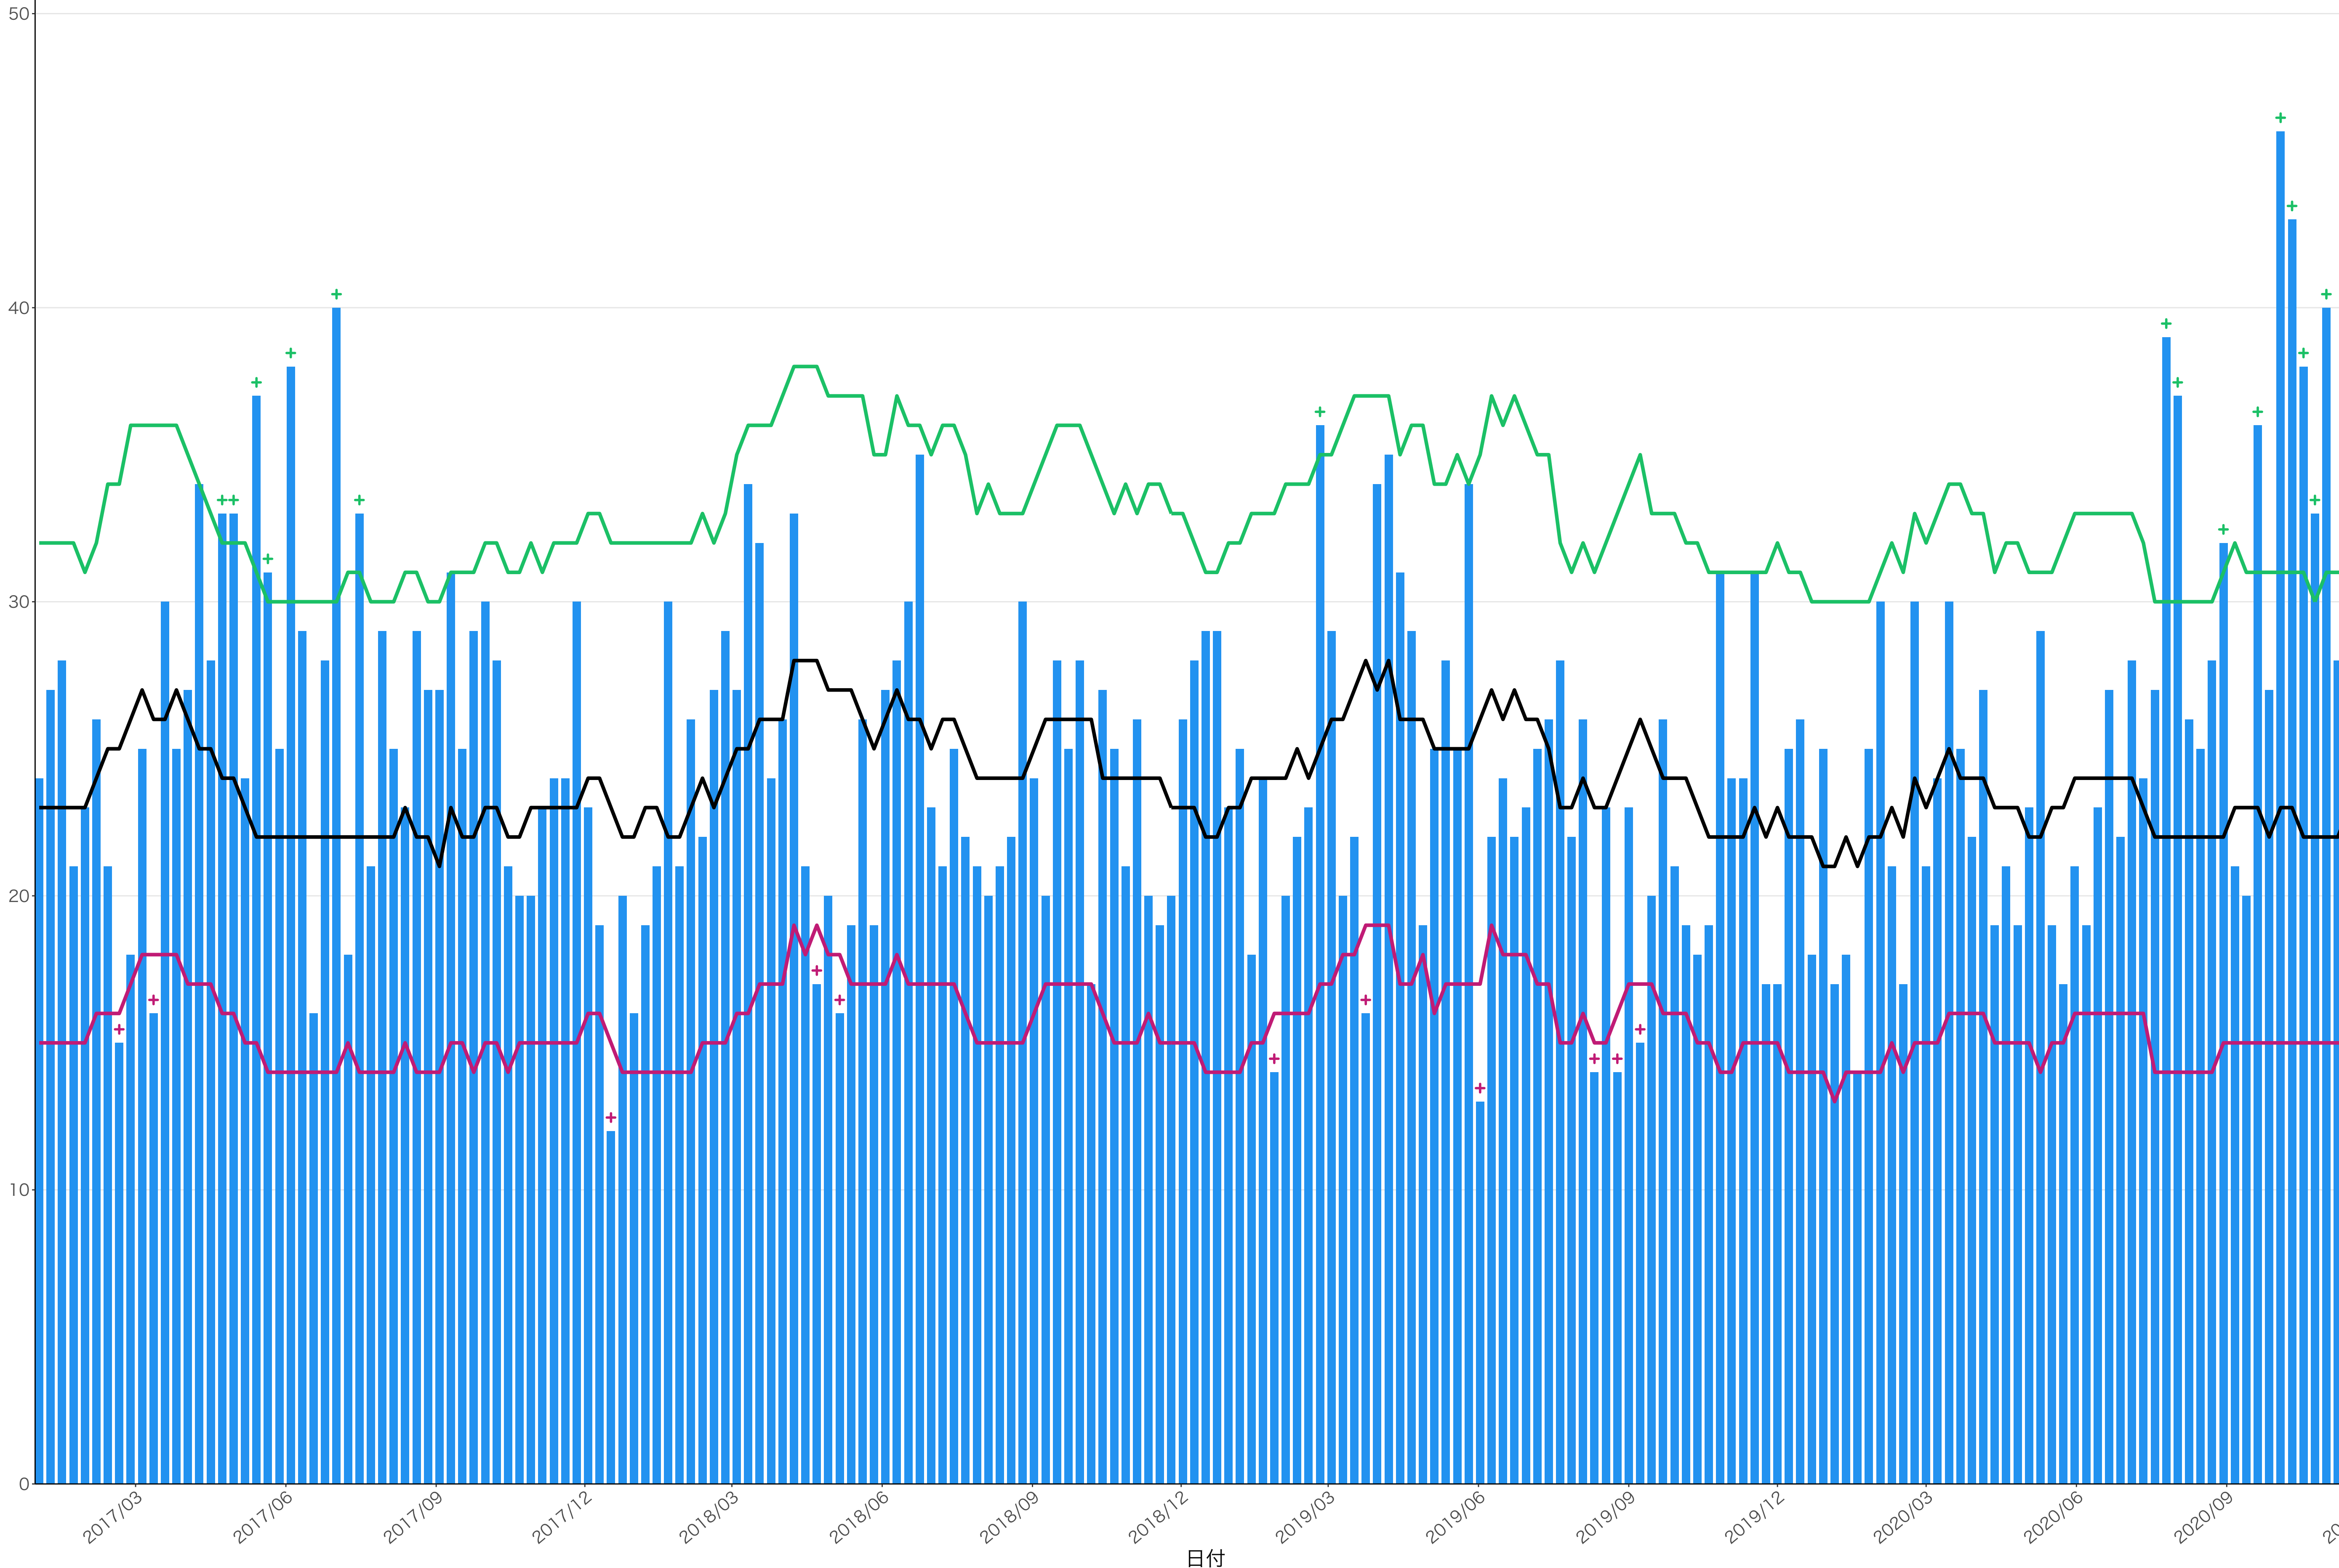

全国

0
5
10
15

2017/03 2017/06 2017/09 2017/12 2018/03 2018/06 2018/09 2018/12 2019/03 2019/06 2019/09 2019/12 2020/03 2020/06 2020/09 2020/12

日付

死亡者数

0
5
10
15
20

2017/03 2017/06 2017/09 2017/12 2018/03 2018/06 2018/09 2018/12 2019/03 2019/06 2019/09 2019/12 2020/03 2020/06 2020/09 2020/12