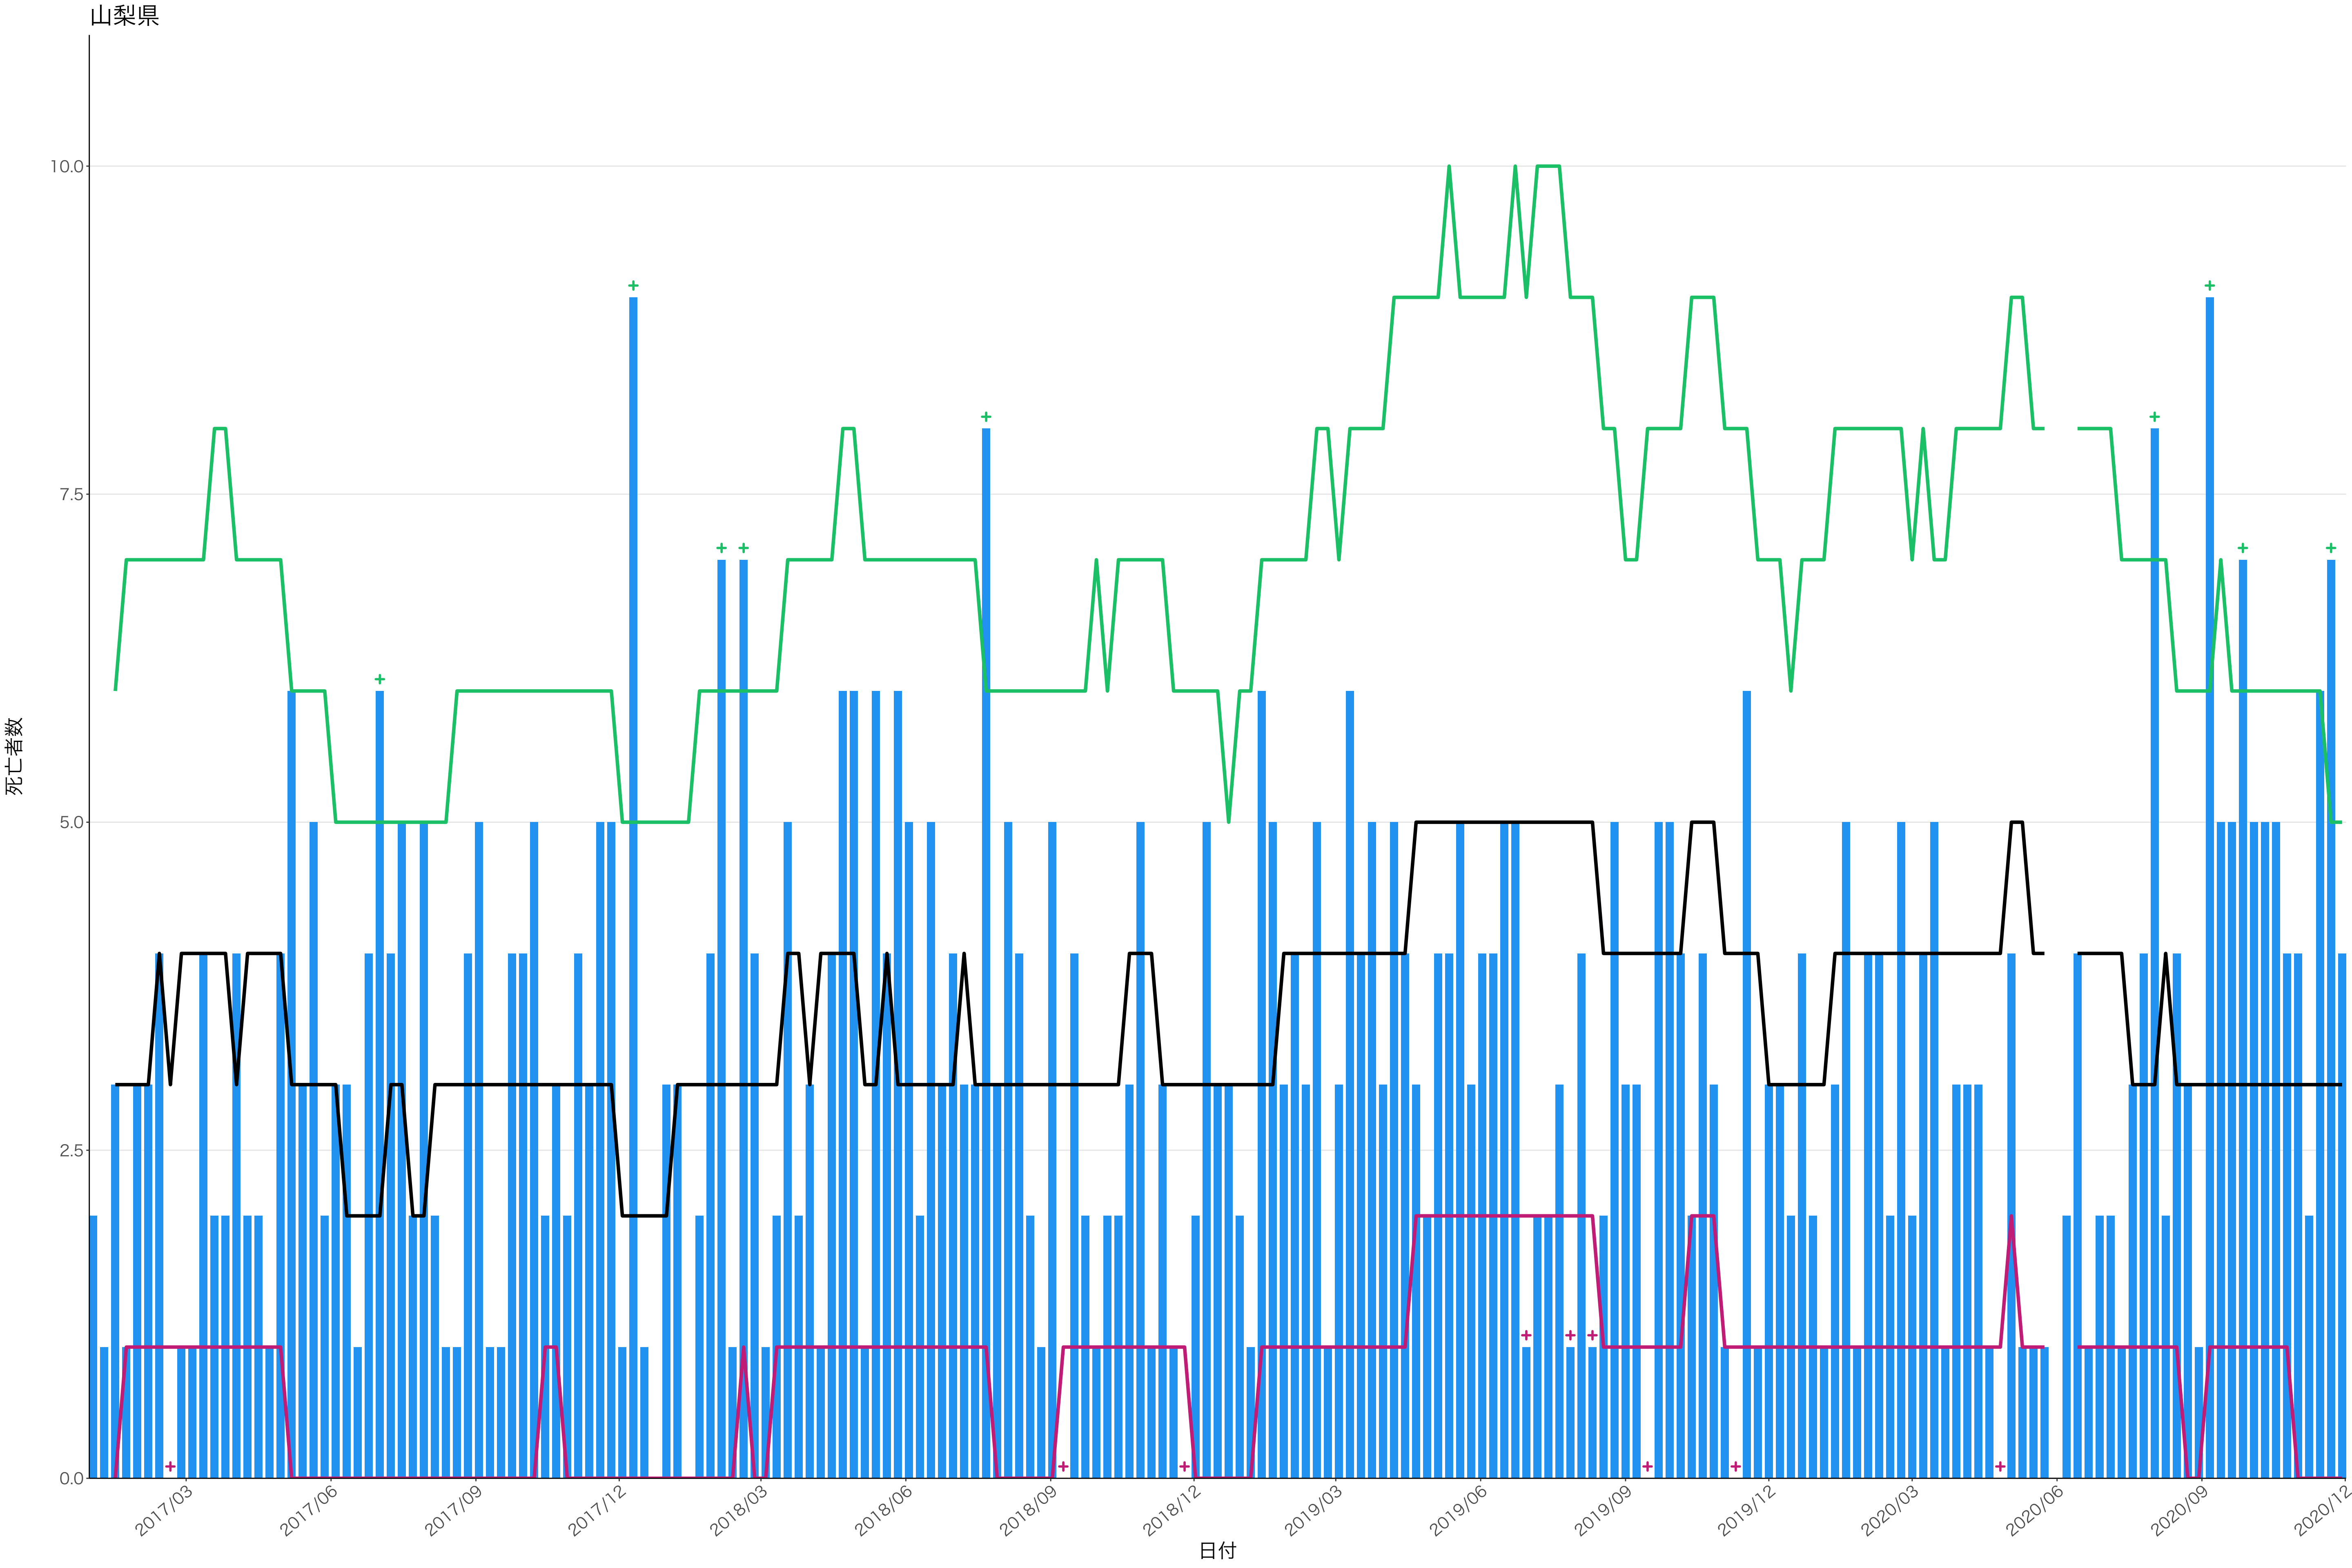

全国

0
5
10
15

2017/03 2017/06 2017/09 2017/12 2018/03 2018/06 2018/09 2018/12 2019/03 2019/06 2019/09 2019/12 2020/03 2020/06 2020/09 2020/12

日付

死亡者数

0
5
10
15
20

2017/03 2017/06 2017/09 2017/12 2018/03 2018/06 2018/09 2018/12 2019/03 2019/06 2019/09 2019/12 2020/03 2020/06 2020/09 2020/12

日付