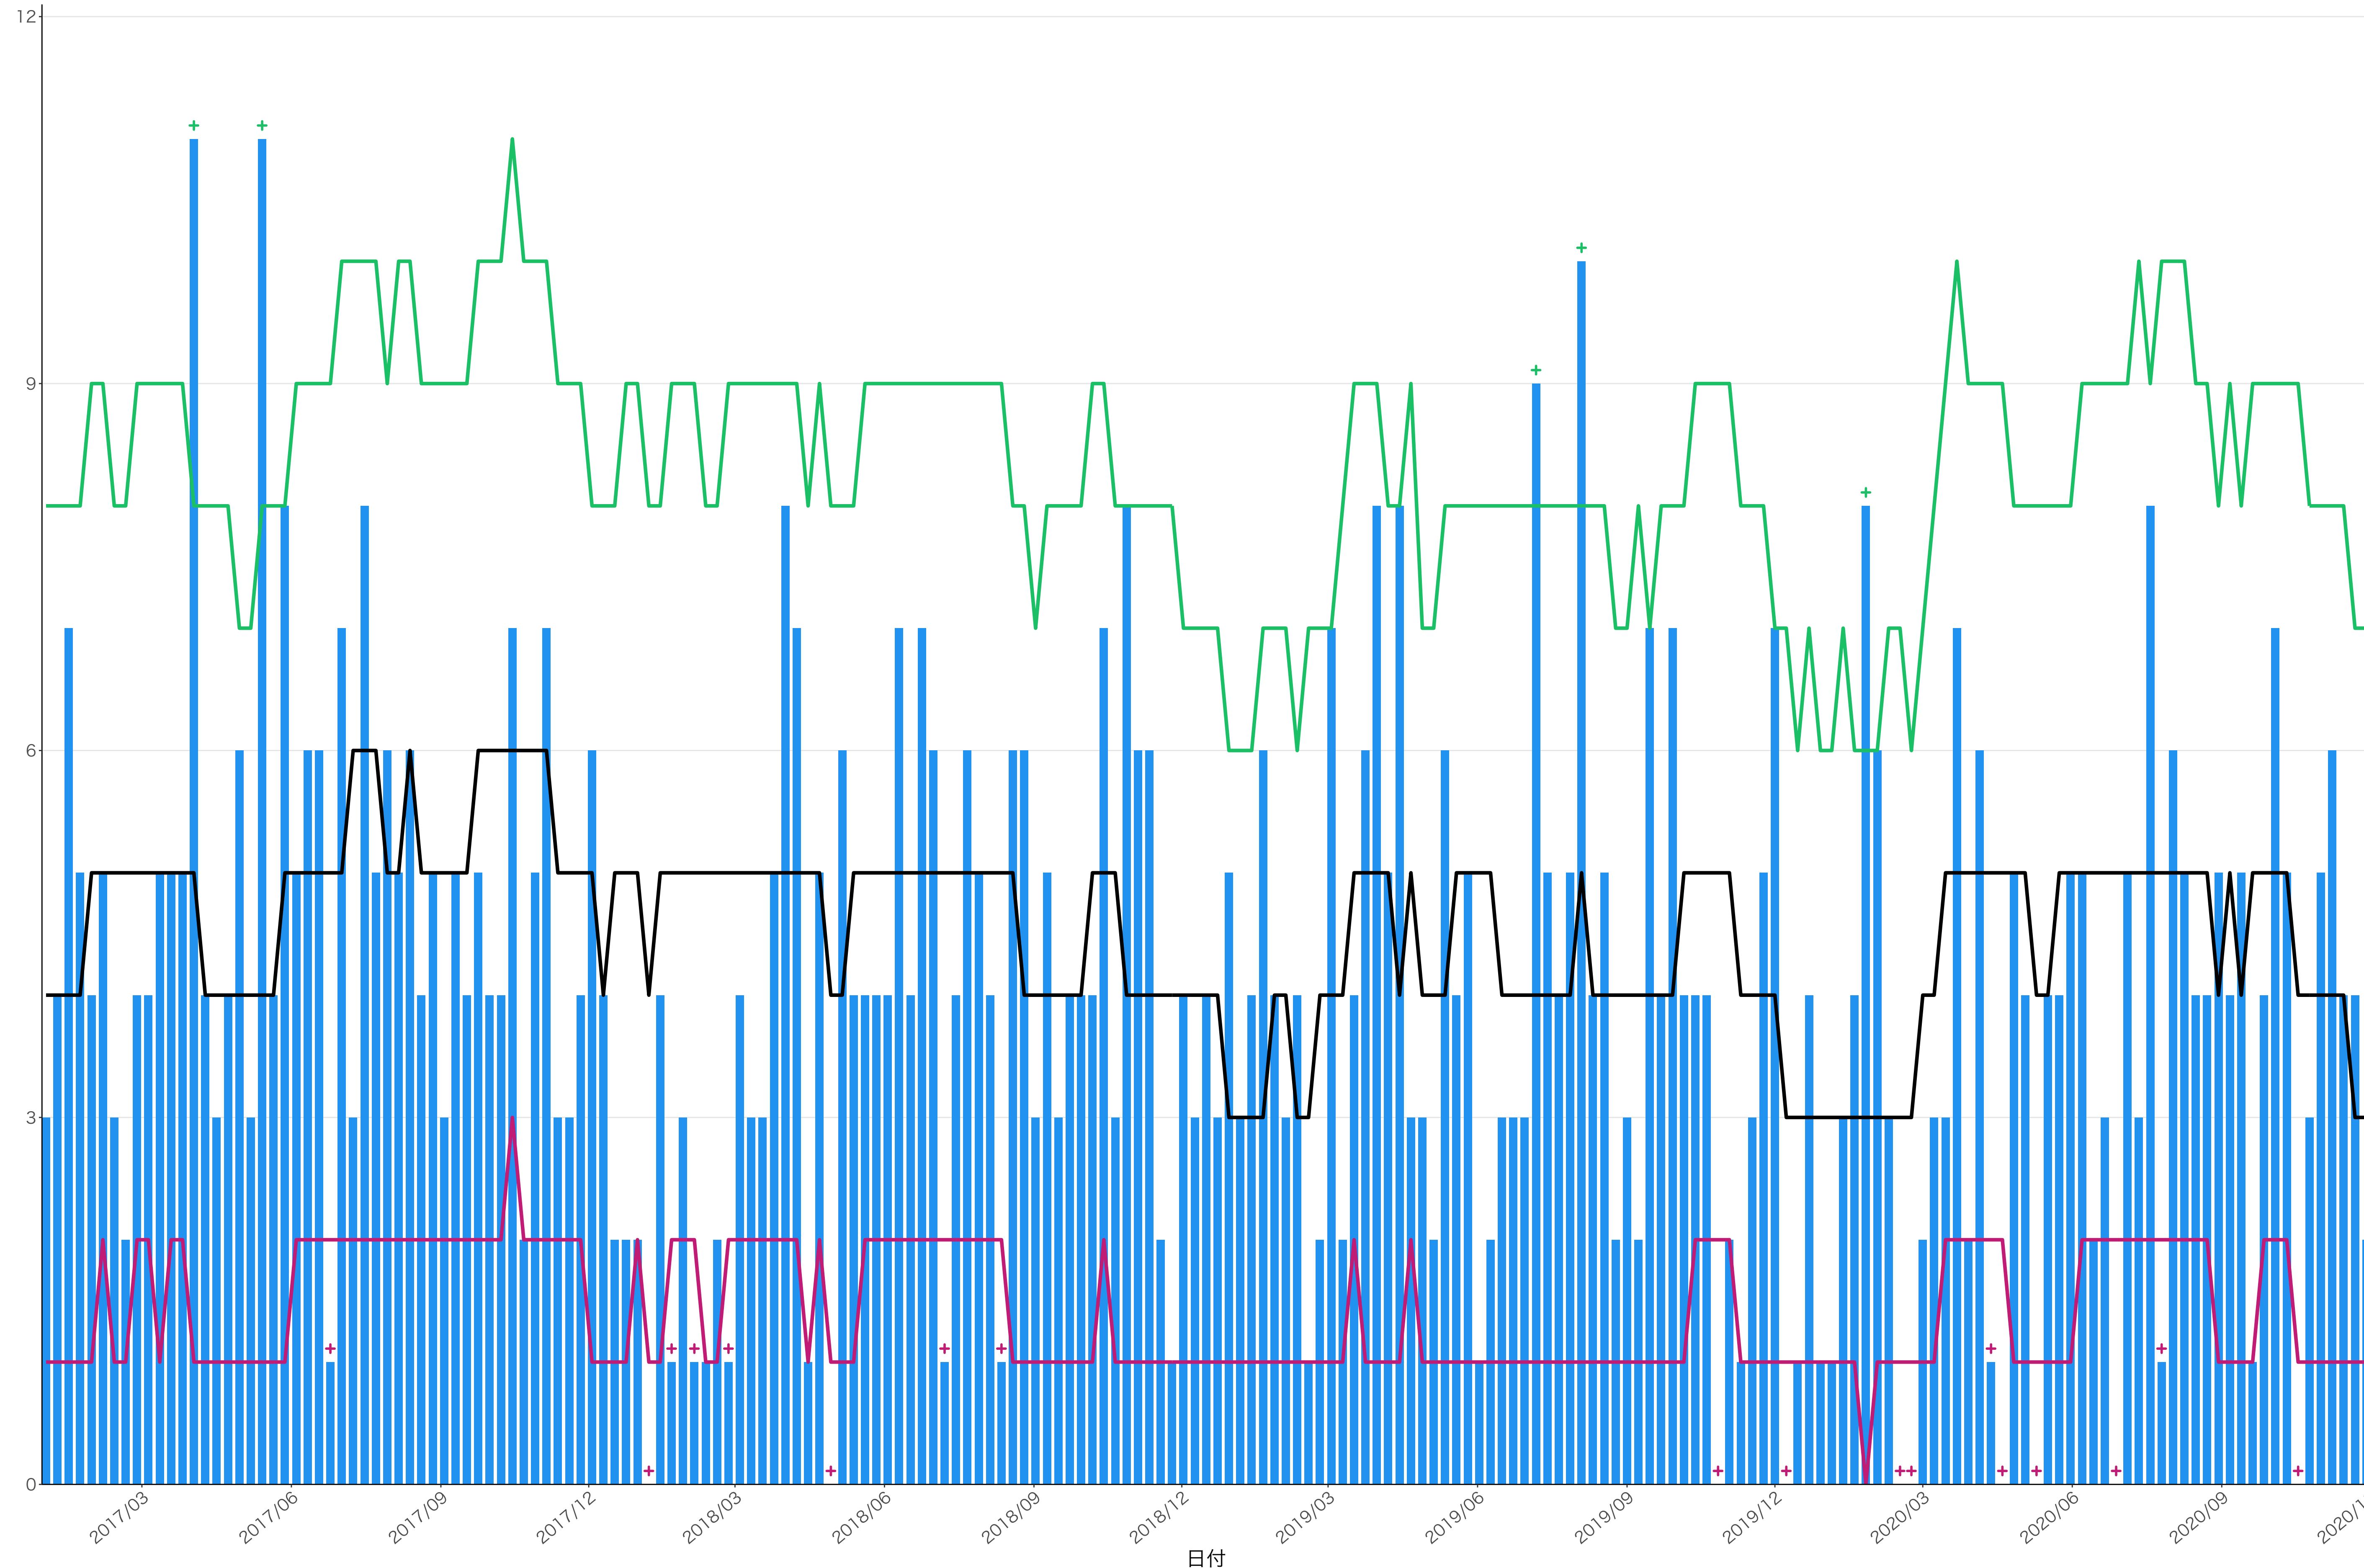

全国

0
5
10
15

2017/03 2017/06 2017/09 2017/12 2018/03 2018/06 2018/09 2018/12 2019/03 2019/06 2019/09 2019/12 2020/03 2020/06 2020/09 2020/12

日付

死亡者数

0
5
10
15
20

2017/03 2017/06 2017/09 2017/12 2018/03 2018/06 2018/09 2018/12 2019/03 2019/06 2019/09 2019/12 2020/03 2020/06 2020/09 2020/12