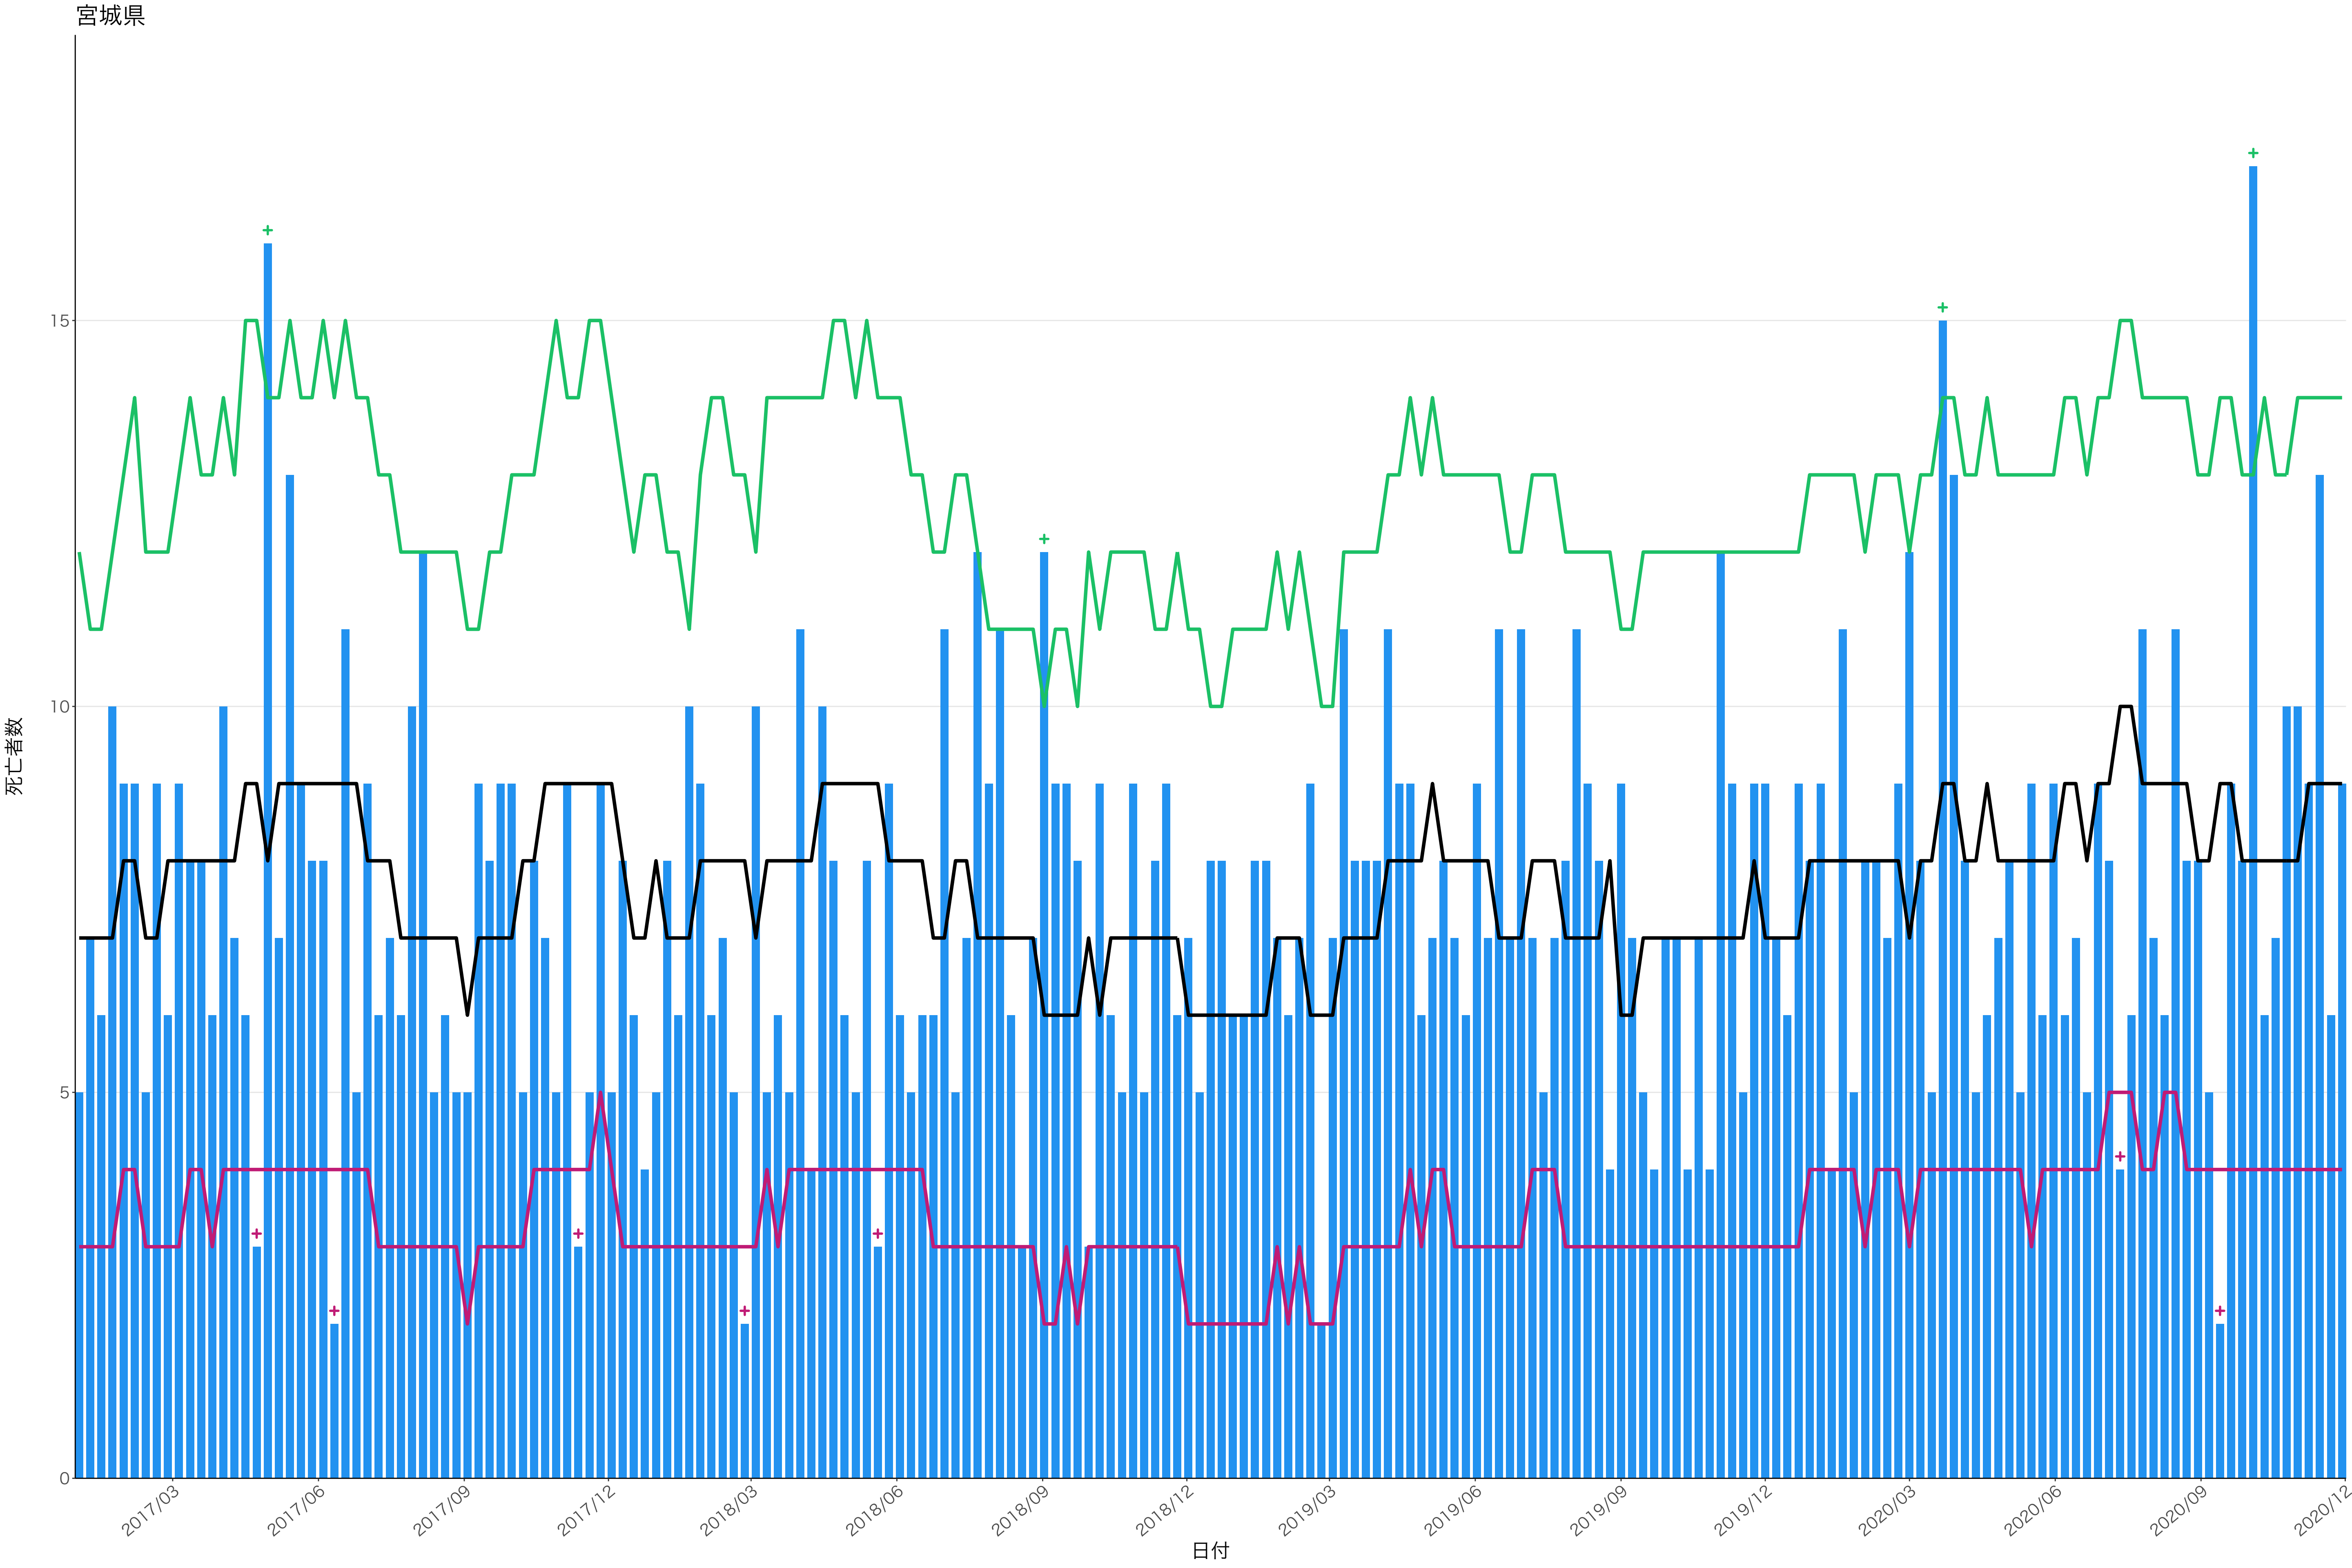

全国

0
5
10
15

2017/03 2017/06 2017/09 2017/12 2018/03 2018/06 2018/09 2018/12 2019/03 2019/06 2019/09 2019/12 2020/03 2020/06 2020/09 2020/12

日付

死亡者数

0
5
10
15
20

2017/03 2017/06 2017/09 2017/12 2018/03 2018/06 2018/09 2018/12 2019/03 2019/06 2019/09 2019/12 2020/03 2020/06 2020/09 2020/12