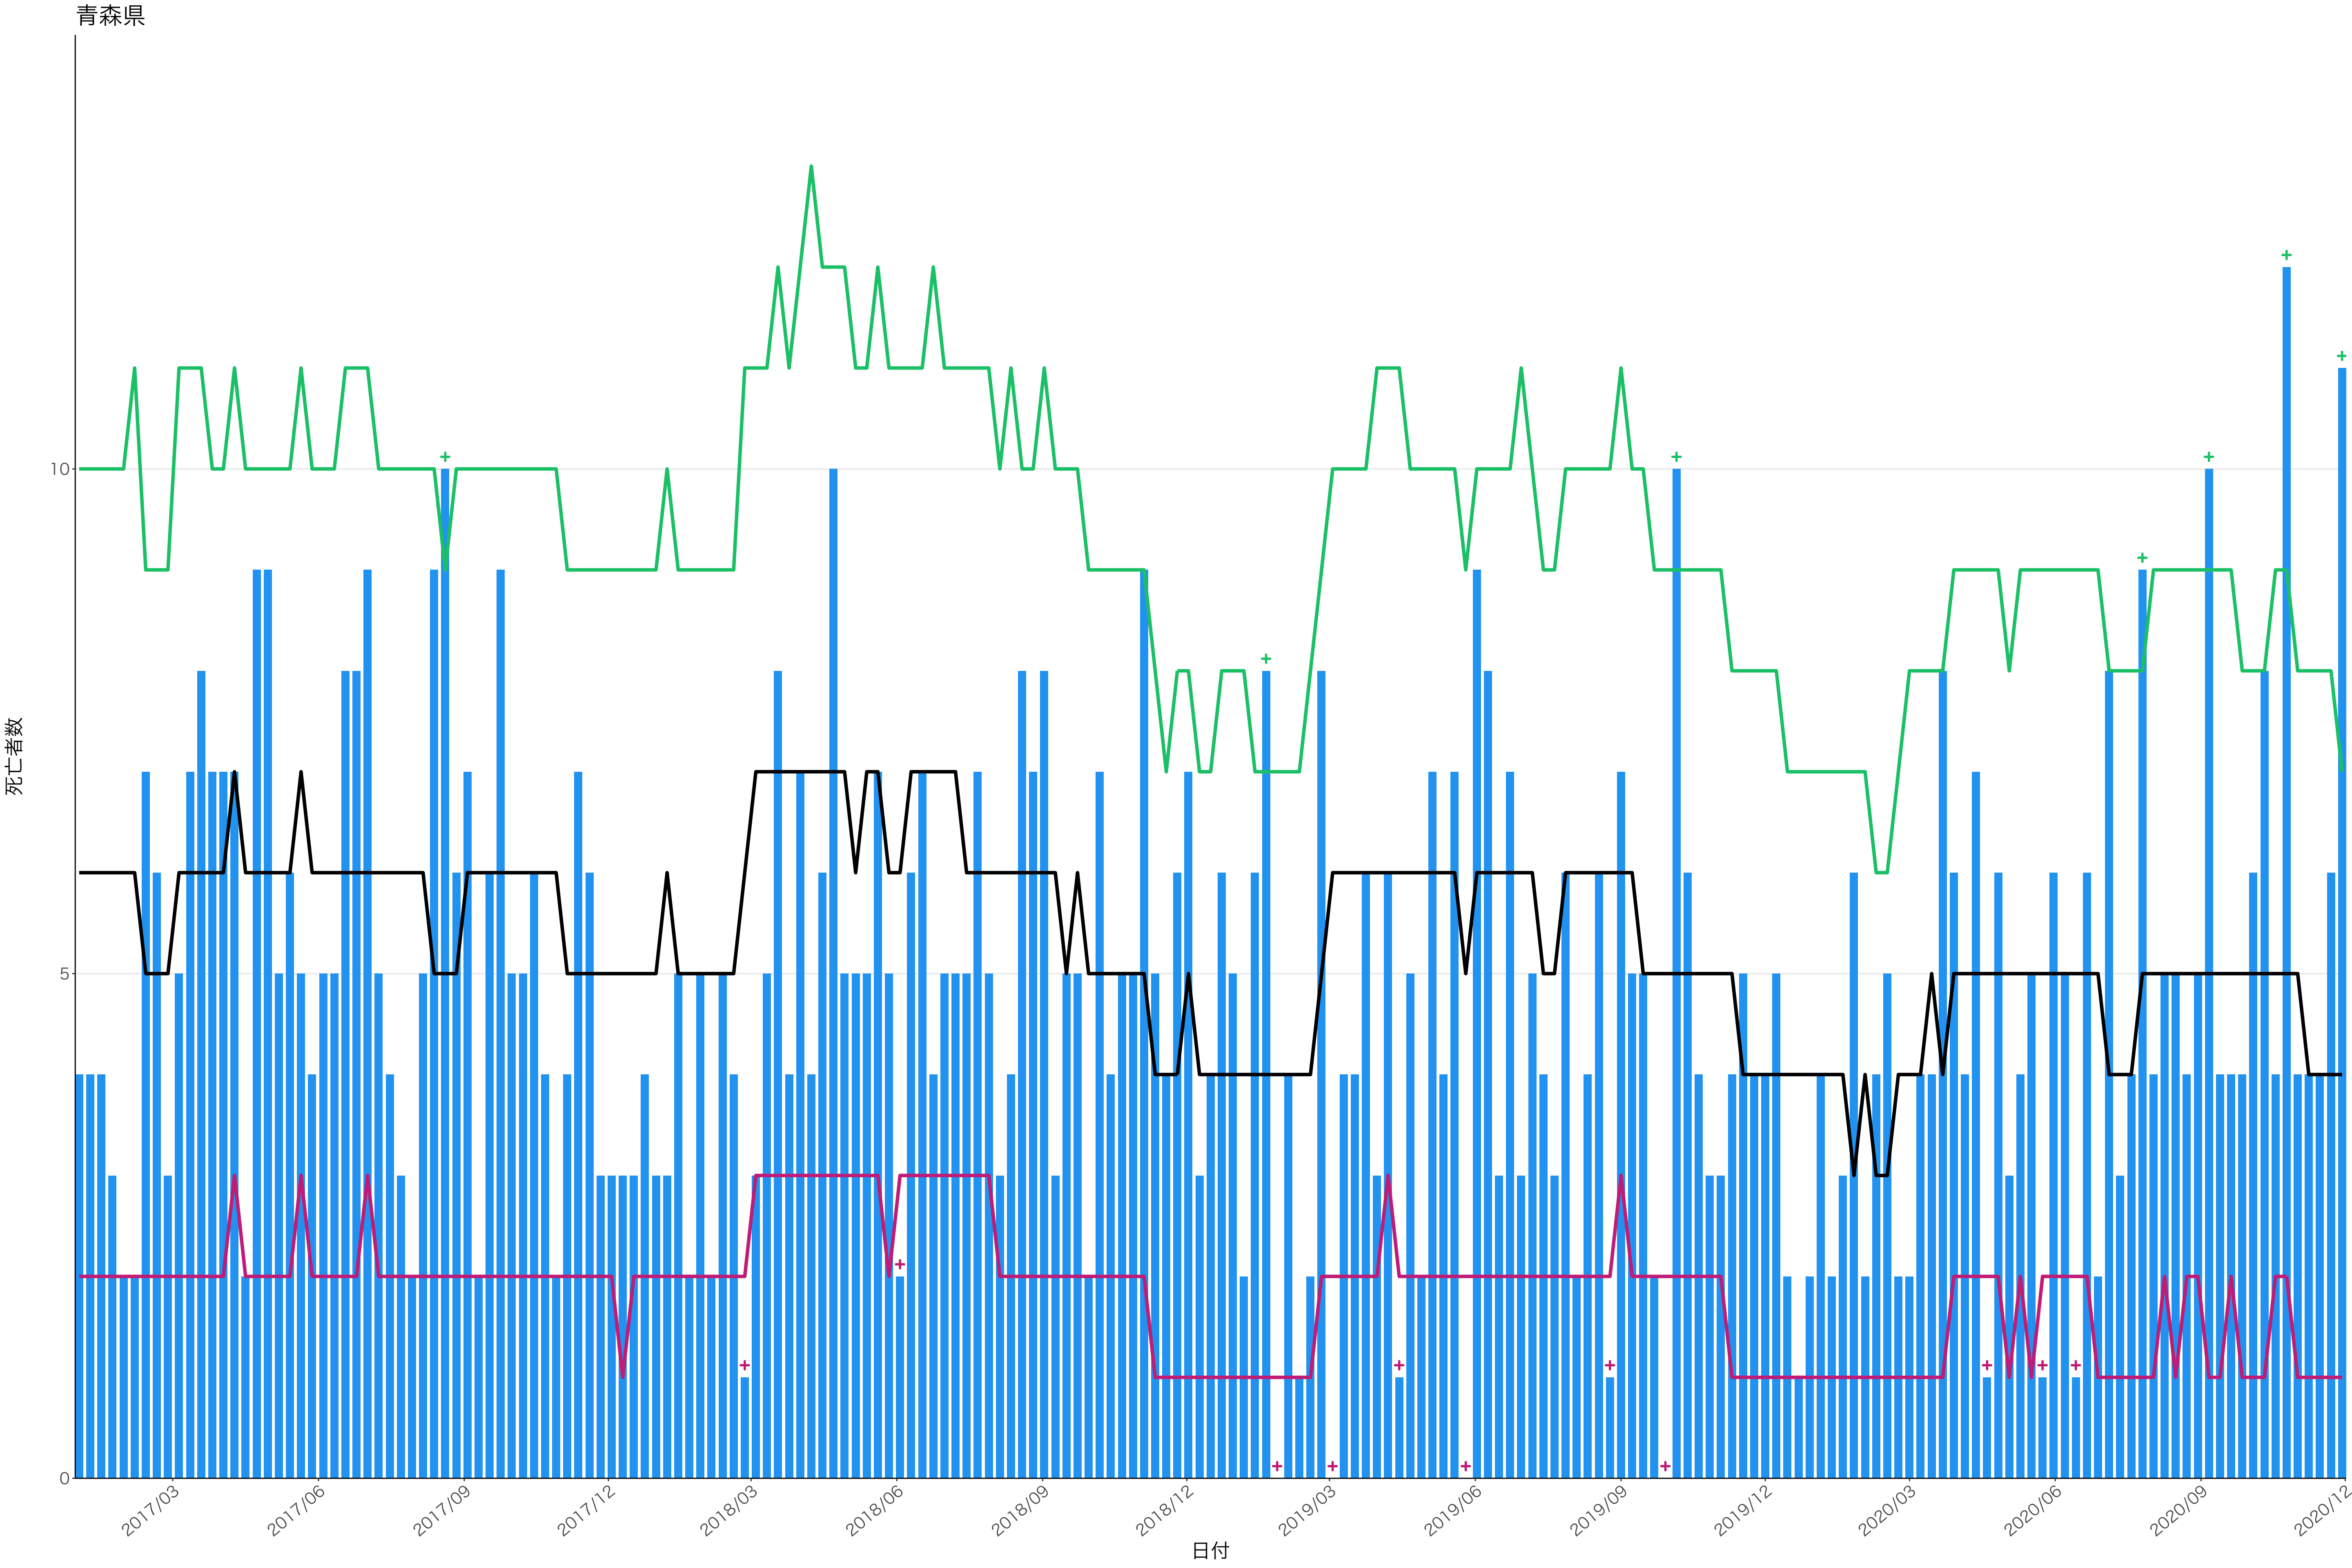

全国

0
5
10
15

2017/03 2017/06 2017/09 2017/12 2018/03 2018/06 2018/09 2018/12 2019/03 2019/06 2019/09 2019/12 2020/03 2020/06 2020/09 2020/12

日付

死亡者数

0
5
10
15
20

2017/03 2017/06 2017/09 2017/12 2018/03 2018/06 2018/09 2018/12 2019/03 2019/06 2019/09 2019/12 2020/03 2020/06 2020/09 2020/12

日付