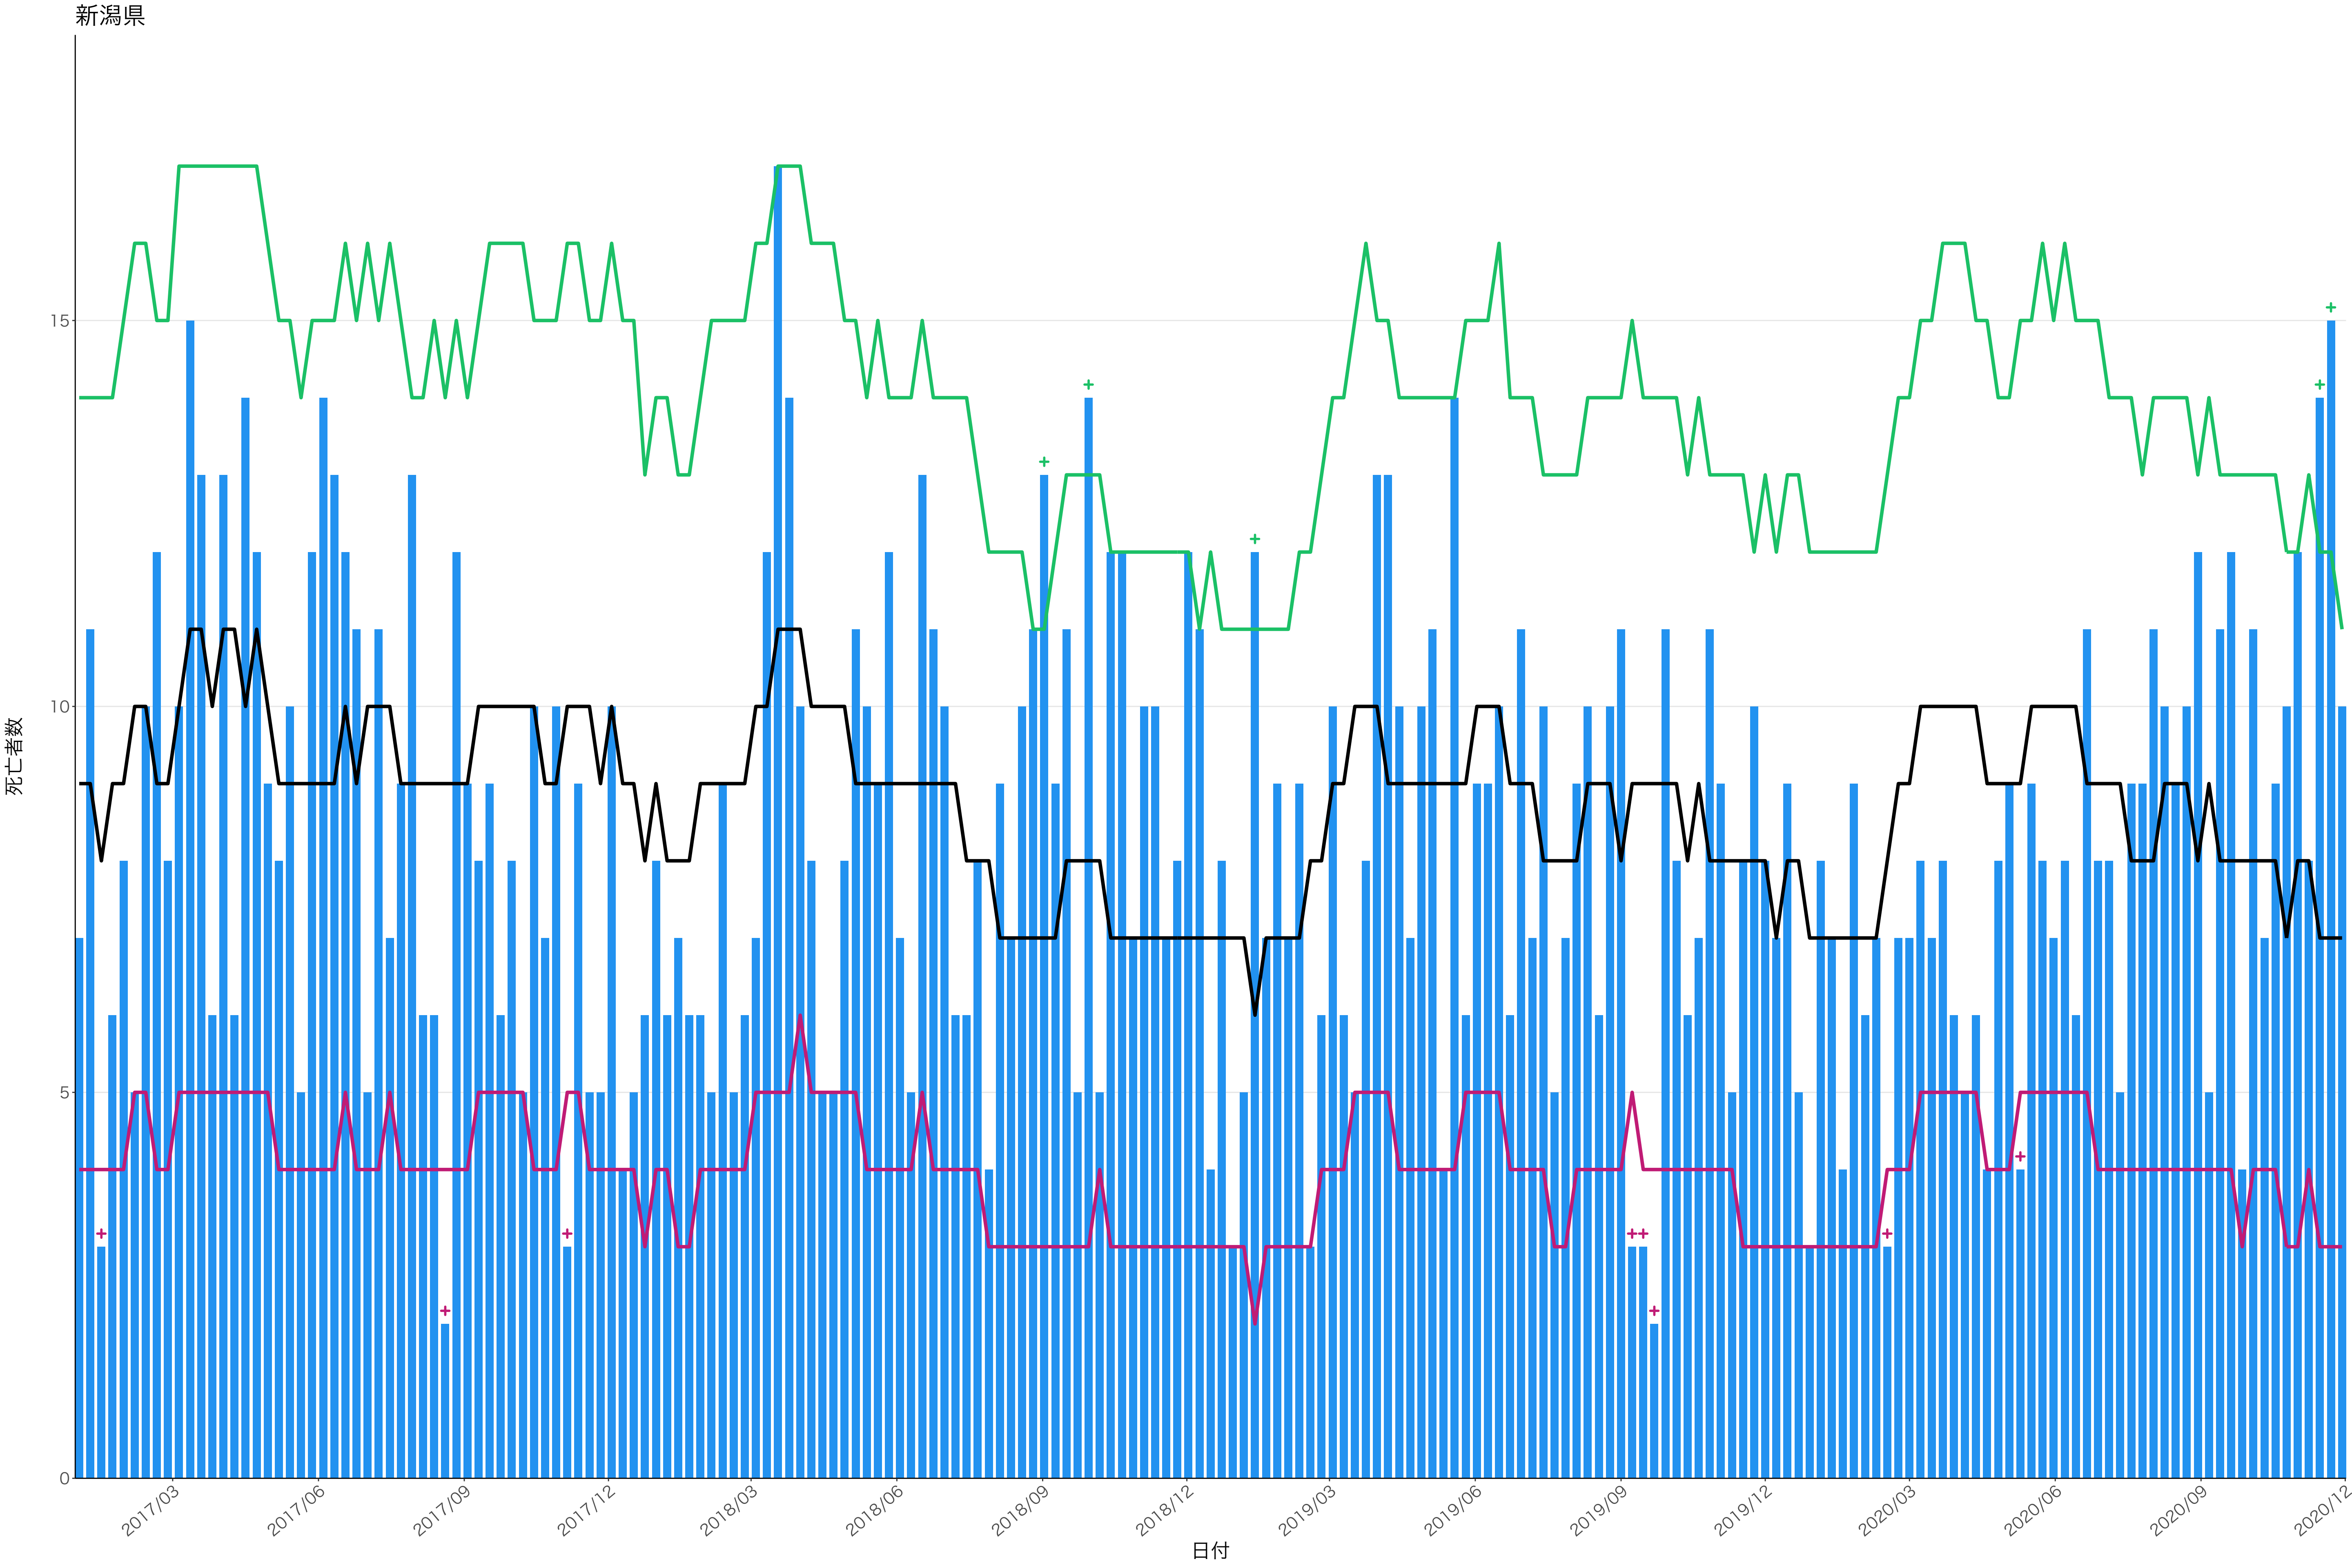

全国

0
5
10
15

2017/03 2017/06 2017/09 2017/12 2018/03 2018/06 2018/09 2018/12 2019/03 2019/06 2019/09 2019/12 2020/03 2020/06 2020/09 2020/12

日付

死亡者数

0
5
10
15
20

2017/03 2017/06 2017/09 2017/12 2018/03 2018/06 2018/09 2018/12 2019/03 2019/06 2019/09 2019/12 2020/03 2020/06 2020/09 2020/12