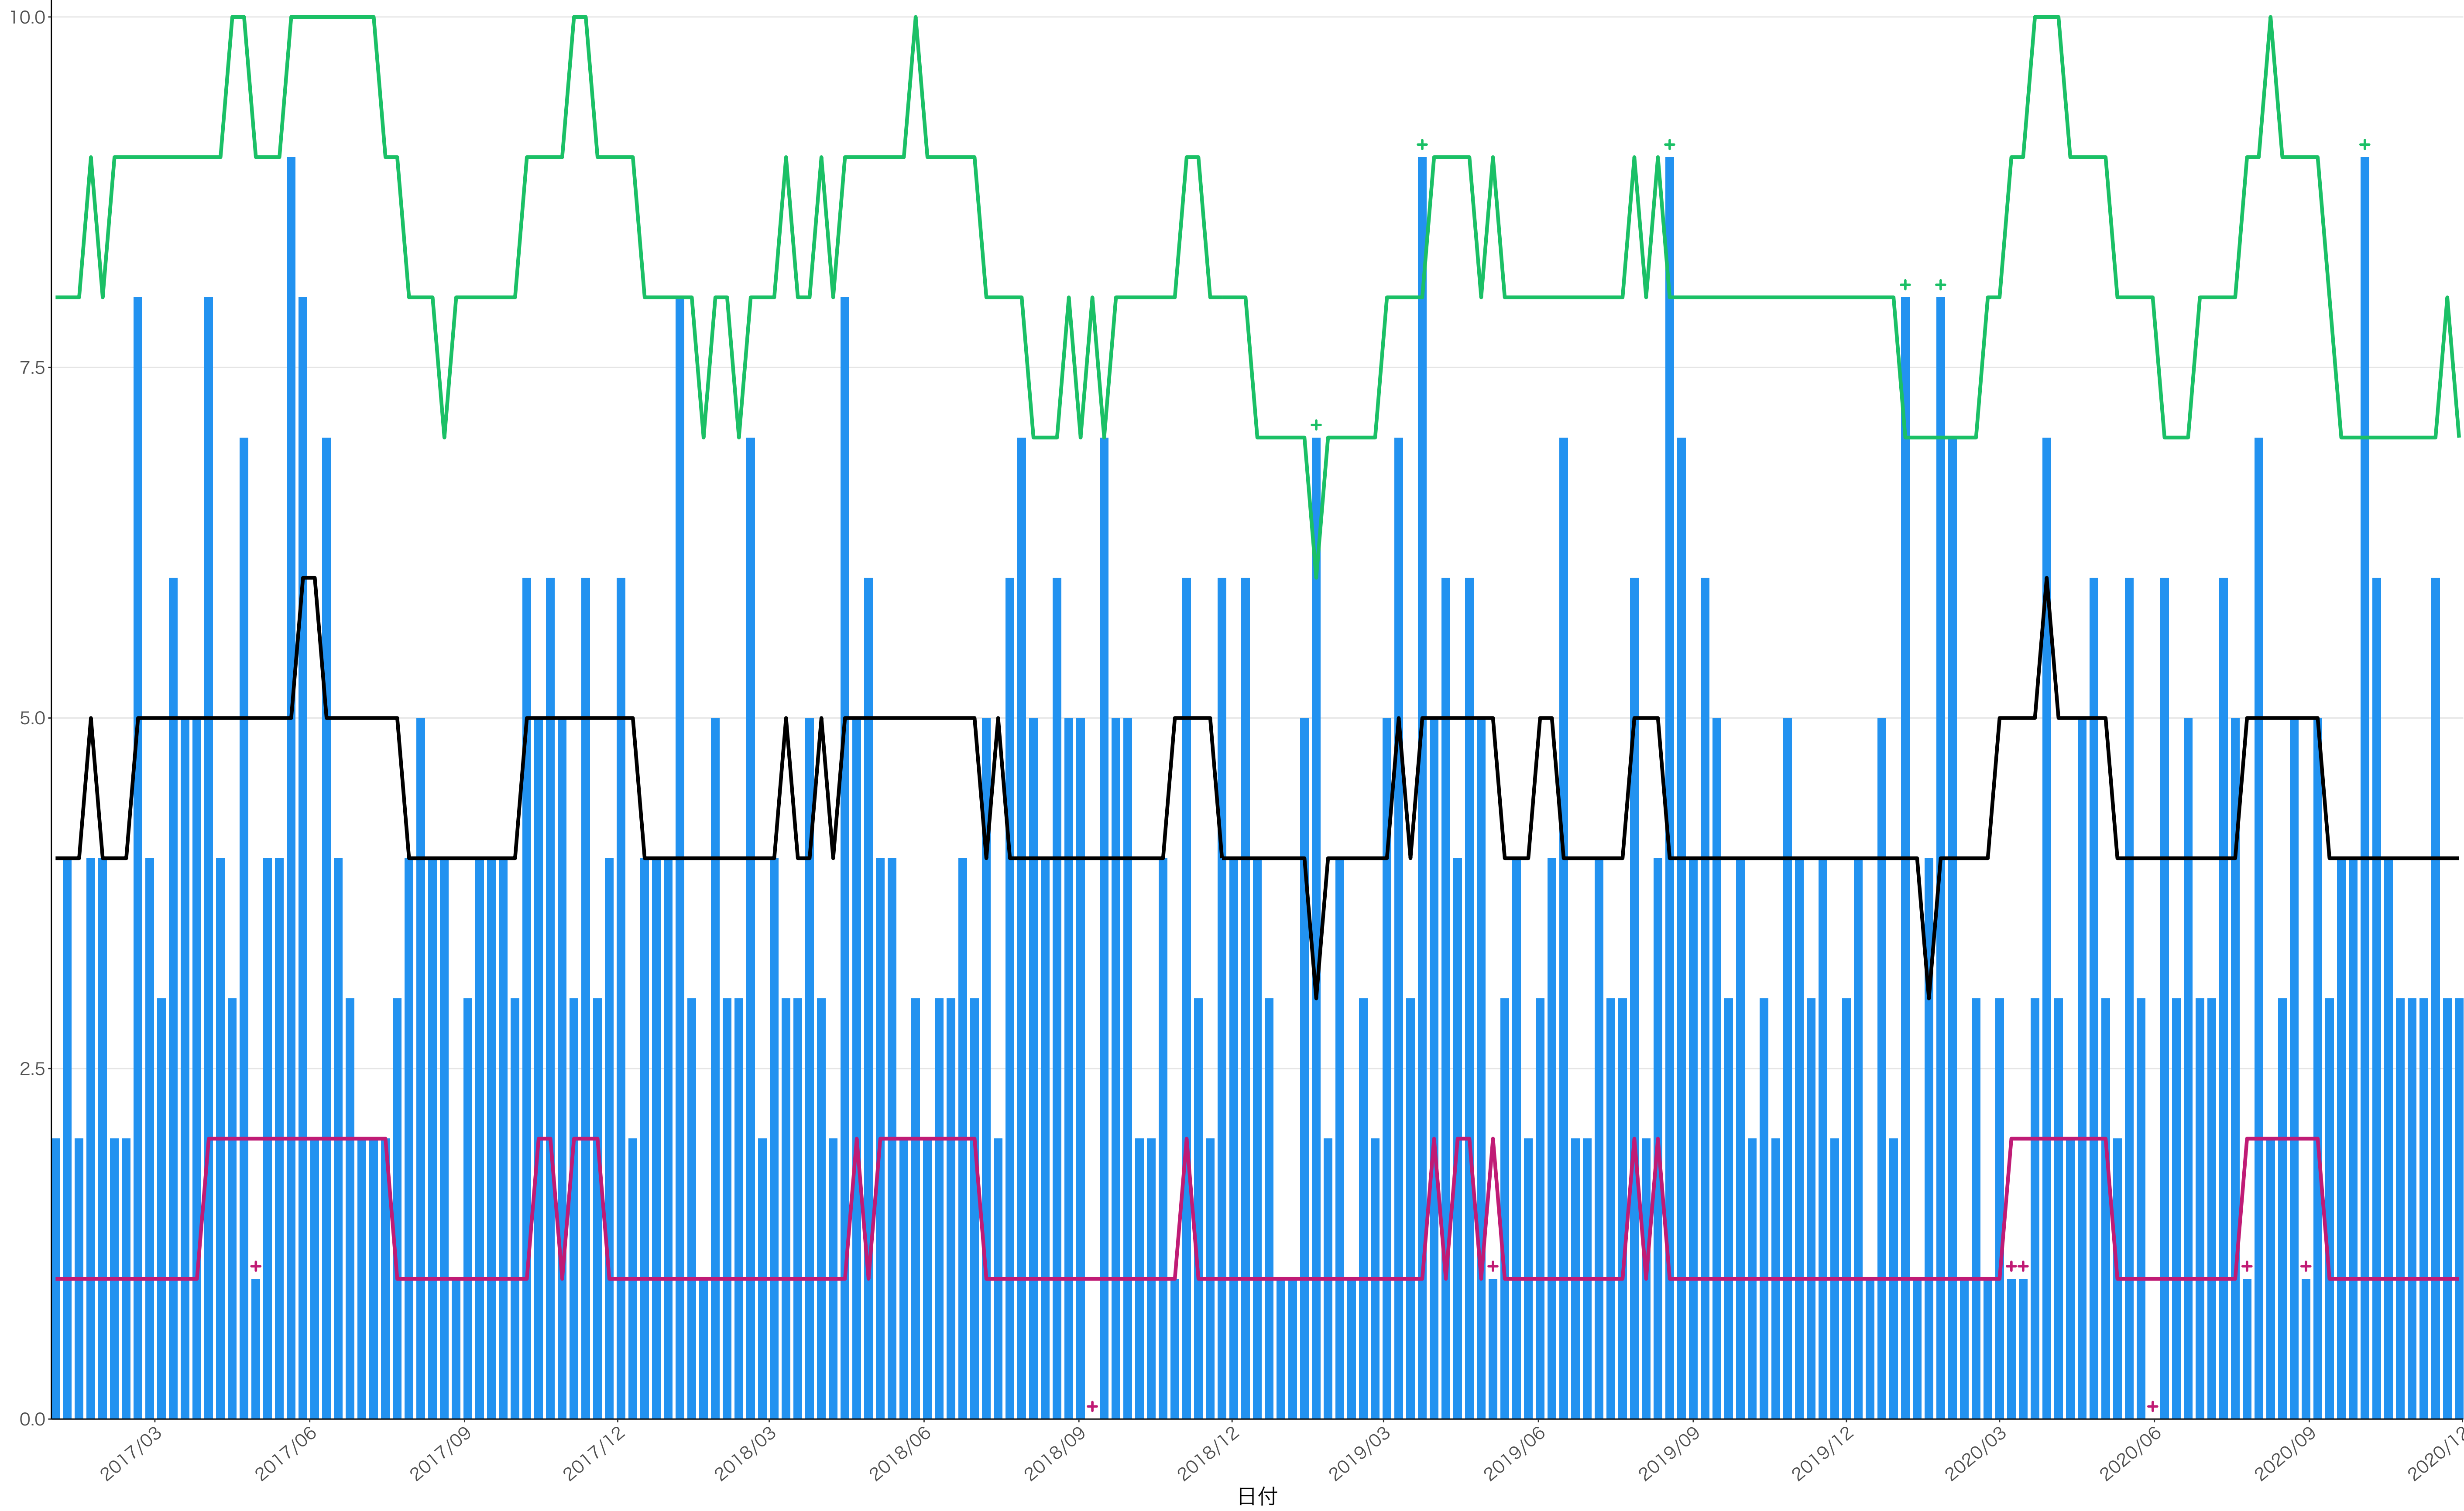

全国

0
5
10
15

2017/03 2017/06 2017/09 2017/12 2018/03 2018/06 2018/09 2018/12 2019/03 2019/06 2019/09 2019/12 2020/03 2020/06 2020/09 2020/12

日付

死亡者数

0
5
10
15
20

2017/03 2017/06 2017/09 2017/12 2018/03 2018/06 2018/09 2018/12 2019/03 2019/06 2019/09 2019/12 2020/03 2020/06 2020/09 2020/12

日付