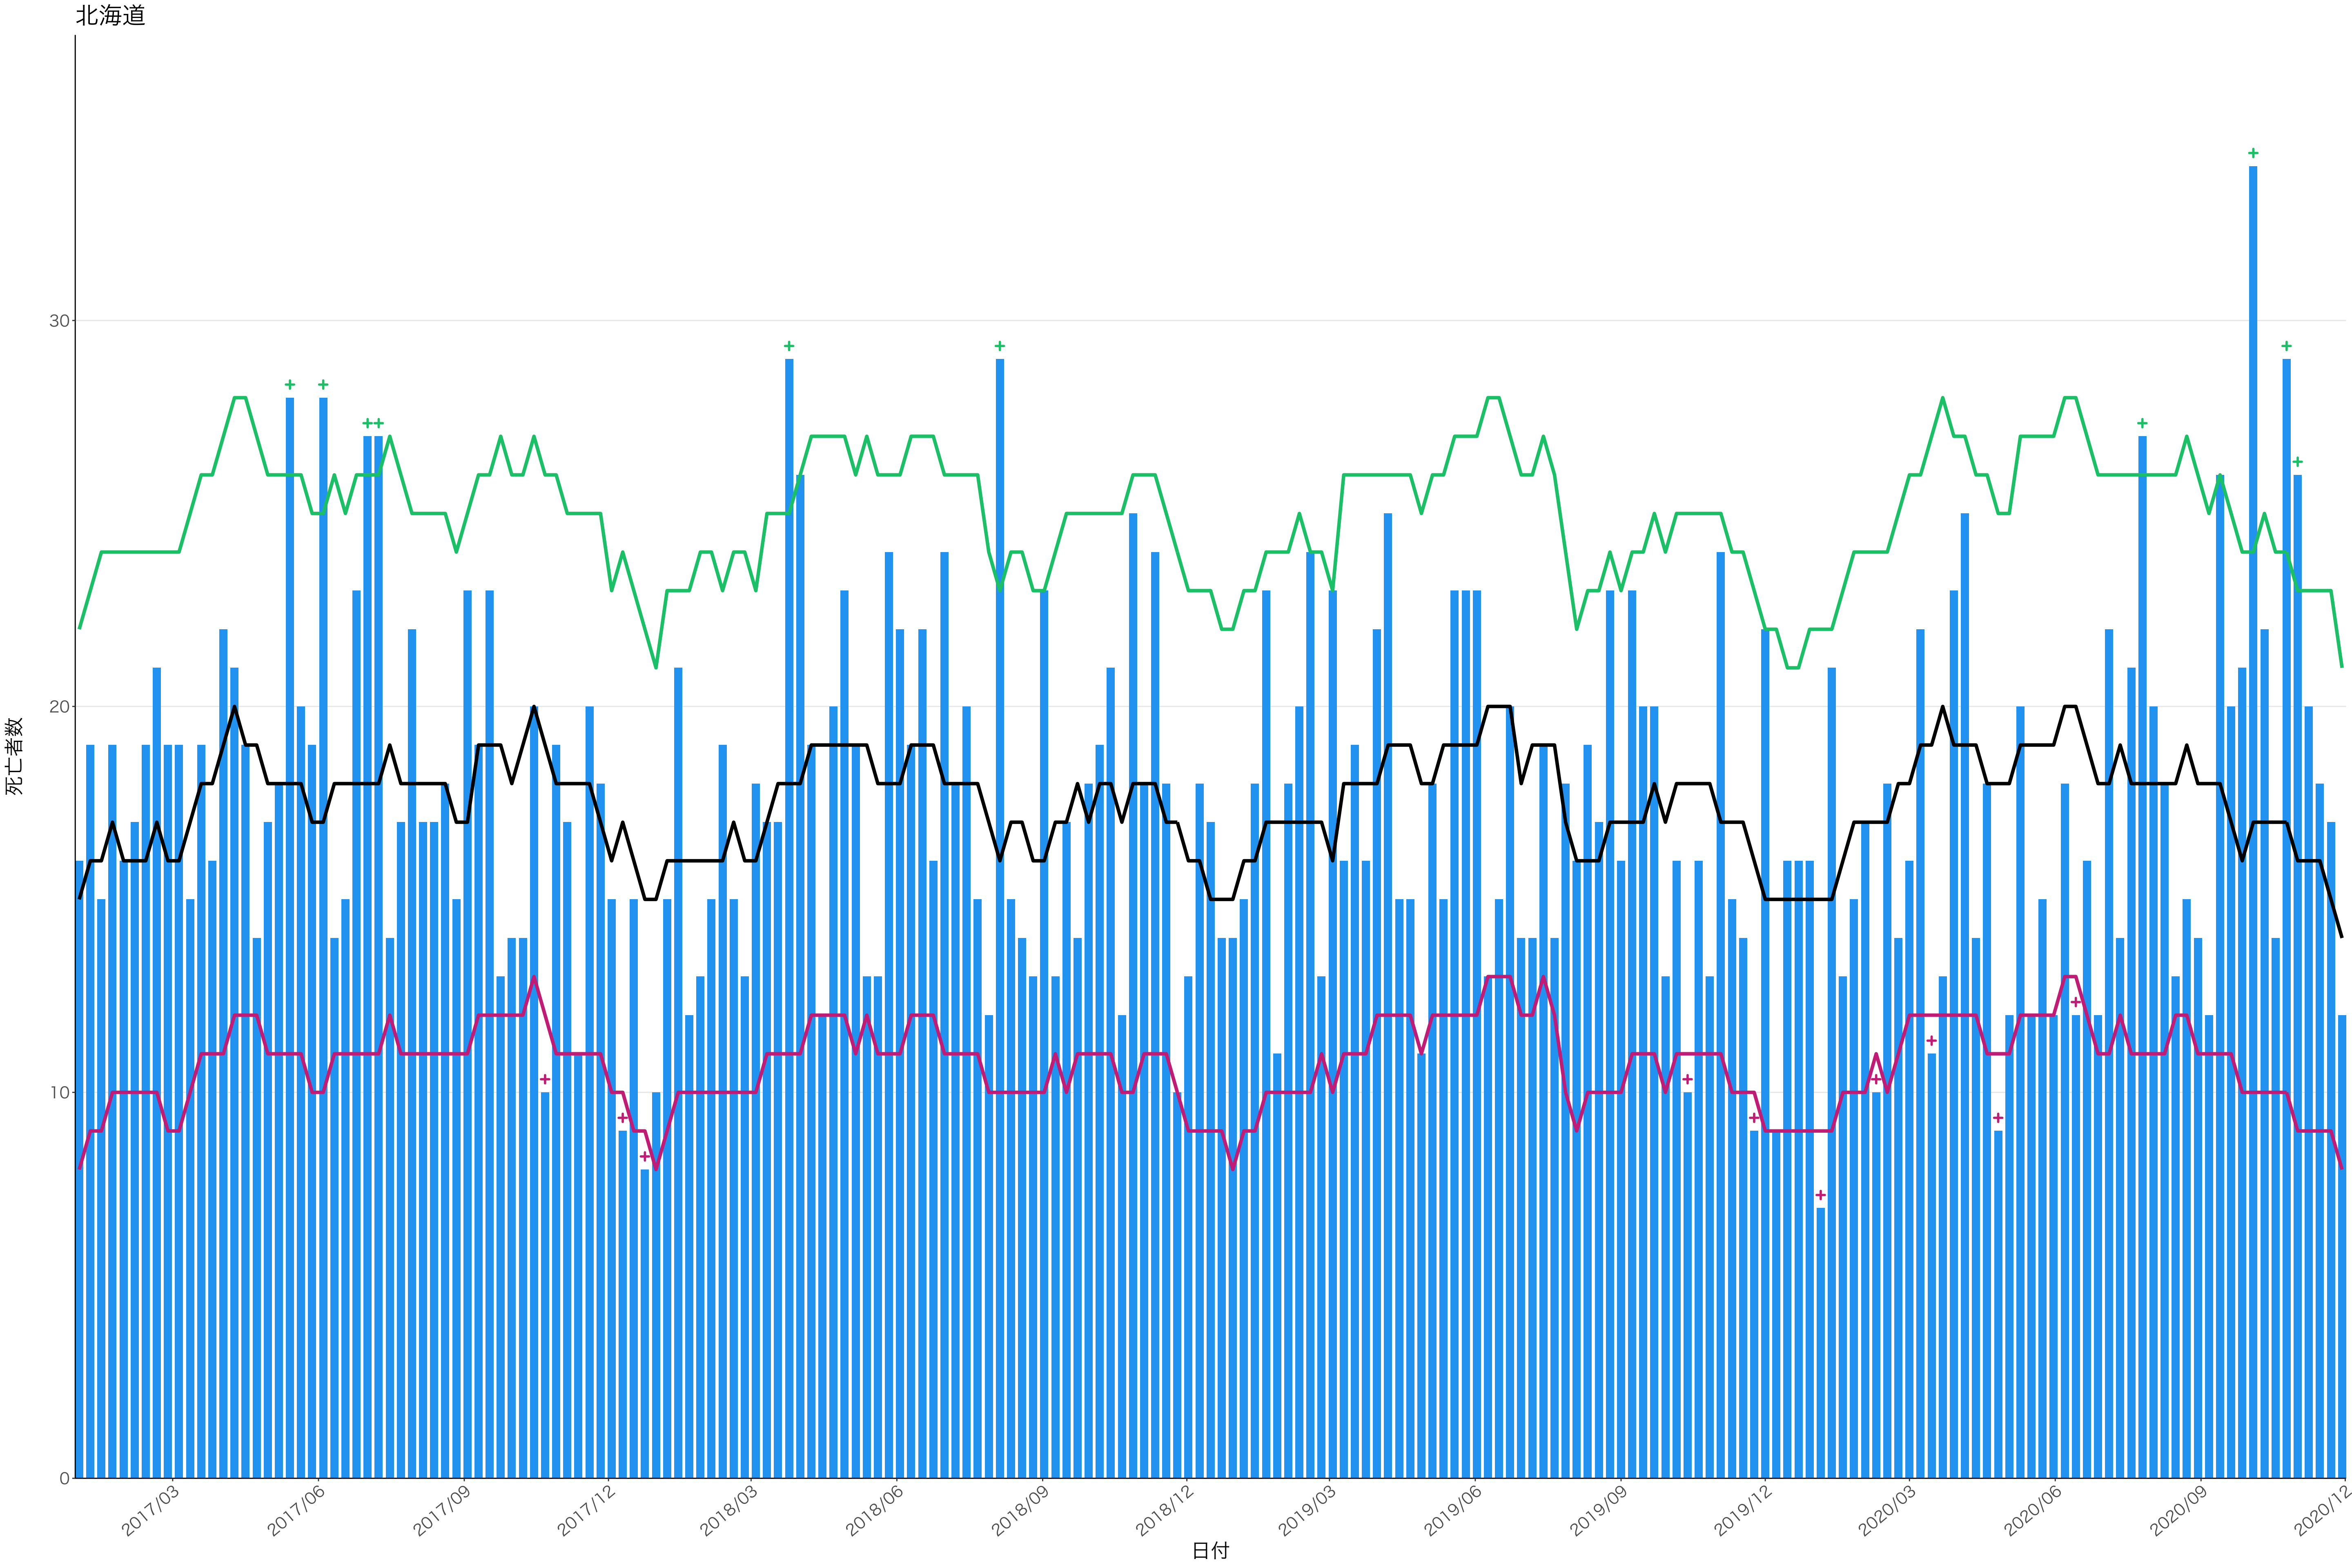

全国

0
5
10
15

2017/03 2017/06 2017/09 2017/12 2018/03 2018/06 2018/09 2018/12 2019/03 2019/06 2019/09 2019/12 2020/03 2020/06 2020/09 2020/12

日付

死亡者数

0
5
10
15
20

2017/03 2017/06 2017/09 2017/12 2018/03 2018/06 2018/09 2018/12 2019/03 2019/06 2019/09 2019/12 2020/03 2020/06 2020/09 2020/12

日付