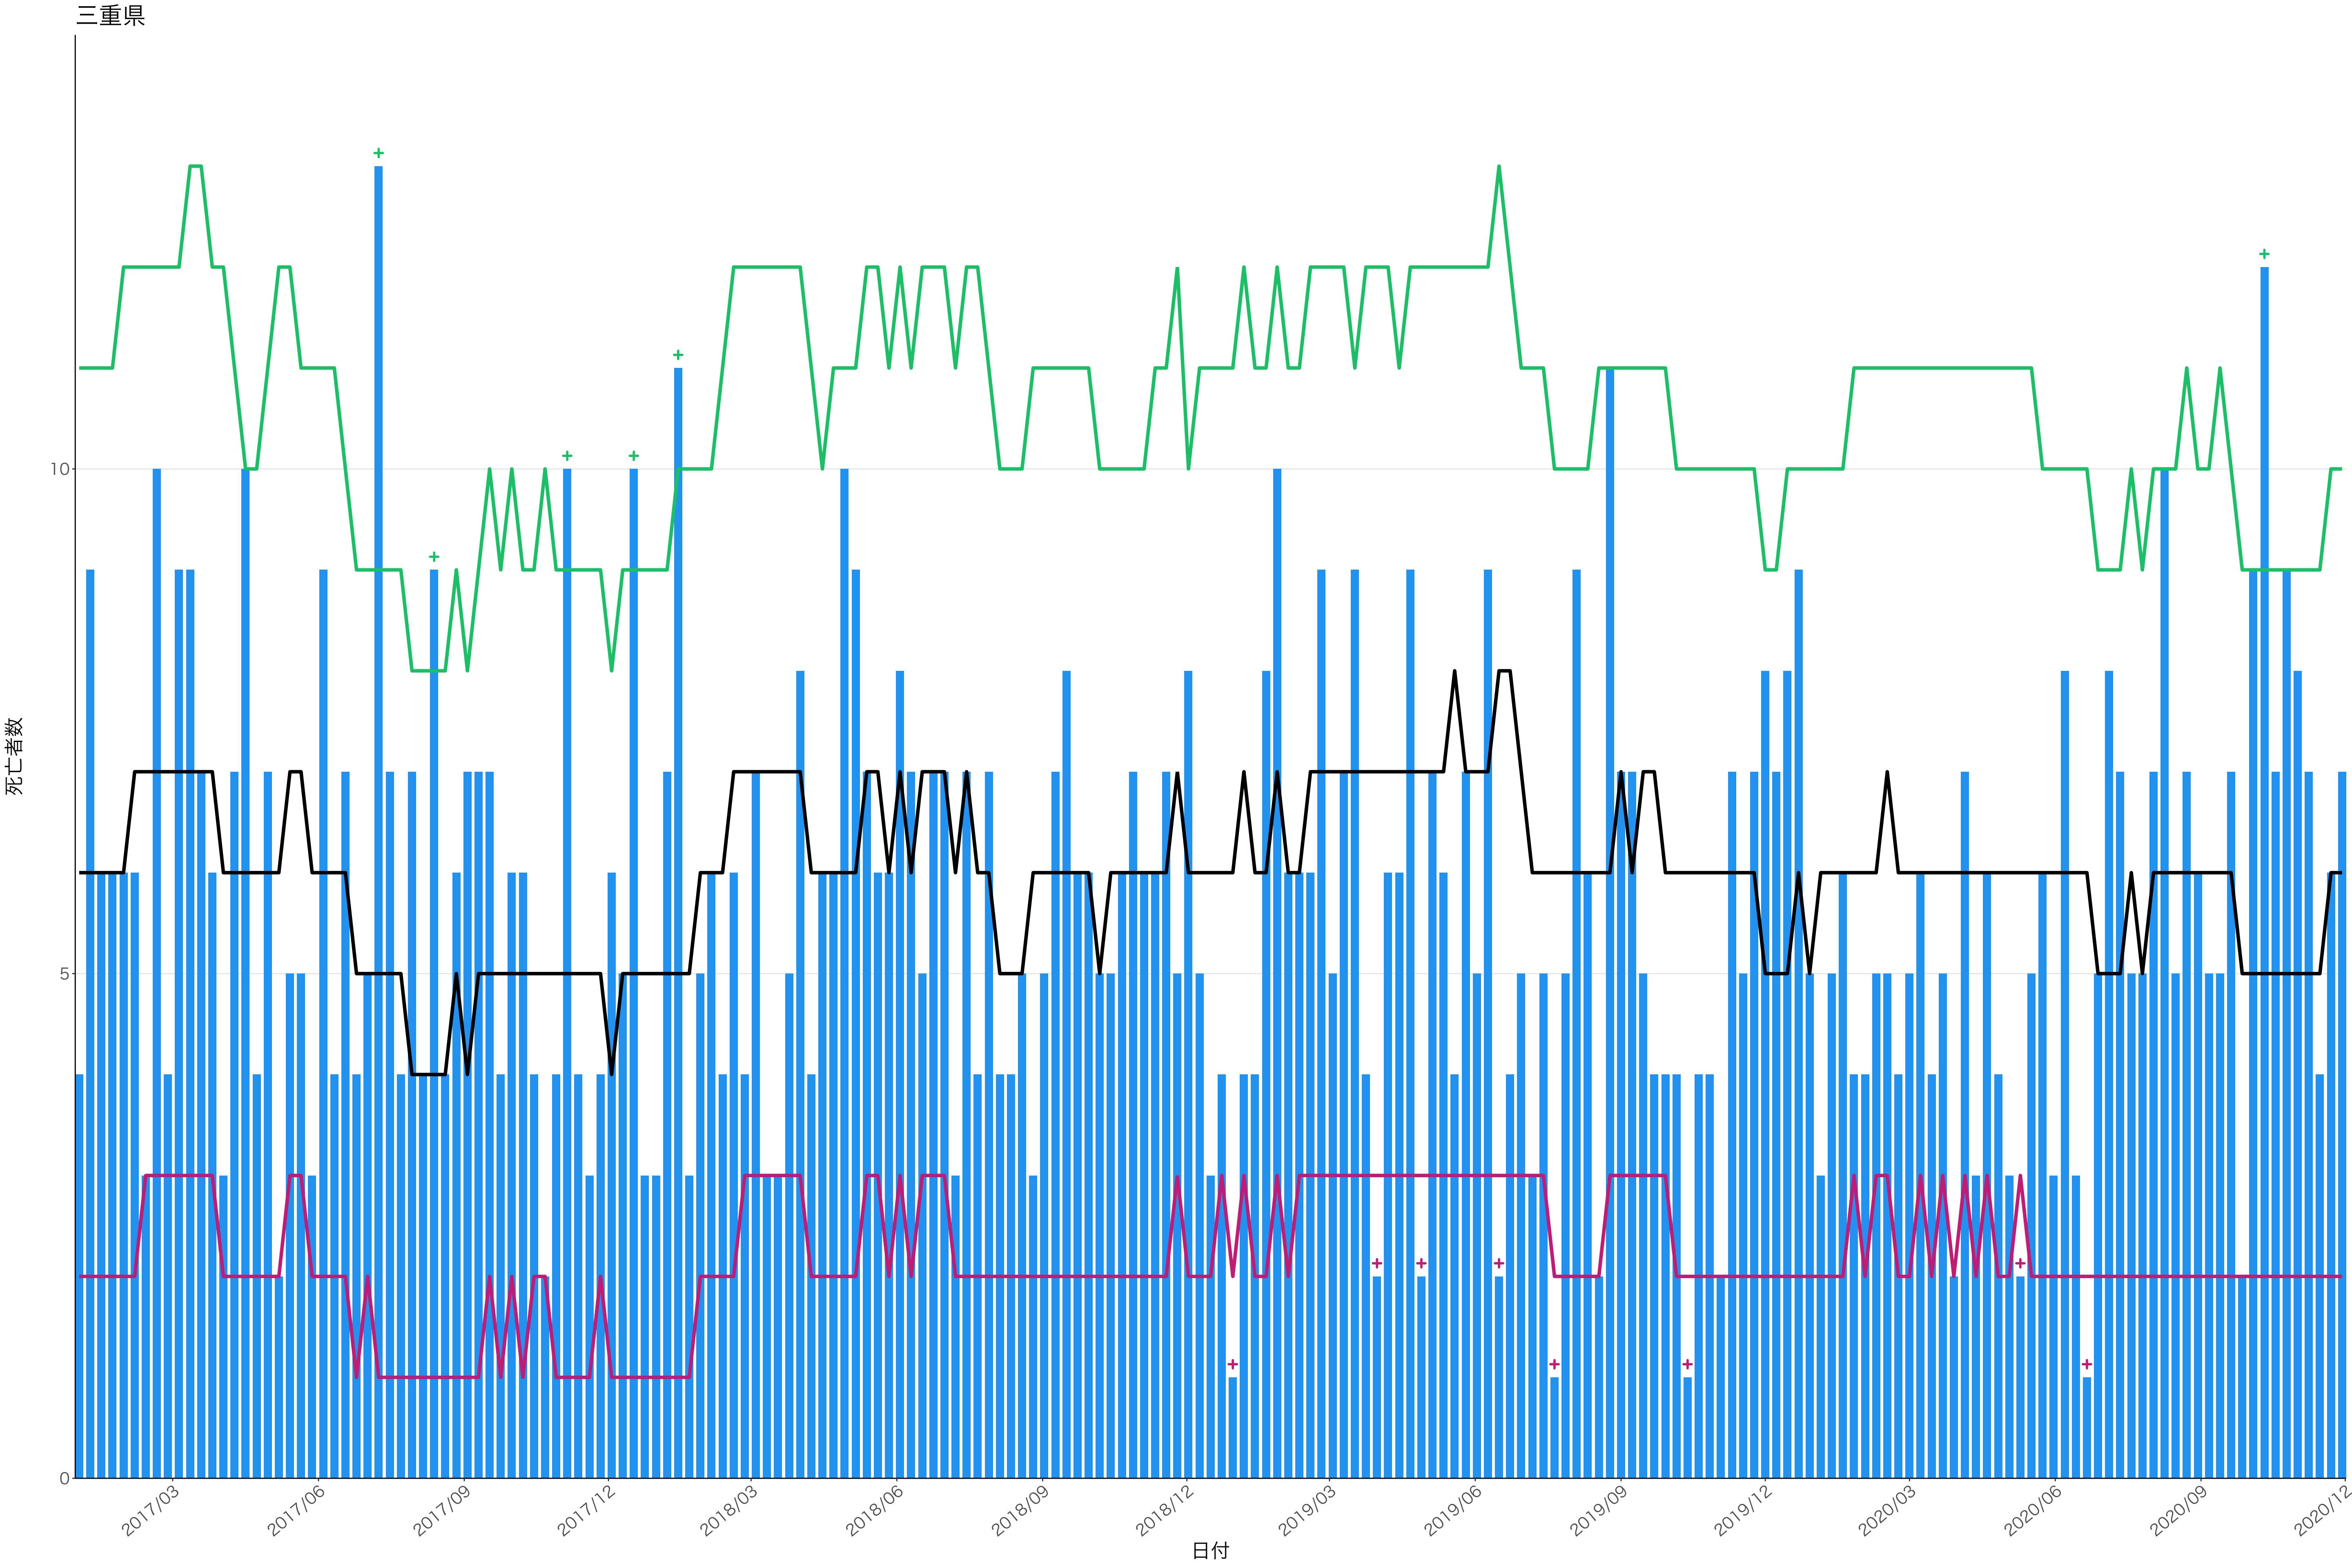

全国

0
5
10
15

2017/03 2017/06 2017/09 2017/12 2018/03 2018/06 2018/09 2018/12 2019/03 2019/06 2019/09 2019/12 2020/03 2020/06 2020/09 2020/12

日付

死亡者数

0
5
10
15
20

2017/03 2017/06 2017/09 2017/12 2018/03 2018/06 2018/09 2018/12 2019/03 2019/06 2019/09 2019/12 2020/03 2020/06 2020/09 2020/12