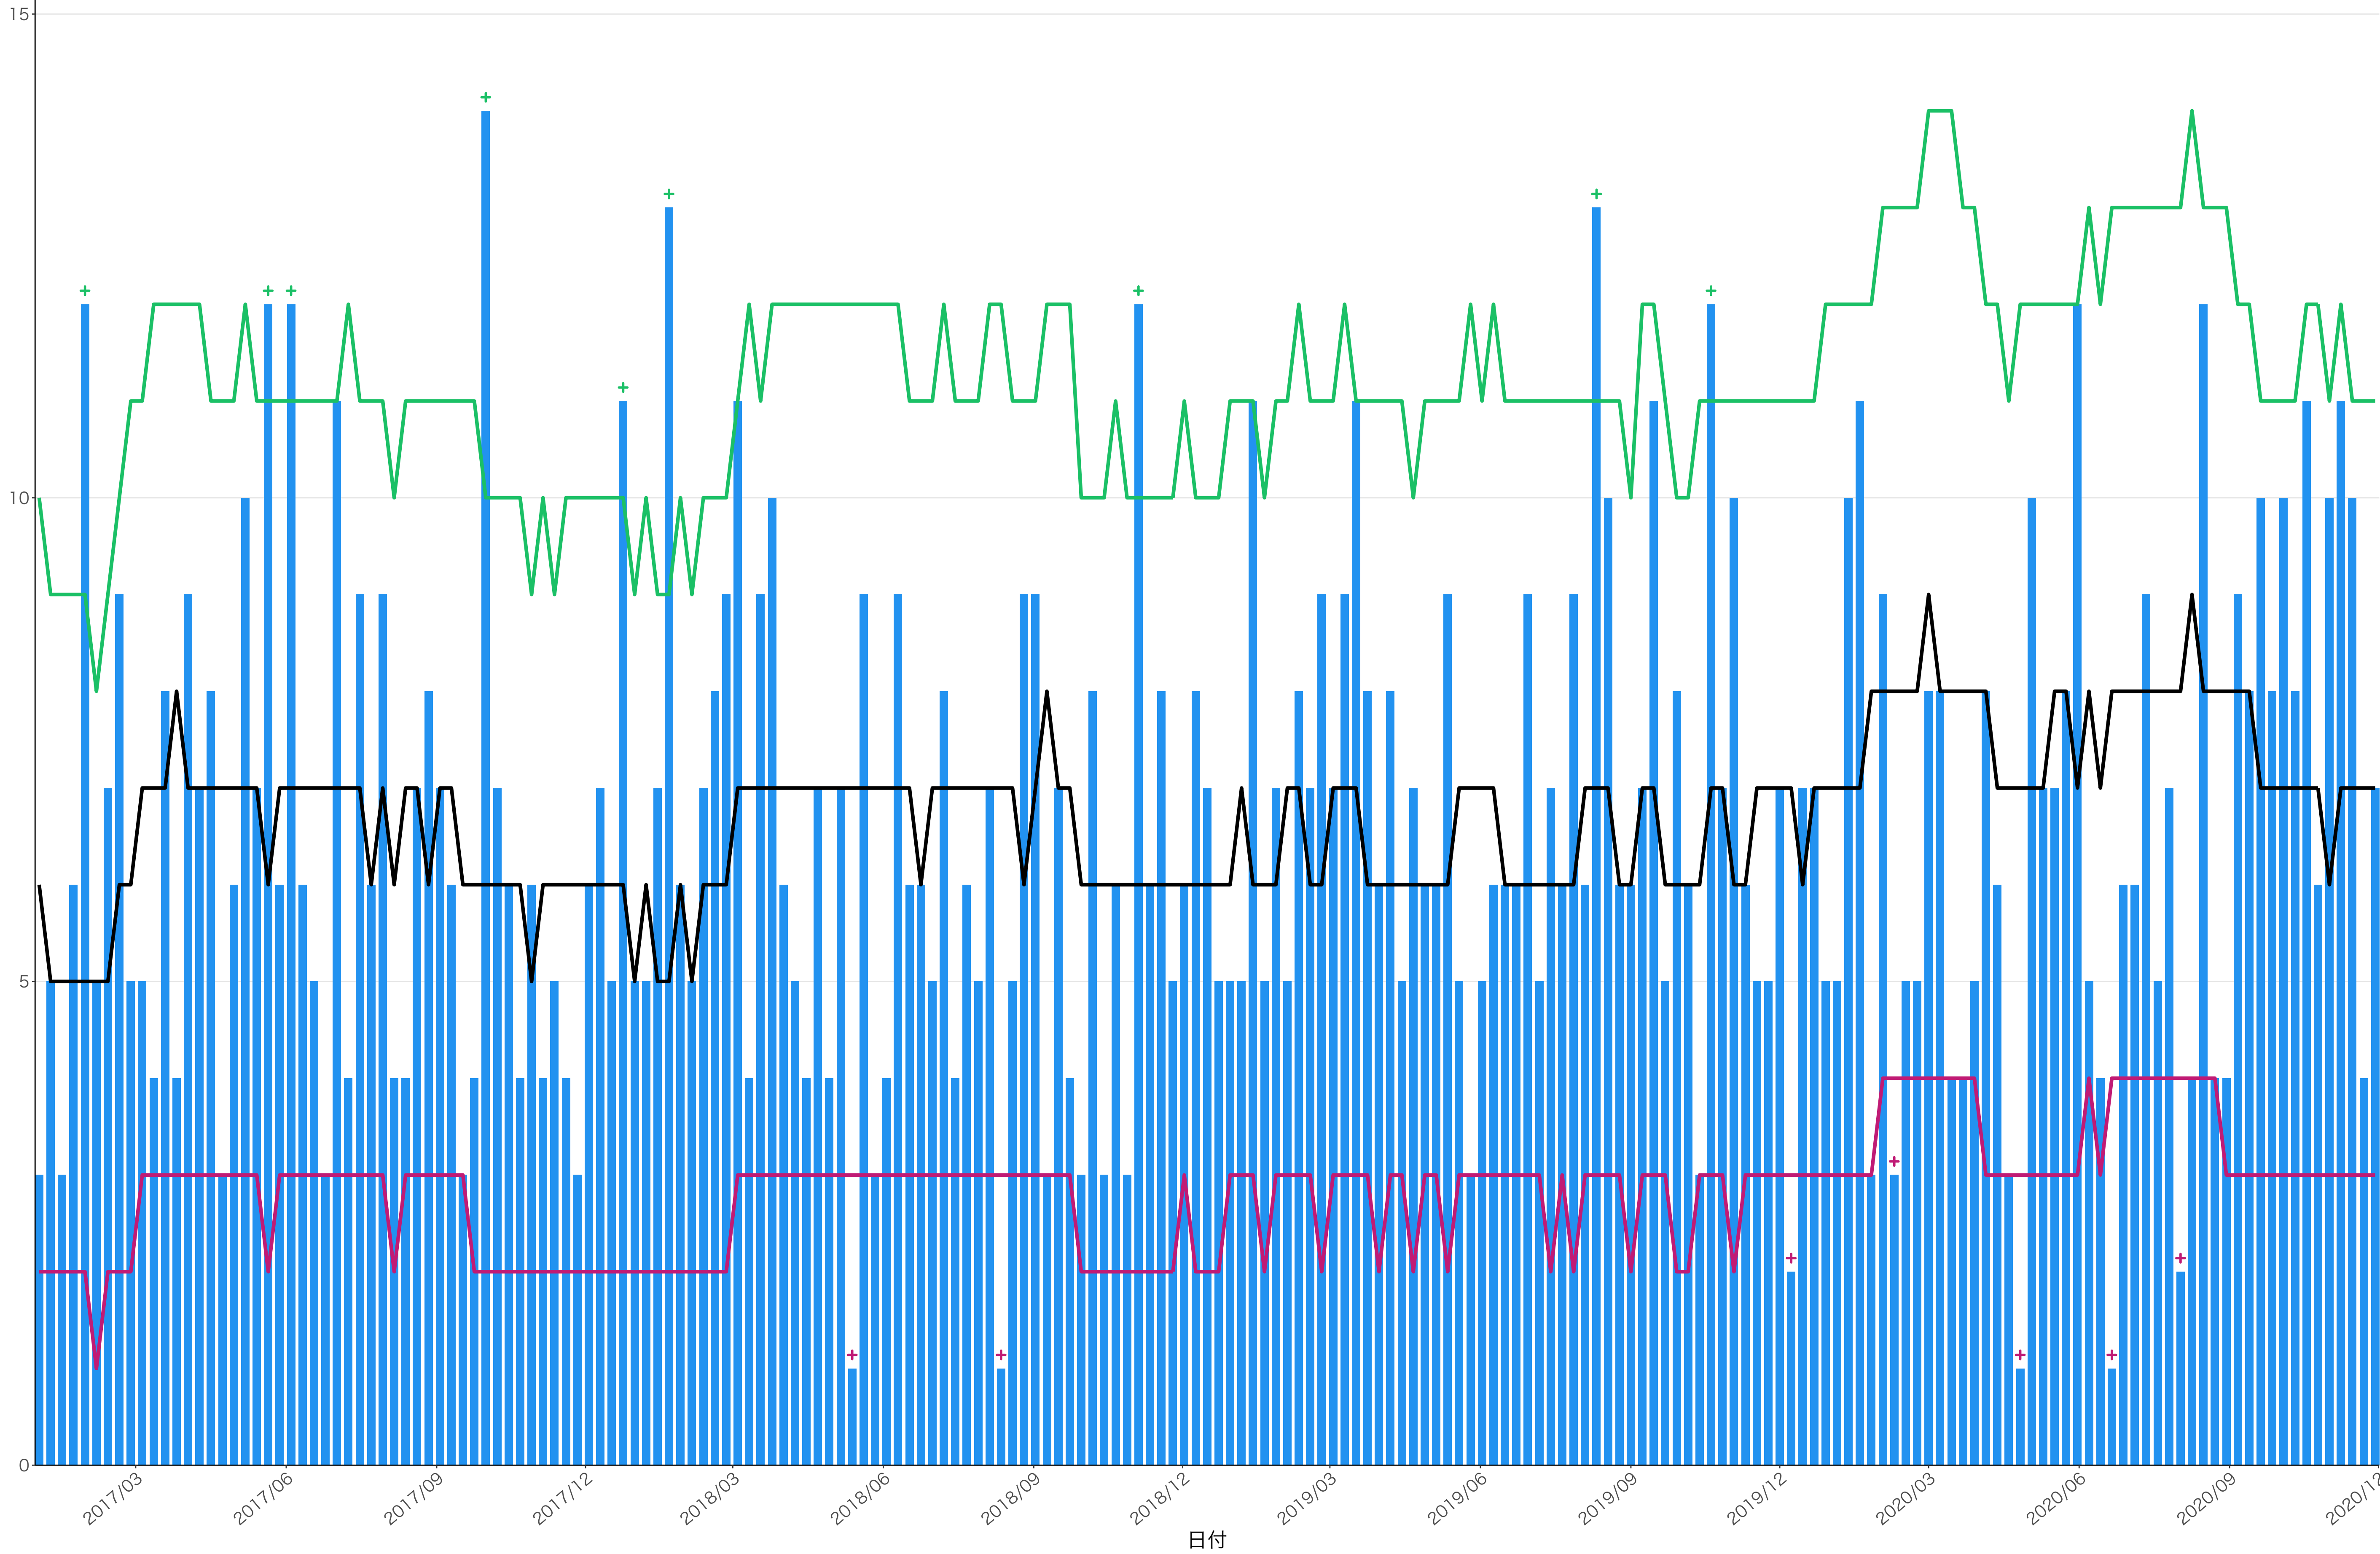

全国

0
5
10
15

2017/03 2017/06 2017/09 2017/12 2018/03 2018/06 2018/09 2018/12 2019/03 2019/06 2019/09 2019/12 2020/03 2020/06 2020/09 2020/12

日付

死亡者数

0
5
10
15
20

2017/03 2017/06 2017/09 2017/12 2018/03 2018/06 2018/09 2018/12 2019/03 2019/06 2019/09 2019/12 2020/03 2020/06 2020/09 2020/12

日付