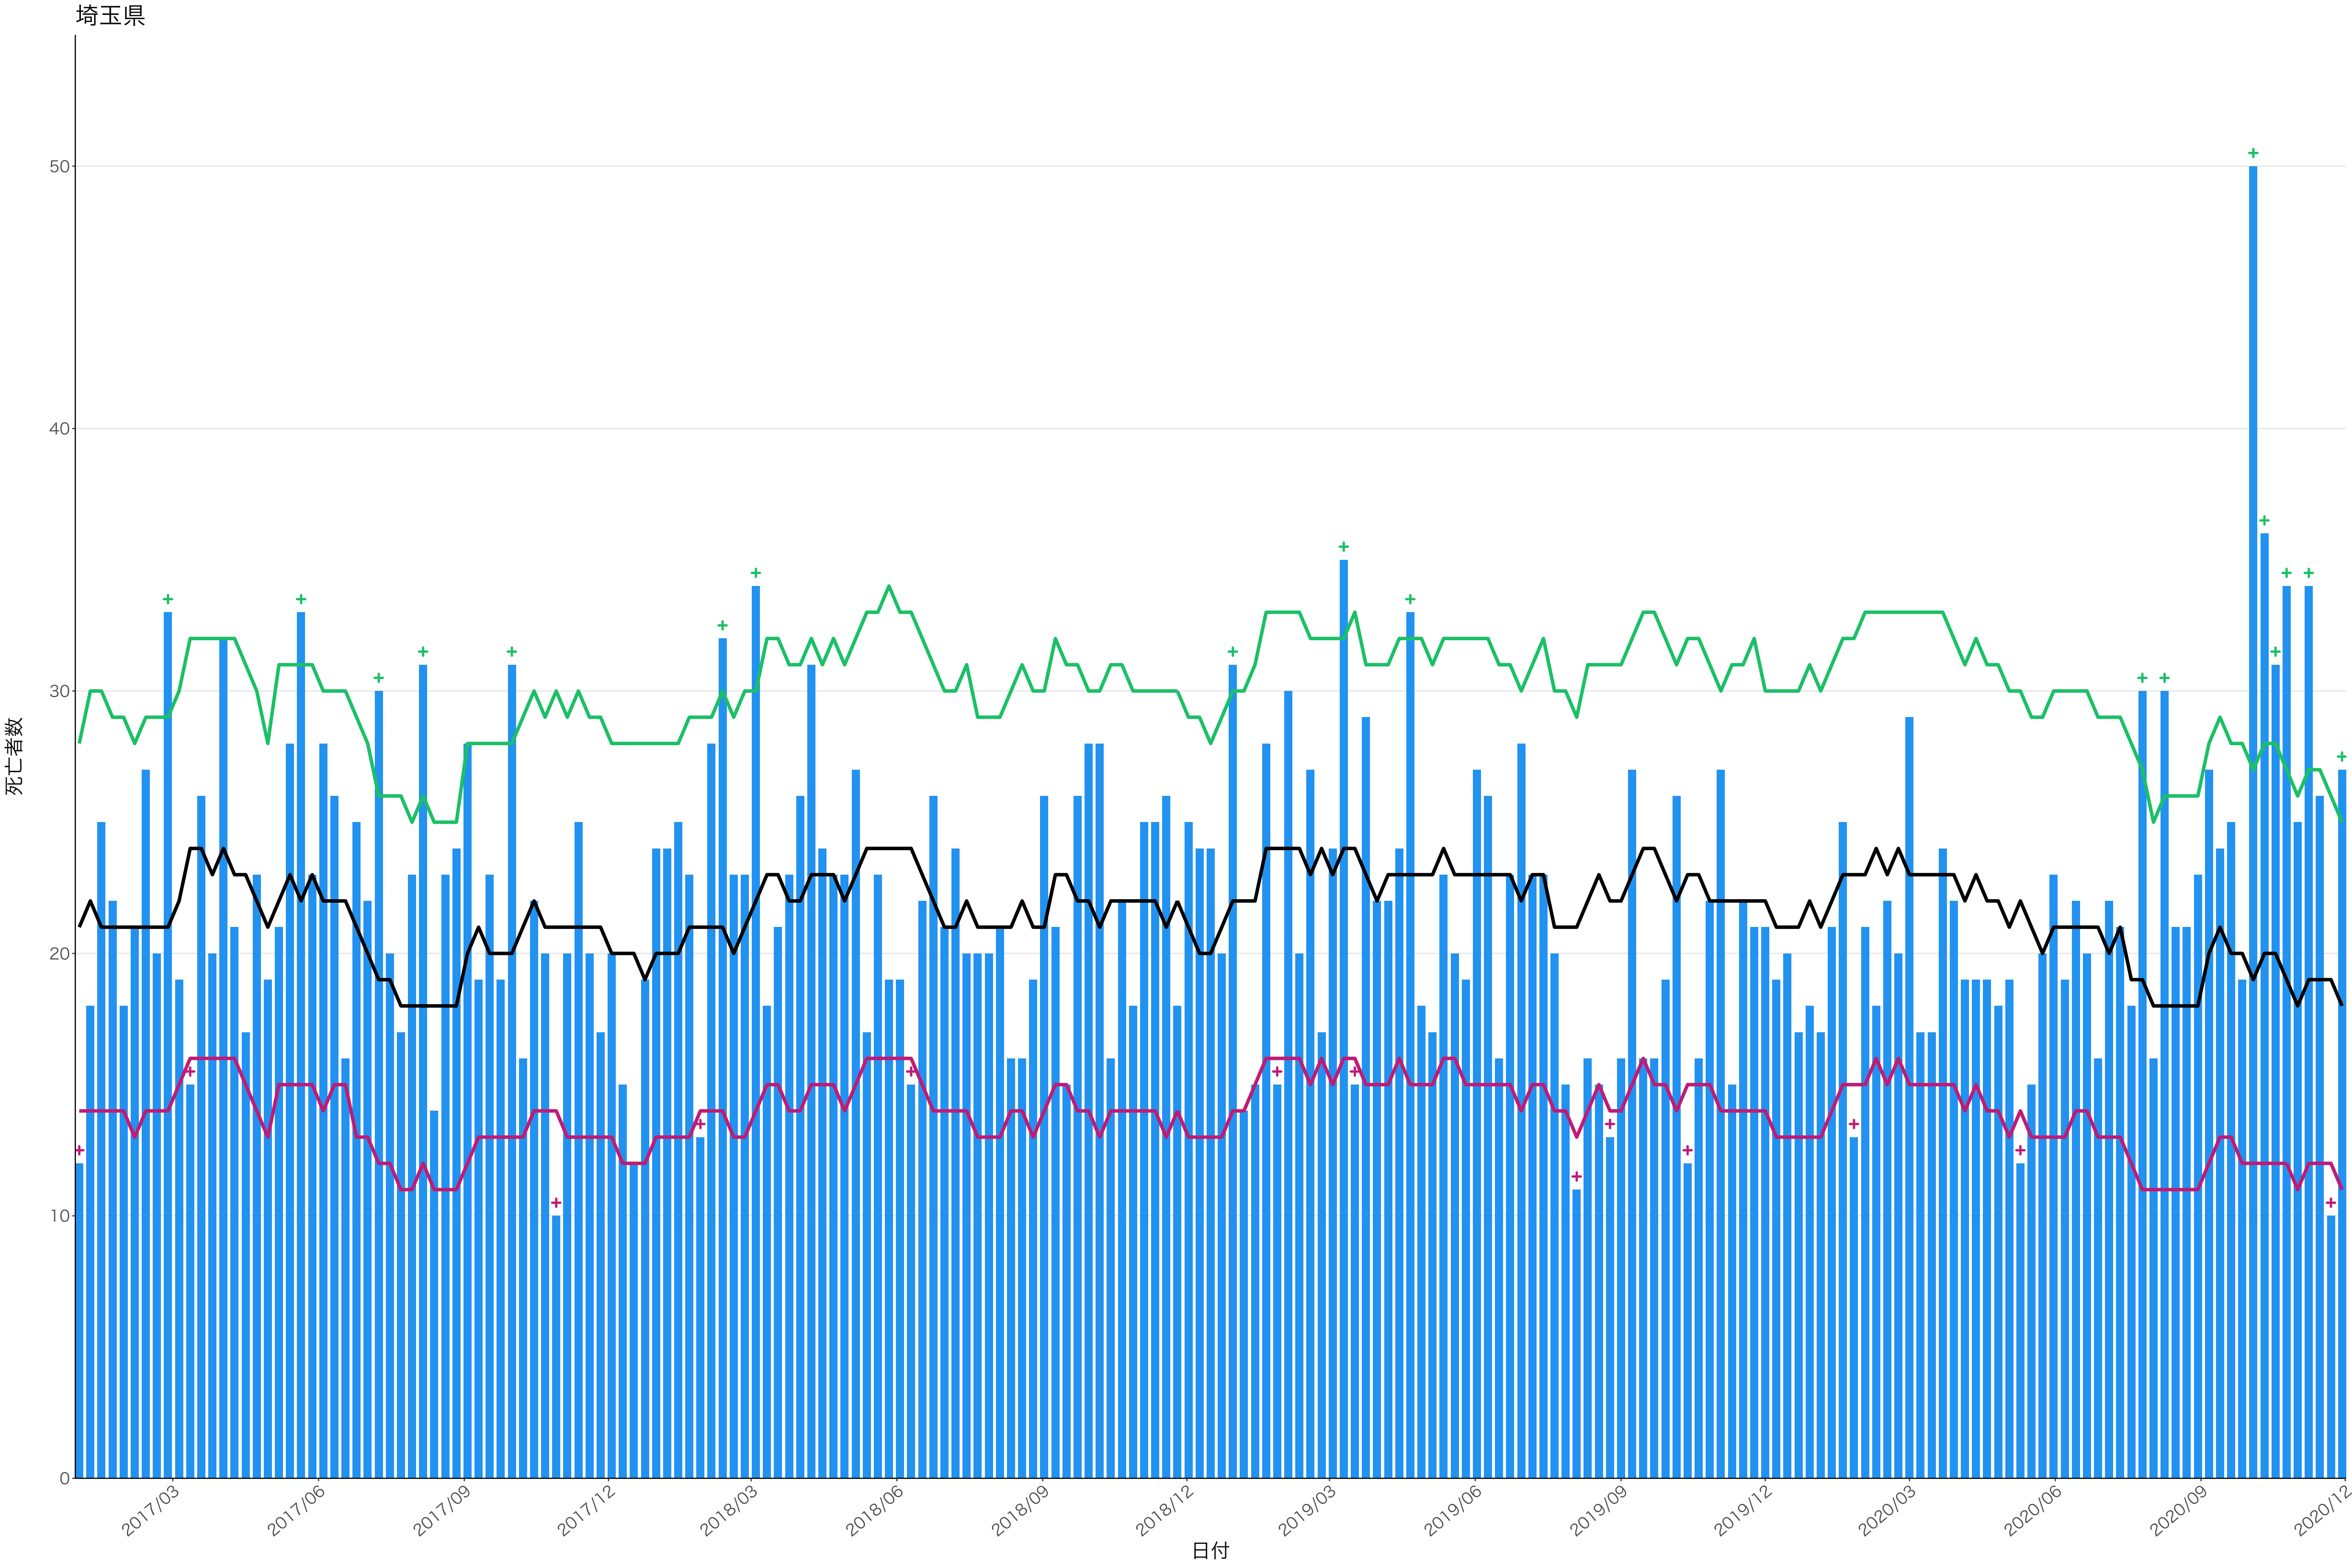

全国

0
5
10
15

2017/03 2017/06 2017/09 2017/12 2018/03 2018/06 2018/09 2018/12 2019/03 2019/06 2019/09 2019/12 2020/03 2020/06 2020/09 2020/12

日付

死亡者数

0
5
10
15
20

2017/03 2017/06 2017/09 2017/12 2018/03 2018/06 2018/09 2018/12 2019/03 2019/06 2019/09 2019/12 2020/03 2020/06 2020/09 2020/12