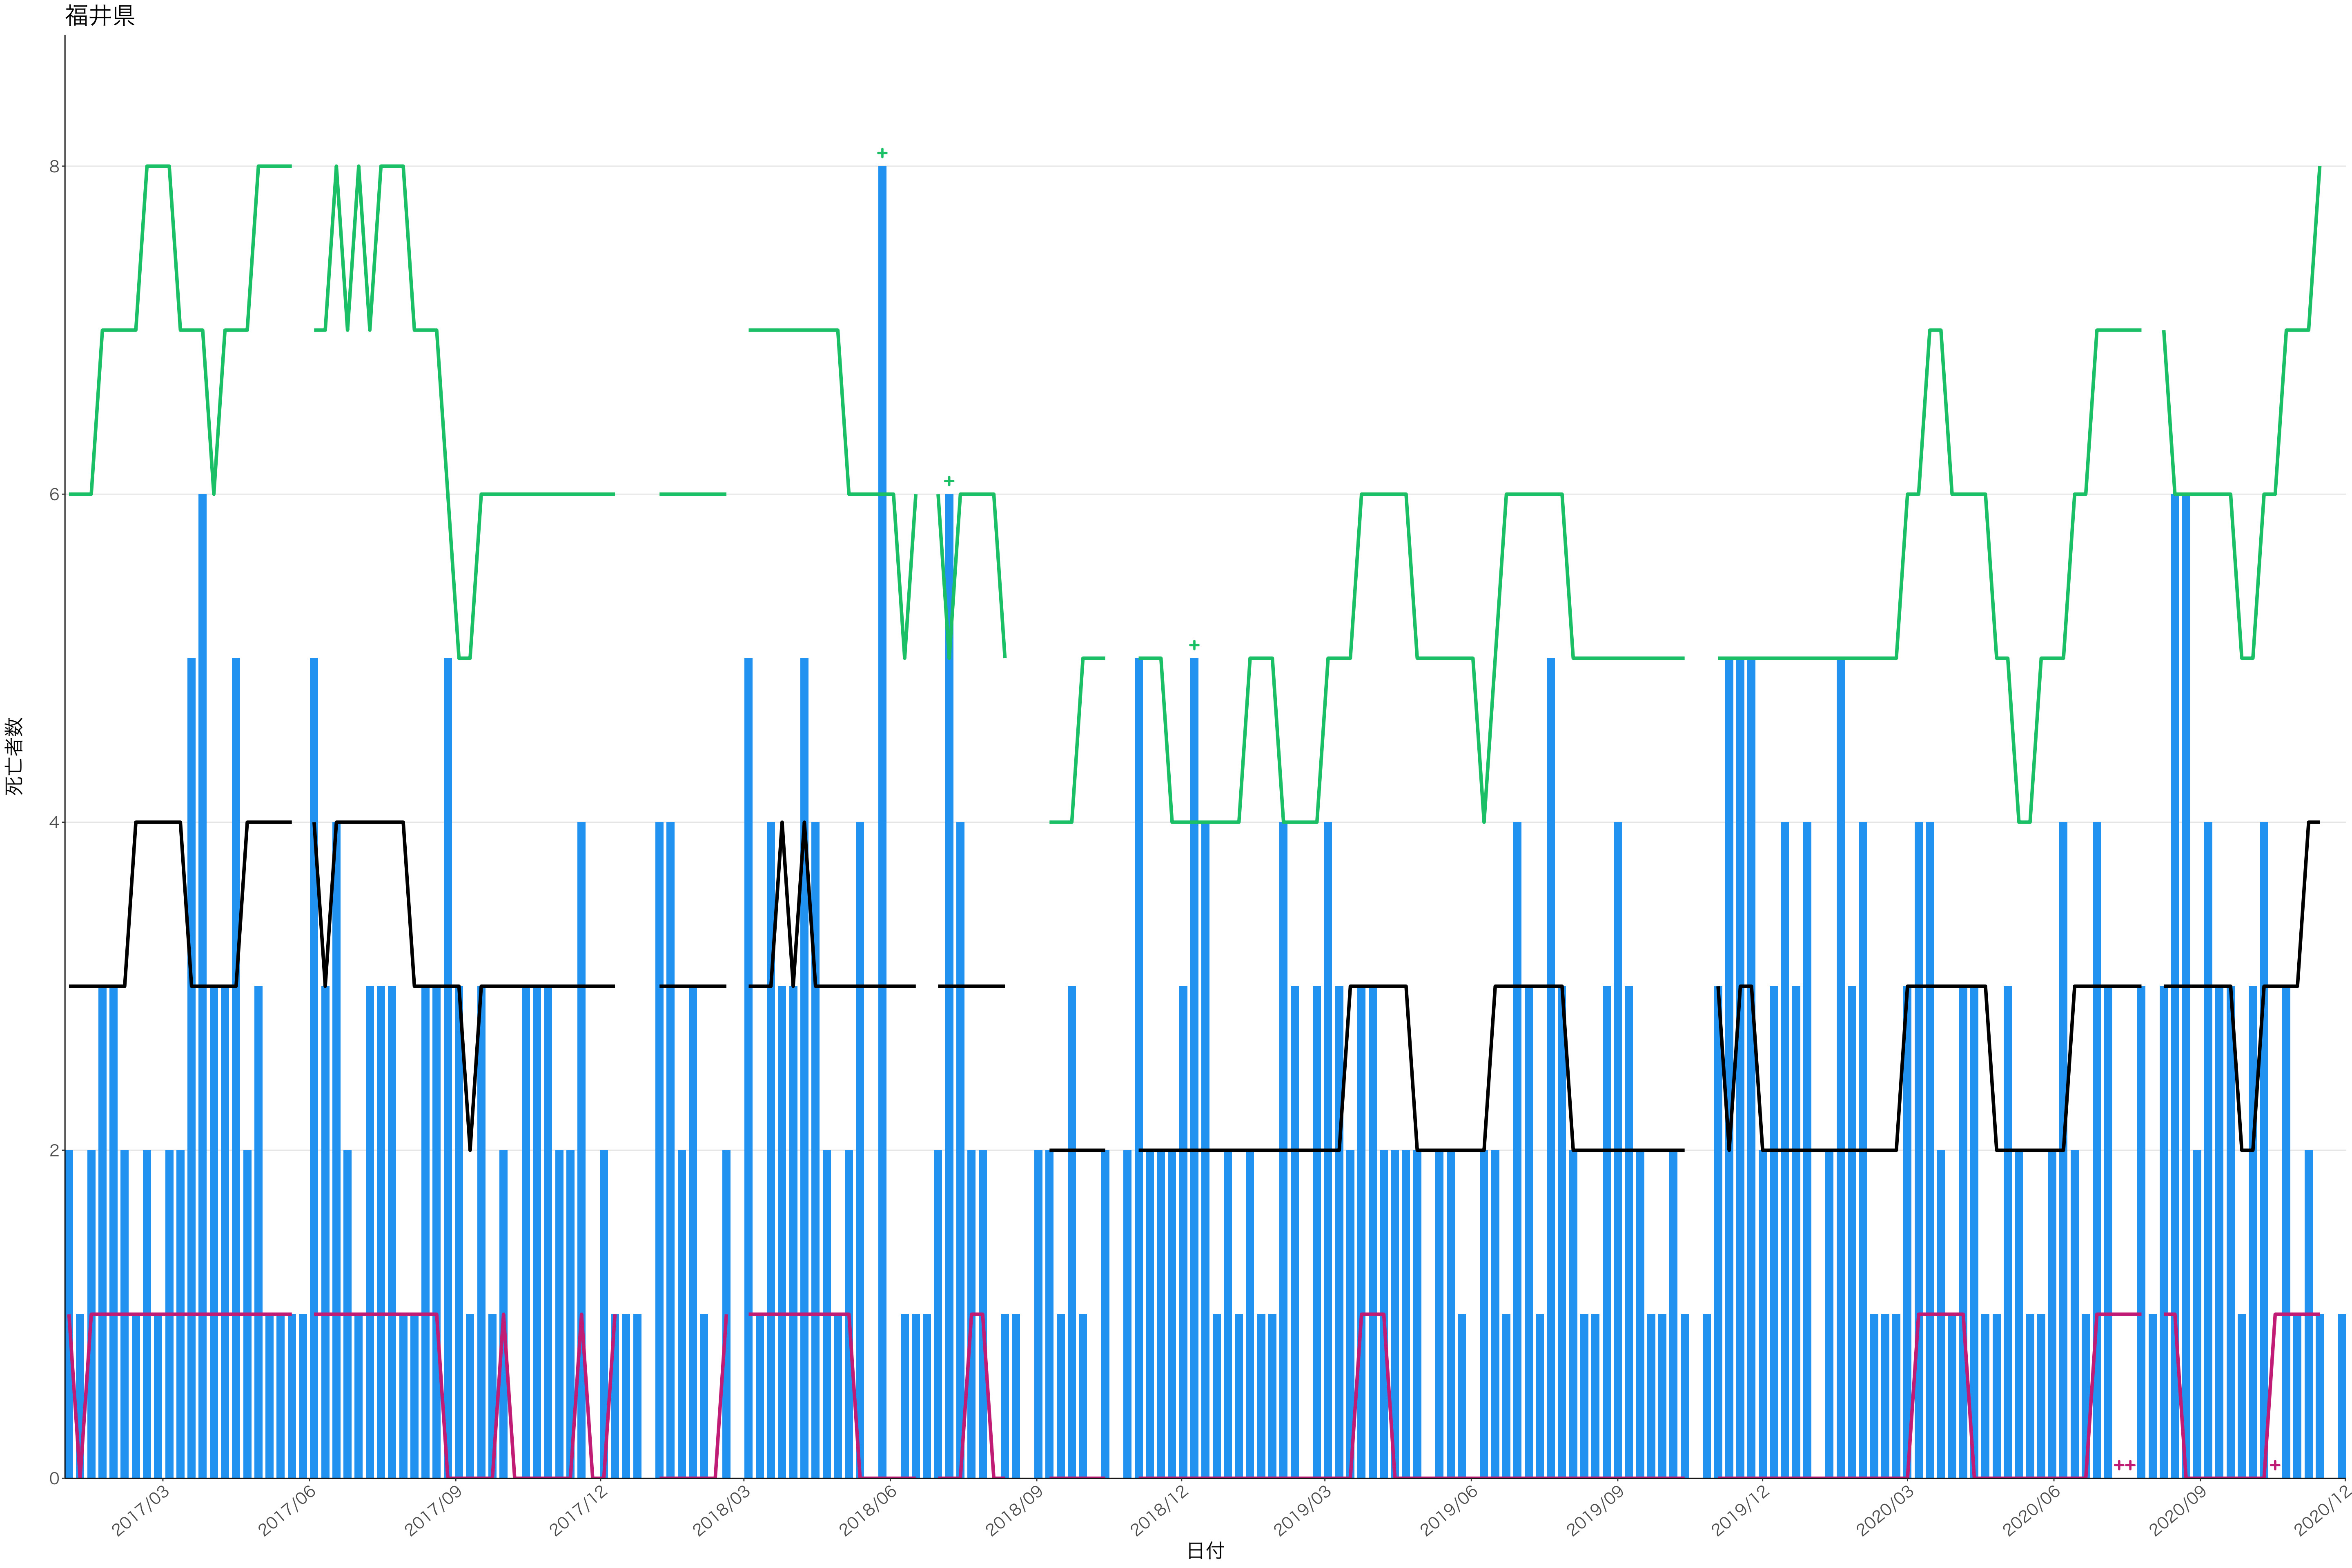

全国

0
5
10
15

2017/03 2017/06 2017/09 2017/12 2018/03 2018/06 2018/09 2018/12 2019/03 2019/06 2019/09 2019/12 2020/03 2020/06 2020/09 2020/12

日付

死亡者数

0
5
10
15
20

2017/03 2017/06 2017/09 2017/12 2018/03 2018/06 2018/09 2018/12 2019/03 2019/06 2019/09 2019/12 2020/03 2020/06 2020/09 2020/12

日付