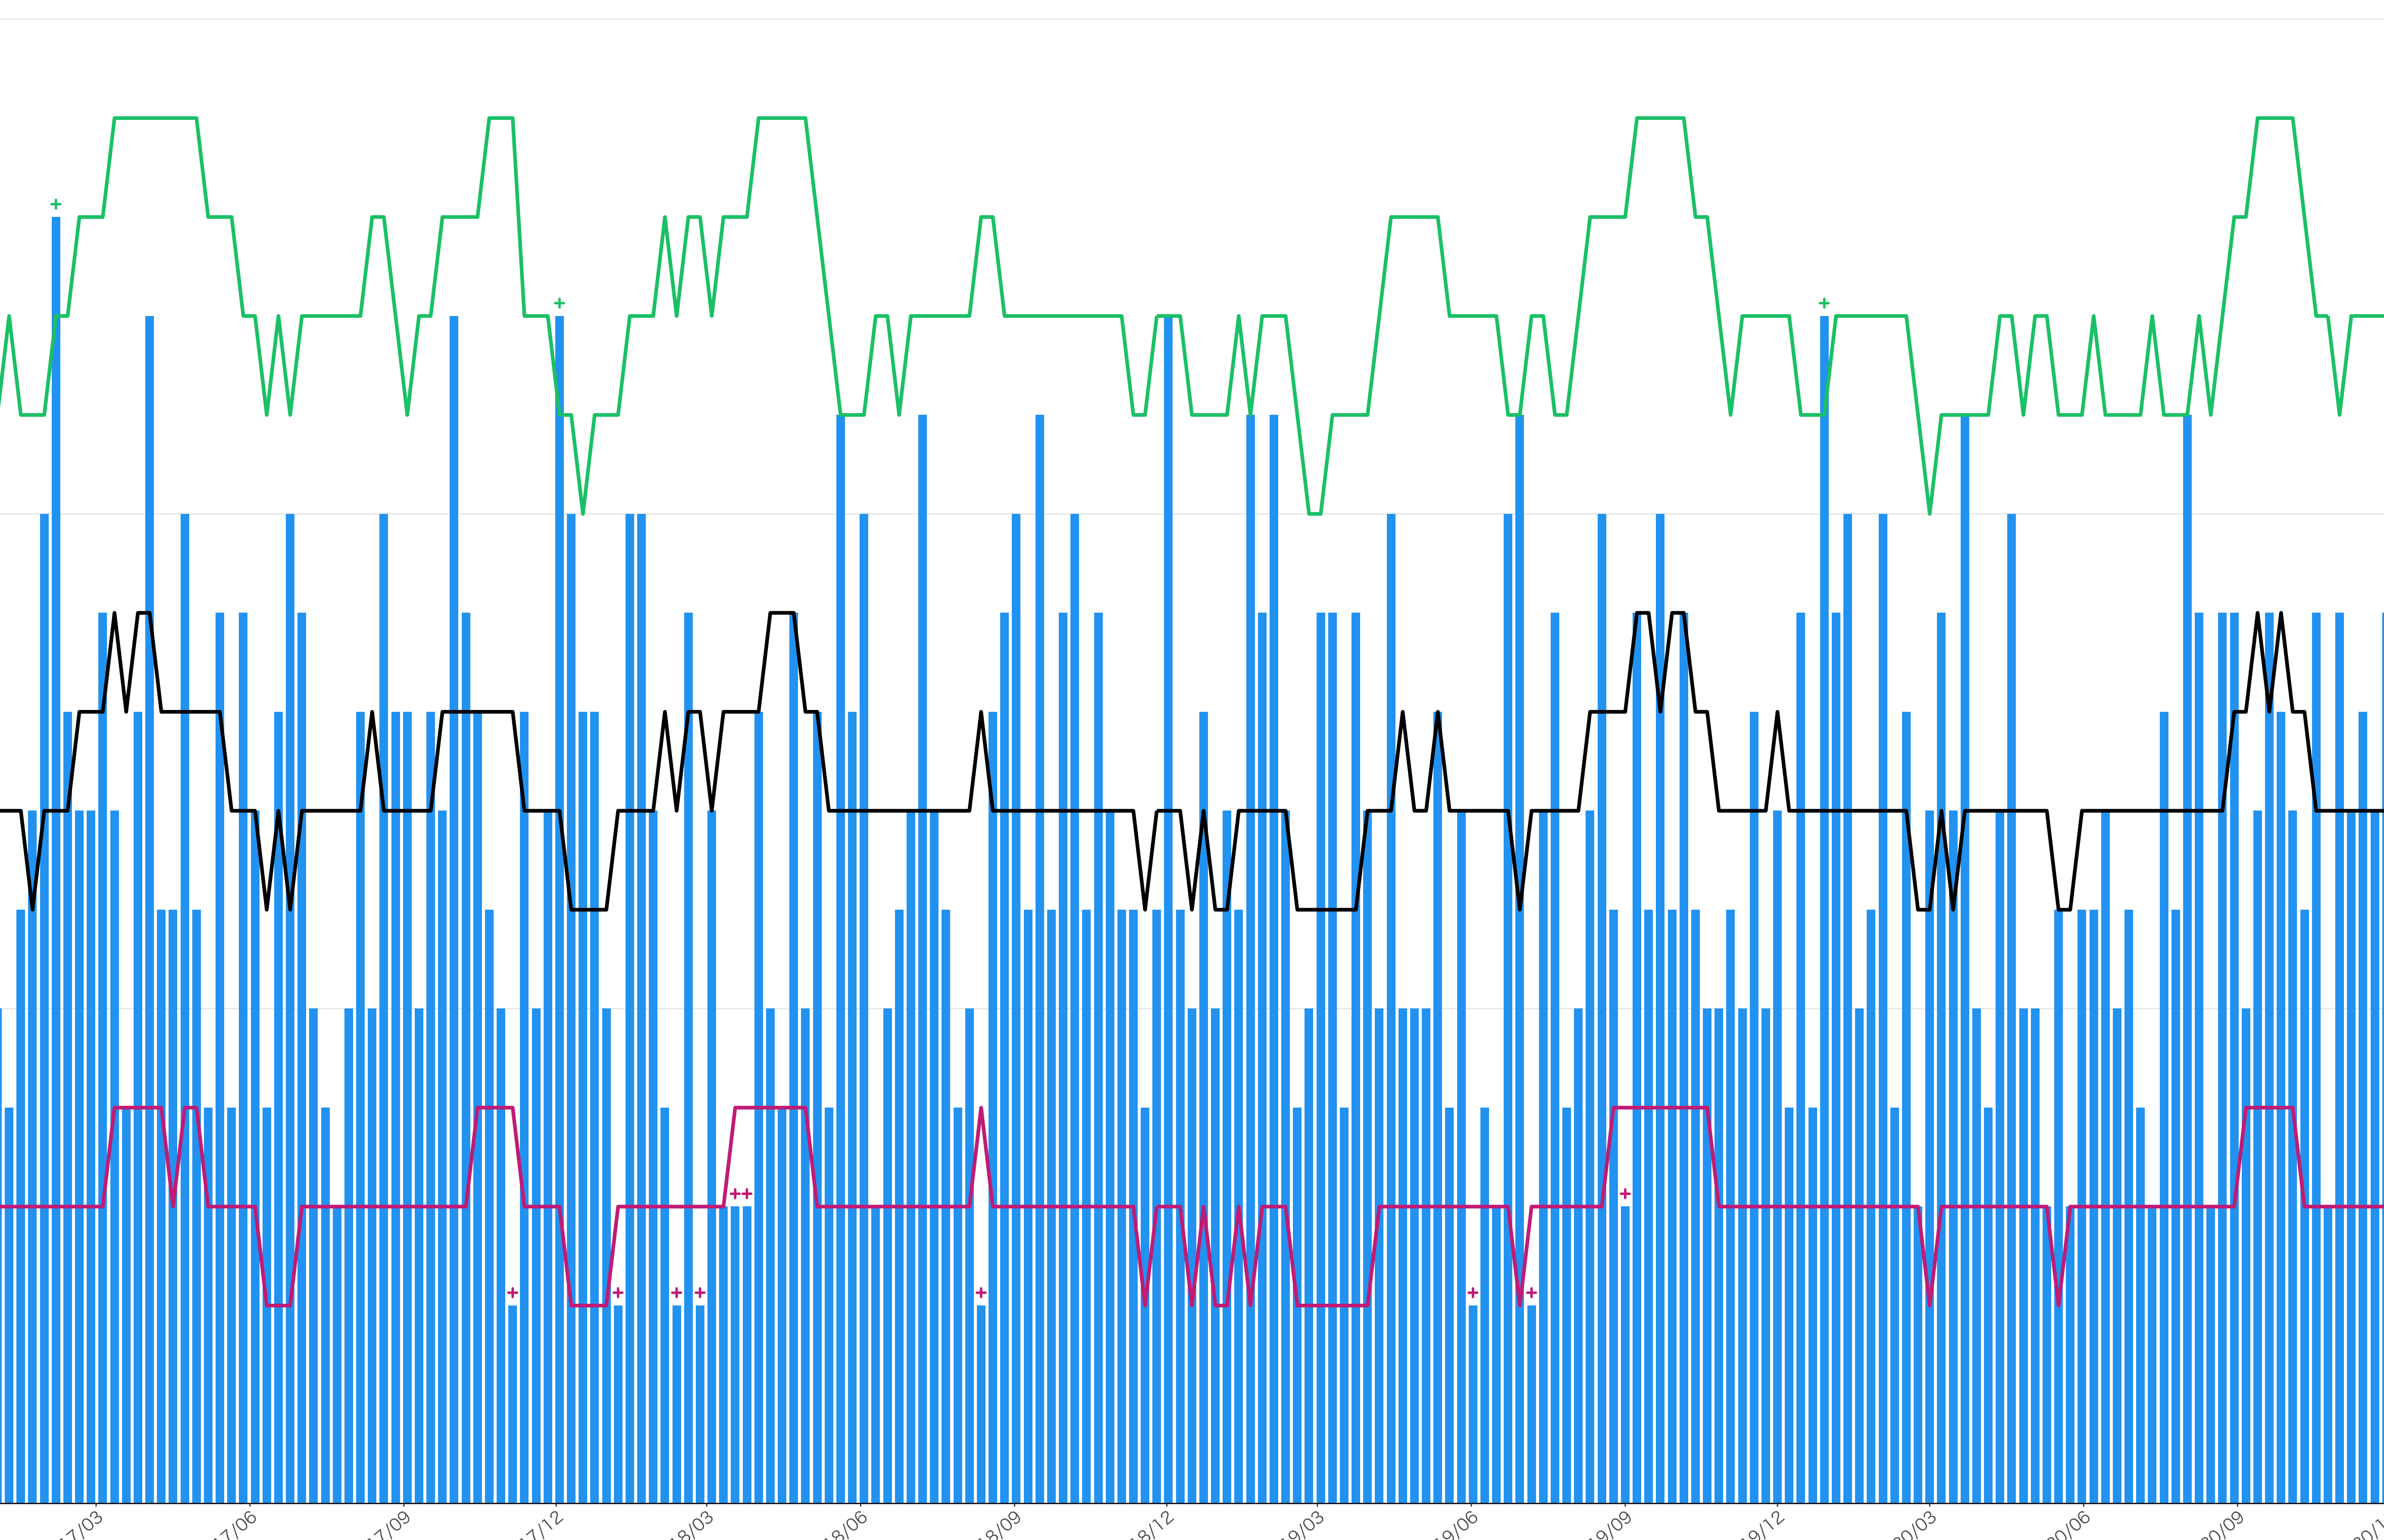

全国

0
5
10
15

2017/03 2017/06 2017/09 2017/12 2018/03 2018/06 2018/09 2018/12 2019/03 2019/06 2019/09 2019/12 2020/03 2020/06 2020/09 2020/12

日付

死亡者数

0
5
10
15
20

2017/03 2017/06 2017/09 2017/12 2018/03 2018/06 2018/09 2018/12 2019/03 2019/06 2019/09 2019/12 2020/03 2020/06 2020/09 2020/12

日付