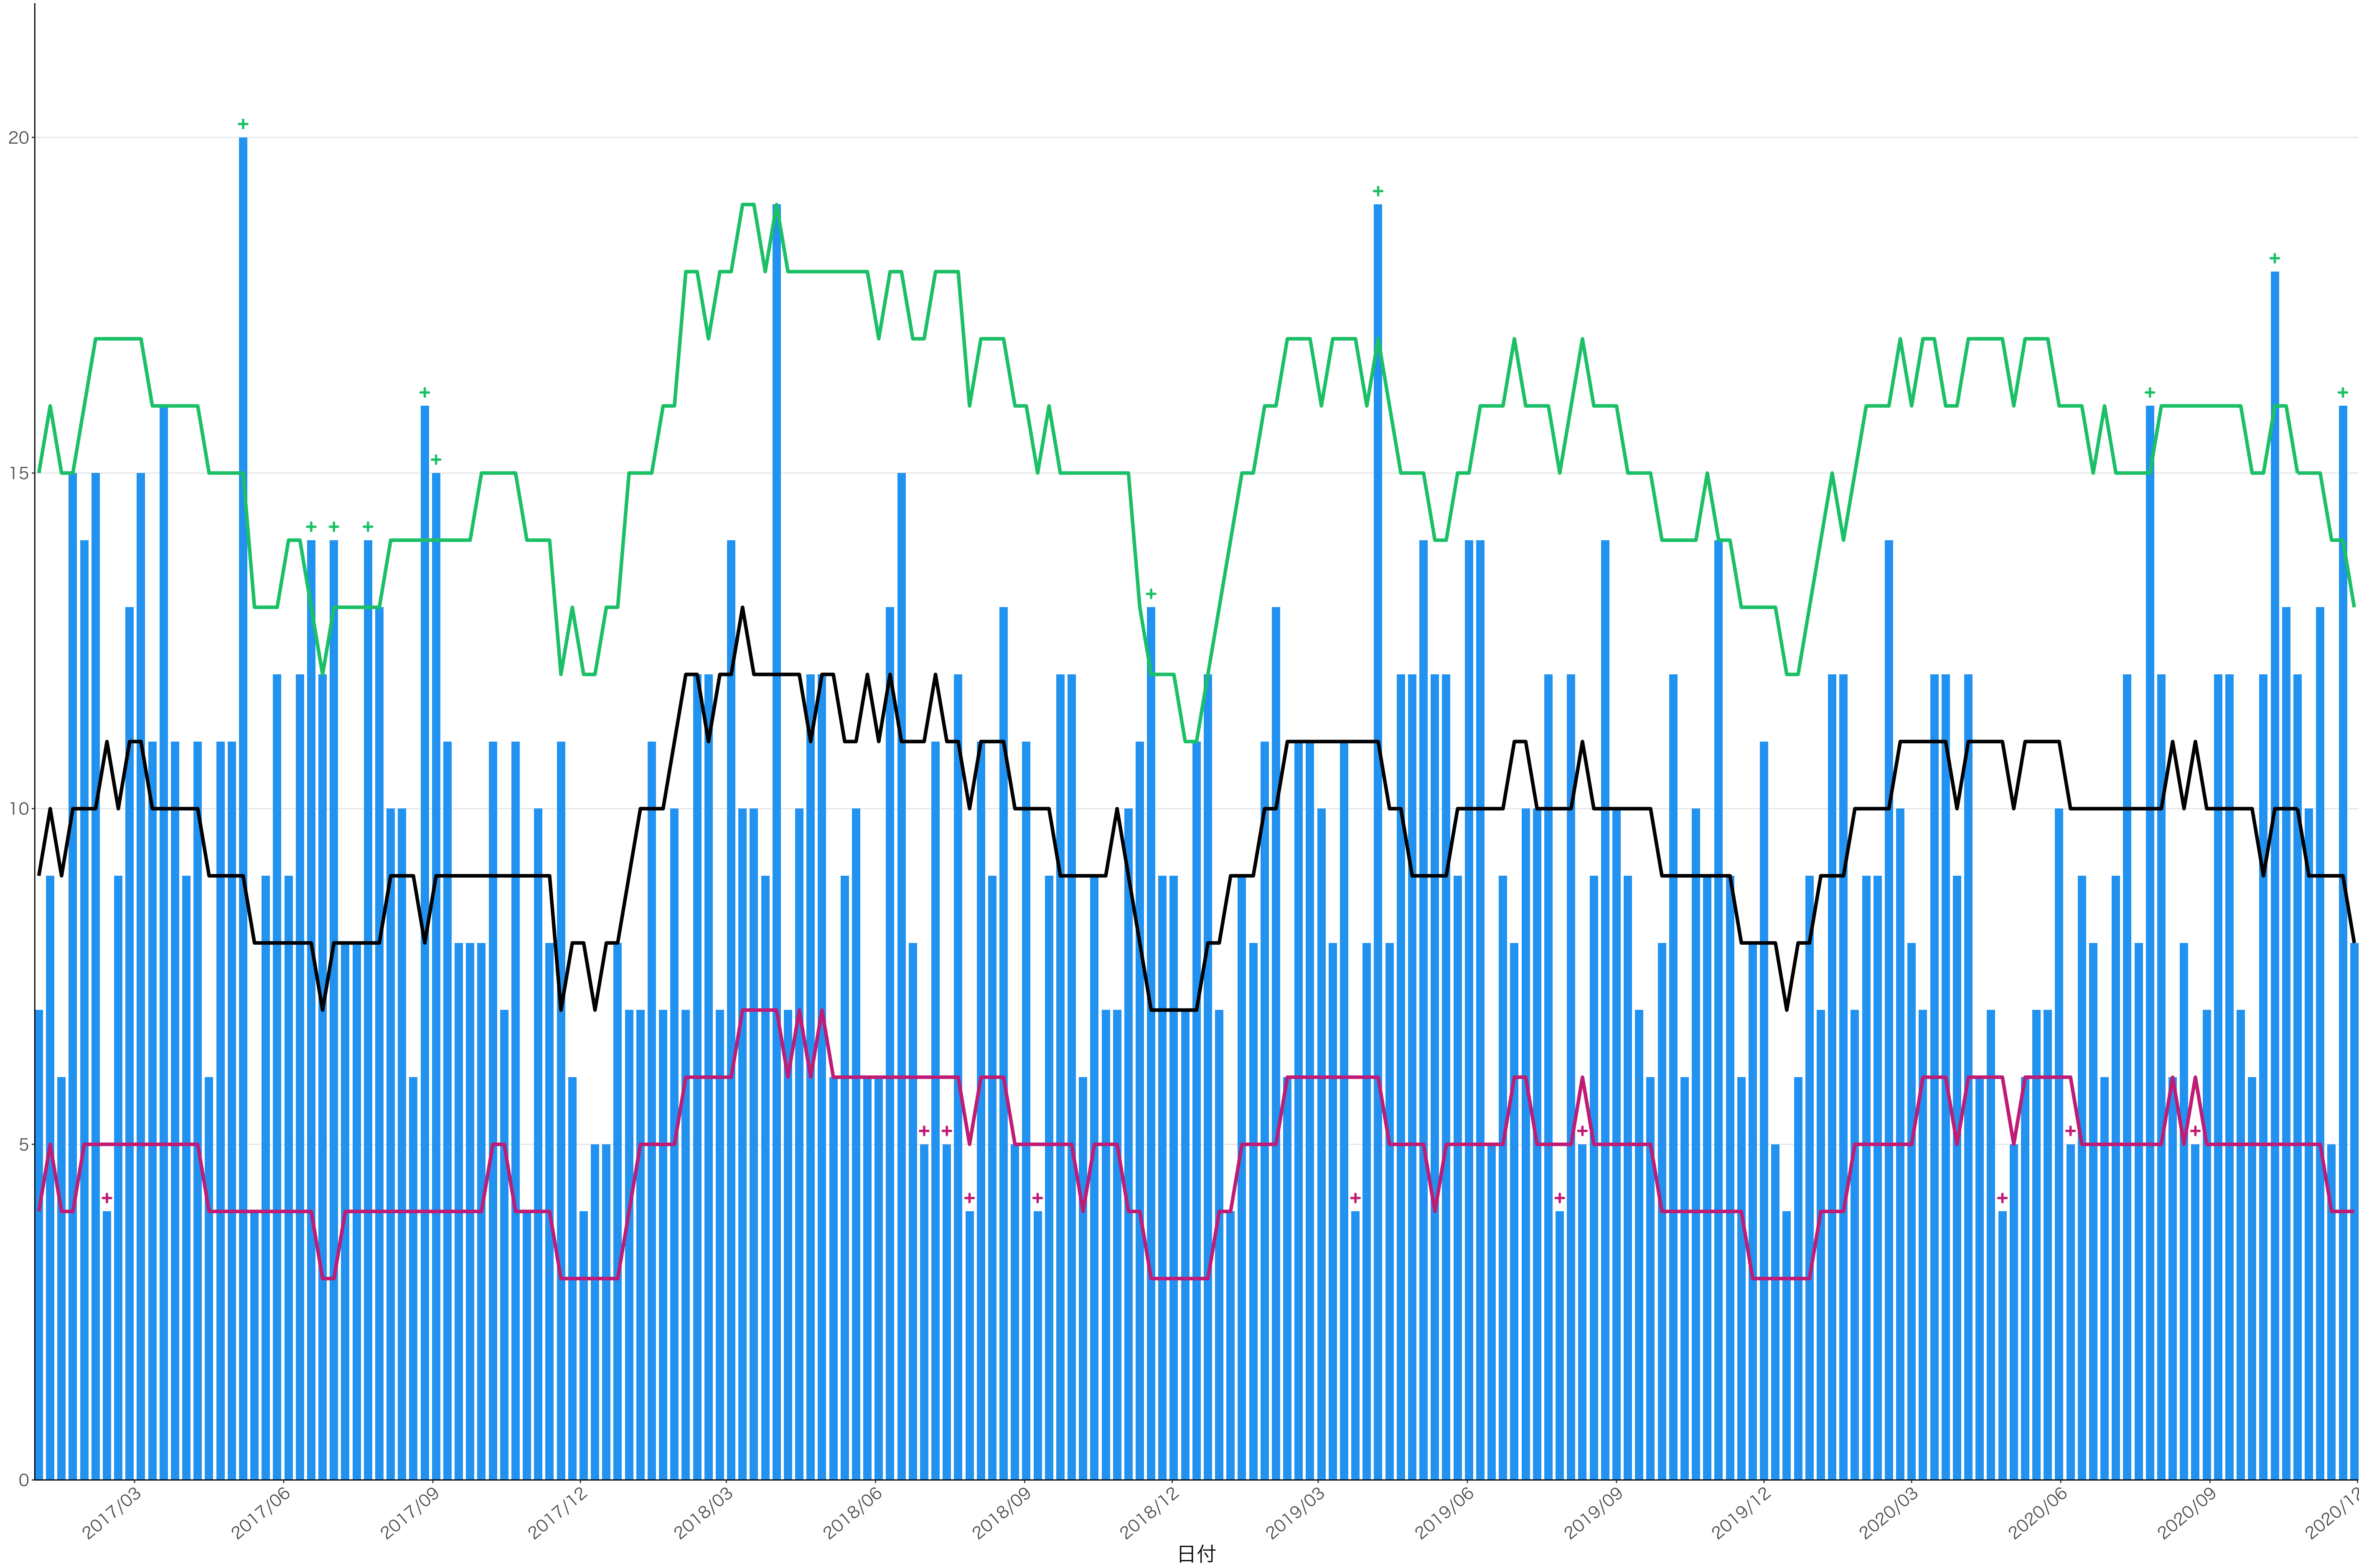

全国

0
5
10
15

2017/03 2017/06 2017/09 2017/12 2018/03 2018/06 2018/09 2018/12 2019/03 2019/06 2019/09 2019/12 2020/03 2020/06 2020/09 2020/12

日付

死亡者数

0
5
10
15
20

2017/03 2017/06 2017/09 2017/12 2018/03 2018/06 2018/09 2018/12 2019/03 2019/06 2019/09 2019/12 2020/03 2020/06 2020/09 2020/12