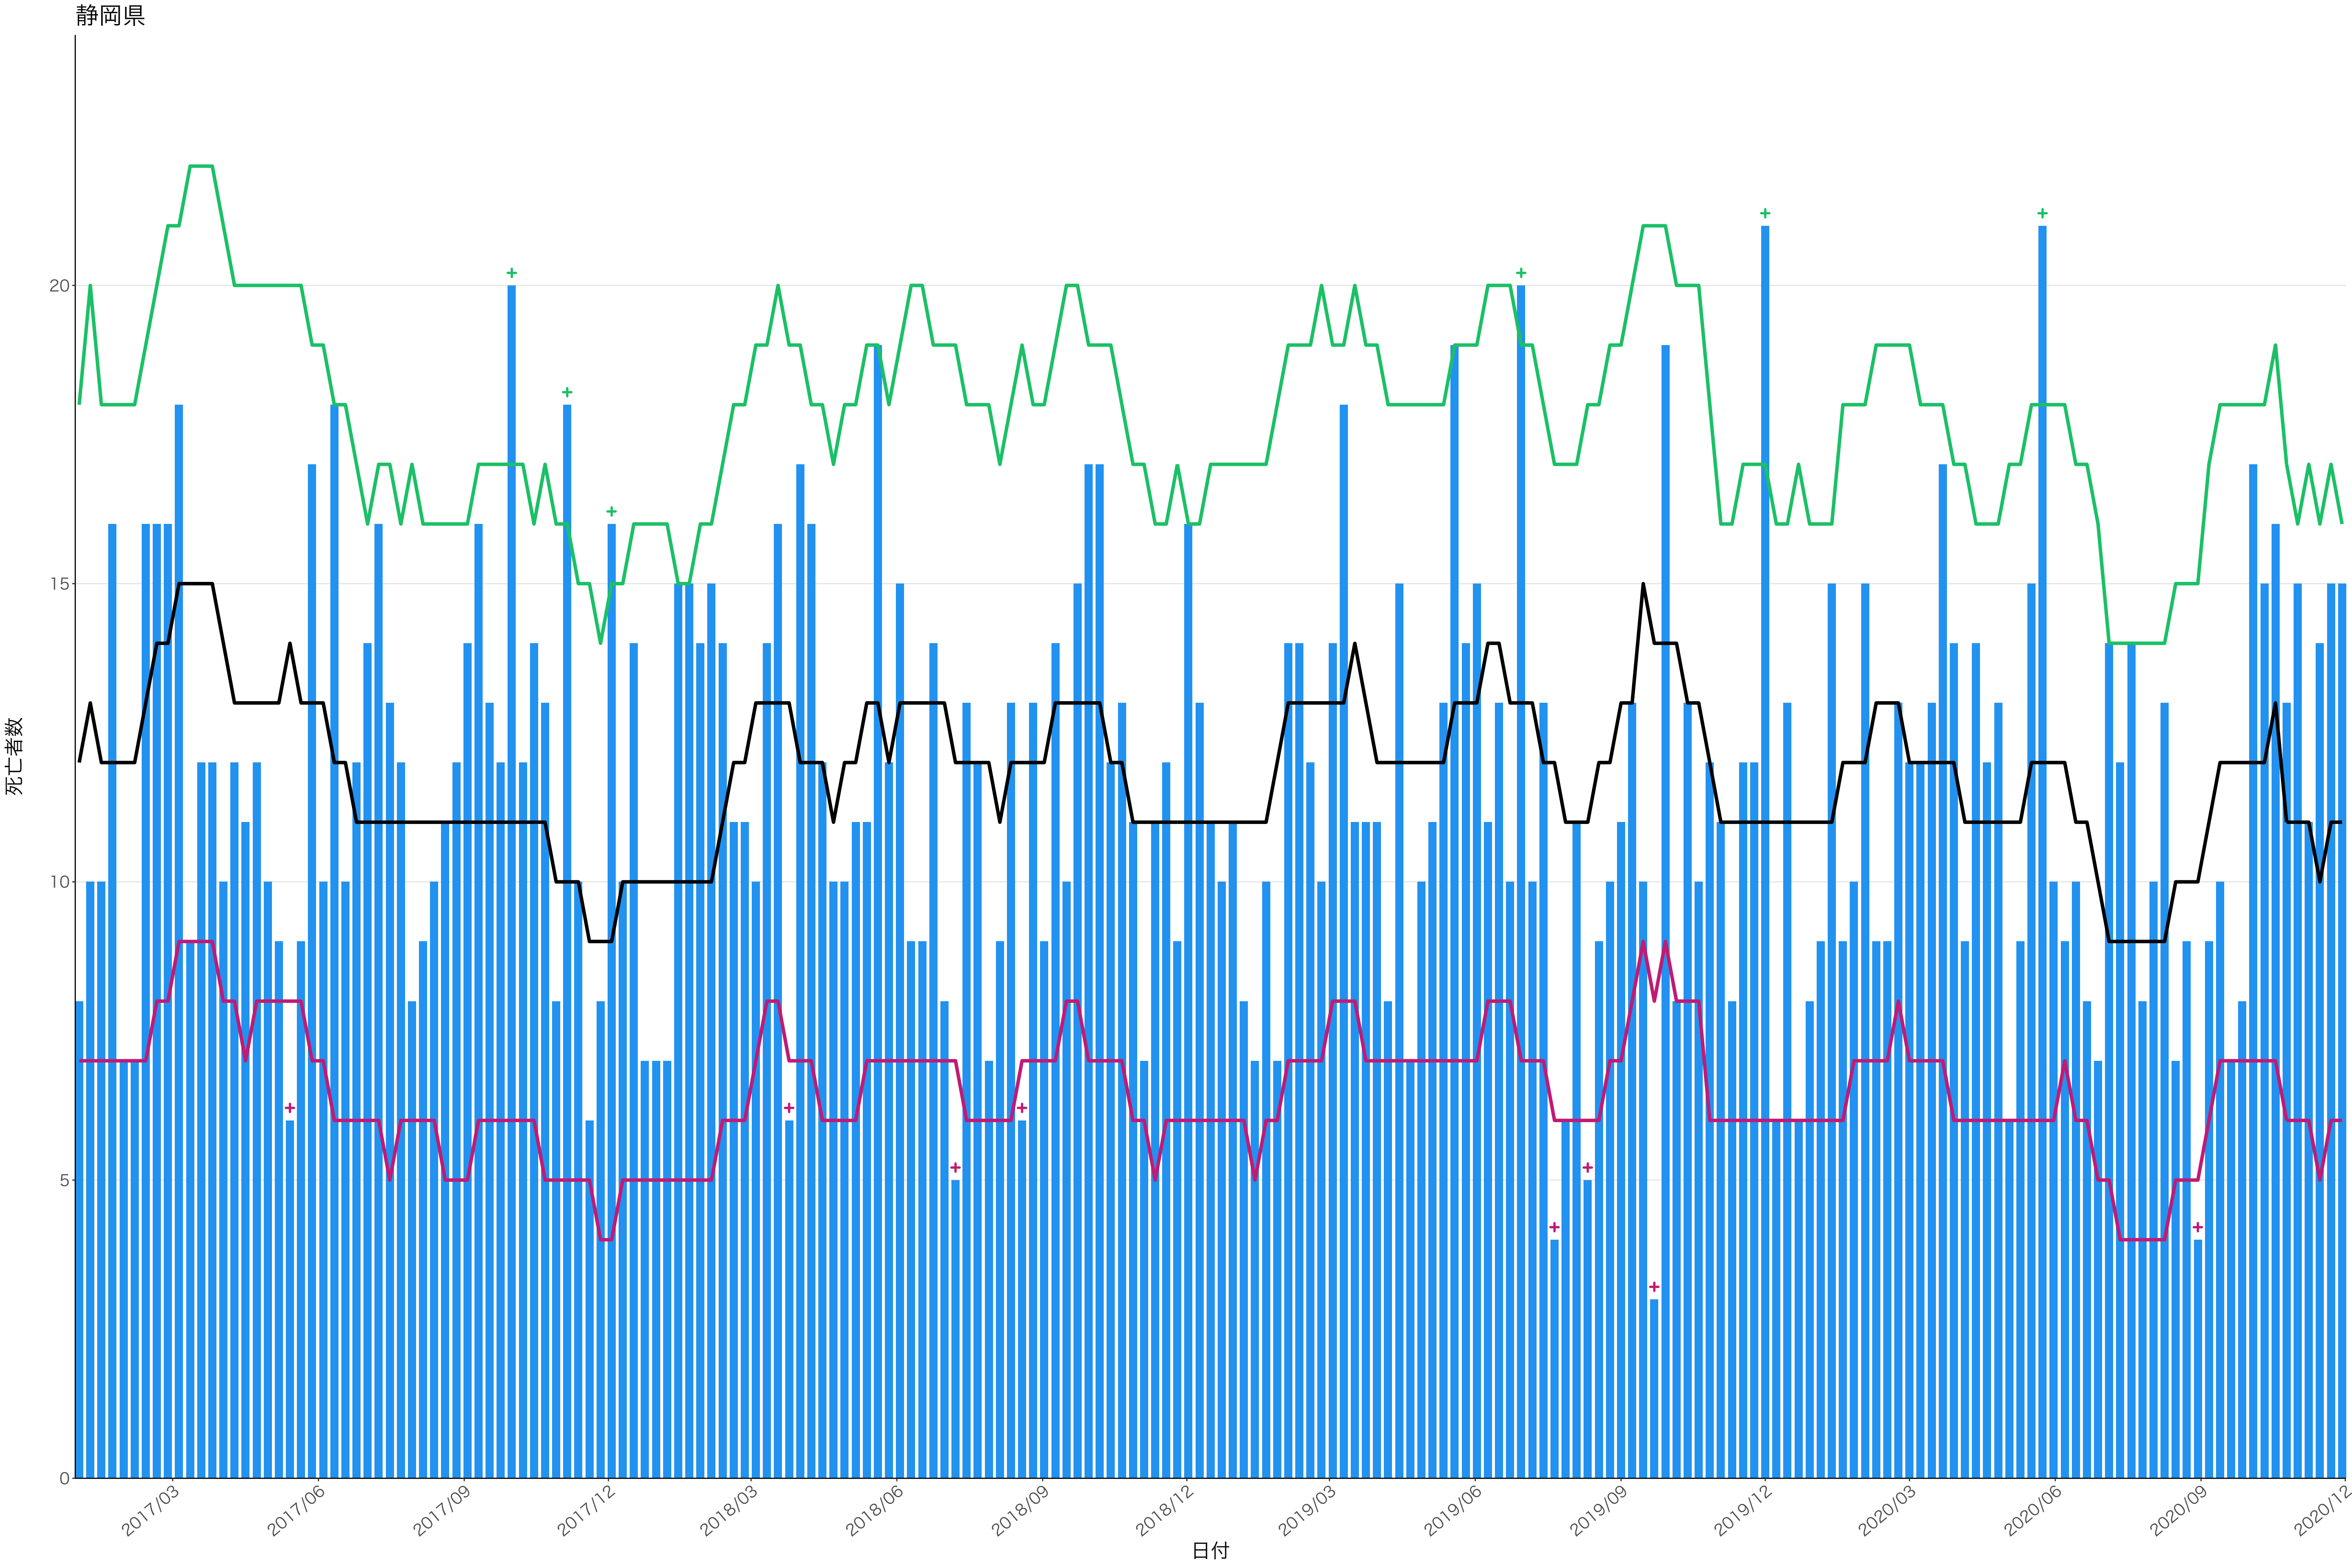

全国

0
5
10
15

2017/03 2017/06 2017/09 2017/12 2018/03 2018/06 2018/09 2018/12 2019/03 2019/06 2019/09 2019/12 2020/03 2020/06 2020/09 2020/12

日付

死亡者数

0
5
10
15
20

2017/03 2017/06 2017/09 2017/12 2018/03 2018/06 2018/09 2018/12 2019/03 2019/06 2019/09 2019/12 2020/03 2020/06 2020/09 2020/12

日付