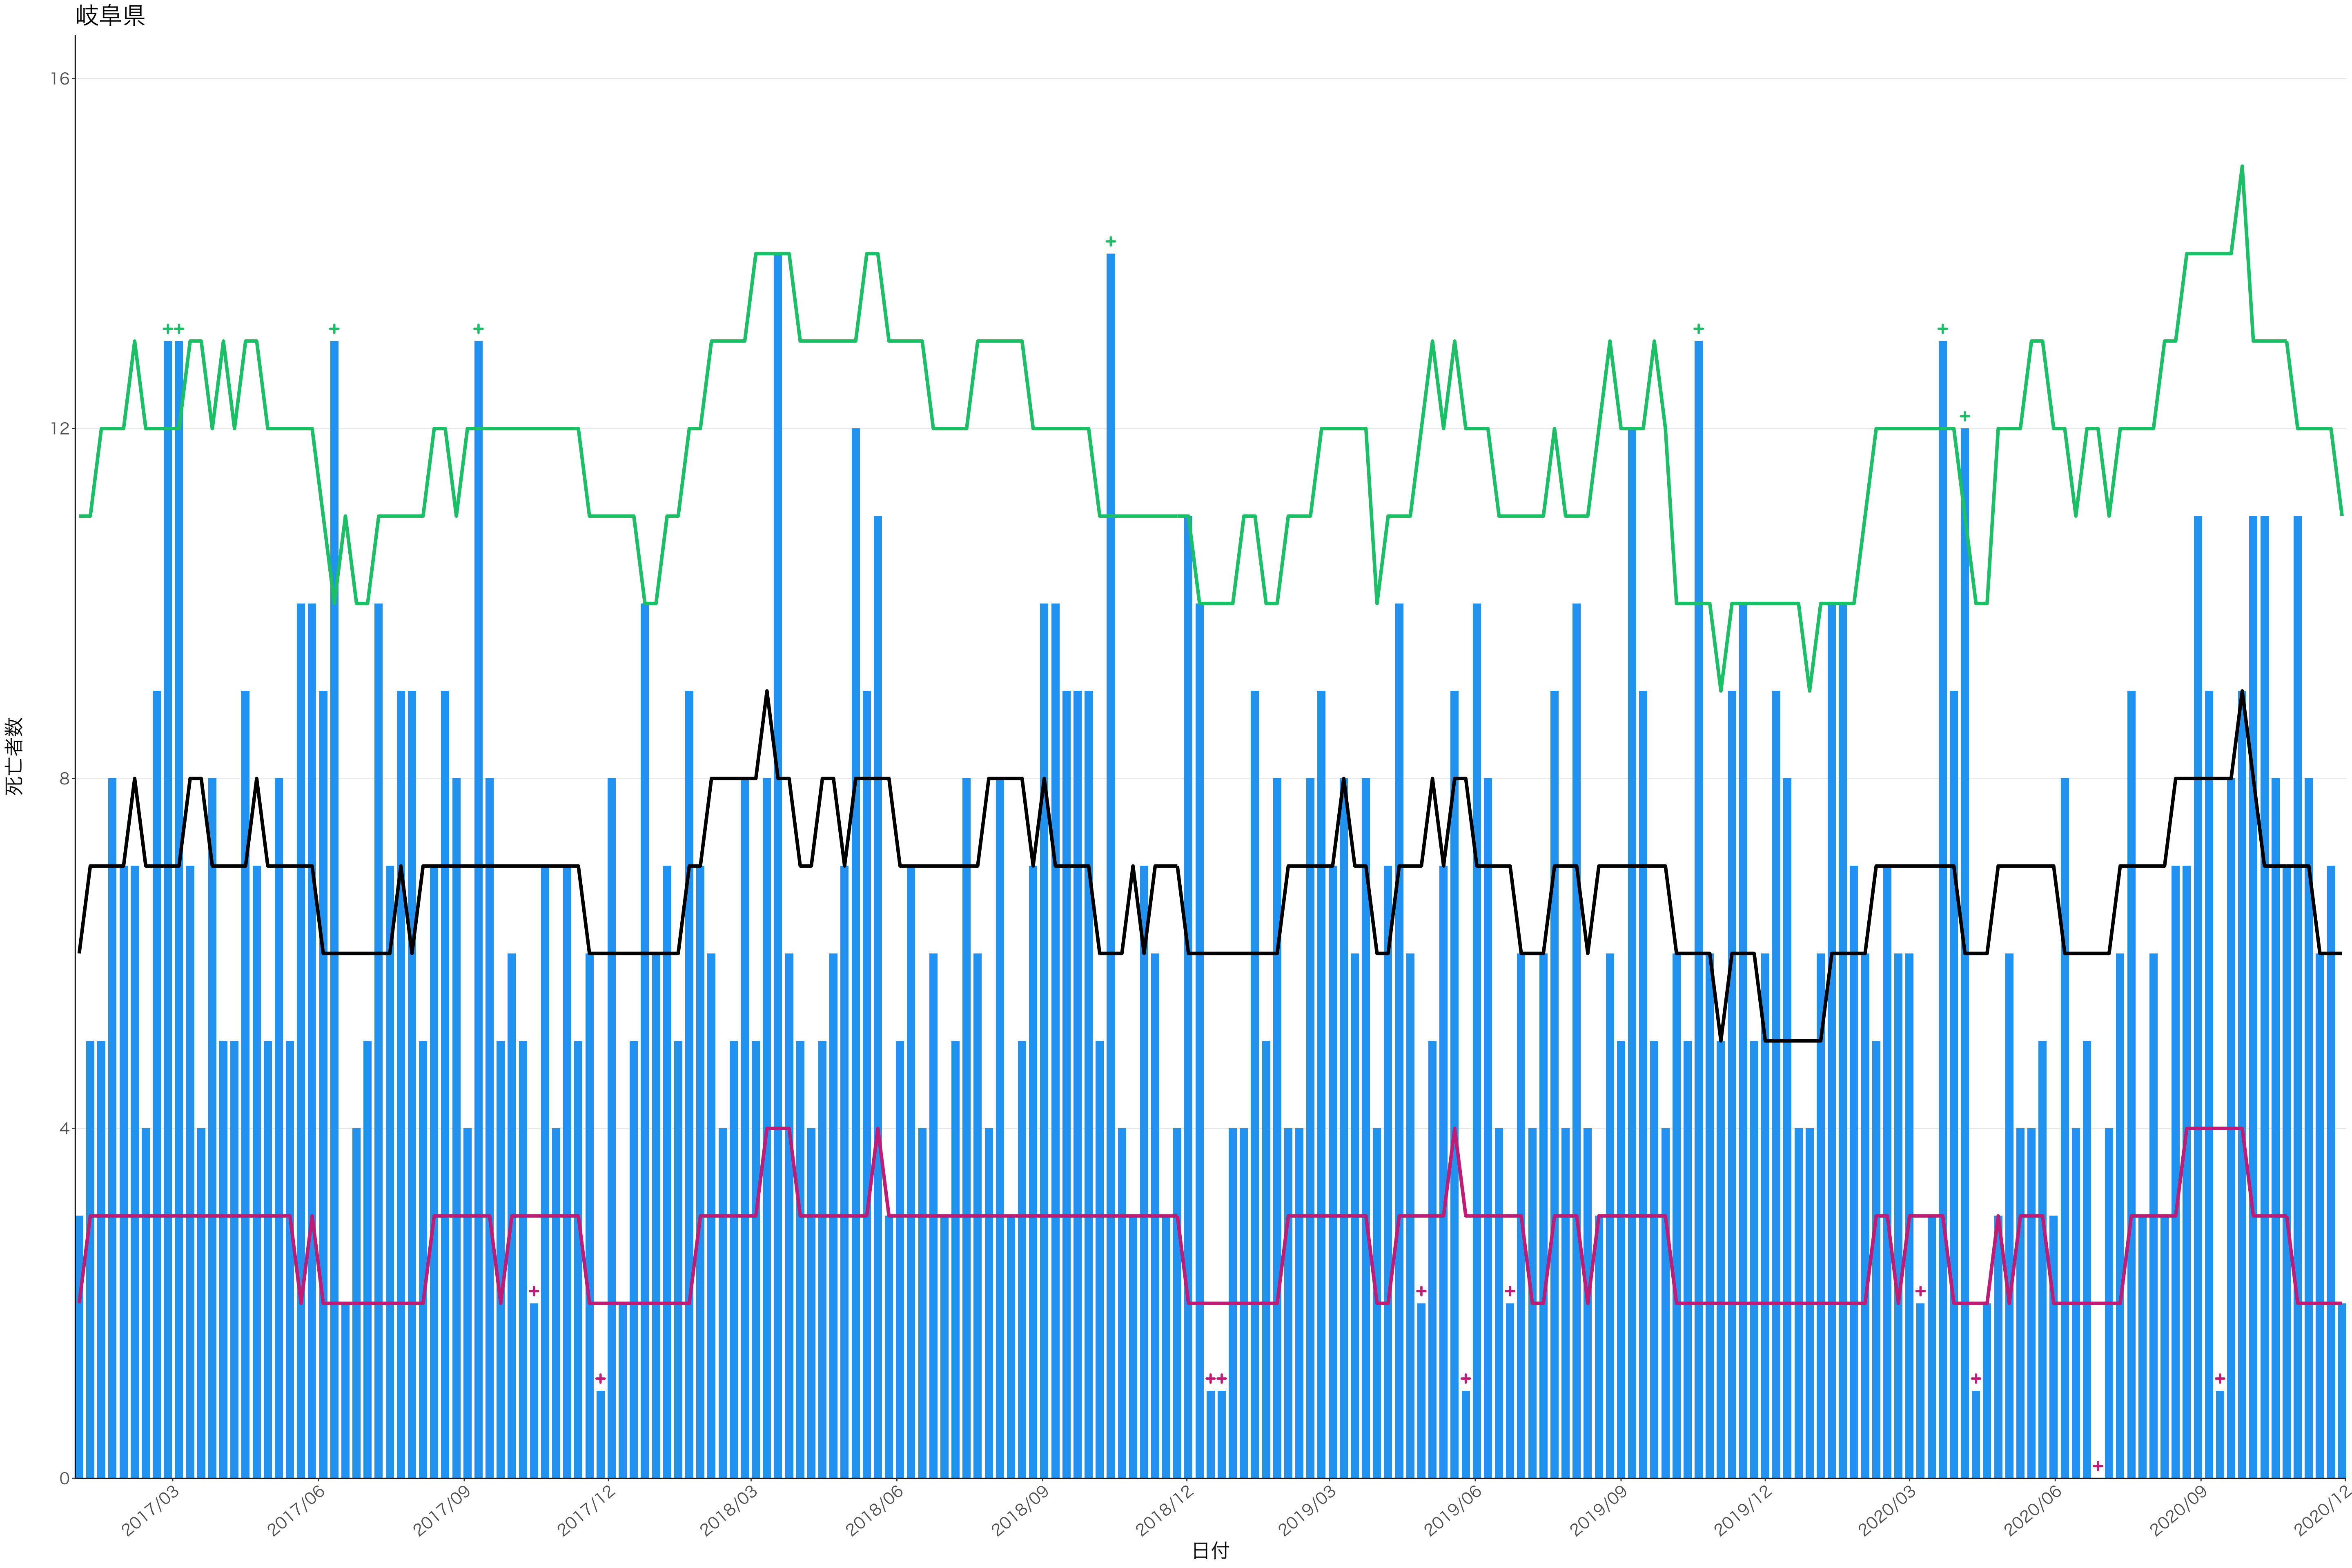

全国

0
5
10
15

2017/03 2017/06 2017/09 2017/12 2018/03 2018/06 2018/09 2018/12 2019/03 2019/06 2019/09 2019/12 2020/03 2020/06 2020/09 2020/12

日付

死亡者数

0
5
10
15
20

2017/03 2017/06 2017/09 2017/12 2018/03 2018/06 2018/09 2018/12 2019/03 2019/06 2019/09 2019/12 2020/03 2020/06 2020/09 2020/12

日付