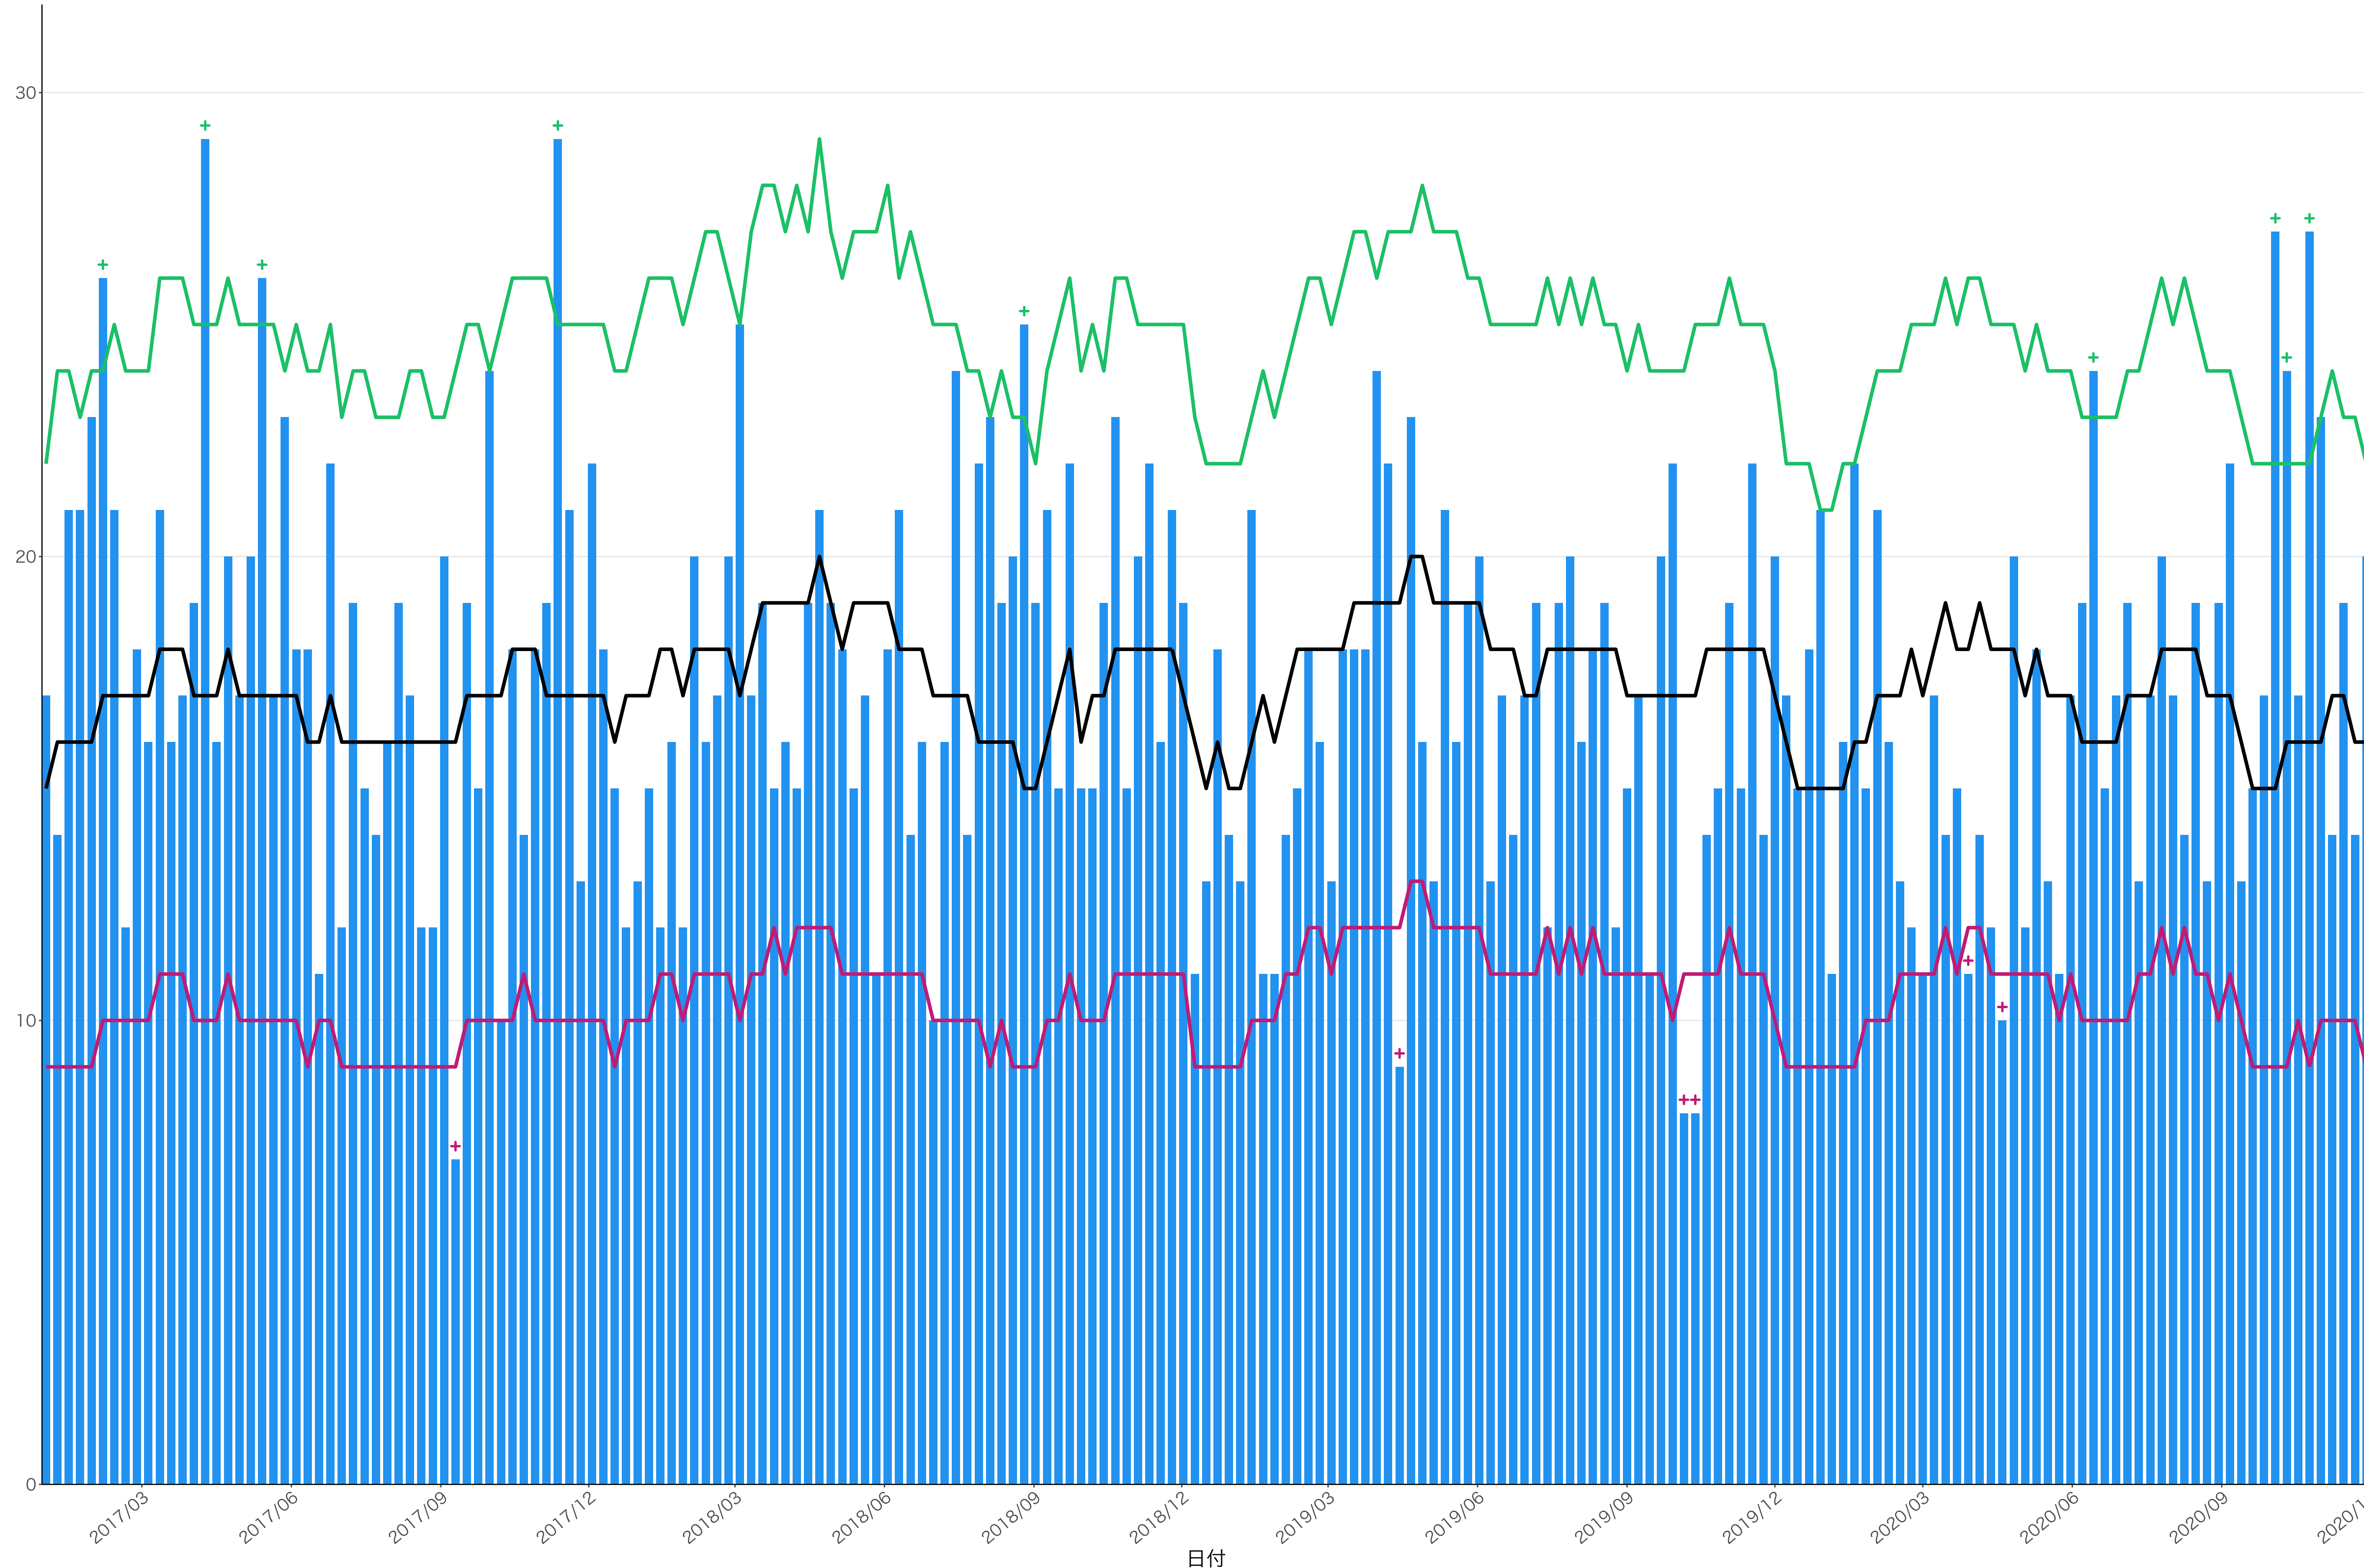

全国

0
5
10
15

2017/03 2017/06 2017/09 2017/12 2018/03 2018/06 2018/09 2018/12 2019/03 2019/06 2019/09 2019/12 2020/03 2020/06 2020/09 2020/12

日付

死亡者数

0
5
10
15
20

2017/03 2017/06 2017/09 2017/12 2018/03 2018/06 2018/09 2018/12 2019/03 2019/06 2019/09 2019/12 2020/03 2020/06 2020/09 2020/12

日付