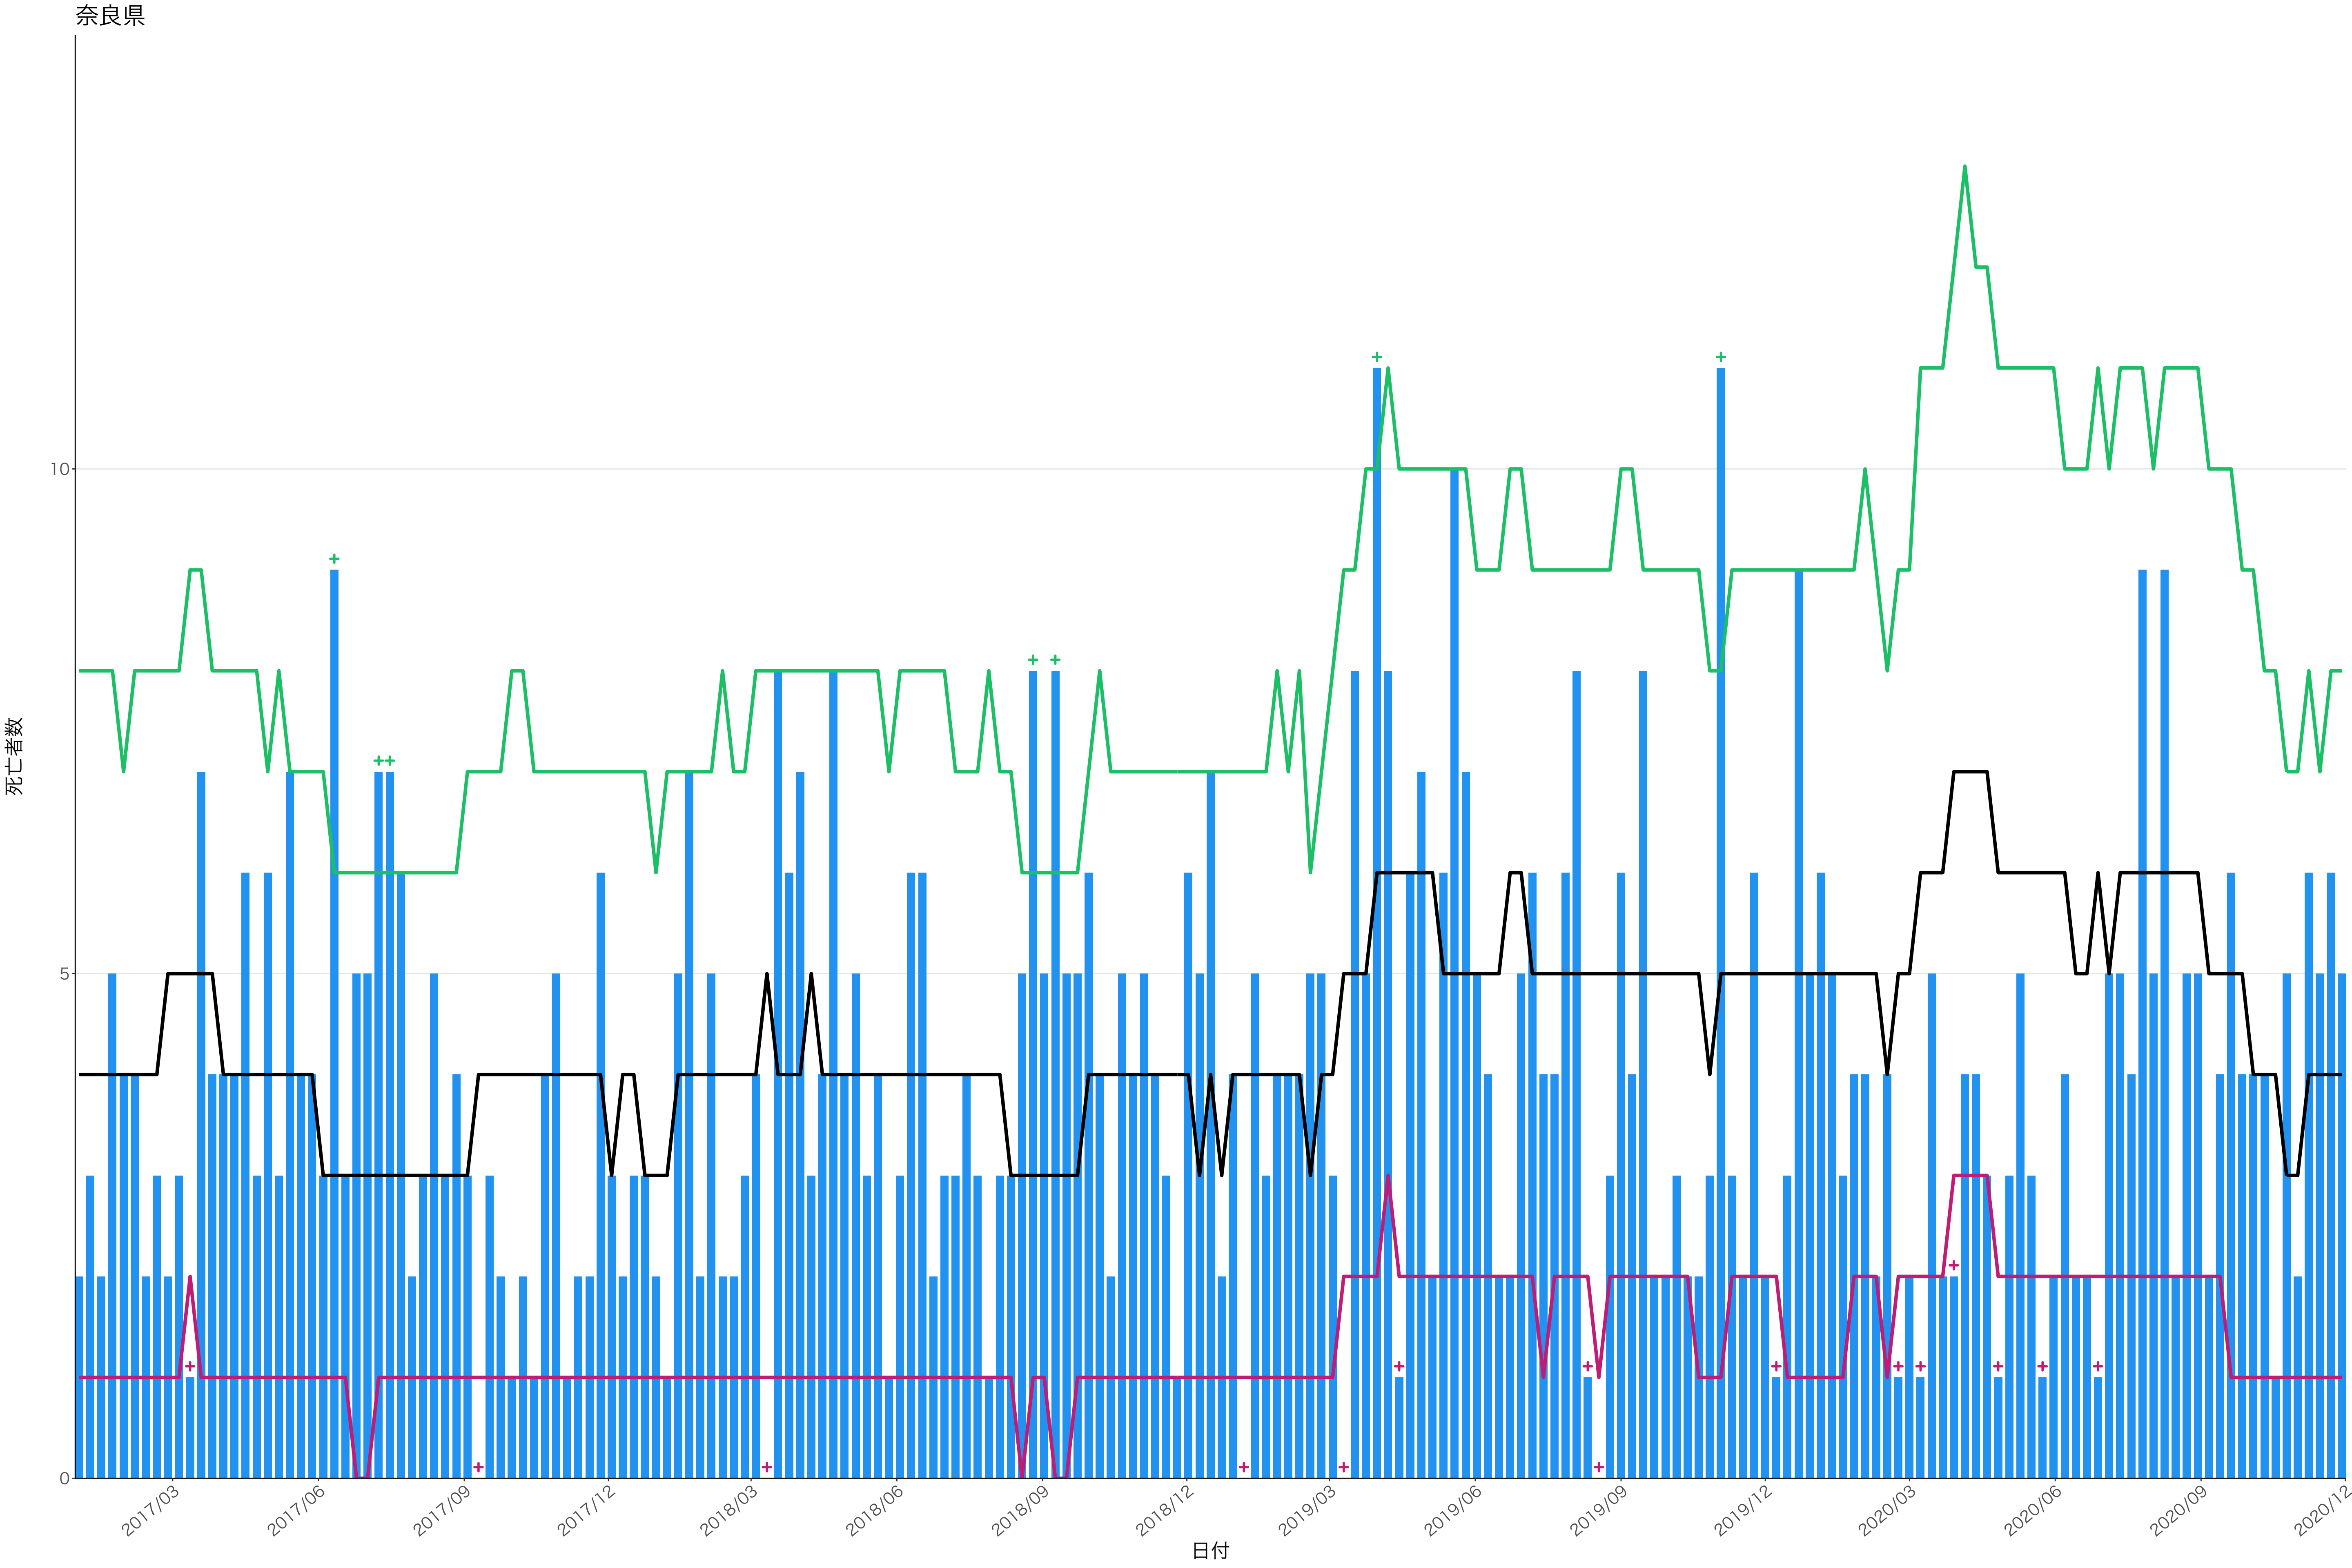

全国

0
5
10
15

2017/03 2017/06 2017/09 2017/12 2018/03 2018/06 2018/09 2018/12 2019/03 2019/06 2019/09 2019/12 2020/03 2020/06 2020/09 2020/12

日付

死亡者数

0
5
10
15
20

2017/03 2017/06 2017/09 2017/12 2018/03 2018/06 2018/09 2018/12 2019/03 2019/06 2019/09 2019/12 2020/03 2020/06 2020/09 2020/12