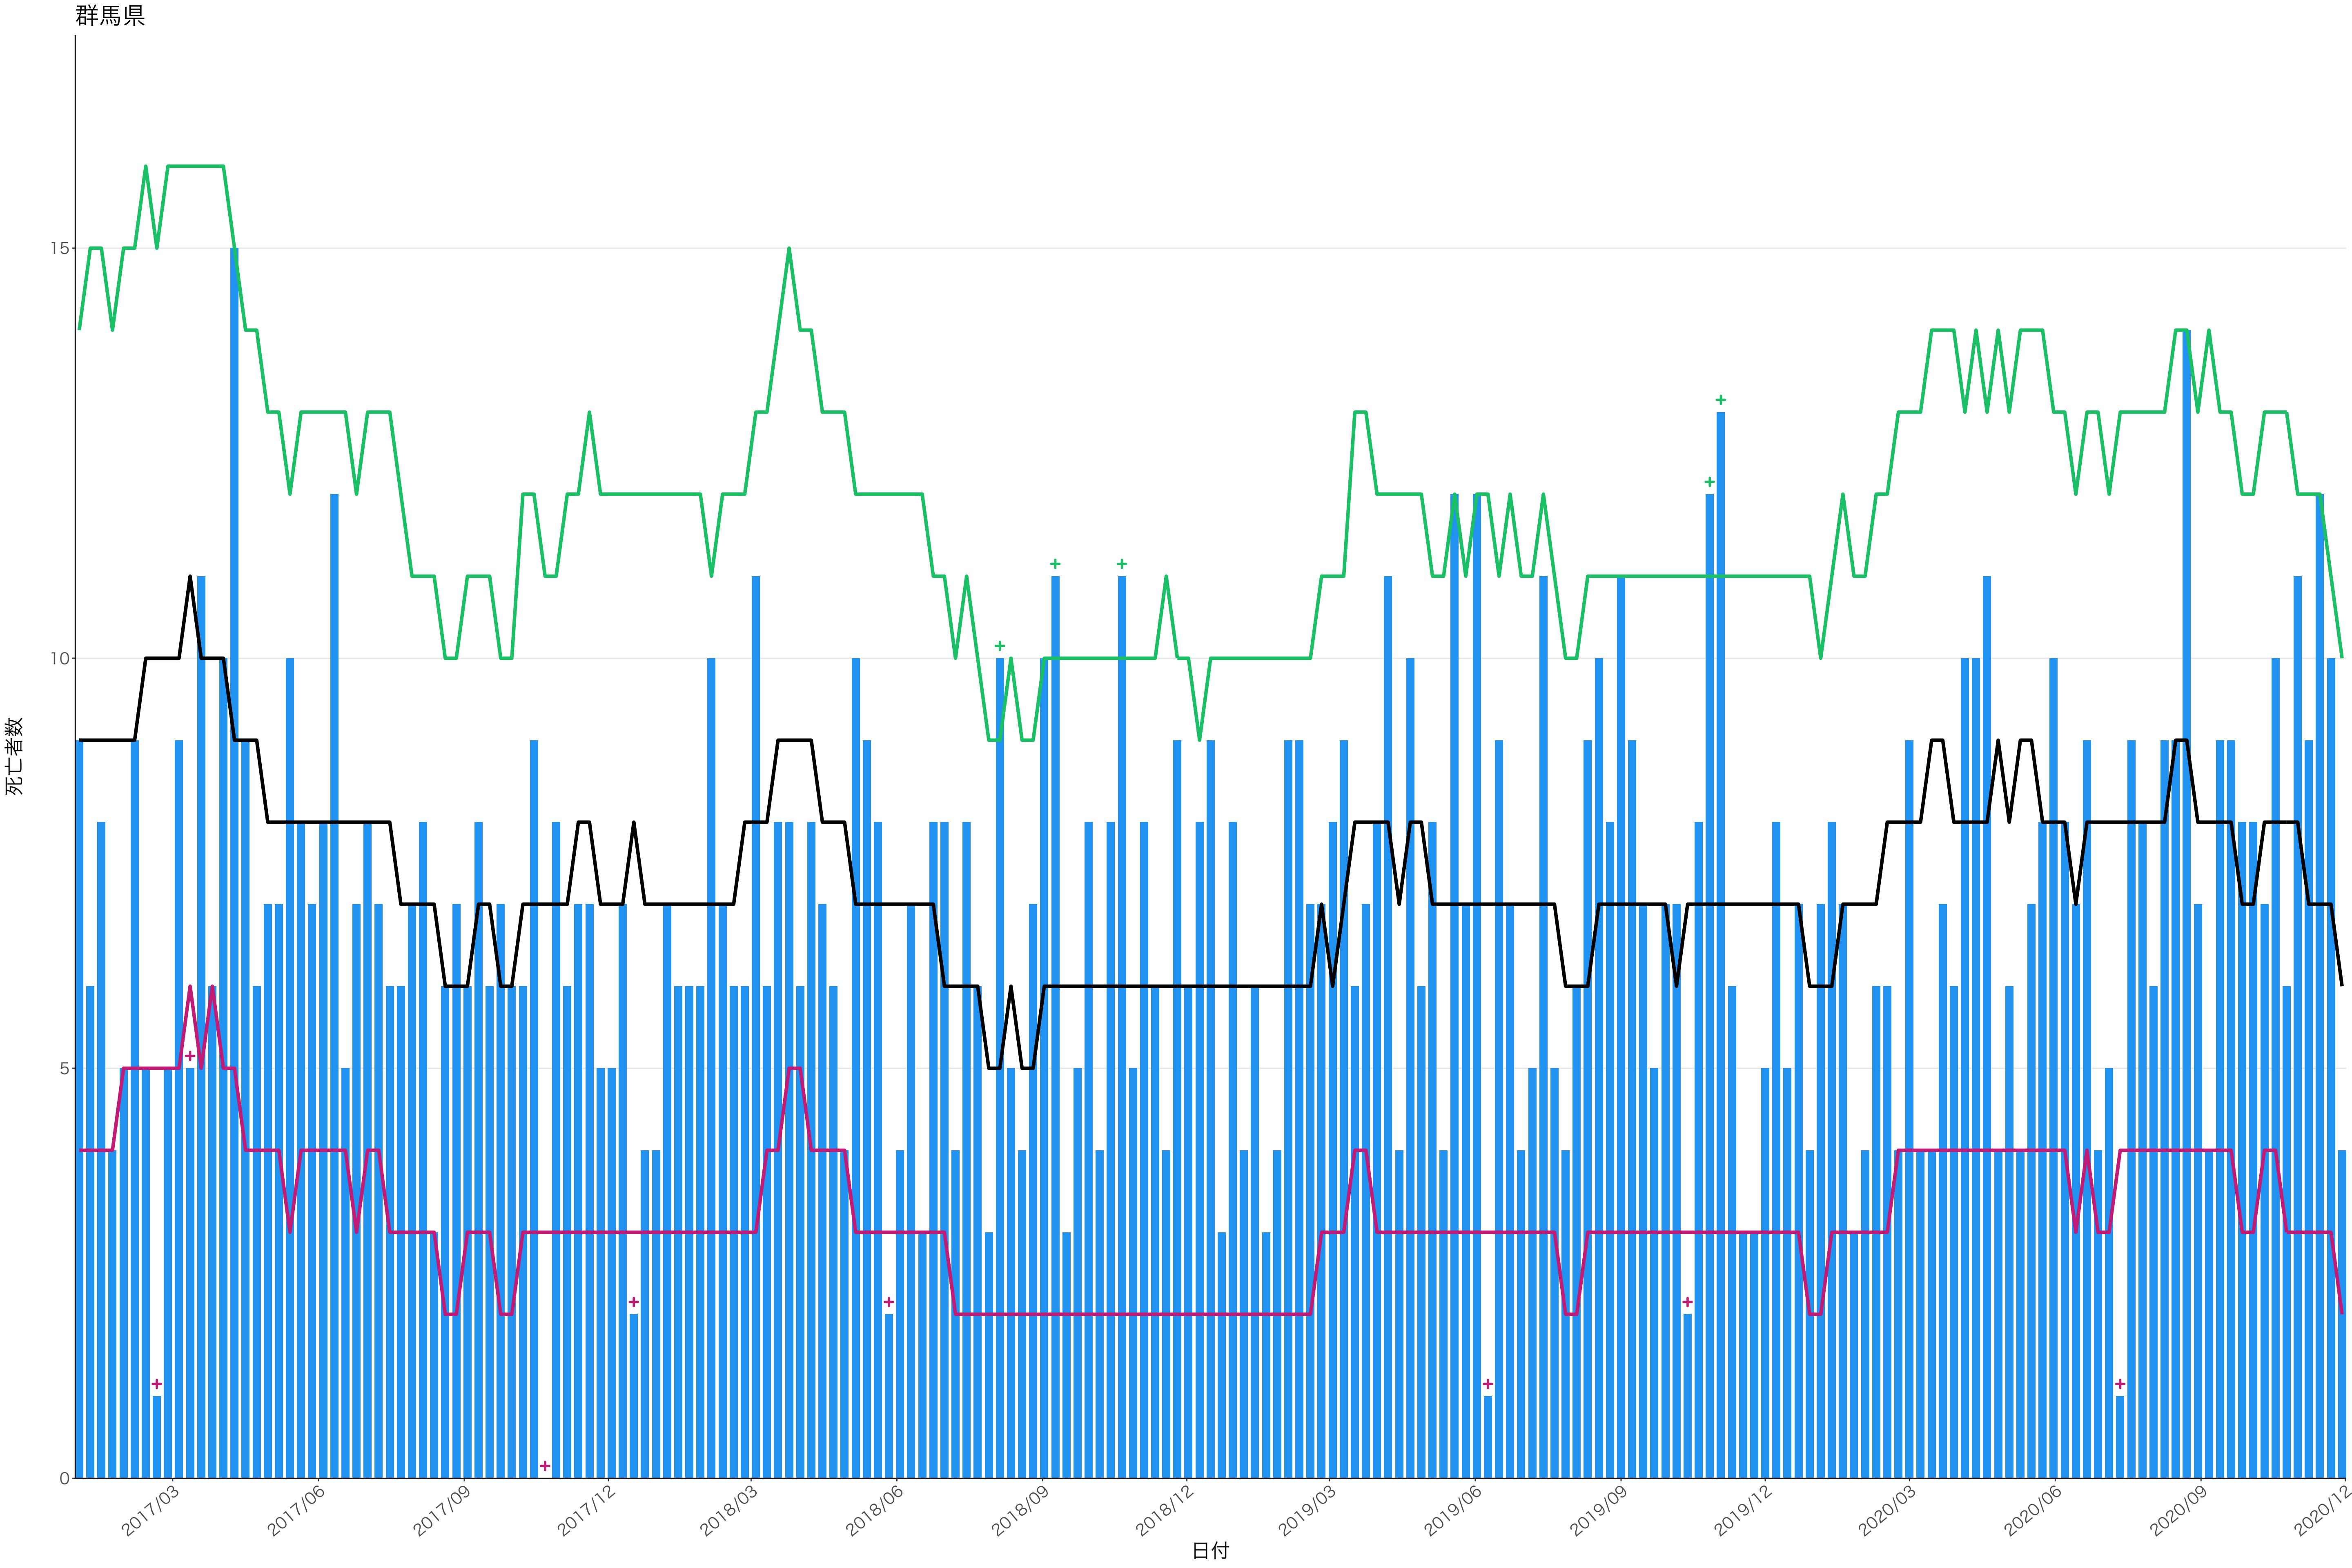

全国

0
5
10
15

2017/03 2017/06 2017/09 2017/12 2018/03 2018/06 2018/09 2018/12 2019/03 2019/06 2019/09 2019/12 2020/03 2020/06 2020/09 2020/12

日付

死亡者数

0
5
10
15
20

2017/03 2017/06 2017/09 2017/12 2018/03 2018/06 2018/09 2018/12 2019/03 2019/06 2019/09 2019/12 2020/03 2020/06 2020/09 2020/12