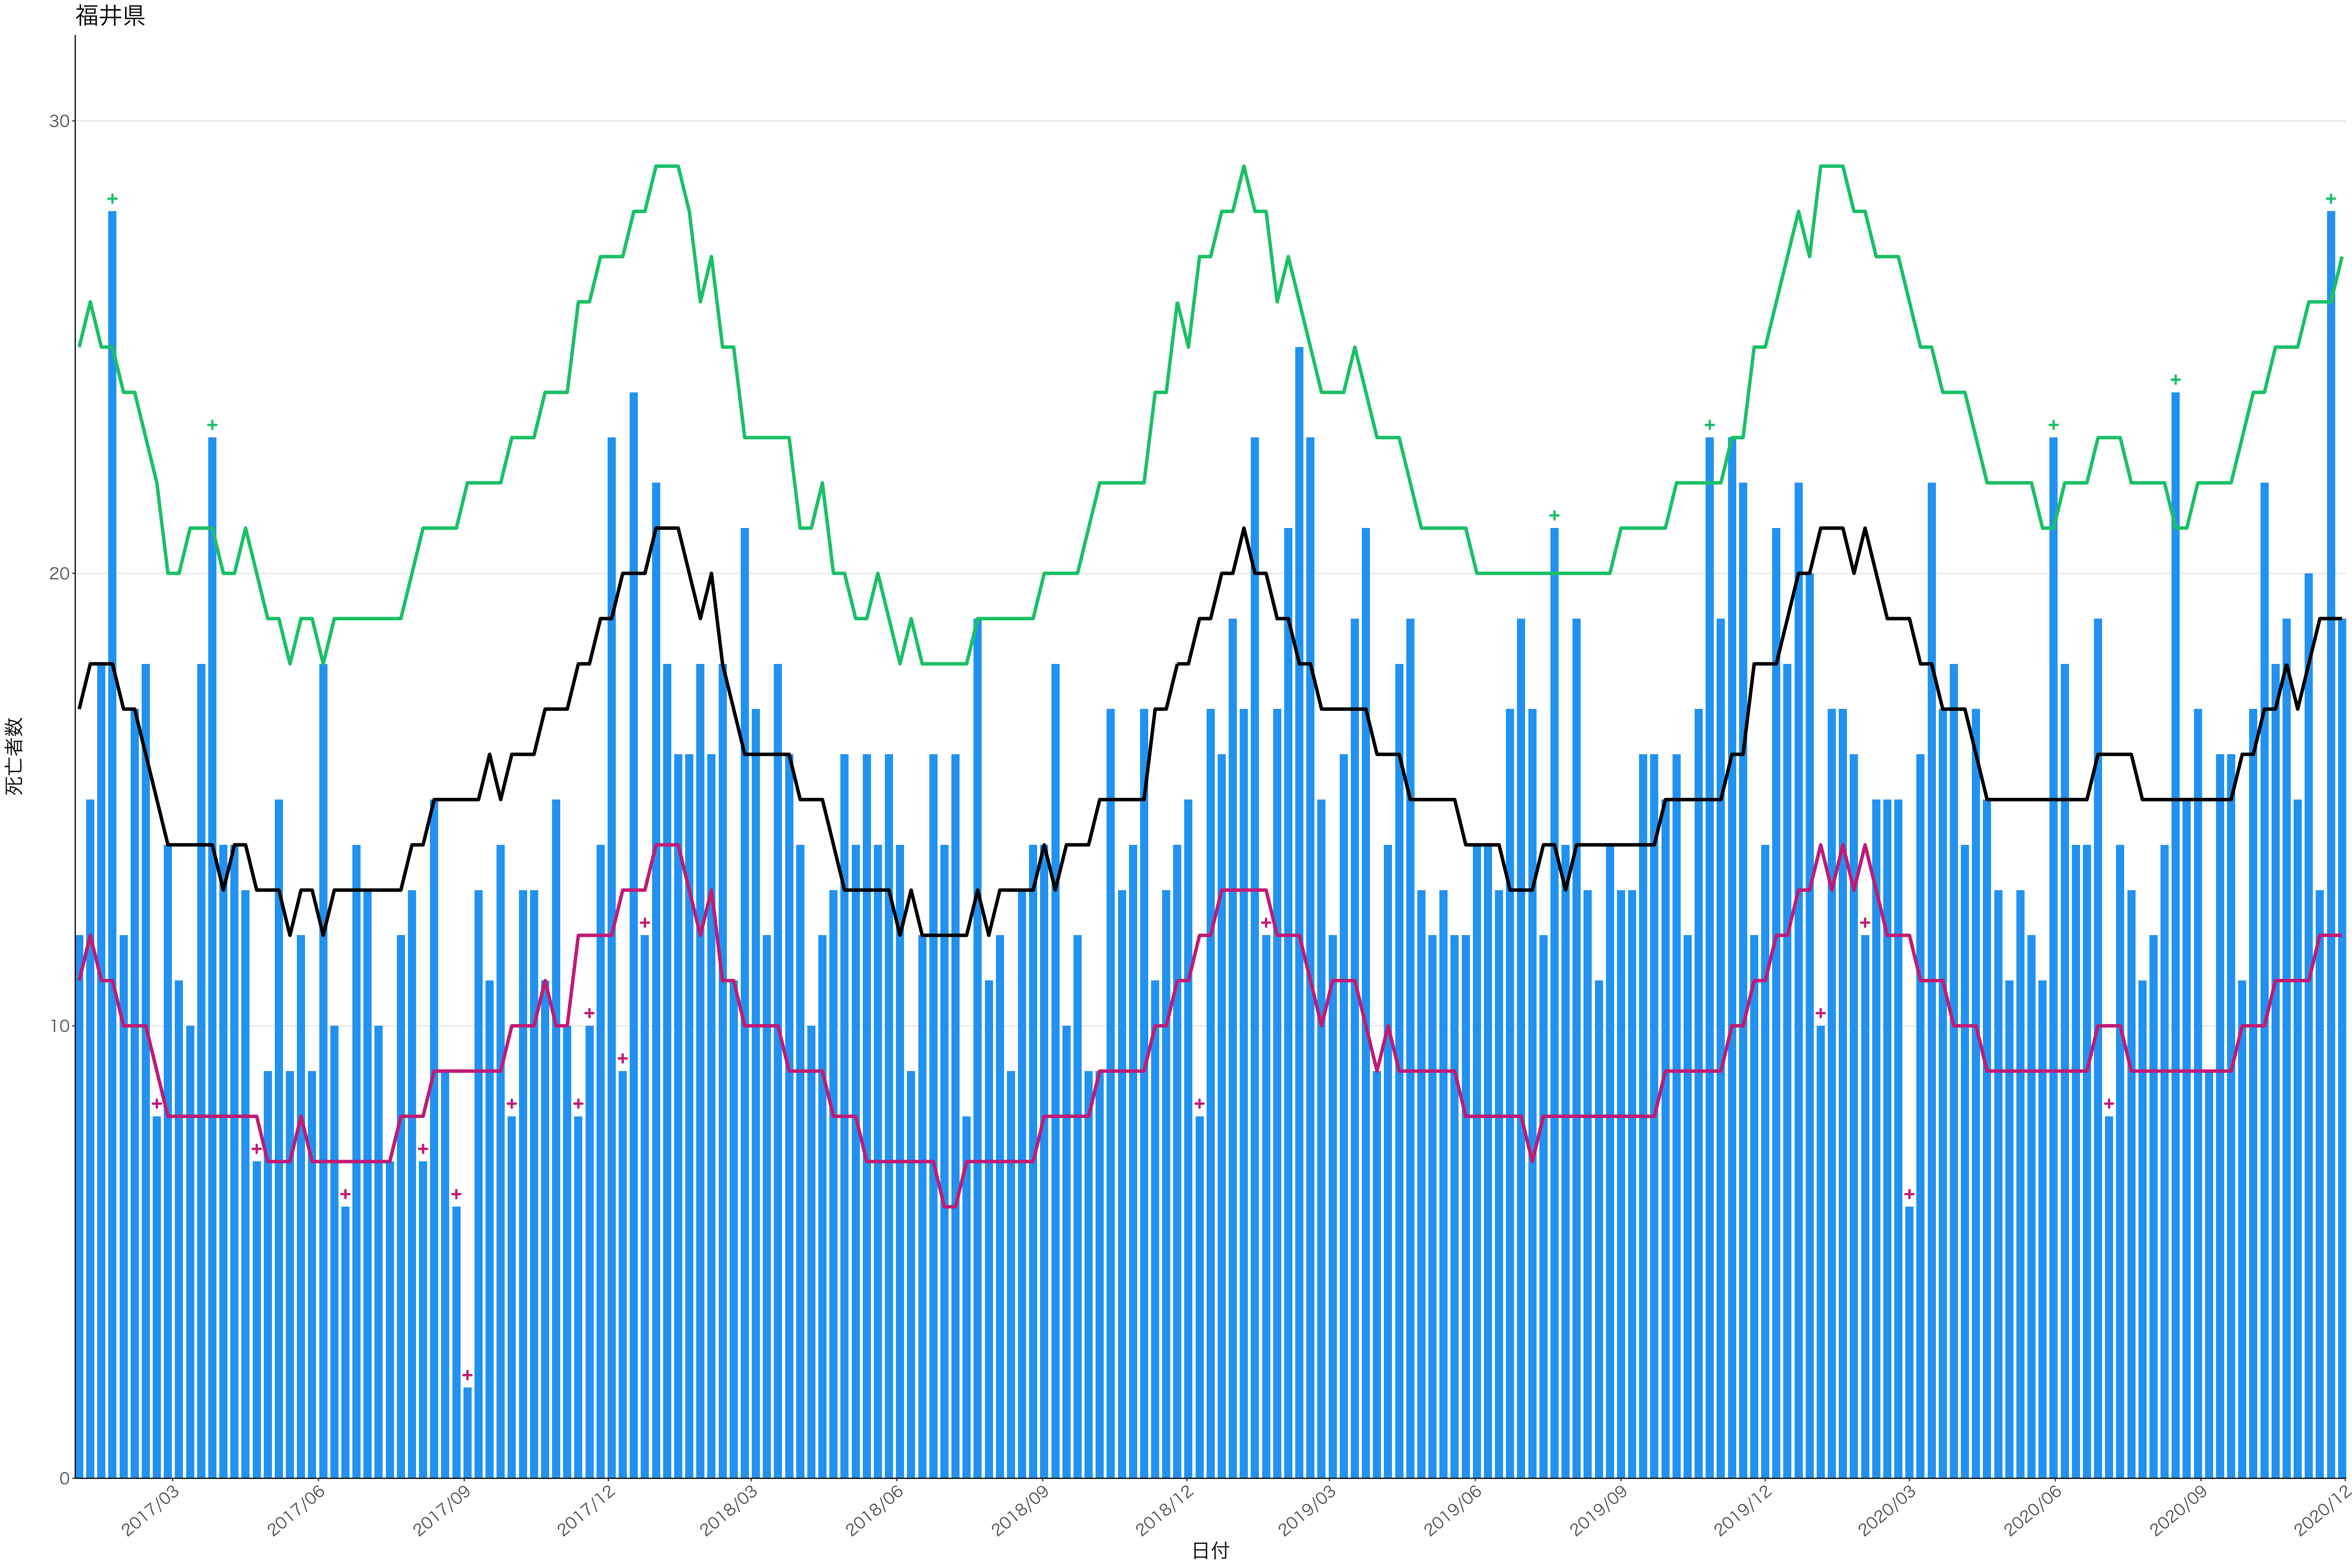

0  
10  
20  
30

2017/03 2017/06 2017/09 2017/12 2018/03 2018/06 2018/09 2018/12 2019/03 2019/06 2019/09 2019/12 2020/03 2020/06 2020/09 2020/12

日付

死亡者数

2017/03 2017/06 2017/09 2017/12 2018/03 2018/06 2018/09 2018/12 2019/03 2019/06 2019/09 2019/12 2020/03 2020/06 2020/09 2020/12

日付