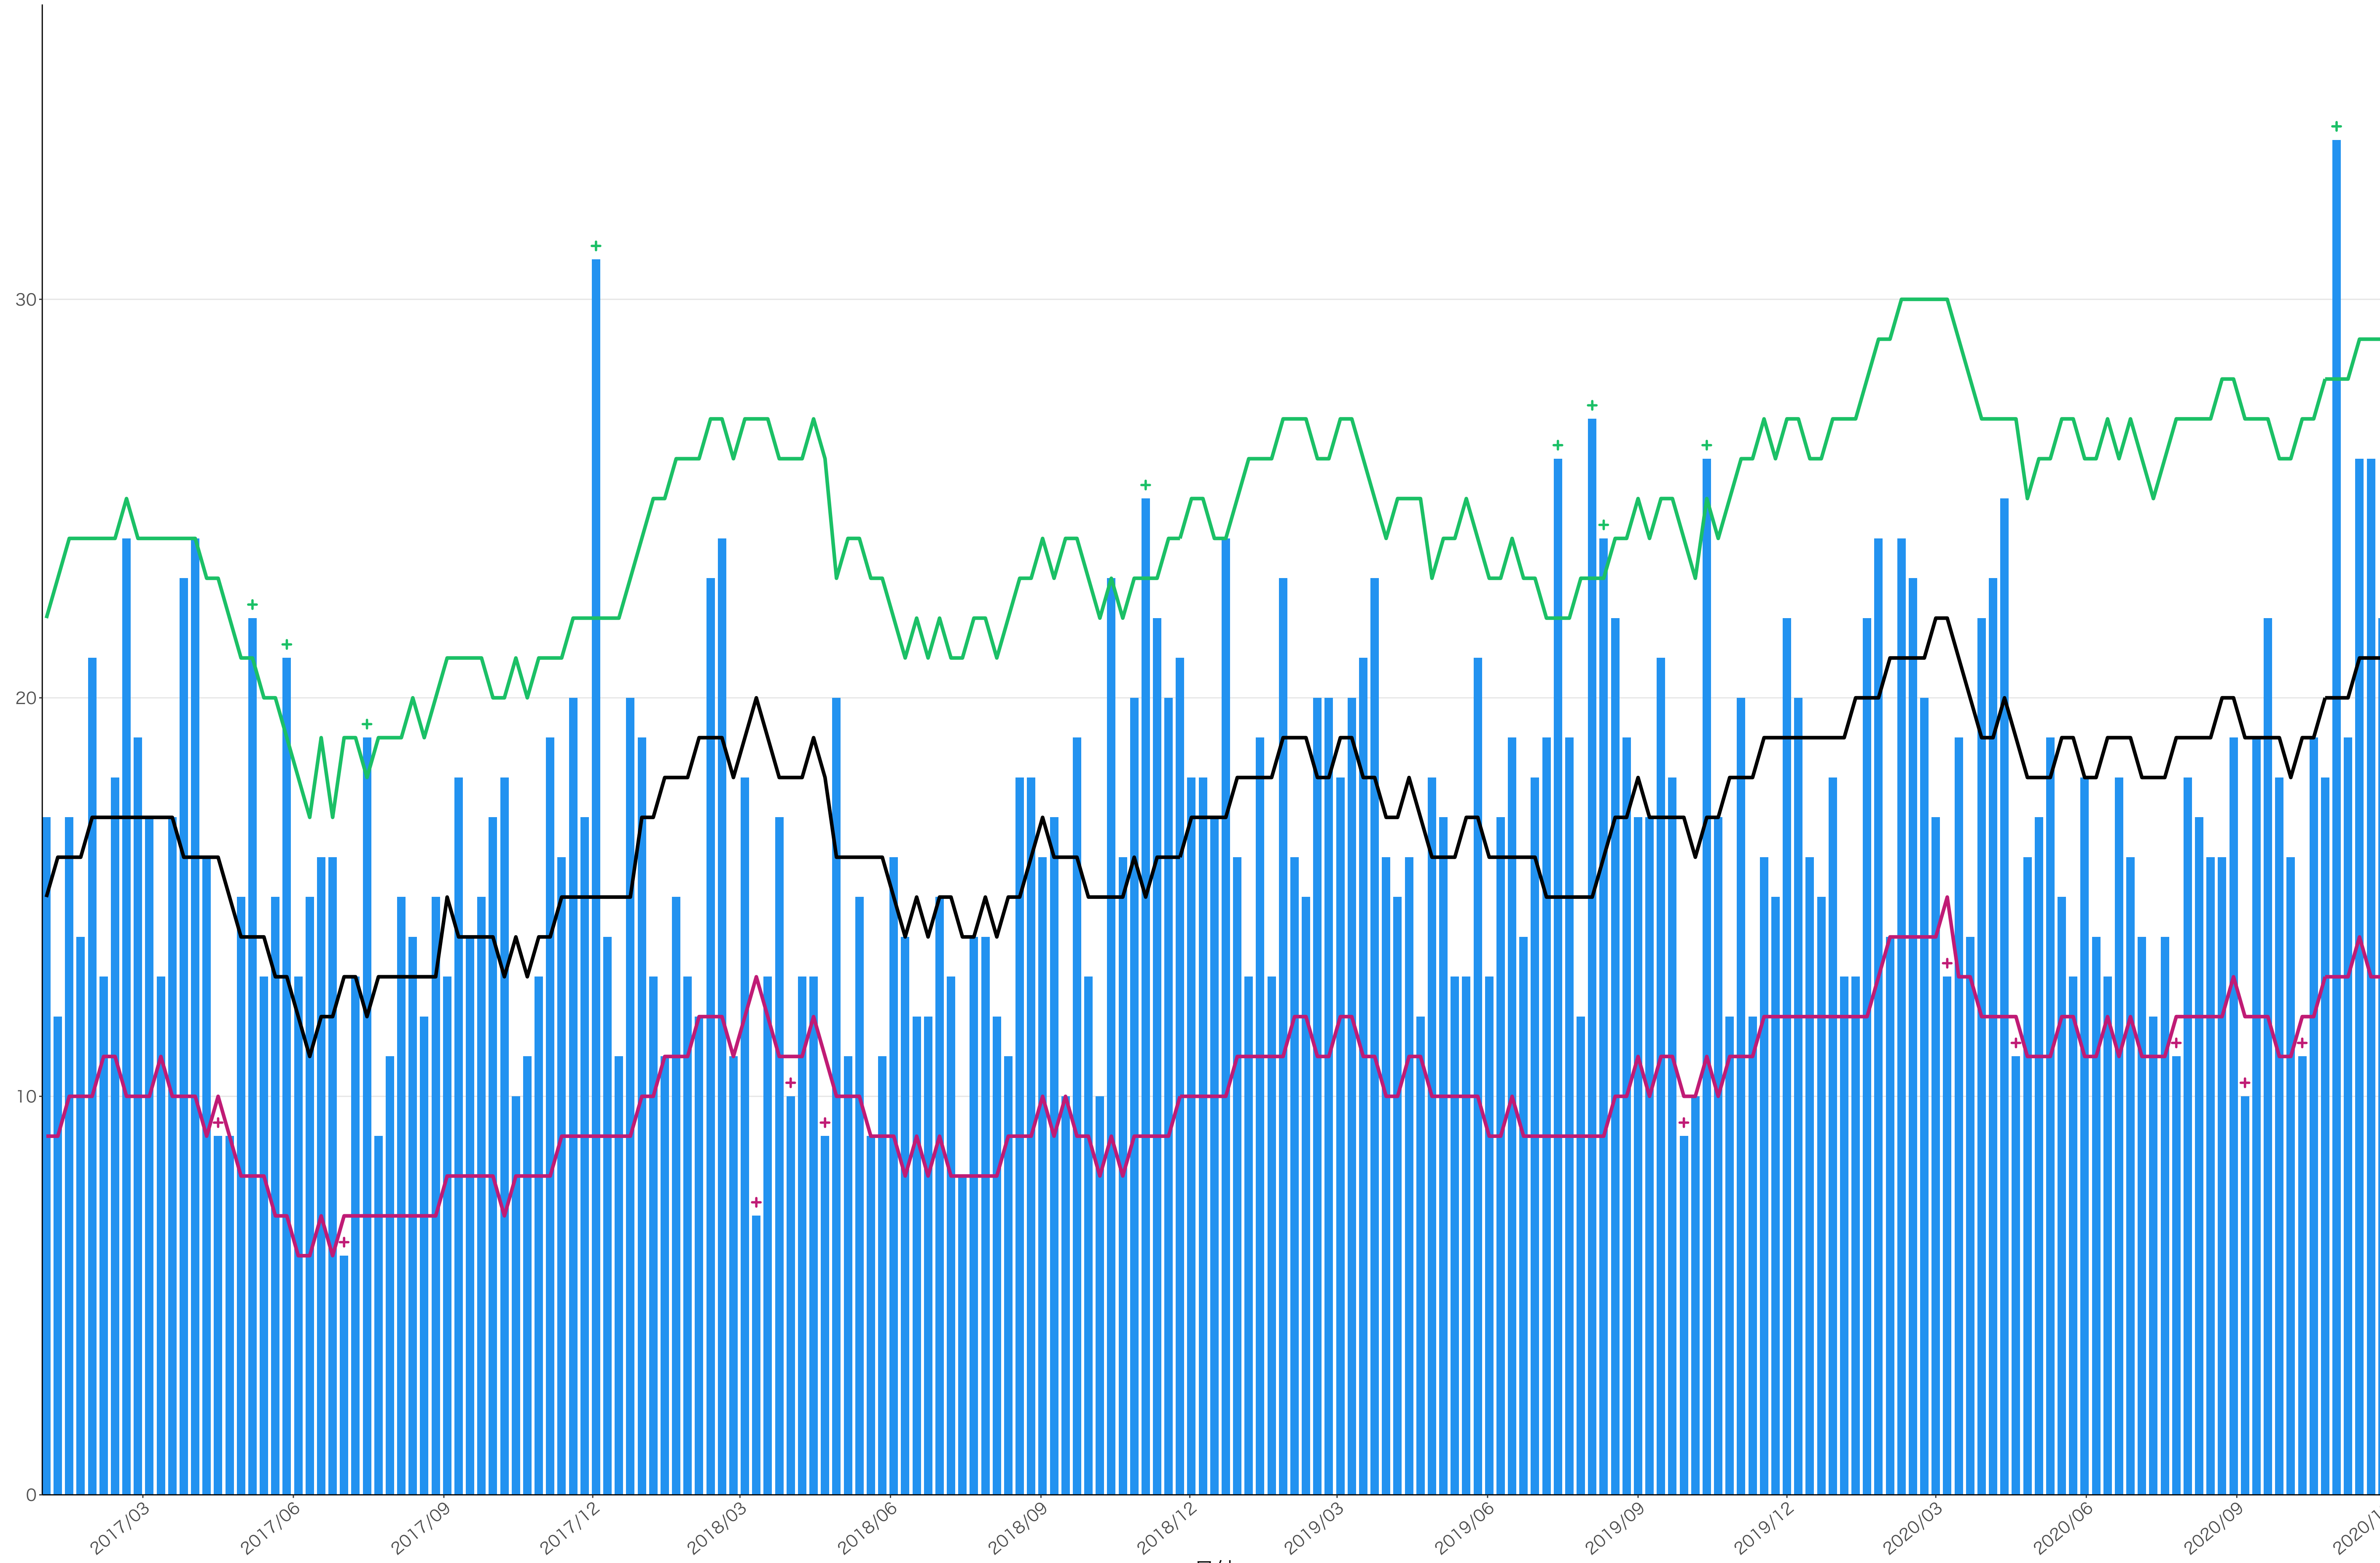

0  
10  
20  
30

2017/03 2017/06 2017/09 2017/12 2018/03 2018/06 2018/09 2018/12 2019/03 2019/06 2019/09 2019/12 2020/03 2020/06 2020/09 2020/12

日付

死亡者数

2017/03 2017/06 2017/09 2017/12 2018/03 2018/06 2018/09 2018/12 2019/03 2019/06 2019/09 2019/12 2020/03 2020/06 2020/09 2020/12

日付