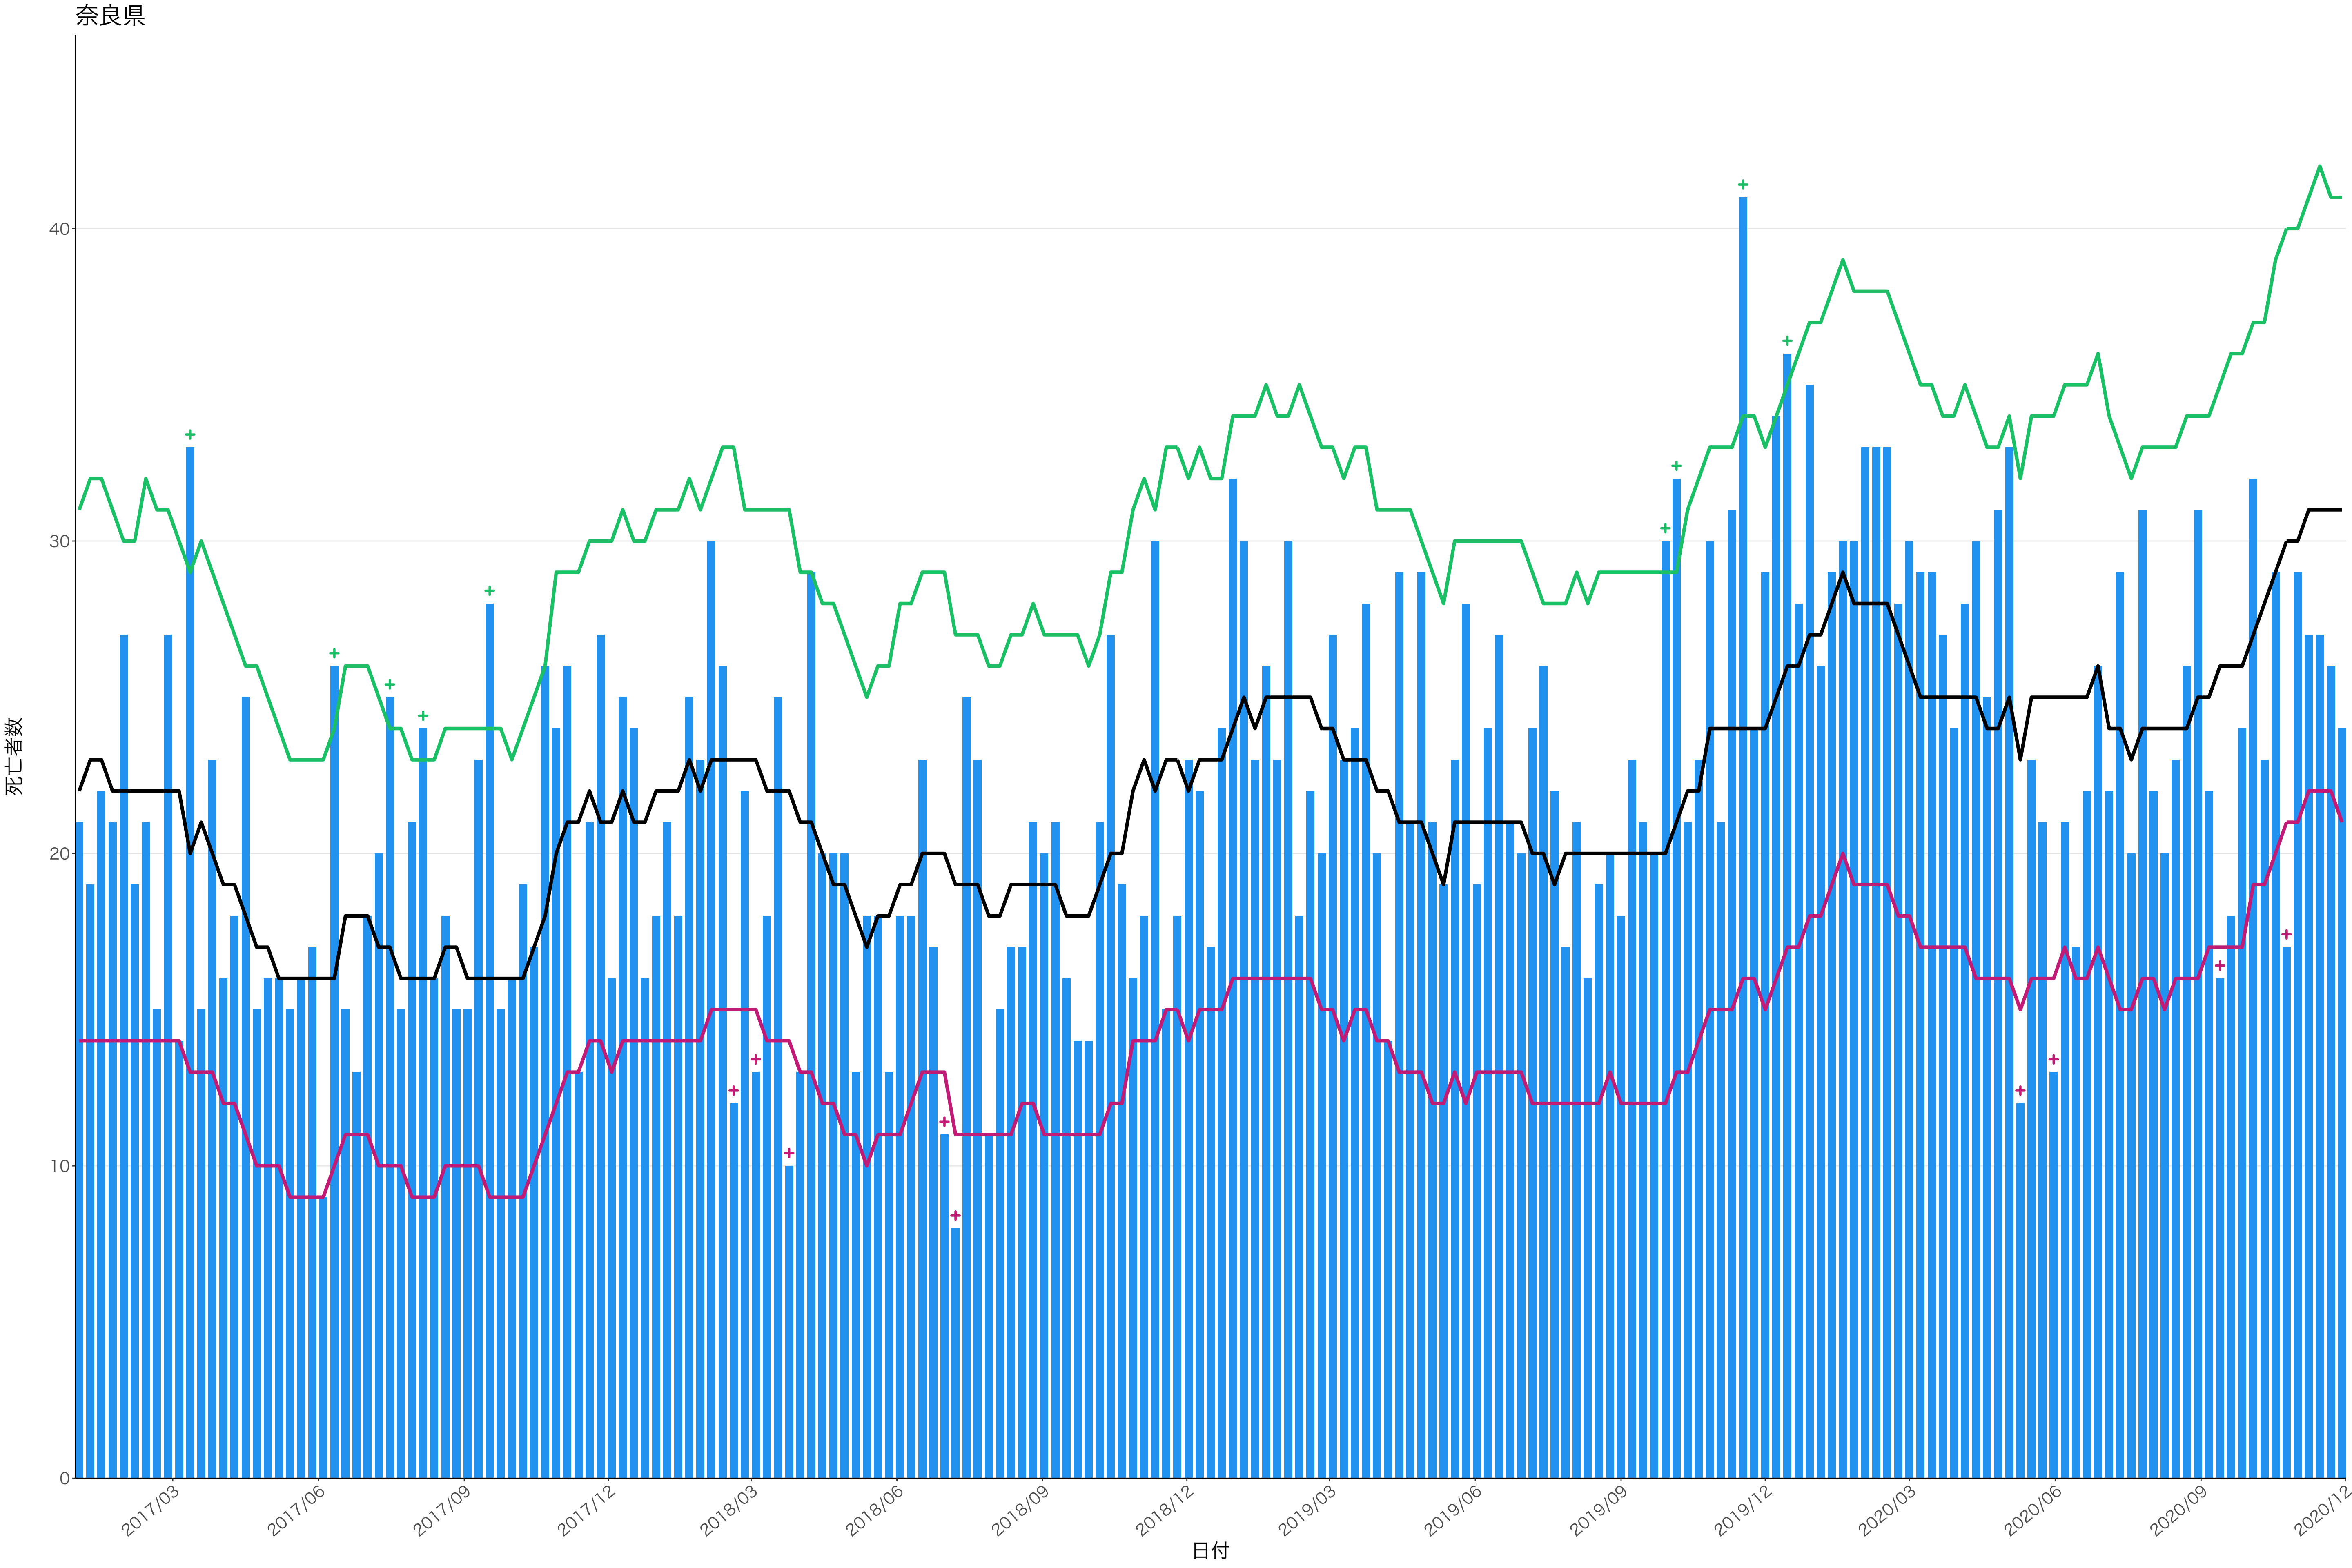

0  
10  
20  
30

2017/03 2017/06 2017/09 2017/12 2018/03 2018/06 2018/09 2018/12 2019/03 2019/06 2019/09 2019/12 2020/03 2020/06 2020/09 2020/12

日付

死亡者数

2017/03 2017/06 2017/09 2017/12 2018/03 2018/06 2018/09 2018/12 2019/03 2019/06 2019/09 2019/12 2020/03 2020/06 2020/09 2020/12

日付