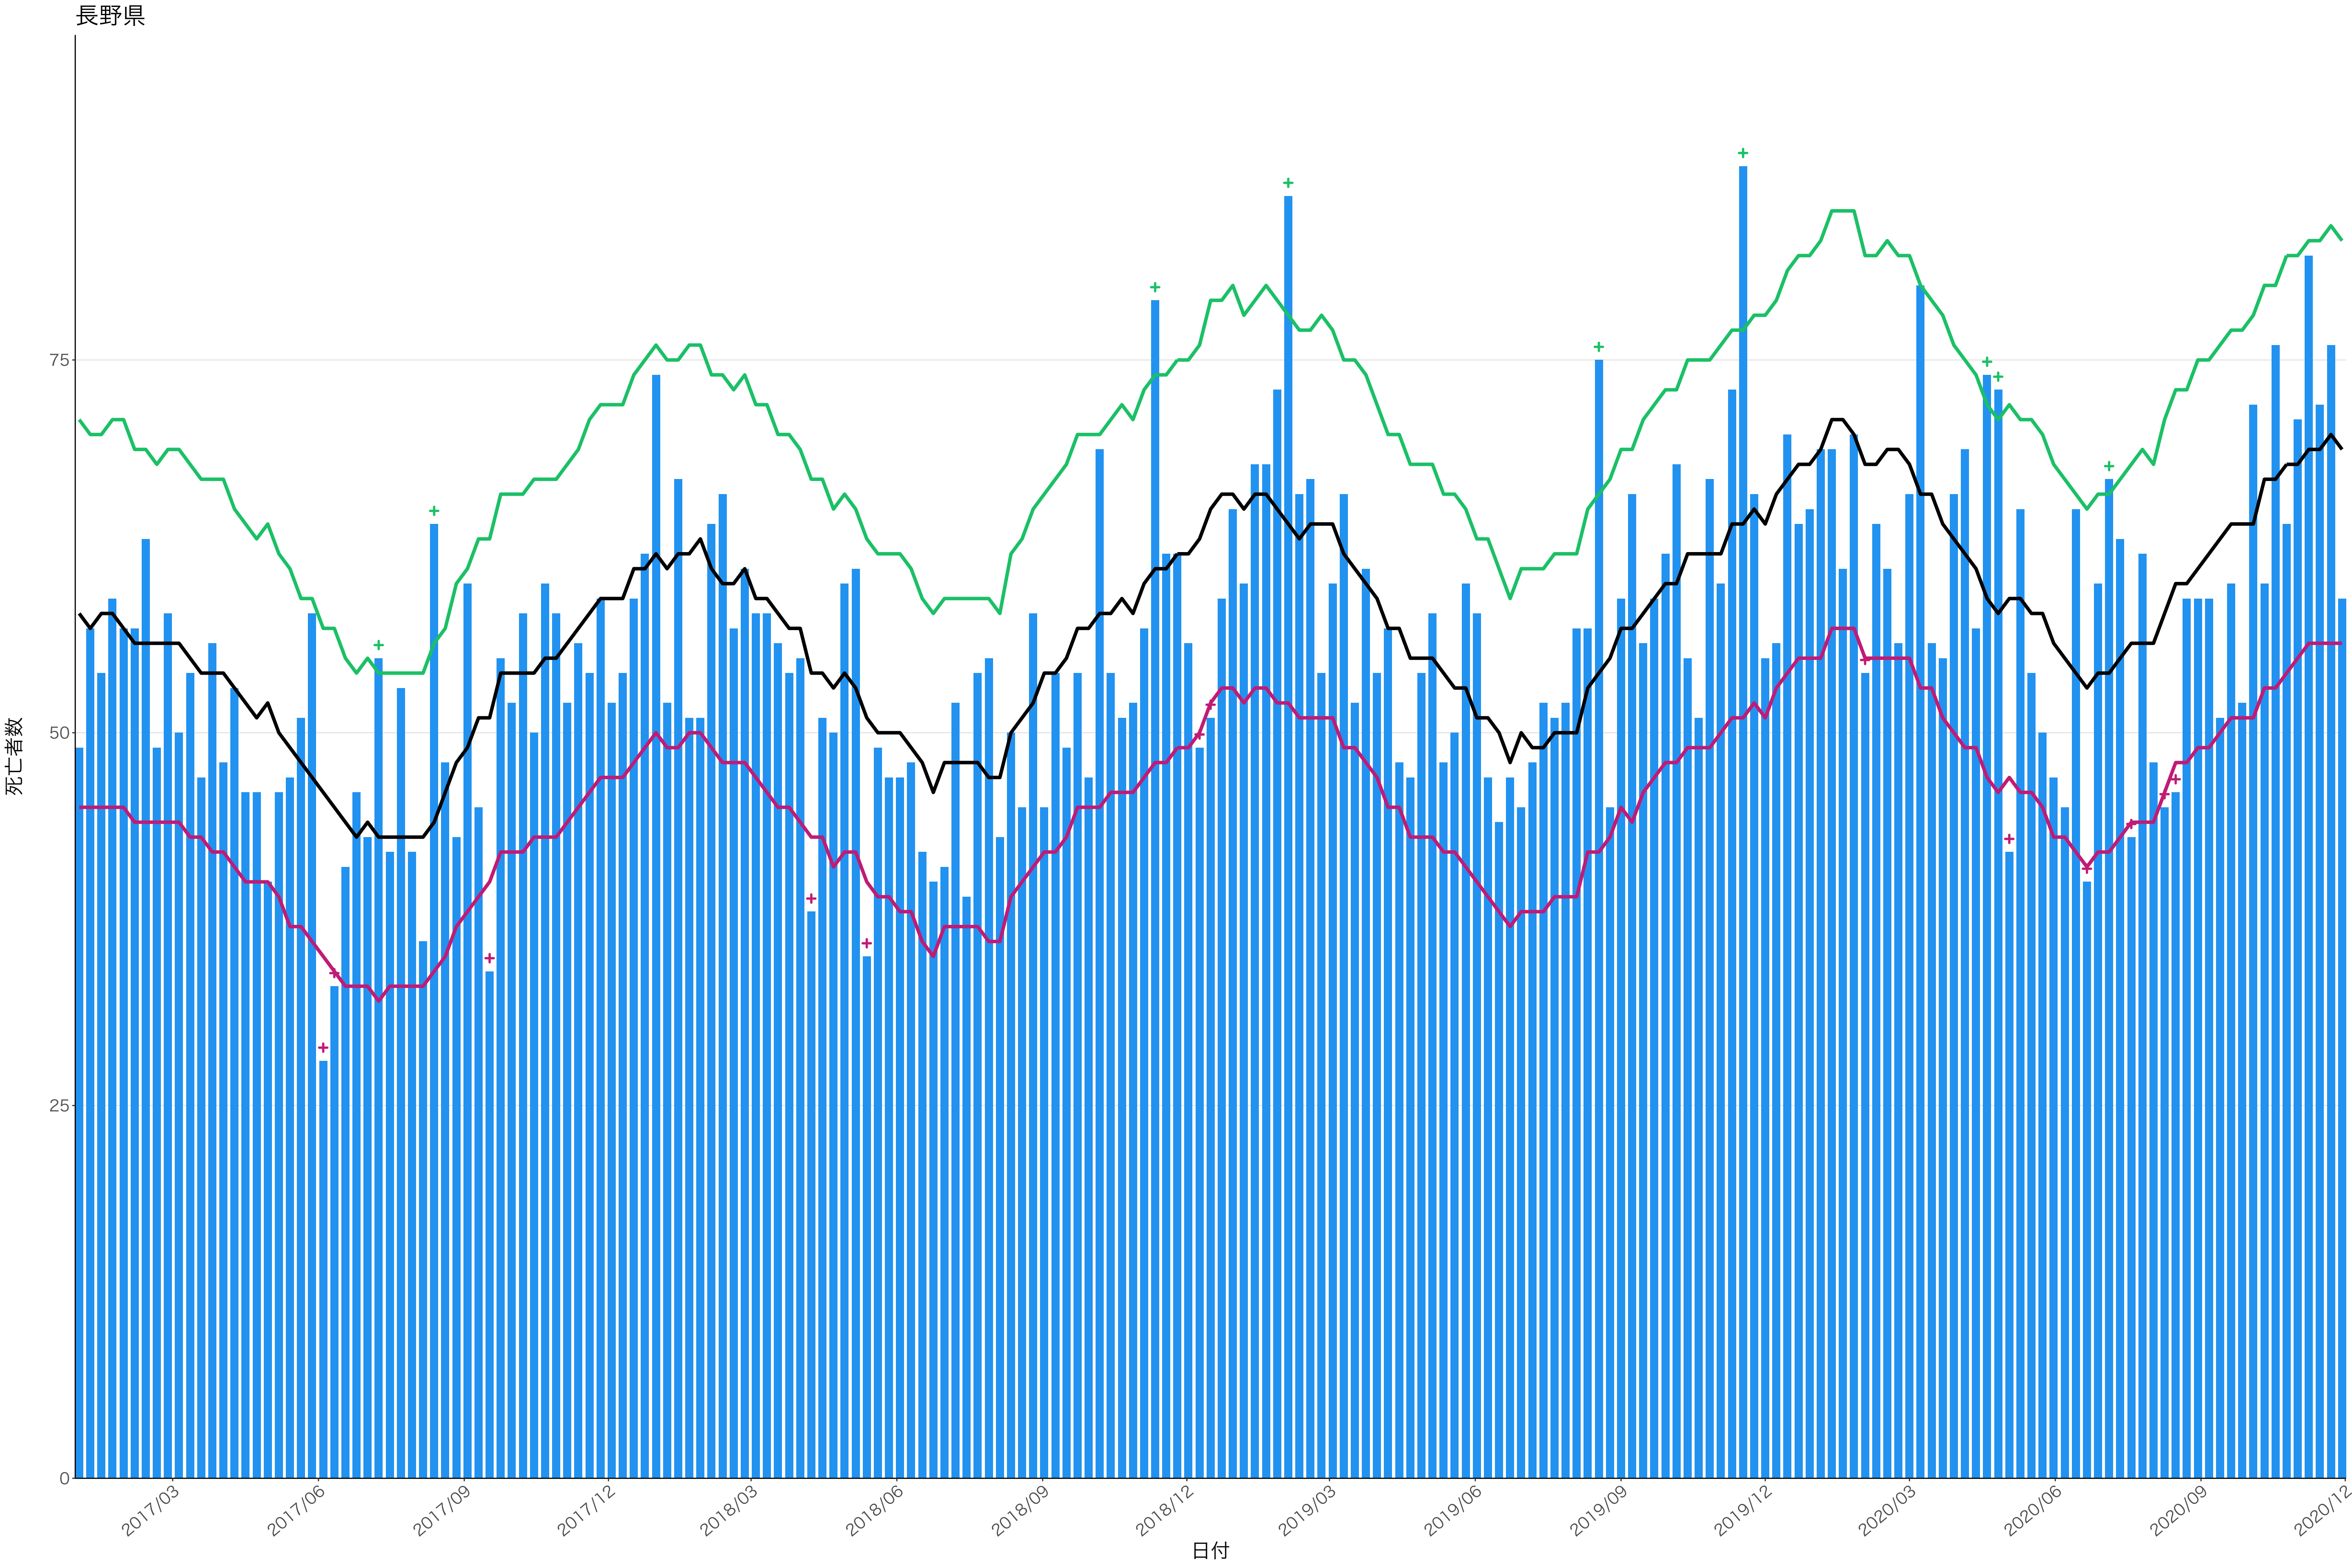

0  
10  
20  
30

2017/03 2017/06 2017/09 2017/12 2018/03 2018/06 2018/09 2018/12 2019/03 2019/06 2019/09 2019/12 2020/03 2020/06 2020/09 2020/12

日付

死亡者数

2017/03 2017/06 2017/09 2017/12 2018/03 2018/06 2018/09 2018/12 2019/03 2019/06 2019/09 2019/12 2020/03 2020/06 2020/09 2020/12

日付