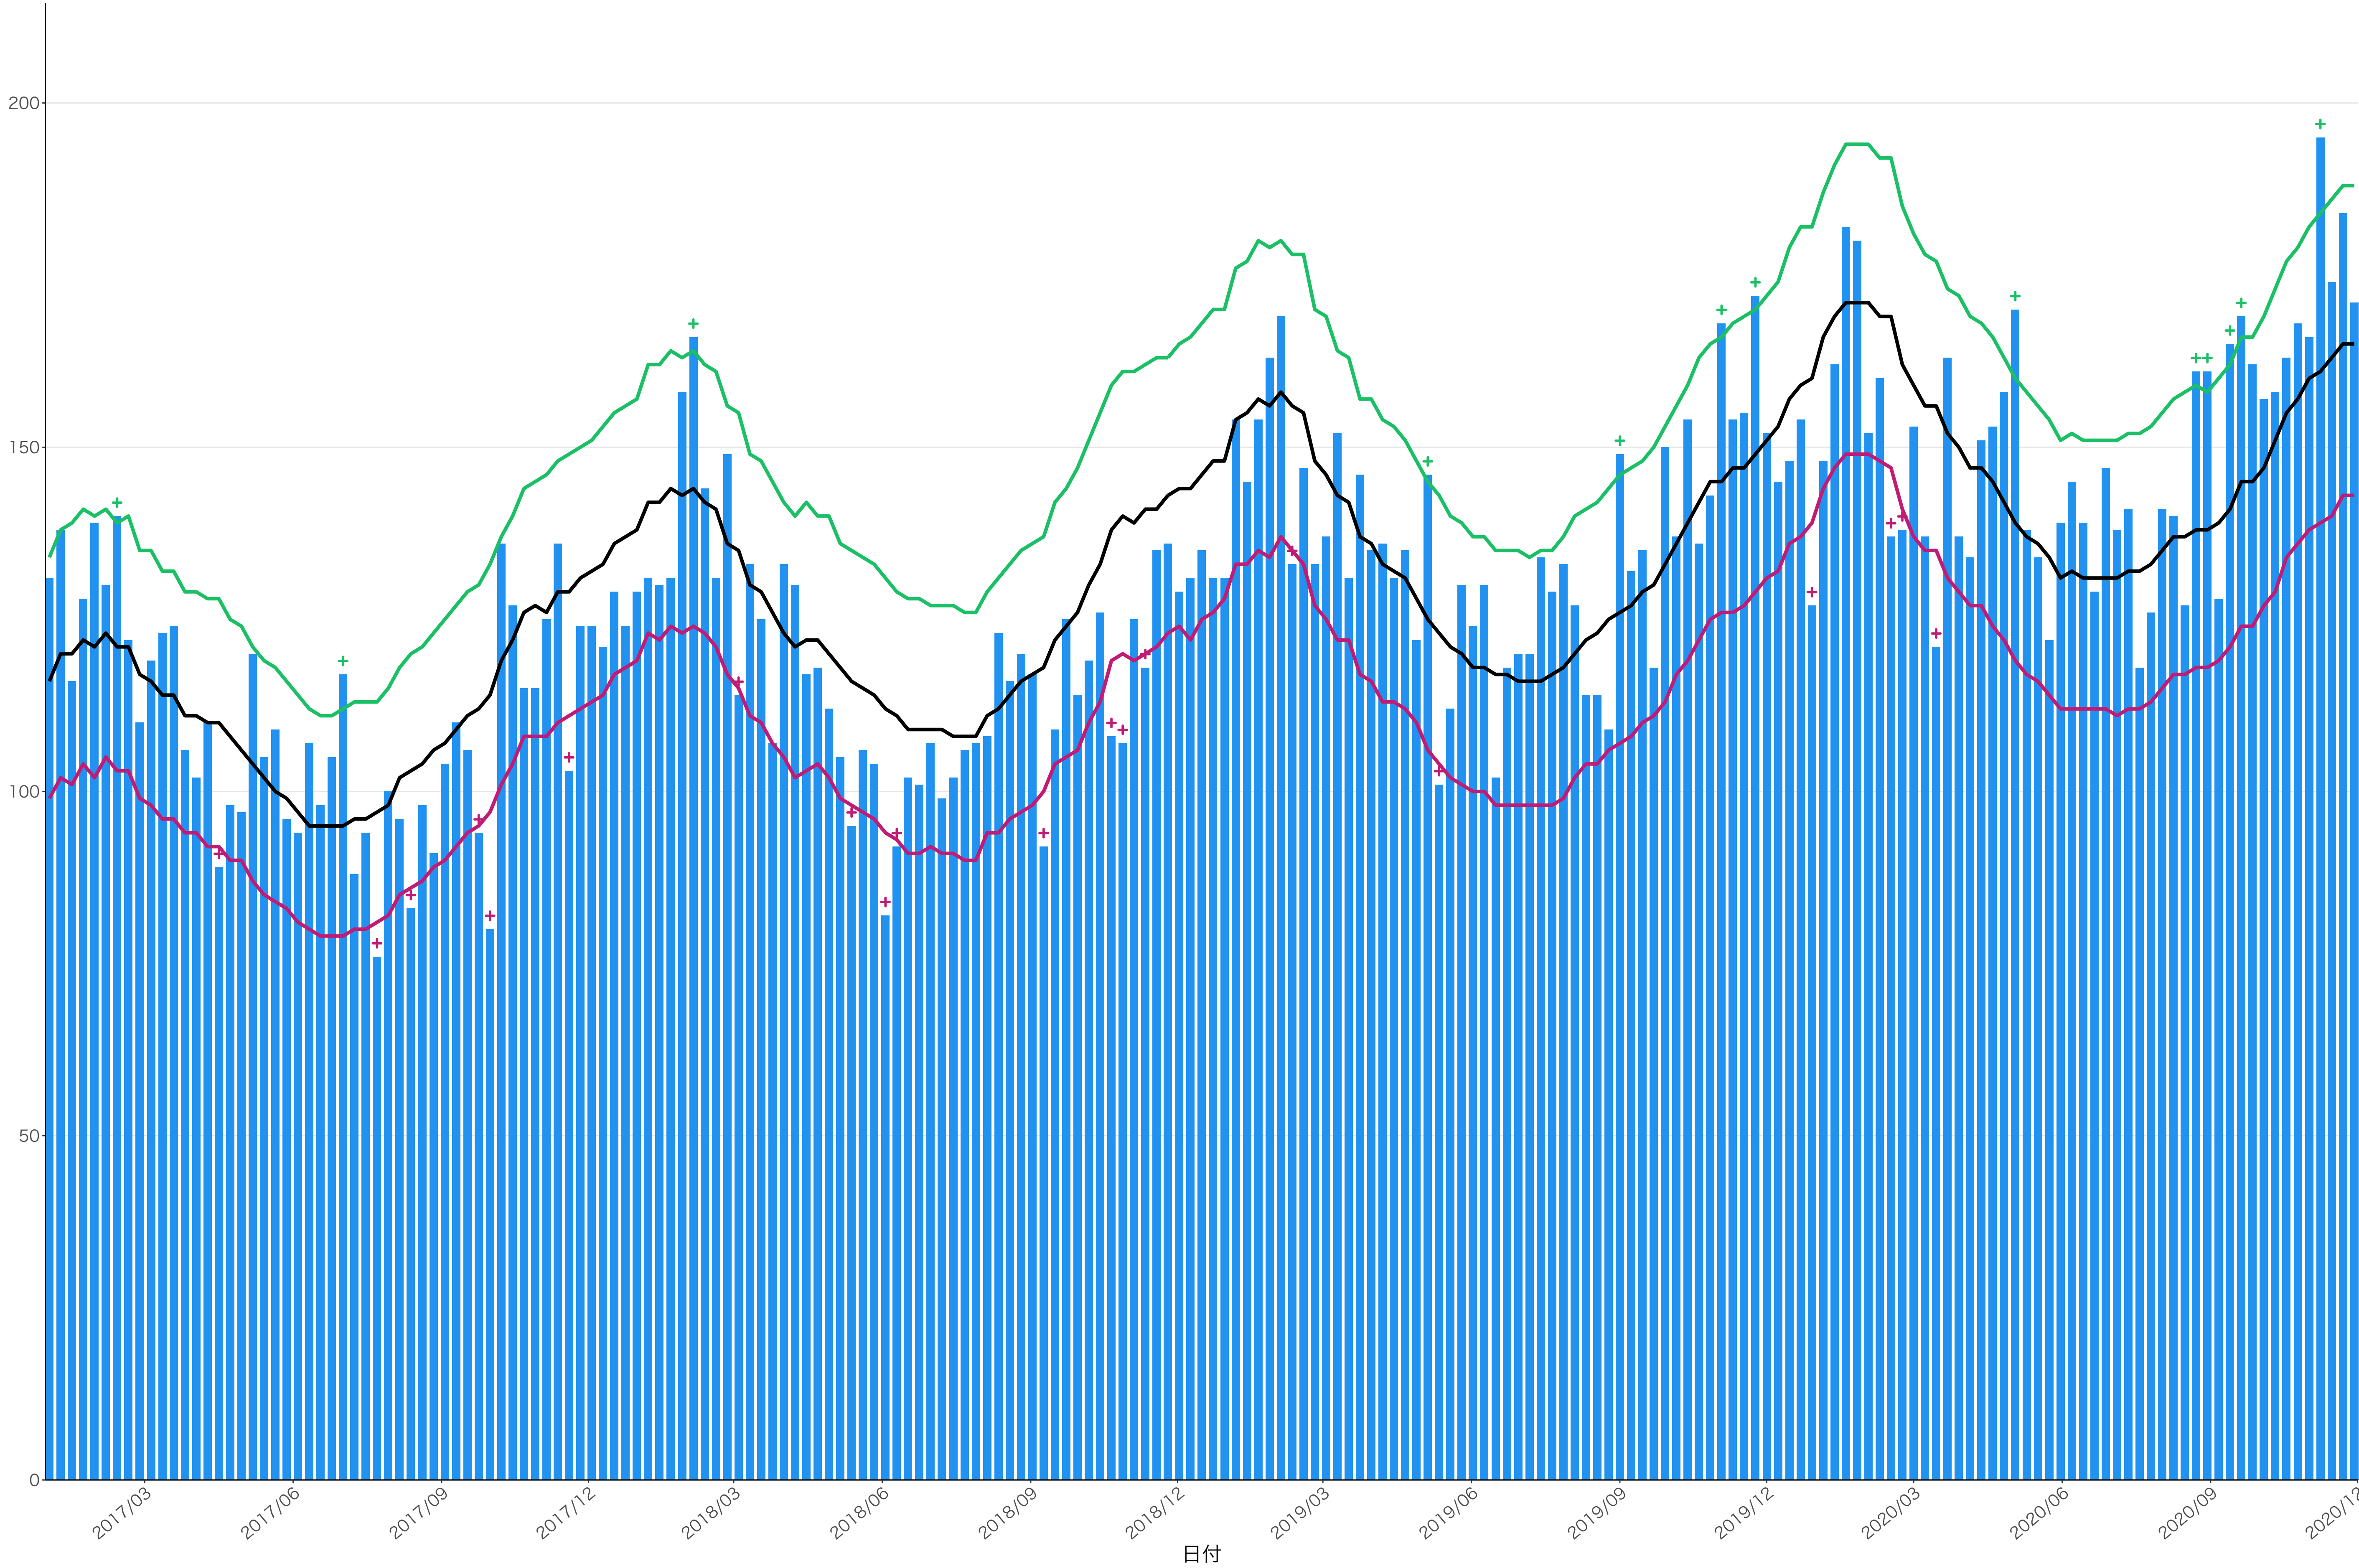

0  
10  
20  
30

2017/03 2017/06 2017/09 2017/12 2018/03 2018/06 2018/09 2018/12 2019/03 2019/06 2019/09 2019/12 2020/03 2020/06 2020/09 2020/12

日付

死亡者数

2017/03 2017/06 2017/09 2017/12 2018/03 2018/06 2018/09 2018/12 2019/03 2019/06 2019/09 2019/12 2020/03 2020/06 2020/09 2020/12

日付