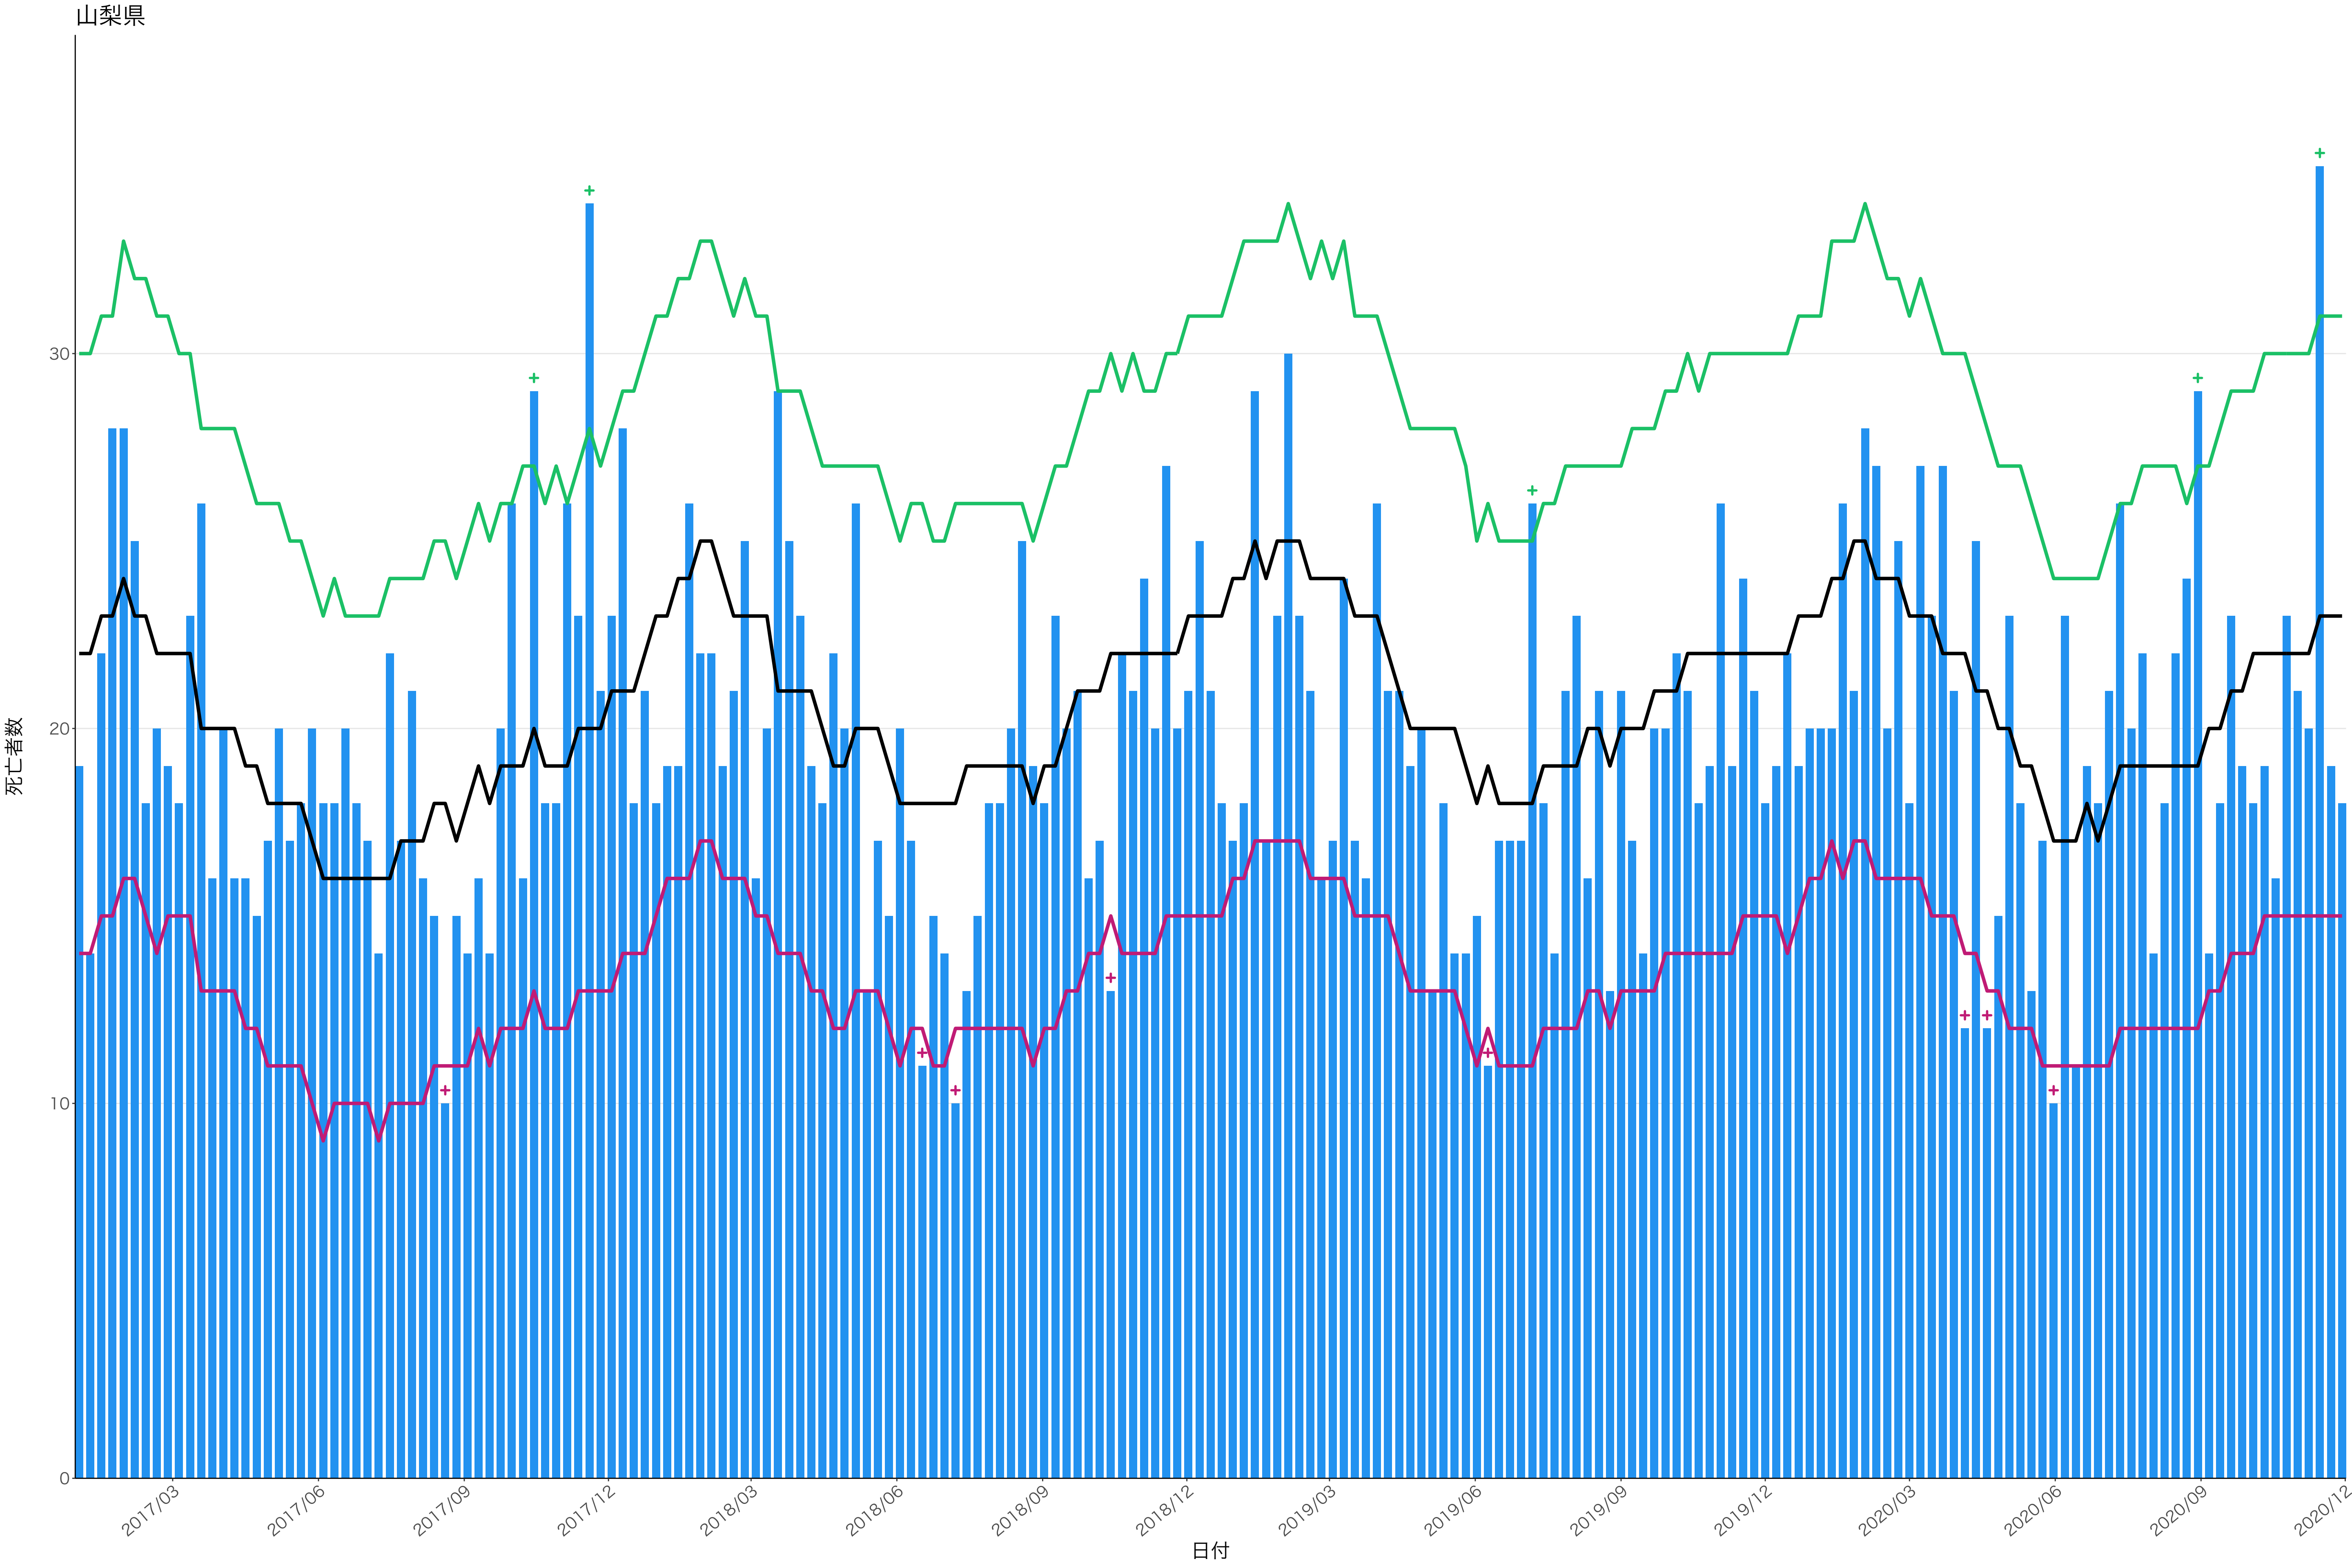

0  
10  
20  
30

2017/03 2017/06 2017/09 2017/12 2018/03 2018/06 2018/09 2018/12 2019/03 2019/06 2019/09 2019/12 2020/03 2020/06 2020/09 2020/12

日付

死亡者数

2017/03 2017/06 2017/09 2017/12 2018/03 2018/06 2018/09 2018/12 2019/03 2019/06 2019/09 2019/12 2020/03 2020/06 2020/09 2020/12

日付