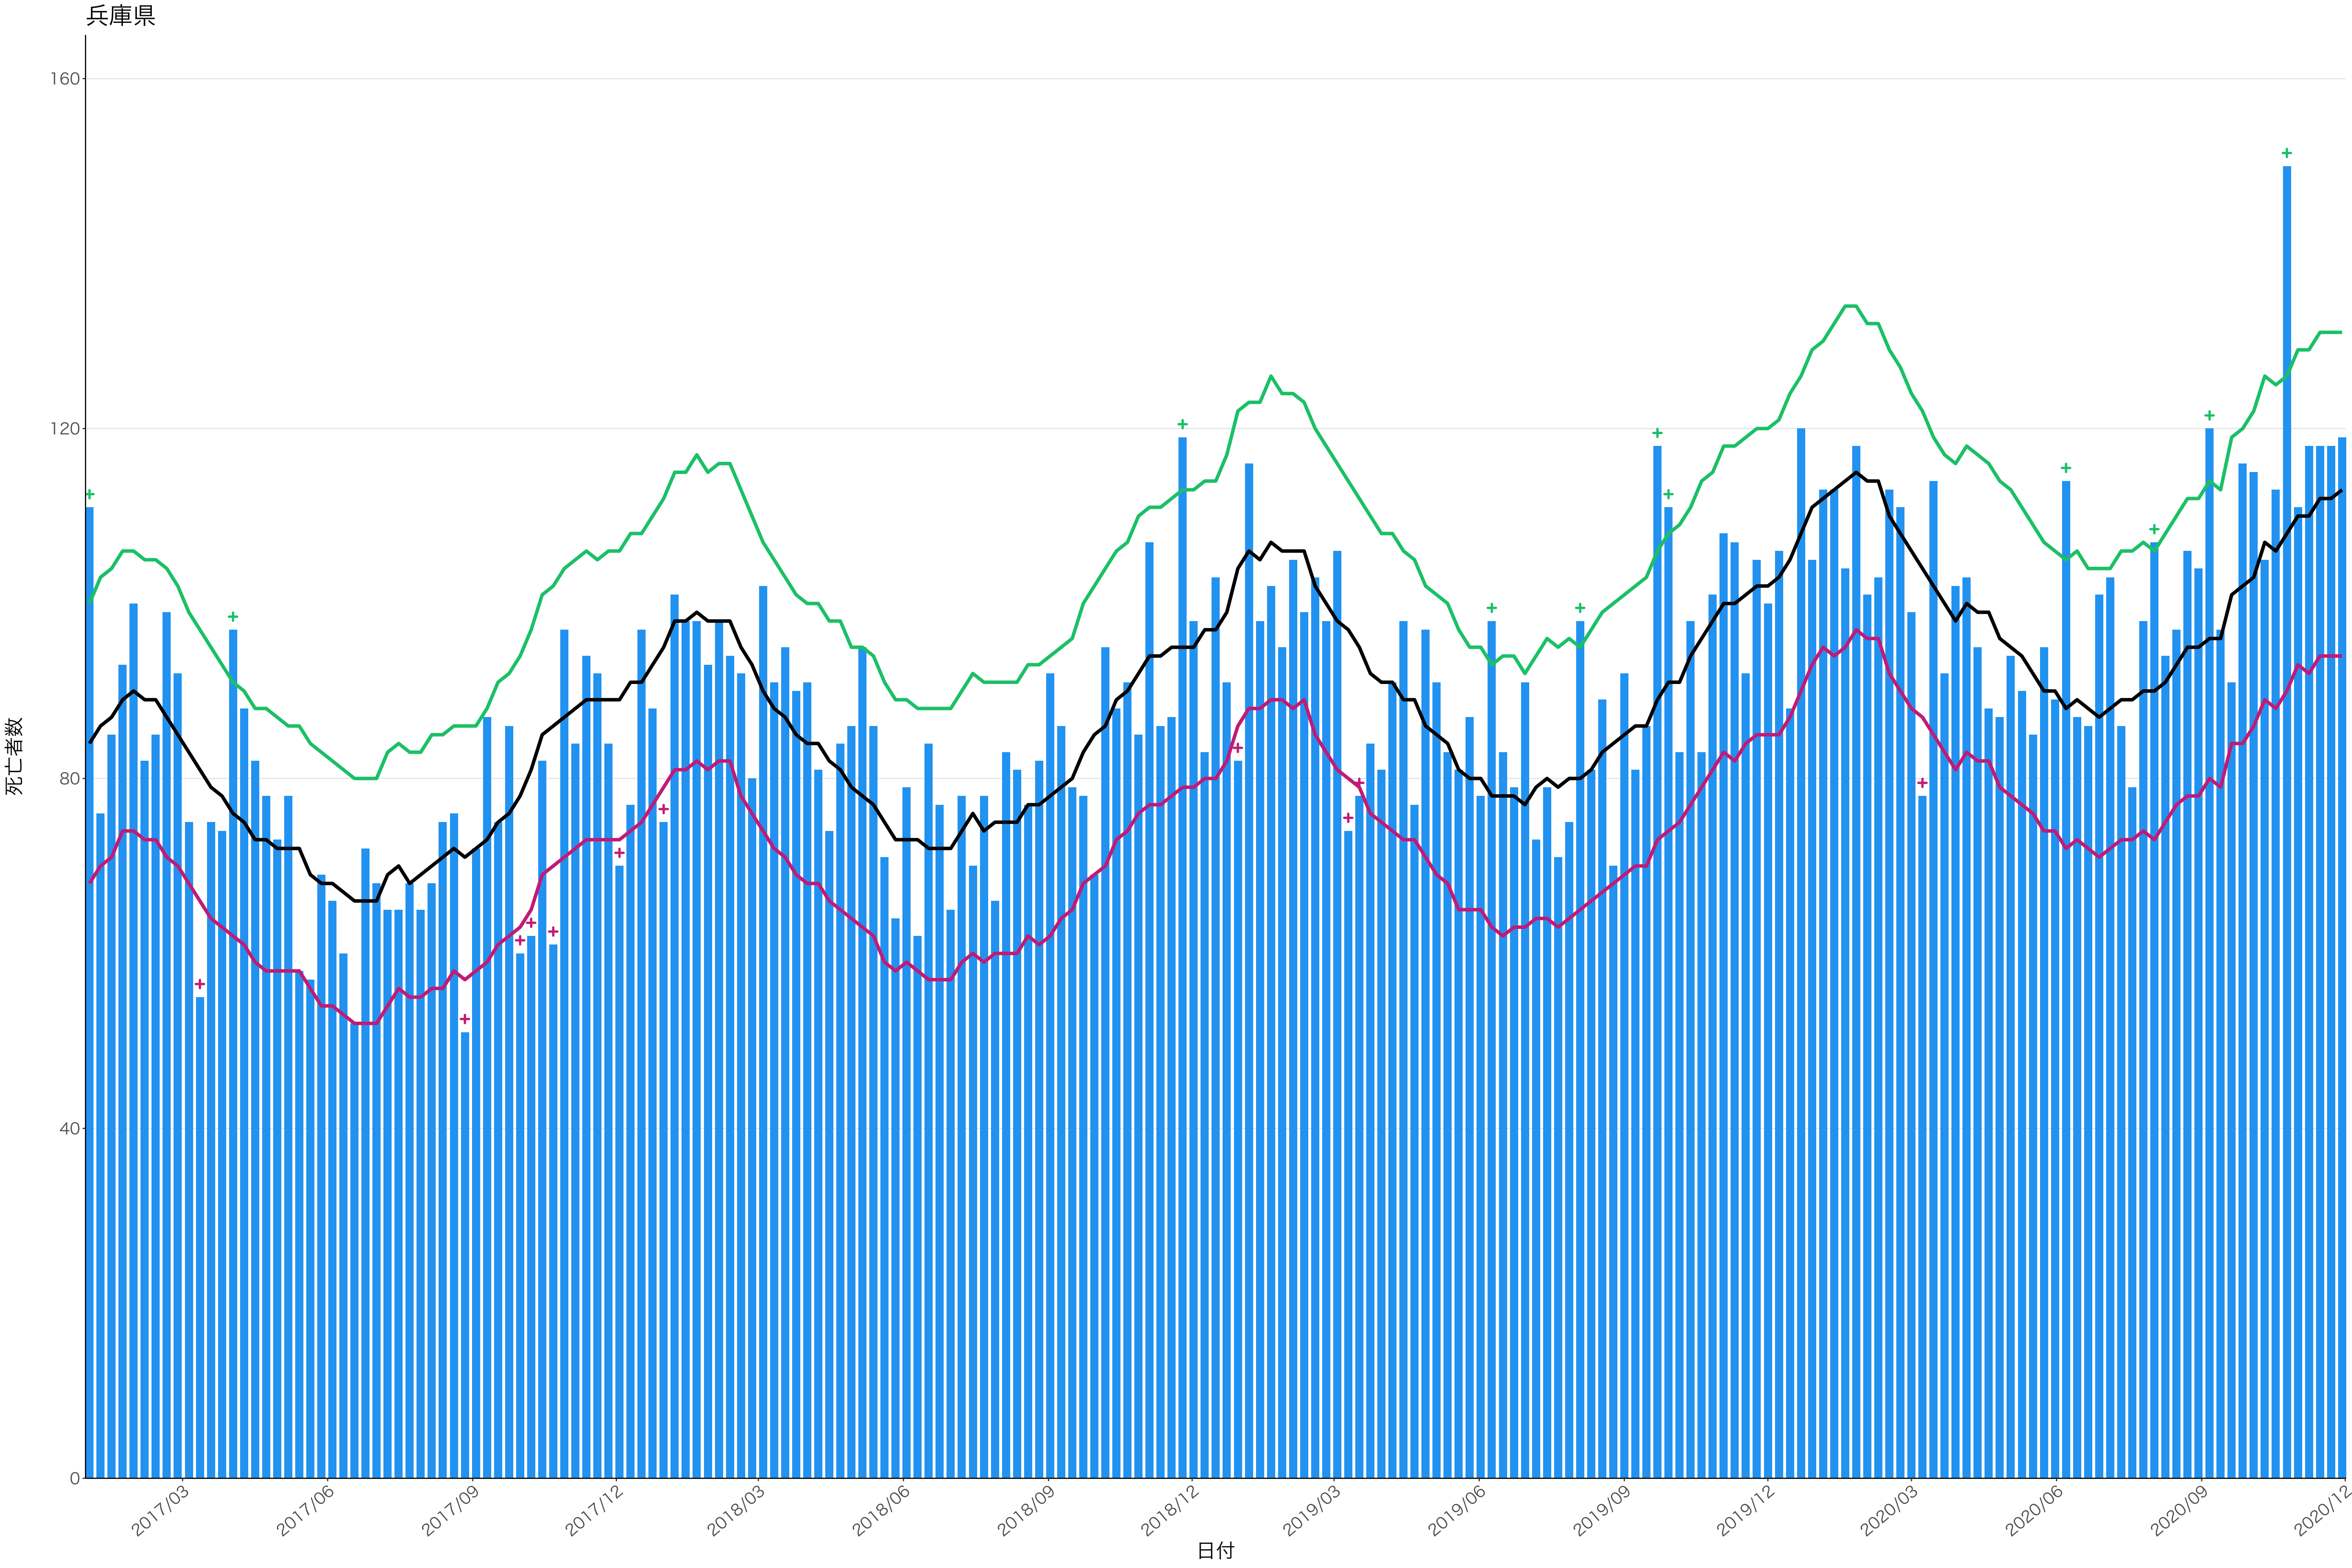

0  
10  
20  
30

2017/03 2017/06 2017/09 2017/12 2018/03 2018/06 2018/09 2018/12 2019/03 2019/06 2019/09 2019/12 2020/03 2020/06 2020/09 2020/12

日付

死亡者数

2017/03 2017/06 2017/09 2017/12 2018/03 2018/06 2018/09 2018/12 2019/03 2019/06 2019/09 2019/12 2020/03 2020/06 2020/09 2020/12

日付