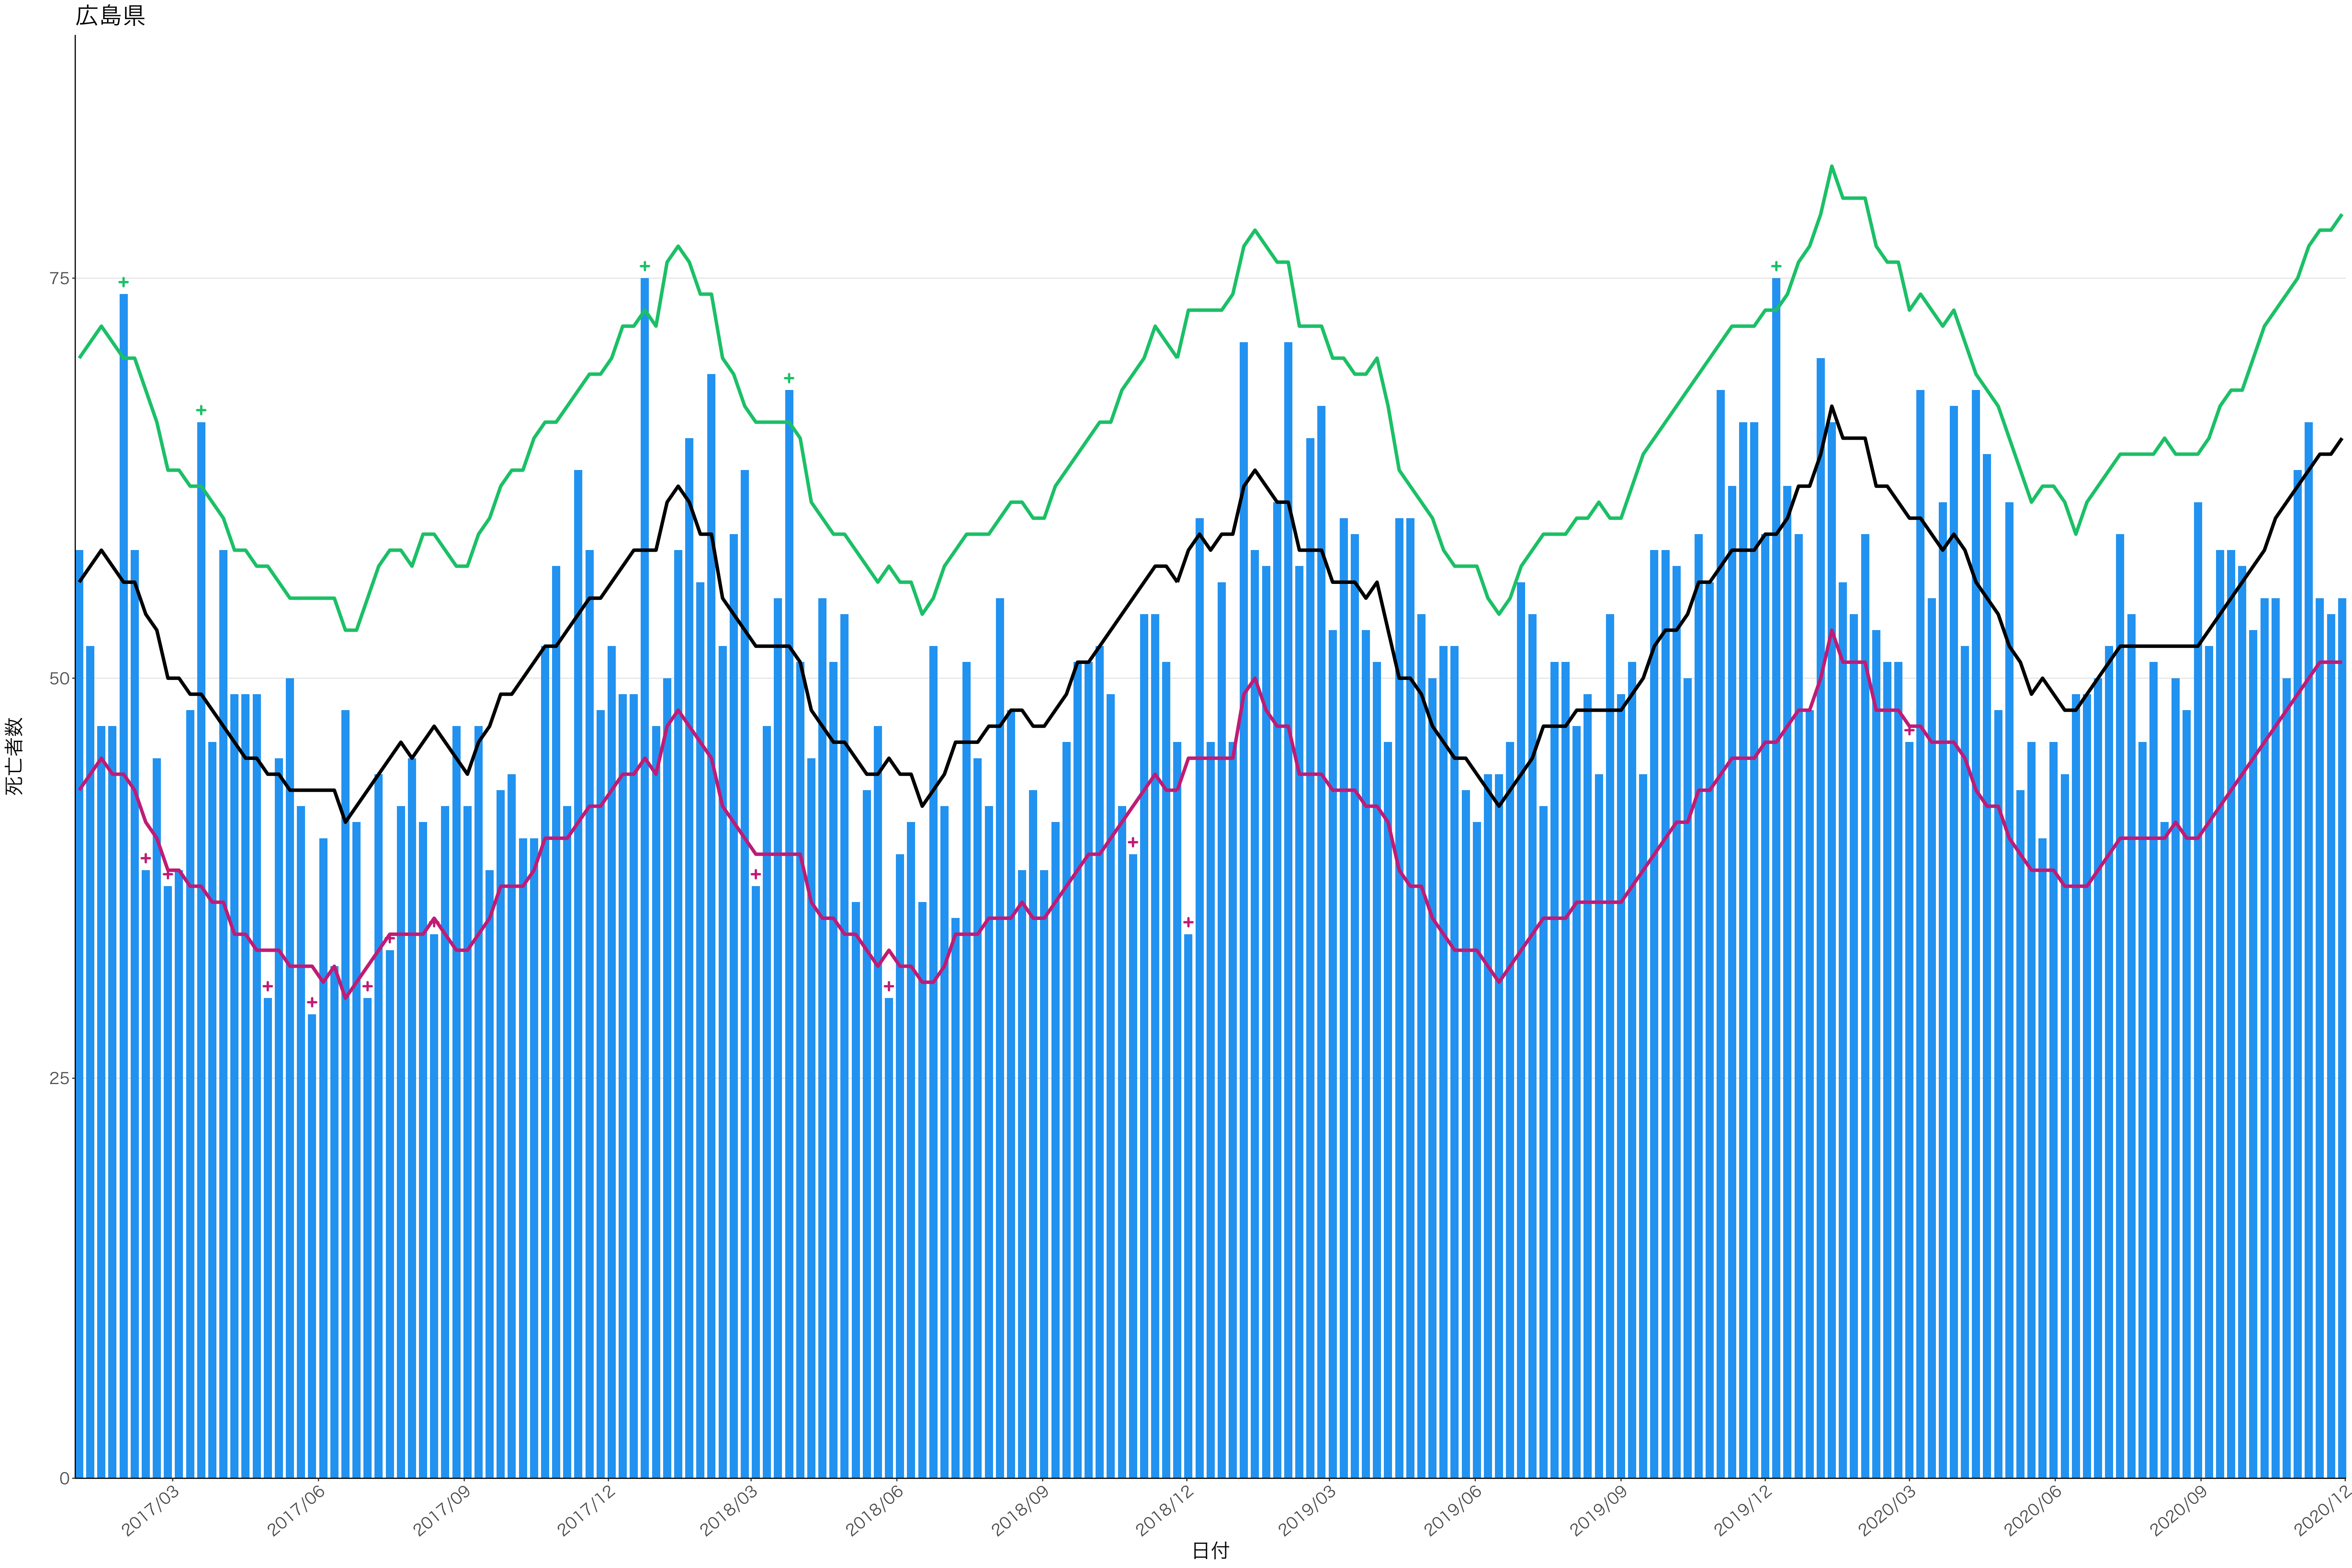

0  
10  
20  
30

2017/03 2017/06 2017/09 2017/12 2018/03 2018/06 2018/09 2018/12 2019/03 2019/06 2019/09 2019/12 2020/03 2020/06 2020/09 2020/12

日付

死亡者数

2017/03 2017/06 2017/09 2017/12 2018/03 2018/06 2018/09 2018/12 2019/03 2019/06 2019/09 2019/12 2020/03 2020/06 2020/09 2020/12

日付