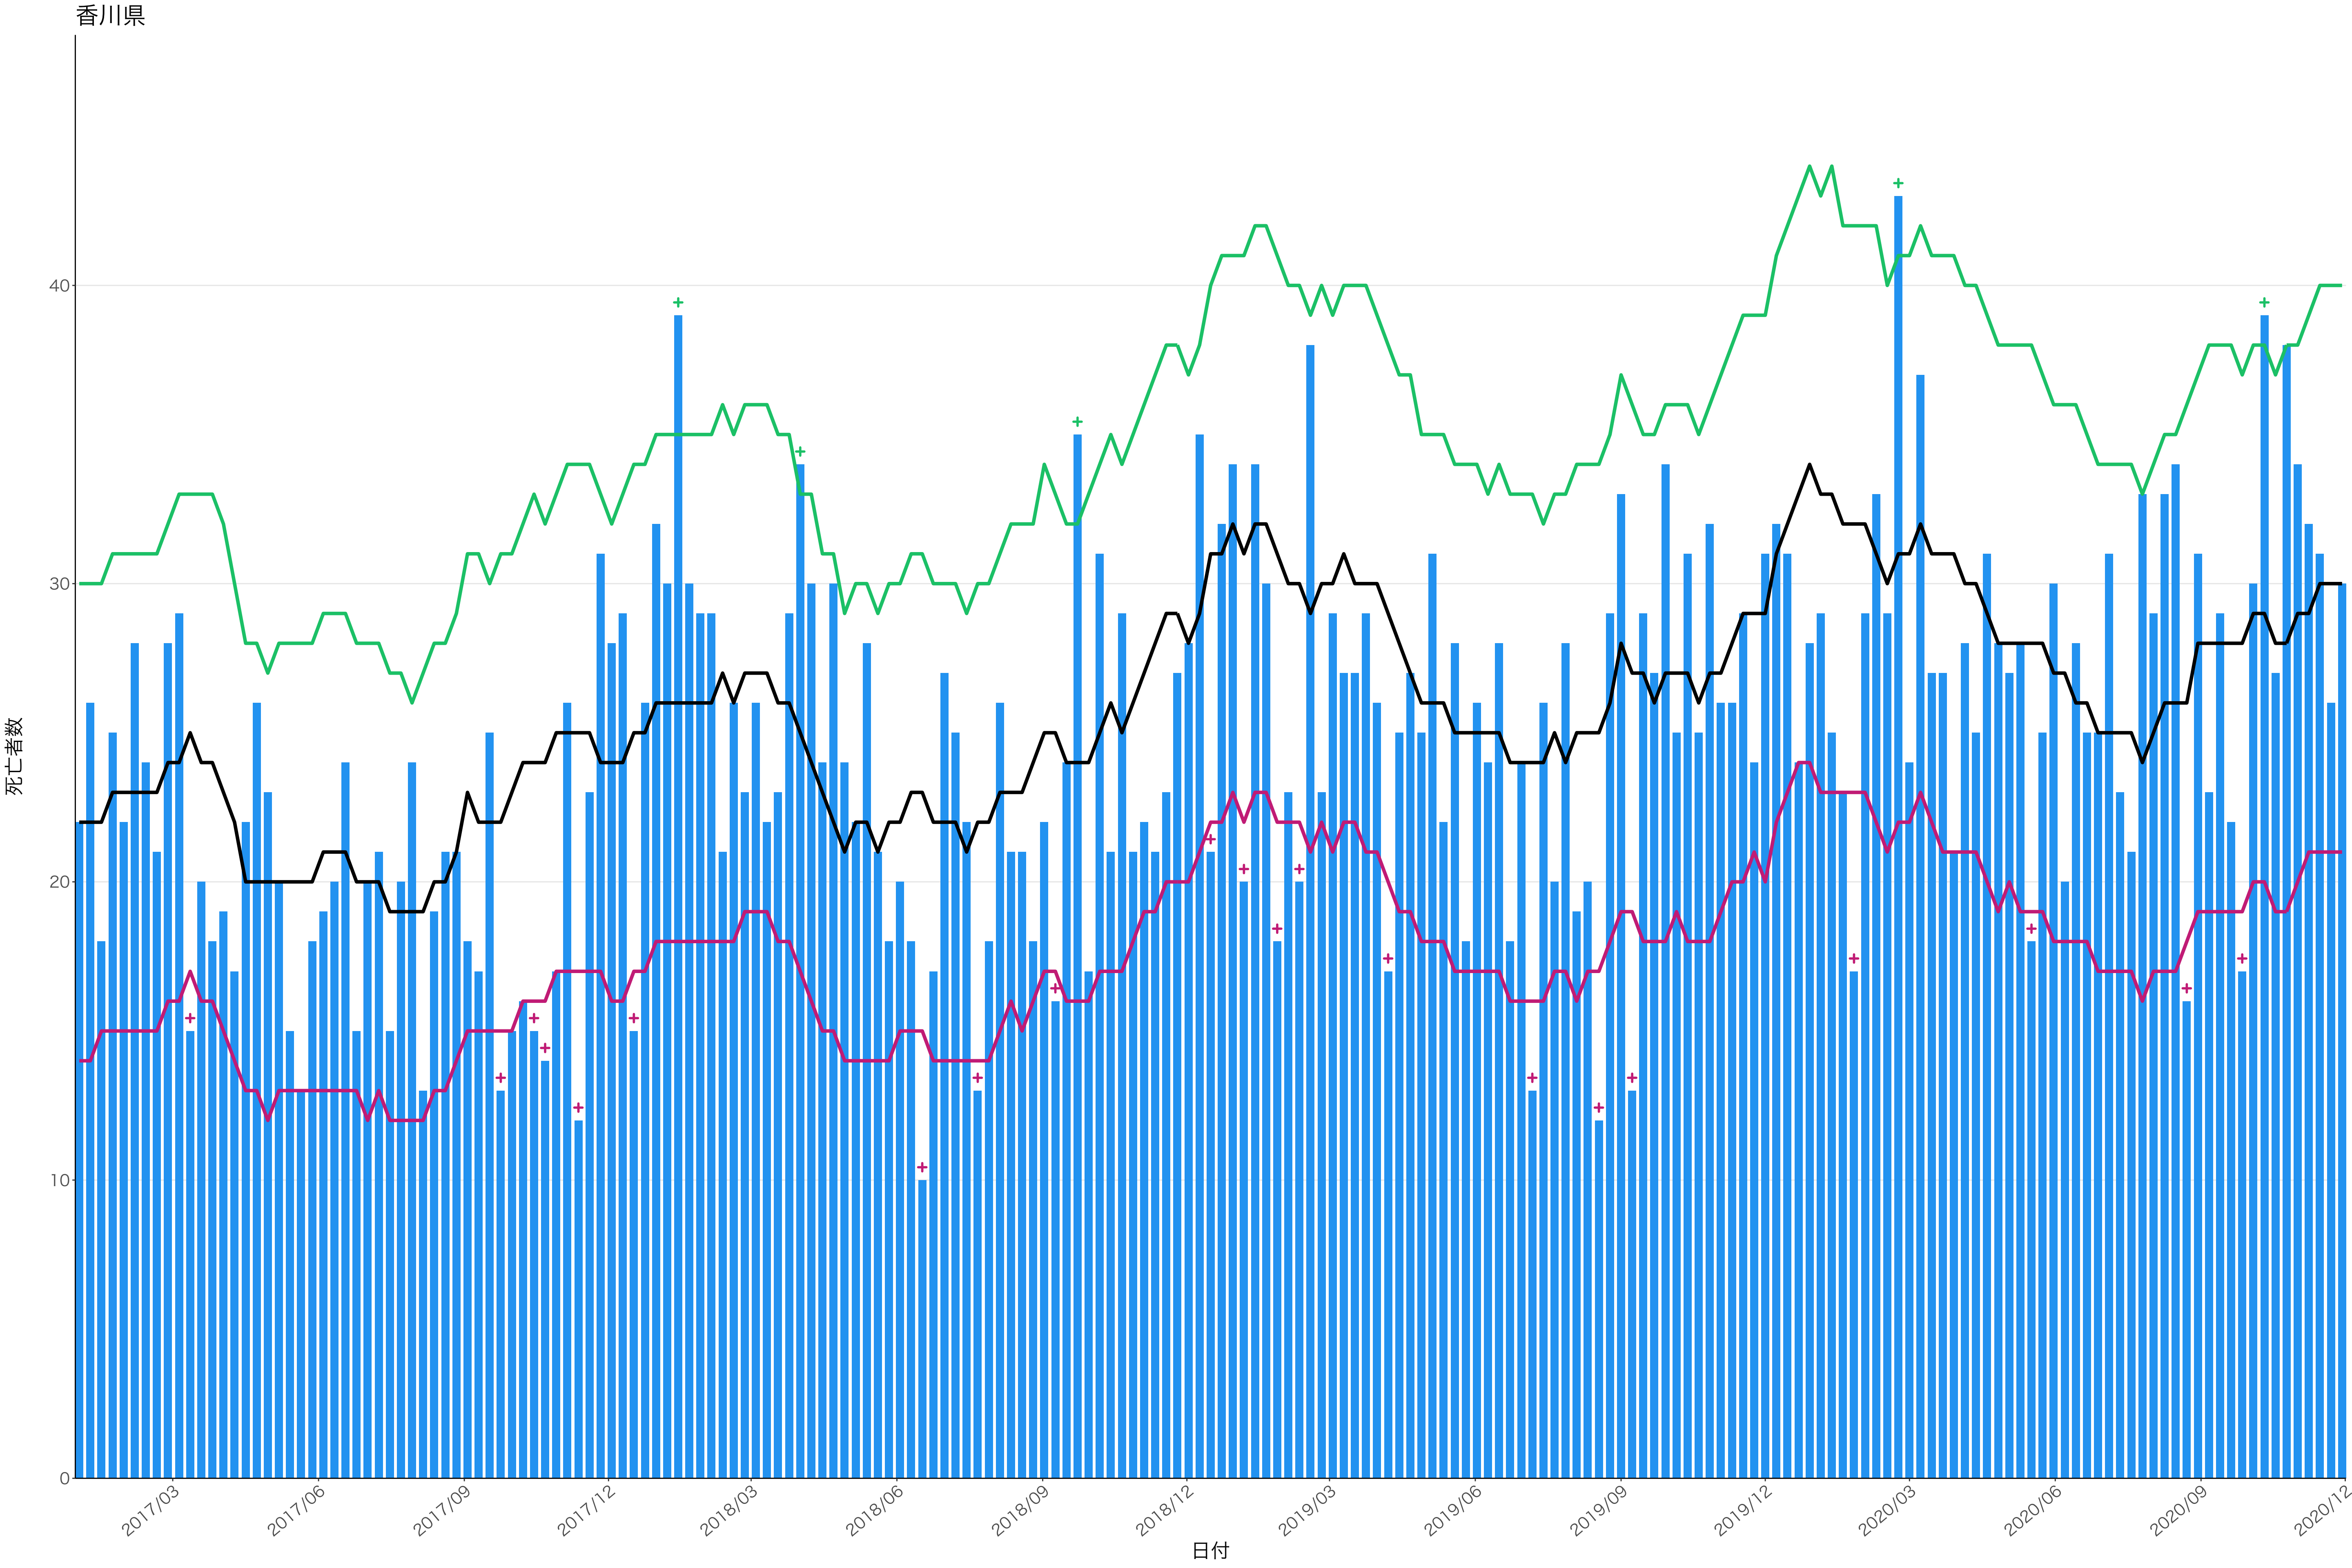

0  
10  
20  
30

2017/03 2017/06 2017/09 2017/12 2018/03 2018/06 2018/09 2018/12 2019/03 2019/06 2019/09 2019/12 2020/03 2020/06 2020/09 2020/12

日付

死亡者数

2017/03 2017/06 2017/09 2017/12 2018/03 2018/06 2018/09 2018/12 2019/03 2019/06 2019/09 2019/12 2020/03 2020/06 2020/09 2020/12

日付