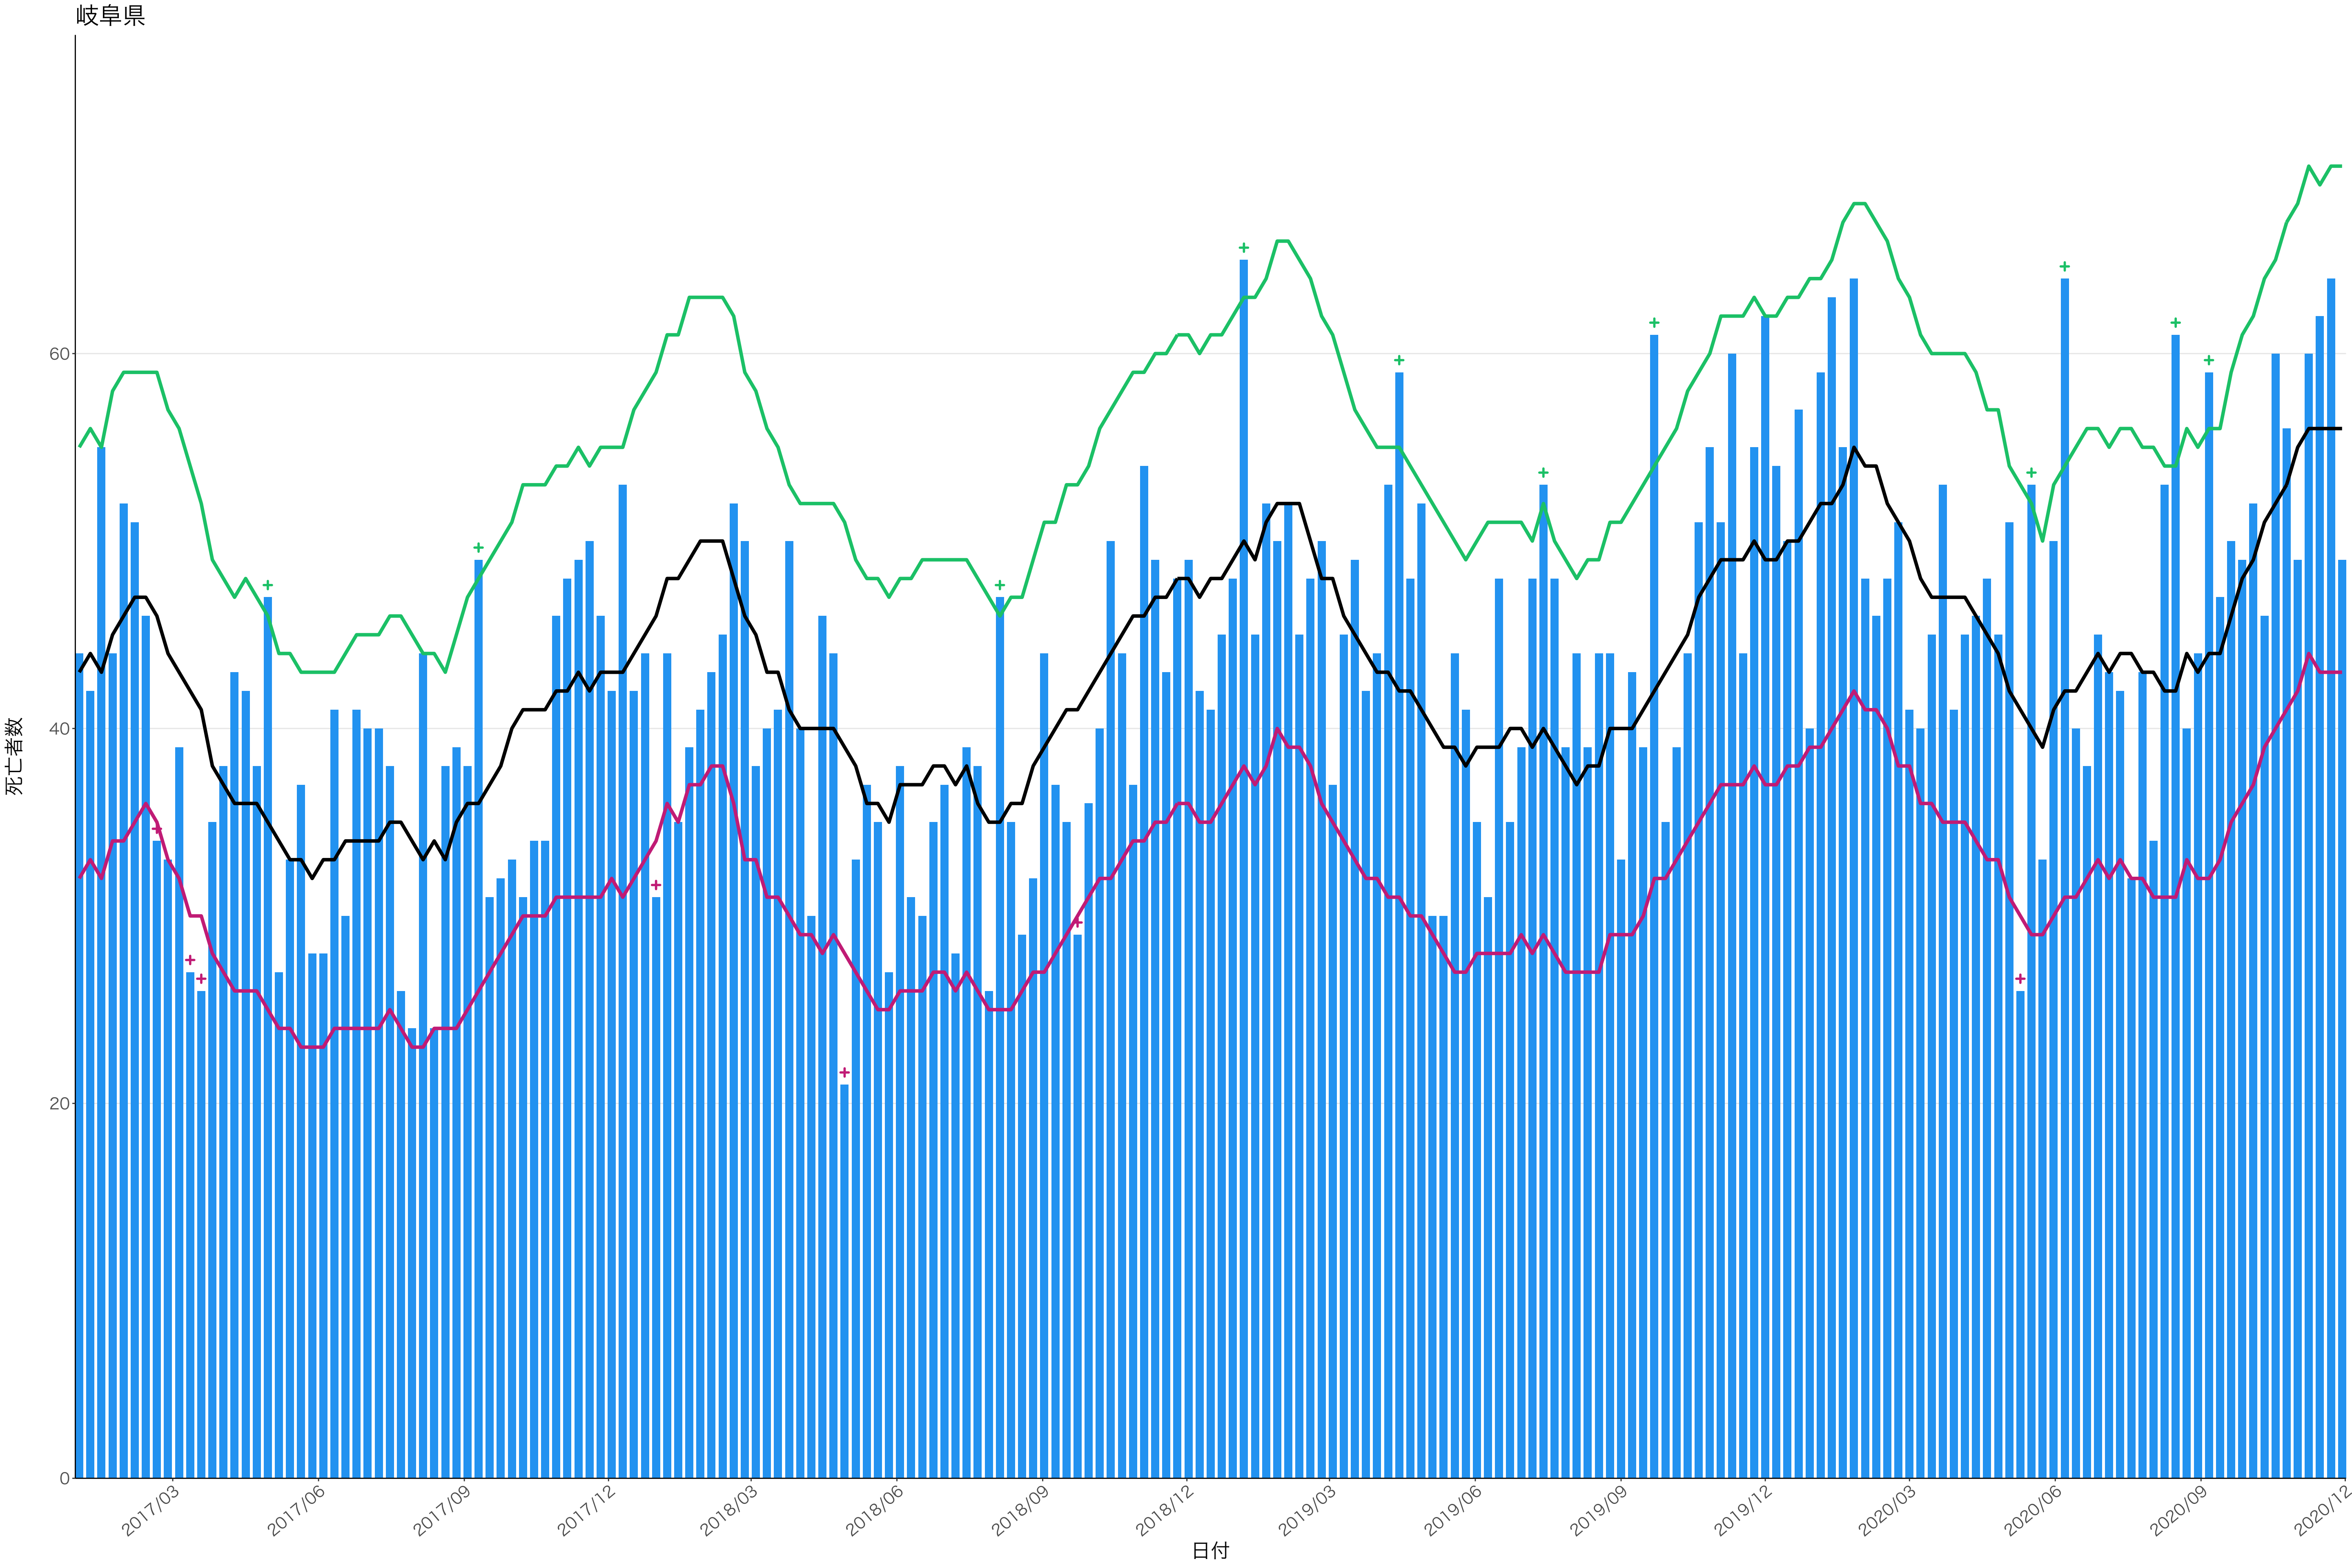

0  
10  
20  
30

2017/03 2017/06 2017/09 2017/12 2018/03 2018/06 2018/09 2018/12 2019/03 2019/06 2019/09 2019/12 2020/03 2020/06 2020/09 2020/12

日付

死亡者数

2017/03 2017/06 2017/09 2017/12 2018/03 2018/06 2018/09 2018/12 2019/03 2019/06 2019/09 2019/12 2020/03 2020/06 2020/09 2020/12

日付