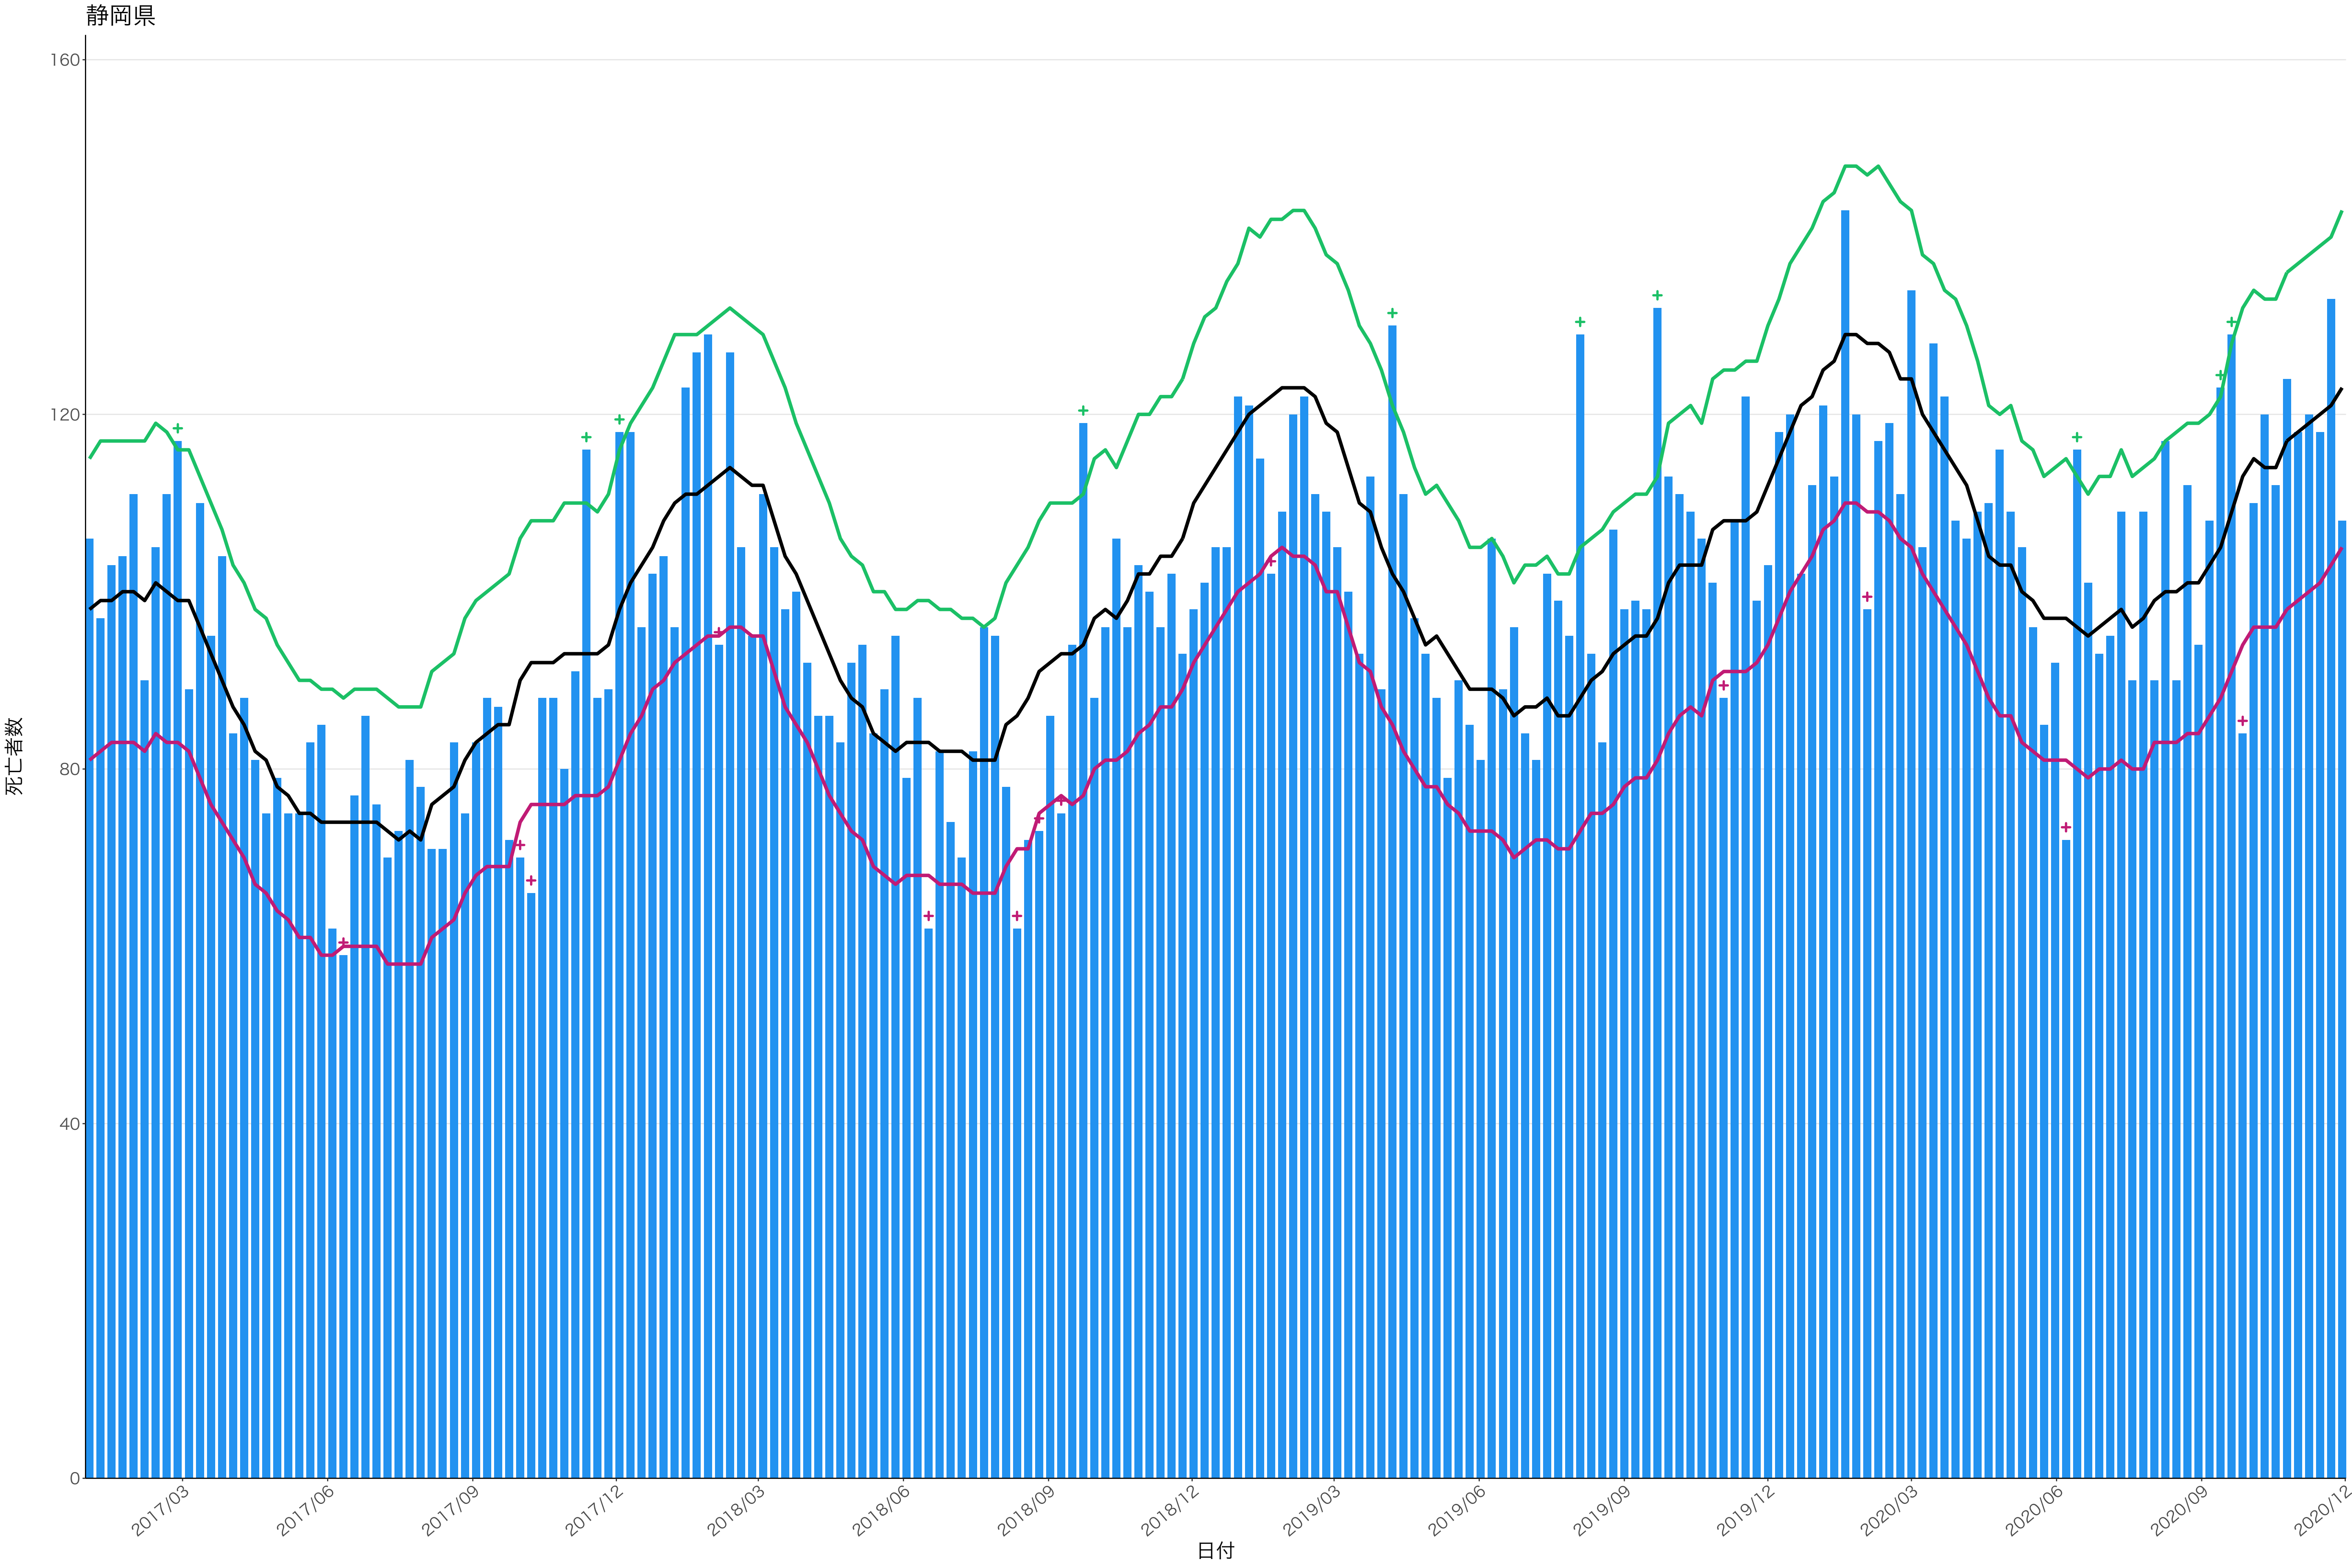

0  
10  
20  
30

2017/03 2017/06 2017/09 2017/12 2018/03 2018/06 2018/09 2018/12 2019/03 2019/06 2019/09 2019/12 2020/03 2020/06 2020/09 2020/12

日付

死亡者数

2017/03 2017/06 2017/09 2017/12 2018/03 2018/06 2018/09 2018/12 2019/03 2019/06 2019/09 2019/12 2020/03 2020/06 2020/09 2020/12

日付