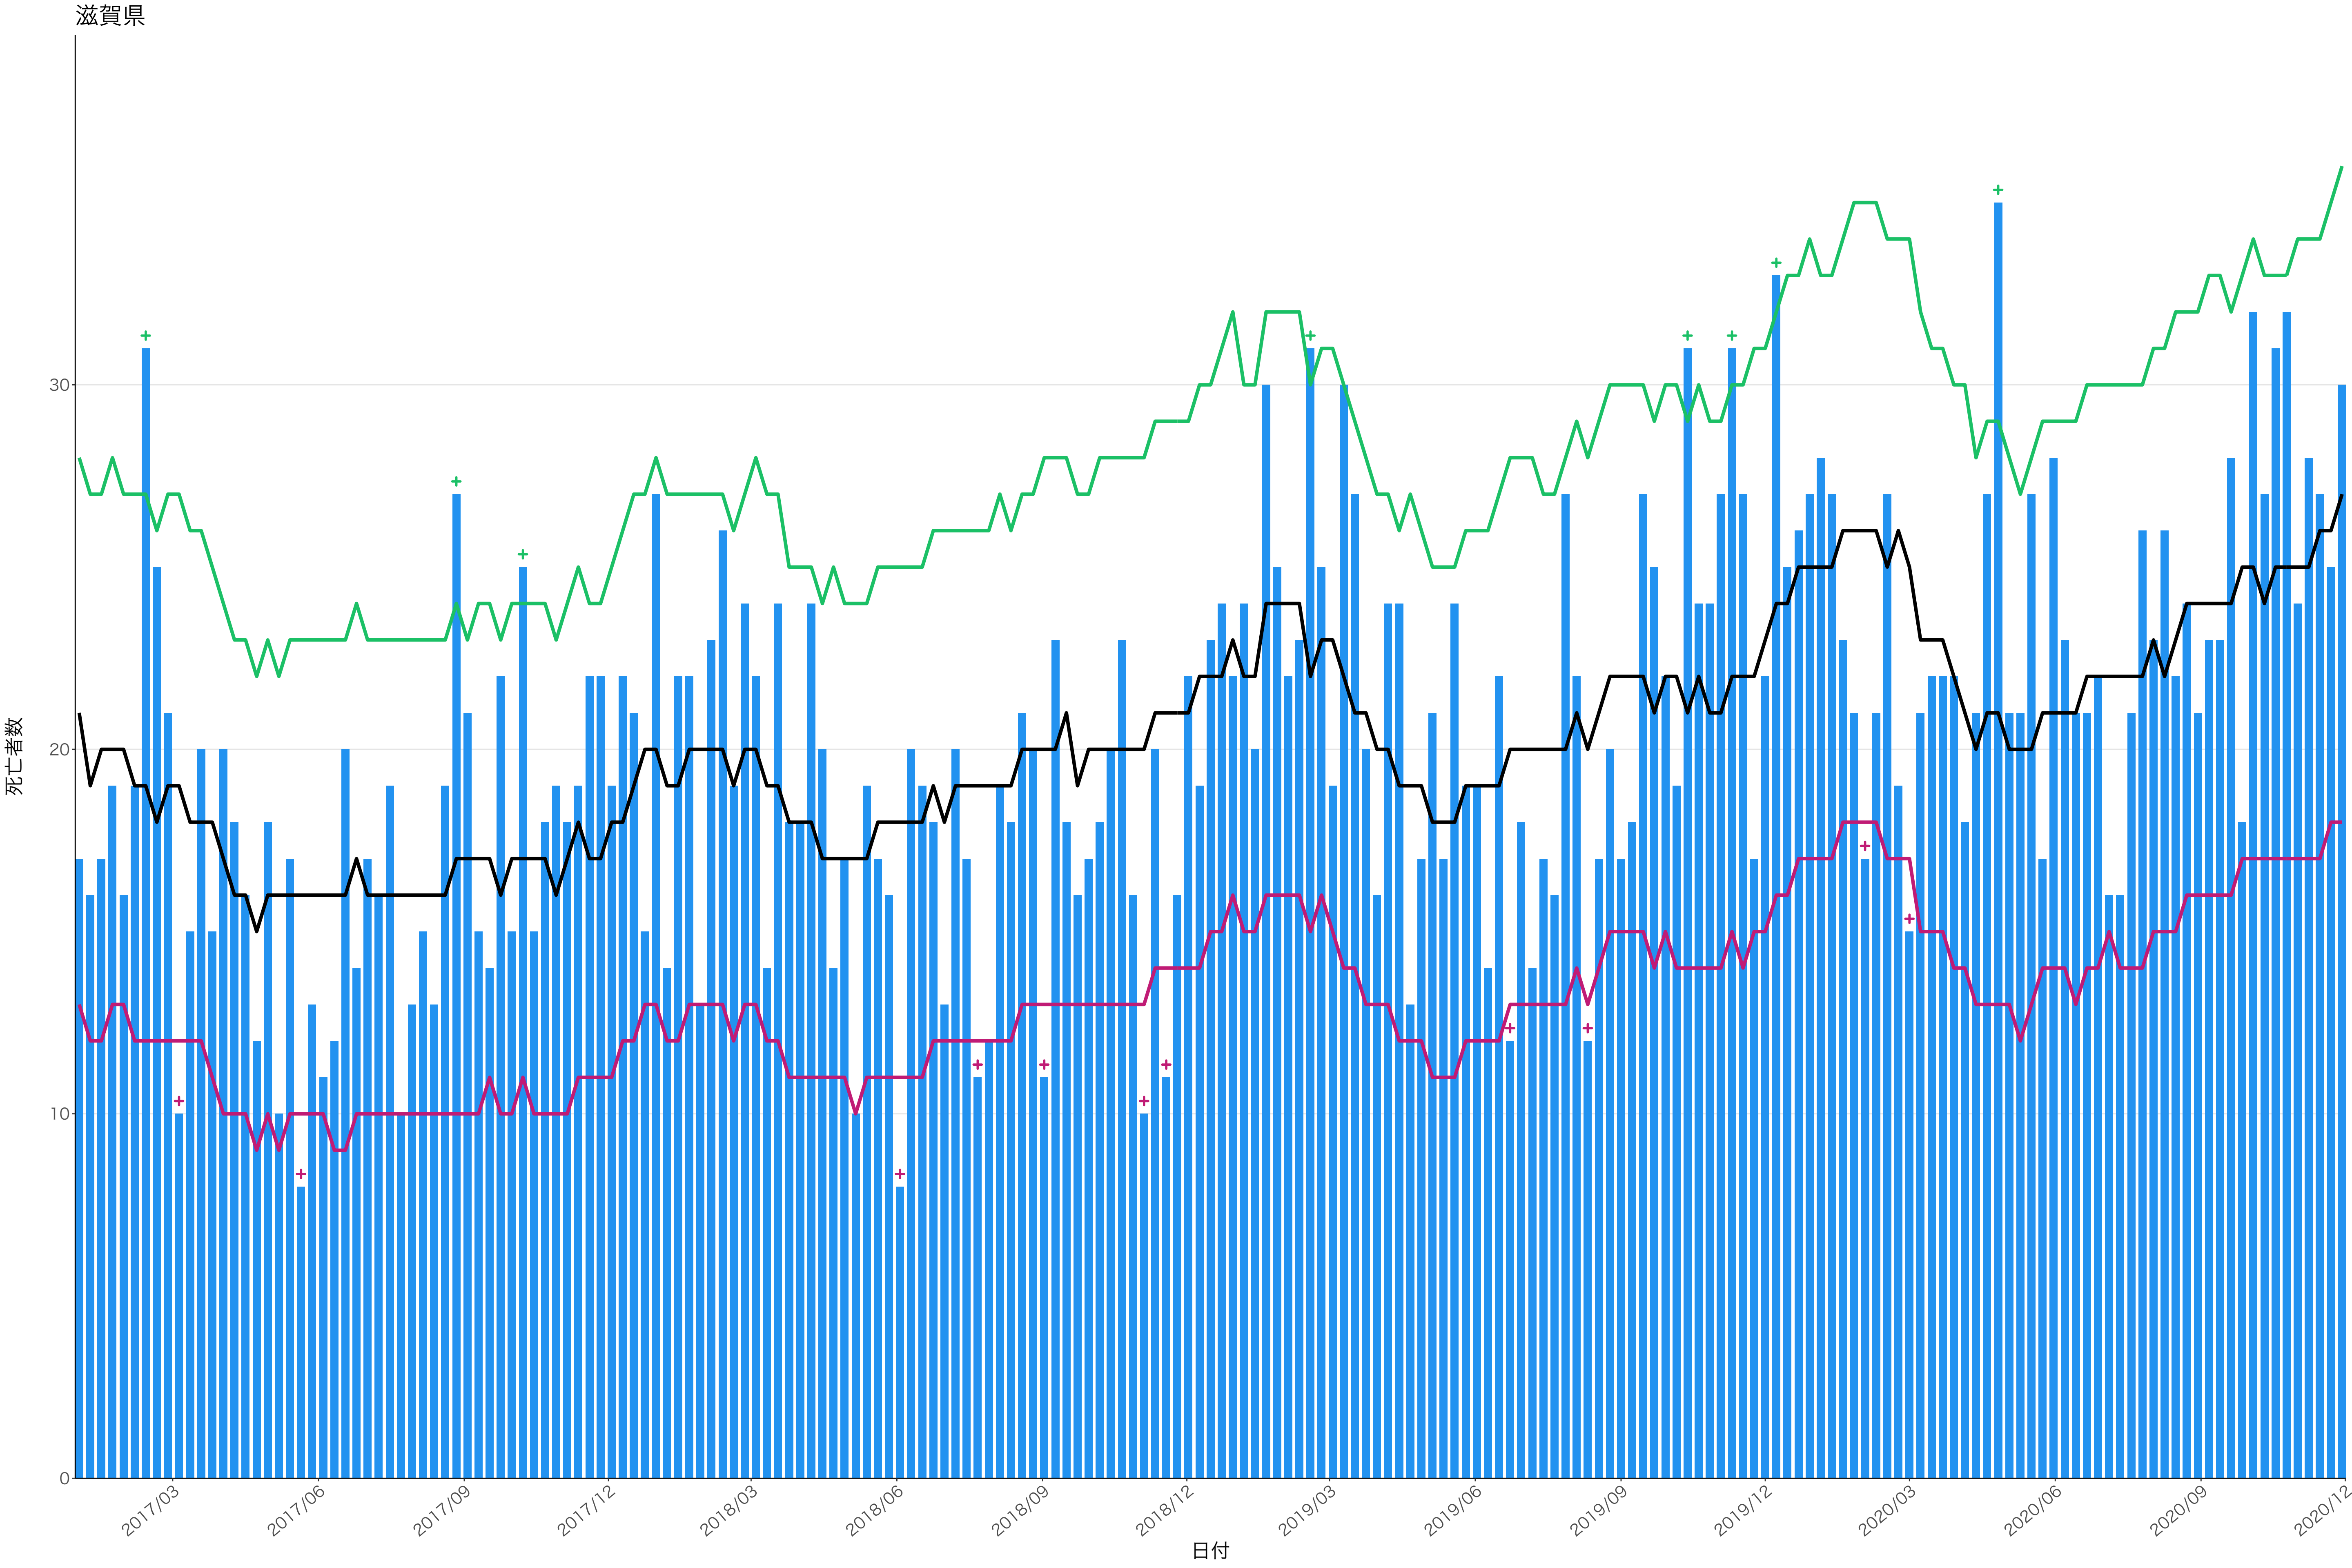

0  
10  
20  
30

2017/03 2017/06 2017/09 2017/12 2018/03 2018/06 2018/09 2018/12 2019/03 2019/06 2019/09 2019/12 2020/03 2020/06 2020/09 2020/12

日付

死亡者数

2017/03 2017/06 2017/09 2017/12 2018/03 2018/06 2018/09 2018/12 2019/03 2019/06 2019/09 2019/12 2020/03 2020/06 2020/09 2020/12

日付