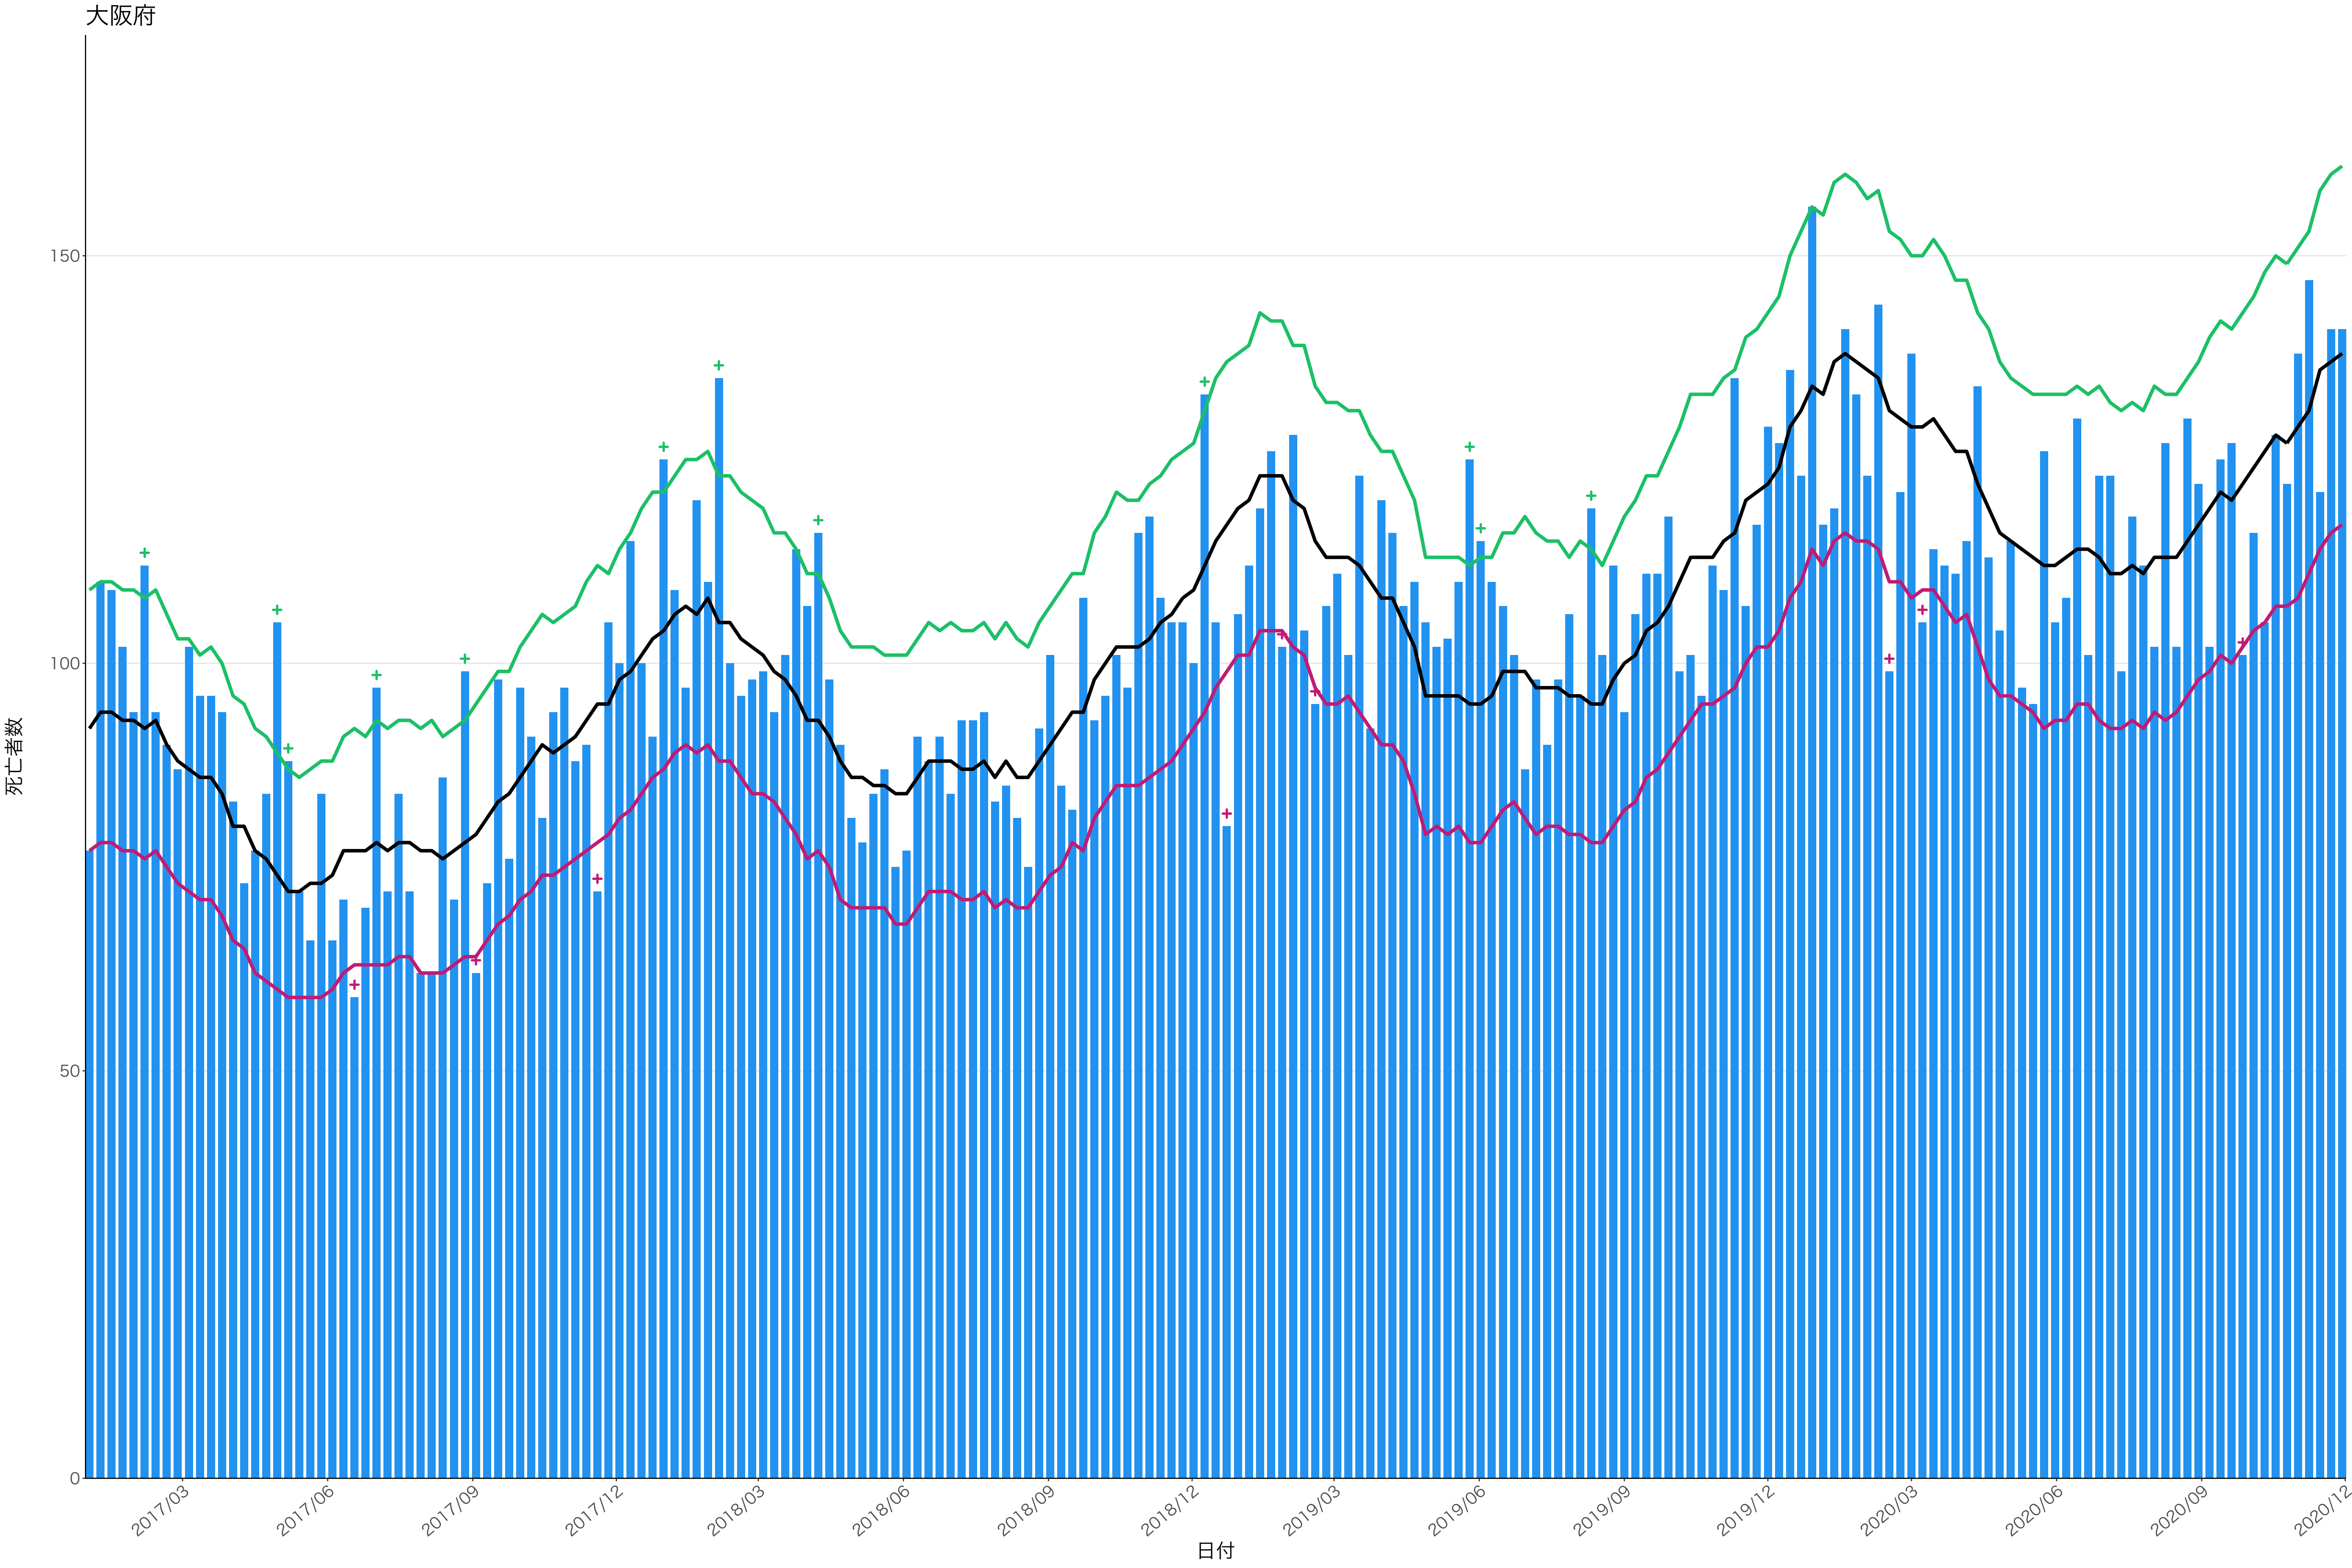

0  
10  
20  
30

2017/03 2017/06 2017/09 2017/12 2018/03 2018/06 2018/09 2018/12 2019/03 2019/06 2019/09 2019/12 2020/03 2020/06 2020/09 2020/12

日付

死亡者数

2017/03 2017/06 2017/09 2017/12 2018/03 2018/06 2018/09 2018/12 2019/03 2019/06 2019/09 2019/12 2020/03 2020/06 2020/09 2020/12

日付