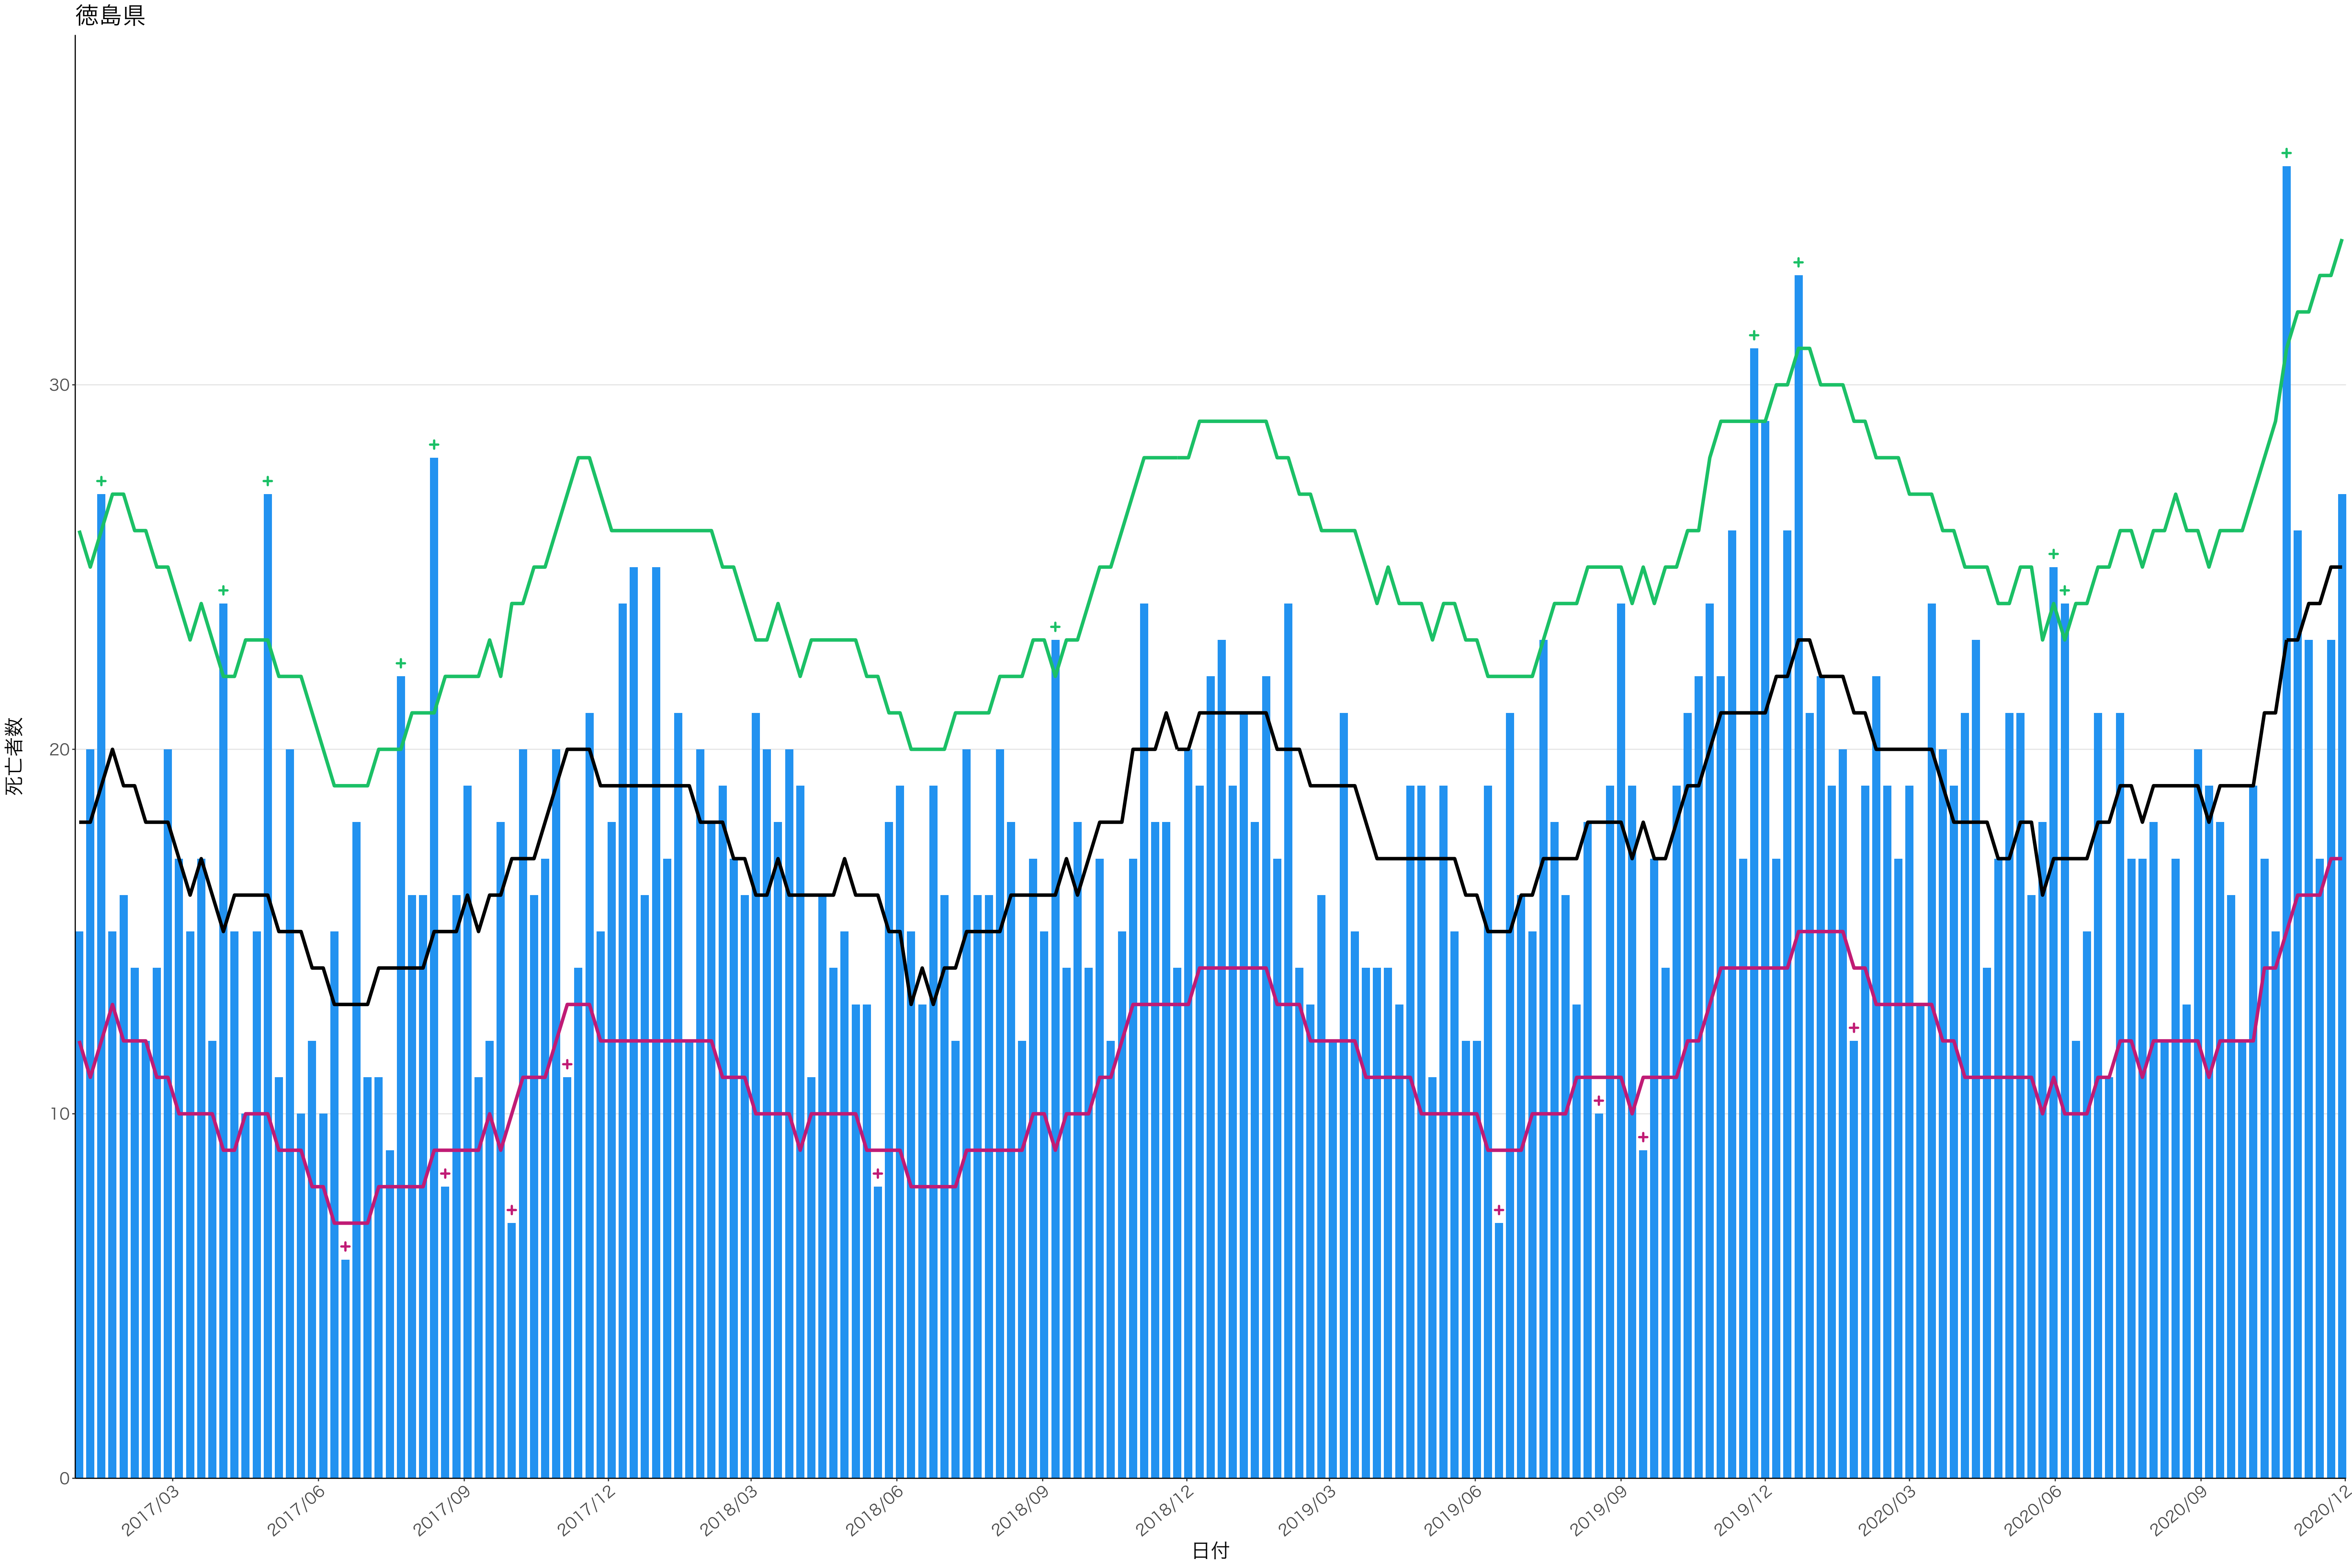

0  
10  
20  
30

2017/03 2017/06 2017/09 2017/12 2018/03 2018/06 2018/09 2018/12 2019/03 2019/06 2019/09 2019/12 2020/03 2020/06 2020/09 2020/12

日付

死亡者数

2017/03 2017/06 2017/09 2017/12 2018/03 2018/06 2018/09 2018/12 2019/03 2019/06 2019/09 2019/12 2020/03 2020/06 2020/09 2020/12

日付