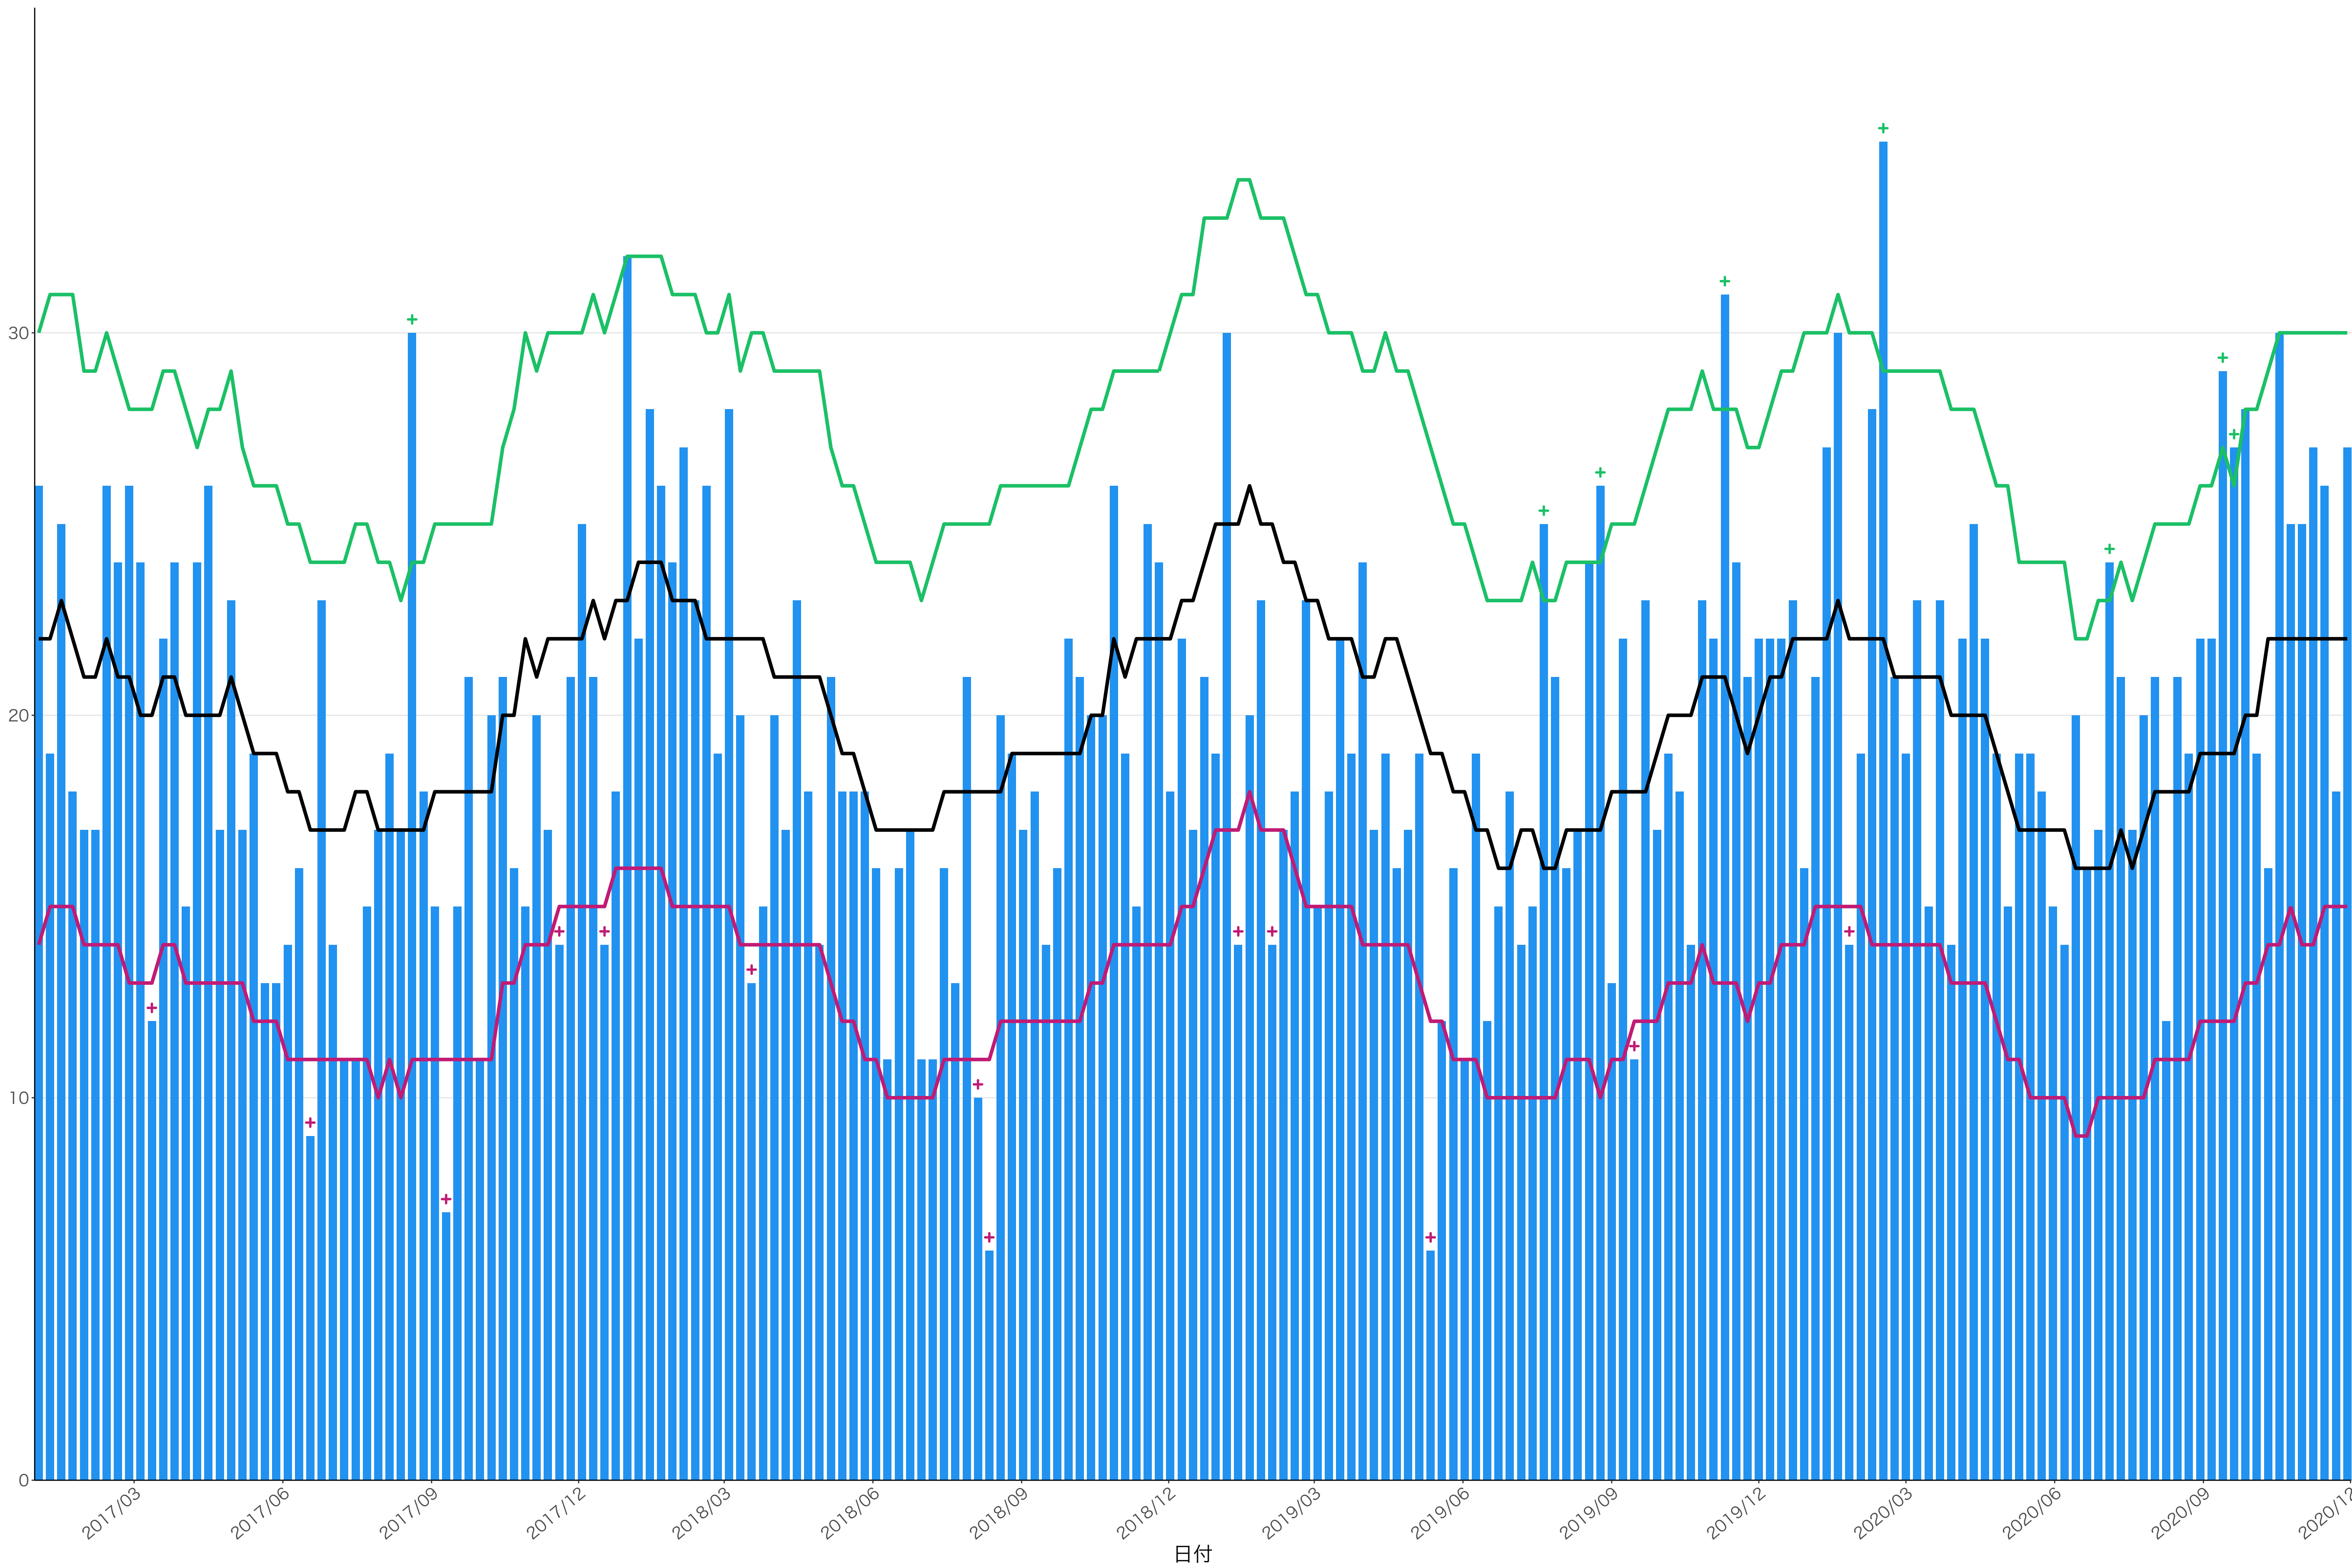

0  
10  
20  
30

2017/03 2017/06 2017/09 2017/12 2018/03 2018/06 2018/09 2018/12 2019/03 2019/06 2019/09 2019/12 2020/03 2020/06 2020/09 2020/12

日付

死亡者数

2017/03 2017/06 2017/09 2017/12 2018/03 2018/06 2018/09 2018/12 2019/03 2019/06 2019/09 2019/12 2020/03 2020/06 2020/09 2020/12

日付