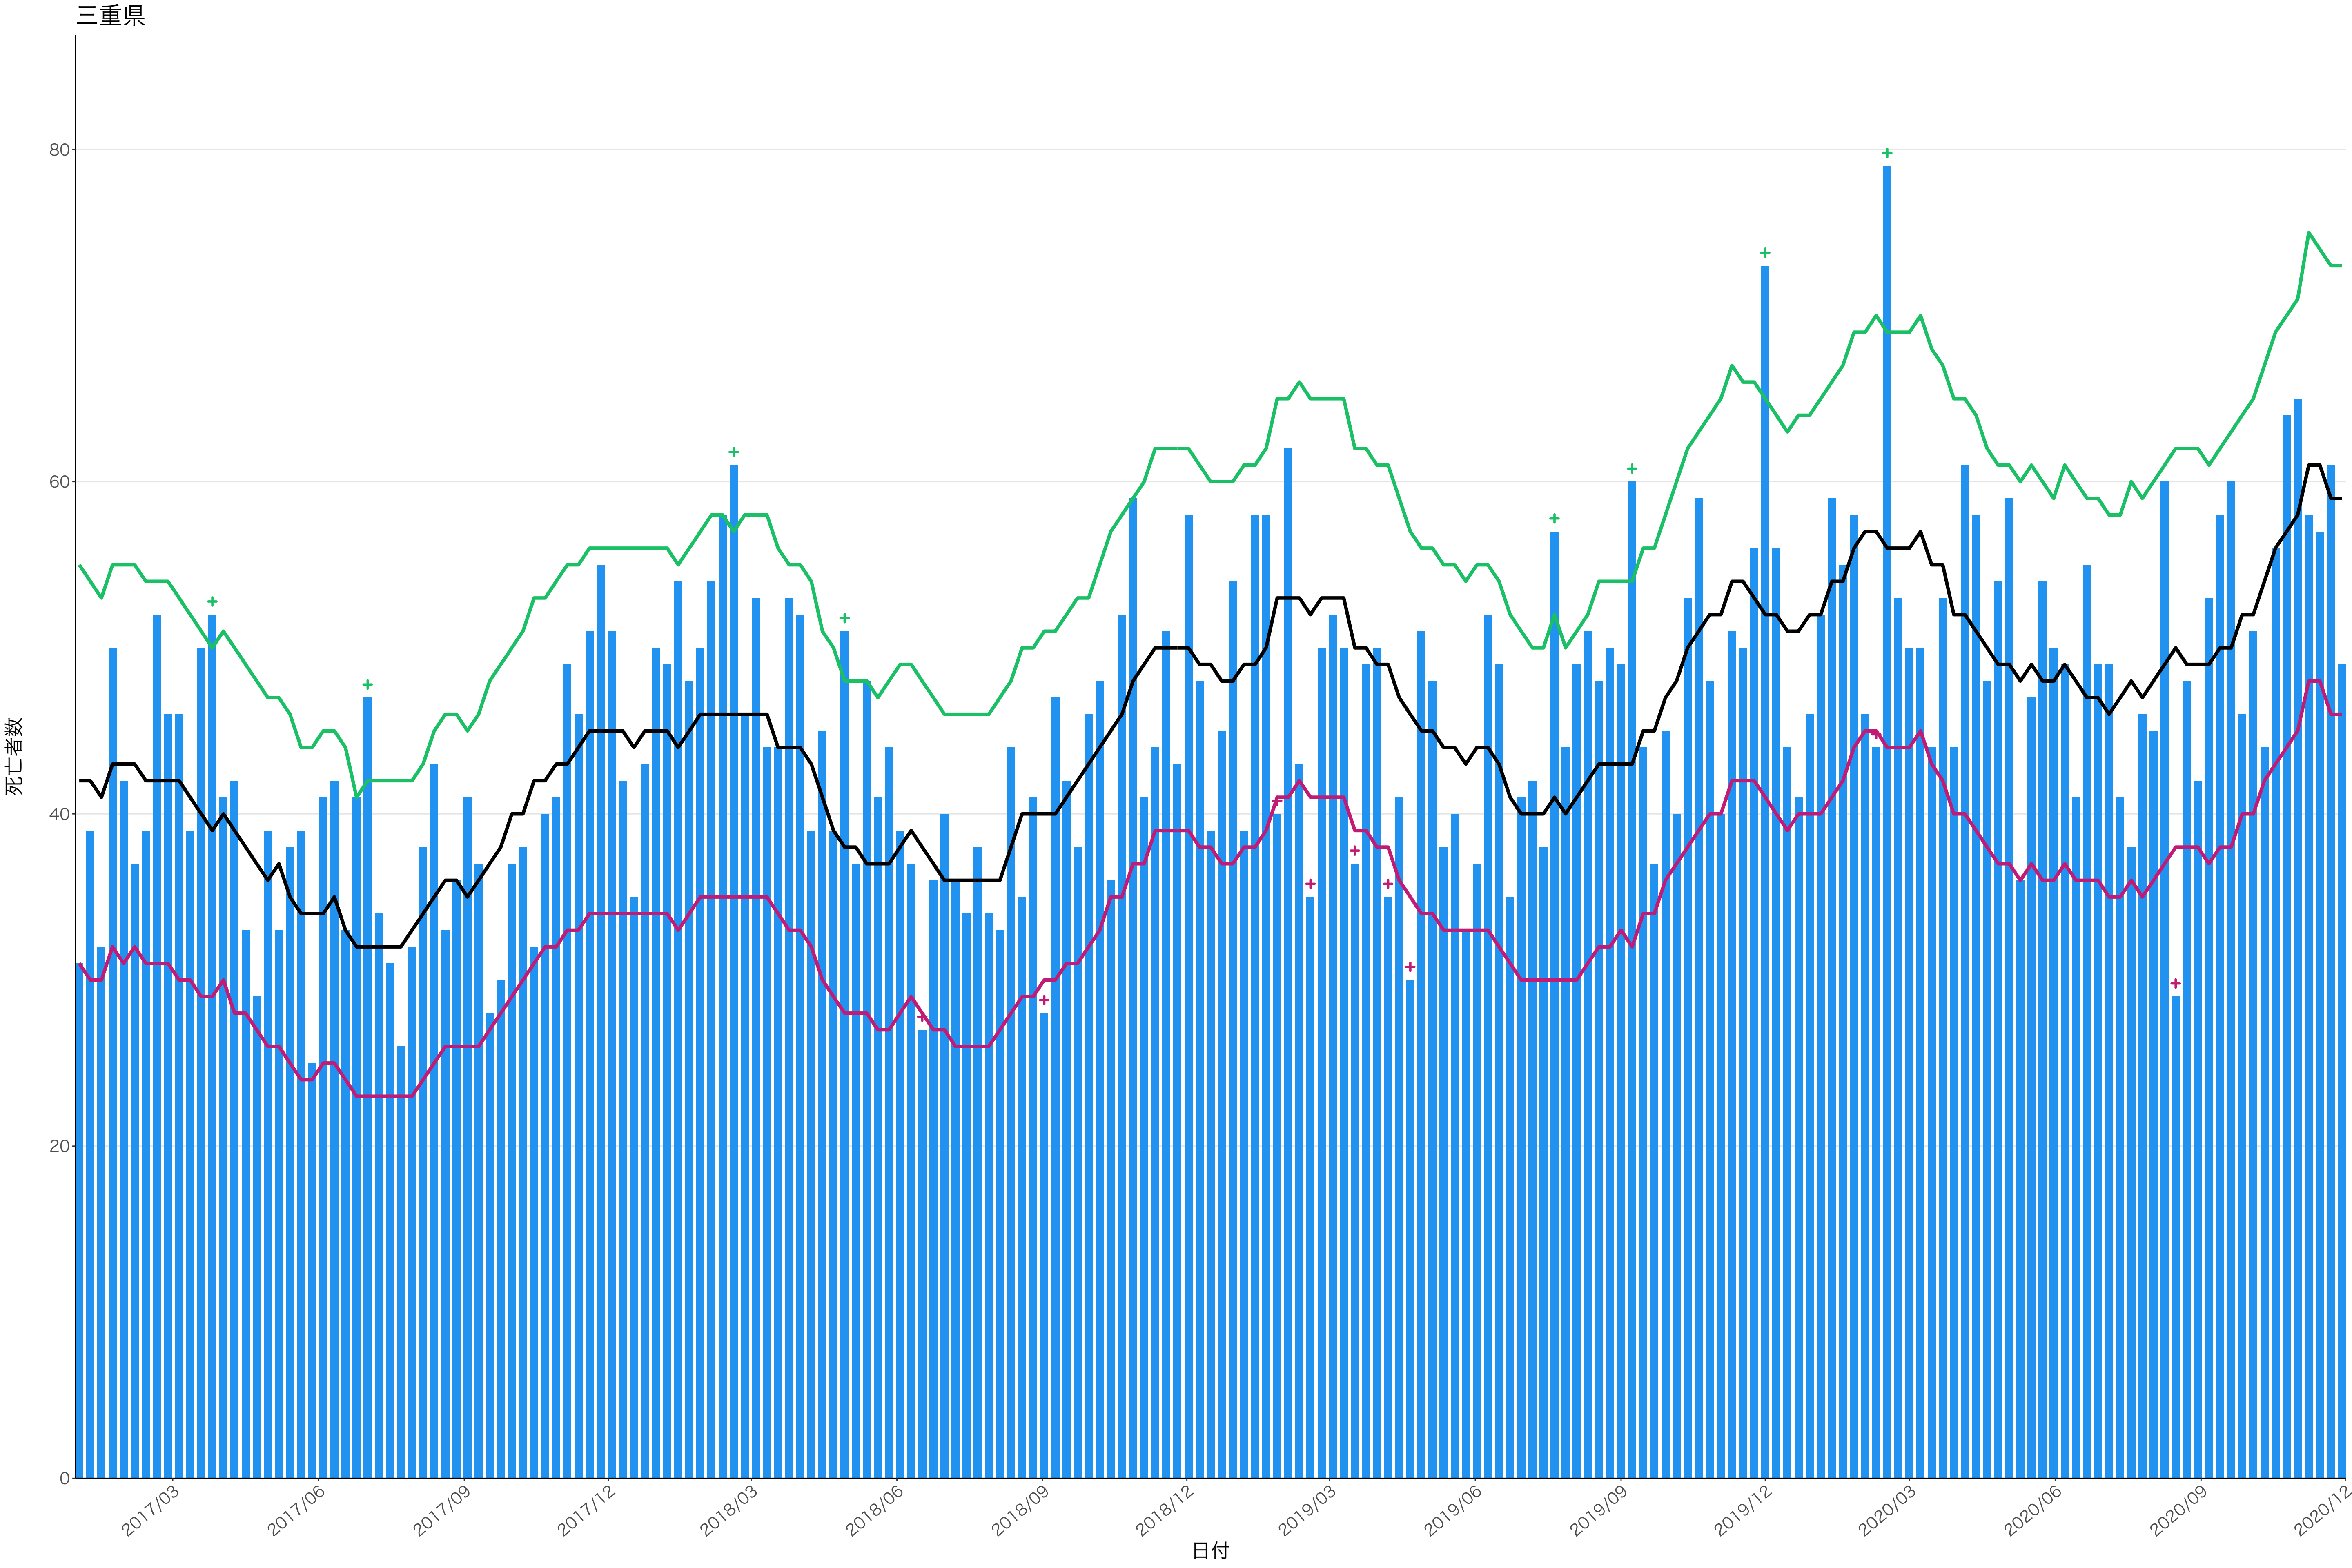

0  
10  
20  
30

2017/03 2017/06 2017/09 2017/12 2018/03 2018/06 2018/09 2018/12 2019/03 2019/06 2019/09 2019/12 2020/03 2020/06 2020/09 2020/12

日付

死亡者数

2017/03 2017/06 2017/09 2017/12 2018/03 2018/06 2018/09 2018/12 2019/03 2019/06 2019/09 2019/12 2020/03 2020/06 2020/09 2020/12

日付