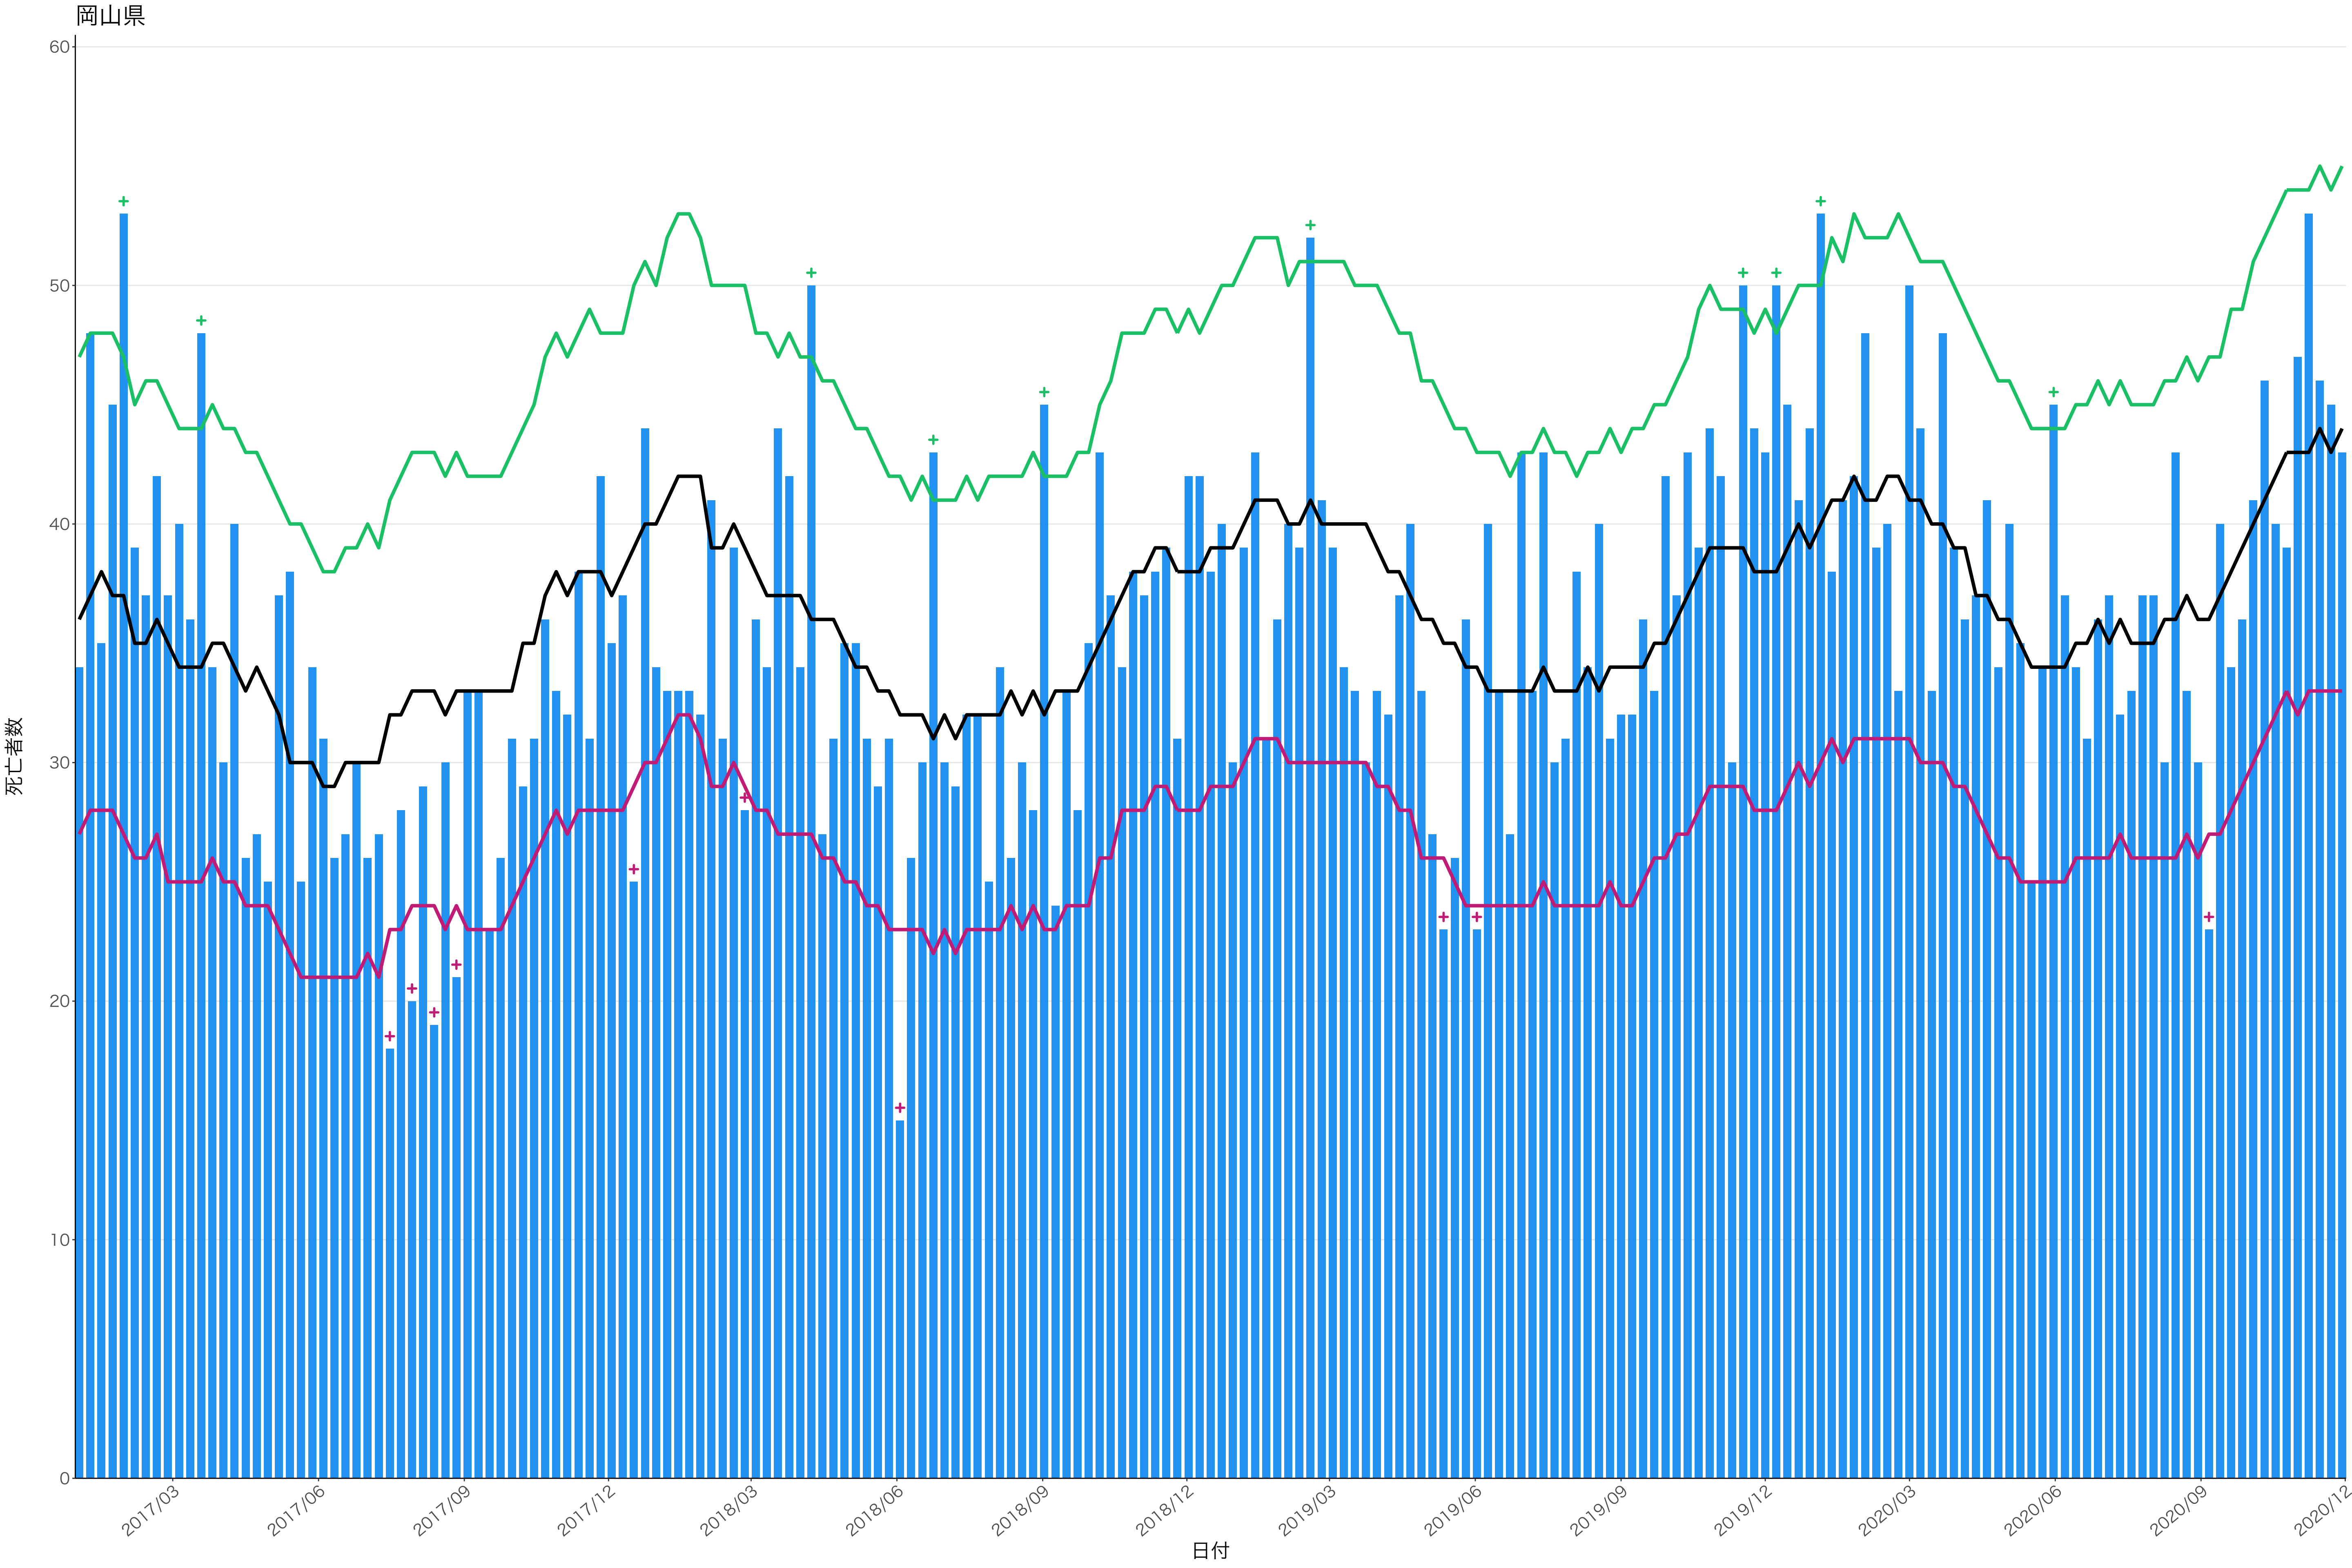

0  
10  
20  
30

2017/03 2017/06 2017/09 2017/12 2018/03 2018/06 2018/09 2018/12 2019/03 2019/06 2019/09 2019/12 2020/03 2020/06 2020/09 2020/12

日付

死亡者数

2017/03 2017/06 2017/09 2017/12 2018/03 2018/06 2018/09 2018/12 2019/03 2019/06 2019/09 2019/12 2020/03 2020/06 2020/09 2020/12

日付