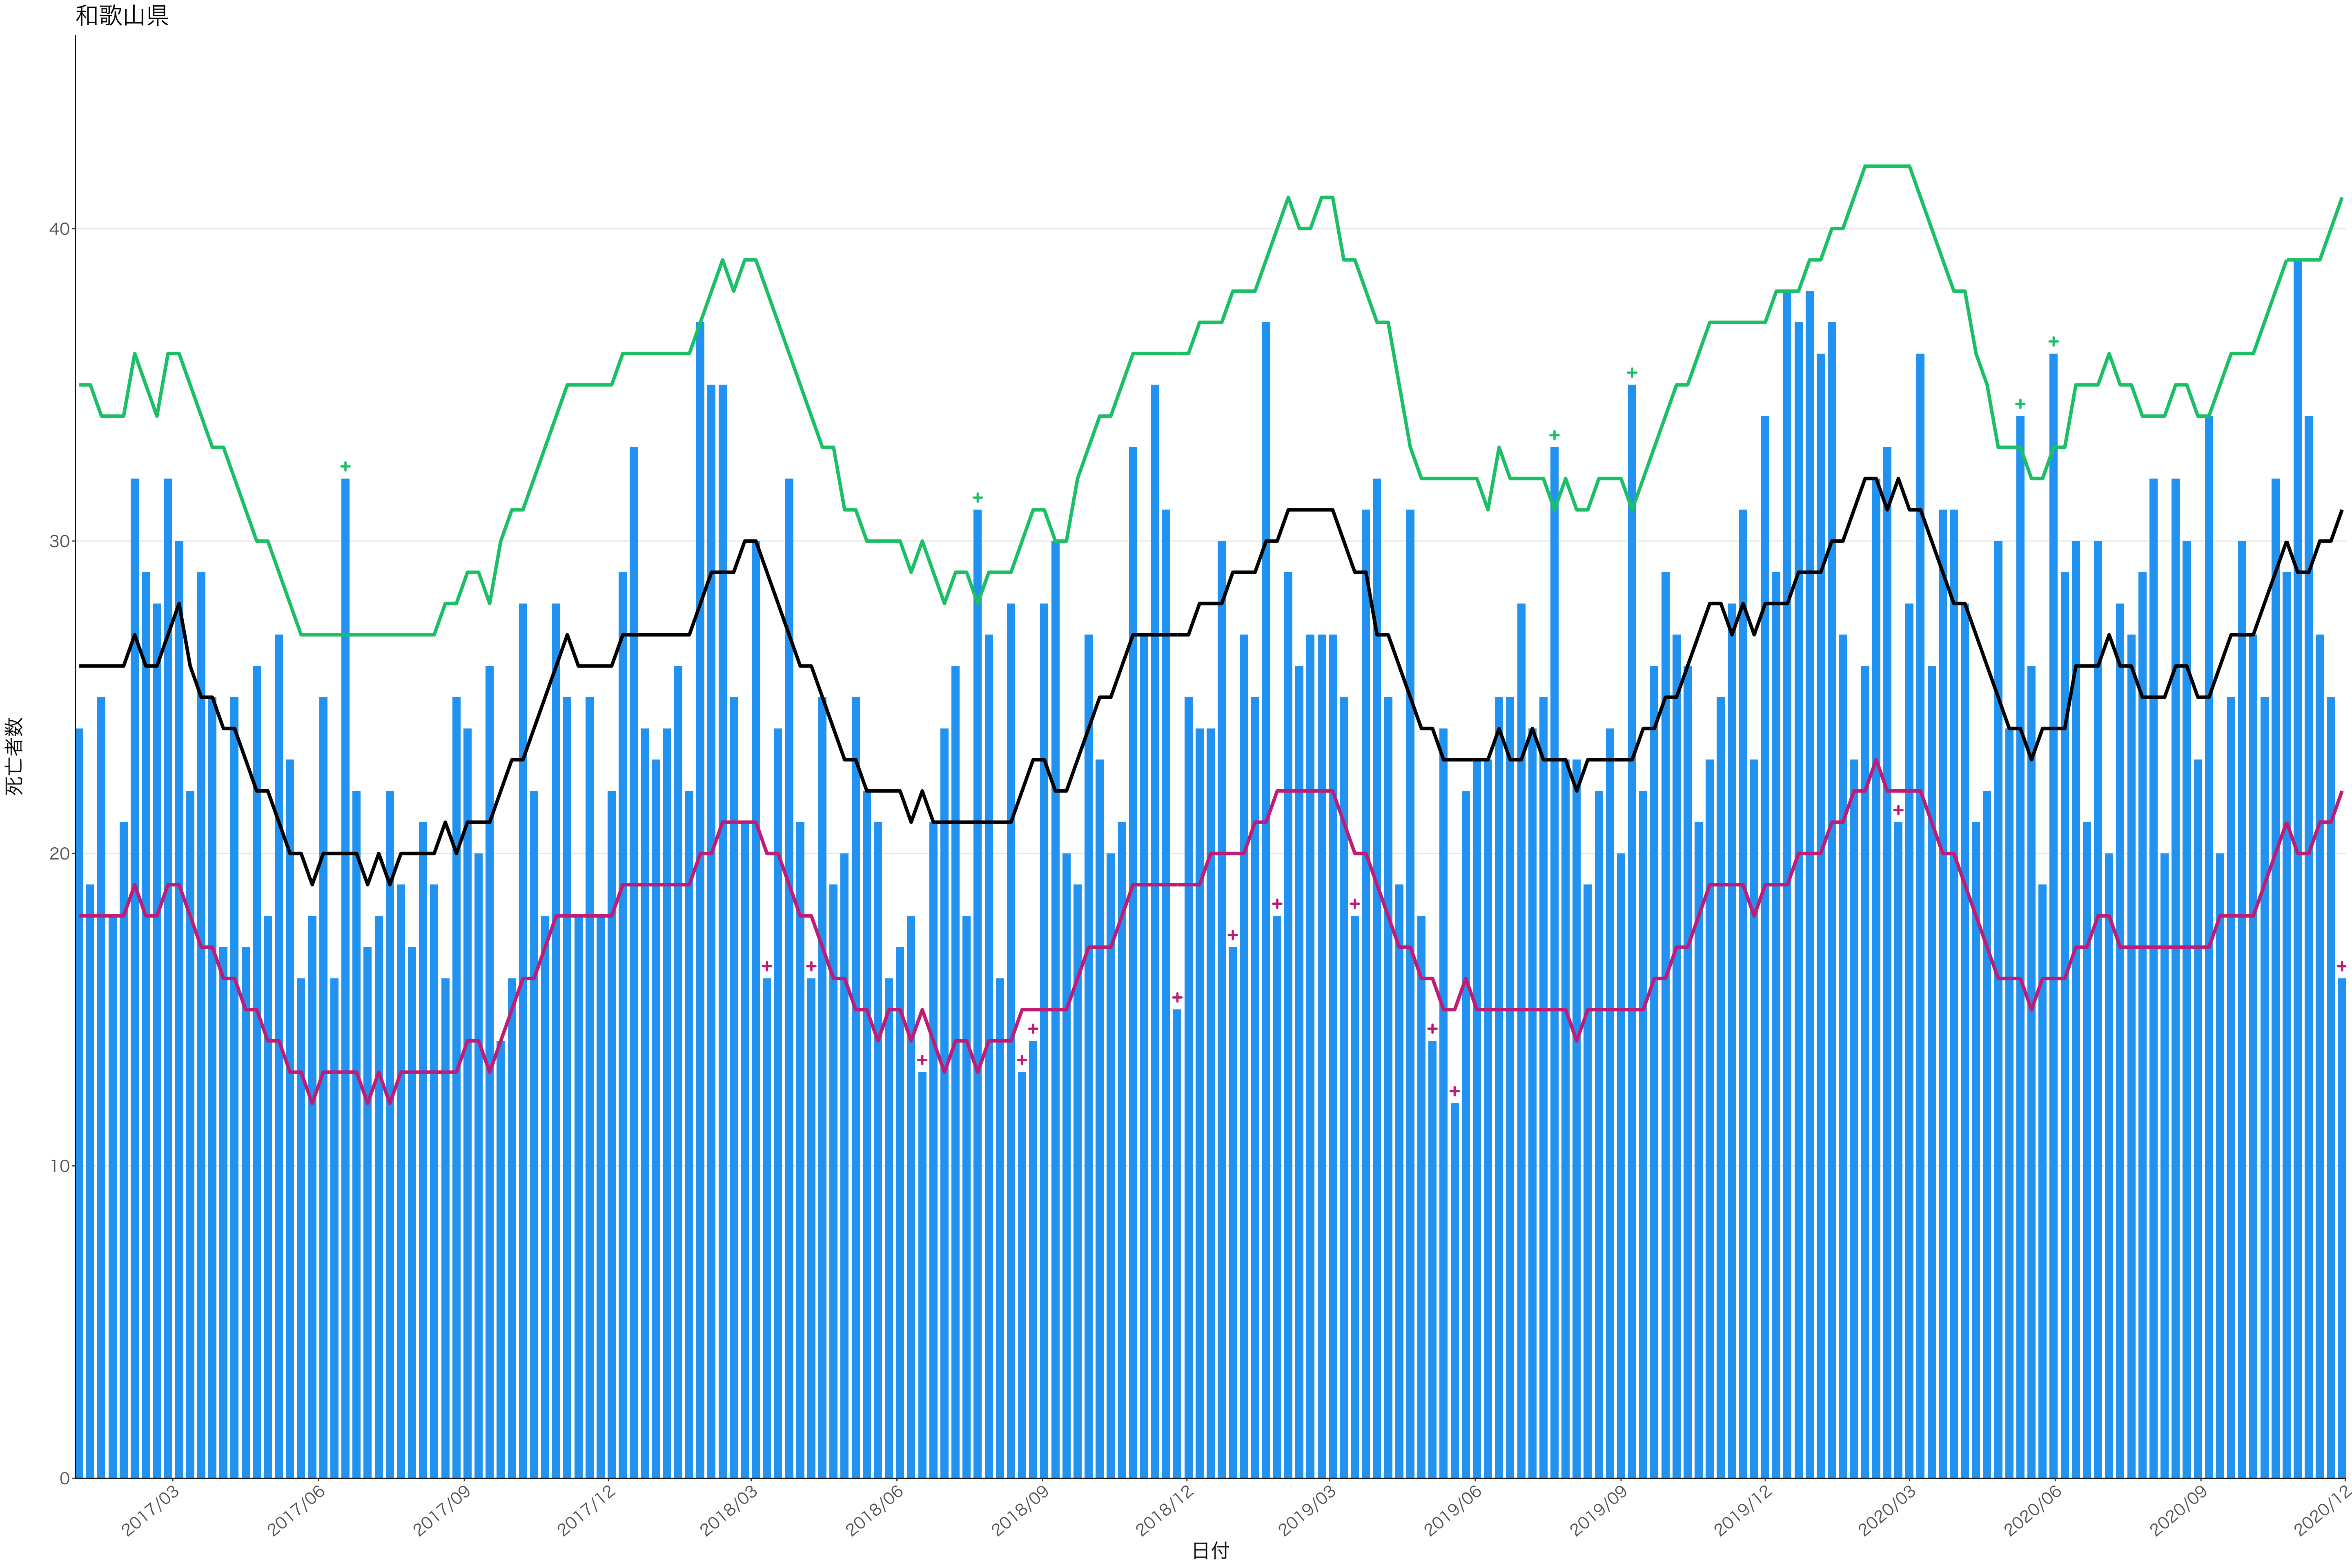

0  
10  
20  
30

2017/03 2017/06 2017/09 2017/12 2018/03 2018/06 2018/09 2018/12 2019/03 2019/06 2019/09 2019/12 2020/03 2020/06 2020/09 2020/12

日付

死亡者数

2017/03 2017/06 2017/09 2017/12 2018/03 2018/06 2018/09 2018/12 2019/03 2019/06 2019/09 2019/12 2020/03 2020/06 2020/09 2020/12

日付