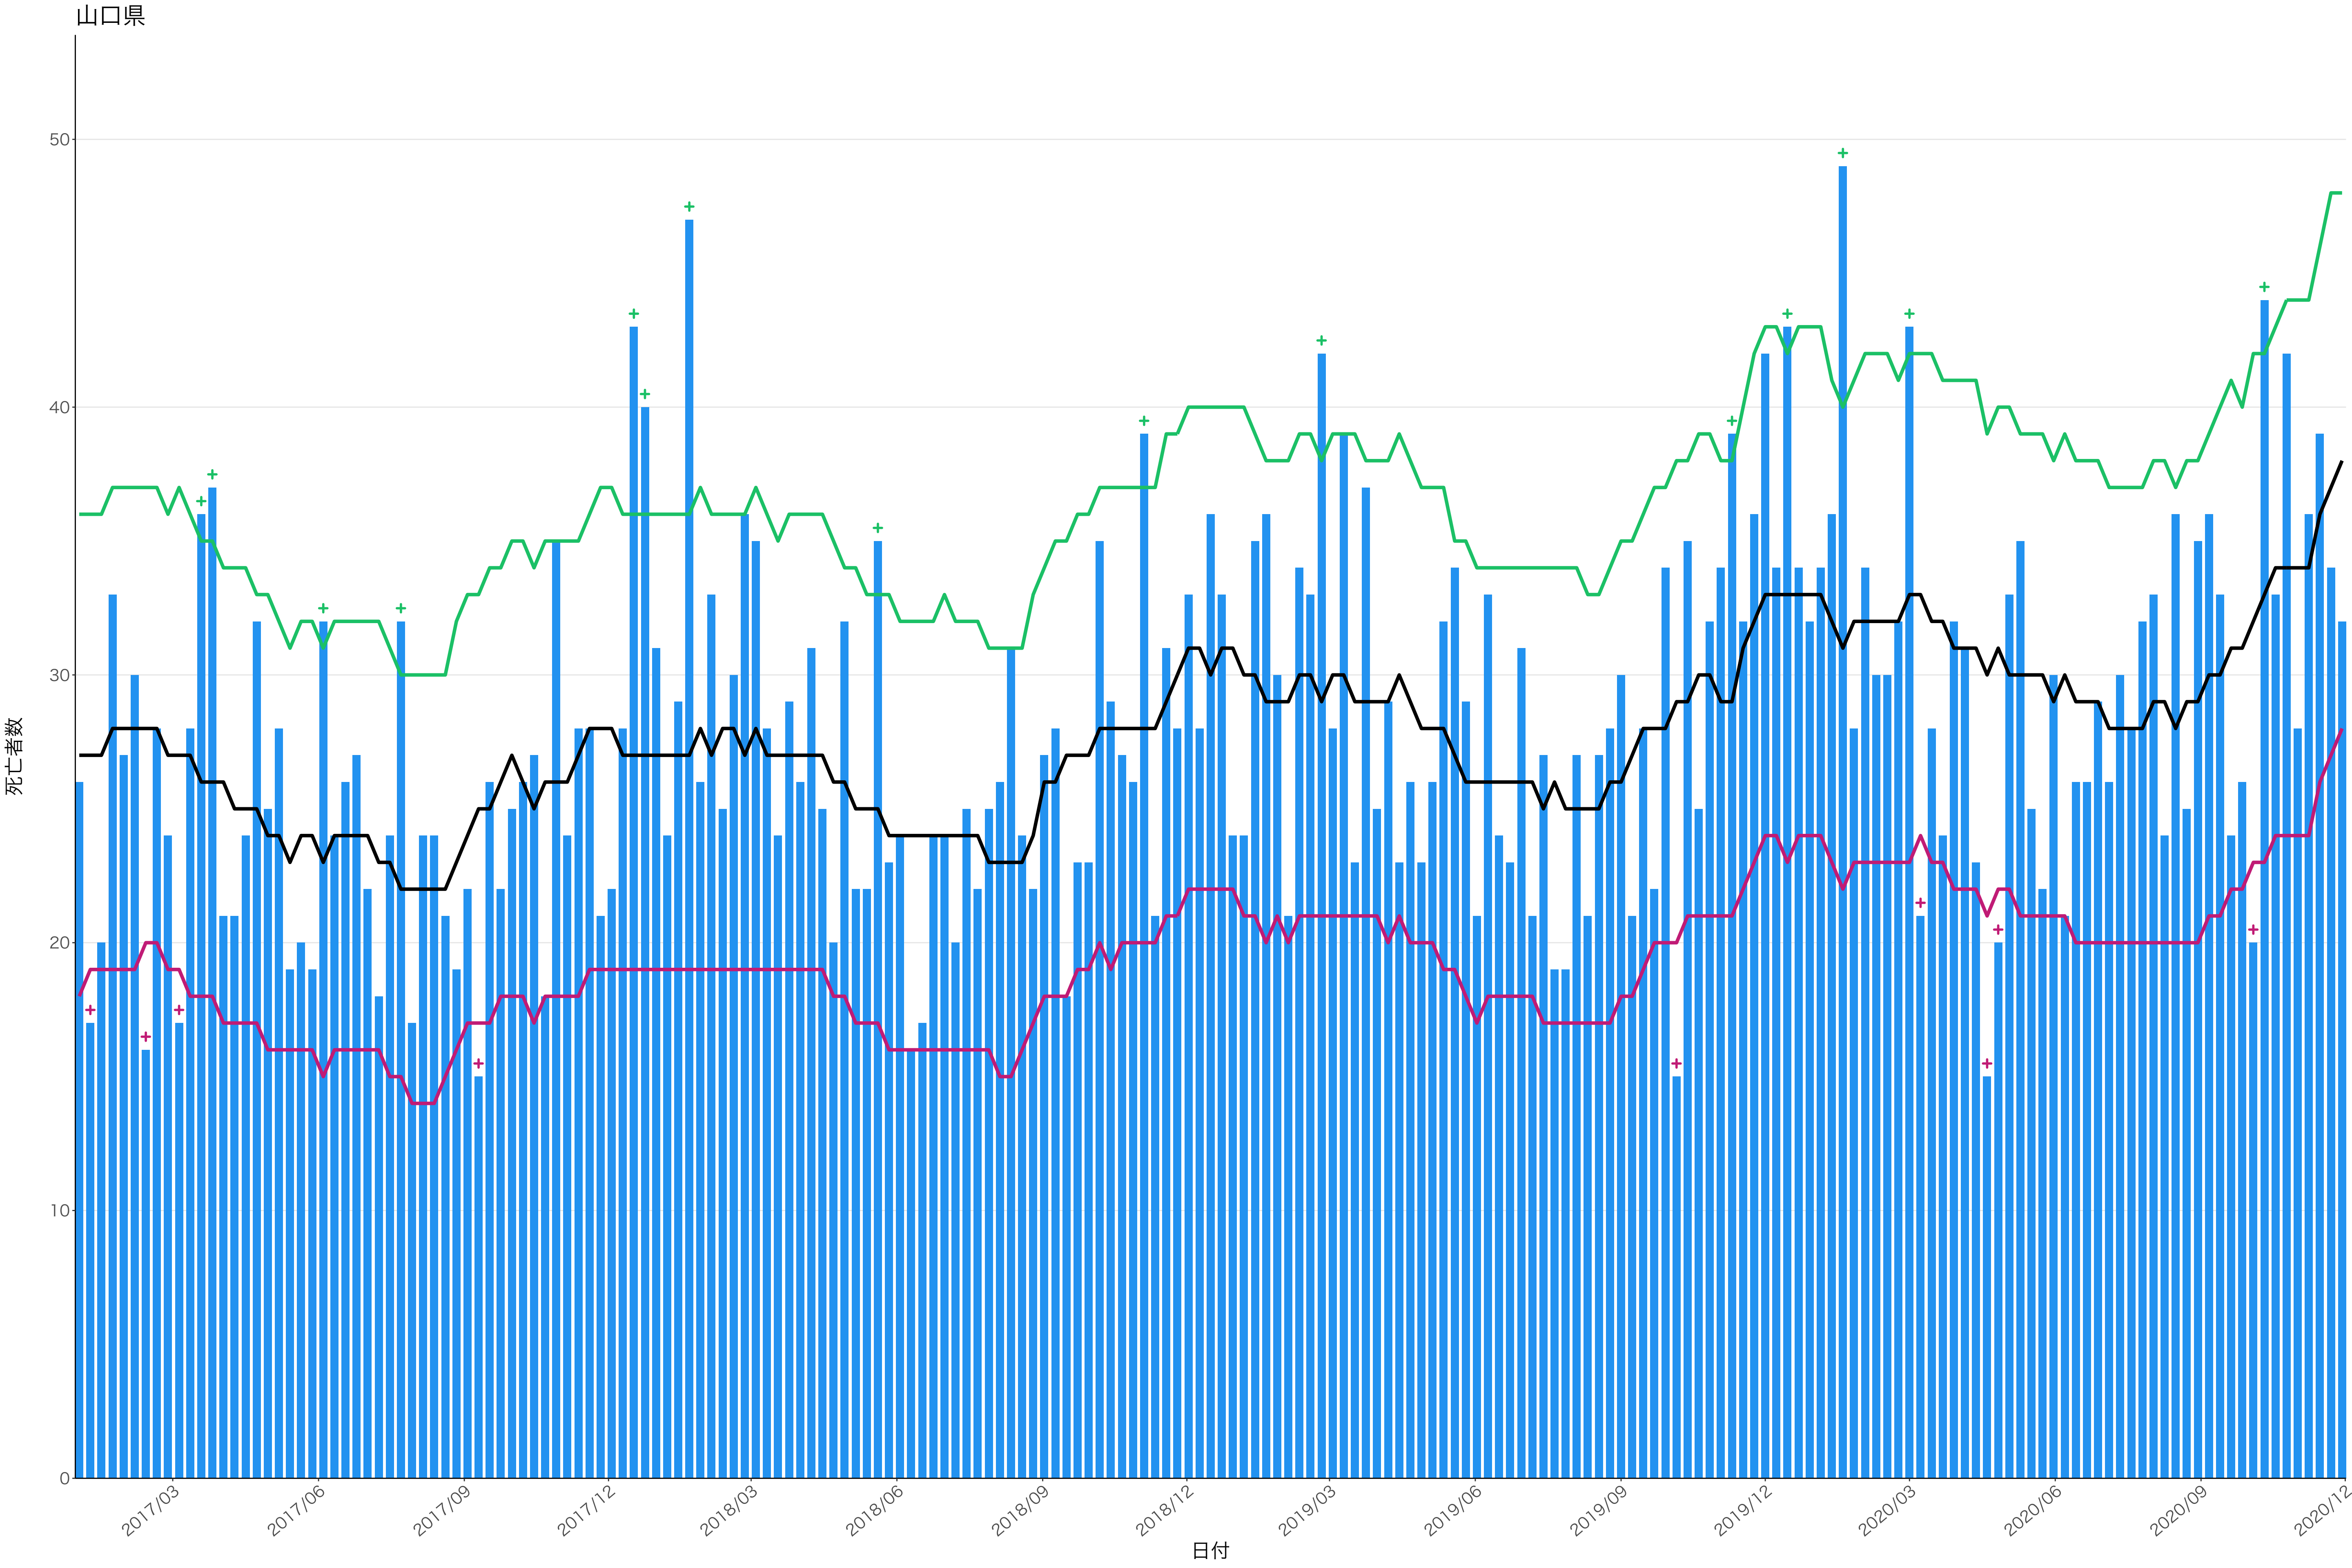

0  
10  
20  
30

2017/03 2017/06 2017/09 2017/12 2018/03 2018/06 2018/09 2018/12 2019/03 2019/06 2019/09 2019/12 2020/03 2020/06 2020/09 2020/12

日付

死亡者数

2017/03 2017/06 2017/09 2017/12 2018/03 2018/06 2018/09 2018/12 2019/03 2019/06 2019/09 2019/12 2020/03 2020/06 2020/09 2020/12

日付