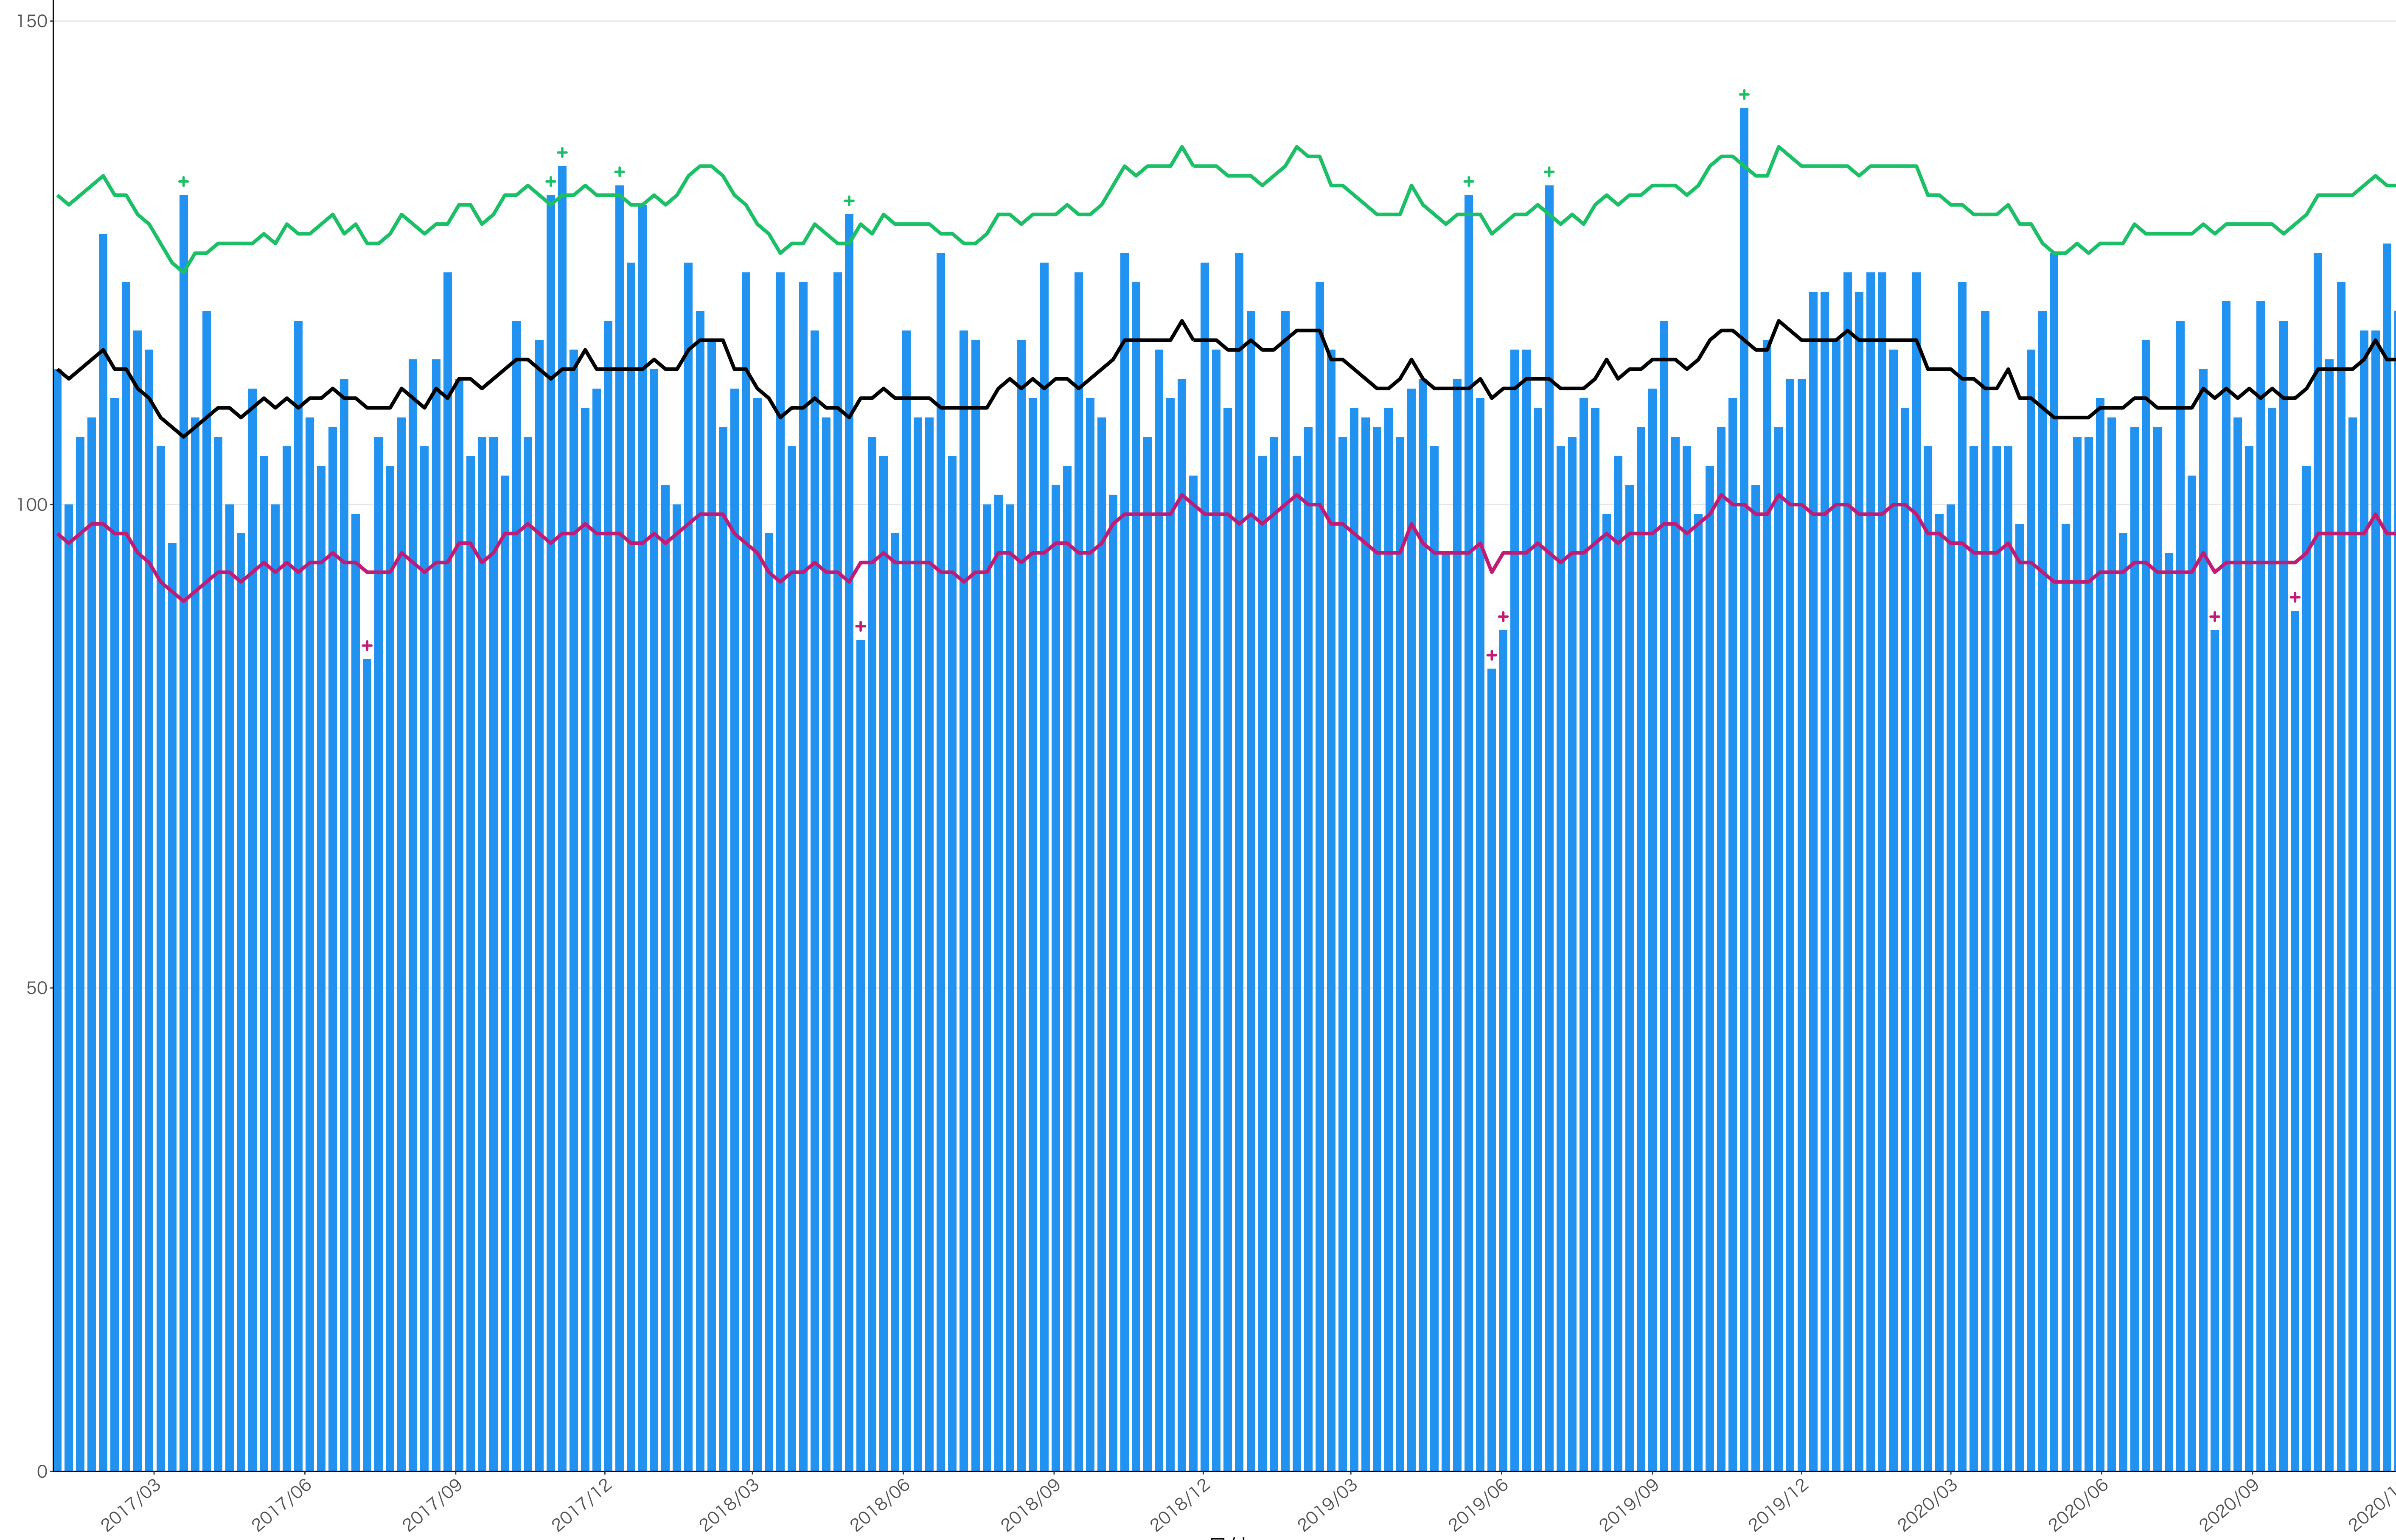

全国

160
120
80
40
0

2017/03 2017/06 2017/09 2017/12 2018/03 2018/06 2018/09 2018/12 2019/03 2019/06 2019/09 2019/12 2020/03 2020/06 2020/09 2020/12

日付

死亡者数