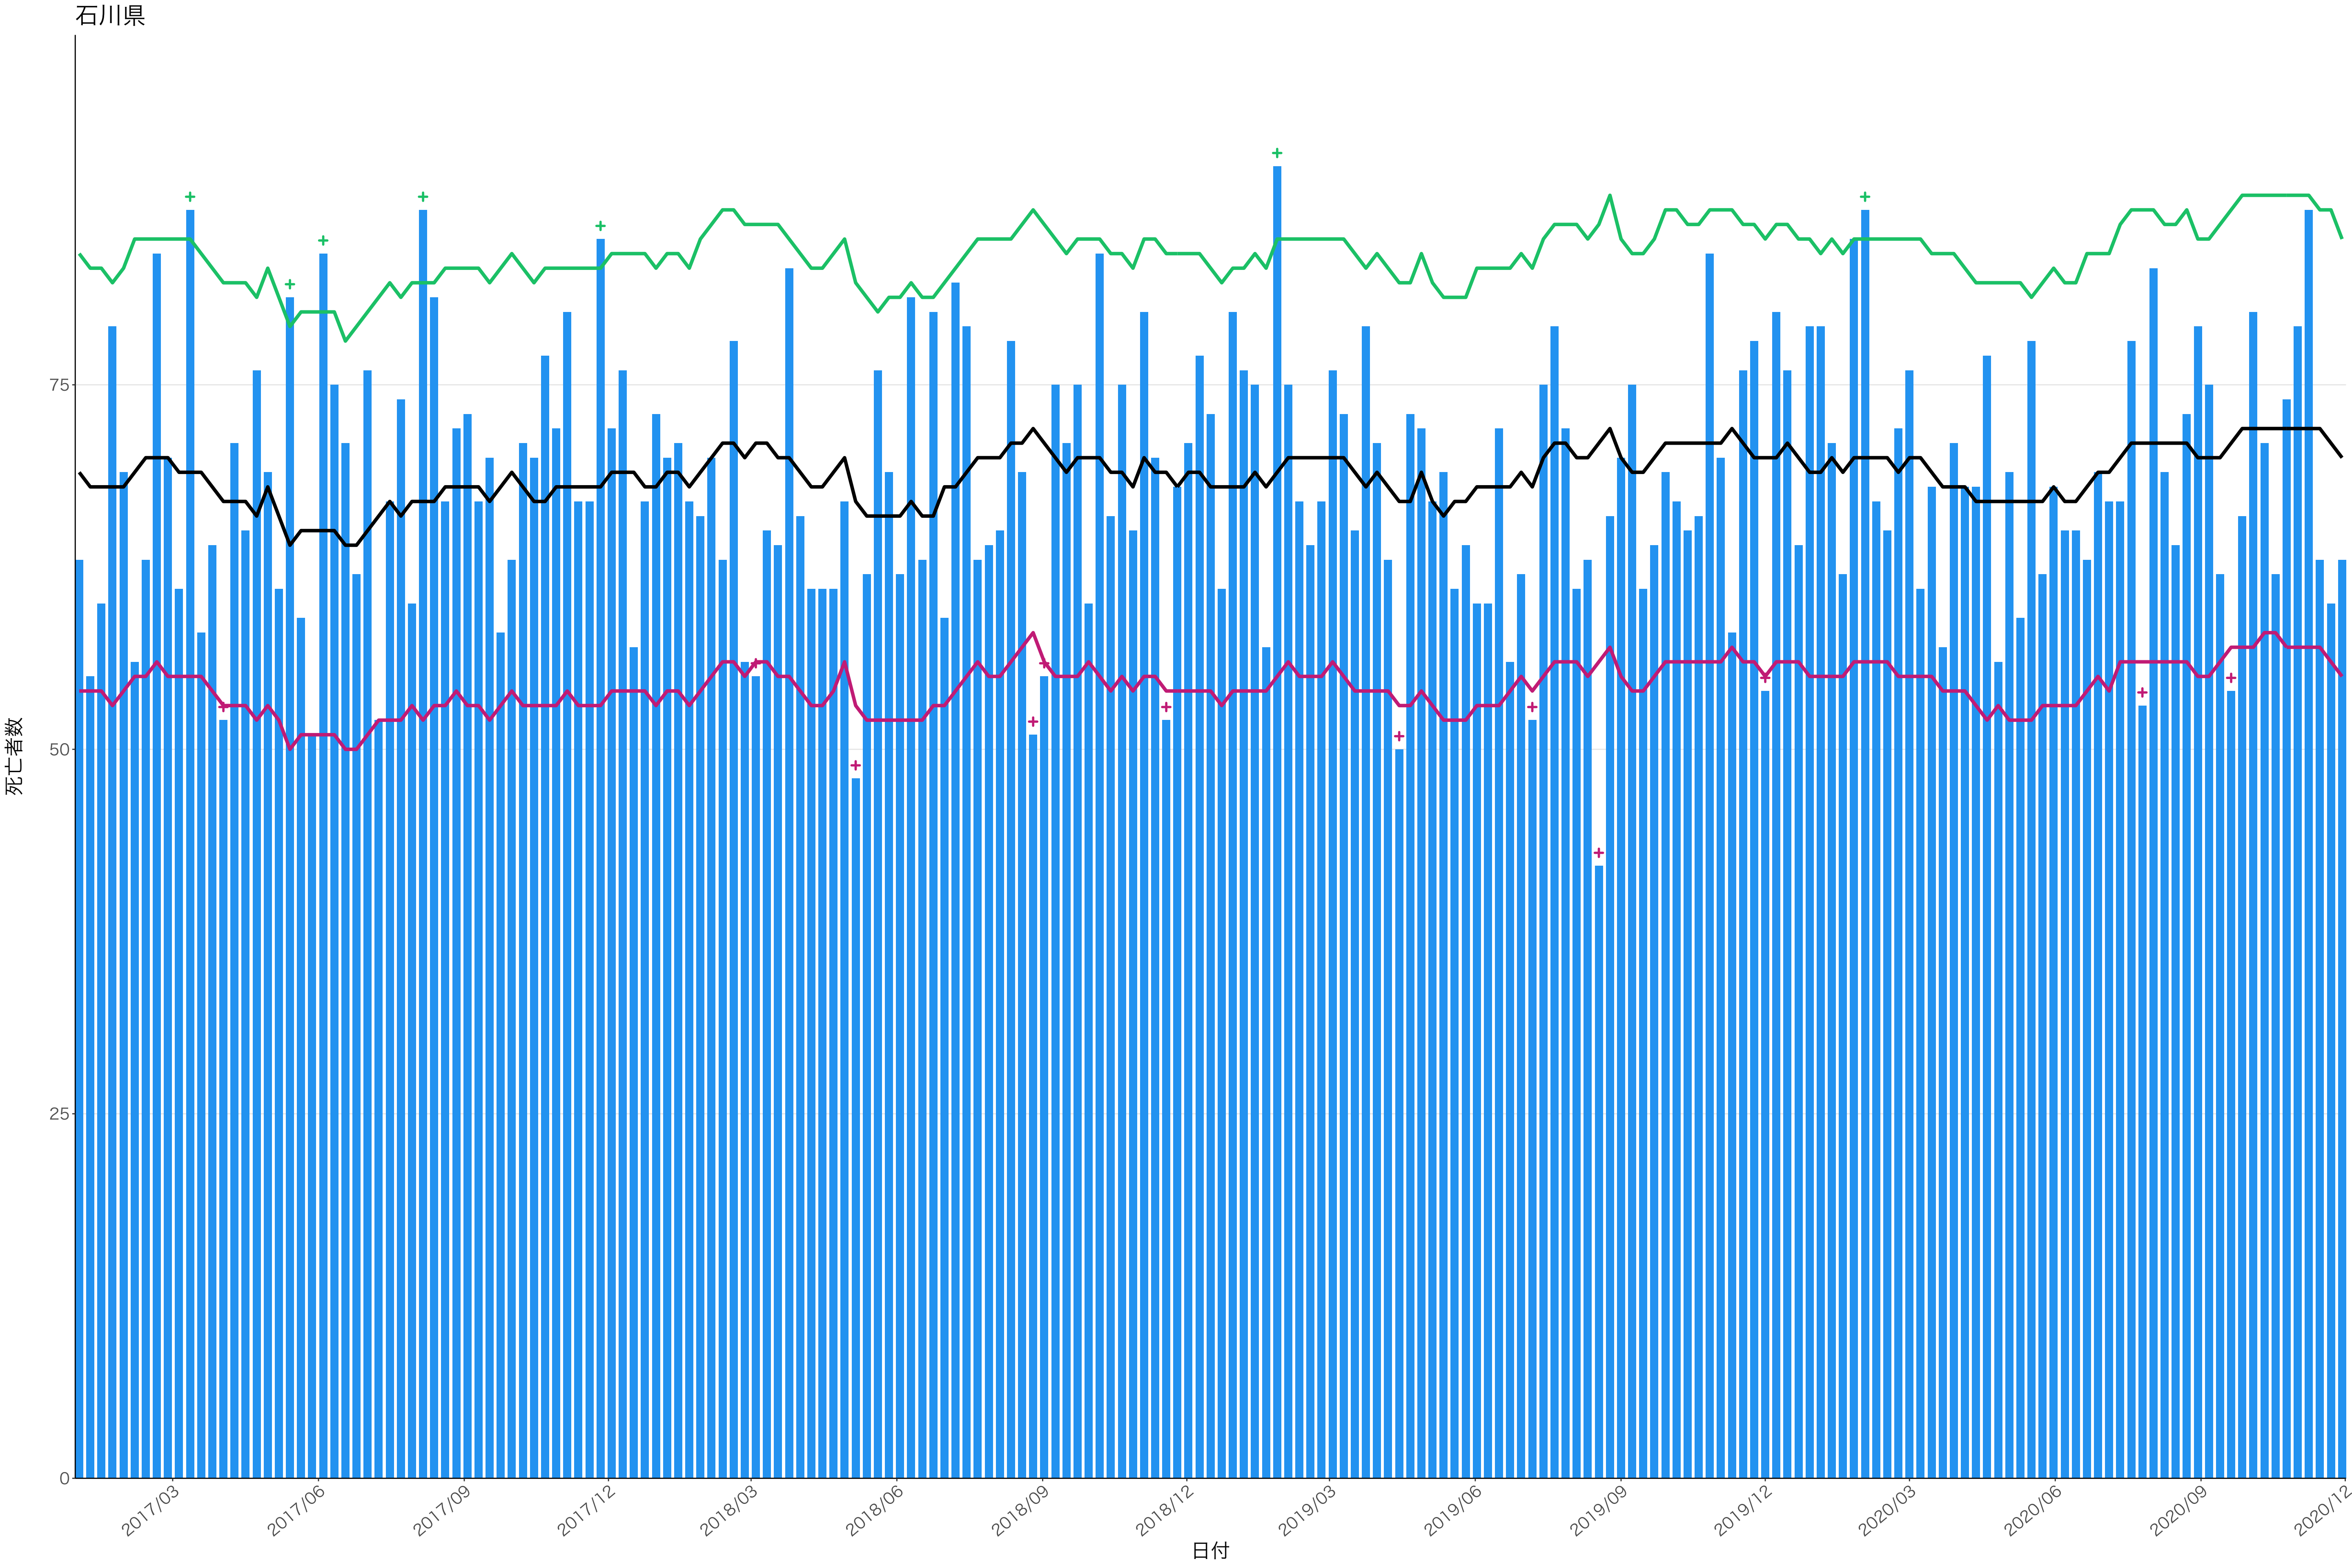

全国

160
120
80
40
0

2017/03 2017/06 2017/09 2017/12 2018/03 2018/06 2018/09 2018/12 2019/03 2019/06 2019/09 2019/12 2020/03 2020/06 2020/09 2020/12

日付

死亡者数