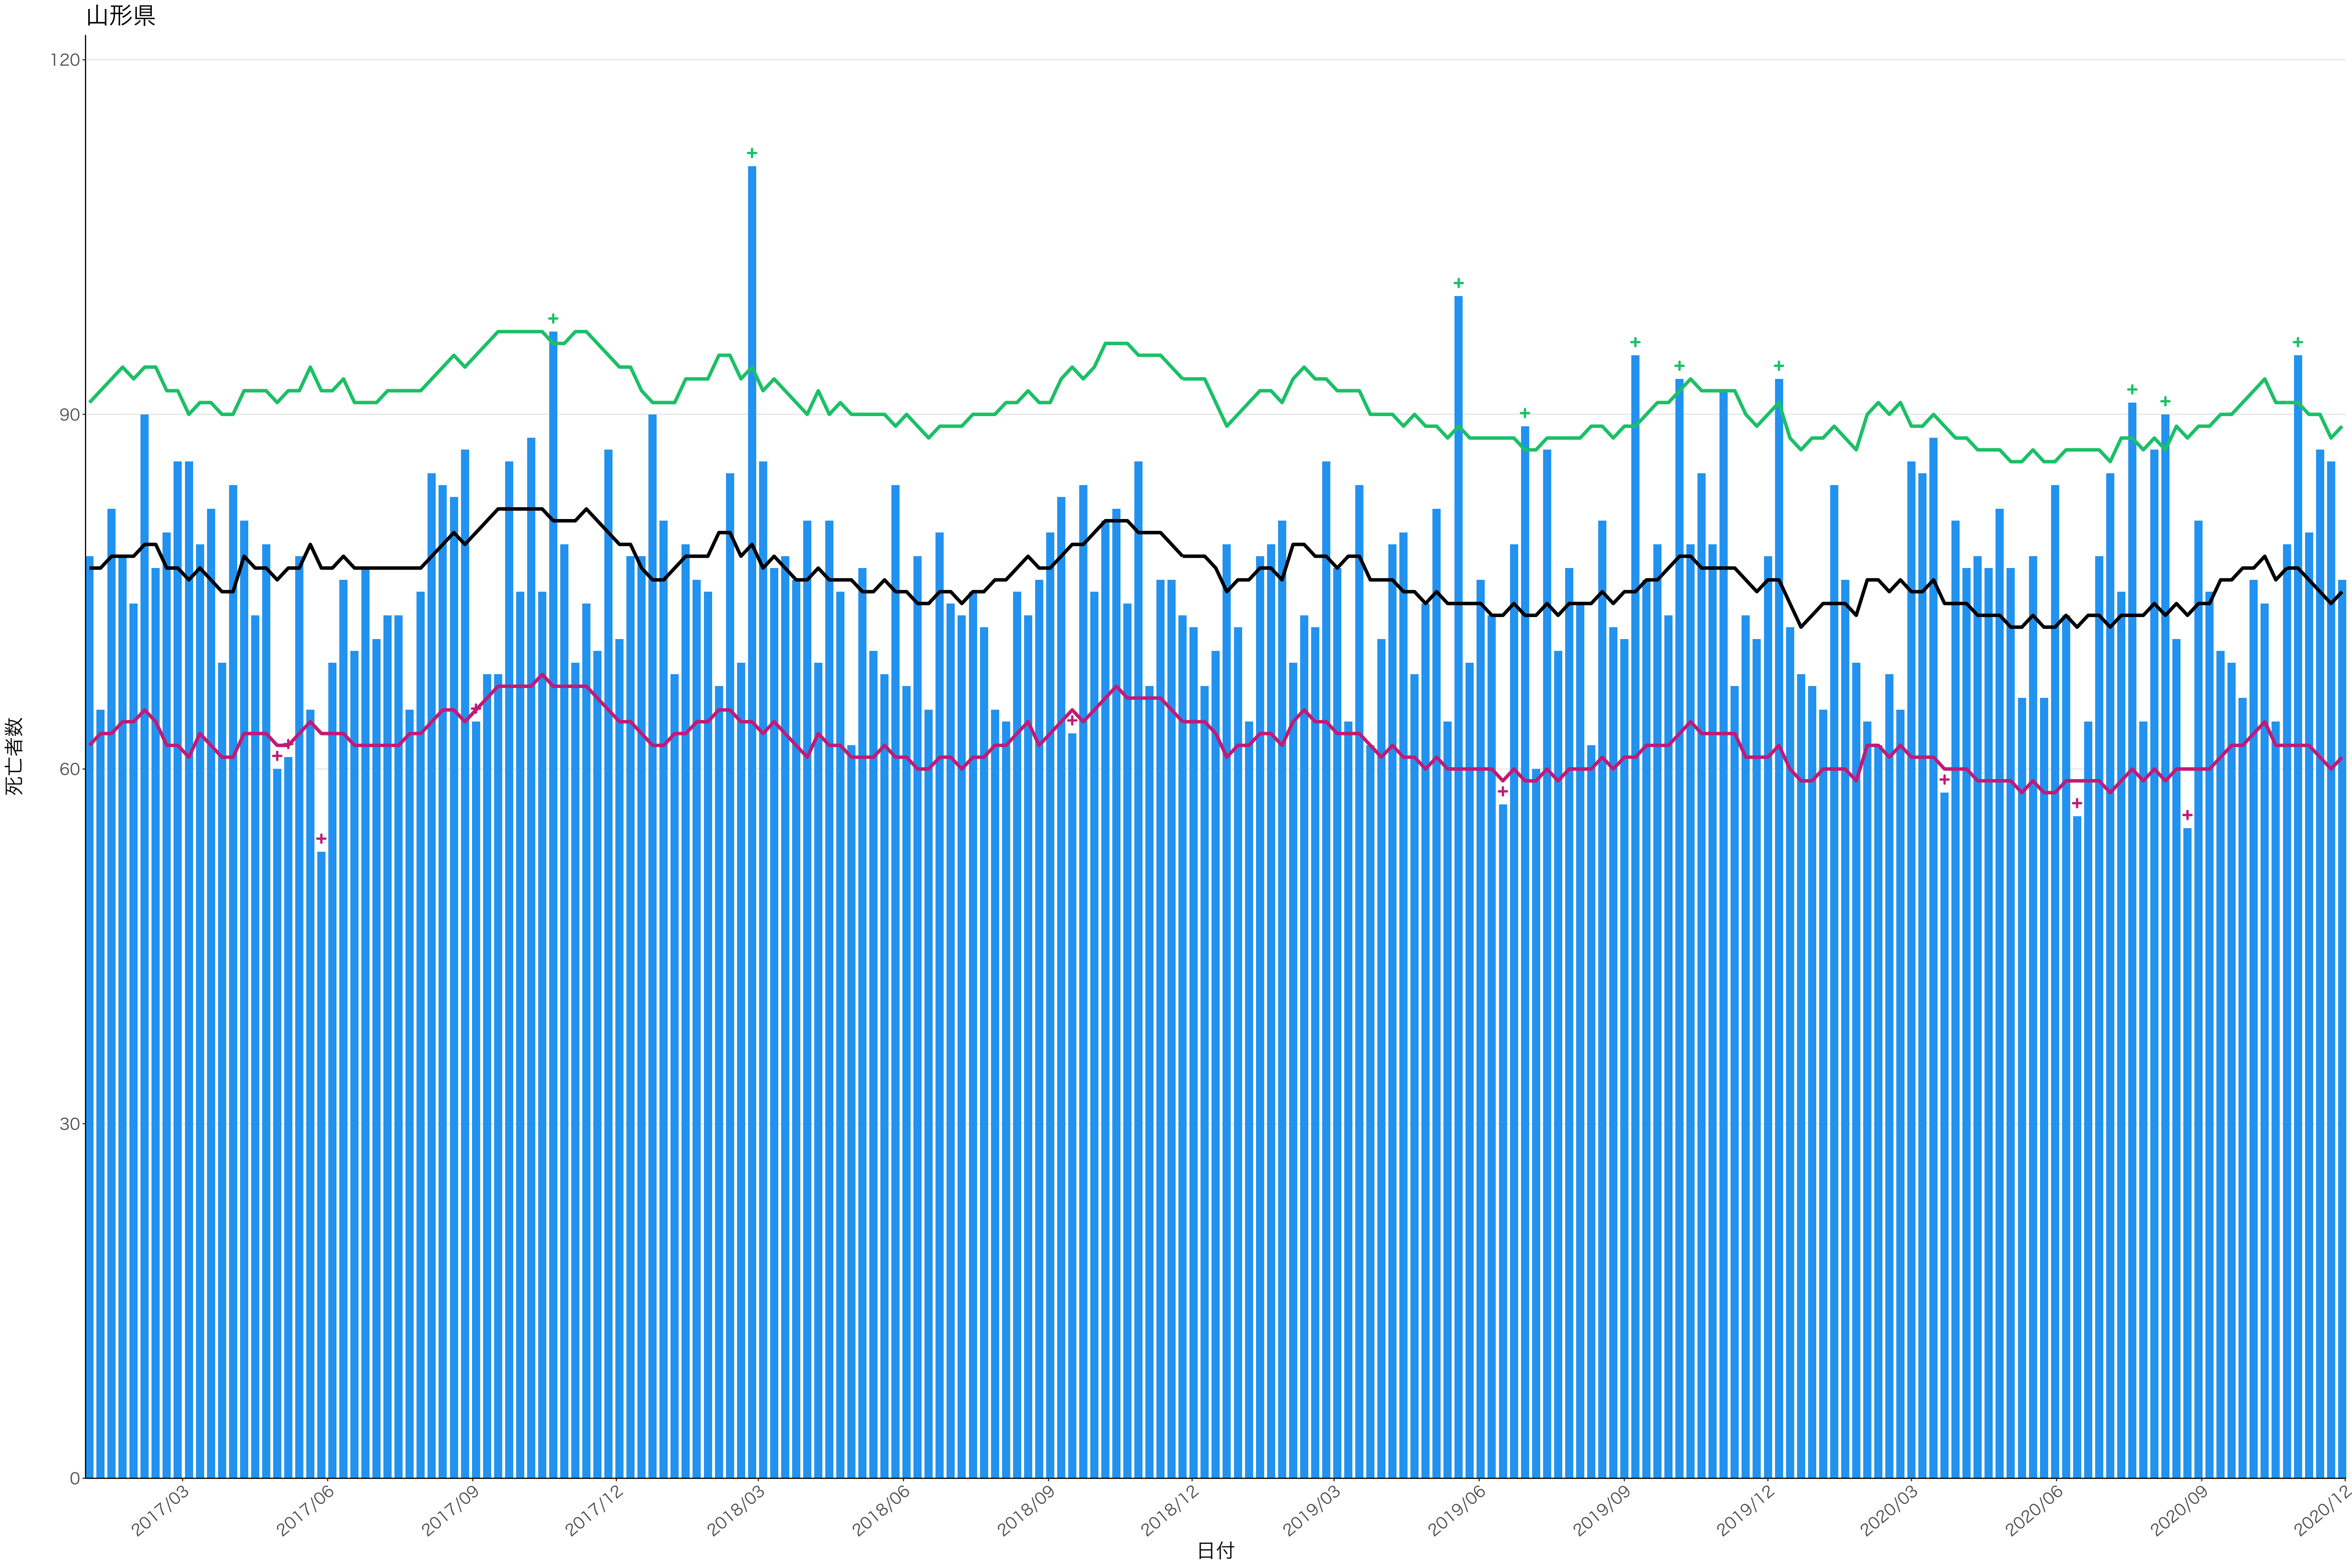

全国

160
120
80
40
0

2017/03 2017/06 2017/09 2017/12 2018/03 2018/06 2018/09 2018/12 2019/03 2019/06 2019/09 2019/12 2020/03 2020/06 2020/09 2020/12

日付

死亡者数