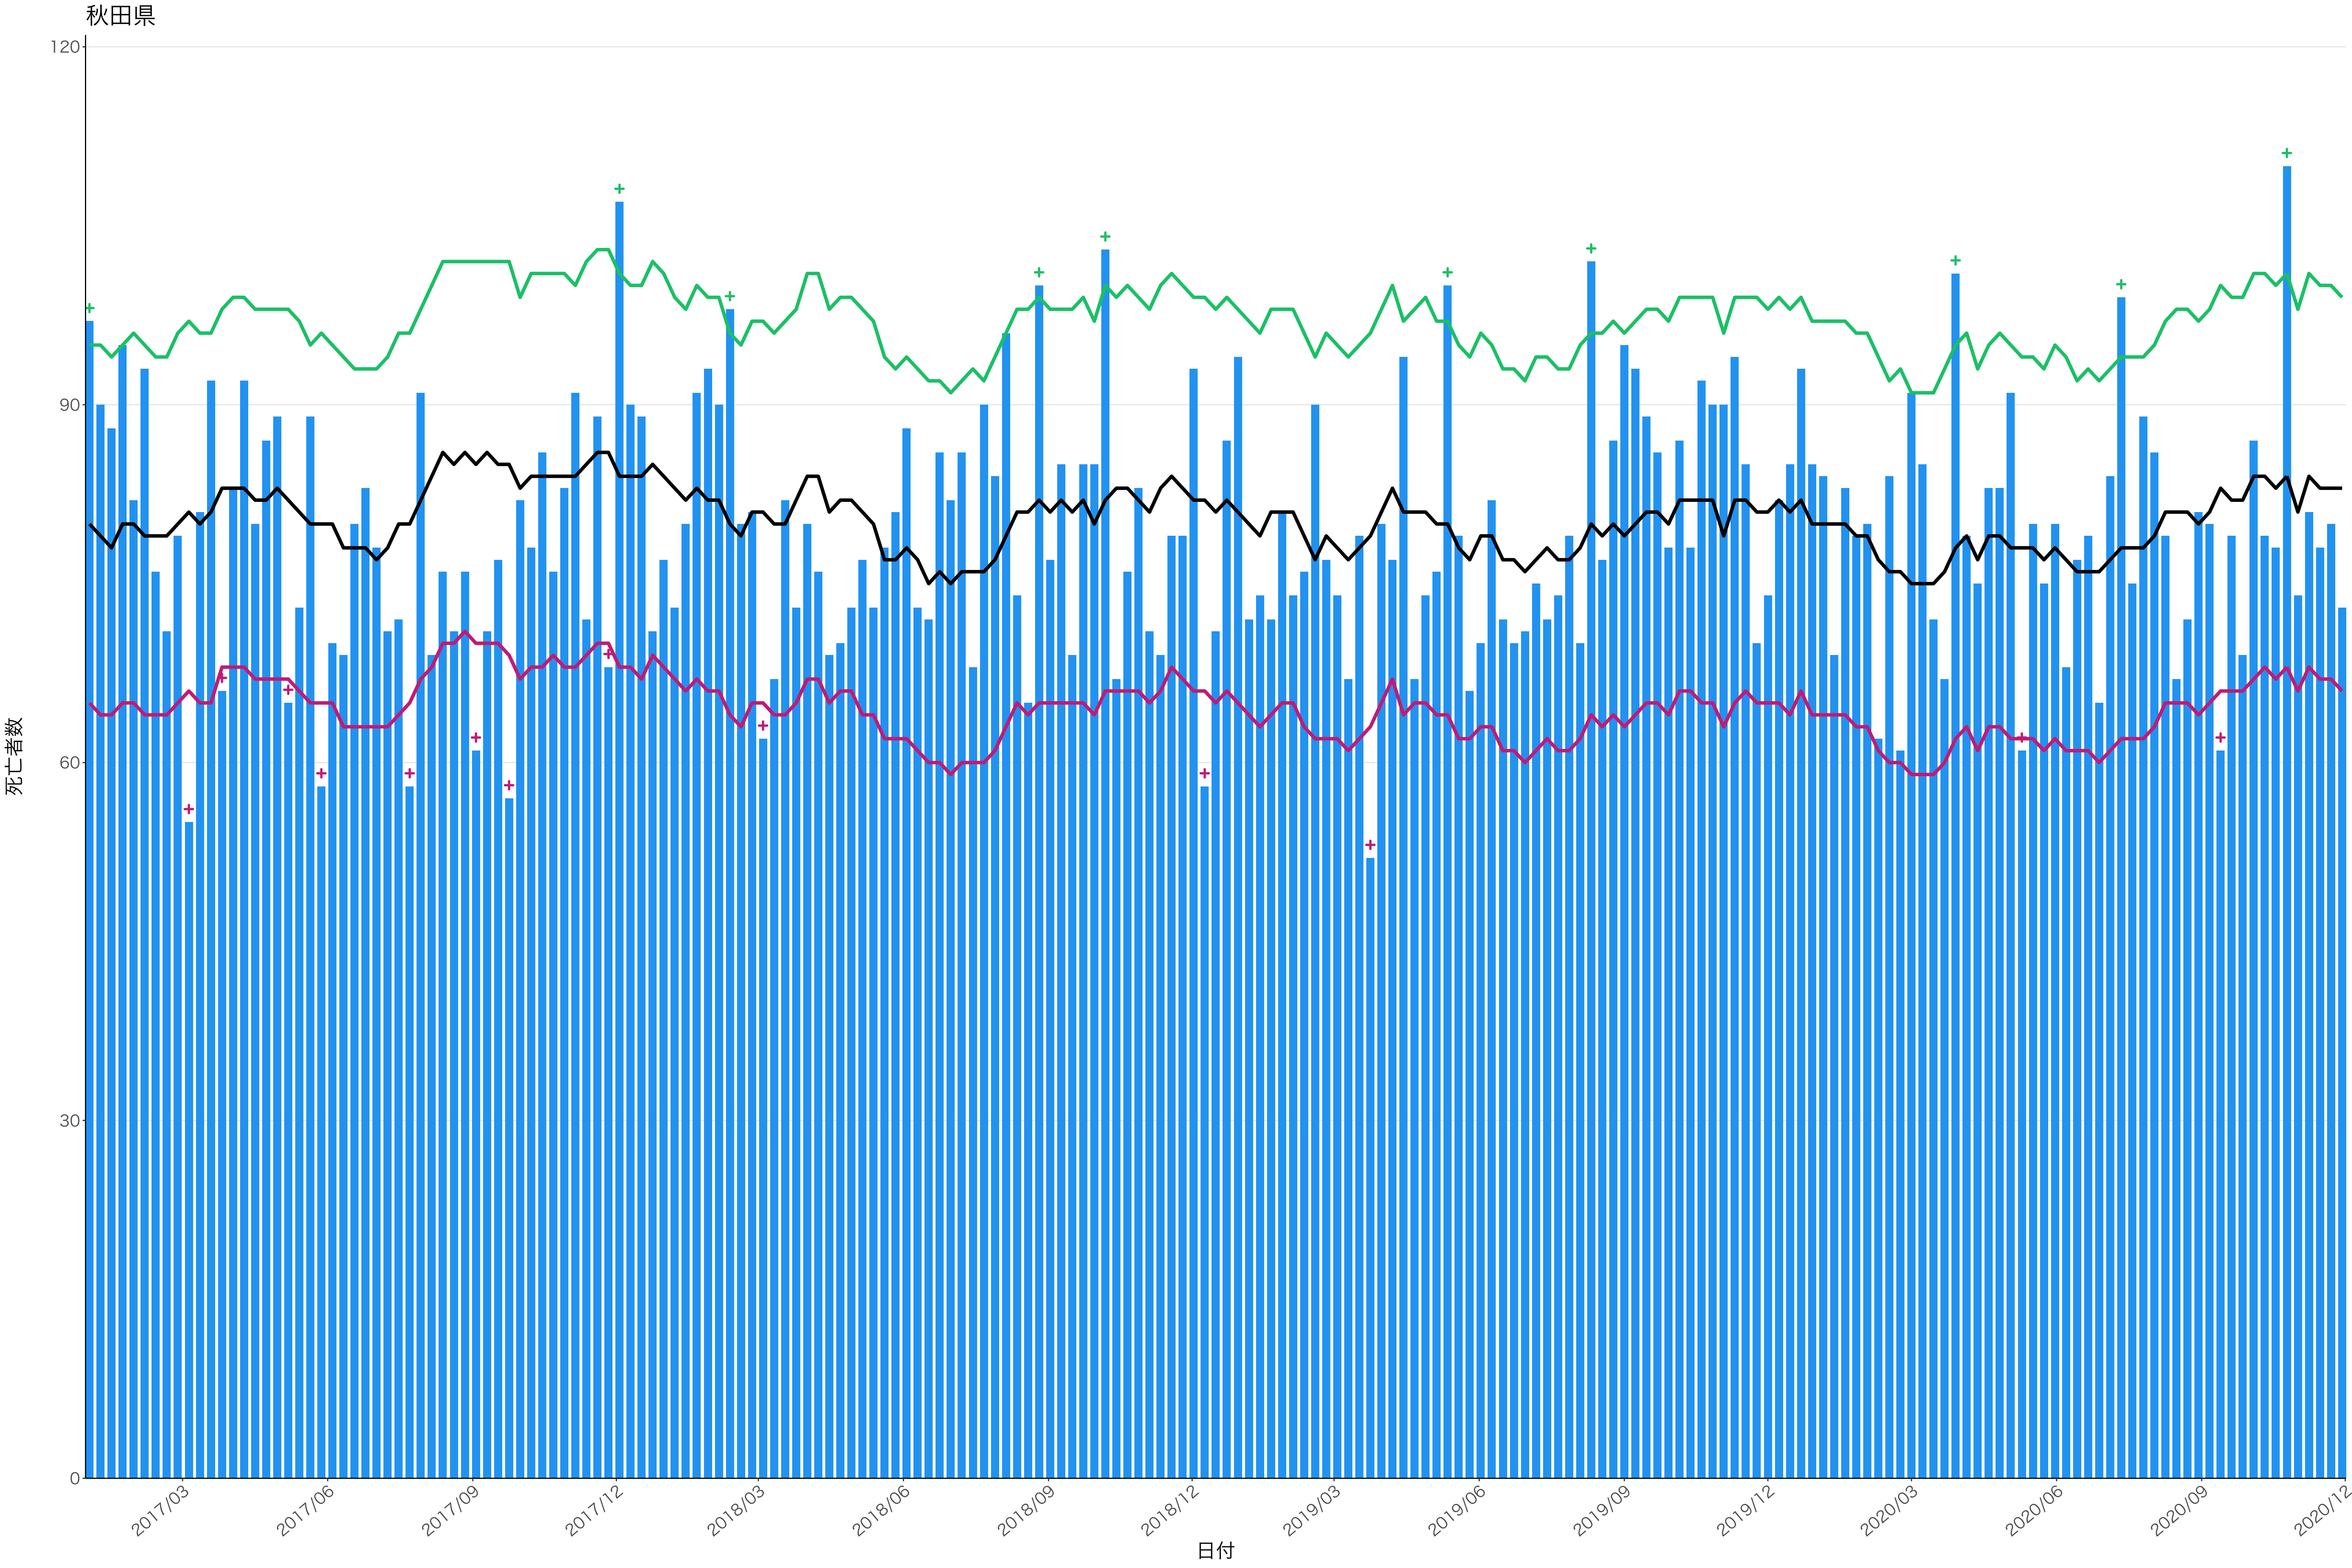

全国

160
120
80
40
0

2017/03 2017/06 2017/09 2017/12 2018/03 2018/06 2018/09 2018/12 2019/03 2019/06 2019/09 2019/12 2020/03 2020/06 2020/09 2020/12

日付

死亡者数