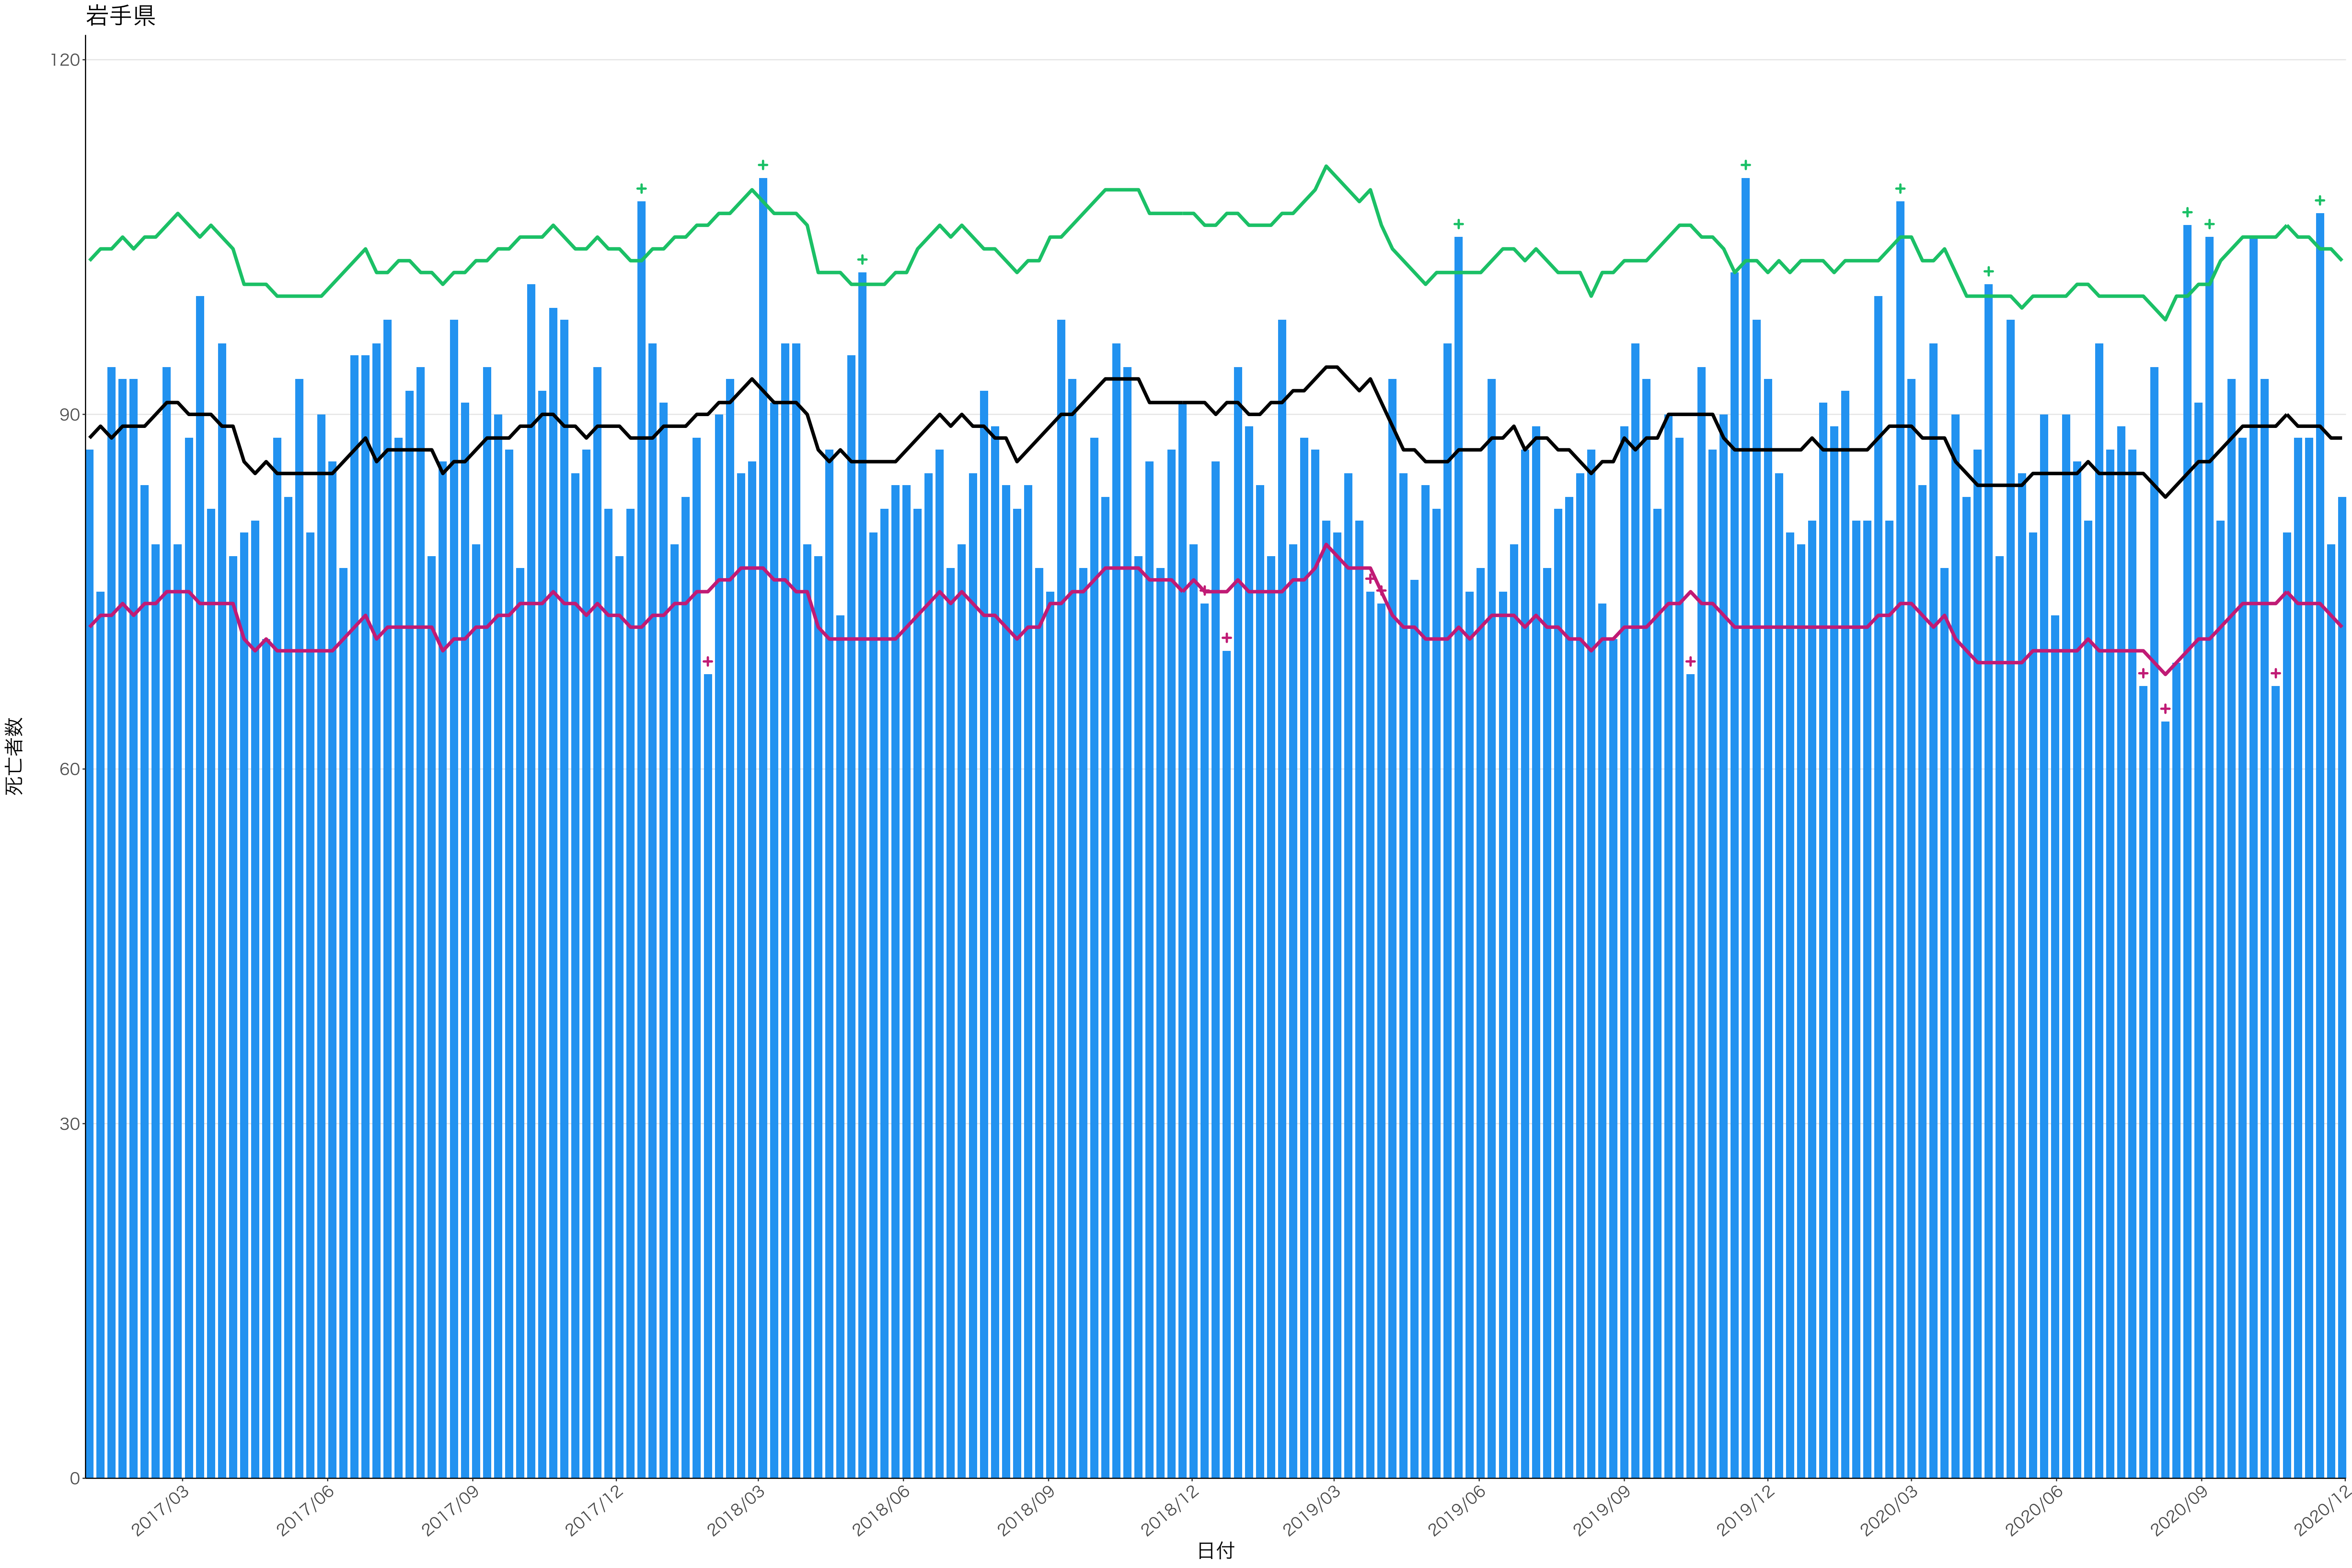

全国

160
120
80
40
0

2017/03 2017/06 2017/09 2017/12 2018/03 2018/06 2018/09 2018/12 2019/03 2019/06 2019/09 2019/12 2020/03 2020/06 2020/09 2020/12

日付

死亡者数