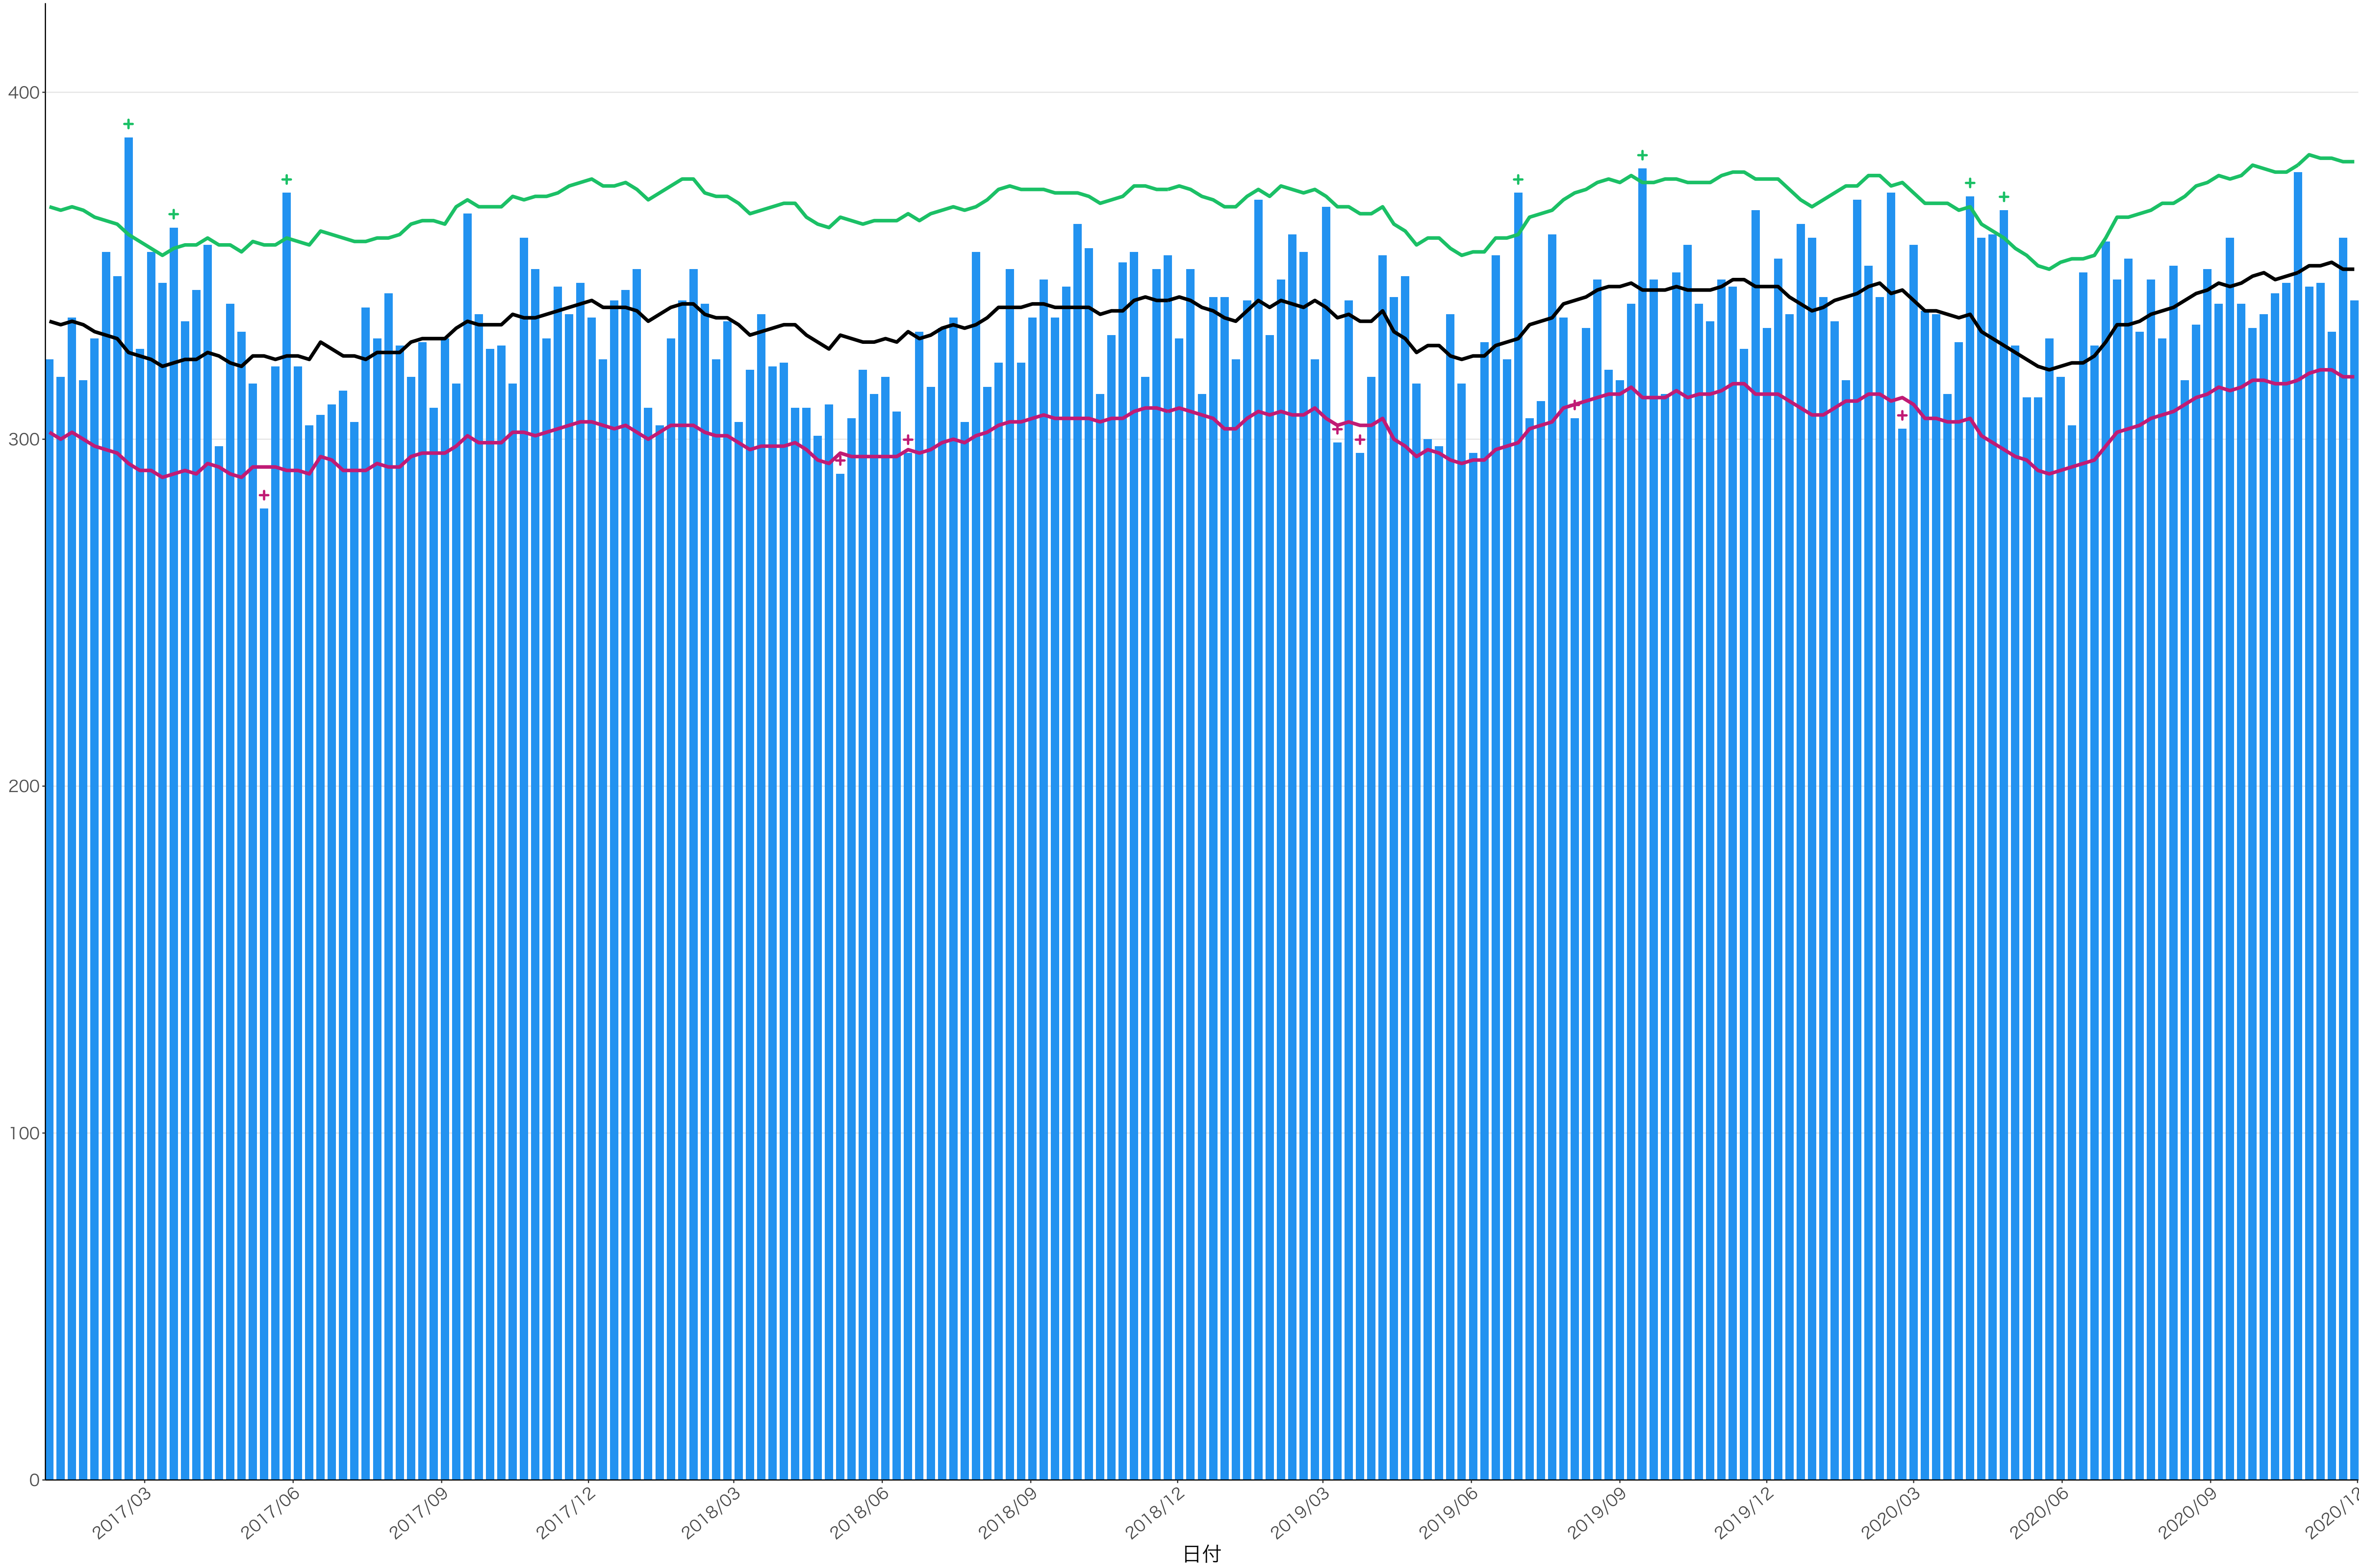

全国

160
120
80
40
0

2017/03 2017/06 2017/09 2017/12 2018/03 2018/06 2018/09 2018/12 2019/03 2019/06 2019/09 2019/12 2020/03 2020/06 2020/09 2020/12

日付

死亡者数