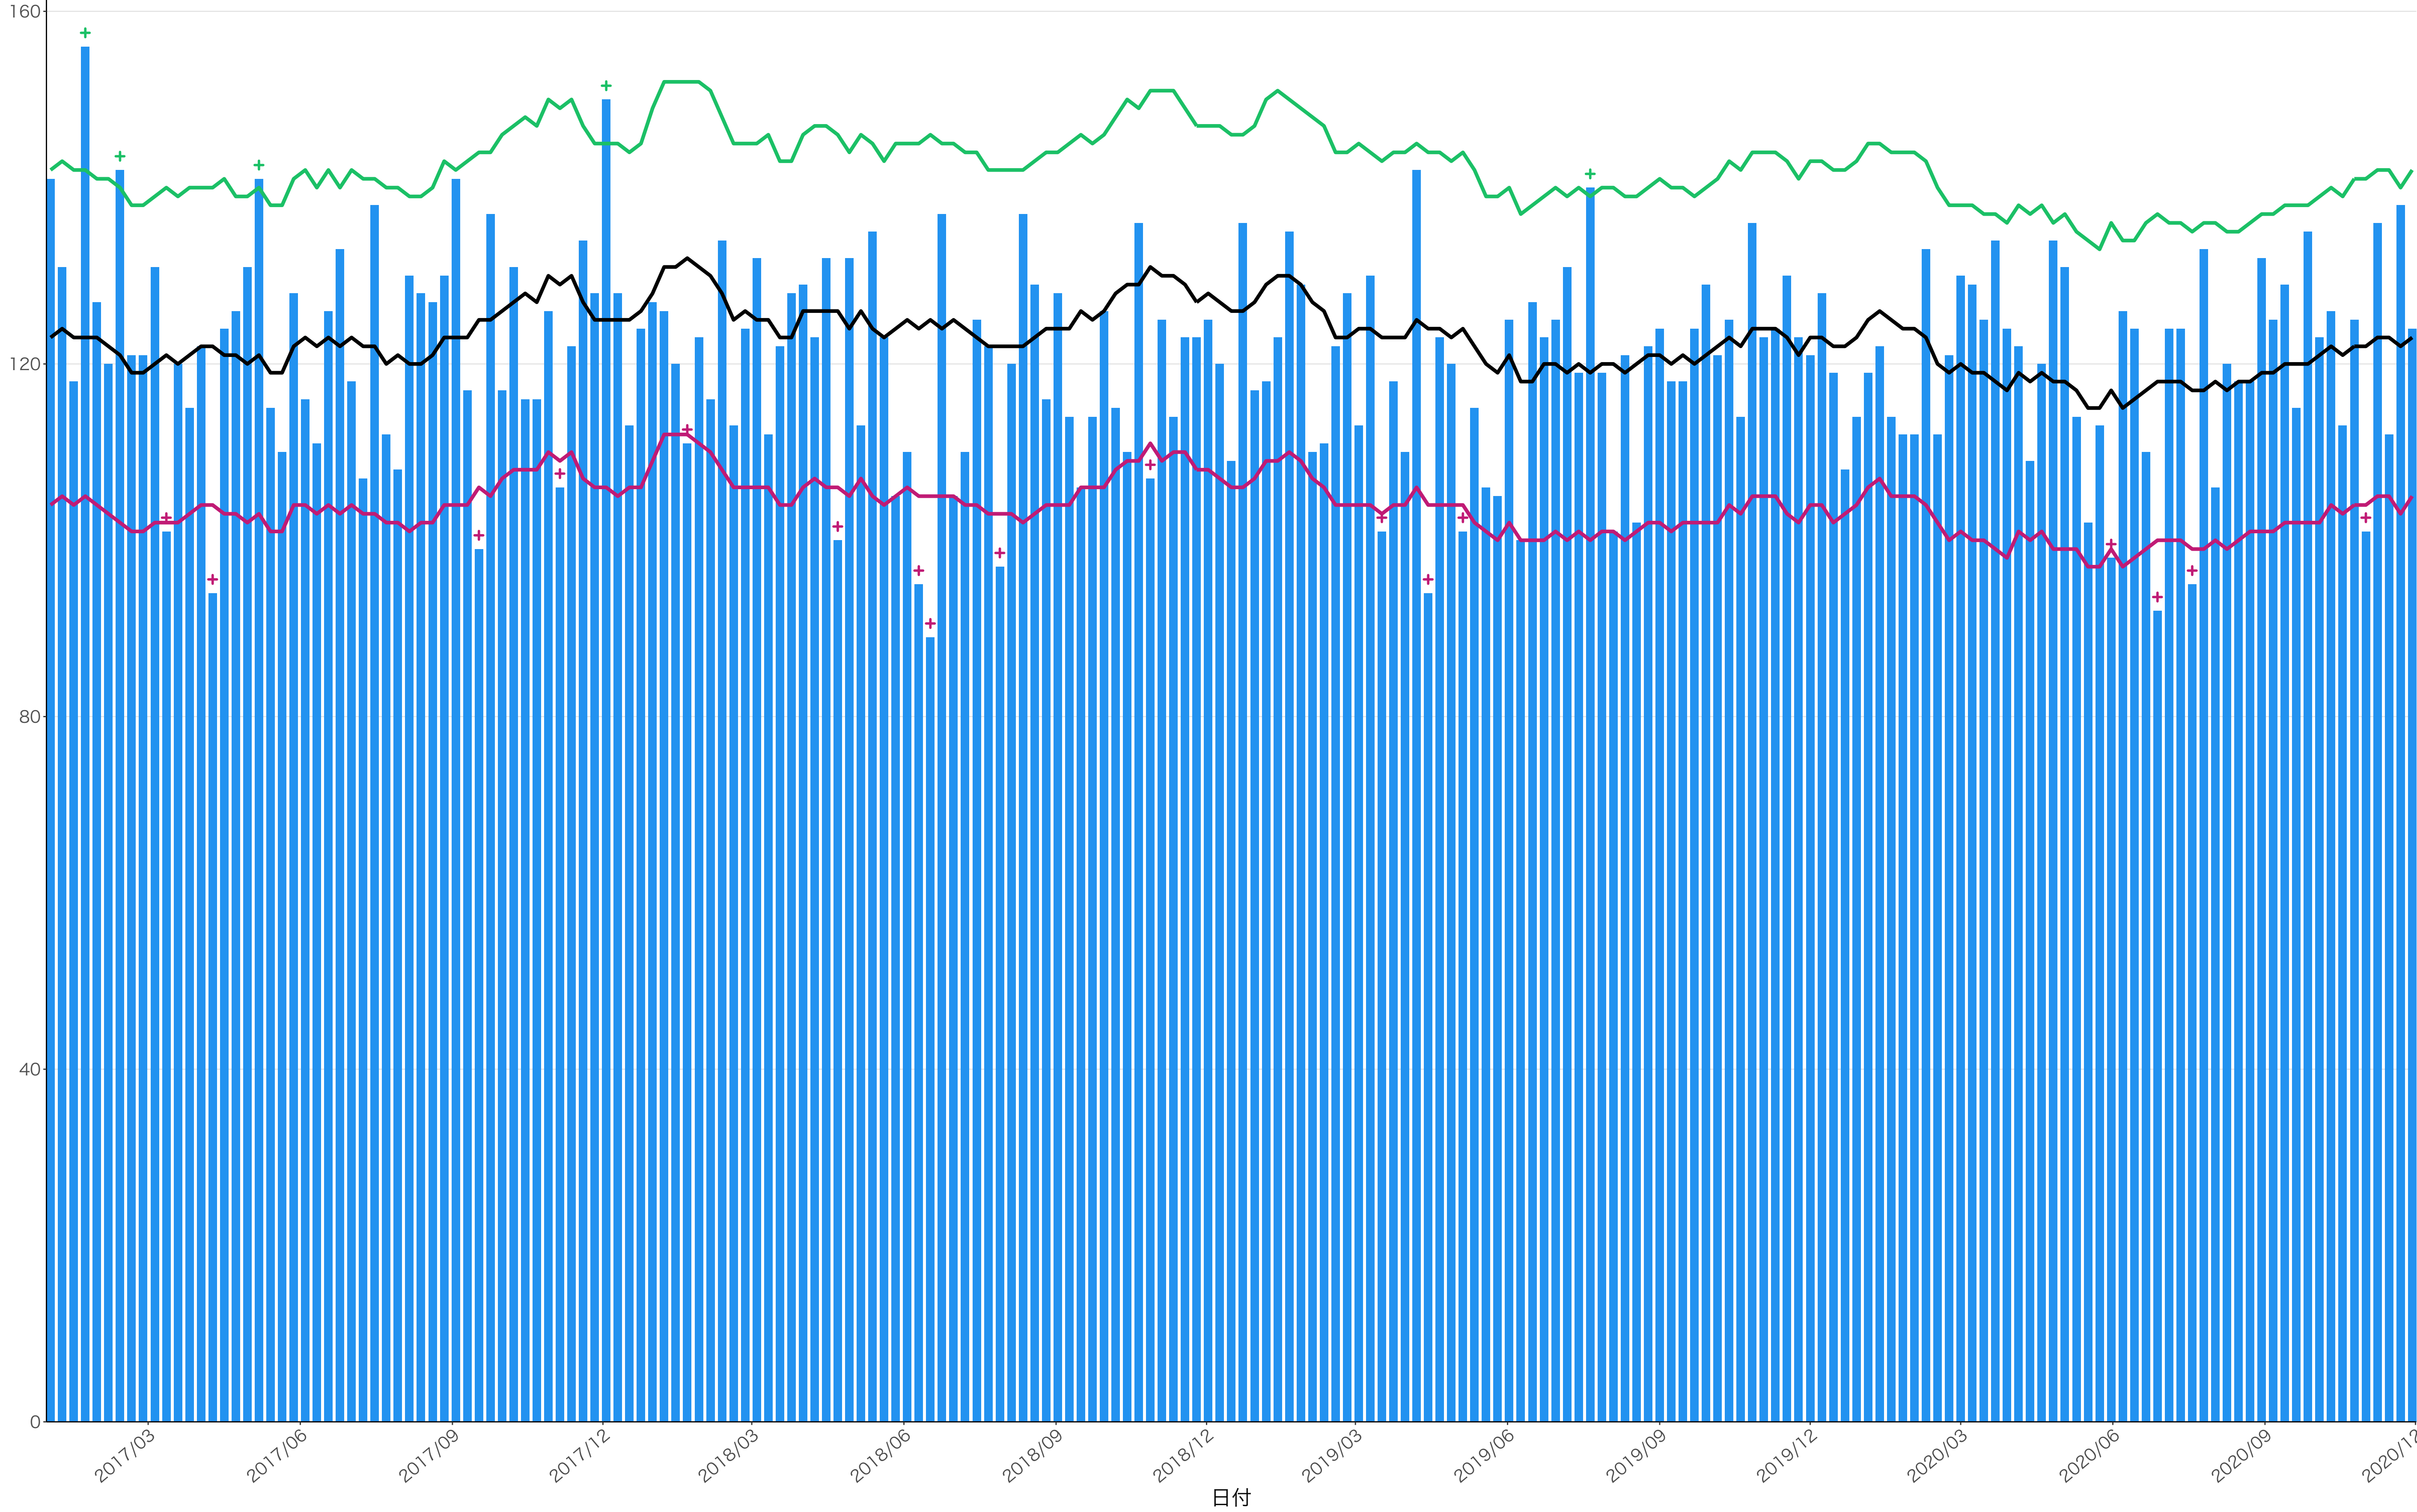

全国

160
120
80
40
0

2017/03 2017/06 2017/09 2017/12 2018/03 2018/06 2018/09 2018/12 2019/03 2019/06 2019/09 2019/12 2020/03 2020/06 2020/09 2020/12

日付

死亡者数