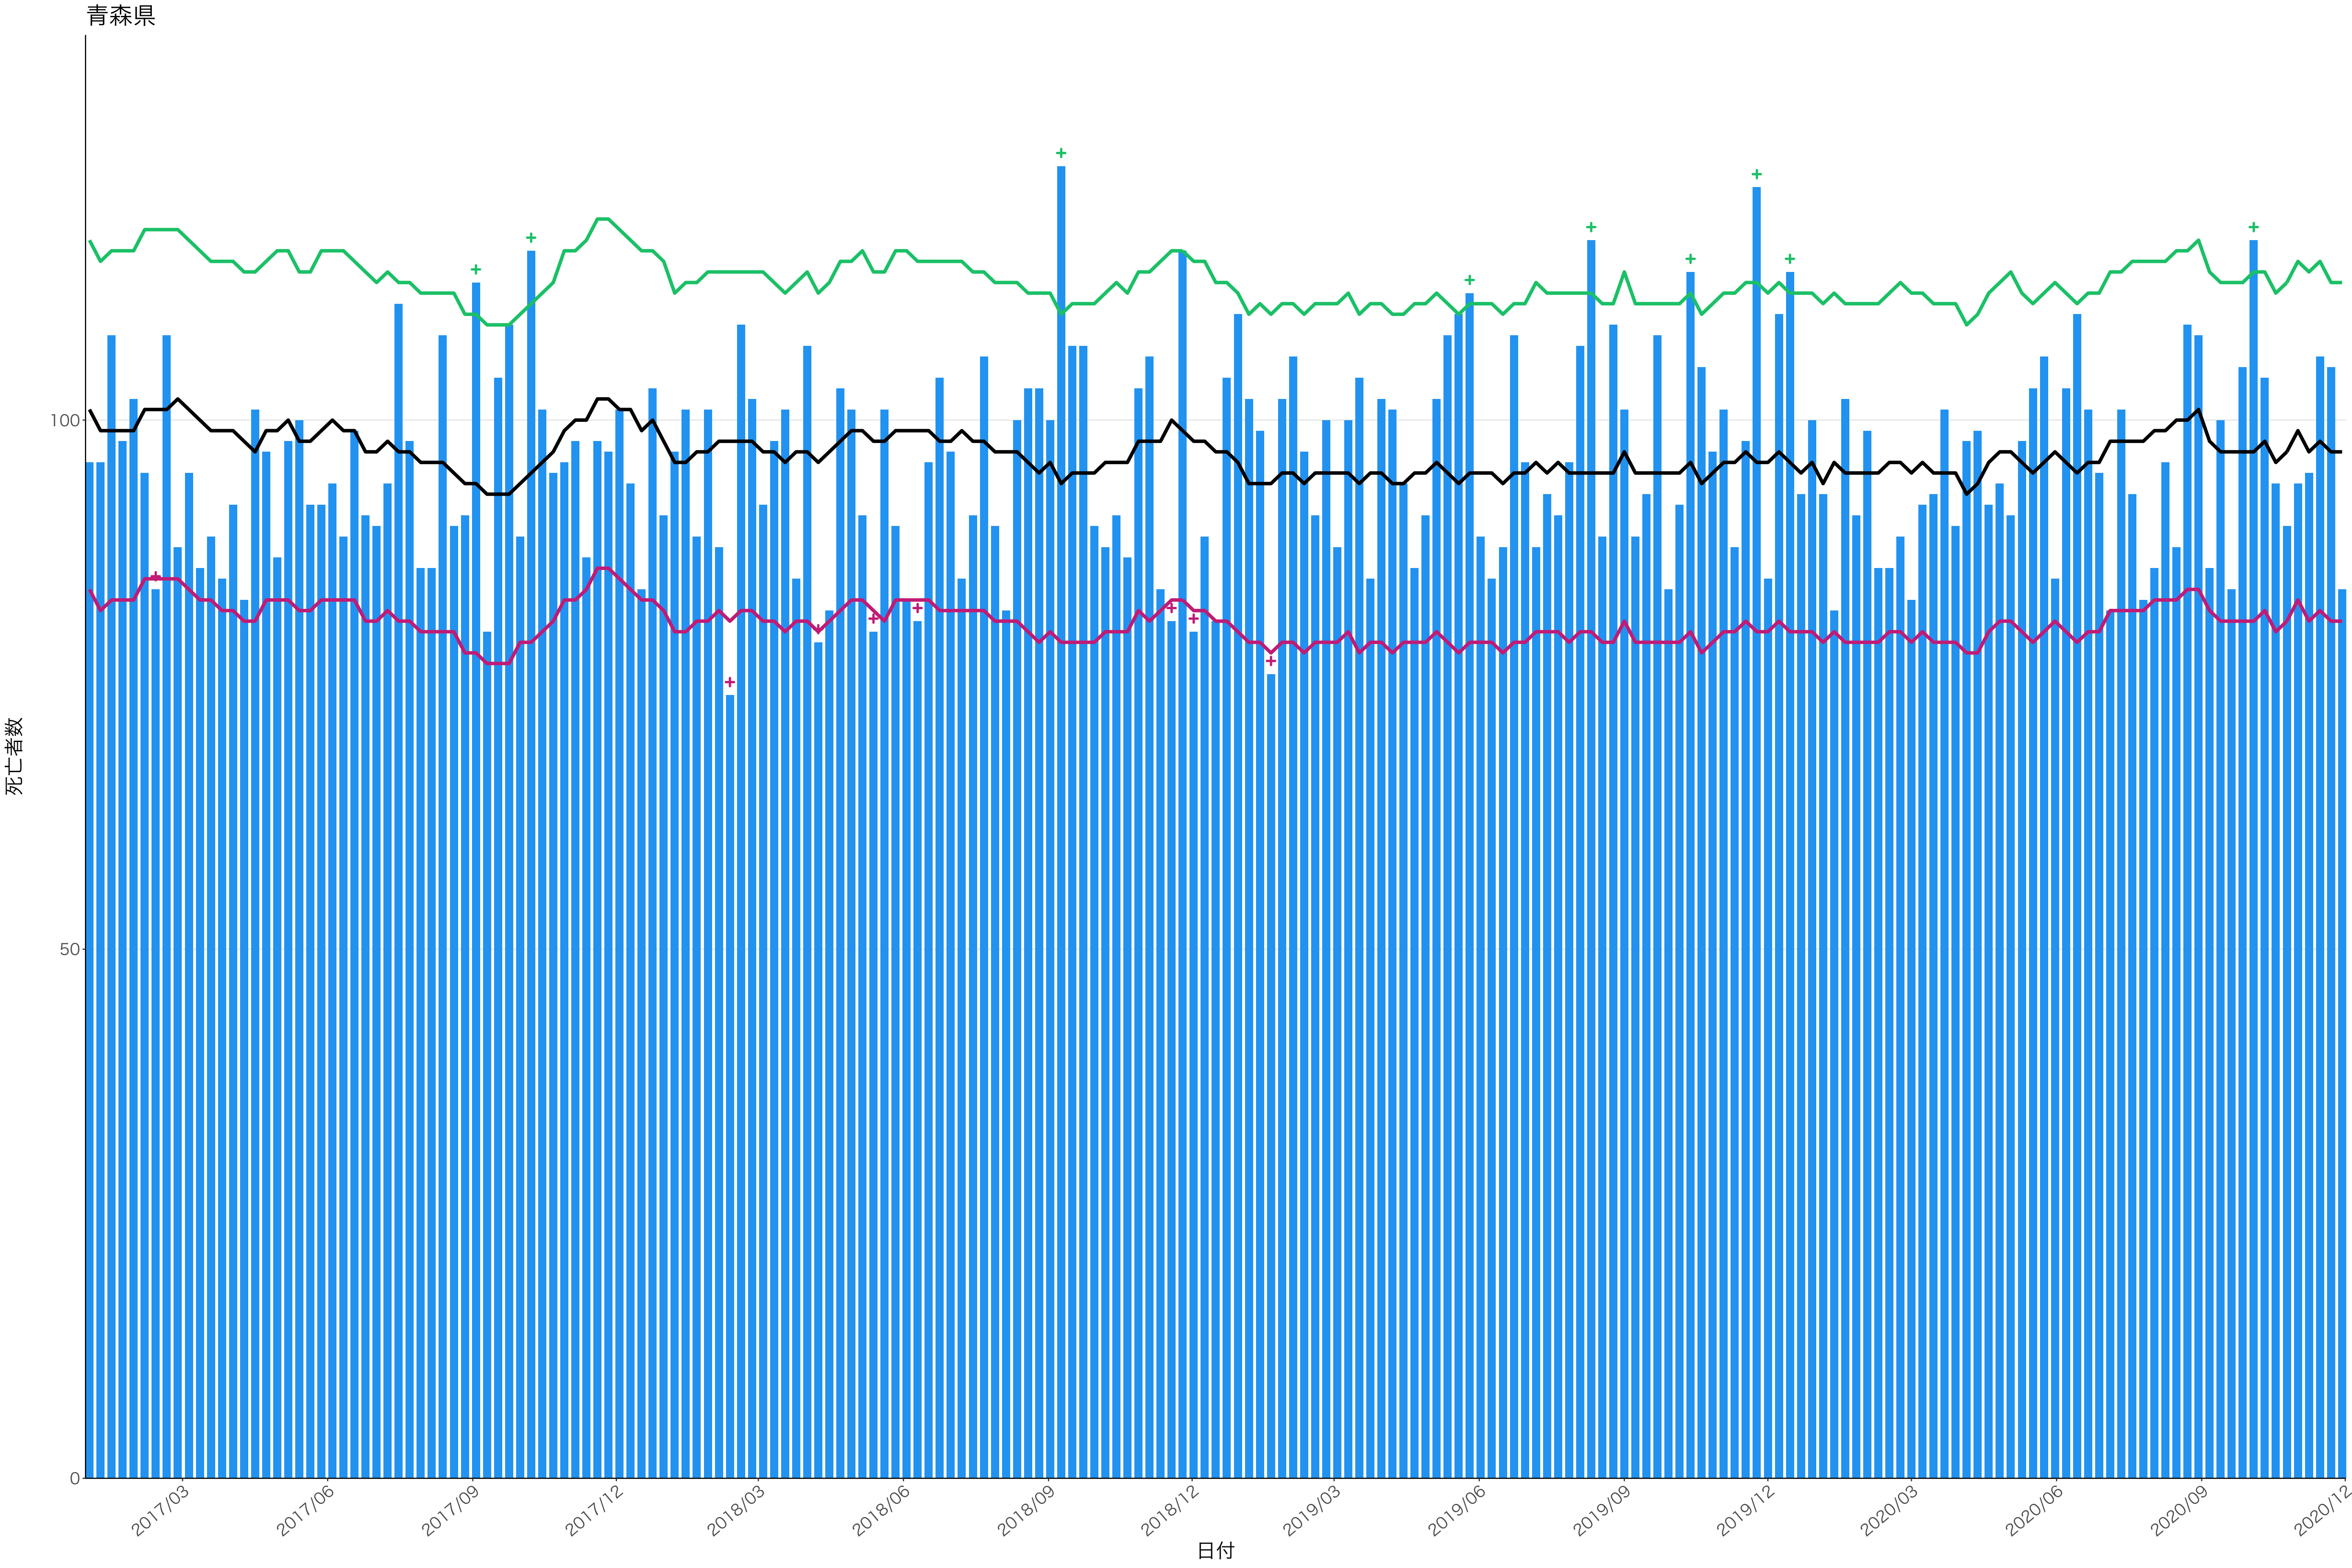

全国

160
120
80
40
0

2017/03 2017/06 2017/09 2017/12 2018/03 2018/06 2018/09 2018/12 2019/03 2019/06 2019/09 2019/12 2020/03 2020/06 2020/09 2020/12

日付

死亡者数