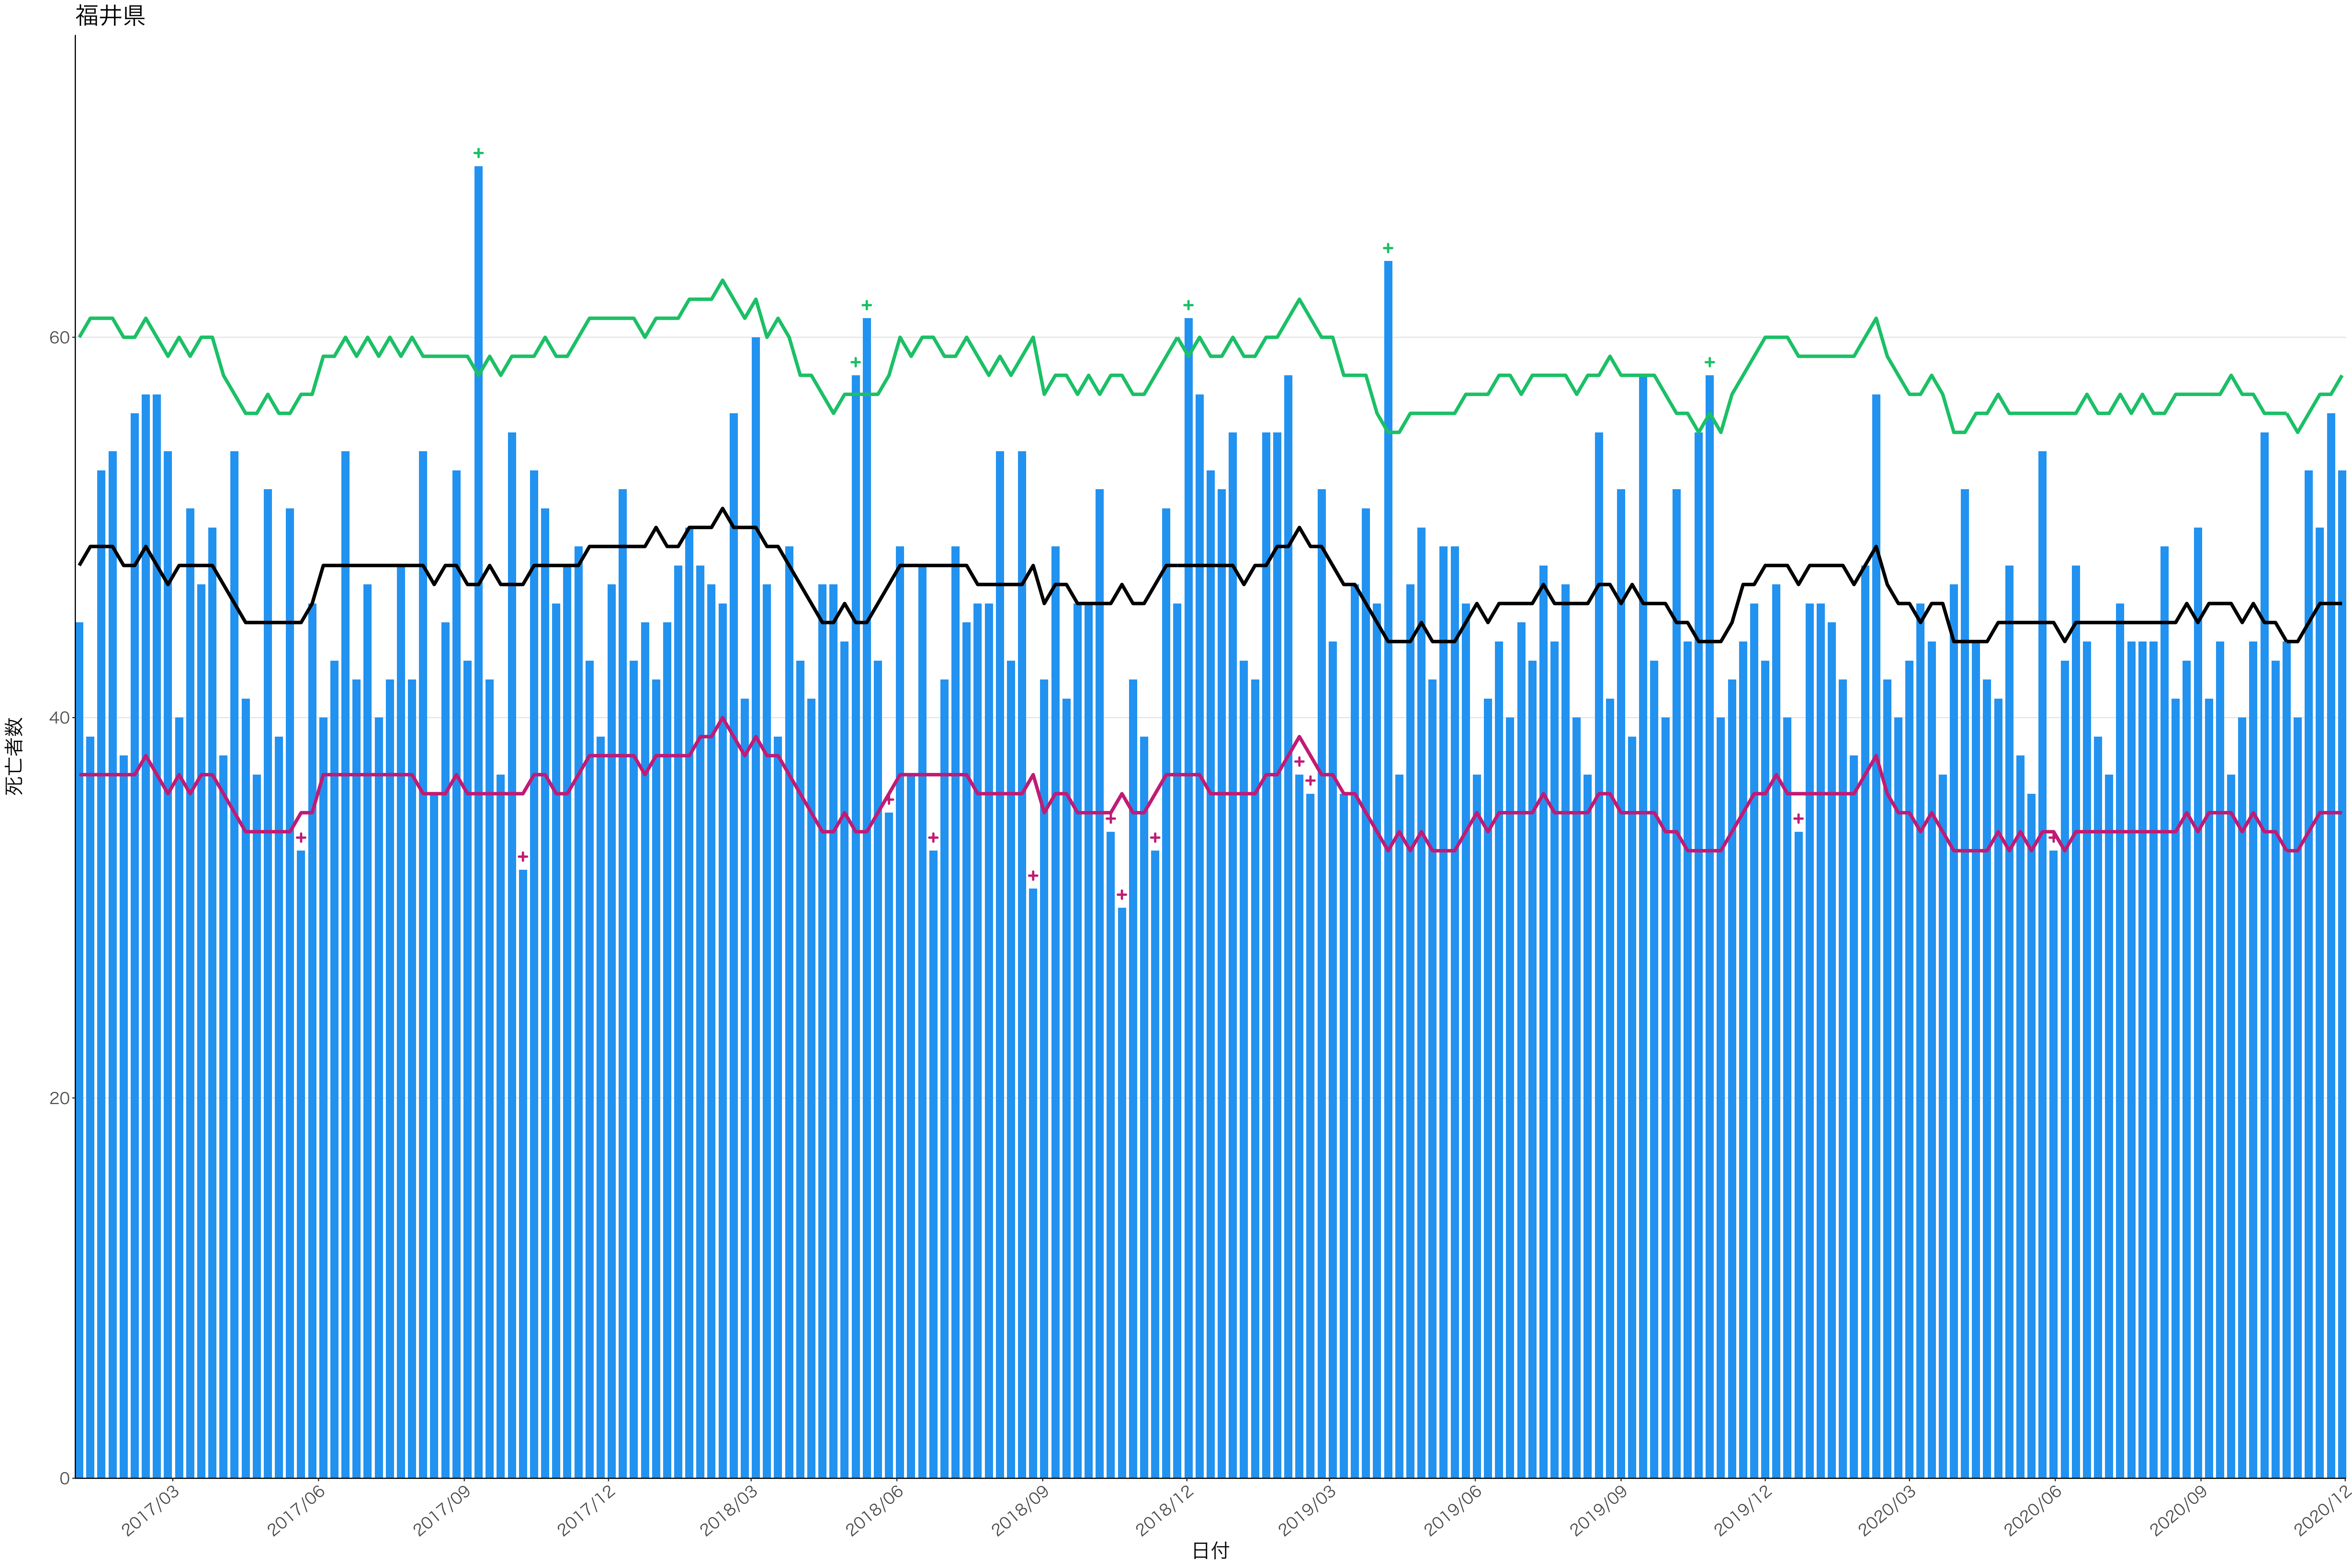

全国

160
120
80
40
0

2017/03 2017/06 2017/09 2017/12 2018/03 2018/06 2018/09 2018/12 2019/03 2019/06 2019/09 2019/12 2020/03 2020/06 2020/09 2020/12

日付

死亡者数