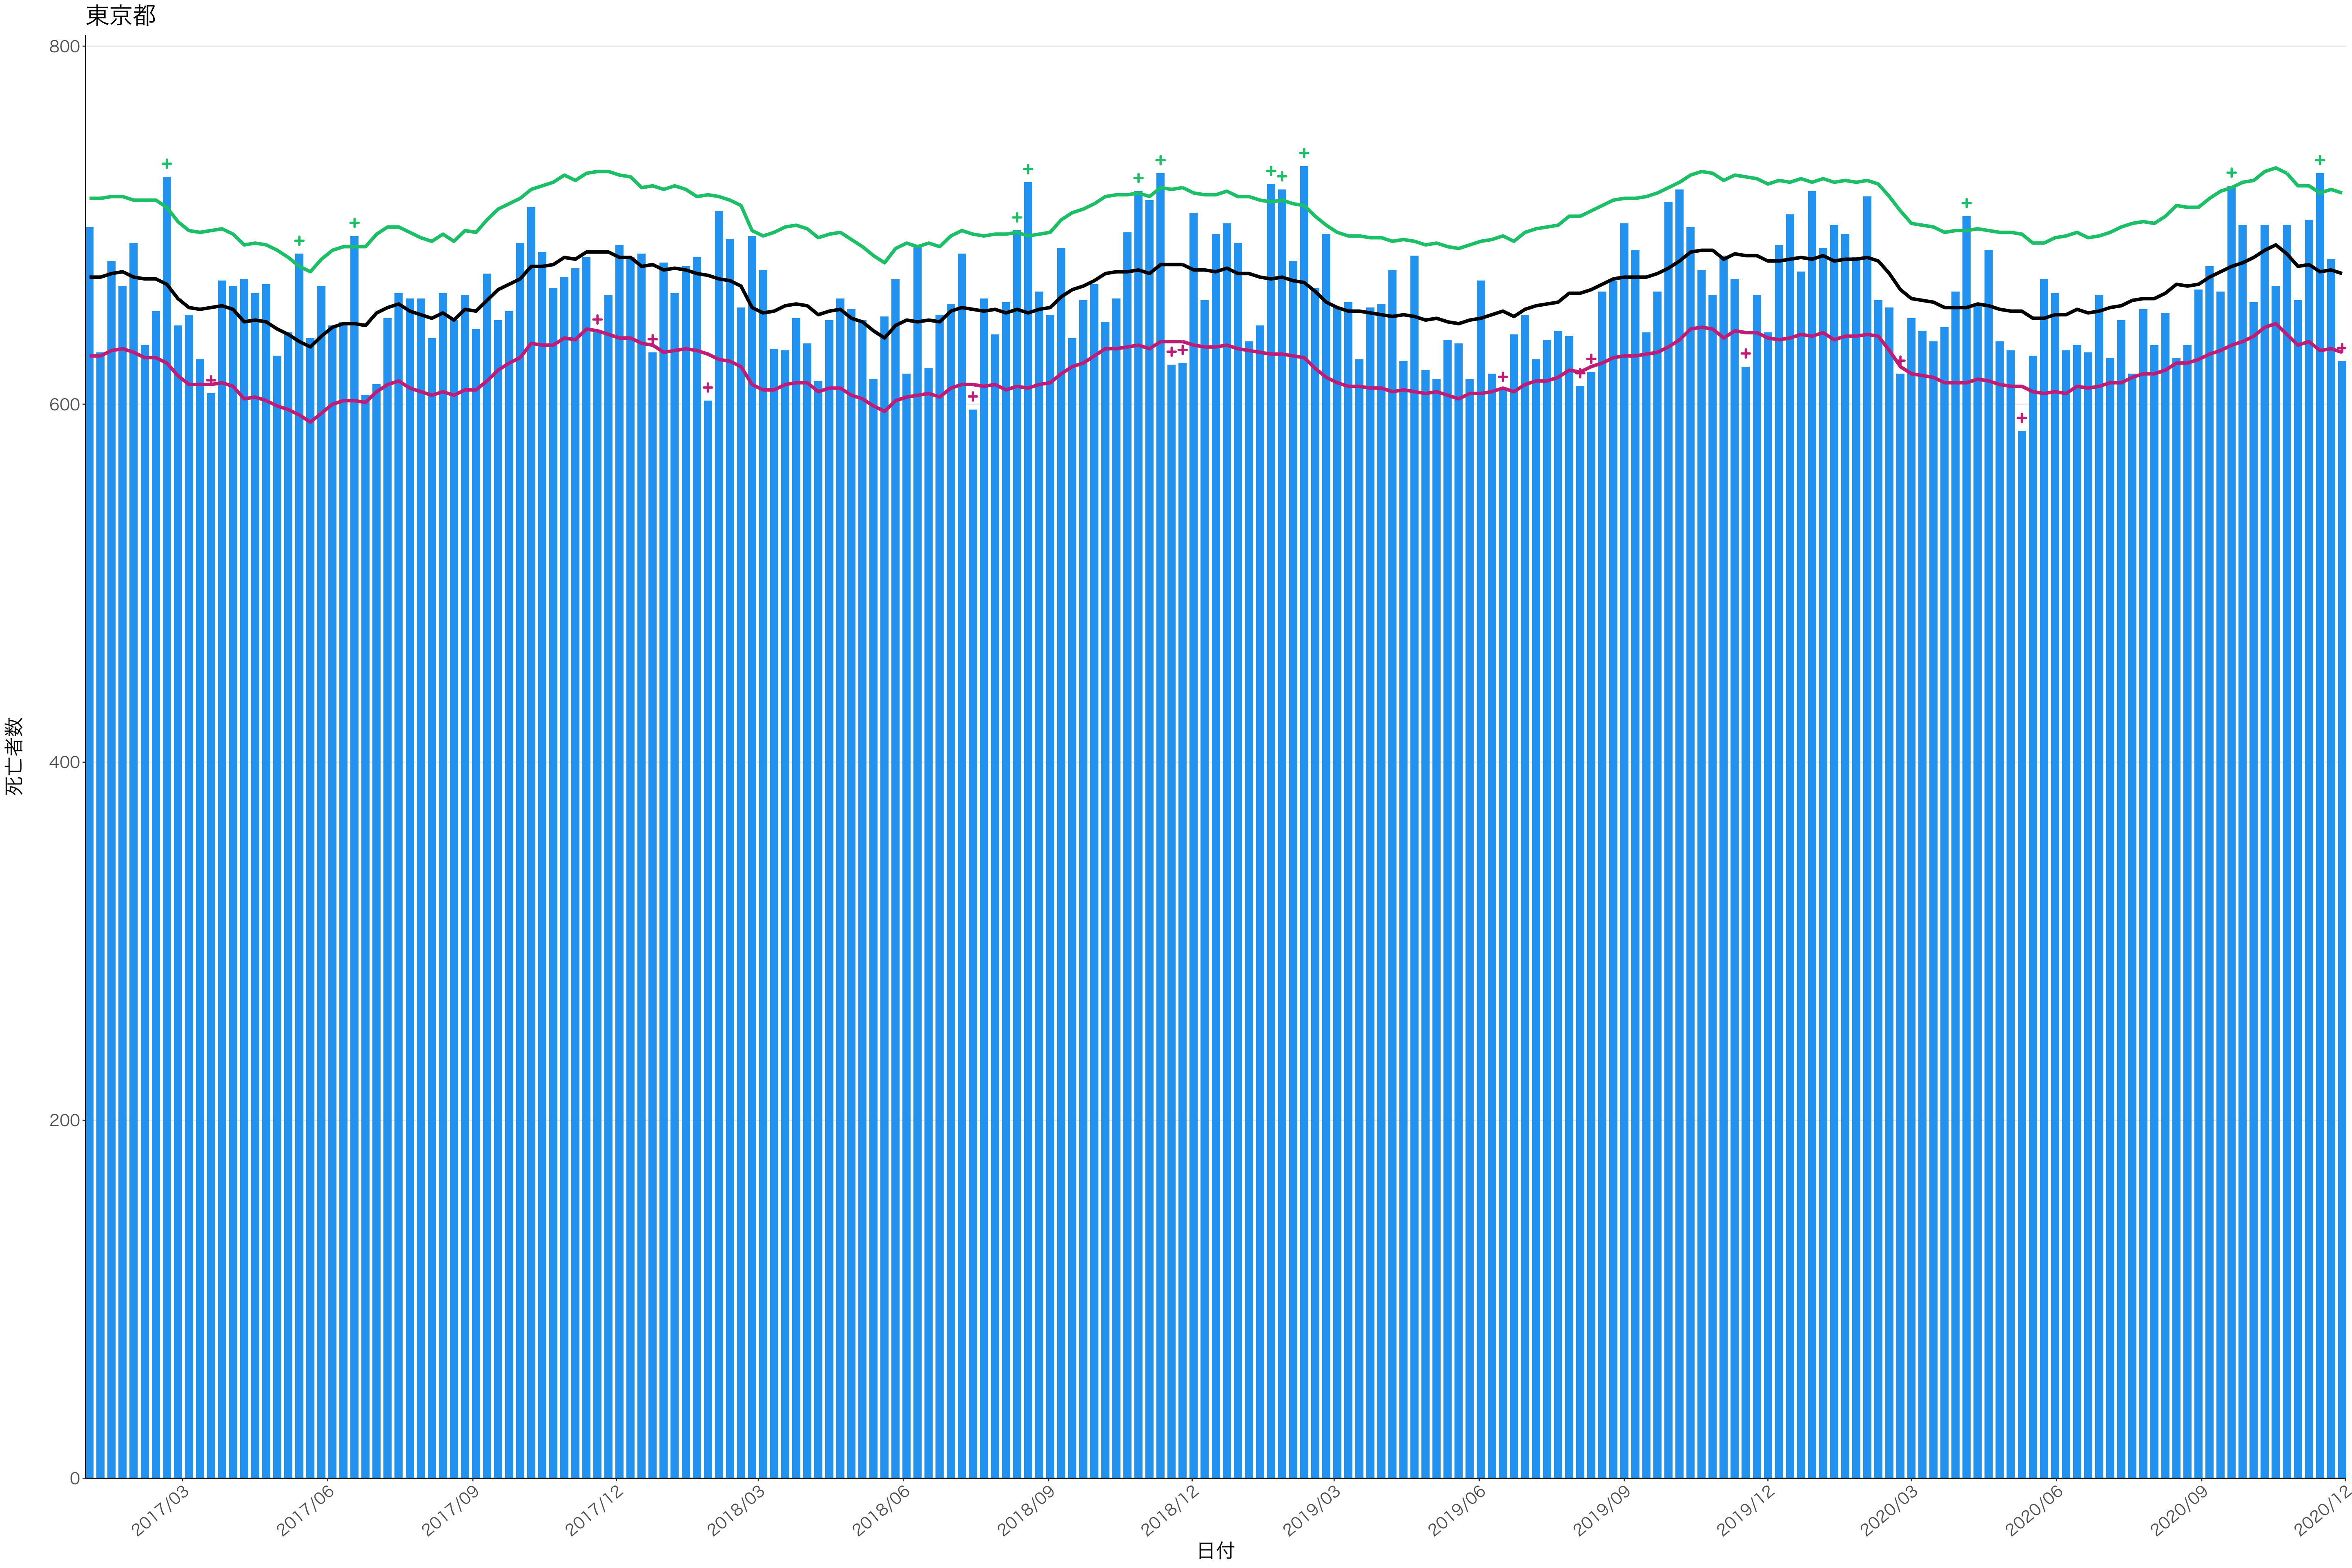

全国

160
120
80
40
0

2017/03 2017/06 2017/09 2017/12 2018/03 2018/06 2018/09 2018/12 2019/03 2019/06 2019/09 2019/12 2020/03 2020/06 2020/09 2020/12

日付

死亡者数