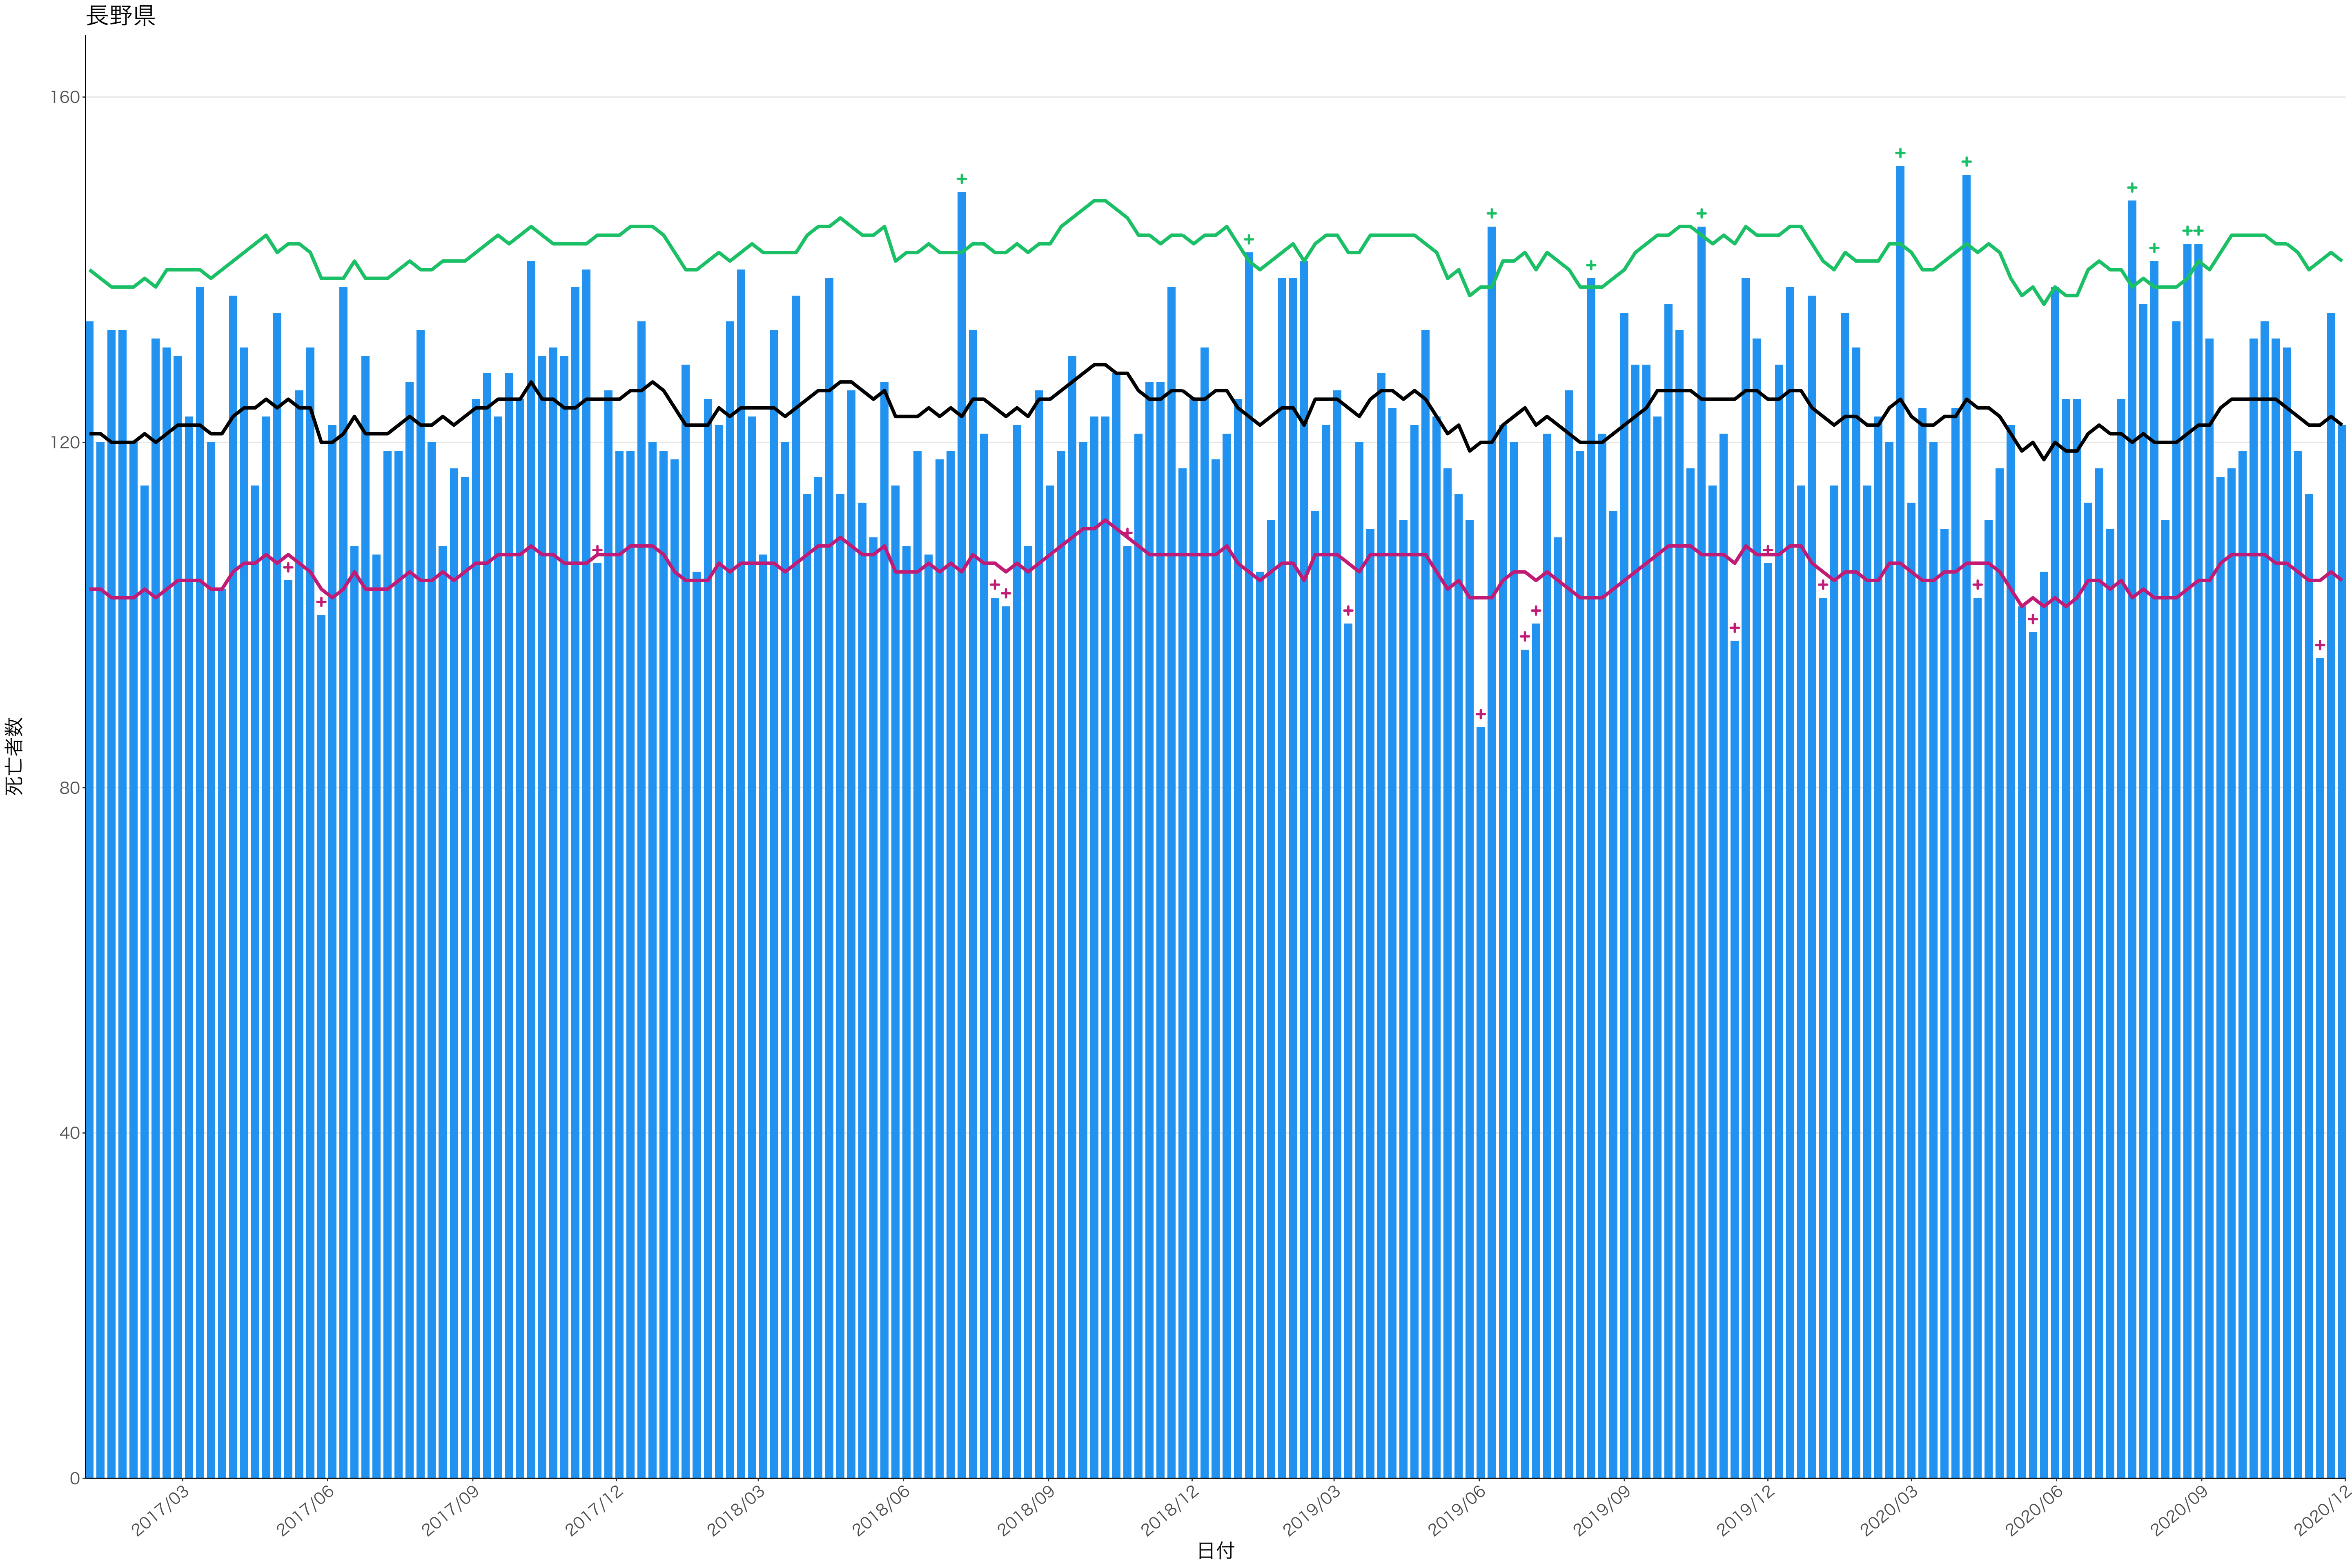

全国

160
120
80
40
0

2017/03 2017/06 2017/09 2017/12 2018/03 2018/06 2018/09 2018/12 2019/03 2019/06 2019/09 2019/12 2020/03 2020/06 2020/09 2020/12

日付

死亡者数