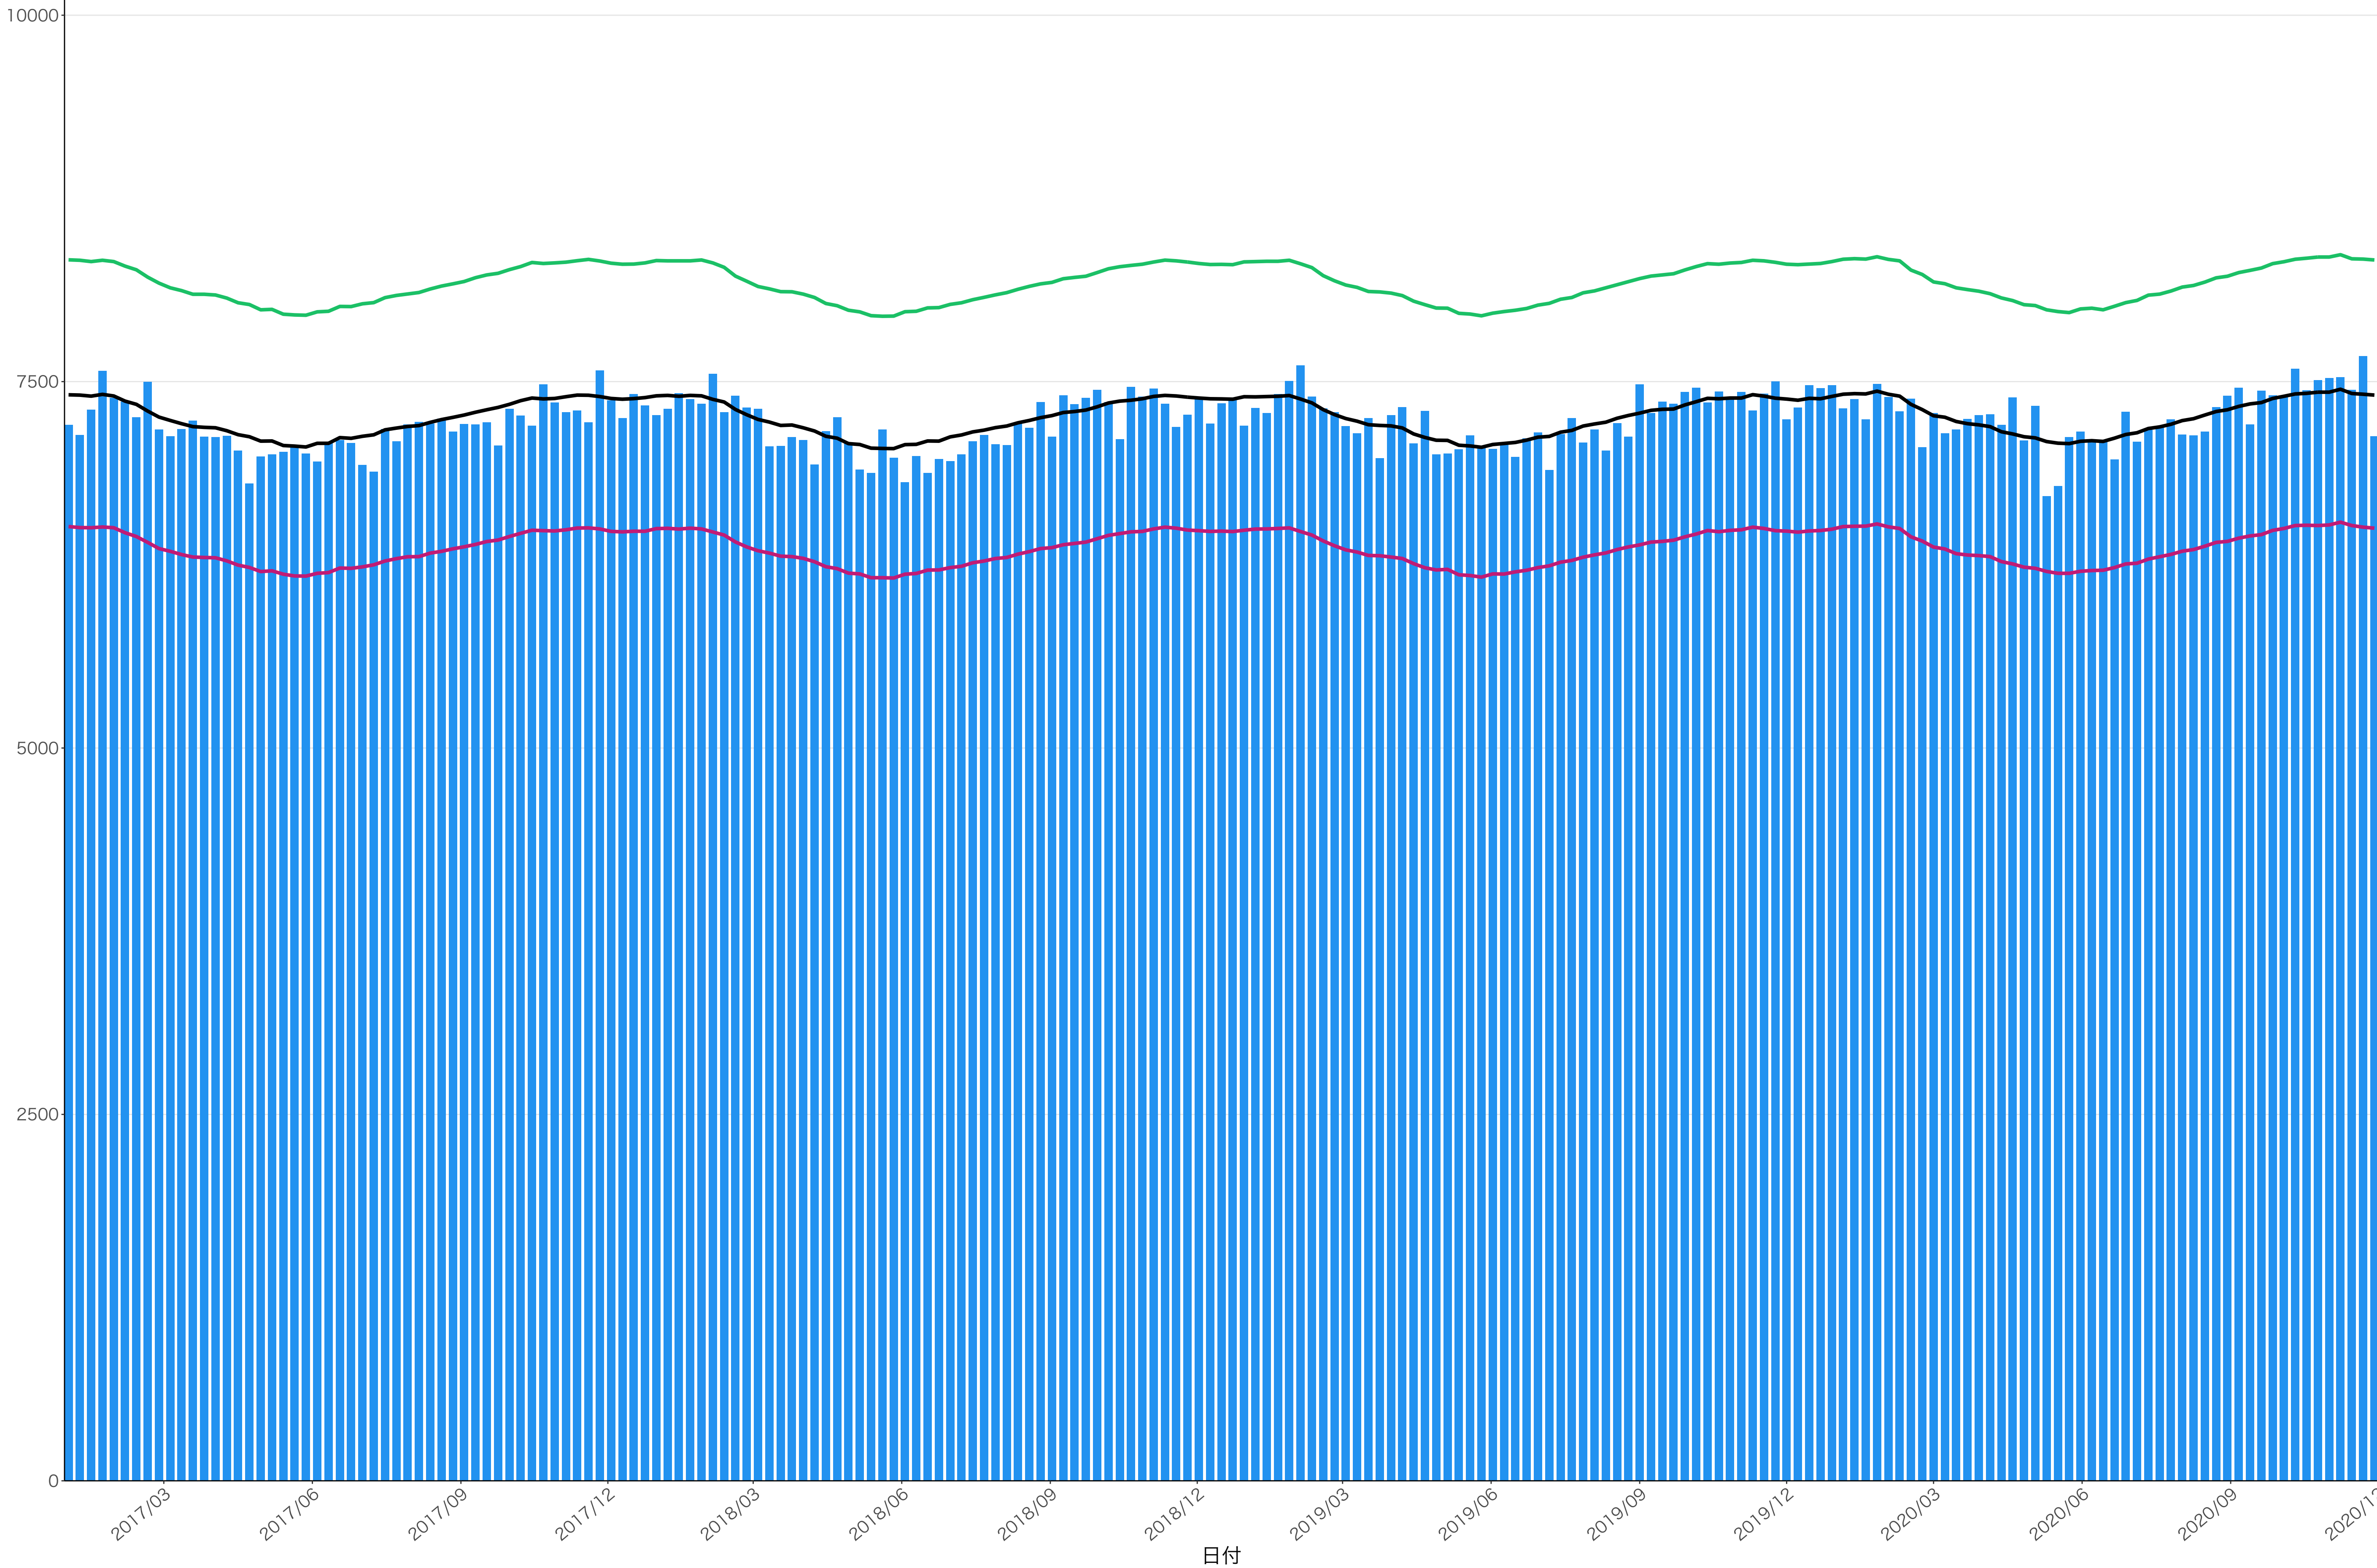

全国

160
120
80
40
0

2017/03 2017/06 2017/09 2017/12 2018/03 2018/06 2018/09 2018/12 2019/03 2019/06 2019/09 2019/12 2020/03 2020/06 2020/09 2020/12

日付

死亡者数