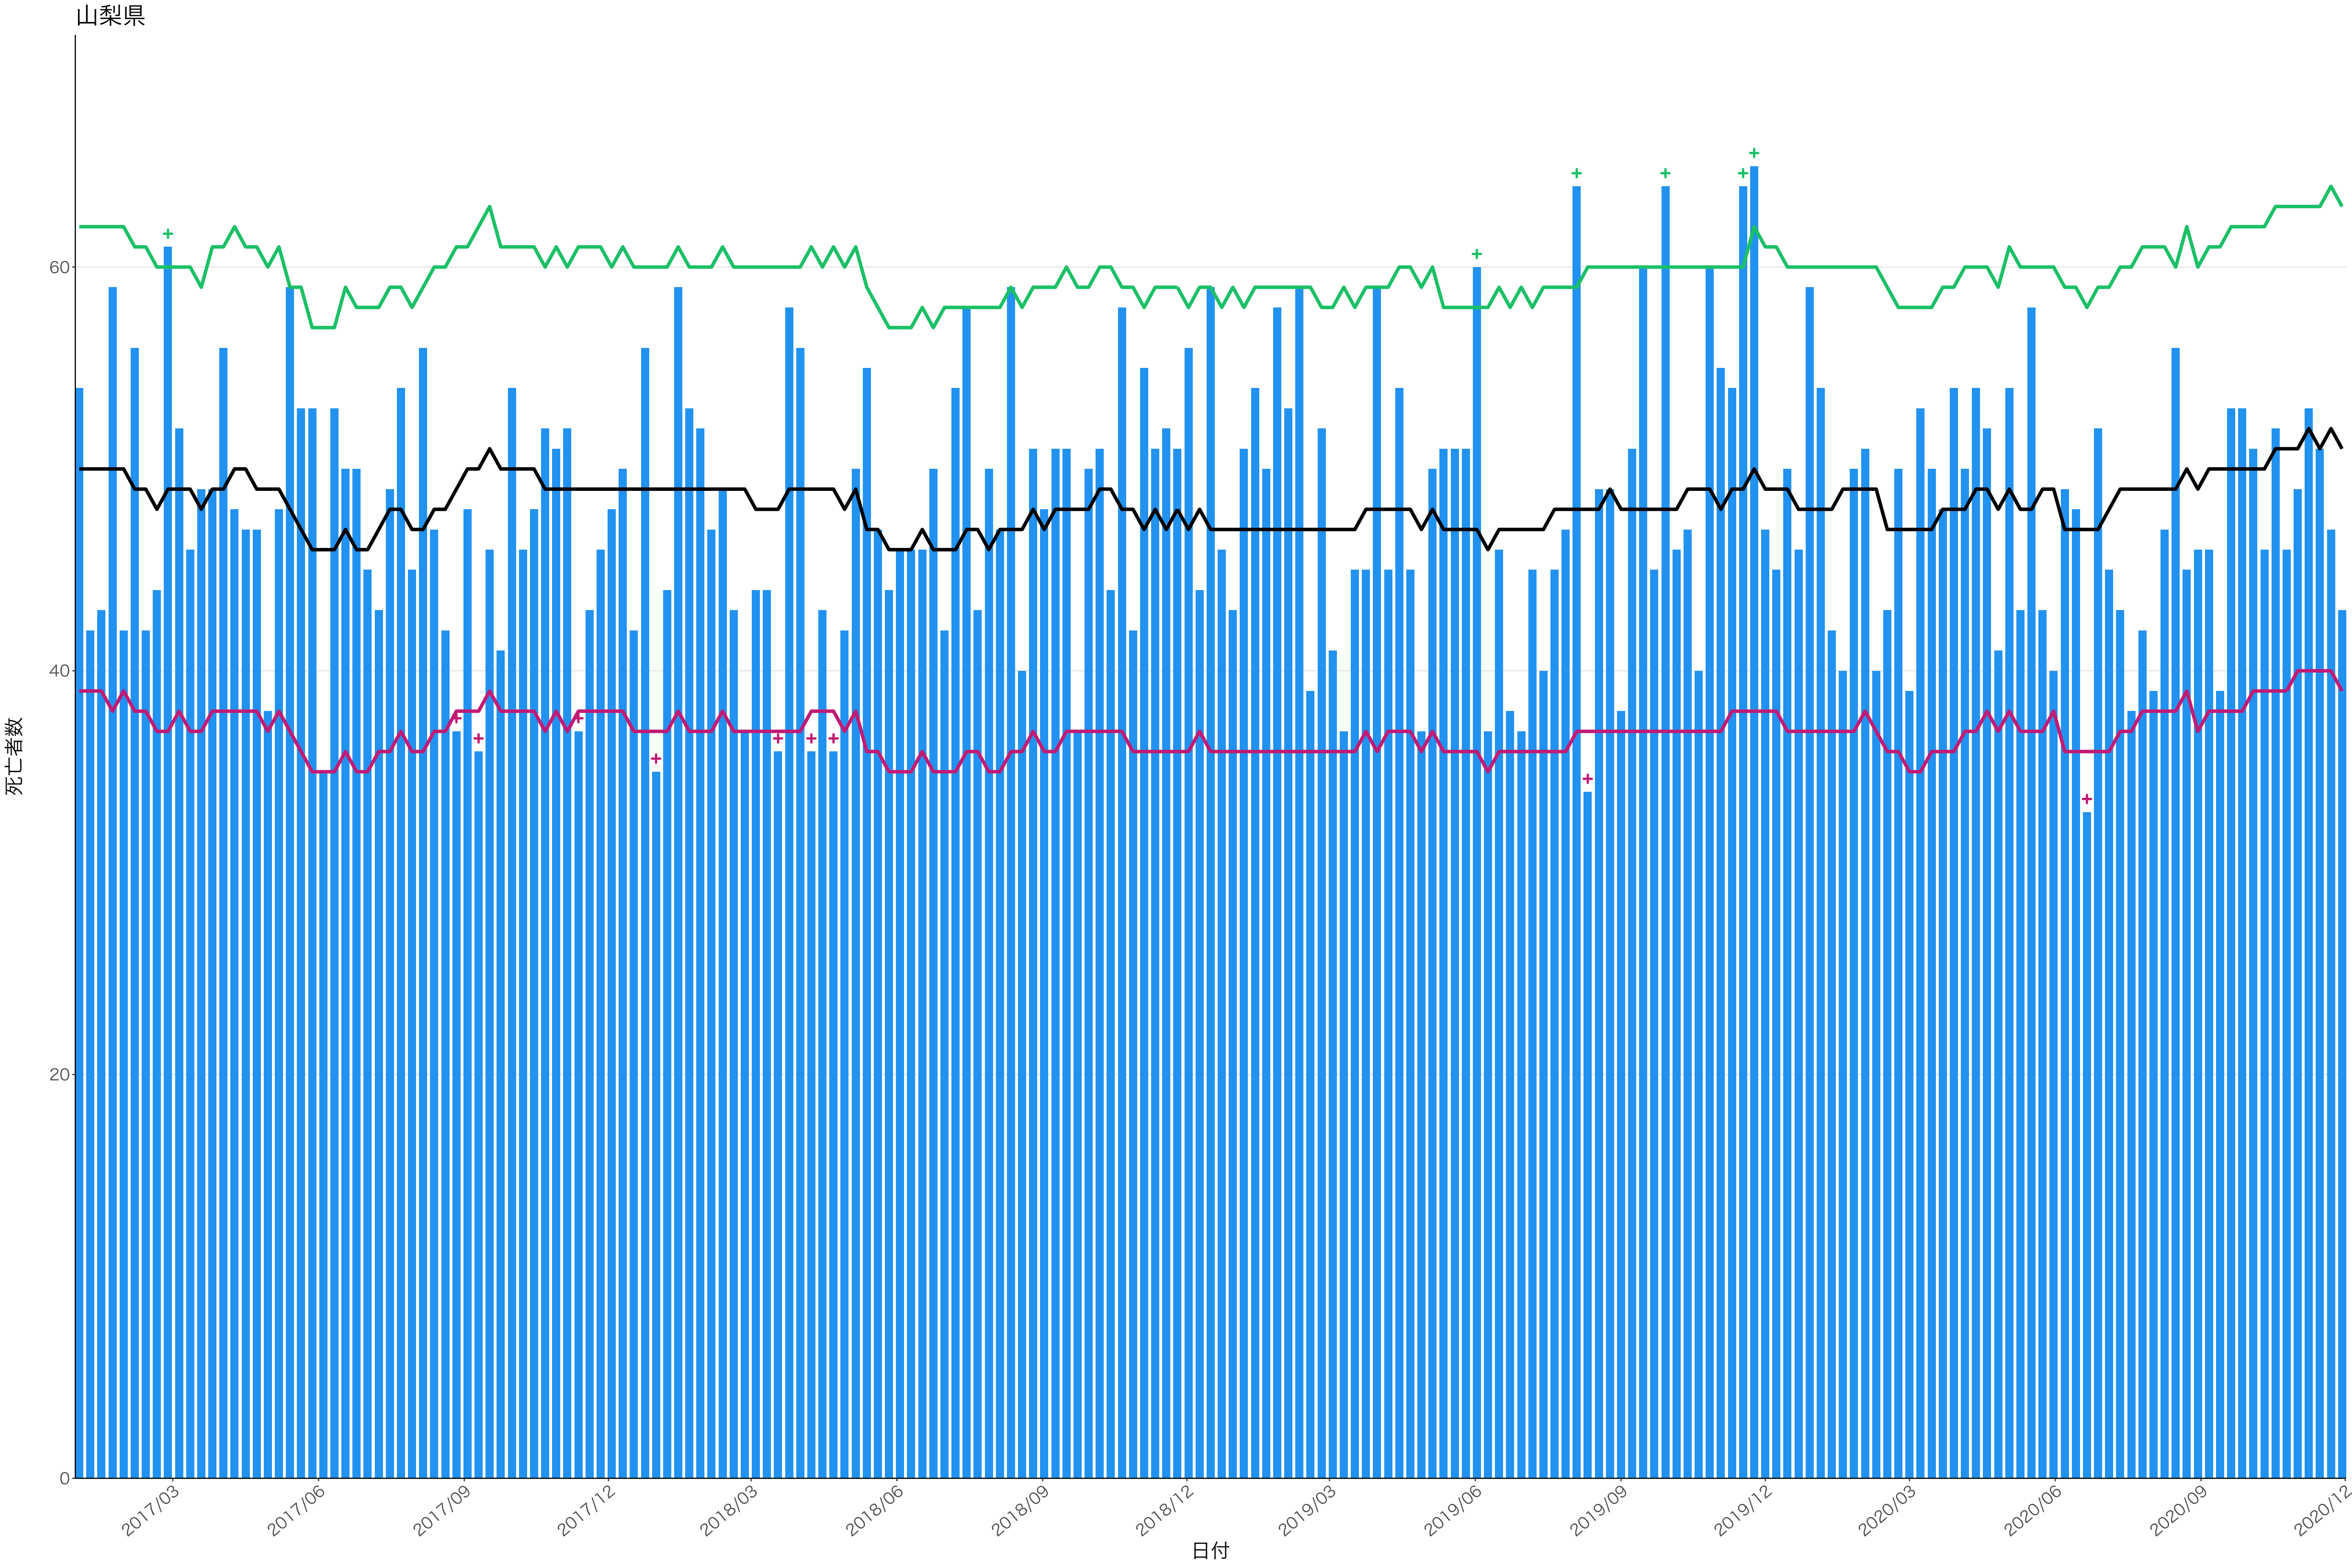

全国

160
120
80
40
0

2017/03 2017/06 2017/09 2017/12 2018/03 2018/06 2018/09 2018/12 2019/03 2019/06 2019/09 2019/12 2020/03 2020/06 2020/09 2020/12

日付

死亡者数