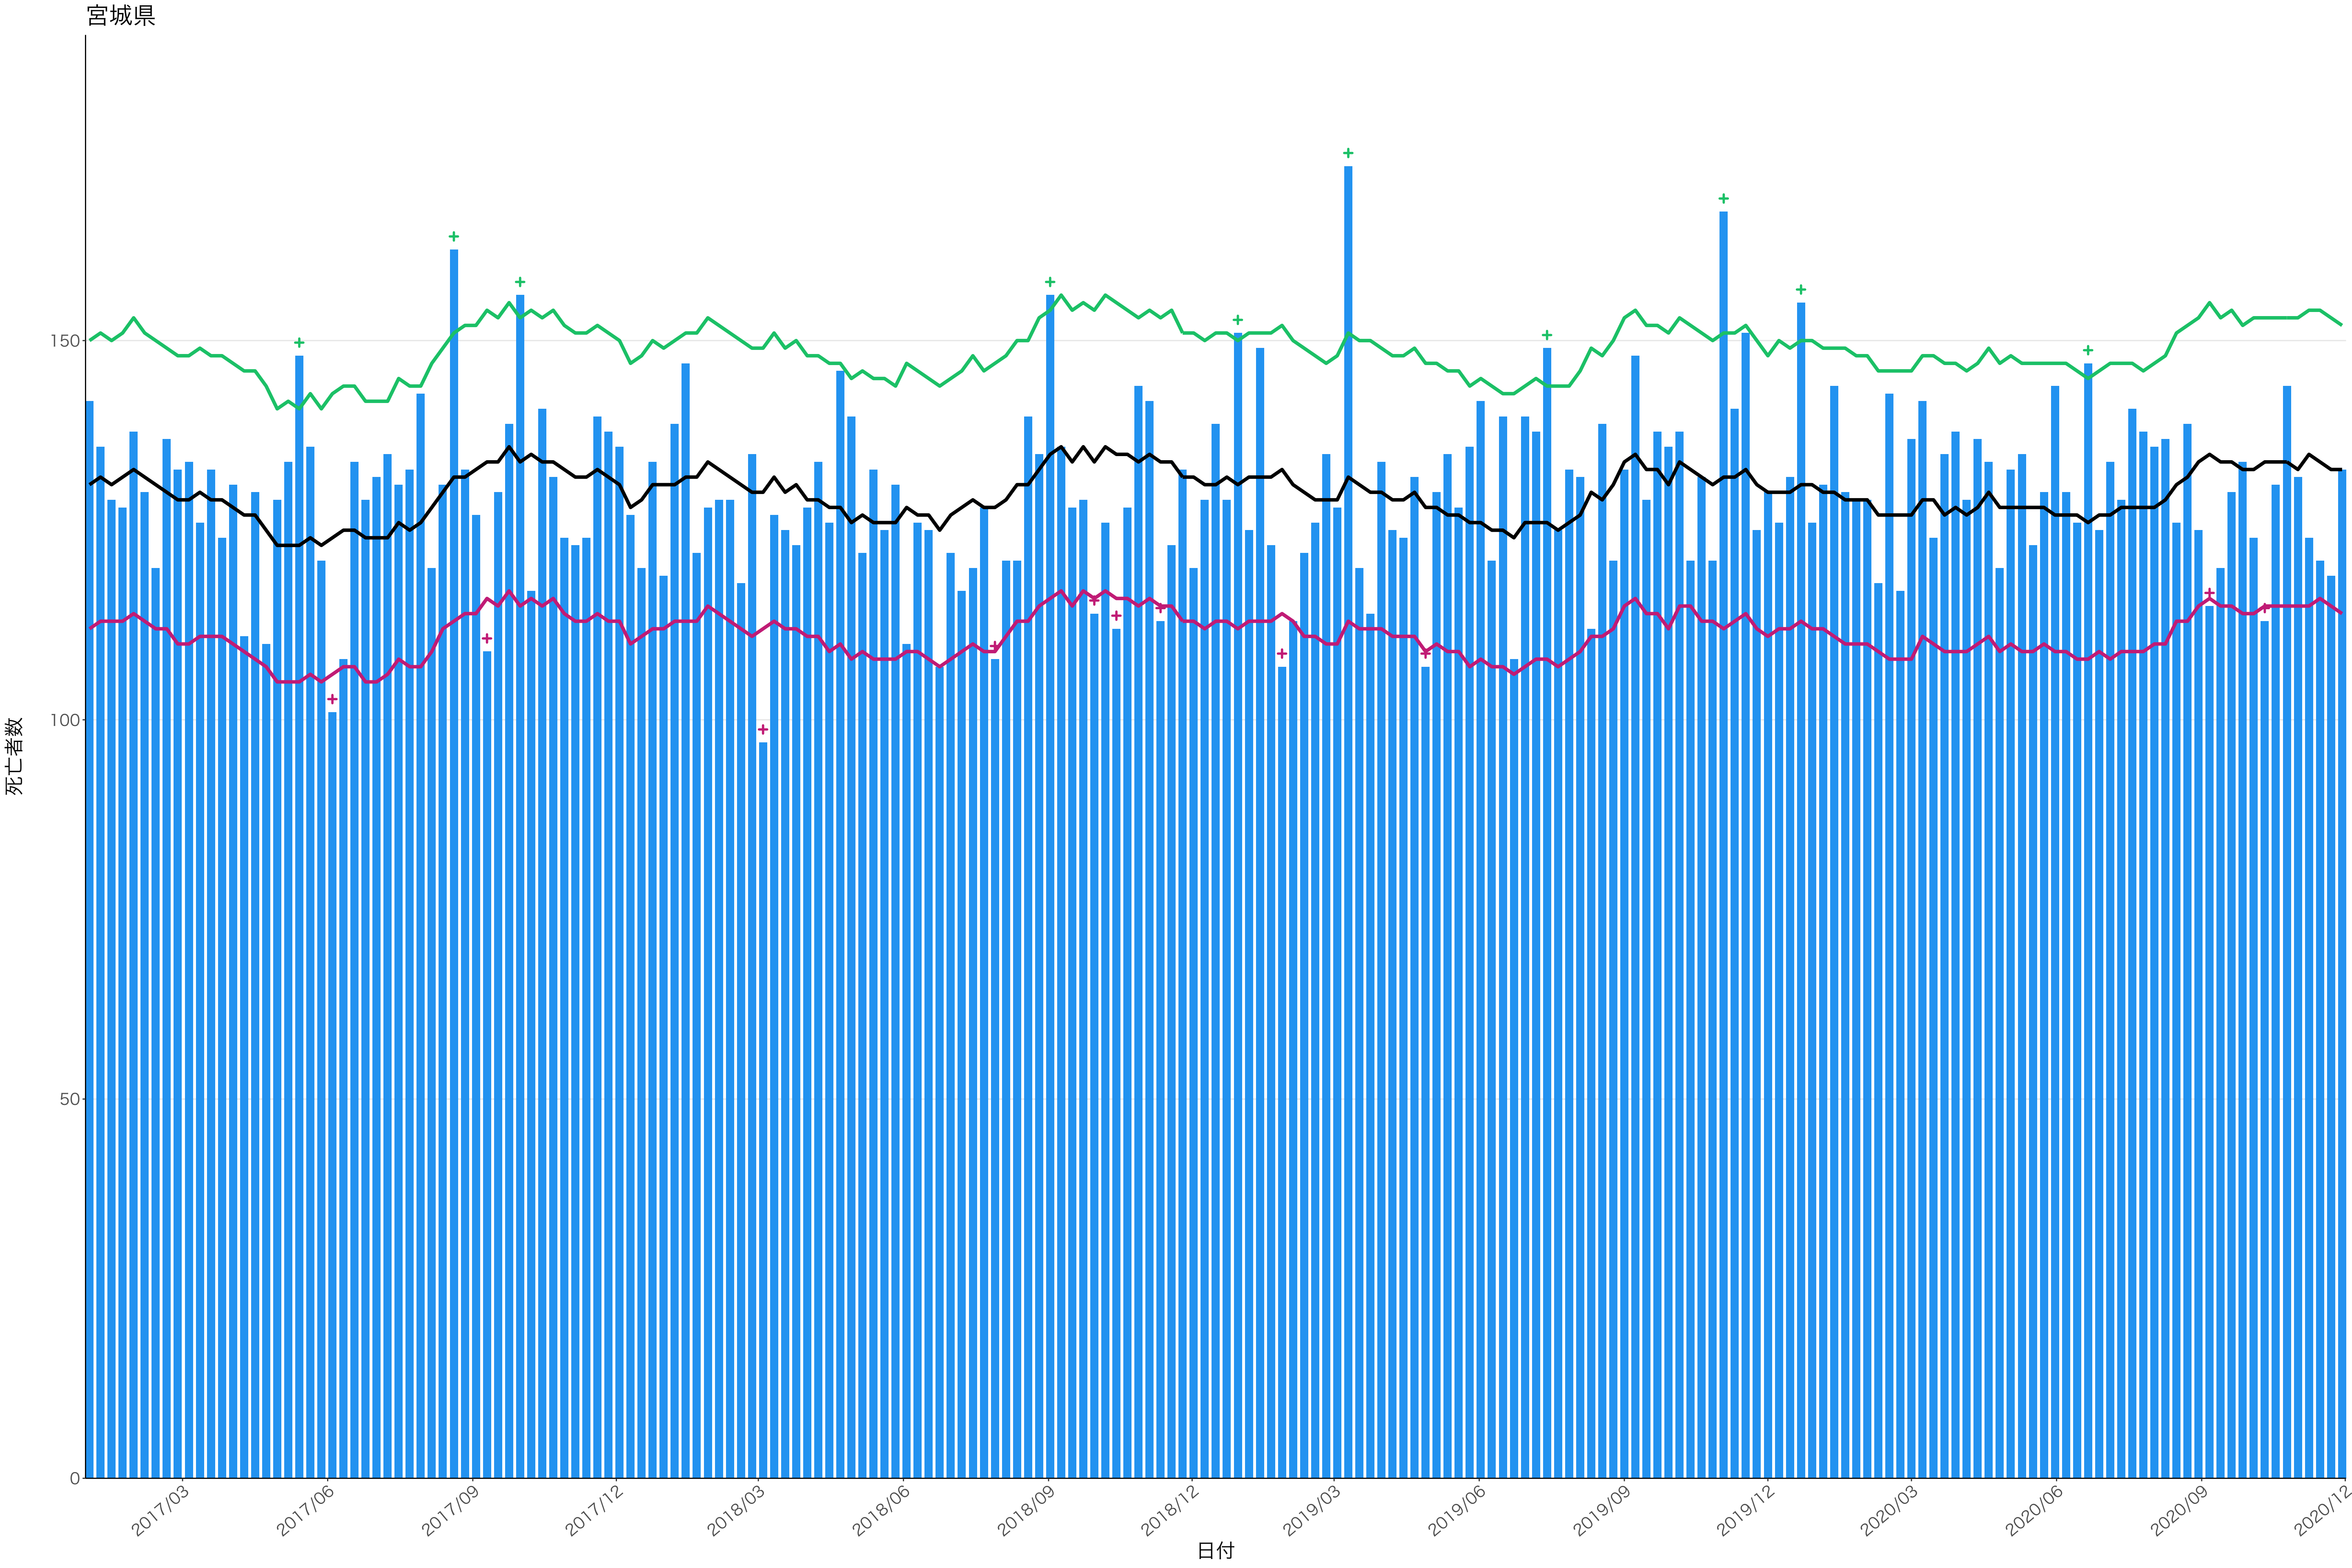

全国

160
120
80
40
0

2017/03 2017/06 2017/09 2017/12 2018/03 2018/06 2018/09 2018/12 2019/03 2019/06 2019/09 2019/12 2020/03 2020/06 2020/09 2020/12

日付

死亡者数