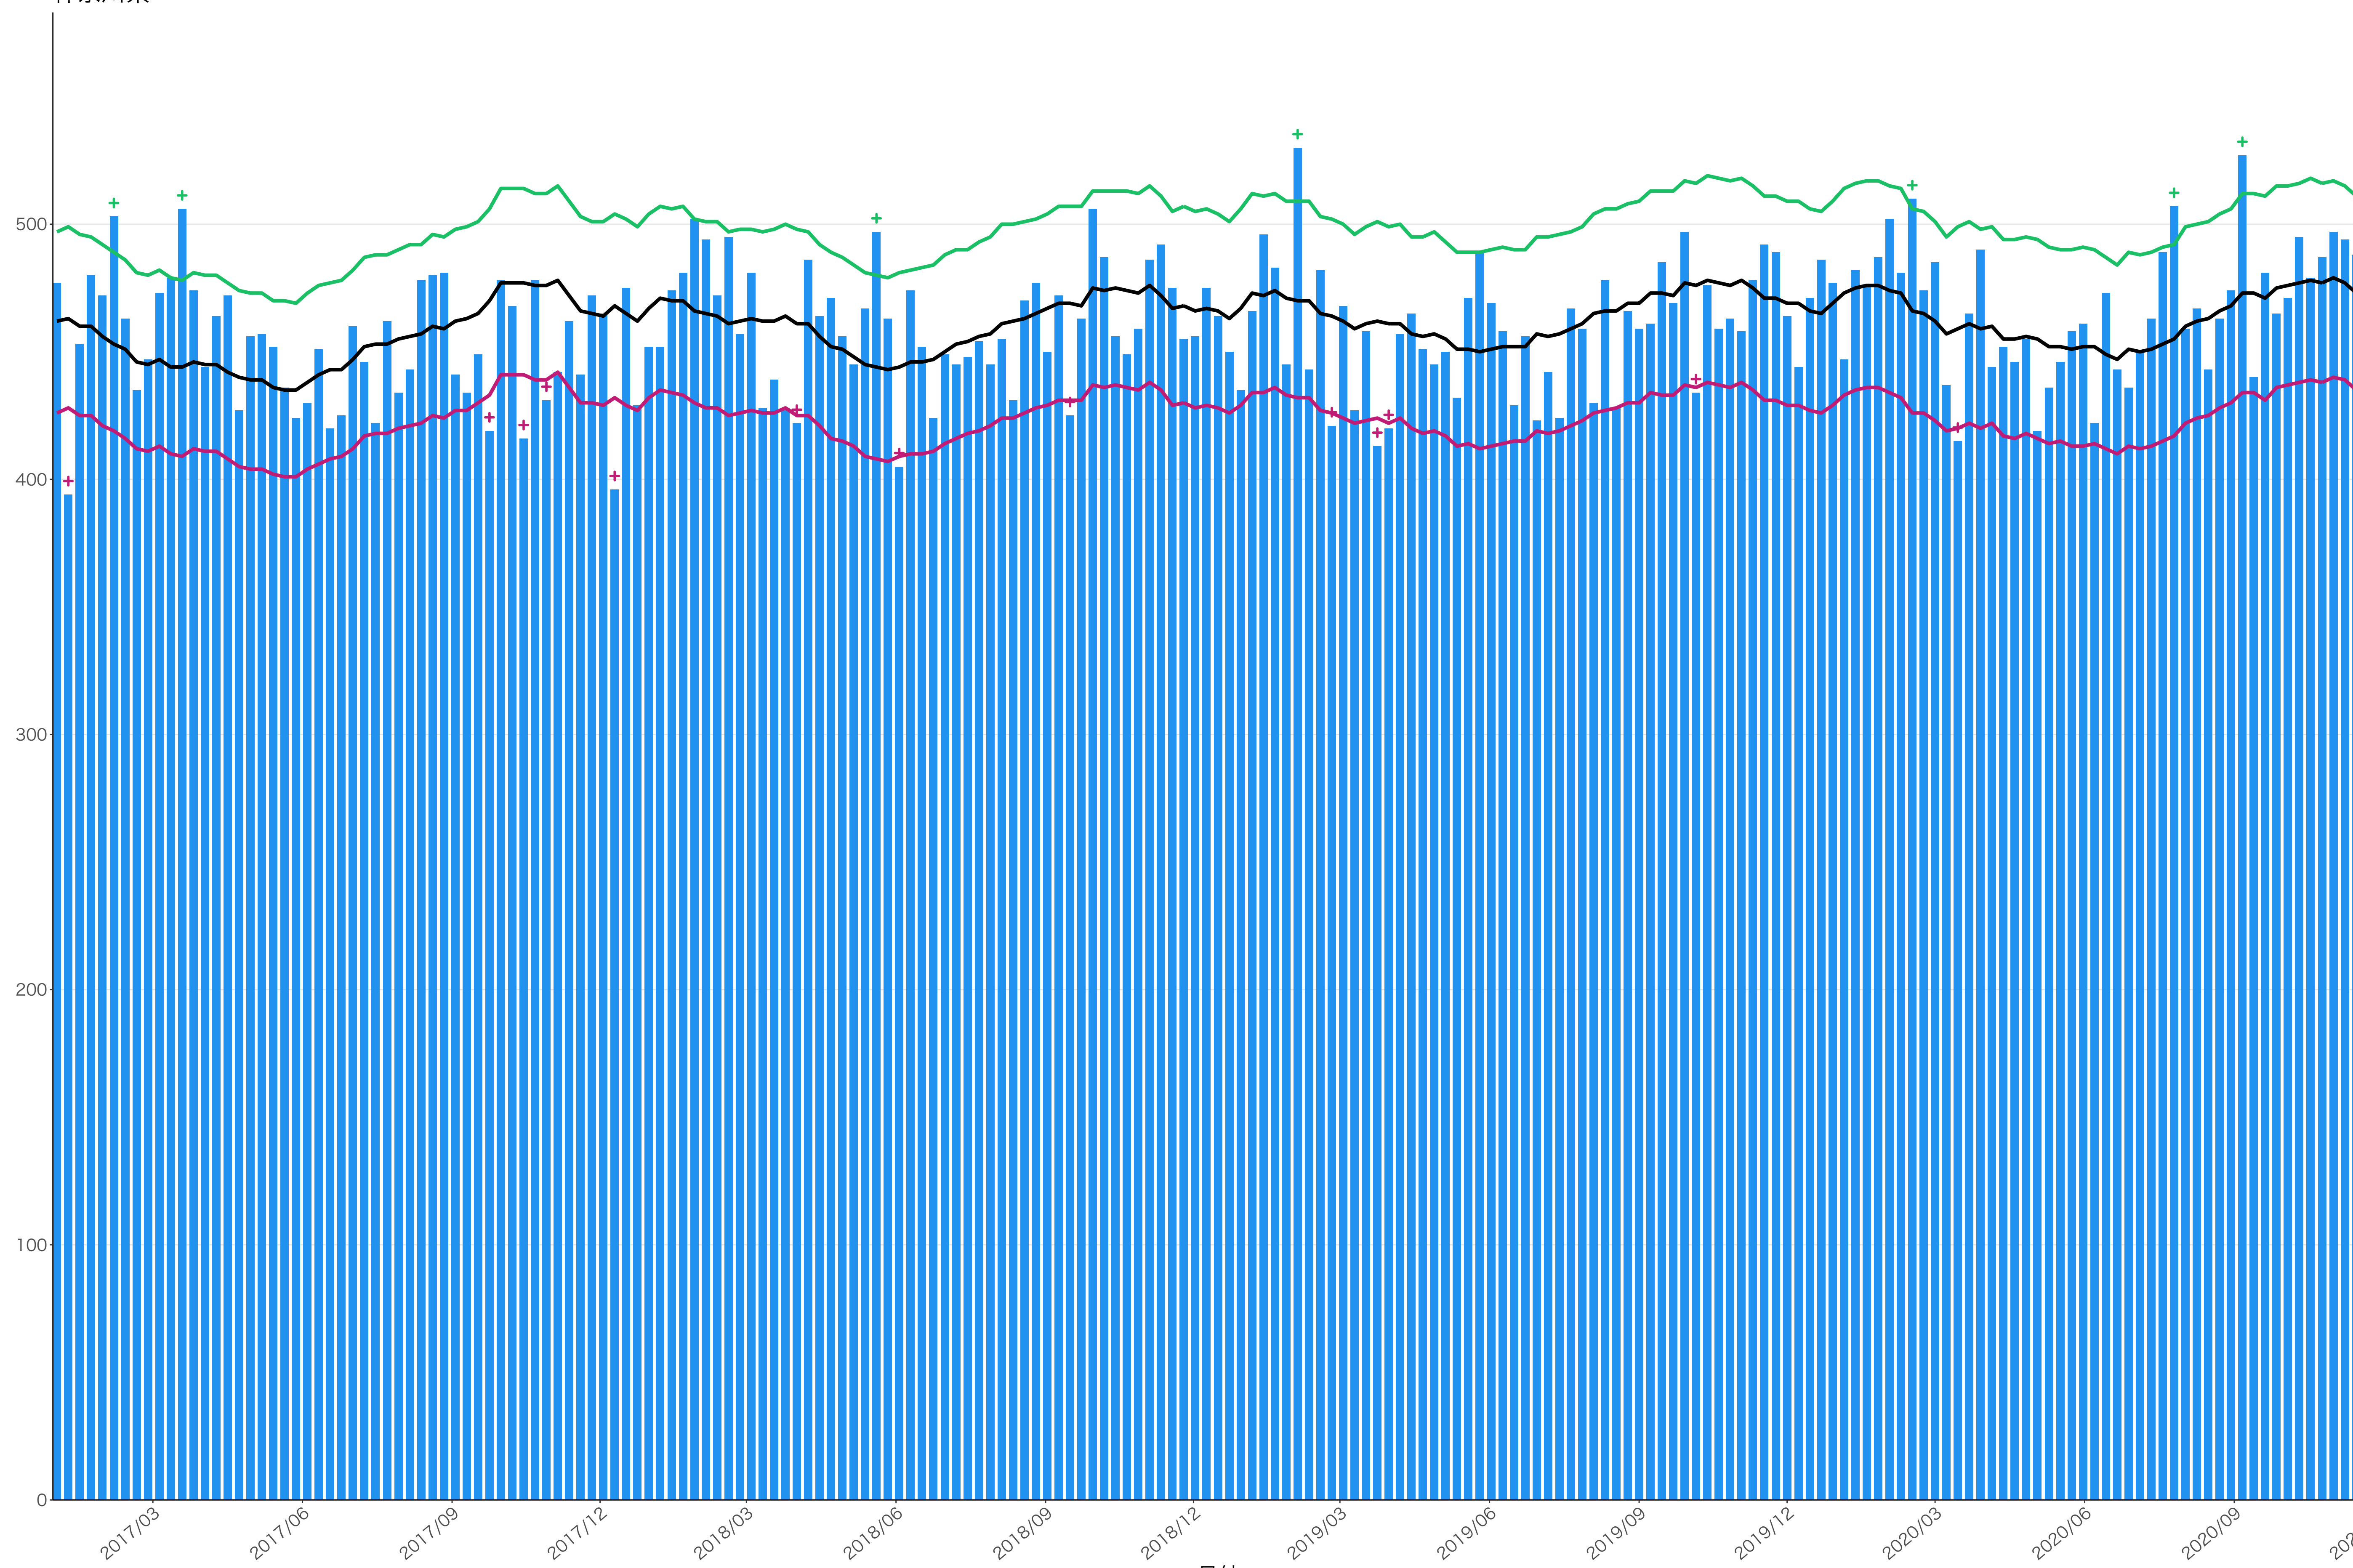

全国

160
120
80
40
0

2017/03 2017/06 2017/09 2017/12 2018/03 2018/06 2018/09 2018/12 2019/03 2019/06 2019/09 2019/12 2020/03 2020/06 2020/09 2020/12

日付

死亡者数