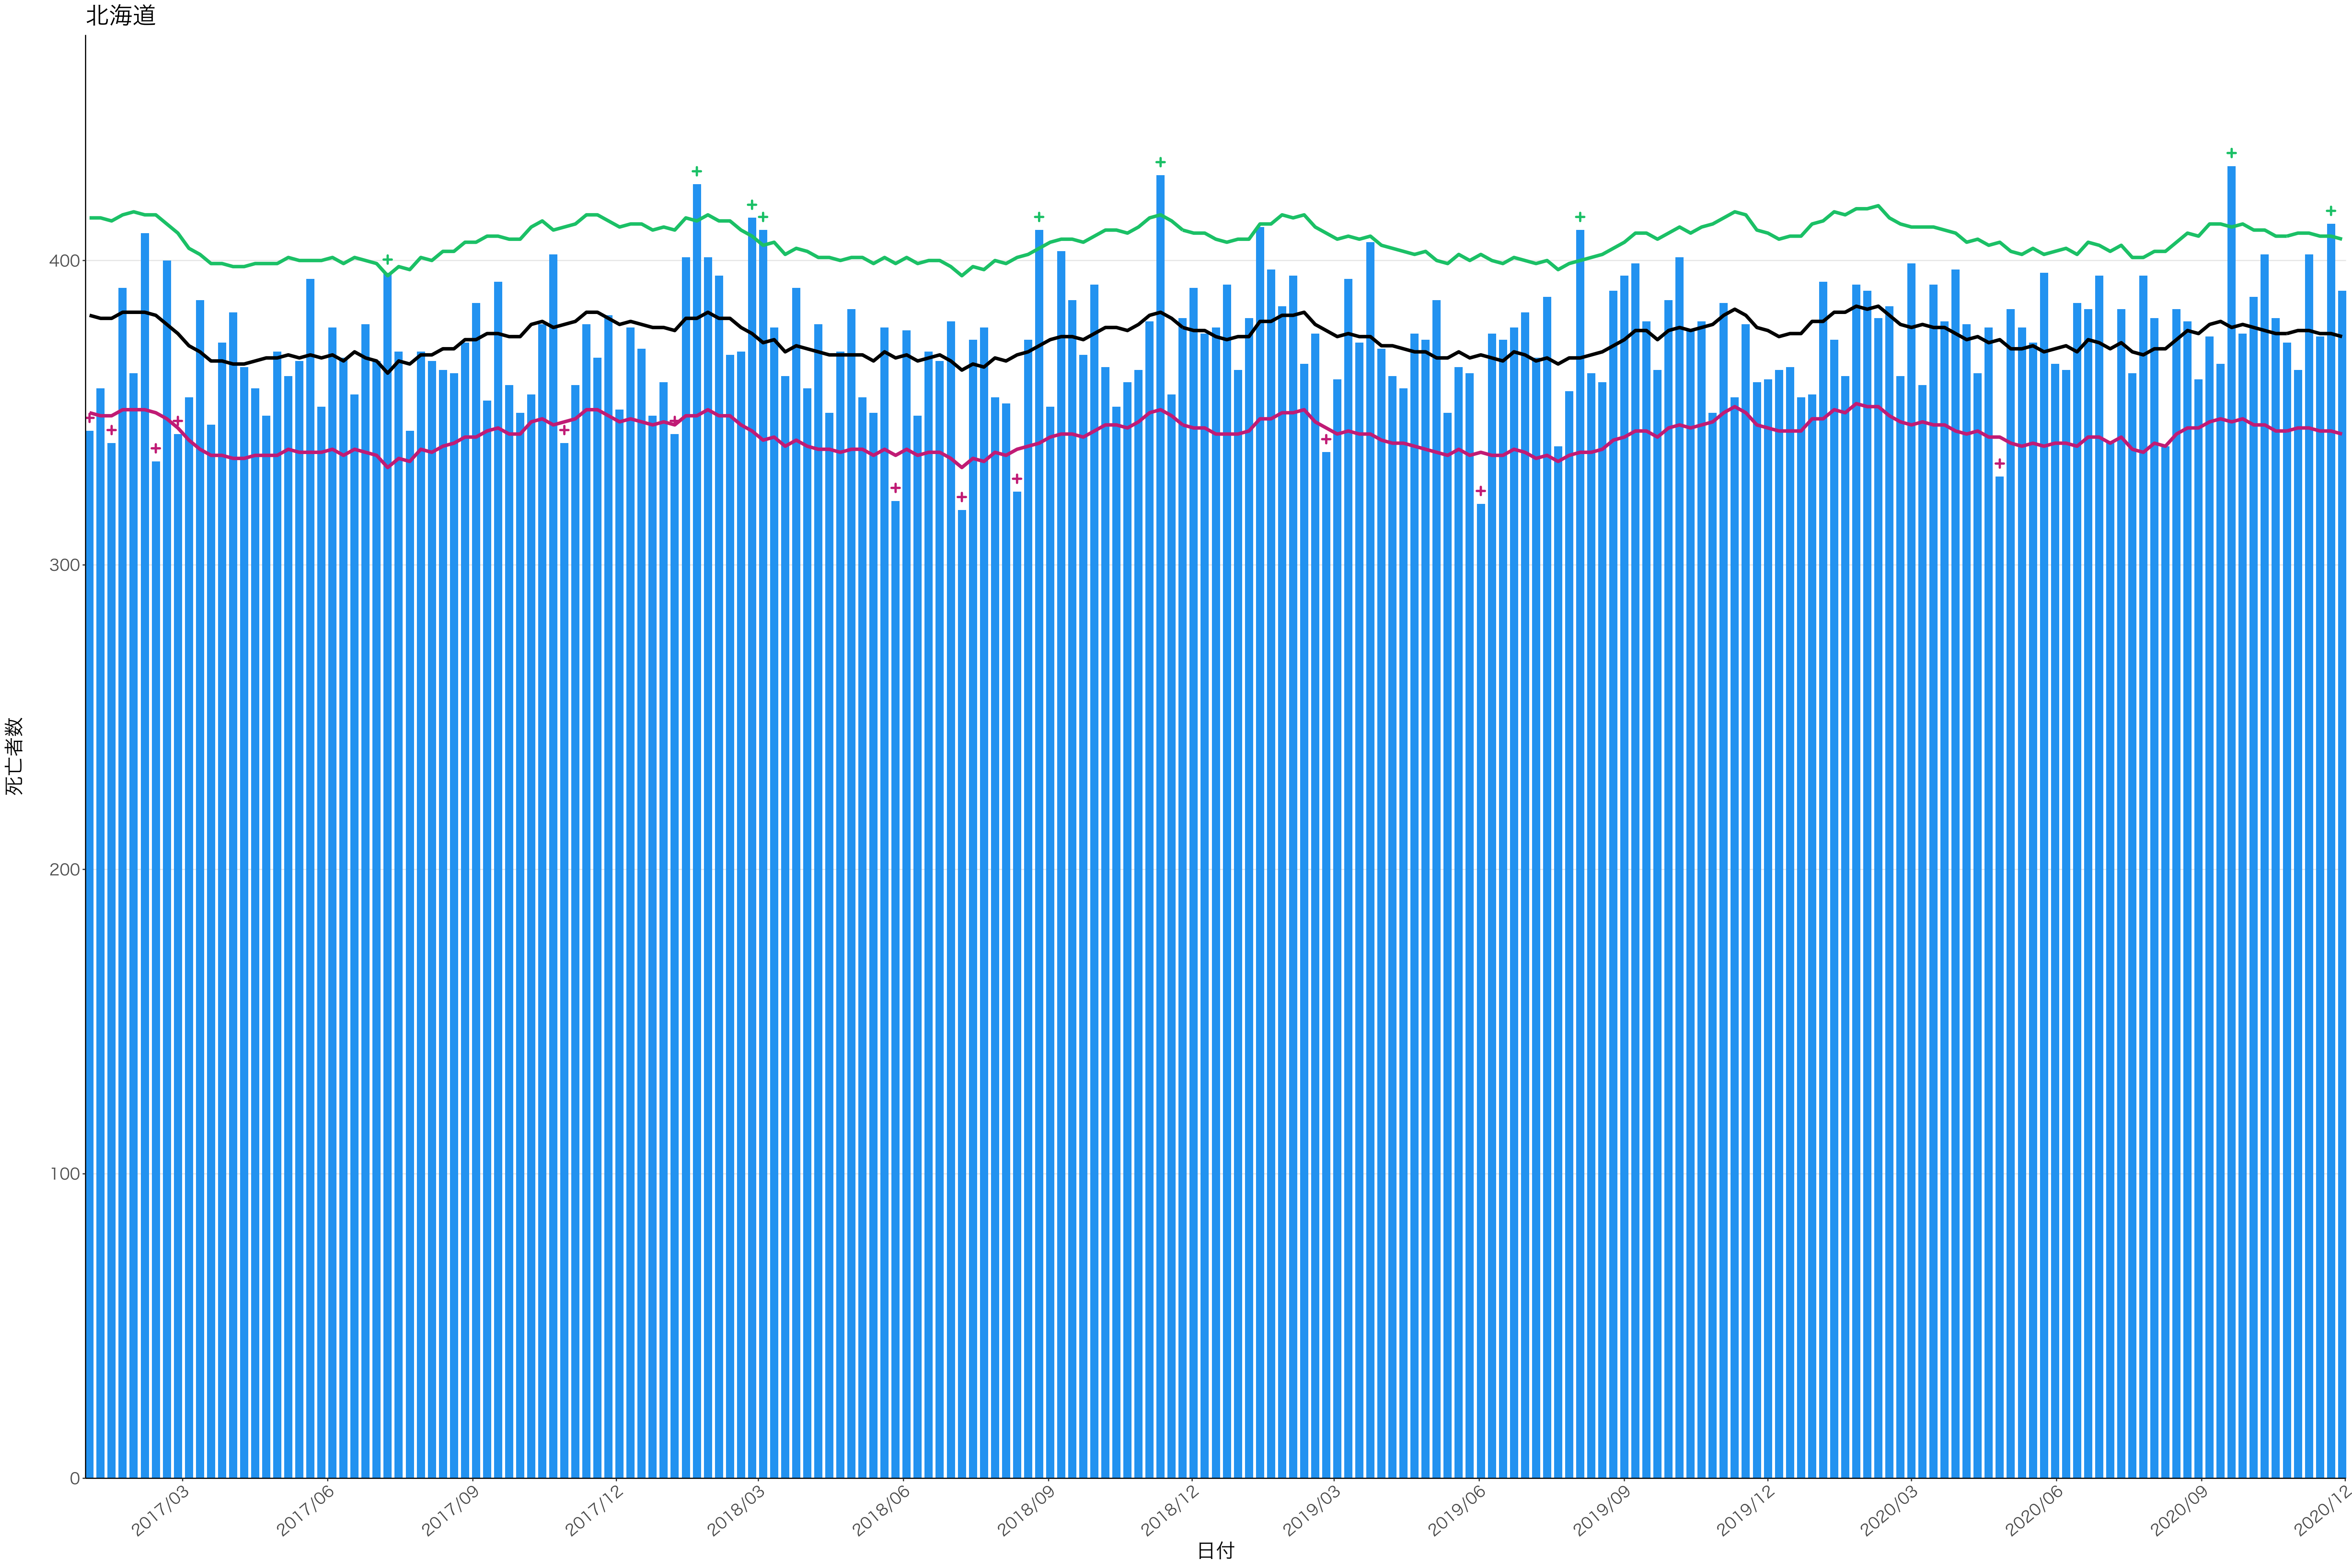

全国

160
120
80
40
0

2017/03 2017/06 2017/09 2017/12 2018/03 2018/06 2018/09 2018/12 2019/03 2019/06 2019/09 2019/12 2020/03 2020/06 2020/09 2020/12

日付

死亡者数