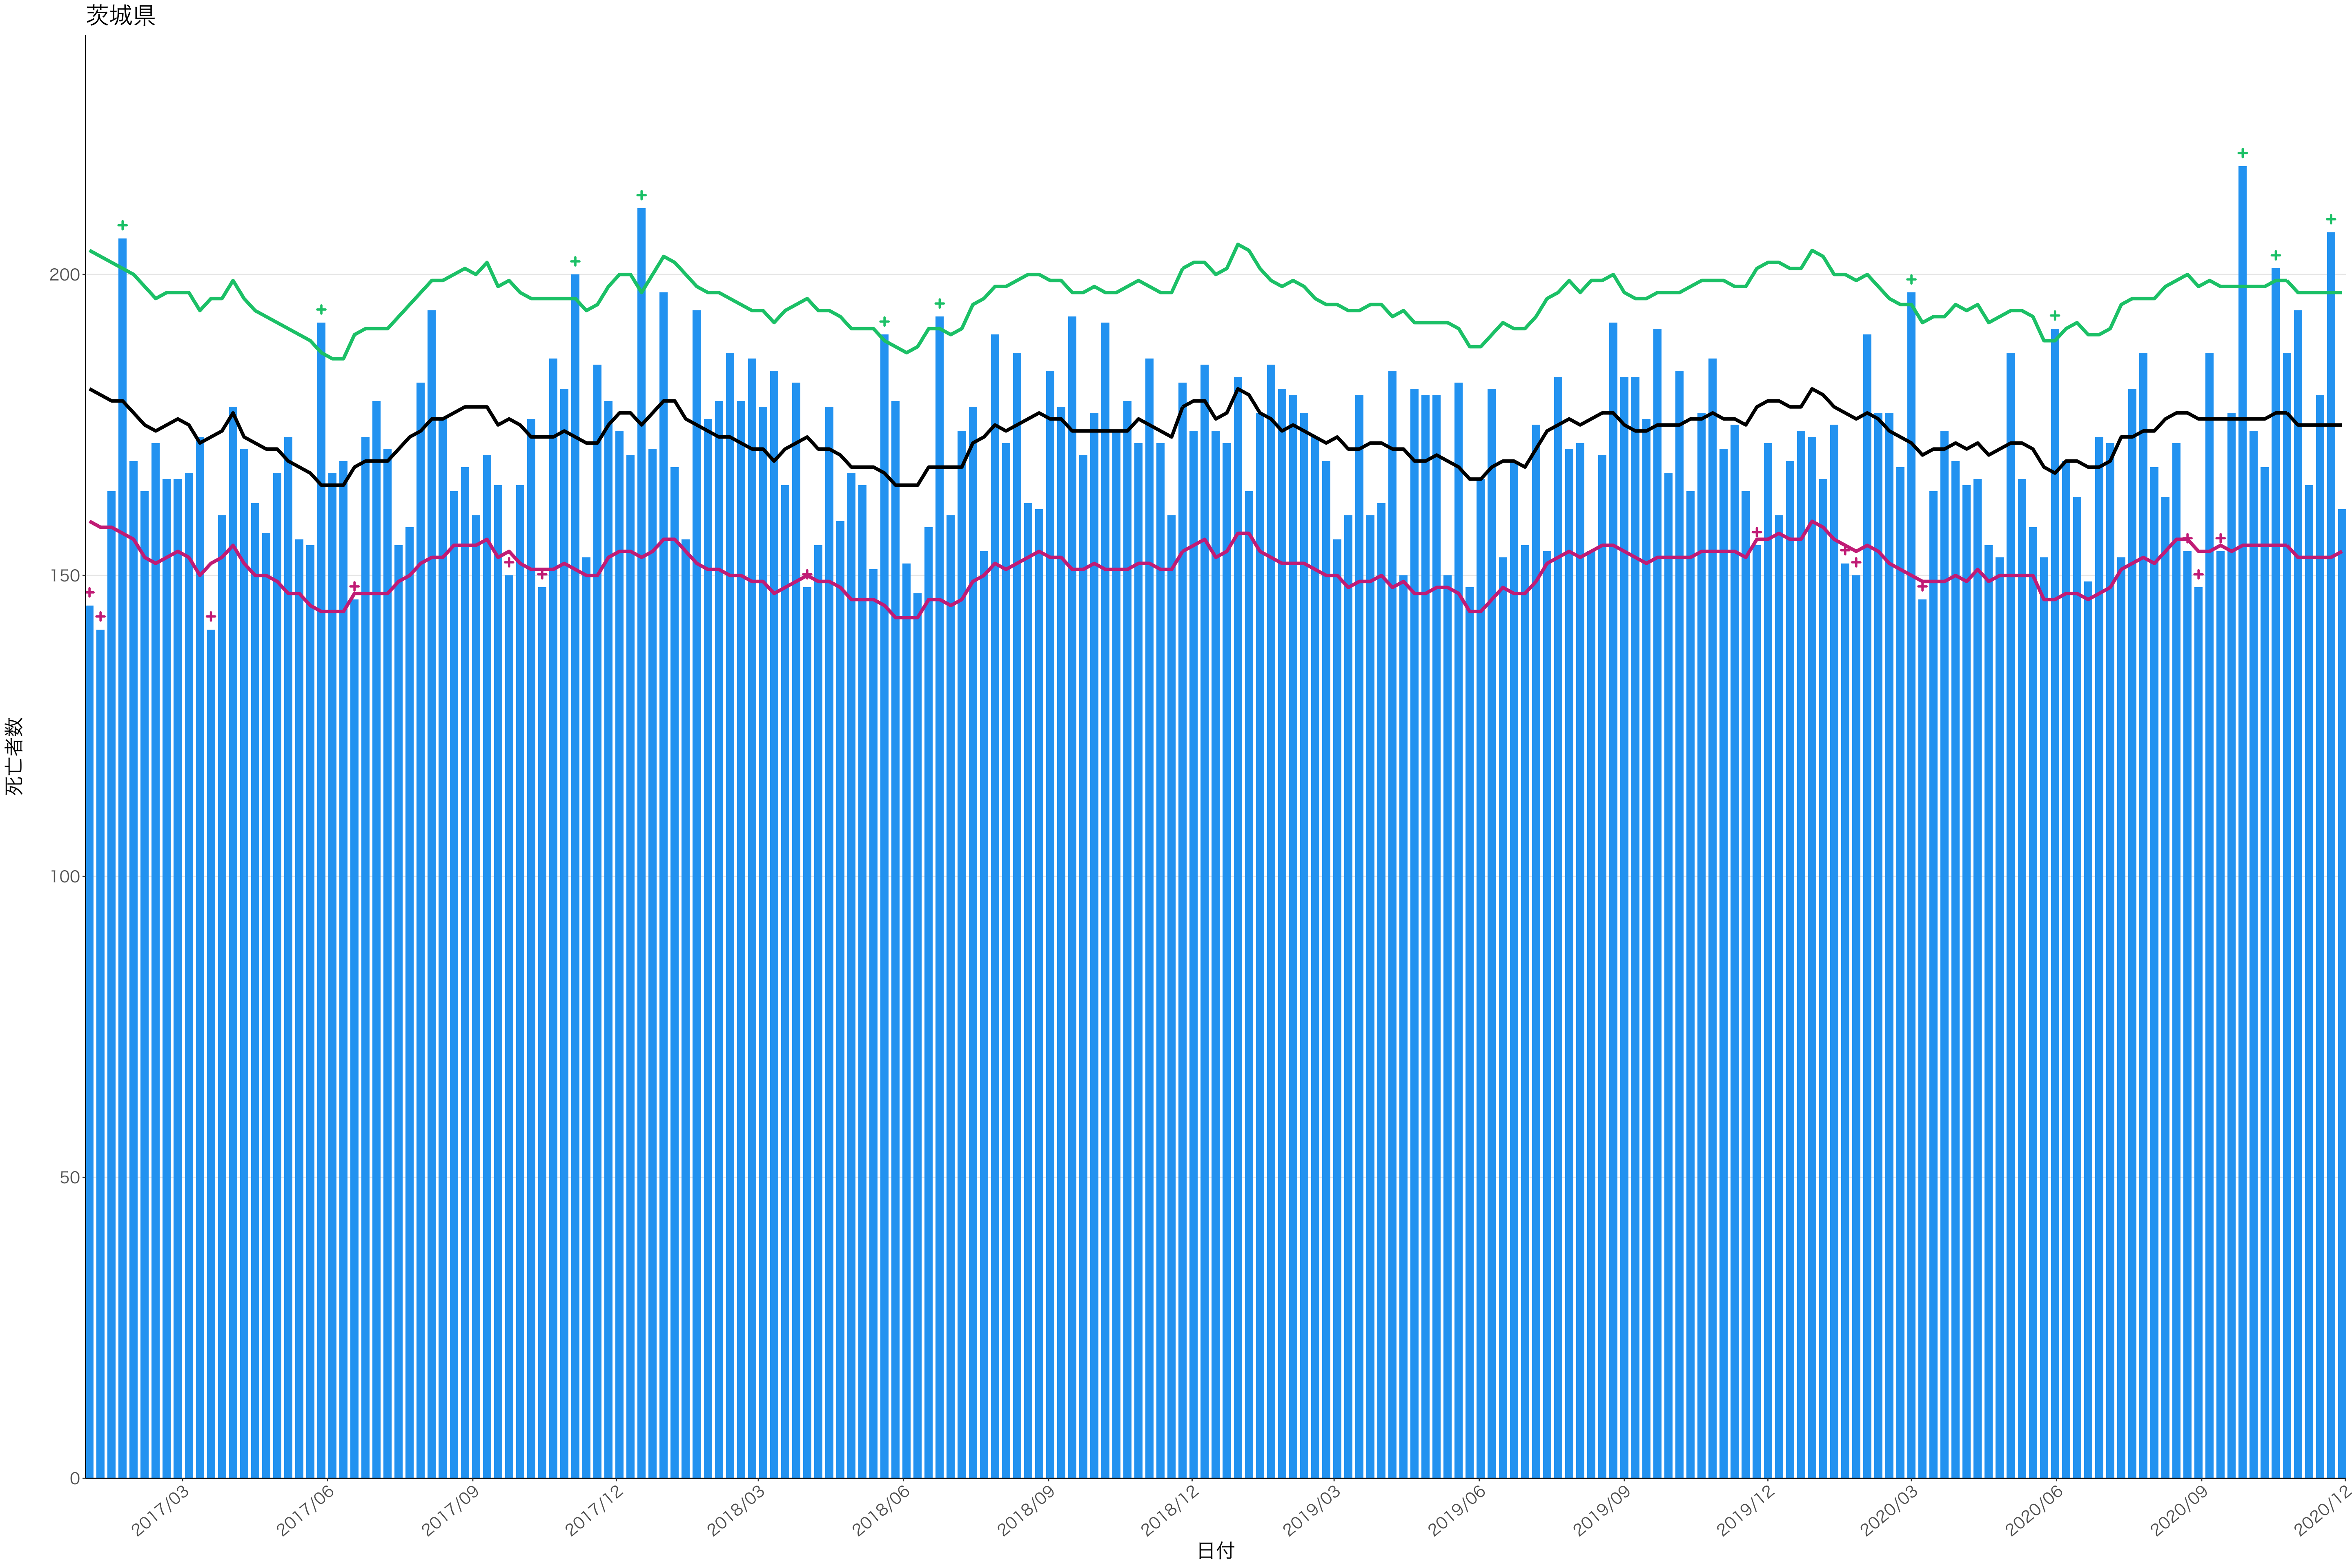

全国

160
120
80
40
0

2017/03 2017/06 2017/09 2017/12 2018/03 2018/06 2018/09 2018/12 2019/03 2019/06 2019/09 2019/12 2020/03 2020/06 2020/09 2020/12

日付

死亡者数