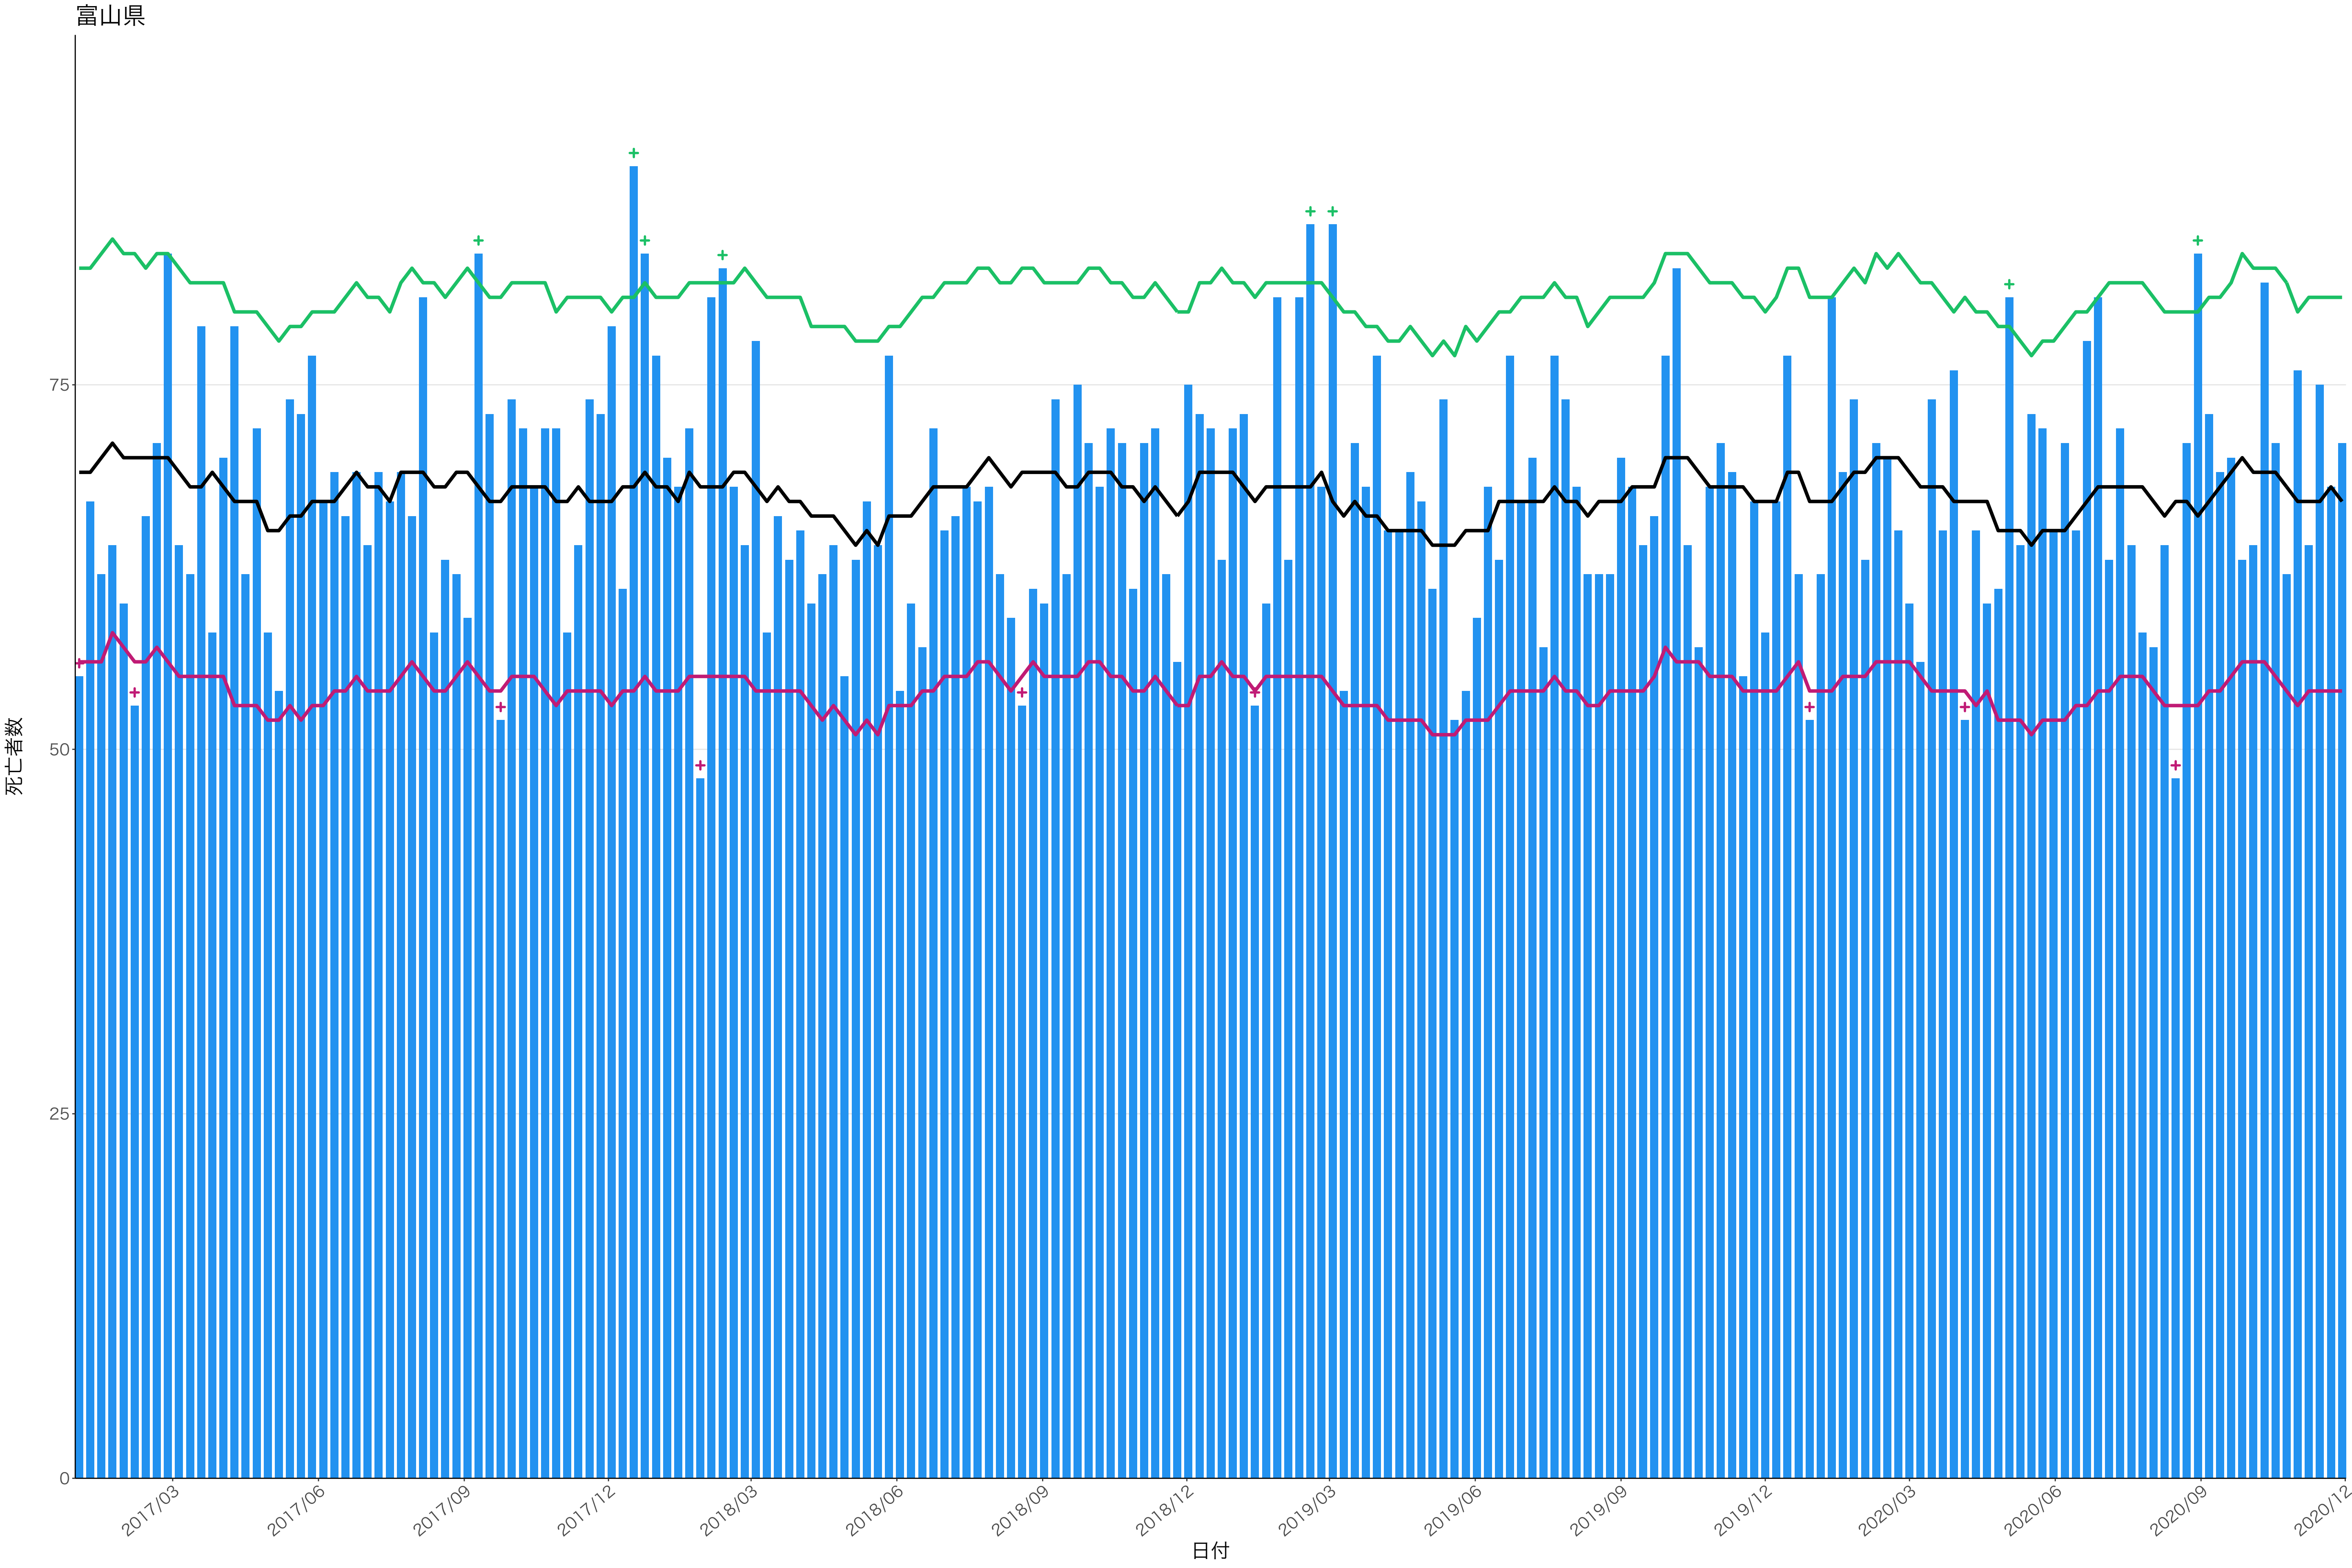

全国

160
120
80
40
0

2017/03 2017/06 2017/09 2017/12 2018/03 2018/06 2018/09 2018/12 2019/03 2019/06 2019/09 2019/12 2020/03 2020/06 2020/09 2020/12

日付

死亡者数