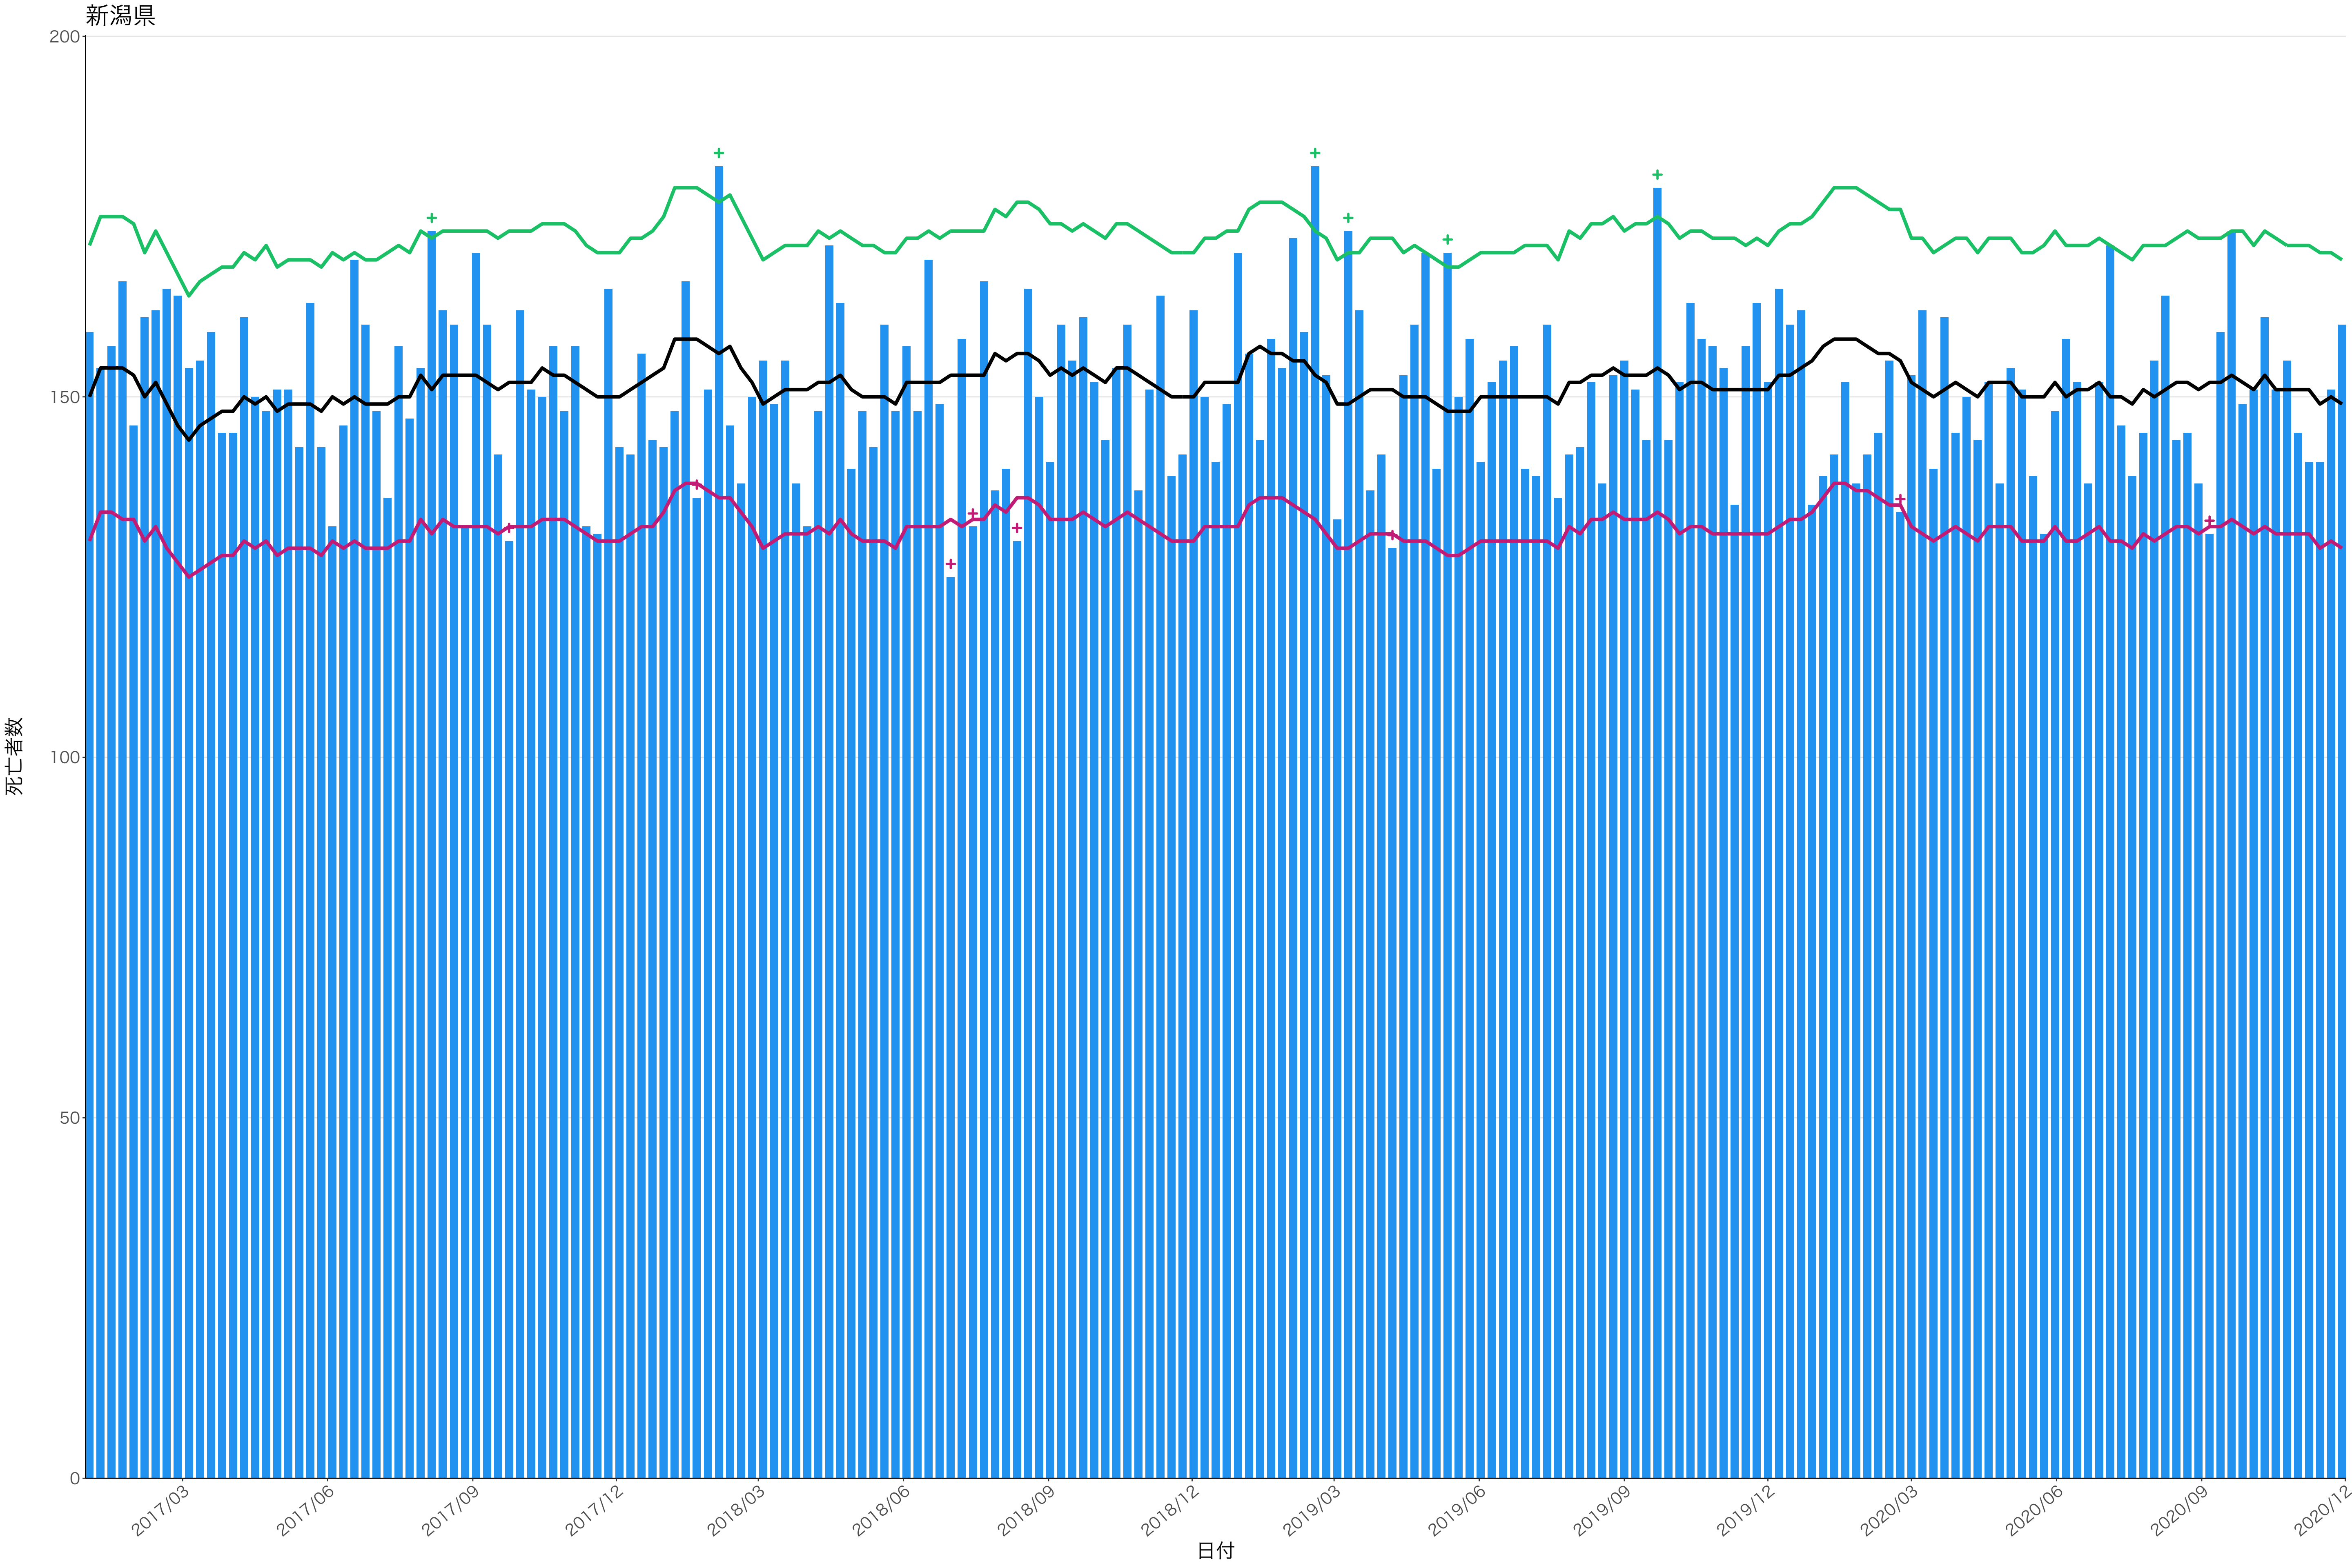

全国

160
120
80
40
0

2017/03 2017/06 2017/09 2017/12 2018/03 2018/06 2018/09 2018/12 2019/03 2019/06 2019/09 2019/12 2020/03 2020/06 2020/09 2020/12

日付

死亡者数