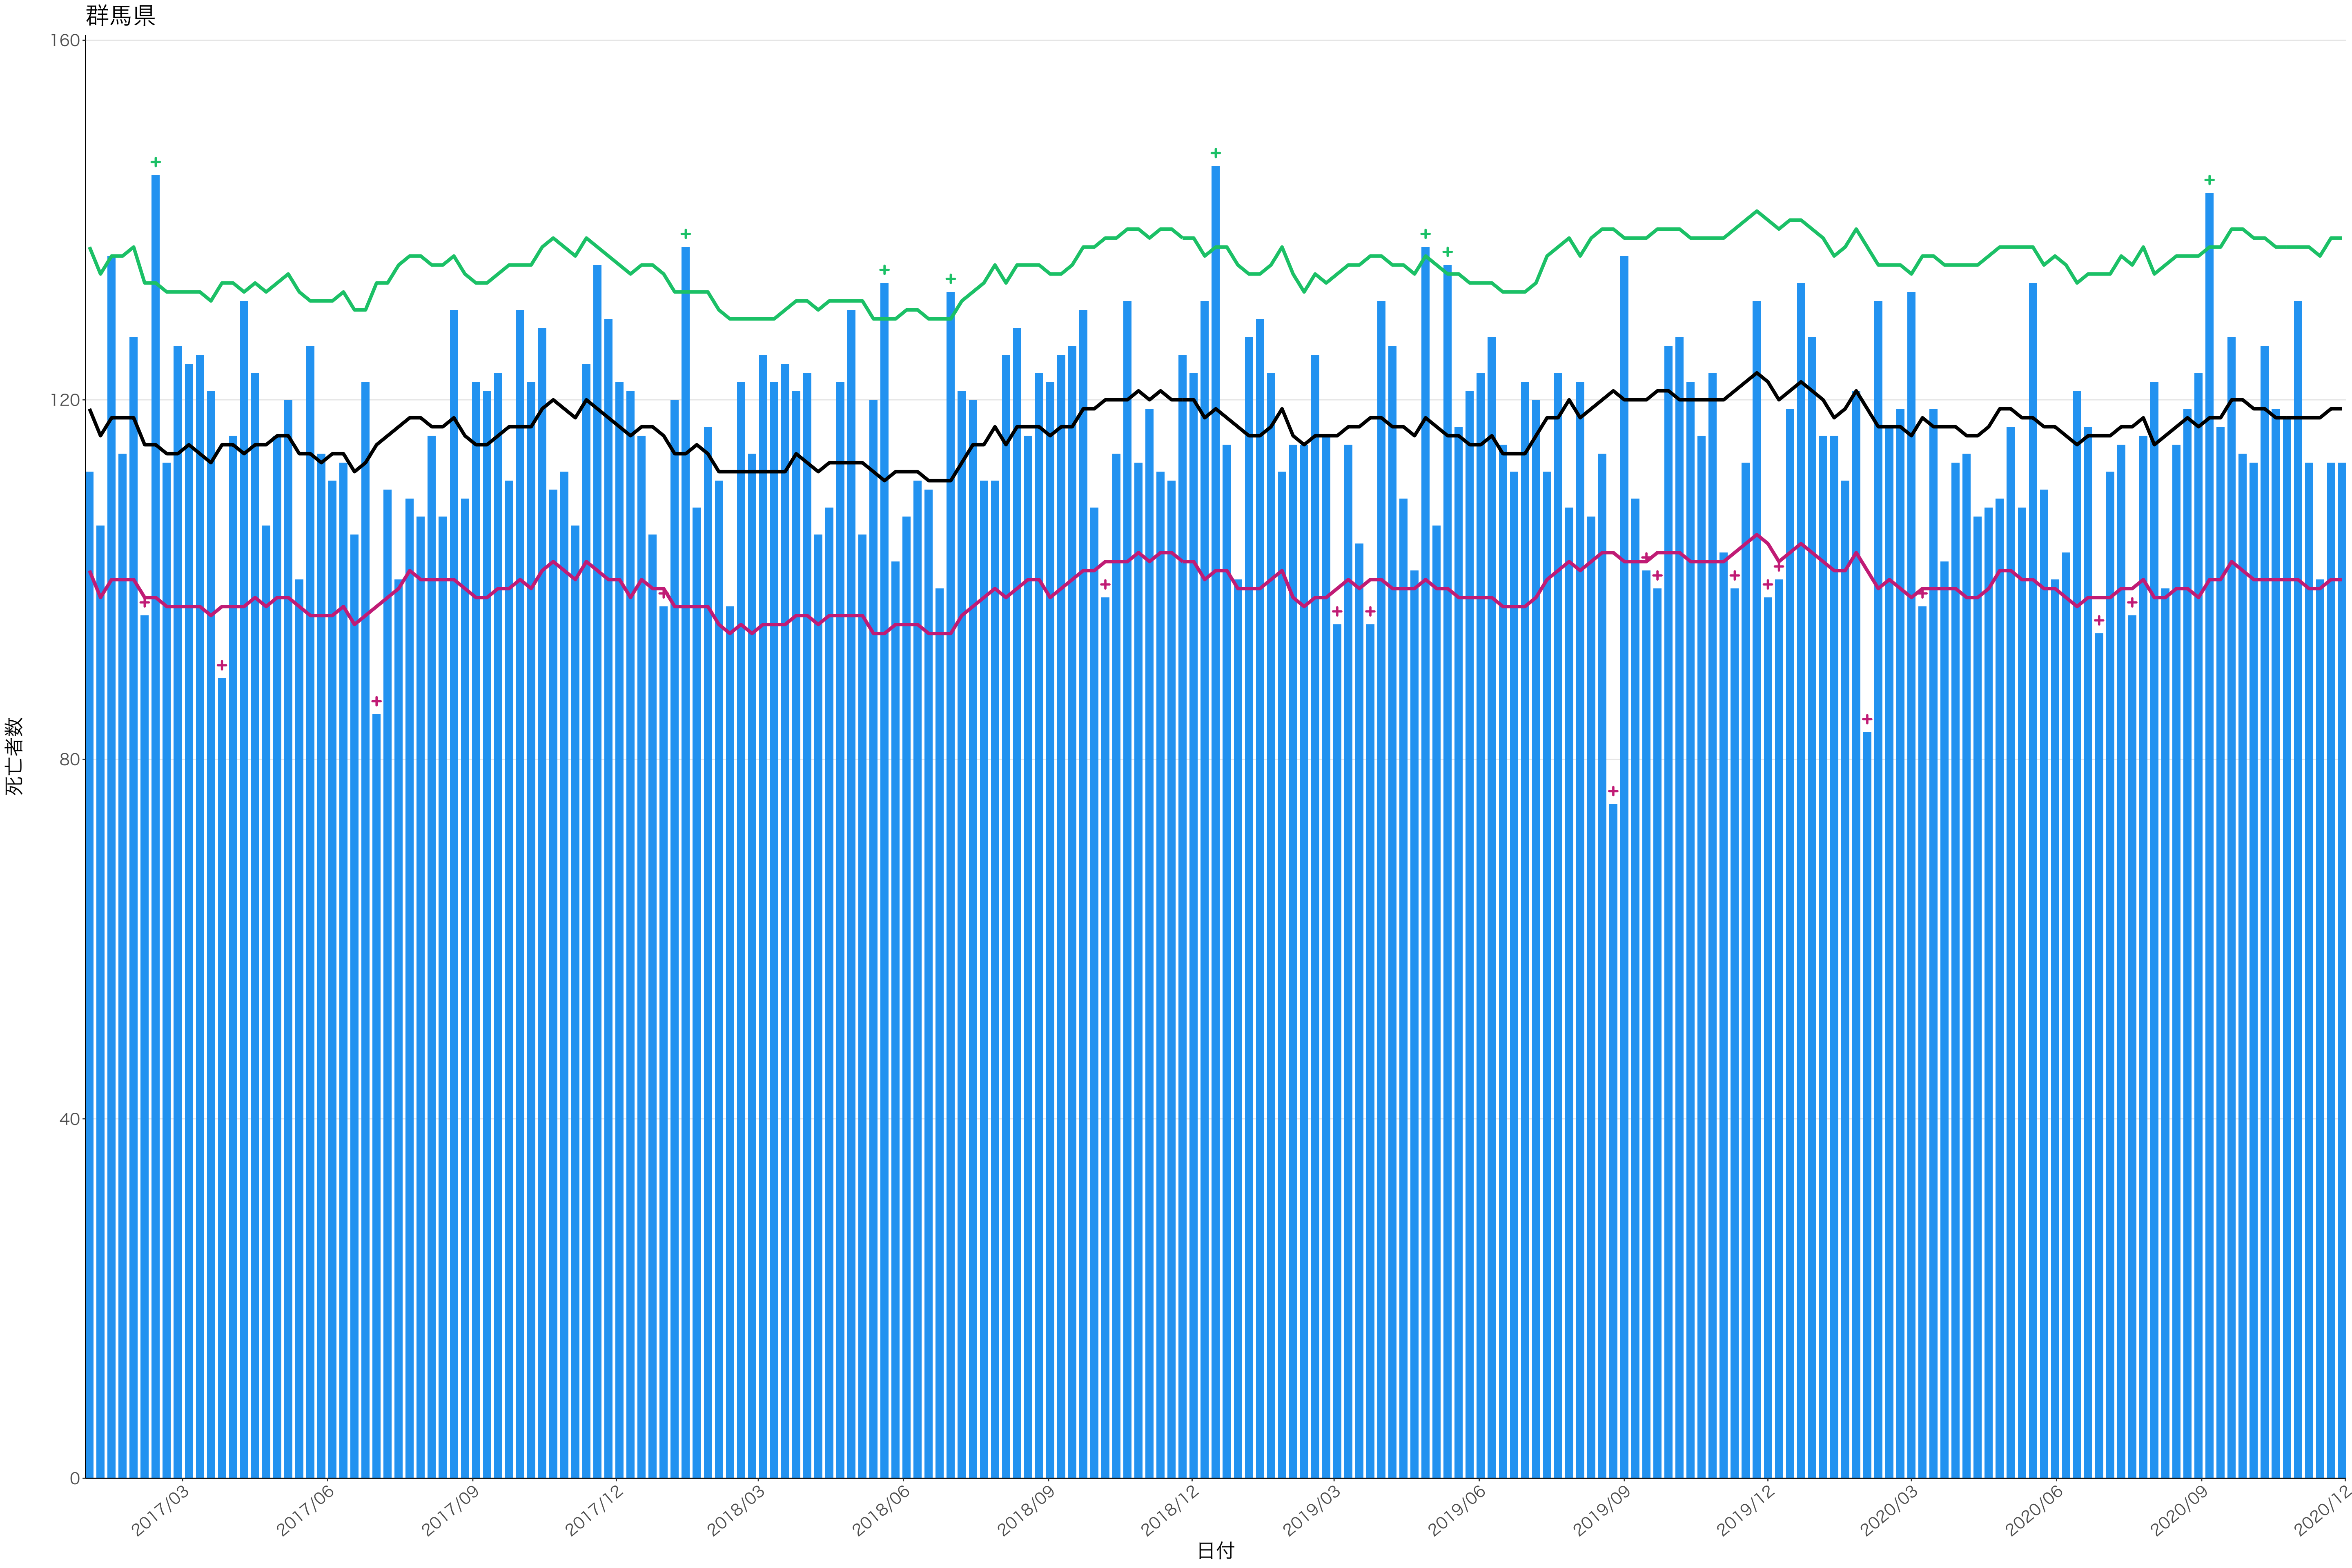

全国

160
120
80
40
0

2017/03 2017/06 2017/09 2017/12 2018/03 2018/06 2018/09 2018/12 2019/03 2019/06 2019/09 2019/12 2020/03 2020/06 2020/09 2020/12

日付

死亡者数