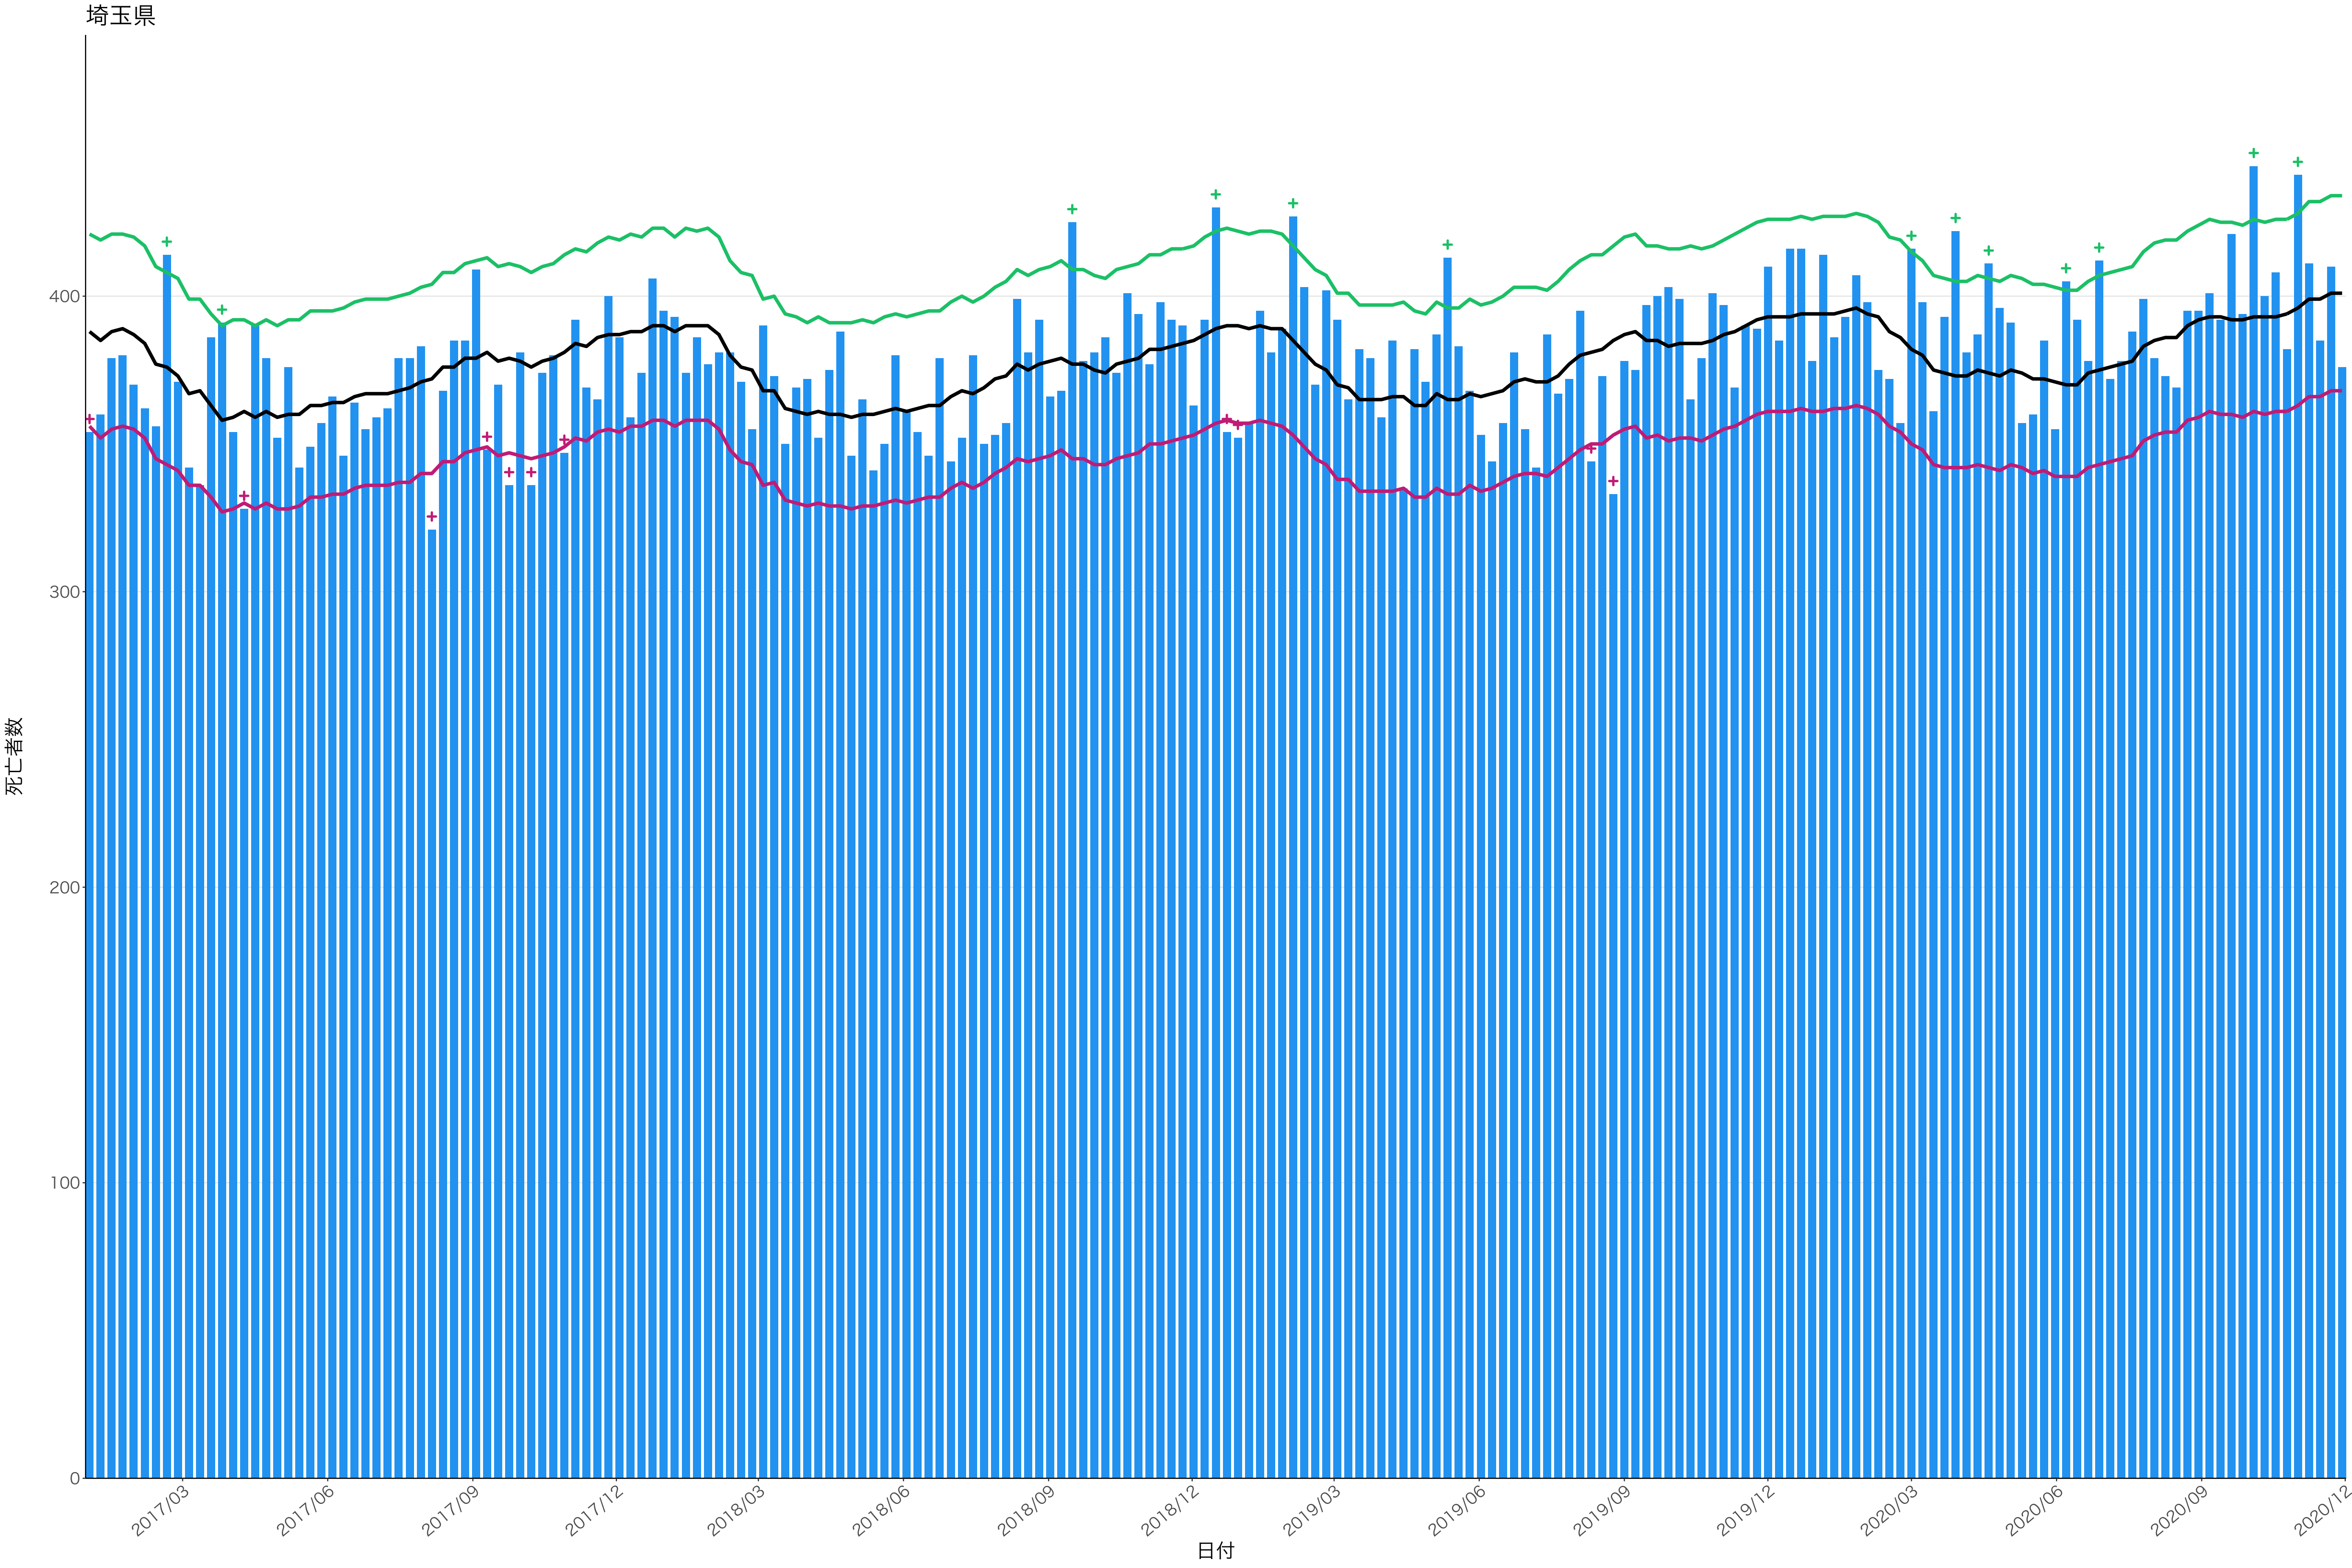

全国

160
120
80
40
0

2017/03 2017/06 2017/09 2017/12 2018/03 2018/06 2018/09 2018/12 2019/03 2019/06 2019/09 2019/12 2020/03 2020/06 2020/09 2020/12

日付

死亡者数