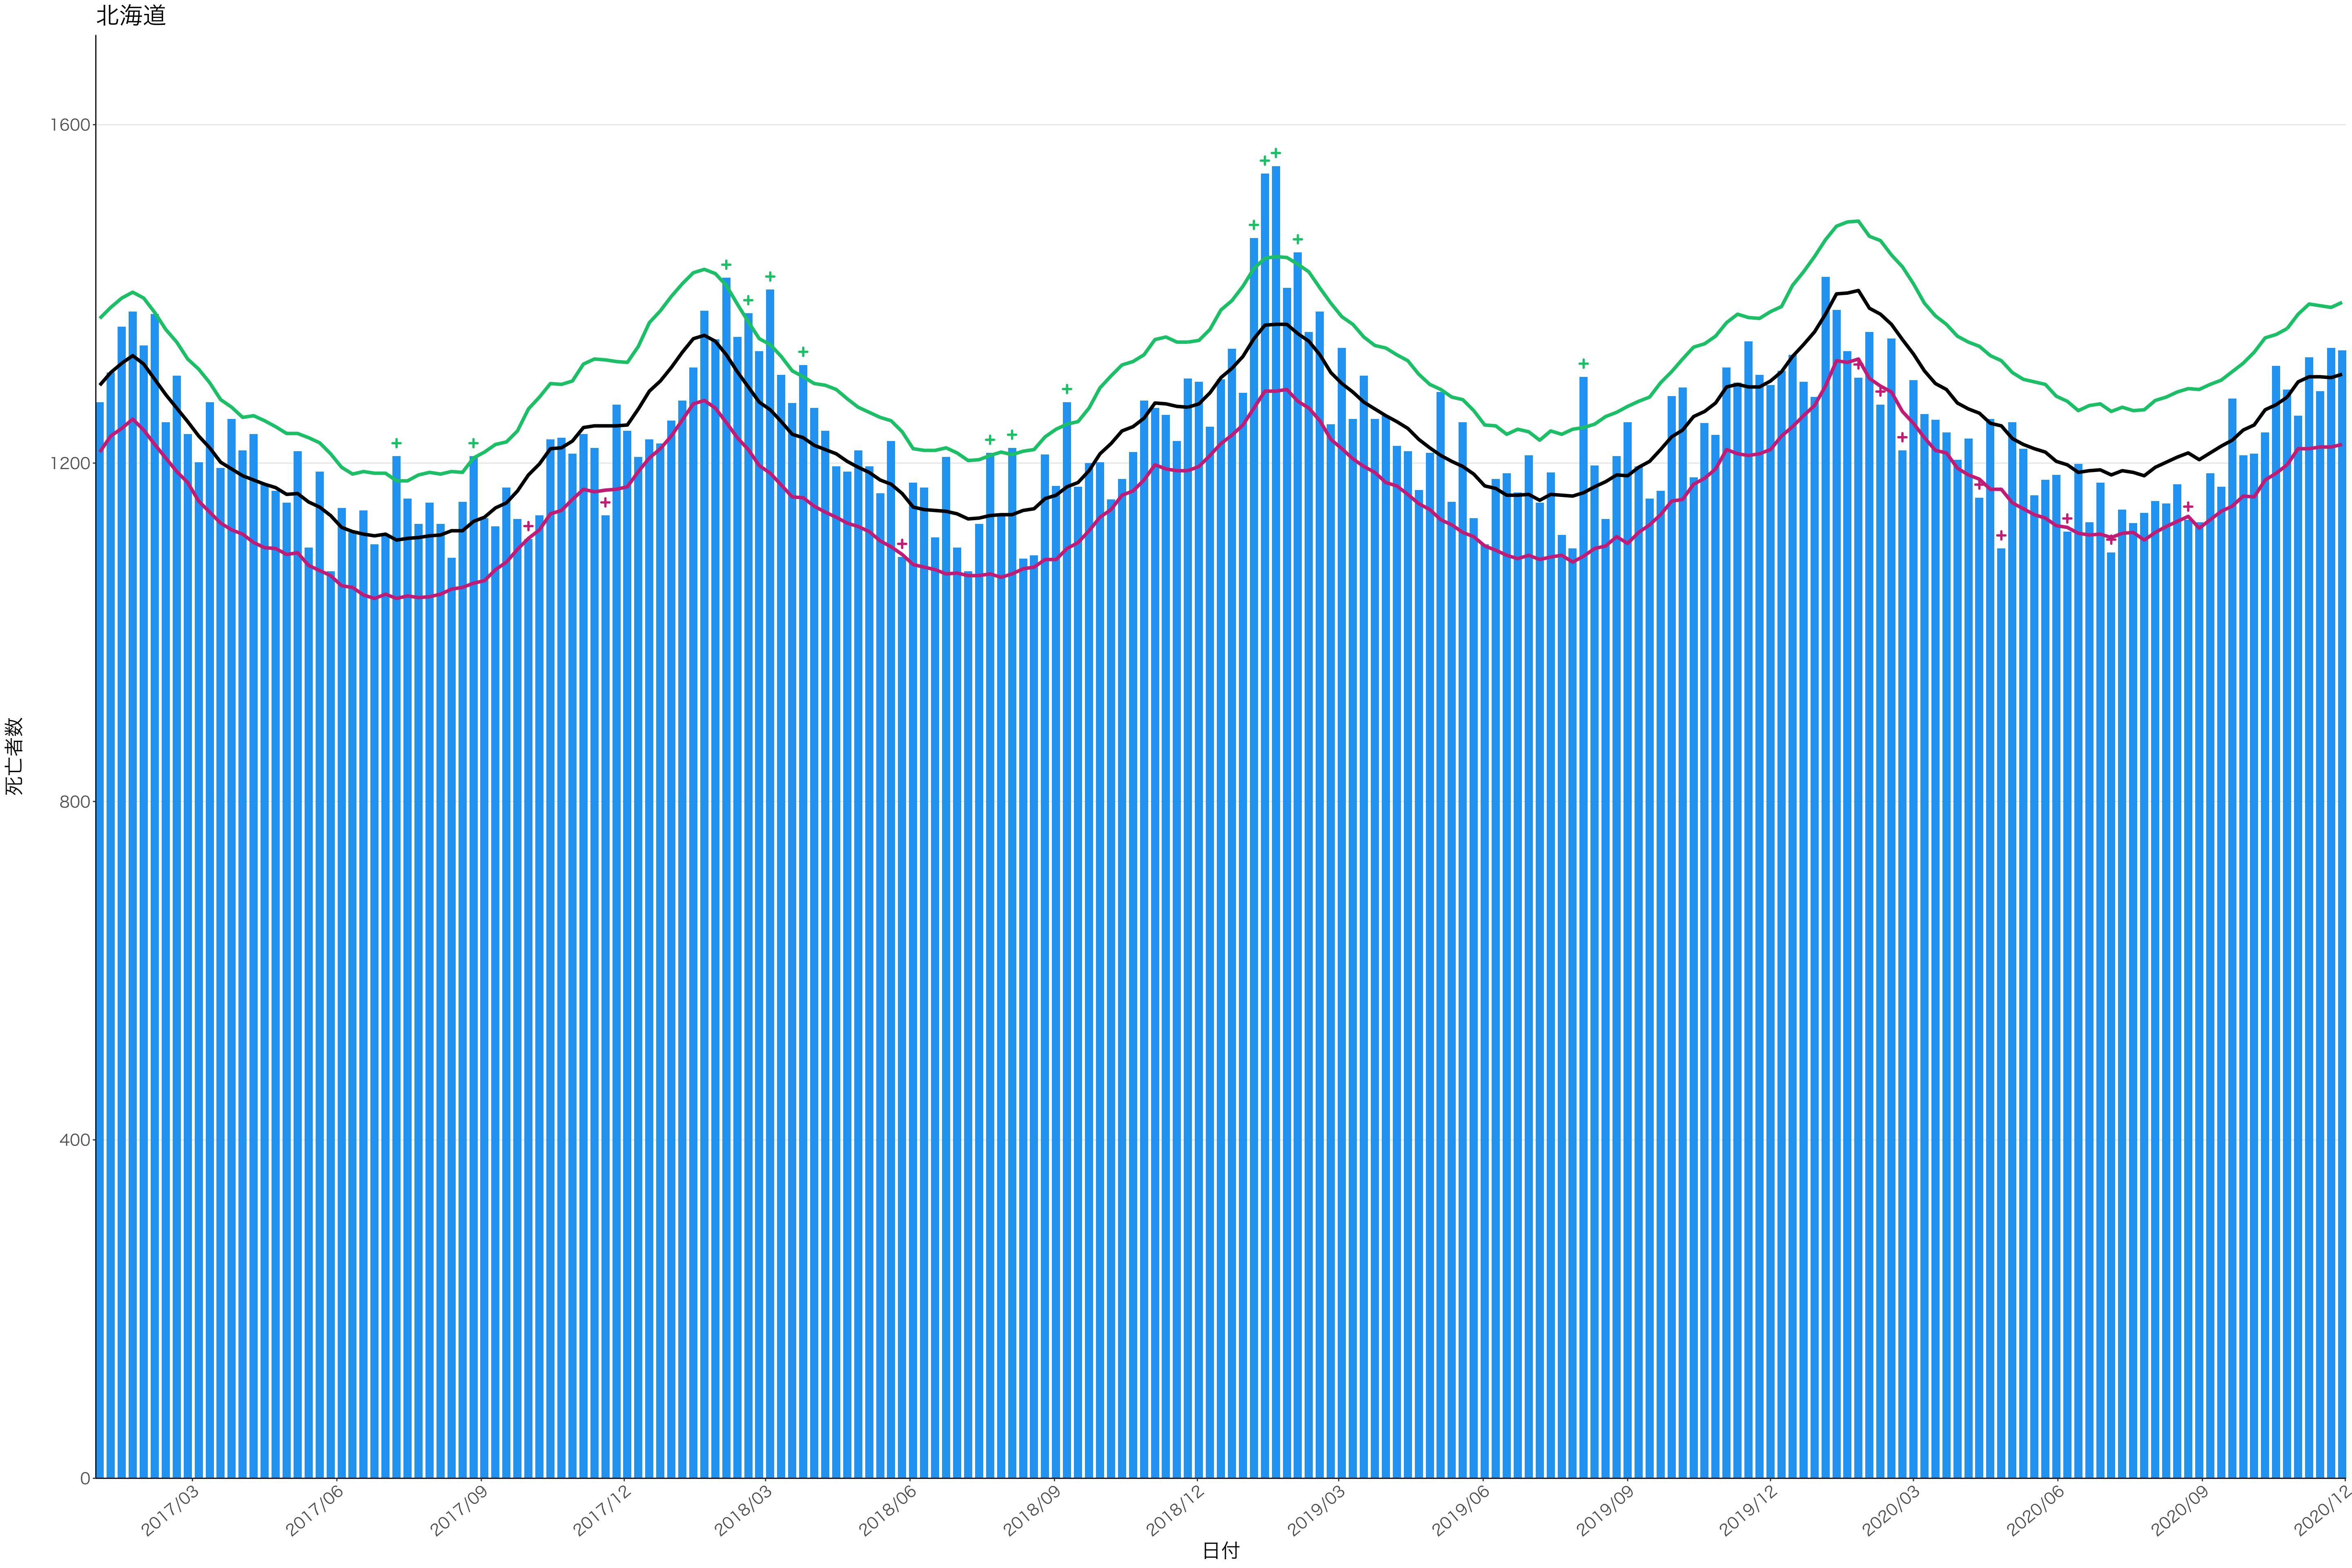

40000  
30000  
20000  
10000  
0

死亡者数

2017/03 2017/06 2017/09 2017/12 2018/03 2018/06 2018/09 2018/12 2019/03 2019/06 2019/09 2019/12 2020/03 2020/06 2020/09 2020/12

日付

死亡者数

2017/03 2017/06 2017/09 2017/12 2018/03 2018/06 2018/09 2018/12 2019/03 2019/06 2019/09 2019/12 2020/03 2020/06 2020/09 2020/12

日付

400  
300  
200  
100  
0

2017/03 2017/06 2017/09 2017/12 2018/03 2018/06 2018/09 2018/12 2019/03 2019/06 2019/09 2019/12 2020/03 2020/06 2020/09 2020/12

日付

死亡者数

600  
400  
200  
0

2017/03 2017/06 2017/09 2017/12 2018/03 2018/06 2018/09 2018/12 2019/03 2019/06 2019/09 2019/12 2020/03 2020/06 2020/09 2020/12