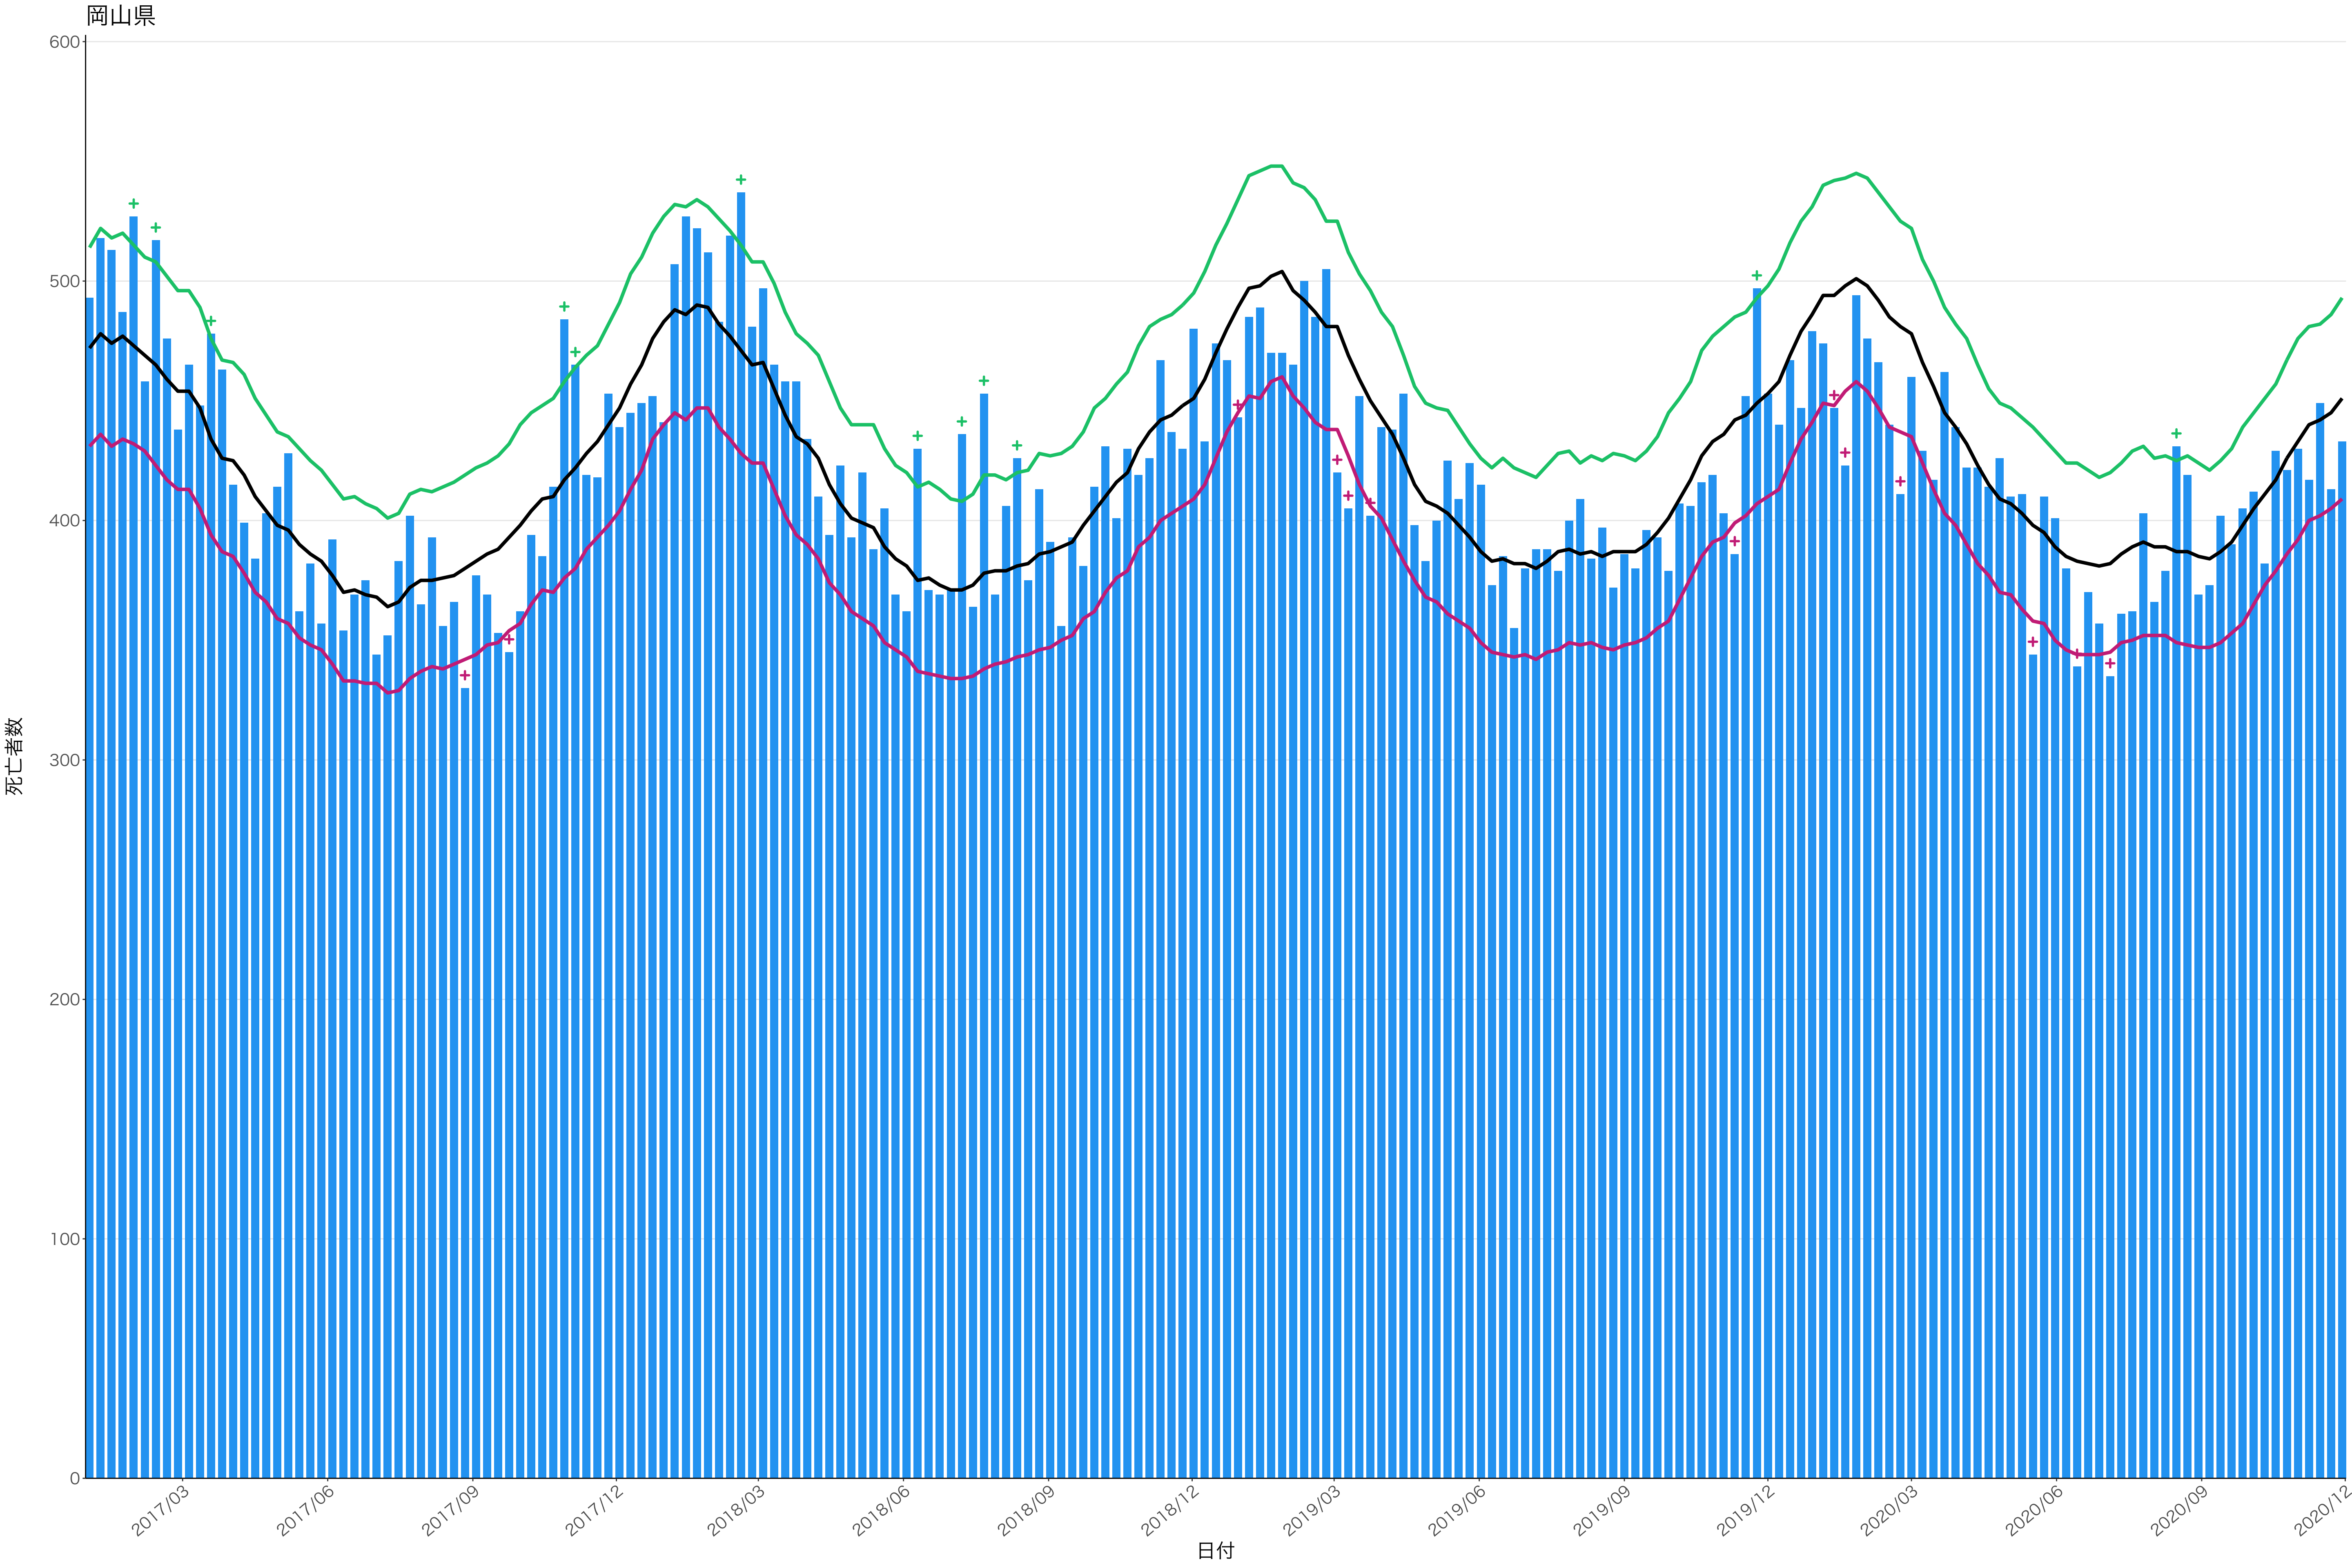

40000  
30000  
20000  
10000  
0

死亡者数

2017/03 2017/06 2017/09 2017/12 2018/03 2018/06 2018/09 2018/12 2019/03 2019/06 2019/09 2019/12 2020/03 2020/06 2020/09 2020/12

日付

死亡者数

2017/03 2017/06 2017/09 2017/12 2018/03 2018/06 2018/09 2018/12 2019/03 2019/06 2019/09 2019/12 2020/03 2020/06 2020/09 2020/12

日付

400  
300  
200  
100  
0

2017/03 2017/06 2017/09 2017/12 2018/03 2018/06 2018/09 2018/12 2019/03 2019/06 2019/09 2019/12 2020/03 2020/06 2020/09 2020/12

日付

死亡者数

600  
400  
200  
0

2017/03 2017/06 2017/09 2017/12 2018/03 2018/06 2018/09 2018/12 2019/03 2019/06 2019/09 2019/12 2020/03 2020/06 2020/09 2020/12