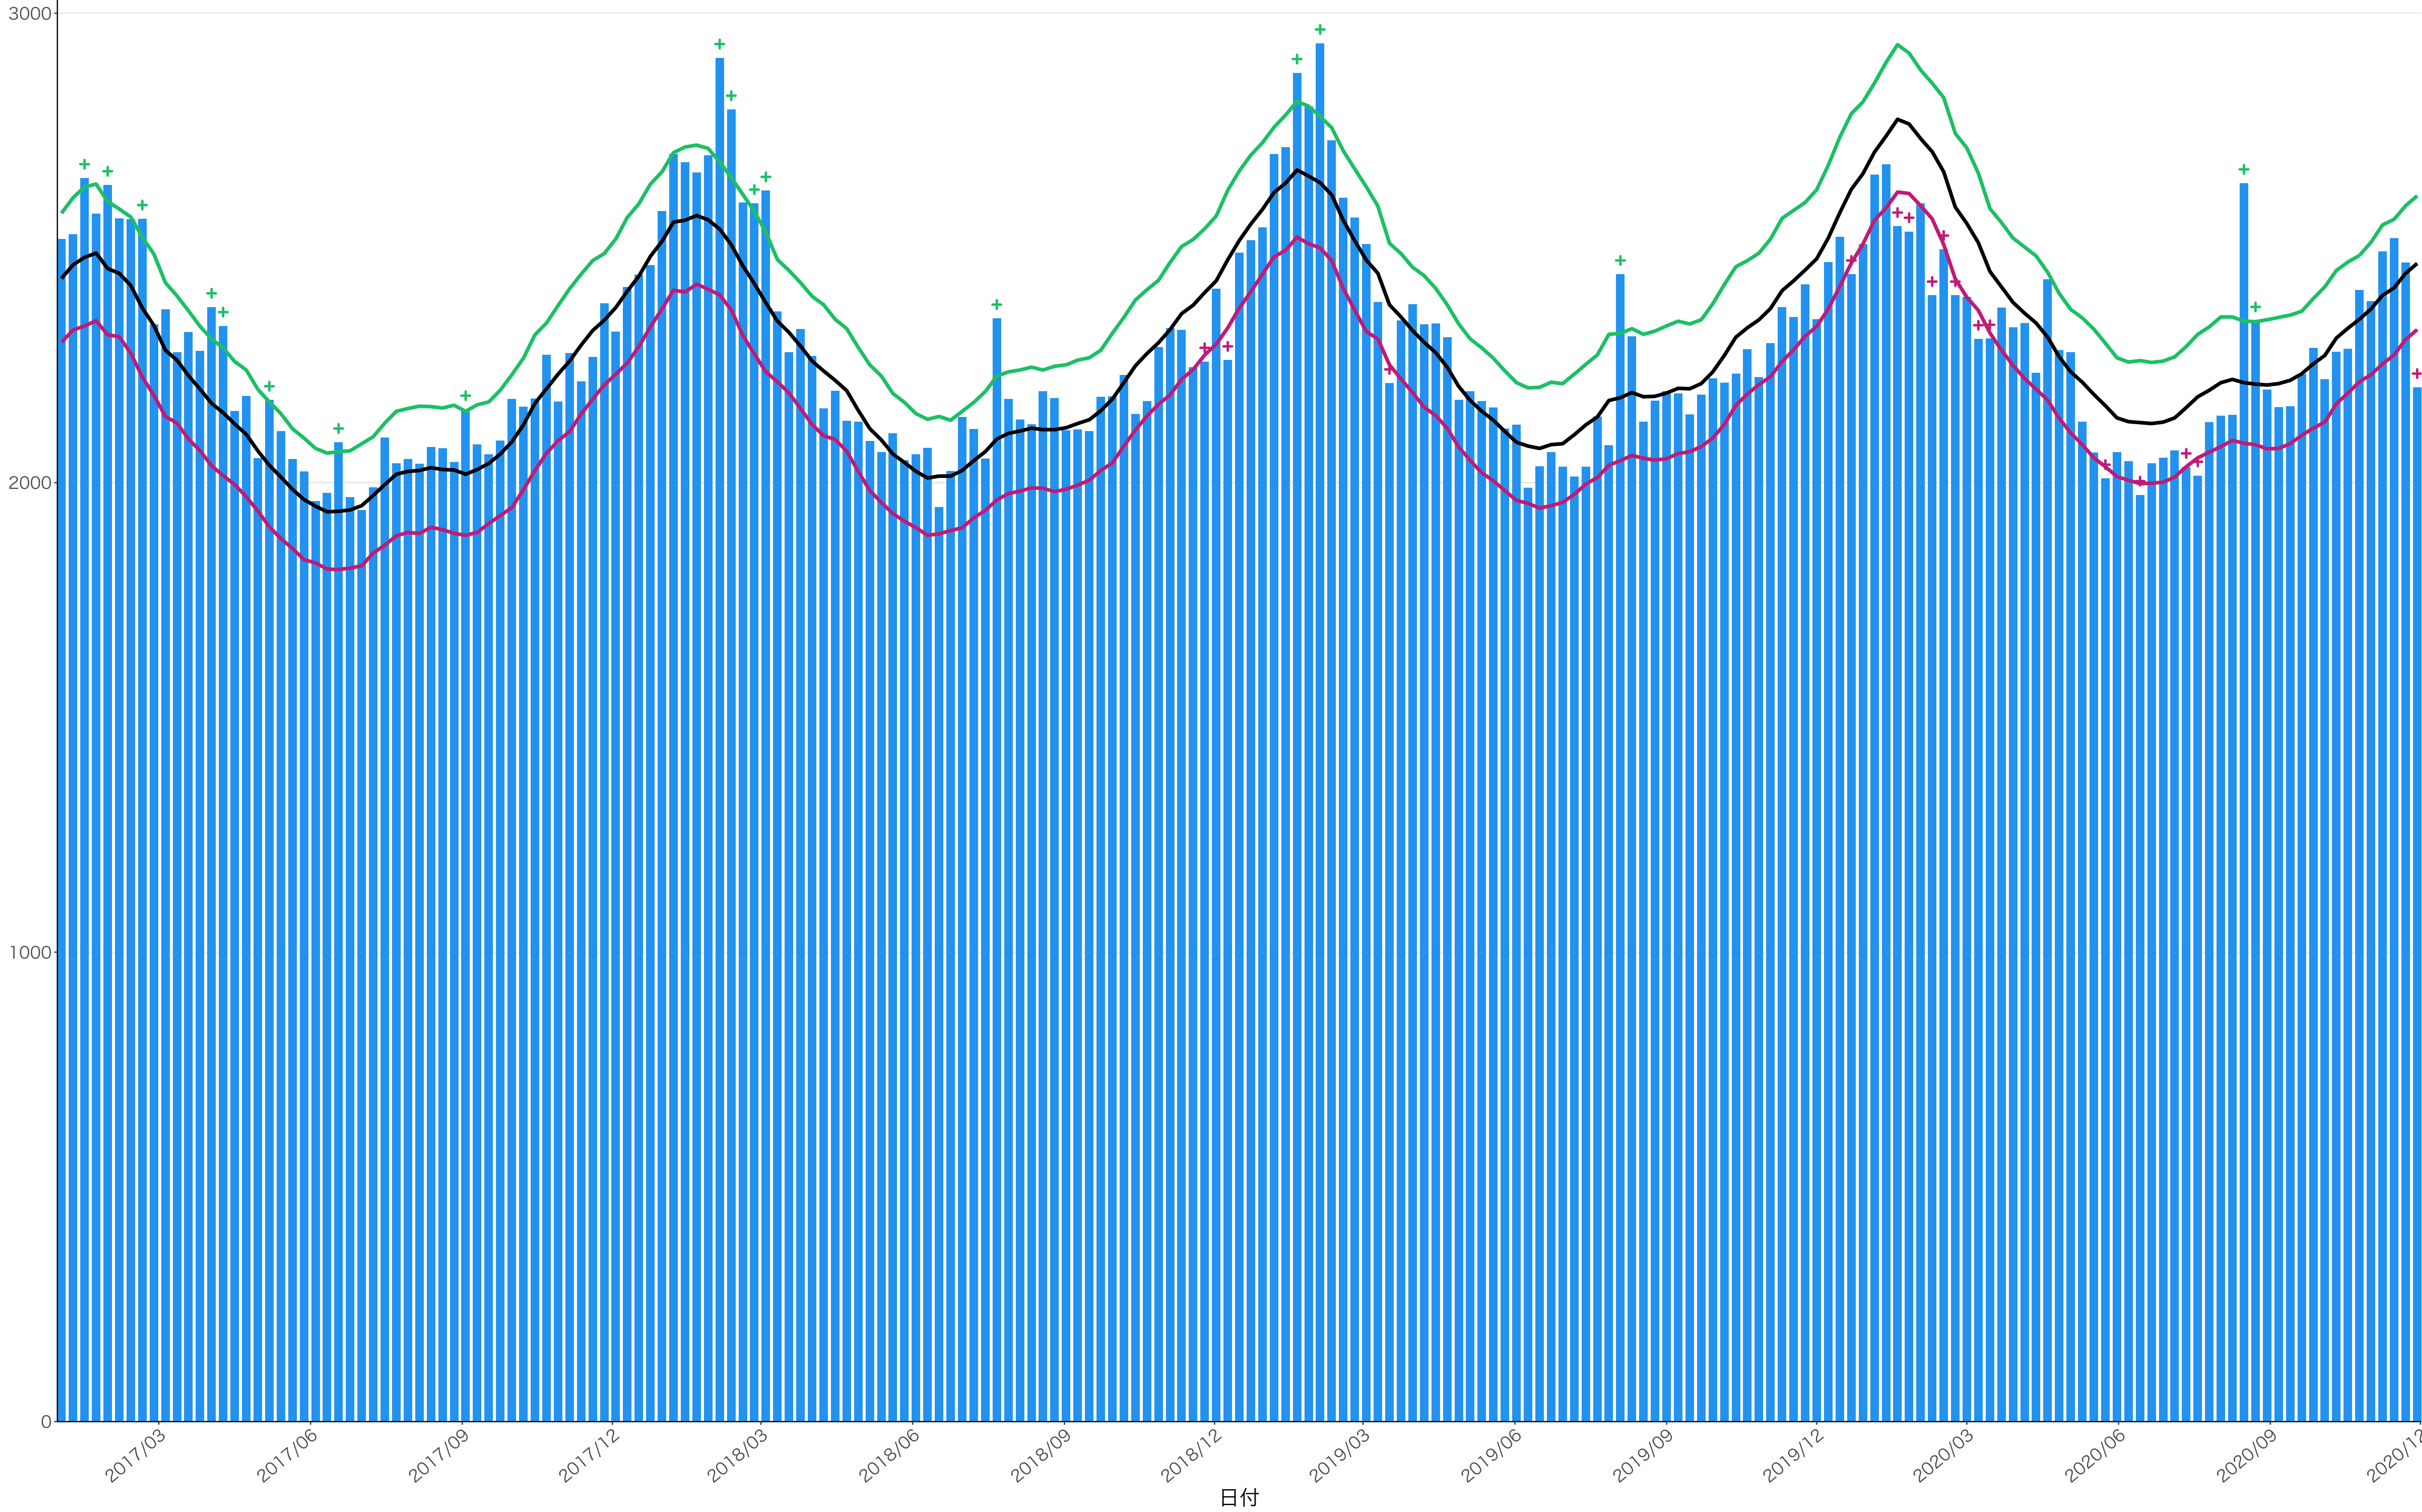

40000  
30000  
20000  
10000  
0

死亡者数

2017/03 2017/06 2017/09 2017/12 2018/03 2018/06 2018/09 2018/12 2019/03 2019/06 2019/09 2019/12 2020/03 2020/06 2020/09 2020/12

日付

死亡者数

2017/03 2017/06 2017/09 2017/12 2018/03 2018/06 2018/09 2018/12 2019/03 2019/06 2019/09 2019/12 2020/03 2020/06 2020/09 2020/12

日付

400  
300  
200  
100  
0

2017/03 2017/06 2017/09 2017/12 2018/03 2018/06 2018/09 2018/12 2019/03 2019/06 2019/09 2019/12 2020/03 2020/06 2020/09 2020/12

日付

死亡者数

600  
400  
200  
0

2017/03 2017/06 2017/09 2017/12 2018/03 2018/06 2018/09 2018/12 2019/03 2019/06 2019/09 2019/12 2020/03 2020/06 2020/09 2020/12