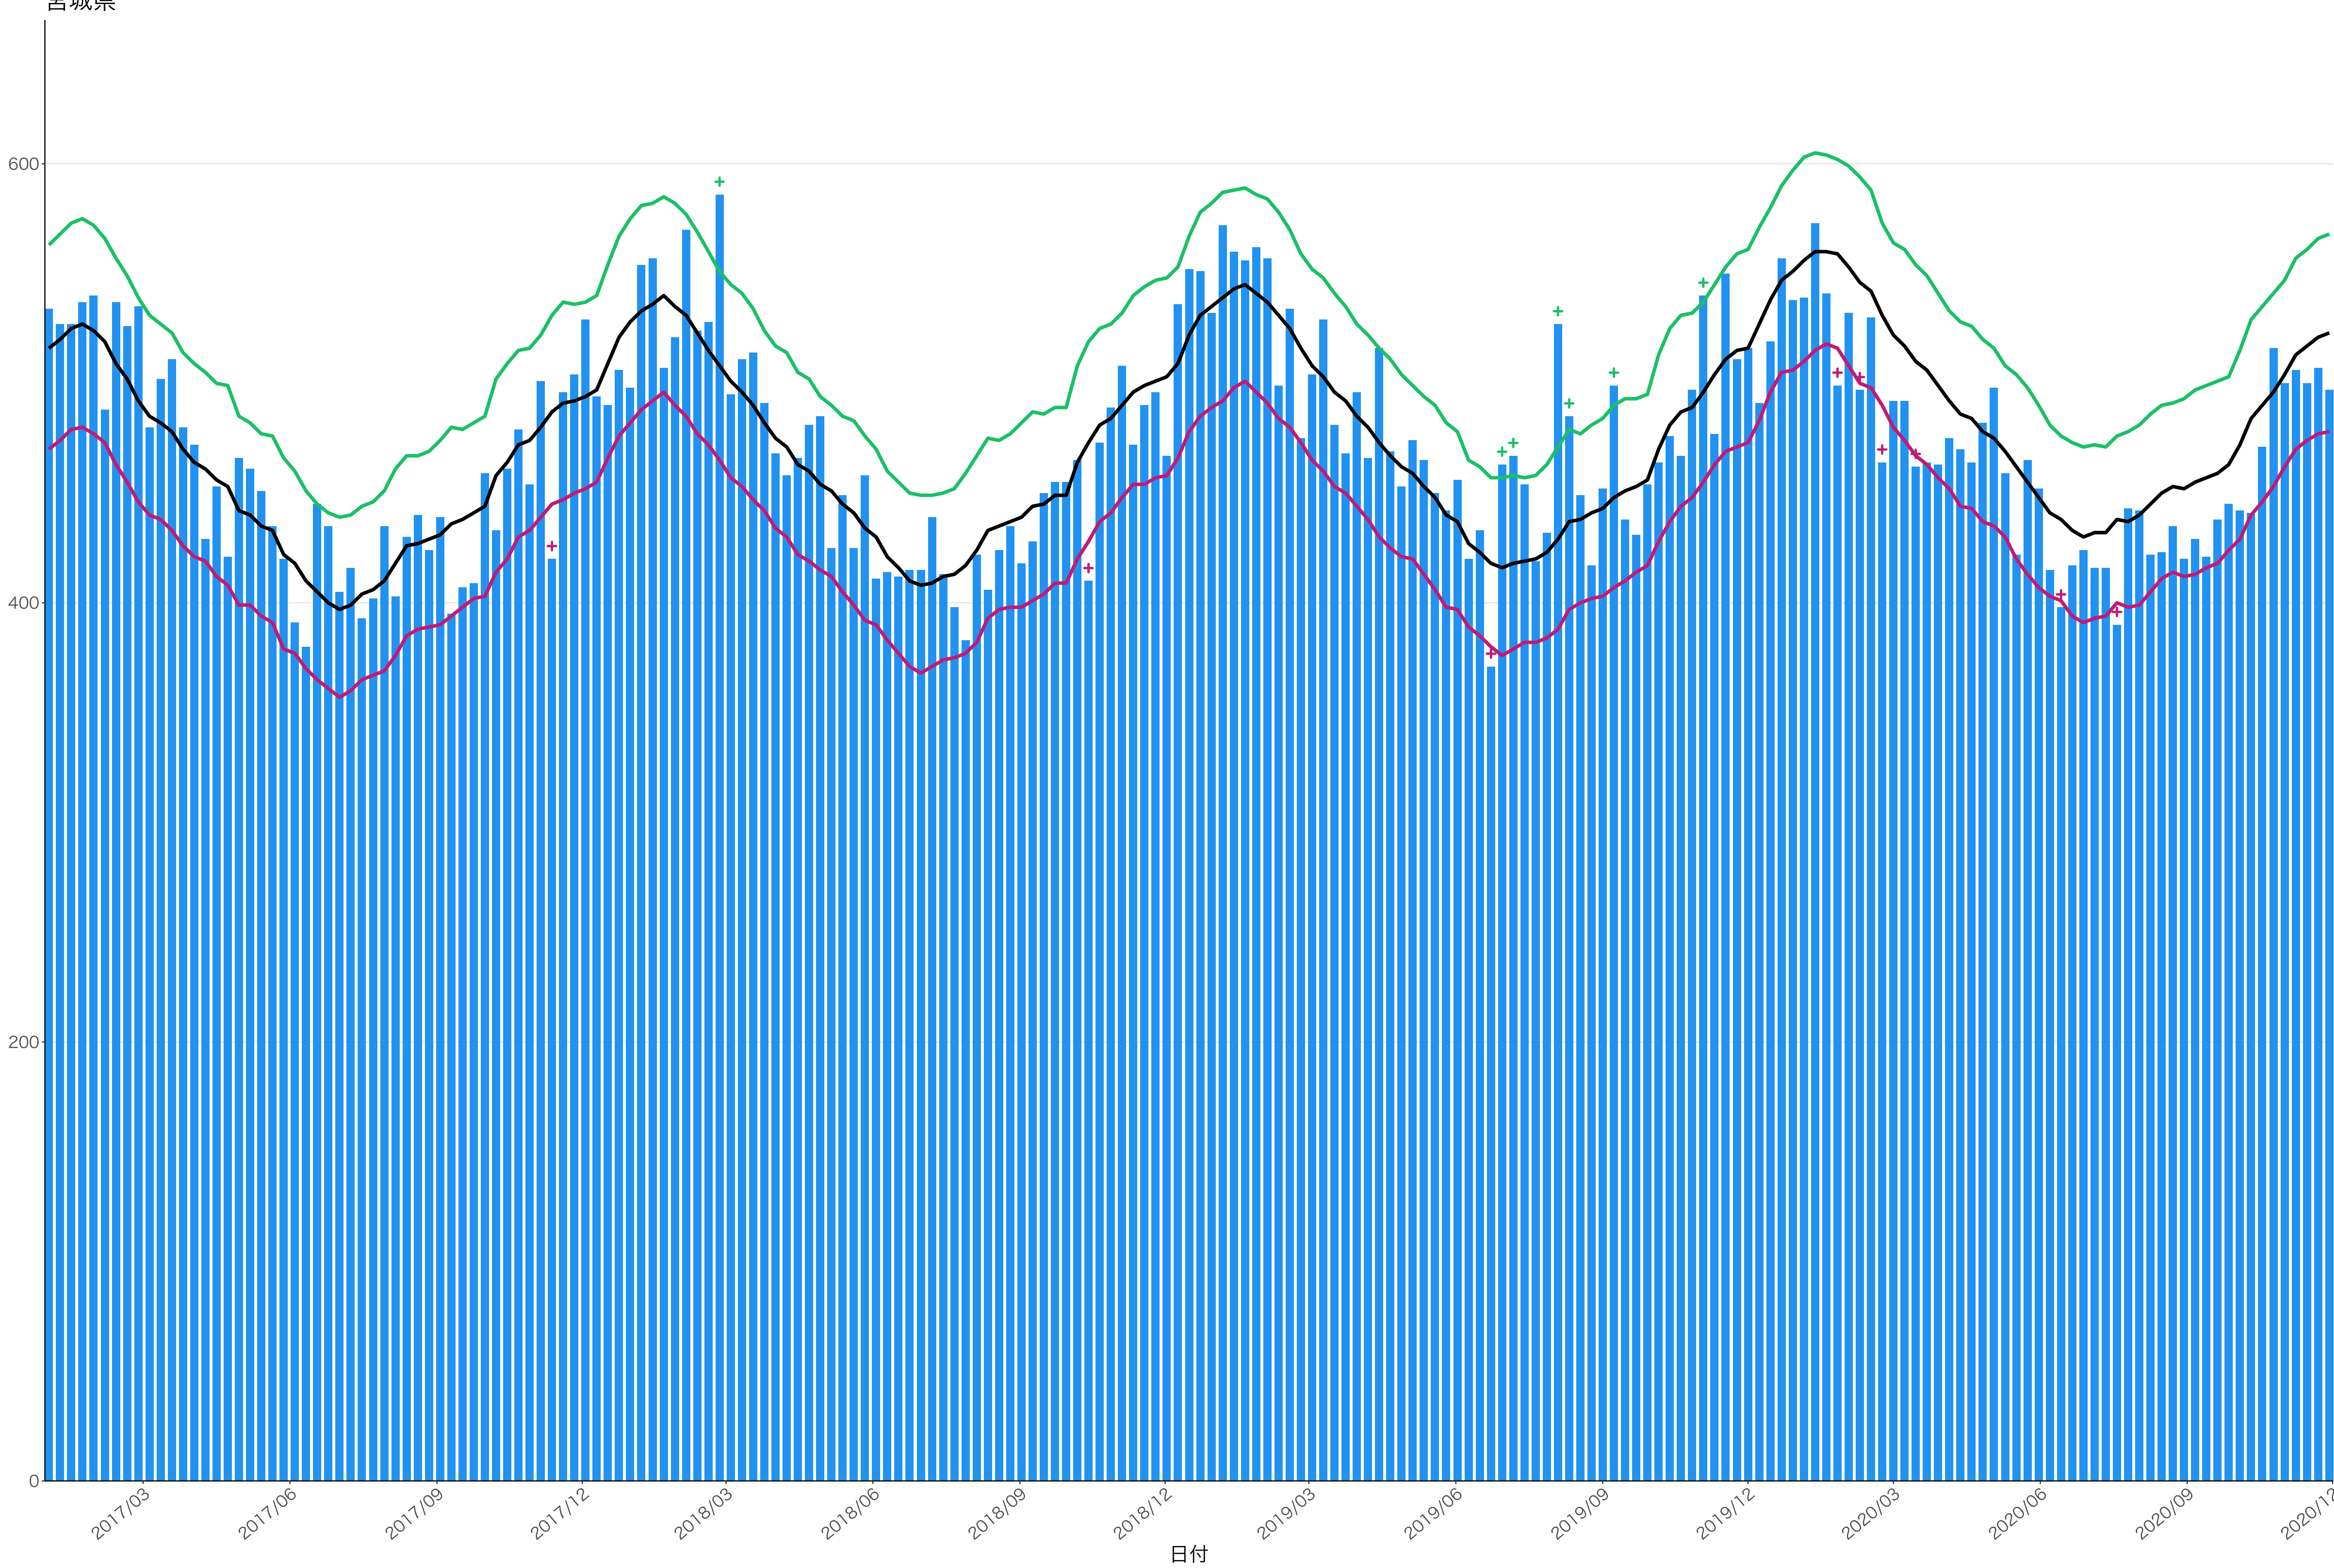

40000  
30000  
20000  
10000  
0

死亡者数

2017/03 2017/06 2017/09 2017/12 2018/03 2018/06 2018/09 2018/12 2019/03 2019/06 2019/09 2019/12 2020/03 2020/06 2020/09 2020/12

日付

死亡者数

2017/03 2017/06 2017/09 2017/12 2018/03 2018/06 2018/09 2018/12 2019/03 2019/06 2019/09 2019/12 2020/03 2020/06 2020/09 2020/12

日付

400  
300  
200  
100  
0

2017/03 2017/06 2017/09 2017/12 2018/03 2018/06 2018/09 2018/12 2019/03 2019/06 2019/09 2019/12 2020/03 2020/06 2020/09 2020/12

日付

死亡者数

600  
400  
200  
0

2017/03 2017/06 2017/09 2017/12 2018/03 2018/06 2018/09 2018/12 2019/03 2019/06 2019/09 2019/12 2020/03 2020/06 2020/09 2020/12