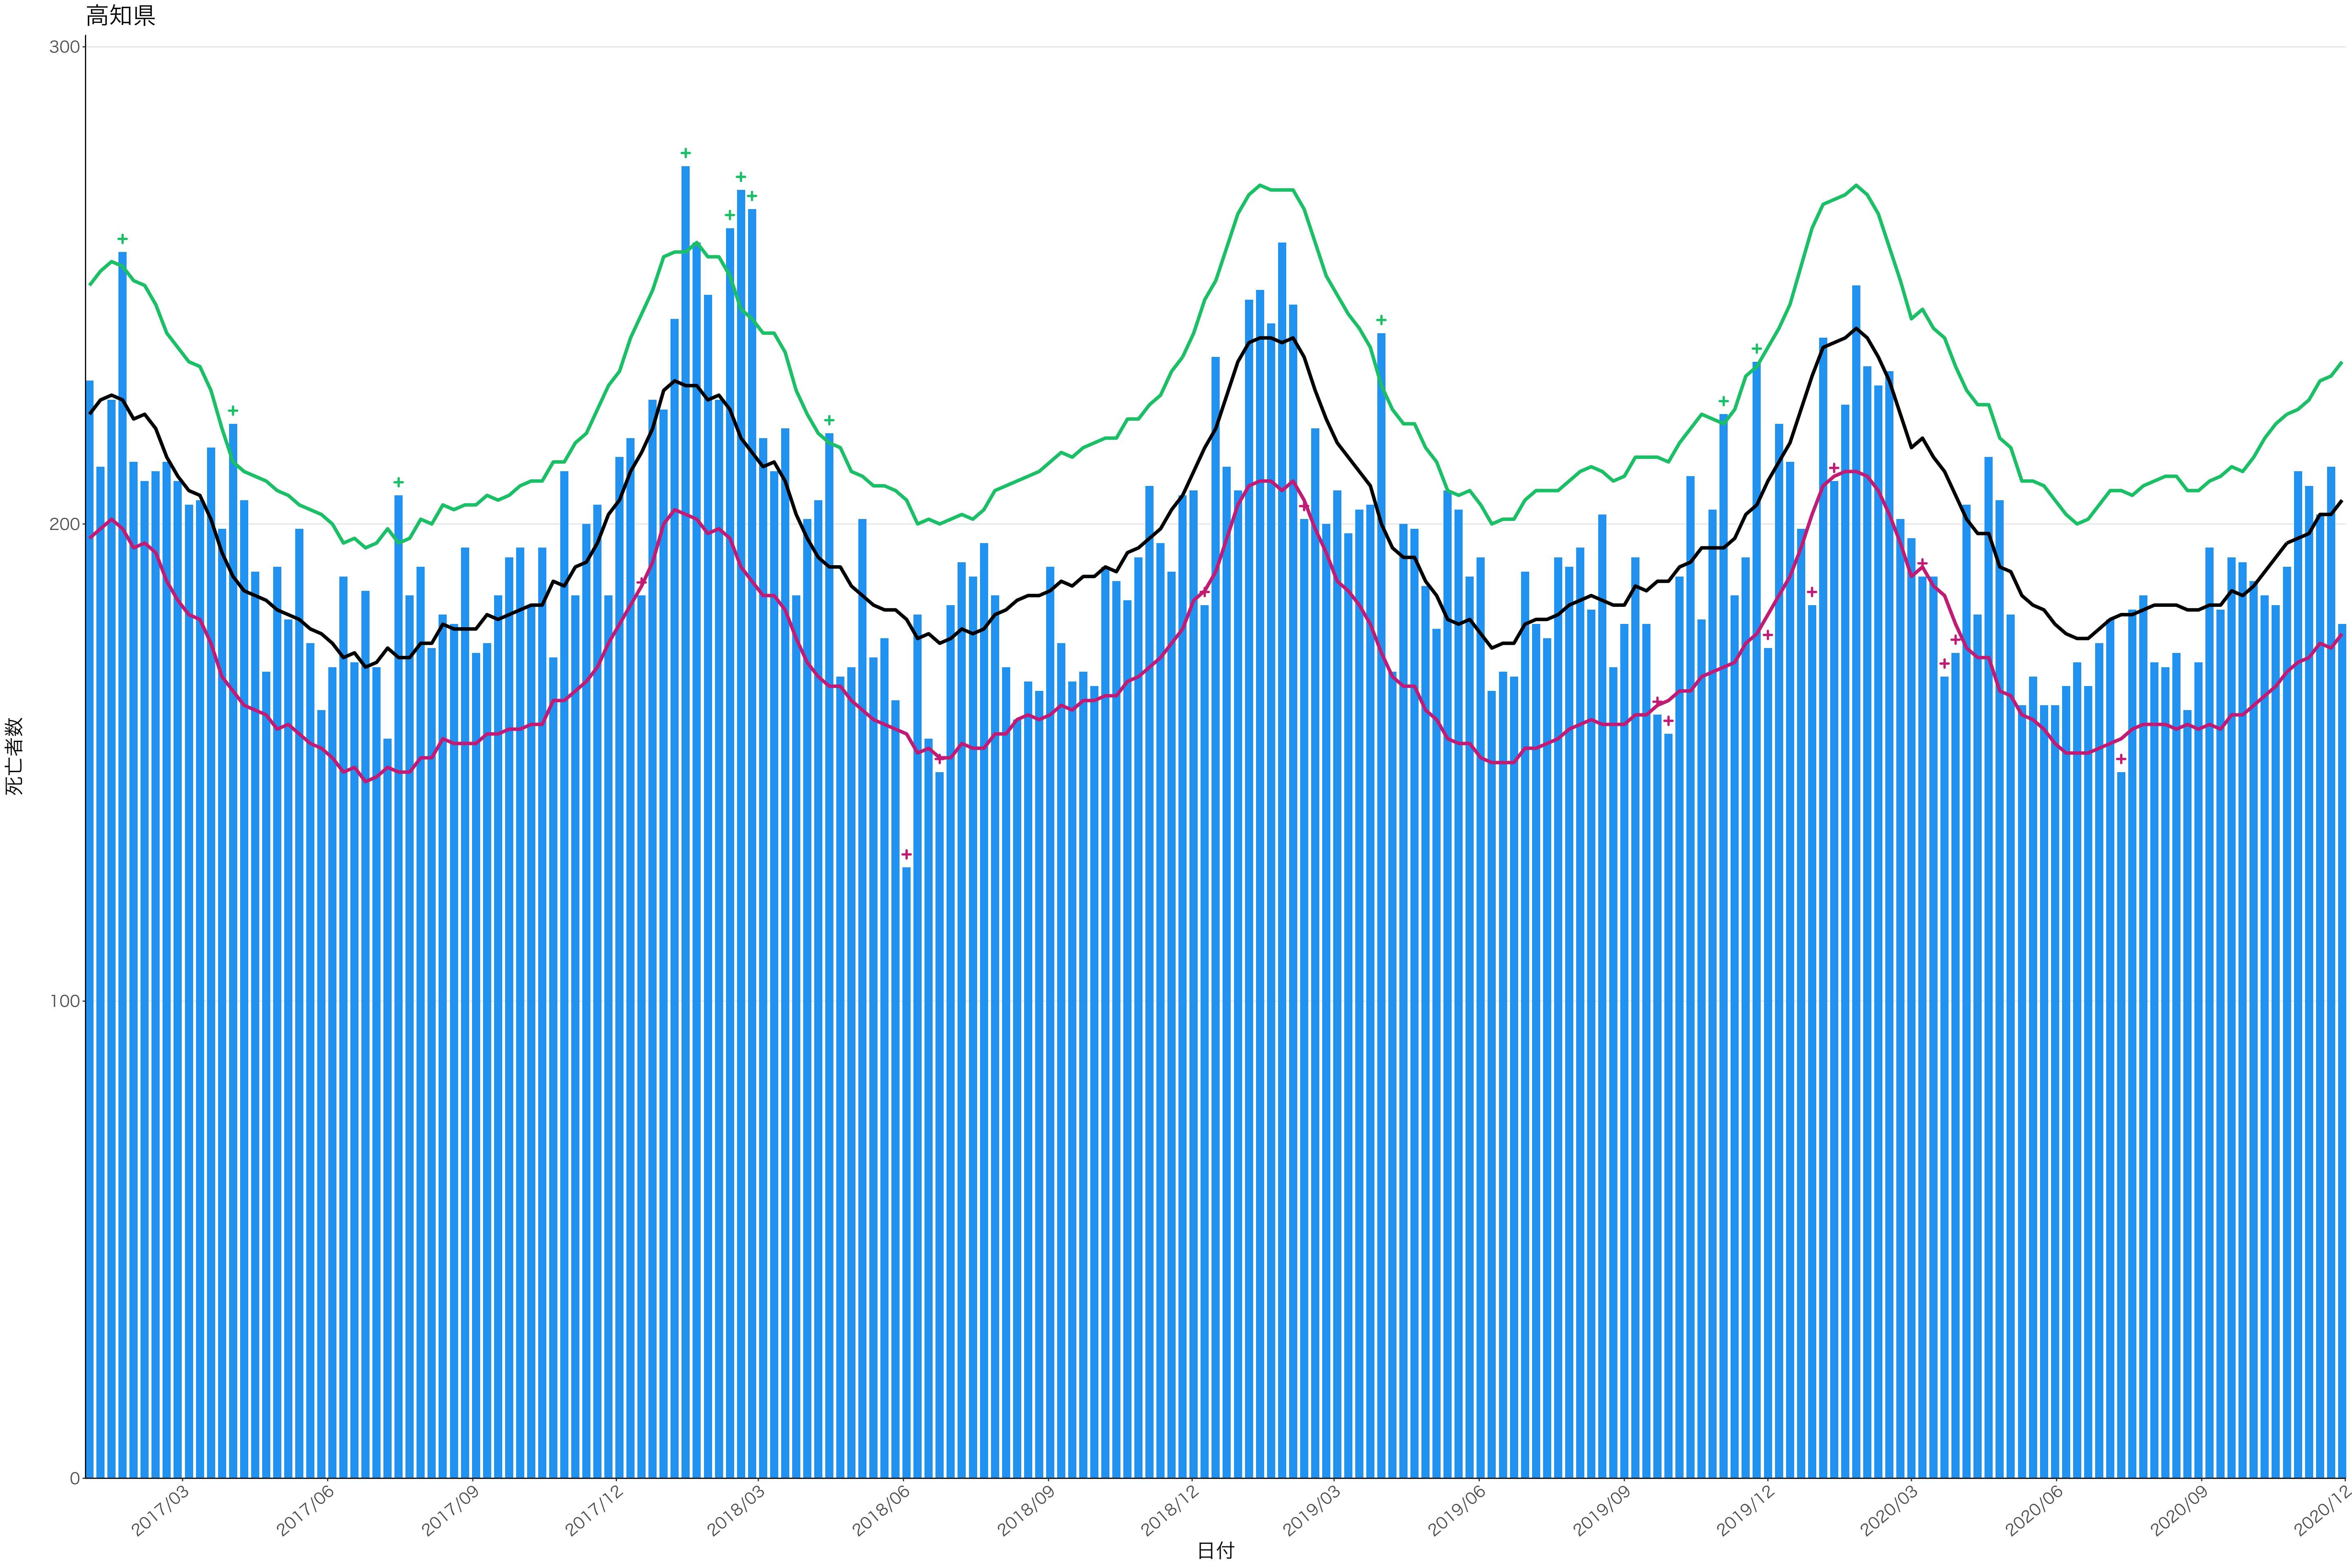

40000  
30000  
20000  
10000  
0

死亡者数

2017/03 2017/06 2017/09 2017/12 2018/03 2018/06 2018/09 2018/12 2019/03 2019/06 2019/09 2019/12 2020/03 2020/06 2020/09 2020/12

日付

死亡者数

2017/03 2017/06 2017/09 2017/12 2018/03 2018/06 2018/09 2018/12 2019/03 2019/06 2019/09 2019/12 2020/03 2020/06 2020/09 2020/12

日付

400  
300  
200  
100  
0

2017/03 2017/06 2017/09 2017/12 2018/03 2018/06 2018/09 2018/12 2019/03 2019/06 2019/09 2019/12 2020/03 2020/06 2020/09 2020/12

日付

死亡者数

600  
400  
200  
0

2017/03 2017/06 2017/09 2017/12 2018/03 2018/06 2018/09 2018/12 2019/03 2019/06 2019/09 2019/12 2020/03 2020/06 2020/09 2020/12