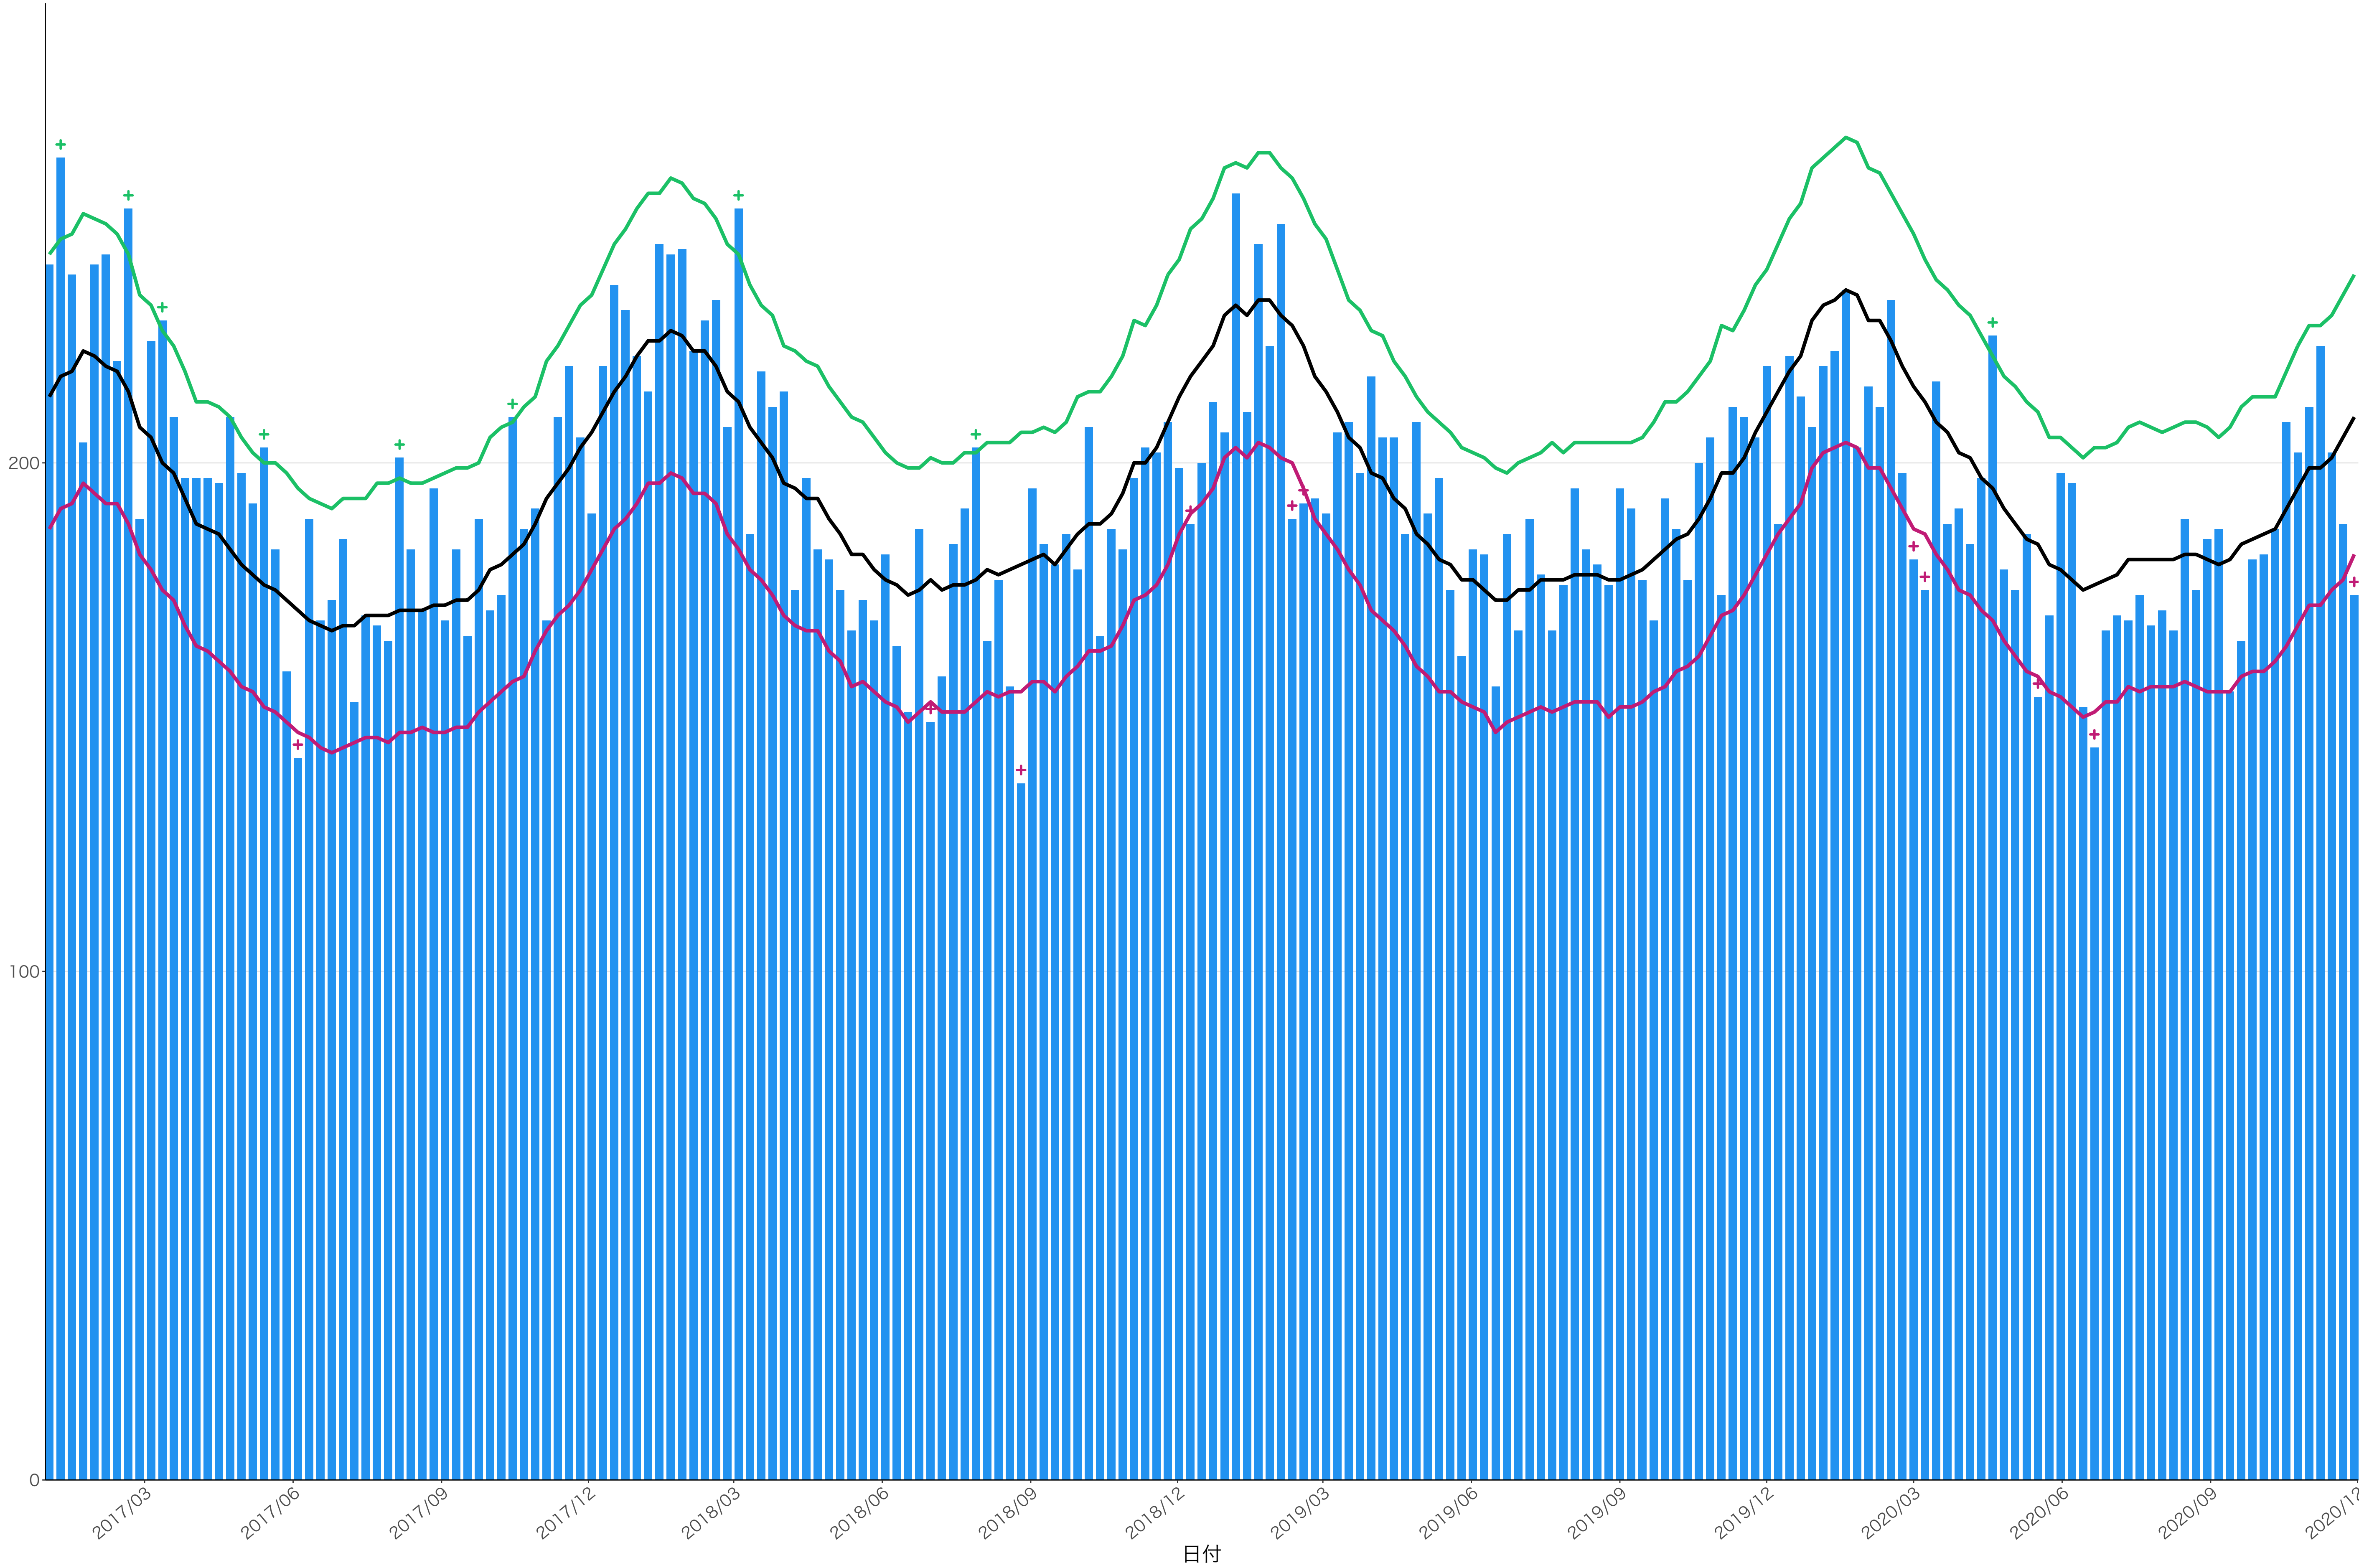

40000  
30000  
20000  
10000  
0

死亡者数

2017/03 2017/06 2017/09 2017/12 2018/03 2018/06 2018/09 2018/12 2019/03 2019/06 2019/09 2019/12 2020/03 2020/06 2020/09 2020/12

日付

死亡者数

2017/03 2017/06 2017/09 2017/12 2018/03 2018/06 2018/09 2018/12 2019/03 2019/06 2019/09 2019/12 2020/03 2020/06 2020/09 2020/12

日付

400  
300  
200  
100  
0

2017/03 2017/06 2017/09 2017/12 2018/03 2018/06 2018/09 2018/12 2019/03 2019/06 2019/09 2019/12 2020/03 2020/06 2020/09 2020/12

日付

死亡者数

600  
400  
200  
0

2017/03 2017/06 2017/09 2017/12 2018/03 2018/06 2018/09 2018/12 2019/03 2019/06 2019/09 2019/12 2020/03 2020/06 2020/09 2020/12