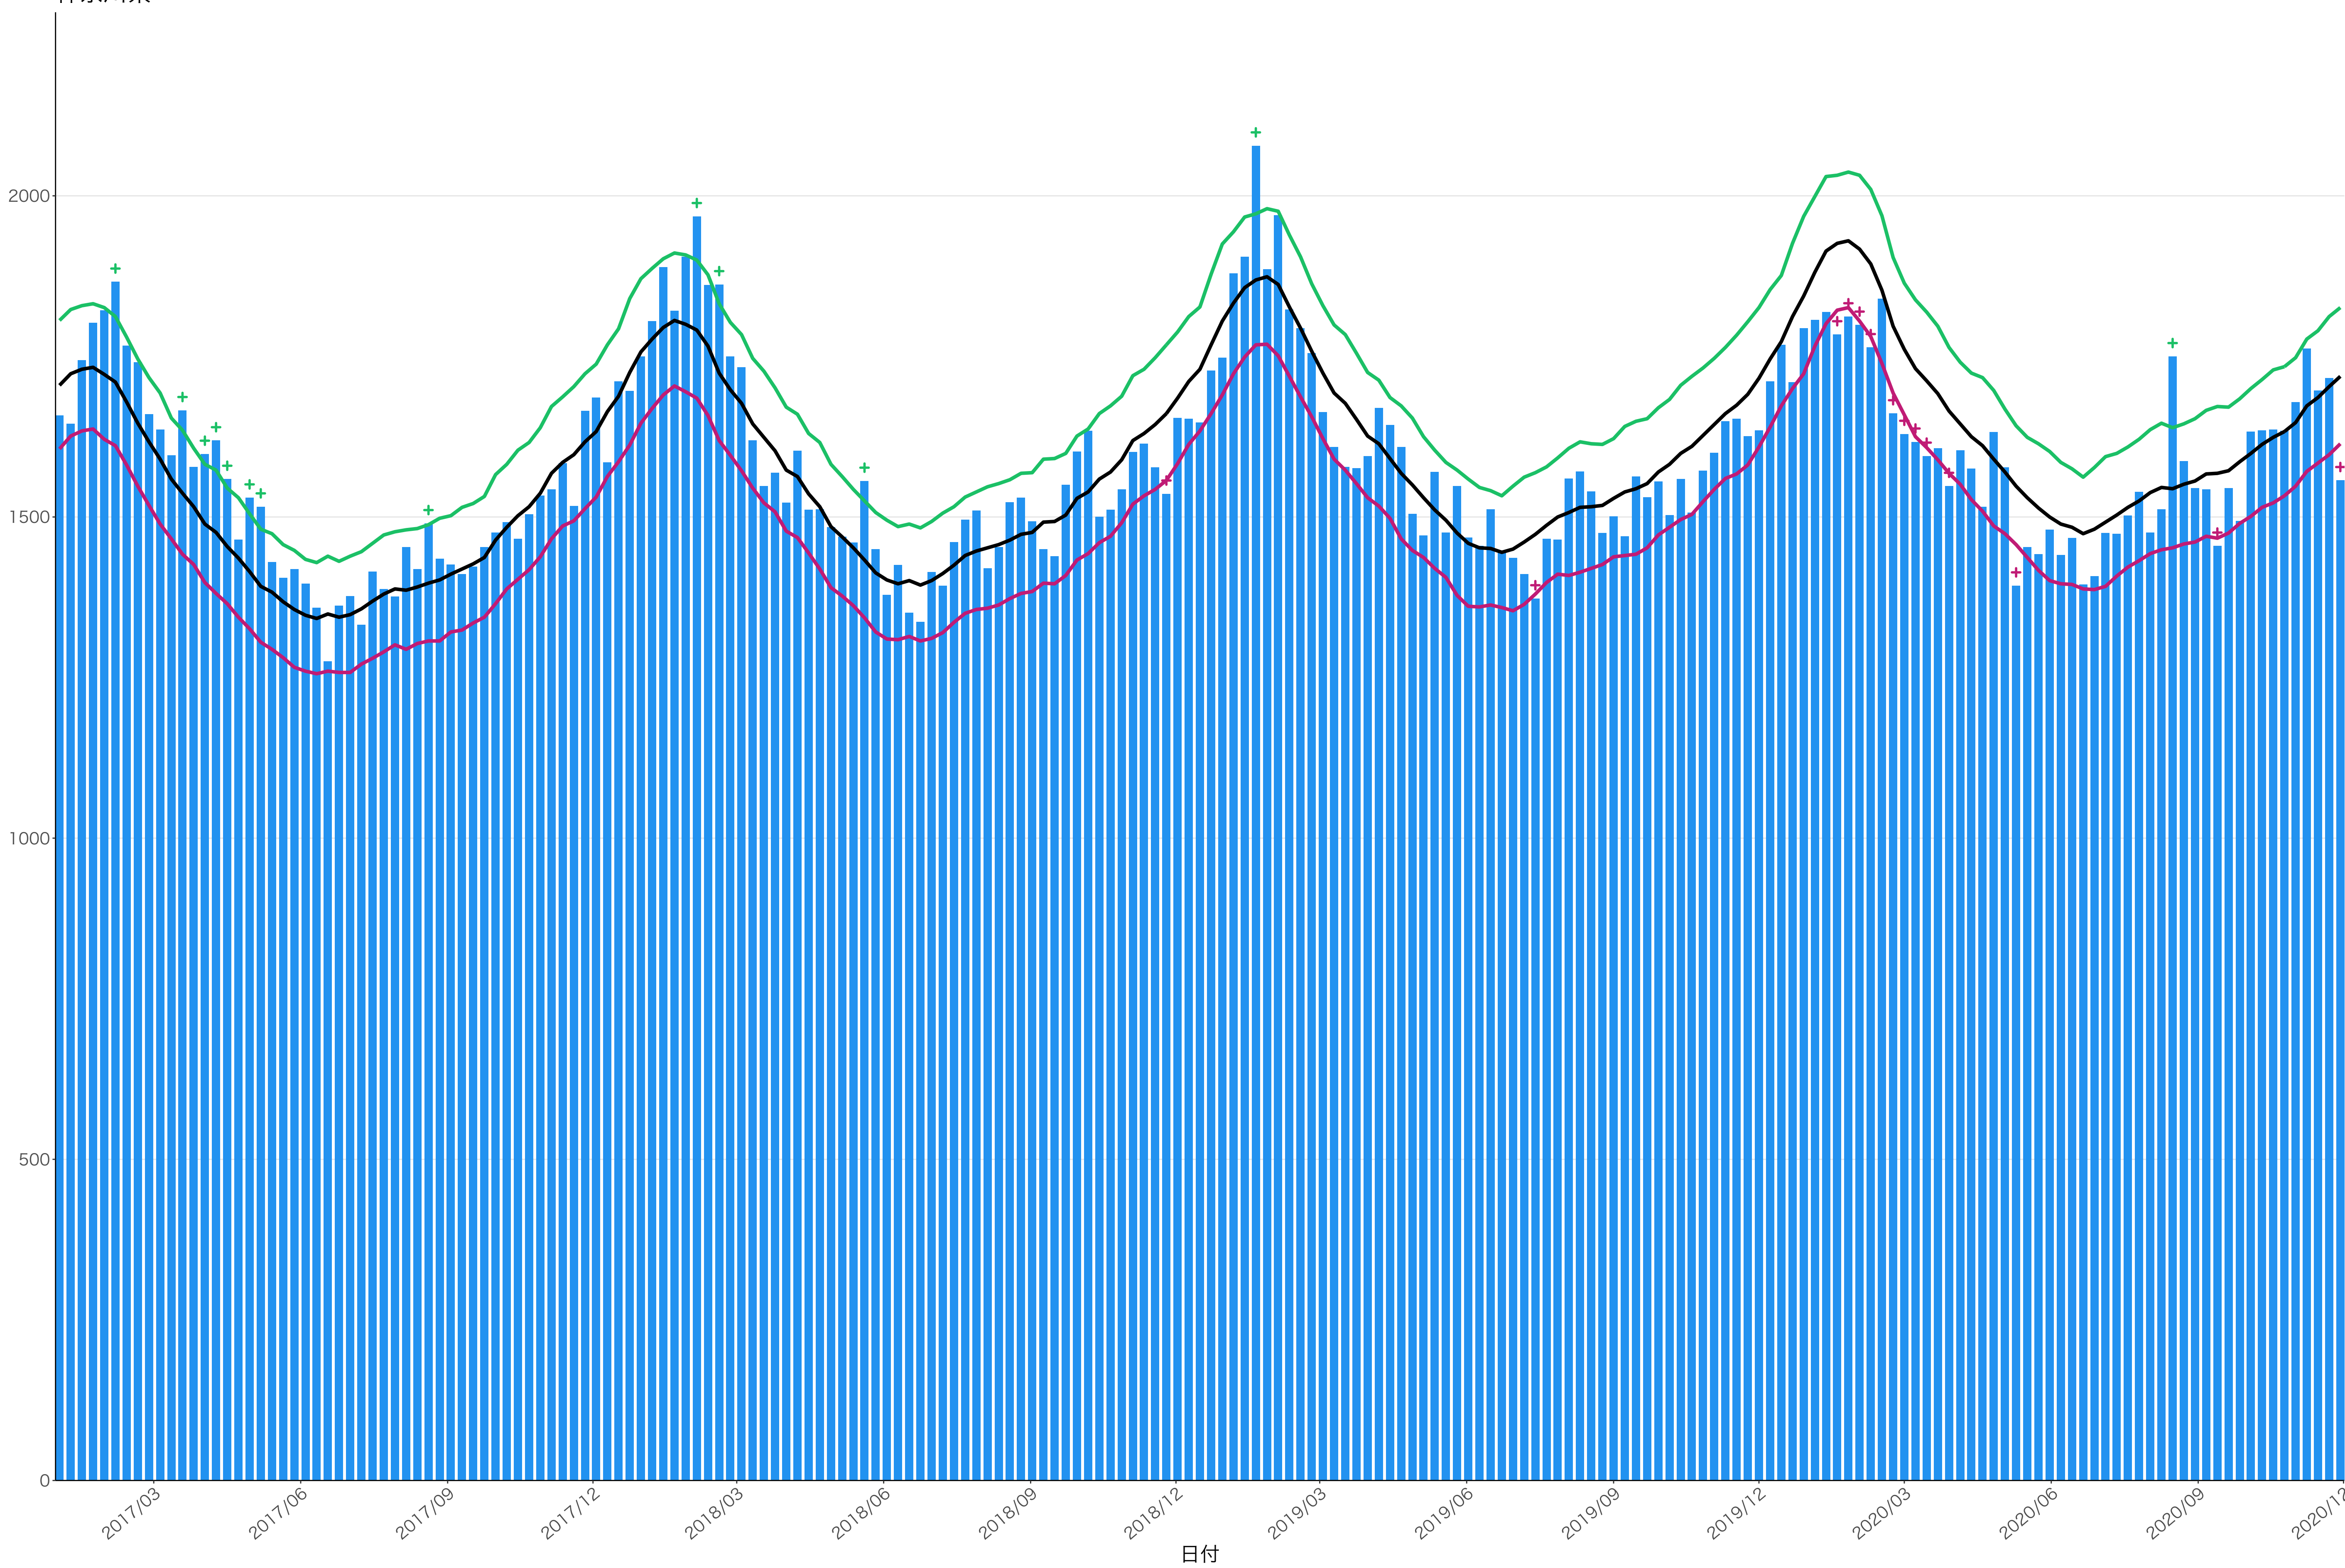

40000  
30000  
20000  
10000  
0

死亡者数

2017/03 2017/06 2017/09 2017/12 2018/03 2018/06 2018/09 2018/12 2019/03 2019/06 2019/09 2019/12 2020/03 2020/06 2020/09 2020/12

日付

死亡者数

2017/03 2017/06 2017/09 2017/12 2018/03 2018/06 2018/09 2018/12 2019/03 2019/06 2019/09 2019/12 2020/03 2020/06 2020/09 2020/12

日付

400  
300  
200  
100  
0

2017/03 2017/06 2017/09 2017/12 2018/03 2018/06 2018/09 2018/12 2019/03 2019/06 2019/09 2019/12 2020/03 2020/06 2020/09 2020/12

日付

死亡者数

600  
400  
200  
0

2017/03 2017/06 2017/09 2017/12 2018/03 2018/06 2018/09 2018/12 2019/03 2019/06 2019/09 2019/12 2020/03 2020/06 2020/09 2020/12