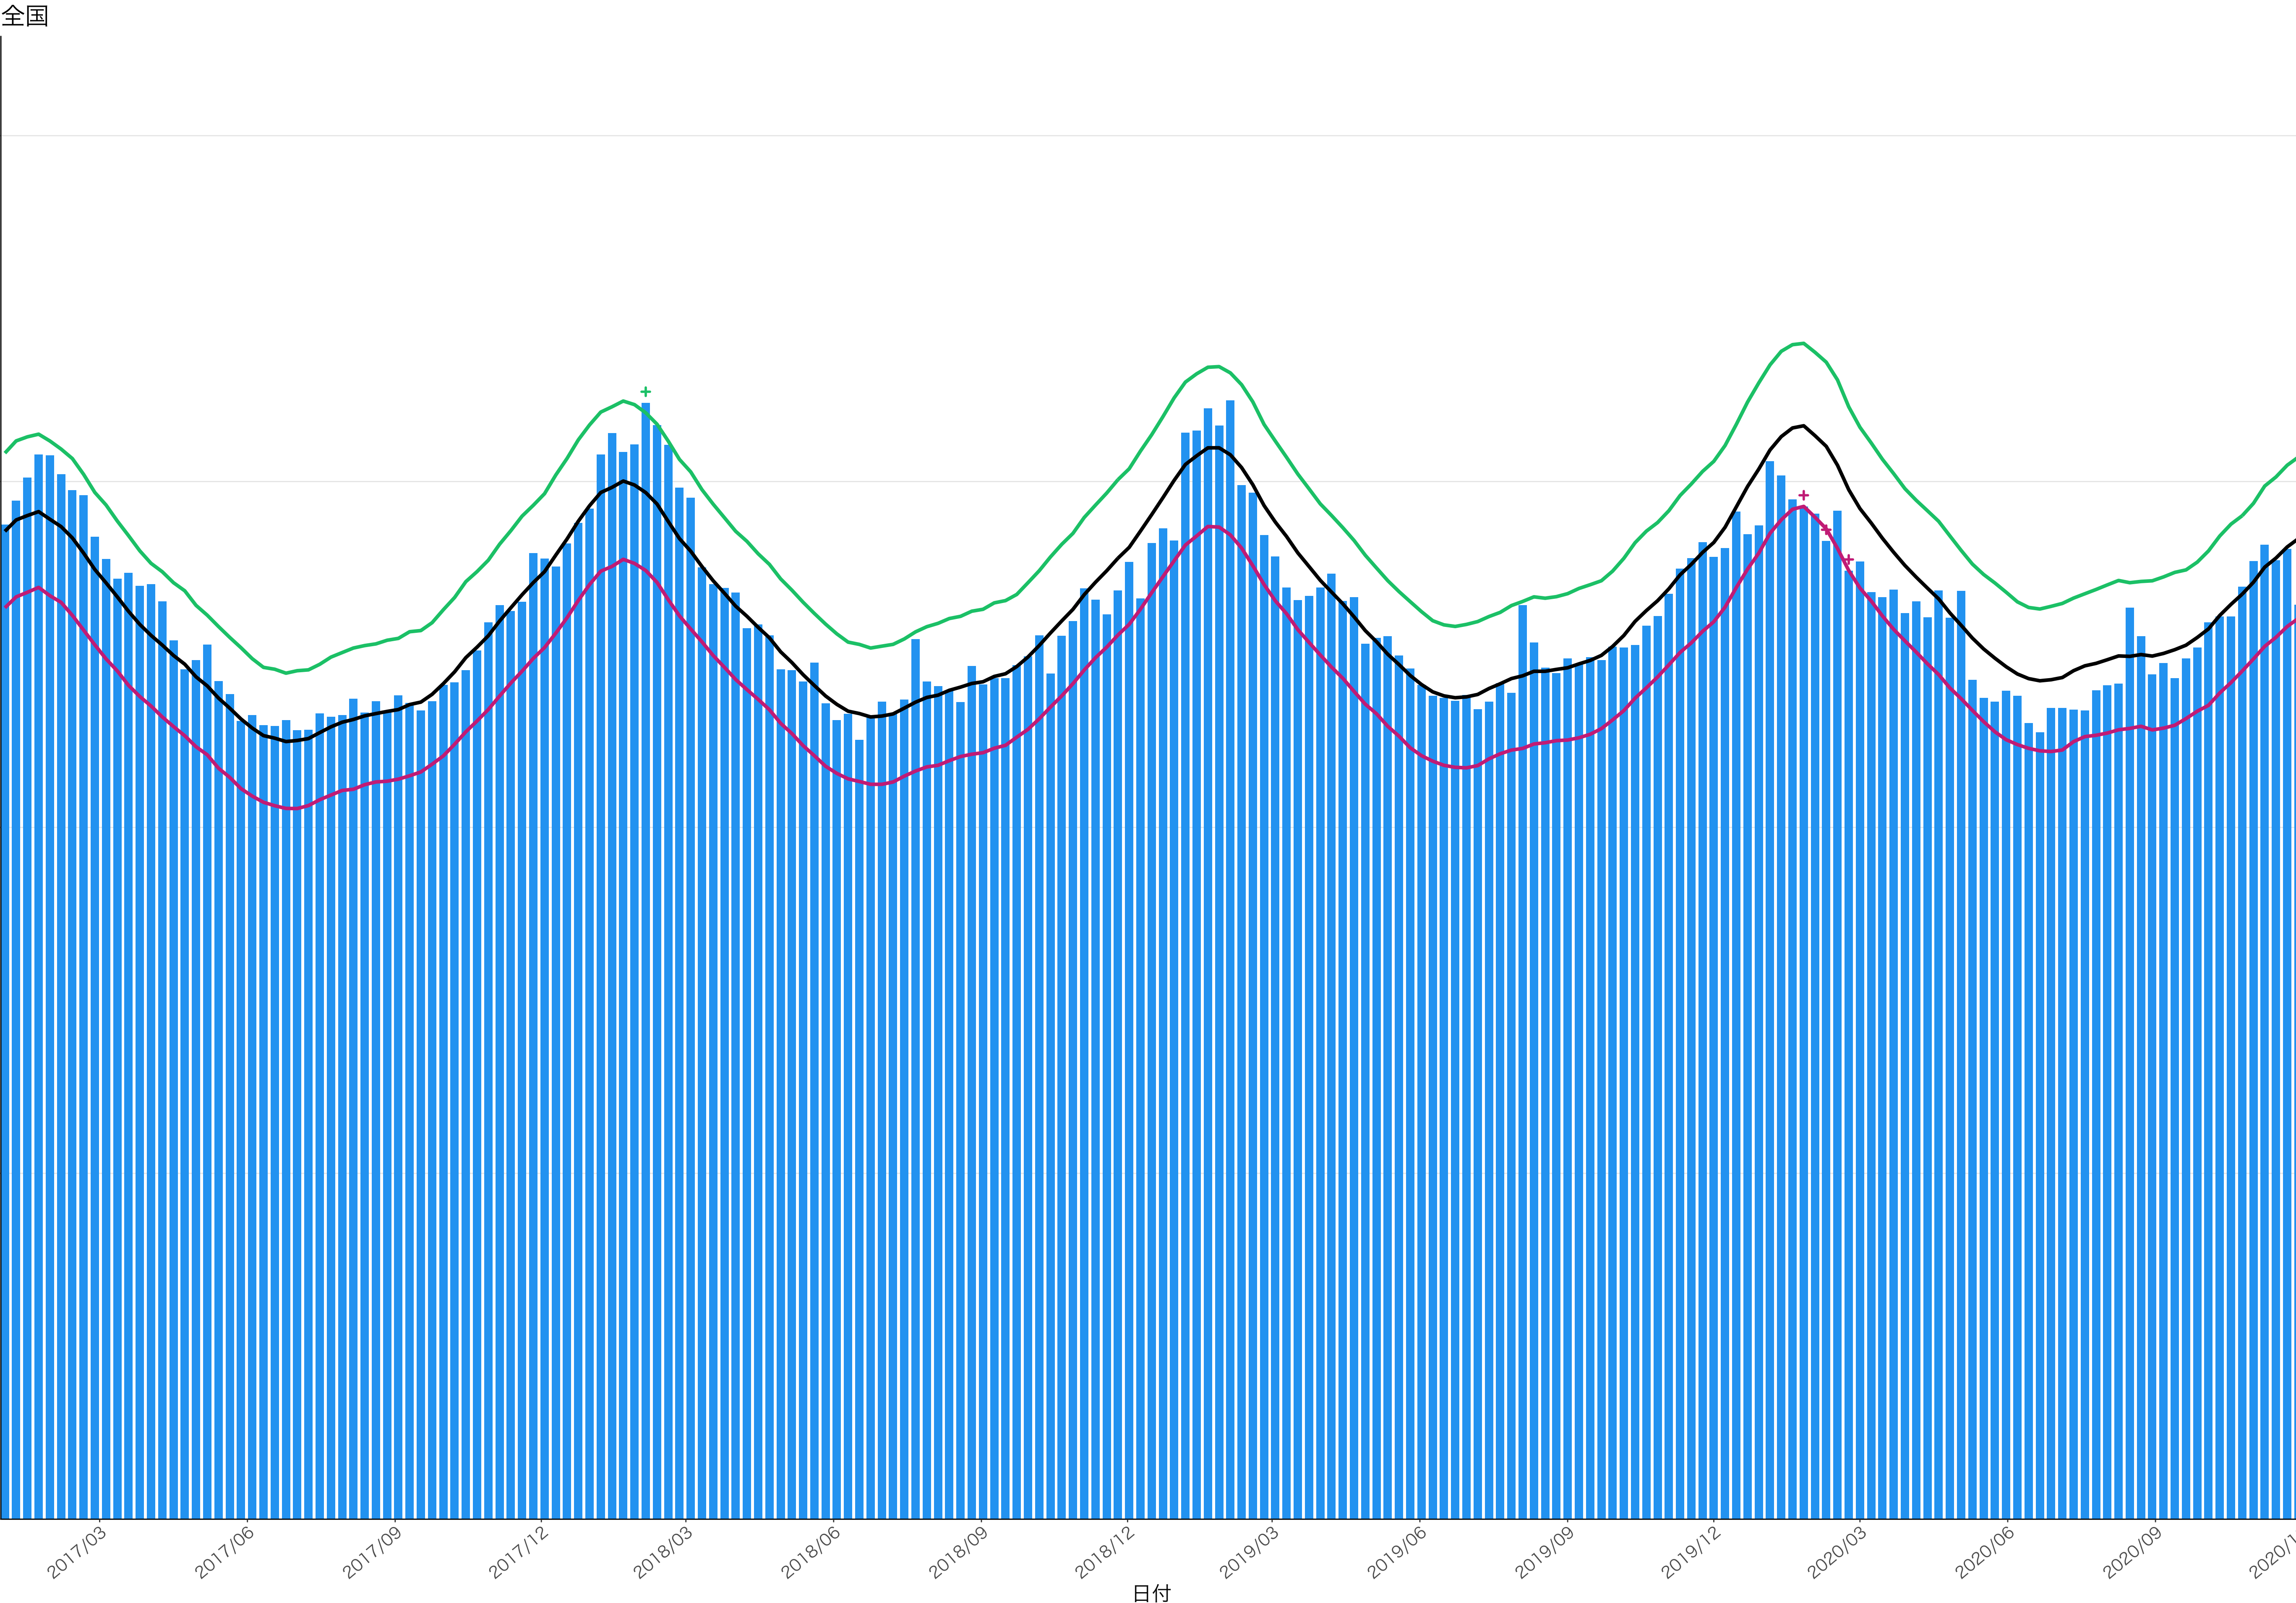

40000  
30000  
20000  
10000  
0

死亡者数

2017/03 2017/06 2017/09 2017/12 2018/03 2018/06 2018/09 2018/12 2019/03 2019/06 2019/09 2019/12 2020/03 2020/06 2020/09 2020/12

日付

死亡者数

2017/03 2017/06 2017/09 2017/12 2018/03 2018/06 2018/09 2018/12 2019/03 2019/06 2019/09 2019/12 2020/03 2020/06 2020/09 2020/12

日付

400  
300  
200  
100  
0

2017/03 2017/06 2017/09 2017/12 2018/03 2018/06 2018/09 2018/12 2019/03 2019/06 2019/09 2019/12 2020/03 2020/06 2020/09 2020/12

日付

死亡者数

600  
400  
200  
0

2017/03 2017/06 2017/09 2017/12 2018/03 2018/06 2018/09 2018/12 2019/03 2019/06 2019/09 2019/12 2020/03 2020/06 2020/09 2020/12