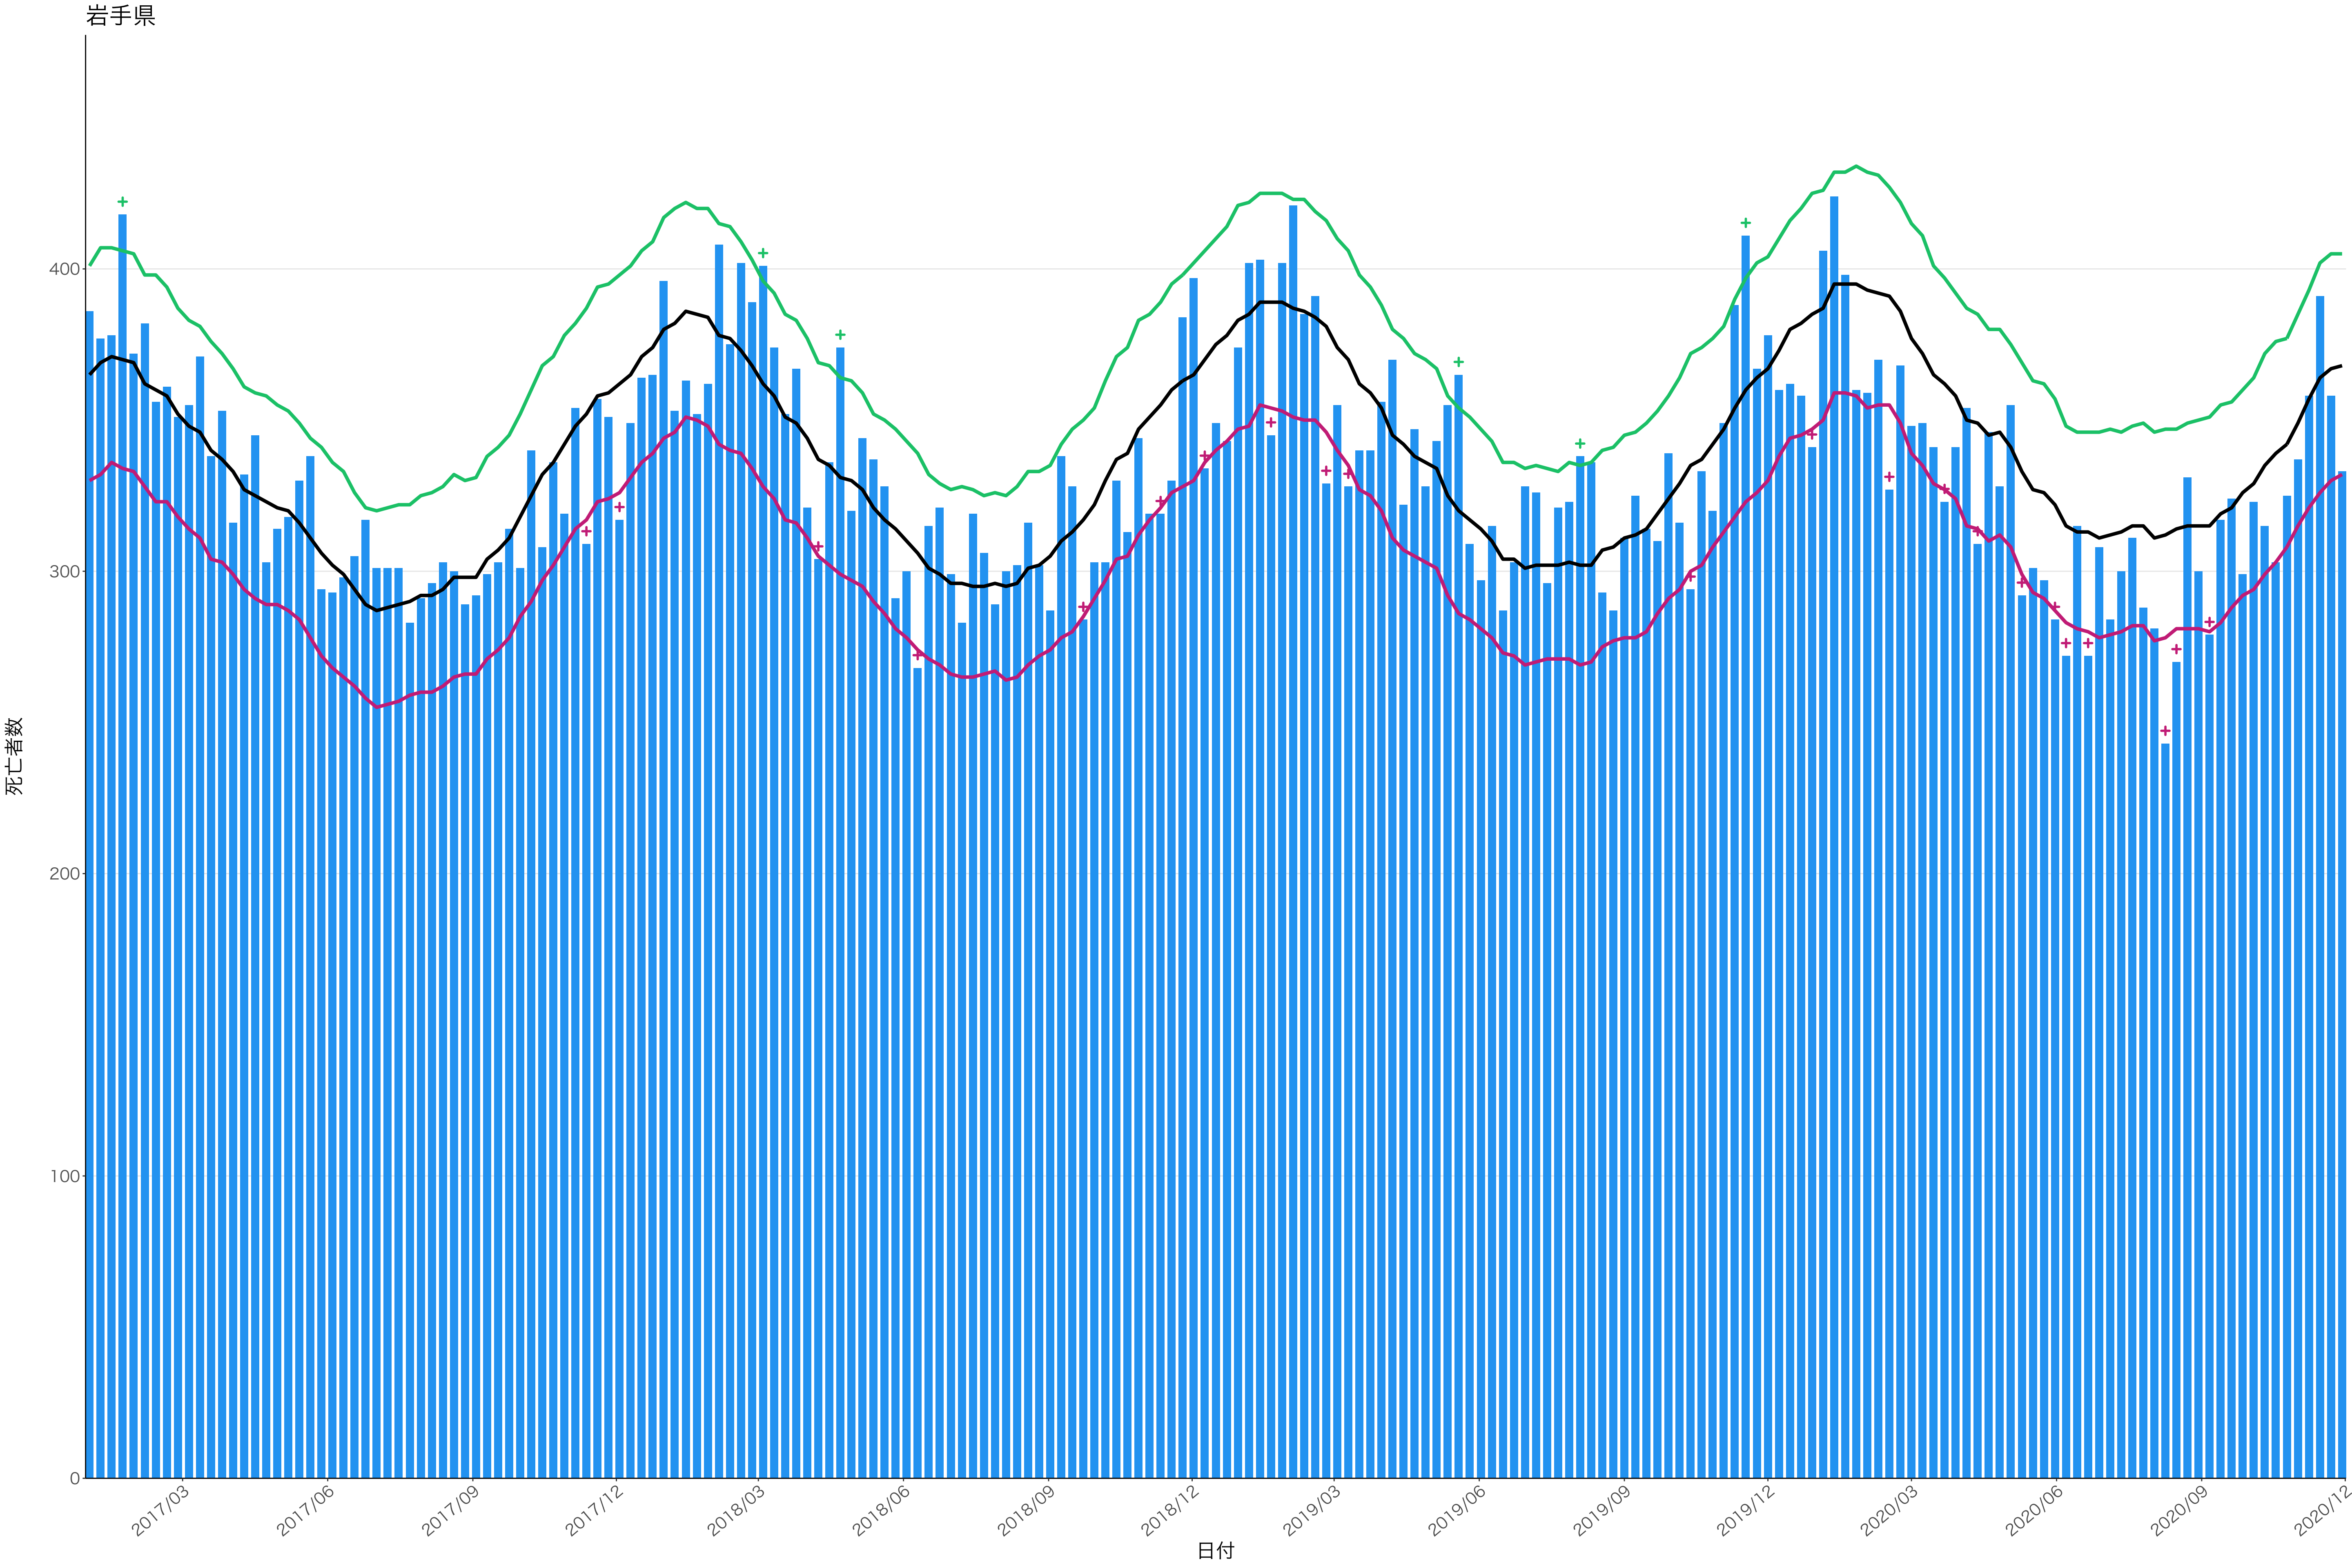

40000  
30000  
20000  
10000  
0

死亡者数

2017/03 2017/06 2017/09 2017/12 2018/03 2018/06 2018/09 2018/12 2019/03 2019/06 2019/09 2019/12 2020/03 2020/06 2020/09 2020/12

日付

死亡者数

2017/03 2017/06 2017/09 2017/12 2018/03 2018/06 2018/09 2018/12 2019/03 2019/06 2019/09 2019/12 2020/03 2020/06 2020/09 2020/12

日付

400  
300  
200  
100  
0

2017/03 2017/06 2017/09 2017/12 2018/03 2018/06 2018/09 2018/12 2019/03 2019/06 2019/09 2019/12 2020/03 2020/06 2020/09 2020/12

日付

死亡者数

600  
400  
200  
0

2017/03 2017/06 2017/09 2017/12 2018/03 2018/06 2018/09 2018/12 2019/03 2019/06 2019/09 2019/12 2020/03 2020/06 2020/09 2020/12