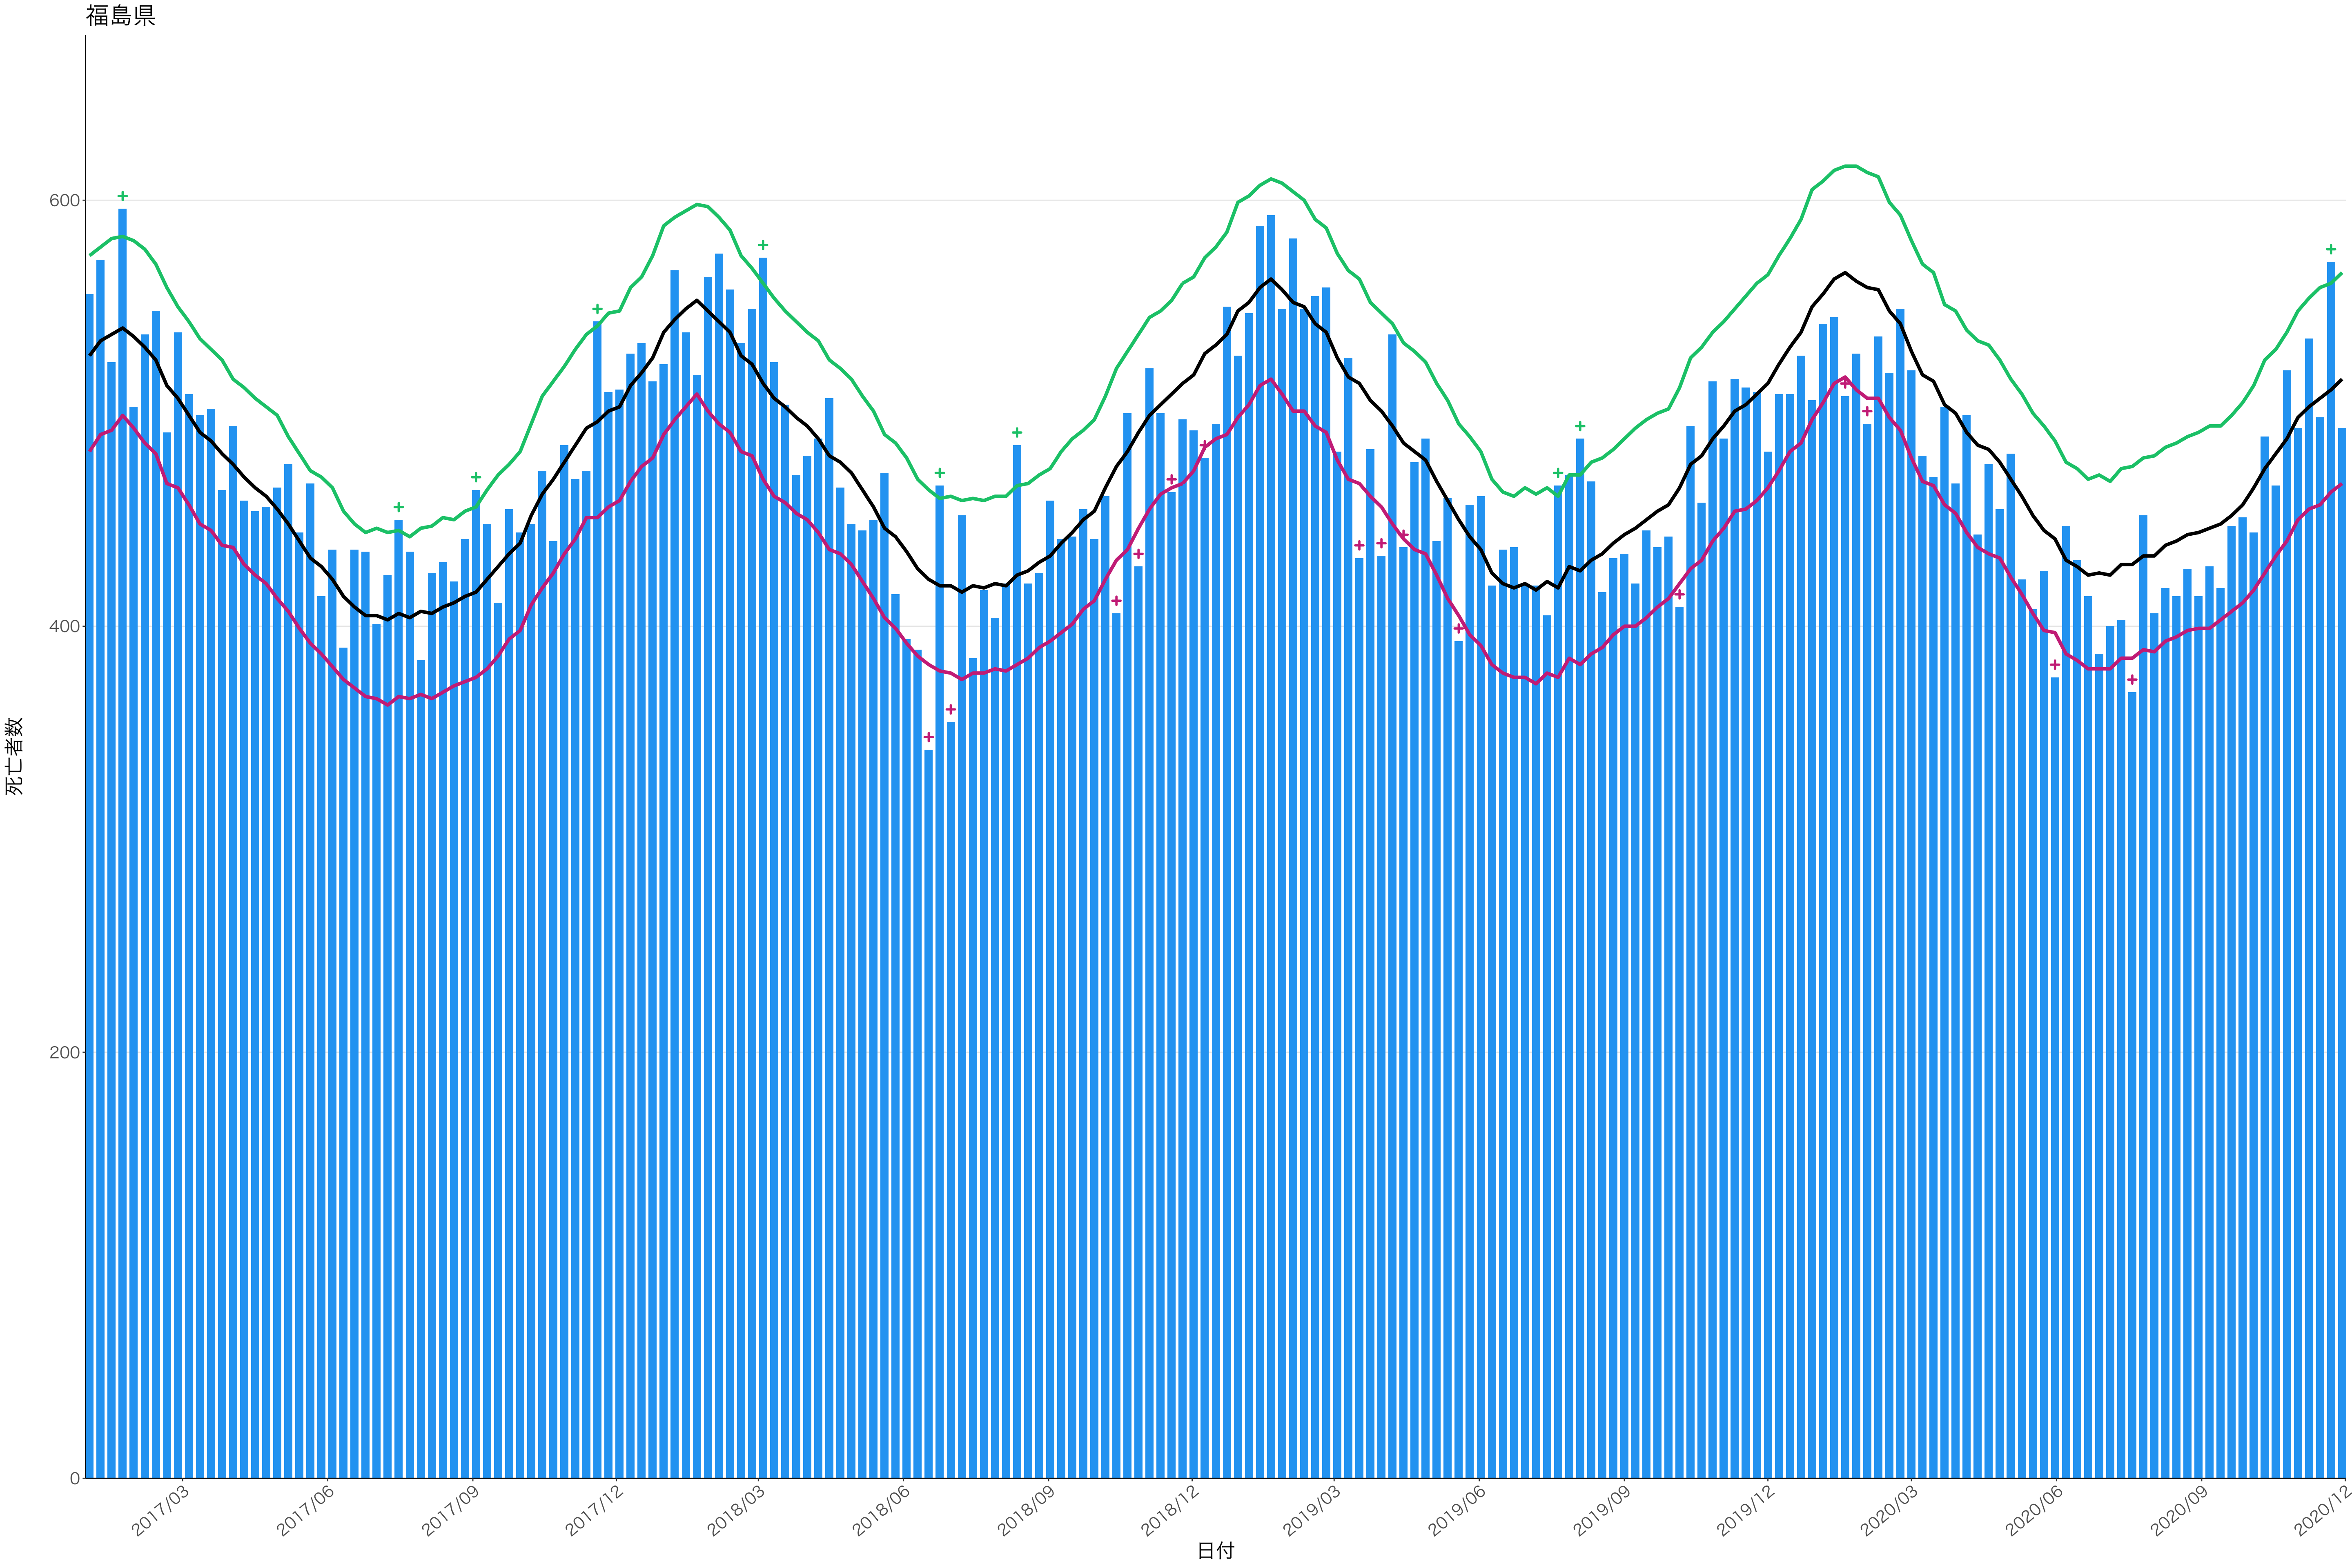

40000  
30000  
20000  
10000  
0

死亡者数

2017/03 2017/06 2017/09 2017/12 2018/03 2018/06 2018/09 2018/12 2019/03 2019/06 2019/09 2019/12 2020/03 2020/06 2020/09 2020/12

日付

死亡者数

2017/03 2017/06 2017/09 2017/12 2018/03 2018/06 2018/09 2018/12 2019/03 2019/06 2019/09 2019/12 2020/03 2020/06 2020/09 2020/12

日付

400  
300  
200  
100  
0

2017/03 2017/06 2017/09 2017/12 2018/03 2018/06 2018/09 2018/12 2019/03 2019/06 2019/09 2019/12 2020/03 2020/06 2020/09 2020/12

日付

死亡者数

600  
400  
200  
0

2017/03 2017/06 2017/09 2017/12 2018/03 2018/06 2018/09 2018/12 2019/03 2019/06 2019/09 2019/12 2020/03 2020/06 2020/09 2020/12