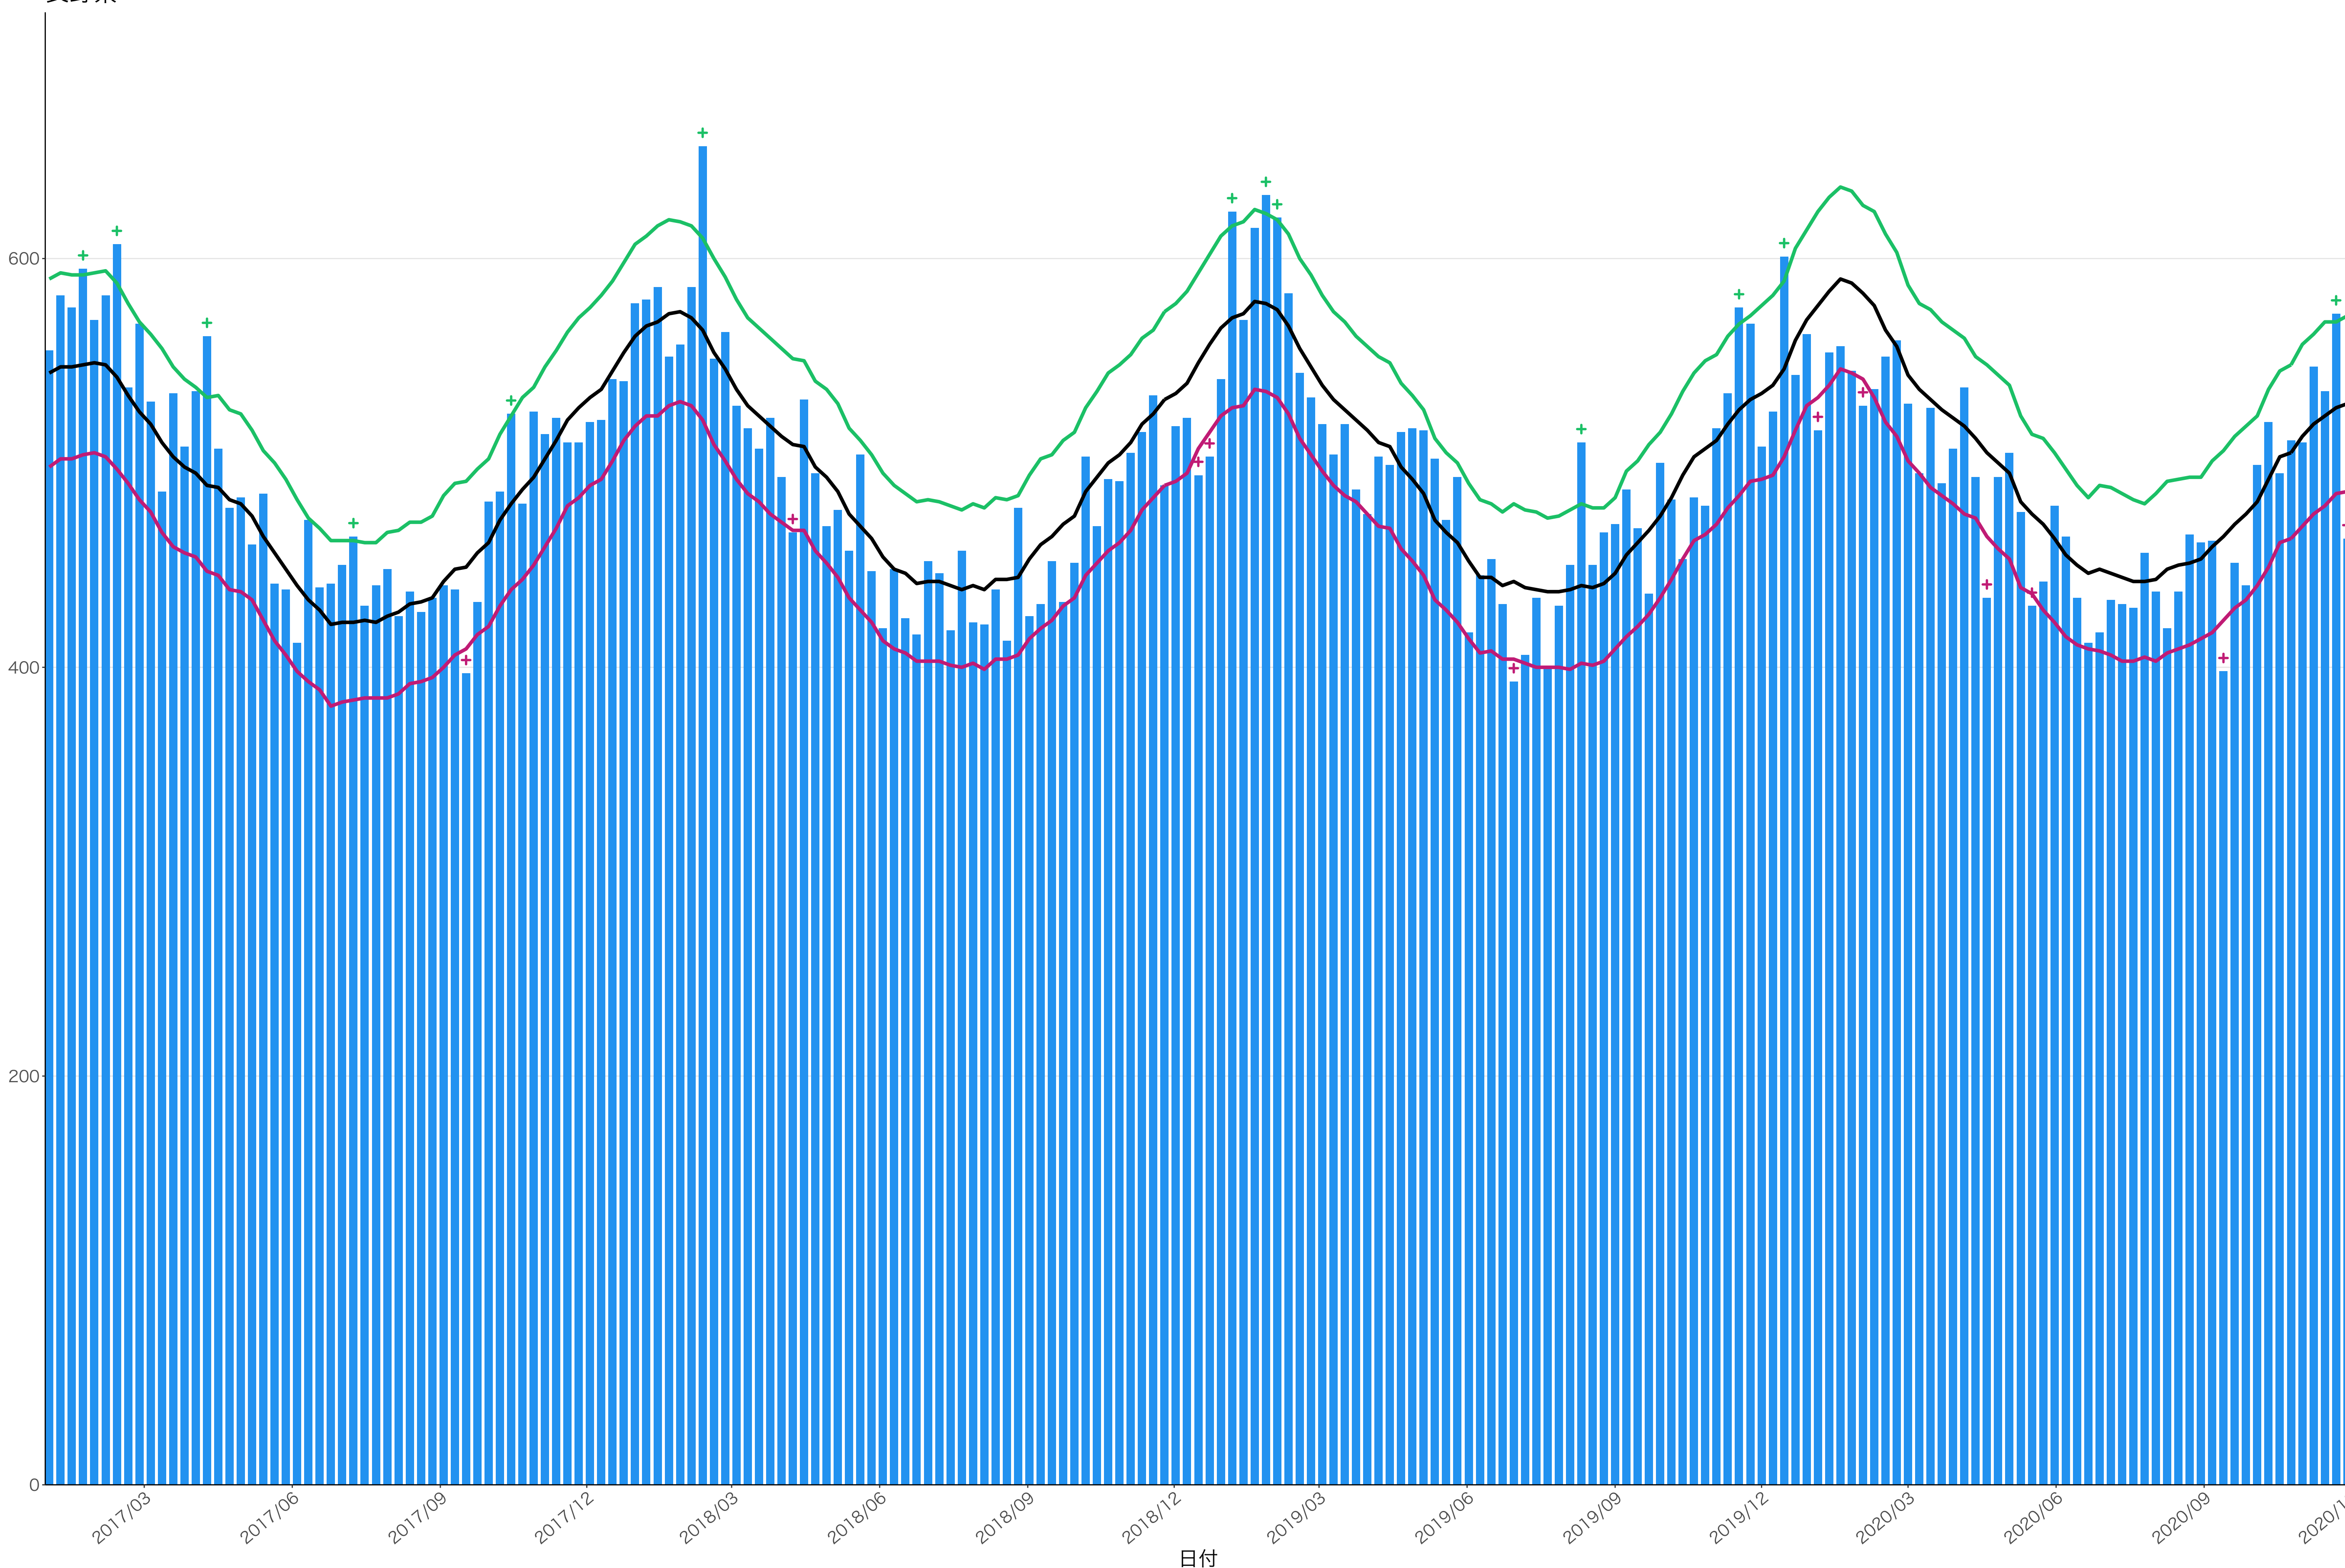

40000  
30000  
20000  
10000  
0

死亡者数

2017/03 2017/06 2017/09 2017/12 2018/03 2018/06 2018/09 2018/12 2019/03 2019/06 2019/09 2019/12 2020/03 2020/06 2020/09 2020/12

日付

死亡者数

2017/03 2017/06 2017/09 2017/12 2018/03 2018/06 2018/09 2018/12 2019/03 2019/06 2019/09 2019/12 2020/03 2020/06 2020/09 2020/12

日付

400  
300  
200  
100  
0

2017/03 2017/06 2017/09 2017/12 2018/03 2018/06 2018/09 2018/12 2019/03 2019/06 2019/09 2019/12 2020/03 2020/06 2020/09 2020/12

日付

死亡者数

600  
400  
200  
0

2017/03 2017/06 2017/09 2017/12 2018/03 2018/06 2018/09 2018/12 2019/03 2019/06 2019/09 2019/12 2020/03 2020/06 2020/09 2020/12