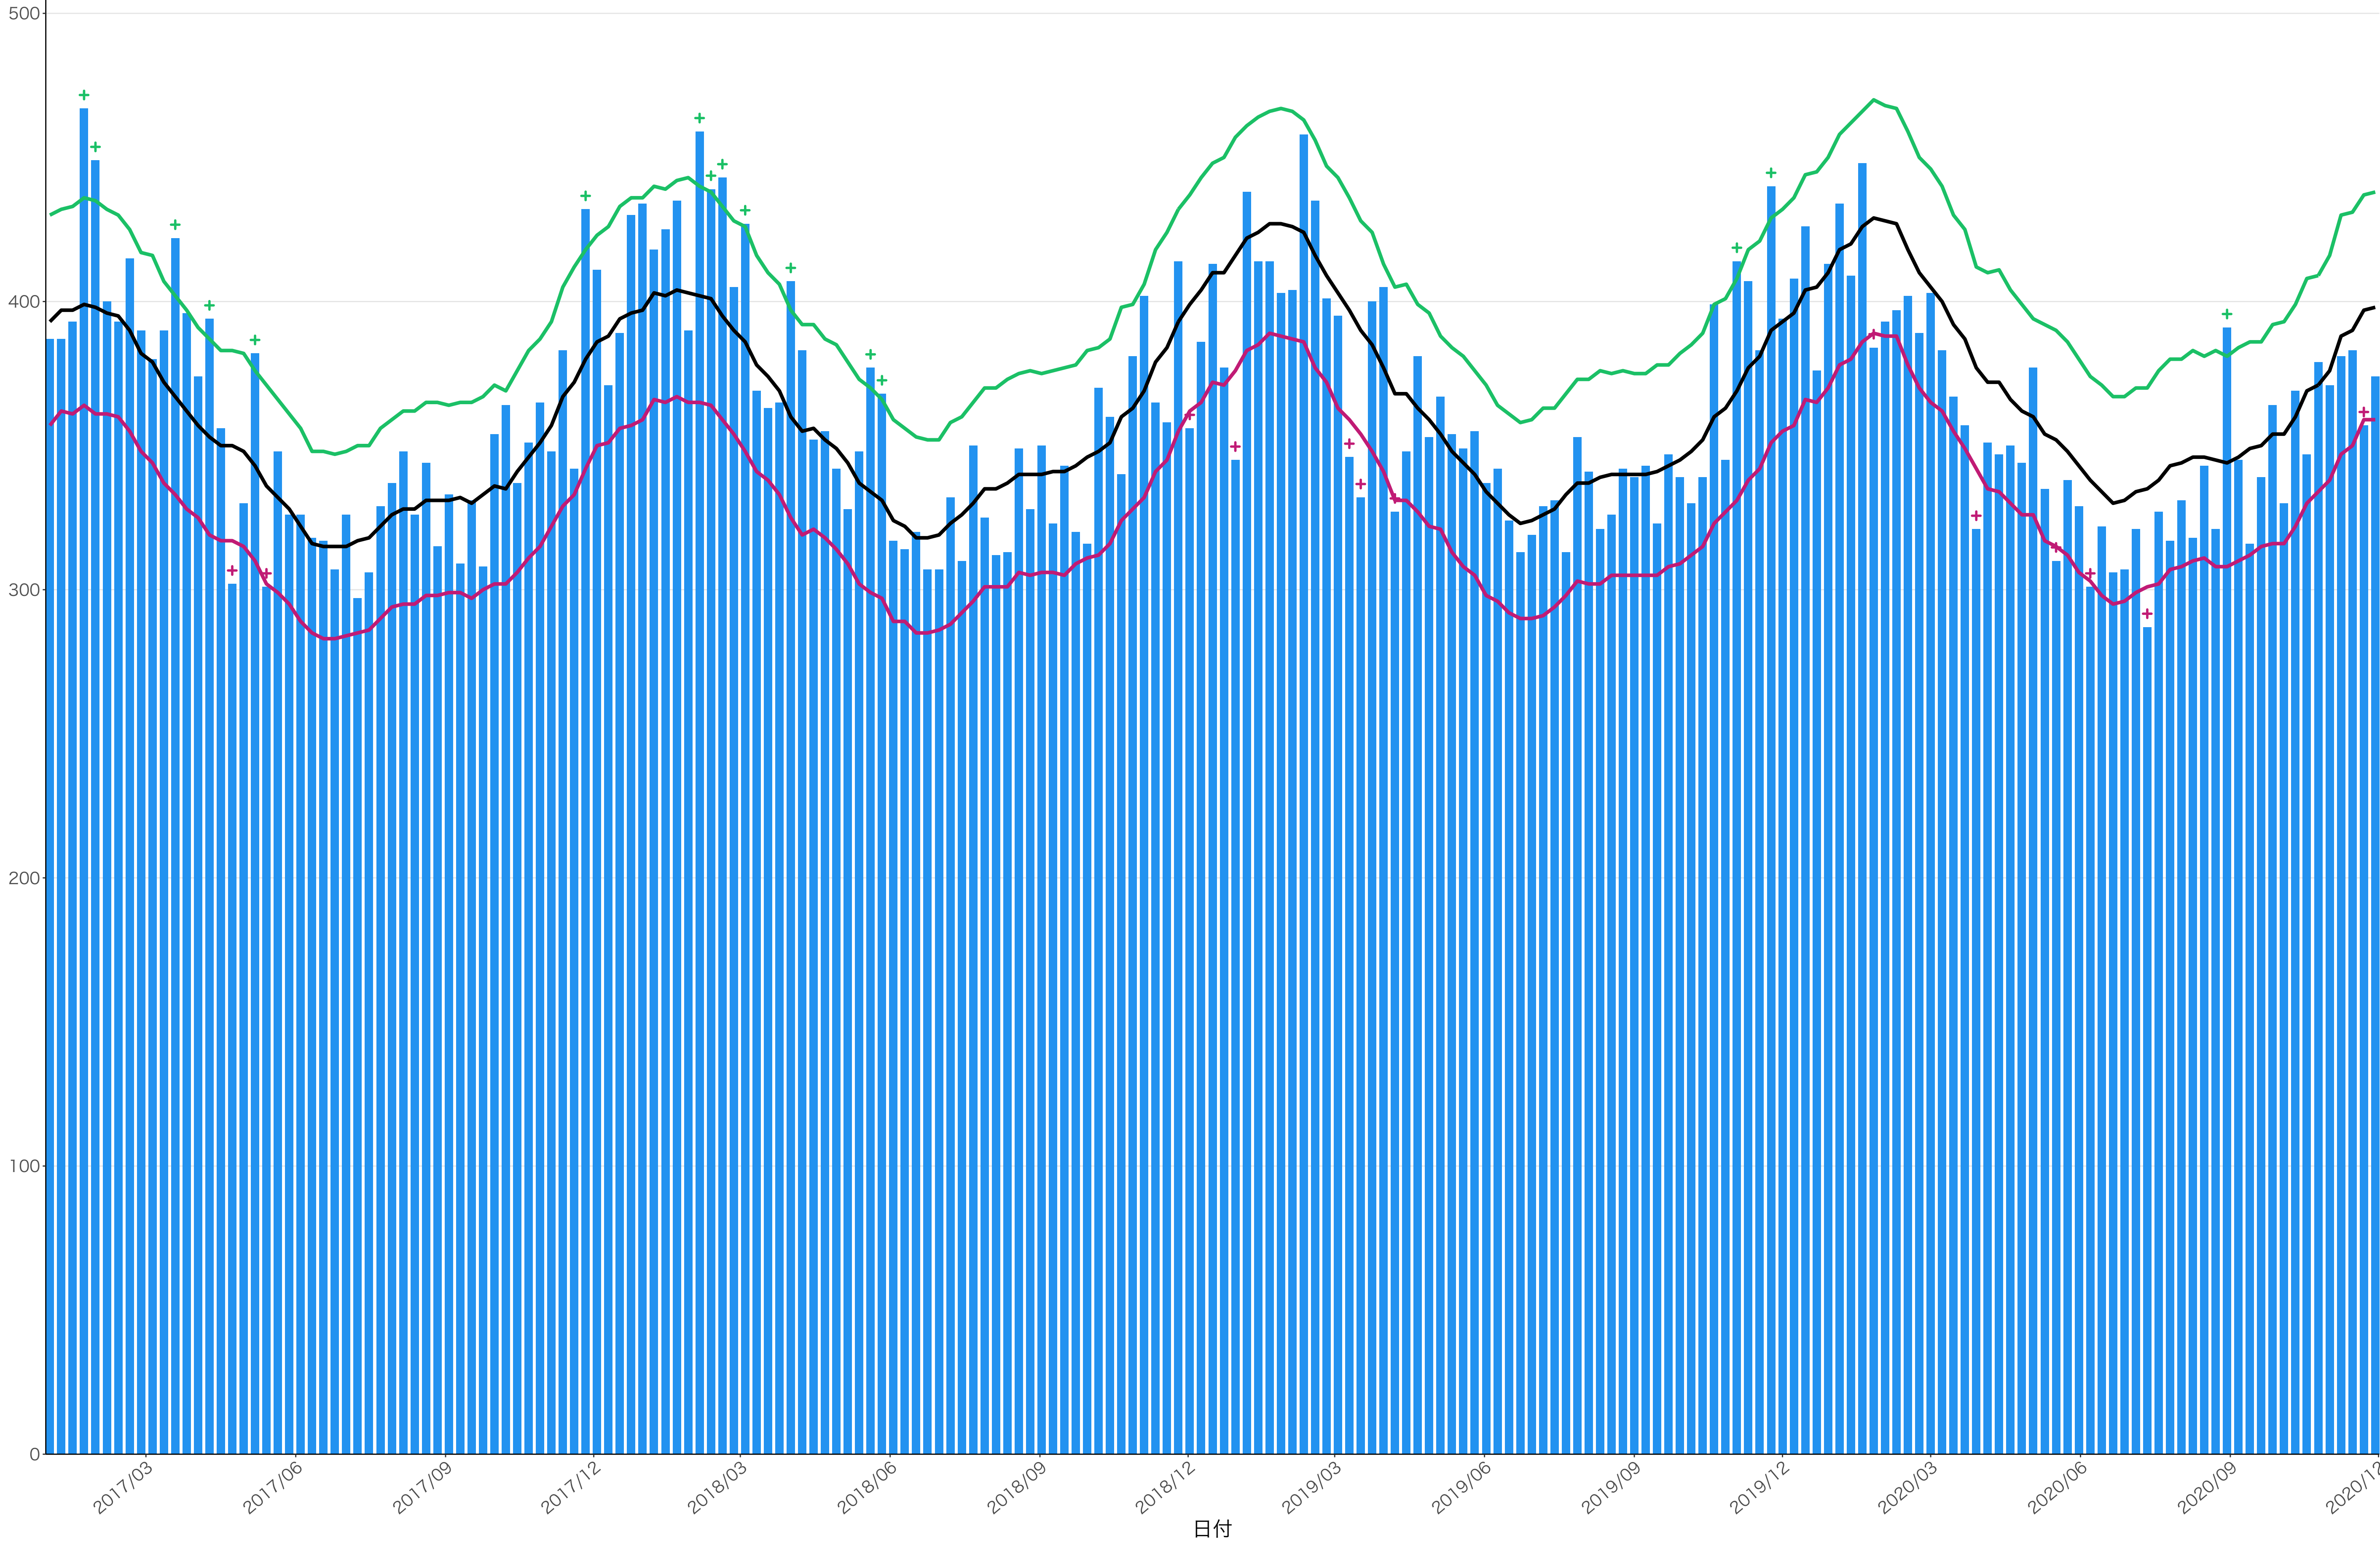

40000  
30000  
20000  
10000  
0

死亡者数

2017/03 2017/06 2017/09 2017/12 2018/03 2018/06 2018/09 2018/12 2019/03 2019/06 2019/09 2019/12 2020/03 2020/06 2020/09 2020/12

日付

死亡者数

2017/03 2017/06 2017/09 2017/12 2018/03 2018/06 2018/09 2018/12 2019/03 2019/06 2019/09 2019/12 2020/03 2020/06 2020/09 2020/12

日付

400  
300  
200  
100  
0

2017/03 2017/06 2017/09 2017/12 2018/03 2018/06 2018/09 2018/12 2019/03 2019/06 2019/09 2019/12 2020/03 2020/06 2020/09 2020/12

日付

死亡者数

600  
400  
200  
0

2017/03 2017/06 2017/09 2017/12 2018/03 2018/06 2018/09 2018/12 2019/03 2019/06 2019/09 2019/12 2020/03 2020/06 2020/09 2020/12