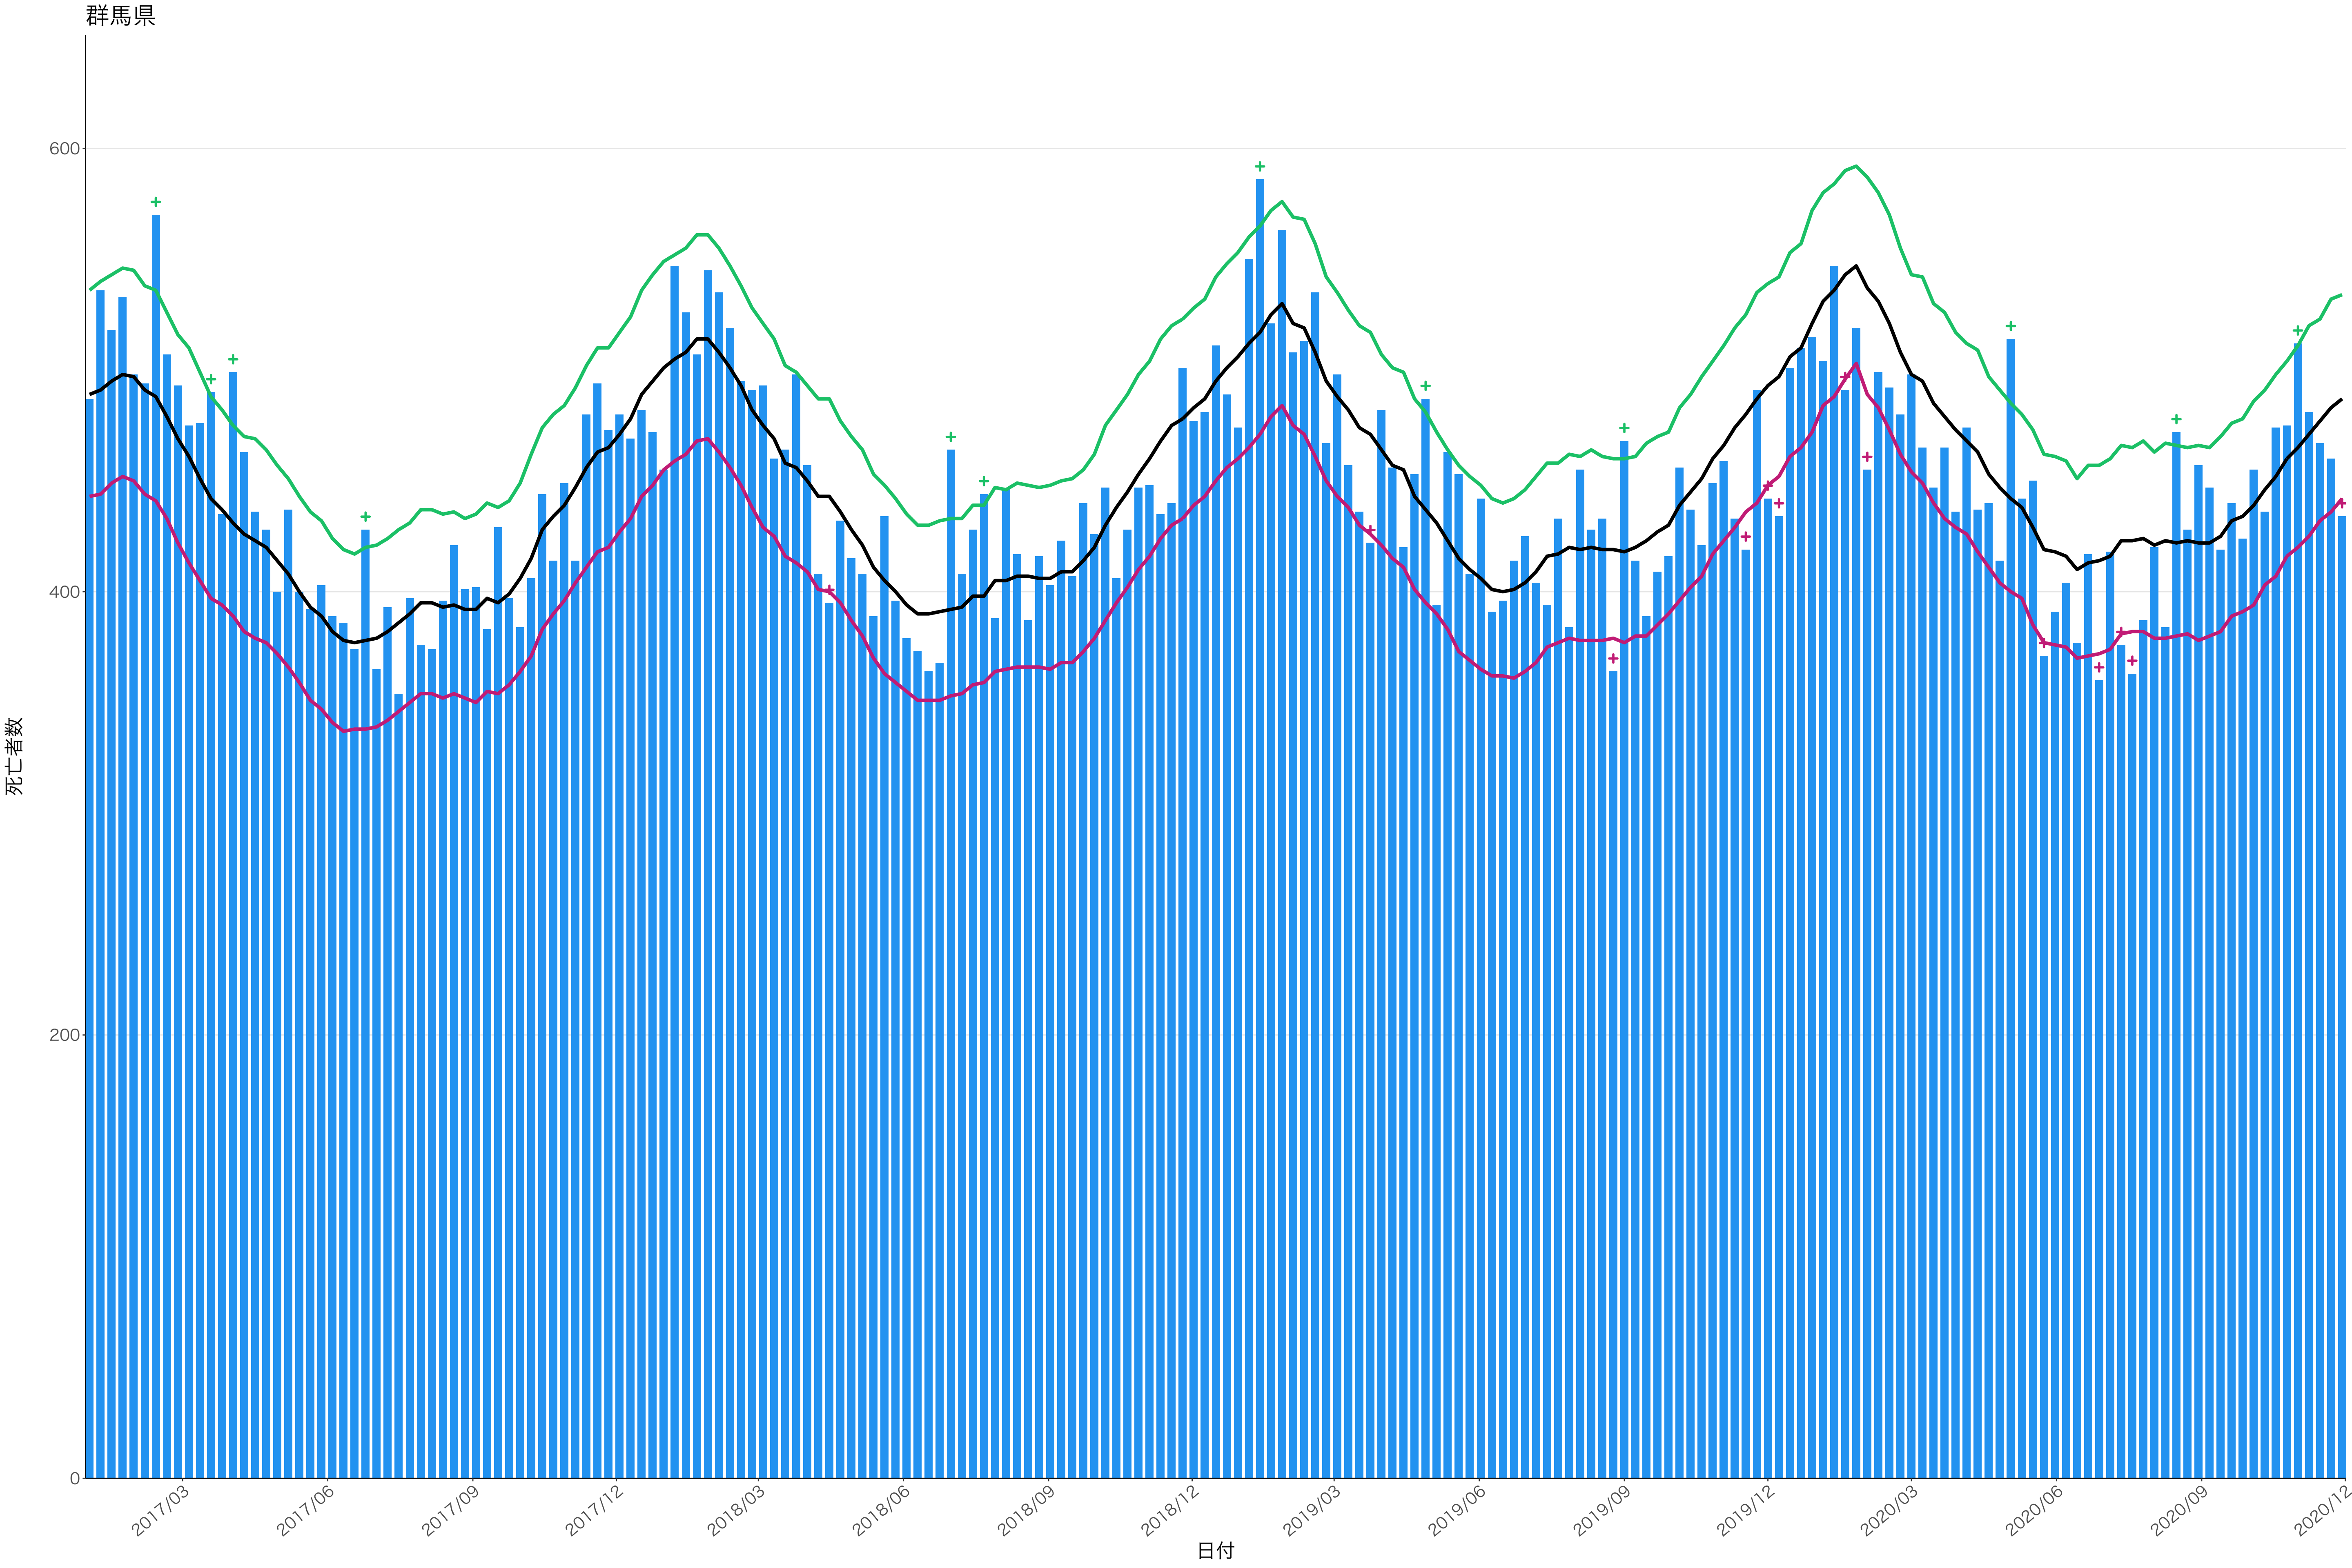

40000  
30000  
20000  
10000  
0

死亡者数

2017/03 2017/06 2017/09 2017/12 2018/03 2018/06 2018/09 2018/12 2019/03 2019/06 2019/09 2019/12 2020/03 2020/06 2020/09 2020/12

日付

死亡者数

2017/03 2017/06 2017/09 2017/12 2018/03 2018/06 2018/09 2018/12 2019/03 2019/06 2019/09 2019/12 2020/03 2020/06 2020/09 2020/12

日付

400  
300  
200  
100  
0

2017/03 2017/06 2017/09 2017/12 2018/03 2018/06 2018/09 2018/12 2019/03 2019/06 2019/09 2019/12 2020/03 2020/06 2020/09 2020/12

日付

死亡者数

600  
400  
200  
0

2017/03 2017/06 2017/09 2017/12 2018/03 2018/06 2018/09 2018/12 2019/03 2019/06 2019/09 2019/12 2020/03 2020/06 2020/09 2020/12