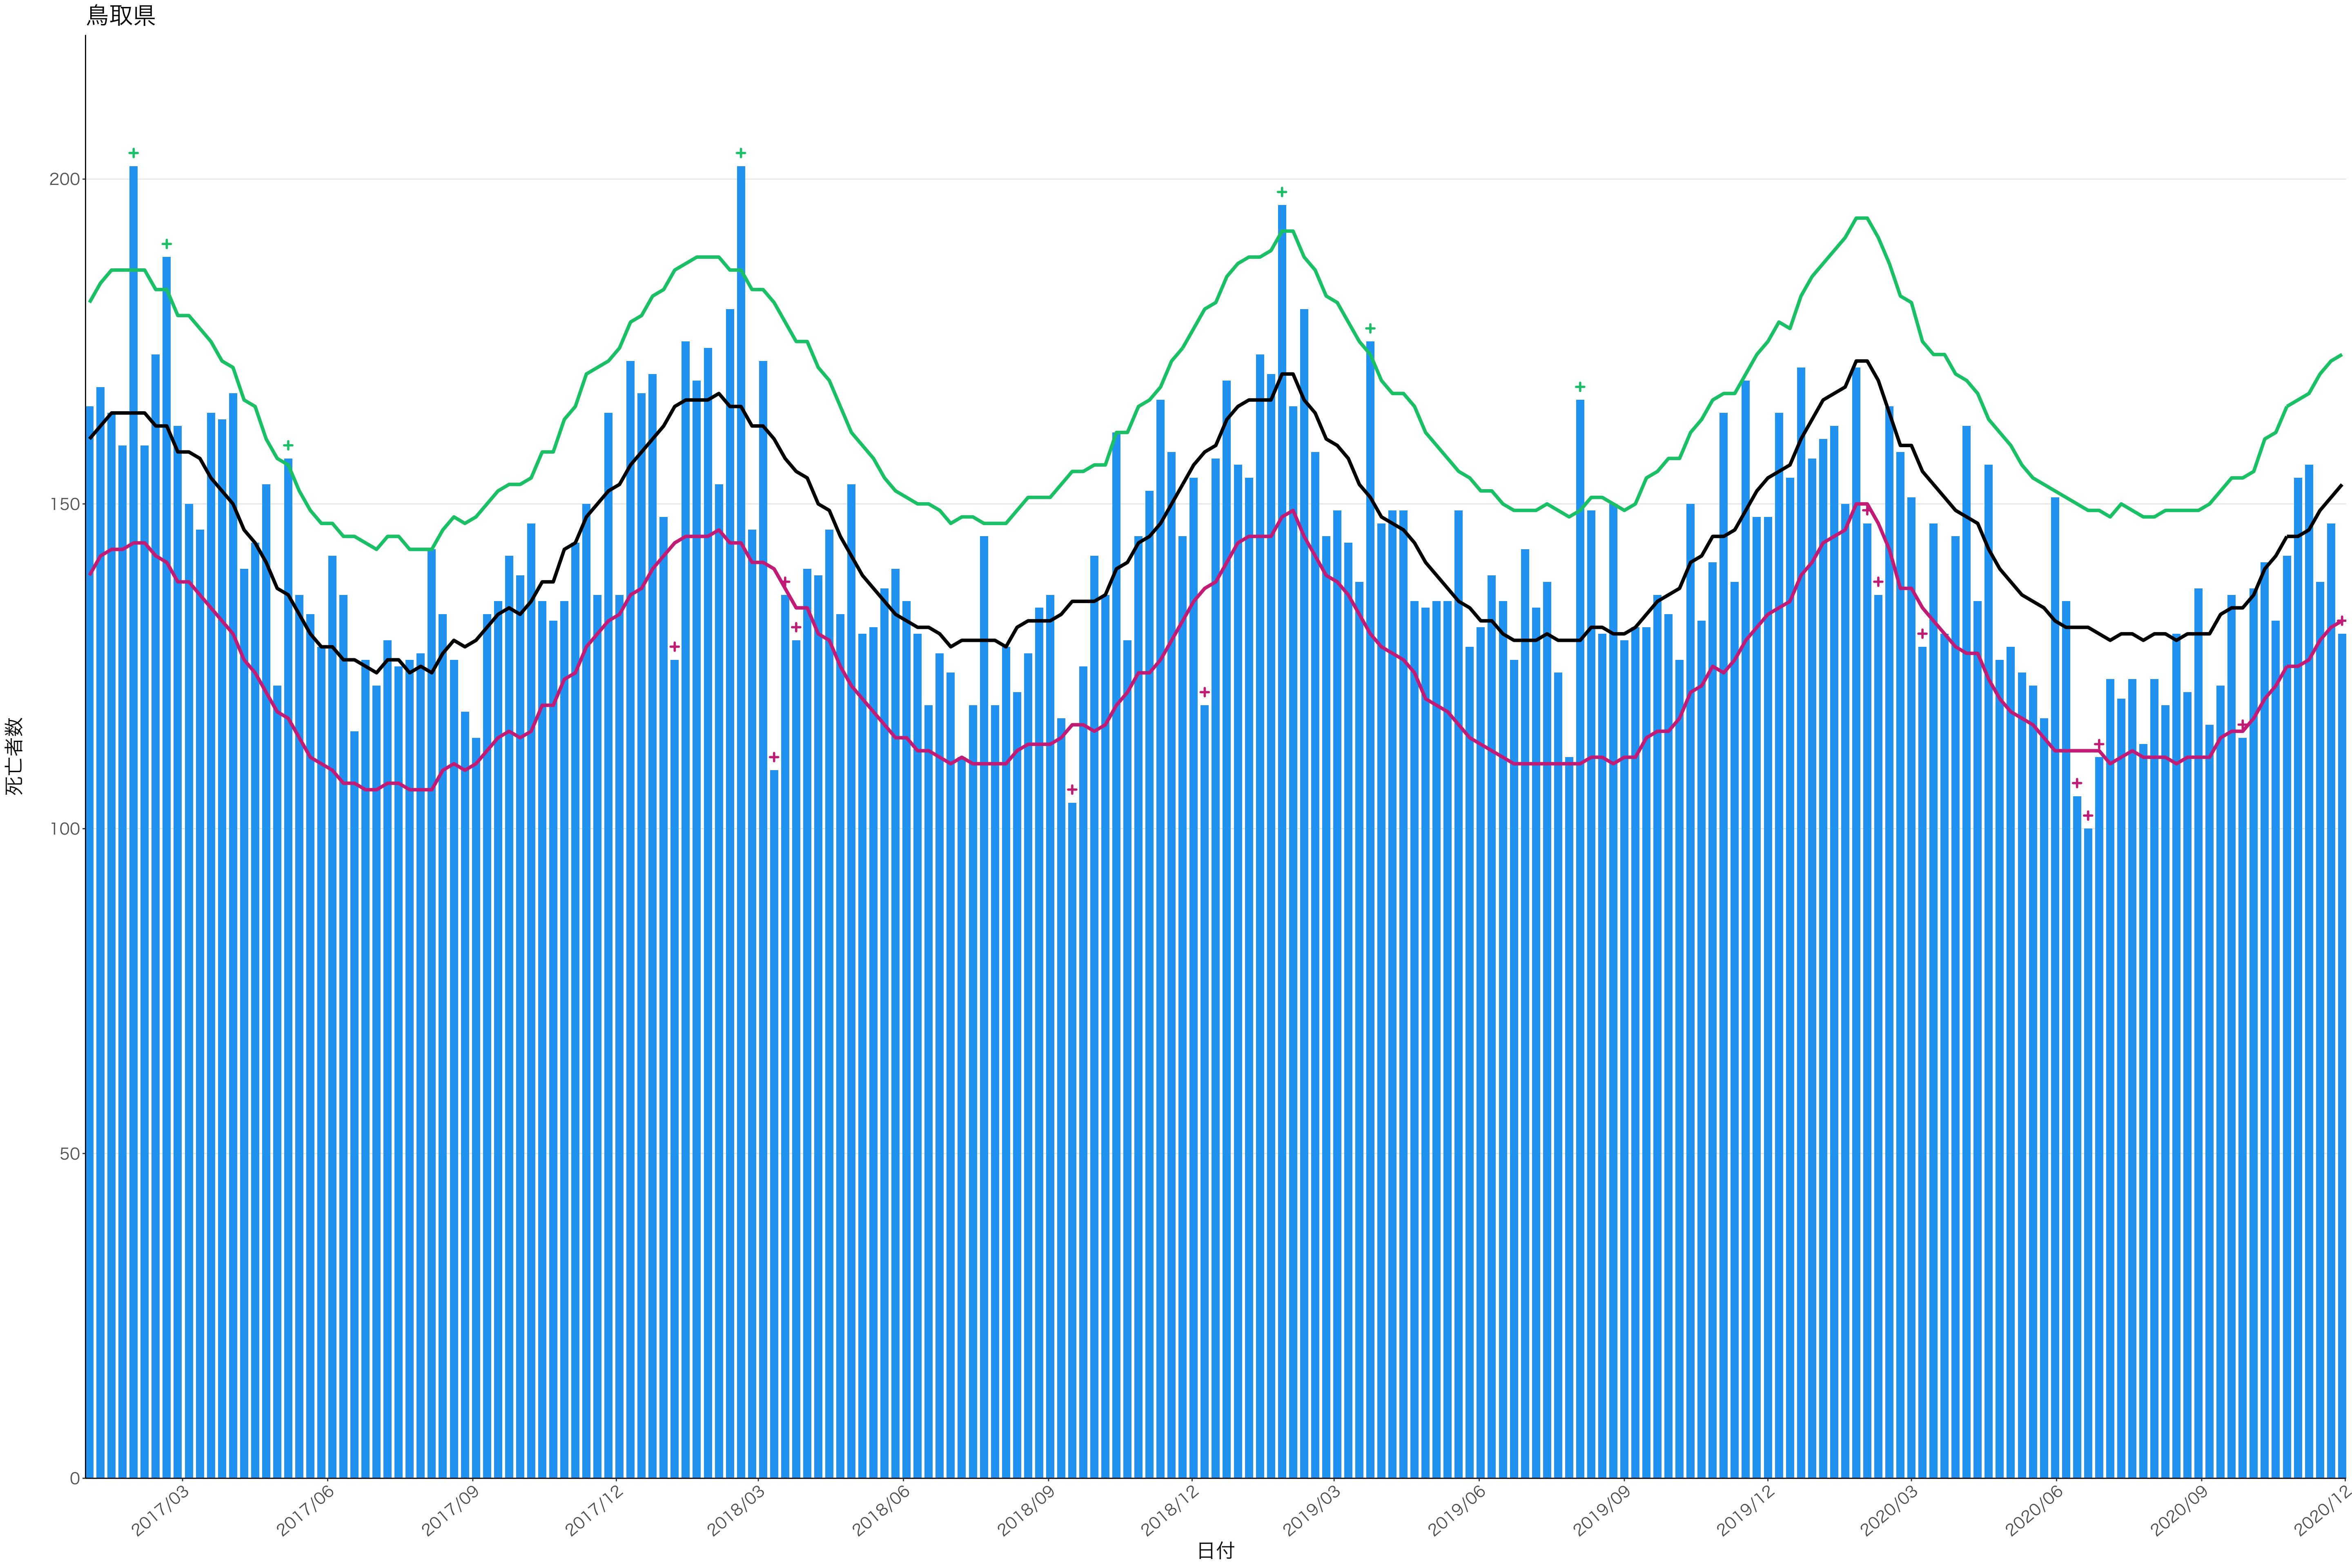

40000  
30000  
20000  
10000  
0

死亡者数

2017/03 2017/06 2017/09 2017/12 2018/03 2018/06 2018/09 2018/12 2019/03 2019/06 2019/09 2019/12 2020/03 2020/06 2020/09 2020/12

日付

死亡者数

2017/03 2017/06 2017/09 2017/12 2018/03 2018/06 2018/09 2018/12 2019/03 2019/06 2019/09 2019/12 2020/03 2020/06 2020/09 2020/12

日付

400  
300  
200  
100  
0

2017/03 2017/06 2017/09 2017/12 2018/03 2018/06 2018/09 2018/12 2019/03 2019/06 2019/09 2019/12 2020/03 2020/06 2020/09 2020/12

日付

死亡者数

600  
400  
200  
0

2017/03 2017/06 2017/09 2017/12 2018/03 2018/06 2018/09 2018/12 2019/03 2019/06 2019/09 2019/12 2020/03 2020/06 2020/09 2020/12