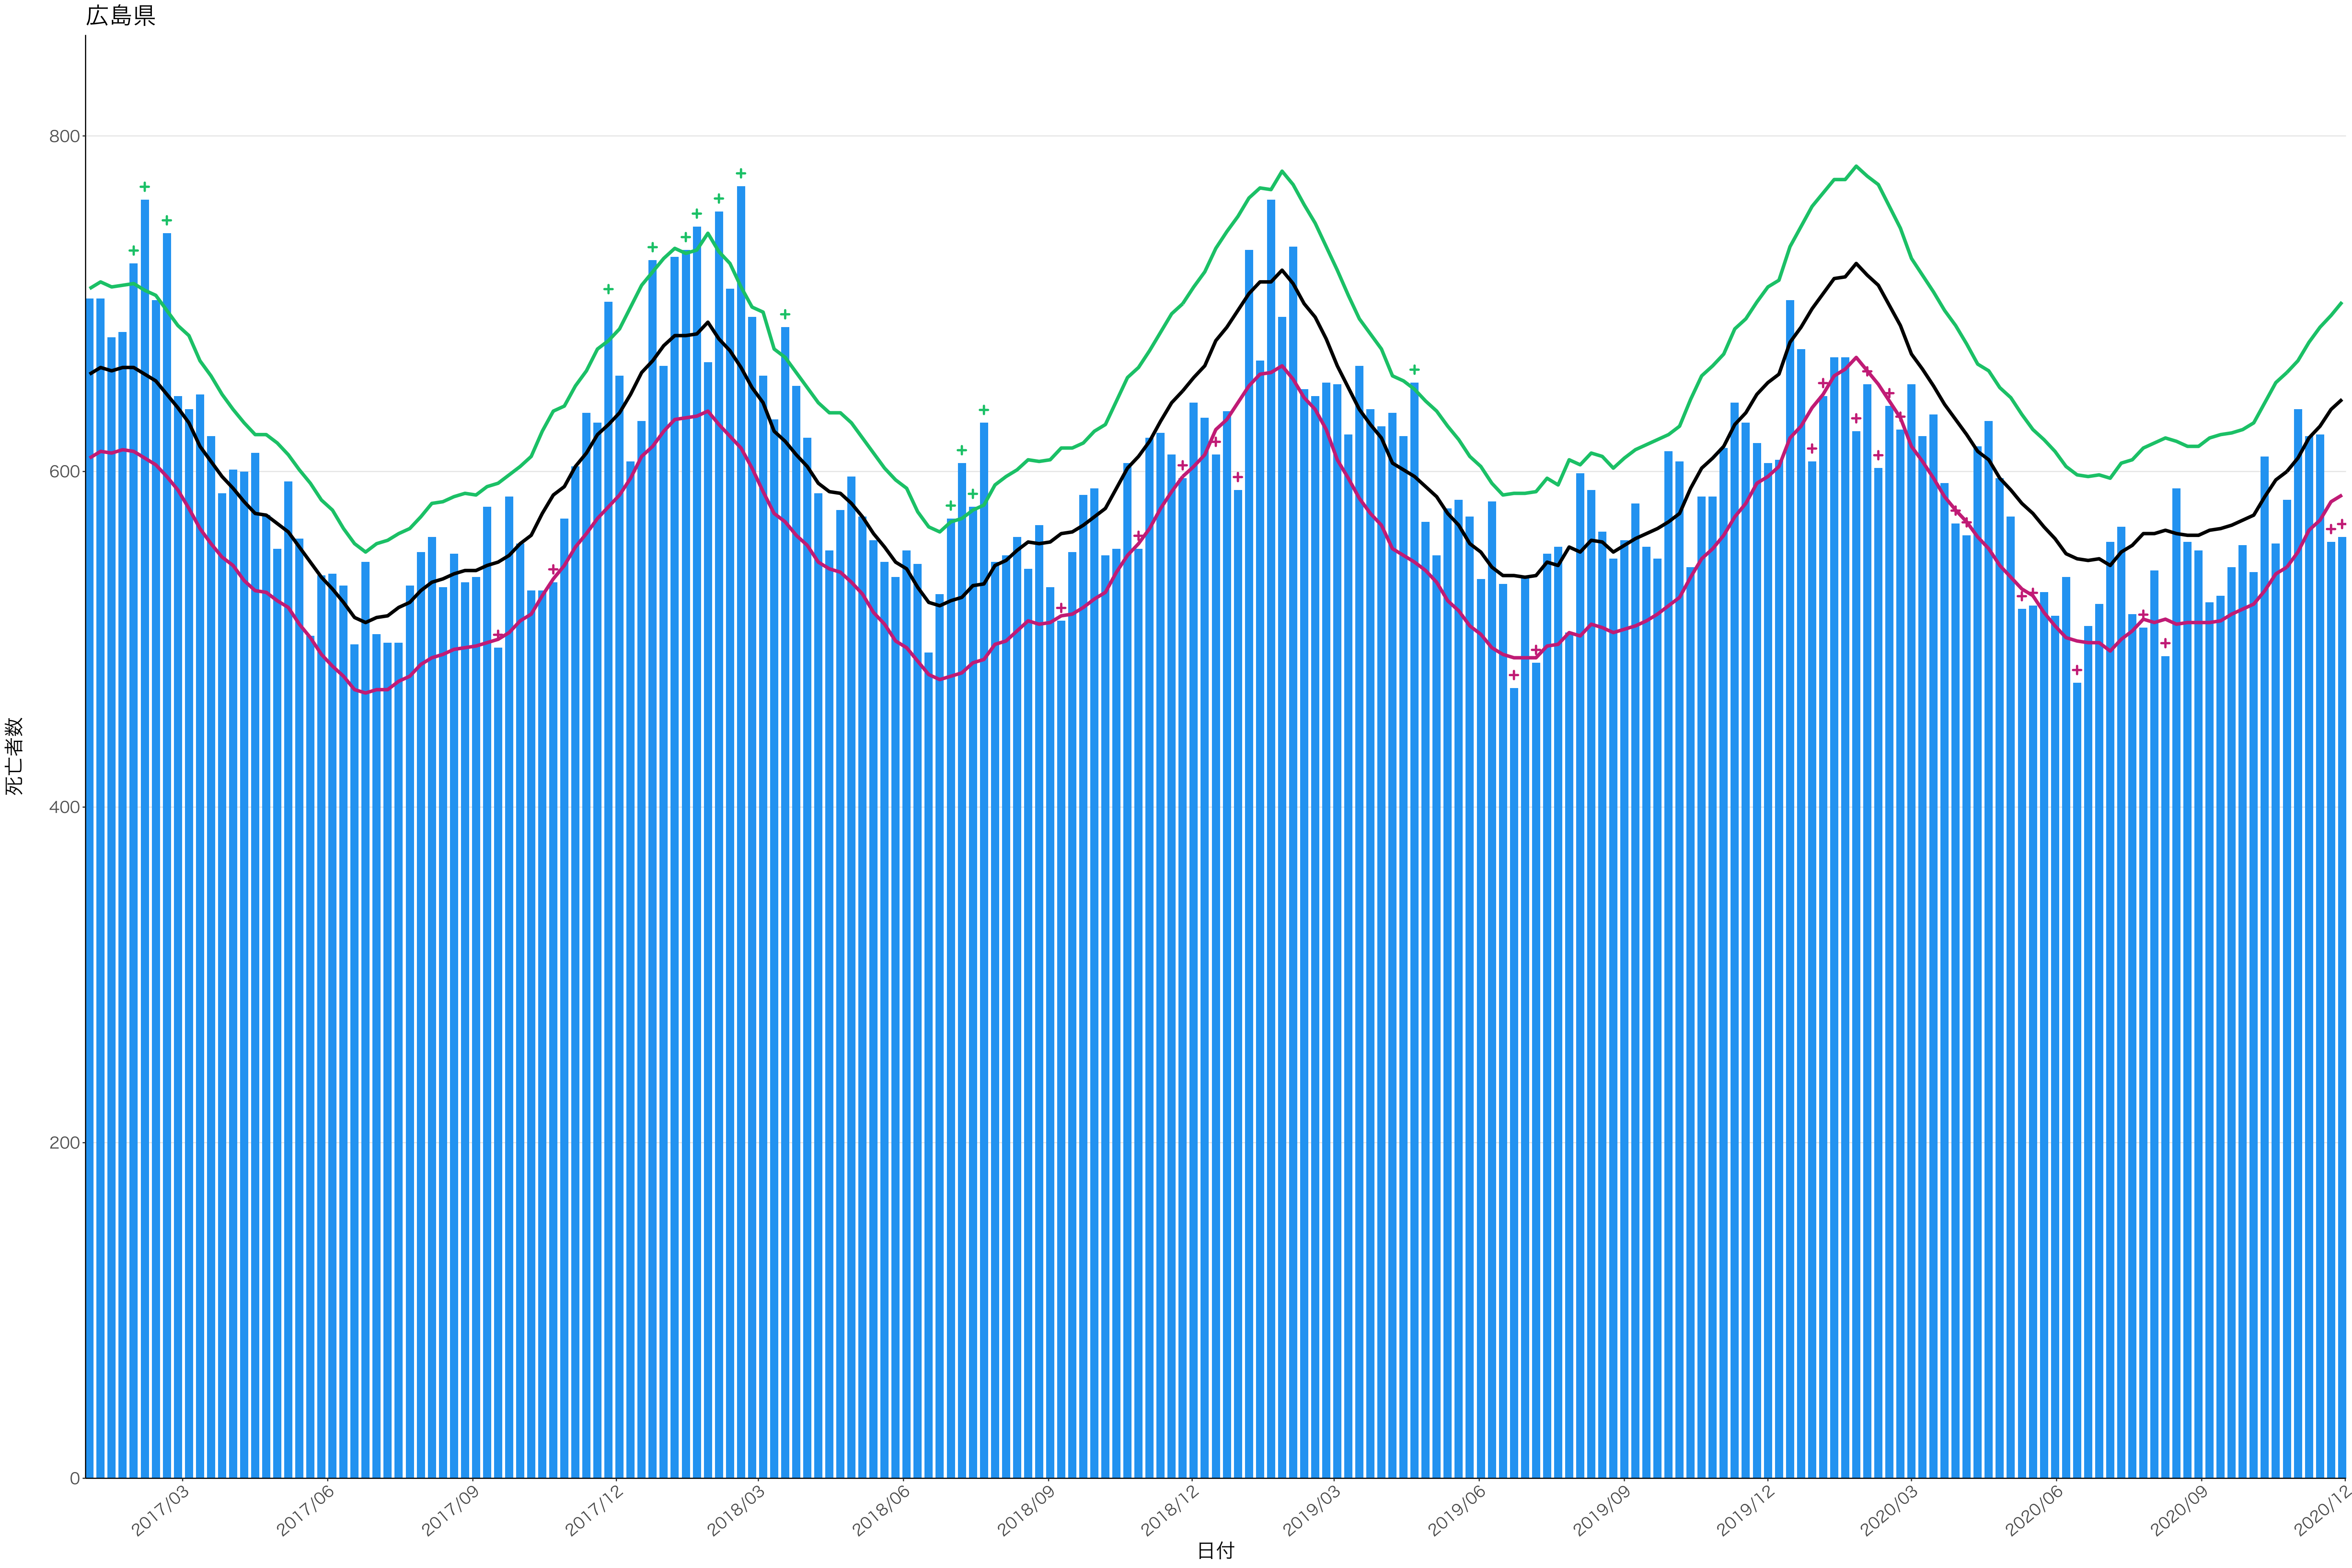

40000  
30000  
20000  
10000  
0

死亡者数

2017/03 2017/06 2017/09 2017/12 2018/03 2018/06 2018/09 2018/12 2019/03 2019/06 2019/09 2019/12 2020/03 2020/06 2020/09 2020/12

日付

死亡者数

2017/03 2017/06 2017/09 2017/12 2018/03 2018/06 2018/09 2018/12 2019/03 2019/06 2019/09 2019/12 2020/03 2020/06 2020/09 2020/12

日付

400  
300  
200  
100  
0

2017/03 2017/06 2017/09 2017/12 2018/03 2018/06 2018/09 2018/12 2019/03 2019/06 2019/09 2019/12 2020/03 2020/06 2020/09 2020/12

日付

死亡者数

600  
400  
200  
0

2017/03 2017/06 2017/09 2017/12 2018/03 2018/06 2018/09 2018/12 2019/03 2019/06 2019/09 2019/12 2020/03 2020/06 2020/09 2020/12