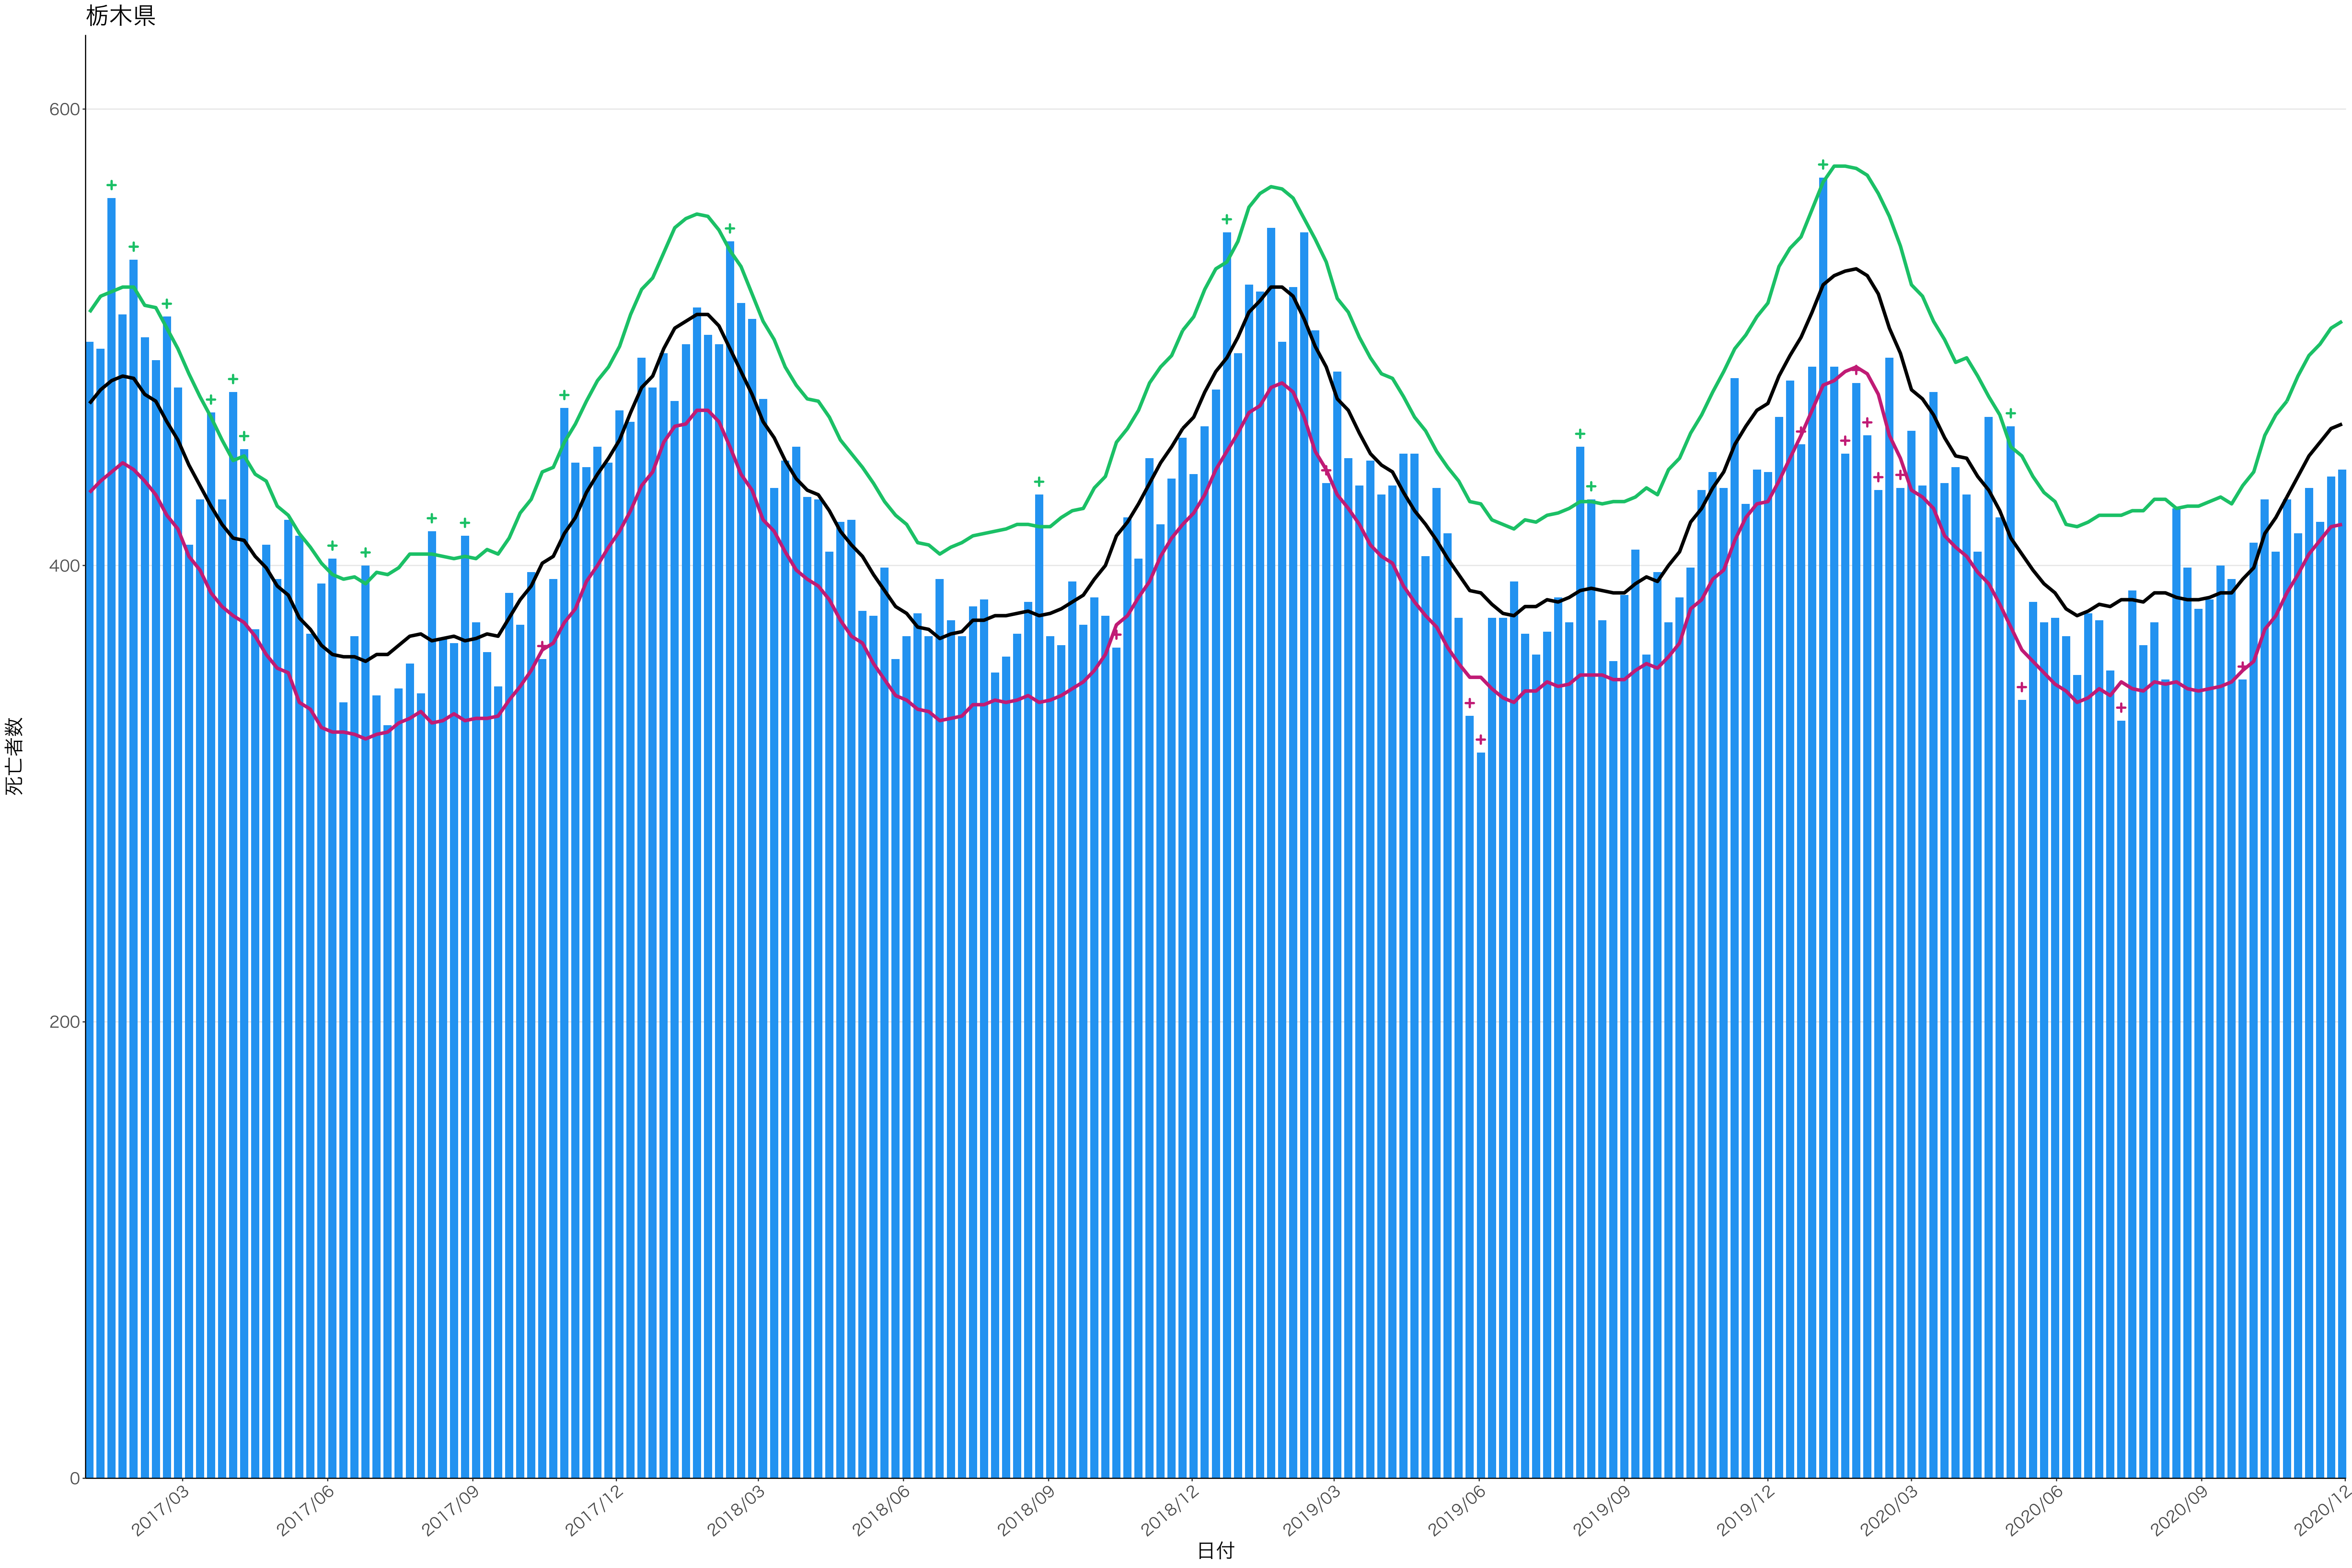

40000  
30000  
20000  
10000  
0

死亡者数

2017/03 2017/06 2017/09 2017/12 2018/03 2018/06 2018/09 2018/12 2019/03 2019/06 2019/09 2019/12 2020/03 2020/06 2020/09 2020/12

日付

死亡者数

2017/03 2017/06 2017/09 2017/12 2018/03 2018/06 2018/09 2018/12 2019/03 2019/06 2019/09 2019/12 2020/03 2020/06 2020/09 2020/12

日付

400  
300  
200  
100  
0

2017/03 2017/06 2017/09 2017/12 2018/03 2018/06 2018/09 2018/12 2019/03 2019/06 2019/09 2019/12 2020/03 2020/06 2020/09 2020/12

日付

死亡者数

600  
400  
200  
0

2017/03 2017/06 2017/09 2017/12 2018/03 2018/06 2018/09 2018/12 2019/03 2019/06 2019/09 2019/12 2020/03 2020/06 2020/09 2020/12