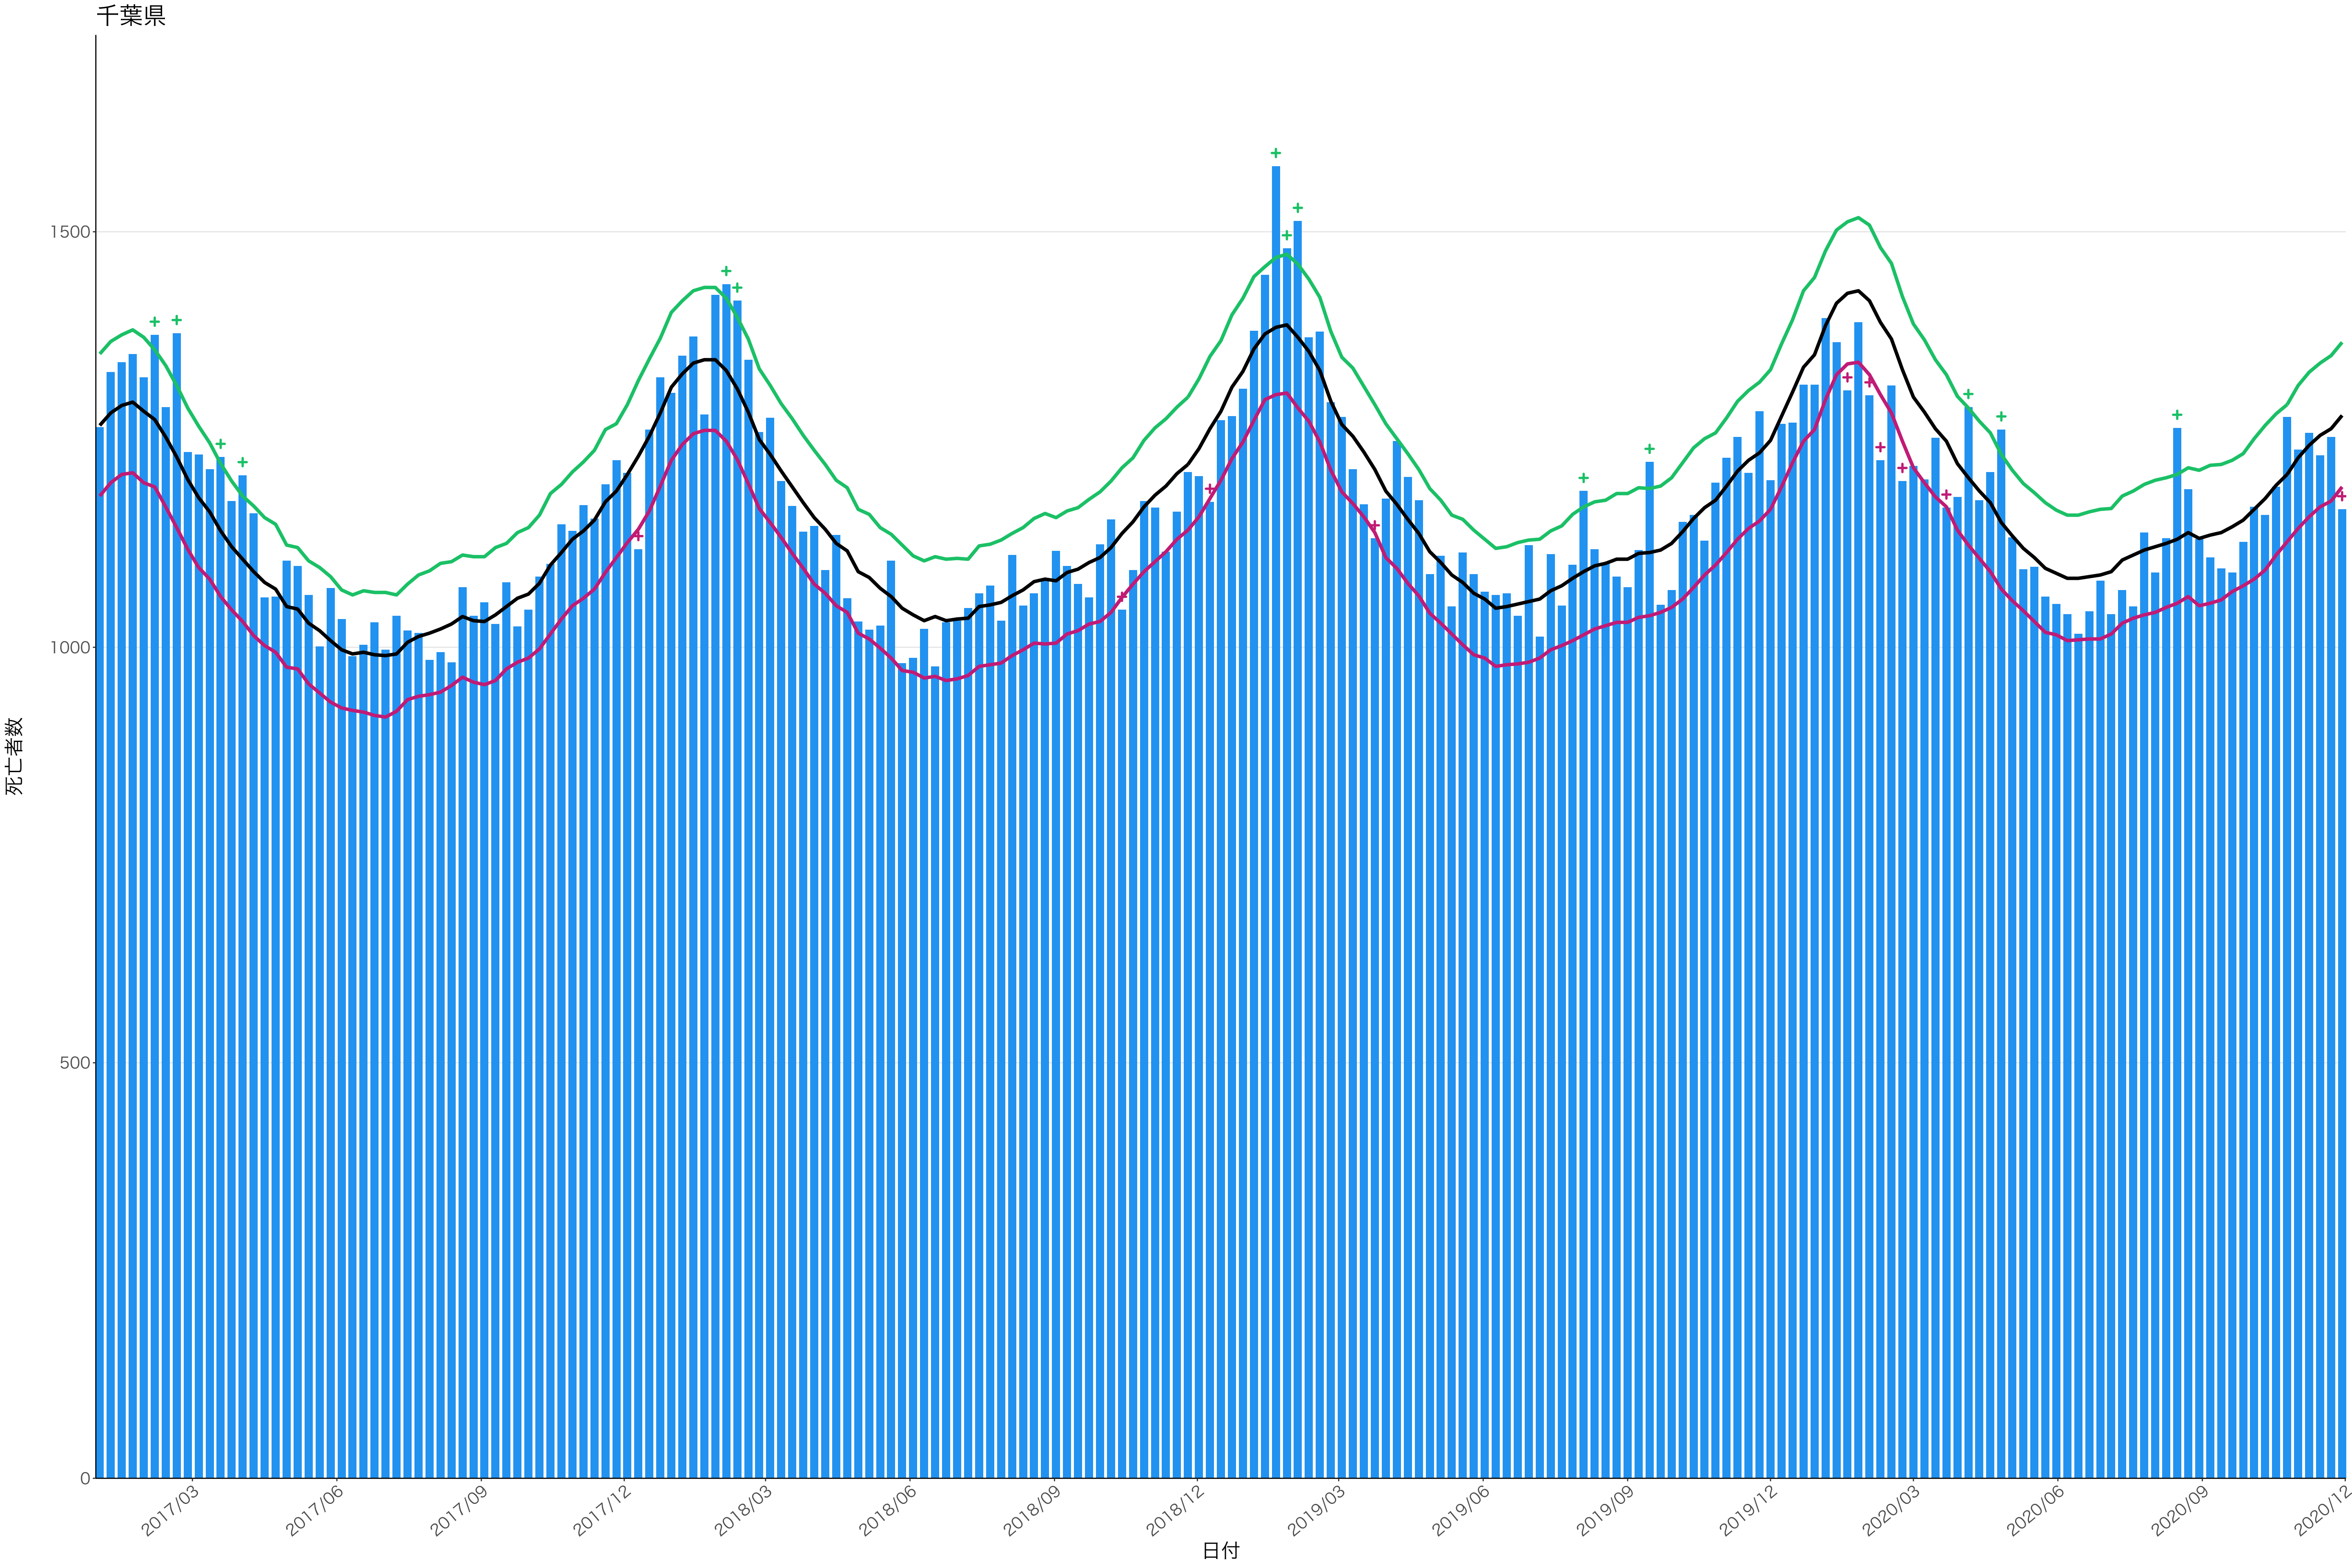

40000  
30000  
20000  
10000  
0

死亡者数

2017/03 2017/06 2017/09 2017/12 2018/03 2018/06 2018/09 2018/12 2019/03 2019/06 2019/09 2019/12 2020/03 2020/06 2020/09 2020/12

日付

死亡者数

2017/03 2017/06 2017/09 2017/12 2018/03 2018/06 2018/09 2018/12 2019/03 2019/06 2019/09 2019/12 2020/03 2020/06 2020/09 2020/12

日付

400  
300  
200  
100  
0

2017/03 2017/06 2017/09 2017/12 2018/03 2018/06 2018/09 2018/12 2019/03 2019/06 2019/09 2019/12 2020/03 2020/06 2020/09 2020/12

日付

死亡者数

600  
400  
200  
0

2017/03 2017/06 2017/09 2017/12 2018/03 2018/06 2018/09 2018/12 2019/03 2019/06 2019/09 2019/12 2020/03 2020/06 2020/09 2020/12