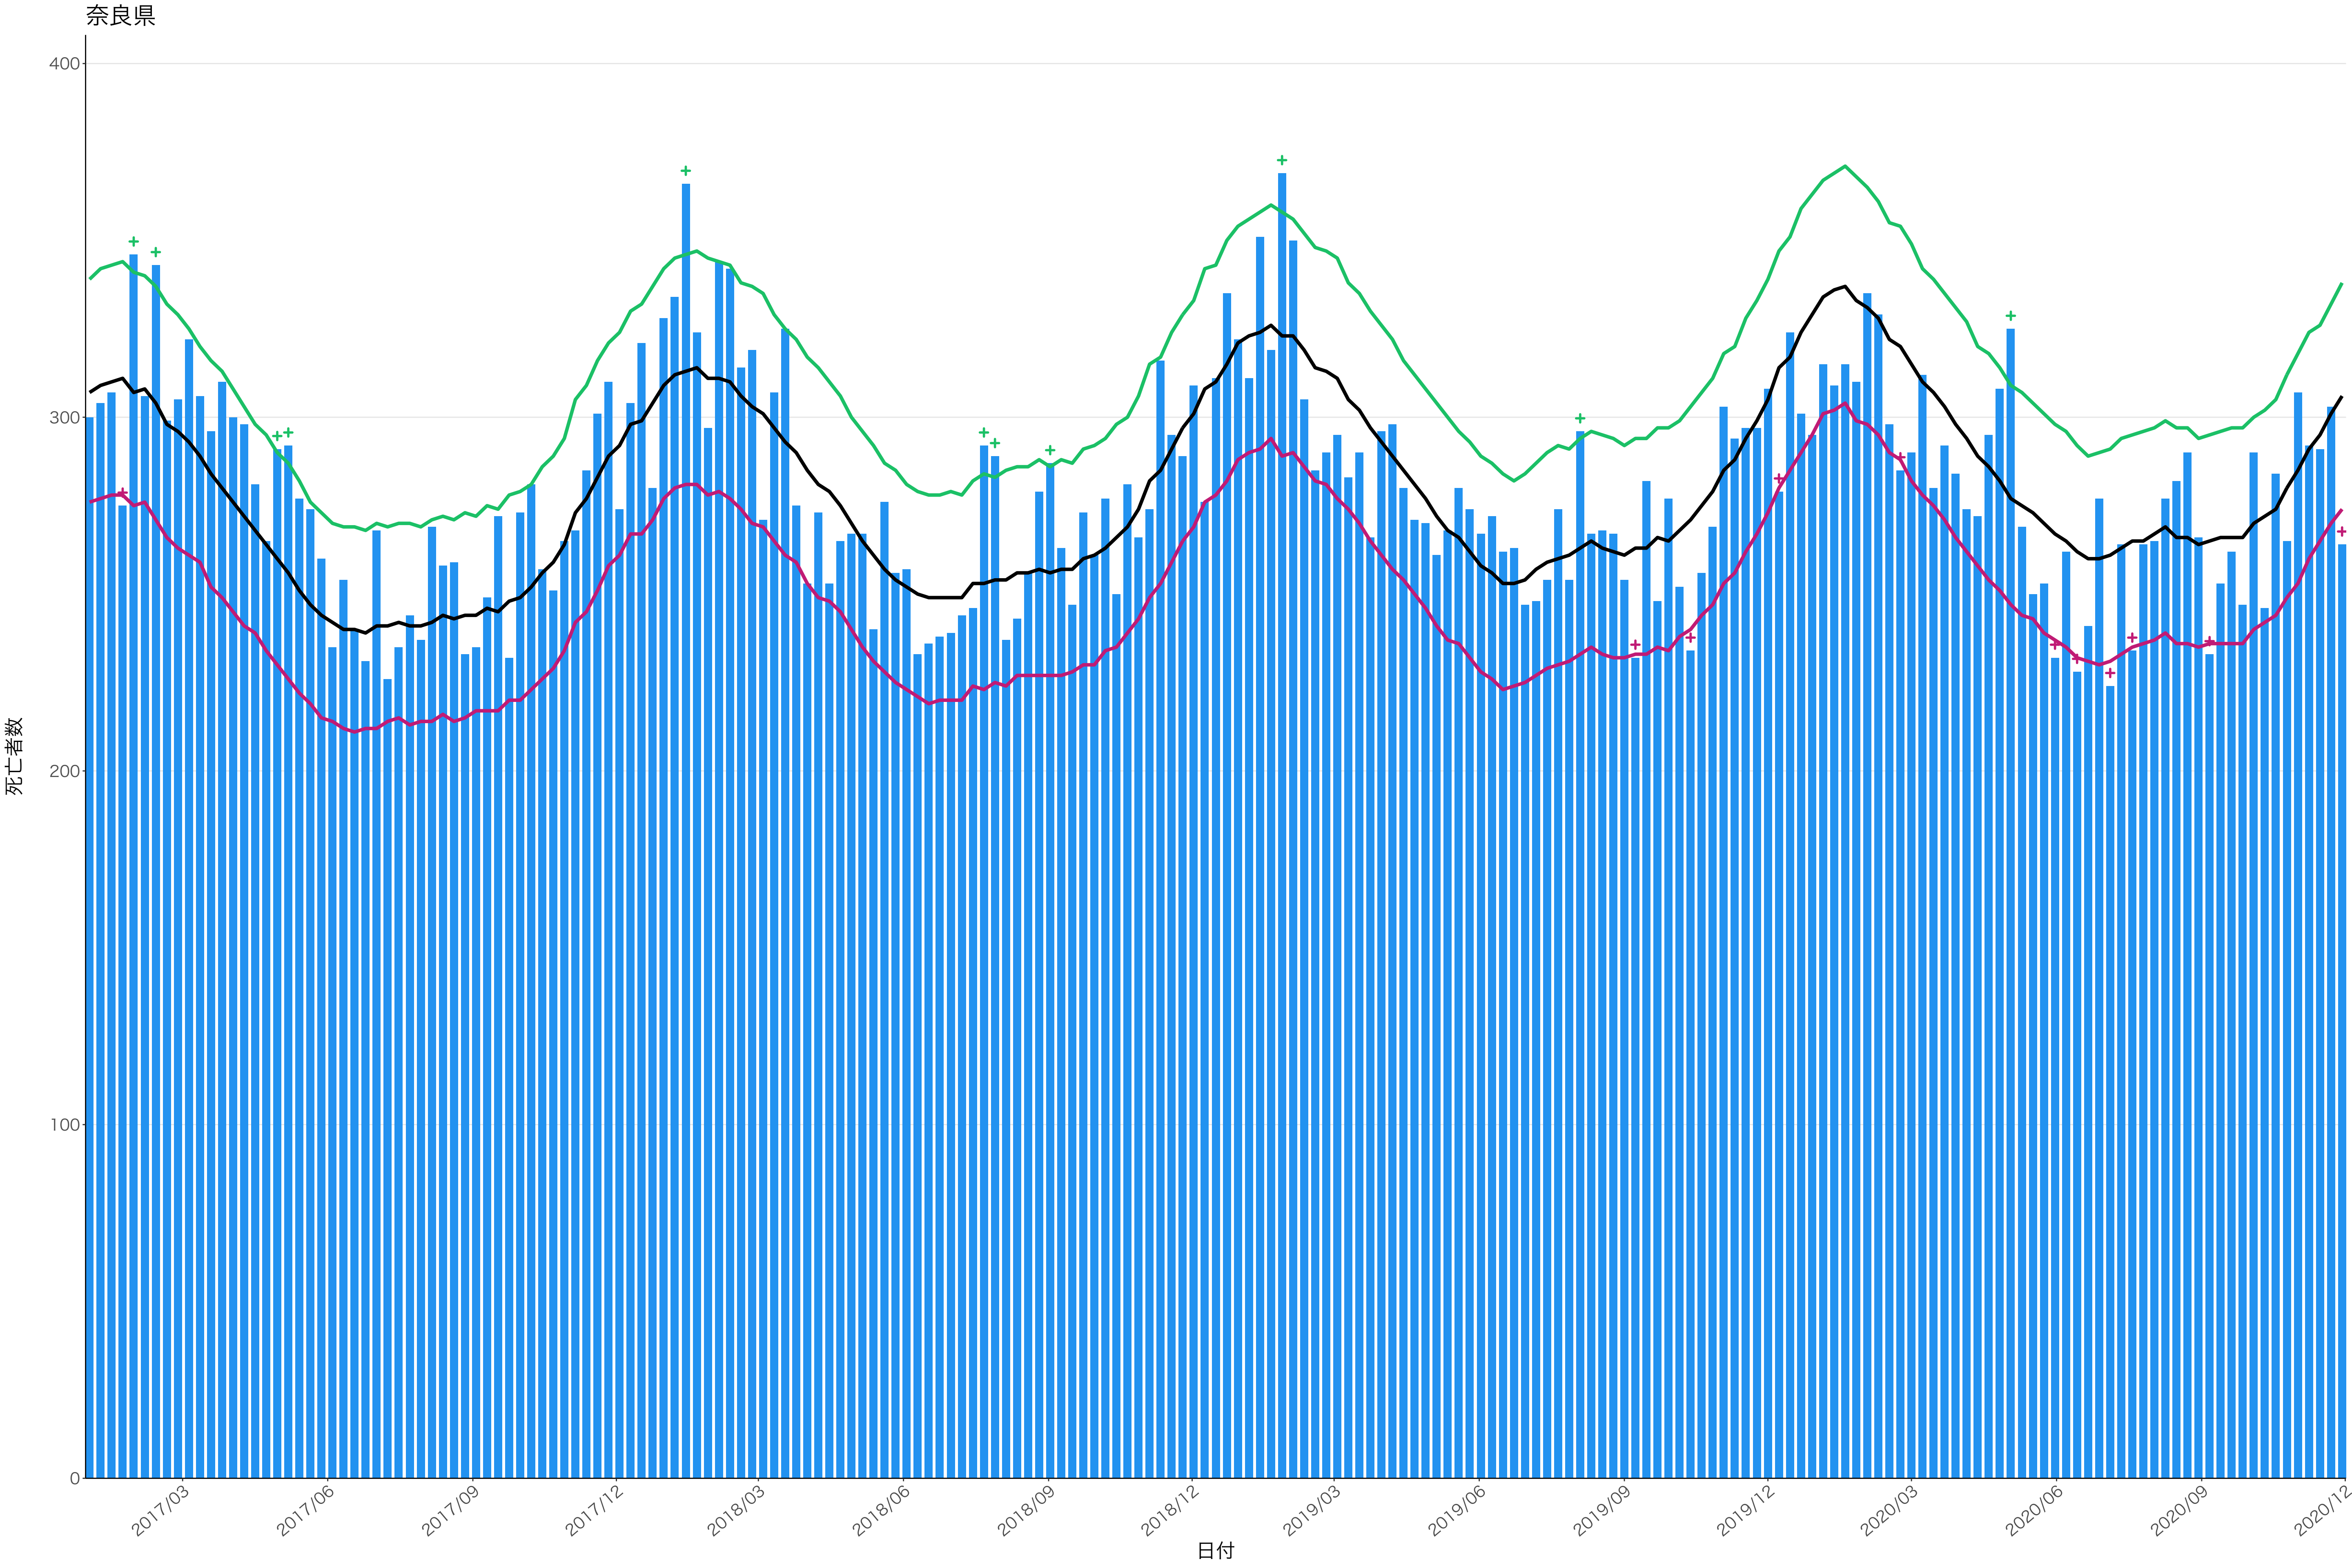

40000  
30000  
20000  
10000  
0

死亡者数

2017/03 2017/06 2017/09 2017/12 2018/03 2018/06 2018/09 2018/12 2019/03 2019/06 2019/09 2019/12 2020/03 2020/06 2020/09 2020/12

日付

死亡者数

2017/03 2017/06 2017/09 2017/12 2018/03 2018/06 2018/09 2018/12 2019/03 2019/06 2019/09 2019/12 2020/03 2020/06 2020/09 2020/12

日付

400  
300  
200  
100  
0

2017/03 2017/06 2017/09 2017/12 2018/03 2018/06 2018/09 2018/12 2019/03 2019/06 2019/09 2019/12 2020/03 2020/06 2020/09 2020/12

日付

死亡者数

600  
400  
200  
0

2017/03 2017/06 2017/09 2017/12 2018/03 2018/06 2018/09 2018/12 2019/03 2019/06 2019/09 2019/12 2020/03 2020/06 2020/09 2020/12