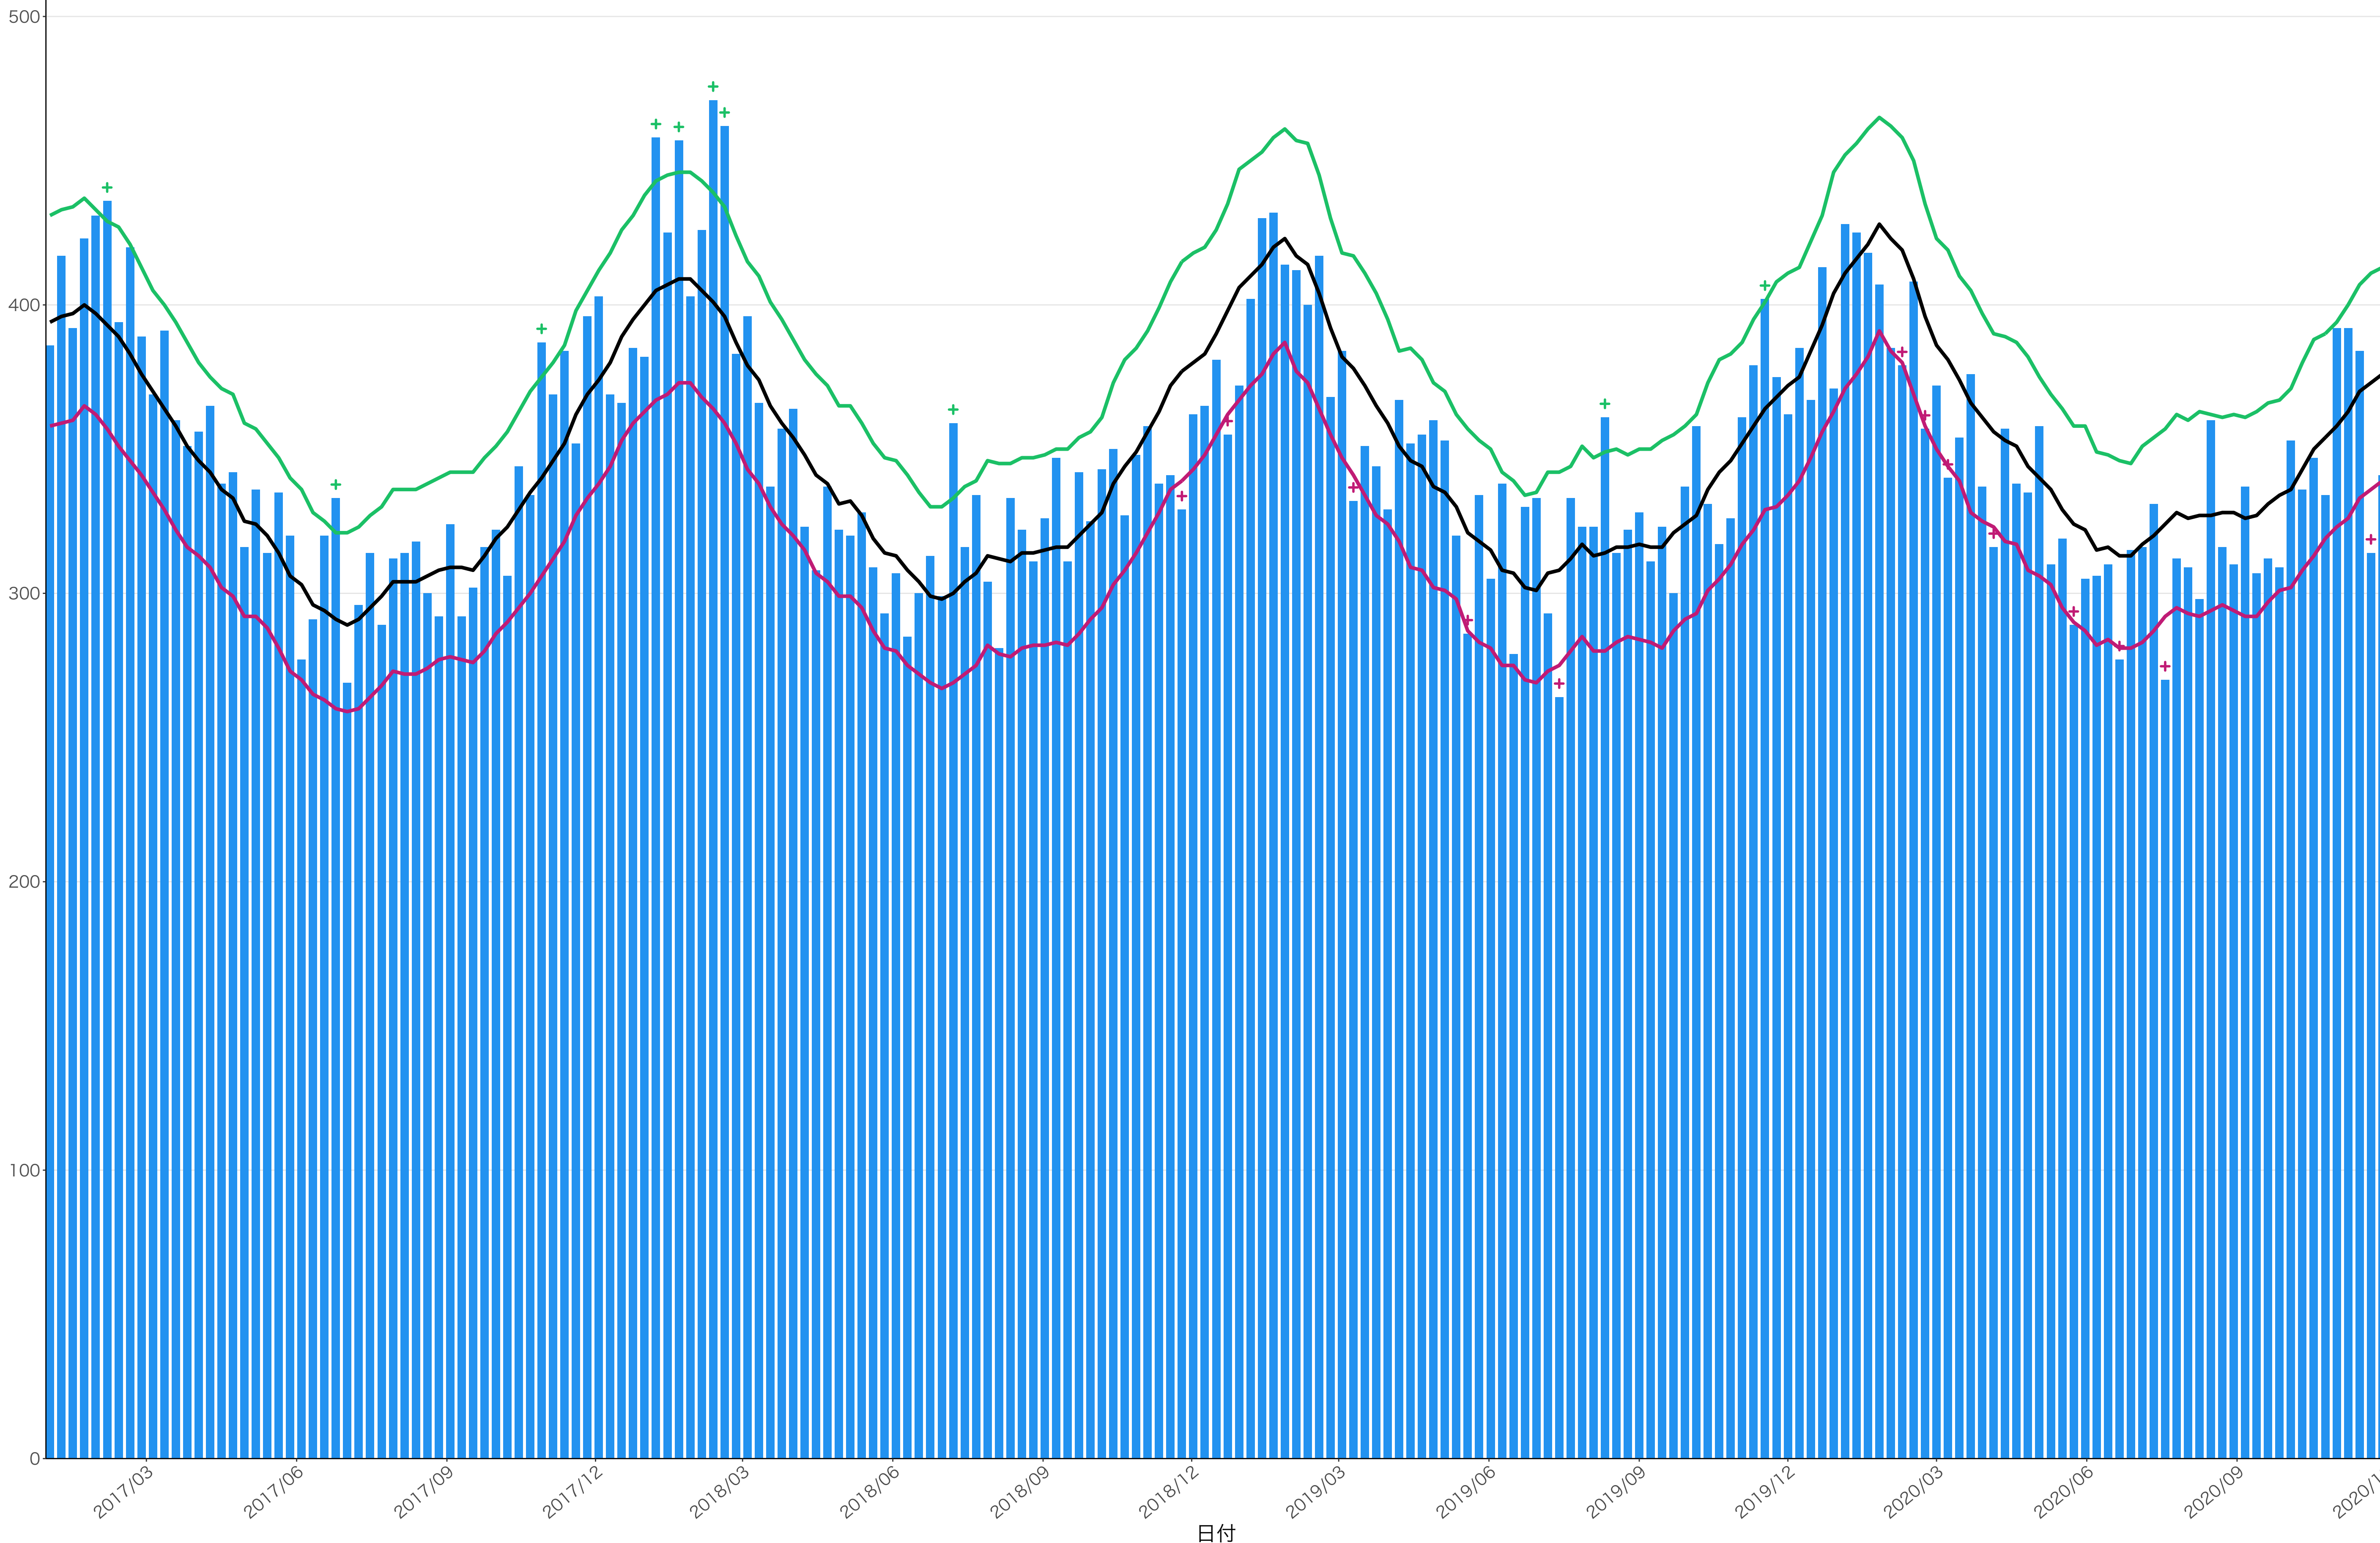

40000  
30000  
20000  
10000  
0

死亡者数

2017/03 2017/06 2017/09 2017/12 2018/03 2018/06 2018/09 2018/12 2019/03 2019/06 2019/09 2019/12 2020/03 2020/06 2020/09 2020/12

日付

死亡者数

2017/03 2017/06 2017/09 2017/12 2018/03 2018/06 2018/09 2018/12 2019/03 2019/06 2019/09 2019/12 2020/03 2020/06 2020/09 2020/12

日付

400  
300  
200  
100  
0

2017/03 2017/06 2017/09 2017/12 2018/03 2018/06 2018/09 2018/12 2019/03 2019/06 2019/09 2019/12 2020/03 2020/06 2020/09 2020/12

日付

死亡者数

600  
400  
200  
0

2017/03 2017/06 2017/09 2017/12 2018/03 2018/06 2018/09 2018/12 2019/03 2019/06 2019/09 2019/12 2020/03 2020/06 2020/09 2020/12