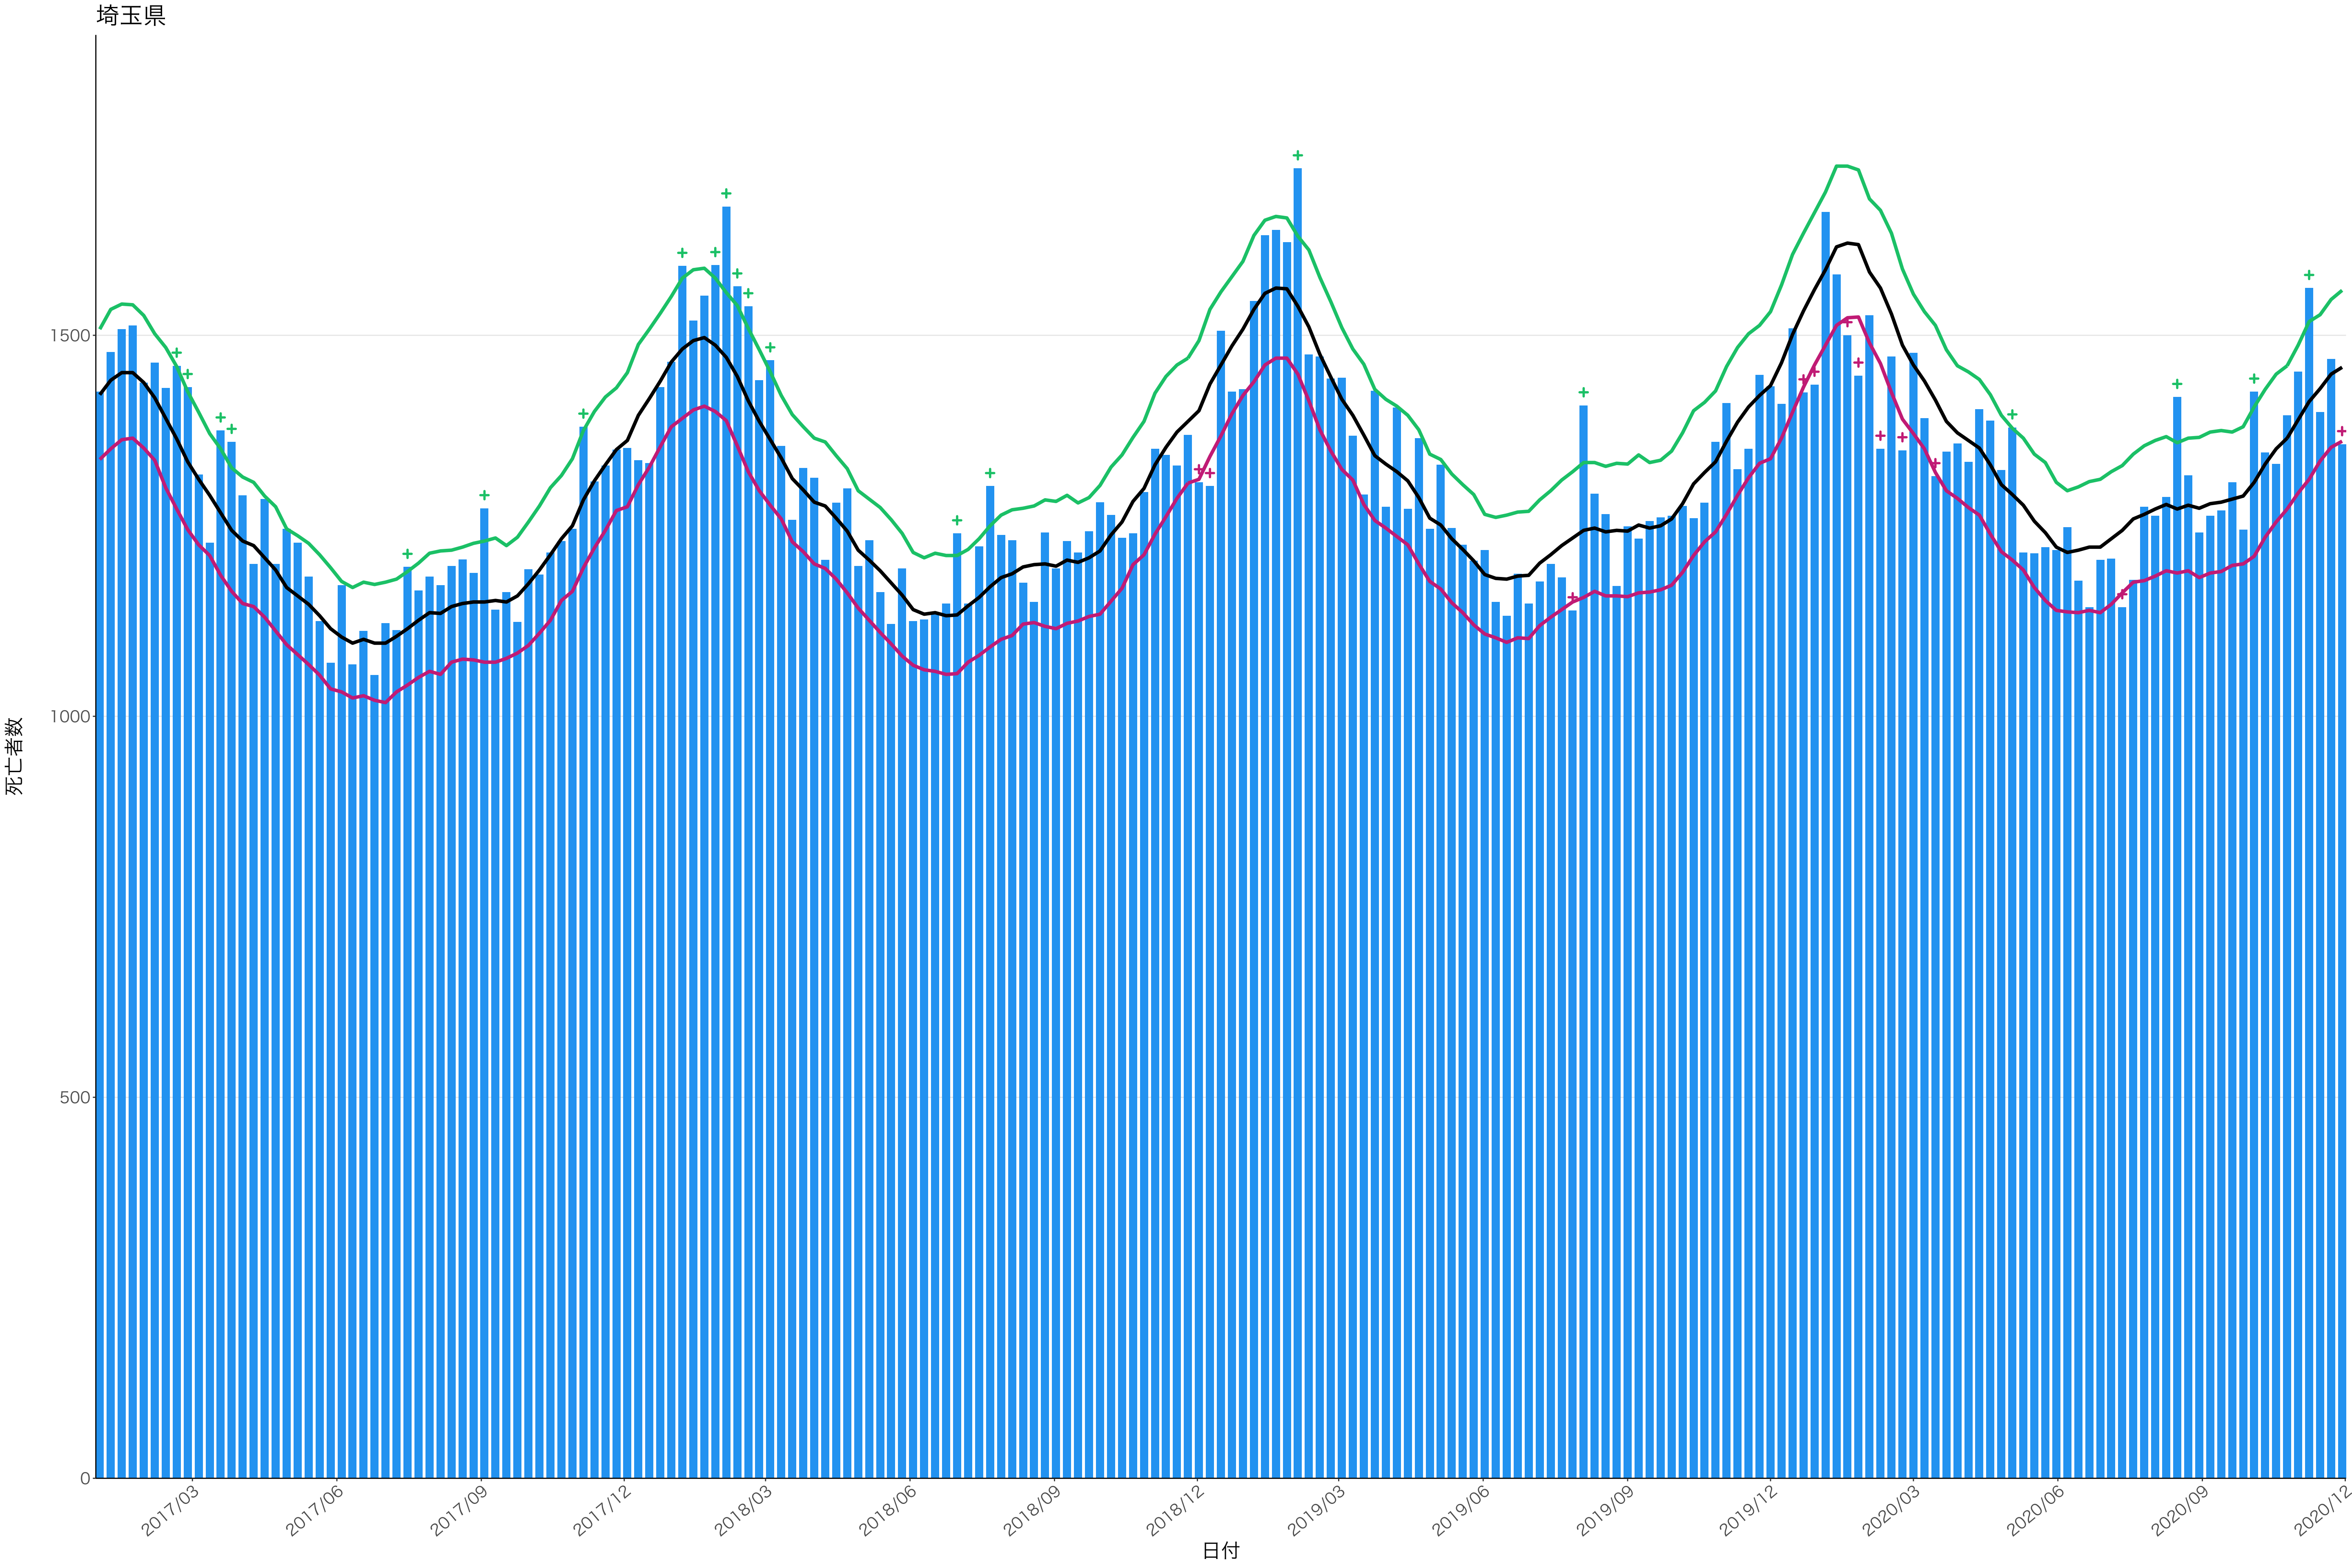

40000  
30000  
20000  
10000  
0

死亡者数

2017/03 2017/06 2017/09 2017/12 2018/03 2018/06 2018/09 2018/12 2019/03 2019/06 2019/09 2019/12 2020/03 2020/06 2020/09 2020/12

日付

死亡者数

2017/03 2017/06 2017/09 2017/12 2018/03 2018/06 2018/09 2018/12 2019/03 2019/06 2019/09 2019/12 2020/03 2020/06 2020/09 2020/12

日付

400  
300  
200  
100  
0

2017/03 2017/06 2017/09 2017/12 2018/03 2018/06 2018/09 2018/12 2019/03 2019/06 2019/09 2019/12 2020/03 2020/06 2020/09 2020/12

日付

死亡者数

600  
400  
200  
0

2017/03 2017/06 2017/09 2017/12 2018/03 2018/06 2018/09 2018/12 2019/03 2019/06 2019/09 2019/12 2020/03 2020/06 2020/09 2020/12