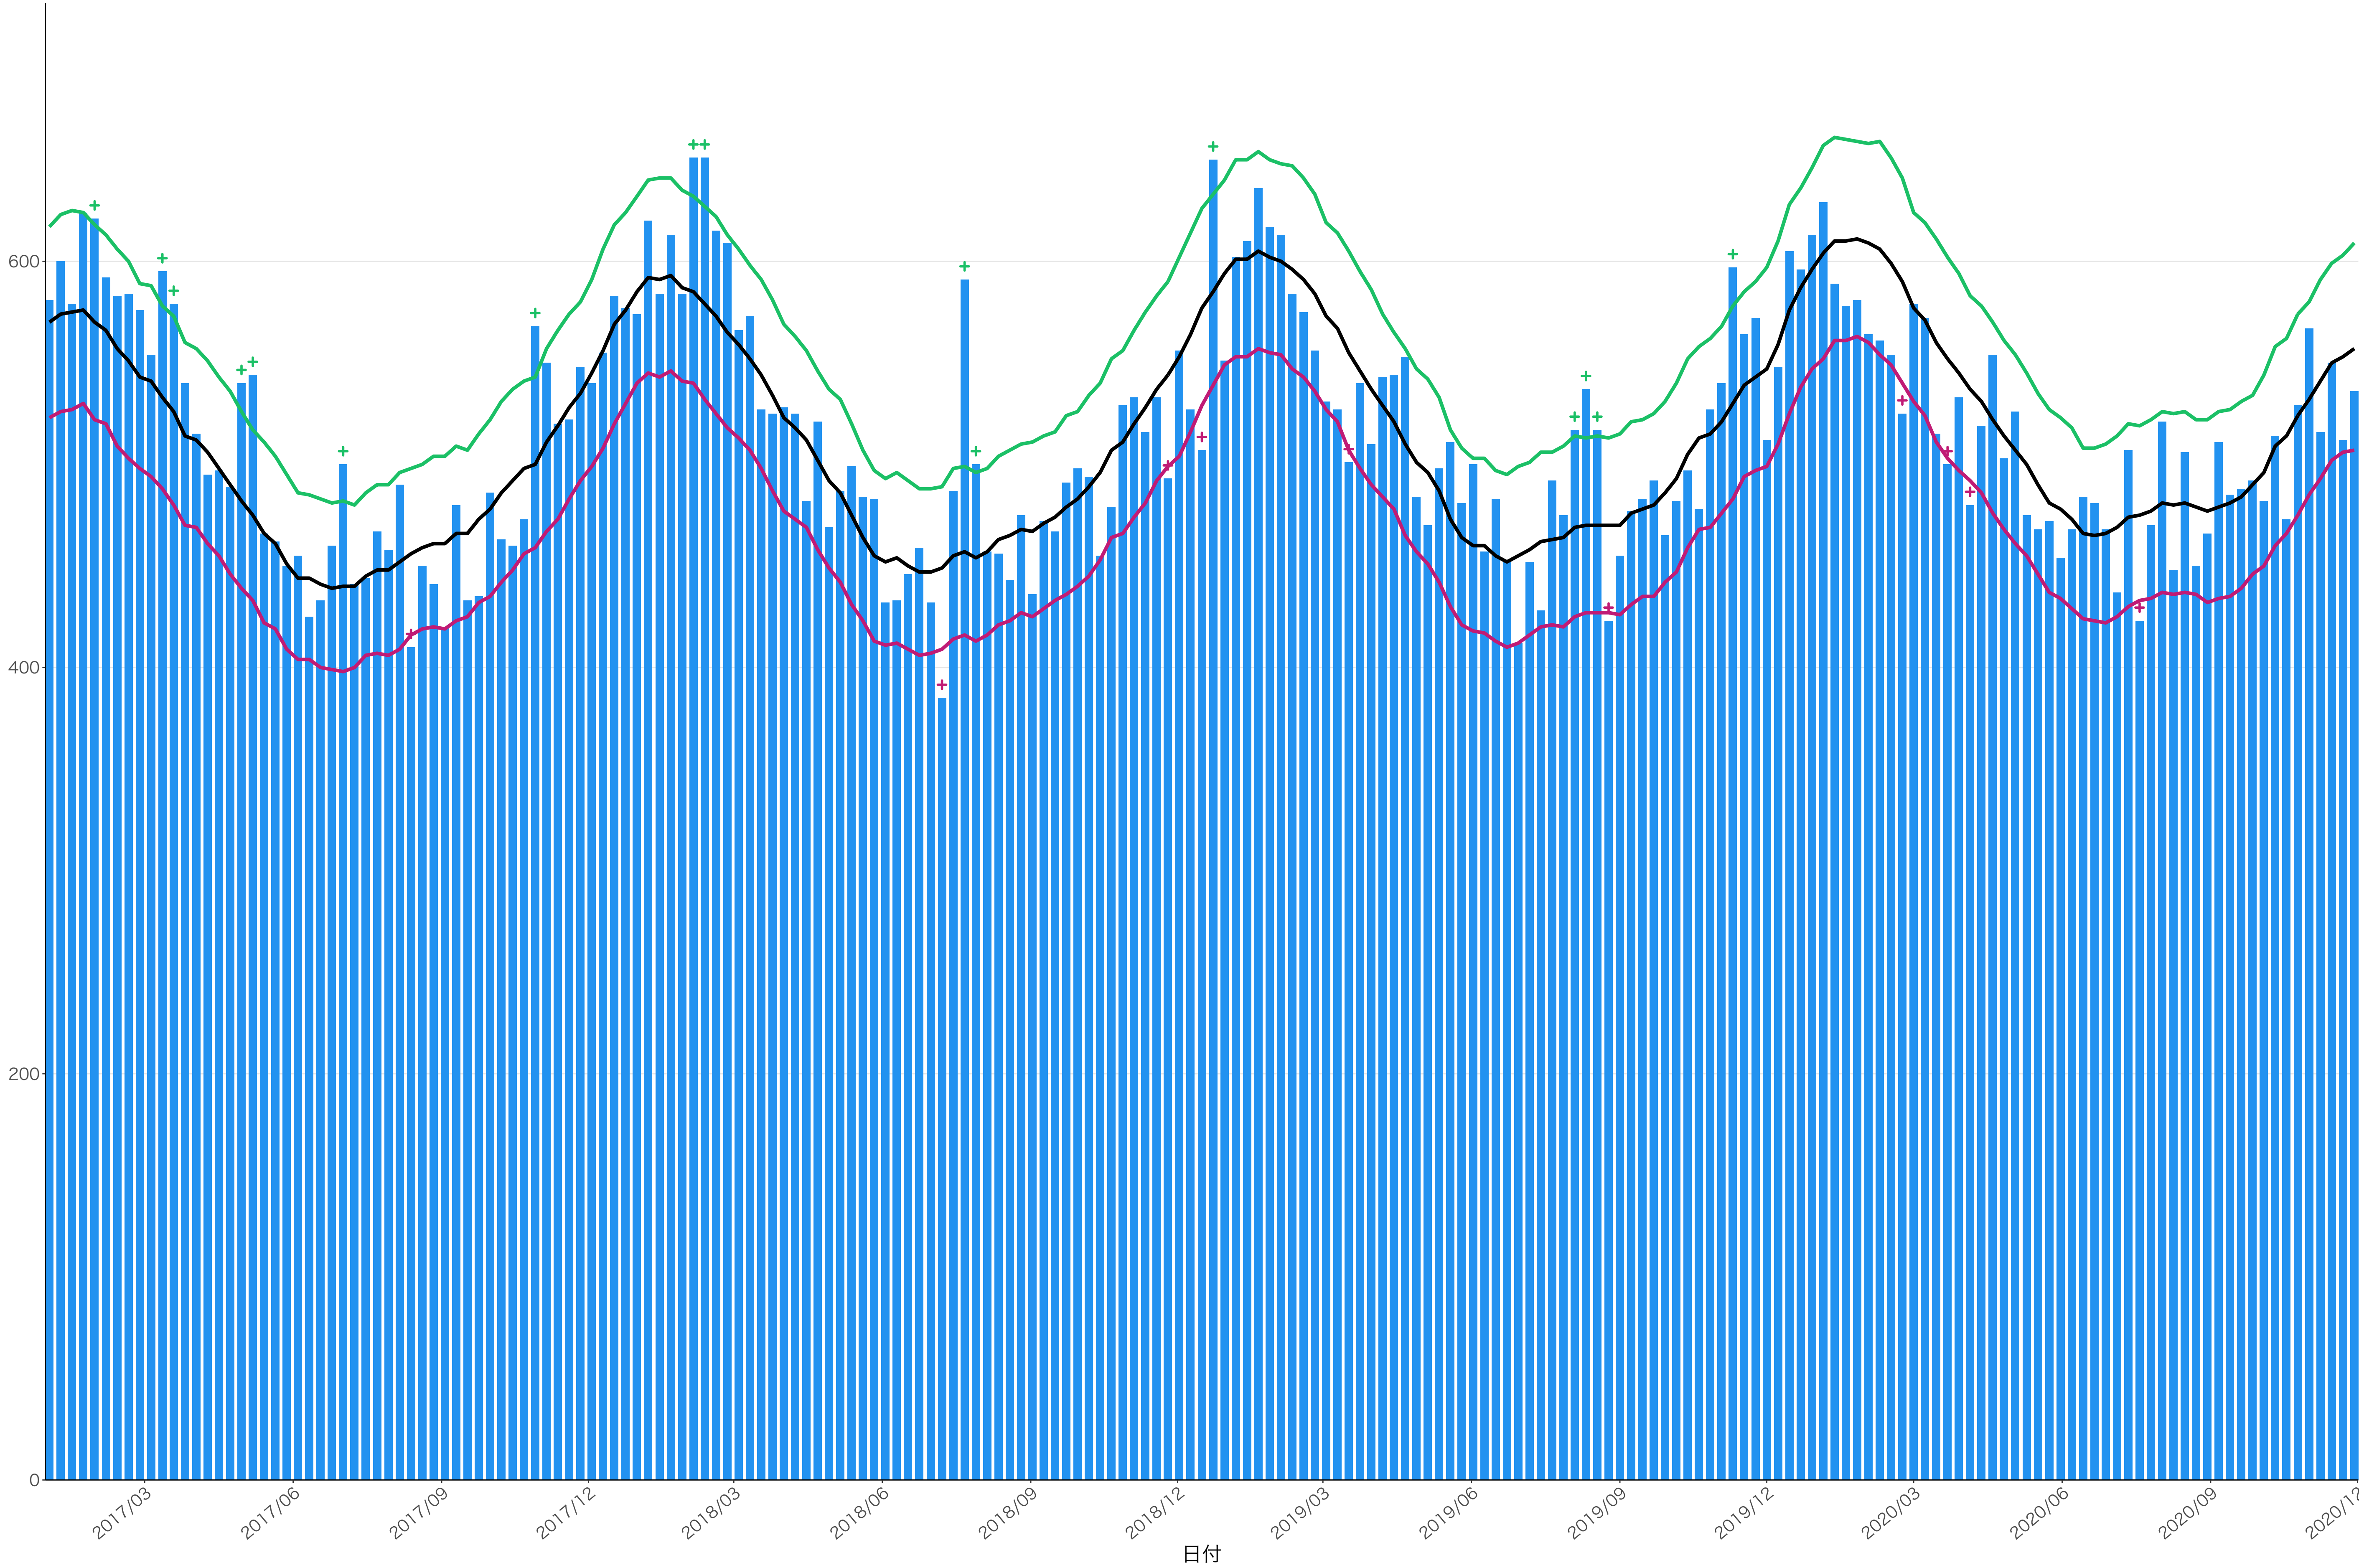

40000  
30000  
20000  
10000  
0

死亡者数

2017/03 2017/06 2017/09 2017/12 2018/03 2018/06 2018/09 2018/12 2019/03 2019/06 2019/09 2019/12 2020/03 2020/06 2020/09 2020/12

日付

死亡者数

2017/03 2017/06 2017/09 2017/12 2018/03 2018/06 2018/09 2018/12 2019/03 2019/06 2019/09 2019/12 2020/03 2020/06 2020/09 2020/12

日付

400  
300  
200  
100  
0

2017/03 2017/06 2017/09 2017/12 2018/03 2018/06 2018/09 2018/12 2019/03 2019/06 2019/09 2019/12 2020/03 2020/06 2020/09 2020/12

日付

死亡者数

600  
400  
200  
0

2017/03 2017/06 2017/09 2017/12 2018/03 2018/06 2018/09 2018/12 2019/03 2019/06 2019/09 2019/12 2020/03 2020/06 2020/09 2020/12