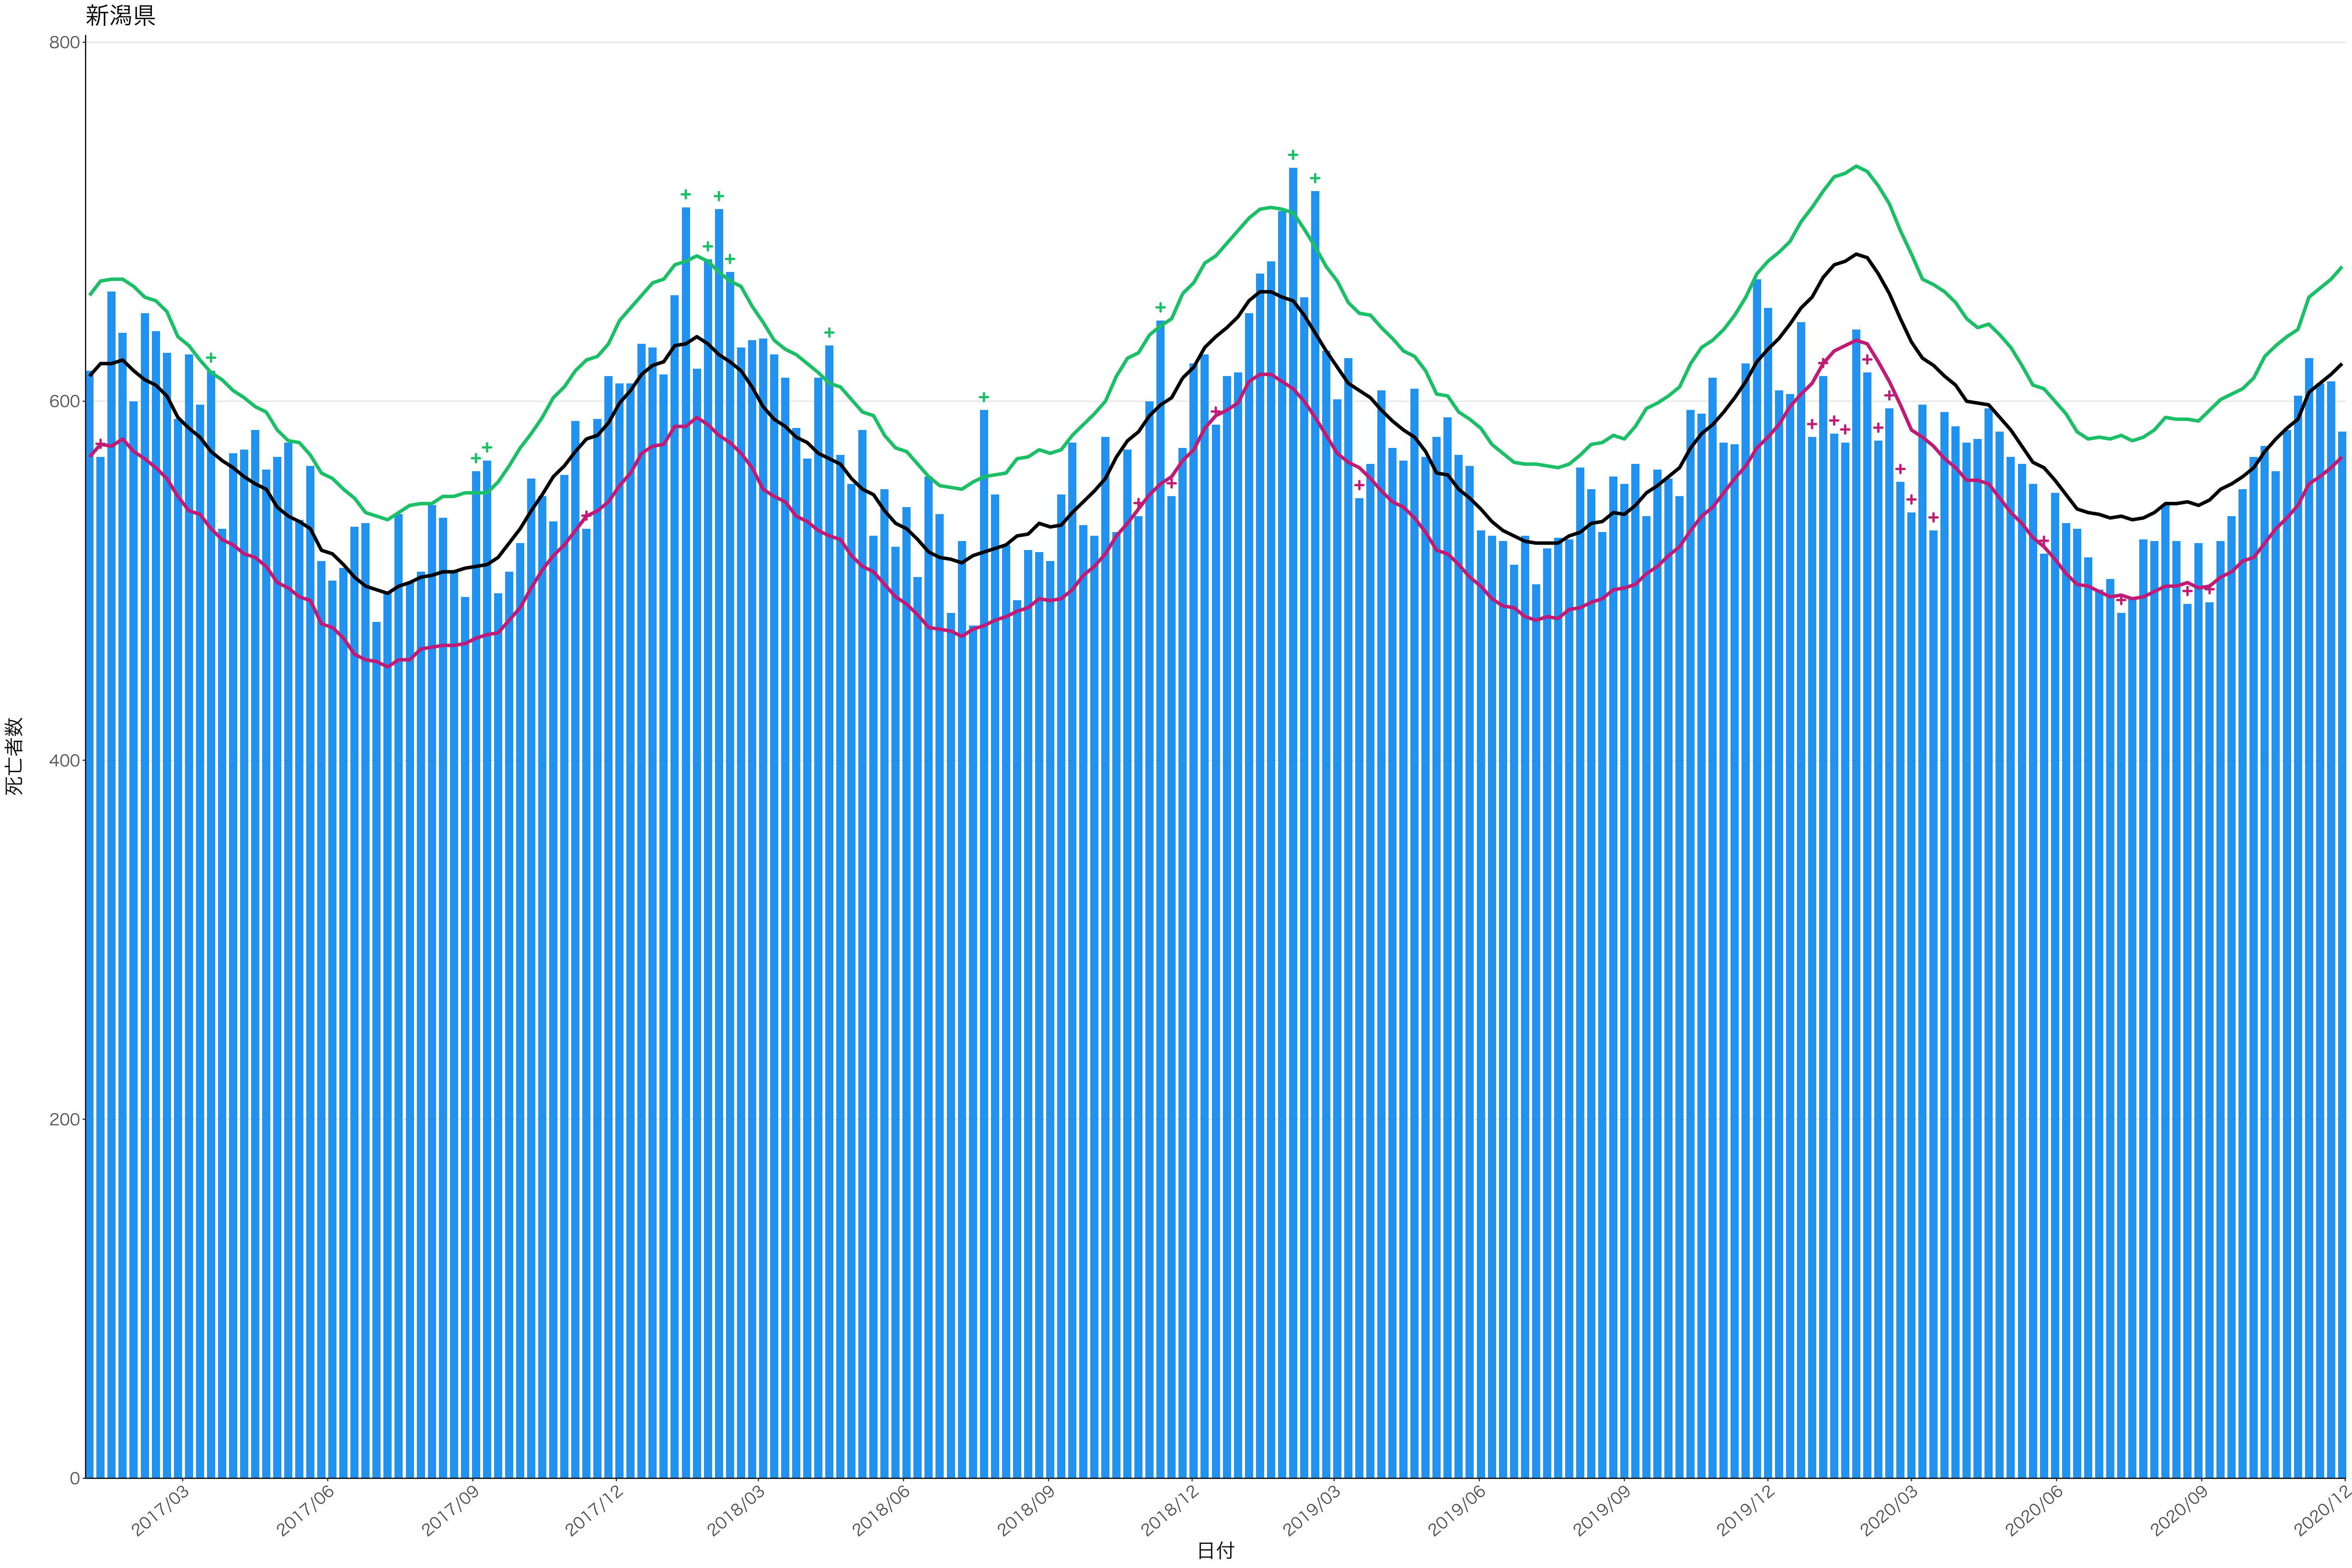

40000  
30000  
20000  
10000  
0

死亡者数

2017/03 2017/06 2017/09 2017/12 2018/03 2018/06 2018/09 2018/12 2019/03 2019/06 2019/09 2019/12 2020/03 2020/06 2020/09 2020/12

日付

死亡者数

2017/03 2017/06 2017/09 2017/12 2018/03 2018/06 2018/09 2018/12 2019/03 2019/06 2019/09 2019/12 2020/03 2020/06 2020/09 2020/12

日付

400  
300  
200  
100  
0

2017/03 2017/06 2017/09 2017/12 2018/03 2018/06 2018/09 2018/12 2019/03 2019/06 2019/09 2019/12 2020/03 2020/06 2020/09 2020/12

日付

死亡者数

600  
400  
200  
0

2017/03 2017/06 2017/09 2017/12 2018/03 2018/06 2018/09 2018/12 2019/03 2019/06 2019/09 2019/12 2020/03 2020/06 2020/09 2020/12