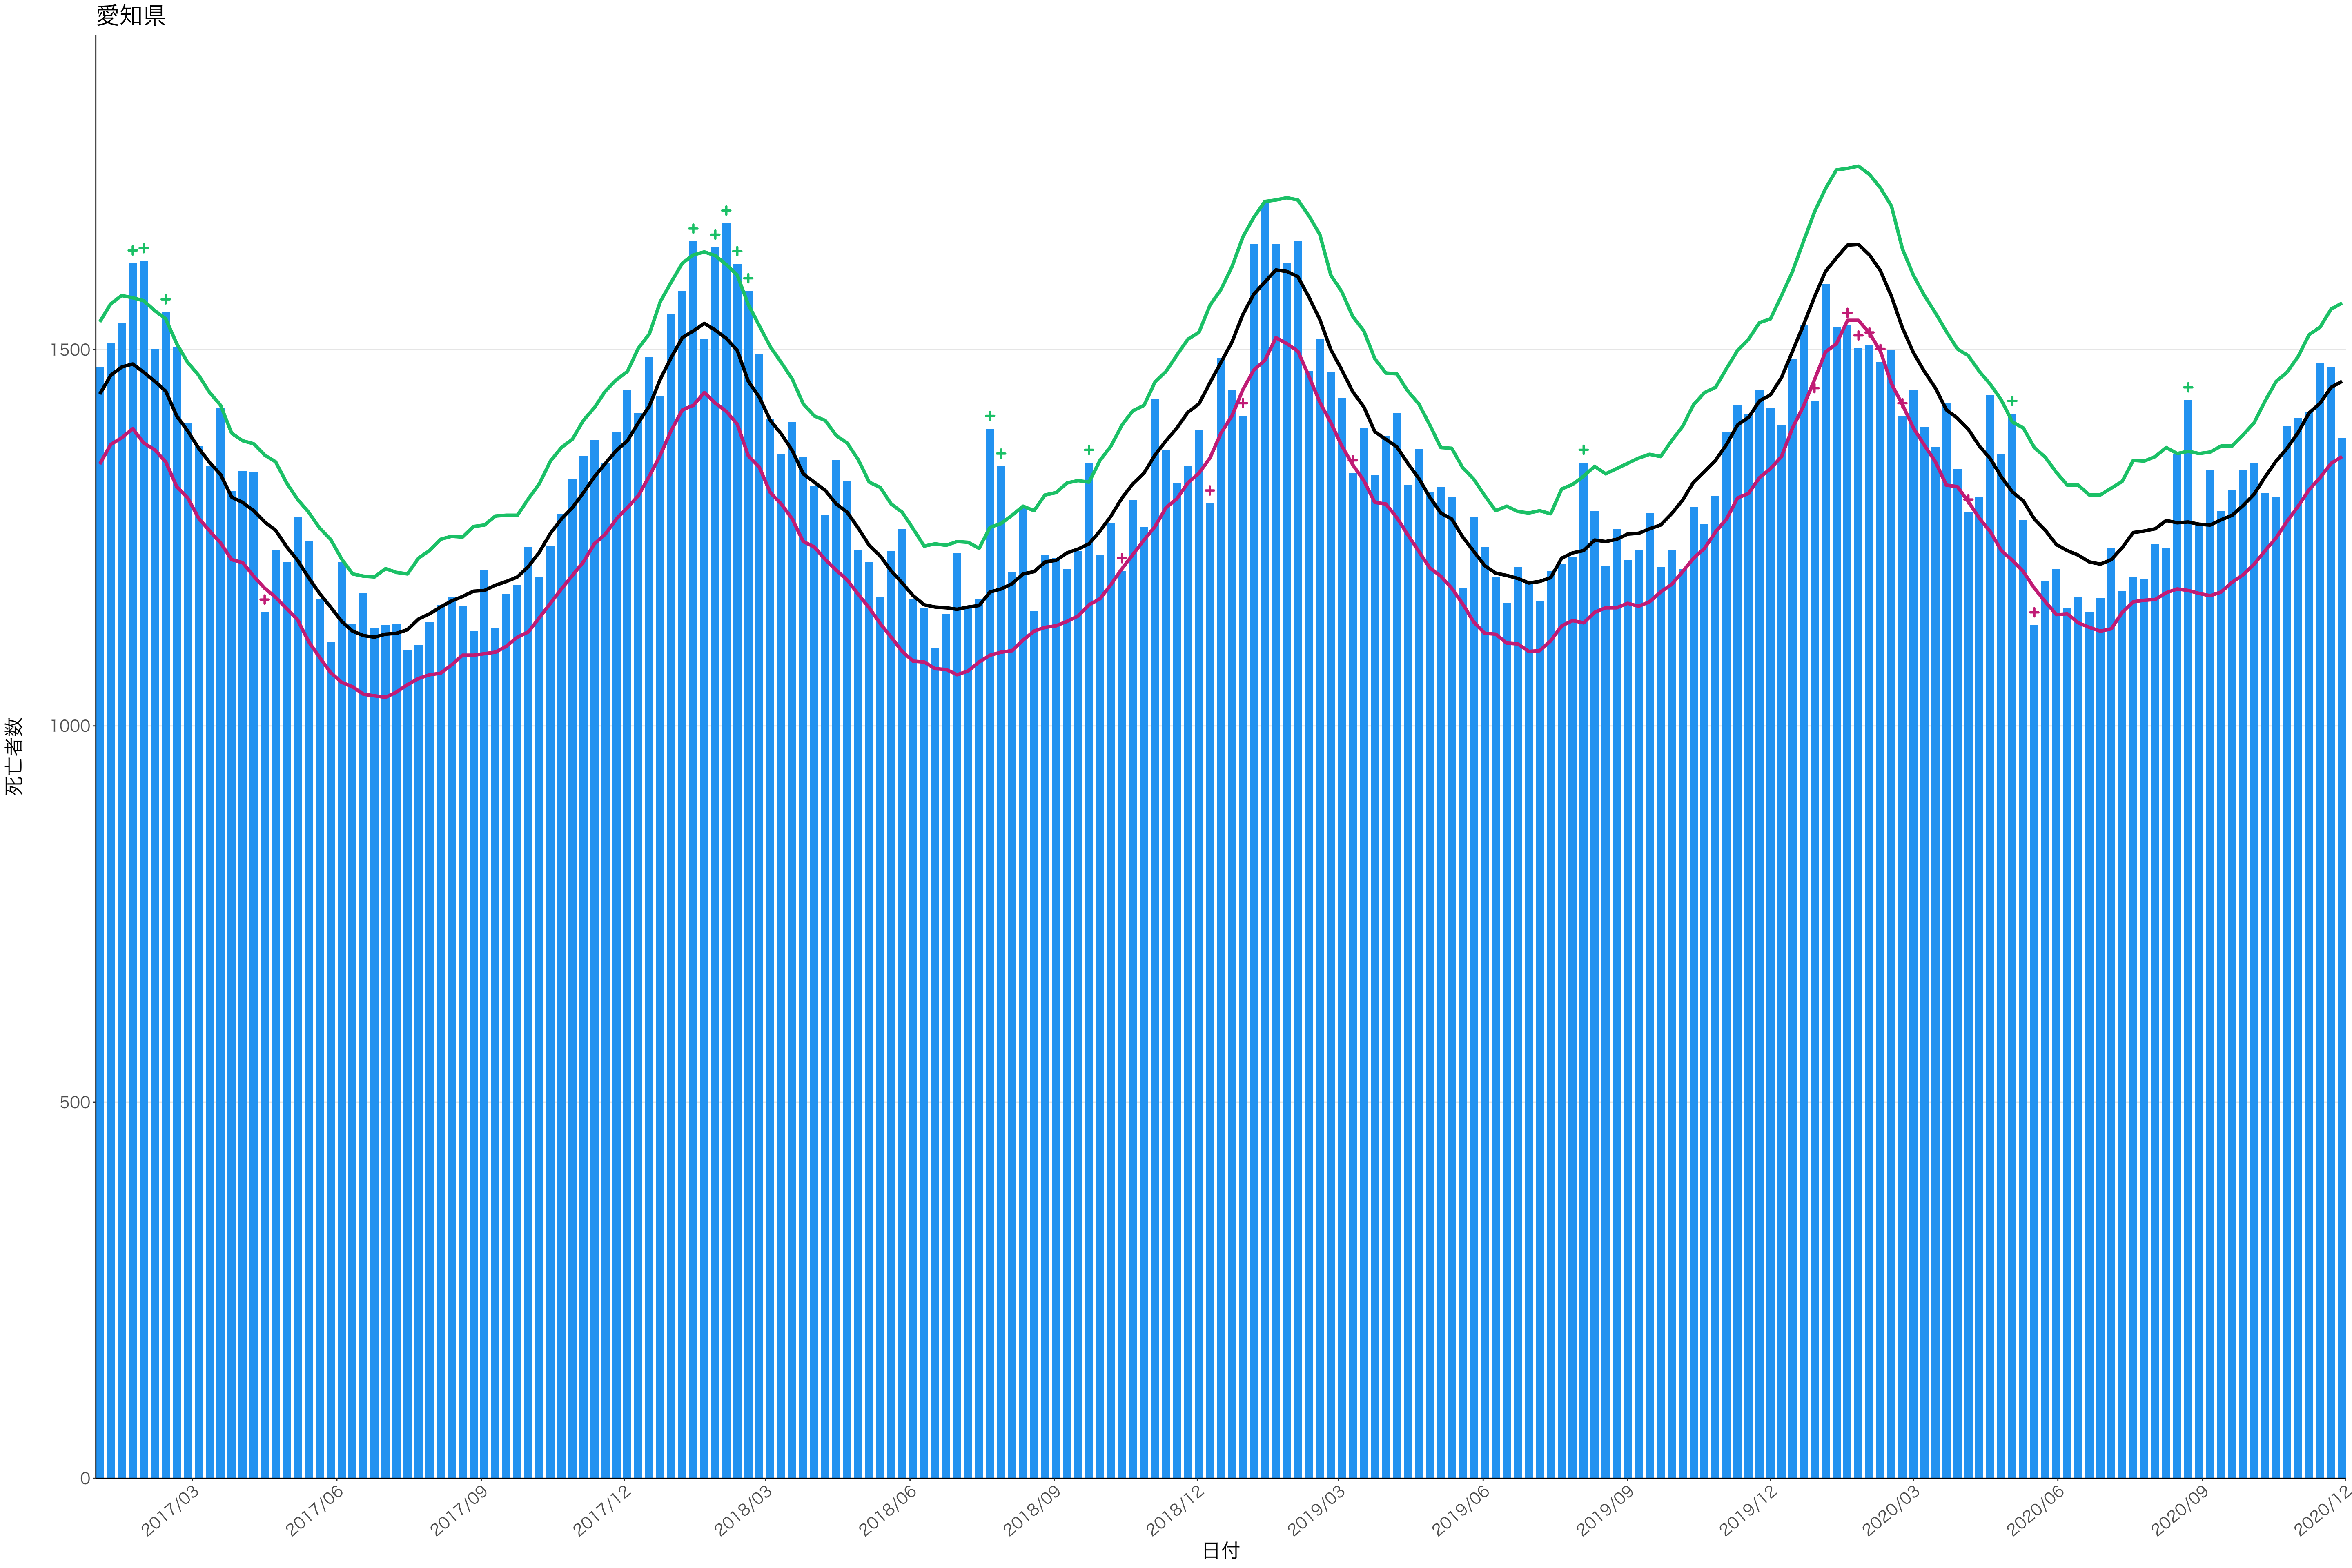

40000  
30000  
20000  
10000  
0

死亡者数

2017/03 2017/06 2017/09 2017/12 2018/03 2018/06 2018/09 2018/12 2019/03 2019/06 2019/09 2019/12 2020/03 2020/06 2020/09 2020/12

日付

死亡者数

2017/03 2017/06 2017/09 2017/12 2018/03 2018/06 2018/09 2018/12 2019/03 2019/06 2019/09 2019/12 2020/03 2020/06 2020/09 2020/12

日付

400  
300  
200  
100  
0

2017/03 2017/06 2017/09 2017/12 2018/03 2018/06 2018/09 2018/12 2019/03 2019/06 2019/09 2019/12 2020/03 2020/06 2020/09 2020/12

日付

死亡者数

600  
400  
200  
0

2017/03 2017/06 2017/09 2017/12 2018/03 2018/06 2018/09 2018/12 2019/03 2019/06 2019/09 2019/12 2020/03 2020/06 2020/09 2020/12