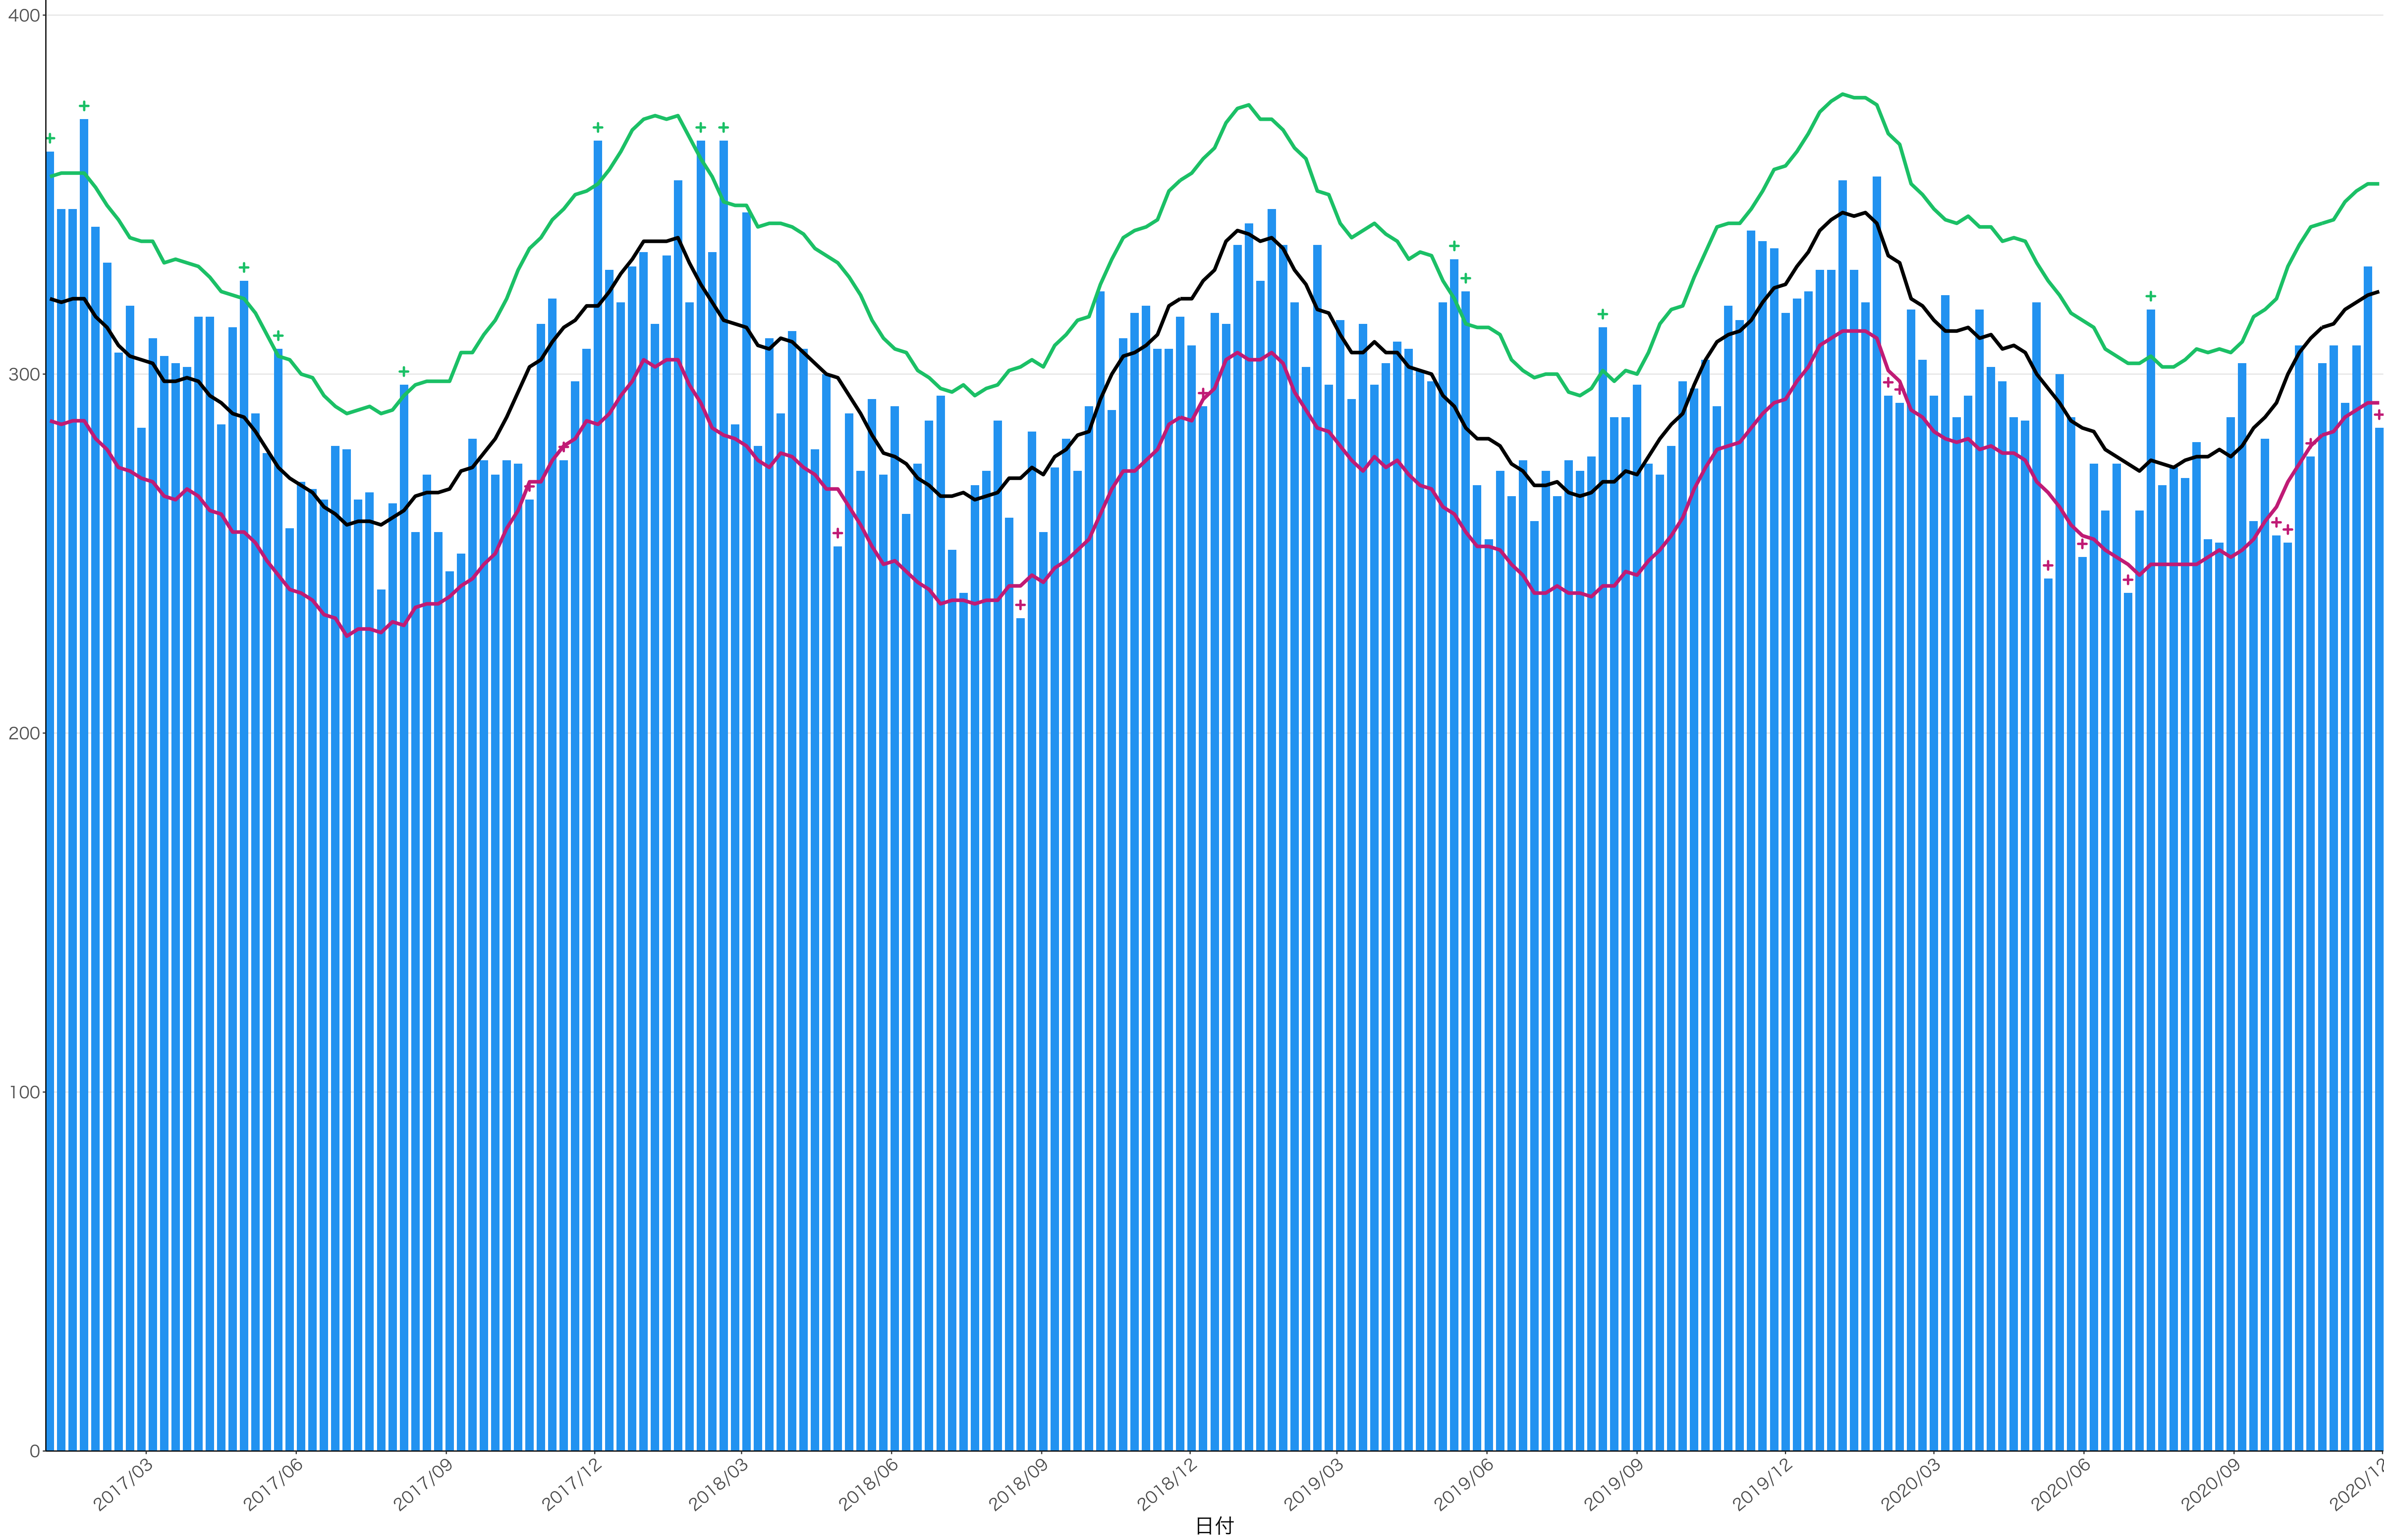

40000  
30000  
20000  
10000  
0

死亡者数

2017/03 2017/06 2017/09 2017/12 2018/03 2018/06 2018/09 2018/12 2019/03 2019/06 2019/09 2019/12 2020/03 2020/06 2020/09 2020/12

日付

死亡者数

2017/03 2017/06 2017/09 2017/12 2018/03 2018/06 2018/09 2018/12 2019/03 2019/06 2019/09 2019/12 2020/03 2020/06 2020/09 2020/12

日付

400  
300  
200  
100  
0

2017/03 2017/06 2017/09 2017/12 2018/03 2018/06 2018/09 2018/12 2019/03 2019/06 2019/09 2019/12 2020/03 2020/06 2020/09 2020/12

日付

死亡者数

600  
400  
200  
0

2017/03 2017/06 2017/09 2017/12 2018/03 2018/06 2018/09 2018/12 2019/03 2019/06 2019/09 2019/12 2020/03 2020/06 2020/09 2020/12