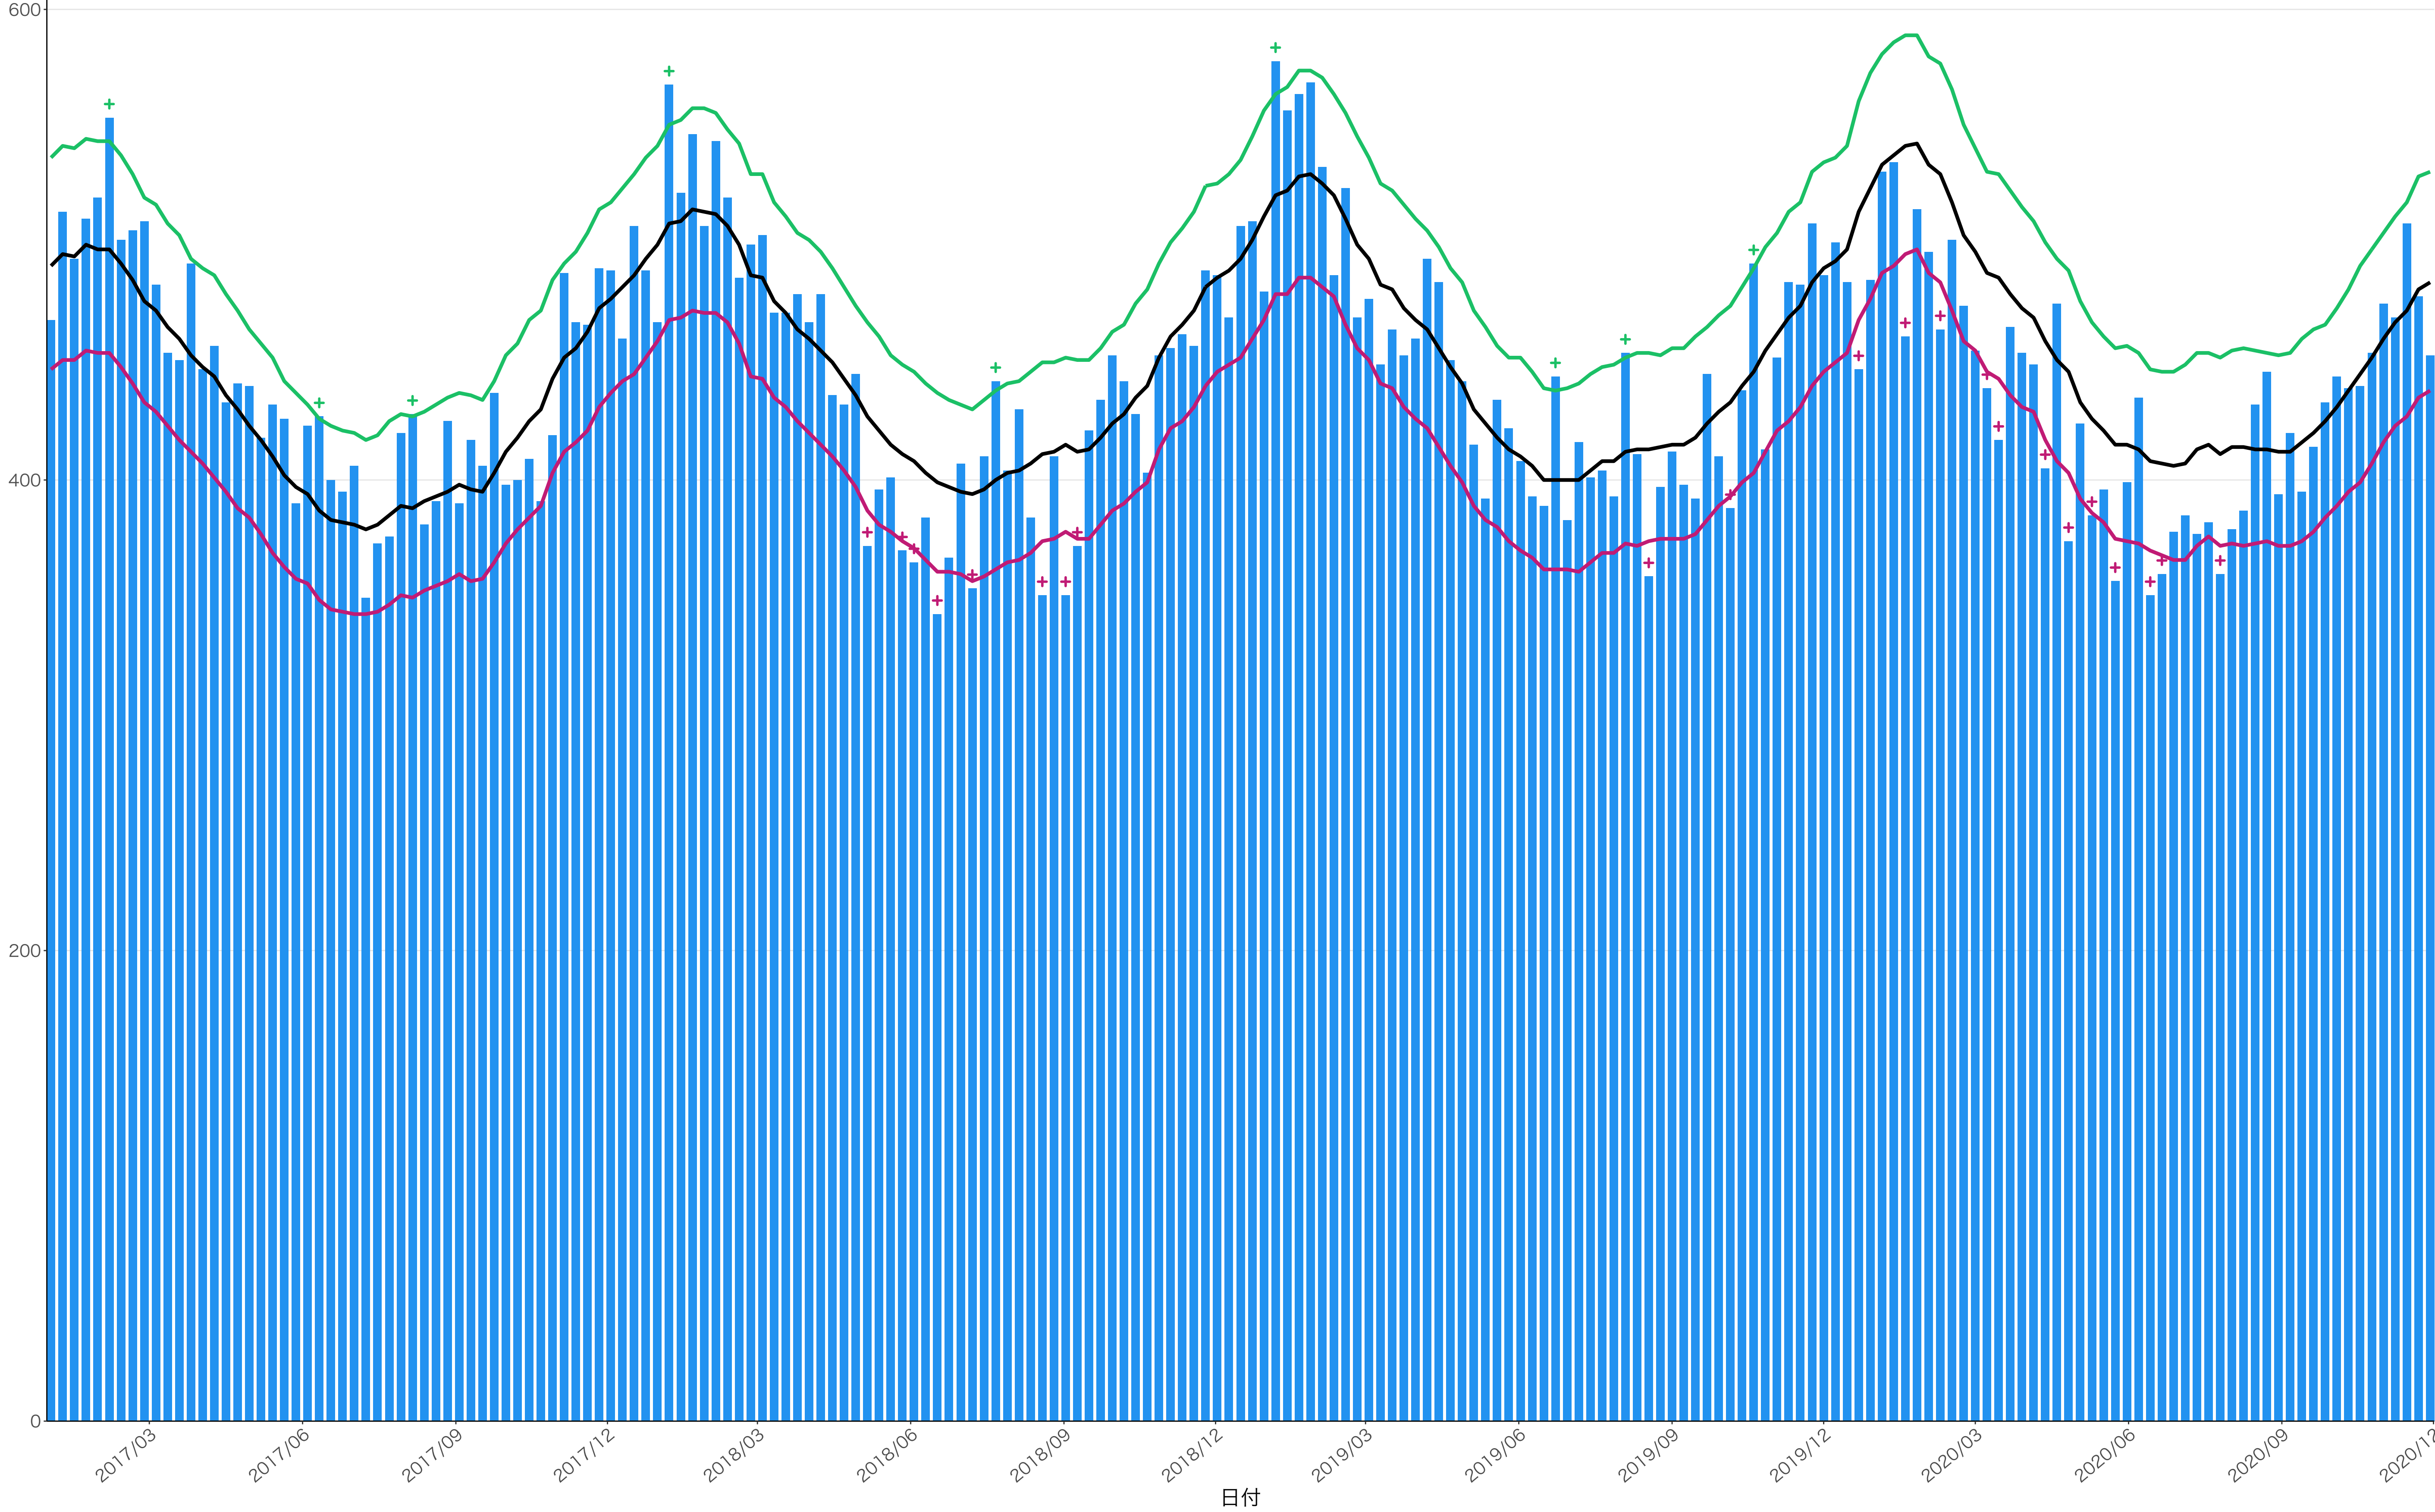

40000  
30000  
20000  
10000  
0

死亡者数

2017/03 2017/06 2017/09 2017/12 2018/03 2018/06 2018/09 2018/12 2019/03 2019/06 2019/09 2019/12 2020/03 2020/06 2020/09 2020/12

日付

死亡者数

2017/03 2017/06 2017/09 2017/12 2018/03 2018/06 2018/09 2018/12 2019/03 2019/06 2019/09 2019/12 2020/03 2020/06 2020/09 2020/12

日付

400  
300  
200  
100  
0

2017/03 2017/06 2017/09 2017/12 2018/03 2018/06 2018/09 2018/12 2019/03 2019/06 2019/09 2019/12 2020/03 2020/06 2020/09 2020/12

日付

死亡者数

600  
400  
200  
0

2017/03 2017/06 2017/09 2017/12 2018/03 2018/06 2018/09 2018/12 2019/03 2019/06 2019/09 2019/12 2020/03 2020/06 2020/09 2020/12