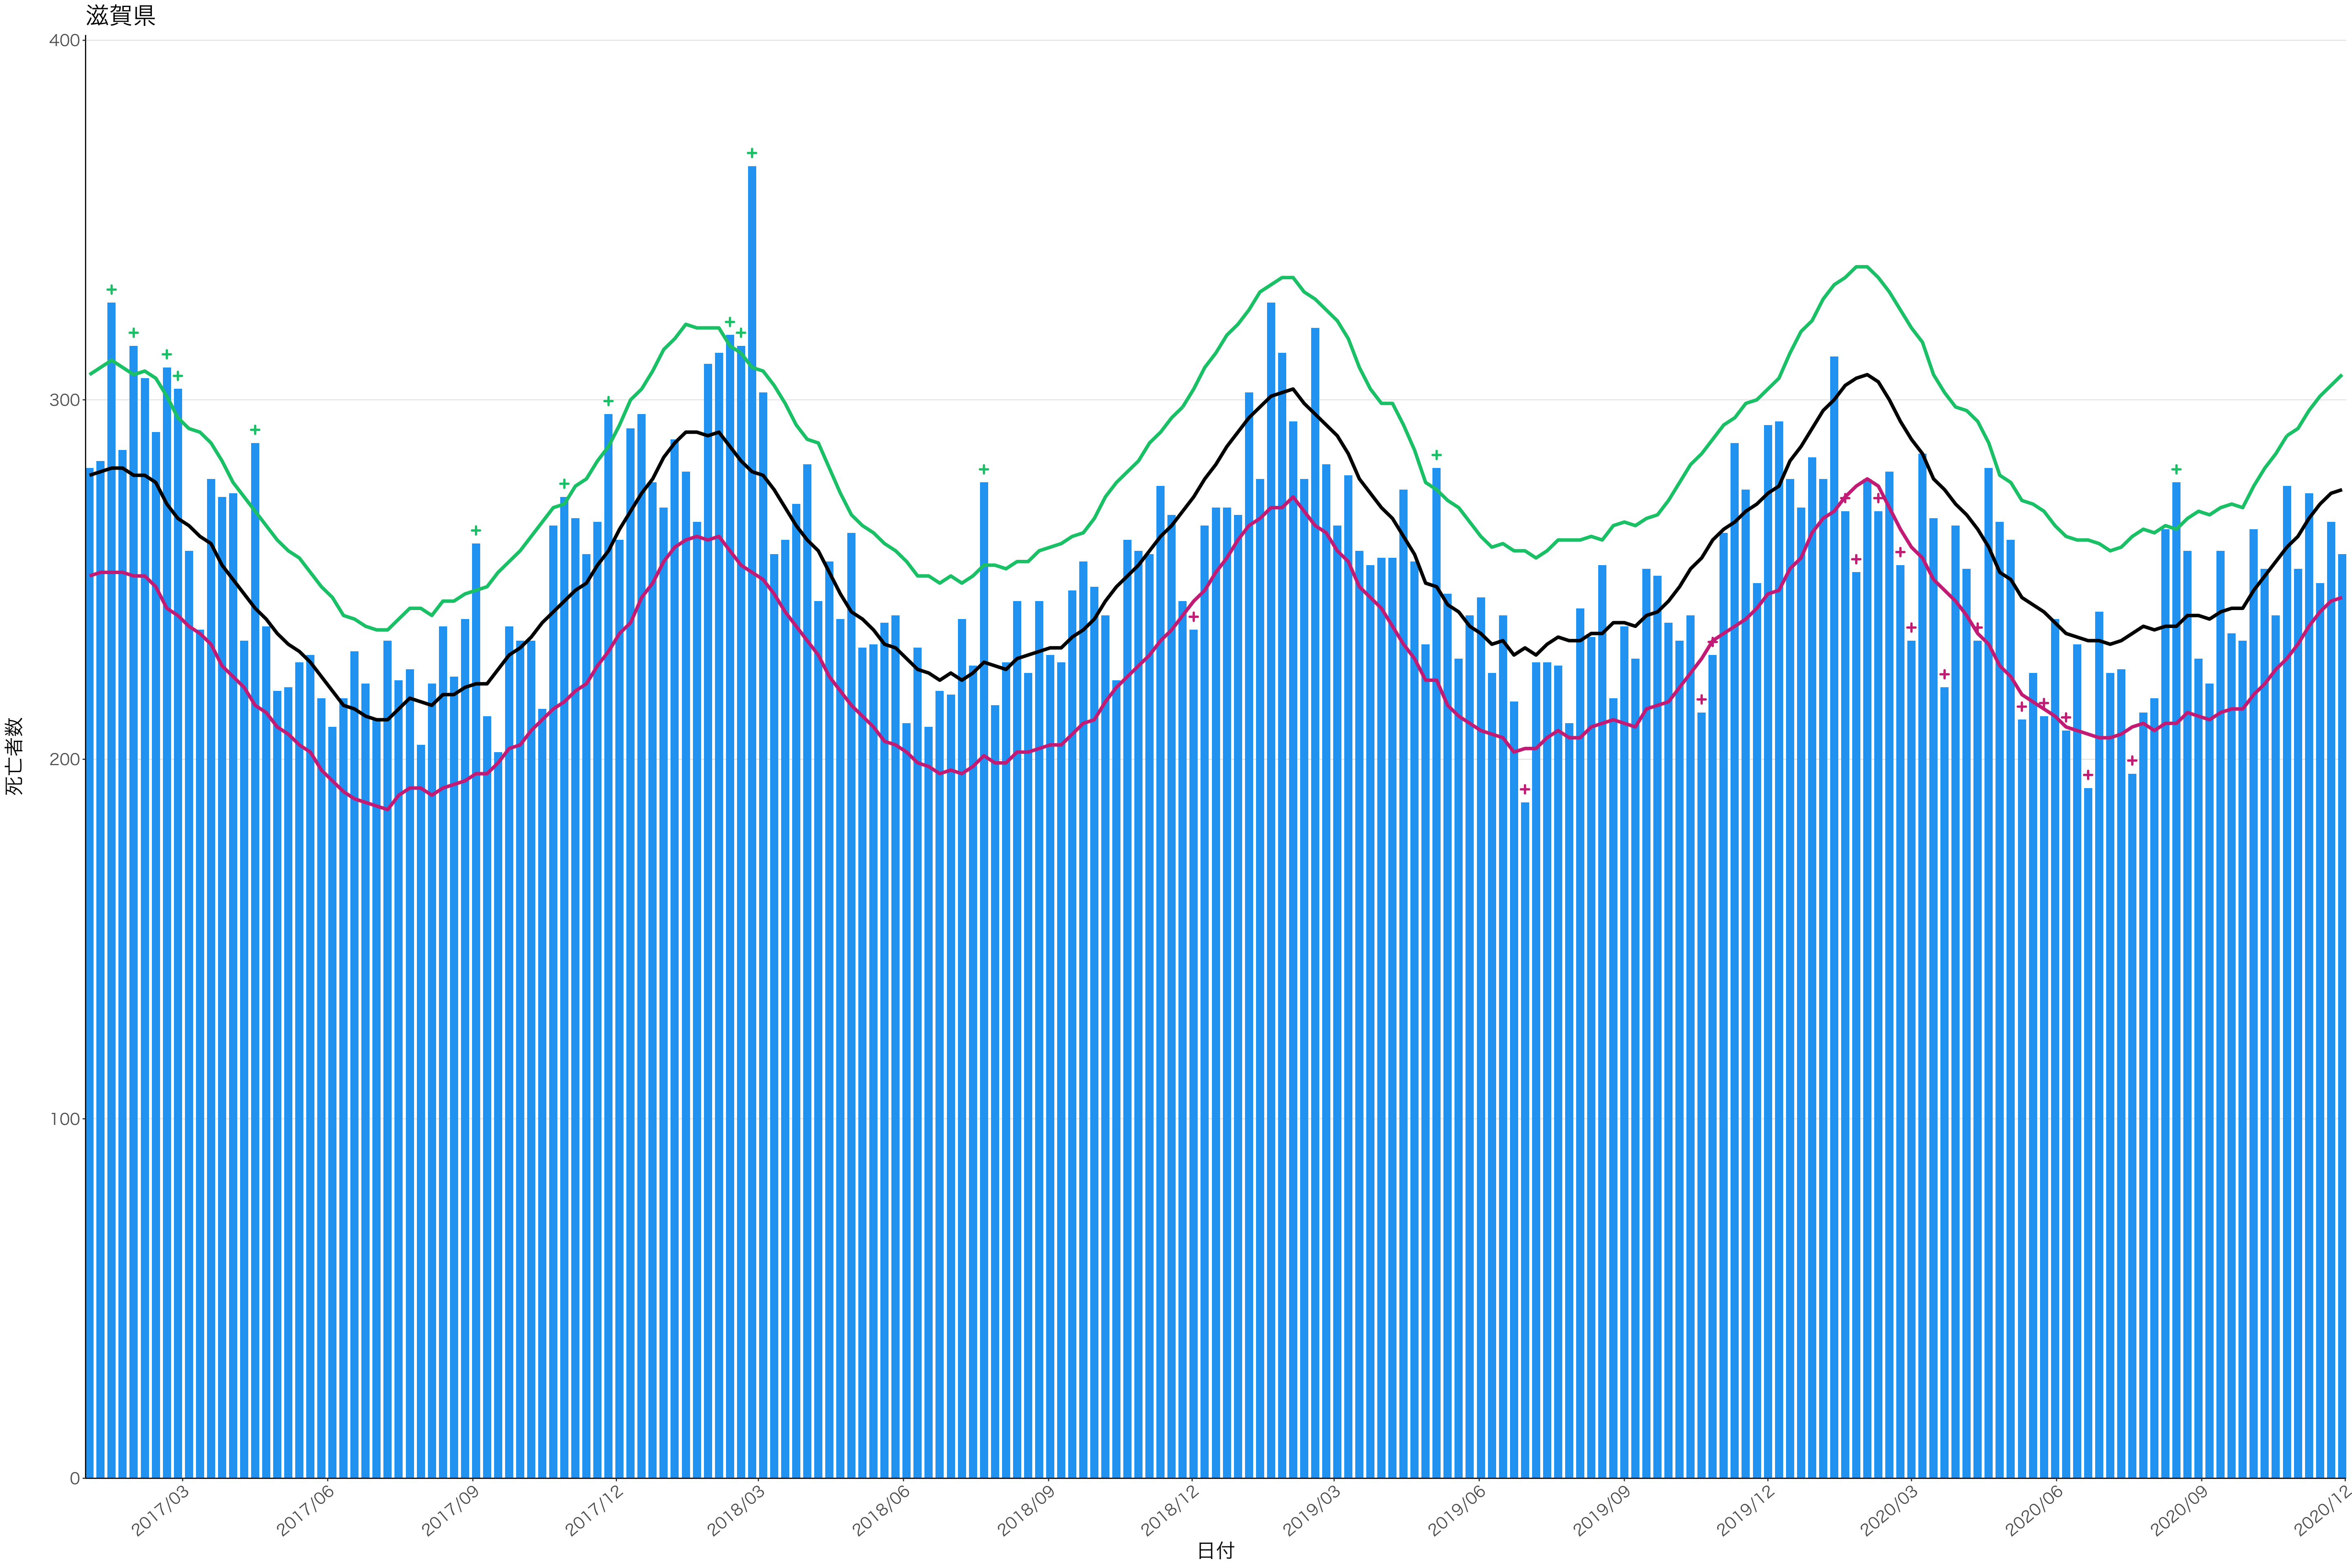

40000  
30000  
20000  
10000  
0

死亡者数

2017/03 2017/06 2017/09 2017/12 2018/03 2018/06 2018/09 2018/12 2019/03 2019/06 2019/09 2019/12 2020/03 2020/06 2020/09 2020/12

日付

死亡者数

2017/03 2017/06 2017/09 2017/12 2018/03 2018/06 2018/09 2018/12 2019/03 2019/06 2019/09 2019/12 2020/03 2020/06 2020/09 2020/12

日付

400  
300  
200  
100  
0

2017/03 2017/06 2017/09 2017/12 2018/03 2018/06 2018/09 2018/12 2019/03 2019/06 2019/09 2019/12 2020/03 2020/06 2020/09 2020/12

日付

死亡者数

600  
400  
200  
0

2017/03 2017/06 2017/09 2017/12 2018/03 2018/06 2018/09 2018/12 2019/03 2019/06 2019/09 2019/12 2020/03 2020/06 2020/09 2020/12