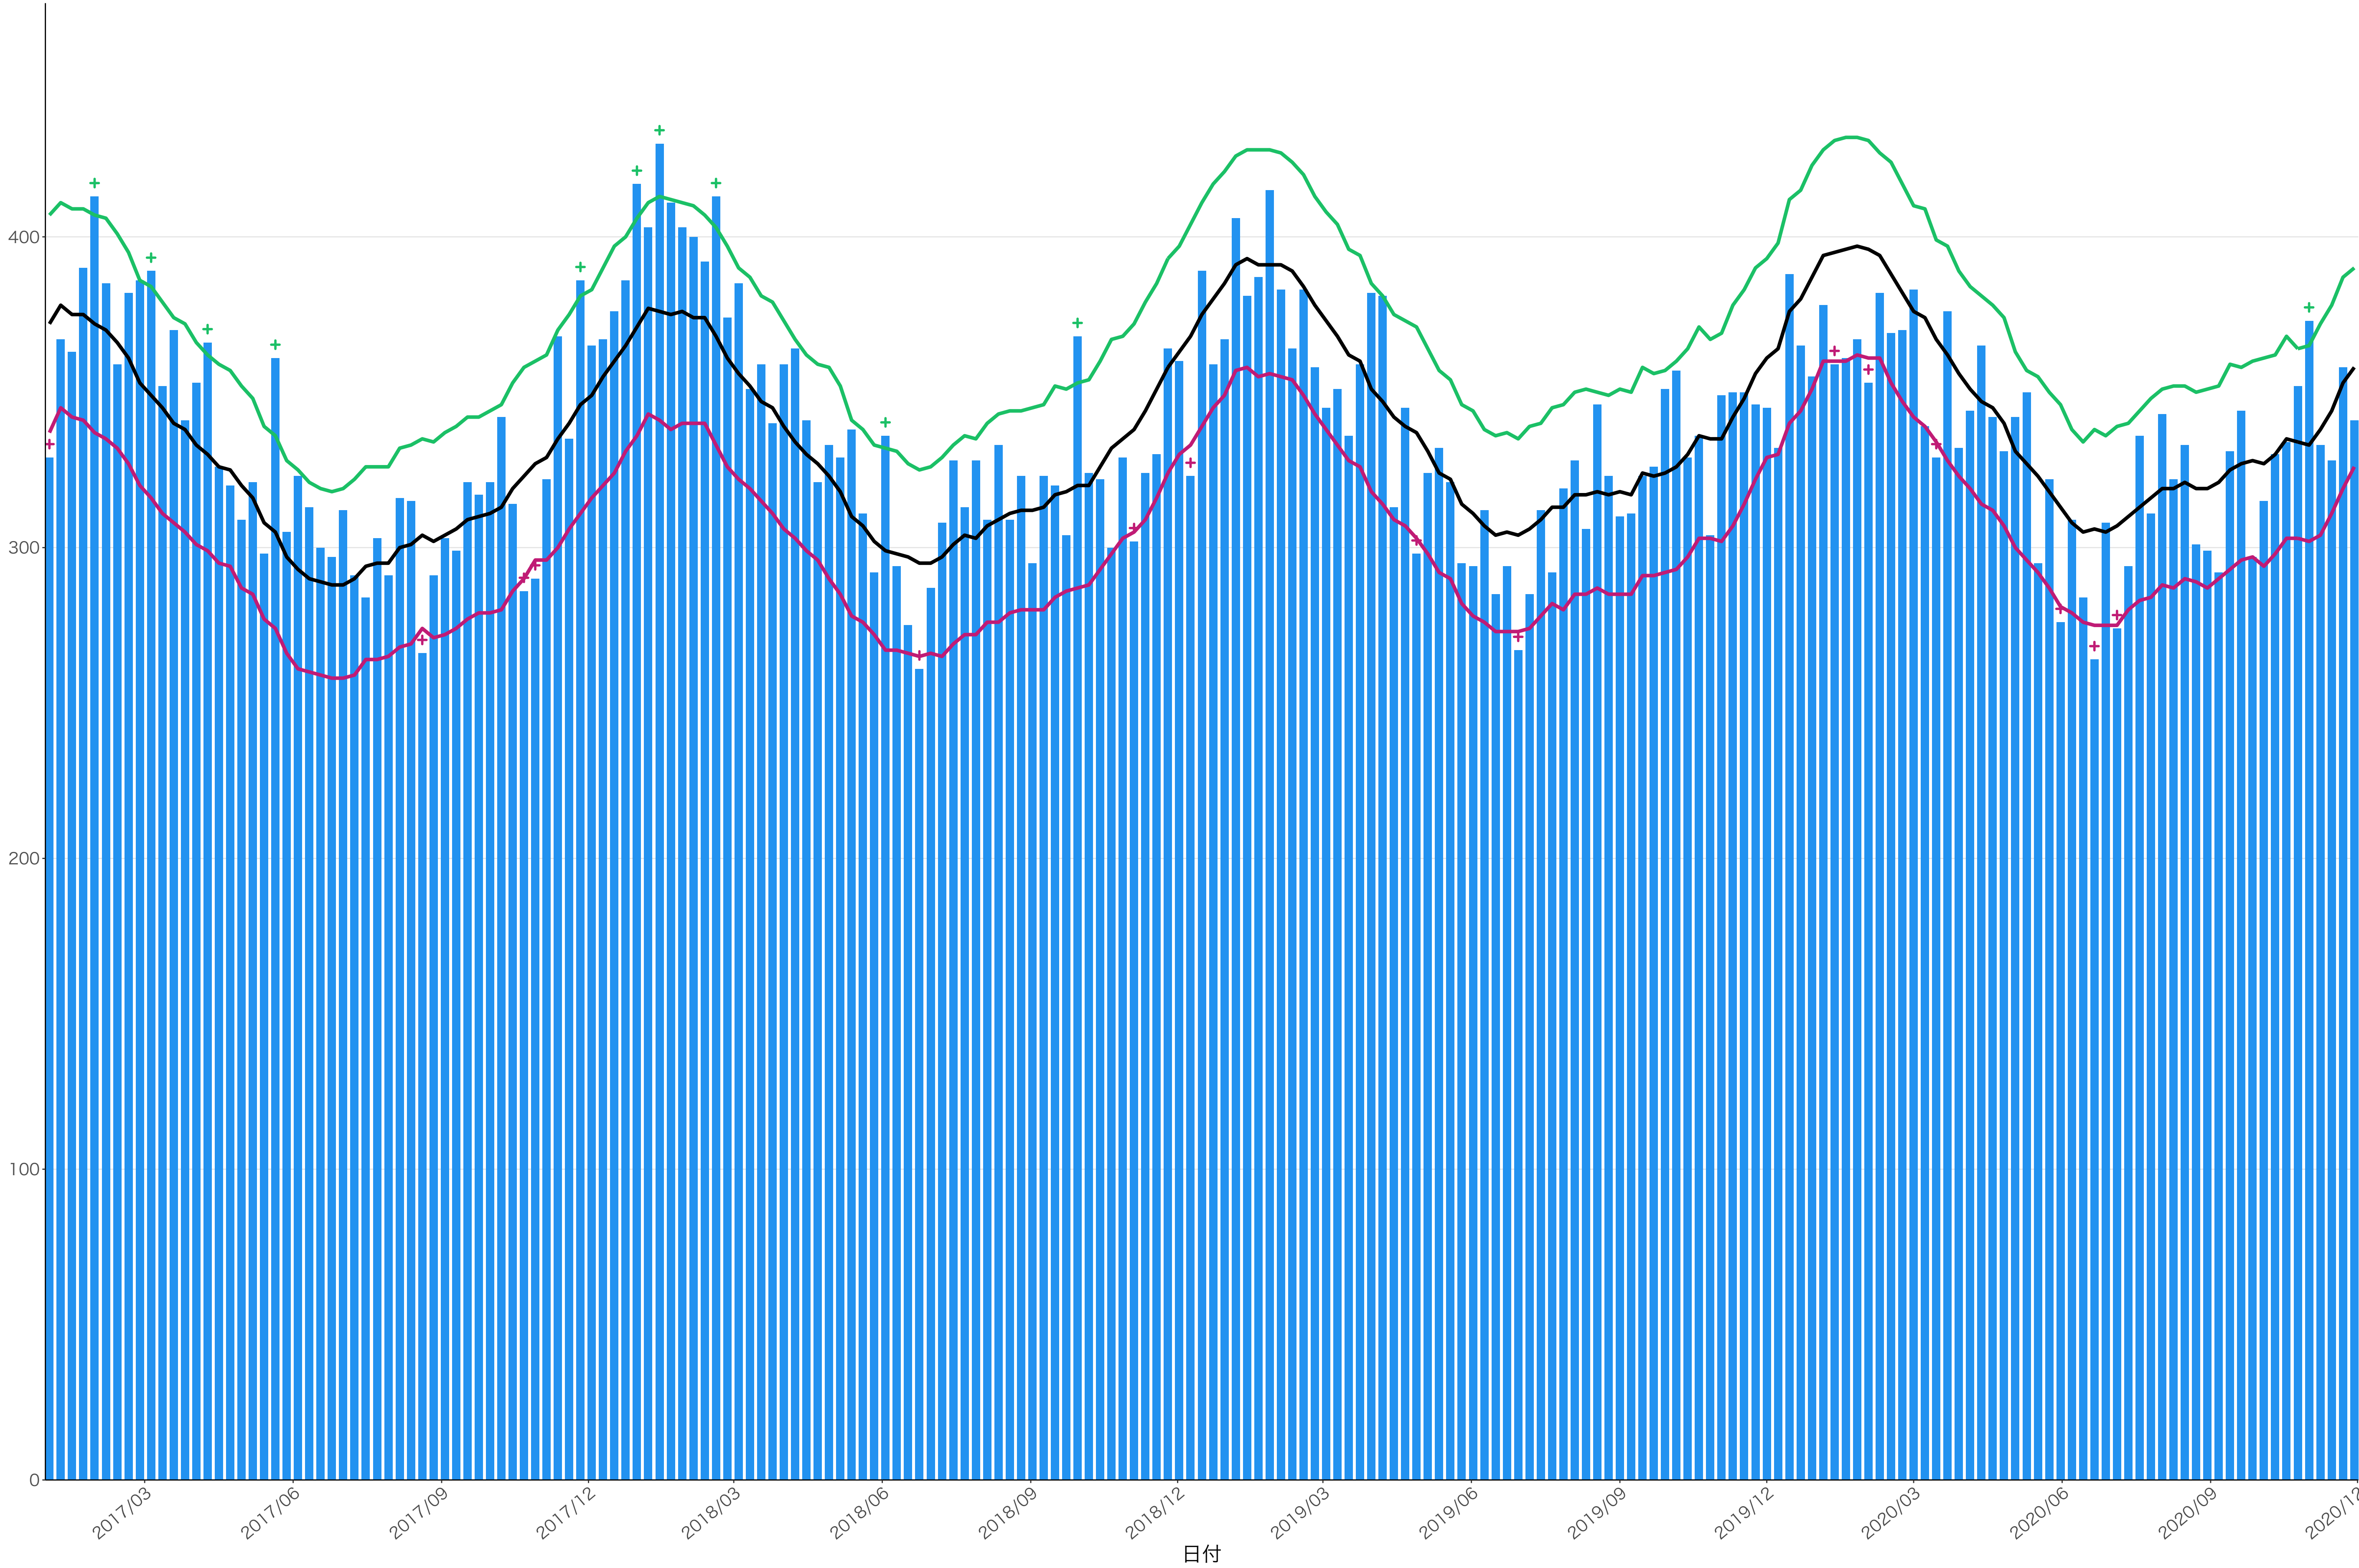

40000  
30000  
20000  
10000  
0

死亡者数

2017/03 2017/06 2017/09 2017/12 2018/03 2018/06 2018/09 2018/12 2019/03 2019/06 2019/09 2019/12 2020/03 2020/06 2020/09 2020/12

日付

死亡者数

2017/03 2017/06 2017/09 2017/12 2018/03 2018/06 2018/09 2018/12 2019/03 2019/06 2019/09 2019/12 2020/03 2020/06 2020/09 2020/12

日付

400  
300  
200  
100  
0

2017/03 2017/06 2017/09 2017/12 2018/03 2018/06 2018/09 2018/12 2019/03 2019/06 2019/09 2019/12 2020/03 2020/06 2020/09 2020/12

日付

死亡者数

600  
400  
200  
0

2017/03 2017/06 2017/09 2017/12 2018/03 2018/06 2018/09 2018/12 2019/03 2019/06 2019/09 2019/12 2020/03 2020/06 2020/09 2020/12