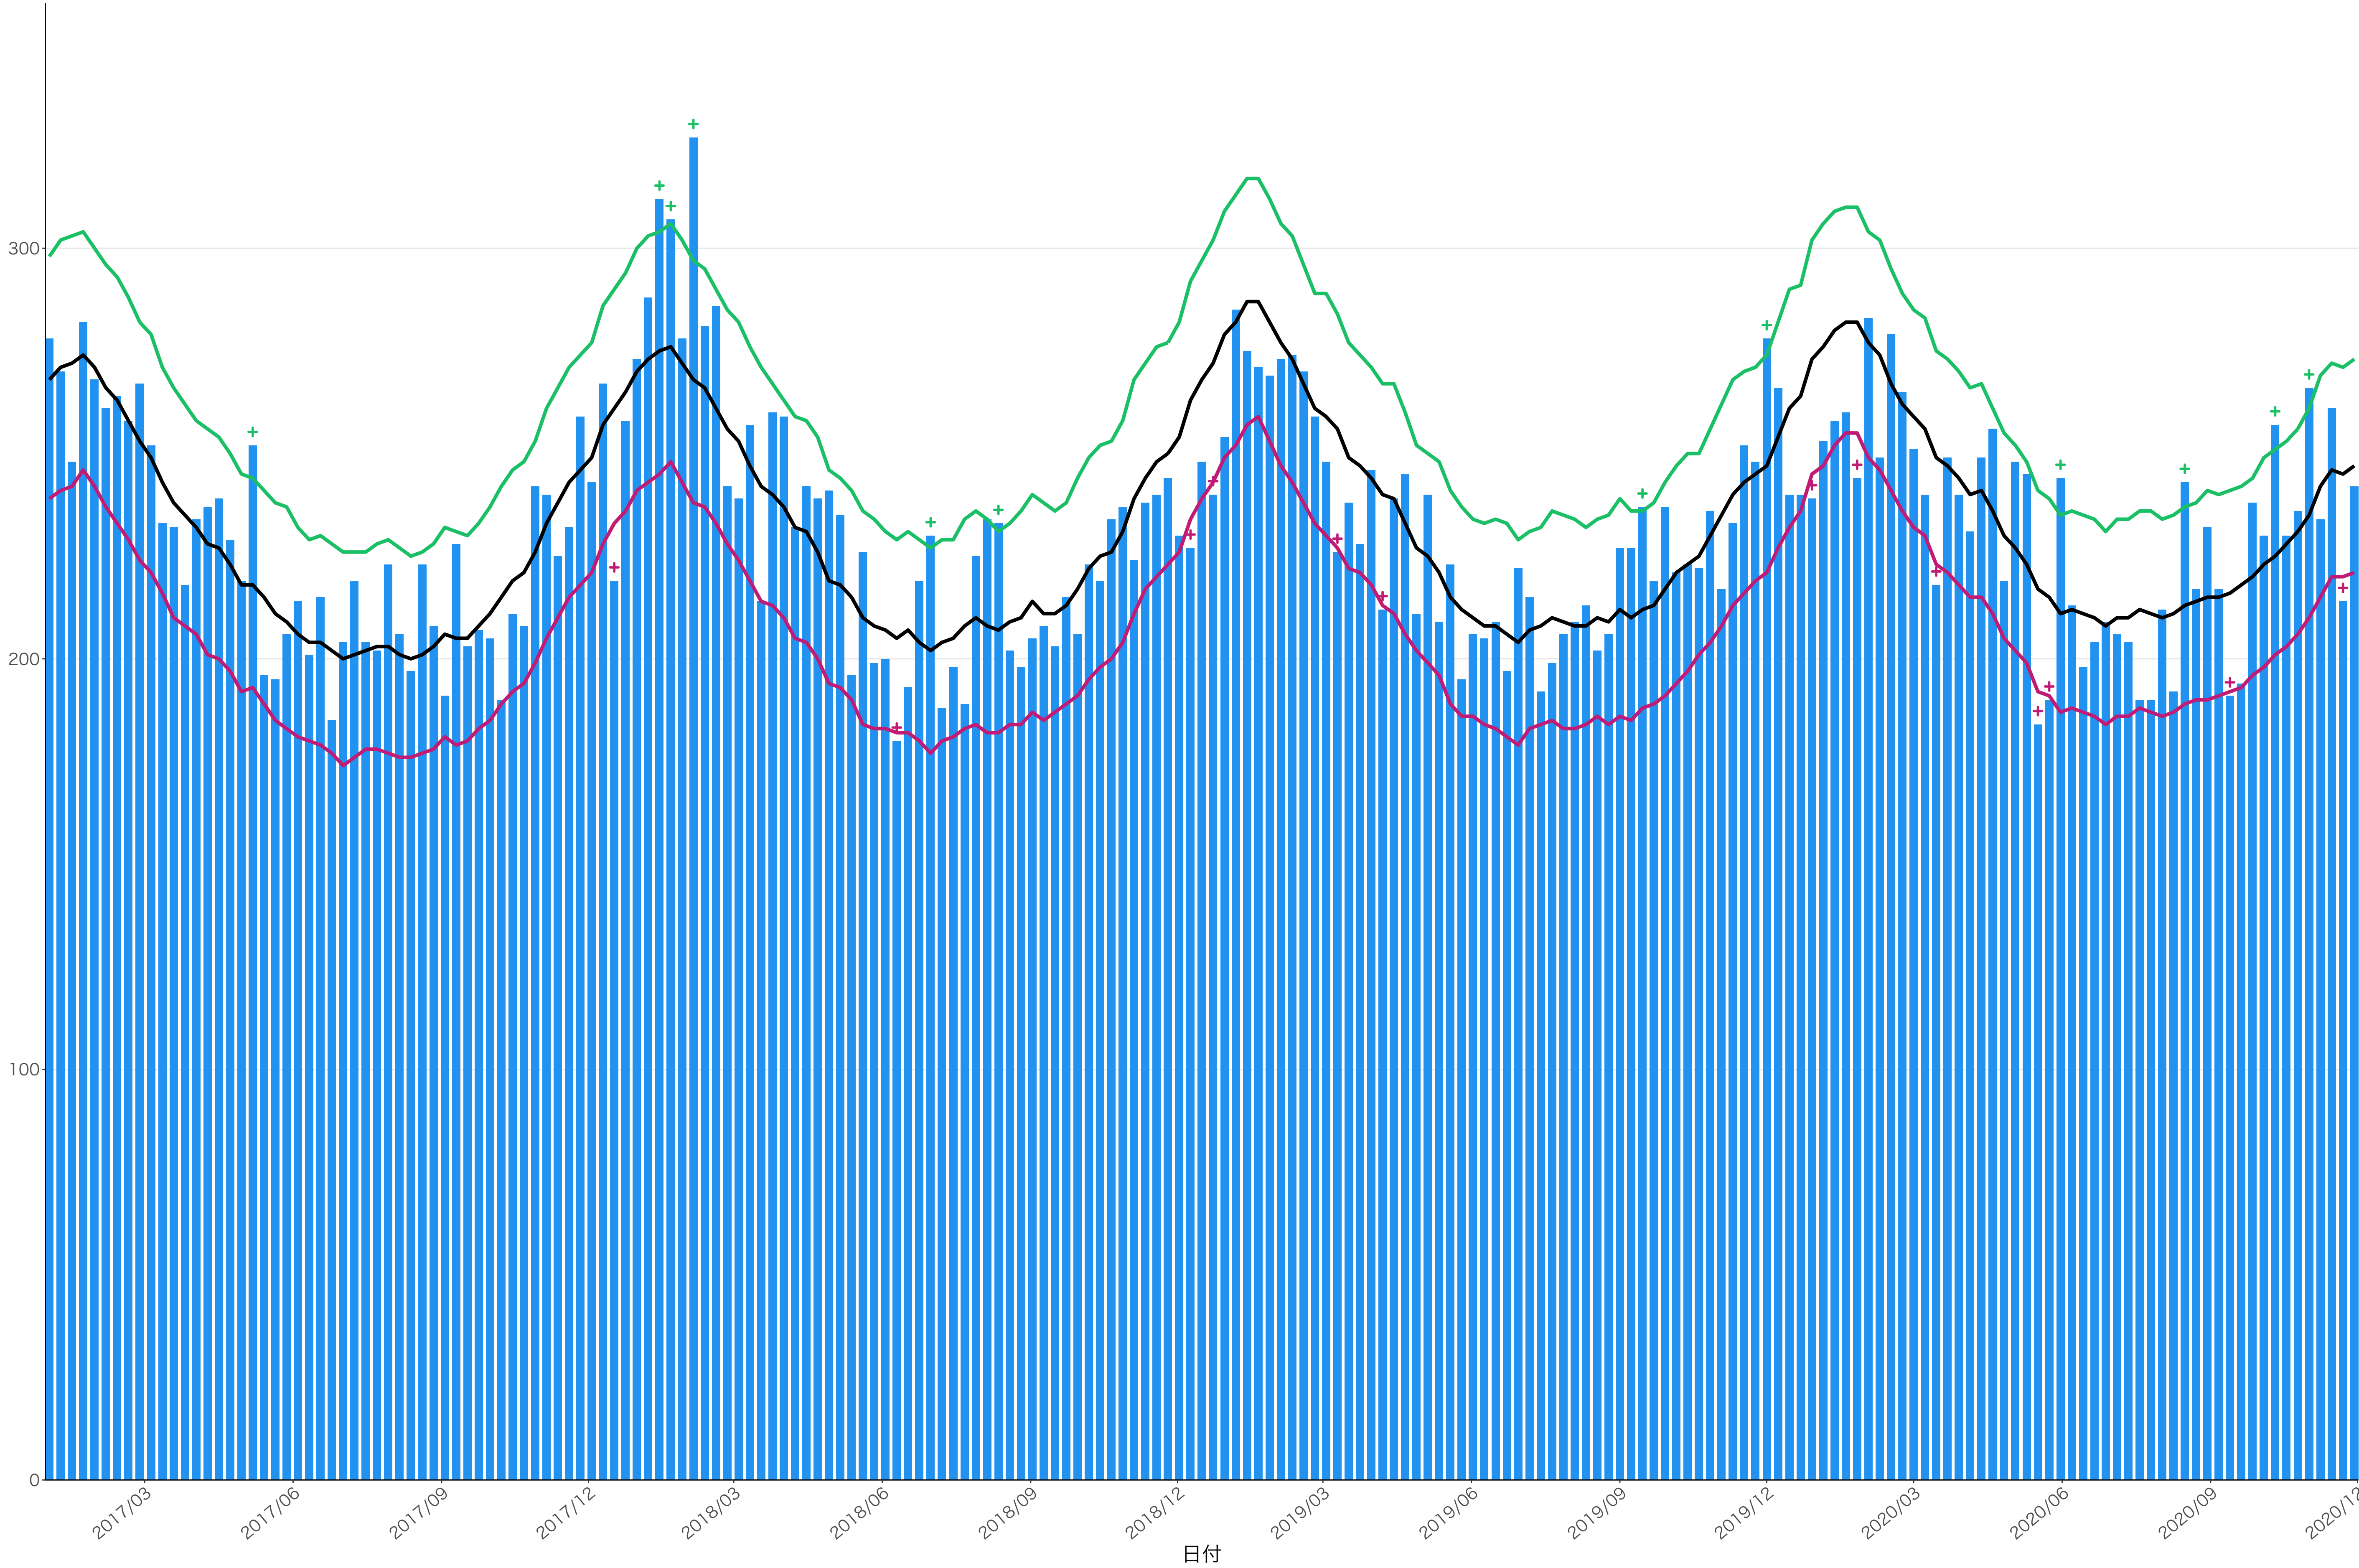

40000  
30000  
20000  
10000  
0

死亡者数

2017/03 2017/06 2017/09 2017/12 2018/03 2018/06 2018/09 2018/12 2019/03 2019/06 2019/09 2019/12 2020/03 2020/06 2020/09 2020/12

日付

死亡者数

2017/03 2017/06 2017/09 2017/12 2018/03 2018/06 2018/09 2018/12 2019/03 2019/06 2019/09 2019/12 2020/03 2020/06 2020/09 2020/12

日付

400  
300  
200  
100  
0

2017/03 2017/06 2017/09 2017/12 2018/03 2018/06 2018/09 2018/12 2019/03 2019/06 2019/09 2019/12 2020/03 2020/06 2020/09 2020/12

日付

死亡者数

600  
400  
200  
0

2017/03 2017/06 2017/09 2017/12 2018/03 2018/06 2018/09 2018/12 2019/03 2019/06 2019/09 2019/12 2020/03 2020/06 2020/09 2020/12