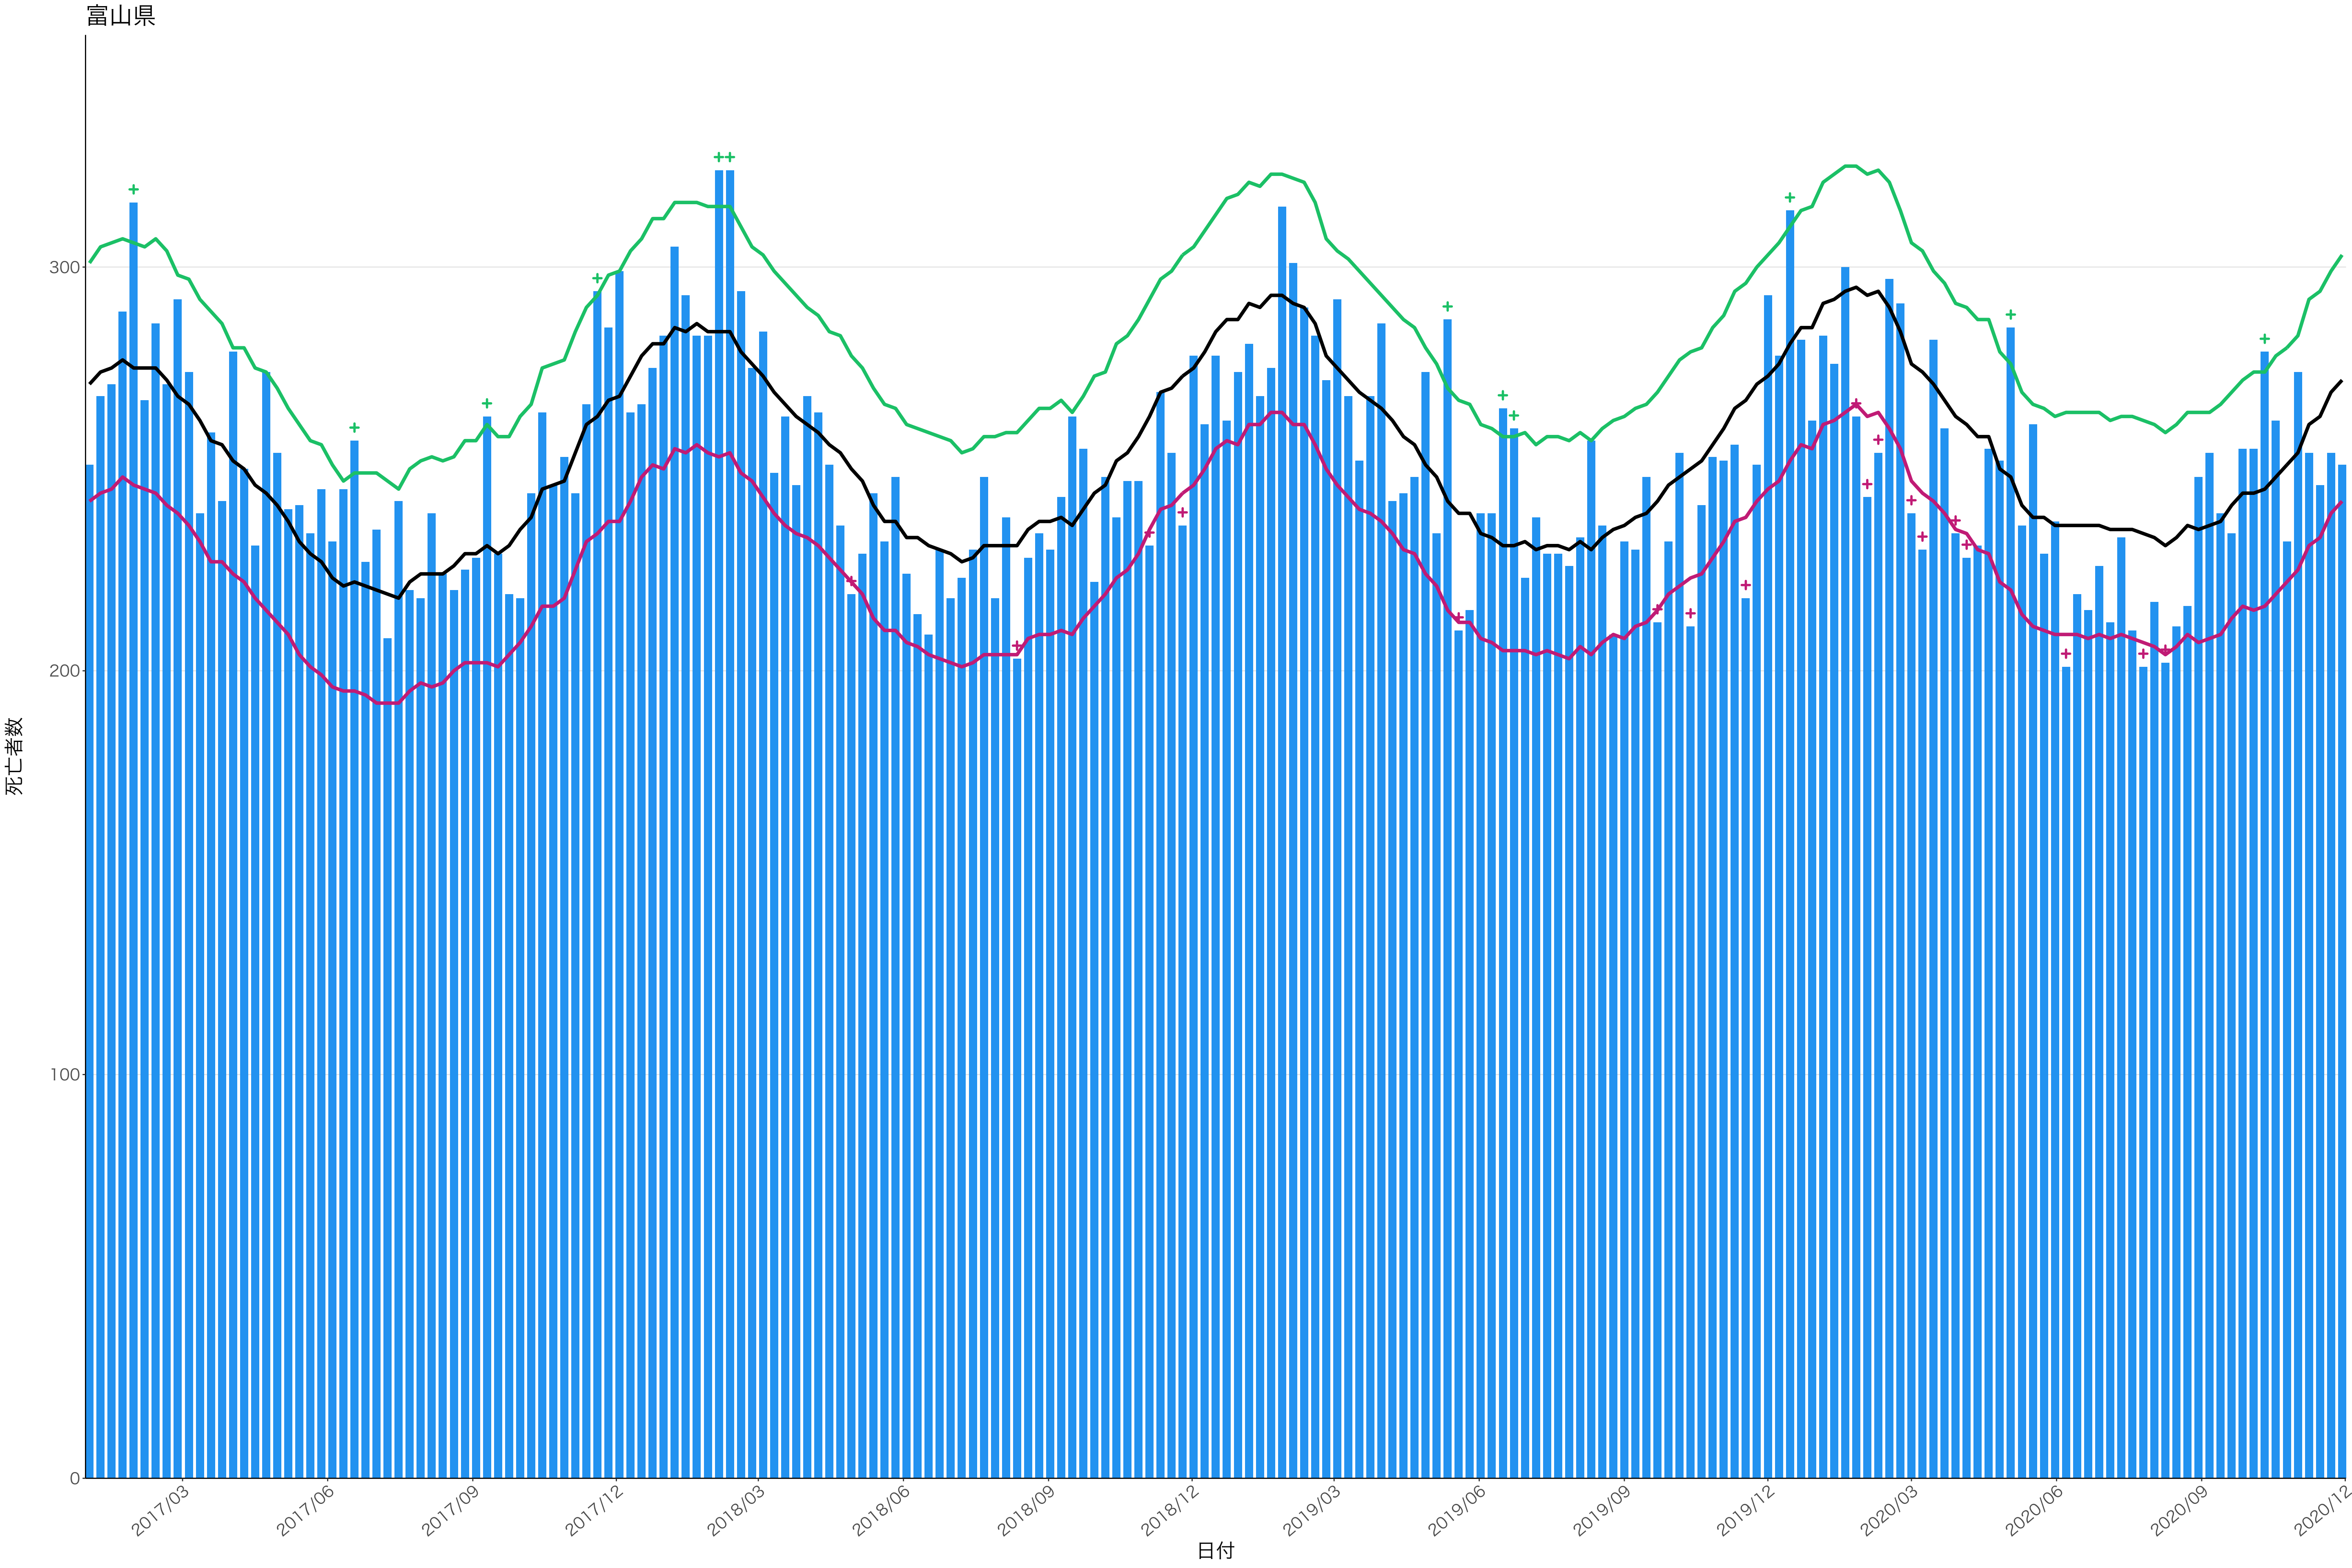

40000  
30000  
20000  
10000  
0

死亡者数

2017/03 2017/06 2017/09 2017/12 2018/03 2018/06 2018/09 2018/12 2019/03 2019/06 2019/09 2019/12 2020/03 2020/06 2020/09 2020/12

日付

死亡者数

2017/03 2017/06 2017/09 2017/12 2018/03 2018/06 2018/09 2018/12 2019/03 2019/06 2019/09 2019/12 2020/03 2020/06 2020/09 2020/12

日付

400  
300  
200  
100  
0

2017/03 2017/06 2017/09 2017/12 2018/03 2018/06 2018/09 2018/12 2019/03 2019/06 2019/09 2019/12 2020/03 2020/06 2020/09 2020/12

日付

死亡者数

600  
400  
200  
0

2017/03 2017/06 2017/09 2017/12 2018/03 2018/06 2018/09 2018/12 2019/03 2019/06 2019/09 2019/12 2020/03 2020/06 2020/09 2020/12