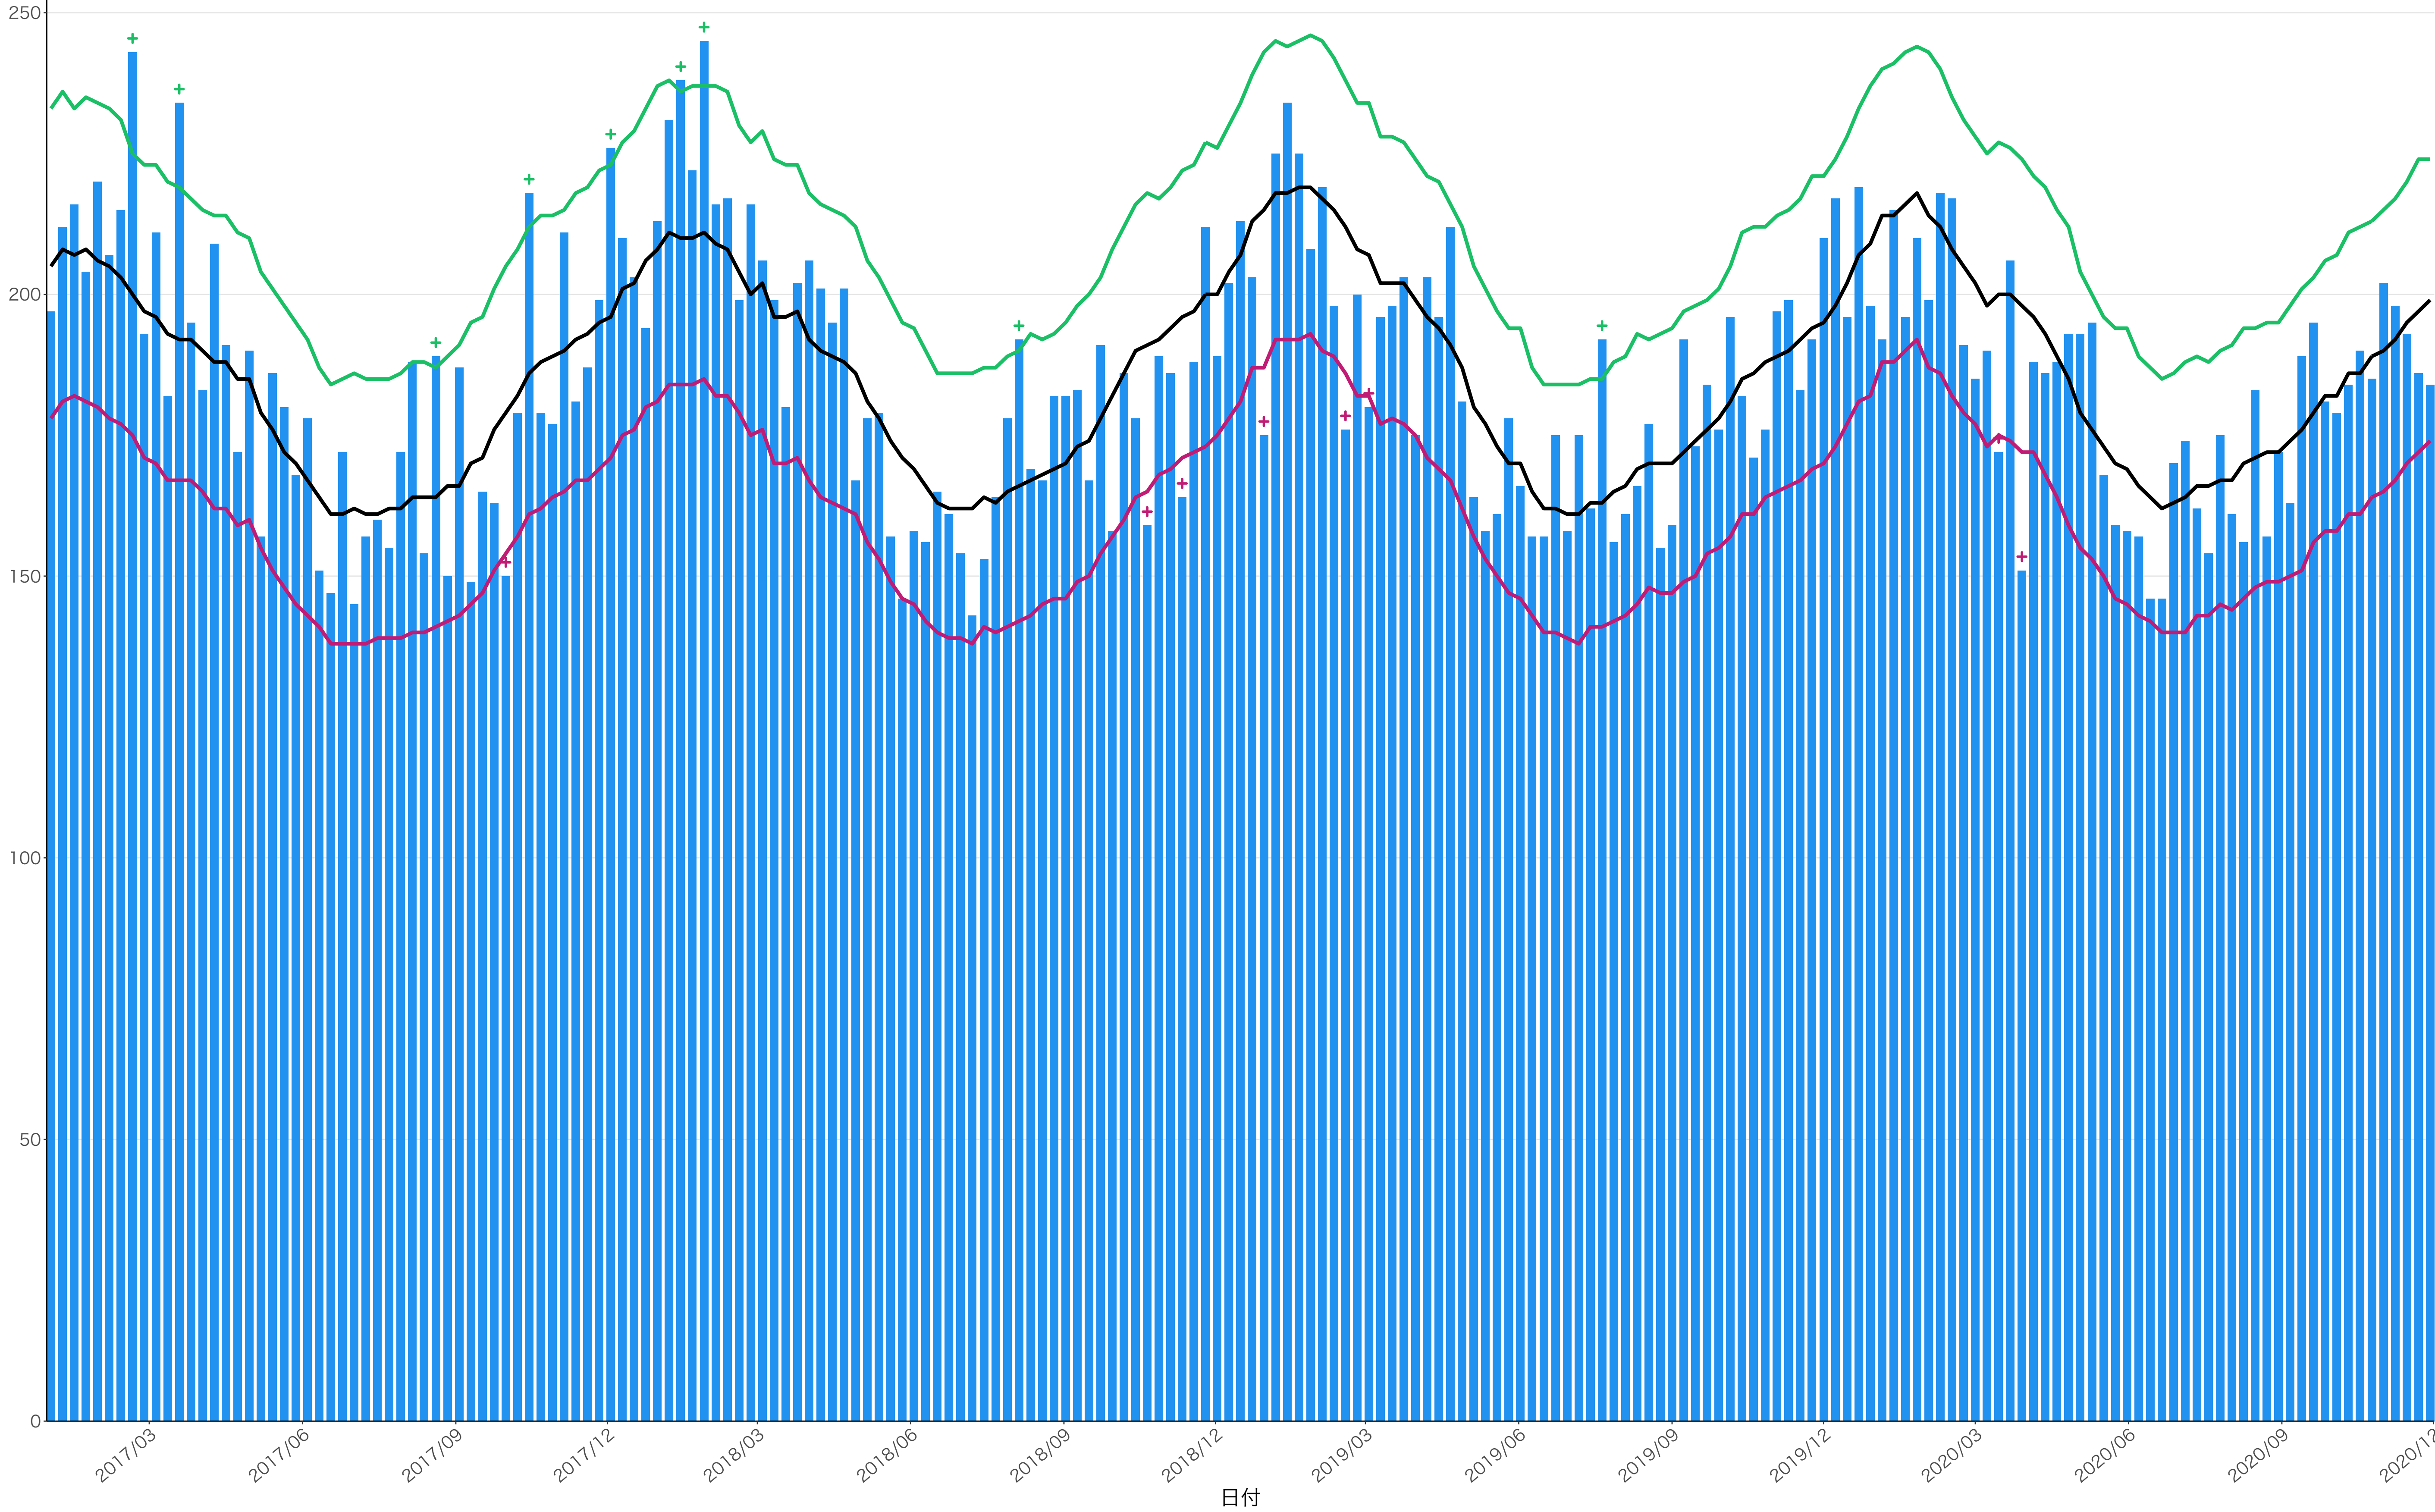

40000  
30000  
20000  
10000  
0

死亡者数

2017/03 2017/06 2017/09 2017/12 2018/03 2018/06 2018/09 2018/12 2019/03 2019/06 2019/09 2019/12 2020/03 2020/06 2020/09 2020/12

日付

死亡者数

2017/03 2017/06 2017/09 2017/12 2018/03 2018/06 2018/09 2018/12 2019/03 2019/06 2019/09 2019/12 2020/03 2020/06 2020/09 2020/12

日付

400  
300  
200  
100  
0

2017/03 2017/06 2017/09 2017/12 2018/03 2018/06 2018/09 2018/12 2019/03 2019/06 2019/09 2019/12 2020/03 2020/06 2020/09 2020/12

日付

死亡者数

600  
400  
200  
0

2017/03 2017/06 2017/09 2017/12 2018/03 2018/06 2018/09 2018/12 2019/03 2019/06 2019/09 2019/12 2020/03 2020/06 2020/09 2020/12