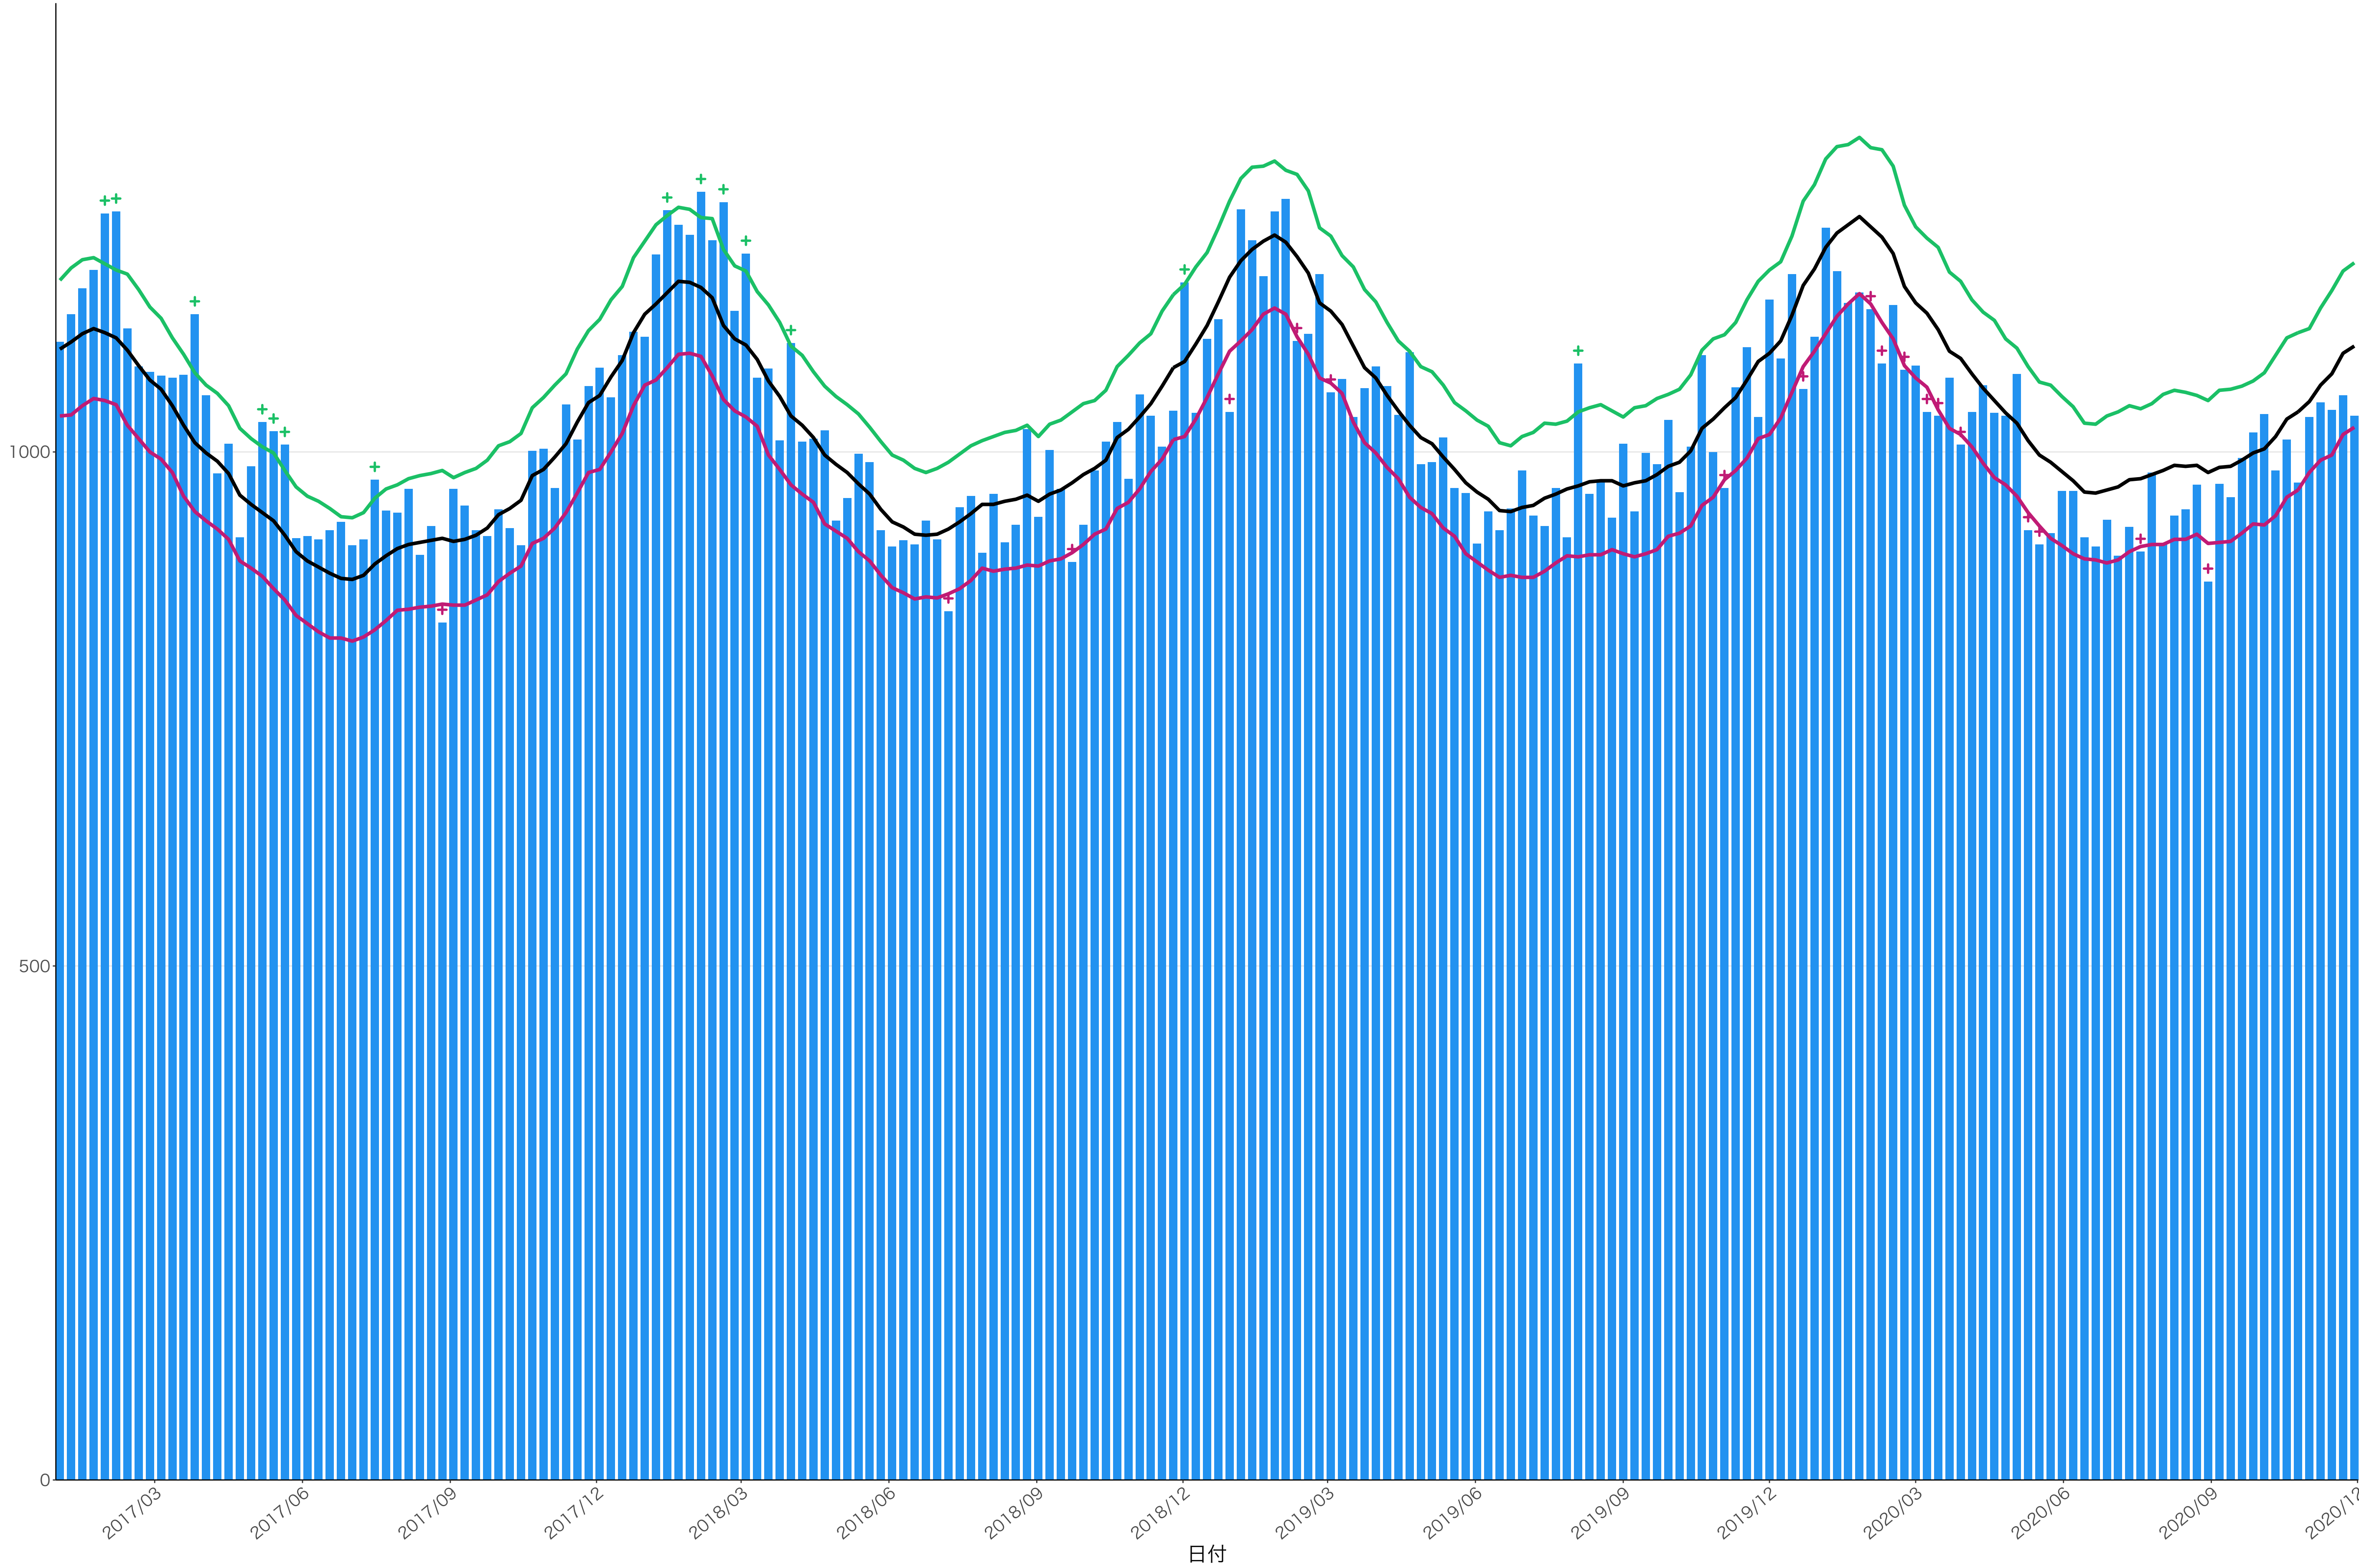

40000  
30000  
20000  
10000  
0

死亡者数

2017/03 2017/06 2017/09 2017/12 2018/03 2018/06 2018/09 2018/12 2019/03 2019/06 2019/09 2019/12 2020/03 2020/06 2020/09 2020/12

日付

死亡者数

2017/03 2017/06 2017/09 2017/12 2018/03 2018/06 2018/09 2018/12 2019/03 2019/06 2019/09 2019/12 2020/03 2020/06 2020/09 2020/12

日付

400  
300  
200  
100  
0

2017/03 2017/06 2017/09 2017/12 2018/03 2018/06 2018/09 2018/12 2019/03 2019/06 2019/09 2019/12 2020/03 2020/06 2020/09 2020/12

日付

死亡者数

600  
400  
200  
0

2017/03 2017/06 2017/09 2017/12 2018/03 2018/06 2018/09 2018/12 2019/03 2019/06 2019/09 2019/12 2020/03 2020/06 2020/09 2020/12