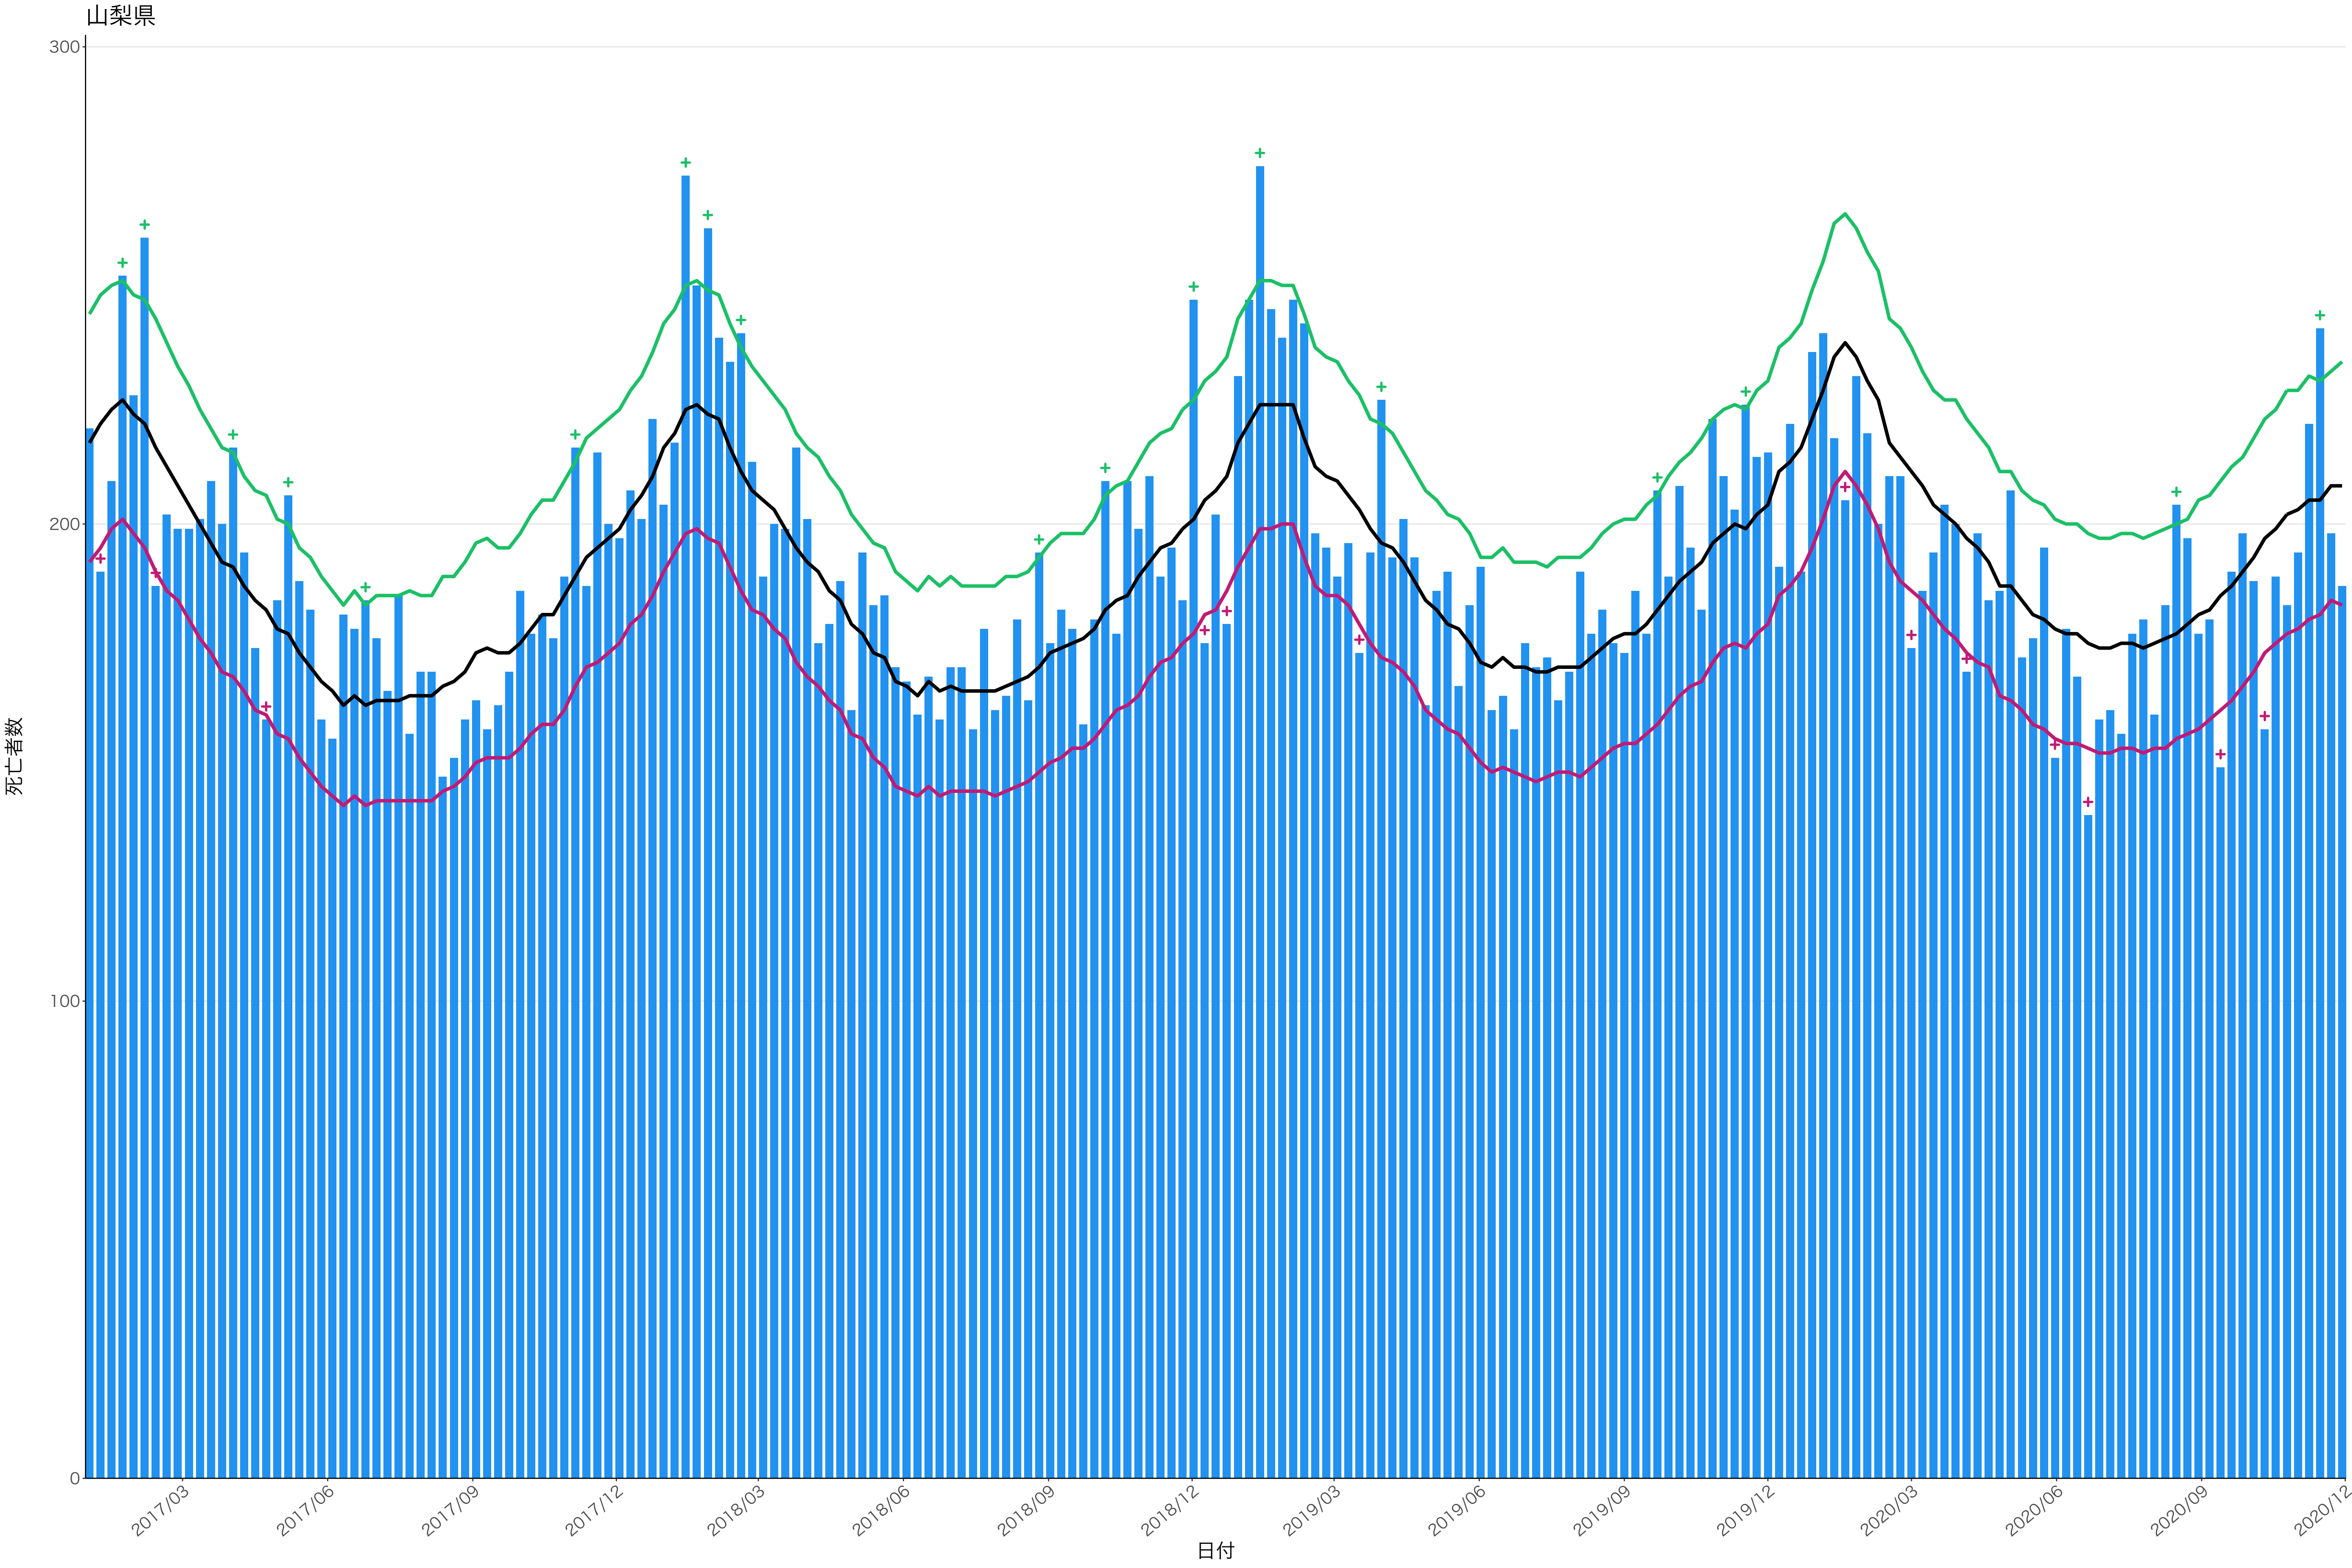

40000  
30000  
20000  
10000  
0

死亡者数

2017/03 2017/06 2017/09 2017/12 2018/03 2018/06 2018/09 2018/12 2019/03 2019/06 2019/09 2019/12 2020/03 2020/06 2020/09 2020/12

日付

死亡者数

2017/03 2017/06 2017/09 2017/12 2018/03 2018/06 2018/09 2018/12 2019/03 2019/06 2019/09 2019/12 2020/03 2020/06 2020/09 2020/12

日付

400  
300  
200  
100  
0

2017/03 2017/06 2017/09 2017/12 2018/03 2018/06 2018/09 2018/12 2019/03 2019/06 2019/09 2019/12 2020/03 2020/06 2020/09 2020/12

日付

死亡者数

600  
400  
200  
0

2017/03 2017/06 2017/09 2017/12 2018/03 2018/06 2018/09 2018/12 2019/03 2019/06 2019/09 2019/12 2020/03 2020/06 2020/09 2020/12