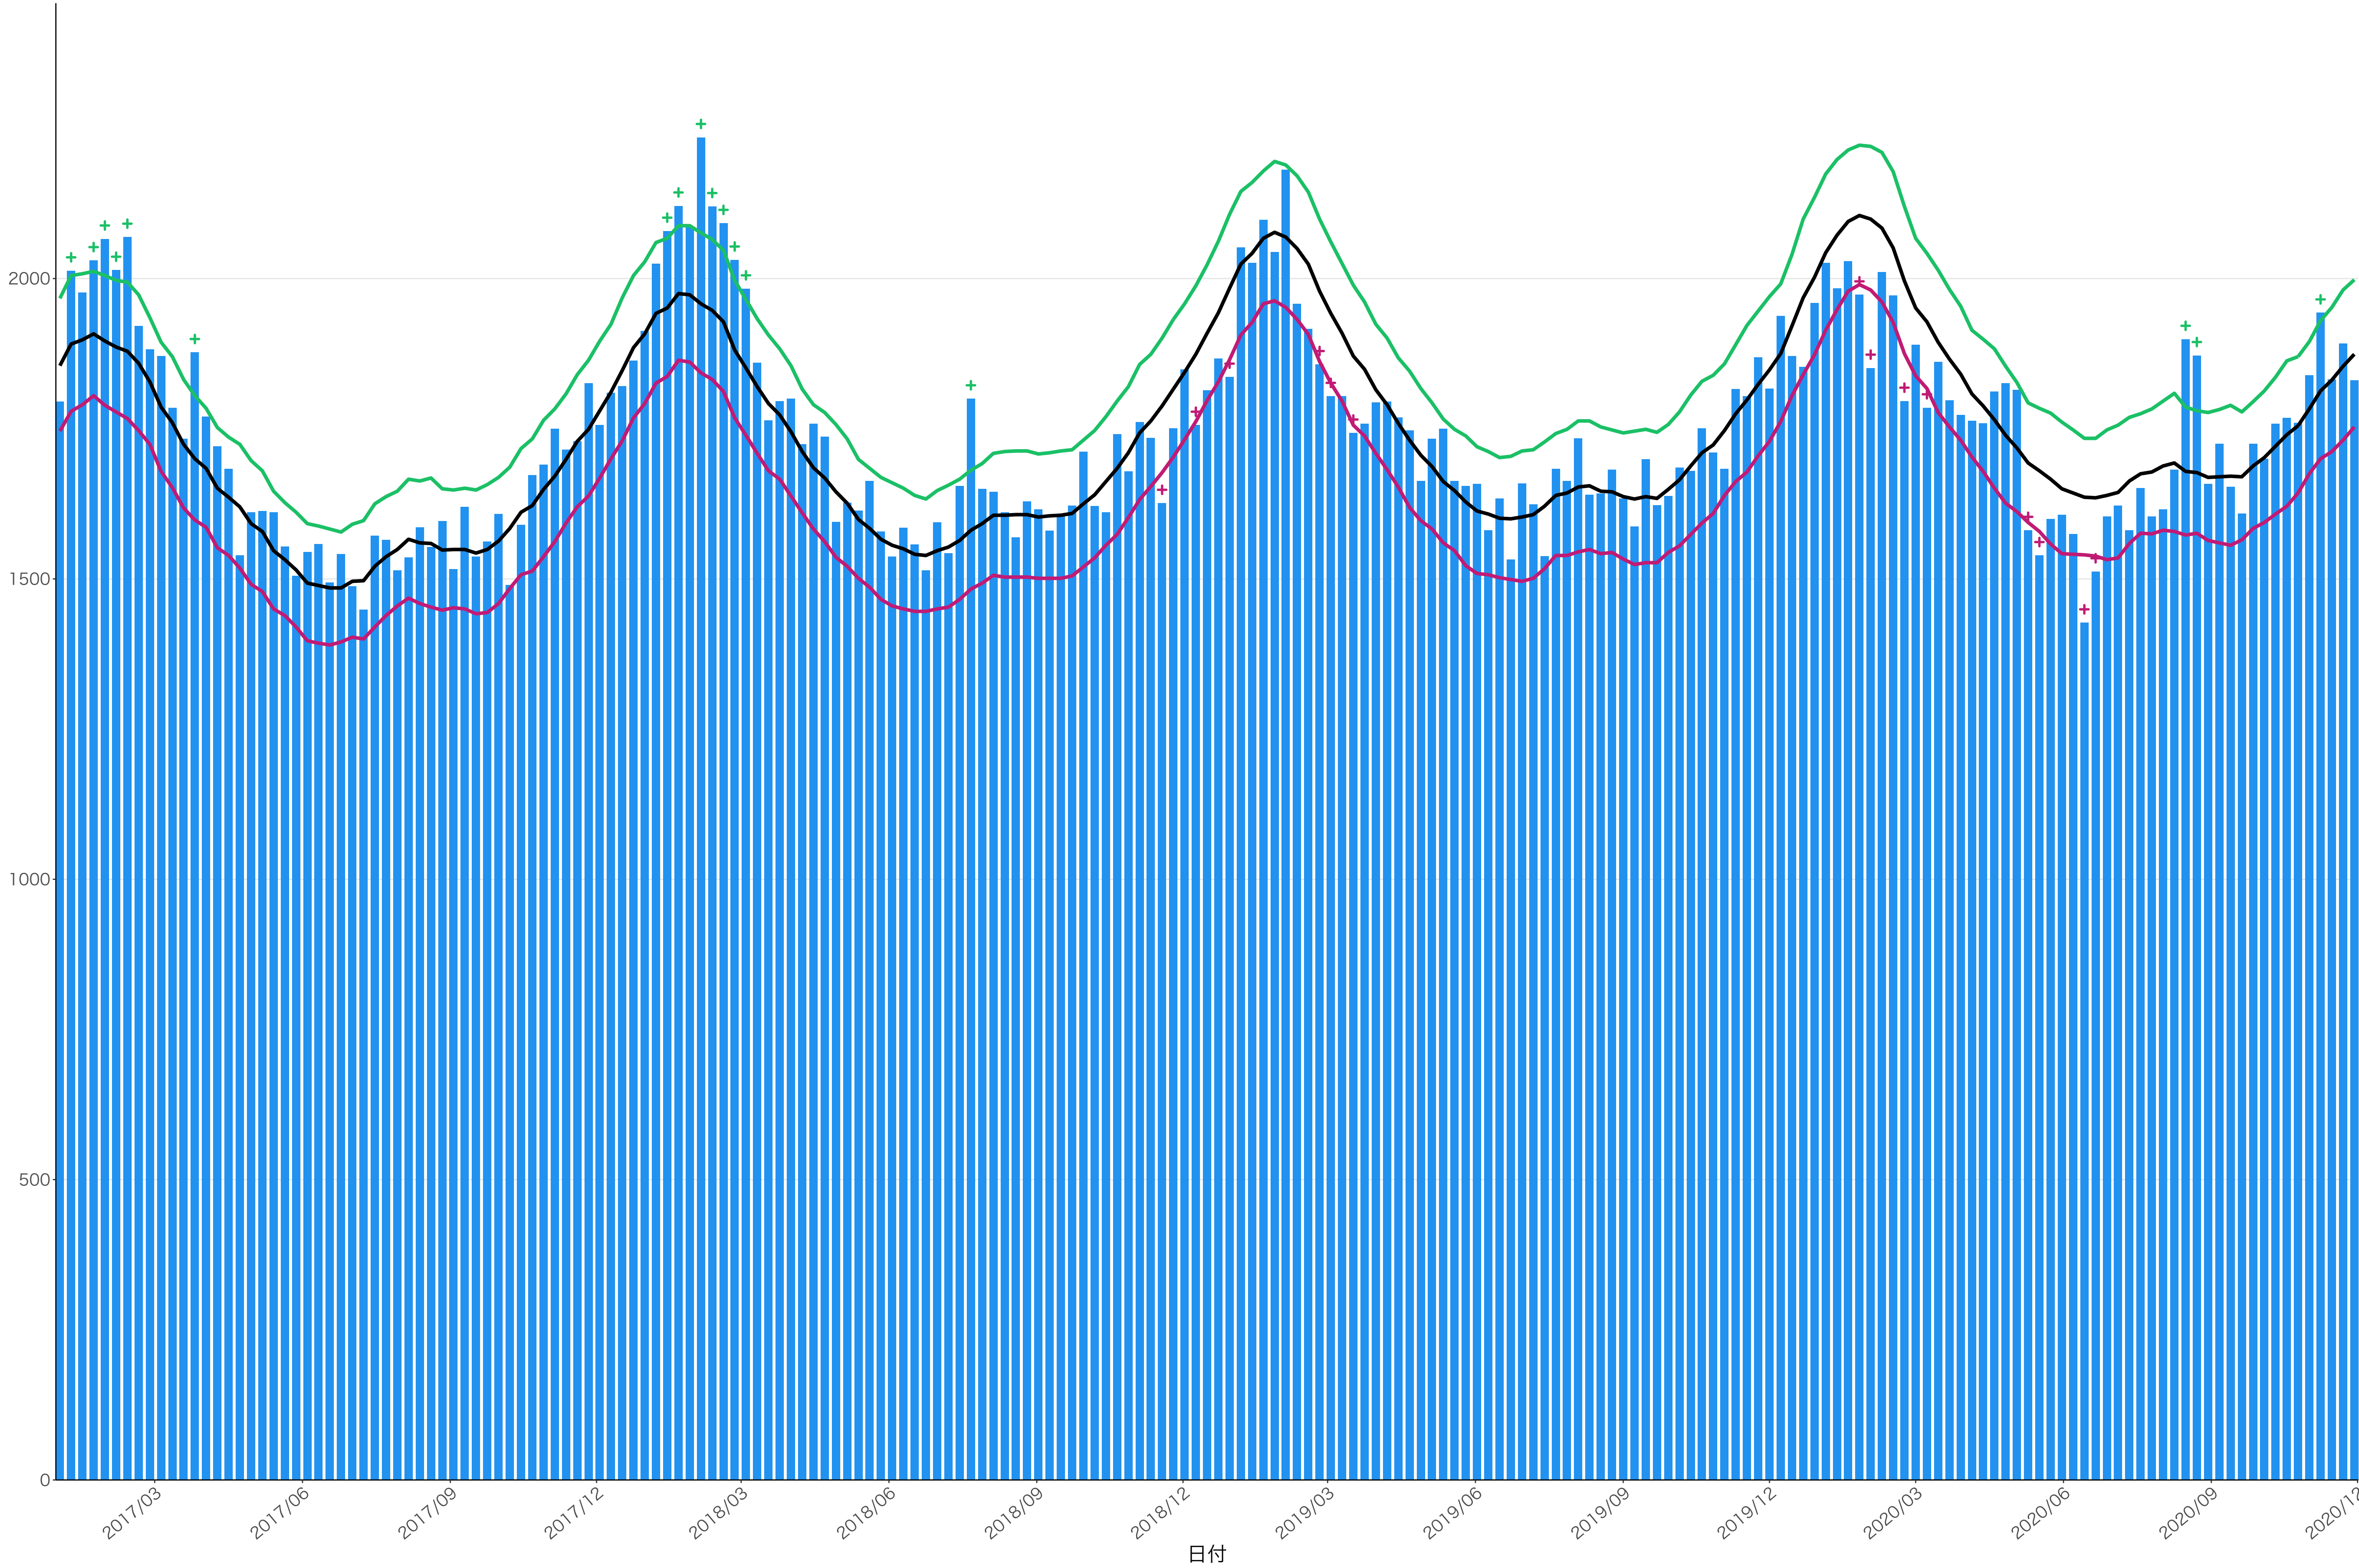

40000  
30000  
20000  
10000  
0

死亡者数

2017/03 2017/06 2017/09 2017/12 2018/03 2018/06 2018/09 2018/12 2019/03 2019/06 2019/09 2019/12 2020/03 2020/06 2020/09 2020/12

日付

死亡者数

2017/03 2017/06 2017/09 2017/12 2018/03 2018/06 2018/09 2018/12 2019/03 2019/06 2019/09 2019/12 2020/03 2020/06 2020/09 2020/12

日付

400  
300  
200  
100  
0

2017/03 2017/06 2017/09 2017/12 2018/03 2018/06 2018/09 2018/12 2019/03 2019/06 2019/09 2019/12 2020/03 2020/06 2020/09 2020/12

日付

死亡者数

600  
400  
200  
0

2017/03 2017/06 2017/09 2017/12 2018/03 2018/06 2018/09 2018/12 2019/03 2019/06 2019/09 2019/12 2020/03 2020/06 2020/09 2020/12