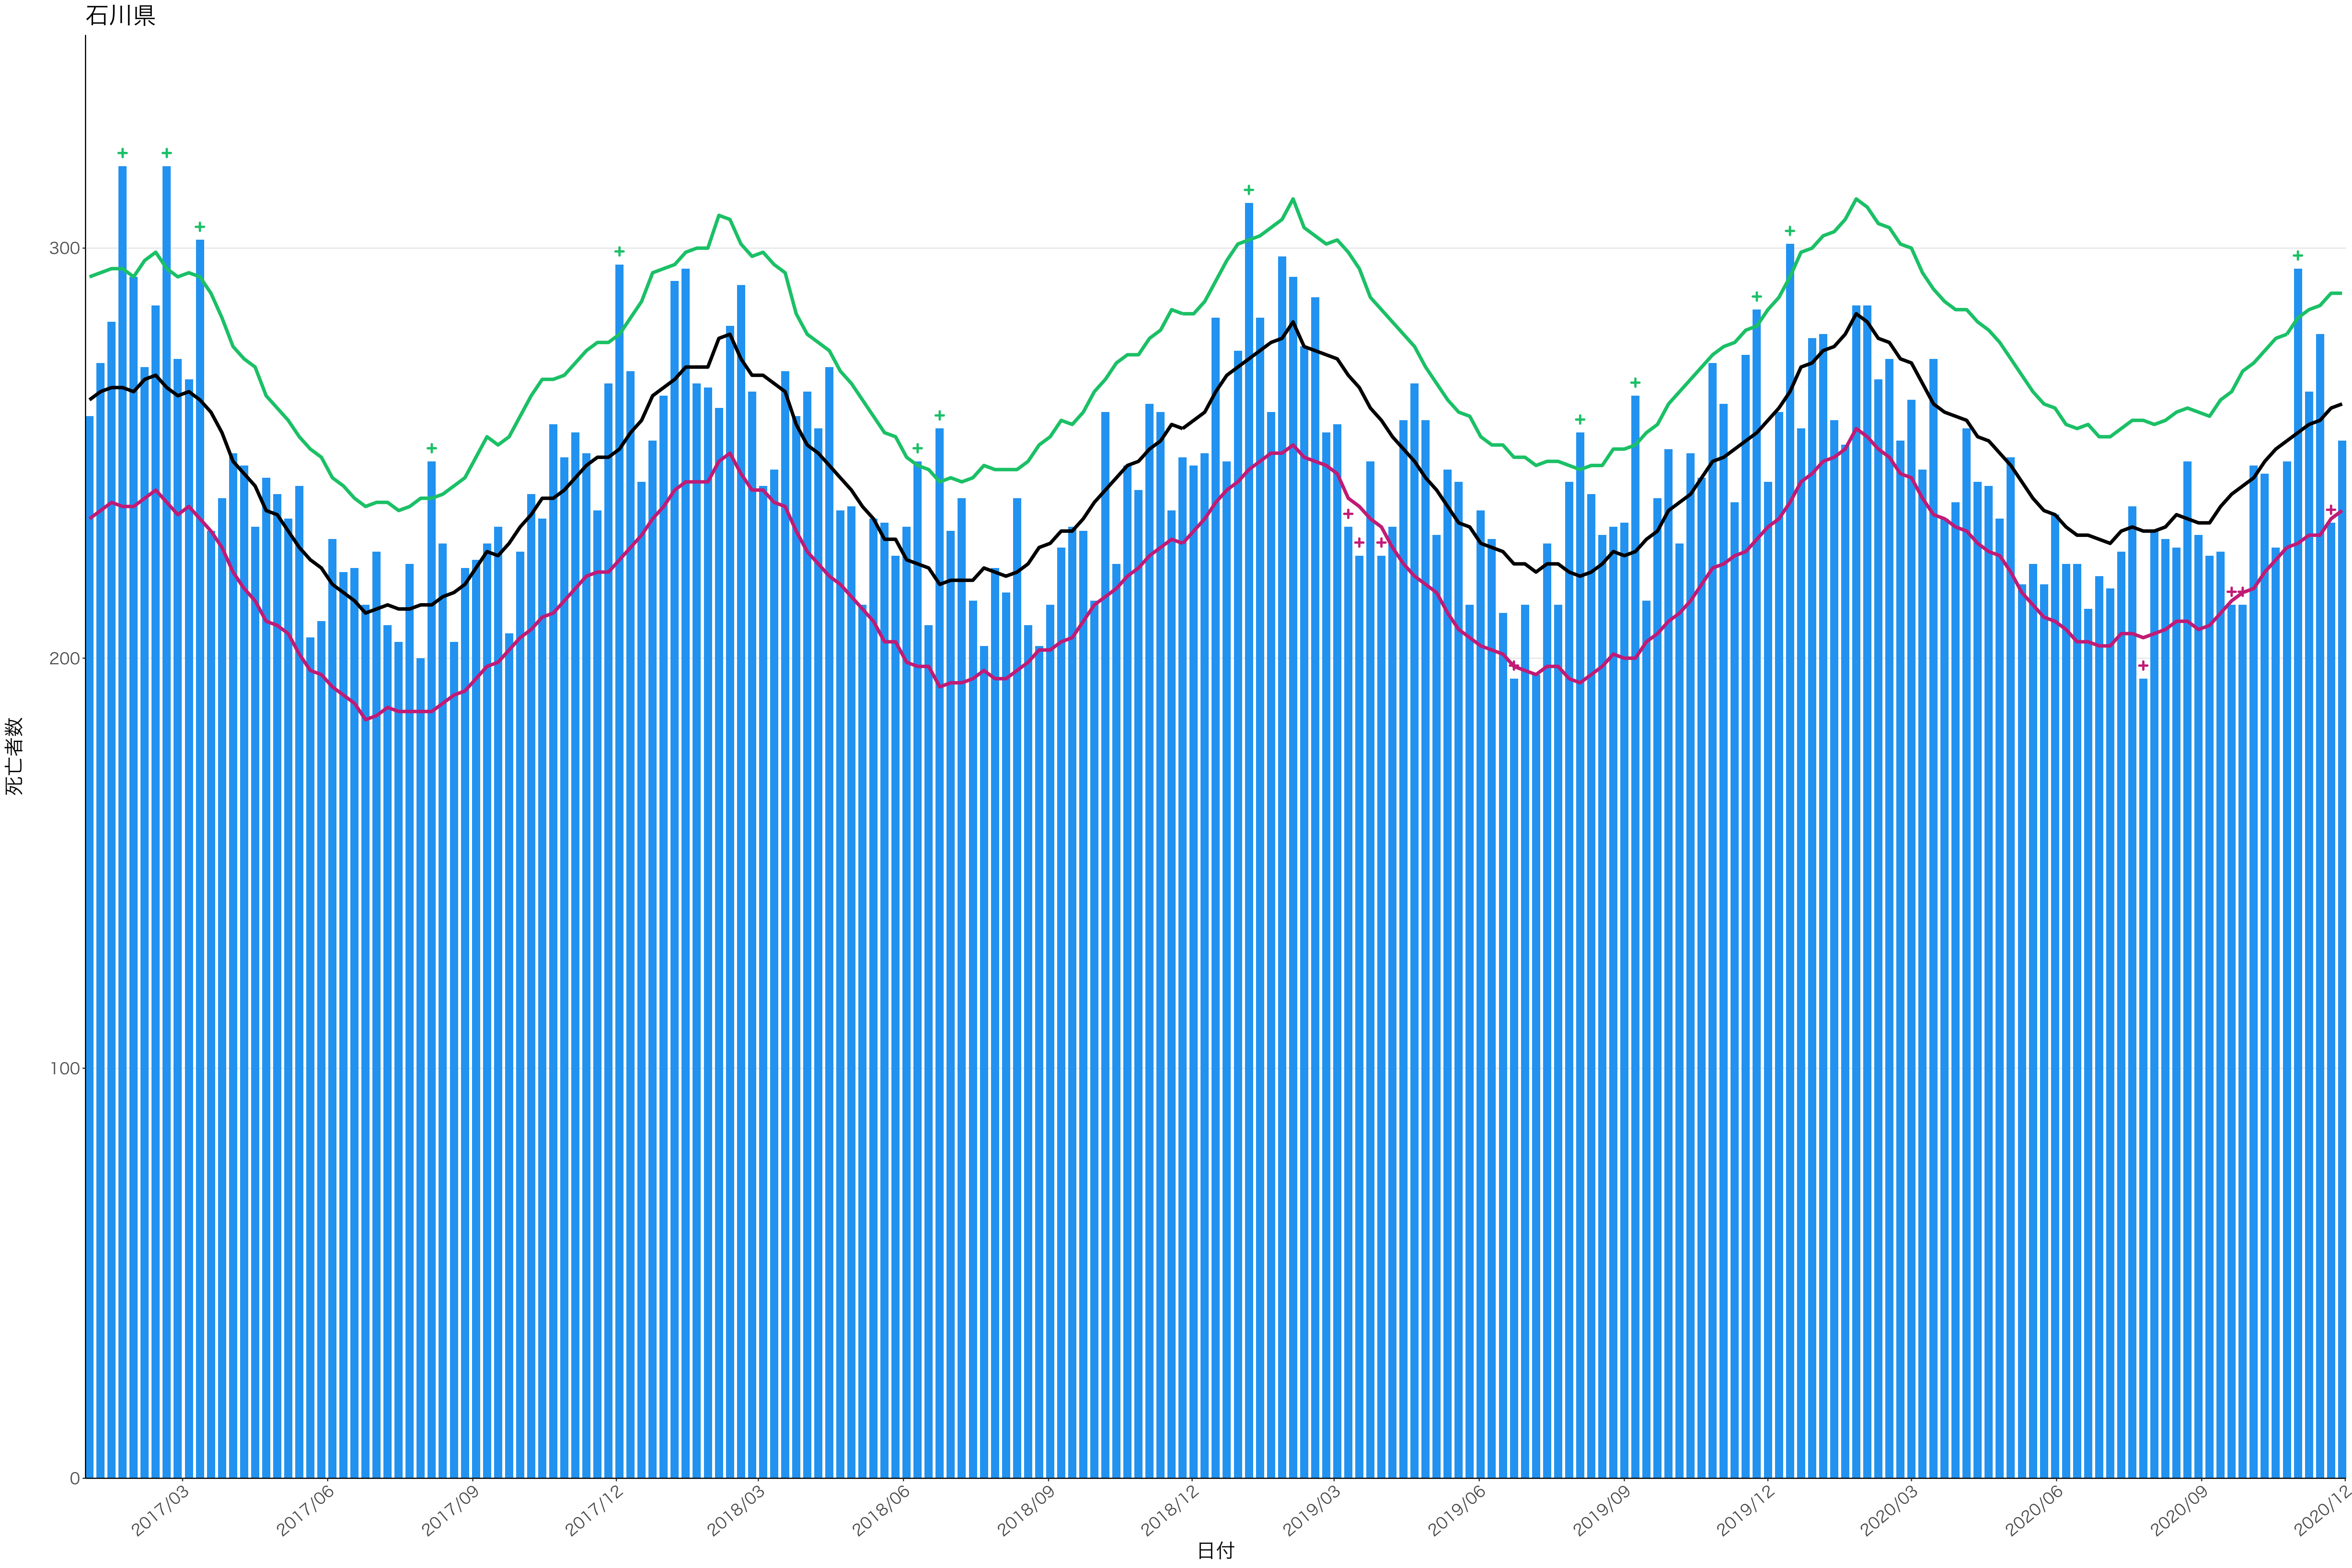

40000  
30000  
20000  
10000  
0

死亡者数

2017/03 2017/06 2017/09 2017/12 2018/03 2018/06 2018/09 2018/12 2019/03 2019/06 2019/09 2019/12 2020/03 2020/06 2020/09 2020/12

日付

死亡者数

2017/03 2017/06 2017/09 2017/12 2018/03 2018/06 2018/09 2018/12 2019/03 2019/06 2019/09 2019/12 2020/03 2020/06 2020/09 2020/12

日付

400  
300  
200  
100  
0

2017/03 2017/06 2017/09 2017/12 2018/03 2018/06 2018/09 2018/12 2019/03 2019/06 2019/09 2019/12 2020/03 2020/06 2020/09 2020/12

日付

死亡者数

600  
400  
200  
0

2017/03 2017/06 2017/09 2017/12 2018/03 2018/06 2018/09 2018/12 2019/03 2019/06 2019/09 2019/12 2020/03 2020/06 2020/09 2020/12