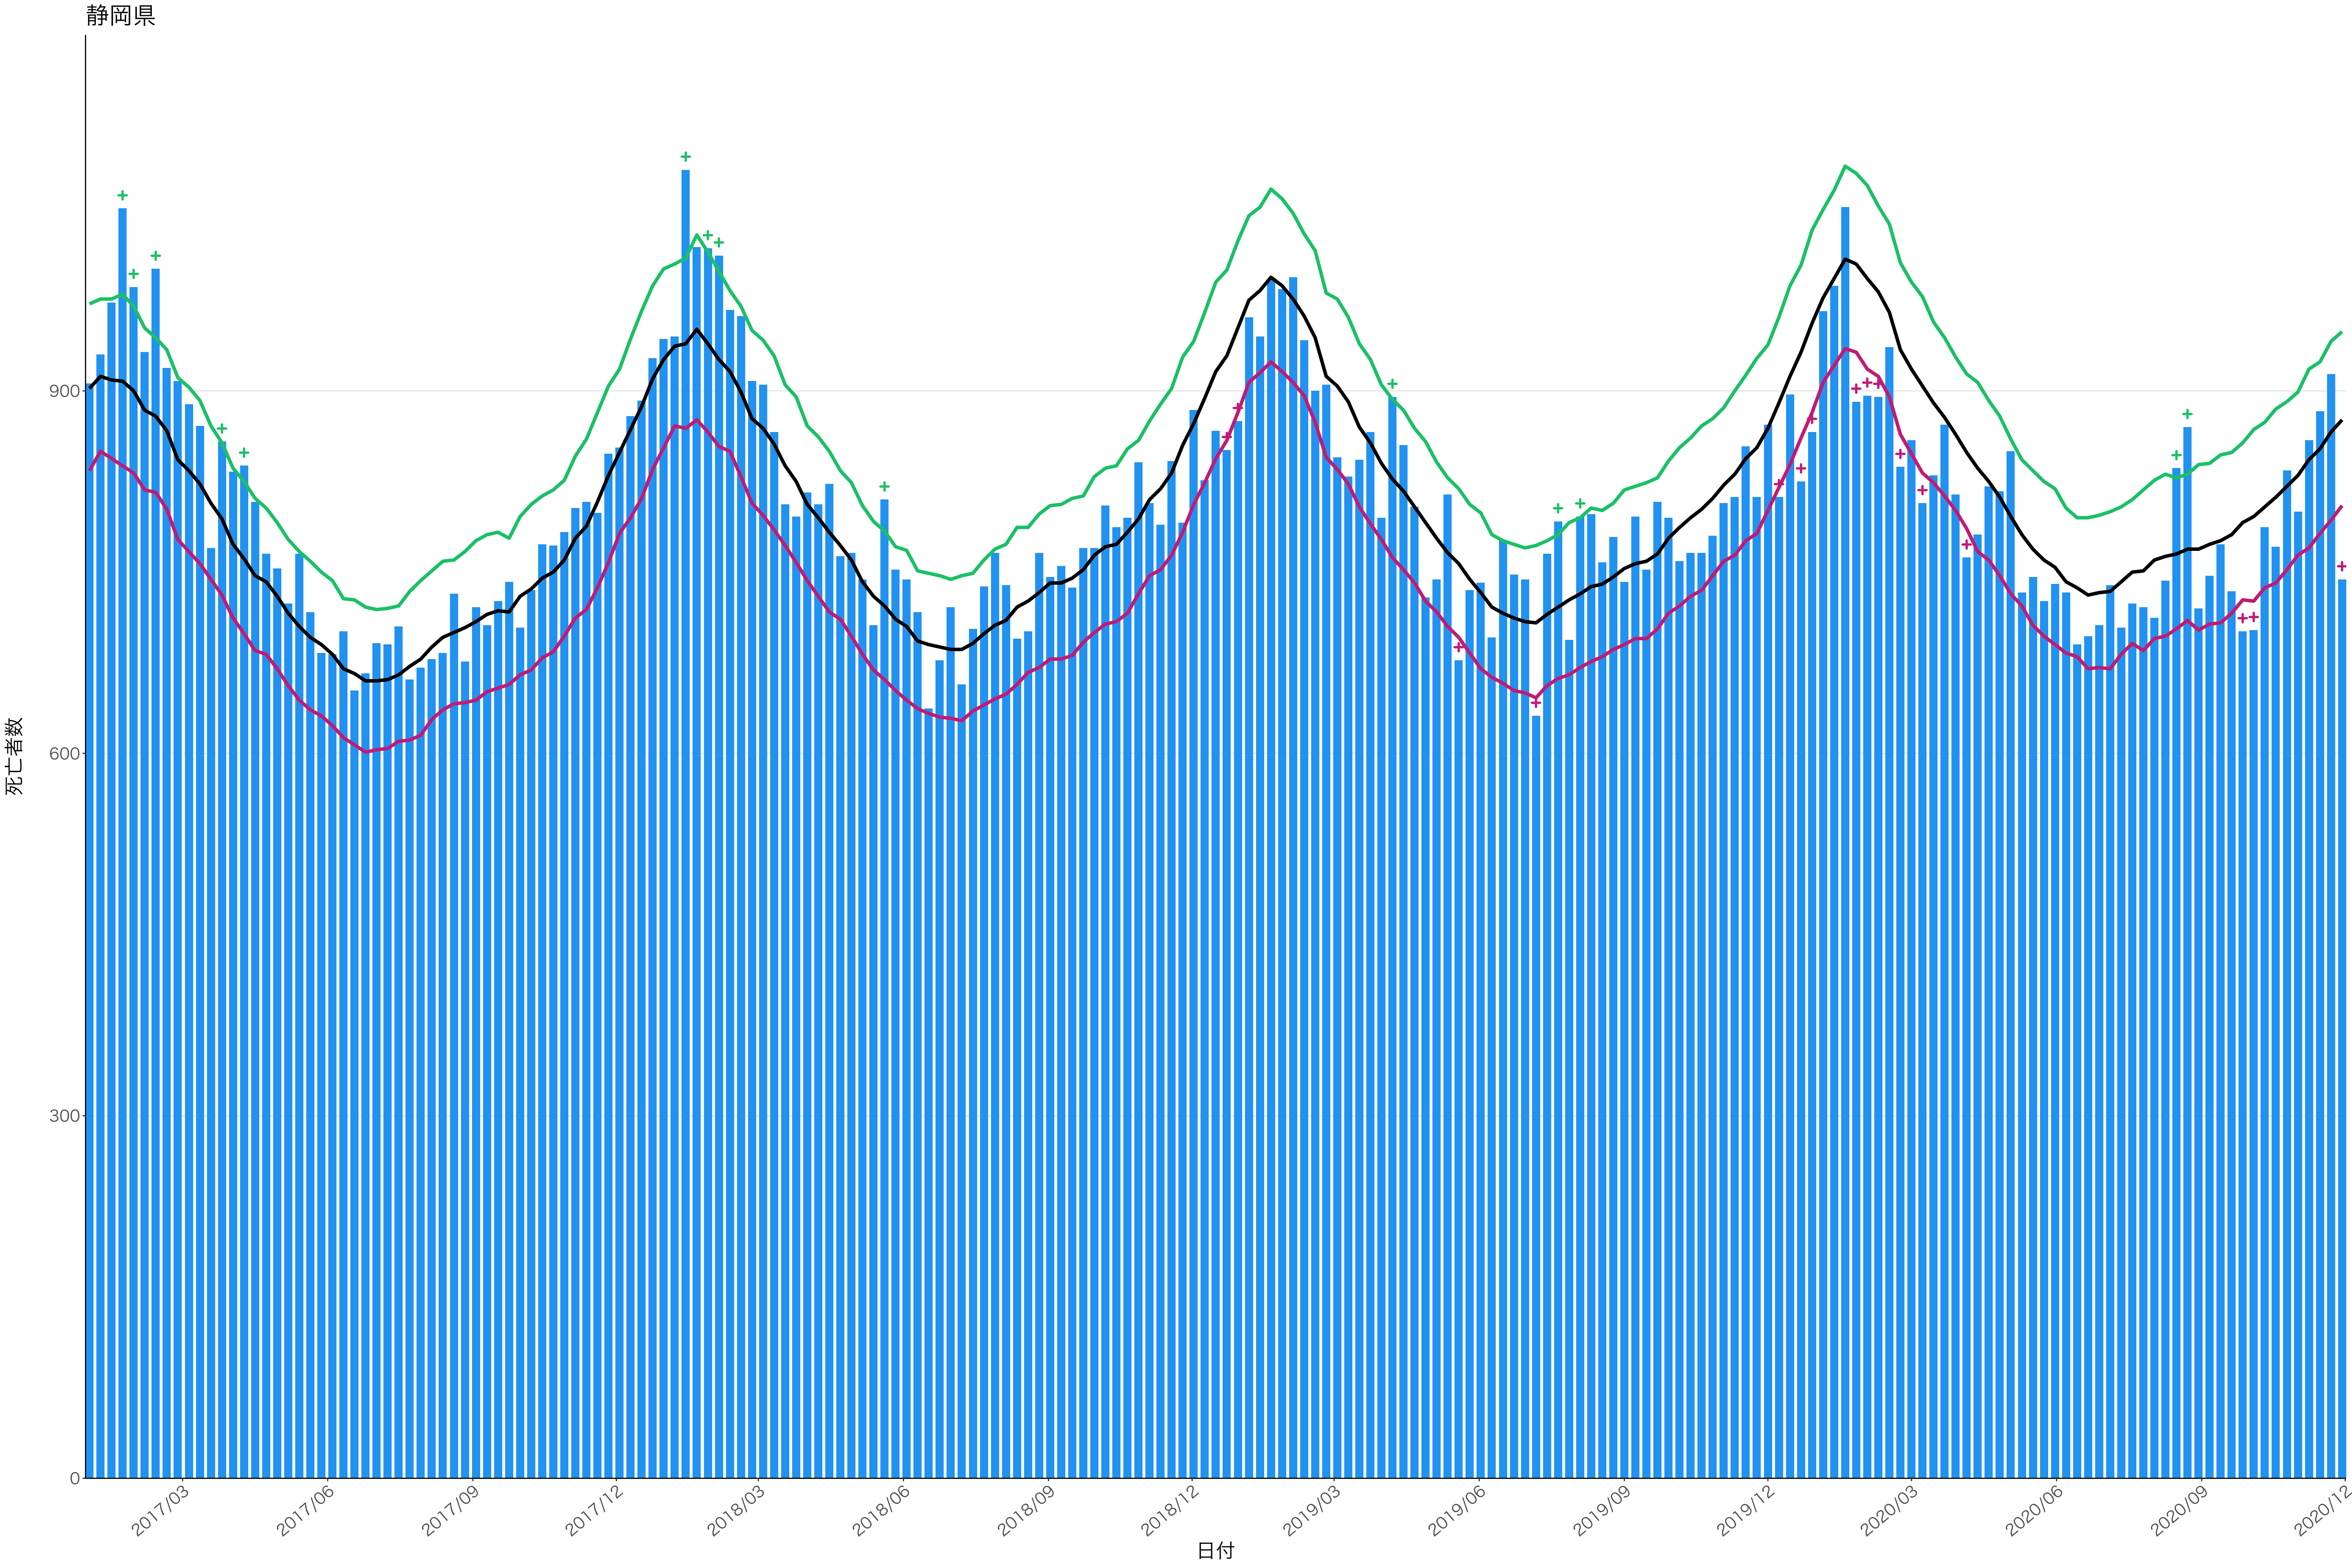

40000  
30000  
20000  
10000  
0

死亡者数

2017/03 2017/06 2017/09 2017/12 2018/03 2018/06 2018/09 2018/12 2019/03 2019/06 2019/09 2019/12 2020/03 2020/06 2020/09 2020/12

日付

死亡者数

2017/03 2017/06 2017/09 2017/12 2018/03 2018/06 2018/09 2018/12 2019/03 2019/06 2019/09 2019/12 2020/03 2020/06 2020/09 2020/12

日付

400  
300  
200  
100  
0

2017/03 2017/06 2017/09 2017/12 2018/03 2018/06 2018/09 2018/12 2019/03 2019/06 2019/09 2019/12 2020/03 2020/06 2020/09 2020/12

日付

死亡者数

600  
400  
200  
0

2017/03 2017/06 2017/09 2017/12 2018/03 2018/06 2018/09 2018/12 2019/03 2019/06 2019/09 2019/12 2020/03 2020/06 2020/09 2020/12