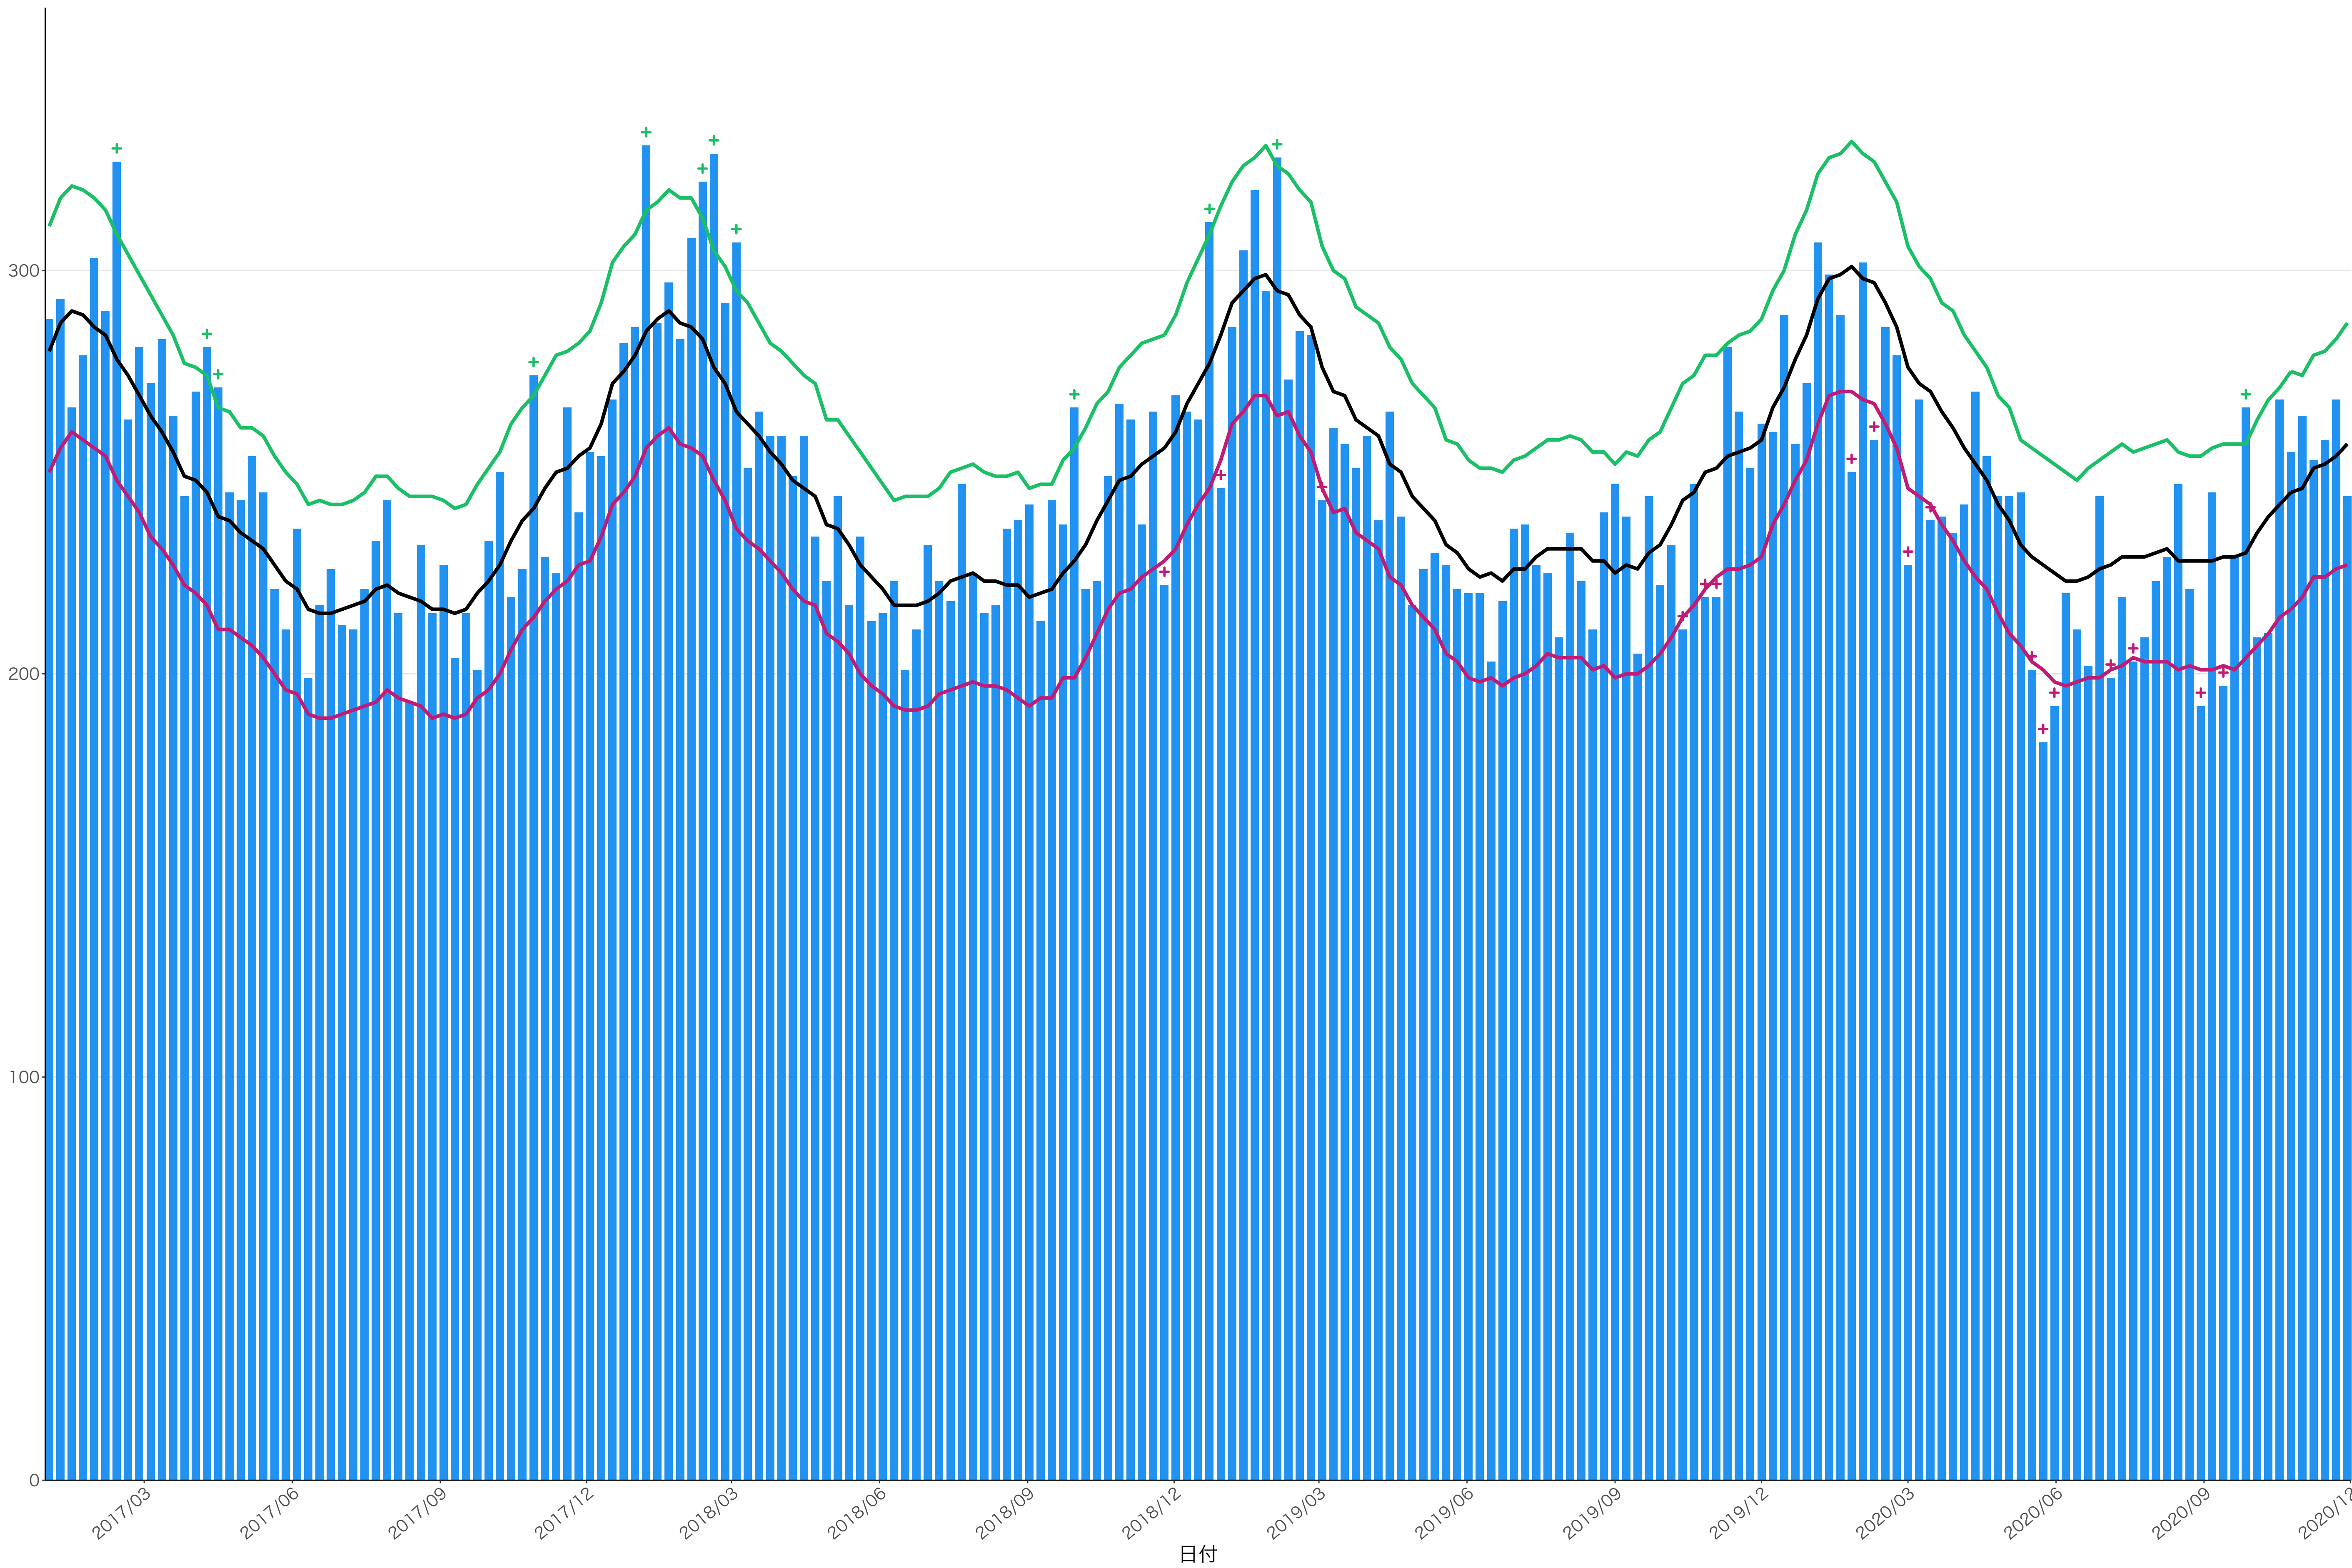

40000  
30000  
20000  
10000  
0

死亡者数

2017/03 2017/06 2017/09 2017/12 2018/03 2018/06 2018/09 2018/12 2019/03 2019/06 2019/09 2019/12 2020/03 2020/06 2020/09 2020/12

日付

死亡者数

2017/03 2017/06 2017/09 2017/12 2018/03 2018/06 2018/09 2018/12 2019/03 2019/06 2019/09 2019/12 2020/03 2020/06 2020/09 2020/12

日付

400  
300  
200  
100  
0

2017/03 2017/06 2017/09 2017/12 2018/03 2018/06 2018/09 2018/12 2019/03 2019/06 2019/09 2019/12 2020/03 2020/06 2020/09 2020/12

日付

死亡者数

600  
400  
200  
0

2017/03 2017/06 2017/09 2017/12 2018/03 2018/06 2018/09 2018/12 2019/03 2019/06 2019/09 2019/12 2020/03 2020/06 2020/09 2020/12