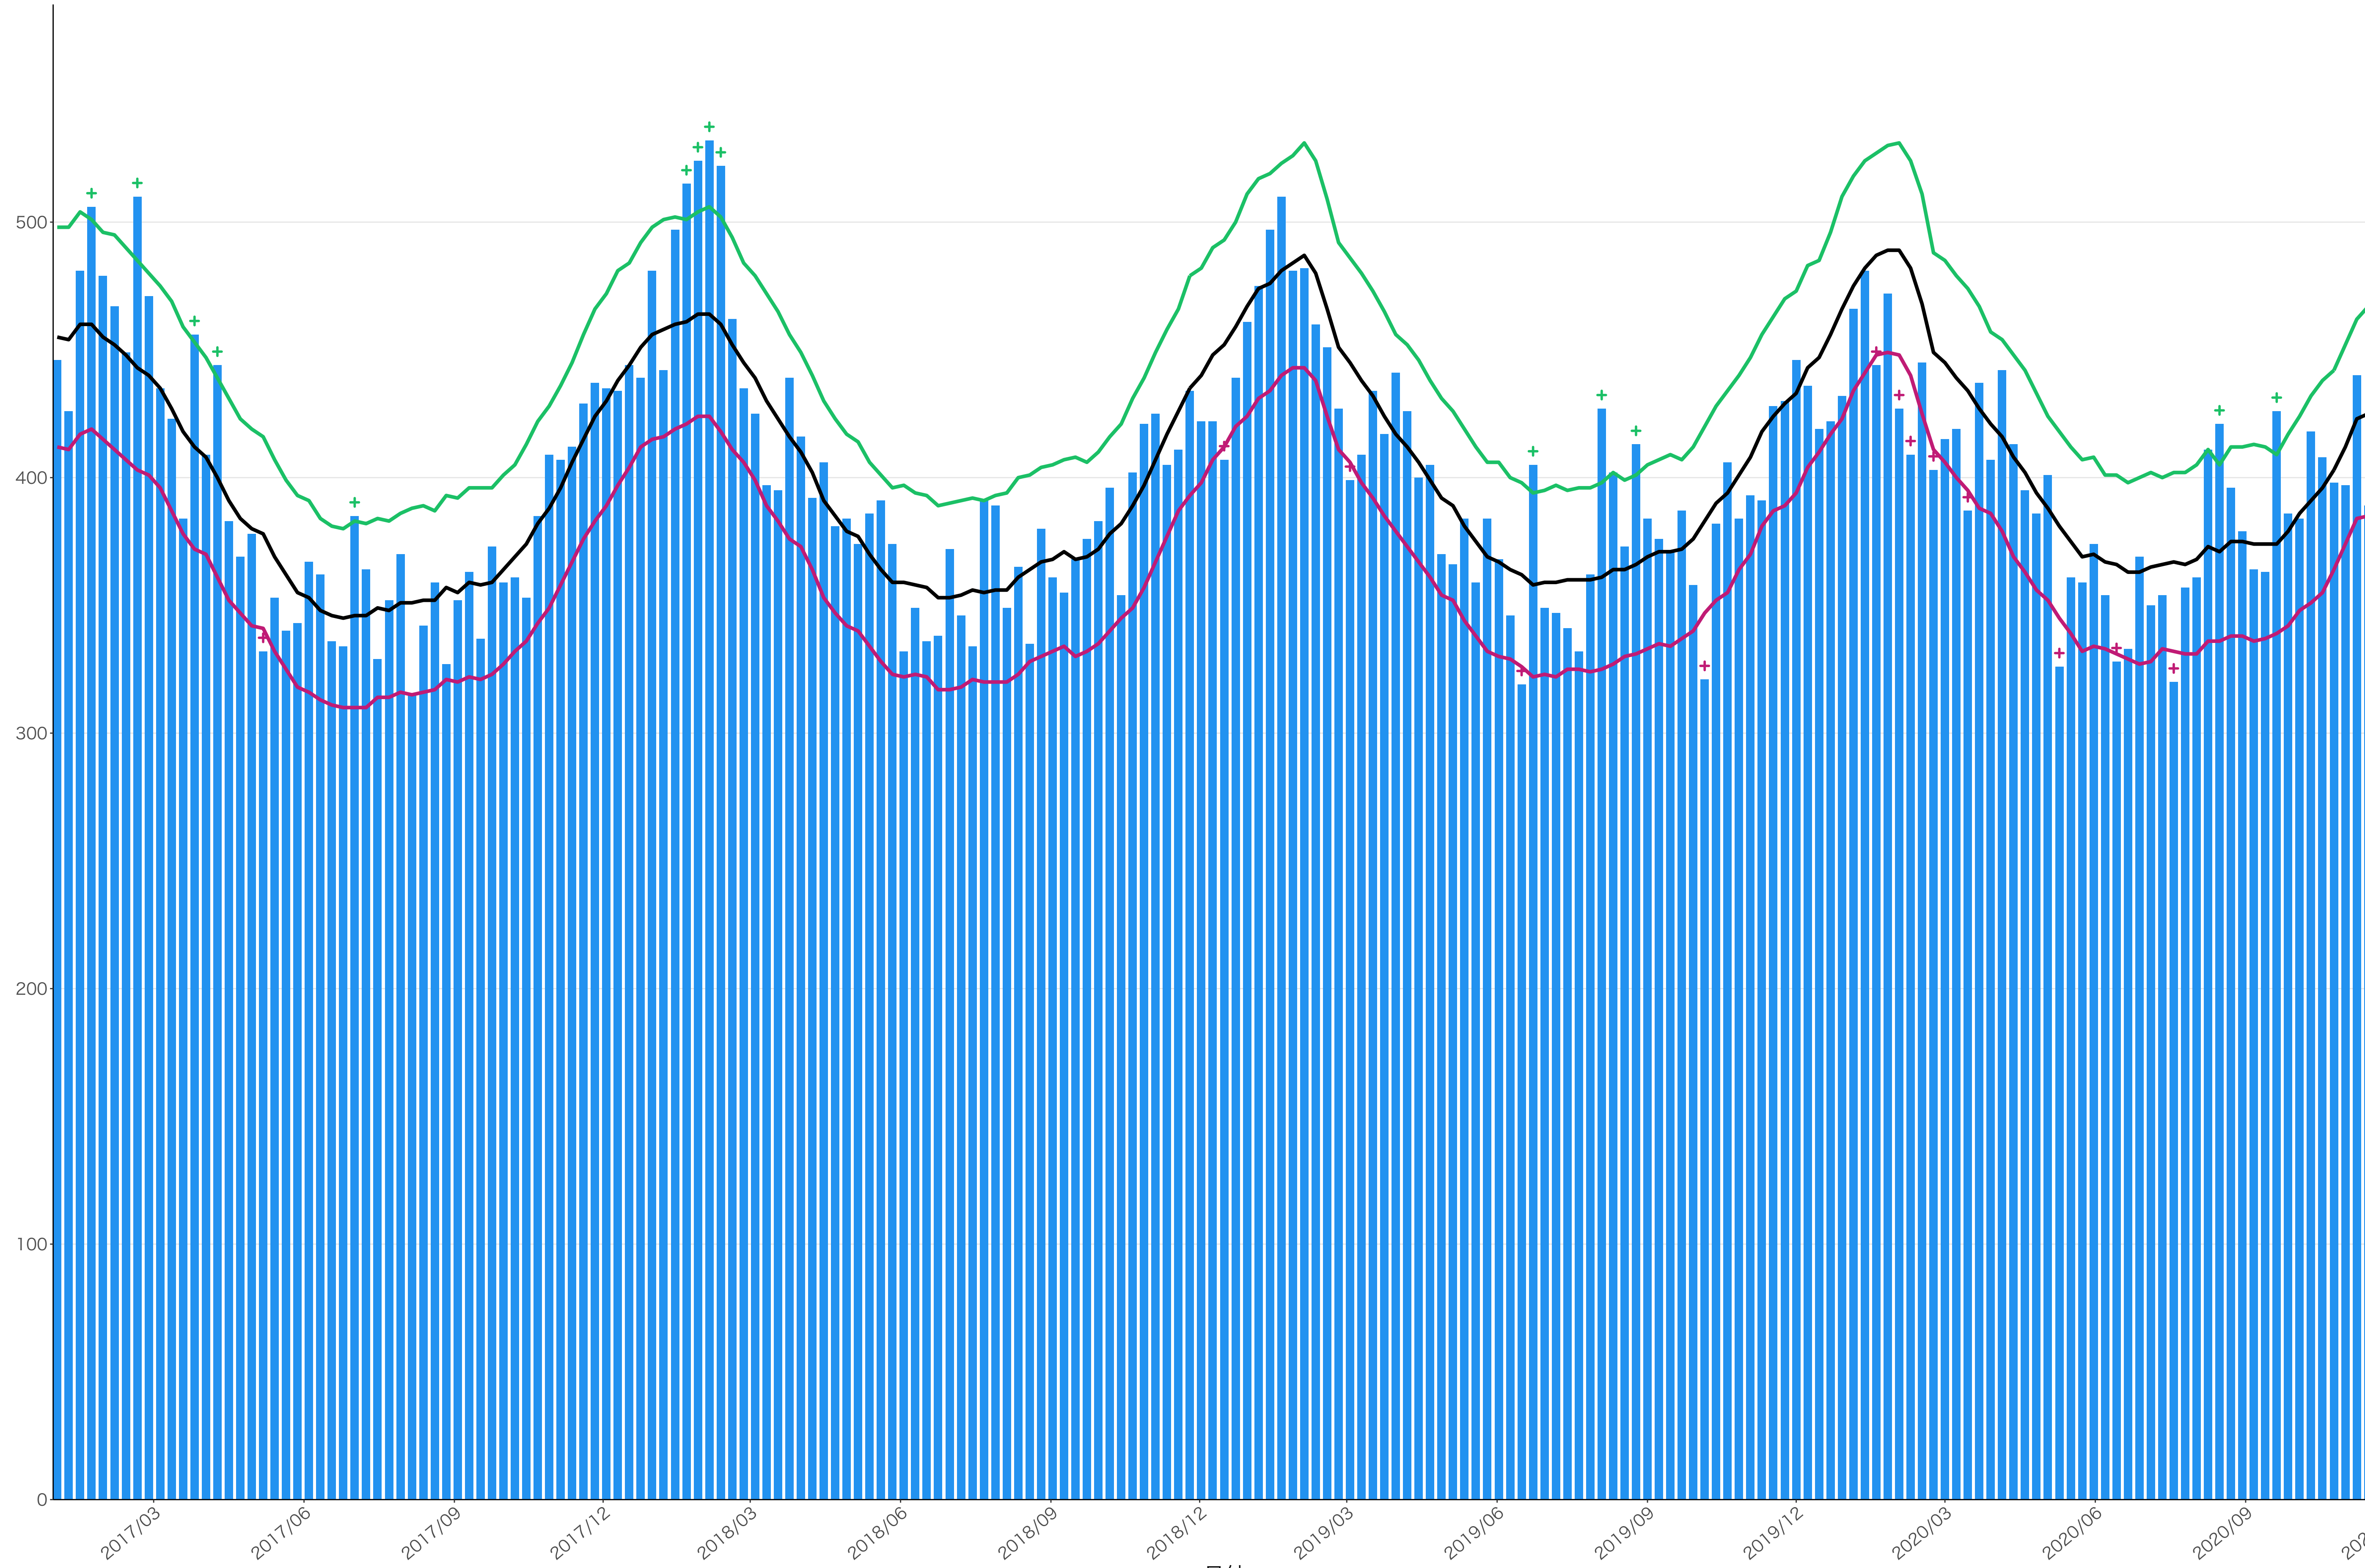

40000  
30000  
20000  
10000  
0

死亡者数

2017/03 2017/06 2017/09 2017/12 2018/03 2018/06 2018/09 2018/12 2019/03 2019/06 2019/09 2019/12 2020/03 2020/06 2020/09 2020/12

日付

死亡者数

2017/03 2017/06 2017/09 2017/12 2018/03 2018/06 2018/09 2018/12 2019/03 2019/06 2019/09 2019/12 2020/03 2020/06 2020/09 2020/12

日付

400  
300  
200  
100  
0

2017/03 2017/06 2017/09 2017/12 2018/03 2018/06 2018/09 2018/12 2019/03 2019/06 2019/09 2019/12 2020/03 2020/06 2020/09 2020/12

日付

死亡者数

600  
400  
200  
0

2017/03 2017/06 2017/09 2017/12 2018/03 2018/06 2018/09 2018/12 2019/03 2019/06 2019/09 2019/12 2020/03 2020/06 2020/09 2020/12