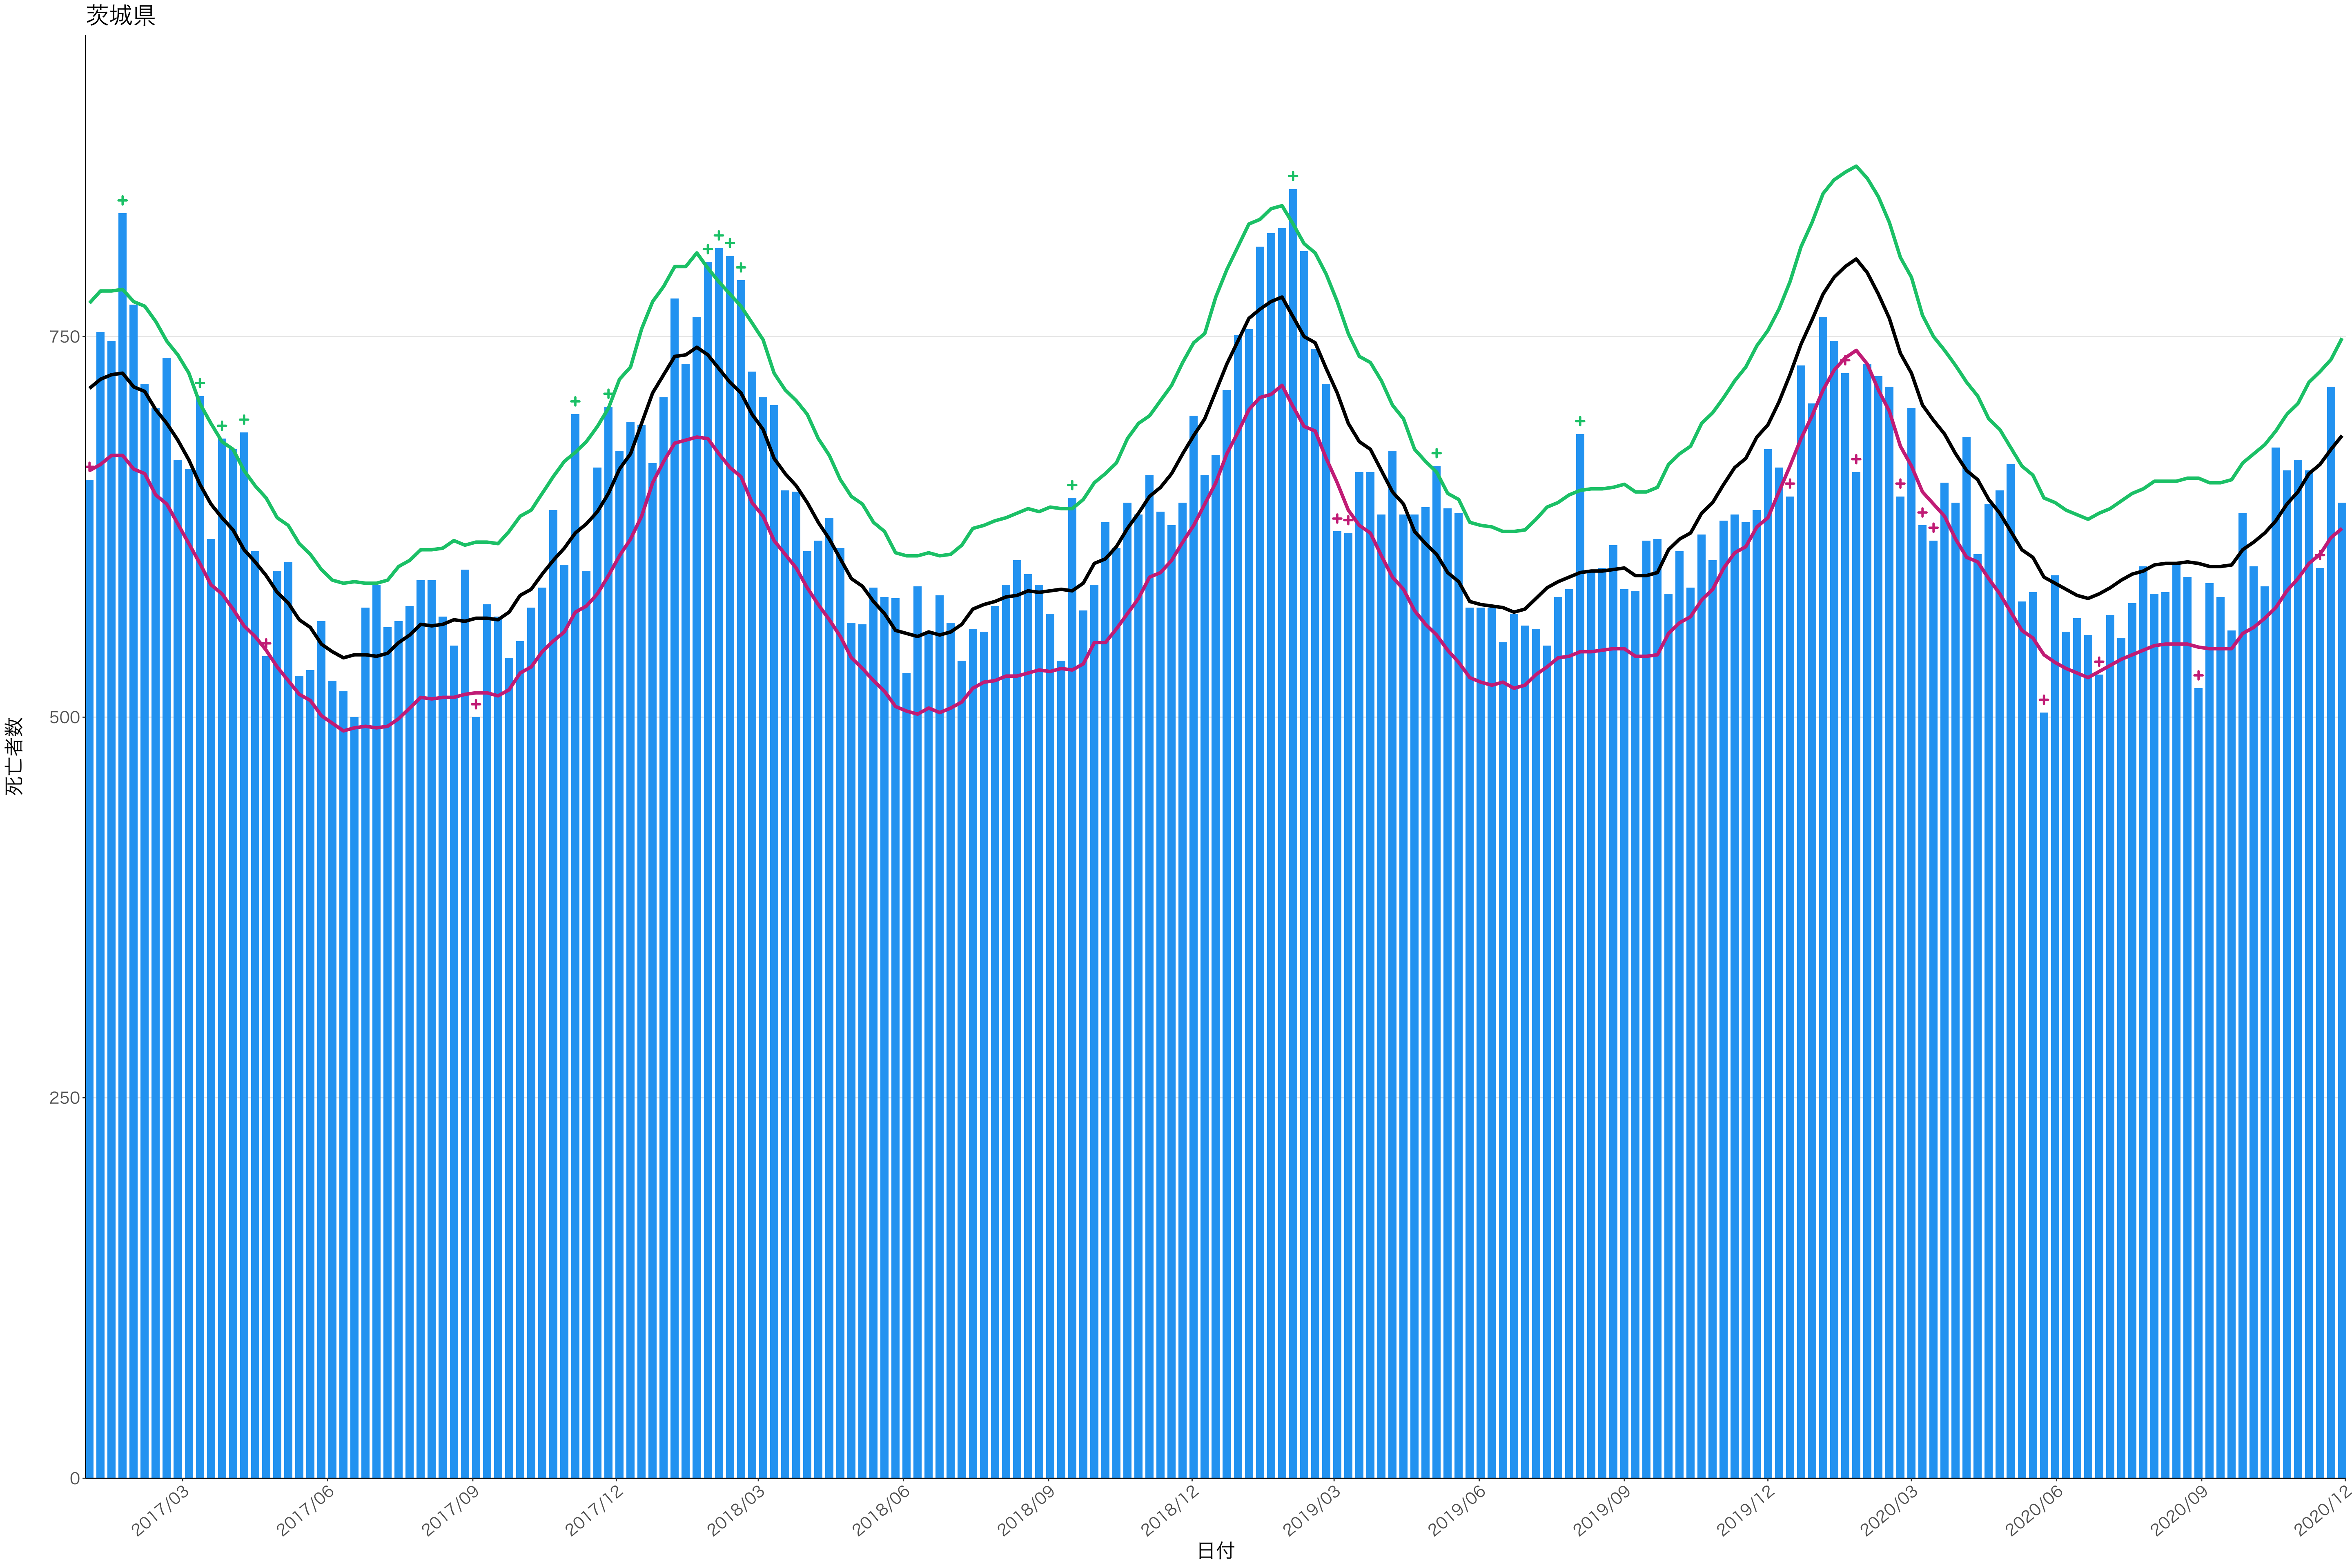

40000  
30000  
20000  
10000  
0

死亡者数

2017/03 2017/06 2017/09 2017/12 2018/03 2018/06 2018/09 2018/12 2019/03 2019/06 2019/09 2019/12 2020/03 2020/06 2020/09 2020/12

日付

死亡者数

2017/03 2017/06 2017/09 2017/12 2018/03 2018/06 2018/09 2018/12 2019/03 2019/06 2019/09 2019/12 2020/03 2020/06 2020/09 2020/12

日付

400  
300  
200  
100  
0

2017/03 2017/06 2017/09 2017/12 2018/03 2018/06 2018/09 2018/12 2019/03 2019/06 2019/09 2019/12 2020/03 2020/06 2020/09 2020/12

日付

死亡者数

600  
400  
200  
0

2017/03 2017/06 2017/09 2017/12 2018/03 2018/06 2018/09 2018/12 2019/03 2019/06 2019/09 2019/12 2020/03 2020/06 2020/09 2020/12