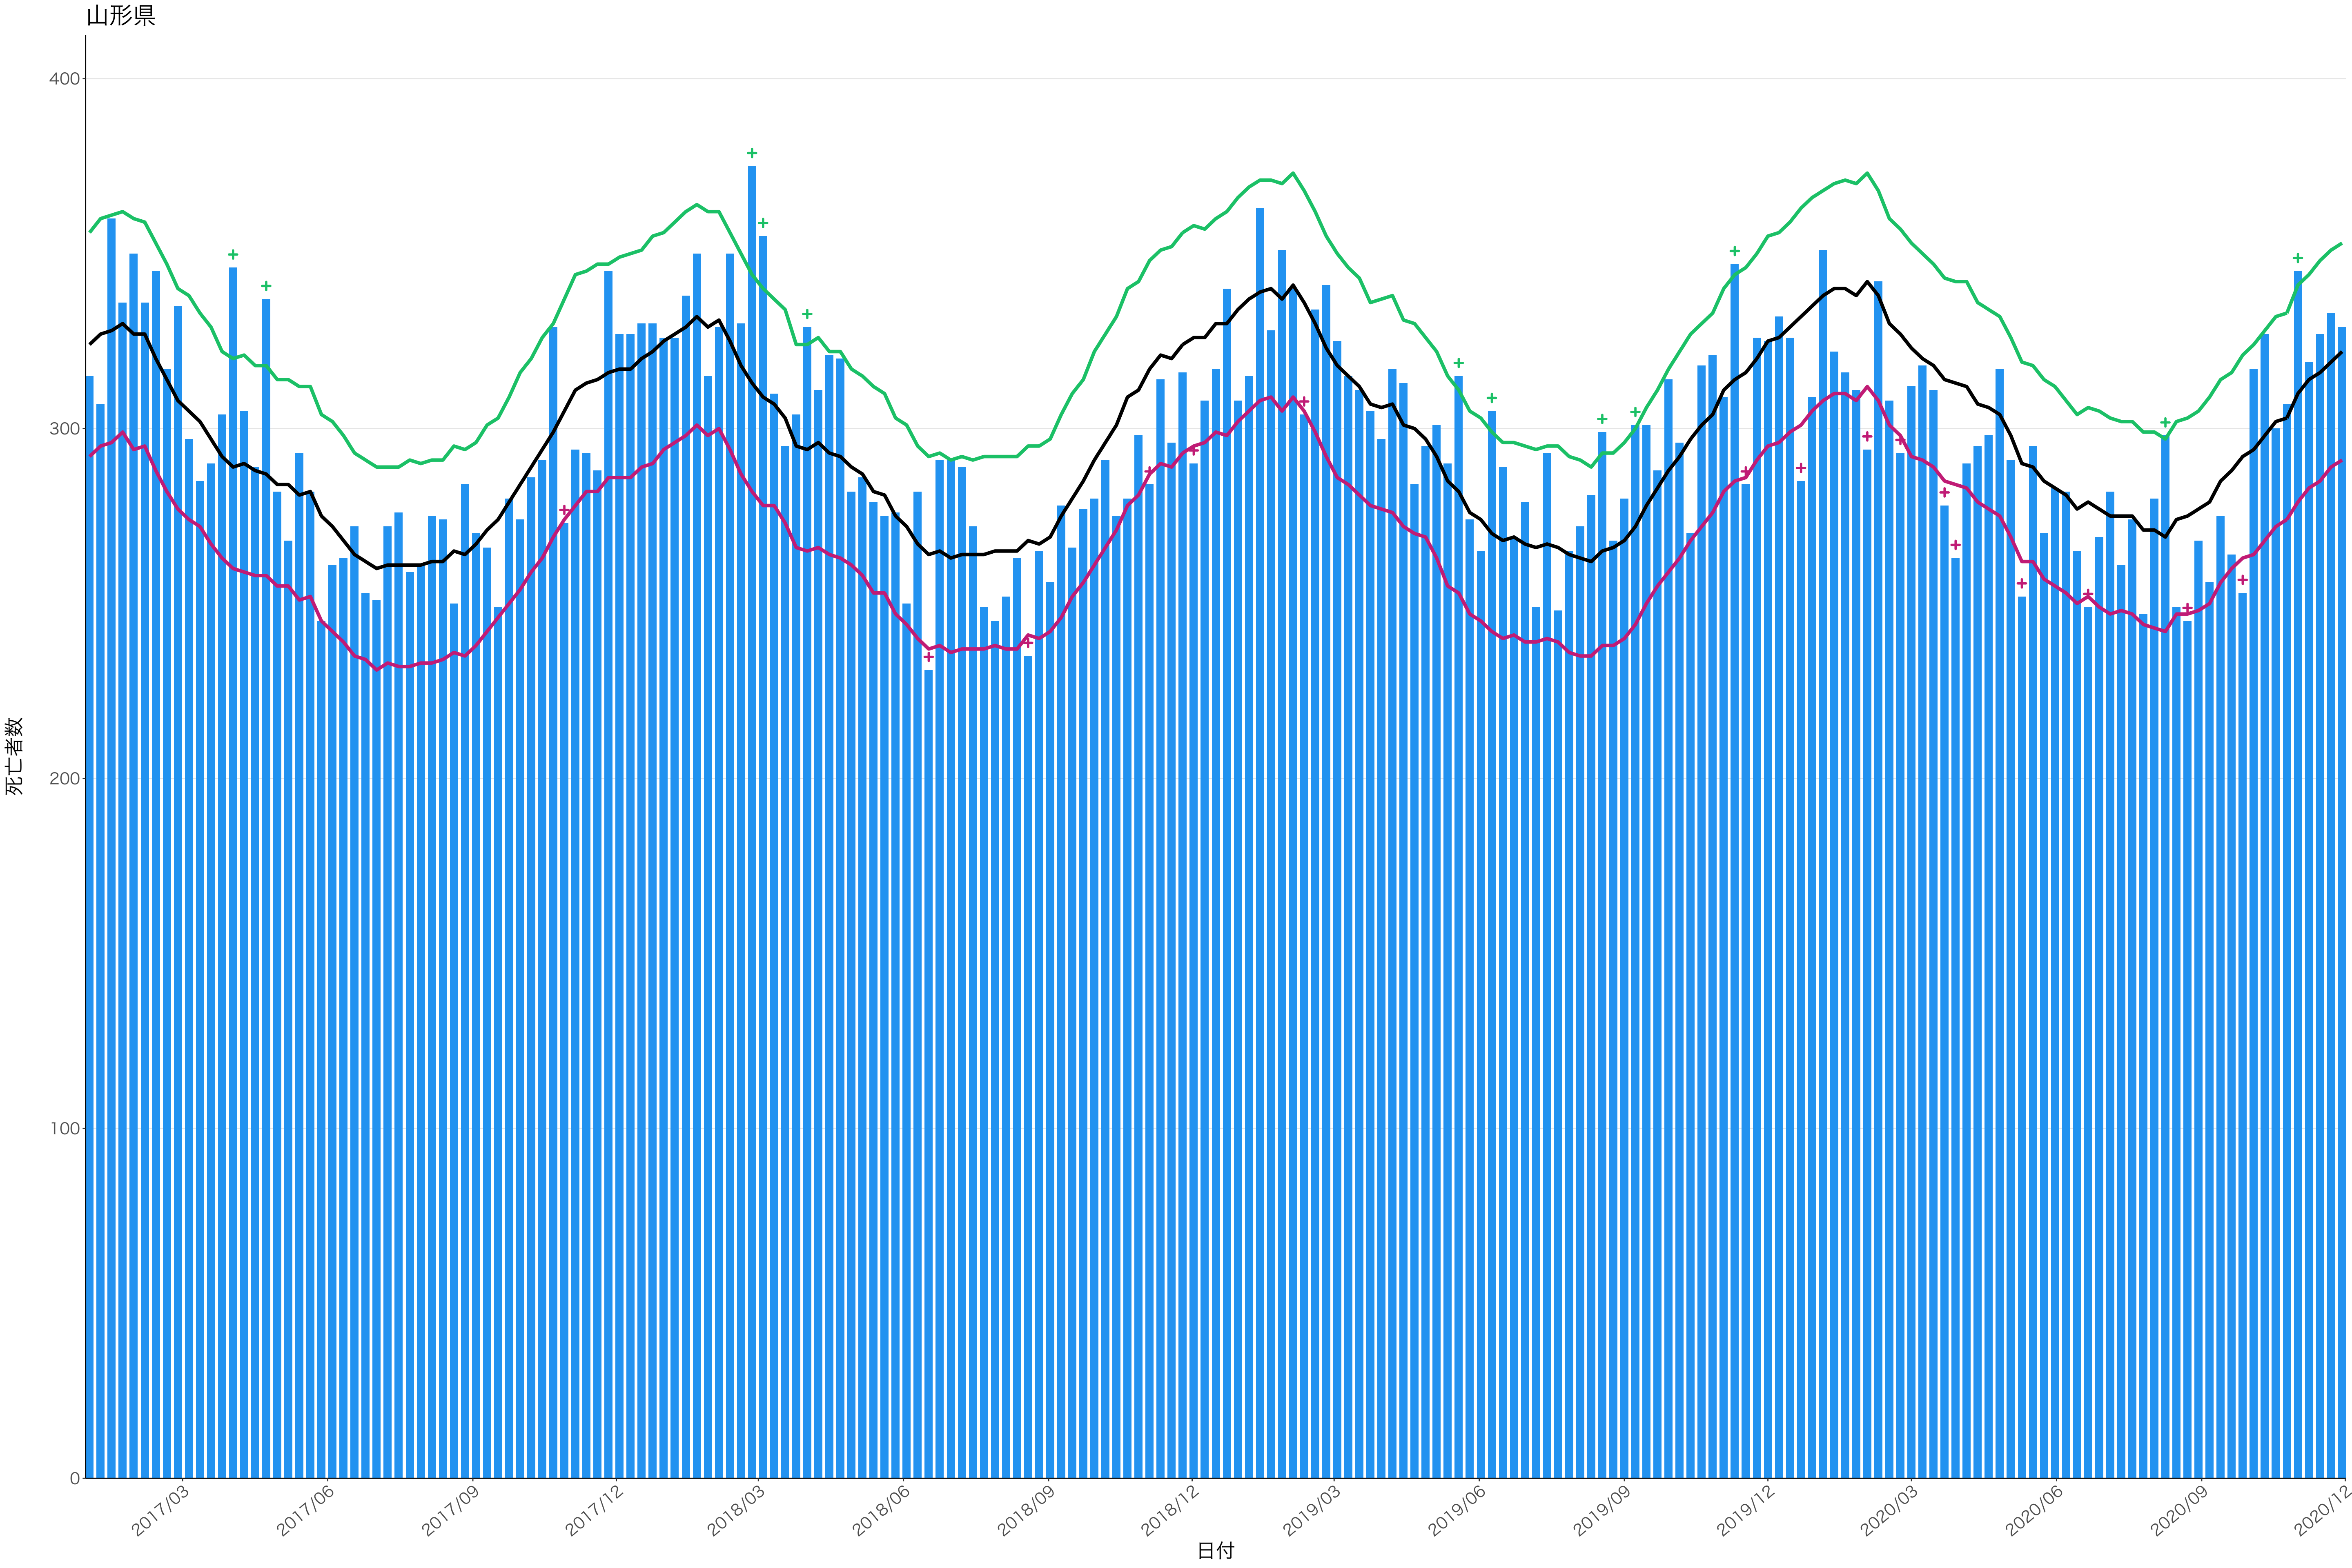

40000  
30000  
20000  
10000  
0

死亡者数

2017/03 2017/06 2017/09 2017/12 2018/03 2018/06 2018/09 2018/12 2019/03 2019/06 2019/09 2019/12 2020/03 2020/06 2020/09 2020/12

日付

死亡者数

2017/03 2017/06 2017/09 2017/12 2018/03 2018/06 2018/09 2018/12 2019/03 2019/06 2019/09 2019/12 2020/03 2020/06 2020/09 2020/12

日付

400  
300  
200  
100  
0

2017/03 2017/06 2017/09 2017/12 2018/03 2018/06 2018/09 2018/12 2019/03 2019/06 2019/09 2019/12 2020/03 2020/06 2020/09 2020/12

日付

死亡者数

600  
400  
200  
0

2017/03 2017/06 2017/09 2017/12 2018/03 2018/06 2018/09 2018/12 2019/03 2019/06 2019/09 2019/12 2020/03 2020/06 2020/09 2020/12