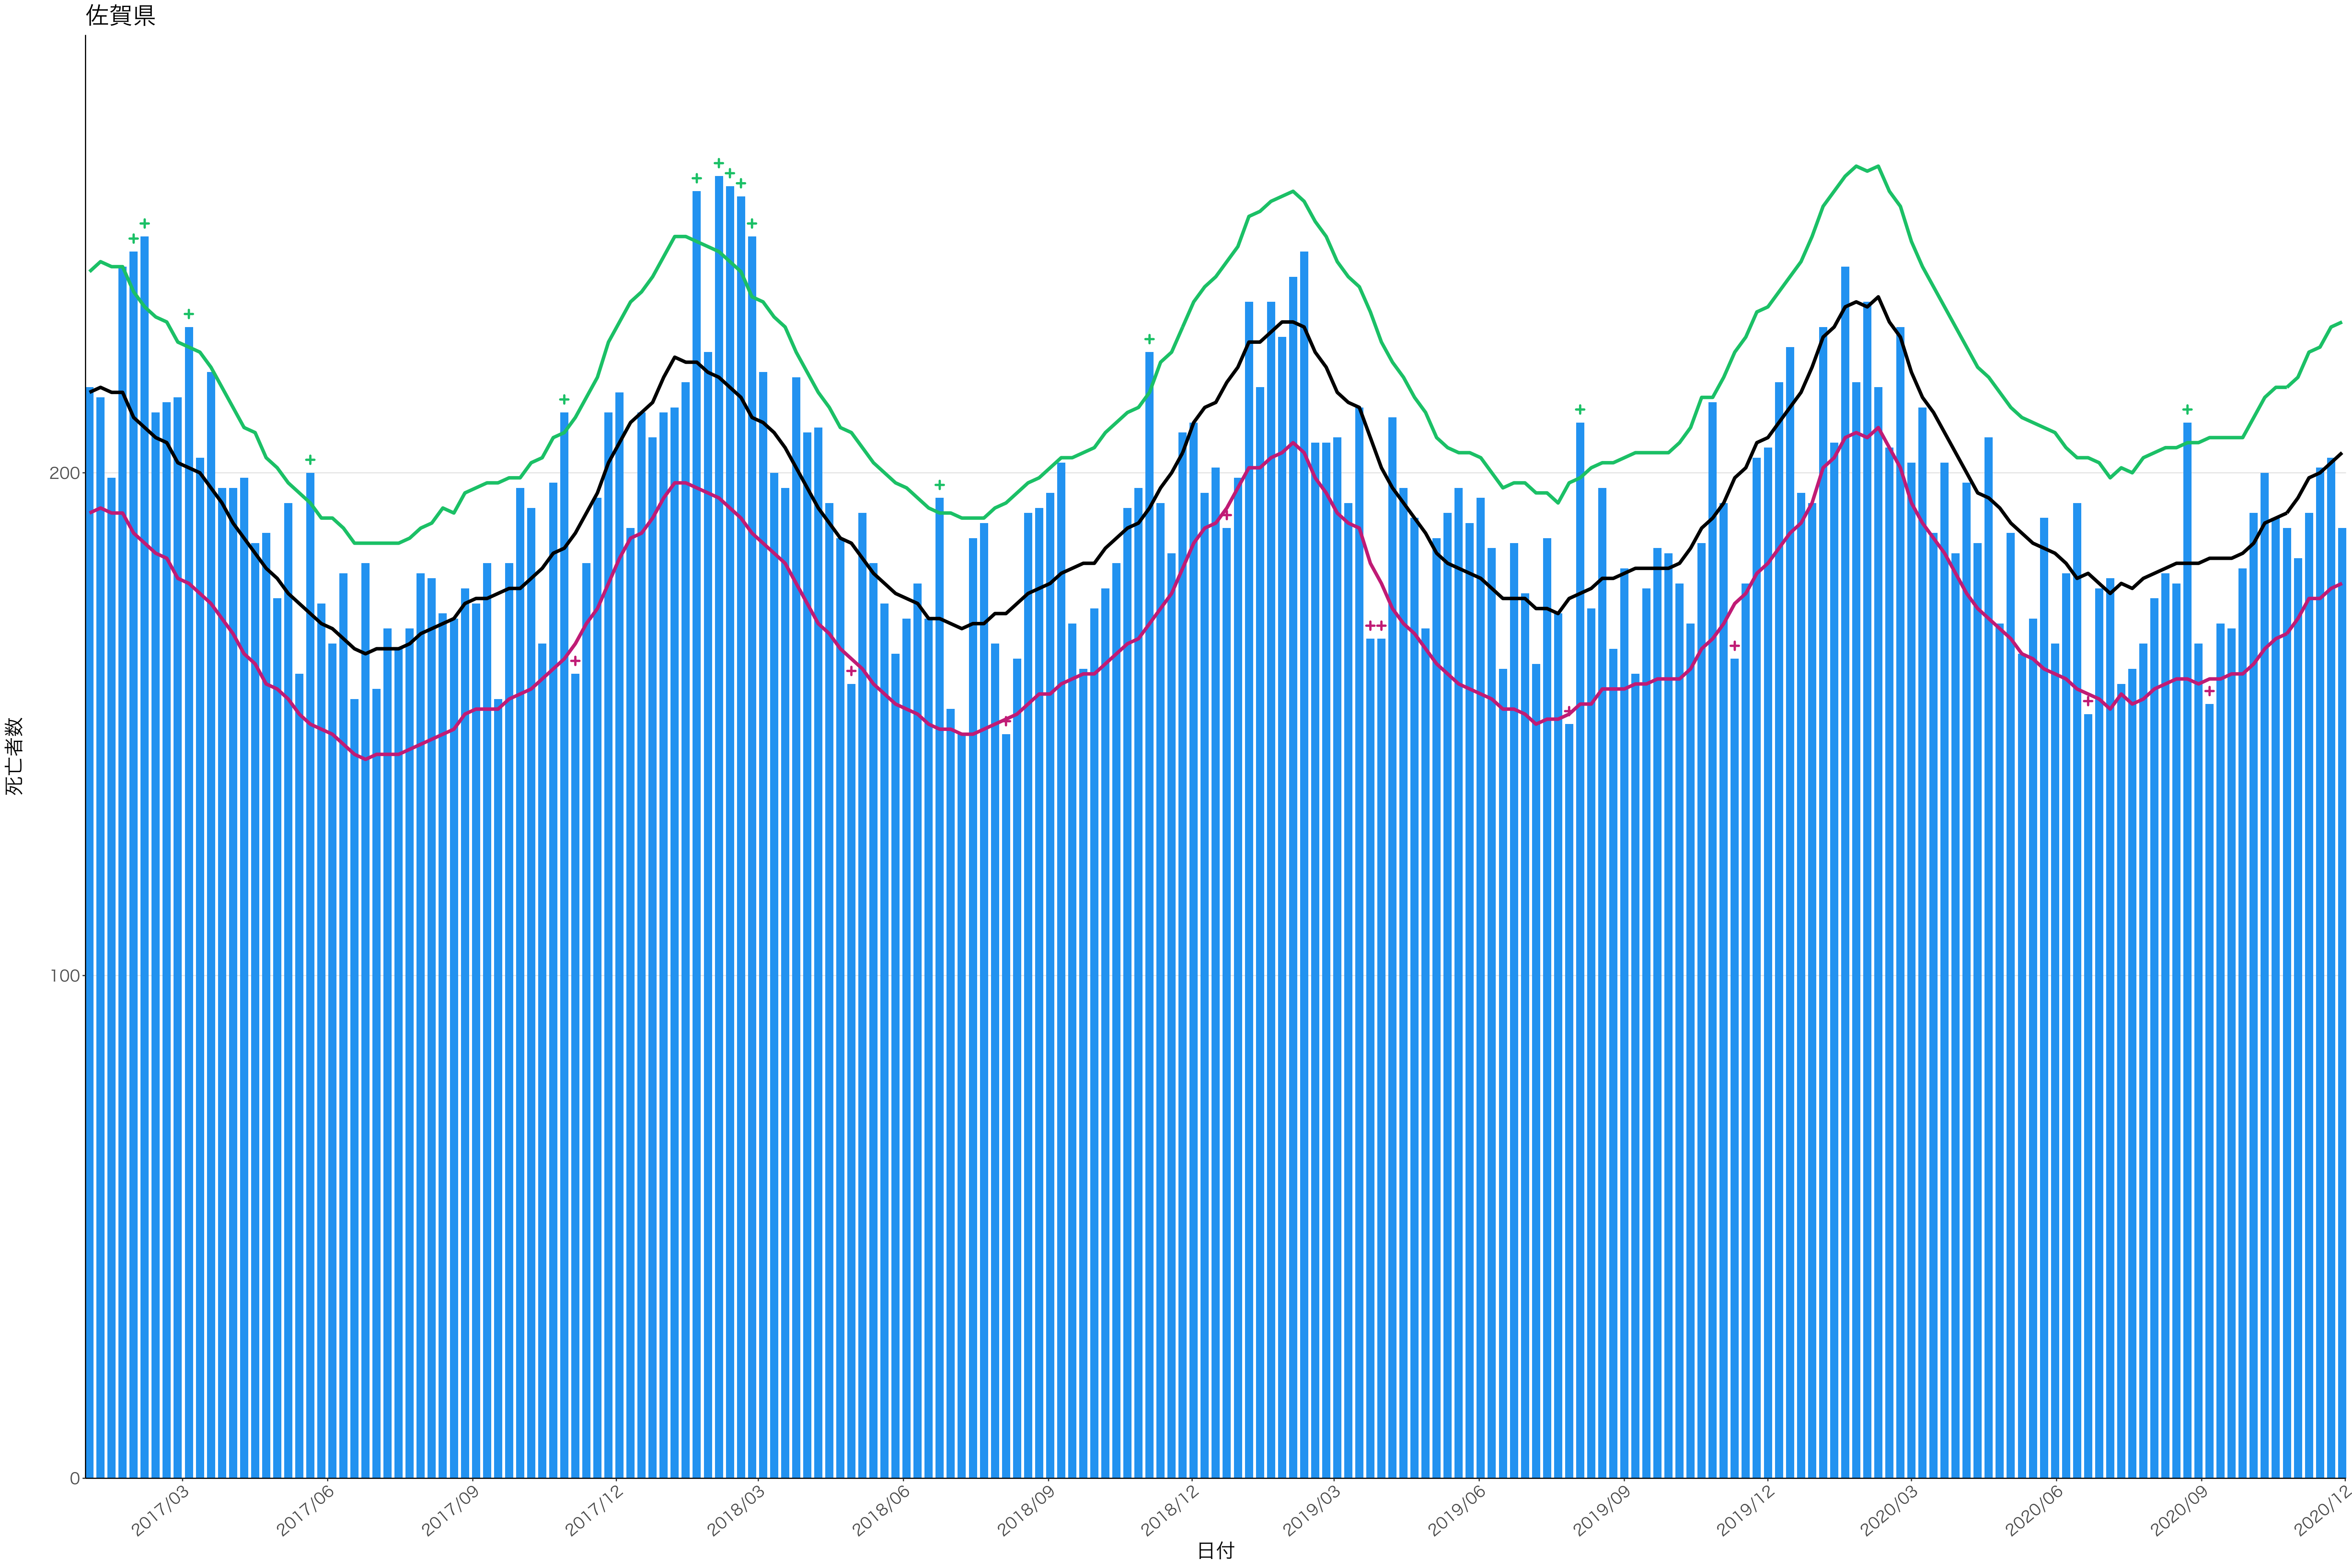

40000  
30000  
20000  
10000  
0

死亡者数

2017/03 2017/06 2017/09 2017/12 2018/03 2018/06 2018/09 2018/12 2019/03 2019/06 2019/09 2019/12 2020/03 2020/06 2020/09 2020/12

日付

死亡者数

2017/03 2017/06 2017/09 2017/12 2018/03 2018/06 2018/09 2018/12 2019/03 2019/06 2019/09 2019/12 2020/03 2020/06 2020/09 2020/12

日付

400  
300  
200  
100  
0

2017/03 2017/06 2017/09 2017/12 2018/03 2018/06 2018/09 2018/12 2019/03 2019/06 2019/09 2019/12 2020/03 2020/06 2020/09 2020/12

日付

死亡者数

600  
400  
200  
0

2017/03 2017/06 2017/09 2017/12 2018/03 2018/06 2018/09 2018/12 2019/03 2019/06 2019/09 2019/12 2020/03 2020/06 2020/09 2020/12