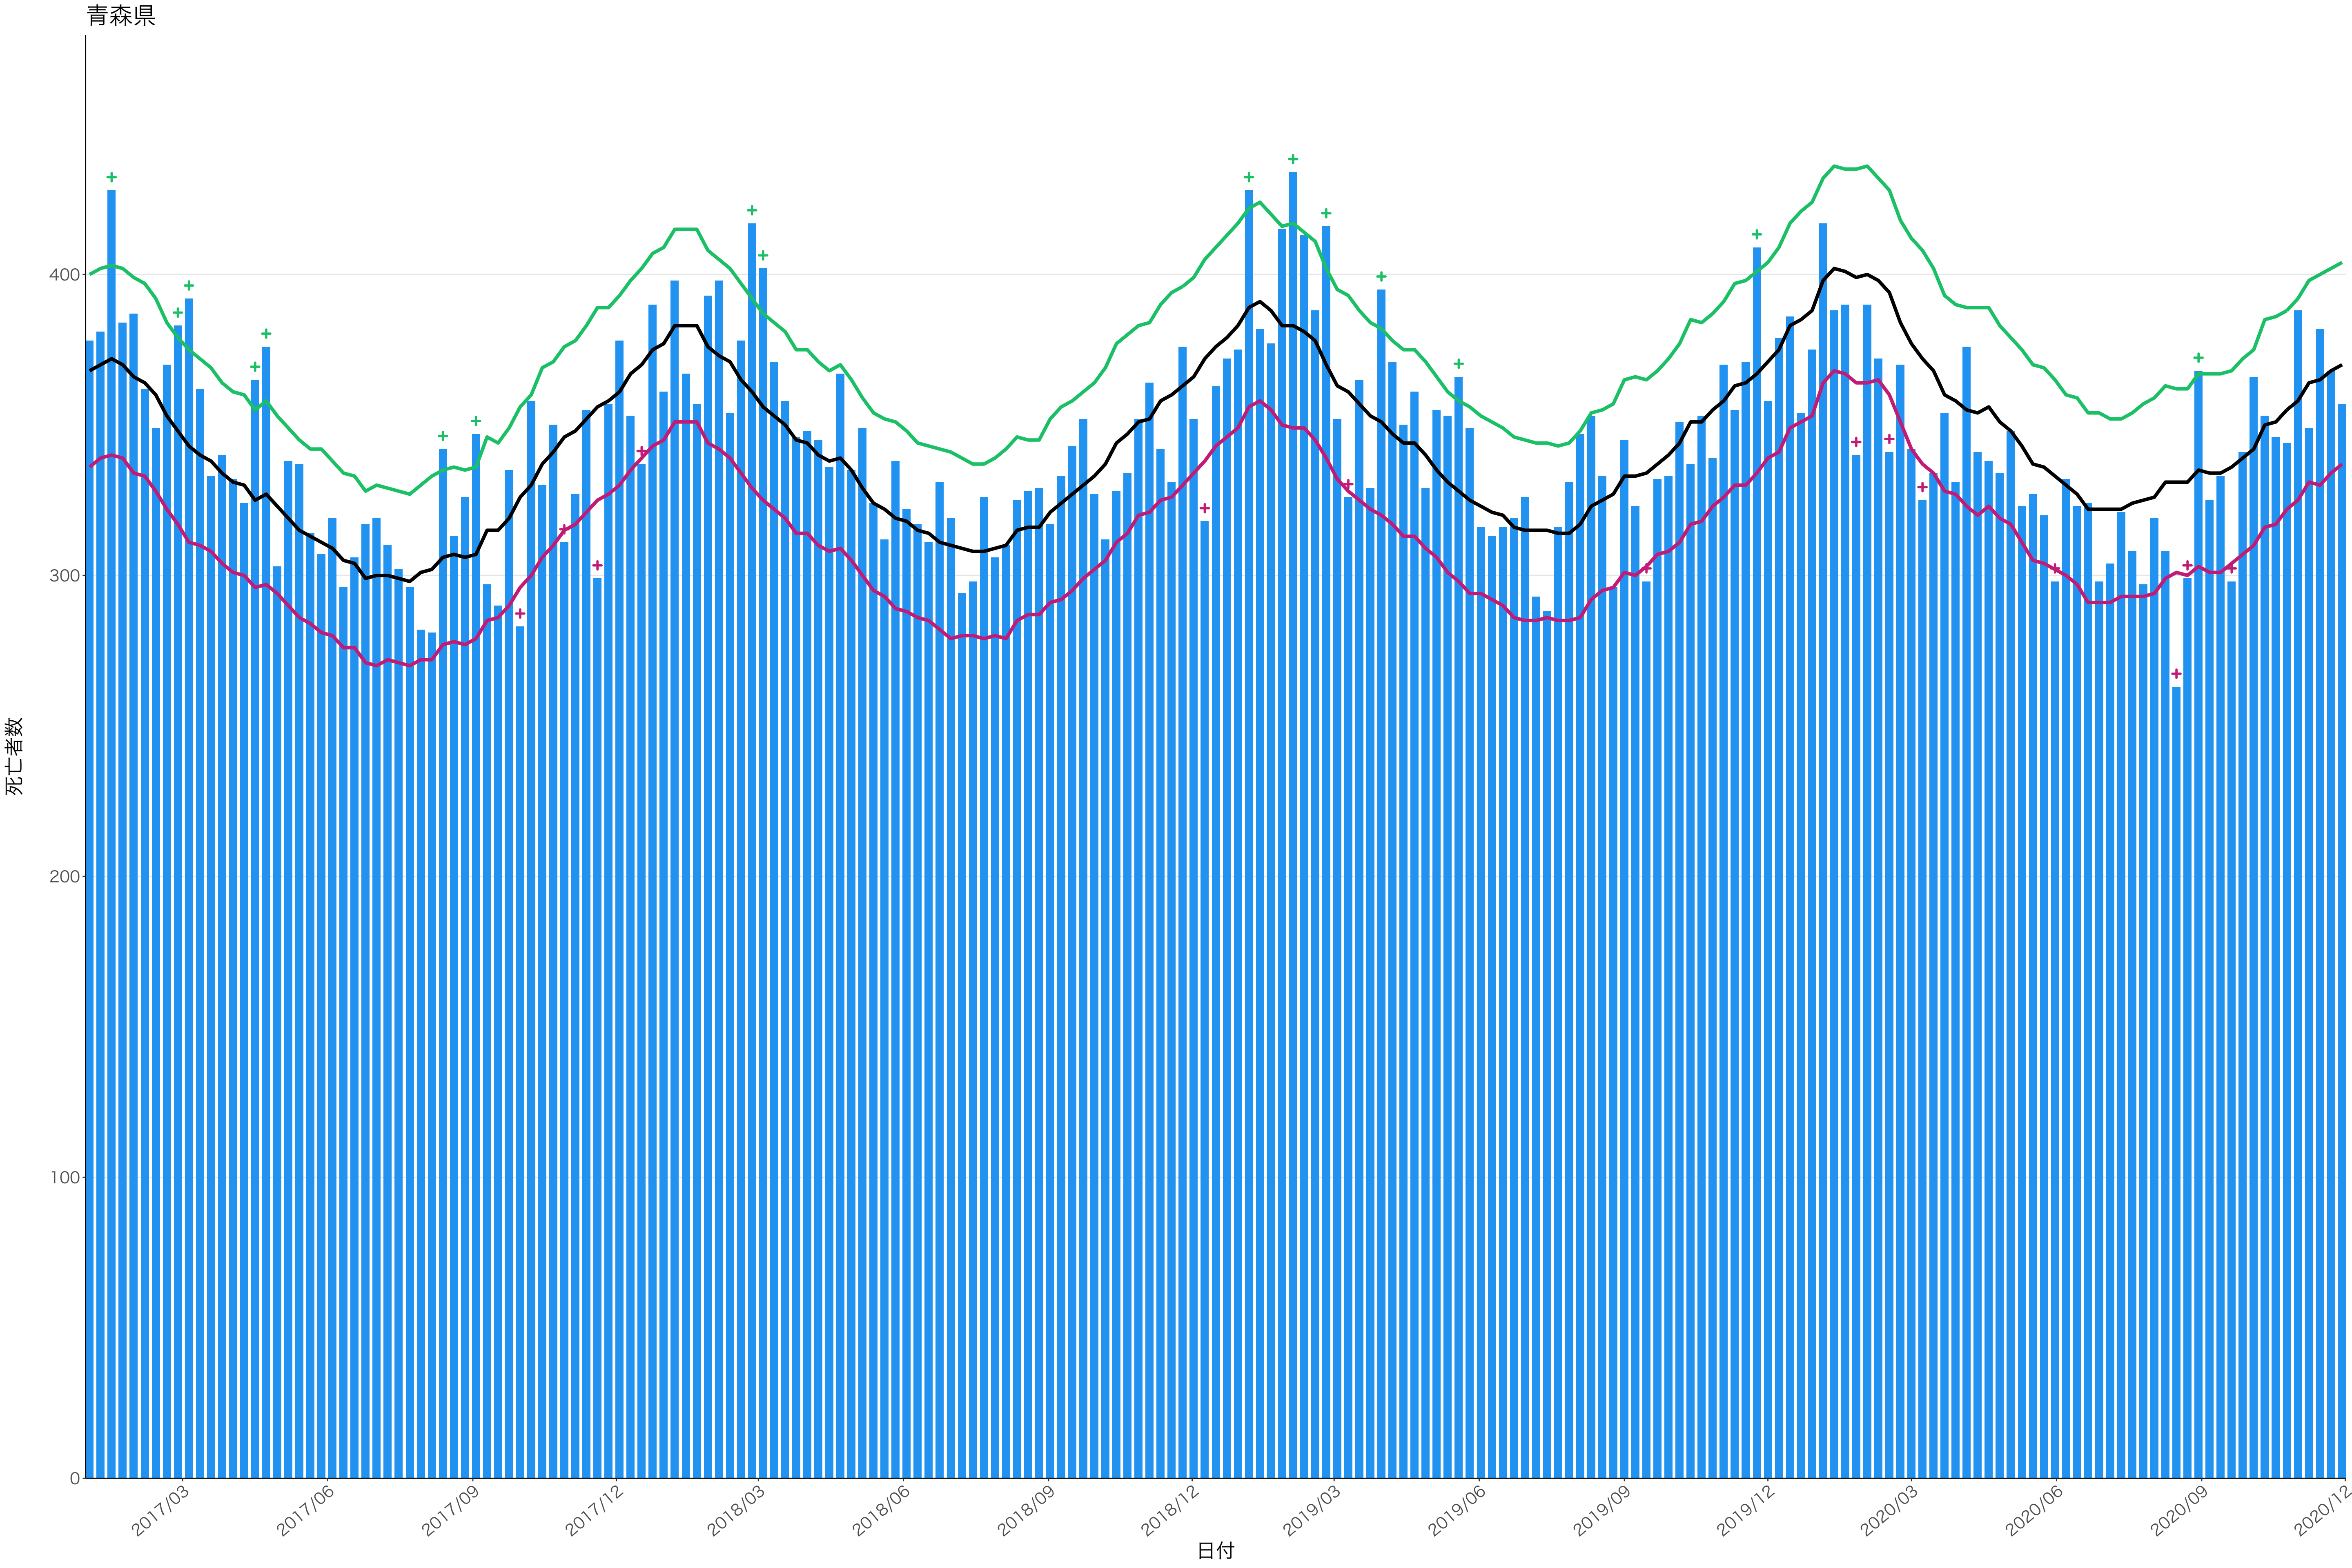

40000  
30000  
20000  
10000  
0

死亡者数

2017/03 2017/06 2017/09 2017/12 2018/03 2018/06 2018/09 2018/12 2019/03 2019/06 2019/09 2019/12 2020/03 2020/06 2020/09 2020/12

日付

死亡者数

2017/03 2017/06 2017/09 2017/12 2018/03 2018/06 2018/09 2018/12 2019/03 2019/06 2019/09 2019/12 2020/03 2020/06 2020/09 2020/12

日付

400  
300  
200  
100  
0

2017/03 2017/06 2017/09 2017/12 2018/03 2018/06 2018/09 2018/12 2019/03 2019/06 2019/09 2019/12 2020/03 2020/06 2020/09 2020/12

日付

死亡者数

600  
400  
200  
0

2017/03 2017/06 2017/09 2017/12 2018/03 2018/06 2018/09 2018/12 2019/03 2019/06 2019/09 2019/12 2020/03 2020/06 2020/09 2020/12