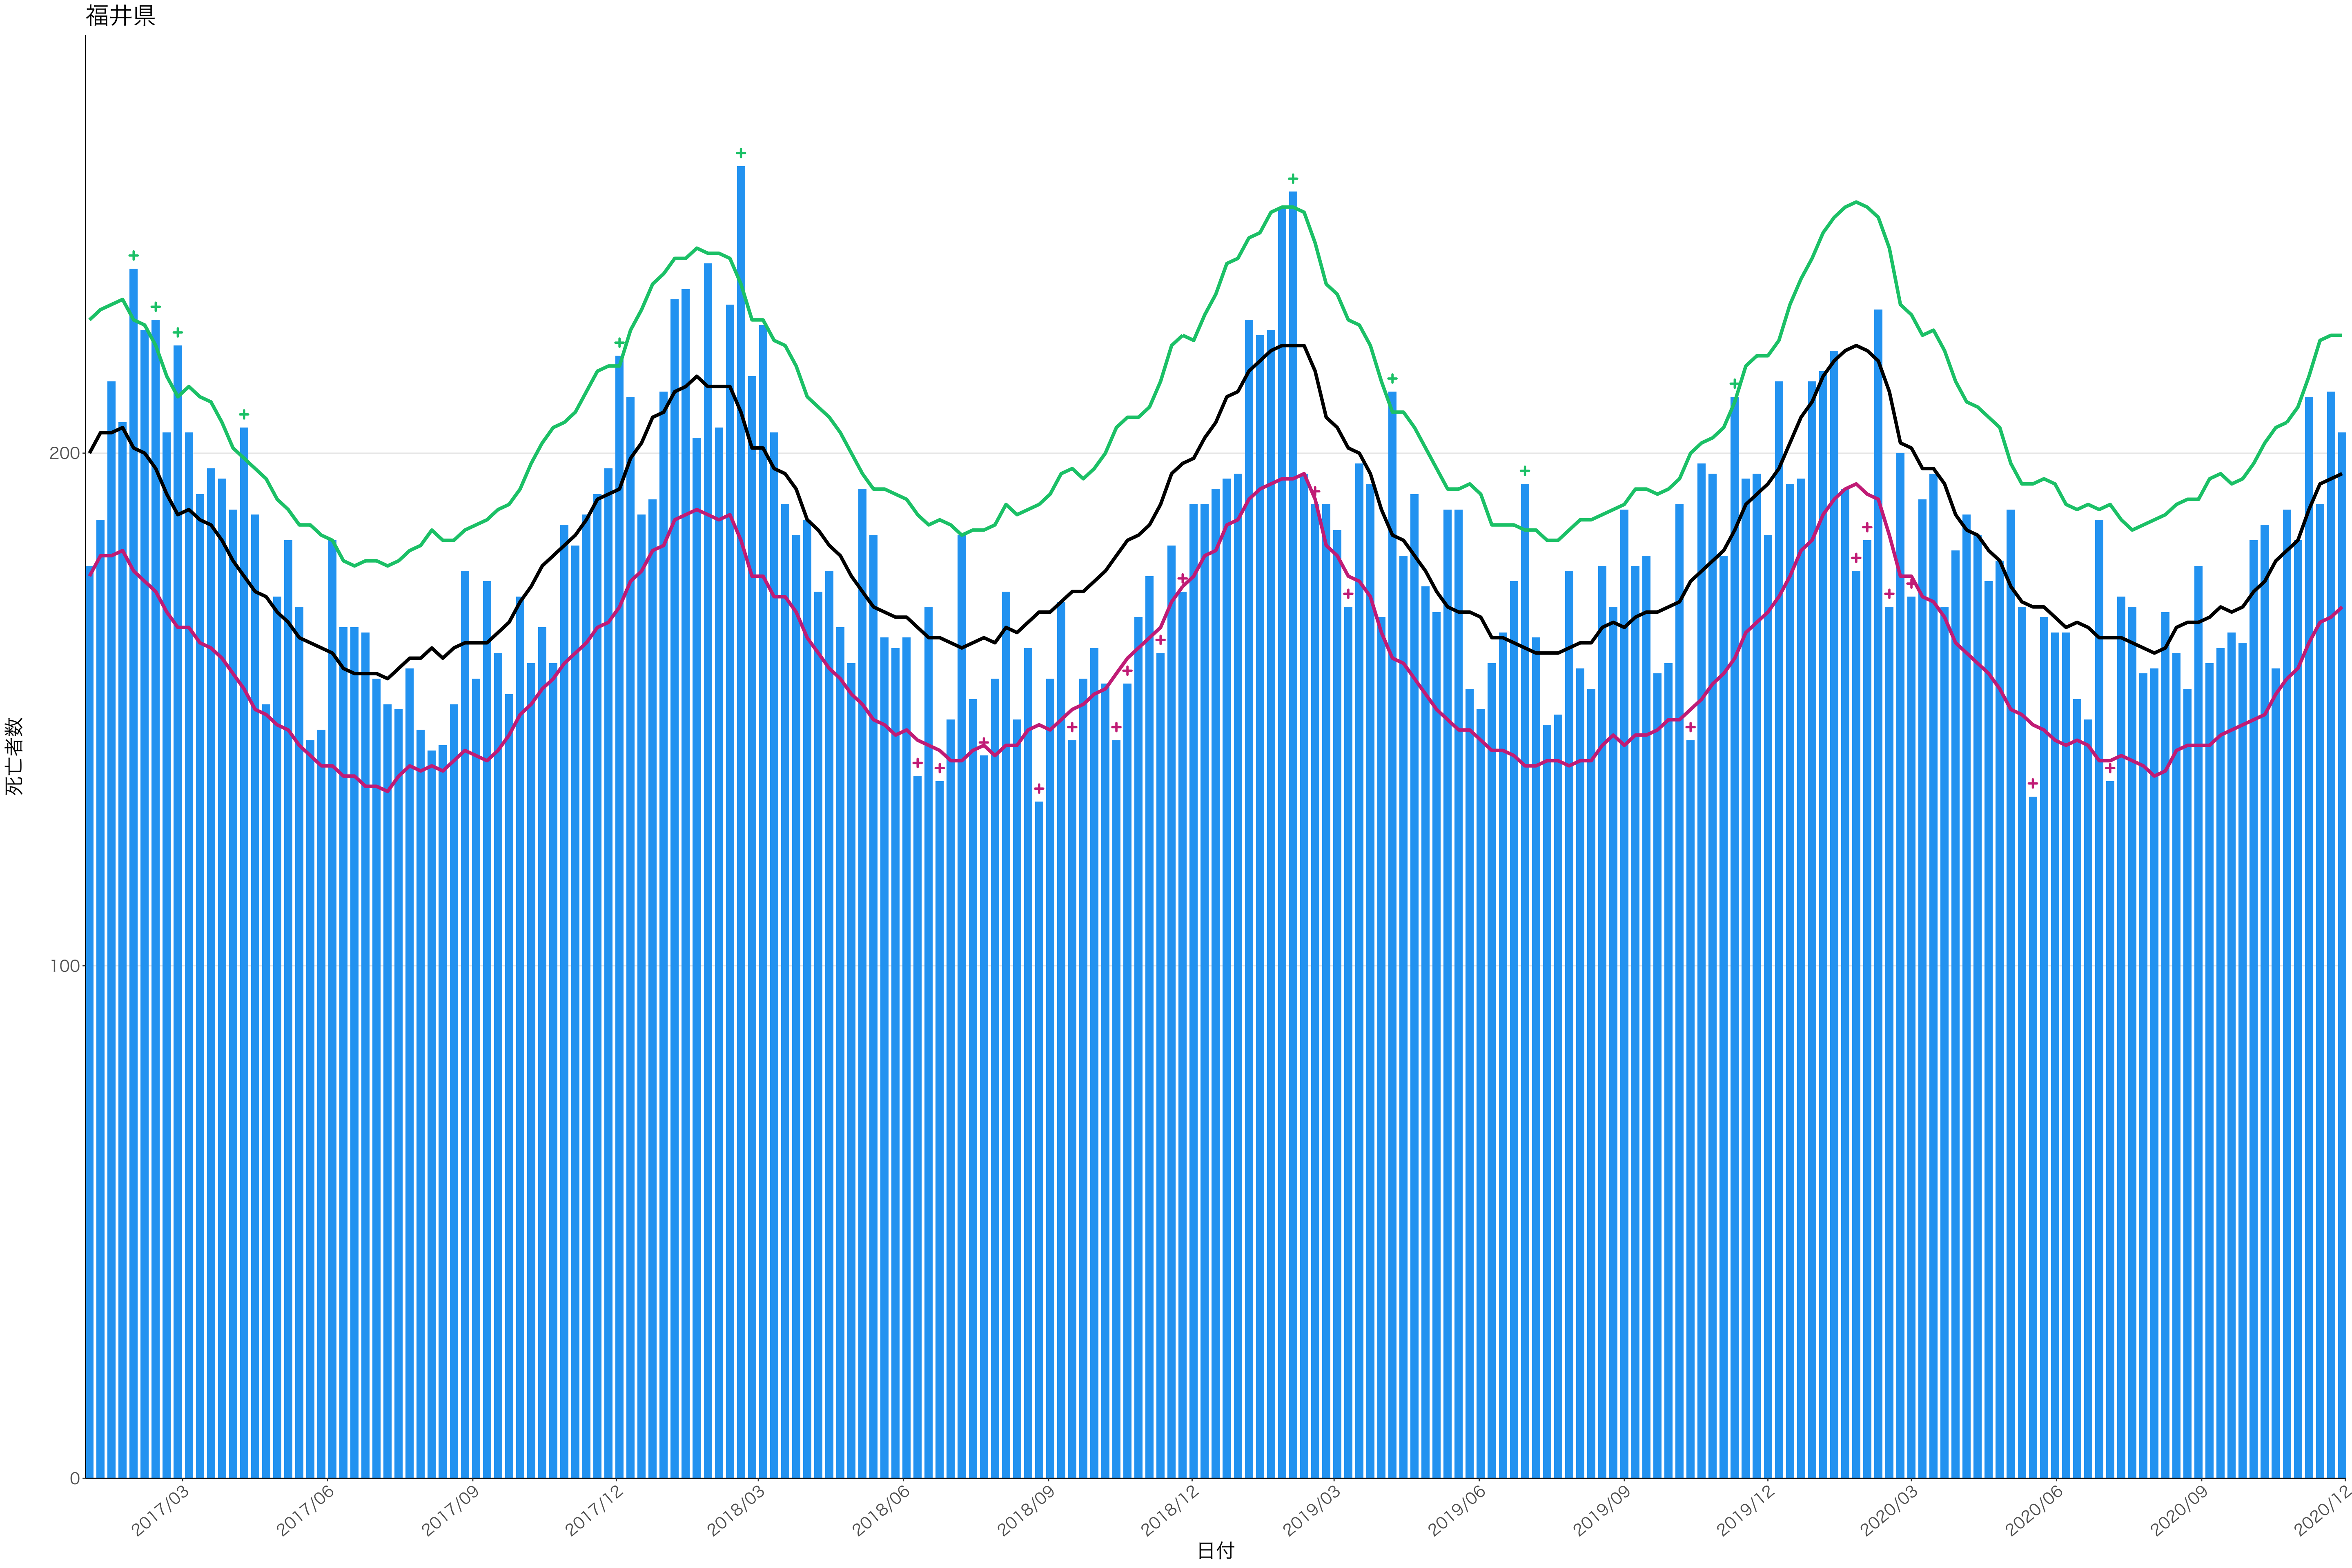

40000  
30000  
20000  
10000  
0

死亡者数

2017/03 2017/06 2017/09 2017/12 2018/03 2018/06 2018/09 2018/12 2019/03 2019/06 2019/09 2019/12 2020/03 2020/06 2020/09 2020/12

日付

死亡者数

2017/03 2017/06 2017/09 2017/12 2018/03 2018/06 2018/09 2018/12 2019/03 2019/06 2019/09 2019/12 2020/03 2020/06 2020/09 2020/12

日付

400  
300  
200  
100  
0

2017/03 2017/06 2017/09 2017/12 2018/03 2018/06 2018/09 2018/12 2019/03 2019/06 2019/09 2019/12 2020/03 2020/06 2020/09 2020/12

日付

死亡者数

600  
400  
200  
0

2017/03 2017/06 2017/09 2017/12 2018/03 2018/06 2018/09 2018/12 2019/03 2019/06 2019/09 2019/12 2020/03 2020/06 2020/09 2020/12