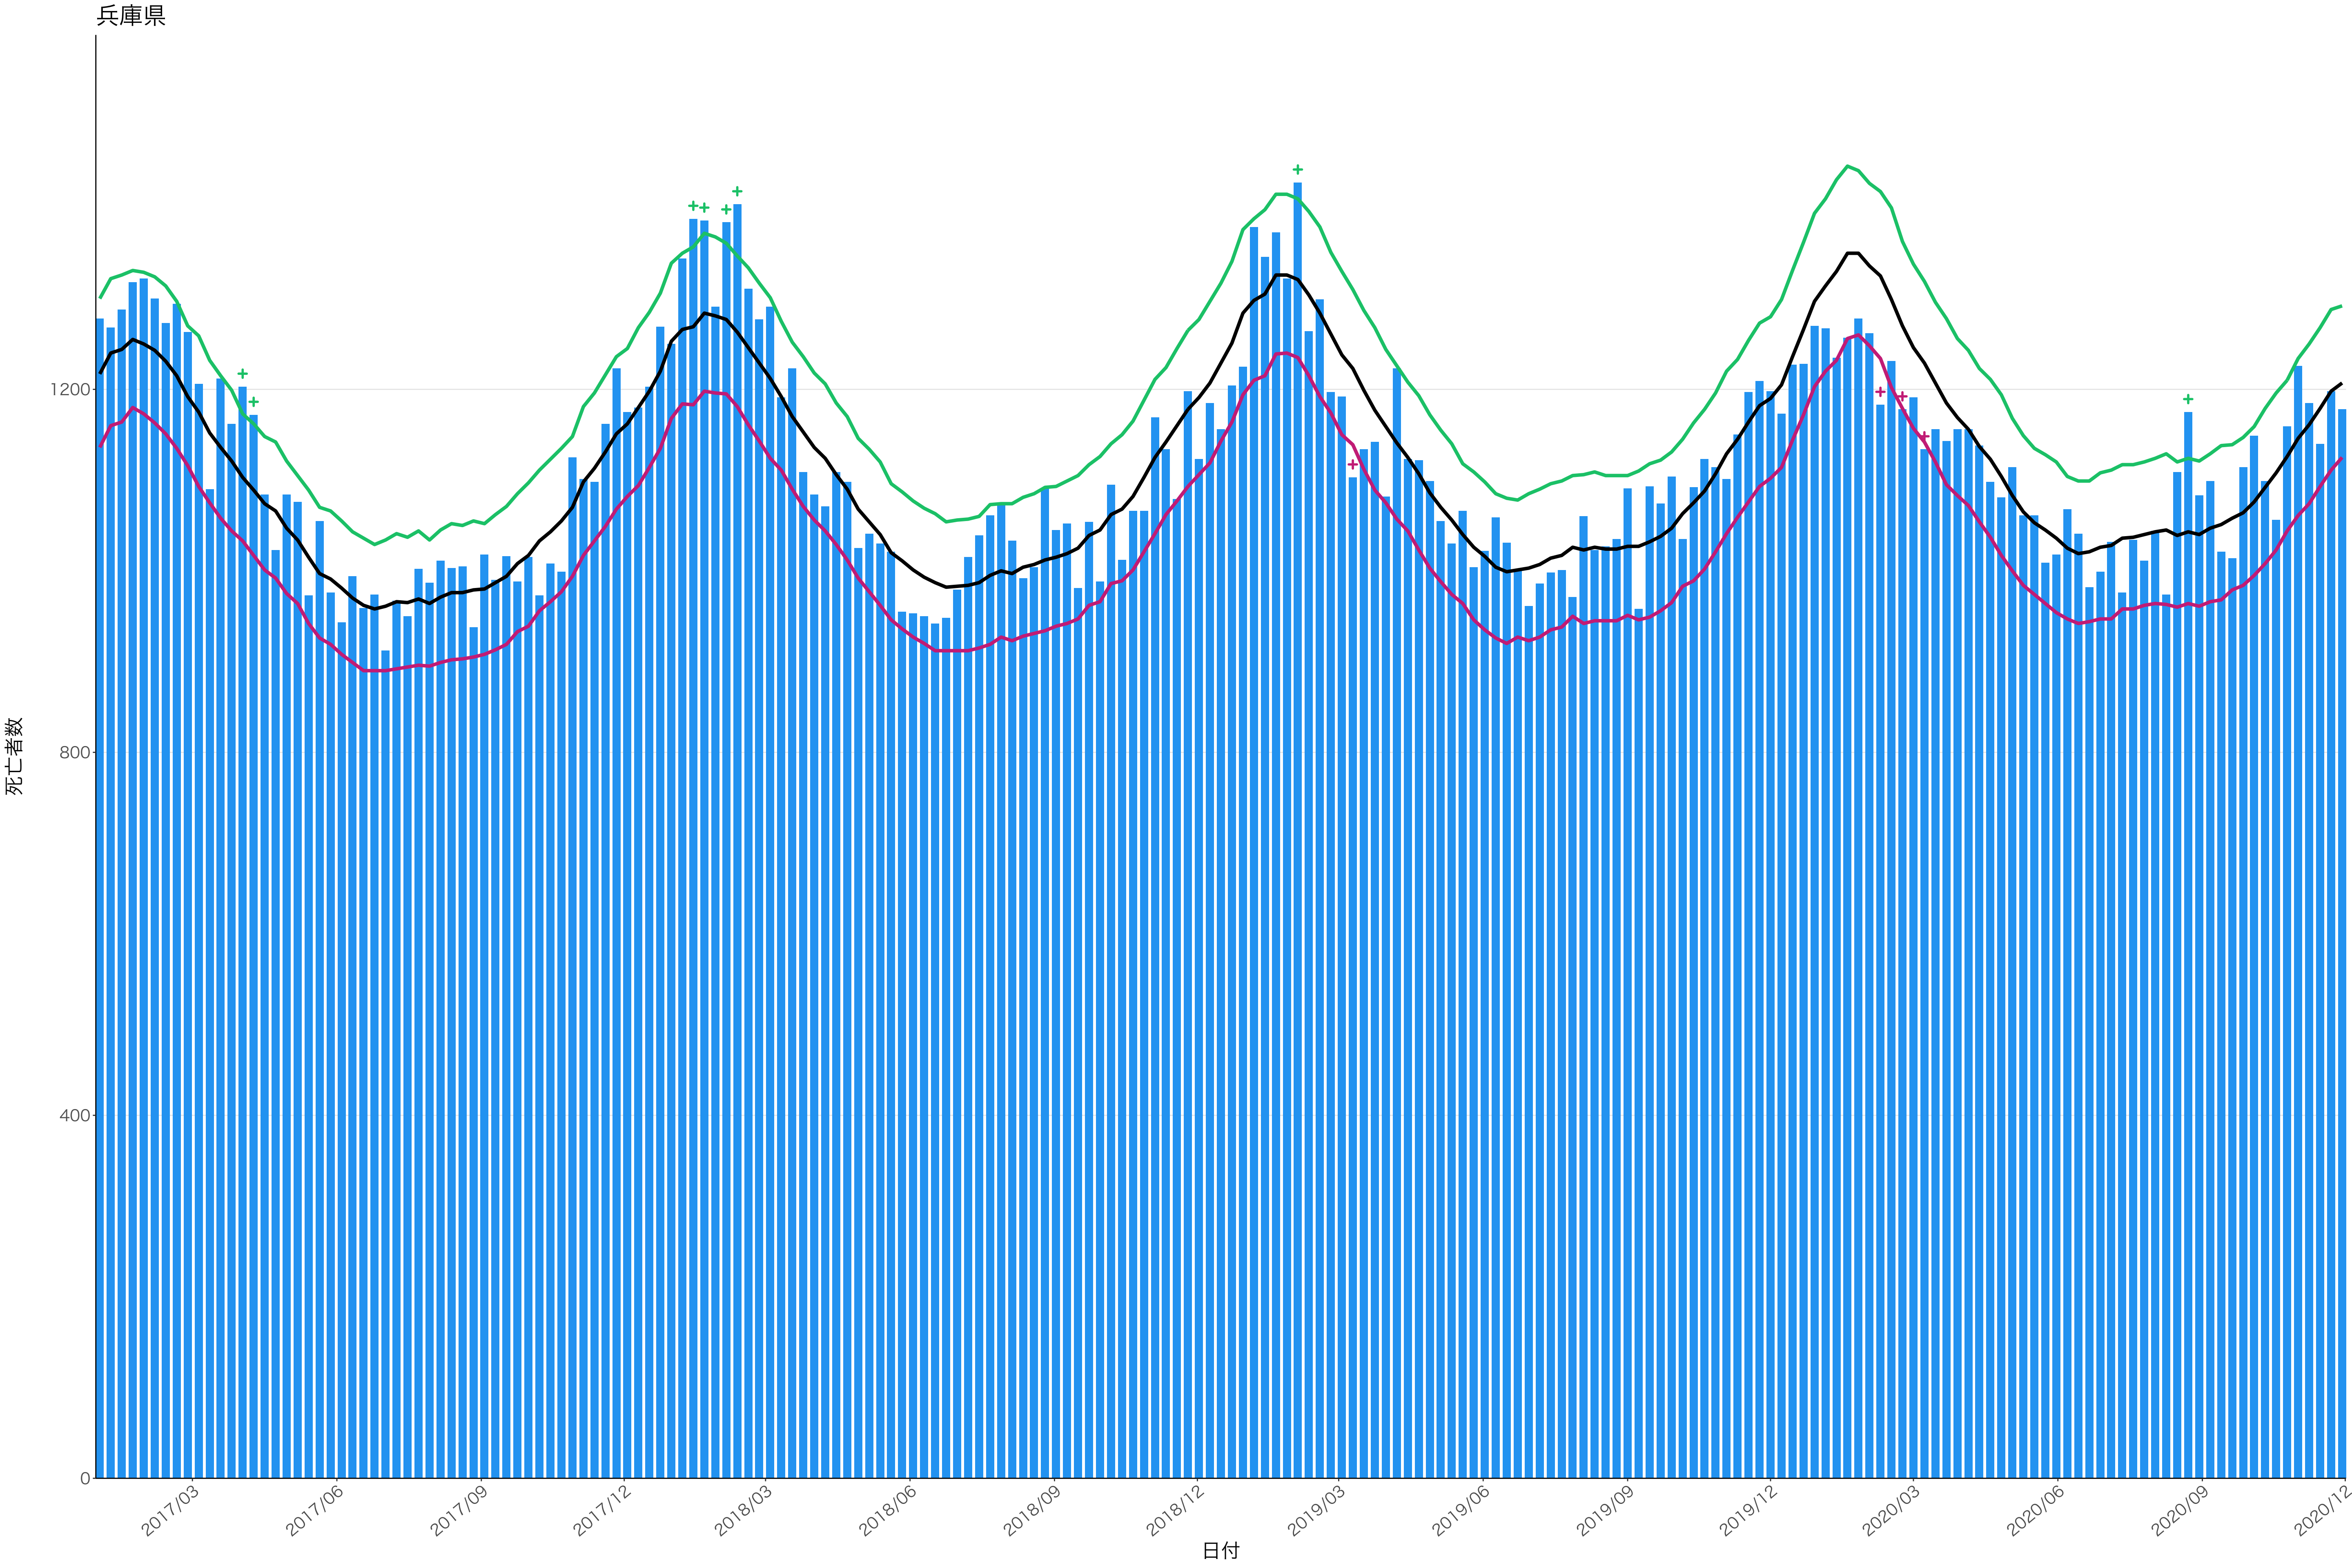

40000  
30000  
20000  
10000  
0

死亡者数

2017/03 2017/06 2017/09 2017/12 2018/03 2018/06 2018/09 2018/12 2019/03 2019/06 2019/09 2019/12 2020/03 2020/06 2020/09 2020/12

日付

死亡者数

2017/03 2017/06 2017/09 2017/12 2018/03 2018/06 2018/09 2018/12 2019/03 2019/06 2019/09 2019/12 2020/03 2020/06 2020/09 2020/12

日付

400  
300  
200  
100  
0

2017/03 2017/06 2017/09 2017/12 2018/03 2018/06 2018/09 2018/12 2019/03 2019/06 2019/09 2019/12 2020/03 2020/06 2020/09 2020/12

日付

死亡者数

600  
400  
200  
0

2017/03 2017/06 2017/09 2017/12 2018/03 2018/06 2018/09 2018/12 2019/03 2019/06 2019/09 2019/12 2020/03 2020/06 2020/09 2020/12