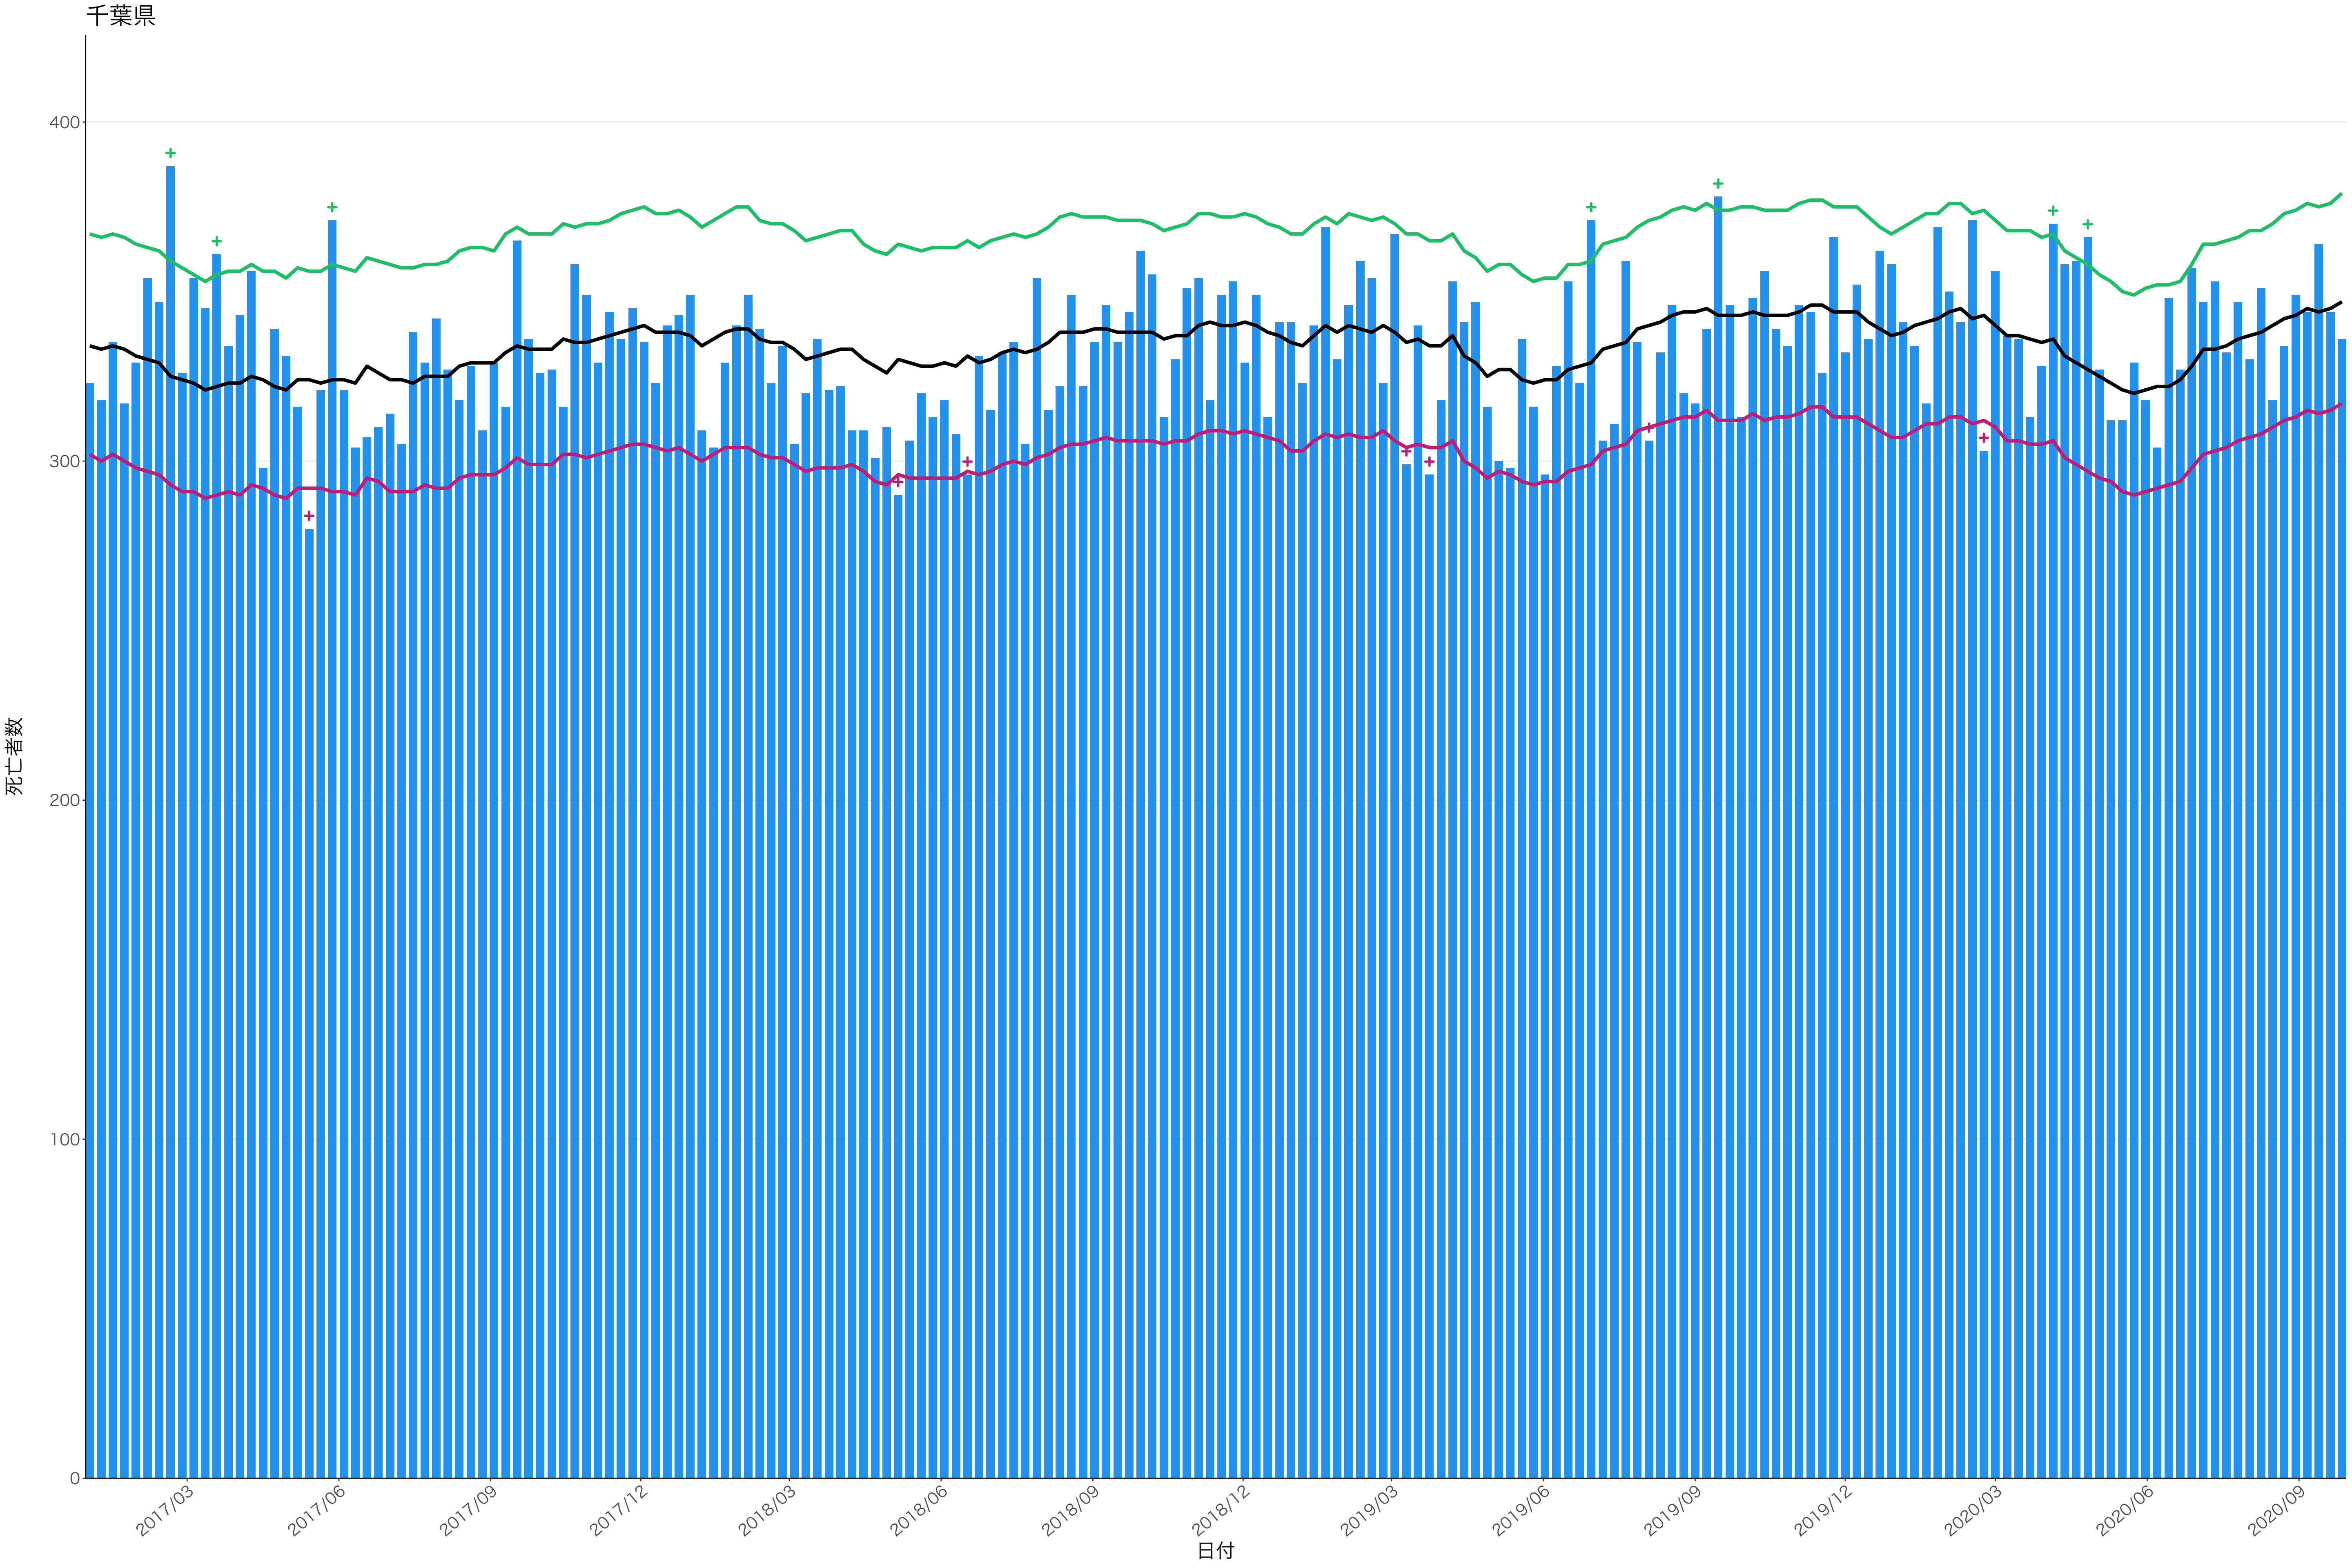

120
90
60
30
0

2017/03 2017/06 2017/09 2017/12 2018/03 2018/06 2018/09 2018/12 2019/03 2019/06 2019/09 2019/12 2020/03 2020/06 2020/09

日付

死亡者数

400
300
200
100
0

2017/03 2017/06 2017/09 2017/12 2018/03 2018/06 2018/09 2018/12 2019/03 2019/06 2019/09 2019/12 2020/03 2020/06 2020/09

日付

死亡者数

160
120
80
40
0

2017/03 2017/06 2017/09 2017/12 2018/03 2018/06 2018/09 2018/12 2019/03 2019/06 2019/09 2019/12 2020/03 2020/06 2020/09

日付

死亡者数

0
20
40
60
80

2017/03 2017/06 2017/09 2017/12 2018/03 2018/06 2018/09 2018/12 2019/03 2019/06 2019/09 2019/12 2020/03 2020/06 2020/09

日付

全国