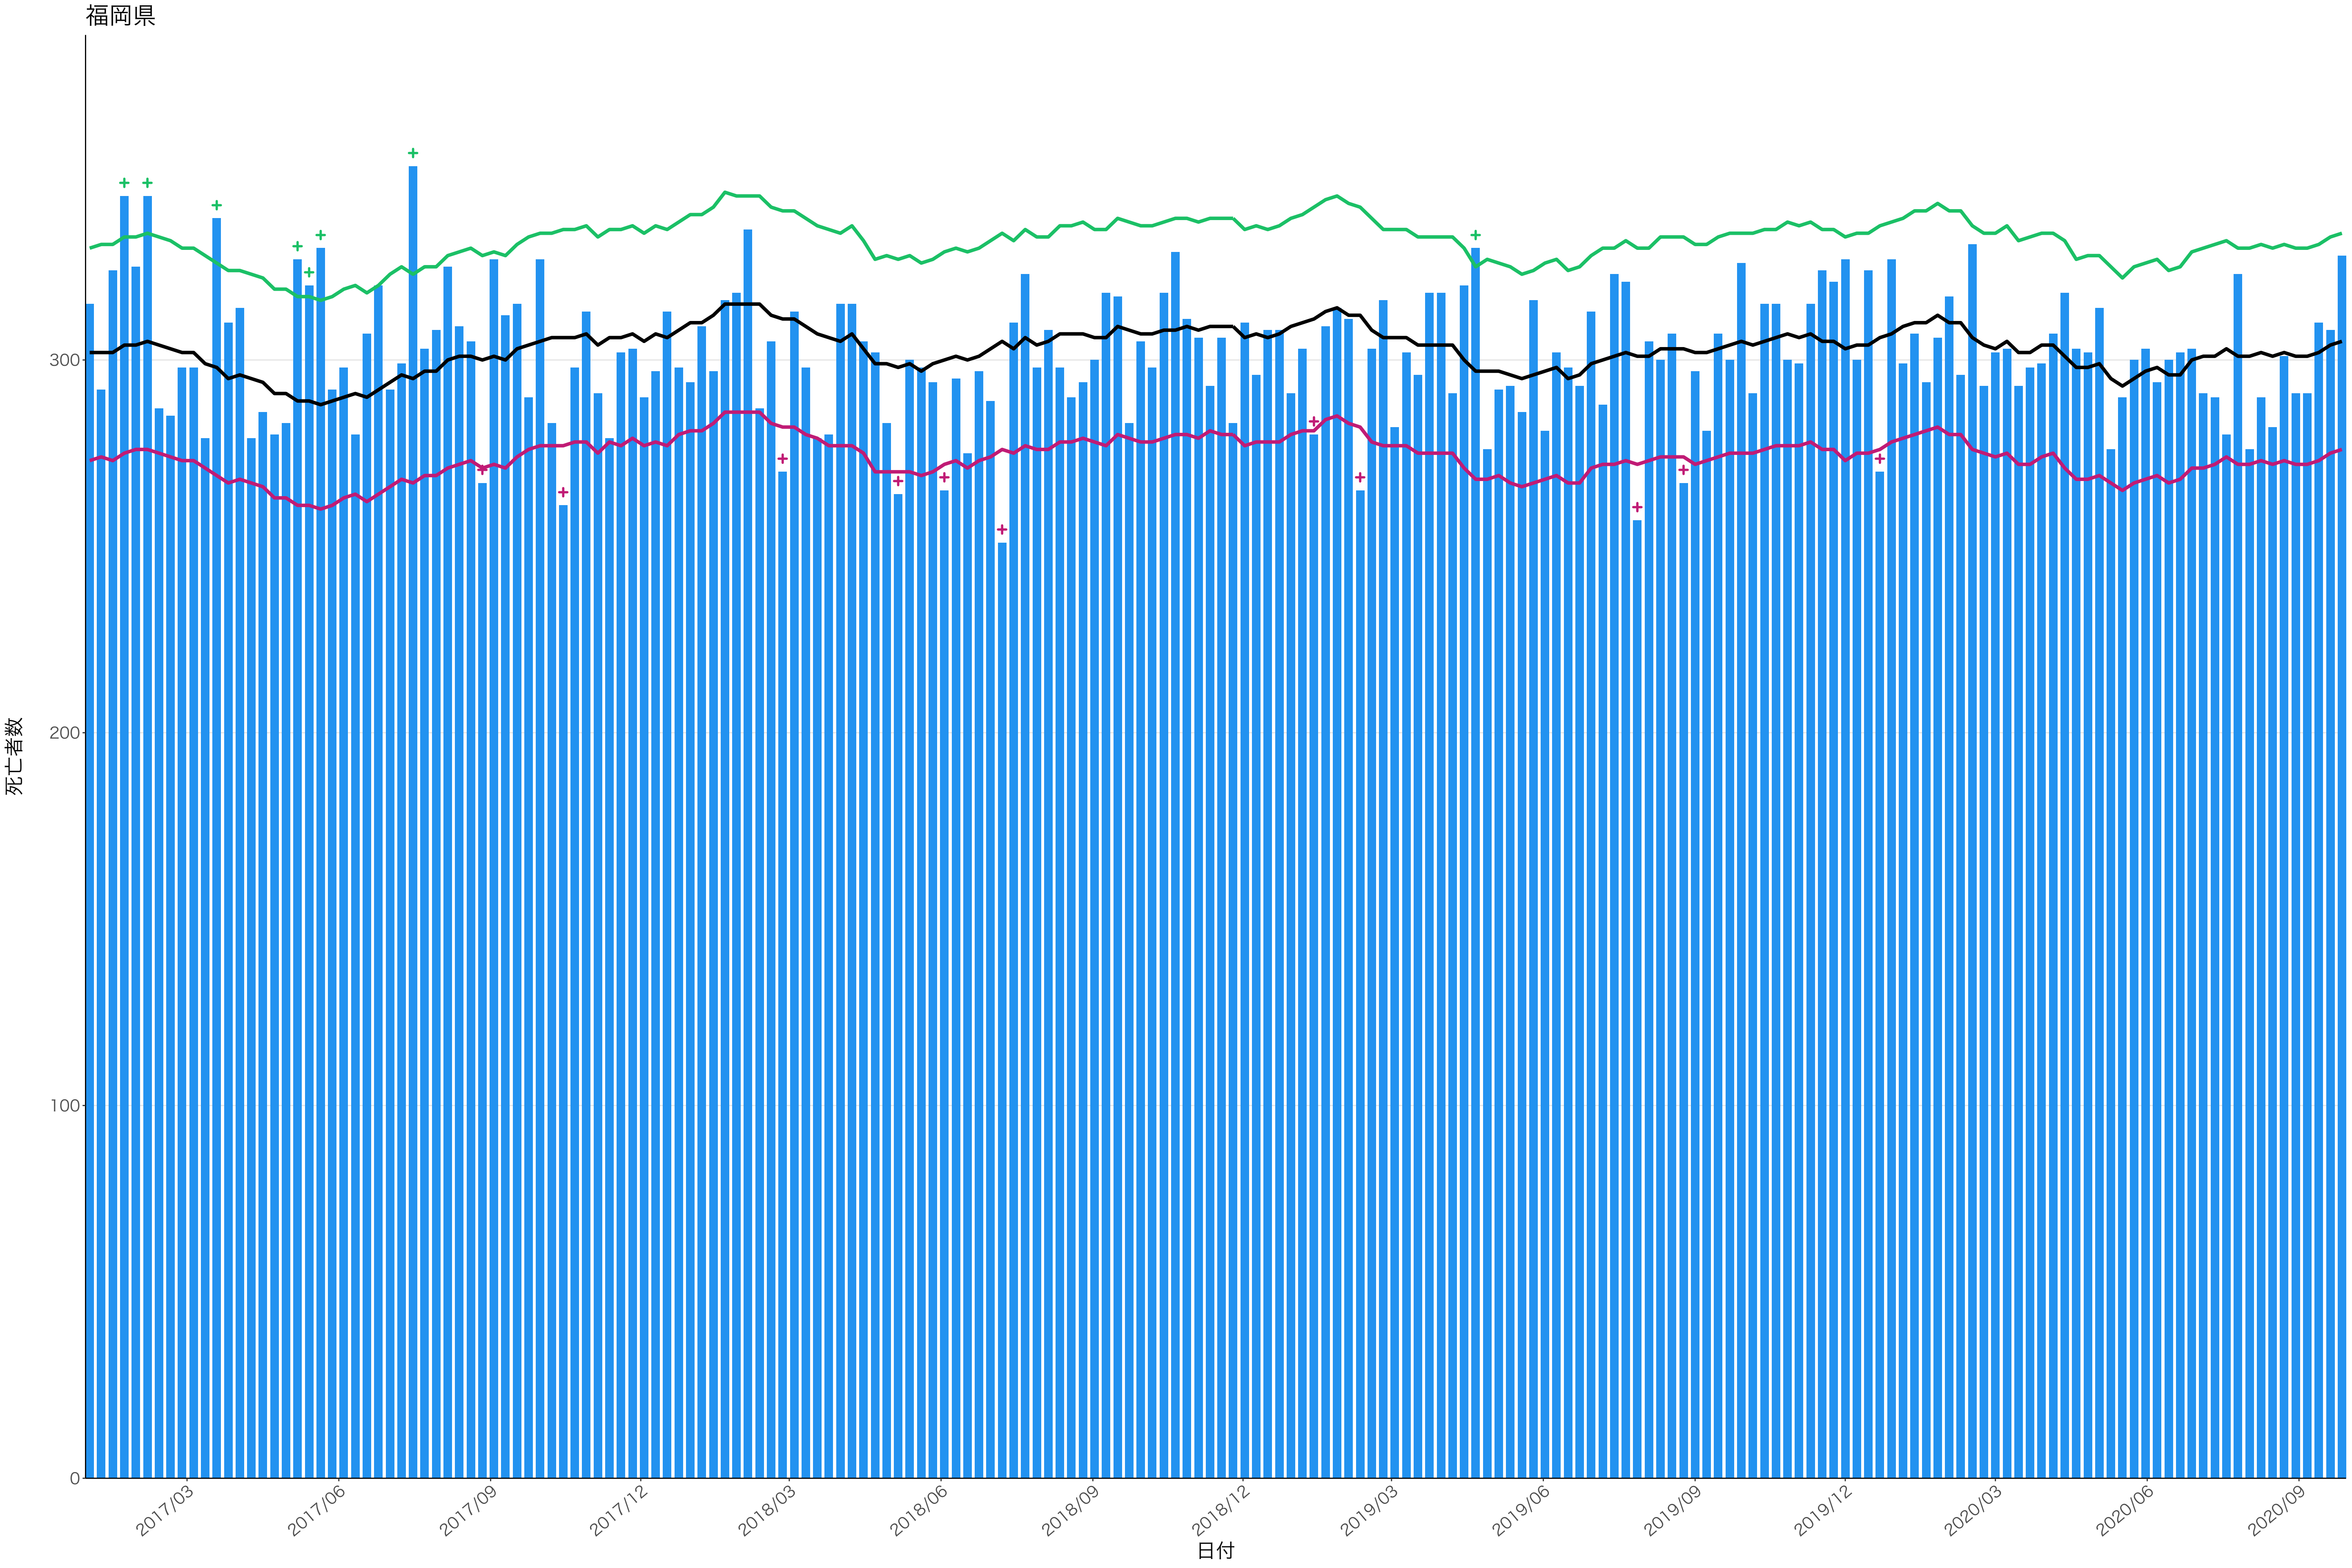

120
90
60
30
0

2017/03 2017/06 2017/09 2017/12 2018/03 2018/06 2018/09 2018/12 2019/03 2019/06 2019/09 2019/12 2020/03 2020/06 2020/09

日付

死亡者数

400
300
200
100
0

2017/03 2017/06 2017/09 2017/12 2018/03 2018/06 2018/09 2018/12 2019/03 2019/06 2019/09 2019/12 2020/03 2020/06 2020/09

日付

死亡者数

160
120
80
40
0

2017/03 2017/06 2017/09 2017/12 2018/03 2018/06 2018/09 2018/12 2019/03 2019/06 2019/09 2019/12 2020/03 2020/06 2020/09

日付

死亡者数

0
20
40
60
80

2017/03 2017/06 2017/09 2017/12 2018/03 2018/06 2018/09 2018/12 2019/03 2019/06 2019/09 2019/12 2020/03 2020/06 2020/09

日付

全国