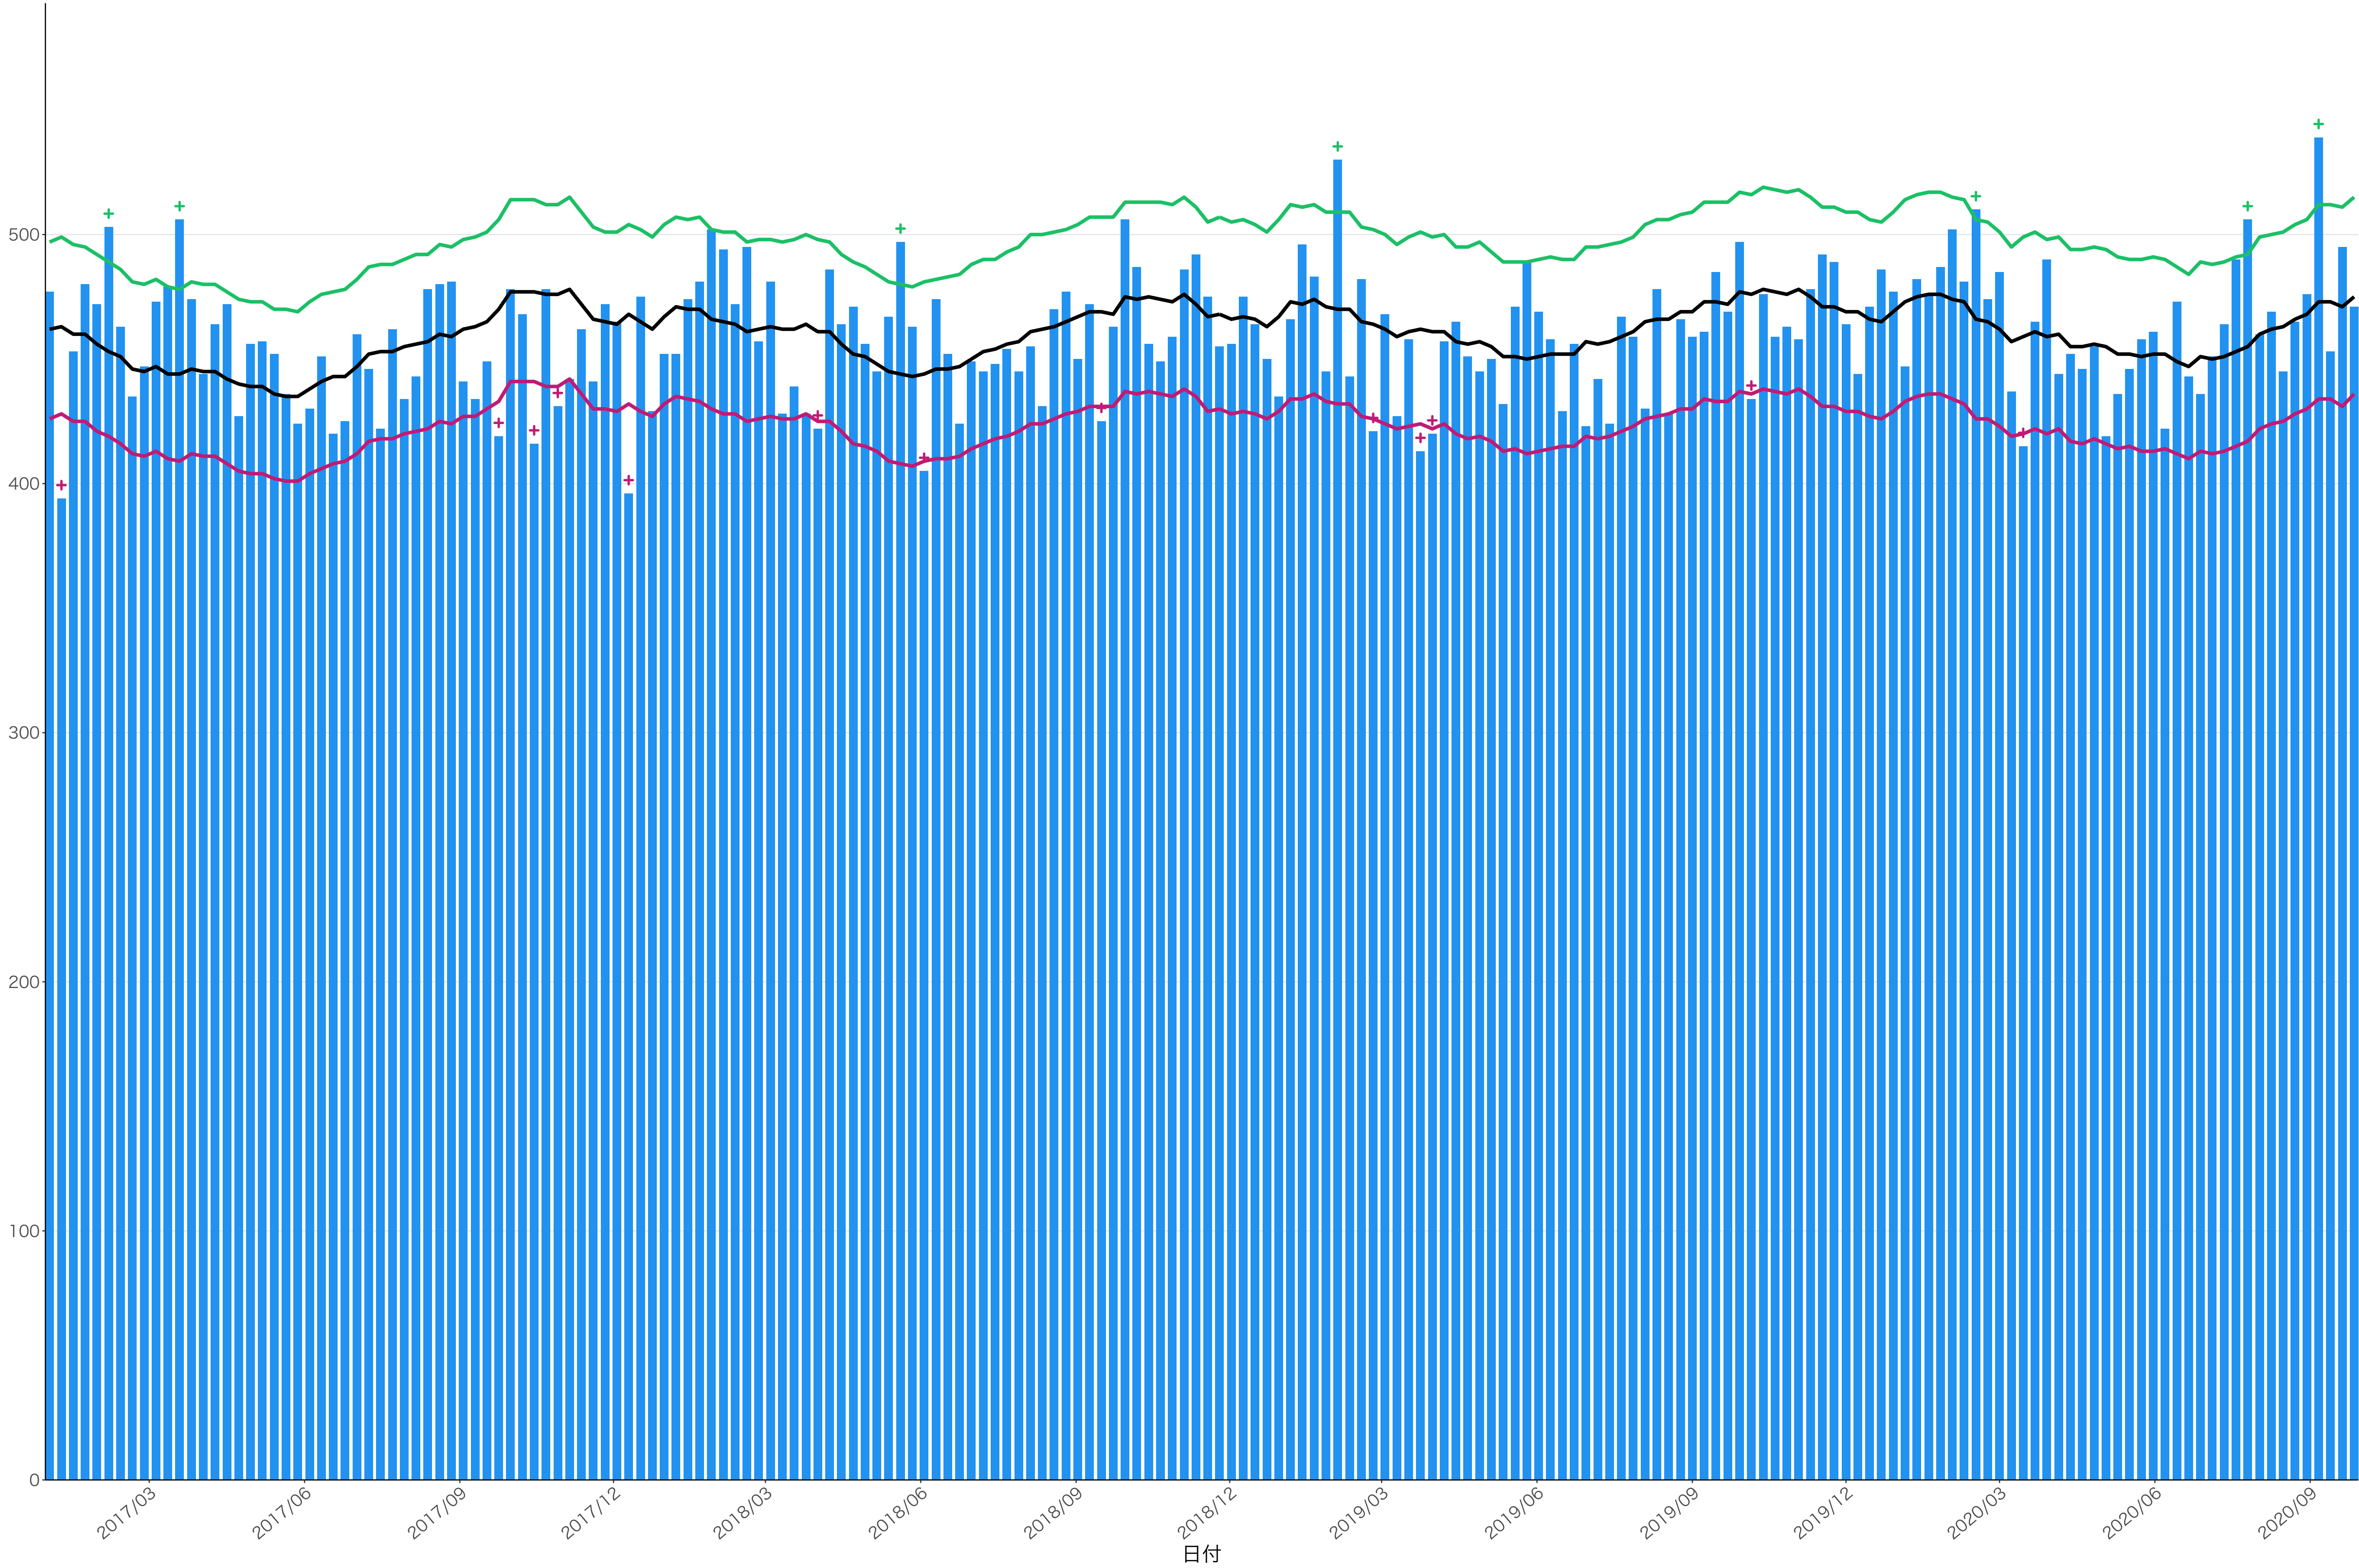

120
90
60
30
0

2017/03 2017/06 2017/09 2017/12 2018/03 2018/06 2018/09 2018/12 2019/03 2019/06 2019/09 2019/12 2020/03 2020/06 2020/09

日付

死亡者数

400
300
200
100
0

2017/03 2017/06 2017/09 2017/12 2018/03 2018/06 2018/09 2018/12 2019/03 2019/06 2019/09 2019/12 2020/03 2020/06 2020/09

日付

死亡者数

160
120
80
40
0

2017/03 2017/06 2017/09 2017/12 2018/03 2018/06 2018/09 2018/12 2019/03 2019/06 2019/09 2019/12 2020/03 2020/06 2020/09

日付

死亡者数

0
20
40
60
80

2017/03 2017/06 2017/09 2017/12 2018/03 2018/06 2018/09 2018/12 2019/03 2019/06 2019/09 2019/12 2020/03 2020/06 2020/09

日付

全国