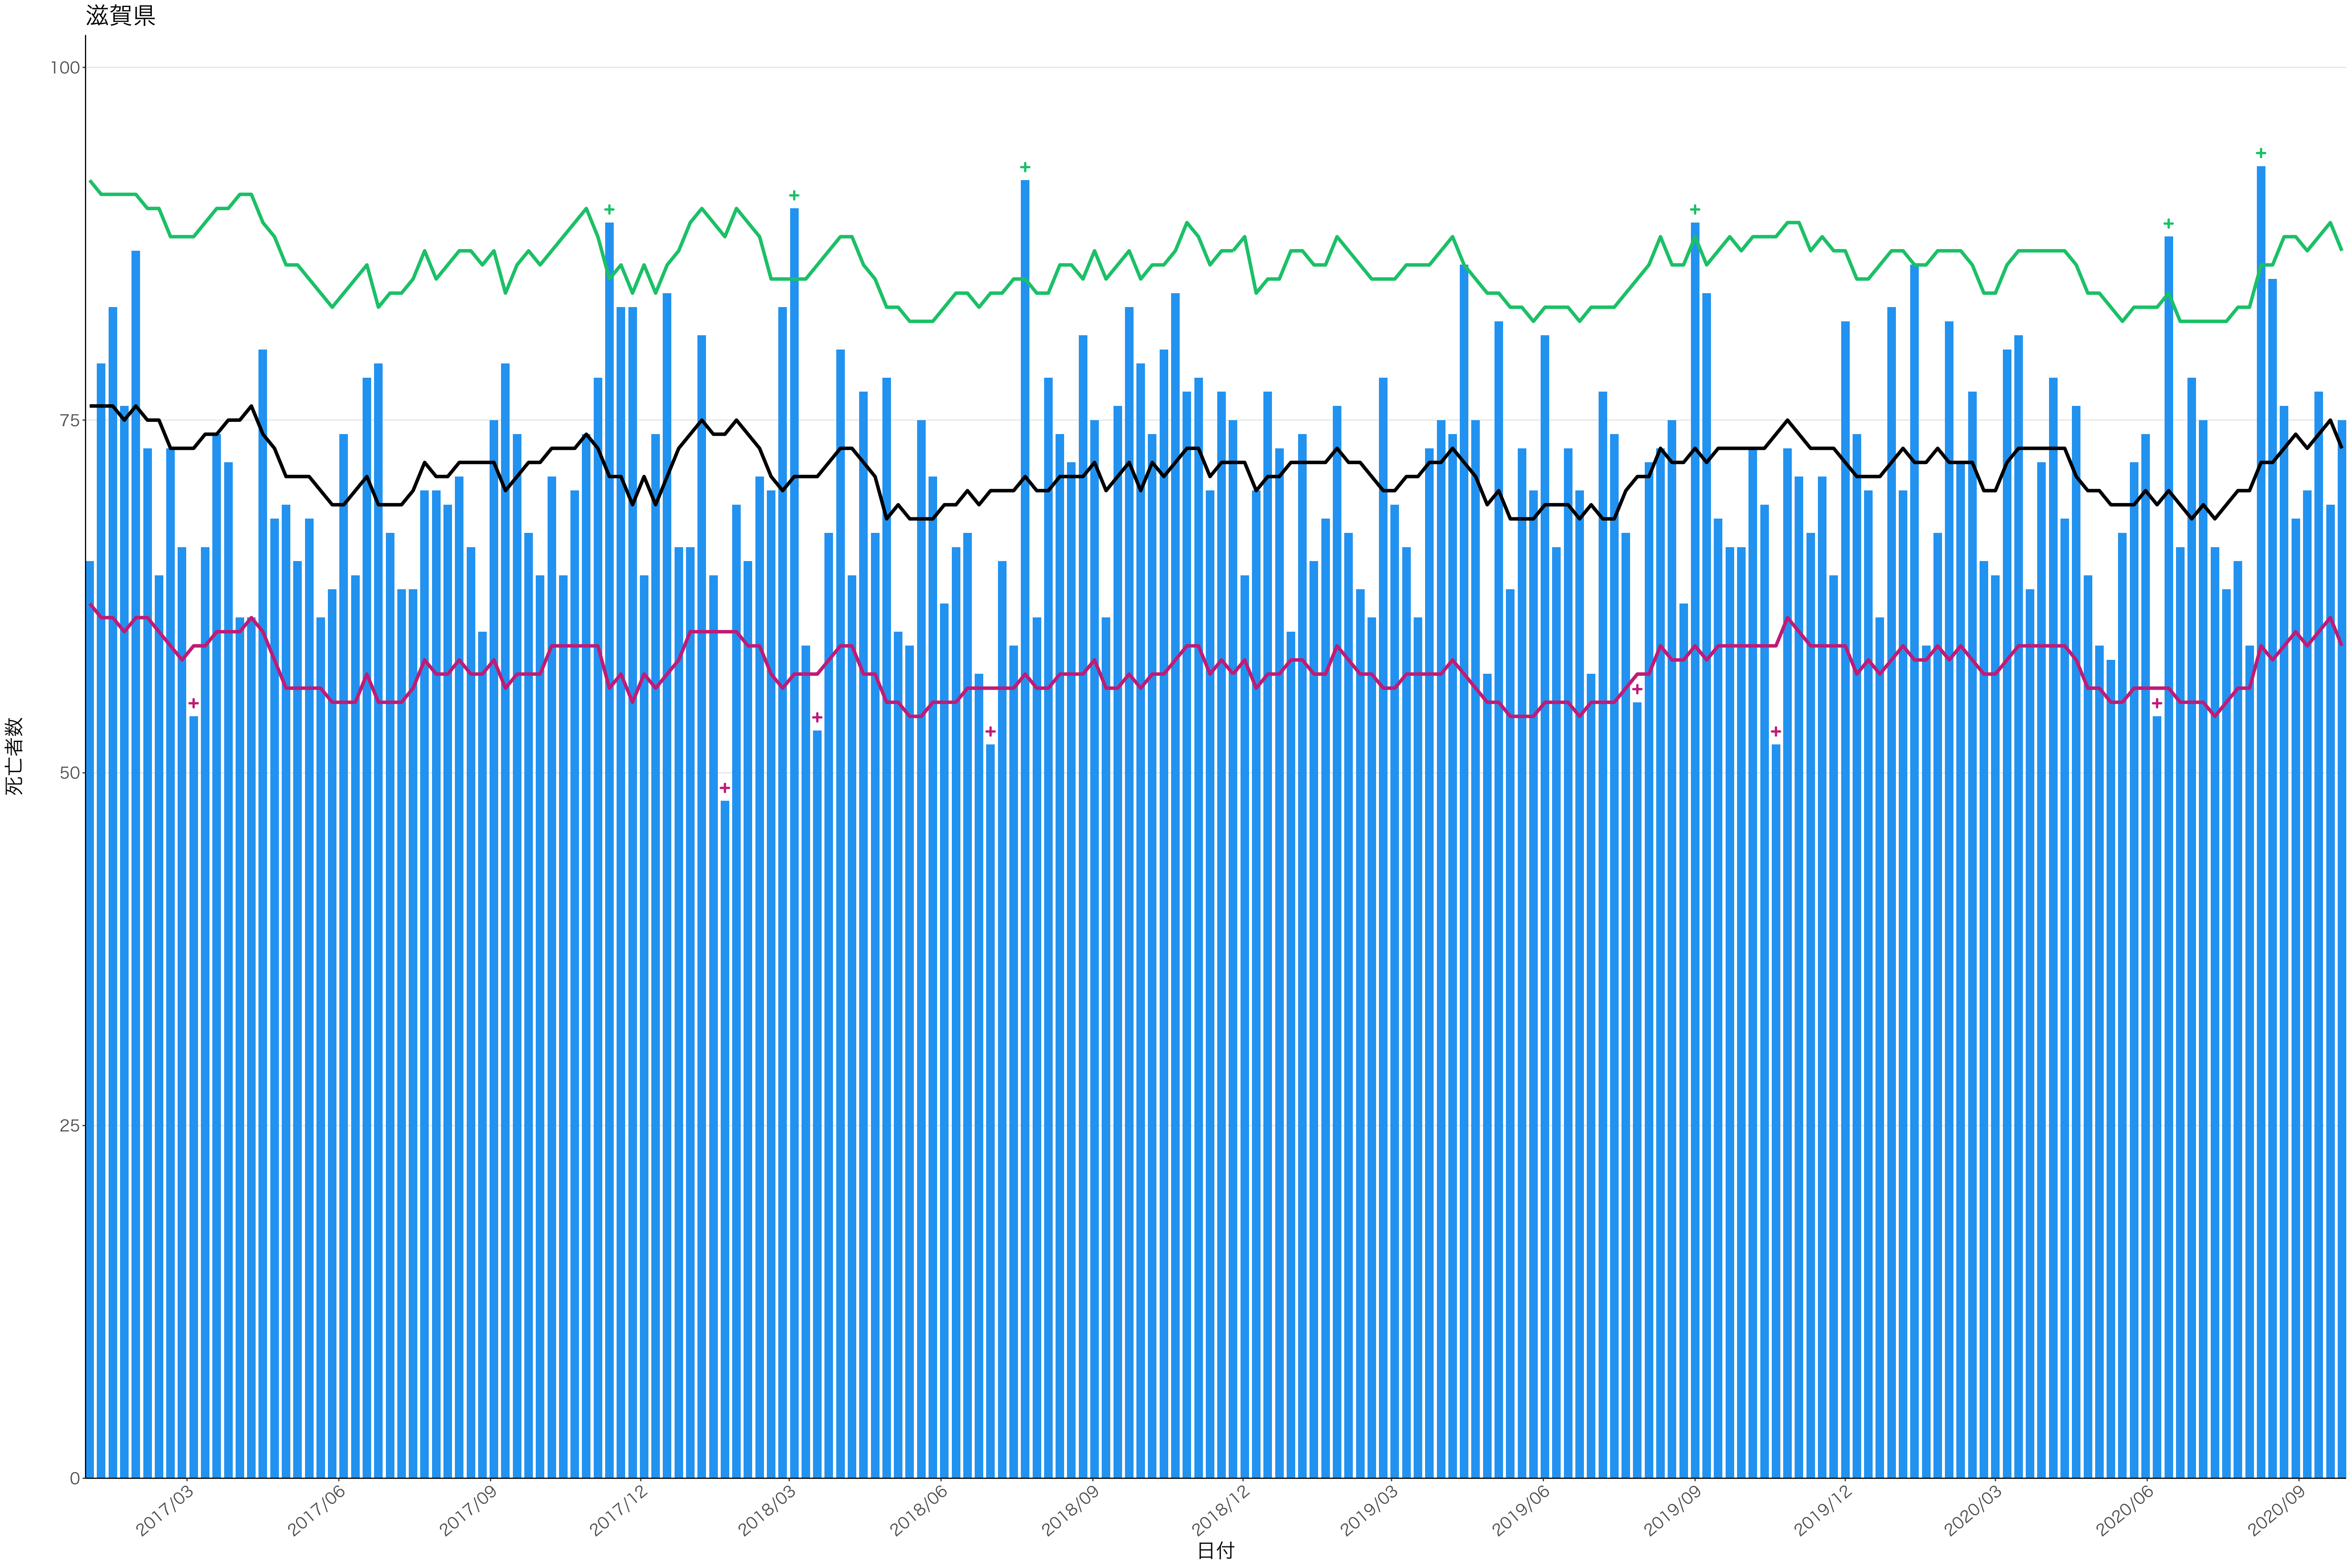

120
90
60
30
0

2017/03 2017/06 2017/09 2017/12 2018/03 2018/06 2018/09 2018/12 2019/03 2019/06 2019/09 2019/12 2020/03 2020/06 2020/09

日付

死亡者数

400
300
200
100
0

2017/03 2017/06 2017/09 2017/12 2018/03 2018/06 2018/09 2018/12 2019/03 2019/06 2019/09 2019/12 2020/03 2020/06 2020/09

日付

死亡者数

160
120
80
40
0

2017/03 2017/06 2017/09 2017/12 2018/03 2018/06 2018/09 2018/12 2019/03 2019/06 2019/09 2019/12 2020/03 2020/06 2020/09

日付

死亡者数

0
20
40
60
80

2017/03 2017/06 2017/09 2017/12 2018/03 2018/06 2018/09 2018/12 2019/03 2019/06 2019/09 2019/12 2020/03 2020/06 2020/09