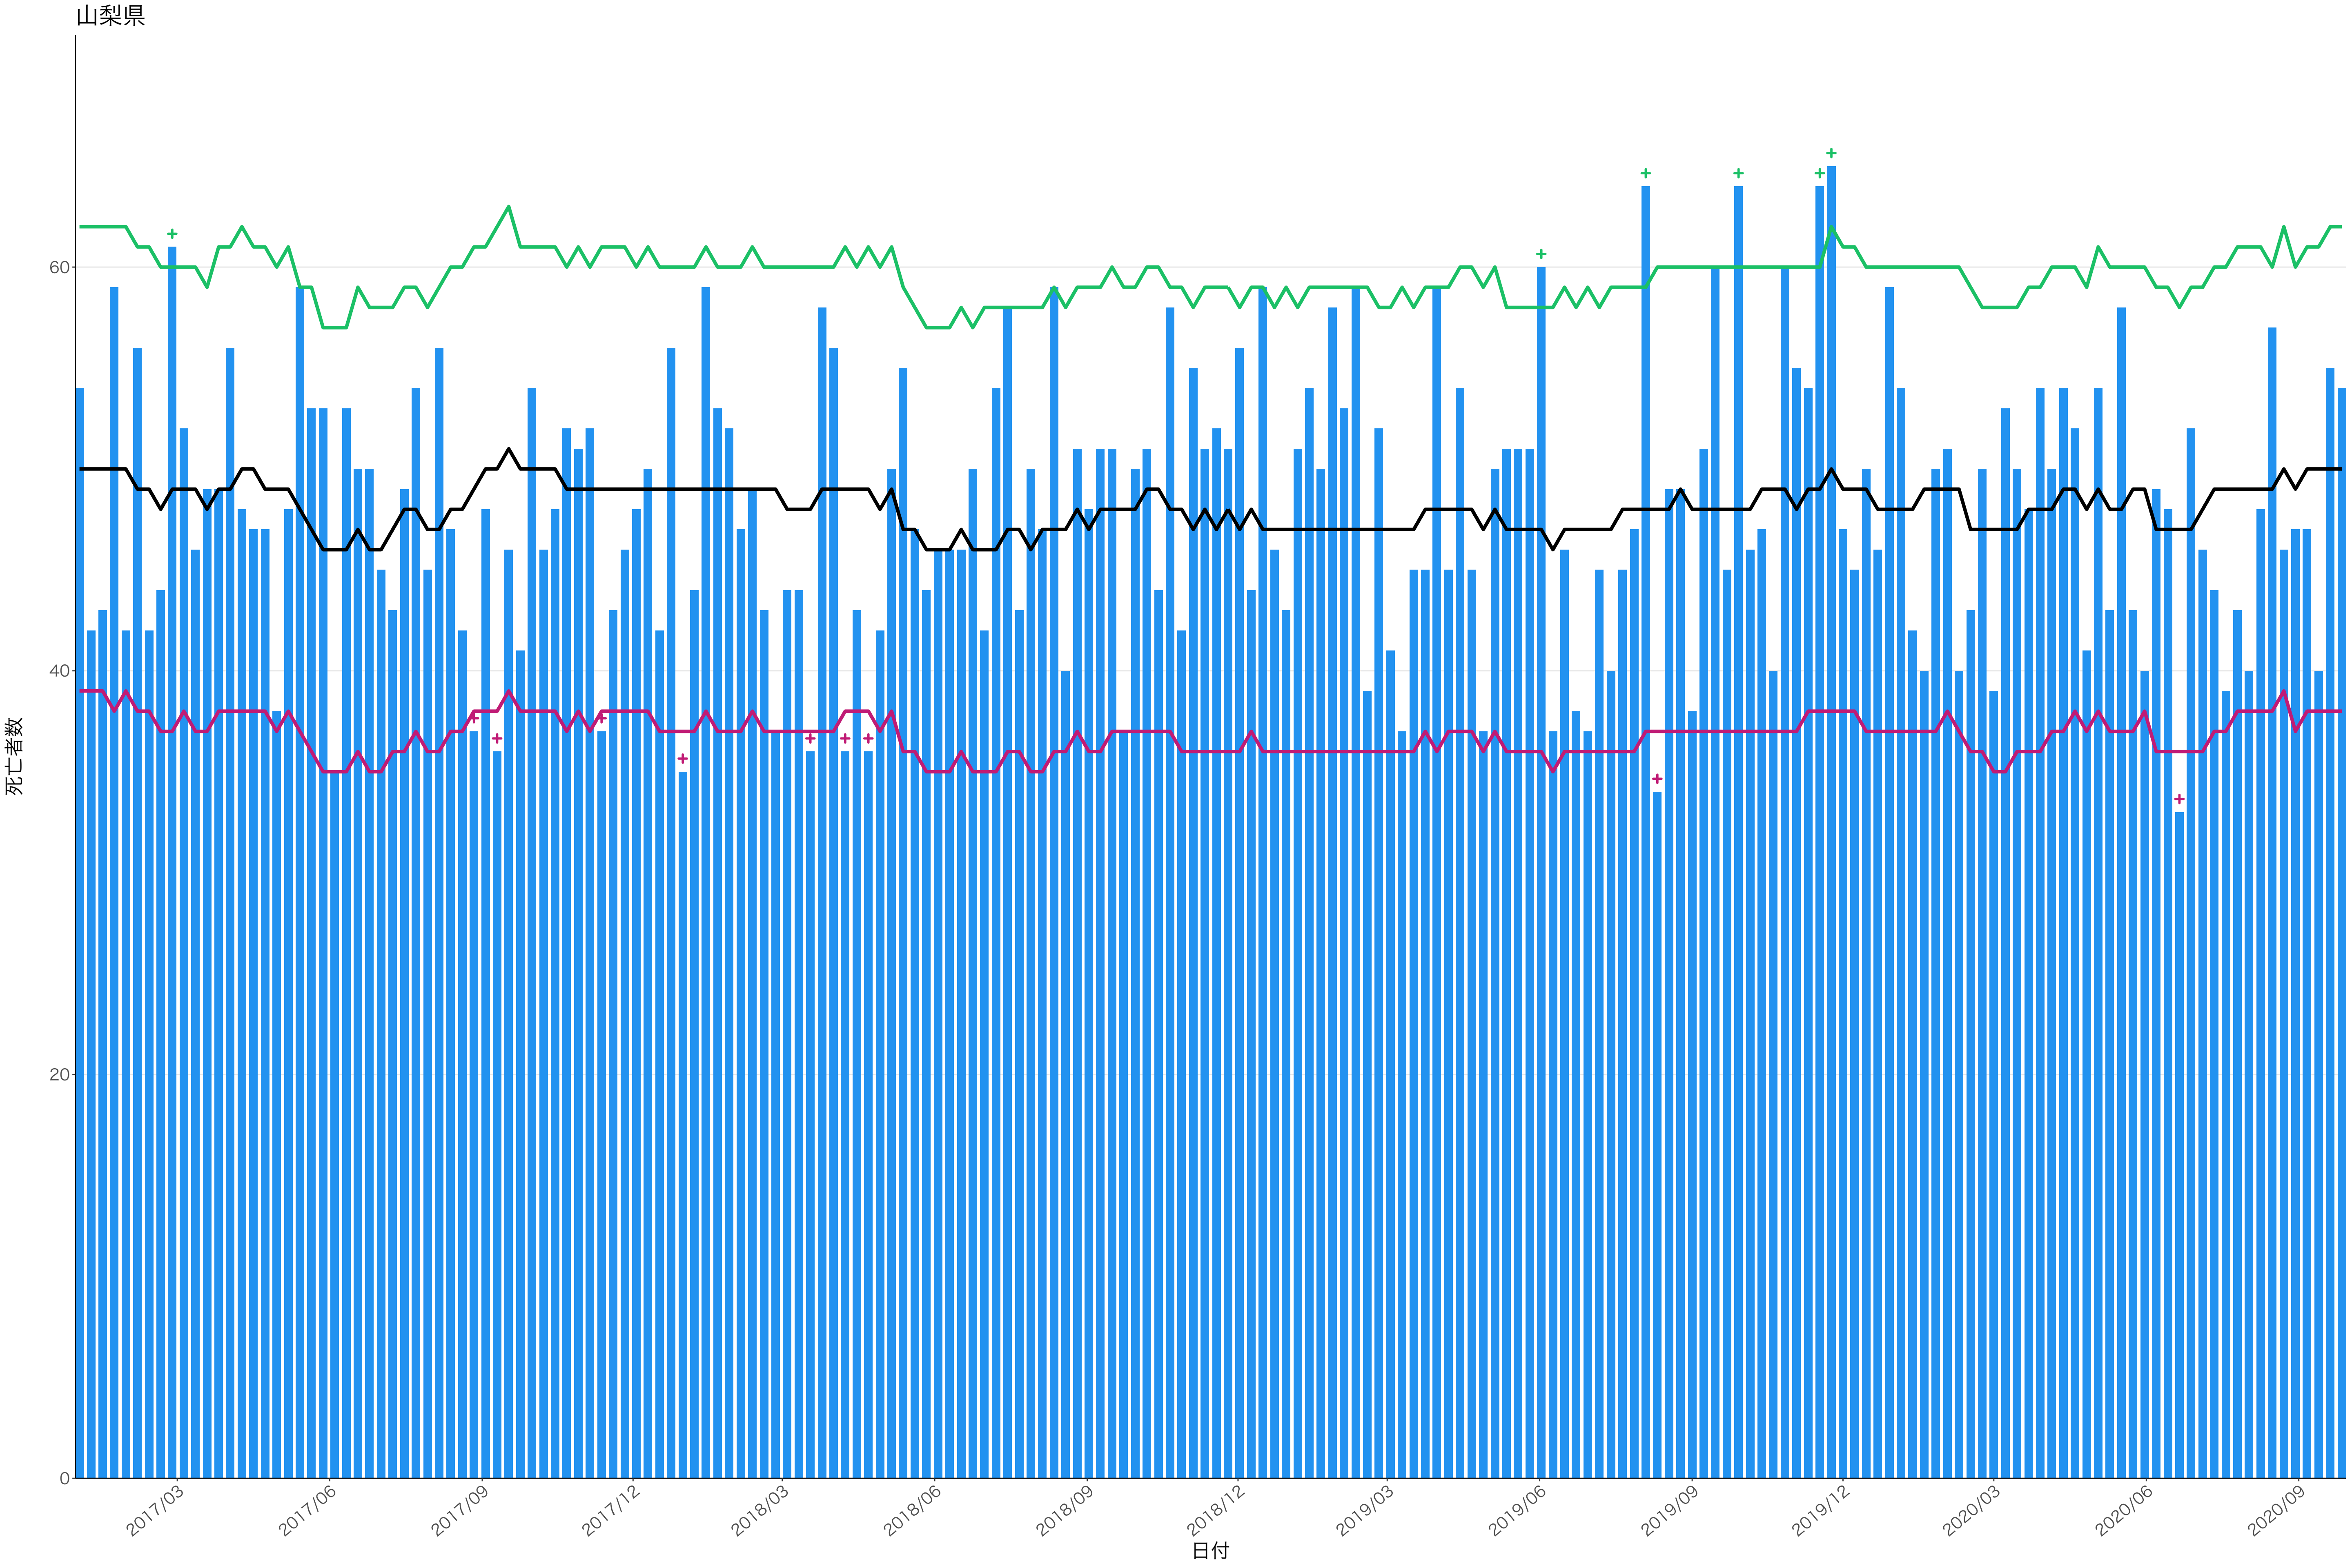

120
90
60
30
0

2017/03 2017/06 2017/09 2017/12 2018/03 2018/06 2018/09 2018/12 2019/03 2019/06 2019/09 2019/12 2020/03 2020/06 2020/09

日付

死亡者数

400
300
200
100
0

2017/03 2017/06 2017/09 2017/12 2018/03 2018/06 2018/09 2018/12 2019/03 2019/06 2019/09 2019/12 2020/03 2020/06 2020/09

日付

死亡者数

160
120
80
40
0

2017/03 2017/06 2017/09 2017/12 2018/03 2018/06 2018/09 2018/12 2019/03 2019/06 2019/09 2019/12 2020/03 2020/06 2020/09

日付

死亡者数

0
20
40
60
80

2017/03 2017/06 2017/09 2017/12 2018/03 2018/06 2018/09 2018/12 2019/03 2019/06 2019/09 2019/12 2020/03 2020/06 2020/09