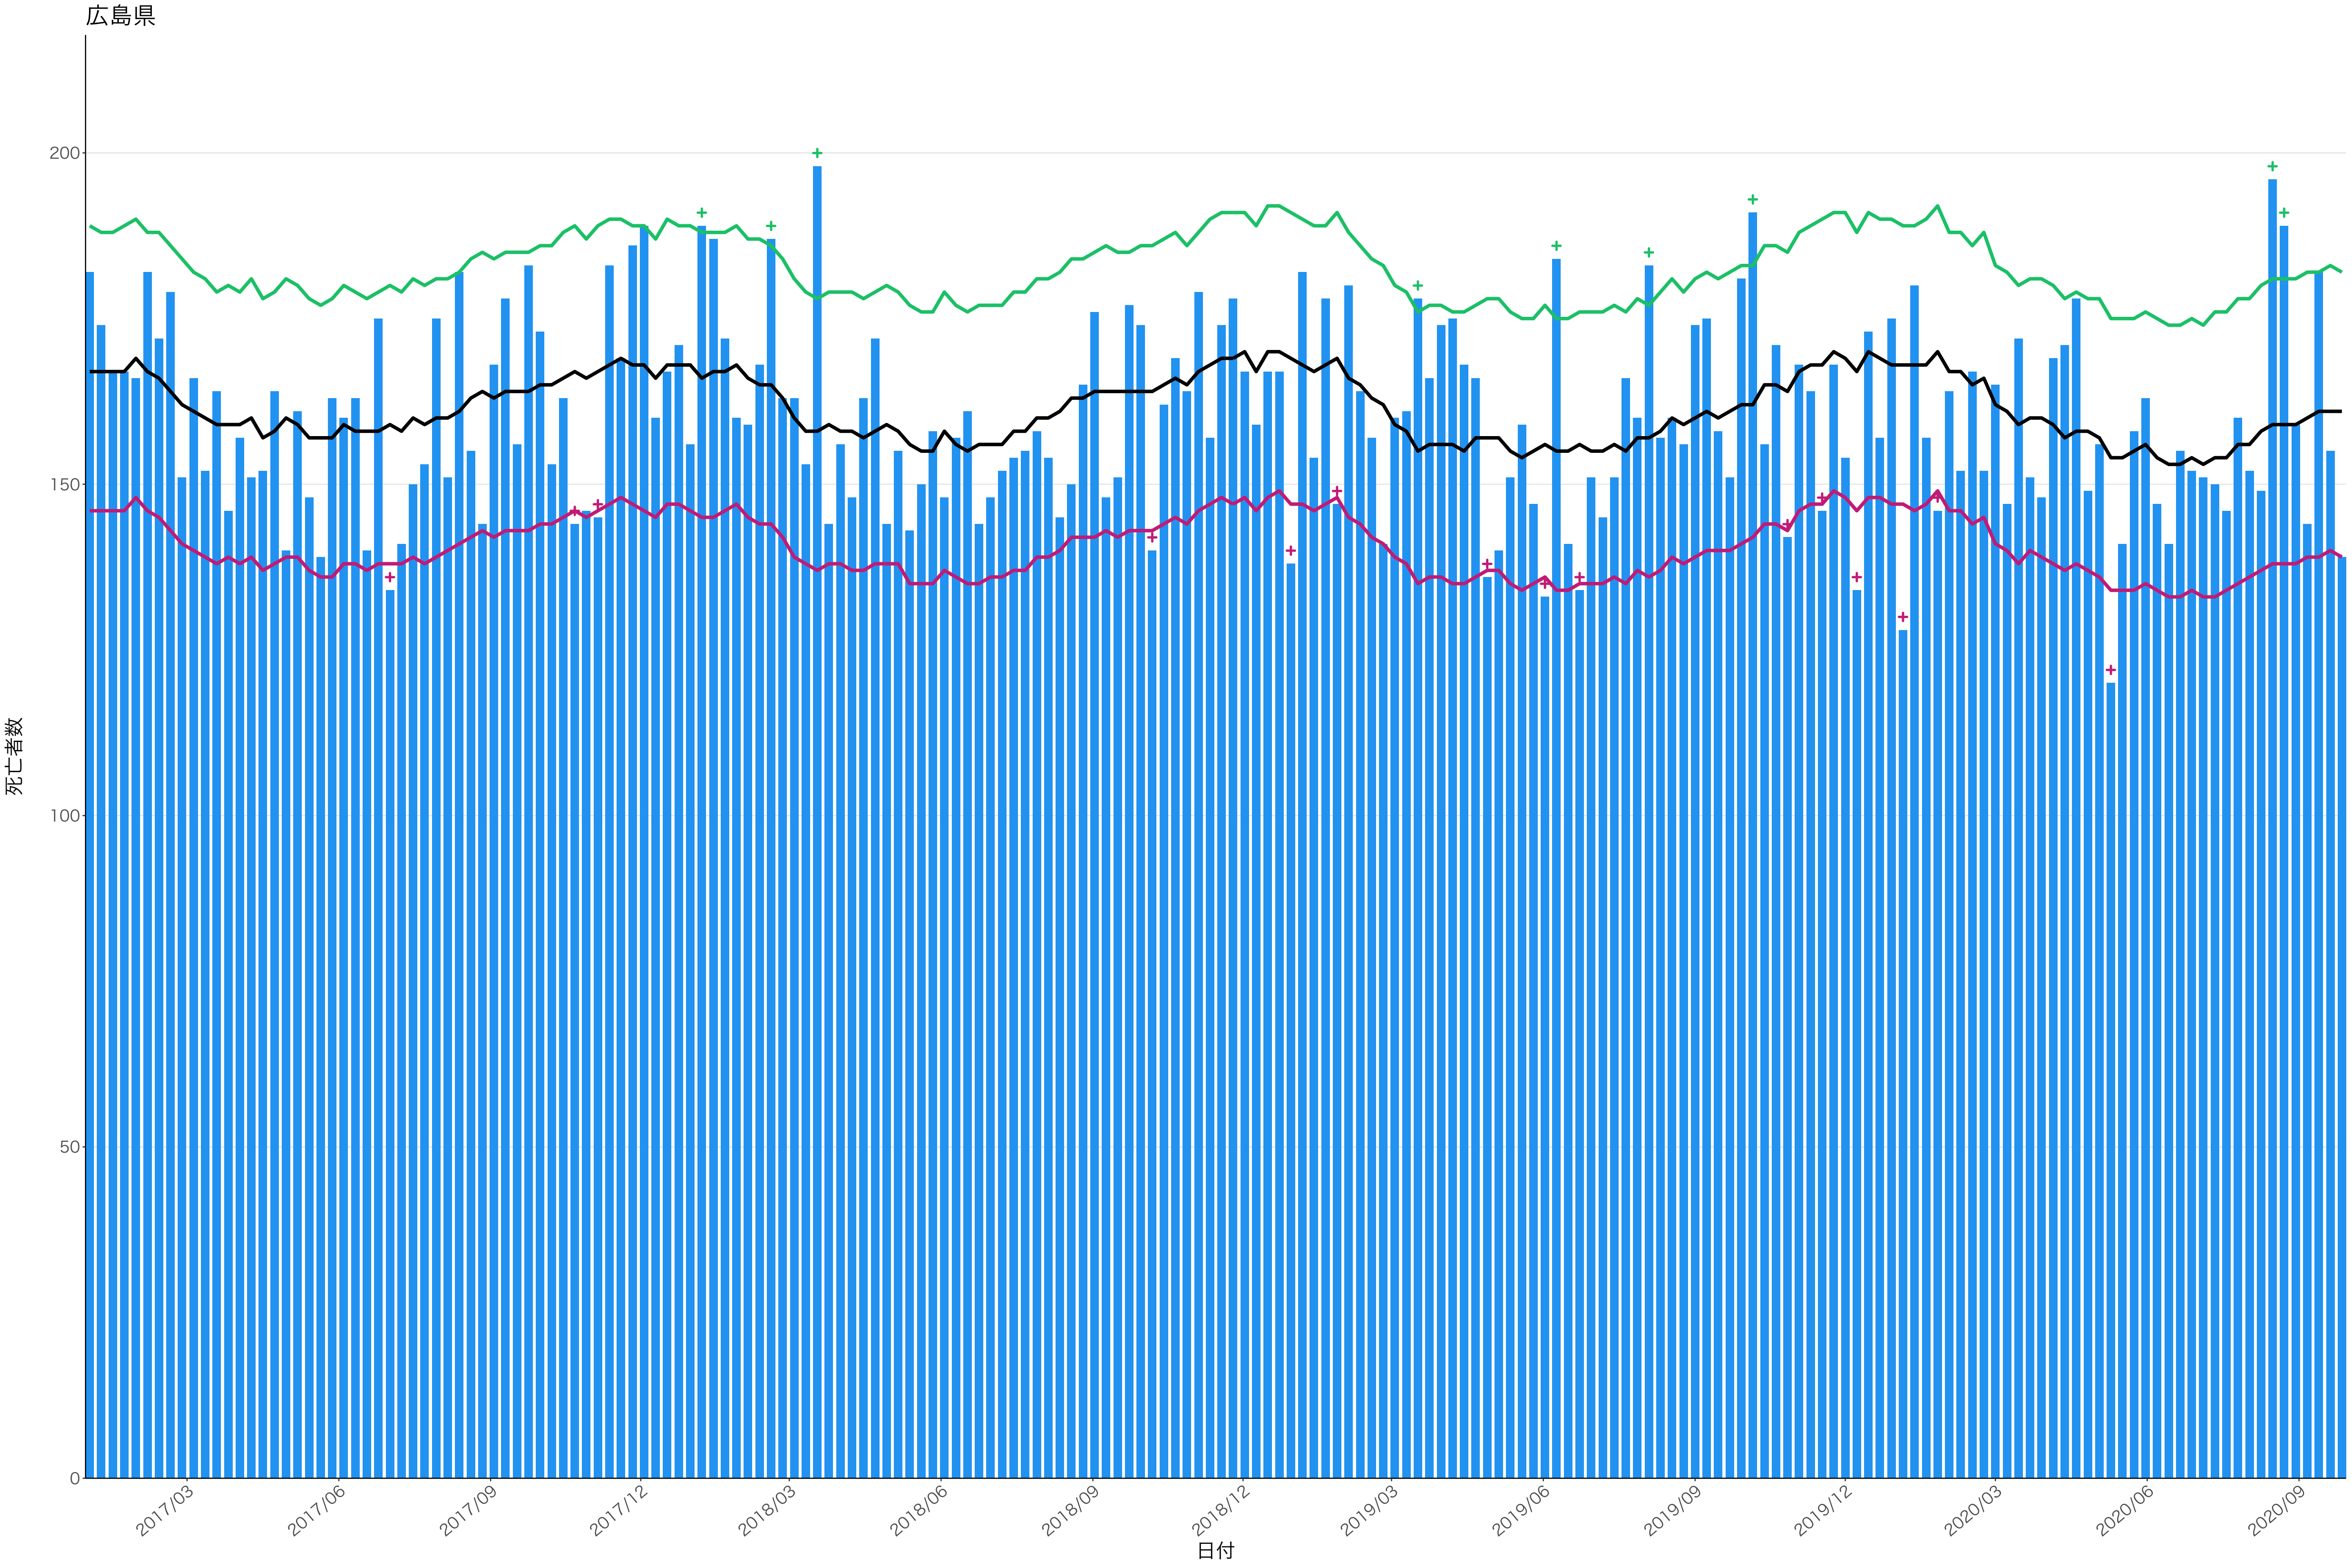

120
90
60
30
0

2017/03 2017/06 2017/09 2017/12 2018/03 2018/06 2018/09 2018/12 2019/03 2019/06 2019/09 2019/12 2020/03 2020/06 2020/09

日付

死亡者数

400
300
200
100
0

2017/03 2017/06 2017/09 2017/12 2018/03 2018/06 2018/09 2018/12 2019/03 2019/06 2019/09 2019/12 2020/03 2020/06 2020/09

日付

死亡者数

160
120
80
40
0

2017/03 2017/06 2017/09 2017/12 2018/03 2018/06 2018/09 2018/12 2019/03 2019/06 2019/09 2019/12 2020/03 2020/06 2020/09

日付

死亡者数

0
20
40
60
80

2017/03 2017/06 2017/09 2017/12 2018/03 2018/06 2018/09 2018/12 2019/03 2019/06 2019/09 2019/12 2020/03 2020/06 2020/09

日付

全国