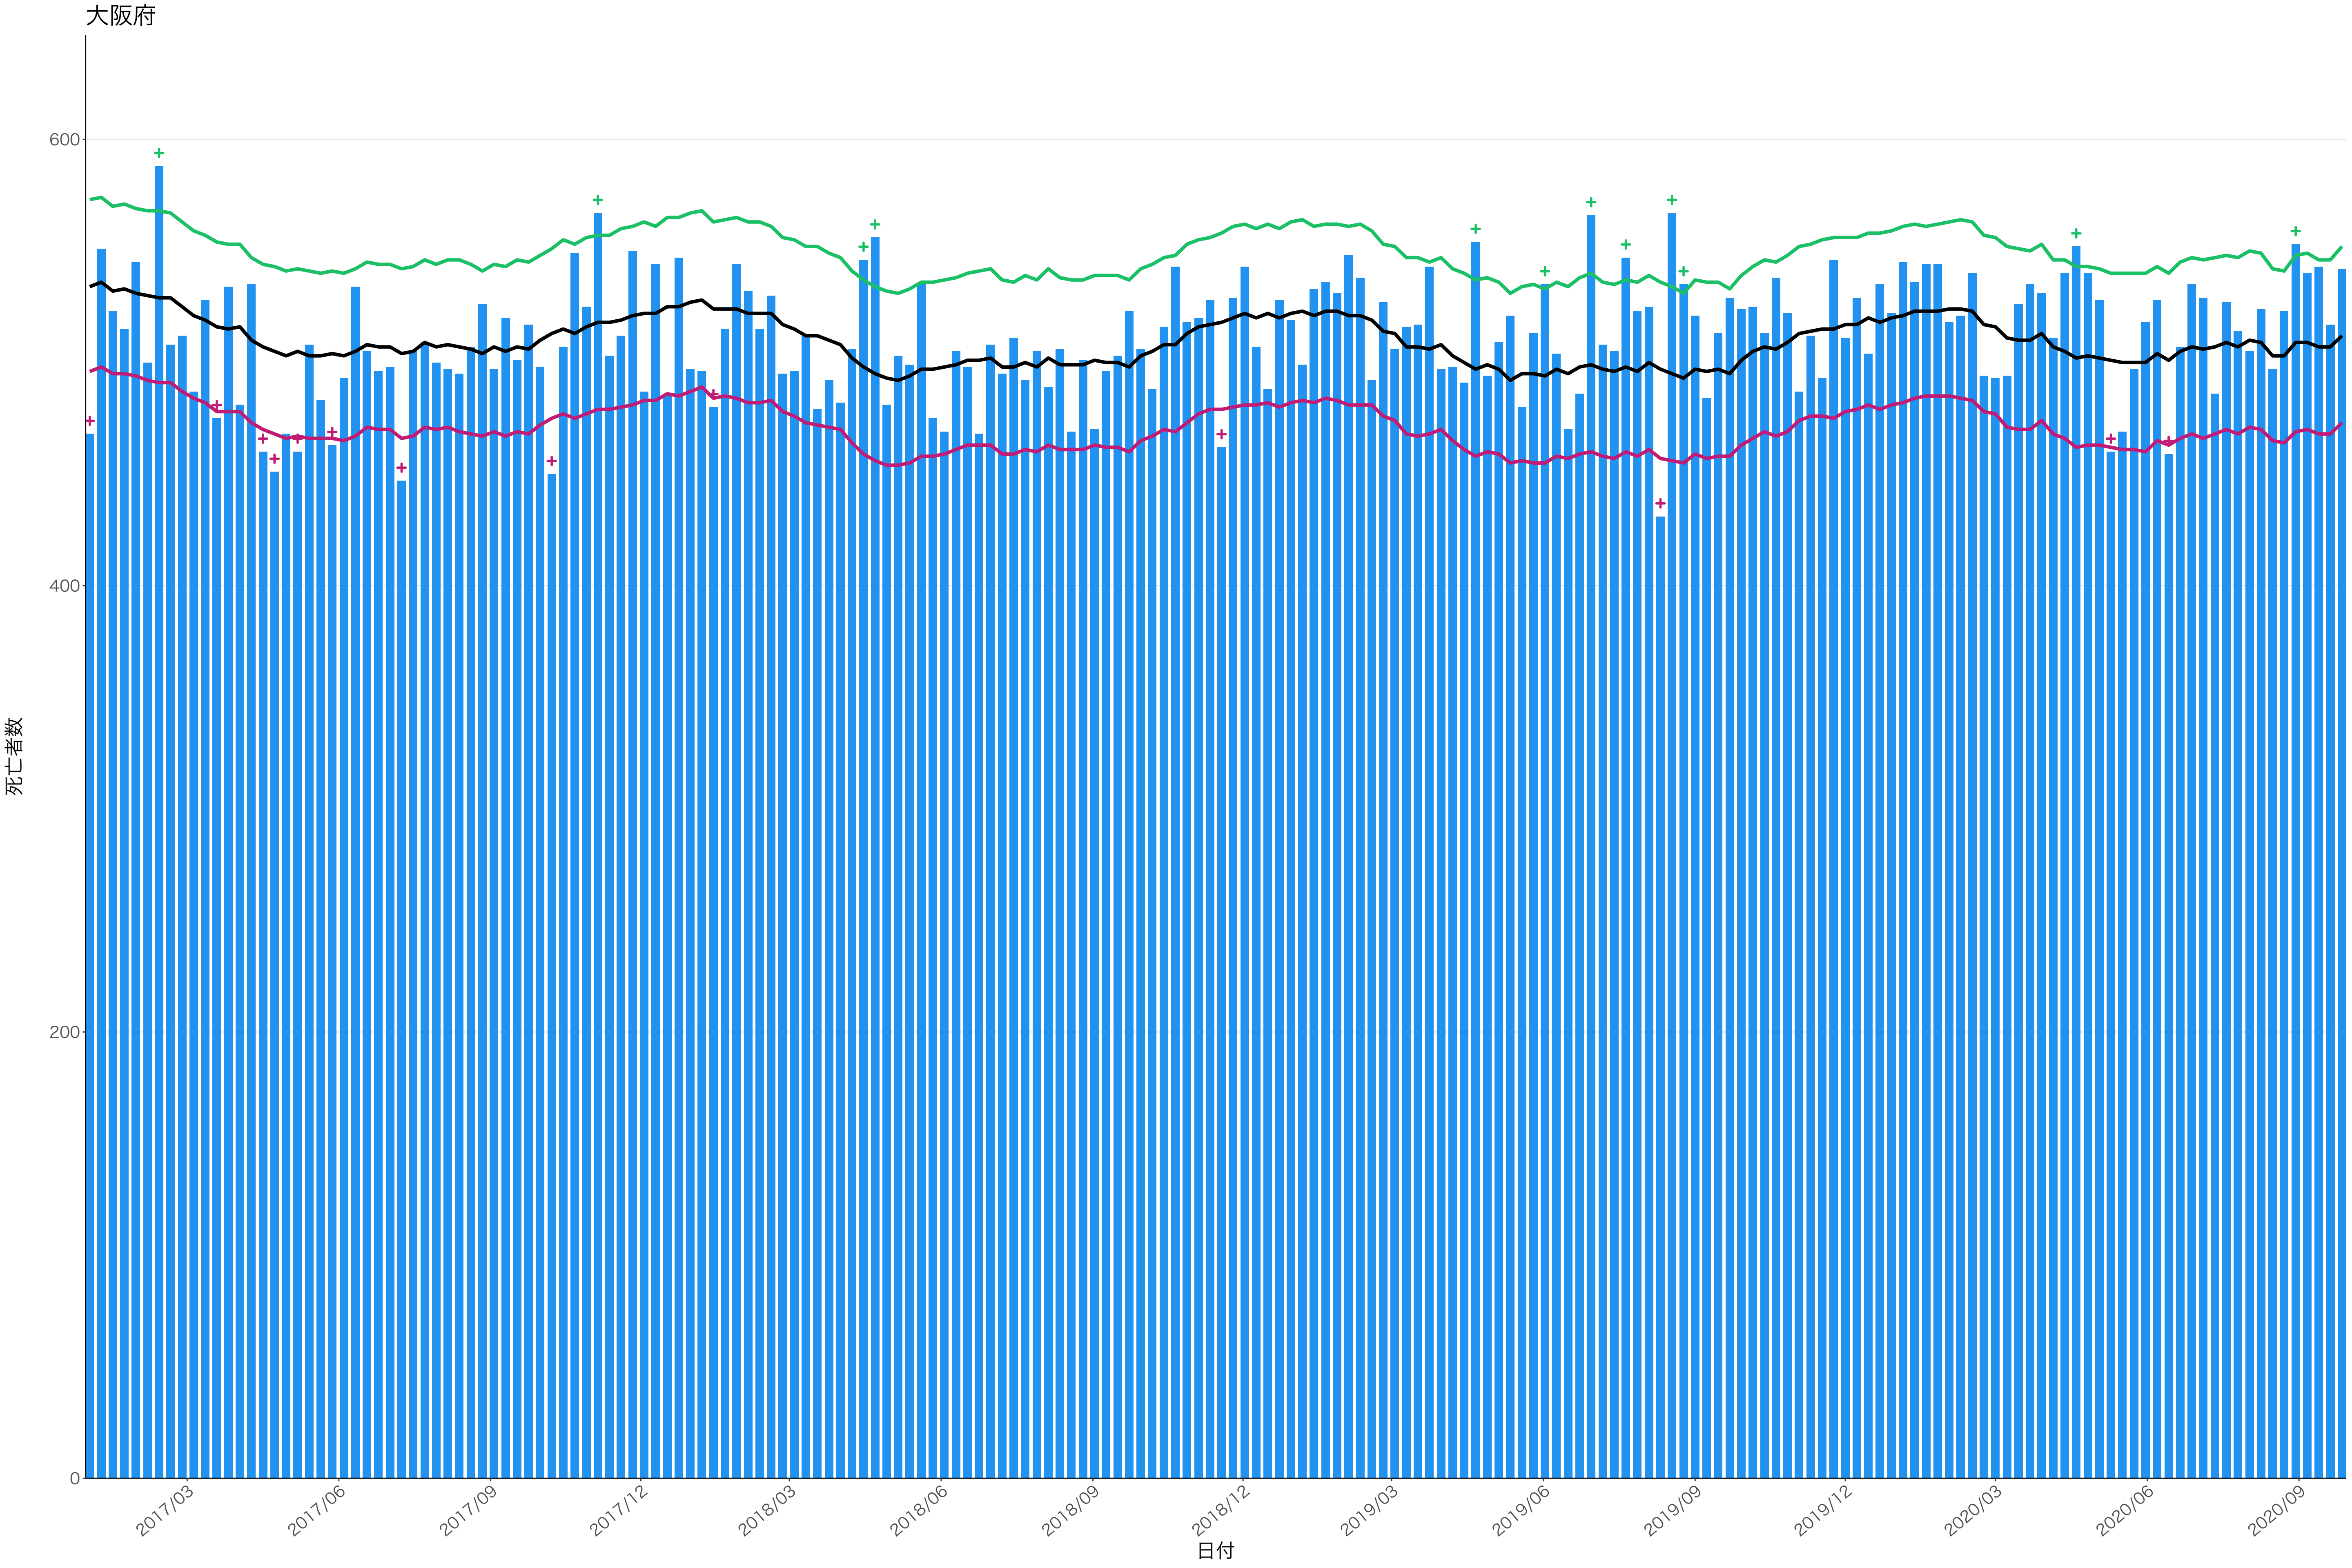

120
90
60
30
0

2017/03 2017/06 2017/09 2017/12 2018/03 2018/06 2018/09 2018/12 2019/03 2019/06 2019/09 2019/12 2020/03 2020/06 2020/09

日付

死亡者数

400
300
200
100
0

2017/03 2017/06 2017/09 2017/12 2018/03 2018/06 2018/09 2018/12 2019/03 2019/06 2019/09 2019/12 2020/03 2020/06 2020/09

日付

死亡者数

160
120
80
40
0

2017/03 2017/06 2017/09 2017/12 2018/03 2018/06 2018/09 2018/12 2019/03 2019/06 2019/09 2019/12 2020/03 2020/06 2020/09

日付

死亡者数

0
20
40
60
80

2017/03 2017/06 2017/09 2017/12 2018/03 2018/06 2018/09 2018/12 2019/03 2019/06 2019/09 2019/12 2020/03 2020/06 2020/09

日付

全国