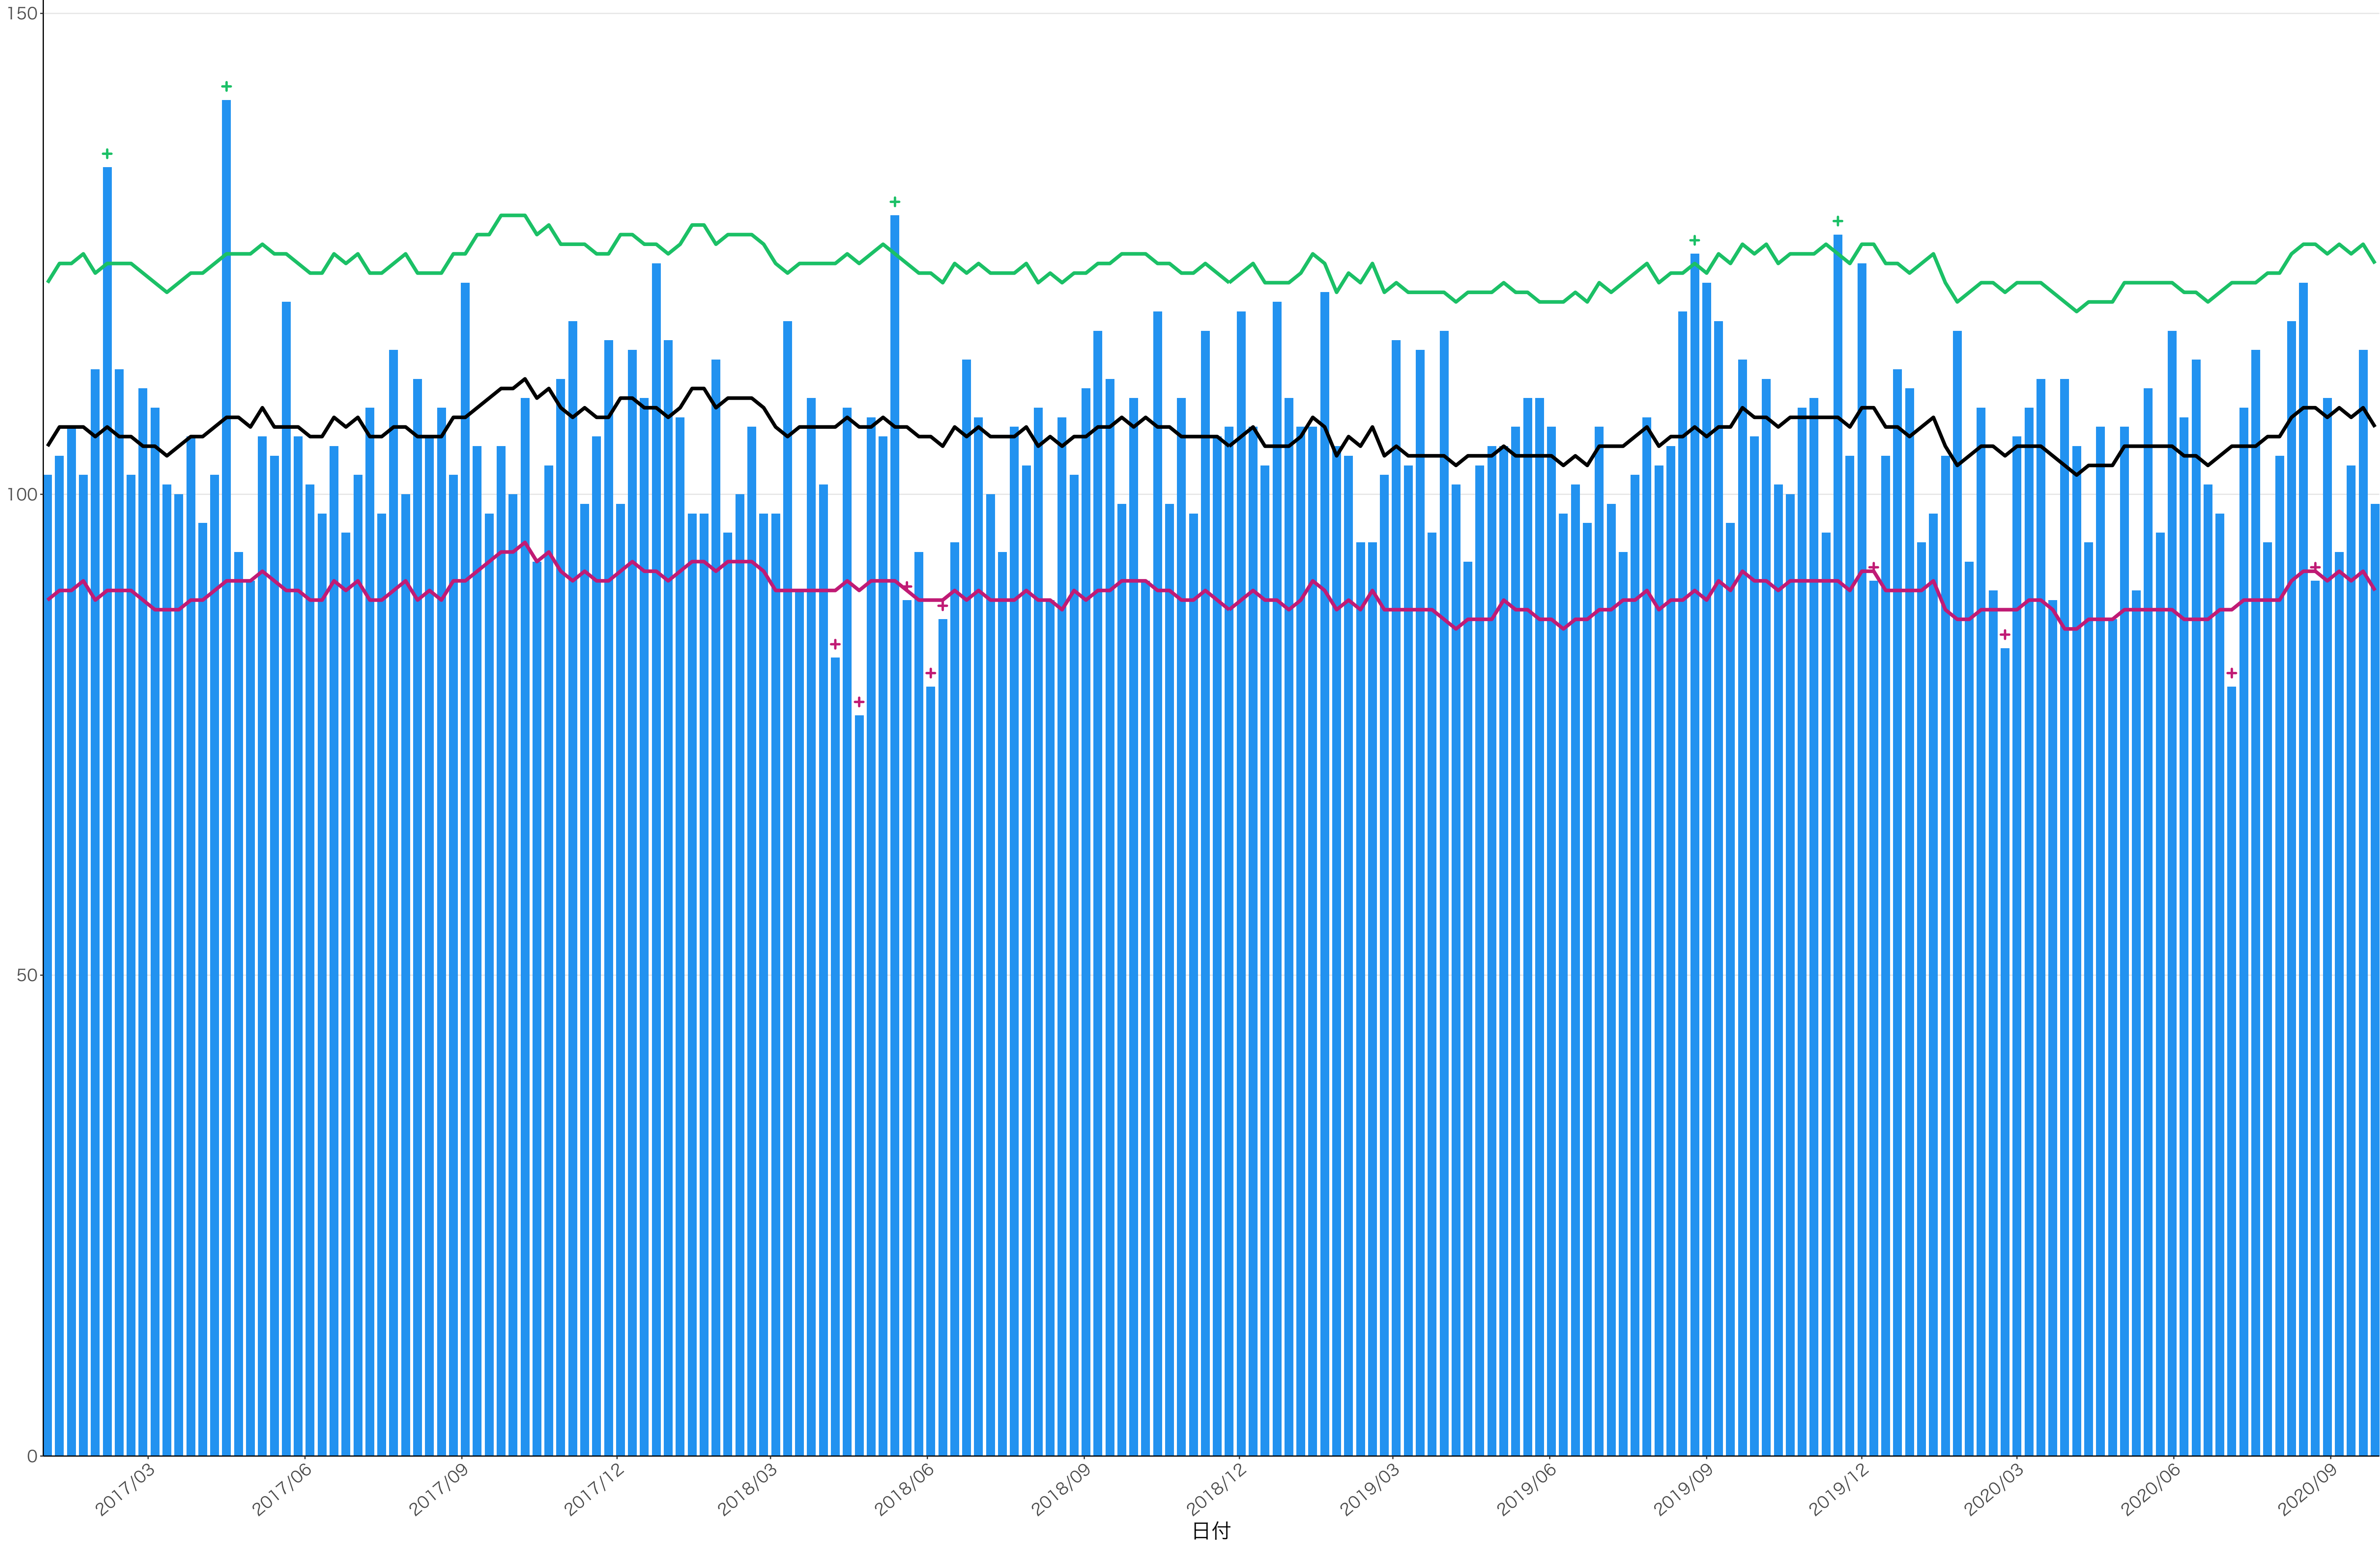

120
90
60
30
0

2017/03 2017/06 2017/09 2017/12 2018/03 2018/06 2018/09 2018/12 2019/03 2019/06 2019/09 2019/12 2020/03 2020/06 2020/09

日付

死亡者数

400
300
200
100
0

2017/03 2017/06 2017/09 2017/12 2018/03 2018/06 2018/09 2018/12 2019/03 2019/06 2019/09 2019/12 2020/03 2020/06 2020/09

日付

死亡者数

160
120
80
40
0

2017/03 2017/06 2017/09 2017/12 2018/03 2018/06 2018/09 2018/12 2019/03 2019/06 2019/09 2019/12 2020/03 2020/06 2020/09

日付

死亡者数

0
20
40
60
80

2017/03 2017/06 2017/09 2017/12 2018/03 2018/06 2018/09 2018/12 2019/03 2019/06 2019/09 2019/12 2020/03 2020/06 2020/09

日付

全国