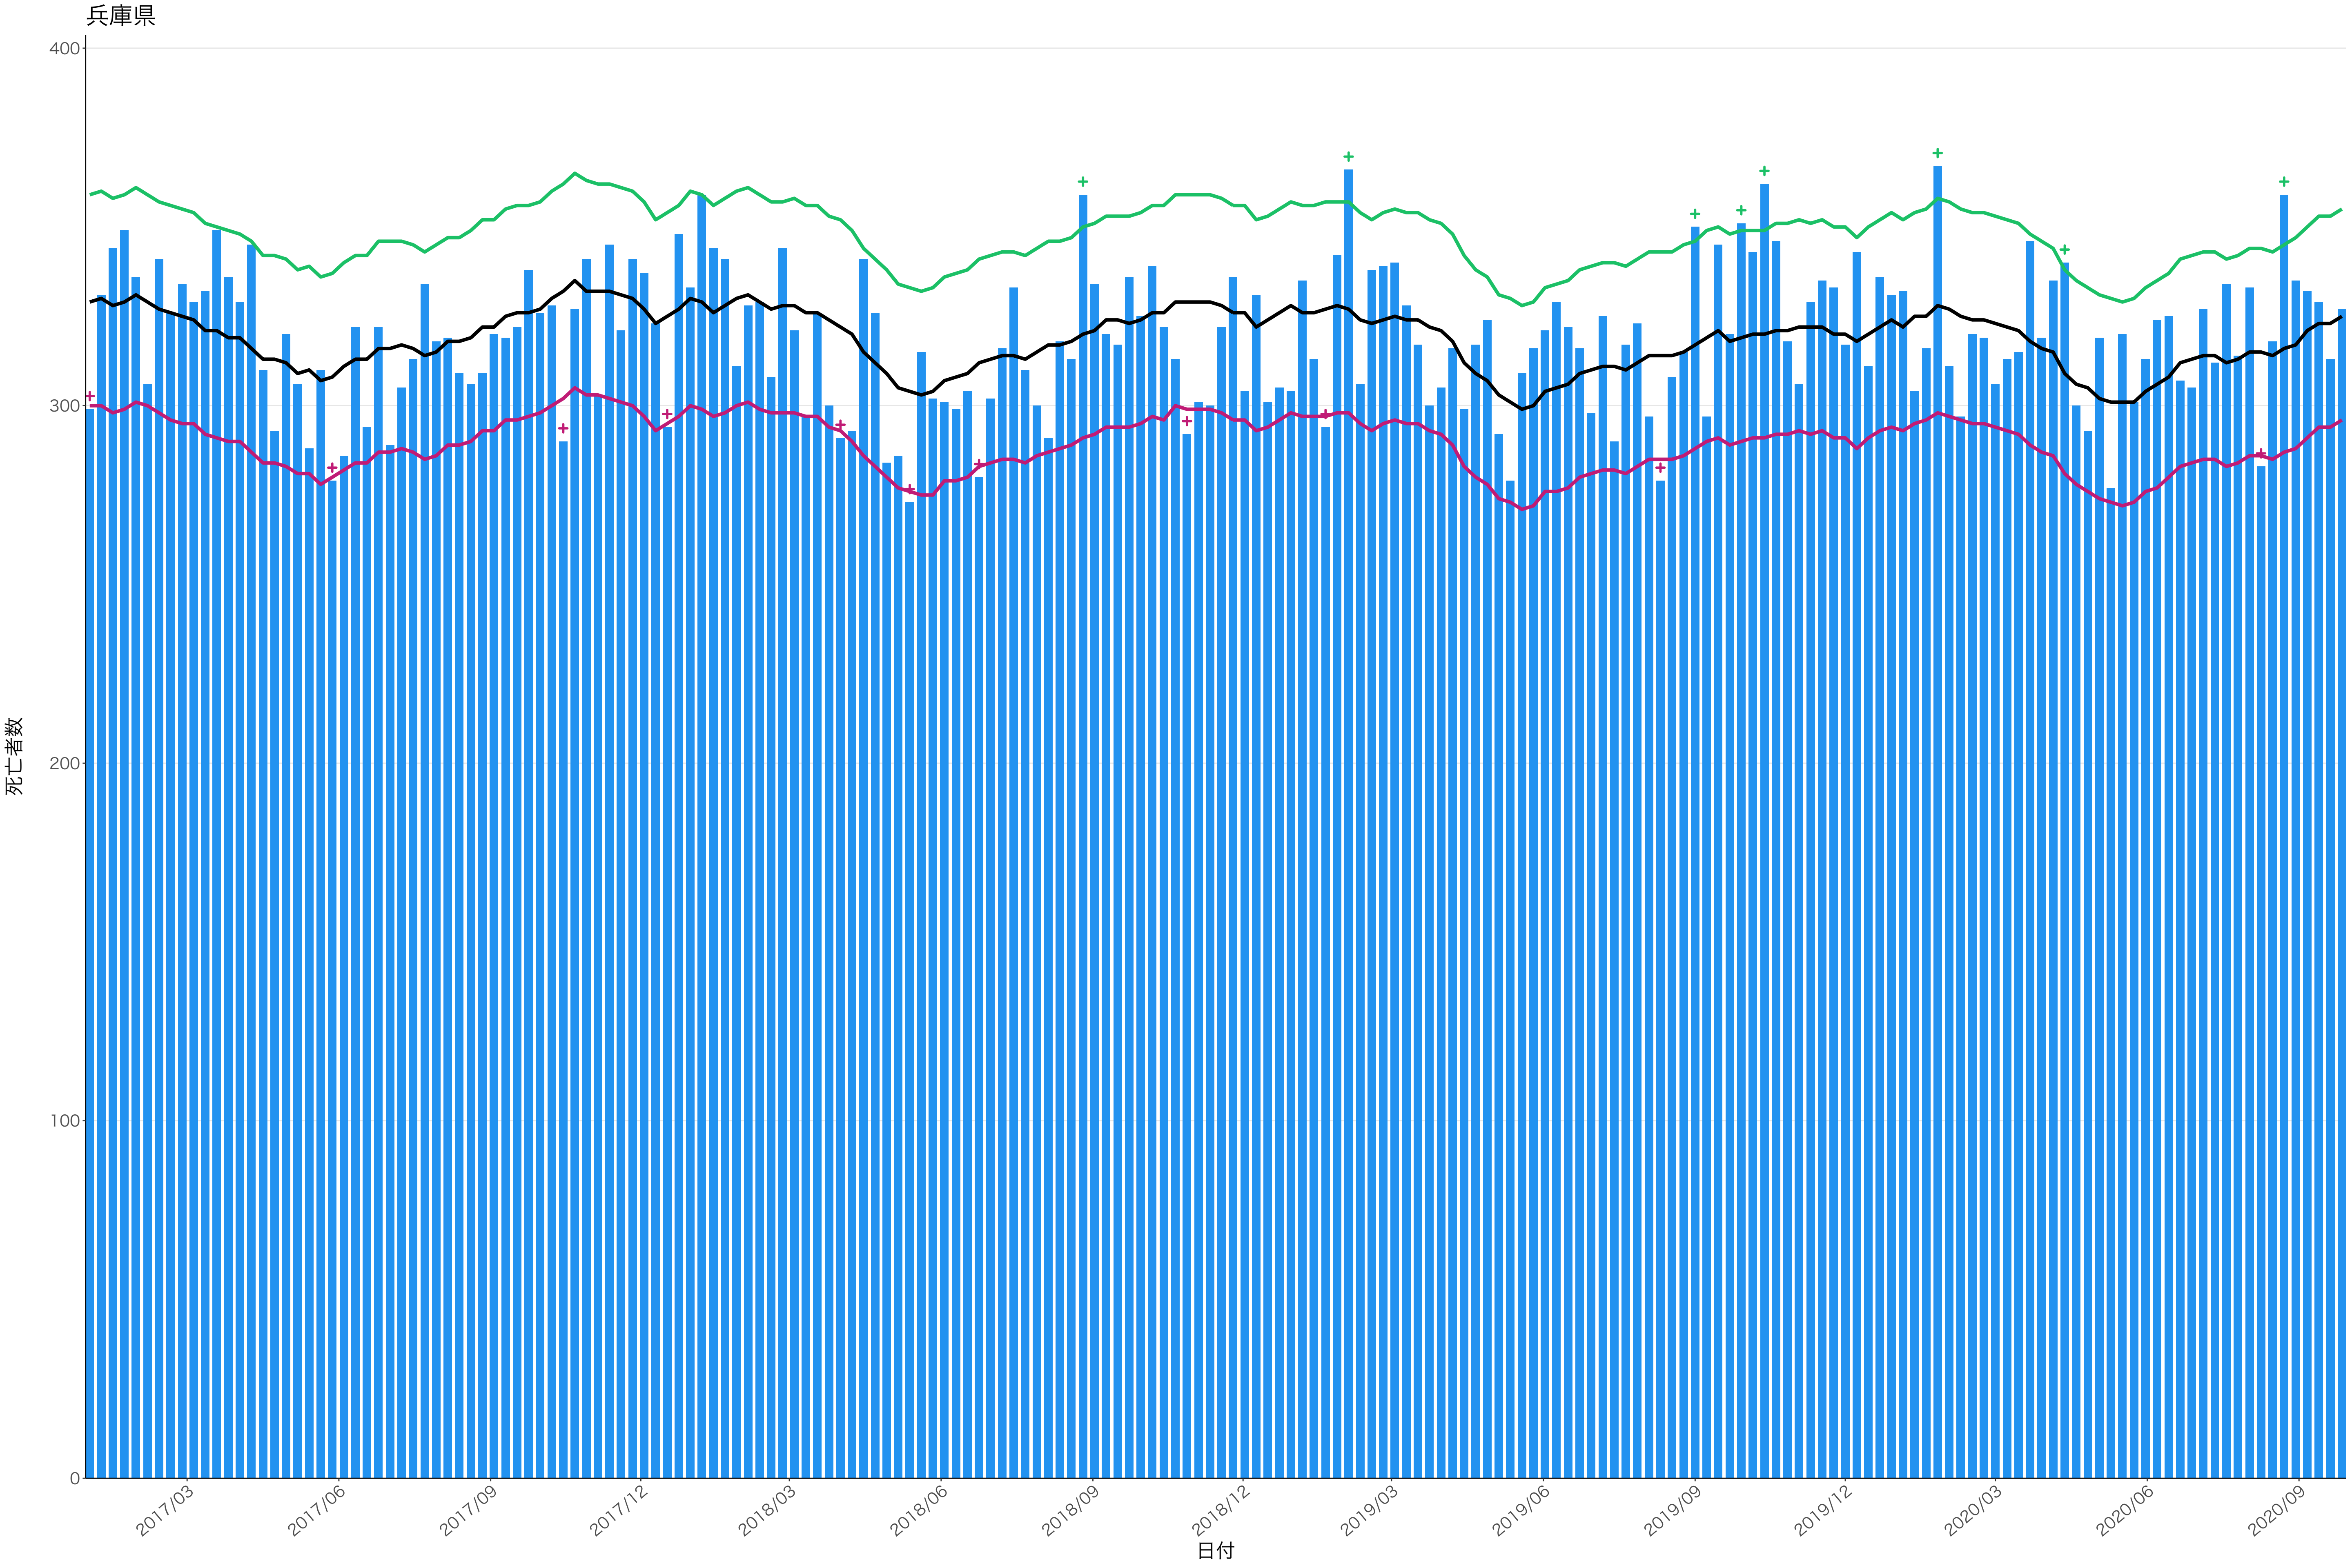

120
90
60
30
0

2017/03 2017/06 2017/09 2017/12 2018/03 2018/06 2018/09 2018/12 2019/03 2019/06 2019/09 2019/12 2020/03 2020/06 2020/09

日付

死亡者数

400
300
200
100
0

2017/03 2017/06 2017/09 2017/12 2018/03 2018/06 2018/09 2018/12 2019/03 2019/06 2019/09 2019/12 2020/03 2020/06 2020/09

日付

死亡者数

160
120
80
40
0

2017/03 2017/06 2017/09 2017/12 2018/03 2018/06 2018/09 2018/12 2019/03 2019/06 2019/09 2019/12 2020/03 2020/06 2020/09

日付

死亡者数

0
20
40
60
80

2017/03 2017/06 2017/09 2017/12 2018/03 2018/06 2018/09 2018/12 2019/03 2019/06 2019/09 2019/12 2020/03 2020/06 2020/09

日付

全国