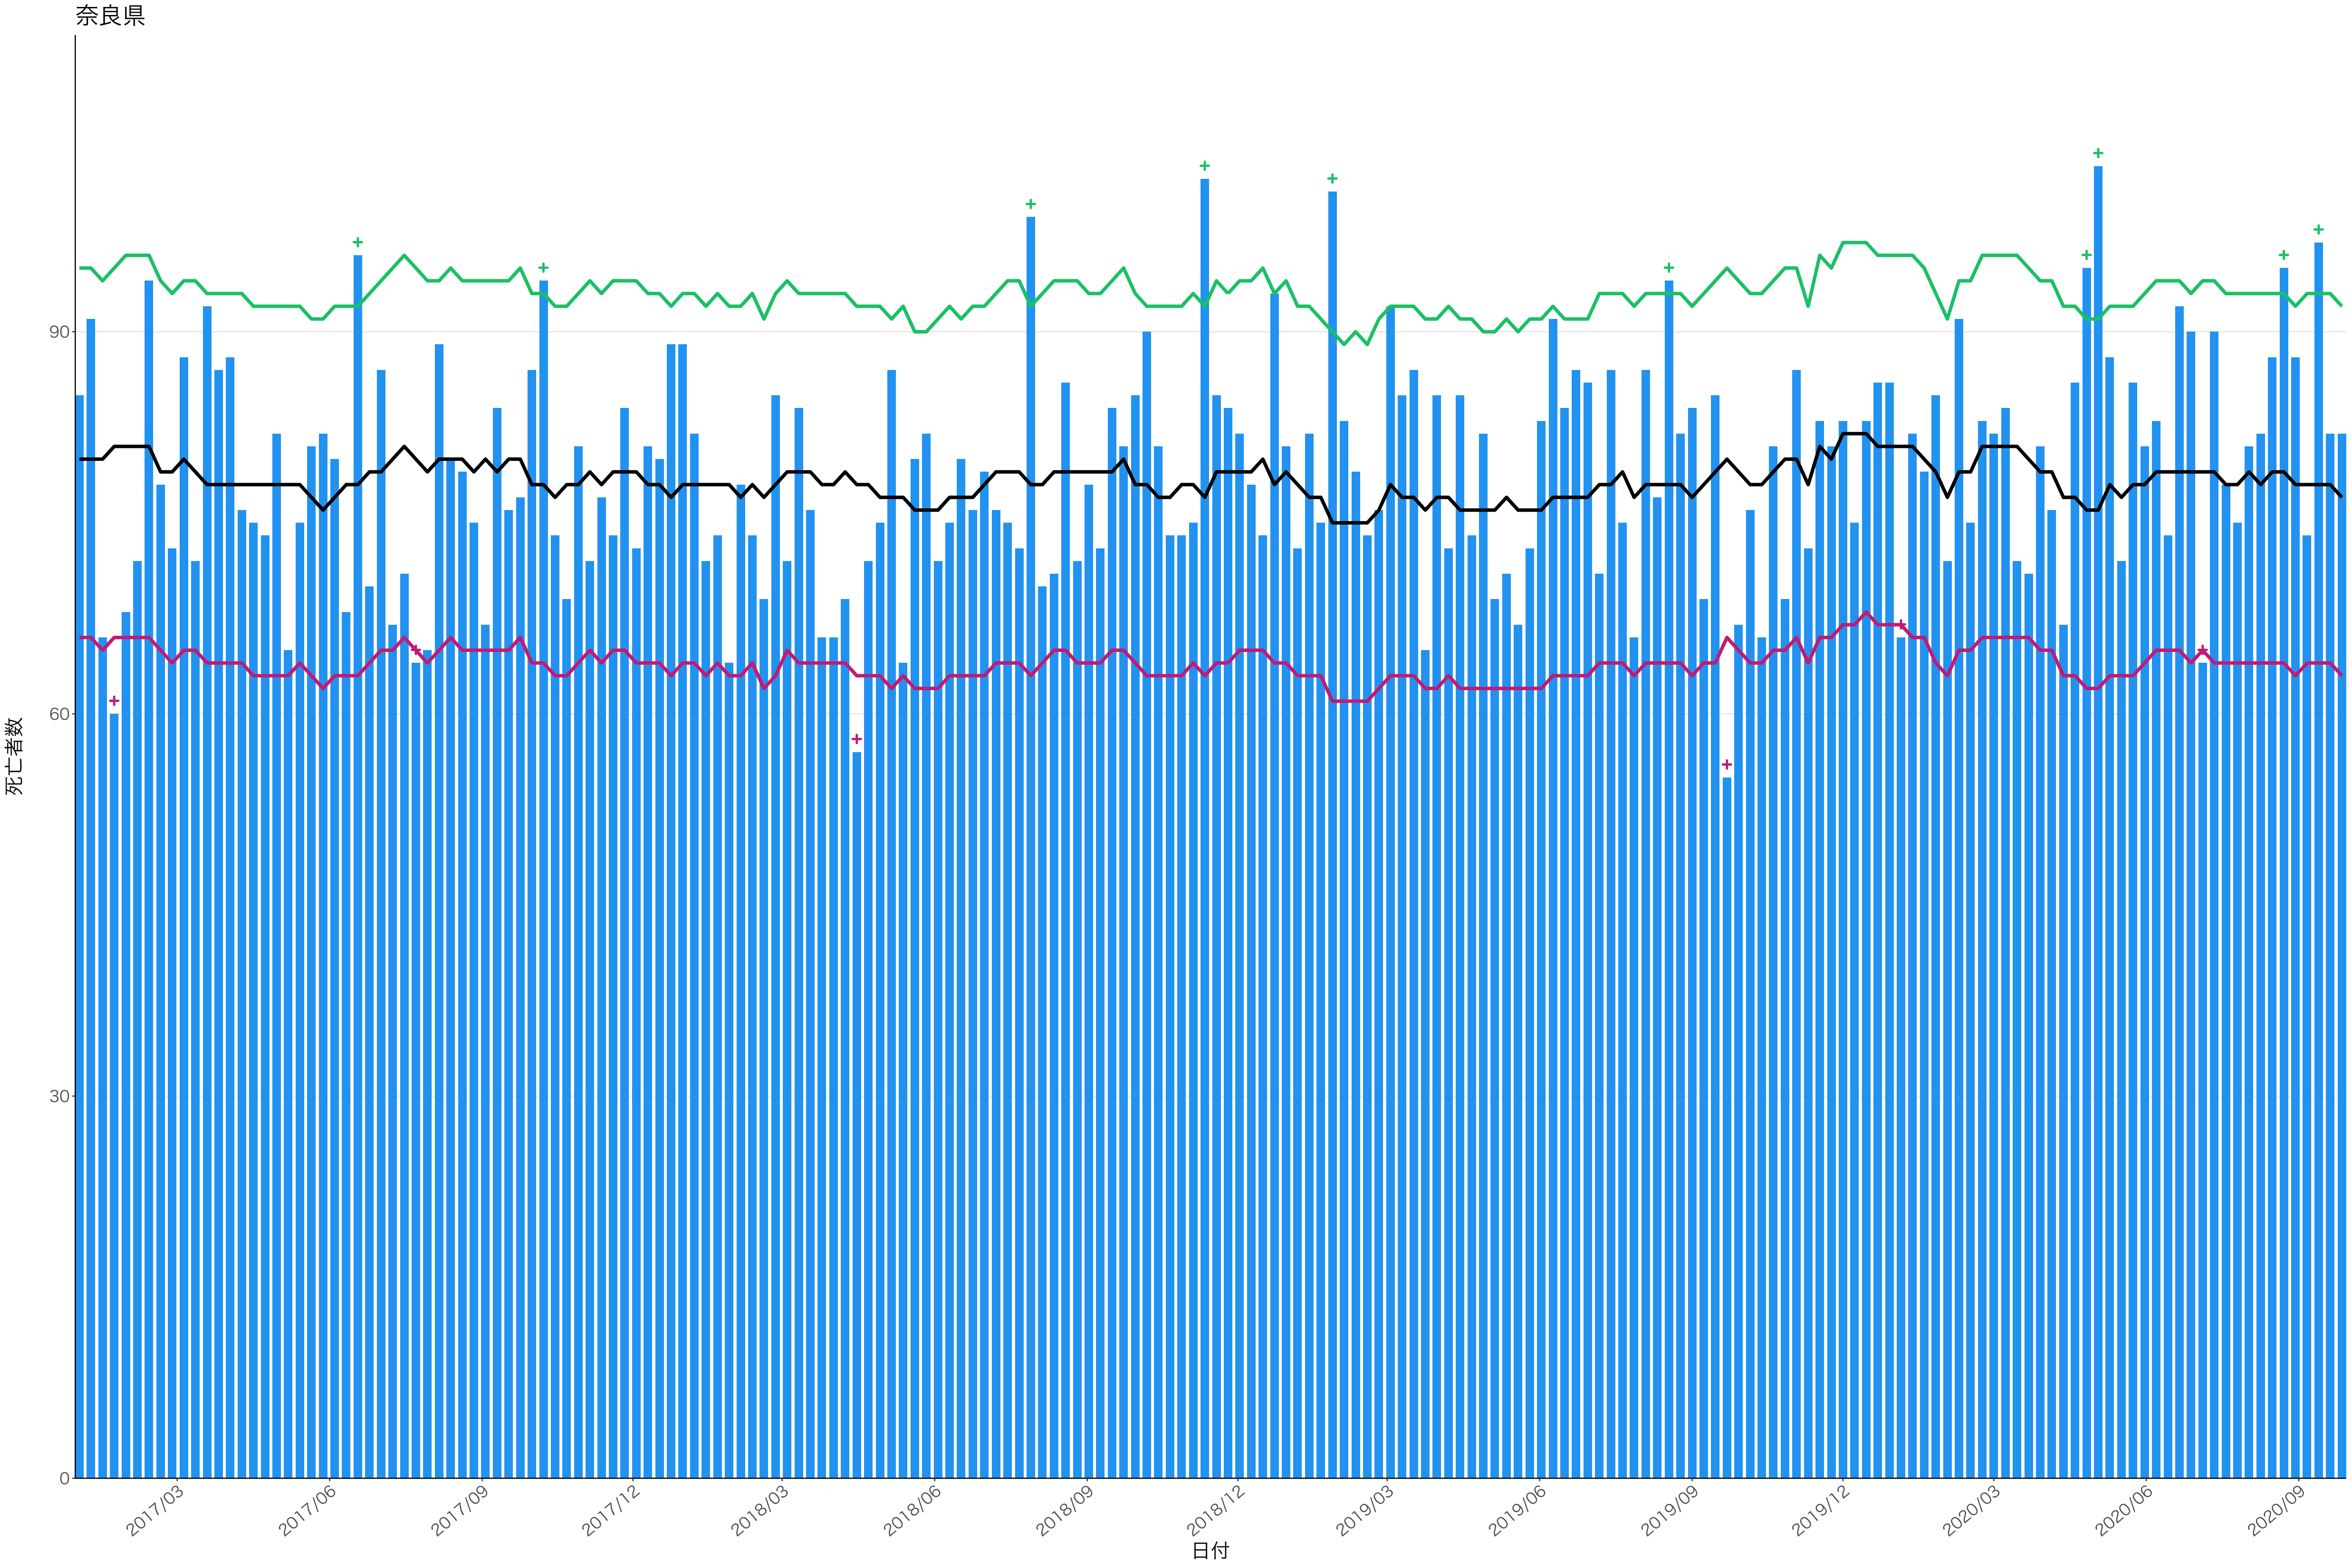

120
90
60
30
0

2017/03 2017/06 2017/09 2017/12 2018/03 2018/06 2018/09 2018/12 2019/03 2019/06 2019/09 2019/12 2020/03 2020/06 2020/09

日付

死亡者数

400
300
200
100
0

2017/03 2017/06 2017/09 2017/12 2018/03 2018/06 2018/09 2018/12 2019/03 2019/06 2019/09 2019/12 2020/03 2020/06 2020/09

日付

死亡者数

160
120
80
40
0

2017/03 2017/06 2017/09 2017/12 2018/03 2018/06 2018/09 2018/12 2019/03 2019/06 2019/09 2019/12 2020/03 2020/06 2020/09

日付

死亡者数

0
20
40
60
80

2017/03 2017/06 2017/09 2017/12 2018/03 2018/06 2018/09 2018/12 2019/03 2019/06 2019/09 2019/12 2020/03 2020/06 2020/09