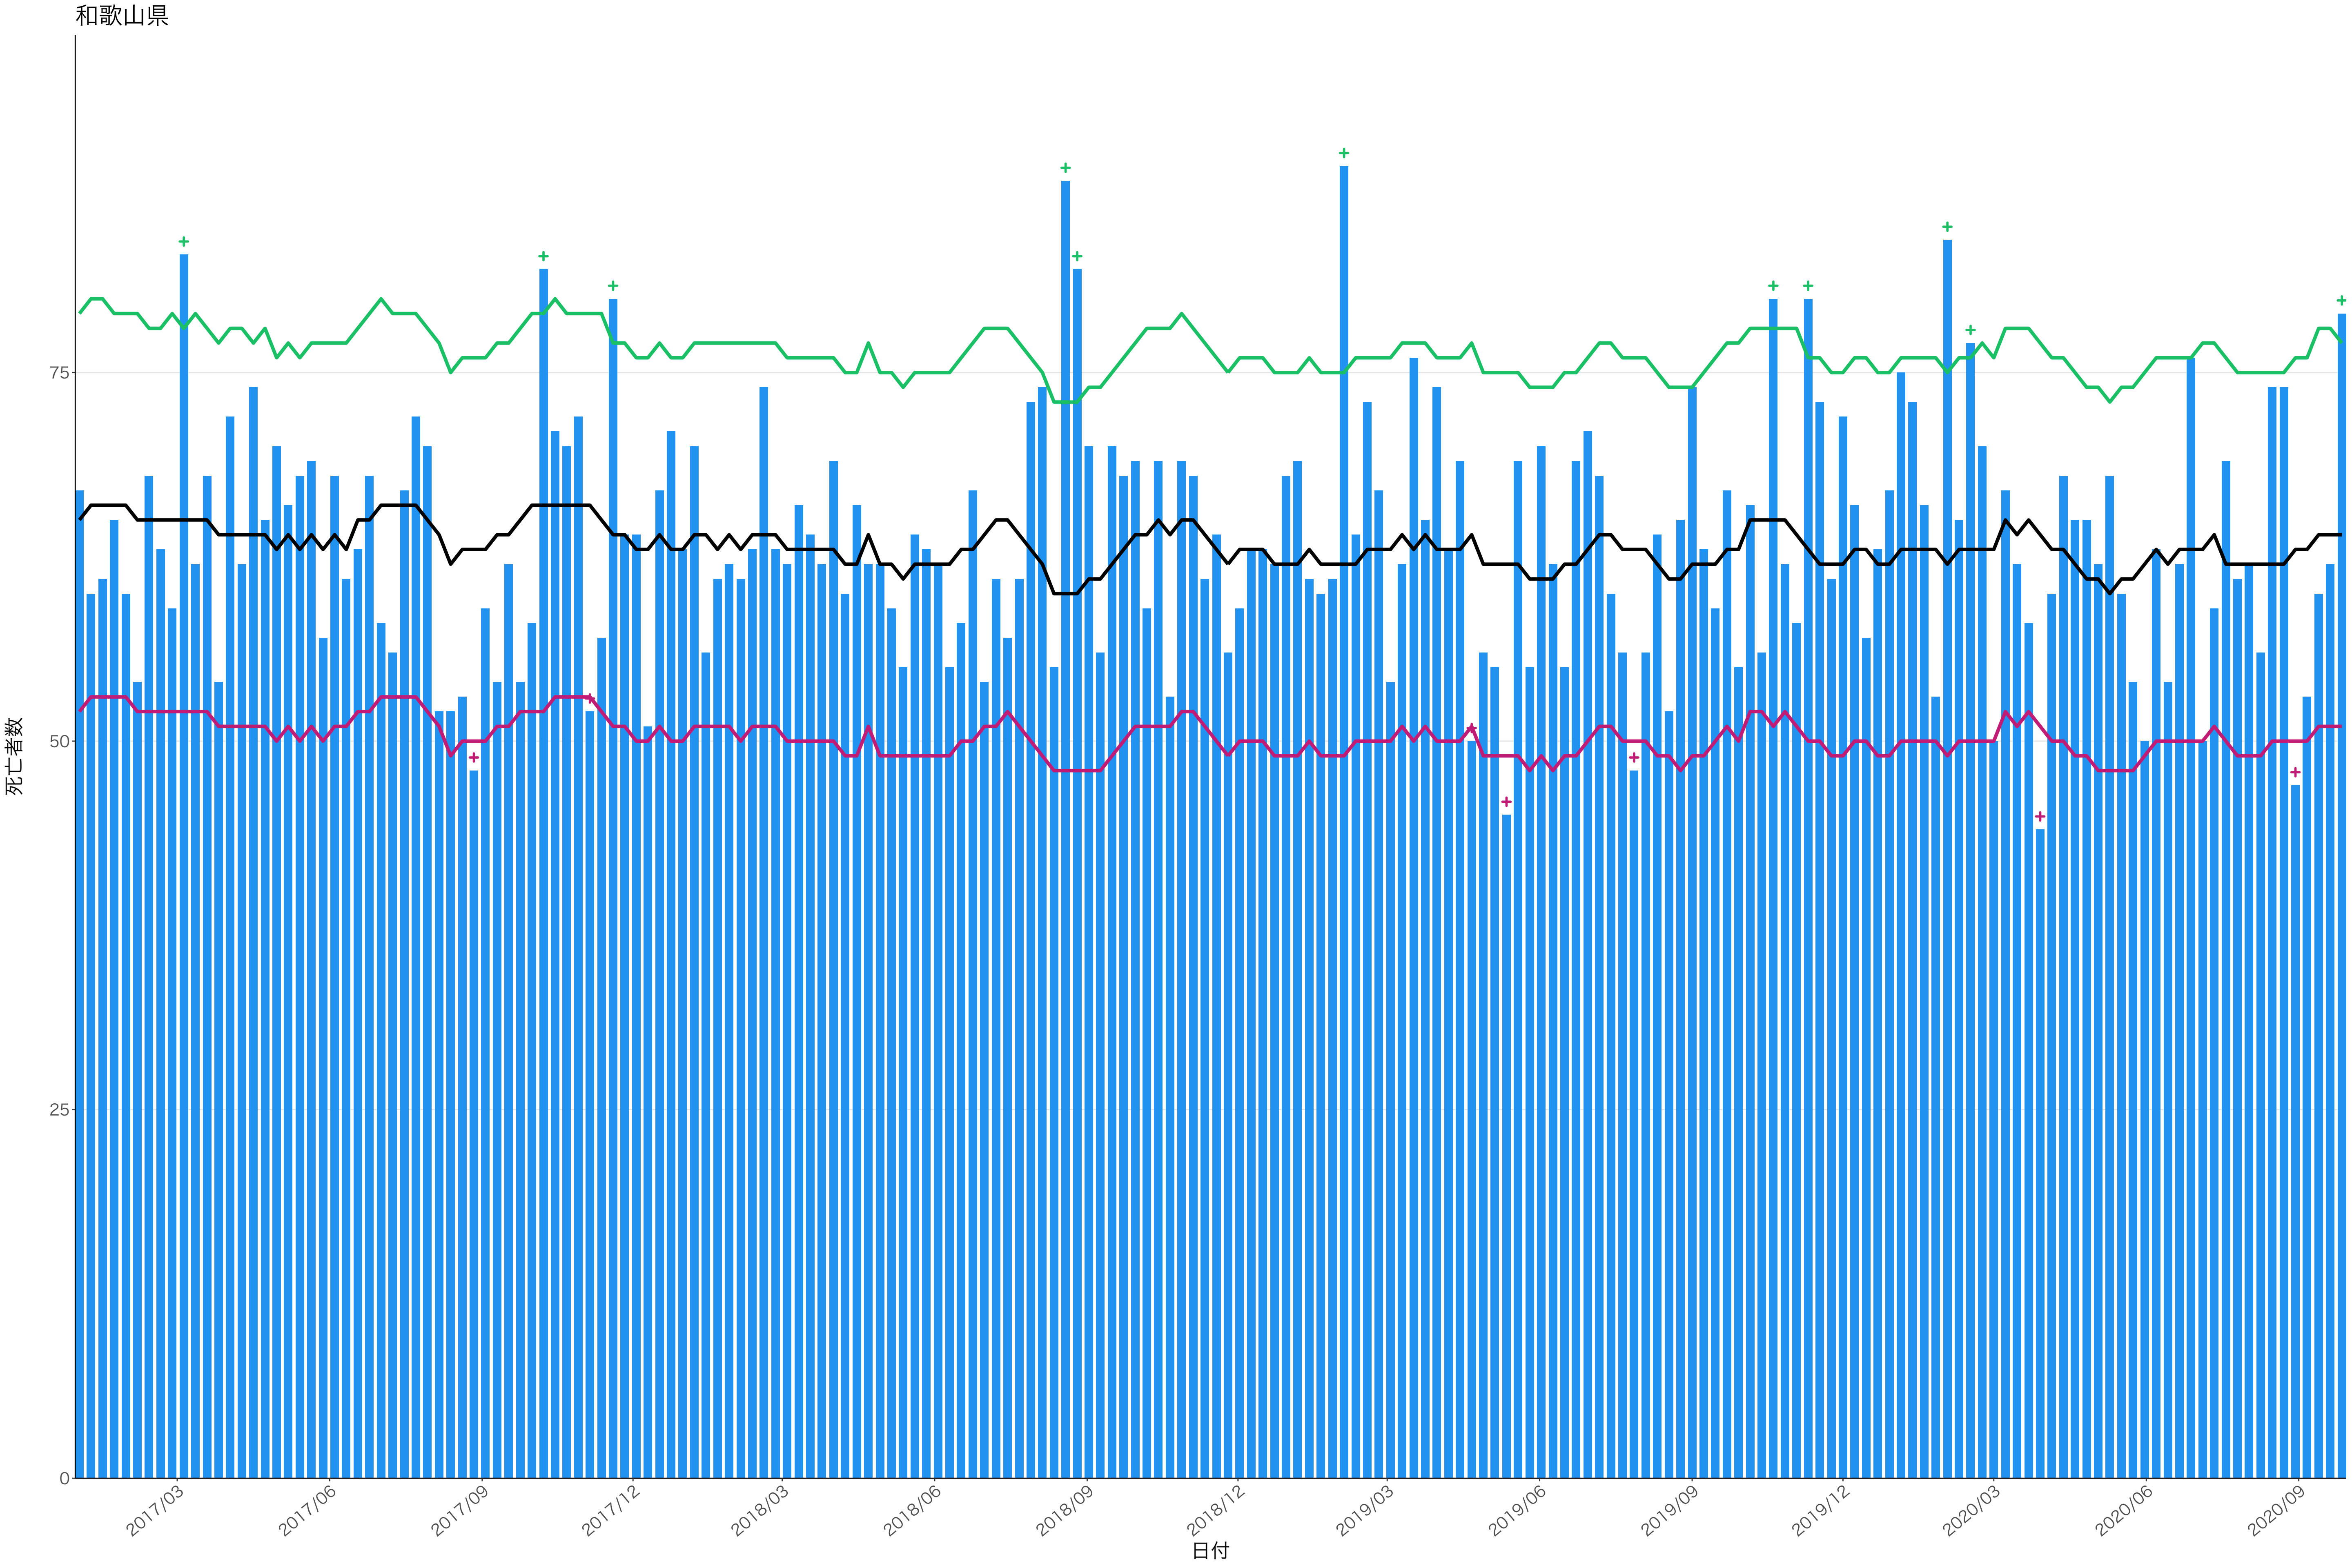

120
90
60
30
0

2017/03 2017/06 2017/09 2017/12 2018/03 2018/06 2018/09 2018/12 2019/03 2019/06 2019/09 2019/12 2020/03 2020/06 2020/09

日付

死亡者数

400
300
200
100
0

2017/03 2017/06 2017/09 2017/12 2018/03 2018/06 2018/09 2018/12 2019/03 2019/06 2019/09 2019/12 2020/03 2020/06 2020/09

日付

死亡者数

160
120
80
40
0

2017/03 2017/06 2017/09 2017/12 2018/03 2018/06 2018/09 2018/12 2019/03 2019/06 2019/09 2019/12 2020/03 2020/06 2020/09

日付

死亡者数

0
20
40
60
80

2017/03 2017/06 2017/09 2017/12 2018/03 2018/06 2018/09 2018/12 2019/03 2019/06 2019/09 2019/12 2020/03 2020/06 2020/09

日付

全国