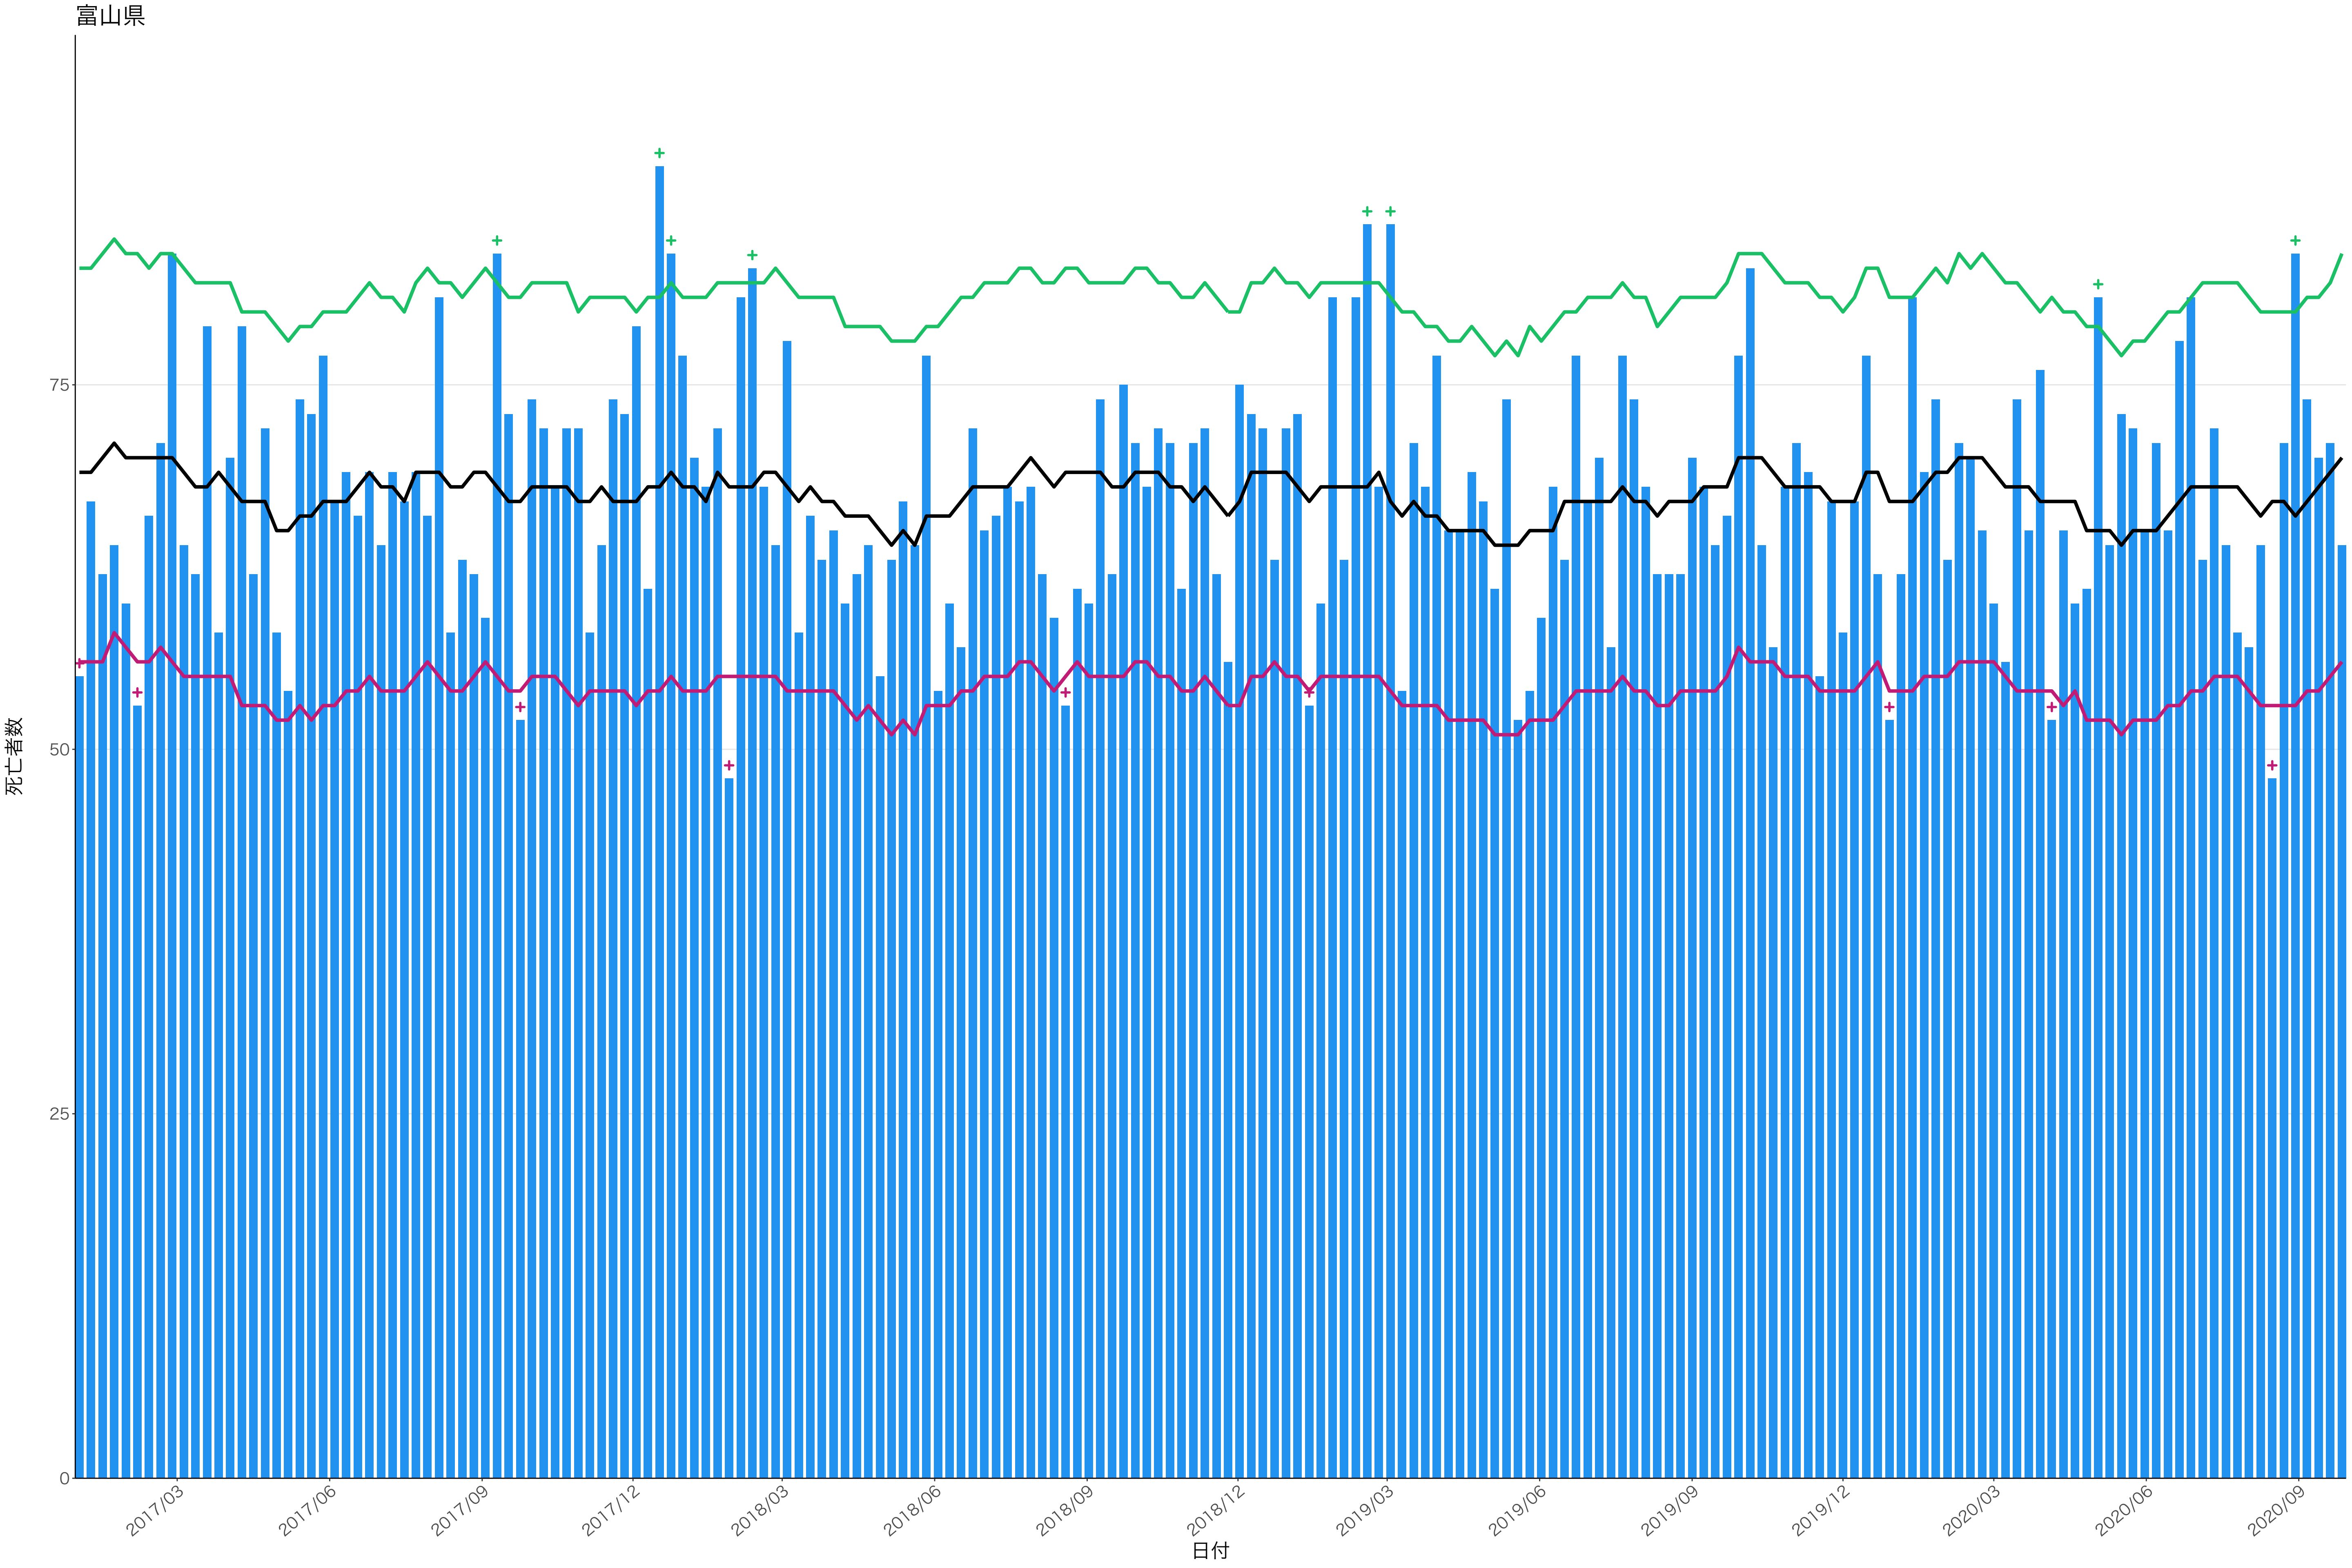

120
90
60
30
0

2017/03 2017/06 2017/09 2017/12 2018/03 2018/06 2018/09 2018/12 2019/03 2019/06 2019/09 2019/12 2020/03 2020/06 2020/09

日付

死亡者数

400
300
200
100
0

2017/03 2017/06 2017/09 2017/12 2018/03 2018/06 2018/09 2018/12 2019/03 2019/06 2019/09 2019/12 2020/03 2020/06 2020/09

日付

死亡者数

160
120
80
40
0

2017/03 2017/06 2017/09 2017/12 2018/03 2018/06 2018/09 2018/12 2019/03 2019/06 2019/09 2019/12 2020/03 2020/06 2020/09

日付

死亡者数

0
20
40
60
80

2017/03 2017/06 2017/09 2017/12 2018/03 2018/06 2018/09 2018/12 2019/03 2019/06 2019/09 2019/12 2020/03 2020/06 2020/09