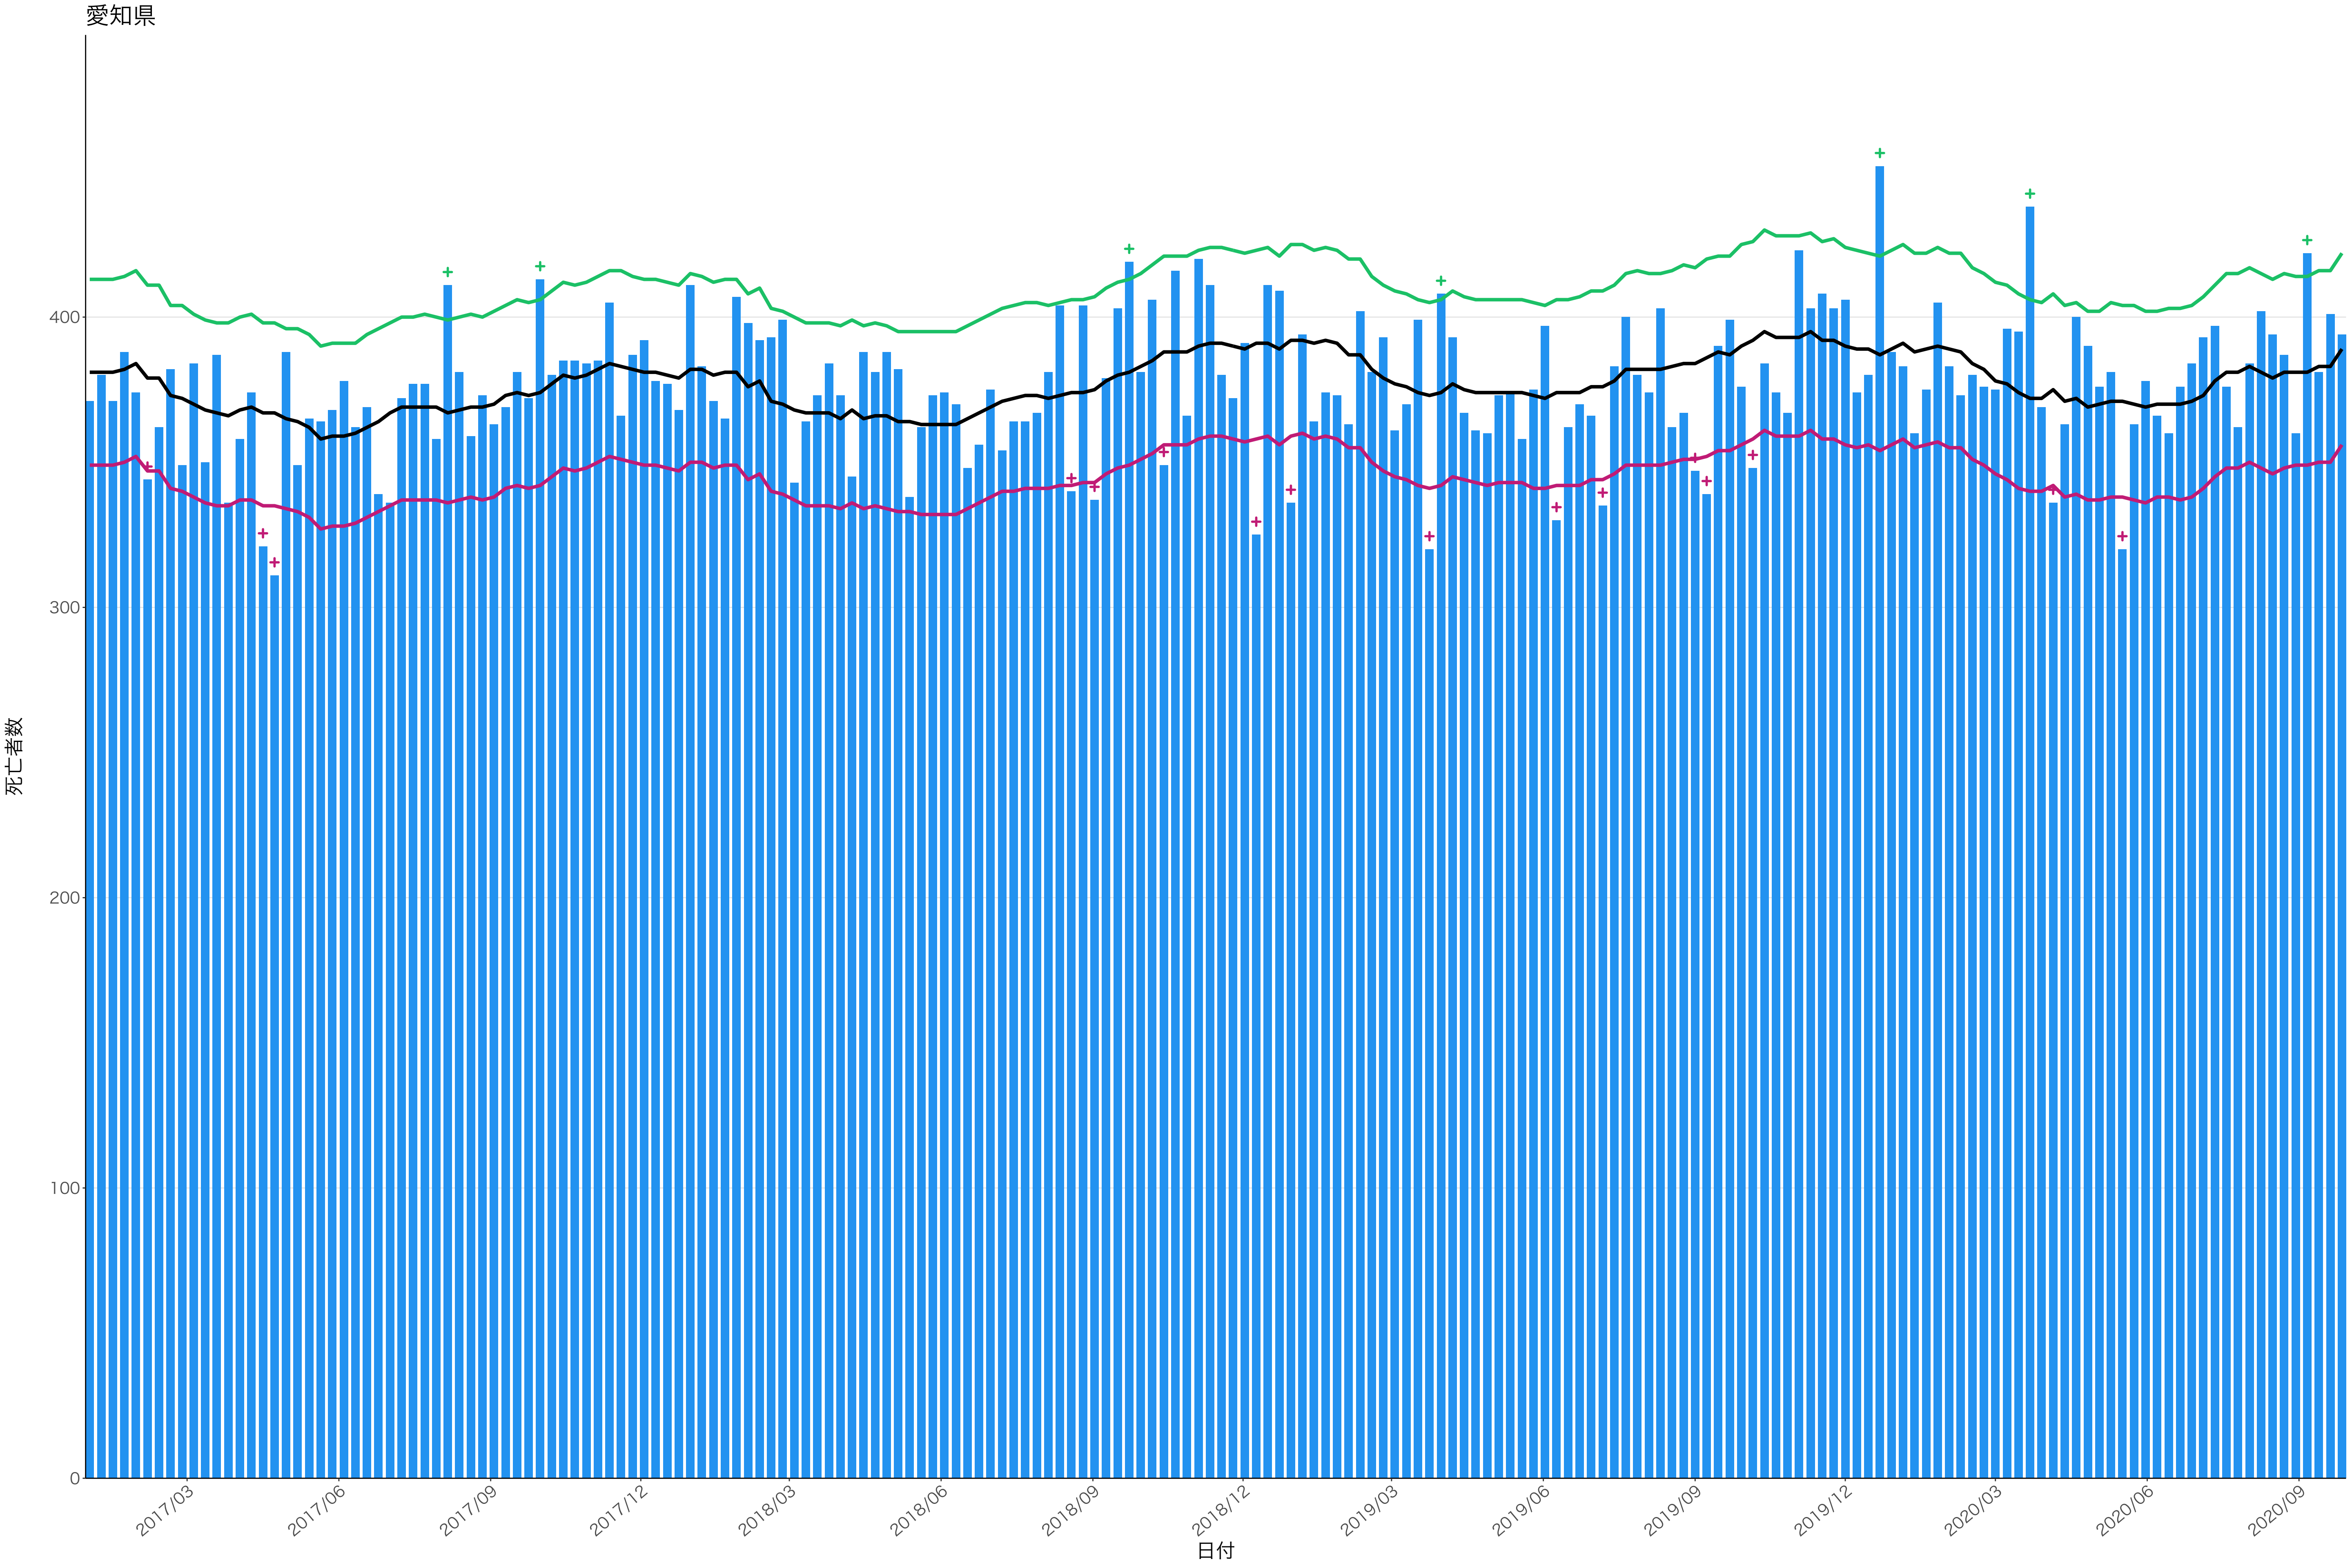

120
90
60
30
0

2017/03 2017/06 2017/09 2017/12 2018/03 2018/06 2018/09 2018/12 2019/03 2019/06 2019/09 2019/12 2020/03 2020/06 2020/09

日付

死亡者数

400
300
200
100
0

2017/03 2017/06 2017/09 2017/12 2018/03 2018/06 2018/09 2018/12 2019/03 2019/06 2019/09 2019/12 2020/03 2020/06 2020/09

日付

死亡者数

160
120
80
40
0

2017/03 2017/06 2017/09 2017/12 2018/03 2018/06 2018/09 2018/12 2019/03 2019/06 2019/09 2019/12 2020/03 2020/06 2020/09

日付

死亡者数

0
20
40
60
80

2017/03 2017/06 2017/09 2017/12 2018/03 2018/06 2018/09 2018/12 2019/03 2019/06 2019/09 2019/12 2020/03 2020/06 2020/09

日付

全国