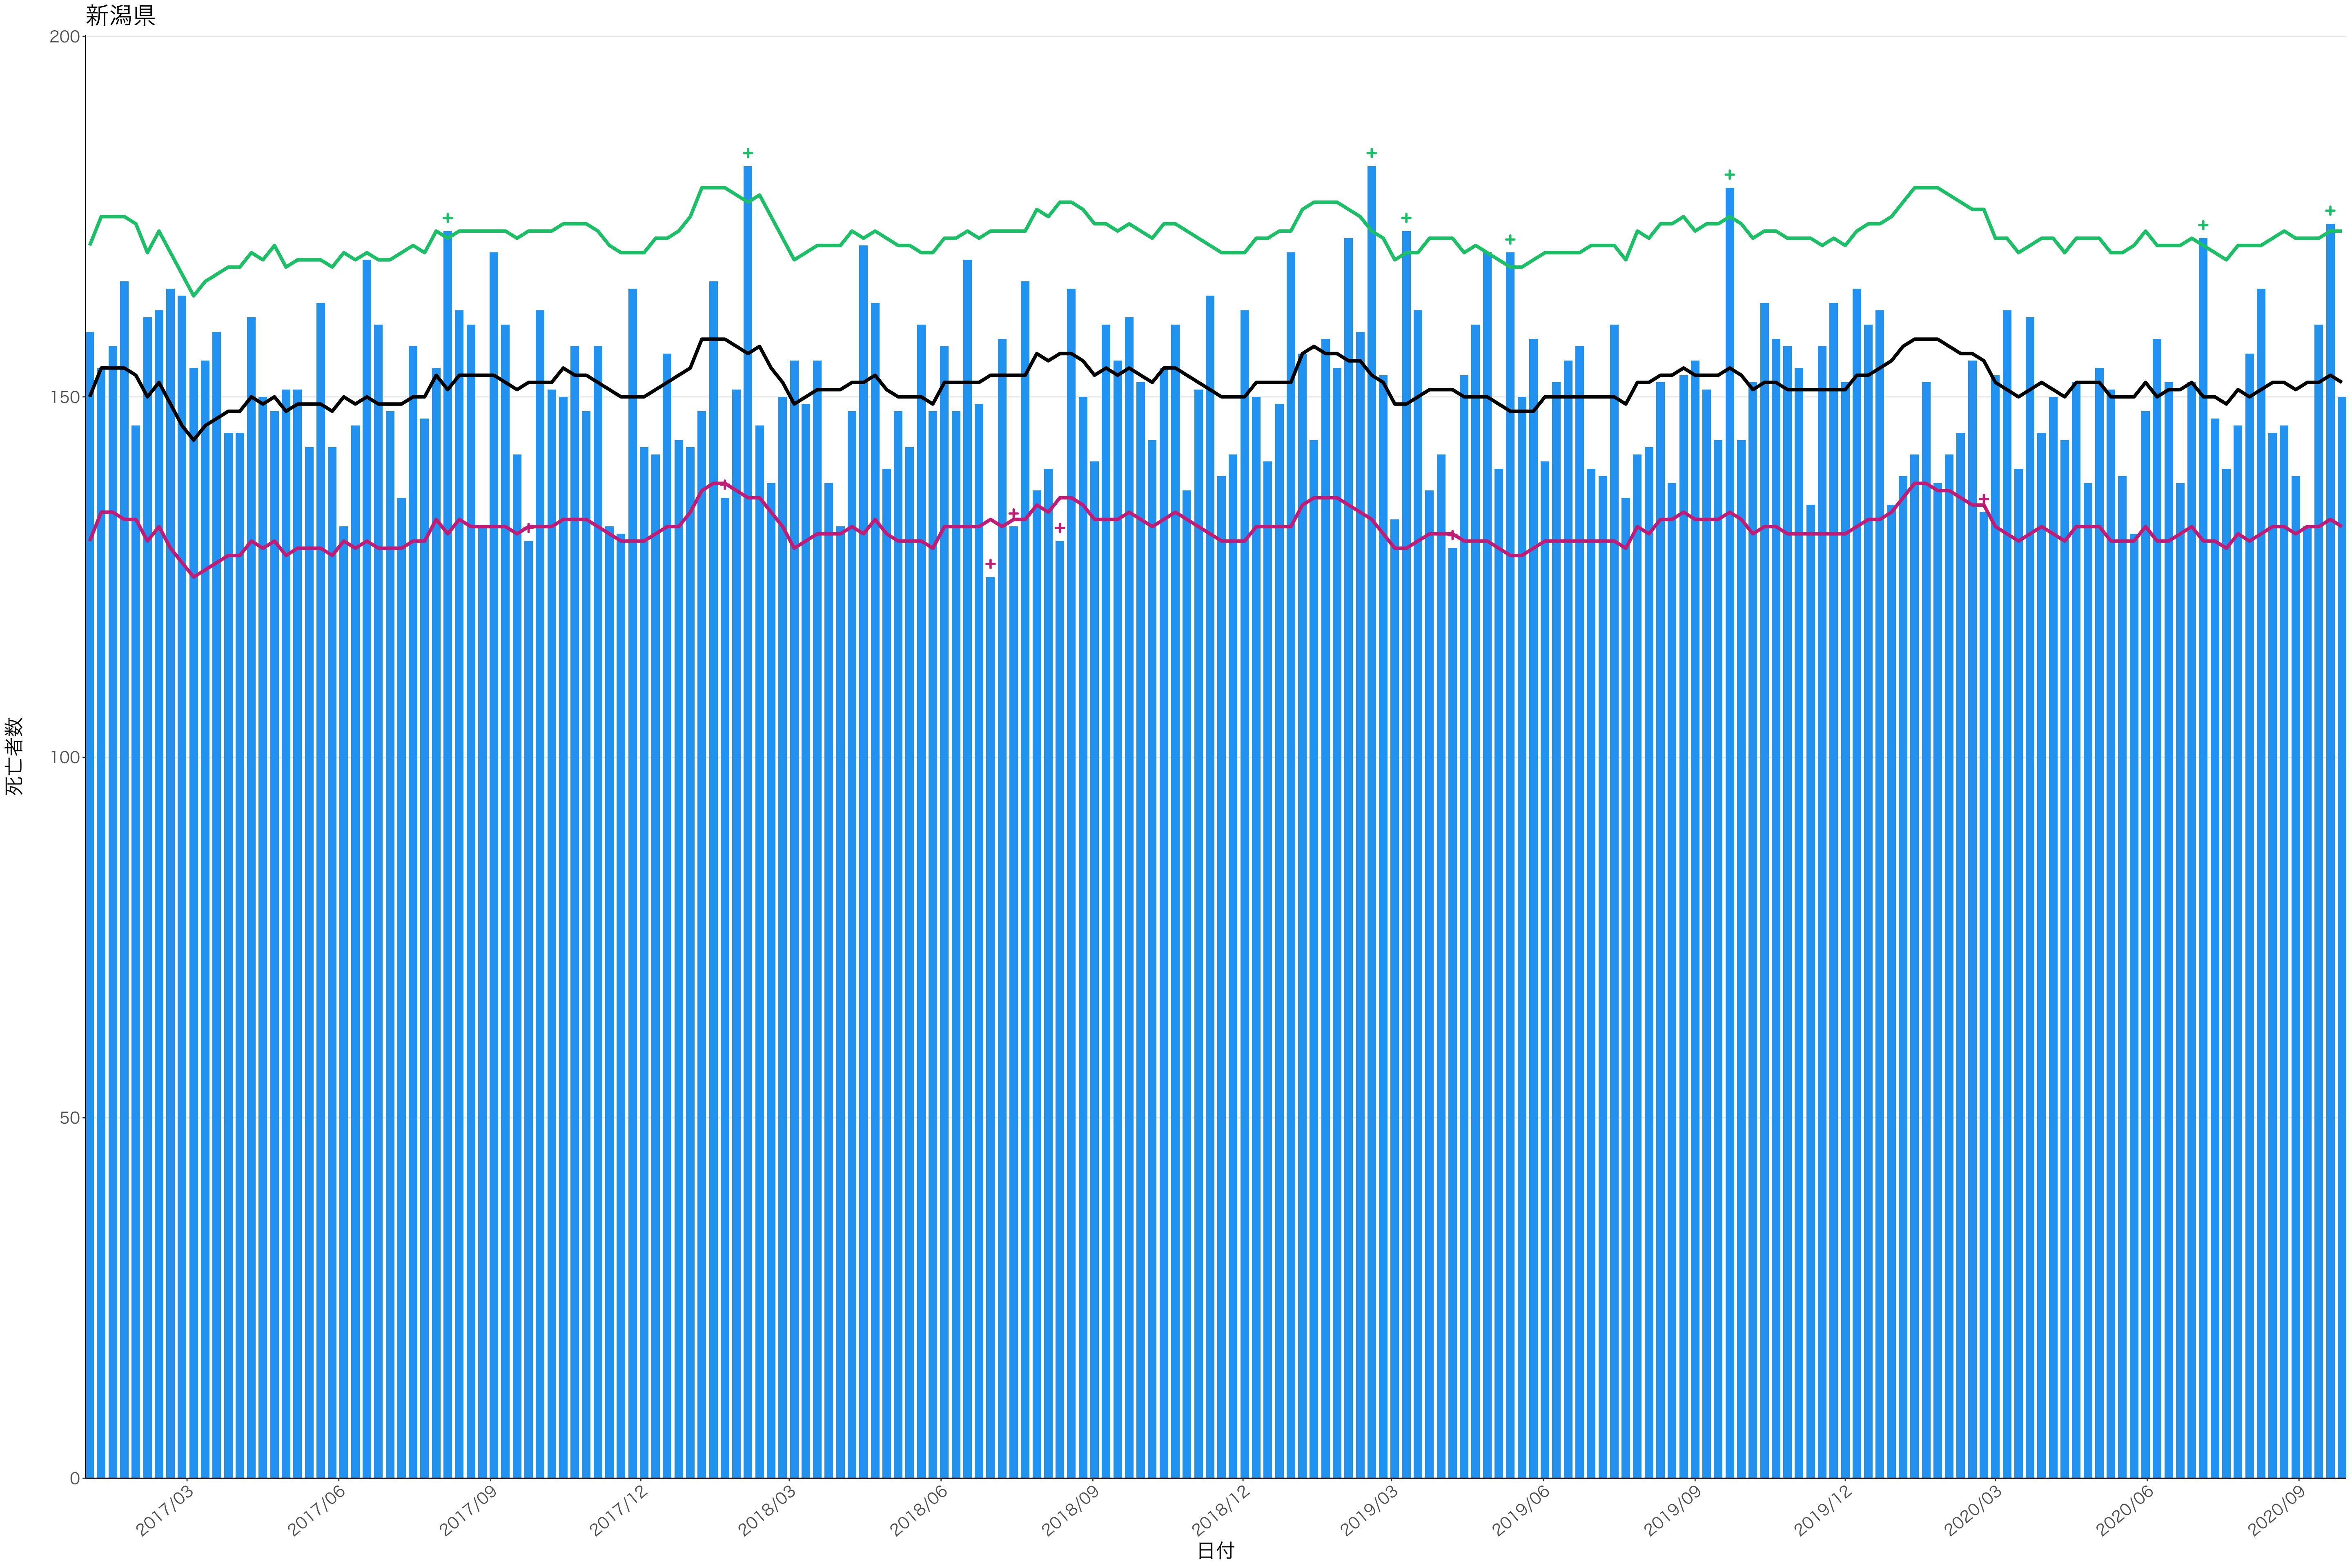

120
90
60
30
0

2017/03 2017/06 2017/09 2017/12 2018/03 2018/06 2018/09 2018/12 2019/03 2019/06 2019/09 2019/12 2020/03 2020/06 2020/09

日付

死亡者数

400
300
200
100
0

2017/03 2017/06 2017/09 2017/12 2018/03 2018/06 2018/09 2018/12 2019/03 2019/06 2019/09 2019/12 2020/03 2020/06 2020/09

日付

死亡者数

160
120
80
40
0

2017/03 2017/06 2017/09 2017/12 2018/03 2018/06 2018/09 2018/12 2019/03 2019/06 2019/09 2019/12 2020/03 2020/06 2020/09

日付

死亡者数

0
20
40
60
80

2017/03 2017/06 2017/09 2017/12 2018/03 2018/06 2018/09 2018/12 2019/03 2019/06 2019/09 2019/12 2020/03 2020/06 2020/09

日付

全国