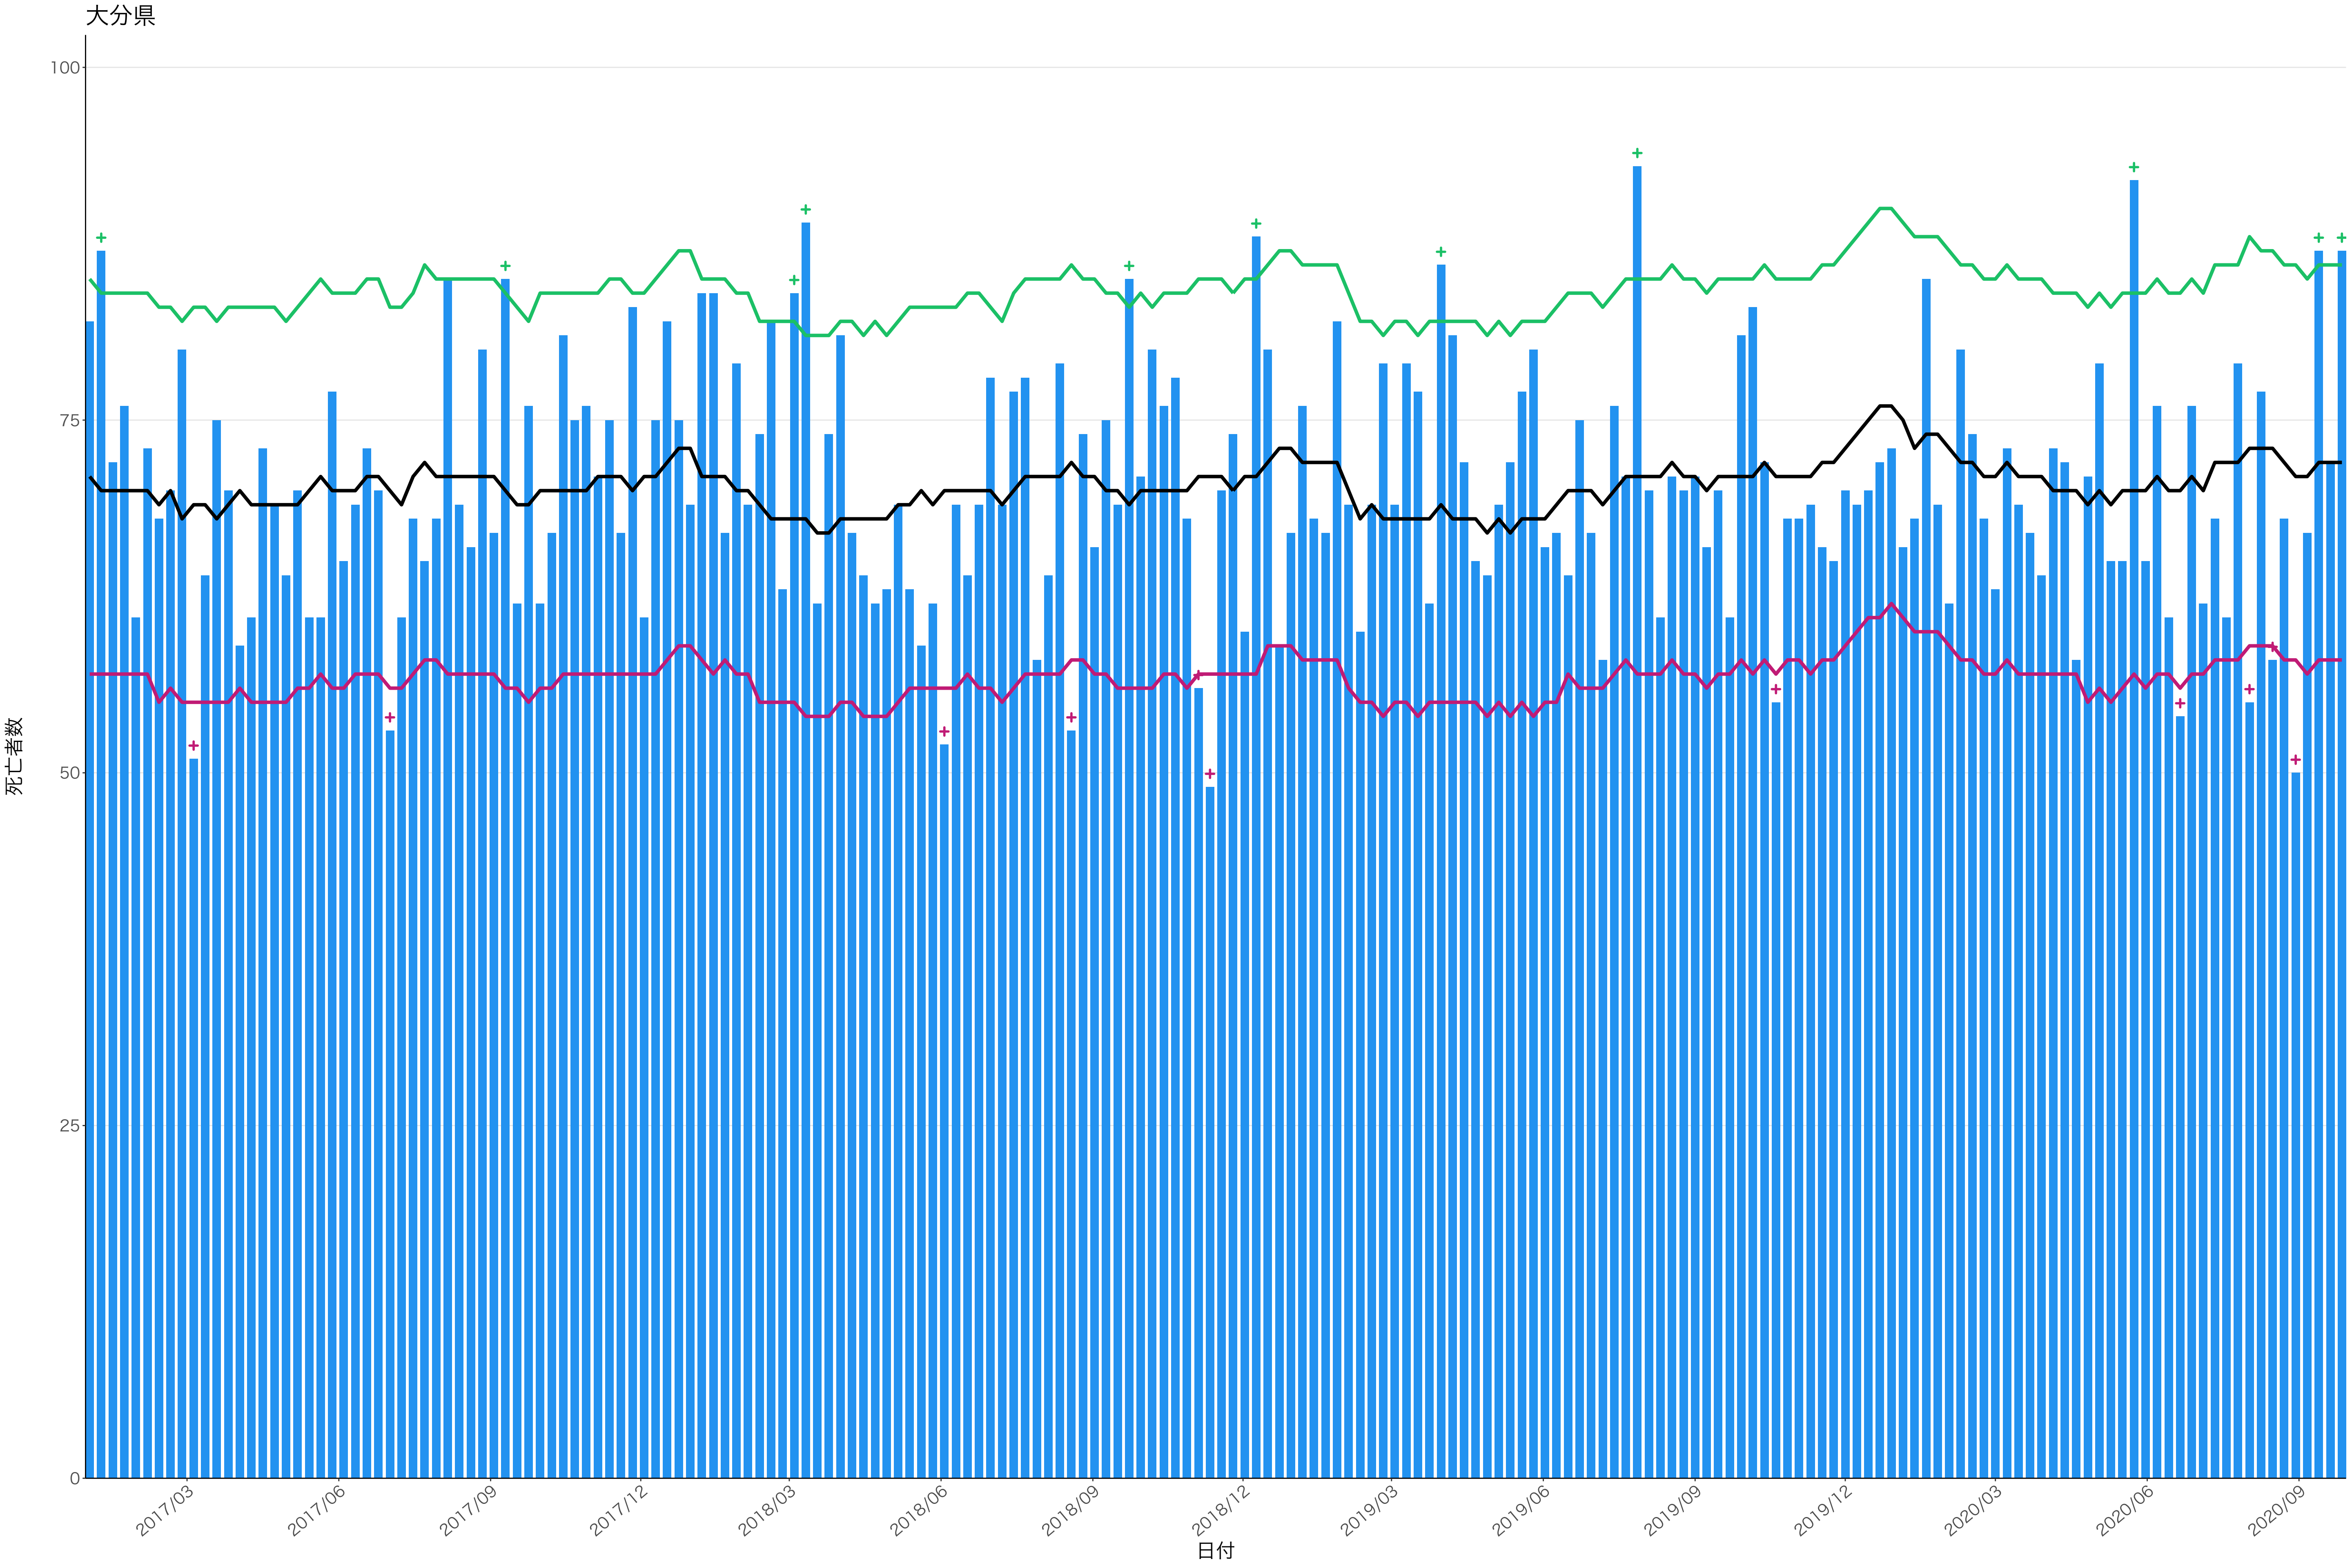

120
90
60
30
0

2017/03 2017/06 2017/09 2017/12 2018/03 2018/06 2018/09 2018/12 2019/03 2019/06 2019/09 2019/12 2020/03 2020/06 2020/09

日付

死亡者数

400
300
200
100
0

2017/03 2017/06 2017/09 2017/12 2018/03 2018/06 2018/09 2018/12 2019/03 2019/06 2019/09 2019/12 2020/03 2020/06 2020/09

日付

死亡者数

160
120
80
40
0

2017/03 2017/06 2017/09 2017/12 2018/03 2018/06 2018/09 2018/12 2019/03 2019/06 2019/09 2019/12 2020/03 2020/06 2020/09

日付

死亡者数

0
20
40
60
80

2017/03 2017/06 2017/09 2017/12 2018/03 2018/06 2018/09 2018/12 2019/03 2019/06 2019/09 2019/12 2020/03 2020/06 2020/09

日付

全国