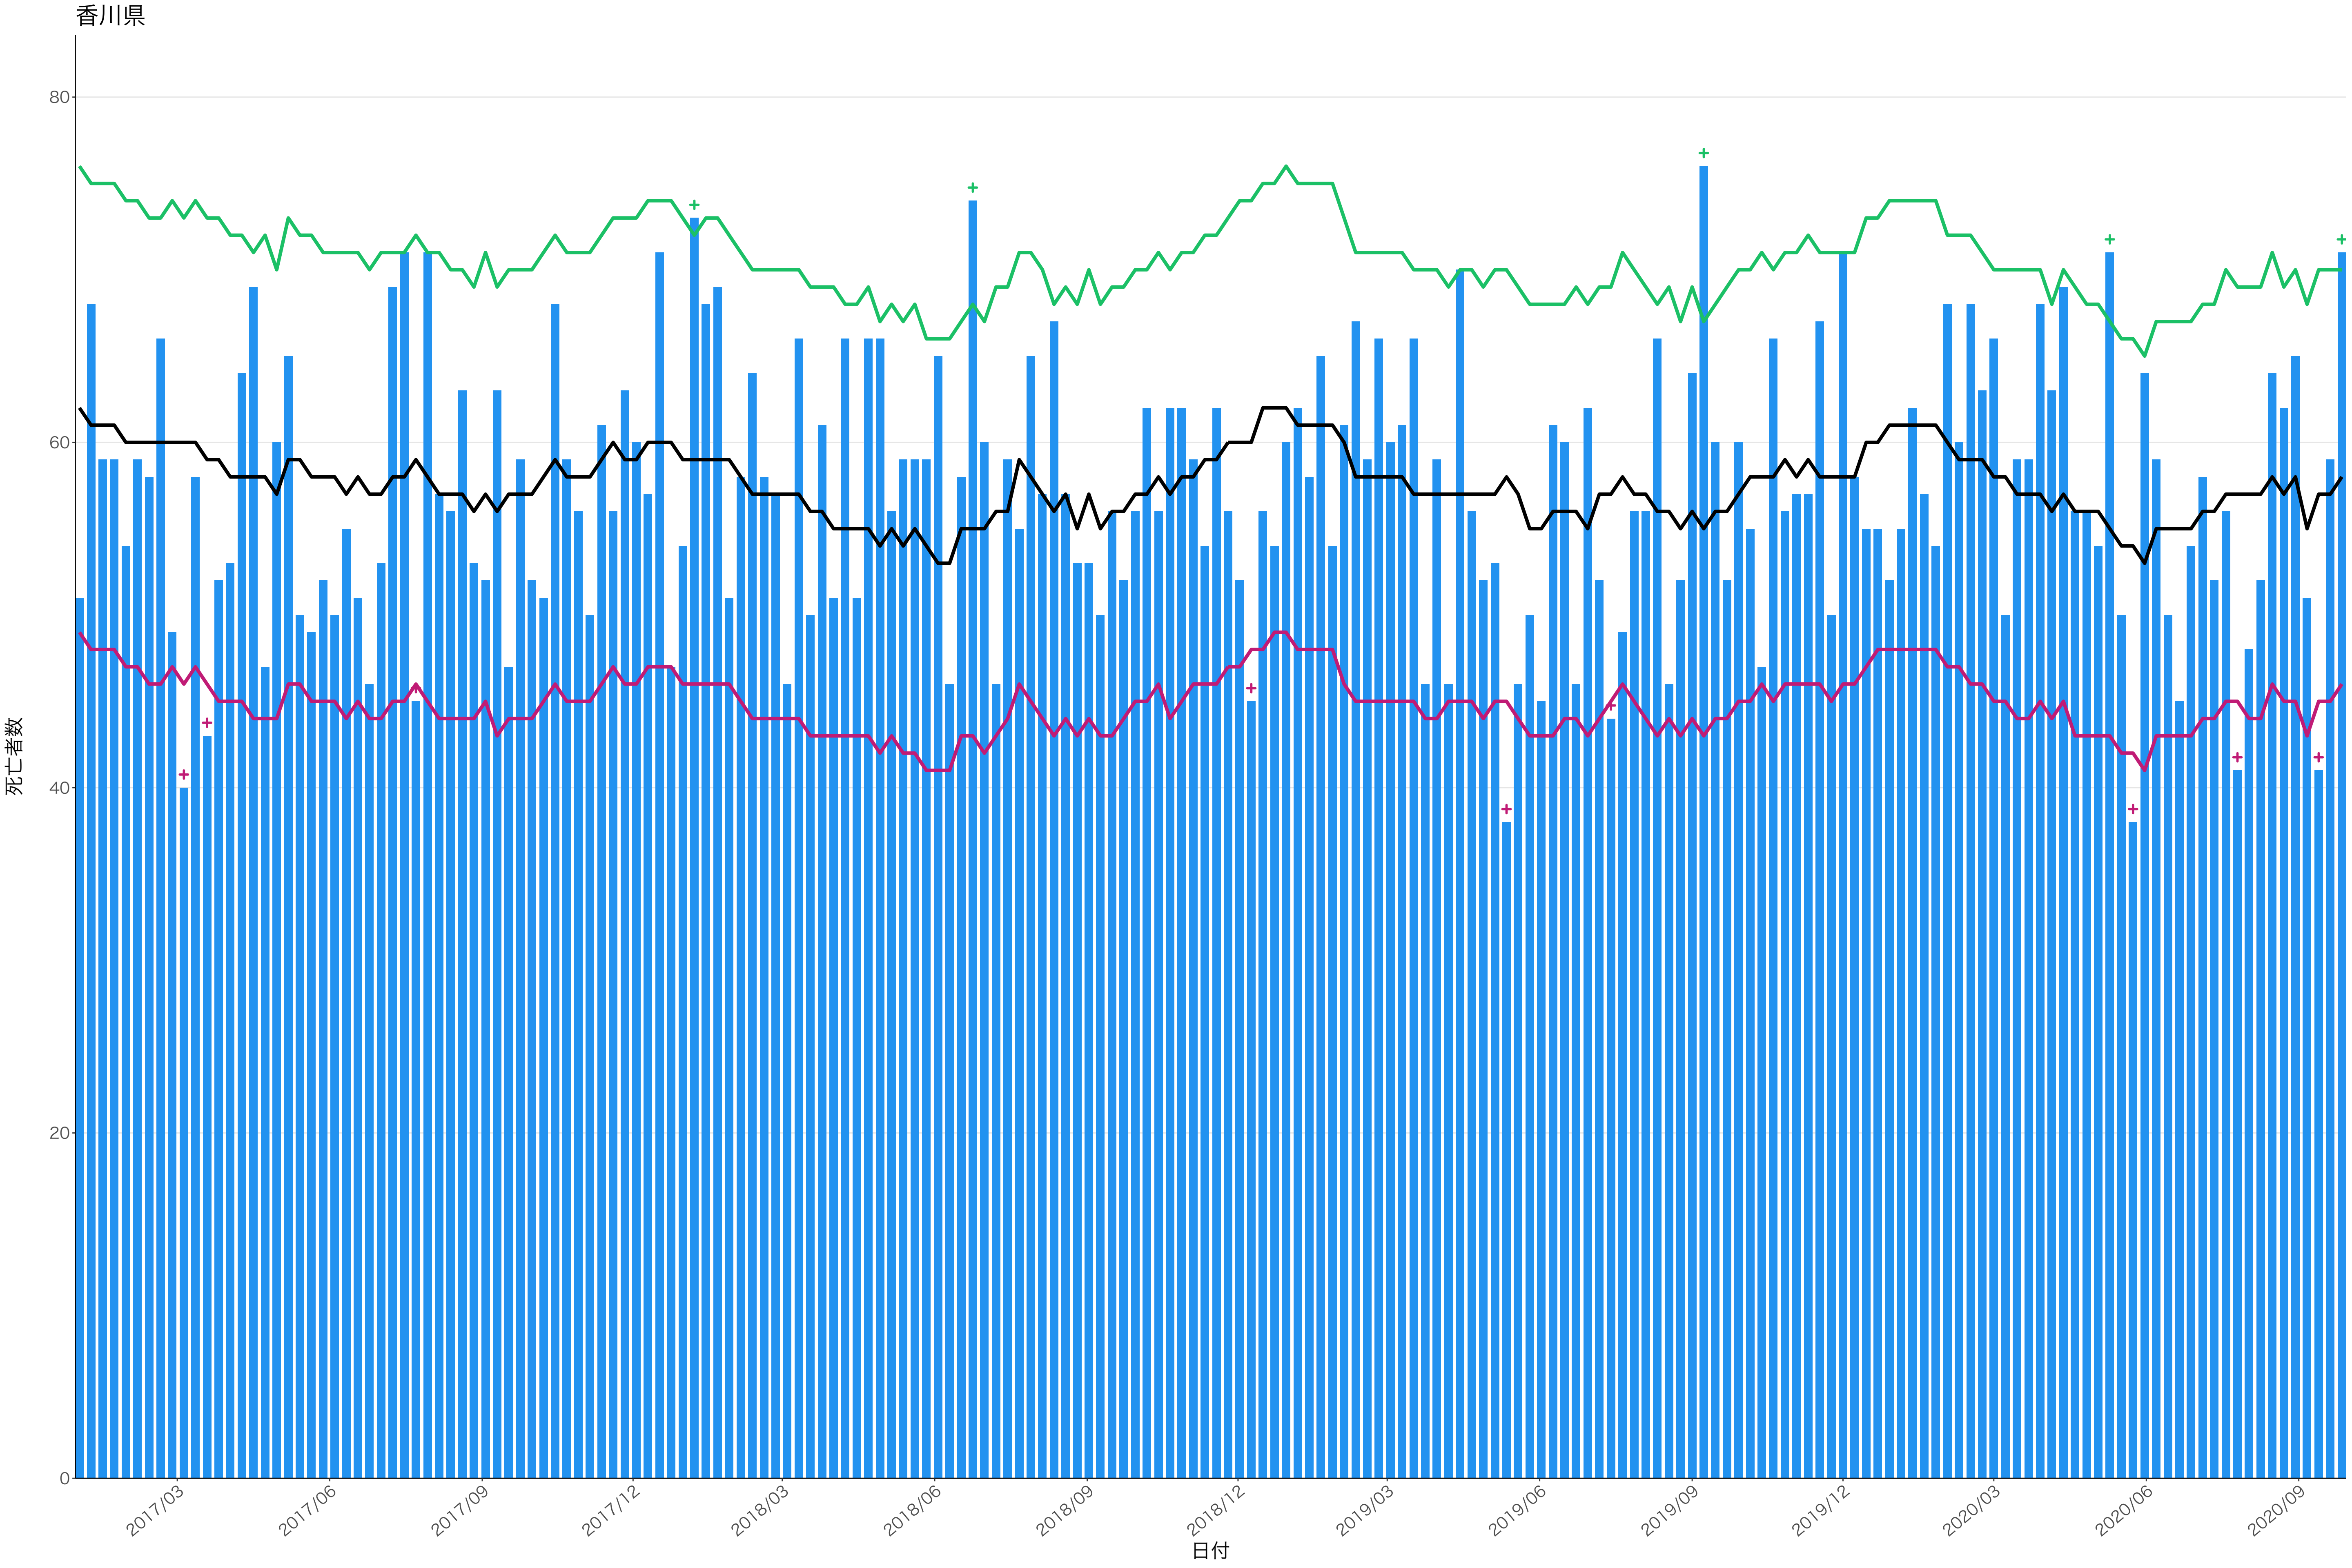

0
20
40
60
80

2017/03 2017/06 2017/09 2017/12 2018/03 2018/06 2018/09 2018/12 2019/03 2019/06 2019/09 2019/12 2020/03 2020/06 2020/09

日付