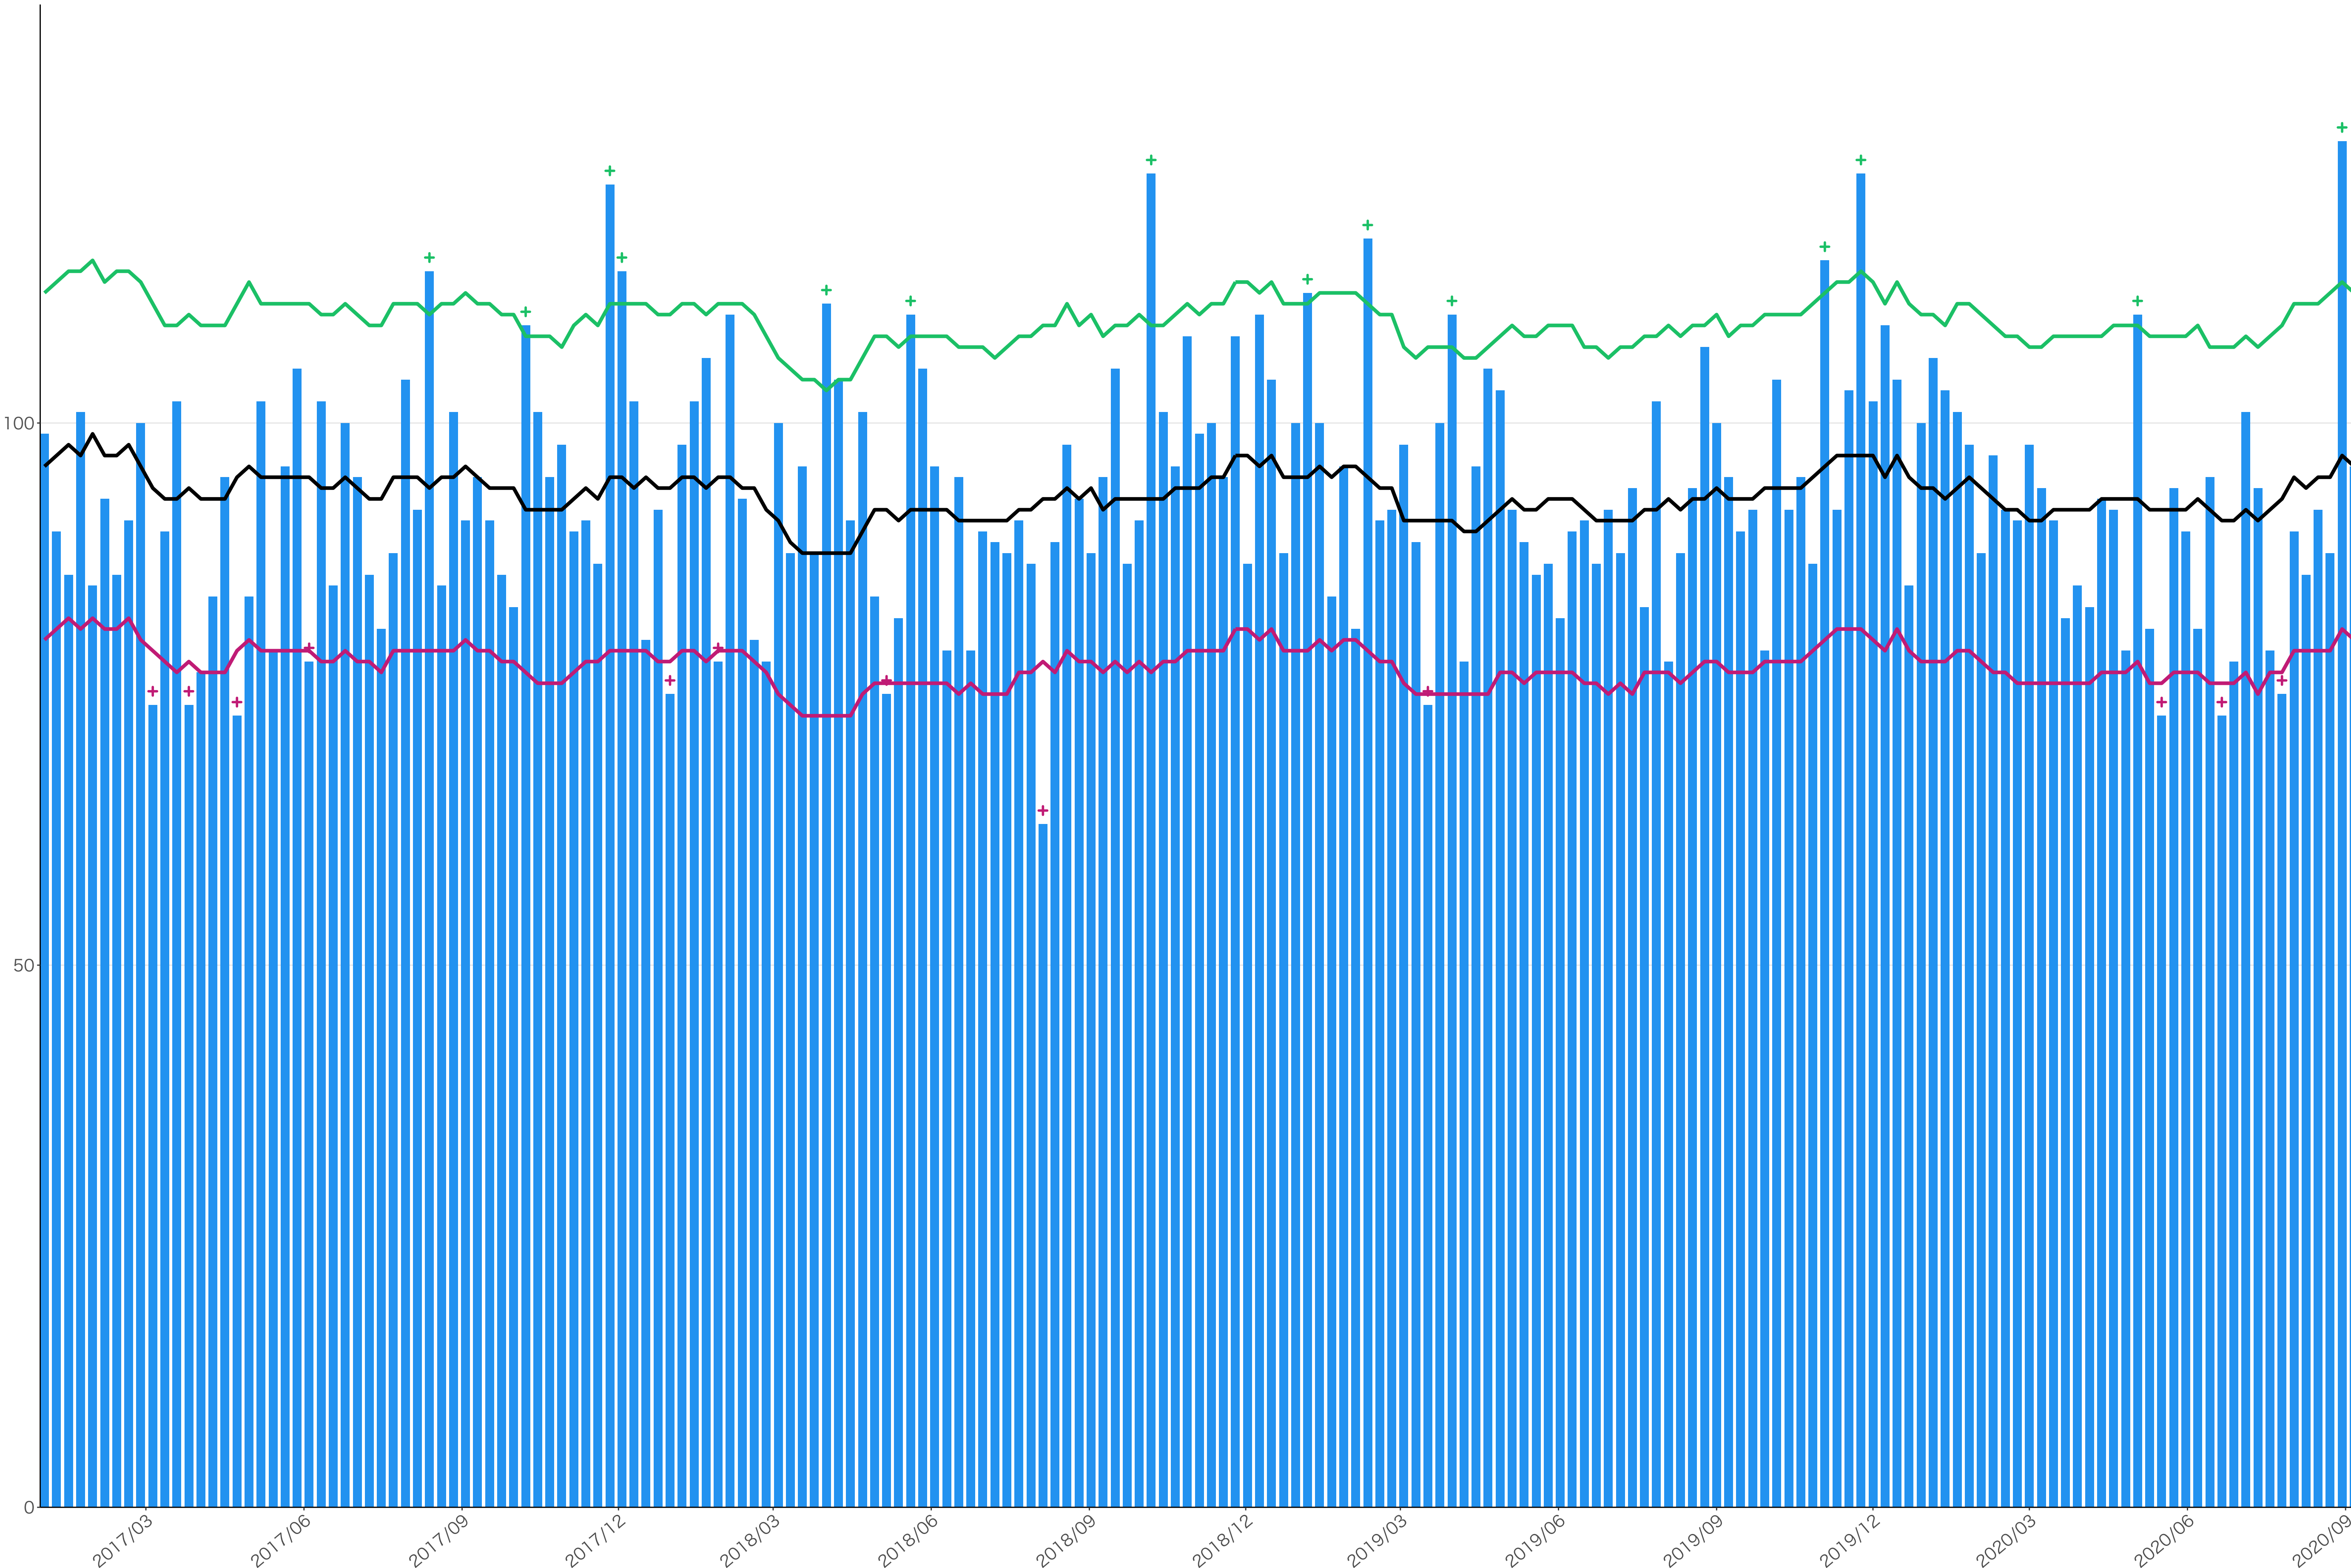

120
90
60
30
0

2017/03 2017/06 2017/09 2017/12 2018/03 2018/06 2018/09 2018/12 2019/03 2019/06 2019/09 2019/12 2020/03 2020/06 2020/09

日付

死亡者数

400
300
200
100
0

2017/03 2017/06 2017/09 2017/12 2018/03 2018/06 2018/09 2018/12 2019/03 2019/06 2019/09 2019/12 2020/03 2020/06 2020/09

日付

死亡者数

160
120
80
40
0

2017/03 2017/06 2017/09 2017/12 2018/03 2018/06 2018/09 2018/12 2019/03 2019/06 2019/09 2019/12 2020/03 2020/06 2020/09

日付

死亡者数

0
20
40
60
80

2017/03 2017/06 2017/09 2017/12 2018/03 2018/06 2018/09 2018/12 2019/03 2019/06 2019/09 2019/12 2020/03 2020/06 2020/09

日付

全国