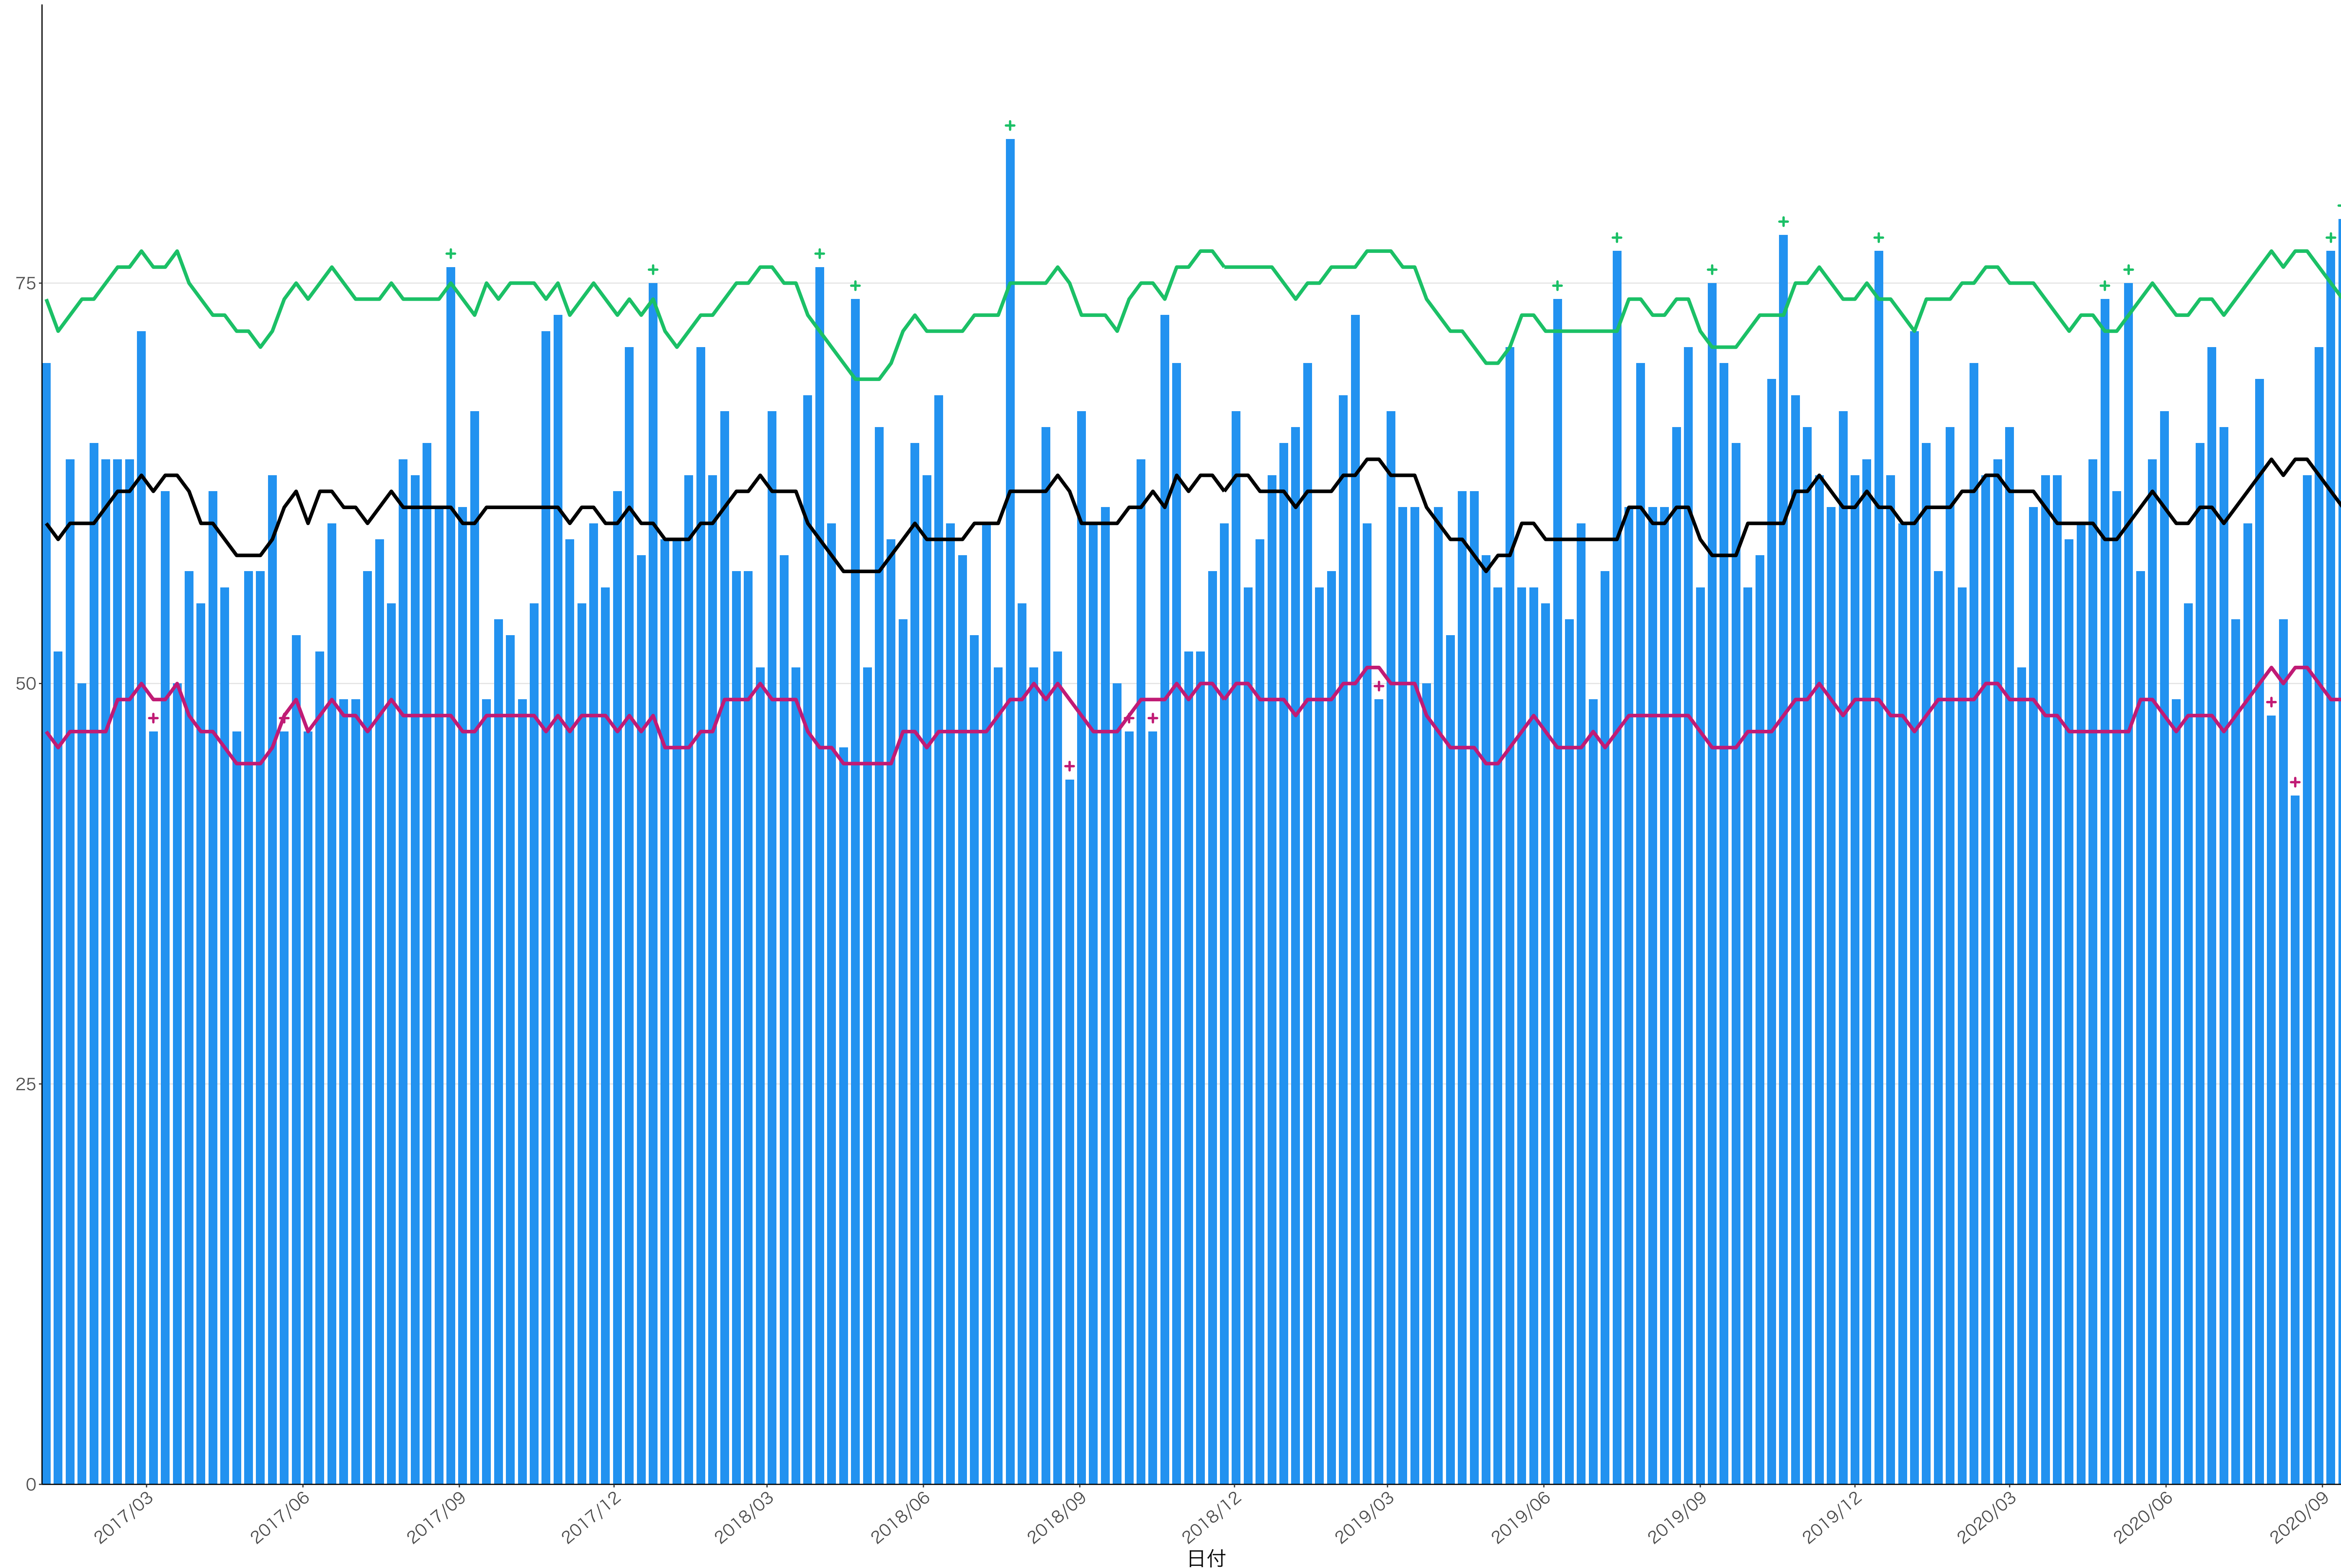

120
90
60
30
0

2017/03 2017/06 2017/09 2017/12 2018/03 2018/06 2018/09 2018/12 2019/03 2019/06 2019/09 2019/12 2020/03 2020/06 2020/09

日付

死亡者数

400
300
200
100
0

2017/03 2017/06 2017/09 2017/12 2018/03 2018/06 2018/09 2018/12 2019/03 2019/06 2019/09 2019/12 2020/03 2020/06 2020/09

日付

死亡者数

160
120
80
40
0

2017/03 2017/06 2017/09 2017/12 2018/03 2018/06 2018/09 2018/12 2019/03 2019/06 2019/09 2019/12 2020/03 2020/06 2020/09

日付

死亡者数

0
20
40
60
80

2017/03 2017/06 2017/09 2017/12 2018/03 2018/06 2018/09 2018/12 2019/03 2019/06 2019/09 2019/12 2020/03 2020/06 2020/09

日付

全国