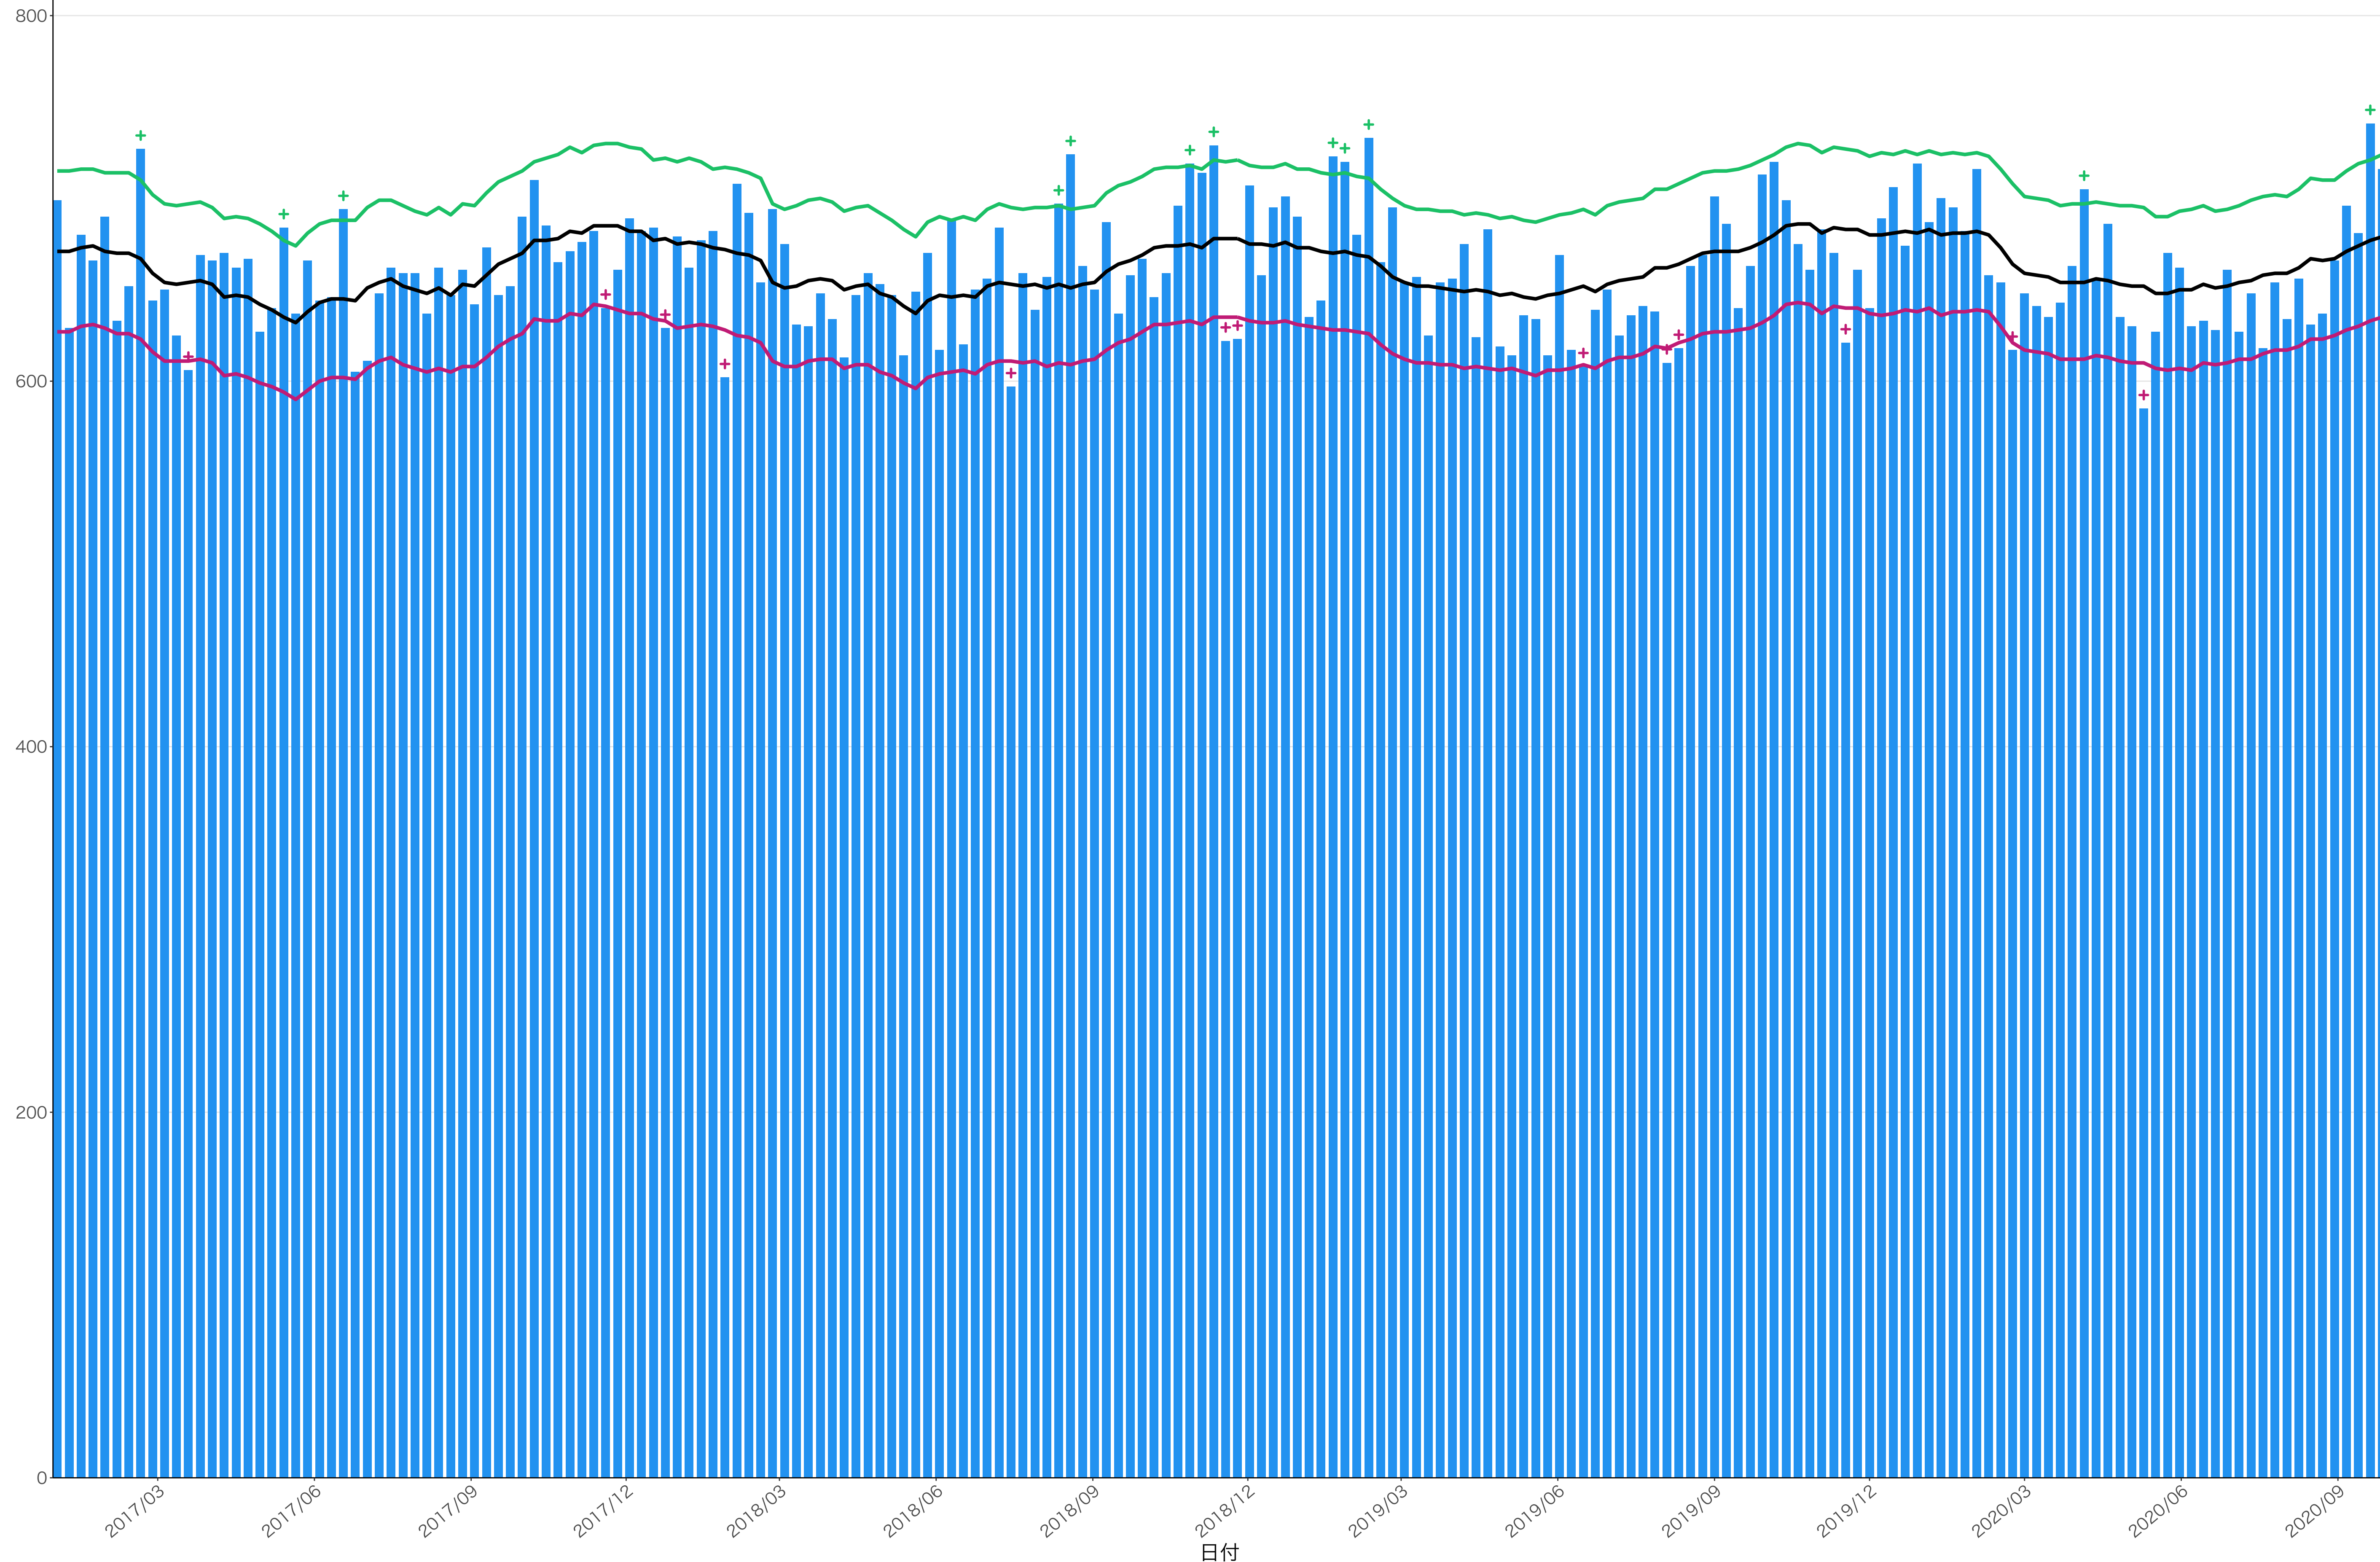

120
90
60
30
0

2017/03 2017/06 2017/09 2017/12 2018/03 2018/06 2018/09 2018/12 2019/03 2019/06 2019/09 2019/12 2020/03 2020/06 2020/09

日付

死亡者数

400
300
200
100
0

2017/03 2017/06 2017/09 2017/12 2018/03 2018/06 2018/09 2018/12 2019/03 2019/06 2019/09 2019/12 2020/03 2020/06 2020/09

日付

死亡者数

160
120
80
40
0

2017/03 2017/06 2017/09 2017/12 2018/03 2018/06 2018/09 2018/12 2019/03 2019/06 2019/09 2019/12 2020/03 2020/06 2020/09

日付

死亡者数

0
20
40
60
80

2017/03 2017/06 2017/09 2017/12 2018/03 2018/06 2018/09 2018/12 2019/03 2019/06 2019/09 2019/12 2020/03 2020/06 2020/09

日付

全国