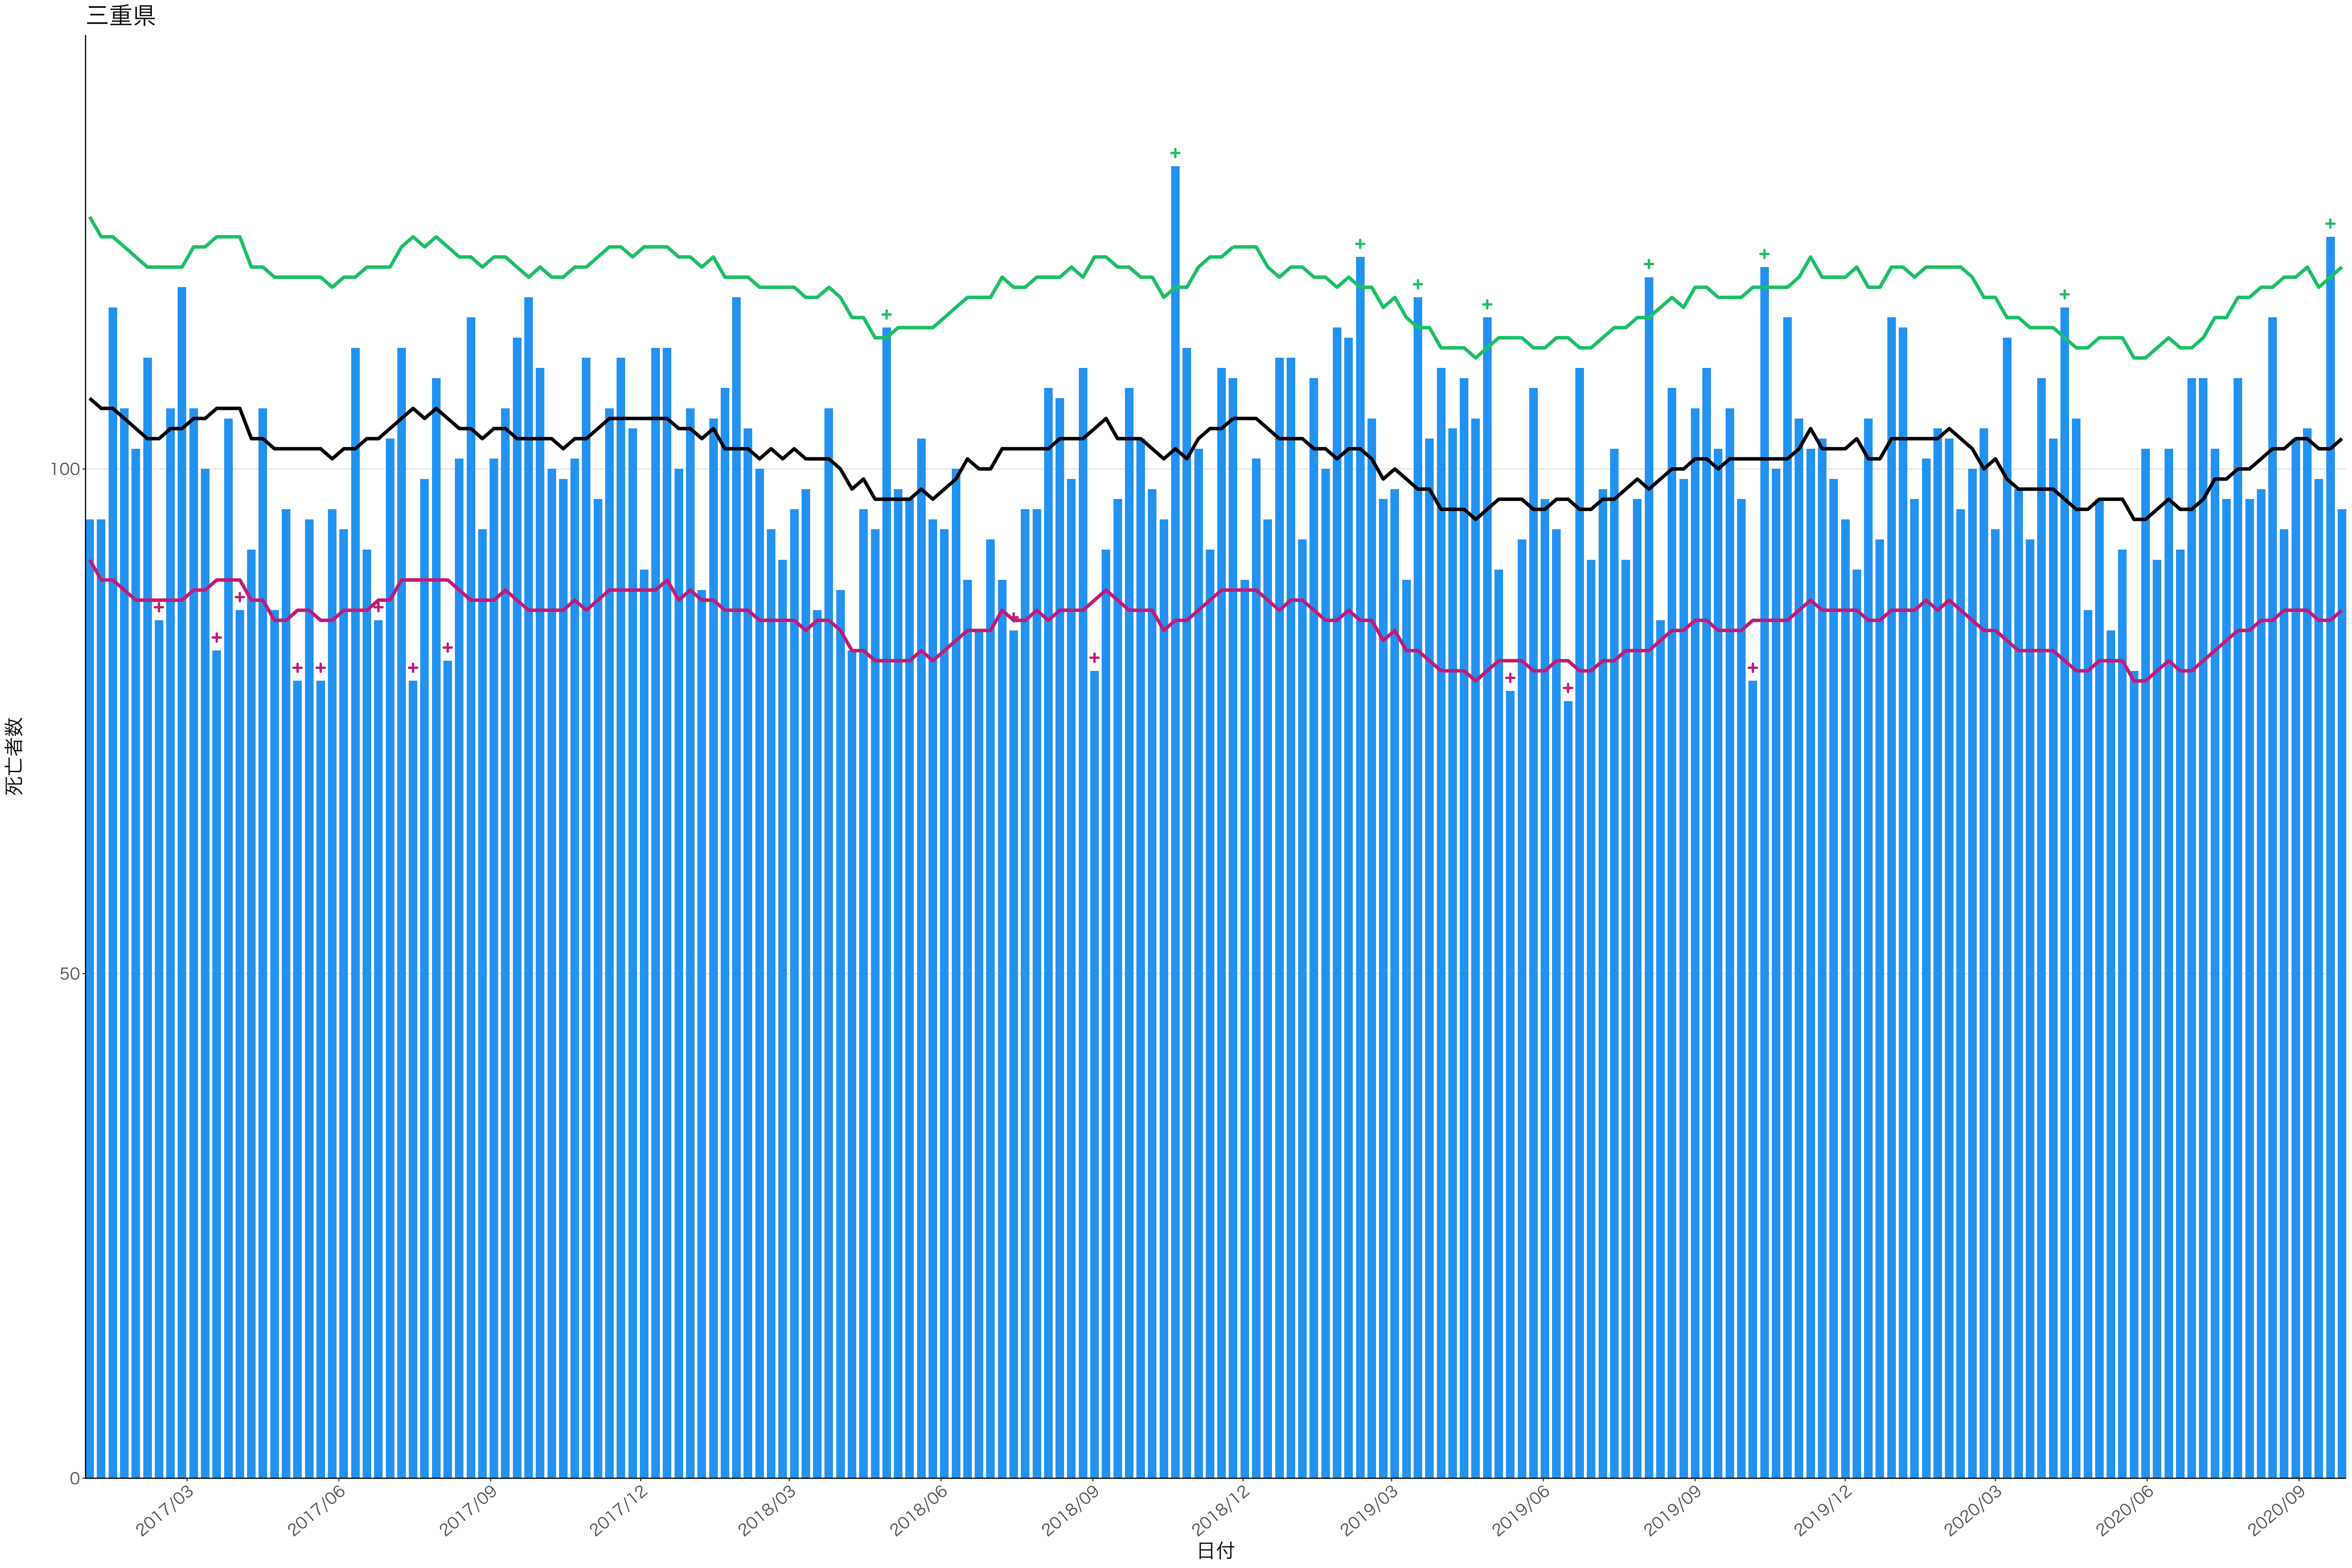

120
90
60
30
0

2017/03 2017/06 2017/09 2017/12 2018/03 2018/06 2018/09 2018/12 2019/03 2019/06 2019/09 2019/12 2020/03 2020/06 2020/09

日付

死亡者数

400
300
200
100
0

2017/03 2017/06 2017/09 2017/12 2018/03 2018/06 2018/09 2018/12 2019/03 2019/06 2019/09 2019/12 2020/03 2020/06 2020/09

日付

死亡者数

160
120
80
40
0

2017/03 2017/06 2017/09 2017/12 2018/03 2018/06 2018/09 2018/12 2019/03 2019/06 2019/09 2019/12 2020/03 2020/06 2020/09

日付

死亡者数

0
20
40
60
80

2017/03 2017/06 2017/09 2017/12 2018/03 2018/06 2018/09 2018/12 2019/03 2019/06 2019/09 2019/12 2020/03 2020/06 2020/09