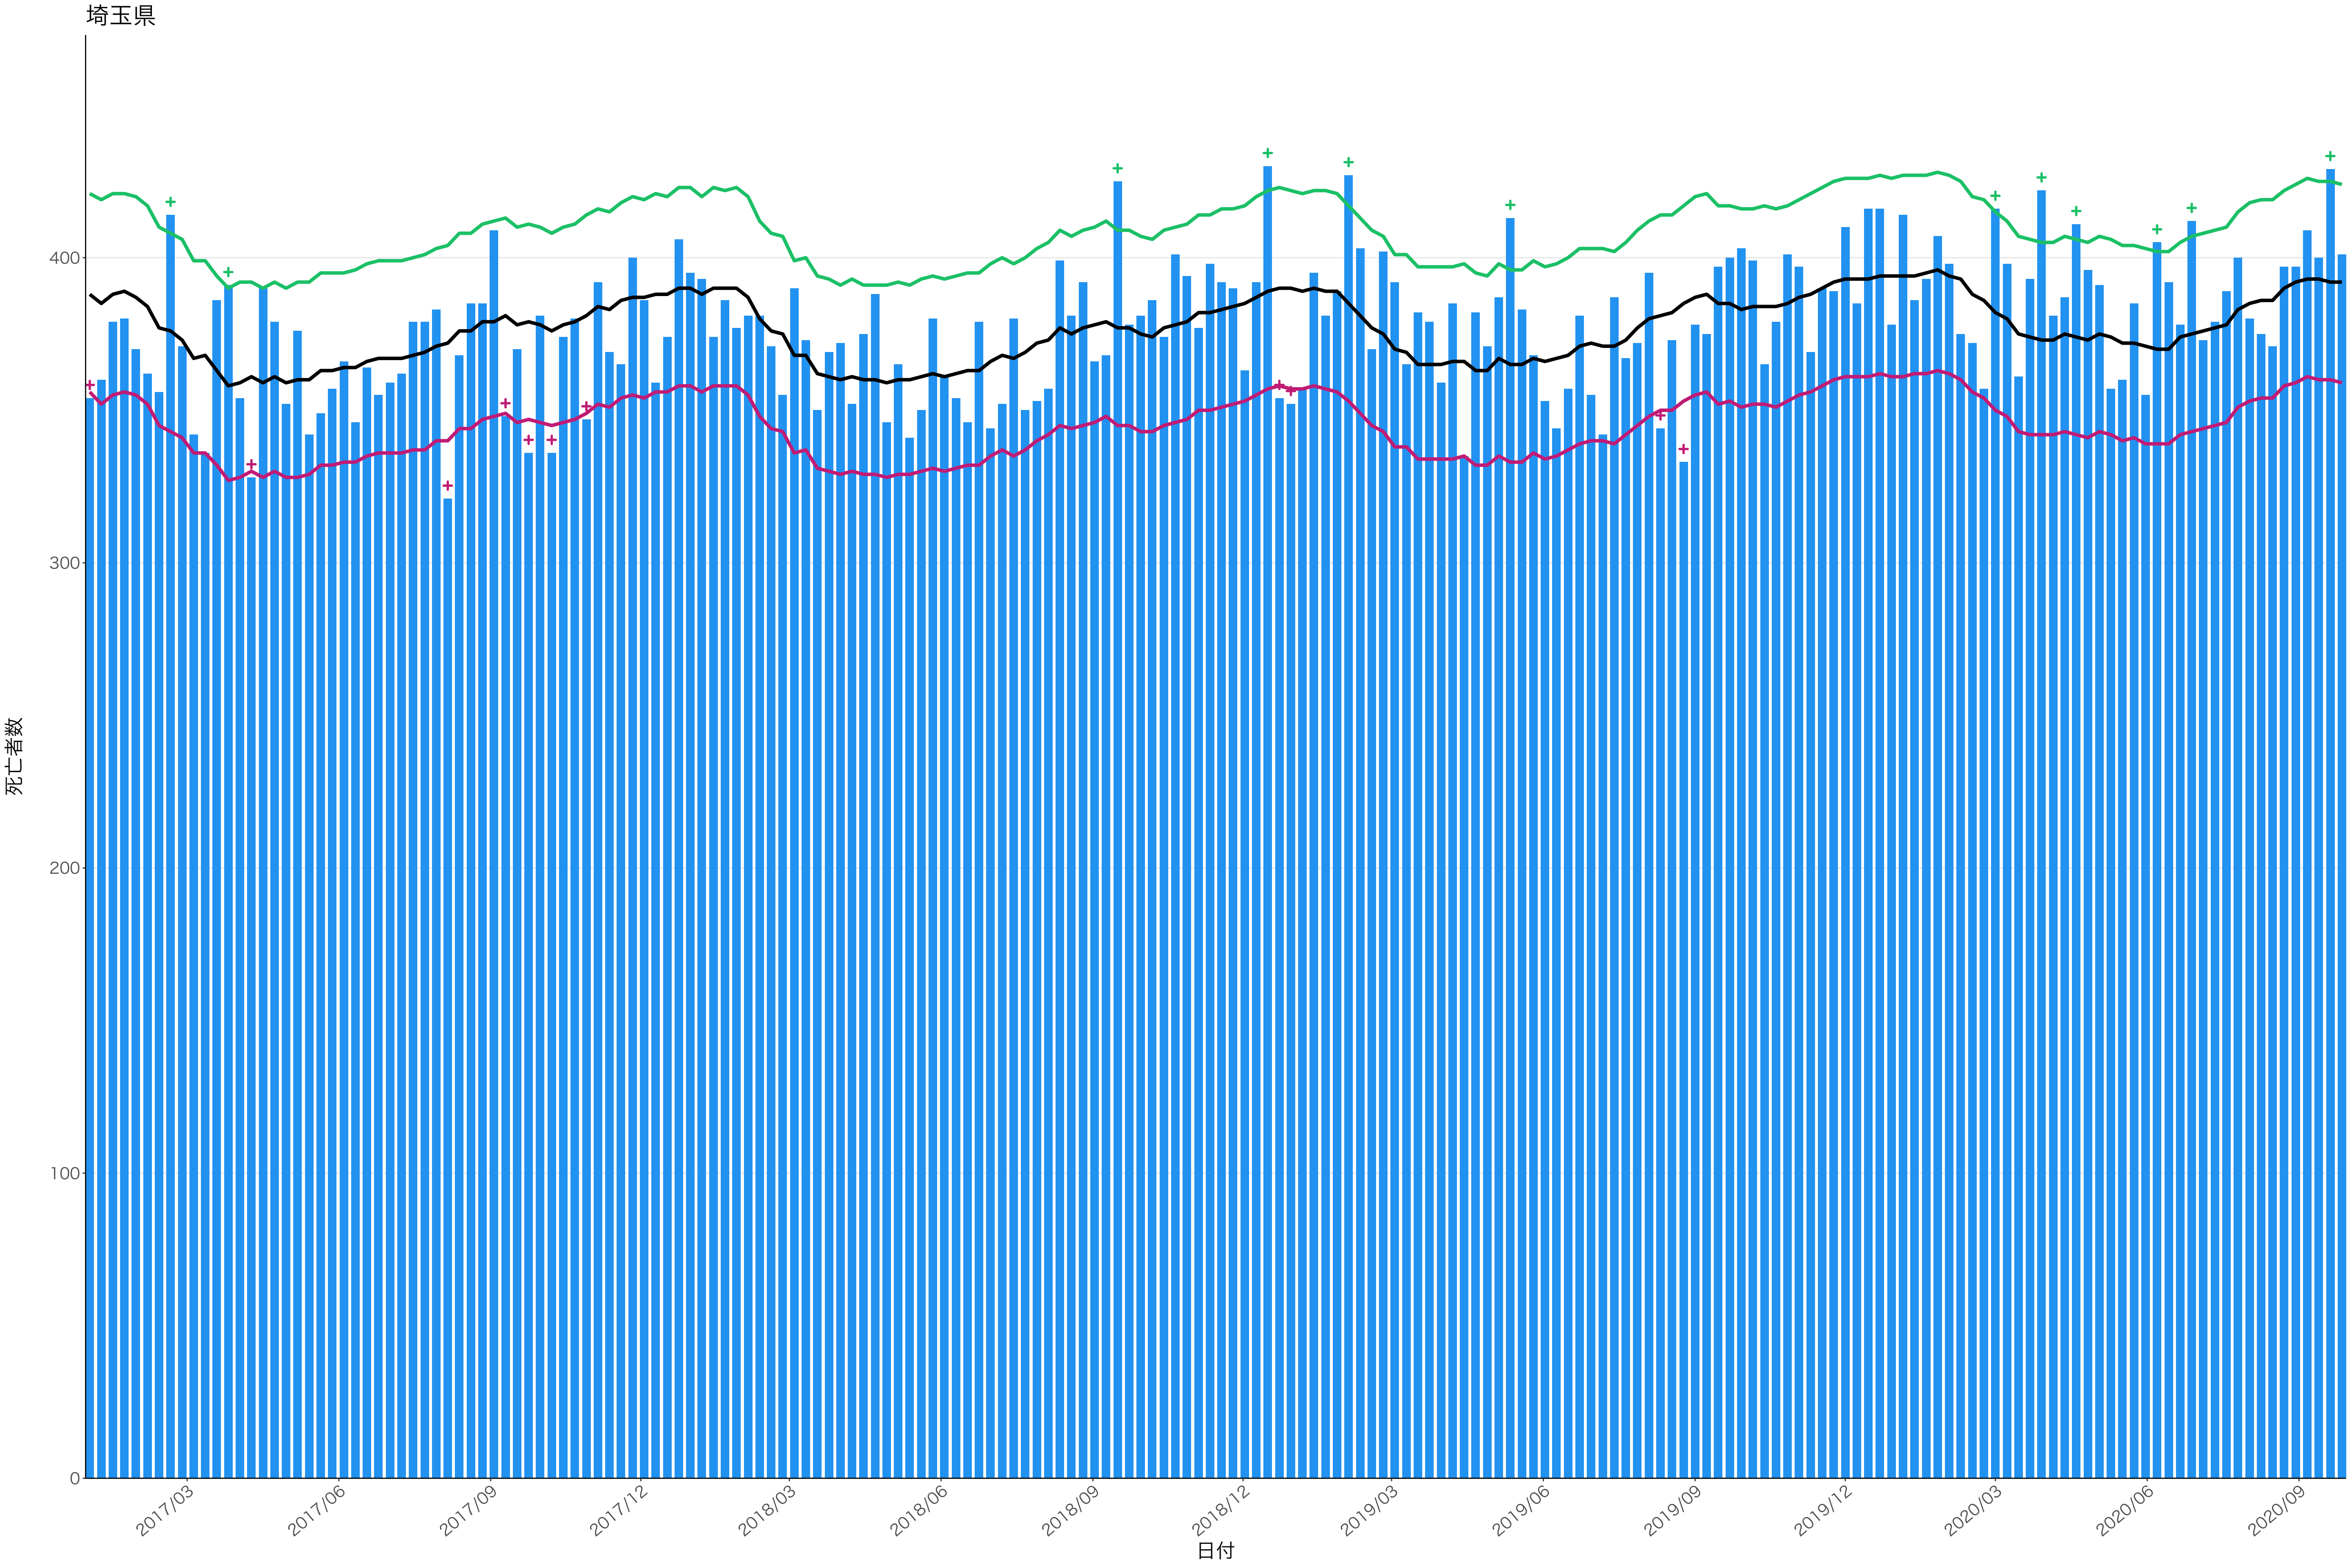

120
90
60
30
0

2017/03 2017/06 2017/09 2017/12 2018/03 2018/06 2018/09 2018/12 2019/03 2019/06 2019/09 2019/12 2020/03 2020/06 2020/09

日付

死亡者数

400
300
200
100
0

2017/03 2017/06 2017/09 2017/12 2018/03 2018/06 2018/09 2018/12 2019/03 2019/06 2019/09 2019/12 2020/03 2020/06 2020/09

日付

死亡者数

160
120
80
40
0

2017/03 2017/06 2017/09 2017/12 2018/03 2018/06 2018/09 2018/12 2019/03 2019/06 2019/09 2019/12 2020/03 2020/06 2020/09

日付

死亡者数

0
20
40
60
80

2017/03 2017/06 2017/09 2017/12 2018/03 2018/06 2018/09 2018/12 2019/03 2019/06 2019/09 2019/12 2020/03 2020/06 2020/09

日付

全国