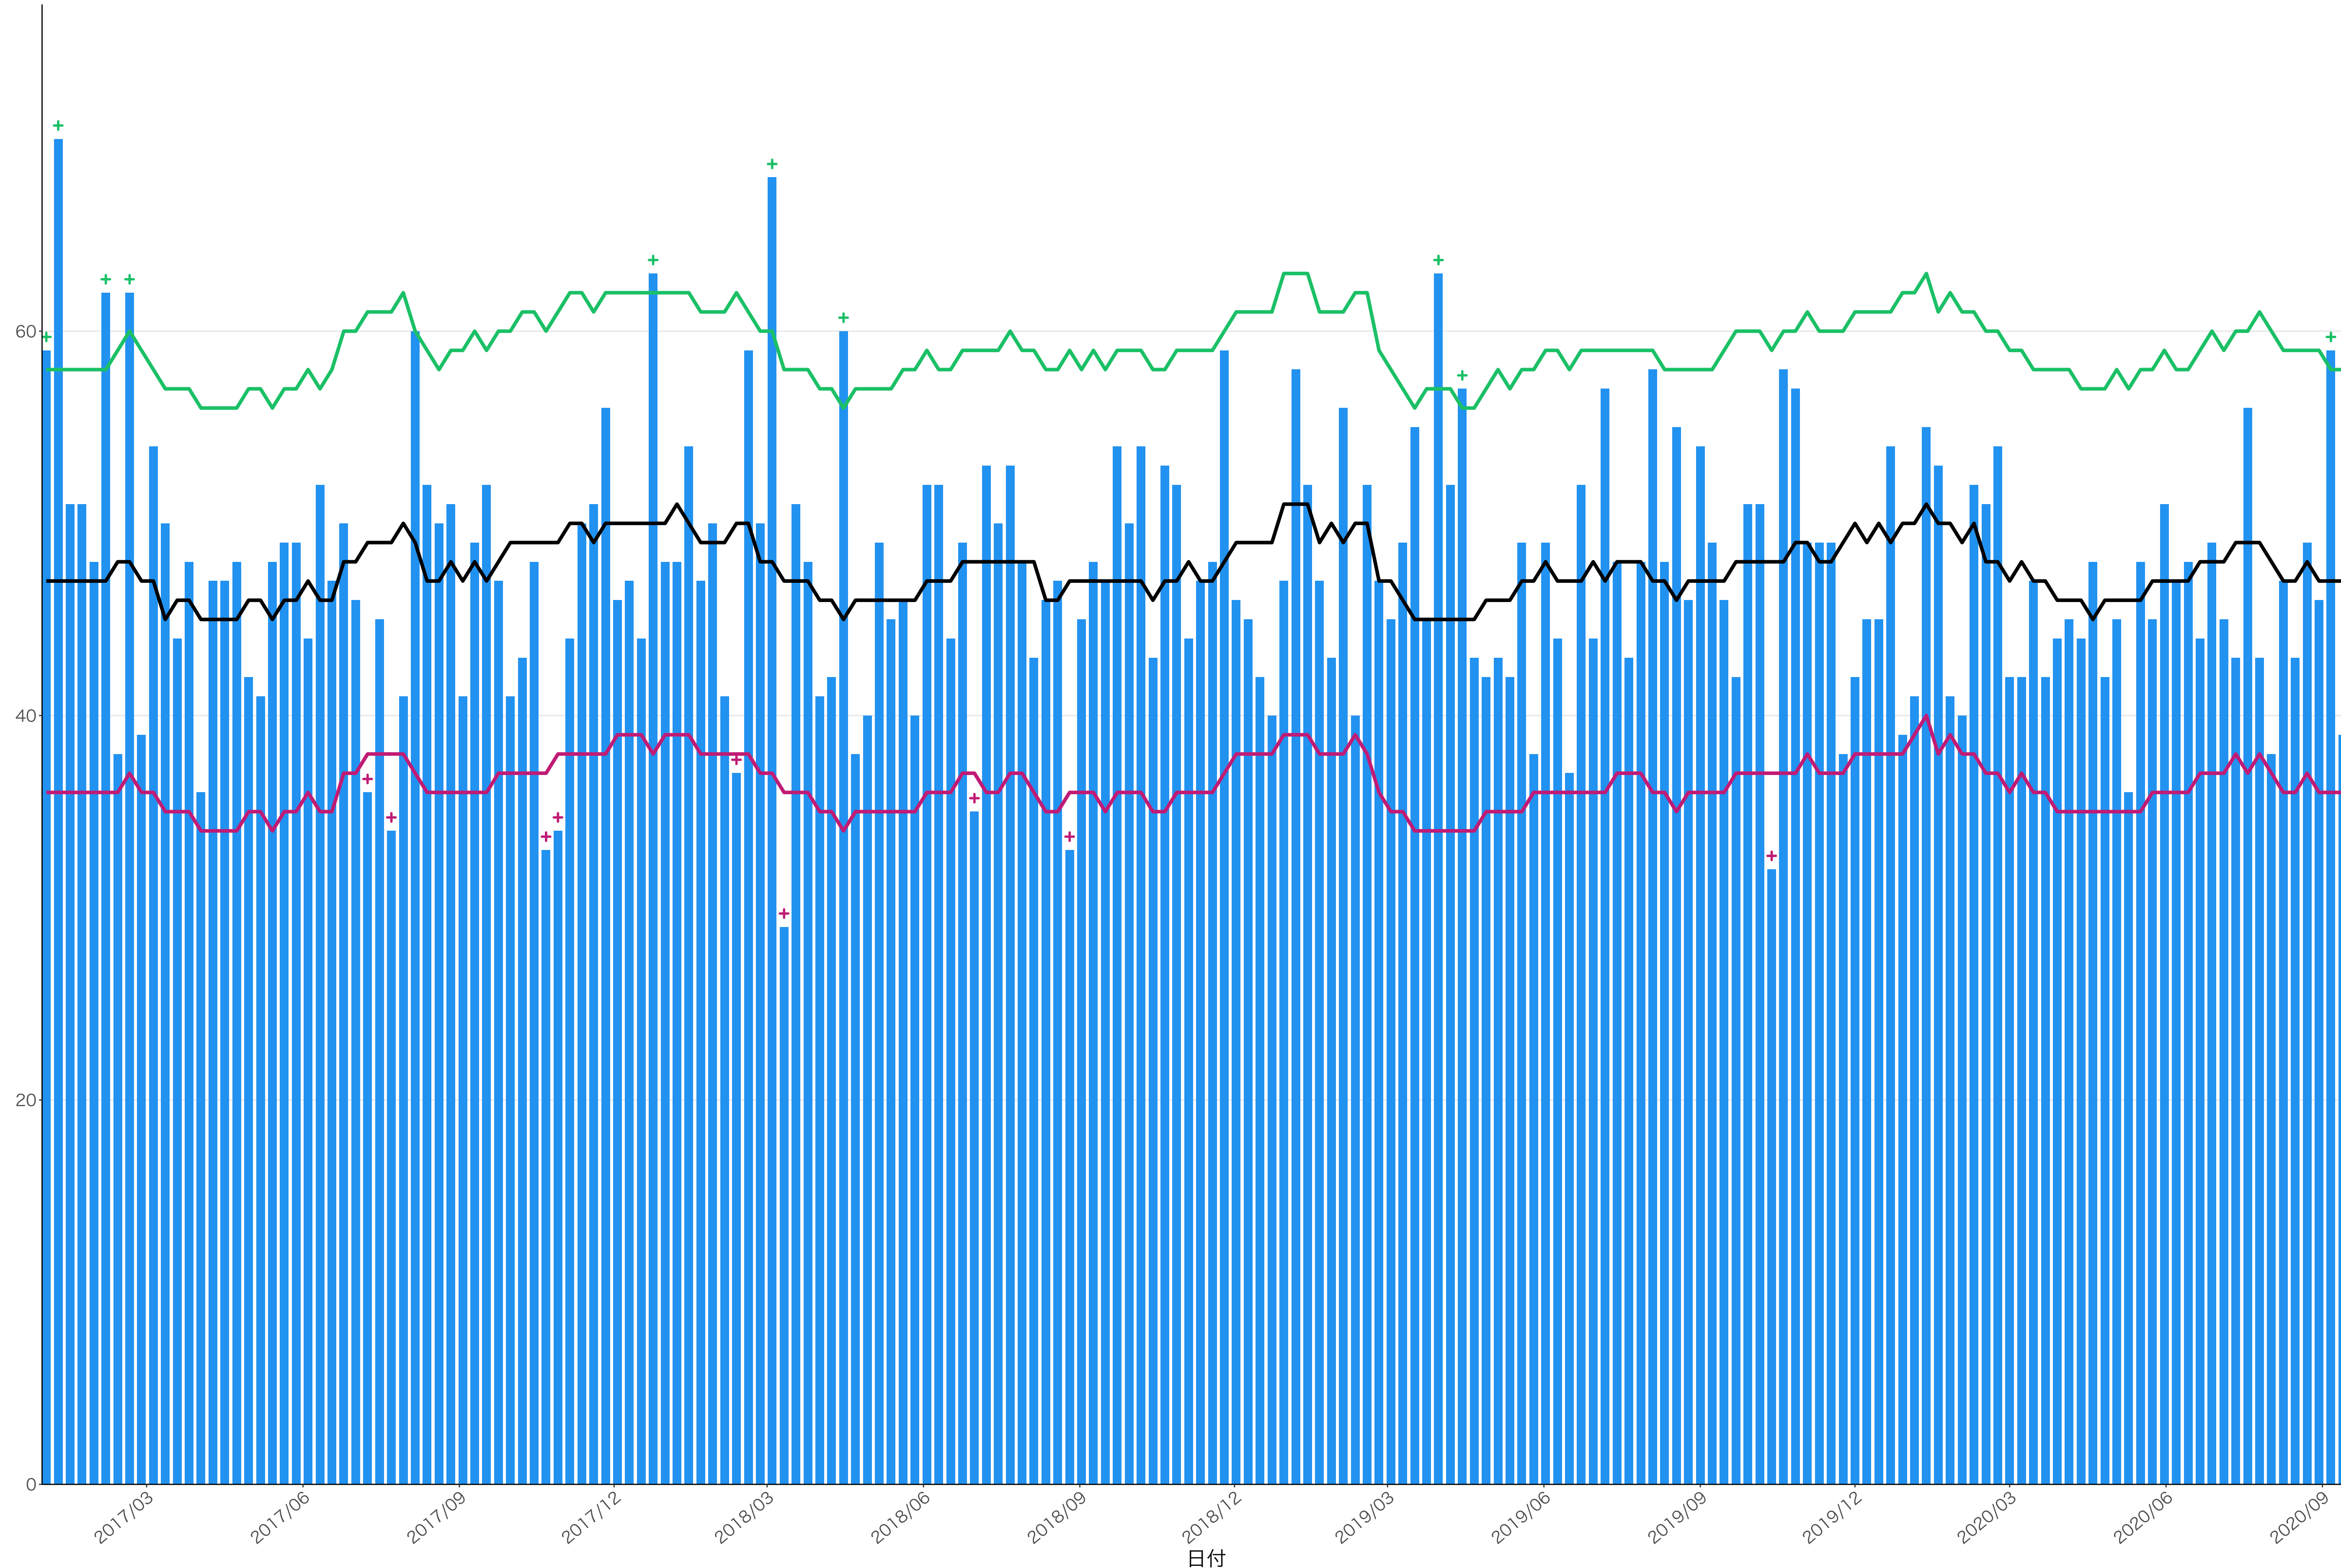

120
90
60
30
0

2017/03 2017/06 2017/09 2017/12 2018/03 2018/06 2018/09 2018/12 2019/03 2019/06 2019/09 2019/12 2020/03 2020/06 2020/09

日付

死亡者数

400
300
200
100
0

2017/03 2017/06 2017/09 2017/12 2018/03 2018/06 2018/09 2018/12 2019/03 2019/06 2019/09 2019/12 2020/03 2020/06 2020/09

日付

死亡者数

160
120
80
40
0

2017/03 2017/06 2017/09 2017/12 2018/03 2018/06 2018/09 2018/12 2019/03 2019/06 2019/09 2019/12 2020/03 2020/06 2020/09

日付

死亡者数

0
20
40
60
80

2017/03 2017/06 2017/09 2017/12 2018/03 2018/06 2018/09 2018/12 2019/03 2019/06 2019/09 2019/12 2020/03 2020/06 2020/09