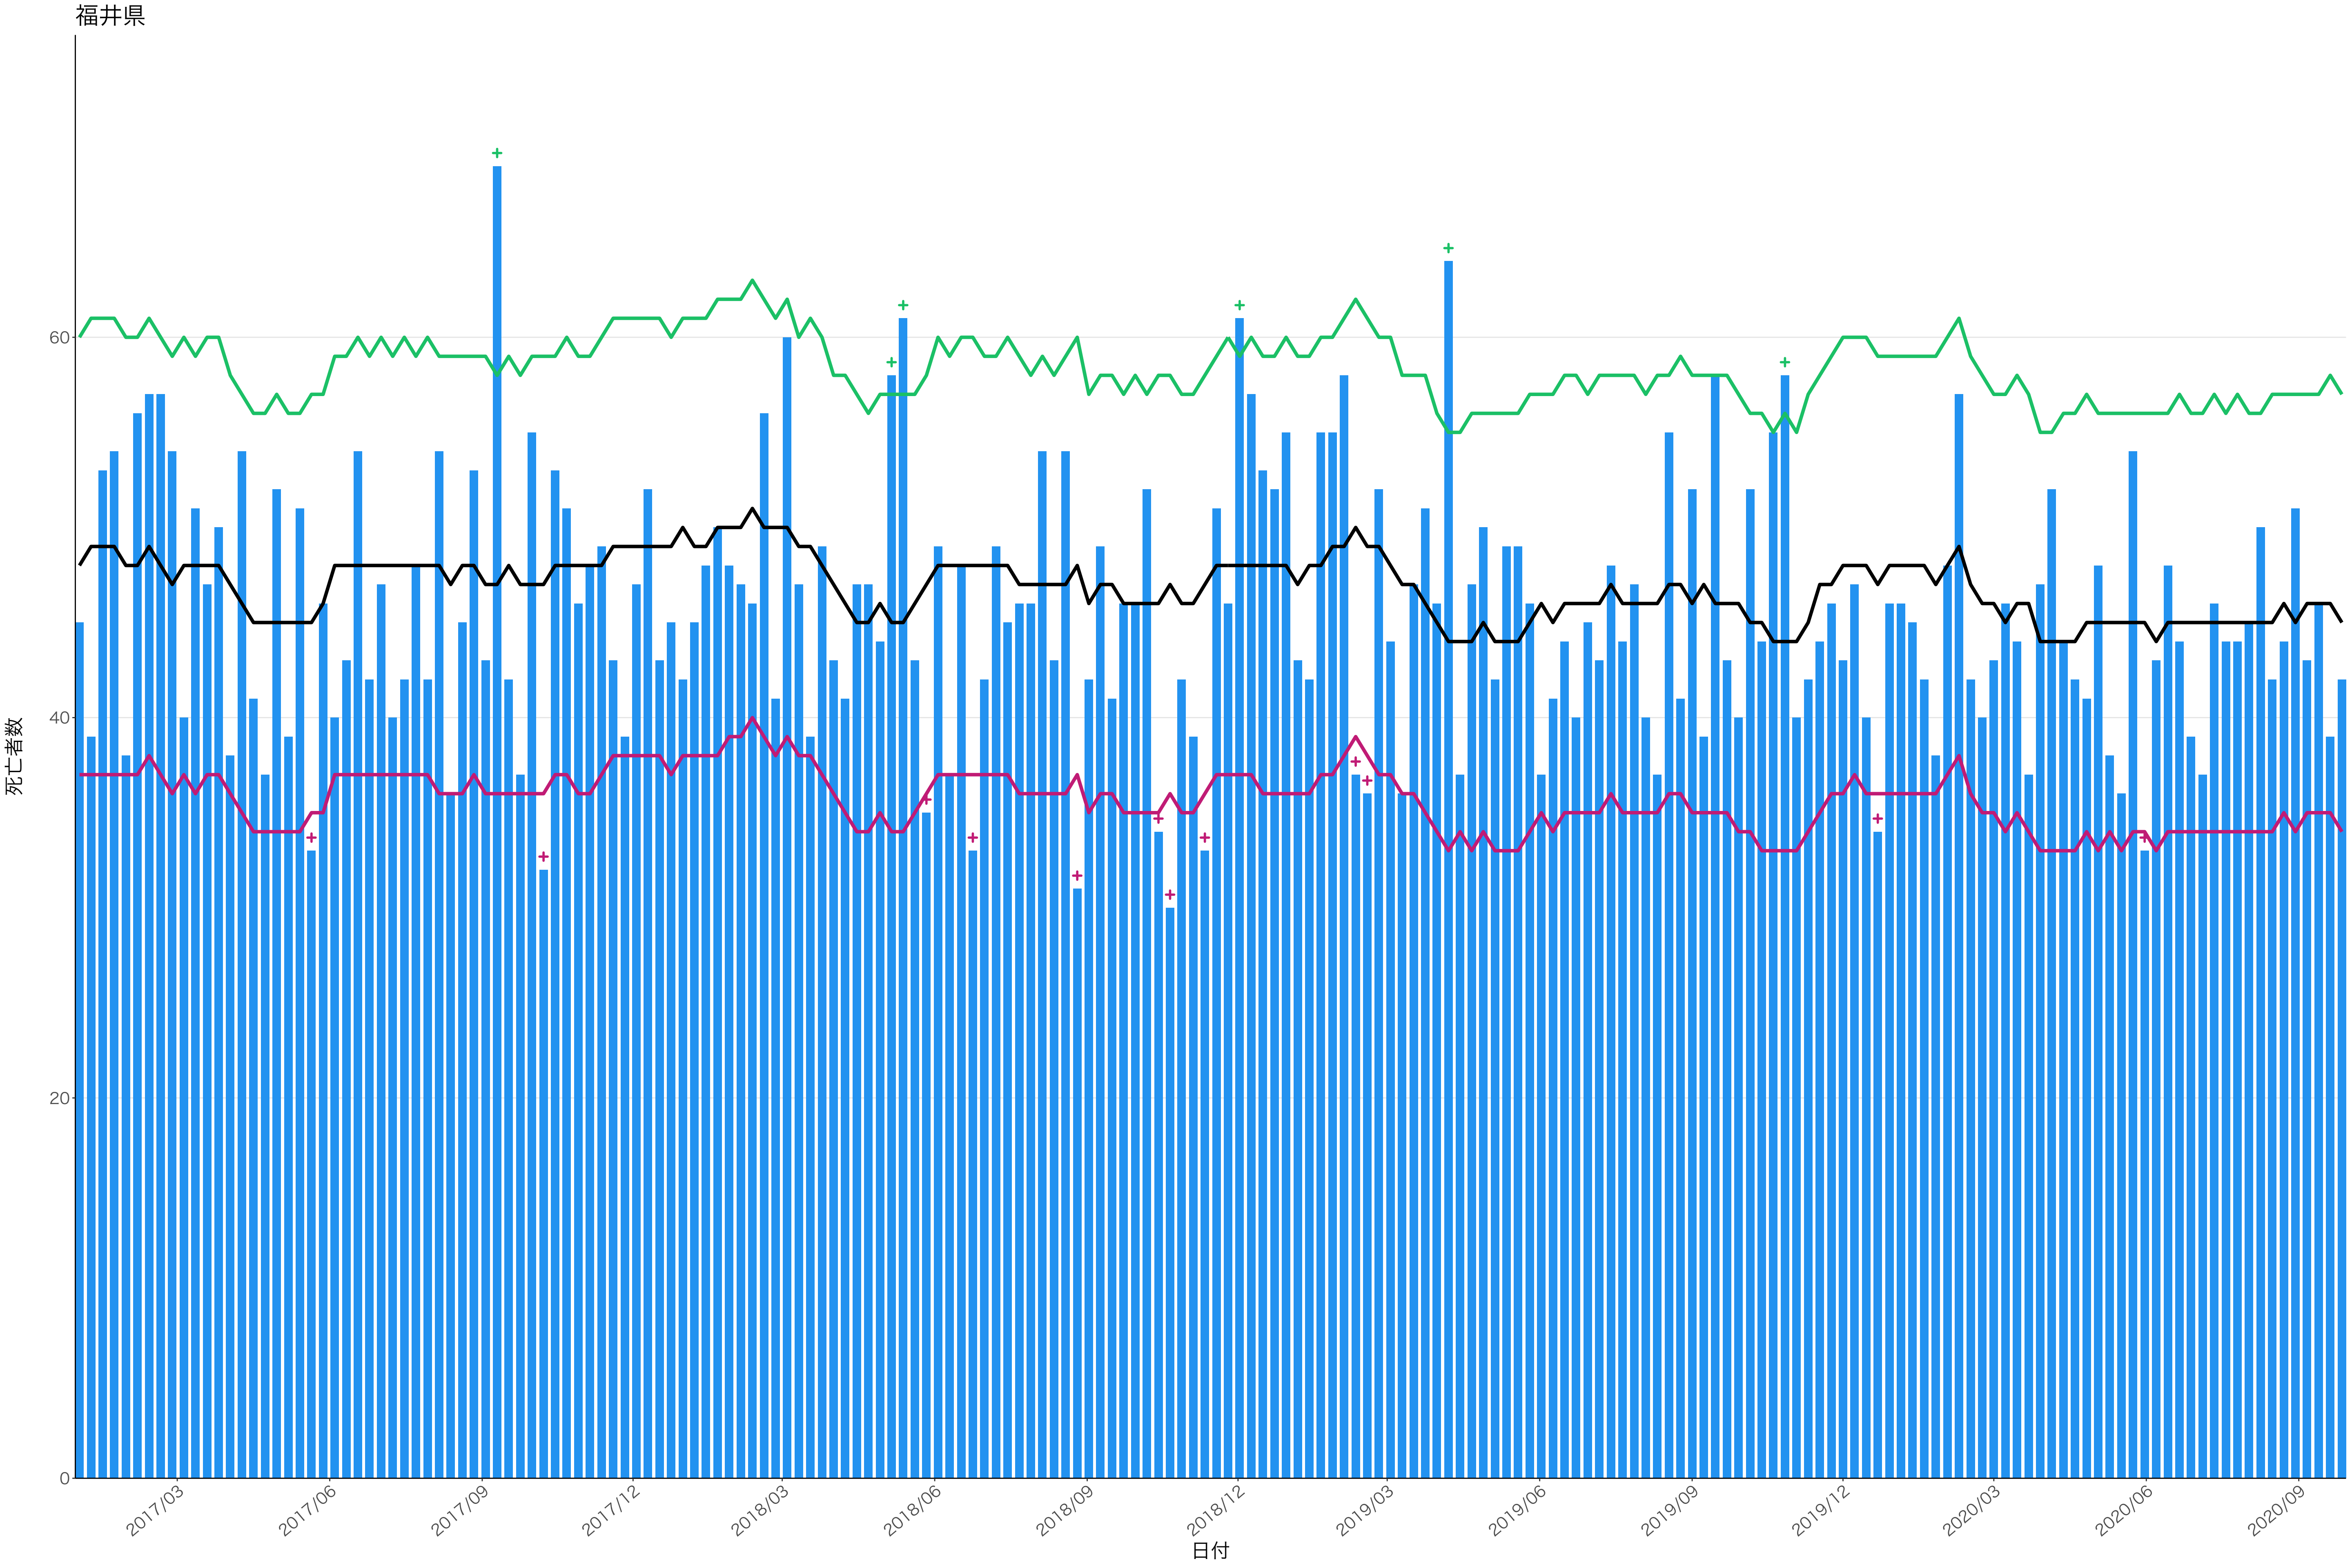

120
90
60
30
0

2017/03 2017/06 2017/09 2017/12 2018/03 2018/06 2018/09 2018/12 2019/03 2019/06 2019/09 2019/12 2020/03 2020/06 2020/09

日付

死亡者数

400
300
200
100
0

2017/03 2017/06 2017/09 2017/12 2018/03 2018/06 2018/09 2018/12 2019/03 2019/06 2019/09 2019/12 2020/03 2020/06 2020/09

日付

死亡者数

160
120
80
40
0

2017/03 2017/06 2017/09 2017/12 2018/03 2018/06 2018/09 2018/12 2019/03 2019/06 2019/09 2019/12 2020/03 2020/06 2020/09

日付

死亡者数

0
20
40
60
80

2017/03 2017/06 2017/09 2017/12 2018/03 2018/06 2018/09 2018/12 2019/03 2019/06 2019/09 2019/12 2020/03 2020/06 2020/09