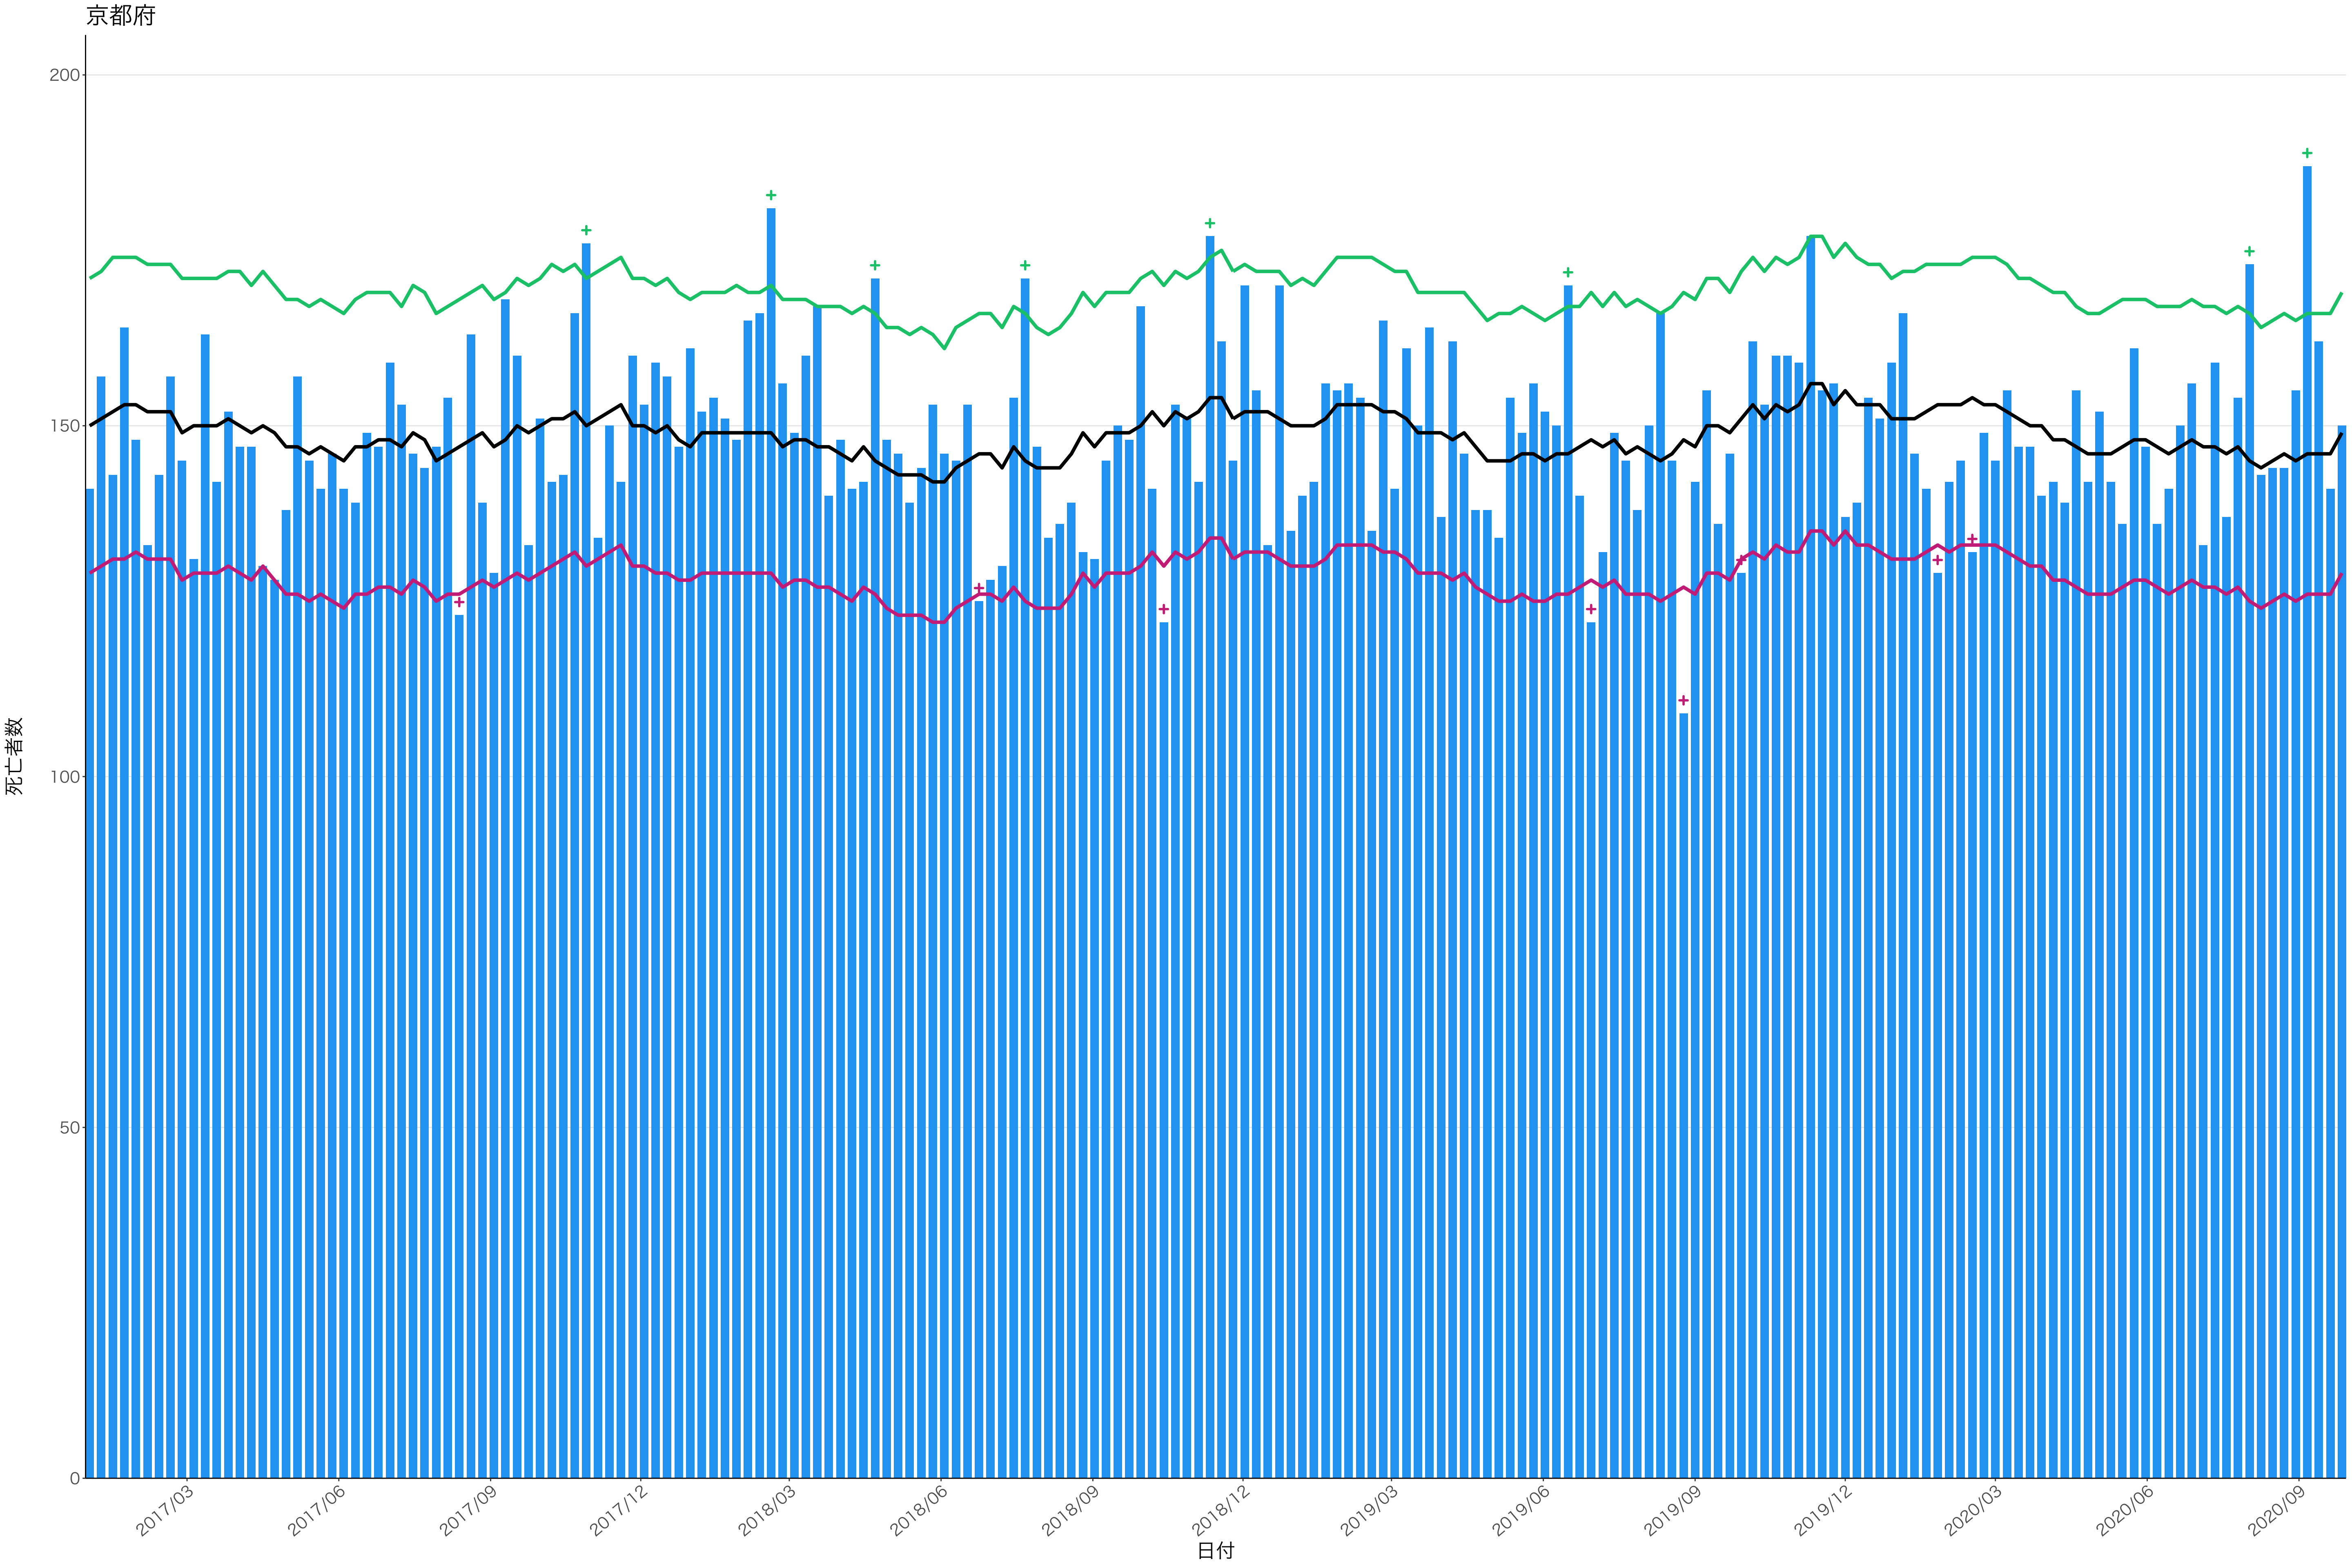

120
90
60
30
0

2017/03 2017/06 2017/09 2017/12 2018/03 2018/06 2018/09 2018/12 2019/03 2019/06 2019/09 2019/12 2020/03 2020/06 2020/09

日付

死亡者数

400
300
200
100
0

2017/03 2017/06 2017/09 2017/12 2018/03 2018/06 2018/09 2018/12 2019/03 2019/06 2019/09 2019/12 2020/03 2020/06 2020/09

日付

死亡者数

160
120
80
40
0

2017/03 2017/06 2017/09 2017/12 2018/03 2018/06 2018/09 2018/12 2019/03 2019/06 2019/09 2019/12 2020/03 2020/06 2020/09

日付

死亡者数

0
20
40
60
80

2017/03 2017/06 2017/09 2017/12 2018/03 2018/06 2018/09 2018/12 2019/03 2019/06 2019/09 2019/12 2020/03 2020/06 2020/09