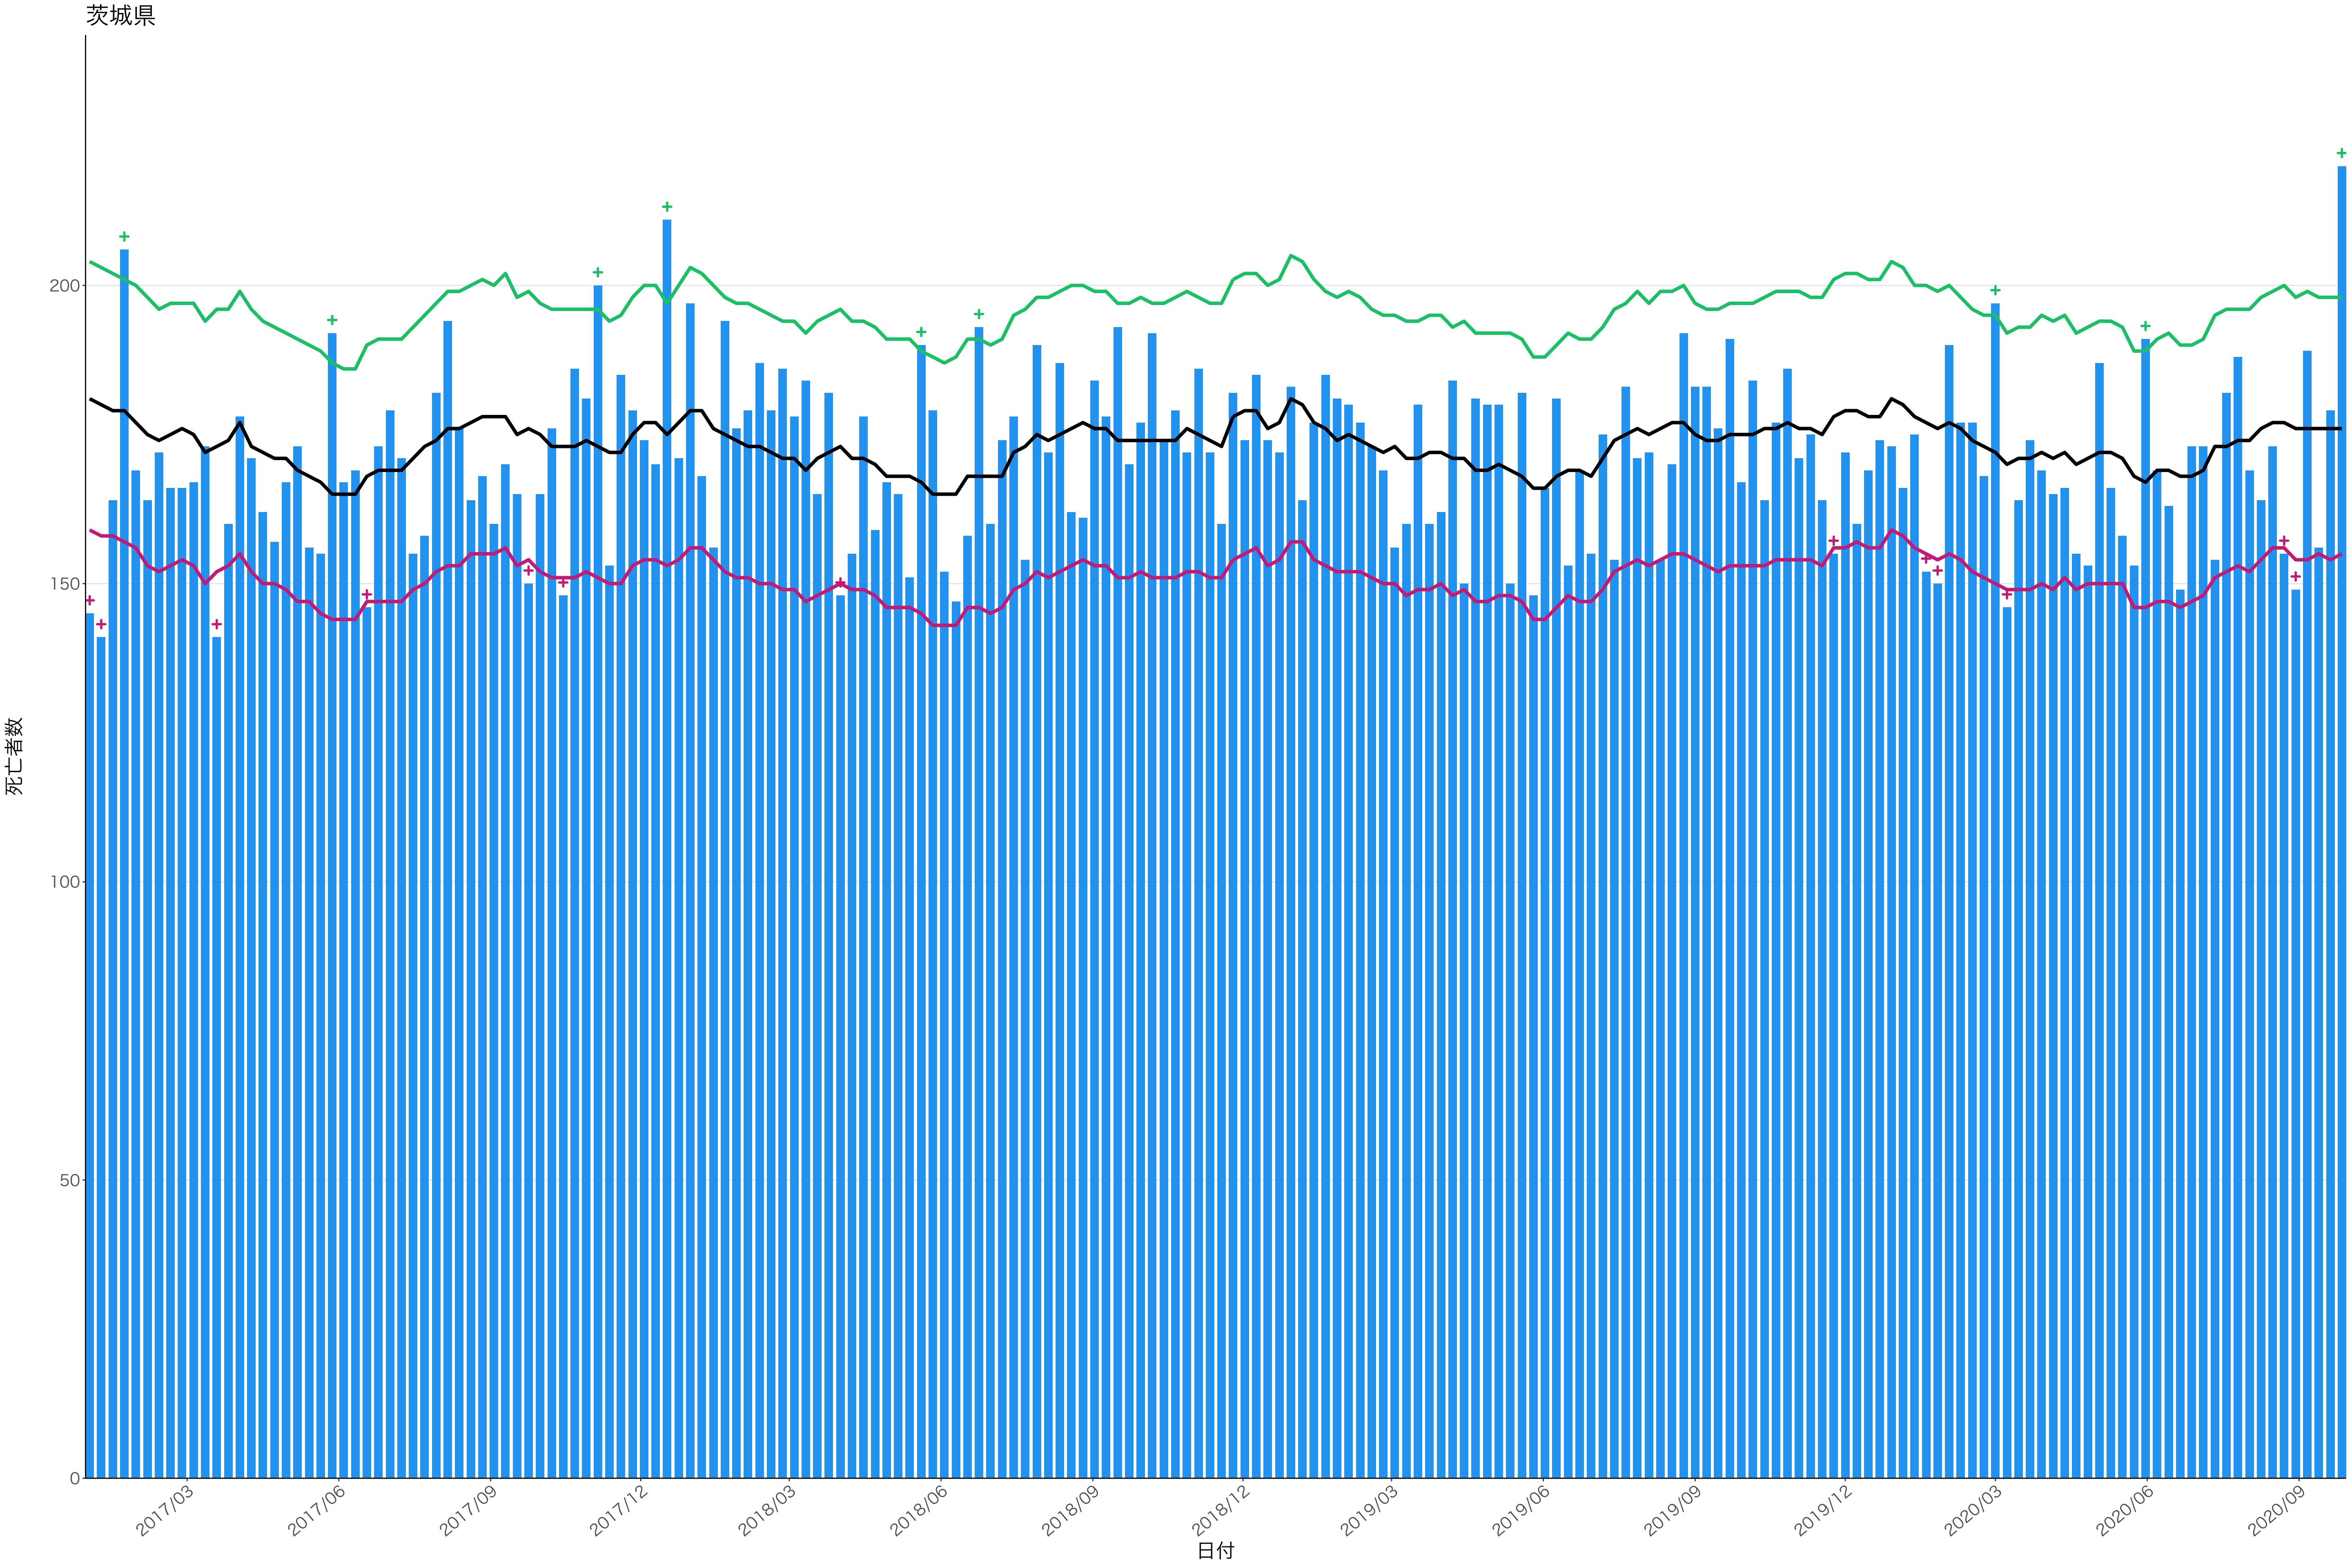

120
90
60
30
0

2017/03 2017/06 2017/09 2017/12 2018/03 2018/06 2018/09 2018/12 2019/03 2019/06 2019/09 2019/12 2020/03 2020/06 2020/09

日付

死亡者数

400
300
200
100
0

2017/03 2017/06 2017/09 2017/12 2018/03 2018/06 2018/09 2018/12 2019/03 2019/06 2019/09 2019/12 2020/03 2020/06 2020/09

日付

死亡者数

160
120
80
40
0

2017/03 2017/06 2017/09 2017/12 2018/03 2018/06 2018/09 2018/12 2019/03 2019/06 2019/09 2019/12 2020/03 2020/06 2020/09

日付

死亡者数

0
20
40
60
80

2017/03 2017/06 2017/09 2017/12 2018/03 2018/06 2018/09 2018/12 2019/03 2019/06 2019/09 2019/12 2020/03 2020/06 2020/09

日付

全国