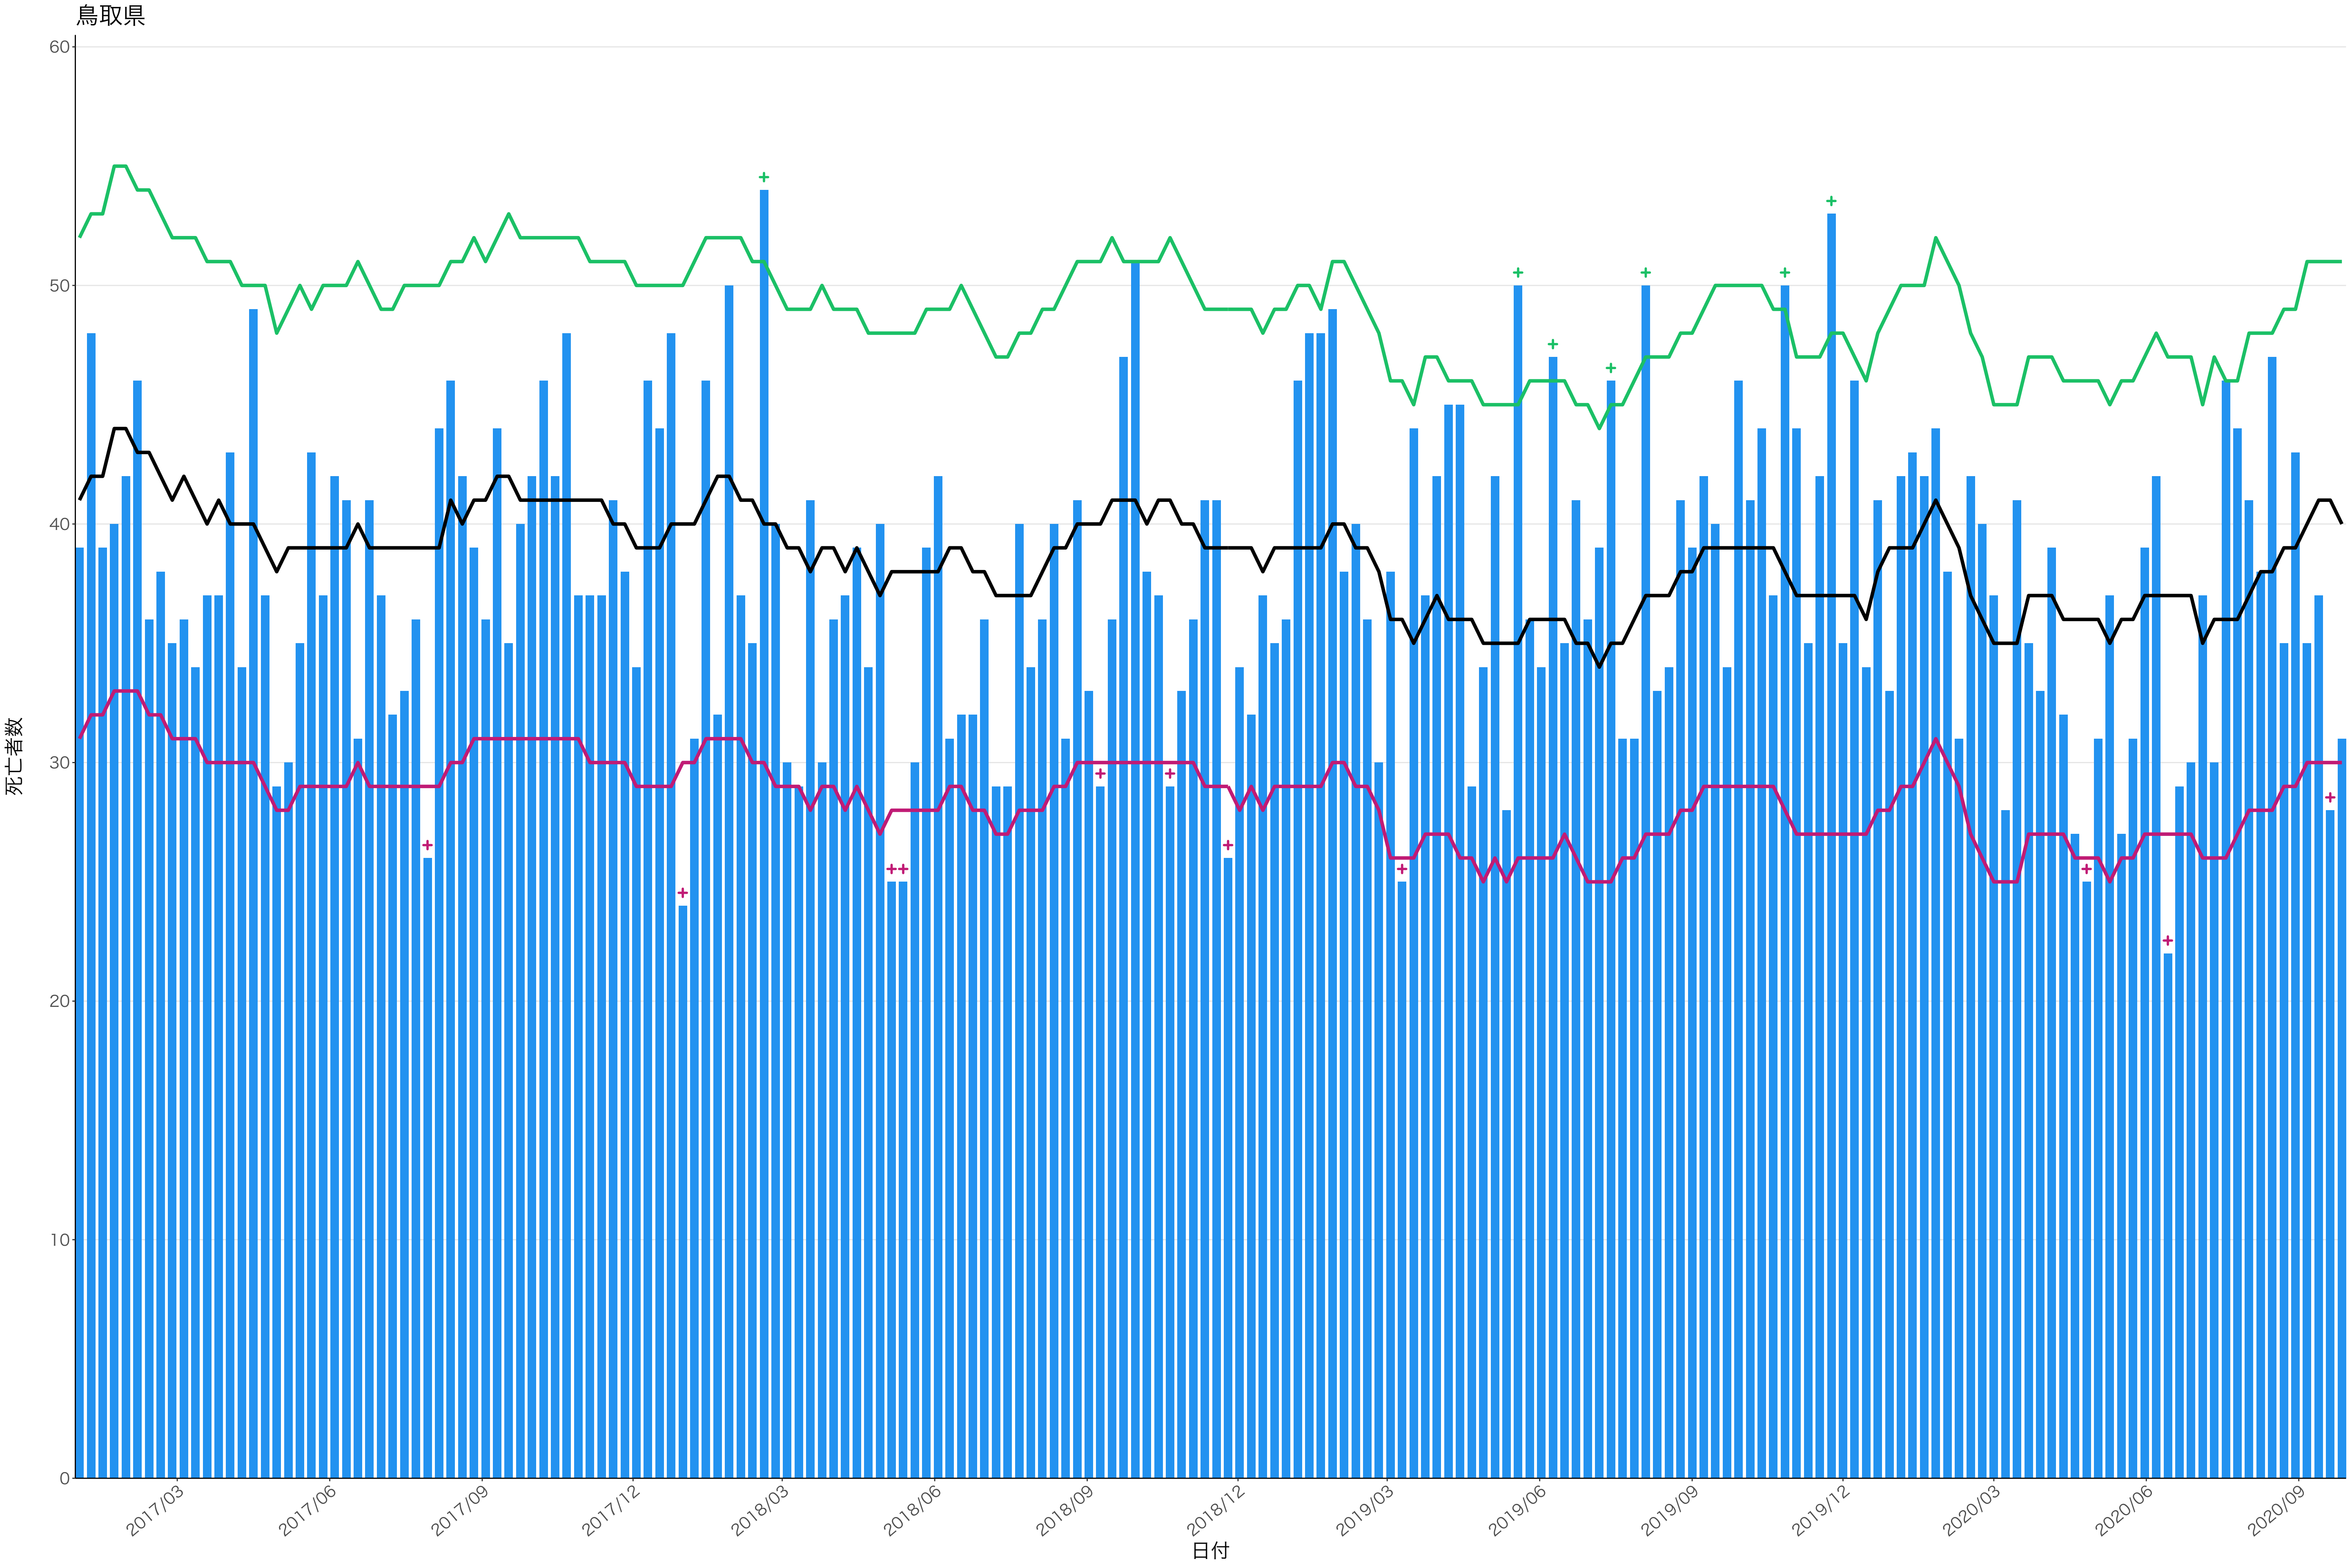

120
90
60
30
0

2017/03 2017/06 2017/09 2017/12 2018/03 2018/06 2018/09 2018/12 2019/03 2019/06 2019/09 2019/12 2020/03 2020/06 2020/09

日付

死亡者数

400
300
200
100
0

2017/03 2017/06 2017/09 2017/12 2018/03 2018/06 2018/09 2018/12 2019/03 2019/06 2019/09 2019/12 2020/03 2020/06 2020/09

日付

死亡者数

160
120
80
40
0

2017/03 2017/06 2017/09 2017/12 2018/03 2018/06 2018/09 2018/12 2019/03 2019/06 2019/09 2019/12 2020/03 2020/06 2020/09

日付

死亡者数

0
20
40
60
80

2017/03 2017/06 2017/09 2017/12 2018/03 2018/06 2018/09 2018/12 2019/03 2019/06 2019/09 2019/12 2020/03 2020/06 2020/09