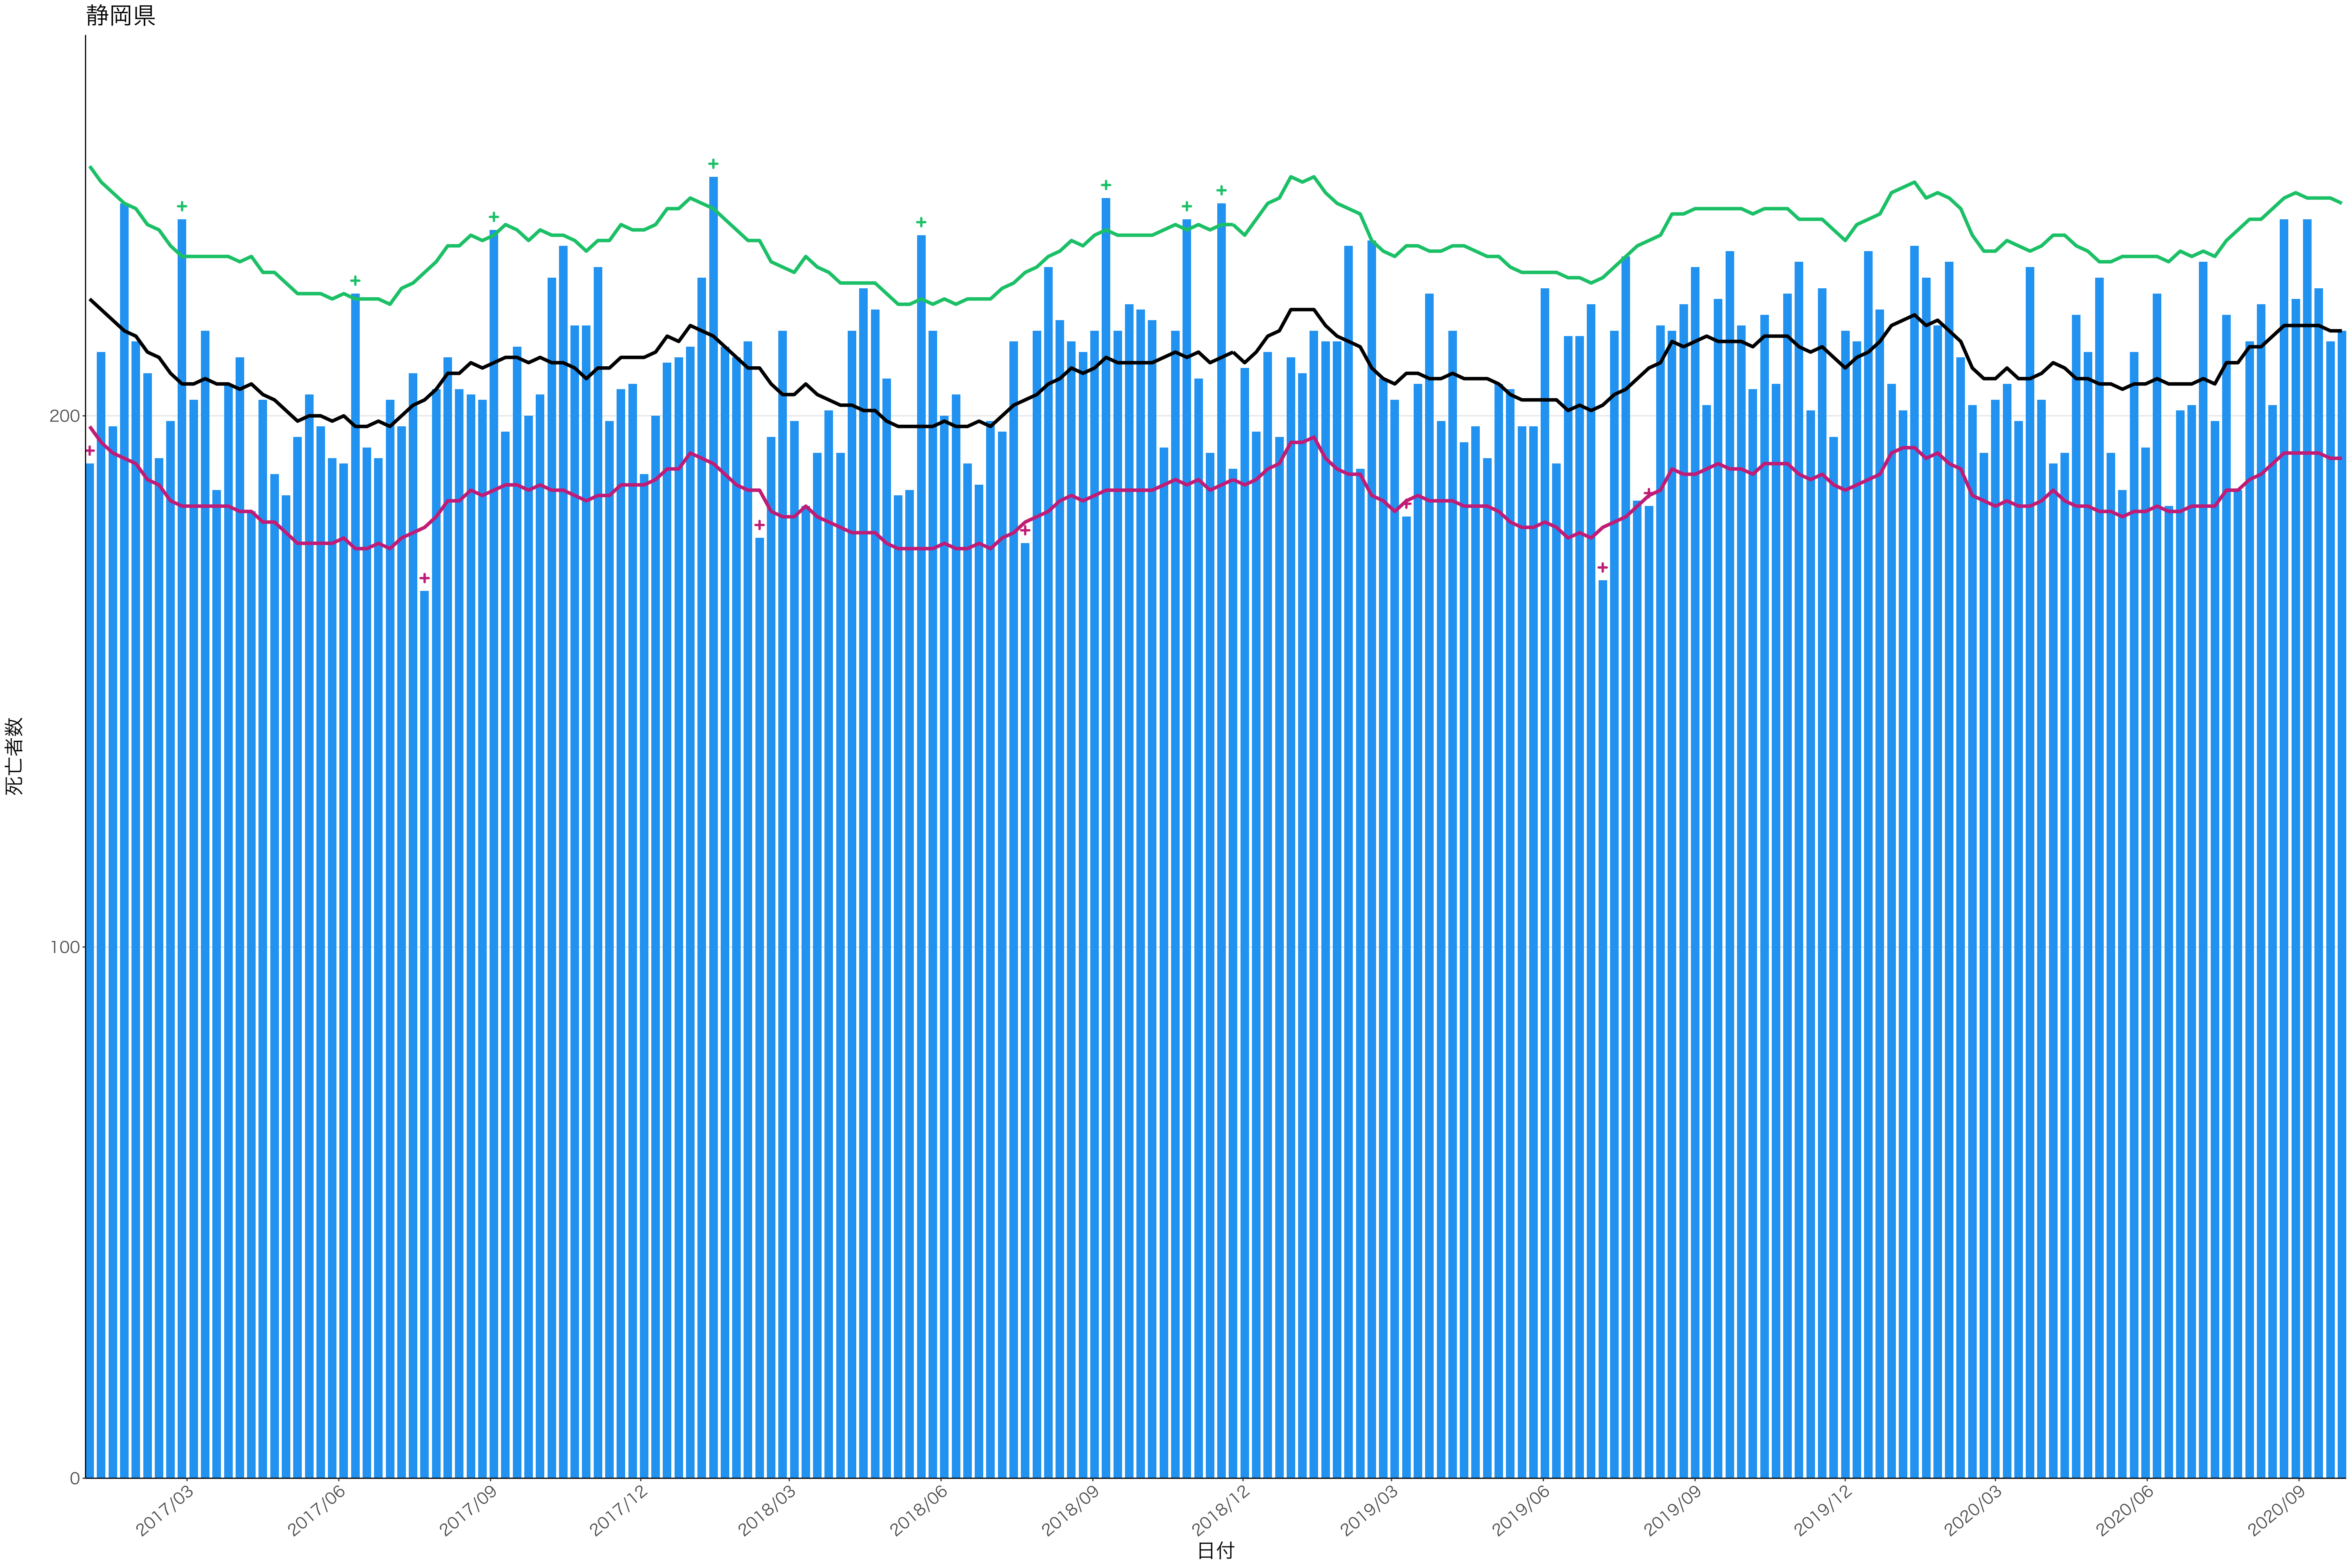

120
90
60
30
0

2017/03 2017/06 2017/09 2017/12 2018/03 2018/06 2018/09 2018/12 2019/03 2019/06 2019/09 2019/12 2020/03 2020/06 2020/09

日付

死亡者数

400
300
200
100
0

2017/03 2017/06 2017/09 2017/12 2018/03 2018/06 2018/09 2018/12 2019/03 2019/06 2019/09 2019/12 2020/03 2020/06 2020/09

日付

死亡者数

160
120
80
40
0

2017/03 2017/06 2017/09 2017/12 2018/03 2018/06 2018/09 2018/12 2019/03 2019/06 2019/09 2019/12 2020/03 2020/06 2020/09

日付

死亡者数

0
20
40
60
80

2017/03 2017/06 2017/09 2017/12 2018/03 2018/06 2018/09 2018/12 2019/03 2019/06 2019/09 2019/12 2020/03 2020/06 2020/09

日付

全国