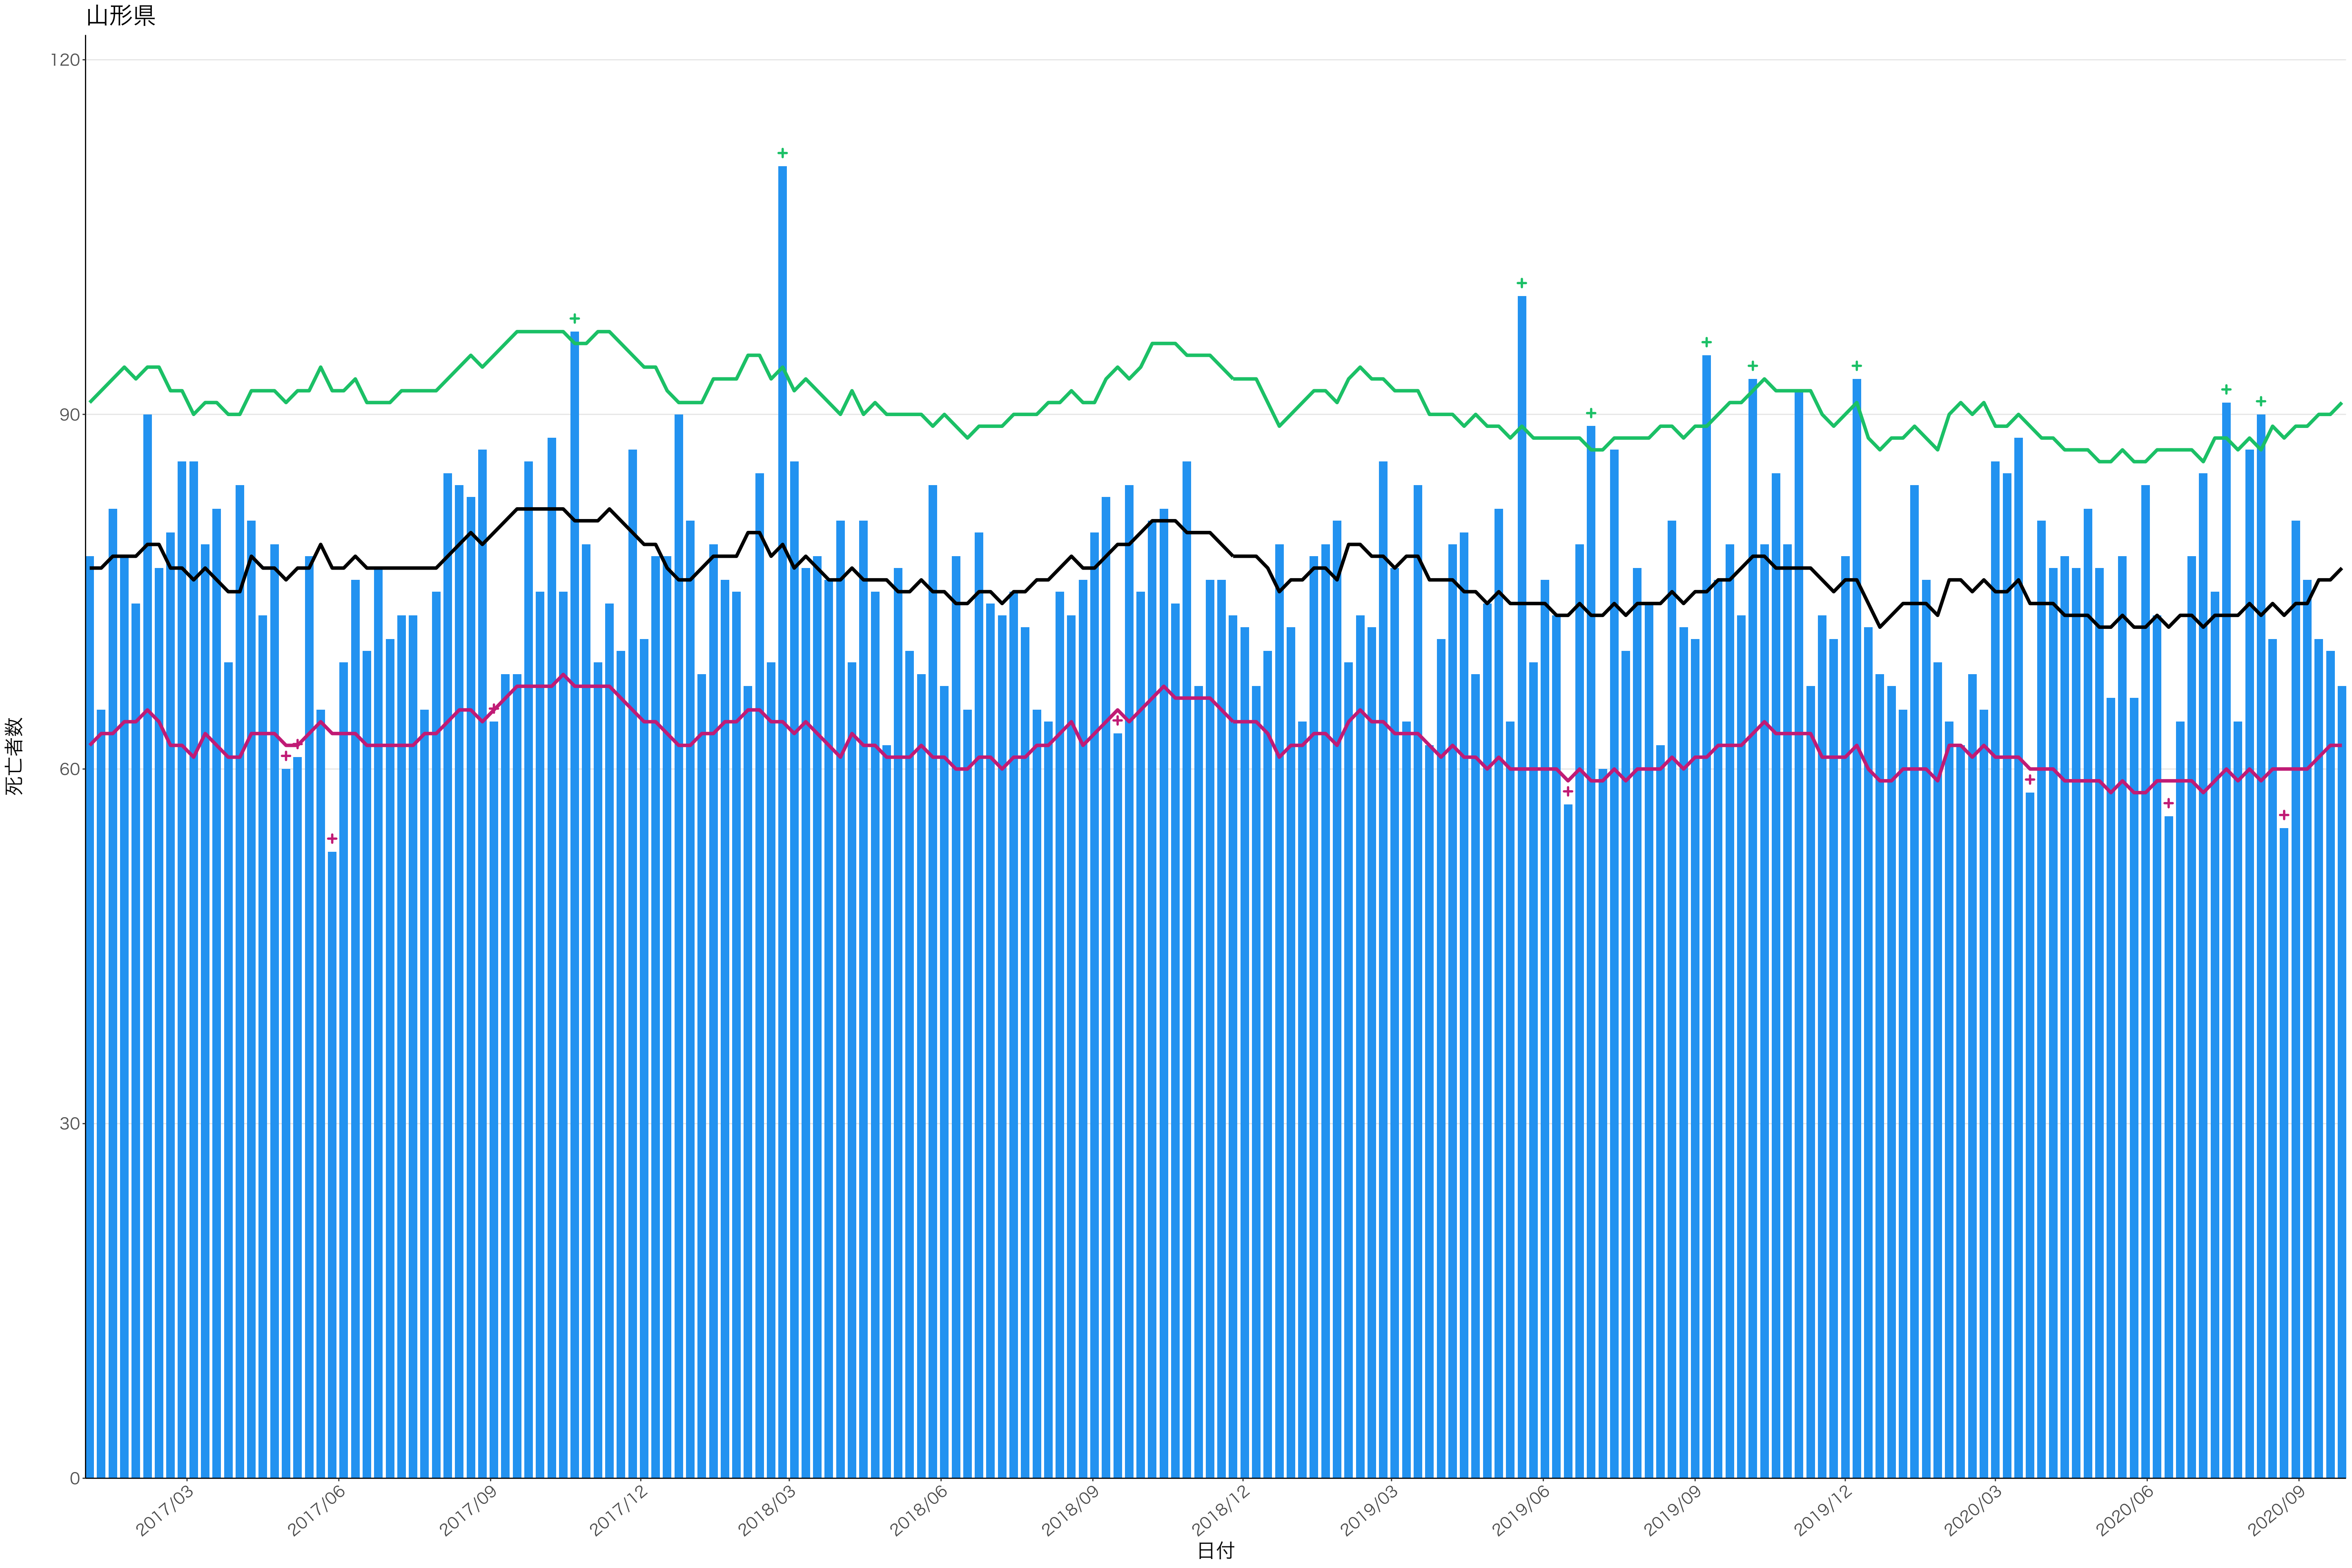

120
90
60
30
0

2017/03 2017/06 2017/09 2017/12 2018/03 2018/06 2018/09 2018/12 2019/03 2019/06 2019/09 2019/12 2020/03 2020/06 2020/09

日付

死亡者数

400
300
200
100
0

2017/03 2017/06 2017/09 2017/12 2018/03 2018/06 2018/09 2018/12 2019/03 2019/06 2019/09 2019/12 2020/03 2020/06 2020/09

日付

死亡者数

160
120
80
40
0

2017/03 2017/06 2017/09 2017/12 2018/03 2018/06 2018/09 2018/12 2019/03 2019/06 2019/09 2019/12 2020/03 2020/06 2020/09

日付

死亡者数

0
20
40
60
80

2017/03 2017/06 2017/09 2017/12 2018/03 2018/06 2018/09 2018/12 2019/03 2019/06 2019/09 2019/12 2020/03 2020/06 2020/09