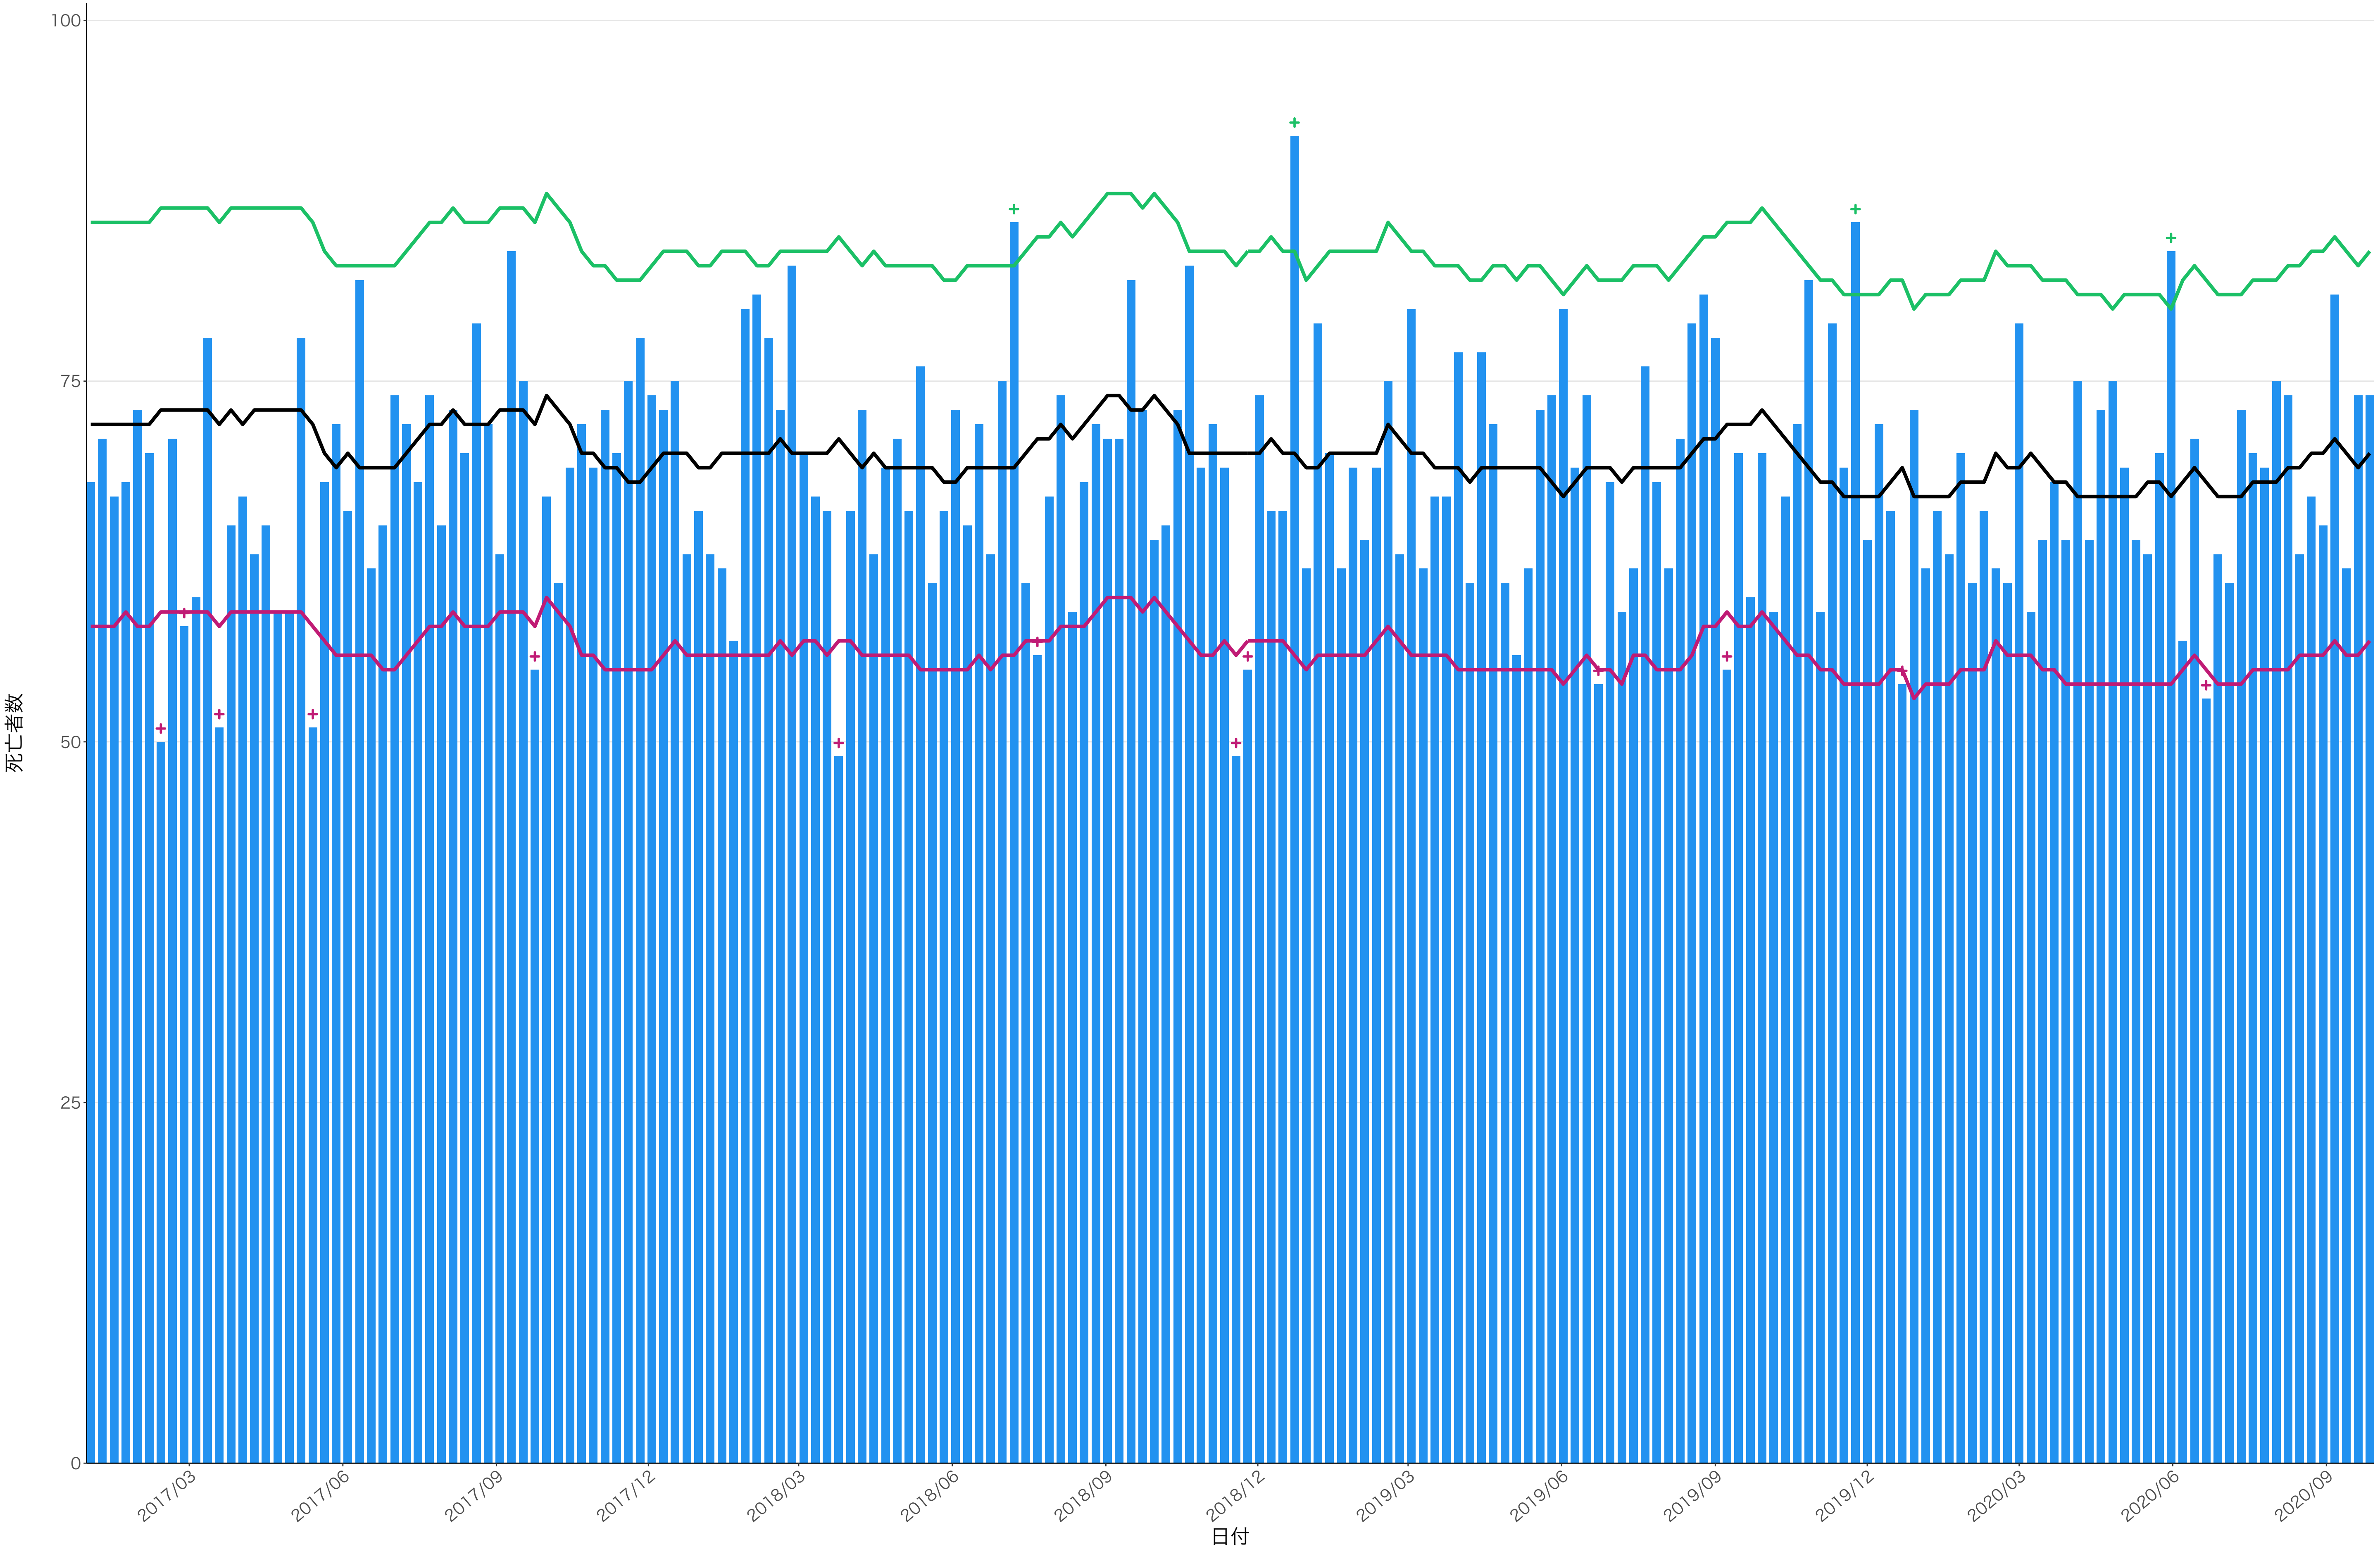

120
90
60
30
0

2017/03 2017/06 2017/09 2017/12 2018/03 2018/06 2018/09 2018/12 2019/03 2019/06 2019/09 2019/12 2020/03 2020/06 2020/09

日付

死亡者数

400
300
200
100
0

2017/03 2017/06 2017/09 2017/12 2018/03 2018/06 2018/09 2018/12 2019/03 2019/06 2019/09 2019/12 2020/03 2020/06 2020/09

日付

死亡者数

160
120
80
40
0

2017/03 2017/06 2017/09 2017/12 2018/03 2018/06 2018/09 2018/12 2019/03 2019/06 2019/09 2019/12 2020/03 2020/06 2020/09

日付

死亡者数

0
20
40
60
80

2017/03 2017/06 2017/09 2017/12 2018/03 2018/06 2018/09 2018/12 2019/03 2019/06 2019/09 2019/12 2020/03 2020/06 2020/09

日付

全国