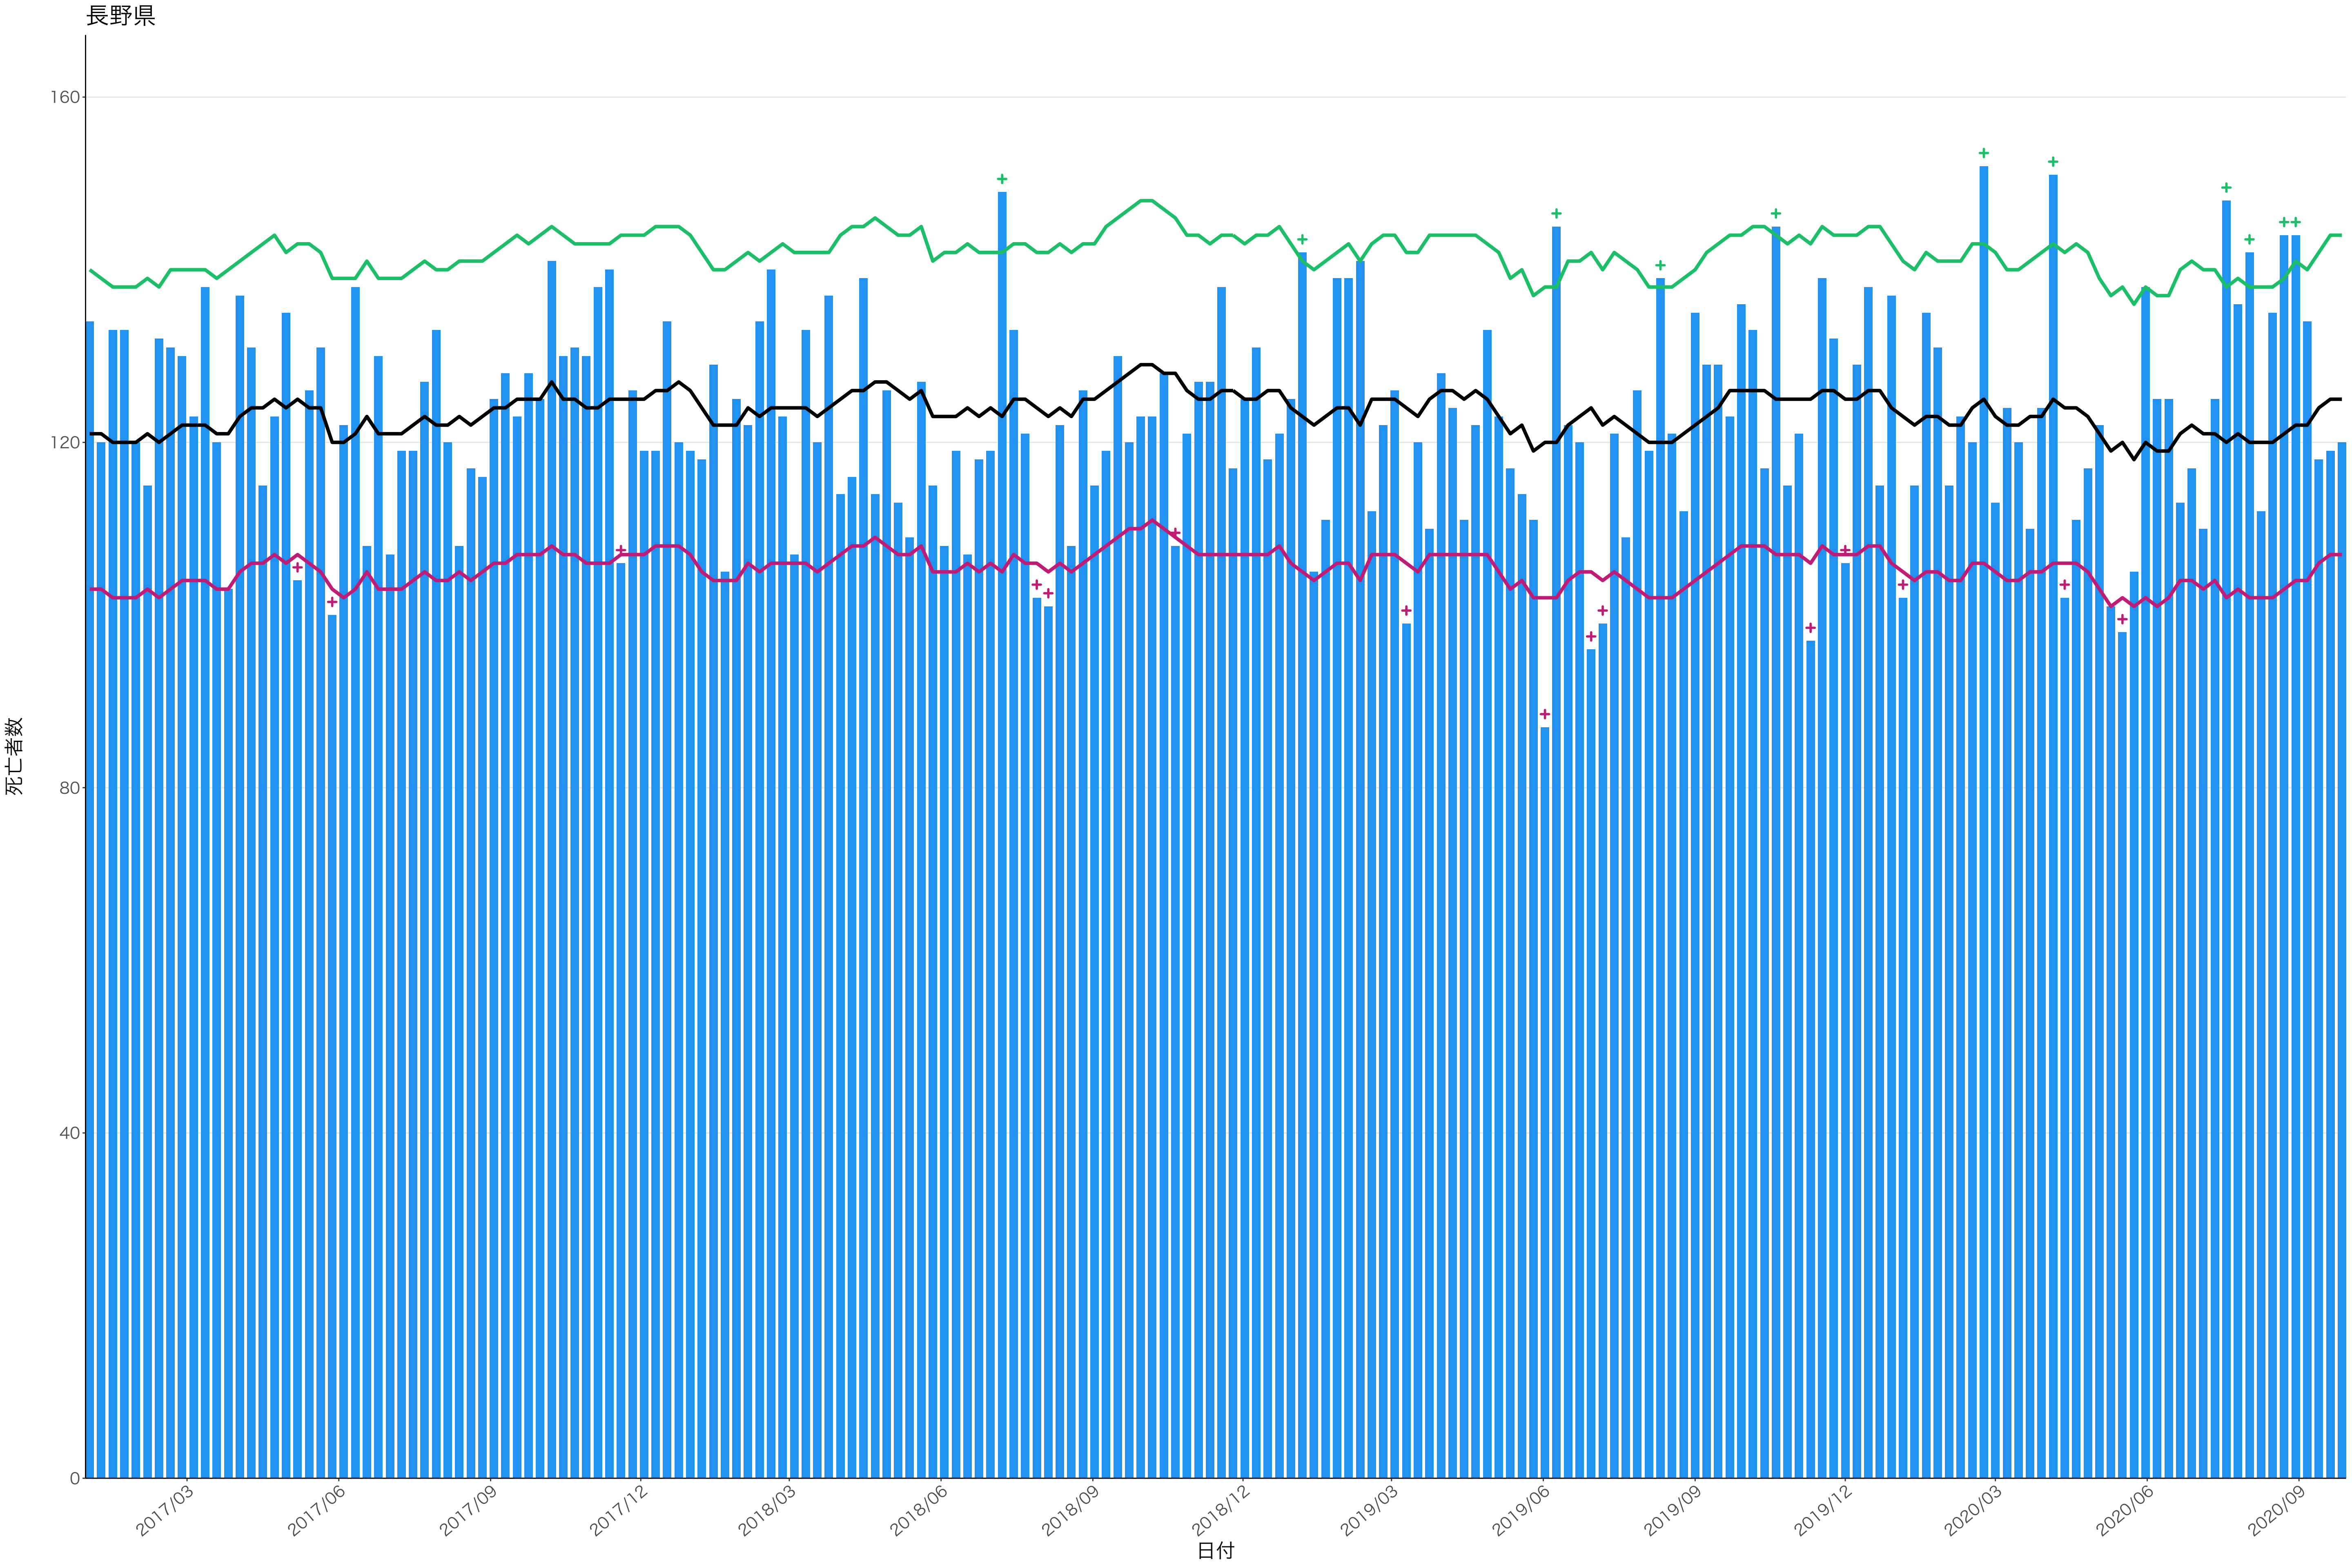

120
90
60
30
0

2017/03 2017/06 2017/09 2017/12 2018/03 2018/06 2018/09 2018/12 2019/03 2019/06 2019/09 2019/12 2020/03 2020/06 2020/09

日付

死亡者数

400
300
200
100
0

2017/03 2017/06 2017/09 2017/12 2018/03 2018/06 2018/09 2018/12 2019/03 2019/06 2019/09 2019/12 2020/03 2020/06 2020/09

日付

死亡者数

160
120
80
40
0

2017/03 2017/06 2017/09 2017/12 2018/03 2018/06 2018/09 2018/12 2019/03 2019/06 2019/09 2019/12 2020/03 2020/06 2020/09

日付

死亡者数

0
20
40
60
80

2017/03 2017/06 2017/09 2017/12 2018/03 2018/06 2018/09 2018/12 2019/03 2019/06 2019/09 2019/12 2020/03 2020/06 2020/09

日付

全国