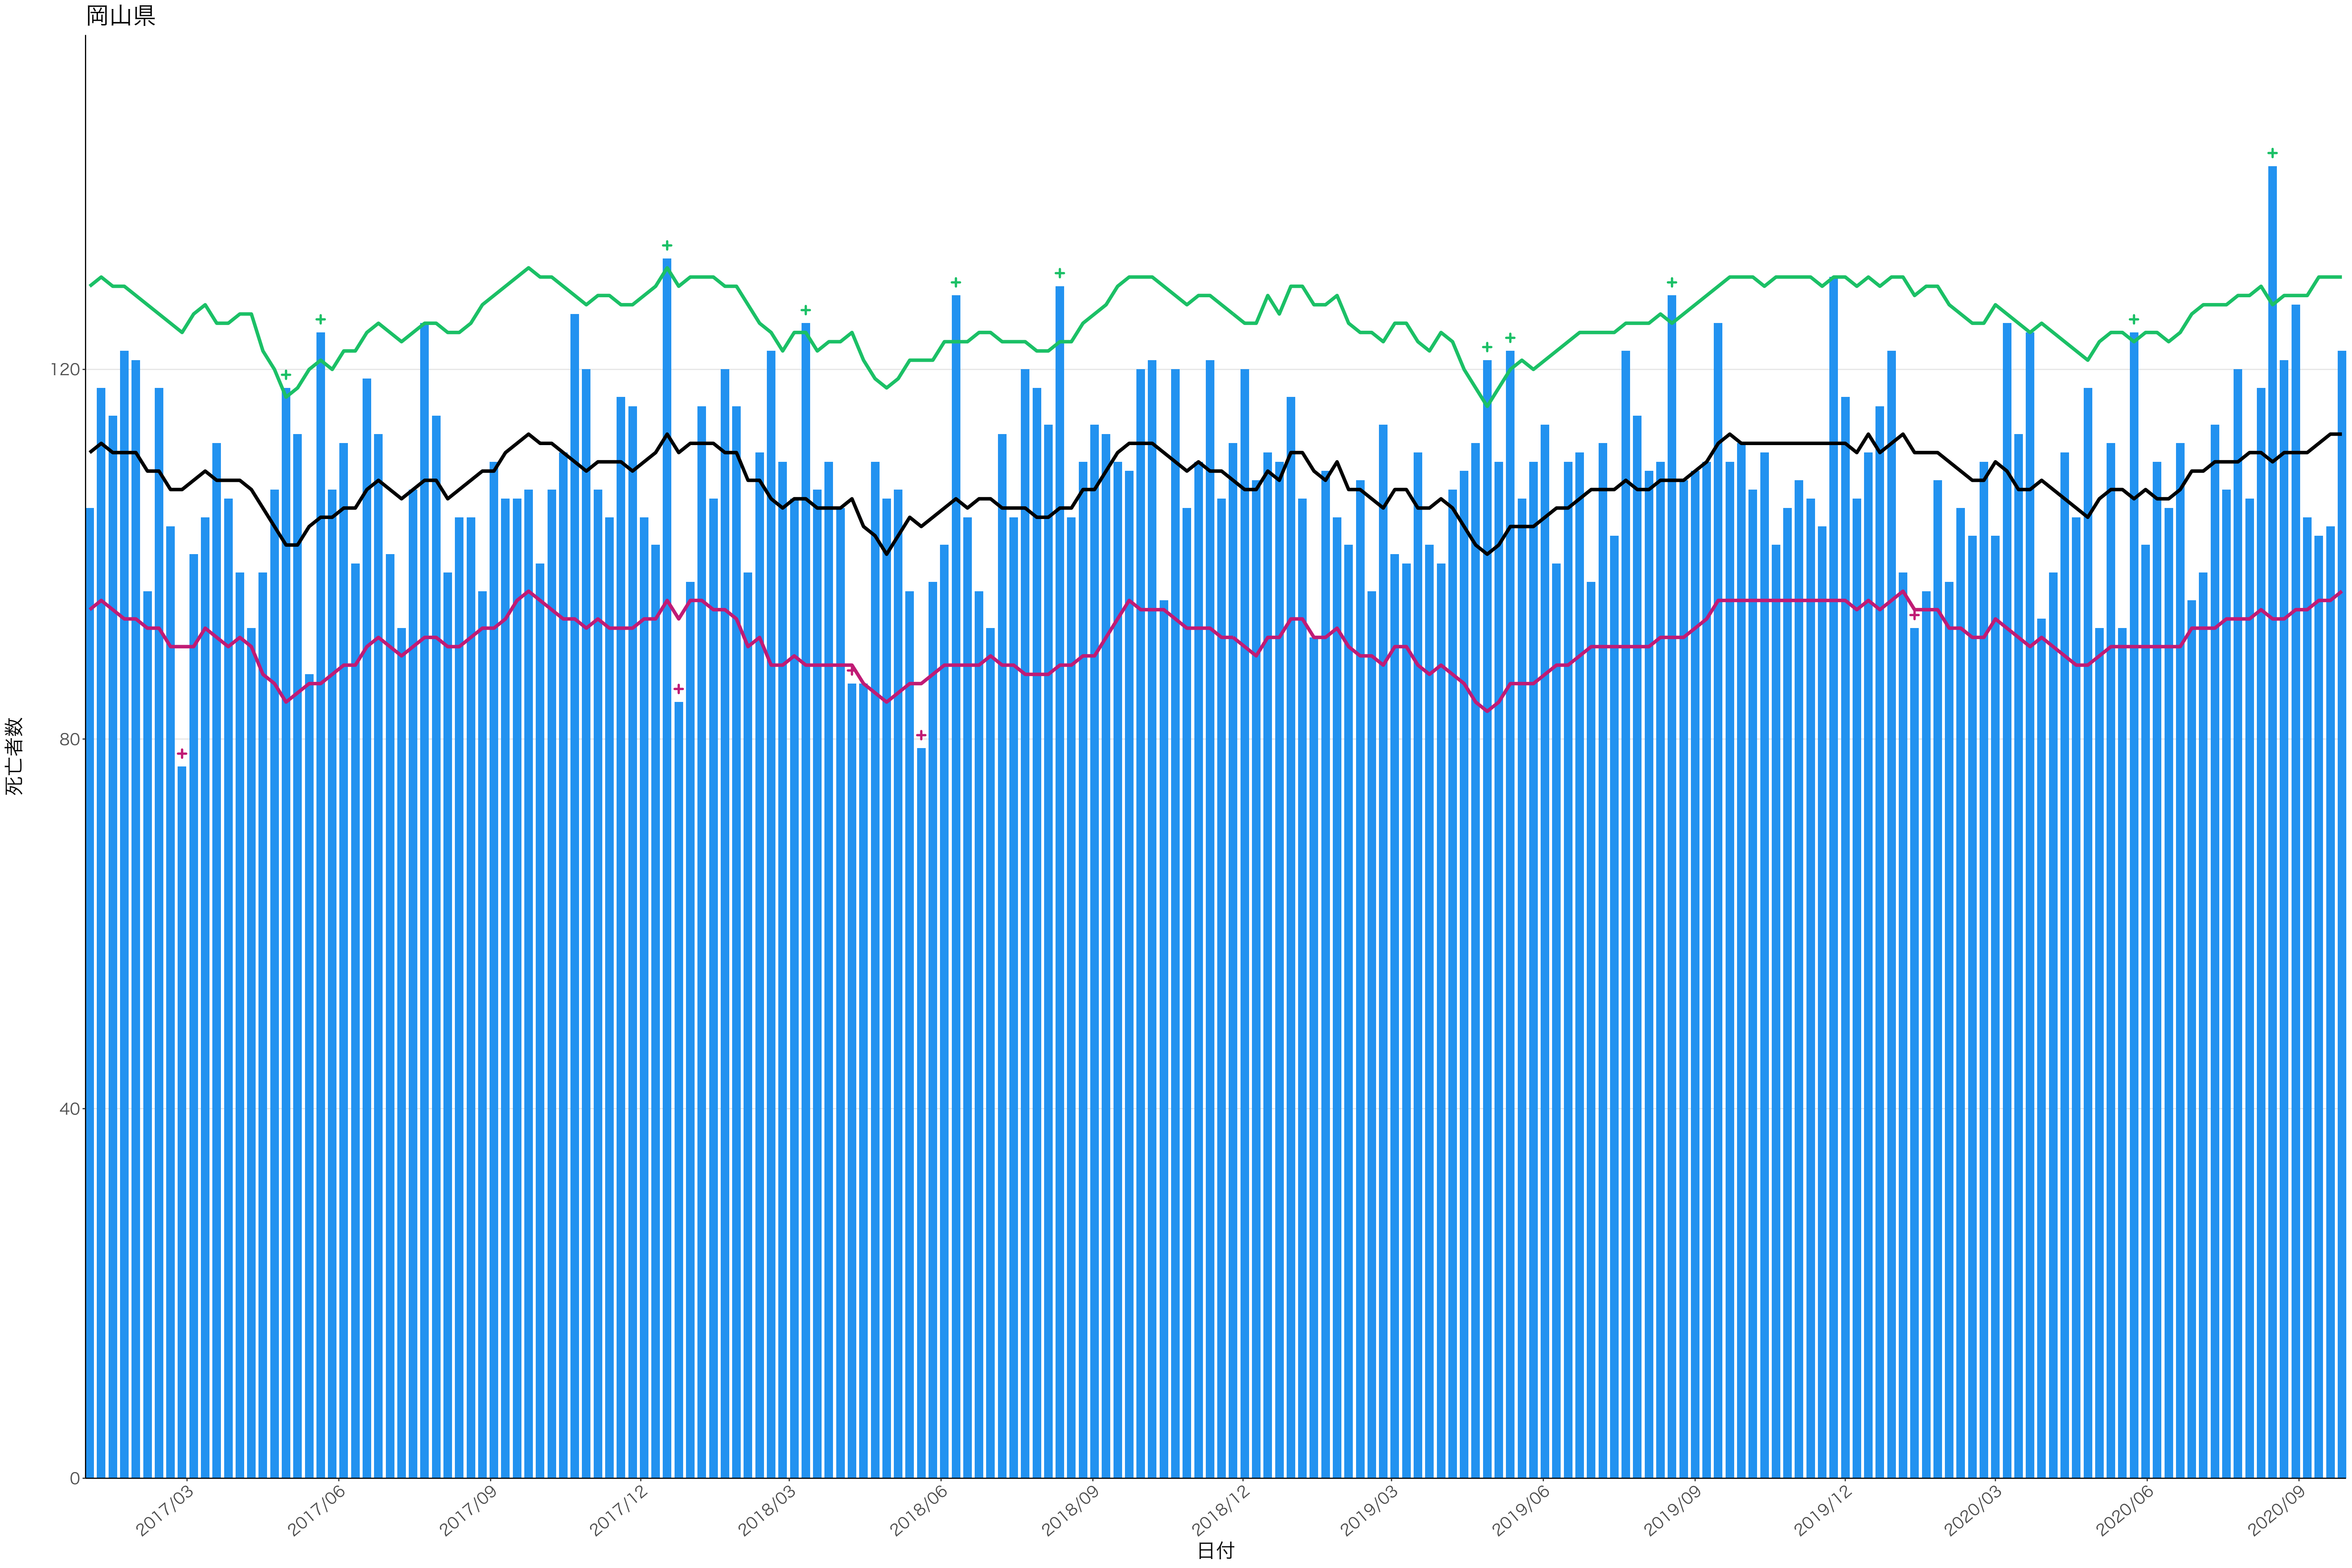

120
90
60
30
0

2017/03 2017/06 2017/09 2017/12 2018/03 2018/06 2018/09 2018/12 2019/03 2019/06 2019/09 2019/12 2020/03 2020/06 2020/09

日付

死亡者数

400
300
200
100
0

2017/03 2017/06 2017/09 2017/12 2018/03 2018/06 2018/09 2018/12 2019/03 2019/06 2019/09 2019/12 2020/03 2020/06 2020/09

日付

死亡者数

160
120
80
40
0

2017/03 2017/06 2017/09 2017/12 2018/03 2018/06 2018/09 2018/12 2019/03 2019/06 2019/09 2019/12 2020/03 2020/06 2020/09

日付

死亡者数

0
20
40
60
80

2017/03 2017/06 2017/09 2017/12 2018/03 2018/06 2018/09 2018/12 2019/03 2019/06 2019/09 2019/12 2020/03 2020/06 2020/09