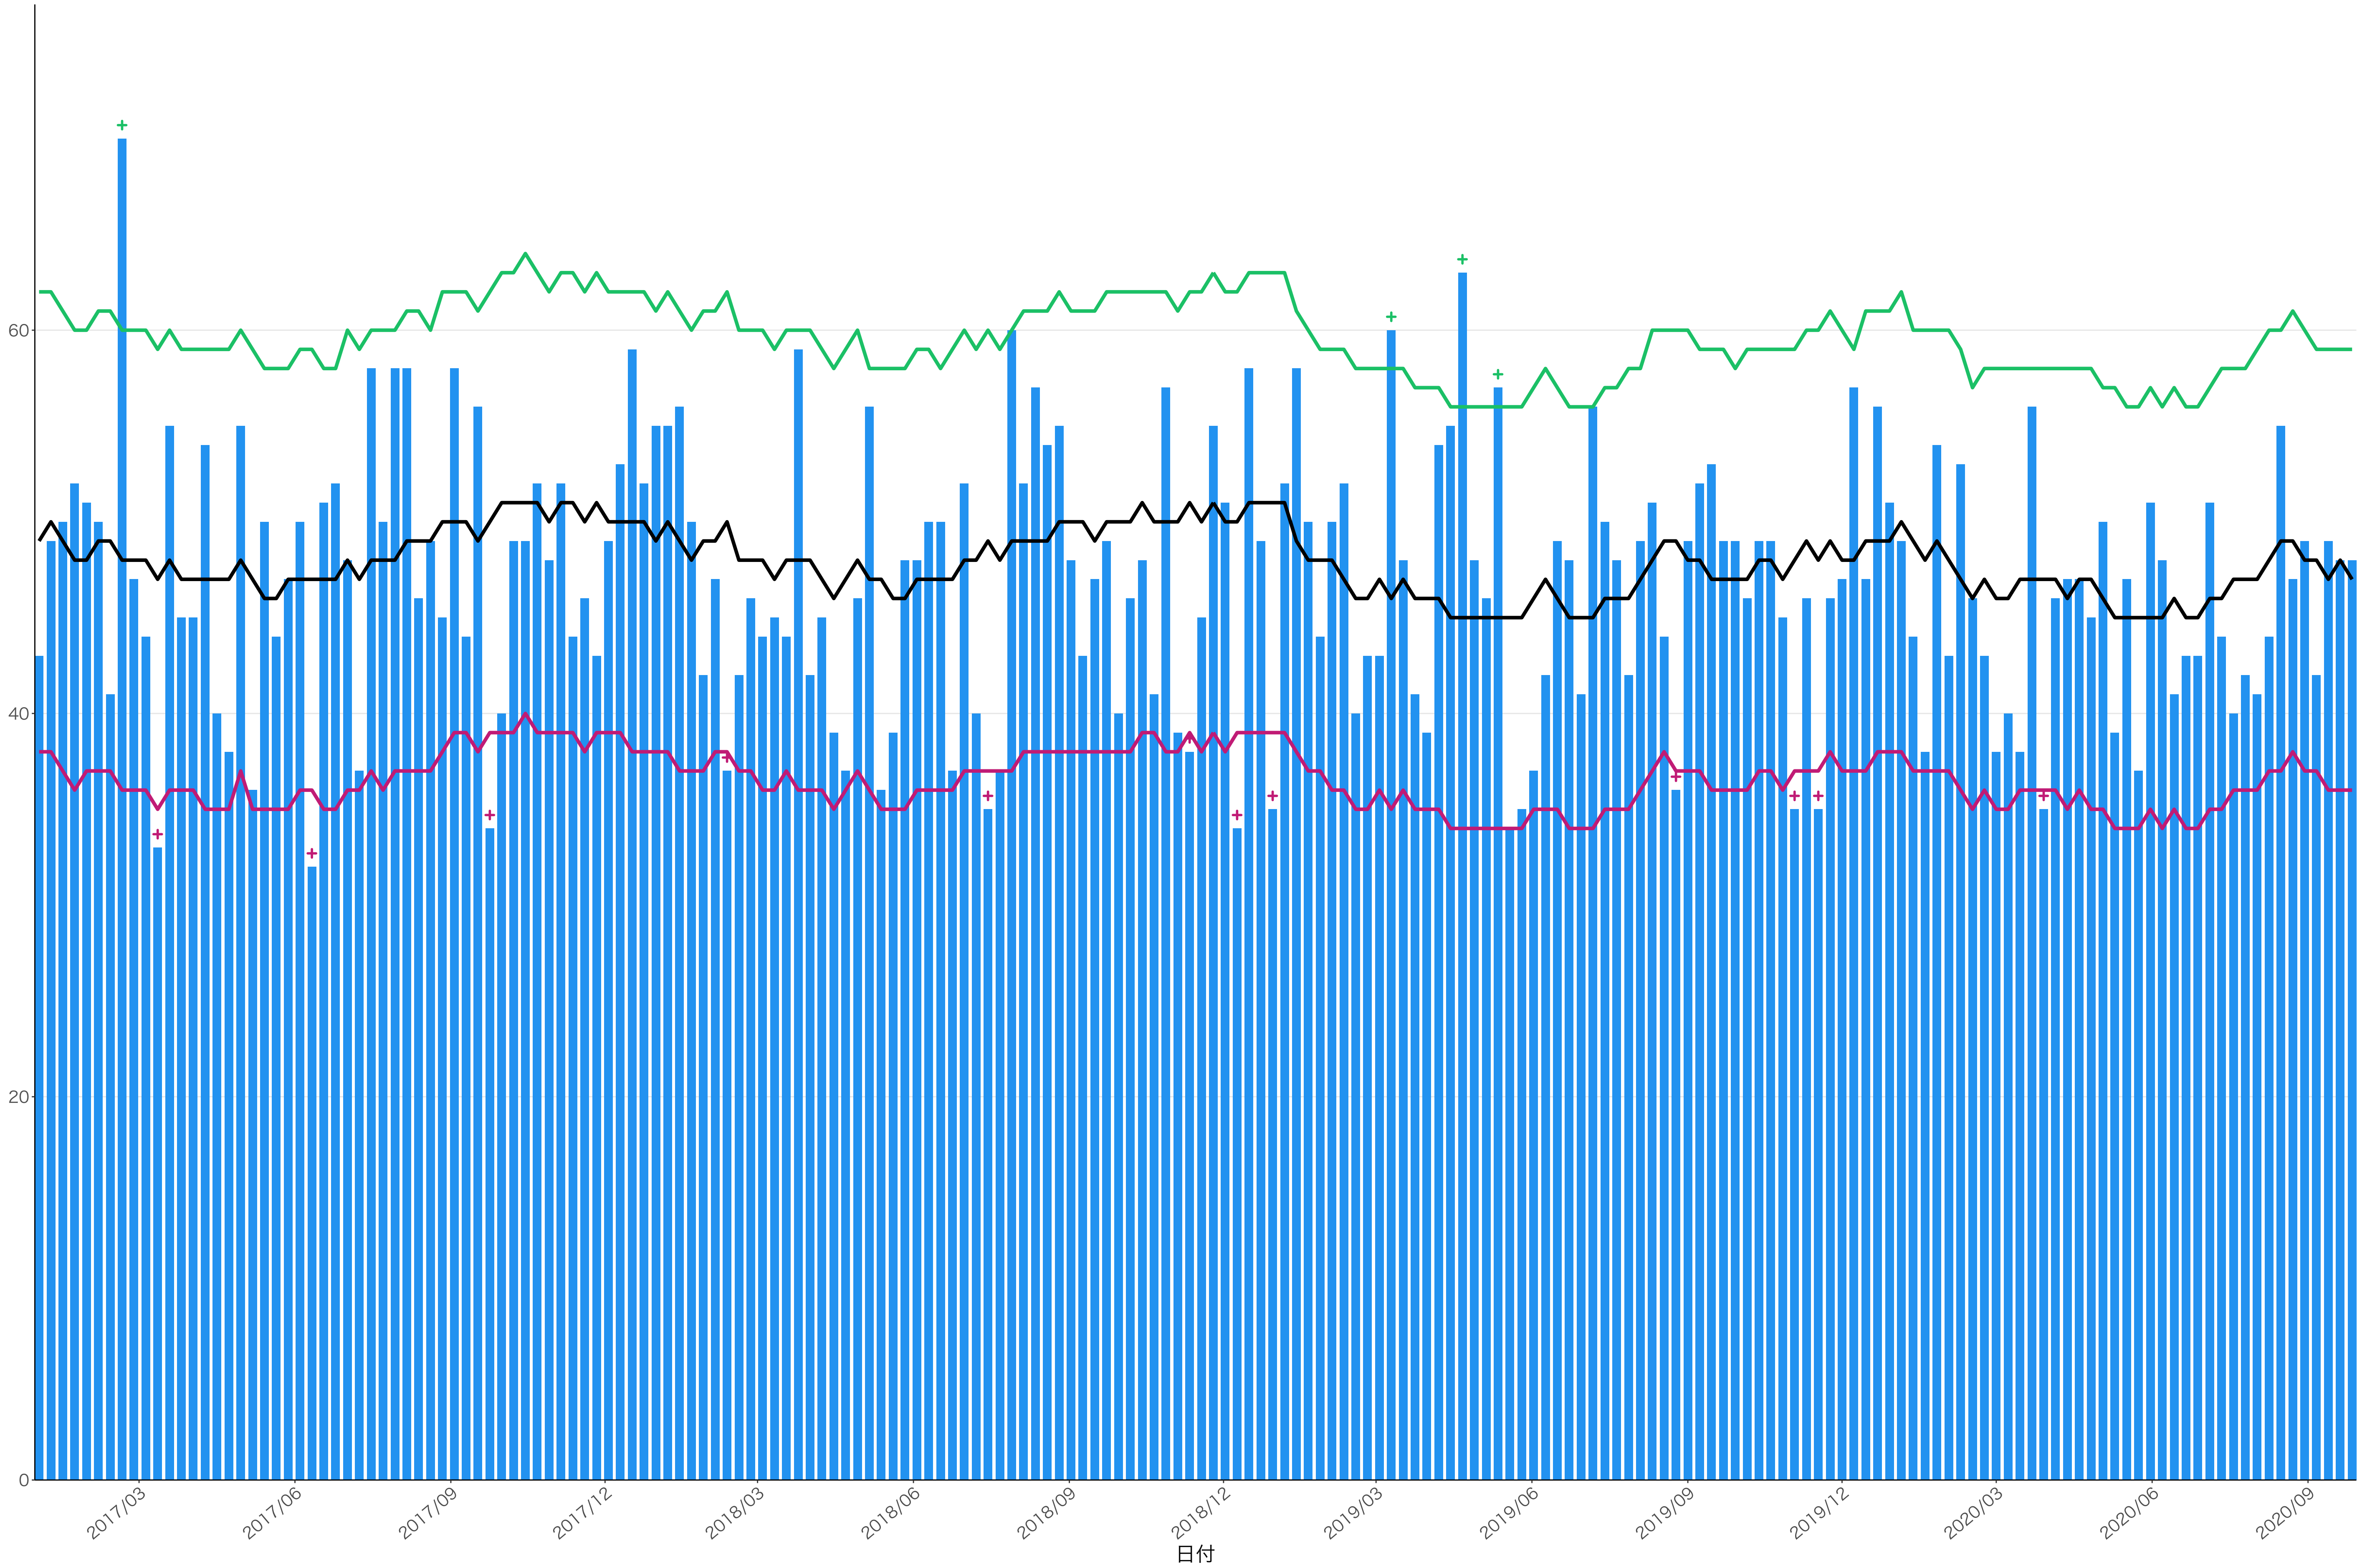

120
90
60
30
0

2017/03 2017/06 2017/09 2017/12 2018/03 2018/06 2018/09 2018/12 2019/03 2019/06 2019/09 2019/12 2020/03 2020/06 2020/09

日付

死亡者数

400
300
200
100
0

2017/03 2017/06 2017/09 2017/12 2018/03 2018/06 2018/09 2018/12 2019/03 2019/06 2019/09 2019/12 2020/03 2020/06 2020/09

日付

死亡者数

160
120
80
40
0

2017/03 2017/06 2017/09 2017/12 2018/03 2018/06 2018/09 2018/12 2019/03 2019/06 2019/09 2019/12 2020/03 2020/06 2020/09

日付

死亡者数

0
20
40
60
80

2017/03 2017/06 2017/09 2017/12 2018/03 2018/06 2018/09 2018/12 2019/03 2019/06 2019/09 2019/12 2020/03 2020/06 2020/09