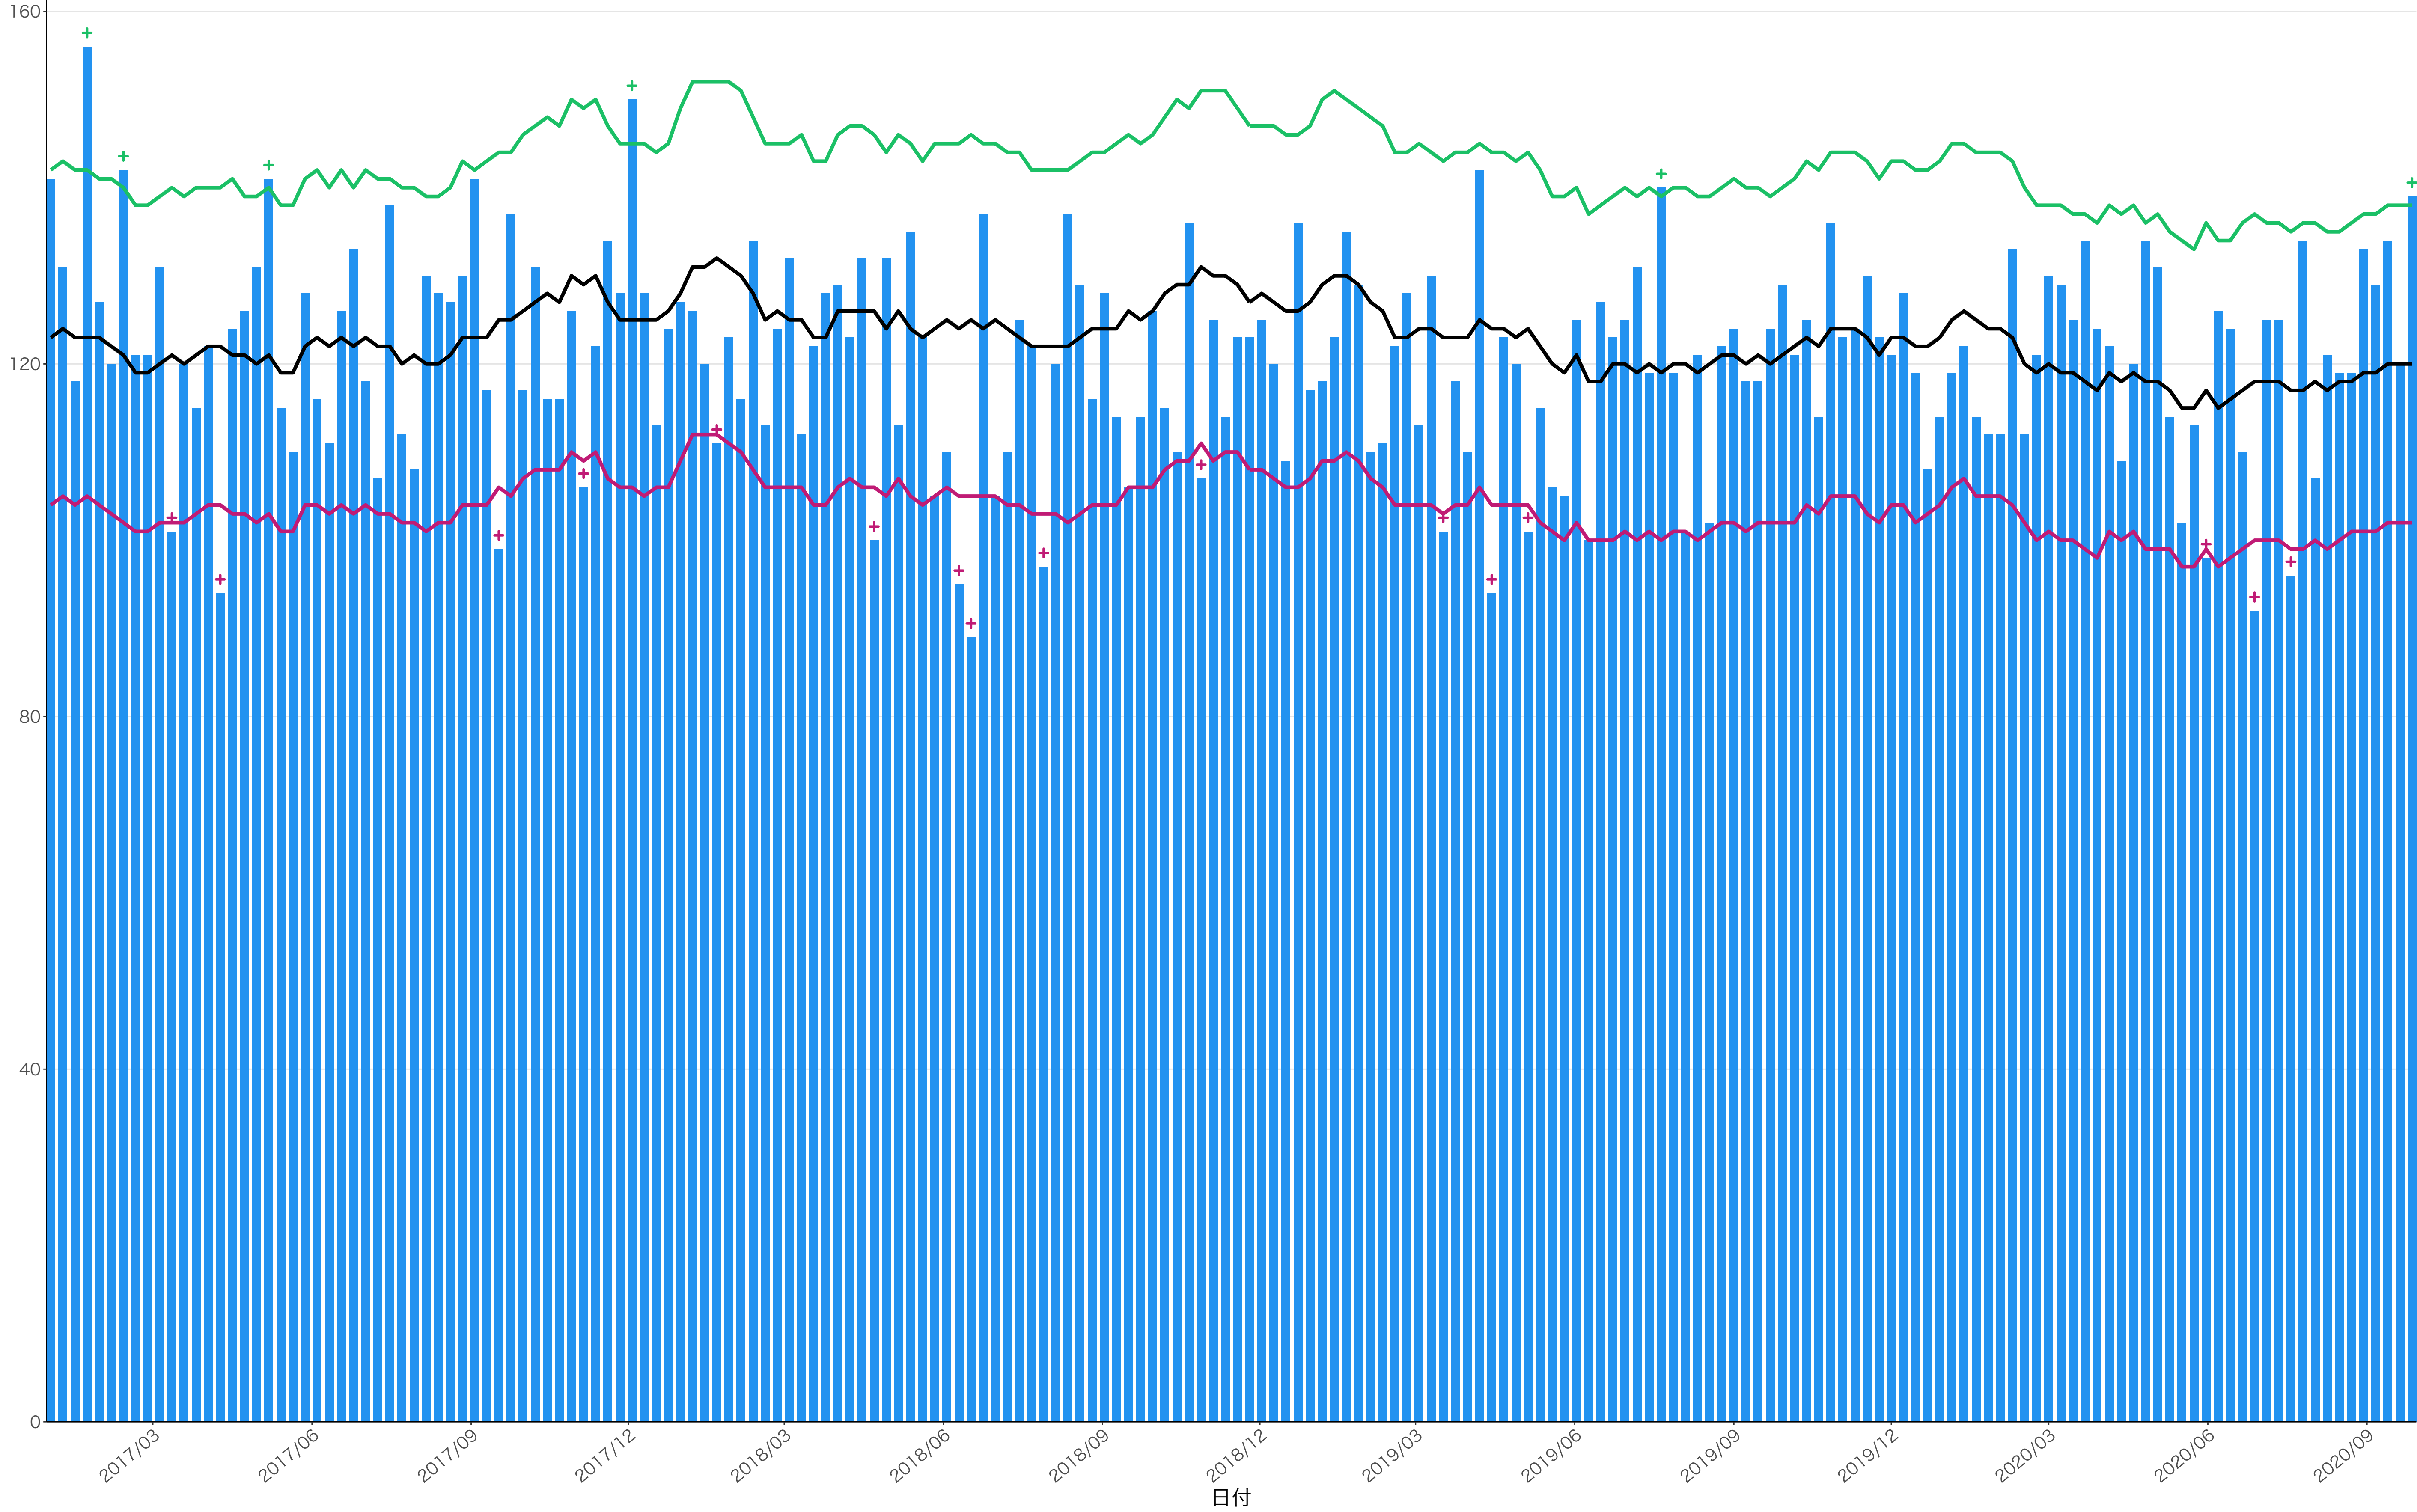

120
90
60
30
0

2017/03 2017/06 2017/09 2017/12 2018/03 2018/06 2018/09 2018/12 2019/03 2019/06 2019/09 2019/12 2020/03 2020/06 2020/09

日付

死亡者数

400
300
200
100
0

2017/03 2017/06 2017/09 2017/12 2018/03 2018/06 2018/09 2018/12 2019/03 2019/06 2019/09 2019/12 2020/03 2020/06 2020/09

日付

死亡者数

160
120
80
40
0

2017/03 2017/06 2017/09 2017/12 2018/03 2018/06 2018/09 2018/12 2019/03 2019/06 2019/09 2019/12 2020/03 2020/06 2020/09

日付

死亡者数

0
20
40
60
80

2017/03 2017/06 2017/09 2017/12 2018/03 2018/06 2018/09 2018/12 2019/03 2019/06 2019/09 2019/12 2020/03 2020/06 2020/09