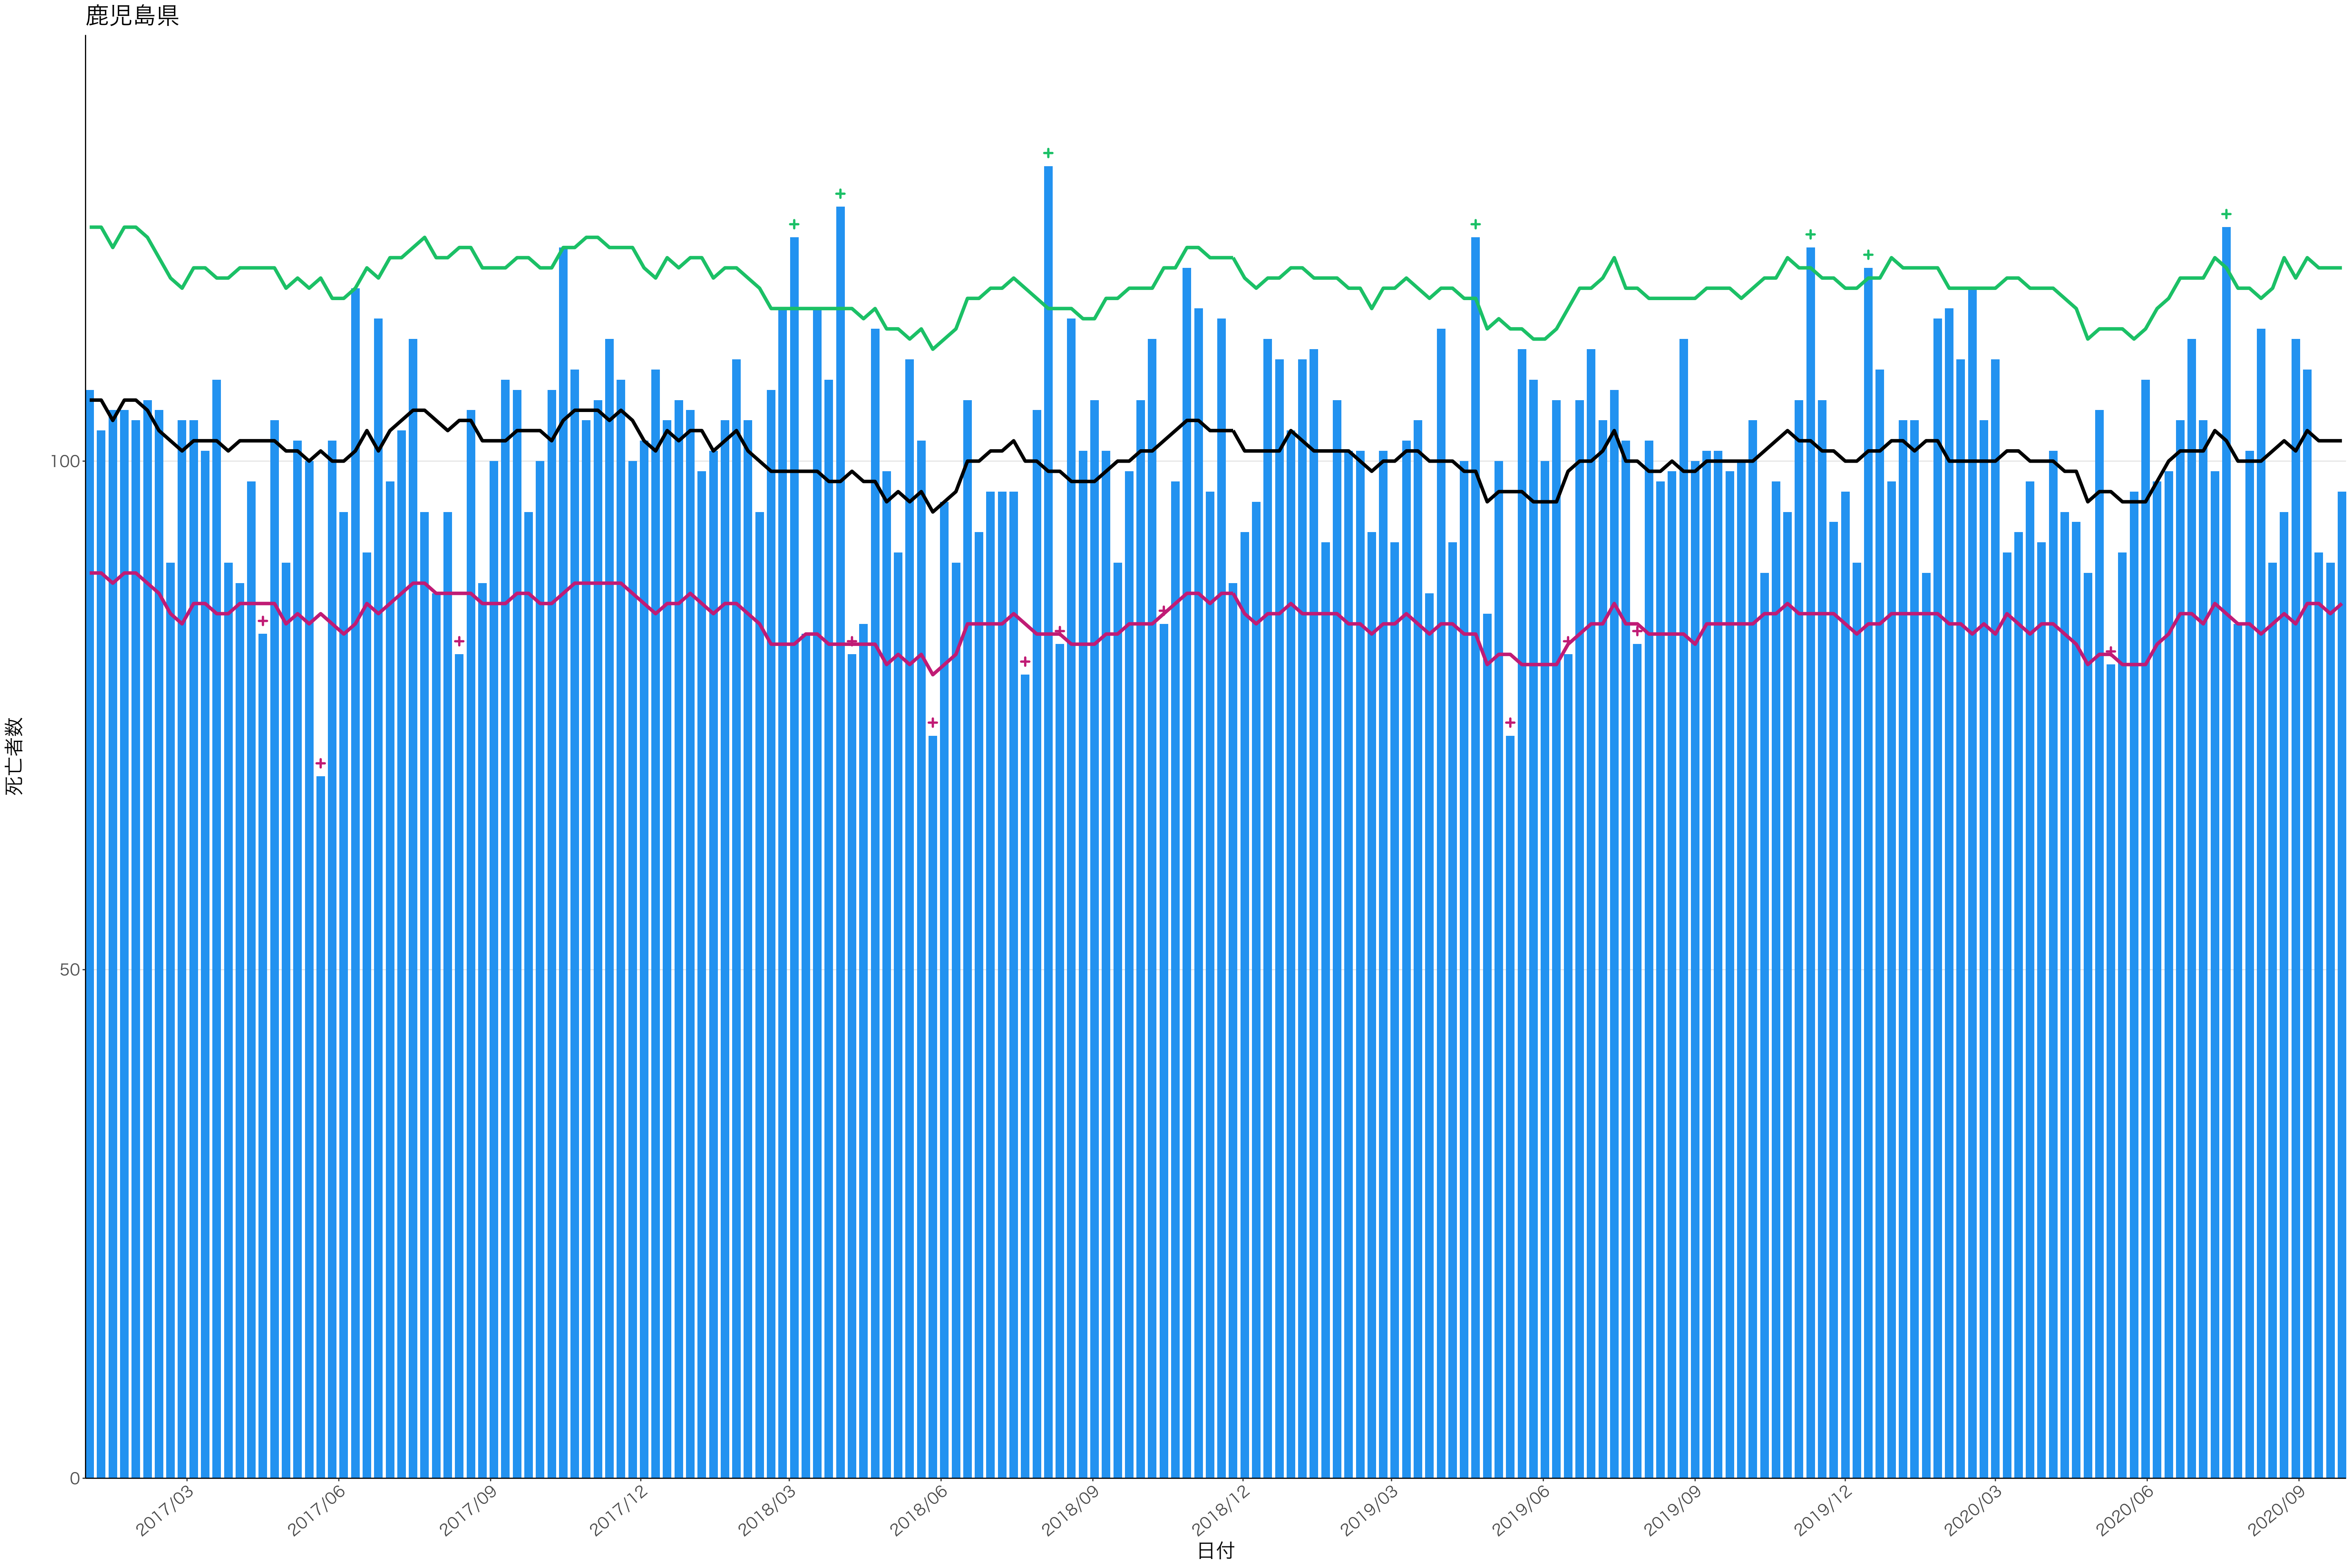

120
90
60
30
0

2017/03 2017/06 2017/09 2017/12 2018/03 2018/06 2018/09 2018/12 2019/03 2019/06 2019/09 2019/12 2020/03 2020/06 2020/09

日付

死亡者数

400
300
200
100
0

2017/03 2017/06 2017/09 2017/12 2018/03 2018/06 2018/09 2018/12 2019/03 2019/06 2019/09 2019/12 2020/03 2020/06 2020/09

日付

死亡者数

160
120
80
40
0

2017/03 2017/06 2017/09 2017/12 2018/03 2018/06 2018/09 2018/12 2019/03 2019/06 2019/09 2019/12 2020/03 2020/06 2020/09

日付

死亡者数

0
20
40
60
80

2017/03 2017/06 2017/09 2017/12 2018/03 2018/06 2018/09 2018/12 2019/03 2019/06 2019/09 2019/12 2020/03 2020/06 2020/09

日付

全国