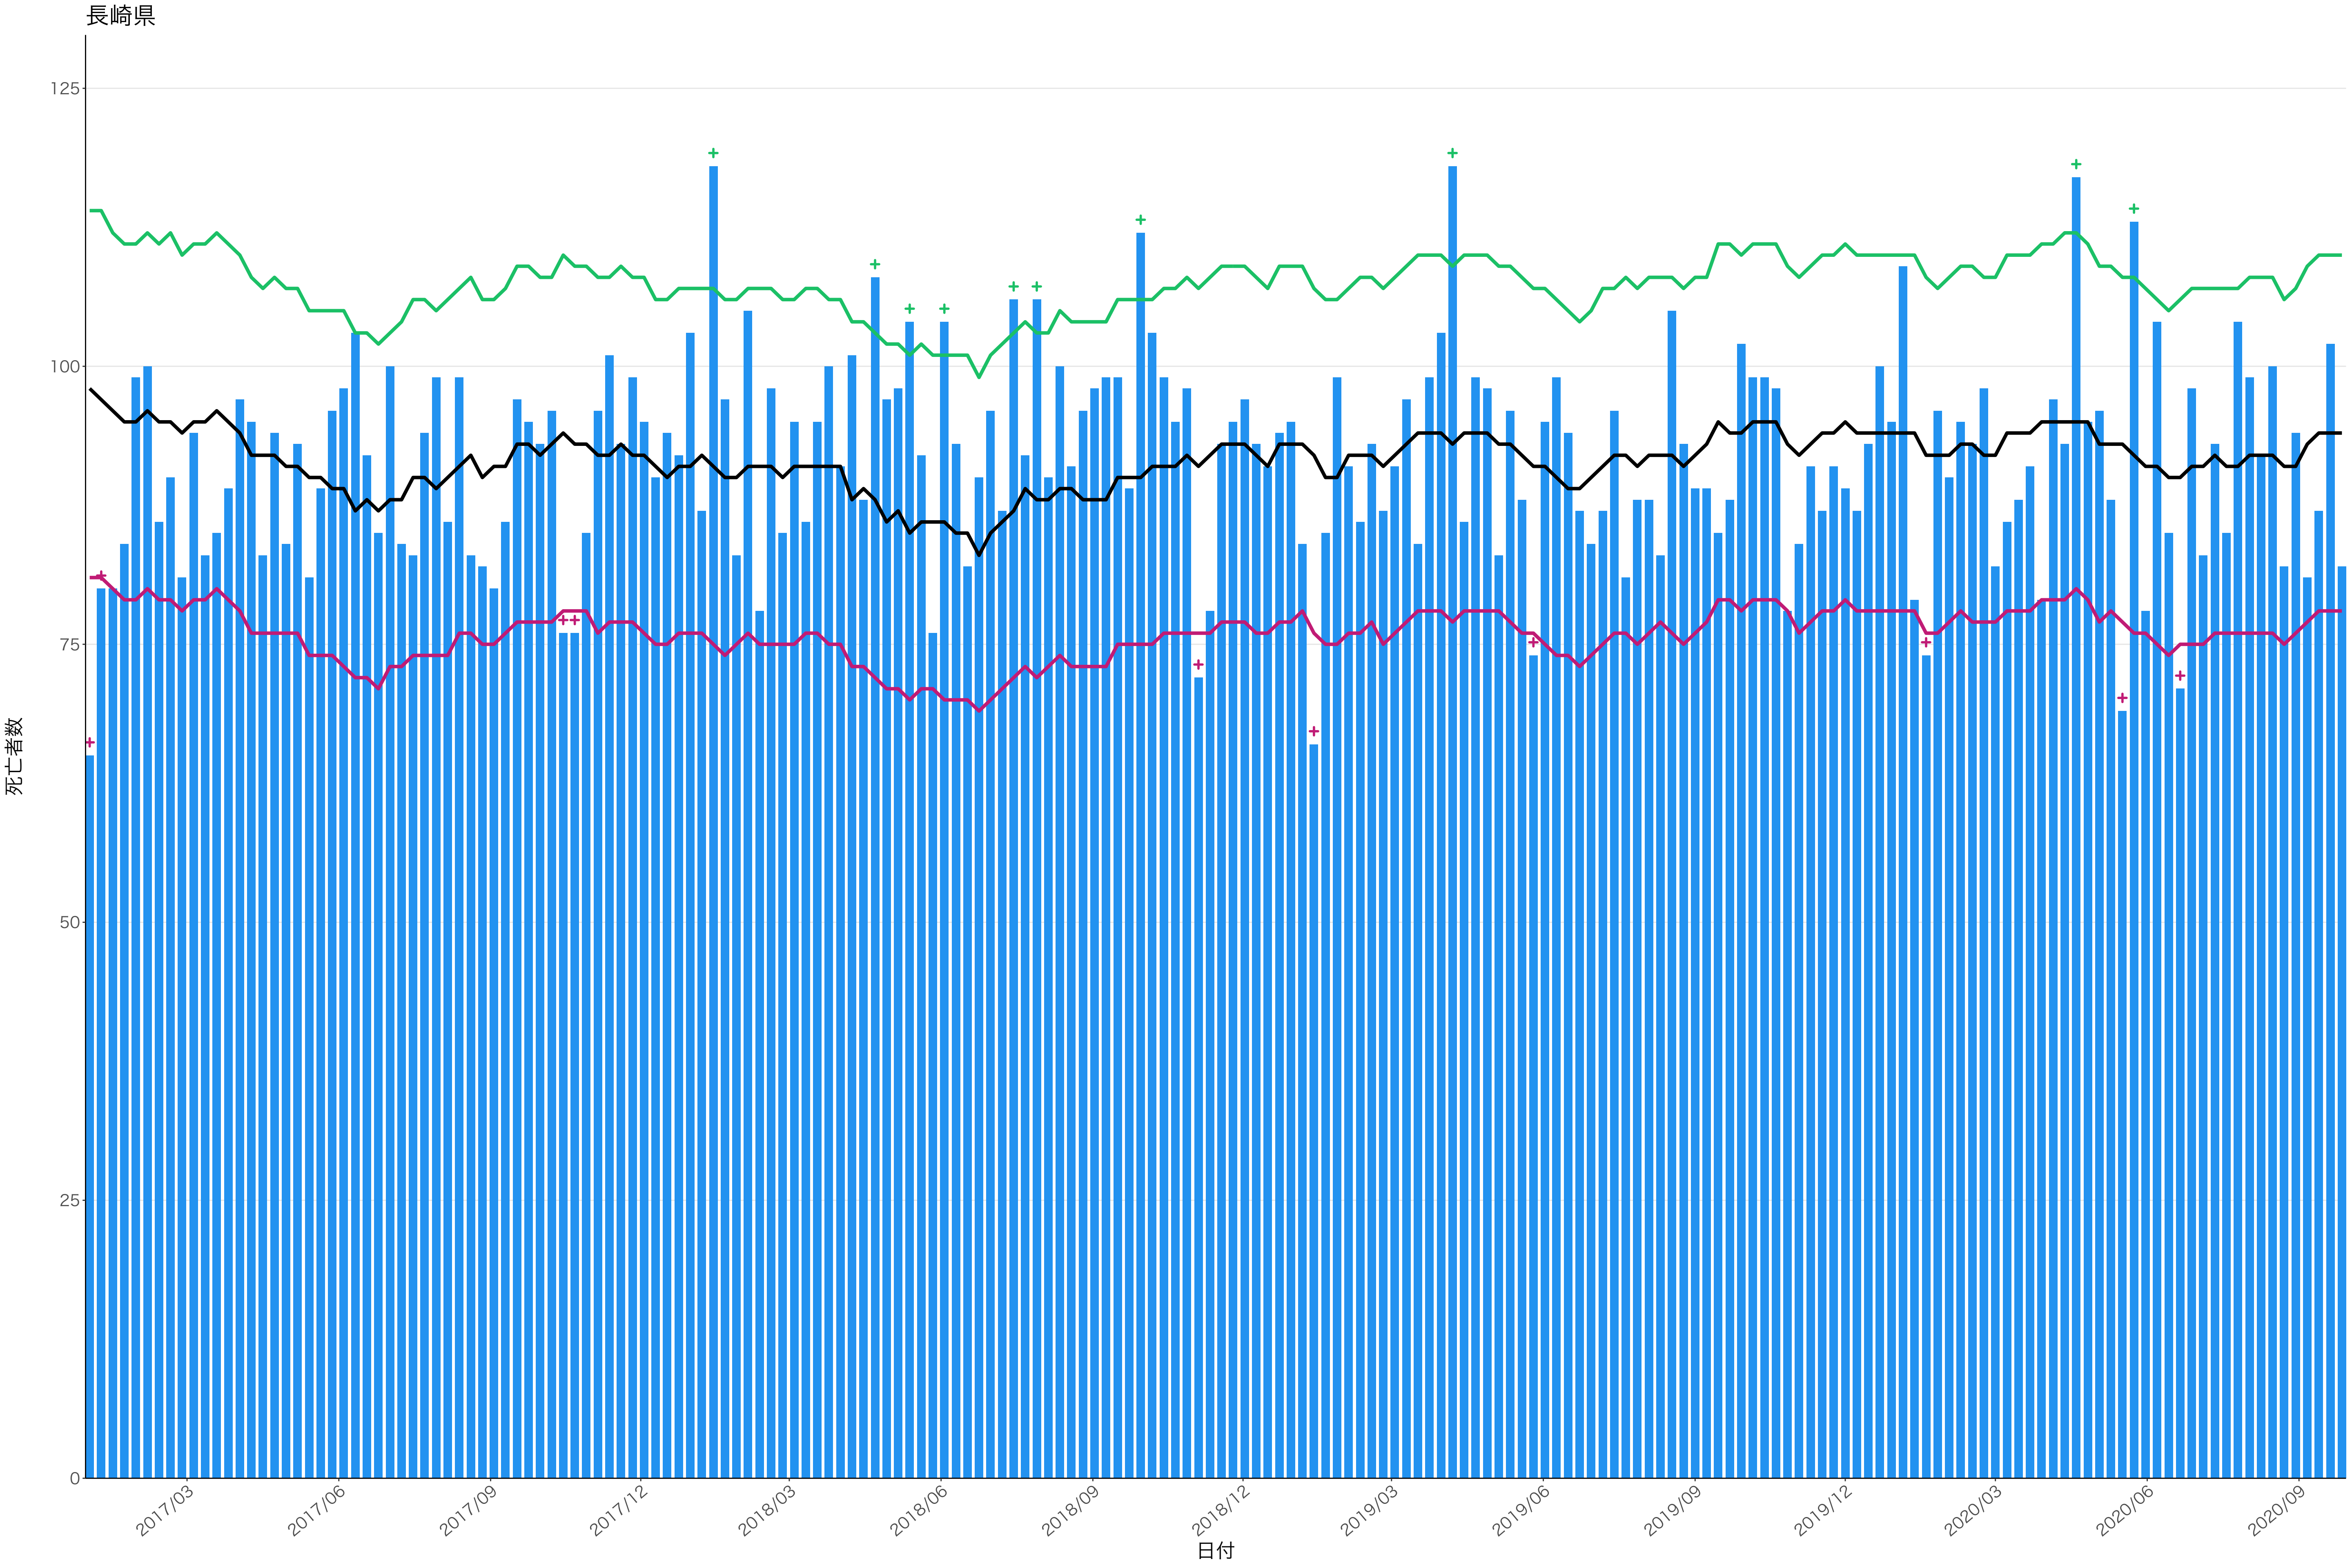

120
90
60
30
0

2017/03 2017/06 2017/09 2017/12 2018/03 2018/06 2018/09 2018/12 2019/03 2019/06 2019/09 2019/12 2020/03 2020/06 2020/09

日付

死亡者数

400
300
200
100
0

2017/03 2017/06 2017/09 2017/12 2018/03 2018/06 2018/09 2018/12 2019/03 2019/06 2019/09 2019/12 2020/03 2020/06 2020/09

日付

死亡者数

160
120
80
40
0

2017/03 2017/06 2017/09 2017/12 2018/03 2018/06 2018/09 2018/12 2019/03 2019/06 2019/09 2019/12 2020/03 2020/06 2020/09

日付

死亡者数

0
20
40
60
80

2017/03 2017/06 2017/09 2017/12 2018/03 2018/06 2018/09 2018/12 2019/03 2019/06 2019/09 2019/12 2020/03 2020/06 2020/09

日付

全国