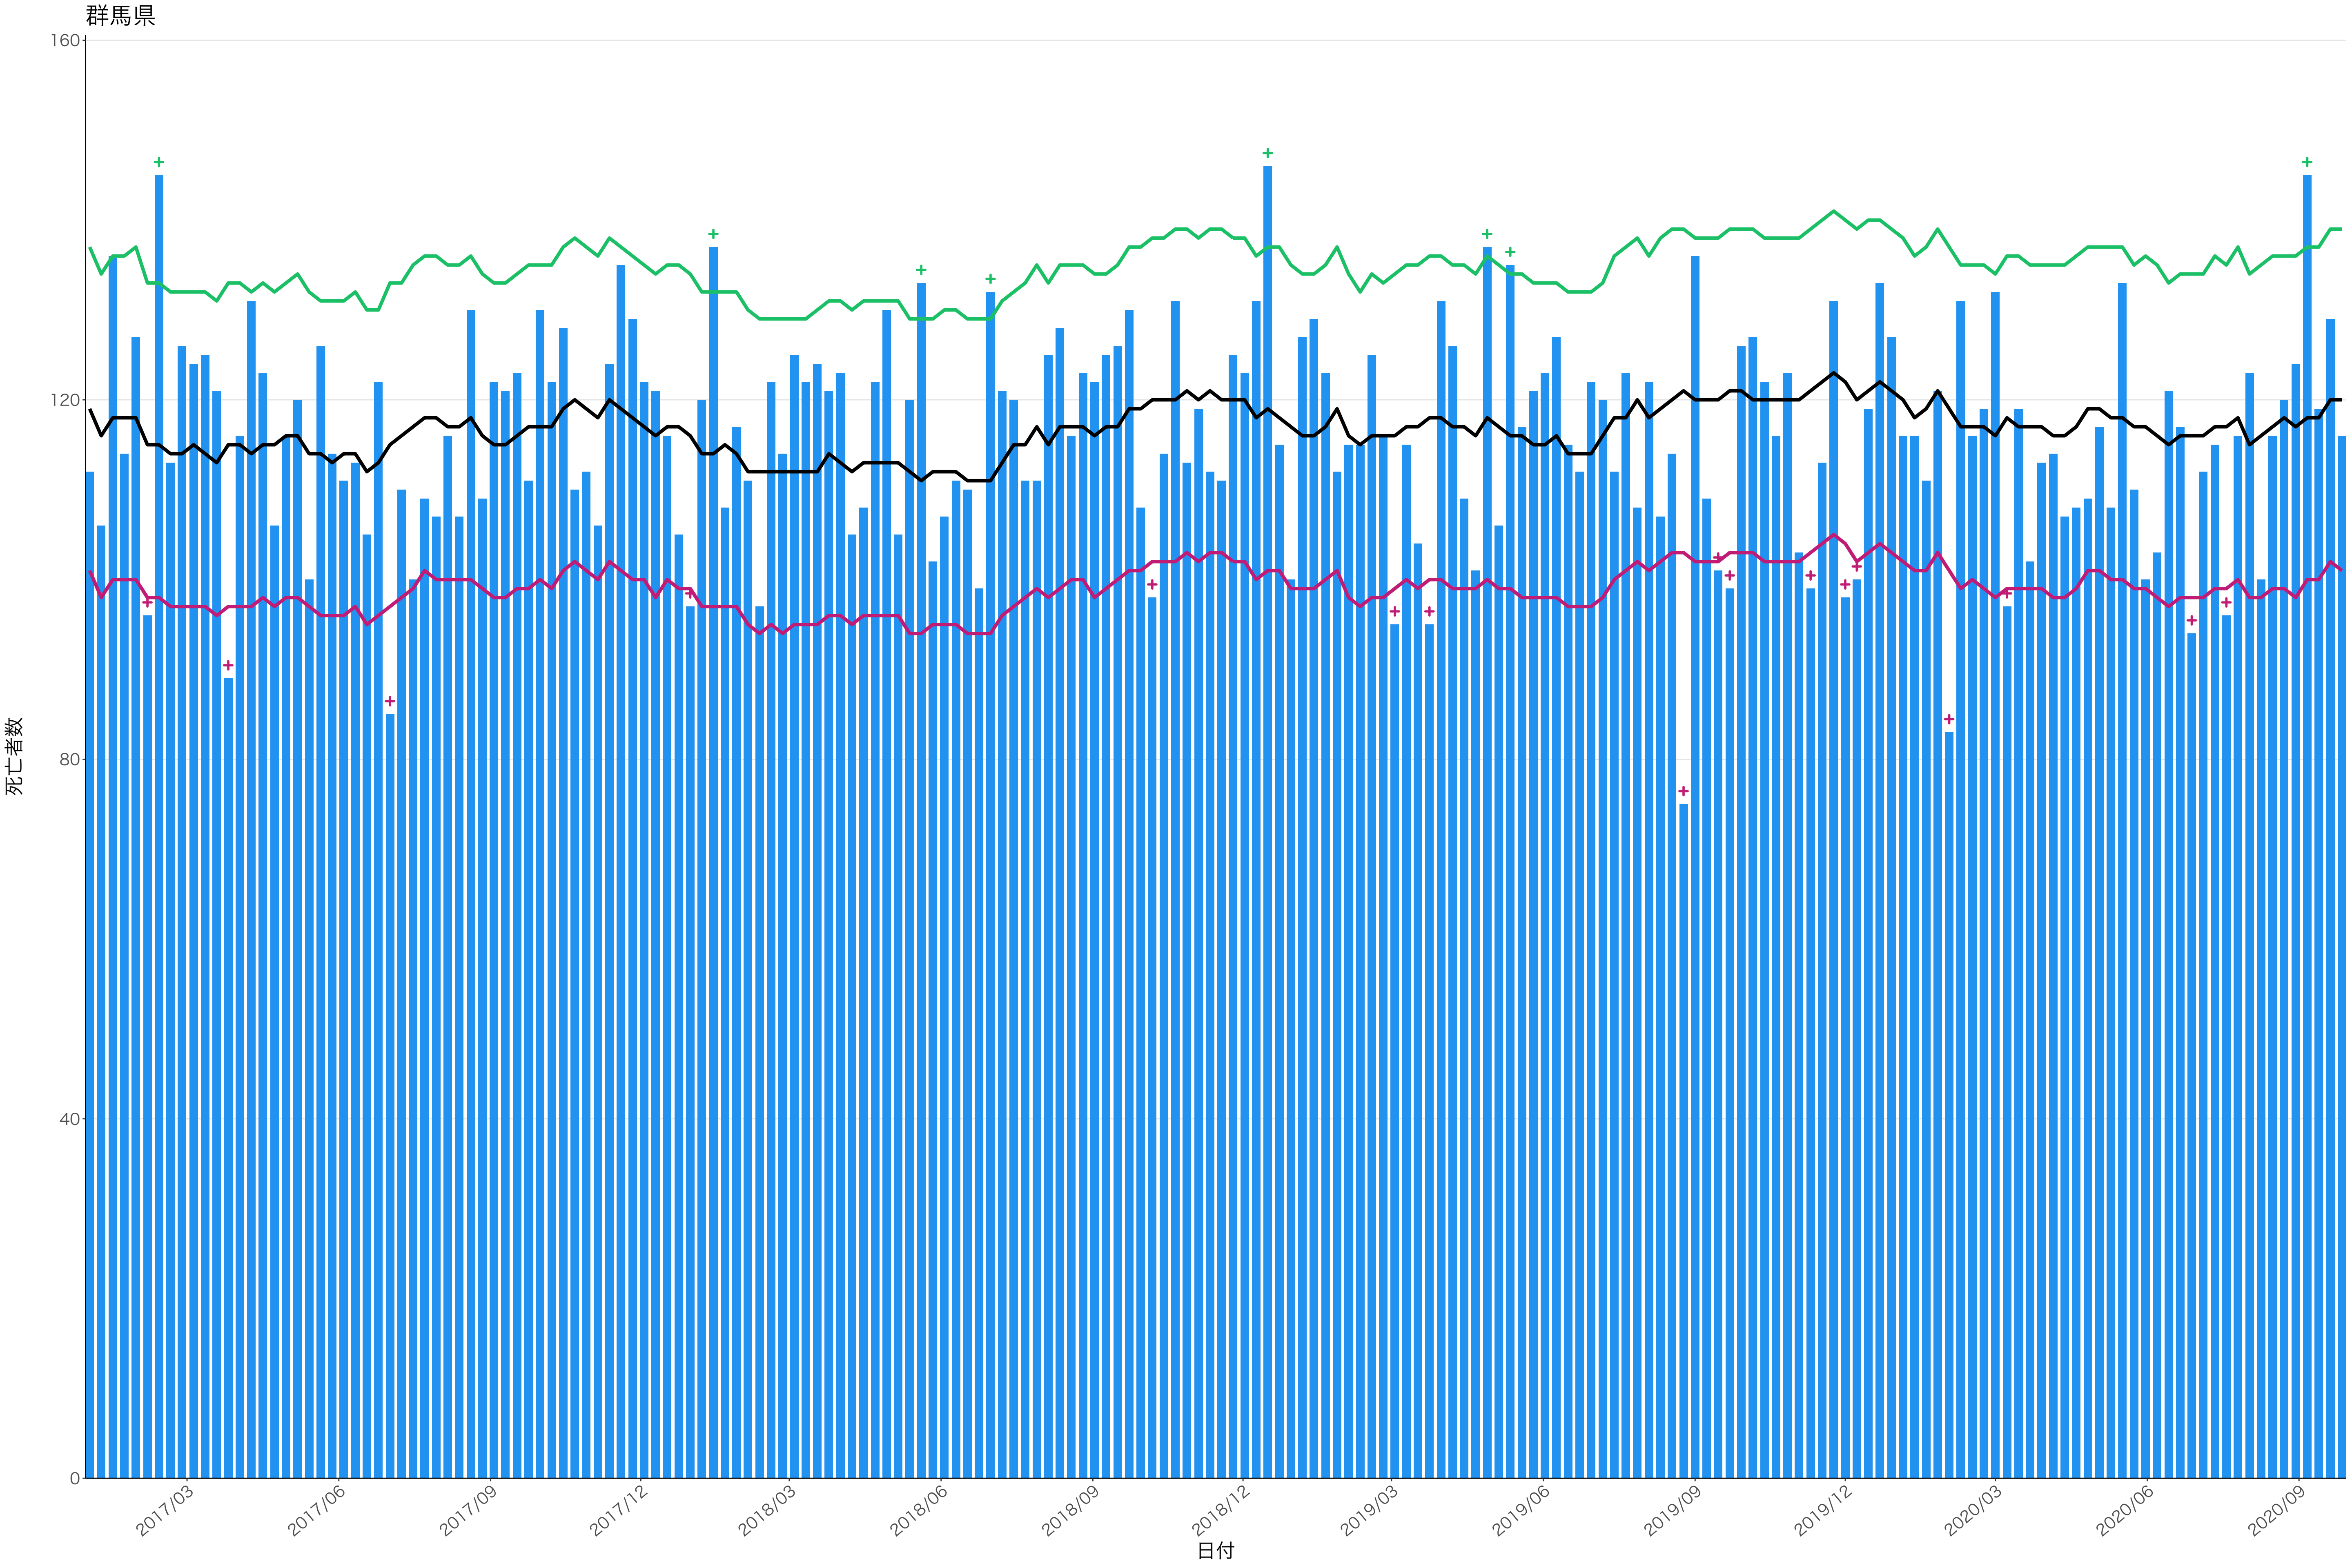

120
90
60
30
0

2017/03 2017/06 2017/09 2017/12 2018/03 2018/06 2018/09 2018/12 2019/03 2019/06 2019/09 2019/12 2020/03 2020/06 2020/09

日付

死亡者数

400
300
200
100
0

2017/03 2017/06 2017/09 2017/12 2018/03 2018/06 2018/09 2018/12 2019/03 2019/06 2019/09 2019/12 2020/03 2020/06 2020/09

日付

死亡者数

160
120
80
40
0

2017/03 2017/06 2017/09 2017/12 2018/03 2018/06 2018/09 2018/12 2019/03 2019/06 2019/09 2019/12 2020/03 2020/06 2020/09

日付

死亡者数

0
20
40
60
80

2017/03 2017/06 2017/09 2017/12 2018/03 2018/06 2018/09 2018/12 2019/03 2019/06 2019/09 2019/12 2020/03 2020/06 2020/09

日付

全国