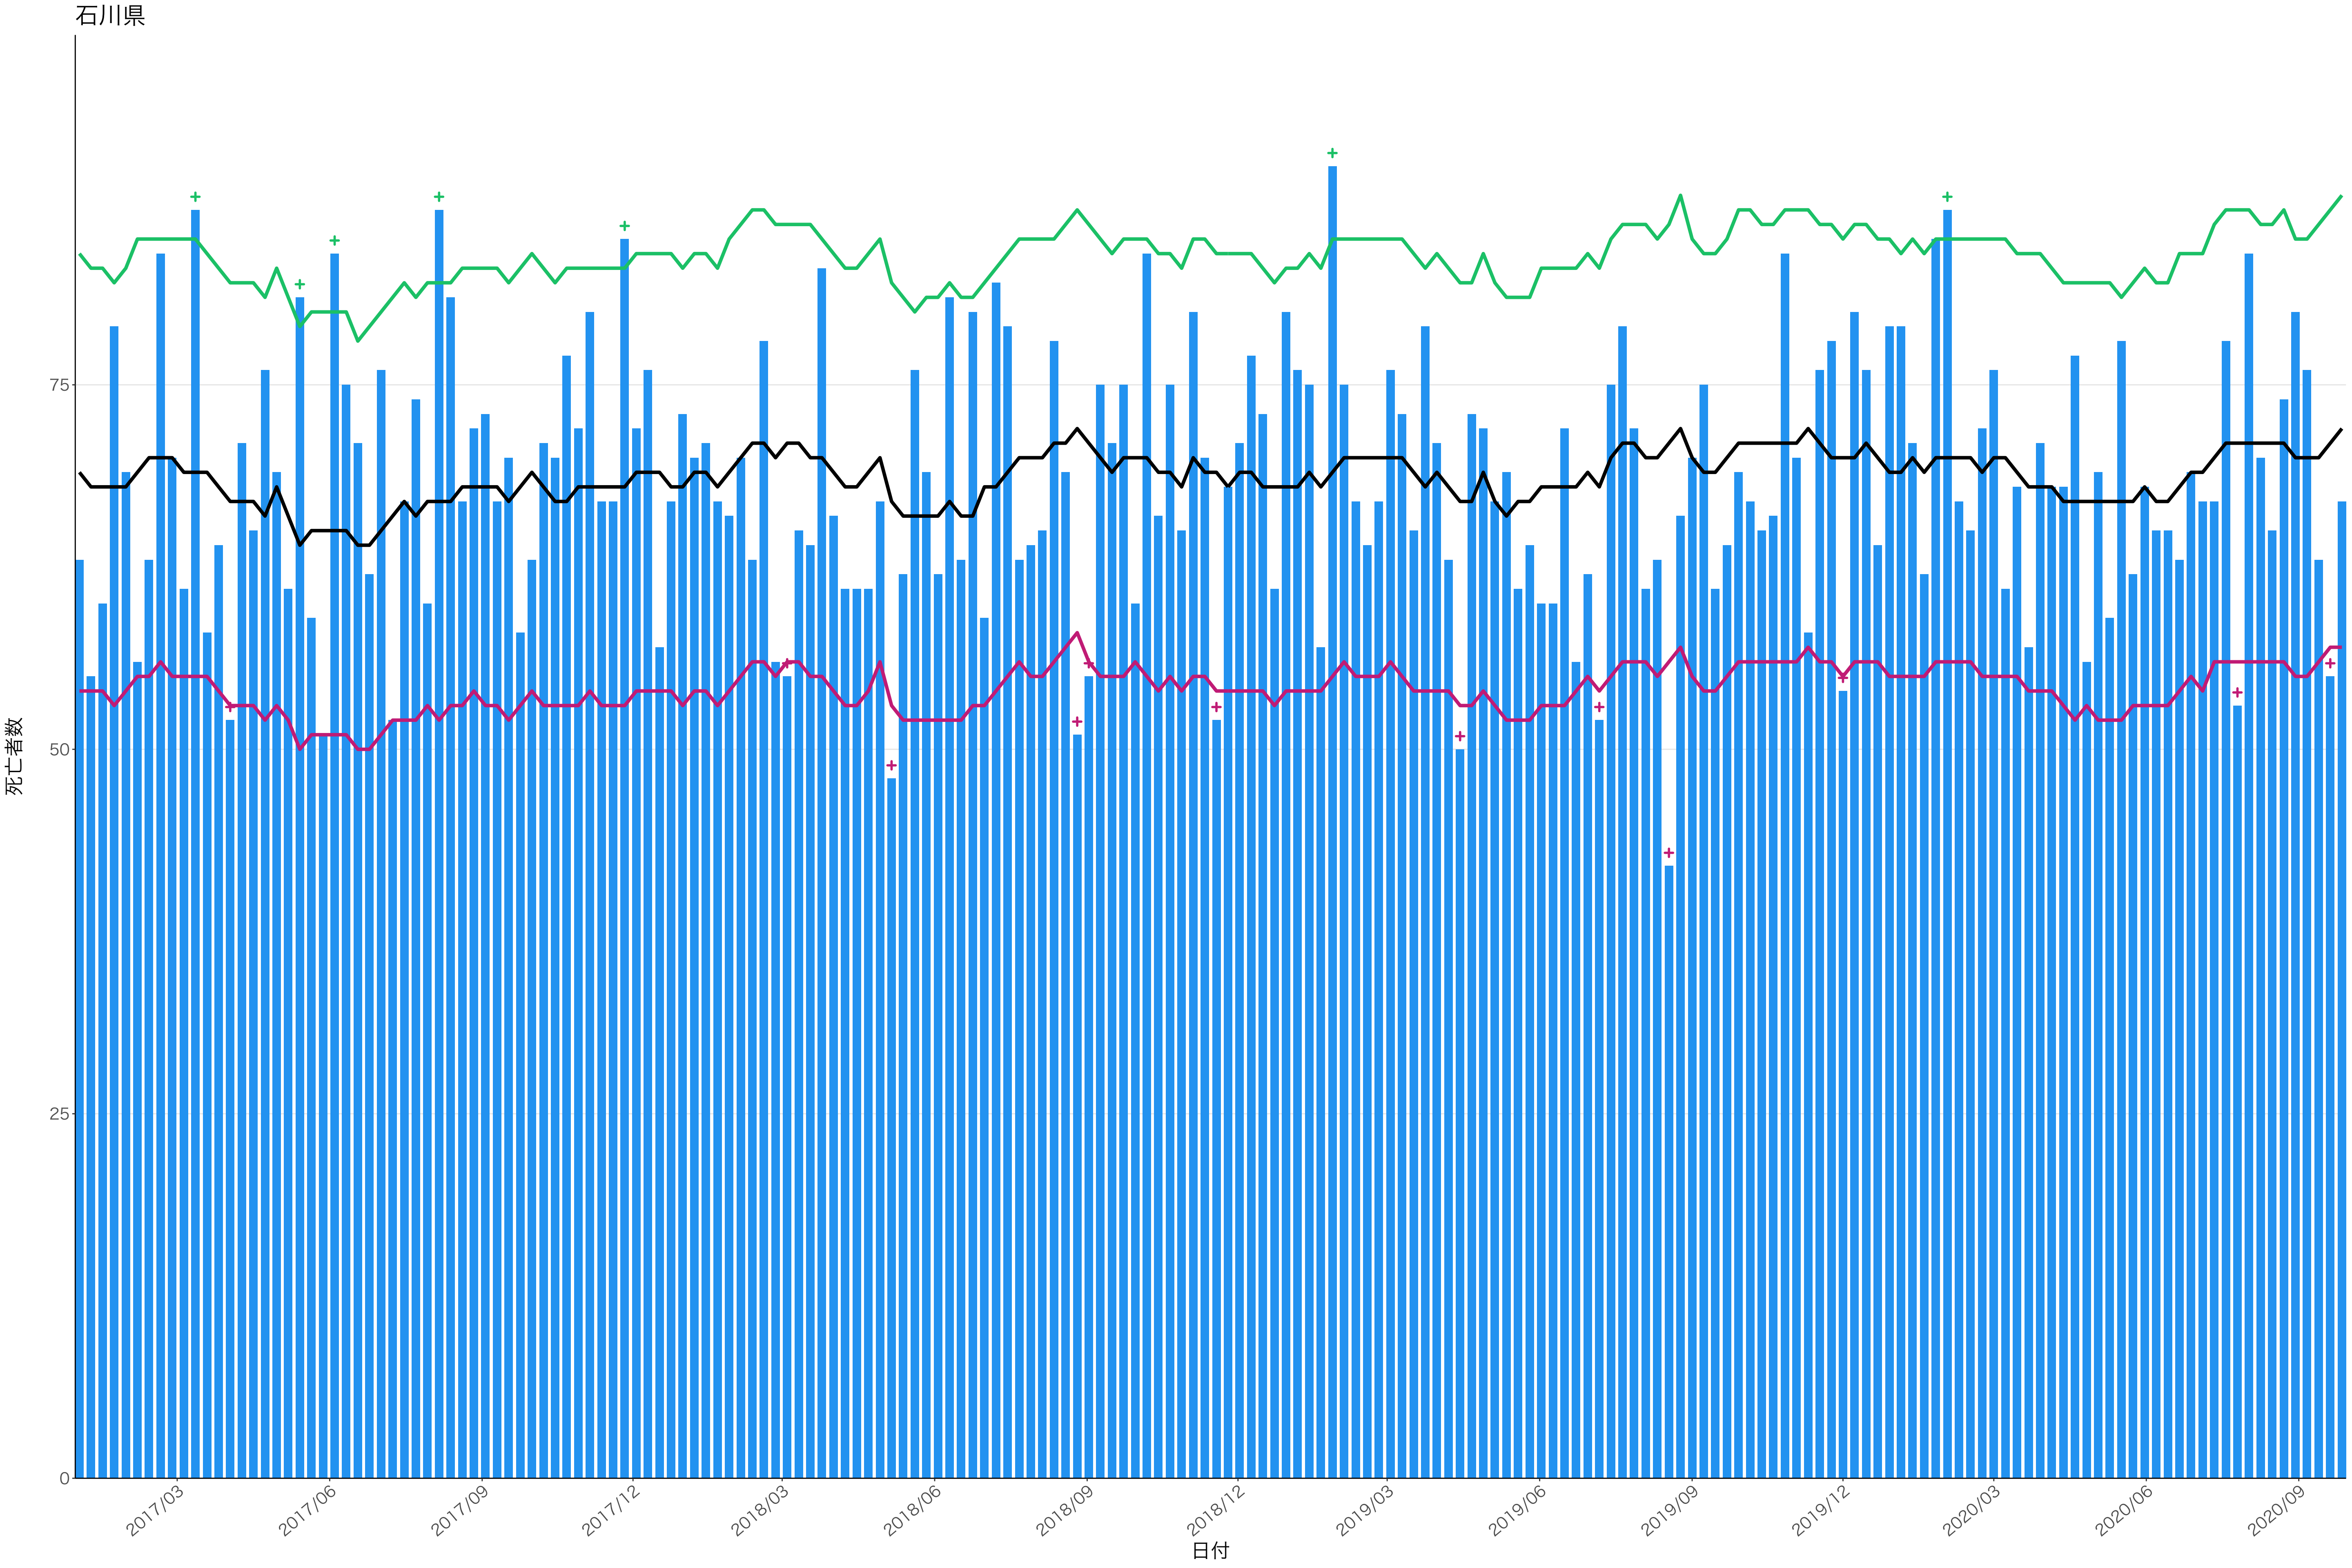

120
90
60
30
0

2017/03 2017/06 2017/09 2017/12 2018/03 2018/06 2018/09 2018/12 2019/03 2019/06 2019/09 2019/12 2020/03 2020/06 2020/09

日付

死亡者数

400
300
200
100
0

2017/03 2017/06 2017/09 2017/12 2018/03 2018/06 2018/09 2018/12 2019/03 2019/06 2019/09 2019/12 2020/03 2020/06 2020/09

日付

死亡者数

160
120
80
40
0

2017/03 2017/06 2017/09 2017/12 2018/03 2018/06 2018/09 2018/12 2019/03 2019/06 2019/09 2019/12 2020/03 2020/06 2020/09

日付

死亡者数

0
20
40
60
80

2017/03 2017/06 2017/09 2017/12 2018/03 2018/06 2018/09 2018/12 2019/03 2019/06 2019/09 2019/12 2020/03 2020/06 2020/09