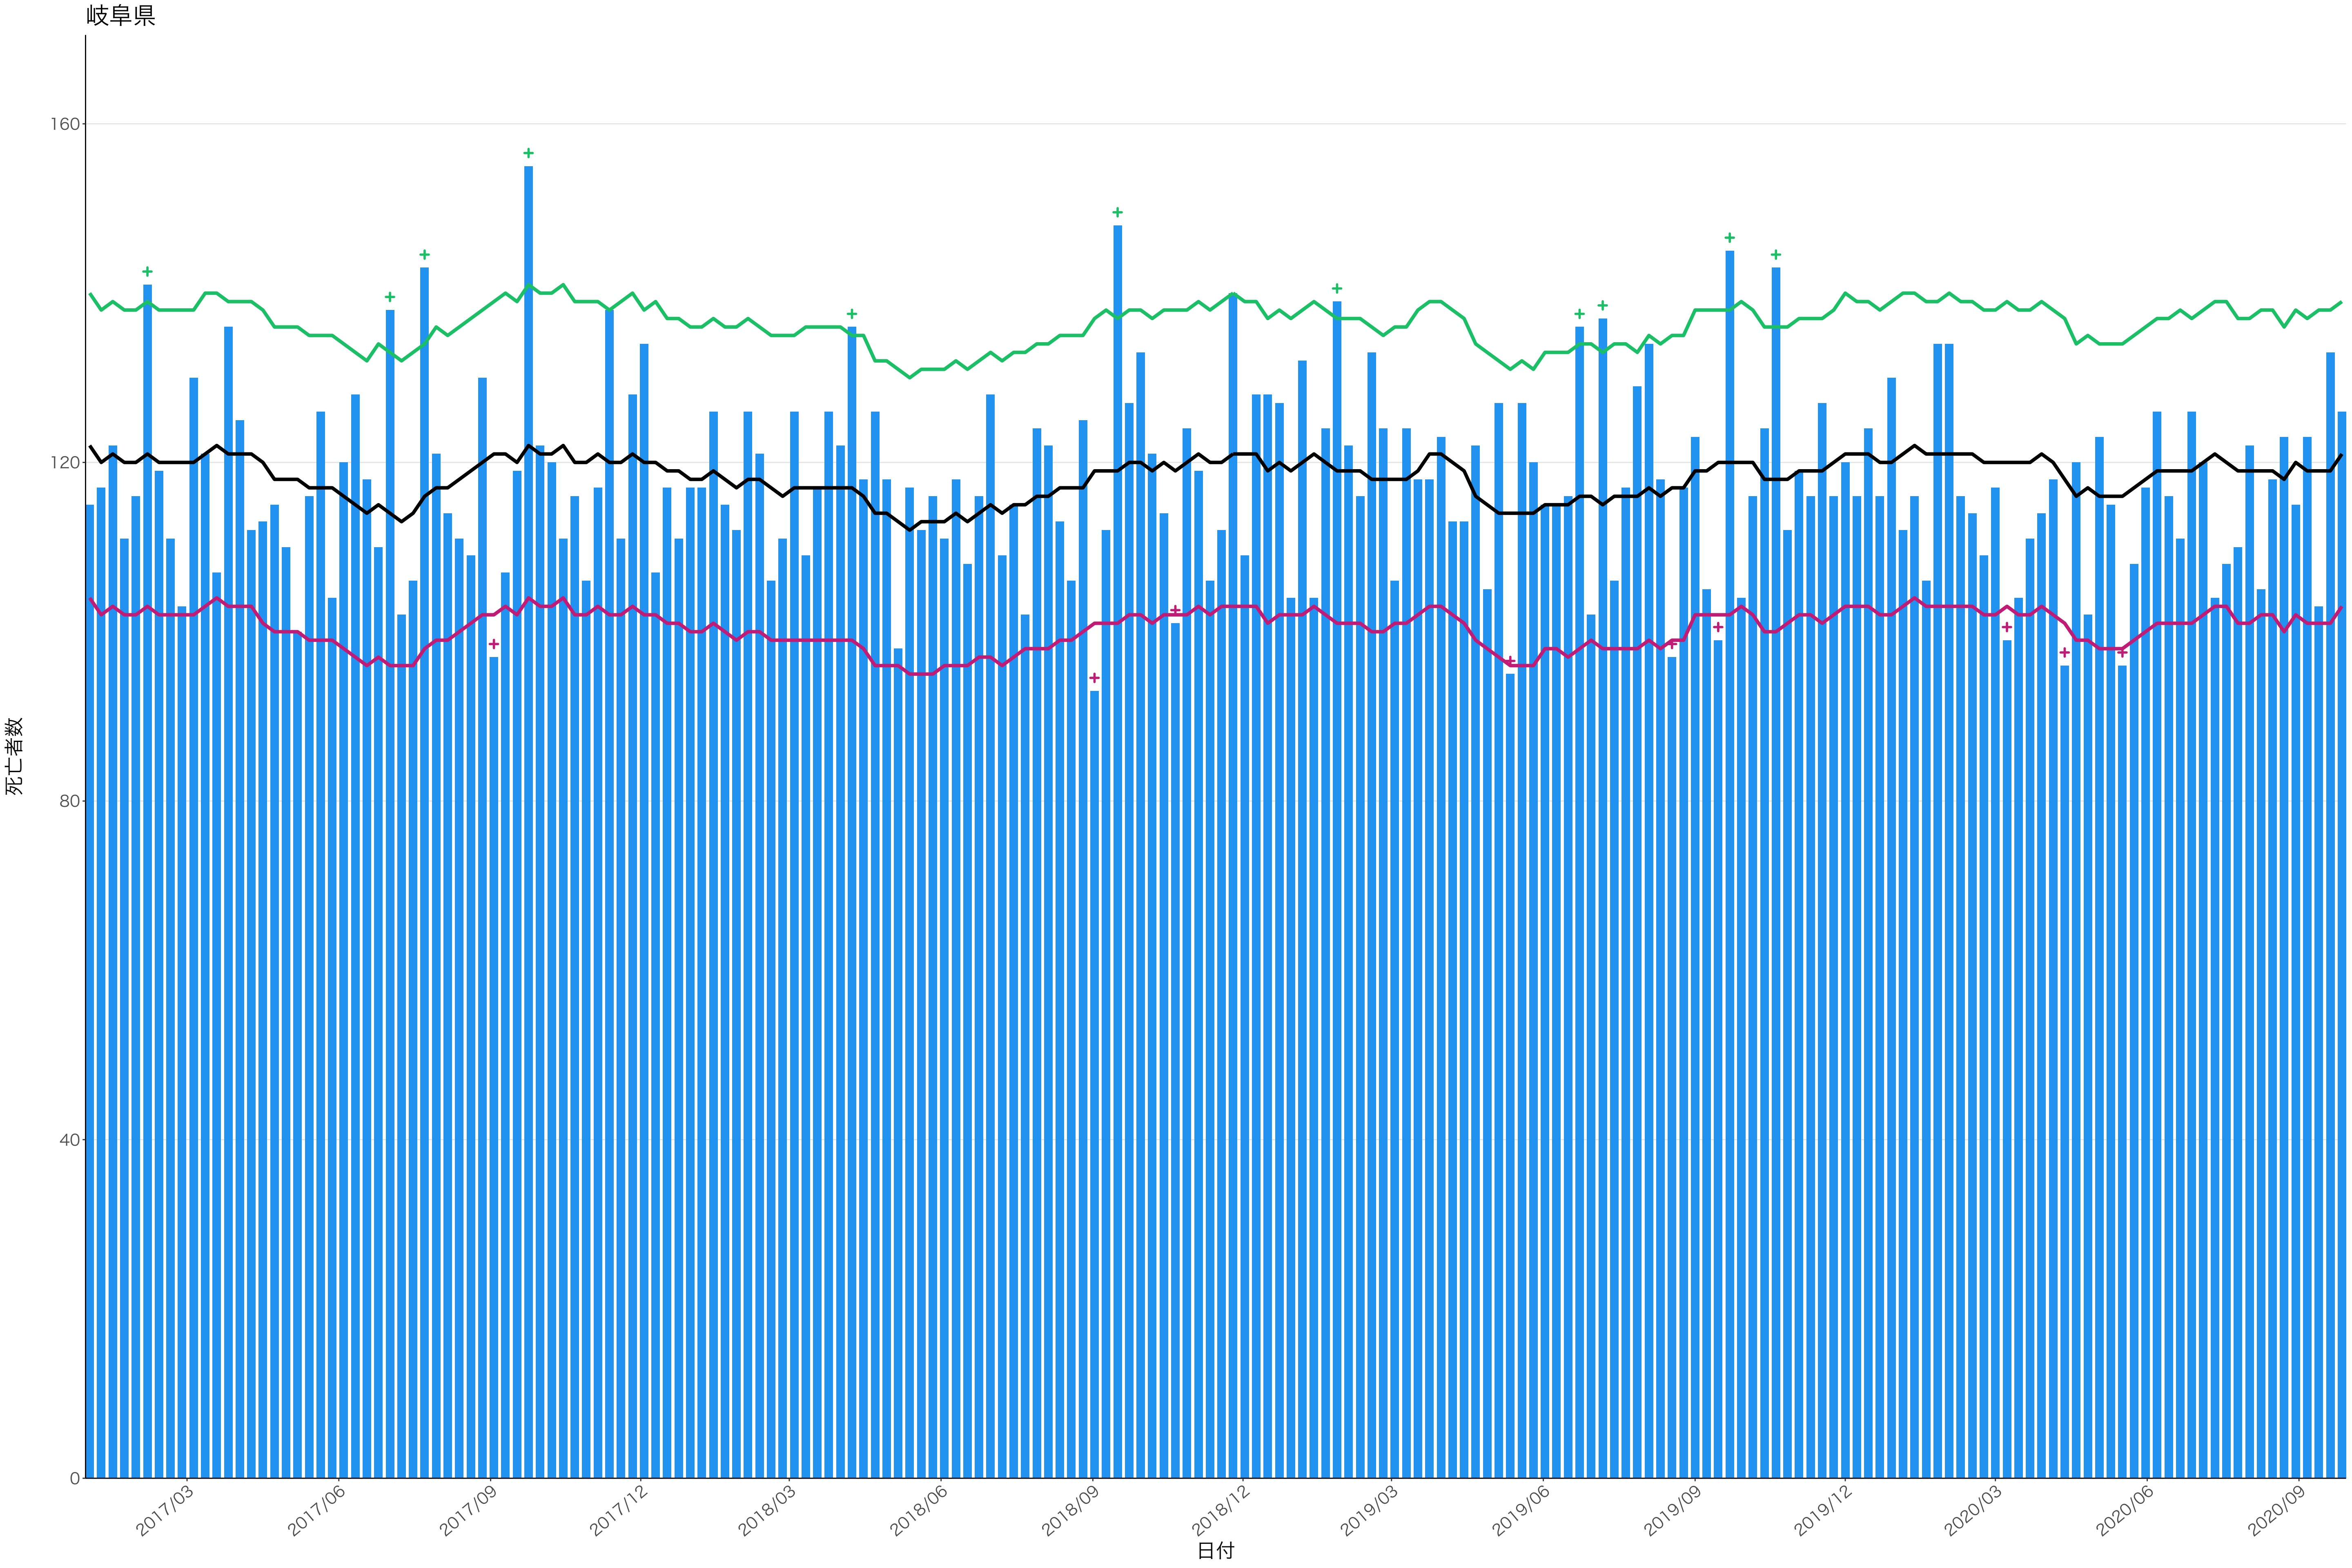

120
90
60
30
0

2017/03 2017/06 2017/09 2017/12 2018/03 2018/06 2018/09 2018/12 2019/03 2019/06 2019/09 2019/12 2020/03 2020/06 2020/09

日付

死亡者数

400
300
200
100
0

2017/03 2017/06 2017/09 2017/12 2018/03 2018/06 2018/09 2018/12 2019/03 2019/06 2019/09 2019/12 2020/03 2020/06 2020/09

日付

死亡者数

160
120
80
40
0

2017/03 2017/06 2017/09 2017/12 2018/03 2018/06 2018/09 2018/12 2019/03 2019/06 2019/09 2019/12 2020/03 2020/06 2020/09

日付

死亡者数

0
20
40
60
80

2017/03 2017/06 2017/09 2017/12 2018/03 2018/06 2018/09 2018/12 2019/03 2019/06 2019/09 2019/12 2020/03 2020/06 2020/09