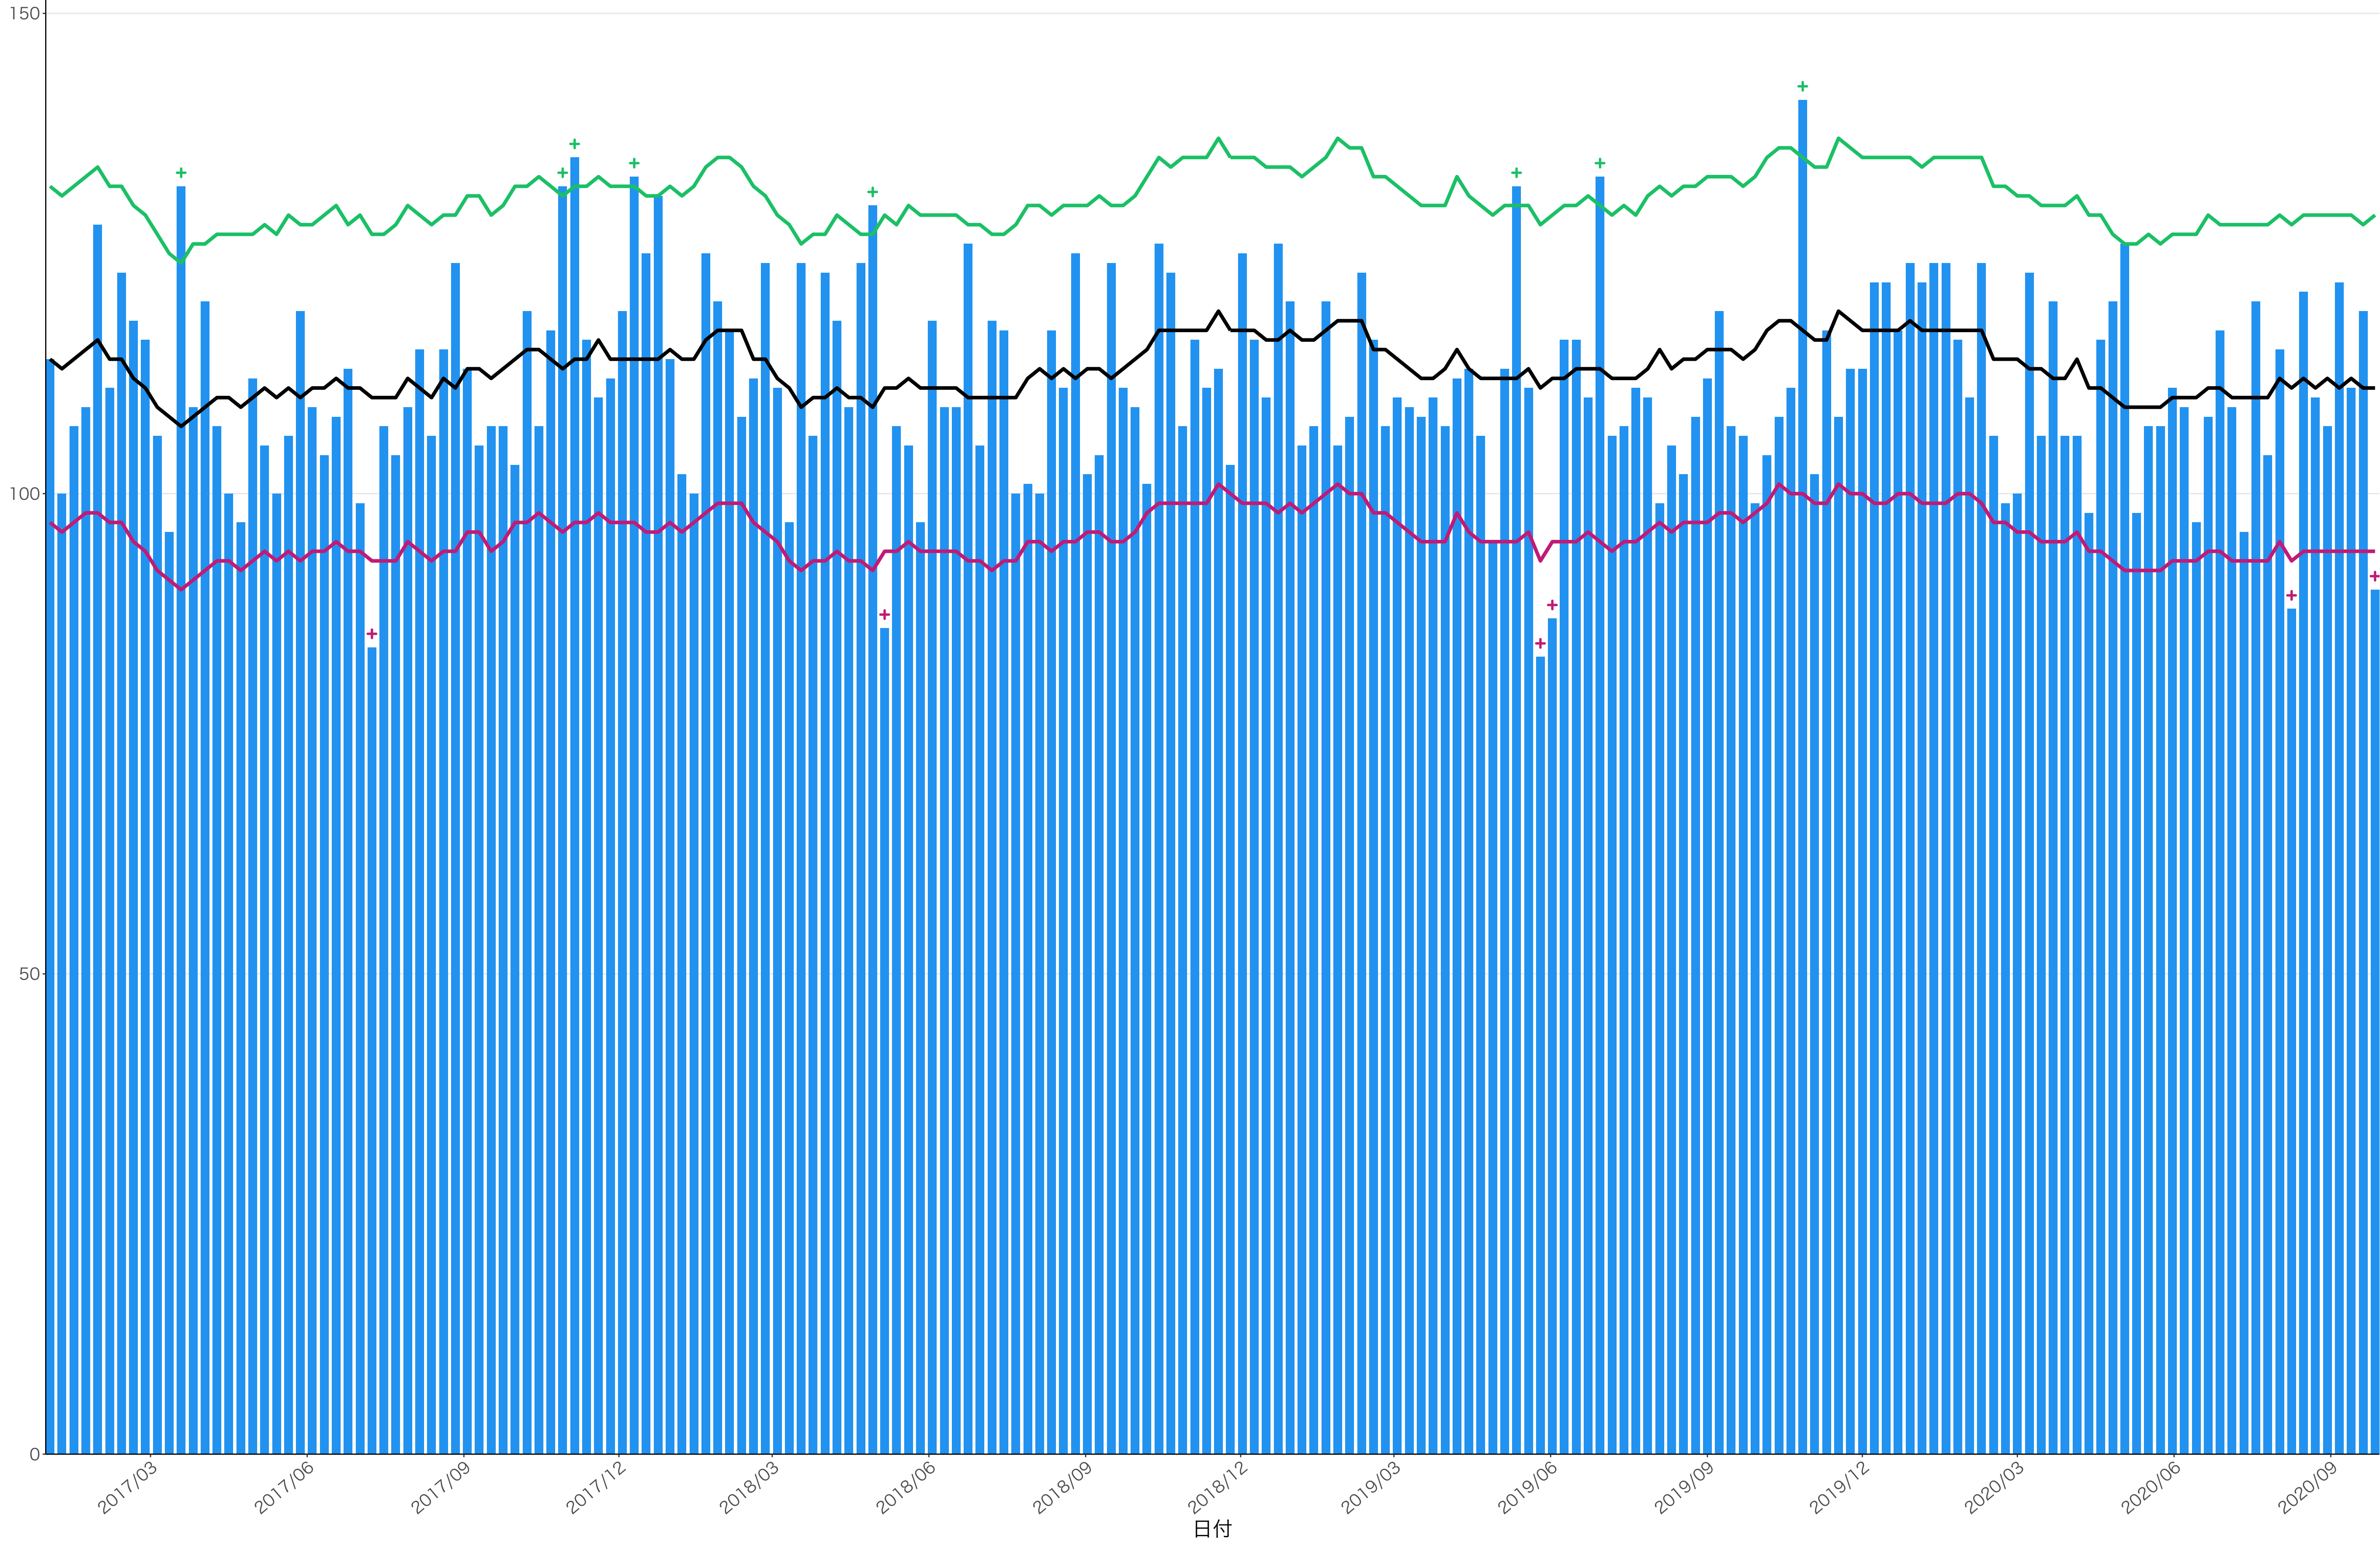

120
90
60
30
0

2017/03 2017/06 2017/09 2017/12 2018/03 2018/06 2018/09 2018/12 2019/03 2019/06 2019/09 2019/12 2020/03 2020/06 2020/09

日付

死亡者数

400
300
200
100
0

2017/03 2017/06 2017/09 2017/12 2018/03 2018/06 2018/09 2018/12 2019/03 2019/06 2019/09 2019/12 2020/03 2020/06 2020/09

日付

死亡者数

160
120
80
40
0

2017/03 2017/06 2017/09 2017/12 2018/03 2018/06 2018/09 2018/12 2019/03 2019/06 2019/09 2019/12 2020/03 2020/06 2020/09

日付

死亡者数

0
20
40
60
80

2017/03 2017/06 2017/09 2017/12 2018/03 2018/06 2018/09 2018/12 2019/03 2019/06 2019/09 2019/12 2020/03 2020/06 2020/09