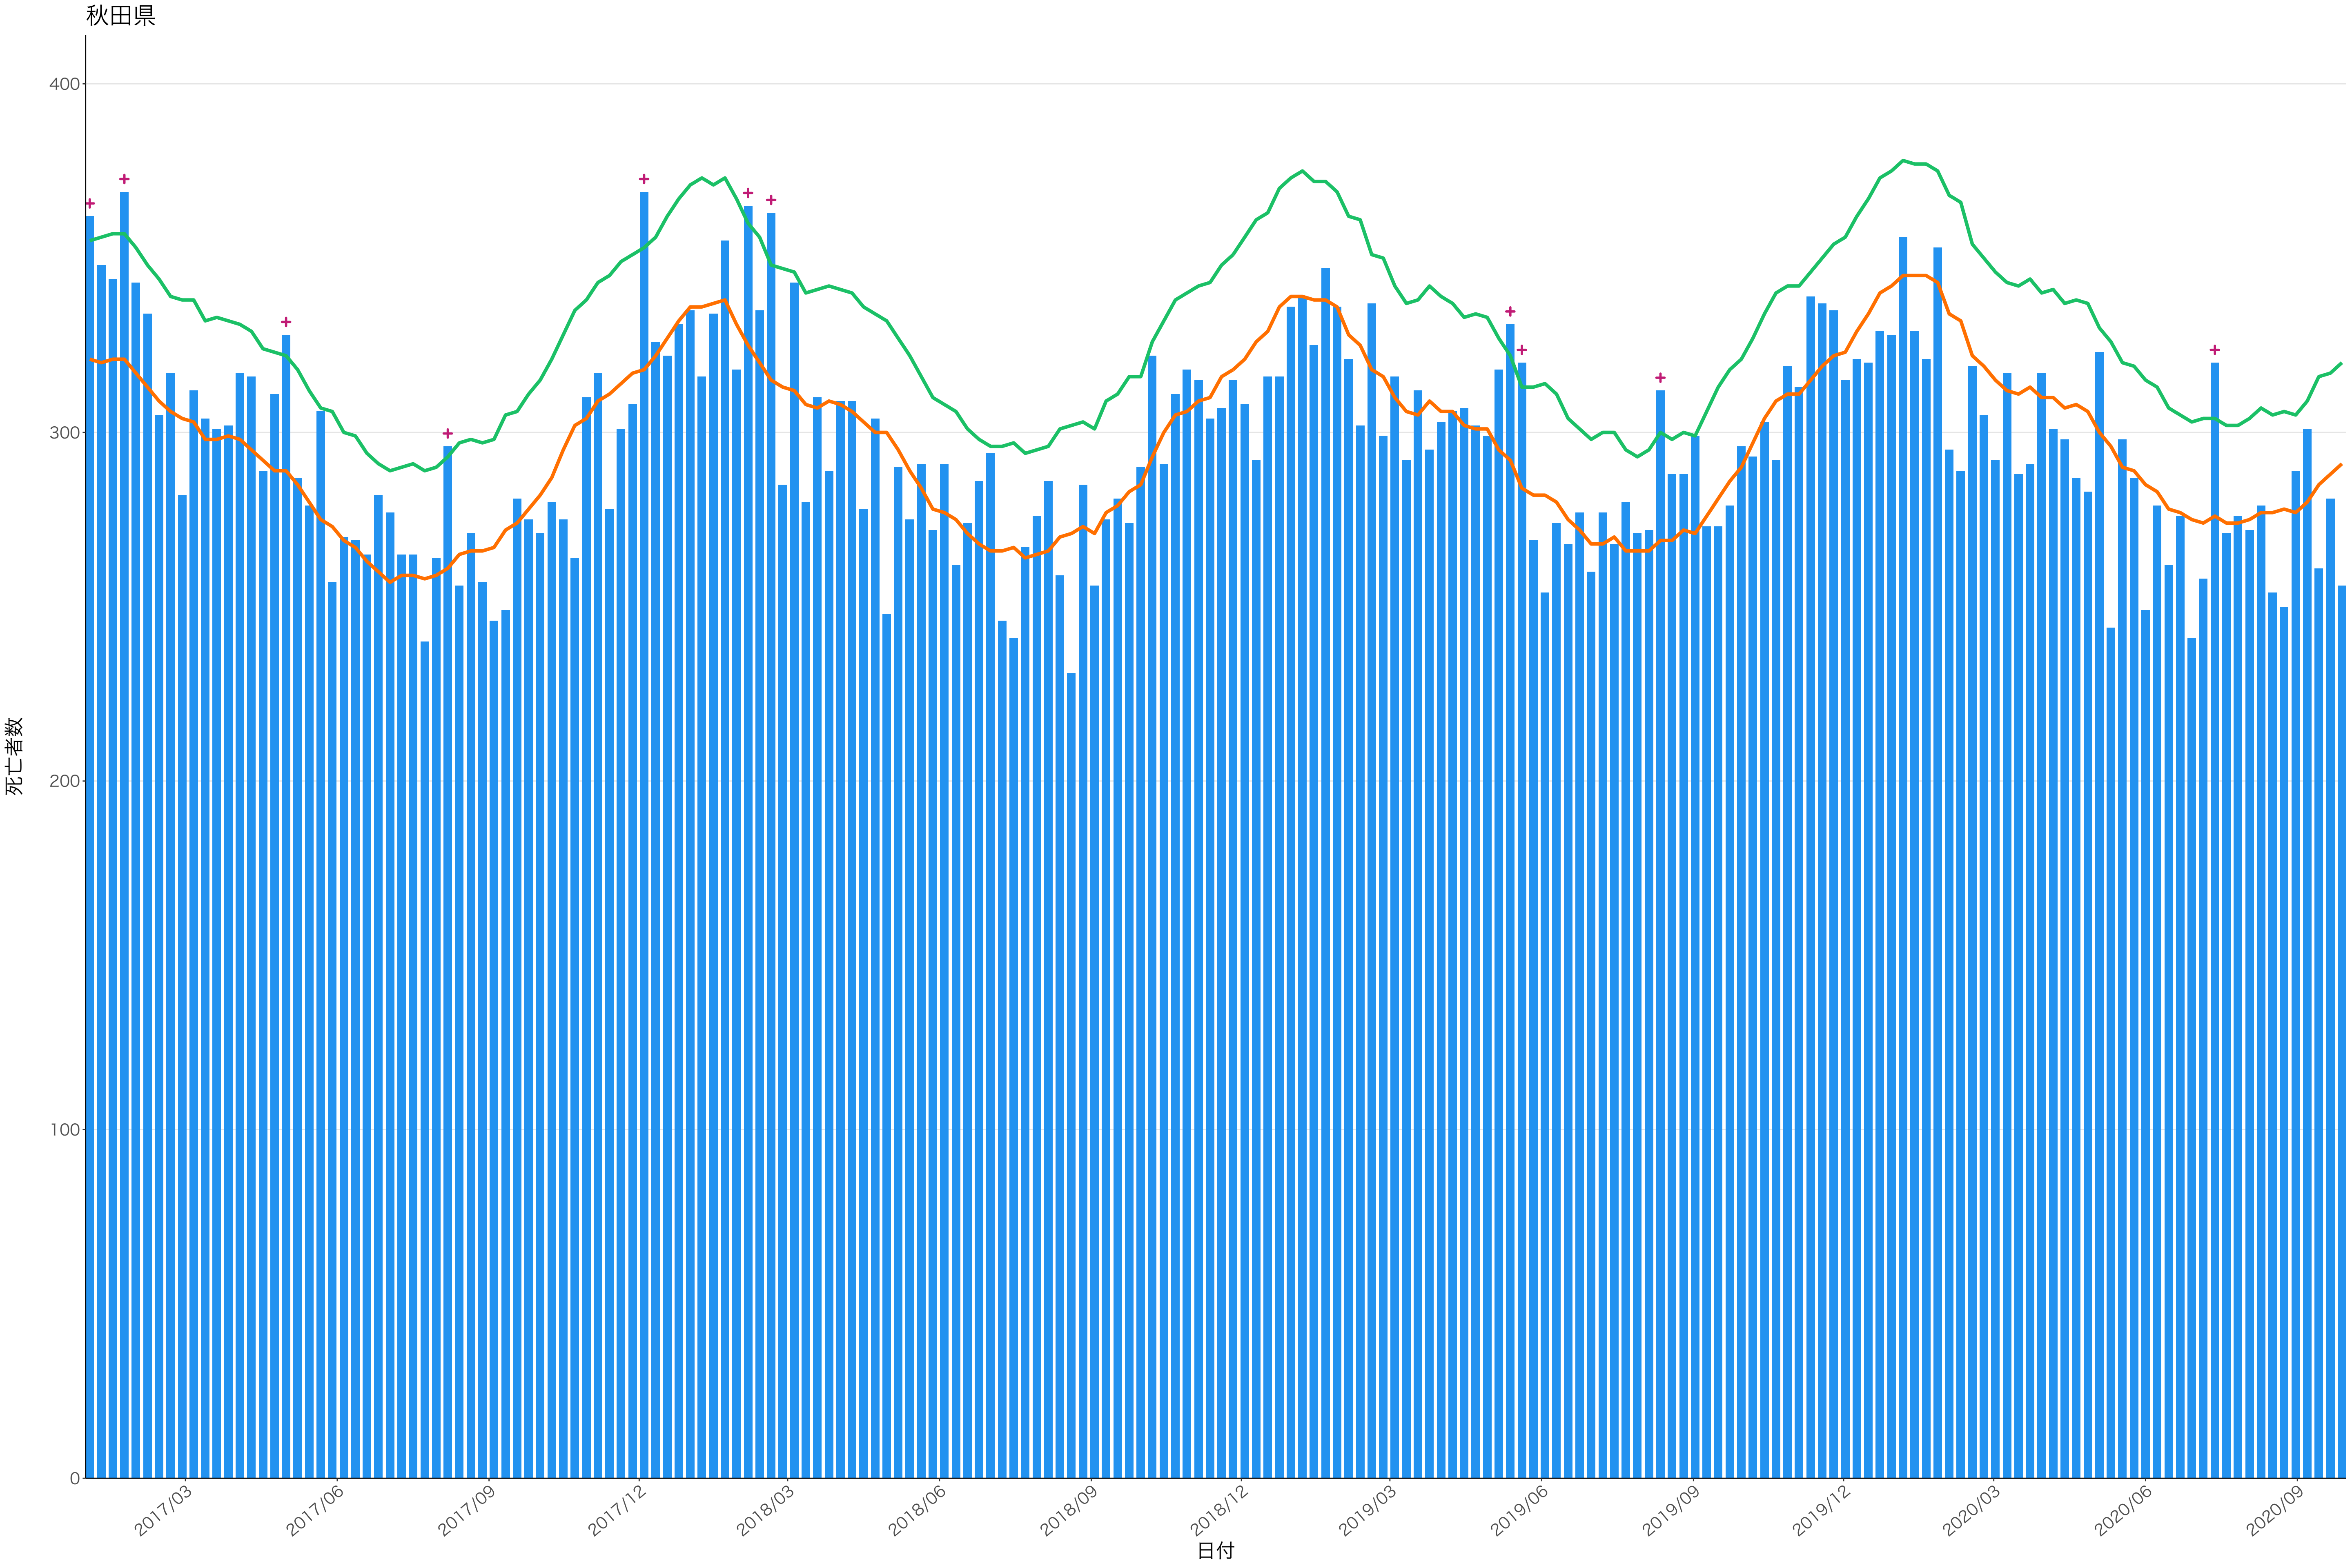

全国

0
200
400
600

2017/03 2017/06 2017/09 2017/12 2018/03 2018/06 2018/09 2018/12 2019/03 2019/06 2019/09 2019/12 2020/03 2020/06 2020/09

日付

死亡者数

死亡者数

2017/03 2017/06 2017/09 2017/12 2018/03 2018/06 2018/09 2018/12 2019/03 2019/06 2019/09 2019/12 2020/03 2020/06 2020/09

日付

400
300
200
100
0

2017/03 2017/06 2017/09 2017/12 2018/03 2018/06 2018/09 2018/12 2019/03 2019/06 2019/09 2019/12 2020/03 2020/06 2020/09

日付

0
50
100
150
200

2017/03 2017/06 2017/09 2017/12 2018/03 2018/06 2018/09 2018/12 2019/03 2019/06 2019/09 2019/12 2020/03 2020/06 2020/09

日付

0
100
200
300
400
500

2017/03 2017/06 2017/09 2017/12 2018/03 2018/06 2018/09 2018/12 2019/03 2019/06 2019/09 2019/12 2020/03 2020/06 2020/09

日付

600
400
200
0

2017/03 2017/06 2017/09 2017/12 2018/03 2018/06 2018/09 2018/12 2019/03 2019/06 2019/09 2019/12 2020/03 2020/06 2020/09