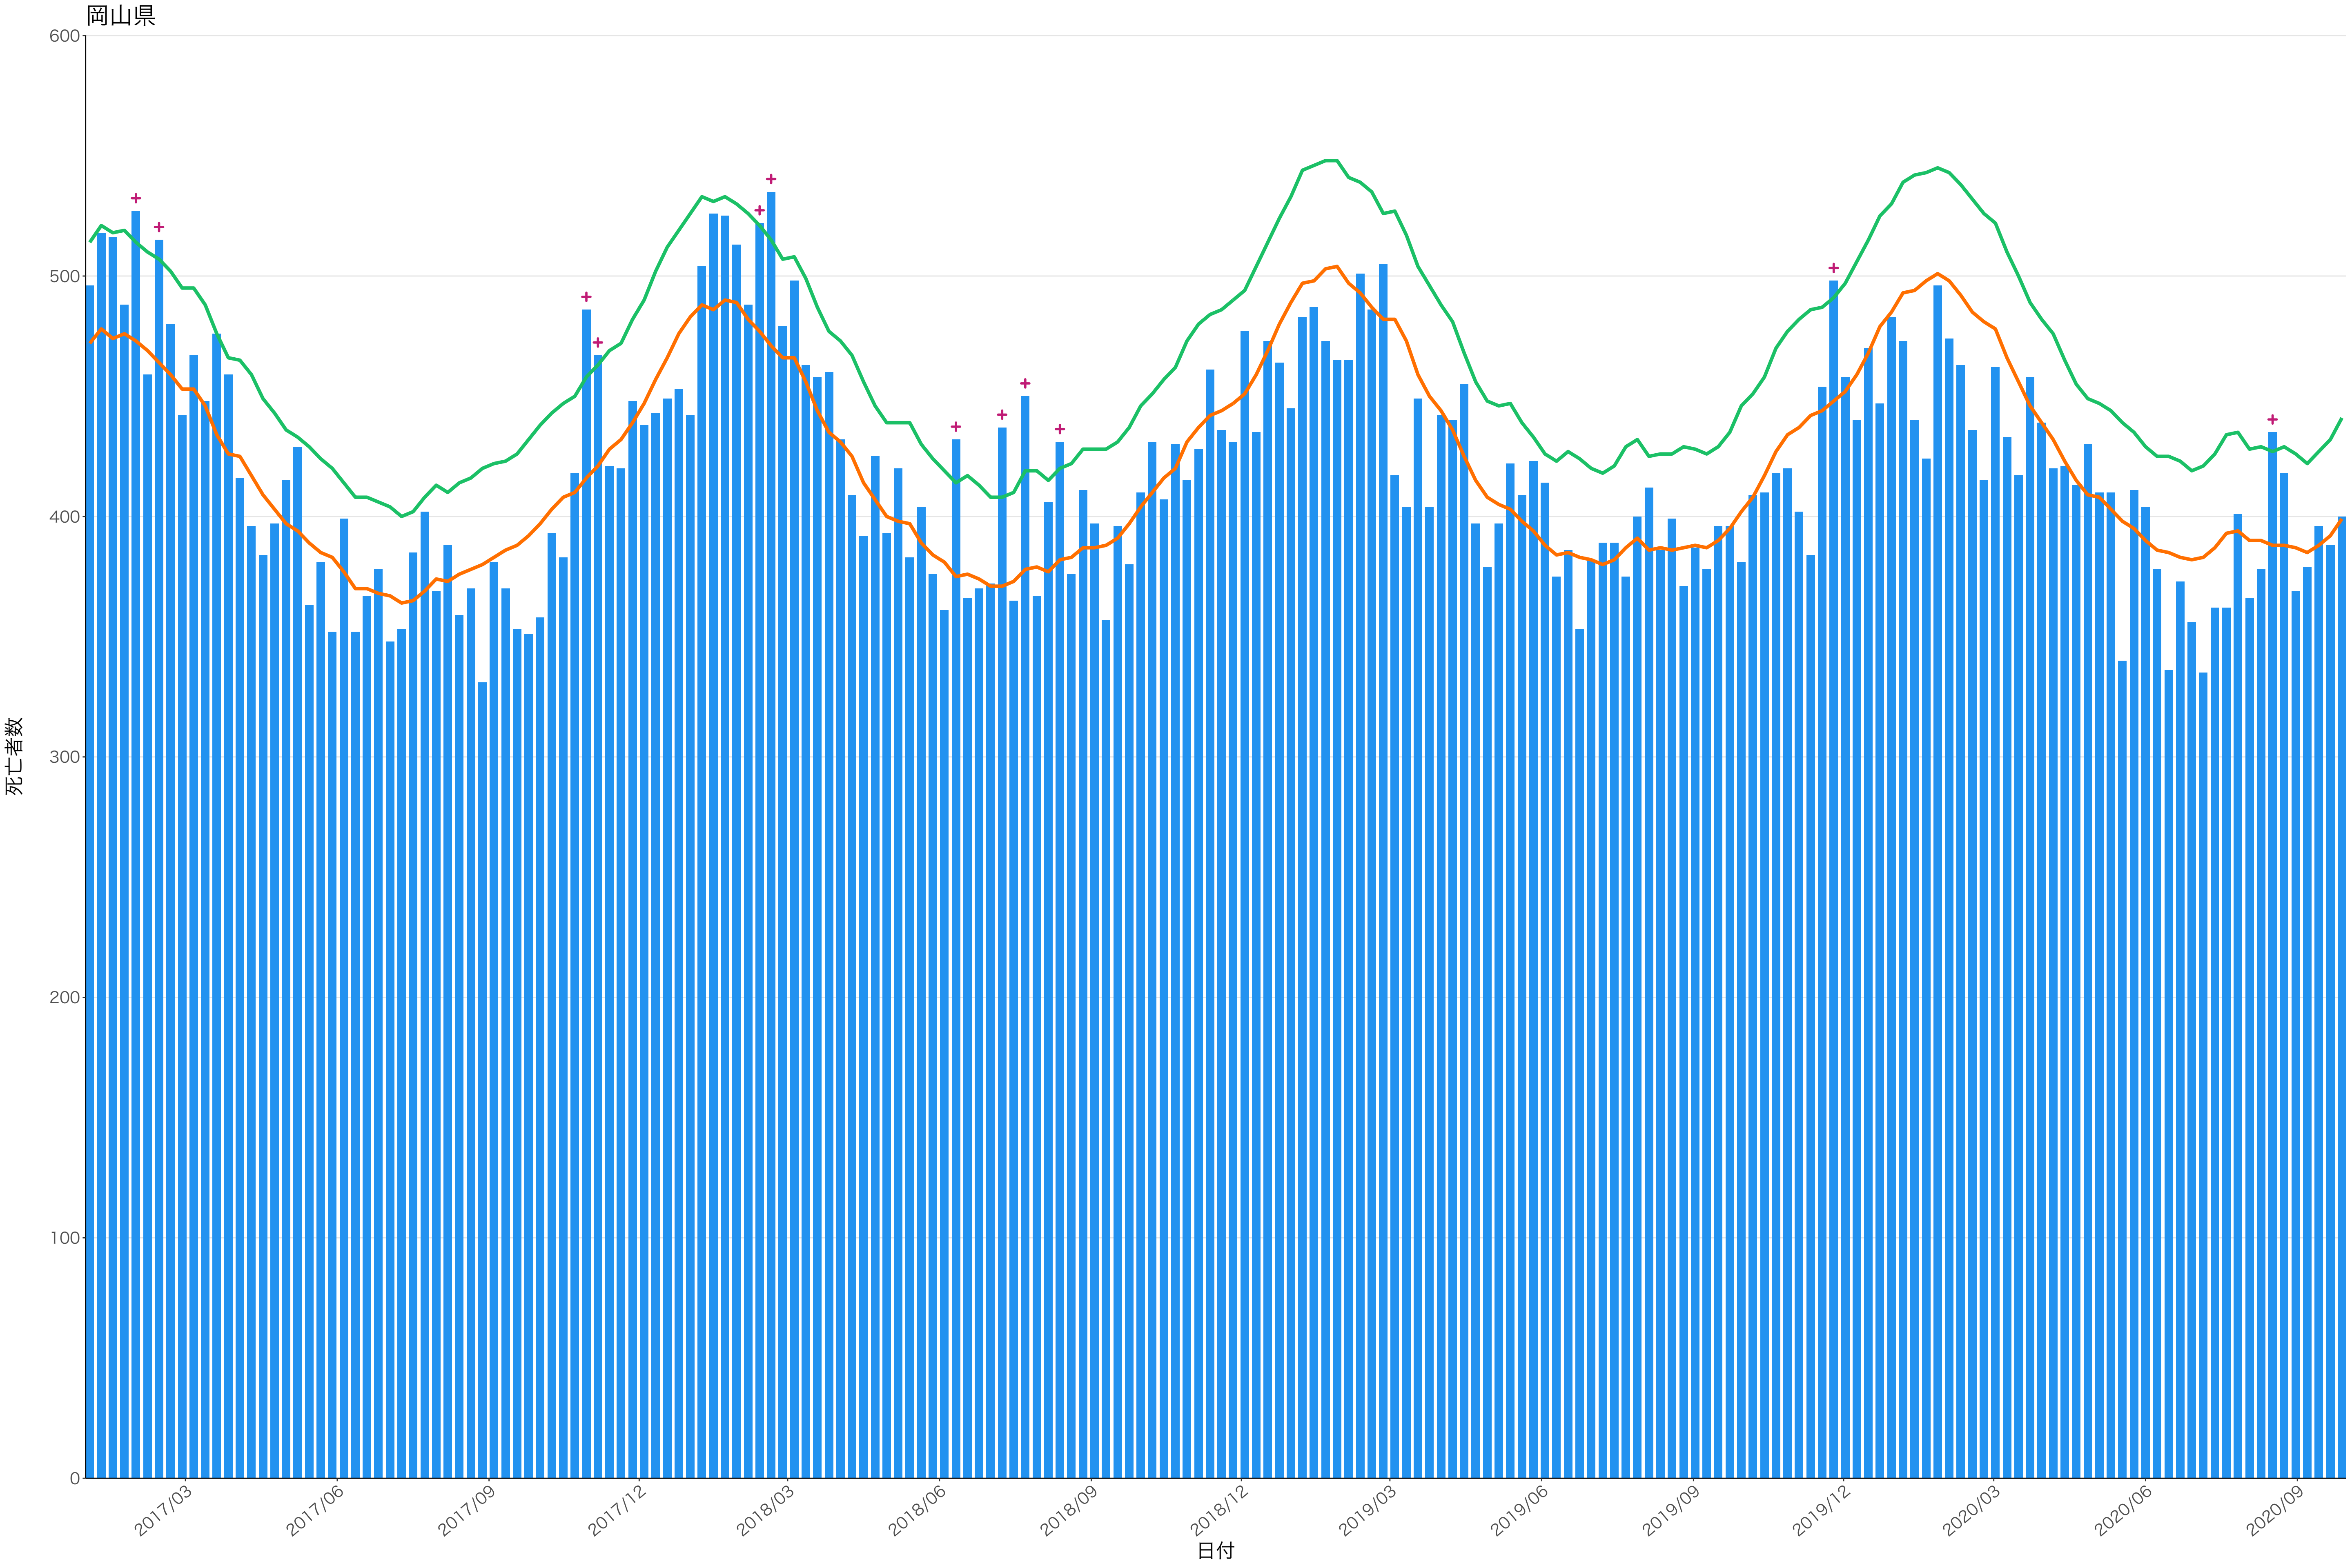

全国

0
200
400
600

2017/03 2017/06 2017/09 2017/12 2018/03 2018/06 2018/09 2018/12 2019/03 2019/06 2019/09 2019/12 2020/03 2020/06 2020/09

日付

死亡者数

死亡者数

2017/03 2017/06 2017/09 2017/12 2018/03 2018/06 2018/09 2018/12 2019/03 2019/06 2019/09 2019/12 2020/03 2020/06 2020/09

日付

400
300
200
100
0

2017/03 2017/06 2017/09 2017/12 2018/03 2018/06 2018/09 2018/12 2019/03 2019/06 2019/09 2019/12 2020/03 2020/06 2020/09

日付

0
50
100
150
200

2017/03 2017/06 2017/09 2017/12 2018/03 2018/06 2018/09 2018/12 2019/03 2019/06 2019/09 2019/12 2020/03 2020/06 2020/09

日付

0
100
200
300
400
500

2017/03 2017/06 2017/09 2017/12 2018/03 2018/06 2018/09 2018/12 2019/03 2019/06 2019/09 2019/12 2020/03 2020/06 2020/09

日付

600
400
200
0

2017/03 2017/06 2017/09 2017/12 2018/03 2018/06 2018/09 2018/12 2019/03 2019/06 2019/09 2019/12 2020/03 2020/06 2020/09