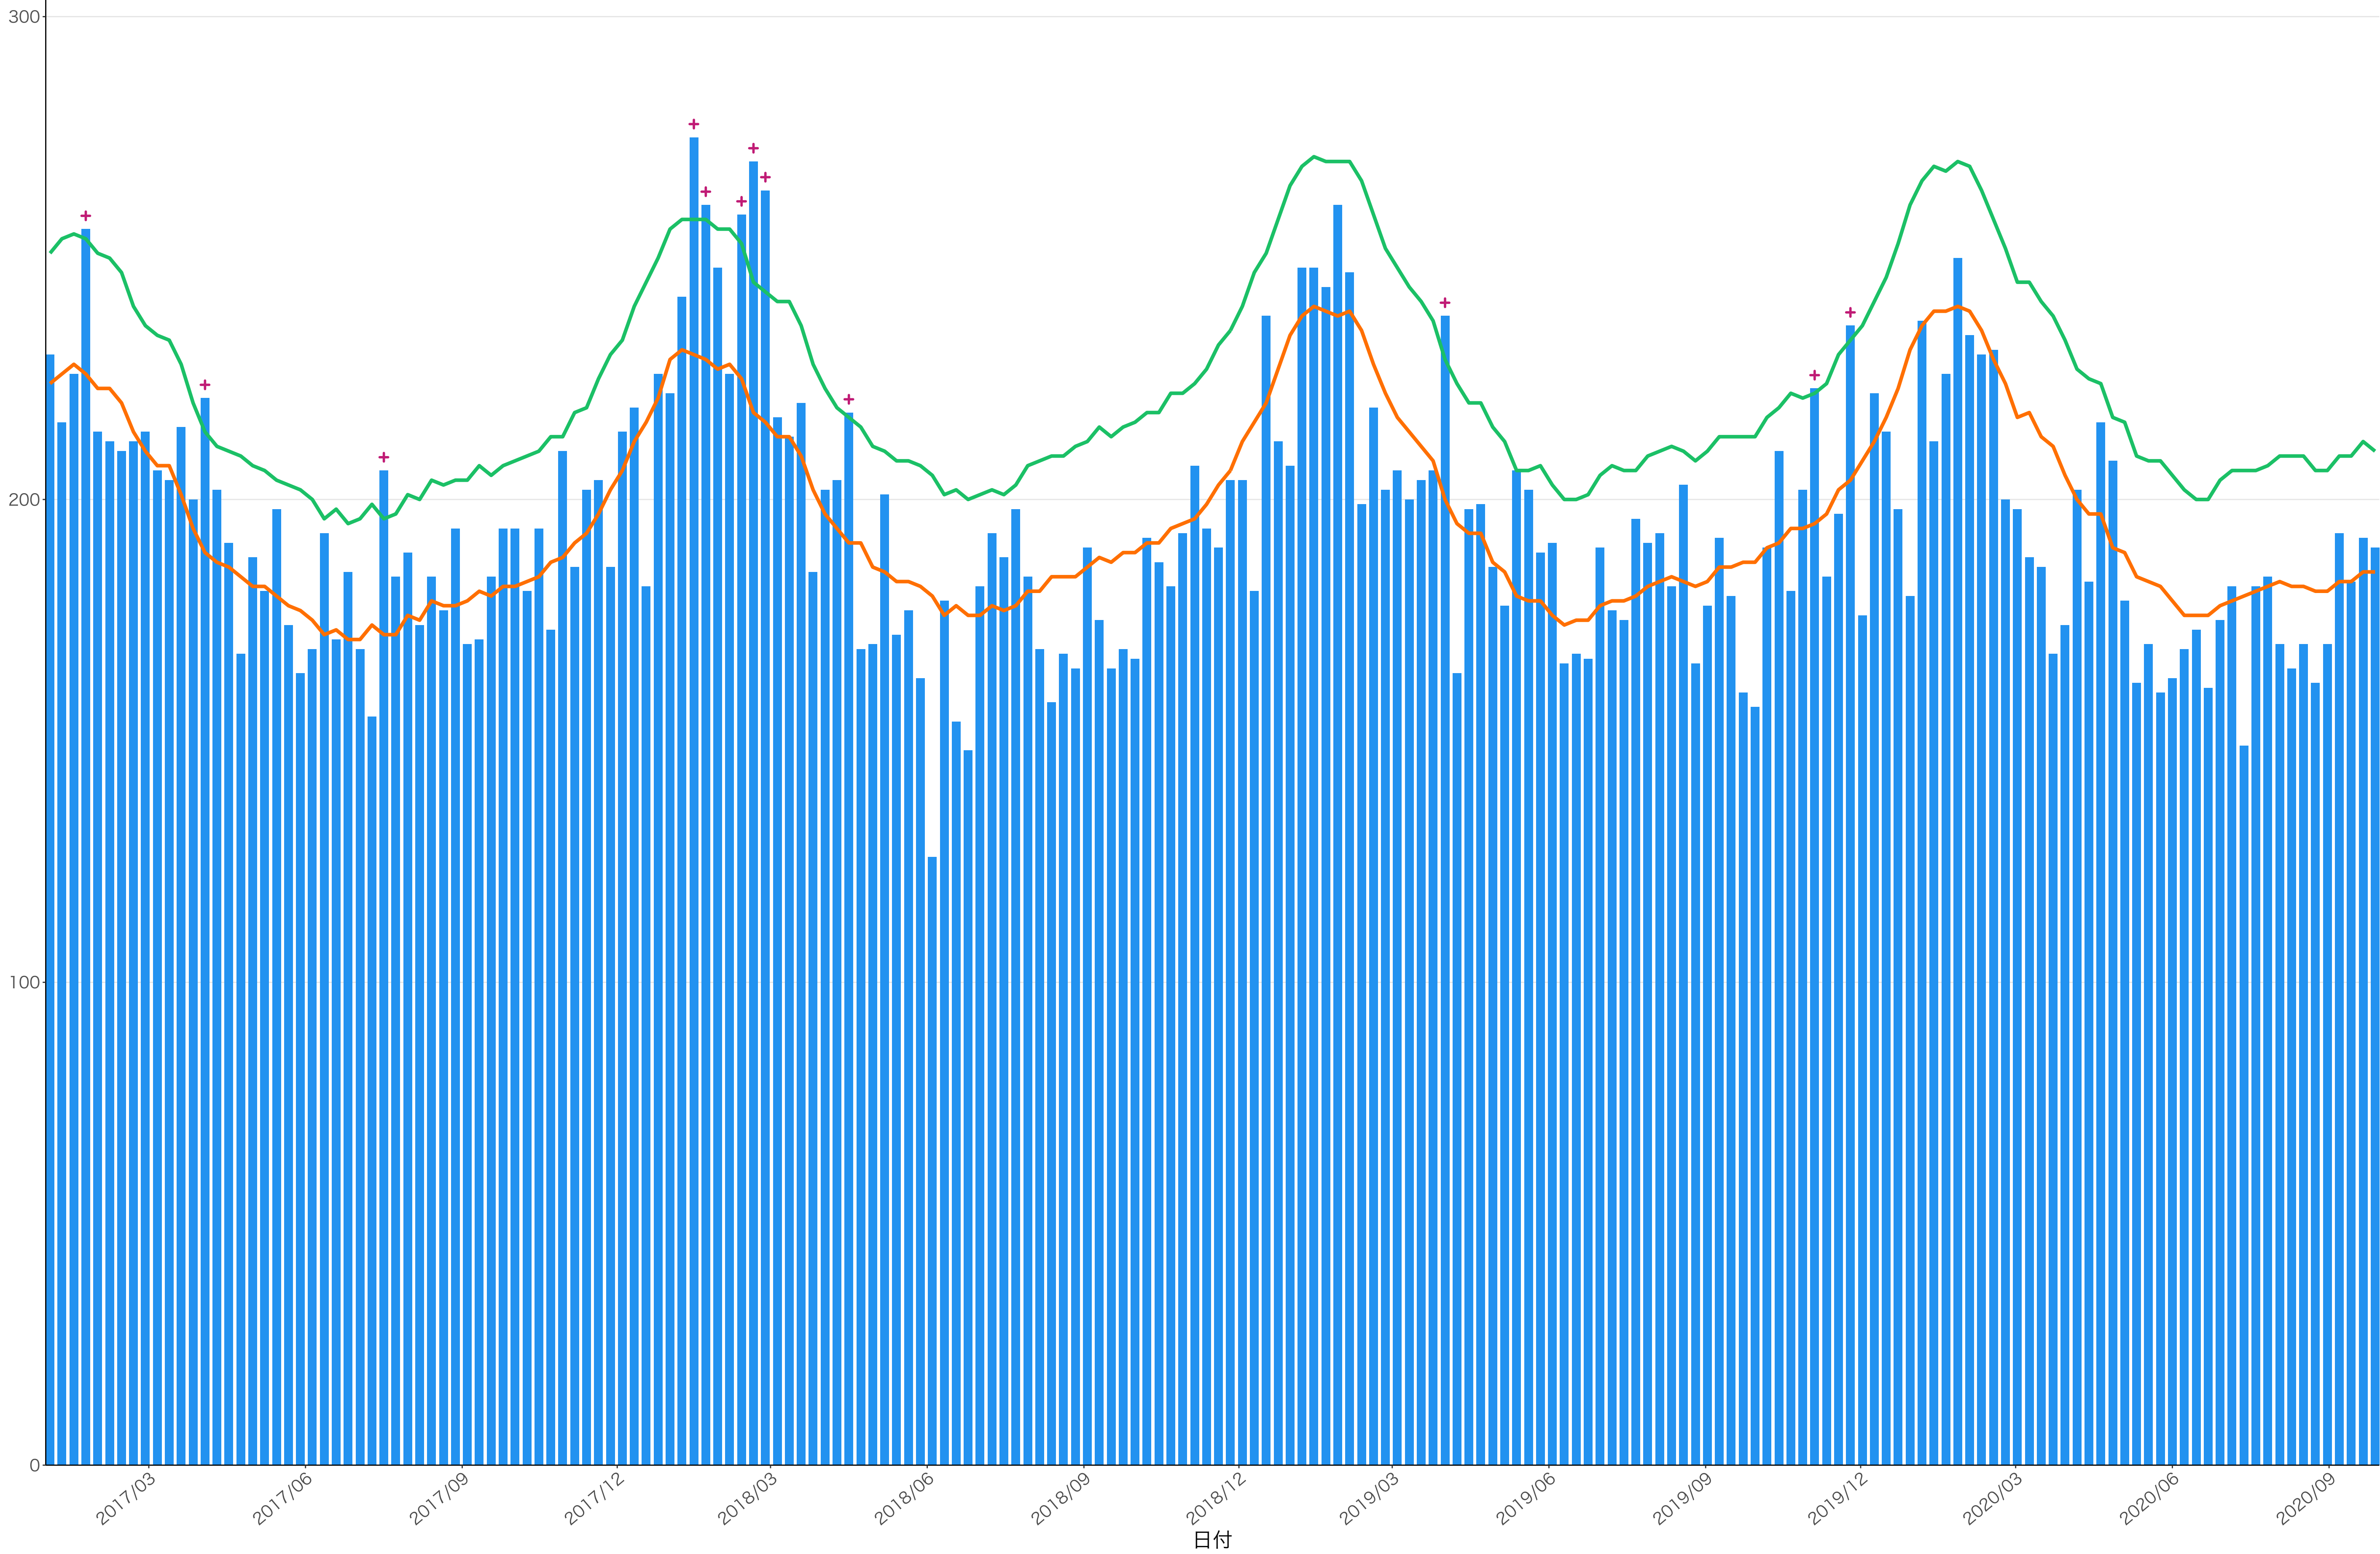

全国

0
200
400
600

2017/03 2017/06 2017/09 2017/12 2018/03 2018/06 2018/09 2018/12 2019/03 2019/06 2019/09 2019/12 2020/03 2020/06 2020/09

日付

死亡者数

死亡者数

2017/03 2017/06 2017/09 2017/12 2018/03 2018/06 2018/09 2018/12 2019/03 2019/06 2019/09 2019/12 2020/03 2020/06 2020/09

日付

400
300
200
100
0

2017/03 2017/06 2017/09 2017/12 2018/03 2018/06 2018/09 2018/12 2019/03 2019/06 2019/09 2019/12 2020/03 2020/06 2020/09

日付

0
50
100
150
200

2017/03 2017/06 2017/09 2017/12 2018/03 2018/06 2018/09 2018/12 2019/03 2019/06 2019/09 2019/12 2020/03 2020/06 2020/09

日付

0
100
200
300
400
500

2017/03 2017/06 2017/09 2017/12 2018/03 2018/06 2018/09 2018/12 2019/03 2019/06 2019/09 2019/12 2020/03 2020/06 2020/09

日付

600
400
200
0

2017/03 2017/06 2017/09 2017/12 2018/03 2018/06 2018/09 2018/12 2019/03 2019/06 2019/09 2019/12 2020/03 2020/06 2020/09