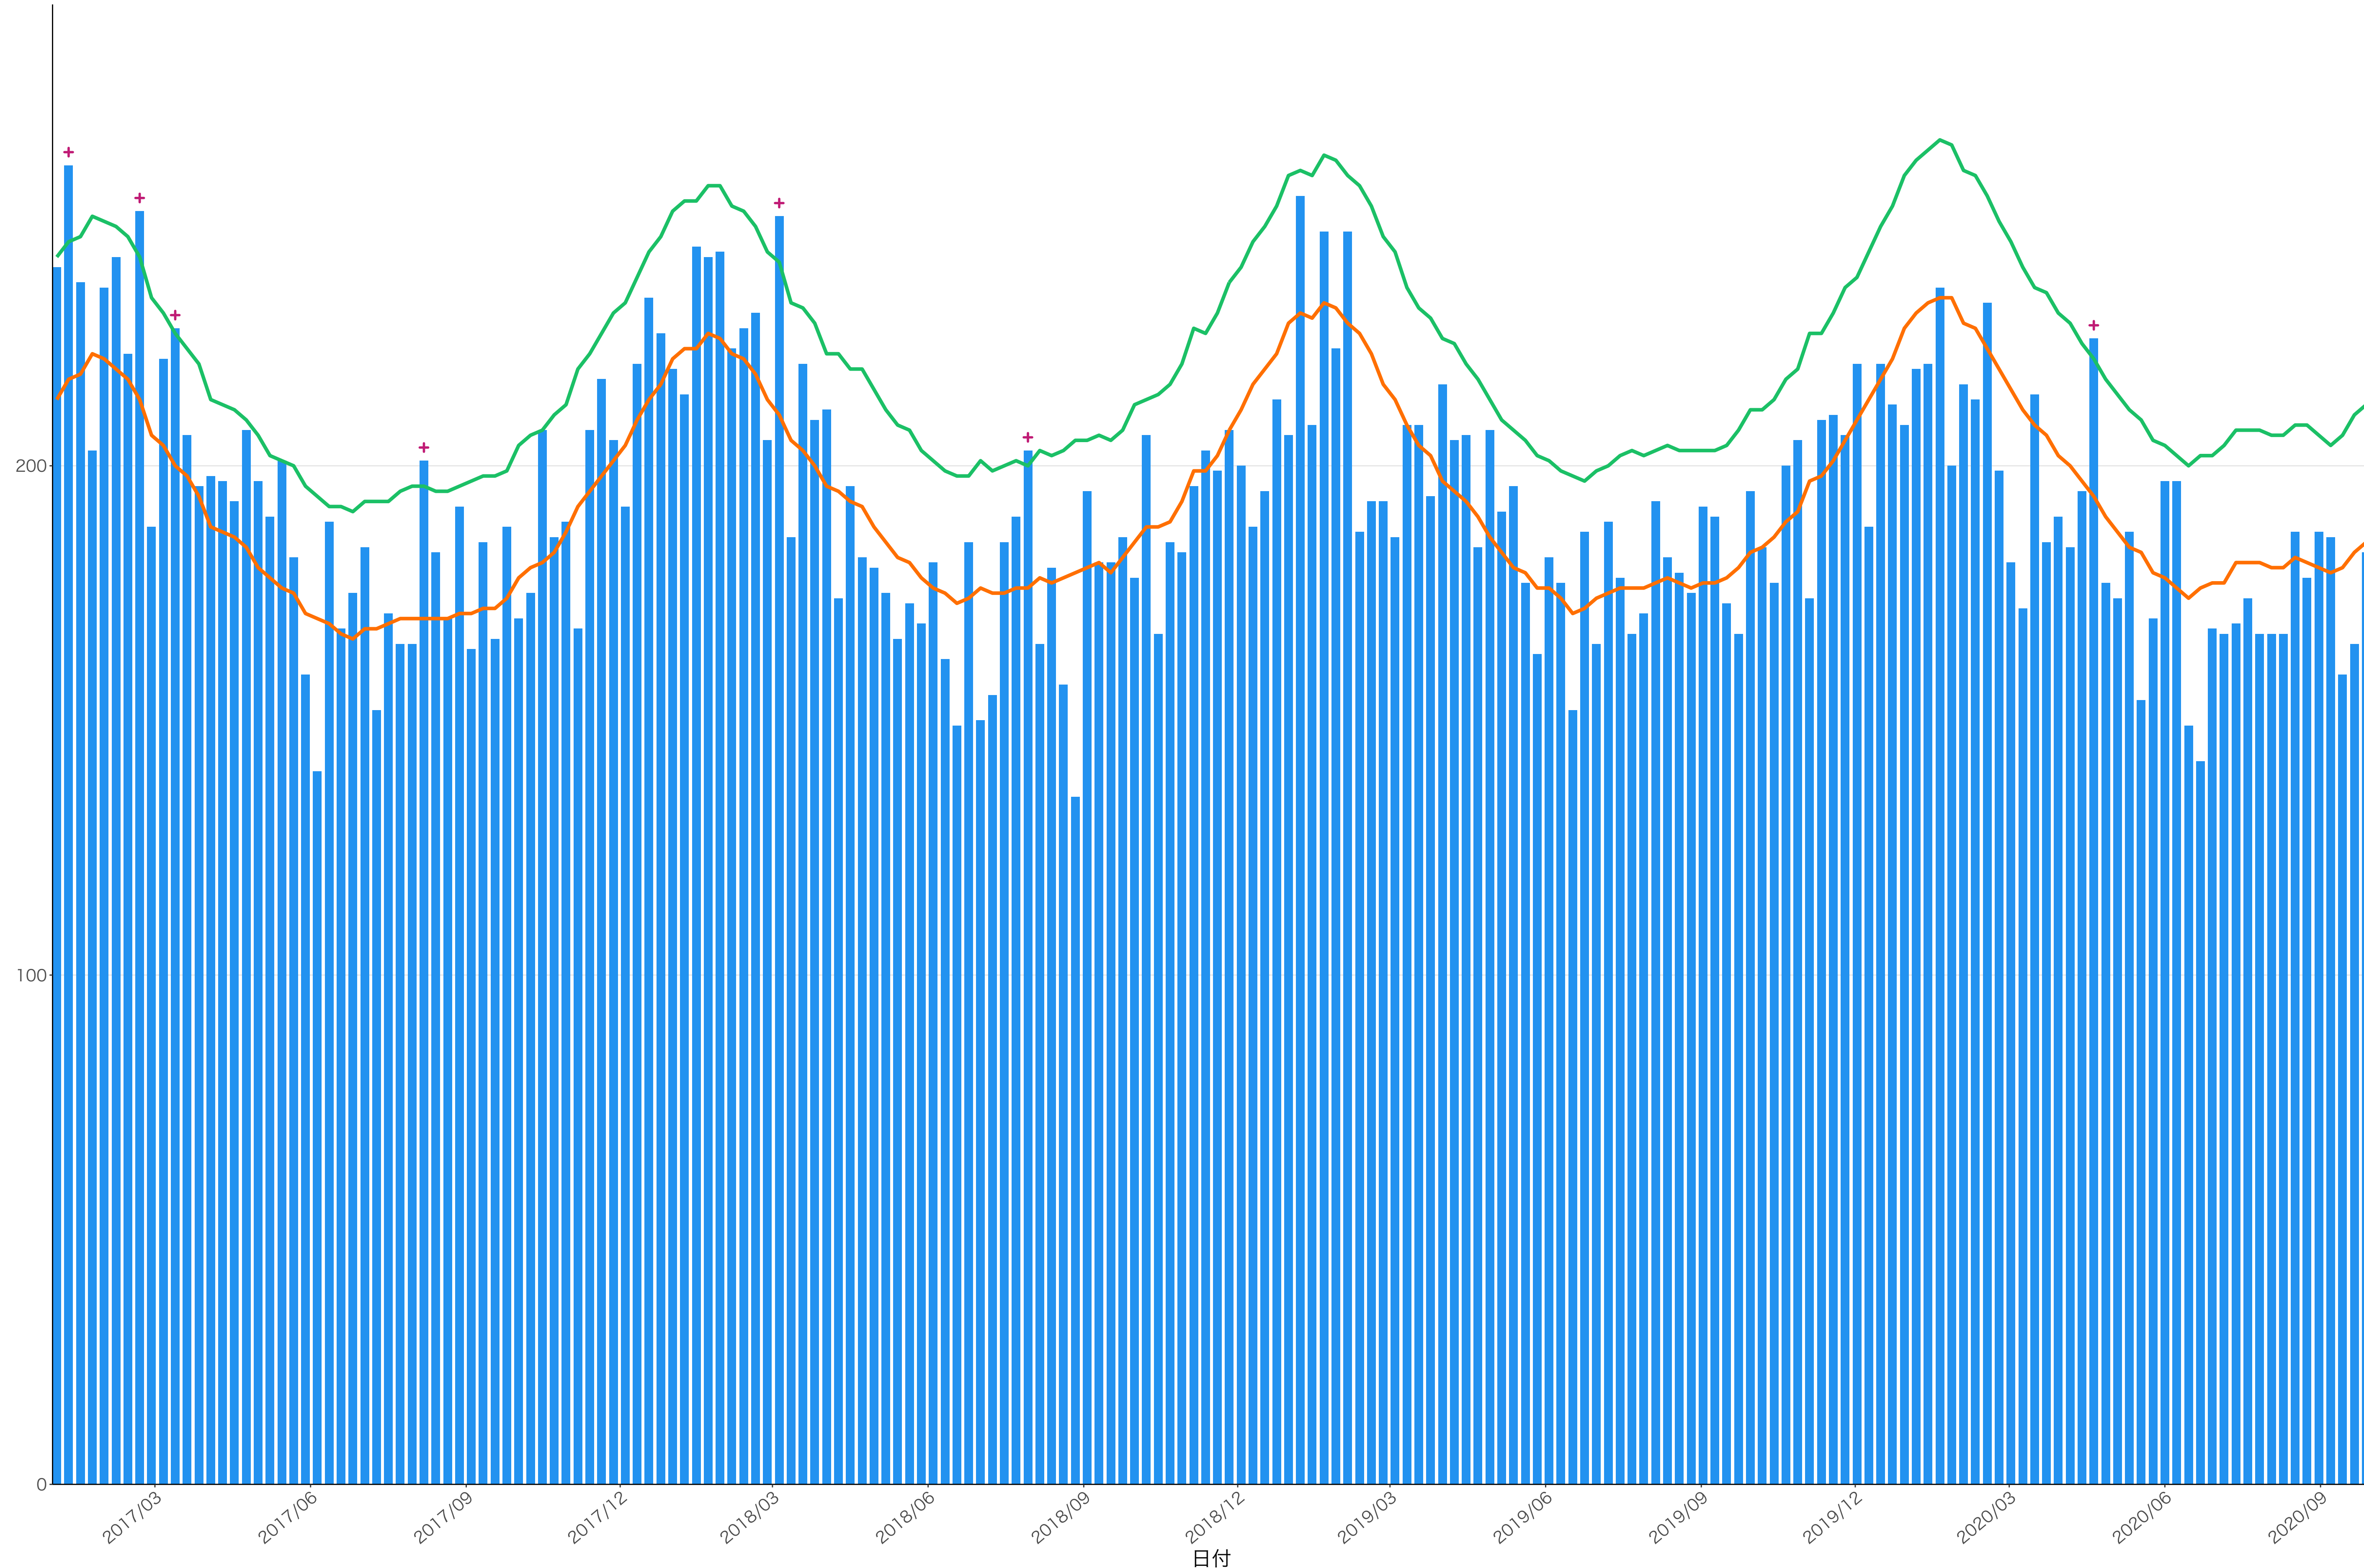

全国

0
200
400
600

2017/03 2017/06 2017/09 2017/12 2018/03 2018/06 2018/09 2018/12 2019/03 2019/06 2019/09 2019/12 2020/03 2020/06 2020/09

日付

死亡者数

死亡者数

2017/03 2017/06 2017/09 2017/12 2018/03 2018/06 2018/09 2018/12 2019/03 2019/06 2019/09 2019/12 2020/03 2020/06 2020/09

日付

400
300
200
100
0

2017/03 2017/06 2017/09 2017/12 2018/03 2018/06 2018/09 2018/12 2019/03 2019/06 2019/09 2019/12 2020/03 2020/06 2020/09

日付

0
50
100
150
200

2017/03 2017/06 2017/09 2017/12 2018/03 2018/06 2018/09 2018/12 2019/03 2019/06 2019/09 2019/12 2020/03 2020/06 2020/09

日付

0
100
200
300
400
500

2017/03 2017/06 2017/09 2017/12 2018/03 2018/06 2018/09 2018/12 2019/03 2019/06 2019/09 2019/12 2020/03 2020/06 2020/09

日付

600
400
200
0

2017/03 2017/06 2017/09 2017/12 2018/03 2018/06 2018/09 2018/12 2019/03 2019/06 2019/09 2019/12 2020/03 2020/06 2020/09