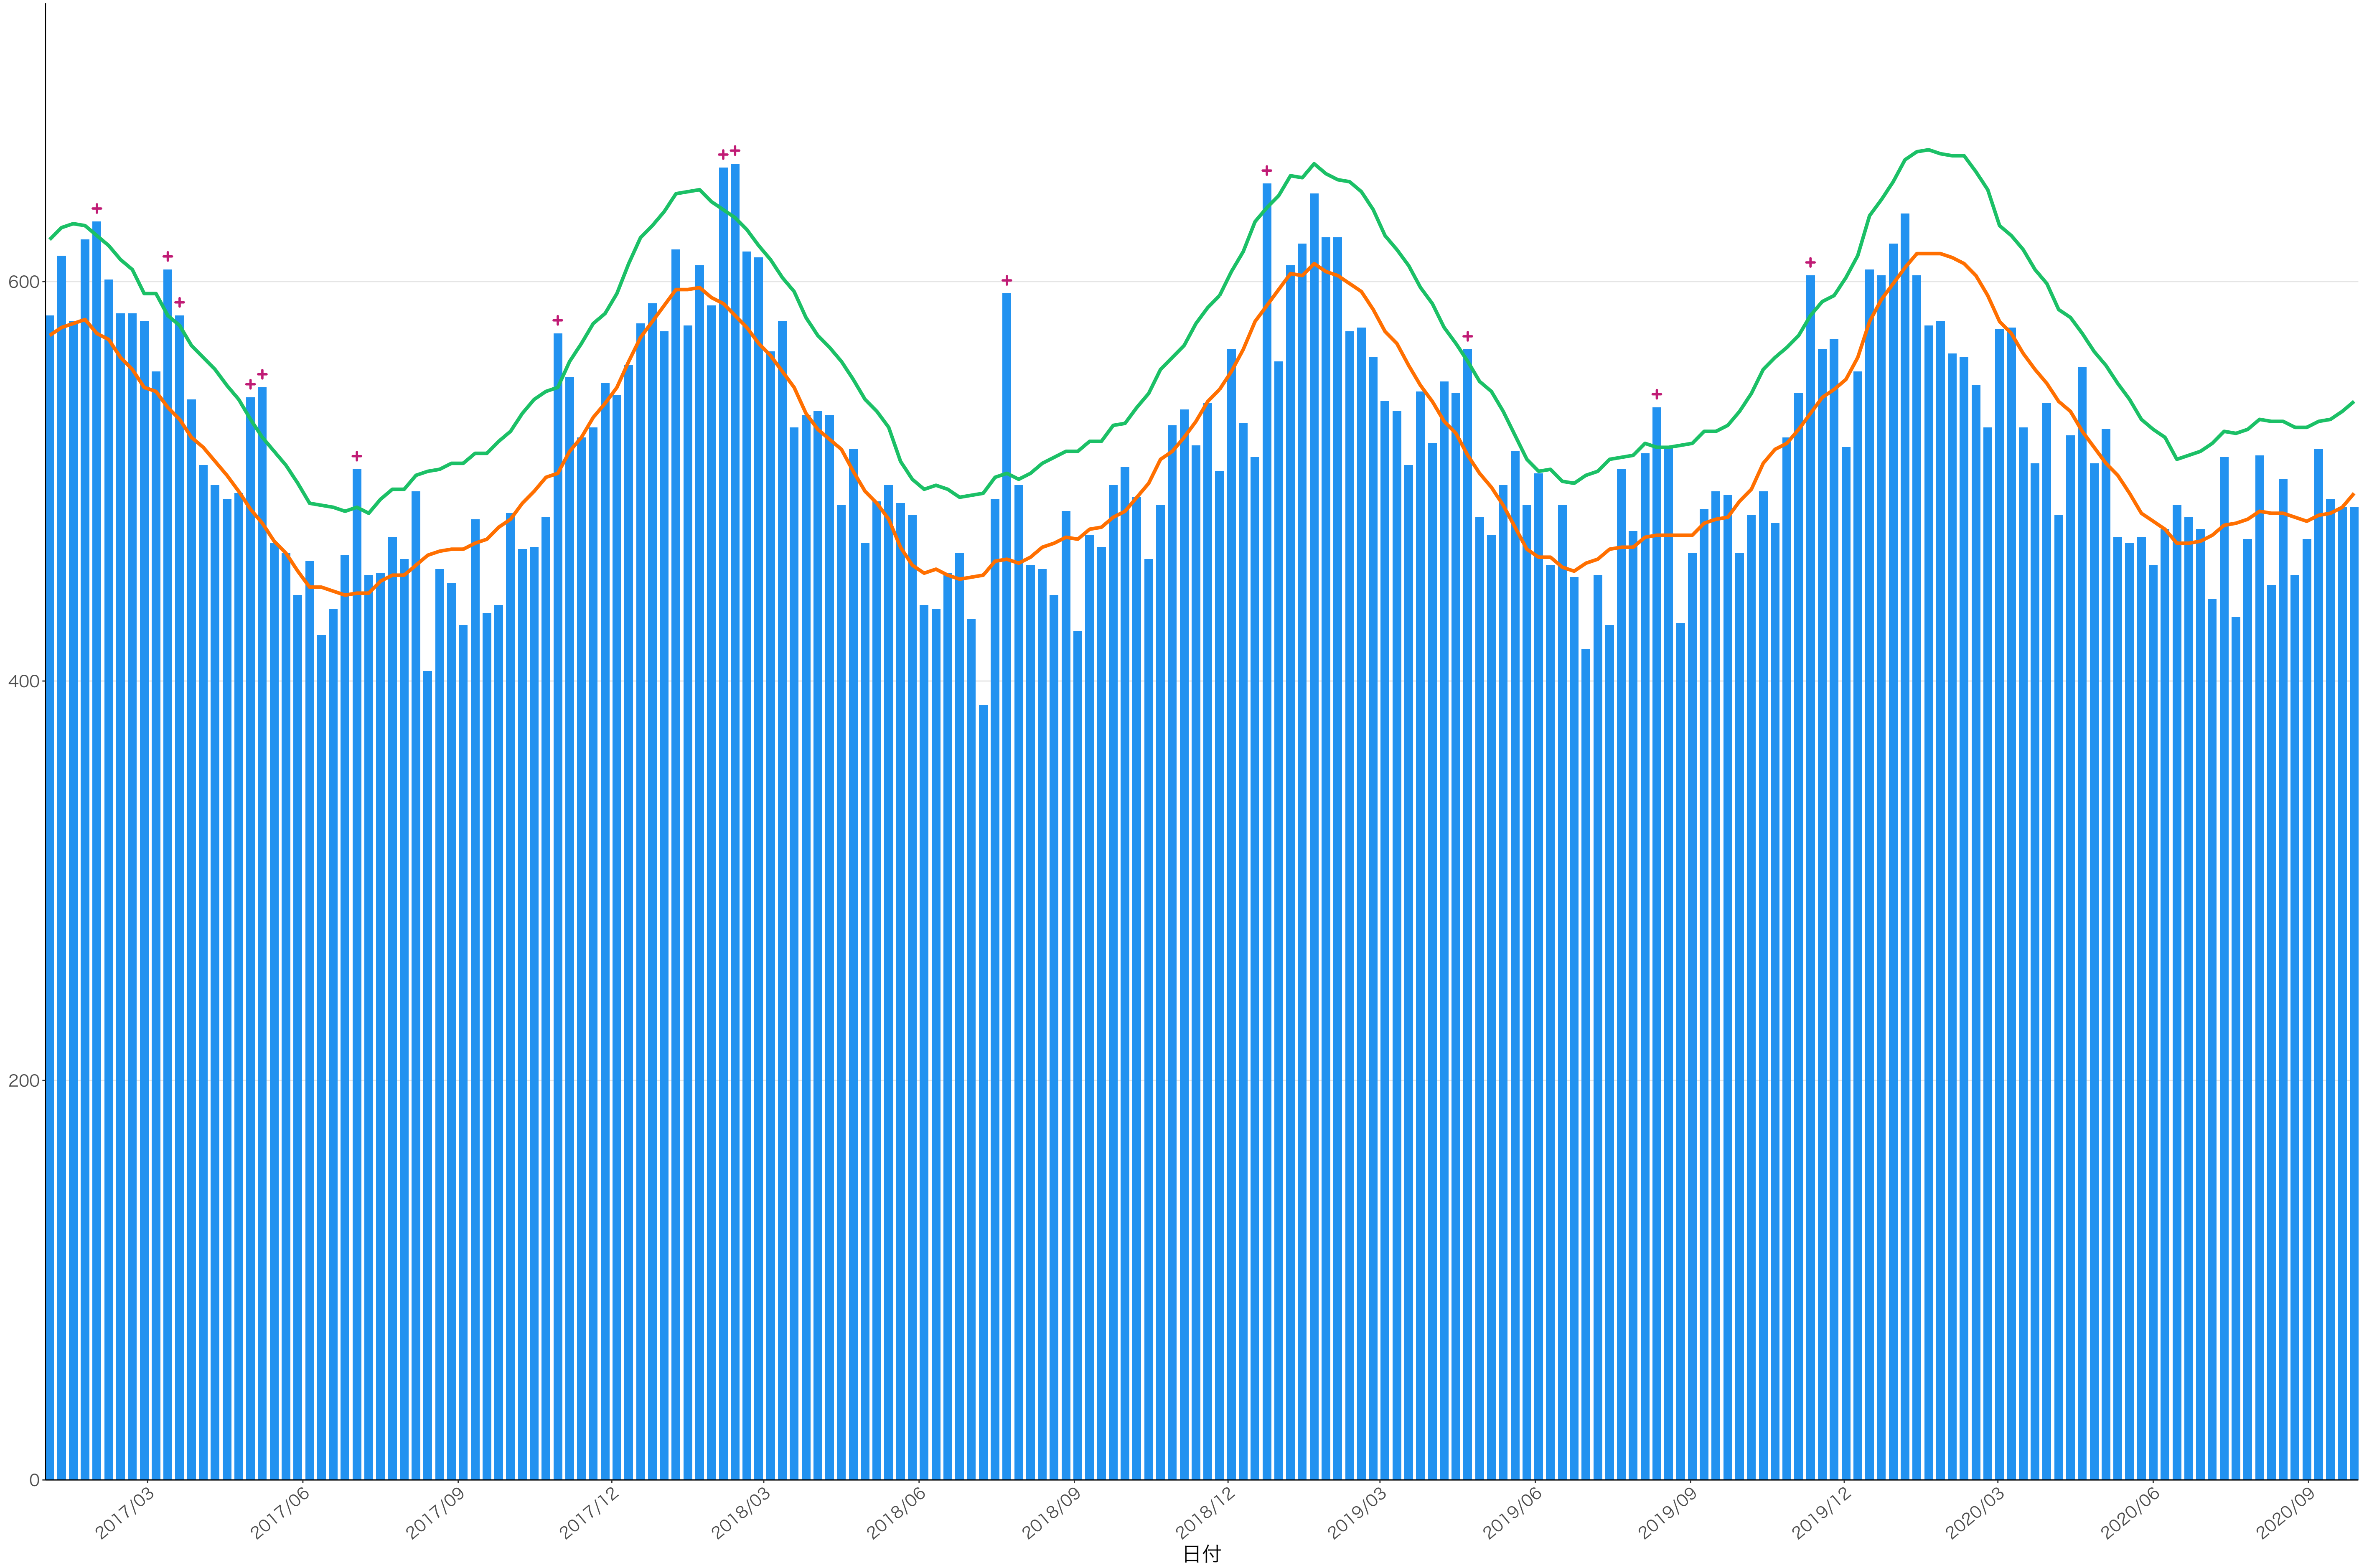

全国

0
200
400
600

2017/03 2017/06 2017/09 2017/12 2018/03 2018/06 2018/09 2018/12 2019/03 2019/06 2019/09 2019/12 2020/03 2020/06 2020/09

日付

死亡者数

死亡者数

2017/03 2017/06 2017/09 2017/12 2018/03 2018/06 2018/09 2018/12 2019/03 2019/06 2019/09 2019/12 2020/03 2020/06 2020/09

日付

400
300
200
100
0

2017/03 2017/06 2017/09 2017/12 2018/03 2018/06 2018/09 2018/12 2019/03 2019/06 2019/09 2019/12 2020/03 2020/06 2020/09

日付

0
50
100
150
200

2017/03 2017/06 2017/09 2017/12 2018/03 2018/06 2018/09 2018/12 2019/03 2019/06 2019/09 2019/12 2020/03 2020/06 2020/09

日付

0
100
200
300
400
500

2017/03 2017/06 2017/09 2017/12 2018/03 2018/06 2018/09 2018/12 2019/03 2019/06 2019/09 2019/12 2020/03 2020/06 2020/09

日付

600
400
200
0

2017/03 2017/06 2017/09 2017/12 2018/03 2018/06 2018/09 2018/12 2019/03 2019/06 2019/09 2019/12 2020/03 2020/06 2020/09