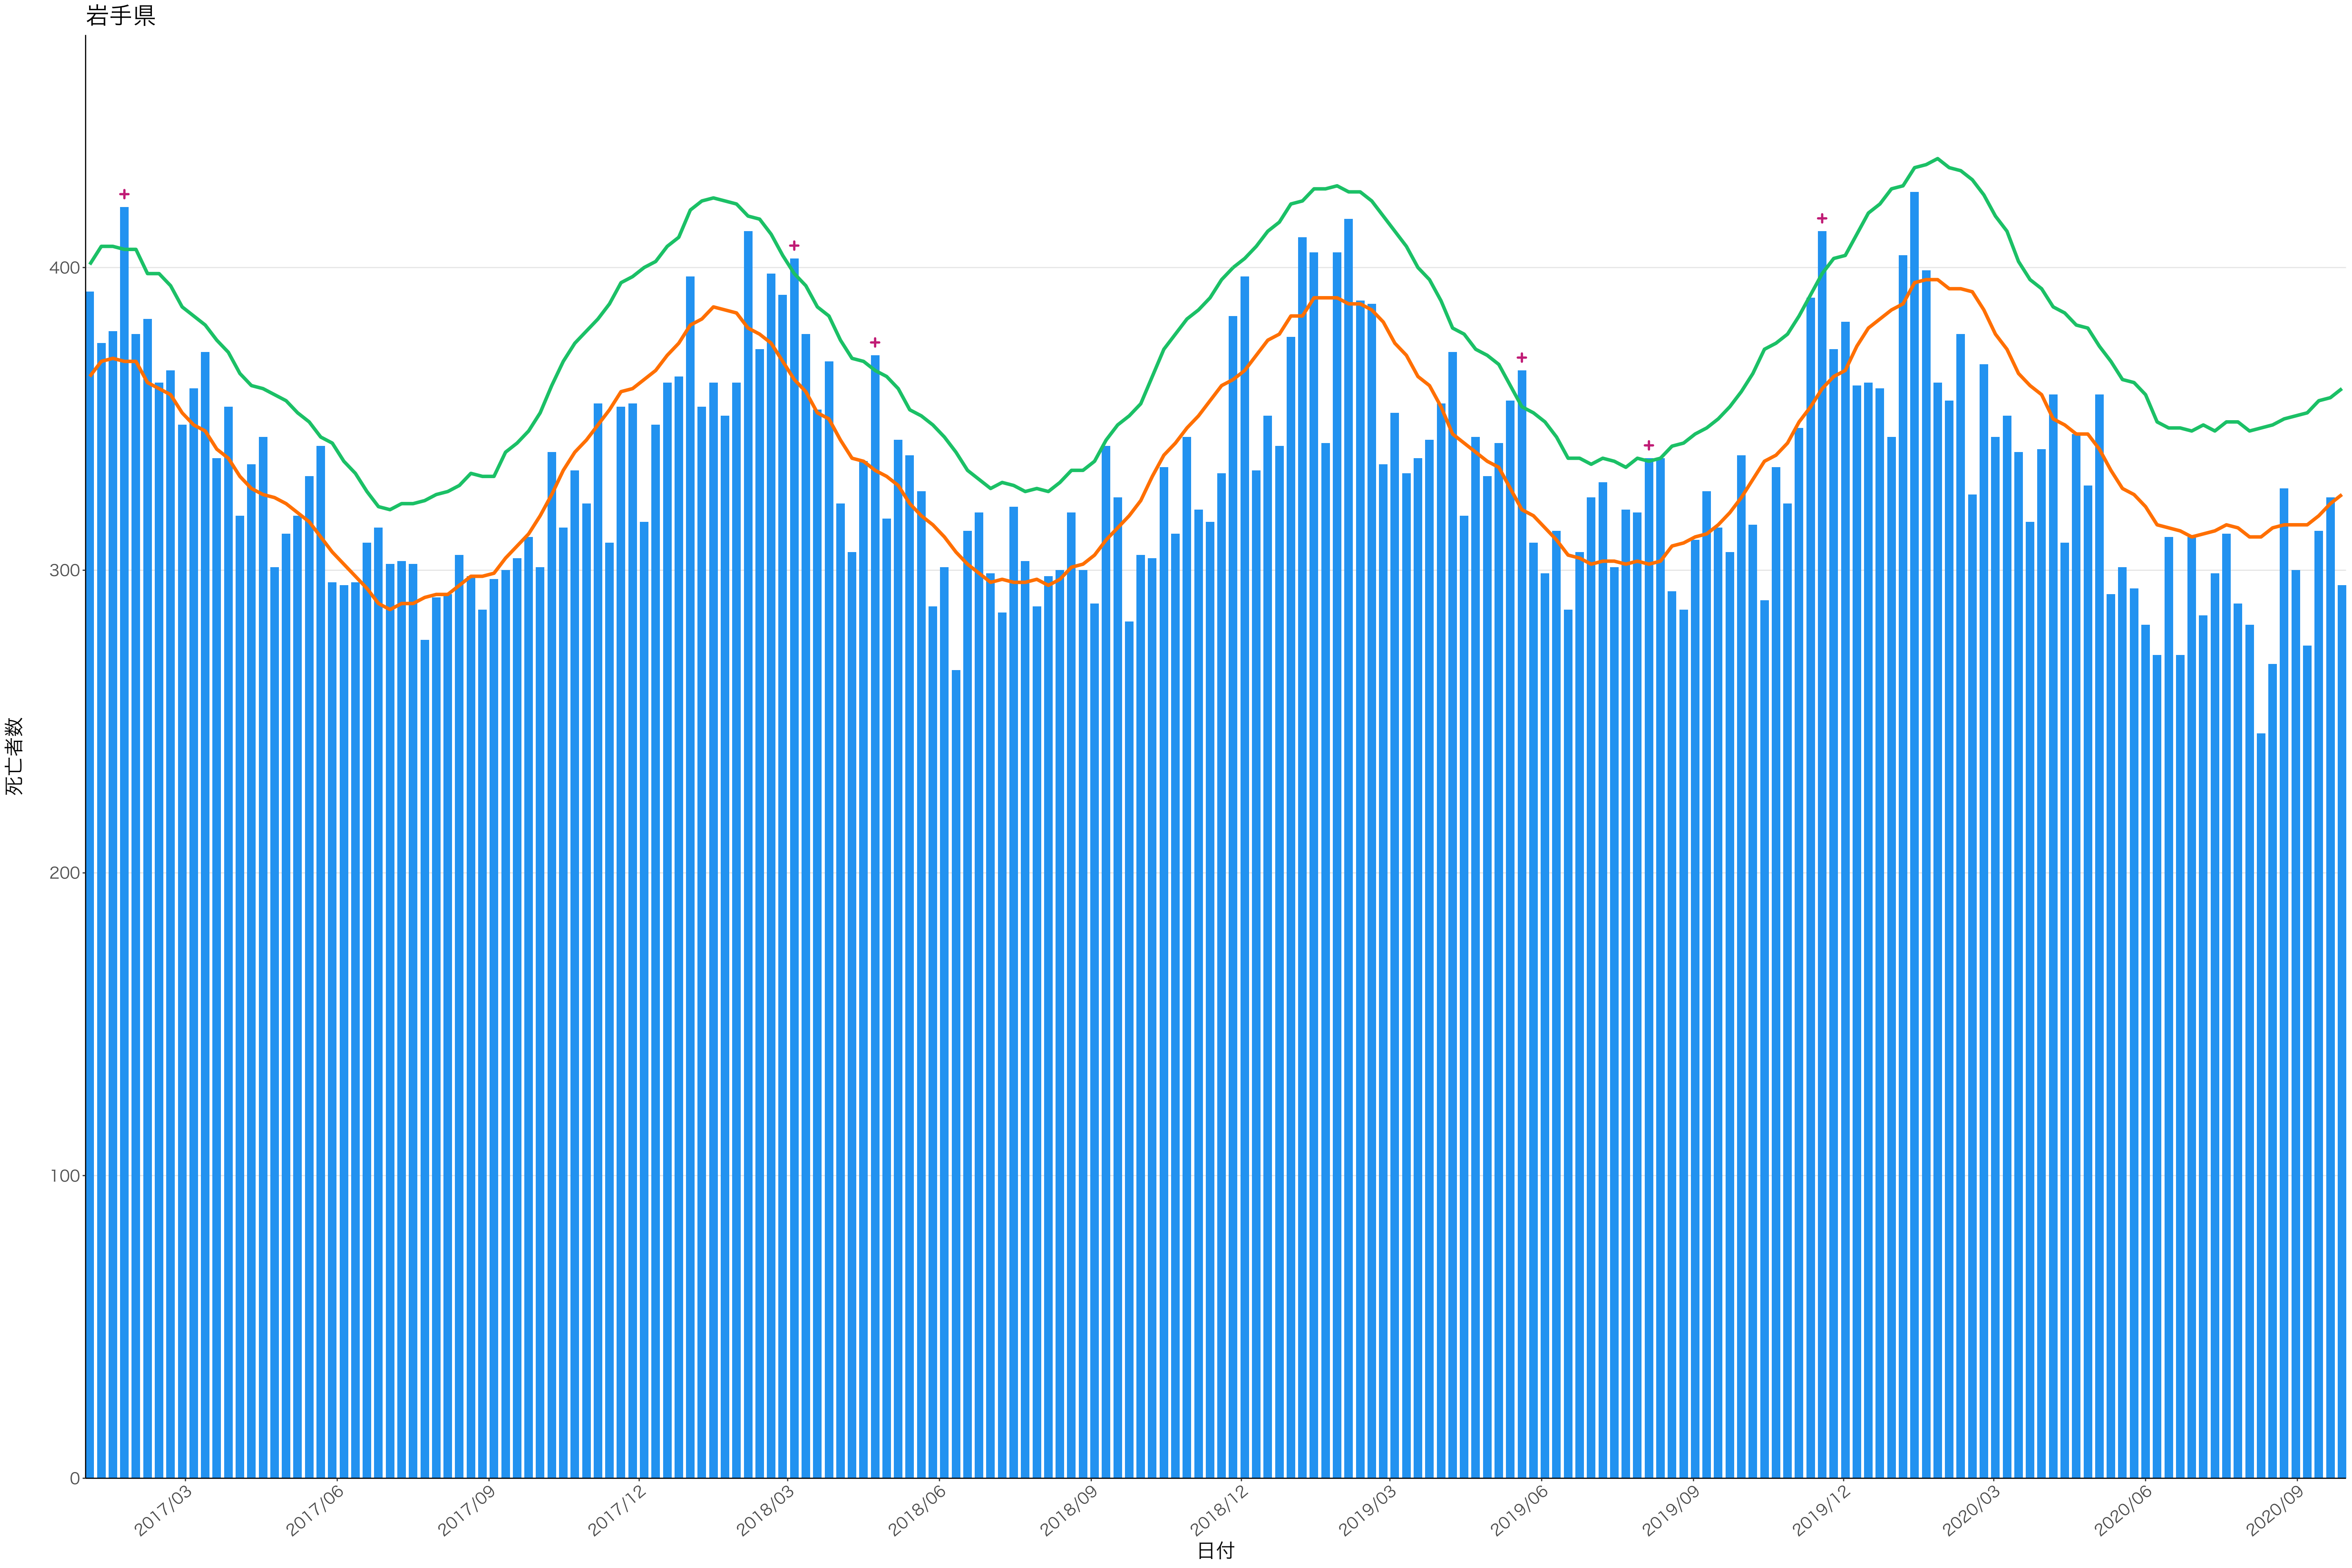

全国

0
200
400
600

2017/03 2017/06 2017/09 2017/12 2018/03 2018/06 2018/09 2018/12 2019/03 2019/06 2019/09 2019/12 2020/03 2020/06 2020/09

日付

死亡者数

死亡者数

2017/03 2017/06 2017/09 2017/12 2018/03 2018/06 2018/09 2018/12 2019/03 2019/06 2019/09 2019/12 2020/03 2020/06 2020/09

日付

400
300
200
100
0

2017/03 2017/06 2017/09 2017/12 2018/03 2018/06 2018/09 2018/12 2019/03 2019/06 2019/09 2019/12 2020/03 2020/06 2020/09

日付

0
50
100
150
200

2017/03 2017/06 2017/09 2017/12 2018/03 2018/06 2018/09 2018/12 2019/03 2019/06 2019/09 2019/12 2020/03 2020/06 2020/09

日付

0
100
200
300
400
500

2017/03 2017/06 2017/09 2017/12 2018/03 2018/06 2018/09 2018/12 2019/03 2019/06 2019/09 2019/12 2020/03 2020/06 2020/09

日付

600
400
200
0

2017/03 2017/06 2017/09 2017/12 2018/03 2018/06 2018/09 2018/12 2019/03 2019/06 2019/09 2019/12 2020/03 2020/06 2020/09