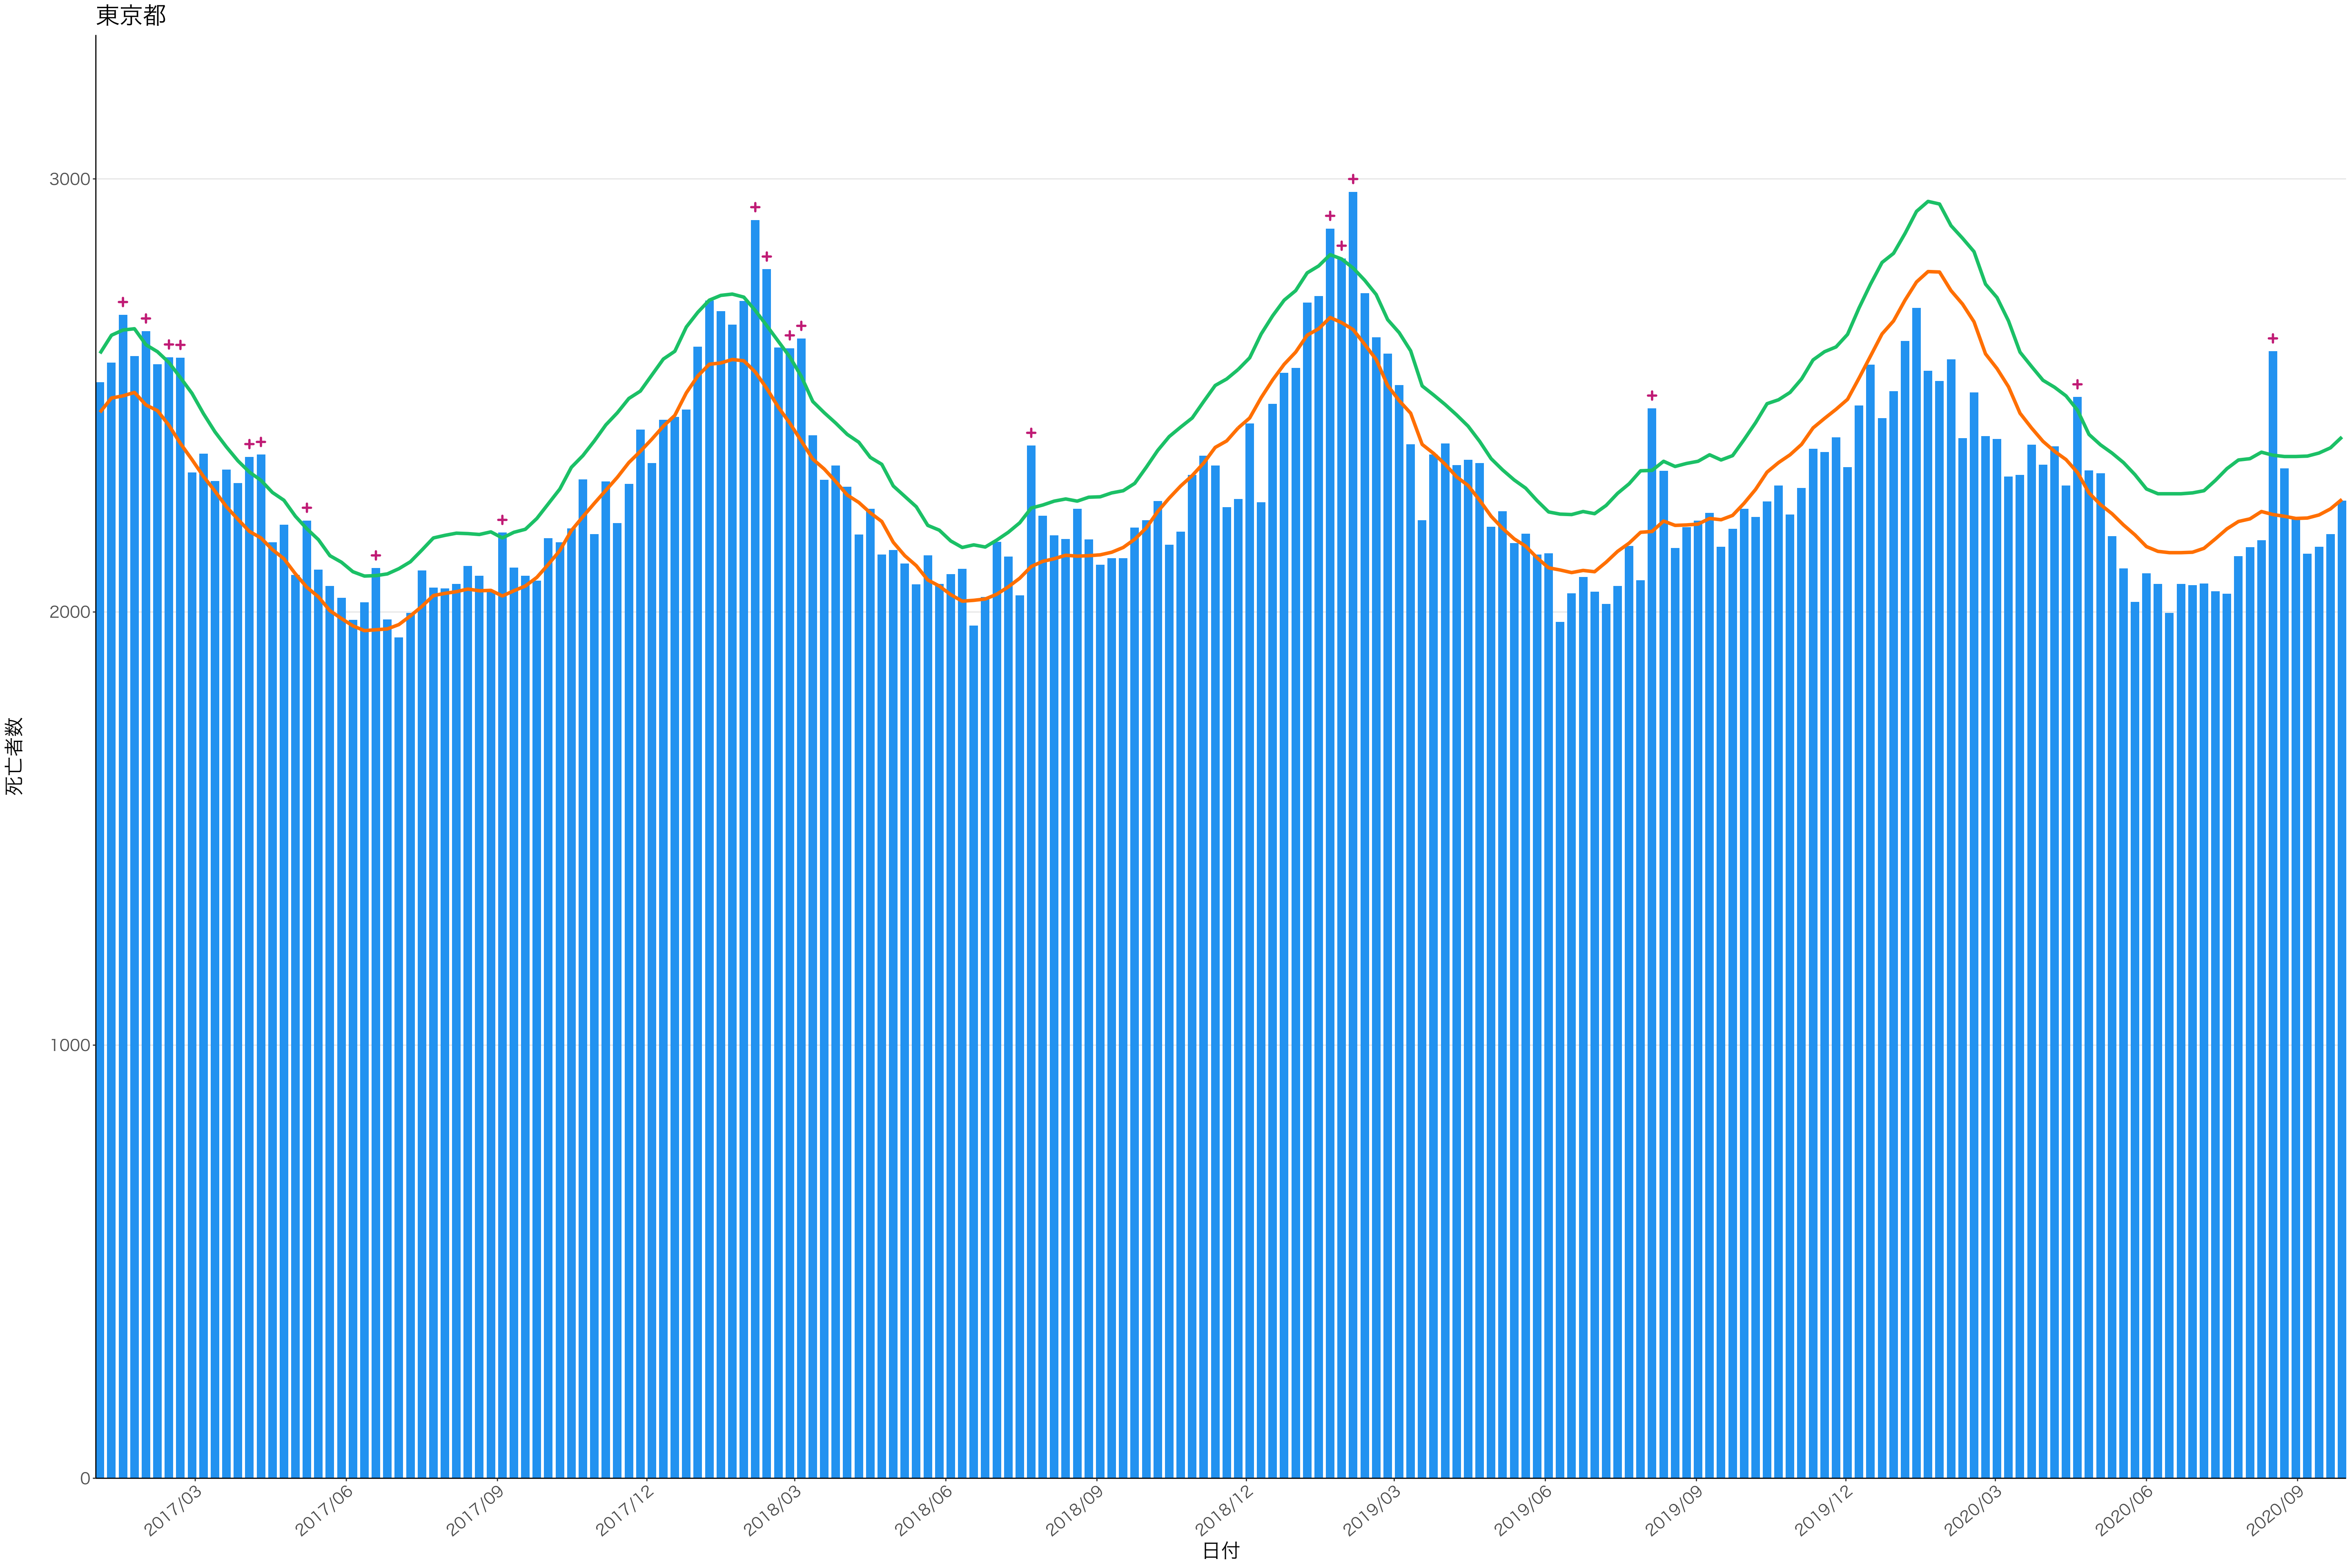

全国

0
200
400
600

2017/03 2017/06 2017/09 2017/12 2018/03 2018/06 2018/09 2018/12 2019/03 2019/06 2019/09 2019/12 2020/03 2020/06 2020/09

日付

死亡者数

死亡者数

2017/03 2017/06 2017/09 2017/12 2018/03 2018/06 2018/09 2018/12 2019/03 2019/06 2019/09 2019/12 2020/03 2020/06 2020/09

日付

400
300
200
100
0

2017/03 2017/06 2017/09 2017/12 2018/03 2018/06 2018/09 2018/12 2019/03 2019/06 2019/09 2019/12 2020/03 2020/06 2020/09

日付

0
50
100
150
200

2017/03 2017/06 2017/09 2017/12 2018/03 2018/06 2018/09 2018/12 2019/03 2019/06 2019/09 2019/12 2020/03 2020/06 2020/09

日付

0
100
200
300
400
500

2017/03 2017/06 2017/09 2017/12 2018/03 2018/06 2018/09 2018/12 2019/03 2019/06 2019/09 2019/12 2020/03 2020/06 2020/09

日付

600
400
200
0

2017/03 2017/06 2017/09 2017/12 2018/03 2018/06 2018/09 2018/12 2019/03 2019/06 2019/09 2019/12 2020/03 2020/06 2020/09