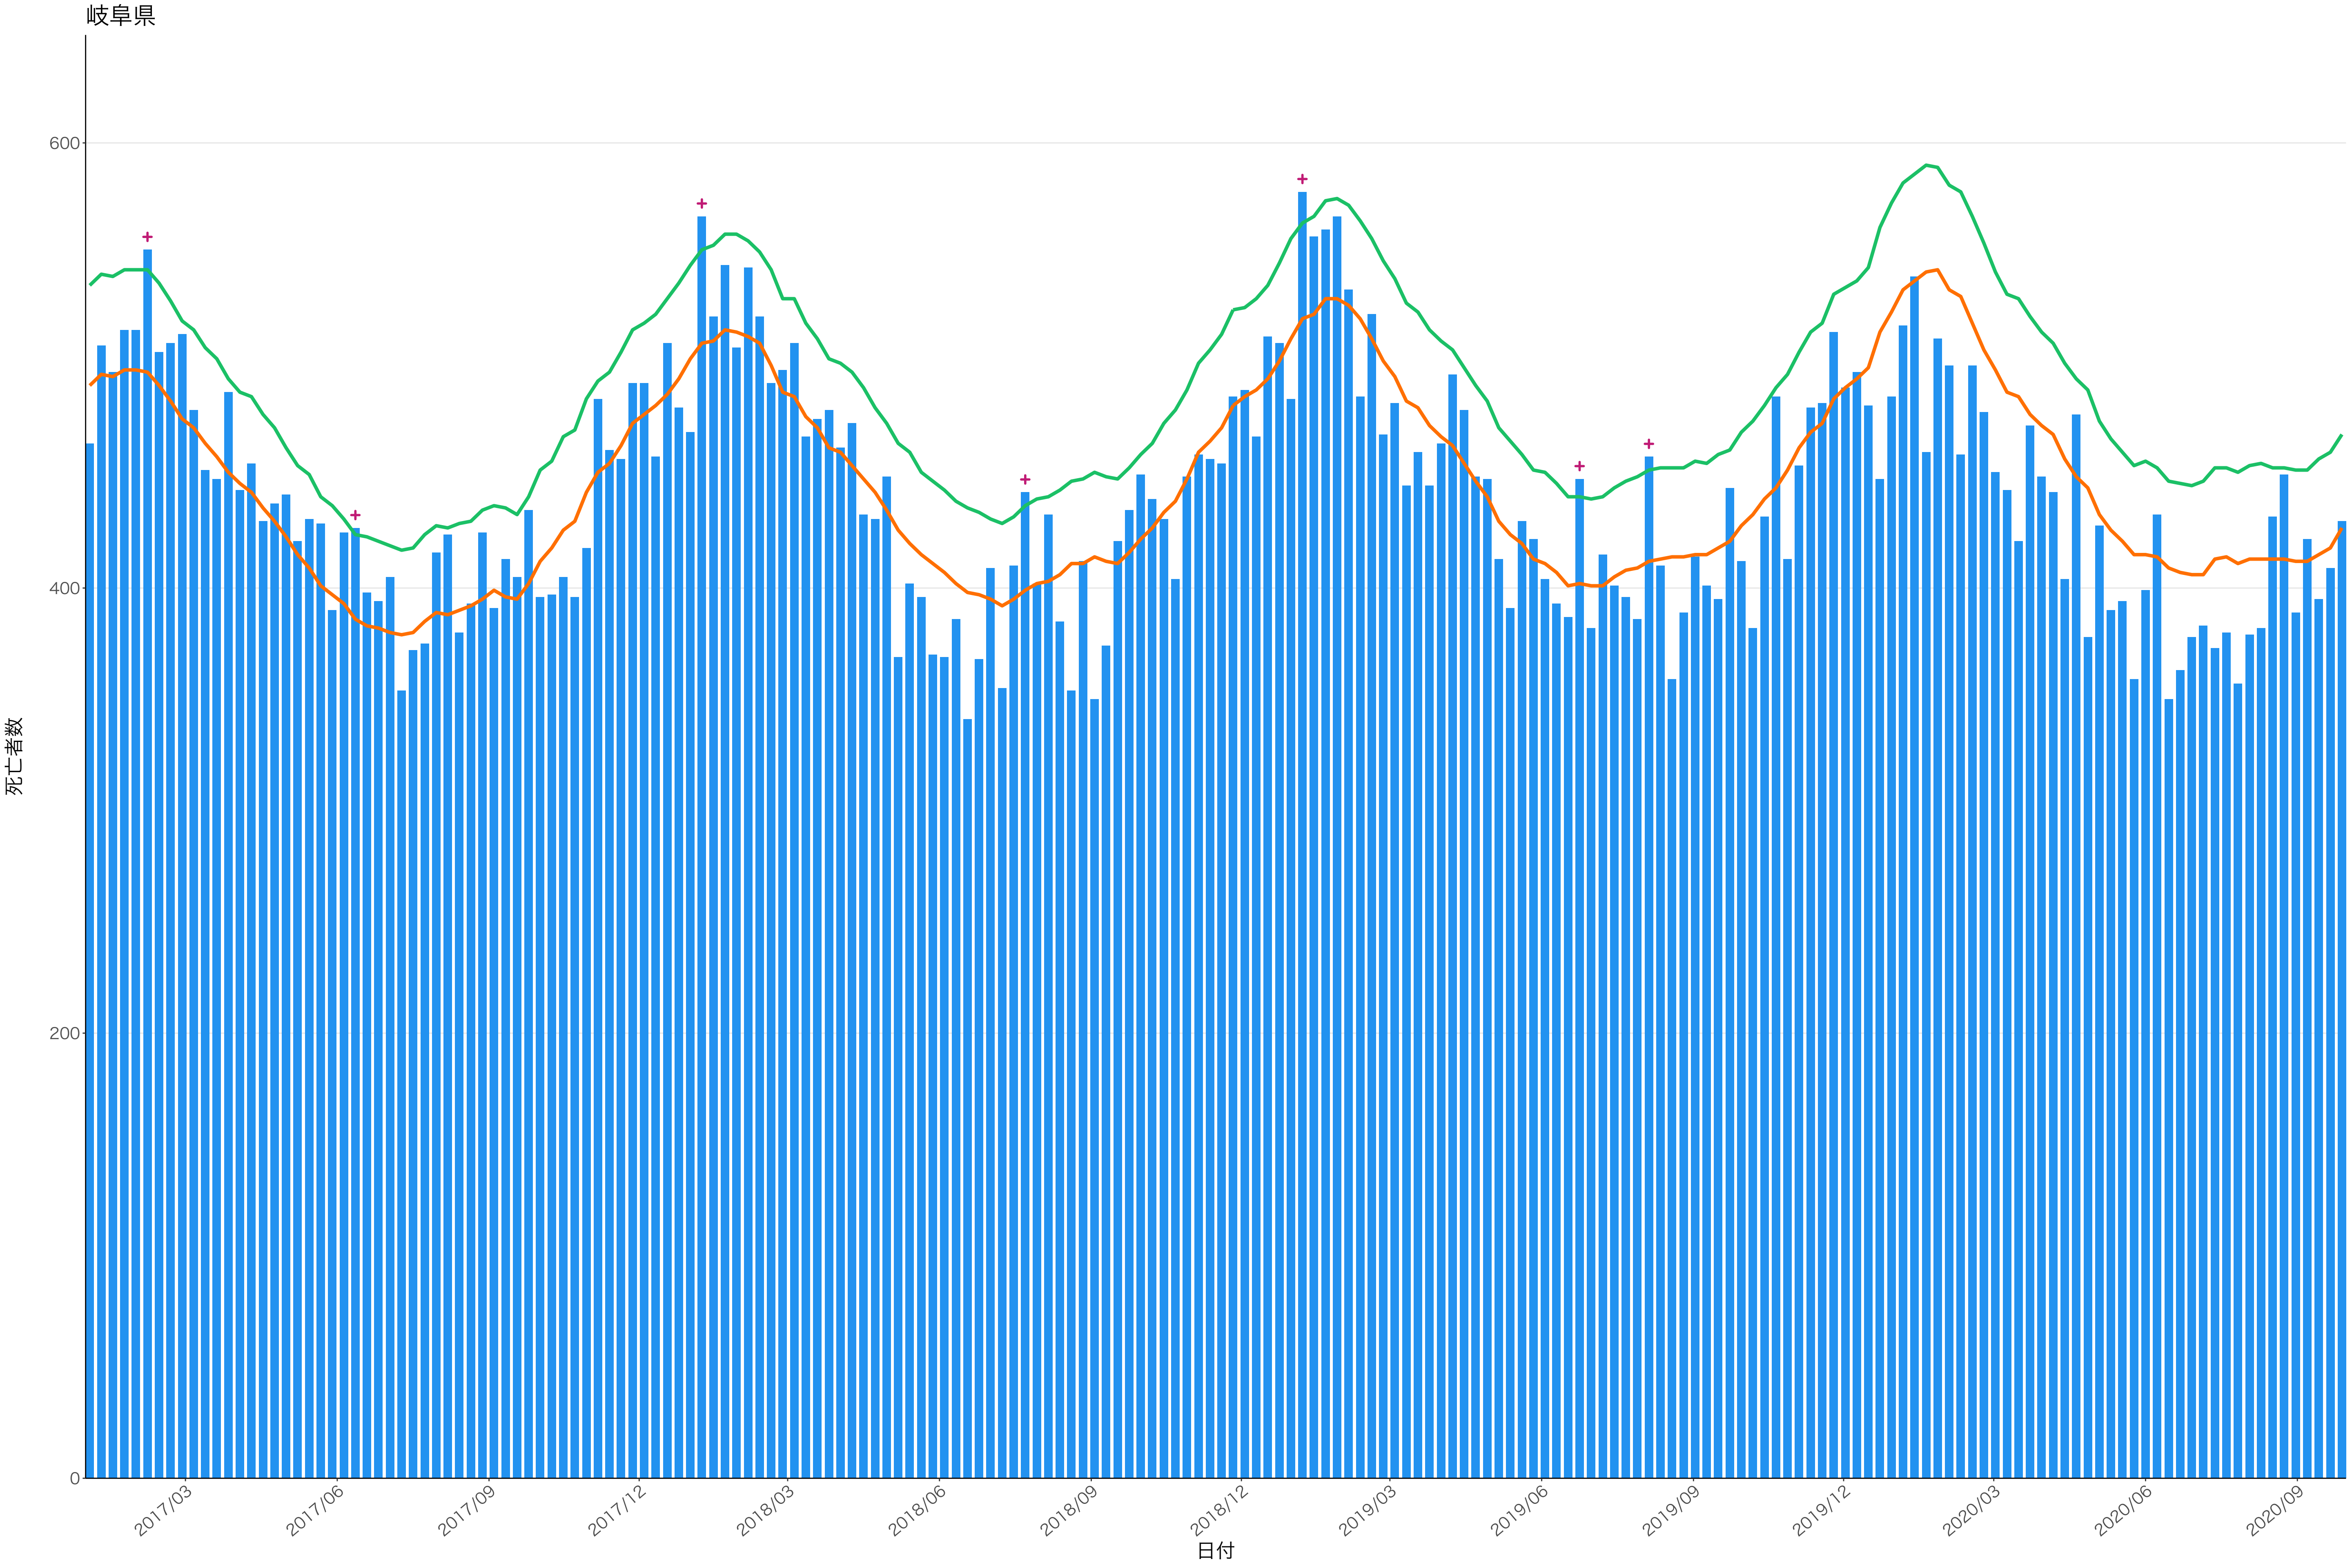

全国

0
200
400
600

2017/03 2017/06 2017/09 2017/12 2018/03 2018/06 2018/09 2018/12 2019/03 2019/06 2019/09 2019/12 2020/03 2020/06 2020/09

日付

死亡者数

死亡者数

2017/03 2017/06 2017/09 2017/12 2018/03 2018/06 2018/09 2018/12 2019/03 2019/06 2019/09 2019/12 2020/03 2020/06 2020/09

日付

400
300
200
100
0

2017/03 2017/06 2017/09 2017/12 2018/03 2018/06 2018/09 2018/12 2019/03 2019/06 2019/09 2019/12 2020/03 2020/06 2020/09

日付

0
50
100
150
200

2017/03 2017/06 2017/09 2017/12 2018/03 2018/06 2018/09 2018/12 2019/03 2019/06 2019/09 2019/12 2020/03 2020/06 2020/09

日付

0
100
200
300
400
500

2017/03 2017/06 2017/09 2017/12 2018/03 2018/06 2018/09 2018/12 2019/03 2019/06 2019/09 2019/12 2020/03 2020/06 2020/09

日付

600
400
200
0

2017/03 2017/06 2017/09 2017/12 2018/03 2018/06 2018/09 2018/12 2019/03 2019/06 2019/09 2019/12 2020/03 2020/06 2020/09