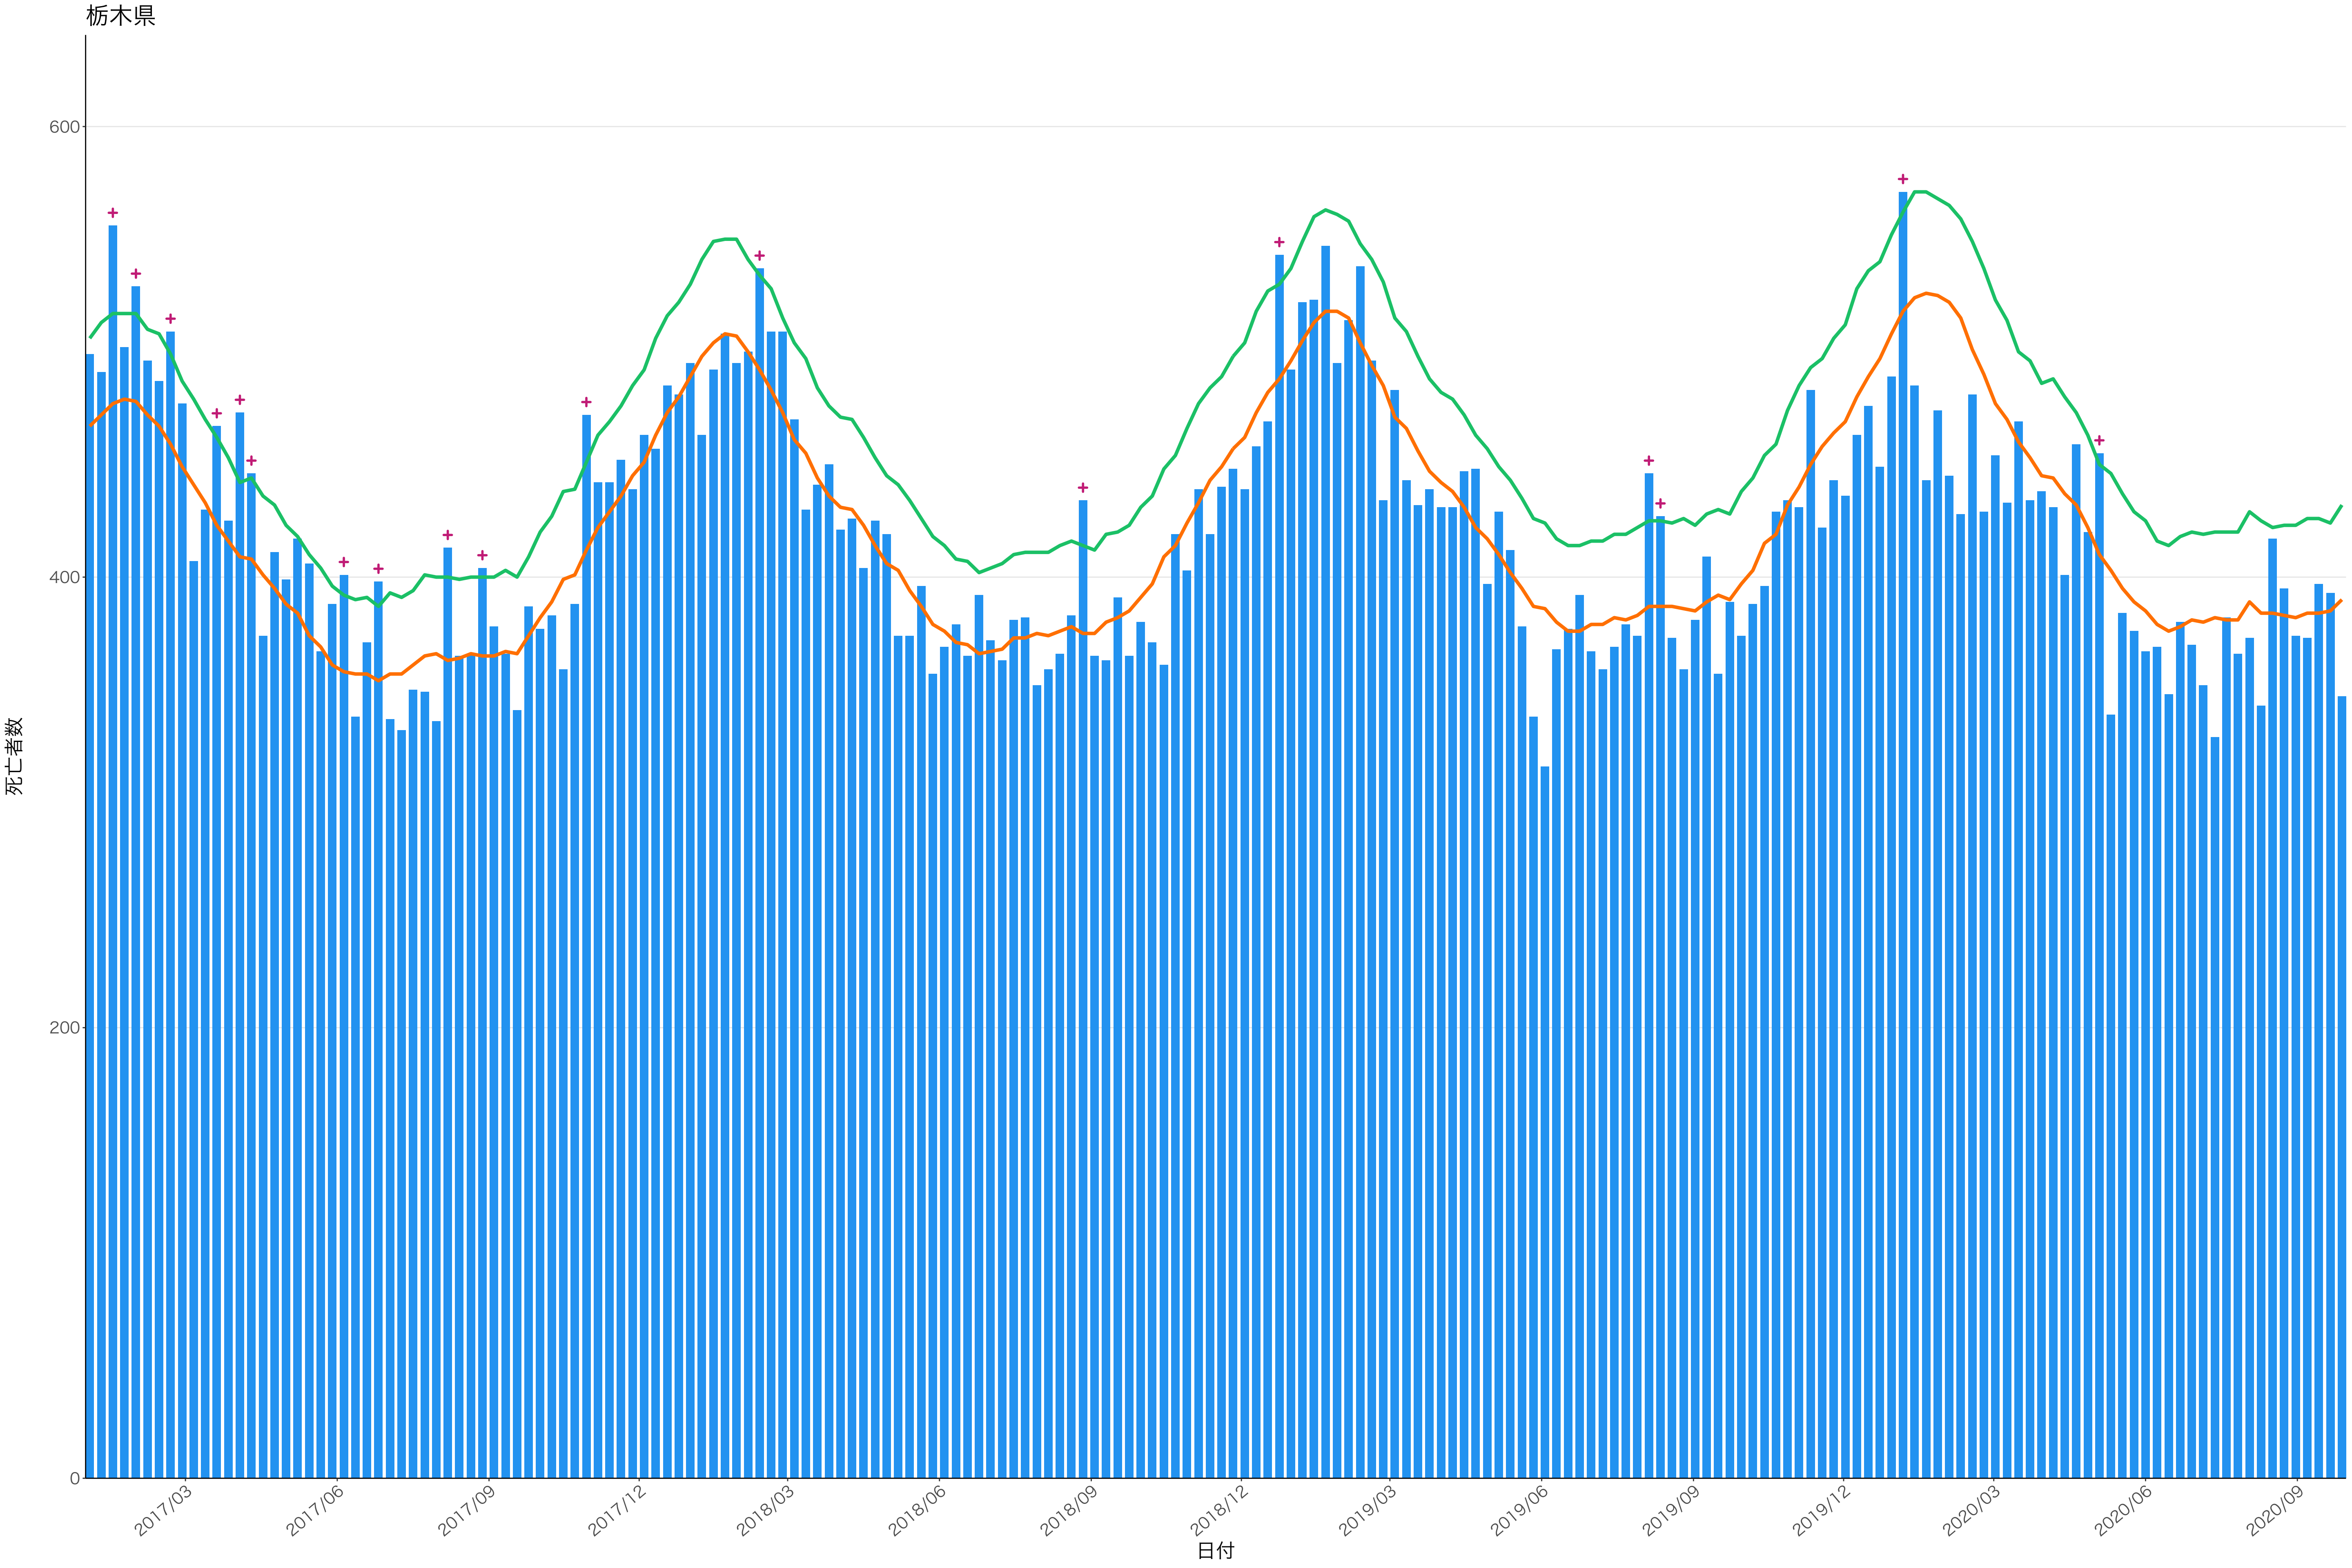

全国

0
200
400
600

2017/03 2017/06 2017/09 2017/12 2018/03 2018/06 2018/09 2018/12 2019/03 2019/06 2019/09 2019/12 2020/03 2020/06 2020/09

日付

死亡者数

死亡者数

2017/03 2017/06 2017/09 2017/12 2018/03 2018/06 2018/09 2018/12 2019/03 2019/06 2019/09 2019/12 2020/03 2020/06 2020/09

日付

400
300
200
100
0

2017/03 2017/06 2017/09 2017/12 2018/03 2018/06 2018/09 2018/12 2019/03 2019/06 2019/09 2019/12 2020/03 2020/06 2020/09

日付

0
50
100
150
200

2017/03 2017/06 2017/09 2017/12 2018/03 2018/06 2018/09 2018/12 2019/03 2019/06 2019/09 2019/12 2020/03 2020/06 2020/09

日付

0
100
200
300
400
500

2017/03 2017/06 2017/09 2017/12 2018/03 2018/06 2018/09 2018/12 2019/03 2019/06 2019/09 2019/12 2020/03 2020/06 2020/09

日付

600
400
200
0

2017/03 2017/06 2017/09 2017/12 2018/03 2018/06 2018/09 2018/12 2019/03 2019/06 2019/09 2019/12 2020/03 2020/06 2020/09