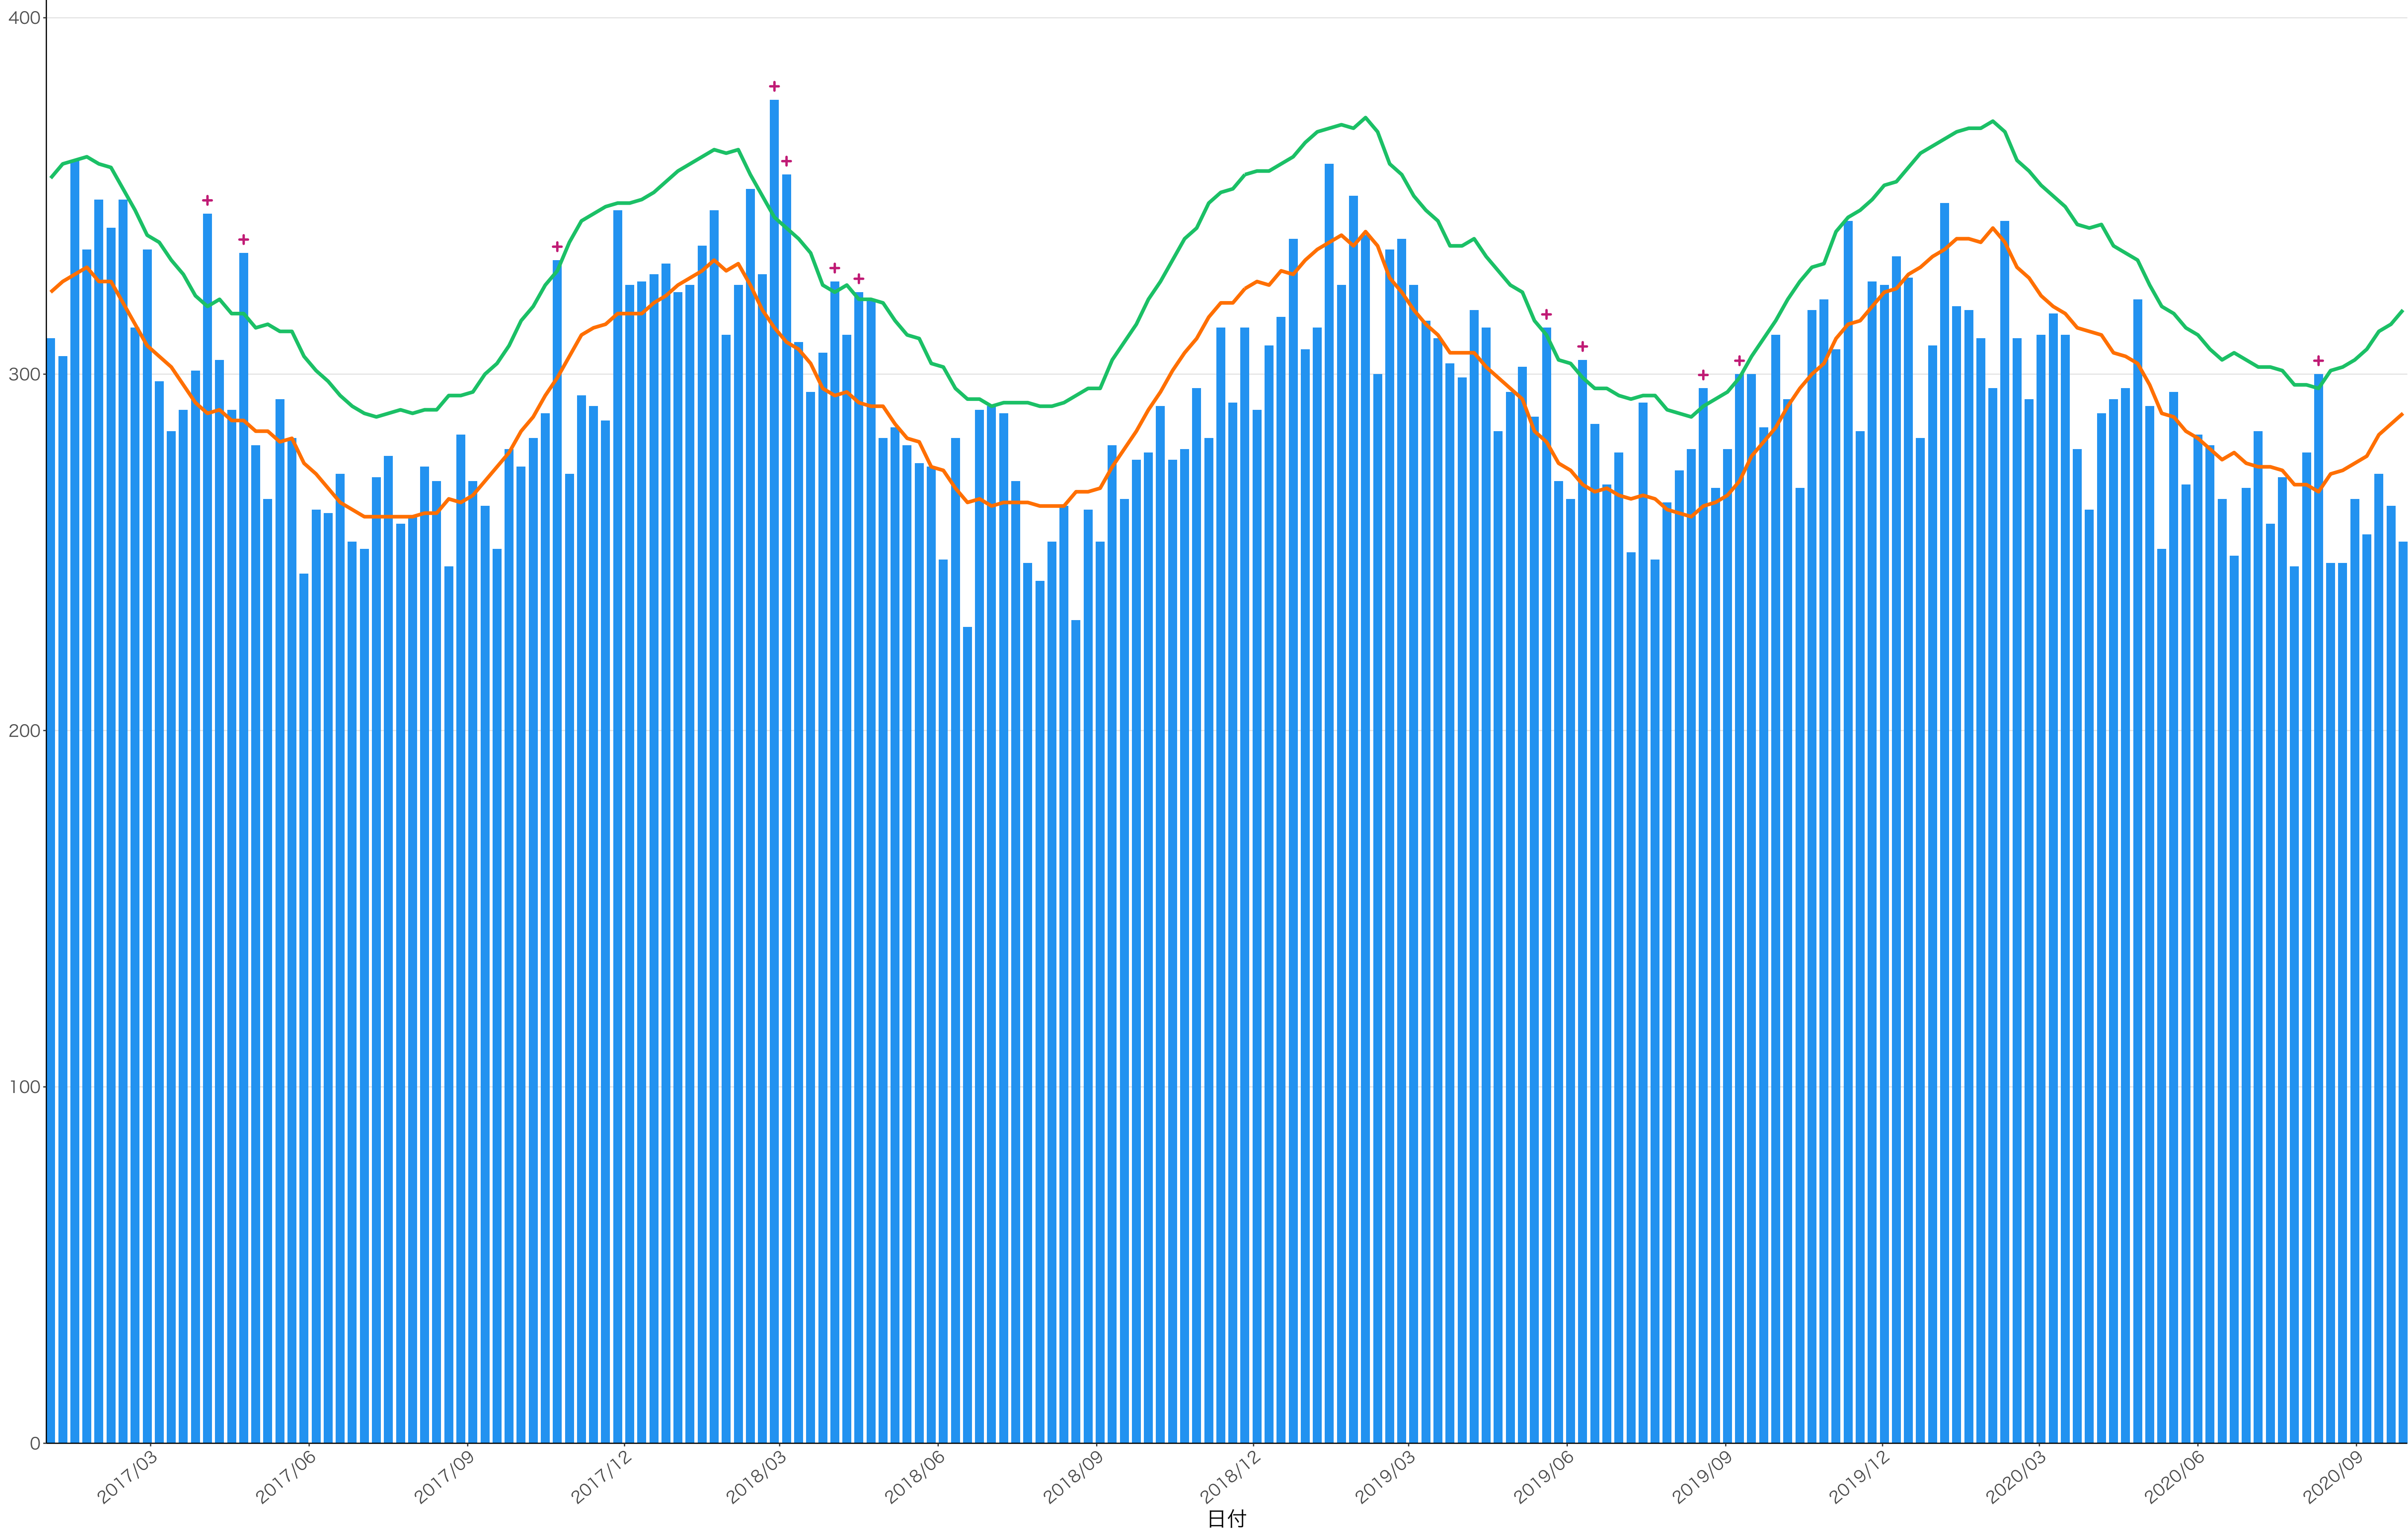

全国

0
200
400
600

2017/03 2017/06 2017/09 2017/12 2018/03 2018/06 2018/09 2018/12 2019/03 2019/06 2019/09 2019/12 2020/03 2020/06 2020/09

日付

死亡者数

死亡者数

2017/03 2017/06 2017/09 2017/12 2018/03 2018/06 2018/09 2018/12 2019/03 2019/06 2019/09 2019/12 2020/03 2020/06 2020/09

日付

400
300
200
100
0

2017/03 2017/06 2017/09 2017/12 2018/03 2018/06 2018/09 2018/12 2019/03 2019/06 2019/09 2019/12 2020/03 2020/06 2020/09

日付

0
50
100
150
200

2017/03 2017/06 2017/09 2017/12 2018/03 2018/06 2018/09 2018/12 2019/03 2019/06 2019/09 2019/12 2020/03 2020/06 2020/09

日付

0
100
200
300
400
500

2017/03 2017/06 2017/09 2017/12 2018/03 2018/06 2018/09 2018/12 2019/03 2019/06 2019/09 2019/12 2020/03 2020/06 2020/09

日付

600
400
200
0

2017/03 2017/06 2017/09 2017/12 2018/03 2018/06 2018/09 2018/12 2019/03 2019/06 2019/09 2019/12 2020/03 2020/06 2020/09