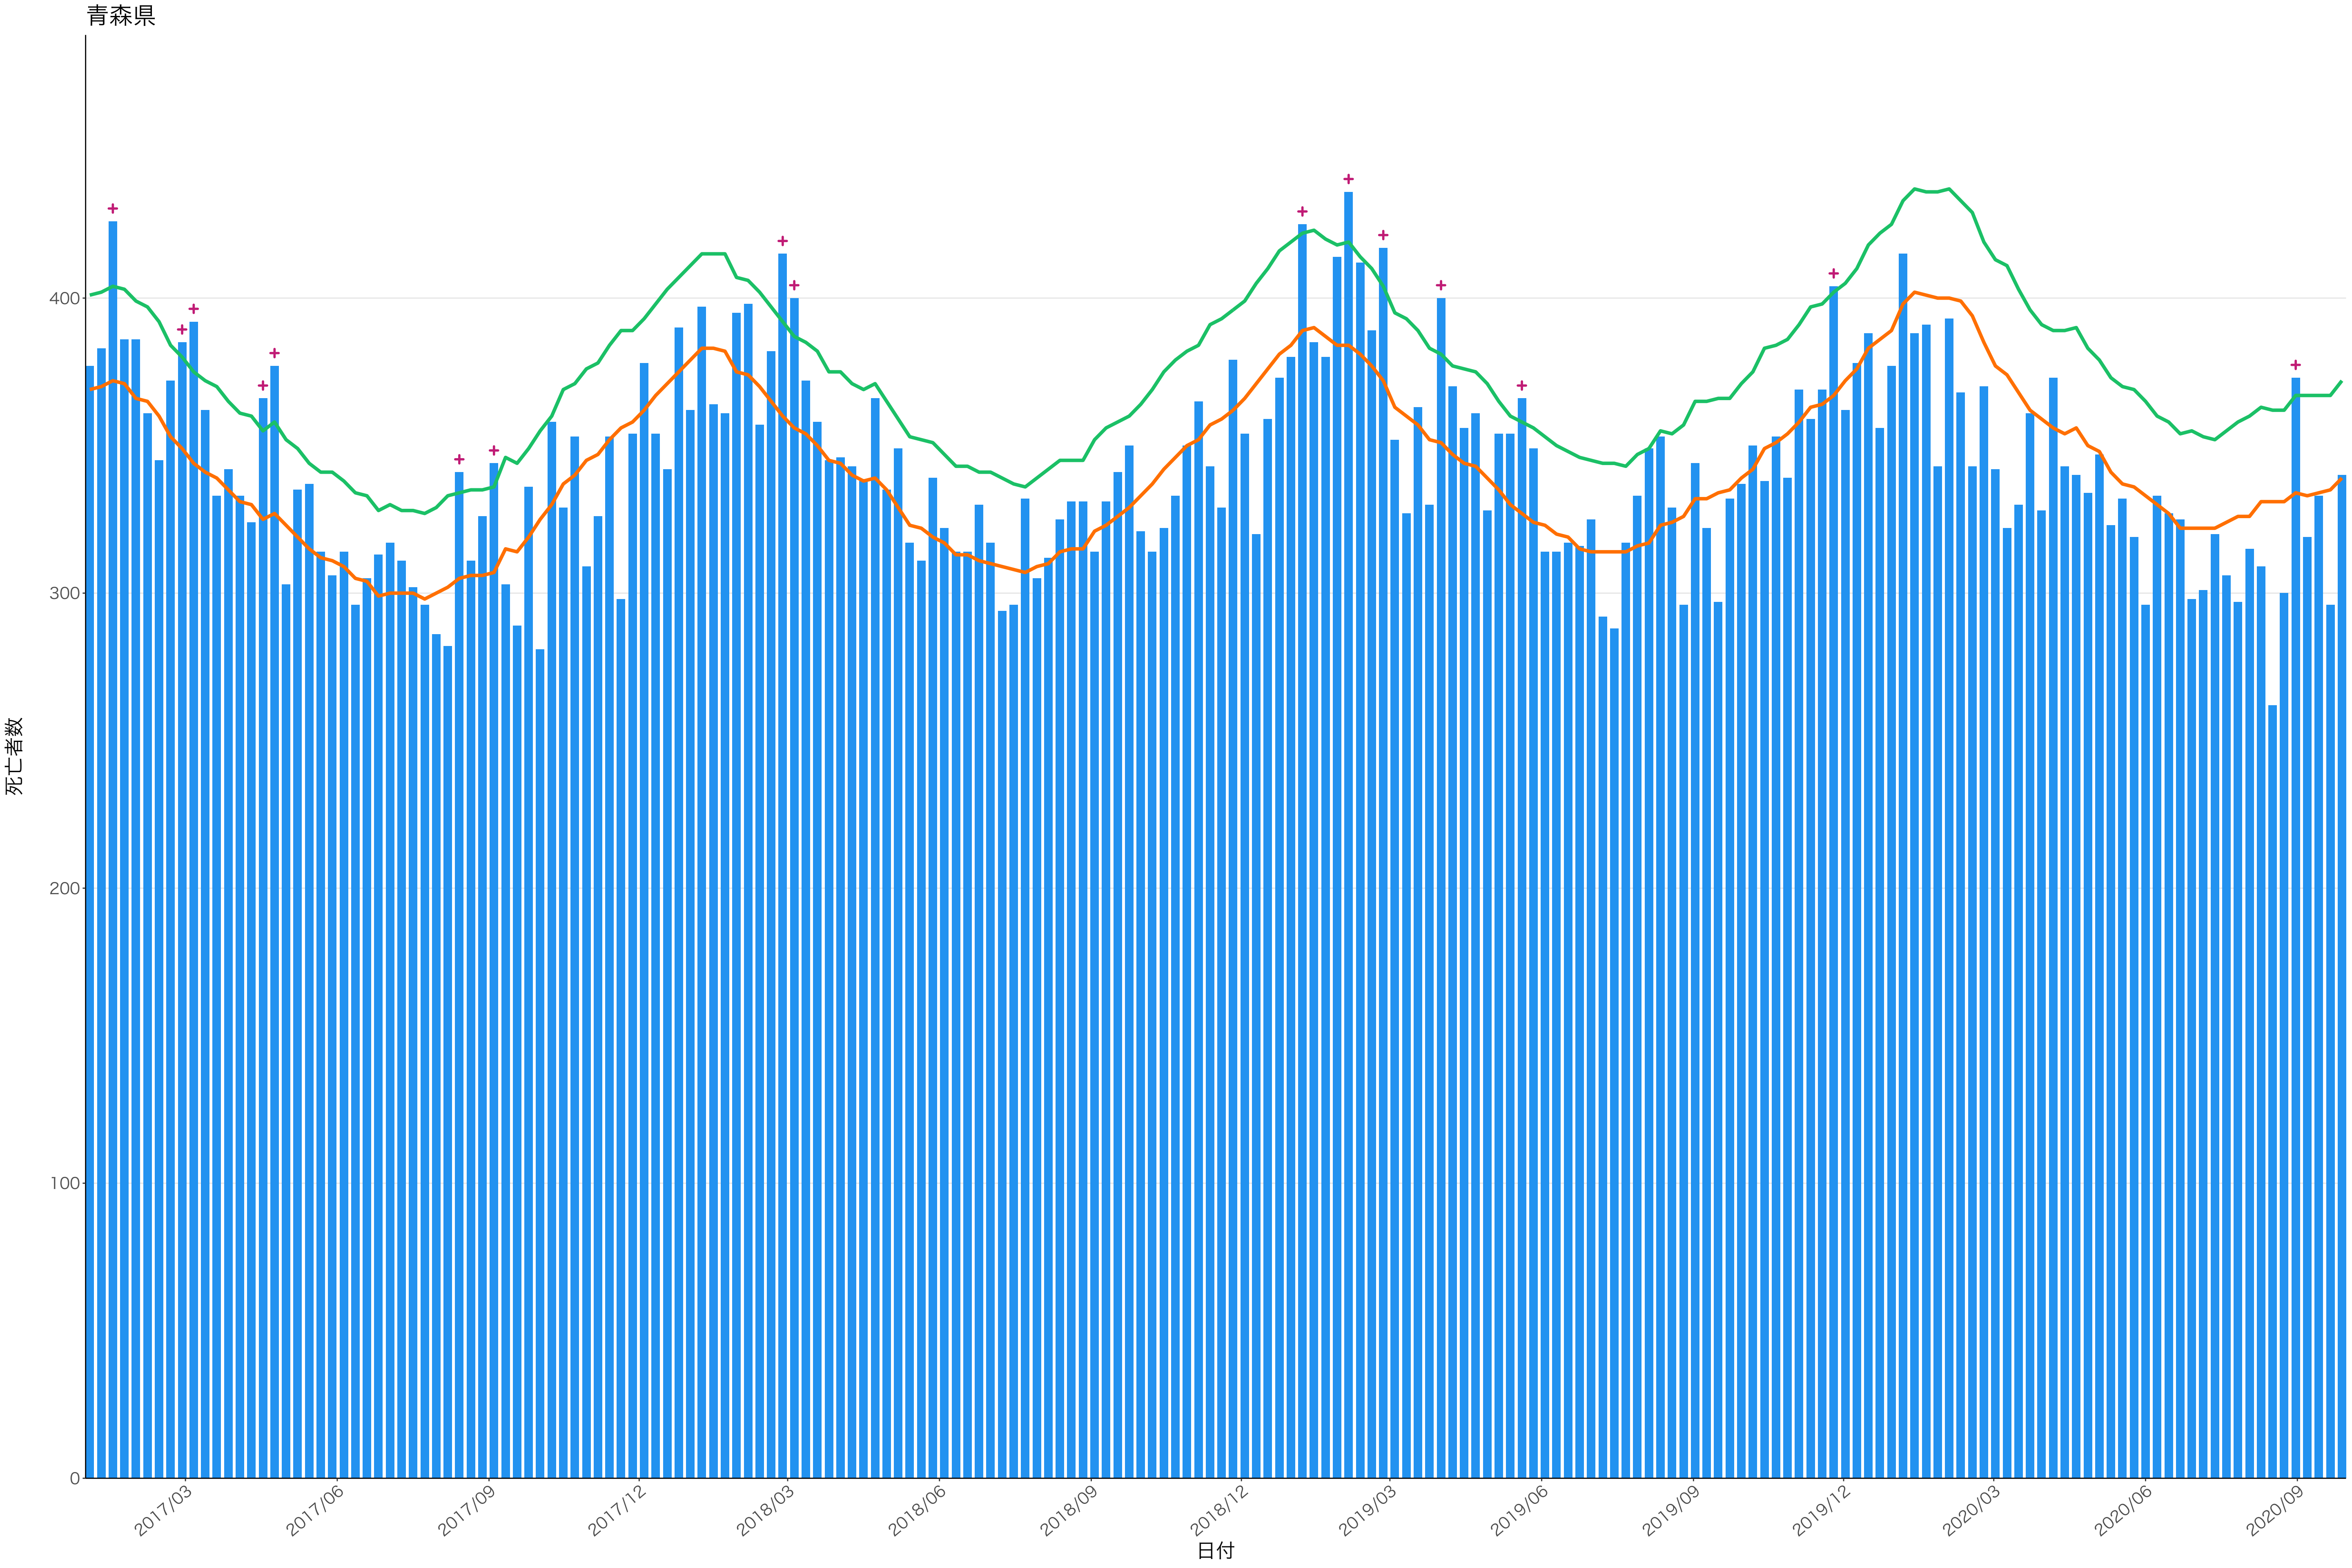

全国

0
200
400
600

2017/03 2017/06 2017/09 2017/12 2018/03 2018/06 2018/09 2018/12 2019/03 2019/06 2019/09 2019/12 2020/03 2020/06 2020/09

日付

死亡者数

死亡者数

2017/03 2017/06 2017/09 2017/12 2018/03 2018/06 2018/09 2018/12 2019/03 2019/06 2019/09 2019/12 2020/03 2020/06 2020/09

日付

400
300
200
100
0

2017/03 2017/06 2017/09 2017/12 2018/03 2018/06 2018/09 2018/12 2019/03 2019/06 2019/09 2019/12 2020/03 2020/06 2020/09

日付

0
50
100
150
200

2017/03 2017/06 2017/09 2017/12 2018/03 2018/06 2018/09 2018/12 2019/03 2019/06 2019/09 2019/12 2020/03 2020/06 2020/09

日付

0
100
200
300
400
500

2017/03 2017/06 2017/09 2017/12 2018/03 2018/06 2018/09 2018/12 2019/03 2019/06 2019/09 2019/12 2020/03 2020/06 2020/09

日付

600
400
200
0

2017/03 2017/06 2017/09 2017/12 2018/03 2018/06 2018/09 2018/12 2019/03 2019/06 2019/09 2019/12 2020/03 2020/06 2020/09