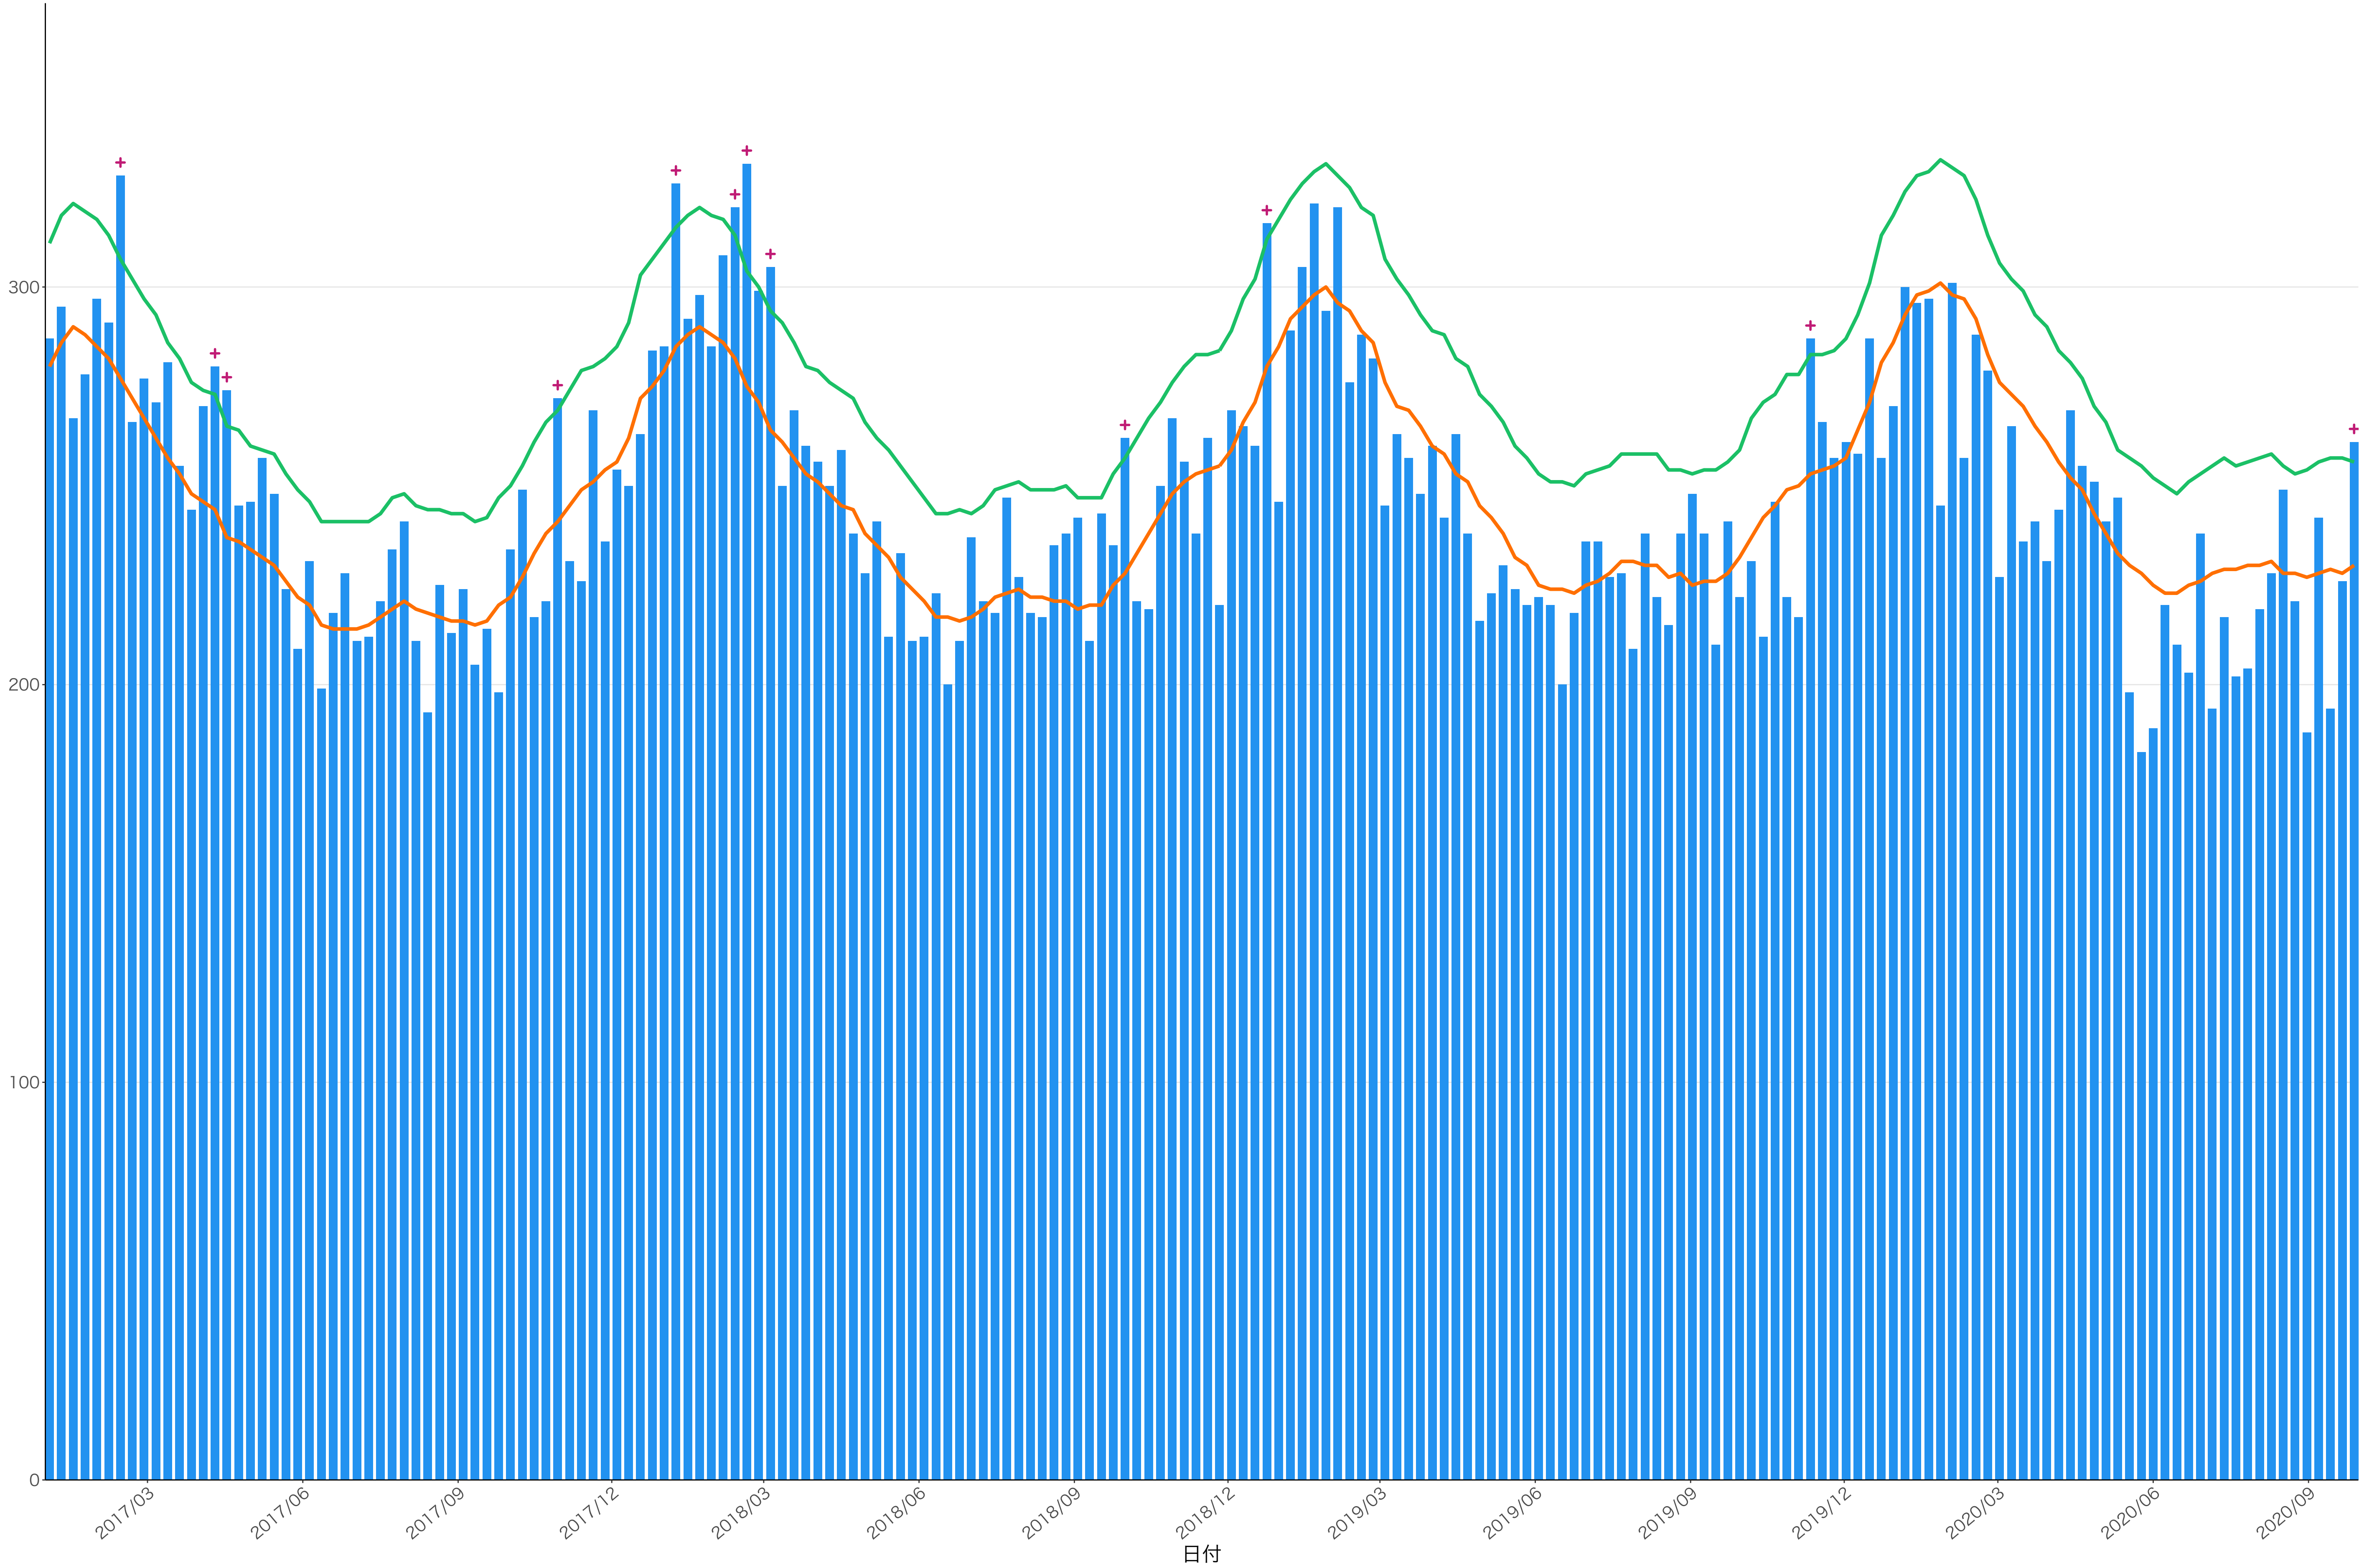

全国

0
200
400
600

2017/03 2017/06 2017/09 2017/12 2018/03 2018/06 2018/09 2018/12 2019/03 2019/06 2019/09 2019/12 2020/03 2020/06 2020/09

日付

死亡者数

死亡者数

2017/03 2017/06 2017/09 2017/12 2018/03 2018/06 2018/09 2018/12 2019/03 2019/06 2019/09 2019/12 2020/03 2020/06 2020/09

日付

400
300
200
100
0

2017/03 2017/06 2017/09 2017/12 2018/03 2018/06 2018/09 2018/12 2019/03 2019/06 2019/09 2019/12 2020/03 2020/06 2020/09

日付

0
50
100
150
200

2017/03 2017/06 2017/09 2017/12 2018/03 2018/06 2018/09 2018/12 2019/03 2019/06 2019/09 2019/12 2020/03 2020/06 2020/09

日付

0
100
200
300
400
500

2017/03 2017/06 2017/09 2017/12 2018/03 2018/06 2018/09 2018/12 2019/03 2019/06 2019/09 2019/12 2020/03 2020/06 2020/09

日付

600
400
200
0

2017/03 2017/06 2017/09 2017/12 2018/03 2018/06 2018/09 2018/12 2019/03 2019/06 2019/09 2019/12 2020/03 2020/06 2020/09