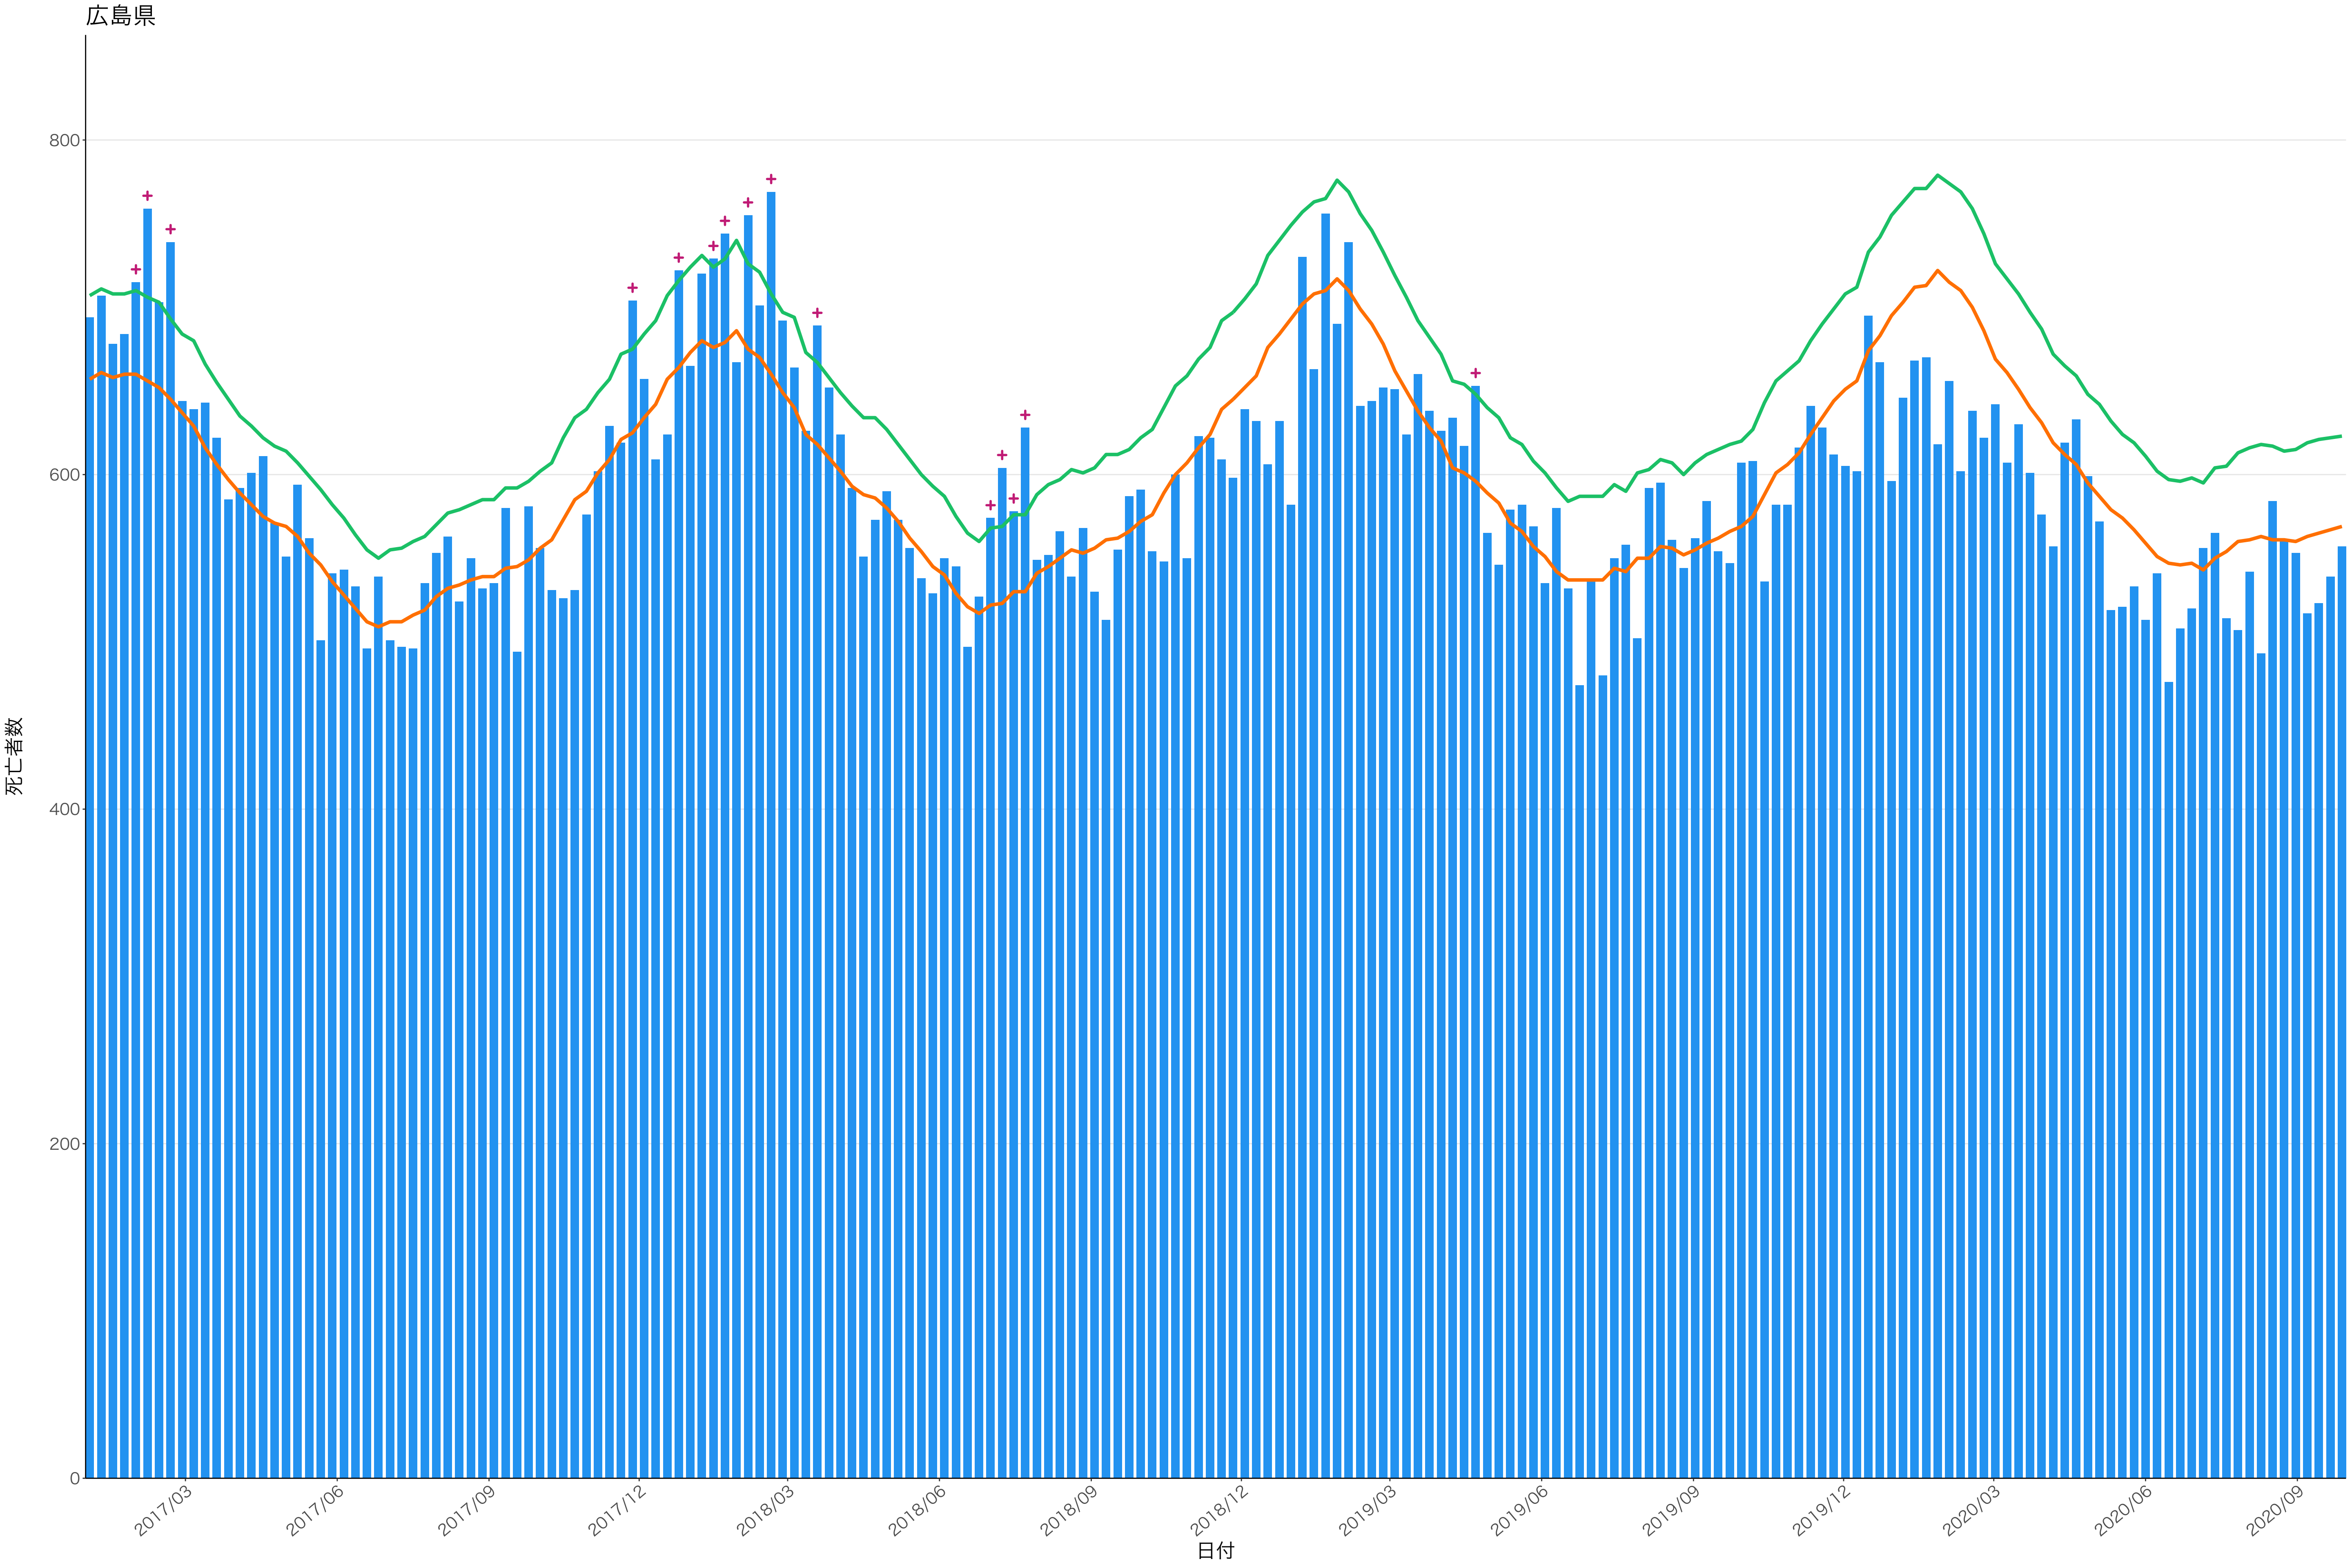

全国

0
200
400
600

2017/03 2017/06 2017/09 2017/12 2018/03 2018/06 2018/09 2018/12 2019/03 2019/06 2019/09 2019/12 2020/03 2020/06 2020/09

日付

死亡者数

死亡者数

2017/03 2017/06 2017/09 2017/12 2018/03 2018/06 2018/09 2018/12 2019/03 2019/06 2019/09 2019/12 2020/03 2020/06 2020/09

日付

400
300
200
100
0

2017/03 2017/06 2017/09 2017/12 2018/03 2018/06 2018/09 2018/12 2019/03 2019/06 2019/09 2019/12 2020/03 2020/06 2020/09

日付

0
50
100
150
200

2017/03 2017/06 2017/09 2017/12 2018/03 2018/06 2018/09 2018/12 2019/03 2019/06 2019/09 2019/12 2020/03 2020/06 2020/09

日付

0
100
200
300
400
500

2017/03 2017/06 2017/09 2017/12 2018/03 2018/06 2018/09 2018/12 2019/03 2019/06 2019/09 2019/12 2020/03 2020/06 2020/09

日付

600
400
200
0

2017/03 2017/06 2017/09 2017/12 2018/03 2018/06 2018/09 2018/12 2019/03 2019/06 2019/09 2019/12 2020/03 2020/06 2020/09