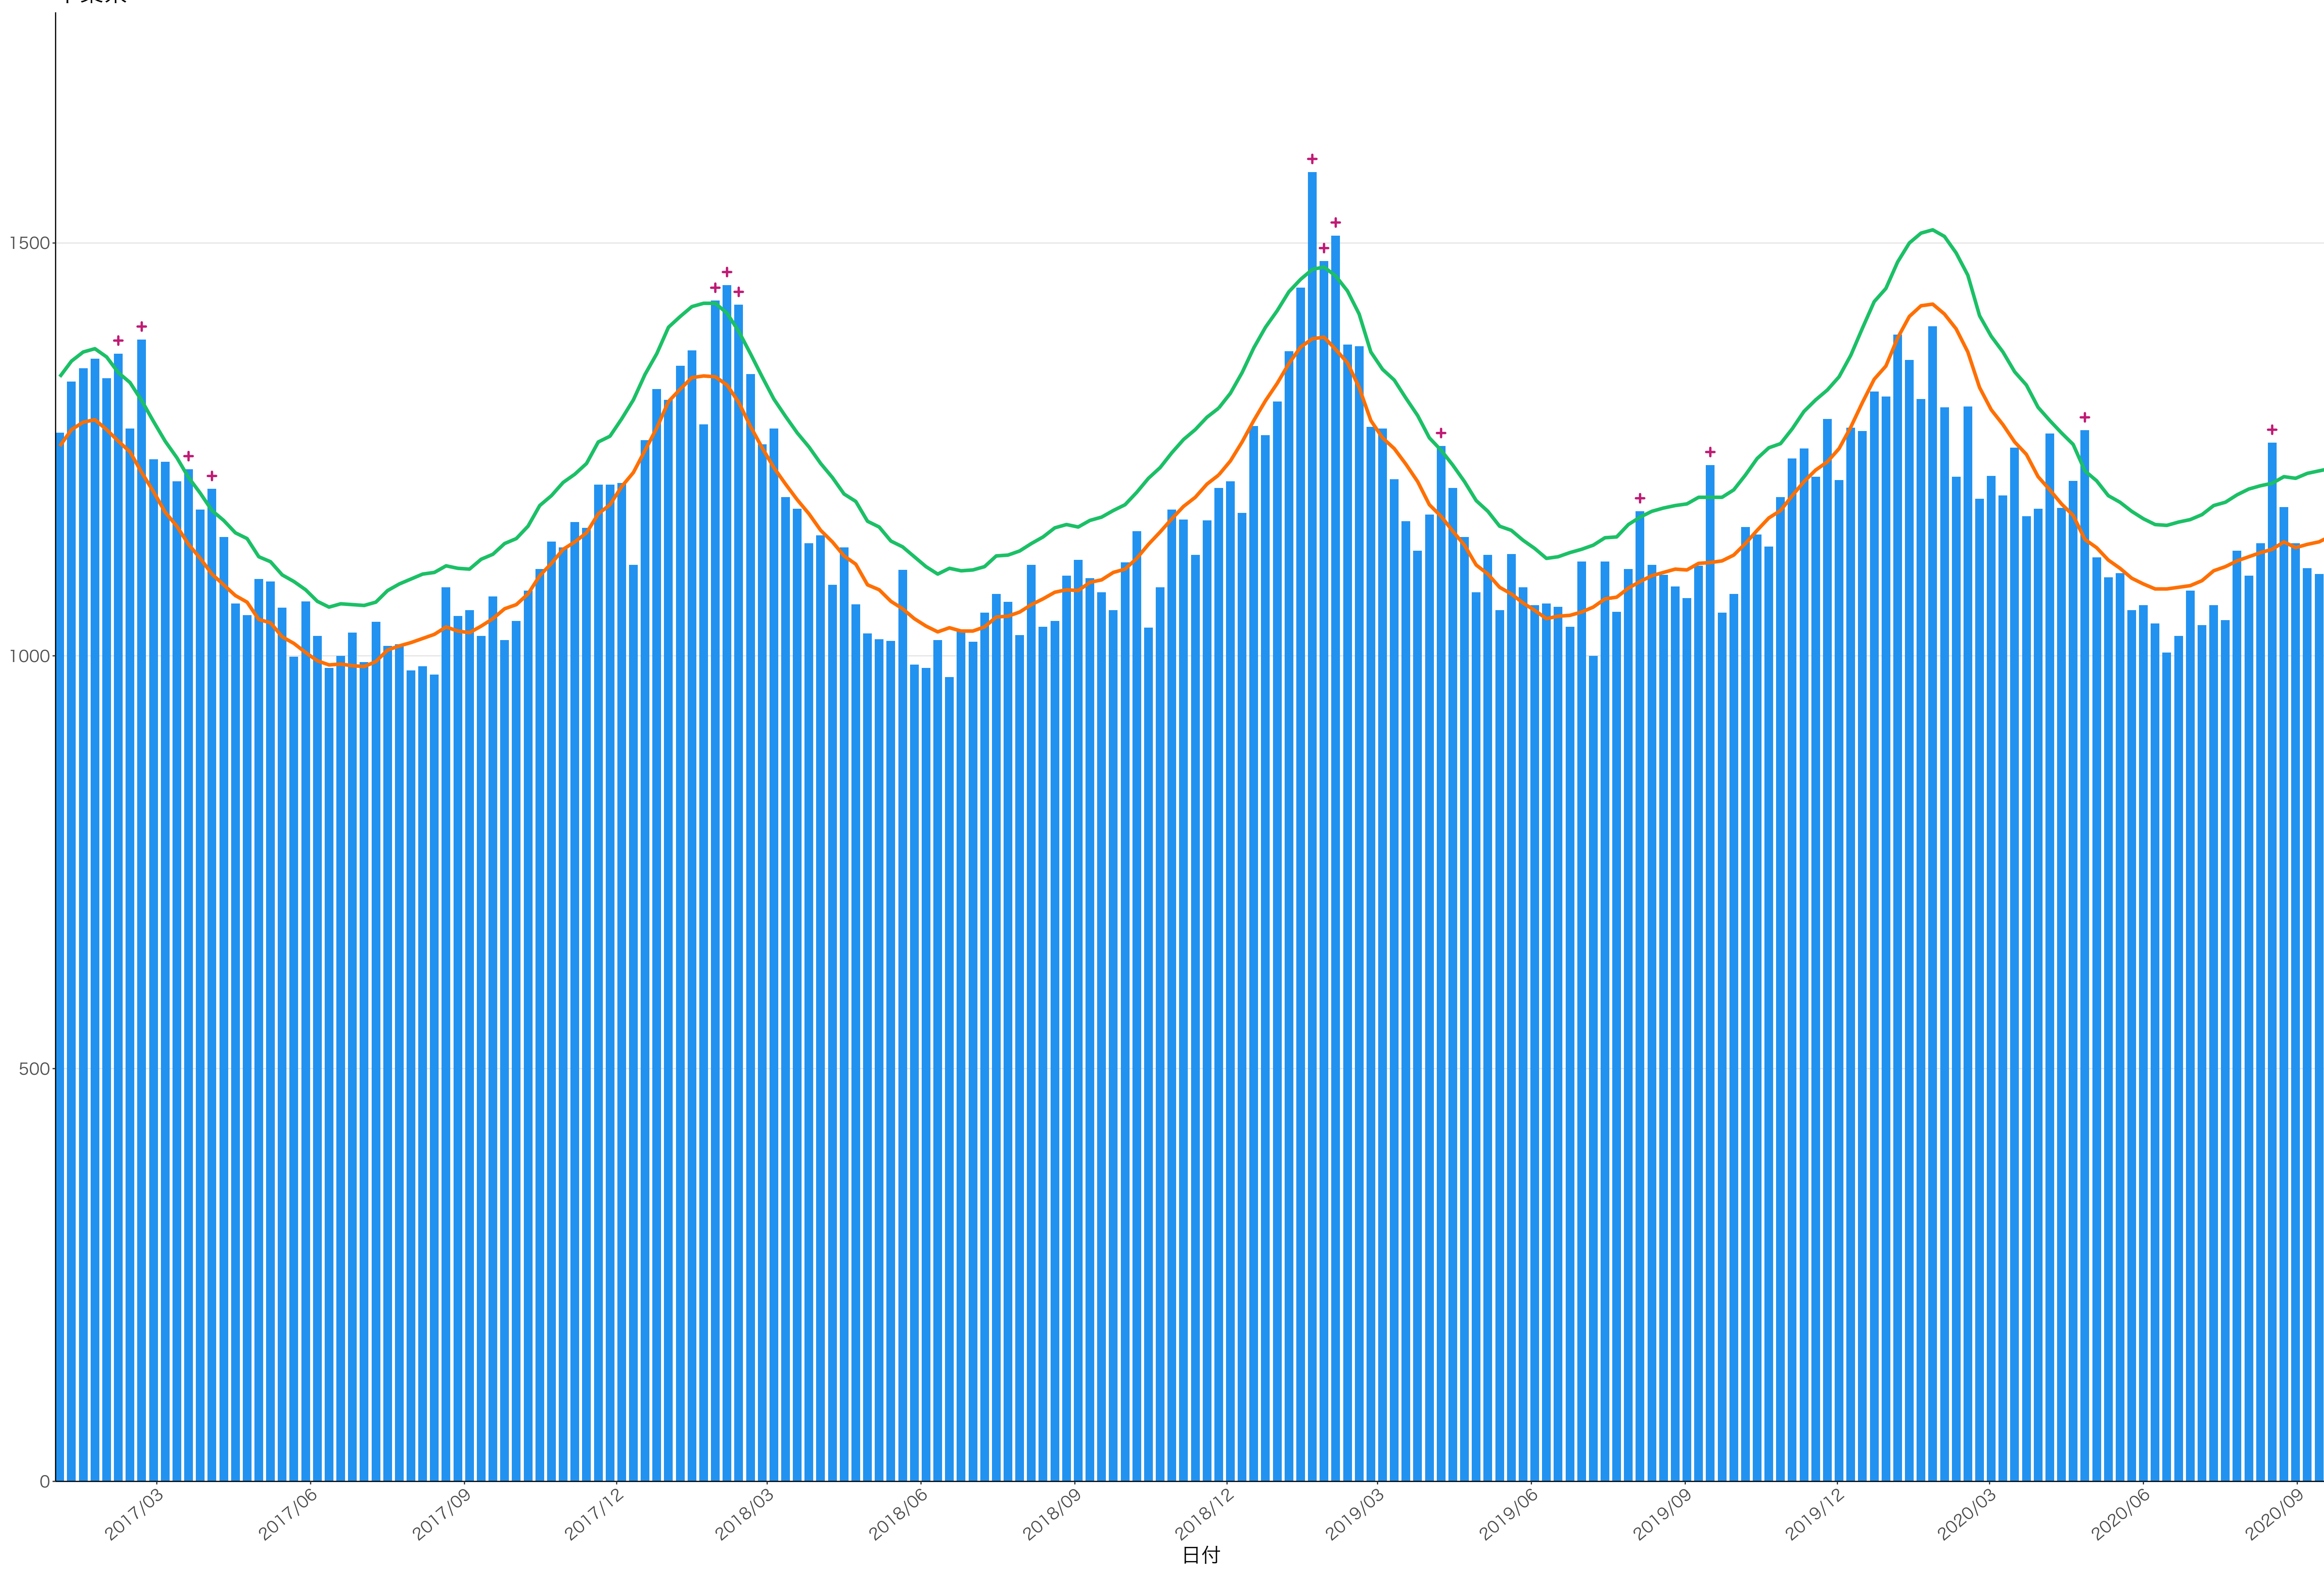

全国

0
200
400
600

2017/03 2017/06 2017/09 2017/12 2018/03 2018/06 2018/09 2018/12 2019/03 2019/06 2019/09 2019/12 2020/03 2020/06 2020/09

日付

死亡者数

死亡者数

2017/03 2017/06 2017/09 2017/12 2018/03 2018/06 2018/09 2018/12 2019/03 2019/06 2019/09 2019/12 2020/03 2020/06 2020/09

日付

400
300
200
100
0

2017/03 2017/06 2017/09 2017/12 2018/03 2018/06 2018/09 2018/12 2019/03 2019/06 2019/09 2019/12 2020/03 2020/06 2020/09

日付

0
50
100
150
200

2017/03 2017/06 2017/09 2017/12 2018/03 2018/06 2018/09 2018/12 2019/03 2019/06 2019/09 2019/12 2020/03 2020/06 2020/09

日付

0
100
200
300
400
500

2017/03 2017/06 2017/09 2017/12 2018/03 2018/06 2018/09 2018/12 2019/03 2019/06 2019/09 2019/12 2020/03 2020/06 2020/09

日付

600
400
200
0

2017/03 2017/06 2017/09 2017/12 2018/03 2018/06 2018/09 2018/12 2019/03 2019/06 2019/09 2019/12 2020/03 2020/06 2020/09