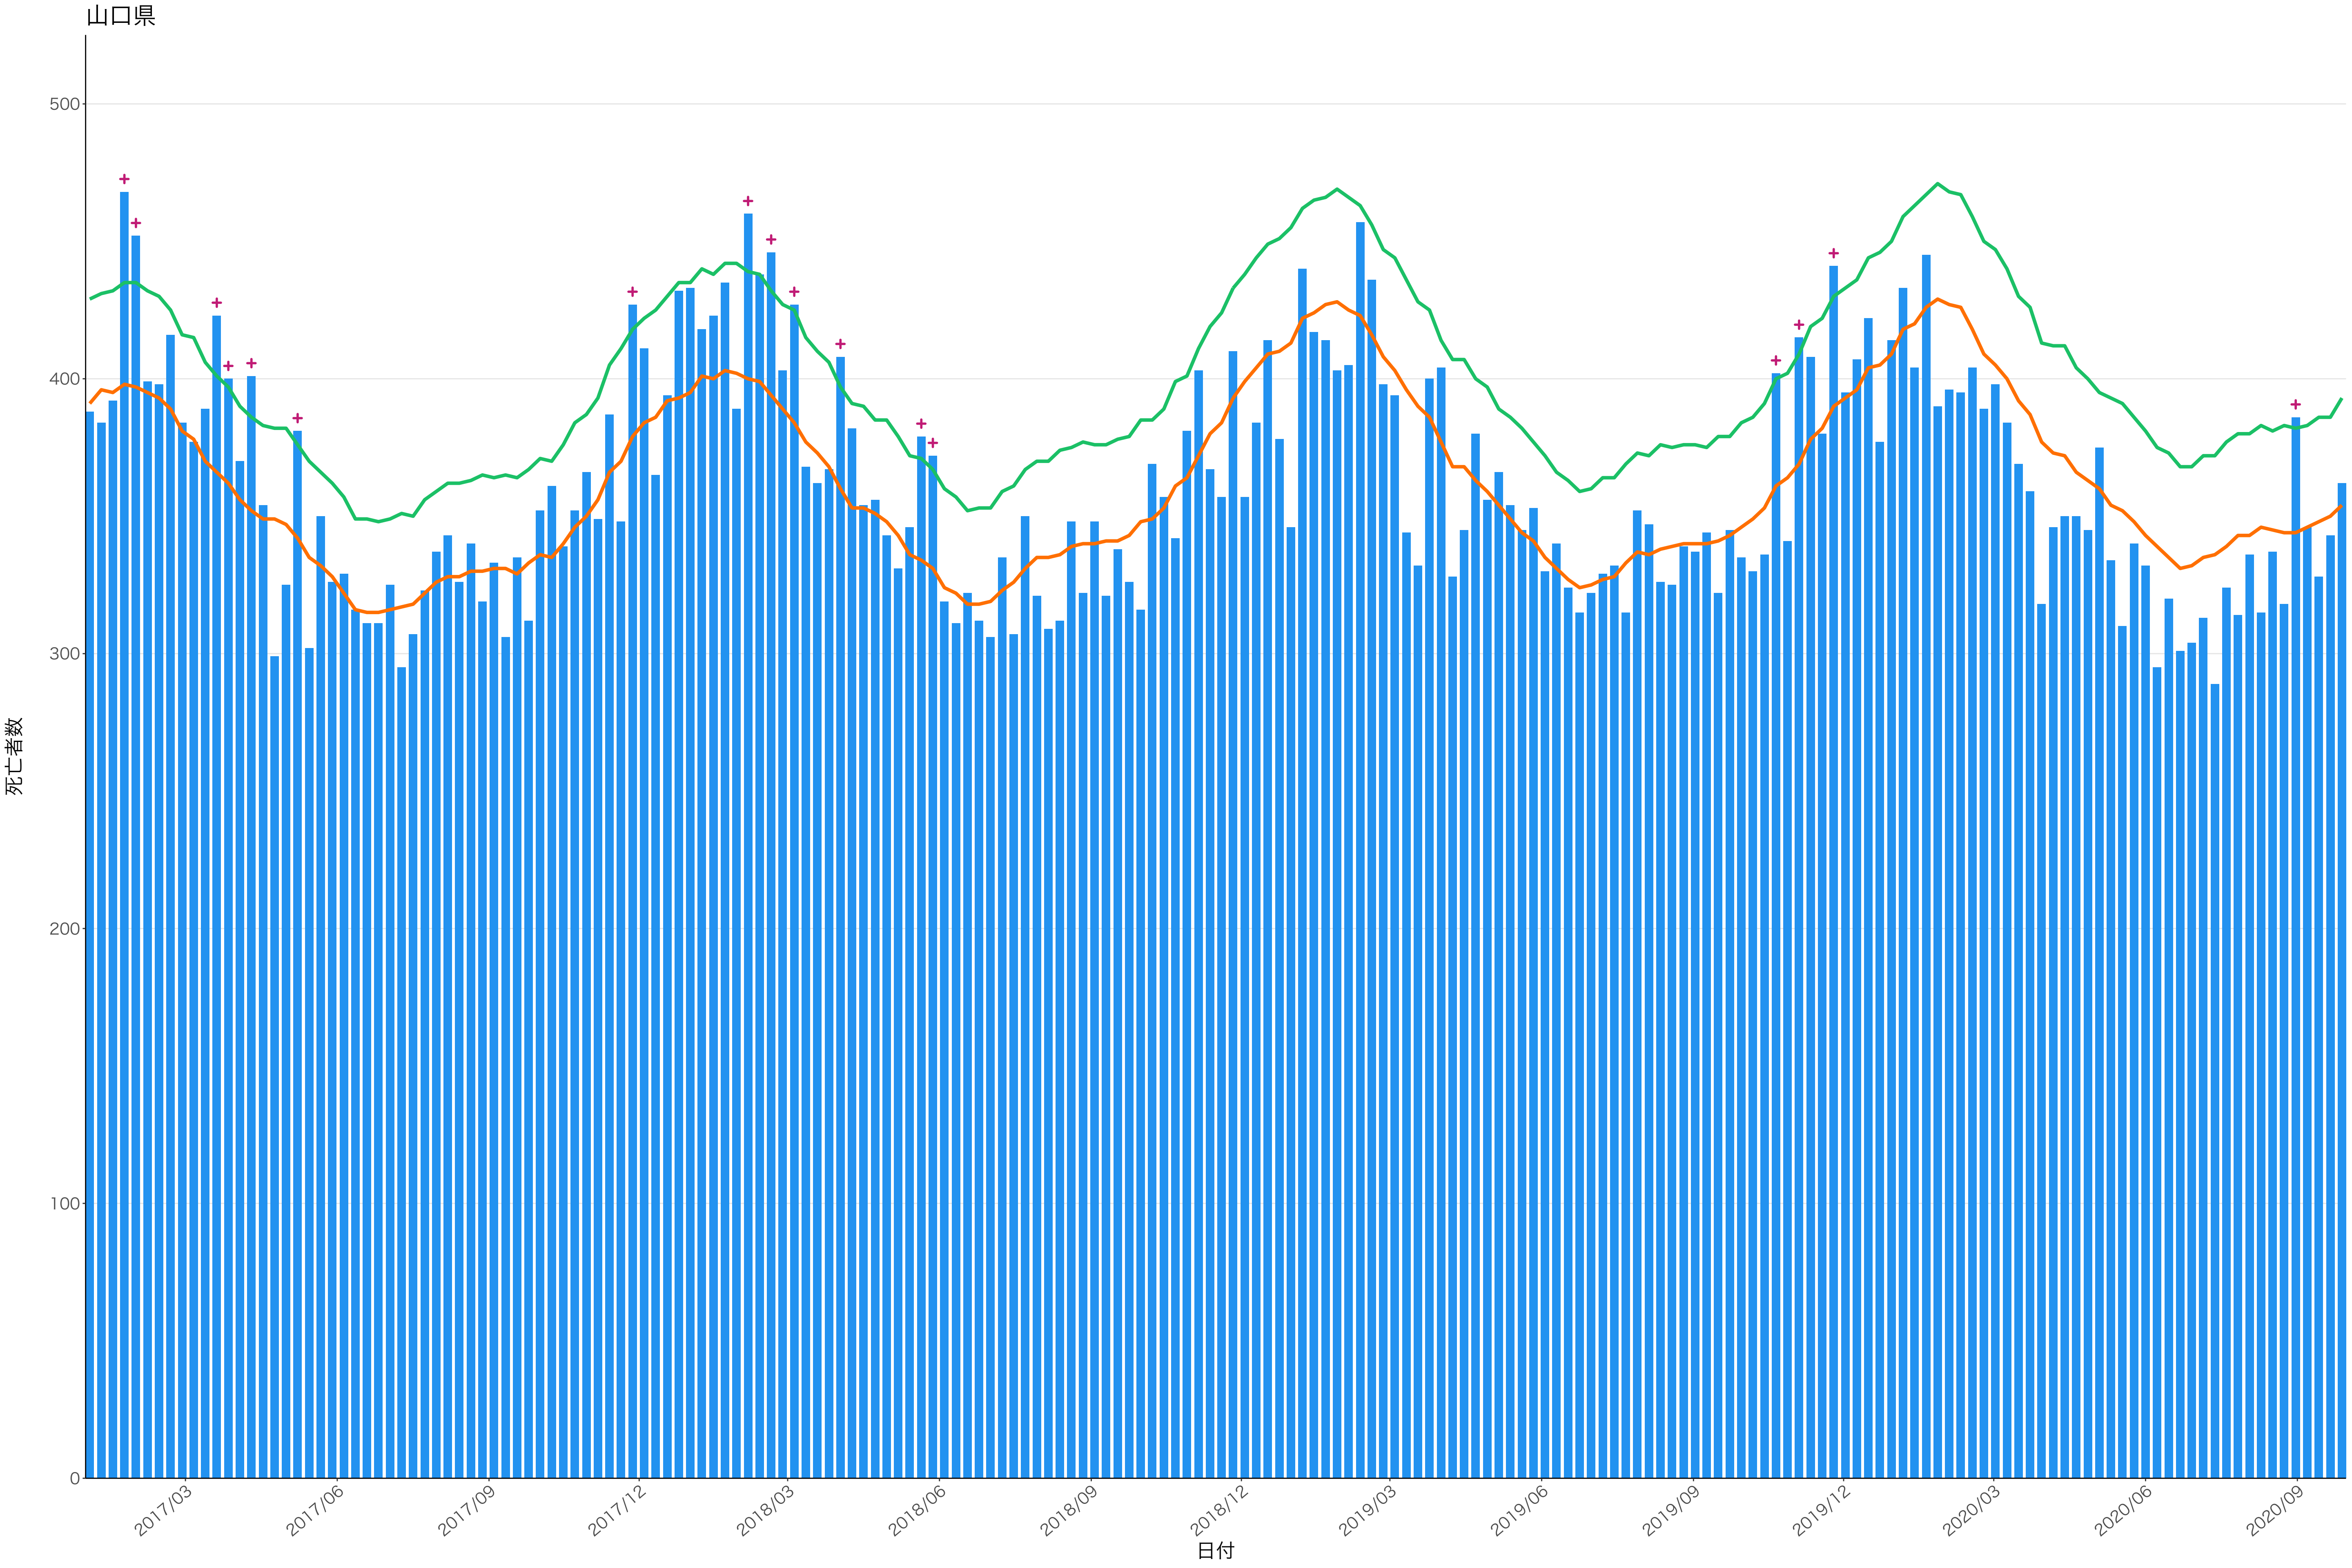

全国

0
200
400
600

2017/03 2017/06 2017/09 2017/12 2018/03 2018/06 2018/09 2018/12 2019/03 2019/06 2019/09 2019/12 2020/03 2020/06 2020/09

日付

死亡者数

死亡者数

2017/03 2017/06 2017/09 2017/12 2018/03 2018/06 2018/09 2018/12 2019/03 2019/06 2019/09 2019/12 2020/03 2020/06 2020/09

日付

400
300
200
100
0

2017/03 2017/06 2017/09 2017/12 2018/03 2018/06 2018/09 2018/12 2019/03 2019/06 2019/09 2019/12 2020/03 2020/06 2020/09

日付

0
50
100
150
200

2017/03 2017/06 2017/09 2017/12 2018/03 2018/06 2018/09 2018/12 2019/03 2019/06 2019/09 2019/12 2020/03 2020/06 2020/09

日付

0
100
200
300
400
500

2017/03 2017/06 2017/09 2017/12 2018/03 2018/06 2018/09 2018/12 2019/03 2019/06 2019/09 2019/12 2020/03 2020/06 2020/09

日付

600
400
200
0

2017/03 2017/06 2017/09 2017/12 2018/03 2018/06 2018/09 2018/12 2019/03 2019/06 2019/09 2019/12 2020/03 2020/06 2020/09