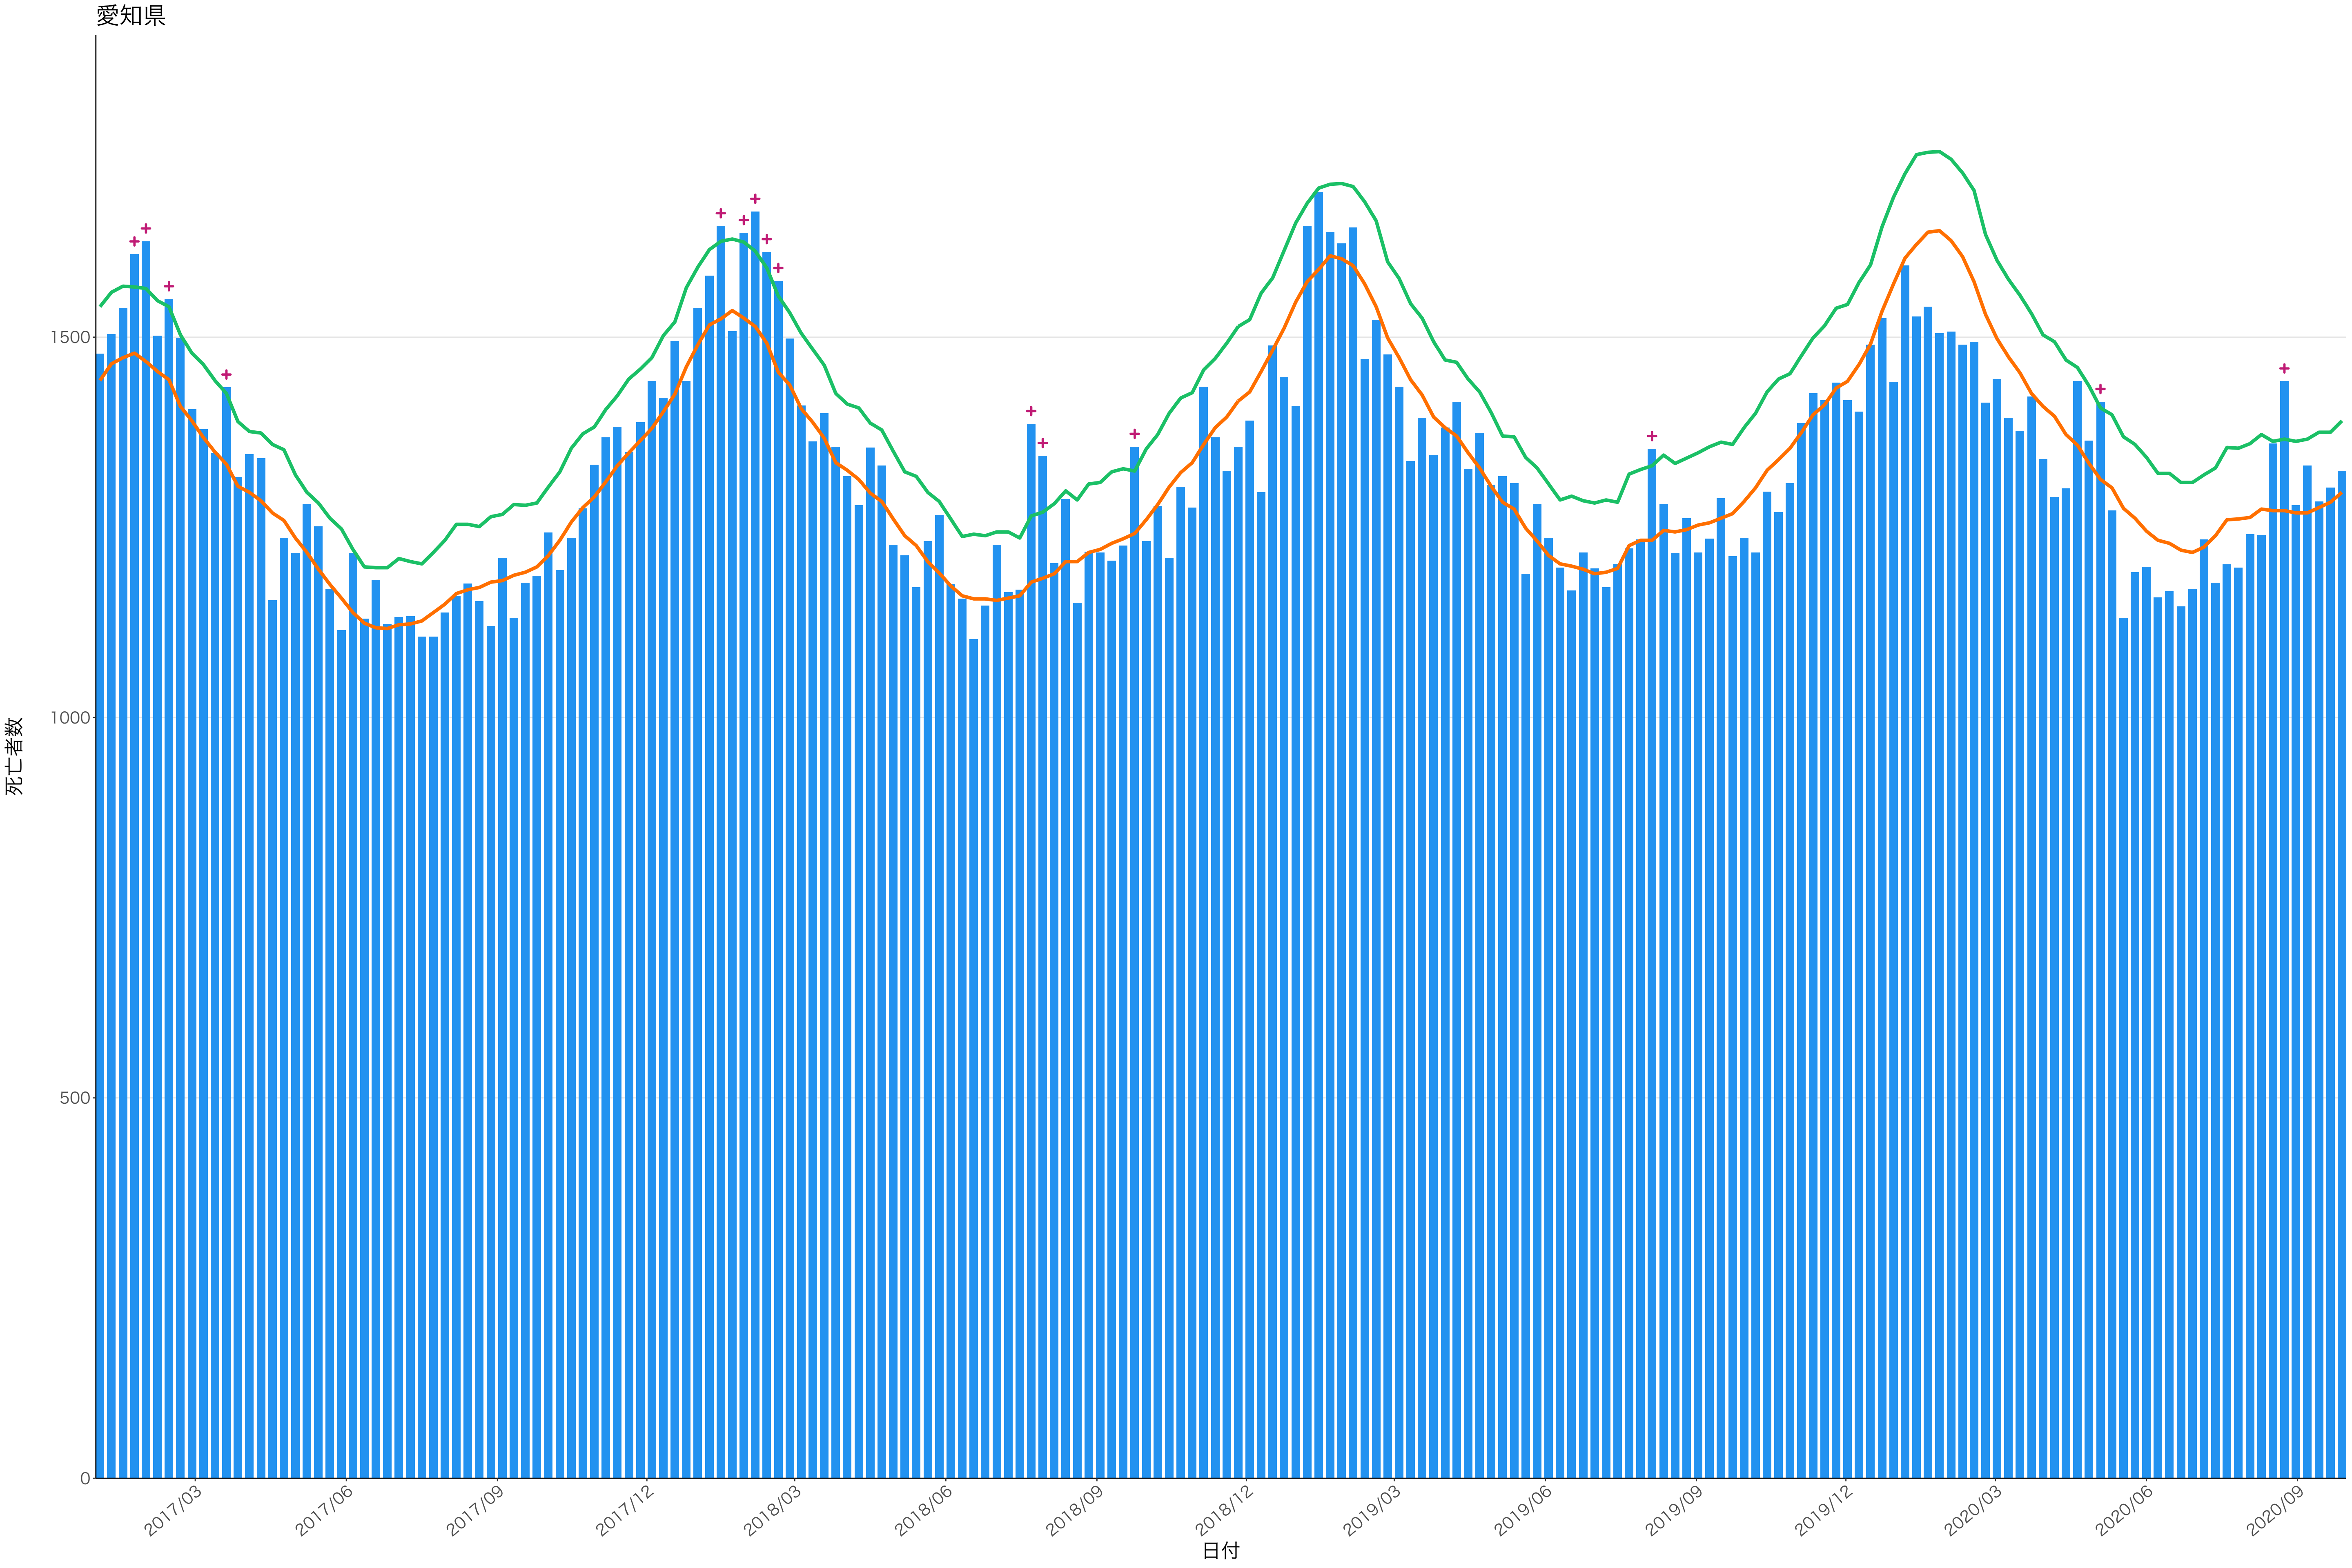

全国

0
200
400
600

2017/03 2017/06 2017/09 2017/12 2018/03 2018/06 2018/09 2018/12 2019/03 2019/06 2019/09 2019/12 2020/03 2020/06 2020/09

日付

死亡者数

死亡者数

2017/03 2017/06 2017/09 2017/12 2018/03 2018/06 2018/09 2018/12 2019/03 2019/06 2019/09 2019/12 2020/03 2020/06 2020/09

日付

400
300
200
100
0

2017/03 2017/06 2017/09 2017/12 2018/03 2018/06 2018/09 2018/12 2019/03 2019/06 2019/09 2019/12 2020/03 2020/06 2020/09

日付

0
50
100
150
200

2017/03 2017/06 2017/09 2017/12 2018/03 2018/06 2018/09 2018/12 2019/03 2019/06 2019/09 2019/12 2020/03 2020/06 2020/09

日付

0
100
200
300
400
500

2017/03 2017/06 2017/09 2017/12 2018/03 2018/06 2018/09 2018/12 2019/03 2019/06 2019/09 2019/12 2020/03 2020/06 2020/09

日付

600
400
200
0

2017/03 2017/06 2017/09 2017/12 2018/03 2018/06 2018/09 2018/12 2019/03 2019/06 2019/09 2019/12 2020/03 2020/06 2020/09