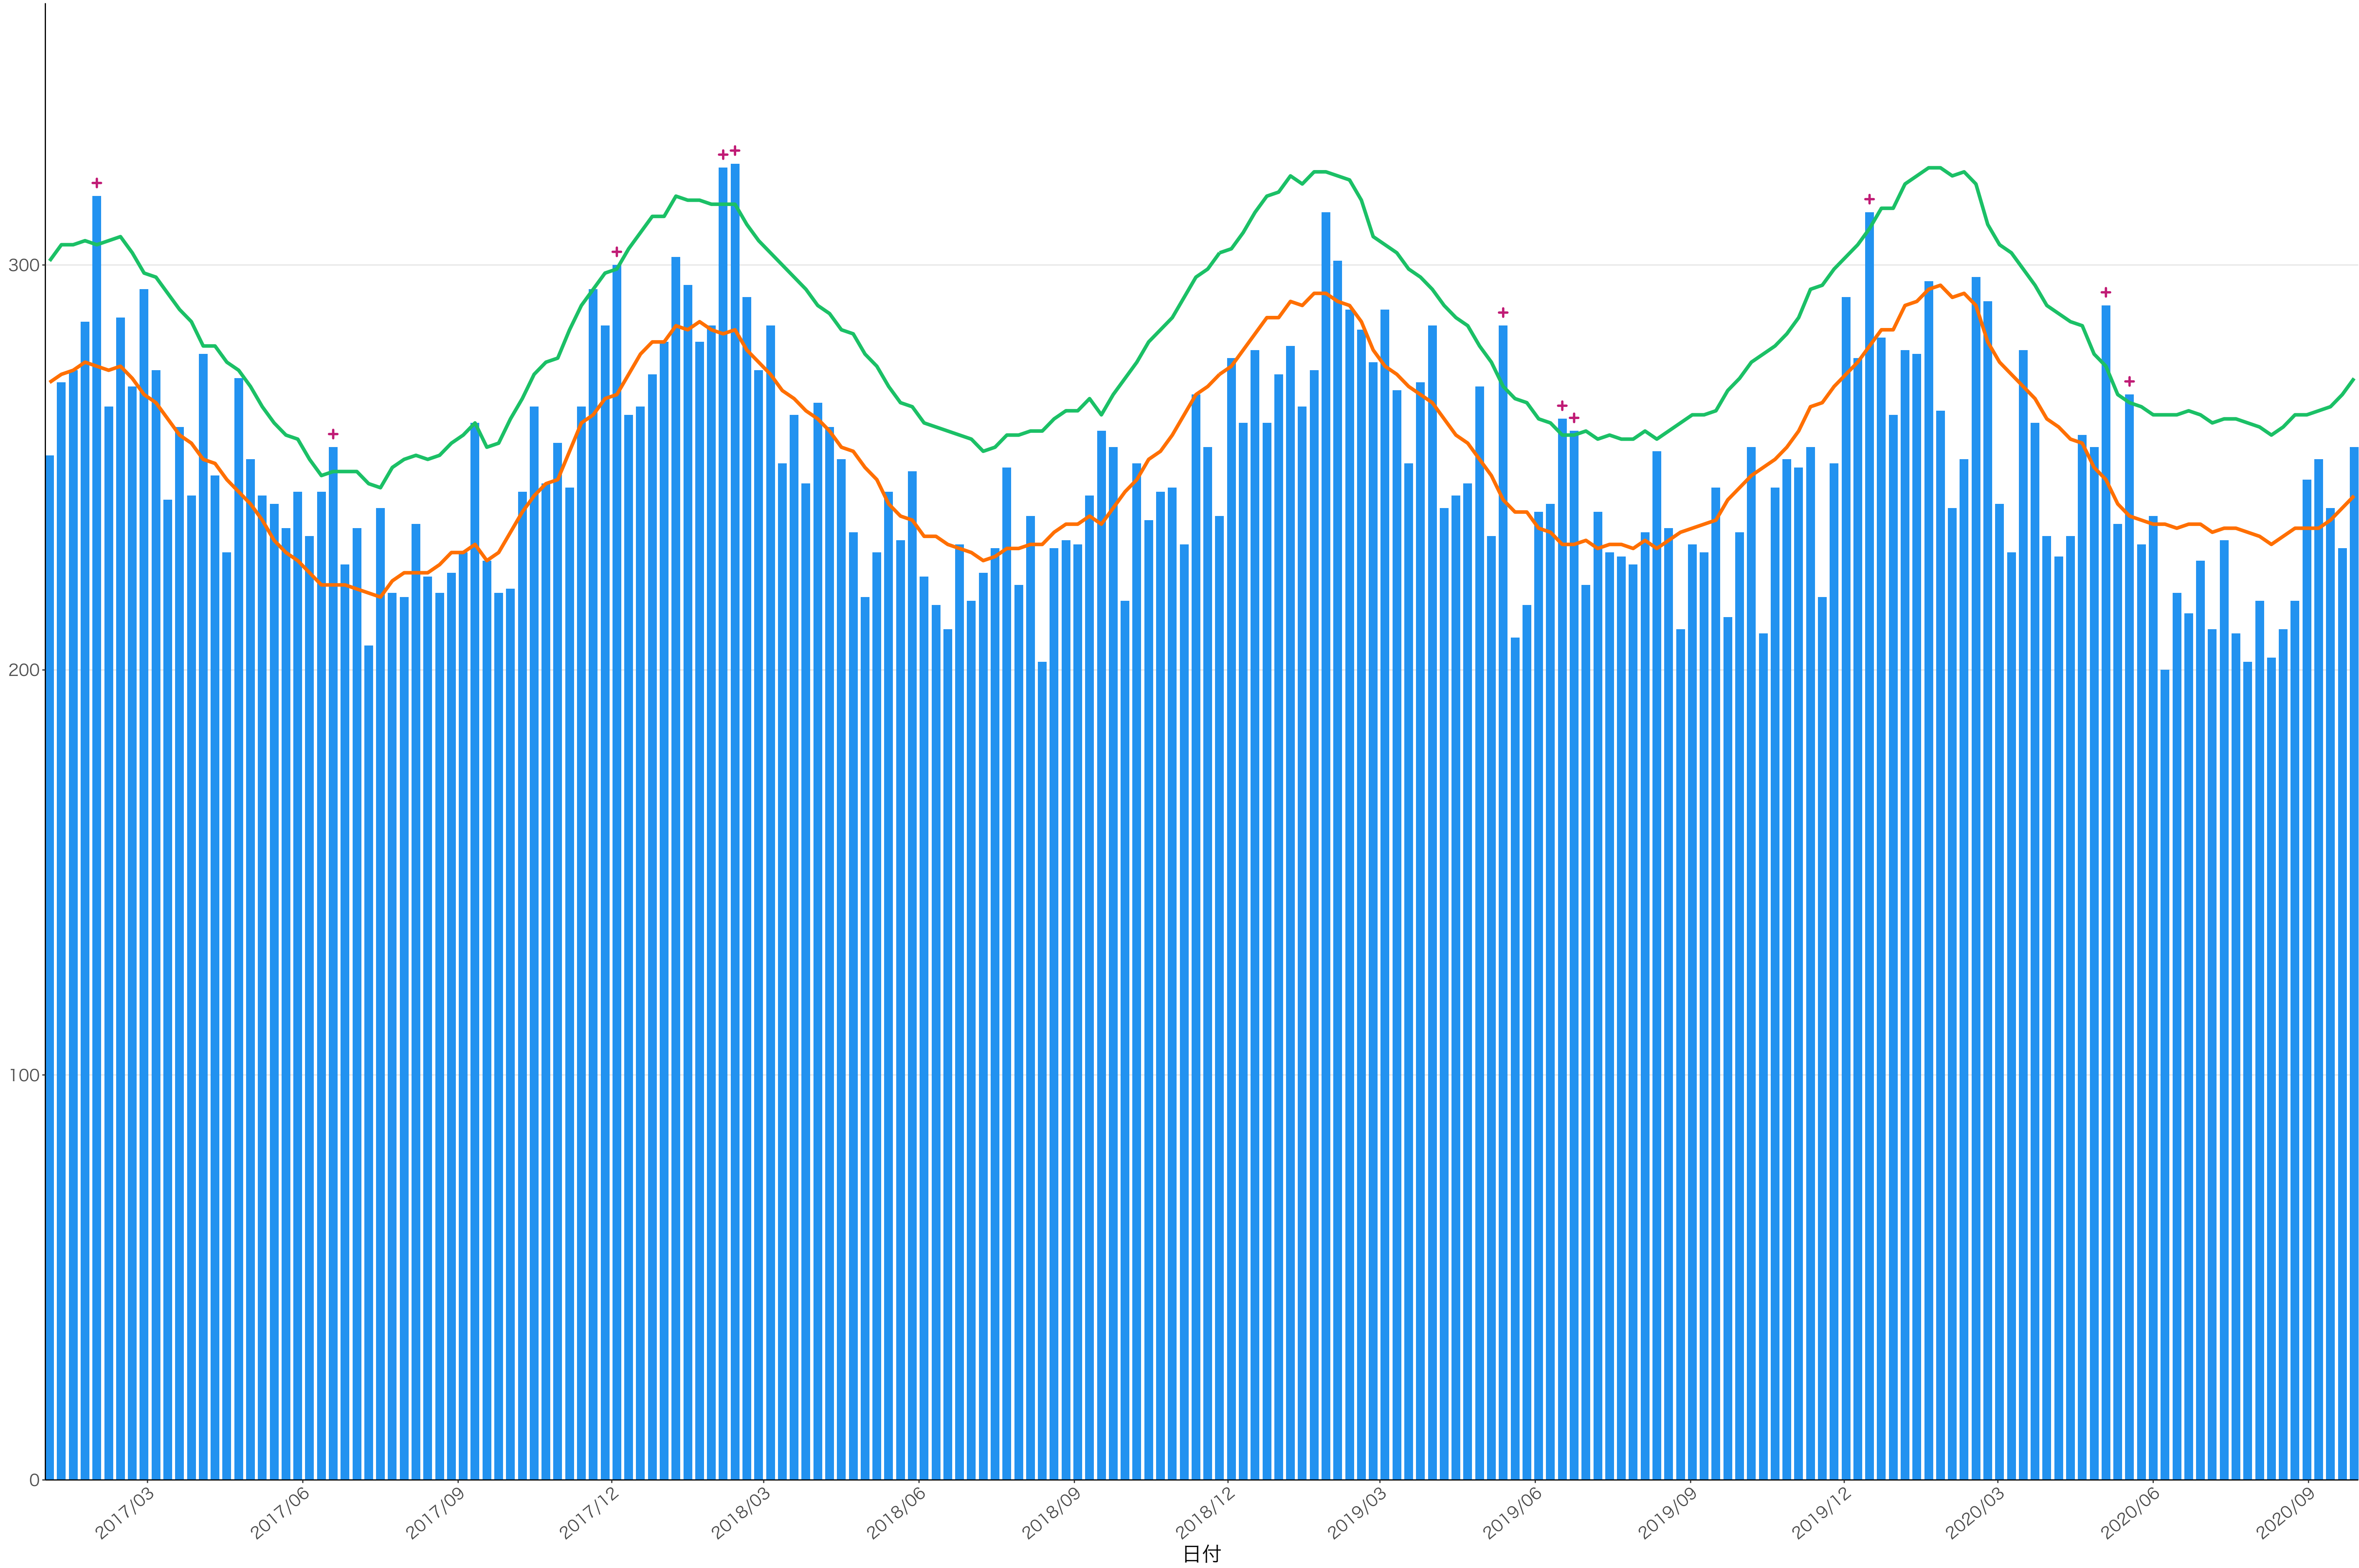

全国

0
200
400
600

2017/03 2017/06 2017/09 2017/12 2018/03 2018/06 2018/09 2018/12 2019/03 2019/06 2019/09 2019/12 2020/03 2020/06 2020/09

日付

死亡者数

死亡者数

2017/03 2017/06 2017/09 2017/12 2018/03 2018/06 2018/09 2018/12 2019/03 2019/06 2019/09 2019/12 2020/03 2020/06 2020/09

日付

400
300
200
100
0

2017/03 2017/06 2017/09 2017/12 2018/03 2018/06 2018/09 2018/12 2019/03 2019/06 2019/09 2019/12 2020/03 2020/06 2020/09

日付

0
50
100
150
200

2017/03 2017/06 2017/09 2017/12 2018/03 2018/06 2018/09 2018/12 2019/03 2019/06 2019/09 2019/12 2020/03 2020/06 2020/09

日付

0
100
200
300
400
500

2017/03 2017/06 2017/09 2017/12 2018/03 2018/06 2018/09 2018/12 2019/03 2019/06 2019/09 2019/12 2020/03 2020/06 2020/09

日付

600
400
200
0

2017/03 2017/06 2017/09 2017/12 2018/03 2018/06 2018/09 2018/12 2019/03 2019/06 2019/09 2019/12 2020/03 2020/06 2020/09