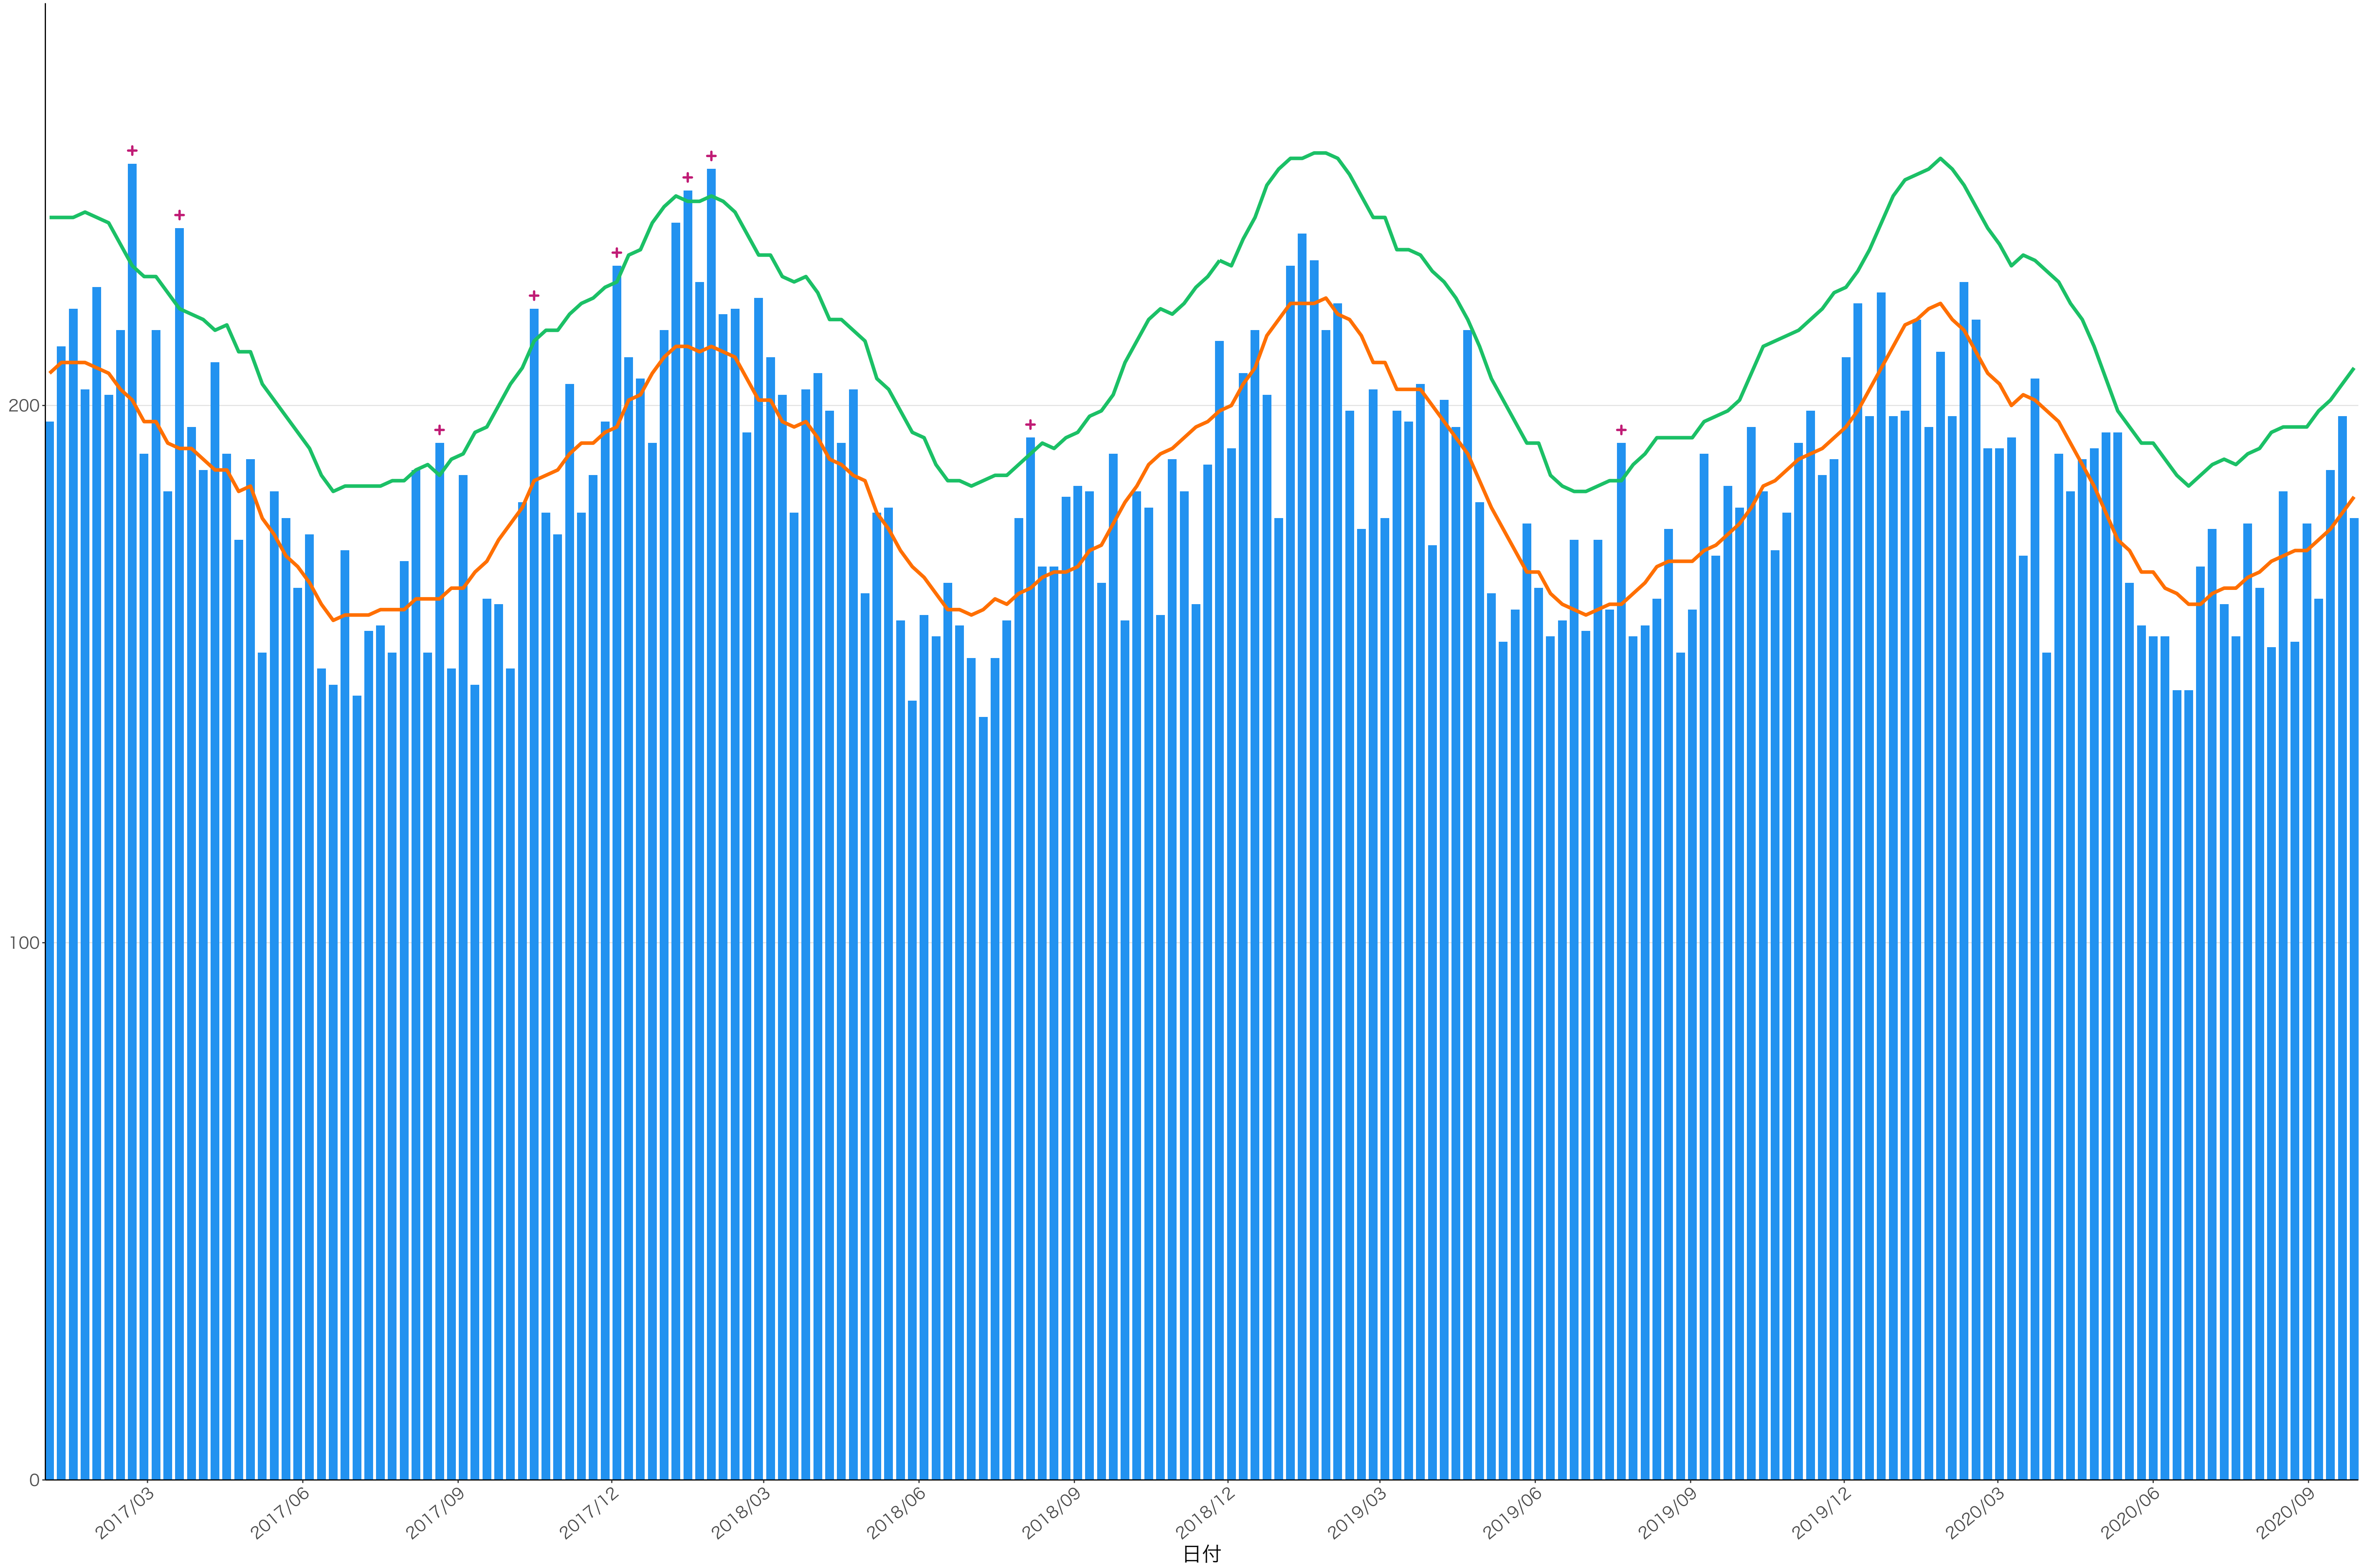

全国

0
200
400
600

2017/03 2017/06 2017/09 2017/12 2018/03 2018/06 2018/09 2018/12 2019/03 2019/06 2019/09 2019/12 2020/03 2020/06 2020/09

日付

死亡者数

死亡者数

2017/03 2017/06 2017/09 2017/12 2018/03 2018/06 2018/09 2018/12 2019/03 2019/06 2019/09 2019/12 2020/03 2020/06 2020/09

日付

400
300
200
100
0

2017/03 2017/06 2017/09 2017/12 2018/03 2018/06 2018/09 2018/12 2019/03 2019/06 2019/09 2019/12 2020/03 2020/06 2020/09

日付

0
50
100
150
200

2017/03 2017/06 2017/09 2017/12 2018/03 2018/06 2018/09 2018/12 2019/03 2019/06 2019/09 2019/12 2020/03 2020/06 2020/09

日付

0
100
200
300
400
500

2017/03 2017/06 2017/09 2017/12 2018/03 2018/06 2018/09 2018/12 2019/03 2019/06 2019/09 2019/12 2020/03 2020/06 2020/09

日付

600
400
200
0

2017/03 2017/06 2017/09 2017/12 2018/03 2018/06 2018/09 2018/12 2019/03 2019/06 2019/09 2019/12 2020/03 2020/06 2020/09