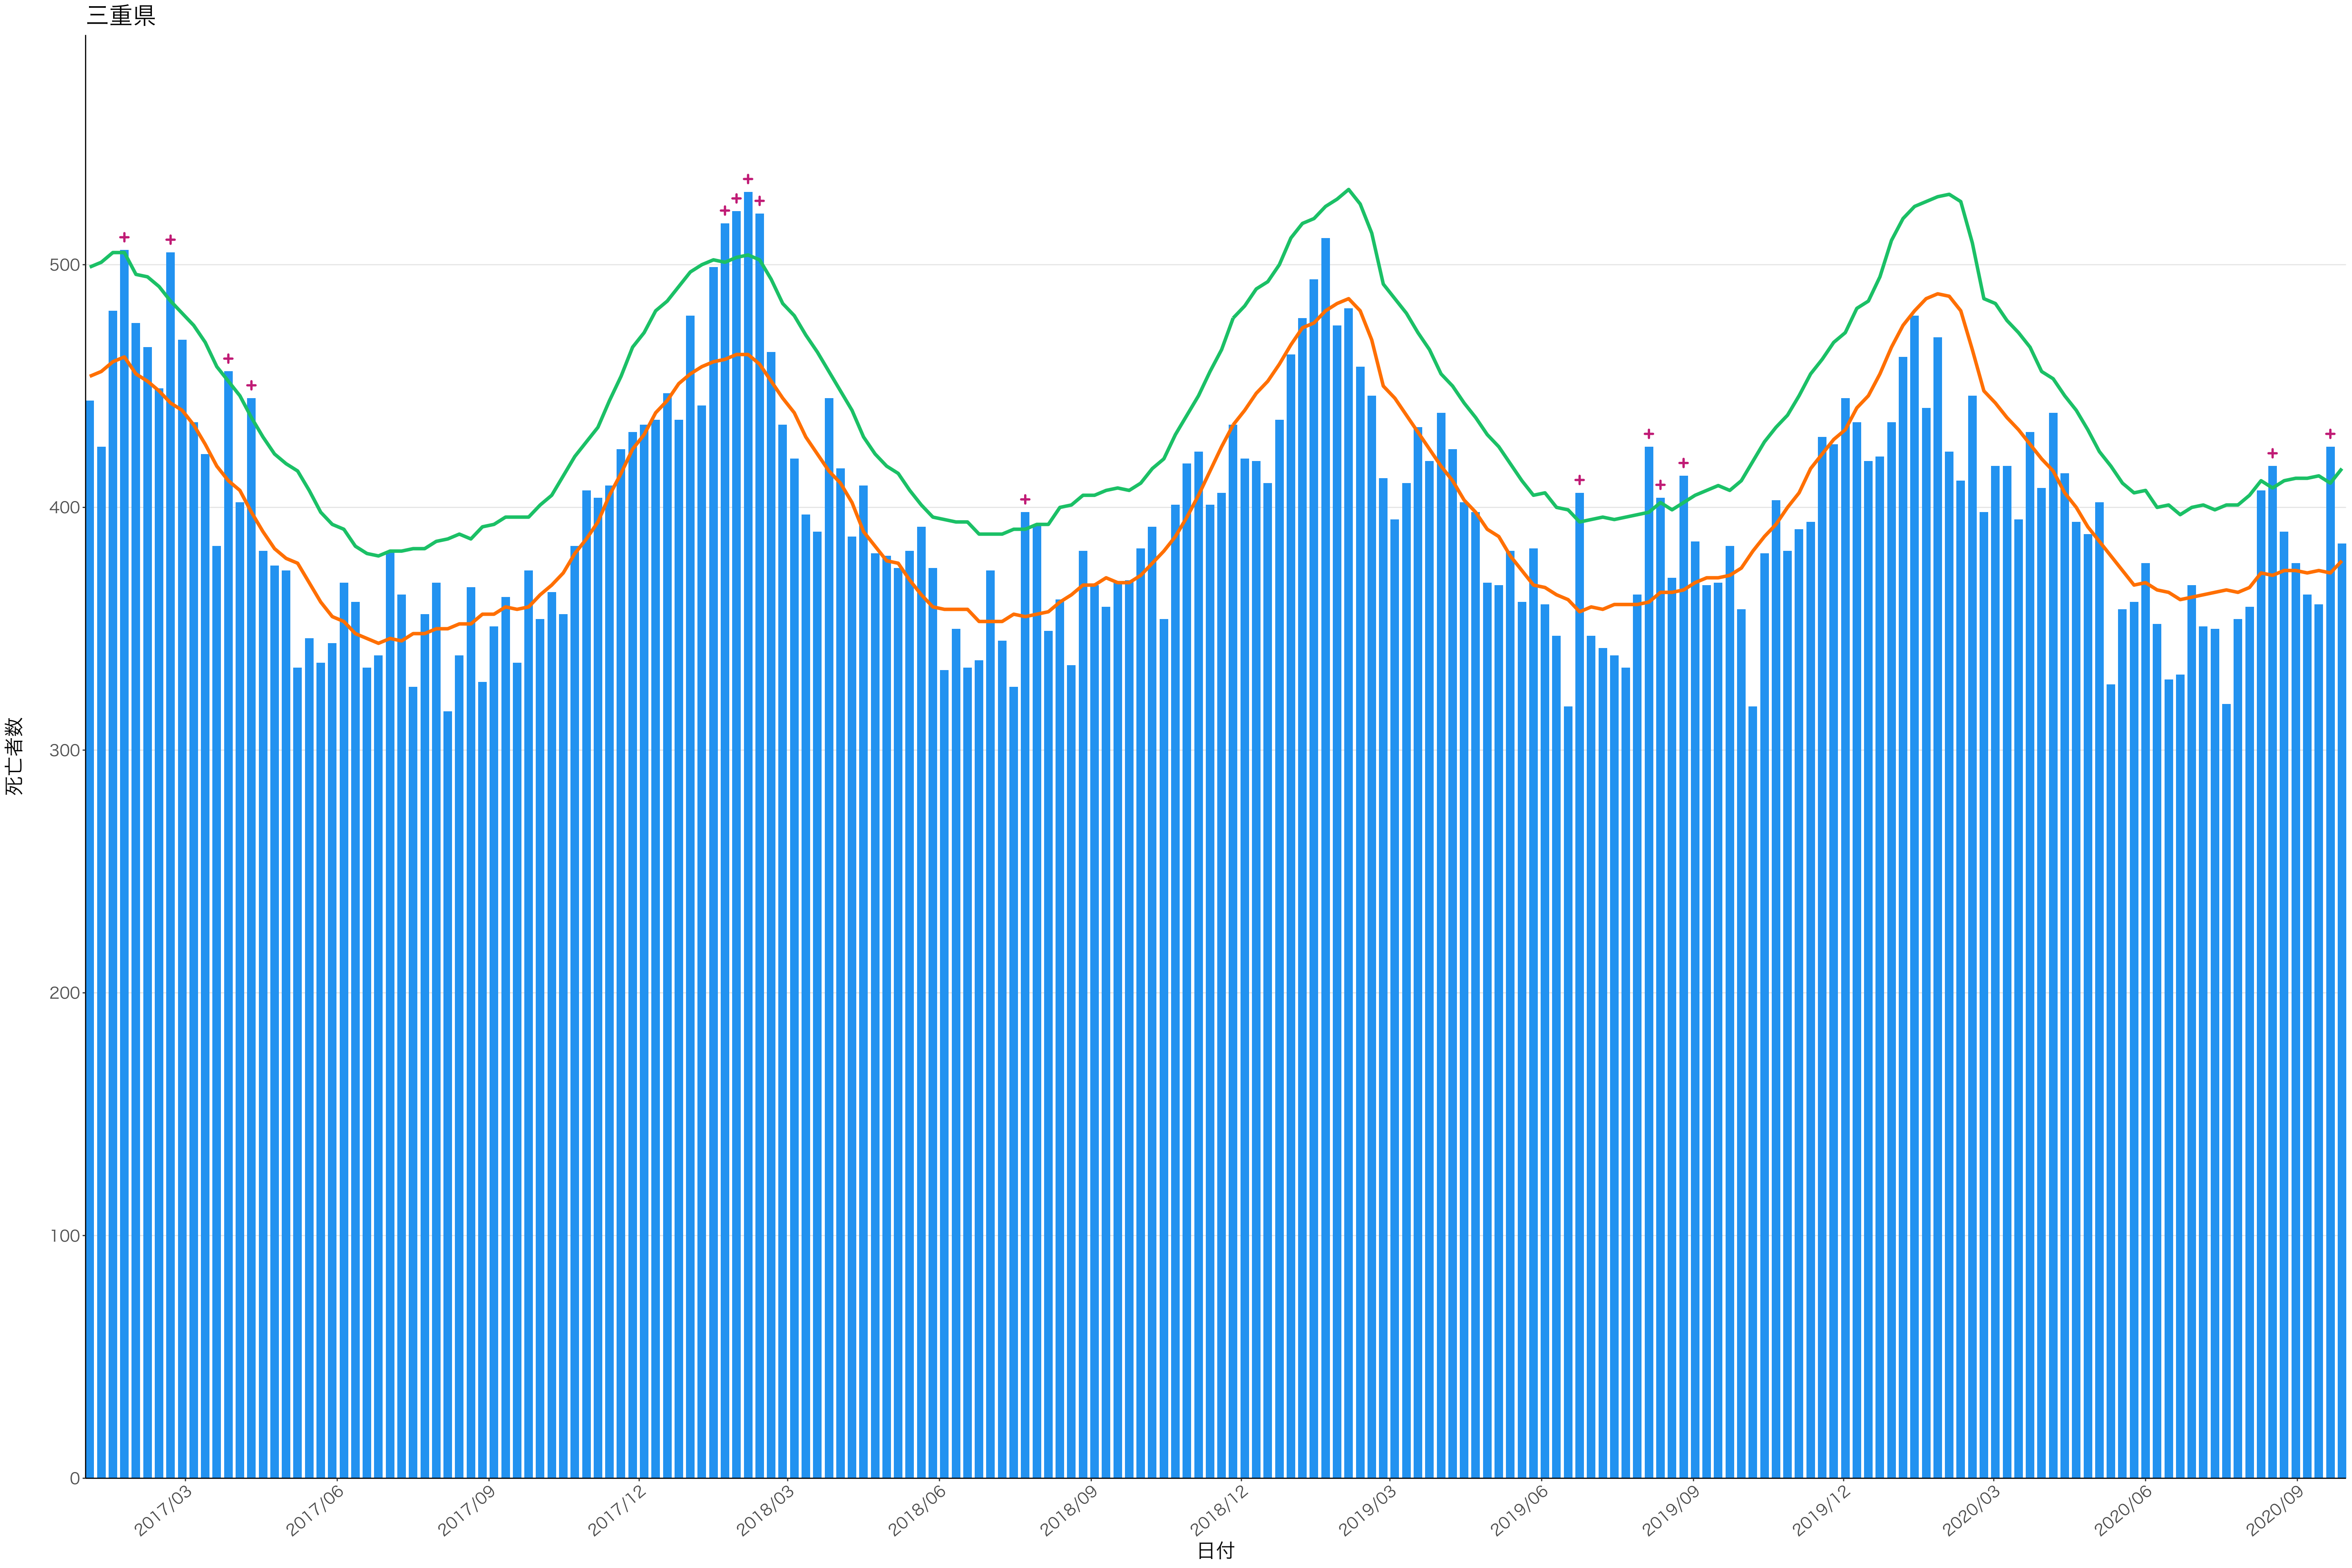

全国

0
200
400
600

2017/03 2017/06 2017/09 2017/12 2018/03 2018/06 2018/09 2018/12 2019/03 2019/06 2019/09 2019/12 2020/03 2020/06 2020/09

日付

死亡者数

死亡者数

2017/03 2017/06 2017/09 2017/12 2018/03 2018/06 2018/09 2018/12 2019/03 2019/06 2019/09 2019/12 2020/03 2020/06 2020/09

日付

400
300
200
100
0

2017/03 2017/06 2017/09 2017/12 2018/03 2018/06 2018/09 2018/12 2019/03 2019/06 2019/09 2019/12 2020/03 2020/06 2020/09

日付

0
50
100
150
200

2017/03 2017/06 2017/09 2017/12 2018/03 2018/06 2018/09 2018/12 2019/03 2019/06 2019/09 2019/12 2020/03 2020/06 2020/09

日付

0
100
200
300
400
500

2017/03 2017/06 2017/09 2017/12 2018/03 2018/06 2018/09 2018/12 2019/03 2019/06 2019/09 2019/12 2020/03 2020/06 2020/09

日付

600
400
200
0

2017/03 2017/06 2017/09 2017/12 2018/03 2018/06 2018/09 2018/12 2019/03 2019/06 2019/09 2019/12 2020/03 2020/06 2020/09