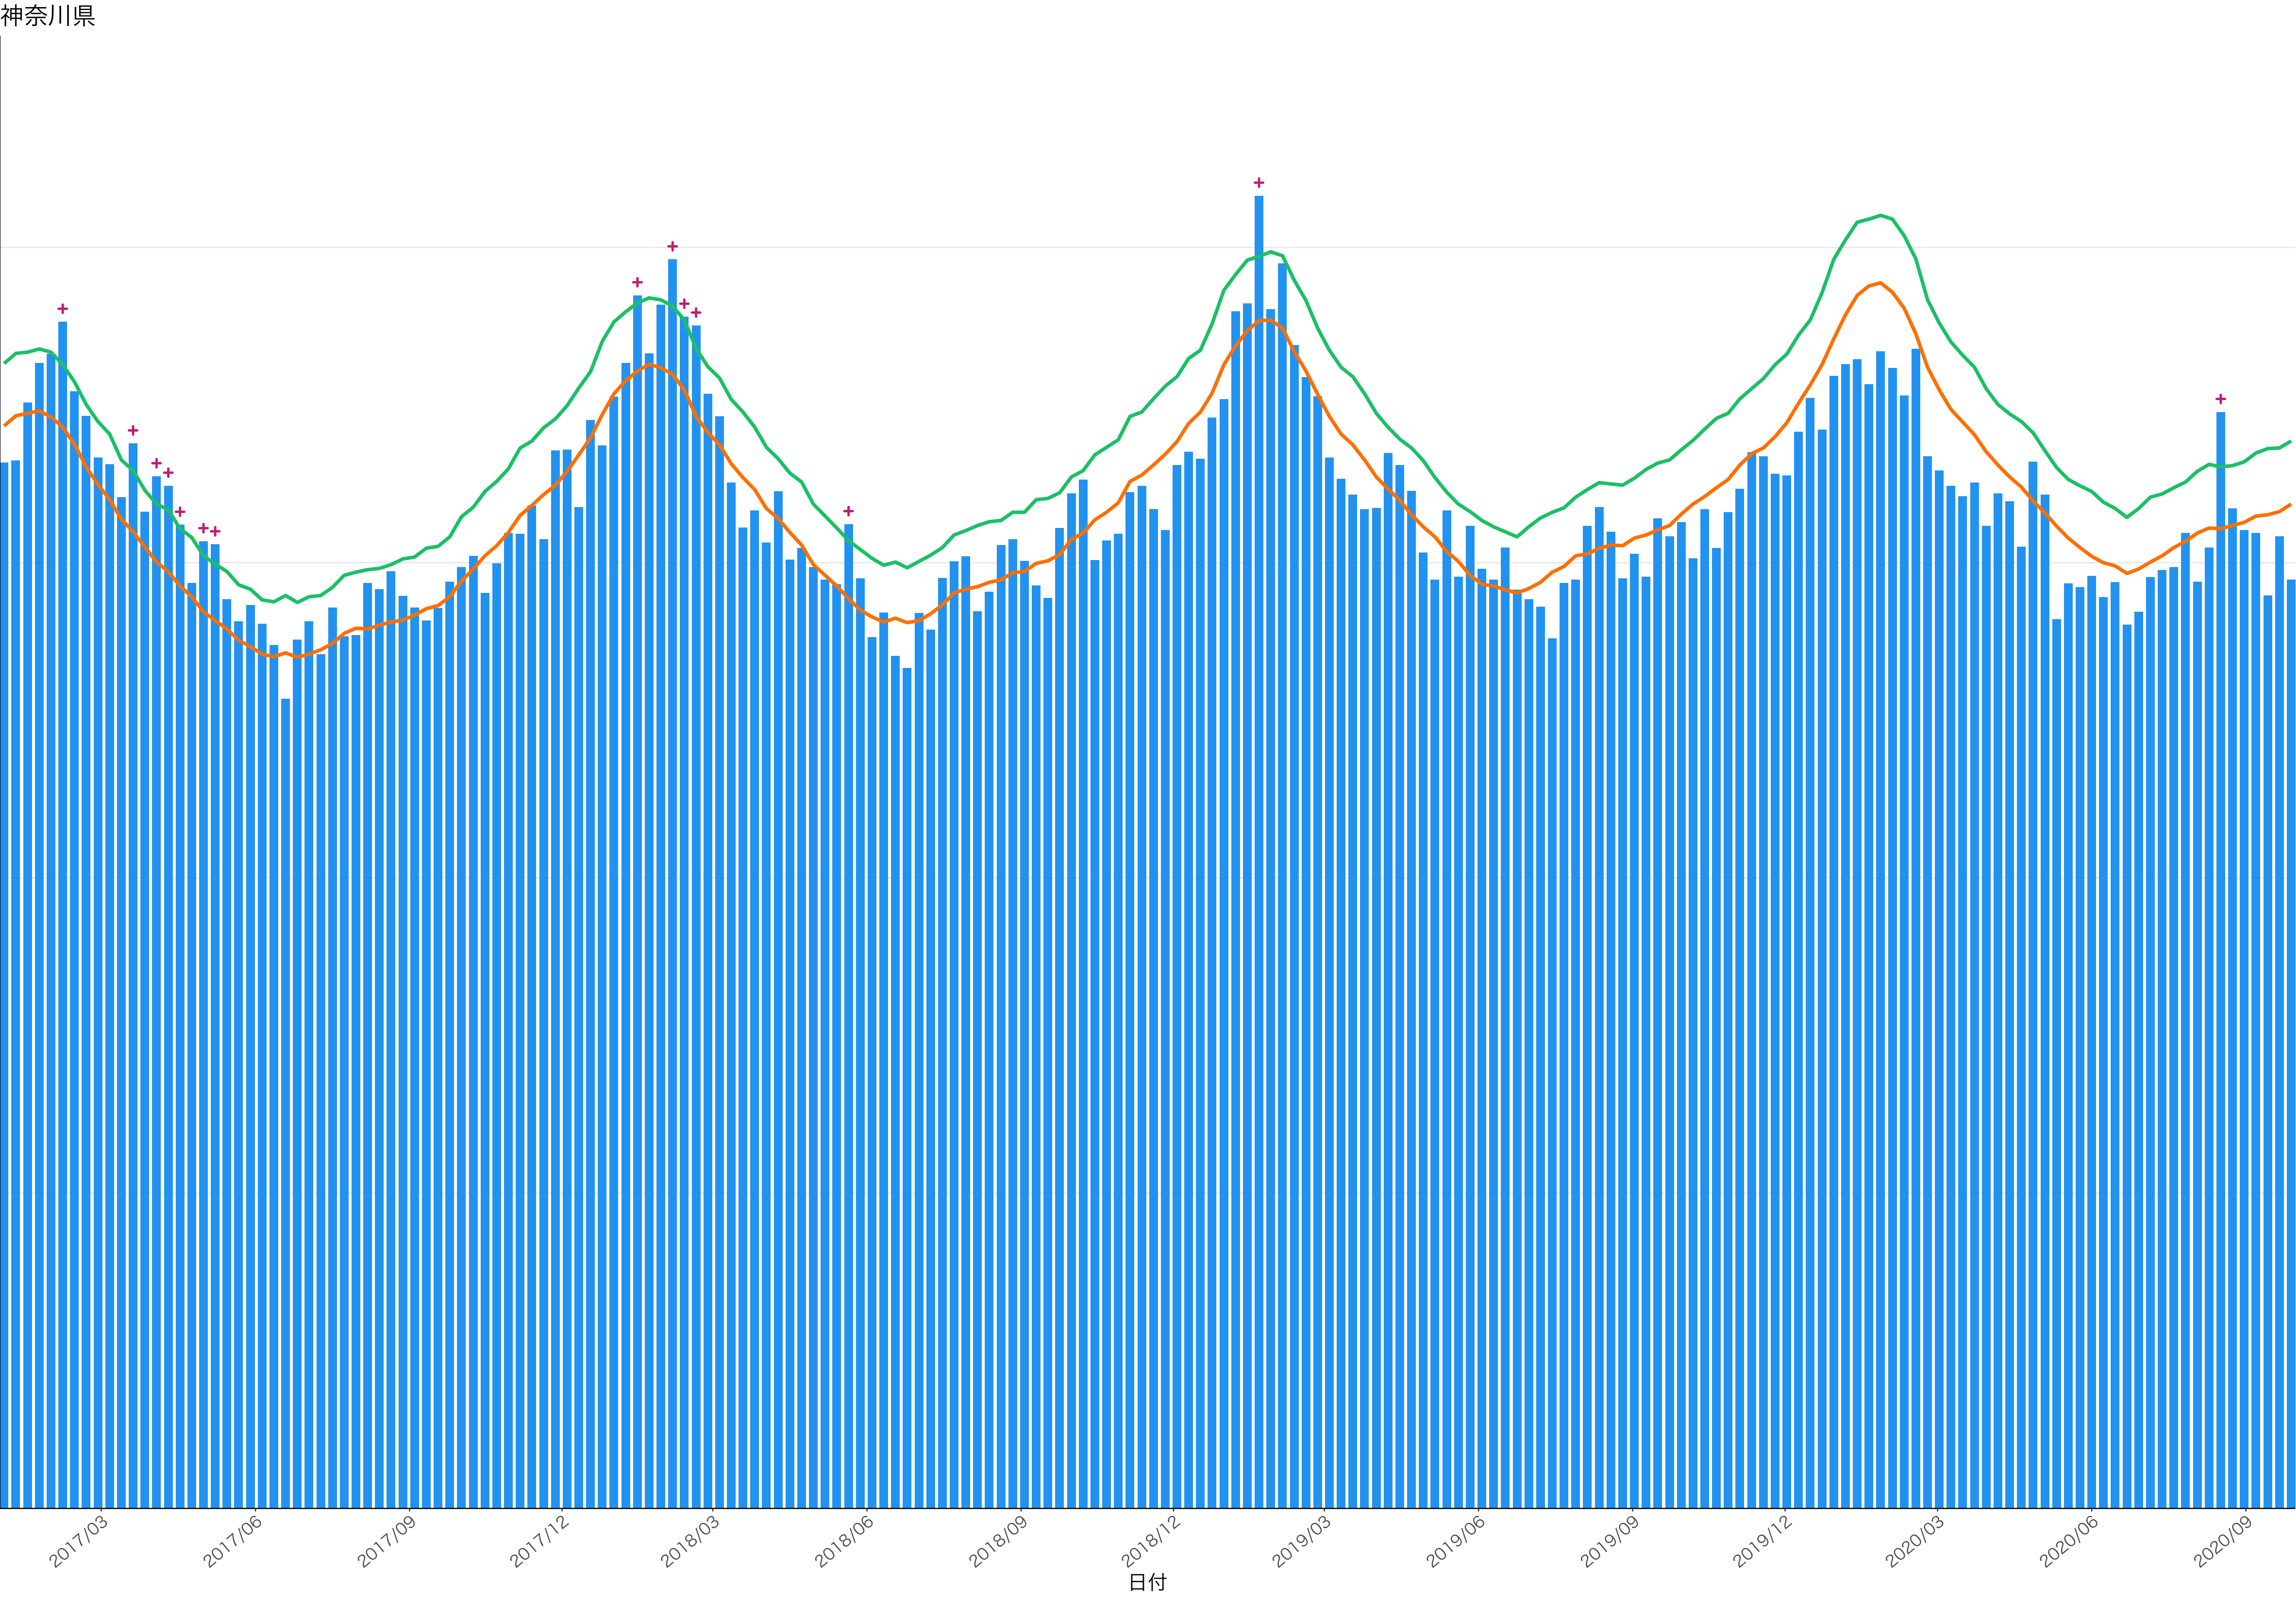

全国

0
200
400
600

2017/03 2017/06 2017/09 2017/12 2018/03 2018/06 2018/09 2018/12 2019/03 2019/06 2019/09 2019/12 2020/03 2020/06 2020/09

日付

死亡者数

死亡者数

2017/03 2017/06 2017/09 2017/12 2018/03 2018/06 2018/09 2018/12 2019/03 2019/06 2019/09 2019/12 2020/03 2020/06 2020/09

日付

400
300
200
100
0

2017/03 2017/06 2017/09 2017/12 2018/03 2018/06 2018/09 2018/12 2019/03 2019/06 2019/09 2019/12 2020/03 2020/06 2020/09

日付

0
50
100
150
200

2017/03 2017/06 2017/09 2017/12 2018/03 2018/06 2018/09 2018/12 2019/03 2019/06 2019/09 2019/12 2020/03 2020/06 2020/09

日付

0
100
200
300
400
500

2017/03 2017/06 2017/09 2017/12 2018/03 2018/06 2018/09 2018/12 2019/03 2019/06 2019/09 2019/12 2020/03 2020/06 2020/09

日付

600
400
200
0

2017/03 2017/06 2017/09 2017/12 2018/03 2018/06 2018/09 2018/12 2019/03 2019/06 2019/09 2019/12 2020/03 2020/06 2020/09