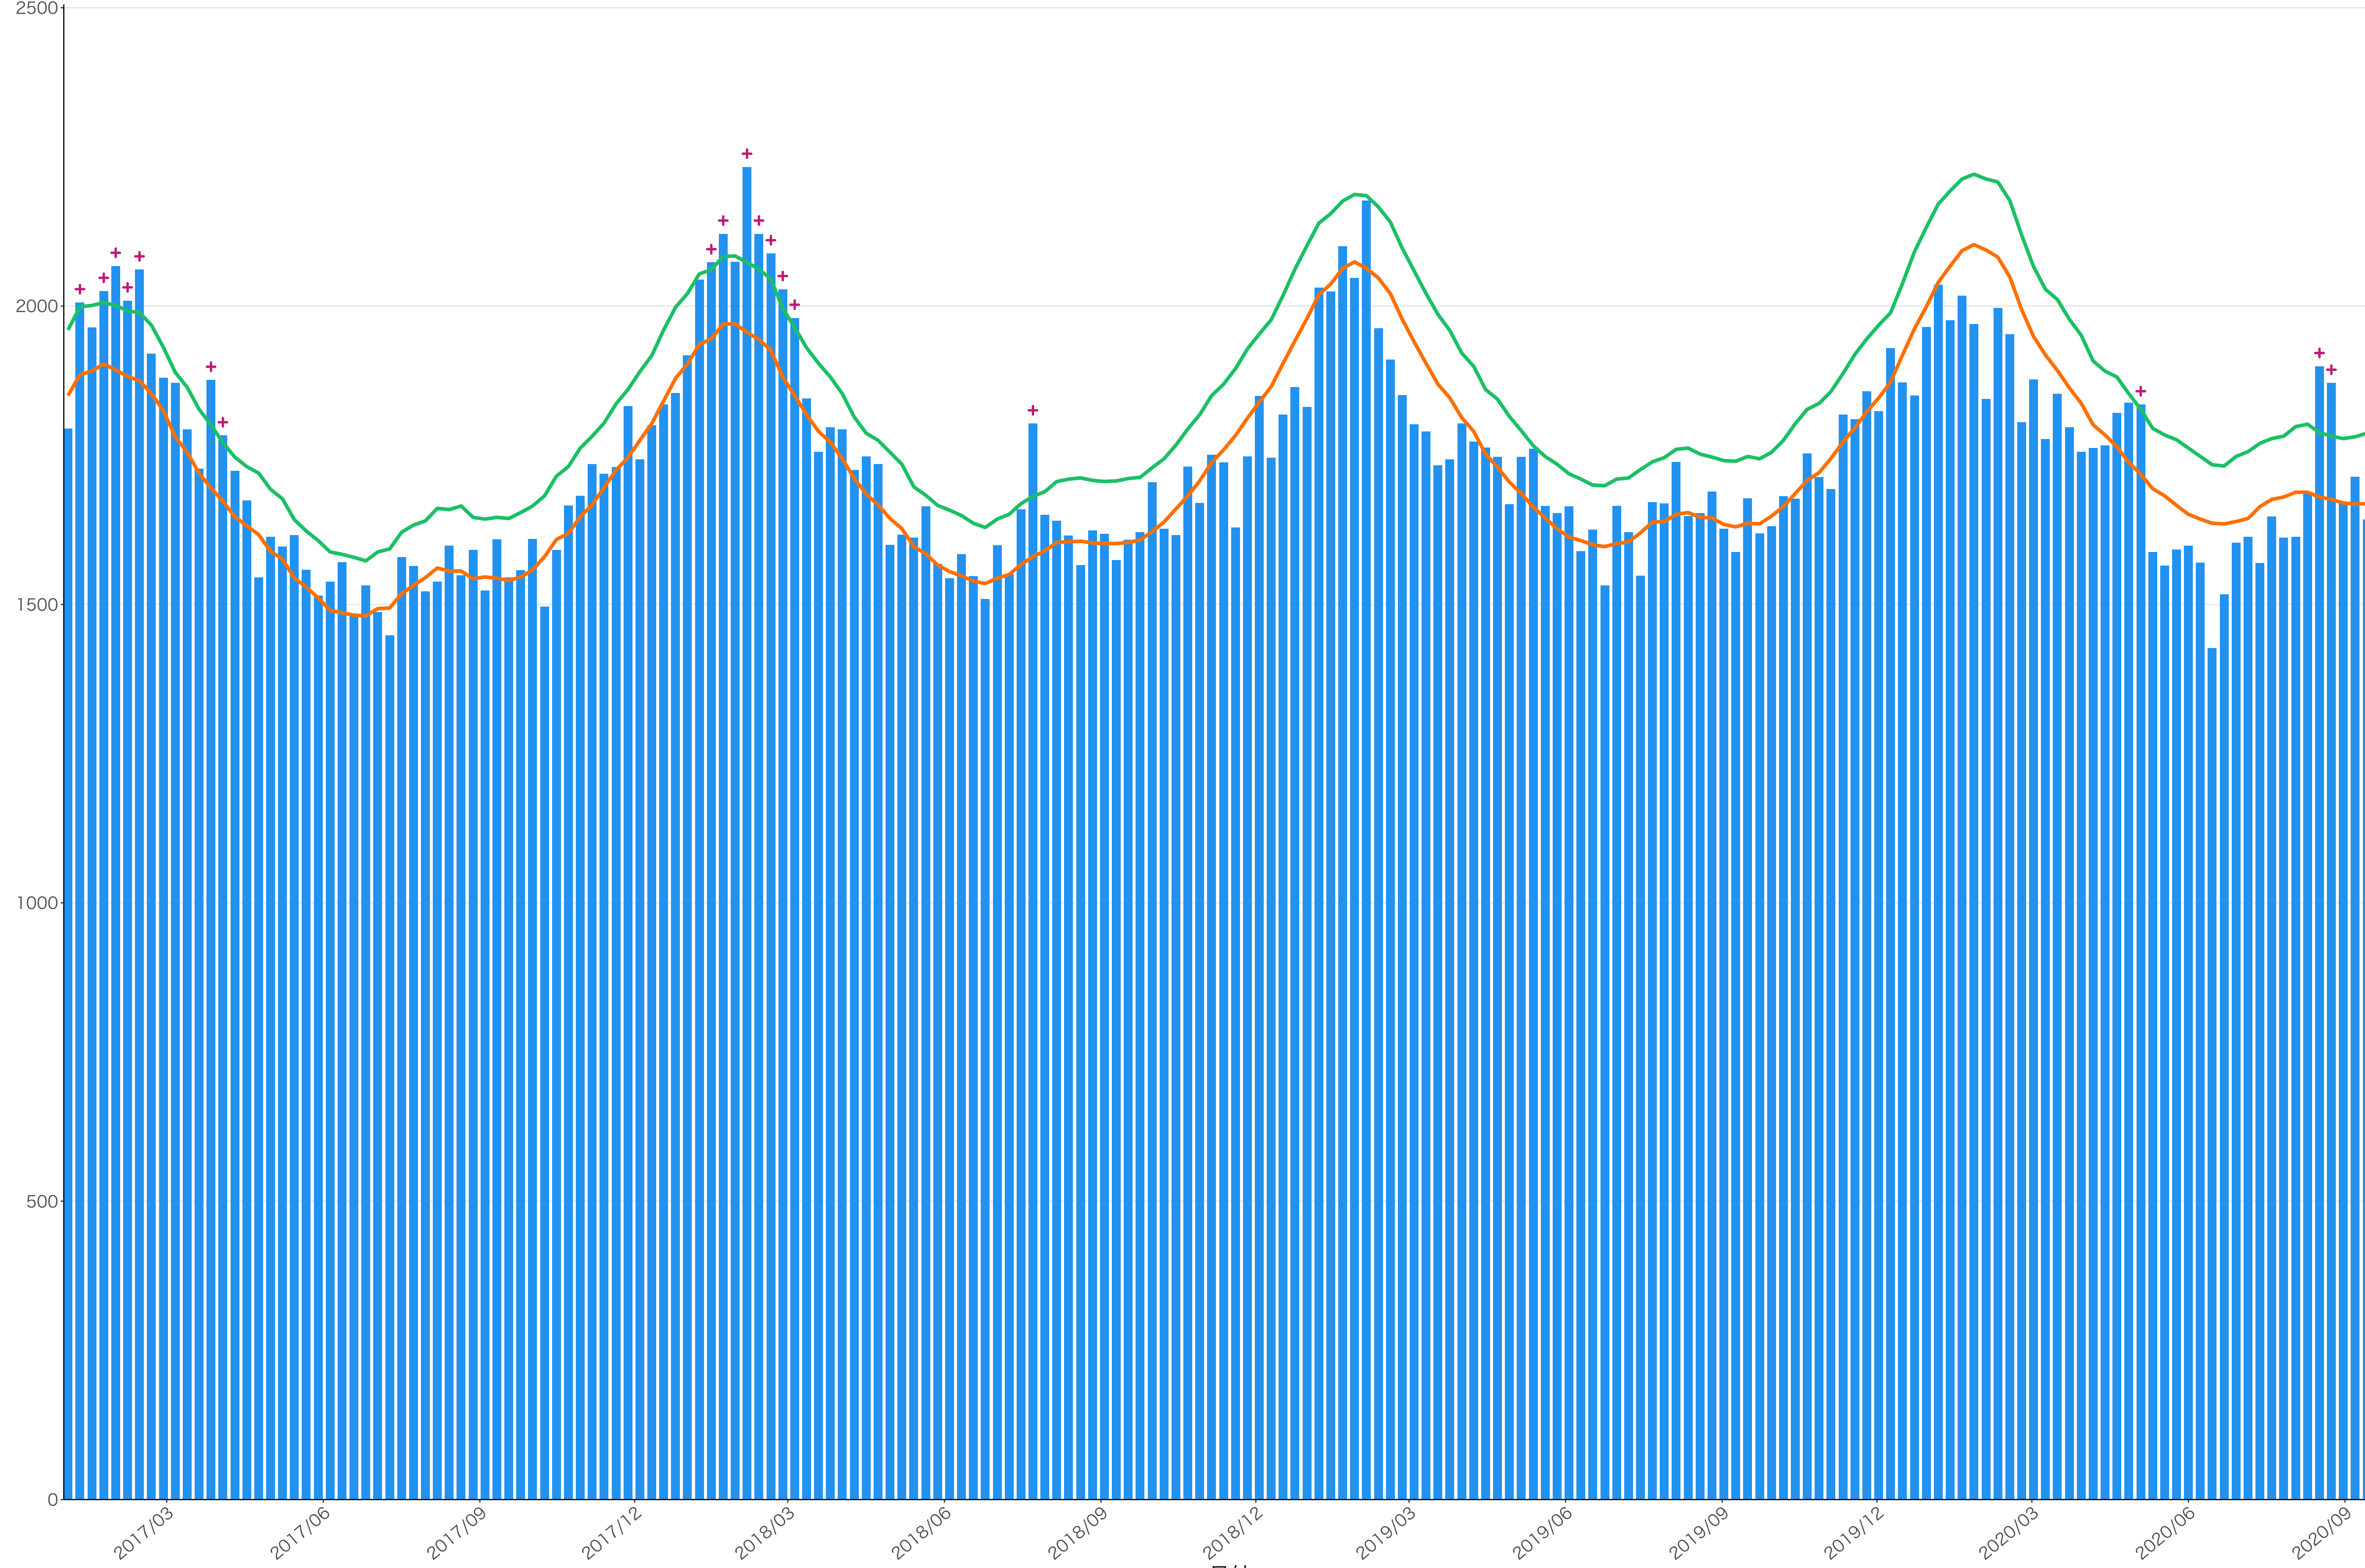

全国

0
200
400
600

2017/03 2017/06 2017/09 2017/12 2018/03 2018/06 2018/09 2018/12 2019/03 2019/06 2019/09 2019/12 2020/03 2020/06 2020/09

日付

死亡者数

死亡者数

2017/03 2017/06 2017/09 2017/12 2018/03 2018/06 2018/09 2018/12 2019/03 2019/06 2019/09 2019/12 2020/03 2020/06 2020/09

日付

400
300
200
100
0

2017/03 2017/06 2017/09 2017/12 2018/03 2018/06 2018/09 2018/12 2019/03 2019/06 2019/09 2019/12 2020/03 2020/06 2020/09

日付

0
50
100
150
200

2017/03 2017/06 2017/09 2017/12 2018/03 2018/06 2018/09 2018/12 2019/03 2019/06 2019/09 2019/12 2020/03 2020/06 2020/09

日付

0
100
200
300
400
500

2017/03 2017/06 2017/09 2017/12 2018/03 2018/06 2018/09 2018/12 2019/03 2019/06 2019/09 2019/12 2020/03 2020/06 2020/09

日付

600
400
200
0

2017/03 2017/06 2017/09 2017/12 2018/03 2018/06 2018/09 2018/12 2019/03 2019/06 2019/09 2019/12 2020/03 2020/06 2020/09