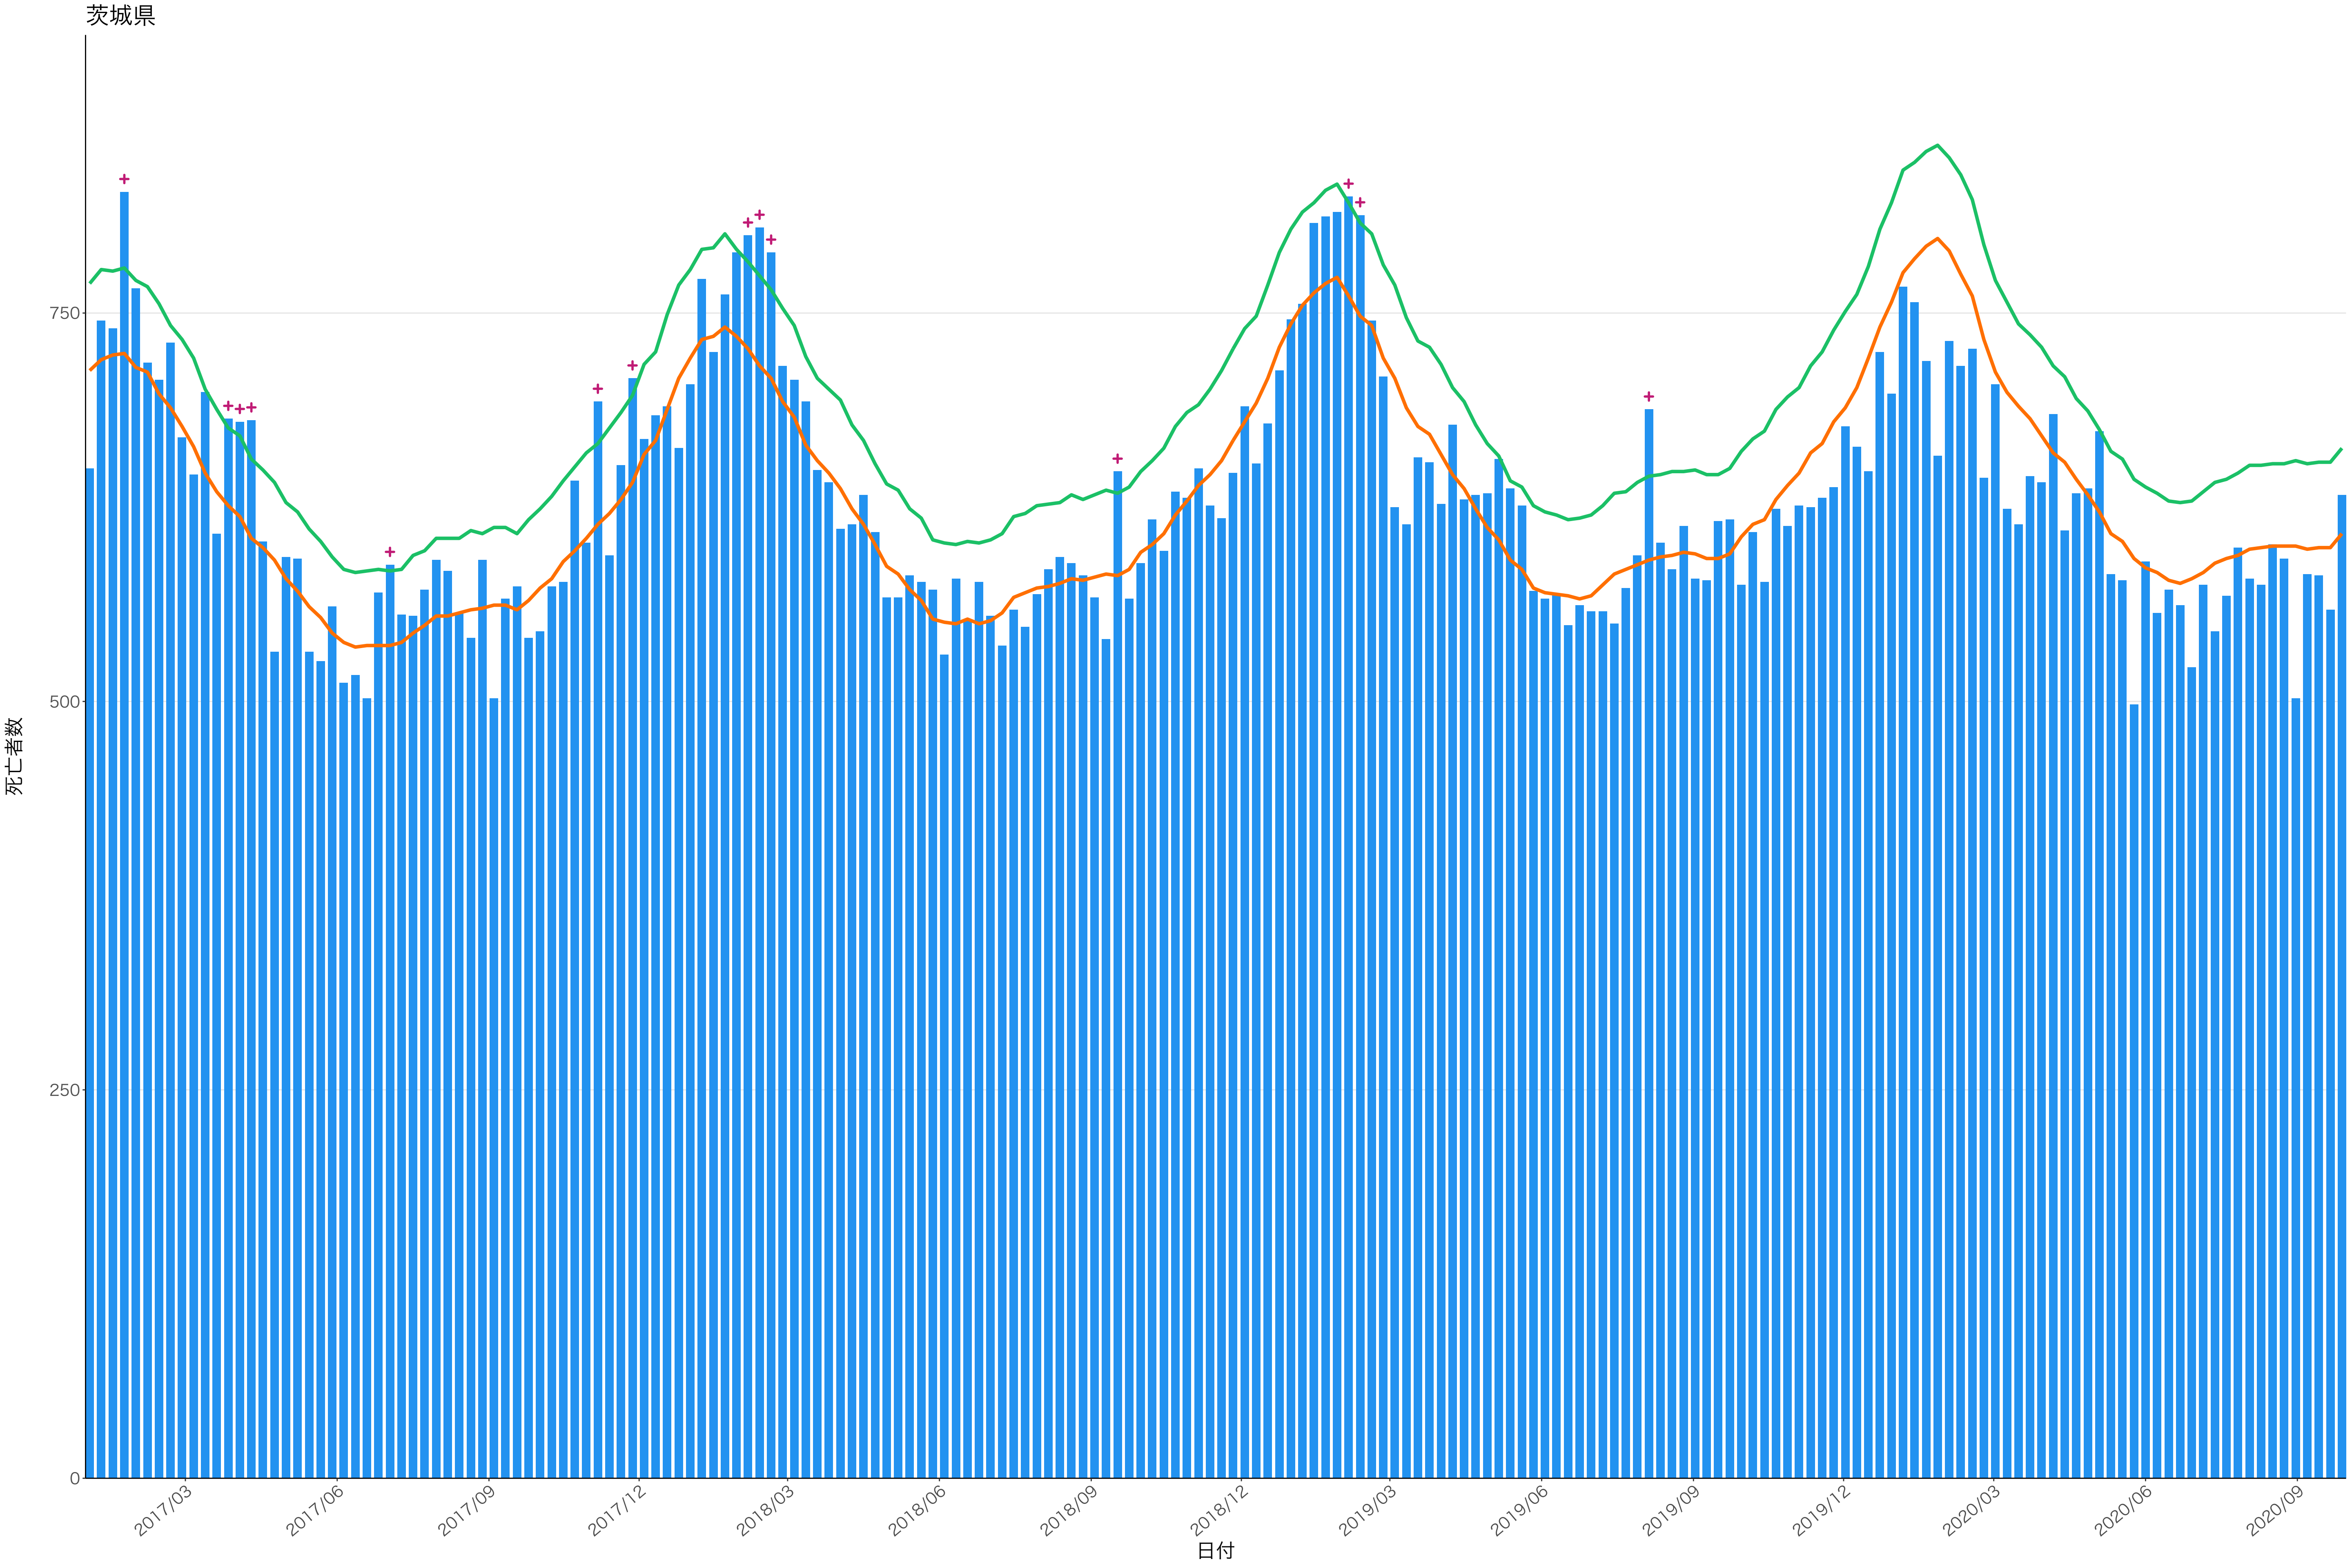

全国

0
200
400
600

2017/03 2017/06 2017/09 2017/12 2018/03 2018/06 2018/09 2018/12 2019/03 2019/06 2019/09 2019/12 2020/03 2020/06 2020/09

日付

死亡者数

死亡者数

2017/03 2017/06 2017/09 2017/12 2018/03 2018/06 2018/09 2018/12 2019/03 2019/06 2019/09 2019/12 2020/03 2020/06 2020/09

日付

400
300
200
100
0

2017/03 2017/06 2017/09 2017/12 2018/03 2018/06 2018/09 2018/12 2019/03 2019/06 2019/09 2019/12 2020/03 2020/06 2020/09

日付

0
50
100
150
200

2017/03 2017/06 2017/09 2017/12 2018/03 2018/06 2018/09 2018/12 2019/03 2019/06 2019/09 2019/12 2020/03 2020/06 2020/09

日付

0
100
200
300
400
500

2017/03 2017/06 2017/09 2017/12 2018/03 2018/06 2018/09 2018/12 2019/03 2019/06 2019/09 2019/12 2020/03 2020/06 2020/09

日付

600
400
200
0

2017/03 2017/06 2017/09 2017/12 2018/03 2018/06 2018/09 2018/12 2019/03 2019/06 2019/09 2019/12 2020/03 2020/06 2020/09