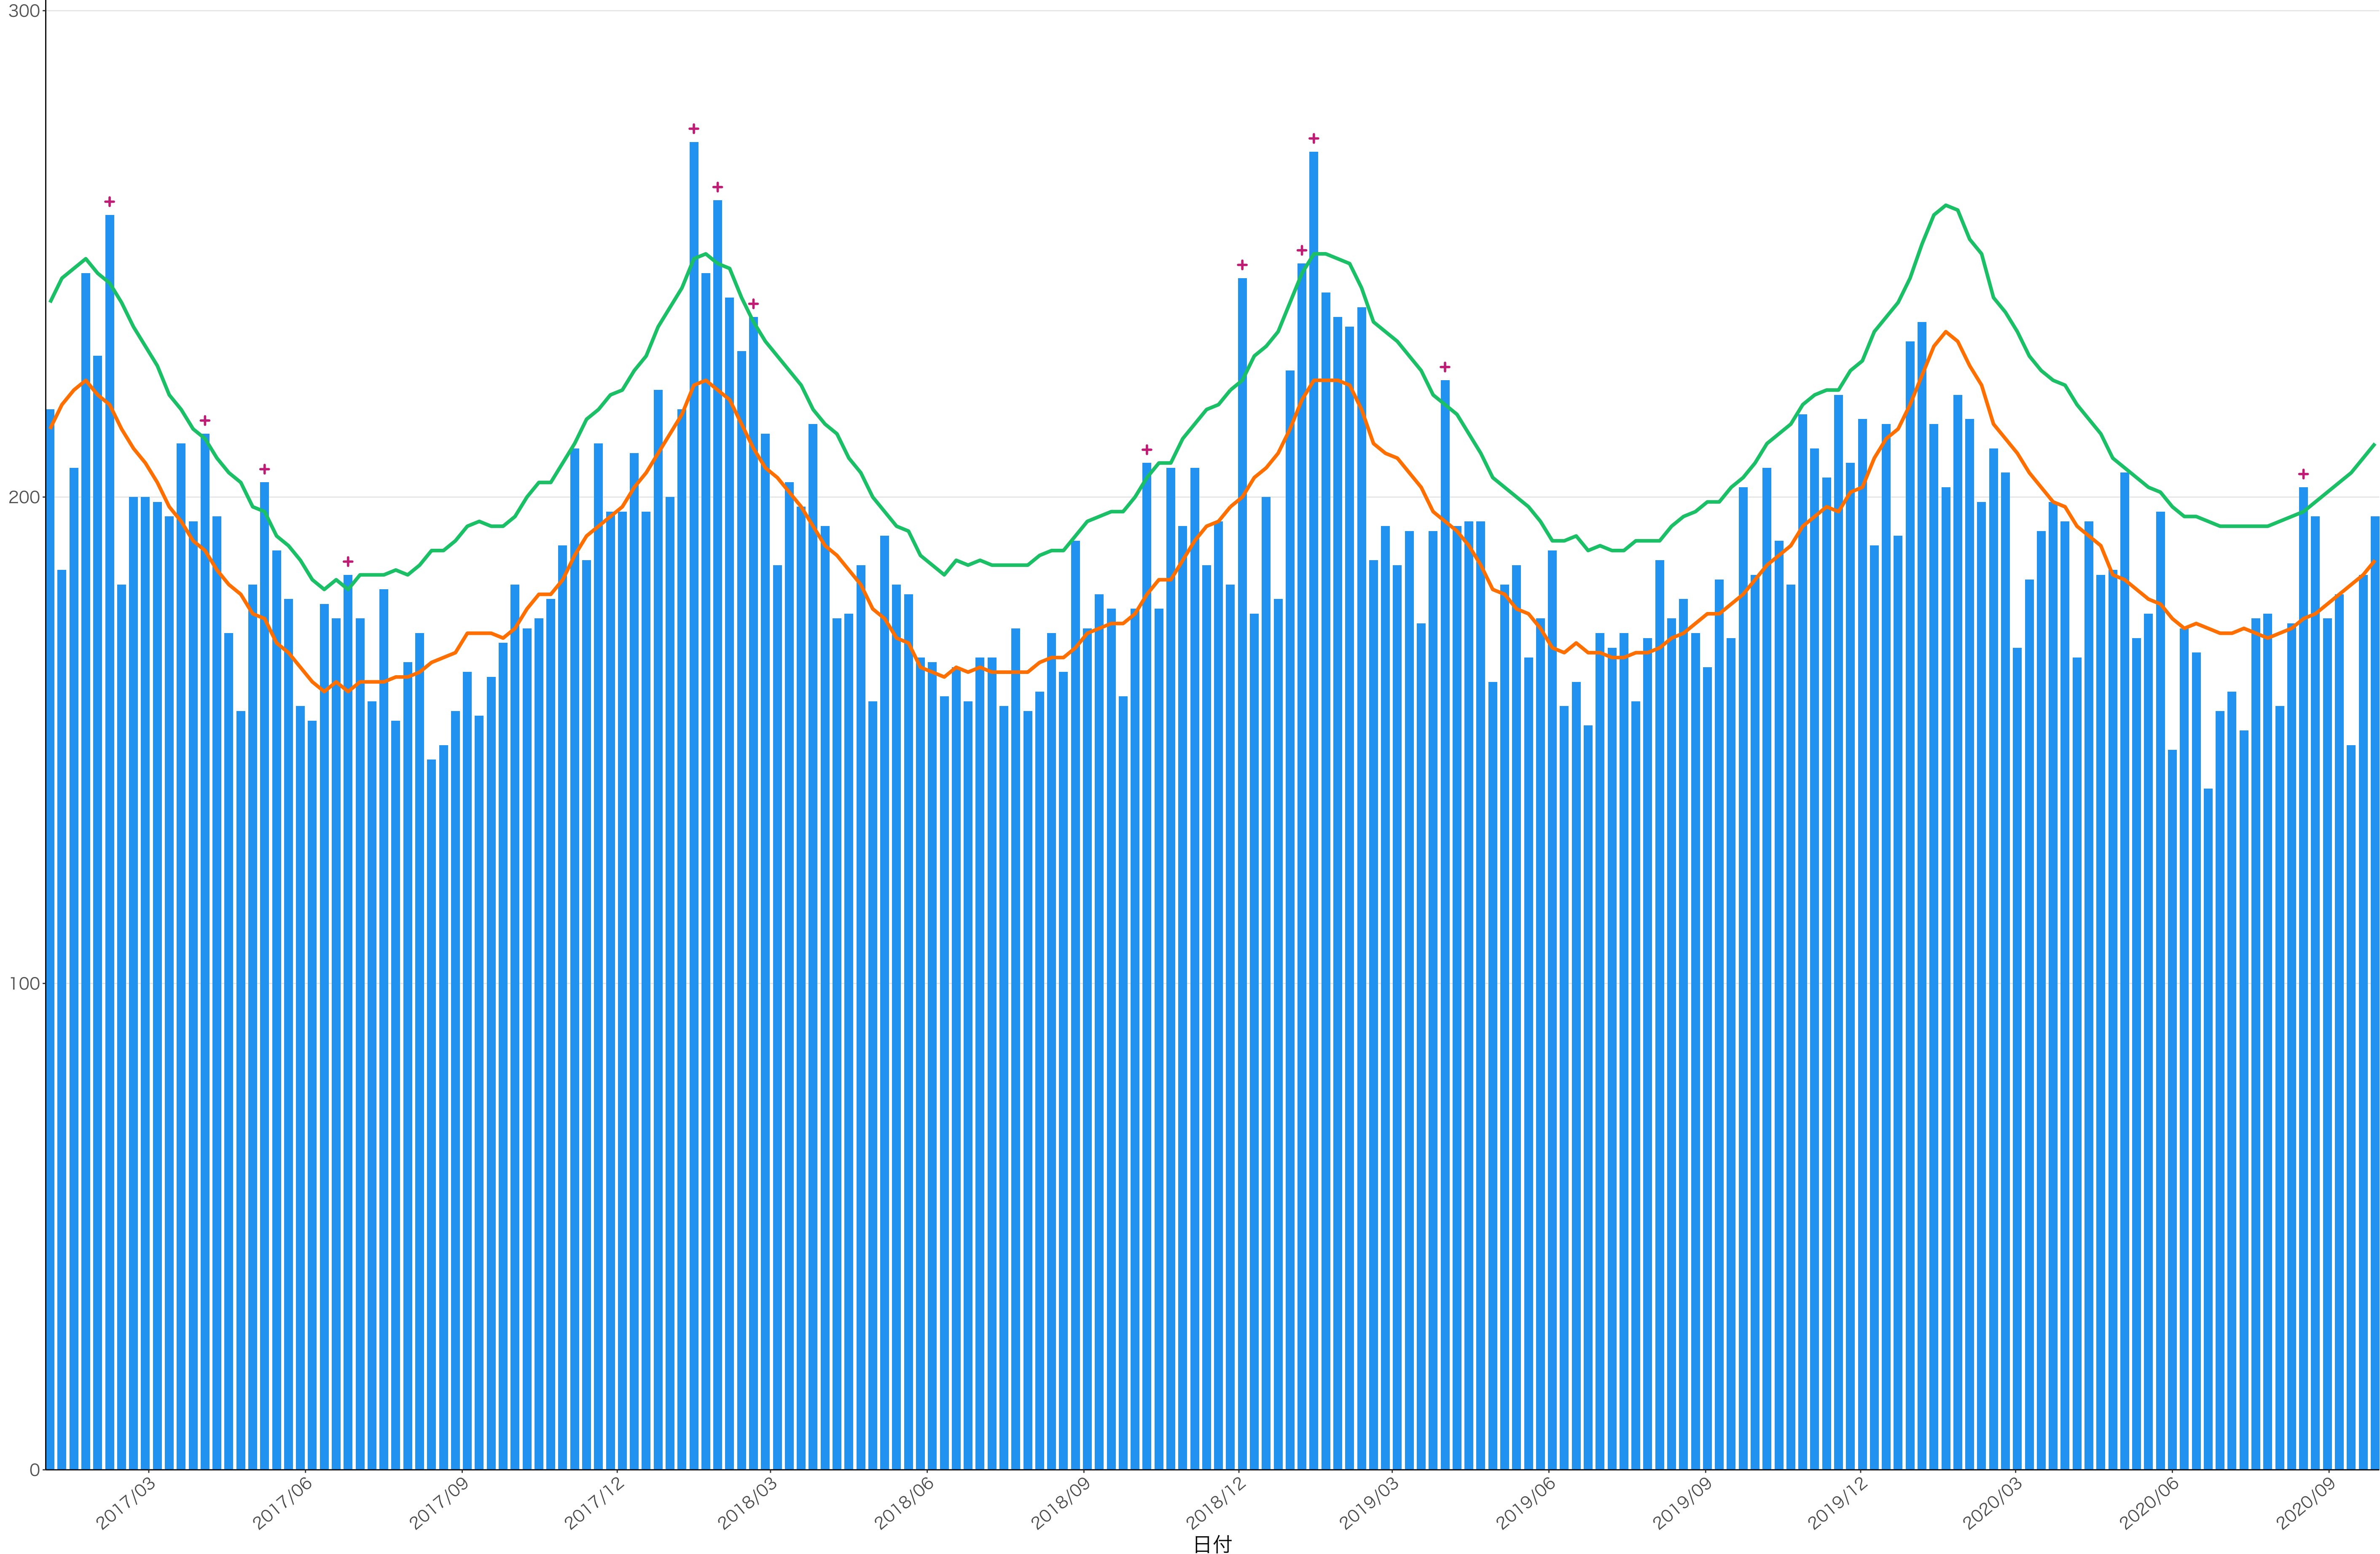

全国

0
200
400
600

2017/03 2017/06 2017/09 2017/12 2018/03 2018/06 2018/09 2018/12 2019/03 2019/06 2019/09 2019/12 2020/03 2020/06 2020/09

日付

死亡者数

死亡者数

2017/03 2017/06 2017/09 2017/12 2018/03 2018/06 2018/09 2018/12 2019/03 2019/06 2019/09 2019/12 2020/03 2020/06 2020/09

日付

400
300
200
100
0

2017/03 2017/06 2017/09 2017/12 2018/03 2018/06 2018/09 2018/12 2019/03 2019/06 2019/09 2019/12 2020/03 2020/06 2020/09

日付

0
50
100
150
200

2017/03 2017/06 2017/09 2017/12 2018/03 2018/06 2018/09 2018/12 2019/03 2019/06 2019/09 2019/12 2020/03 2020/06 2020/09

日付

0
100
200
300
400
500

2017/03 2017/06 2017/09 2017/12 2018/03 2018/06 2018/09 2018/12 2019/03 2019/06 2019/09 2019/12 2020/03 2020/06 2020/09

日付

600
400
200
0

2017/03 2017/06 2017/09 2017/12 2018/03 2018/06 2018/09 2018/12 2019/03 2019/06 2019/09 2019/12 2020/03 2020/06 2020/09