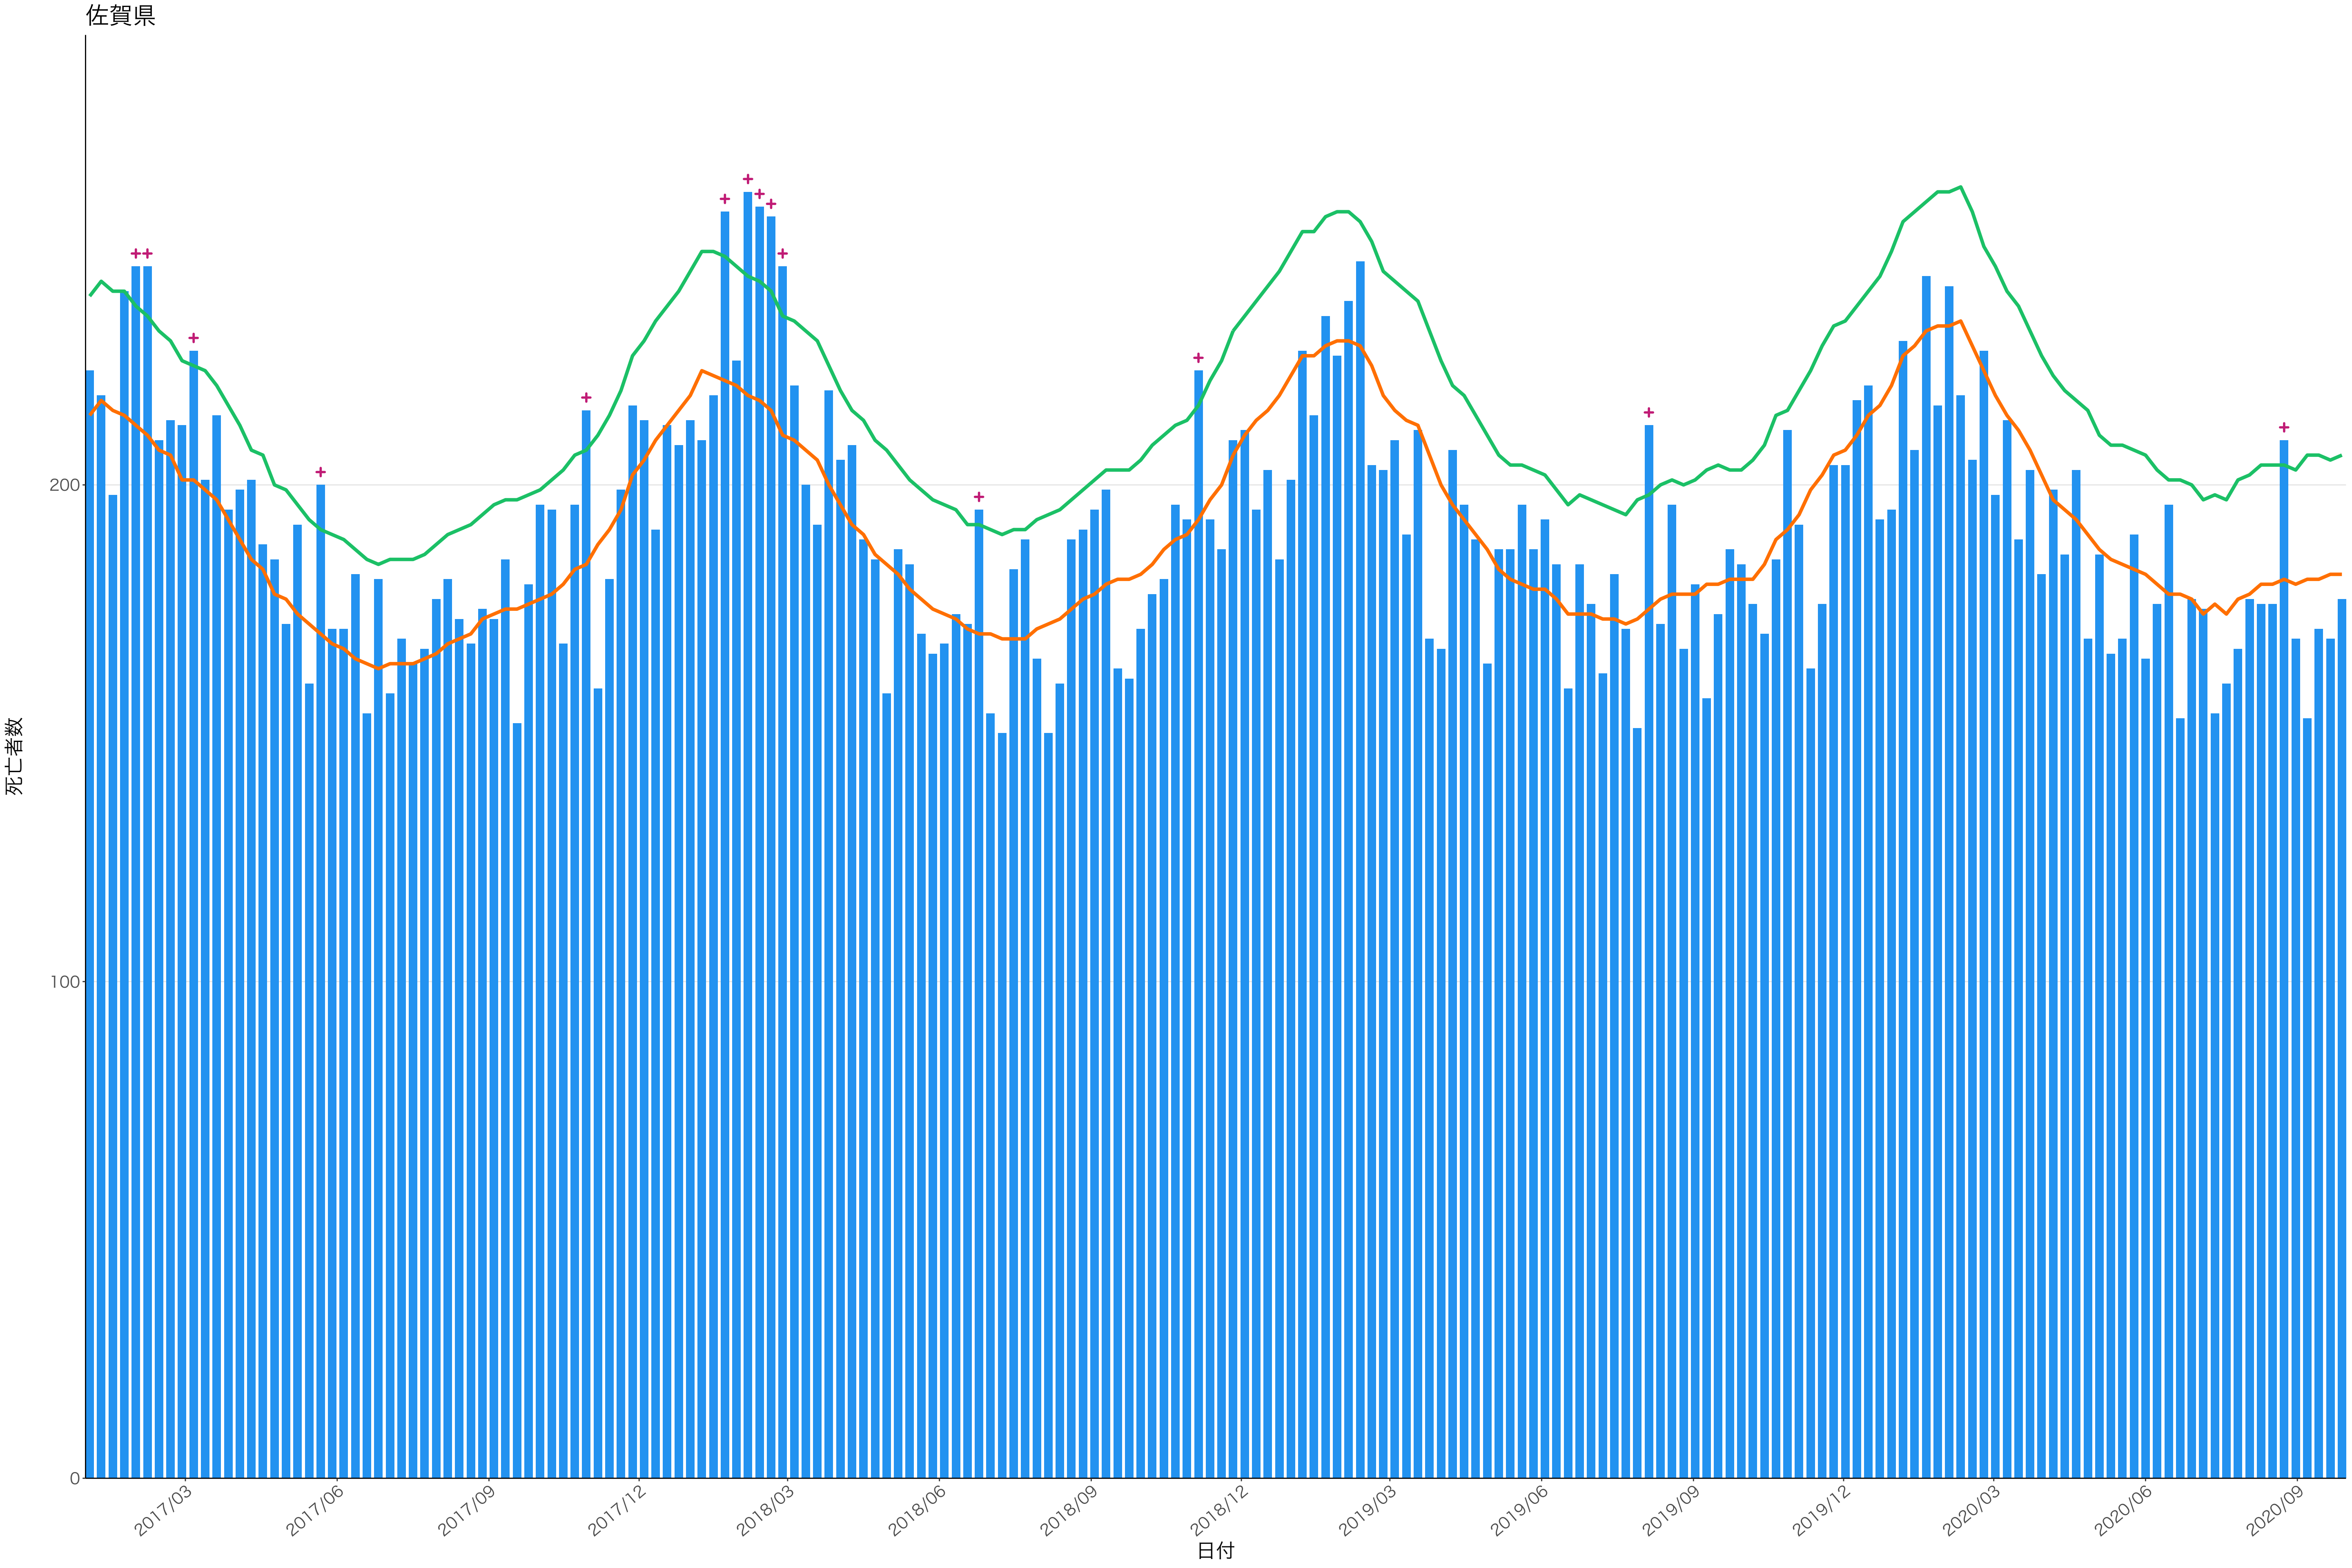

全国

0
200
400
600

2017/03 2017/06 2017/09 2017/12 2018/03 2018/06 2018/09 2018/12 2019/03 2019/06 2019/09 2019/12 2020/03 2020/06 2020/09

日付

死亡者数

死亡者数

2017/03 2017/06 2017/09 2017/12 2018/03 2018/06 2018/09 2018/12 2019/03 2019/06 2019/09 2019/12 2020/03 2020/06 2020/09

日付

400
300
200
100
0

2017/03 2017/06 2017/09 2017/12 2018/03 2018/06 2018/09 2018/12 2019/03 2019/06 2019/09 2019/12 2020/03 2020/06 2020/09

日付

0
50
100
150
200

2017/03 2017/06 2017/09 2017/12 2018/03 2018/06 2018/09 2018/12 2019/03 2019/06 2019/09 2019/12 2020/03 2020/06 2020/09

日付

0
100
200
300
400
500

2017/03 2017/06 2017/09 2017/12 2018/03 2018/06 2018/09 2018/12 2019/03 2019/06 2019/09 2019/12 2020/03 2020/06 2020/09

日付

600
400
200
0

2017/03 2017/06 2017/09 2017/12 2018/03 2018/06 2018/09 2018/12 2019/03 2019/06 2019/09 2019/12 2020/03 2020/06 2020/09