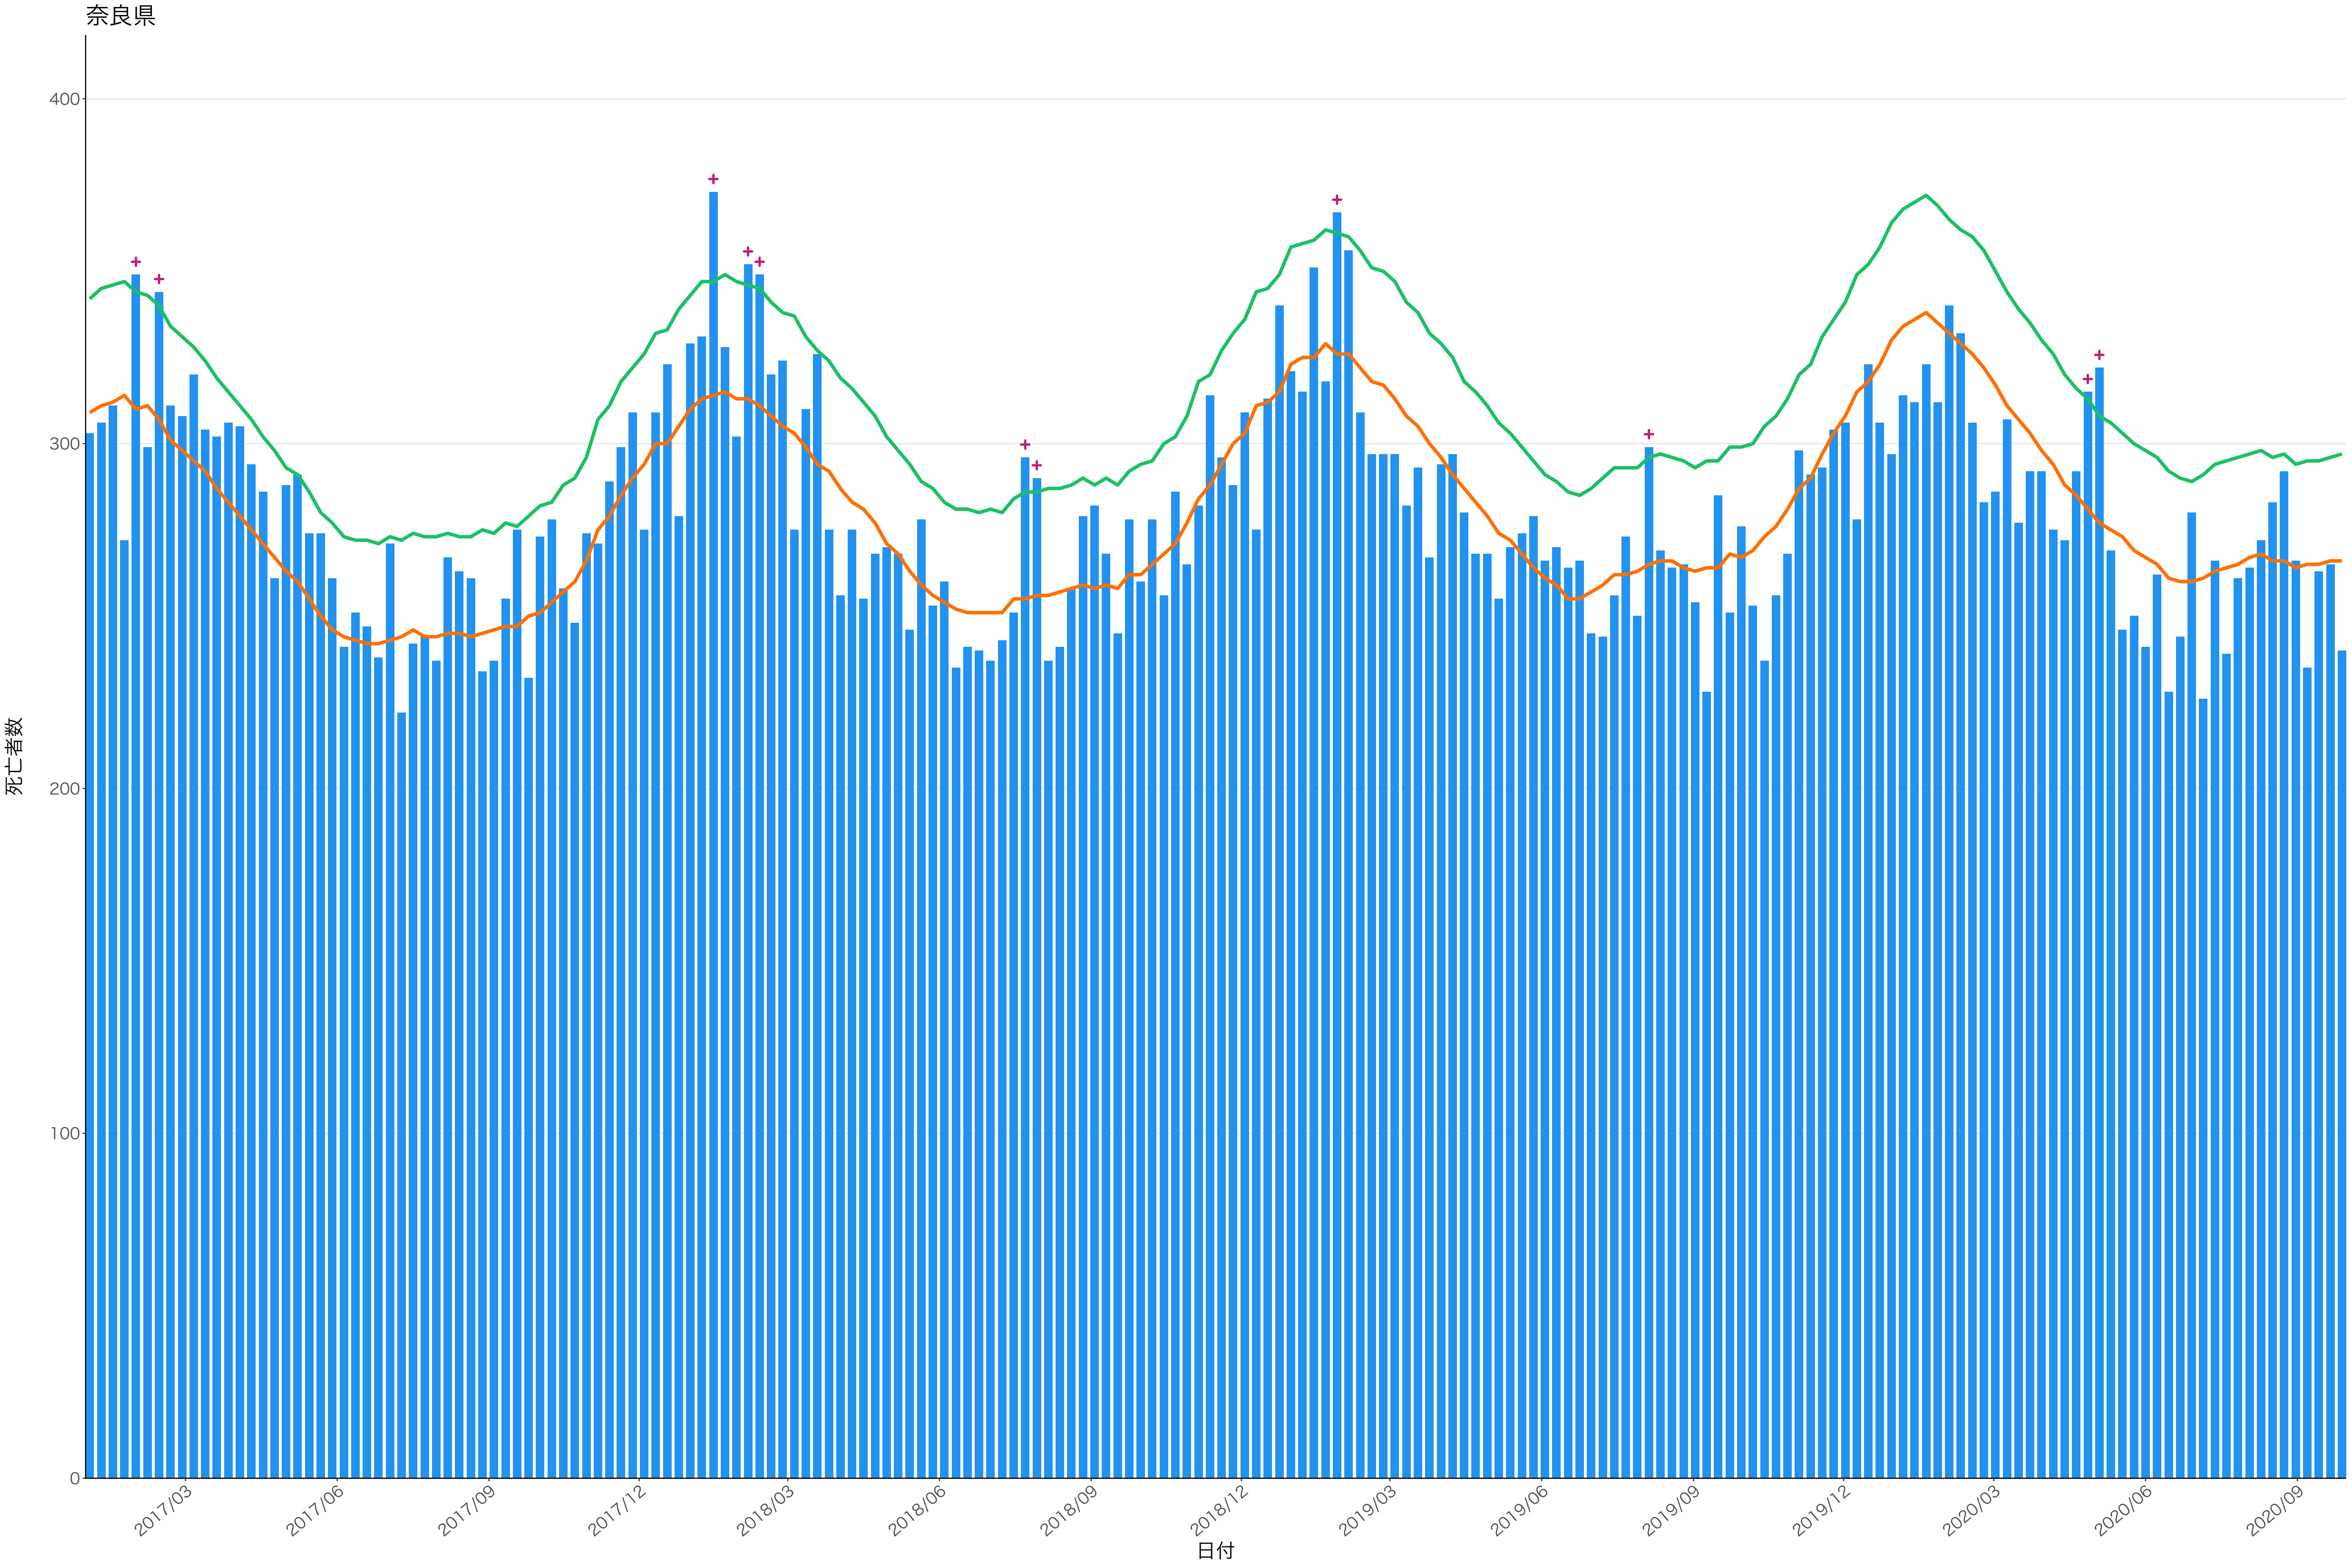

全国

0
200
400
600

2017/03 2017/06 2017/09 2017/12 2018/03 2018/06 2018/09 2018/12 2019/03 2019/06 2019/09 2019/12 2020/03 2020/06 2020/09

日付

死亡者数

死亡者数

2017/03 2017/06 2017/09 2017/12 2018/03 2018/06 2018/09 2018/12 2019/03 2019/06 2019/09 2019/12 2020/03 2020/06 2020/09

日付

400
300
200
100
0

2017/03 2017/06 2017/09 2017/12 2018/03 2018/06 2018/09 2018/12 2019/03 2019/06 2019/09 2019/12 2020/03 2020/06 2020/09

日付

0
50
100
150
200

2017/03 2017/06 2017/09 2017/12 2018/03 2018/06 2018/09 2018/12 2019/03 2019/06 2019/09 2019/12 2020/03 2020/06 2020/09

日付

0
100
200
300
400
500

2017/03 2017/06 2017/09 2017/12 2018/03 2018/06 2018/09 2018/12 2019/03 2019/06 2019/09 2019/12 2020/03 2020/06 2020/09

日付

600
400
200
0

2017/03 2017/06 2017/09 2017/12 2018/03 2018/06 2018/09 2018/12 2019/03 2019/06 2019/09 2019/12 2020/03 2020/06 2020/09