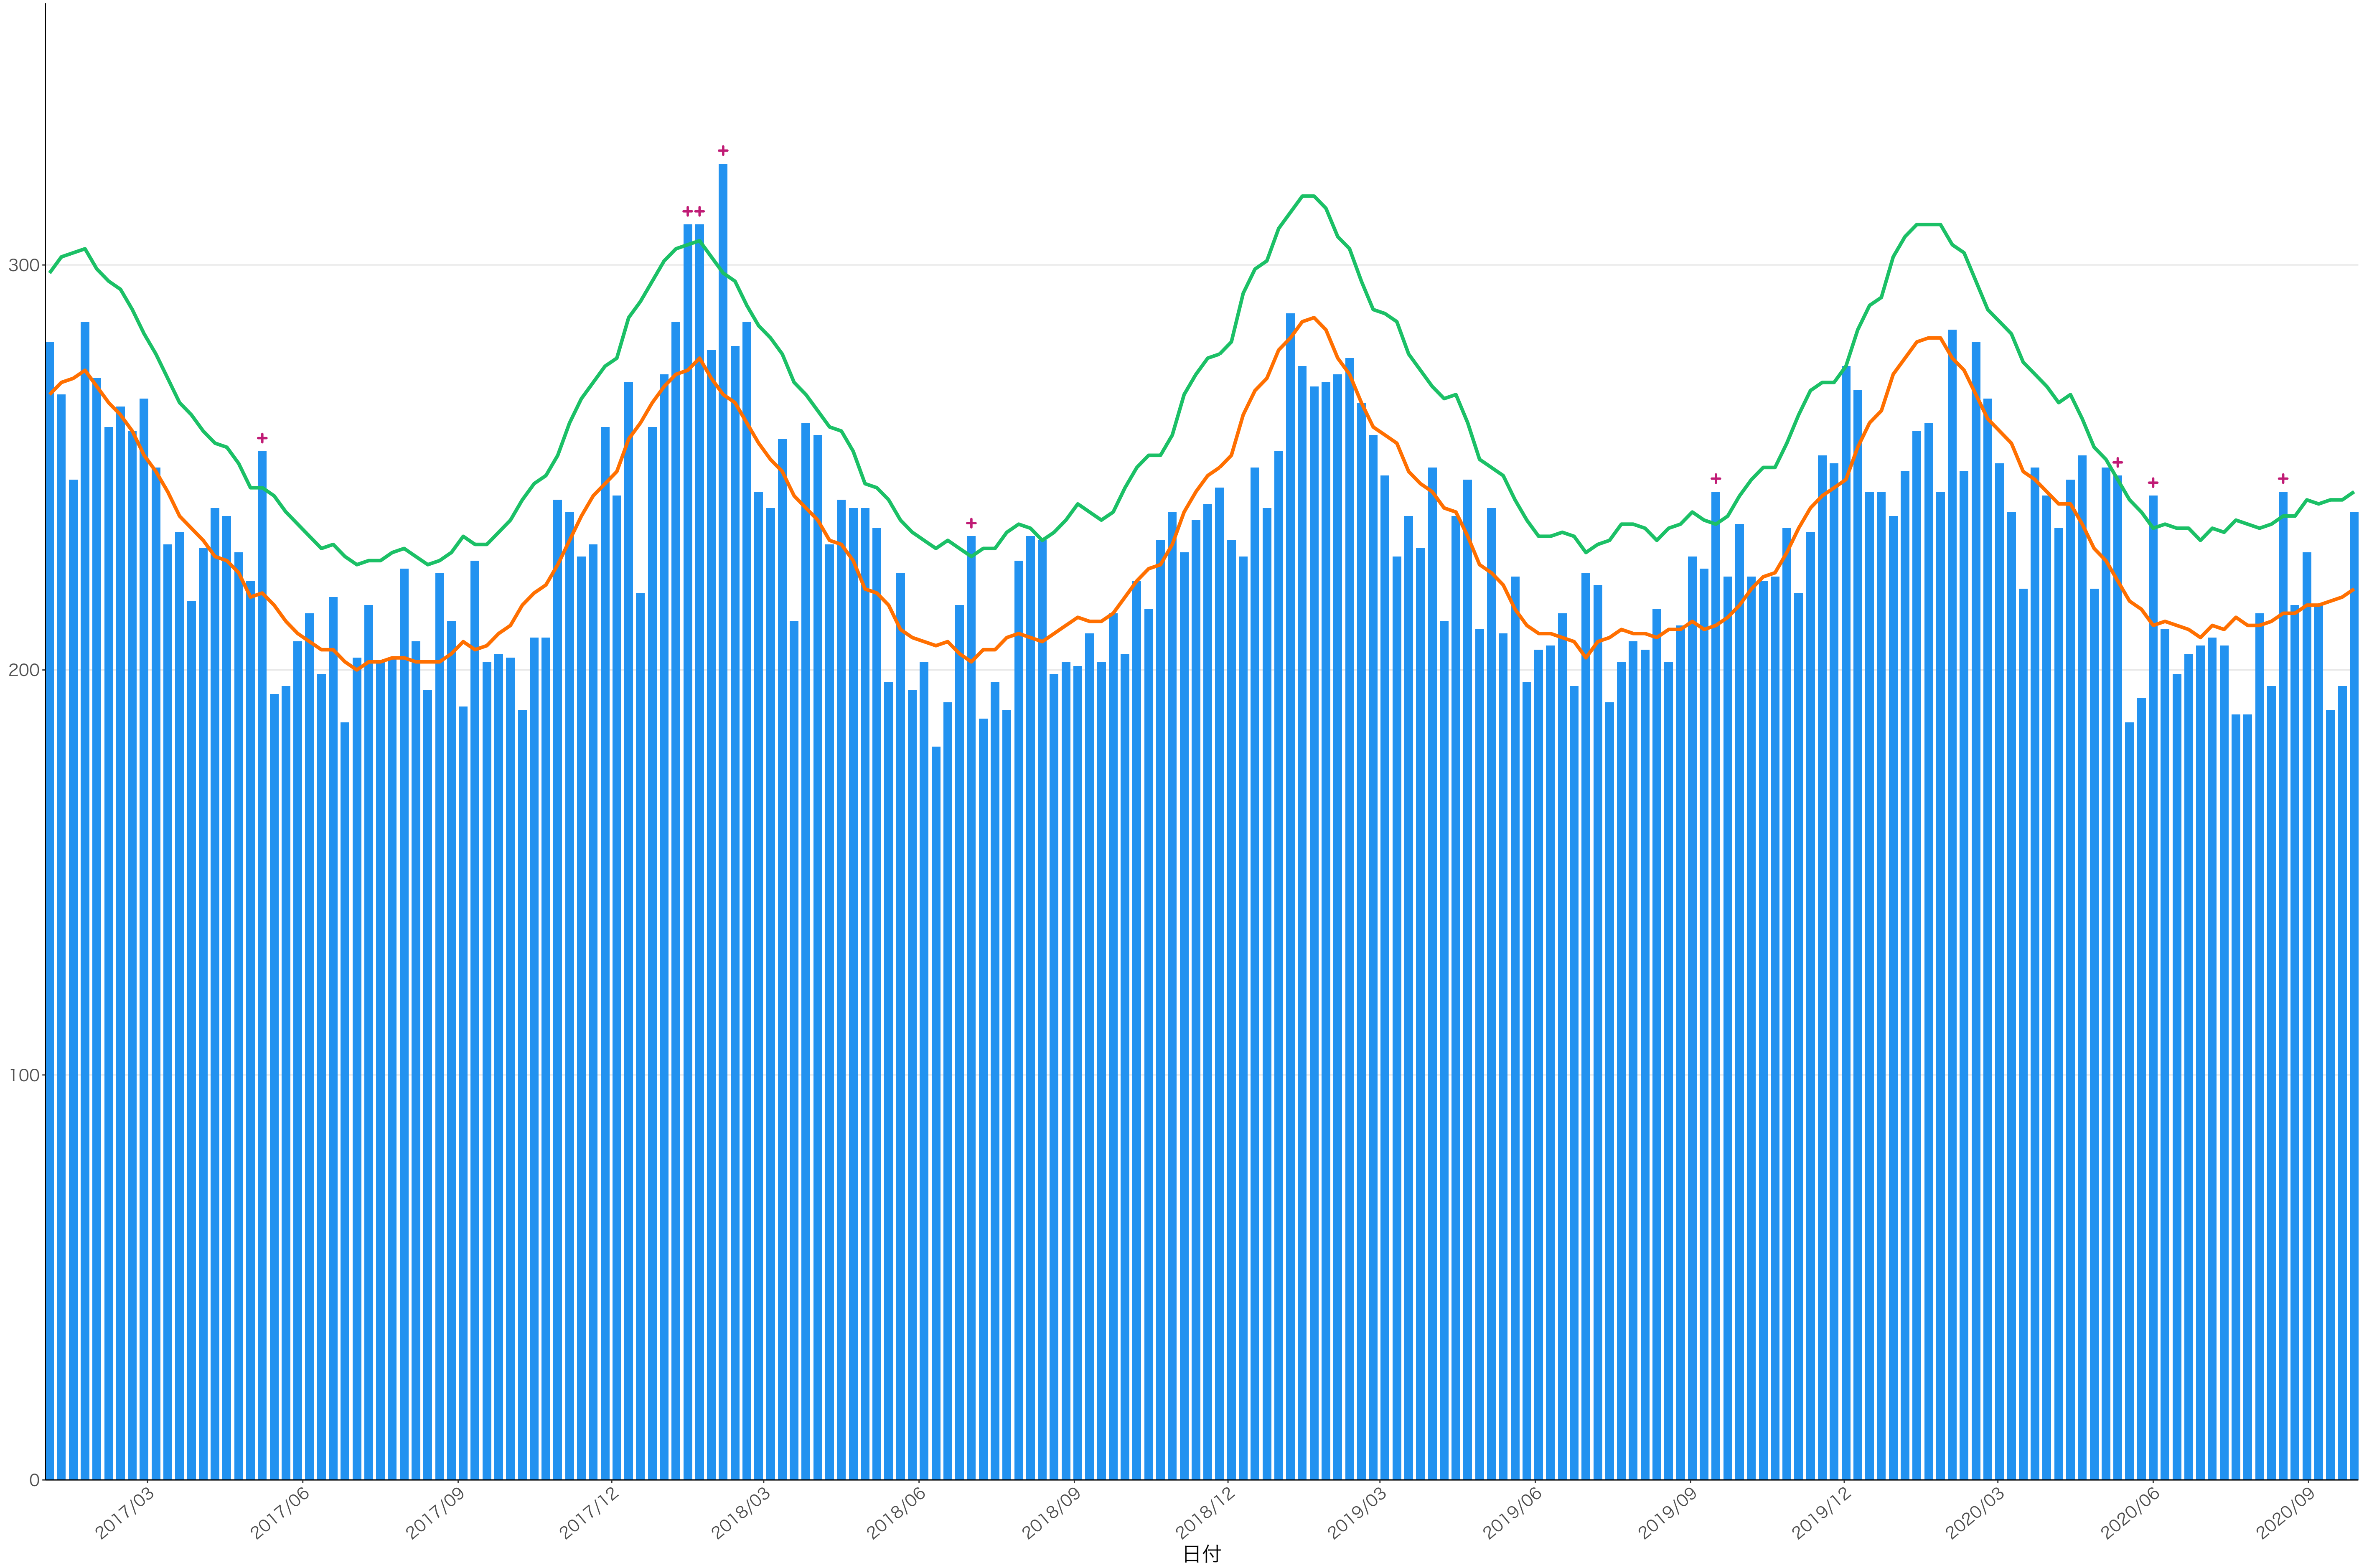

全国

0
200
400
600

2017/03 2017/06 2017/09 2017/12 2018/03 2018/06 2018/09 2018/12 2019/03 2019/06 2019/09 2019/12 2020/03 2020/06 2020/09

日付

死亡者数

死亡者数

2017/03 2017/06 2017/09 2017/12 2018/03 2018/06 2018/09 2018/12 2019/03 2019/06 2019/09 2019/12 2020/03 2020/06 2020/09

日付

400
300
200
100
0

2017/03 2017/06 2017/09 2017/12 2018/03 2018/06 2018/09 2018/12 2019/03 2019/06 2019/09 2019/12 2020/03 2020/06 2020/09

日付

0
50
100
150
200

2017/03 2017/06 2017/09 2017/12 2018/03 2018/06 2018/09 2018/12 2019/03 2019/06 2019/09 2019/12 2020/03 2020/06 2020/09

日付

0
100
200
300
400
500

2017/03 2017/06 2017/09 2017/12 2018/03 2018/06 2018/09 2018/12 2019/03 2019/06 2019/09 2019/12 2020/03 2020/06 2020/09

日付

600
400
200
0

2017/03 2017/06 2017/09 2017/12 2018/03 2018/06 2018/09 2018/12 2019/03 2019/06 2019/09 2019/12 2020/03 2020/06 2020/09