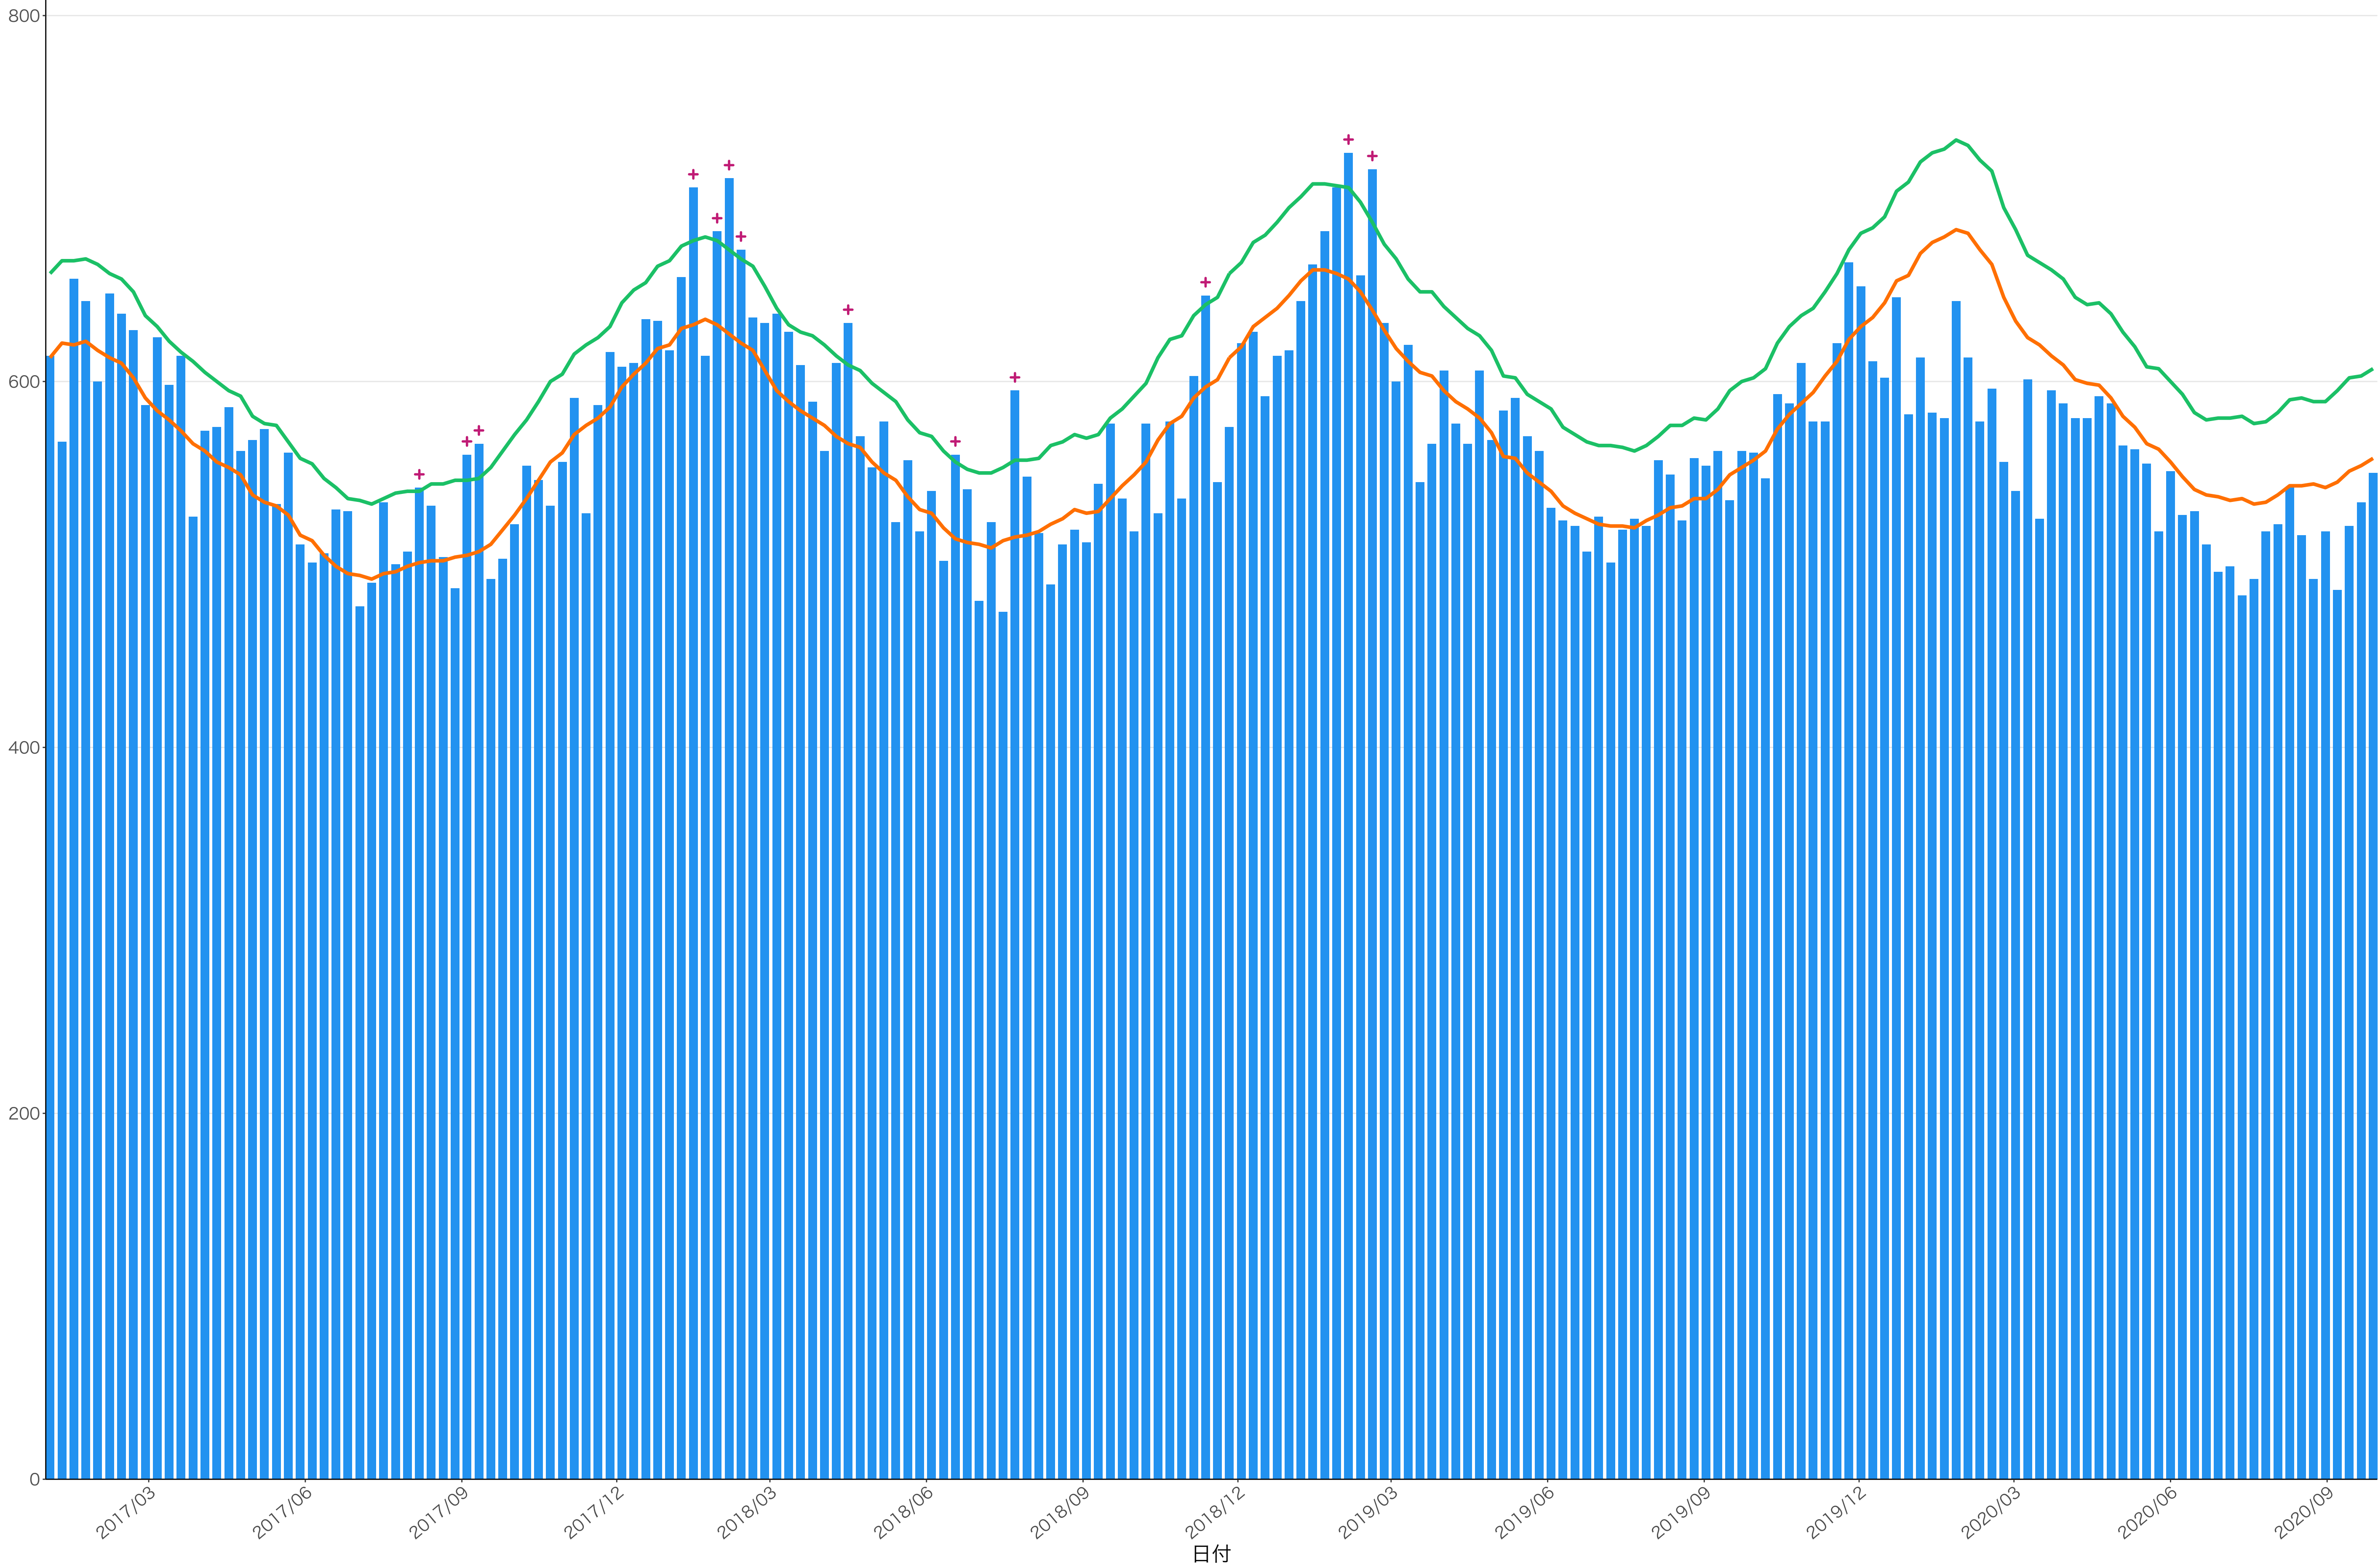

全国

0
200
400
600

2017/03 2017/06 2017/09 2017/12 2018/03 2018/06 2018/09 2018/12 2019/03 2019/06 2019/09 2019/12 2020/03 2020/06 2020/09

日付

死亡者数

死亡者数

2017/03 2017/06 2017/09 2017/12 2018/03 2018/06 2018/09 2018/12 2019/03 2019/06 2019/09 2019/12 2020/03 2020/06 2020/09

日付

400
300
200
100
0

2017/03 2017/06 2017/09 2017/12 2018/03 2018/06 2018/09 2018/12 2019/03 2019/06 2019/09 2019/12 2020/03 2020/06 2020/09

日付

0
50
100
150
200

2017/03 2017/06 2017/09 2017/12 2018/03 2018/06 2018/09 2018/12 2019/03 2019/06 2019/09 2019/12 2020/03 2020/06 2020/09

日付

0
100
200
300
400
500

2017/03 2017/06 2017/09 2017/12 2018/03 2018/06 2018/09 2018/12 2019/03 2019/06 2019/09 2019/12 2020/03 2020/06 2020/09

日付

600
400
200
0

2017/03 2017/06 2017/09 2017/12 2018/03 2018/06 2018/09 2018/12 2019/03 2019/06 2019/09 2019/12 2020/03 2020/06 2020/09