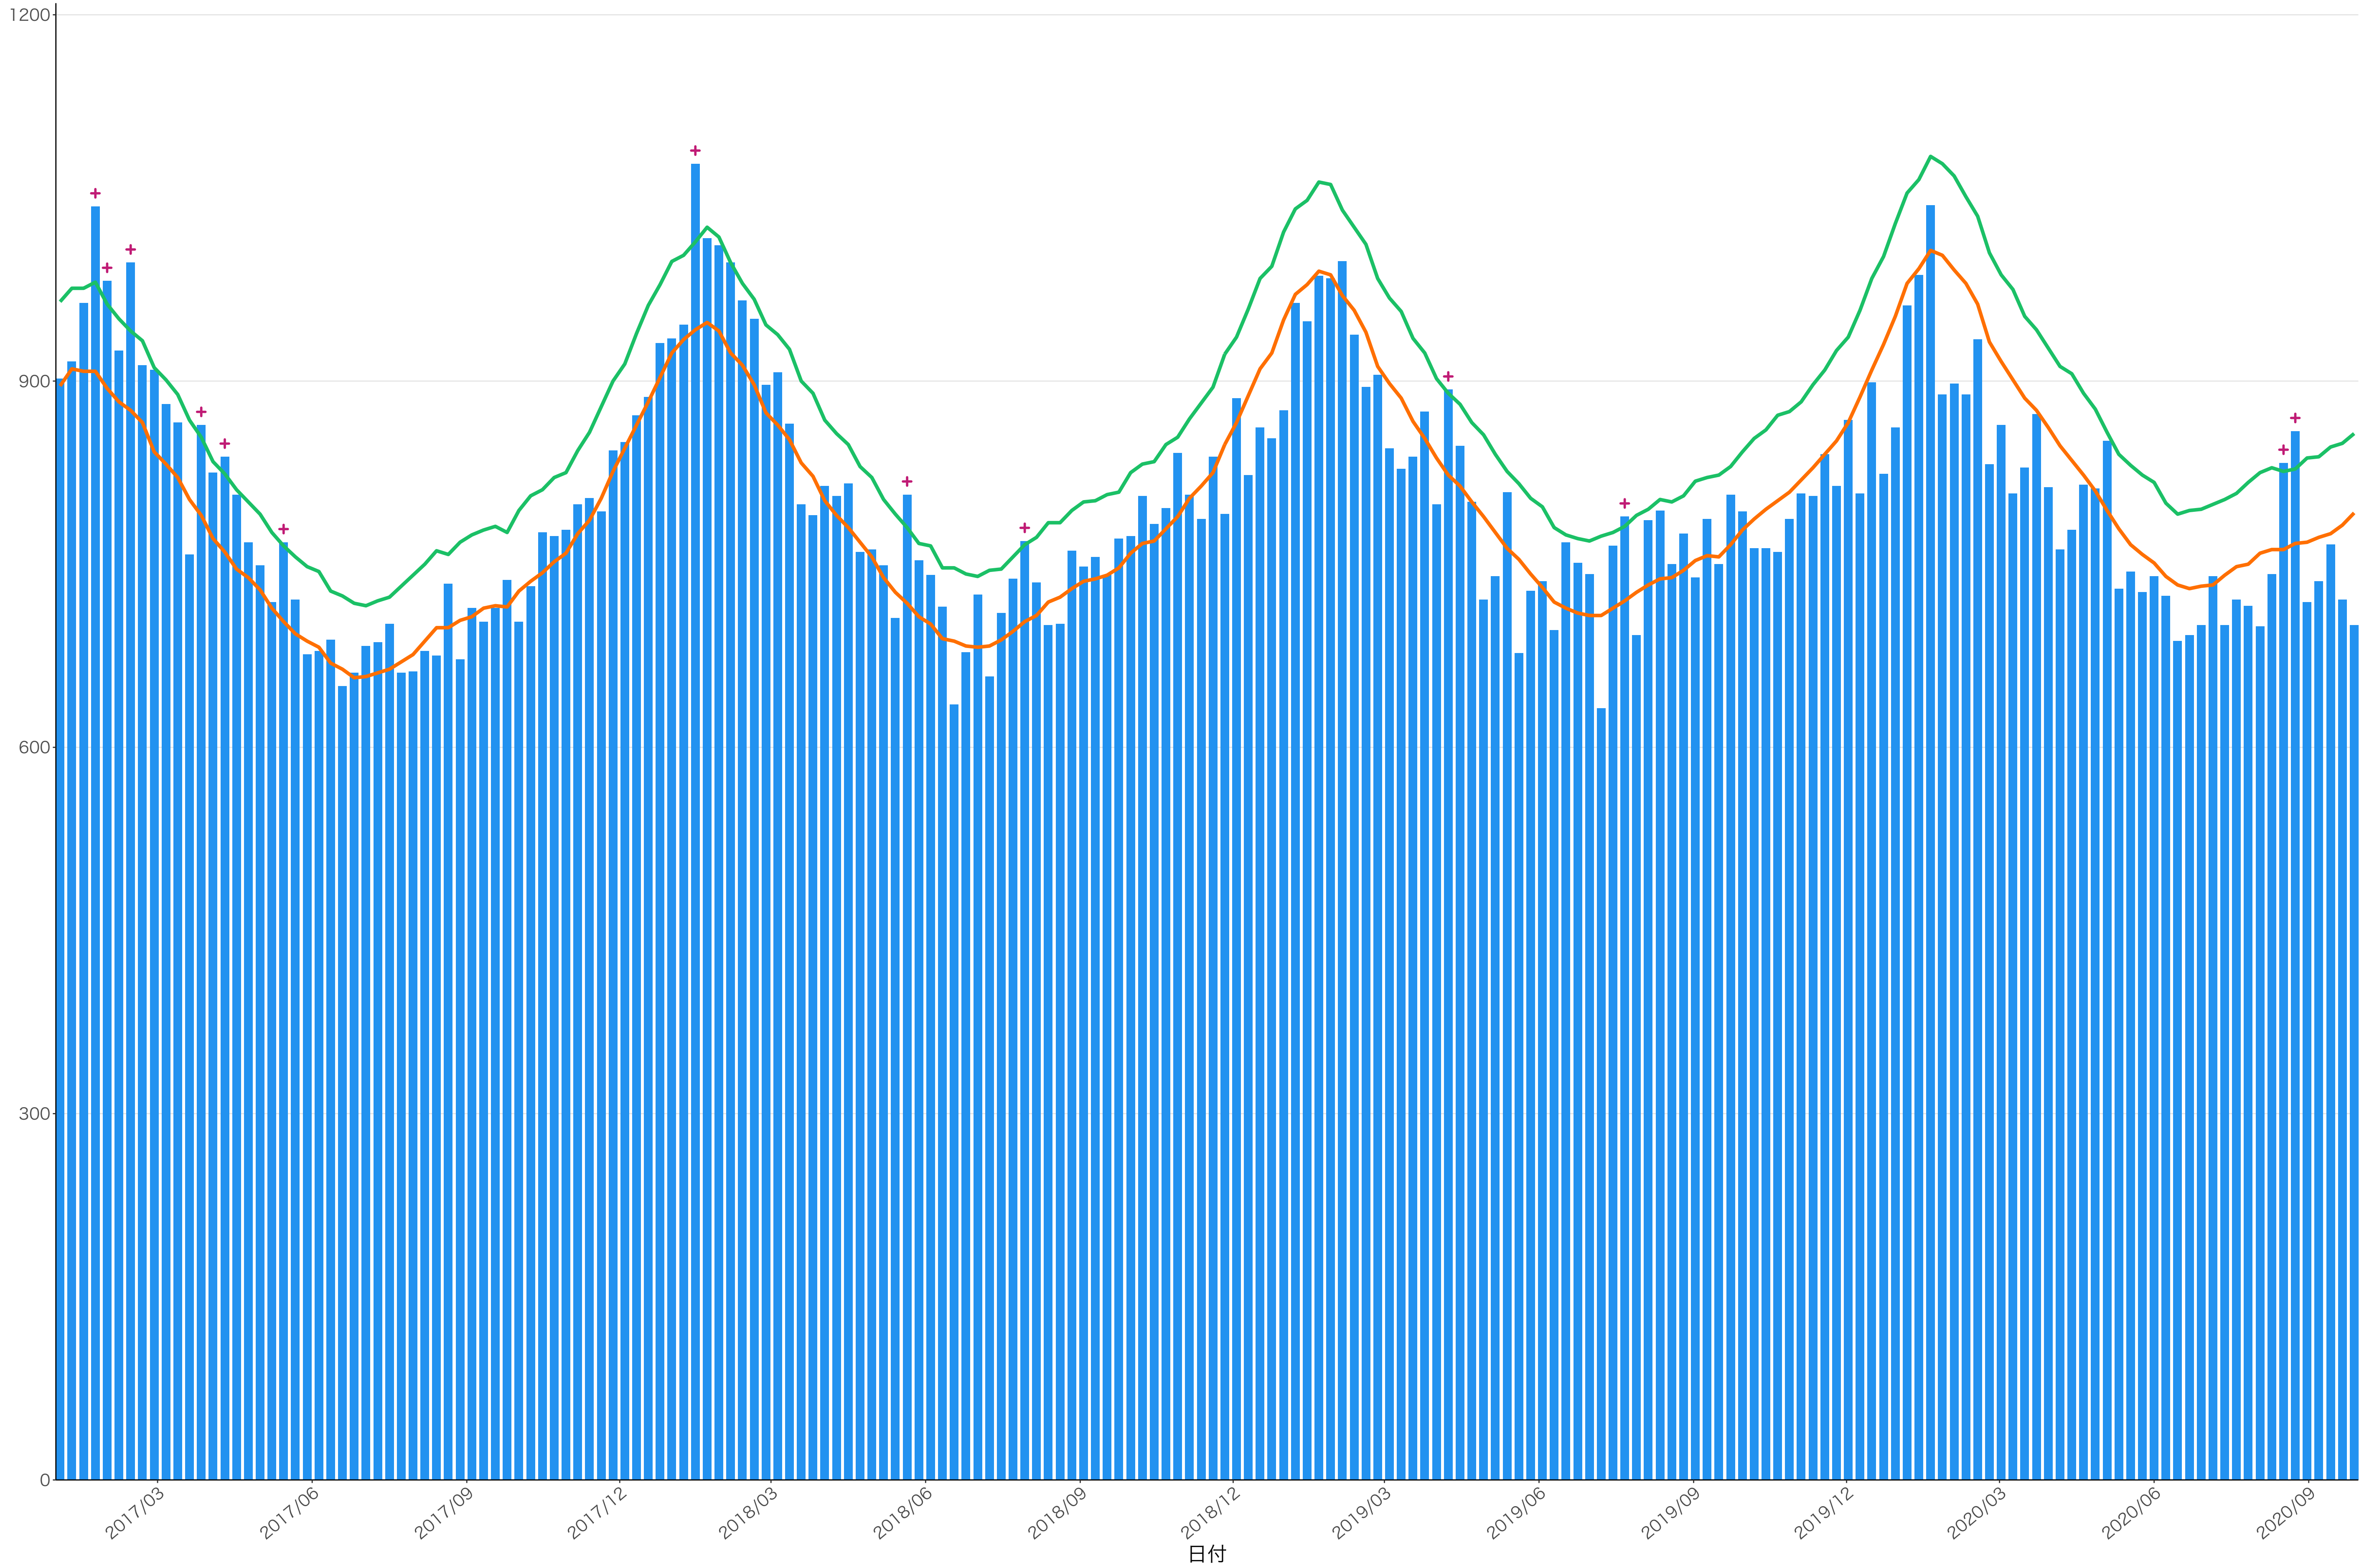

全国

0
200
400
600

2017/03 2017/06 2017/09 2017/12 2018/03 2018/06 2018/09 2018/12 2019/03 2019/06 2019/09 2019/12 2020/03 2020/06 2020/09

日付

死亡者数

死亡者数

2017/03 2017/06 2017/09 2017/12 2018/03 2018/06 2018/09 2018/12 2019/03 2019/06 2019/09 2019/12 2020/03 2020/06 2020/09

日付

400
300
200
100
0

2017/03 2017/06 2017/09 2017/12 2018/03 2018/06 2018/09 2018/12 2019/03 2019/06 2019/09 2019/12 2020/03 2020/06 2020/09

日付

0
50
100
150
200

2017/03 2017/06 2017/09 2017/12 2018/03 2018/06 2018/09 2018/12 2019/03 2019/06 2019/09 2019/12 2020/03 2020/06 2020/09

日付

0
100
200
300
400
500

2017/03 2017/06 2017/09 2017/12 2018/03 2018/06 2018/09 2018/12 2019/03 2019/06 2019/09 2019/12 2020/03 2020/06 2020/09

日付

600
400
200
0

2017/03 2017/06 2017/09 2017/12 2018/03 2018/06 2018/09 2018/12 2019/03 2019/06 2019/09 2019/12 2020/03 2020/06 2020/09