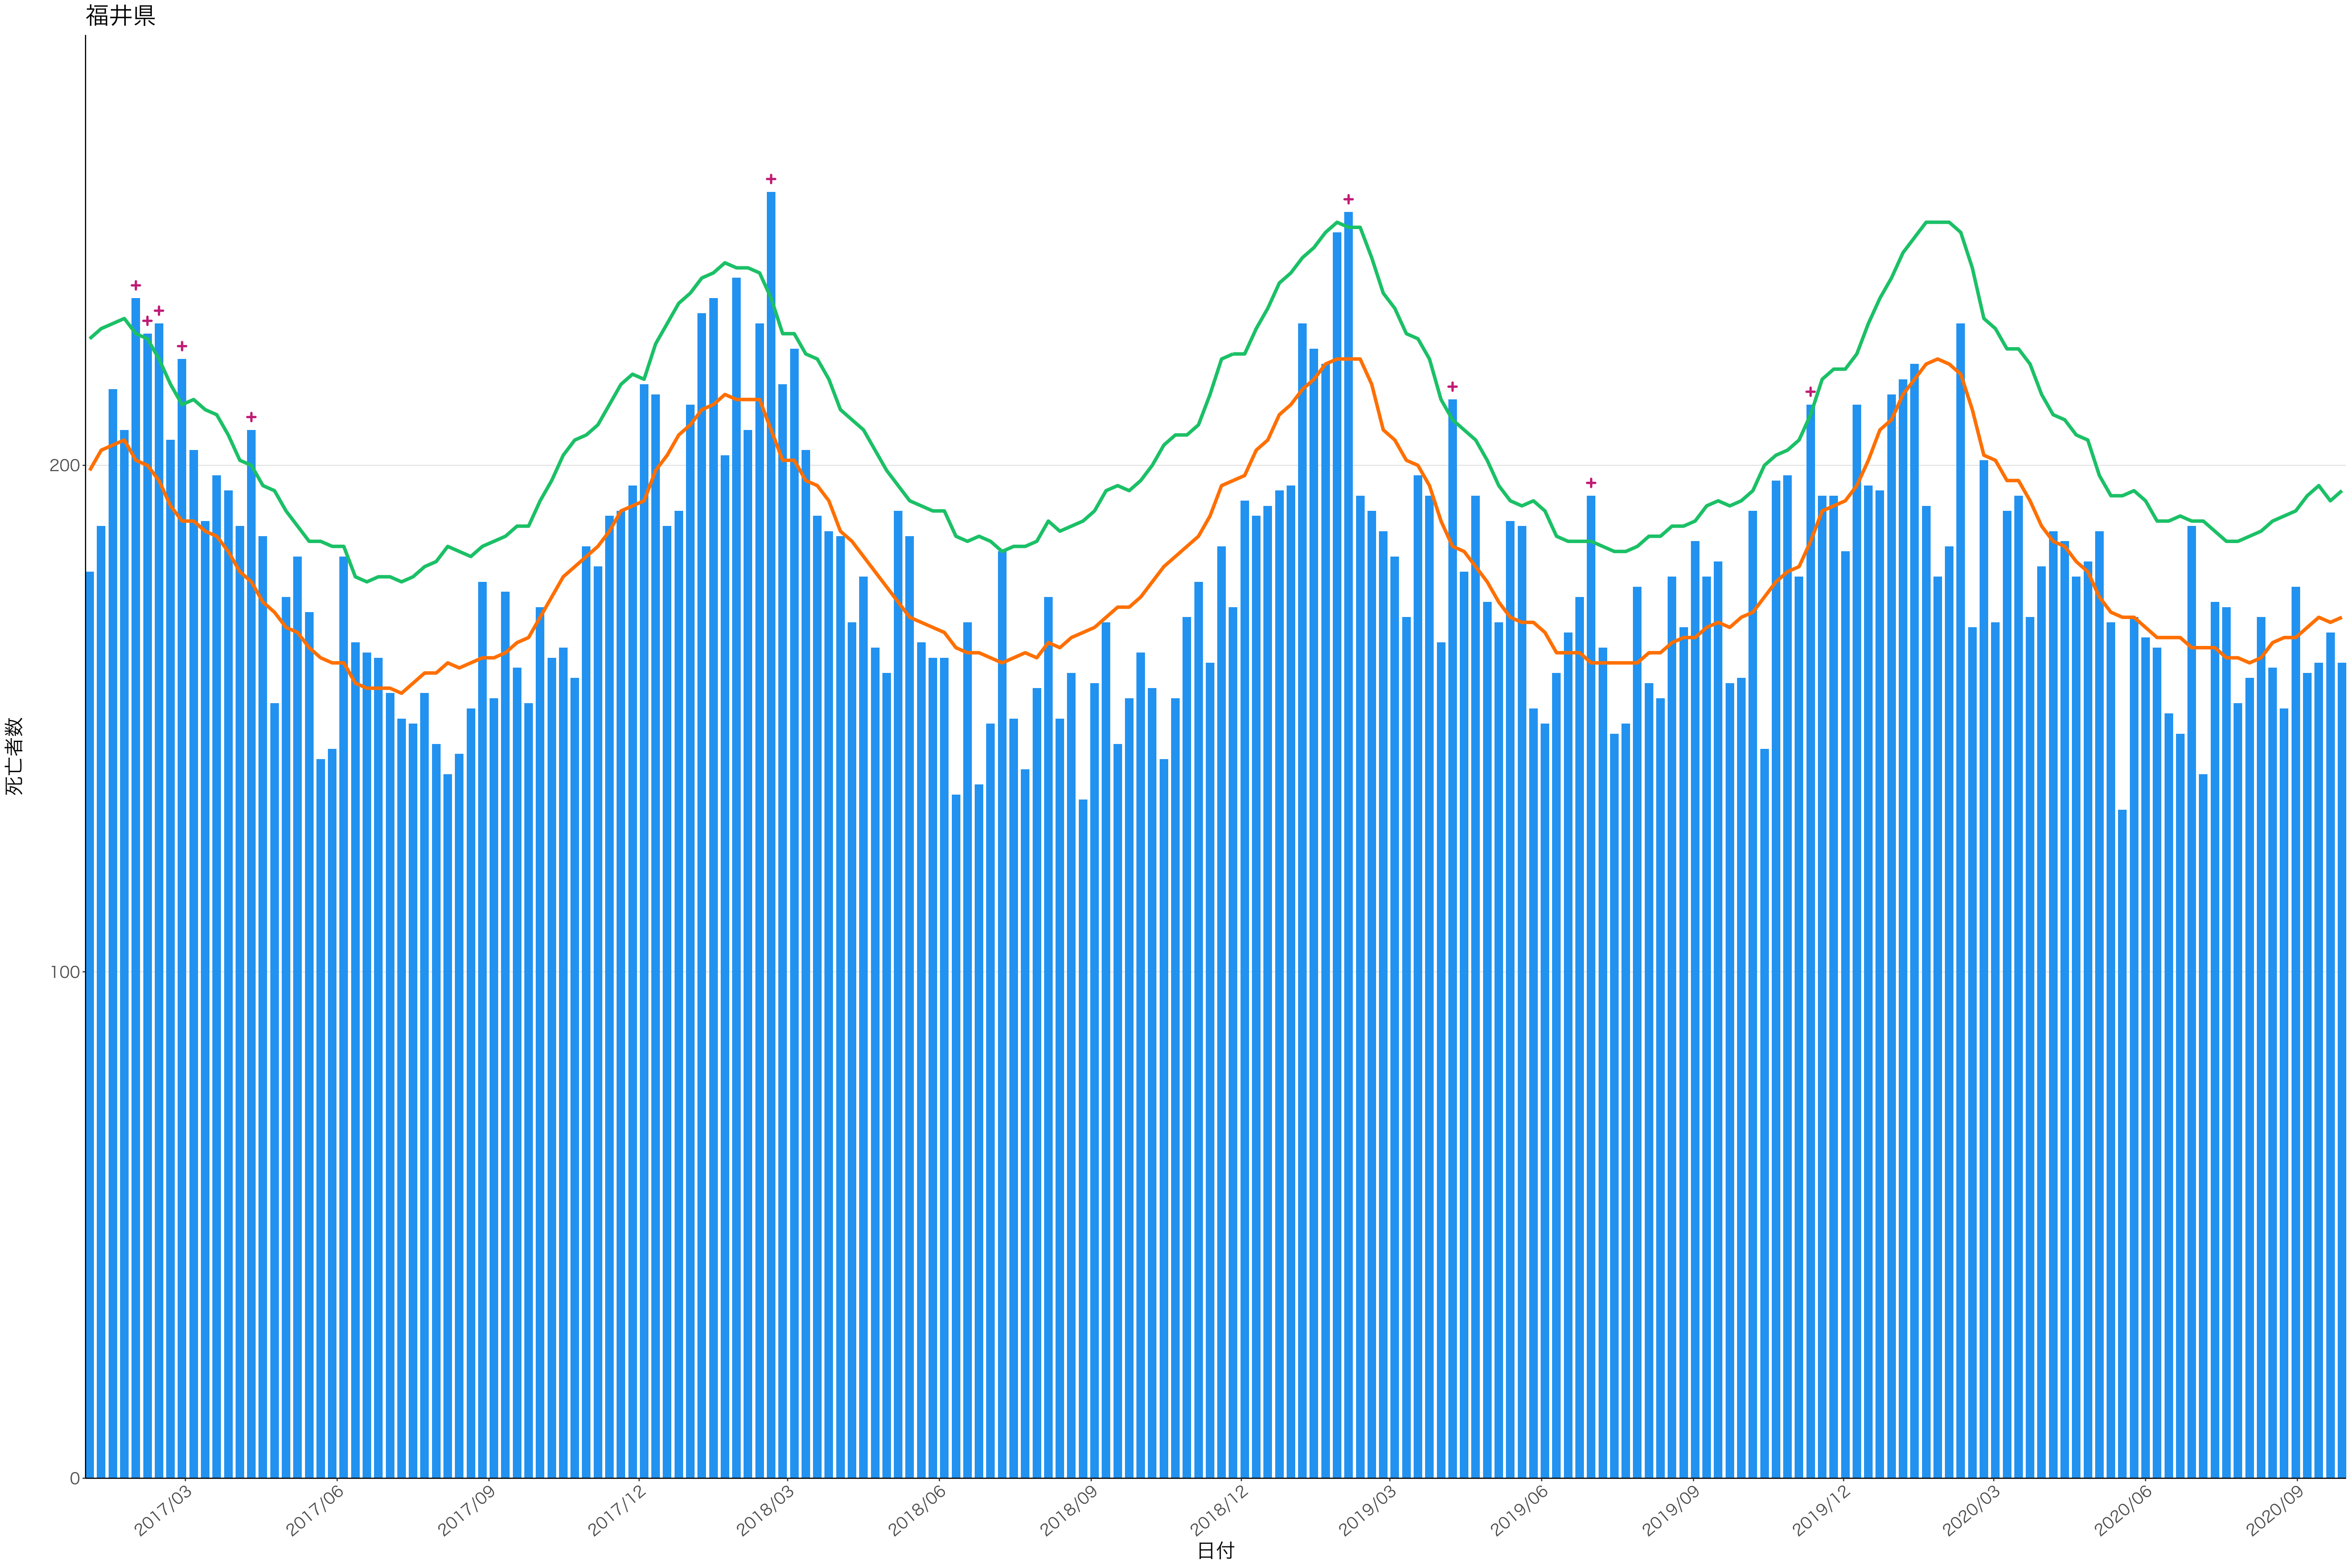

全国

0
200
400
600

2017/03 2017/06 2017/09 2017/12 2018/03 2018/06 2018/09 2018/12 2019/03 2019/06 2019/09 2019/12 2020/03 2020/06 2020/09

日付

死亡者数

死亡者数

2017/03 2017/06 2017/09 2017/12 2018/03 2018/06 2018/09 2018/12 2019/03 2019/06 2019/09 2019/12 2020/03 2020/06 2020/09

日付

400
300
200
100
0

2017/03 2017/06 2017/09 2017/12 2018/03 2018/06 2018/09 2018/12 2019/03 2019/06 2019/09 2019/12 2020/03 2020/06 2020/09

日付

0
50
100
150
200

2017/03 2017/06 2017/09 2017/12 2018/03 2018/06 2018/09 2018/12 2019/03 2019/06 2019/09 2019/12 2020/03 2020/06 2020/09

日付

0
100
200
300
400
500

2017/03 2017/06 2017/09 2017/12 2018/03 2018/06 2018/09 2018/12 2019/03 2019/06 2019/09 2019/12 2020/03 2020/06 2020/09

日付

600
400
200
0

2017/03 2017/06 2017/09 2017/12 2018/03 2018/06 2018/09 2018/12 2019/03 2019/06 2019/09 2019/12 2020/03 2020/06 2020/09