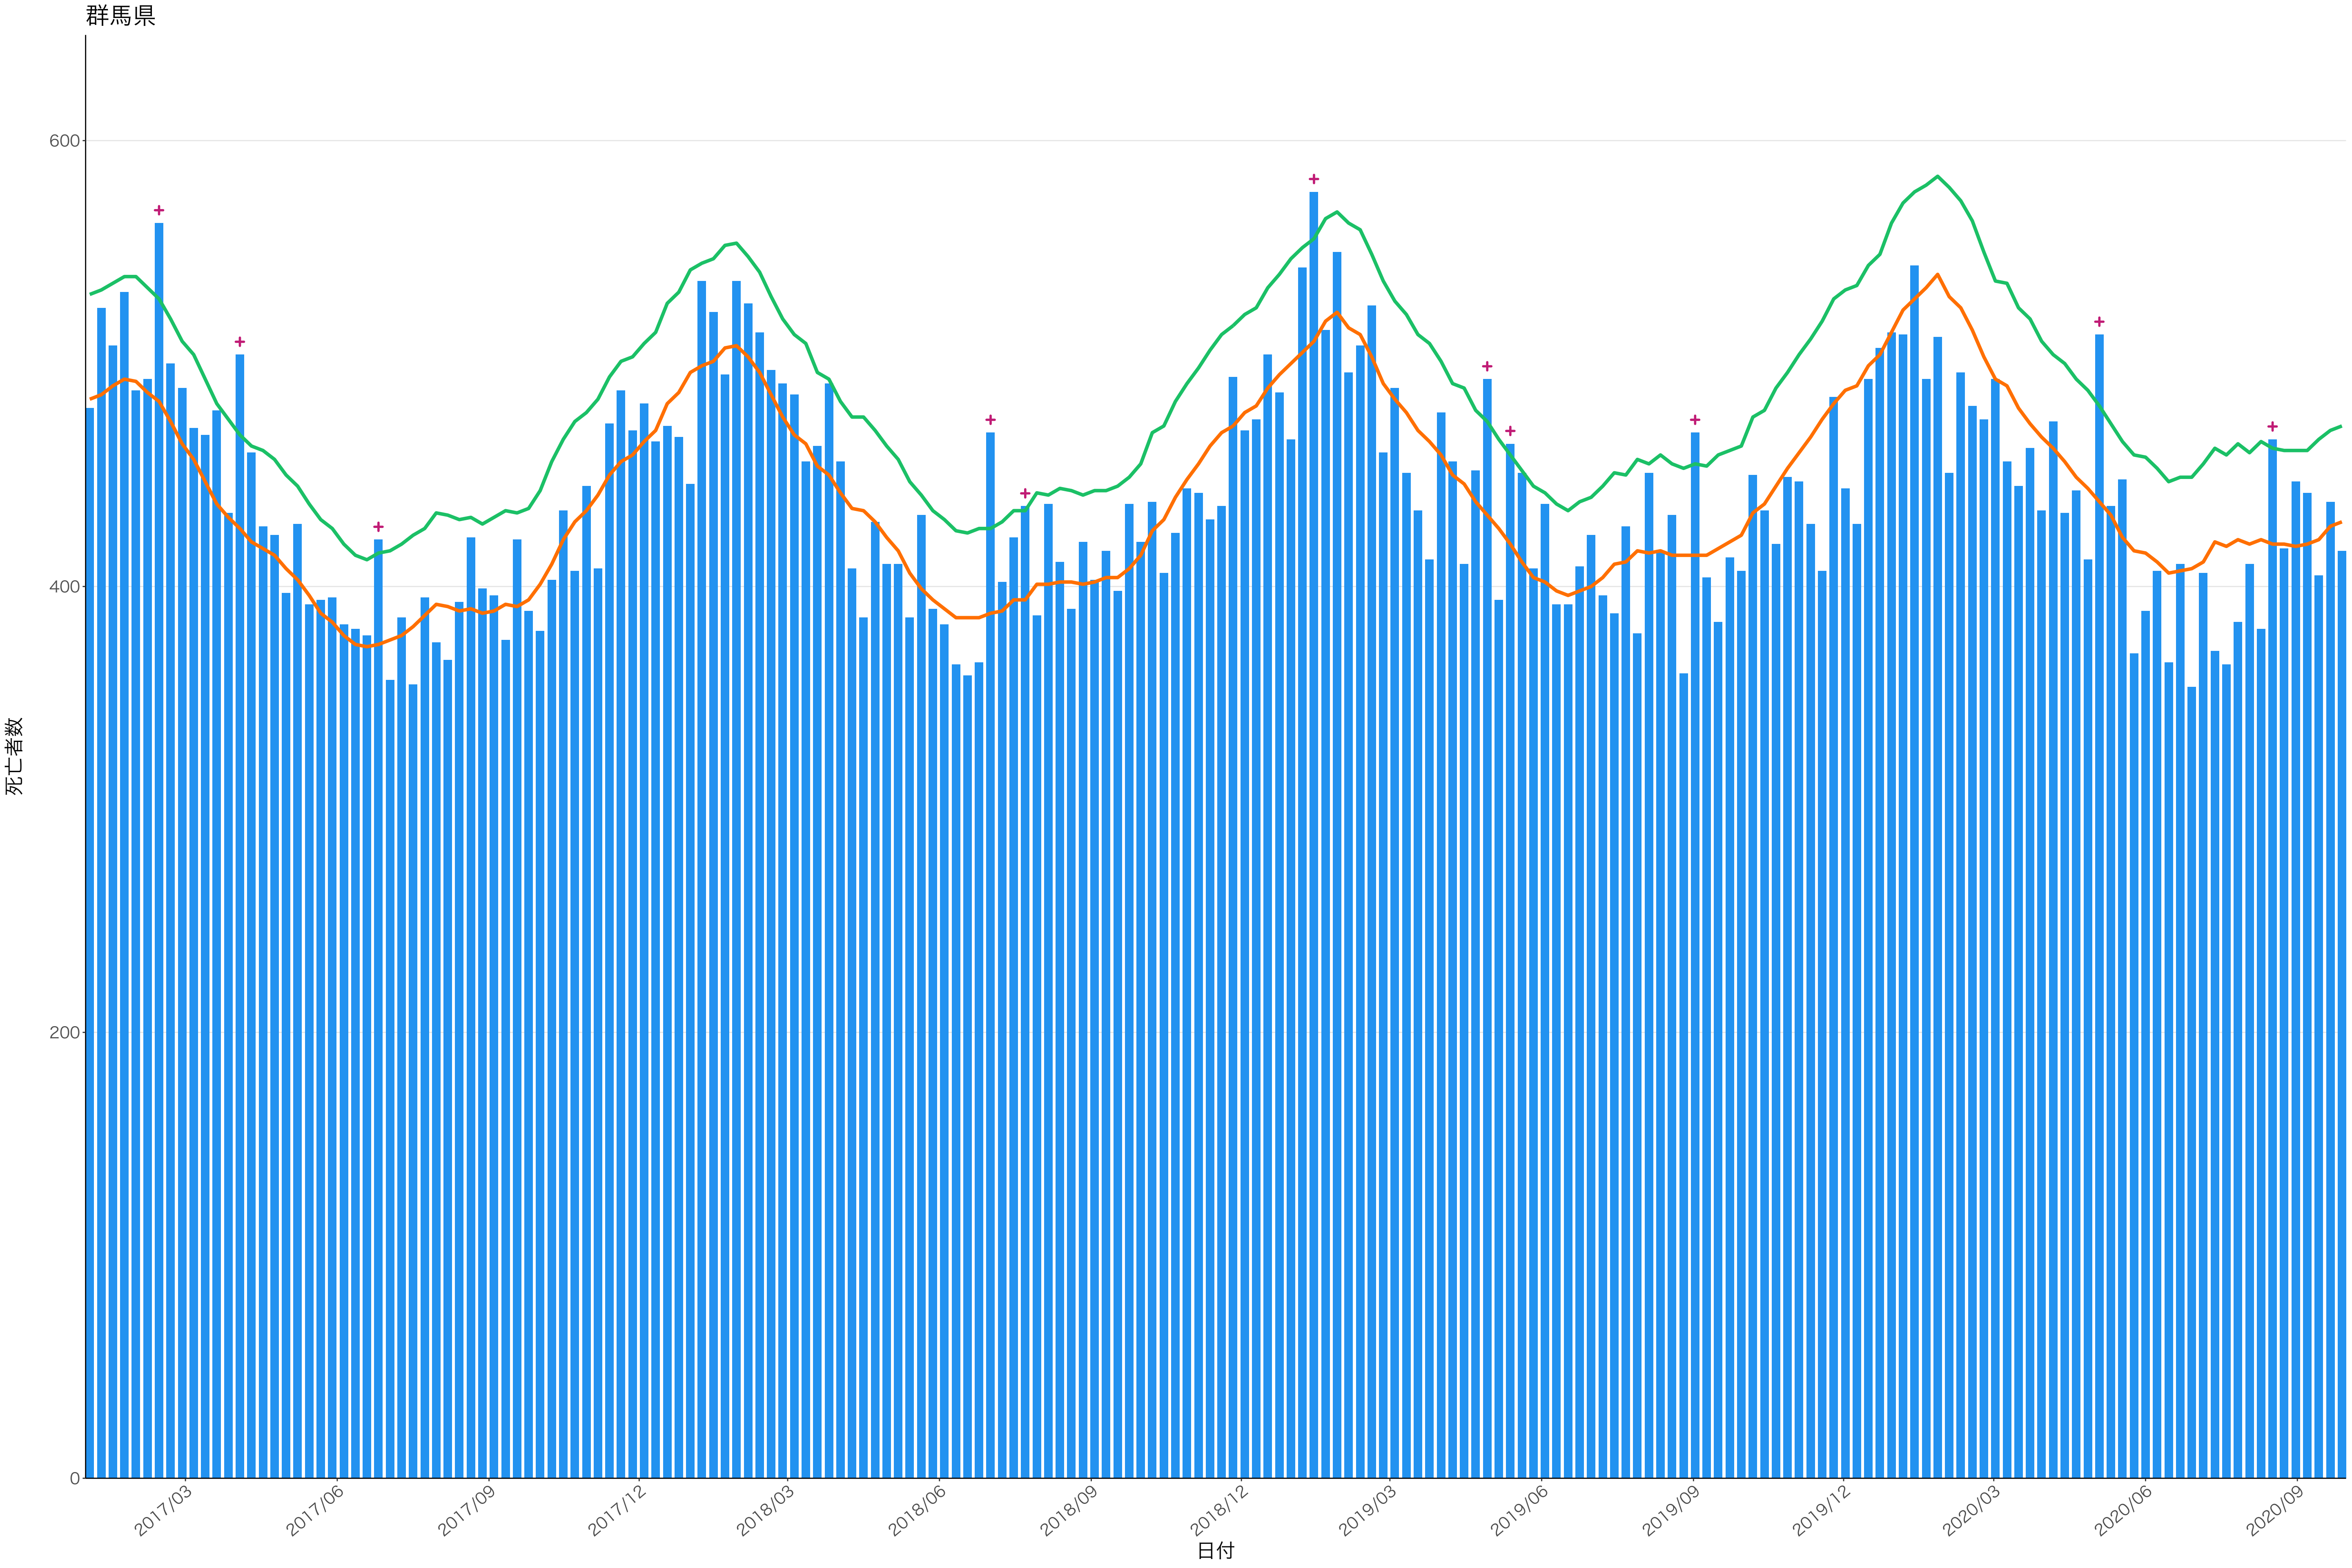

全国

0
200
400
600

2017/03 2017/06 2017/09 2017/12 2018/03 2018/06 2018/09 2018/12 2019/03 2019/06 2019/09 2019/12 2020/03 2020/06 2020/09

日付

死亡者数

死亡者数

2017/03 2017/06 2017/09 2017/12 2018/03 2018/06 2018/09 2018/12 2019/03 2019/06 2019/09 2019/12 2020/03 2020/06 2020/09

日付

400
300
200
100
0

2017/03 2017/06 2017/09 2017/12 2018/03 2018/06 2018/09 2018/12 2019/03 2019/06 2019/09 2019/12 2020/03 2020/06 2020/09

日付

0
50
100
150
200

2017/03 2017/06 2017/09 2017/12 2018/03 2018/06 2018/09 2018/12 2019/03 2019/06 2019/09 2019/12 2020/03 2020/06 2020/09

日付

0
100
200
300
400
500

2017/03 2017/06 2017/09 2017/12 2018/03 2018/06 2018/09 2018/12 2019/03 2019/06 2019/09 2019/12 2020/03 2020/06 2020/09

日付

600
400
200
0

2017/03 2017/06 2017/09 2017/12 2018/03 2018/06 2018/09 2018/12 2019/03 2019/06 2019/09 2019/12 2020/03 2020/06 2020/09