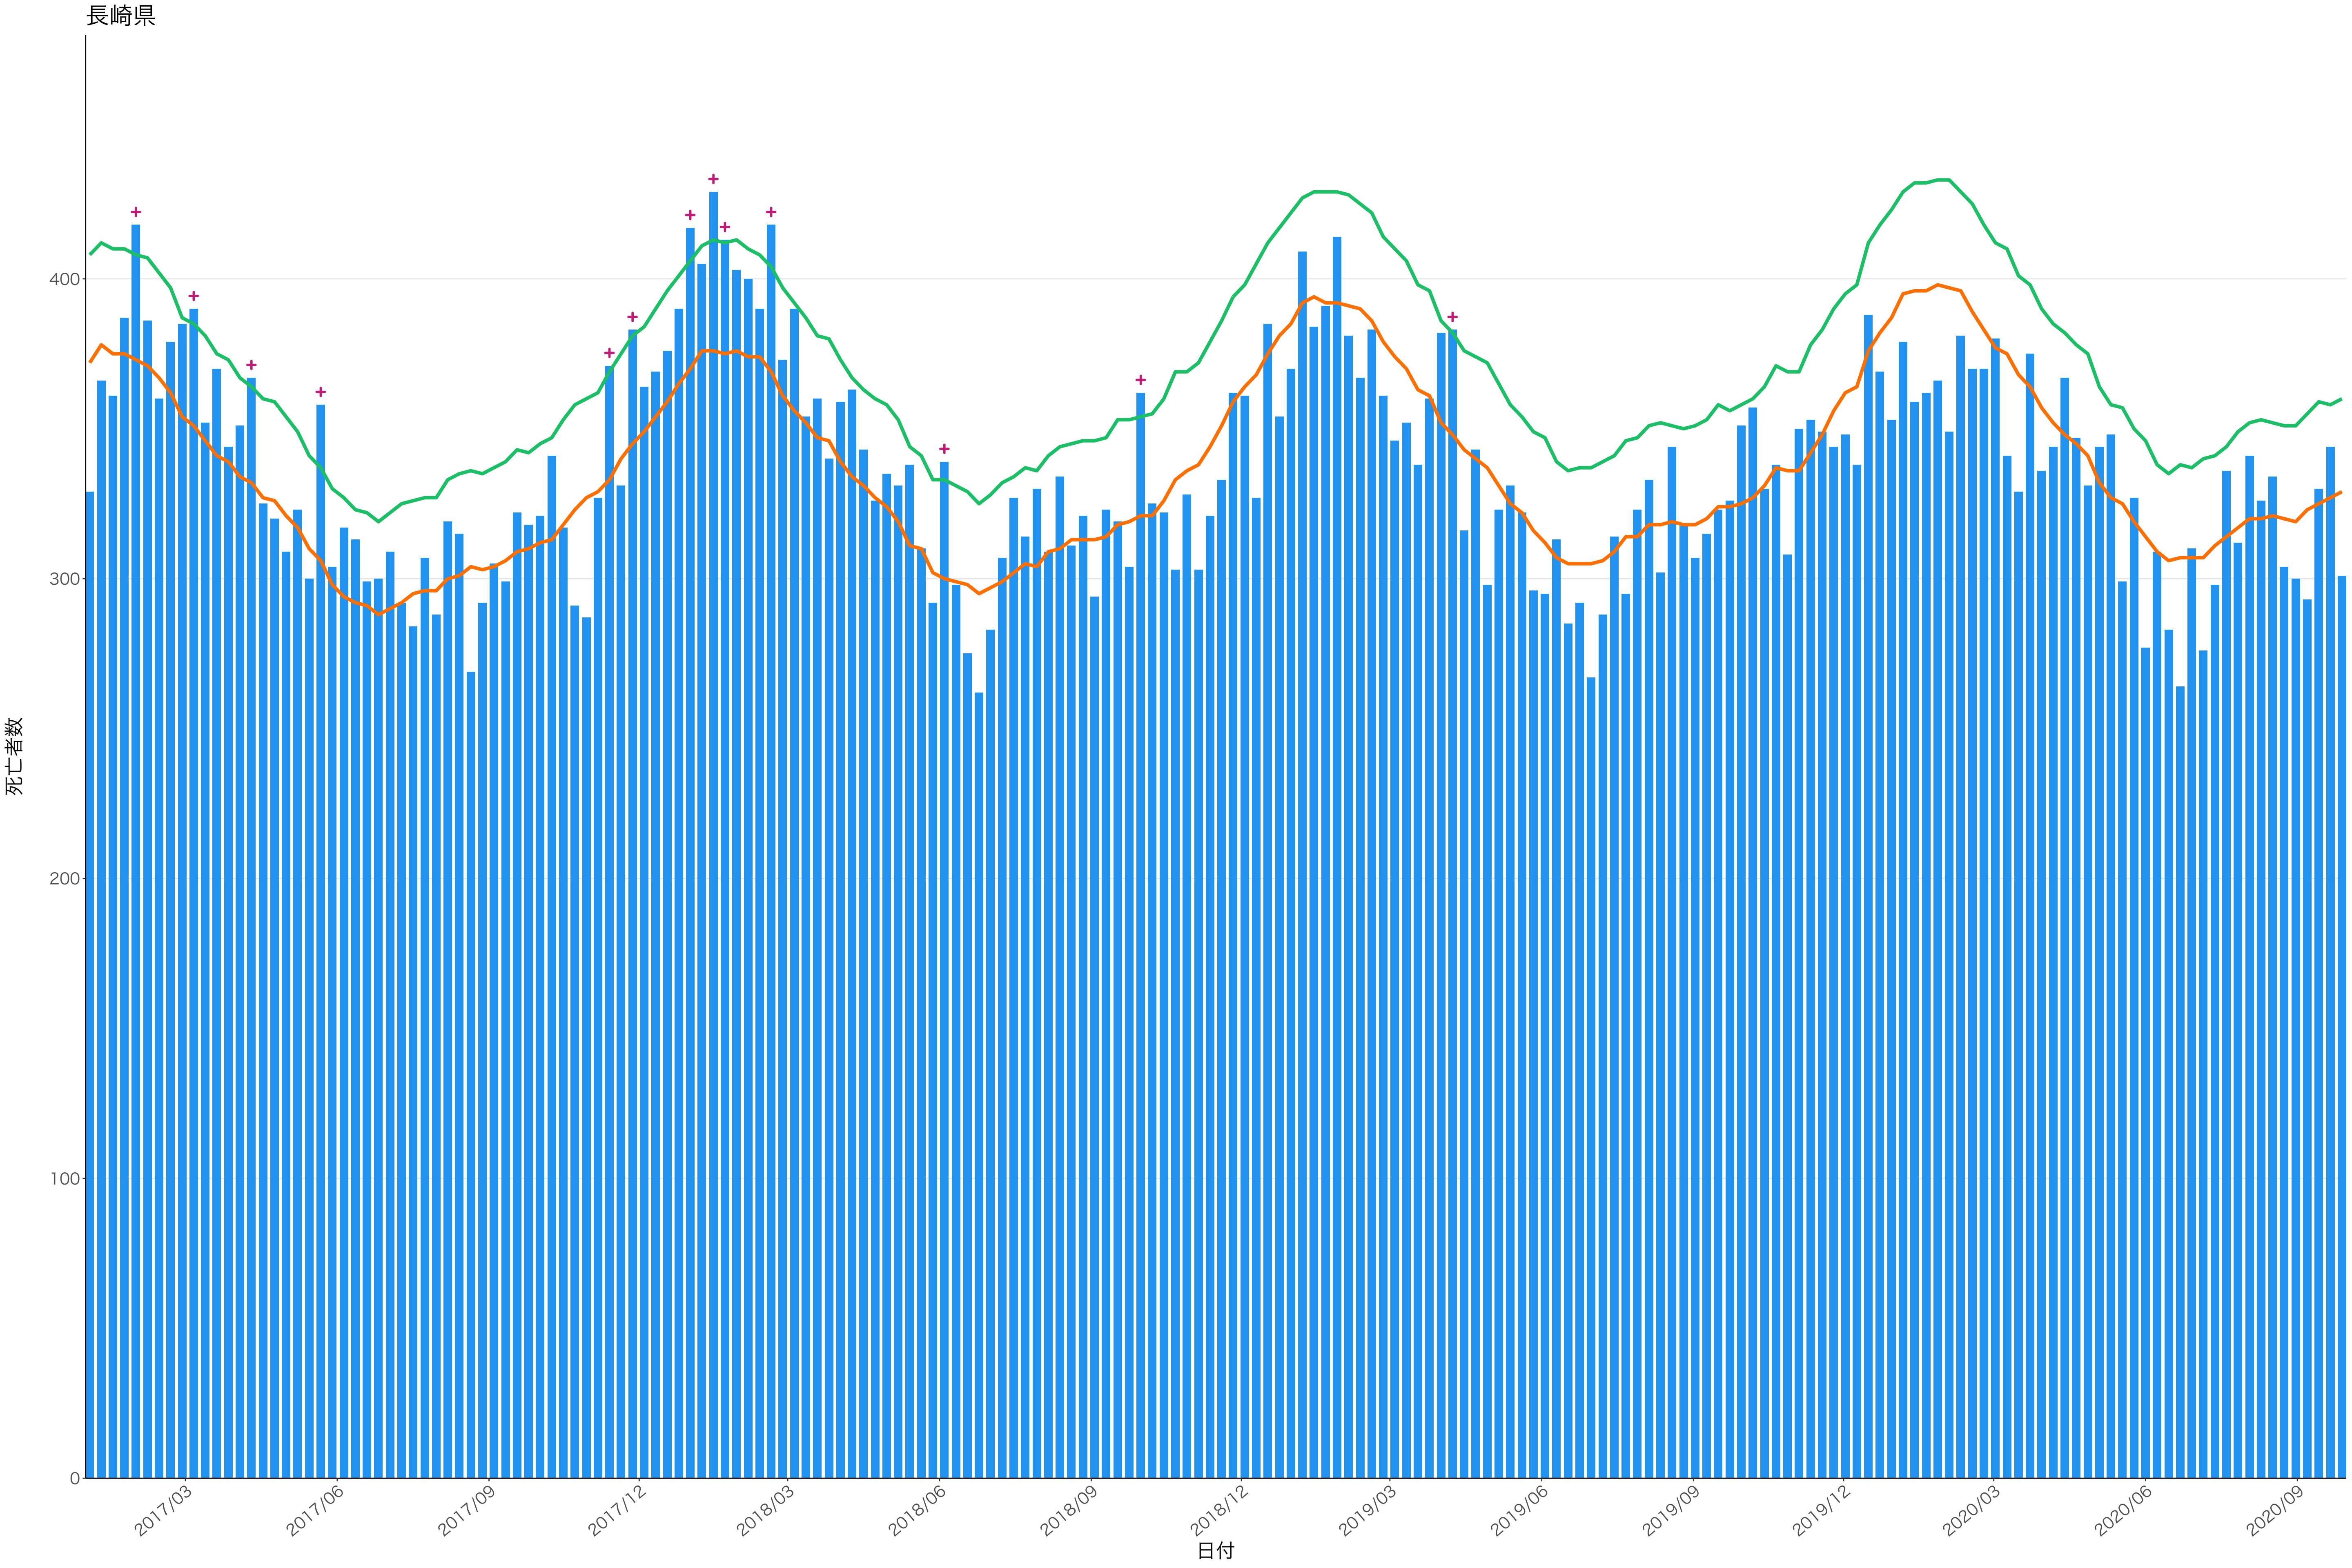

全国

0
200
400
600

2017/03 2017/06 2017/09 2017/12 2018/03 2018/06 2018/09 2018/12 2019/03 2019/06 2019/09 2019/12 2020/03 2020/06 2020/09

日付

死亡者数

死亡者数

2017/03 2017/06 2017/09 2017/12 2018/03 2018/06 2018/09 2018/12 2019/03 2019/06 2019/09 2019/12 2020/03 2020/06 2020/09

日付

400
300
200
100
0

2017/03 2017/06 2017/09 2017/12 2018/03 2018/06 2018/09 2018/12 2019/03 2019/06 2019/09 2019/12 2020/03 2020/06 2020/09

日付

0
50
100
150
200

2017/03 2017/06 2017/09 2017/12 2018/03 2018/06 2018/09 2018/12 2019/03 2019/06 2019/09 2019/12 2020/03 2020/06 2020/09

日付

0
100
200
300
400
500

2017/03 2017/06 2017/09 2017/12 2018/03 2018/06 2018/09 2018/12 2019/03 2019/06 2019/09 2019/12 2020/03 2020/06 2020/09

日付

600
400
200
0

2017/03 2017/06 2017/09 2017/12 2018/03 2018/06 2018/09 2018/12 2019/03 2019/06 2019/09 2019/12 2020/03 2020/06 2020/09