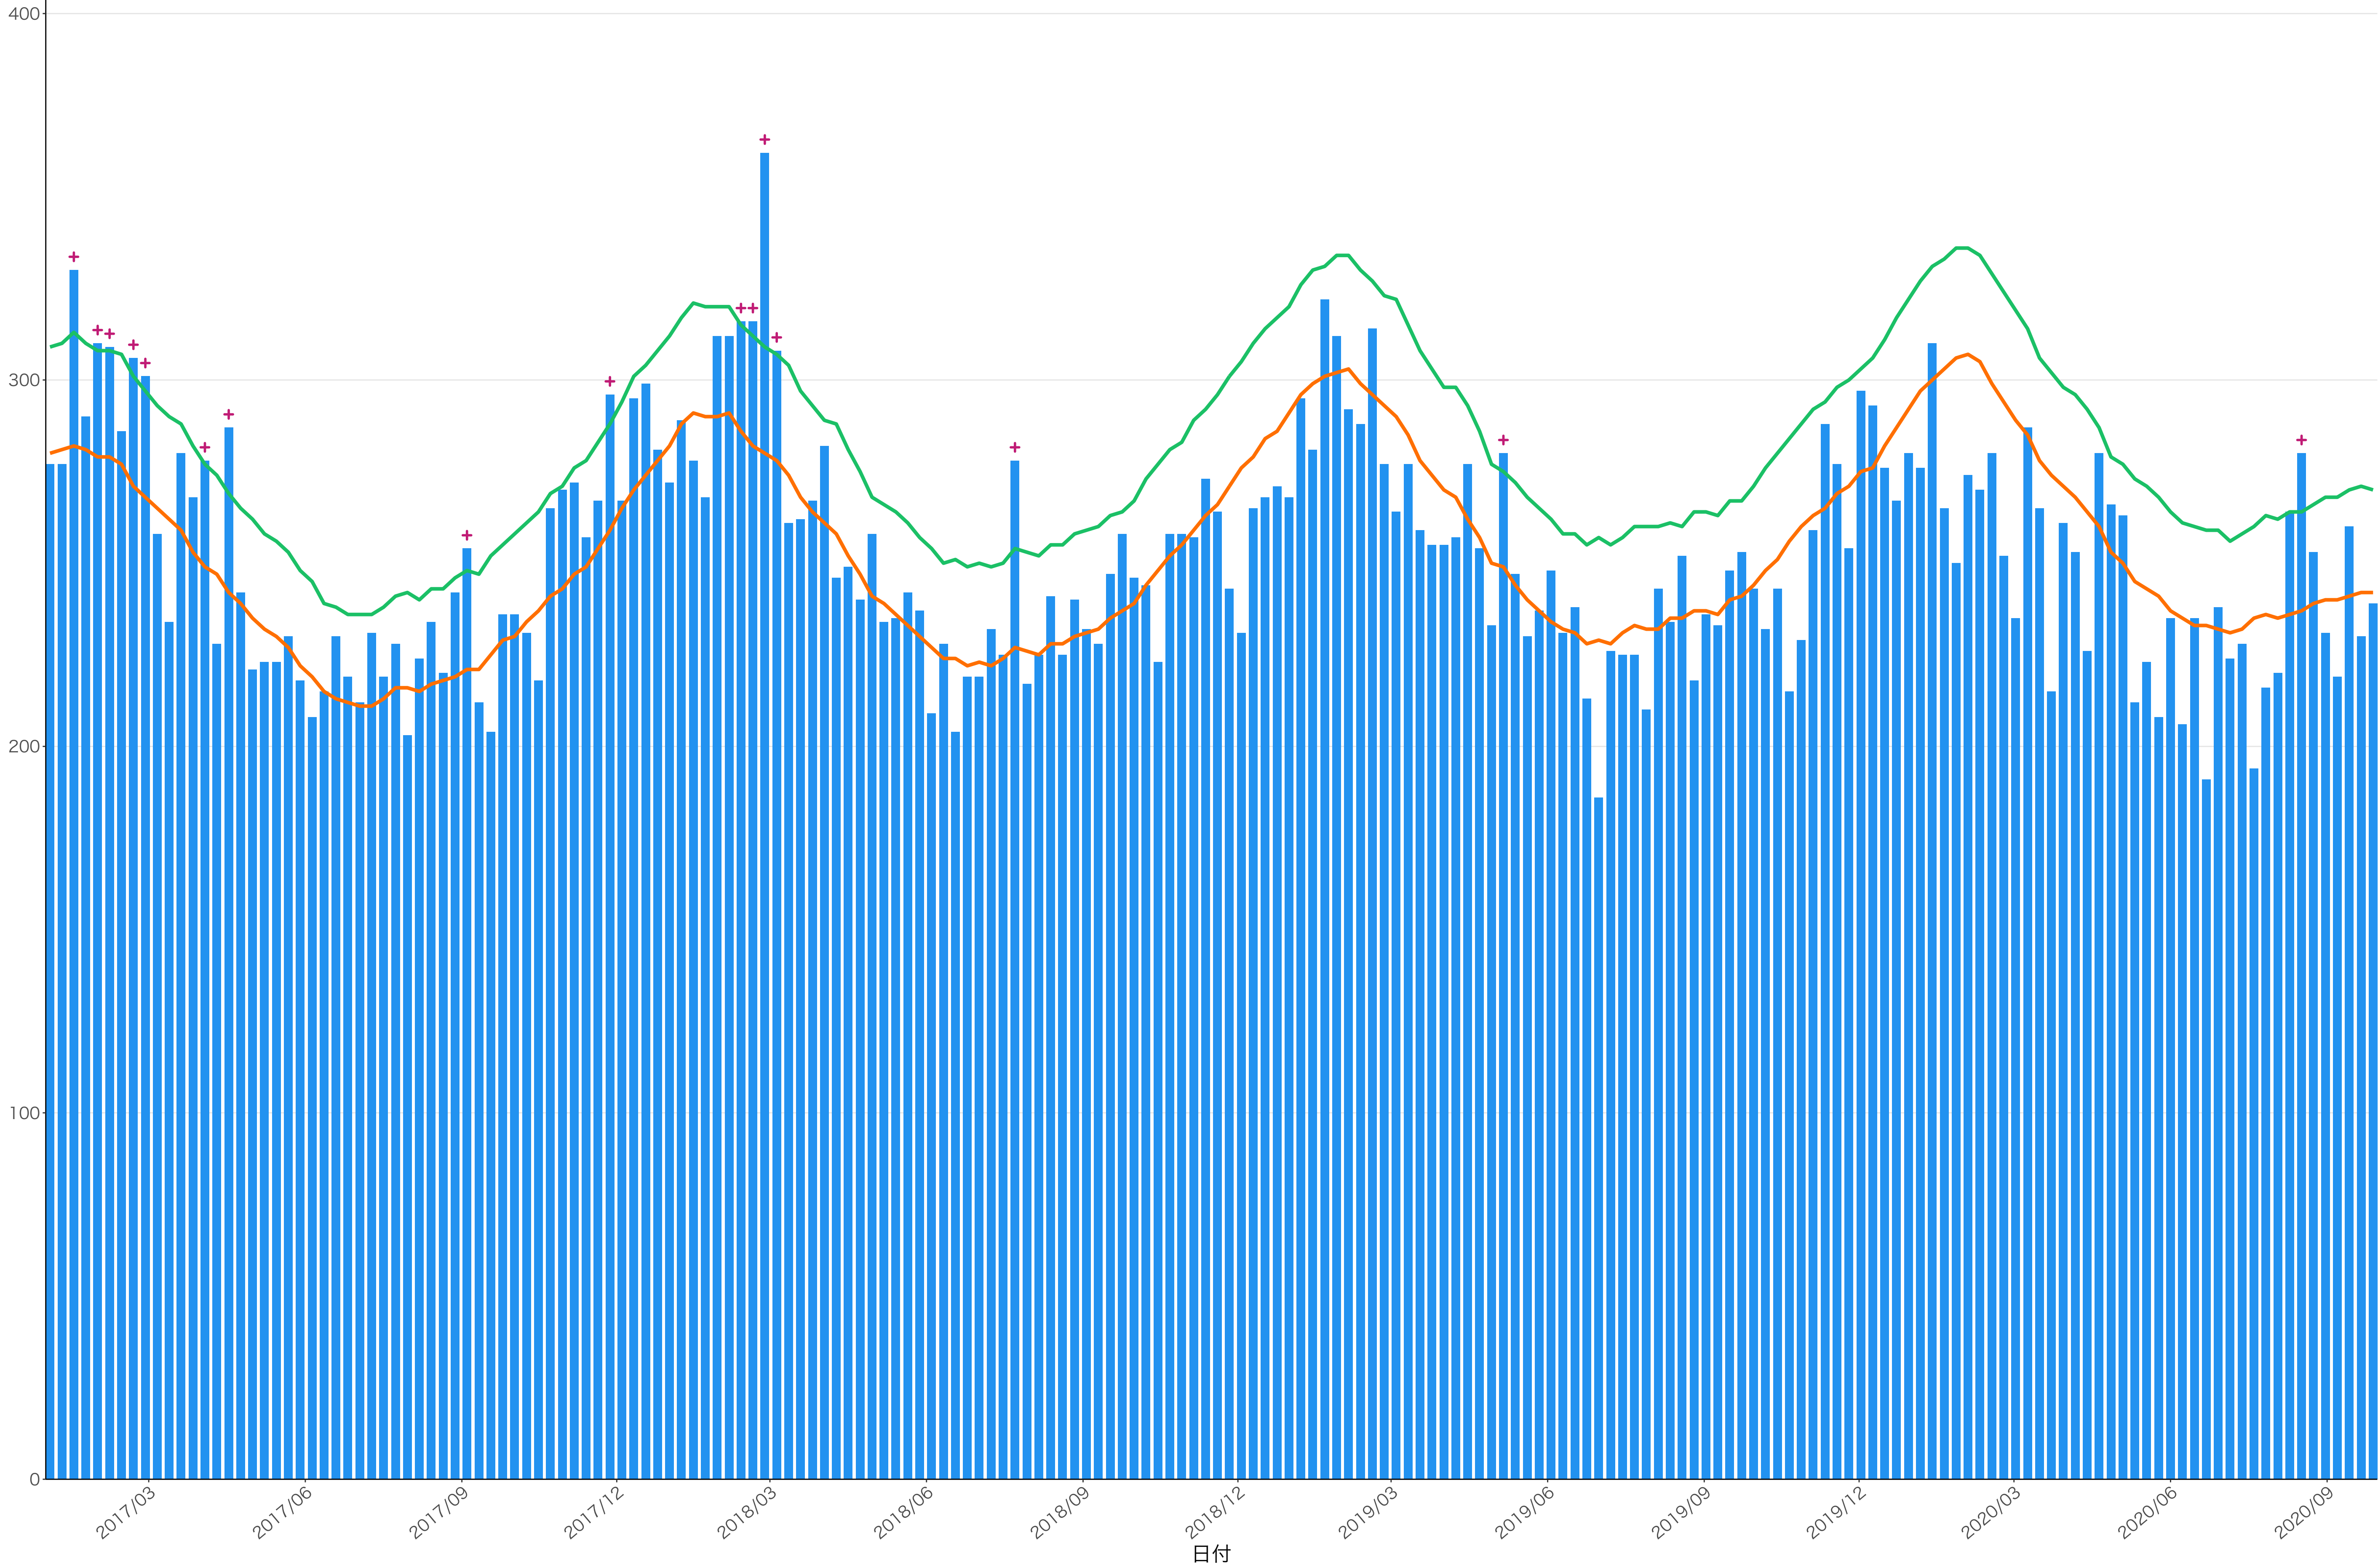

全国

0
200
400
600

2017/03 2017/06 2017/09 2017/12 2018/03 2018/06 2018/09 2018/12 2019/03 2019/06 2019/09 2019/12 2020/03 2020/06 2020/09

日付

死亡者数

死亡者数

2017/03 2017/06 2017/09 2017/12 2018/03 2018/06 2018/09 2018/12 2019/03 2019/06 2019/09 2019/12 2020/03 2020/06 2020/09

日付

400
300
200
100
0

2017/03 2017/06 2017/09 2017/12 2018/03 2018/06 2018/09 2018/12 2019/03 2019/06 2019/09 2019/12 2020/03 2020/06 2020/09

日付

0
50
100
150
200

2017/03 2017/06 2017/09 2017/12 2018/03 2018/06 2018/09 2018/12 2019/03 2019/06 2019/09 2019/12 2020/03 2020/06 2020/09

日付

0
100
200
300
400
500

2017/03 2017/06 2017/09 2017/12 2018/03 2018/06 2018/09 2018/12 2019/03 2019/06 2019/09 2019/12 2020/03 2020/06 2020/09

日付

600
400
200
0

2017/03 2017/06 2017/09 2017/12 2018/03 2018/06 2018/09 2018/12 2019/03 2019/06 2019/09 2019/12 2020/03 2020/06 2020/09