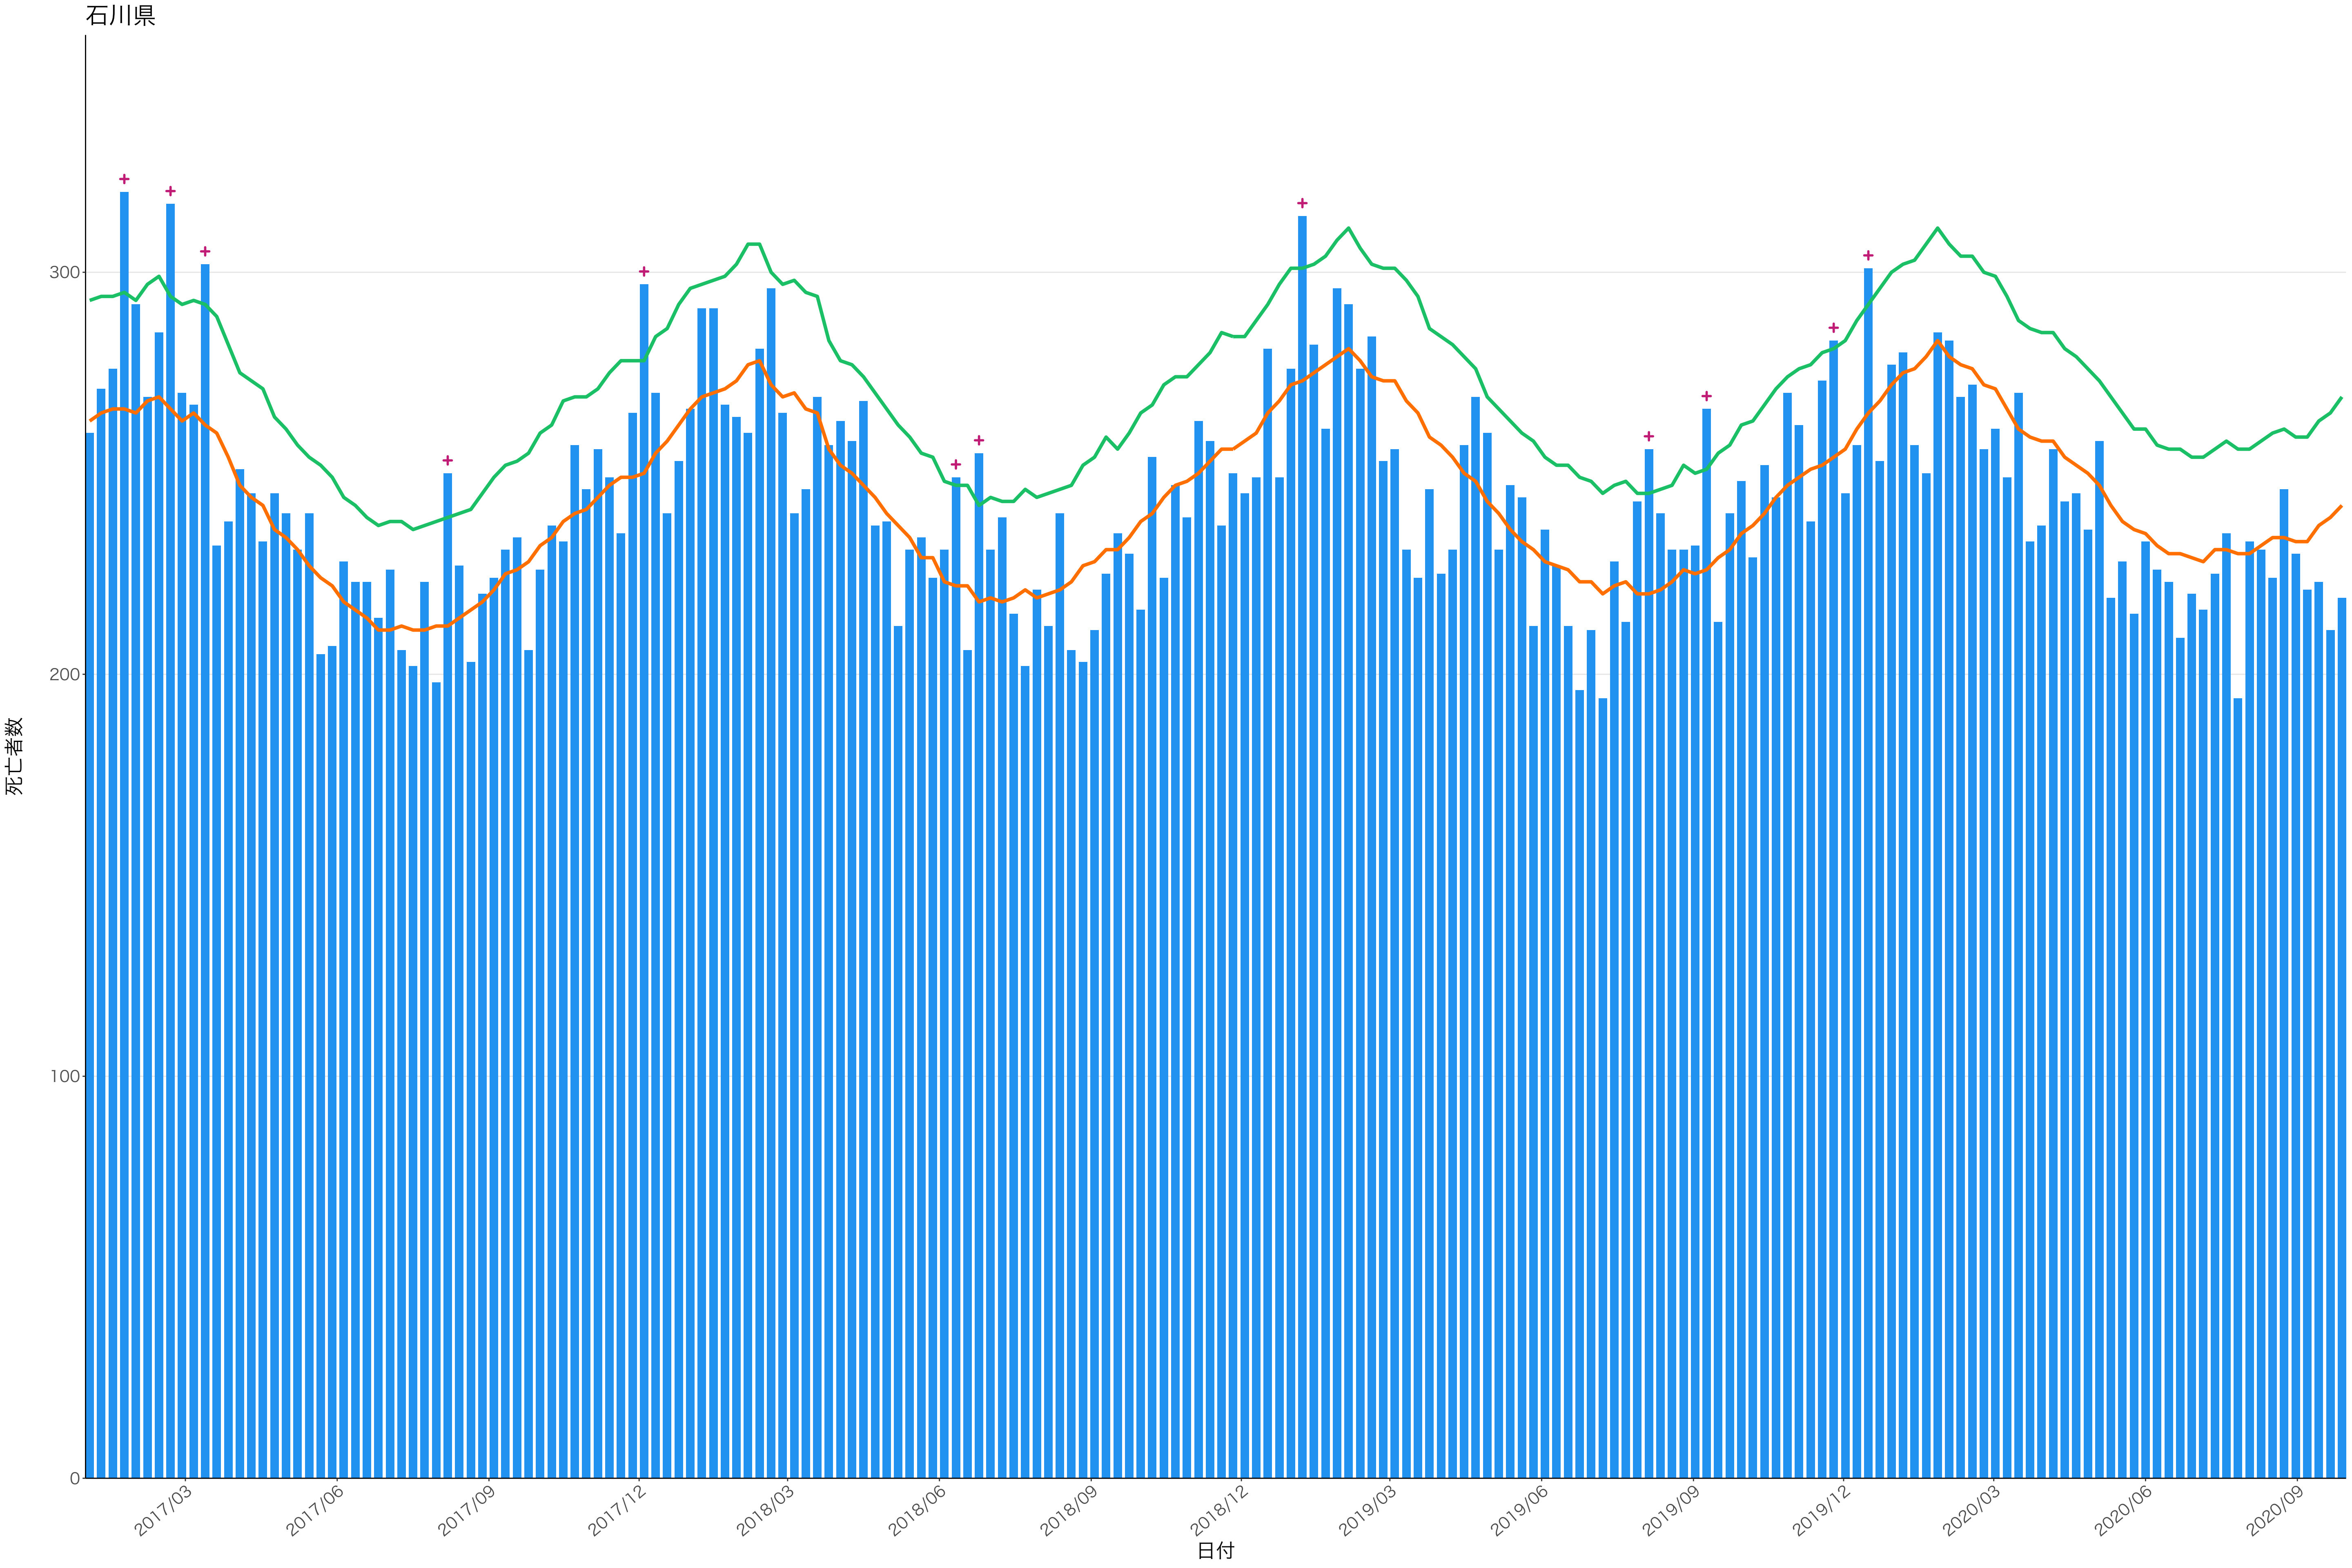

全国

0
200
400
600

2017/03 2017/06 2017/09 2017/12 2018/03 2018/06 2018/09 2018/12 2019/03 2019/06 2019/09 2019/12 2020/03 2020/06 2020/09

日付

死亡者数

死亡者数

2017/03 2017/06 2017/09 2017/12 2018/03 2018/06 2018/09 2018/12 2019/03 2019/06 2019/09 2019/12 2020/03 2020/06 2020/09

日付

400
300
200
100
0

2017/03 2017/06 2017/09 2017/12 2018/03 2018/06 2018/09 2018/12 2019/03 2019/06 2019/09 2019/12 2020/03 2020/06 2020/09

日付

0
50
100
150
200

2017/03 2017/06 2017/09 2017/12 2018/03 2018/06 2018/09 2018/12 2019/03 2019/06 2019/09 2019/12 2020/03 2020/06 2020/09

日付

0
100
200
300
400
500

2017/03 2017/06 2017/09 2017/12 2018/03 2018/06 2018/09 2018/12 2019/03 2019/06 2019/09 2019/12 2020/03 2020/06 2020/09

日付

600
400
200
0

2017/03 2017/06 2017/09 2017/12 2018/03 2018/06 2018/09 2018/12 2019/03 2019/06 2019/09 2019/12 2020/03 2020/06 2020/09