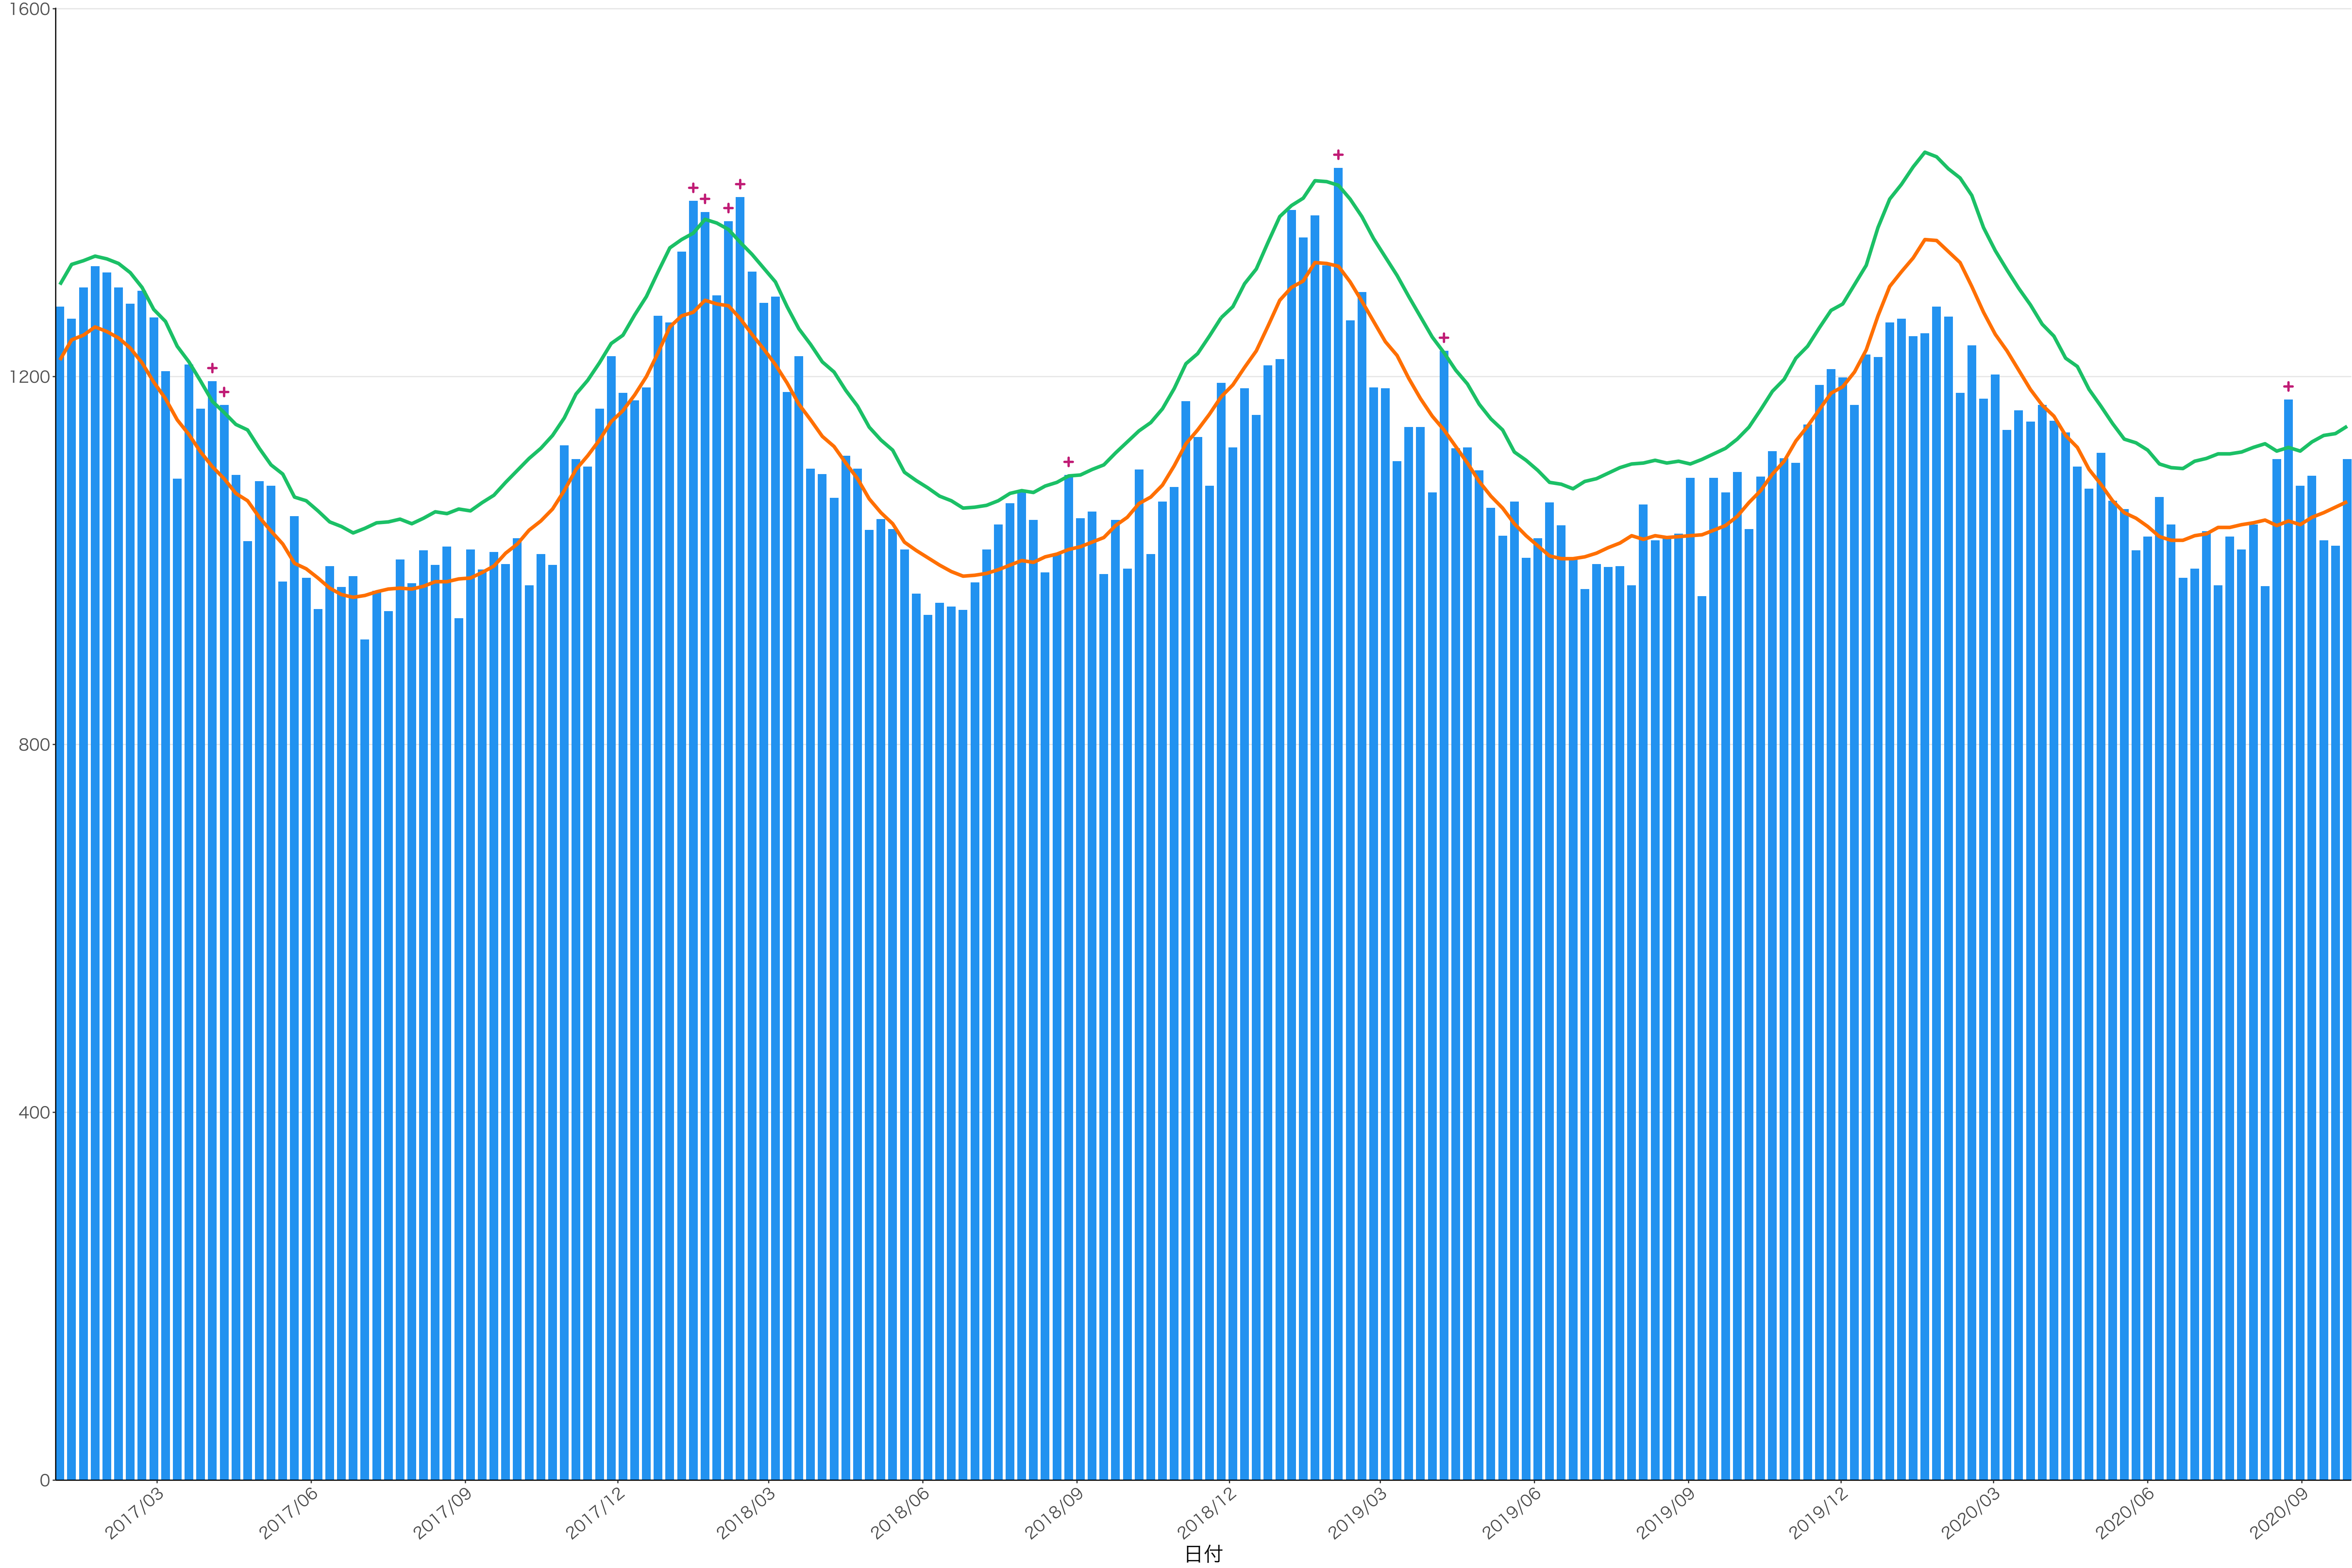

全国

0
200
400
600

2017/03 2017/06 2017/09 2017/12 2018/03 2018/06 2018/09 2018/12 2019/03 2019/06 2019/09 2019/12 2020/03 2020/06 2020/09

日付

死亡者数

死亡者数

2017/03 2017/06 2017/09 2017/12 2018/03 2018/06 2018/09 2018/12 2019/03 2019/06 2019/09 2019/12 2020/03 2020/06 2020/09

日付

400
300
200
100
0

2017/03 2017/06 2017/09 2017/12 2018/03 2018/06 2018/09 2018/12 2019/03 2019/06 2019/09 2019/12 2020/03 2020/06 2020/09

日付

0
50
100
150
200

2017/03 2017/06 2017/09 2017/12 2018/03 2018/06 2018/09 2018/12 2019/03 2019/06 2019/09 2019/12 2020/03 2020/06 2020/09

日付

0
100
200
300
400
500

2017/03 2017/06 2017/09 2017/12 2018/03 2018/06 2018/09 2018/12 2019/03 2019/06 2019/09 2019/12 2020/03 2020/06 2020/09

日付

600
400
200
0

2017/03 2017/06 2017/09 2017/12 2018/03 2018/06 2018/09 2018/12 2019/03 2019/06 2019/09 2019/12 2020/03 2020/06 2020/09