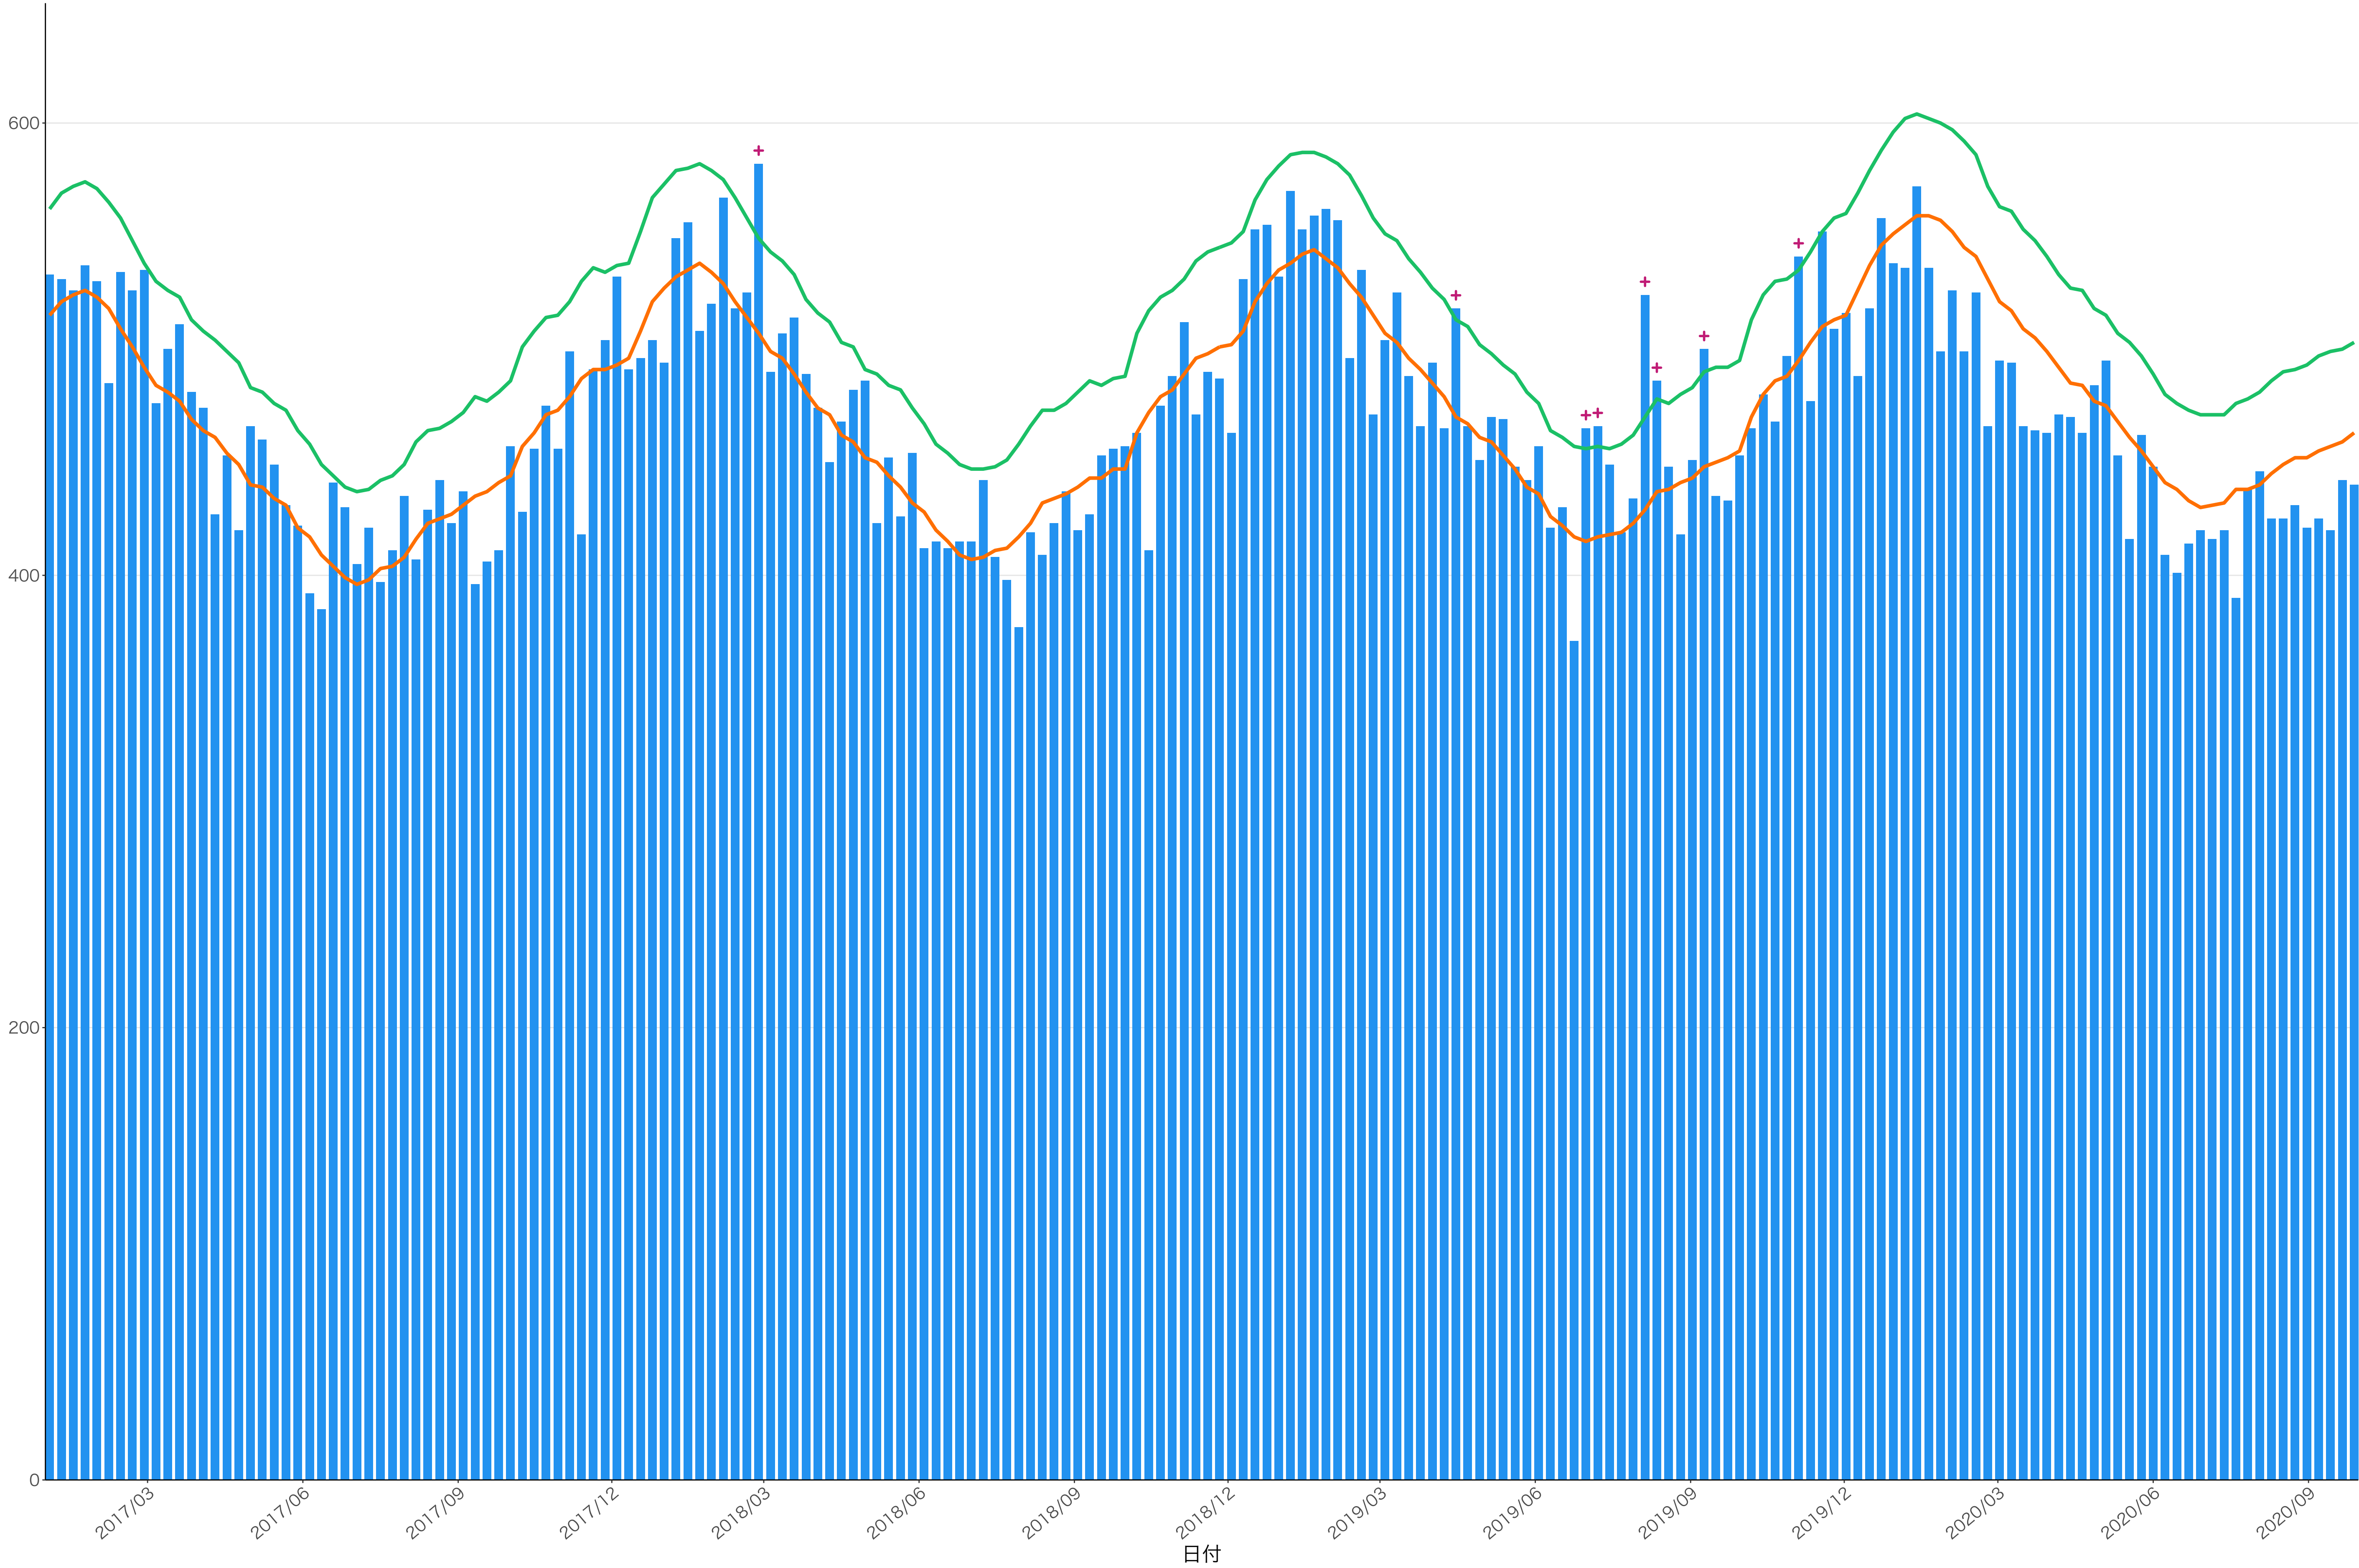

全国

0
200
400
600

2017/03 2017/06 2017/09 2017/12 2018/03 2018/06 2018/09 2018/12 2019/03 2019/06 2019/09 2019/12 2020/03 2020/06 2020/09

日付

死亡者数

死亡者数

2017/03 2017/06 2017/09 2017/12 2018/03 2018/06 2018/09 2018/12 2019/03 2019/06 2019/09 2019/12 2020/03 2020/06 2020/09

日付

400
300
200
100
0

2017/03 2017/06 2017/09 2017/12 2018/03 2018/06 2018/09 2018/12 2019/03 2019/06 2019/09 2019/12 2020/03 2020/06 2020/09

日付

0
50
100
150
200

2017/03 2017/06 2017/09 2017/12 2018/03 2018/06 2018/09 2018/12 2019/03 2019/06 2019/09 2019/12 2020/03 2020/06 2020/09

日付

0
100
200
300
400
500

2017/03 2017/06 2017/09 2017/12 2018/03 2018/06 2018/09 2018/12 2019/03 2019/06 2019/09 2019/12 2020/03 2020/06 2020/09

日付

600
400
200
0

2017/03 2017/06 2017/09 2017/12 2018/03 2018/06 2018/09 2018/12 2019/03 2019/06 2019/09 2019/12 2020/03 2020/06 2020/09