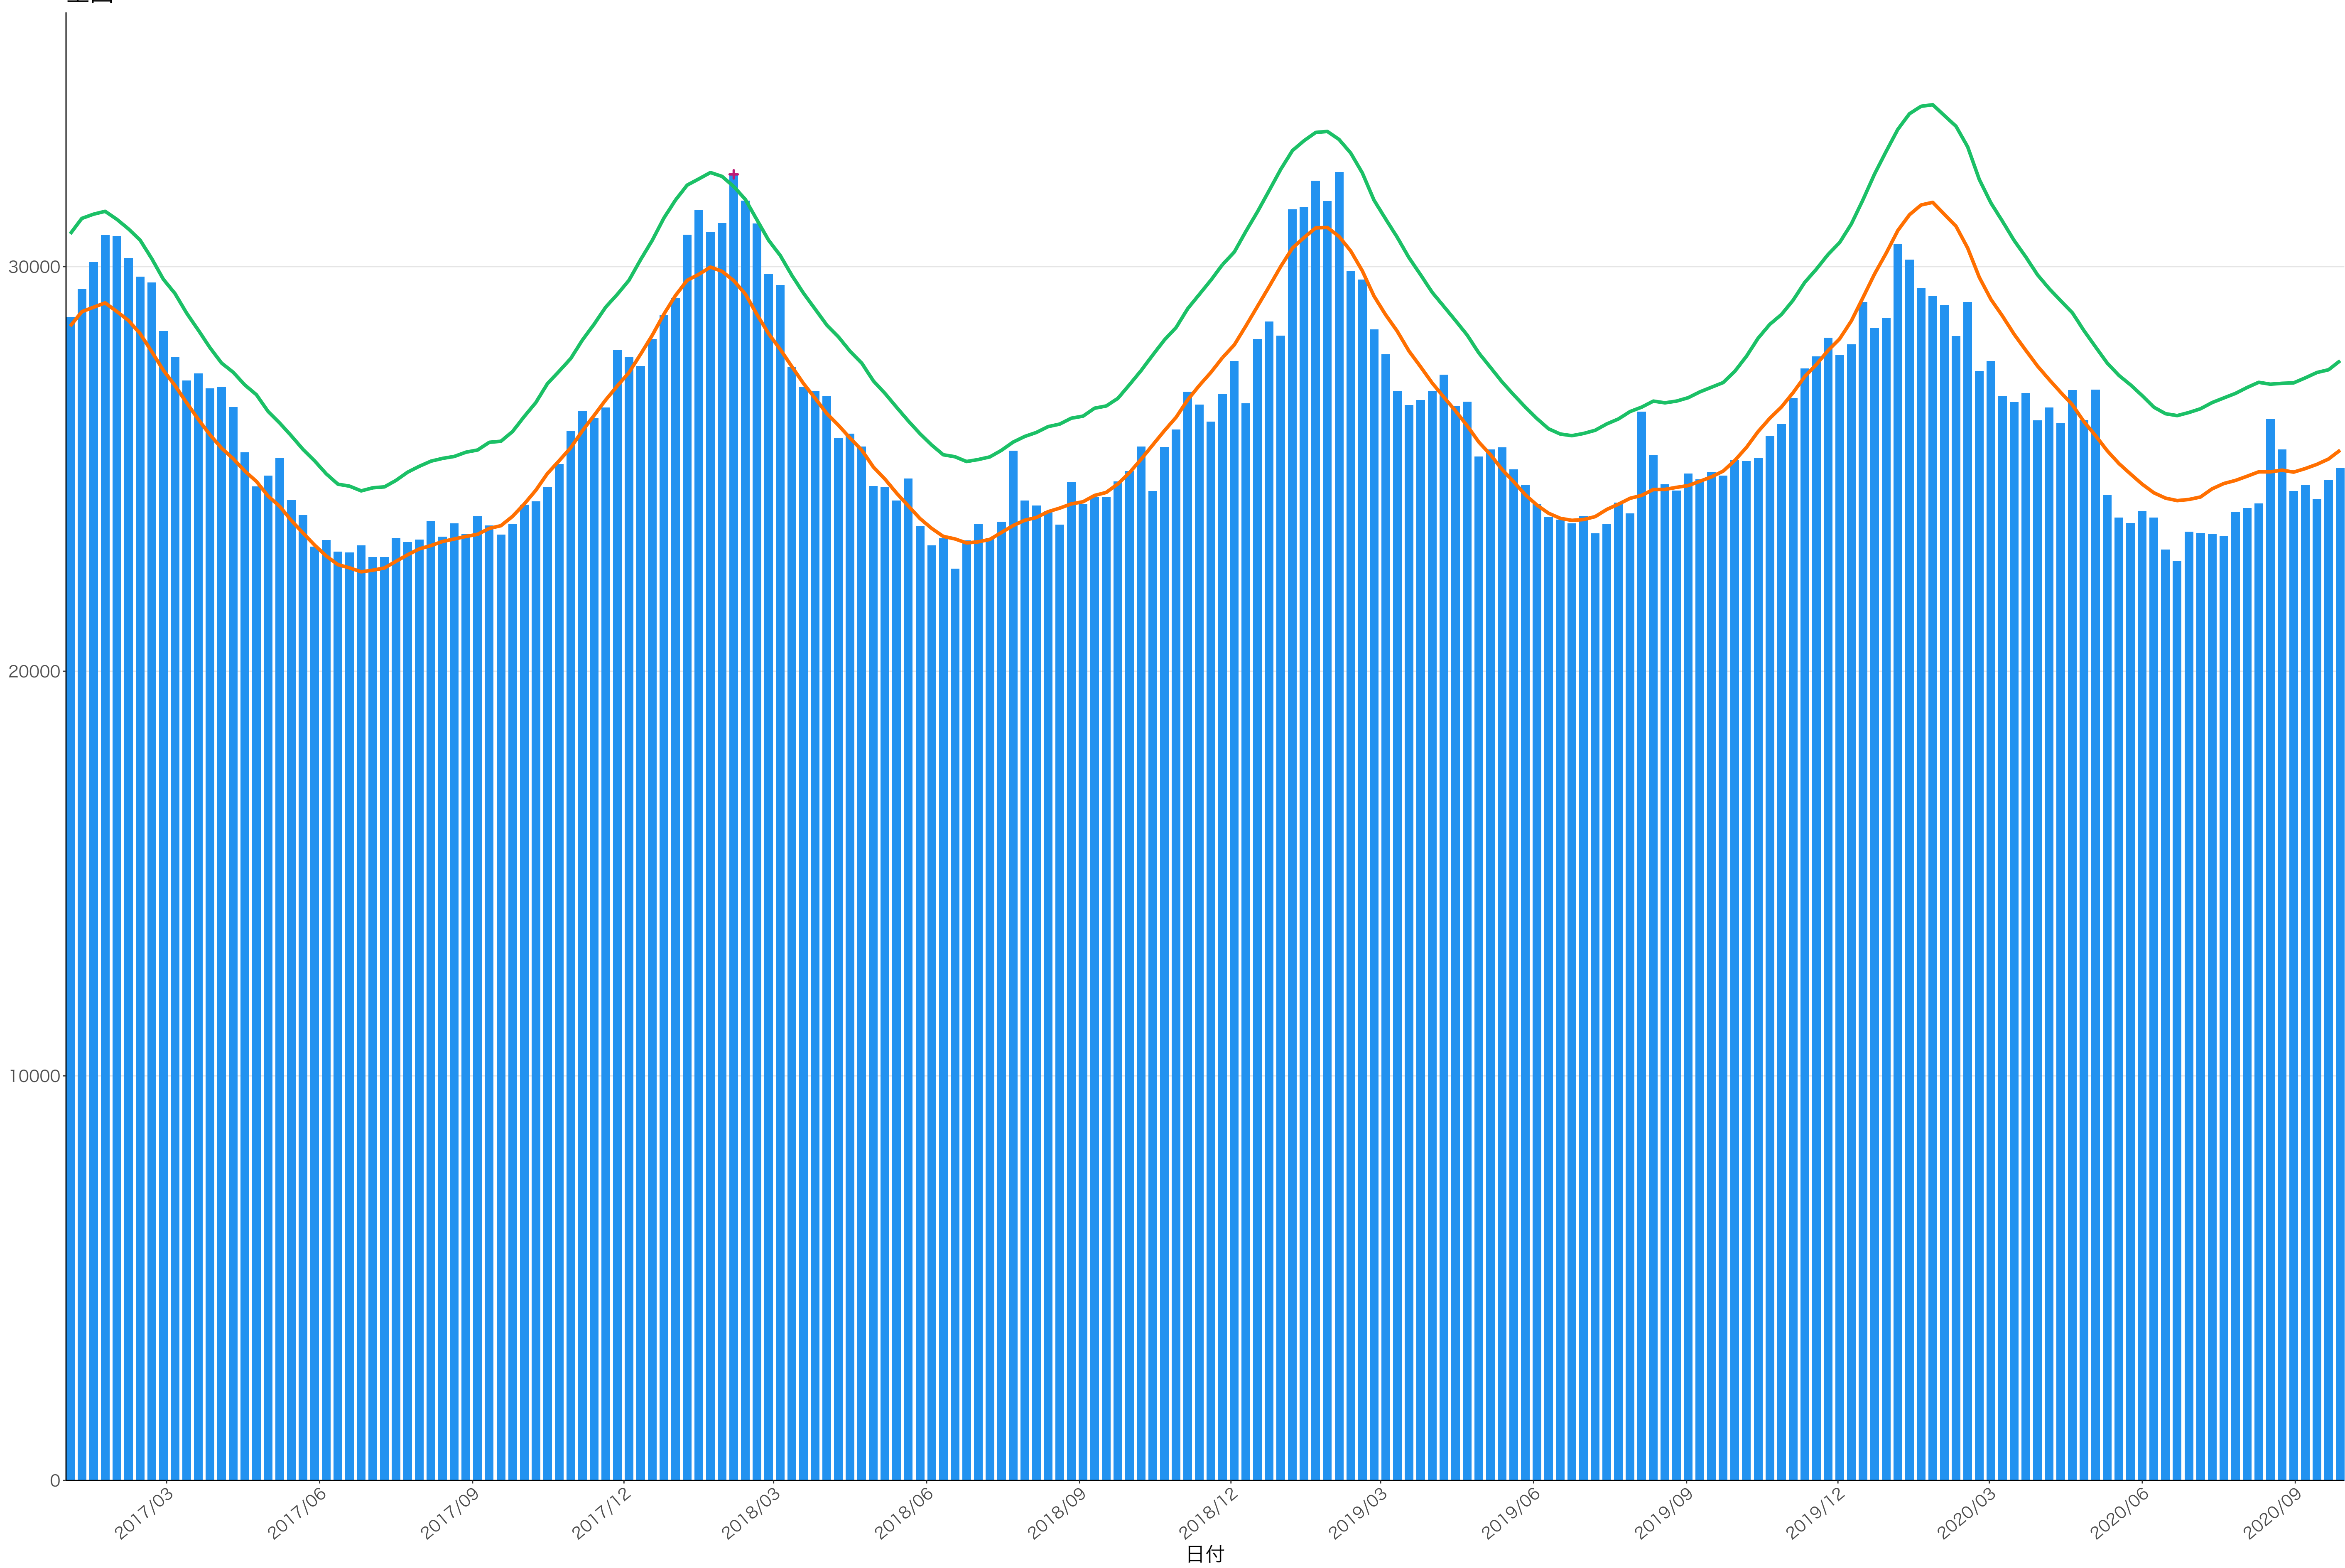

全国

0
200
400
600

2017/03 2017/06 2017/09 2017/12 2018/03 2018/06 2018/09 2018/12 2019/03 2019/06 2019/09 2019/12 2020/03 2020/06 2020/09

日付

死亡者数

死亡者数

2017/03 2017/06 2017/09 2017/12 2018/03 2018/06 2018/09 2018/12 2019/03 2019/06 2019/09 2019/12 2020/03 2020/06 2020/09

日付

400
300
200
100
0

2017/03 2017/06 2017/09 2017/12 2018/03 2018/06 2018/09 2018/12 2019/03 2019/06 2019/09 2019/12 2020/03 2020/06 2020/09

日付

0
50
100
150
200

2017/03 2017/06 2017/09 2017/12 2018/03 2018/06 2018/09 2018/12 2019/03 2019/06 2019/09 2019/12 2020/03 2020/06 2020/09

日付

0
100
200
300
400
500

2017/03 2017/06 2017/09 2017/12 2018/03 2018/06 2018/09 2018/12 2019/03 2019/06 2019/09 2019/12 2020/03 2020/06 2020/09

日付

600
400
200
0

2017/03 2017/06 2017/09 2017/12 2018/03 2018/06 2018/09 2018/12 2019/03 2019/06 2019/09 2019/12 2020/03 2020/06 2020/09