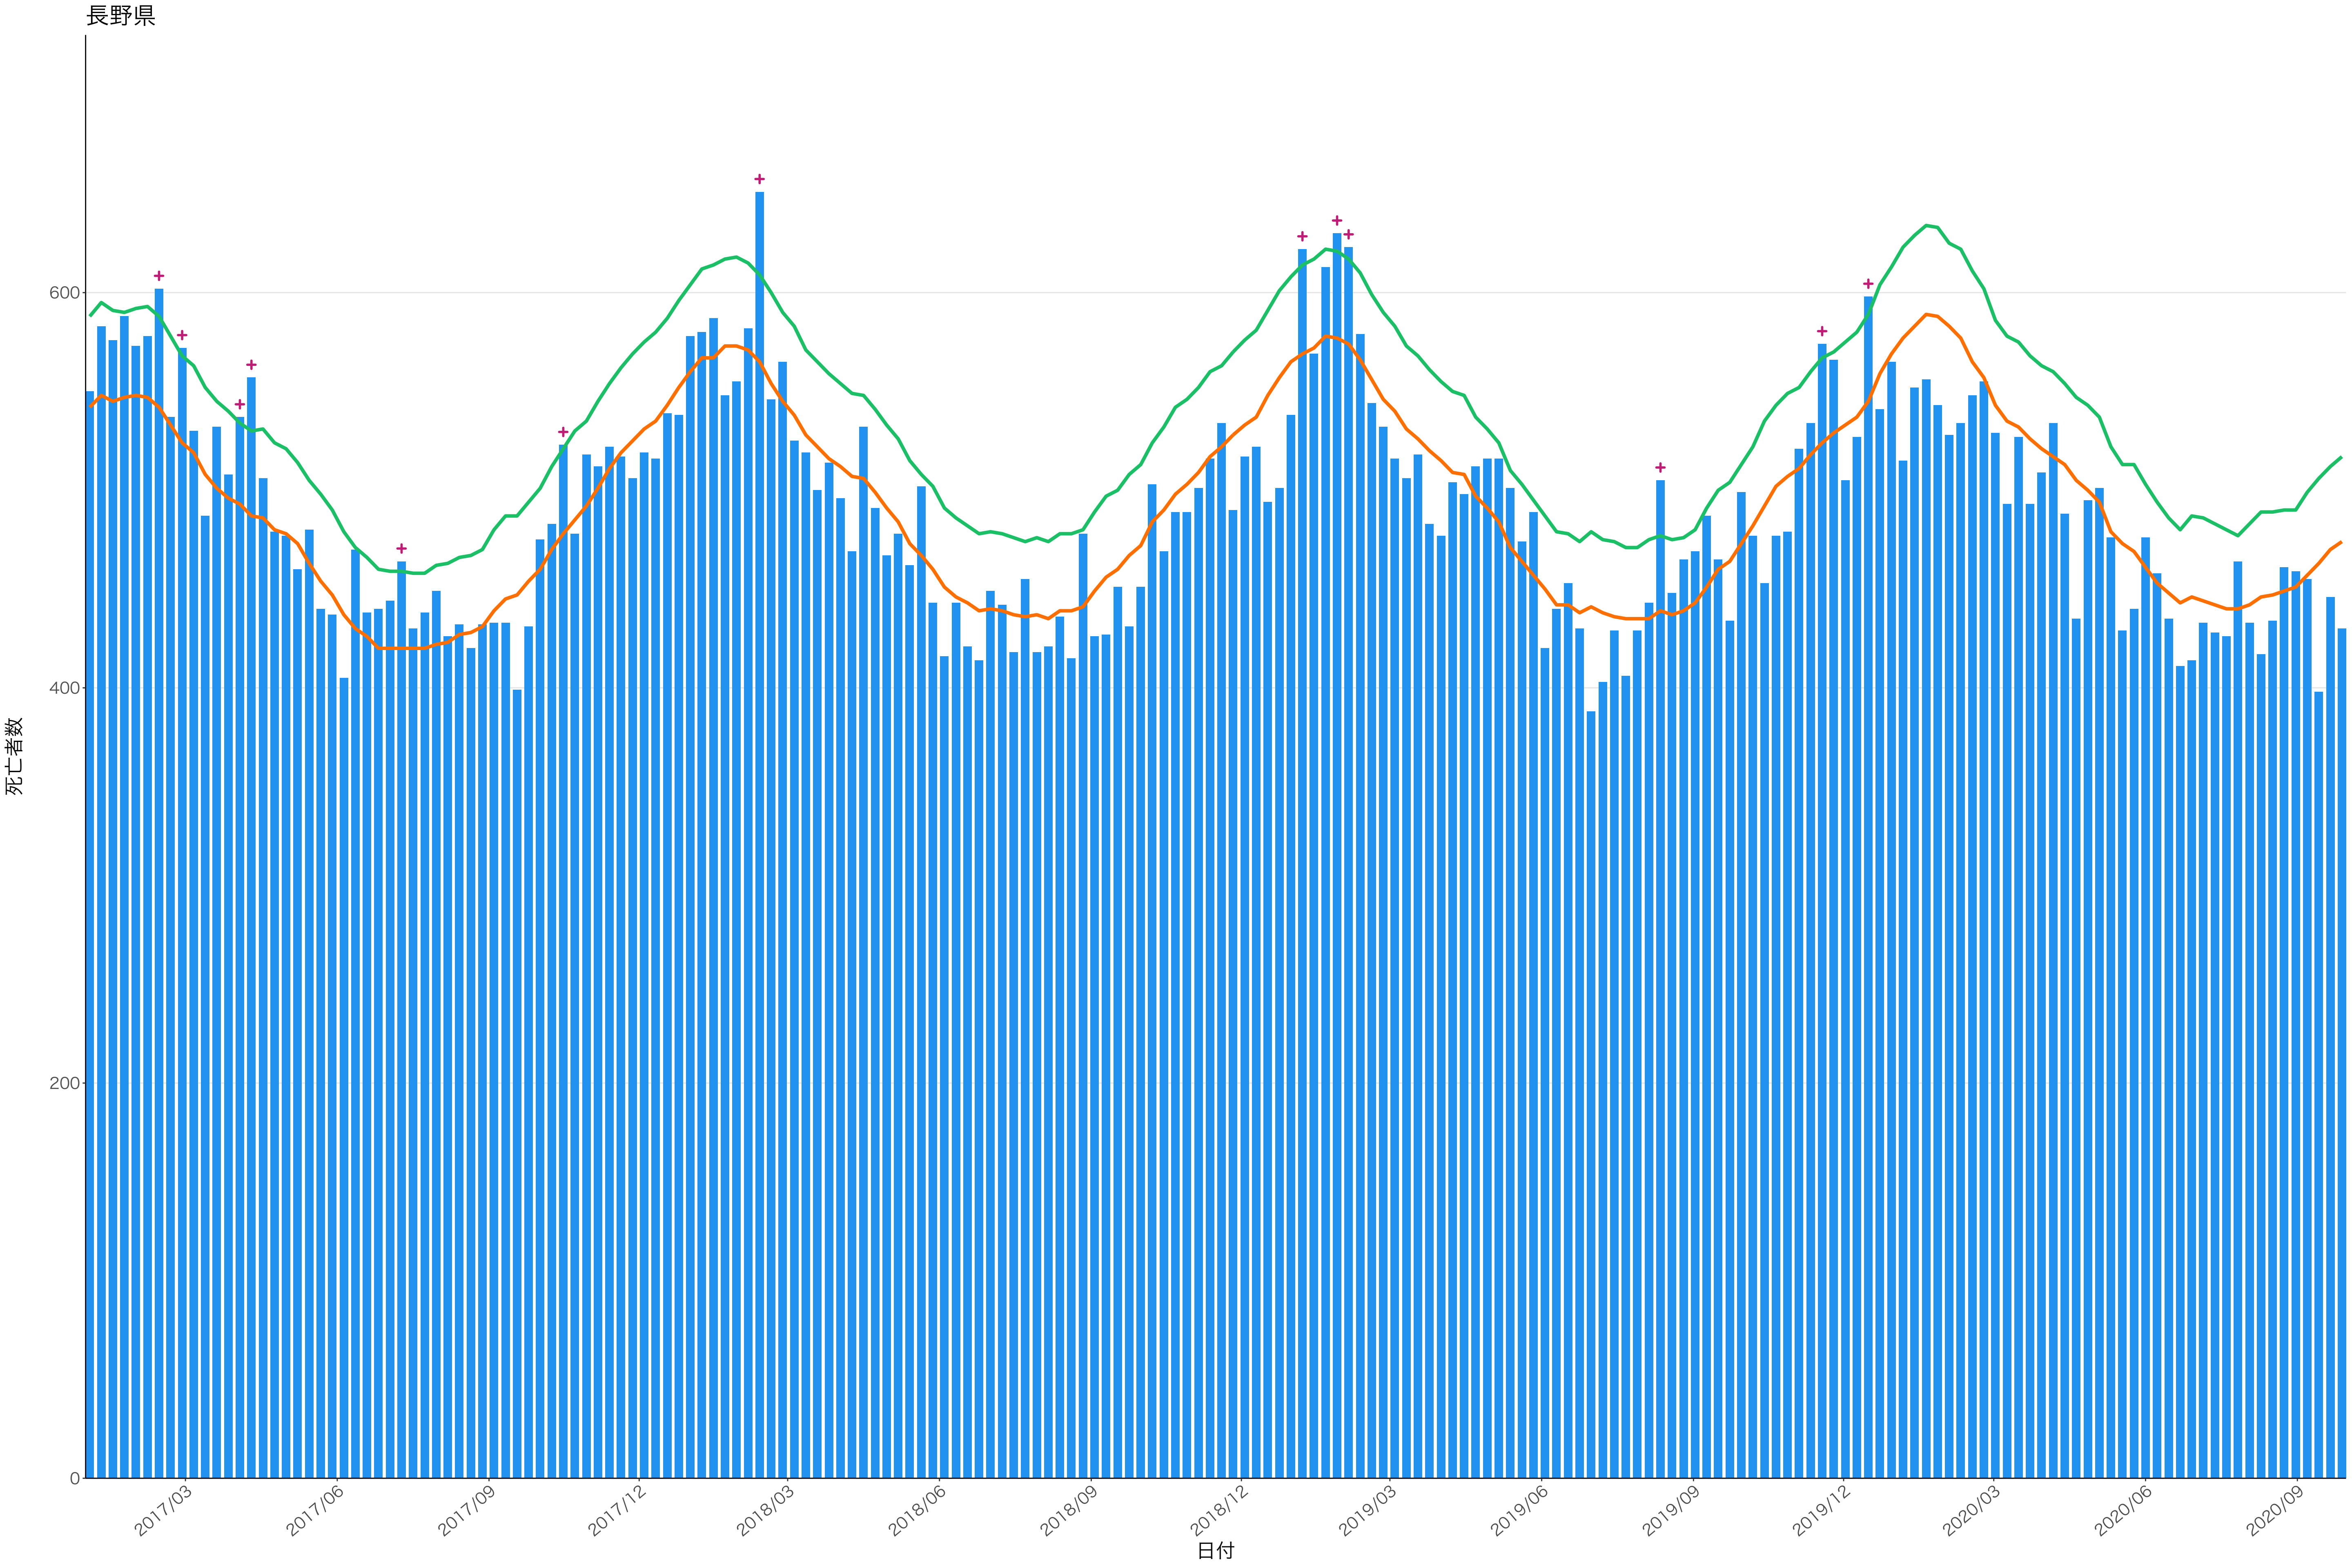

全国

0
200
400
600

2017/03 2017/06 2017/09 2017/12 2018/03 2018/06 2018/09 2018/12 2019/03 2019/06 2019/09 2019/12 2020/03 2020/06 2020/09

日付

死亡者数

死亡者数

2017/03 2017/06 2017/09 2017/12 2018/03 2018/06 2018/09 2018/12 2019/03 2019/06 2019/09 2019/12 2020/03 2020/06 2020/09

日付

400
300
200
100
0

2017/03 2017/06 2017/09 2017/12 2018/03 2018/06 2018/09 2018/12 2019/03 2019/06 2019/09 2019/12 2020/03 2020/06 2020/09

日付

0
50
100
150
200

2017/03 2017/06 2017/09 2017/12 2018/03 2018/06 2018/09 2018/12 2019/03 2019/06 2019/09 2019/12 2020/03 2020/06 2020/09

日付

0
100
200
300
400
500

2017/03 2017/06 2017/09 2017/12 2018/03 2018/06 2018/09 2018/12 2019/03 2019/06 2019/09 2019/12 2020/03 2020/06 2020/09

日付

600
400
200
0

2017/03 2017/06 2017/09 2017/12 2018/03 2018/06 2018/09 2018/12 2019/03 2019/06 2019/09 2019/12 2020/03 2020/06 2020/09