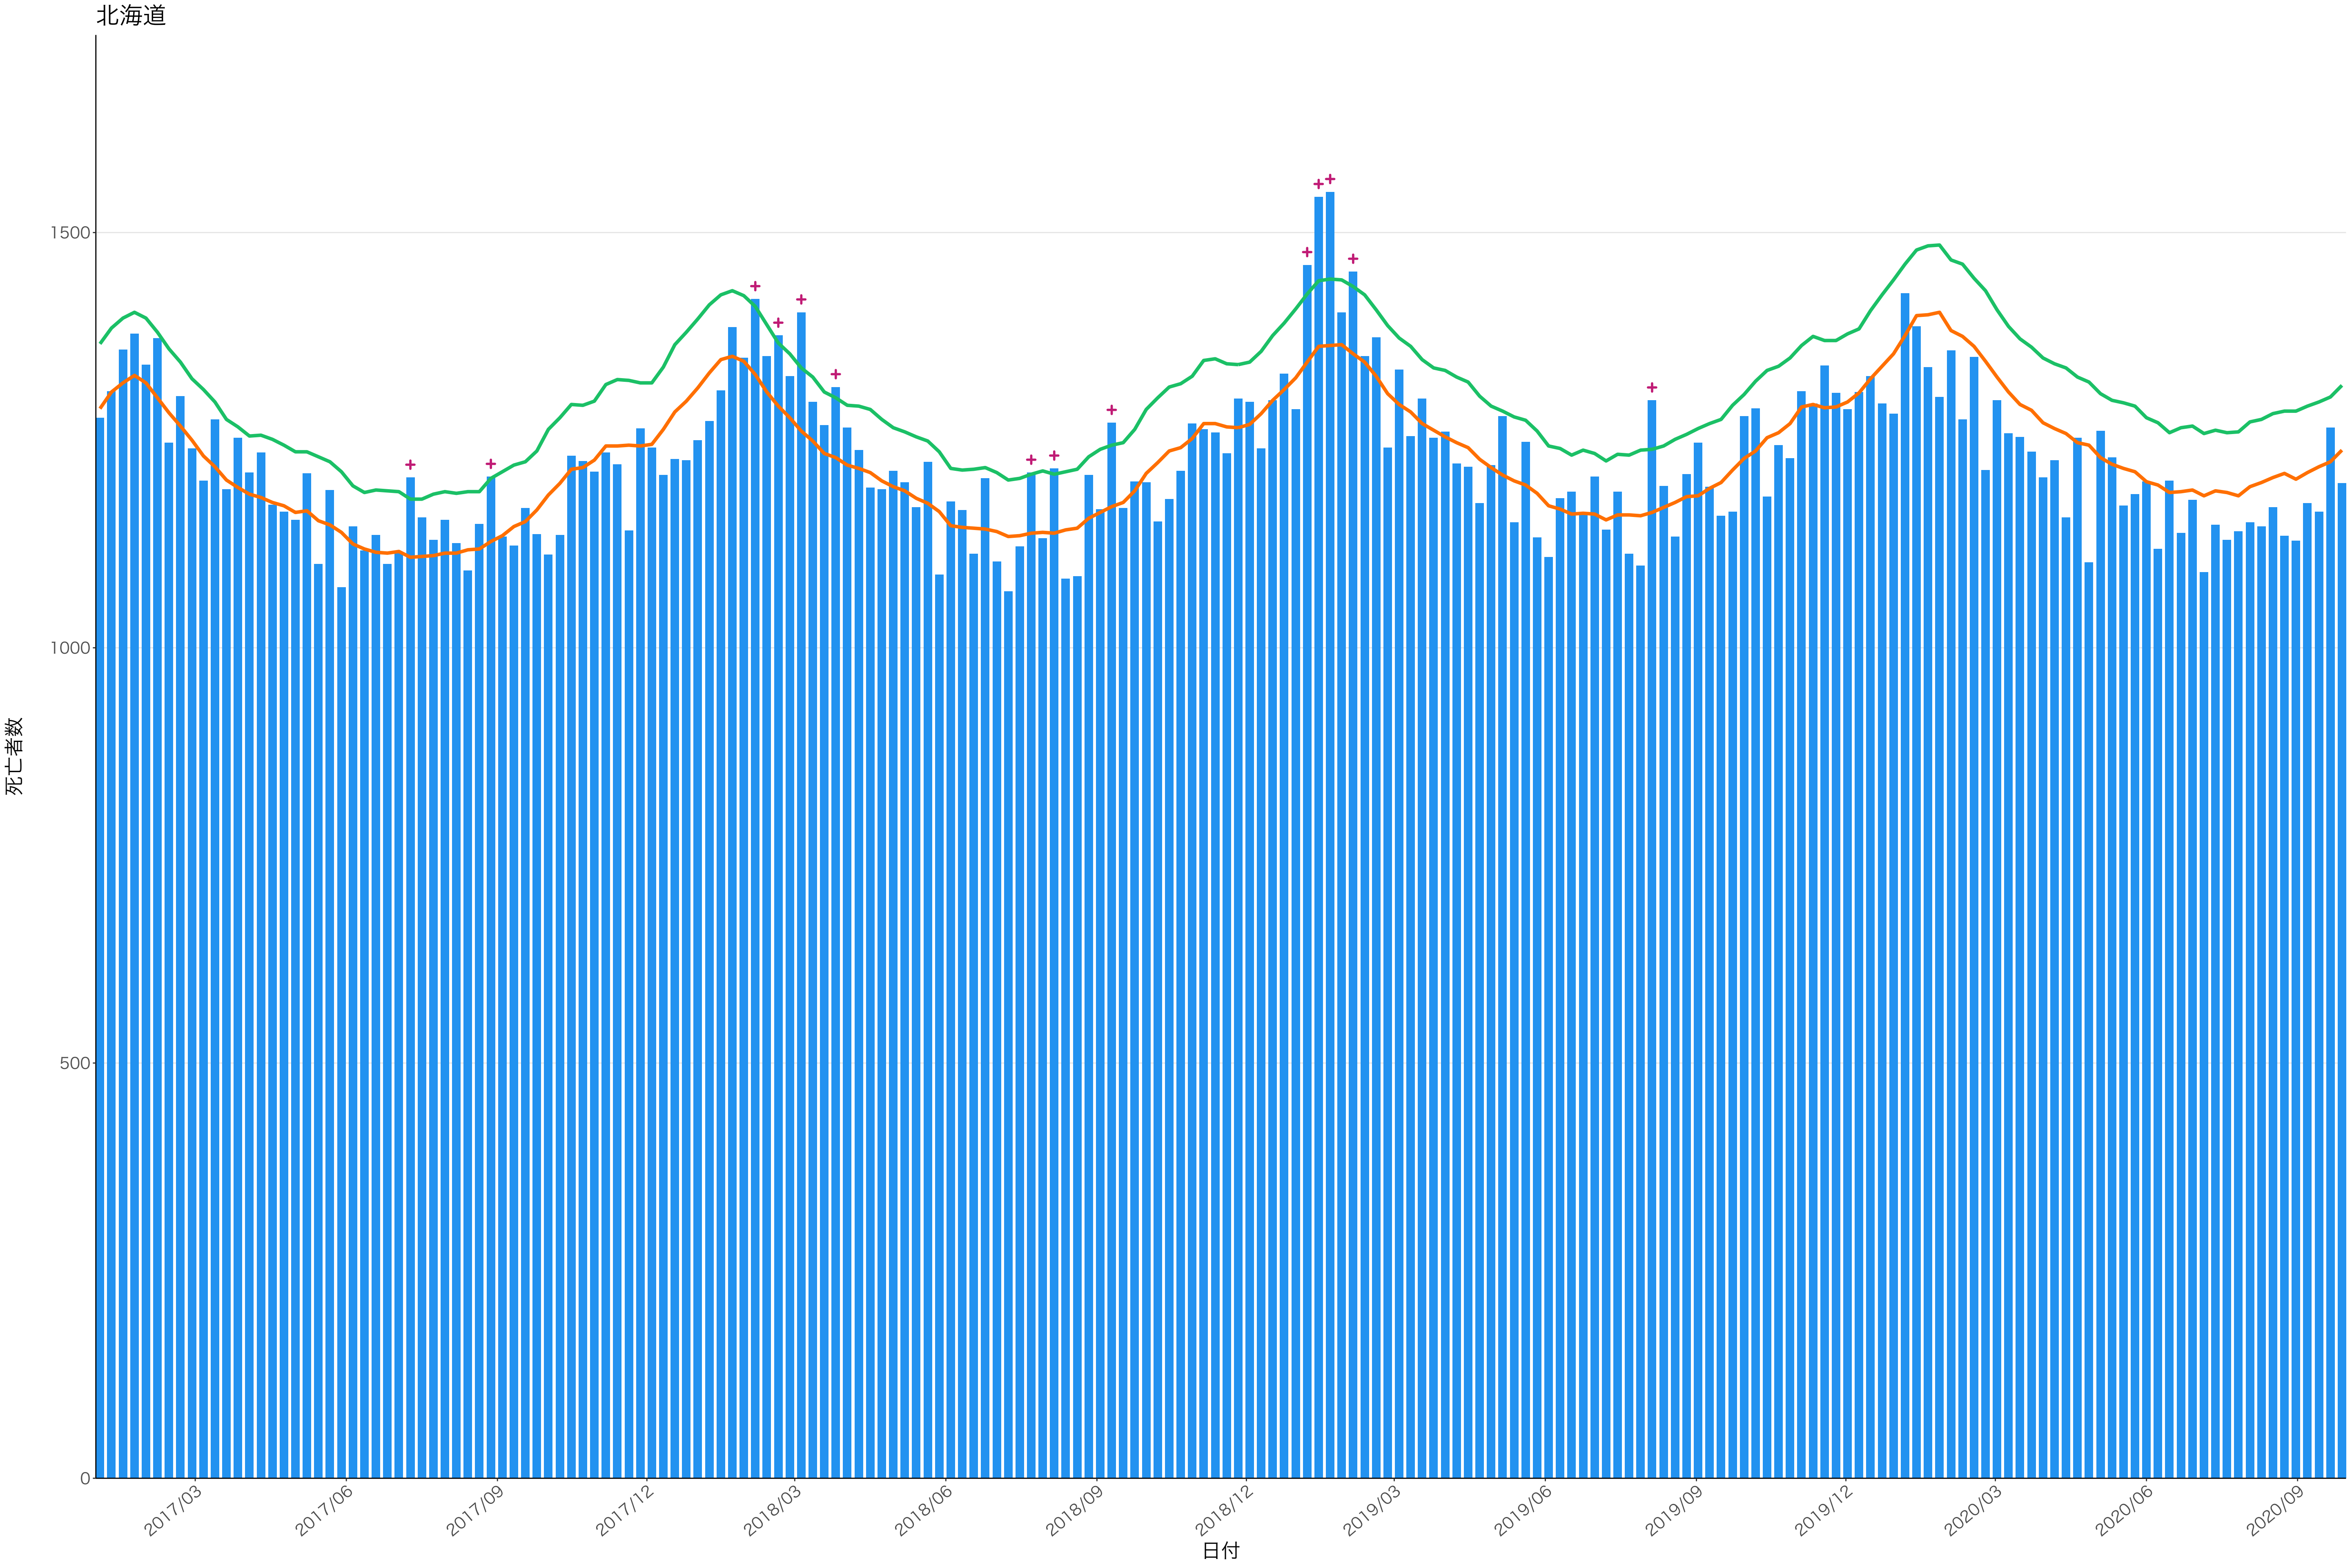

全国

0
200
400
600

2017/03 2017/06 2017/09 2017/12 2018/03 2018/06 2018/09 2018/12 2019/03 2019/06 2019/09 2019/12 2020/03 2020/06 2020/09

日付

死亡者数

死亡者数

2017/03 2017/06 2017/09 2017/12 2018/03 2018/06 2018/09 2018/12 2019/03 2019/06 2019/09 2019/12 2020/03 2020/06 2020/09

日付

400
300
200
100
0

2017/03 2017/06 2017/09 2017/12 2018/03 2018/06 2018/09 2018/12 2019/03 2019/06 2019/09 2019/12 2020/03 2020/06 2020/09

日付

0
50
100
150
200

2017/03 2017/06 2017/09 2017/12 2018/03 2018/06 2018/09 2018/12 2019/03 2019/06 2019/09 2019/12 2020/03 2020/06 2020/09

日付

0
100
200
300
400
500

2017/03 2017/06 2017/09 2017/12 2018/03 2018/06 2018/09 2018/12 2019/03 2019/06 2019/09 2019/12 2020/03 2020/06 2020/09

日付

600
400
200
0

2017/03 2017/06 2017/09 2017/12 2018/03 2018/06 2018/09 2018/12 2019/03 2019/06 2019/09 2019/12 2020/03 2020/06 2020/09