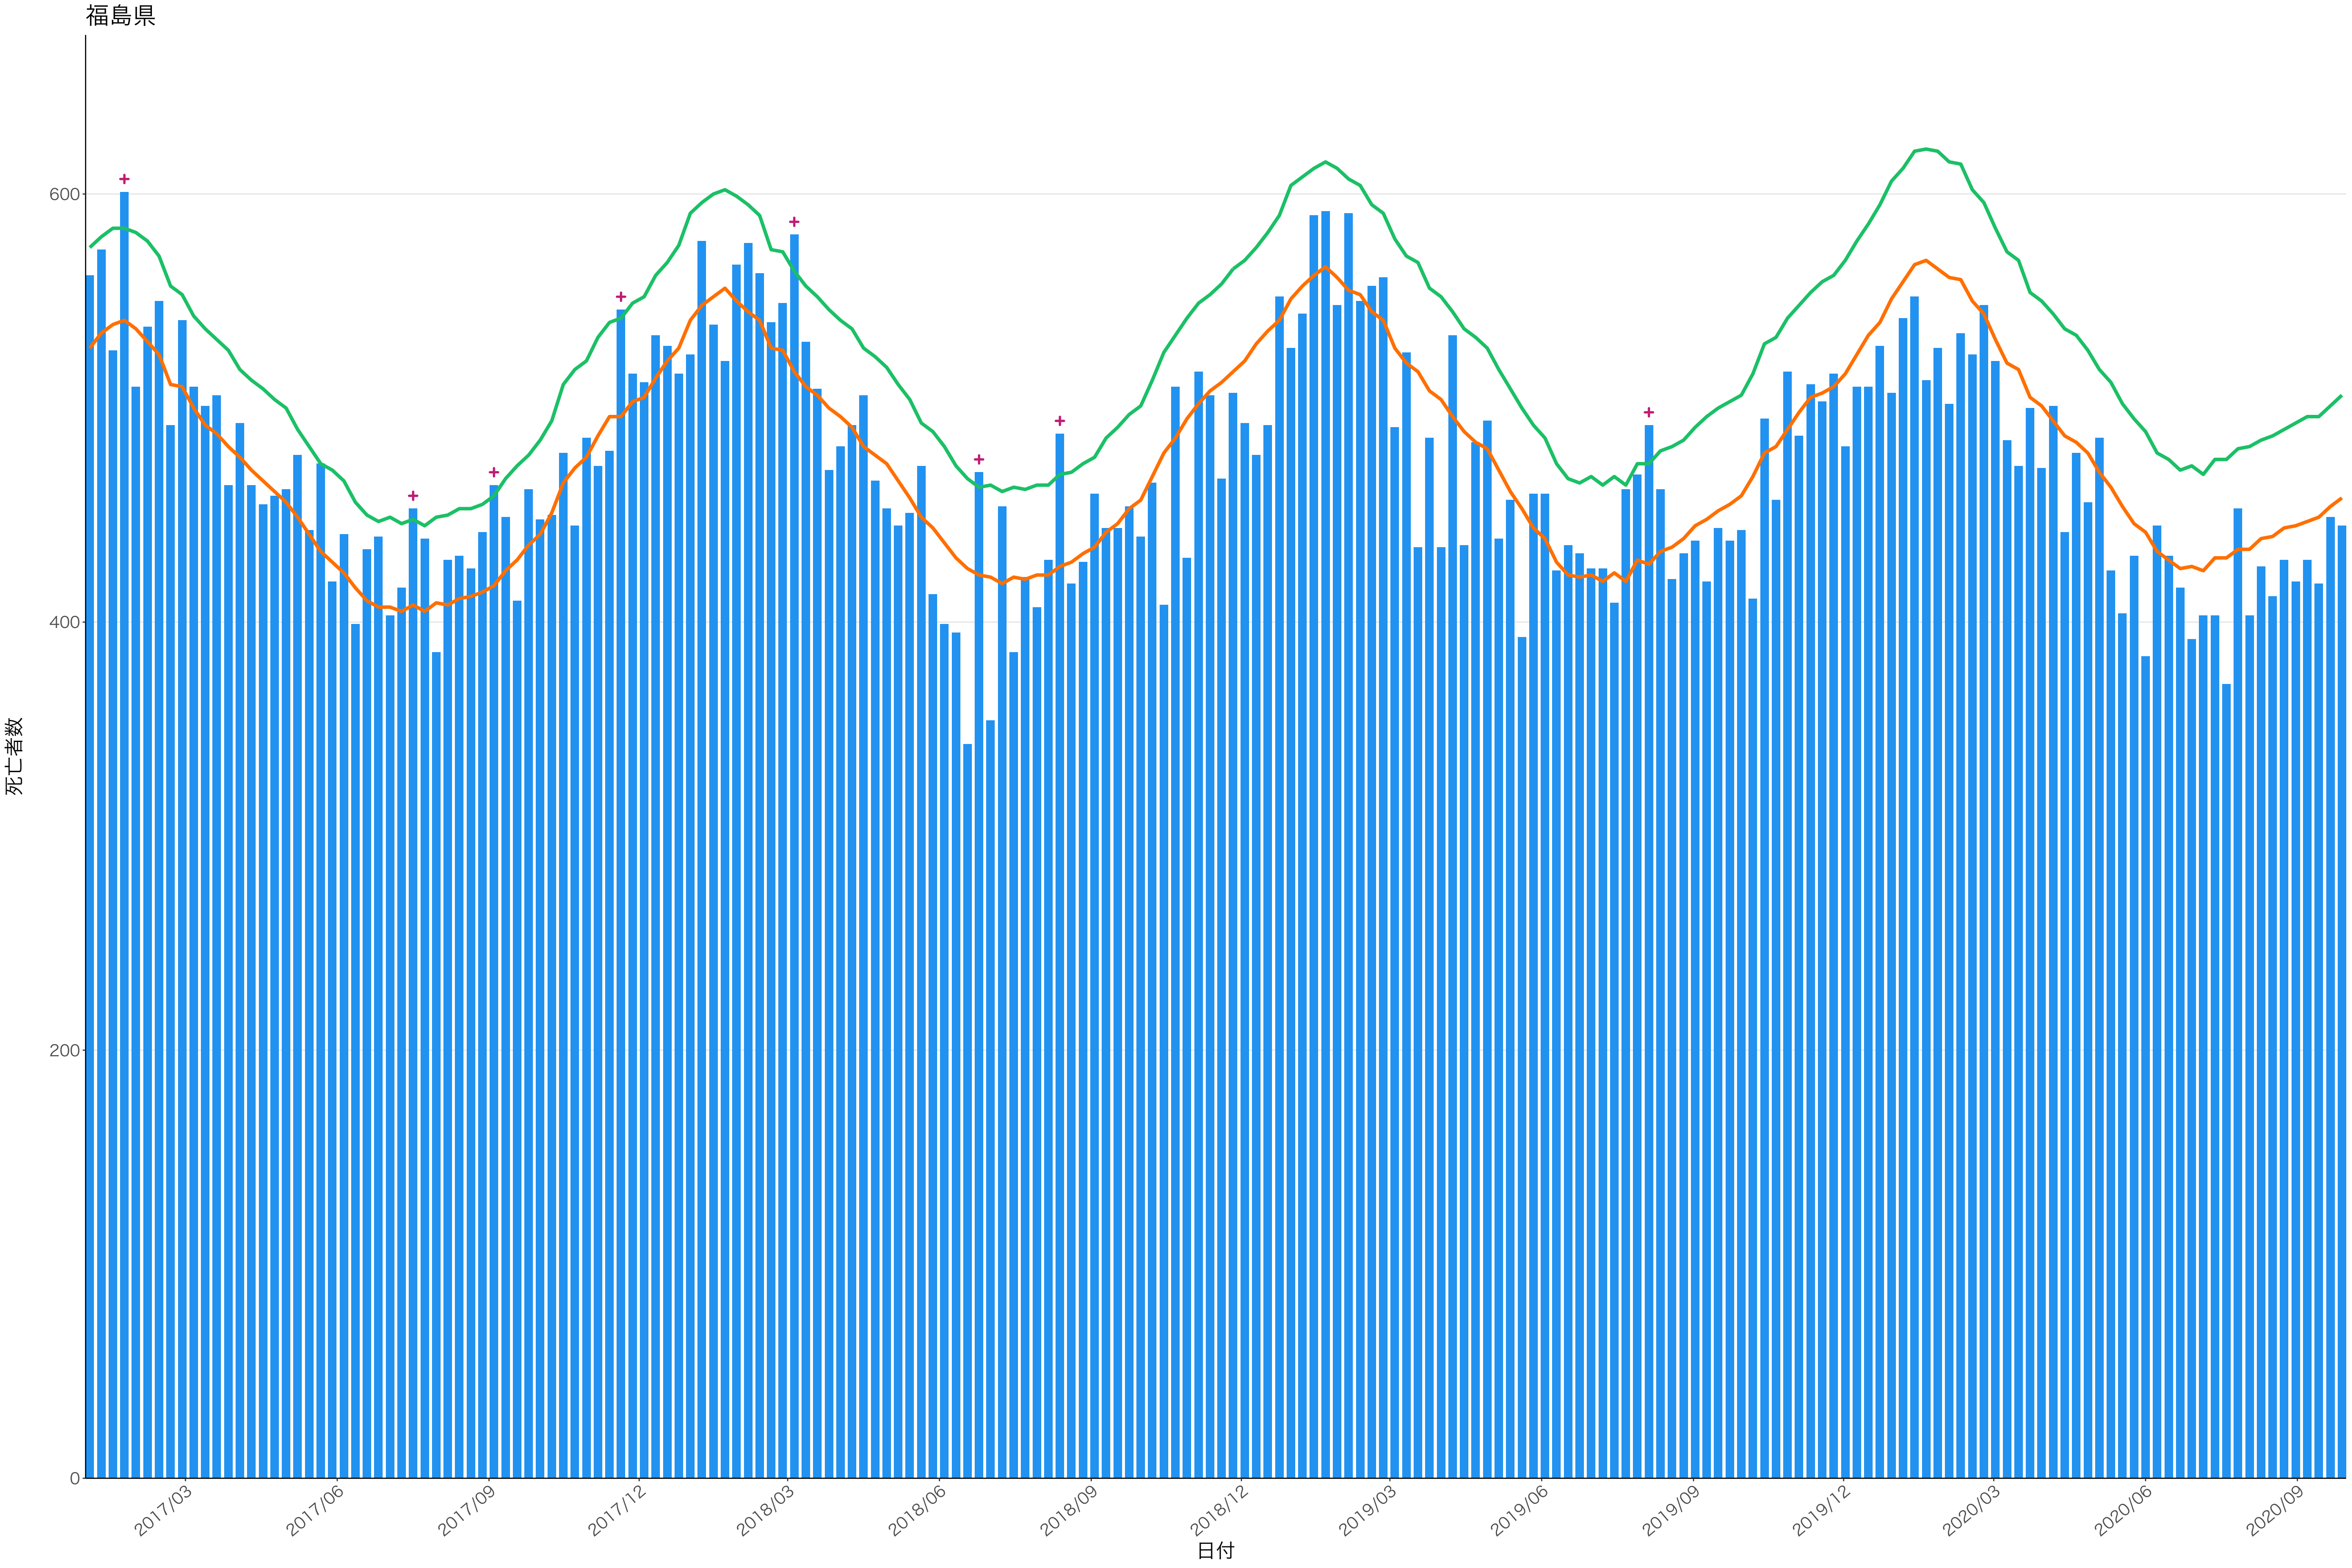

全国

0
200
400
600

2017/03 2017/06 2017/09 2017/12 2018/03 2018/06 2018/09 2018/12 2019/03 2019/06 2019/09 2019/12 2020/03 2020/06 2020/09

日付

死亡者数

死亡者数

2017/03 2017/06 2017/09 2017/12 2018/03 2018/06 2018/09 2018/12 2019/03 2019/06 2019/09 2019/12 2020/03 2020/06 2020/09

日付

400
300
200
100
0

2017/03 2017/06 2017/09 2017/12 2018/03 2018/06 2018/09 2018/12 2019/03 2019/06 2019/09 2019/12 2020/03 2020/06 2020/09

日付

0
50
100
150
200

2017/03 2017/06 2017/09 2017/12 2018/03 2018/06 2018/09 2018/12 2019/03 2019/06 2019/09 2019/12 2020/03 2020/06 2020/09

日付

0
100
200
300
400
500

2017/03 2017/06 2017/09 2017/12 2018/03 2018/06 2018/09 2018/12 2019/03 2019/06 2019/09 2019/12 2020/03 2020/06 2020/09

日付

600
400
200
0

2017/03 2017/06 2017/09 2017/12 2018/03 2018/06 2018/09 2018/12 2019/03 2019/06 2019/09 2019/12 2020/03 2020/06 2020/09