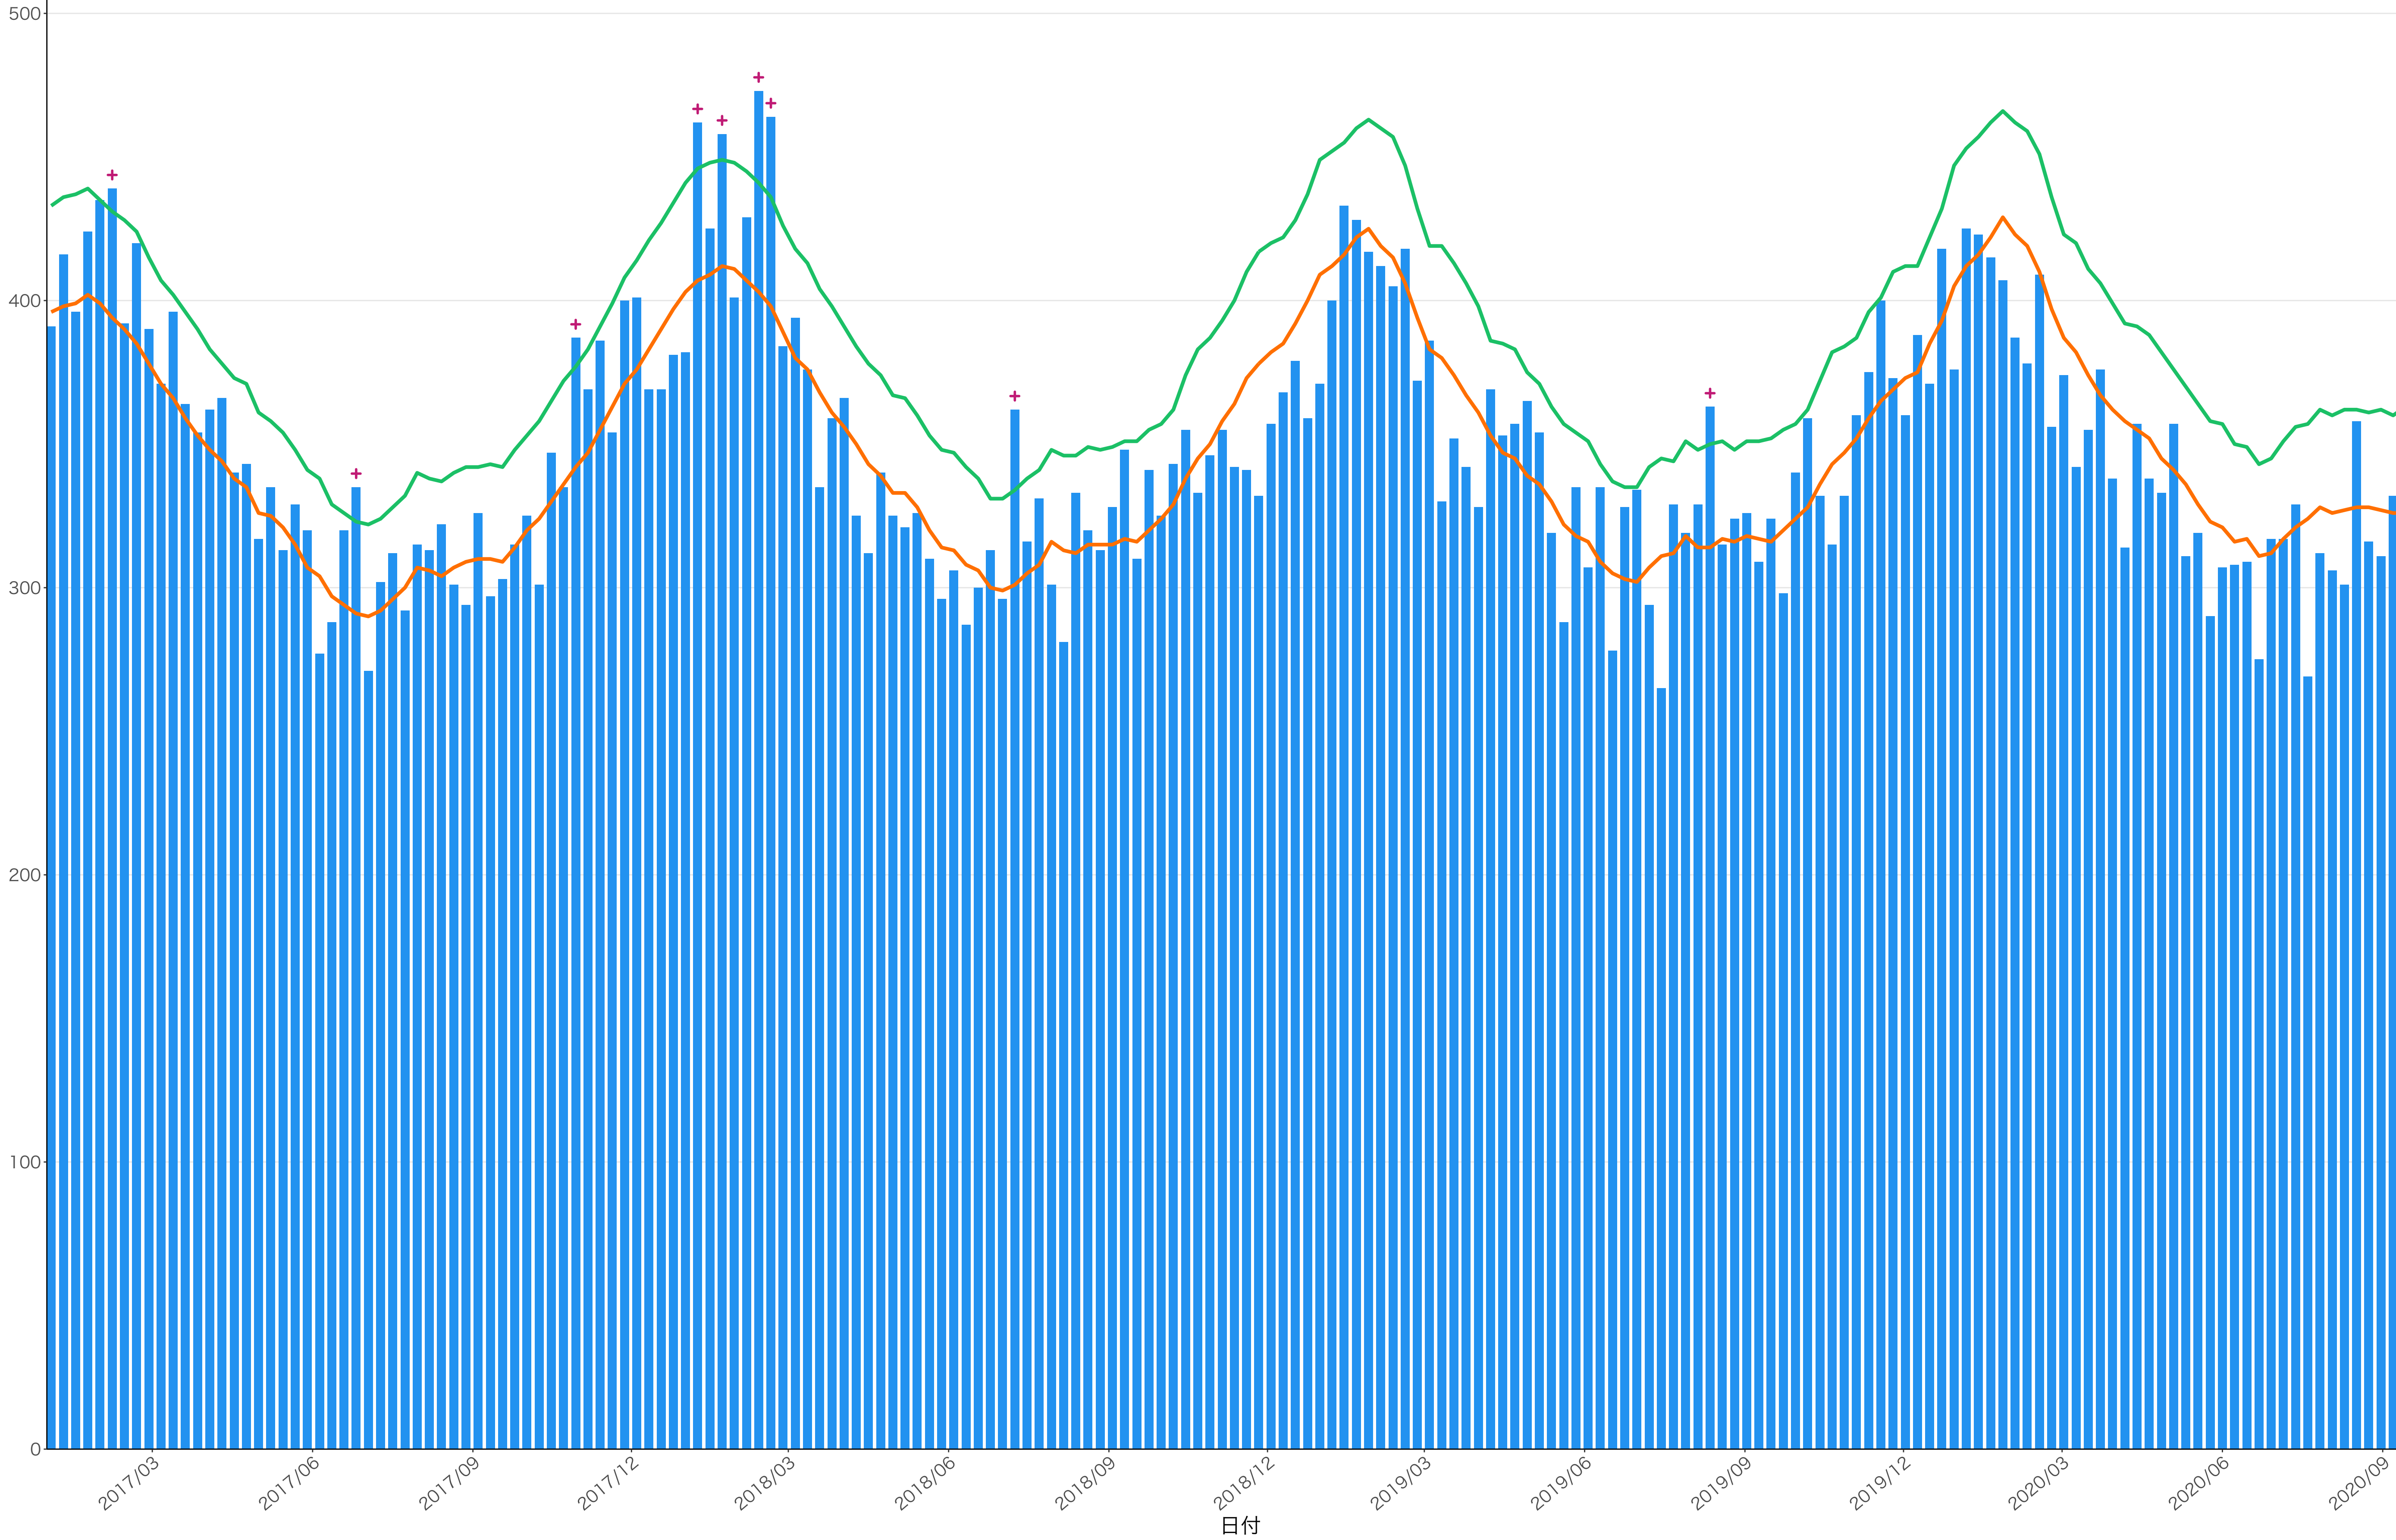

全国

0
200
400
600

2017/03 2017/06 2017/09 2017/12 2018/03 2018/06 2018/09 2018/12 2019/03 2019/06 2019/09 2019/12 2020/03 2020/06 2020/09

日付

死亡者数

死亡者数

2017/03 2017/06 2017/09 2017/12 2018/03 2018/06 2018/09 2018/12 2019/03 2019/06 2019/09 2019/12 2020/03 2020/06 2020/09

日付

400
300
200
100
0

2017/03 2017/06 2017/09 2017/12 2018/03 2018/06 2018/09 2018/12 2019/03 2019/06 2019/09 2019/12 2020/03 2020/06 2020/09

日付

0
50
100
150
200

2017/03 2017/06 2017/09 2017/12 2018/03 2018/06 2018/09 2018/12 2019/03 2019/06 2019/09 2019/12 2020/03 2020/06 2020/09

日付

0
100
200
300
400
500

2017/03 2017/06 2017/09 2017/12 2018/03 2018/06 2018/09 2018/12 2019/03 2019/06 2019/09 2019/12 2020/03 2020/06 2020/09

日付

600
400
200
0

2017/03 2017/06 2017/09 2017/12 2018/03 2018/06 2018/09 2018/12 2019/03 2019/06 2019/09 2019/12 2020/03 2020/06 2020/09