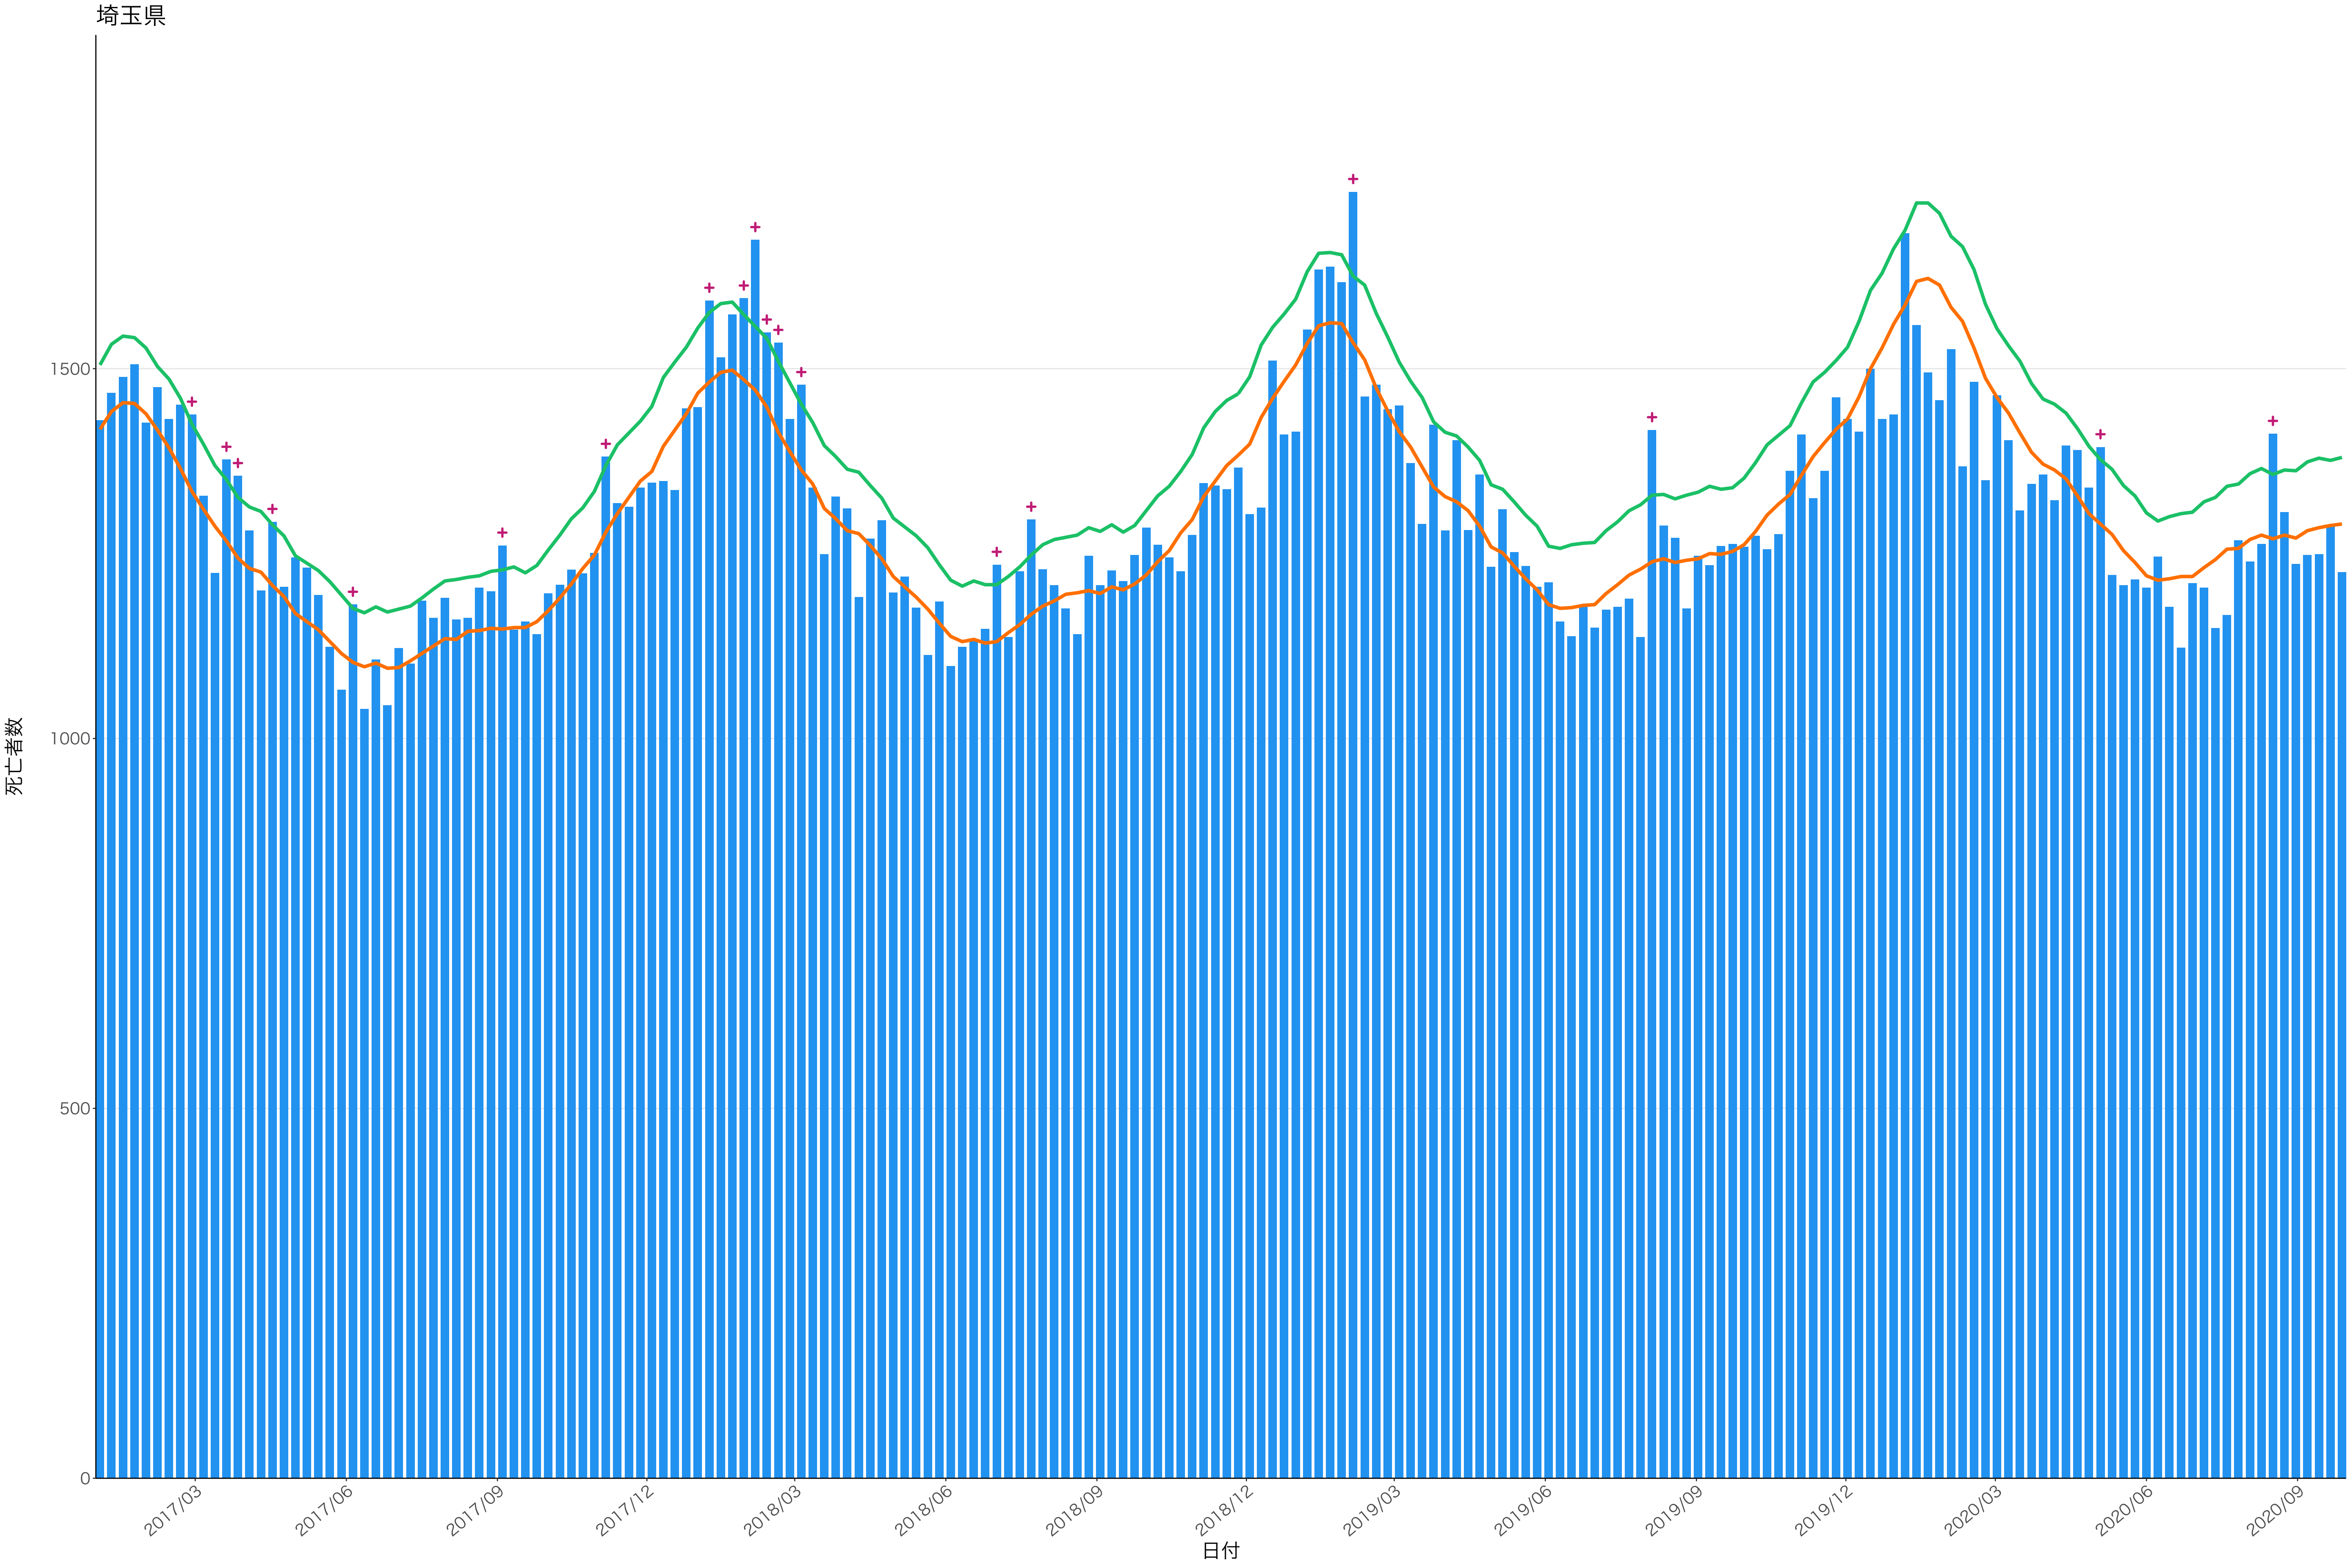

全国

0
200
400
600

2017/03 2017/06 2017/09 2017/12 2018/03 2018/06 2018/09 2018/12 2019/03 2019/06 2019/09 2019/12 2020/03 2020/06 2020/09

日付

死亡者数

死亡者数

2017/03 2017/06 2017/09 2017/12 2018/03 2018/06 2018/09 2018/12 2019/03 2019/06 2019/09 2019/12 2020/03 2020/06 2020/09

日付

400
300
200
100
0

2017/03 2017/06 2017/09 2017/12 2018/03 2018/06 2018/09 2018/12 2019/03 2019/06 2019/09 2019/12 2020/03 2020/06 2020/09

日付

0
50
100
150
200

2017/03 2017/06 2017/09 2017/12 2018/03 2018/06 2018/09 2018/12 2019/03 2019/06 2019/09 2019/12 2020/03 2020/06 2020/09

日付

0
100
200
300
400
500

2017/03 2017/06 2017/09 2017/12 2018/03 2018/06 2018/09 2018/12 2019/03 2019/06 2019/09 2019/12 2020/03 2020/06 2020/09

日付

600
400
200
0

2017/03 2017/06 2017/09 2017/12 2018/03 2018/06 2018/09 2018/12 2019/03 2019/06 2019/09 2019/12 2020/03 2020/06 2020/09