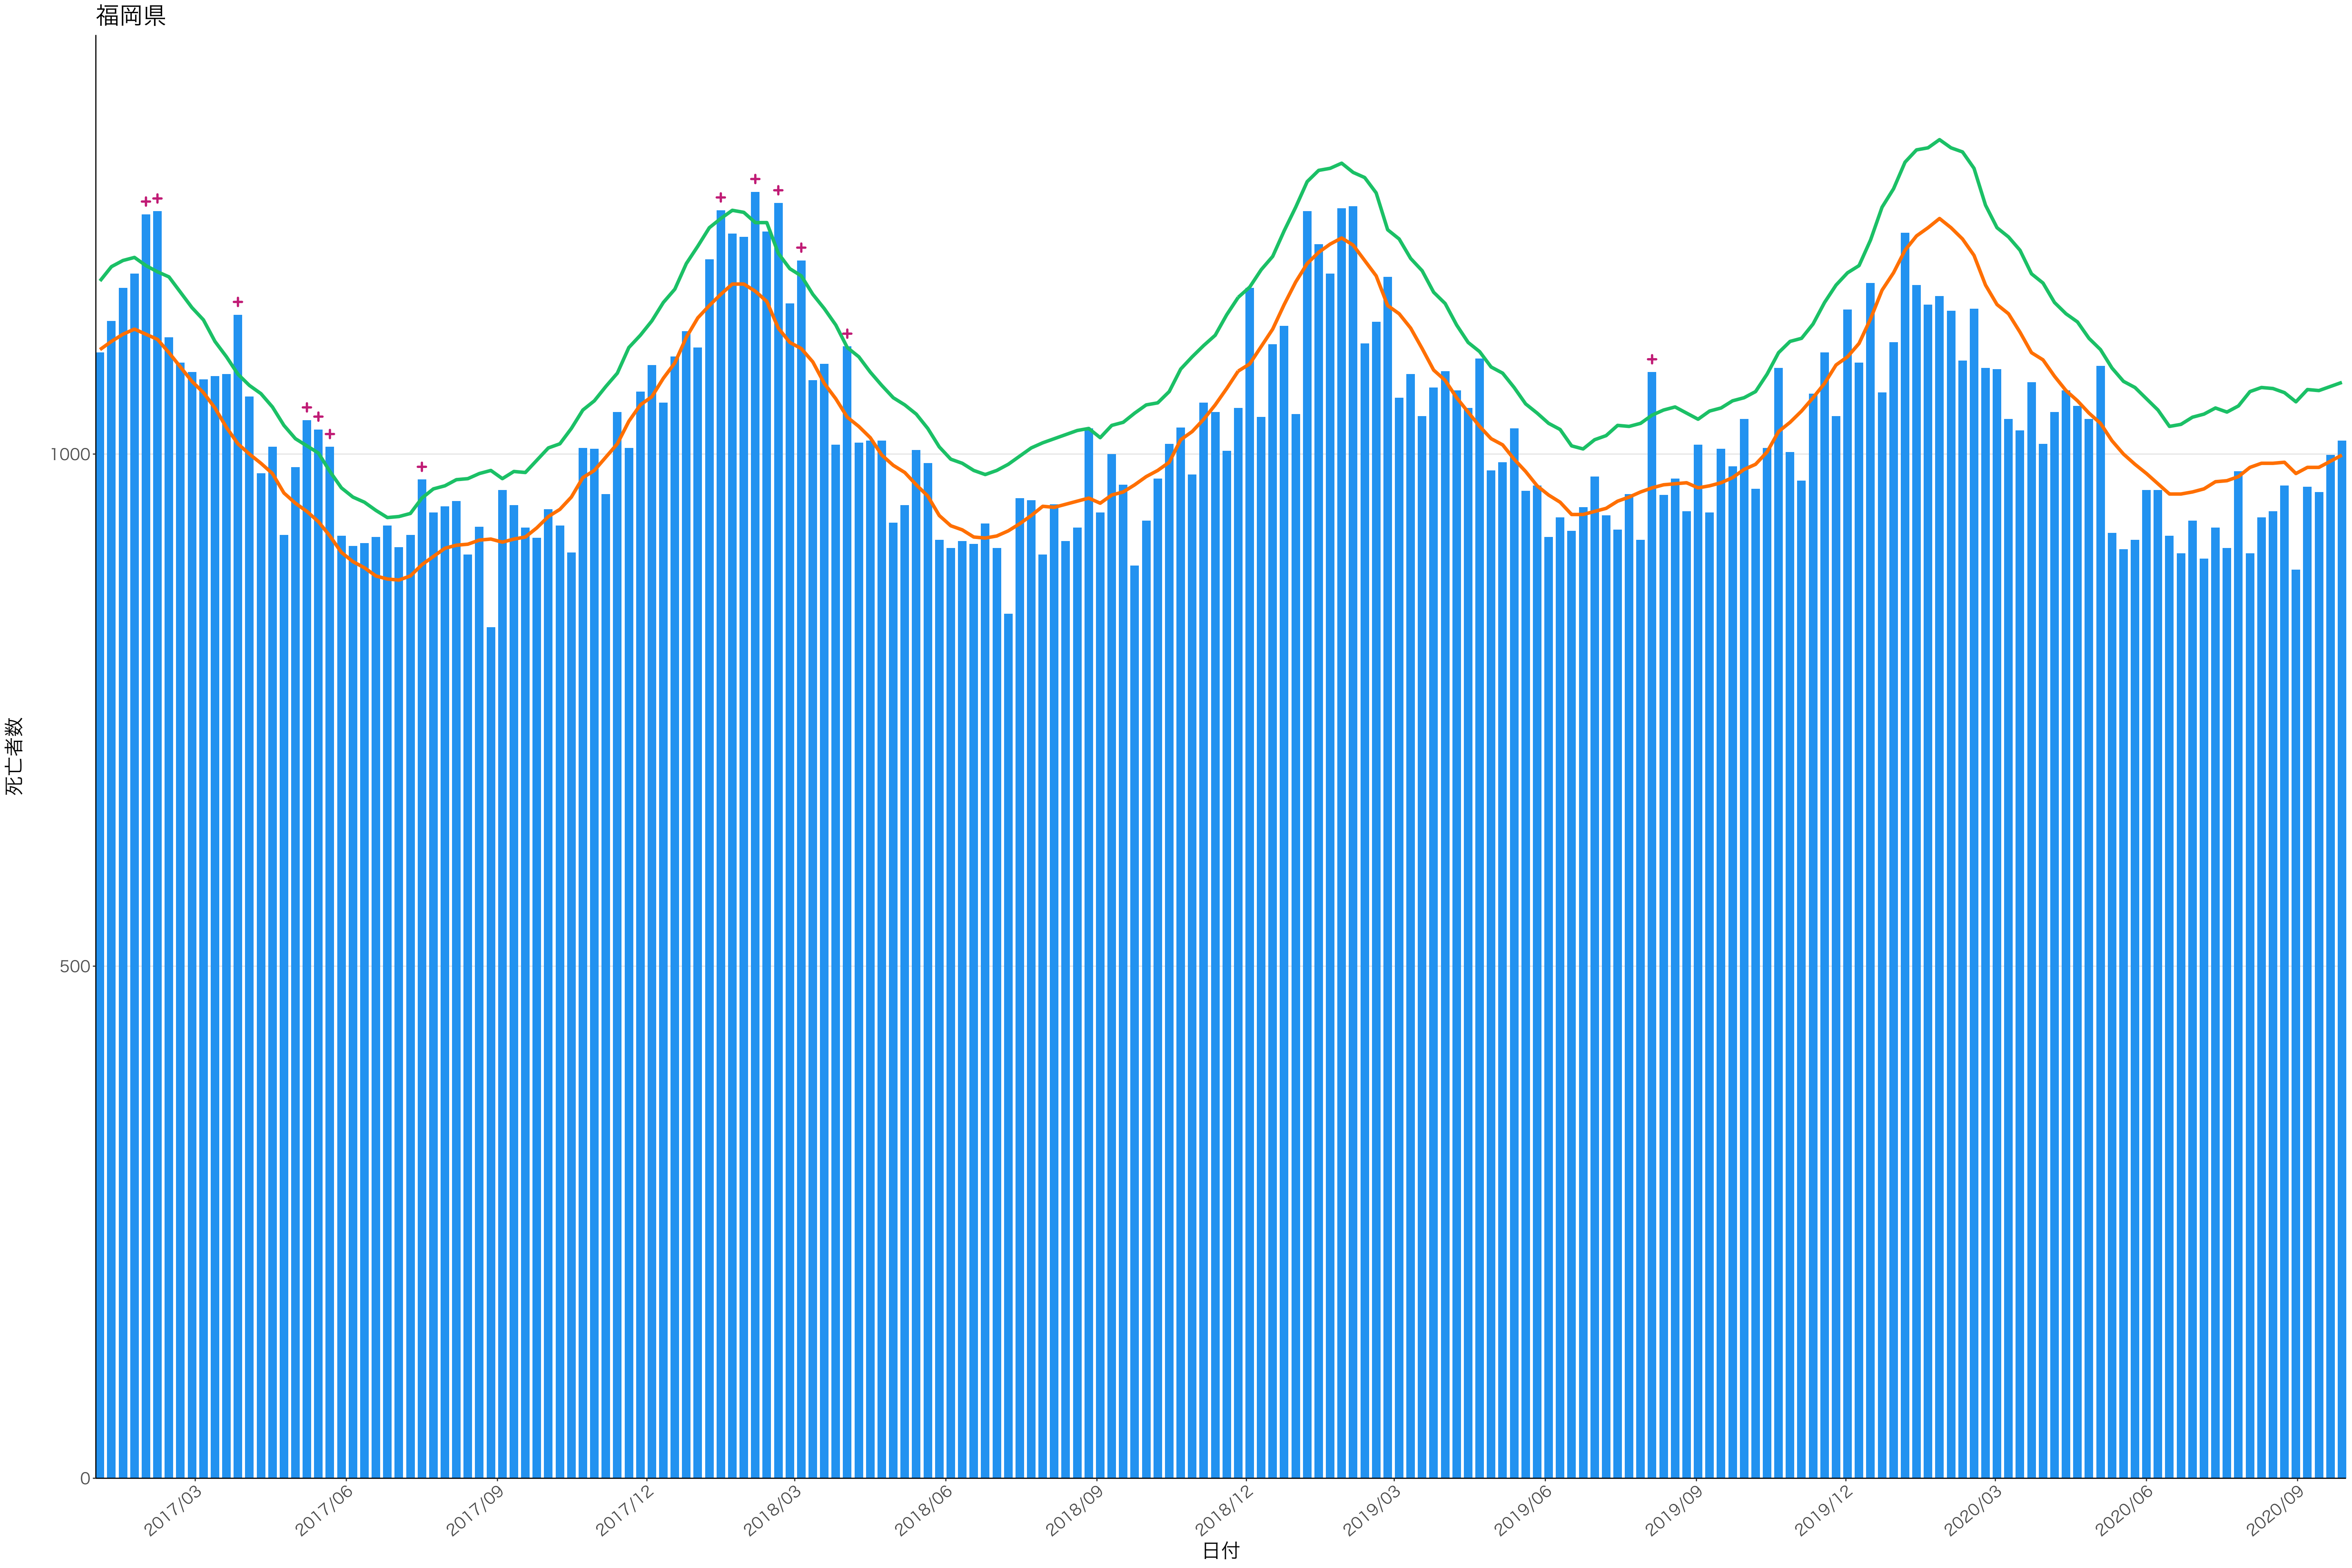

全国

0
200
400
600

2017/03 2017/06 2017/09 2017/12 2018/03 2018/06 2018/09 2018/12 2019/03 2019/06 2019/09 2019/12 2020/03 2020/06 2020/09

日付

死亡者数

死亡者数

2017/03 2017/06 2017/09 2017/12 2018/03 2018/06 2018/09 2018/12 2019/03 2019/06 2019/09 2019/12 2020/03 2020/06 2020/09

日付

400
300
200
100
0

2017/03 2017/06 2017/09 2017/12 2018/03 2018/06 2018/09 2018/12 2019/03 2019/06 2019/09 2019/12 2020/03 2020/06 2020/09

日付

0
50
100
150
200

2017/03 2017/06 2017/09 2017/12 2018/03 2018/06 2018/09 2018/12 2019/03 2019/06 2019/09 2019/12 2020/03 2020/06 2020/09

日付

0
100
200
300
400
500

2017/03 2017/06 2017/09 2017/12 2018/03 2018/06 2018/09 2018/12 2019/03 2019/06 2019/09 2019/12 2020/03 2020/06 2020/09

日付

600
400
200
0

2017/03 2017/06 2017/09 2017/12 2018/03 2018/06 2018/09 2018/12 2019/03 2019/06 2019/09 2019/12 2020/03 2020/06 2020/09