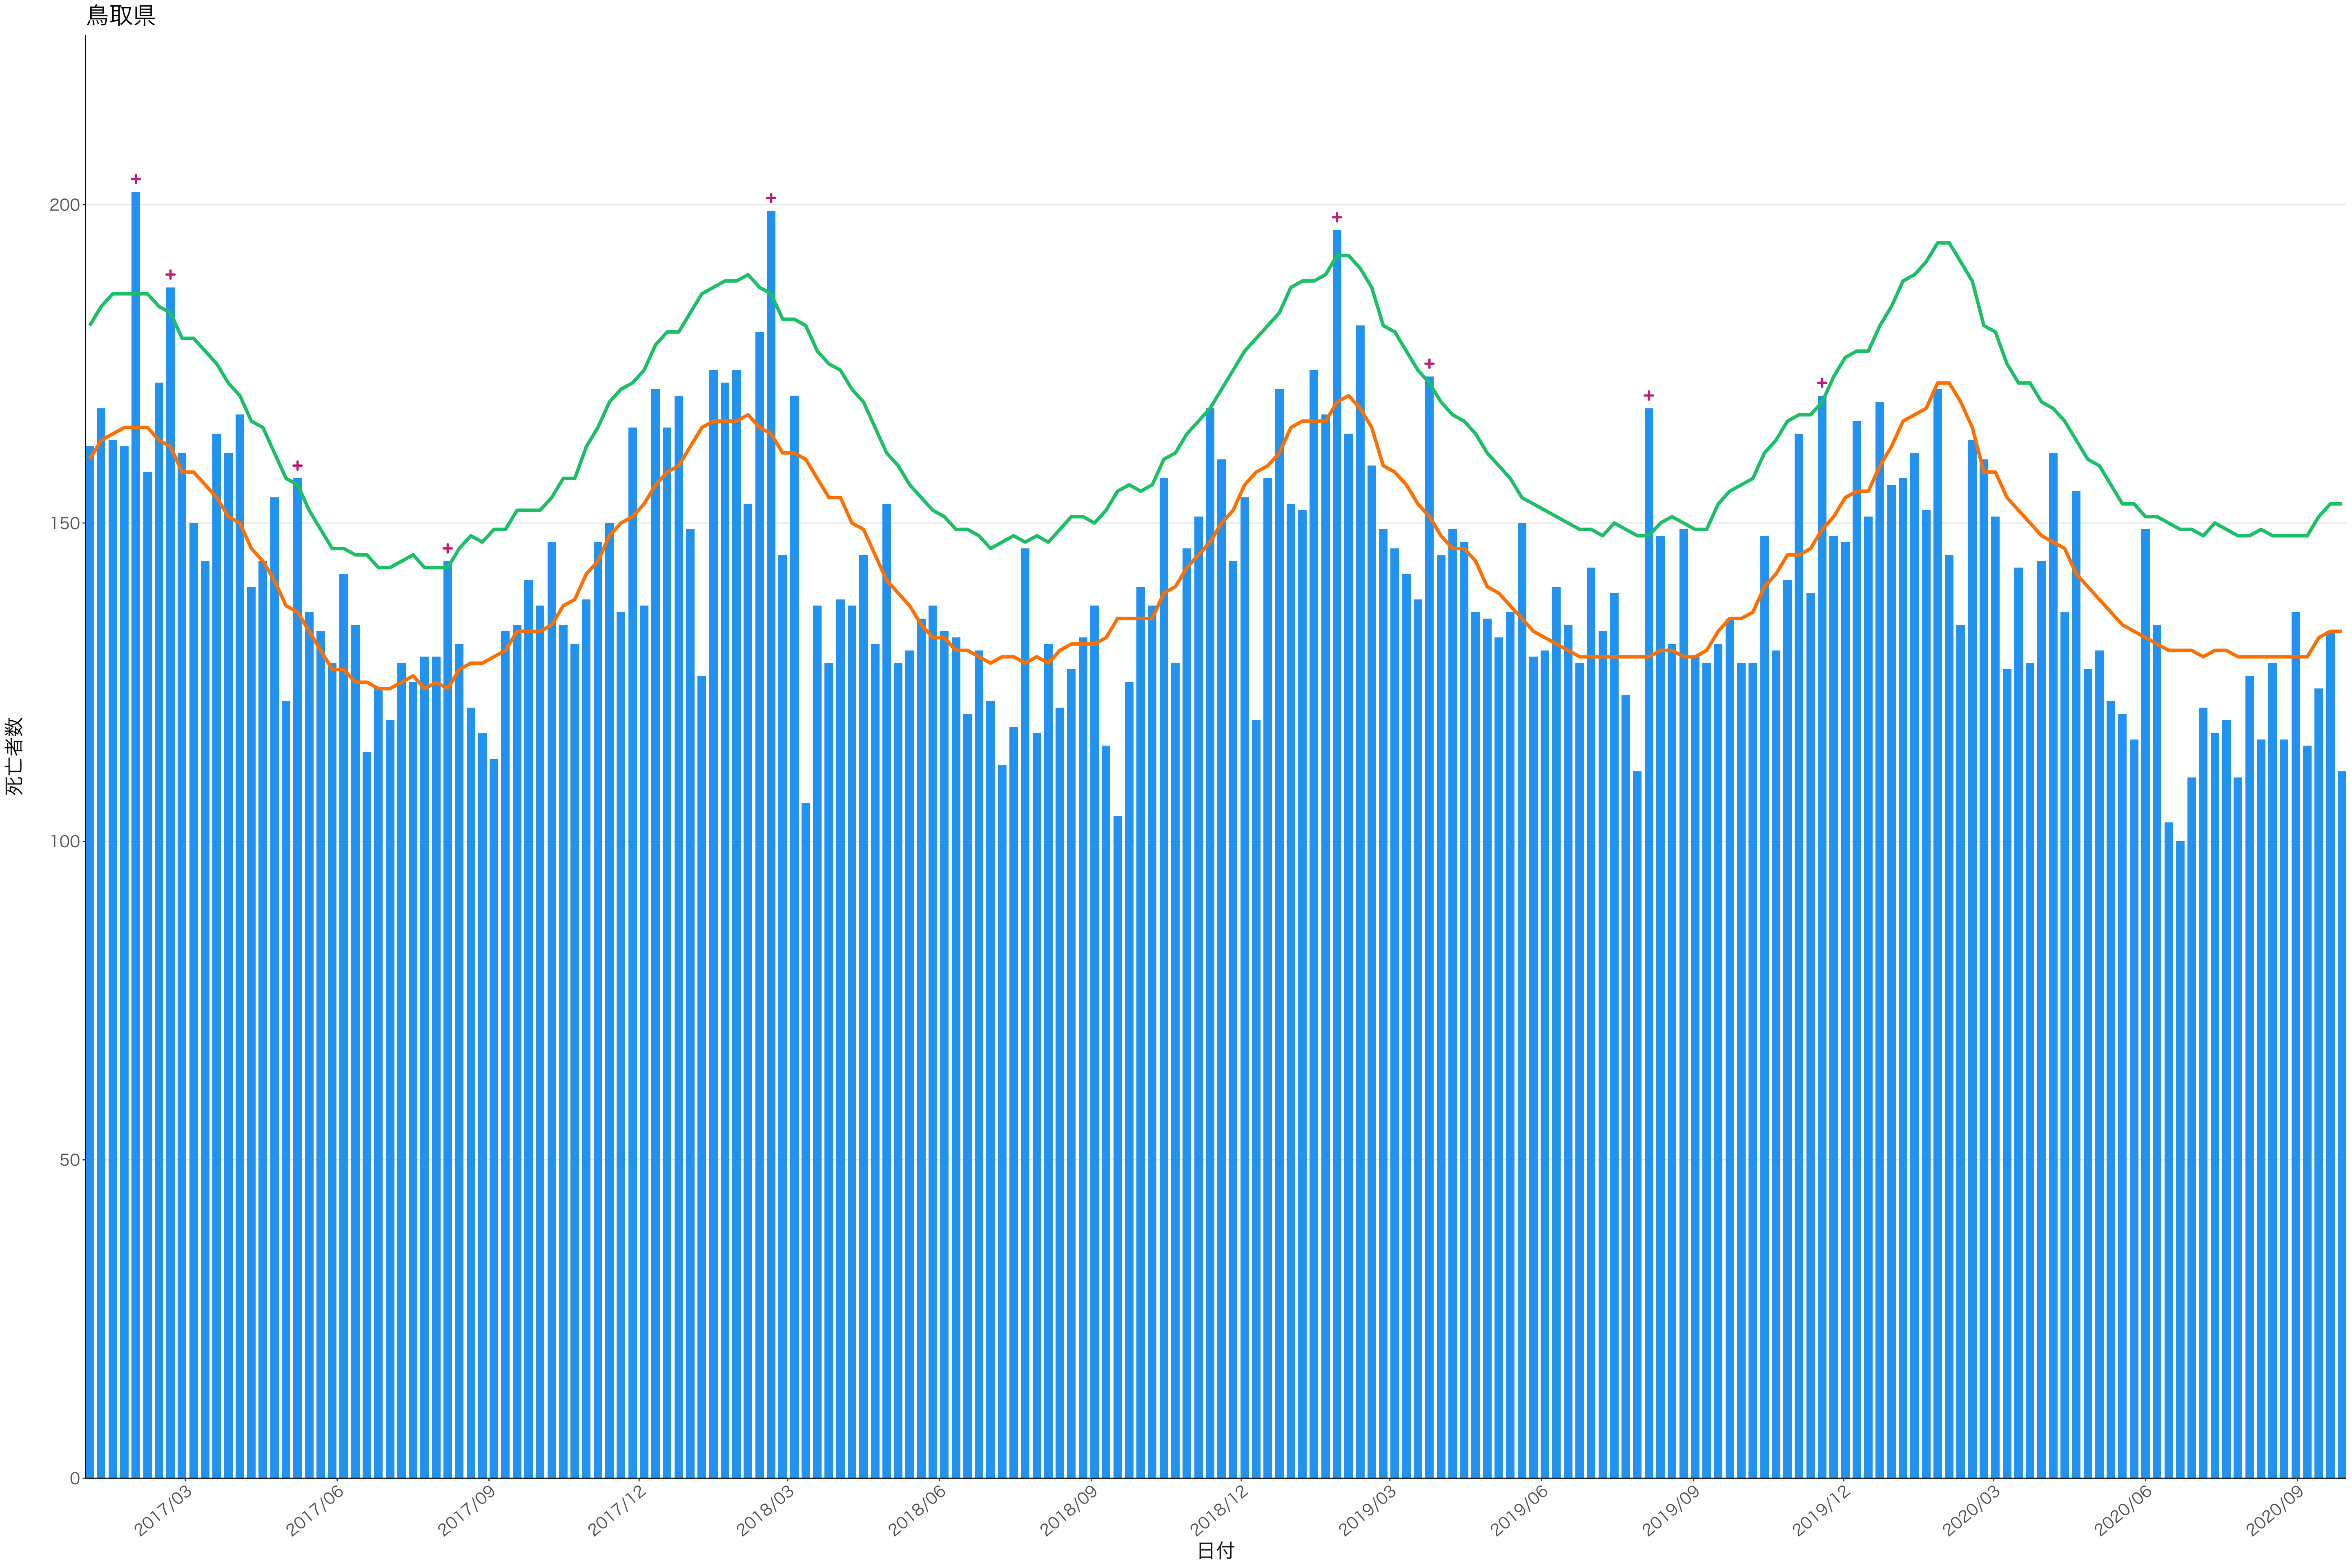

全国

0
200
400
600

2017/03 2017/06 2017/09 2017/12 2018/03 2018/06 2018/09 2018/12 2019/03 2019/06 2019/09 2019/12 2020/03 2020/06 2020/09

日付

死亡者数

死亡者数

2017/03 2017/06 2017/09 2017/12 2018/03 2018/06 2018/09 2018/12 2019/03 2019/06 2019/09 2019/12 2020/03 2020/06 2020/09

日付

400
300
200
100
0

2017/03 2017/06 2017/09 2017/12 2018/03 2018/06 2018/09 2018/12 2019/03 2019/06 2019/09 2019/12 2020/03 2020/06 2020/09

日付

0
50
100
150
200

2017/03 2017/06 2017/09 2017/12 2018/03 2018/06 2018/09 2018/12 2019/03 2019/06 2019/09 2019/12 2020/03 2020/06 2020/09

日付

0
100
200
300
400
500

2017/03 2017/06 2017/09 2017/12 2018/03 2018/06 2018/09 2018/12 2019/03 2019/06 2019/09 2019/12 2020/03 2020/06 2020/09

日付

600
400
200
0

2017/03 2017/06 2017/09 2017/12 2018/03 2018/06 2018/09 2018/12 2019/03 2019/06 2019/09 2019/12 2020/03 2020/06 2020/09