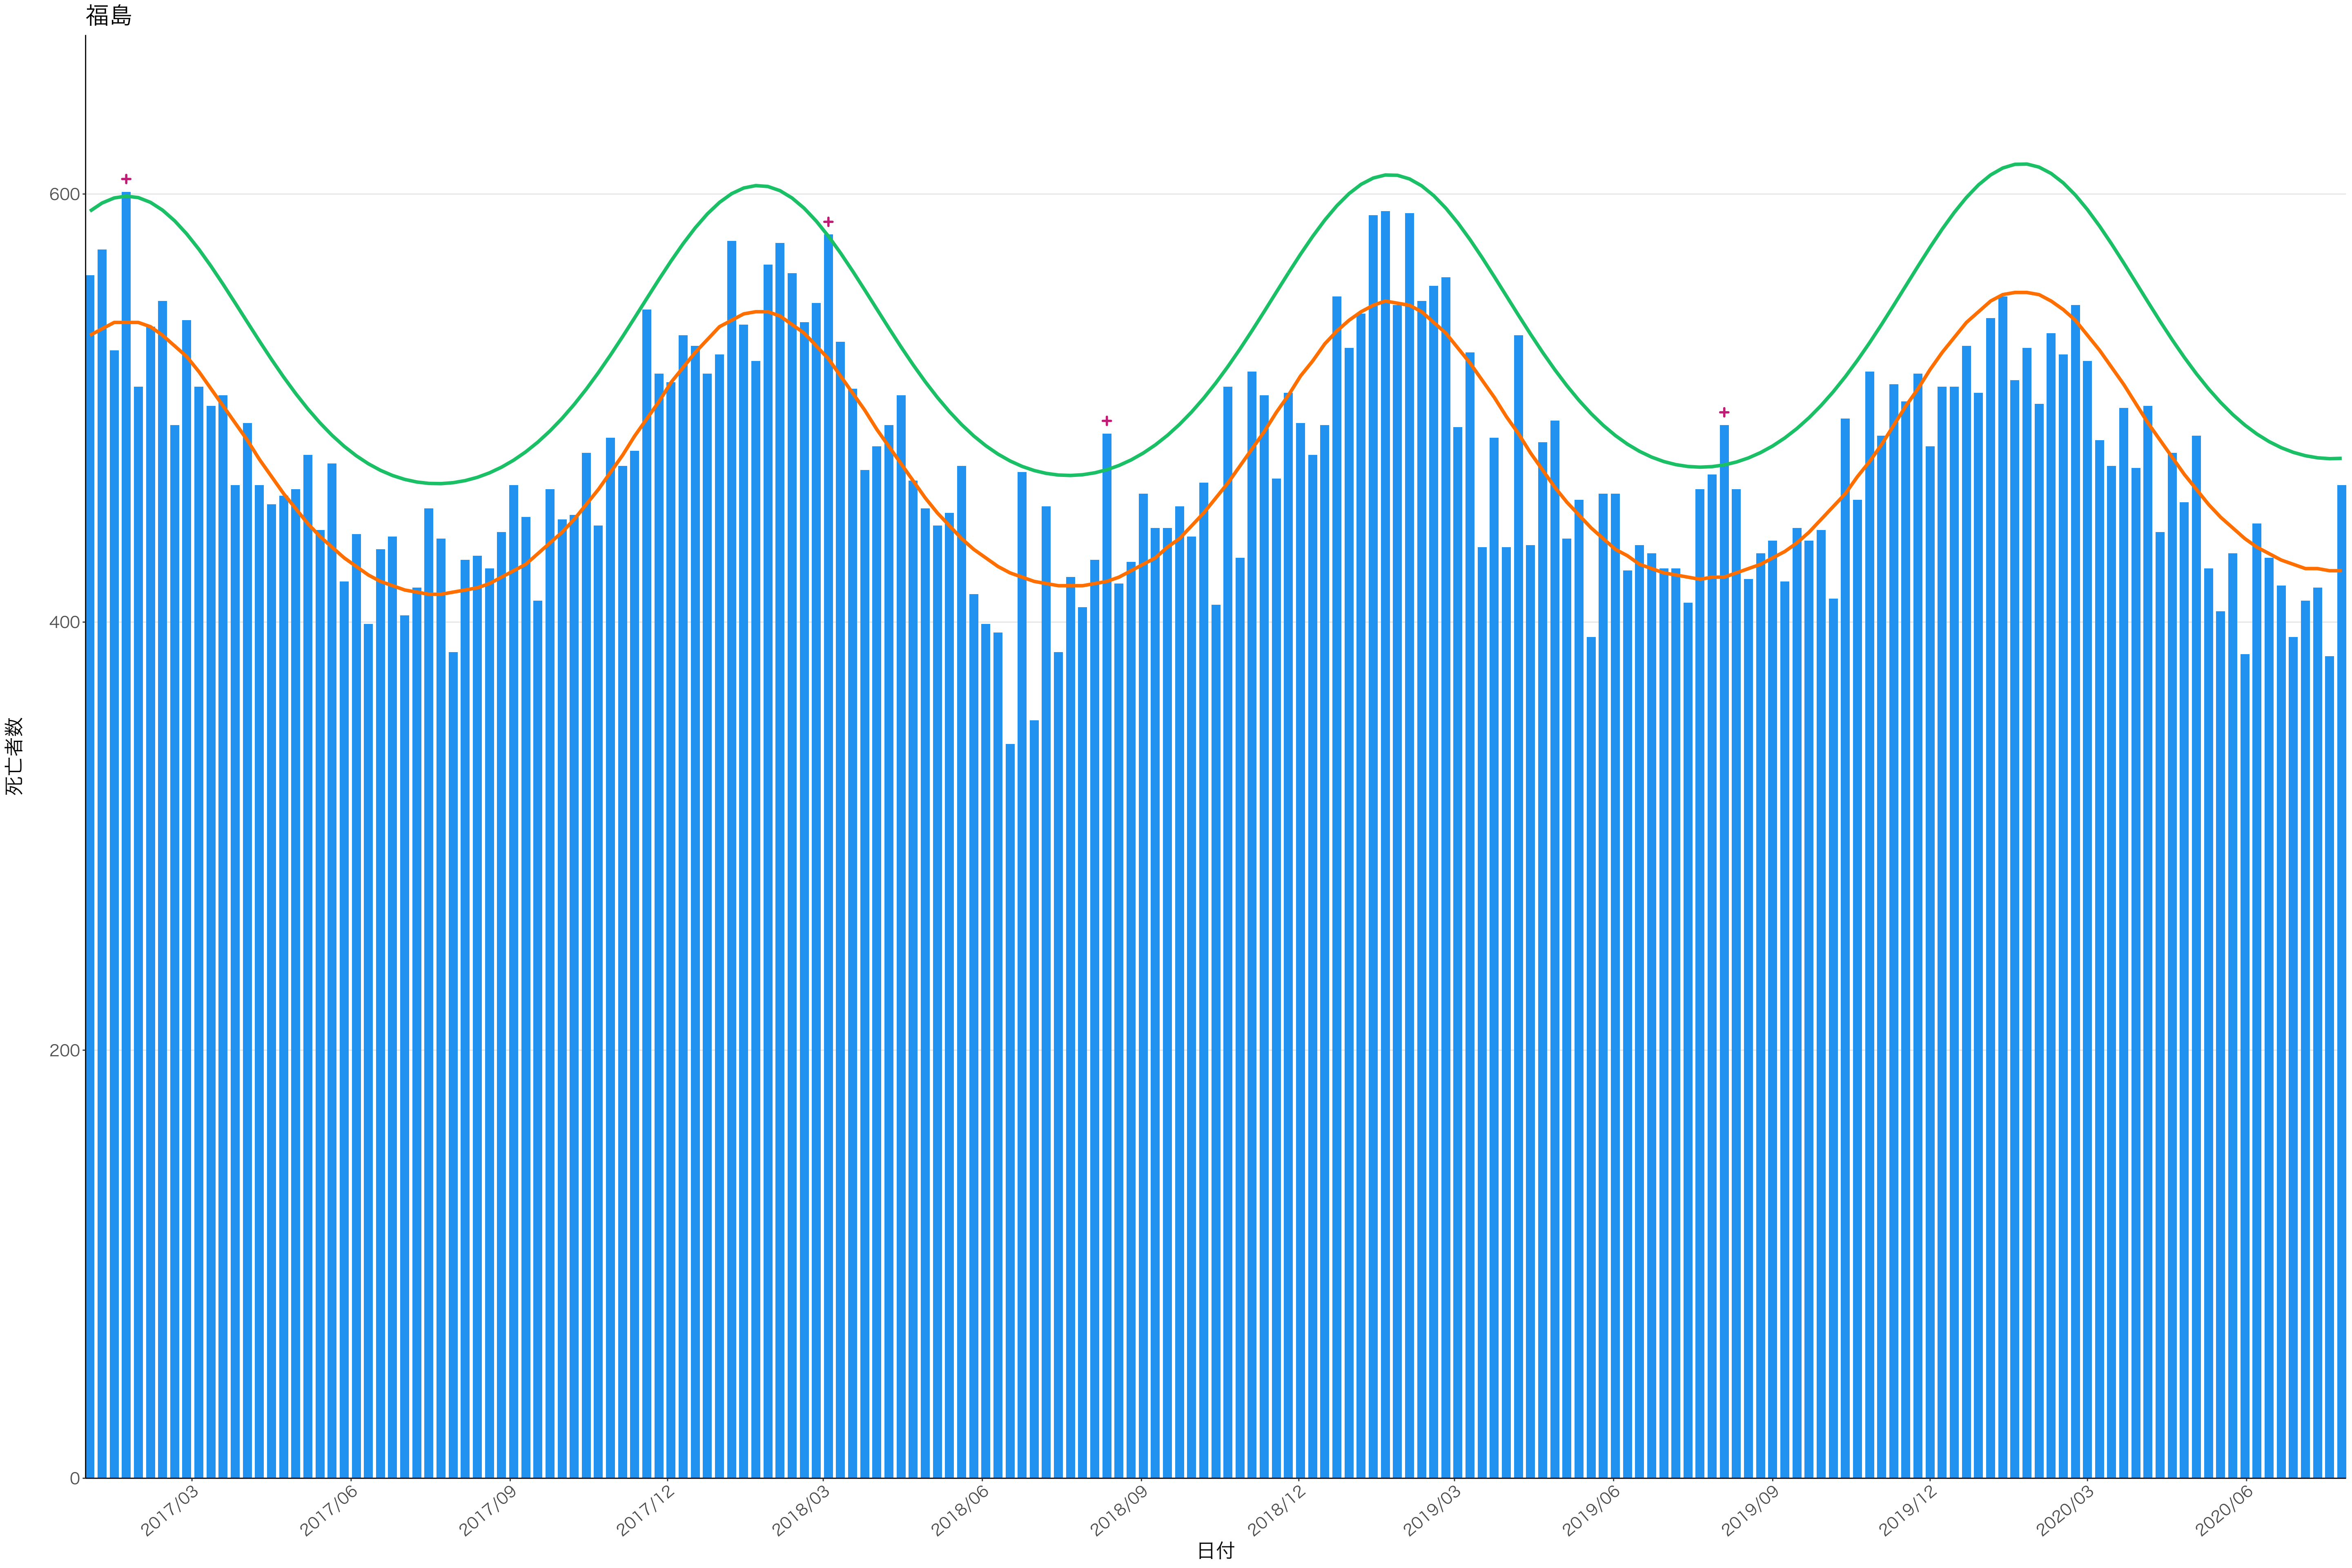

全国

死亡者数

日付

2017/03 2017/06 2017/09 2017/12 2018/03 2018/06 2018/09 2018/12 2019/03 2019/06 2019/09 2019/12 2020/03 2020/06

日付

死亡者数

死亡者数

日付

死亡者数

日付

死亡者数

2017/03 2017/06 2017/09 2017/12 2018/03 2018/06 2018/09 2018/12 2019/03 2019/06 2019/09 2019/12 2020/03 2020/06

日付

死亡者数

日付

死亡者数

日付

死亡者数

日付