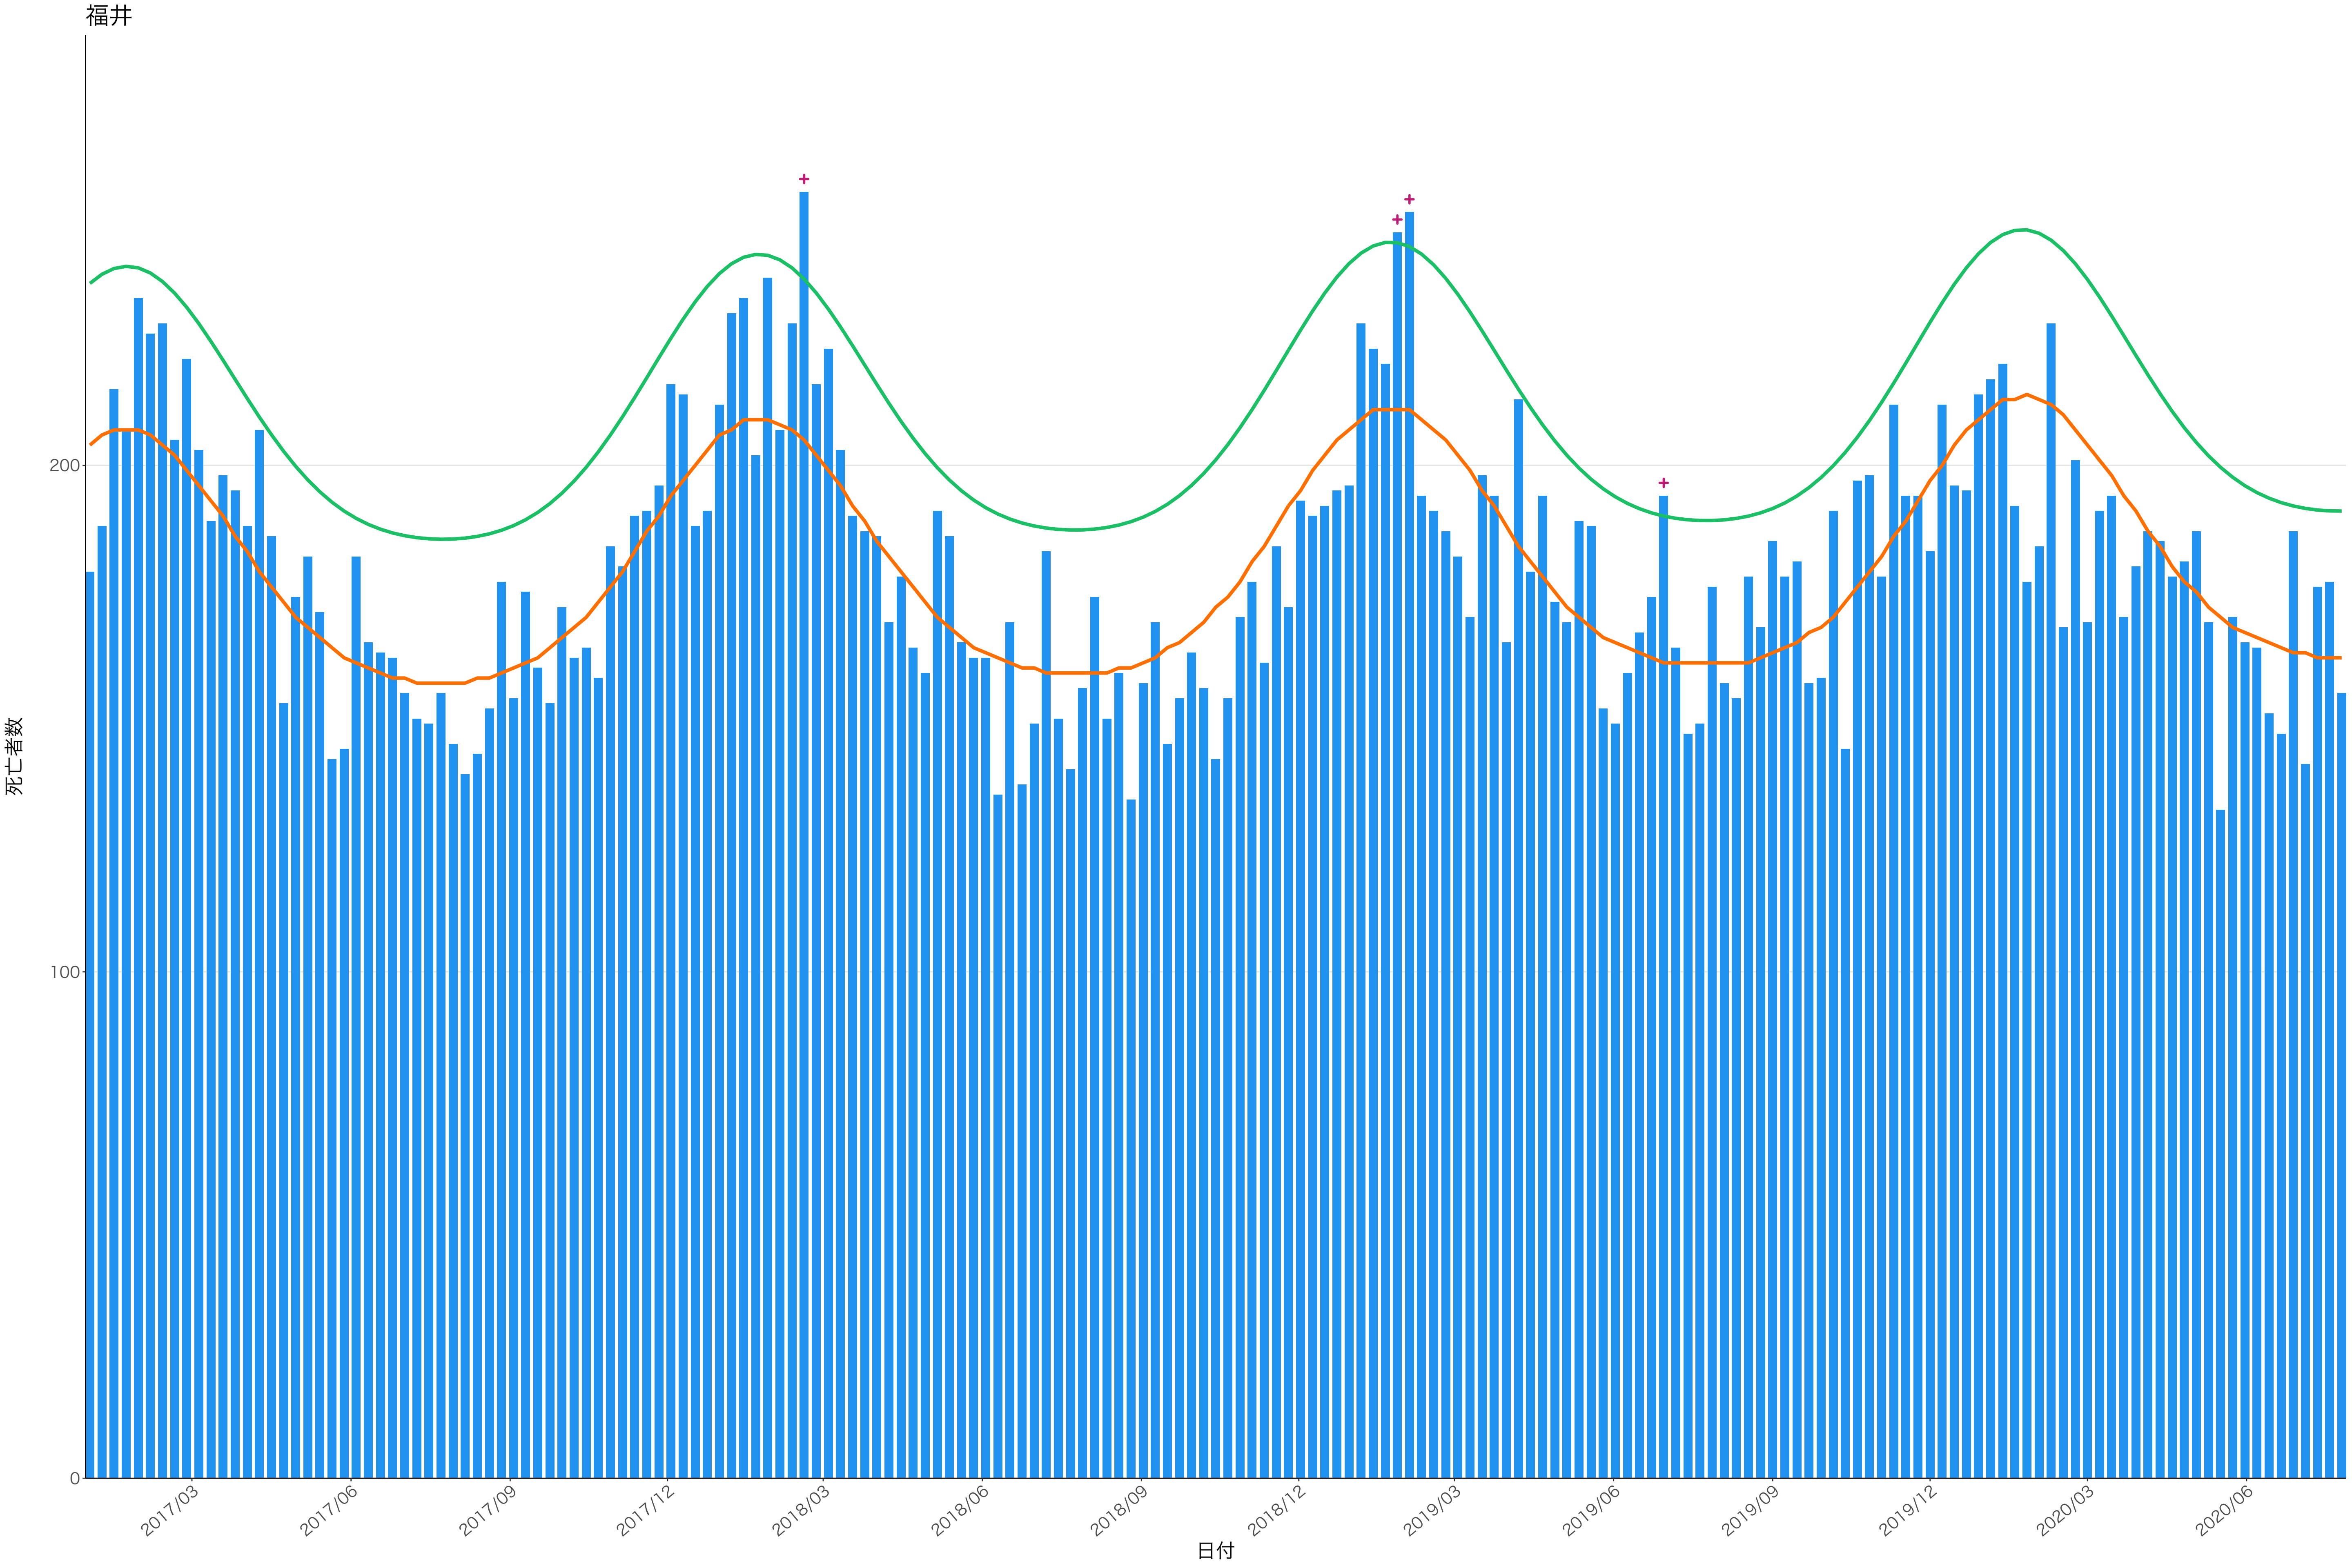

全国

死亡者数

日付

2017/03 2017/06 2017/09 2017/12 2018/03 2018/06 2018/09 2018/12 2019/03 2019/06 2019/09 2019/12 2020/03 2020/06

日付

死亡者数

死亡者数

日付

死亡者数

日付

死亡者数

2017/03 2017/06 2017/09 2017/12 2018/03 2018/06 2018/09 2018/12 2019/03 2019/06 2019/09 2019/12 2020/03 2020/06

日付

死亡者数

日付

死亡者数

日付

死亡者数

日付