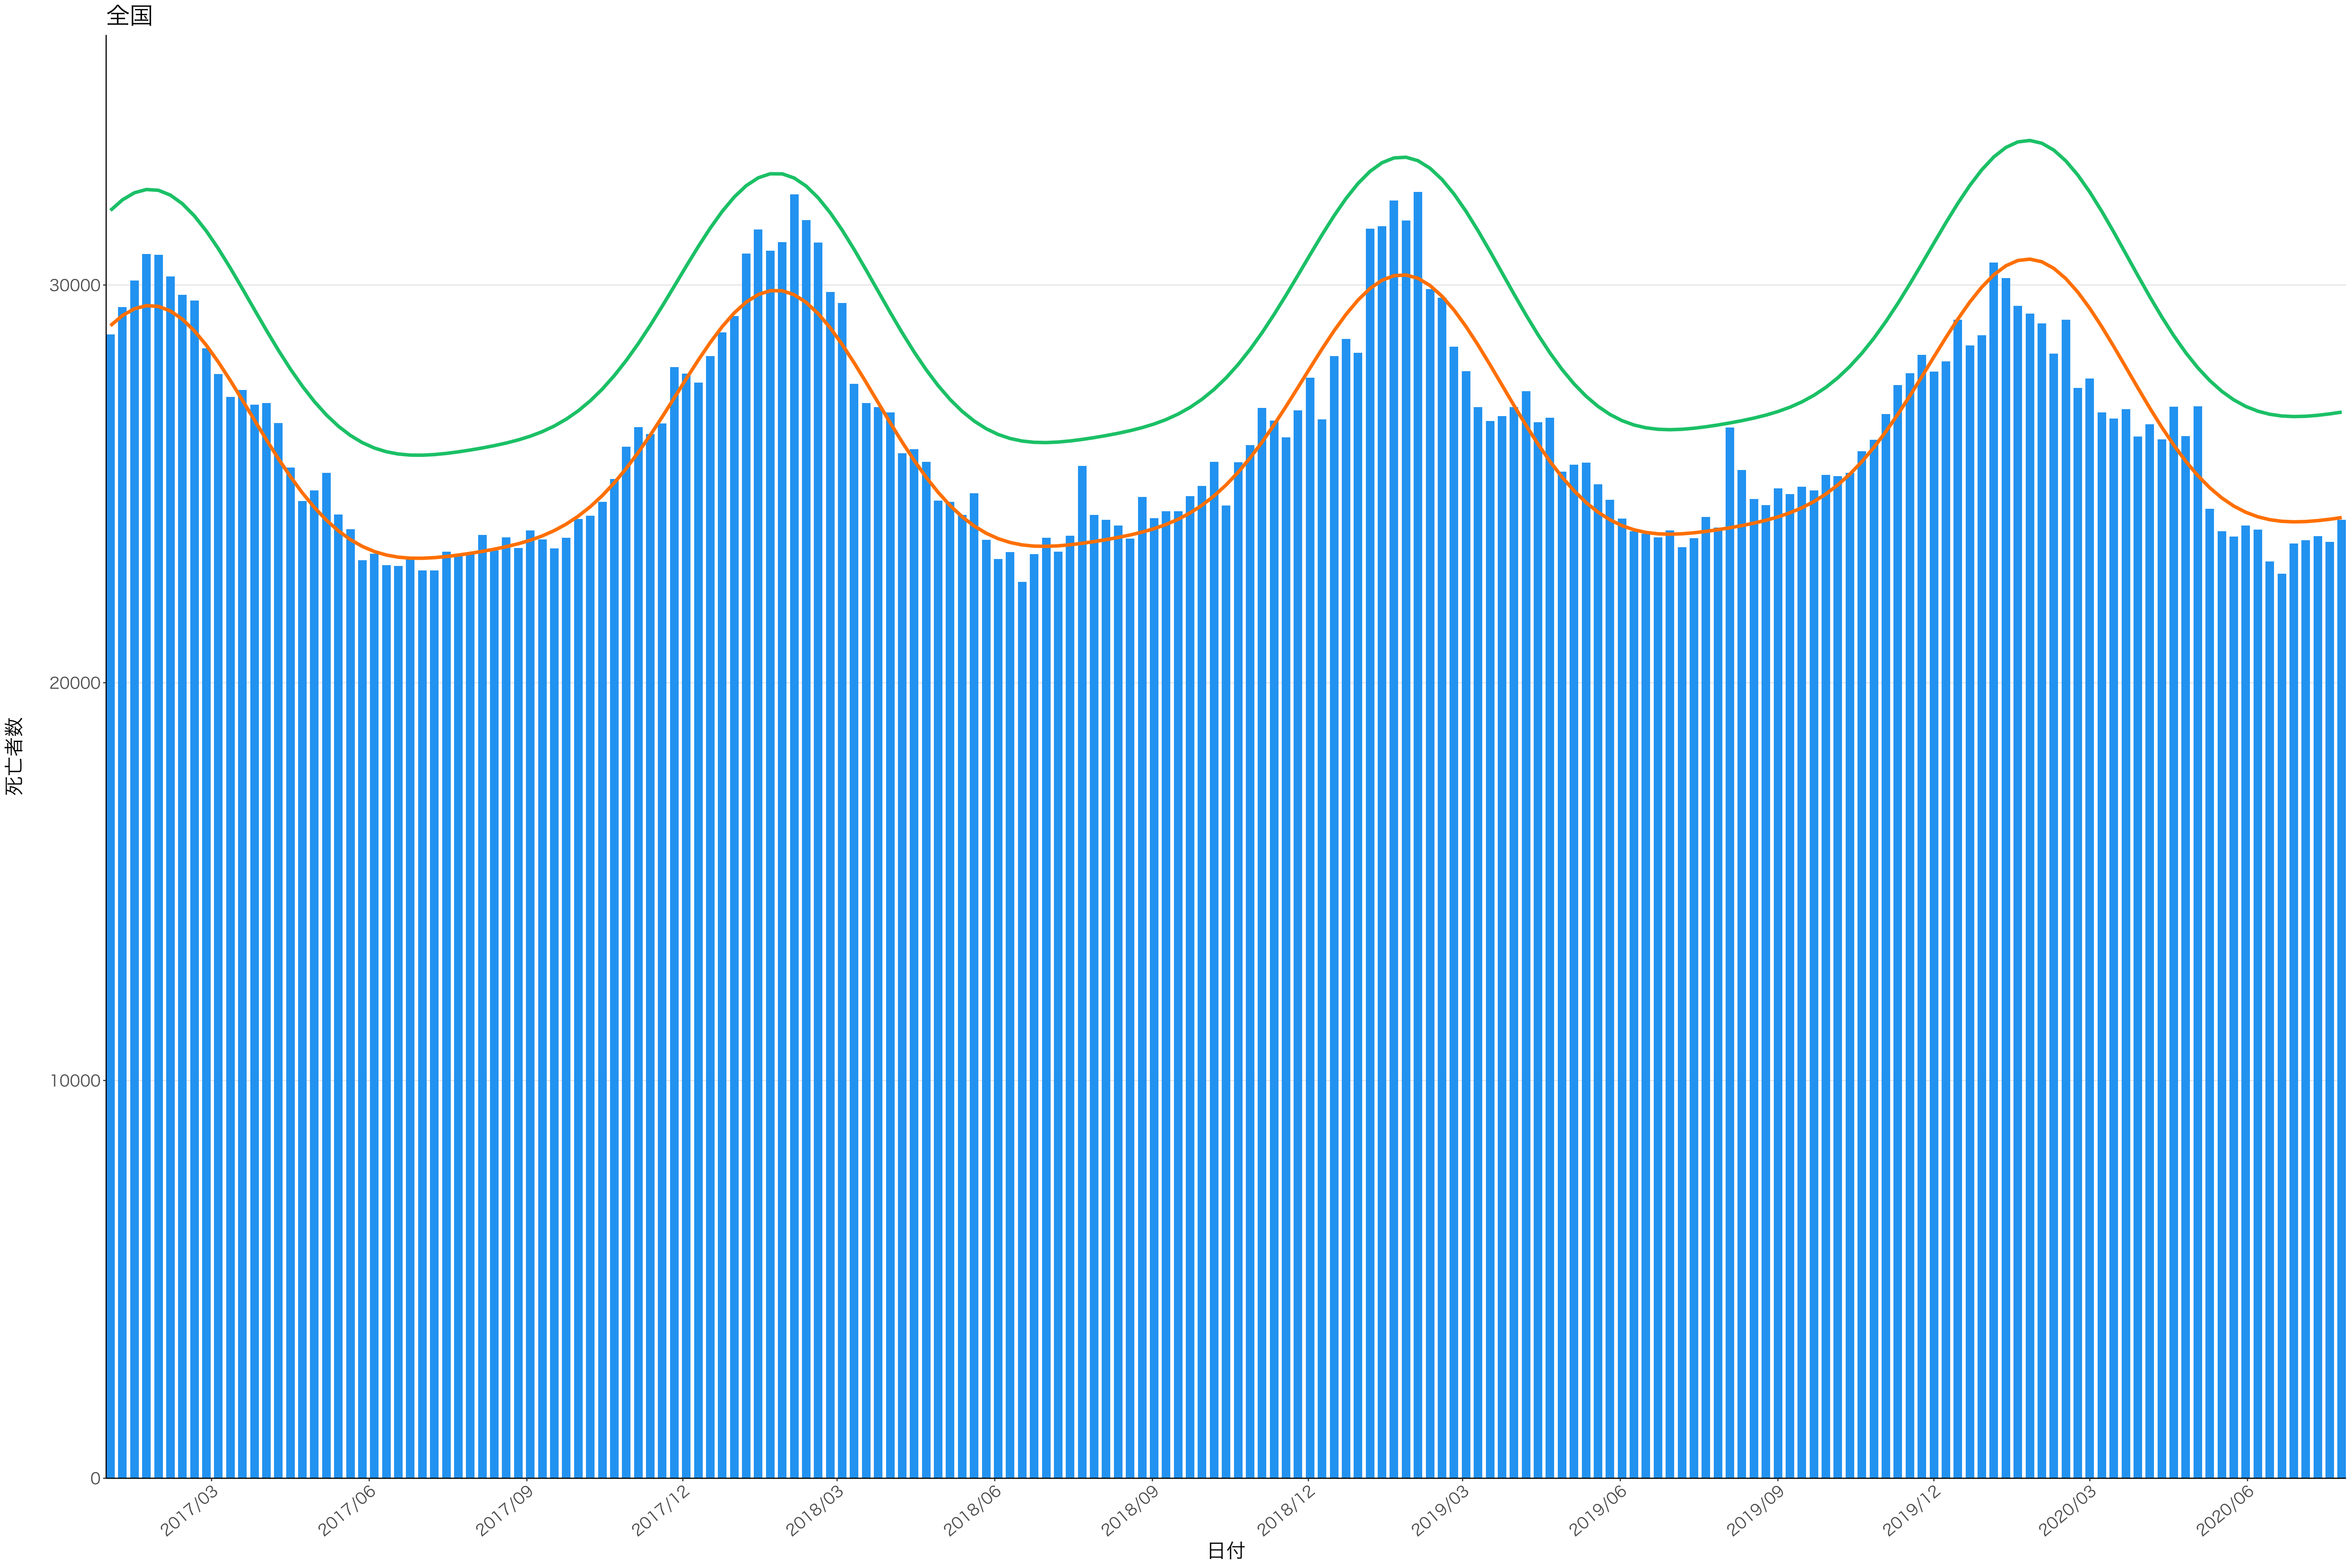

全国

死亡者数

日付

2017/03 2017/06 2017/09 2017/12 2018/03 2018/06 2018/09 2018/12 2019/03 2019/06 2019/09 2019/12 2020/03 2020/06

日付

死亡者数

死亡者数

日付

死亡者数

日付

死亡者数

2017/03 2017/06 2017/09 2017/12 2018/03 2018/06 2018/09 2018/12 2019/03 2019/06 2019/09 2019/12 2020/03 2020/06

日付

死亡者数

日付

死亡者数

日付

死亡者数

日付