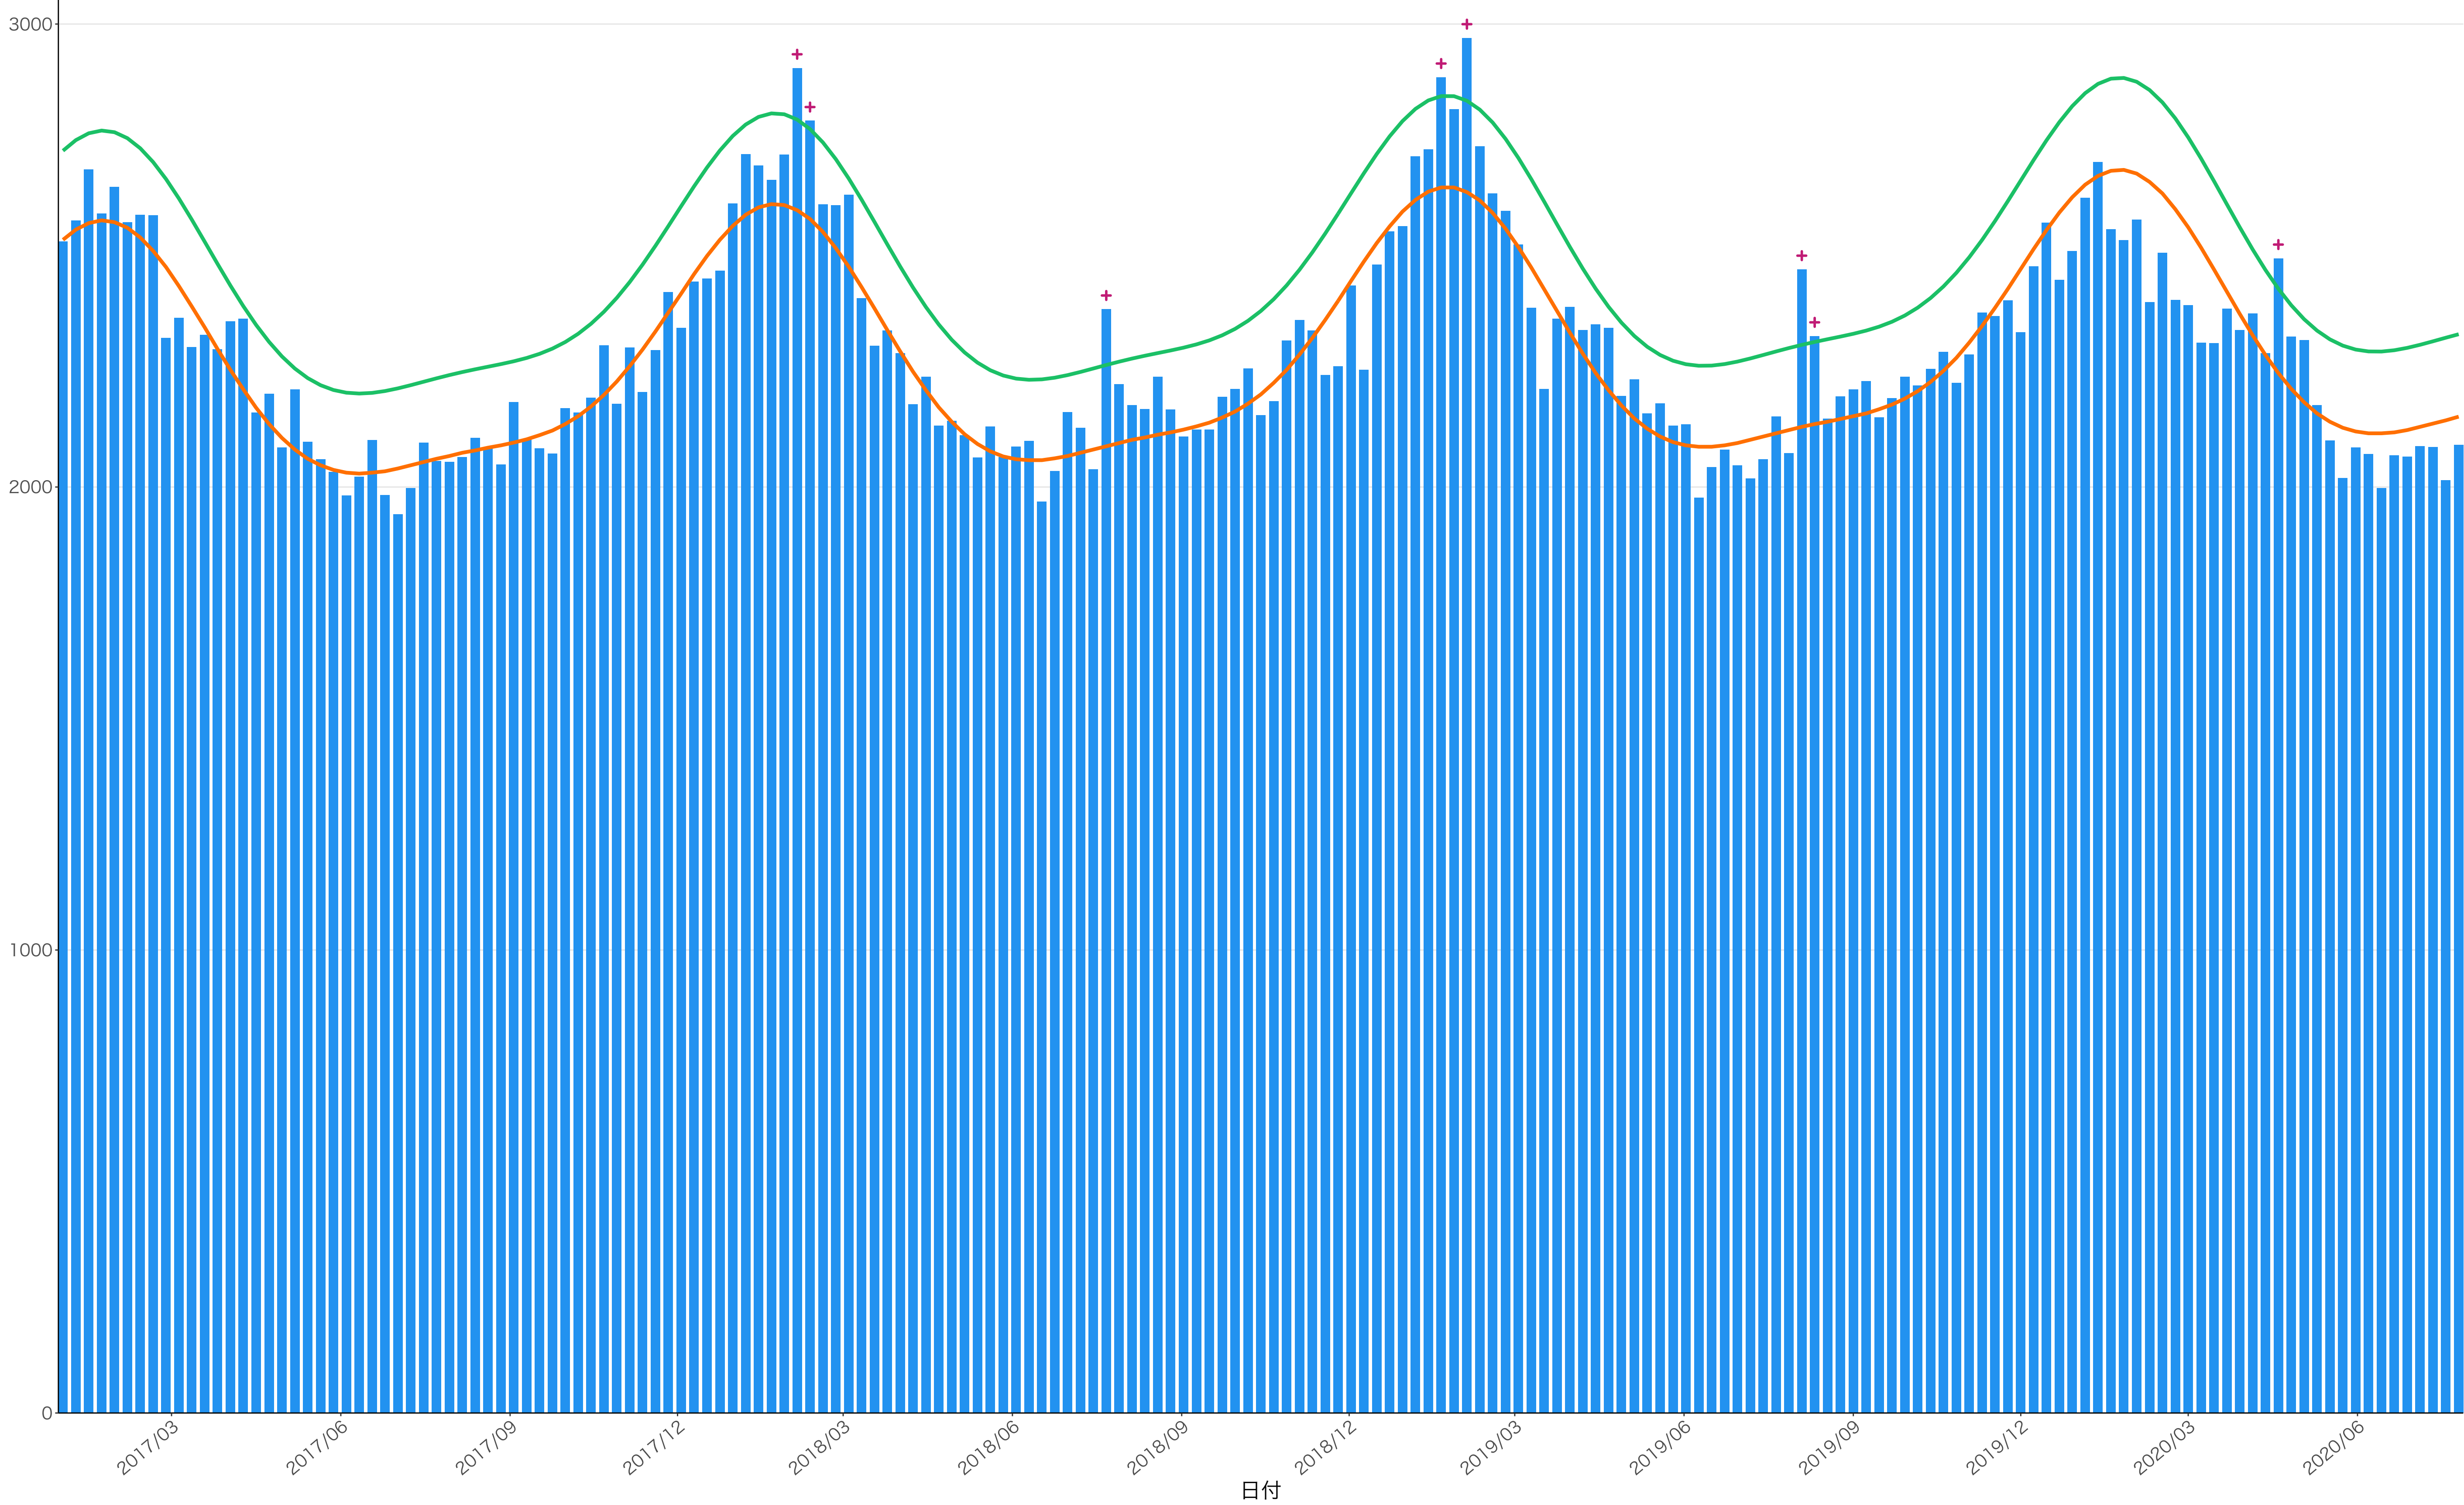

全国

死亡者数

日付

2017/03 2017/06 2017/09 2017/12 2018/03 2018/06 2018/09 2018/12 2019/03 2019/06 2019/09 2019/12 2020/03 2020/06

日付

死亡者数

死亡者数

日付

死亡者数

日付

死亡者数

2017/03 2017/06 2017/09 2017/12 2018/03 2018/06 2018/09 2018/12 2019/03 2019/06 2019/09 2019/12 2020/03 2020/06

日付

死亡者数

日付

死亡者数

日付

死亡者数

日付