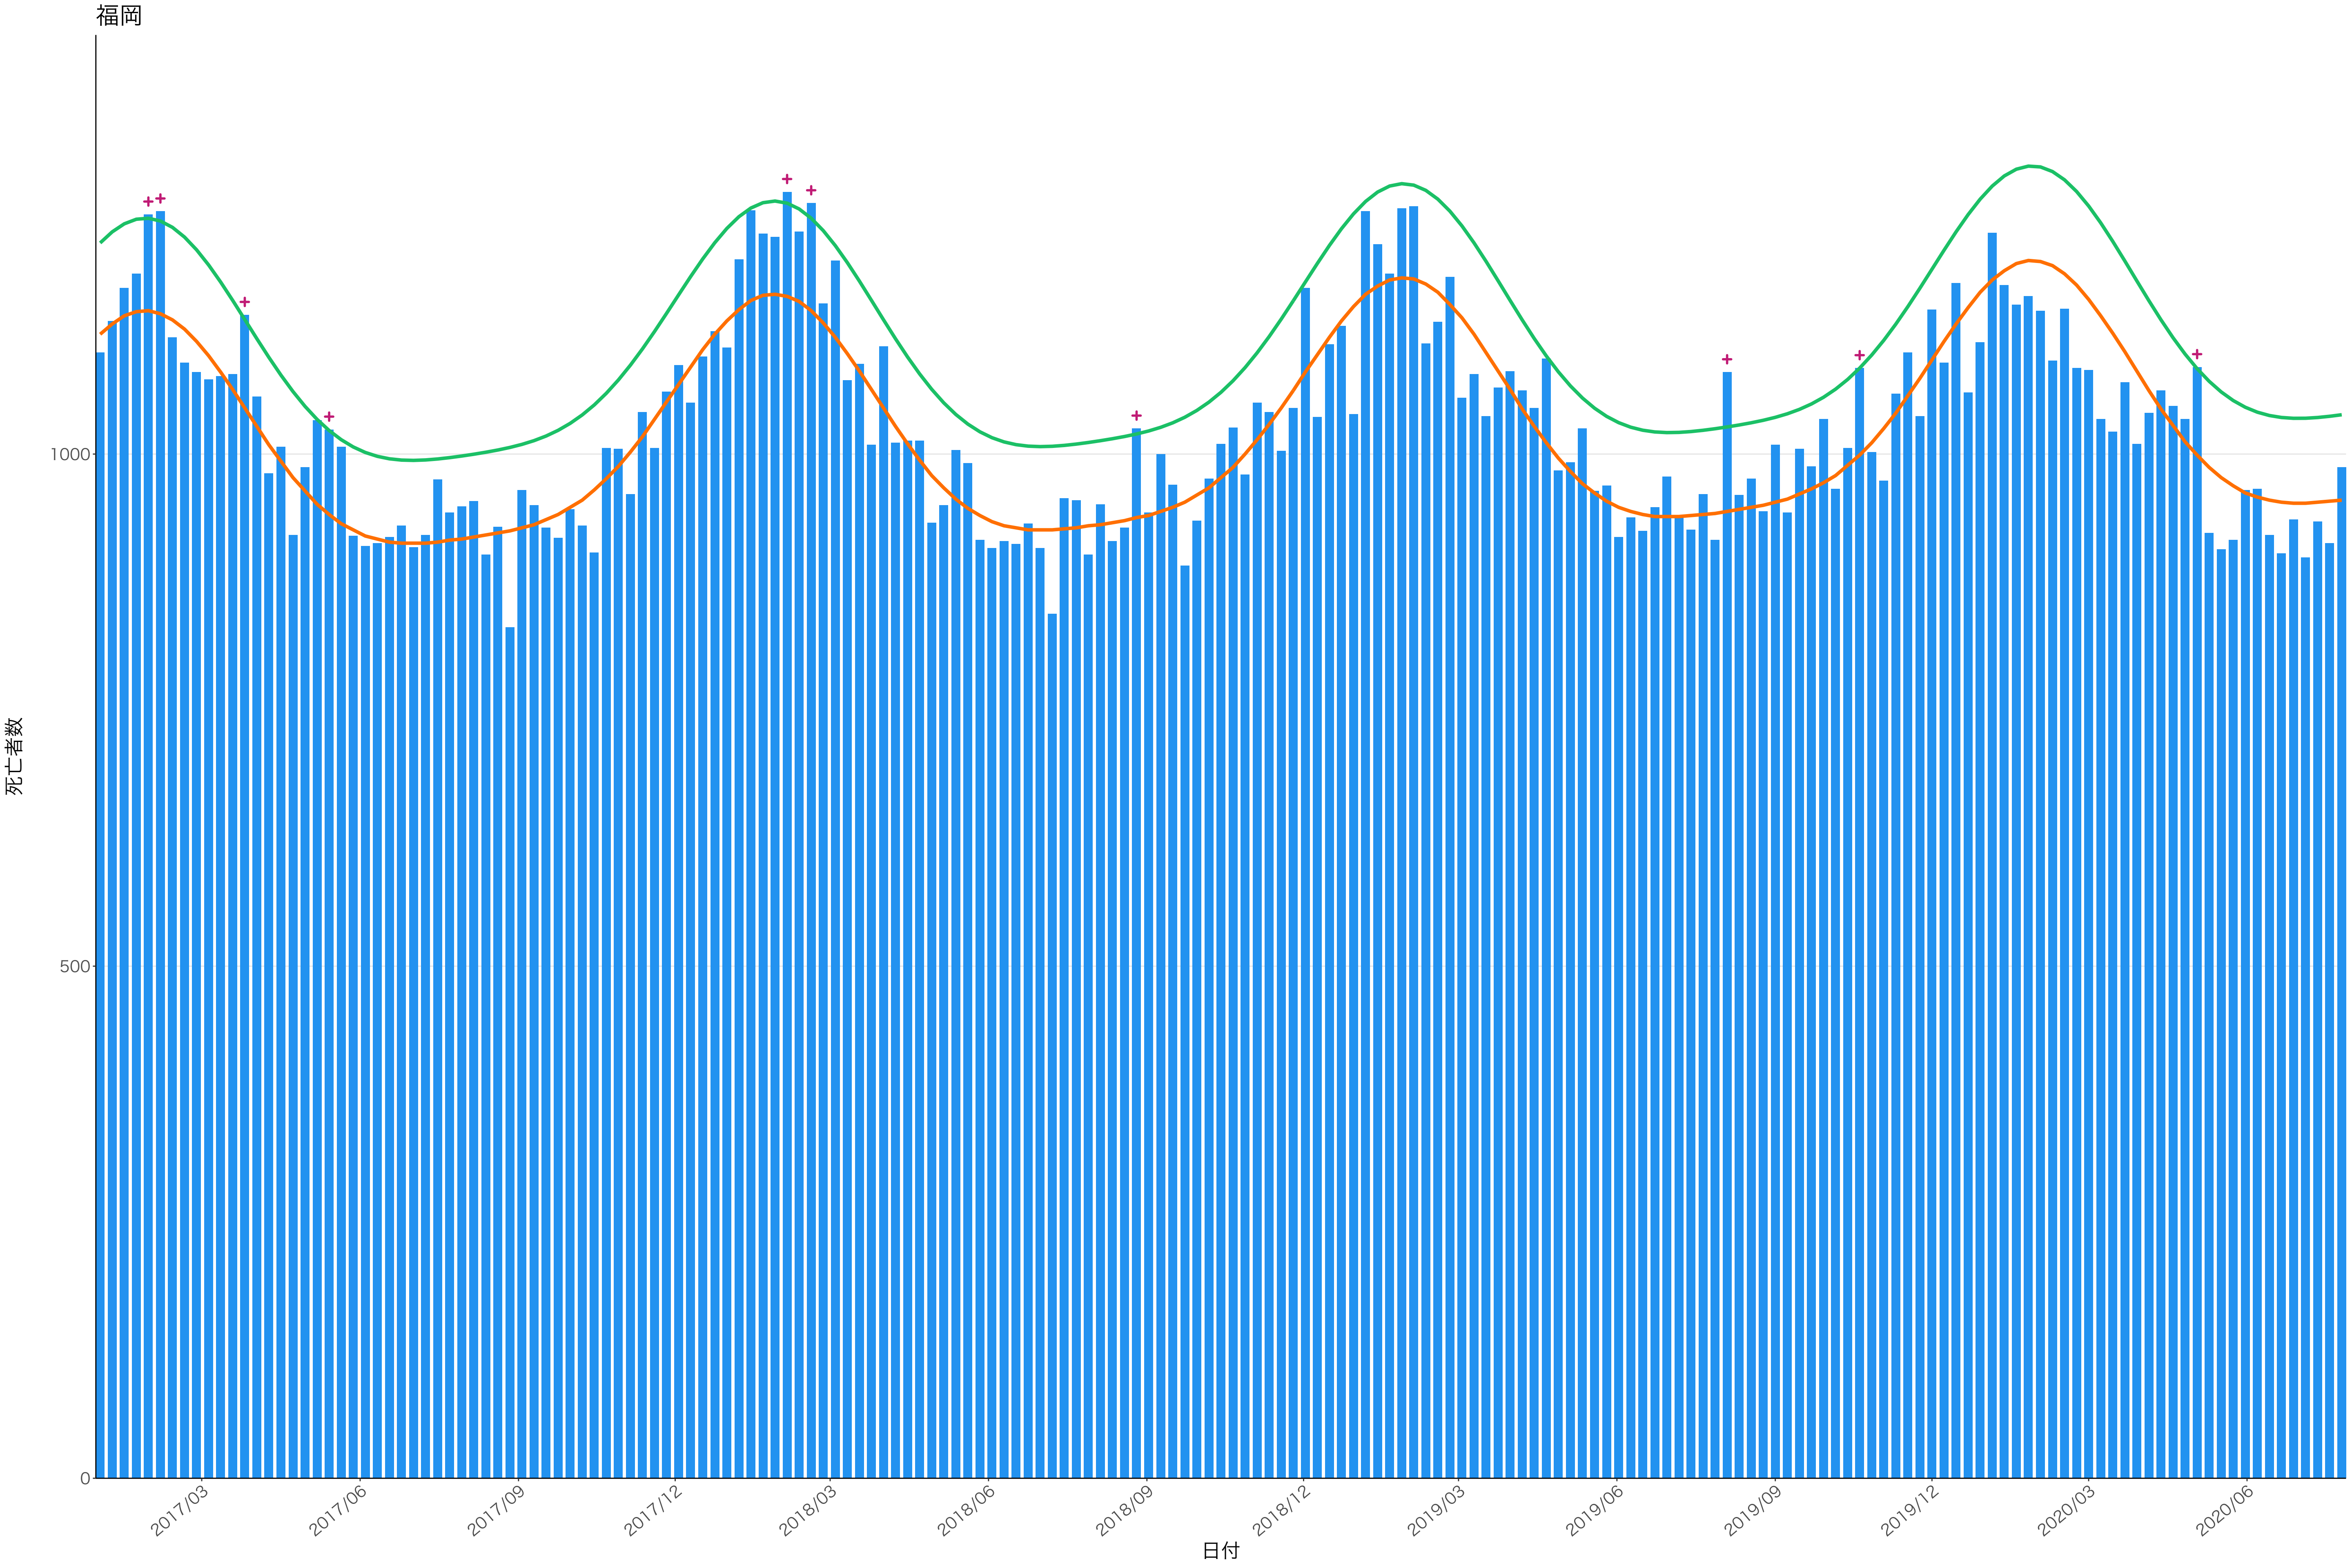

全国

死亡者数

日付

2017/03 2017/06 2017/09 2017/12 2018/03 2018/06 2018/09 2018/12 2019/03 2019/06 2019/09 2019/12 2020/03 2020/06

日付

死亡者数

死亡者数

日付

死亡者数

日付

死亡者数

2017/03 2017/06 2017/09 2017/12 2018/03 2018/06 2018/09 2018/12 2019/03 2019/06 2019/09 2019/12 2020/03 2020/06

日付

死亡者数

日付

死亡者数

日付

死亡者数

日付