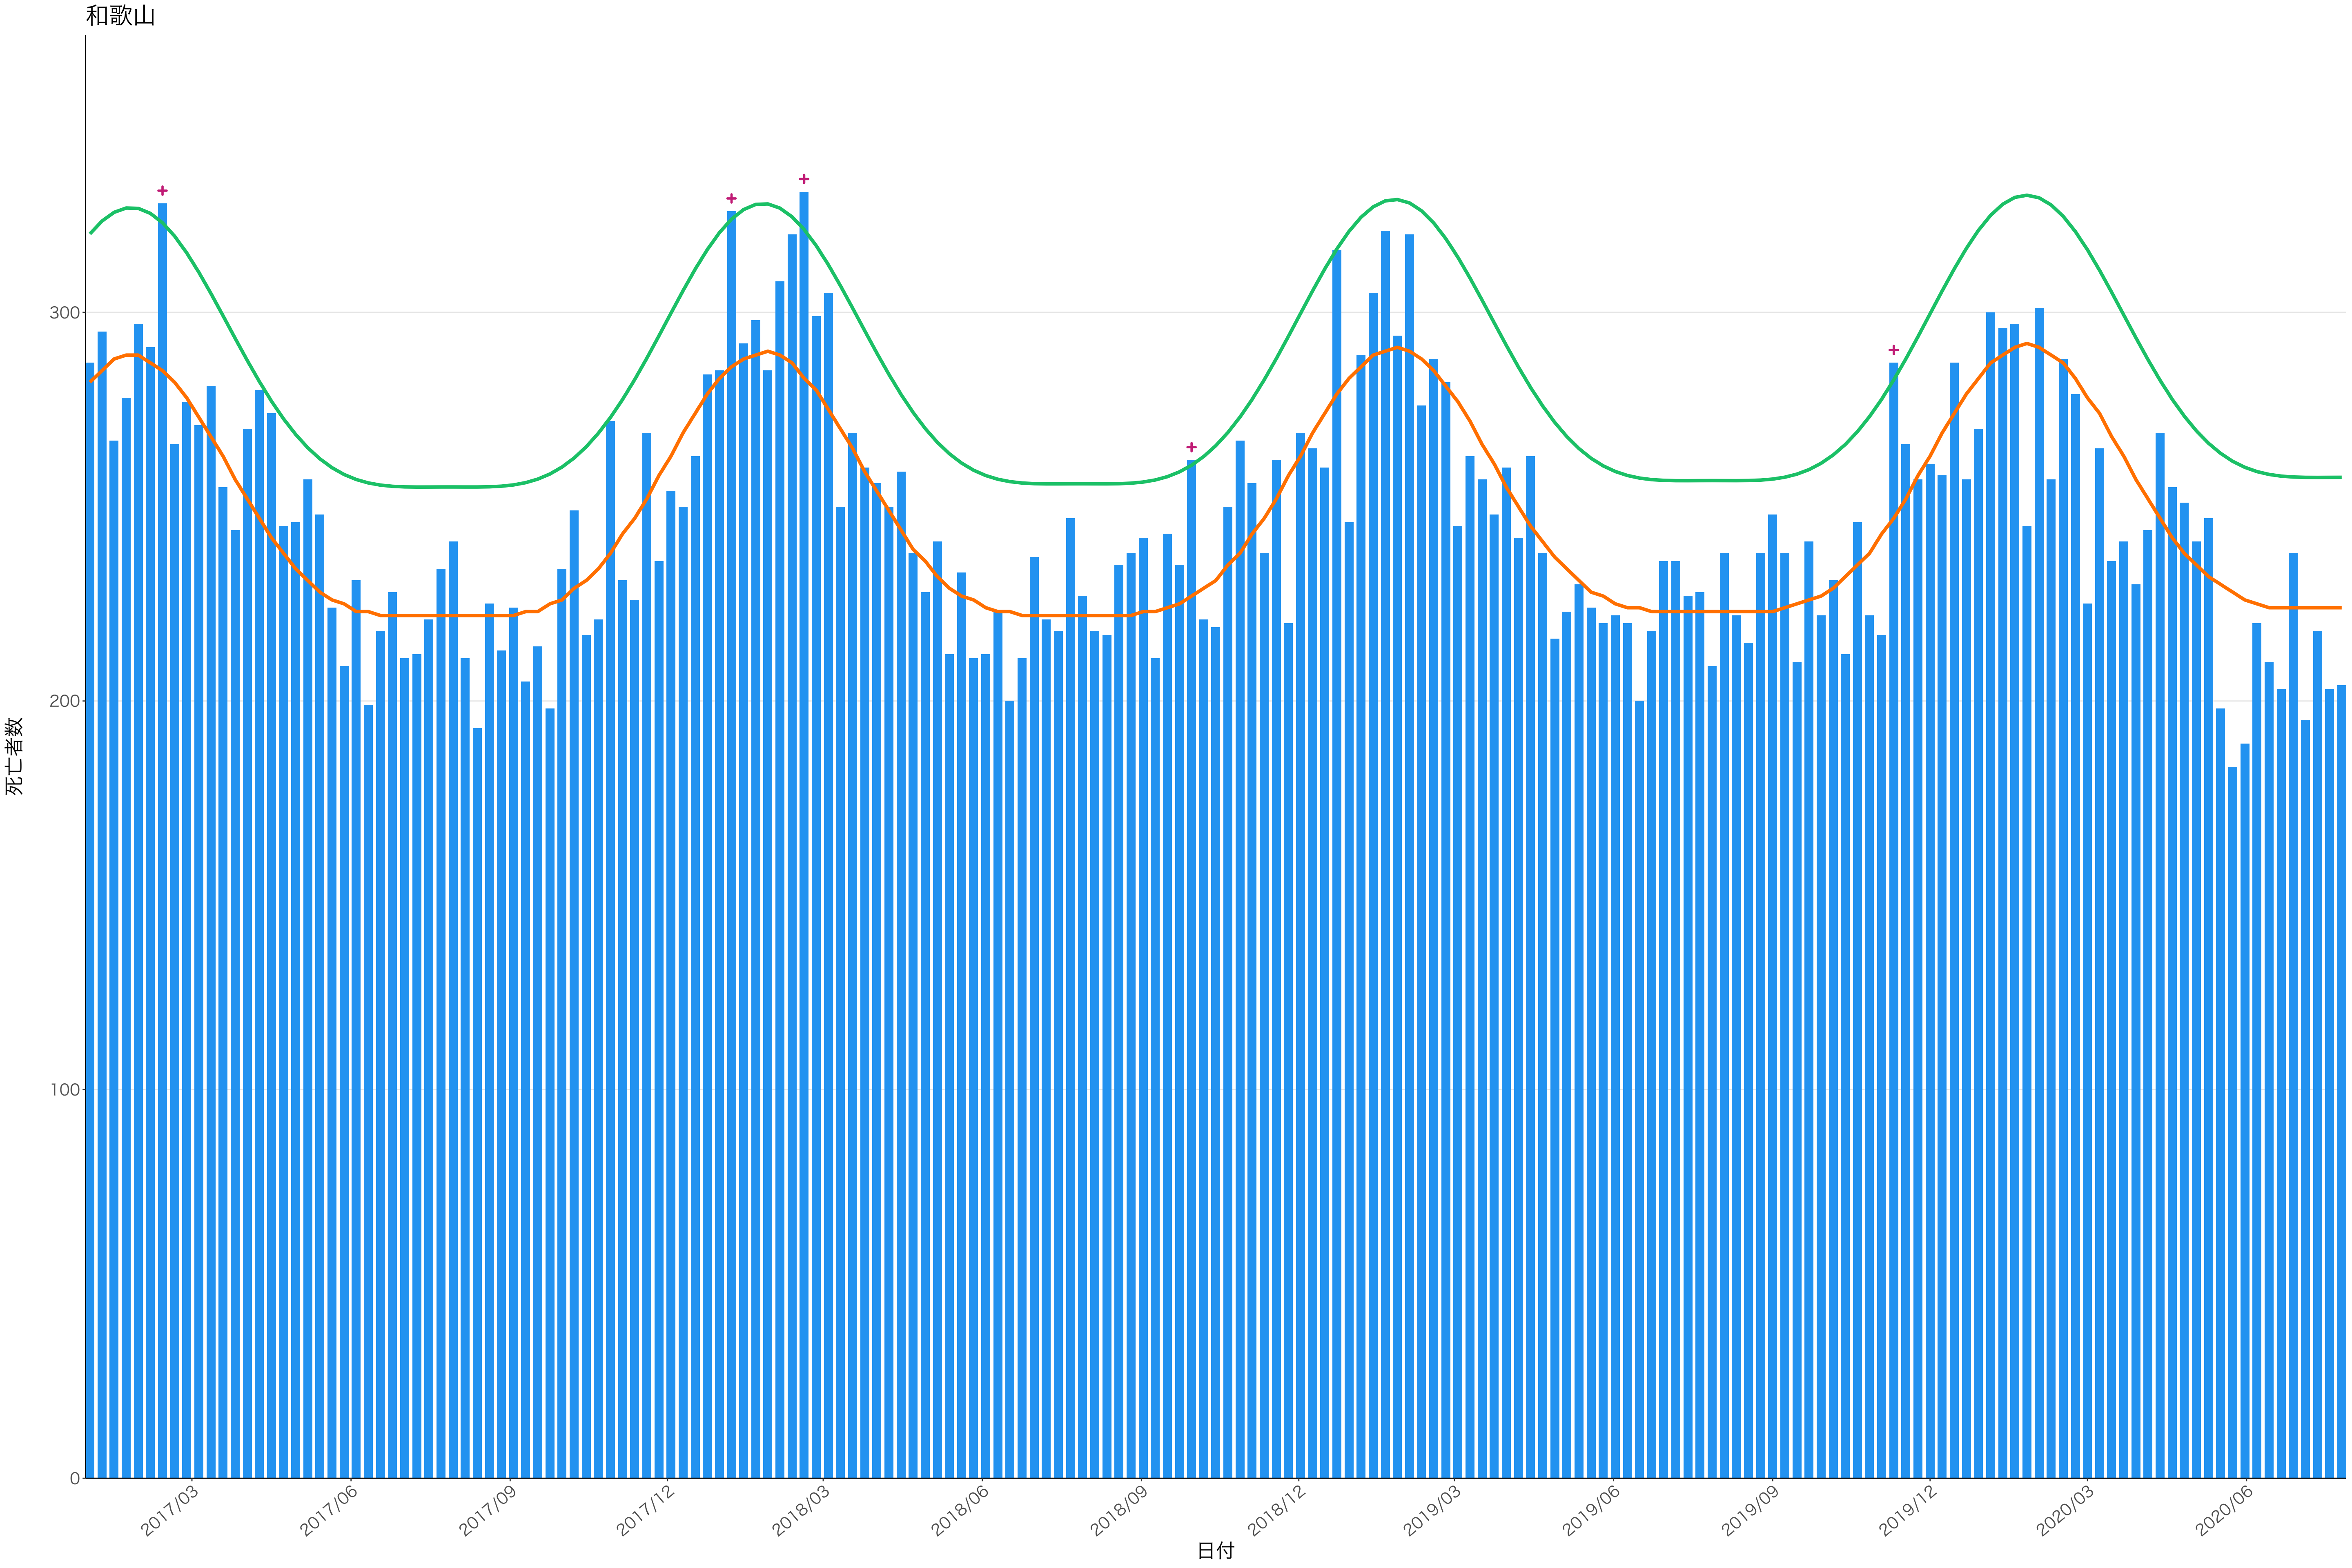

全国

死亡者数

日付

2017/03 2017/06 2017/09 2017/12 2018/03 2018/06 2018/09 2018/12 2019/03 2019/06 2019/09 2019/12 2020/03 2020/06

日付

死亡者数

死亡者数

日付

死亡者数

日付

死亡者数

2017/03 2017/06 2017/09 2017/12 2018/03 2018/06 2018/09 2018/12 2019/03 2019/06 2019/09 2019/12 2020/03 2020/06

日付

死亡者数

日付

死亡者数

日付

死亡者数

日付