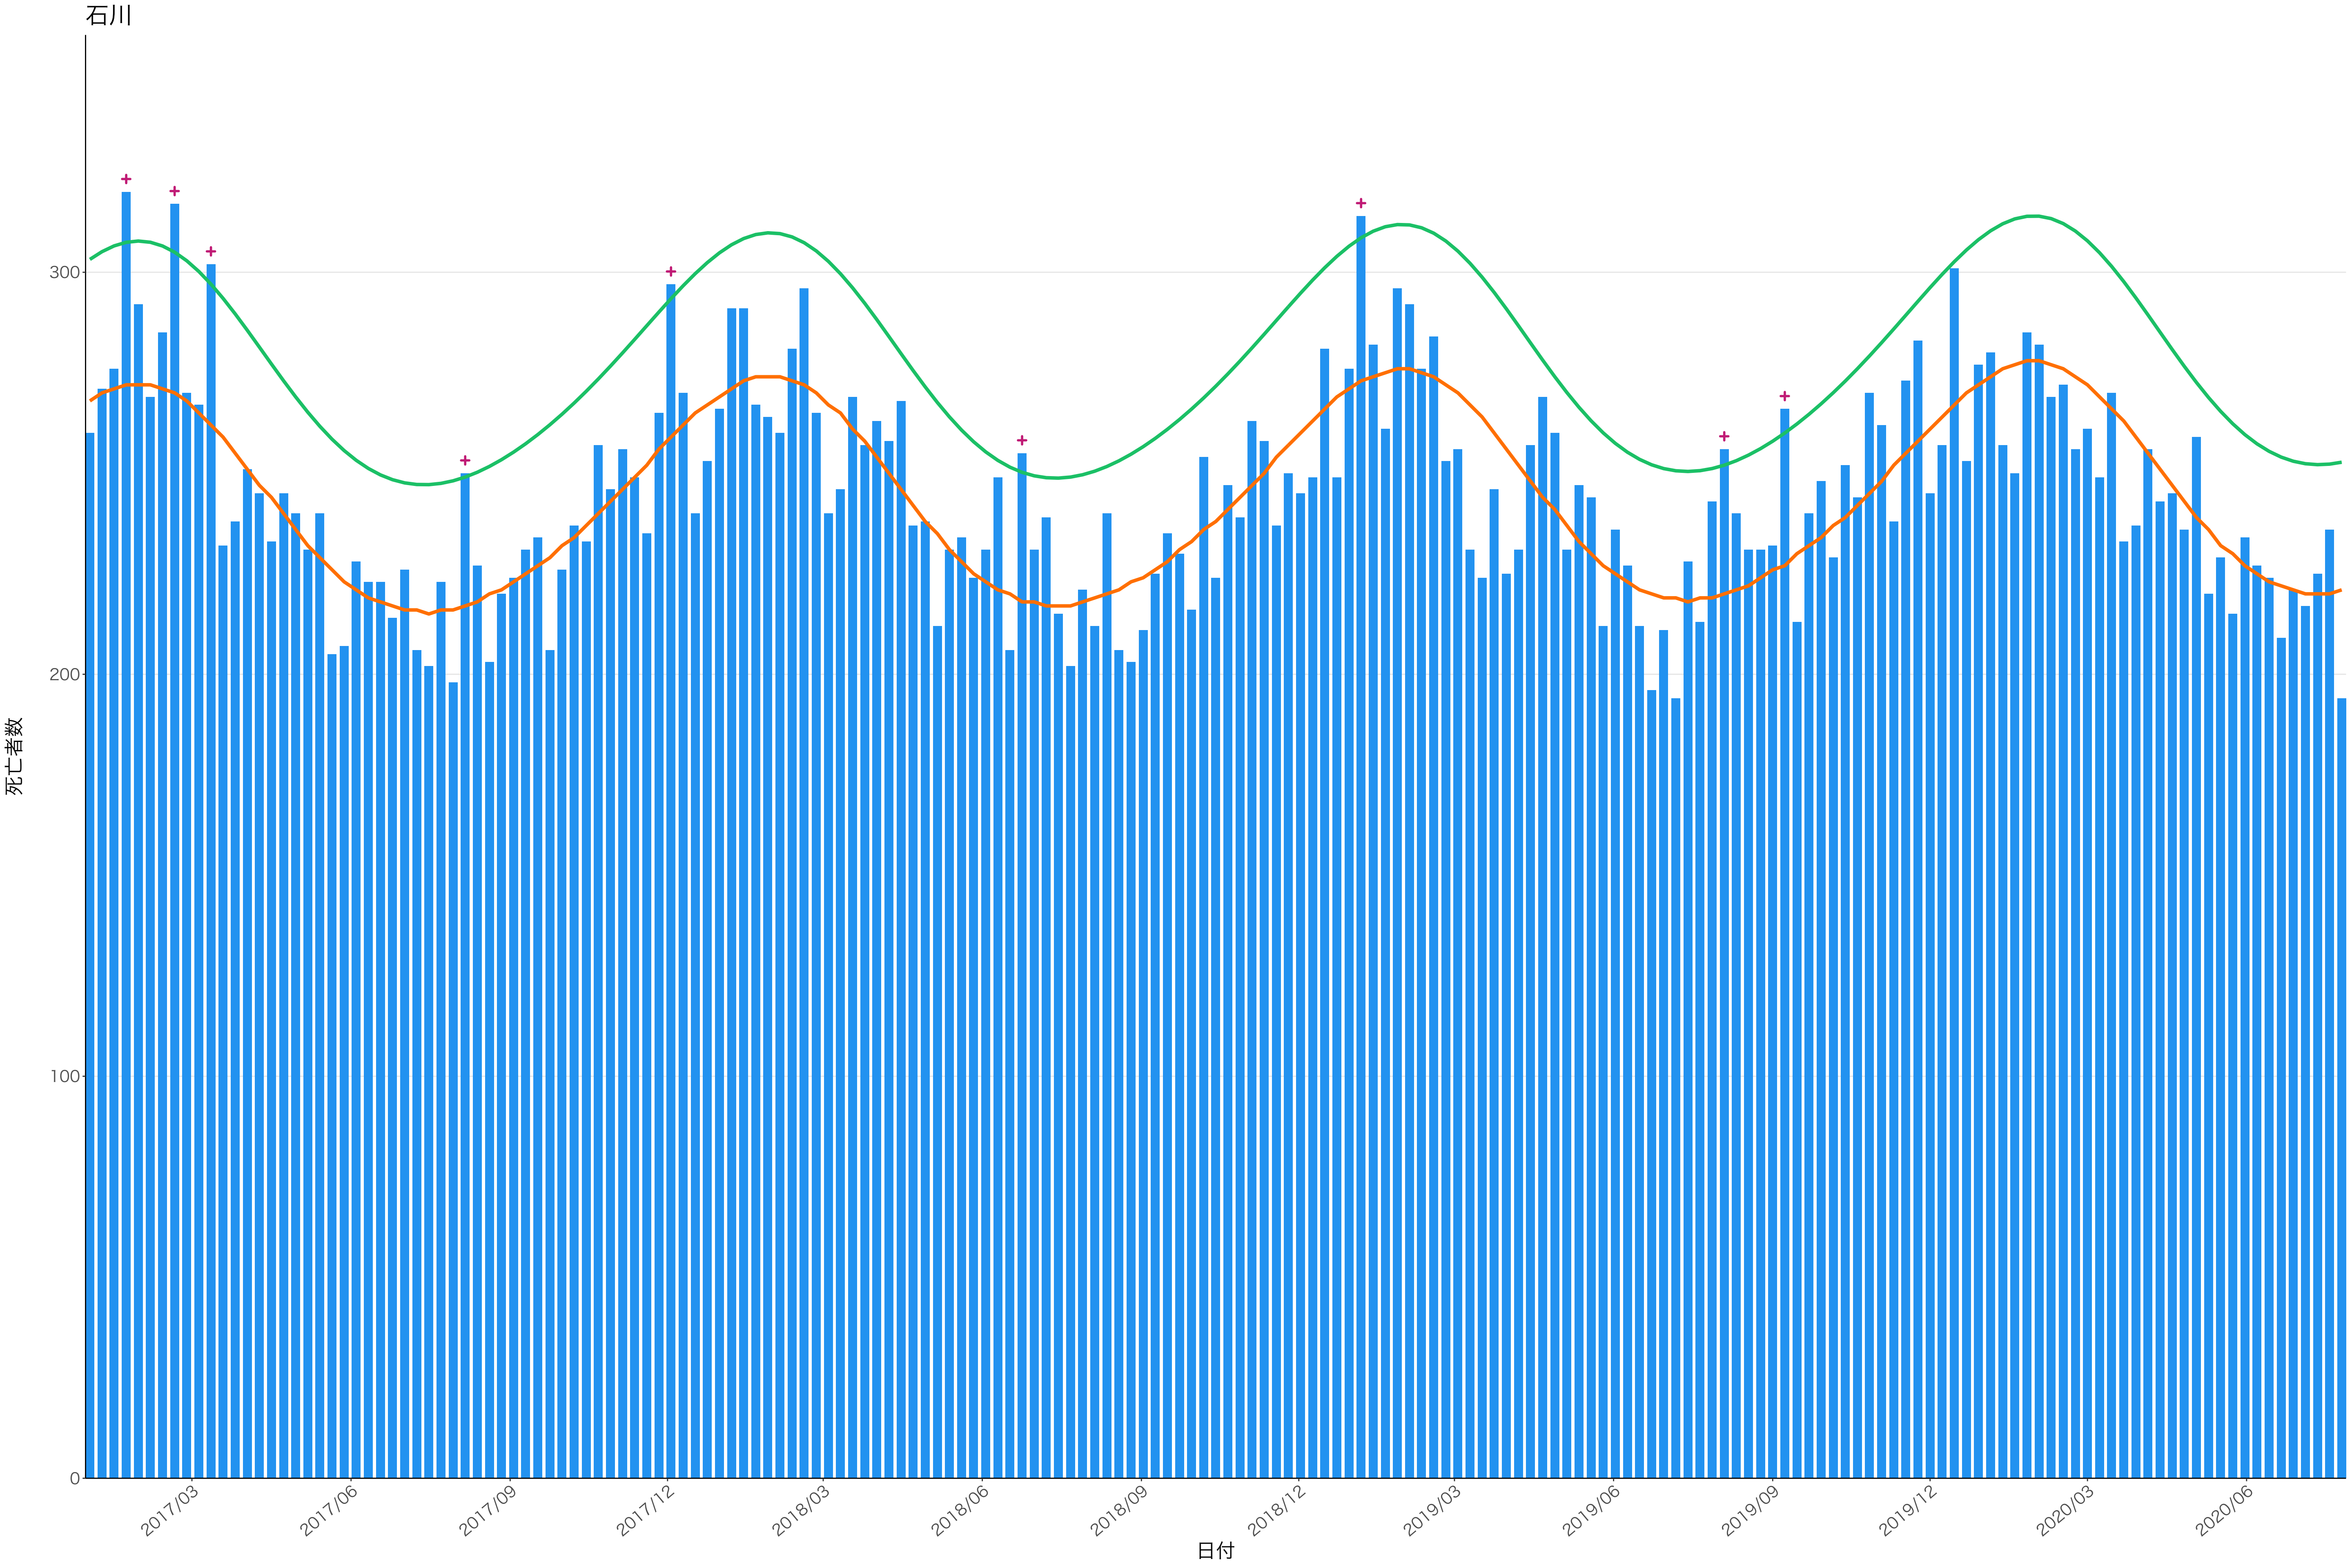

全国

死亡者数

日付

2017/03 2017/06 2017/09 2017/12 2018/03 2018/06 2018/09 2018/12 2019/03 2019/06 2019/09 2019/12 2020/03 2020/06

日付

死亡者数

死亡者数

日付

死亡者数

日付

死亡者数

2017/03 2017/06 2017/09 2017/12 2018/03 2018/06 2018/09 2018/12 2019/03 2019/06 2019/09 2019/12 2020/03 2020/06

日付

死亡者数

日付

死亡者数

日付

死亡者数

日付