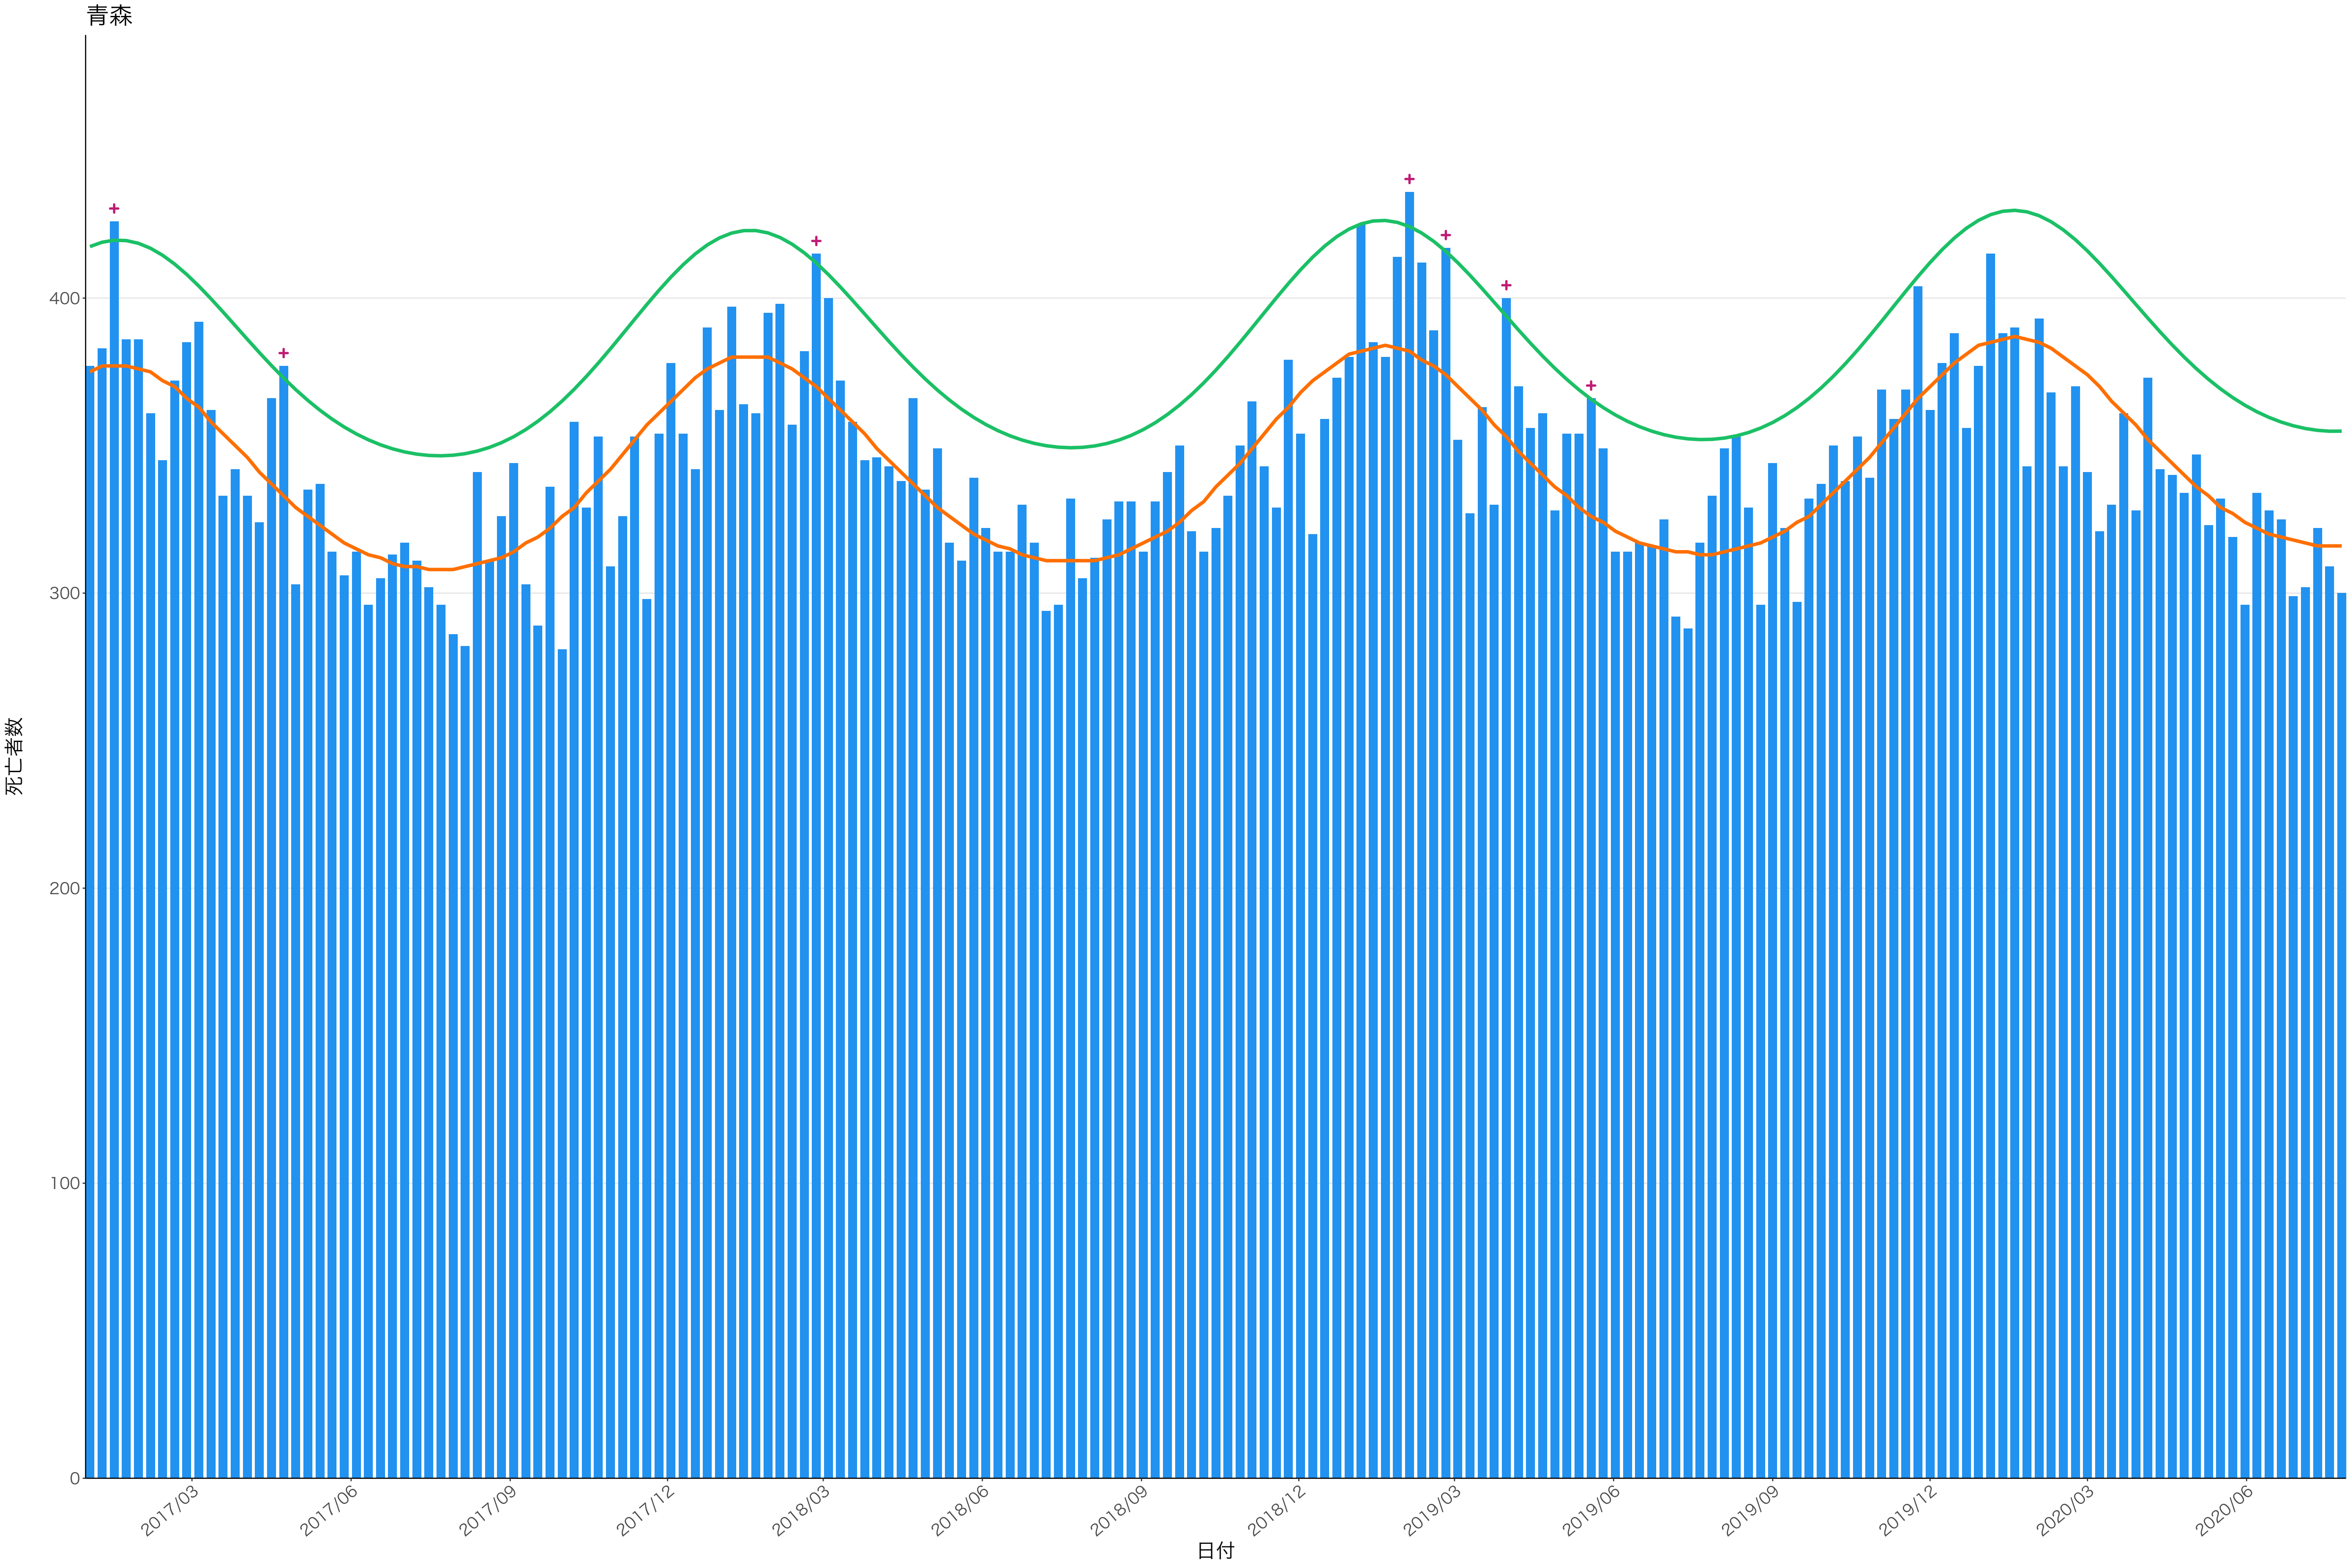

全国

死亡者数

日付

2017/03 2017/06 2017/09 2017/12 2018/03 2018/06 2018/09 2018/12 2019/03 2019/06 2019/09 2019/12 2020/03 2020/06

日付

死亡者数

死亡者数

日付

死亡者数

日付

死亡者数

2017/03 2017/06 2017/09 2017/12 2018/03 2018/06 2018/09 2018/12 2019/03 2019/06 2019/09 2019/12 2020/03 2020/06

日付

死亡者数

日付

死亡者数

日付

死亡者数

日付