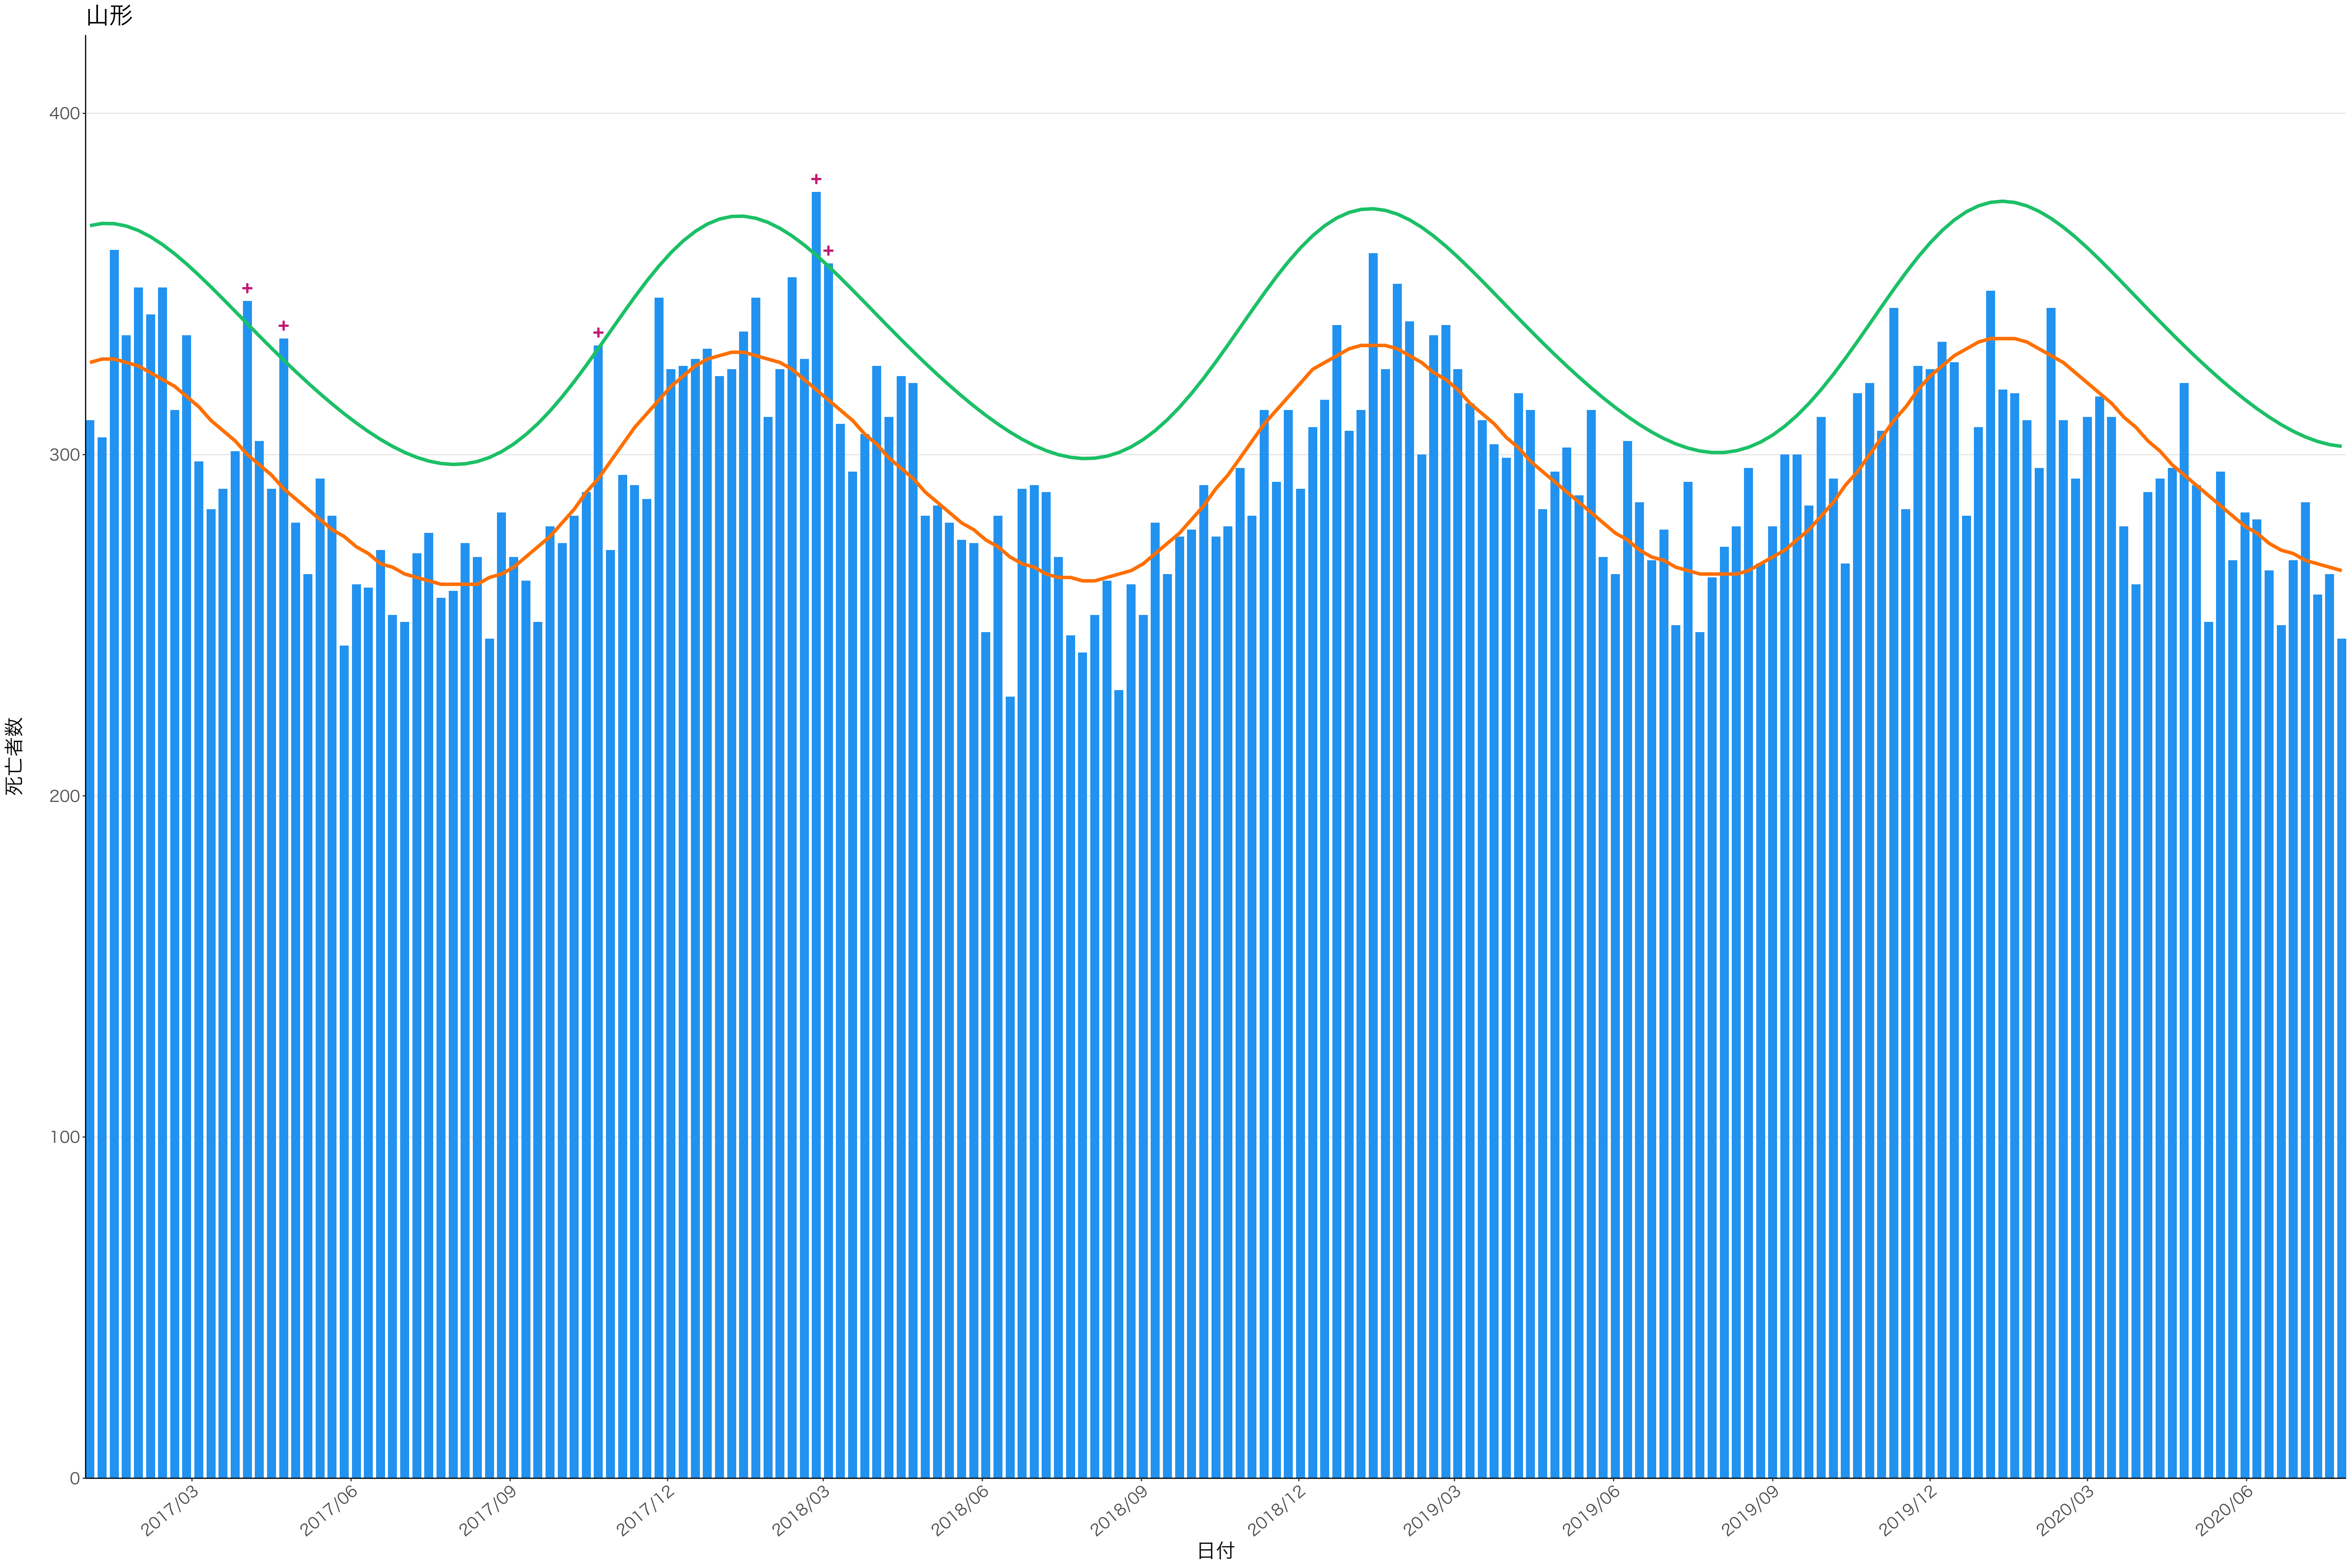

全国

死亡者数

日付

2017/03 2017/06 2017/09 2017/12 2018/03 2018/06 2018/09 2018/12 2019/03 2019/06 2019/09 2019/12 2020/03 2020/06

日付

死亡者数

死亡者数

日付

死亡者数

日付

死亡者数

2017/03 2017/06 2017/09 2017/12 2018/03 2018/06 2018/09 2018/12 2019/03 2019/06 2019/09 2019/12 2020/03 2020/06

日付

死亡者数

日付

死亡者数

日付

死亡者数

日付