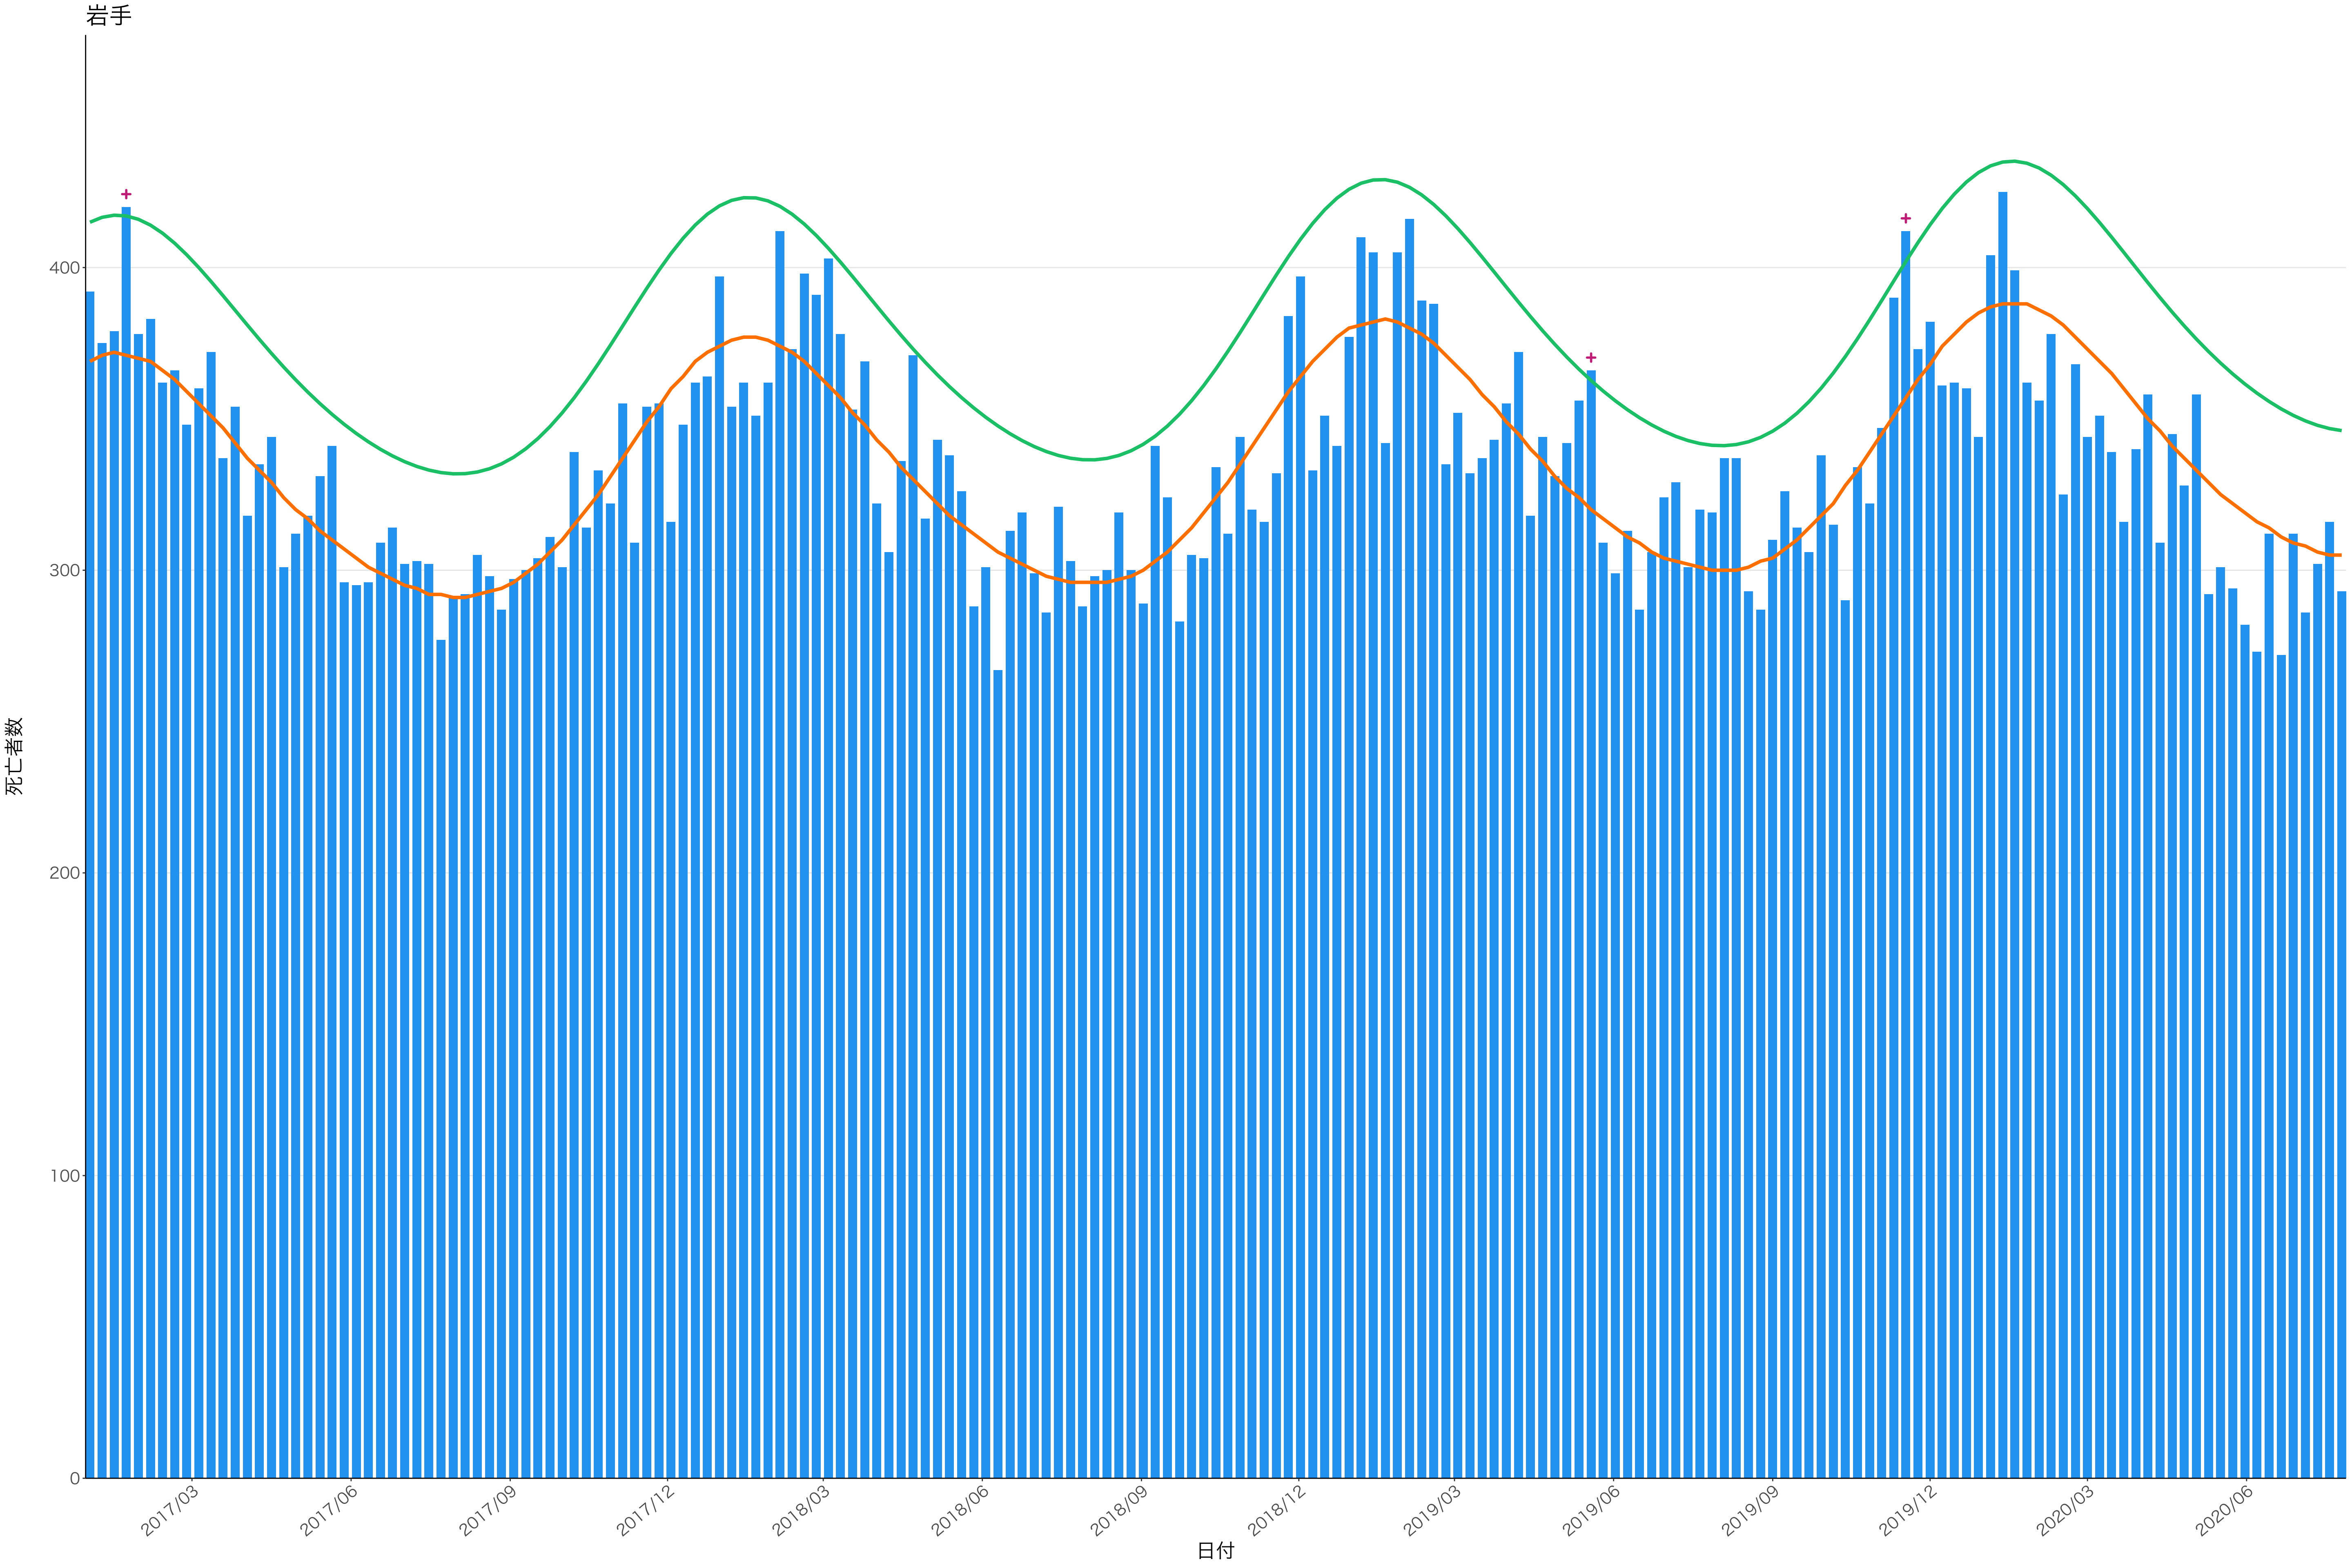

全国

死亡者数

日付

2017/03 2017/06 2017/09 2017/12 2018/03 2018/06 2018/09 2018/12 2019/03 2019/06 2019/09 2019/12 2020/03 2020/06

日付

死亡者数

死亡者数

日付

死亡者数

日付

死亡者数

2017/03 2017/06 2017/09 2017/12 2018/03 2018/06 2018/09 2018/12 2019/03 2019/06 2019/09 2019/12 2020/03 2020/06

日付

死亡者数

日付

死亡者数

日付

死亡者数

日付