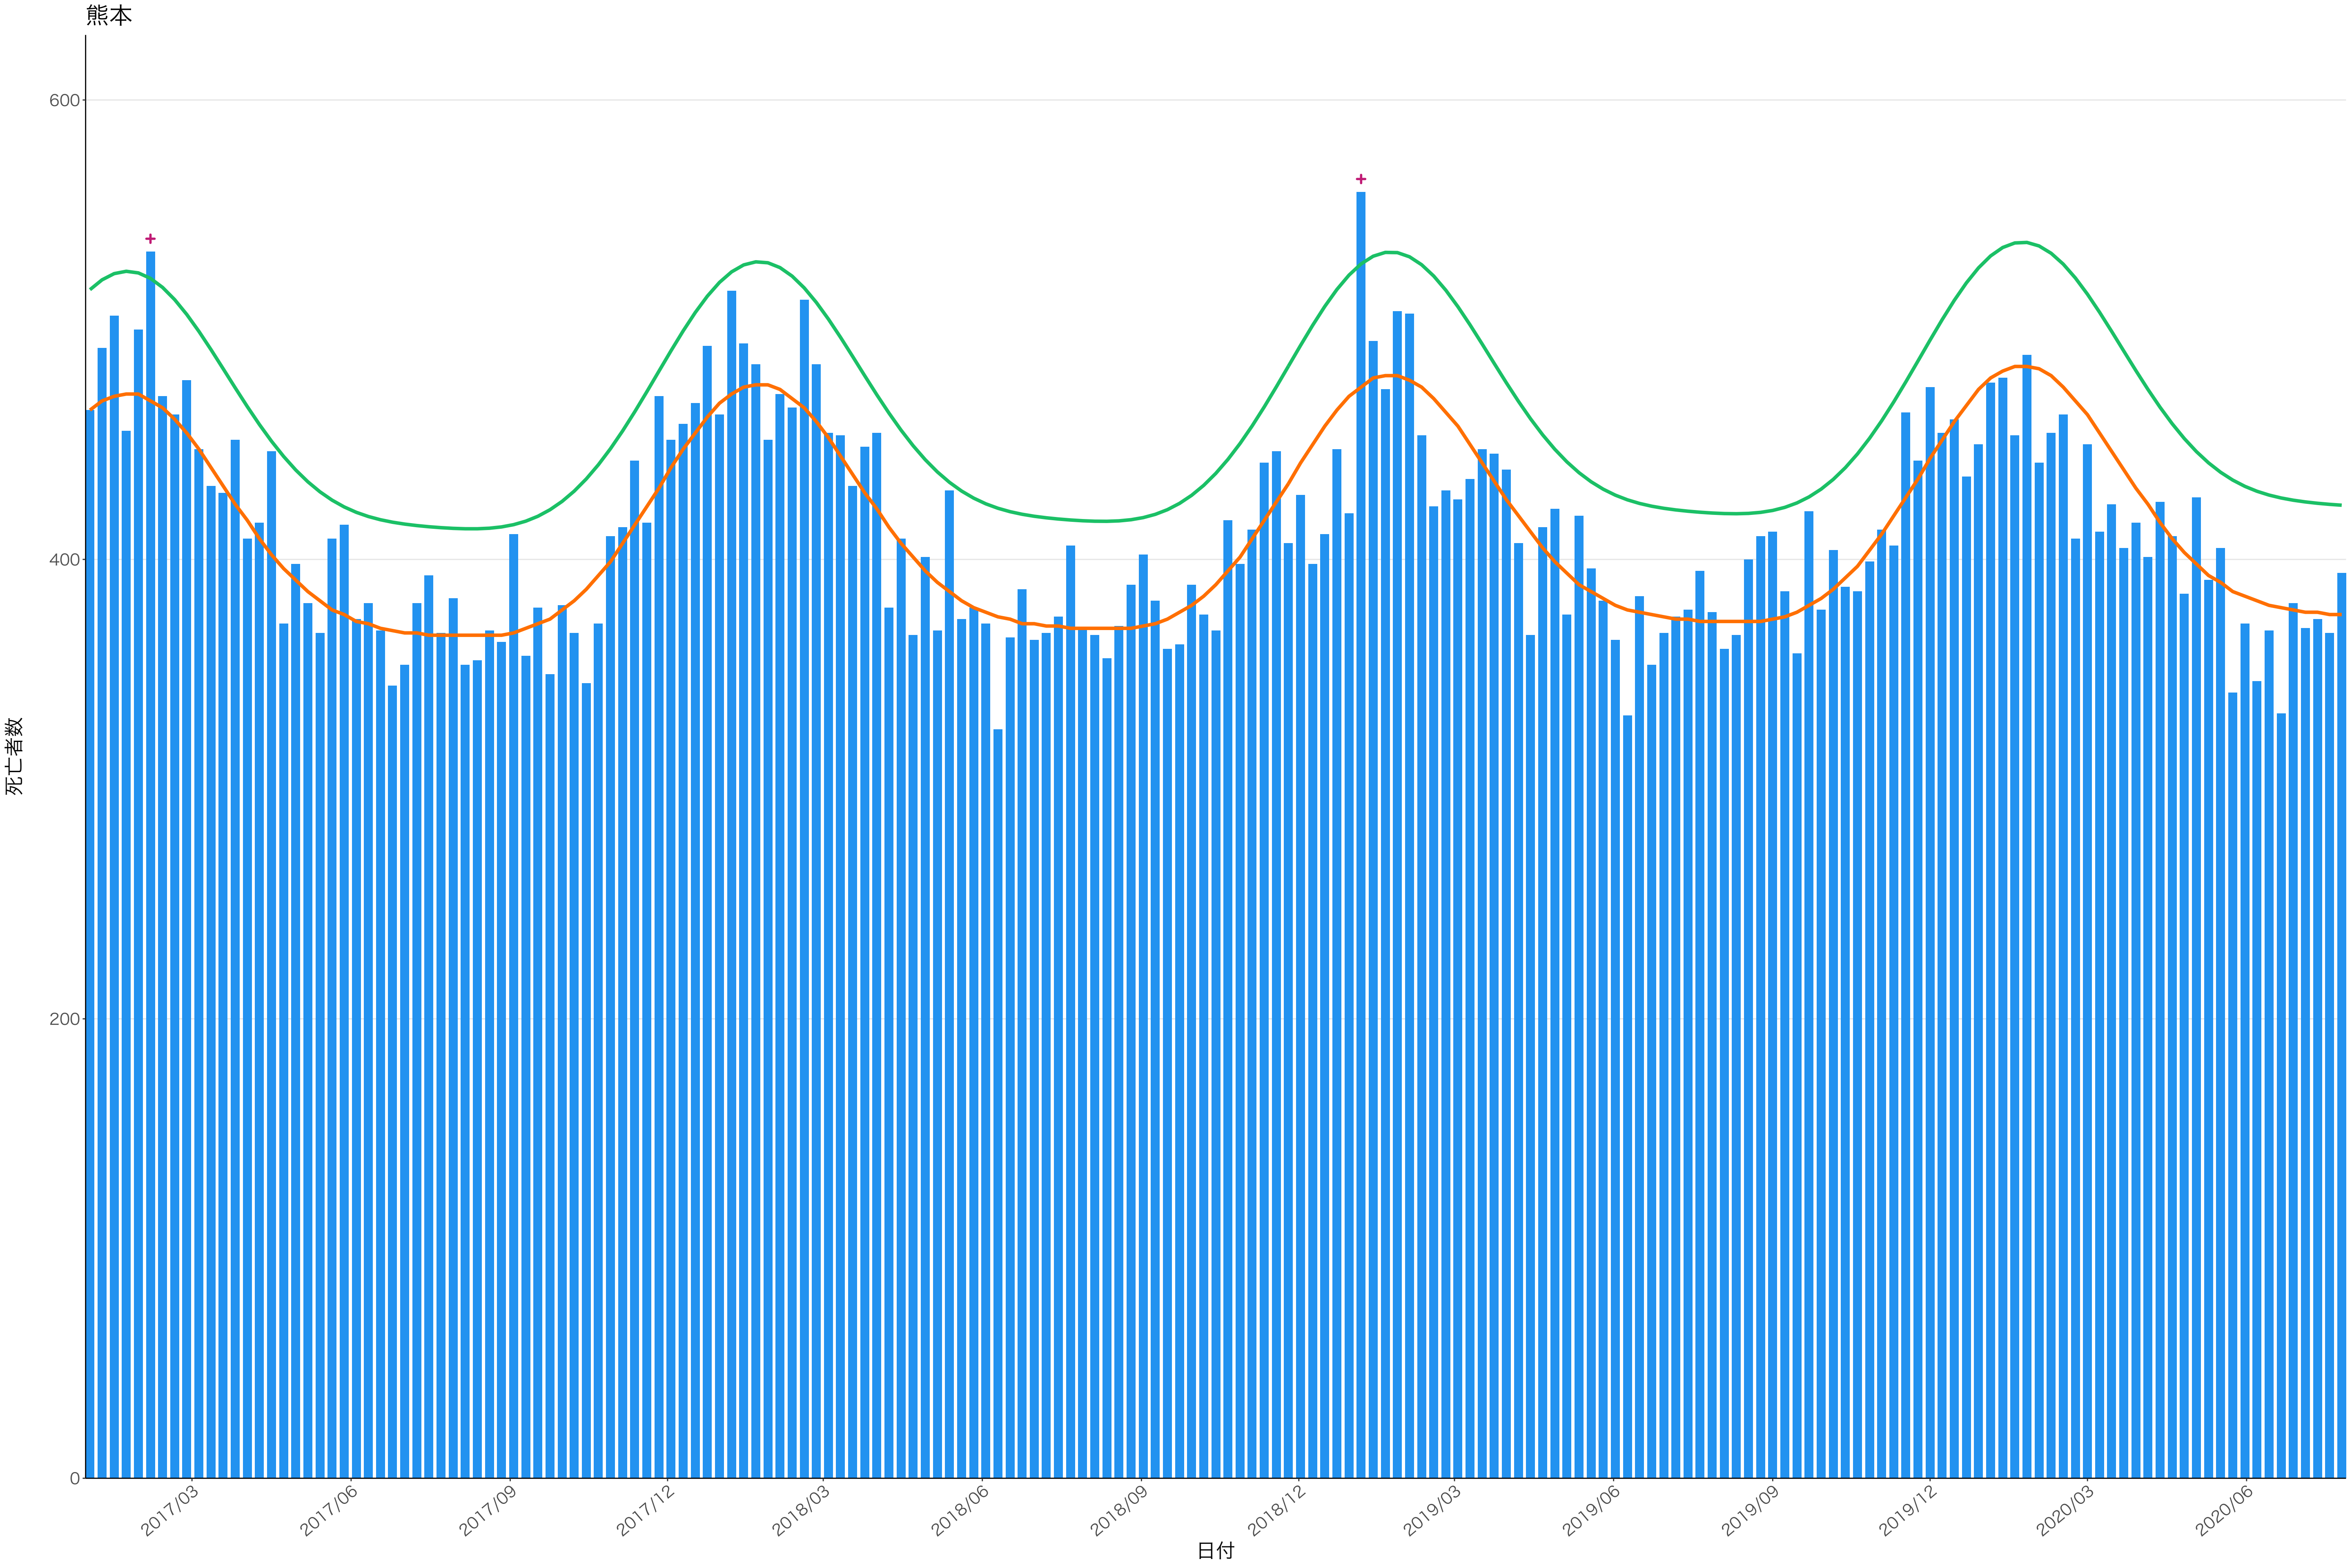

全国

死亡者数

日付

2017/03 2017/06 2017/09 2017/12 2018/03 2018/06 2018/09 2018/12 2019/03 2019/06 2019/09 2019/12 2020/03 2020/06

日付

死亡者数

死亡者数

日付

死亡者数

日付

死亡者数

2017/03 2017/06 2017/09 2017/12 2018/03 2018/06 2018/09 2018/12 2019/03 2019/06 2019/09 2019/12 2020/03 2020/06

日付

死亡者数

日付

死亡者数

日付

死亡者数

日付