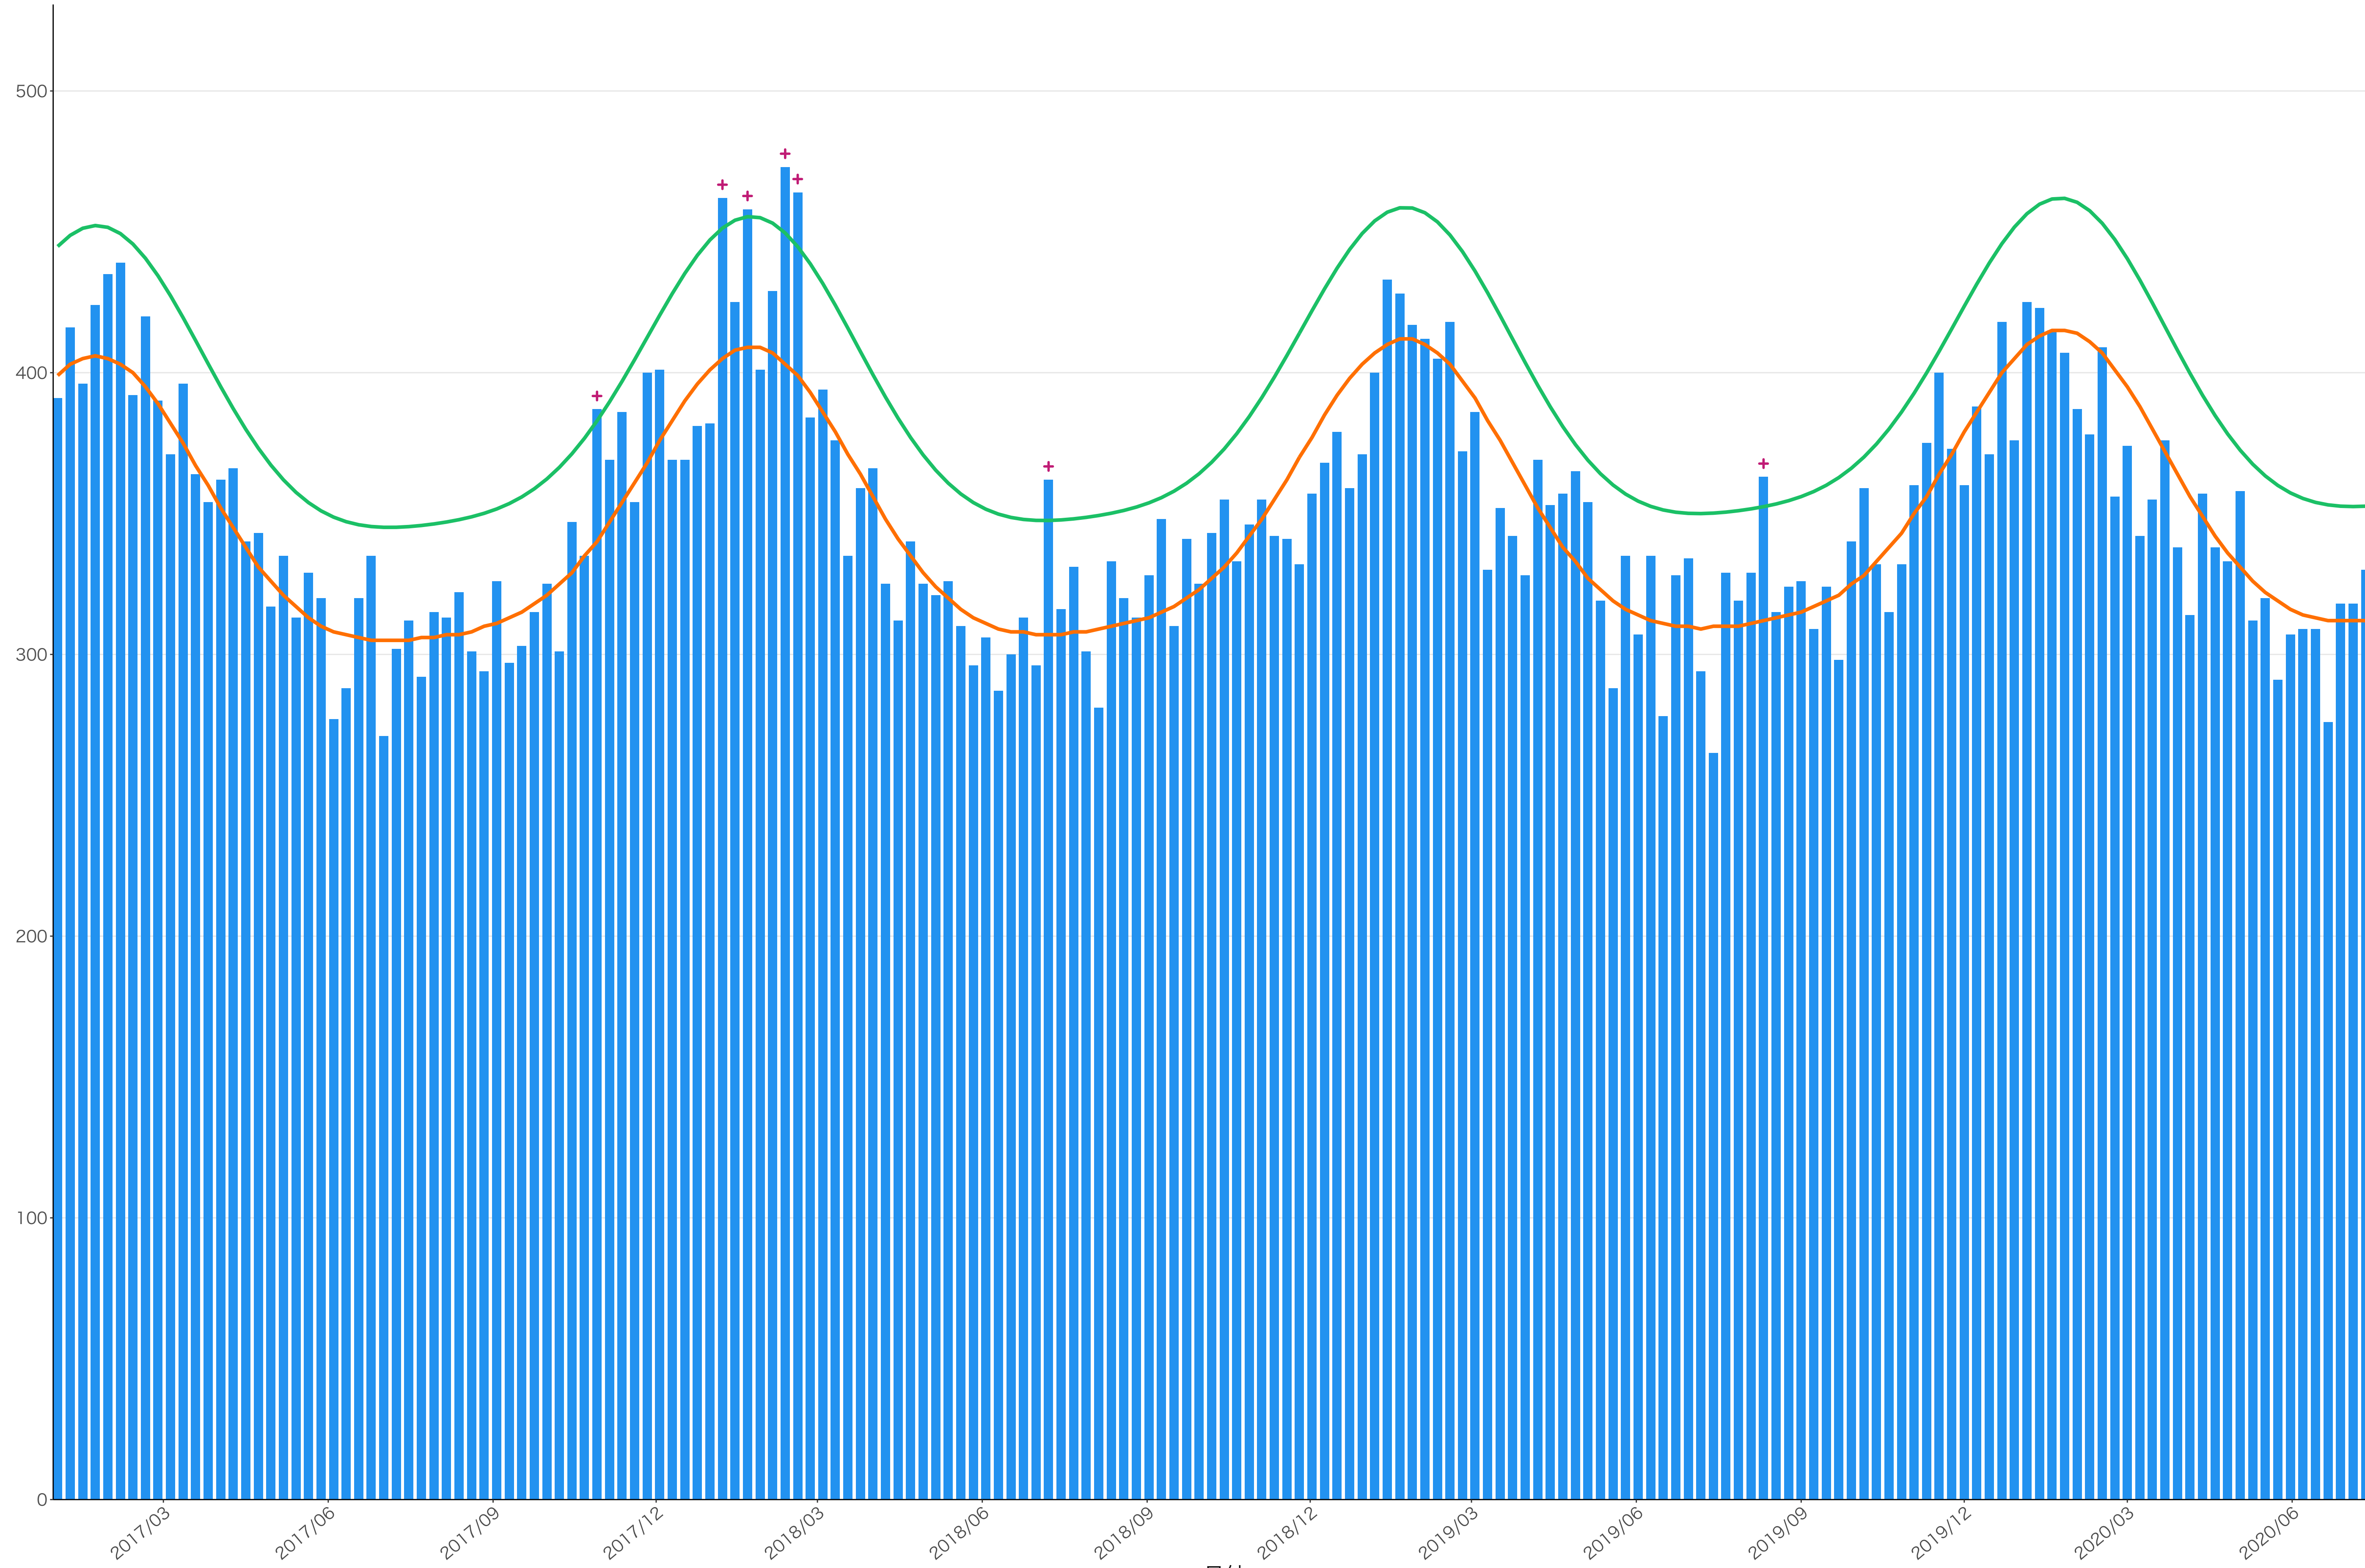

全国

死亡者数

日付

2017/03 2017/06 2017/09 2017/12 2018/03 2018/06 2018/09 2018/12 2019/03 2019/06 2019/09 2019/12 2020/03 2020/06

日付

死亡者数

死亡者数

日付

死亡者数

日付

死亡者数

2017/03 2017/06 2017/09 2017/12 2018/03 2018/06 2018/09 2018/12 2019/03 2019/06 2019/09 2019/12 2020/03 2020/06

日付

死亡者数

日付

死亡者数

日付

死亡者数

日付