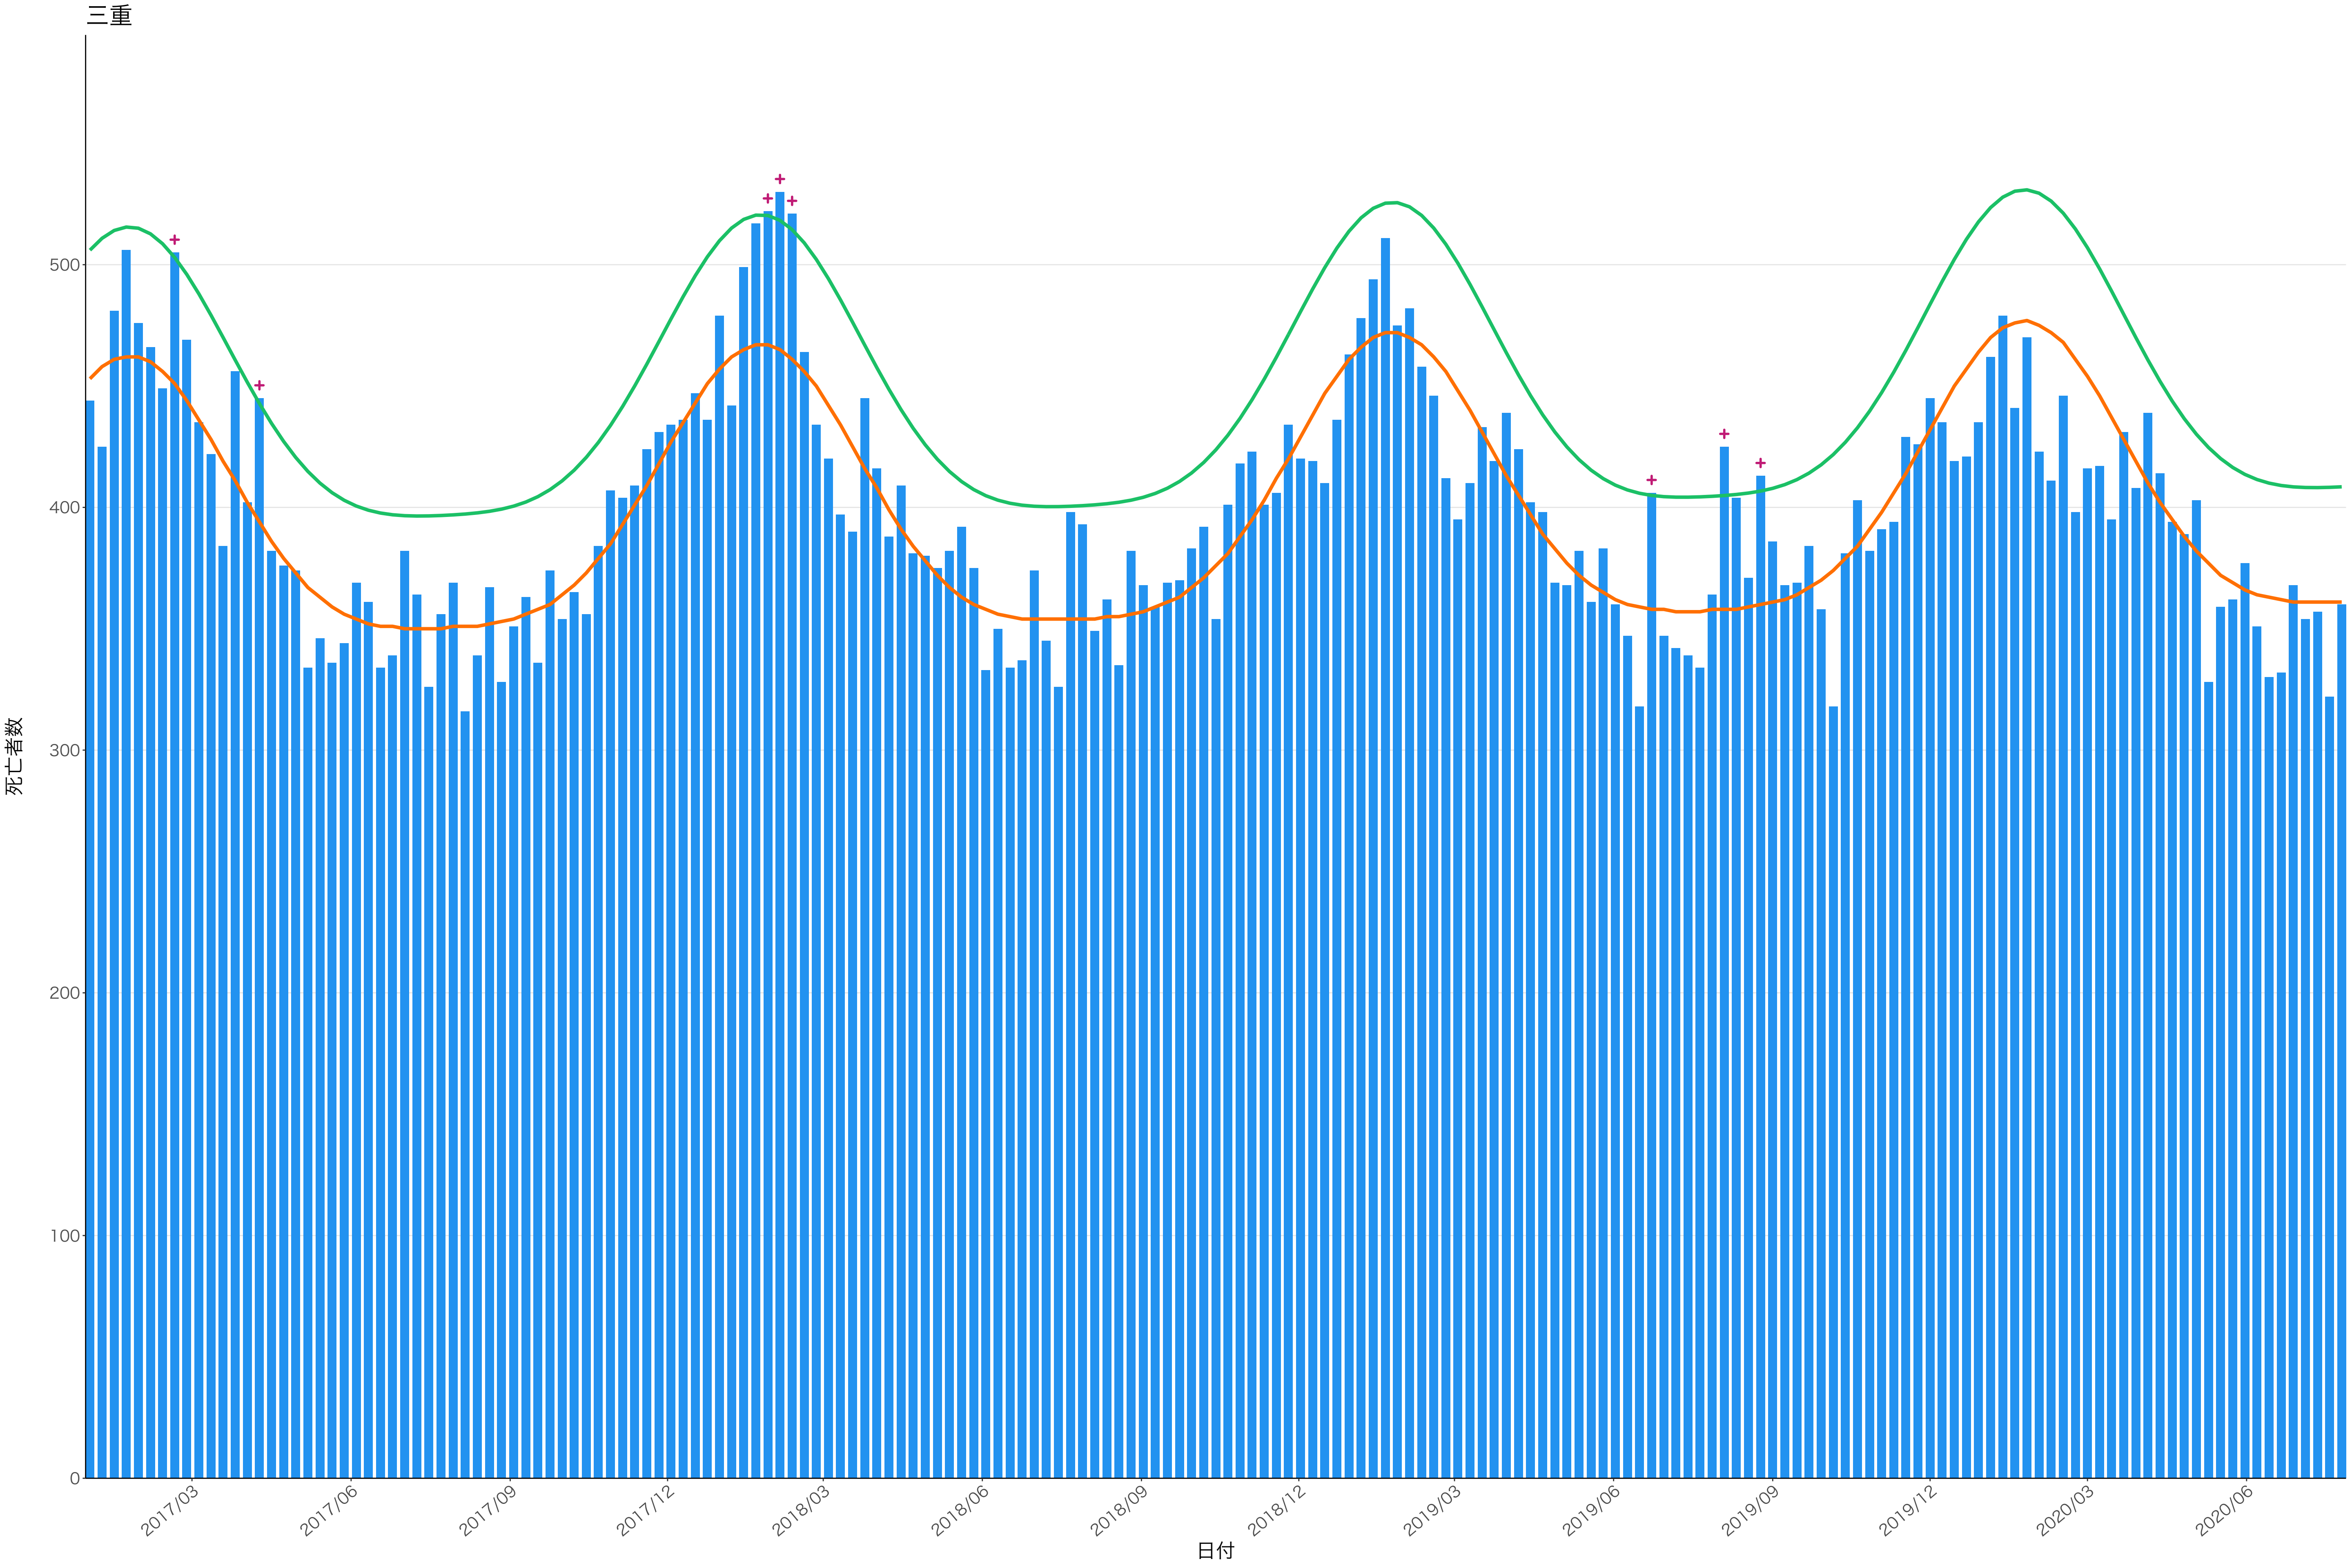

全国

死亡者数

日付

2017/03 2017/06 2017/09 2017/12 2018/03 2018/06 2018/09 2018/12 2019/03 2019/06 2019/09 2019/12 2020/03 2020/06

日付

死亡者数

死亡者数

日付

死亡者数

日付

死亡者数

2017/03 2017/06 2017/09 2017/12 2018/03 2018/06 2018/09 2018/12 2019/03 2019/06 2019/09 2019/12 2020/03 2020/06

日付

死亡者数

日付

死亡者数

日付

死亡者数

日付