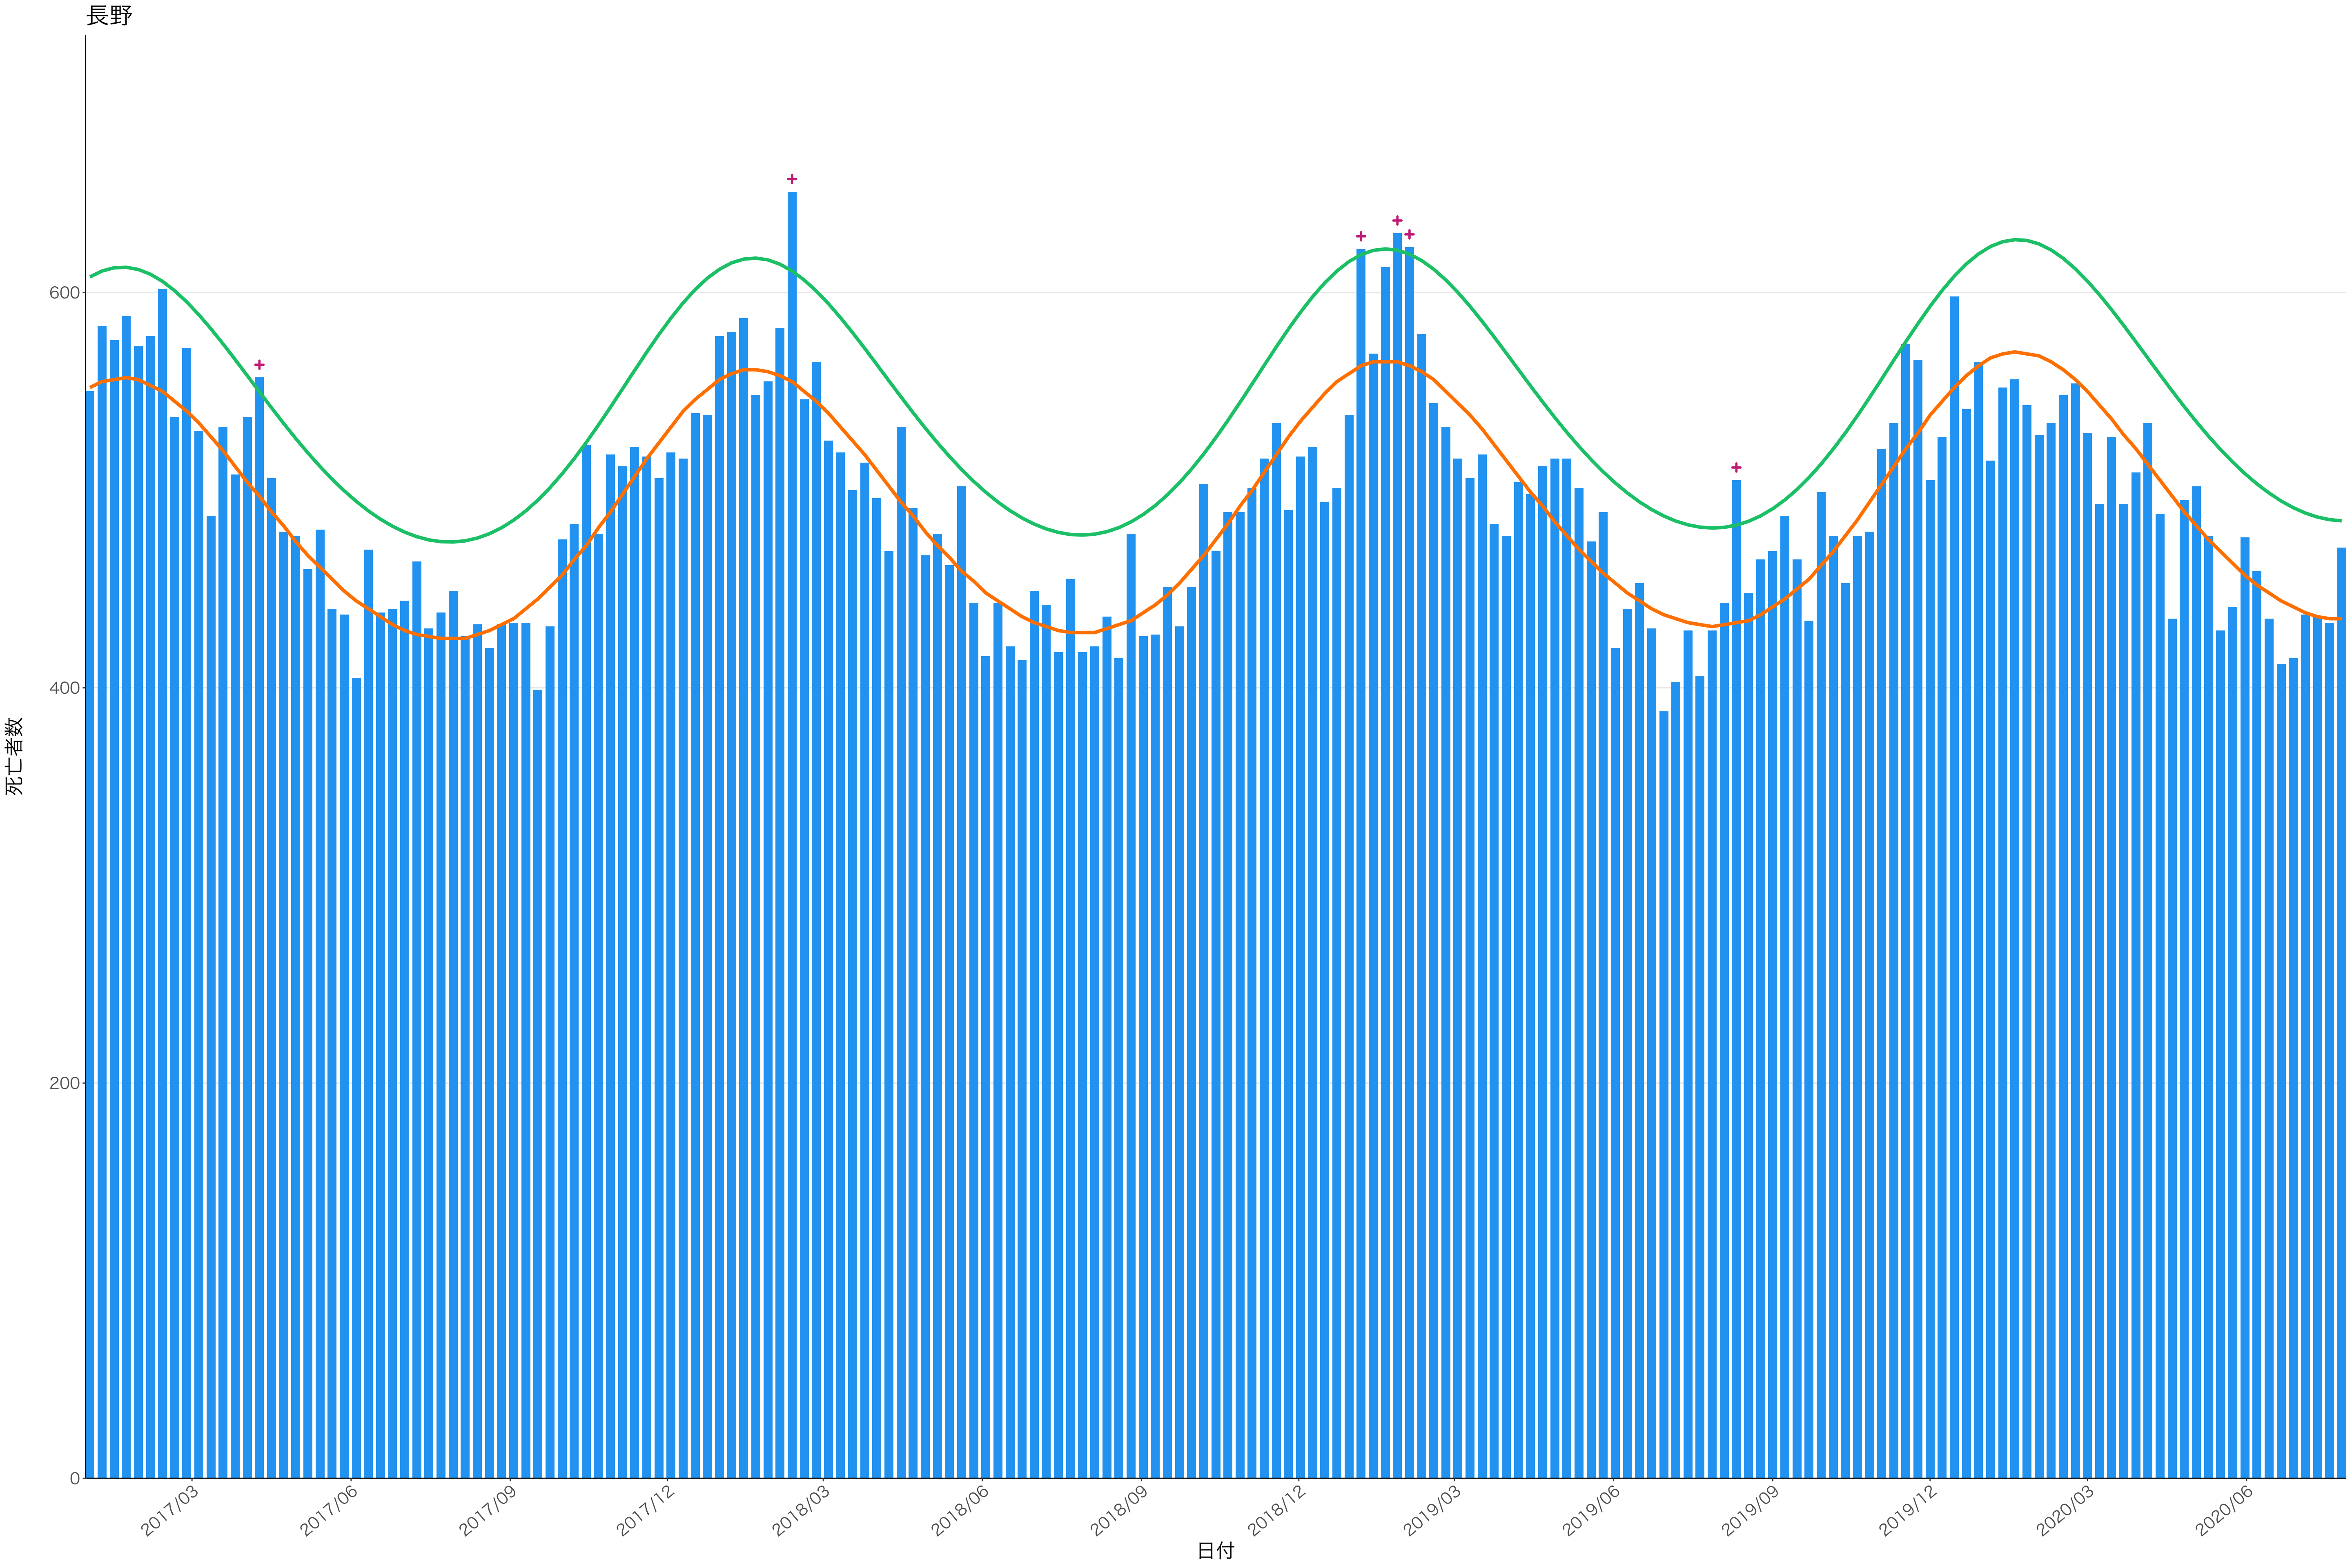

全国

死亡者数

日付

2017/03 2017/06 2017/09 2017/12 2018/03 2018/06 2018/09 2018/12 2019/03 2019/06 2019/09 2019/12 2020/03 2020/06

日付

死亡者数

死亡者数

日付

死亡者数

日付

死亡者数

2017/03 2017/06 2017/09 2017/12 2018/03 2018/06 2018/09 2018/12 2019/03 2019/06 2019/09 2019/12 2020/03 2020/06

日付

死亡者数

日付

死亡者数

日付

死亡者数

日付