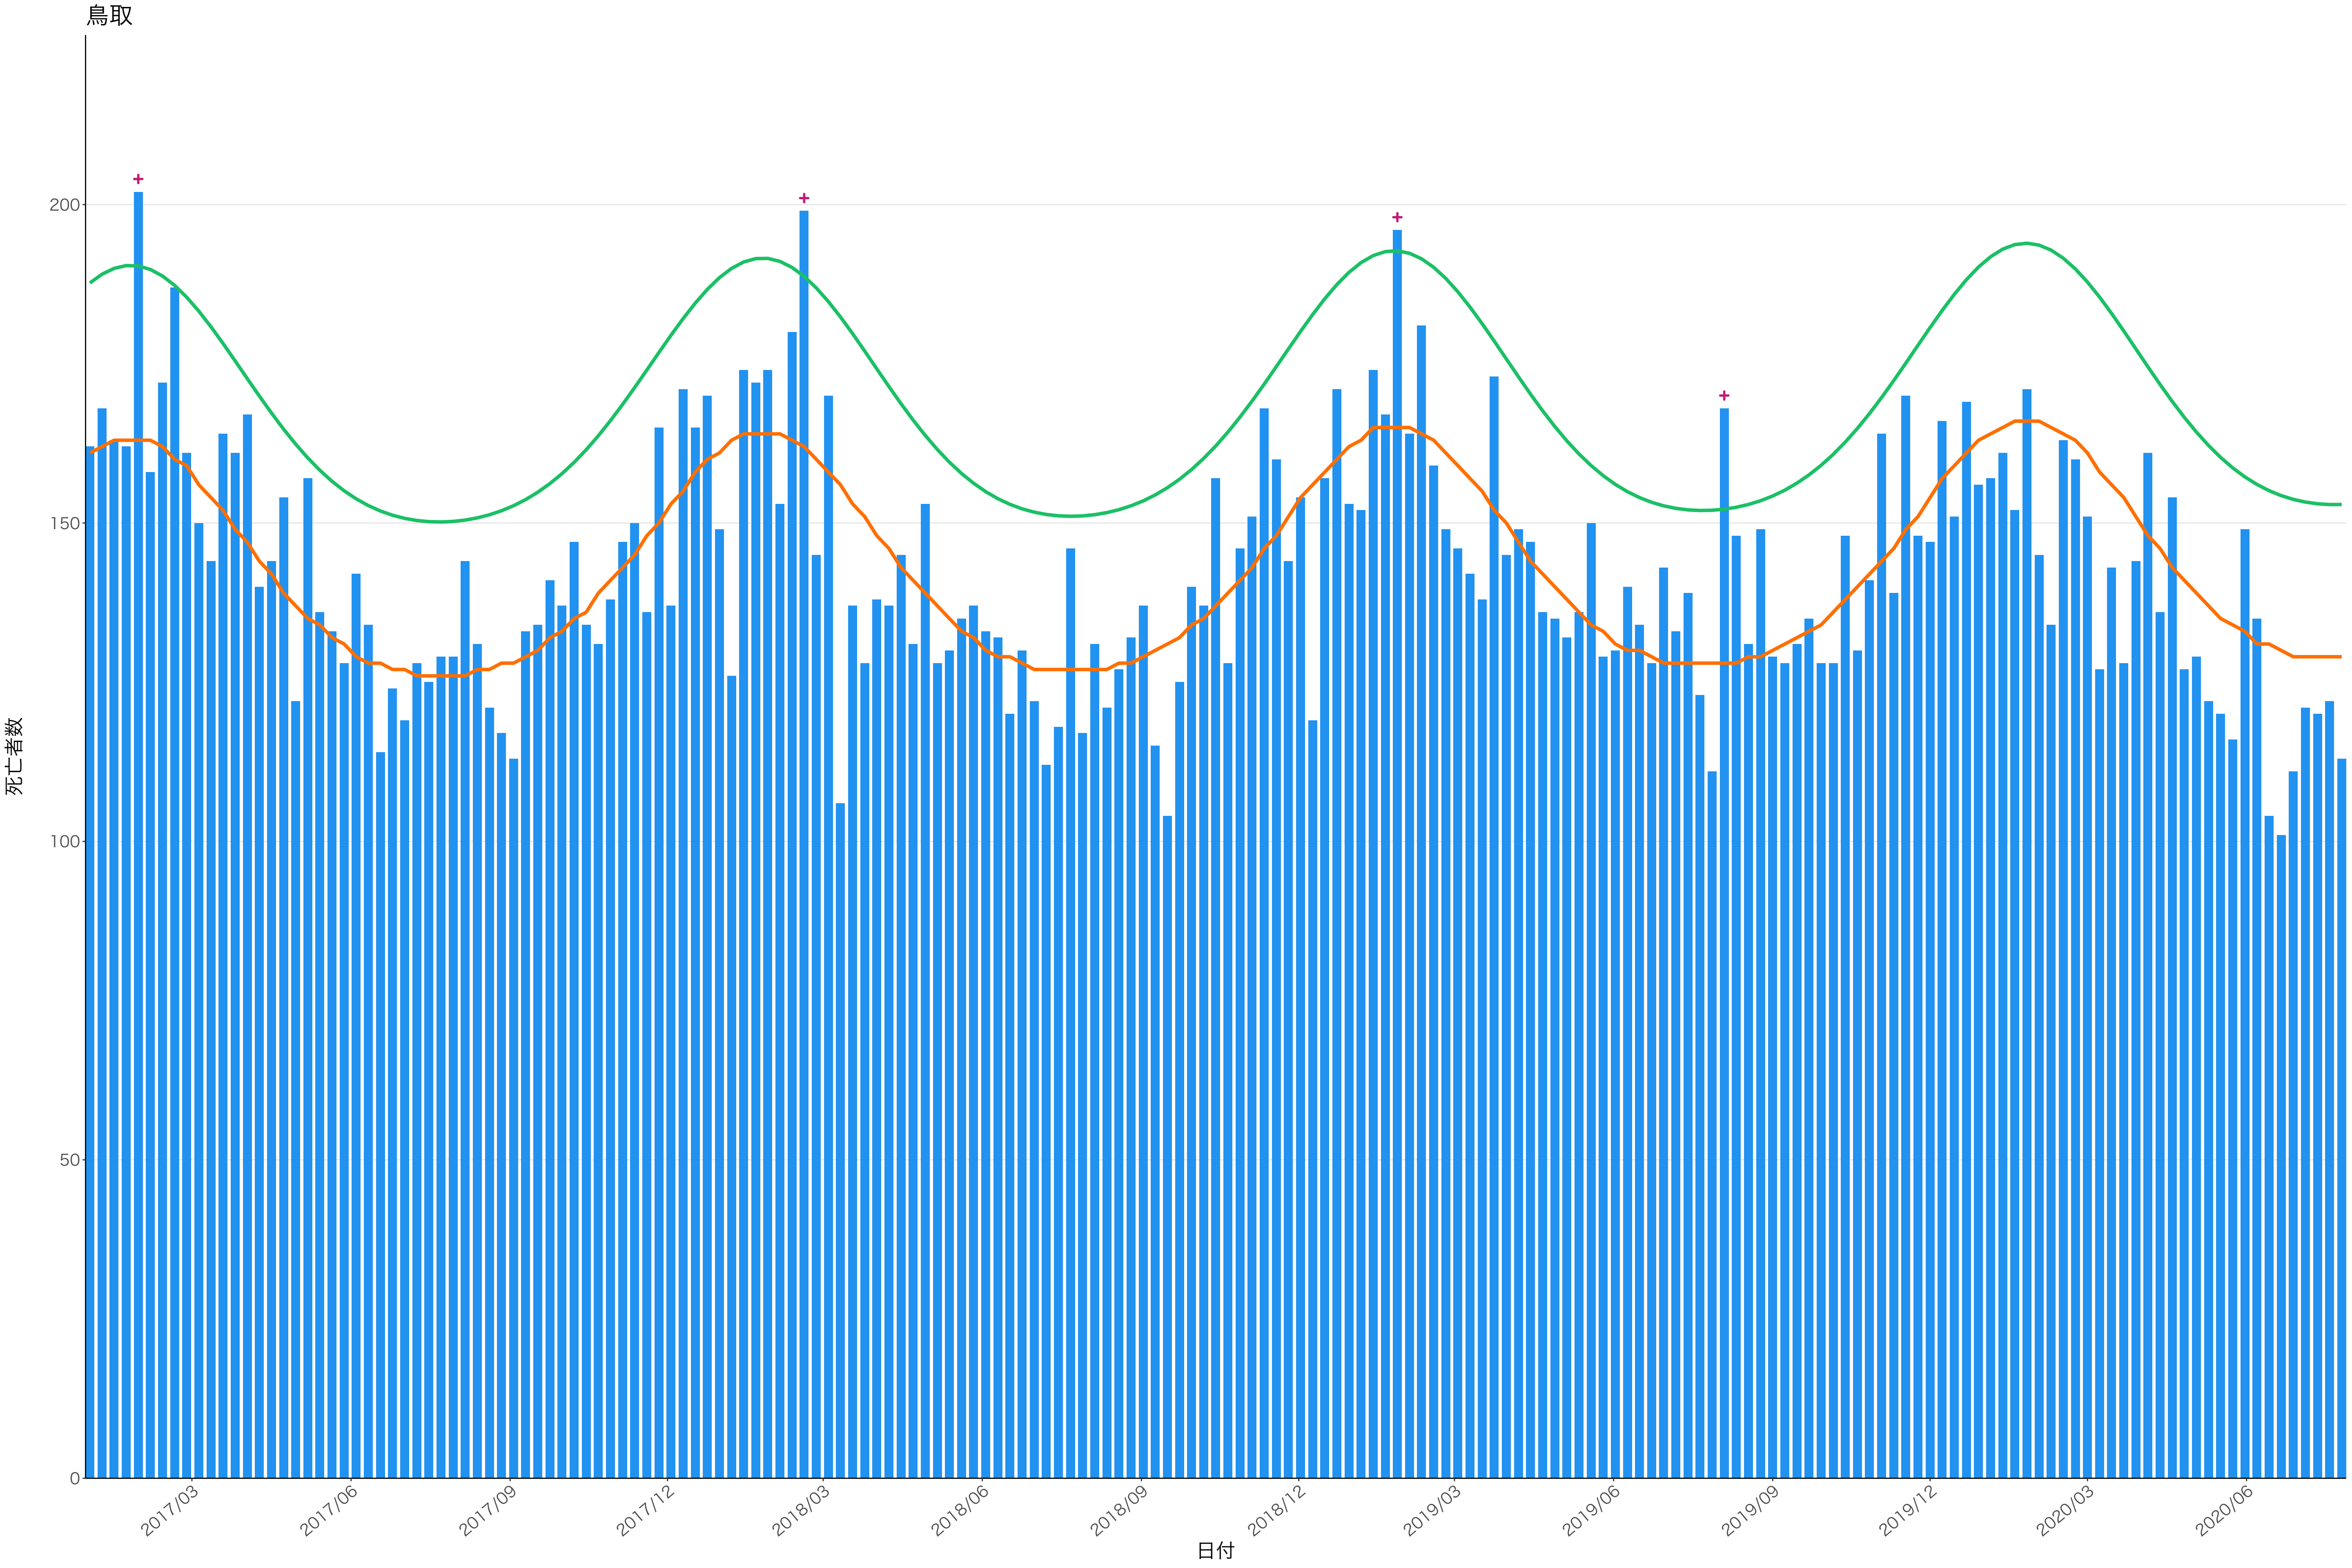

全国

死亡者数

日付

2017/03 2017/06 2017/09 2017/12 2018/03 2018/06 2018/09 2018/12 2019/03 2019/06 2019/09 2019/12 2020/03 2020/06

日付

死亡者数

死亡者数

日付

死亡者数

日付

死亡者数

2017/03 2017/06 2017/09 2017/12 2018/03 2018/06 2018/09 2018/12 2019/03 2019/06 2019/09 2019/12 2020/03 2020/06

日付

死亡者数

日付

死亡者数

日付

死亡者数

日付