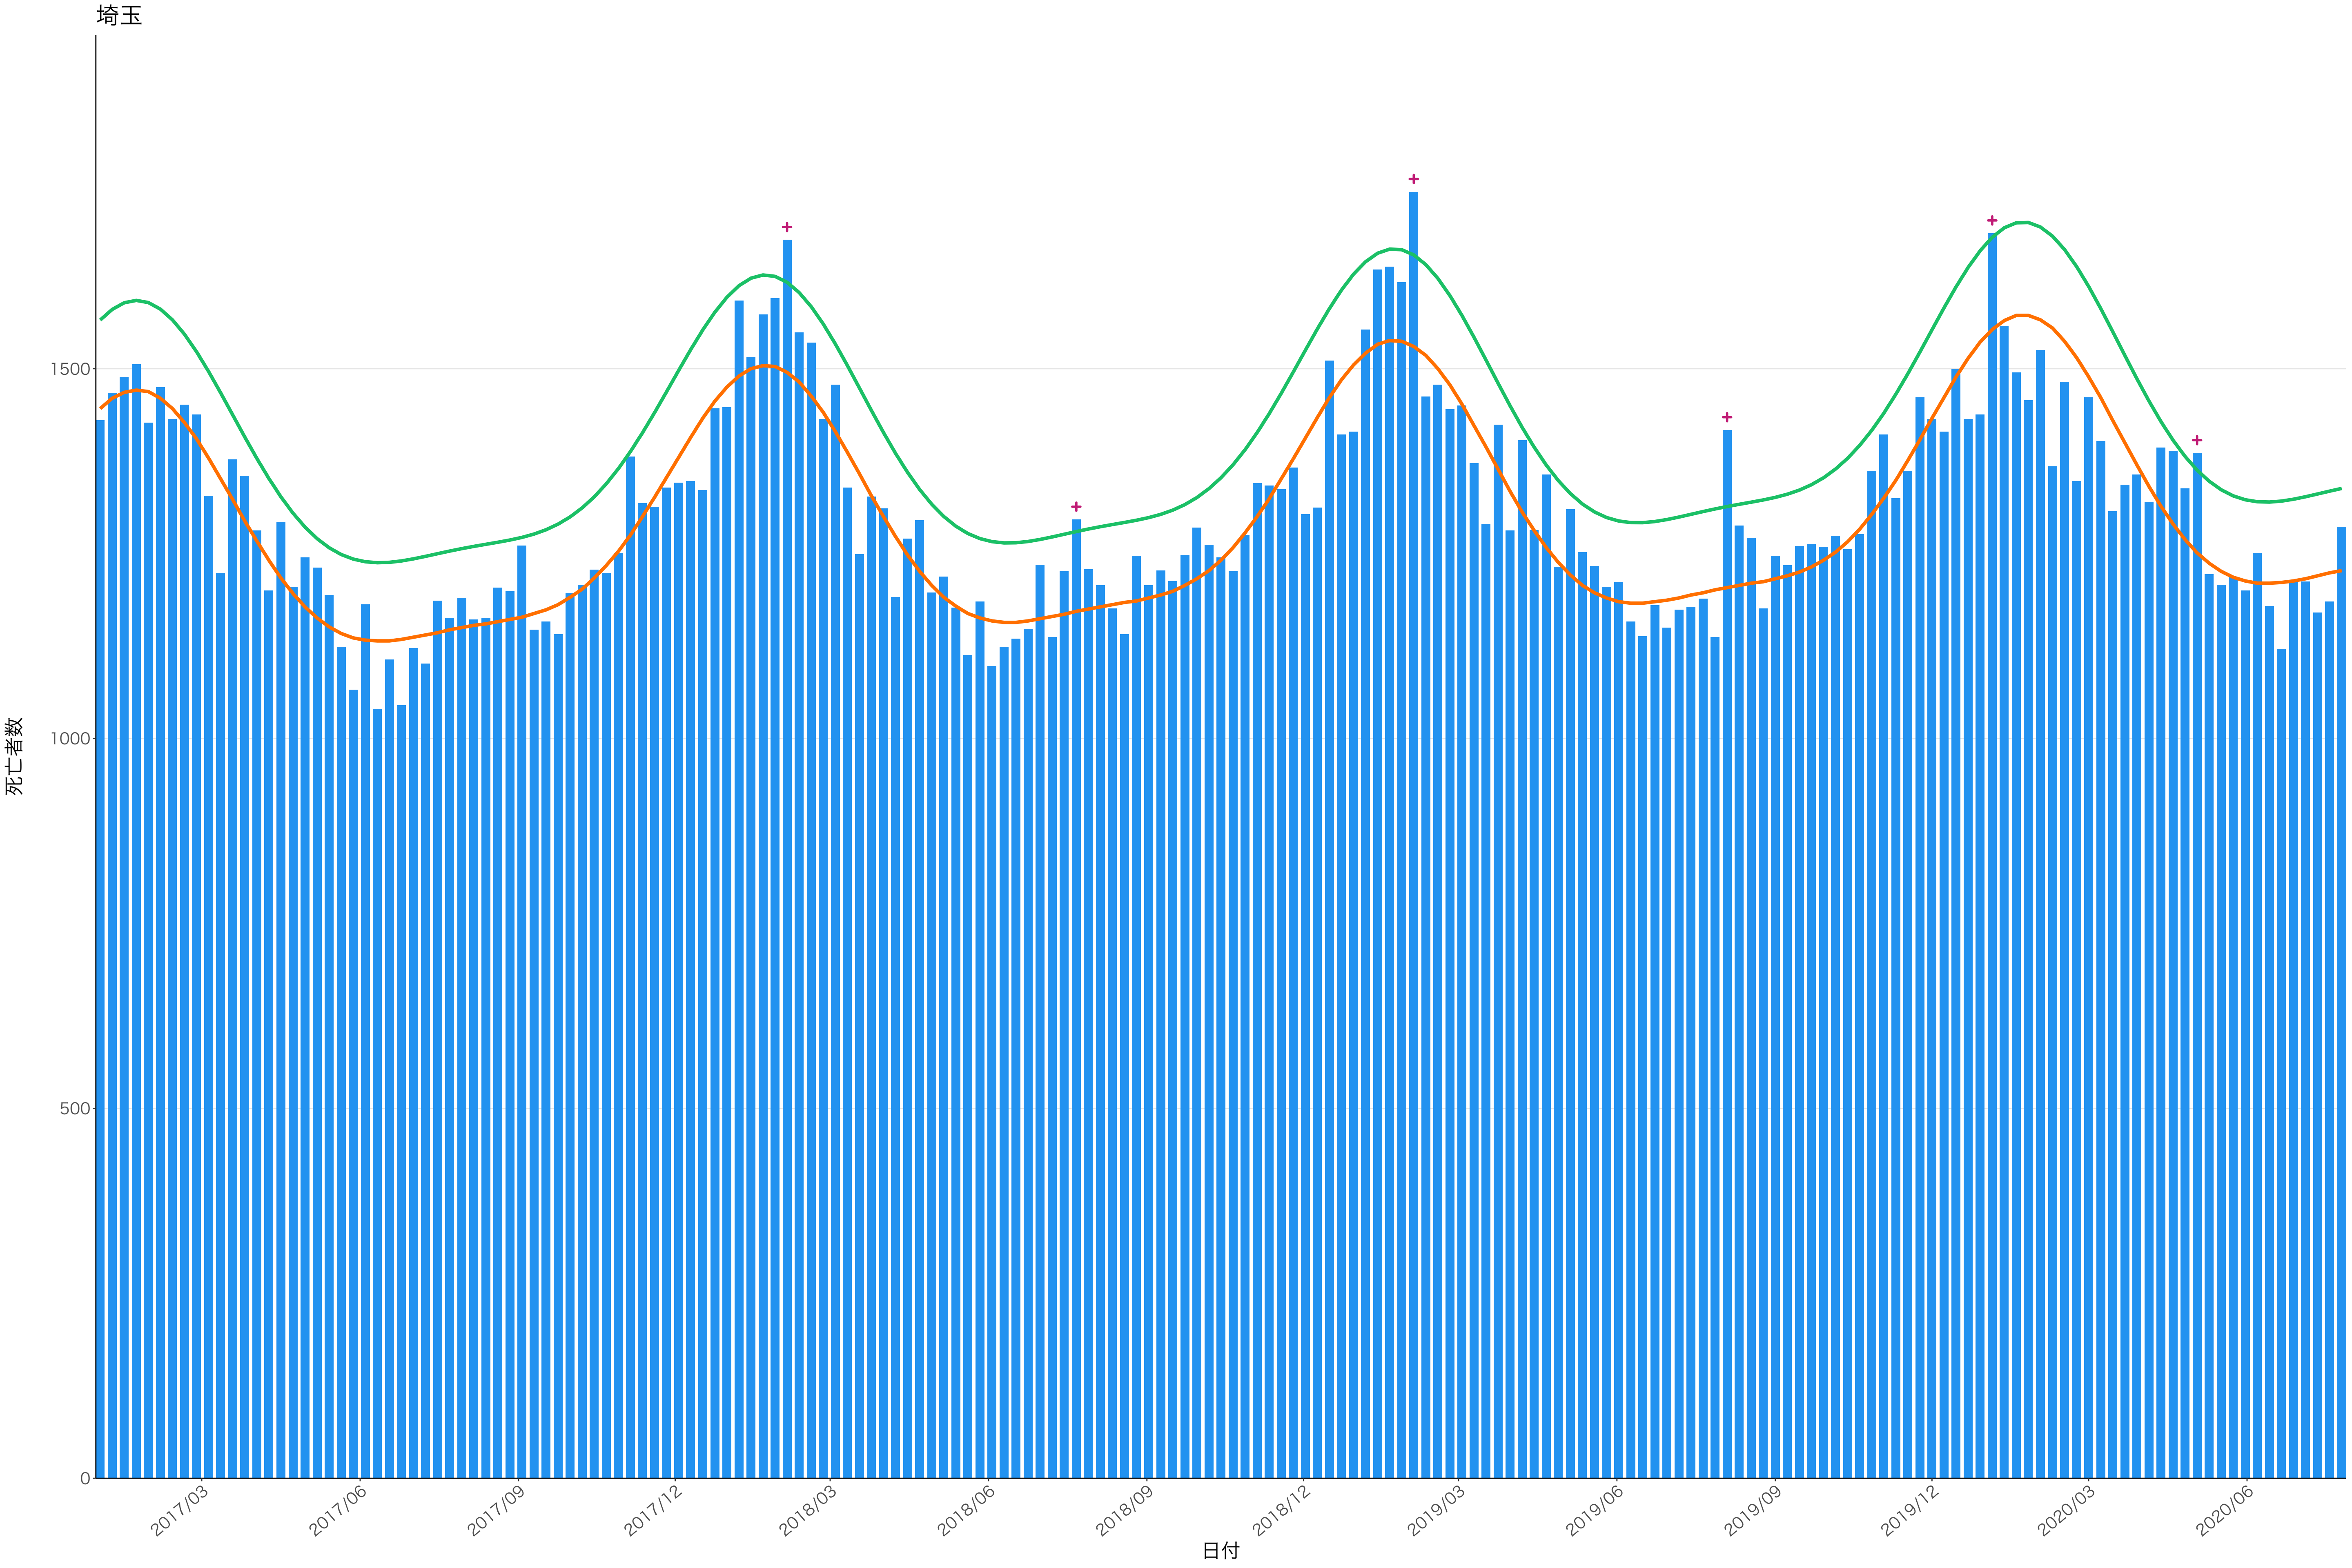

全国

死亡者数

日付

2017/03 2017/06 2017/09 2017/12 2018/03 2018/06 2018/09 2018/12 2019/03 2019/06 2019/09 2019/12 2020/03 2020/06

日付

死亡者数

死亡者数

日付

死亡者数

日付

死亡者数

2017/03 2017/06 2017/09 2017/12 2018/03 2018/06 2018/09 2018/12 2019/03 2019/06 2019/09 2019/12 2020/03 2020/06

日付

死亡者数

日付

死亡者数

日付

死亡者数

日付