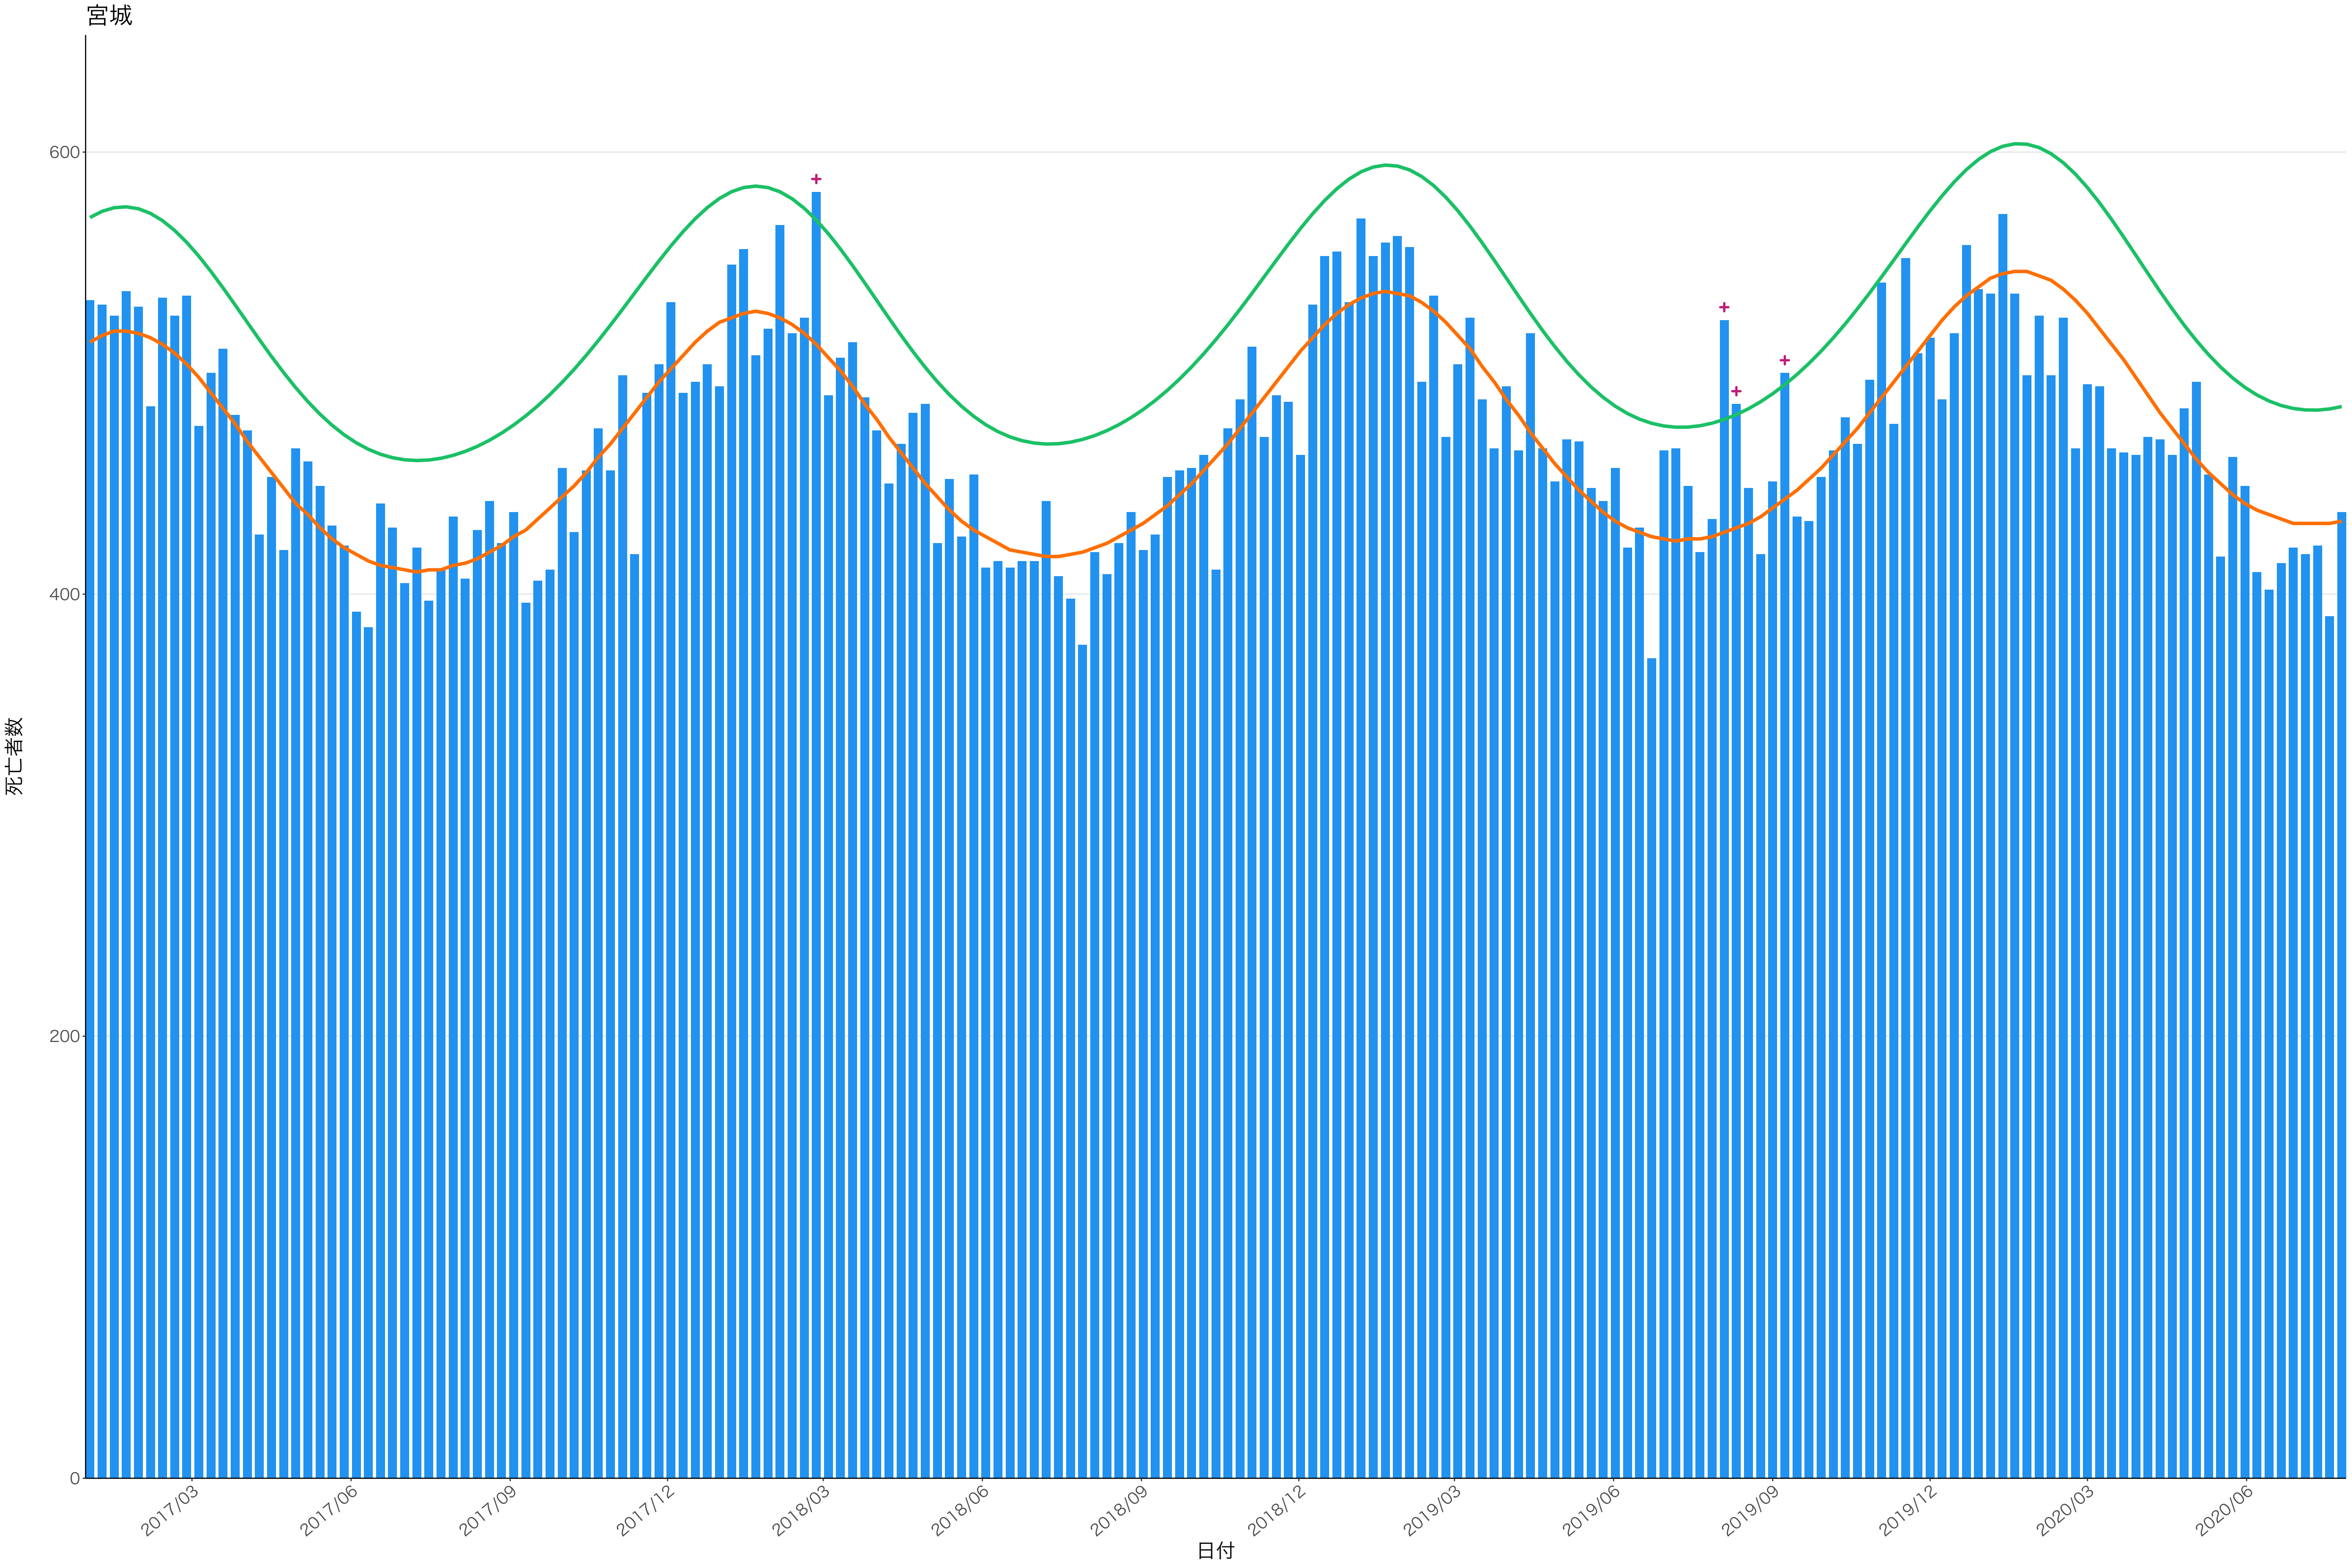

全国

死亡者数

日付

2017/03 2017/06 2017/09 2017/12 2018/03 2018/06 2018/09 2018/12 2019/03 2019/06 2019/09 2019/12 2020/03 2020/06

日付

死亡者数

死亡者数

日付

死亡者数

日付

死亡者数

2017/03 2017/06 2017/09 2017/12 2018/03 2018/06 2018/09 2018/12 2019/03 2019/06 2019/09 2019/12 2020/03 2020/06

日付

死亡者数

日付

死亡者数

日付

死亡者数

日付