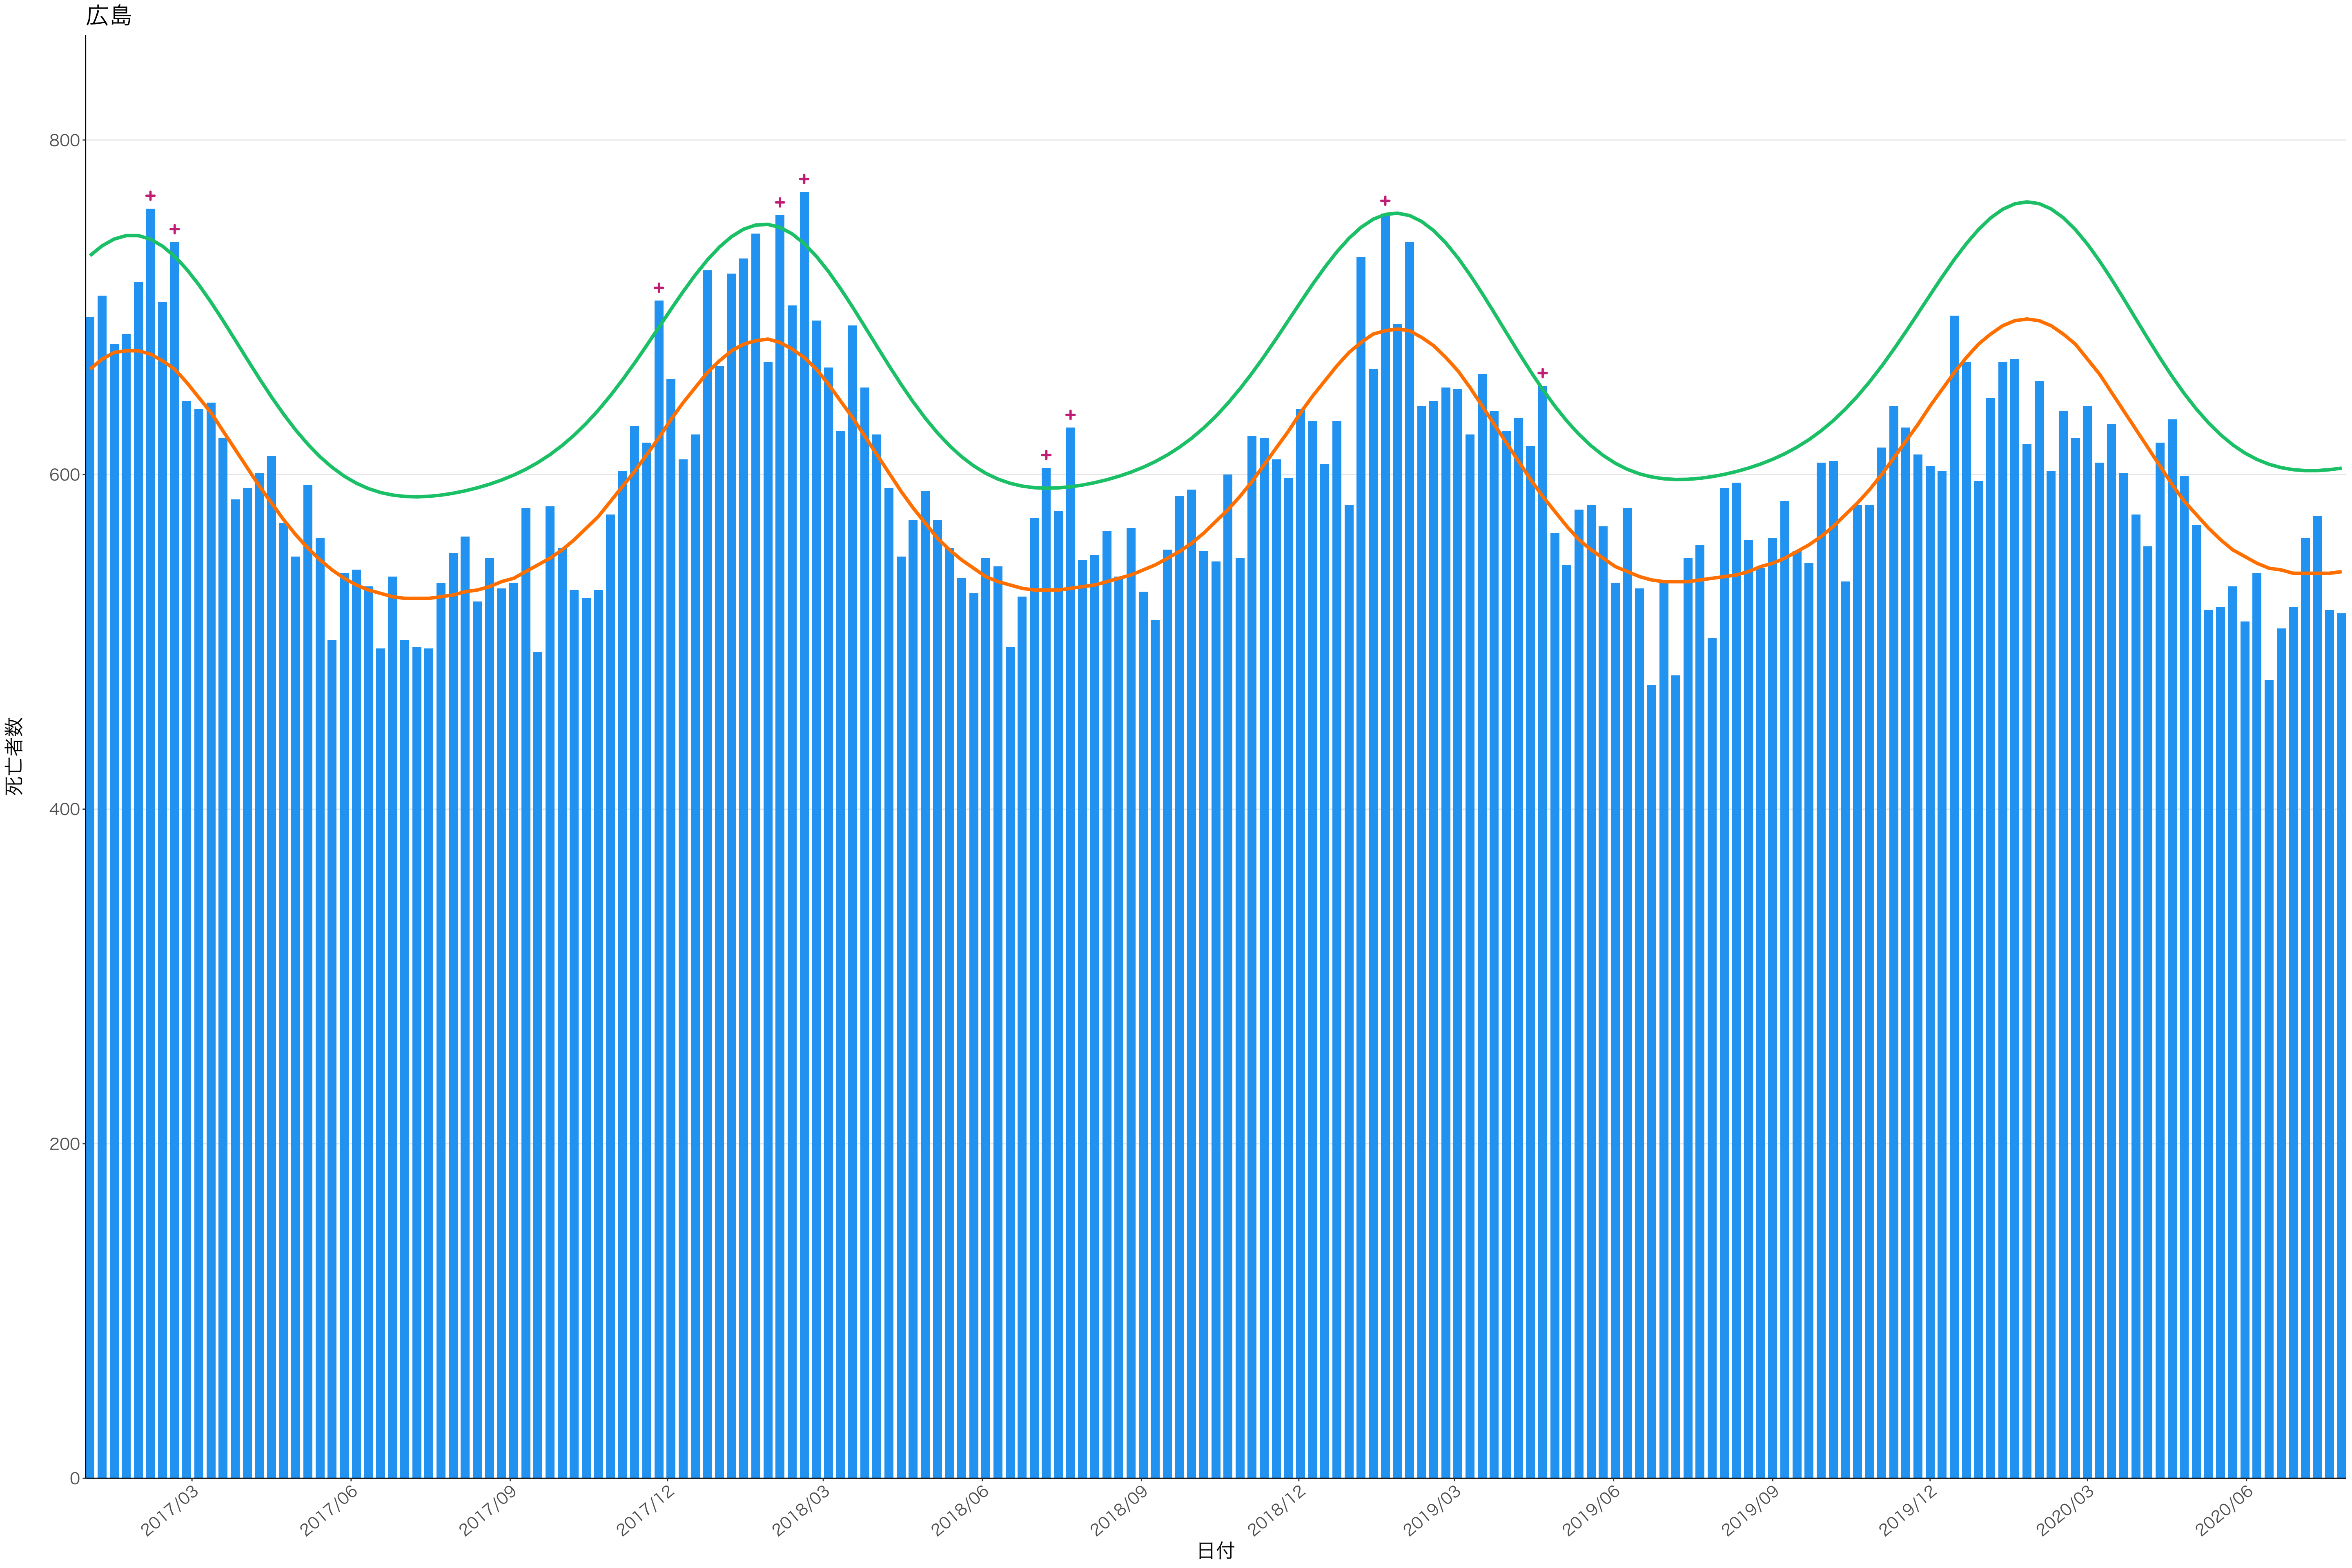

全国

死亡者数

日付

2017/03 2017/06 2017/09 2017/12 2018/03 2018/06 2018/09 2018/12 2019/03 2019/06 2019/09 2019/12 2020/03 2020/06

日付

死亡者数

死亡者数

日付

死亡者数

日付

死亡者数

2017/03 2017/06 2017/09 2017/12 2018/03 2018/06 2018/09 2018/12 2019/03 2019/06 2019/09 2019/12 2020/03 2020/06

日付

死亡者数

日付

死亡者数

日付

死亡者数

日付