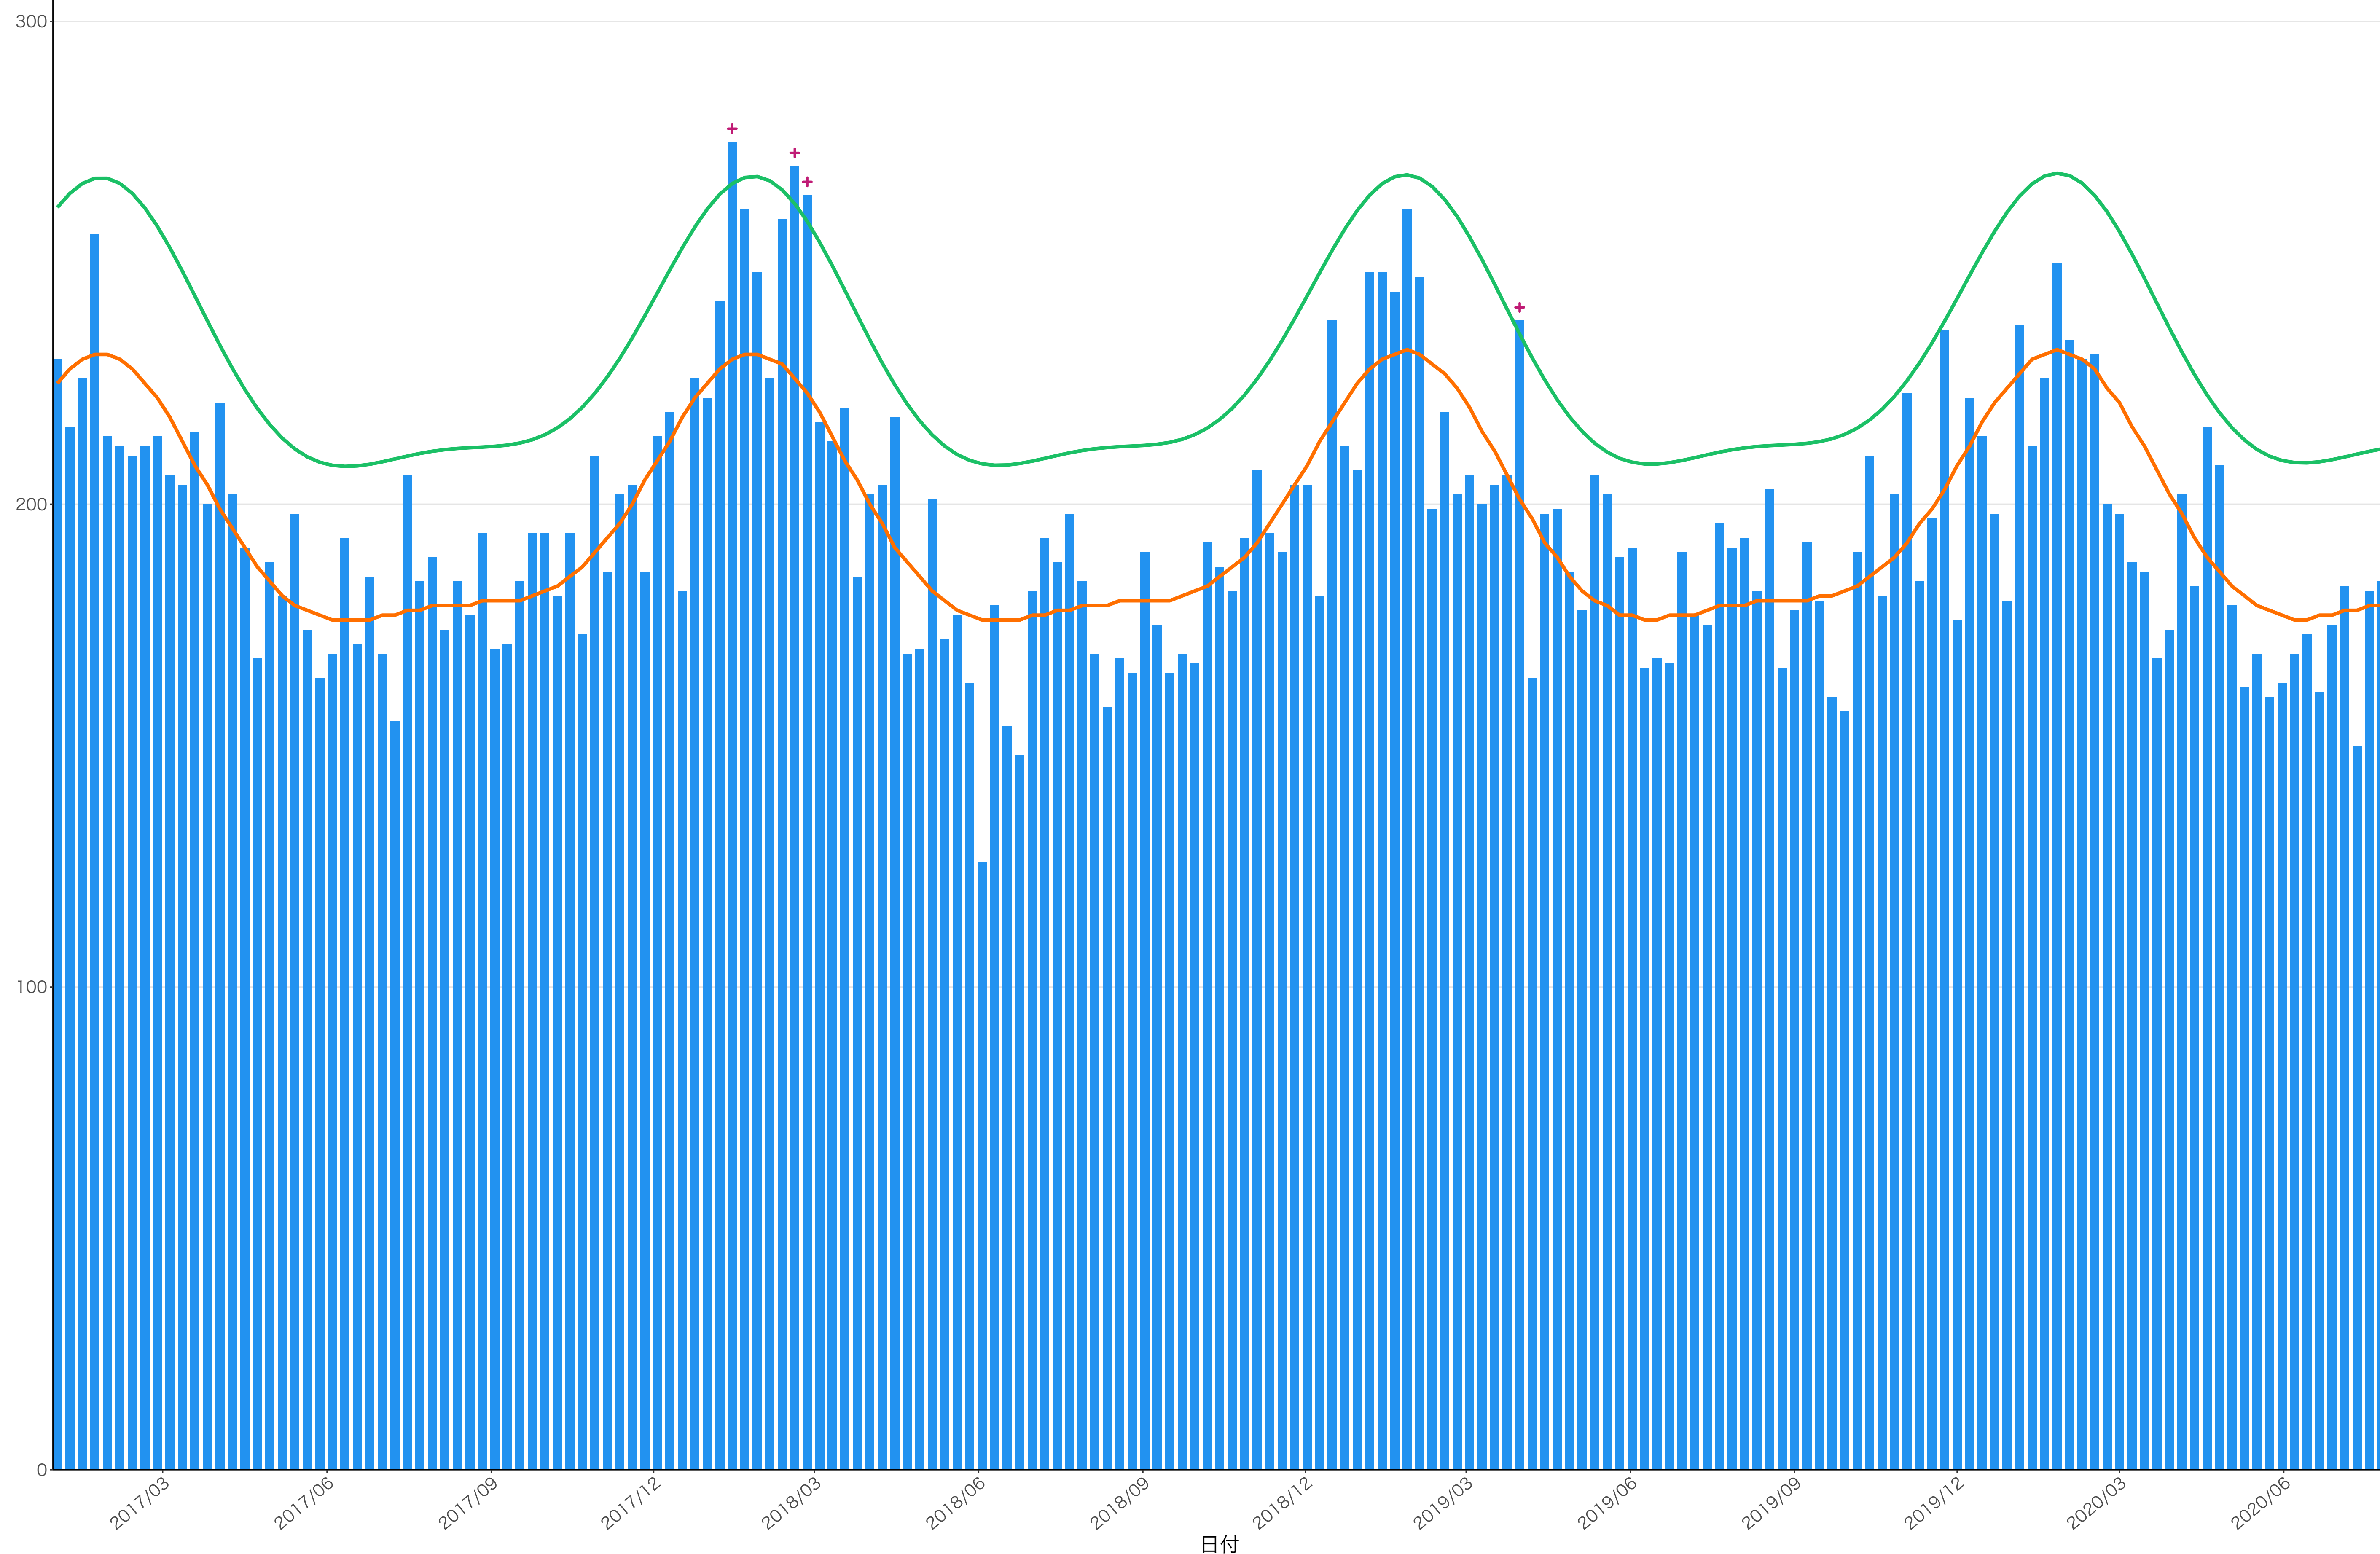

全国

死亡者数

日付

2017/03 2017/06 2017/09 2017/12 2018/03 2018/06 2018/09 2018/12 2019/03 2019/06 2019/09 2019/12 2020/03 2020/06

日付

死亡者数

死亡者数

日付

死亡者数

日付

死亡者数

2017/03 2017/06 2017/09 2017/12 2018/03 2018/06 2018/09 2018/12 2019/03 2019/06 2019/09 2019/12 2020/03 2020/06

日付

死亡者数

日付

死亡者数

日付

死亡者数

日付