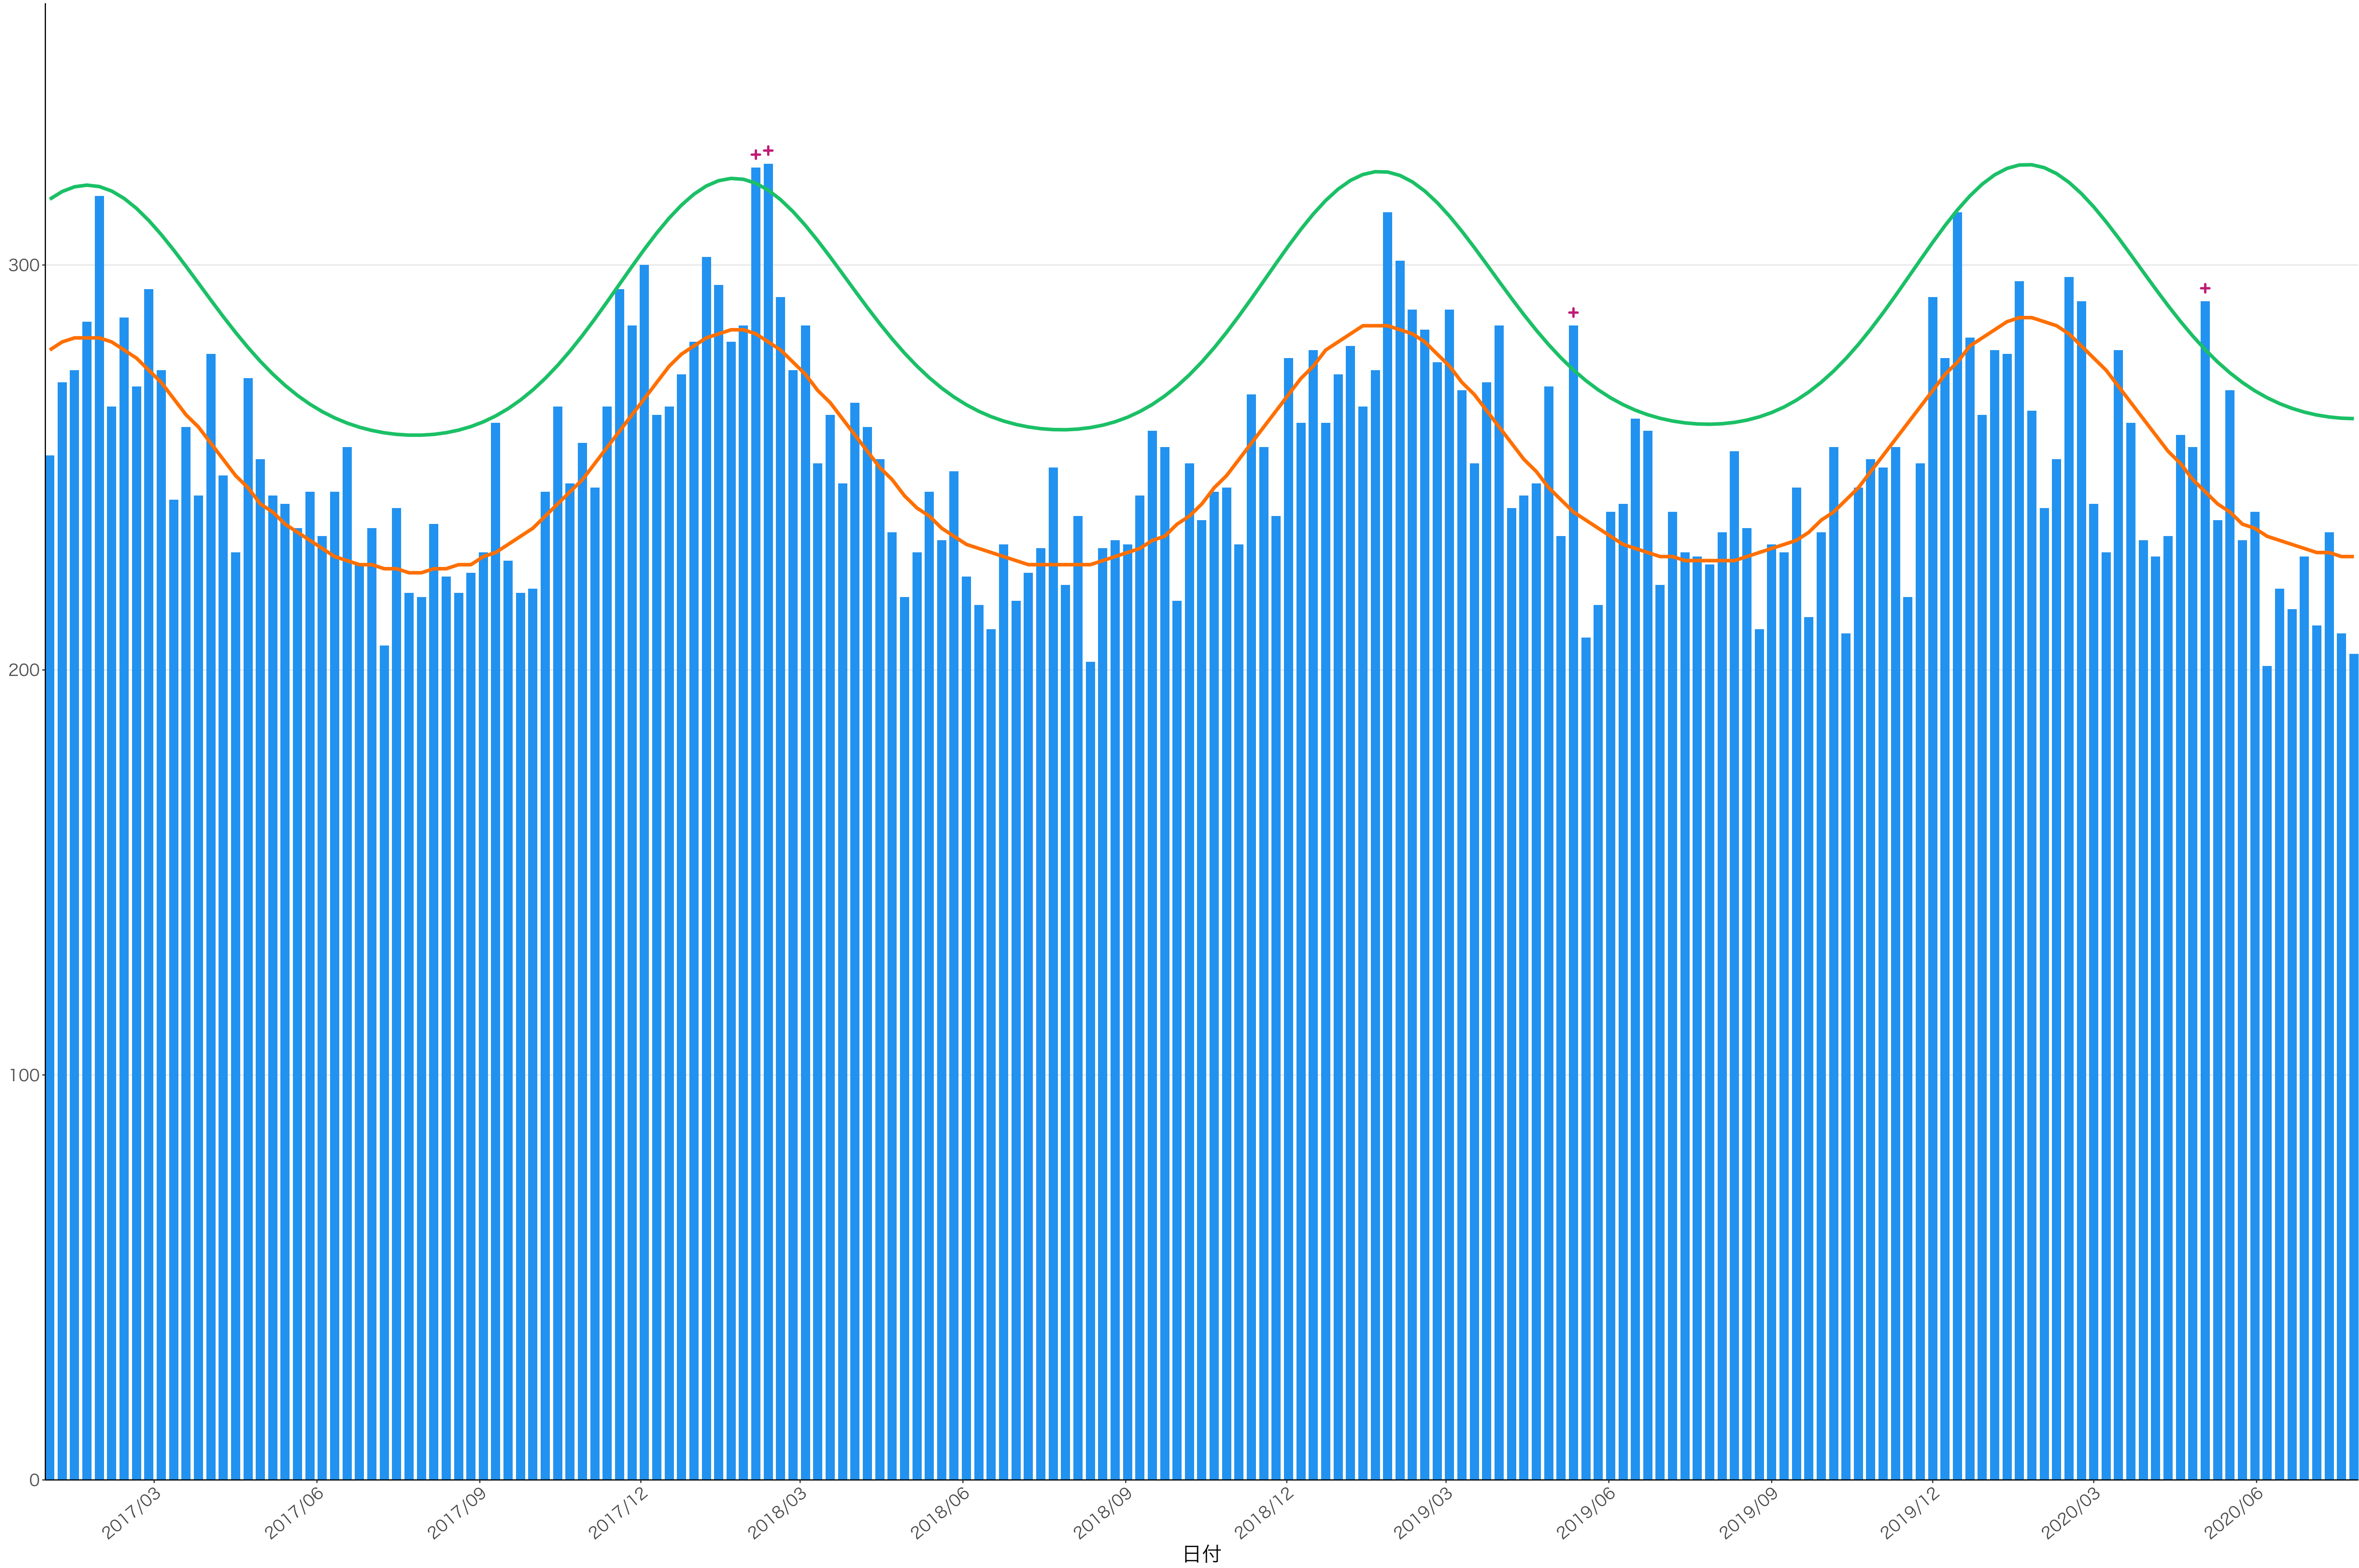

全国

死亡者数

日付

2017/03 2017/06 2017/09 2017/12 2018/03 2018/06 2018/09 2018/12 2019/03 2019/06 2019/09 2019/12 2020/03 2020/06

日付

死亡者数

死亡者数

日付

死亡者数

日付

死亡者数

2017/03 2017/06 2017/09 2017/12 2018/03 2018/06 2018/09 2018/12 2019/03 2019/06 2019/09 2019/12 2020/03 2020/06

日付

死亡者数

日付

死亡者数

日付

死亡者数

日付