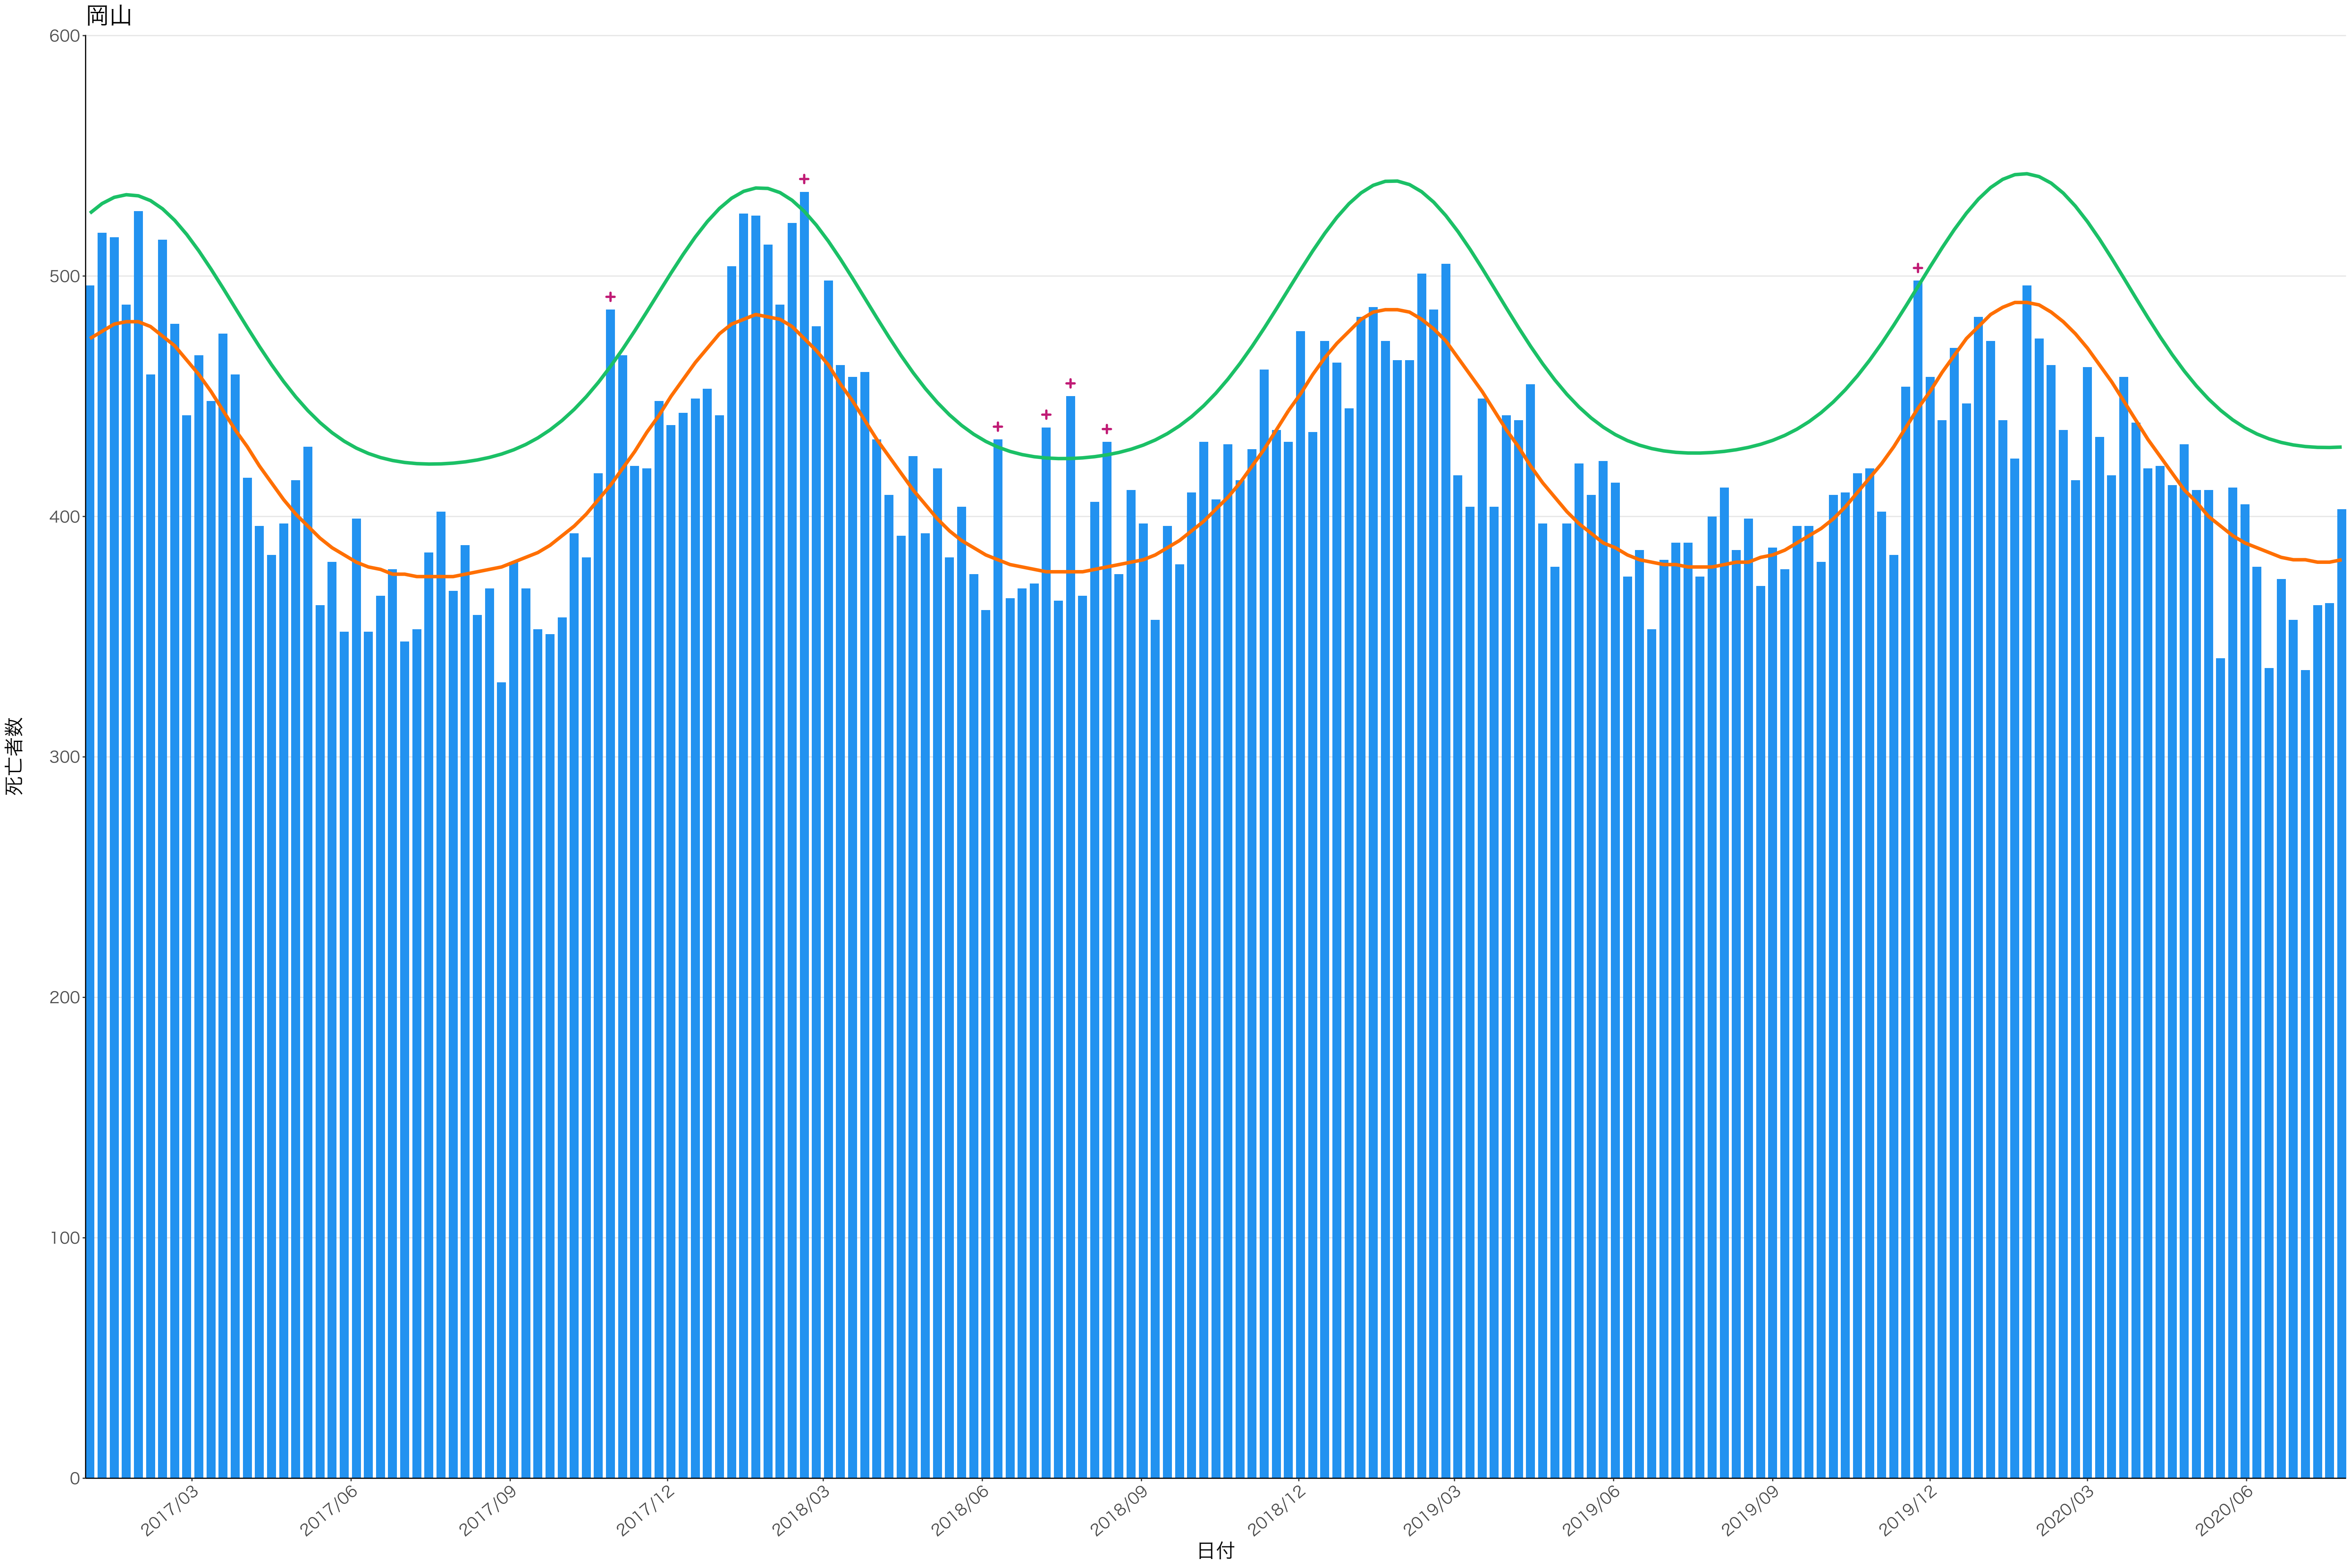

全国

死亡者数

日付

2017/03 2017/06 2017/09 2017/12 2018/03 2018/06 2018/09 2018/12 2019/03 2019/06 2019/09 2019/12 2020/03 2020/06

日付

死亡者数

死亡者数

日付

死亡者数

日付

死亡者数

2017/03 2017/06 2017/09 2017/12 2018/03 2018/06 2018/09 2018/12 2019/03 2019/06 2019/09 2019/12 2020/03 2020/06

日付

死亡者数

日付

死亡者数

日付

死亡者数

日付