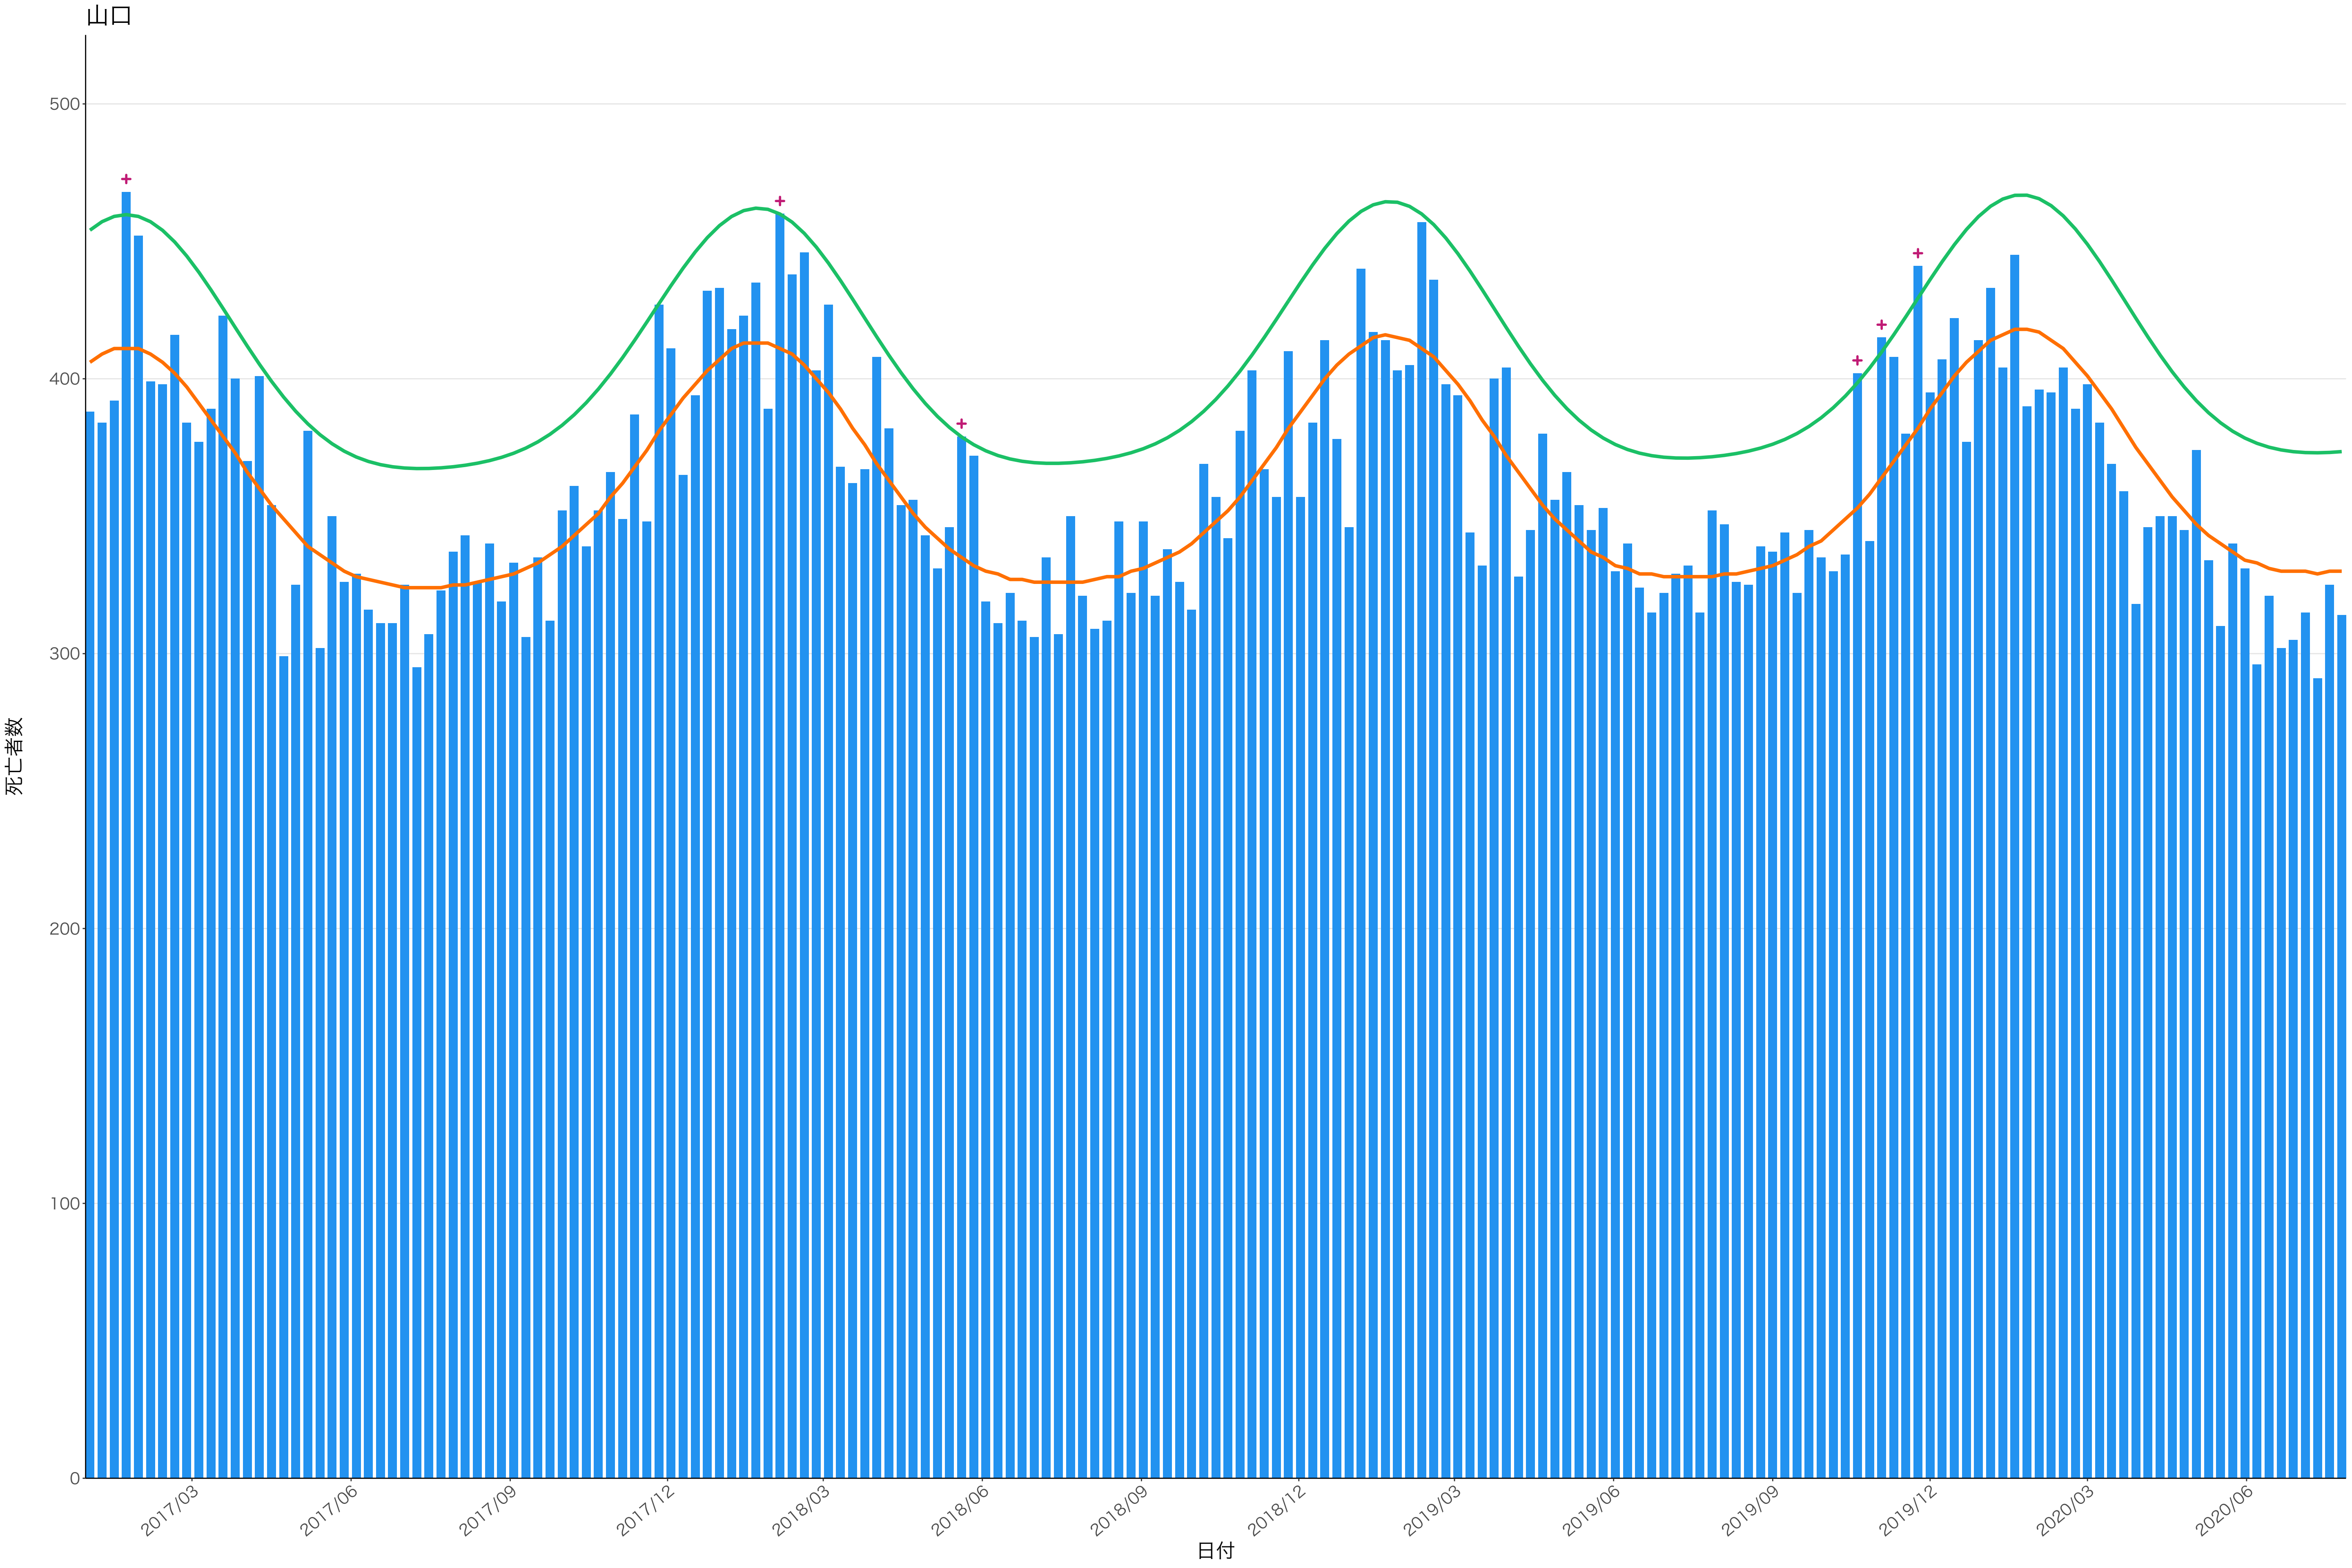

全国

死亡者数

日付

2017/03 2017/06 2017/09 2017/12 2018/03 2018/06 2018/09 2018/12 2019/03 2019/06 2019/09 2019/12 2020/03 2020/06

日付

死亡者数

死亡者数

日付

死亡者数

日付

死亡者数

2017/03 2017/06 2017/09 2017/12 2018/03 2018/06 2018/09 2018/12 2019/03 2019/06 2019/09 2019/12 2020/03 2020/06

日付

死亡者数

日付

死亡者数

日付

死亡者数

日付