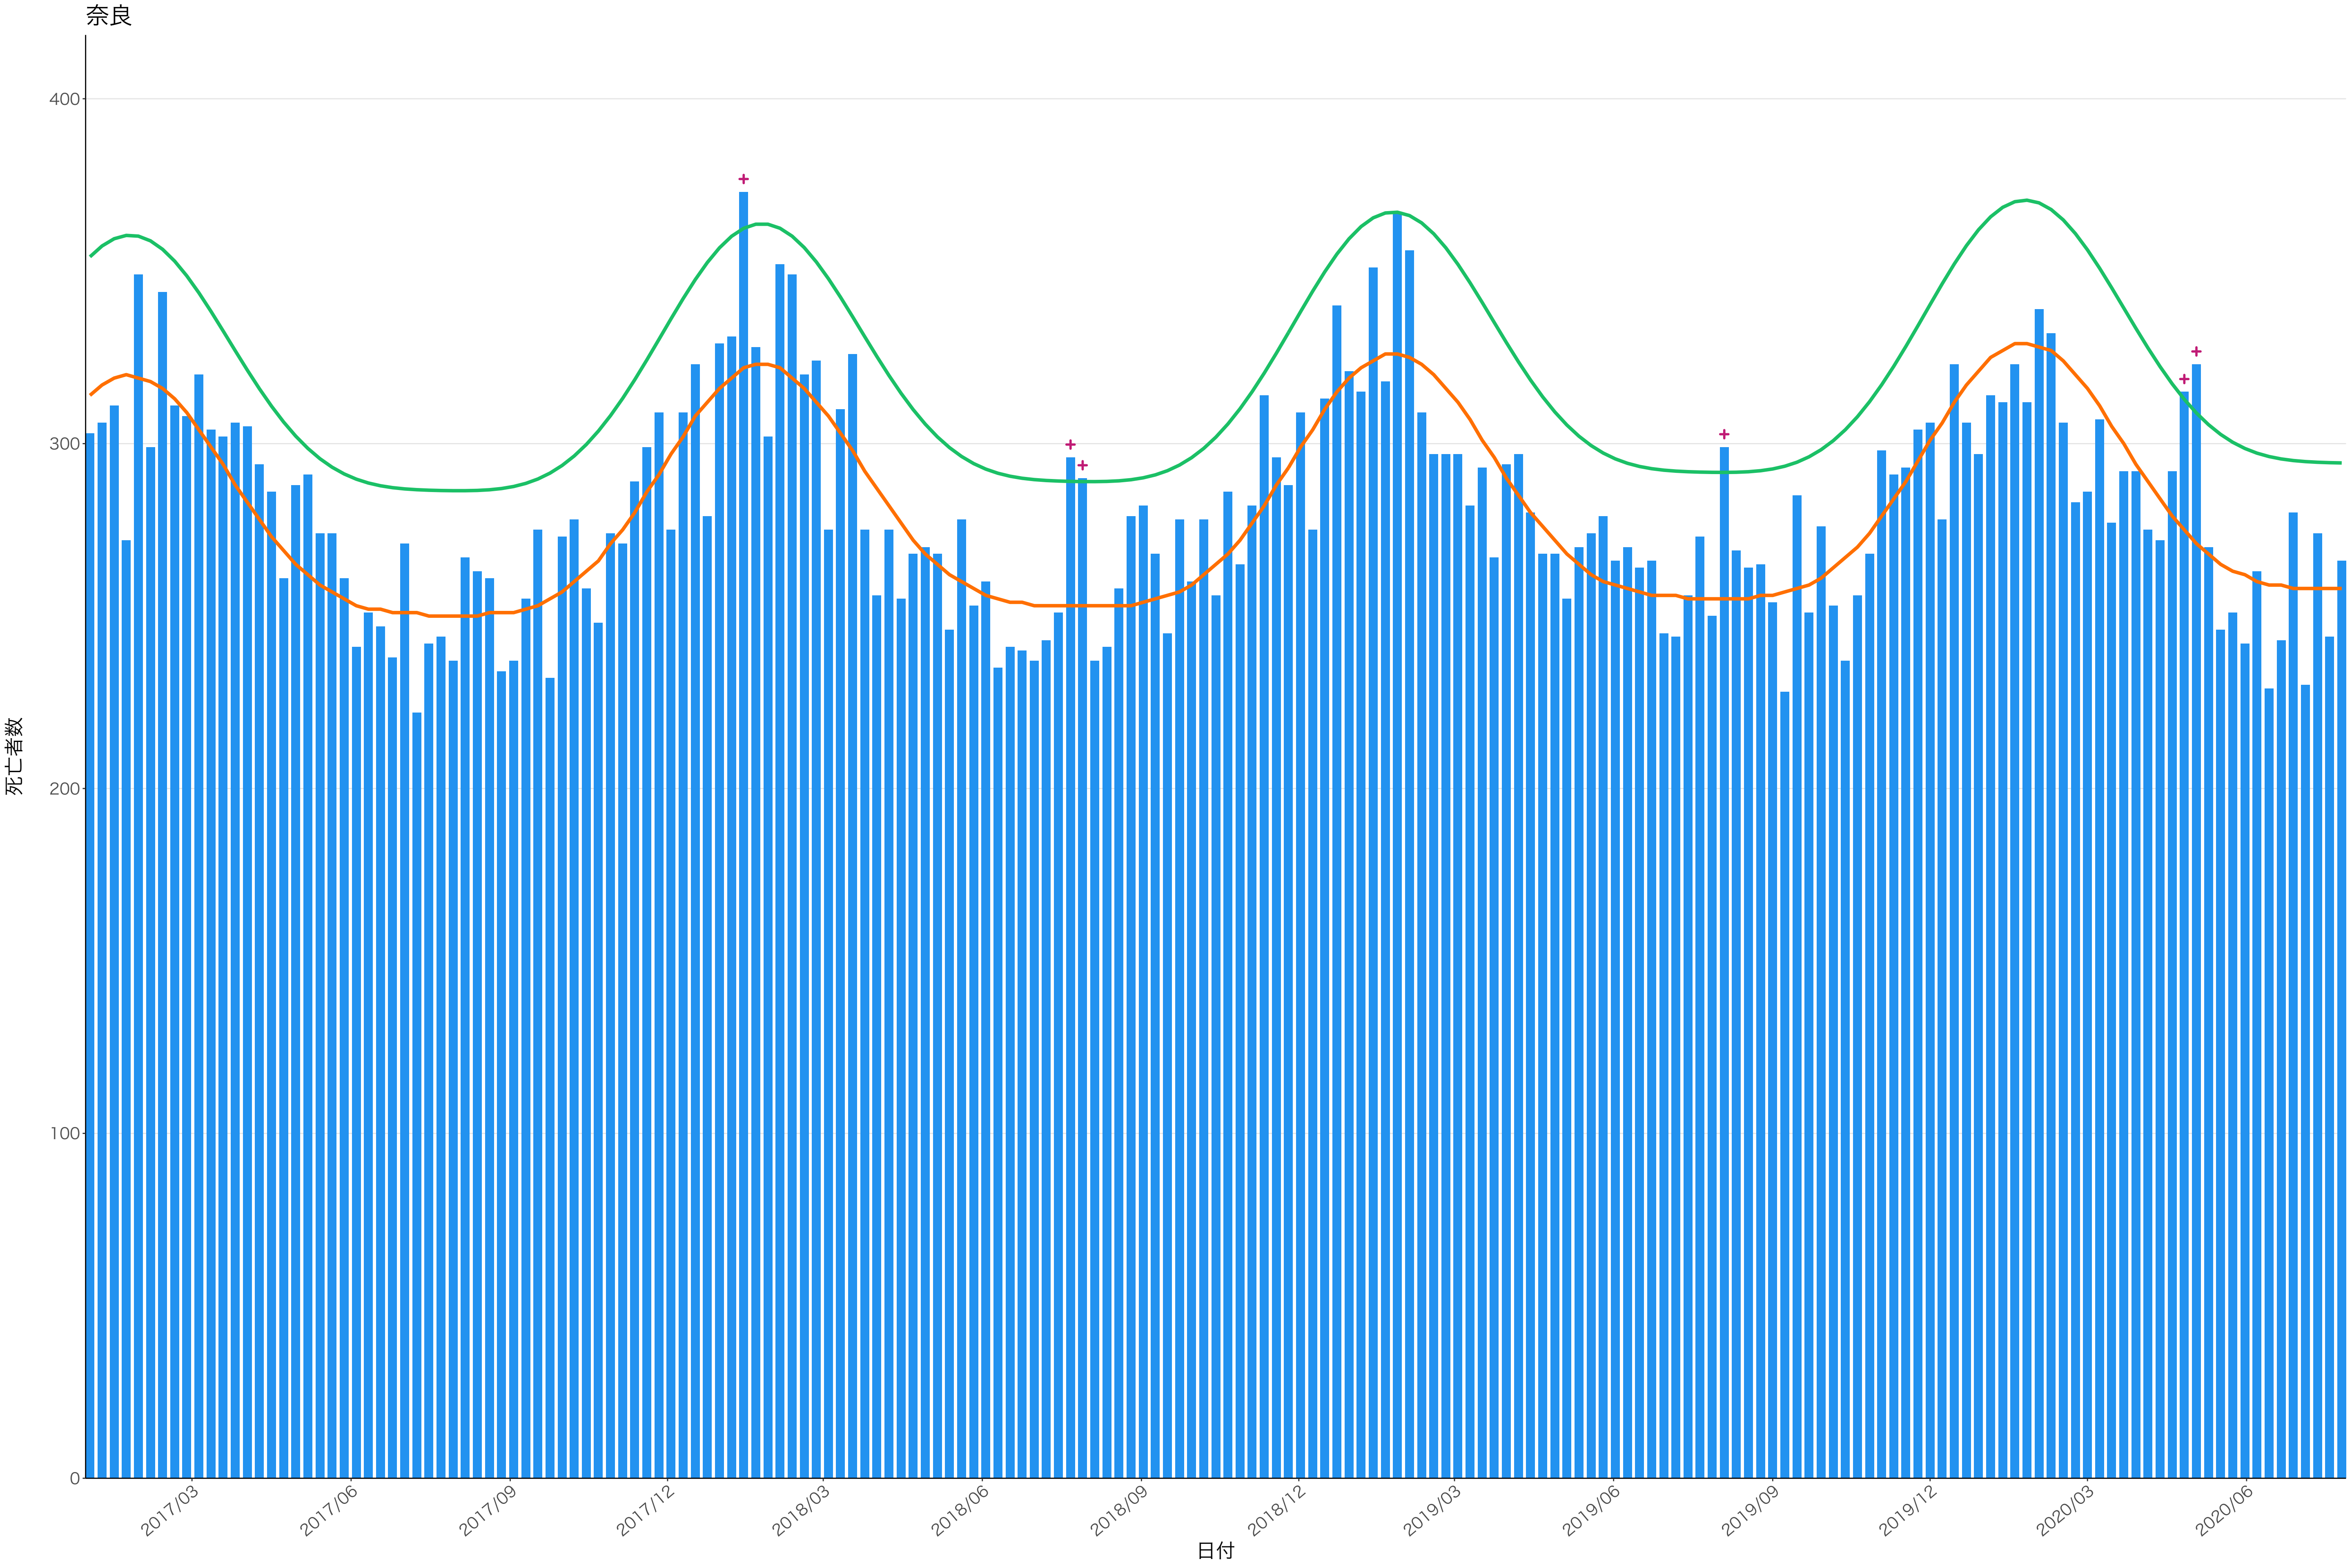

全国

死亡者数

日付

2017/03 2017/06 2017/09 2017/12 2018/03 2018/06 2018/09 2018/12 2019/03 2019/06 2019/09 2019/12 2020/03 2020/06

日付

死亡者数

死亡者数

日付

死亡者数

日付

死亡者数

2017/03 2017/06 2017/09 2017/12 2018/03 2018/06 2018/09 2018/12 2019/03 2019/06 2019/09 2019/12 2020/03 2020/06

日付

死亡者数

日付

死亡者数

日付

死亡者数

日付