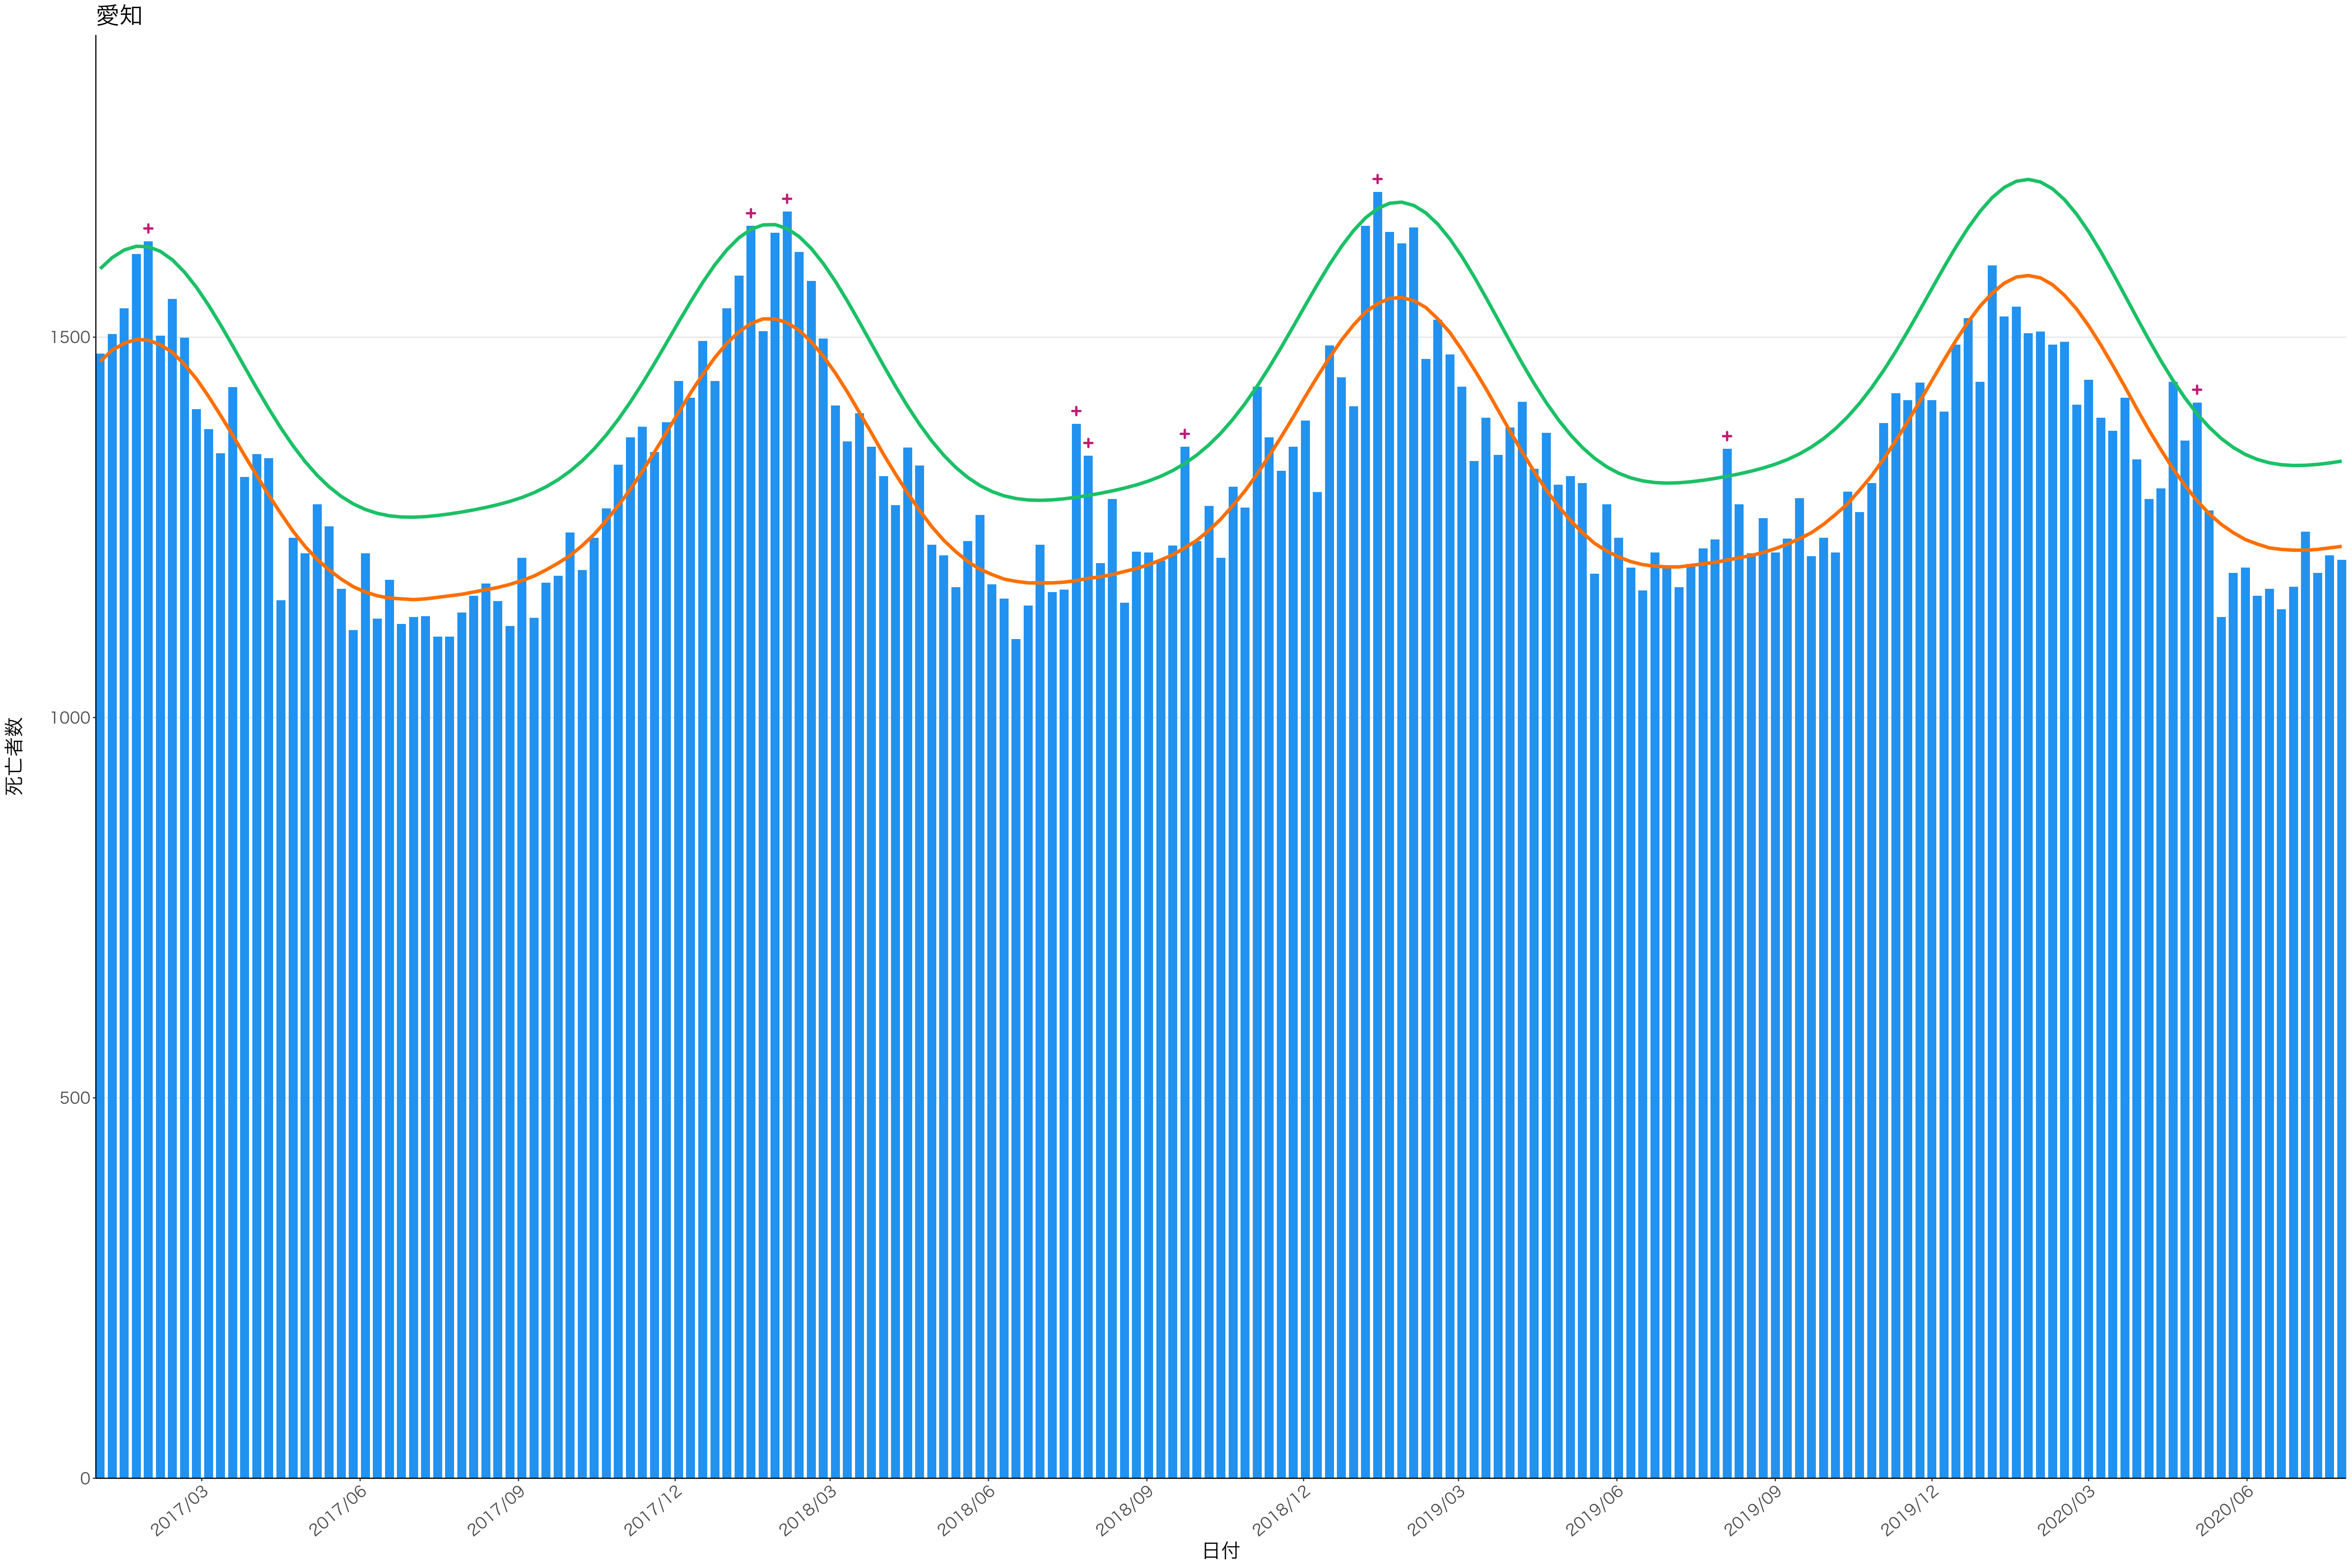

全国

死亡者数

日付

2017/03 2017/06 2017/09 2017/12 2018/03 2018/06 2018/09 2018/12 2019/03 2019/06 2019/09 2019/12 2020/03 2020/06

日付

死亡者数

死亡者数

日付

死亡者数

日付

死亡者数

2017/03 2017/06 2017/09 2017/12 2018/03 2018/06 2018/09 2018/12 2019/03 2019/06 2019/09 2019/12 2020/03 2020/06

日付

死亡者数

日付

死亡者数

日付

死亡者数

日付