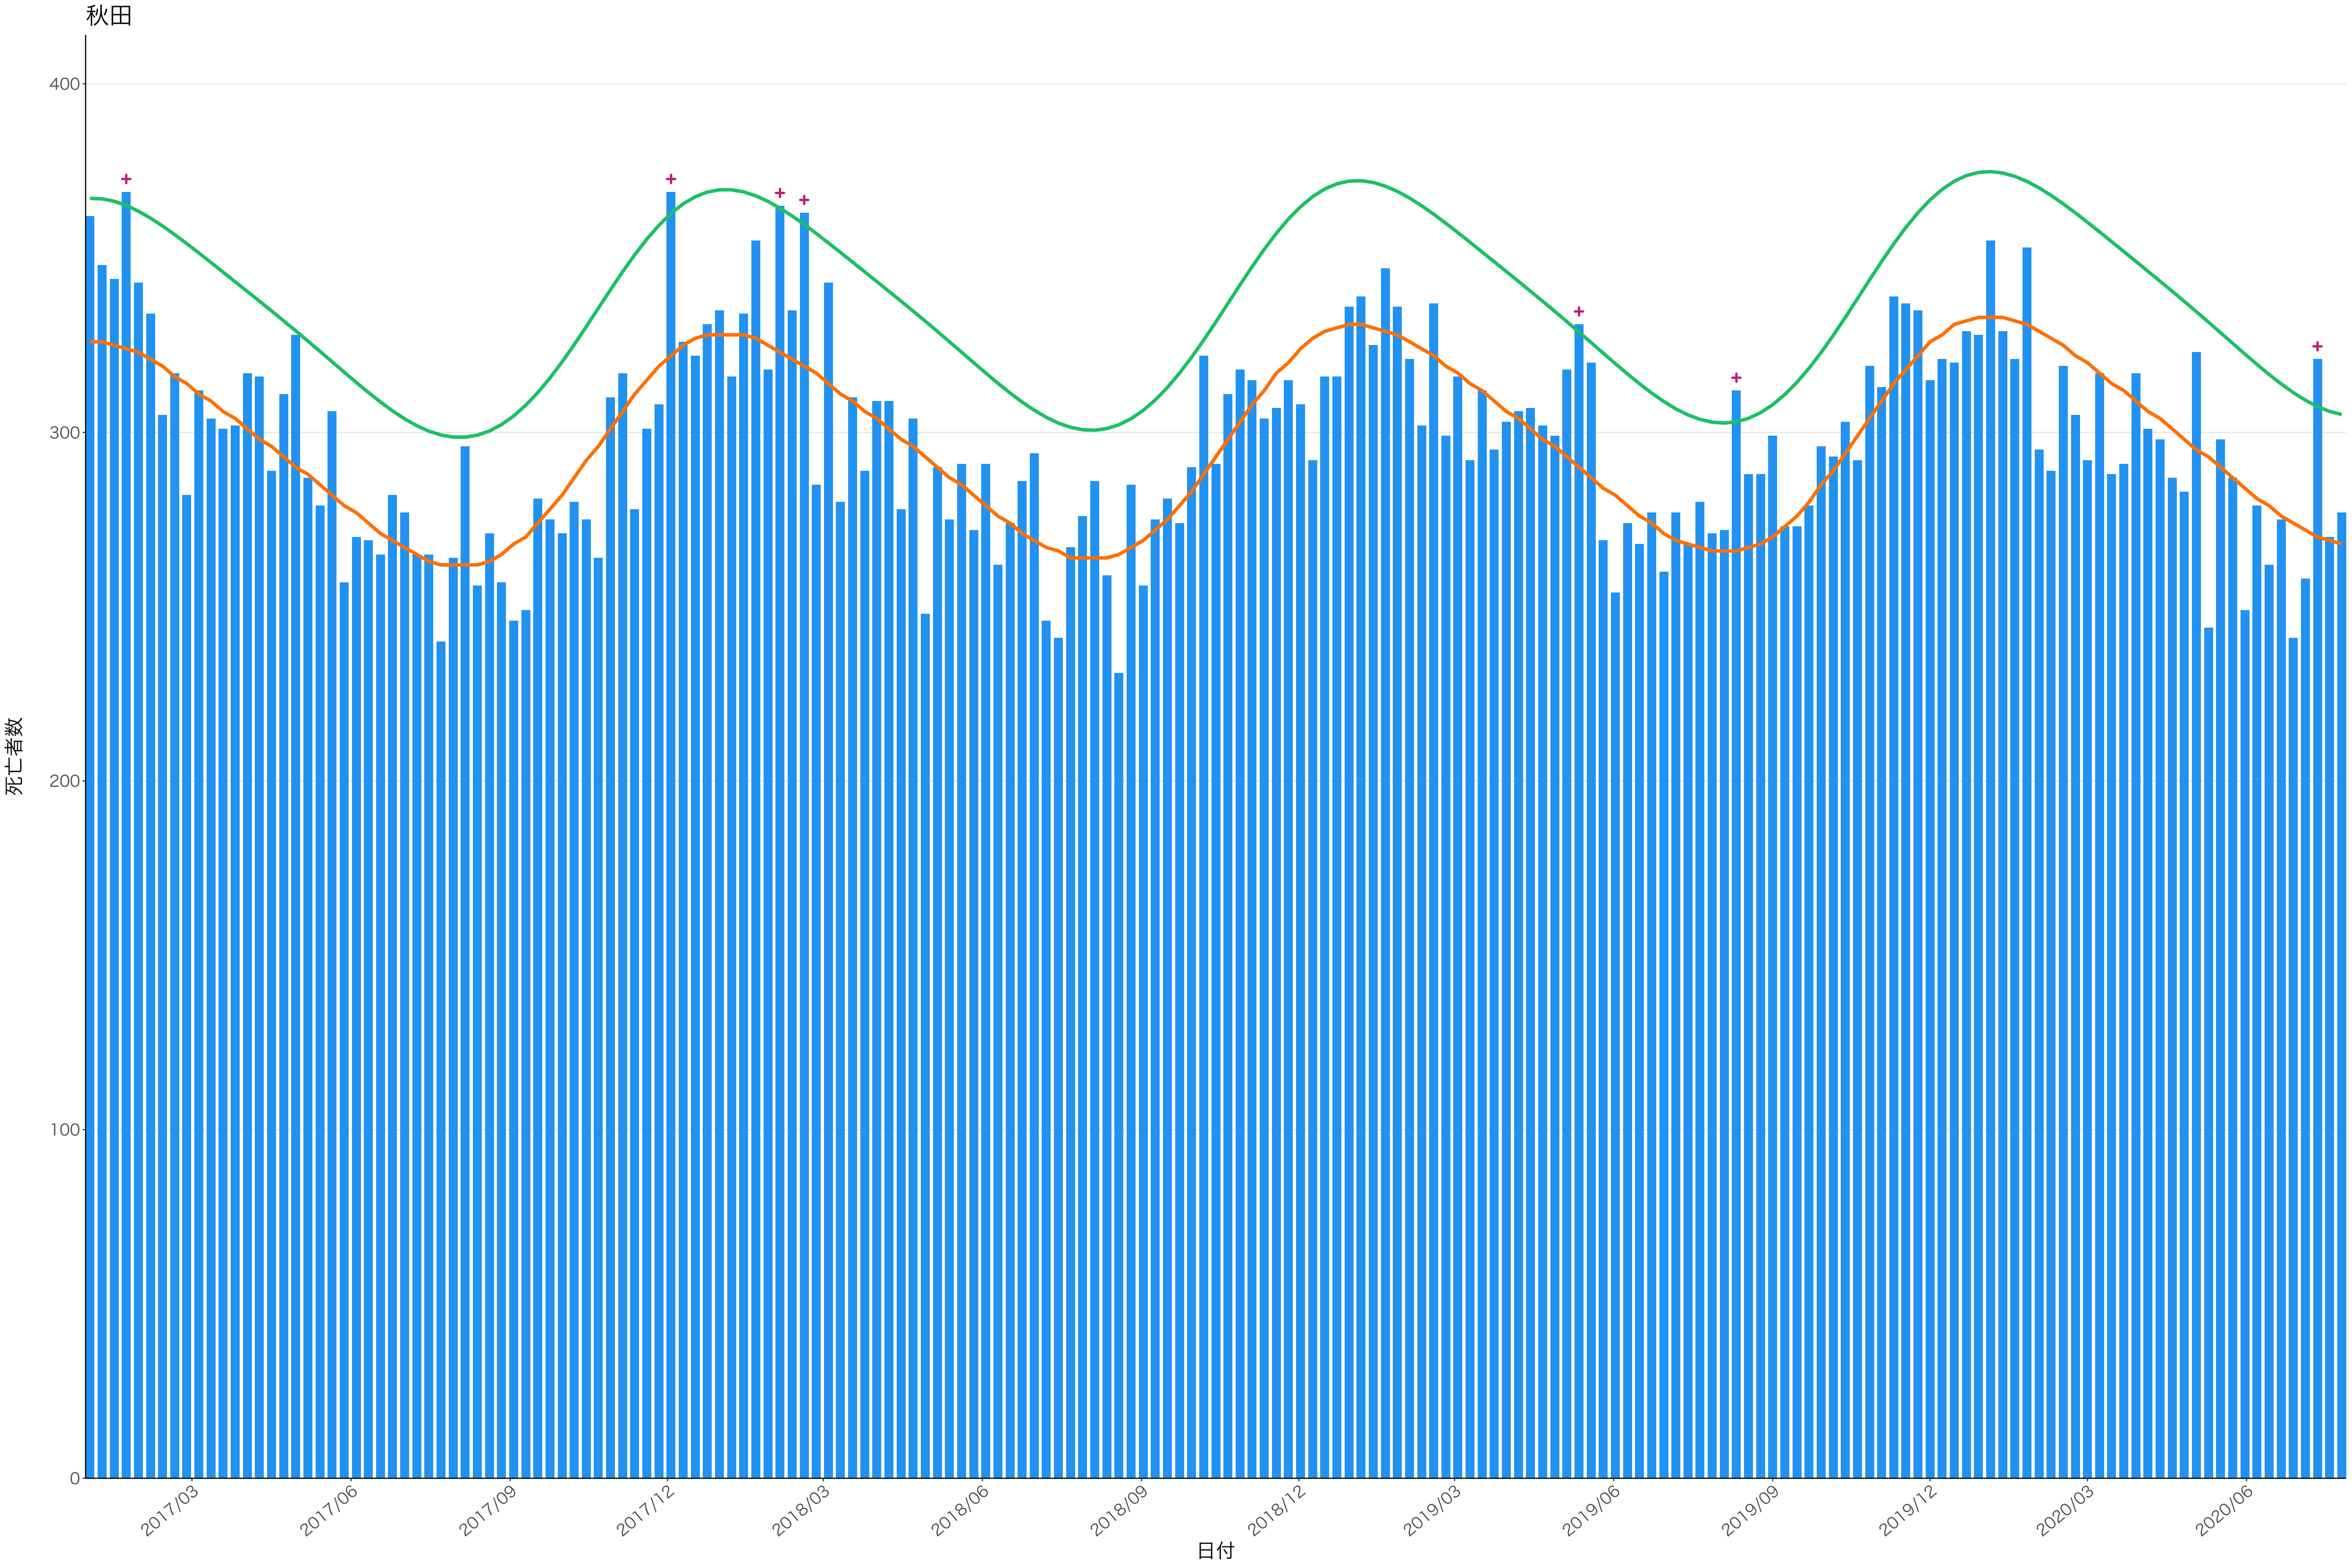

全国

死亡者数

日付

2017/03 2017/06 2017/09 2017/12 2018/03 2018/06 2018/09 2018/12 2019/03 2019/06 2019/09 2019/12 2020/03 2020/06

日付

死亡者数

死亡者数

日付

死亡者数

日付

死亡者数

2017/03 2017/06 2017/09 2017/12 2018/03 2018/06 2018/09 2018/12 2019/03 2019/06 2019/09 2019/12 2020/03 2020/06

日付

死亡者数

日付

死亡者数

日付

死亡者数

日付