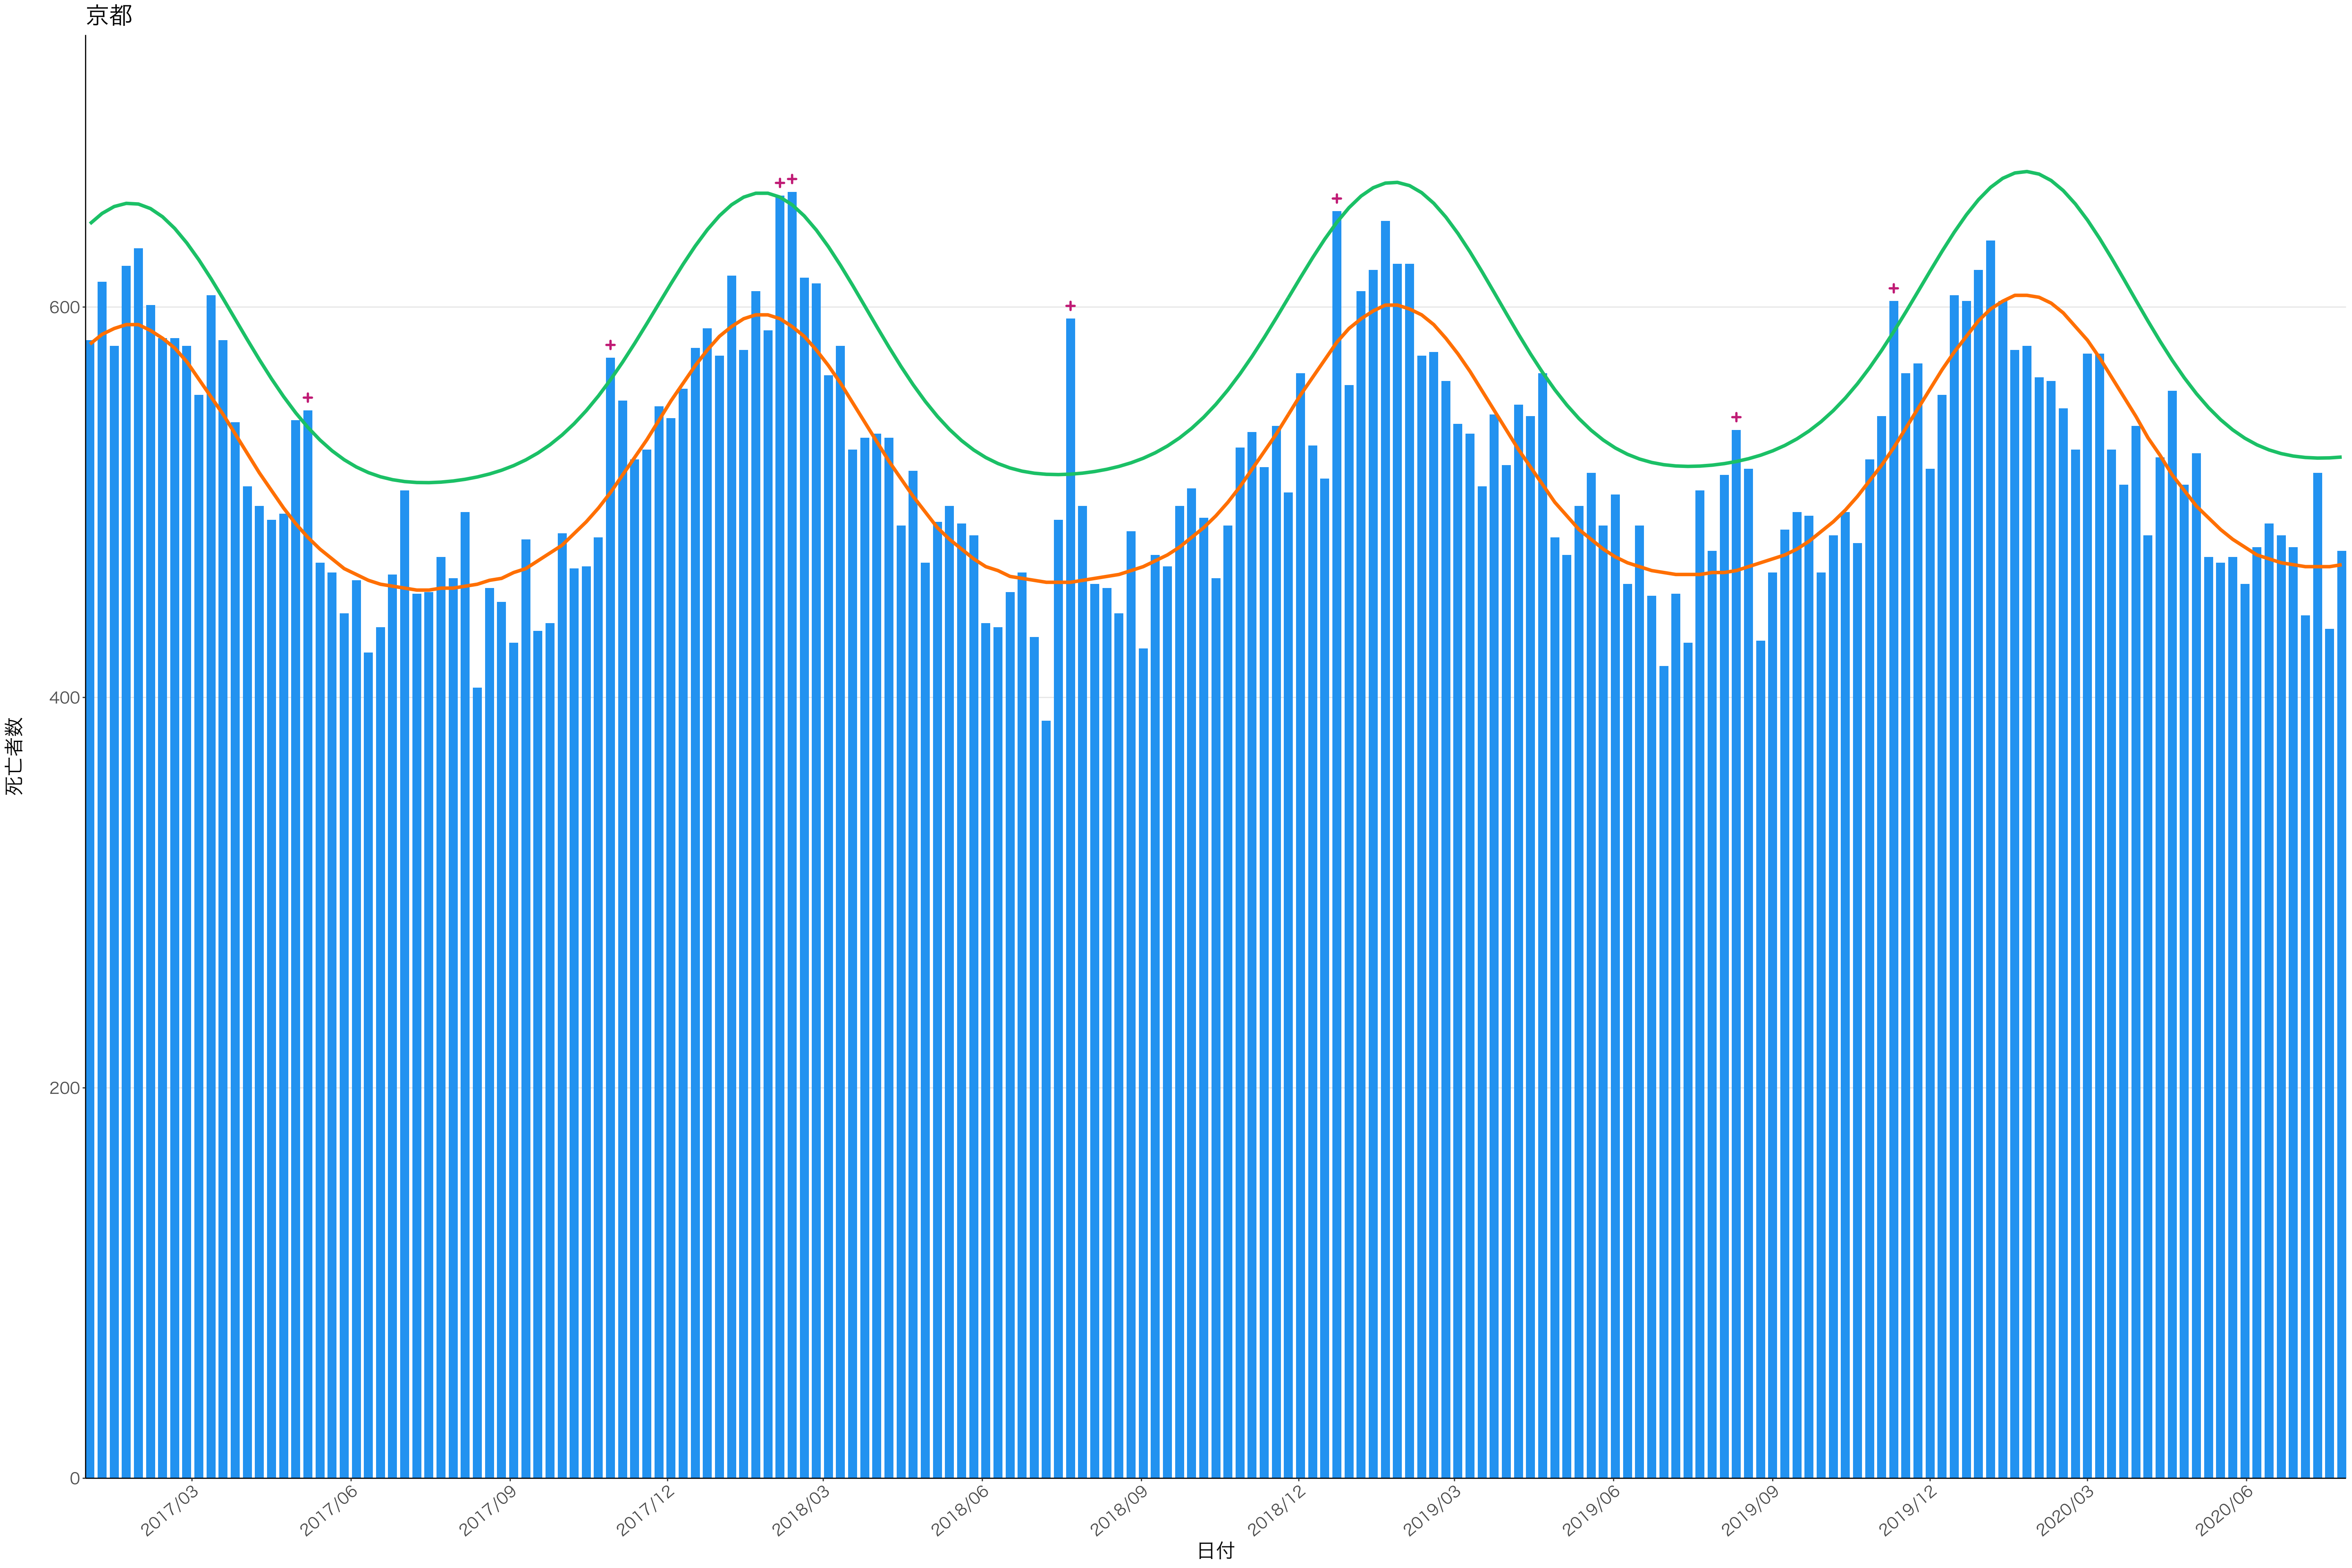

全国

死亡者数

日付

2017/03 2017/06 2017/09 2017/12 2018/03 2018/06 2018/09 2018/12 2019/03 2019/06 2019/09 2019/12 2020/03 2020/06

日付

死亡者数

死亡者数

日付

死亡者数

日付

死亡者数

2017/03 2017/06 2017/09 2017/12 2018/03 2018/06 2018/09 2018/12 2019/03 2019/06 2019/09 2019/12 2020/03 2020/06

日付

死亡者数

日付

死亡者数

日付

死亡者数

日付