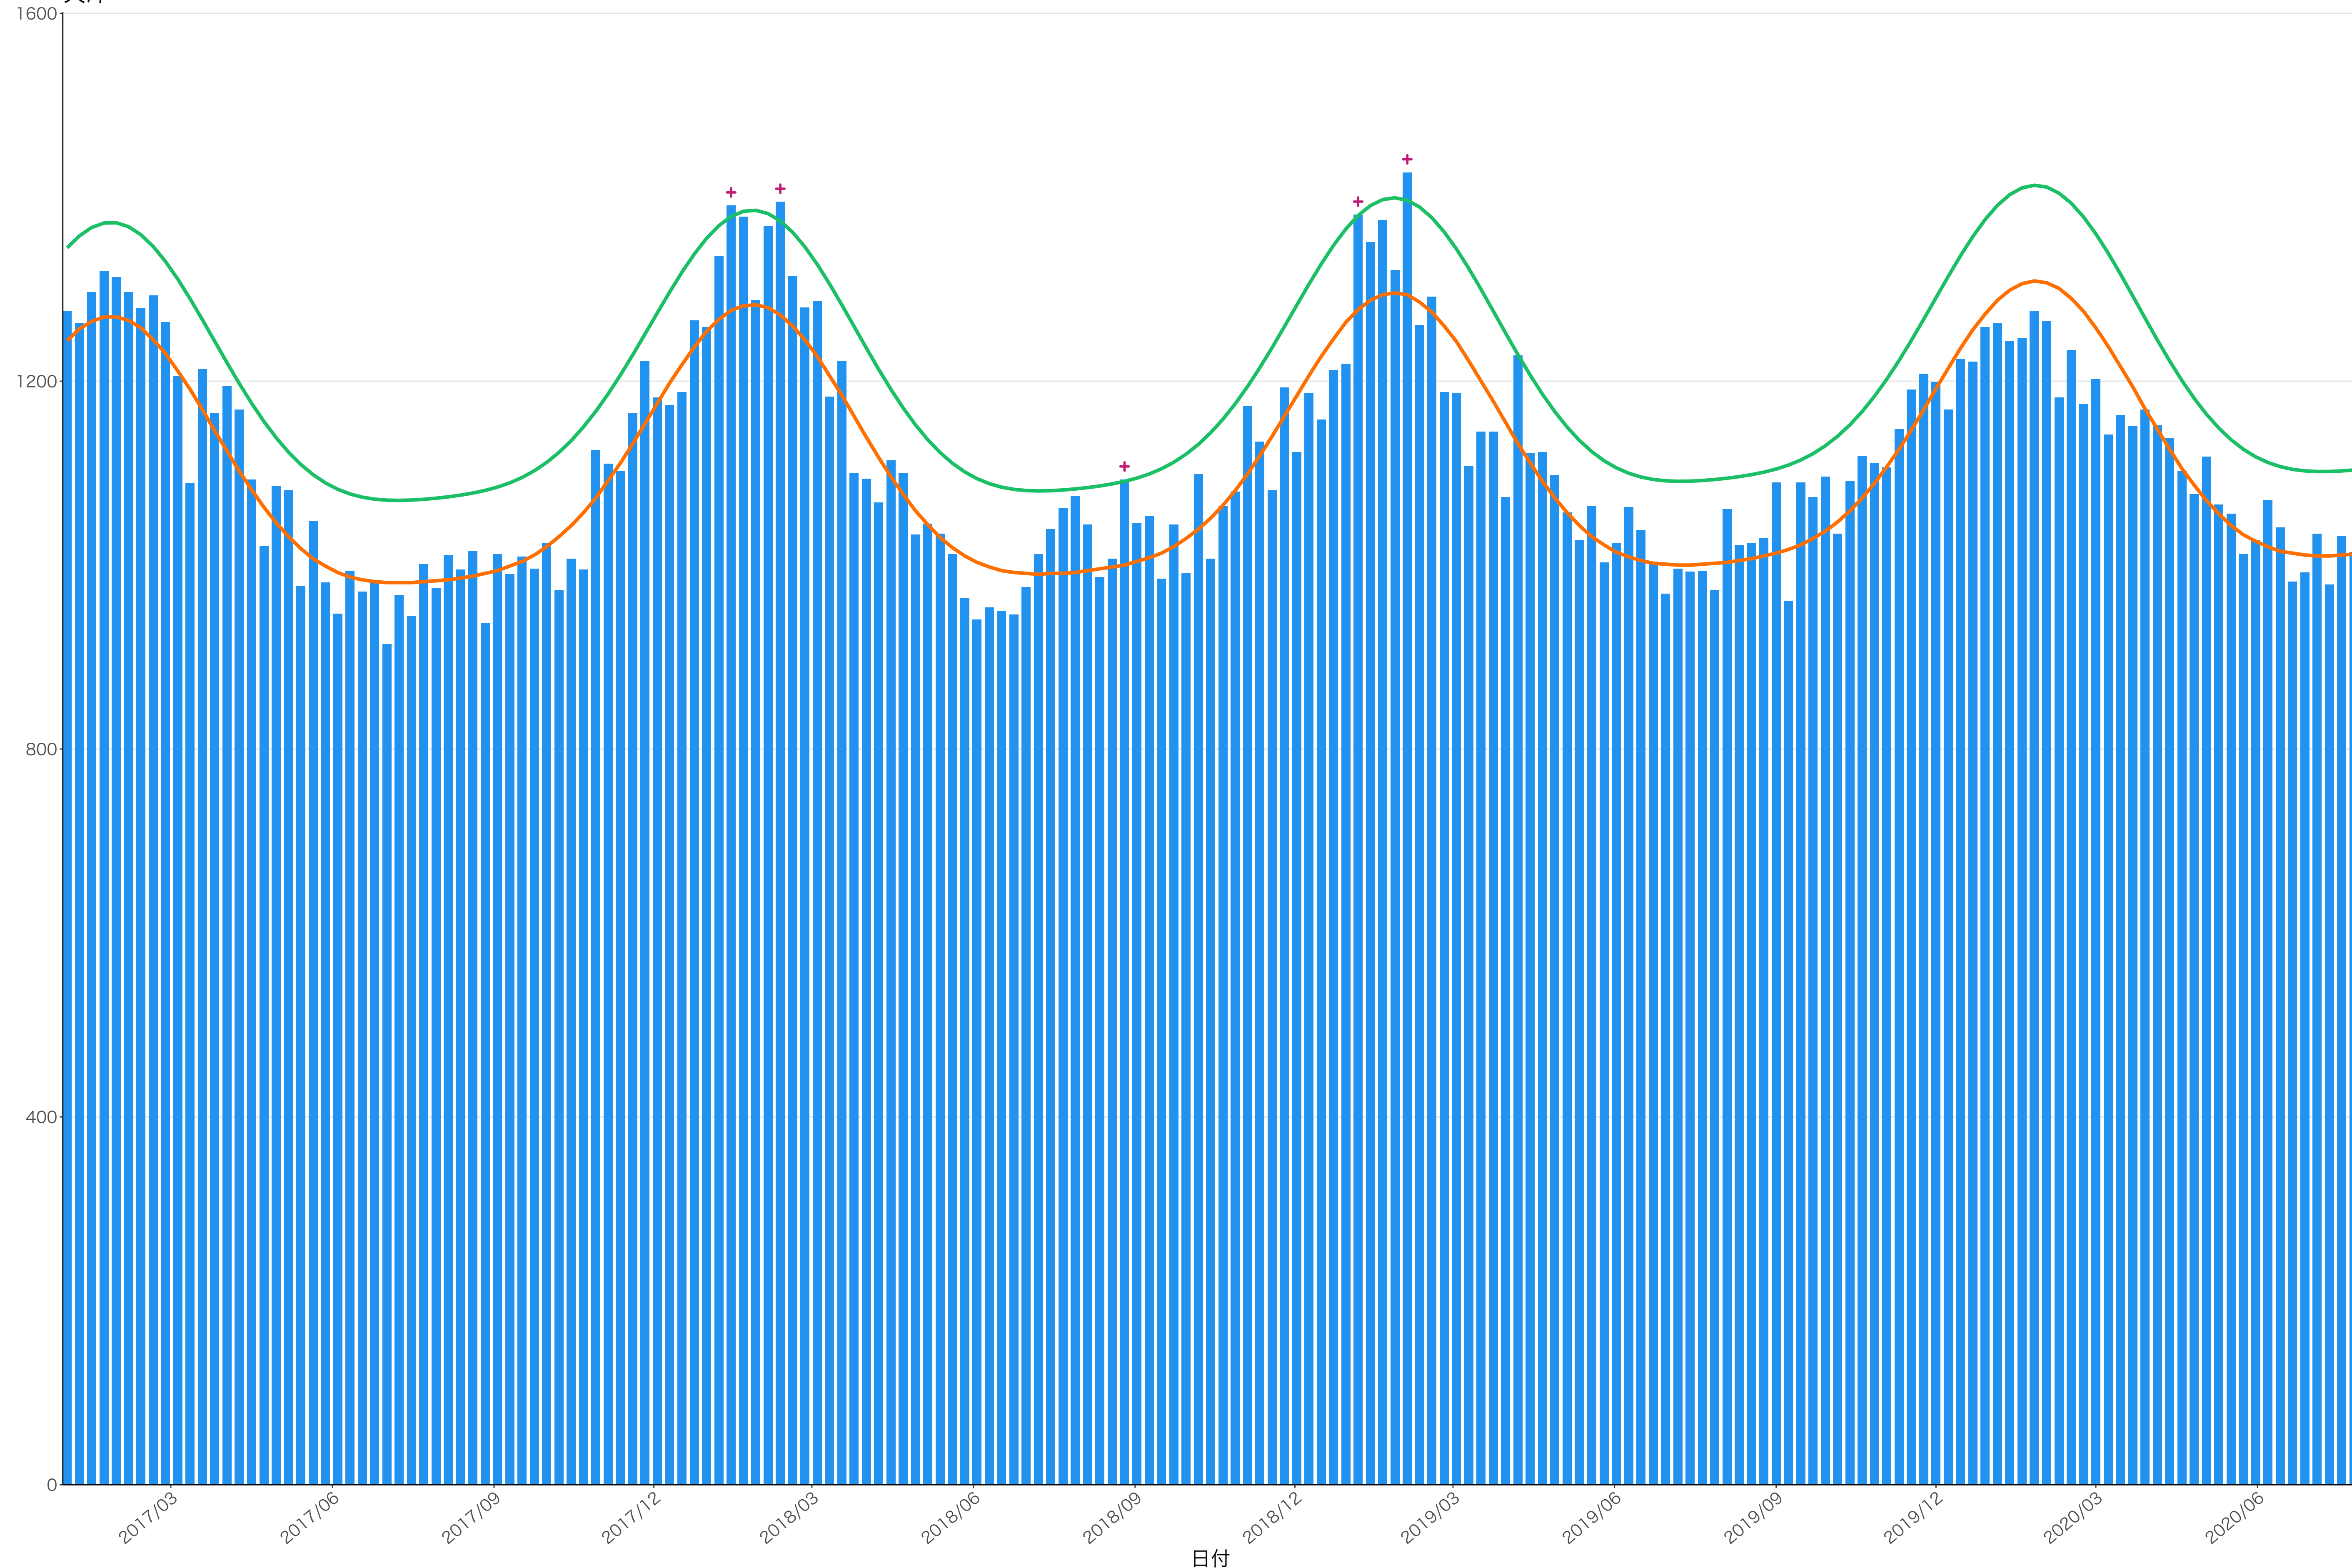

全国

死亡者数

日付

2017/03 2017/06 2017/09 2017/12 2018/03 2018/06 2018/09 2018/12 2019/03 2019/06 2019/09 2019/12 2020/03 2020/06

日付

死亡者数

死亡者数

日付

死亡者数

日付

死亡者数

2017/03 2017/06 2017/09 2017/12 2018/03 2018/06 2018/09 2018/12 2019/03 2019/06 2019/09 2019/12 2020/03 2020/06

日付

死亡者数

日付

死亡者数

日付

死亡者数

日付