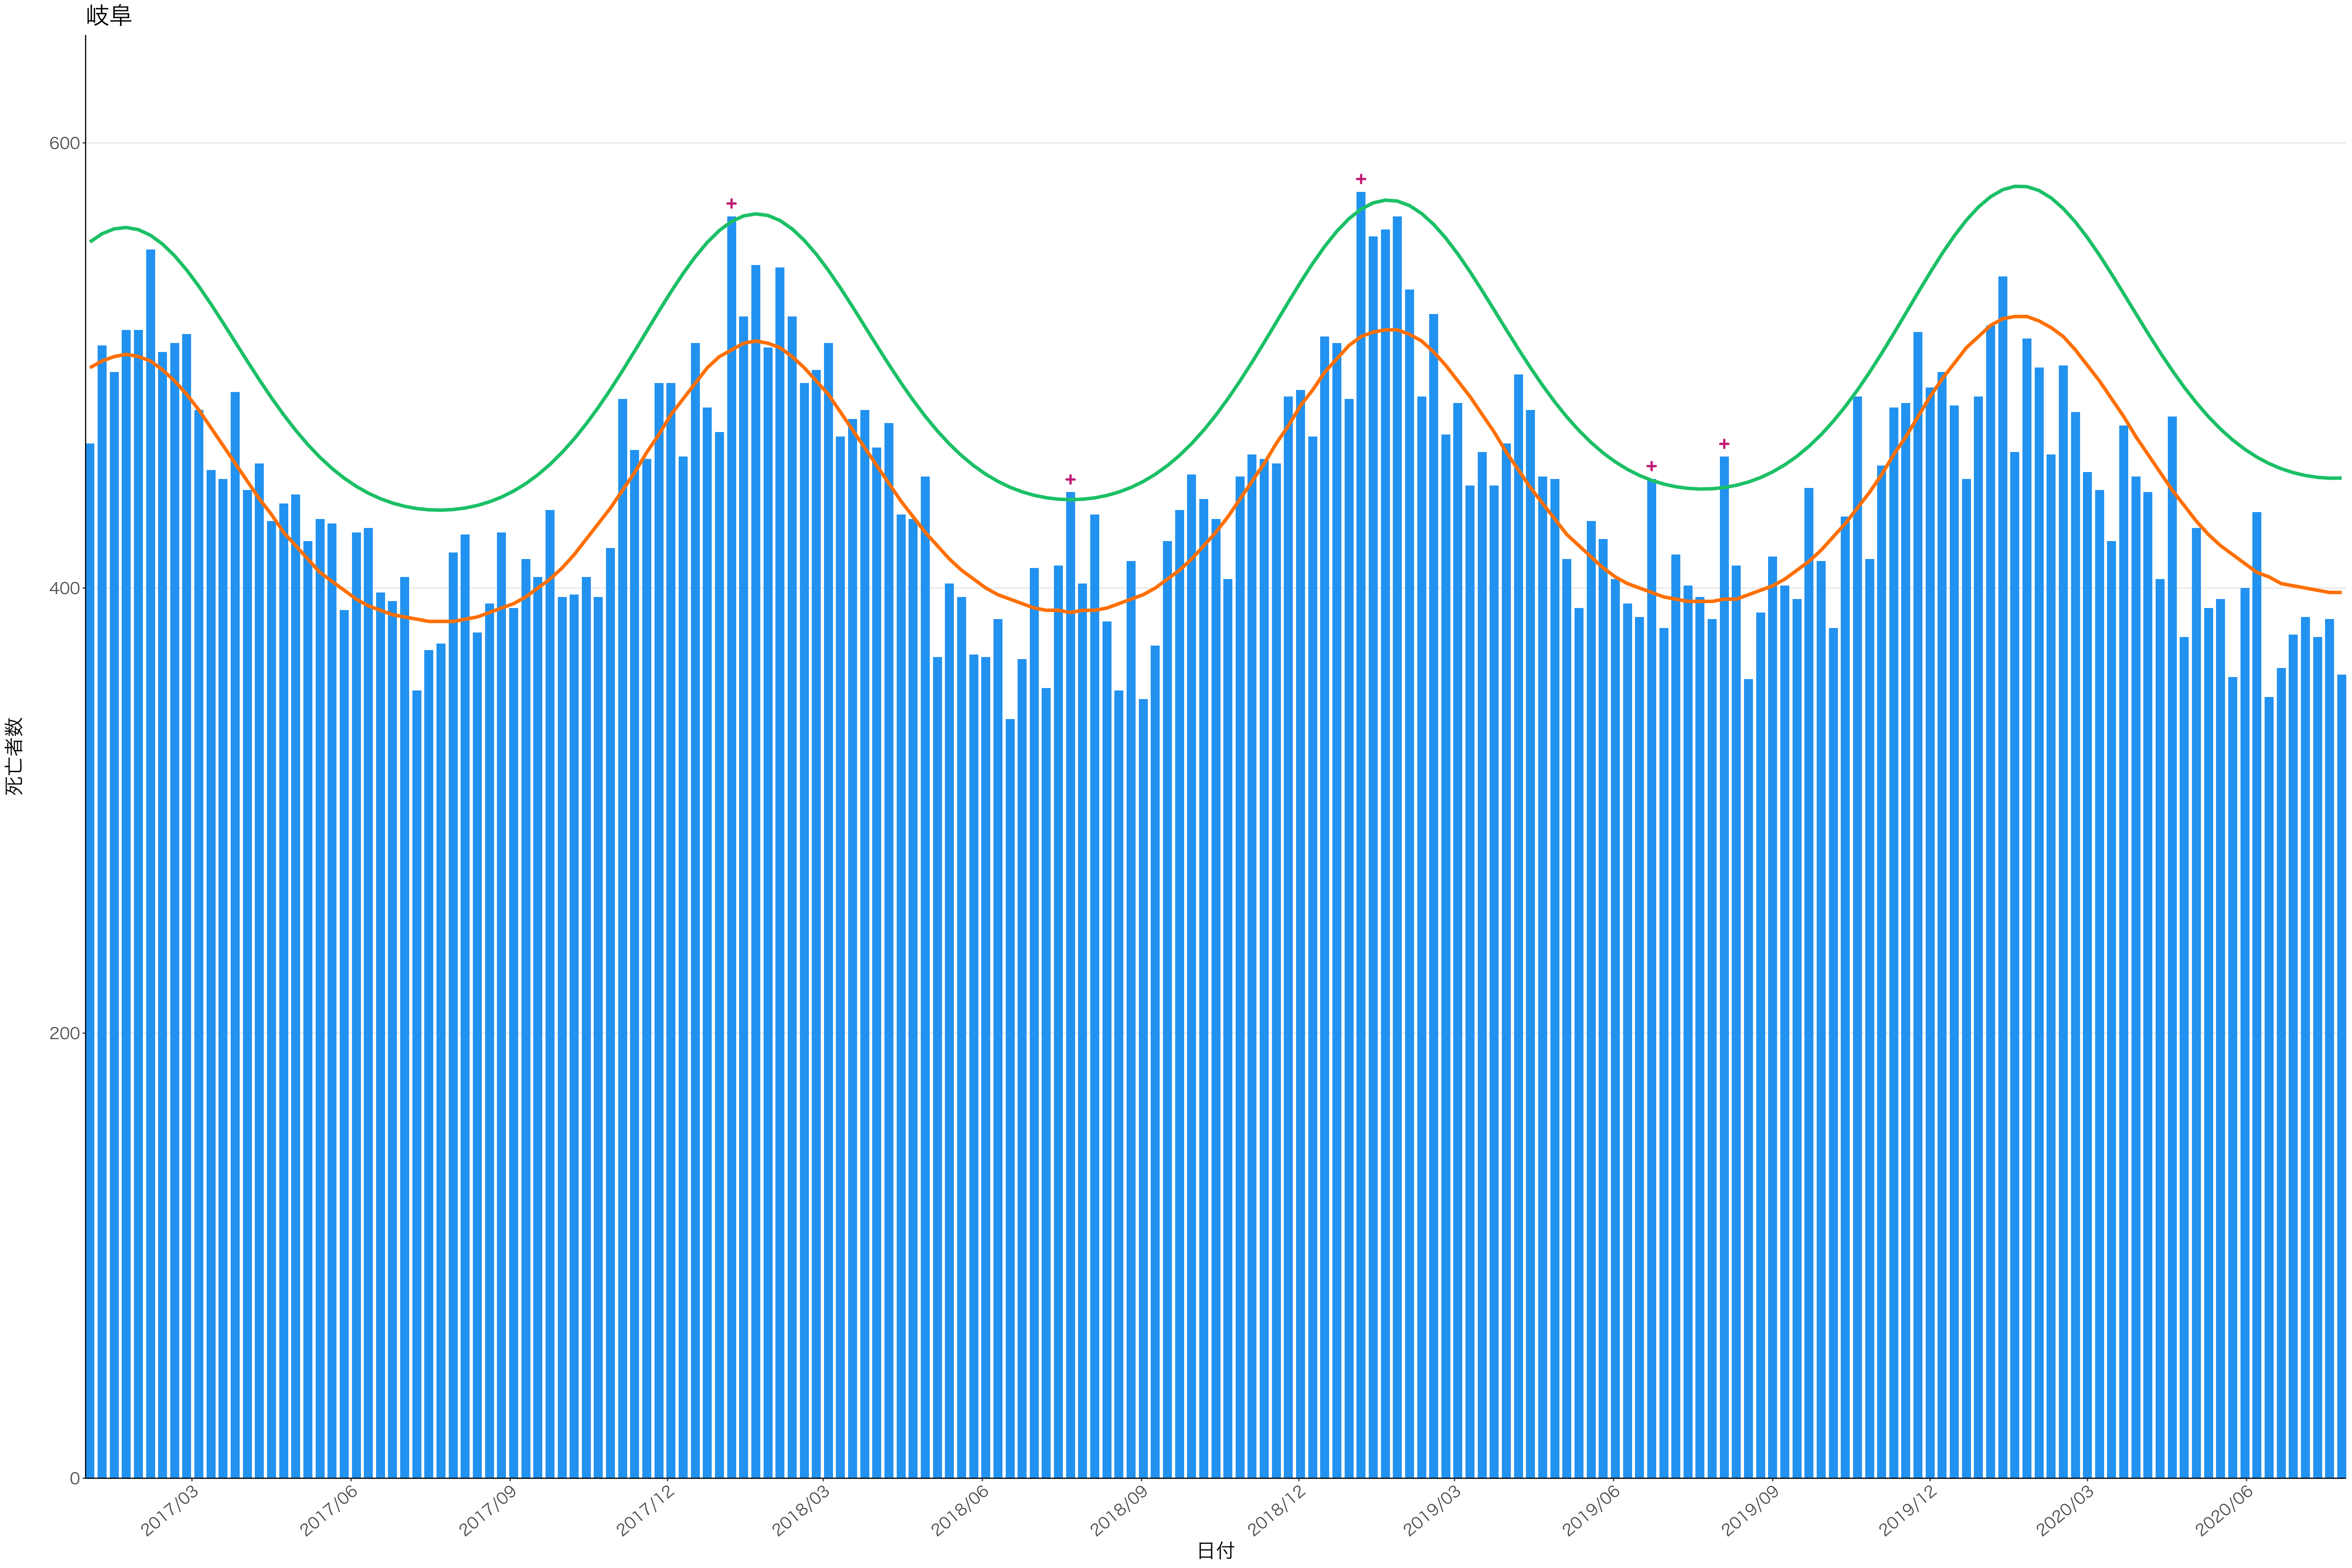

全国

死亡者数

日付

2017/03 2017/06 2017/09 2017/12 2018/03 2018/06 2018/09 2018/12 2019/03 2019/06 2019/09 2019/12 2020/03 2020/06

日付

死亡者数

死亡者数

日付

死亡者数

日付

死亡者数

2017/03 2017/06 2017/09 2017/12 2018/03 2018/06 2018/09 2018/12 2019/03 2019/06 2019/09 2019/12 2020/03 2020/06

日付

死亡者数

日付

死亡者数

日付

死亡者数

日付