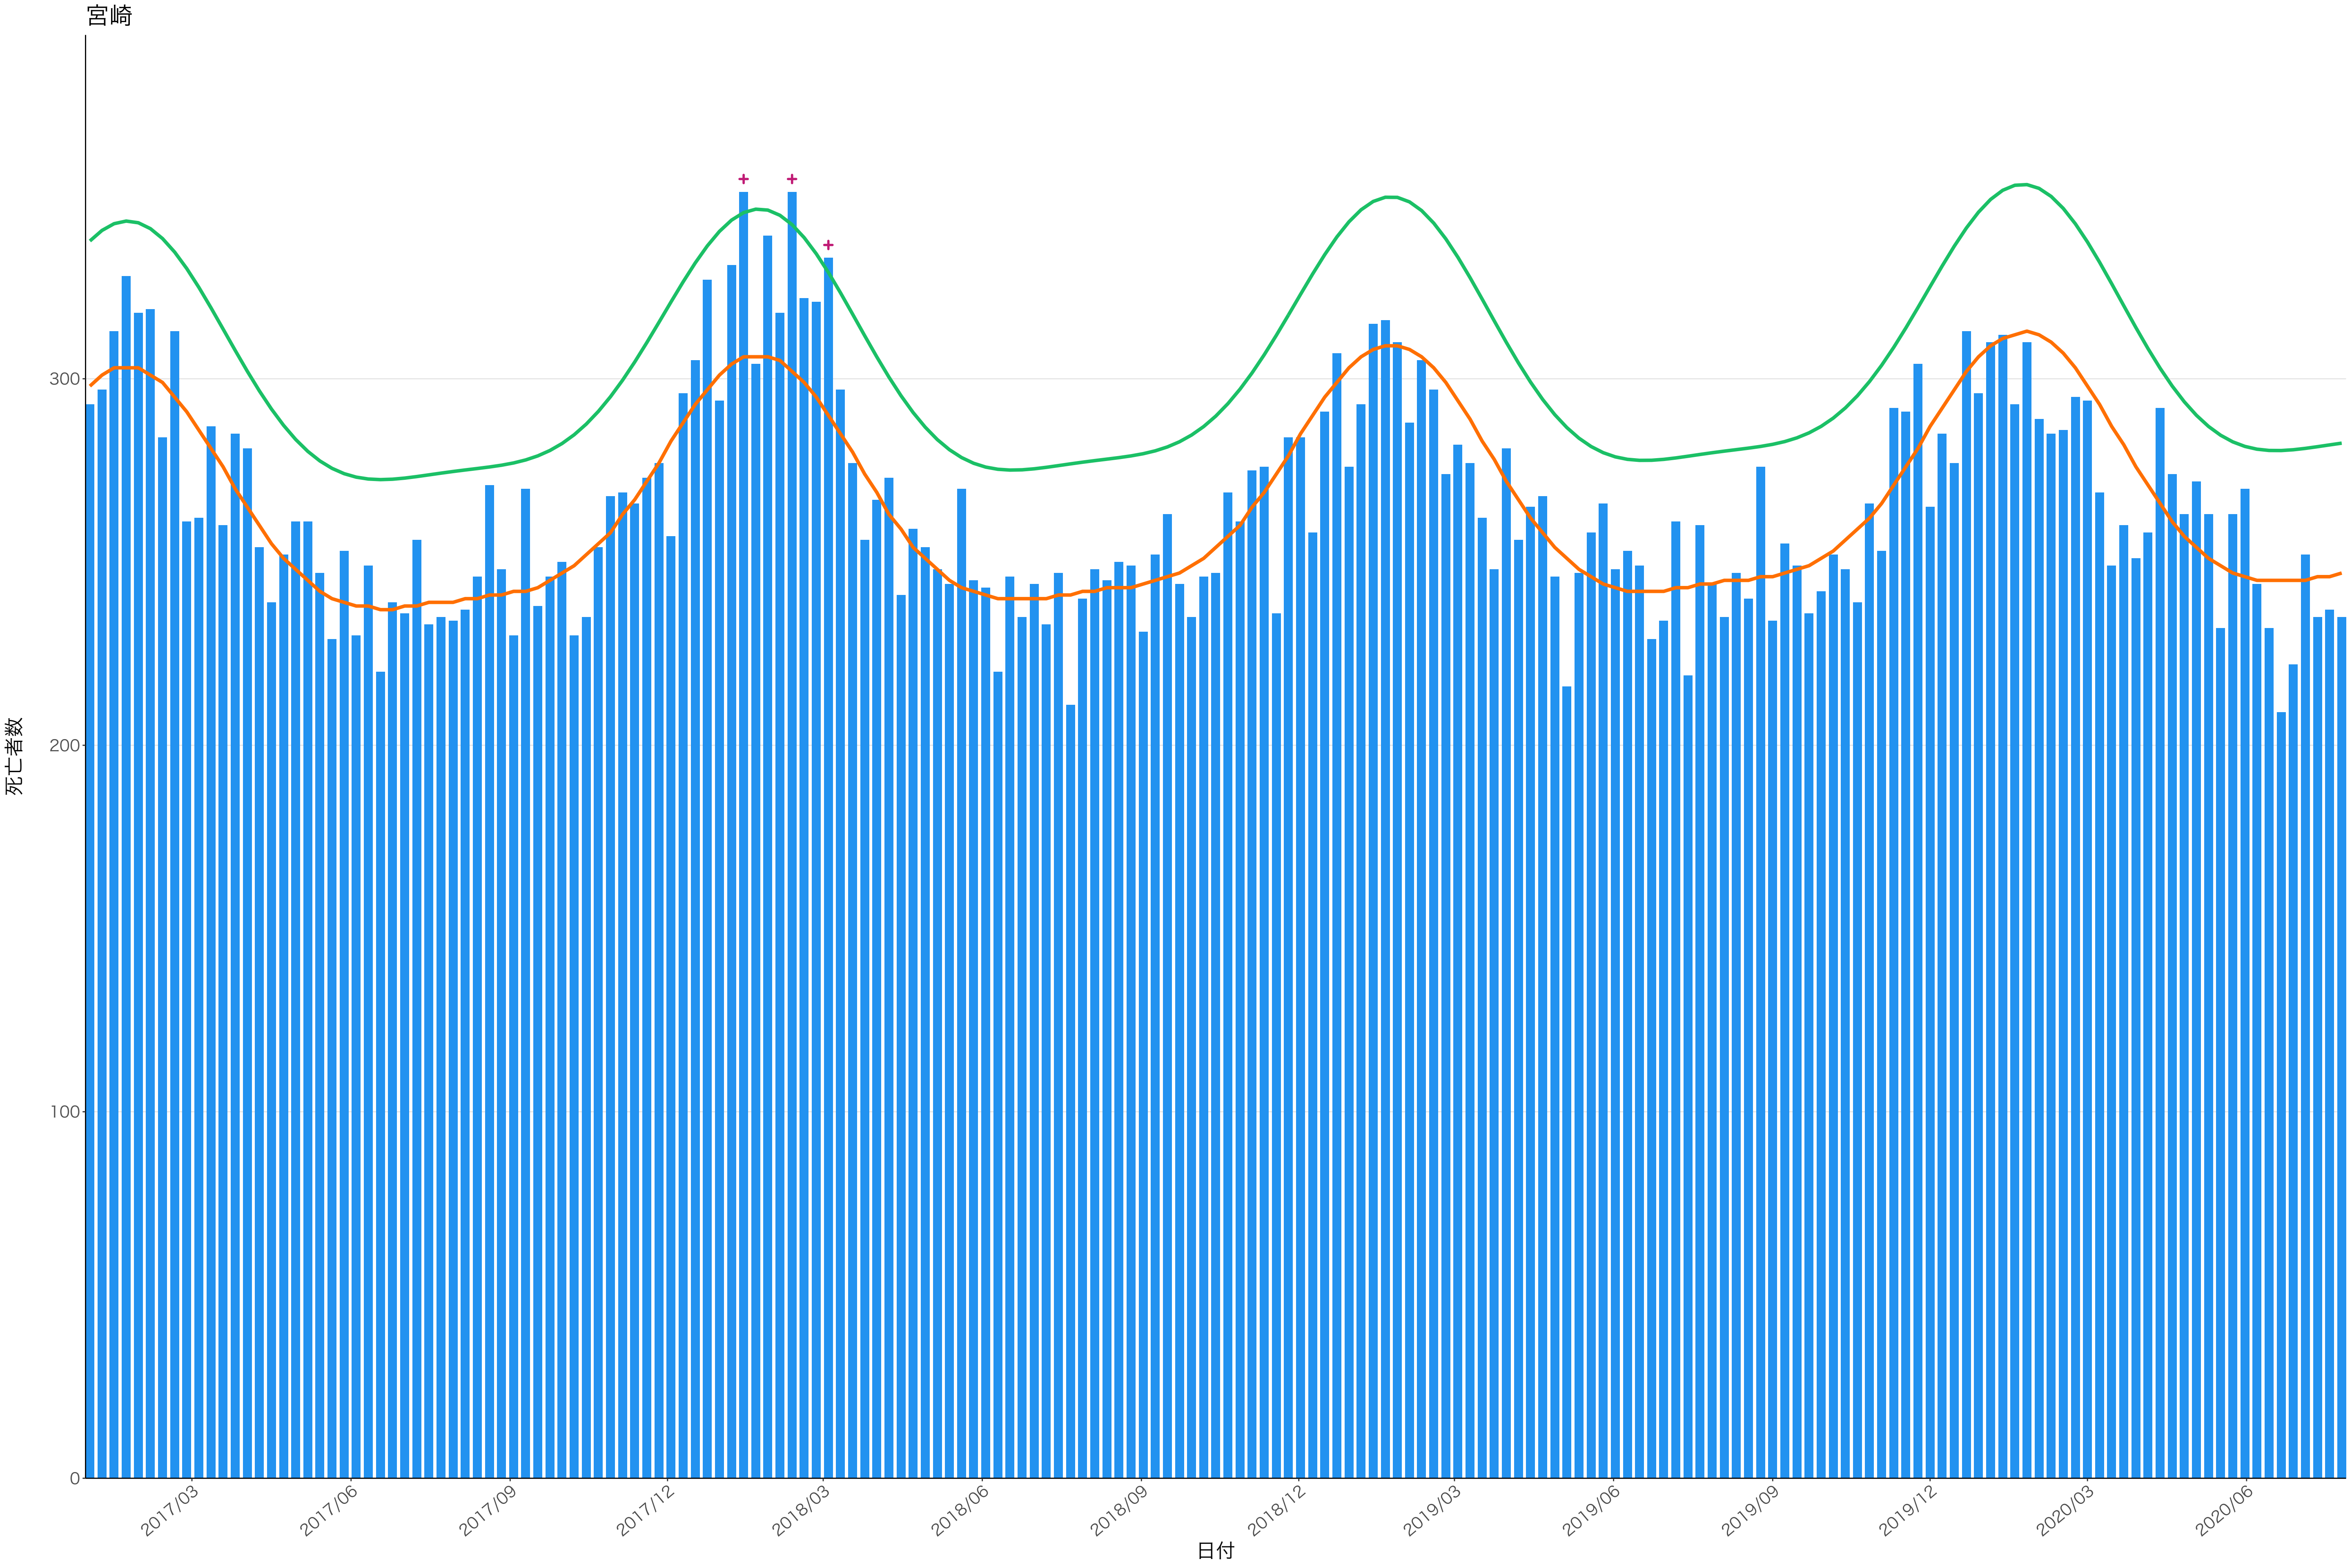

全国

死亡者数

日付

2017/03 2017/06 2017/09 2017/12 2018/03 2018/06 2018/09 2018/12 2019/03 2019/06 2019/09 2019/12 2020/03 2020/06

日付

死亡者数

死亡者数

日付

死亡者数

日付

死亡者数

2017/03 2017/06 2017/09 2017/12 2018/03 2018/06 2018/09 2018/12 2019/03 2019/06 2019/09 2019/12 2020/03 2020/06

日付

死亡者数

日付

死亡者数

日付

死亡者数

日付