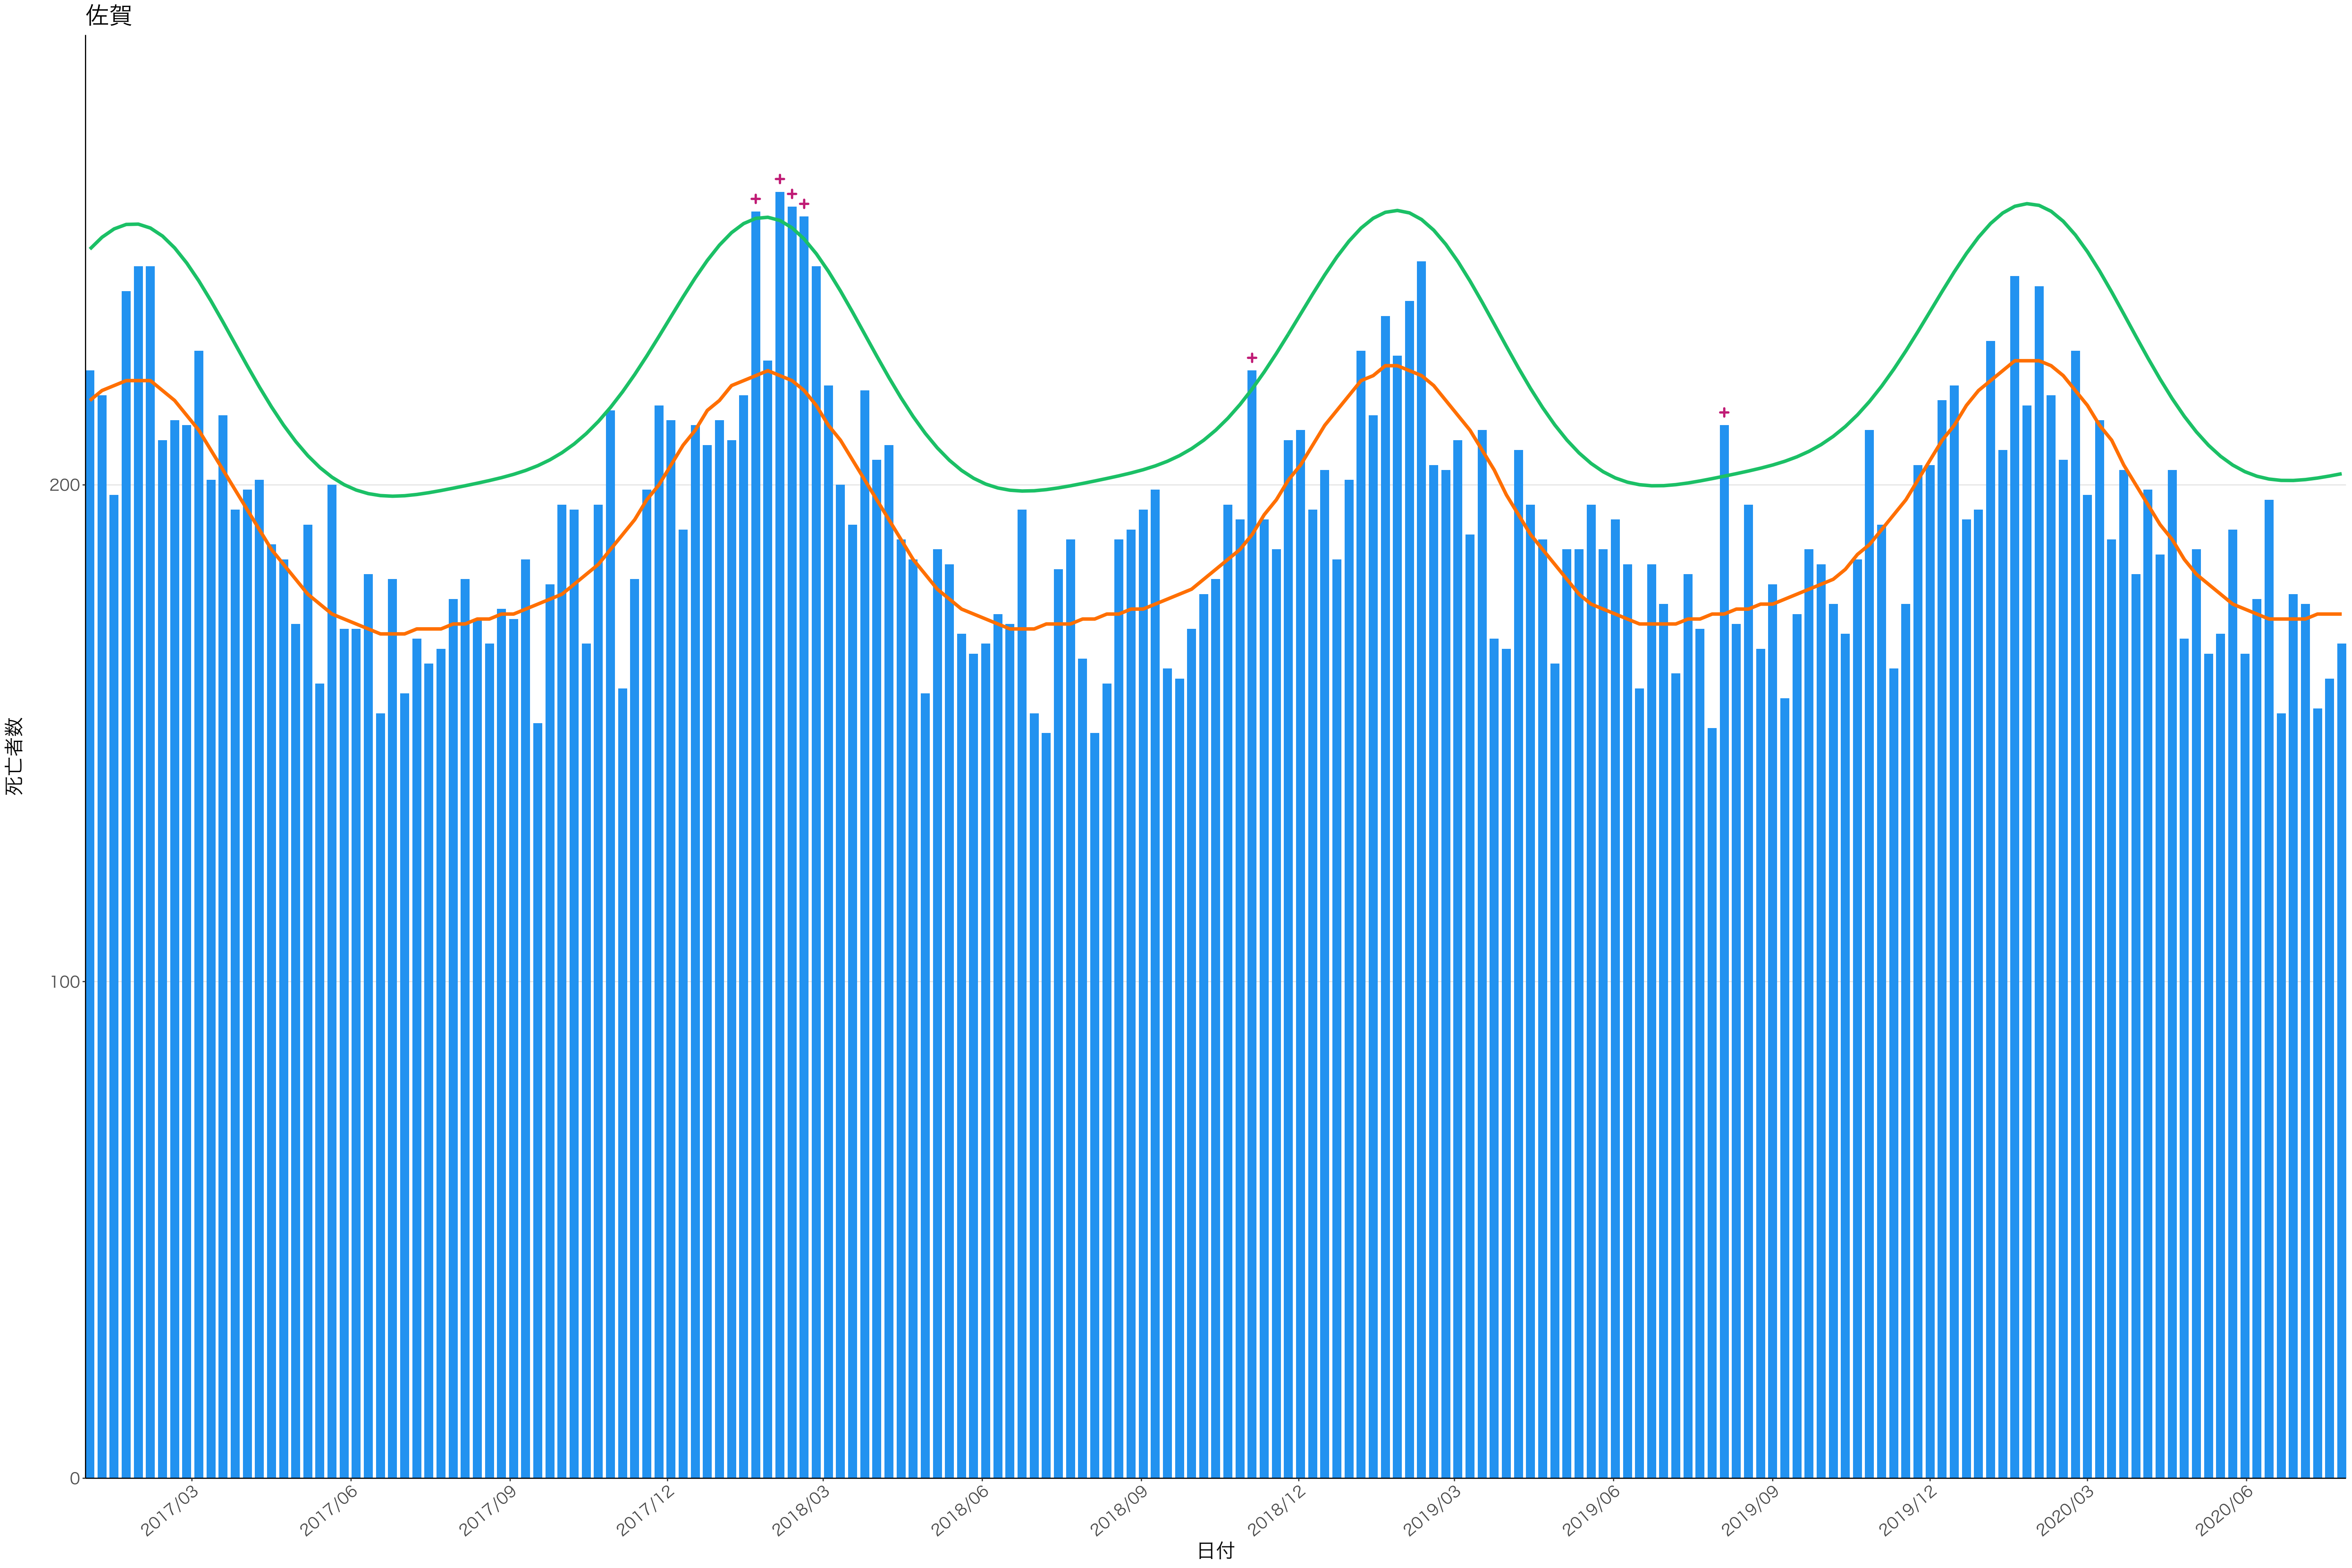

全国

死亡者数

日付

2017/03 2017/06 2017/09 2017/12 2018/03 2018/06 2018/09 2018/12 2019/03 2019/06 2019/09 2019/12 2020/03 2020/06

日付

死亡者数

死亡者数

日付

死亡者数

日付

死亡者数

2017/03 2017/06 2017/09 2017/12 2018/03 2018/06 2018/09 2018/12 2019/03 2019/06 2019/09 2019/12 2020/03 2020/06

日付

死亡者数

日付

死亡者数

日付

死亡者数

日付