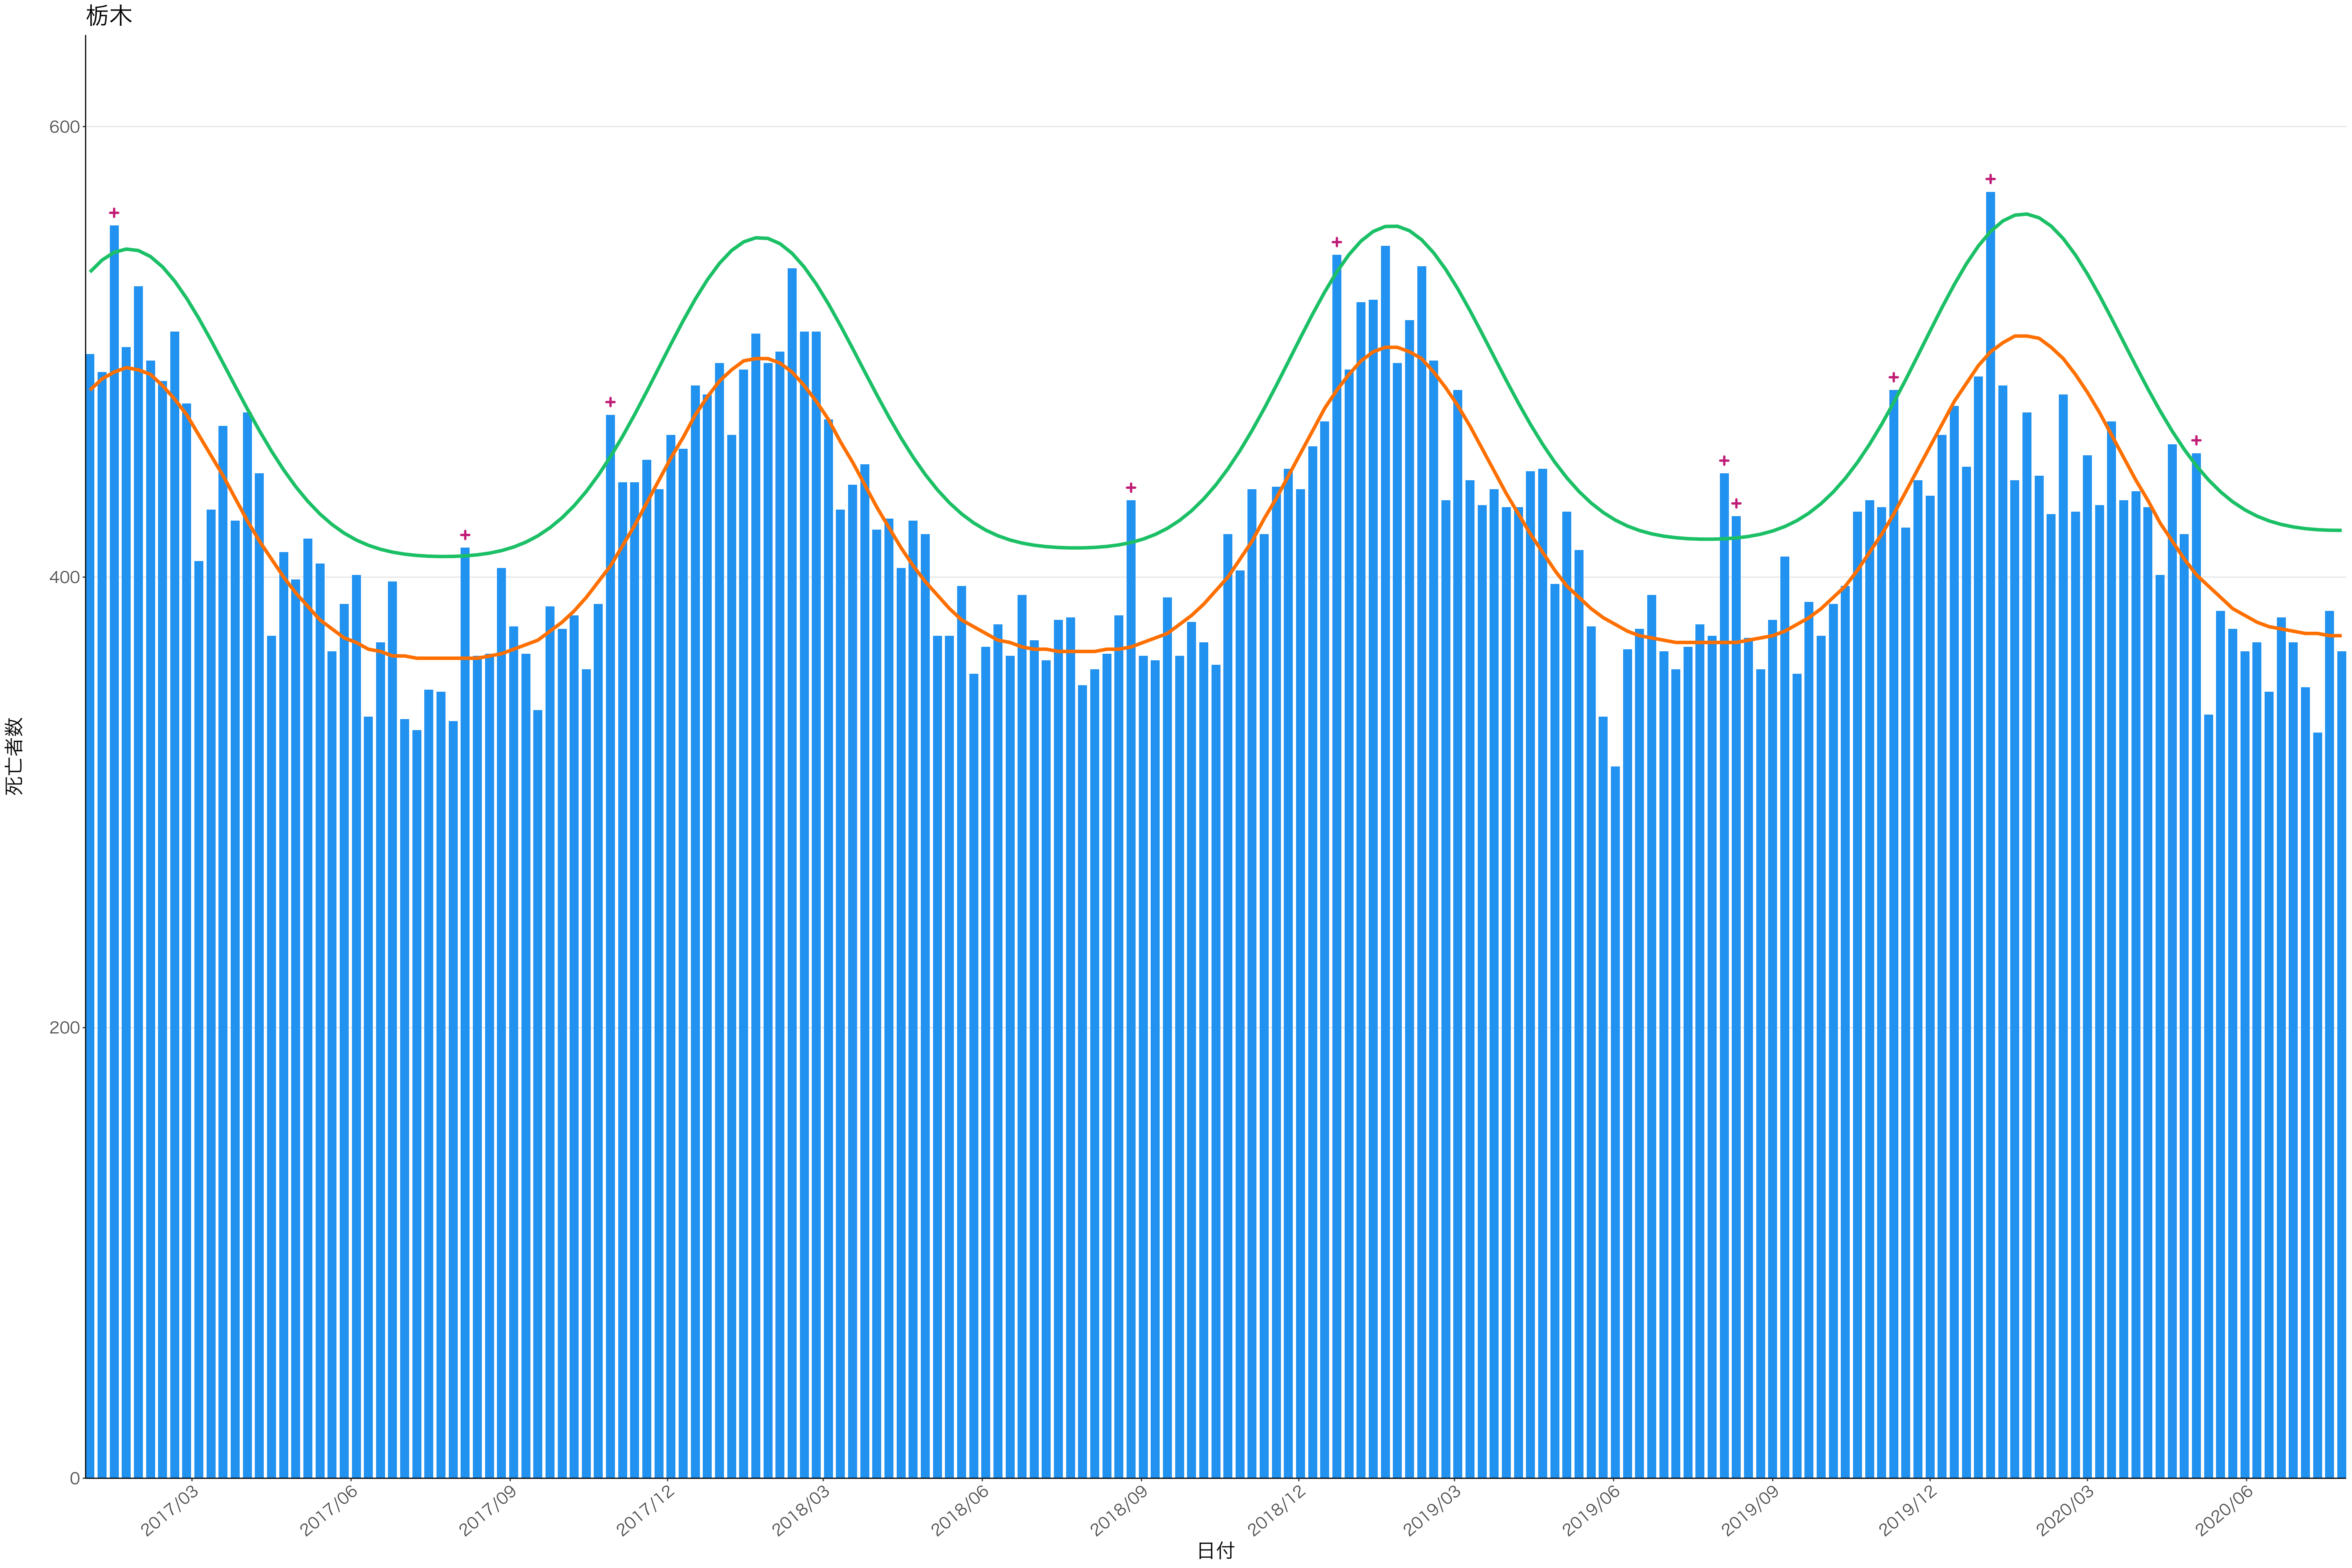

全国

死亡者数

日付

2017/03 2017/06 2017/09 2017/12 2018/03 2018/06 2018/09 2018/12 2019/03 2019/06 2019/09 2019/12 2020/03 2020/06

日付

死亡者数

死亡者数

日付

死亡者数

日付

死亡者数

2017/03 2017/06 2017/09 2017/12 2018/03 2018/06 2018/09 2018/12 2019/03 2019/06 2019/09 2019/12 2020/03 2020/06

日付

死亡者数

日付

死亡者数

日付

死亡者数

日付