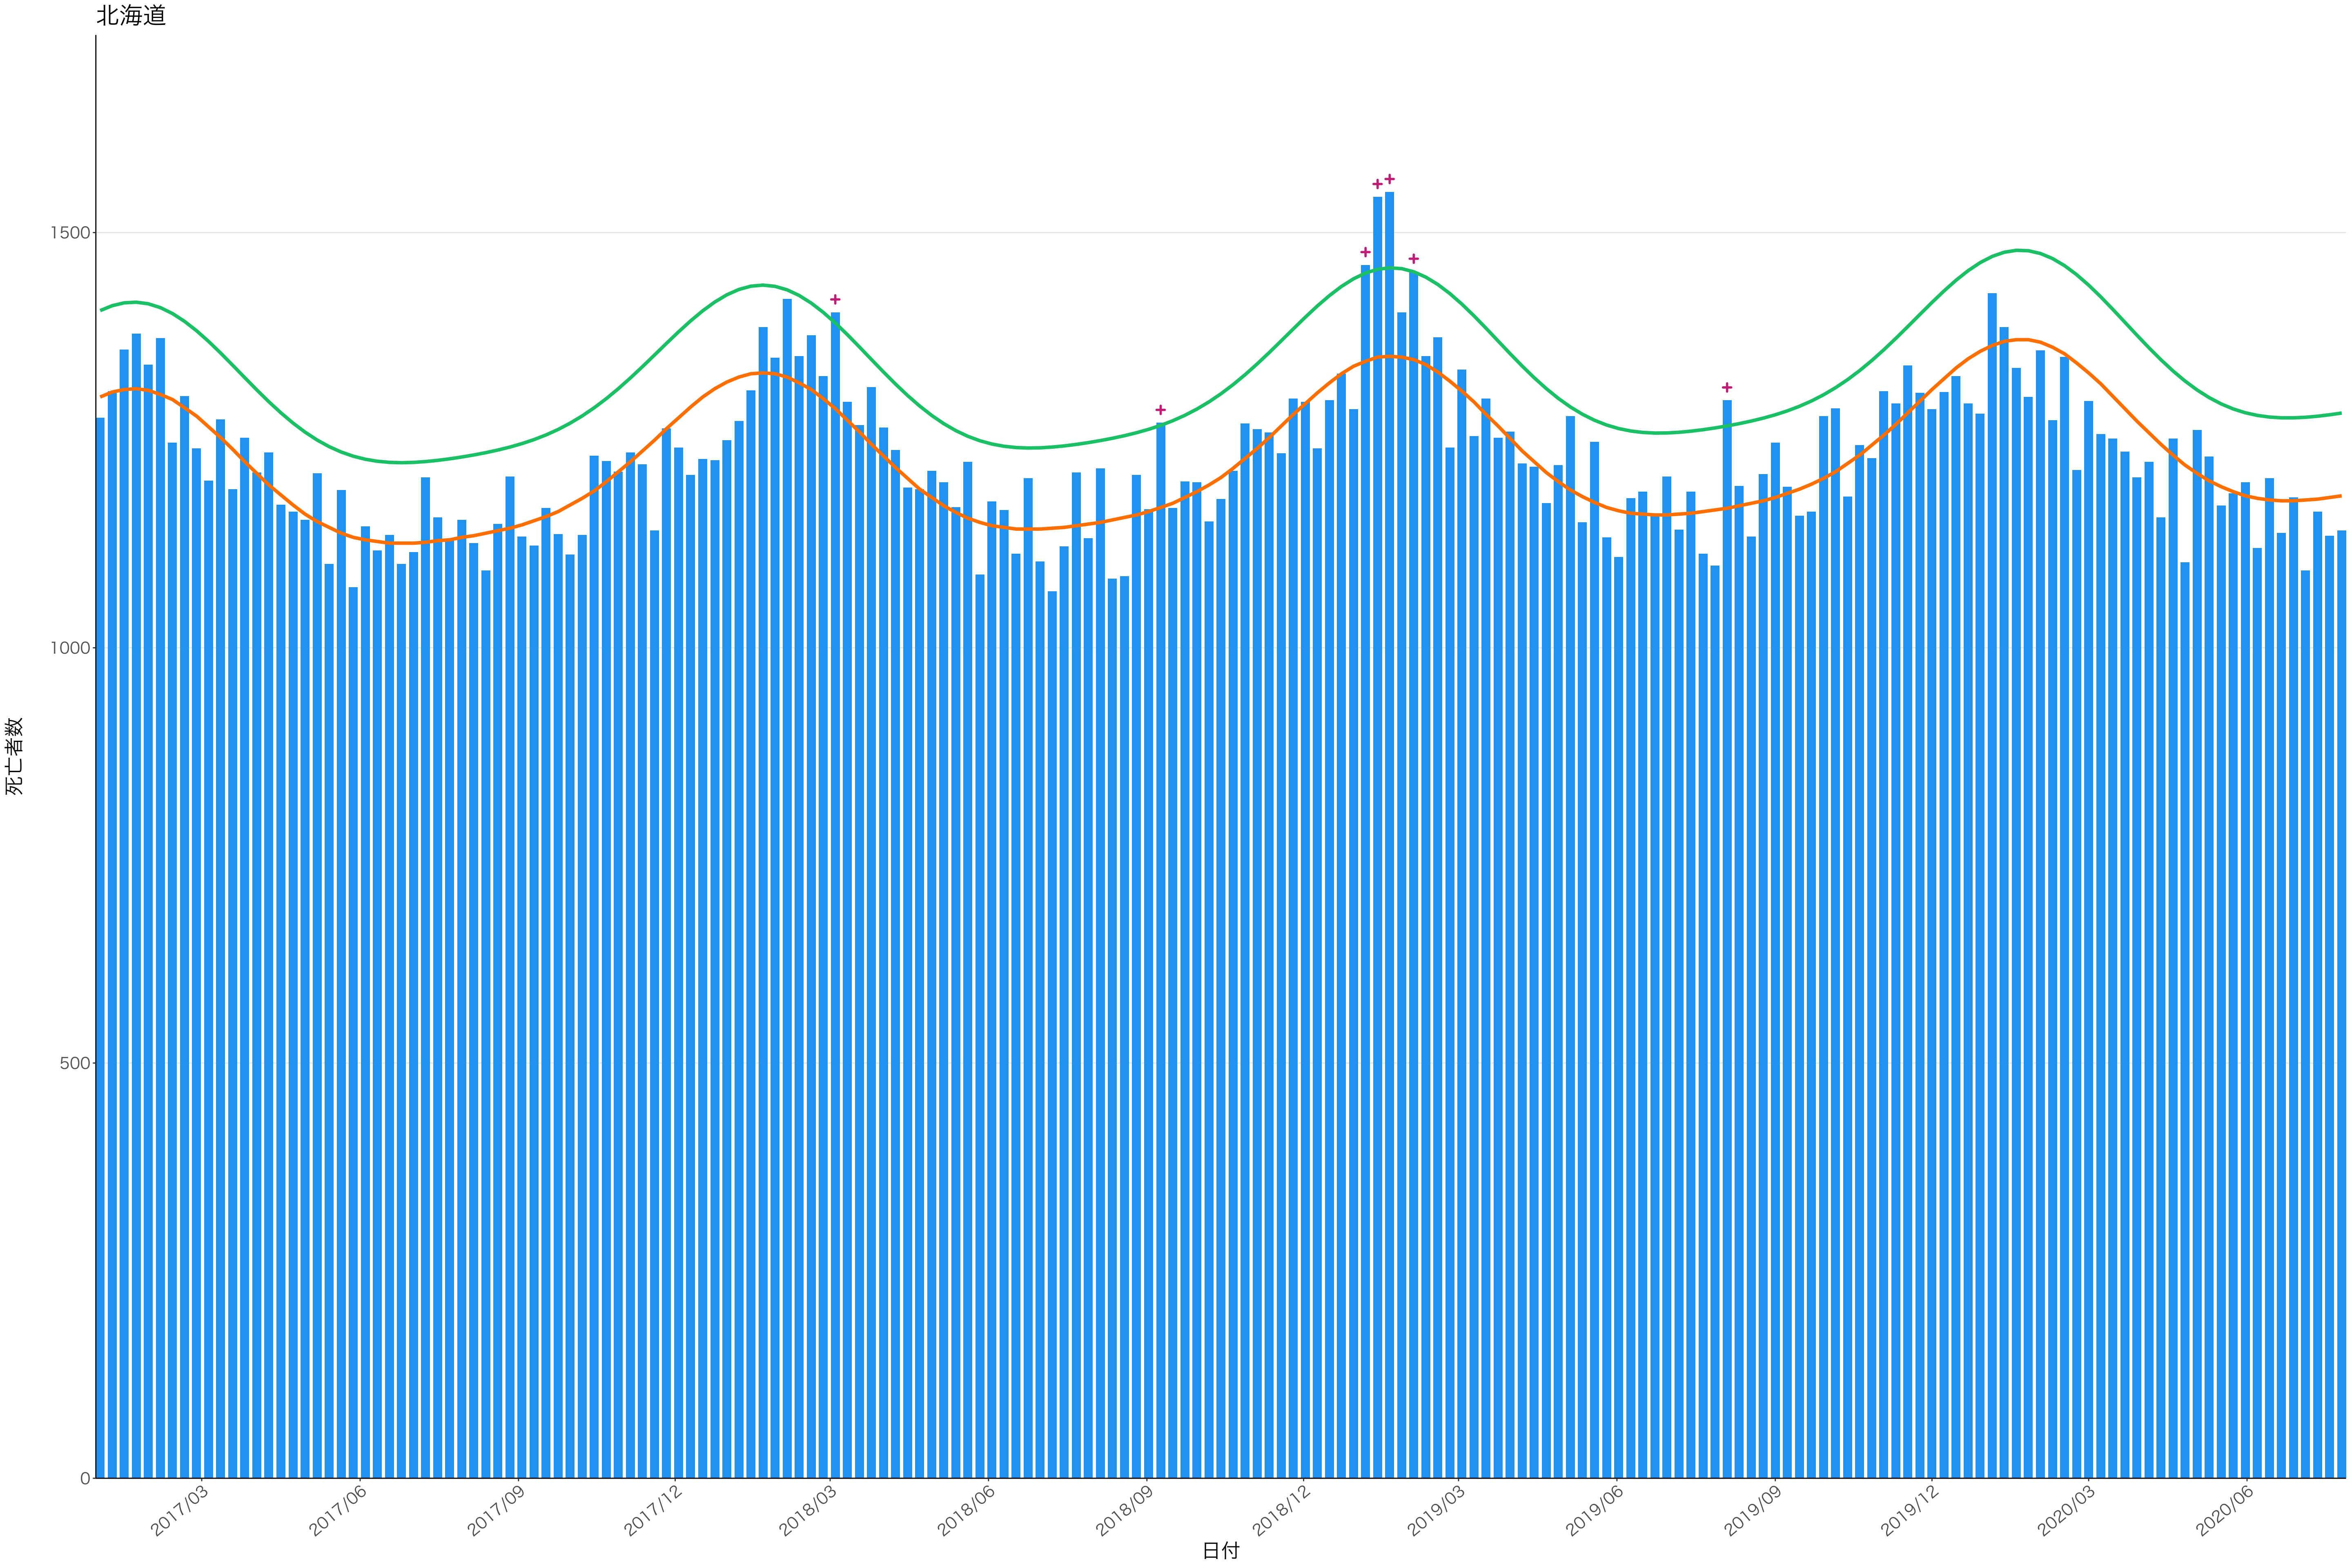

全国

死亡者数

日付

2017/03 2017/06 2017/09 2017/12 2018/03 2018/06 2018/09 2018/12 2019/03 2019/06 2019/09 2019/12 2020/03 2020/06

日付

死亡者数

死亡者数

日付

死亡者数

日付

死亡者数

2017/03 2017/06 2017/09 2017/12 2018/03 2018/06 2018/09 2018/12 2019/03 2019/06 2019/09 2019/12 2020/03 2020/06

日付

死亡者数

日付

死亡者数

日付

死亡者数

日付