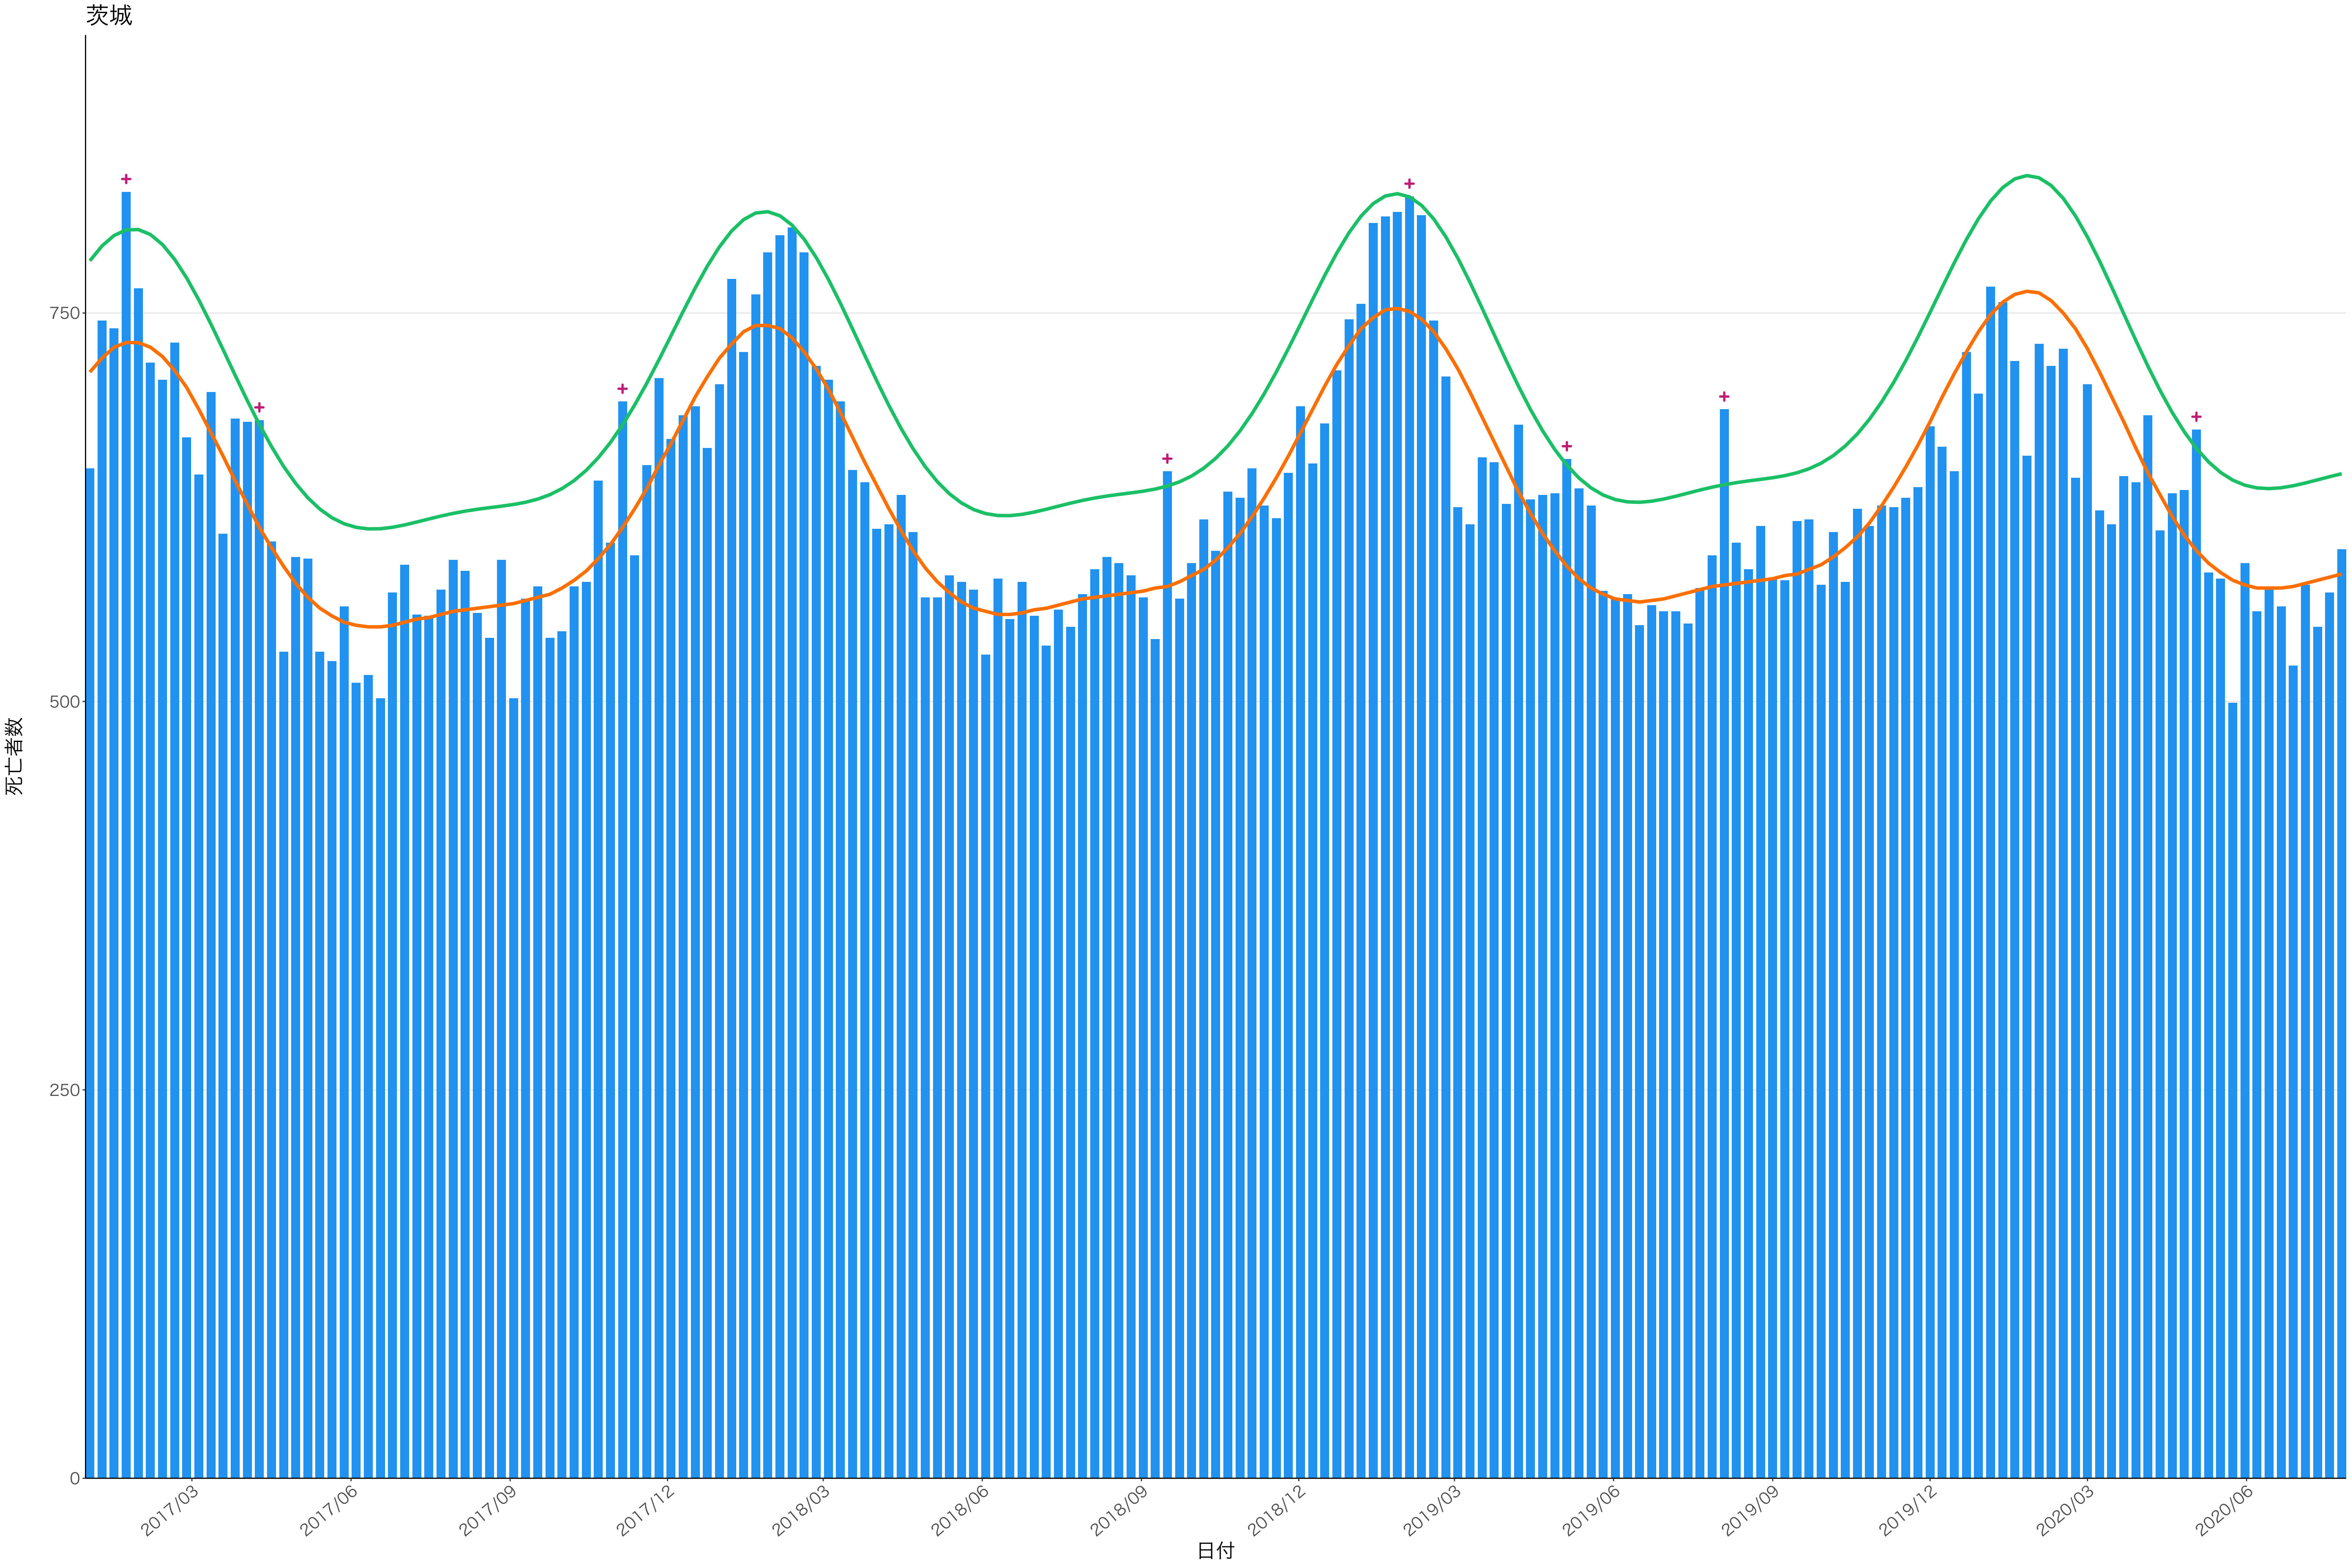

全国

死亡者数

日付

2017/03 2017/06 2017/09 2017/12 2018/03 2018/06 2018/09 2018/12 2019/03 2019/06 2019/09 2019/12 2020/03 2020/06

日付

死亡者数

死亡者数

日付

死亡者数

日付

死亡者数

2017/03 2017/06 2017/09 2017/12 2018/03 2018/06 2018/09 2018/12 2019/03 2019/06 2019/09 2019/12 2020/03 2020/06

日付

死亡者数

日付

死亡者数

日付

死亡者数

日付