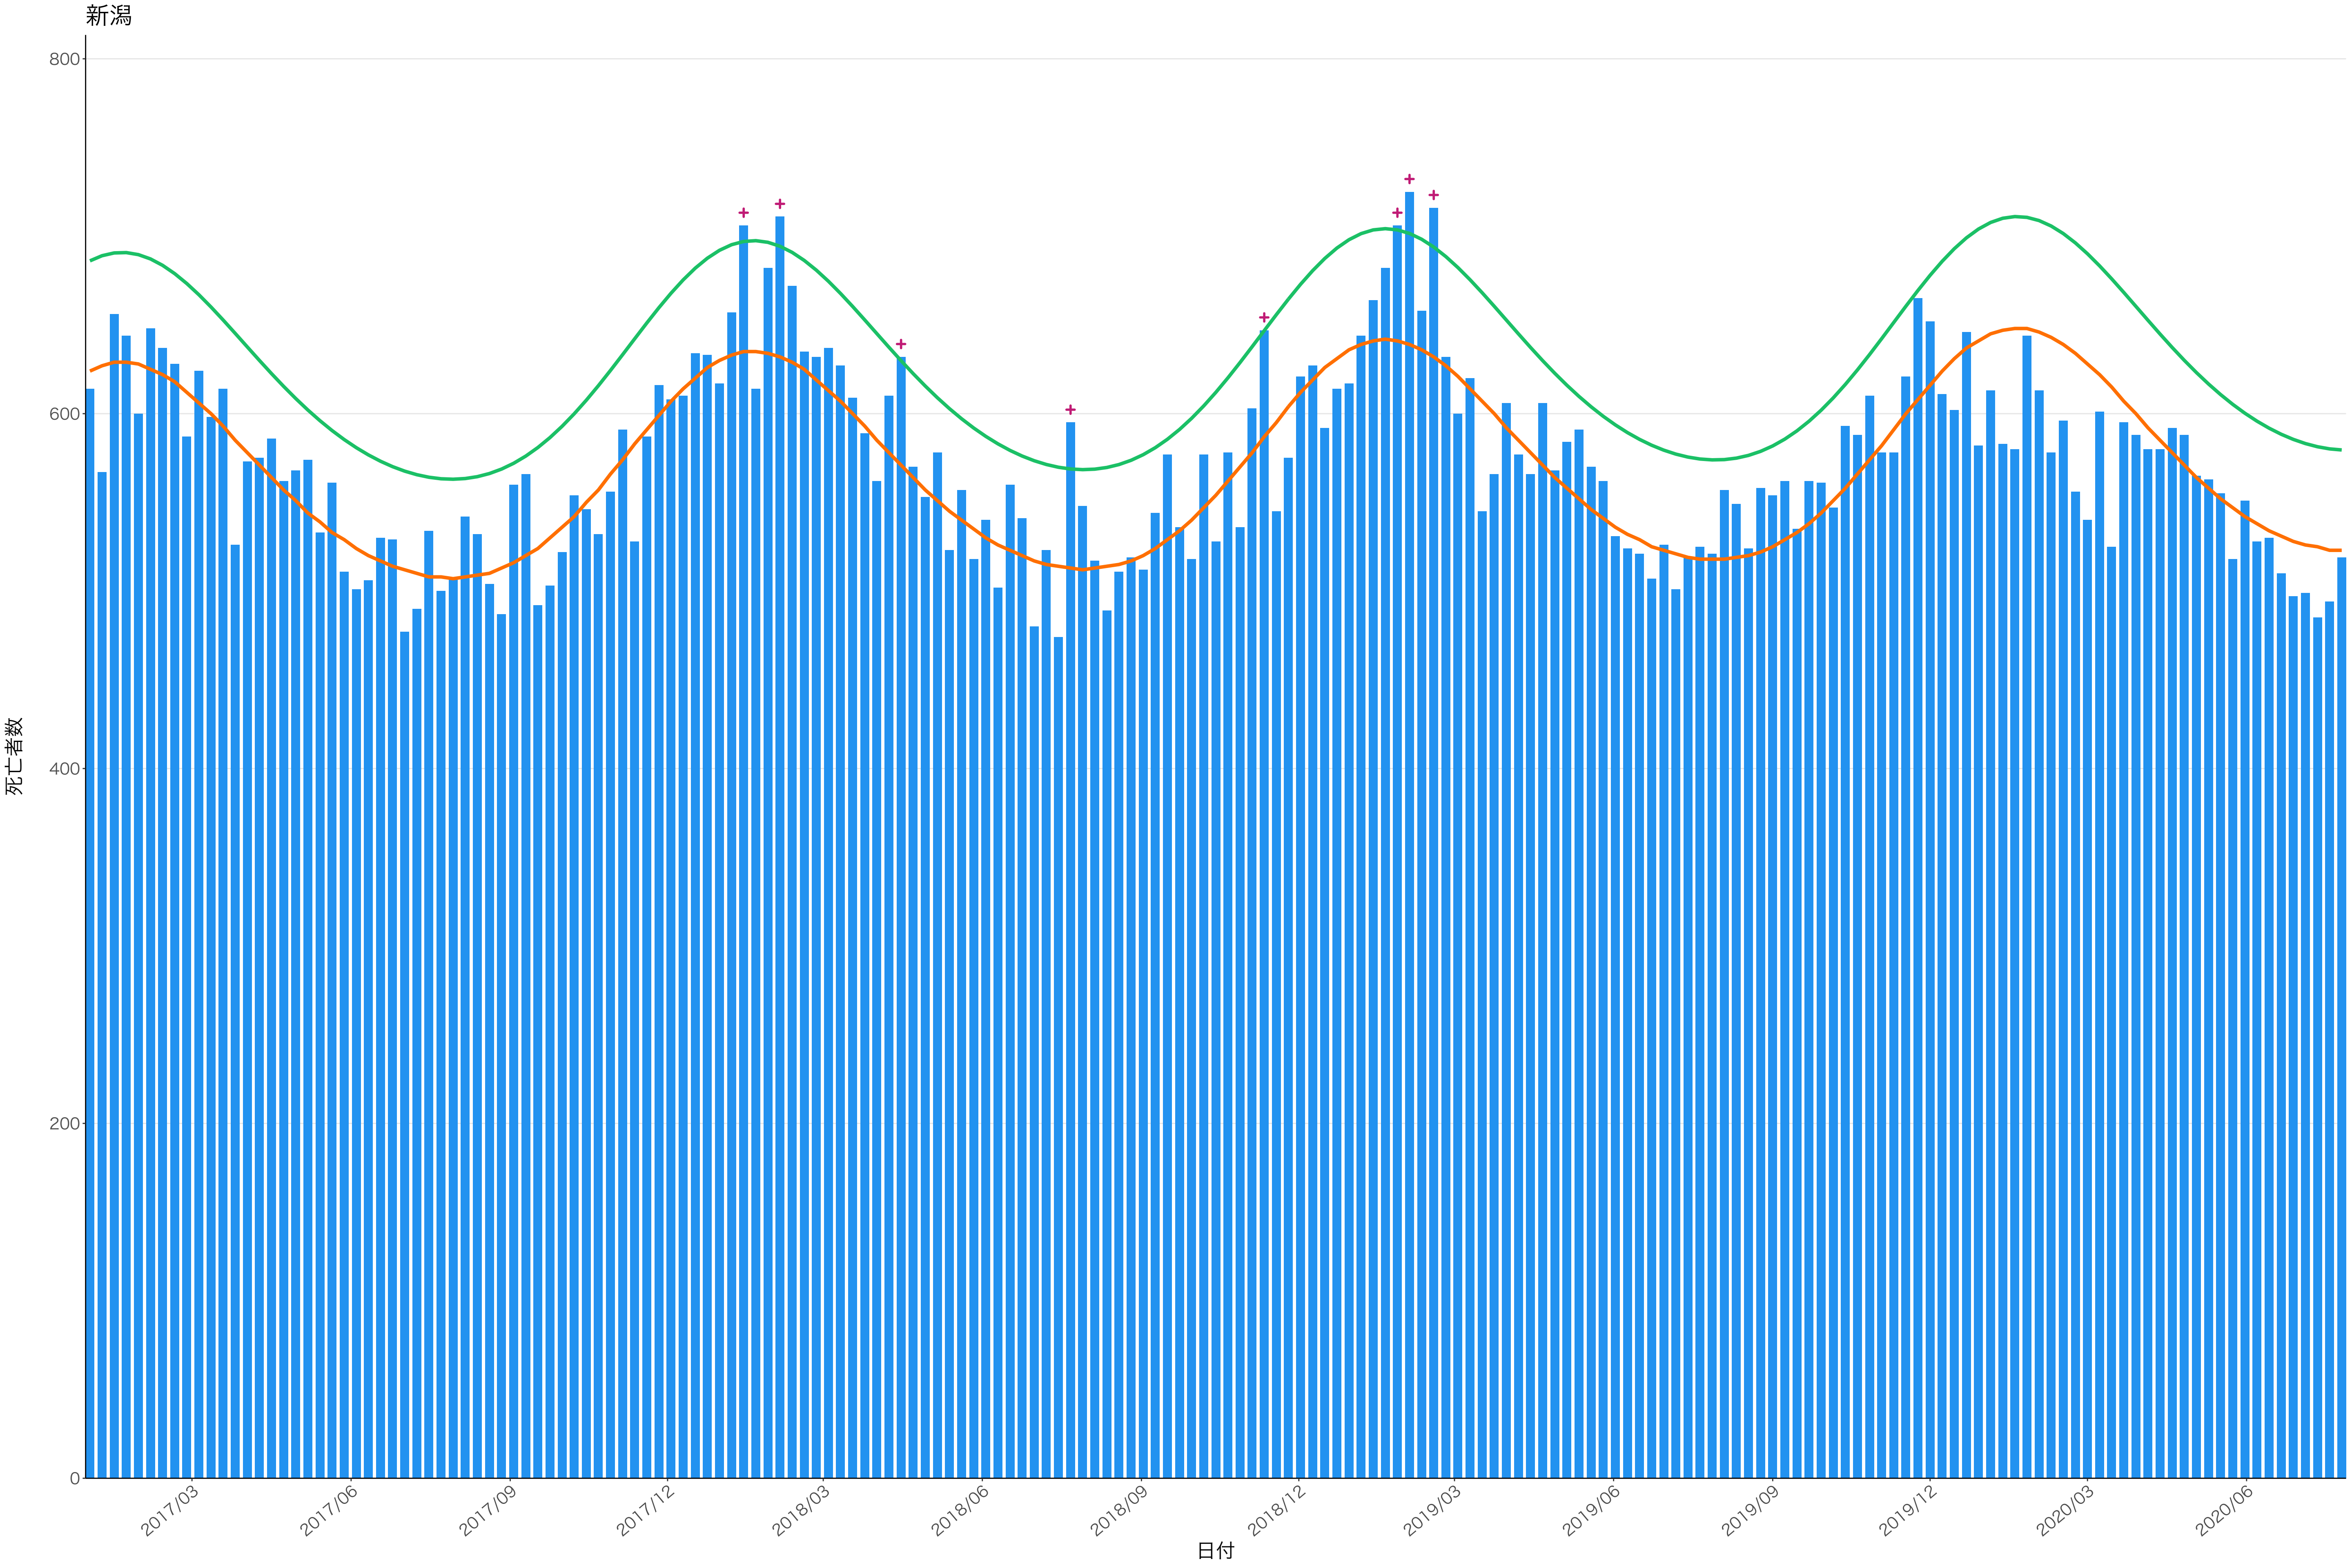

全国

死亡者数

日付

2017/03 2017/06 2017/09 2017/12 2018/03 2018/06 2018/09 2018/12 2019/03 2019/06 2019/09 2019/12 2020/03 2020/06

日付

死亡者数

死亡者数

日付

死亡者数

日付

死亡者数

2017/03 2017/06 2017/09 2017/12 2018/03 2018/06 2018/09 2018/12 2019/03 2019/06 2019/09 2019/12 2020/03 2020/06

日付

死亡者数

日付

死亡者数

日付

死亡者数

日付