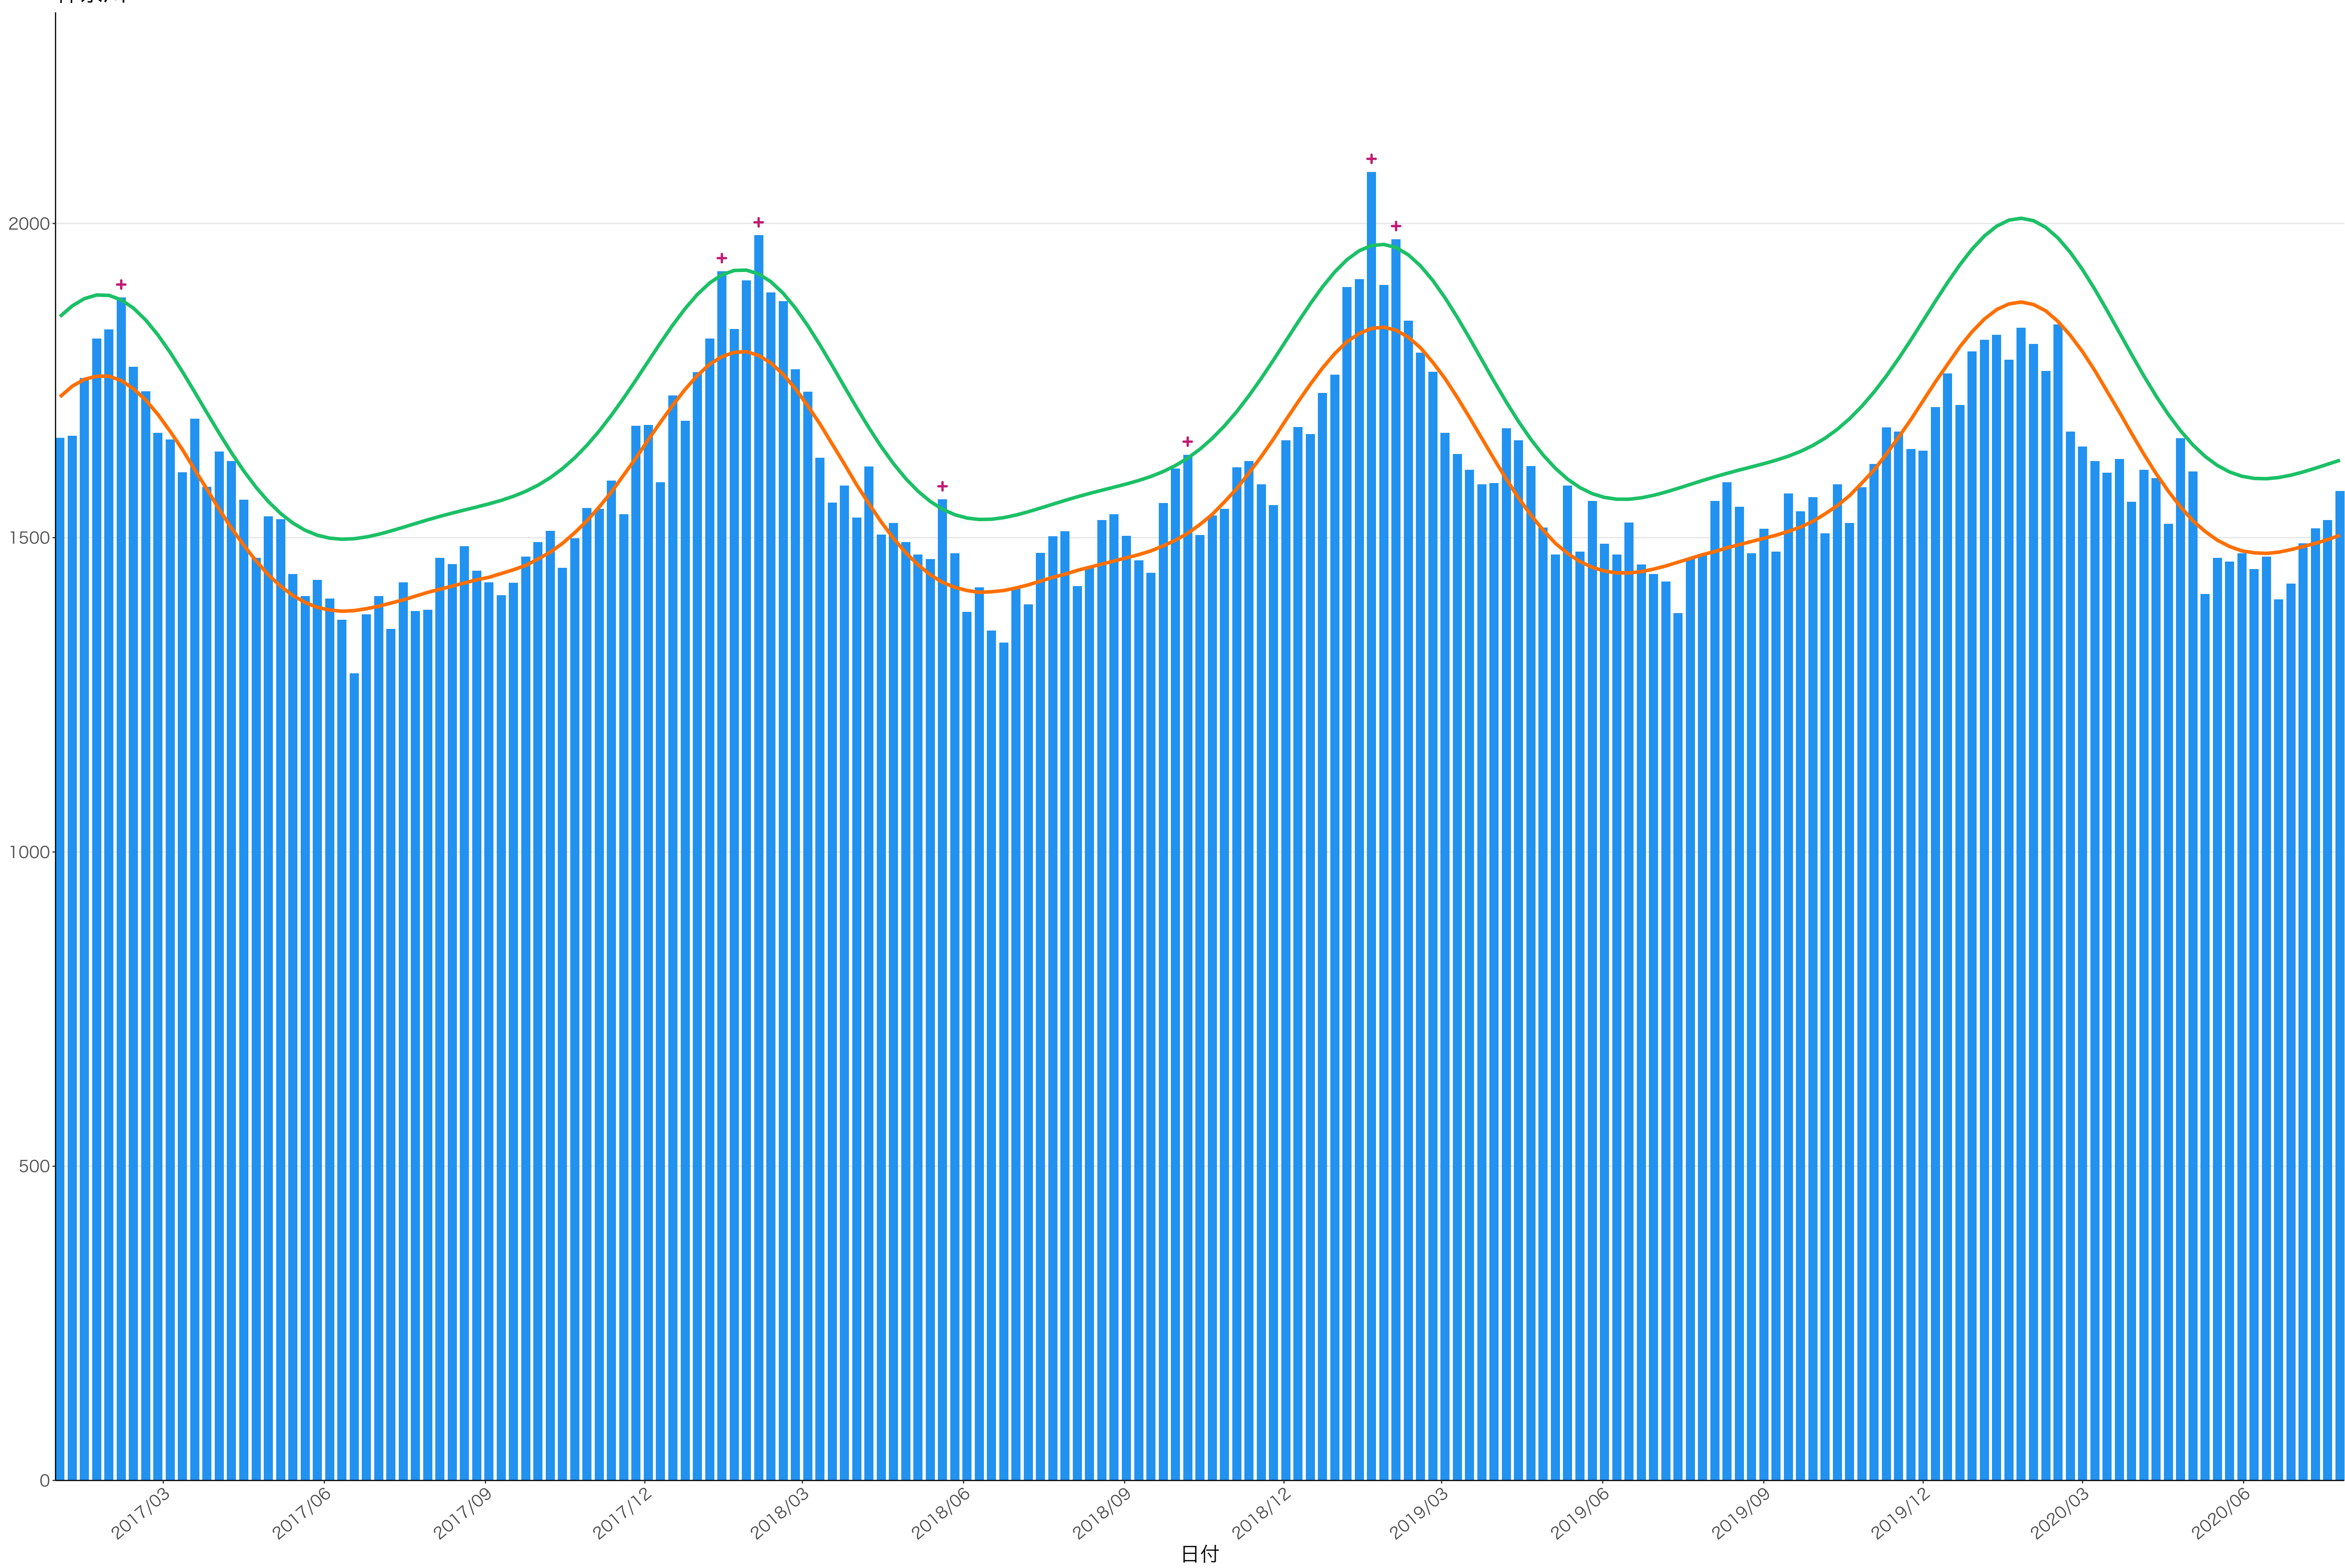

全国

死亡者数

日付

2017/03 2017/06 2017/09 2017/12 2018/03 2018/06 2018/09 2018/12 2019/03 2019/06 2019/09 2019/12 2020/03 2020/06

日付

死亡者数

死亡者数

日付

死亡者数

日付

死亡者数

2017/03 2017/06 2017/09 2017/12 2018/03 2018/06 2018/09 2018/12 2019/03 2019/06 2019/09 2019/12 2020/03 2020/06

日付

死亡者数

日付

死亡者数

日付

死亡者数

日付