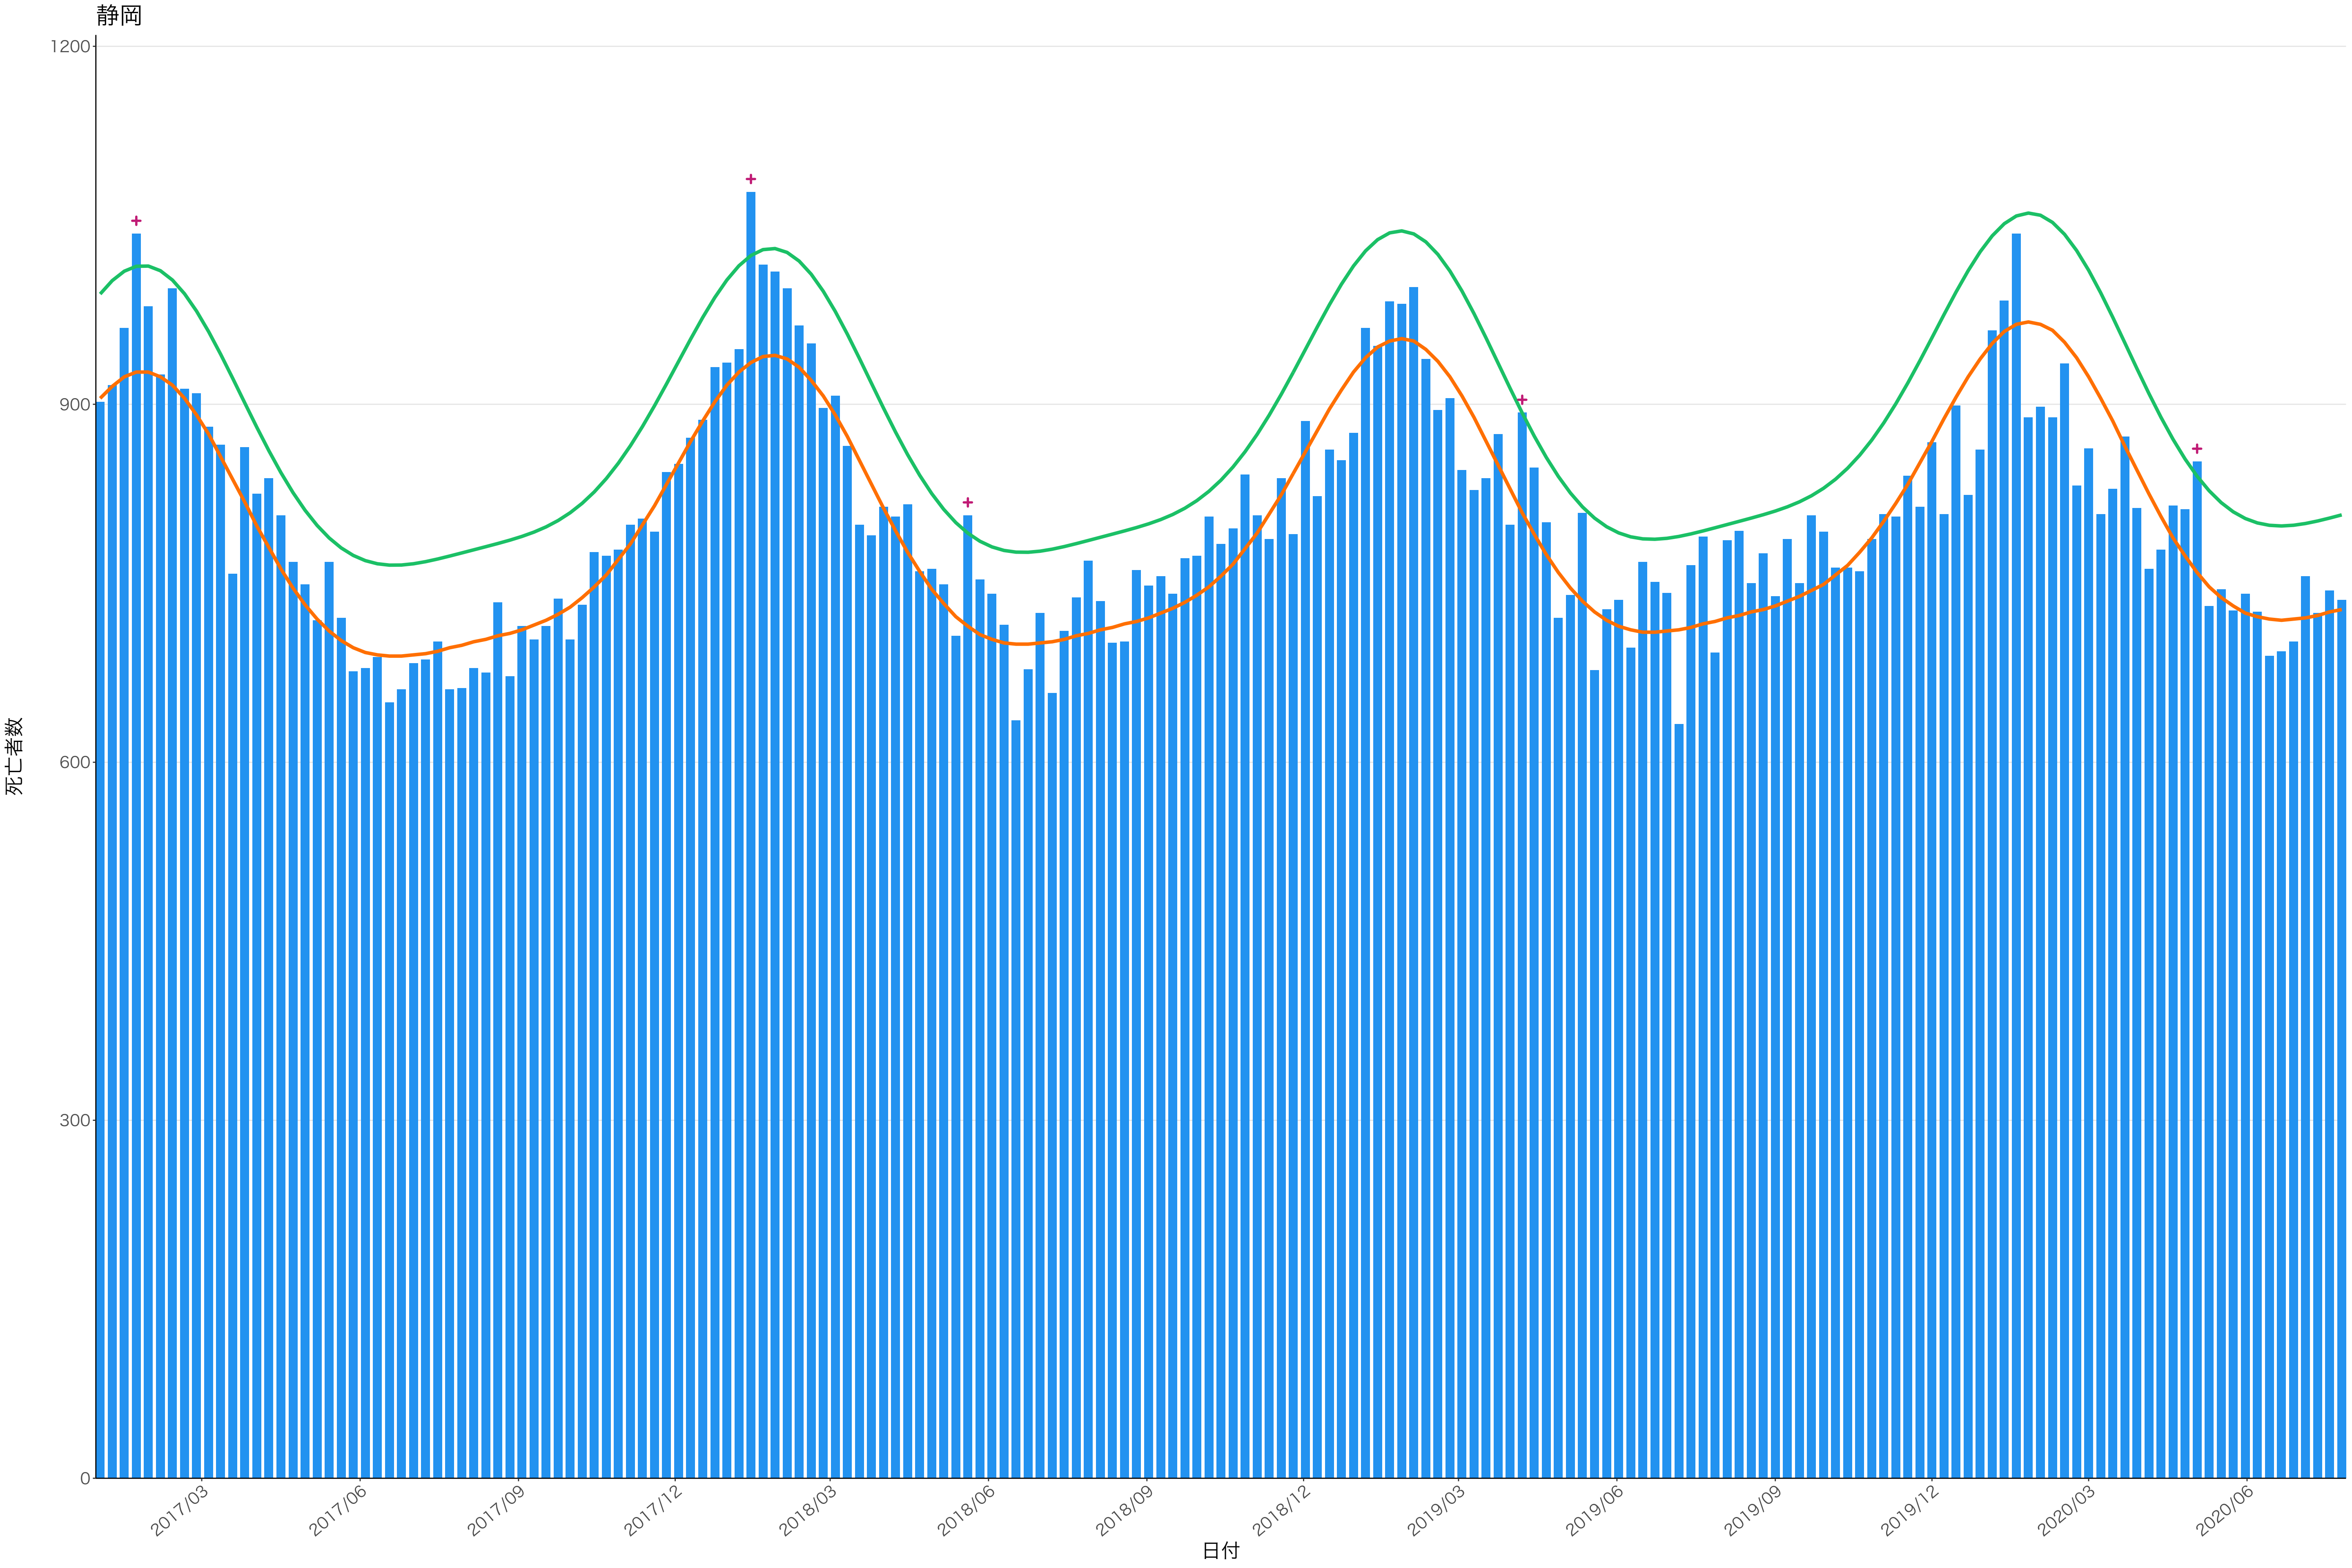

全国

死亡者数

日付

2017/03 2017/06 2017/09 2017/12 2018/03 2018/06 2018/09 2018/12 2019/03 2019/06 2019/09 2019/12 2020/03 2020/06

日付

死亡者数

死亡者数

日付

死亡者数

日付

死亡者数

2017/03 2017/06 2017/09 2017/12 2018/03 2018/06 2018/09 2018/12 2019/03 2019/06 2019/09 2019/12 2020/03 2020/06

日付

死亡者数

日付

死亡者数

日付

死亡者数

日付