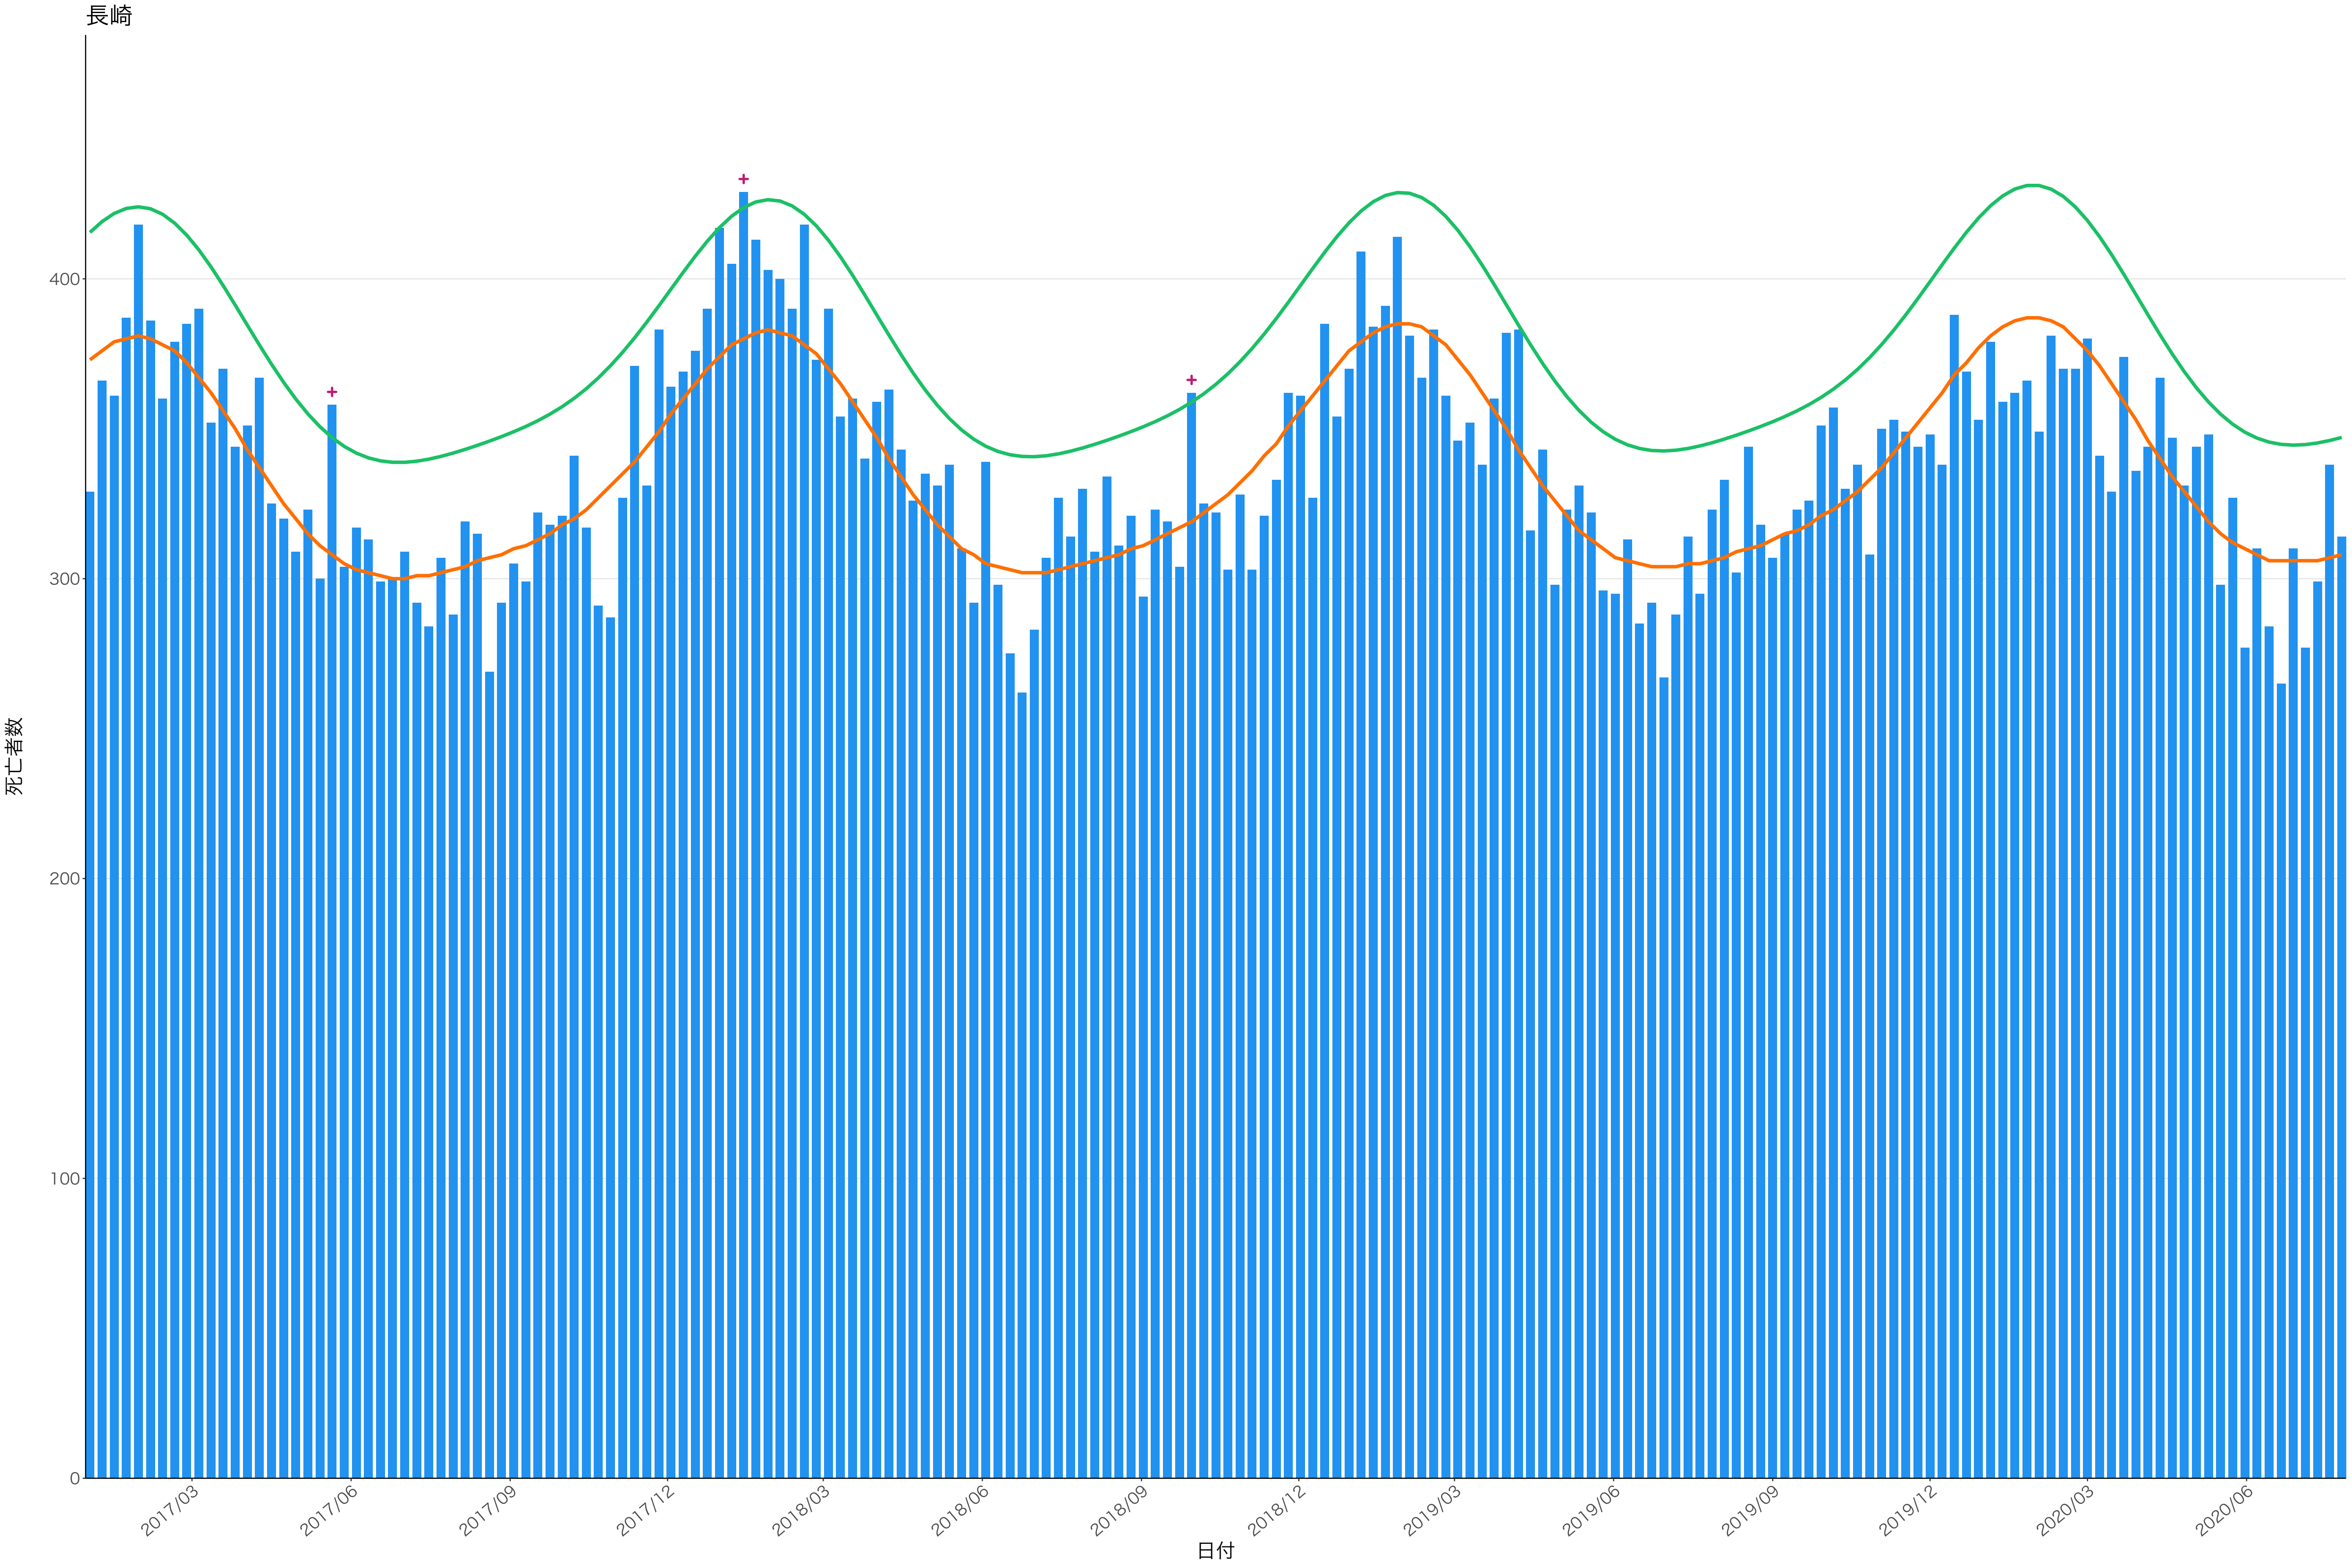

全国

死亡者数

日付

2017/03 2017/06 2017/09 2017/12 2018/03 2018/06 2018/09 2018/12 2019/03 2019/06 2019/09 2019/12 2020/03 2020/06

日付

死亡者数

死亡者数

日付

死亡者数

日付

死亡者数

2017/03 2017/06 2017/09 2017/12 2018/03 2018/06 2018/09 2018/12 2019/03 2019/06 2019/09 2019/12 2020/03 2020/06

日付

死亡者数

日付

死亡者数

日付

死亡者数

日付