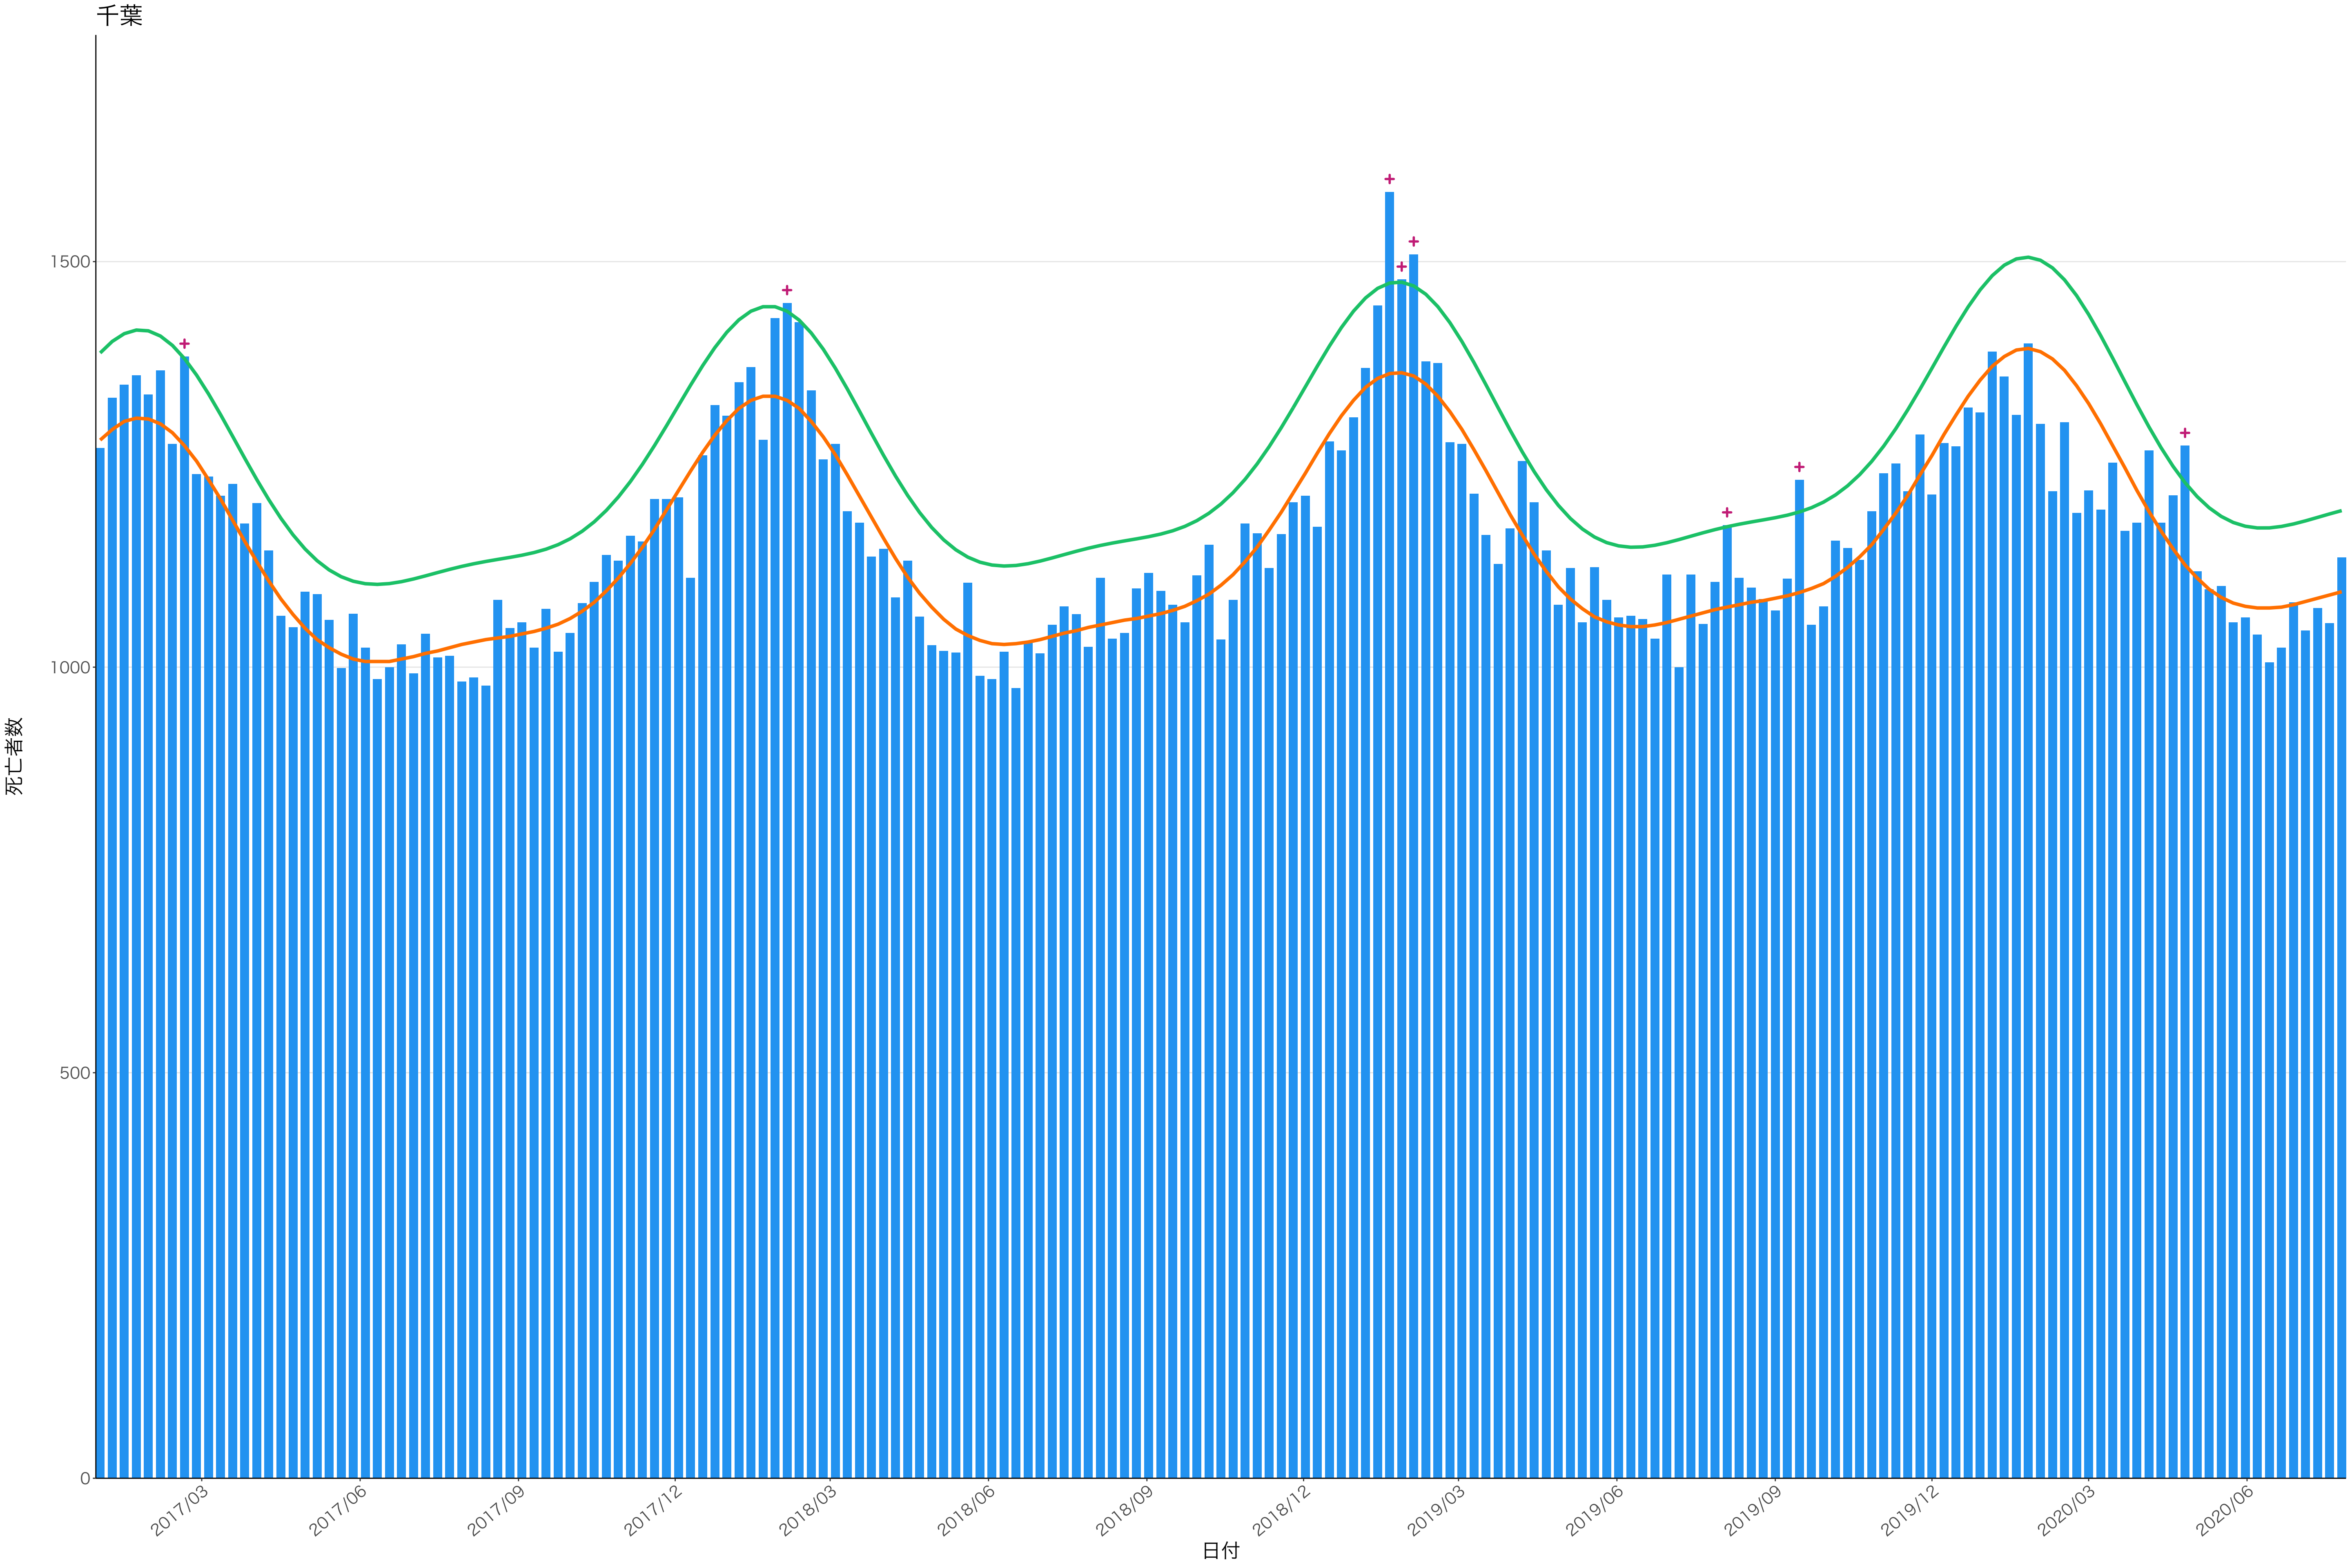

全国

死亡者数

日付

2017/03 2017/06 2017/09 2017/12 2018/03 2018/06 2018/09 2018/12 2019/03 2019/06 2019/09 2019/12 2020/03 2020/06

日付

死亡者数

死亡者数

日付

死亡者数

日付

死亡者数

2017/03 2017/06 2017/09 2017/12 2018/03 2018/06 2018/09 2018/12 2019/03 2019/06 2019/09 2019/12 2020/03 2020/06

日付

死亡者数

日付

死亡者数

日付

死亡者数

日付