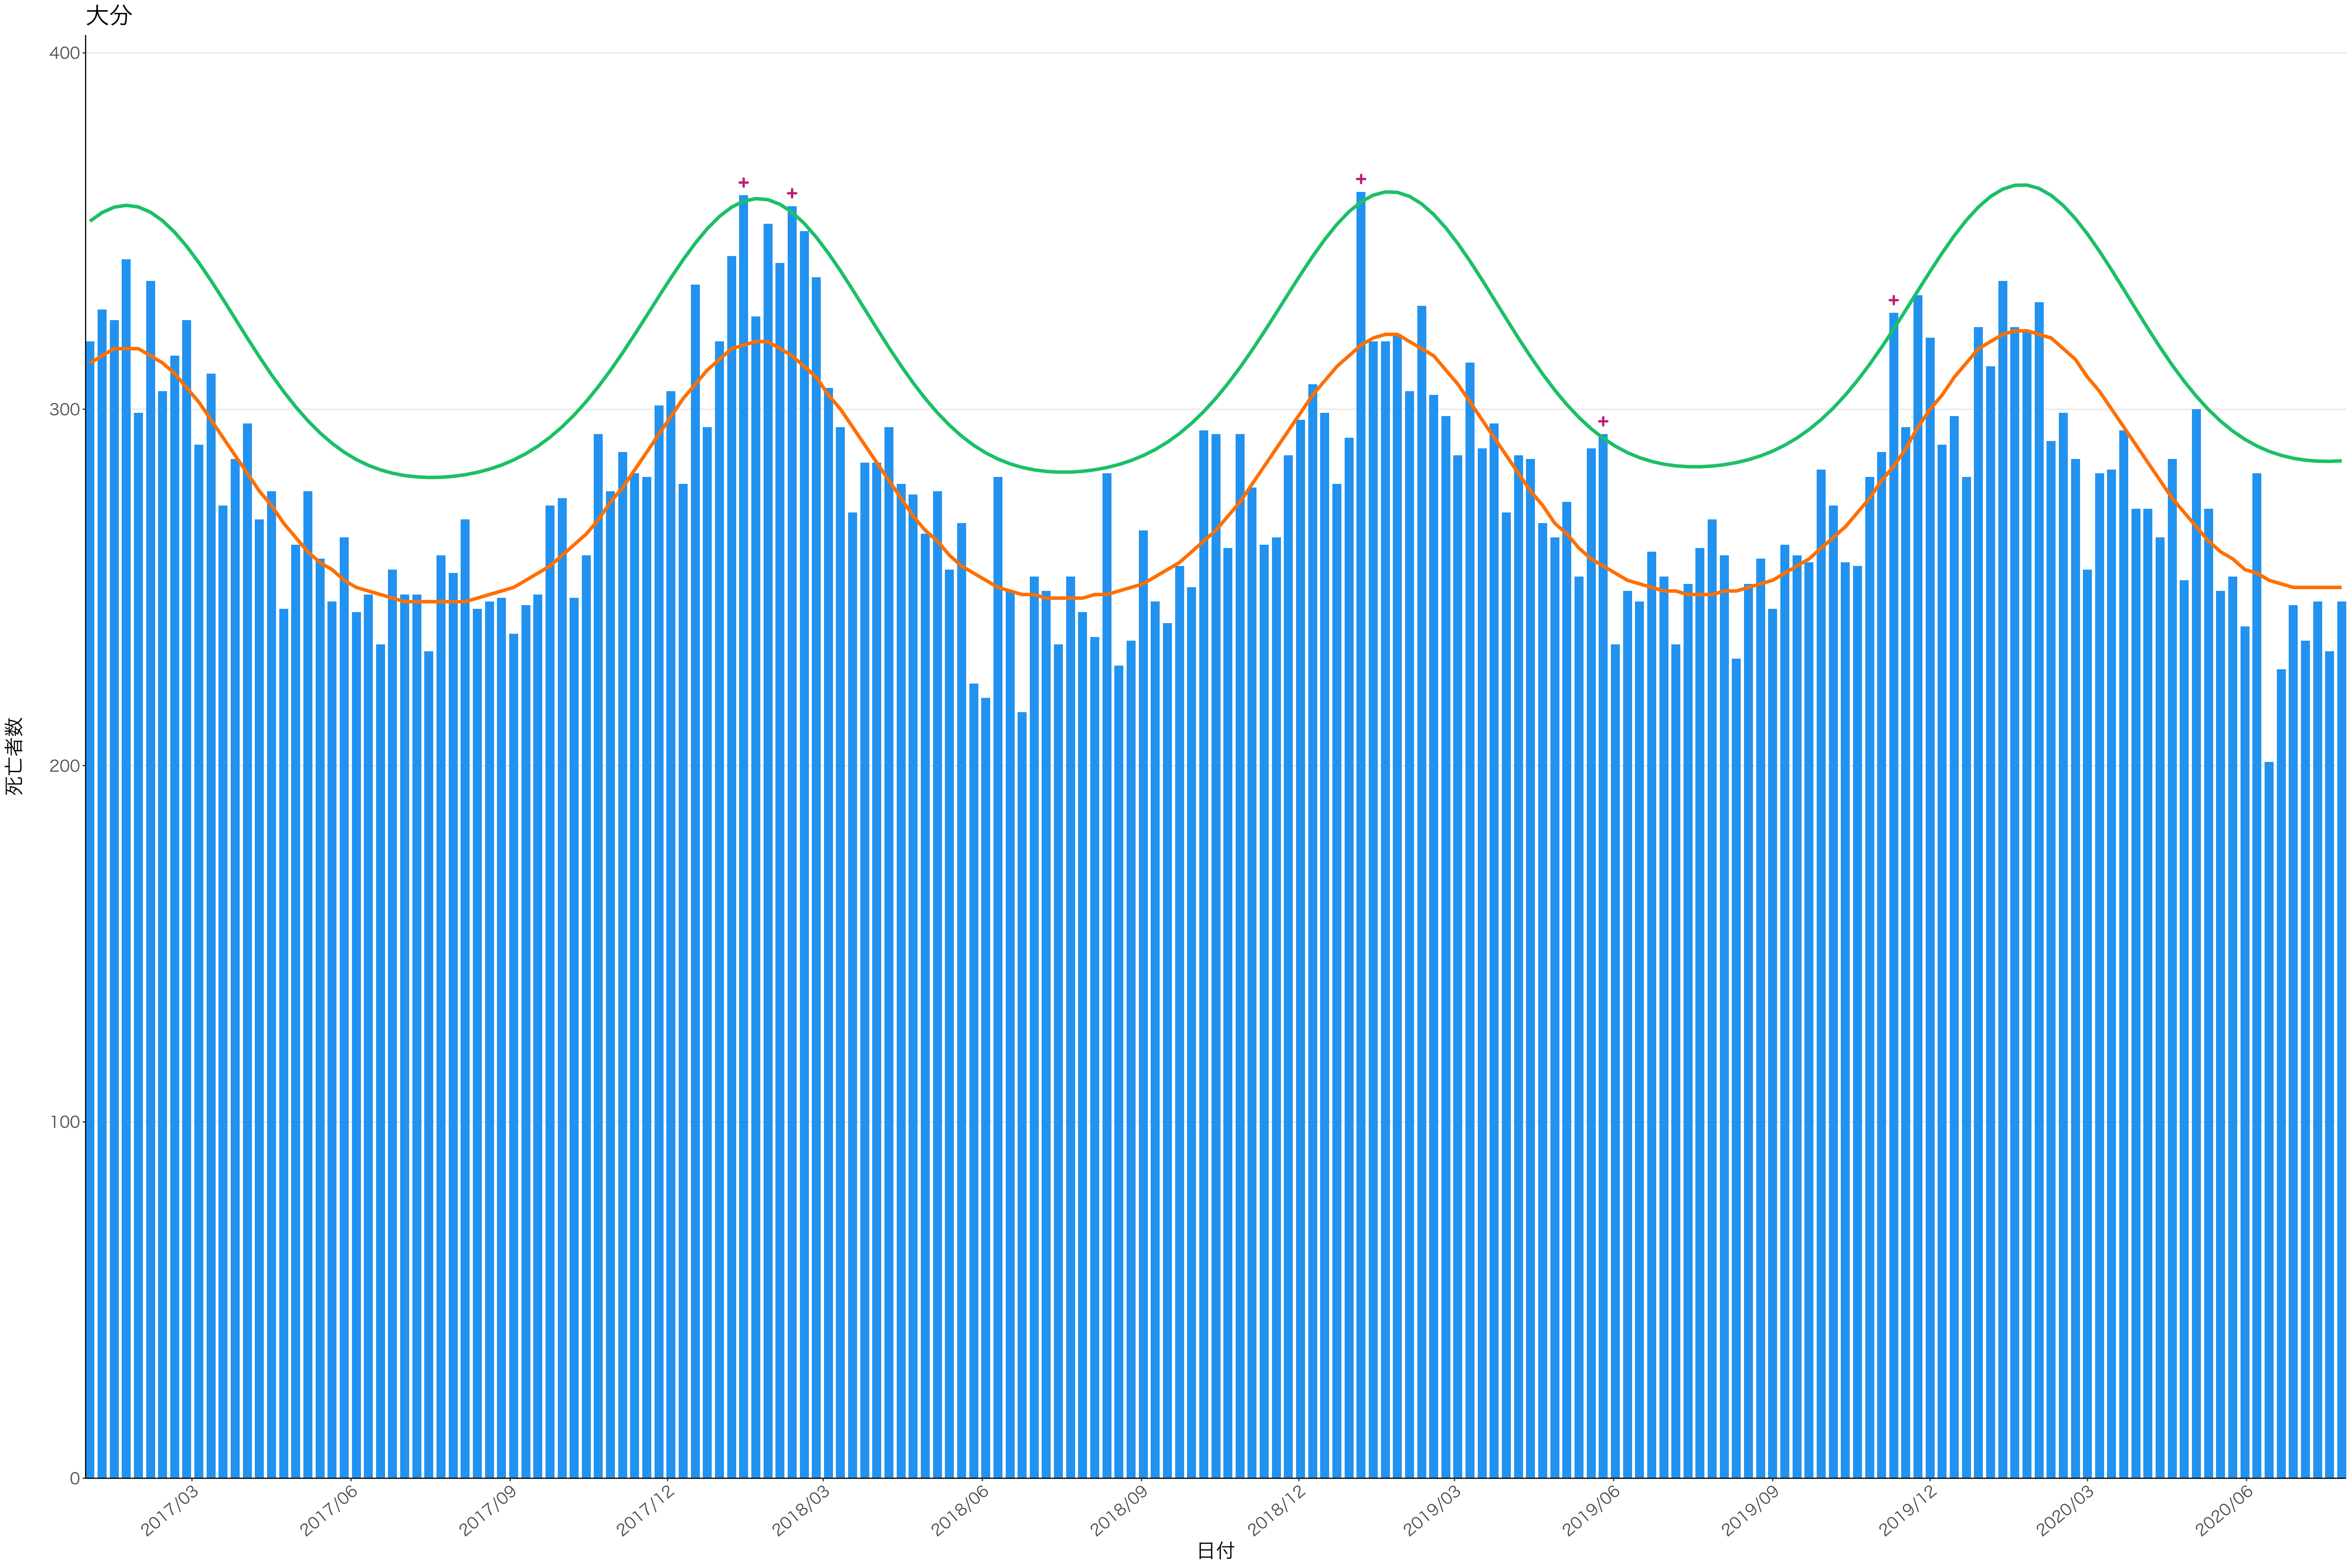

全国

死亡者数

日付

2017/03 2017/06 2017/09 2017/12 2018/03 2018/06 2018/09 2018/12 2019/03 2019/06 2019/09 2019/12 2020/03 2020/06

日付

死亡者数

死亡者数

日付

死亡者数

日付

死亡者数

2017/03 2017/06 2017/09 2017/12 2018/03 2018/06 2018/09 2018/12 2019/03 2019/06 2019/09 2019/12 2020/03 2020/06

日付

死亡者数

日付

死亡者数

日付

死亡者数

日付