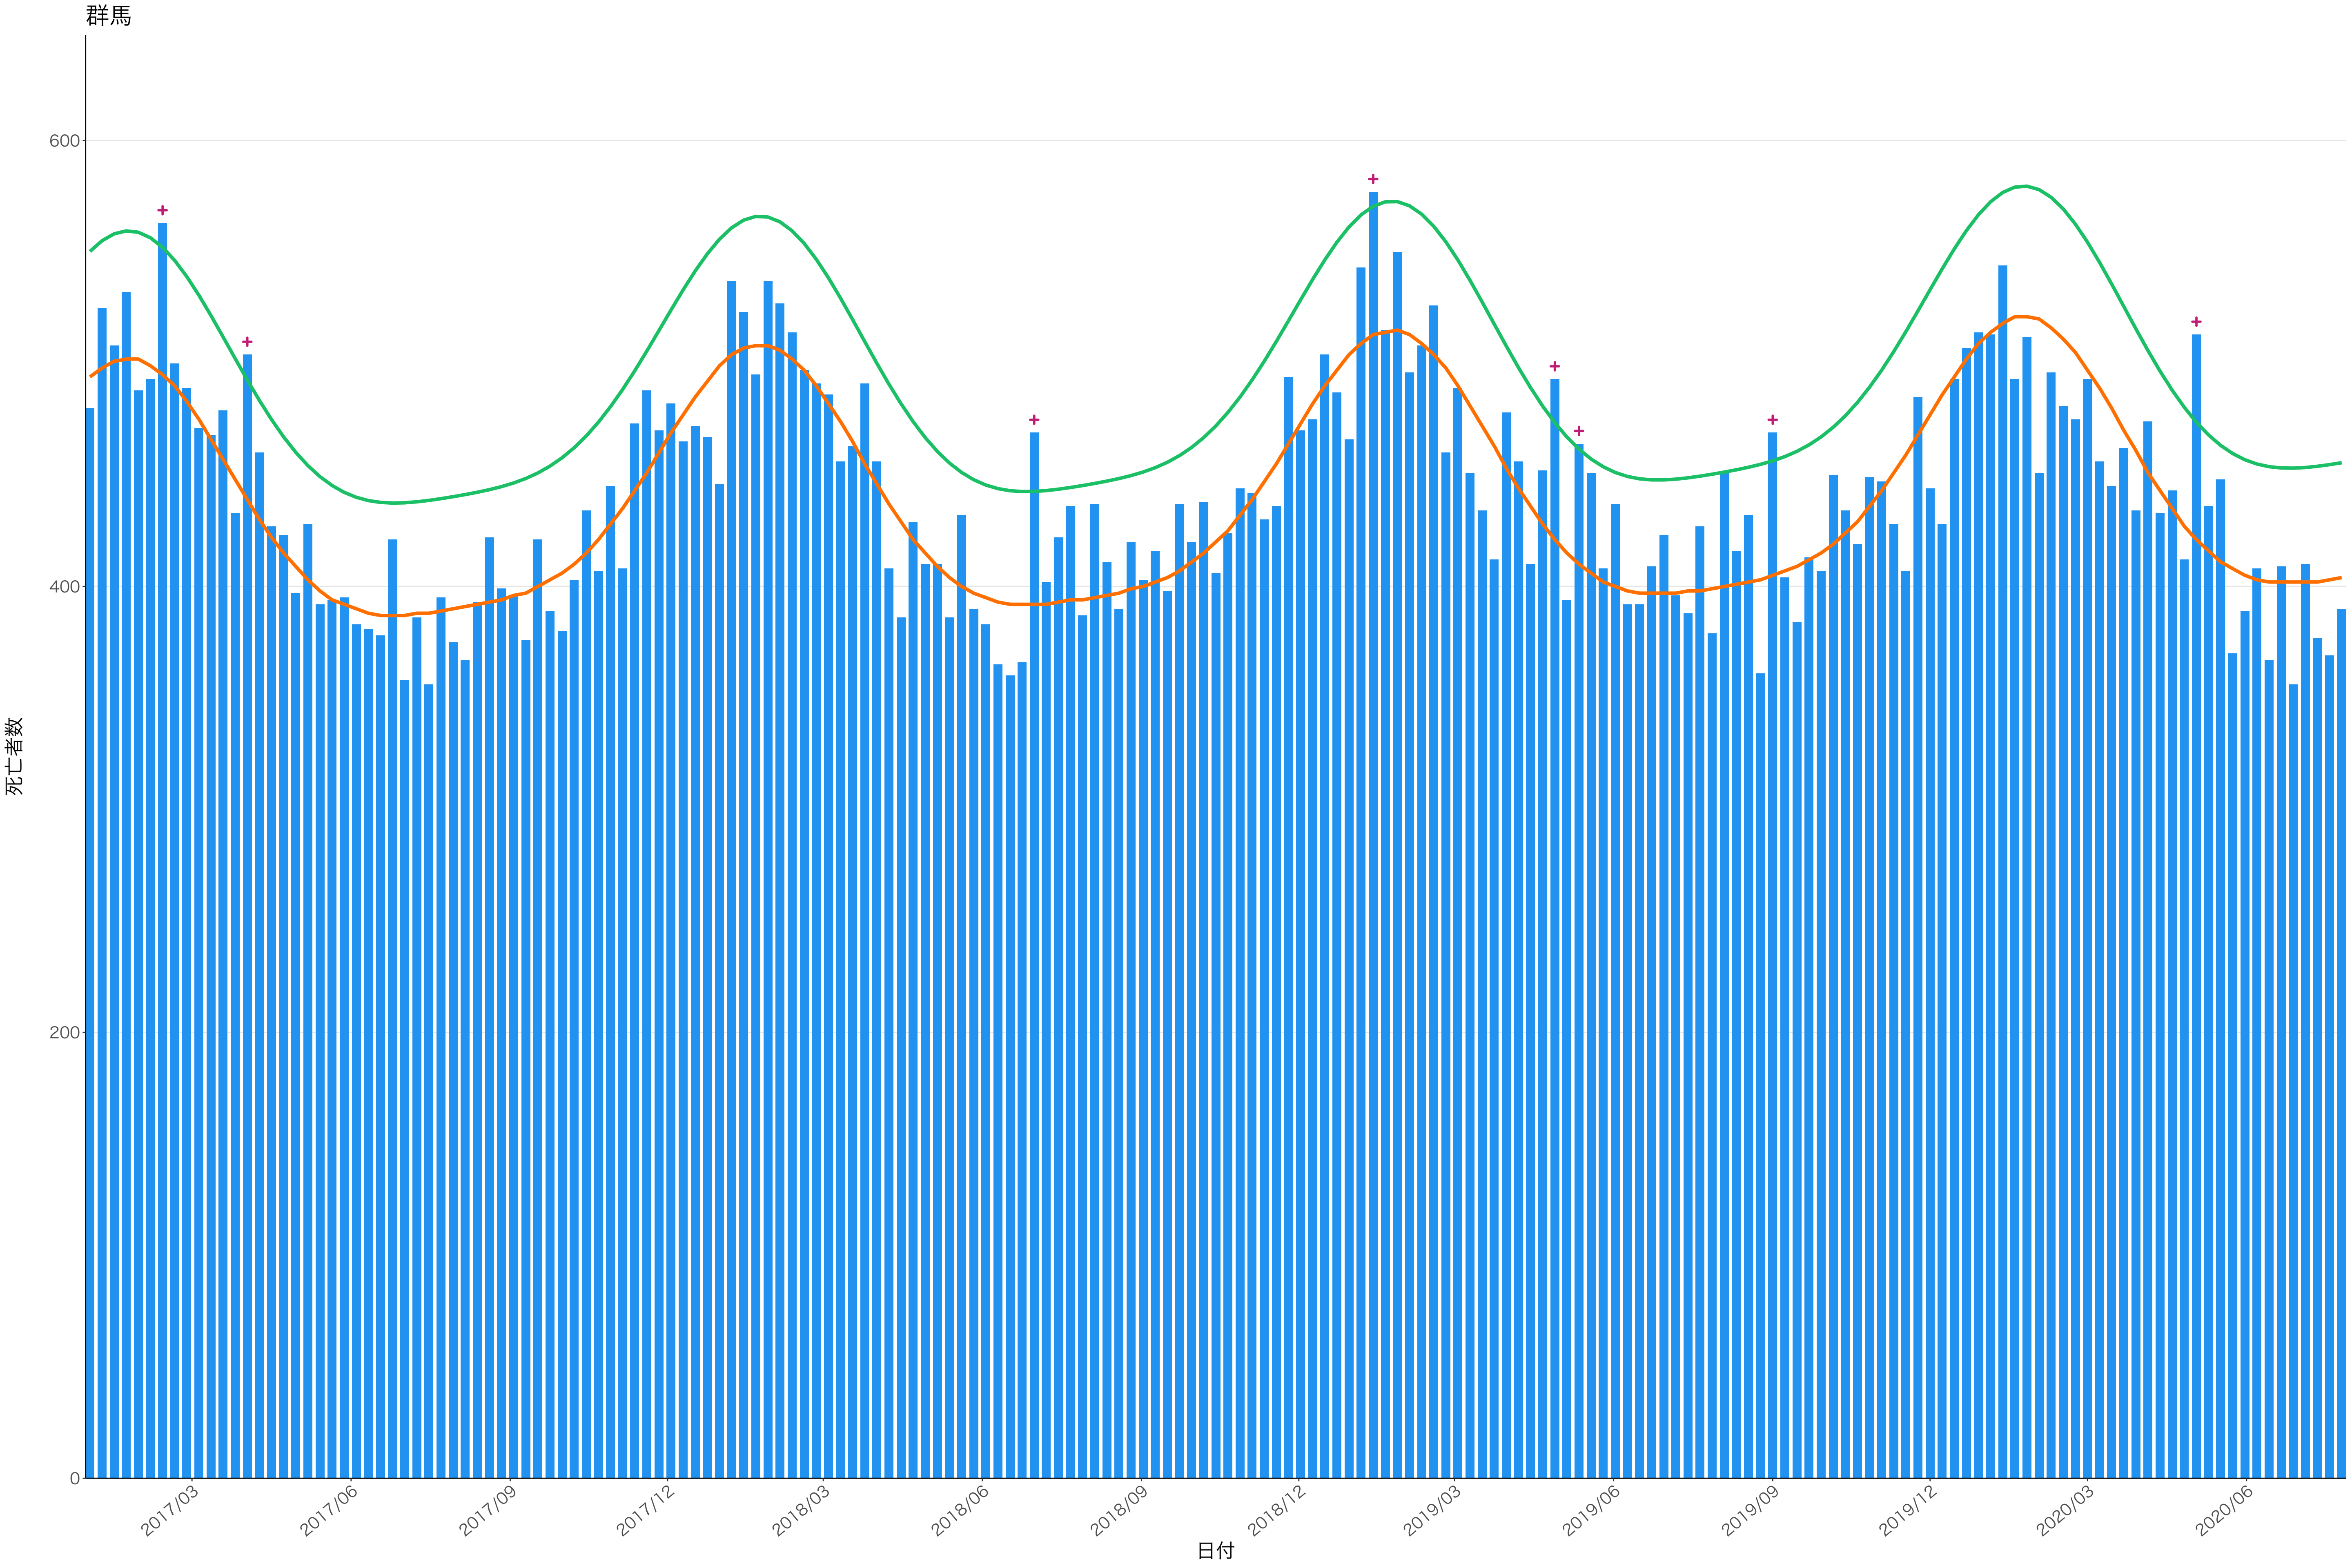

全国

死亡者数

日付

2017/03 2017/06 2017/09 2017/12 2018/03 2018/06 2018/09 2018/12 2019/03 2019/06 2019/09 2019/12 2020/03 2020/06

日付

死亡者数

死亡者数

日付

死亡者数

日付

死亡者数

2017/03 2017/06 2017/09 2017/12 2018/03 2018/06 2018/09 2018/12 2019/03 2019/06 2019/09 2019/12 2020/03 2020/06

日付

死亡者数

日付

死亡者数

日付

死亡者数

日付