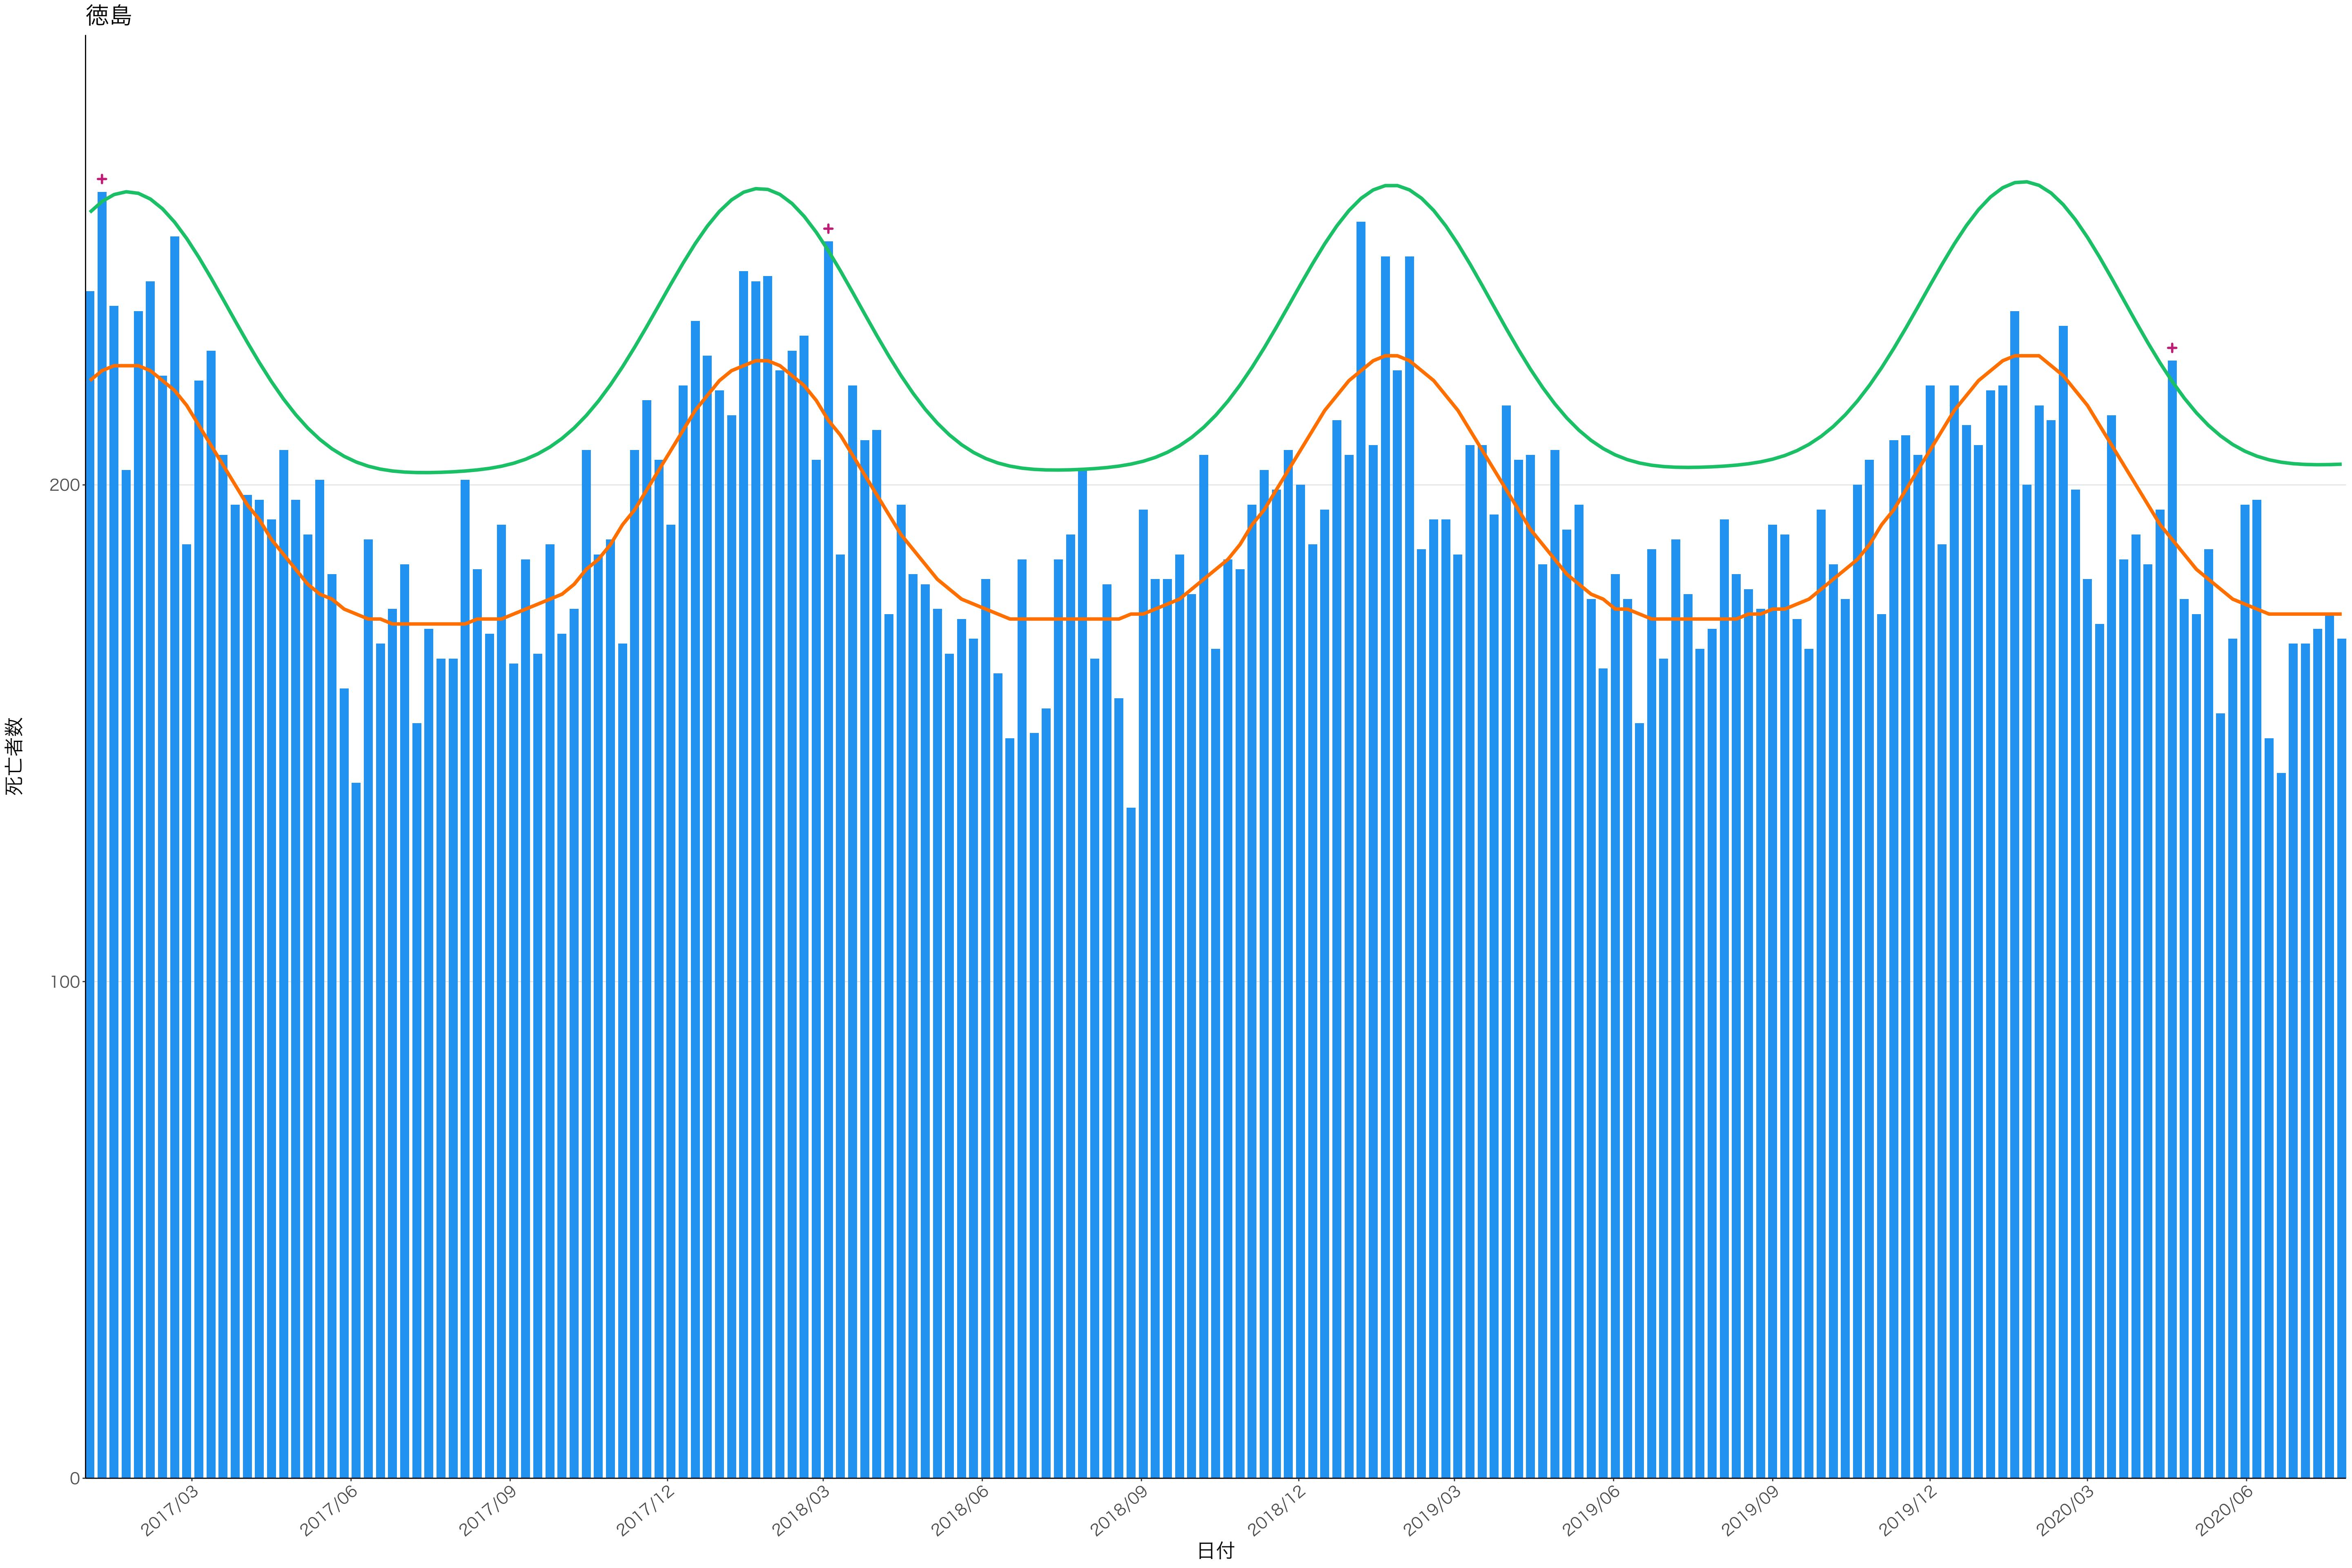

全国

死亡者数

日付

2017/03 2017/06 2017/09 2017/12 2018/03 2018/06 2018/09 2018/12 2019/03 2019/06 2019/09 2019/12 2020/03 2020/06

日付

死亡者数

死亡者数

日付

死亡者数

日付

死亡者数

2017/03 2017/06 2017/09 2017/12 2018/03 2018/06 2018/09 2018/12 2019/03 2019/06 2019/09 2019/12 2020/03 2020/06

日付

死亡者数

日付

死亡者数

日付

死亡者数

日付