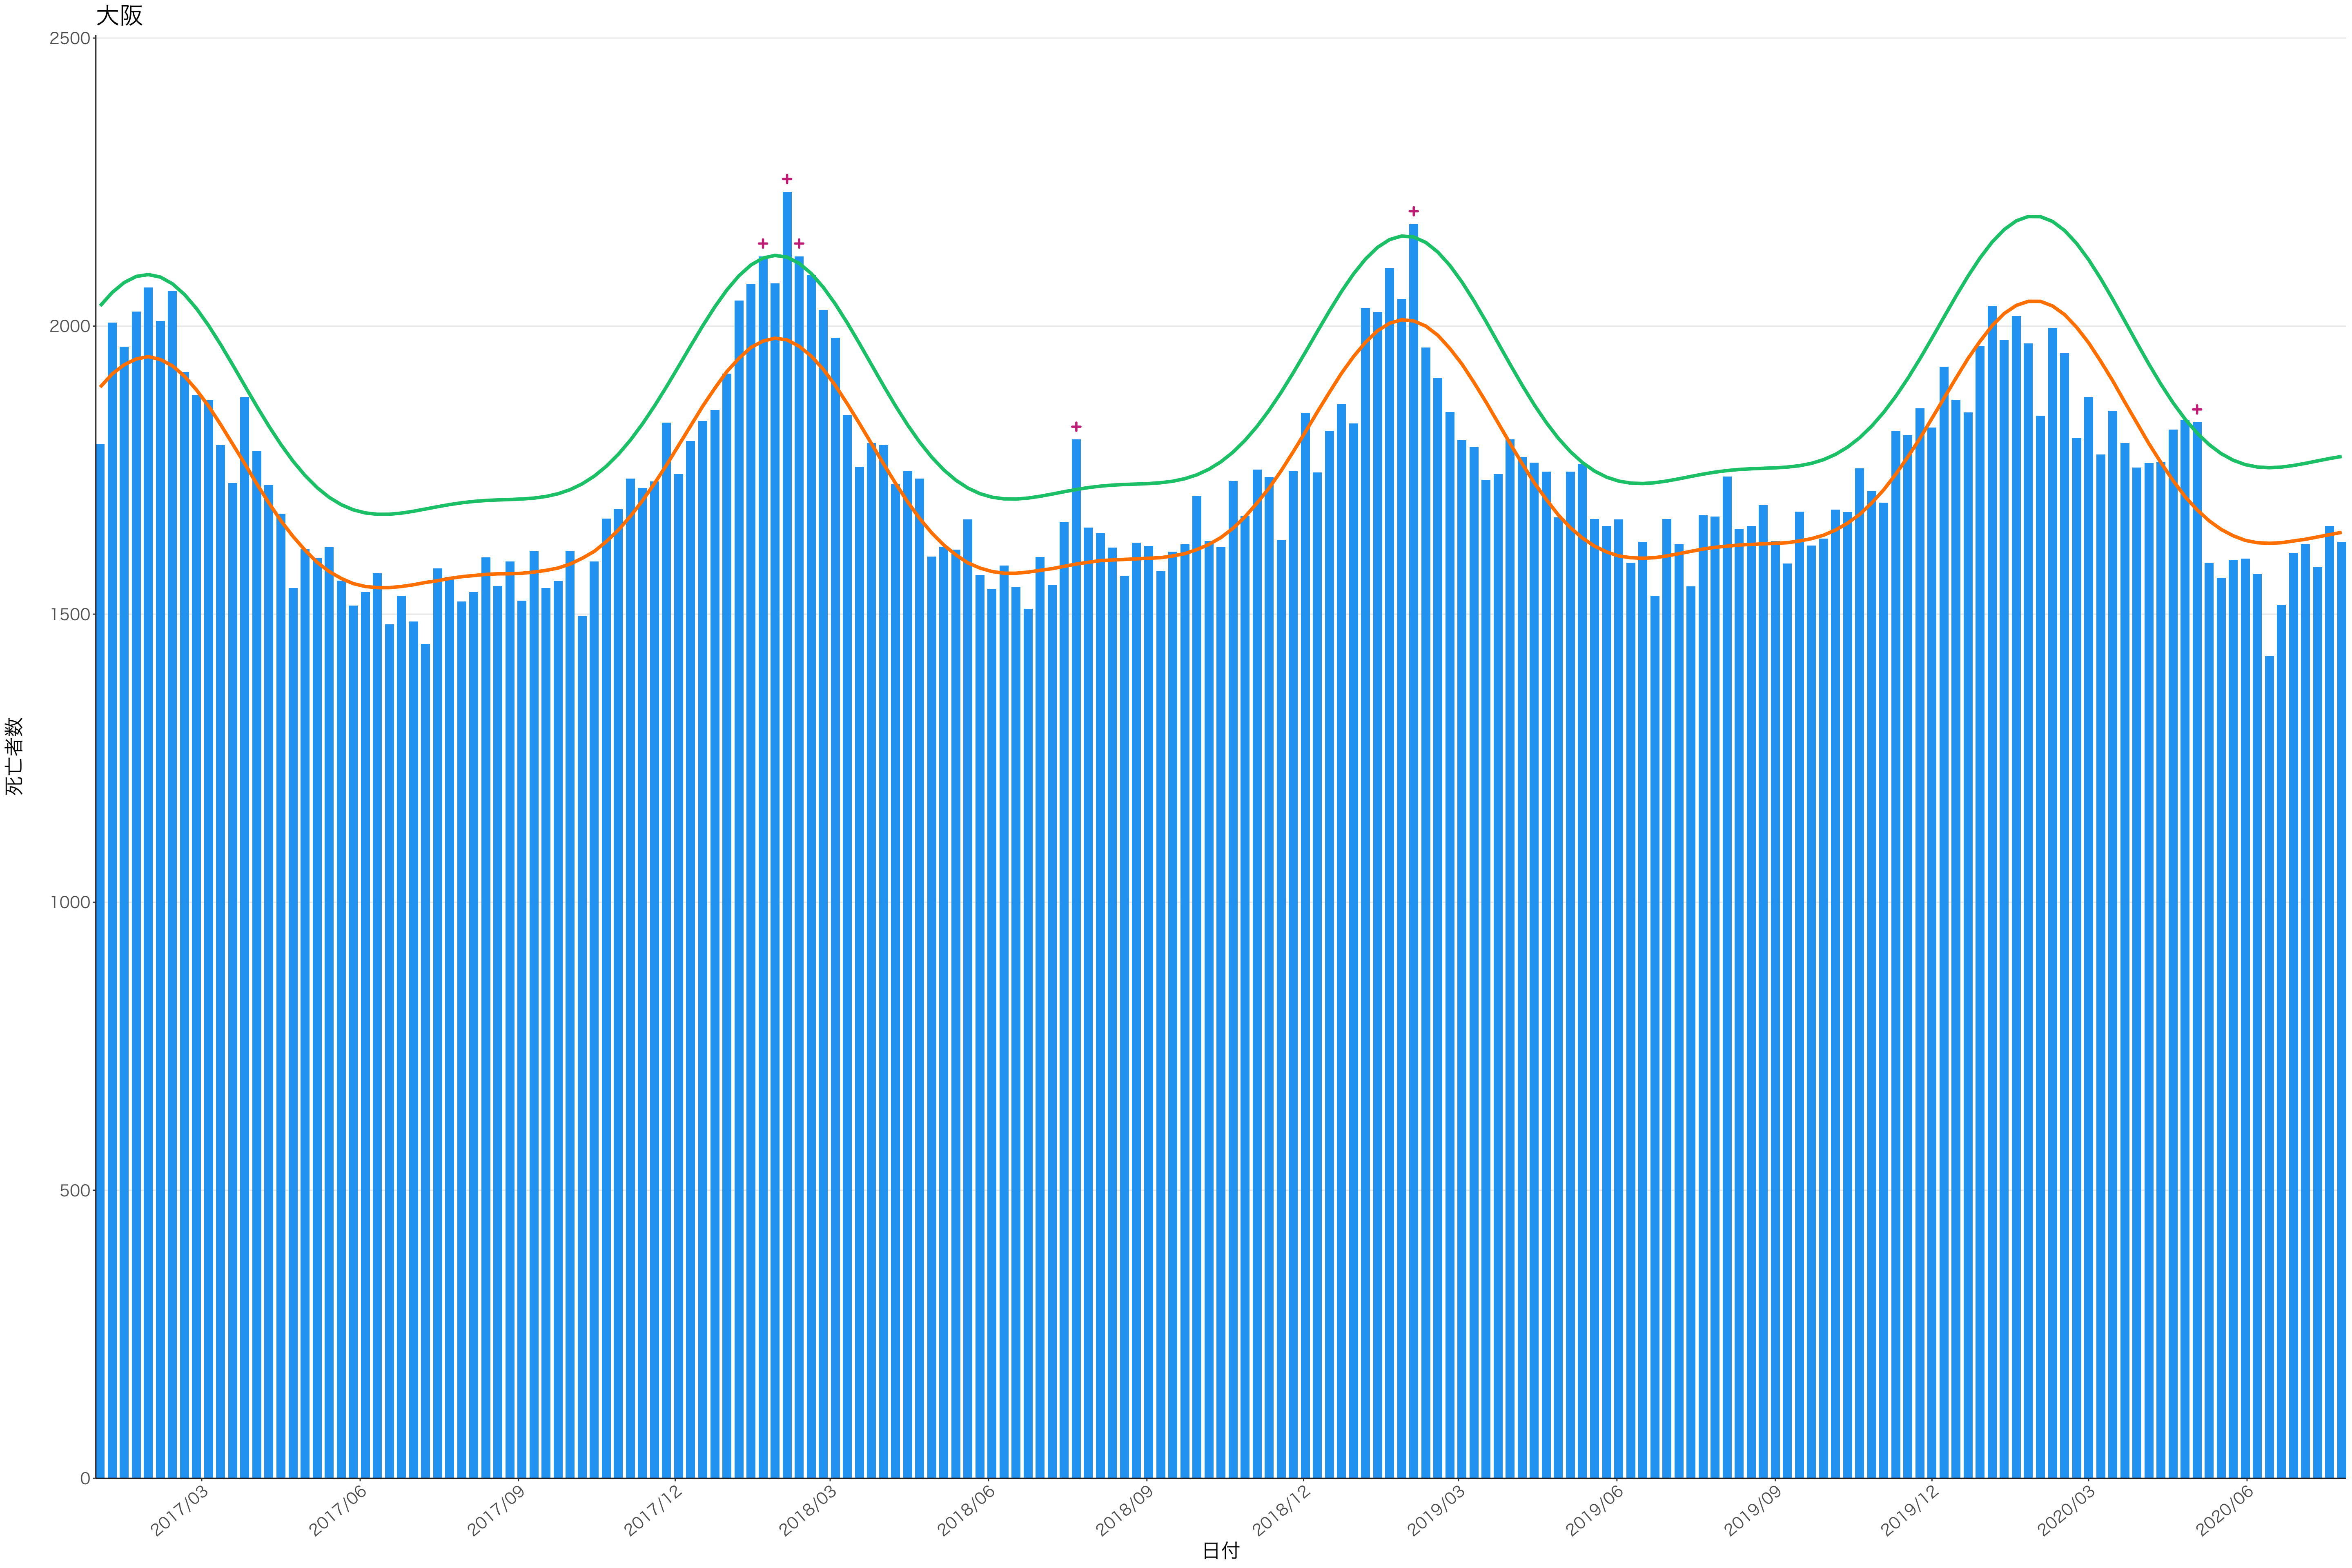

全国

死亡者数

日付

2017/03 2017/06 2017/09 2017/12 2018/03 2018/06 2018/09 2018/12 2019/03 2019/06 2019/09 2019/12 2020/03 2020/06

日付

死亡者数

死亡者数

日付

死亡者数

日付

死亡者数

2017/03 2017/06 2017/09 2017/12 2018/03 2018/06 2018/09 2018/12 2019/03 2019/06 2019/09 2019/12 2020/03 2020/06

日付

死亡者数

日付

死亡者数

日付

死亡者数

日付