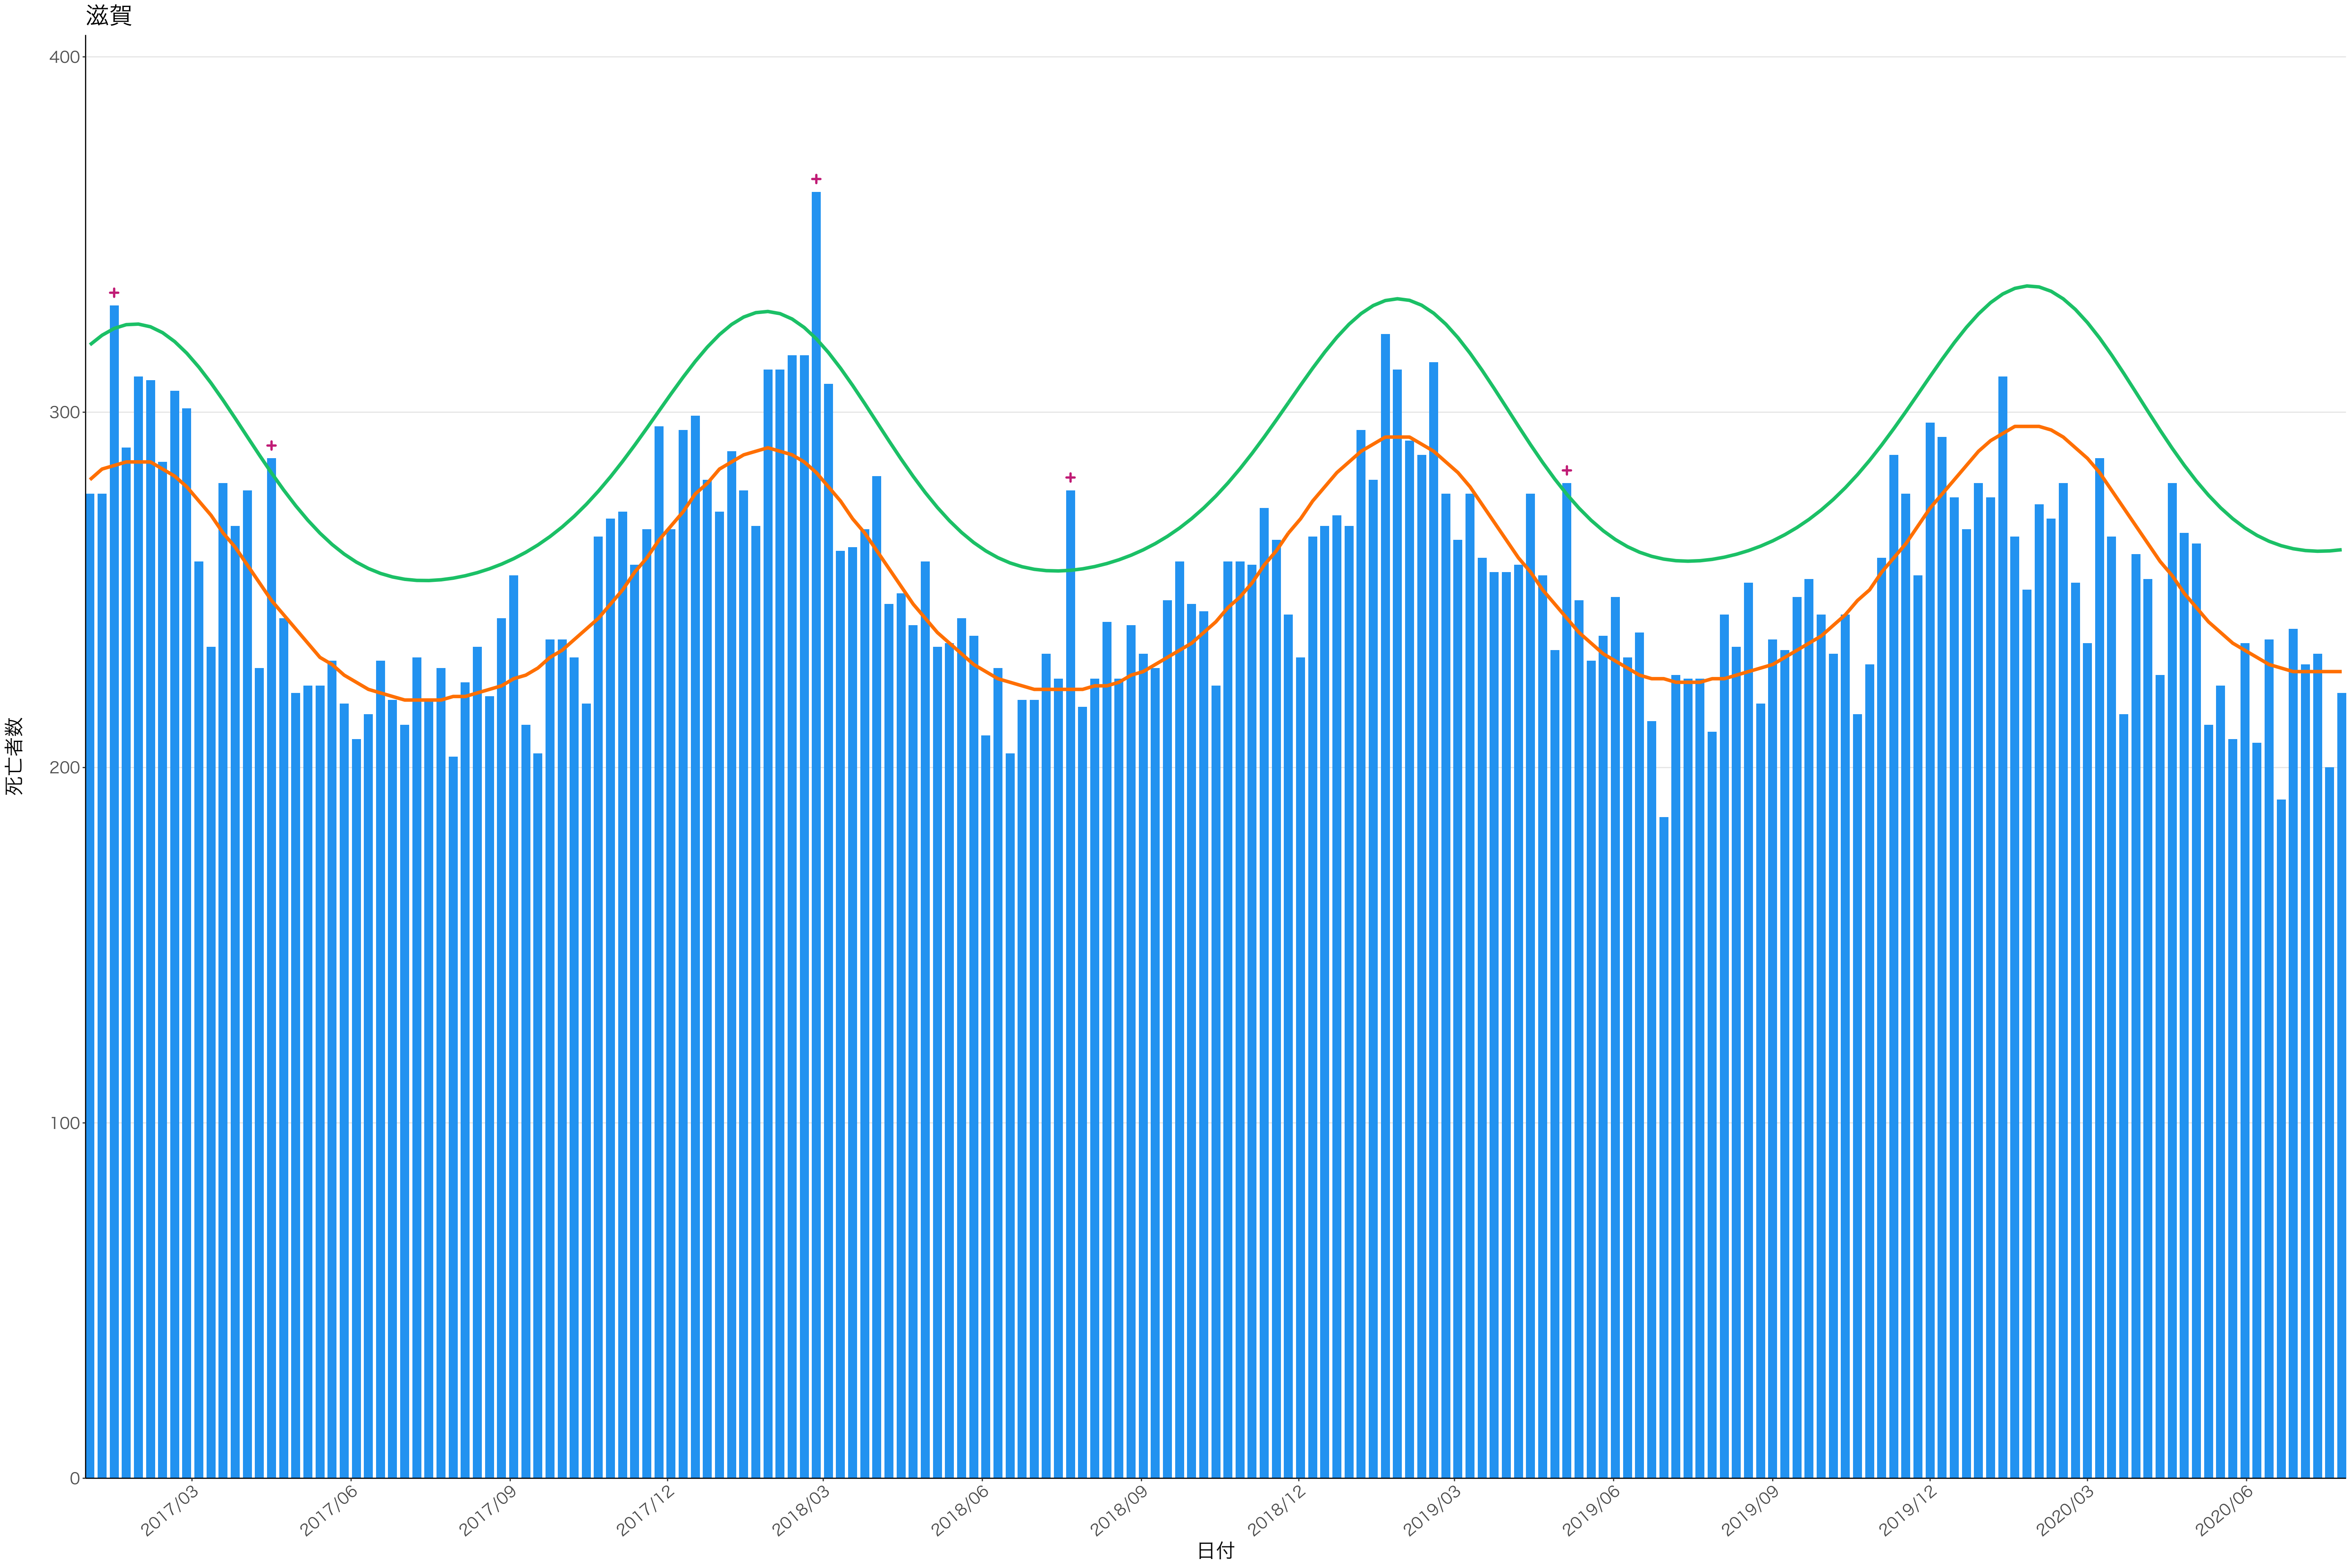

全国

死亡者数

日付

2017/03 2017/06 2017/09 2017/12 2018/03 2018/06 2018/09 2018/12 2019/03 2019/06 2019/09 2019/12 2020/03 2020/06

日付

死亡者数

死亡者数

日付

死亡者数

日付

死亡者数

2017/03 2017/06 2017/09 2017/12 2018/03 2018/06 2018/09 2018/12 2019/03 2019/06 2019/09 2019/12 2020/03 2020/06

日付

死亡者数

日付

死亡者数

日付

死亡者数

日付