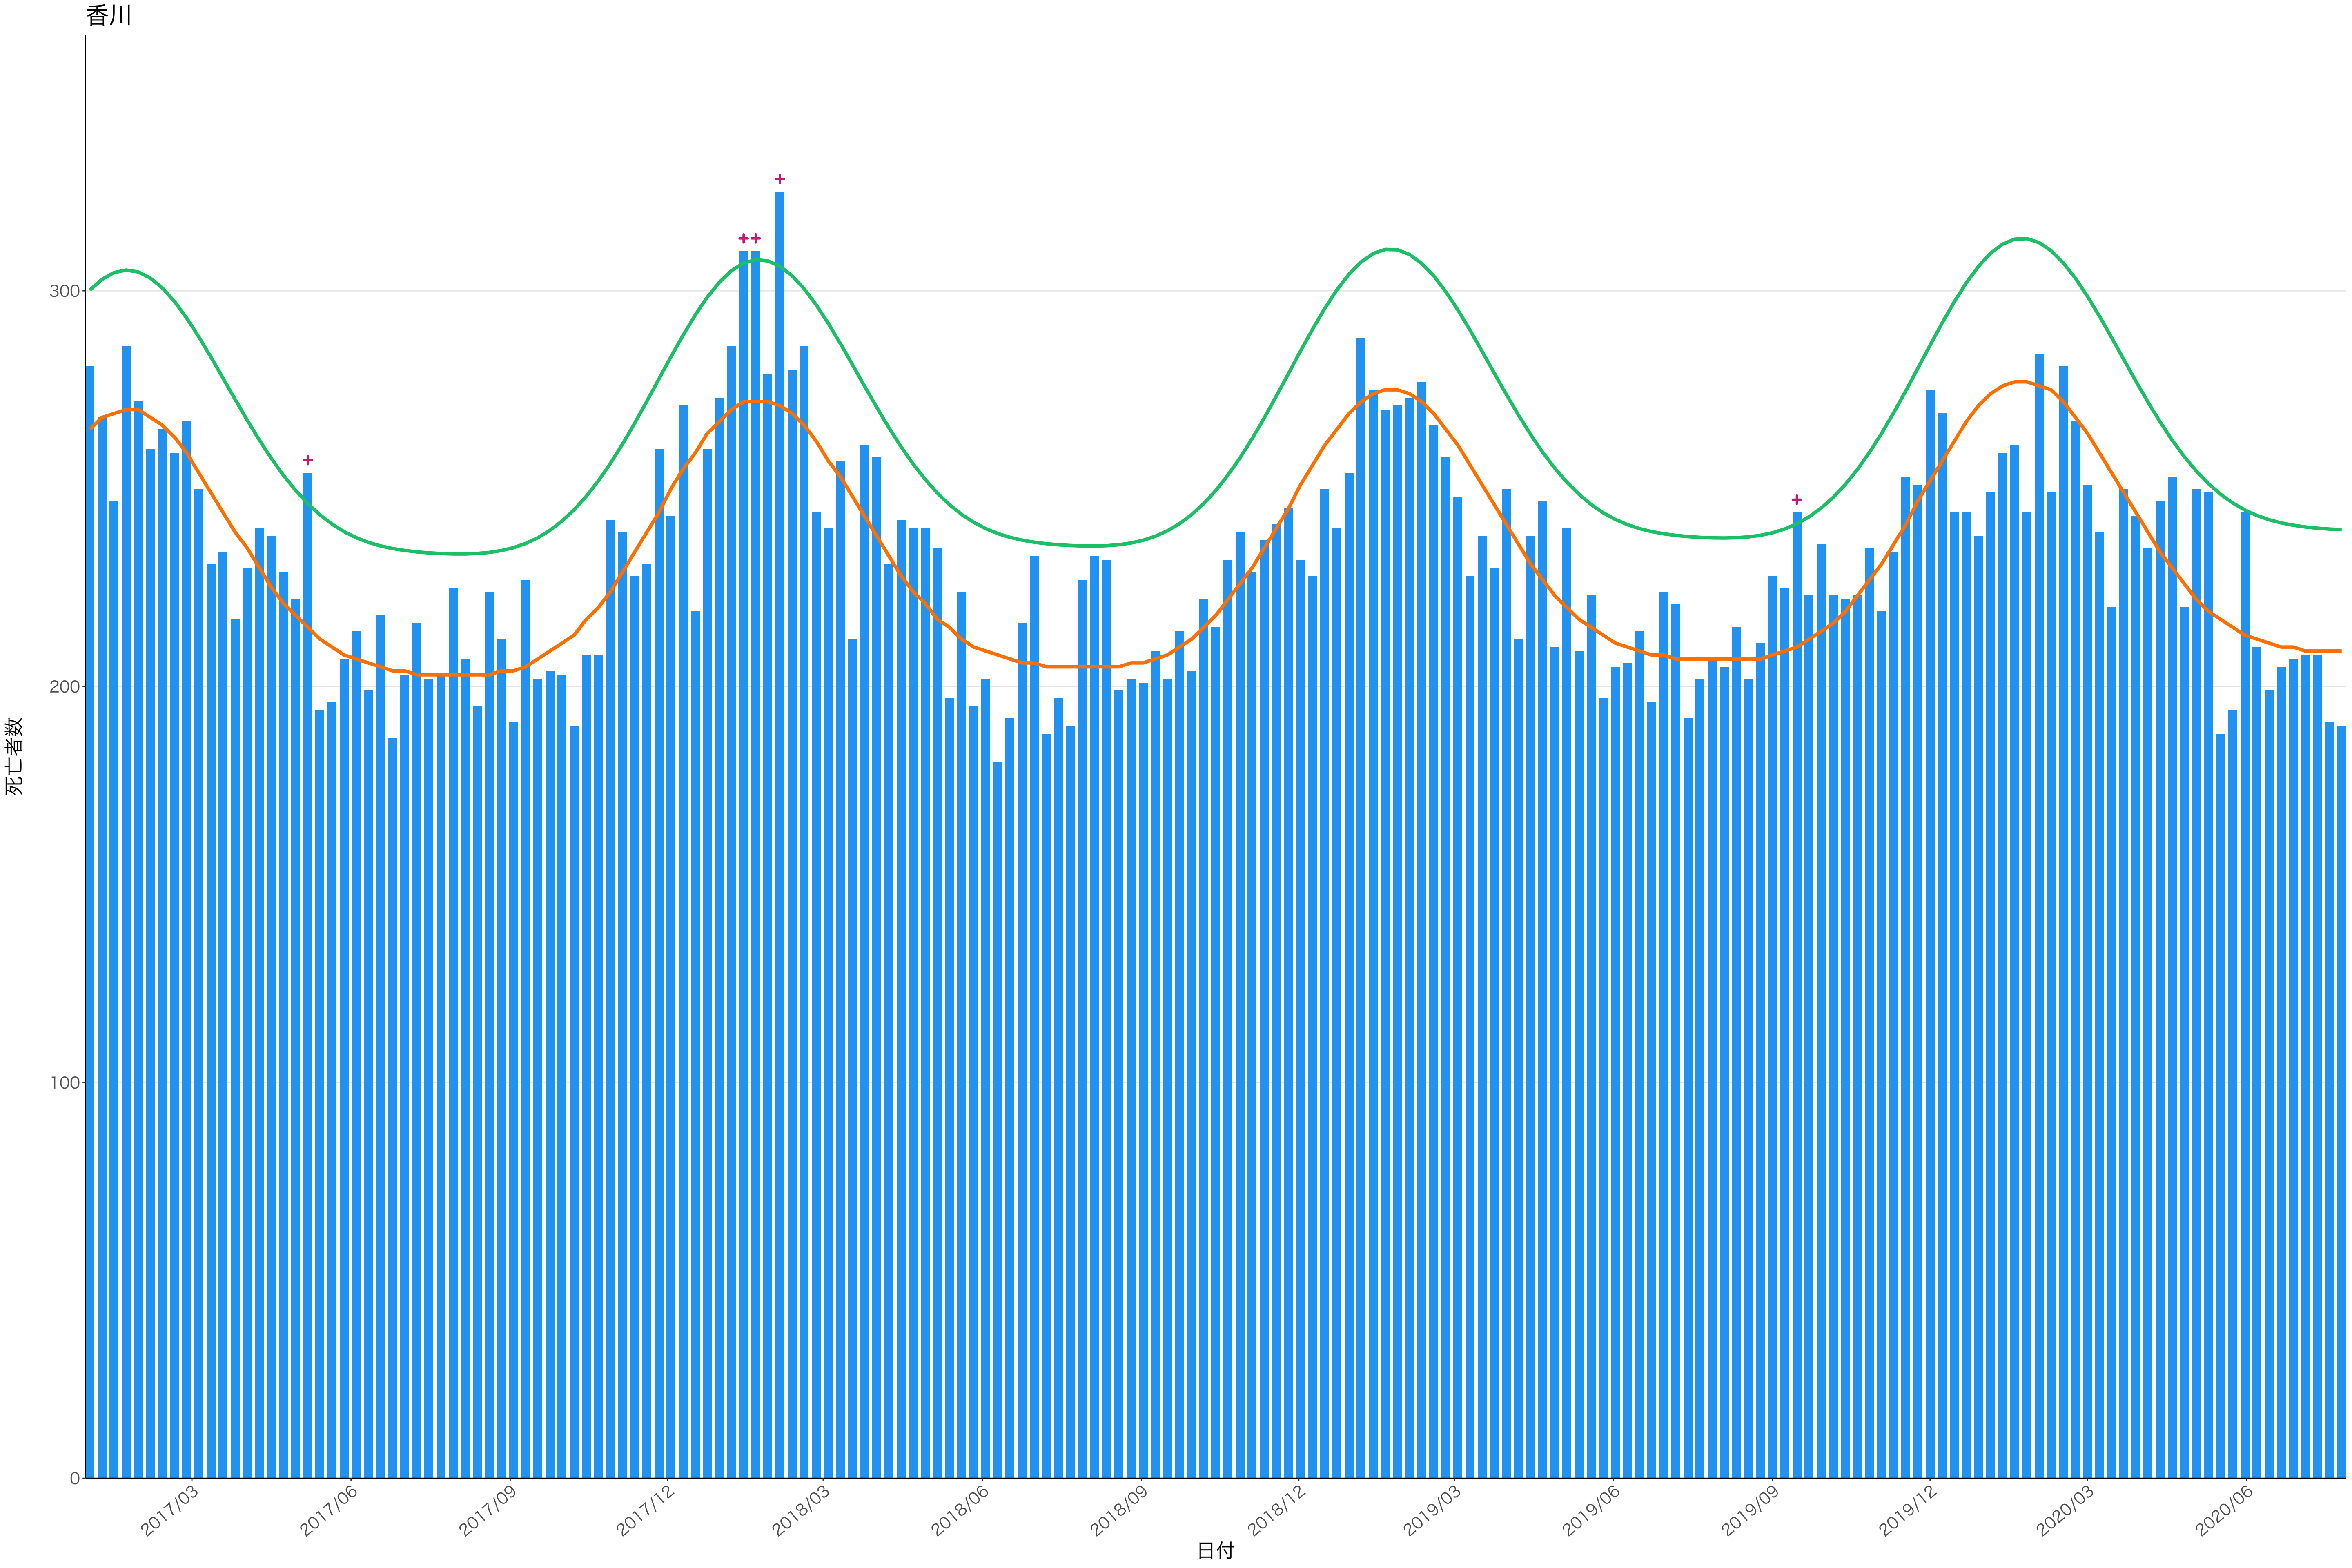

全国

死亡者数

日付

2017/03 2017/06 2017/09 2017/12 2018/03 2018/06 2018/09 2018/12 2019/03 2019/06 2019/09 2019/12 2020/03 2020/06

日付

死亡者数

死亡者数

日付

死亡者数

日付

死亡者数

2017/03 2017/06 2017/09 2017/12 2018/03 2018/06 2018/09 2018/12 2019/03 2019/06 2019/09 2019/12 2020/03 2020/06

日付

死亡者数

日付

死亡者数

日付

死亡者数

日付