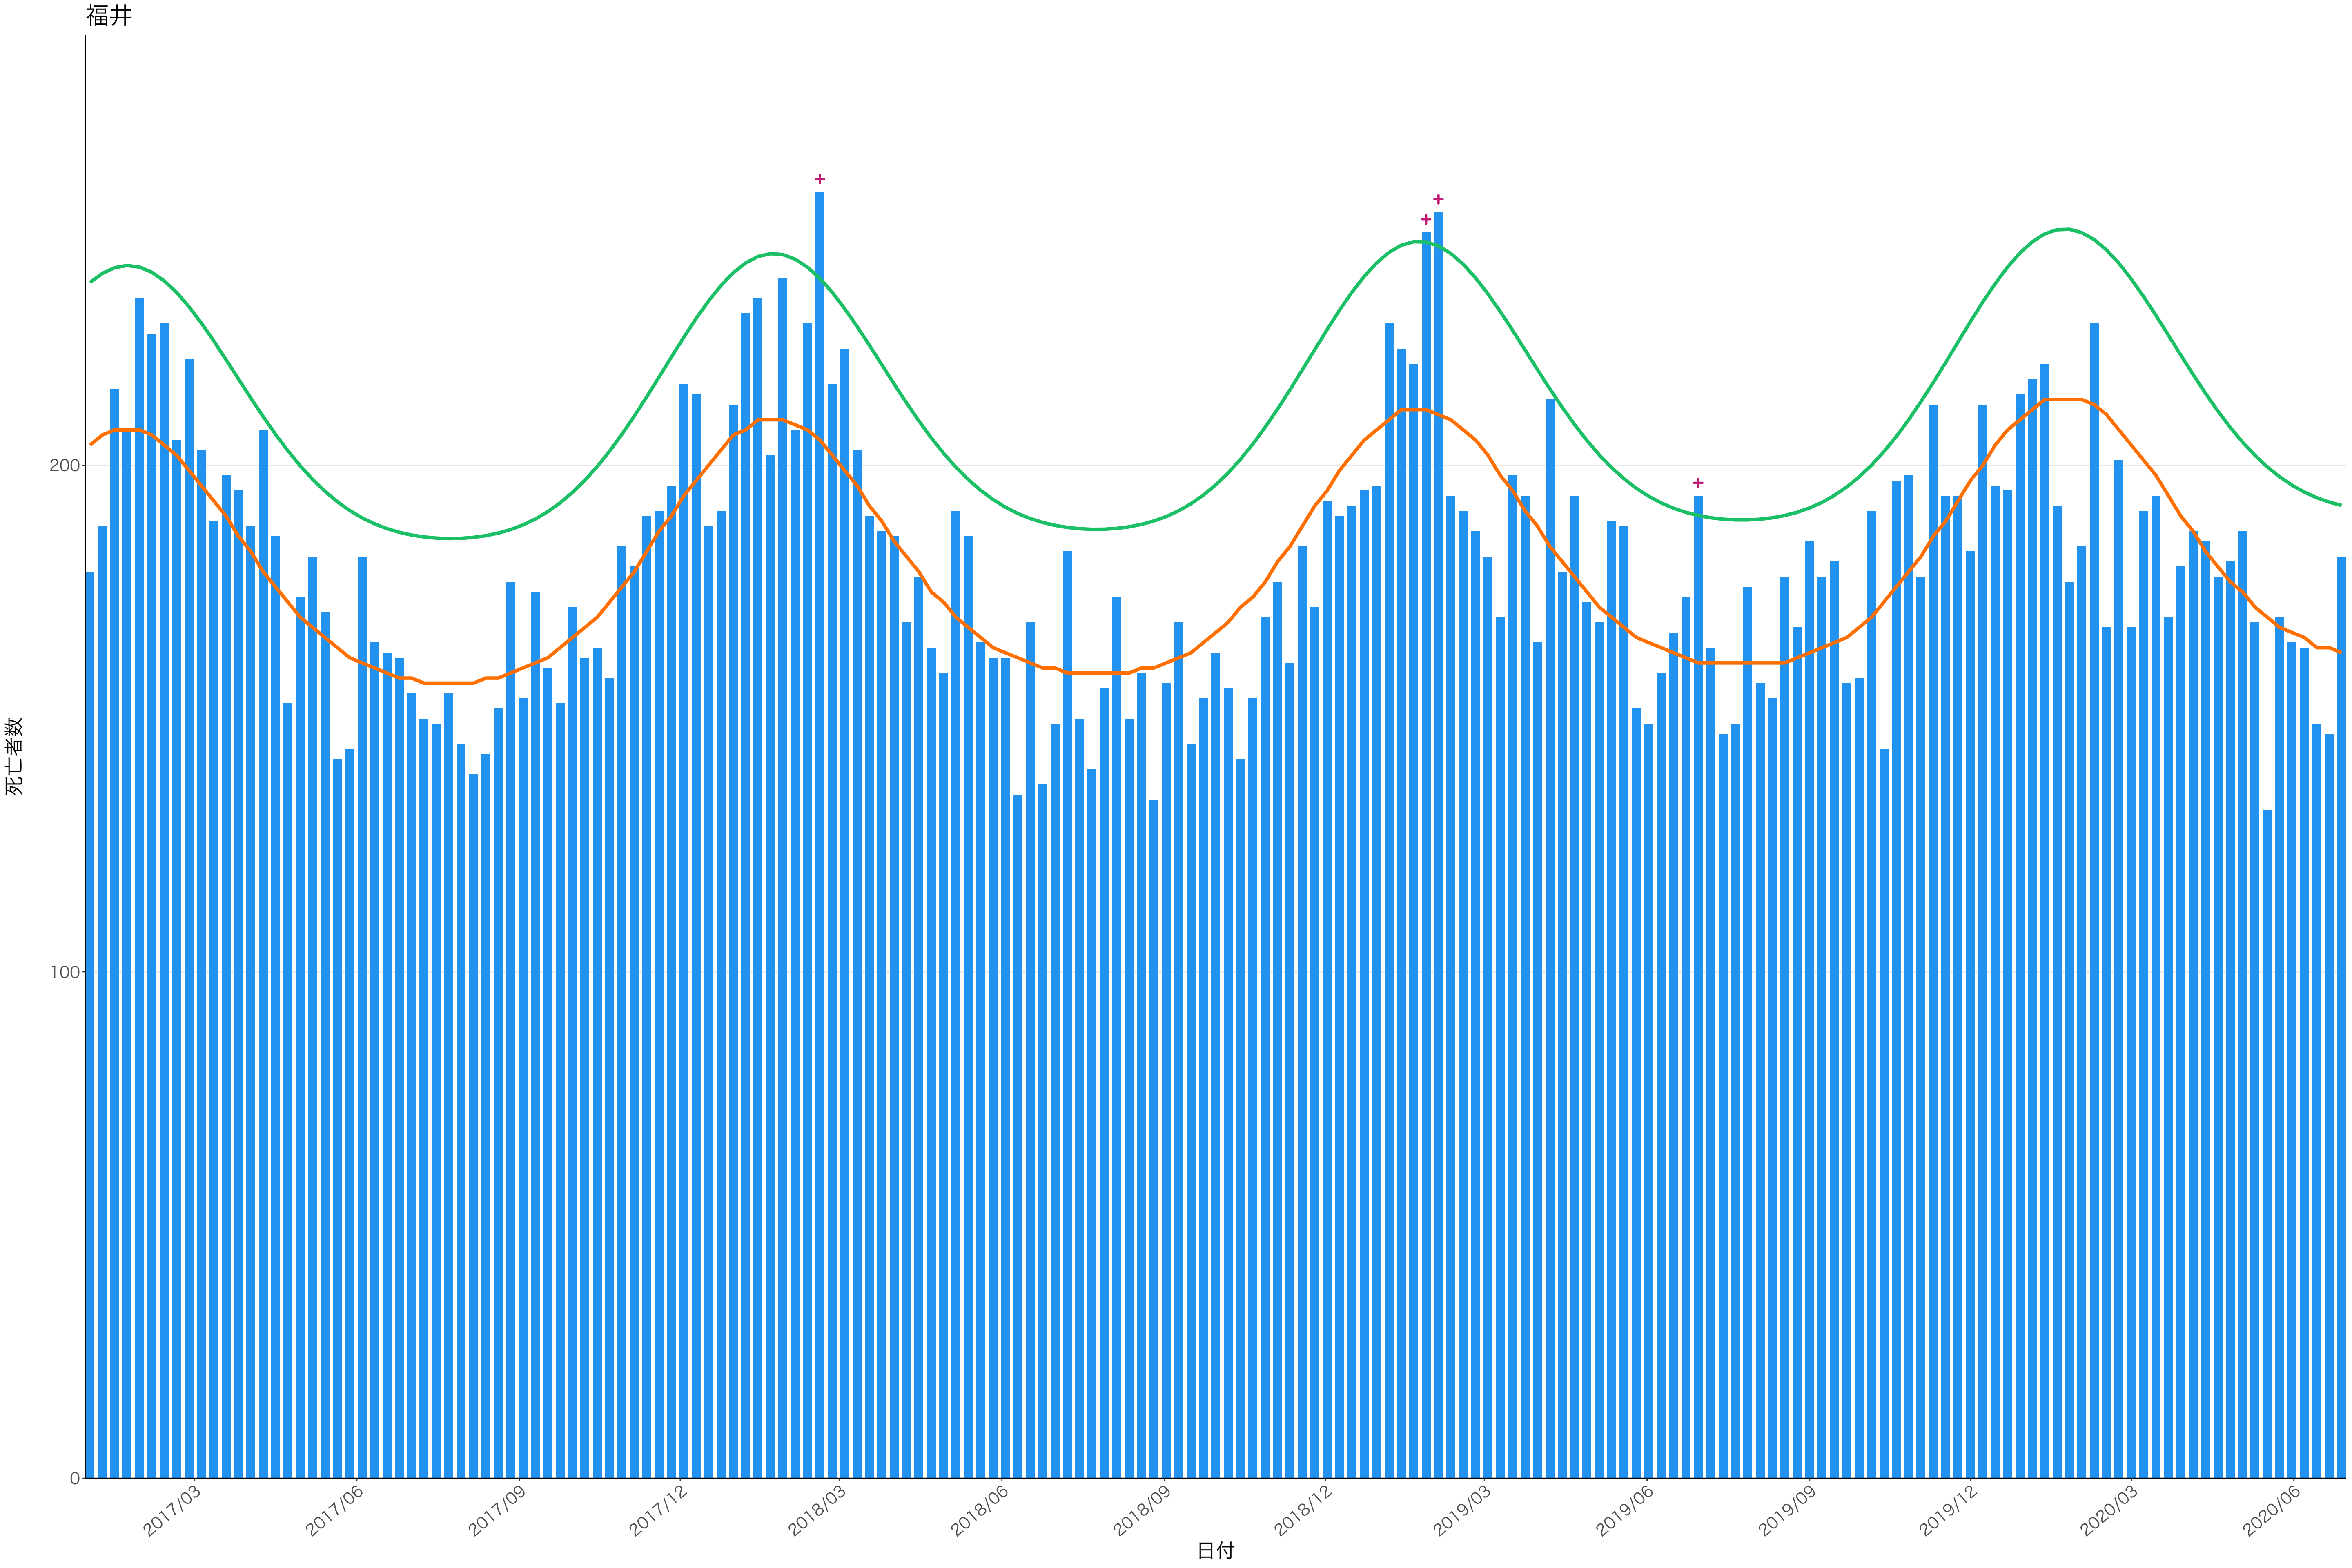

全国

400  
300  
200  
100  
0

2017/03 2017/06 2017/09 2017/12 2018/03 2018/06 2018/09 2018/12 2019/03 2019/06 2019/09 2019/12 2020/03 2020/06

日付

死亡者数

死亡者数

2017/03 2017/06 2017/09 2017/12 2018/03 2018/06 2018/09 2018/12 2019/03 2019/06 2019/09 2019/12 2020/03 2020/06

日付

死亡者数

2017/03 2017/06 2017/09 2017/12 2018/03 2018/06 2018/09 2018/12 2019/03 2019/06 2019/09 2019/12 2020/03 2020/06

日付

500  
400  
300  
200  
100  
0

2017/03 2017/06 2017/09 2017/12 2018/03 2018/06 2018/09 2018/12 2019/03 2019/06 2019/09 2019/12 2020/03 2020/06

日付

死亡者数

200

100

0

日付

死亡者数

2017/03 2017/06 2017/09 2017/12 2018/03 2018/06 2018/09 2018/12 2019/03 2019/06 2019/09 2019/12 2020/03 2020/06