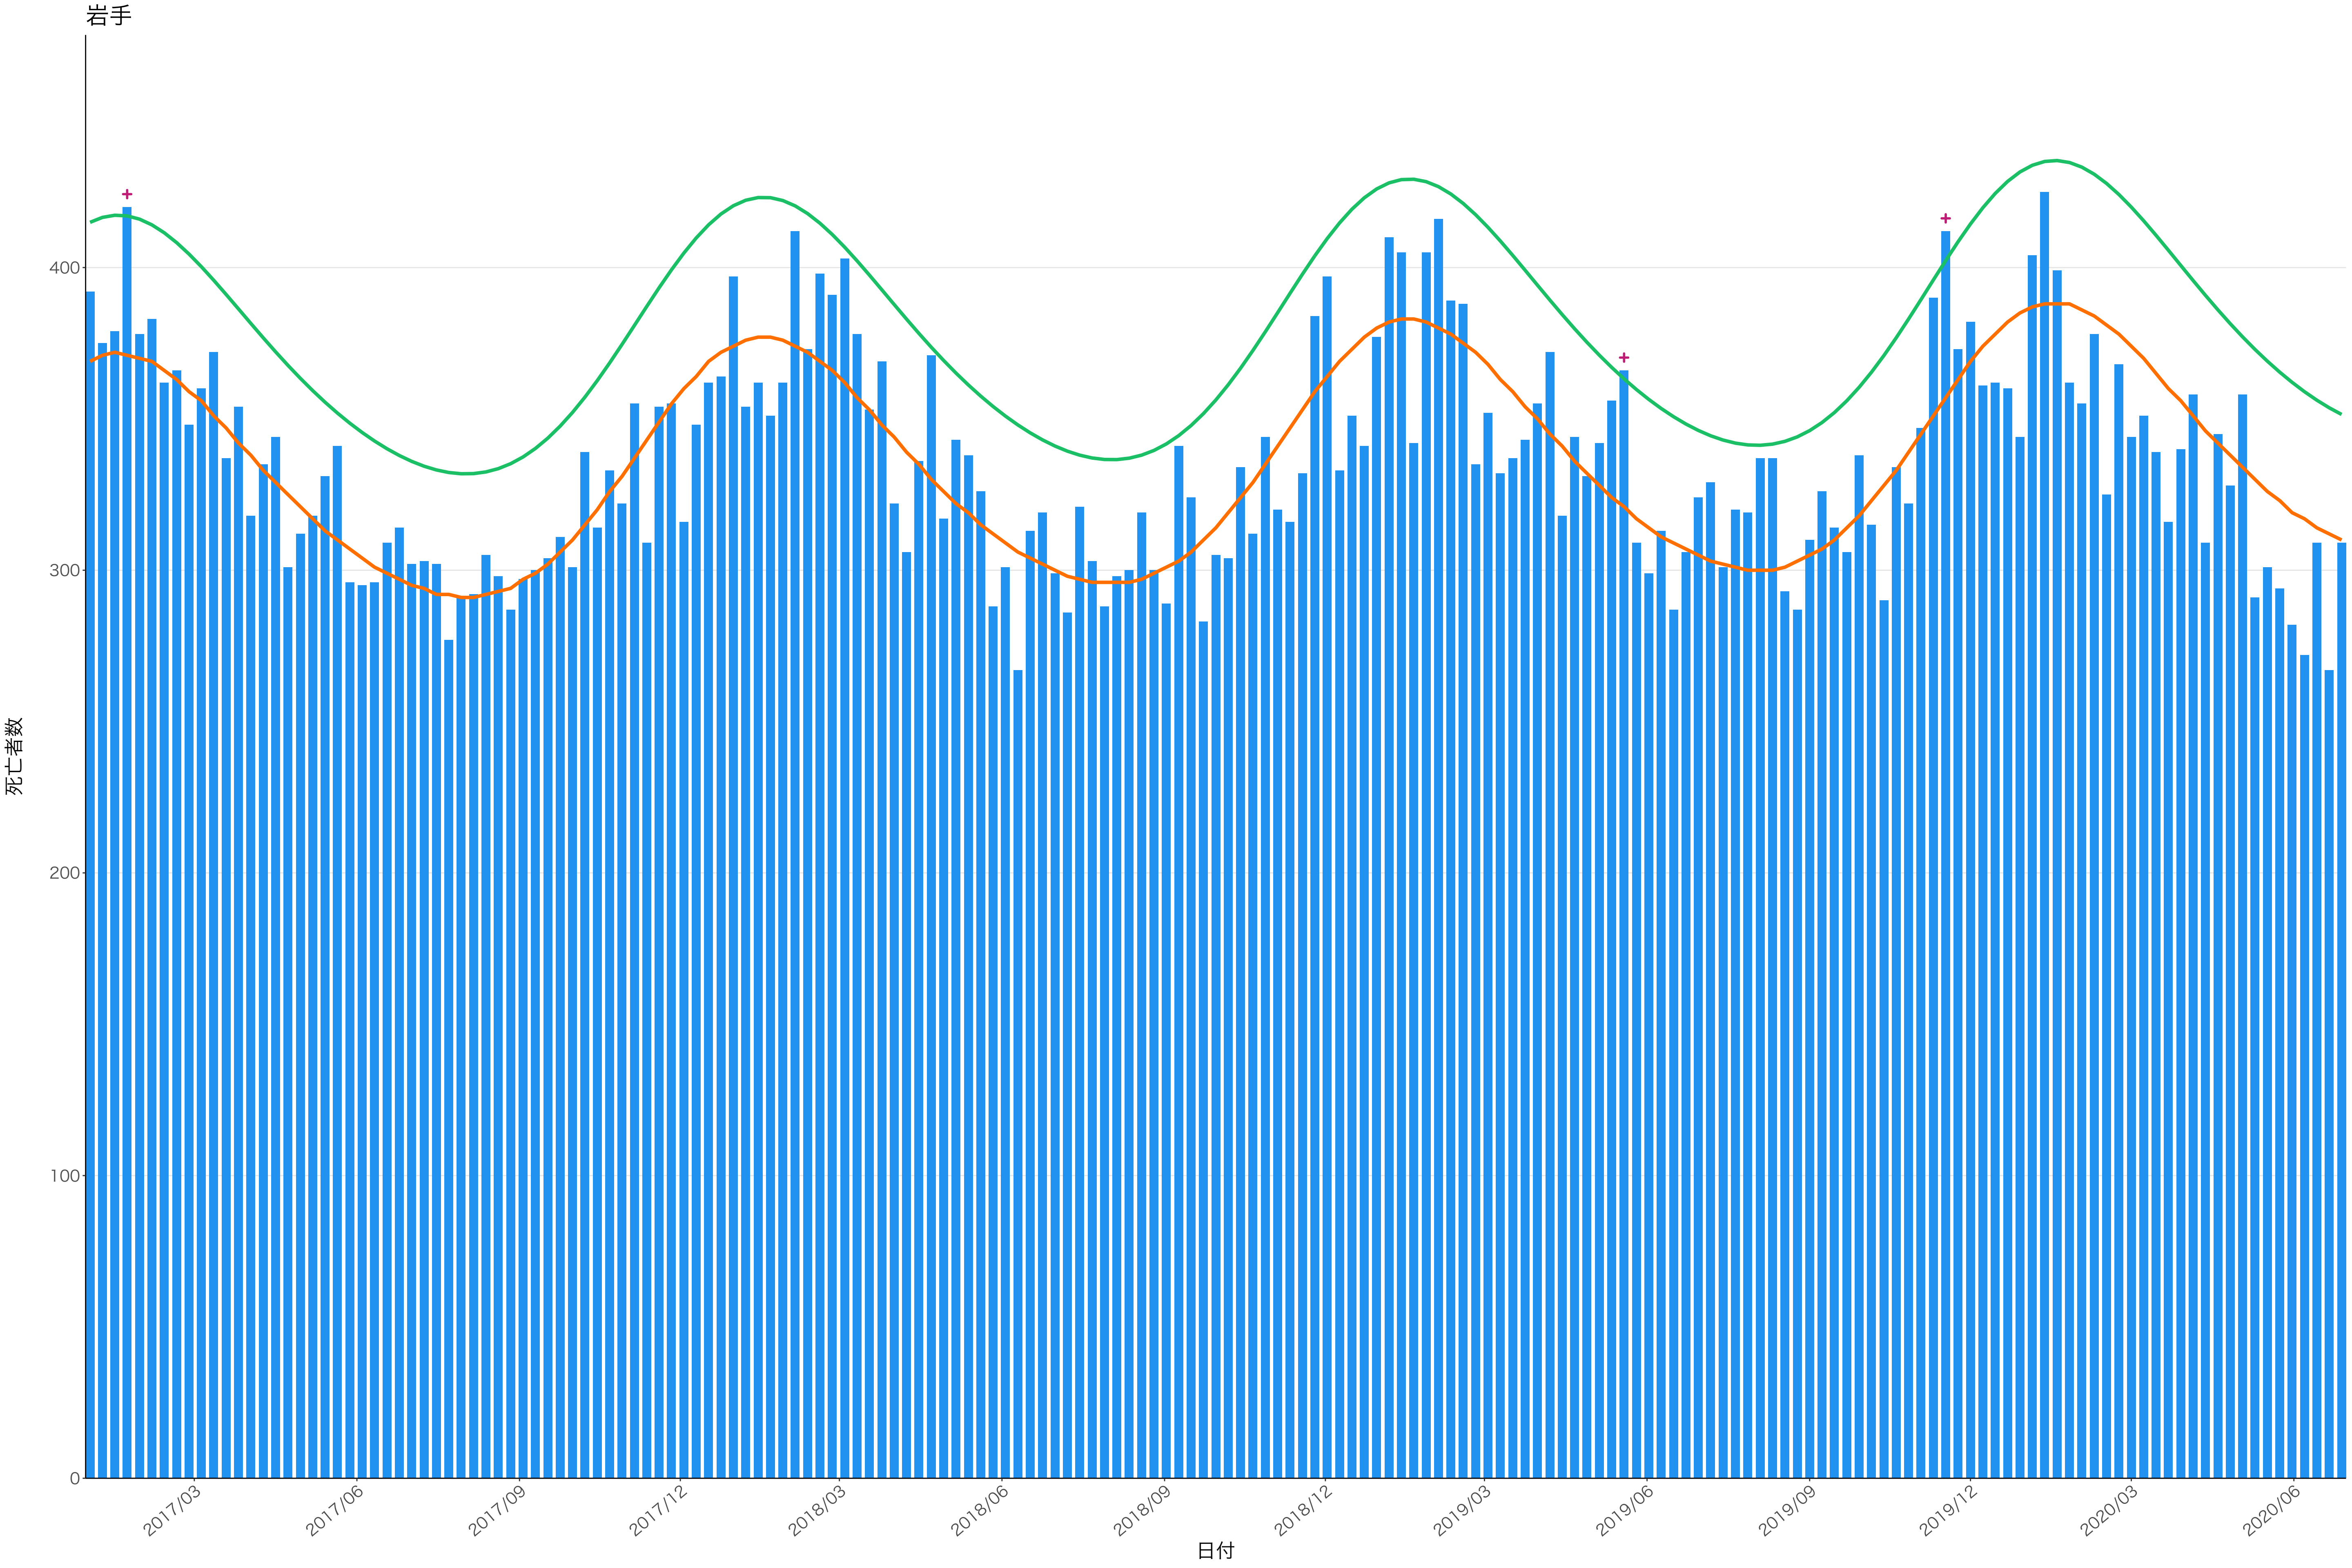

全国

400  
300  
200  
100  
0

2017/03 2017/06 2017/09 2017/12 2018/03 2018/06 2018/09 2018/12 2019/03 2019/06 2019/09 2019/12 2020/03 2020/06

日付

死亡者数

死亡者数

2017/03 2017/06 2017/09 2017/12 2018/03 2018/06 2018/09 2018/12 2019/03 2019/06 2019/09 2019/12 2020/03 2020/06

日付

死亡者数

2017/03 2017/06 2017/09 2017/12 2018/03 2018/06 2018/09 2018/12 2019/03 2019/06 2019/09 2019/12 2020/03 2020/06

日付

500  
400  
300  
200  
100  
0

2017/03 2017/06 2017/09 2017/12 2018/03 2018/06 2018/09 2018/12 2019/03 2019/06 2019/09 2019/12 2020/03 2020/06

日付

死亡者数

200

100

0

日付

死亡者数

2017/03 2017/06 2017/09 2017/12 2018/03 2018/06 2018/09 2018/12 2019/03 2019/06 2019/09 2019/12 2020/03 2020/06