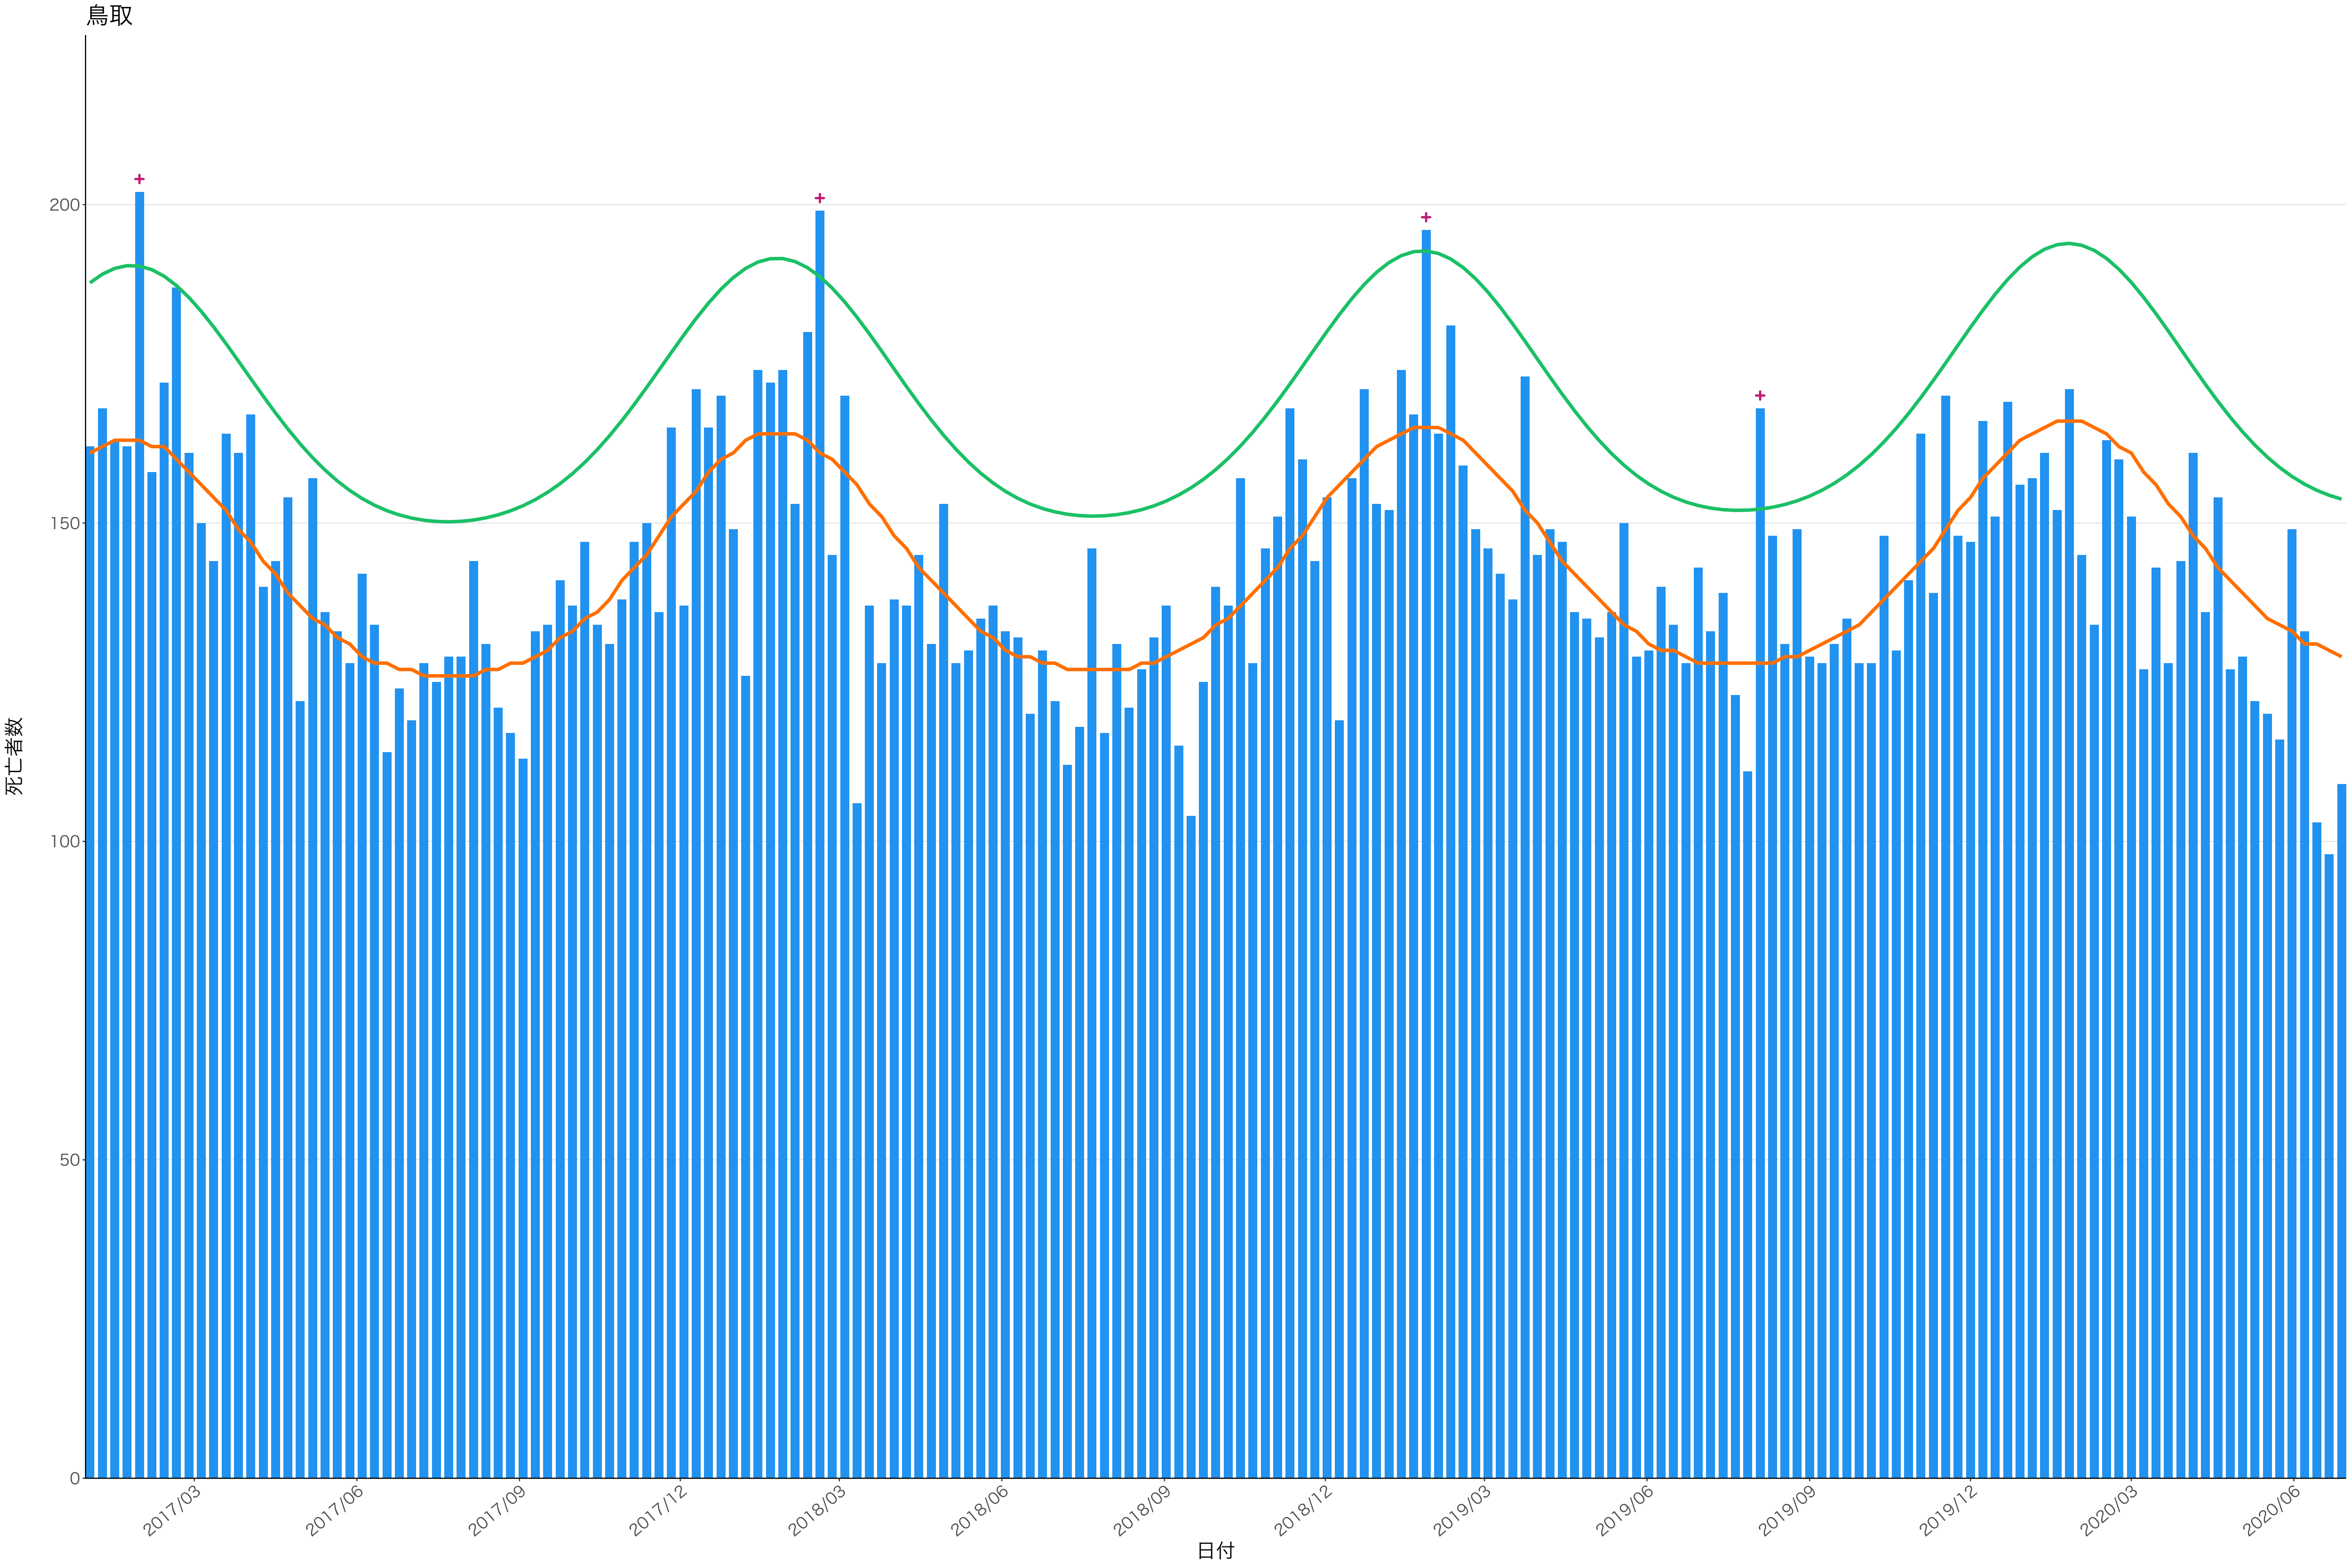

全国

400  
300  
200  
100  
0

2017/03 2017/06 2017/09 2017/12 2018/03 2018/06 2018/09 2018/12 2019/03 2019/06 2019/09 2019/12 2020/03 2020/06

日付

死亡者数

死亡者数

2017/03 2017/06 2017/09 2017/12 2018/03 2018/06 2018/09 2018/12 2019/03 2019/06 2019/09 2019/12 2020/03 2020/06

日付

死亡者数

2017/03 2017/06 2017/09 2017/12 2018/03 2018/06 2018/09 2018/12 2019/03 2019/06 2019/09 2019/12 2020/03 2020/06

日付

500  
400  
300  
200  
100  
0

2017/03 2017/06 2017/09 2017/12 2018/03 2018/06 2018/09 2018/12 2019/03 2019/06 2019/09 2019/12 2020/03 2020/06

日付

死亡者数

200

100

0

日付

死亡者数

2017/03 2017/06 2017/09 2017/12 2018/03 2018/06 2018/09 2018/12 2019/03 2019/06 2019/09 2019/12 2020/03 2020/06