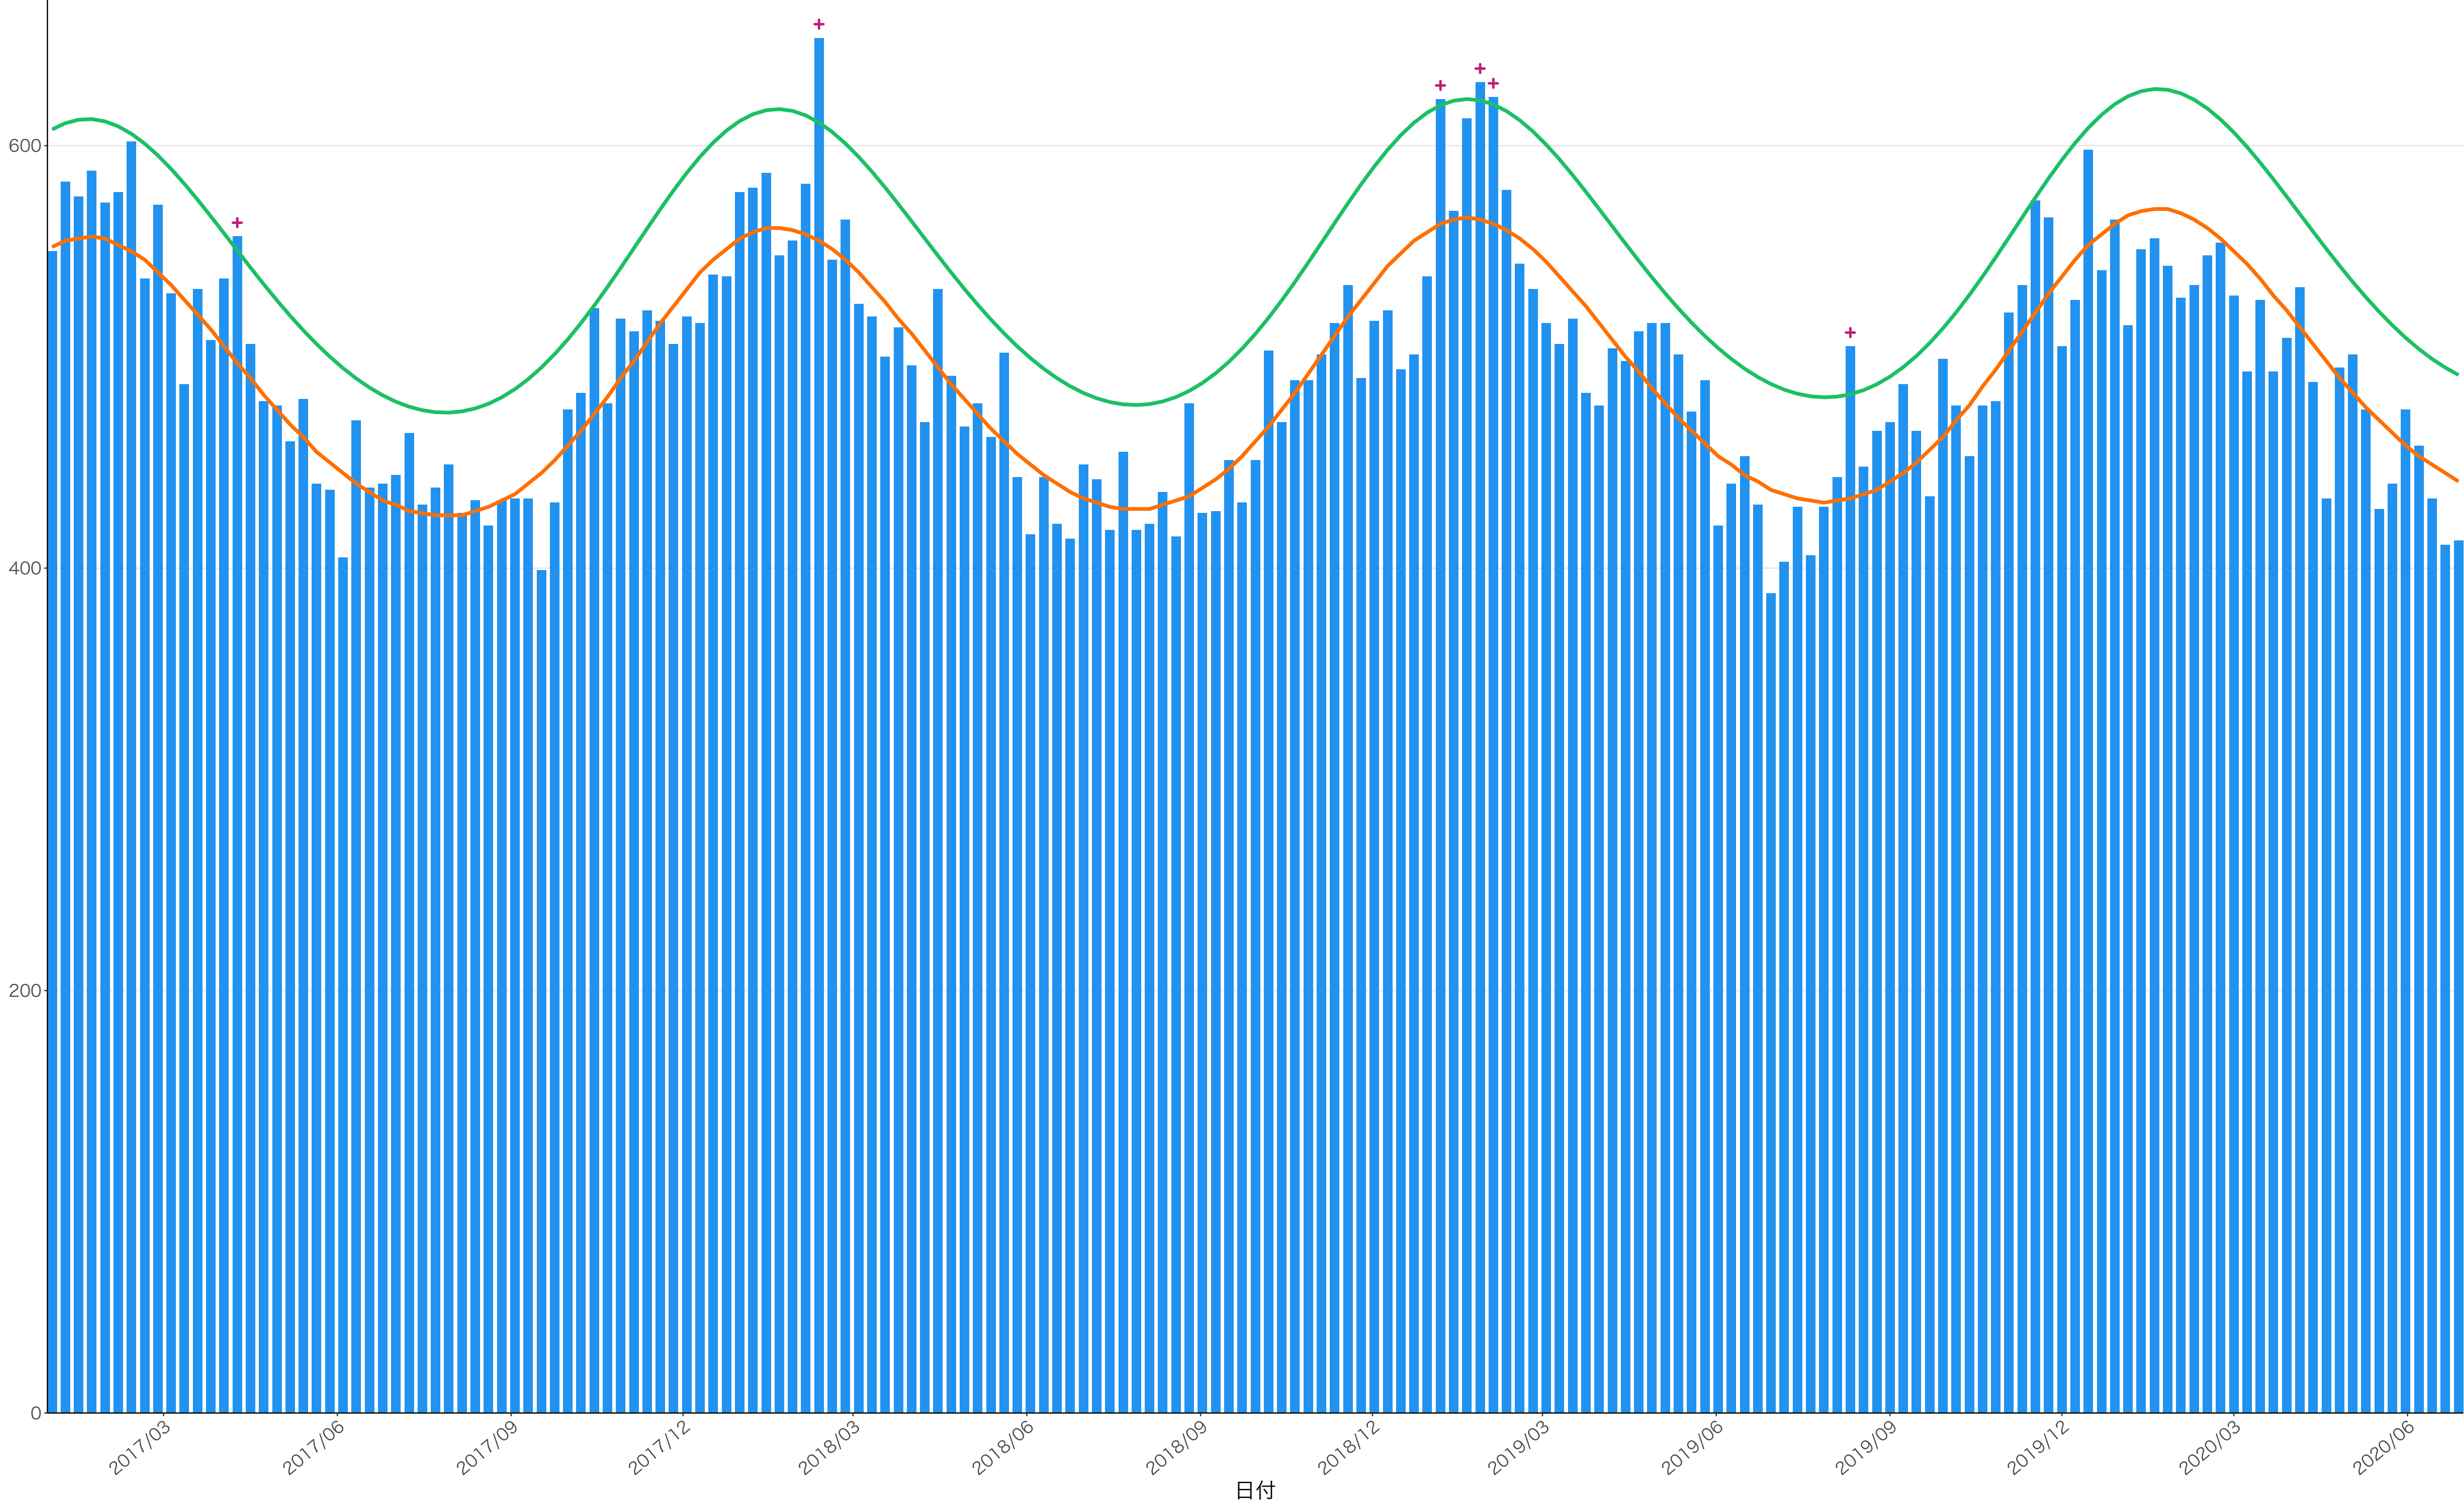

全国

400  
300  
200  
100  
0

2017/03 2017/06 2017/09 2017/12 2018/03 2018/06 2018/09 2018/12 2019/03 2019/06 2019/09 2019/12 2020/03 2020/06

日付

死亡者数

死亡者数

2017/03 2017/06 2017/09 2017/12 2018/03 2018/06 2018/09 2018/12 2019/03 2019/06 2019/09 2019/12 2020/03 2020/06

日付

死亡者数

2017/03 2017/06 2017/09 2017/12 2018/03 2018/06 2018/09 2018/12 2019/03 2019/06 2019/09 2019/12 2020/03 2020/06

日付

500  
400  
300  
200  
100  
0

2017/03 2017/06 2017/09 2017/12 2018/03 2018/06 2018/09 2018/12 2019/03 2019/06 2019/09 2019/12 2020/03 2020/06

日付

死亡者数

200

100

0

日付

死亡者数

2017/03 2017/06 2017/09 2017/12 2018/03 2018/06 2018/09 2018/12 2019/03 2019/06 2019/09 2019/12 2020/03 2020/06