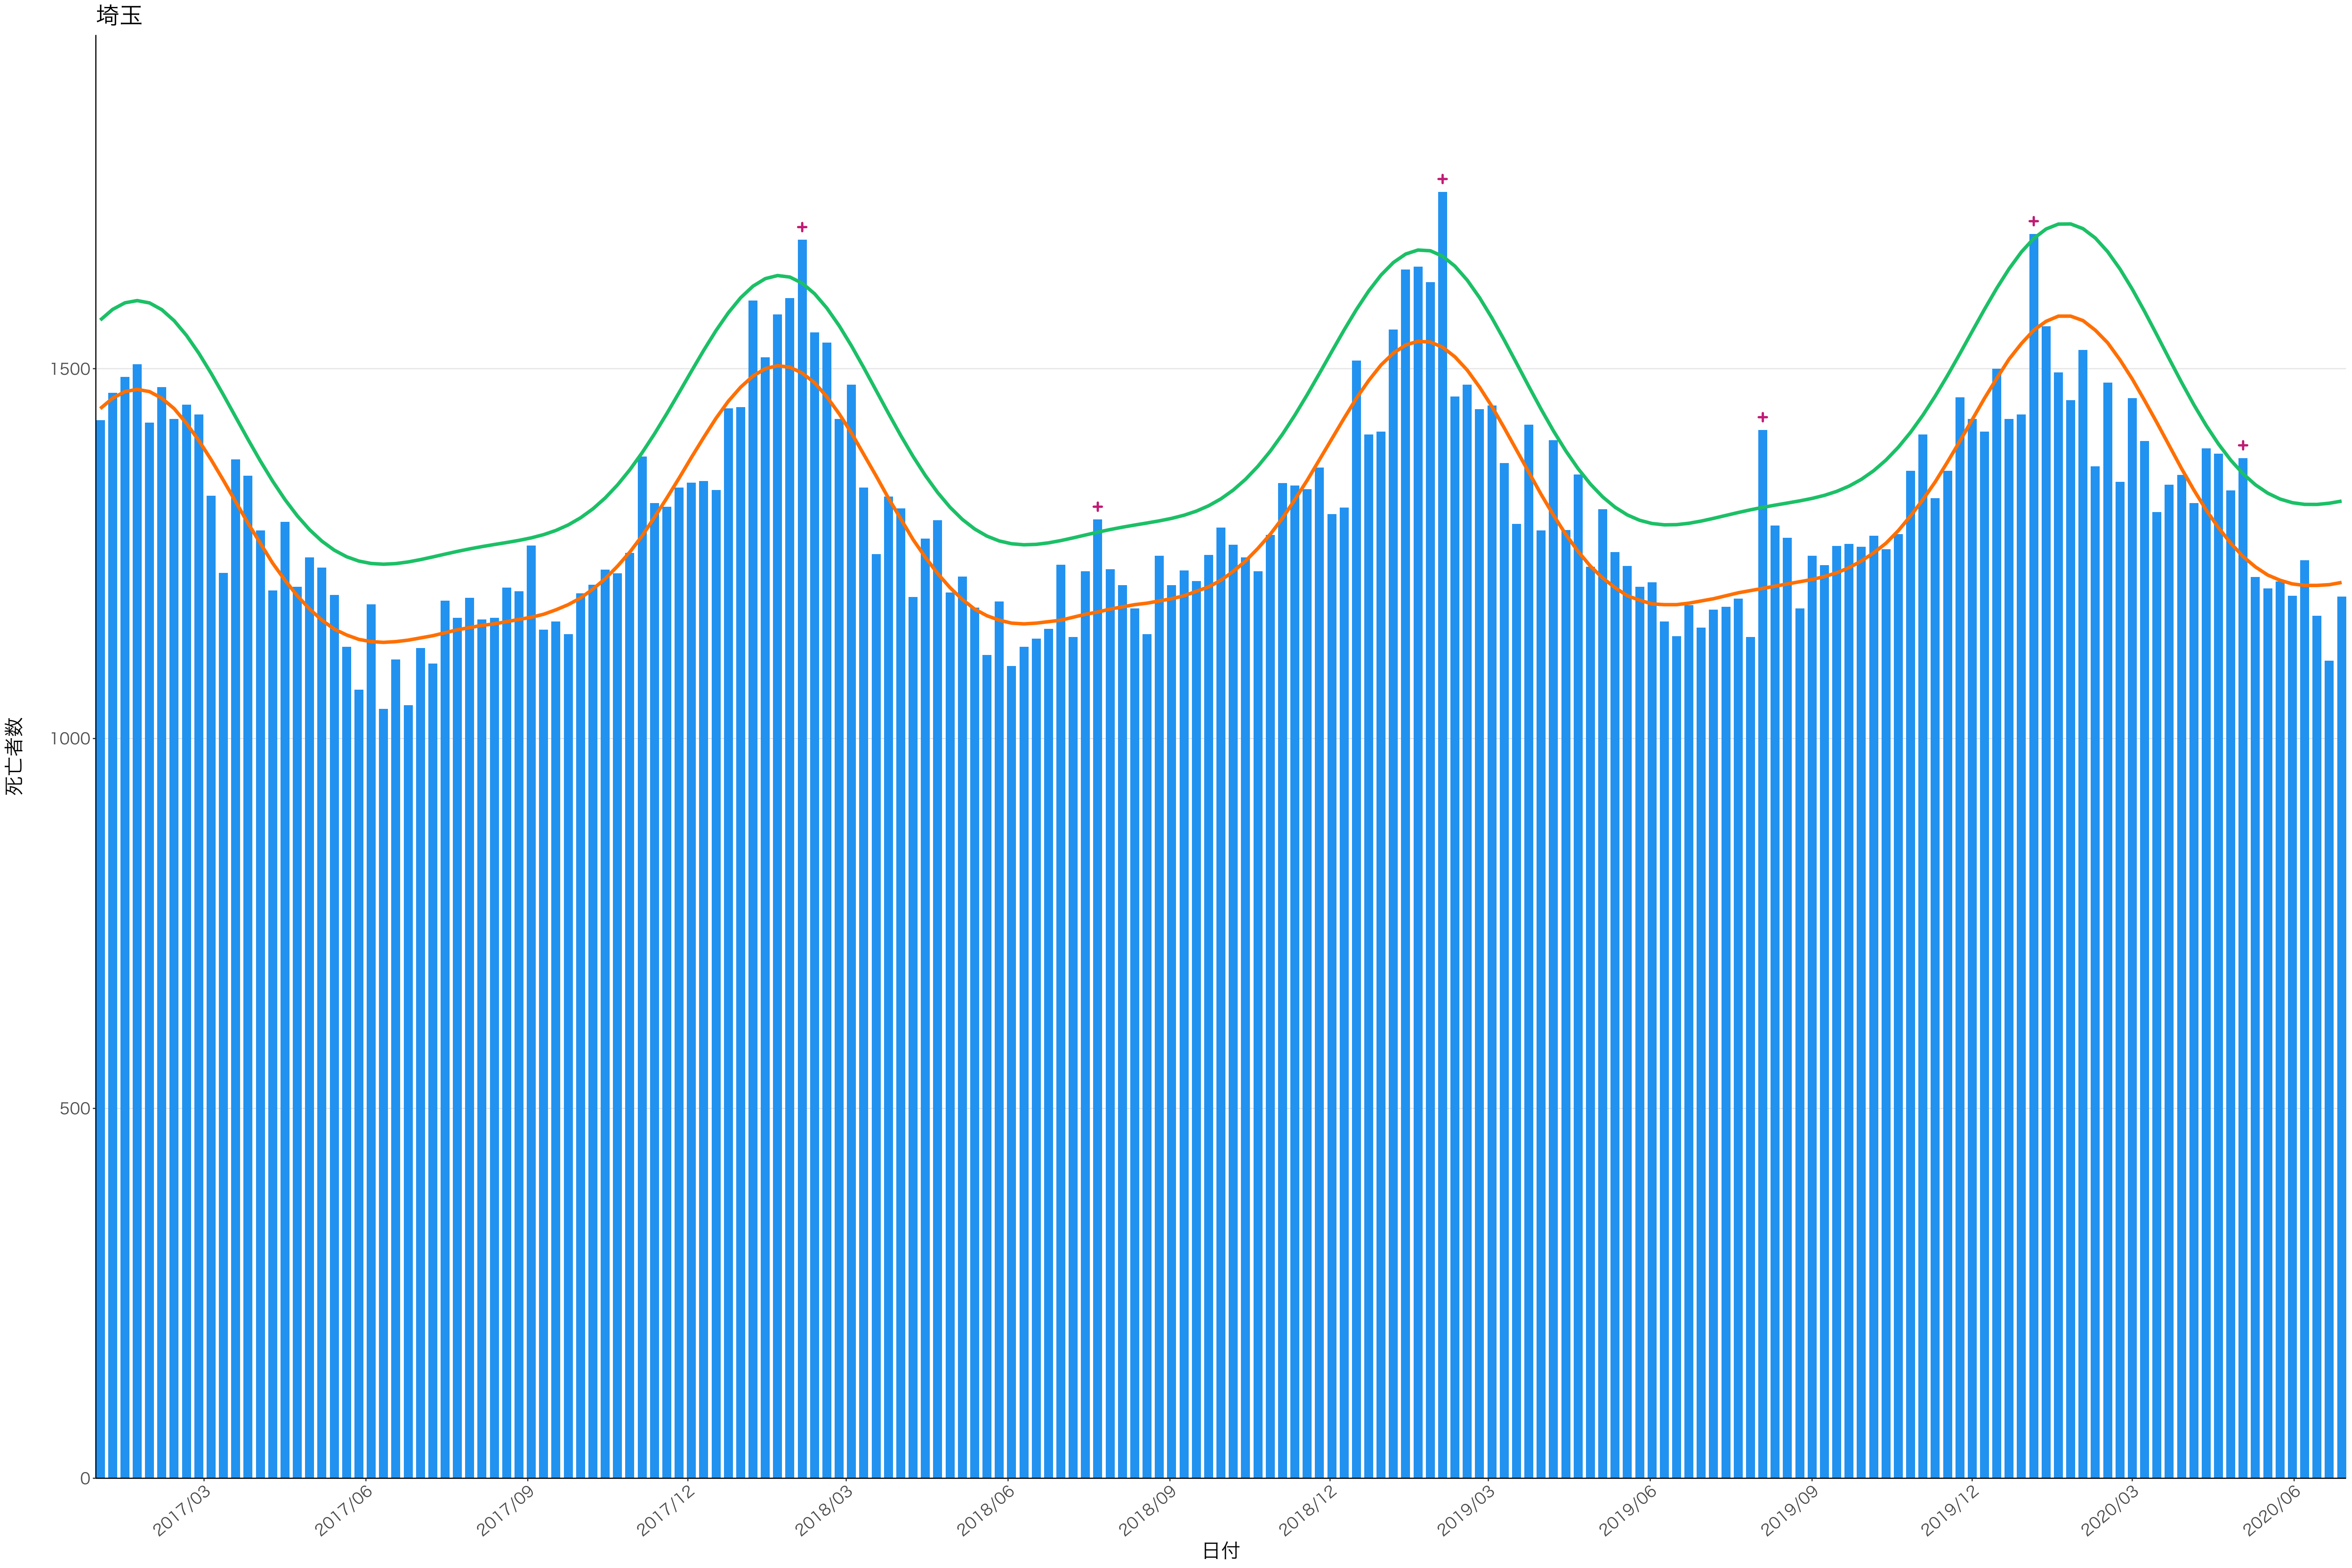

全国

400  
300  
200  
100  
0

2017/03 2017/06 2017/09 2017/12 2018/03 2018/06 2018/09 2018/12 2019/03 2019/06 2019/09 2019/12 2020/03 2020/06

日付

死亡者数

死亡者数

2017/03 2017/06 2017/09 2017/12 2018/03 2018/06 2018/09 2018/12 2019/03 2019/06 2019/09 2019/12 2020/03 2020/06

日付

死亡者数

2017/03 2017/06 2017/09 2017/12 2018/03 2018/06 2018/09 2018/12 2019/03 2019/06 2019/09 2019/12 2020/03 2020/06

日付

500  
400  
300  
200  
100  
0

2017/03 2017/06 2017/09 2017/12 2018/03 2018/06 2018/09 2018/12 2019/03 2019/06 2019/09 2019/12 2020/03 2020/06

日付

死亡者数

200

100

0

日付

死亡者数

2017/03 2017/06 2017/09 2017/12 2018/03 2018/06 2018/09 2018/12 2019/03 2019/06 2019/09 2019/12 2020/03 2020/06