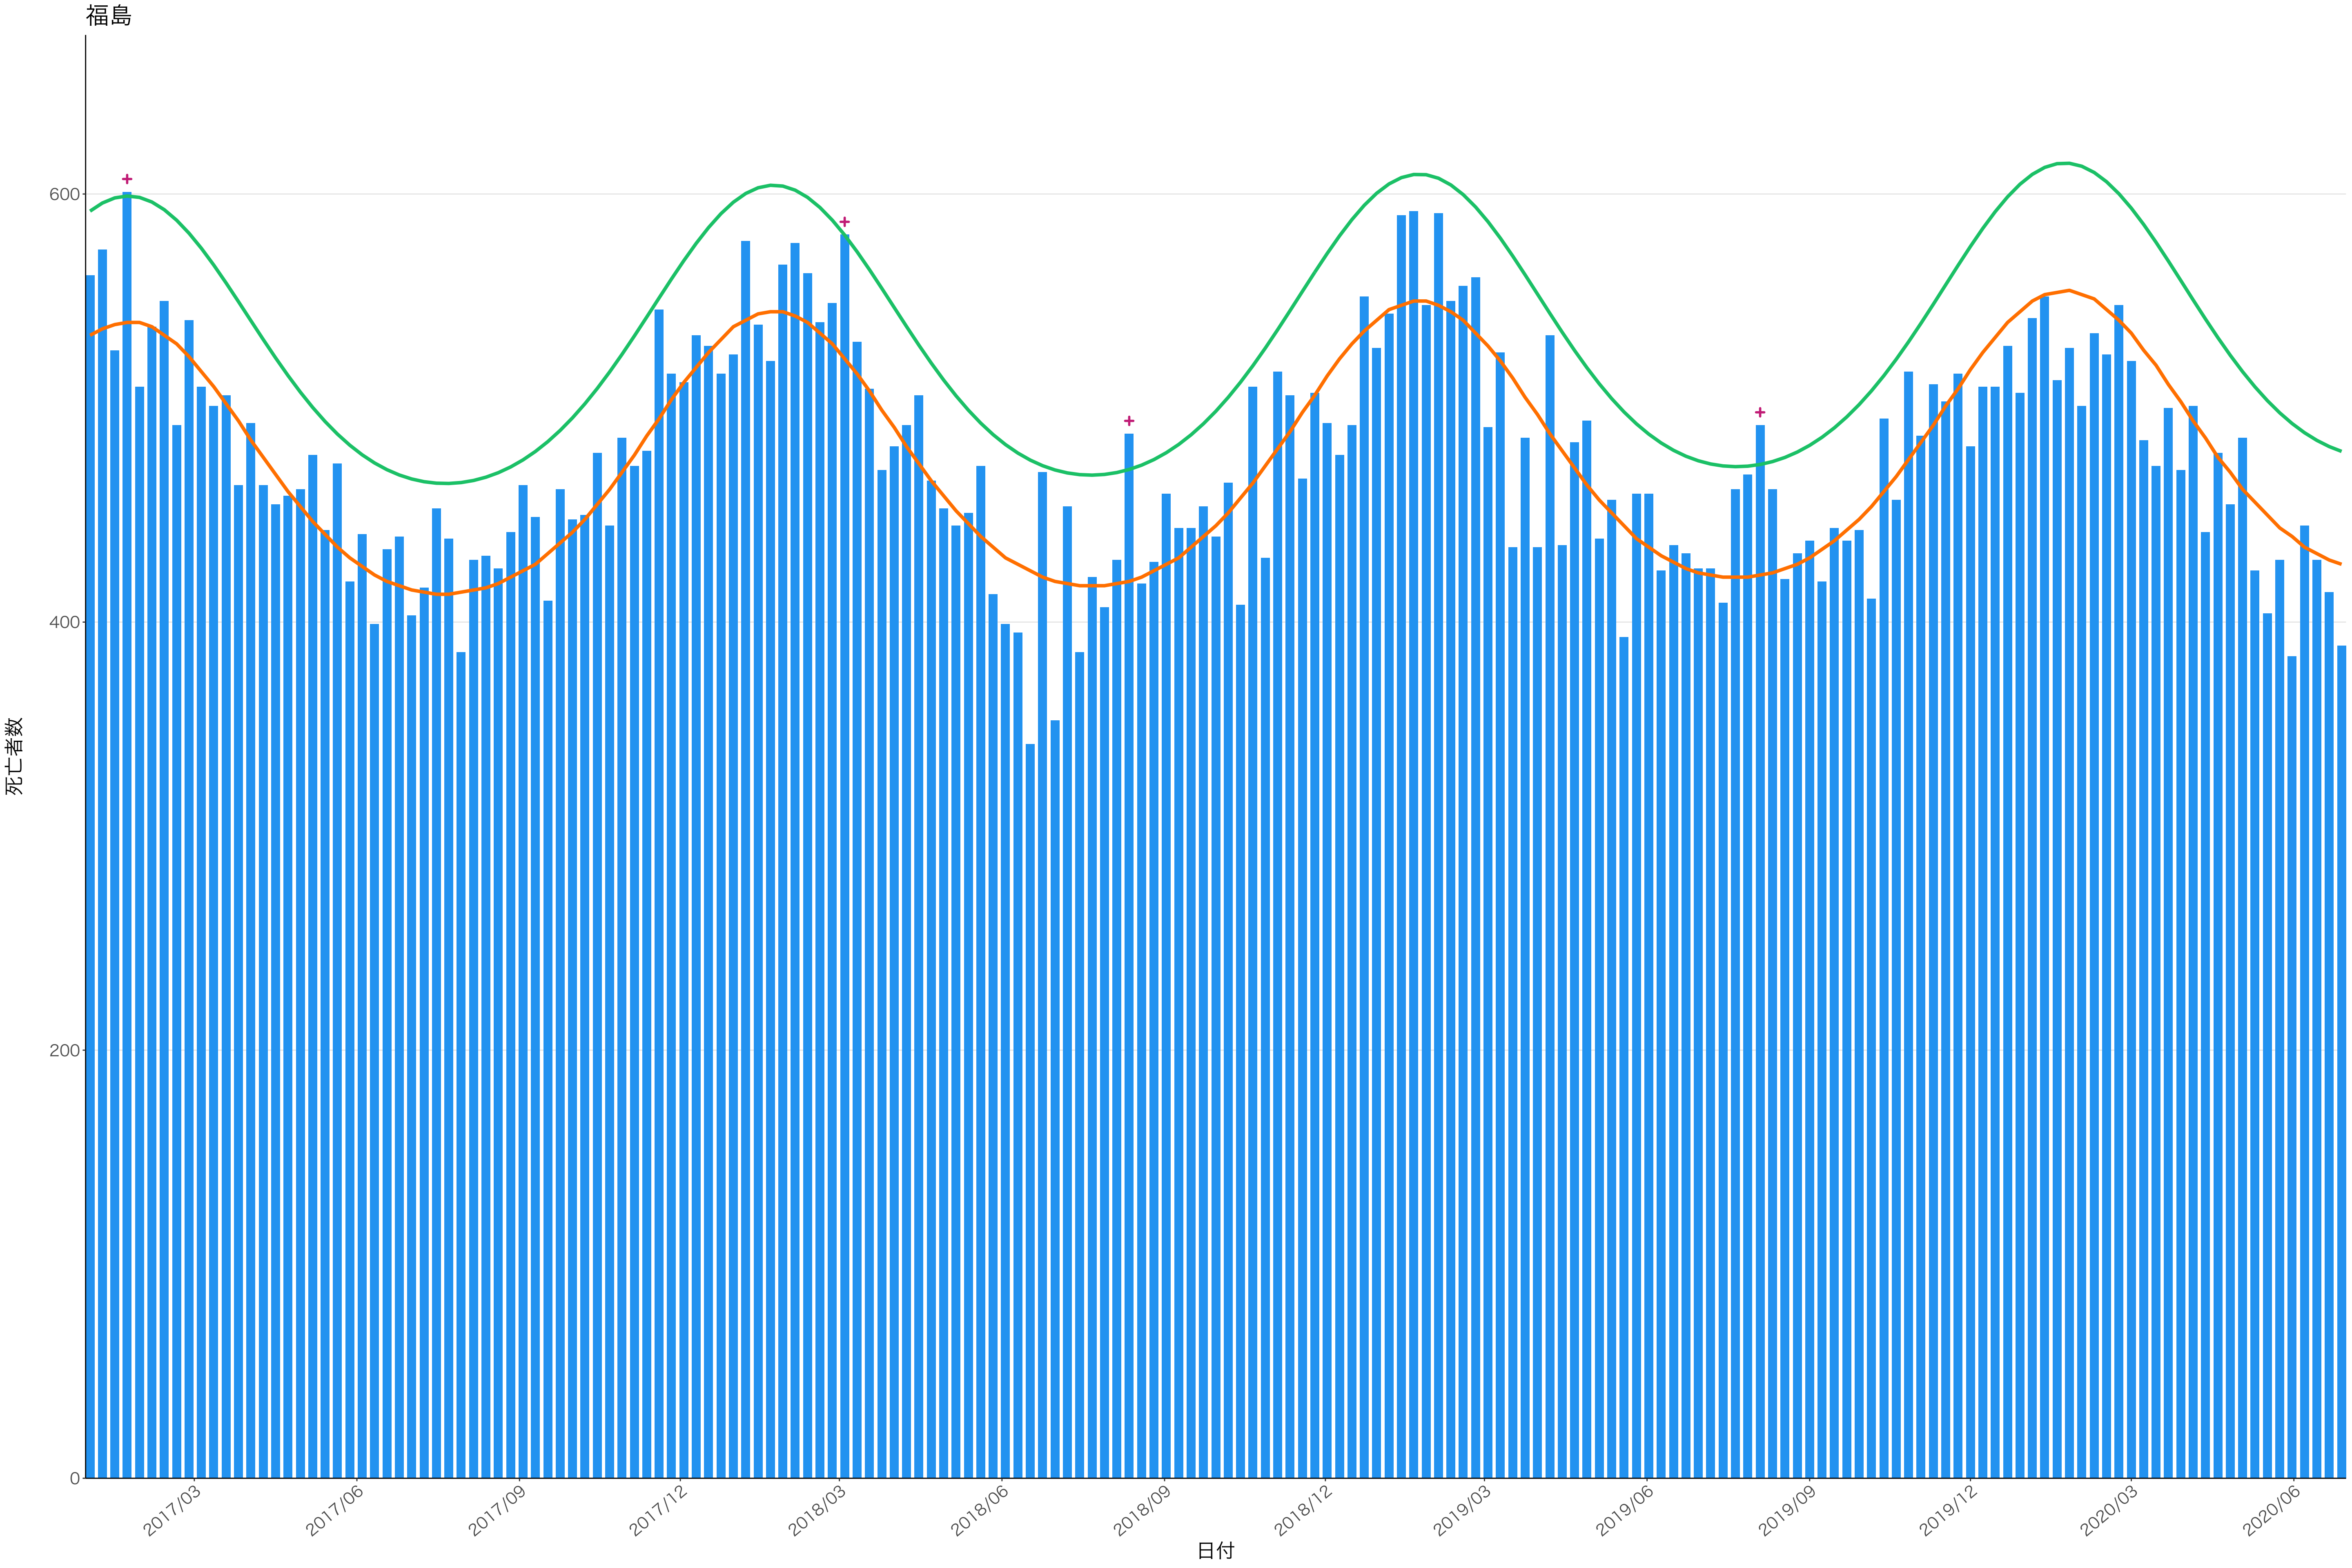

全国

400  
300  
200  
100  
0

2017/03 2017/06 2017/09 2017/12 2018/03 2018/06 2018/09 2018/12 2019/03 2019/06 2019/09 2019/12 2020/03 2020/06

日付

死亡者数

死亡者数

2017/03 2017/06 2017/09 2017/12 2018/03 2018/06 2018/09 2018/12 2019/03 2019/06 2019/09 2019/12 2020/03 2020/06

日付

死亡者数

2017/03 2017/06 2017/09 2017/12 2018/03 2018/06 2018/09 2018/12 2019/03 2019/06 2019/09 2019/12 2020/03 2020/06

日付

500  
400  
300  
200  
100  
0

2017/03 2017/06 2017/09 2017/12 2018/03 2018/06 2018/09 2018/12 2019/03 2019/06 2019/09 2019/12 2020/03 2020/06

日付

死亡者数

200

100

0

日付

死亡者数

2017/03 2017/06 2017/09 2017/12 2018/03 2018/06 2018/09 2018/12 2019/03 2019/06 2019/09 2019/12 2020/03 2020/06