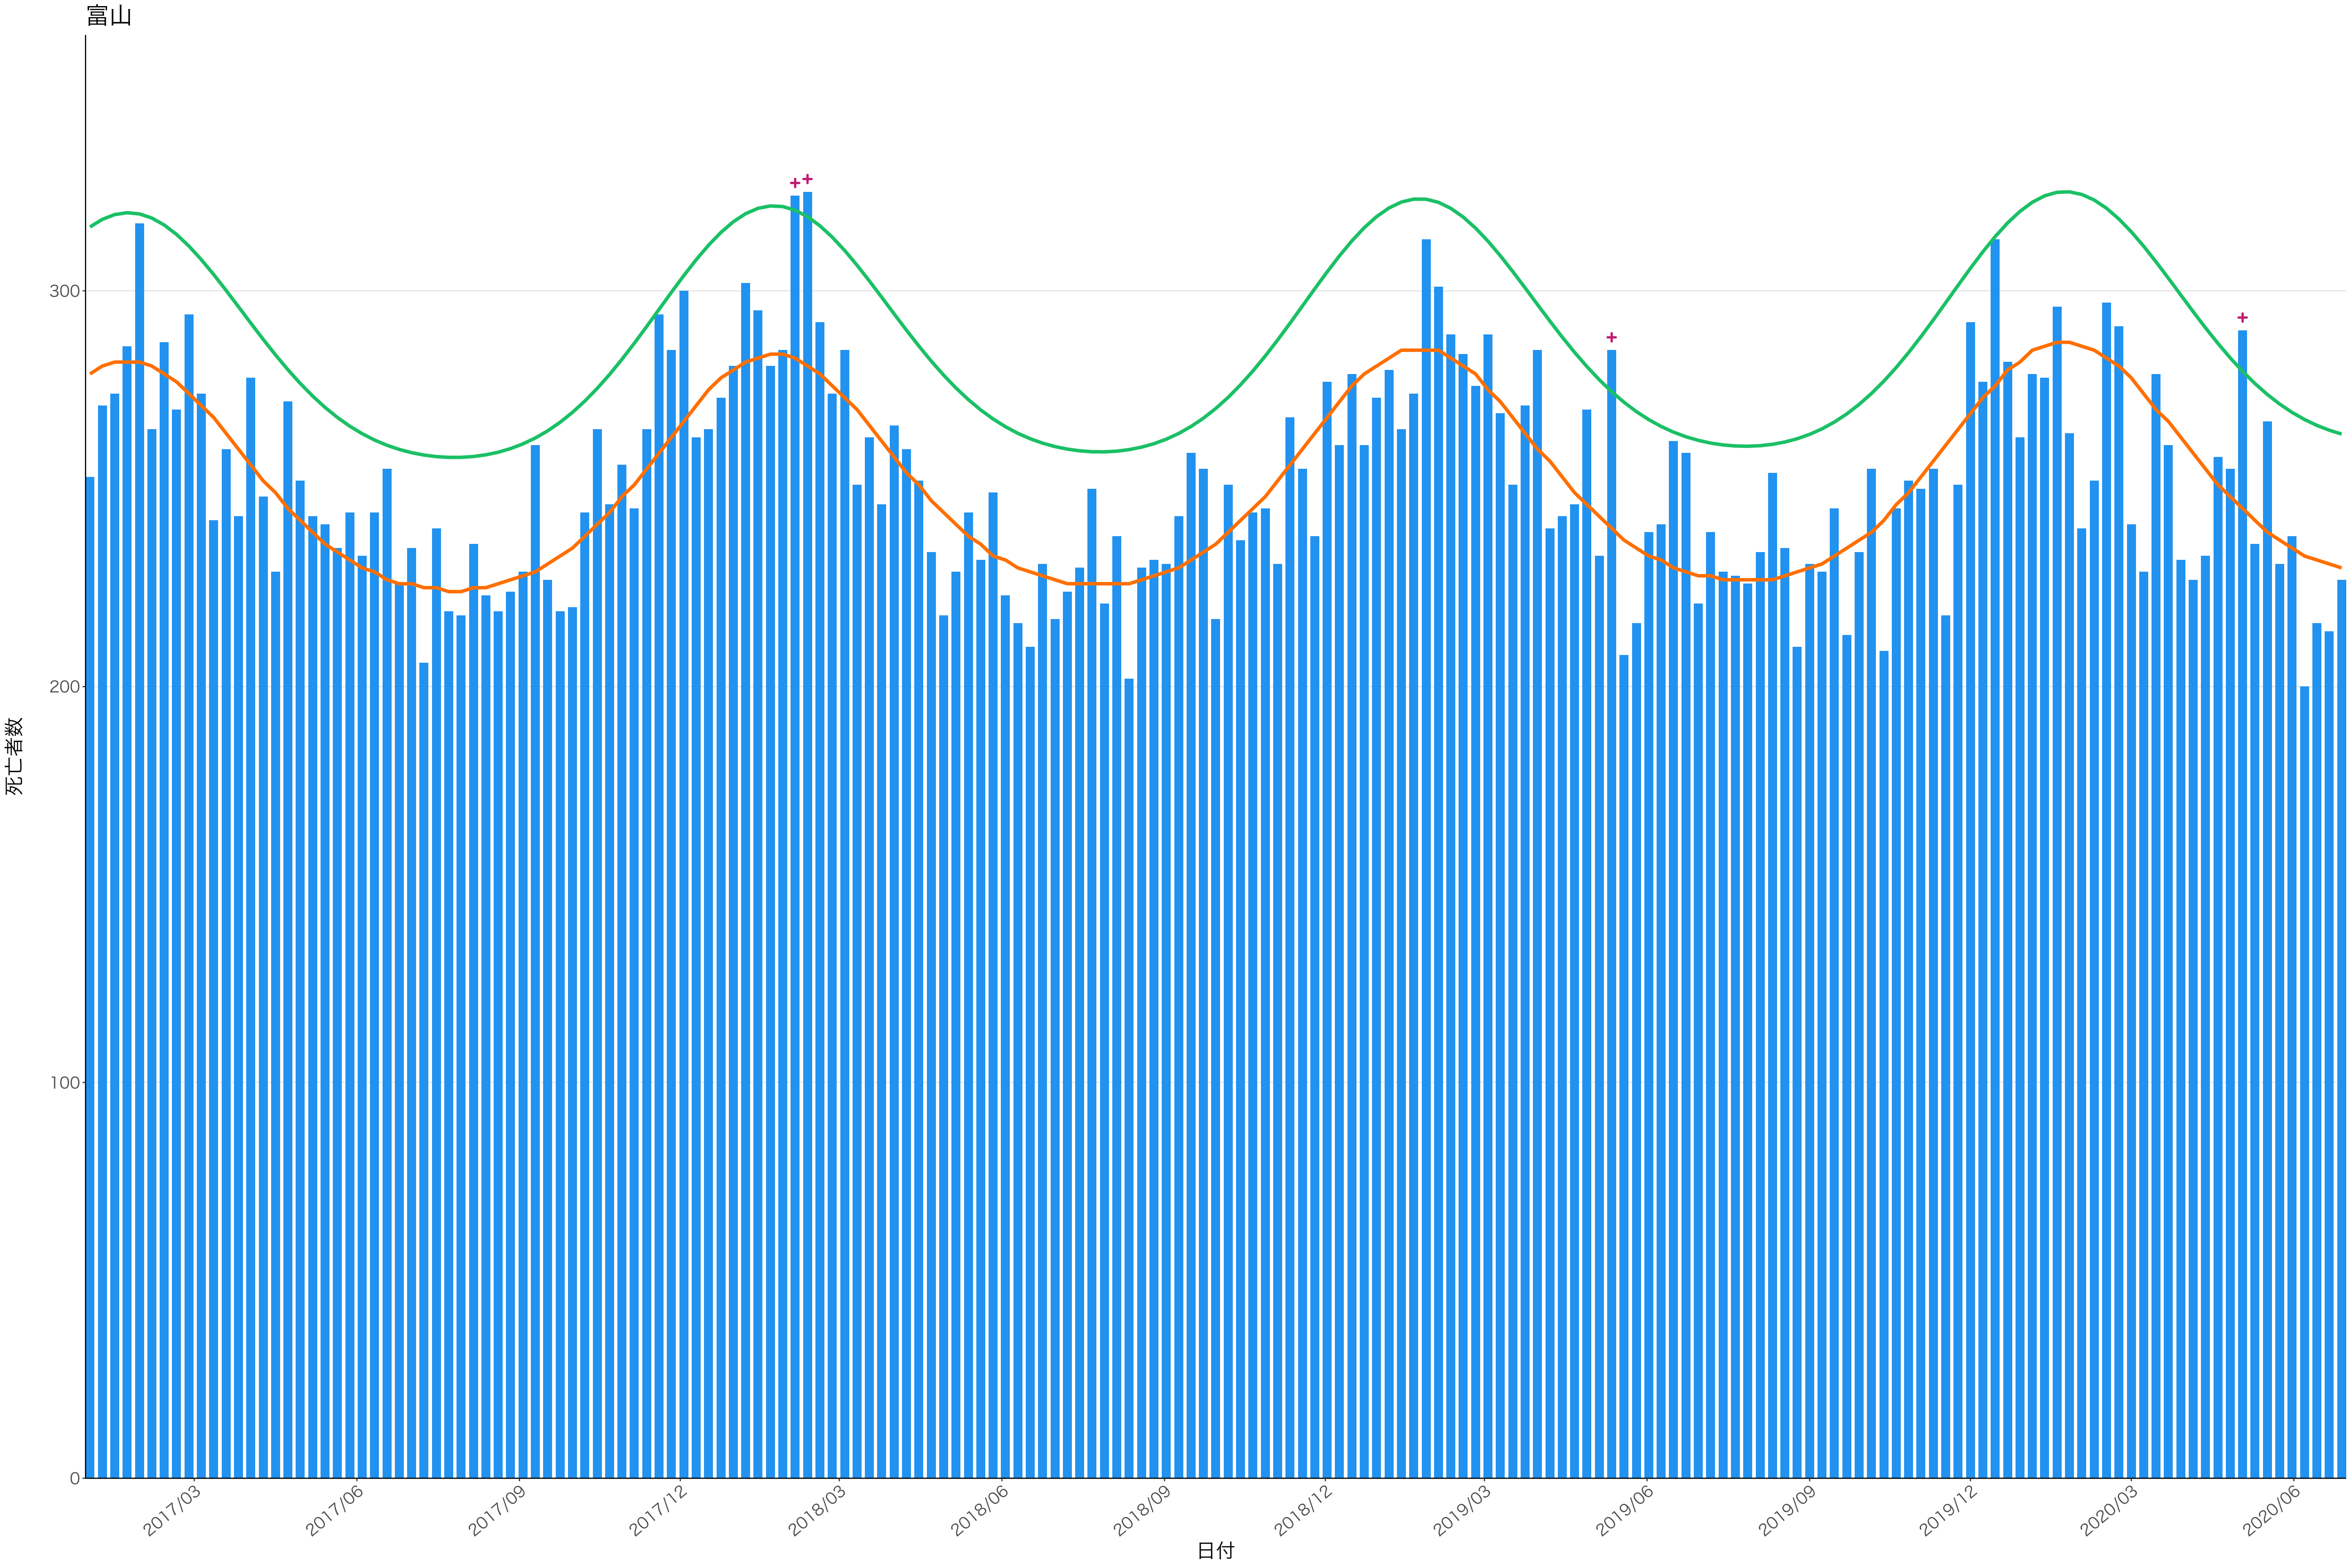

全国

400  
300  
200  
100  
0

2017/03 2017/06 2017/09 2017/12 2018/03 2018/06 2018/09 2018/12 2019/03 2019/06 2019/09 2019/12 2020/03 2020/06

日付

死亡者数

死亡者数

2017/03 2017/06 2017/09 2017/12 2018/03 2018/06 2018/09 2018/12 2019/03 2019/06 2019/09 2019/12 2020/03 2020/06

日付

死亡者数

2017/03 2017/06 2017/09 2017/12 2018/03 2018/06 2018/09 2018/12 2019/03 2019/06 2019/09 2019/12 2020/03 2020/06

日付

500  
400  
300  
200  
100  
0

2017/03 2017/06 2017/09 2017/12 2018/03 2018/06 2018/09 2018/12 2019/03 2019/06 2019/09 2019/12 2020/03 2020/06

日付

死亡者数

200

100

0

日付

死亡者数

2017/03 2017/06 2017/09 2017/12 2018/03 2018/06 2018/09 2018/12 2019/03 2019/06 2019/09 2019/12 2020/03 2020/06