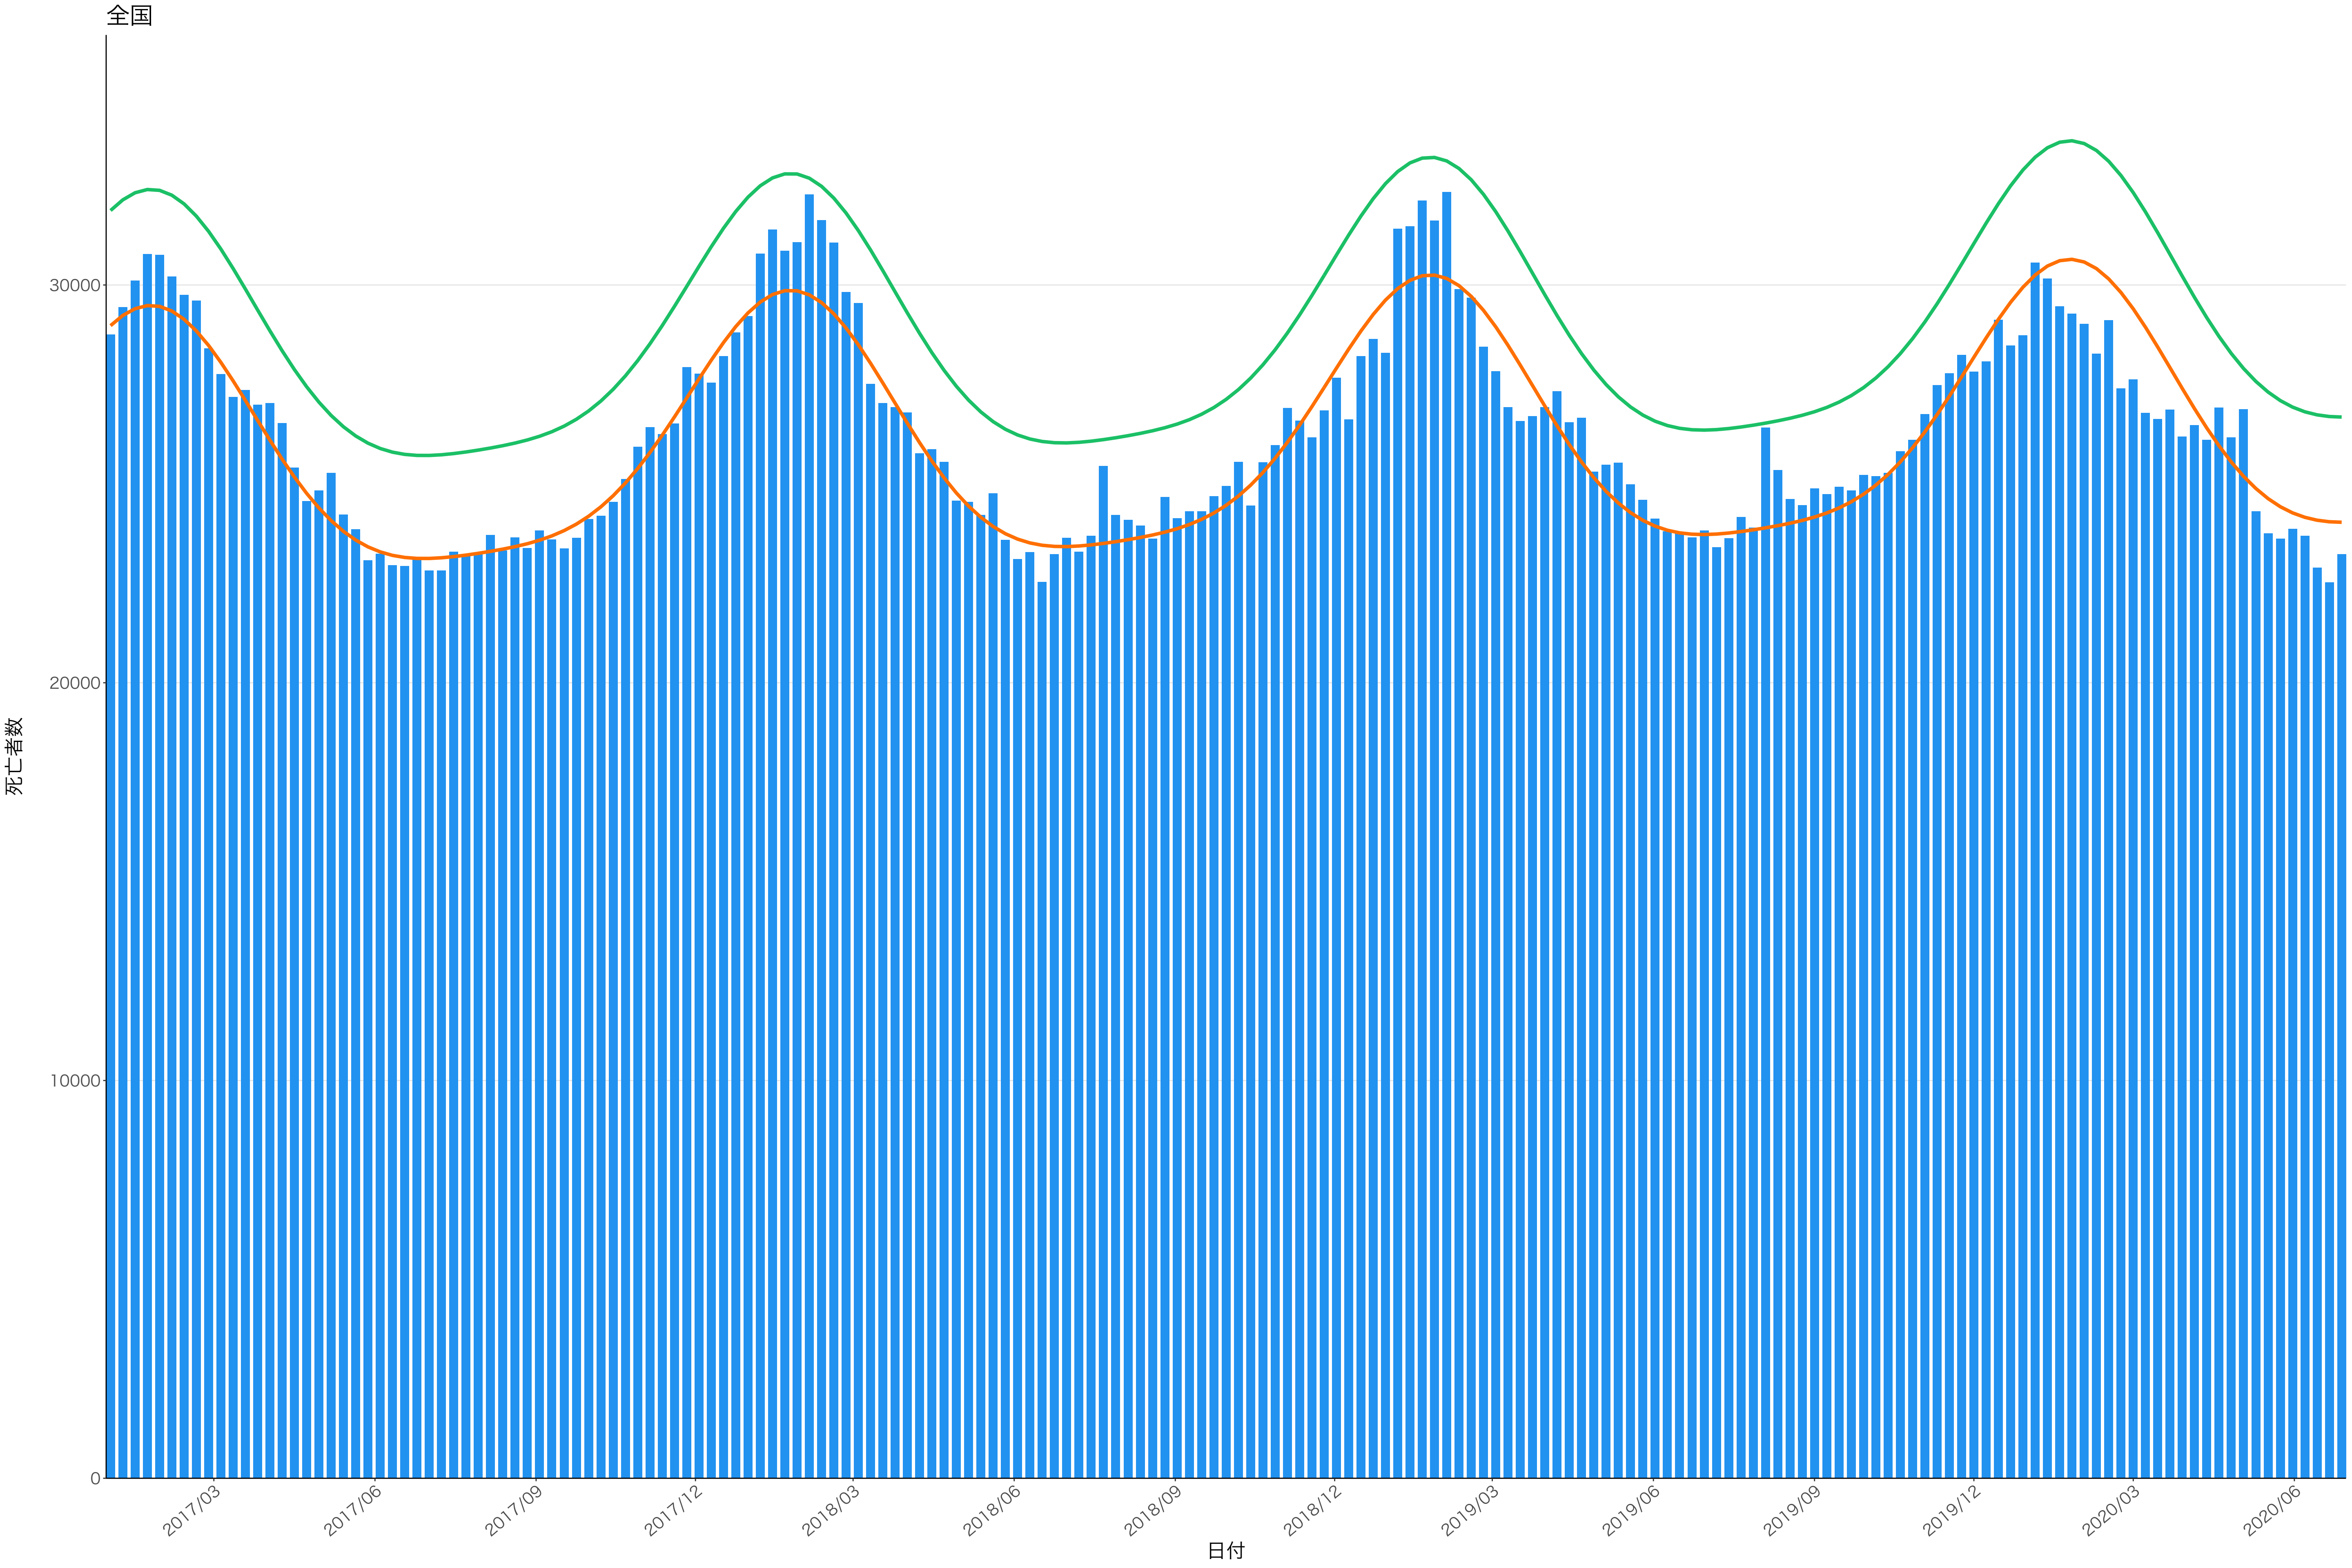

全国

400  
300  
200  
100  
0

2017/03 2017/06 2017/09 2017/12 2018/03 2018/06 2018/09 2018/12 2019/03 2019/06 2019/09 2019/12 2020/03 2020/06

日付

死亡者数

死亡者数

2017/03 2017/06 2017/09 2017/12 2018/03 2018/06 2018/09 2018/12 2019/03 2019/06 2019/09 2019/12 2020/03 2020/06

日付

死亡者数

2017/03 2017/06 2017/09 2017/12 2018/03 2018/06 2018/09 2018/12 2019/03 2019/06 2019/09 2019/12 2020/03 2020/06

日付

500  
400  
300  
200  
100  
0

2017/03 2017/06 2017/09 2017/12 2018/03 2018/06 2018/09 2018/12 2019/03 2019/06 2019/09 2019/12 2020/03 2020/06

日付

死亡者数

200

100

0

日付

死亡者数

2017/03 2017/06 2017/09 2017/12 2018/03 2018/06 2018/09 2018/12 2019/03 2019/06 2019/09 2019/12 2020/03 2020/06