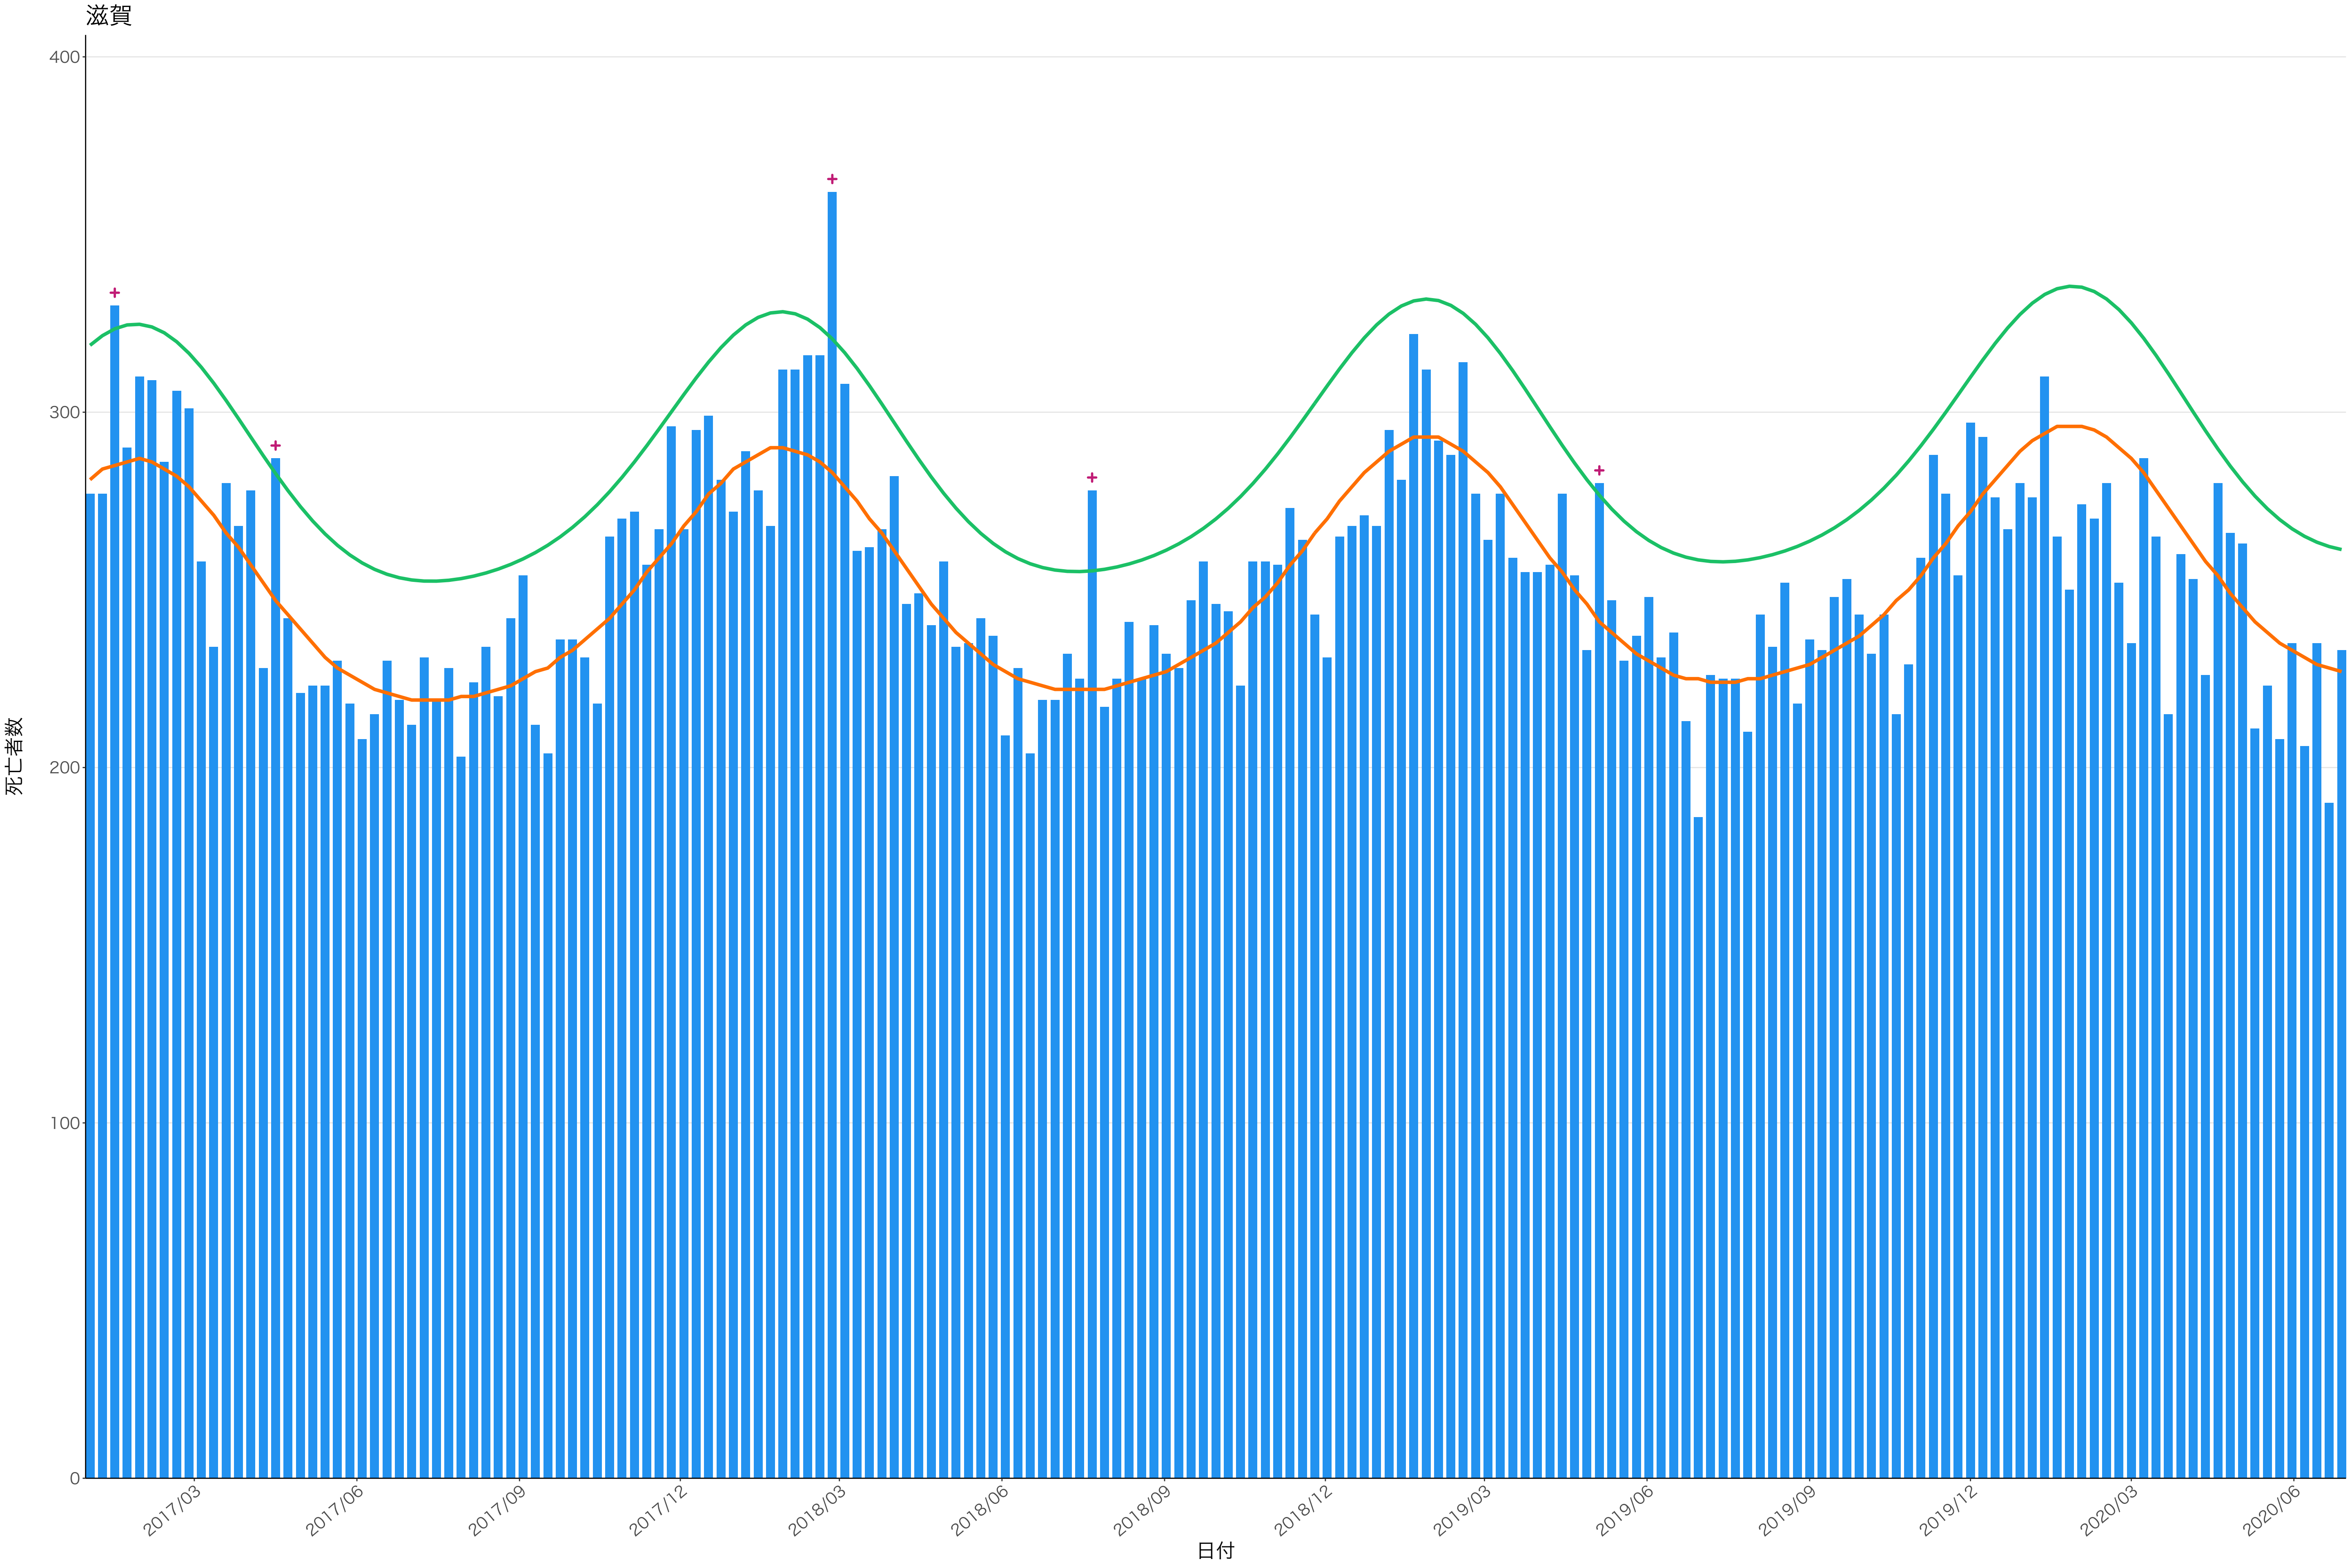

全国

400  
300  
200  
100  
0

2017/03 2017/06 2017/09 2017/12 2018/03 2018/06 2018/09 2018/12 2019/03 2019/06 2019/09 2019/12 2020/03 2020/06

日付

死亡者数

死亡者数

2017/03 2017/06 2017/09 2017/12 2018/03 2018/06 2018/09 2018/12 2019/03 2019/06 2019/09 2019/12 2020/03 2020/06

日付

死亡者数

2017/03 2017/06 2017/09 2017/12 2018/03 2018/06 2018/09 2018/12 2019/03 2019/06 2019/09 2019/12 2020/03 2020/06

日付

500  
400  
300  
200  
100  
0

2017/03 2017/06 2017/09 2017/12 2018/03 2018/06 2018/09 2018/12 2019/03 2019/06 2019/09 2019/12 2020/03 2020/06

日付

死亡者数

200

100

0

日付

死亡者数

2017/03 2017/06 2017/09 2017/12 2018/03 2018/06 2018/09 2018/12 2019/03 2019/06 2019/09 2019/12 2020/03 2020/06