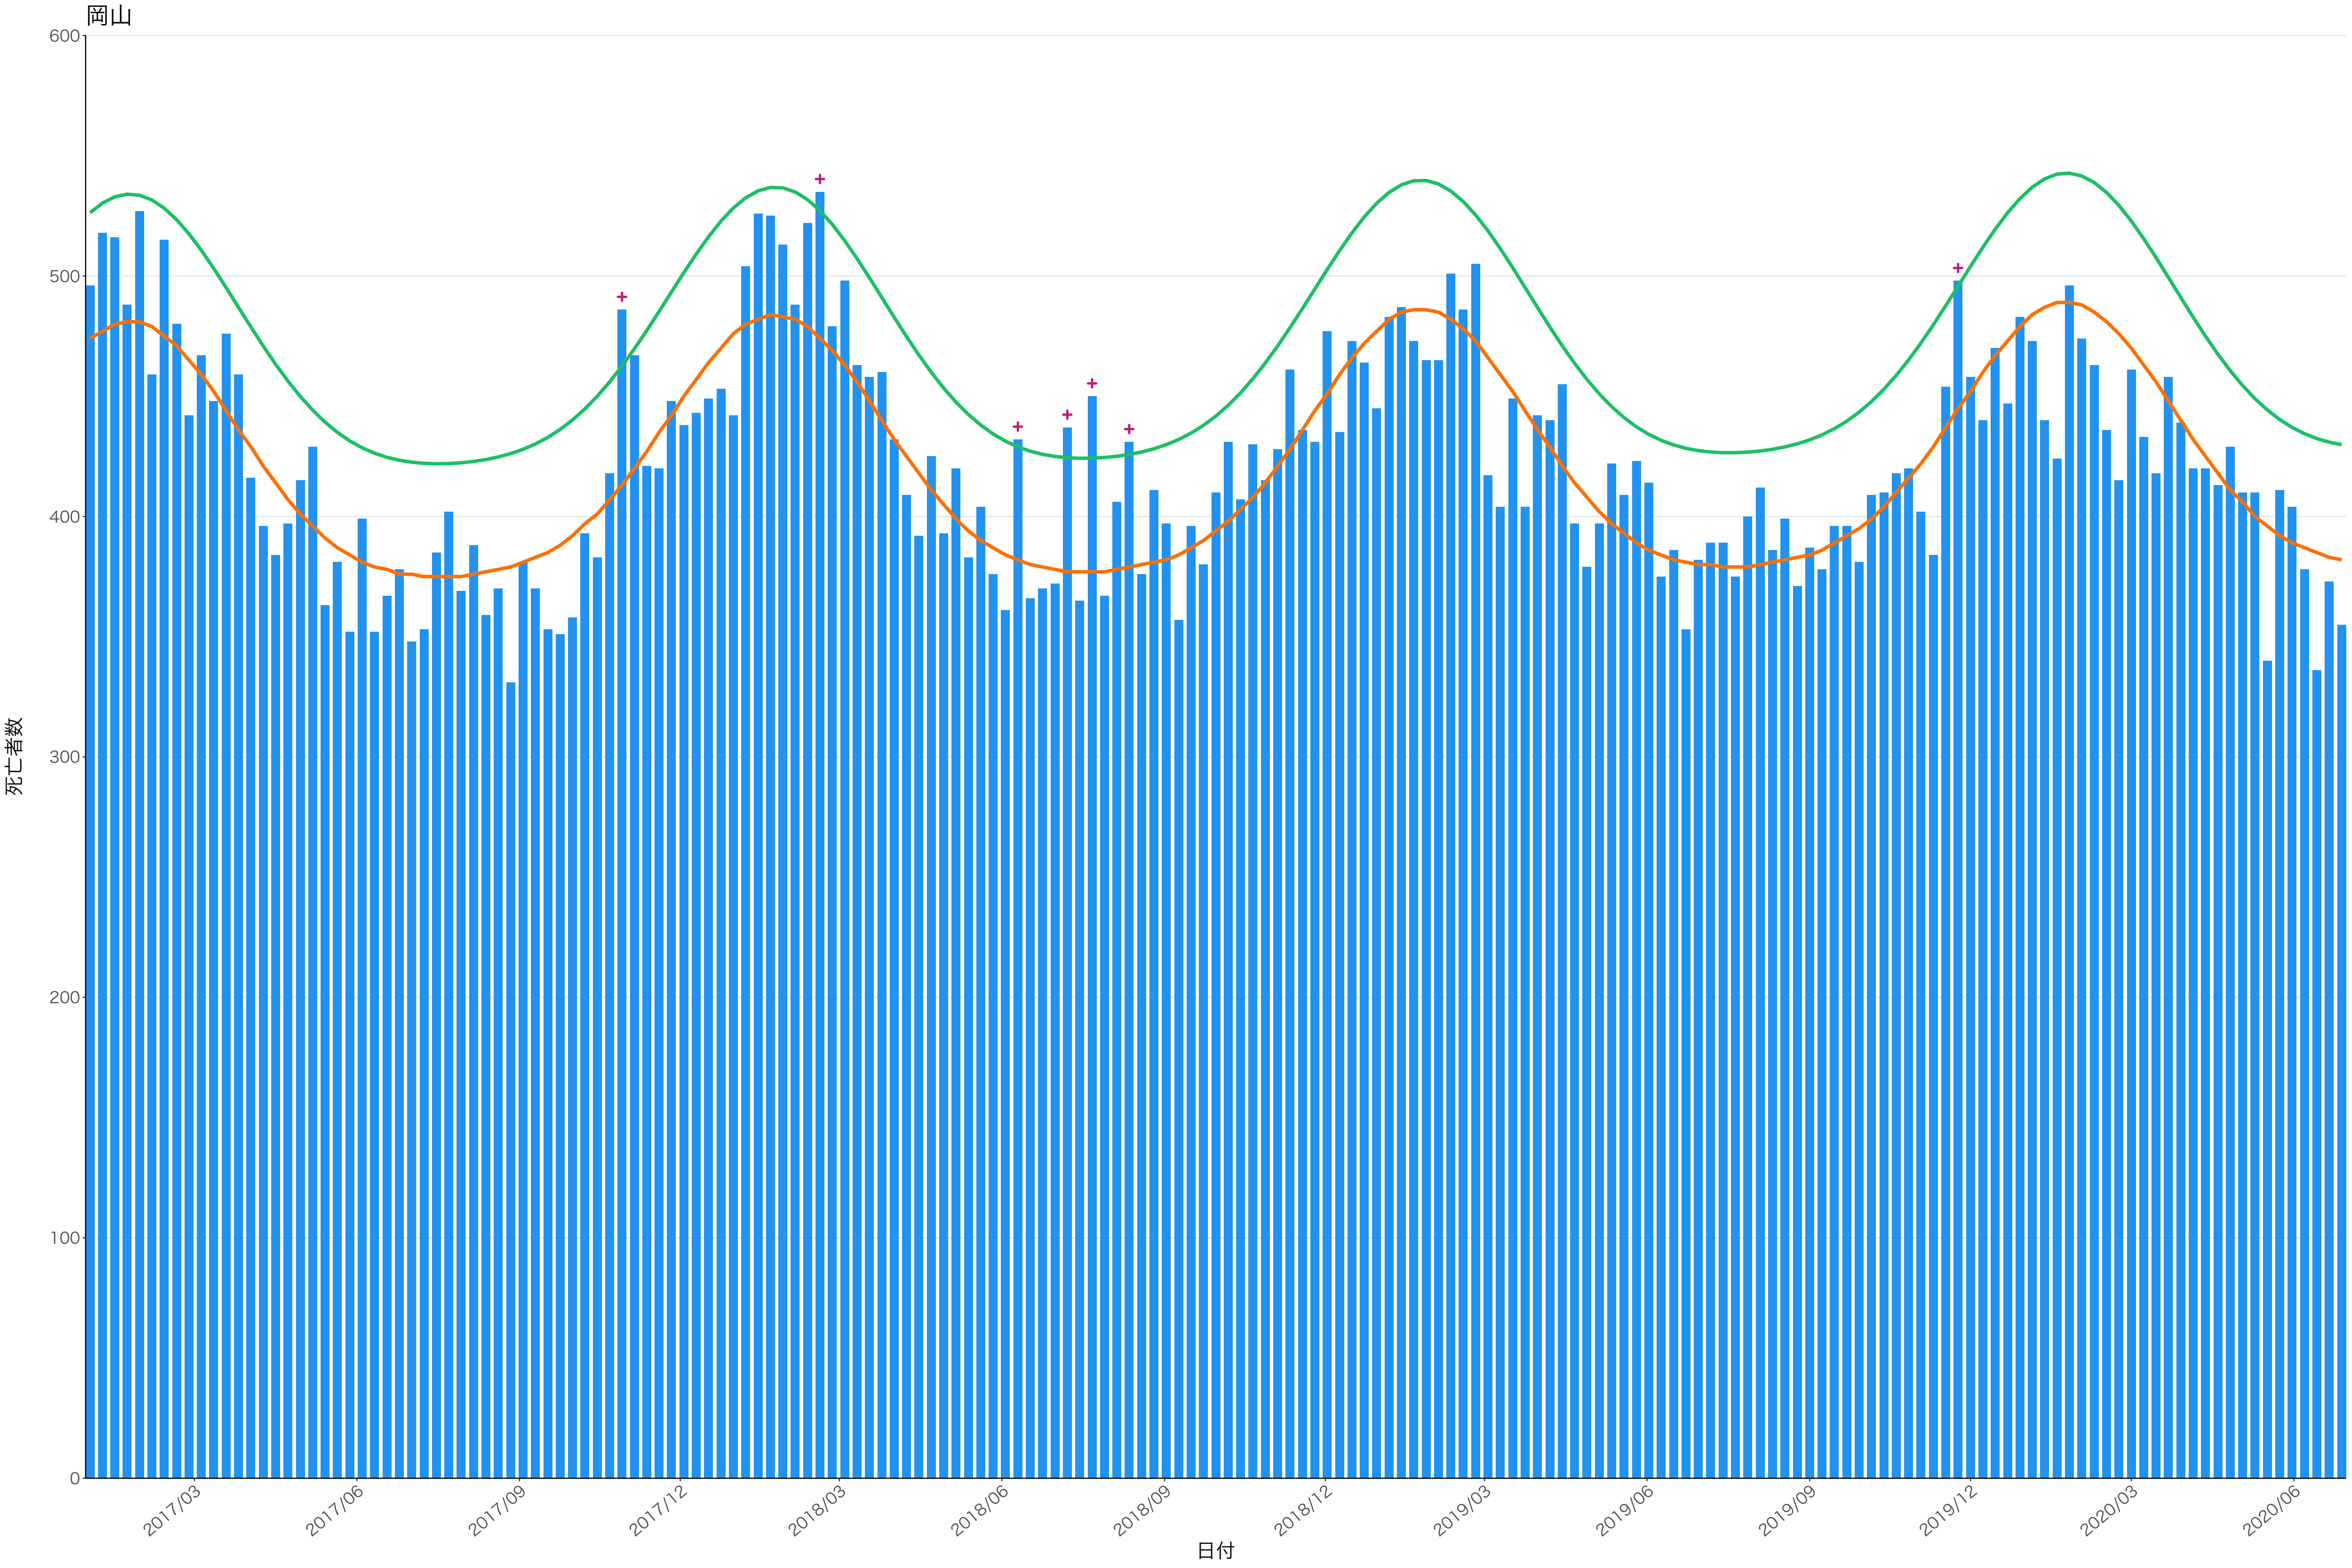

全国

400  
300  
200  
100  
0

2017/03 2017/06 2017/09 2017/12 2018/03 2018/06 2018/09 2018/12 2019/03 2019/06 2019/09 2019/12 2020/03 2020/06

日付

死亡者数

死亡者数

2017/03 2017/06 2017/09 2017/12 2018/03 2018/06 2018/09 2018/12 2019/03 2019/06 2019/09 2019/12 2020/03 2020/06

日付

死亡者数

2017/03 2017/06 2017/09 2017/12 2018/03 2018/06 2018/09 2018/12 2019/03 2019/06 2019/09 2019/12 2020/03 2020/06

日付

500  
400  
300  
200  
100  
0

2017/03 2017/06 2017/09 2017/12 2018/03 2018/06 2018/09 2018/12 2019/03 2019/06 2019/09 2019/12 2020/03 2020/06

日付

死亡者数

200

100

0

日付

死亡者数

2017/03 2017/06 2017/09 2017/12 2018/03 2018/06 2018/09 2018/12 2019/03 2019/06 2019/09 2019/12 2020/03 2020/06