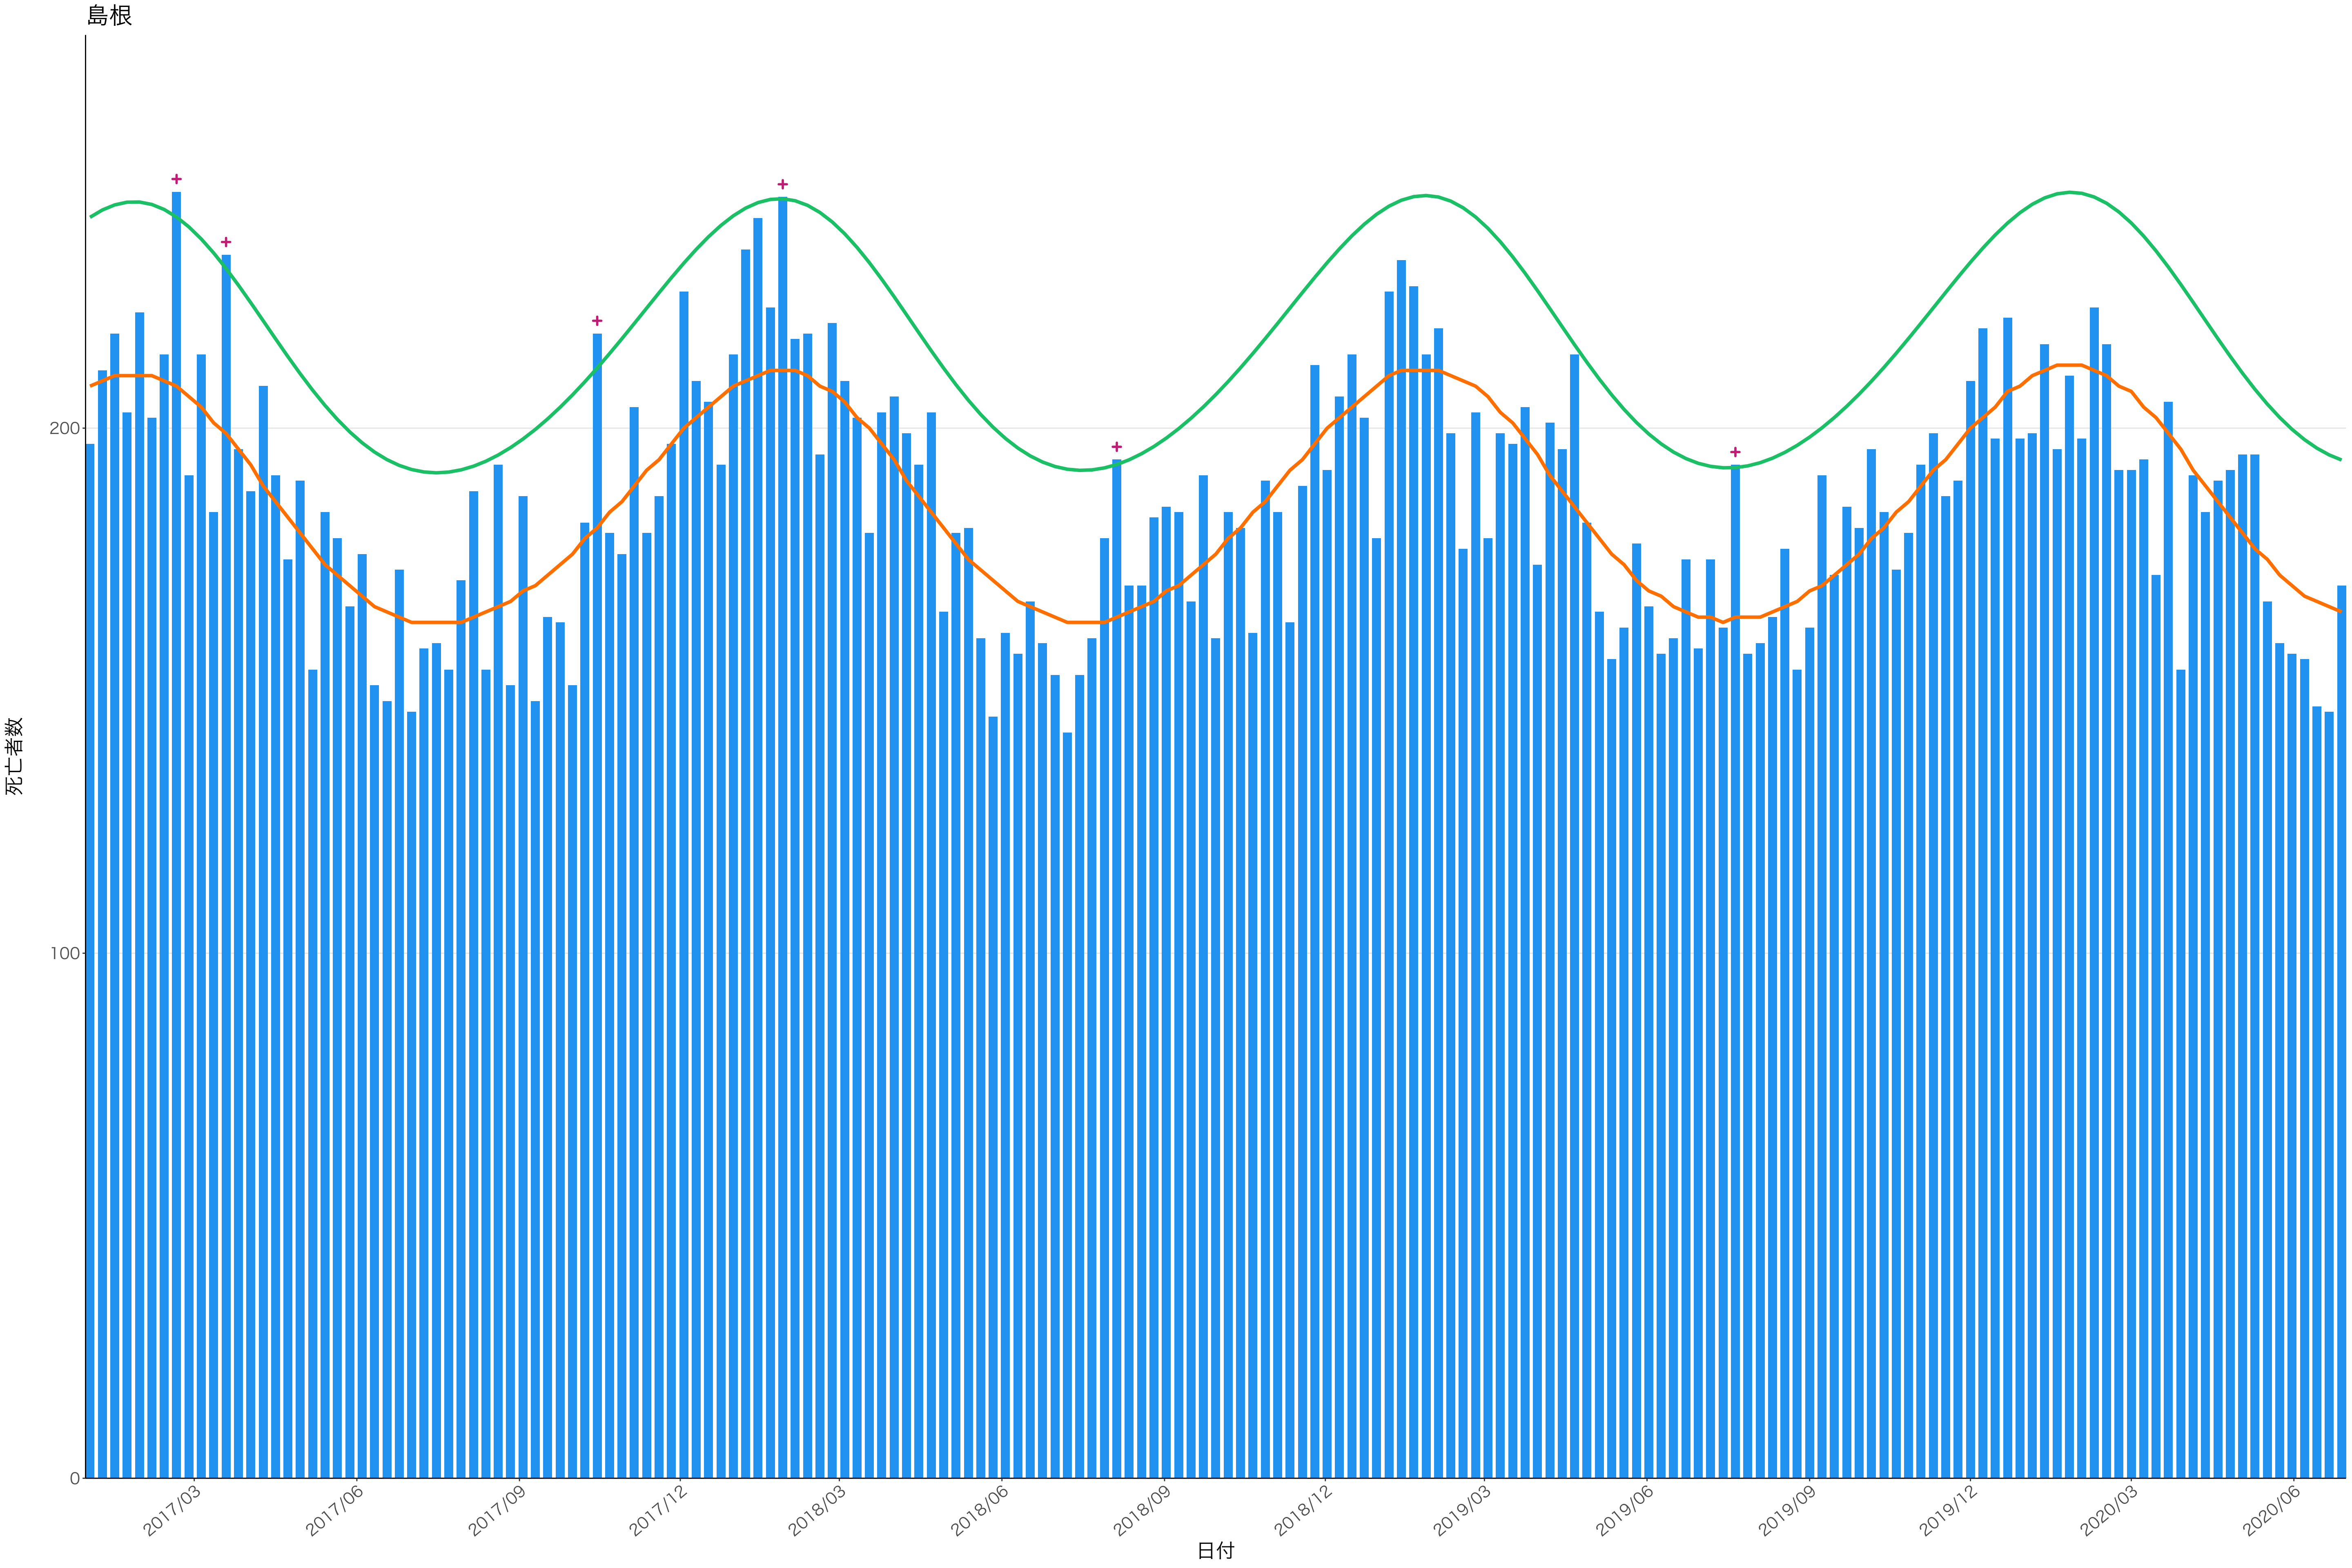

全国

400  
300  
200  
100  
0

2017/03 2017/06 2017/09 2017/12 2018/03 2018/06 2018/09 2018/12 2019/03 2019/06 2019/09 2019/12 2020/03 2020/06

日付

死亡者数

死亡者数

2017/03 2017/06 2017/09 2017/12 2018/03 2018/06 2018/09 2018/12 2019/03 2019/06 2019/09 2019/12 2020/03 2020/06

日付

死亡者数

2017/03 2017/06 2017/09 2017/12 2018/03 2018/06 2018/09 2018/12 2019/03 2019/06 2019/09 2019/12 2020/03 2020/06

日付

500  
400  
300  
200  
100  
0

2017/03 2017/06 2017/09 2017/12 2018/03 2018/06 2018/09 2018/12 2019/03 2019/06 2019/09 2019/12 2020/03 2020/06

日付

死亡者数

200

100

0

日付

死亡者数

2017/03 2017/06 2017/09 2017/12 2018/03 2018/06 2018/09 2018/12 2019/03 2019/06 2019/09 2019/12 2020/03 2020/06