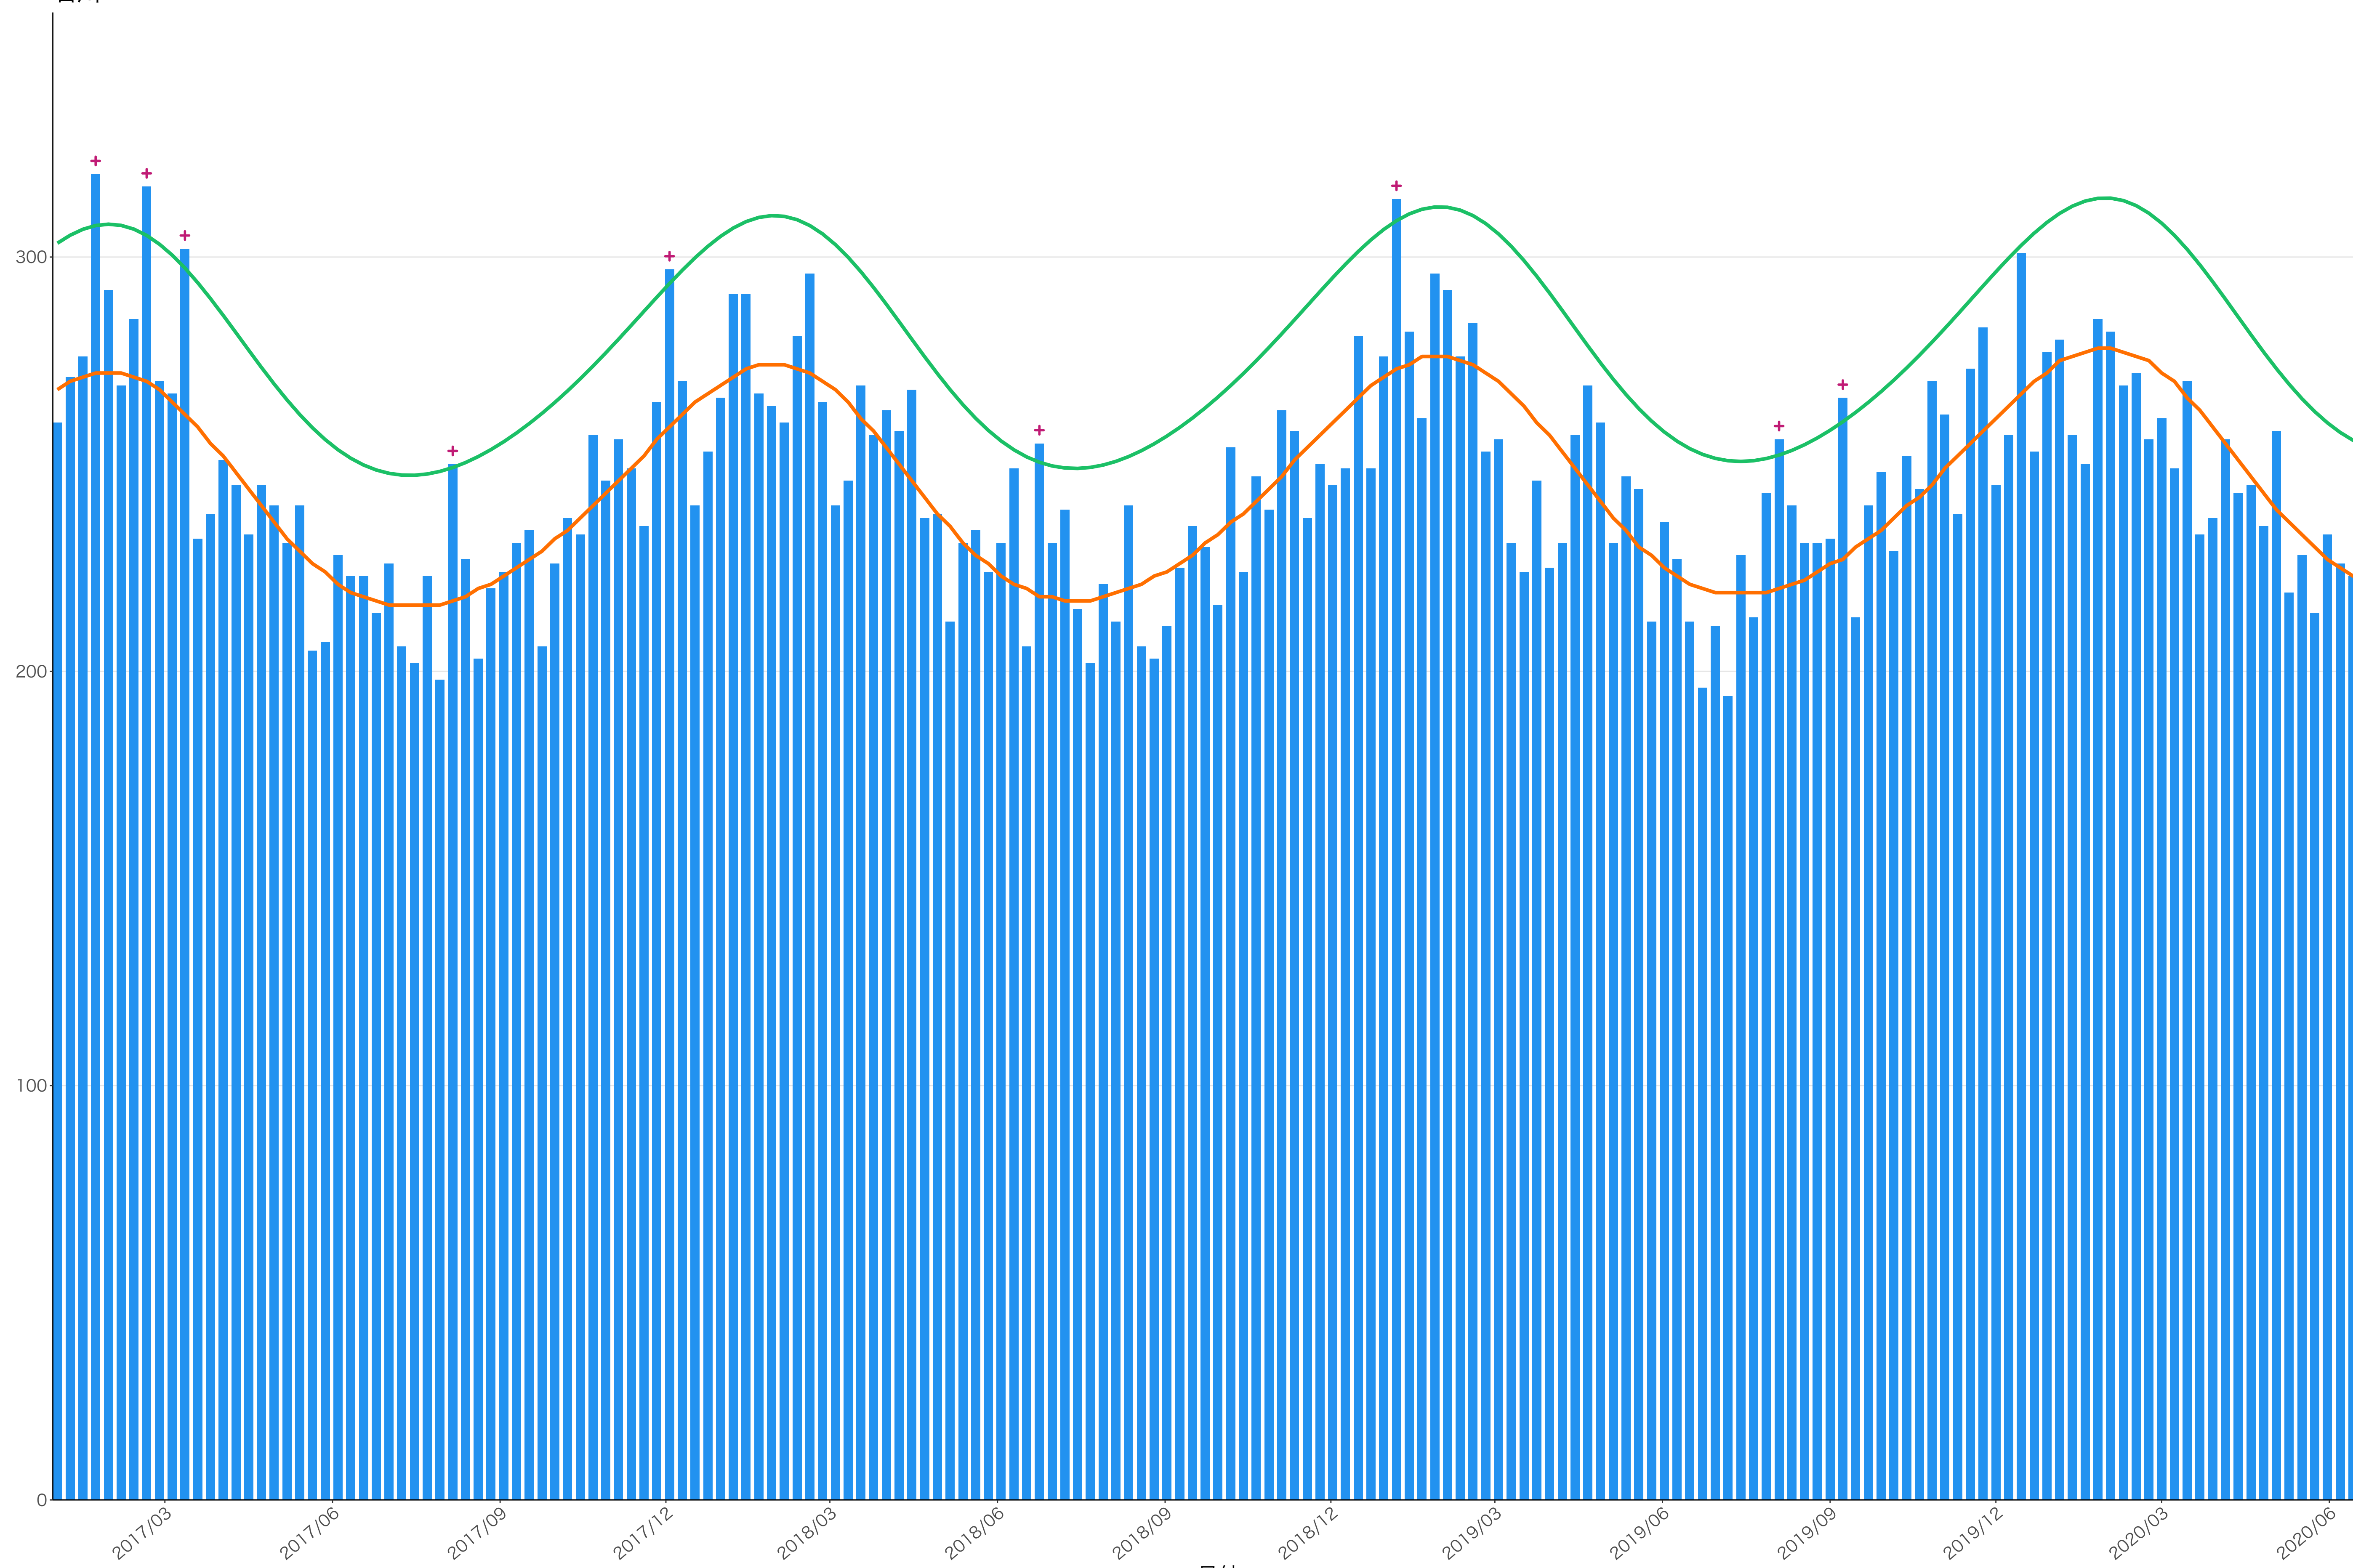

全国

400  
300  
200  
100  
0

2017/03 2017/06 2017/09 2017/12 2018/03 2018/06 2018/09 2018/12 2019/03 2019/06 2019/09 2019/12 2020/03 2020/06

日付

死亡者数

死亡者数

2017/03 2017/06 2017/09 2017/12 2018/03 2018/06 2018/09 2018/12 2019/03 2019/06 2019/09 2019/12 2020/03 2020/06

日付

死亡者数

2017/03 2017/06 2017/09 2017/12 2018/03 2018/06 2018/09 2018/12 2019/03 2019/06 2019/09 2019/12 2020/03 2020/06

日付

500  
400  
300  
200  
100  
0

2017/03 2017/06 2017/09 2017/12 2018/03 2018/06 2018/09 2018/12 2019/03 2019/06 2019/09 2019/12 2020/03 2020/06

日付

死亡者数

200

100

0

日付

死亡者数

2017/03 2017/06 2017/09 2017/12 2018/03 2018/06 2018/09 2018/12 2019/03 2019/06 2019/09 2019/12 2020/03 2020/06