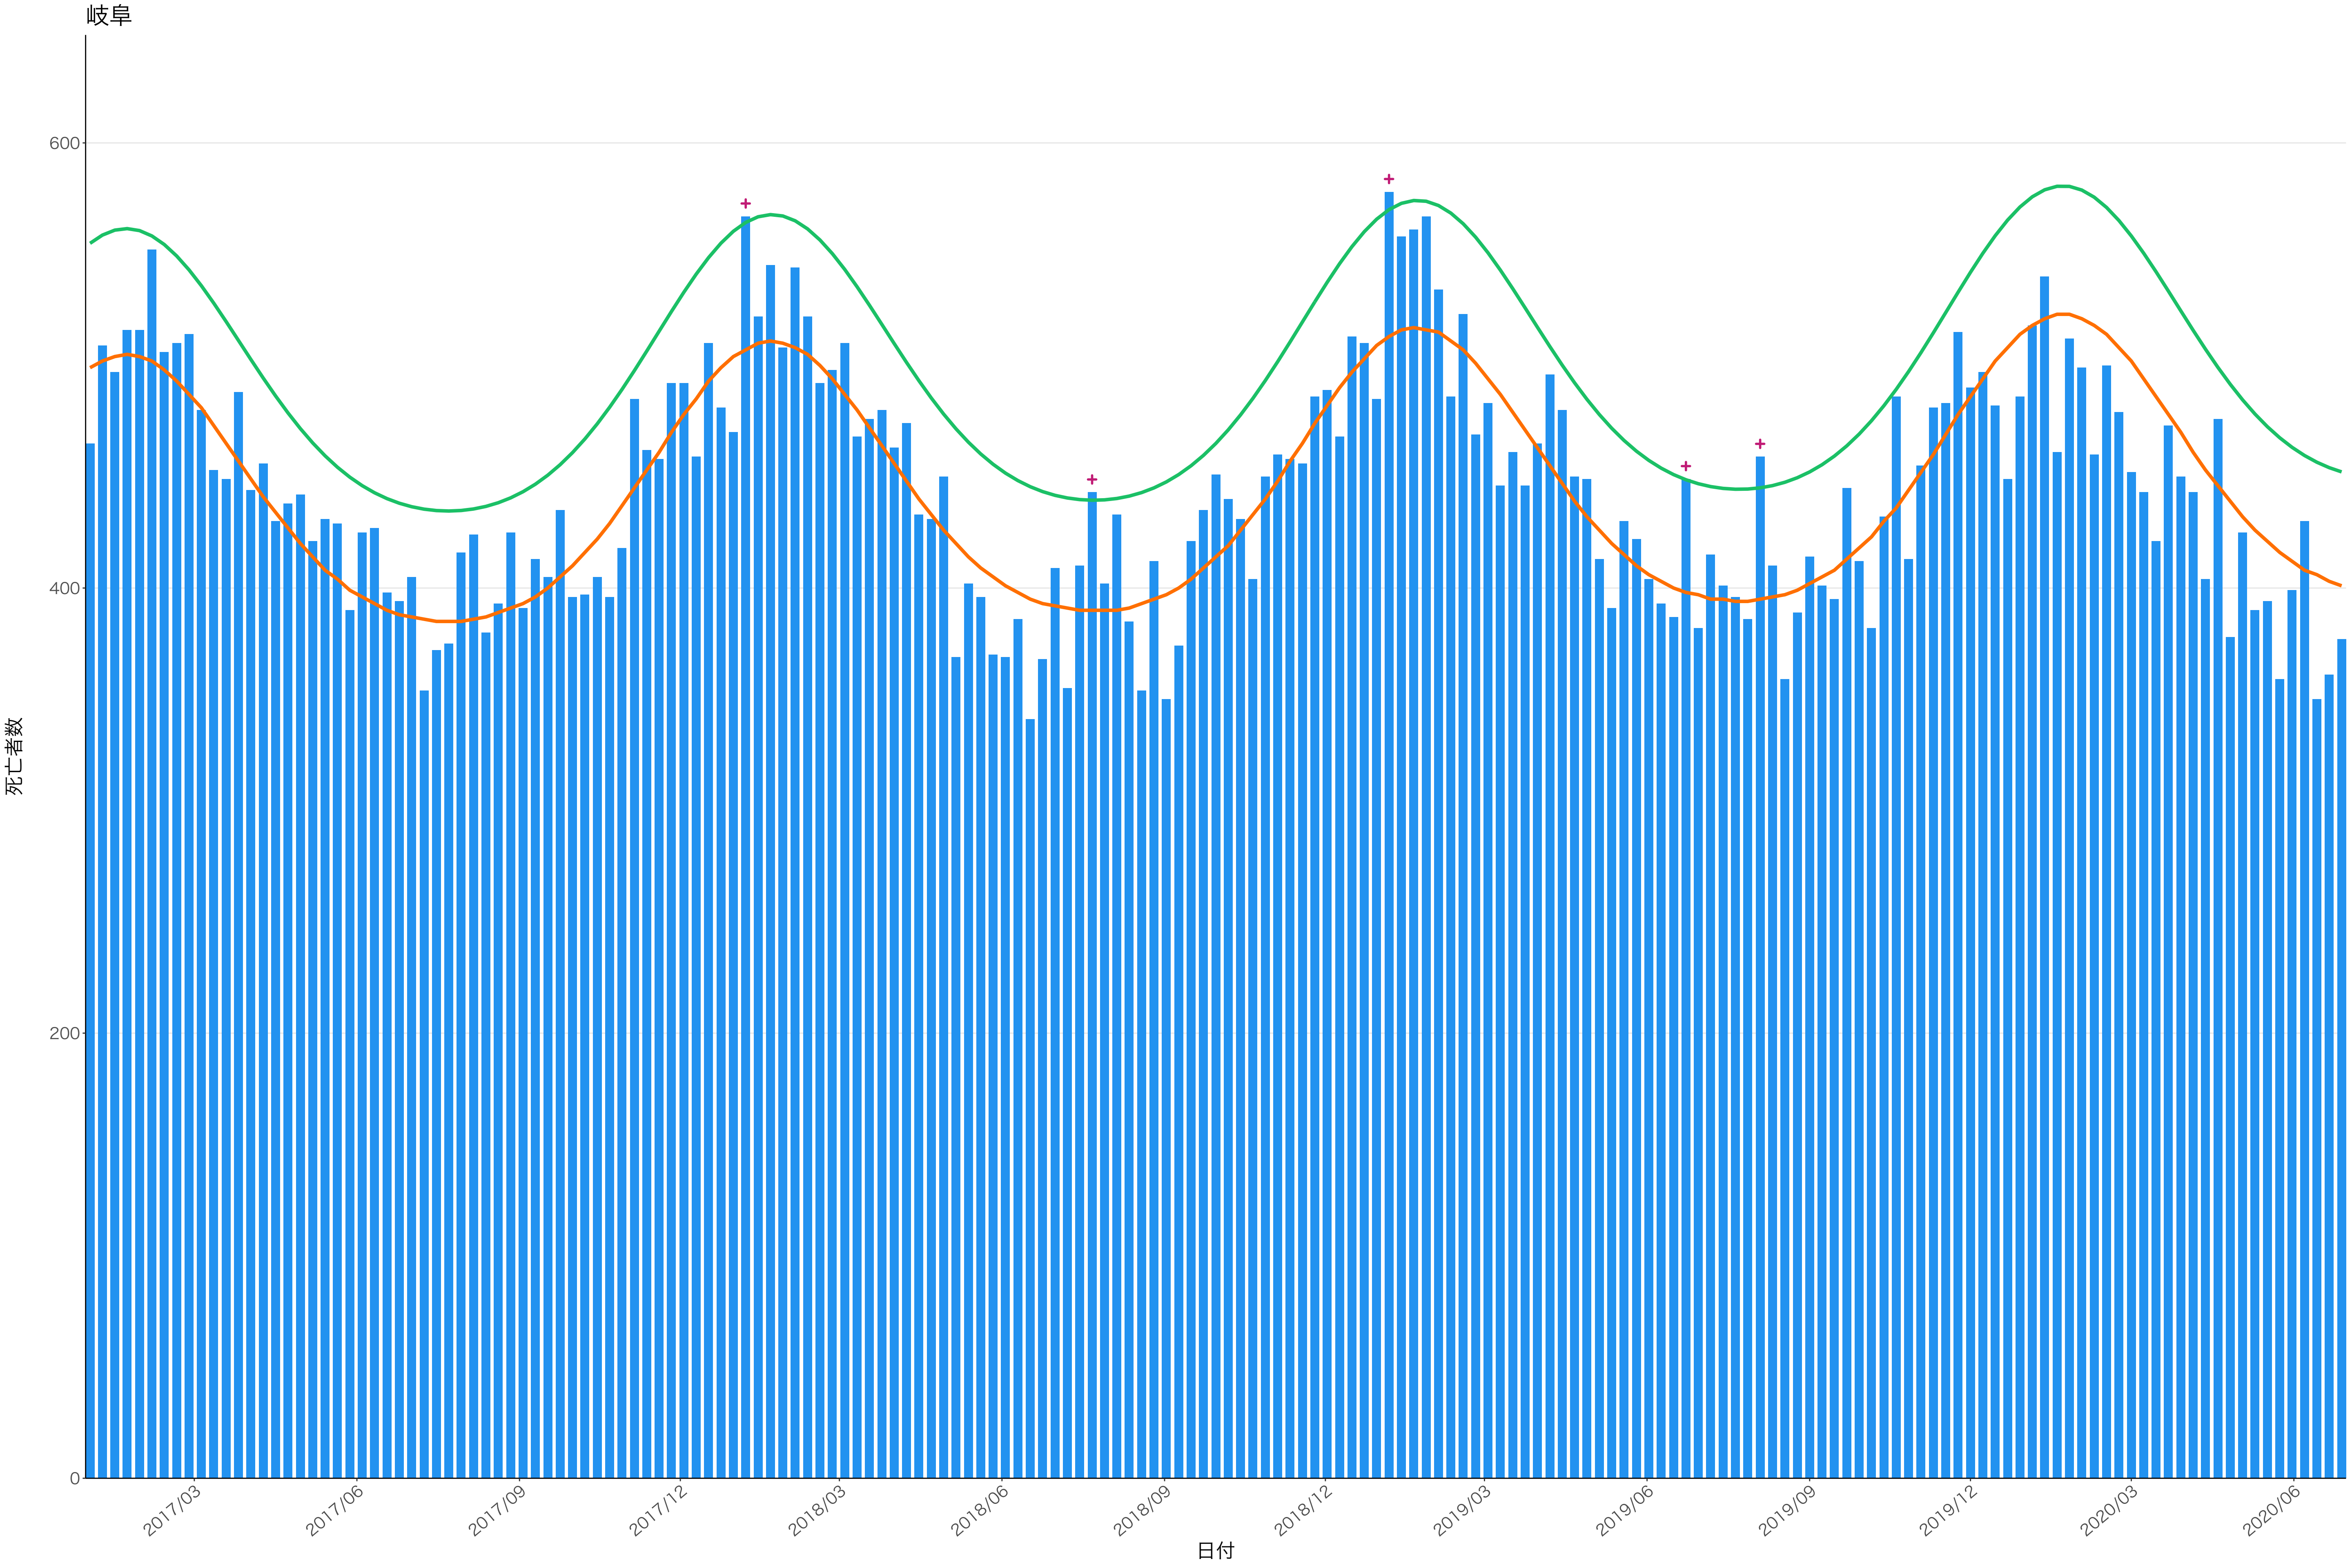

全国

400  
300  
200  
100  
0

2017/03 2017/06 2017/09 2017/12 2018/03 2018/06 2018/09 2018/12 2019/03 2019/06 2019/09 2019/12 2020/03 2020/06

日付

死亡者数

死亡者数

2017/03 2017/06 2017/09 2017/12 2018/03 2018/06 2018/09 2018/12 2019/03 2019/06 2019/09 2019/12 2020/03 2020/06

日付

死亡者数

2017/03 2017/06 2017/09 2017/12 2018/03 2018/06 2018/09 2018/12 2019/03 2019/06 2019/09 2019/12 2020/03 2020/06

日付

500  
400  
300  
200  
100  
0

2017/03 2017/06 2017/09 2017/12 2018/03 2018/06 2018/09 2018/12 2019/03 2019/06 2019/09 2019/12 2020/03 2020/06

日付

死亡者数

200

100

0

日付

死亡者数

2017/03 2017/06 2017/09 2017/12 2018/03 2018/06 2018/09 2018/12 2019/03 2019/06 2019/09 2019/12 2020/03 2020/06