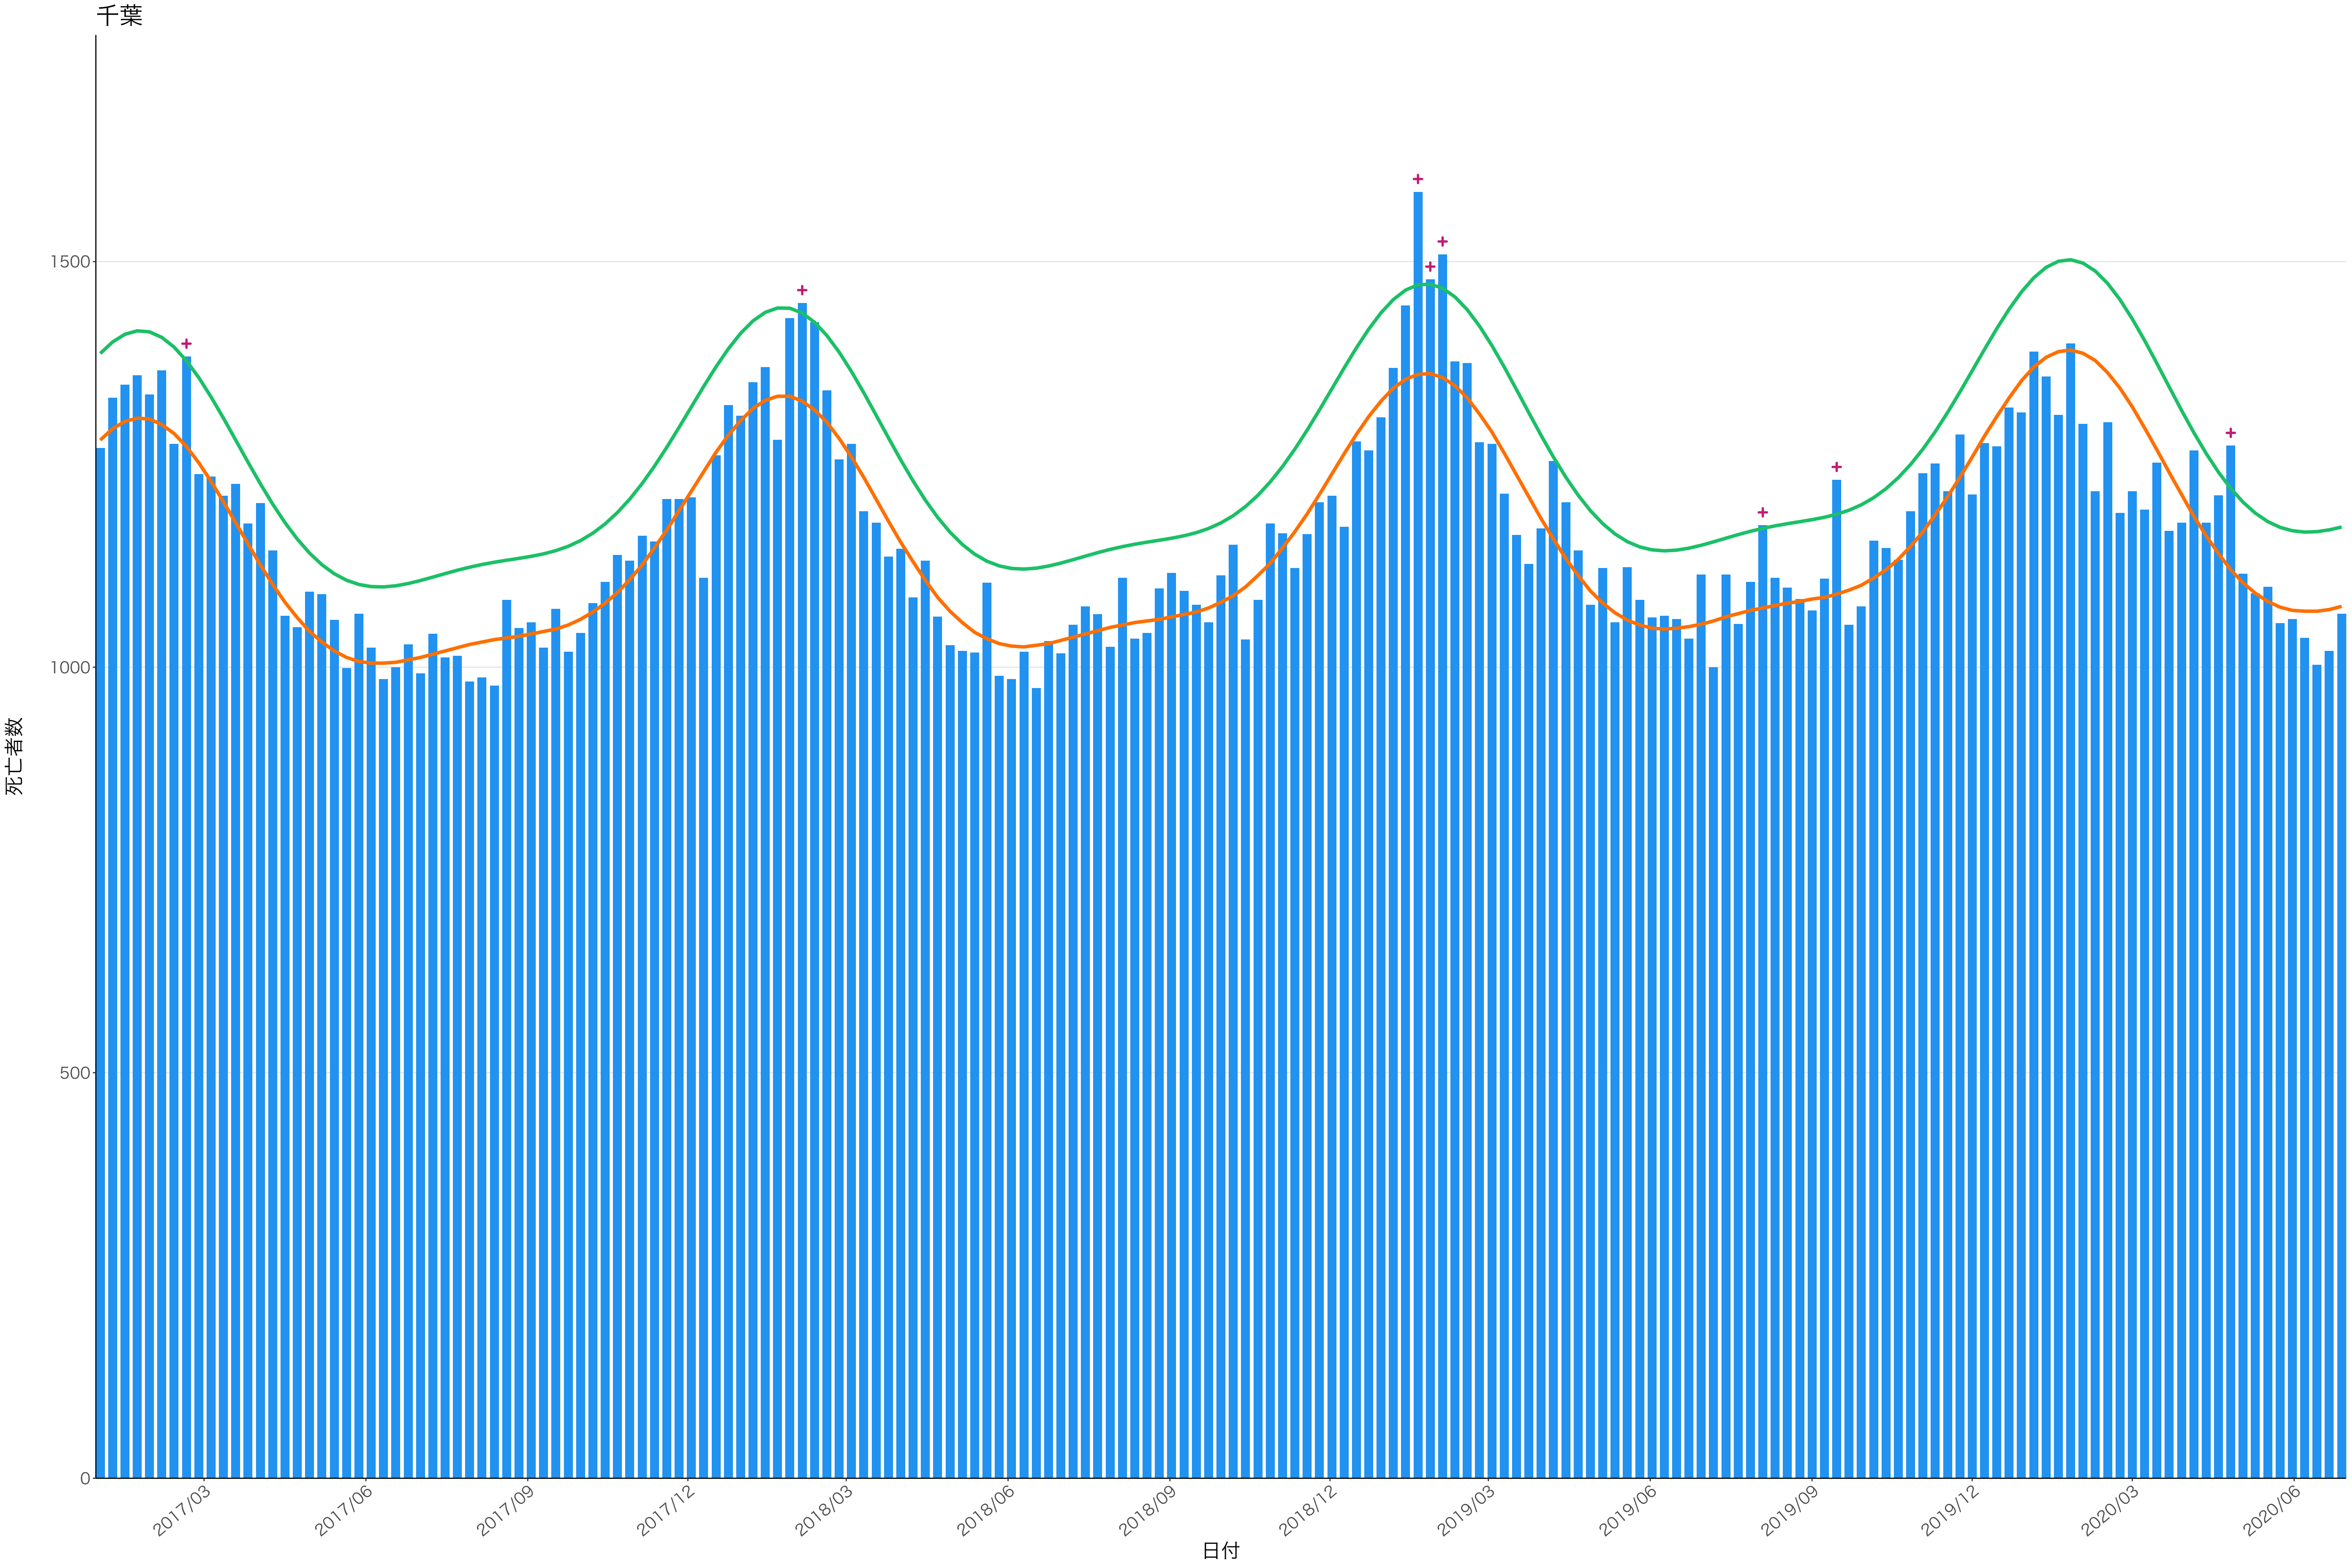

全国

400  
300  
200  
100  
0

2017/03 2017/06 2017/09 2017/12 2018/03 2018/06 2018/09 2018/12 2019/03 2019/06 2019/09 2019/12 2020/03 2020/06

日付

死亡者数

死亡者数

2017/03 2017/06 2017/09 2017/12 2018/03 2018/06 2018/09 2018/12 2019/03 2019/06 2019/09 2019/12 2020/03 2020/06

日付

死亡者数

2017/03 2017/06 2017/09 2017/12 2018/03 2018/06 2018/09 2018/12 2019/03 2019/06 2019/09 2019/12 2020/03 2020/06

日付

500  
400  
300  
200  
100  
0

2017/03 2017/06 2017/09 2017/12 2018/03 2018/06 2018/09 2018/12 2019/03 2019/06 2019/09 2019/12 2020/03 2020/06

日付

死亡者数

200

100

0

日付

死亡者数

2017/03 2017/06 2017/09 2017/12 2018/03 2018/06 2018/09 2018/12 2019/03 2019/06 2019/09 2019/12 2020/03 2020/06