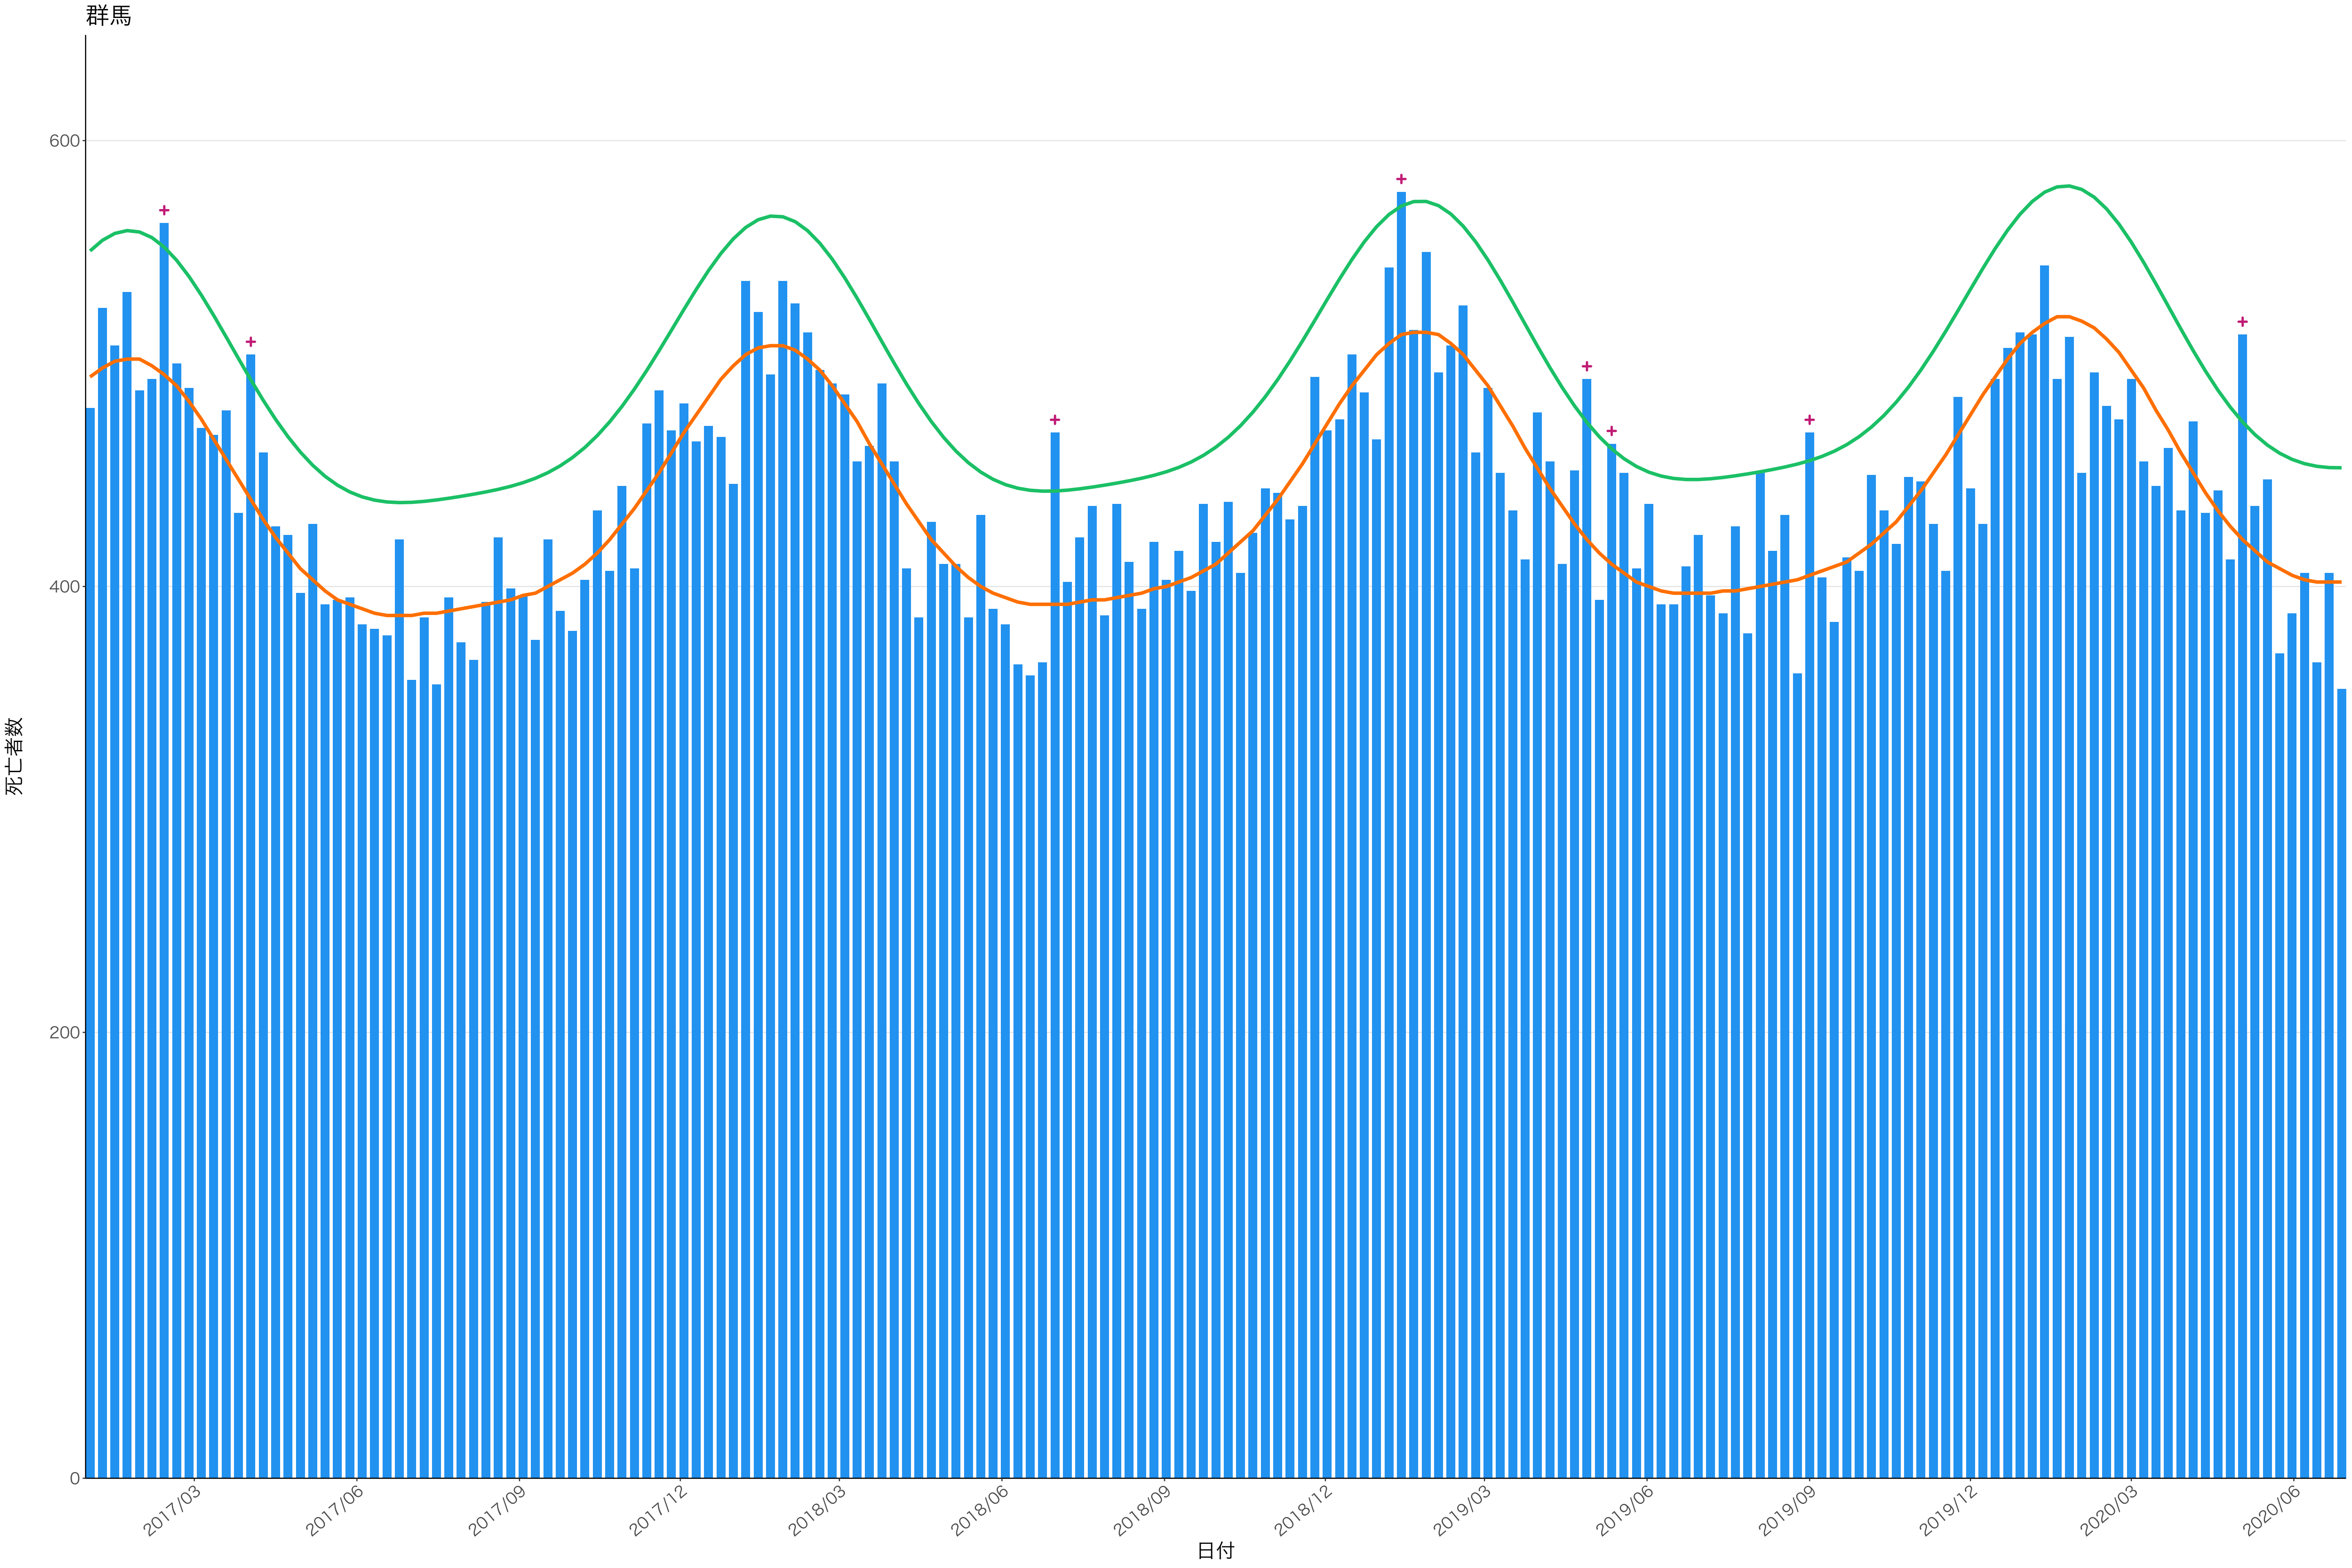

全国

400  
300  
200  
100  
0

2017/03 2017/06 2017/09 2017/12 2018/03 2018/06 2018/09 2018/12 2019/03 2019/06 2019/09 2019/12 2020/03 2020/06

日付

死亡者数

死亡者数

2017/03 2017/06 2017/09 2017/12 2018/03 2018/06 2018/09 2018/12 2019/03 2019/06 2019/09 2019/12 2020/03 2020/06

日付

死亡者数

2017/03 2017/06 2017/09 2017/12 2018/03 2018/06 2018/09 2018/12 2019/03 2019/06 2019/09 2019/12 2020/03 2020/06

日付

500  
400  
300  
200  
100  
0

2017/03 2017/06 2017/09 2017/12 2018/03 2018/06 2018/09 2018/12 2019/03 2019/06 2019/09 2019/12 2020/03 2020/06

日付

死亡者数

200

100

0

日付

死亡者数

2017/03 2017/06 2017/09 2017/12 2018/03 2018/06 2018/09 2018/12 2019/03 2019/06 2019/09 2019/12 2020/03 2020/06