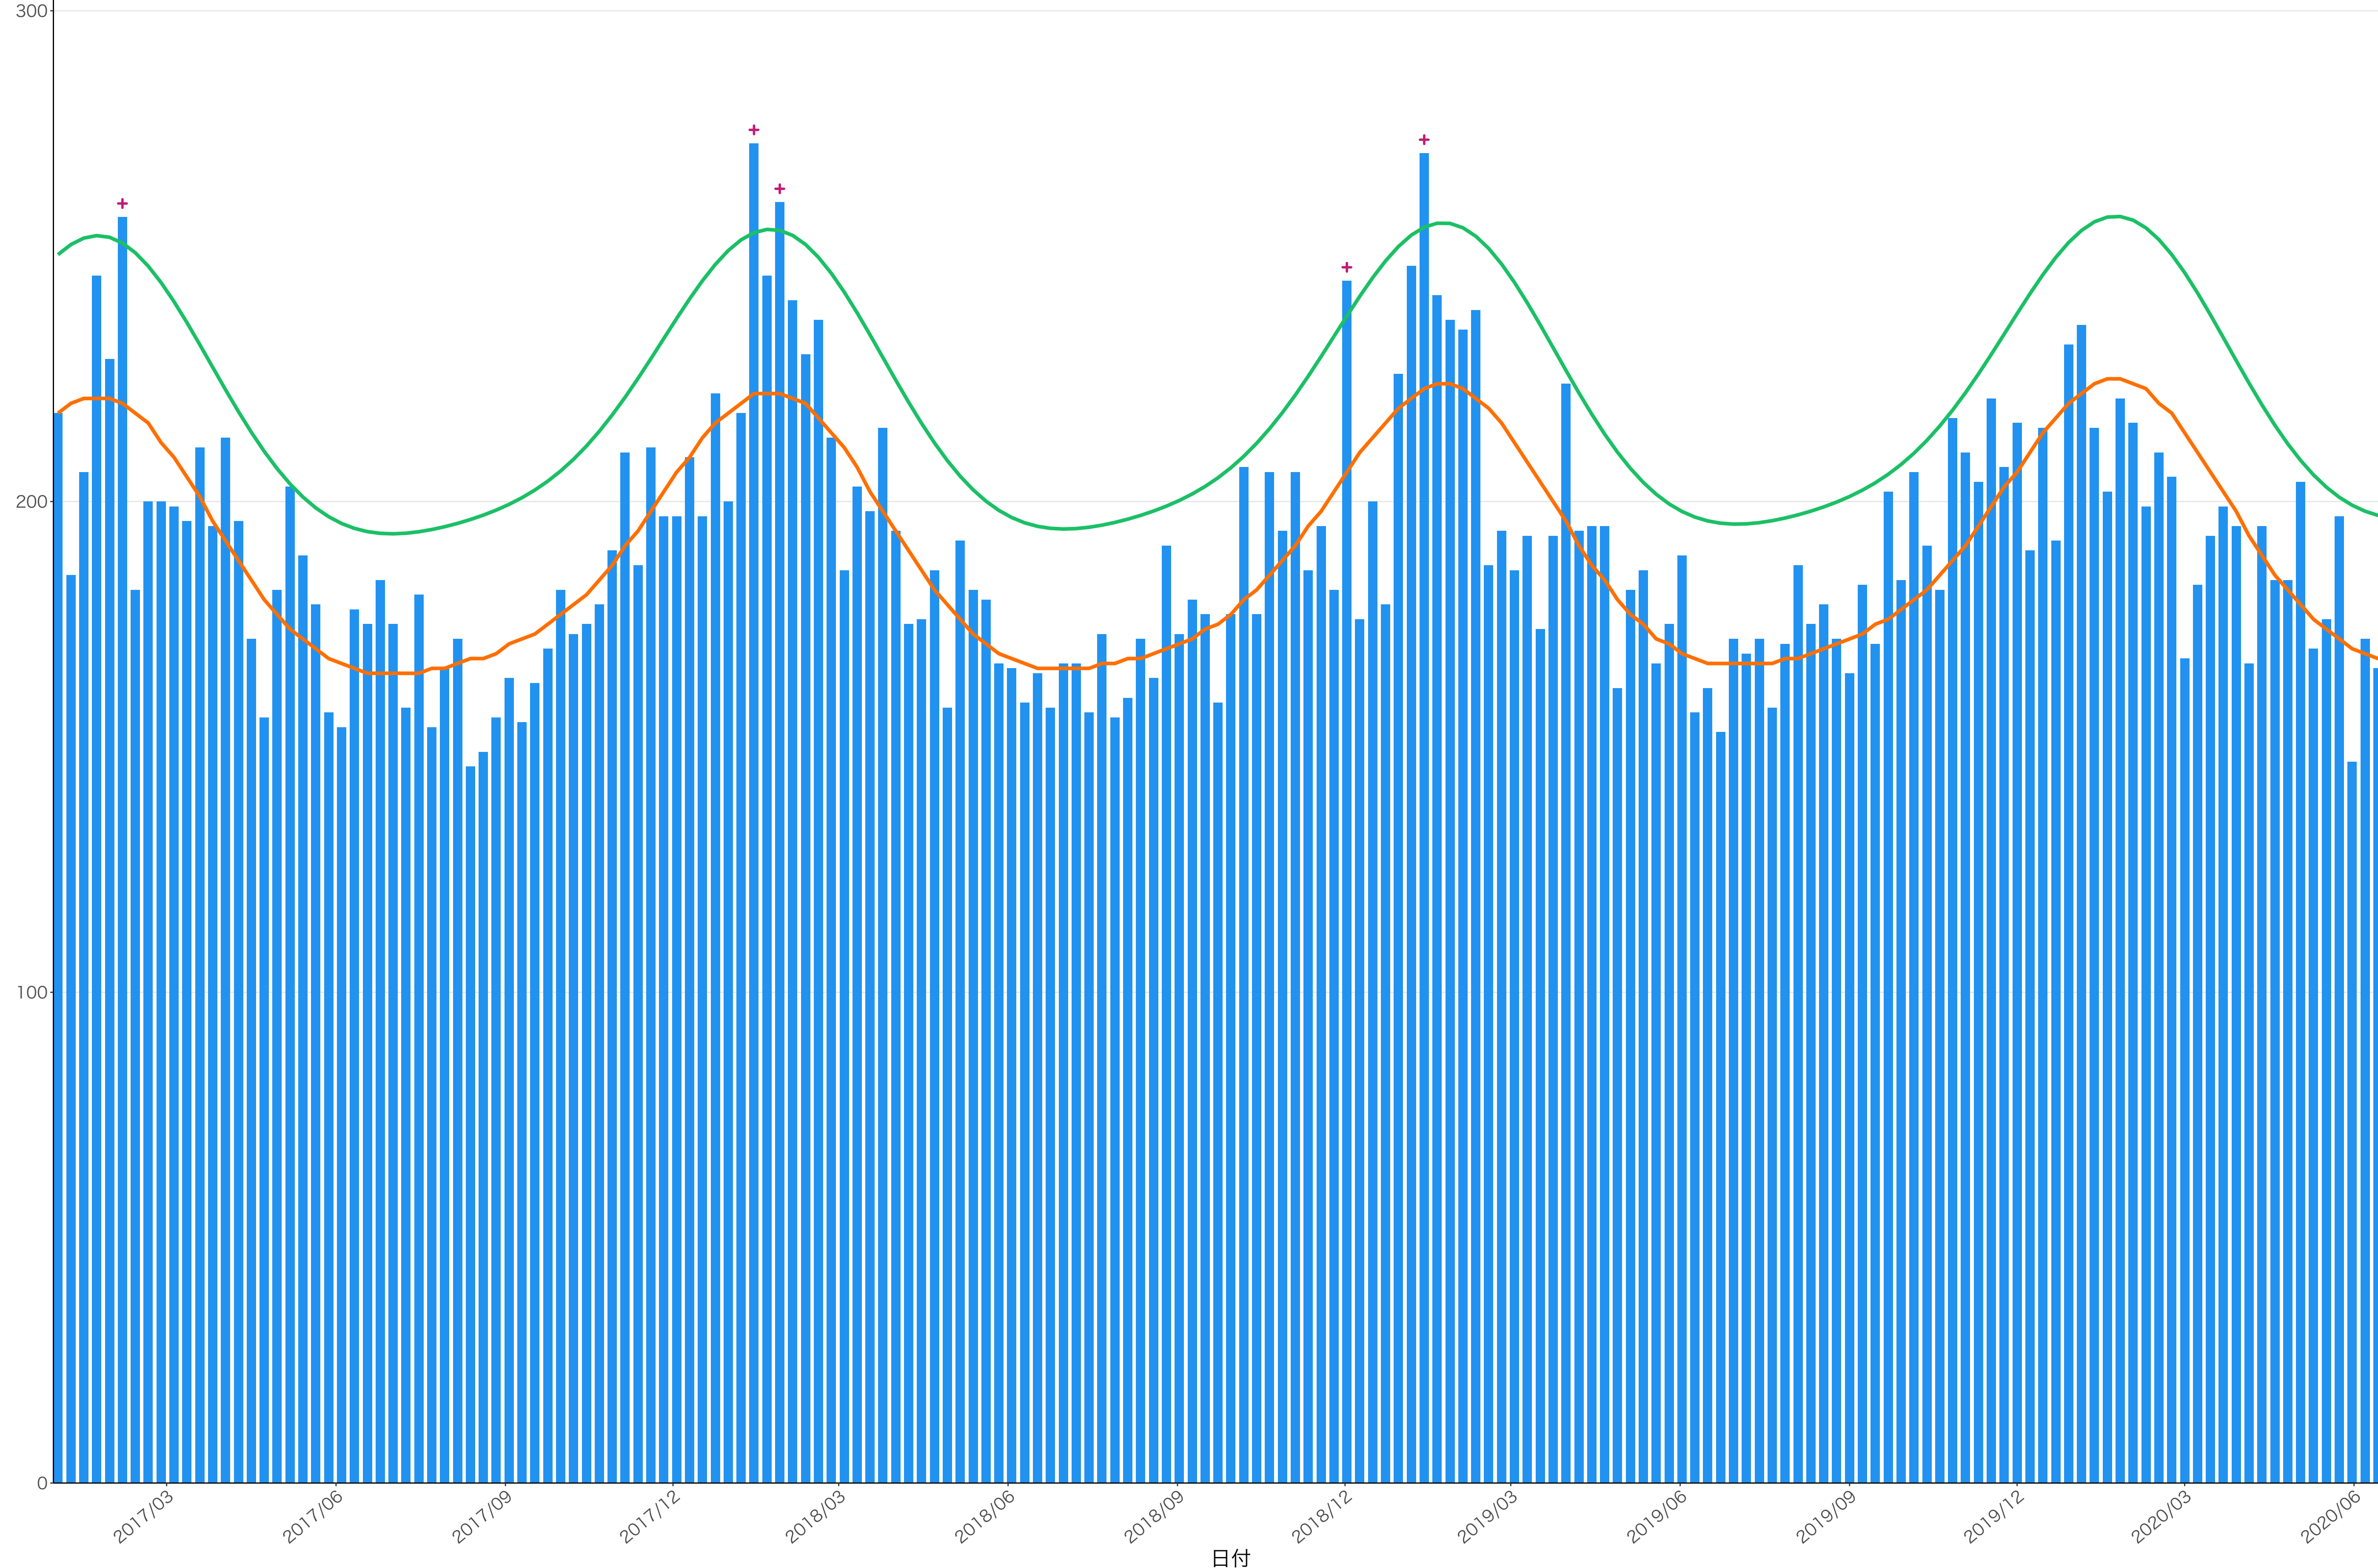

全国

400  
300  
200  
100  
0

2017/03 2017/06 2017/09 2017/12 2018/03 2018/06 2018/09 2018/12 2019/03 2019/06 2019/09 2019/12 2020/03 2020/06

日付

死亡者数

死亡者数

2017/03 2017/06 2017/09 2017/12 2018/03 2018/06 2018/09 2018/12 2019/03 2019/06 2019/09 2019/12 2020/03 2020/06

日付

死亡者数

2017/03 2017/06 2017/09 2017/12 2018/03 2018/06 2018/09 2018/12 2019/03 2019/06 2019/09 2019/12 2020/03 2020/06

日付

500  
400  
300  
200  
100  
0

2017/03 2017/06 2017/09 2017/12 2018/03 2018/06 2018/09 2018/12 2019/03 2019/06 2019/09 2019/12 2020/03 2020/06

日付

死亡者数

200

100

0

日付

死亡者数

2017/03 2017/06 2017/09 2017/12 2018/03 2018/06 2018/09 2018/12 2019/03 2019/06 2019/09 2019/12 2020/03 2020/06