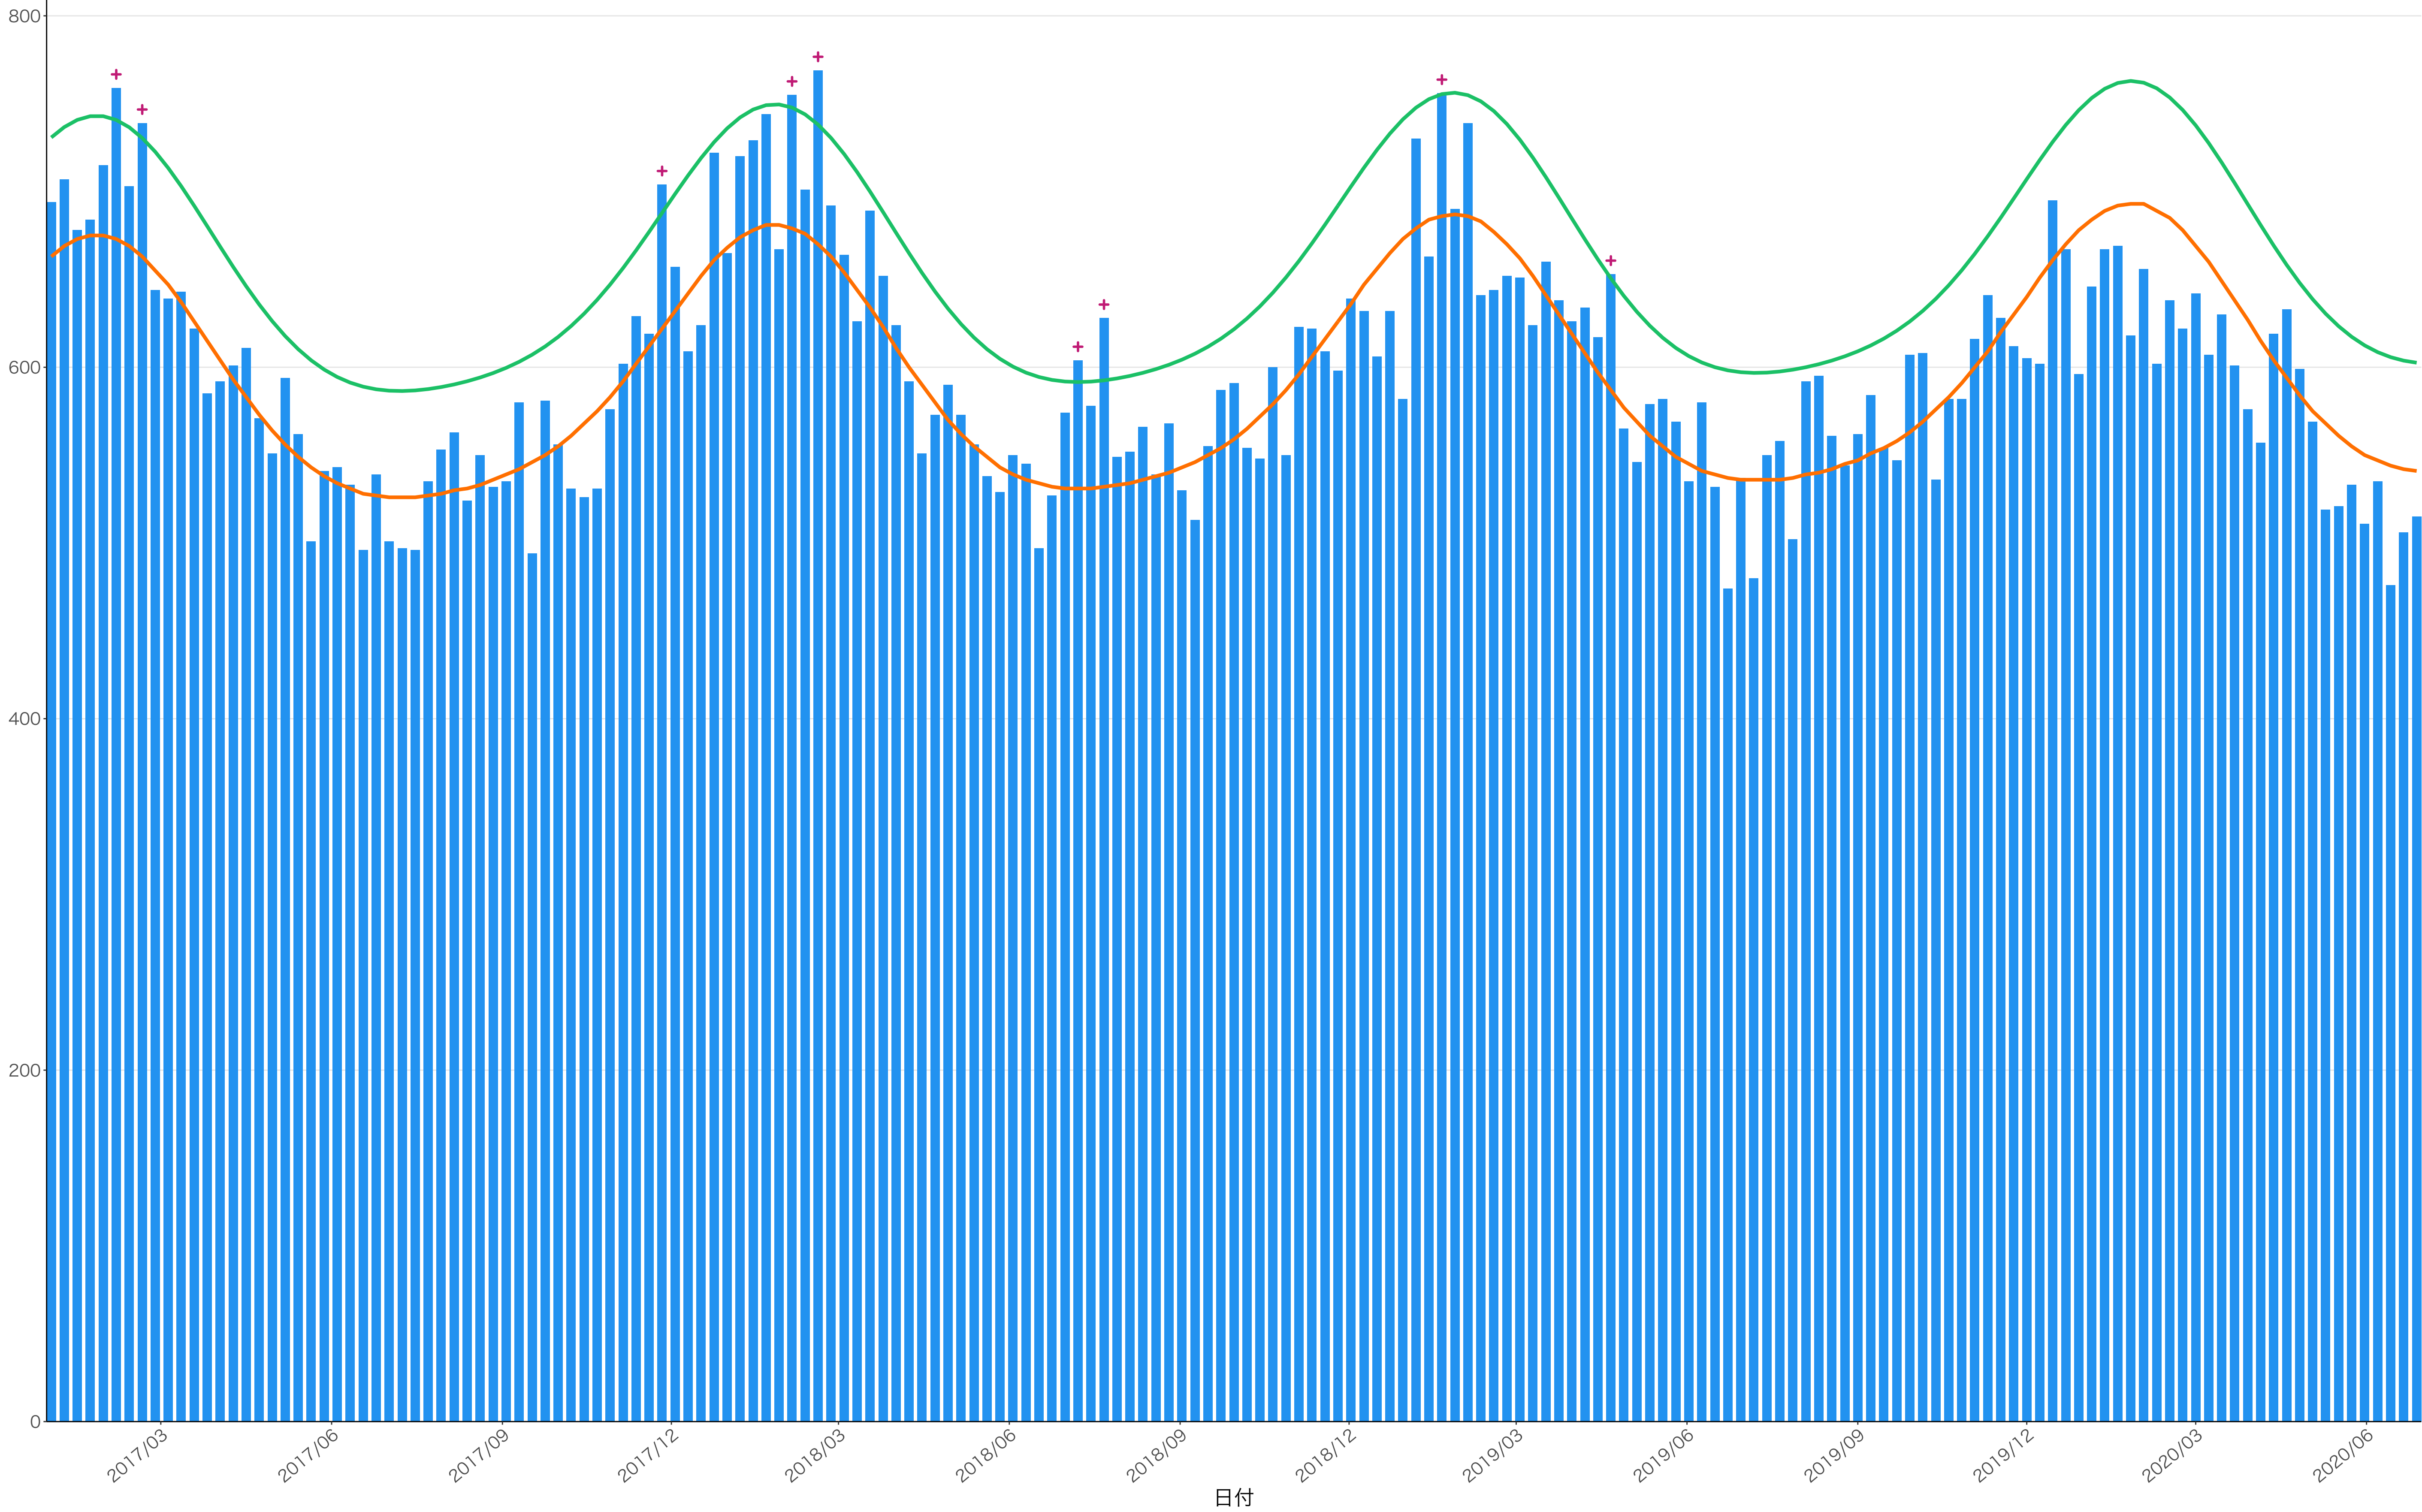

全国

400  
300  
200  
100  
0

2017/03 2017/06 2017/09 2017/12 2018/03 2018/06 2018/09 2018/12 2019/03 2019/06 2019/09 2019/12 2020/03 2020/06

日付

死亡者数

死亡者数

2017/03 2017/06 2017/09 2017/12 2018/03 2018/06 2018/09 2018/12 2019/03 2019/06 2019/09 2019/12 2020/03 2020/06

日付

死亡者数

2017/03 2017/06 2017/09 2017/12 2018/03 2018/06 2018/09 2018/12 2019/03 2019/06 2019/09 2019/12 2020/03 2020/06

日付

500  
400  
300  
200  
100  
0

2017/03 2017/06 2017/09 2017/12 2018/03 2018/06 2018/09 2018/12 2019/03 2019/06 2019/09 2019/12 2020/03 2020/06

日付

死亡者数

200

100

0

日付

死亡者数

2017/03 2017/06 2017/09 2017/12 2018/03 2018/06 2018/09 2018/12 2019/03 2019/06 2019/09 2019/12 2020/03 2020/06