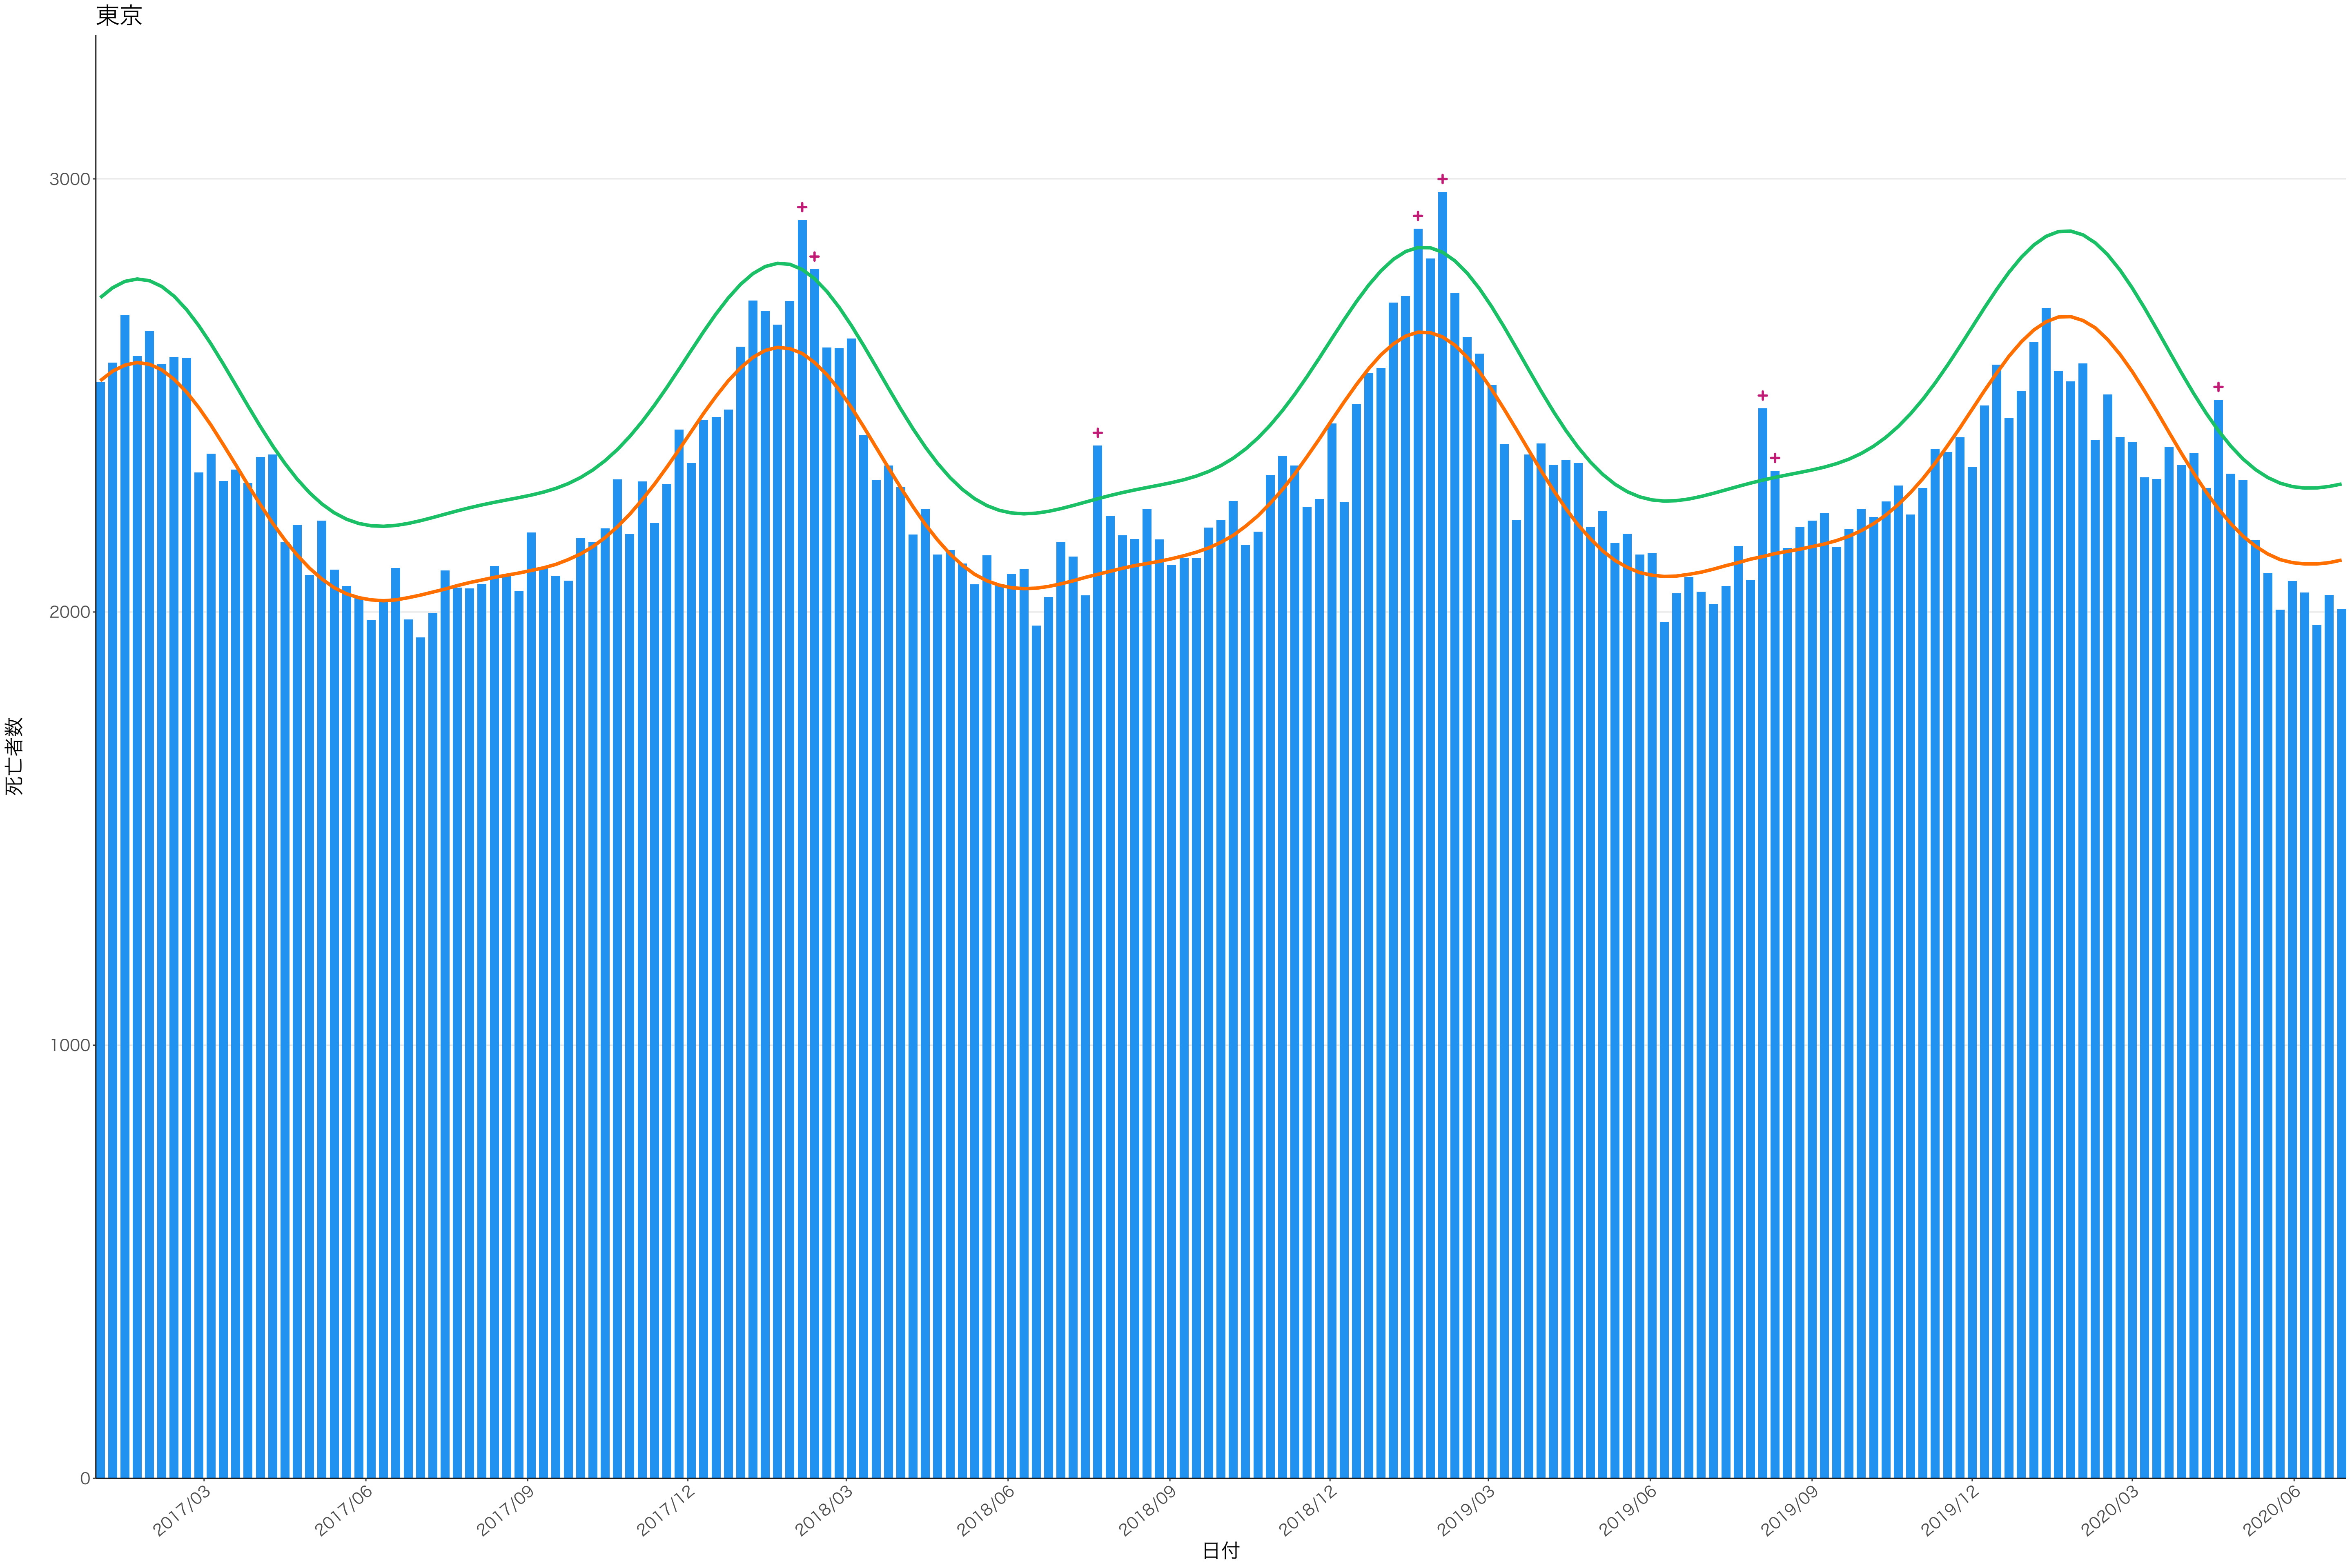

全国

400  
300  
200  
100  
0

2017/03 2017/06 2017/09 2017/12 2018/03 2018/06 2018/09 2018/12 2019/03 2019/06 2019/09 2019/12 2020/03 2020/06

日付

死亡者数

死亡者数

2017/03 2017/06 2017/09 2017/12 2018/03 2018/06 2018/09 2018/12 2019/03 2019/06 2019/09 2019/12 2020/03 2020/06

日付

死亡者数

2017/03 2017/06 2017/09 2017/12 2018/03 2018/06 2018/09 2018/12 2019/03 2019/06 2019/09 2019/12 2020/03 2020/06

日付

500  
400  
300  
200  
100  
0

2017/03 2017/06 2017/09 2017/12 2018/03 2018/06 2018/09 2018/12 2019/03 2019/06 2019/09 2019/12 2020/03 2020/06

日付

死亡者数

200

100

0

日付

死亡者数

2017/03 2017/06 2017/09 2017/12 2018/03 2018/06 2018/09 2018/12 2019/03 2019/06 2019/09 2019/12 2020/03 2020/06