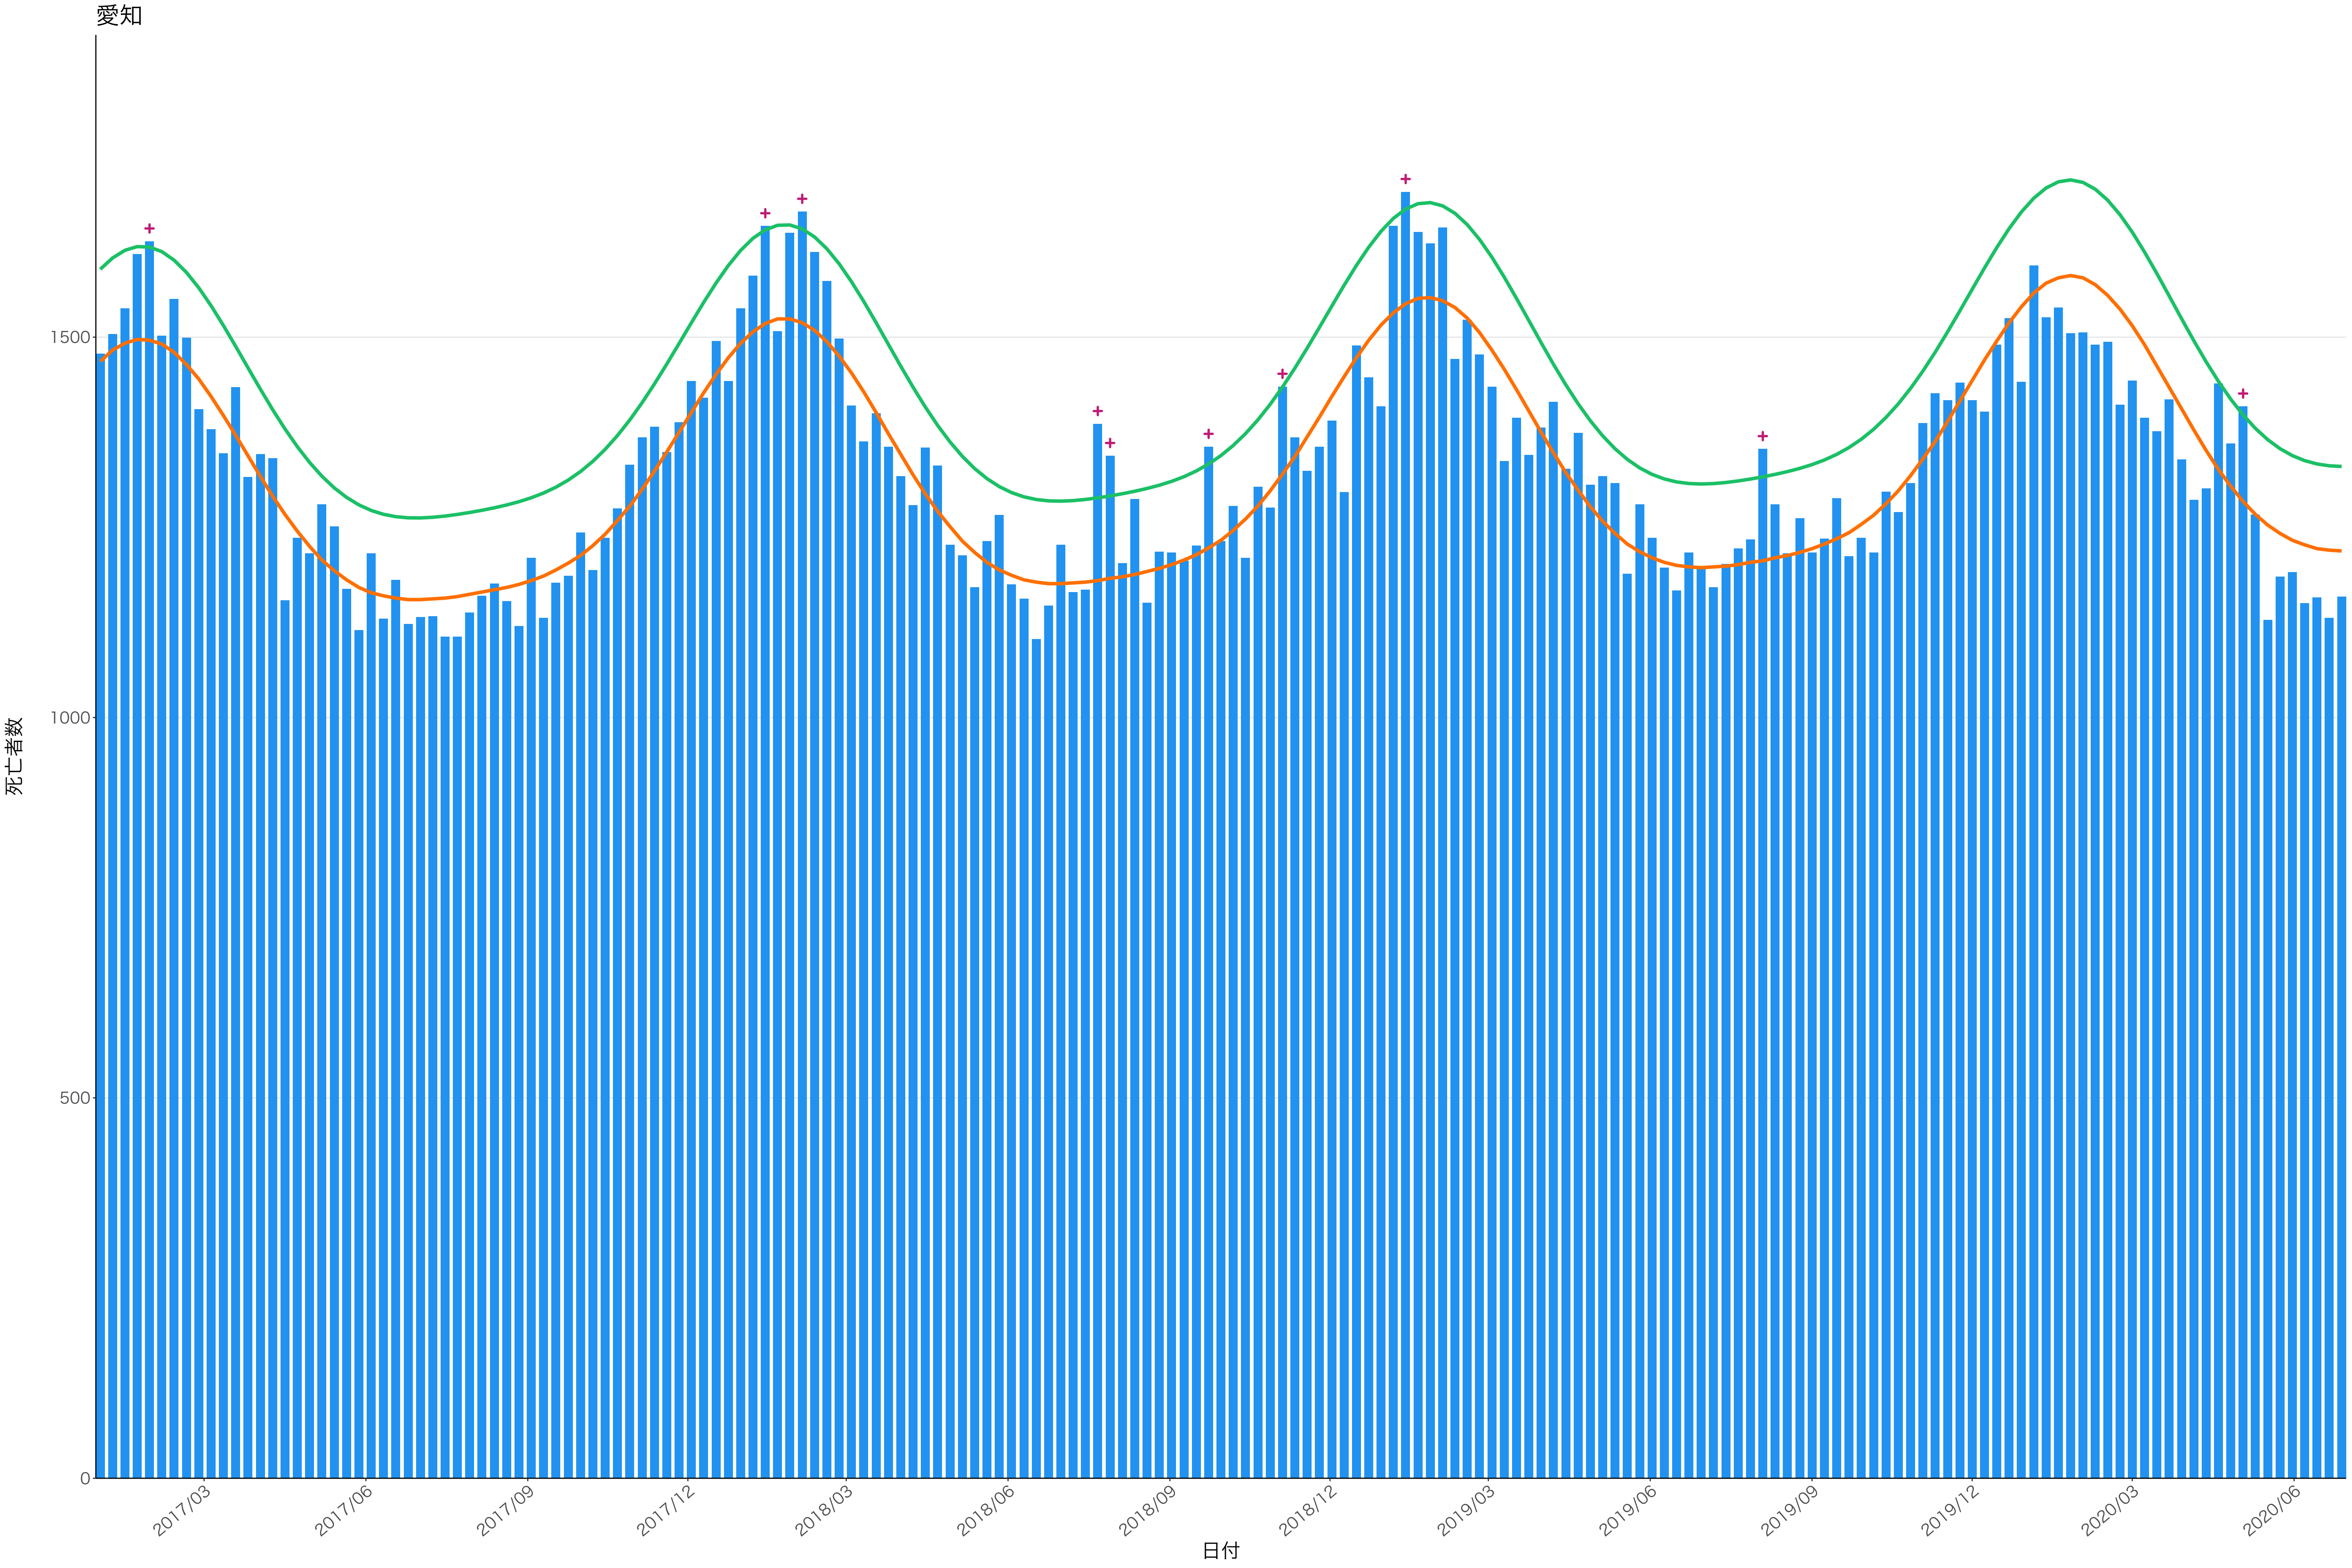

全国

400  
300  
200  
100  
0

2017/03 2017/06 2017/09 2017/12 2018/03 2018/06 2018/09 2018/12 2019/03 2019/06 2019/09 2019/12 2020/03 2020/06

日付

死亡者数

死亡者数

2017/03 2017/06 2017/09 2017/12 2018/03 2018/06 2018/09 2018/12 2019/03 2019/06 2019/09 2019/12 2020/03 2020/06

日付

死亡者数

2017/03 2017/06 2017/09 2017/12 2018/03 2018/06 2018/09 2018/12 2019/03 2019/06 2019/09 2019/12 2020/03 2020/06

日付

500  
400  
300  
200  
100  
0

2017/03 2017/06 2017/09 2017/12 2018/03 2018/06 2018/09 2018/12 2019/03 2019/06 2019/09 2019/12 2020/03 2020/06

日付

死亡者数

200

100

0

日付

死亡者数

2017/03 2017/06 2017/09 2017/12 2018/03 2018/06 2018/09 2018/12 2019/03 2019/06 2019/09 2019/12 2020/03 2020/06