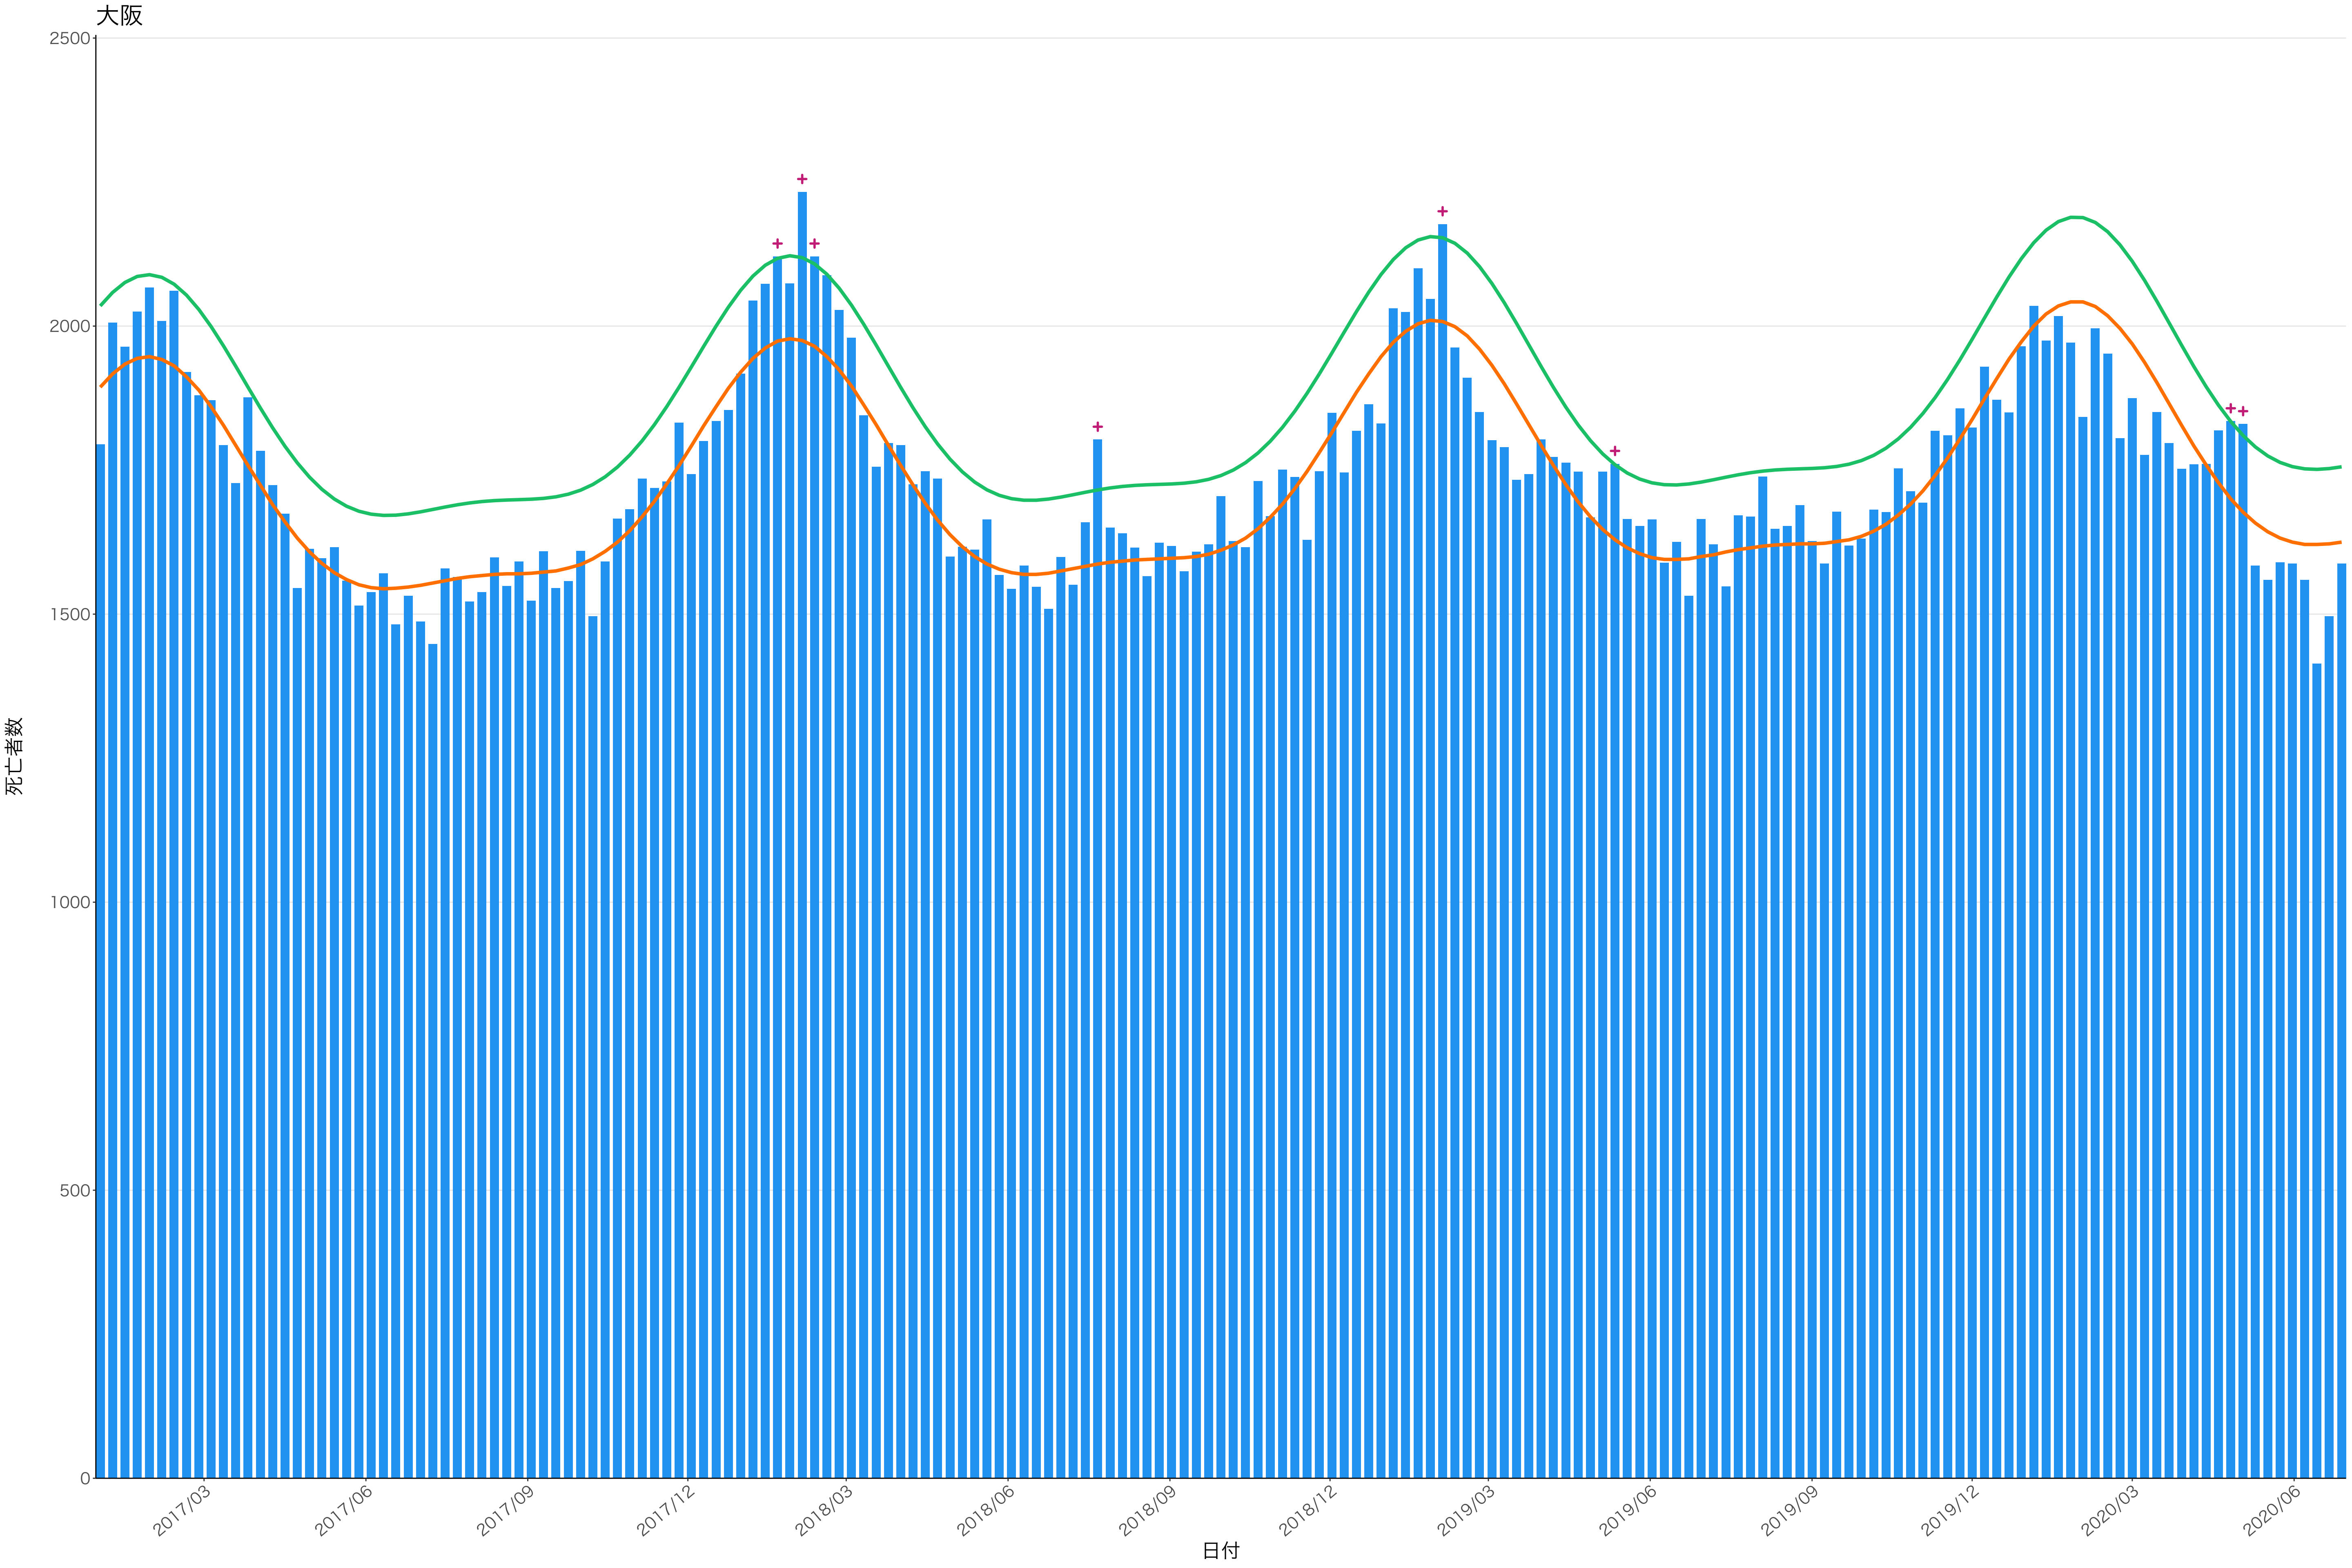

全国

400  
300  
200  
100  
0

2017/03 2017/06 2017/09 2017/12 2018/03 2018/06 2018/09 2018/12 2019/03 2019/06 2019/09 2019/12 2020/03 2020/06

日付

死亡者数

死亡者数

2017/03 2017/06 2017/09 2017/12 2018/03 2018/06 2018/09 2018/12 2019/03 2019/06 2019/09 2019/12 2020/03 2020/06

日付

死亡者数

2017/03 2017/06 2017/09 2017/12 2018/03 2018/06 2018/09 2018/12 2019/03 2019/06 2019/09 2019/12 2020/03 2020/06

日付

500  
400  
300  
200  
100  
0

2017/03 2017/06 2017/09 2017/12 2018/03 2018/06 2018/09 2018/12 2019/03 2019/06 2019/09 2019/12 2020/03 2020/06

日付

死亡者数

200

100

0

日付

死亡者数

2017/03 2017/06 2017/09 2017/12 2018/03 2018/06 2018/09 2018/12 2019/03 2019/06 2019/09 2019/12 2020/03 2020/06