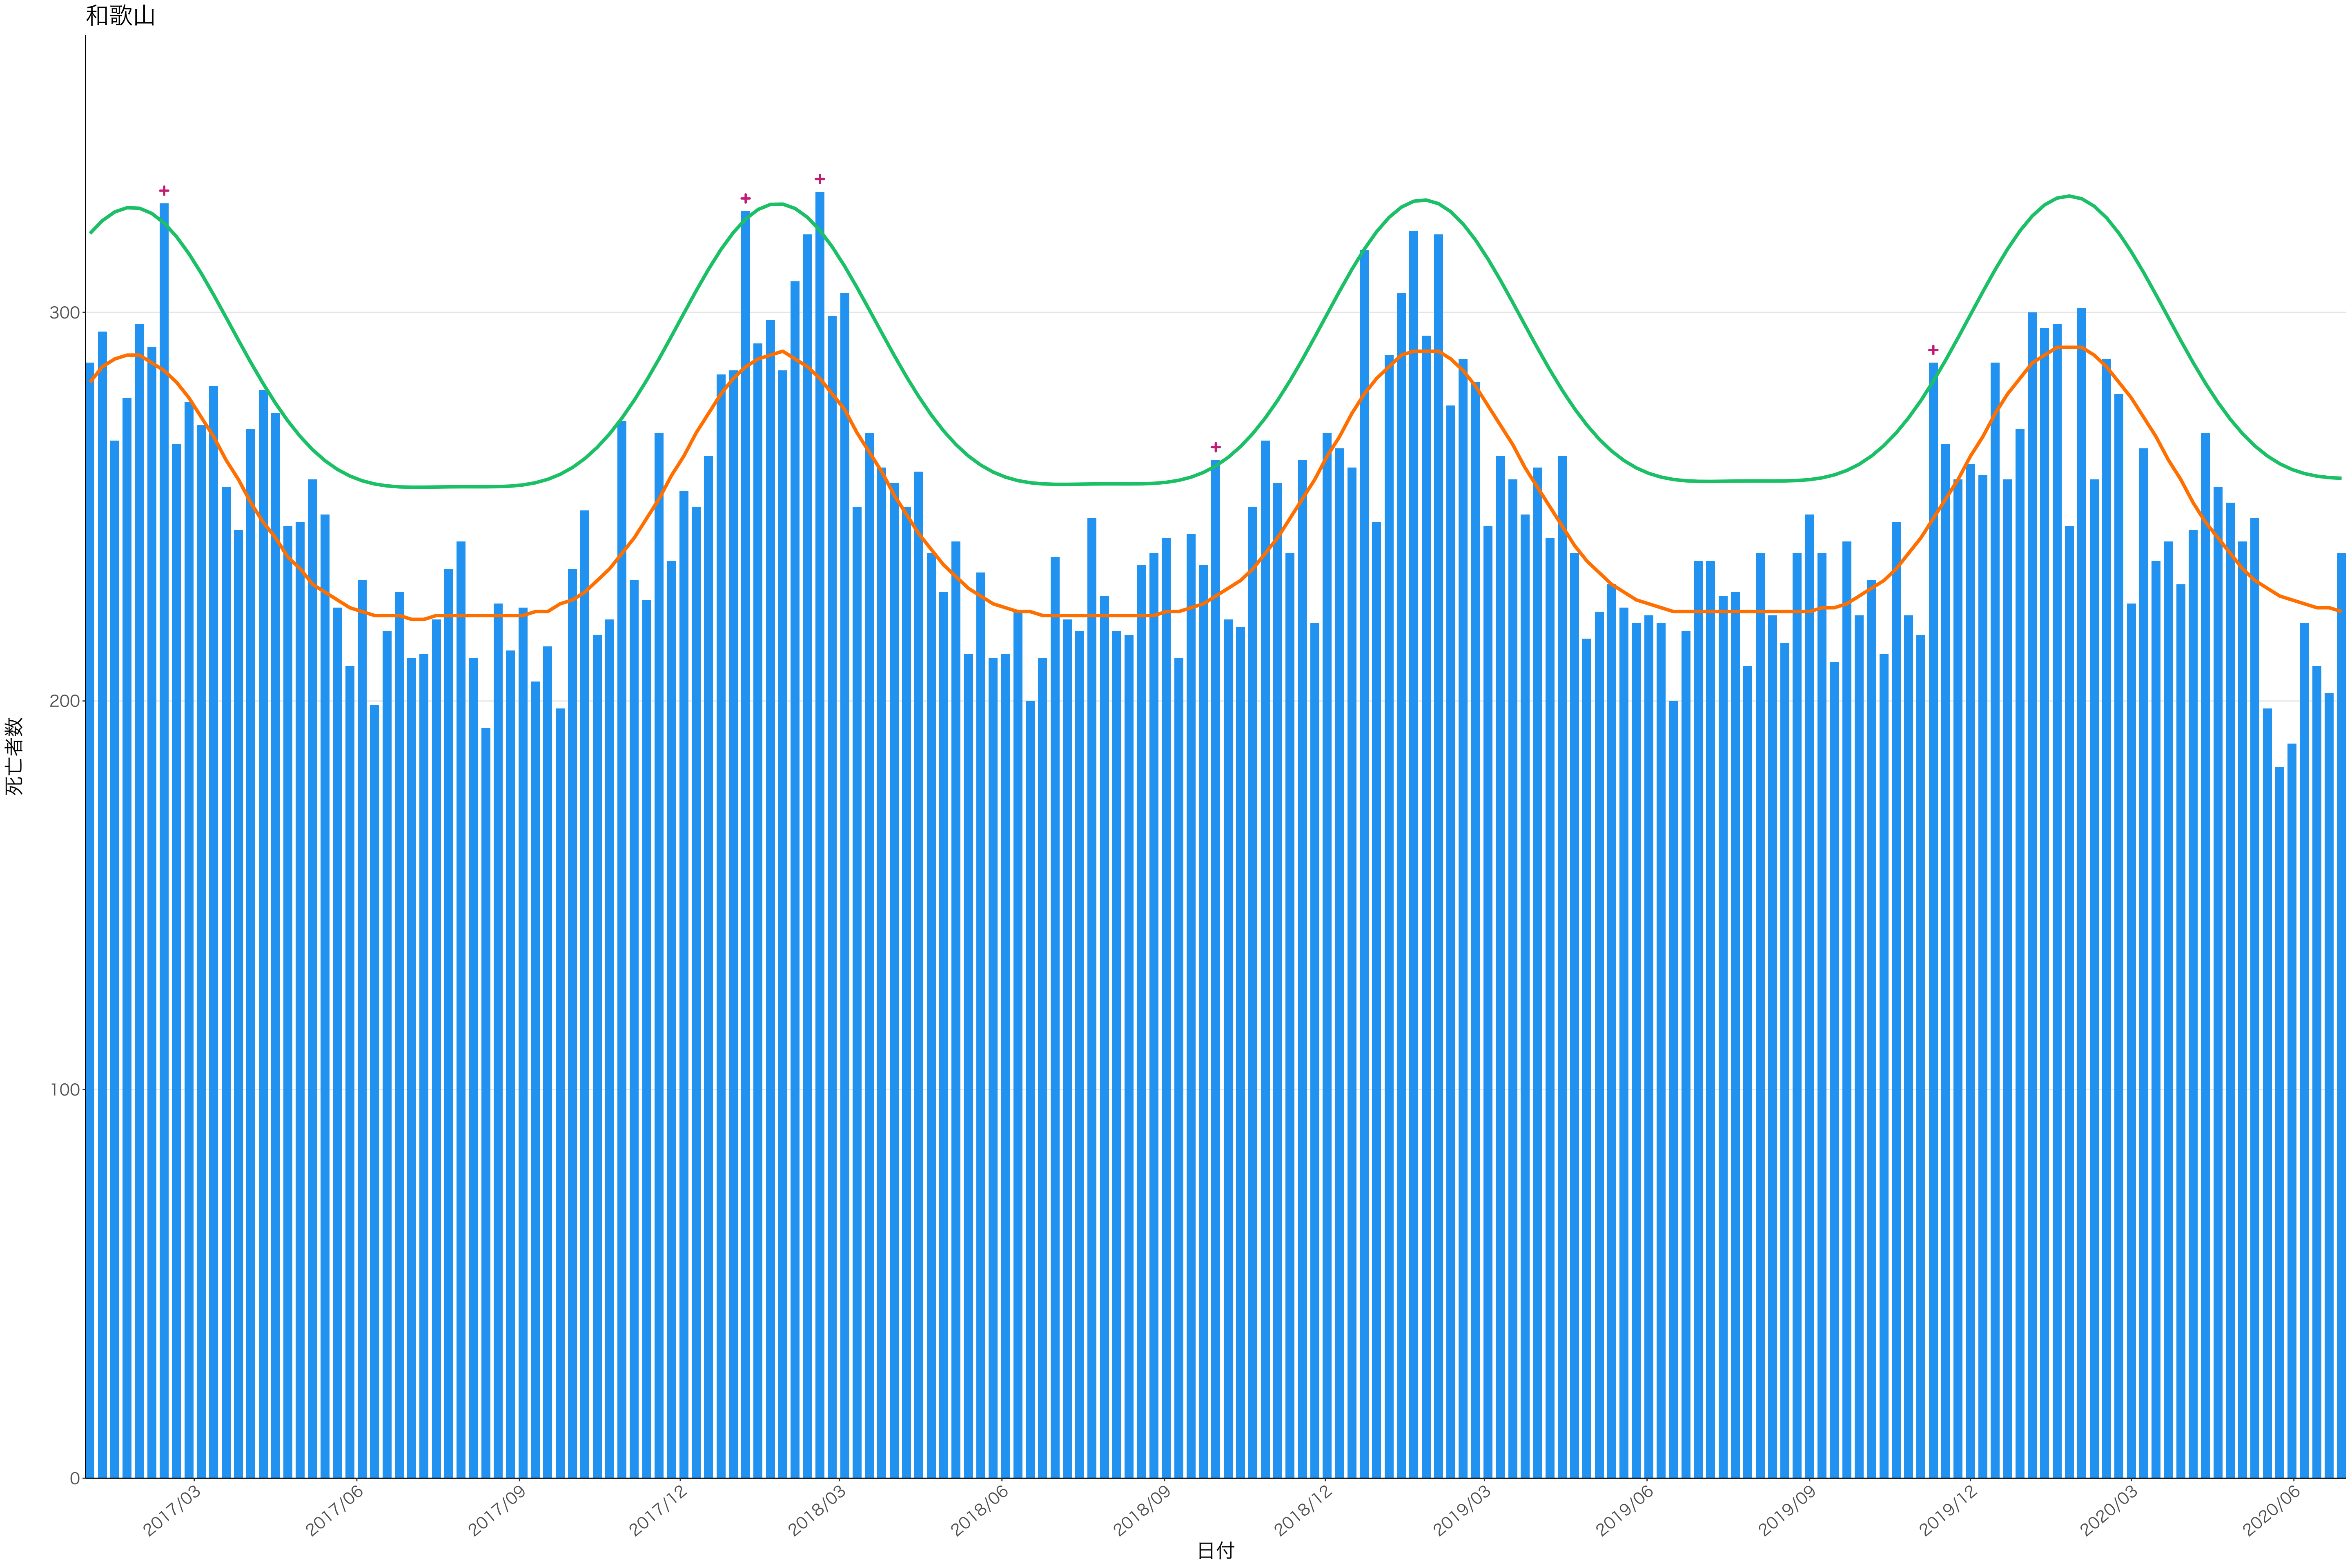

全国

400  
300  
200  
100  
0

2017/03 2017/06 2017/09 2017/12 2018/03 2018/06 2018/09 2018/12 2019/03 2019/06 2019/09 2019/12 2020/03 2020/06

日付

死亡者数

死亡者数

2017/03 2017/06 2017/09 2017/12 2018/03 2018/06 2018/09 2018/12 2019/03 2019/06 2019/09 2019/12 2020/03 2020/06

日付

死亡者数

2017/03 2017/06 2017/09 2017/12 2018/03 2018/06 2018/09 2018/12 2019/03 2019/06 2019/09 2019/12 2020/03 2020/06

日付

500  
400  
300  
200  
100  
0

2017/03 2017/06 2017/09 2017/12 2018/03 2018/06 2018/09 2018/12 2019/03 2019/06 2019/09 2019/12 2020/03 2020/06

日付

死亡者数

200

100

0

日付

死亡者数

2017/03 2017/06 2017/09 2017/12 2018/03 2018/06 2018/09 2018/12 2019/03 2019/06 2019/09 2019/12 2020/03 2020/06