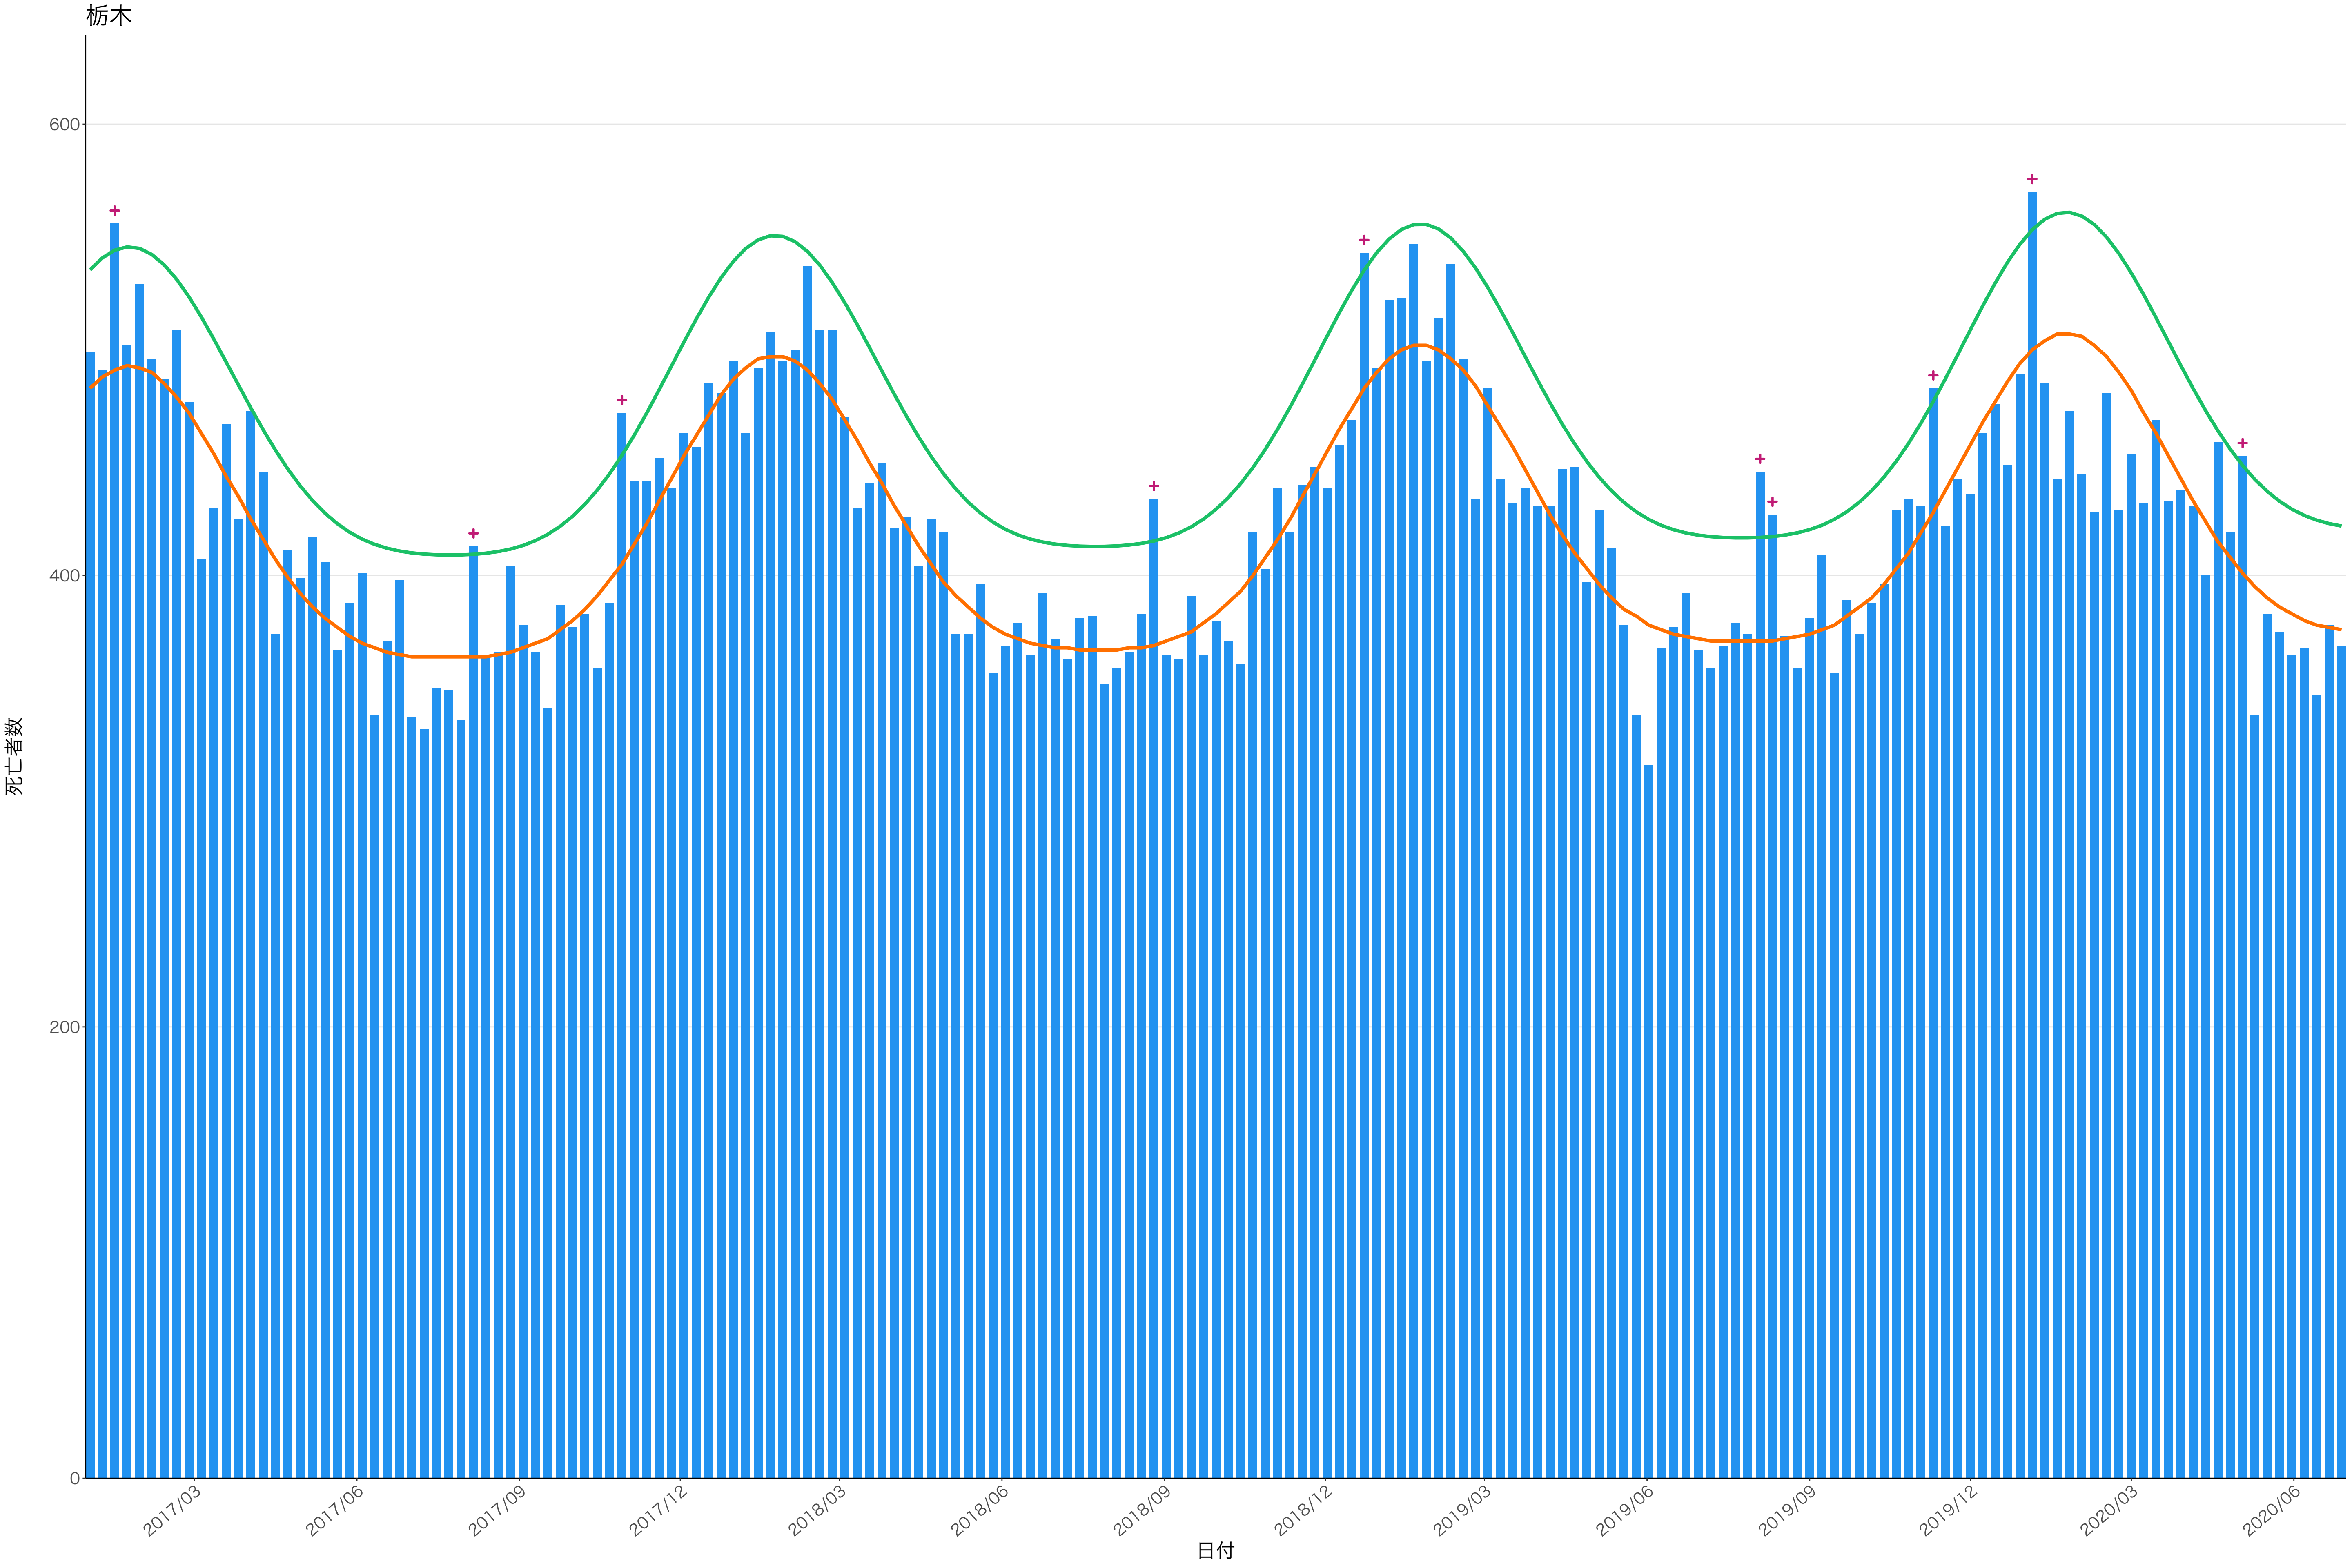

全国

400  
300  
200  
100  
0

2017/03 2017/06 2017/09 2017/12 2018/03 2018/06 2018/09 2018/12 2019/03 2019/06 2019/09 2019/12 2020/03 2020/06

日付

死亡者数

死亡者数

2017/03 2017/06 2017/09 2017/12 2018/03 2018/06 2018/09 2018/12 2019/03 2019/06 2019/09 2019/12 2020/03 2020/06

日付

死亡者数

2017/03 2017/06 2017/09 2017/12 2018/03 2018/06 2018/09 2018/12 2019/03 2019/06 2019/09 2019/12 2020/03 2020/06

日付

500  
400  
300  
200  
100  
0

2017/03 2017/06 2017/09 2017/12 2018/03 2018/06 2018/09 2018/12 2019/03 2019/06 2019/09 2019/12 2020/03 2020/06

日付

死亡者数

200

100

0

日付

死亡者数

2017/03 2017/06 2017/09 2017/12 2018/03 2018/06 2018/09 2018/12 2019/03 2019/06 2019/09 2019/12 2020/03 2020/06