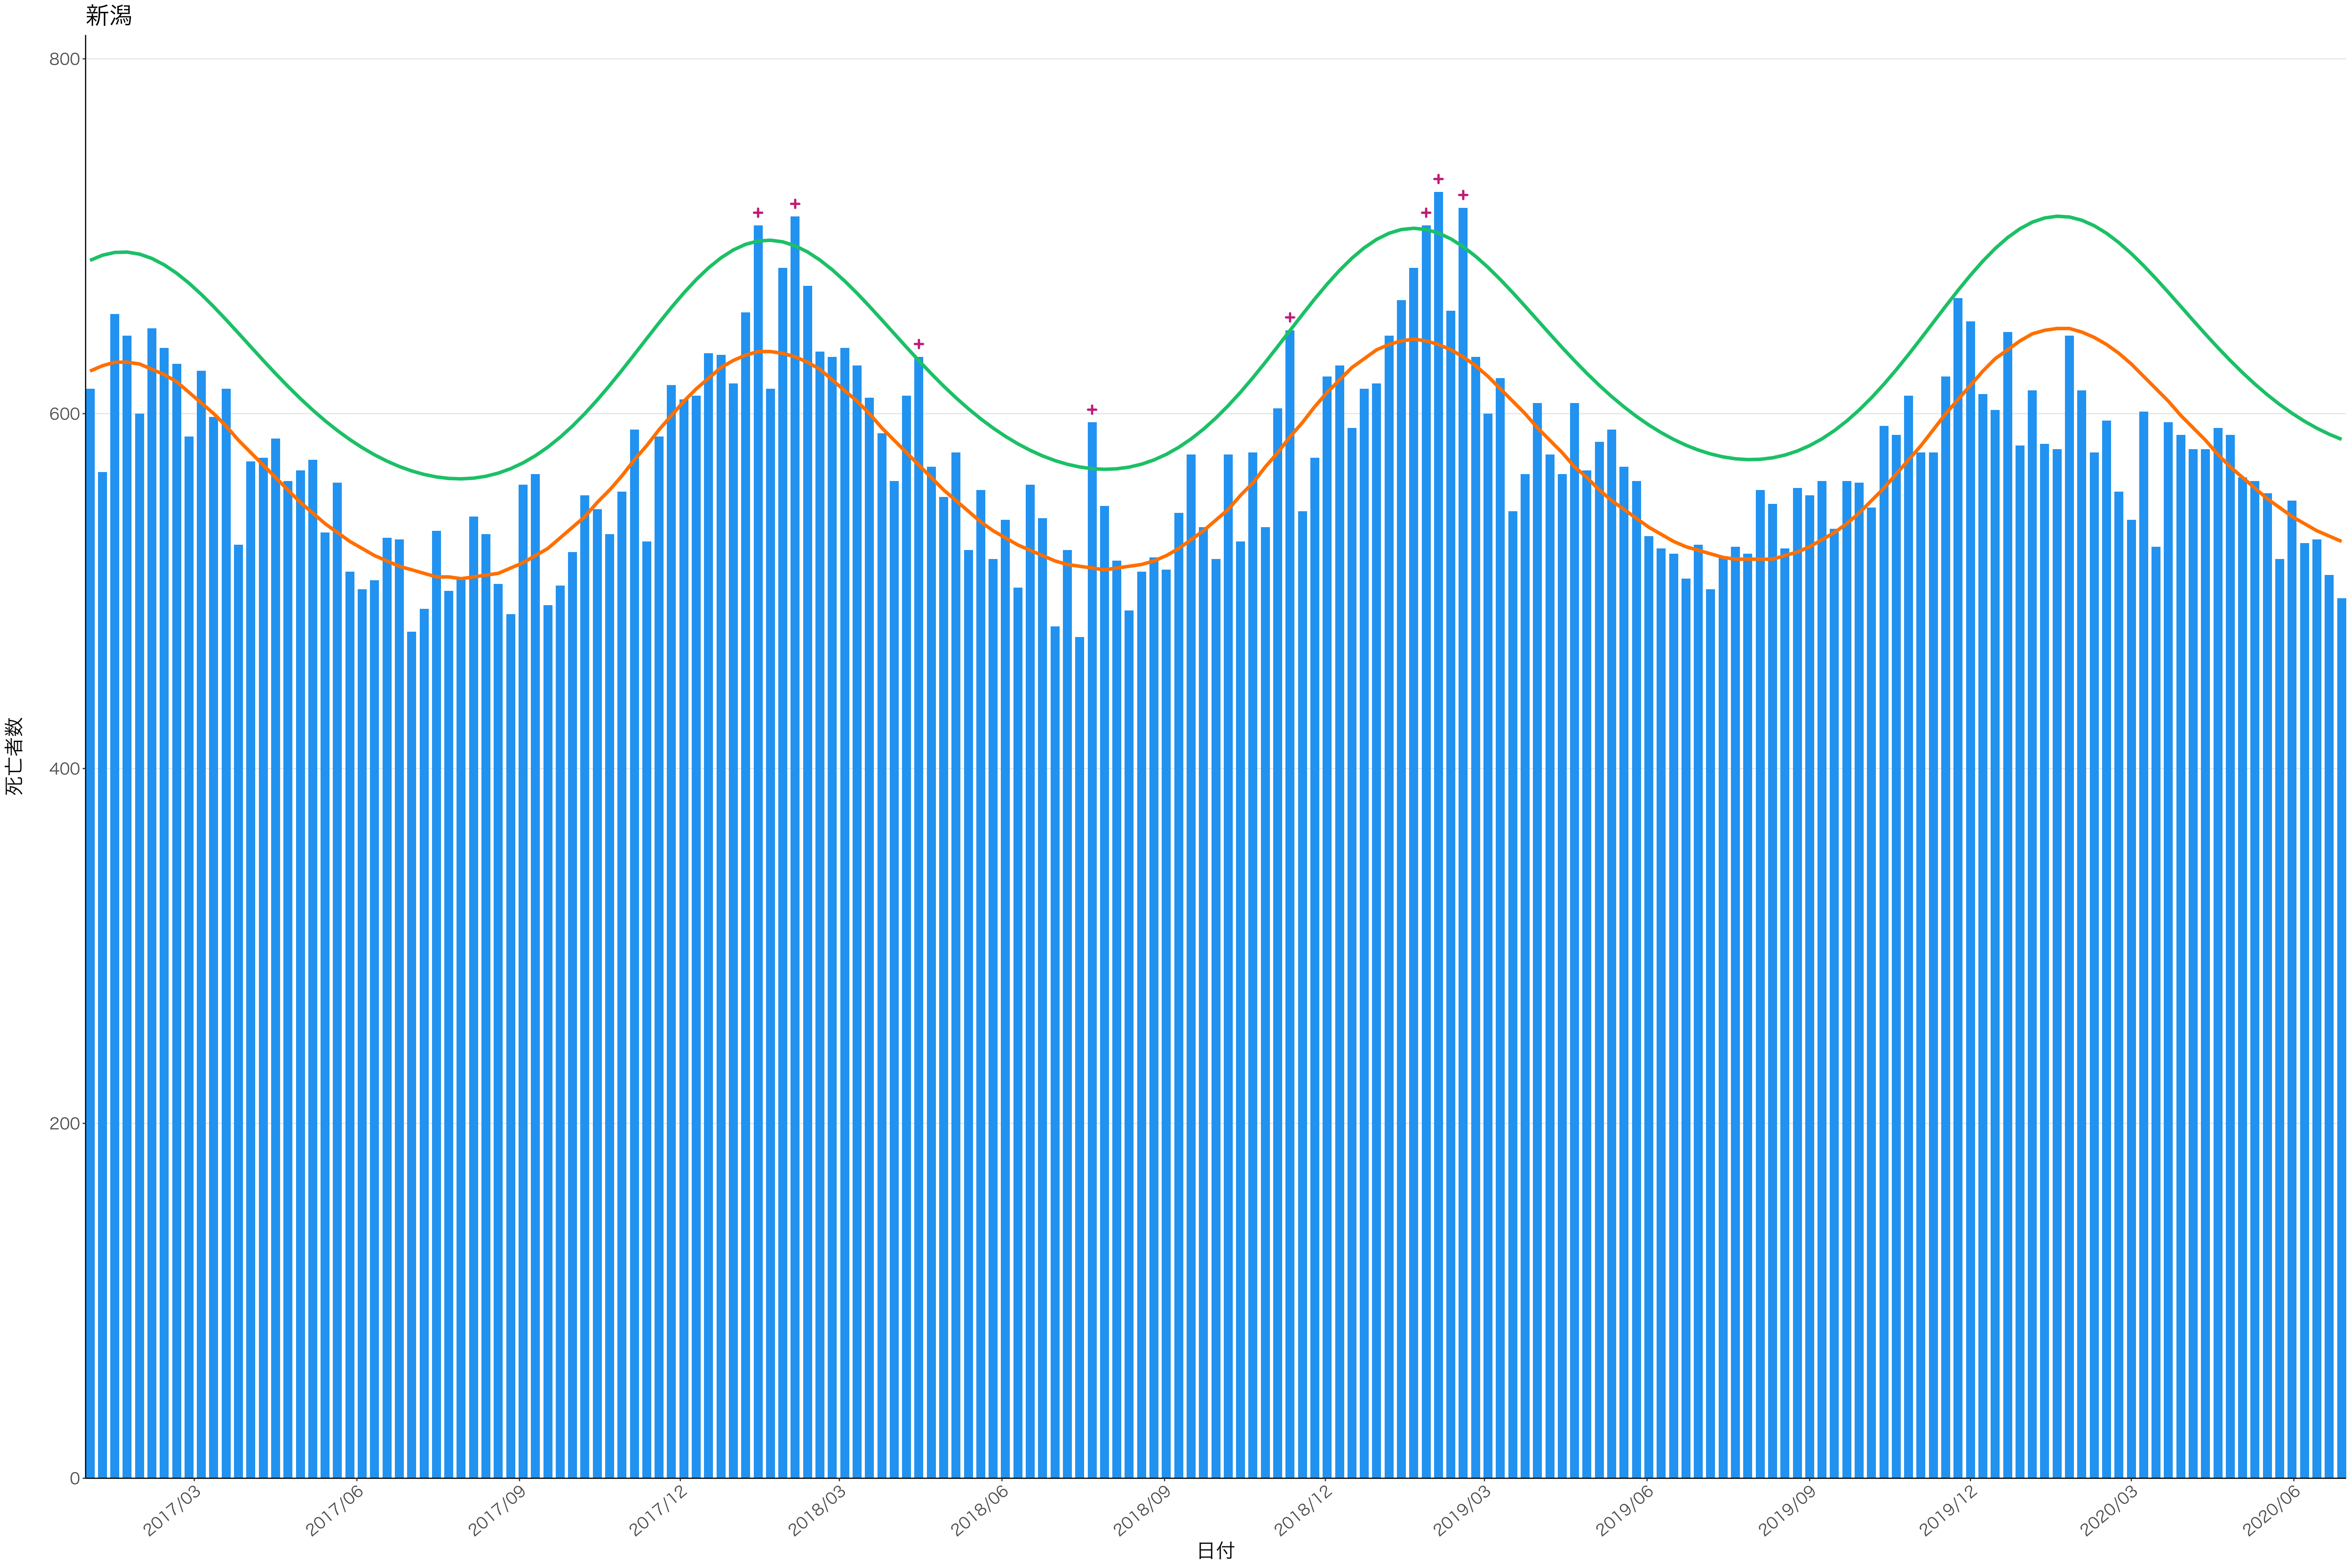

全国

400  
300  
200  
100  
0

2017/03 2017/06 2017/09 2017/12 2018/03 2018/06 2018/09 2018/12 2019/03 2019/06 2019/09 2019/12 2020/03 2020/06

日付

死亡者数

死亡者数

2017/03 2017/06 2017/09 2017/12 2018/03 2018/06 2018/09 2018/12 2019/03 2019/06 2019/09 2019/12 2020/03 2020/06

日付

死亡者数

2017/03 2017/06 2017/09 2017/12 2018/03 2018/06 2018/09 2018/12 2019/03 2019/06 2019/09 2019/12 2020/03 2020/06

日付

500  
400  
300  
200  
100  
0

2017/03 2017/06 2017/09 2017/12 2018/03 2018/06 2018/09 2018/12 2019/03 2019/06 2019/09 2019/12 2020/03 2020/06

日付

死亡者数

200

100

0

日付

死亡者数

2017/03 2017/06 2017/09 2017/12 2018/03 2018/06 2018/09 2018/12 2019/03 2019/06 2019/09 2019/12 2020/03 2020/06