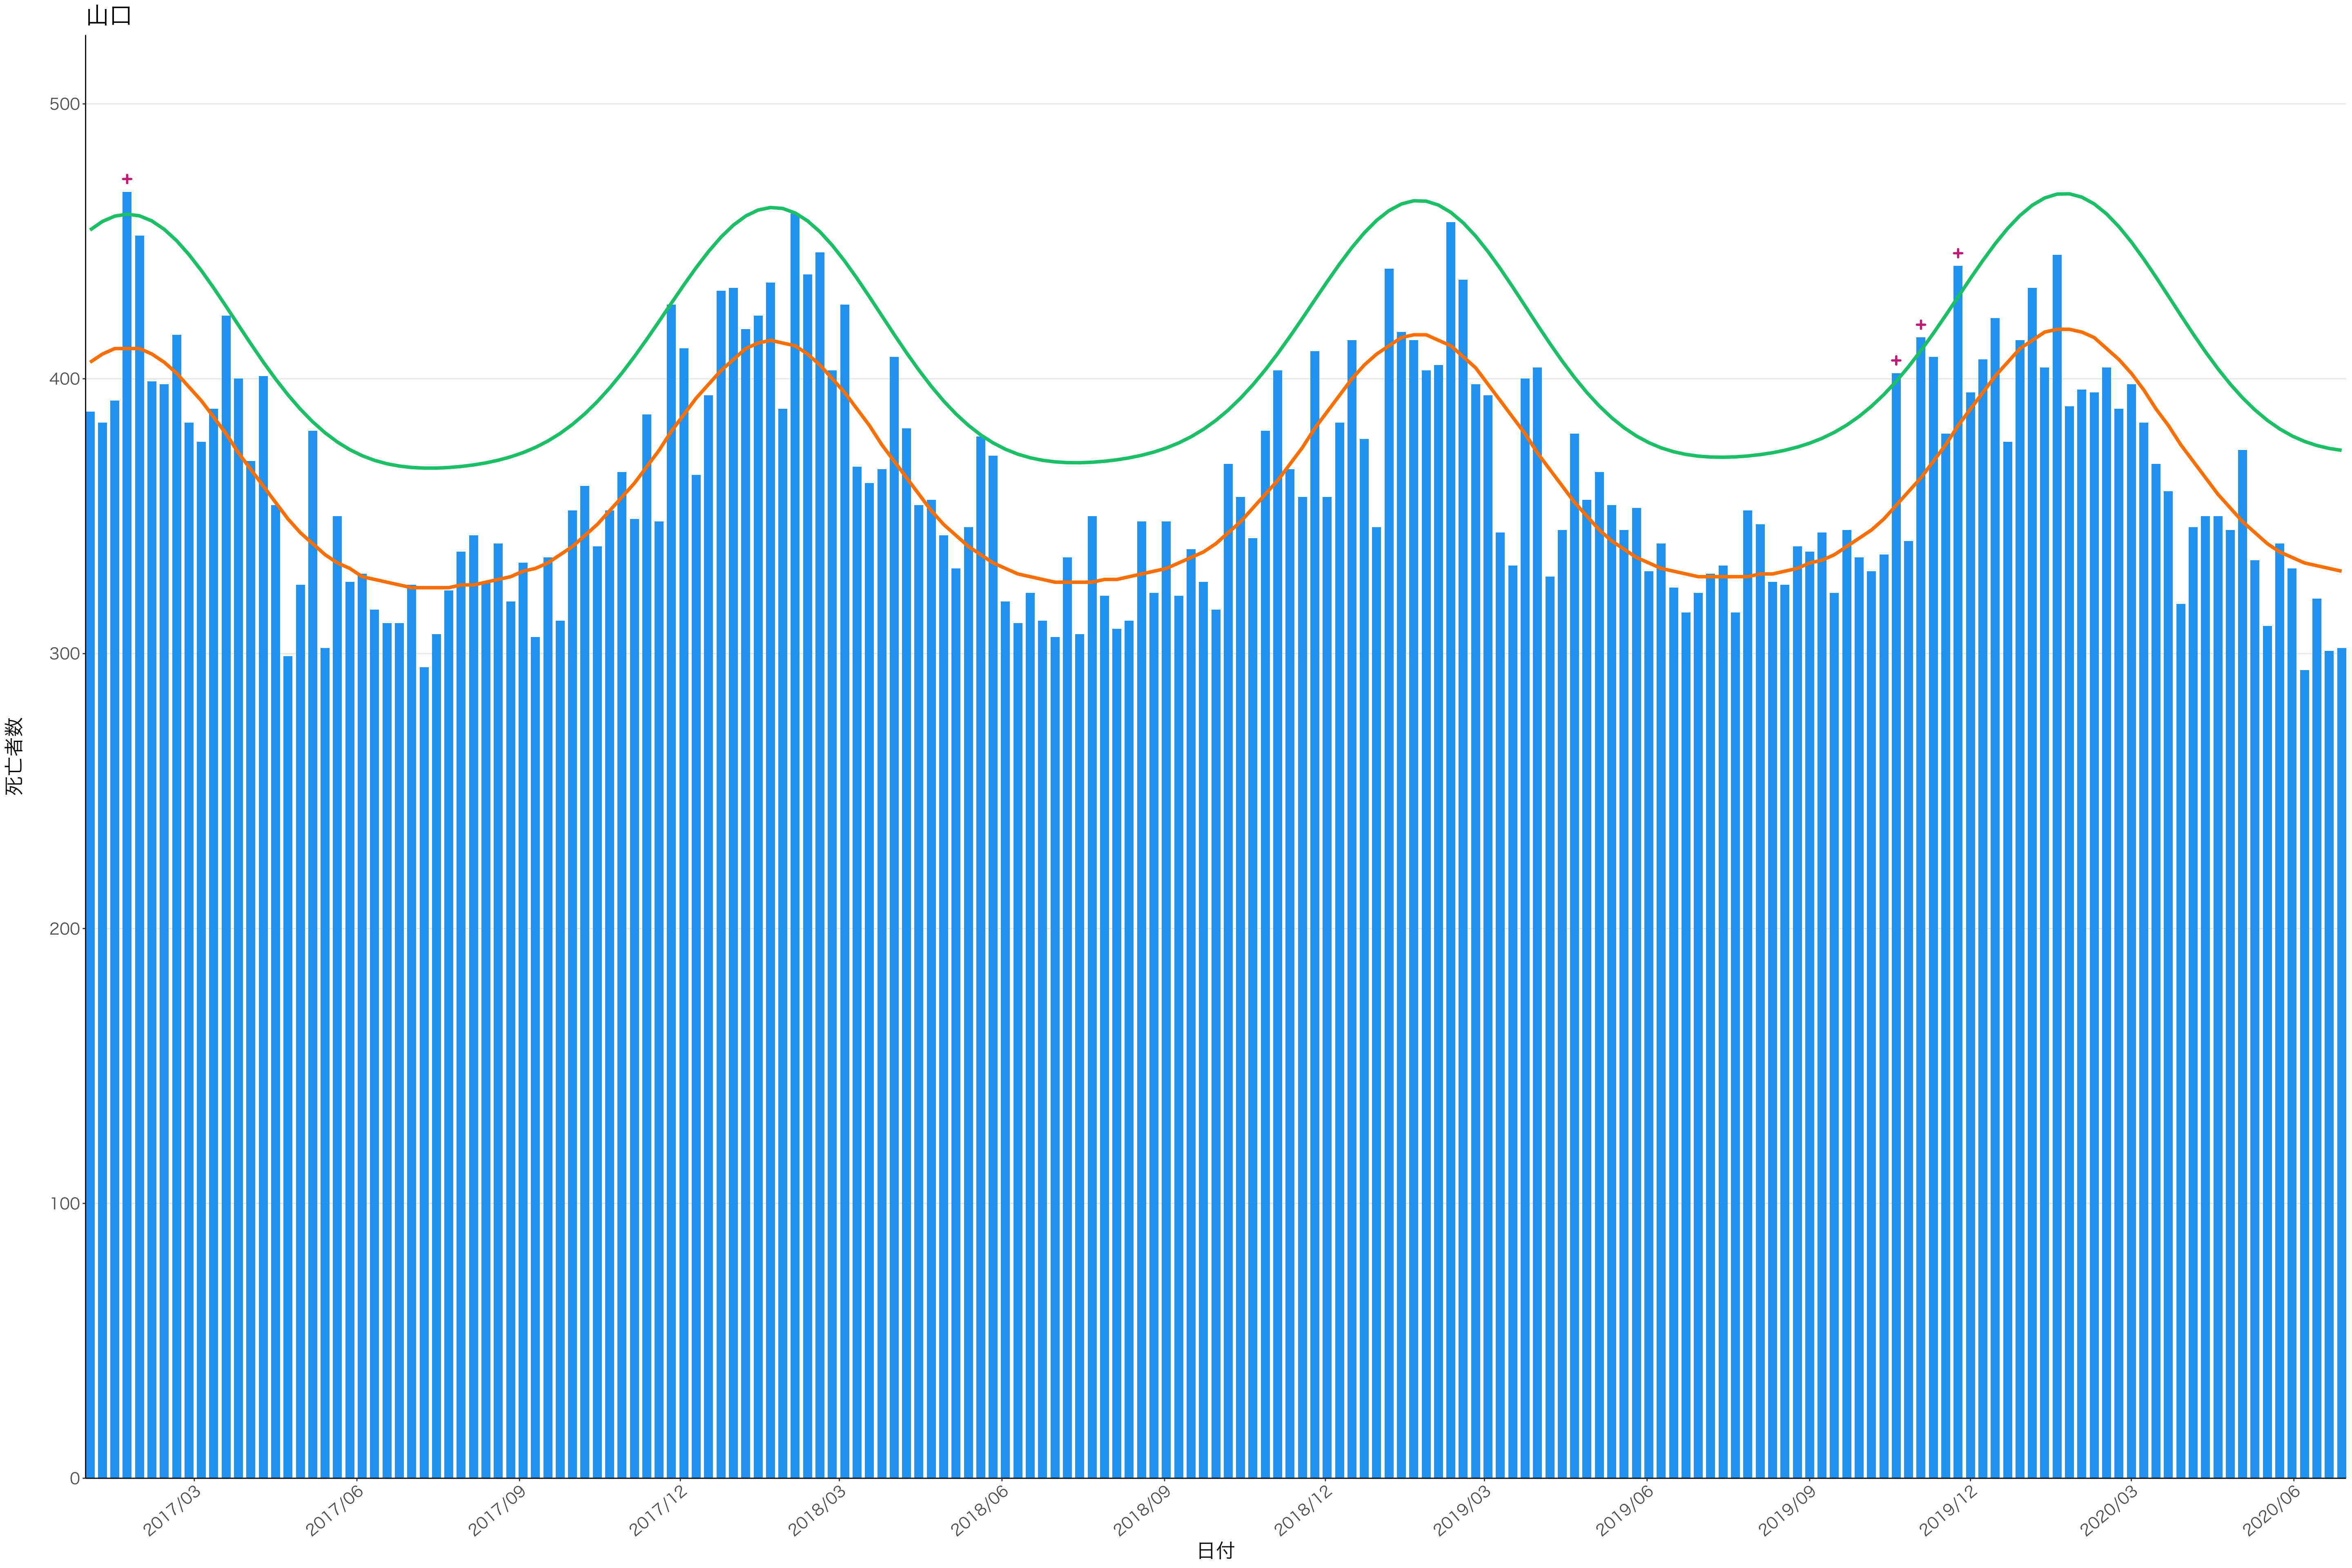

全国

400  
300  
200  
100  
0

2017/03 2017/06 2017/09 2017/12 2018/03 2018/06 2018/09 2018/12 2019/03 2019/06 2019/09 2019/12 2020/03 2020/06

日付

死亡者数

死亡者数

2017/03 2017/06 2017/09 2017/12 2018/03 2018/06 2018/09 2018/12 2019/03 2019/06 2019/09 2019/12 2020/03 2020/06

日付

死亡者数

2017/03 2017/06 2017/09 2017/12 2018/03 2018/06 2018/09 2018/12 2019/03 2019/06 2019/09 2019/12 2020/03 2020/06

日付

500  
400  
300  
200  
100  
0

2017/03 2017/06 2017/09 2017/12 2018/03 2018/06 2018/09 2018/12 2019/03 2019/06 2019/09 2019/12 2020/03 2020/06

日付

死亡者数

200

100

0

日付

死亡者数

2017/03 2017/06 2017/09 2017/12 2018/03 2018/06 2018/09 2018/12 2019/03 2019/06 2019/09 2019/12 2020/03 2020/06