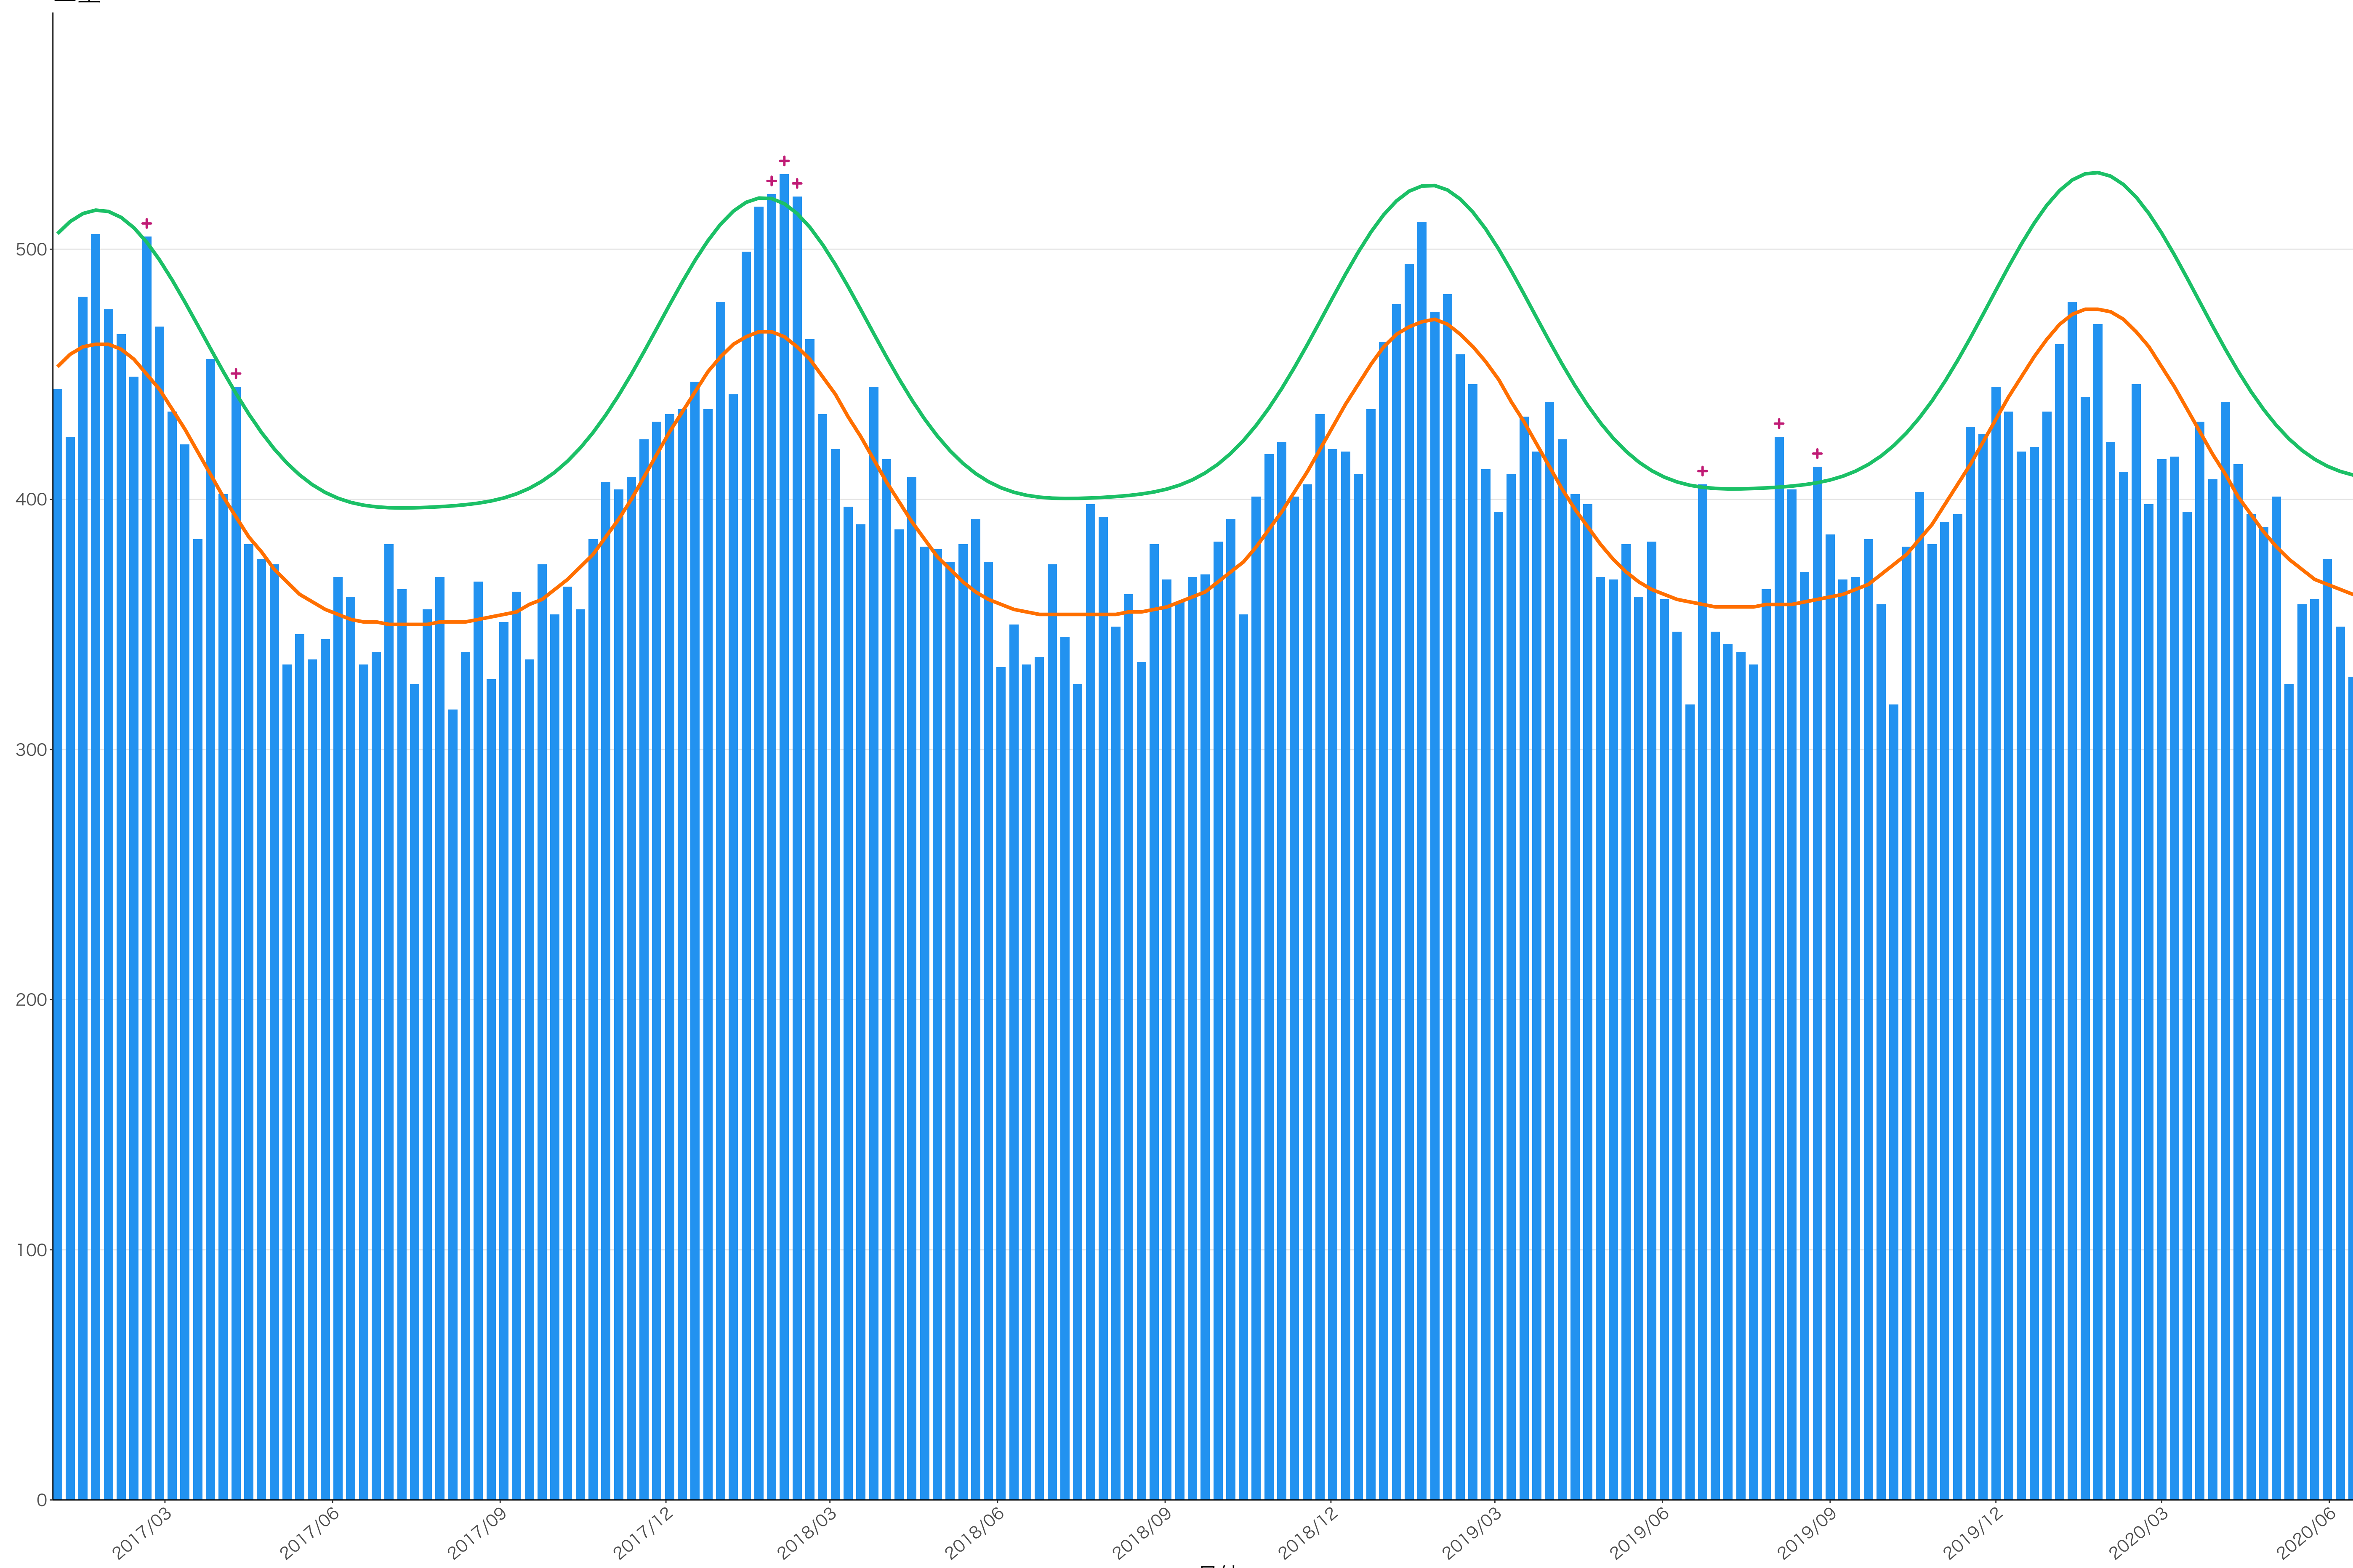

全国

400  
300  
200  
100  
0

2017/03 2017/06 2017/09 2017/12 2018/03 2018/06 2018/09 2018/12 2019/03 2019/06 2019/09 2019/12 2020/03 2020/06

日付

死亡者数

死亡者数

2017/03 2017/06 2017/09 2017/12 2018/03 2018/06 2018/09 2018/12 2019/03 2019/06 2019/09 2019/12 2020/03 2020/06

日付

死亡者数

2017/03 2017/06 2017/09 2017/12 2018/03 2018/06 2018/09 2018/12 2019/03 2019/06 2019/09 2019/12 2020/03 2020/06

日付

500  
400  
300  
200  
100  
0

2017/03 2017/06 2017/09 2017/12 2018/03 2018/06 2018/09 2018/12 2019/03 2019/06 2019/09 2019/12 2020/03 2020/06

日付

死亡者数

200

100

0

日付

死亡者数

2017/03 2017/06 2017/09 2017/12 2018/03 2018/06 2018/09 2018/12 2019/03 2019/06 2019/09 2019/12 2020/03 2020/06