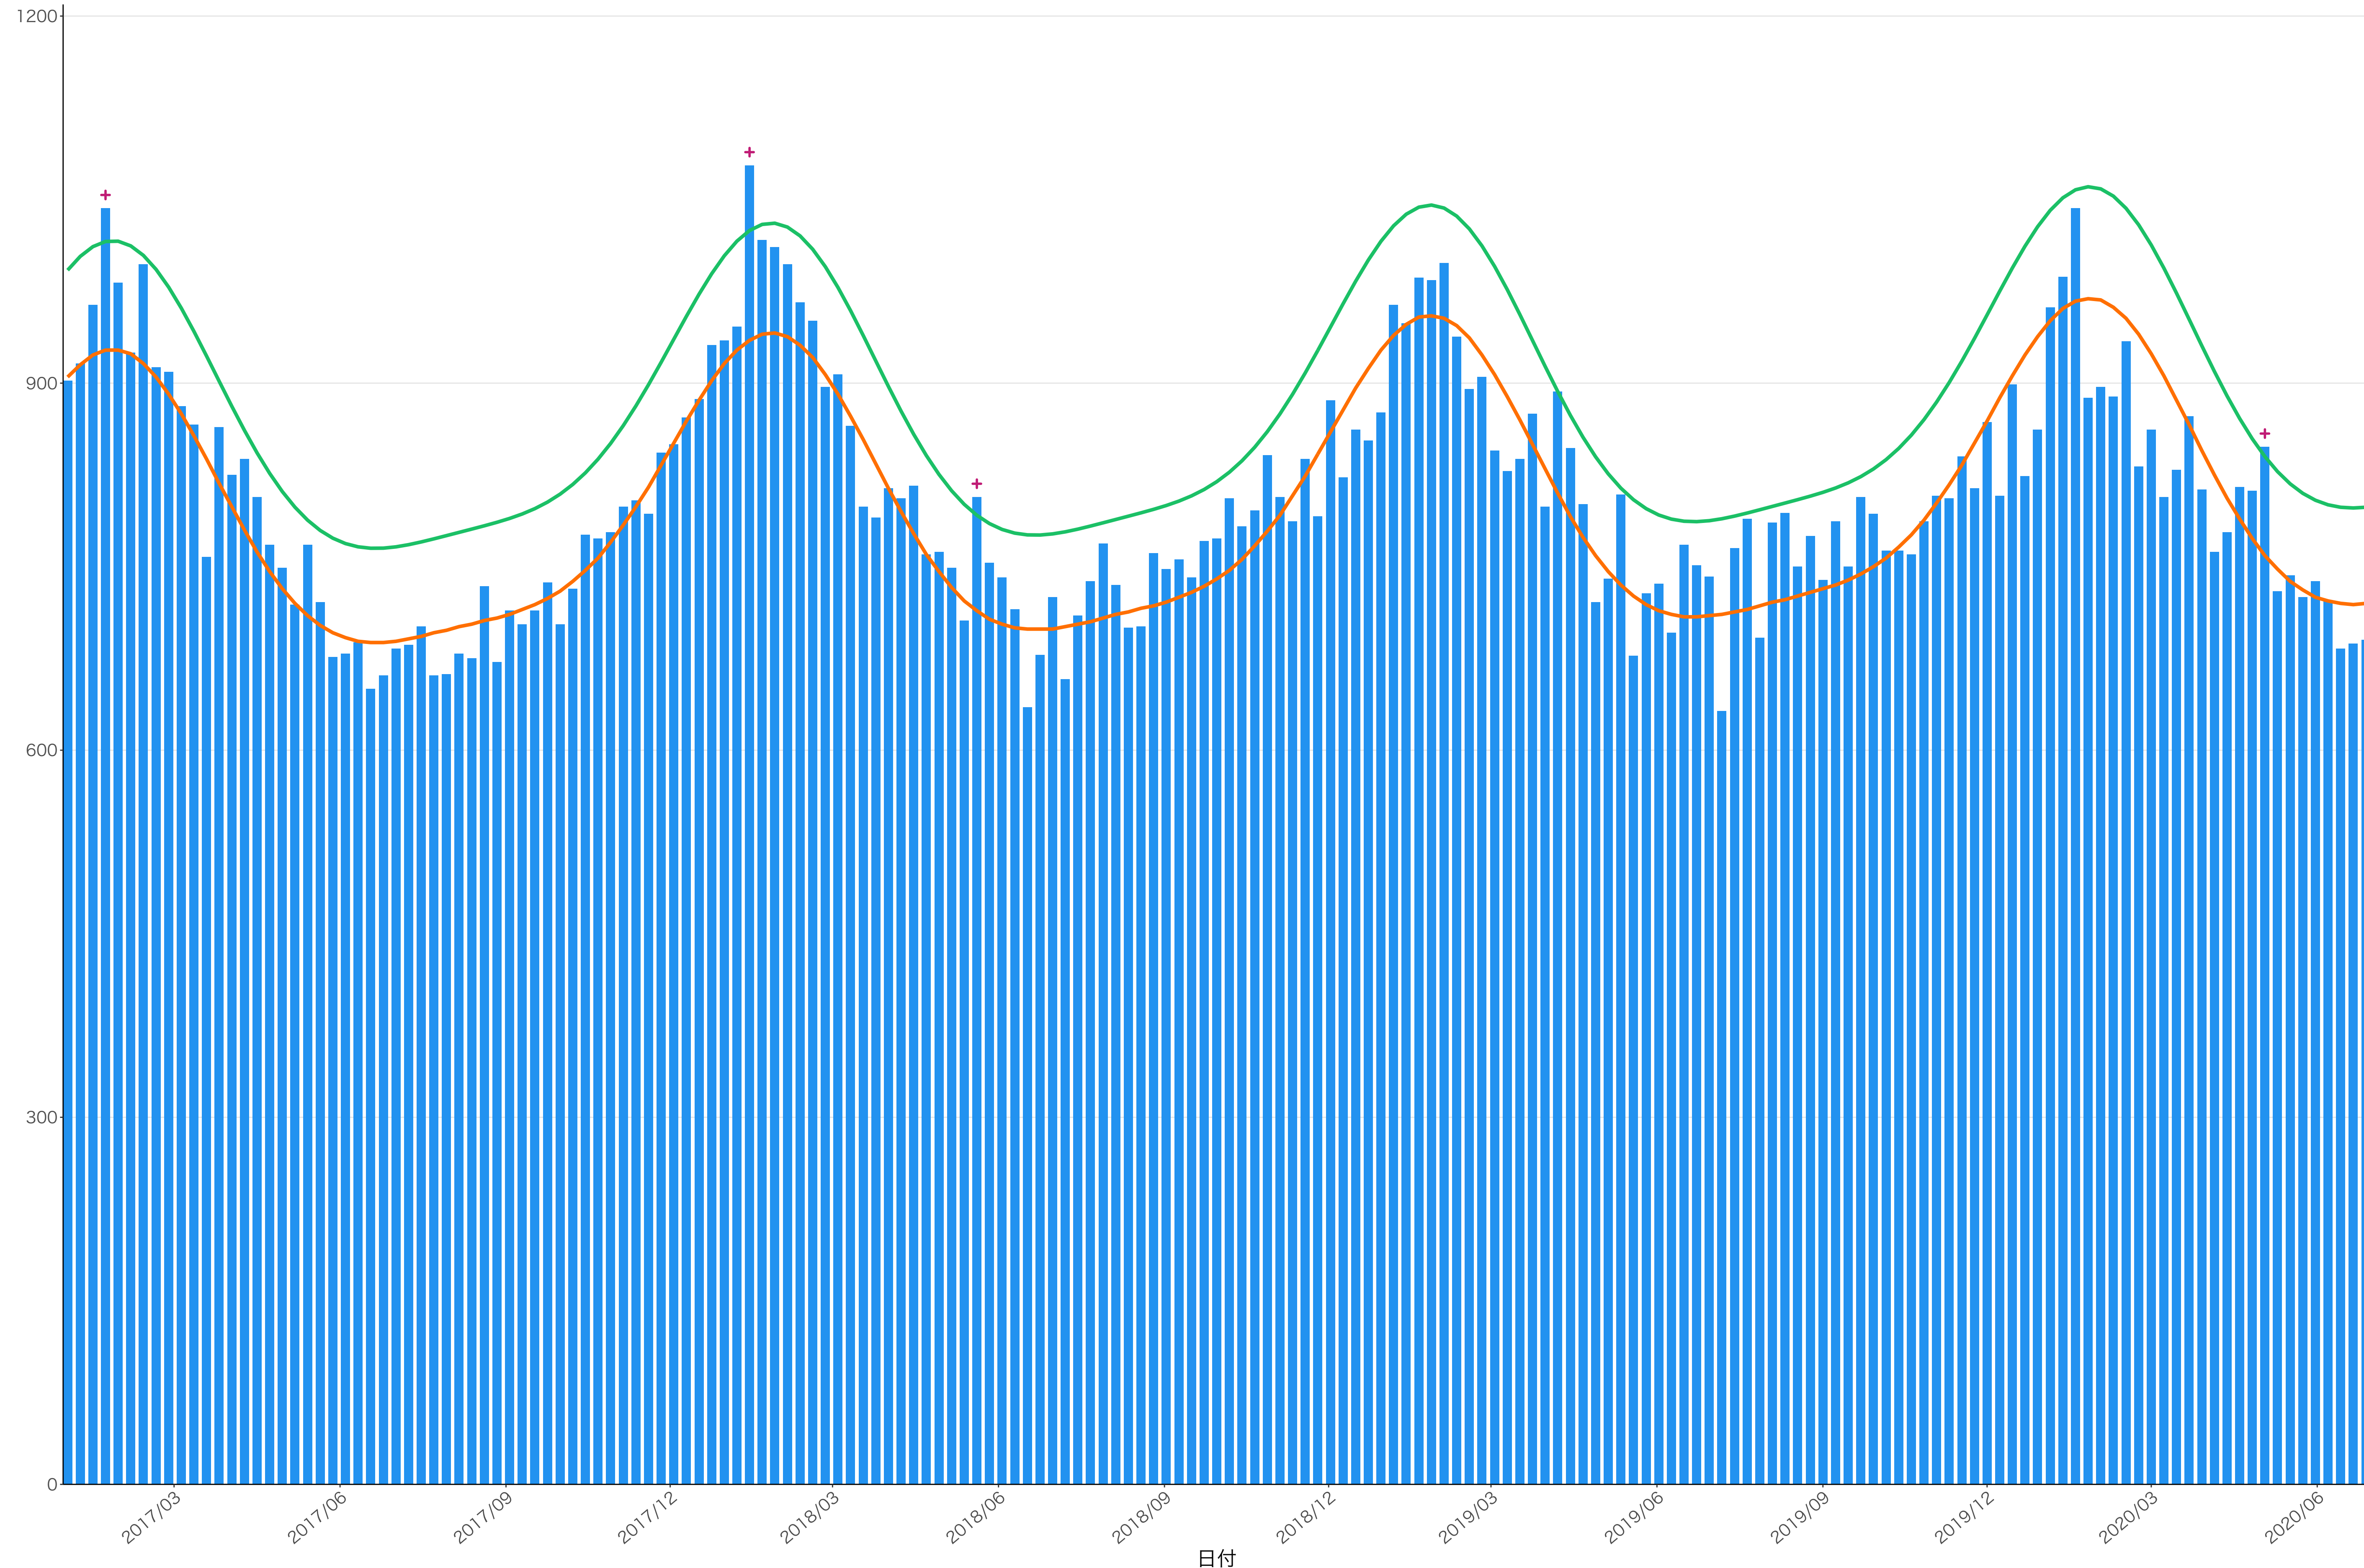

全国

400  
300  
200  
100  
0

2017/03 2017/06 2017/09 2017/12 2018/03 2018/06 2018/09 2018/12 2019/03 2019/06 2019/09 2019/12 2020/03 2020/06

日付

死亡者数

死亡者数

2017/03 2017/06 2017/09 2017/12 2018/03 2018/06 2018/09 2018/12 2019/03 2019/06 2019/09 2019/12 2020/03 2020/06

日付

死亡者数

2017/03 2017/06 2017/09 2017/12 2018/03 2018/06 2018/09 2018/12 2019/03 2019/06 2019/09 2019/12 2020/03 2020/06

日付

500  
400  
300  
200  
100  
0

2017/03 2017/06 2017/09 2017/12 2018/03 2018/06 2018/09 2018/12 2019/03 2019/06 2019/09 2019/12 2020/03 2020/06

日付

死亡者数

200

100

0

日付

死亡者数

2017/03 2017/06 2017/09 2017/12 2018/03 2018/06 2018/09 2018/12 2019/03 2019/06 2019/09 2019/12 2020/03 2020/06