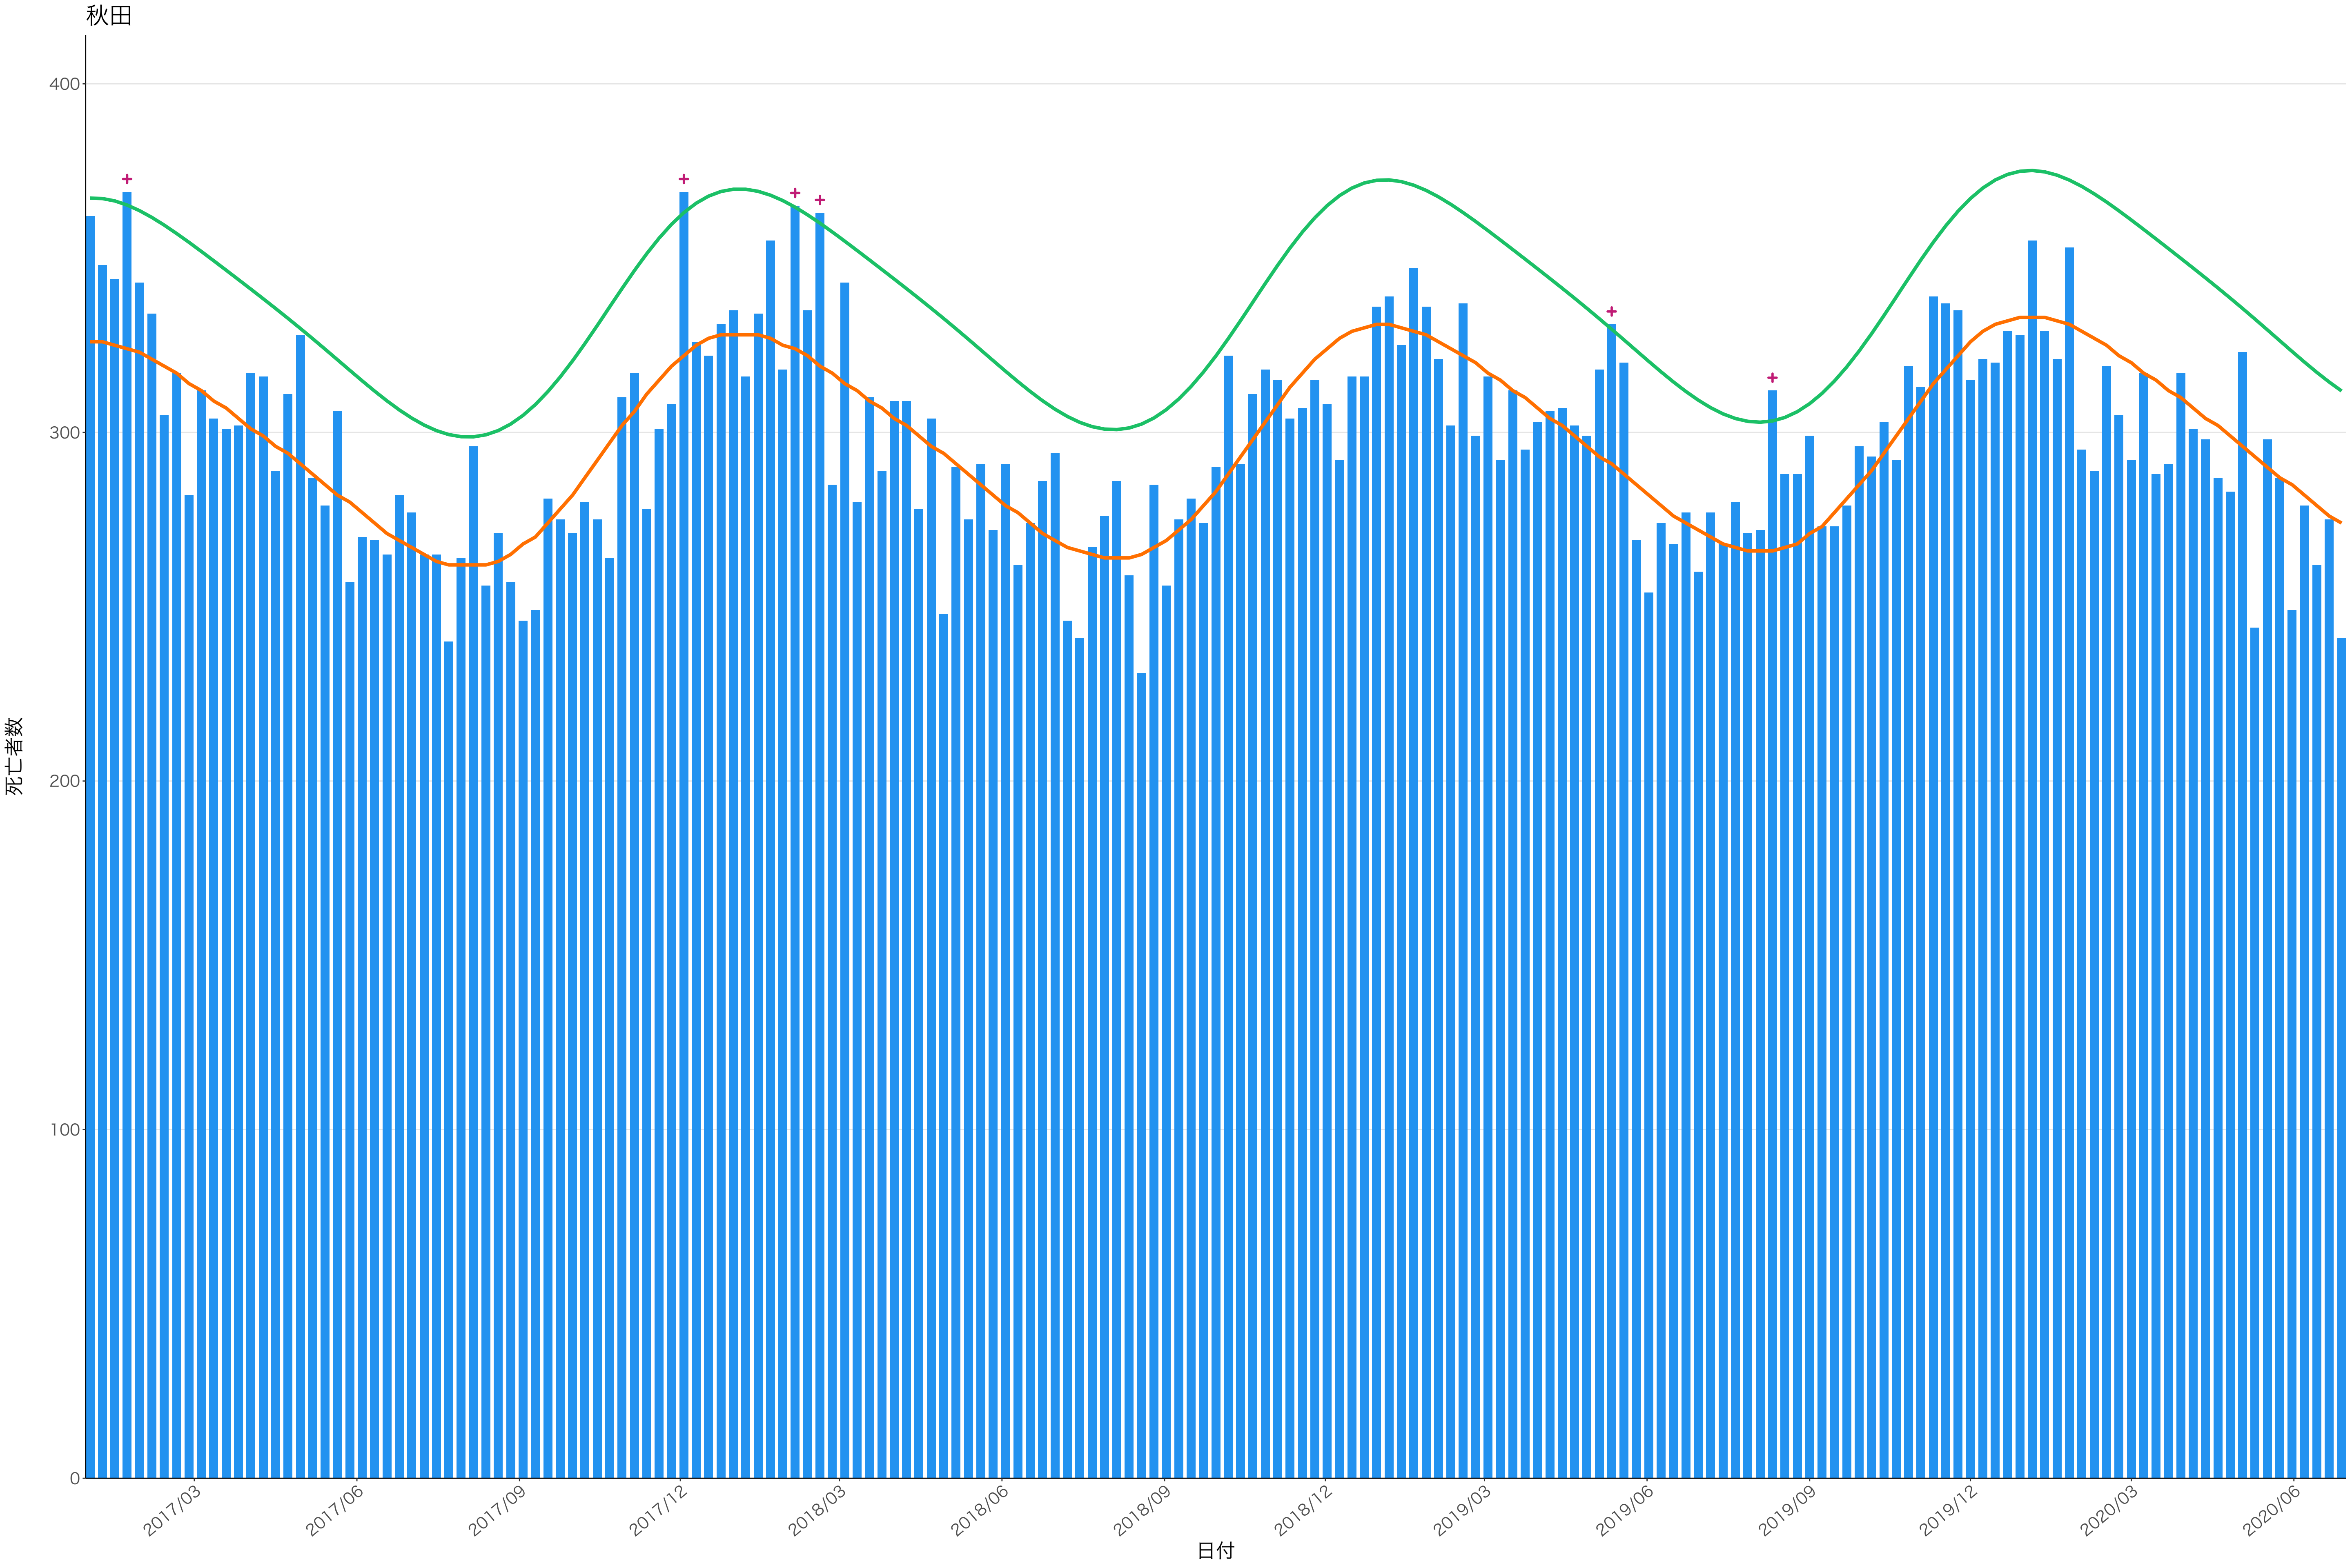

全国

400  
300  
200  
100  
0

2017/03 2017/06 2017/09 2017/12 2018/03 2018/06 2018/09 2018/12 2019/03 2019/06 2019/09 2019/12 2020/03 2020/06

日付

死亡者数

死亡者数

2017/03 2017/06 2017/09 2017/12 2018/03 2018/06 2018/09 2018/12 2019/03 2019/06 2019/09 2019/12 2020/03 2020/06

日付

死亡者数

2017/03 2017/06 2017/09 2017/12 2018/03 2018/06 2018/09 2018/12 2019/03 2019/06 2019/09 2019/12 2020/03 2020/06

日付

500  
400  
300  
200  
100  
0

2017/03 2017/06 2017/09 2017/12 2018/03 2018/06 2018/09 2018/12 2019/03 2019/06 2019/09 2019/12 2020/03 2020/06

日付

死亡者数

200

100

0

日付

死亡者数

2017/03 2017/06 2017/09 2017/12 2018/03 2018/06 2018/09 2018/12 2019/03 2019/06 2019/09 2019/12 2020/03 2020/06