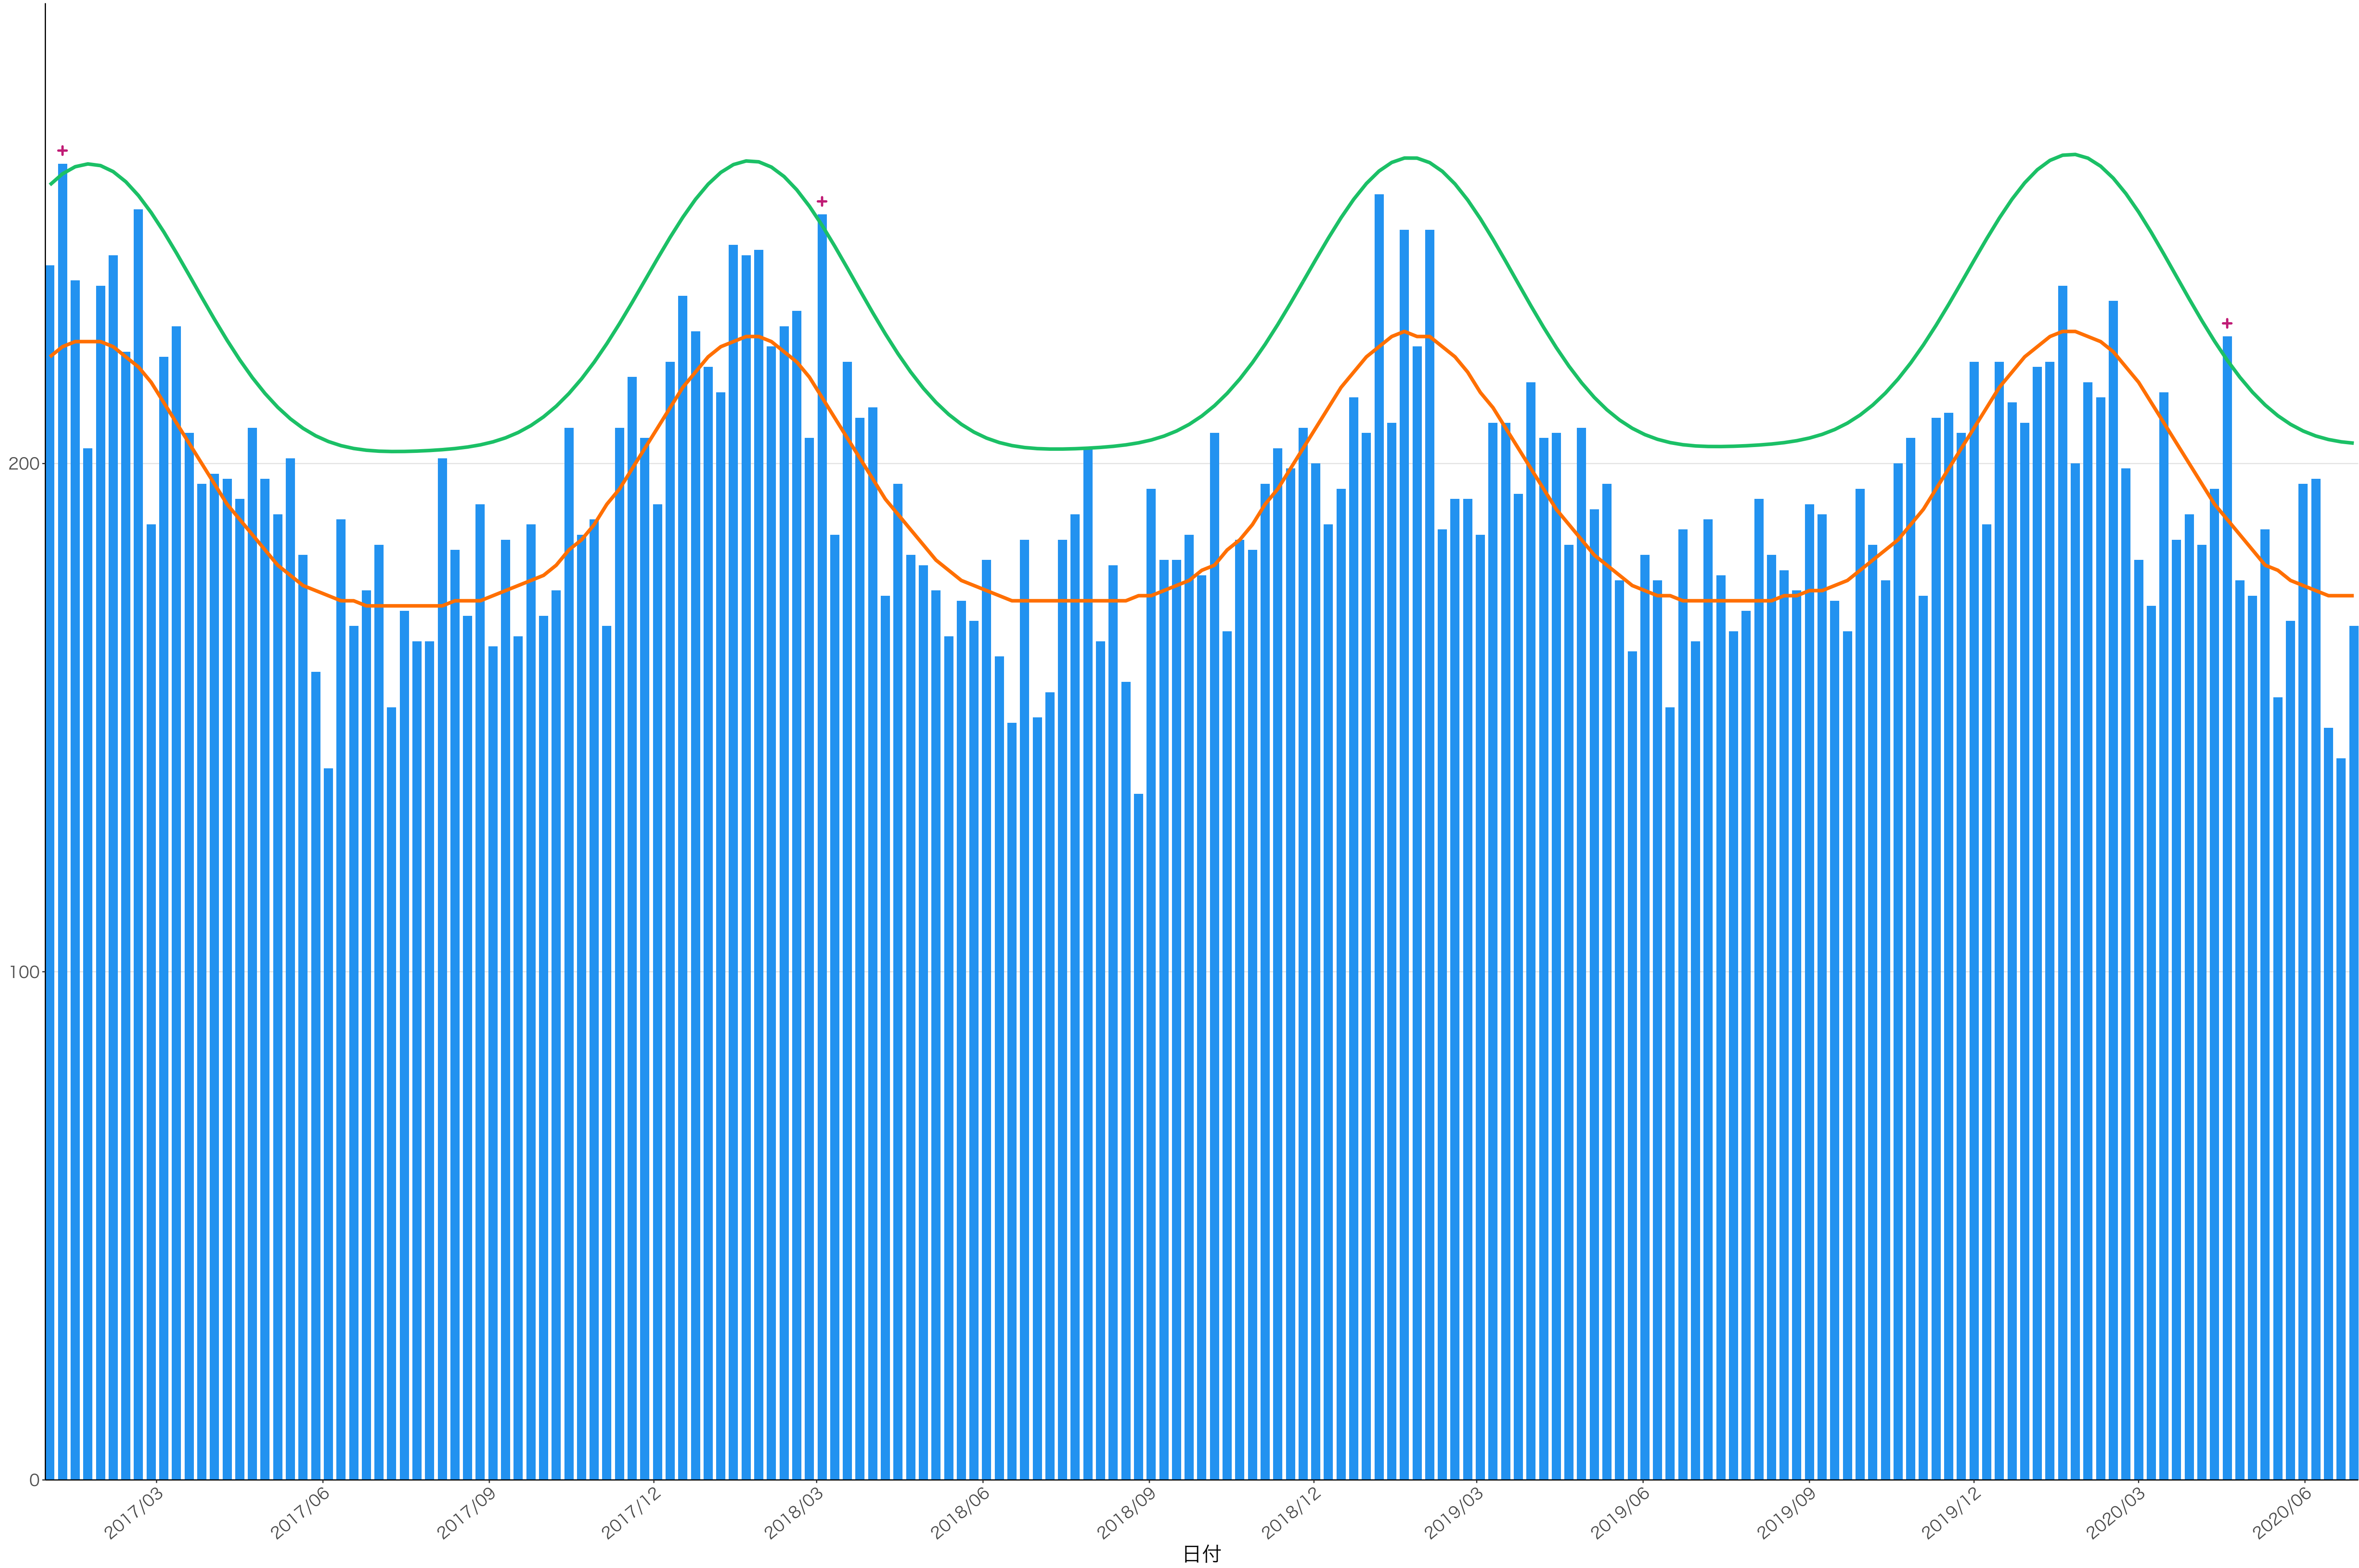

全国

400  
300  
200  
100  
0

2017/03 2017/06 2017/09 2017/12 2018/03 2018/06 2018/09 2018/12 2019/03 2019/06 2019/09 2019/12 2020/03 2020/06

日付

死亡者数

死亡者数

2017/03 2017/06 2017/09 2017/12 2018/03 2018/06 2018/09 2018/12 2019/03 2019/06 2019/09 2019/12 2020/03 2020/06

日付

死亡者数

2017/03 2017/06 2017/09 2017/12 2018/03 2018/06 2018/09 2018/12 2019/03 2019/06 2019/09 2019/12 2020/03 2020/06

日付

500  
400  
300  
200  
100  
0

2017/03 2017/06 2017/09 2017/12 2018/03 2018/06 2018/09 2018/12 2019/03 2019/06 2019/09 2019/12 2020/03 2020/06

日付

死亡者数

200

100

0

日付

死亡者数

2017/03 2017/06 2017/09 2017/12 2018/03 2018/06 2018/09 2018/12 2019/03 2019/06 2019/09 2019/12 2020/03 2020/06