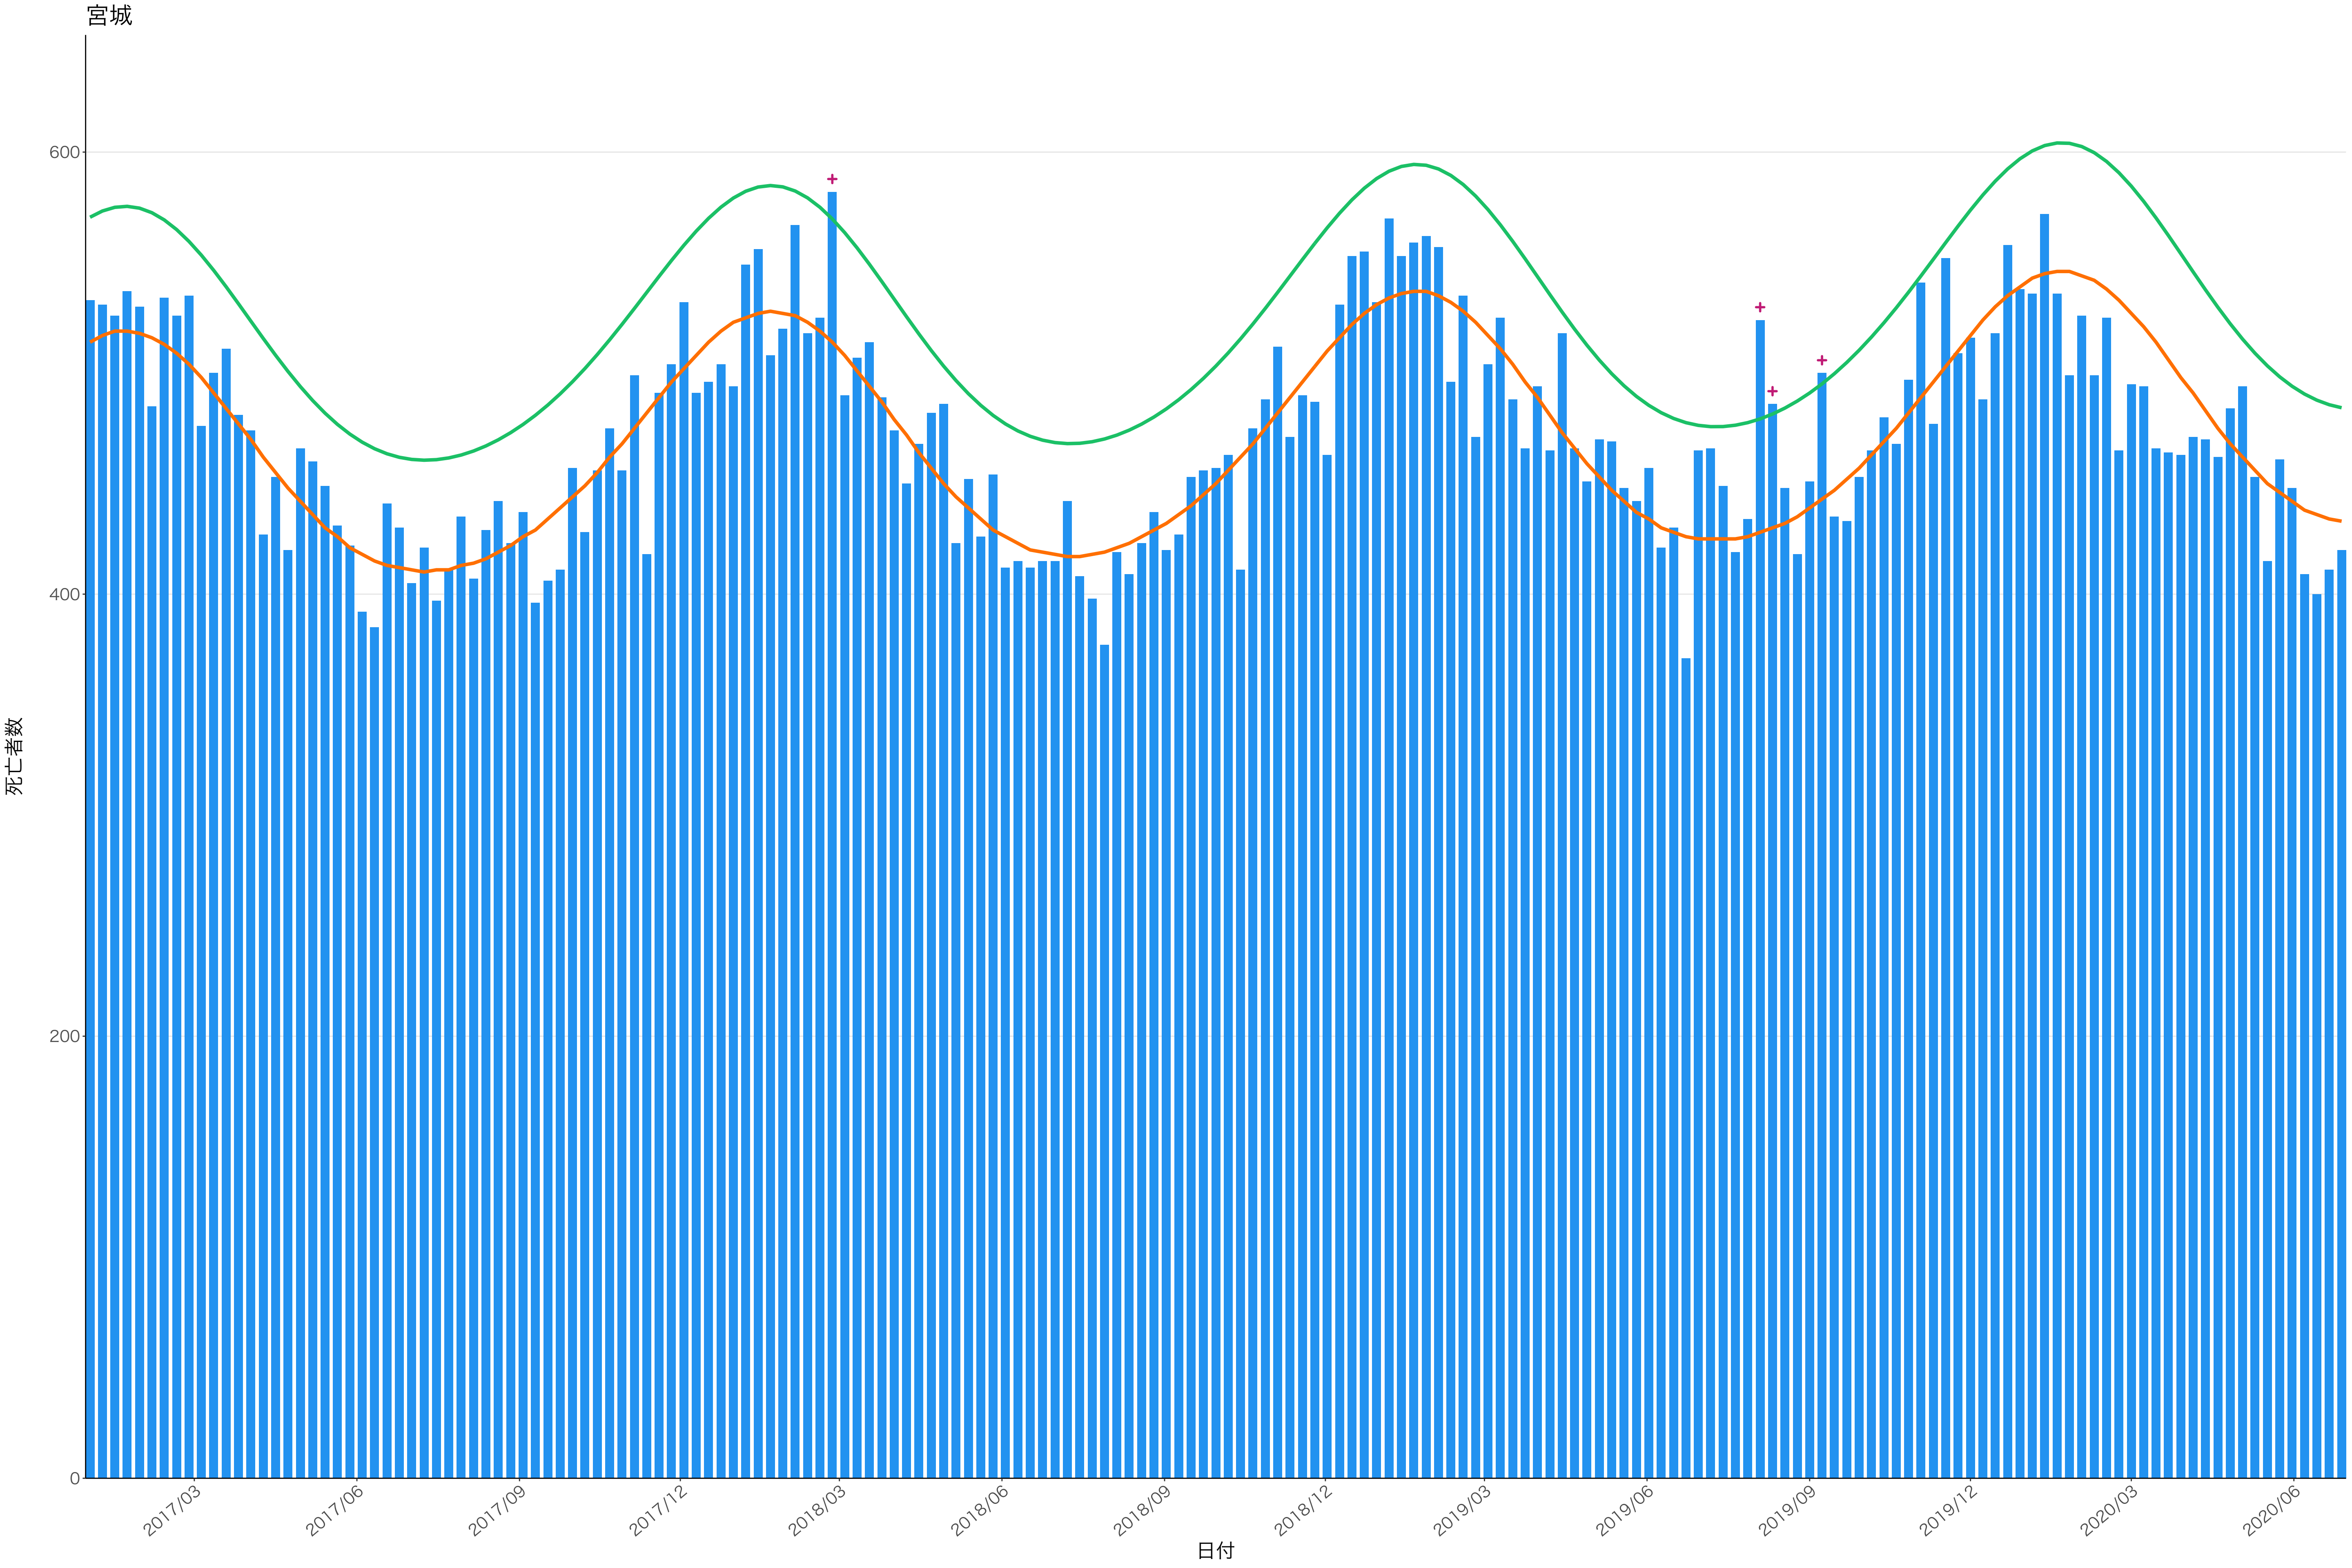

全国

400  
300  
200  
100  
0

2017/03 2017/06 2017/09 2017/12 2018/03 2018/06 2018/09 2018/12 2019/03 2019/06 2019/09 2019/12 2020/03 2020/06

日付

死亡者数

死亡者数

2017/03 2017/06 2017/09 2017/12 2018/03 2018/06 2018/09 2018/12 2019/03 2019/06 2019/09 2019/12 2020/03 2020/06

日付

死亡者数

2017/03 2017/06 2017/09 2017/12 2018/03 2018/06 2018/09 2018/12 2019/03 2019/06 2019/09 2019/12 2020/03 2020/06

日付

500  
400  
300  
200  
100  
0

2017/03 2017/06 2017/09 2017/12 2018/03 2018/06 2018/09 2018/12 2019/03 2019/06 2019/09 2019/12 2020/03 2020/06

日付

死亡者数

200

100

0

日付

死亡者数

2017/03 2017/06 2017/09 2017/12 2018/03 2018/06 2018/09 2018/12 2019/03 2019/06 2019/09 2019/12 2020/03 2020/06