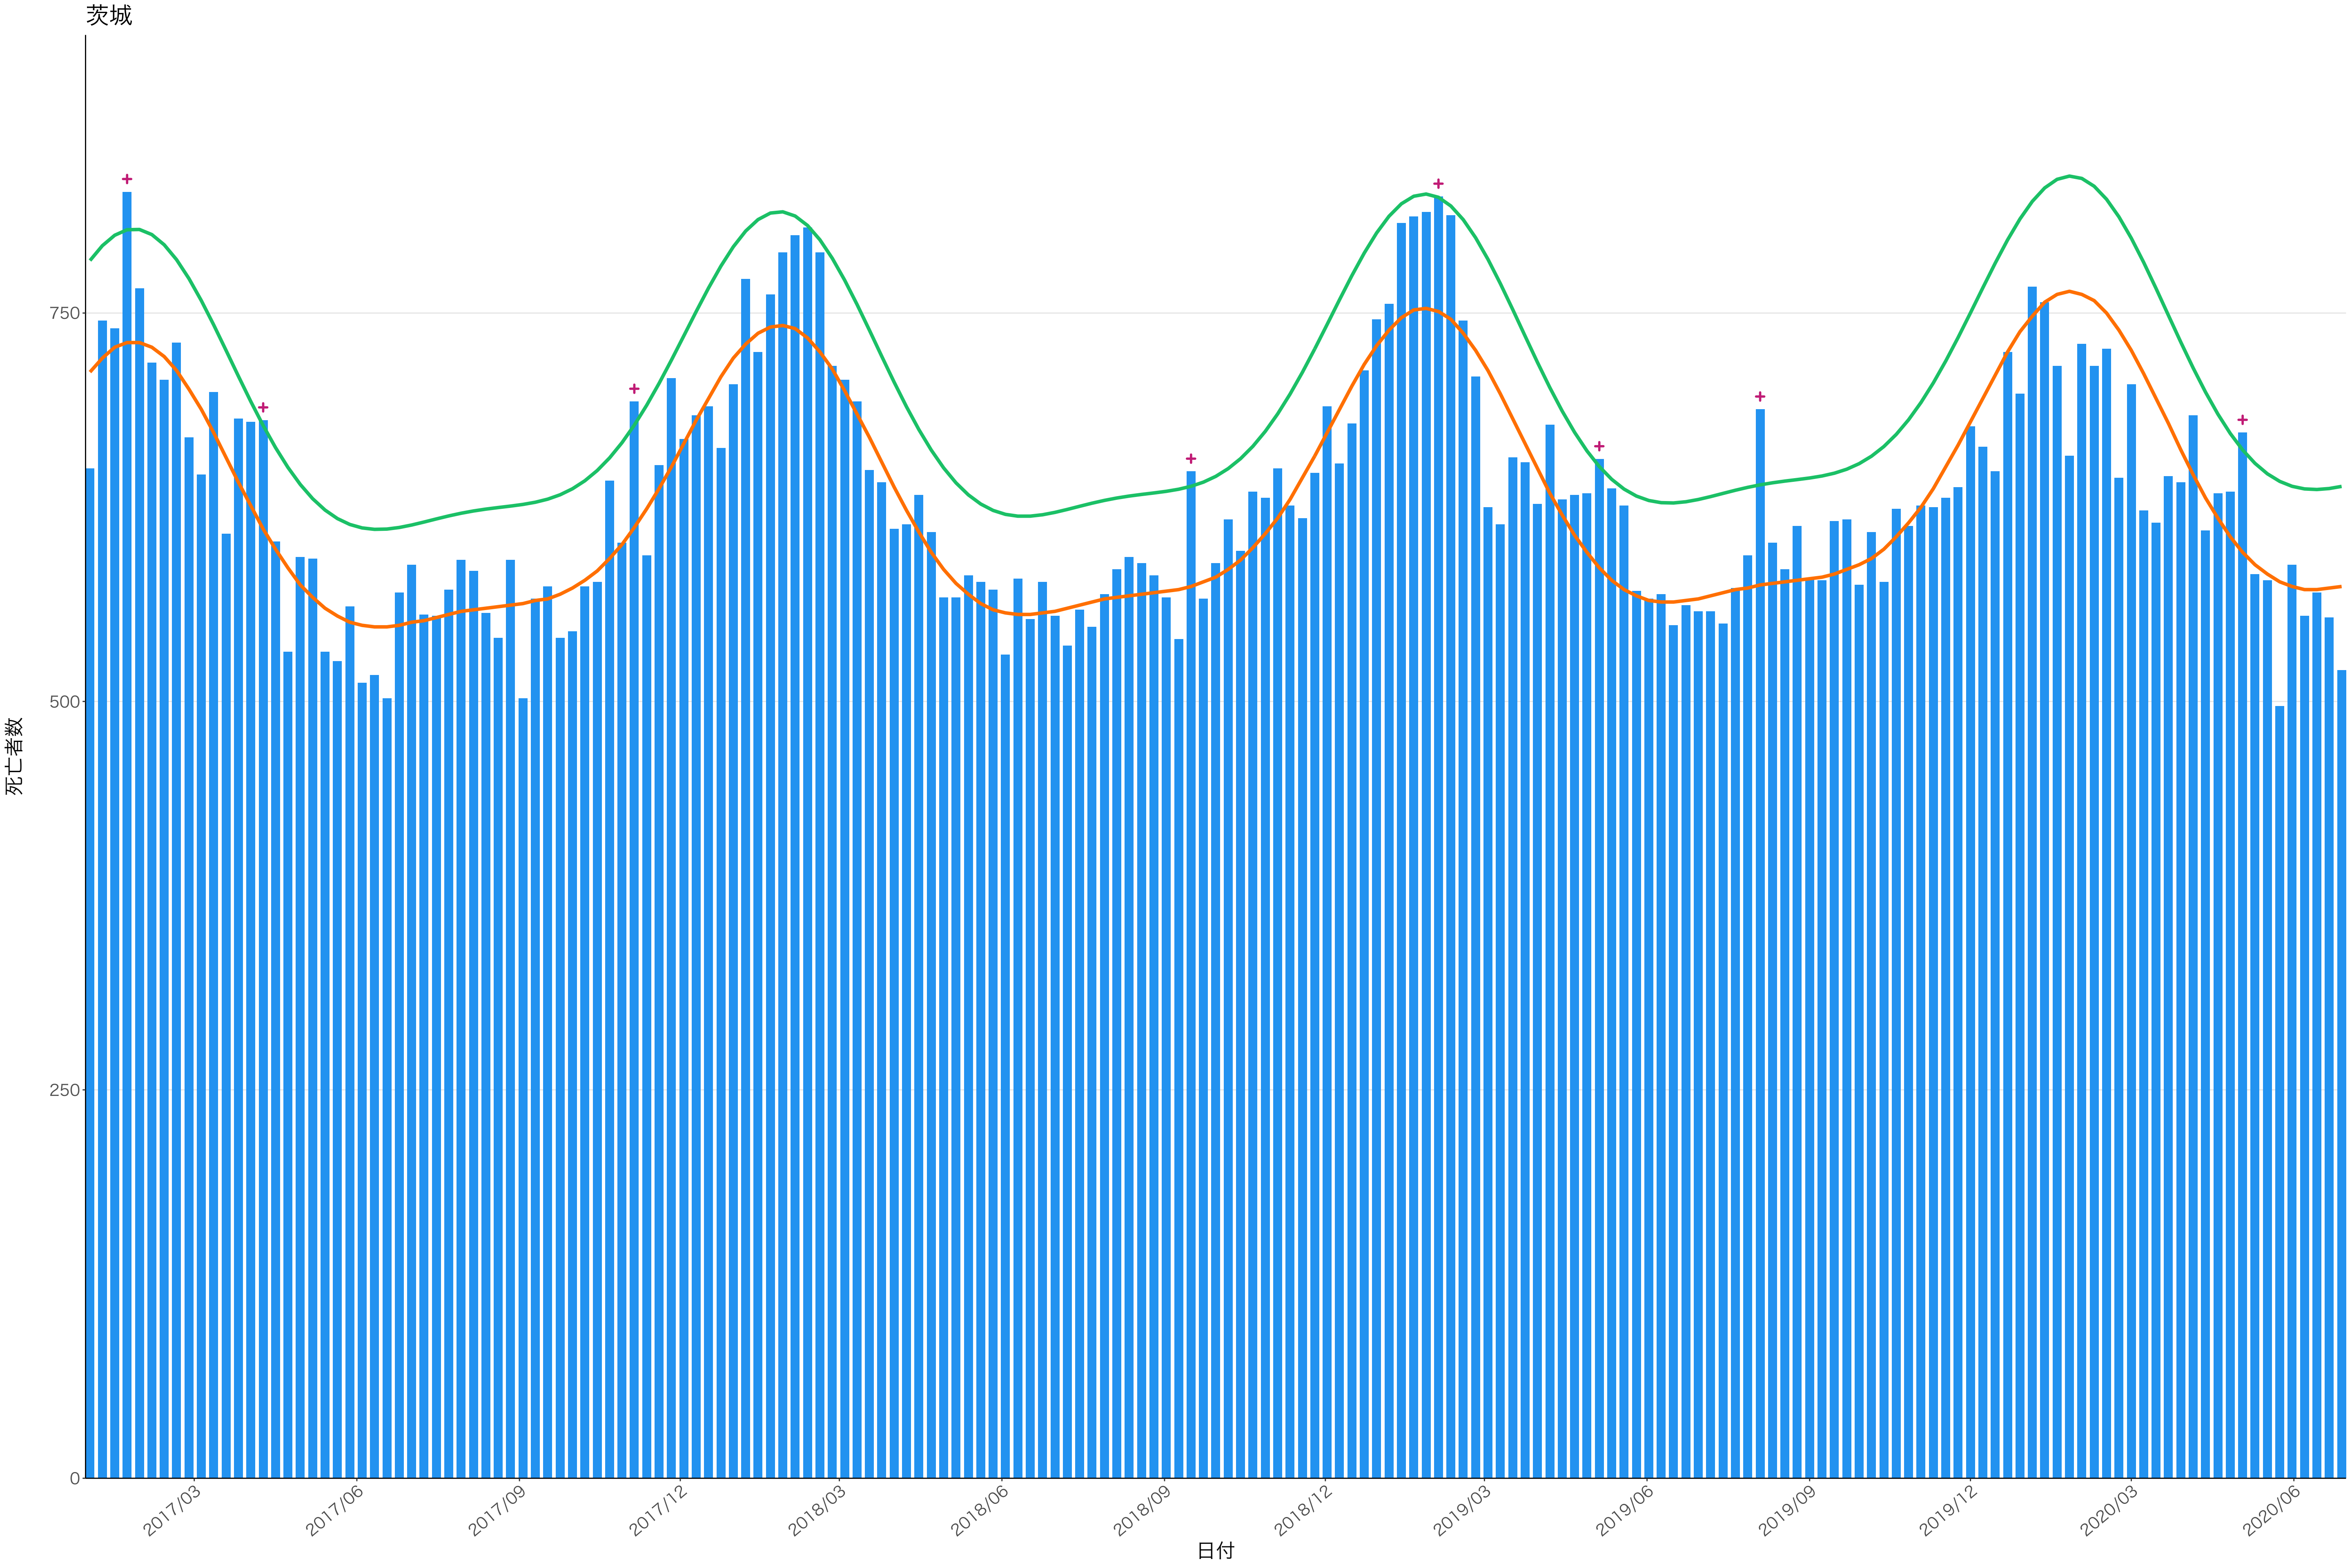

全国

400  
300  
200  
100  
0

2017/03 2017/06 2017/09 2017/12 2018/03 2018/06 2018/09 2018/12 2019/03 2019/06 2019/09 2019/12 2020/03 2020/06

日付

死亡者数

死亡者数

2017/03 2017/06 2017/09 2017/12 2018/03 2018/06 2018/09 2018/12 2019/03 2019/06 2019/09 2019/12 2020/03 2020/06

日付

死亡者数

2017/03 2017/06 2017/09 2017/12 2018/03 2018/06 2018/09 2018/12 2019/03 2019/06 2019/09 2019/12 2020/03 2020/06

日付

500  
400  
300  
200  
100  
0

2017/03 2017/06 2017/09 2017/12 2018/03 2018/06 2018/09 2018/12 2019/03 2019/06 2019/09 2019/12 2020/03 2020/06

日付

死亡者数

200

100

0

日付

死亡者数

2017/03 2017/06 2017/09 2017/12 2018/03 2018/06 2018/09 2018/12 2019/03 2019/06 2019/09 2019/12 2020/03 2020/06