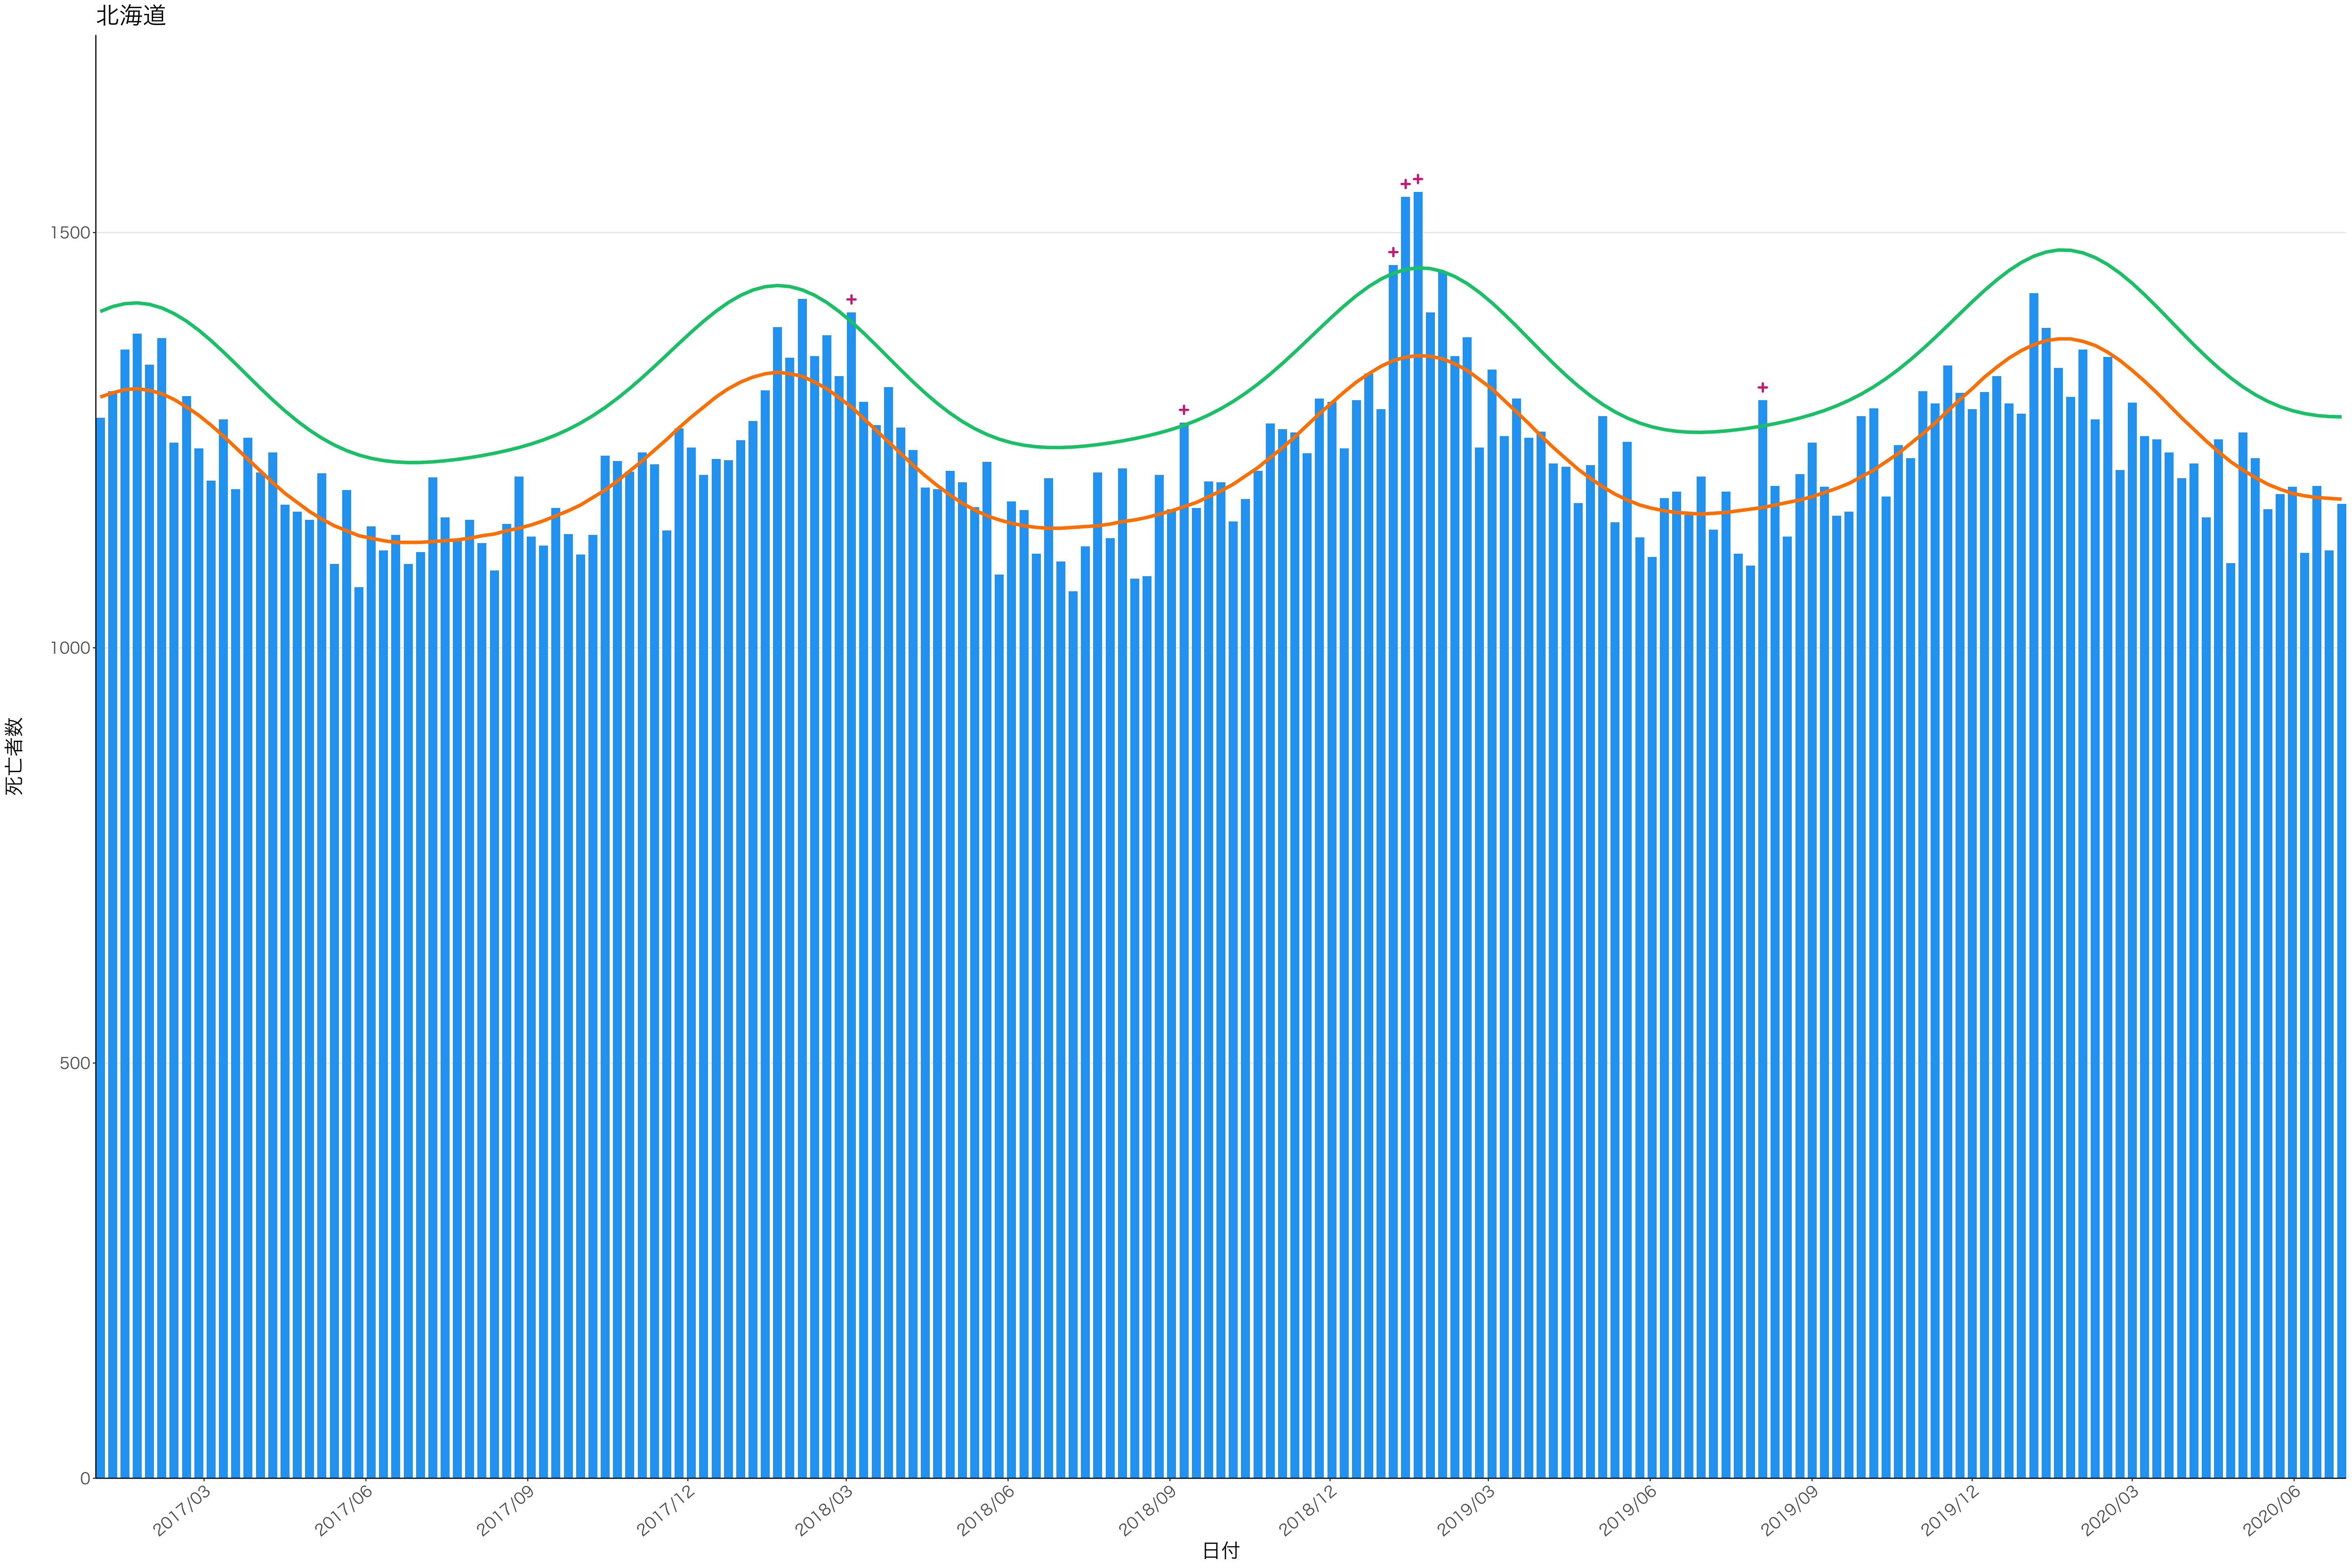

全国

400  
300  
200  
100  
0

2017/03 2017/06 2017/09 2017/12 2018/03 2018/06 2018/09 2018/12 2019/03 2019/06 2019/09 2019/12 2020/03 2020/06

日付

死亡者数

死亡者数

2017/03 2017/06 2017/09 2017/12 2018/03 2018/06 2018/09 2018/12 2019/03 2019/06 2019/09 2019/12 2020/03 2020/06

日付

死亡者数

2017/03 2017/06 2017/09 2017/12 2018/03 2018/06 2018/09 2018/12 2019/03 2019/06 2019/09 2019/12 2020/03 2020/06

日付

500  
400  
300  
200  
100  
0

2017/03 2017/06 2017/09 2017/12 2018/03 2018/06 2018/09 2018/12 2019/03 2019/06 2019/09 2019/12 2020/03 2020/06

日付

死亡者数

200

100

0

日付

死亡者数

2017/03 2017/06 2017/09 2017/12 2018/03 2018/06 2018/09 2018/12 2019/03 2019/06 2019/09 2019/12 2020/03 2020/06