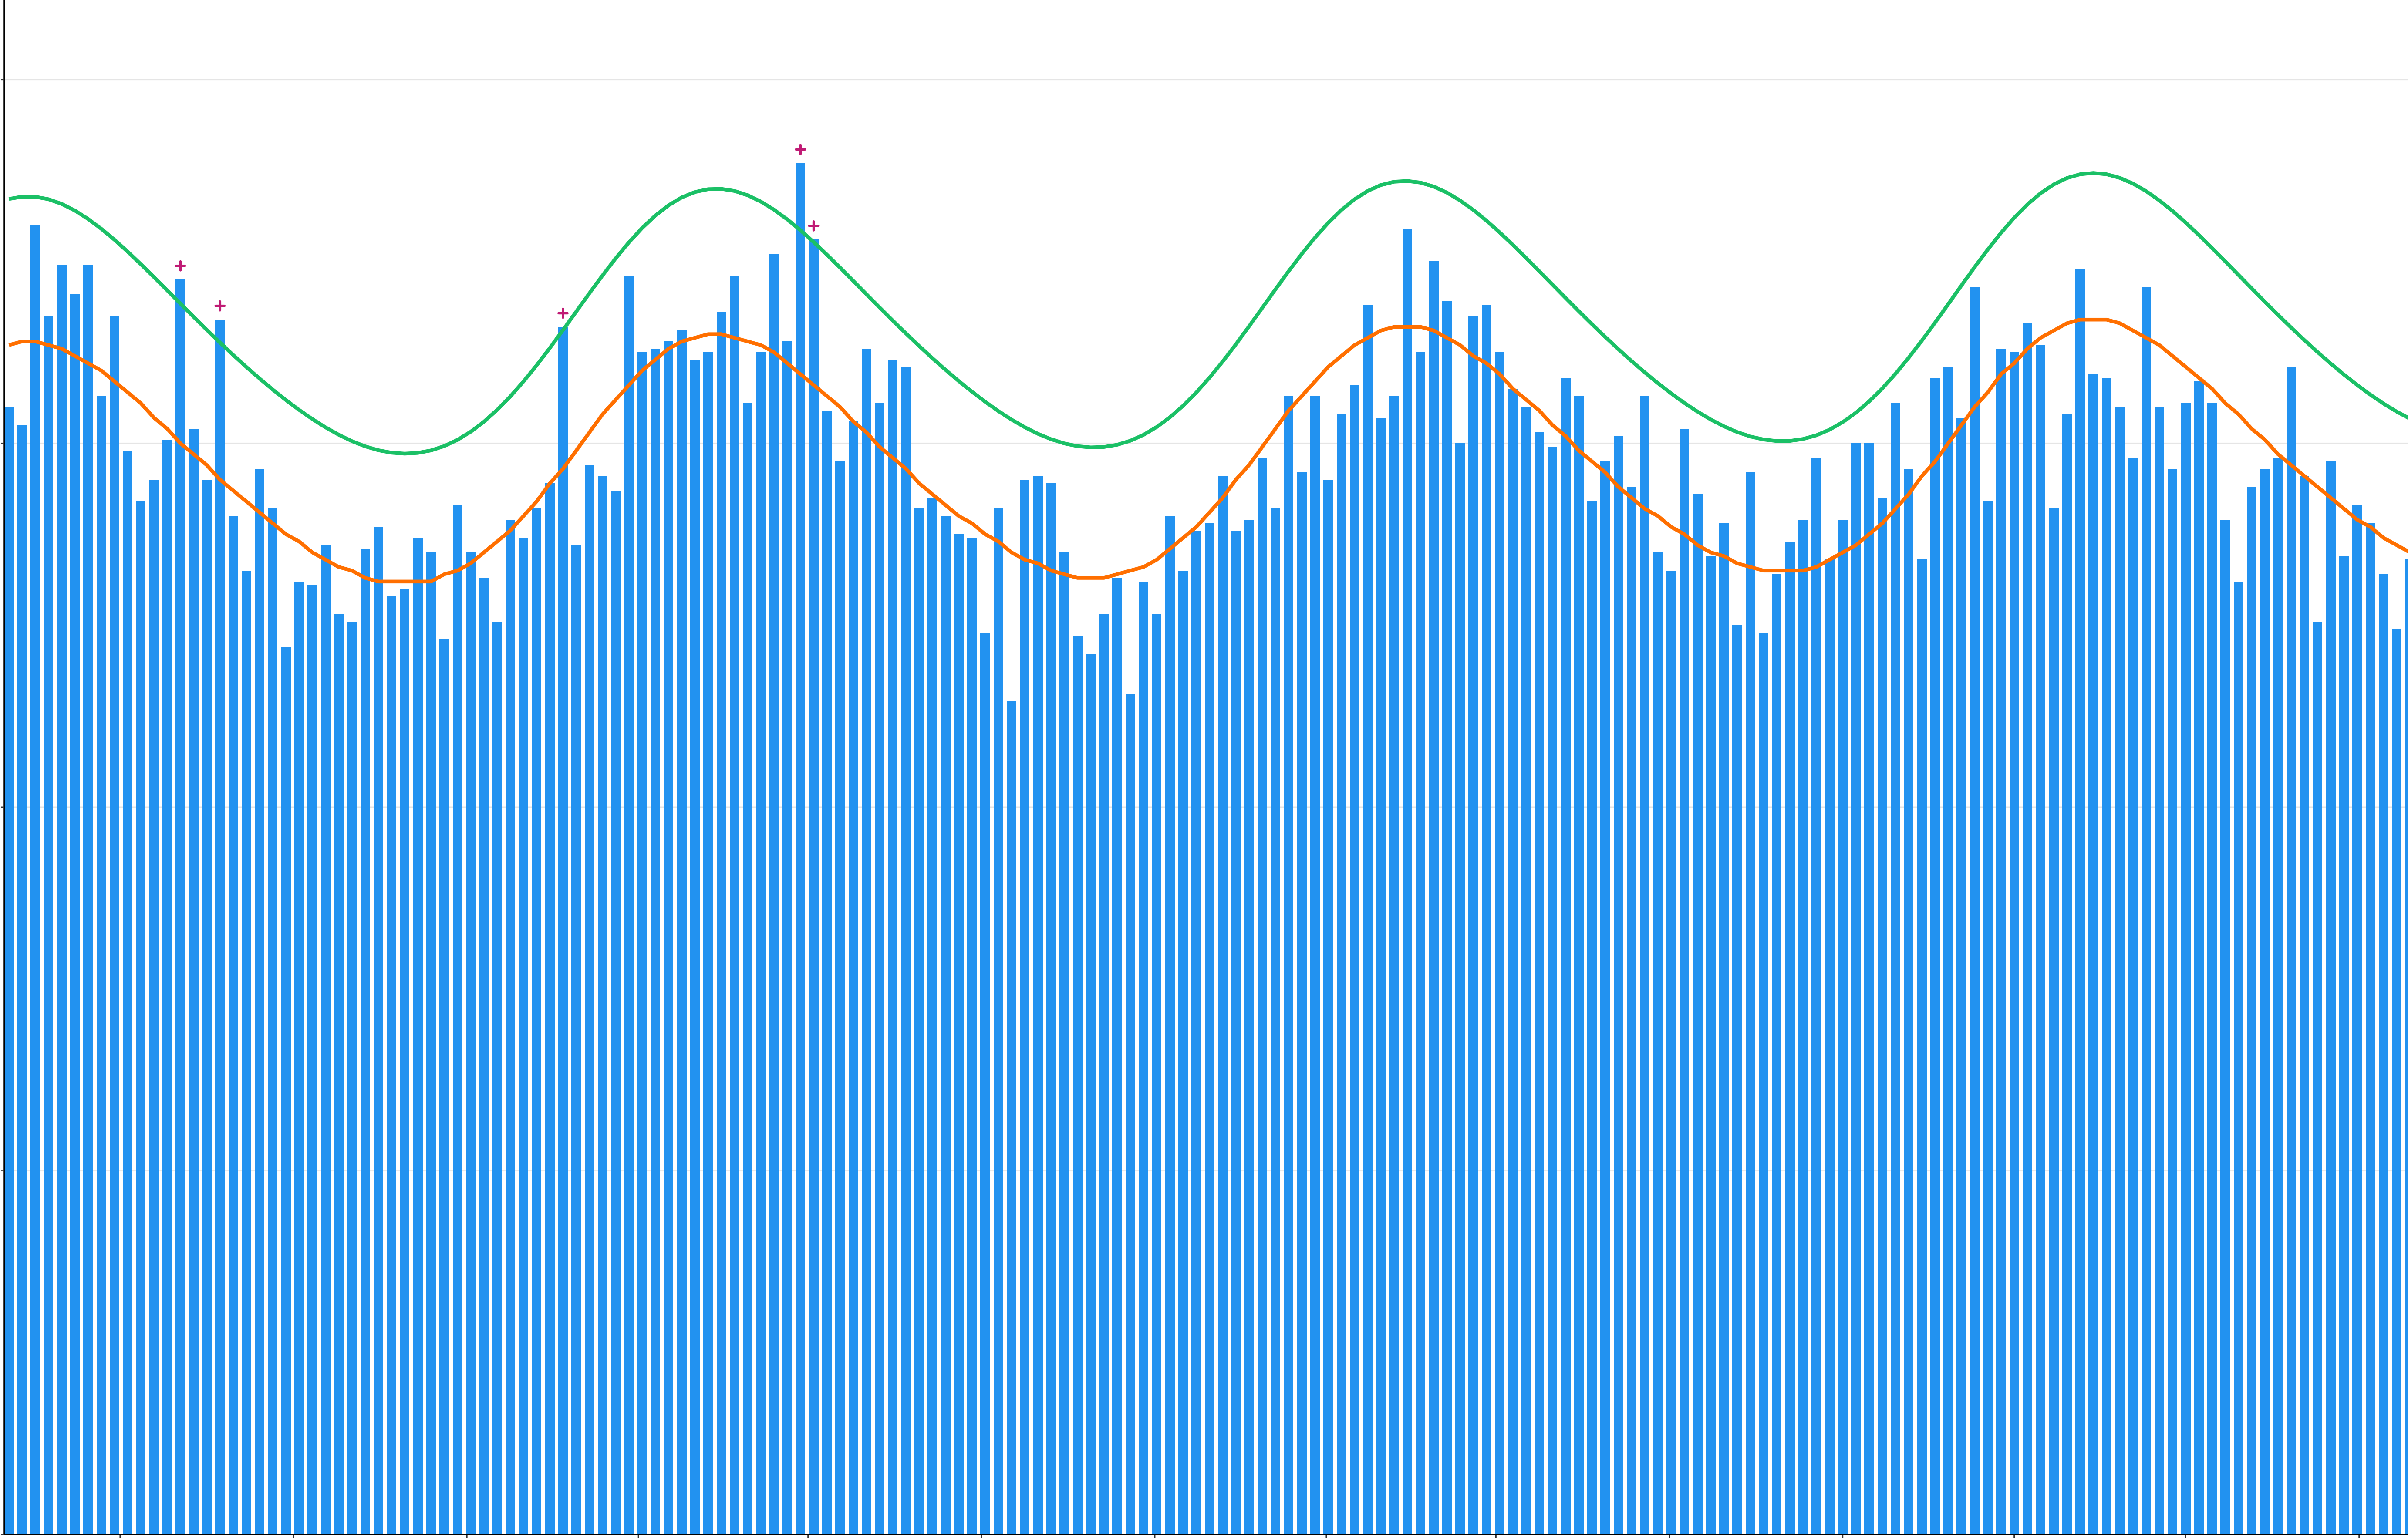

全国

400  
300  
200  
100  
0

2017/03 2017/06 2017/09 2017/12 2018/03 2018/06 2018/09 2018/12 2019/03 2019/06 2019/09 2019/12 2020/03 2020/06

日付

死亡者数

死亡者数

2017/03 2017/06 2017/09 2017/12 2018/03 2018/06 2018/09 2018/12 2019/03 2019/06 2019/09 2019/12 2020/03 2020/06

日付

死亡者数

2017/03 2017/06 2017/09 2017/12 2018/03 2018/06 2018/09 2018/12 2019/03 2019/06 2019/09 2019/12 2020/03 2020/06

日付

500  
400  
300  
200  
100  
0

2017/03 2017/06 2017/09 2017/12 2018/03 2018/06 2018/09 2018/12 2019/03 2019/06 2019/09 2019/12 2020/03 2020/06

日付

死亡者数

200

100

0

日付

死亡者数

2017/03 2017/06 2017/09 2017/12 2018/03 2018/06 2018/09 2018/12 2019/03 2019/06 2019/09 2019/12 2020/03 2020/06