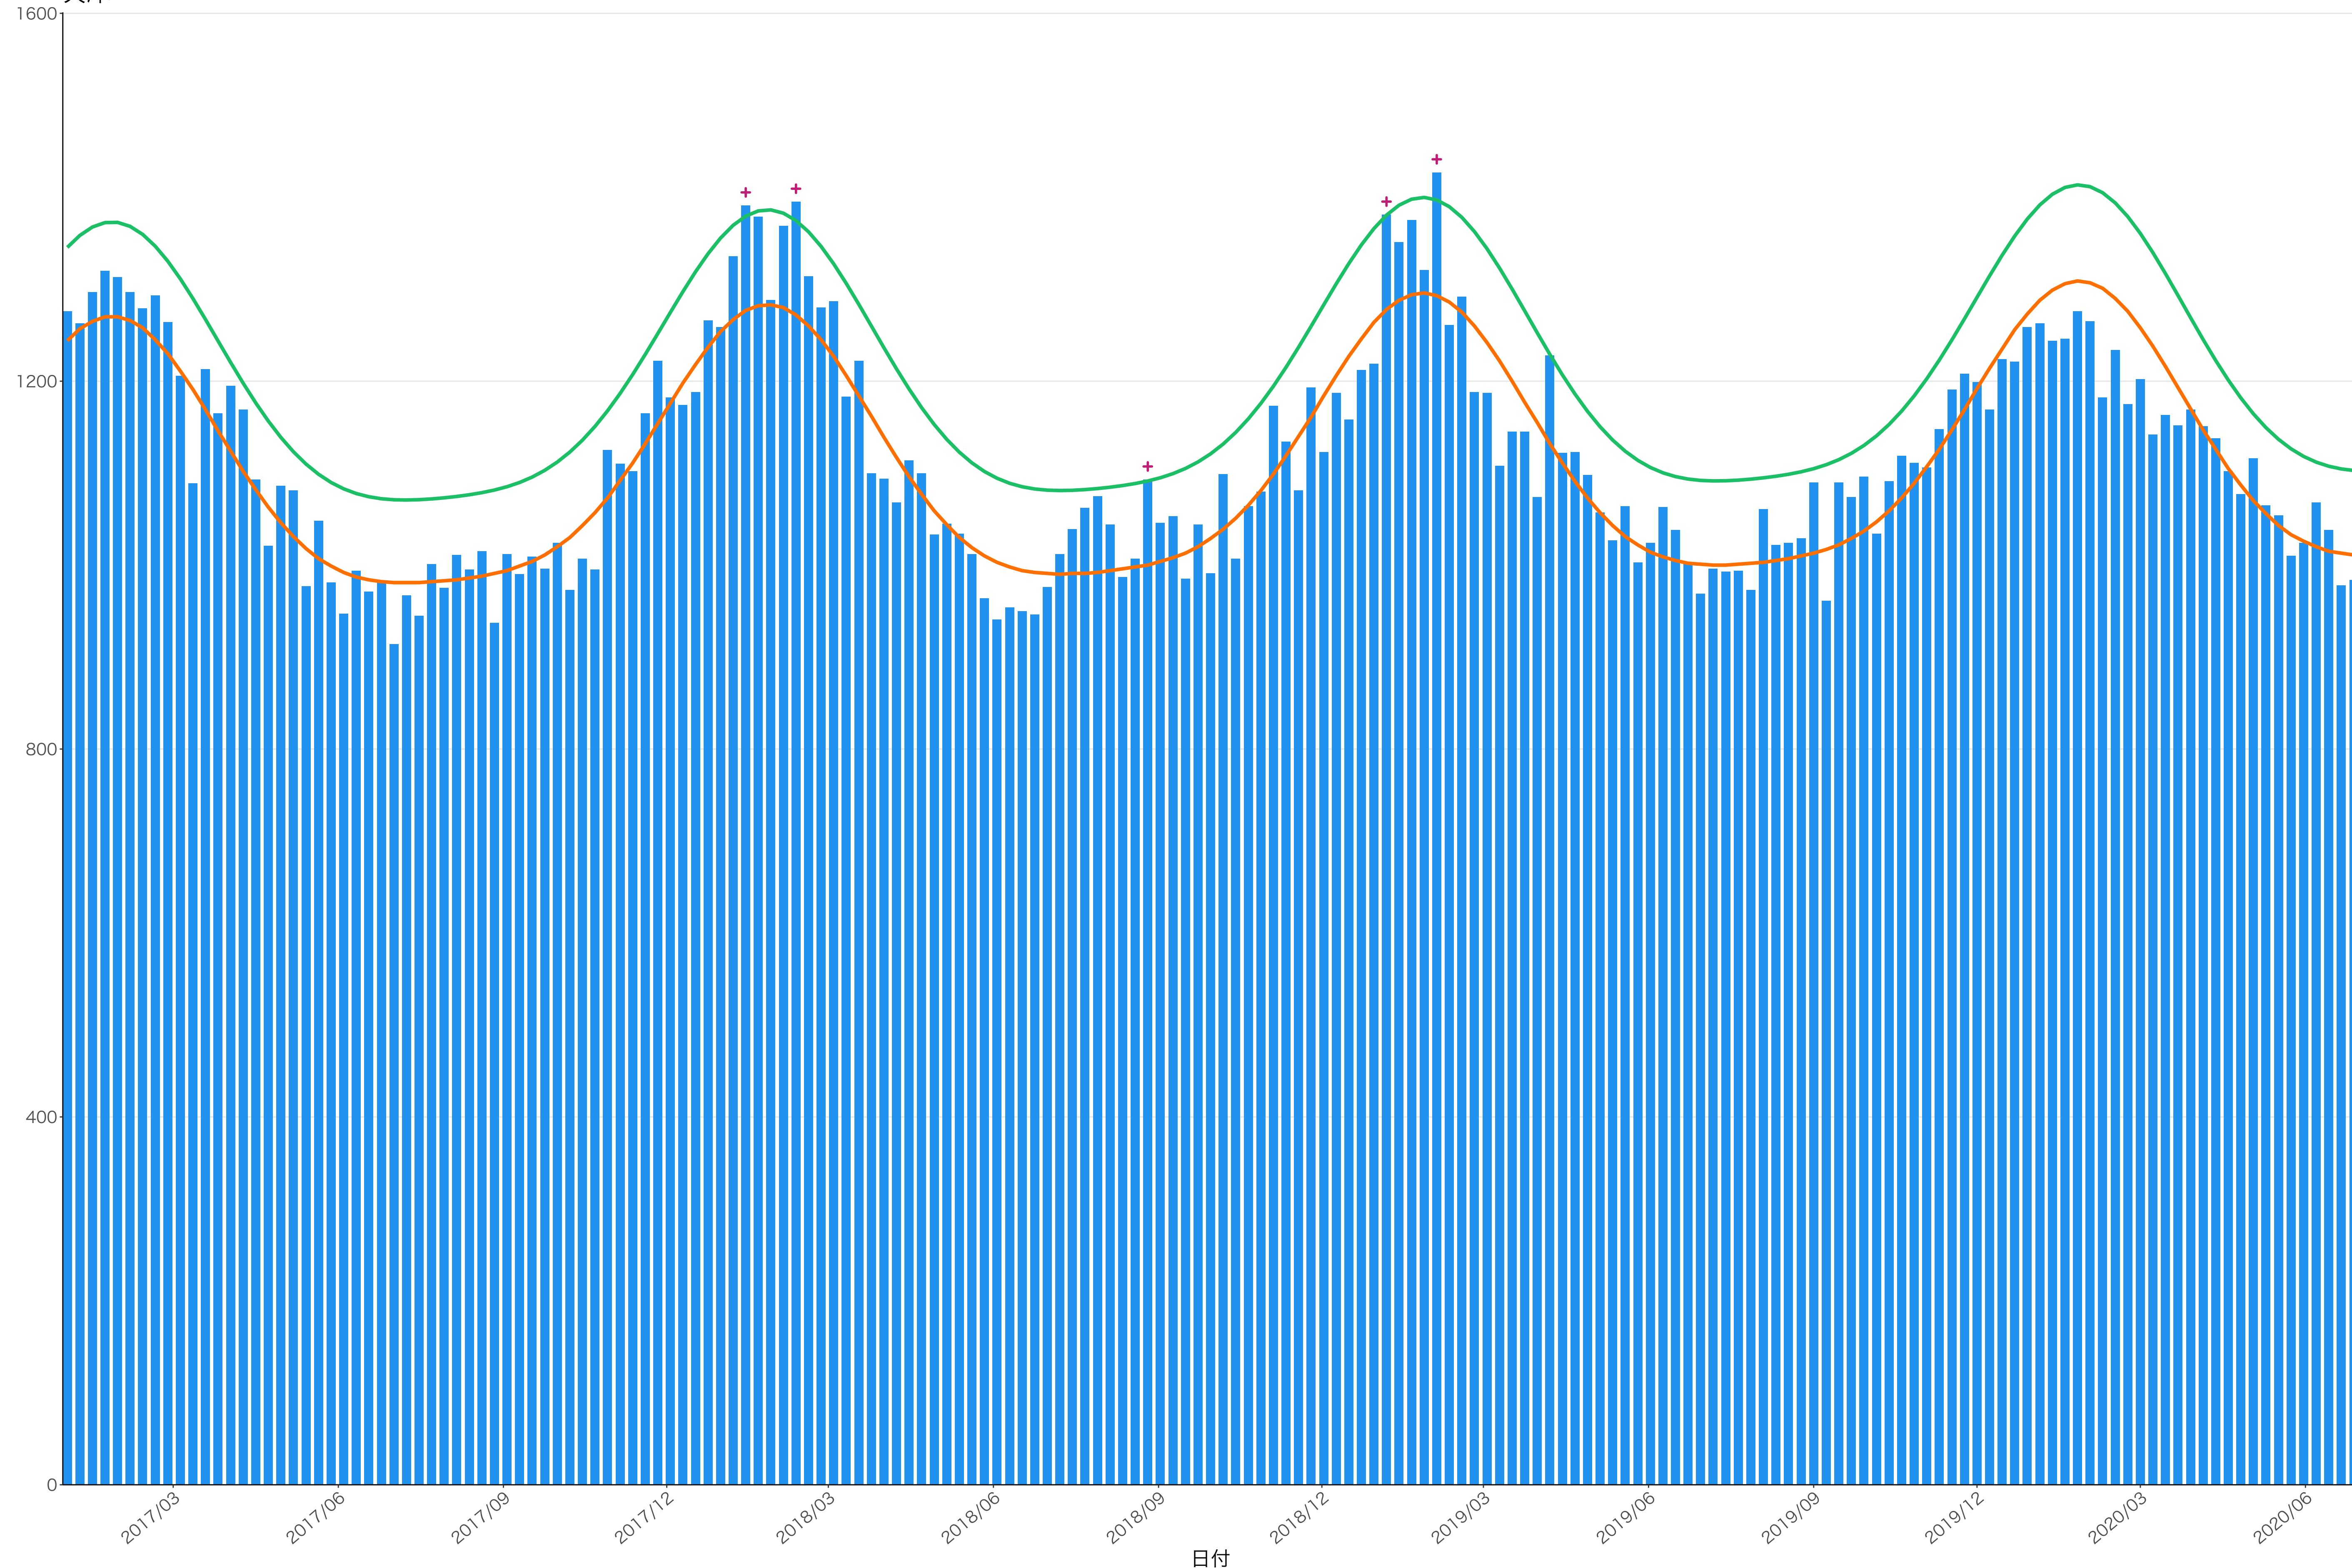

全国

400  
300  
200  
100  
0

2017/03 2017/06 2017/09 2017/12 2018/03 2018/06 2018/09 2018/12 2019/03 2019/06 2019/09 2019/12 2020/03 2020/06

日付

死亡者数

死亡者数

2017/03 2017/06 2017/09 2017/12 2018/03 2018/06 2018/09 2018/12 2019/03 2019/06 2019/09 2019/12 2020/03 2020/06

日付

死亡者数

2017/03 2017/06 2017/09 2017/12 2018/03 2018/06 2018/09 2018/12 2019/03 2019/06 2019/09 2019/12 2020/03 2020/06

日付

500  
400  
300  
200  
100  
0

2017/03 2017/06 2017/09 2017/12 2018/03 2018/06 2018/09 2018/12 2019/03 2019/06 2019/09 2019/12 2020/03 2020/06

日付

死亡者数

200

100

0

日付

死亡者数

2017/03 2017/06 2017/09 2017/12 2018/03 2018/06 2018/09 2018/12 2019/03 2019/06 2019/09 2019/12 2020/03 2020/06