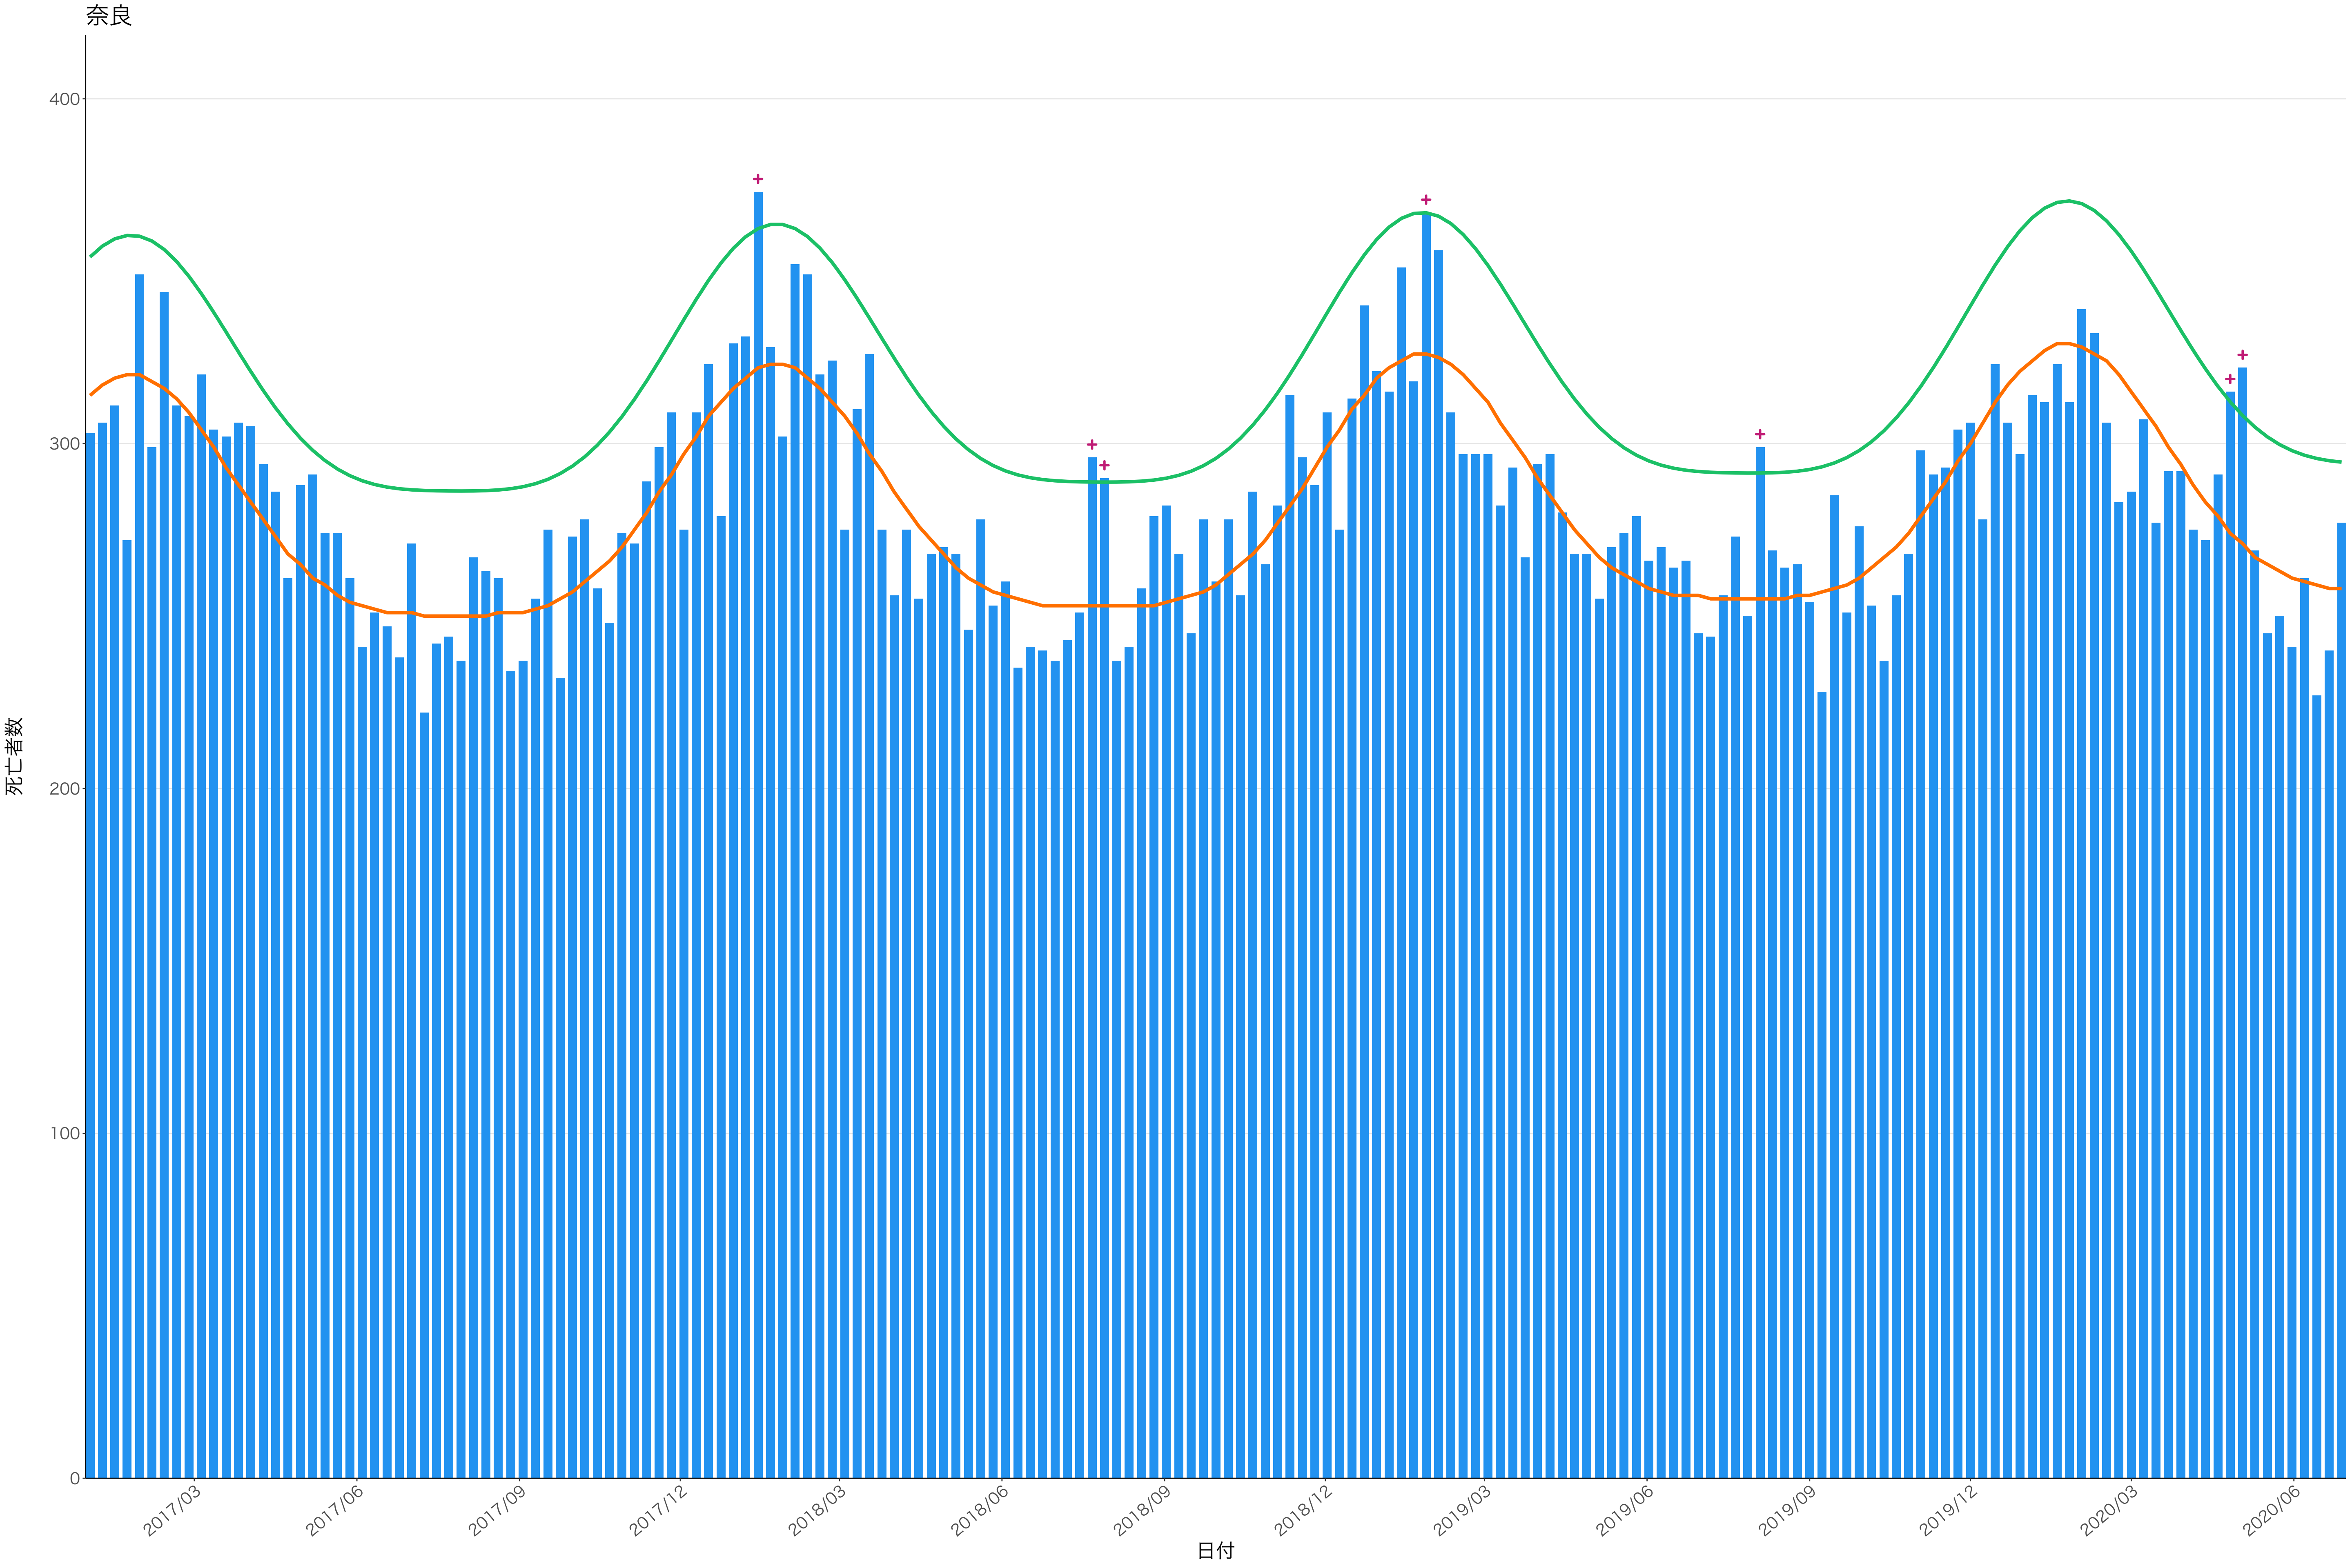

全国

400  
300  
200  
100  
0

2017/03 2017/06 2017/09 2017/12 2018/03 2018/06 2018/09 2018/12 2019/03 2019/06 2019/09 2019/12 2020/03 2020/06

日付

死亡者数

死亡者数

2017/03 2017/06 2017/09 2017/12 2018/03 2018/06 2018/09 2018/12 2019/03 2019/06 2019/09 2019/12 2020/03 2020/06

日付

死亡者数

2017/03 2017/06 2017/09 2017/12 2018/03 2018/06 2018/09 2018/12 2019/03 2019/06 2019/09 2019/12 2020/03 2020/06

日付

500  
400  
300  
200  
100  
0

2017/03 2017/06 2017/09 2017/12 2018/03 2018/06 2018/09 2018/12 2019/03 2019/06 2019/09 2019/12 2020/03 2020/06

日付

死亡者数

200

100

0

日付

死亡者数

2017/03 2017/06 2017/09 2017/12 2018/03 2018/06 2018/09 2018/12 2019/03 2019/06 2019/09 2019/12 2020/03 2020/06