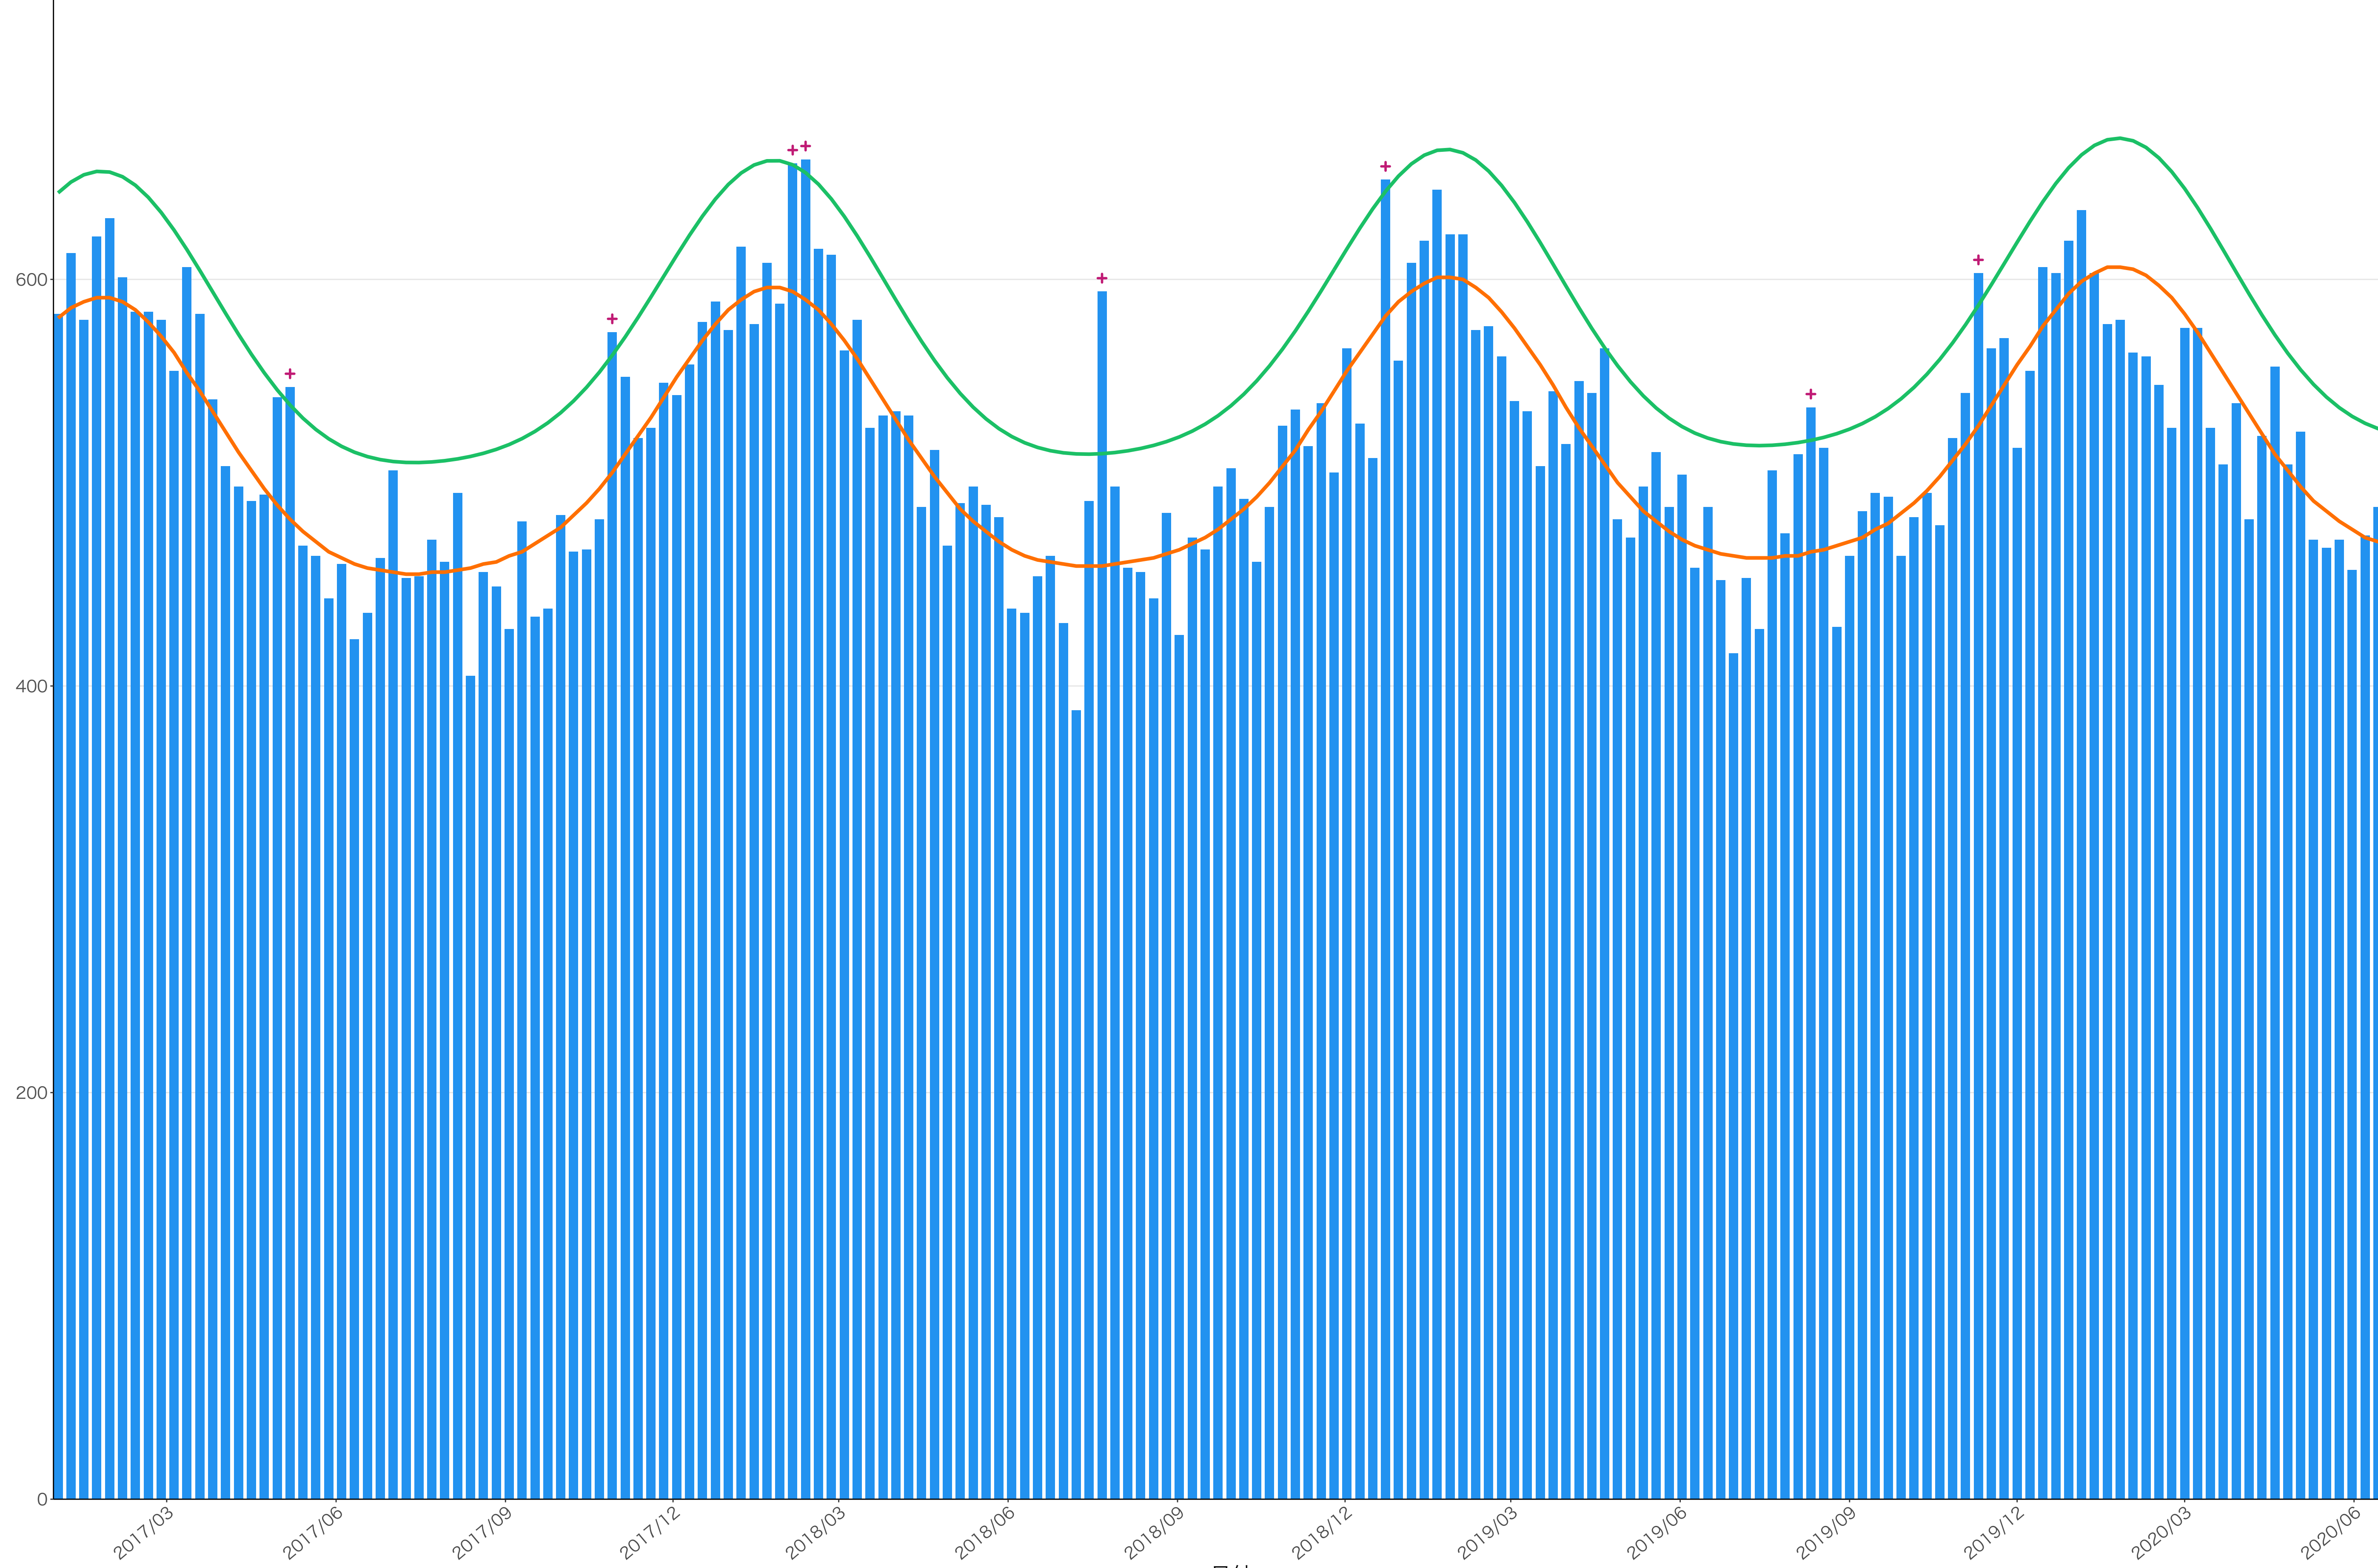

全国

400  
300  
200  
100  
0

2017/03 2017/06 2017/09 2017/12 2018/03 2018/06 2018/09 2018/12 2019/03 2019/06 2019/09 2019/12 2020/03 2020/06

日付

死亡者数

死亡者数

2017/03 2017/06 2017/09 2017/12 2018/03 2018/06 2018/09 2018/12 2019/03 2019/06 2019/09 2019/12 2020/03 2020/06

日付

死亡者数

2017/03 2017/06 2017/09 2017/12 2018/03 2018/06 2018/09 2018/12 2019/03 2019/06 2019/09 2019/12 2020/03 2020/06

日付

500  
400  
300  
200  
100  
0

2017/03 2017/06 2017/09 2017/12 2018/03 2018/06 2018/09 2018/12 2019/03 2019/06 2019/09 2019/12 2020/03 2020/06

日付

死亡者数

200

100

0

日付

死亡者数

2017/03 2017/06 2017/09 2017/12 2018/03 2018/06 2018/09 2018/12 2019/03 2019/06 2019/09 2019/12 2020/03 2020/06