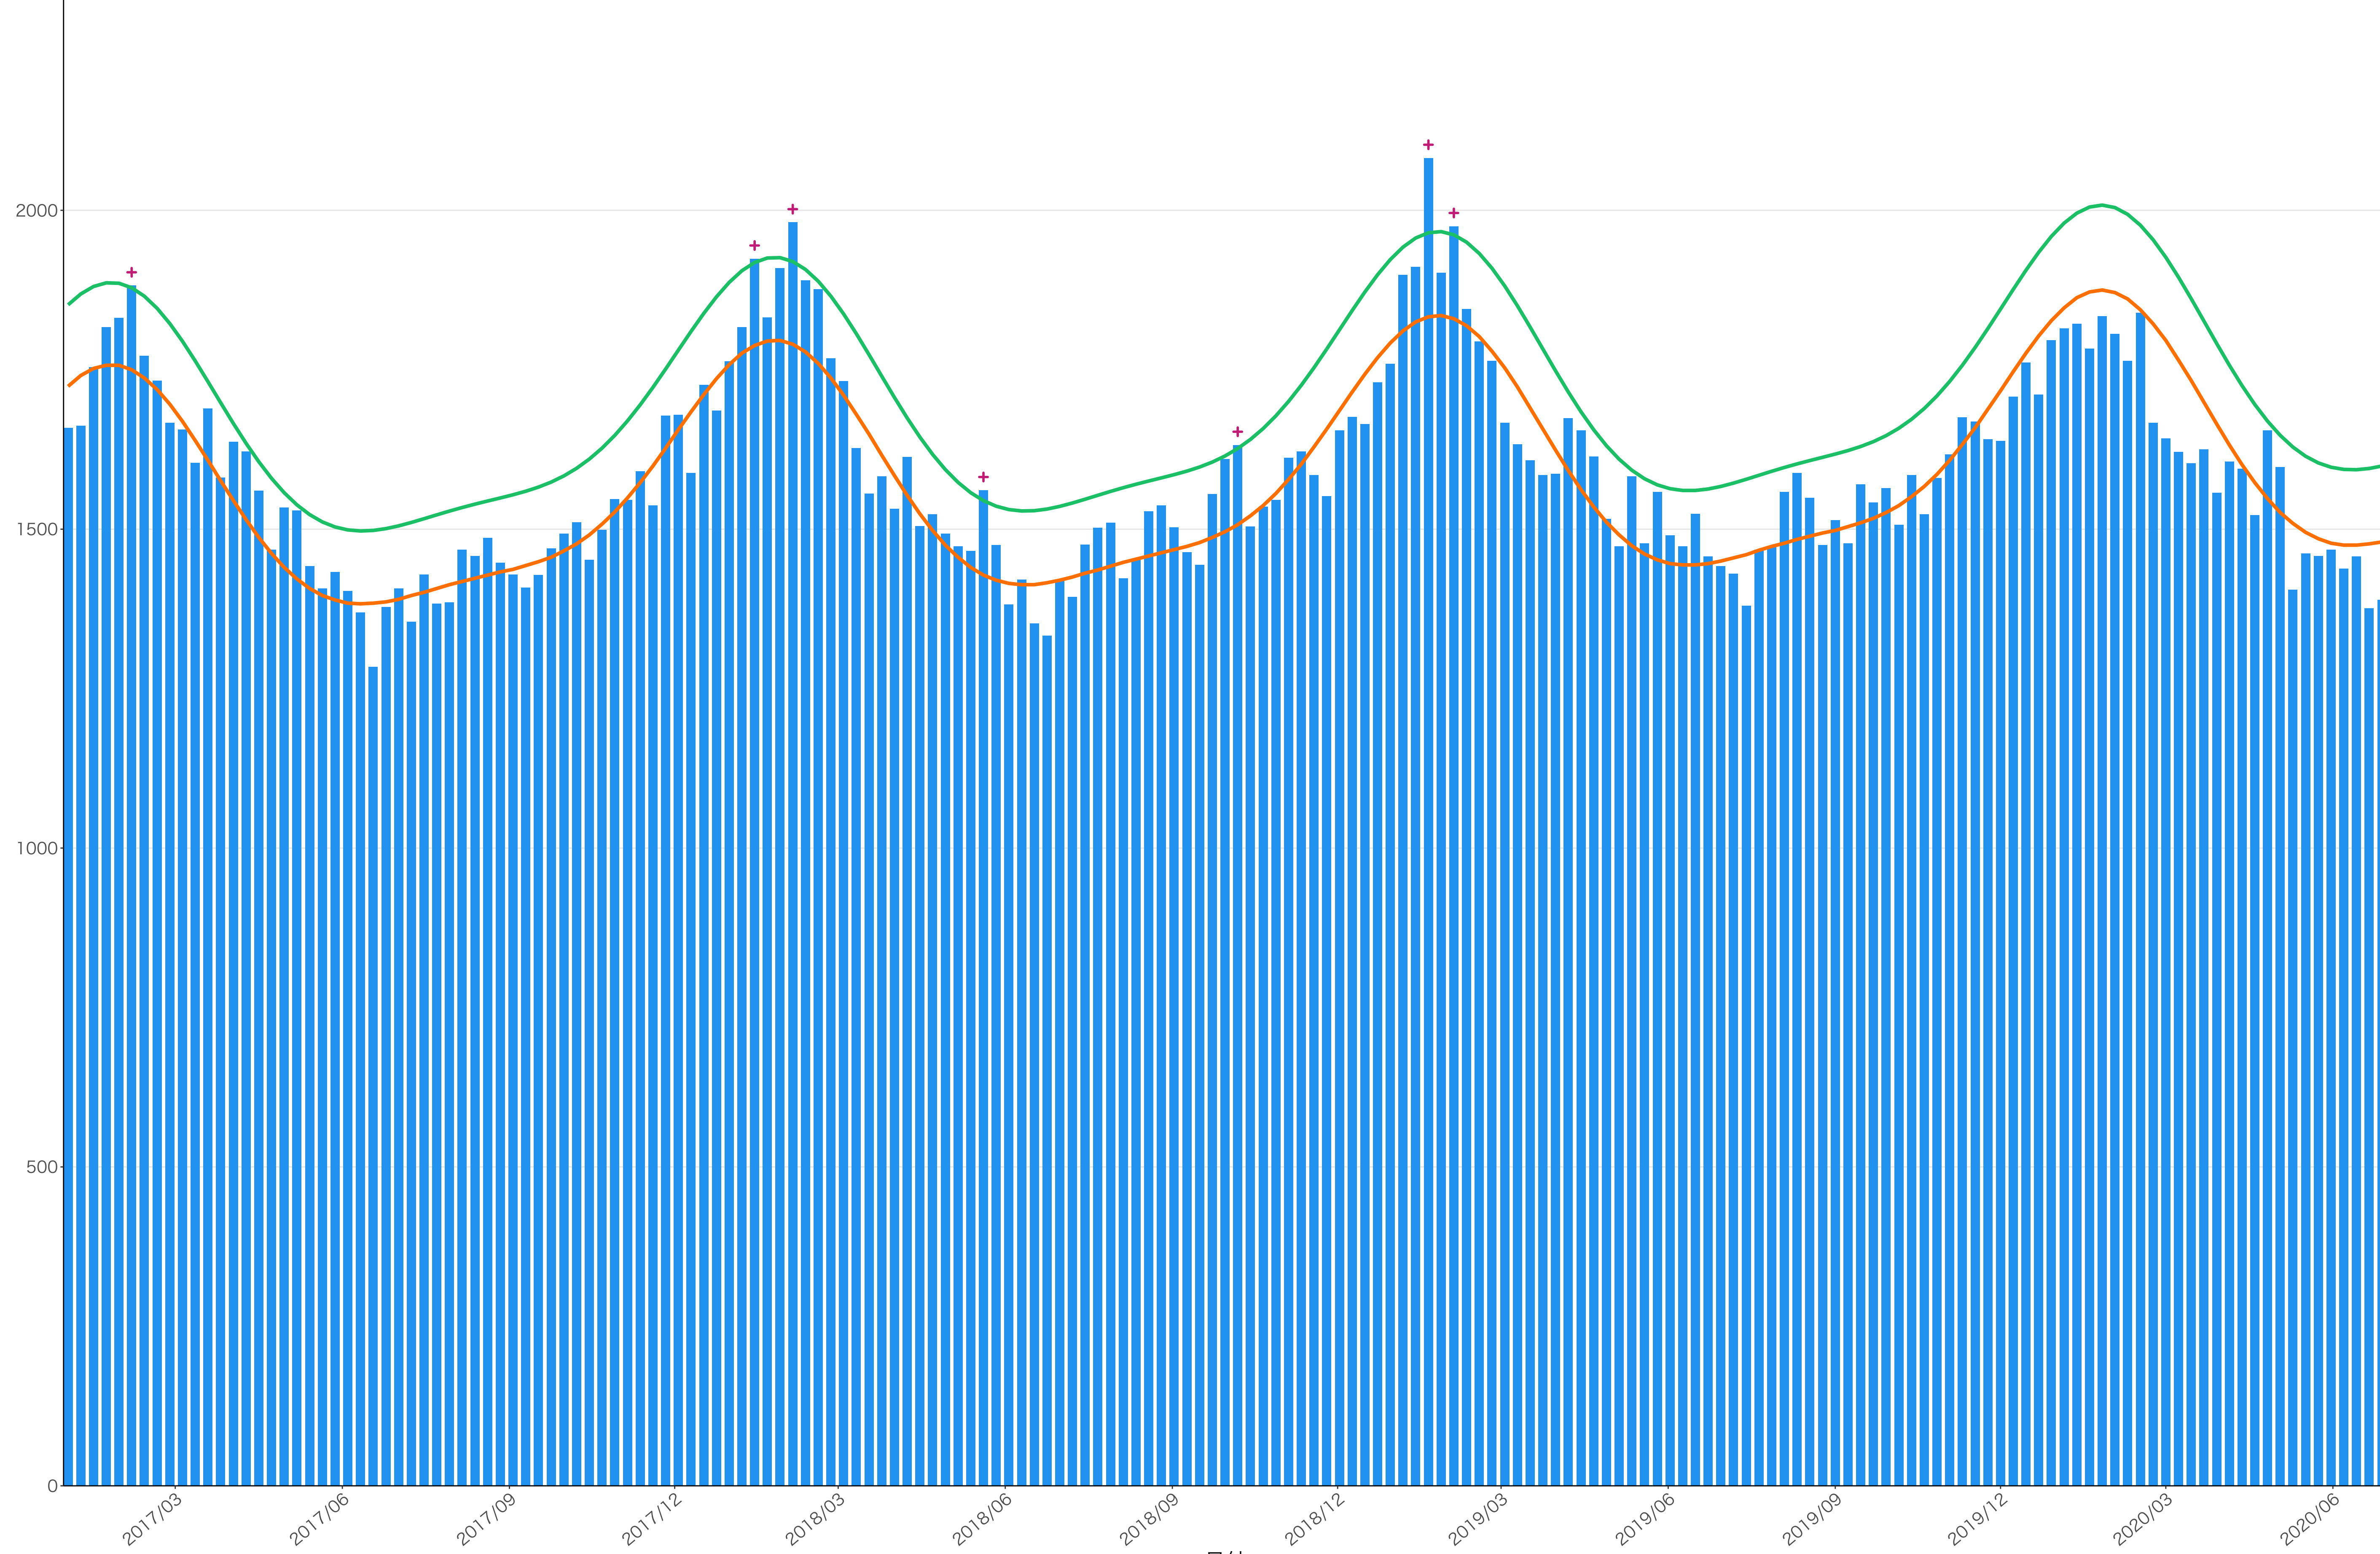

全国

400  
300  
200  
100  
0

2017/03 2017/06 2017/09 2017/12 2018/03 2018/06 2018/09 2018/12 2019/03 2019/06 2019/09 2019/12 2020/03 2020/06

日付

死亡者数

死亡者数

2017/03 2017/06 2017/09 2017/12 2018/03 2018/06 2018/09 2018/12 2019/03 2019/06 2019/09 2019/12 2020/03 2020/06

日付

死亡者数

2017/03 2017/06 2017/09 2017/12 2018/03 2018/06 2018/09 2018/12 2019/03 2019/06 2019/09 2019/12 2020/03 2020/06

日付

500  
400  
300  
200  
100  
0

2017/03 2017/06 2017/09 2017/12 2018/03 2018/06 2018/09 2018/12 2019/03 2019/06 2019/09 2019/12 2020/03 2020/06

日付

死亡者数

200

100

0

日付

死亡者数

2017/03 2017/06 2017/09 2017/12 2018/03 2018/06 2018/09 2018/12 2019/03 2019/06 2019/09 2019/12 2020/03 2020/06