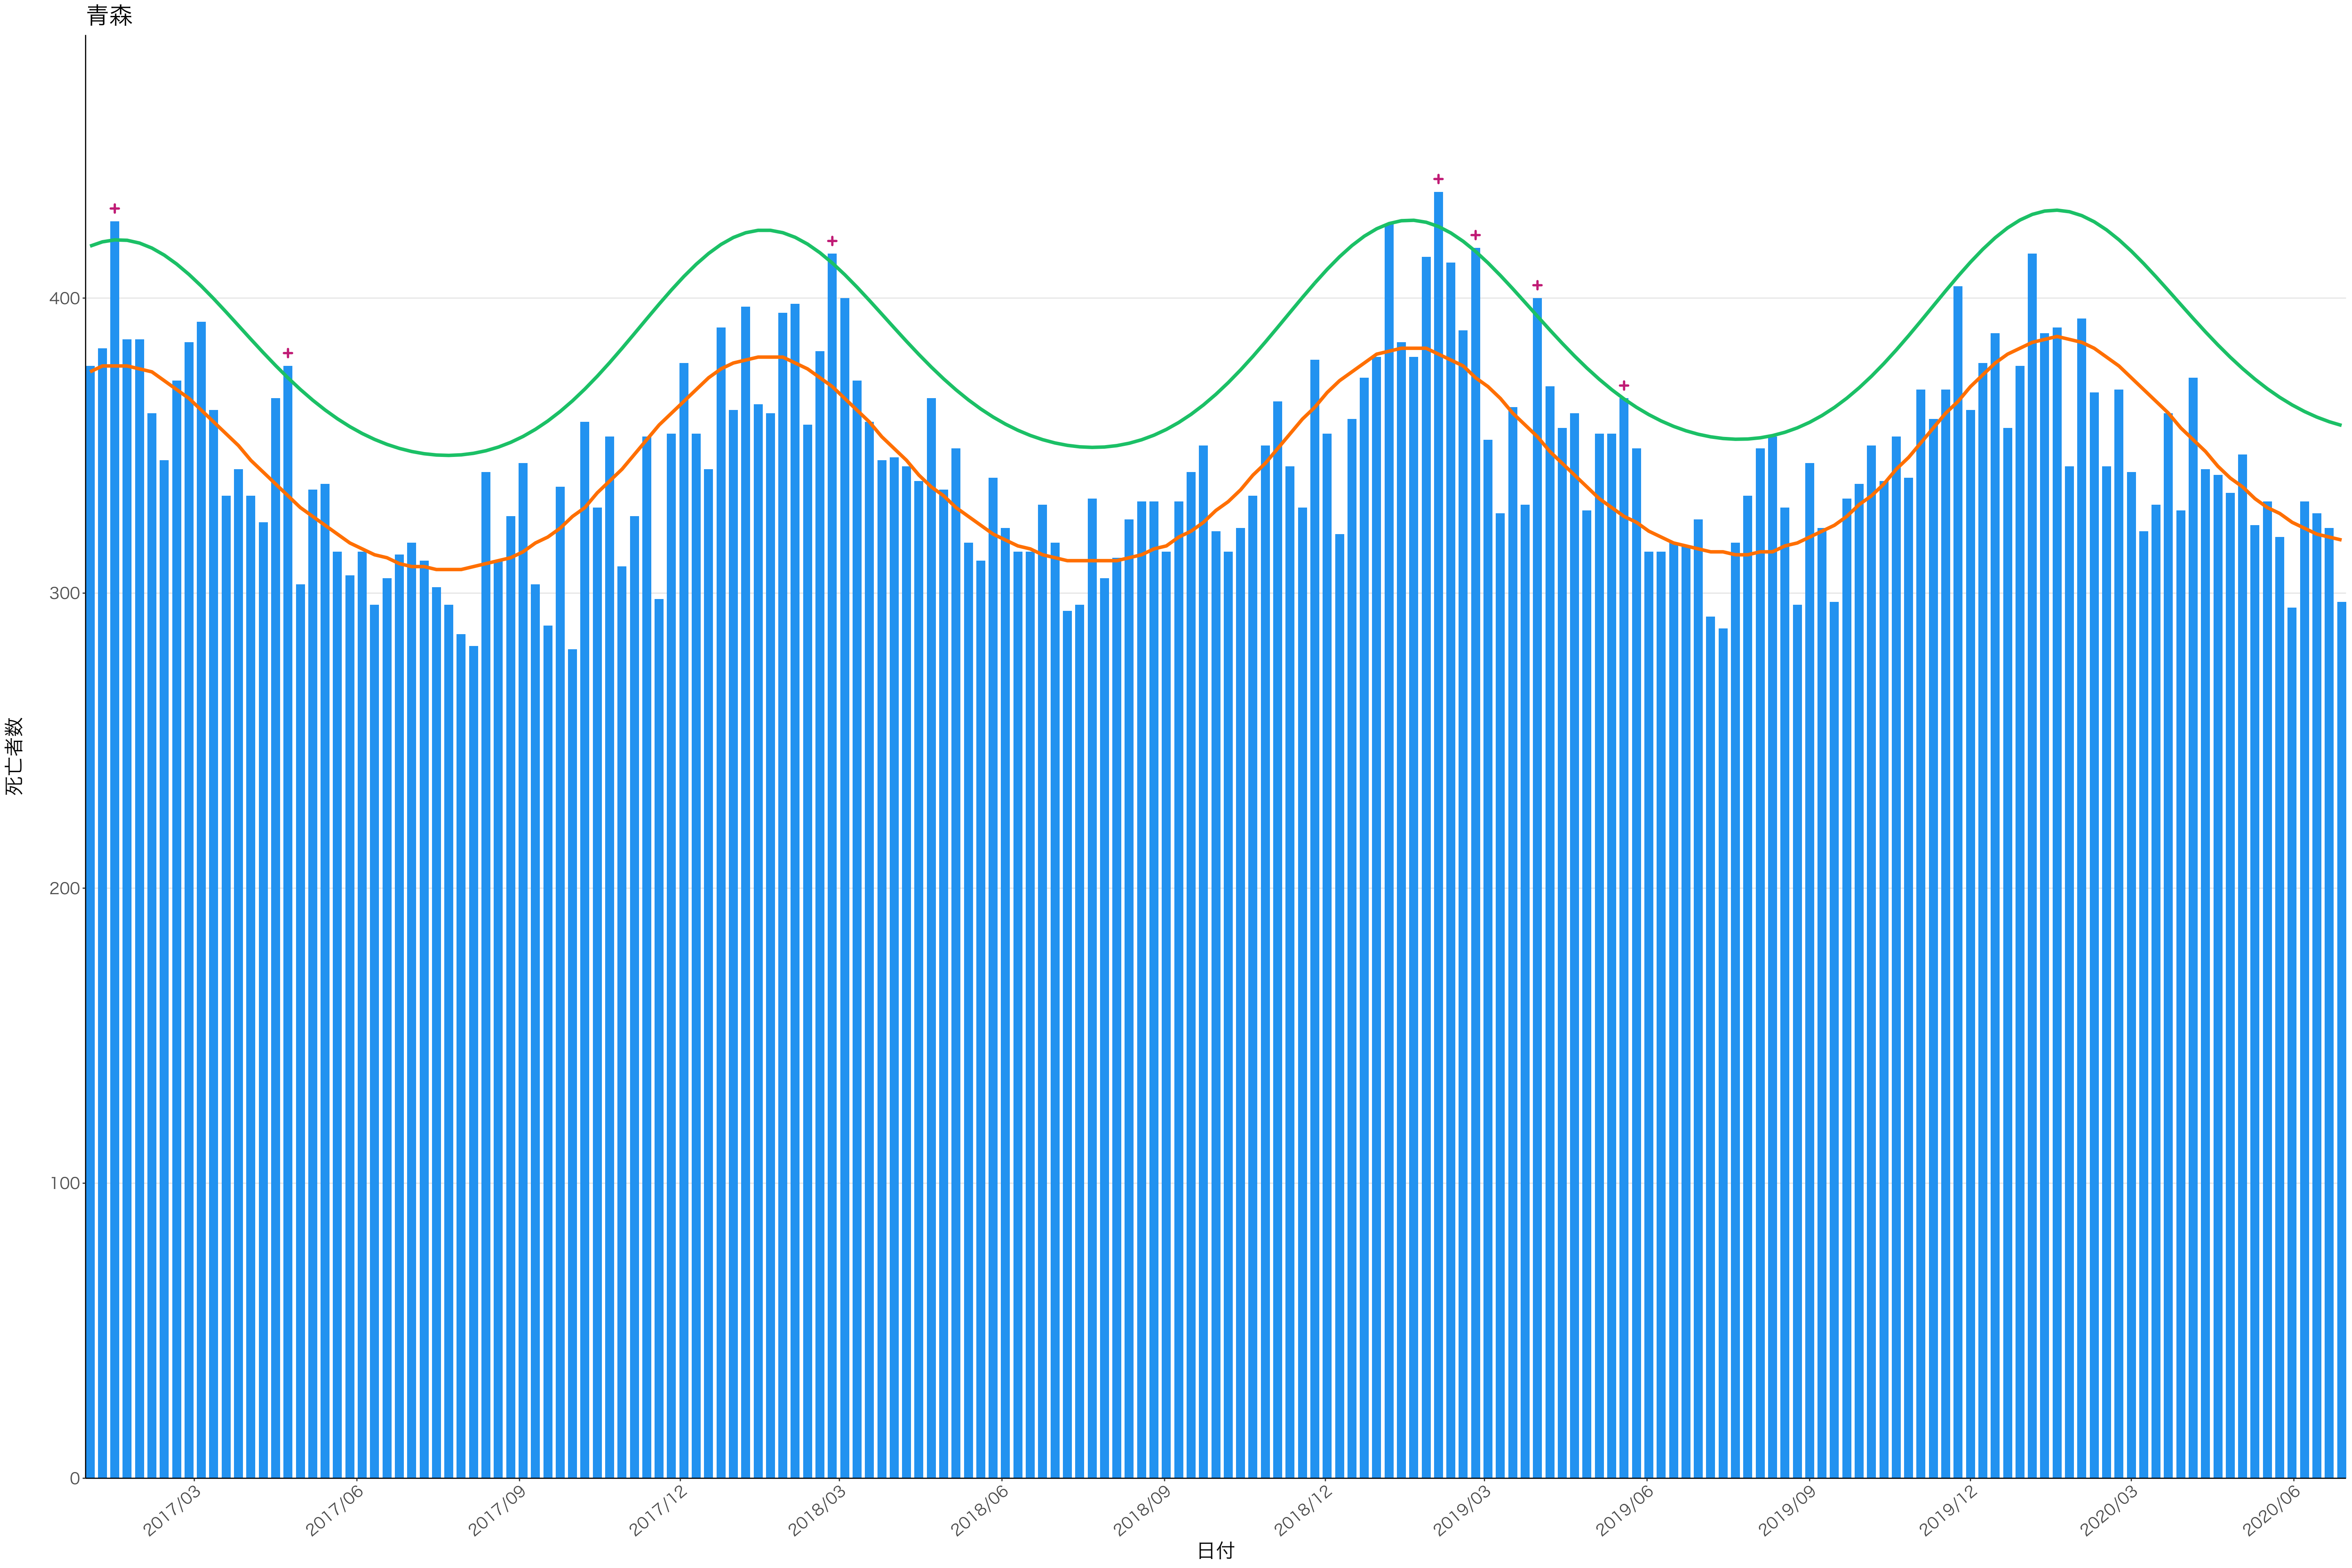

全国

400  
300  
200  
100  
0

2017/03 2017/06 2017/09 2017/12 2018/03 2018/06 2018/09 2018/12 2019/03 2019/06 2019/09 2019/12 2020/03 2020/06

日付

死亡者数

死亡者数

2017/03 2017/06 2017/09 2017/12 2018/03 2018/06 2018/09 2018/12 2019/03 2019/06 2019/09 2019/12 2020/03 2020/06

日付

死亡者数

2017/03 2017/06 2017/09 2017/12 2018/03 2018/06 2018/09 2018/12 2019/03 2019/06 2019/09 2019/12 2020/03 2020/06

日付

500  
400  
300  
200  
100  
0

2017/03 2017/06 2017/09 2017/12 2018/03 2018/06 2018/09 2018/12 2019/03 2019/06 2019/09 2019/12 2020/03 2020/06

日付

死亡者数

200

100

0

日付

死亡者数

2017/03 2017/06 2017/09 2017/12 2018/03 2018/06 2018/09 2018/12 2019/03 2019/06 2019/09 2019/12 2020/03 2020/06