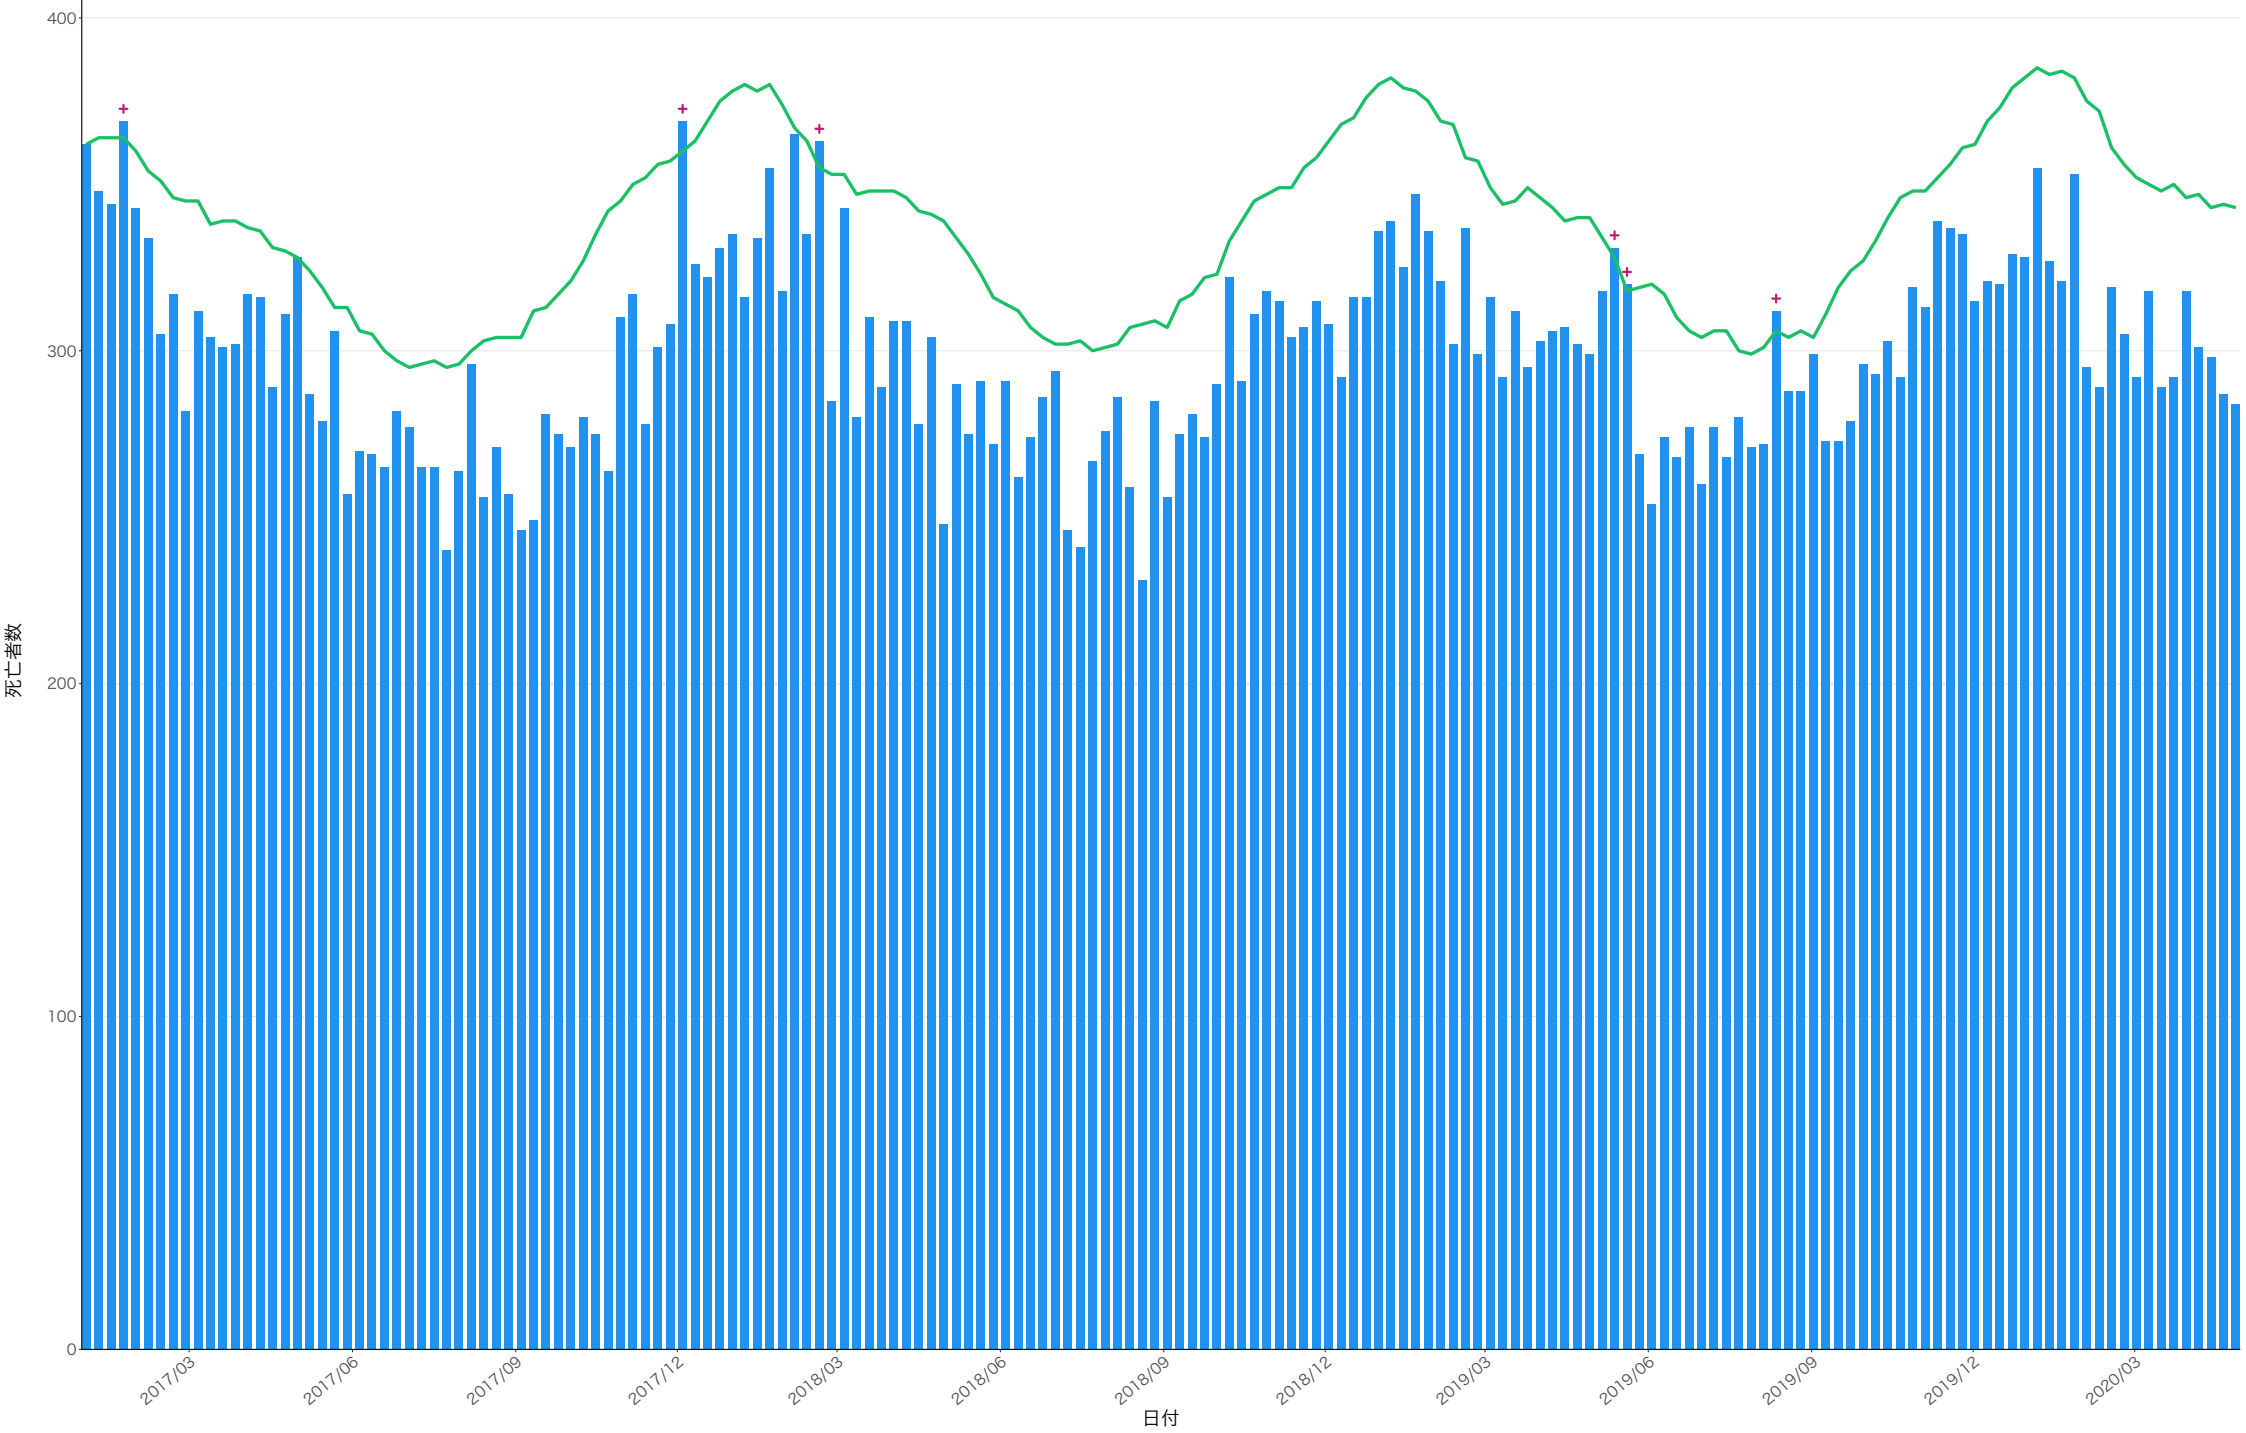

全国

青森

岩手

死亡者数

日付

宮城

秋田

山形