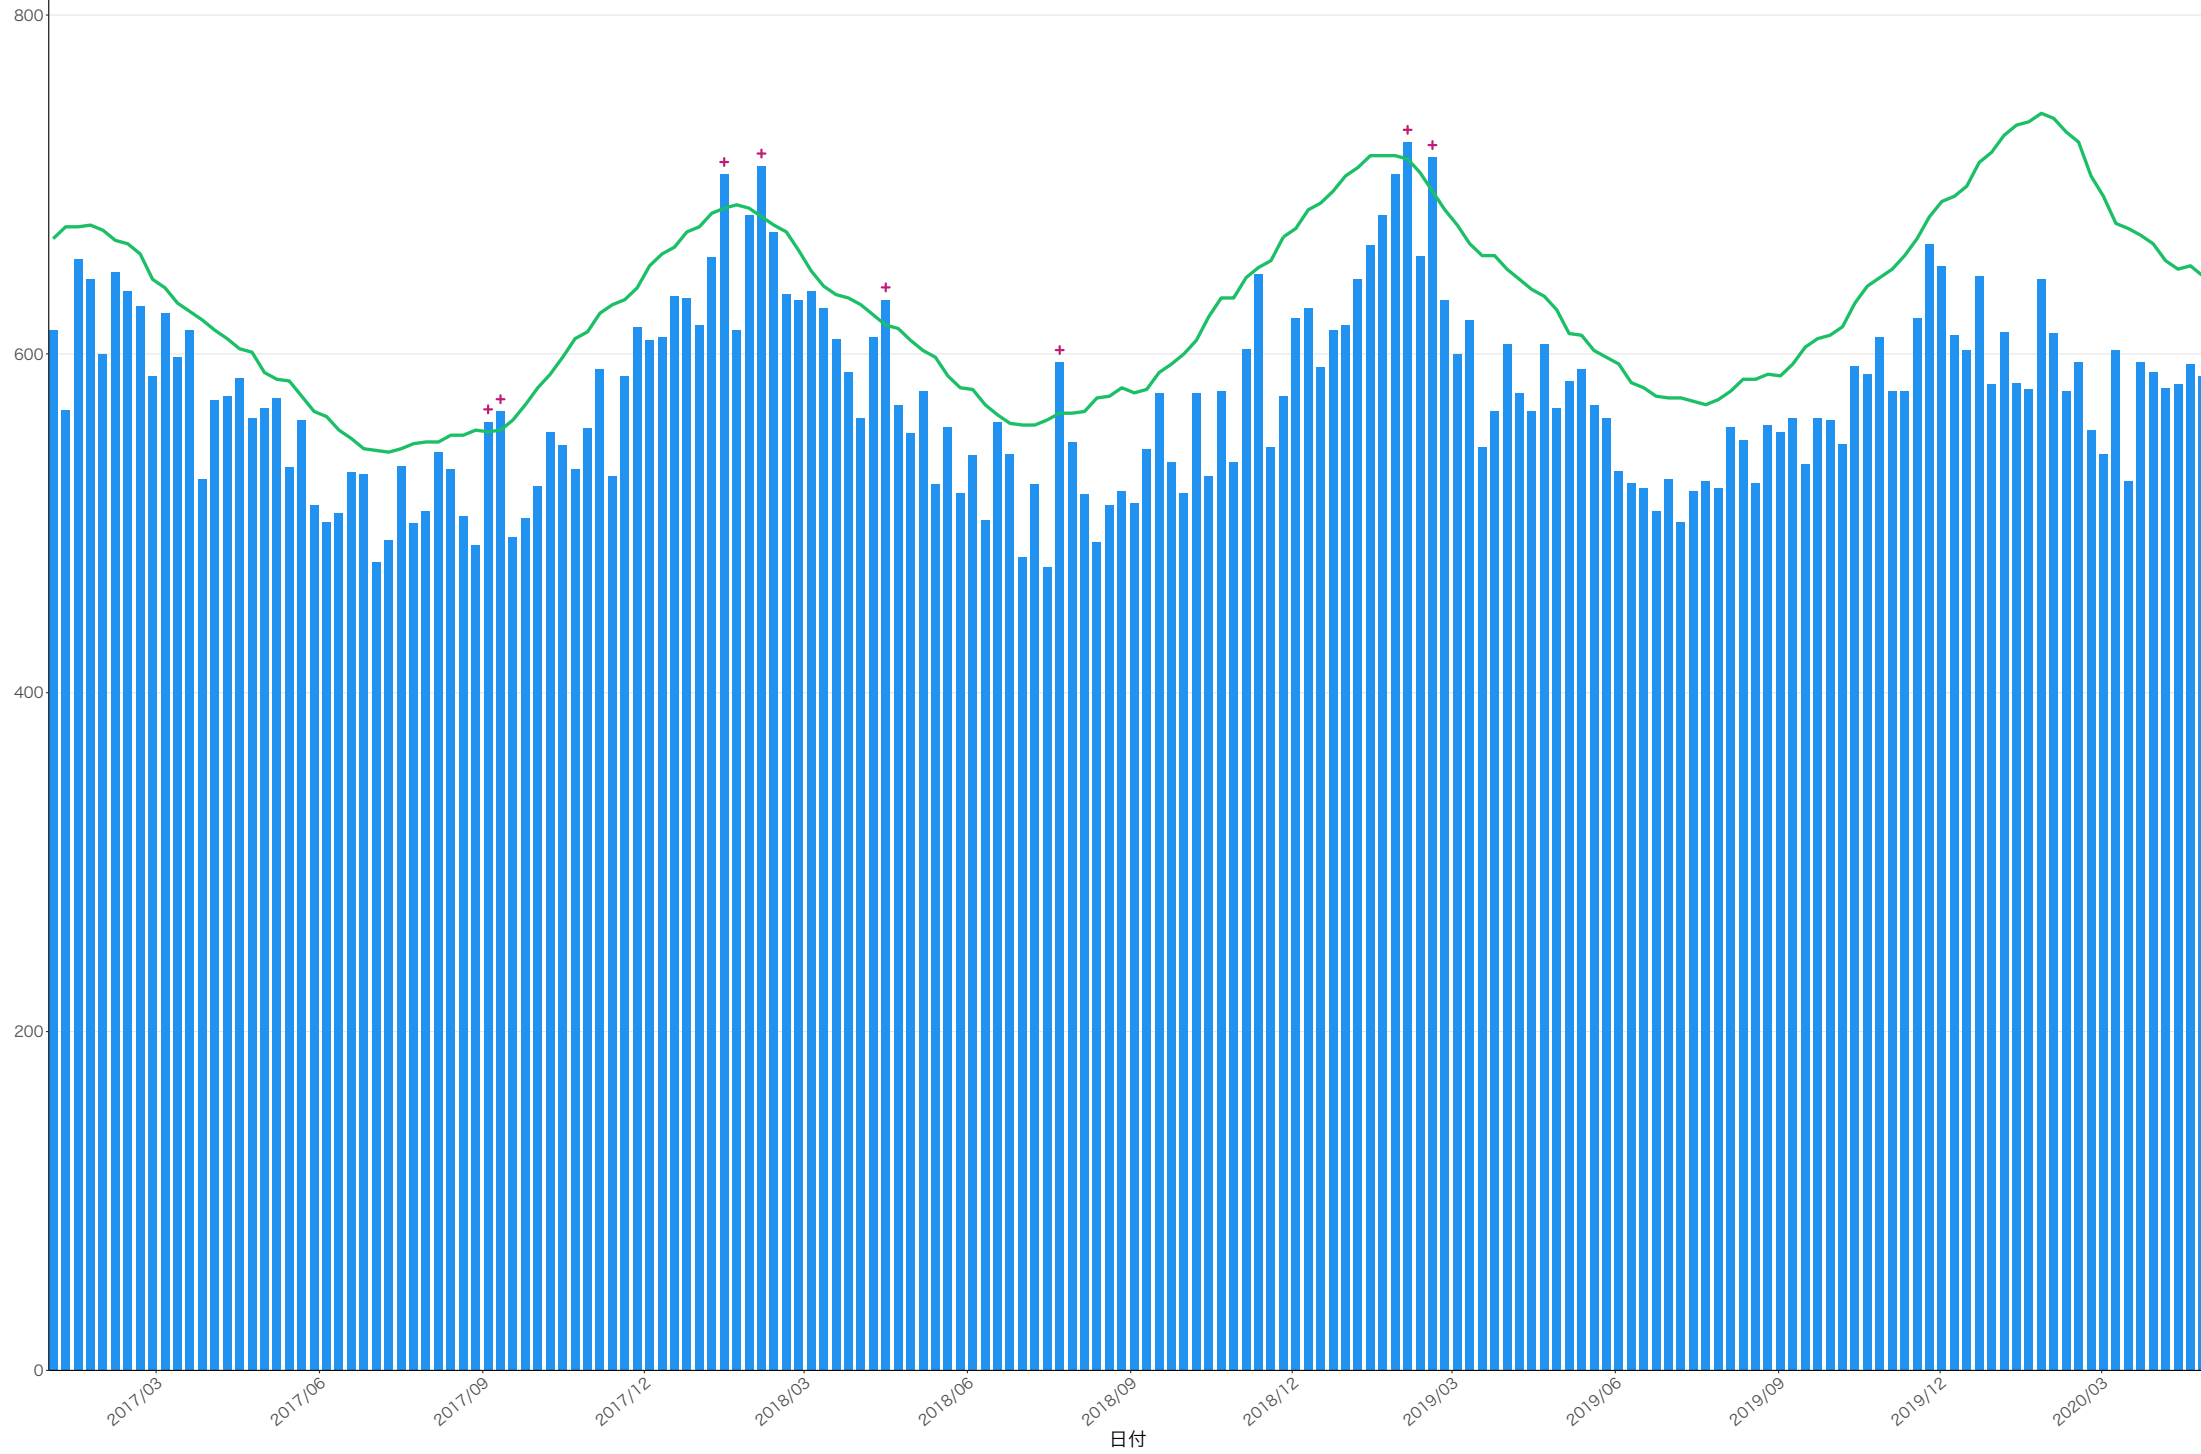

日付

東京

神奈川

新潟

富山

石川

死亡者数

日付

死亡者数

2017/03

2017/06

2017/09

2017/12

2018/03

2018/06

2018/09

2018/12

2019/03

2019/06

2019/09

2019/12

2020/03

日付

岐阜