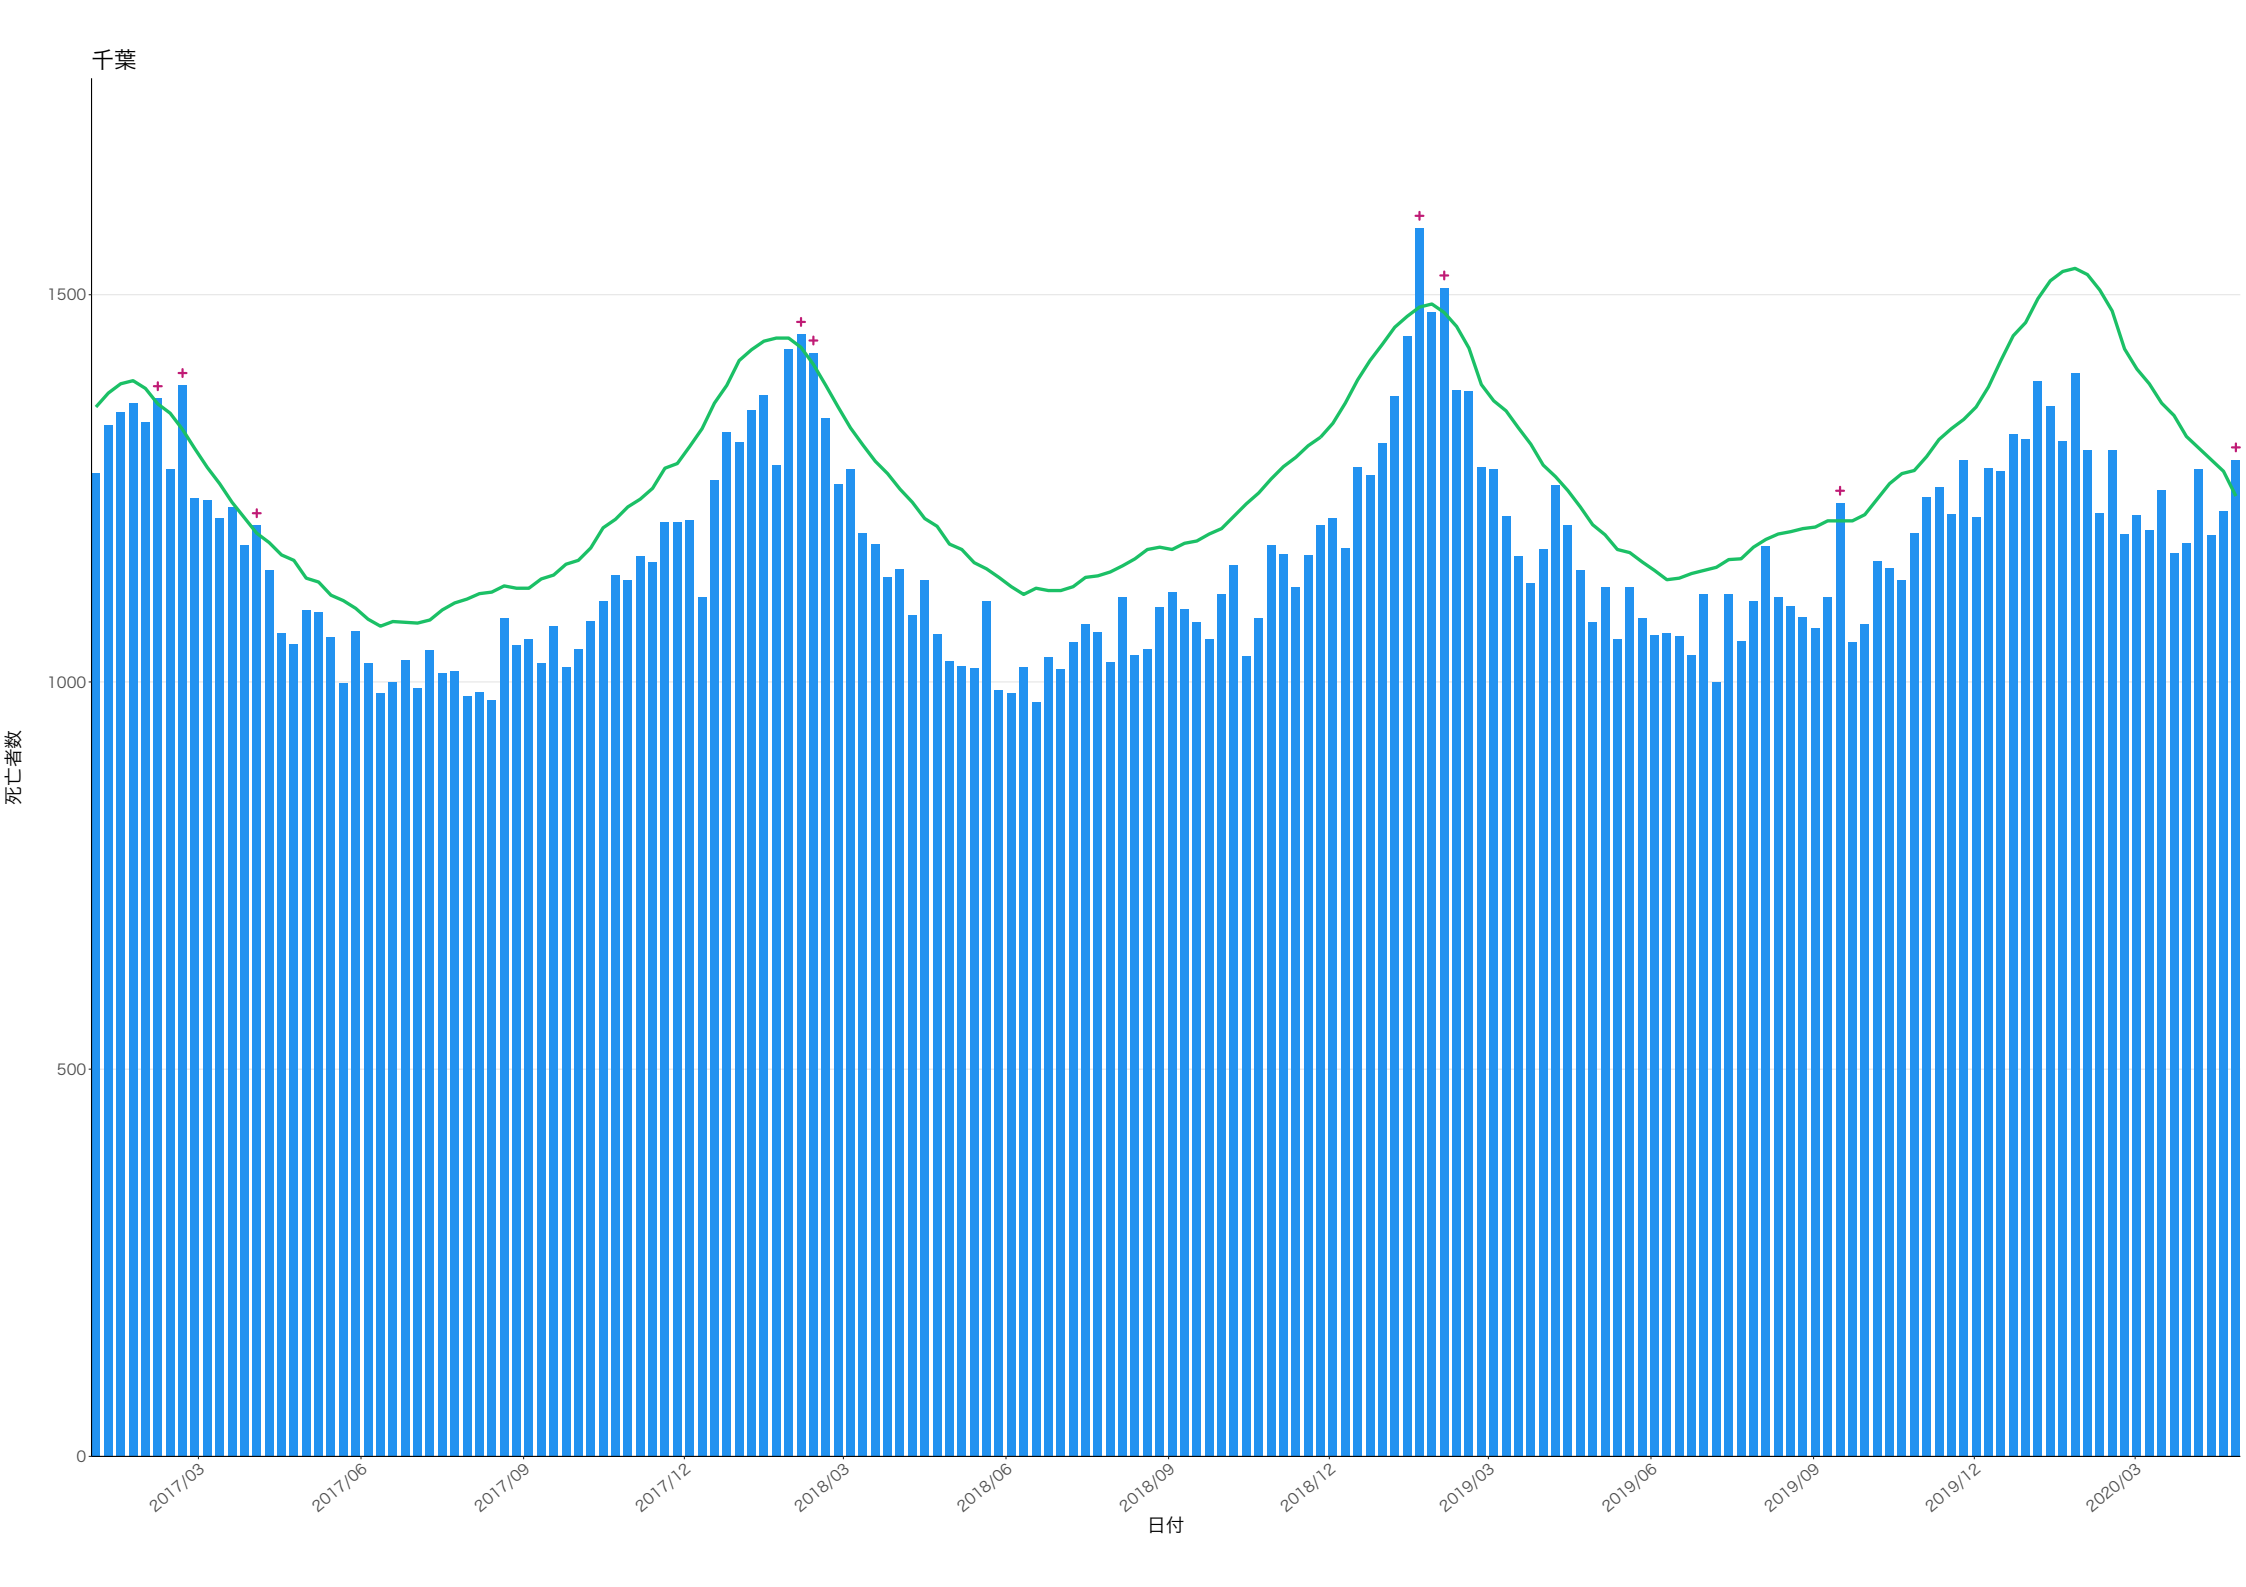

2019/03

2019/06

2019/09

2019/12

2020/03

日付

千葉

死亡者数