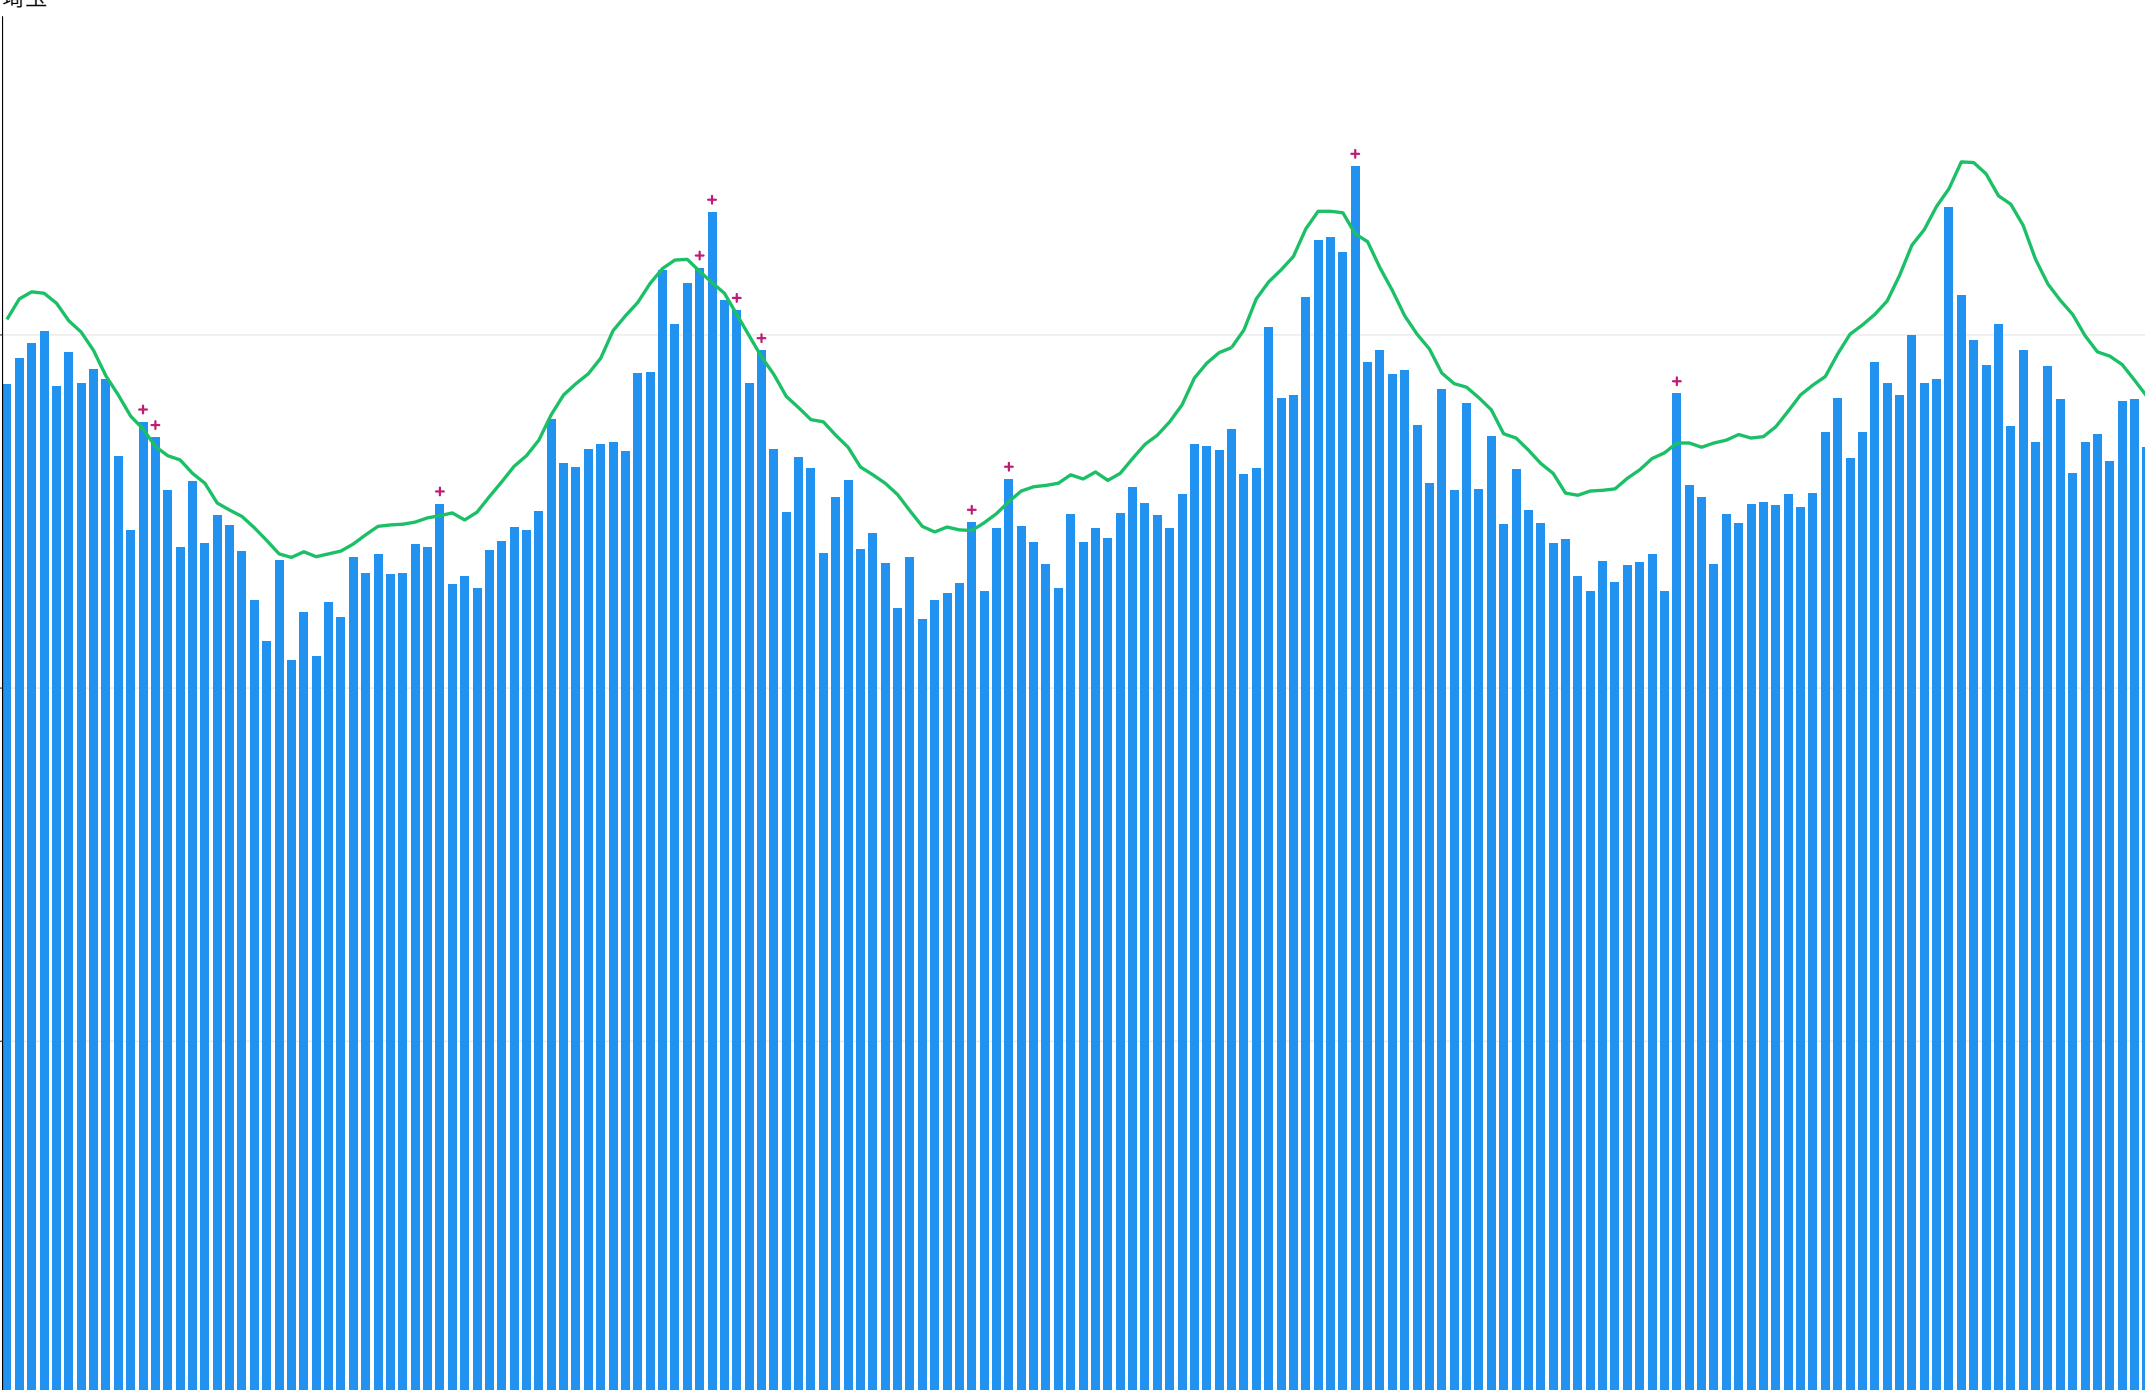

2019/03

2019/06

2019/09

2019/12

2020/03

日付

千葉

死亡者数

2018/12

2019/03

2019/06

2019/09

2019/12

2020/03

日付

岐阜