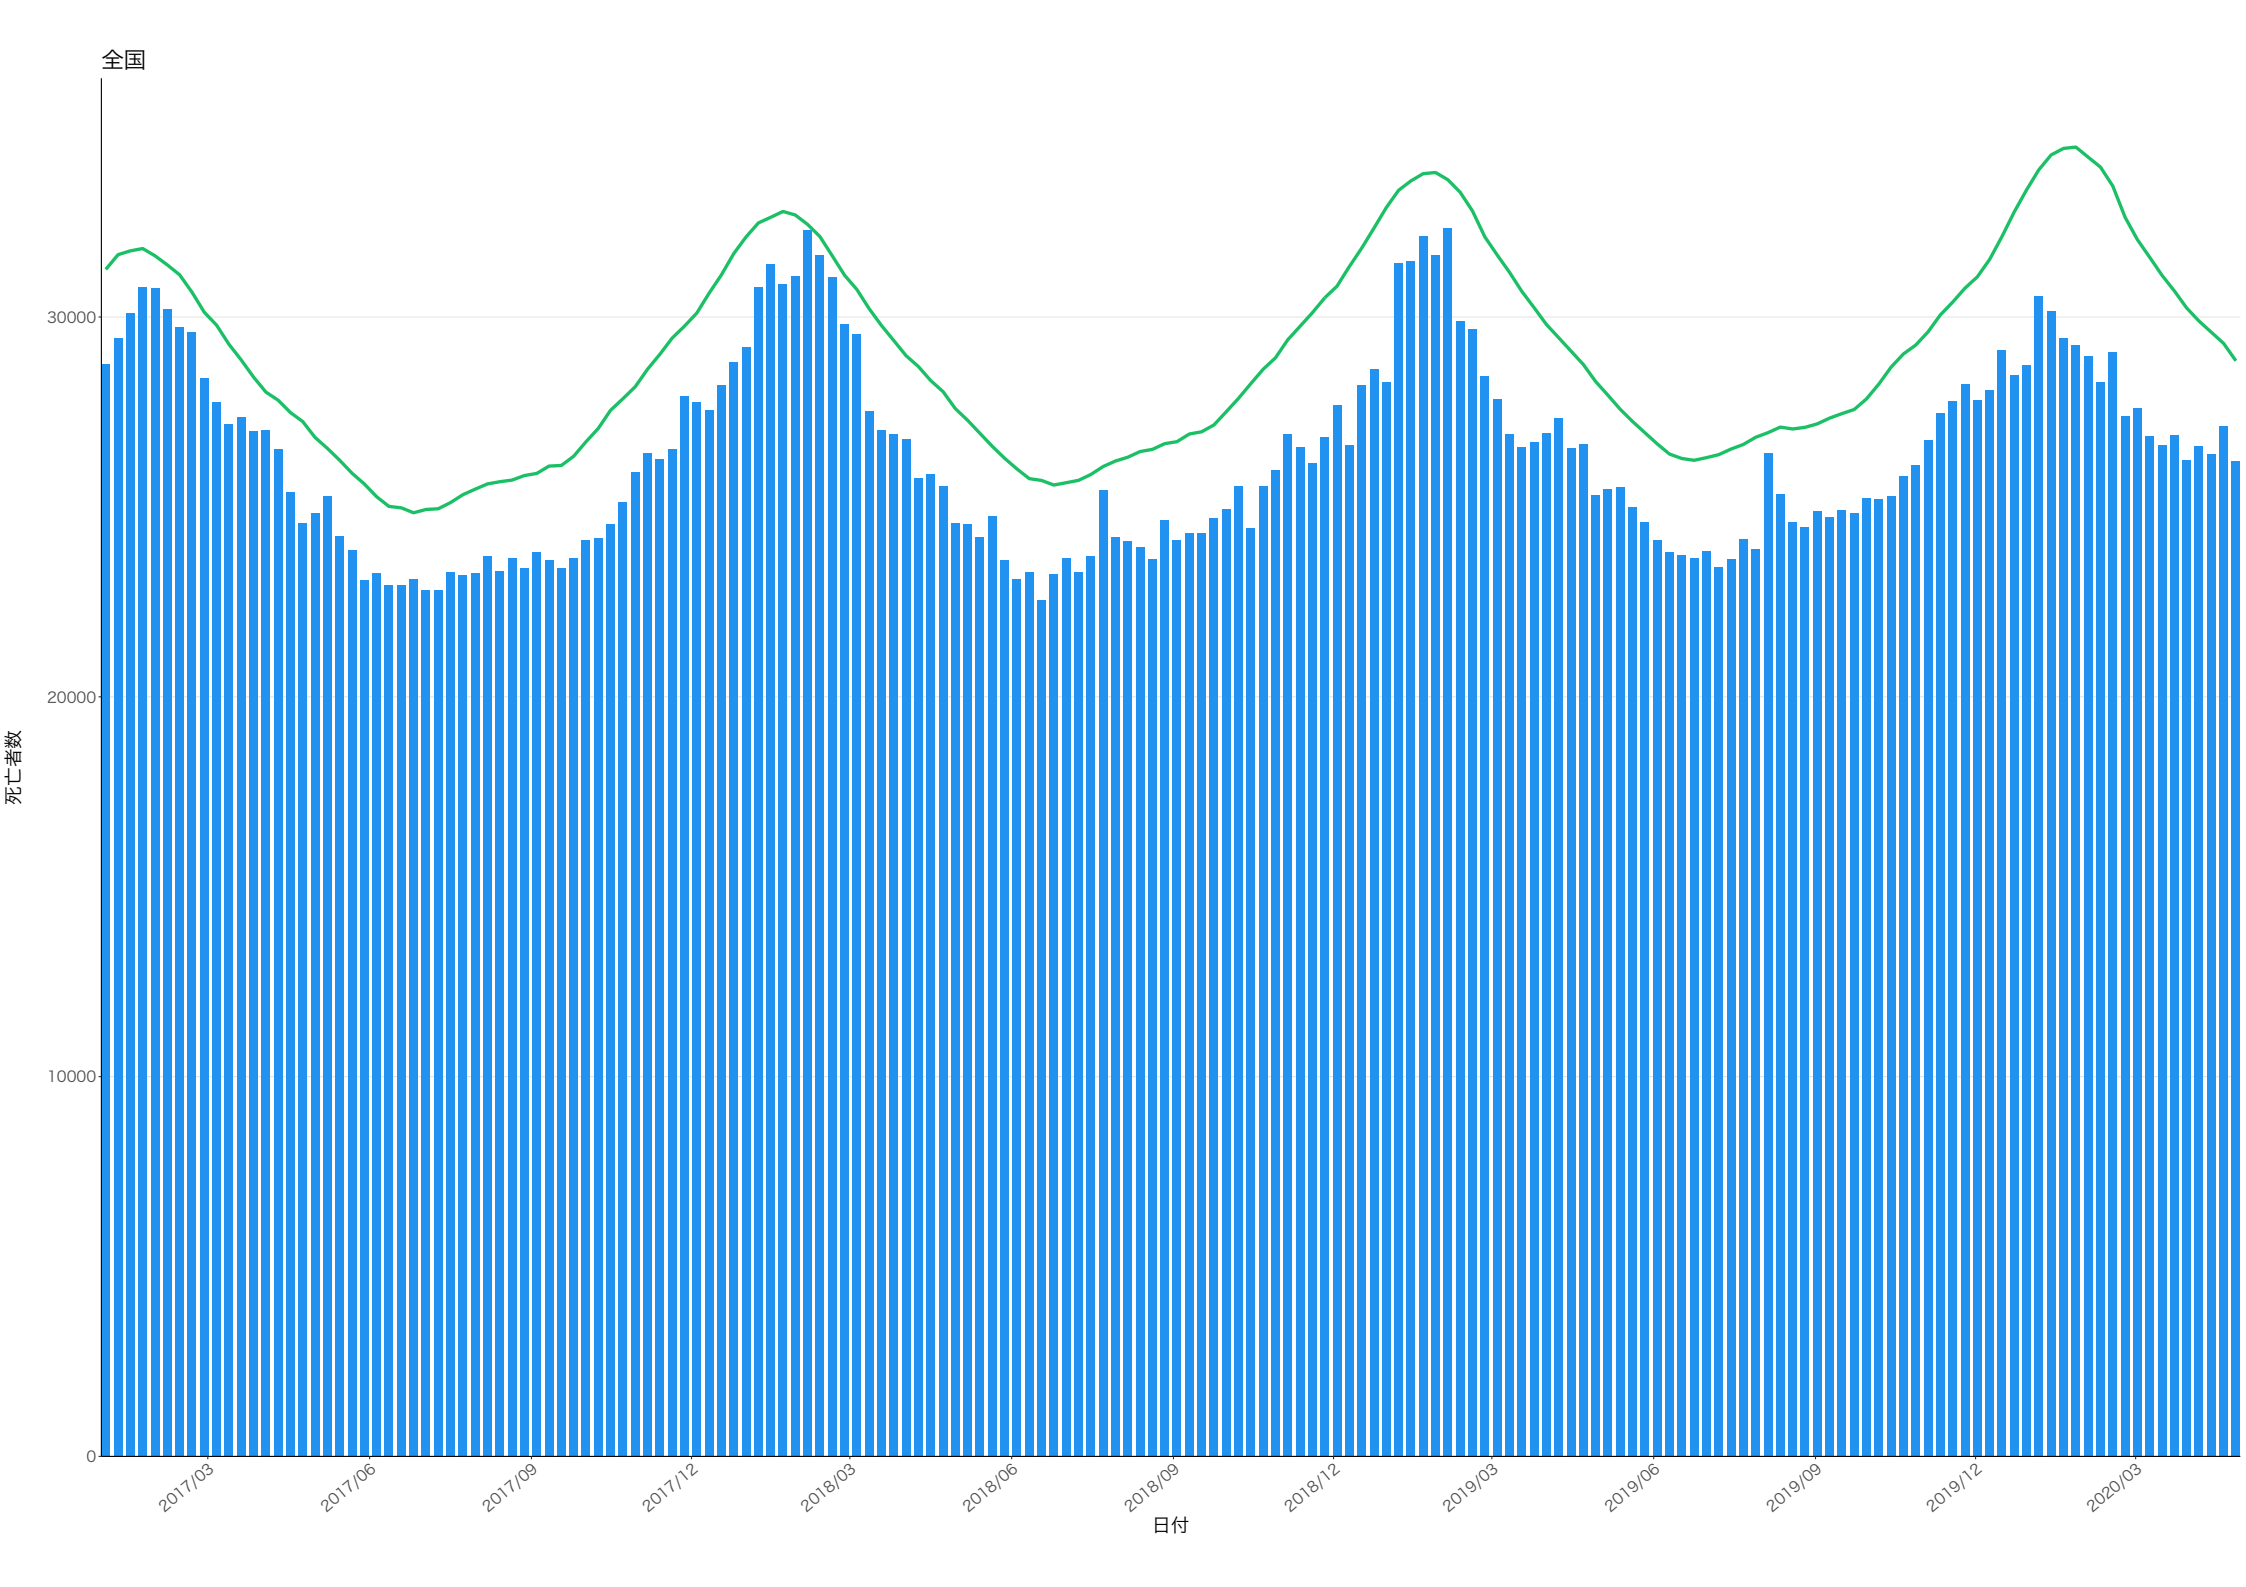

全国

青森

岩手

死亡者数

日付

宮城

秋田

山形