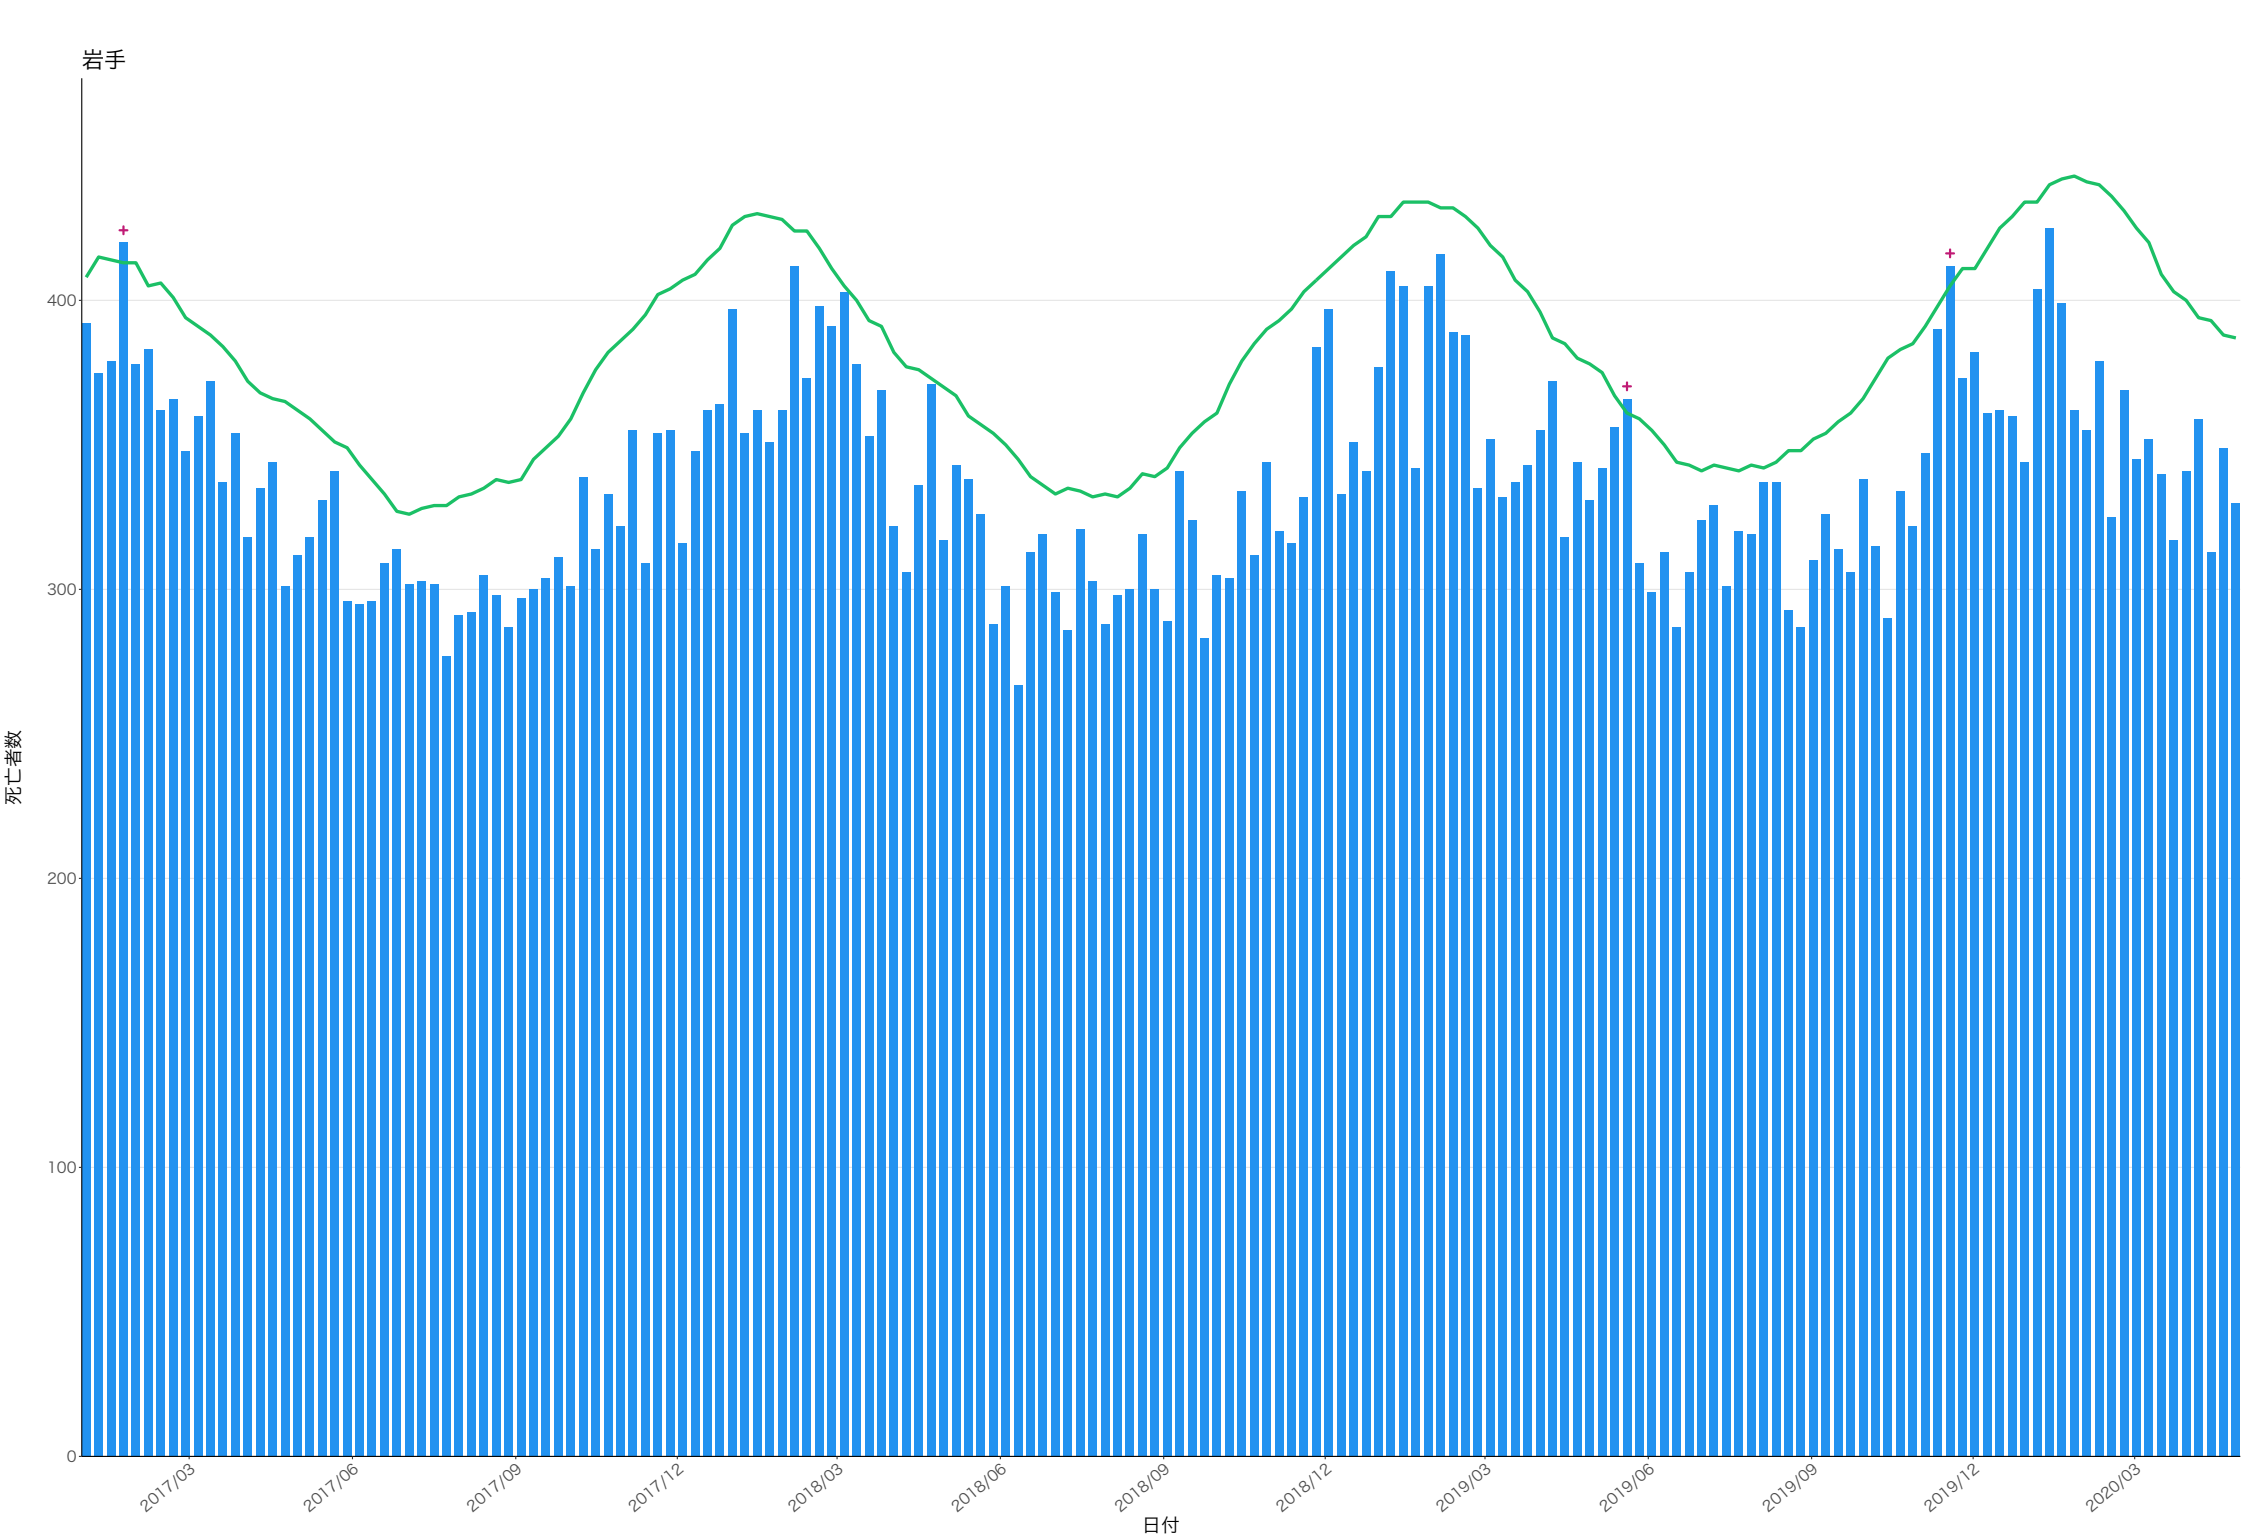

全国

青森

岩手

死亡者数

日付

宮城

秋田

山形