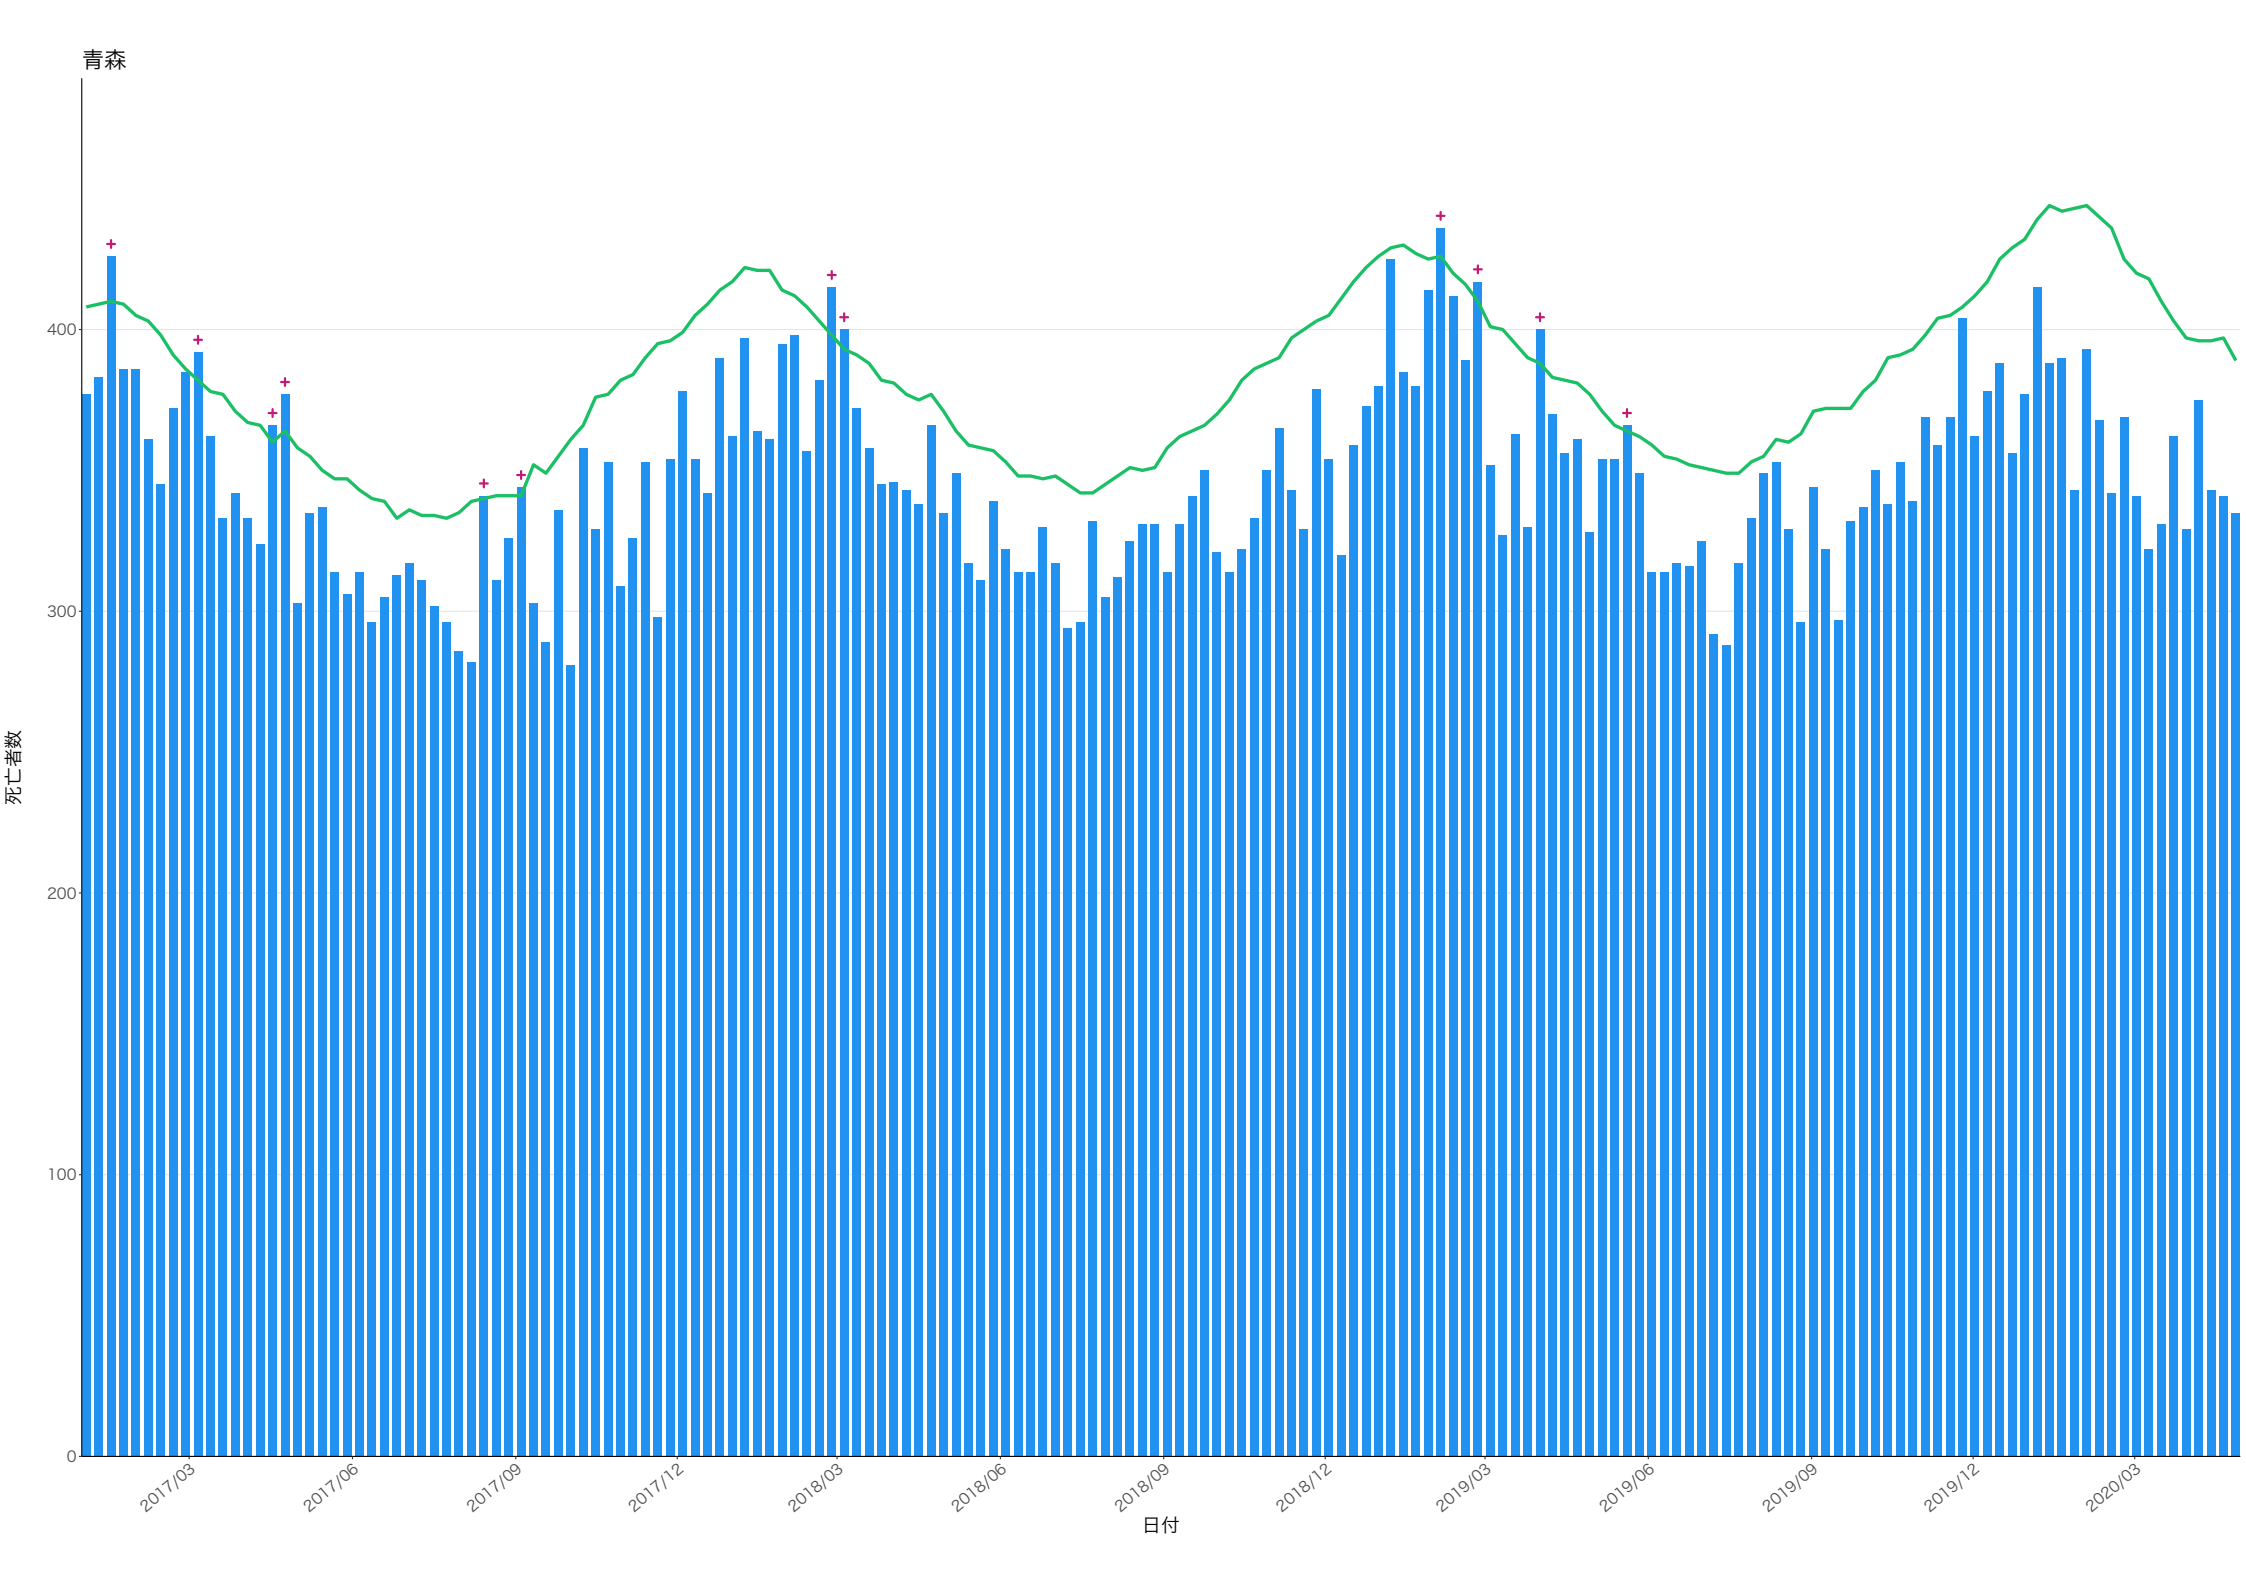

全国

青森

岩手

死亡者数

日付

宮城

秋田

山形