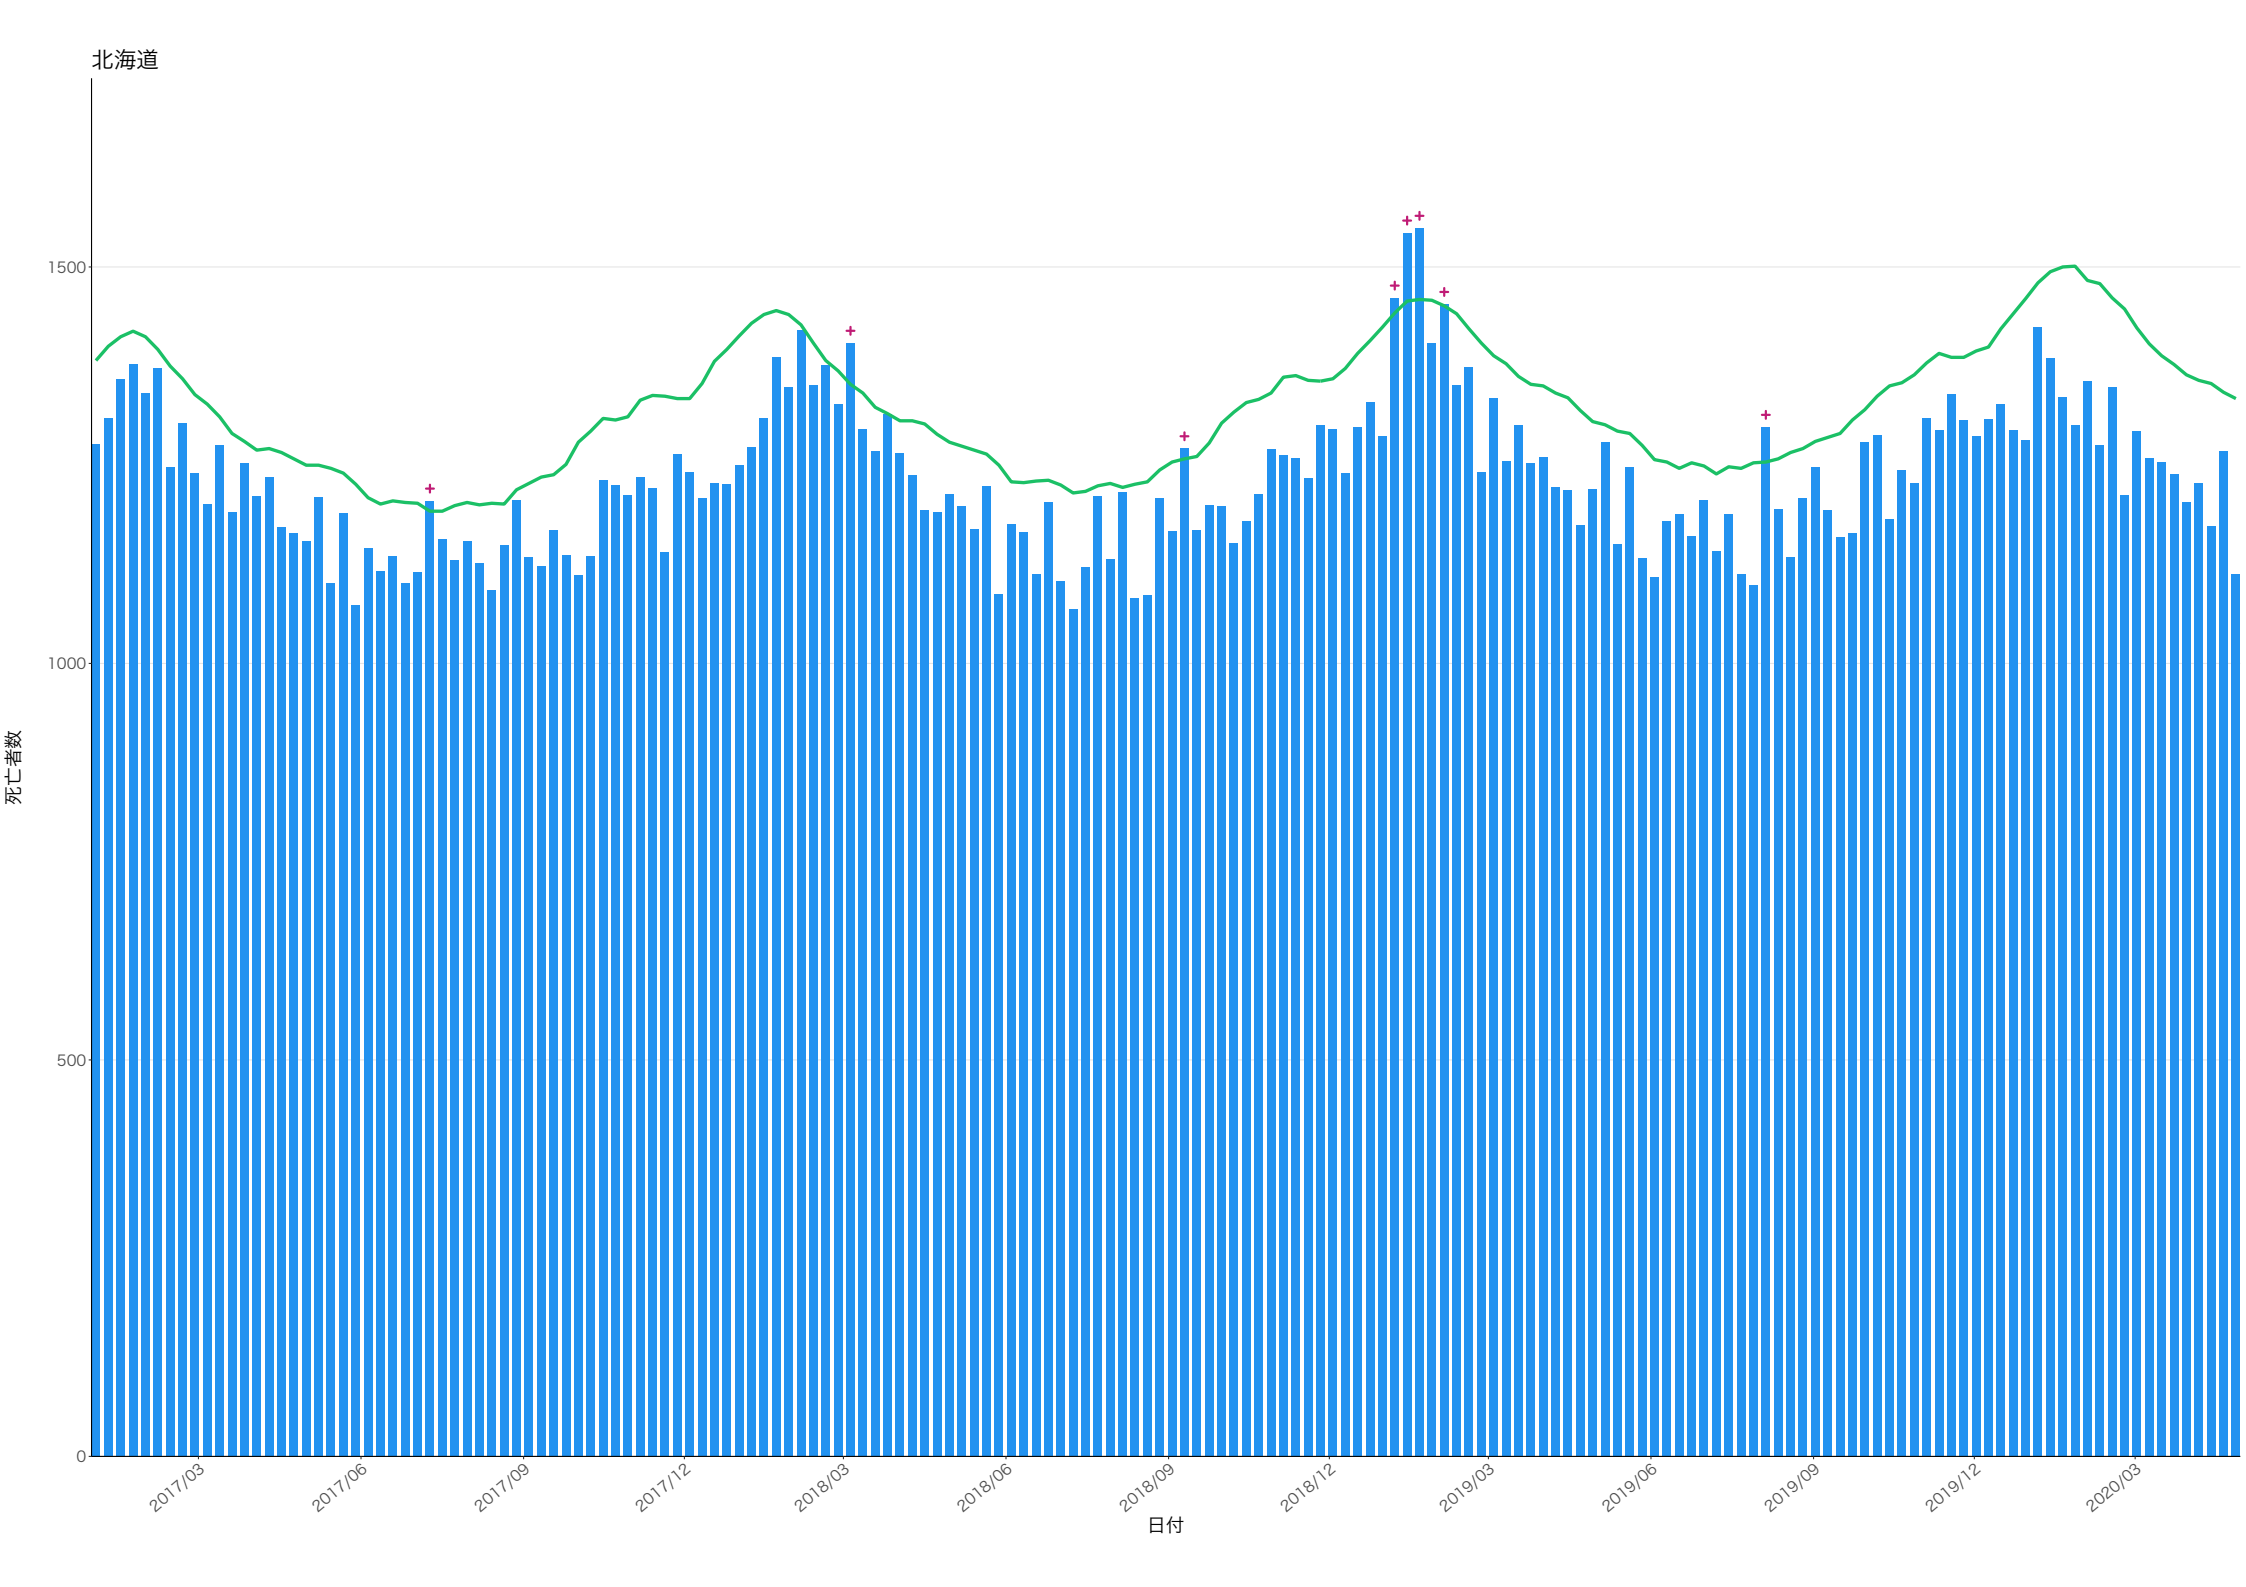

全国

青森

岩手

死亡者数

日付

宮城

秋田

山形