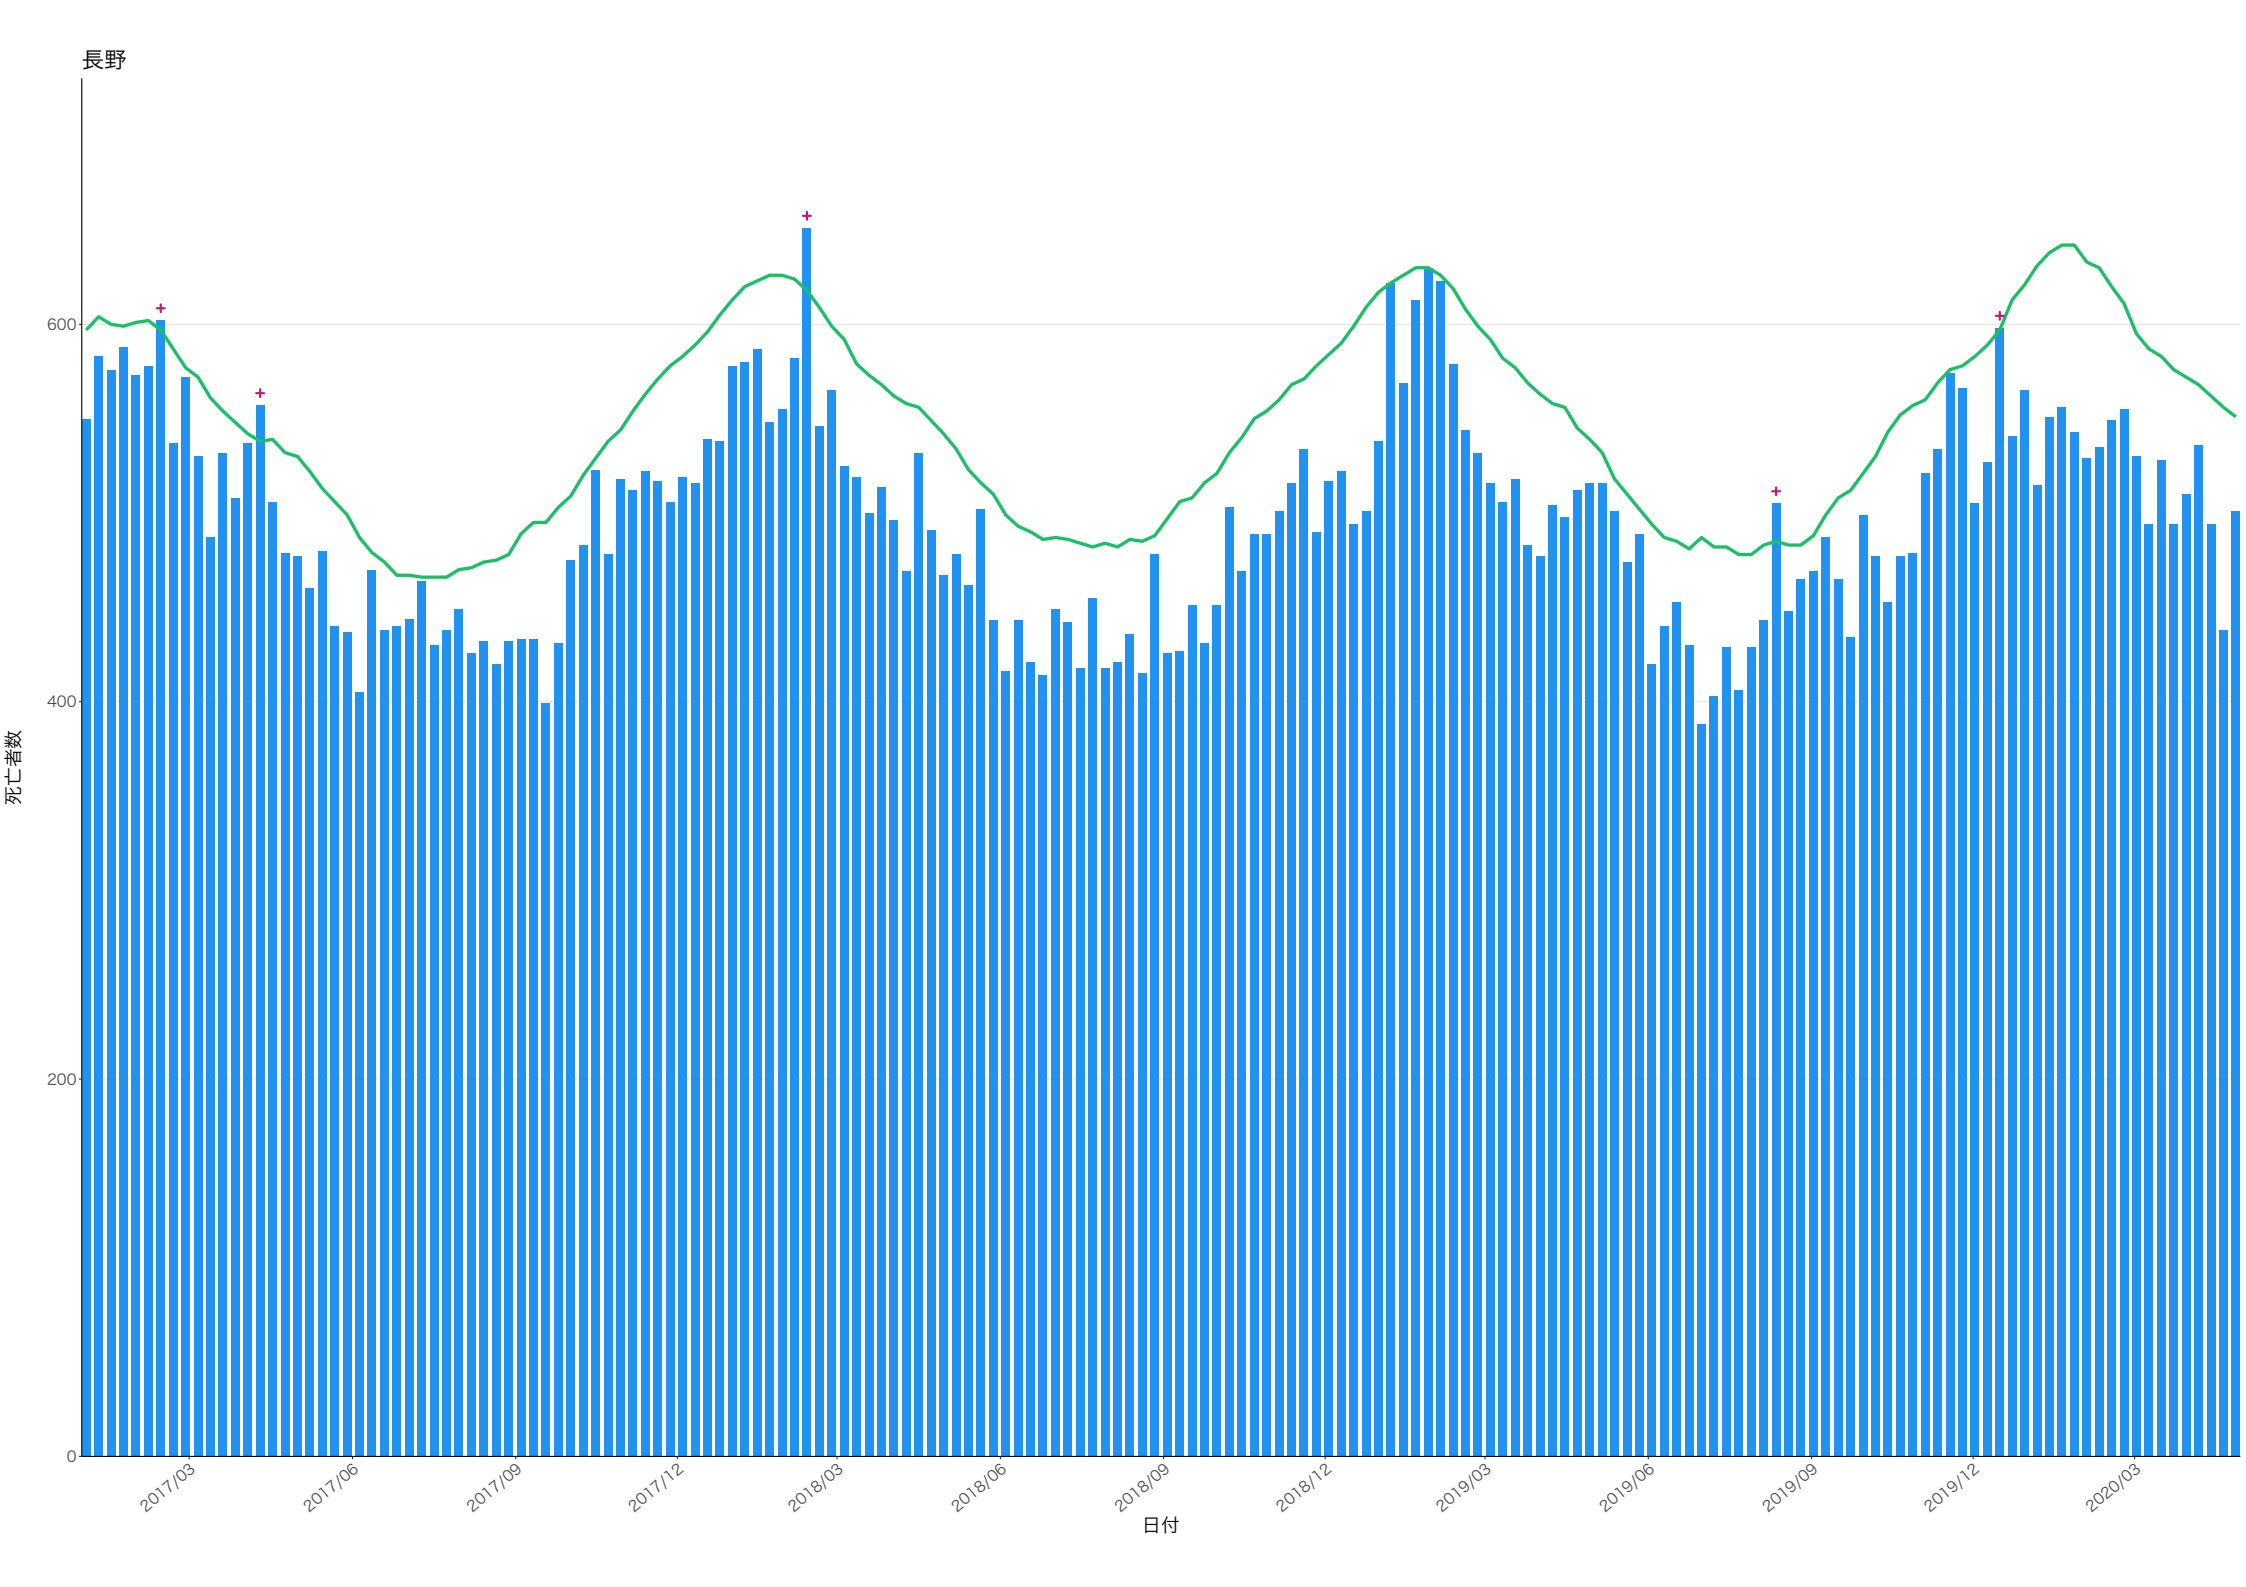

死亡者数

2017/03

2017/06

2017/09

2017/12

2018/03

2018/06

2018/09

2018/12

2019/03

2019/06

2019/09

2019/12

2020/03

日付

岐阜