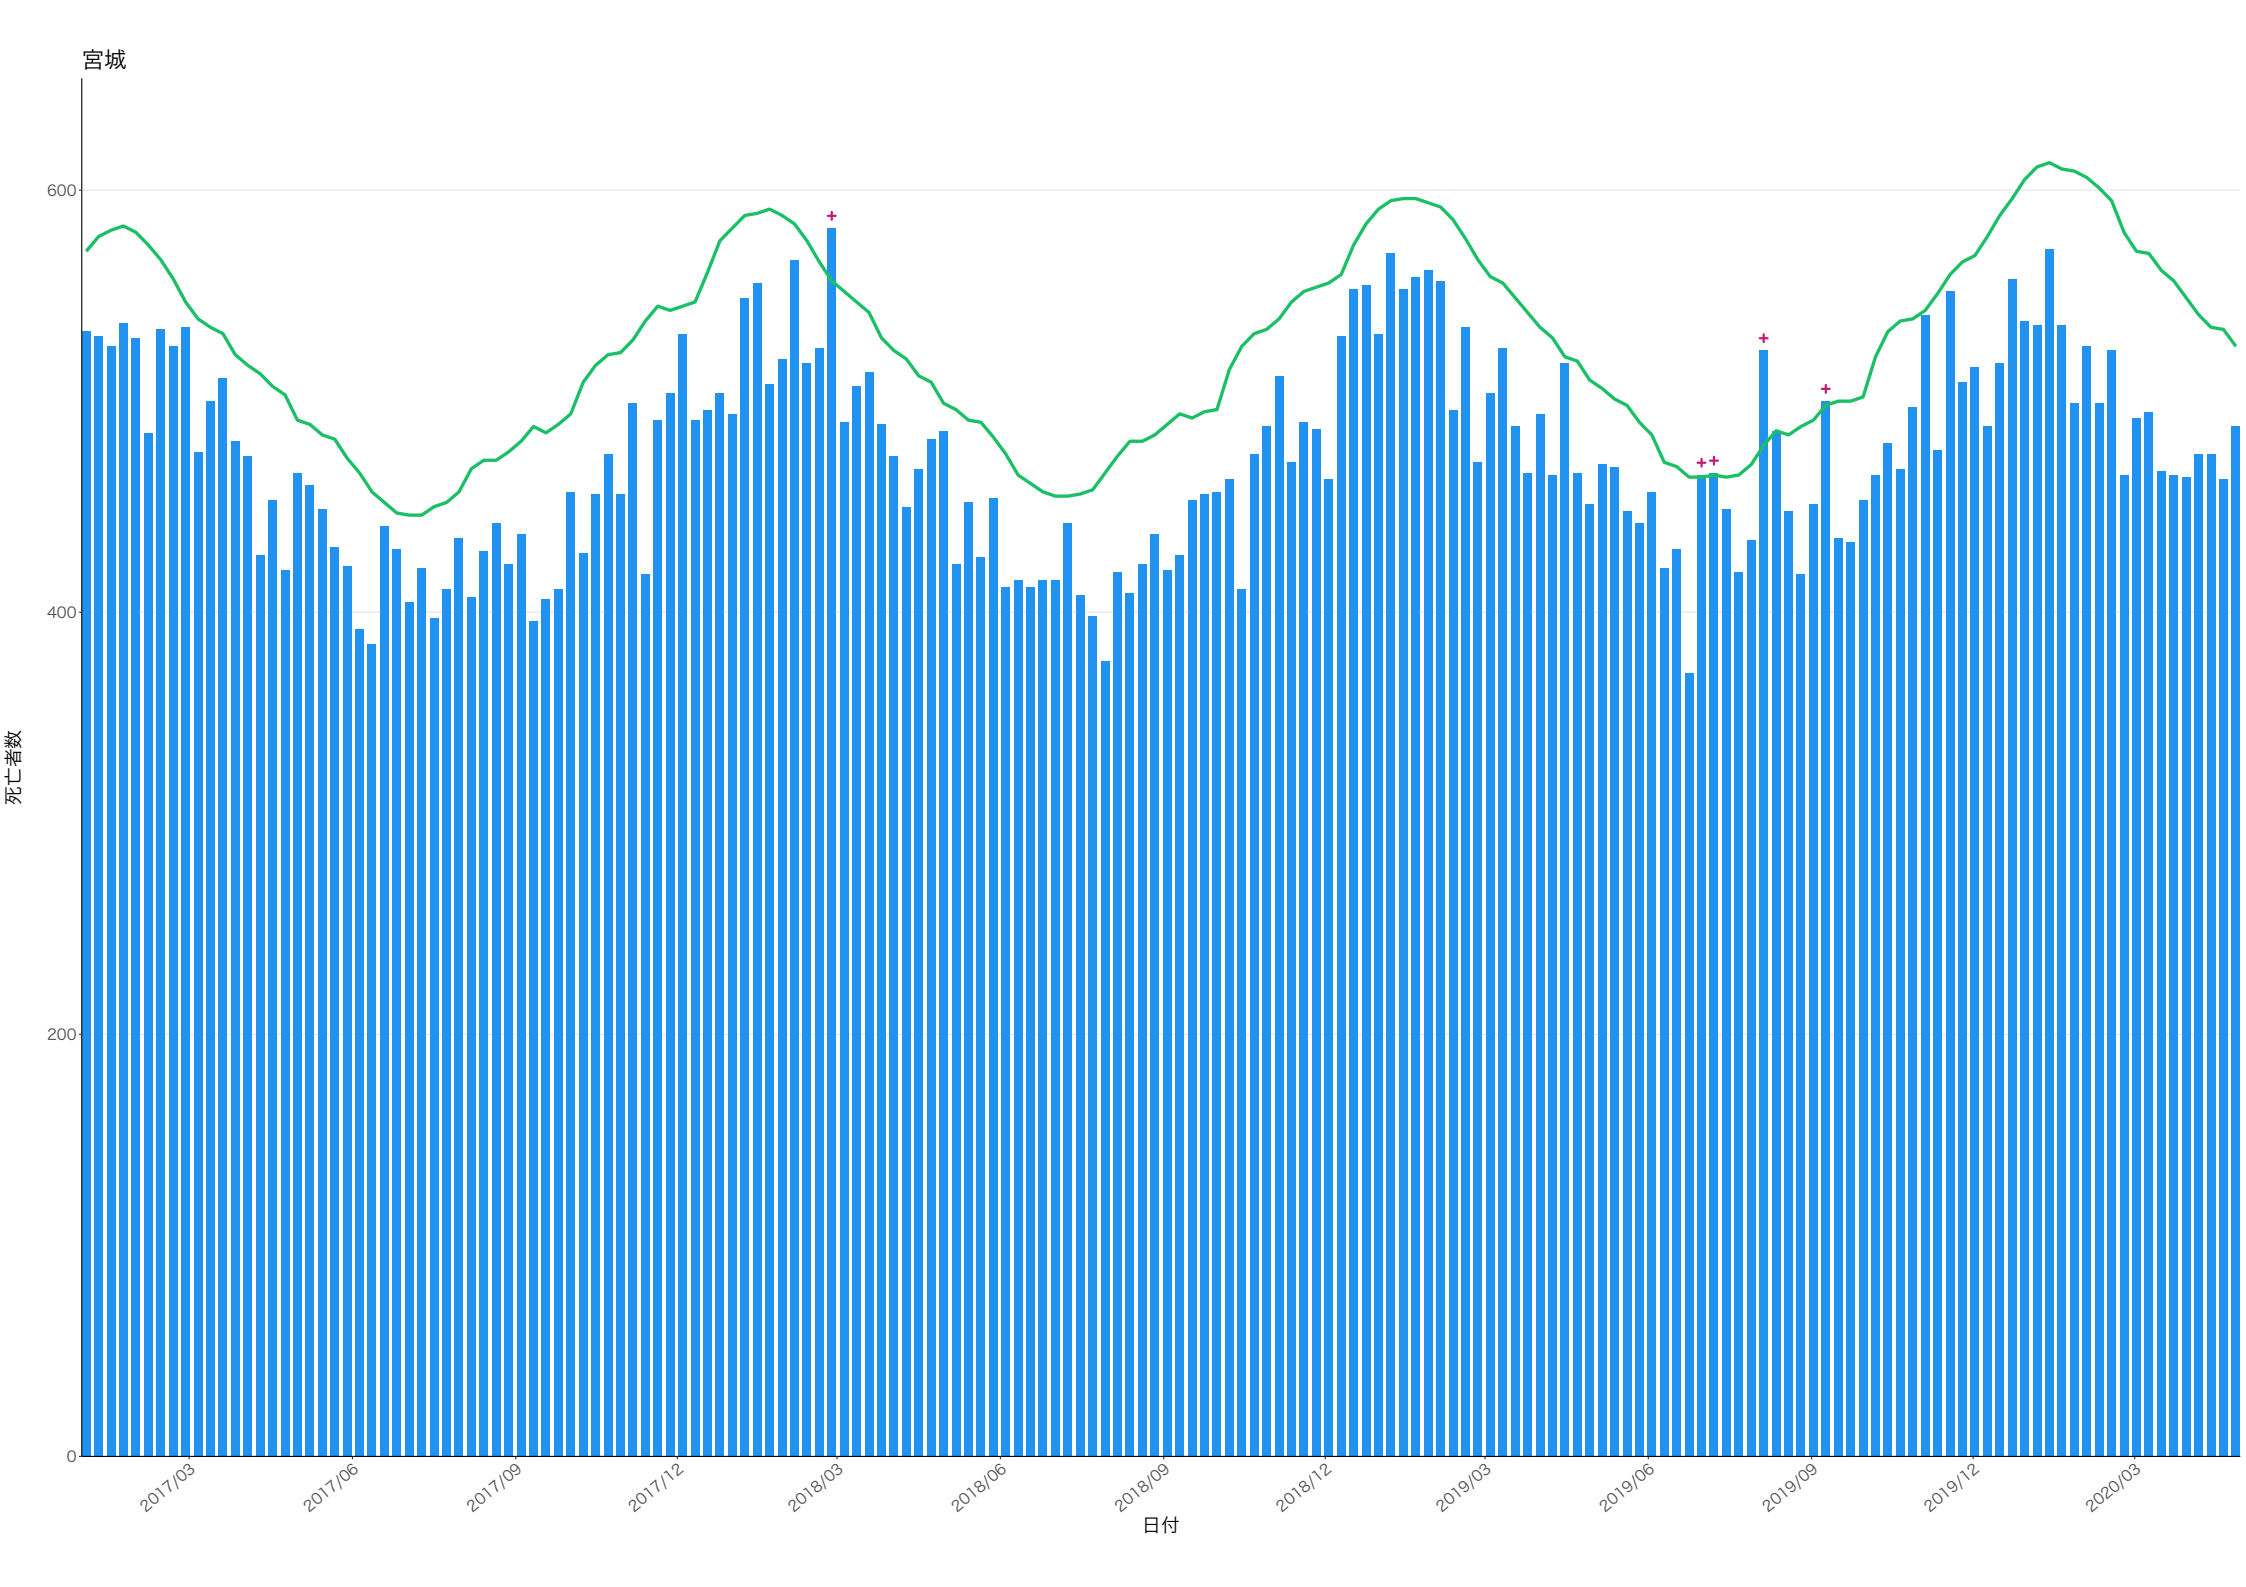

全国

青森

岩手

死亡者数

日付

宮城

秋田

山形