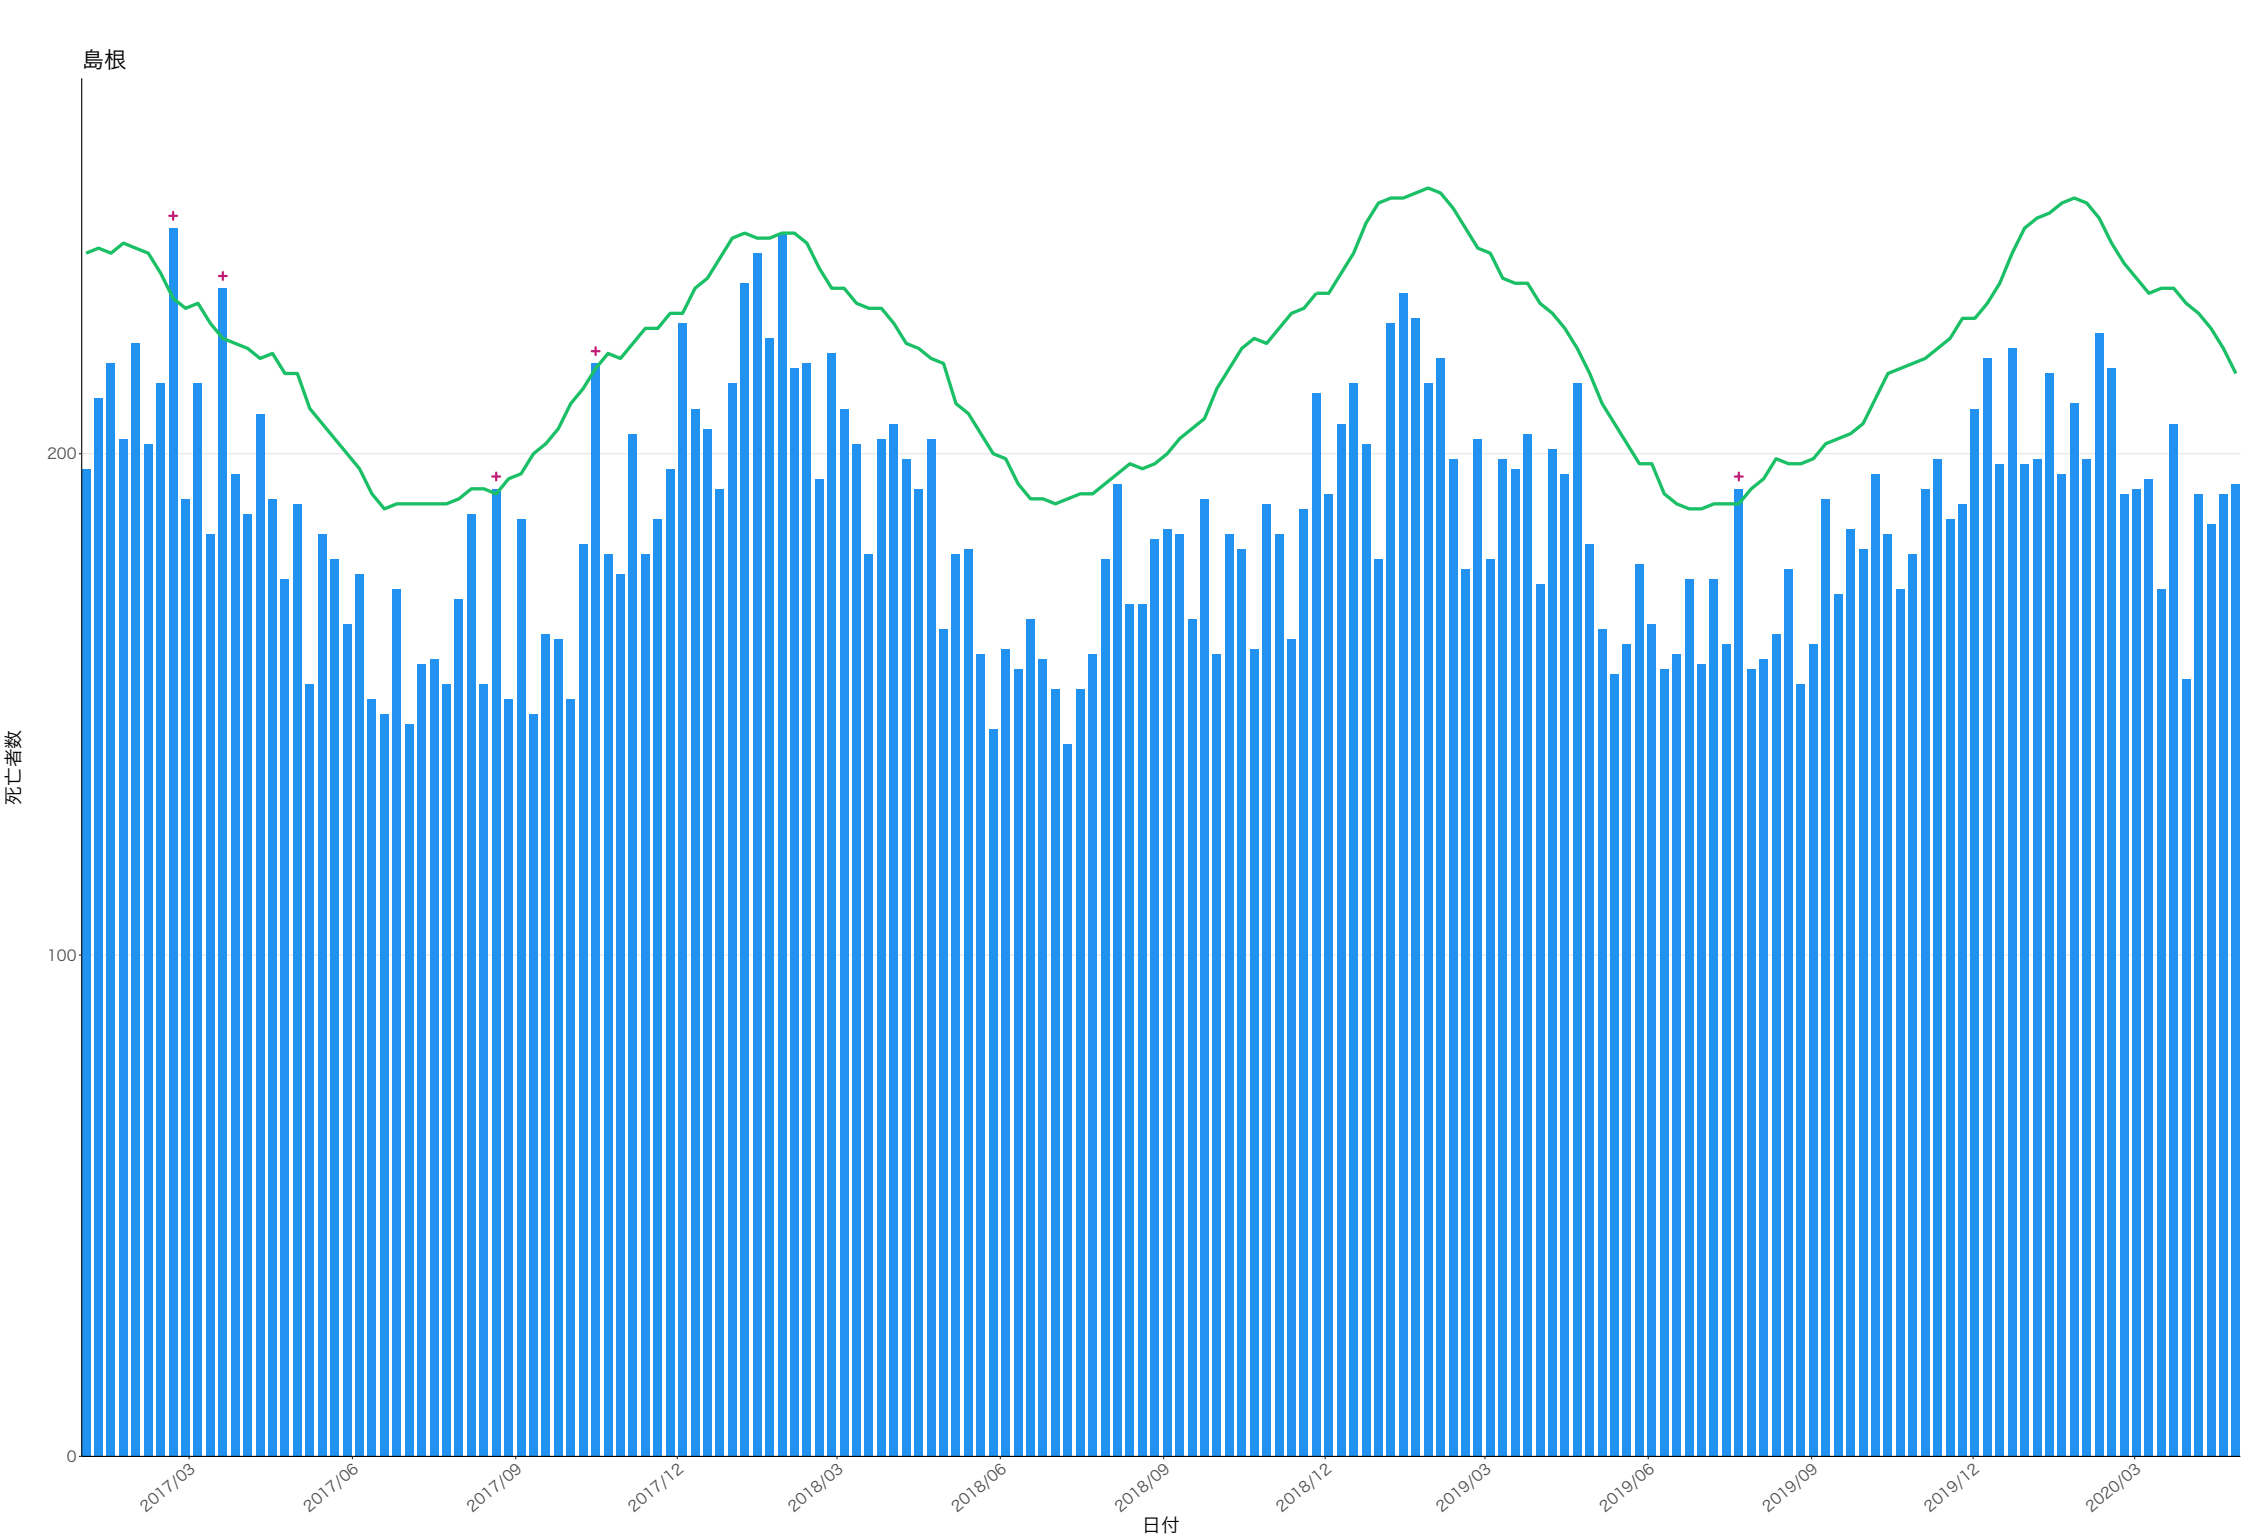

日付

滋賀

京都

和歌山

鳥取

島根

死亡者数

日付

2017/06

2017/09

2017/12

2018/03

2018/06

2018/09

2018/12

2019/03