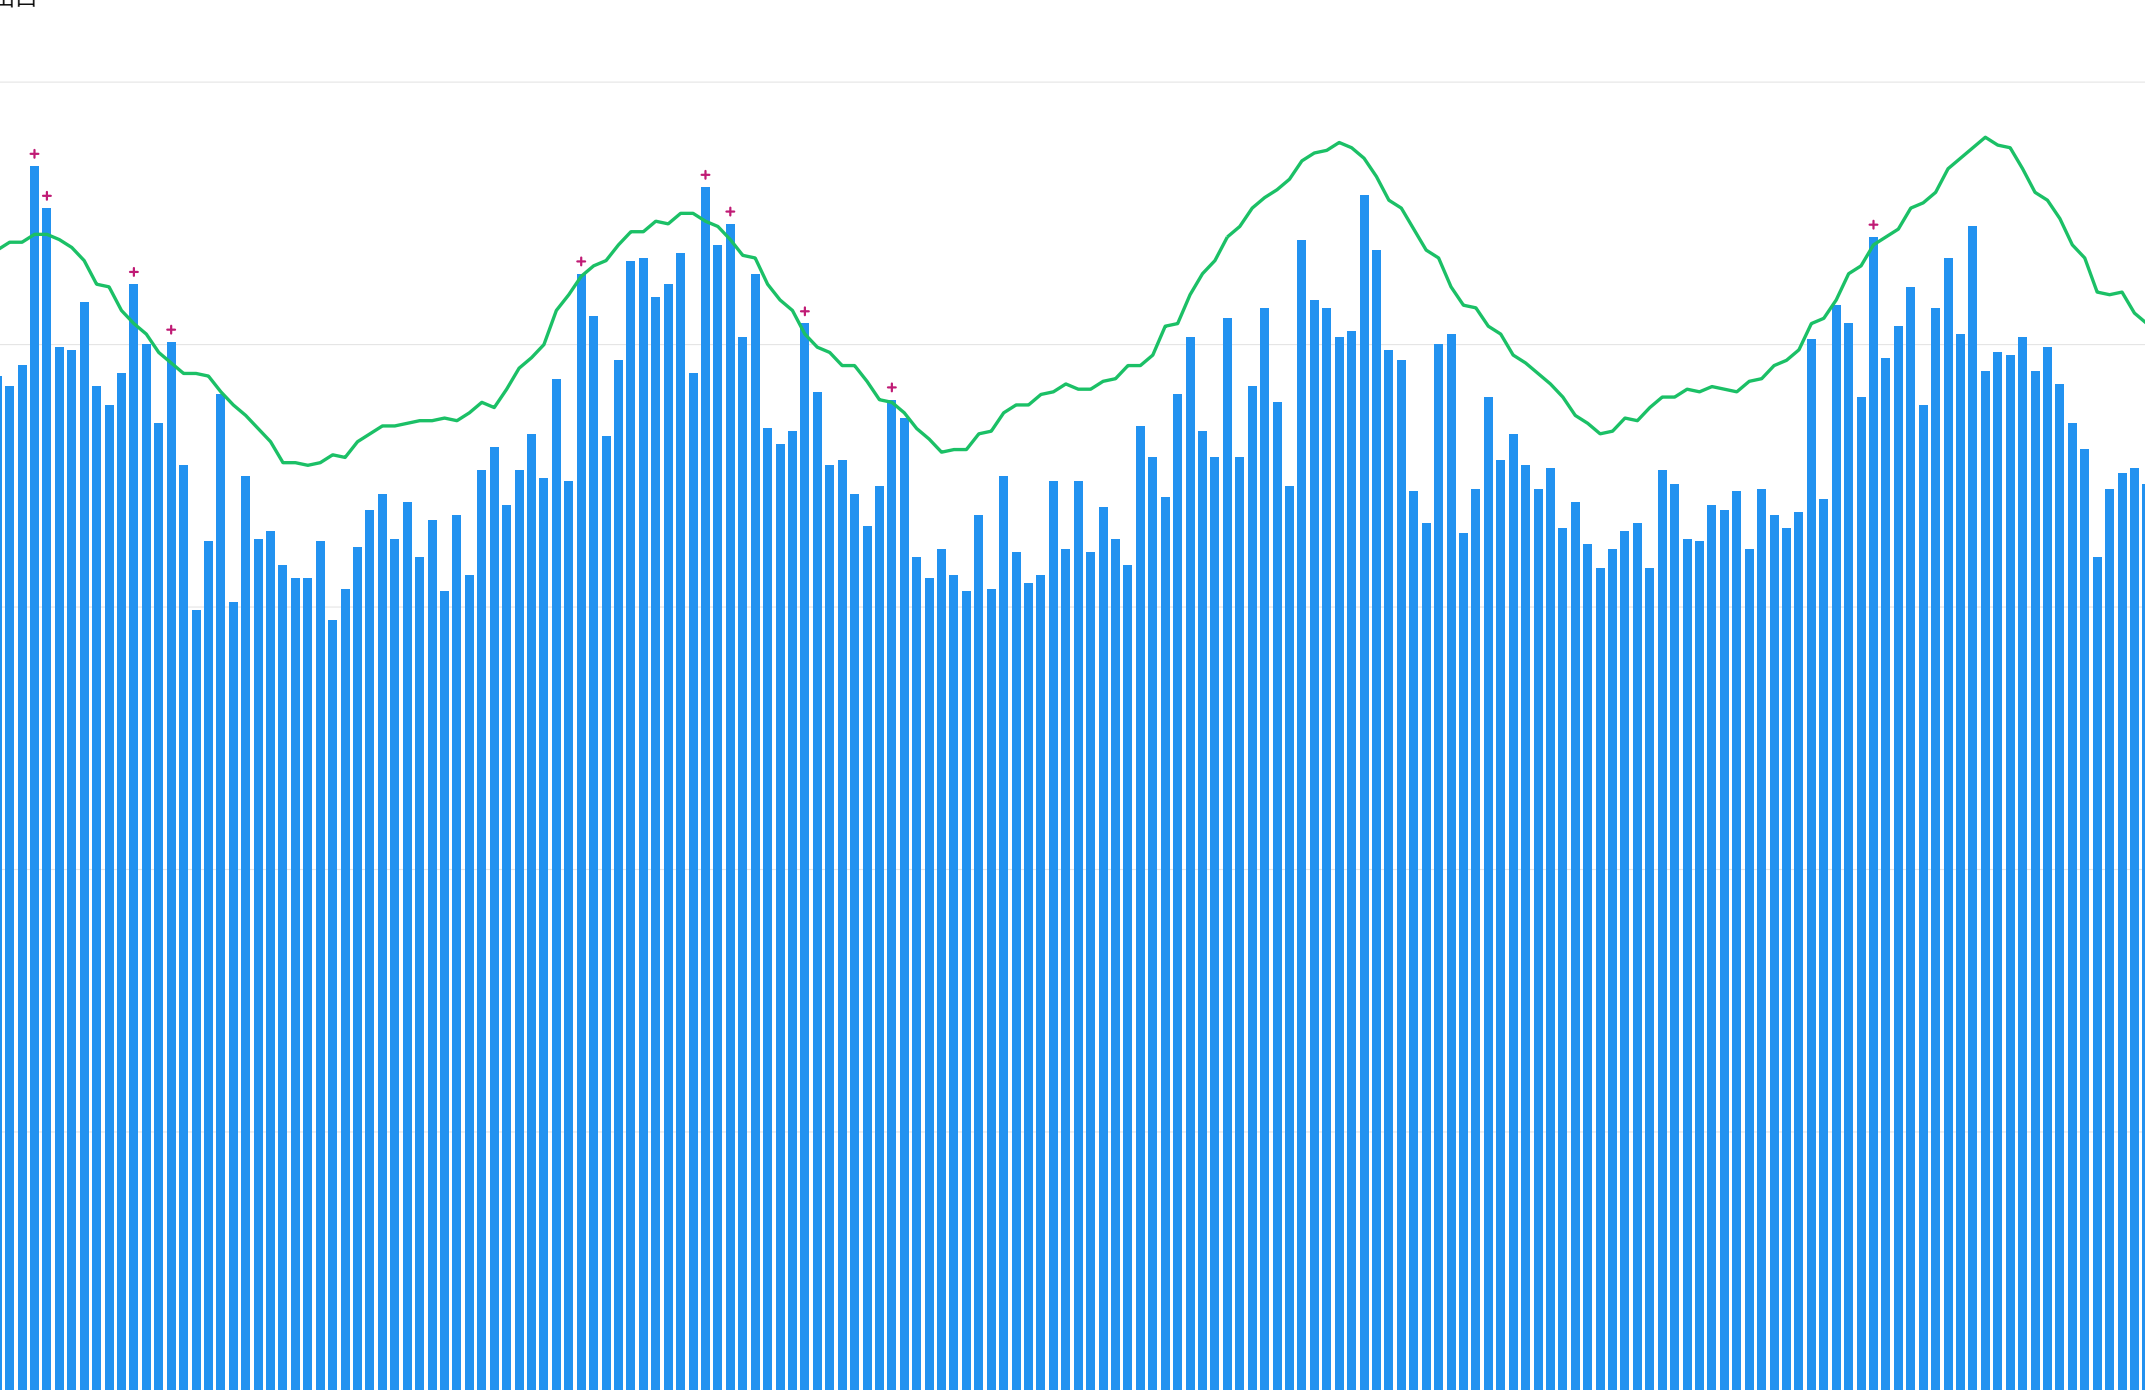

山口

500
400
300
200
100
0

2017/03 2017/06 2017/09 2017/12 2018/03 2018/06 2018/09 2018/12 2019/03 2019/06 2019/09 2019/12 2020/03

日付

死亡者数