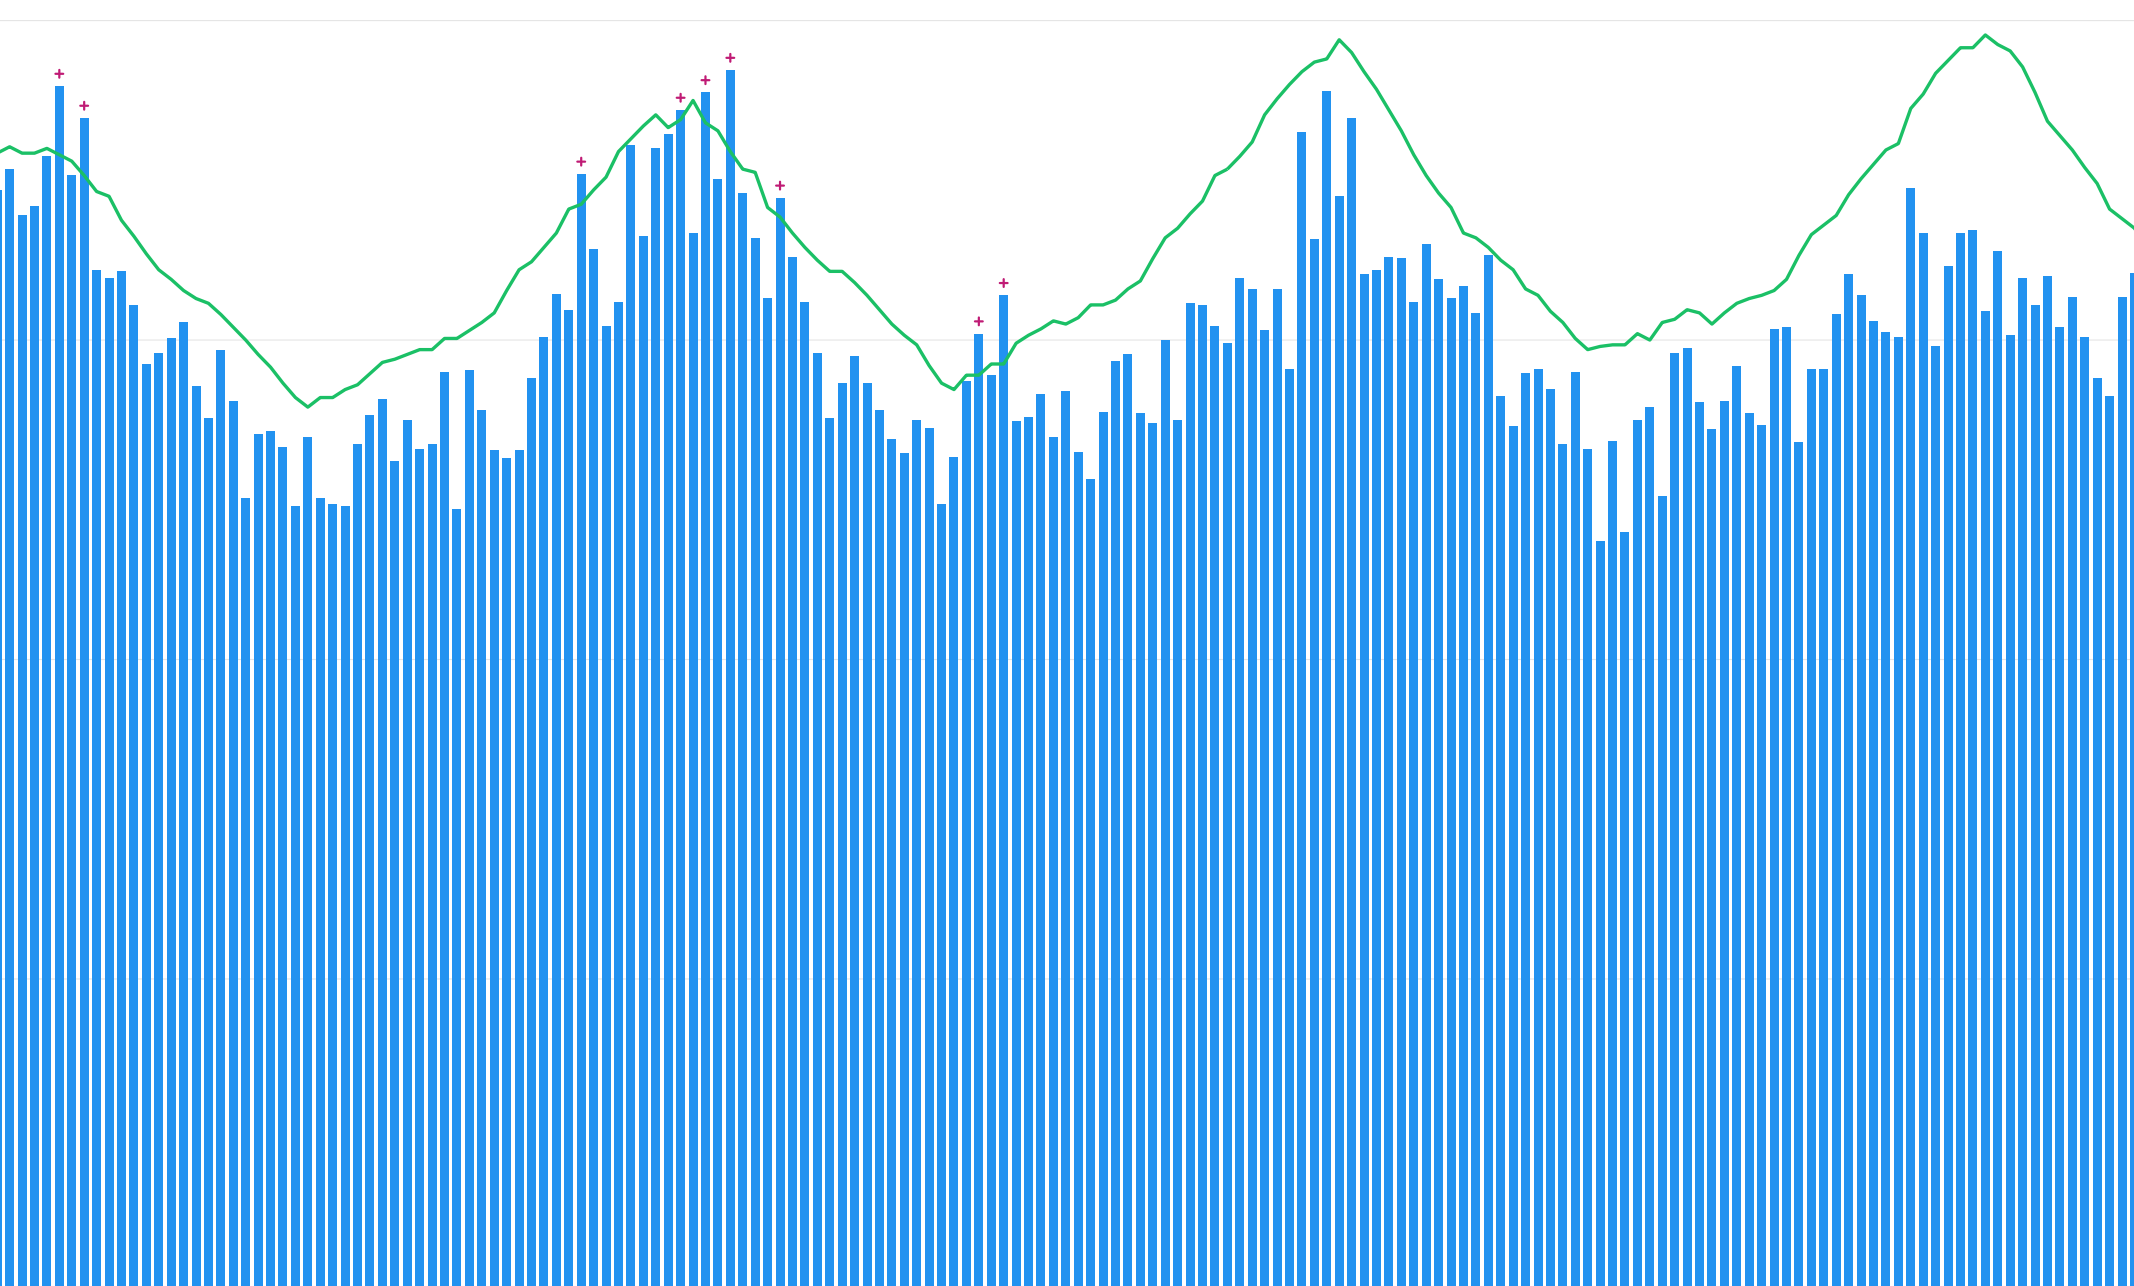

2017/06

2017/09

2017/12

2018/03

2018/06

2018/09

2018/12

2019/03

2019/06

2019/09

2019/12

2020/03

日付

山口

500
400
300
200
100
0

2017/03 2017/06 2017/09 2017/12 2018/03 2018/06 2018/09 2018/12 2019/03 2019/06 2019/09 2019/12 2020/03