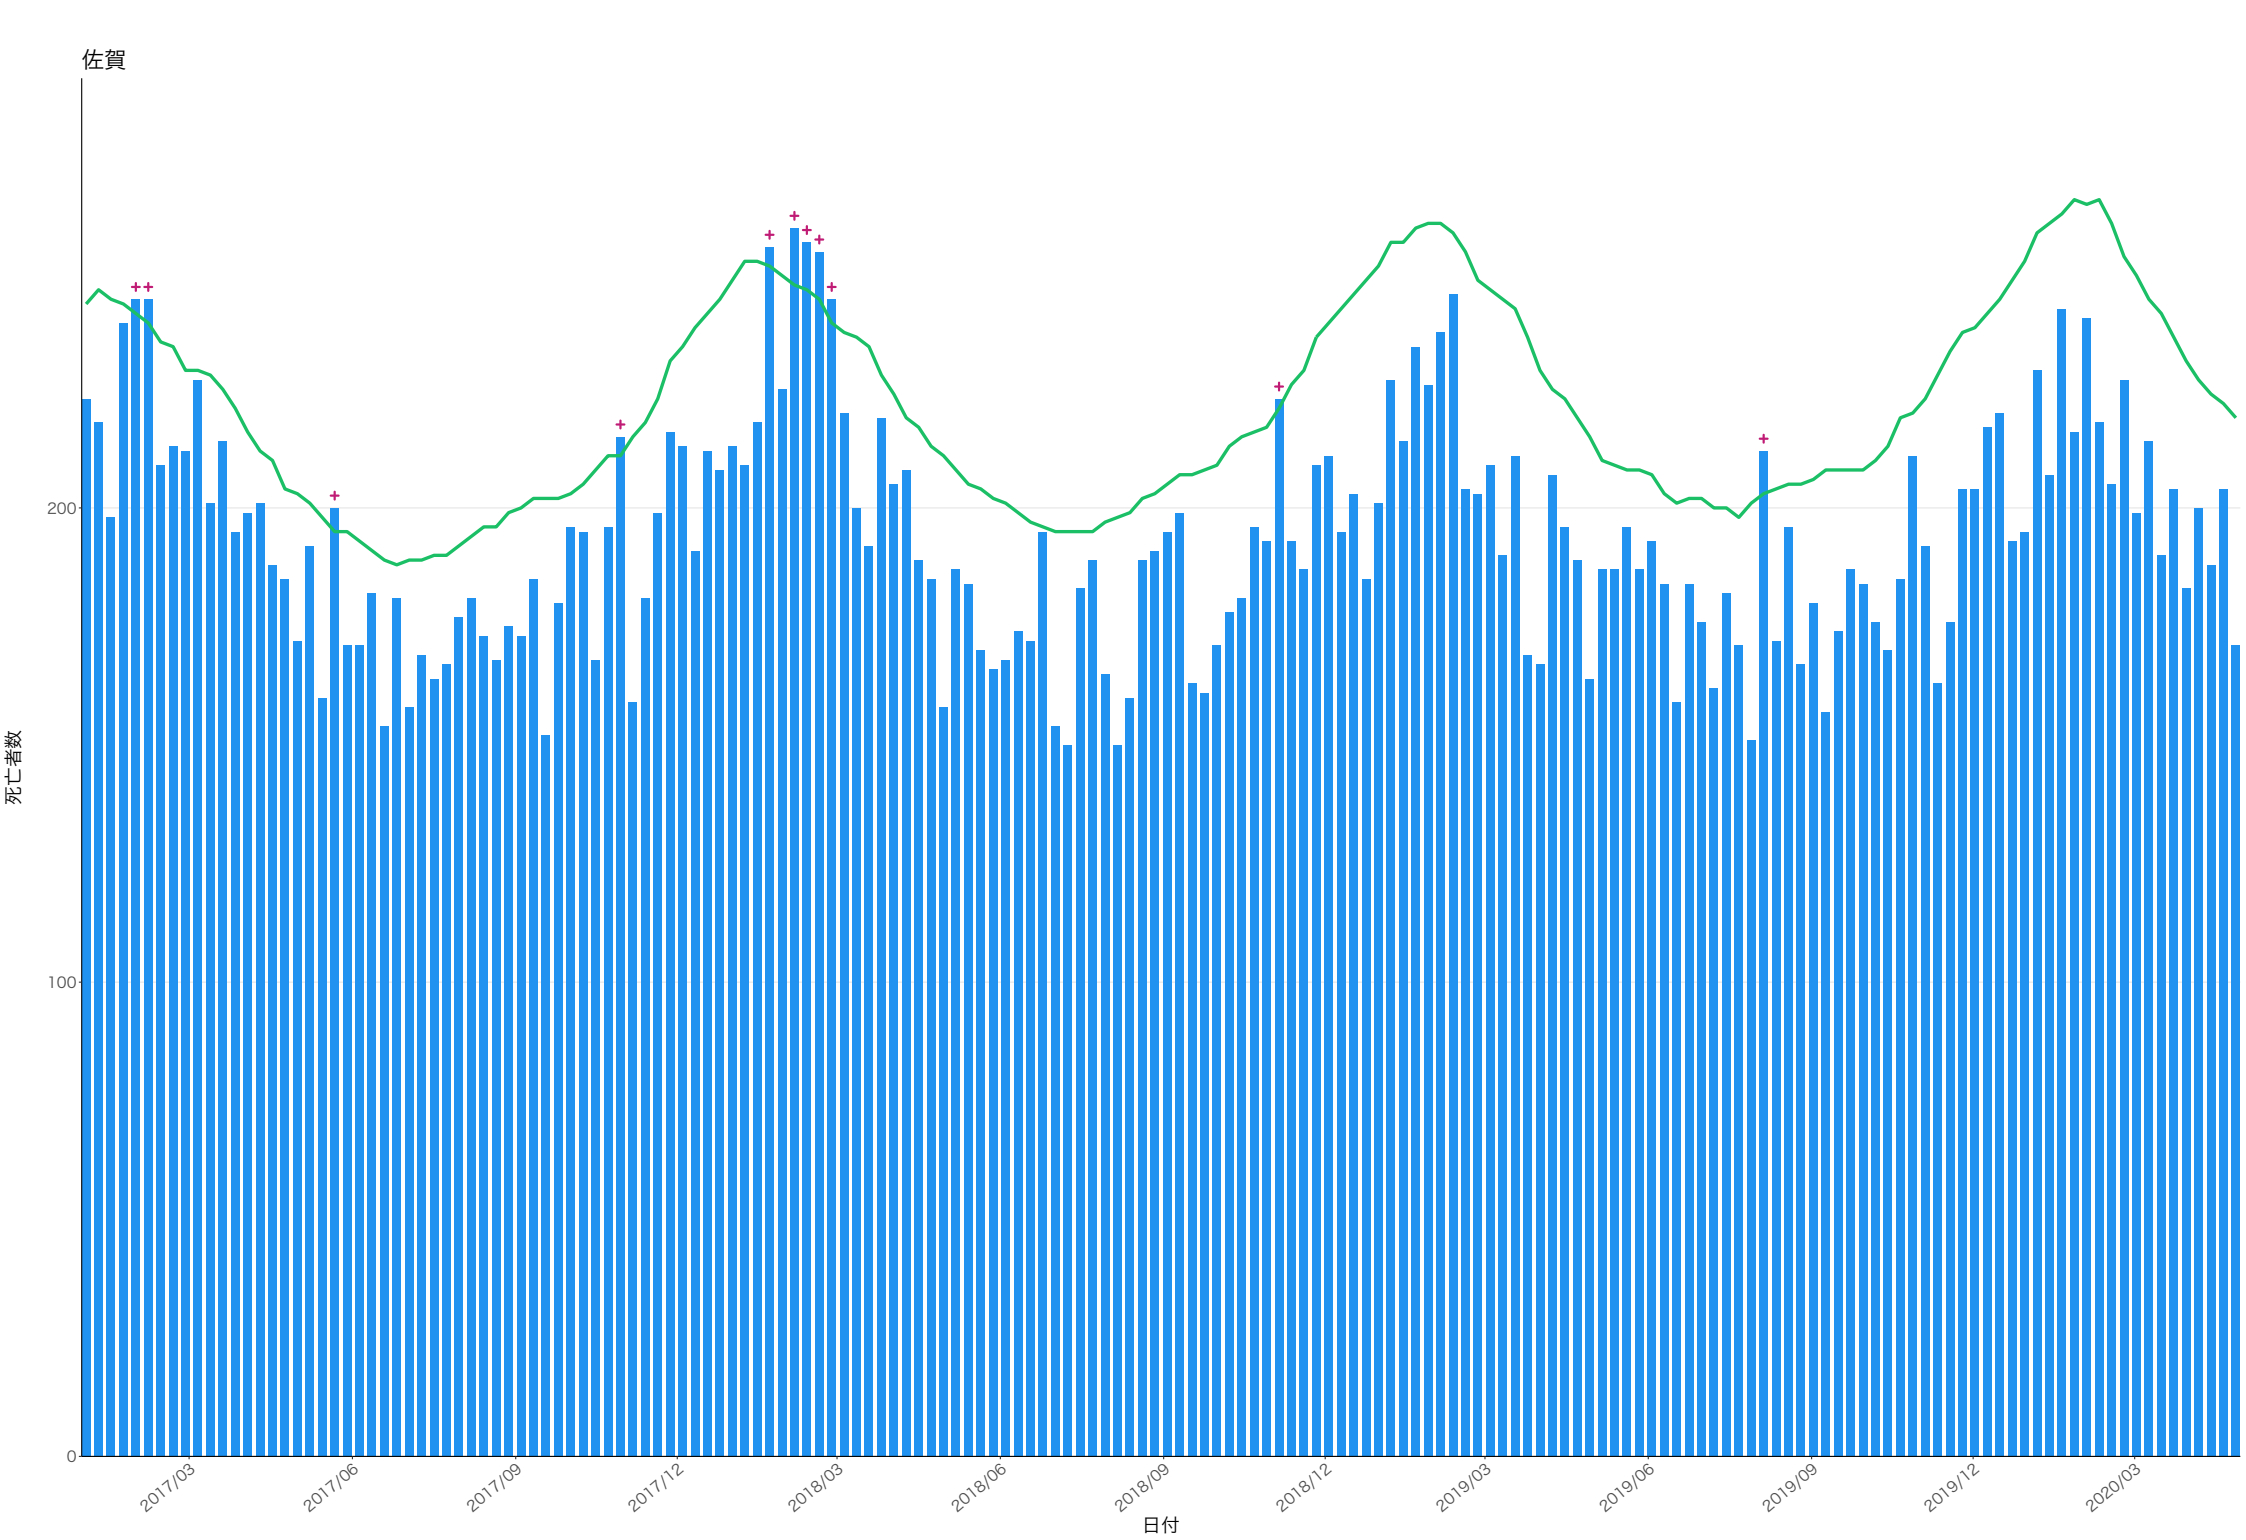

2017/06

2017/09

2017/12

2018/03

2018/06

2018/09

2018/12

2019/03

2018/06

2018/09

2018/12

2019/03

2019/06

2019/09

2019/12

2020/03

日付

死亡者数

福岡

佐賀

死亡者数

日付

長崎

熊本