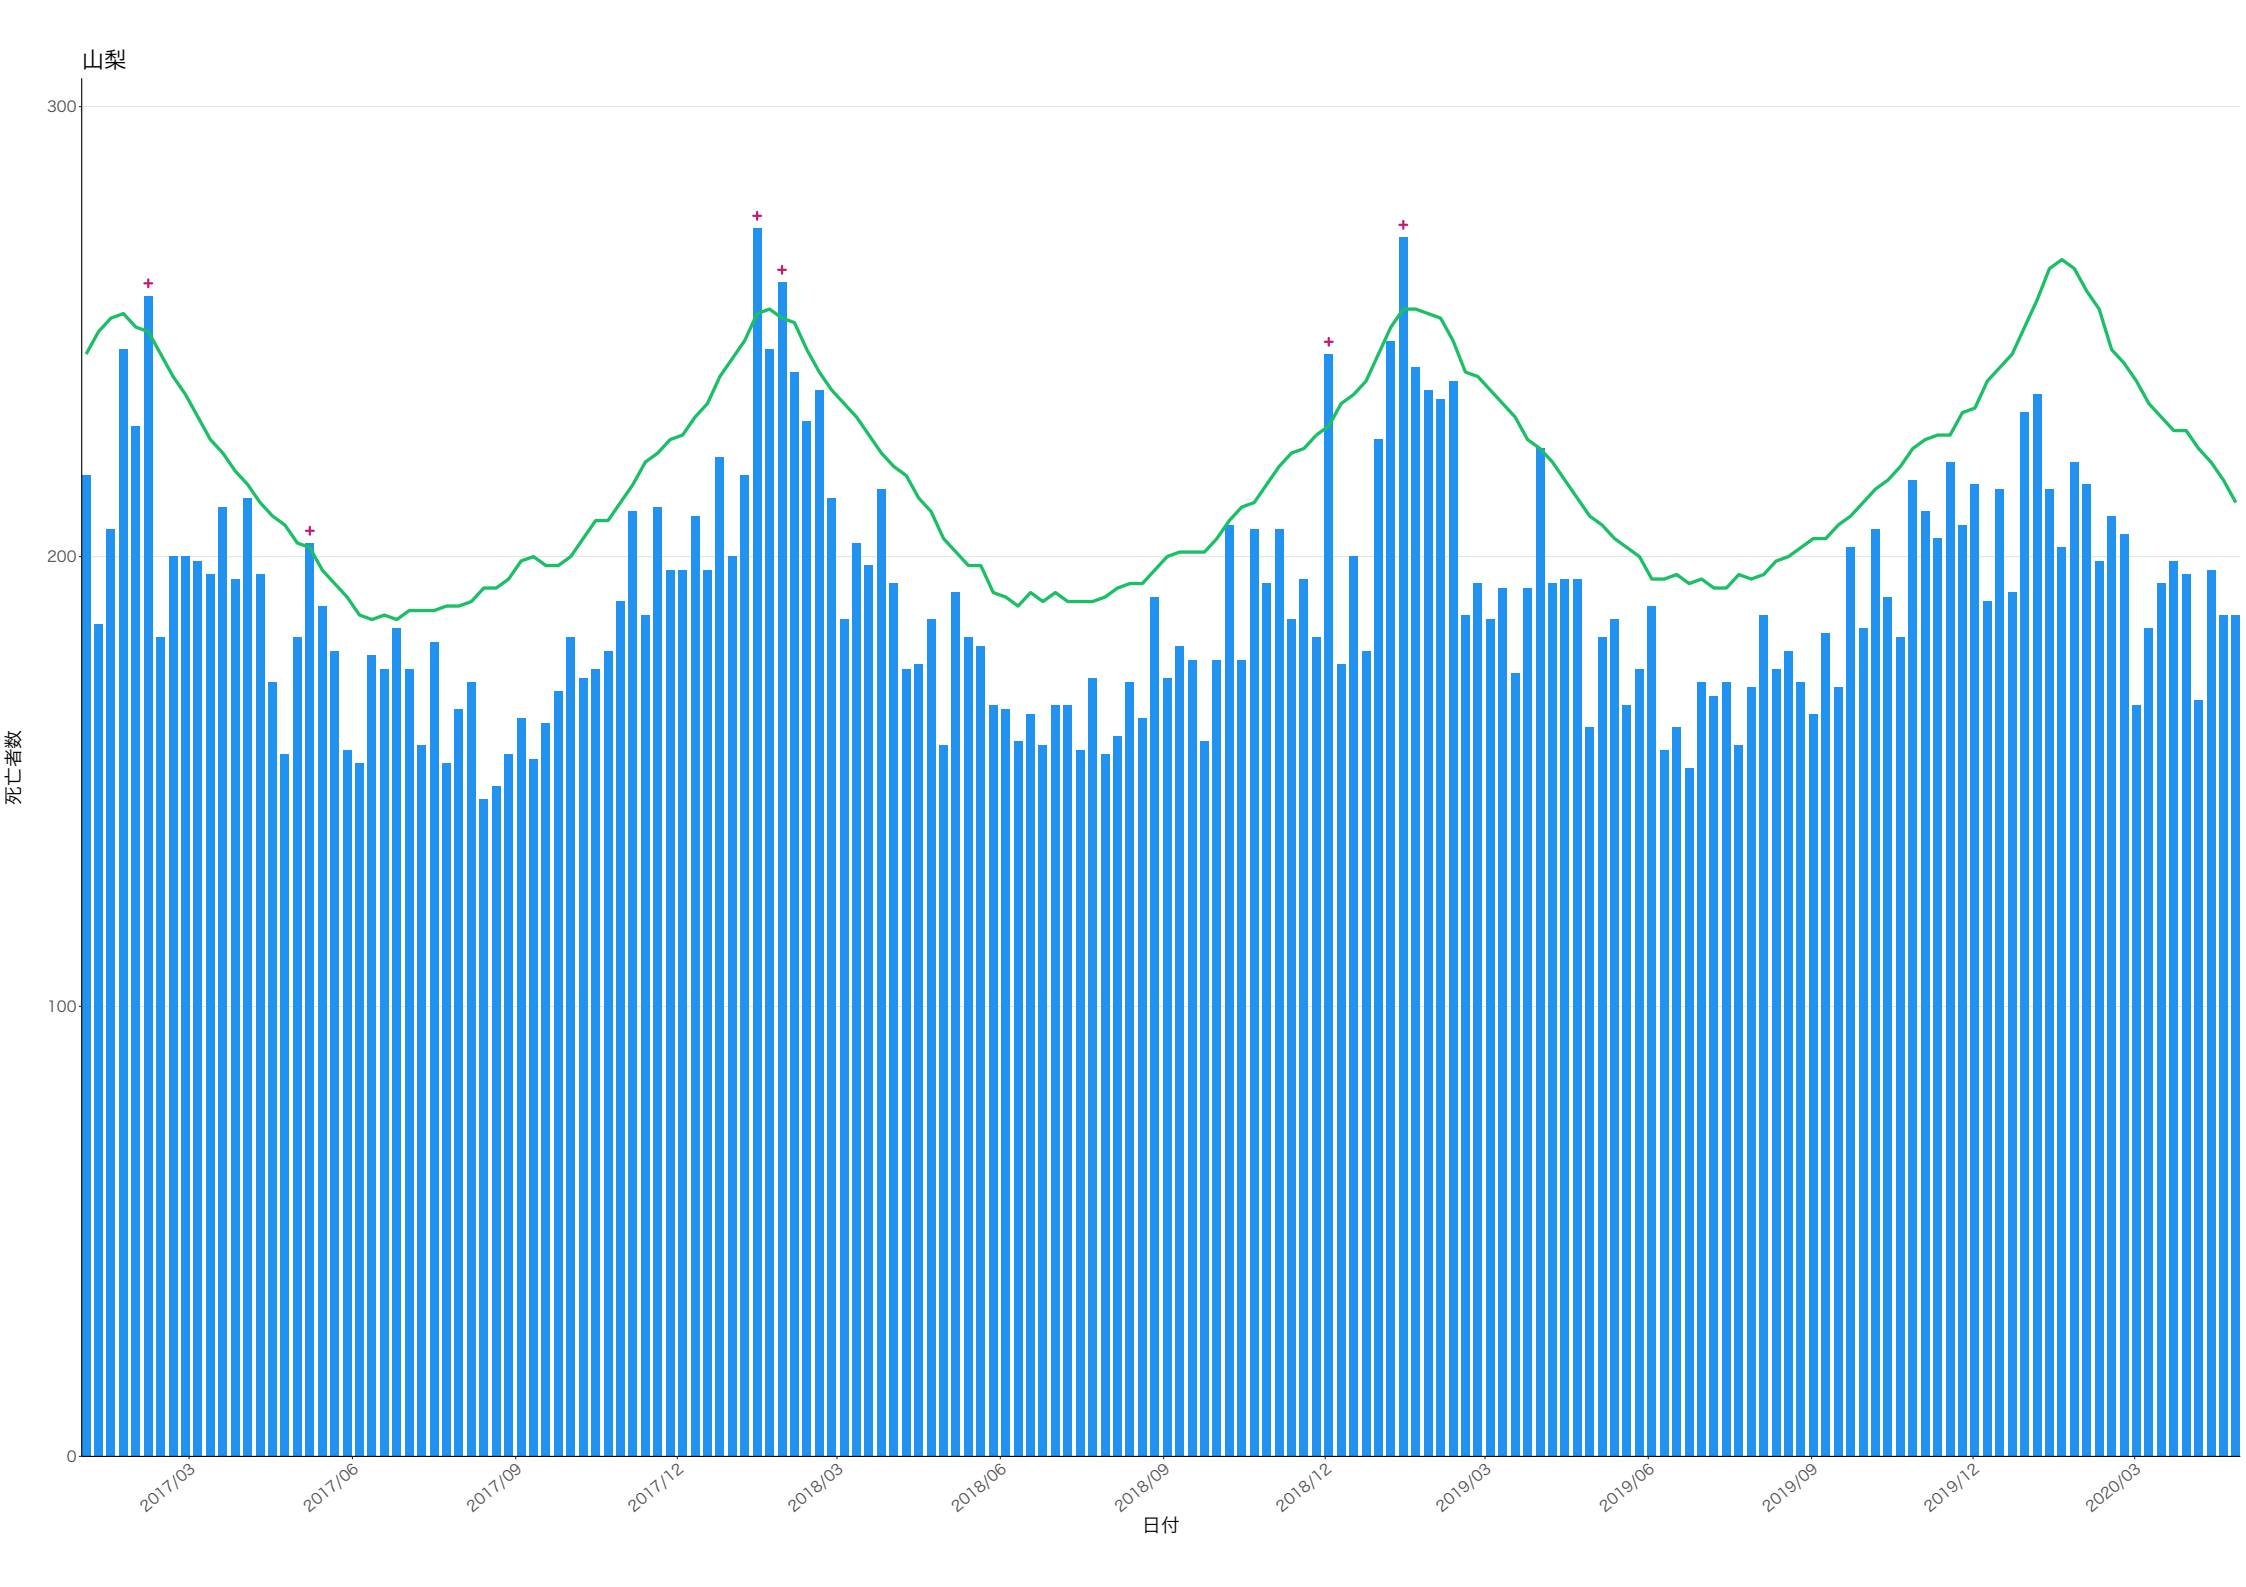

死亡者数

2017/03

2017/06

2017/09

2017/12

2018/03

2018/06

2018/09

2018/12

2019/03

2019/06

2019/09

2019/12

2020/03

日付

岐阜