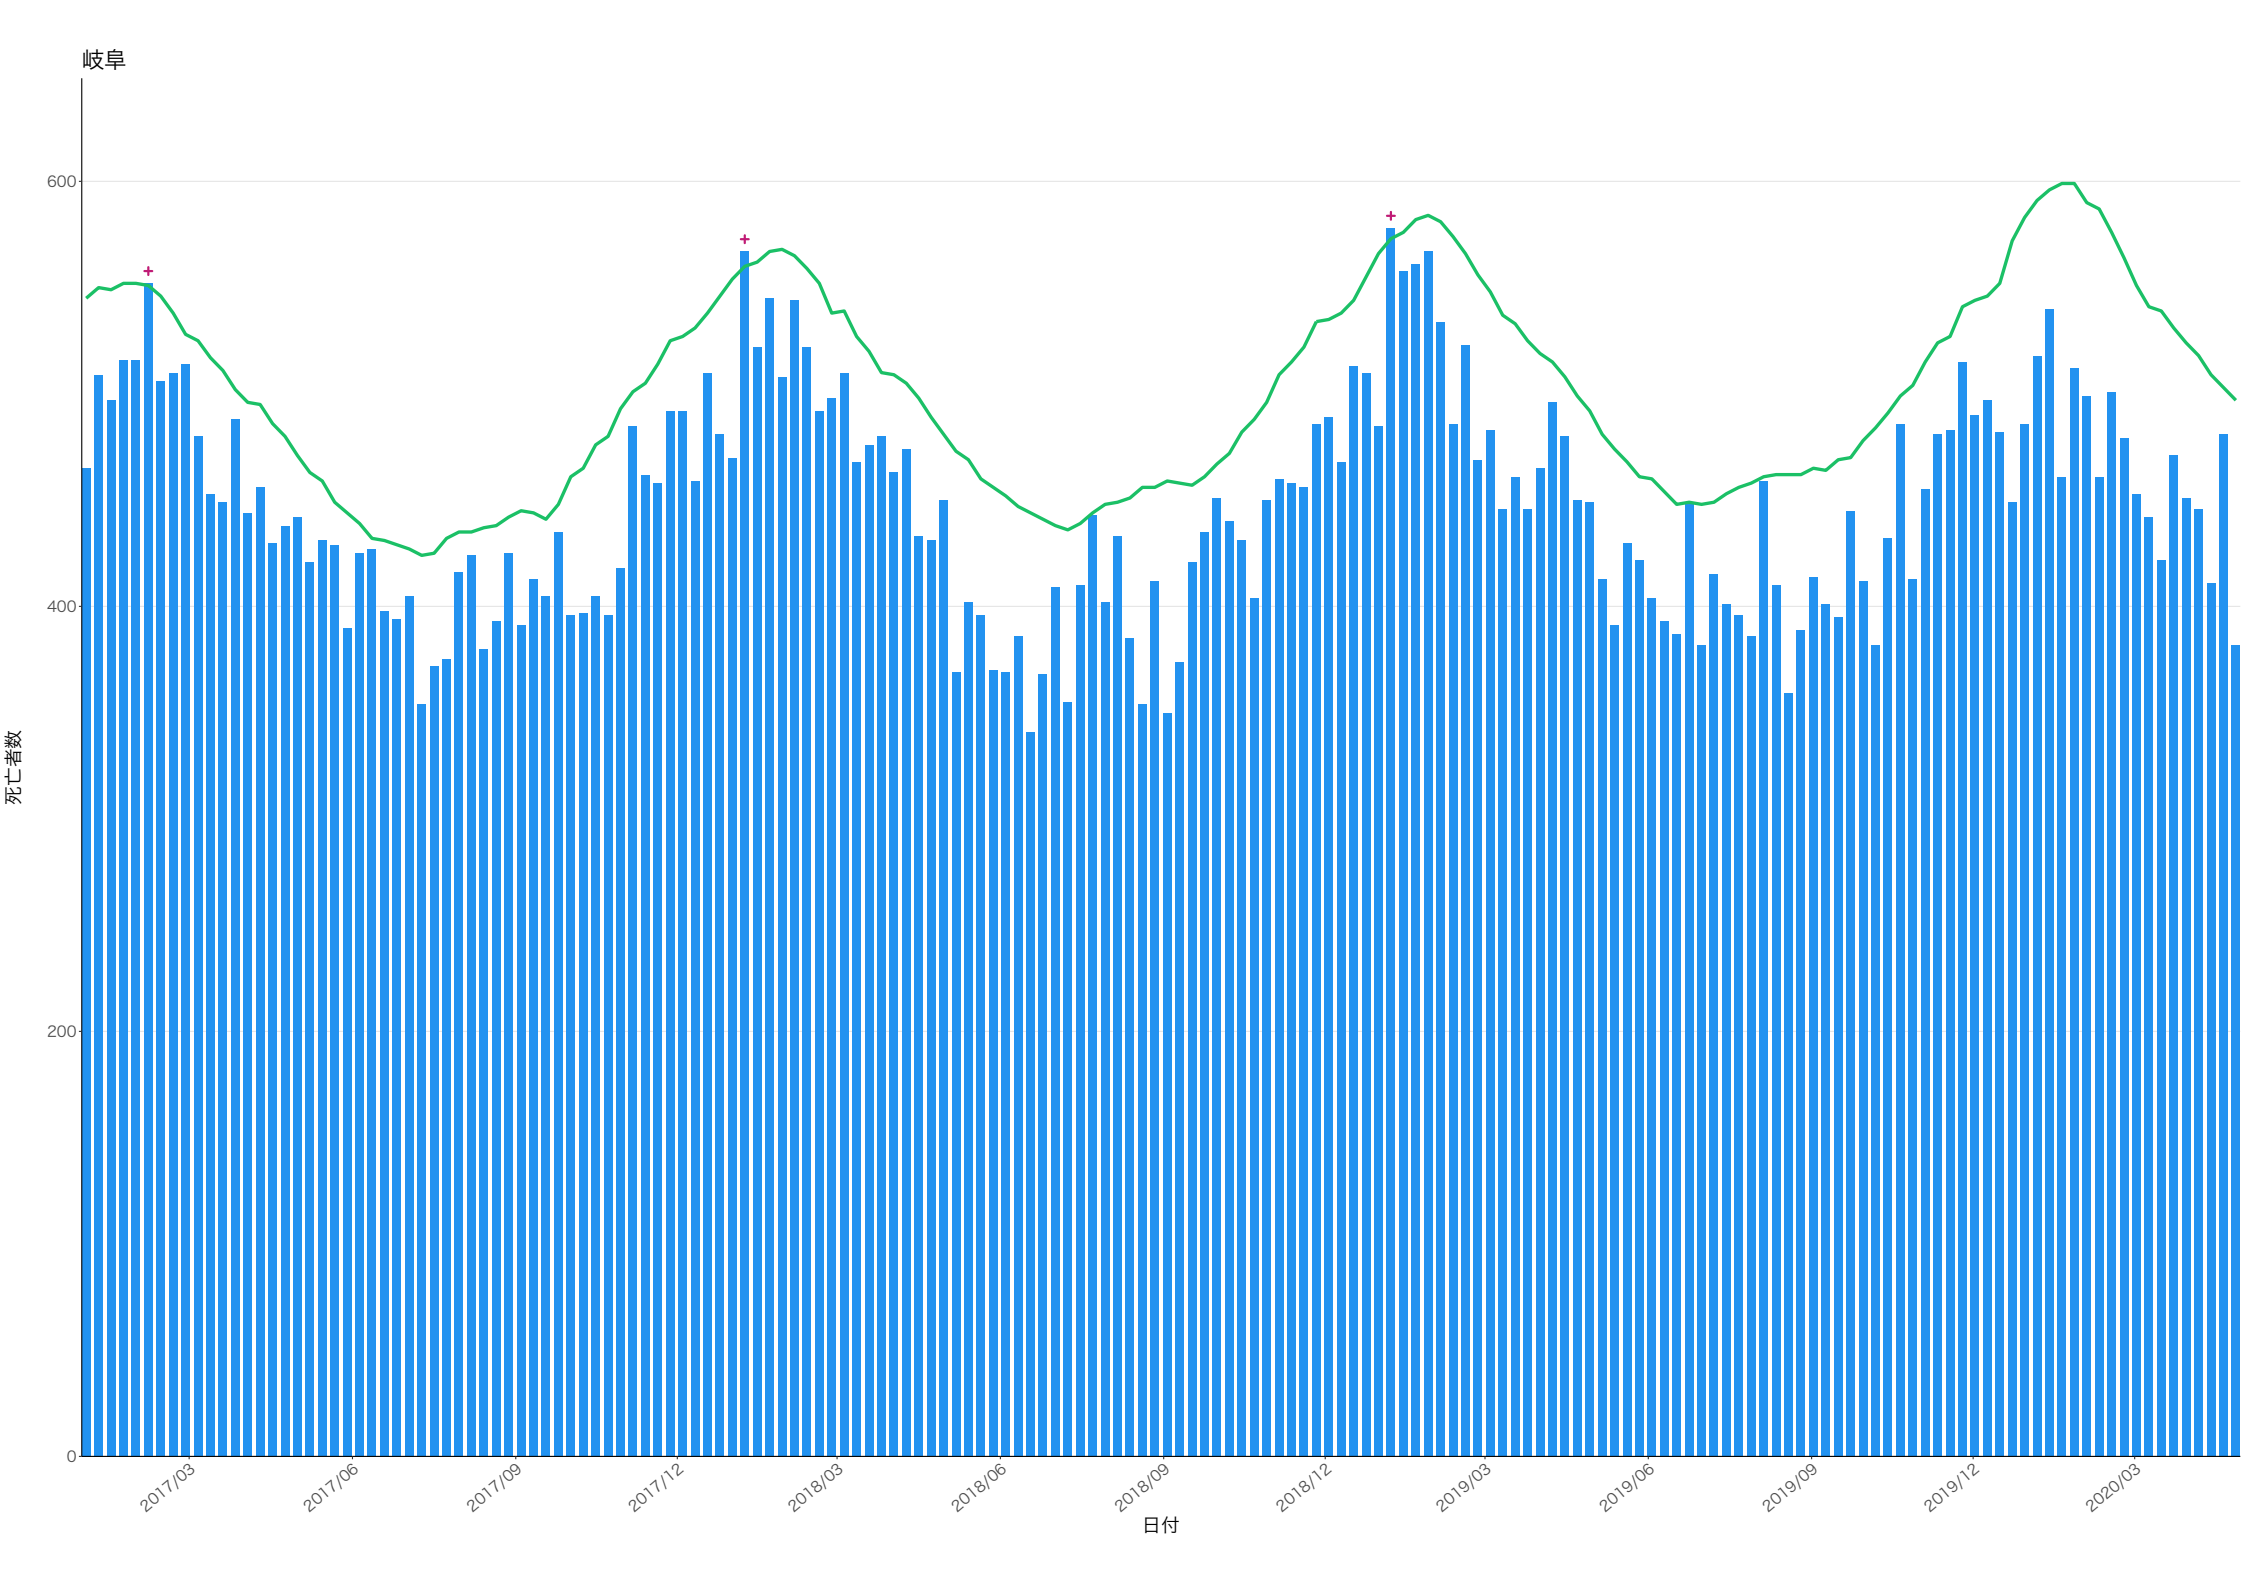

岐阜

600

400

200

0

2017/03

2017/06

2017/09

2017/12

2018/03

2018/06

2018/09

2018/12

2019/03

2019/06

2019/09

2019/12

2020/03

日付

死亡者数